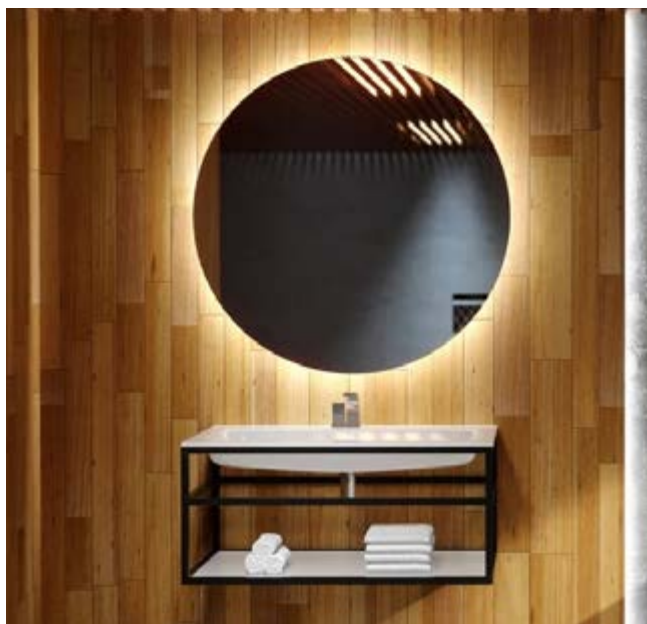

Zrkadlo CERCHIO Z s LED osvetlením

Ø 60 cm	331,85 €	239,95 €	● 92468	🔗
Ø 70 cm	425,74 €	309,95 €	● 88064	🔗
Ø 80 cm	462,85 €	344,95 €	● 92469	🔗
Ø 100 cm	593,84 €	429,95 €	● 92471	🔗