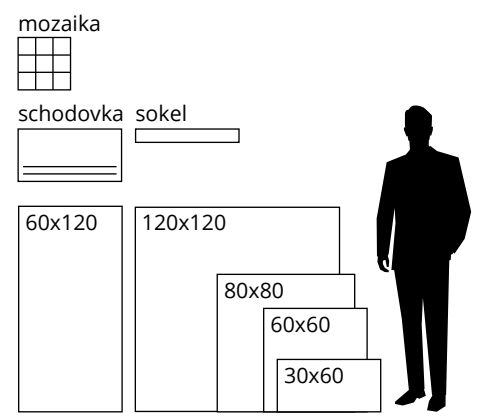

Dlažba Light Grey 59,8x59,8 rekt.
~~30,00€~~ **24,95 € /m²** ● 88683