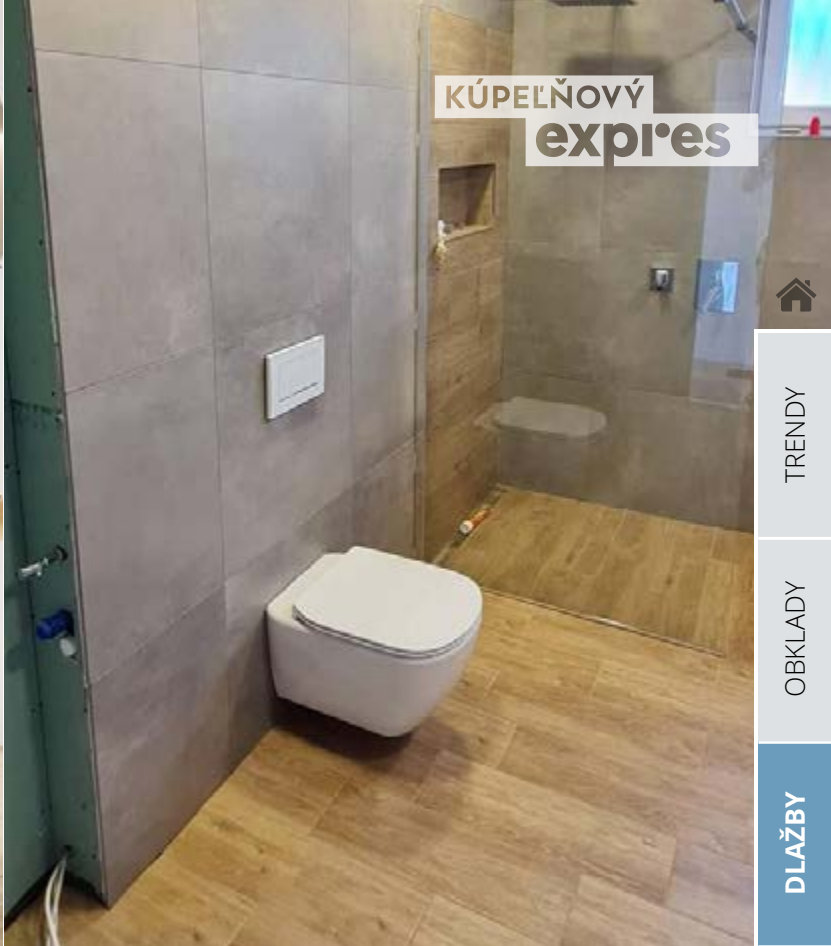

23,00 € **17,95 € /m²** ● 80938 

Dlažba Ciemny Bez 20x60

23,00 € **17,95 € /m²** ● 80939 

KÚPEĽŇOVÝ
expres

TRENDY

OBKLADY

DLAŽBY

LIŠTY