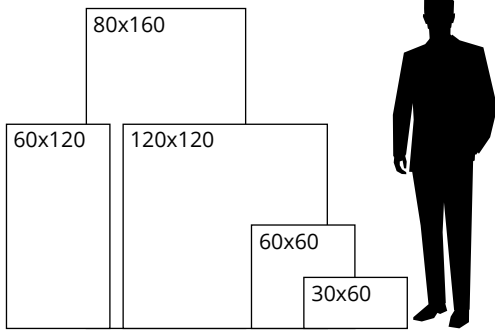

Dlažba Sand 80x160 rekt.

53,72 € **41,95 € /m²** ⓘ ● 53341 2,56