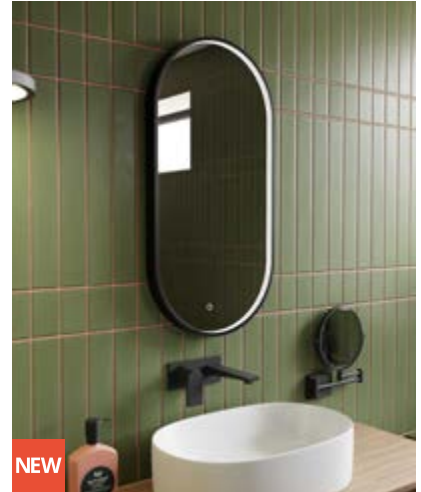

NEW

Zrkadlo COCO

s LED čierny rám
Φ70 cm ● 38951
~~286,59 €~~ **239,95 €**

NEW

Zrkadlo SOHO

s LED čierny rám
60x80 cm ● 38952
~~298,89 €~~ **249,95 €**

NEW

Zrkadlo LOKI