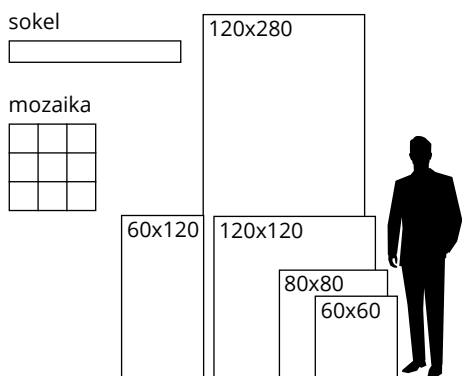

Dlažba White 60x120 rekt.
47,75 € **29,95 € /m²** ● 83397