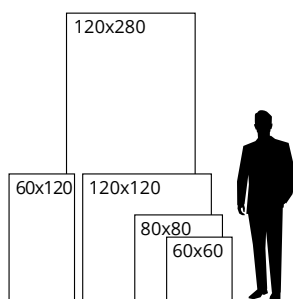

EK

R10

PEI 4

9,0mm

60x60

60x120

80x80

120x120

120x280
(6 mm)

mat

25,95 € 29,95 € 34,95 € 49,95 € 69,95 €

Rozmer 120x280 sa nerobí pre farby Warm a Anthracite
Pri formátoch 120x120 a 120x280 je cena uvedená za materiál.
Preprava a bedne/palety budú nacenené individuálne
podľa množstva a vzdialenosti.