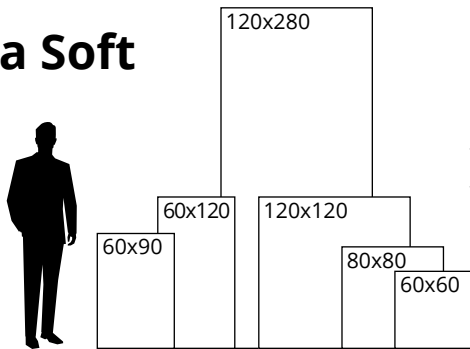

KÚTY A VANE

BATÉRIE

DOPLNKY

70

Navona Soft

| | | | | | | |
|-----|----------------|----------------|----------------|-------------------|-------------------|-------------------|
| | 60x60 | 60x120 | 120x120 | 120x280 (6 mm) | * 80x80 (2 cm) | * 60x90 (2 cm) |
| mat | 28,95 € | 32,95 € | 49,95 € | 74,95 € | 49,95 € | 54,95 € |