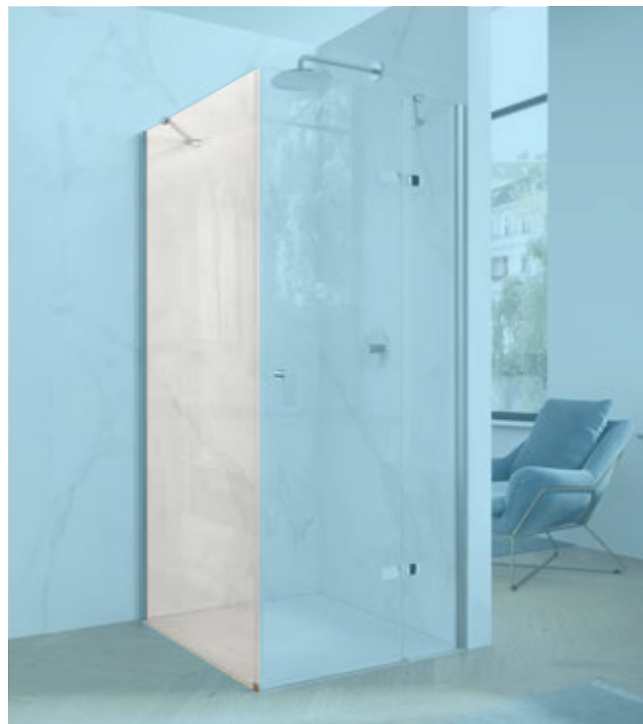

Stena ASTRA

pevná, pre krídlové dvere s pevným segmentom,
profil strieborný pololesk, sklo číre Anti-plaque

HÜPPE
SHOWER AND SOUL

80x200 cm	463,71 €	379,95 €	● 26268 ⓘ
90x200 cm	483,39 €	399,95 €	● 24941 ⓘ
100x200 cm	500,61 €	399,95 €	● 26869 ⓘ

O stavebných rozmeroch sprchových kútov na vaničku
a na podlahu sa informujte u svojho predajcu.