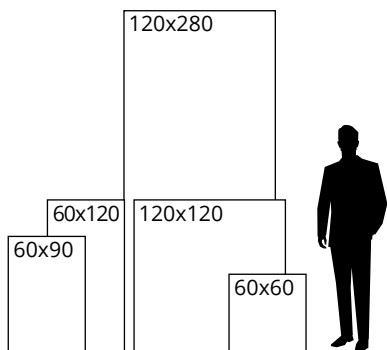

Dlažba Vein Aureo 60x60 rekt.
~~41,78 €~~ **28,95 € /m²** ⓘ ● 23255 1,44