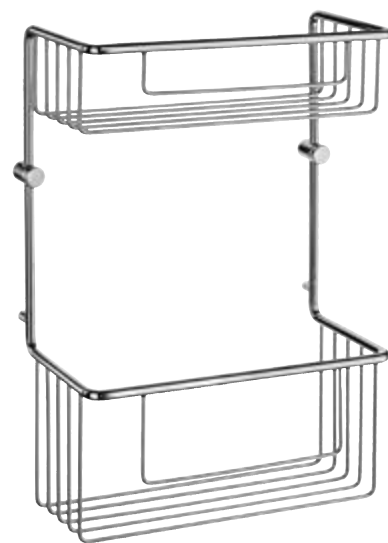

Polička SIDELINE
dvojitá na stenu drôtená chróm
~~97,72 €~~ **80,95 €**
● 83332 ⓘ