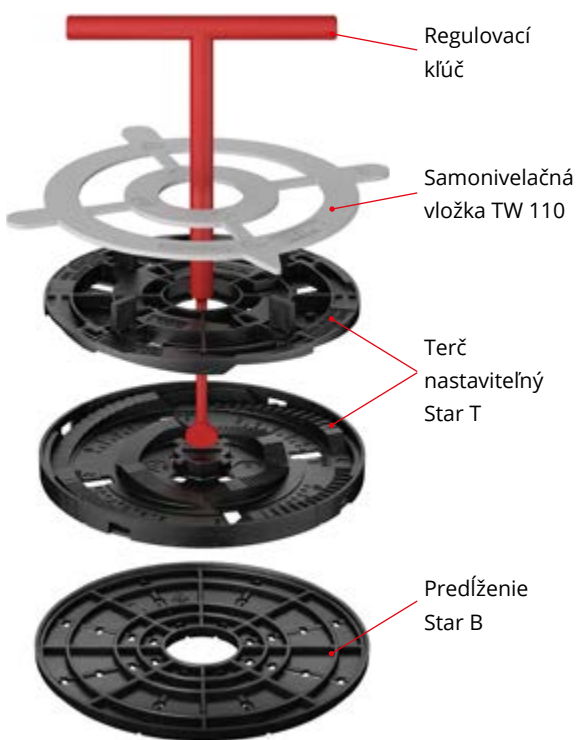

DOPLNKY

Regulovací
klúč

Samonivelačná
vločka TW 110

Terč
nastaviteľný
Star T

Predĺženie
Star B

Videá k pokládke 2 cm dlažieb na terče

špeciálne
klipy

nastaviteľné
podporné terče