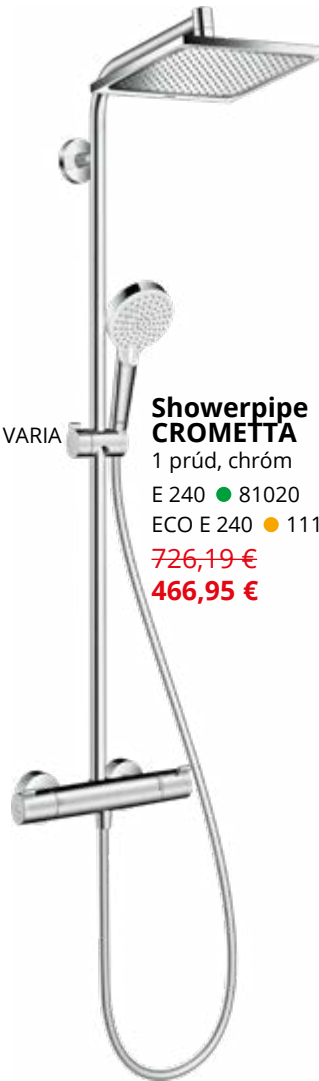

**Showerpipe
CROMETTA**

1 prúd, chróm

E 240 ● 81020

ECO E 240 ● 11161

~~726,19 €~~

466,95 €