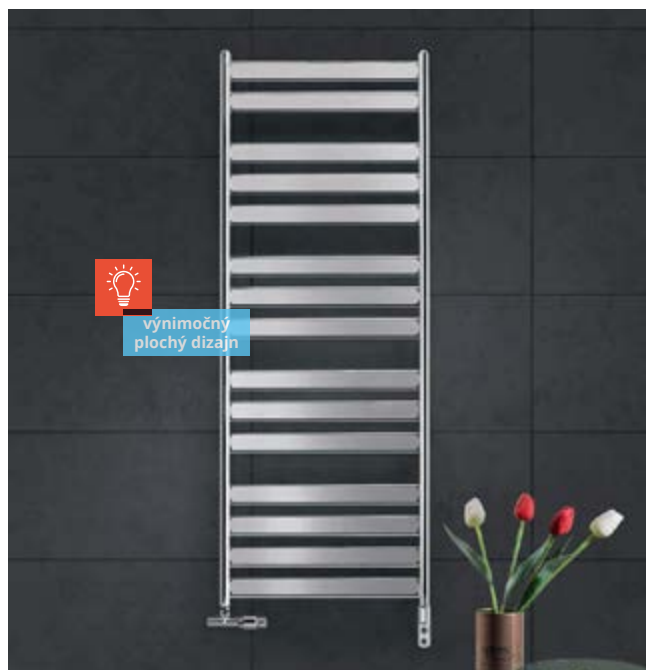

💡
výnimočný
plochý dizajn

Radiátor ZETA

rovný, pre kombinovanú prevádzku

50x120 cm, biely	~~314,18 €~~	282,95 €	★ 74436
60x120 cm, biely	~~338,03 €~~	304,95 €	★ 67096
60x160 cm, biely	~~434,79 €~~	391,95 €	★ 67097
50x120 cm, chróm	~~493,71 €~~	444,95 €	★ 43460
50x160 cm, chróm	~~628,36 €~~	565,95 €	★ 43462
60x160 cm, chróm	~~681,63 €~~	613,95 €	★ 43463
60x160 cm, anthracite	~~477,93 €~~	430,95 €	★ 93934
60x160 cm, čierna mat	~~477,93 €~~	430,95 €	★ 23426

TRENDY

OBKLADY

DLAŽBY

LIŠTY

CHÉMIA

SANITA

KÚTY A VANE

BATÉRIE

DOPLNKY