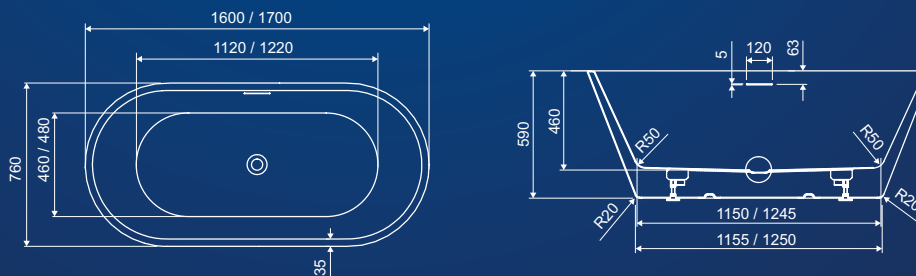

Victory

STIAHNITE SI TECHNICKE
PARAMETRE VANI
Z WEBOVEJ STRANKY:
m-acryl.sk