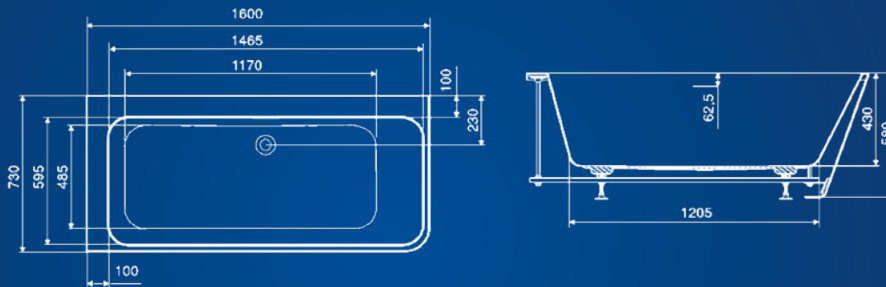

Iris C

**STIAHNITE SI TECHNICKÉ
PARAMETRE VANÍ
Z WEBOVEJ STRÁNKY:**
m-acryl.sk