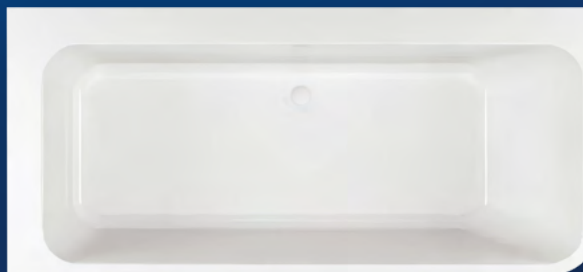

Farebné odtoky za príplatok

Chróm	55 €	Lesklé zlato	65 €
Čierny matný	65 €	Brúsené zlato	72 €
Biely lesklý	65 €	Brúsený meď	72 €

Voliteľné príslušenstvo od strany 30!