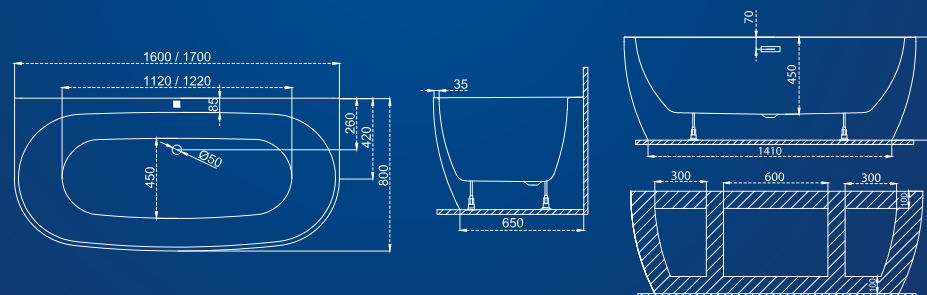

Avalon

**STIAHNITE SI TECHNICKÉ
PARAMETRE VANÍ
Z WEBOVEJ STRÁNKY:
m-acryl.sk**