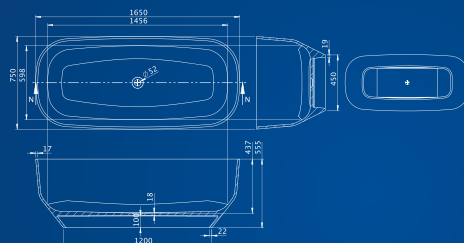

Violet

STIAHNITE SI TECHNICKÉ
PARAMETRE VANÍ
Z WEBOVEJ STRÁNKY:
m-acryl.sk