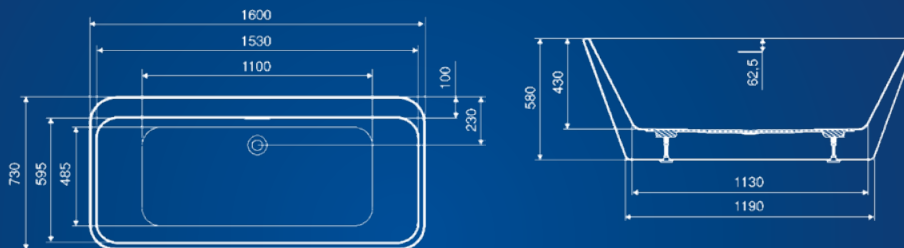

Iris O

**STIAHNITE SI TECHNICKÉ
PARAMETRE VANÍ
Z WEBOVEJ STRÁNKY:
m-acryl.sk**