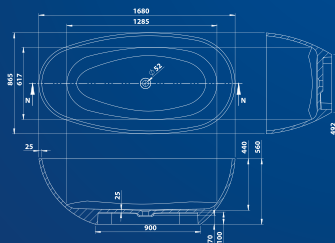

Vanilla

STIAHNITE SI TECHNICKÉ
PARAMETRE VANÍ
Z WEBOVEJ STRÁNKY:
m-acryl.sk