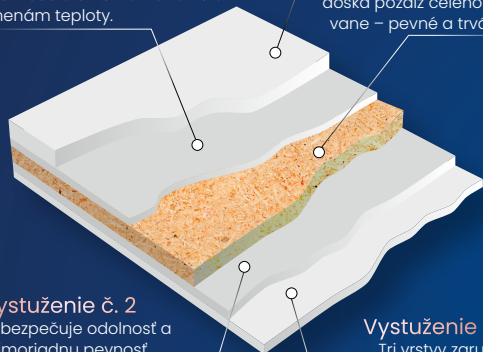

Vystužené dno
12 mm drevotriesková doska pozdĺž celého dna vane – pevné a trvácne

Vystuženie č. 2
Zabezpečuje odolnosť a mimoriadnu pevnosť akrylátového plášťa

Vystuženie č. 3
Tri vrstvy zaručujú dlhú životnosť

Nadčasová krása pre modernú kúpeľňu

LIATY MRAMOR

Vrchná vrstva
Vysokopevnosťná vonkajšia polymérová živica s lesklým lešteným povrchom

Spodná vrstva
Vysokopevnosťná vonkajšia polymérová živica s lesklým lešteným povrchom