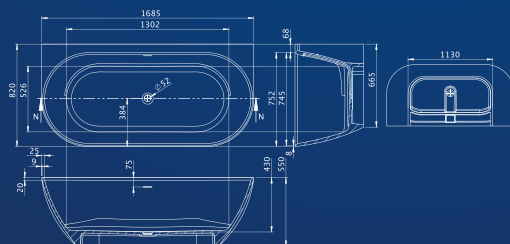

Rose

STIAHNITE SI TECHNICKÉ
PARAMETRE VANÍ
Z WEBOVEJ STRÁNKY:
m-acryl.sk