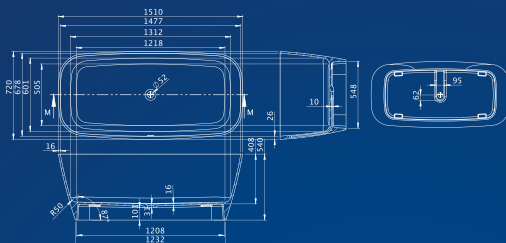

Technické nákresy vaní

Jasmine

STIAHNITE SI TECHNICKÉ
PARAMETRE VANÍ
Z WEBOVEJ STRÁNKY:
m-acryl.sk