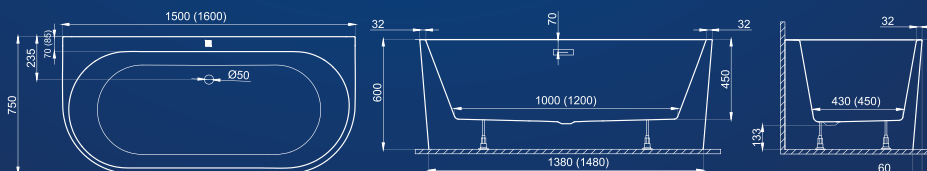

Velvet

**STIAHNITE SI TECHNICKÉ
PARAMETRE VANÍ
Z WEBOVEJ STRÁNKY:
m-acryl.sk**