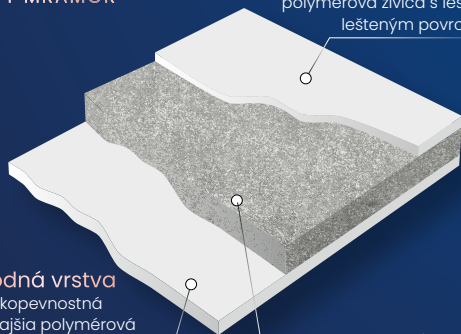

Vystužené dno
12 mm drevotriesková doska pozdĺž celého dna vane – pevné a trvácne

Vystuženie č. 2
Zabezpečuje odolnosť a mimoriadnu pevnosť akrylátového plášťa

Vystuženie č. 3
Tri vrstvy zaručujú dlhú životnosť

Nadčasová krása pre modernú kúpeľňu

LIATY MRAMOR

Vrchná vrstva
Vysokopevnosťná vonkajšia polymérová živica s lesklým lešteným povrchom

Spodná vrstva
Vysokopevnosťná vonkajšia polymérová živica s lesklým lešteným povrchom