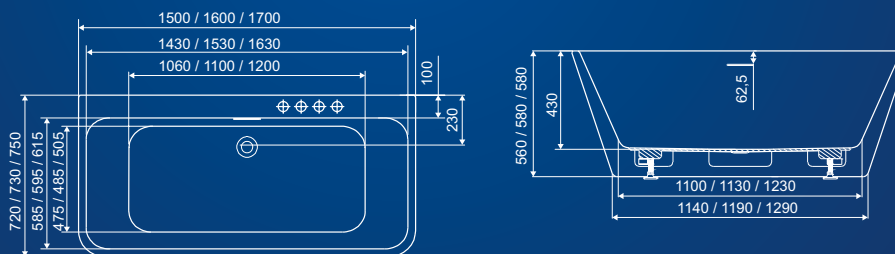

Optima

STIAHNITE SI TECHNICKÉ
PARAMETRE VANÍ
Z WEBOVEJ STRÁNKY:
m-acryl.sk

Iris W

STIAHNITE SI TECHNICKÉ
PARAMETRE VANÍ
Z WEBOVEJ STRÁNKY:
m-acryl.sk

Balance

STIAHNITE SI TECHNICKÉ
PARAMETRE VANÍ
Z WEBOVEJ STRÁNKY:
m-acryl.sk