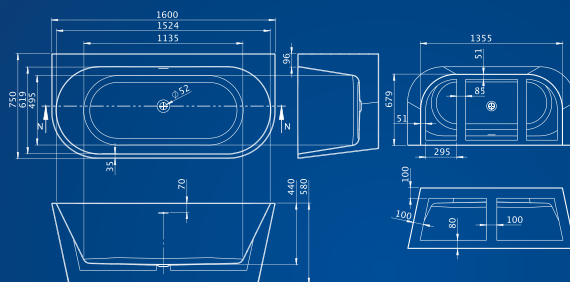

Optima

STIAHNITE SI TECHNICKÉ
PARAMETRE VANÍ
Z WEBOVEJ STRÁNKY:
m-acryl.sk