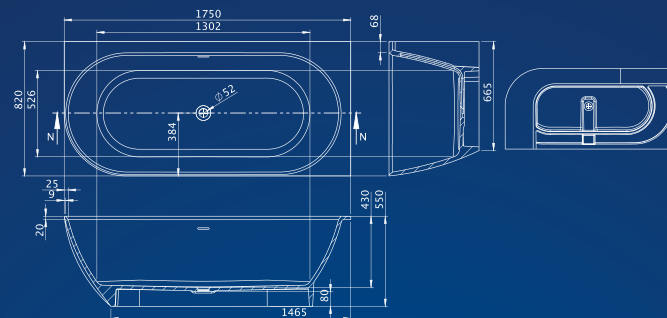

Lily

STIAHNITE SI TECHNICKE
PARAMETRE VANI
Z WEBOVEJ STRANKY:
m-acryl.sk