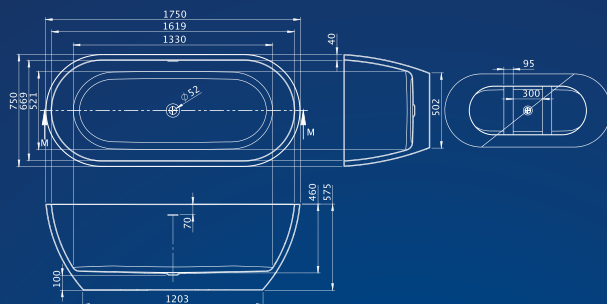

Romantika

**STIAHNITE SI TECHNICKÉ
PARAMETRE VANÍ
Z WEBOVEJ STRÁNKY:
m-acryl.sk**