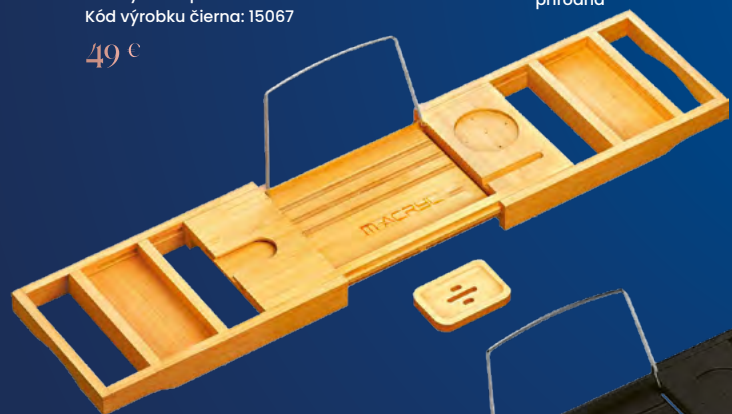

M-Acryl bambusová nastavitelná vaničková tácka

Nastavitelná bambusová vaničková tácka M-Acryl je dostupná v dvoch elegantných farbách (prírodná a čierna), aby ladila s atmosférou vašej kúpeľne. Ponúka dokonalé miesto na pohár vína, dobrú knihu alebo vaše obľúbené kúpeľňové doplnky. Vďaka nastaviteľnému dizajnu je prispôsobiteľná ku každej vani Prestige Premium.

Kód výrobku prírodná: 15066
Kód výrobku čierna: 15067

49 €

prírodná