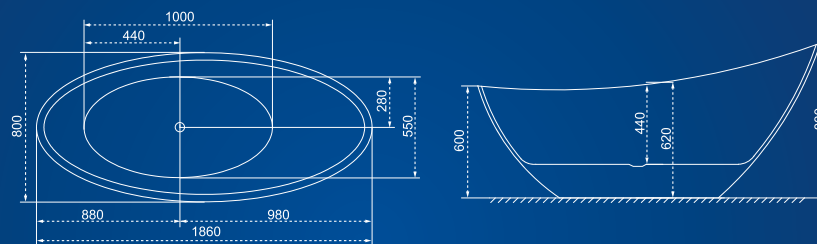

Lily

STIAHNITE SI TECHNICKE
PARAMETRE VANI
Z WEBOVEJ STRANKY:
m-acryl.sk

Paradise

STIAHNITE SI TECHNICKE
PARAMETRE VANI
Z WEBOVEJ STRANKY:
m-acryl.sk

Zen

STIAHNITE SI TECHNICKE
PARAMETRE VANI
Z WEBOVEJ STRANKY:
m-acryl.sk