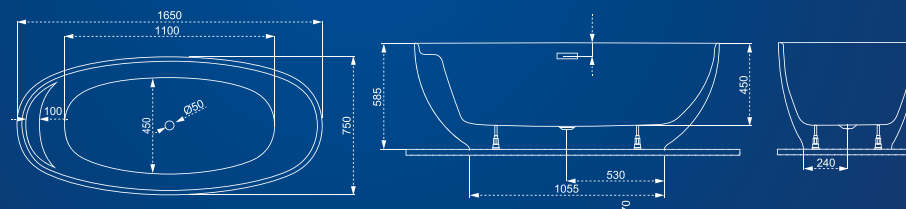

Lily

STIAHNITE SI TECHNICKE
PARAMETRE VANI
Z WEBOVEJ STRANKY:
m-acryl.sk

Paradise

STIAHNITE SI TECHNICKE
PARAMETRE VANI
Z WEBOVEJ STRANKY:
m-acryl.sk

Zen

STIAHNITE SI TECHNICKE
PARAMETRE VANI
Z WEBOVEJ STRANKY:
m-acryl.sk