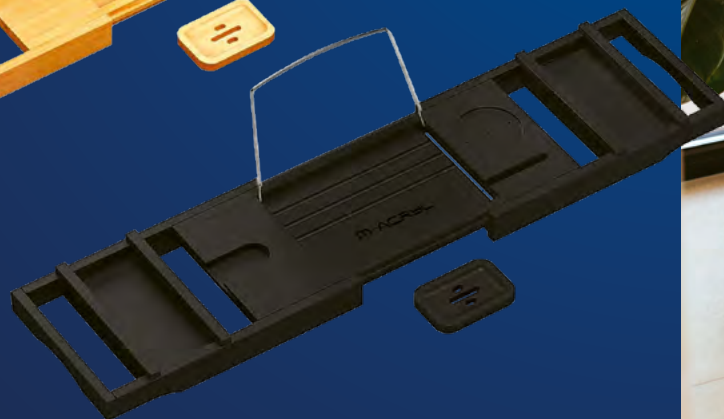

M-Acryl bambusová nastavitelná vaničková tácka

Nastavitelná bambusová vaničková tácka M-Acryl je dostupná v dvoch elegantných farbách (prírodná a čierna), aby ladila s atmosférou vašej kúpeľne. Ponúka dokonalé miesto na pohár vína, dobrú knihu alebo vaše obľúbené kúpeľňové doplnky. Vďaka nastaviteľnému dizajnu je prispôsobiteľná ku každej vani Prestige Premium.

Kód výrobku prírodná: 15066
Kód výrobku čierna: 15067

49 €

prírodná

čierna