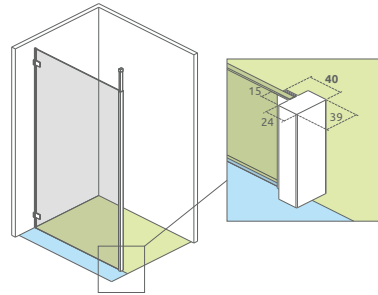

## Zvislá teleskopická tyč k 6 a 8 mm Walkin stenám

K produktovému radu Modo New si môžete objednať aj zvislú teleskopickú tyč.

Ak vo vašej kúpeľni nie je možné použiť štandardný set pre upevnenie skla, môžete sklo pripevniť k stropu.