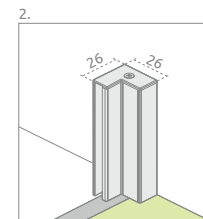

Profily k dispozícii v nasledovných farbách:

01 Chróm

SKLO 6 mm

Easy Clean

LP  
Ľavo Právo

Za príplatok

+2 cm  
str. 190

Otváracie dvere	A1	A2	X1	X2	Y1	Y2	B1	B2	C1	C2	D	H
PDD II 80L×80P	800	800	775-790	775-790	770-785	770-785	420	420	176-191	176-191	784	2000
PDD II 80L×90P	800	900	775-790	875-890	770-785	870-885	420	420	176-191	276-291	784	2000
PDD II 80L×100P	800	1000	775-790	975-990	770-785	970-985	420	420	176-191	376-391	784	2000
PDD II 90L×80P	900	800	875-890	775-790	870-885	770-785	420	420	276-291	176-191	784	2000
PDD II 90L×90P	900	900	875-890	875-890	870-885	870-885	420	420	276-291	276-291	784	2000
PDD II 90L×100P	900	1000	875-890	975-990	870-885	970-985	420	420	276-291	376-391	784	2000
PDD II 100L×80P	1000	800	975-990	775-790	970-985	770-785	420	420	376-391	176-191	784	2000
PDD II 100L×90P	1000	900	975-990	875-890	970-985	870-885	420	420	376-391	276-291	784	2000
PDD II 100L×100P	1000	1000	975-990	975-990	970-985	970-985	420	420	376-391	376-391	784	2000