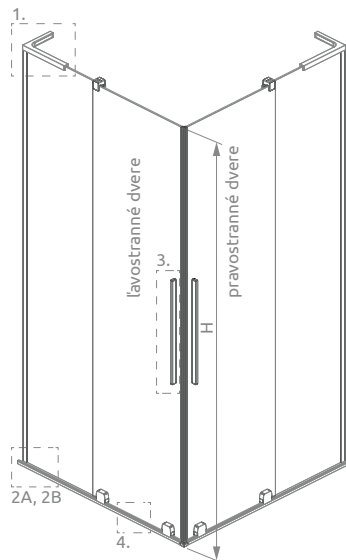

Furo SL KDD

od 1210 €

Sprchovací kút Furo SL KDD sa skladá z 2 častí: z ľavostranných a pravostranných dverí. V objednávke sprchovacieho kúta uveďte dva produktové kódy. (Např.: 1 ks SL KDD 80L + 1 ks SL KDD 80P = sprchovací kút 80x80)

ODPORÚČANÉ SPRCHOVÉ VANIČKY: Teos, Doris a Kios Vaničky (Vid' od str. 194.)
Sprchový kút Furo nie je kompatibilný s vaničkami Zantos a Paros!