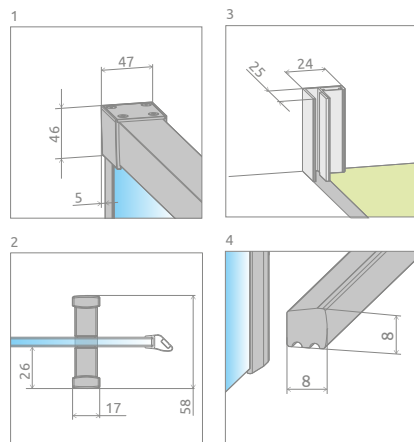

Posuvné dvere	X	D	H
DWD 140	1385-1415	550	2005
DWD 150	1485-1515	600	2005
DWD 160	1585-1615	650	2005
DWD 170	1685-1715	700	2005
DWD 180	1785-1815	750	2005
DWD 190	1885-1915	800	2005
DWD 200	1985-2015	850	2005

POSUVNÉ DVĚRE

Model	Kód výrobku Číre	V produktovom kóde symbol „XX“ nahradíte s kódom vybraného profilu:		
		01	04, 54	09, 91, 92, 93, 99
DWD 140	387124-XX-01	740	800	850
DWD 150	387125-XX-01	775	835	875
DWD 160	387126-XX-01	790	845	895
DWD 170	387127-XX-01	805	875	925
DWD 180	387128-XX-01	835	900	950
DWD 190	387129-XX-01	865	930	980
DWD 200	387120-XX-01	885	955	1020

Predĺžovacie profily	Rozmery	Kód výrobku	V produktovom kóde symbol „XX“ nahradíte s kódom vybraného profilu:		
			01	04, 54	09, 99
U spojovací profil k dverám Idea	20	P01-ID-001-XX	73	86	92