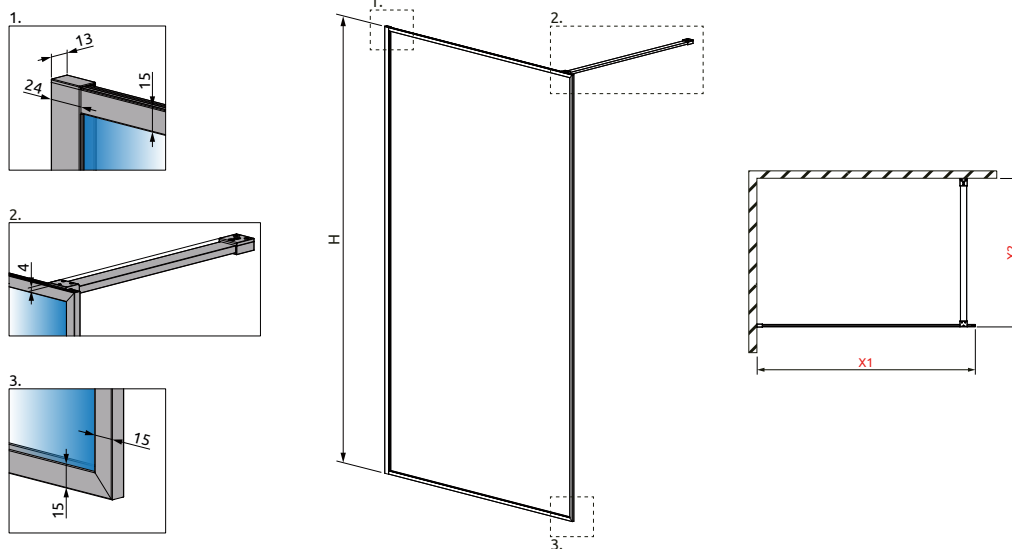

Modo F II

od 435 €