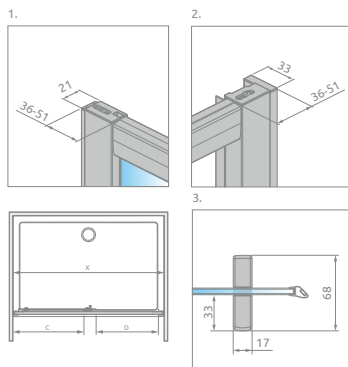

K dispozícii aj v čiernom prevedení!

Posuvné dvere	X	C	D	H
DWJ 100	980-1010	450-465	408	2000
DWJ 110	1080-1110	500-515	458	2000
DWJ 120	1180-1210	550-565	508	2000
DWJ 130	1280-1310	600-615	558	2000
DWJ 140	1380-1410	650-665	608	2000
DWJ 150	1480-1510	700-715	658	2000
DWJ 160	1580-1610	750-765	708	2000

POSUVNÉ DVĚRE

Model	Šírka sprchovej vaničky (A)	H	Kód výrobku Číre	V produktovom kóde symbol „XX“ nahradzte s kódom vybraného profilu:	
				01	54
				Cenniková cena v EUR	Cenniková cena v EUR
DWJ 100 L	1000	2000	1014100-XX-01L	485	540
DWJ 100 P	1000	2000	1014100-XX-01R	485	540
DWJ 110 L	1100	2000	1014110-XX-01L	505	555
DWJ 110 P	1100	2000	1014110-XX-01R	505	555
DWJ 120 L	1220	2000	1014120-XX-01L	520	575
DWJ 120 P	1200	2000	1014120-XX-01R	520	575
DWJ 130 L	1300	2000	1014130-XX-01L	540	595
DWJ 130 P	1300	2000	1014130-XX-01R	540	595
DWJ 140 L	1400	2000	1014140-XX-01L	555	615
DWJ 140 P	1400	2000	1014140-XX-01R	555	615
DWJ 150 L	1500	2000	1014150-XX-01L	575	635
DWJ 150 P	1500	2000	1014150-XX-01R	575	635
DWJ 160 L	1600	2000	1014160-XX-01L	590	650
DWJ 160 P	1600	2000	1014160-XX-01R	590	650

Predĺžovacie profily	Rozmery	Farba profilu	Kód výrobku	Cenniková cena v EUR
U spojovací profil Premium Pro 2 cm	20	chróm	P01-293199801	47
U spojovací profil Premium Pro 2 cm	20	Čierna	P01-293199854	53