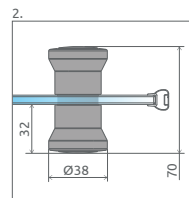

Přidavná rukojeť. Odporúčame ku všetkým skladacím dverám. Detaily na strane 13.

Sprchové dvere	X	B	D	H1	H2
DWB I 70	690-710	335	550	1970	1950
DWB I 80	790-810	385	650	1970	1950
DWB I 90	890-910	435	750	1970	1950

SPRCHOVÉ DVERE

Model	Šírka (X)	Výška (H)	Kód výrobku Číre	Cenníková cena v EUR
DWB I 70 L	690-710	1970	137883-01-01L	622
DWB I 70 P	690-710	1970	137883-01-01R	622
DWB I 80 L	790-810	1970	137813-01-01L	640
DWB I 80 P	790-810	1970	137813-01-01R	640
DWB I 90 L	890-910	1970	137803-01-01L	655
DWB I 90 P	890-910	1970	137803-01-01R	655

Predĺžovacie profily	Rozmery	Farba profilu	Kód výrobku	Cenníková cena v EUR
U spojovací profil Eos, 2 cm (1970 mm) na strane otočného profilu	20	chróm	P01-137197001	94
U spojovací profil Eos, 2 cm (1950 mm) na strane magnetického profilu	20	chróm	P01-137195001	90
U spojovací profil Eos, 4 cm (1950 mm) na strane magnetického profilu	40	chróm	P01-138195001	110

od 622 €

ODPORÚČANÉ SPRCHOVÉ VANIČKY: Delos C/D, Rodos C, Laros D, Doros C/D/F, Doros Stone C/D/F, Argos C/D, Zantos C/F, Paros C/D, Giaros C/D, Teos C/F, Kios C/F, Doris C/F (Vid' od str. 194.)