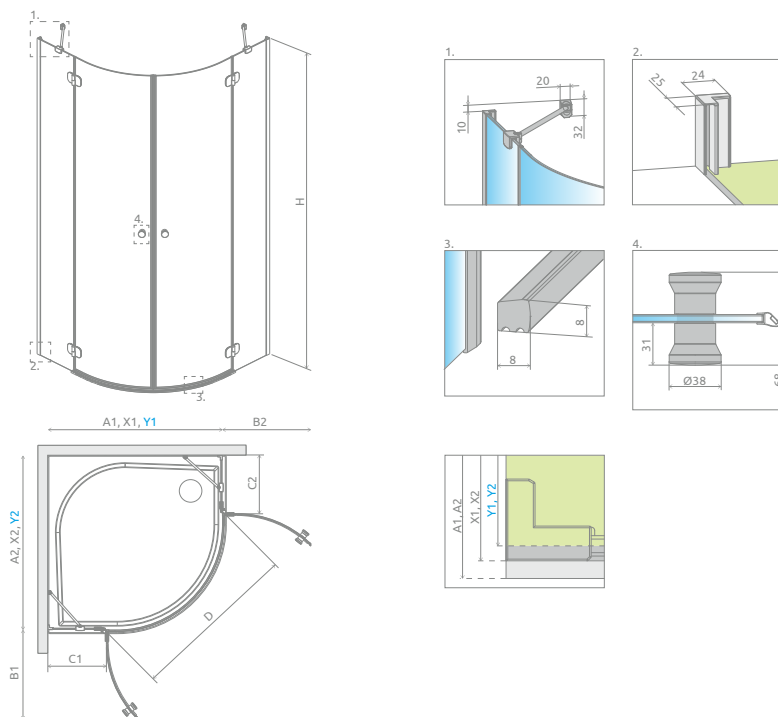

Otváracie dvere	A1	A2	X1	X2	Y1	Y2	B1	B2	C1	C2	D	H
PDD 80×80	800	800	775-790	775-790	770-785	770-785	450	450	190-205	190-205	840	1950
PDD 90×90	900	900	875-890	875-890	870-885	870-885	450	450	290-305	290-305	840	1950
PDD 100×100	1000	1000	975-990	975-990	970-985	970-985	450	450	390-405	390-405	840	1950
PDD 80×90	800	900	775-790	875-890	770-785	870-885	450	450	190-205	290-305	840	1950
PDD 90×80	900	800	875-890	775-790	870-885	770-785	450	450	290-305	190-205	840	1950
PDD 80×100	800	1000	775-790	975-990	770-785	970-985	450	450	190-205	390-405	840	1950
PDD 100×80	1000	800	975-990	775-790	970-985	770-785	450	450	390-405	190-205	840	1950

SYMETRICKÉ SPRCHOVACIE KÚTY

Model	Šírka sprchovej vaničky(A1×A2)	Šírka - os skla (Y1×Y2)	Výška (H)	Kód výrobku Číre	Cenniková cena v EUR
PDD 80×80	800×800	770-785×770-785	1950	131610-01-01	810
PDD 90×90	900×900	870-885×870-885	1950	131600-01-01	835
PDD 100×100	1000×1000	970-985×970-985	1950	131620-01-01	880

ASYMETRICKÉ SPRCHOVACIE KÚTY

Model	Šírka sprchovej vaničky(A1×A2)	Šírka - os skla (Y1×Y2)	Výška (H)	Kód výrobku Číre	Cenniková cena v EUR
PDD E 90×80	900×800	870-885×770-785	1950	131630-01-01	825
PDD E 100×80	1000×800	970-985×770-785	1950	131640-01-01	845

Predĺžovacie profily	Rozmery	Farba profilu	Kód výrobku	Cenniková cena v EUR
U Spojovací profil Torrenta 2 cm (1950 mm)	20	chróm	P01-284195001	86

Profily k dispozícii v nasledovných farbách:

01 Chróm

SKLO 6 mm

Easy Clean®

Za príplatok

+2 cm str. 190