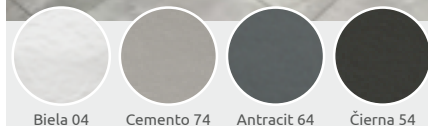

# TEOS F

Plochá sprchová vanička

Povrch s imitáciou kameňa

Darčekový sifón HS1

Biela 04 Cemento 74 Antracit 64 Čierna 54

TEOS F	A1	A2	B	C1	C2	D	E	H1	H2
90x80	800	900	150	400	130	200	55	30	15
100x70	700	1000	250	350	130	200	55	30	15
100x80	800	1000	250	400	130	200	55	30	15
100x90	800	1000	250	450	130	200	55	30	15
110x80	800	1100	150	400	130	200	55	30	15
110x90	900	1100	150	450	130	200	55	30	15
120x70	700	1200	250	350	130	200	55	30	15
120x80	800	1200	250	400	130	200	55	30	15
120x90	900	1200	250	450	130	200	55	30	15
120x100	1000	1200	250	500	130	200	55	30	15
130x80	800	1300	150	400	130	200	55	30	15
130x90	900	1300	150	450	130	200	55	30	15
140x70	700	1400	250	350	130	200	55	30	15
140x80	800	1400	250	400	130	200	55	30	15
140x90	900	1400	250	450	130	200	55	30	15
140x100	1000	1400	250	500	130	200	55	30	15
150x80	800	1500	150	400	130	200	55	30	15
150x90	900	1500	150	450	130	200	55	30	15
160x70	700	1600	250	350	130	200	55	30	15
160x80	800	1600	250	400	130	200	55	30	15
160x90	900	1600	250	450	130	200	55	30	15
160x100	1000	1600	250	500	130	200	55	30	15
180x70	700	1800	250	350	130	200	55	35	15
180x80	800	1800	250	400	130	200	55	35	15
180x90	900	1800	250	450	130	200	55	35	15
180x100	1000	1800	250	500	130	200	55	35	15
210x70	700	2100	350	350	130	200	55	35	15
210x80	800	2100	350	400	130	200	55	35	15
210x90	900	2100	350	450	130	200	55	35	15
210x100	1000	2100	350	500	130	200	55	35	15