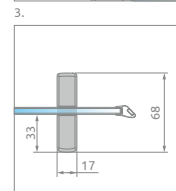

K dispozícii aj v chrómovom prevedení!

Bočná stena S1	A2	X2
S1 70	700	680-695
S1 75	750	730-745
S1 80	800	780-795
S1 90	900	880-895
S1 100	1000	980-995

Posuvné dvere	A1	X1	Y1	C	D	H
KDJ dvere 100	1000	980-995	975-990	450-465	425	2000
KDJ dvere 110	1100	1080-1095	1075-1090	500-515	475	2000
KDJ dvere 120	1200	1180-1195	1175-1190	550-565	525	2000
KDJ dvere 130	1300	1280-1295	1275-1290	600-615	575	2000
KDJ dvere 140	1400	1380-1395	1375-1390	650-665	625	2000
KDJ dvere 150	1500	1480-1495	1475-1490	700-715	675	2000

POSUVNÉ DVERE PRE SPRCHOVACIE KÚTY

Model	Šírka sprchovej vaničky (A)	H	Kód výrobku Čire	V produktovom kóde symbol „XX“ nahradzte s kódom vybraného profilu:	
				01	54
				Cenníková cena v EUR	Cenníková cena v EUR
KDJ 100 dvere L	1000	2000	1015100-XX-01L	485	530
KDJ 100 dvere P	1000	2000	1015100-XX-01R	485	530
KDJ 110 dvere L	1100	2000	1015110-XX-01L	500	550
KDJ 110 dvere P	1100	2000	1015110-XX-01R	500	550
KDJ 120 dvere L	1200	2000	1015120-XX-01L	520	570
KDJ 120 dvere P	1200	2000	1015120-XX-01R	520	570
KDJ 130 dvere L	1300	2000	1015130-XX-01L	530	590
KDJ 130 dvere P	1300	2000	1015130-XX-01R	530	590
KDJ 140 dvere L	1400	2000	1015140-XX-01L	555	615
KDJ 140 dvere P	1400	2000	1015140-XX-01R	555	615
KDJ 150 dvere L	1500	2000	1015150-XX-01L	570	625
KDJ 150 dvere P	1500	2000	1015150-XX-01R	570	625

BOČNÉ STENY PRE SPRCHOVACÍ KÚT

Model	H	Kód výrobku Čire	V produktovom kóde symbol „XX“ nahradzte s kódom vybraného profilu:	
			01	54
			Cenníková cena v EUR	Cenníková cena v EUR
S1 70	2000	1016070-XX-01	195	220
S1 75	2000	1016075-XX-01	220	240
S1 80	2000	1016080-XX-01	225	245
S1 90	2000	1016090-XX-01	245	270
S1 100	2000	1016100-XX-01	260	280

Predžvociacie profily	Rozmery	Farba profilu	Kód výrobku	Cenníková cena v EUR
U spojovací profil Premium Pro 2 cm, na strane fixného skla dverovej časti	20	chróm	P01-293199801	47
U spojovací profil Premium Pro 2 cm, n trane pevného skla	20	chróm	P01-276200001	59
U spojovací profil Premium Pro 2 cm, na strane fixného skla dverovej časti	20	Čierna	P01-293199854	53
U spojovací profil Premium Pro 2 cm, n trane pevného skla	20	Čierna	P01-276200054	64