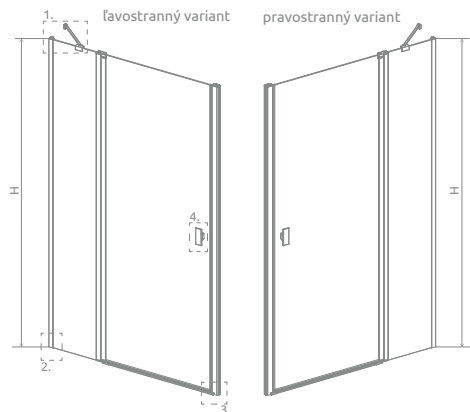

Sprchové dvere	X	B	C	D	H
DWJ II 80	780-810	496	230-245	496	2000
DWJ II 90	880-910	596	230-245	596	2000
DWJ II 100	980-1010	696	230-245	696	2000
DWJ II 110	1080-1110	696	330-345	696	2000
DWJ II 120	1180-1210	796	330-345	796	2000

DVERE PRE SPRCHOVACÍ KÚT

V produktovom kóde symbol „XX“ nahradíte s kódom vybraného profilu:

Model	Kód výrobku Čire (6 mm)	V produktovom kóde symbol „XX“ nahradíte s kódom vybraného profilu:			Kód výrobku Čire (8 mm)	V produktovom kóde symbol „XX“ nahradíte s kódom vybraného profilu:	
		01	54	91, 92, 93, 99		01	54
DWJ II 80 L	10036080-XX-01L	560	610	665	10083080-XX-01L	695	775
DWJ II 80 P	10036080-XX-01R	560	610	665	10083080-XX-01R	695	775
DWJ II 90 L	10036090-XX-01L	570	625	680	10083090-XX-01L	720	790
DWJ II 90 P	10036090-XX-01R	570	625	680	10083090-XX-01R	720	790
DWJ II 100 L	10036100-XX-01L	590	645	705	10083100-XX-01L	750	820
DWJ II 100 P	10036100-XX-01R	590	645	705	10083100-XX-01R	750	820
DWJ II 110 L	10036110-XX-01L	615	670	730	10083110-XX-01L	775	850
DWJ II 110 P	10036110-XX-01R	615	670	730	10083110-XX-01R	775	850
DWJ II 120 L	10036120-XX-01L	630	690	750	10083120-XX-01L	795	875
DWJ II 120 P	10036120-XX-01R	630	690	750	10083120-XX-01R	795	875

V produktovom kóde symbol „XX“ nahradíte s kódom vybraného profilu:

Predĺžovacie profily	Rozmery	Kód výrobku	V produktovom kóde symbol „XX“ nahradíte s kódom vybraného profilu:		
			01	54	91, 92, 93, 99
U Spojovací profil Nes 2 cm na strane otočného profilu	20	P01-2762000XX	59	64	70
U Spojovací profil Nes 2 cm na strane otočného profilu (Nes 8)	20	P01-2802000XX	58	64	-
U Spojovací profil Nes 2 cm na strane magnetického profilu	20	P01-2772000XX	56	56	-