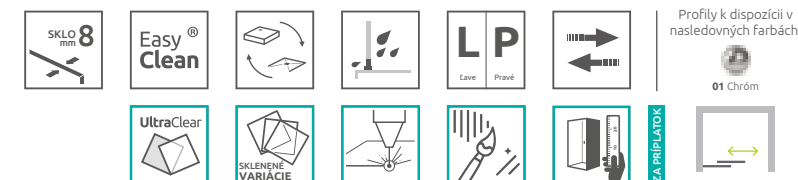

Espera Pro  
DWJ

Espera Pro DWJ dvere sa skladajú z dvoch častí posuvné dvere a pevná stena. Pri objednávke treba zadať 2 kódy.

**ODPORÚČANÉ SPRCHOVÉ VANIČKY:** Delos C, Rodos C, Laros D, Doros C/D/F, Doros Stone D/F, Argos C/D, Zantos C/F, Paros C/D, Giaros C/D, Teos C/F, Kios F, Doris F (Viď od str. 194.)