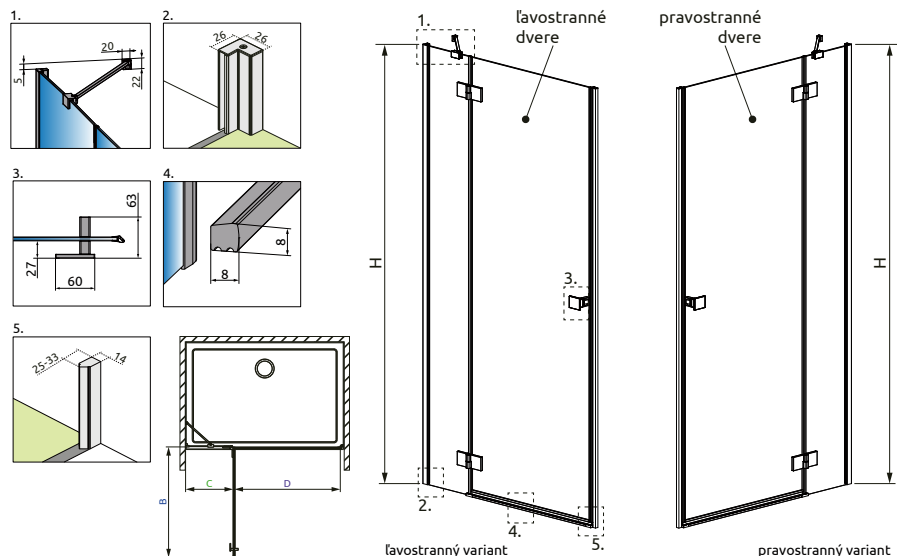

Sprchové dvere	X	B	C	D	H
DWJ 80	787-810	540	253-268	505	2000
DWJ 90	887-910	640	253-268	605	2000
DWJ 100	987-1010	640	353-368	605	2000
DWJ 110	1087-1110	840	253-268	805	2000
DWJ 120	1187-1210	840	353-368	805	2000
DWJ 130	1287-1310	840	453-468	805	2000

V produktovom kóde symbol „XX“
nahradte s kódom vybraného profilu:

SPRCHOVÉ DVERE

Model	Kód výroby Číre	01	54	09, 91, 92, 93, 99
Model	Kód výroby Číre	Cenniková cena v EUR	Cenniková cena v EUR	Cenniková cena v EUR
DWJ 80 L	1385012-XX-01L	595	645	710
DWJ 80 P	1385012-XX-01R	595	645	710
DWJ 90 L	1385013-XX-01L	625	665	730
DWJ 90 P	1385013-XX-01R	625	665	730
DWJ 100 L	1385014-XX-01L	640	685	750
DWJ 100 P	1385014-XX-01R	640	685	750
DWJ 110 L	1385015-XX-01L	655	695	765
DWJ 110 P	1385015-XX-01R	655	695	765
DWJ 120 L	1385016-XX-01L	675	720	785
DWJ 120 P	1385016-XX-01R	675	720	785
DWJ 130 L	1385017-XX-01L	690	740	805
DWJ 130 P	1385017-XX-01R	690	740	805

V produktovom kóde symbol „XX“
nahradte s kódom vybraného profilu:

Predĺžovacie profily	Rožmery	Kód výroby	01	54	09, 91, 92, 93, 99
Predĺžovacie profily	Rožmery	Kód výroby	Cenniková cena v EUR	Cenniková cena v EUR	Cenniková cena v EUR
U spojovací profil Essenza 2 cm, na strane stenového profilu	20	P01-2762000XX	59	64	70

Spojovací profil nie je možné inštalovať na tú stranu k dverám kde sa nachádza magnet!