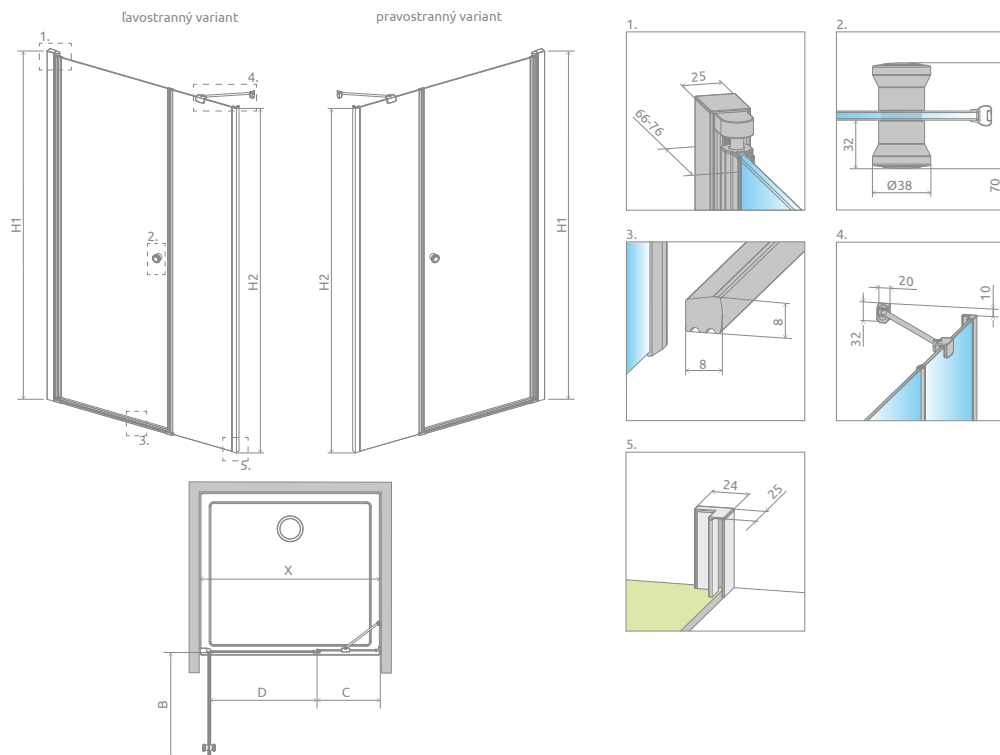

EOS
DWS I

od 495 €

Sprchové dvere	X	B	C	D	H1	H2
DWS I 100	985-1010	586	340-355	592	1970	1950
DWS I 110	1085-1110	686	340-355	692	1970	1950
DWS I 120	1185-1210	686	440-455	692	1970	1950
DWS I 140	1385-1410	786	540-555	792	1970	1950

ODPORÚČANÉ SPRCHOVÉ VANIČKY: Delos C, Laros D, Doros C/D/F, Doros Stone D/F, Argos C/D, Zantos F, Paros C/D, Giaros C/D, Teos C/F, Kios F, Doris F (Vid' od str. 194.)

SPRCHOVÉ DVERE

Model	Šírka (X)	Výška (H)	Kód výrobku Číre	Cenníková cena v EUR
DWS I 100 L	985-1010	1970	137990-01-01L	495
DWS I 100 P	985-1010	1970	137990-01-01R	495
DWS I 110 L	1085-1110	1970	137991-01-01L	515
DWS I 110 P	1085-1110	1970	137991-01-01R	515
DWS I 120 L	1185-1210	1970	137992-01-01L	540
DWS I 120 P	1185-1210	1970	137992-01-01R	540
DWS I 140 L	1385-1410	1970	137993-01-01L	575
DWS I 140 P	1385-1410	1970	137993-01-01R	575

Profily k dispozícii v nasledovných farbách:

01 Chróm

SKLO 6 mm

Easy Clean

LP

Ľava Prava

ZA PRÍPLATOK

SKLENENÉ VARIÁCIE

+2 cm str. 190

Predžovacie profily	Rozmery	Farba profilu	Kód výrobku	Cenníková cena v EUR
U spojovací profil Eos, 2 cm (1970 mm) na strane otočného profilu	20	chróm	P01-137197001	94
U spojovací profil Eos, 2 cm (1950 mm) na strane pevného skla	20	chróm	P01-284195001	86