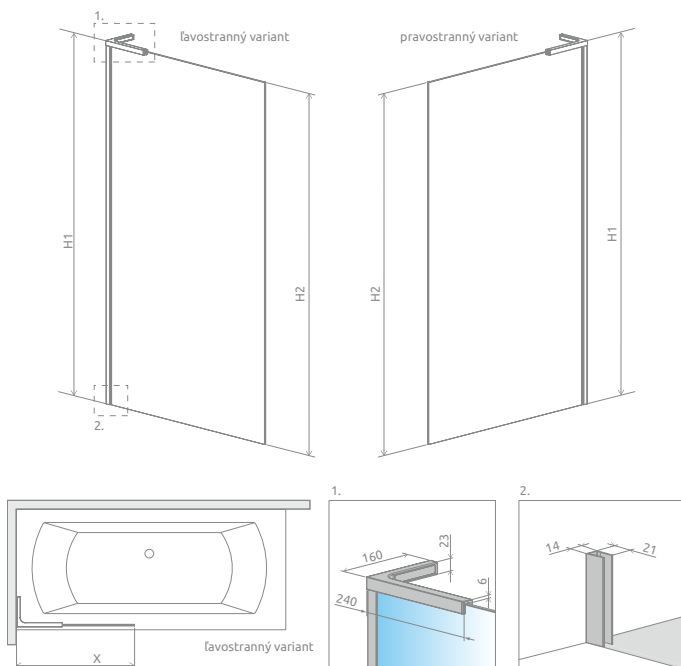

Vaňové zásteny	X	H1	H2
SL PNJ II 50	500-510	1506	1500
SL PNJ II 60	600-610	1506	1500
SL PNJ II 70	700-710	1506	1500
SL PNJ II 80	800-810	1506	1500
SL PNJ II 90	900-910	1506	1500
SL PNJ II 100	1000-1010	1506	1500

PEVNE NAMONTOVANÉ VAŇOVÉ ZÁSTENY

Model	Kód výrobku Číre	V produktovom kóde symbol „XX“ nahradíte s kódom vybraného profilu:	
		01	54
		Cenniková cena v EUR	Cenniková cena v EUR
SL PNJ II 50 L	10316050-XX-01L	270	295
SL PNJ II 50 P	10316050-XX-01R	270	295
SL PNJ II 60 L	10316060-XX-01L	280	305
SL PNJ II 60 P	10316060-XX-01R	280	305
SL PNJ II 70 L	10316070-XX-01L	300	325
SL PNJ II 70 P	10316070-XX-01R	300	325
SL PNJ II 80 L	10316080-XX-01L	310	335
SL PNJ II 80 P	10316080-XX-01R	310	335
SL PNJ II 90 L	10316090-XX-01L	360	395
SL PNJ II 90 P	10316090-XX-01R	360	395
SL PNJ II 100 L	10316100-XX-01L	365	400
SL PNJ II 100 P	10316100-XX-01R	365	400