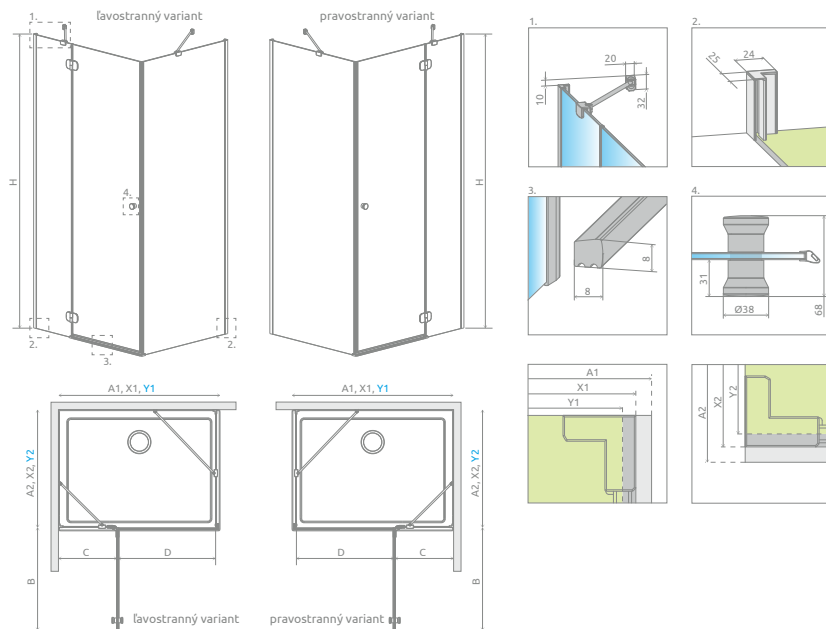

Otváracie dvere	A1	A2	X1	X2	Y1	Y2	B	C	D	H
KDJ 80×80	800	800	775-790	775-790	770-785	770-785	537	256-271	505	1950
KDJ 80×100	800	1000	775-790	975-990	770-785	970-985	537	256-271	505	1950
KDJ 90×80	900	800	875-890	775-790	870-885	770-785	637	256-271	605	1950
KDJ 90×90	900	900	875-890	875-890	870-885	870-885	637	256-271	605	1950
KDJ 90×100	900	1000	875-890	975-990	870-885	970-985	637	256-271	605	1950
KDJ 100×80	1000	800	975-990	775-790	970-985	770-785	637	356-371	605	1950
KDJ 100×90	1000	900	975-990	875-890	970-985	870-885	637	356-371	605	1950

SPRCHOVACÍ KÚT OTVÁRACIE DVĚREK

Model	A1+A2	Y1+Y2	H	Kód výrobku Čire	Cenníková cena v EUR
KDJ 80L*×80	800×800	770-785×770-785	1950	132212-01-01L	605
KDJ 80P*×80	800×800	770-785×770-785	1950	132212-01-01R	605
KDJ 80L*×100**	800×1000	770-785×970-985	1950	132250-01-01L	650
KDJ 80P*×100**	800×1000	770-785×970-985	1950	132250-01-01R	650
KDJ 90L*×80	900×800	870-885×770-785	1950	132249-01-01L	625
KDJ 90P*×80	900×800	870-885×770-785	1950	132249-01-01R	625
KDJ 90L*×90	900×900	870-885×870-885	1950	132202-01-01L	640
KDJ 90P*×90	900×900	870-885×870-885	1950	132202-01-01R	640
KDJ 90L*×100**	900×1000	870-885×970-985	1950	132240-01-01L	665
KDJ 90P*×100**	900×1000	870-885×970-985	1950	132240-01-01R	665
KDJ 100L*×80	1000×800	970-985×770-785	1950	132242-01-01L	650
KDJ 100P*×80	1000×800	970-985×770-785	1950	132242-01-01R	650
KDJ 100L*×90	1000×900	970-985×870-885	1950	132246-01-01L	665
KDJ 100P*×90	1000×900	970-985×870-885	1950	132246-01-01R	665

*rozмеры dverí, ** Ak je bočná stena ≥ 1000 mm, súčasťou balenia je priečna vzpera. (Pozri stranu 234) A1+A2 = Šírka sprchovacej vaničky, Y1+Y2 = Šírka - os skla, H = Výška

Predžľovacie profily	Rozmery	Farba profilu	Kód výrobku	Cenníková cena v EUR
U Spojovací profil Torrenta 2 cm (1950 mm)	20	chróm	P01-284195001	86