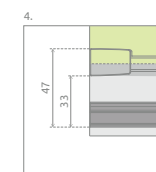

V produktovom kóde symbol „XX“ nahradíte
s kódom vybraného profilu:

01 54 09, 91, 92, 93, 99

SPRCHOVÉ ZÁSTENY

Model	X1	C	Prvky	Kód výrobu	Kód výrobku Číre		
					Cenniková cena v EUR	Cenniková cena v EUR	Cenniková cena v EUR
Walk-in 80 L	790-800	453	ľavostranné dvere 438 pevná stena 394	10106438-XX-01L 10110394-01-01	640	685	750
Walk-in 80 P	790-800	453	pravostranné dvere 438 pevná stena 394	10106438-XX-01R 10110394-01-01	640	685	750
Walk-in 90 L	890-900	503	ľavostranné dvere 488 pevná stena 444	10106488-XX-01L 10110444-01-01	660	710	770
Walk-in 90 P	890-900	503	pravostranné dvere 488 pevná stena 444	10106488-XX-01R 10110444-01-01	660	710	770
Walk-in 100 L	990-1000	553	ľavostranné dvere 538 pevná stena 494	10106538-XX-01L 10110494-01-01	680	725	790
Walk-in 100 P	990-1000	553	pravostranné dvere 538 pevná stena 494	10106538-XX-01R 10110494-01-01	680	725	790
Walk-in 110 L	1090-1100	603	ľavostranné dvere 588 pevná stena 544	10106588-XX-01L 10110544-01-01	710	760	825
Walk-in 110 P	1090-1100	603	pravostranné dvere 588 pevná stena 544	10106588-XX-01R 10110544-01-01	710	760	825
Walk-in 120 L	1190-1200	653	ľavostranné dvere 638 pevná stena 594	10106638-XX-01L 10110594-01-01	725	780	845
Walk-in 120 P	1190-1200	653	pravostranné dvere 638 pevná stena 594	10106638-XX-01R 10110594-01-01	725	780	845
Walk-in 130 L	1290-1300	703	ľavostranné dvere 688 pevná stena 644	10106688-XX-01L 10110644-01-01	775	830	900
Walk-in 130 P	1290-1300	703	pravostranné dvere 688 pevná stena 644	10106688-XX-01R 10110644-01-01	775	830	900
Walk-in 140 L	1390-1400	753	ľavostranné dvere 738 pevná stena 694	10106738-XX-01L 10110694-01-01	780	840	910
Walk-in 140 P	1390-1400	753	pravostranné dvere 738 pevná stena 694	10106738-XX-01R 10110694-01-01	780	840	910
Walk-in 150 L	1490-1500	803	ľavostranné dvere 788 pevná stena 744	10106788-XX-01L 10110744-01-01	815	870	950
Walk-in 150 P	1490-1500	803	pravostranné dvere 788 pevná stena 744	10106788-XX-01R 10110744-01-01	815	870	950
Walk-in 160 L	1590-1600	853	ľavostranné dvere 838 pevná stena 794	10106838-XX-01L 10110794-01-01	835	895	970
Walk-in 160 P	1590-1600	853	pravostranné dvere 838 pevná stena 794	10106838-XX-01R 10110794-01-01	835	895	970