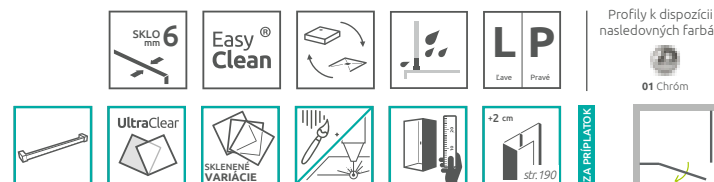

**ODPORÚČANÉ SPRCHOVÉ VANIČKY:** Delos C/D, Rodos C, Doros C/D/F, Doros Stone C/D/F, Argos C/D, Laros D, Zantos C/F, Paros C/D, Giaros C/D, Doris C/F (Vid' od str. 194.)

Profily k dispozícii v nasledovných farbách: