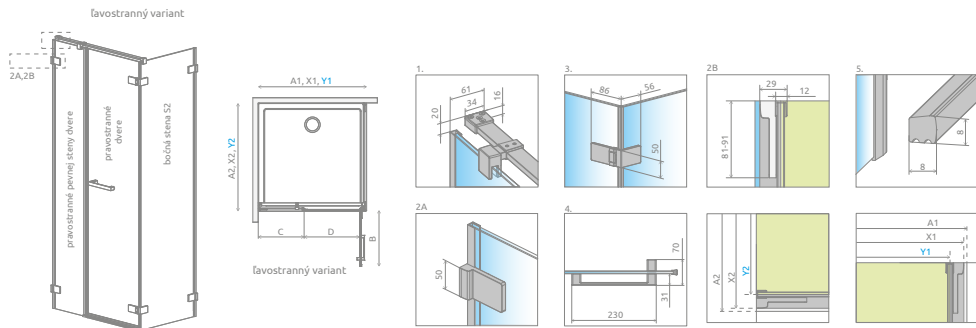

UltraClear

SKLENĚNÉ VARIÁCIE

Easy Clean

Easy Clean

Easy Clean

Easy Clean

Otváracie dvere	A1	X1	Y1	B	C	D	H	Bočná stena S2	A2	X2	Y2
KDS II 90	900	895-905	873-883	527	322-332	520	2000	S2 70	700	695-705	673-683
KDS II 100	1000	995-1005	973-983	527	422-432	520	2000	S2 75	750	745-755	723-733
KDS II 110	1100	1095-1105	1073-1083	527	522-532	520	2000	S2 80	800	795-805	773-783
KDS II 120	1200	1195-1205	1173-1183	527	622-632	520	2000	S2 90	900	895-905	873-883
KDS II 130	1300	1295-1305	1273-1283	627	622-632	620	2000	S2 100	1000	995-1005	973-983
KDS II 140	1400	1395-1405	1373-1383	627	722-732	620	2000				