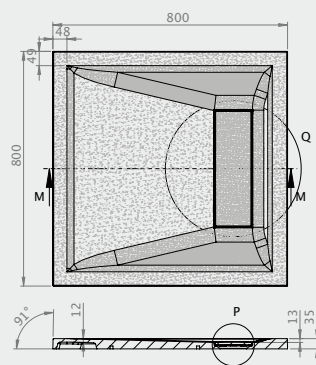

Tabuľku veľkostí technického výkresu nájdete na našich webových stránkach: radaway.sk