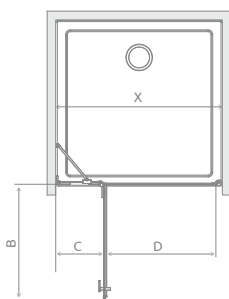

Sprchové dvere	X	B	C	D	H
DWJ 80	792-808	530	257-265	505	2000
DWJ 90	892-908	630	257-265	605	2000
DWJ 100	992-1008	630	357-365	605	2000
DWJ 110	1092-1108	730	357-365	705	2000
DWJ 120	1192-1208	830	357-365	805	2000
DWJ 130	1292-1308	830	457-465	805	2000

SPRCHOVÉ DVĚRE

Model	Kód výrobku Číre	V produktovom kóde symbol „XX“ nahradzte s kódom vybraného profilu:		
		01	04, 54	09, 91, 92, 93, 99
DWJ 80 L	10099080-XX-01L	740	815	920
DWJ 80 P	10099080-XX-01R	740	815	920
DWJ 90 L	10099090-XX-01L	760	840	945
DWJ 90 P	10099090-XX-01R	760	840	945
DWJ 100 L	10099100-XX-01L	780	860	970
DWJ 100 P	10099100-XX-01R	780	860	970
DWJ 110 L	10099110-XX-01L	805	885	1000
DWJ 110 P	10099110-XX-01R	805	885	1000
DWJ 120 L	10099120-XX-01L	825	910	1020
DWJ 120 P	10099120-XX-01R	825	910	1020
DWJ 130 L	10099130-XX-01L	845	930	1045
DWJ 130 P	10099130-XX-01R	845	930	1045

Essenza Pro DWJ

ODPORÚČANÉ SPRCHOVÉ VANIČKY: Delos C/D, Rodos C, Doros C/D/F, Doros Stone C/D/F, Argos C/D, Zantos C/F, Paros C/D, Giaros C/D, Teos C/F, Kios C/F, Doris C/F (Vid' od str. 194.)

Profily k dispozícii v nasledovných farbách:

- Výber kúta
- Ikony
- Pre montážnikov
- Atypi
- Gravovanie
- Walk-in
- Arta
- Furo
- Espera Pro
- Idea 8
  Idea
- **Essenza Pro 8**
  Essenza Pro
  NOVÉ
- Essenza 8
  Essenza
- Nes 8
  Nes
- EOS
- Torrenta
- Twist
- Premium Pro
- Premium Plus
- Vaňové zásteny
- Profily
- Vaničky
- Sifóny
- Servis