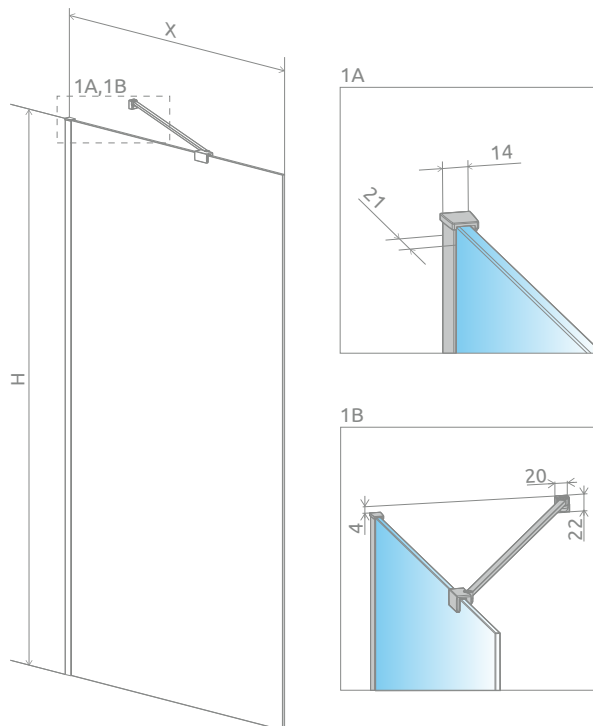

Vaňové zásteny	X	H
PNJ II 50	500-510	1500
PNJ II 60	600-610	1500
PNJ II 70	700-710	1500
PNJ II 80	800-810	1500
PNJ II 90	900-910	1500
PNJ II 100	1000-1010	1500