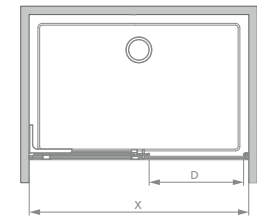

POSUVNÉ DVERE PRE SPRCHOVACIE KÚTY

Model	Prvky	Kód výrobku Čire
SL DWJ 90 L	Furo SL DWJ dvere 472 L	10307472-XX-01L
	Furo fixné sklo 430	10110430-01-01
SL DWJ 90 P	Furo SL DWJ dvere 472 P	10307472-XX-01R
	Furo fixné sklo 430	10110430-01-01
SL DWJ 100 L	Furo SL DWJ dvere 522 L	10307522-XX-01L
	Furo fixné sklo 480	10110480-01-01
SL DWJ 100 P	Furo SL DWJ dvere 522 P	10307522-XX-01R
	Furo fixné sklo 480	10110480-01-01
SL DWJ 110 L	Furo SL DWJ dvere 572 L	10307572-XX-01L
	Furo fixné sklo 530	10110530-01-01
SL DWJ 110 P	Furo SL DWJ dvere 572 P	10307572-XX-01R
	Furo fixné sklo 530	10110530-01-01
SL DWJ 120 L	Furo SL DWJ dvere 622 L	10307622-XX-01L
	Furo fixné sklo 580	10110580-01-01
SL DWJ 120 P	Furo SL DWJ dvere 622 P	10307622-XX-01R
	Furo fixné sklo 580	10110580-01-01

V produktovom kóde symbol „XX“ nahradzte s kódom vybraného profilu:		
01	54	09, 91, 92, 93, 99
Cenniková cena v EUR	Cenniková cena v EUR	Cenniková cena v EUR
760	820	890
760	820	890
790	850	920
790	850	920
815	875	950
815	875	950
835	895	970
835	895	970