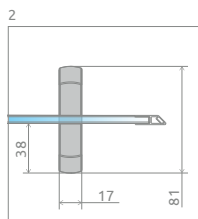

Sprchovací kút	A	X	C	D	H
A 80×80×170	800	790-810	250-270	410	1700
A 90×90×170	900	890-910	350-370	540	1700

SPRCHOVACIE KÚTY S POSUVNÝMI DVERAMI

Model	Šírka sprchovej vaničky (A)	Kód výrobku Číre	Cenníková cena v EUR	Kód výrobku Grafit	Kód výrobku Fabrik	Kód výrobku Hnedé	Cenníková cena v EUR
A 80×80×170	800×800	30411-01-01N	525	30411-01-05N	30411-01-06N	30411-01-08N	560
A 90×90×170	900×900	30401-01-01N	560	30401-01-05N	30401-01-06N	30401-01-08N	600

H = Výška

Predžiovacie profily	Rozmery	Farba profilu	Kód výrobku	Cenníková cena v EUR
U spojovací profil Premium Plus 2 cm	20	chróm	P01-126190001	62
U spojovací profil Premium Plus 4 cm	40	chróm	P01-127190001	73