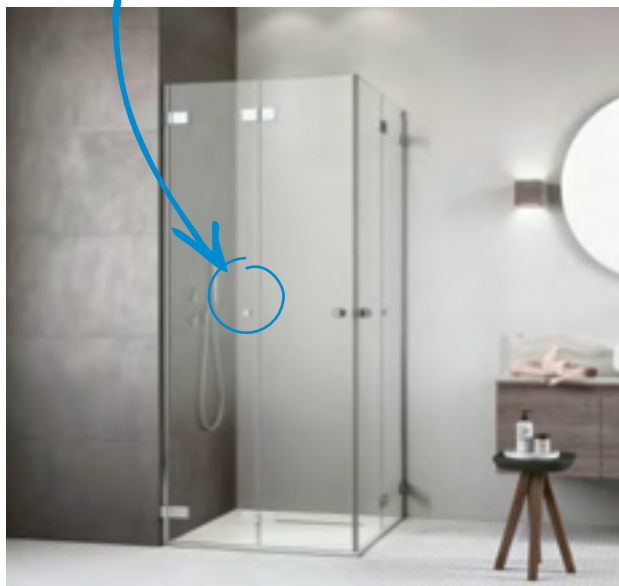

# Držiak na uterák

Máte uterák vždy po ruke?

Vďaka držiaku na uteráky vždy pohodlne dosiahnete na svoj uterák. Sprchovacie kúty s touto ikonou možno objednať s držiakom na uteráky.

Otvory pre držiak na uterák pre vás pripravíme, preto je potrebné ho objednať spolu so sprchovým kútom. Komponenty a naša technológia upevnenia zabezpečujú, že držiak na uterák vo vnútri sprchového kúta neprekáža a splyva s vnútornou rovinou skla. V závislosti od rozmeru skla je veľkosť rukoväte 42, 52 alebo 65 cm. V kóde produktu nahraďte symbol „xx“ zvolenou veľkosťou rukoväte.