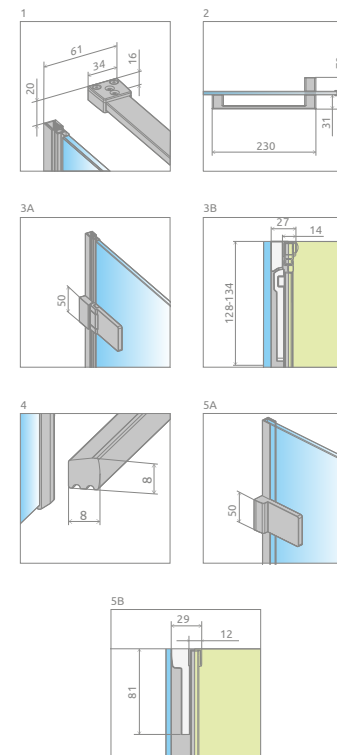

Arta
DWS

od 1305 €

Sprchové dvere Arta DWS sa skladajú z 2 častí: z dvier a pevnej steny. V objednávke sprchových dvier uveďte dva produktové kódy. (Např.: 2 ks DWS 100L = ľavostranné sprchové dvere 100)

ODPORÚČANÉ SPRCHOVÉ VANIČKY: Delos C/D, Argos C/D, Doros C/D/F, Doros Stone D/F, Paros C/D, Giaros D, Teos C/F, Kios F, Doris F (Viď od str. 194.)

Profily k dispozícii v nasledovných farbách:

01 Chróm

SKLO
PĚKEN 1211001
8
mm

Easy
Clean®

LP

Lave Prave

LP

LP

ZA PŘÍPLATOK

UltraClear

SKLENĚNÉ
VARIÁCIE

LP

LP

LP

Otváracie dvere	X	B	C	D	H
DWS 100	990-1006	614	323-333	617	2000
DWS 110	1090-1106	614	423-433	617	2000
DWS 120	1190-1206	814	323-333	817	2000
DWS 130	1290-1306	814	423-433	817	2000
DWS 140	1390-1406	814	523-533	817	2000

SPRCHOVÉ DVĚRE

Model	Šírka (X)	H	Kód výrobku Číre	Cenniková cena v EUR
DWS 100 L	990-1006	2000	386628-03-01L	1305
			386091-03-01L	
DWS 100 P	990-1006	2000	386628-03-01R	1305
			386091-03-01R	
DWS 110 L	1090-1106	2000	386628-03-01L	1335
			386092-03-01L	
DWS 110 P	1090-1106	2000	386628-03-01R	1335
			386092-03-01R	
DWS 120 L	1190-1206	2000	386828-03-01L	1350
			386091-03-01L	
DWS 120 P	1190-1206	2000	386828-03-01R	1350
			386091-03-01R	
DWS 130 L	1290-1306	2000	386828-03-01L	1380
			386092-03-01L	
DWS 130 P	1290-1306	2000	386828-03-01R	1380
			386092-03-01R	
DWS 140 L	1390-1406	2000	386828-03-01L	1390
			386095-03-01L	
DWS 140 P	1390-1406	2000	386828-03-01R	1390
			386095-03-01R	

H = Výška