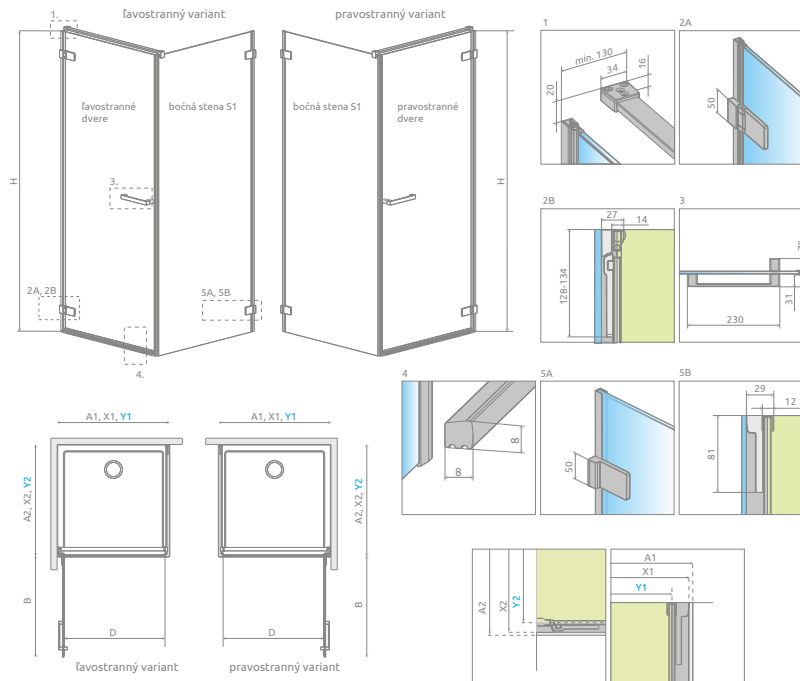

Arta
KDJ I

od 1360 €

Sprchovací kút Arta KDJ I sa skladá z 2 častí: z dverí a bočnej steny. V objednávke sprchovacieho kúta uveďte dva produktové kódy. (Např.: 1 ks KDJ I 80L + 1 ks S1 80 = lavostranný sprchovací kút 80x80)

ODPORÚČANÉ SPRCHOVÉ VANIČKY: Delos C, Argos C/D, Doros C/D/F, Doros Stone C/D/F, Zantos C/F, Paros C/D, Giaros C/D, Teos C/F, Kios C/F, Doris C/F (Vid' od str. 194.)

Profily k dispozícii v nasledovných farbách:

01 Chróm

Easy Clean®

LP
Levo Právo

ZA PŘÍPLATOK

Otváracie dvere	A1	X1	Y1	B	D	H
KDJ I dvere 80	800	795-801	773-779	720	708	2000
KDJ I dvere 90	900	895-901	873-879	820	808	2000
KDJ I dvere 100	1000	995-1001	973-979	920	908	2000

Bočná stena S1	A2	X2	Y2
S1 70	700	692-702	673-683
S1 75	750	742-752	723-733
S1 80	800	792-802	773-783
S1 90	900	892-902	873-883
S1 100	1000	992-1002	973-983
S1 110	1100	1092-1102	1073-1083
S1 120	1200	1192-1202	1173-1183

OTVÁRACIE DVERE PRE SPRCHOVACÍ KÚT

Model	Šírka sprchovej vaničky (A1)	Šírka - os skla (Y1)	Výška (H)	Kód výrobku Číre	Cenniková cena v EUR
KDJ I 80 L	800	773-779	2000	1386081-03-01L	960
KDJ I 80 P	800	773-779	2000	1386081-03-01R	960
KDJ I 90 L	900	873-879	2000	1386082-03-01L	990
KDJ I 90 P	900	873-879	2000	1386082-03-01R	990
KDJ I 100 L	1000	973-979	2000	1386083-03-01L	1005
KDJ I 100 P	1000	973-979	2000	1386083-03-01R	1005

BOČNÉ STENY S1 PRE SPRCHOVACÍ KÚT

Model	Šírka sprchovej vaničky (A2)	Šírka - os skla (Y2)	Výška (H)	Kód výrobku Číre	Cenniková cena v EUR
S1 70	700	673-683	2000	386019-03-01	400
S1 75	750	742-752	2000	386018-03-01	410
S1 80	800	773-783	2000	386020-03-01	435
S1 90	900	873-883	2000	386021-03-01	450
S1 100	1000	973-983	2000	386022-03-01	500
S1 110	1100	1073-1083	2000	386023-03-01	510
S1 120	1200	1173-1183	2000	386024-03-01	520