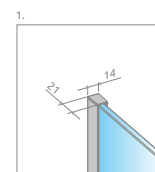

V produktovom kóde symbol „XX“ nahradíte
s kódom vybraného profilu:

01 54 09, 91, 92, 93, 99

SPRCHOVÉ ZÁSTENY

Model	X1	C	Prvky	Kód výrobu	Kód výrobku Číre		
					Cenniková cena v EUR	Cenniková cena v EUR	Cenniková cena v EUR
Walk-in 80 L	790-800	453	ľavostranné dvere 438 pevná stena 394	10106438-XX-01L 10110394-01-01	640	685	750
Walk-in 80 P	790-800	453	pravostranné dvere 438 pevná stena 394	10106438-XX-01R 10110394-01-01	640	685	750
Walk-in 90 L	890-900	503	ľavostranné dvere 488 pevná stena 444	10106488-XX-01L 10110444-01-01	660	710	770
Walk-in 90 P	890-900	503	pravostranné dvere 488 pevná stena 444	10106488-XX-01R 10110444-01-01	660	710	770
Walk-in 100 L	990-1000	553	ľavostranné dvere 538 pevná stena 494	10106538-XX-01L 10110494-01-01	680	725	790
Walk-in 100 P	990-1000	553	pravostranné dvere 538 pevná stena 494	10106538-XX-01R 10110494-01-01	680	725	790
Walk-in 110 L	1090-1100	603	ľavostranné dvere 588 pevná stena 544	10106588-XX-01L 10110544-01-01	710	760	825
Walk-in 110 P	1090-1100	603	pravostranné dvere 588 pevná stena 544	10106588-XX-01R 10110544-01-01	710	760	825
Walk-in 120 L	1190-1200	653	ľavostranné dvere 638 pevná stena 594	10106638-XX-01L 10110594-01-01	725	780	845
Walk-in 120 P	1190-1200	653	pravostranné dvere 638 pevná stena 594	10106638-XX-01R 10110594-01-01	725	780	845
Walk-in 130 L	1290-1300	703	ľavostranné dvere 688 pevná stena 644	10106688-XX-01L 10110644-01-01	775	830	900
Walk-in 130 P	1290-1300	703	pravostranné dvere 688 pevná stena 644	10106688-XX-01R 10110644-01-01	775	830	900
Walk-in 140 L	1390-1400	753	ľavostranné dvere 738 pevná stena 694	10106738-XX-01L 10110694-01-01	780	840	910
Walk-in 140 P	1390-1400	753	pravostranné dvere 738 pevná stena 694	10106738-XX-01R 10110694-01-01	780	840	910
Walk-in 150 L	1490-1500	803	ľavostranné dvere 788 pevná stena 744	10106788-XX-01L 10110744-01-01	815	870	950
Walk-in 150 P	1490-1500	803	pravostranné dvere 788 pevná stena 744	10106788-XX-01R 10110744-01-01	815	870	950
Walk-in 160 L	1590-1600	853	ľavostranné dvere 838 pevná stena 794	10106838-XX-01L 10110794-01-01	835	895	970
Walk-in 160 P	1590-1600	853	pravostranné dvere 838 pevná stena 794	10106838-XX-01R 10110794-01-01	835	895	970