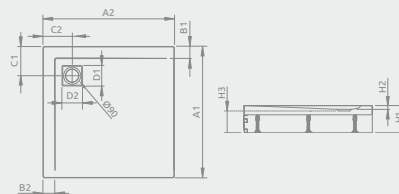

Napr.: pri objednávke bočného panela Argos C 80x80 sú potrebné 2 kusy bočných panelov 80 + 1 ks rohového profilu + 2 ks ukončovacích profilov (pravostranný a ľavostranný).