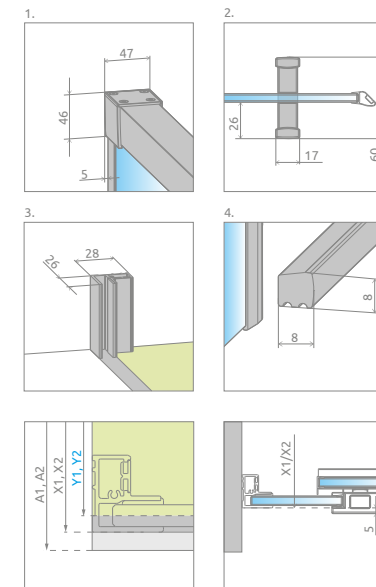

Posuvné dvere	A1/A2	X1/X2	Y1/Y2	C1/C2	H
KDD 80 L/P	800	785-800	779-794	355-370	2005
KDD 90 L/P	900	885-900	879-894	405-420	2005
KDD 100 L/P	1000	985-1000	979-994	455-470	2005
KDD 110 L/P	1100	1085-1100	1079-1094	505-520	2005
KDD 120 L/P	1200	1185-1200	1179-1194	555-570	2005

ĽAVOSTRANNÉ POSUVNÉ DVERE PRE SPRCHOVACIE KÚTY

Model	Šírka sprchovej vaničky (A1)	Kód výrobku Čire	V produktovom kóde symbol „XX“ nahradte s kódom vybraného profilu:		
			01	54	99
			Cenniková cena v EUR	Cenniková cena v EUR	Cenniková cena v EUR
KDD 80 L	800	10370080-XX-01L	525	575	645
KDD 90 L	900	10370090-XX-01L	540	595	665
KDD 100 L	1000	10370100-XX-01L	555	610	680
KDD 110 L	1100	10370110-XX-01L	585	645	715
KDD 120 L	1200	10370120-XX-01L	620	680	755

PRAVOSTRANNÉ POSUVNÉ DVERE PRE SPRCHOVACIE KÚTY

Model	Šírka sprchovej vaničky (A2)	Kód výrobku Čire	V produktovom kóde symbol „XX“ nahradte s kódom vybraného profilu:		
			01	54	99
			Cenniková cena v EUR	Cenniková cena v EUR	Cenniková cena v EUR
KDD 80 P	800	10370080-XX-01R	525	575	645
KDD 90 P	900	10370090-XX-01R	540	595	665
KDD 100 P	1000	10370100-XX-01R	555	610	680
KDD 110 P	1100	10370110-XX-01R	585	645	715
KDD 120 P	1200	10370120-XX-01R	620	680	755

Predĺžovacie profily	Rozmery	Kód výrobku	V produktovom kóde symbol „XX“ nahradte s kódom vybraného profilu:		
			01	54	99
			Cenniková cena v EUR	Cenniková cena v EUR	Cenniková cena v EUR
U spojovací profil k dverám Idea	20	P01-ID8-001-XX	73	86	92