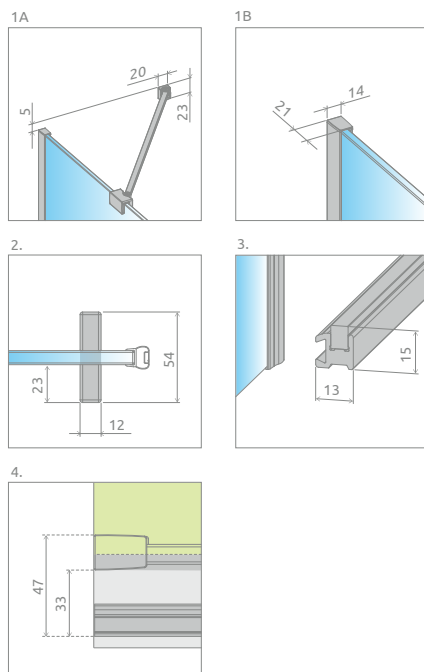

Potreba miesta pre sprchovací kút Furo pri jeho montáži na vaničku je min. 47 mm (viď: technický výkres č. 4.)

Sprchové dvere	X	D	H
DWD 130	1290-1310	518	2000
DWD 140	1390-1410	568	2000
DWD 150	1490-1510	618	2000
DWD 160	1590-1610	668	2000
DWD 180	1790-1810	768	2000
DWD 200	1990-2010	868	2000

V produktovom kóde symbol „XX“ nahradzte s kódom vybraného profilu:

POSUVNÉ DVERE

Model	Prvky	Kód výrobu Číre	Cenníková cena v EUR		
			01	54	09, 91, 92, 93, 99
DWD 130	Furo DWD dvere 363	10108363-XX-01	1055	1140	1250
	Furo fixné sklo 317	10111317-01-01			
DWD 140	Furo DWD dvere 388	10108388-XX-01	1090	1180	1295
	Furo fixné sklo 342	10111342-01-01			
DWD 150	Furo DWD dvere 413	10108413-XX-01	1130	1220	1335
	Furo fixné sklo 367	10111367-01-01			
DWD 160	Furo DWD dvere 438	10108438-XX-01	1165	1255	1370
	Furo fixné sklo 392	10111392-01-01			
DWD 180	Furo DWD dvere 488	10108488-XX-01	1235	1330	1455
	Furo fixné sklo 442	10111442-01-01			
DWD 200	Furo DWD dvere 538	10108538-XX-01	1265	1360	1485
	Furo fixné sklo 492	10111492-01-01