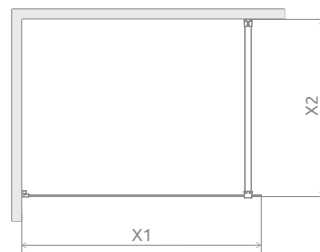

## Nes Walk-in II

od 275 €