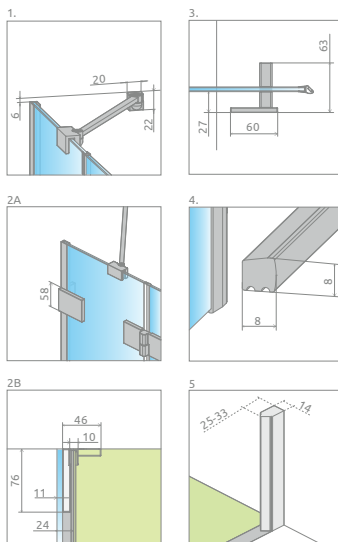

Sprchové dvere	X	B	C	D	H
DWJ 80	792-808	530	257-265	505	2000
DWJ 90	892-908	630	257-265	605	2000
DWJ 100	992-1008	630	357-365	605	2000
DWJ 110	1092-1108	730	357-365	705	2000
DWJ 120	1192-1208	830	357-365	805	2000
DWJ 130	1292-1308	830	457-465	805	2000

SPRCHOVÉ DVĚRE

Model	Kód výrobku Číre	V produktovom kóde symbol „XX“ nahradzte s kódom vybraného profilu:		
		01	04, 54	09, 91, 92, 93, 99
DWJ 80 L	10099080-XX-01L	740	815	920
DWJ 80 P	10099080-XX-01R	740	815	920
DWJ 90 L	10099090-XX-01L	760	840	945
DWJ 90 P	10099090-XX-01R	760	840	945
DWJ 100 L	10099100-XX-01L	780	860	970
DWJ 100 P	10099100-XX-01R	780	860	970
DWJ 110 L	10099110-XX-01L	805	885	1000
DWJ 110 P	10099110-XX-01R	805	885	1000
DWJ 120 L	10099120-XX-01L	825	910	1020
DWJ 120 P	10099120-XX-01R	825	910	1020
DWJ 130 L	10099130-XX-01L	845	930	1045
DWJ 130 P	10099130-XX-01R	845	930	1045

Essenza Pro DWJ

ODPORÚČANÉ SPRCHOVÉ VANIČKY: Delos C/D, Rodos C, Doros C/D/F, Doros Stone C/D/F, Argos C/D, Zantos C/F, Paros C/D, Giaros C/D, Teos C/F, Kios C/F, Doris C/F (Vid' od str. 194.)

Profily k dispozícii v nasledovných farbách:

- Výber kúta
- Ikony
- Pre montážnikov
- Atypi
- Gravovanie
- Walk-in
- Arta
- Furo
- Espera Pro
- Idea 8
  Idea
- **Essenza Pro 8**
  Essenza Pro
  NOVÉ
- Essenza 8
  Essenza
- Nes 8
  Nes
- EOS
- Torrenta
- Twist
- Premium Pro
- Premium Plus
- Vaňové zásteny
- Profily
- Vaničky
- Sifóny
- Servis