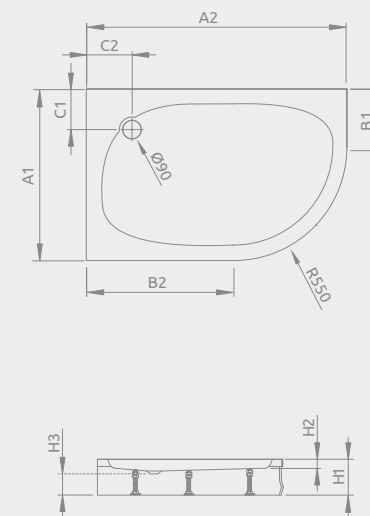

PATMOS E	A1	A2	B1	B2	C1	C2	H1	H2	H3
1000×800	800	1000	250	450	260	260	160	20	80
1200×900	900	1200	350	650	290	290	160	20	80