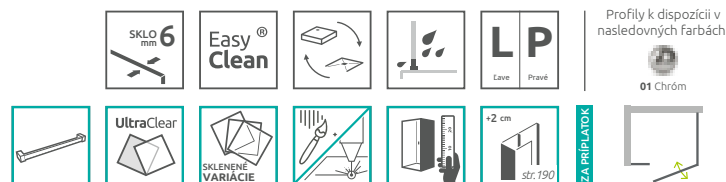

**ODPORÚČANÉ SPRCHOVÉ VANIČKY:** Delos C, Rodos C, Doros C/D/F, Doros Stone C/D/F, Argos C/D, Laros D, Paros C/D, Giaros C/D, Zantos C/F, Teos C/F, Kios C/F, Doris C/F (Viď od str. 194.)

- Výber kúta
- Ikony
- Pre montážnikov
- Atypi
- Gravovanie
- Walk-in
- Arta
- Furo
- Espera Pro
- Idea 8  
Idea
- Esenza Pro 8  
Esenza Pro
- Nes 8  
Nes
- EOS**
- Torrenta
- Twist
- Premium Pro
- Premium Plus
- Vaňové zásteny
- Profily
- Vaničky
- Sifóny
- Servis