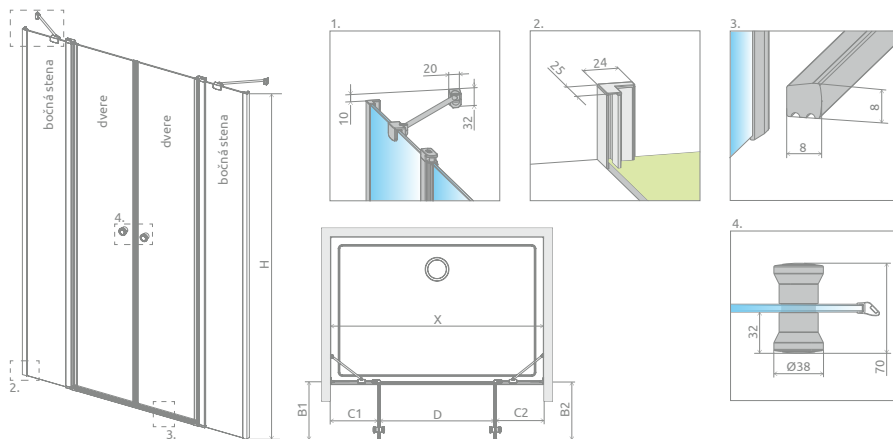

Easy Clean

UltraClear

SKLENENÉ VARIÁCIE

ZA PRÍPLATOK

+2 cm str. 190

Sprchové dvere	X	B1	B2	C1	C2	D	H
DWD II 130	1280-1310	350	350	285-300	285-300	690	1950
DWD II 140	1380-1410	400	400	285-300	285-300	790	1950
DWD II 140	1380-1410	350	350	335-350	335-350	690	1950
DWD II 150	1480-1510	450	450	285-300	285-300	890	1950
DWD II 150	1480-1510	400	400	335-350	335-350	790	1950
DWD II 150	1480-1510	350	350	385-400	385-400	690	1950
DWD II 160	1580-1610	500	500	285-300	285-300	990	1950
DWD II 160	1580-1610	450	450	335-350	335-350	890	1950
DWD II 160	1580-1610	400	400	385-400	385-400	790	1950
DWD II 160	1580-1610	350	350	435-450	435-450	690	1950
DWD II 170	1680-1710	500	500	335-350	335-350	990	1950
DWD II 170	1680-1710	450	450	385-400	385-400	890	1950
DWD II 170	1680-1710	400	400	435-450	435-450	790	1950
DWD II 170	1680-1710	350	350	485-500	485-500	690	1950
DWD II 180	1780-1810	500	500	385-400	385-400	990	1950
DWD II 180	1780-1810	450	450	435-450	435-450	890	1950
DWD II 180	1780-1810	400	400	485-500	485-500	790	1950
DWD II 190	1880-1910	500	500	435-450	435-450	990	1950
DWD II 190	1880-1910	450	450	485-500	485-500	890	1950
DWD II 200	1980-2010	500	500	485-500	485-500	990	1950