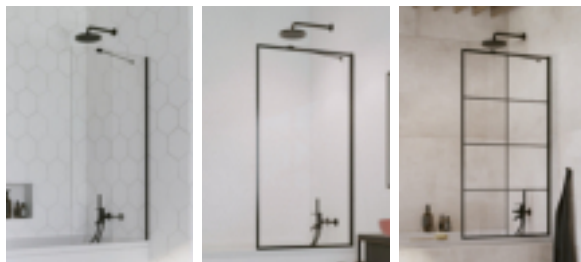

Čierna

Frame*

Factory*

* Ceny vaňových zásten Idea Frame a Factory nájdete na webovej stránke Radaway.