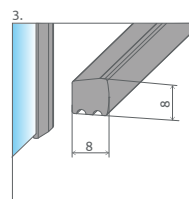

Přidavná rukojeť. Odporúčame ku všetkým skladacím dverám. Detaily na strane 13.

Sprchové dvere	X	B	D	H1	H2
DWB I 70	690-710	335	550	1970	1950
DWB I 80	790-810	385	650	1970	1950
DWB I 90	890-910	435	750	1970	1950

SPRCHOVÉ DVERE

Model	Šírka (X)	Výška (H)	Kód výrobku Číre	Cenníková cena v EUR
DWB I 70 L	690-710	1970	137883-01-01L	622
DWB I 70 P	690-710	1970	137883-01-01R	622
DWB I 80 L	790-810	1970	137813-01-01L	640
DWB I 80 P	790-810	1970	137813-01-01R	640
DWB I 90 L	890-910	1970	137803-01-01L	655
DWB I 90 P	890-910	1970	137803-01-01R	655

Predĺžovacie profily	Rozmery	Farba profilu	Kód výrobku	Cenníková cena v EUR
U spojovací profil Eos, 2 cm (1970 mm) na strane otočného profilu	20	chróm	P01-137197001	94
U spojovací profil Eos, 2 cm (1950 mm) na strane magnetického profilu	20	chróm	P01-137195001	90
U spojovací profil Eos, 4 cm (1950 mm) na strane magnetického profilu	40	chróm	P01-138195001	110

od 622 €

ODPORÚČANÉ SPRCHOVÉ VANIČKY: Delos C/D, Rodos C, Laros D, Doros C/D/F, Doros Stone C/D/F, Argos C/D, Zantos C/F, Paros C/D, Giaros C/D, Teos C/F, Kios C/F, Doris C/F (Vid' od str. 194.)