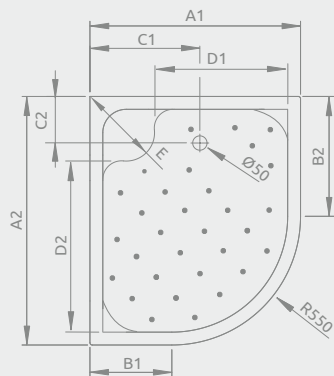

KORFU E	A1	A2	B1	B2	C1	C2	D1	D2	E	H1	H2	H3	H4
1000×800	800	1000	250	450	460	180	410	615	410	485	395	130	240
1200×900	900	1200	350	650	480	200	510	815	430	485	395	130	240