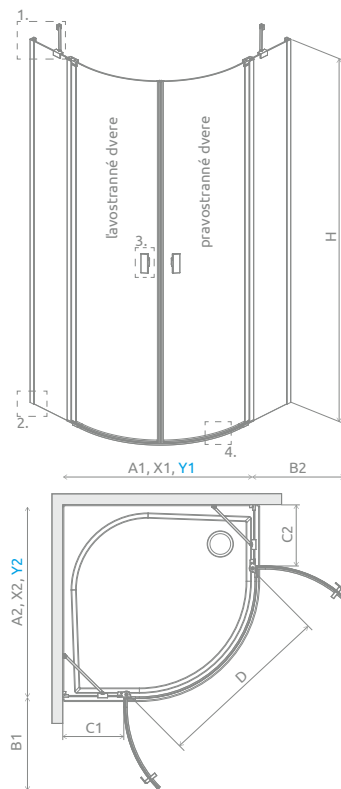

Profily k dispozícii v nasledovných farbách:

01 Chróm

SKLO 6 mm

Easy Clean

LP  
Ľavo Právo

Za príplatok

+2 cm  
str. 190

Otváracie dvere	A1	A2	X1	X2	Y1	Y2	B1	B2	C1	C2	D	H
PDD II 80L×80P	800	800	775-790	775-790	770-785	770-785	420	420	176-191	176-191	784	2000
PDD II 80L×90P	800	900	775-790	875-890	770-785	870-885	420	420	176-191	276-291	784	2000
PDD II 80L×100P	800	1000	775-790	975-990	770-785	970-985	420	420	176-191	376-391	784	2000
PDD II 90L×80P	900	800	875-890	775-790	870-885	770-785	420	420	276-291	176-191	784	2000
PDD II 90L×90P	900	900	875-890	875-890	870-885	870-885	420	420	276-291	276-291	784	2000
PDD II 90L×100P	900	1000	875-890	975-990	870-885	970-985	420	420	276-291	376-391	784	2000
PDD II 100L×80P	1000	800	975-990	775-790	970-985	770-785	420	420	376-391	176-191	784	2000
PDD II 100L×90P	1000	900	975-990	875-890	970-985	870-885	420	420	376-391	276-291	784	2000
PDD II 100L×100P	1000	1000	975-990	975-990	970-985	970-985	420	420	376-391	376-391	784	2000