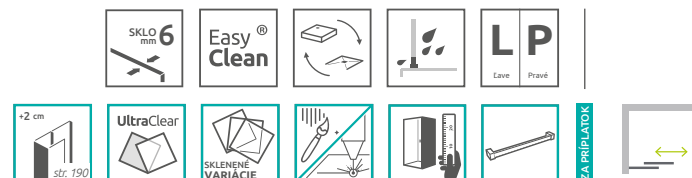

Výber kúta

Ikony

Pre montážnikov

Atypi

Gravovanie

Walk-in

Arta

Furo

Espera Pro

Idea 8
Idea

Esenza Pro 8
Esenza Pro

NOVÉ

Esenza 8
Esenza

Nes 8
Nes

EOS

Torrenta

Twist

Premium Pro

Premium Plus

Vaňové zásteny

Profily

Vaničky

Sifóny

Servis