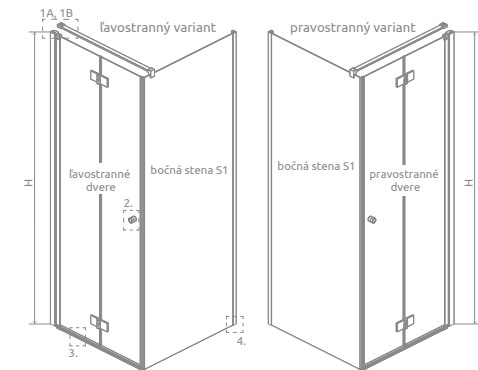

* Nes 8

Otváracie dvere	A1	X1	Y1 (6 mm)	Y1 (8 mm)	B	D	H
KDJ-B 80	800	775-790	770-785	769-784	377	650	2000
KDJ-B 90	900	875-890	870-885	869-884	427	750	2000
KDJ-B 100	1000	975-990	970-985	969-984	477	850	2000

Bočná stena S1	A2	X2	Y2 (6 mm)	Y2 (8 mm)
S1 70	700	675-690	670-685	669-684
S1 75	750	725-740	720-735	719-734
S1 80	800	775-790	770-785	769-784
S1 90	900	875-890	870-885	869-884
S1100	1000	975-990	970-985	969-984

DVERE PRE SPRCHOVACÍ KÚT

V produktovom kóde symbol „XX“ nahradíte s kódom vybraného profilu:

Model	Kód výrobku Číre (6 mm)	01			54			91, 92, 93, 99		
		Cenniková cena v EUR	Cenniková cena v EUR	Cenniková cena v EUR	Cenniková cena v EUR	Cenniková cena v EUR	Cenniková cena v EUR	Cenniková cena v EUR	Cenniková cena v EUR	
KDJ-B 80 L	10025080-XX-01L	770	835	915	10075080-XX-01L	970	1065			
KDJ-B 80 P	10025080-XX-01R	770	835	915	10075080-XX-01R	970	1065			
KDJ-B 90 L	10025090-XX-01L	795	870	955	10075090-XX-01L	1005	1110			
KDJ-B 90 P	10025090-XX-01R	795	870	955	10075090-XX-01R	1005	1110			
KDJ-B 100 L	10025100-XX-01L	835	910	995	10075100-XX-01L	1050	1155			
KDJ-B 100 P	10025100-XX-01R	835	910	995	10075100-XX-01R	1050	1155			

BOČNÉ STENY PRE SPRCHOVACÍ KÚT

Model	Kód výrobku Číre (6 mm)	Cenniková cena v EUR	Kód výrobku Číre (8 mm)	Cenniková cena v EUR
S1 70	10039070-01-01	180	10089070-01-01	225
S1 75	10039075-01-01	200	10089075-01-01	255
S1 80	10039080-01-01	200	10089080-01-01	255
S1 90	10039090-01-01	225	10089090-01-01	285
S1 100	10039100-01-01	245	10089100-01-01	310

V produktovom kóde symbol „XX“ nahradíte s kódom vybraného profilu:

Predŕžovacie profily	Rozmery	Kód výrobku	01			54			91, 92, 93, 99		
			Cenniková cena v EUR	Cenniková cena v EUR	Cenniková cena v EUR	Cenniková cena v EUR	Cenniková cena v EUR	Cenniková cena v EUR	Cenniková cena v EUR	Cenniková cena v EUR	
U spojovací profil Nes 2 cm na strane otočného a stenového profilu, Pre otočný profil Nes 8	20	P01-2762000XX	59	64	70						
U toldoprofil Nes 2 cm (Nes 8), na strane stenového profilu	20	P01-2802000XX	58	64	-