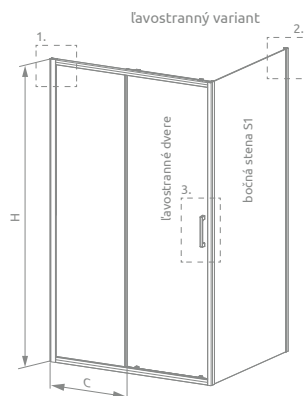

K dispozícii aj v chrómovom prevedení!

Bočná stena S1	A2	X2
S1 70	700	680-695
S1 75	750	730-745
S1 80	800	780-795
S1 90	900	880-895
S1 100	1000	980-995

Posuvné dvere	A1	X1	Y1	C	D	H
KDJ dvere 100	1000	980-995	975-990	450-465	425	2000
KDJ dvere 110	1100	1080-1095	1075-1090	500-515	475	2000
KDJ dvere 120	1200	1180-1195	1175-1190	550-565	525	2000
KDJ dvere 130	1300	1280-1295	1275-1290	600-615	575	2000
KDJ dvere 140	1400	1380-1395	1375-1390	650-665	625	2000
KDJ dvere 150	1500	1480-1495	1475-1490	700-715	675	2000

POSUVNÉ DVERE PRE SPRCHOVACIE KÚTY

Model	Šírka sprchovej vaničky (A)	H	Kód výrobku Čire	V produktovom kóde symbol „XX“ nahradzte s kódom vybraného profilu:	
				01	54
				Cenníková cena v EUR	Cenníková cena v EUR
KDJ 100 dvere L	1000	2000	1015100-XX-01L	485	530
KDJ 100 dvere P	1000	2000	1015100-XX-01R	485	530
KDJ 110 dvere L	1100	2000	1015110-XX-01L	500	550
KDJ 110 dvere P	1100	2000	1015110-XX-01R	500	550
KDJ 120 dvere L	1200	2000	1015120-XX-01L	520	570
KDJ 120 dvere P	1200	2000	1015120-XX-01R	520	570
KDJ 130 dvere L	1300	2000	1015130-XX-01L	530	590
KDJ 130 dvere P	1300	2000	1015130-XX-01R	530	590
KDJ 140 dvere L	1400	2000	1015140-XX-01L	555	615
KDJ 140 dvere P	1400	2000	1015140-XX-01R	555	615
KDJ 150 dvere L	1500	2000	1015150-XX-01L	570	625
KDJ 150 dvere P	1500	2000	1015150-XX-01R	570	625

BOČNÉ STENY PRE SPRCHOVACÍ KÚT

Model	H	Kód výrobku Čire	V produktovom kóde symbol „XX“ nahradzte s kódom vybraného profilu:	
			01	54
			Cenníková cena v EUR	Cenníková cena v EUR
S1 70	2000	1016070-XX-01	195	220
S1 75	2000	1016075-XX-01	220	240
S1 80	2000	1016080-XX-01	225	245
S1 90	2000	1016090-XX-01	245	270
S1 100	2000	1016100-XX-01	260	280

Predžvociacie profily	Rozmery	Farba profilu	Kód výrobku	Cenníková cena v EUR
U spojovací profil Premium Pro 2 cm, na strane fixného skla dverovej časti	20	chróm	P01-293199801	47
U spojovací profil Premium Pro 2 cm, n trane pevného skla	20	chróm	P01-276200001	59
U spojovací profil Premium Pro 2 cm, na strane fixného skla dverovej časti	20	Čierna	P01-293199854	53
U spojovací profil Premium Pro 2 cm, n trane pevného skla	20	Čierna	P01-276200054	64