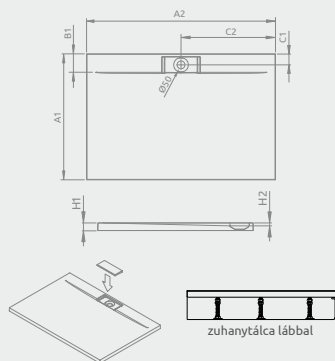

GIAROS D	A1	A2	B1	C1	C2	H1	H2
900×800	800	900	100	70	450	40	18
1000×800	800	1000	100	70	500	40	18
1000×900	900	1000	100	70	500	40	18
1100×800	800	1100	100	70	550	40	18
1100×900	900	1100	100	70	550	40	18
1200×800	800	1200	100	70	600	40	18
1200×900	900	1200	100	70	600	40	18
1200×1000	1000	1200	100	70	600	40	18
1400×900	900	1400	100	70	700	40	18