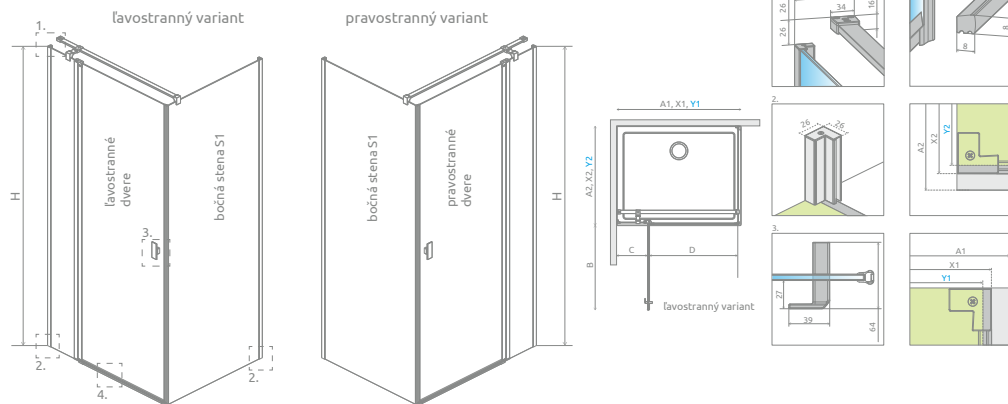

Otváracie dvere	A1	X1	Y1 (6 mm)	Y1 (8 mm)	B	C	D	H
KDJ II 80	800	775-790	770-785	769-784	496	245-260	496	2000
KDJ II 90	900	875-890	870-885	869-884	596	245-260	596	2000
KDJ II 100	1000	975-990	970-985	969-984	696	245-260	696	2000
KDJ II 110	1100	1075-1090	1070-1085	1069-1084	696	345-360	696	2000
KDJ II 120	1200	1175-1190	1170-1185	1169-1184	796	345-360	796	2000

Bočná stena S1	A2	X2	Y2 (6 mm)	Y2 (8 mm)
S1 70	700	675-690	670-685	669-684
S1 75	750	725-740	720-735	719-734
S1 80	800	775-790	770-785	769-784
S1 90	900	875-890	870-885	869-884
S1 100	1000	975-990	970-985	969-984

DVERE PRE SPRCHOVACÍ KÚT

V produktovom kóde symbol „XX“ nahradzte s kódom vybraného profilu:

Model	Kód výrobku Číre (6 mm)	01			54			91, 92, 93, 99		
		Cenniková cena v EUR	Cenniková cena v EUR	Cenniková cena v EUR	Cenniková cena v EUR	Cenniková cena v EUR	Cenniková cena v EUR	Cenniková cena v EUR	Cenniková cena v EUR	
KDJ II 80 L	10032080-XX-01L	550	600	660	10086080-XX-01L	695	765	720	785	855
KDJ II 80 P	10032080-XX-01R	550	600	660	10086080-XX-01R	695	765	720	785	855
KDJ II 90 L	10032090-XX-01L	565	615	670	10086090-XX-01L	710	785	730	800	870
KDJ II 90 P	10032090-XX-01R	565	615	670	10086090-XX-01R	710	785	730	800	870
KDJ II 100 L	10032100-XX-01L	590	645	705	10086100-XX-01L	750	820	760	830	900
KDJ II 100 P	10032100-XX-01R	590	645	705	10086100-XX-01R	750	820	760	830	900
KDJ II 100 L	10032110-XX-01L	605	665	720	10086110-XX-01L	765	845	775	855	925
KDJ II 100 P	10032110-XX-01R	605	665	720	10086110-XX-01R	765	845	775	855	925
KDJ II 120 L	10032120-XX-01L	620	680	740	10086120-XX-01L	785	865	795	875	945
KDJ II 120 P	10032120-XX-01R	620	680	740	10086120-XX-01R	785	865	795	875	945

BOČNÉ STENY PRE SPRCHOVACÍ KÚT

Model	Kód výrobku Číre (6 mm)	Cenniková cena v EUR	Kód výrobku Číre (8 mm)	Cenniková cena v EUR
S1 70	10039070-01-01	180	10089070-01-01	225
S1 75	10039075-01-01	200	10089075-01-01	255
S1 80	10039080-01-01	200	10089080-01-01	255
S1 90	10039090-01-01	225	10089090-01-01	285
S1 100	10039100-01-01	245	10089100-01-01	310

V produktovom kóde symbol „XX“ nahradzte s kódom vybraného profilu:

Predĺžovacie profily	Rozmery	Kód výrobku	01			54			91, 92, 93, 99		
			Cenniková cena v EUR	Cenniková cena v EUR	Cenniková cena v EUR	Cenniková cena v EUR	Cenniková cena v EUR	Cenniková cena v EUR	Cenniková cena v EUR		
U Spojovací profil Nes 2 cm	20	P01-2762000XX	59	64	70	64	69	75	81	87	
U Spojovací profil Nes 2 cm (Nes 8)	20	P01-2802000XX	58	64	-	64	69	75	81	87