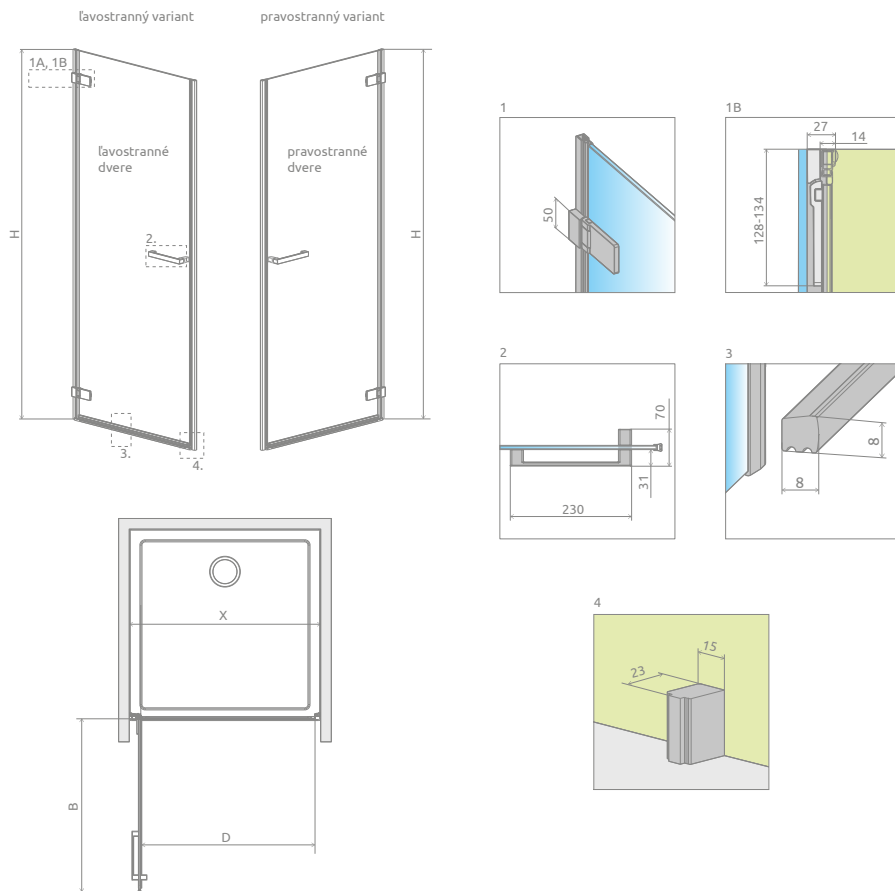

Otváracie dvere	X	B	D	H
DWJ I 70	693-708	630	620	2000
DWJ I 80	793-808	730	720	2000
DWJ I 90	893-908	830	820	2000
DWJ I 100	993-1008	930	920	2000

SPRCHOVÉ DVĚRE

Model	Šírka (X)	Výška (H)	Kód výrobku Číre	Cenníková cena v EUR
DWJ I 70 L	693-708	2000	386070-03-01L	1005
DWJ I 70 P	693-708	2000	386070-03-01R	1005
DWJ I 80 L	793-808	2000	386071-03-01L	1010
DWJ I 80 P	793-808	2000	386071-03-01R	1010
DWJ I 90 L	893-908	2000	386072-03-01L	1055
DWJ I 90 P	893-908	2000	386072-03-01R	1055
DWJ I 100 L	993-1008	2000	386073-03-01L	1065
DWJ I 100 P	993-1008	2000	386073-03-01R	1065