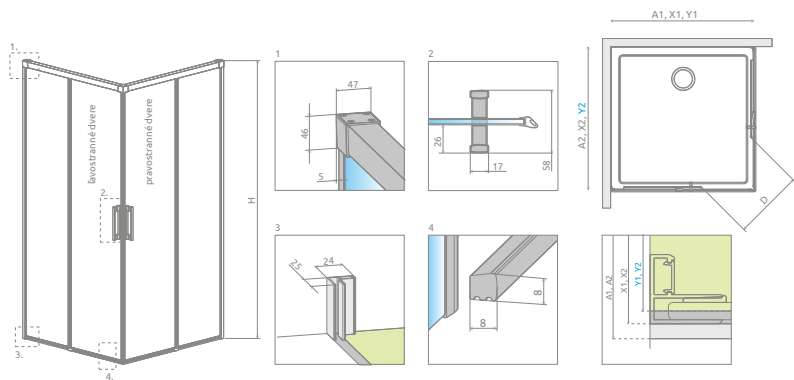

Sprchovací kút	A1	A2	X1	X2	Y1	Y2	D	H
KDD 80Lx80P	800	800	785-800	785-800	780-795	780-795	440	2005
KDD 80Lx90P	800	900	785-800	885-900	780-795	880-895	475	2005
KDD 80Lx100P	800	1000	785-800	985-1000	780-795	980-995	515	2005
KDD 80Lx110P	800	1100	785-800	1085-1100	780-795	1080-1095	555	2005
KDD 80Lx120P	800	1200	785-800	1185-1200	780-795	1180-1195	595	2005
KDD 90Lx80P	900	800	885-900	785-800	880-895	780-795	475	2005
KDD 90Lx90P	900	900	885-900	885-900	880-895	880-895	510	2005
KDD 90Lx100P	900	1000	885-900	985-1000	880-895	980-995	545	2005
KDD 90Lx110P	900	1100	885-900	1085-1100	880-895	1080-1095	585	2005
KDD 90Lx120P	900	1200	885-900	1185-1200	880-895	1180-1195	625	2005
KDD 100Lx80P	1000	800	985-1000	785-800	980-995	780-795	515	2005
KDD 100Lx90P	1000	900	985-1000	885-900	980-995	880-895	545	2005
KDD 100Lx100P	1000	1000	985-1000	985-1000	980-995	980-995	580	2005
KDD 100Lx110P	1000	1100	985-1000	1085-1100	980-995	1080-1095	615	2005
KDD 100Lx120P	1000	1200	985-1000	1185-1200	980-995	1180-1195	655	2005
KDD 110Lx80P	1100	800	1085-1100	785-800	1080-1095	780-795	555	2005
KDD 110Lx90P	1100	900	1085-1100	885-900	1080-1095	880-895	585	2005
KDD 110Lx100P	1100	1000	1085-1100	985-1000	1080-1095	980-995	615	2005
KDD 110Lx110P	1100	1100	1085-1100	1085-1100	1080-1095	1080-1095	650	2005
KDD 110Lx120P	1100	1200	1085-1100	1185-1200	1080-1095	1180-1195	685	2005
KDD 120Lx80P	1200	800	1185-1200	785-800	1180-1195	780-795	595	2005
KDD 120Lx90P	1200	900	1185-1200	885-900	1180-1195	880-895	625	2005
KDD 120Lx100P	1200	1000	1185-1200	985-1000	1180-1195	980-995	655	2005
KDD 120Lx110P	1200	1100	1185-1200	1085-1100	1180-1195	1080-1095	685	2005
KDD 120Lx120P	1200	1200	1185-1200	1185-1200	1180-1195	1180-1195	720	2005

ĽAVOSTRANNÉ POSUVNÉ DVERE PRE SPRCHOVACIE KÚTY

		V produktovom kóde symbol „XX“ nahradte s kódom vybraného profilu:		
		01	04, 54	09, 91, 92, 93, 99
Model	Kód výrobku Číre	Cenníková cena v EUR	Cenníková cena v EUR	Cenníková cena v EUR
KDD 80 L	387061-XX-01L	435	475	500
KDD 90 L	387060-XX-01L	455	490	520
KDD 100 L	387062-XX-01L	475	510	535
KDD 110 L	387063-XX-01L	500	540	565
KDD 120 L	387064-XX-01L	520	560	590

PRAVOSTRANNÉ POSUVNÉ DVERE PRE SPRCHOVACIE KÚTY

		V produktovom kóde symbol „XX“ nahradte s kódom vybraného profilu:		
		01	04, 54	09, 91, 92, 93, 99
Model	Kód výrobku Číre	Cenníková cena v EUR	Cenníková cena v EUR	Cenníková cena v EUR
KDD 80 P	387061-XX-01R	435	475	500
KDD 90 P	387060-XX-01R	455	490	520
KDD 100 P	387062-XX-01R	475	510	535
KDD 110 P	387063-XX-01R	500	540	565
KDD 120 P	387064-XX-01R	520	560	590

		V produktovom kóde symbol „XX“ nahradte s kódom vybraného profilu:		
		01	54	09, 99
Predĺžovacie profily	Rozmery	Kód výrobku	Cenníková cena v EUR	Cenníková cena v EUR
U spojovací profil k dverám Idea	20	P01-ID-001-XX	73	86