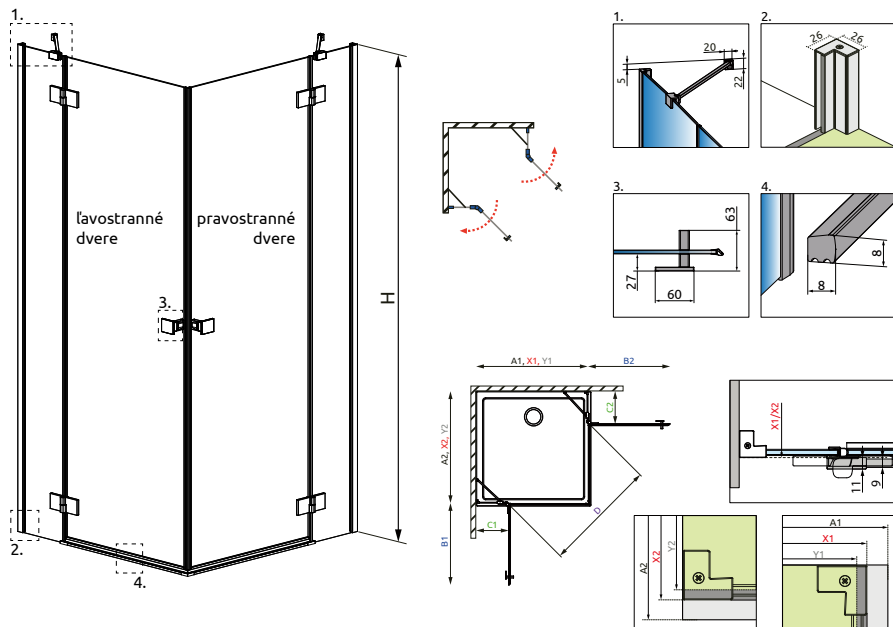

Sprchovací kút	A1	A2	X1	X2	Y1	Y2	B1	B2	C1	C2	D	H
KDD 80Lx80P	800	800	772-787	772-787	767-782	767-782	540	540	253-268	253-268	745	2000
KDD 80Lx90P	800	900	772-787	872-887	767-782	867-882	540	640	253-268	253-268	810	2000
KDD 80Lx100P	800	1000	772-787	972-987	767-782	967-982	540	640	253-268	253-268	810	2000
KDD 90Lx80P	900	800	872-887	772-787	867-882	767-782	640	540	253-268	253-268	810	2000
KDD 90Lx90P	900	900	872-887	872-887	867-882	867-882	640	640	253-268	253-268	885	2000
KDD 90Lx100P	900	1000	872-887	972-987	867-882	967-982	640	640	253-268	353-368	885	2000
KDD 100Lx80P	1000	800	972-987	772-787	967-982	767-782	640	540	353-368	253-268	810	2000
KDD 100Lx90P	1000	900	972-987	872-887	967-982	867-882	640	640	353-368	253-268	885	2000
KDD 100Lx100P	1000	1000	972-987	972-987	967-982	967-982	640	640	353-368	353-368	885	2000