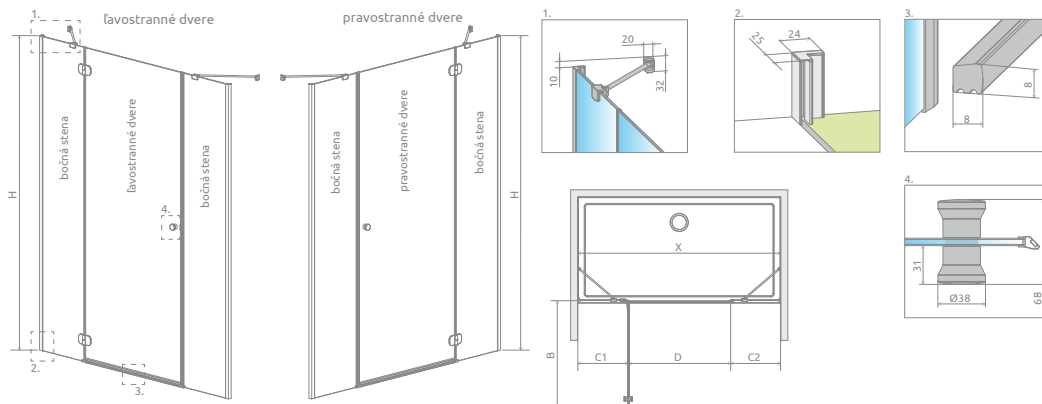

Sprchové dvere	X	B	C1	C2	D	H
DWJS 140	1380-1410	637	385-400	383-398	606	1950
DWJS 150	1480-1510	737	385-400	383-398	706	1950
DWJS 160	1580-1610	837	385-400	383-398	806	1950
DWJS 170	1680-1710	837	435-450	433-448	806	1950
DWJS 180	1780-1810	837	485-500	483-498	806	1950
DWJS 190	1880-1910	837	535-550	533-548	806	1950
DWJS 200	1980-2010	837	585-600	583-598	806	1950

SPRCHOVÉ DVERE

Model	Šírka (X)	H	Prvky	Kód výrobu Čire	Cenníková cena v EUR
DWJS 140 L	1380-1410	1950	Dvere G 612L	1320612-01-01L	645
			DWJS steny 370	1320370-01-01	
DWJS 140 P	1380-1410	1950	Dvere G 612 P	1320612-01-01R	645
			DWJS steny 370	1320370-01-01	
DWJS 150 L	1480-1510	1950	Dvere G 712L	1320712-01-01L	675
			DWJS steny 370	1320370-01-01	
DWJS 150 P	1480-1510	1950	Dvere G 712 P	1320712-01-01R	675
			DWJS steny 370	1320370-01-01	
DWJS 160 L	1580-1610	1950	Dvere G 812L	1320812-01-01L	685
			DWJS steny 370	1320370-01-01	
DWJS 160 P	1580-1610	1950	Dvere G 812 P	1320812-01-01R	685
			DWJS steny 370	1320370-01-01	
DWJS 170 L	1680-1710	1950	Dvere G 812L	1320812-01-01L	705
			DWJS steny 420	1320420-01-01	
DWJS 170 P	1680-1710	1950	Dvere G 812 P	1320812-01-01R	705
			DWJS steny 420	1320420-01-01	
DWJS 180 L	1780-1810	1950	Dvere G 812L	1320812-01-01L	720
			DWJS steny 470	1320470-01-01	
DWJS 180 P	1780-1810	1950	Dvere G 812 P	1320812-01-01R	720
			DWJS steny 470	1320470-01-01	
DWJS 190 L	1880-1910	1950	Dvere G 812L	1320812-01-01L	735
			DWJS steny 520	1320520-01-01	
DWJS 190 P	1880-1910	1950	Dvere G 812 P	1320812-01-01R	735
			DWJS steny 520	1320520-01-01	
DWJS 200 L	1980-2010	1950	Dvere G 812L	1320812-01-01L	750
			DWJS steny 570	1320570-01-01	
DWJS 200 P	1980-2010	1950	Dvere G 812 P	1320812-01-01R	750
			DWJS steny 570	1320570-01-01	

Predĺžovacie profily	Rozmery	Farba profilu	Kód výrobu	Cenníková cena v EUR
U Spojovací profil Torrenta 2 cm (1950 mm)	20	chróm	P01-284195001	86