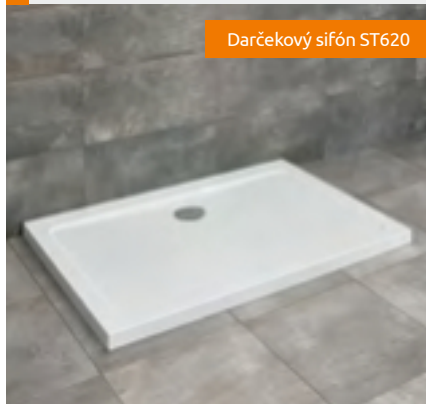

## DOROS D

Plochá sprchová vanička

Darčekový sifón ST620

Rozmery	Produktový kód	Cenniková cena v EUR
900×800	SDRD9080-01	<b>195</b>
1000×800	SDRD1080-01	<b>195</b>
1100×800	SDRD1180-01	<b>215</b>
1200×800	SDRD1280-01	<b>235</b>
1000×900	SDRD1090-01	<b>215</b>
1100×900	SDRD1190-01	<b>235</b>
1200×900	SDRD1290-01	<b>260</b>
1300×900	SDRD1390-01	<b>290</b>
1200×1000	SDRD1210-01	<b>295</b>