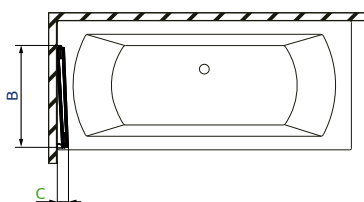

Vaňové zásteny	X	B	C	H1	H2
PND I 100	1000-1010	508	77-87	1520	1500
PND I 120	1200-1210	608	77-87	1520	1500

OTVÁRACIE DVĚRE

Model	Šírka (X)	Výška (H)	Kód výrobku Čire	Cenniková cena v EUR
			Kód výrobku	
PND I 100 L	1000-1010	1500	207210-01L	560
PND I 100 P	1000-1010	1500	207210-01R	560
PND I 120 L	1200-1210	1500	207212-01L	585
PND I 120 P	1200-1210	1500	207212-01R	585

Výber kúta

Ikony

Pre montážnikov

Atypi

Gravovanie

Walk-in

Arta

Furo

Espera Pro

Idea 8
Idea

Esenza Pro 8
Esenza Pro

NOVÉ

Esenza 8
Esenza

Nes 8
Nes

EOS

Torrenta

Twist

Premium Pro

Premium Plus

Vaňové zásteny

Profily

Vaničky

Sifóny

Servis