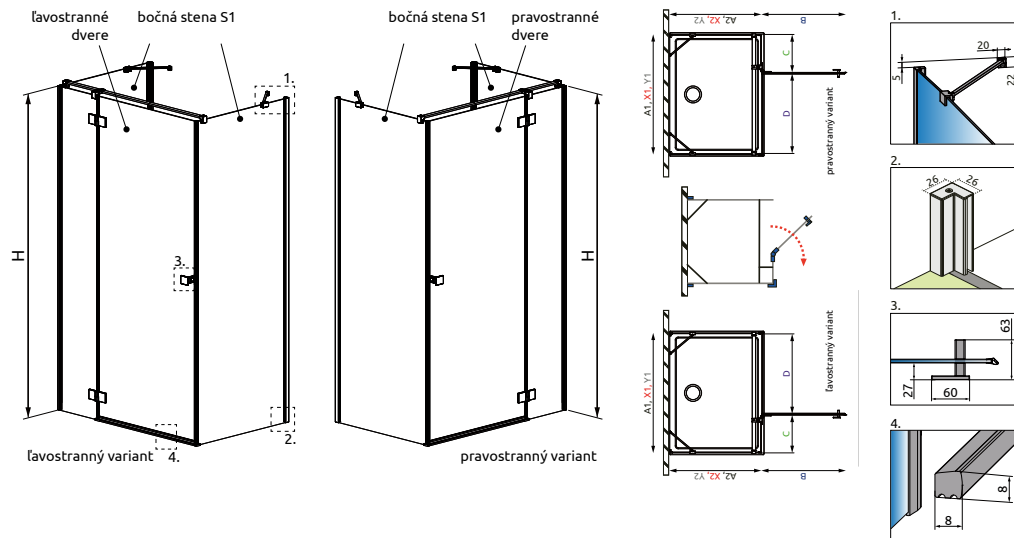

Otváracie dvere	A1	X1	Y1	B	C	D	H
KDJ+S 80	800	770	760	540	250	505	2000
KDJ+S 90	900	870	860	640	250	605	2000
KDJ+S 100	1000	970	960	640	350	605	2000
KDJ+S 110	1100	1070	1060	840	250	805	2000
KDJ+S 120	1200	1170	1160	840	350	805	2000

Bočná stena	A2	X2	Y2
S1 70	700	672-687	667-682
S1 75	750	722-737	717-732
S1 80	800	772-787	767-782
S1 90	900	872-887	867-882
S1 100	1000	972-987	967-982

V produktovom kóde symbol „XX“ nahradíte s kódom vybraného profilu:

DVERE PRE SPRCHOVACÍ KÚT

Model	Kód výrobku Číre	Cenniková cena v EUR		
		01	54	09, 91, 92, 93, 99
KDJ+S dvere 80 L	1385021-XX-01L	645	695	765
KDJ+S dvere 80 P	1385021-XX-01R	645	695	765
KDJ+S dvere 90 L	1385020-XX-01L	675	720	785
KDJ+S dvere 90 P	1385020-XX-01R	675	720	785
KDJ+S dvere 100 L	1385022-XX-01L	690	740	805
KDJ+S dvere 100 P	1385022-XX-01R	690	740	805
KDJ+S dvere 110 L	1385023-XX-01L	725	775	845
KDJ+S dvere 110 P	1385023-XX-01R	725	775	845
KDJ+S dvere 120 L	1385024-XX-01L	740	790	870
KDJ+S dvere 120 P	1385024-XX-01R	740	790	870

BOČNÉ STENY PRE SPRCHOVACÍ KÚT

Model	Kód výrobku Číre	Cenniková cena v EUR
S1 70	1384048-01-01	230
S1 75	1384049-01-01	255
S1 80	1384051-01-01	255
S1 90	1384050-01-01	270
S1 100	1384052-01-01	290

V produktovom kóde symbol „XX“ nahradíte s kódom vybraného profilu:

Predĺžovacie profily	Rozmery	Kód výrobku	Cenniková cena v EUR		
			01	54	09, 91, 92, 93, 99
U spojovací profil Essenza 2 cm, na strane stenového profilu	20	P01-2762000XX	59	64	70