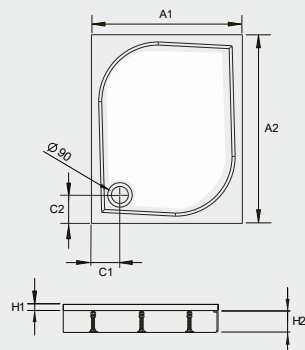

Bočný panel

18837	Paros D bočný panel 800×95	68
18838	Paros D bočný panel 900×95	68

PAROS D	A1	A2	C1	C2	H1	H2
1000×800	800	1000	150	150	30	100
1200×800	800	1200	150	150	30	100
1000×900	900	1000	180	180	30	100
1200×900	900	1200	190	190	30	100