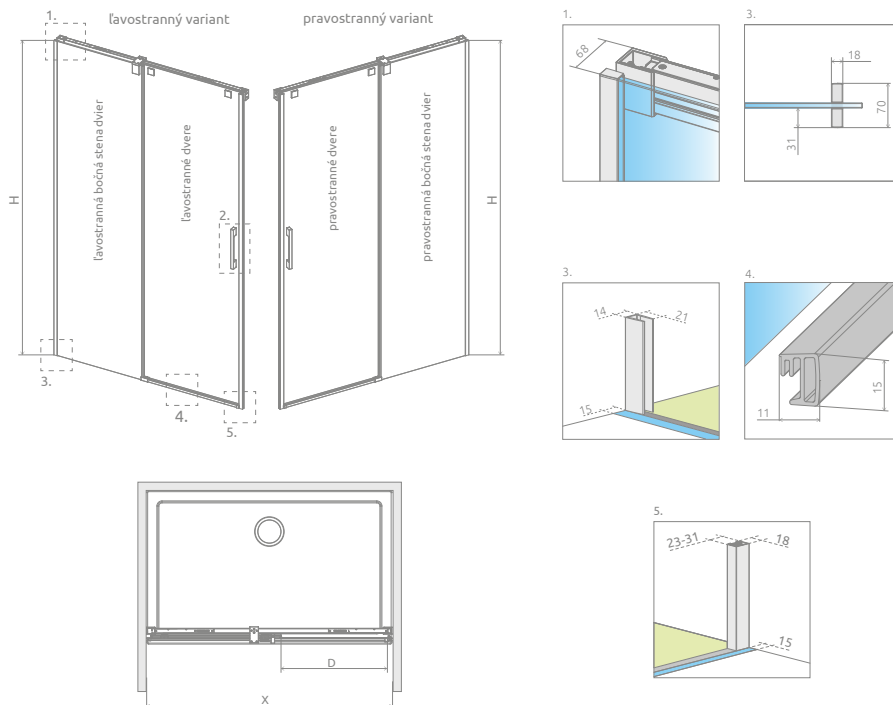

POSUVNÉ DVERE

Model	X	D	H	Prvky	Kód výrobku Číre	Cenniková cena v EUR
DWJ 100 L	990-1010	420	2000	Dvere 535 L	10090100-01-01L	900
				DWJ pevnej steny dverí 460 L	10091100-01-01L	
DWJ 100 P	990-1010	420	2000	Dvere 535 P	10090100-01-01R	900
				DWJ pevnej steny dverí 460 P	10091100-01-01R	
DWJ 110 L	1090-1110	470	2000	Dvere 585 L	10090110-01-01L	935
				DWJ pevnej steny dverí 510 L	10091110-01-01L	
DWJ 110 P	1090-1110	470	2000	Dvere 585 P	10090110-01-01R	935
				DWJ pevnej steny dverí 510 P	10091110-01-01R	
DWJ 120 L	1190-1210	520	2000	Dvere 635 L	10090120-01-01L	955
				DWJ pevnej steny dverí 560 L	10091120-01-01L	
DWJ 120 P	1190-1210	520	2000	Dvere 635 P	10090120-01-01R	955
				DWJ pevnej steny dverí 560 P	10091120-01-01R	
DWJ 140 L	1390-1410	620	2000	Dvere 735 L	10090140-01-01L	1005
				DWJ pevnej steny dverí 660 L	10091140-01-01L	
DWJ 140 P	1390-1410	620	2000	Dvere 735 P	10090140-01-01R	1005
				DWJ pevnej steny dverí 660 P	10091140-01-01R	
DWJ 160 L	1590-1610	720	2000	Dvere 835 L	10090160-01-01L	1055
				DWJ pevnej steny dverí 760 L	10091160-01-01L	
DWJ 160 P	1590-1610	720	2000	Dvere 835 P	10090160-01-01R	1055
				DWJ pevnej steny dverí 760 P	10091160-01-01R	

Espera Pro
DWJ

Espera Pro DWJ dvere sa skladajú z dvoch častí posuvné dvere a pevná stena. Pri objednávke treba zadať 2 kódy.

ODPORÚČANÉ SPRCHOVÉ VANIČKY: Delos C, Rodos C, Laros D, Doros C/D/F, Doros Stone D/F, Argos C/D, Zantos C/F, Paros C/D, Giaros C/D, Teos C/F, Kios F, Doris F (Viď od str. 194.)

Výber kúta
Ikony
Pre montážnikov
Atypi
Gravovanie
Walk-in
Arta
Furo
Espera Pro
Idea 8 Idea
Esenza Pro 8 Esenza Pro
Esenza 8 Esenza
Nes 8 Nes
EOS
Torrenta
Twist
Premium Pro
Premium Plus
Vaňové zásteny
Profily
Vaničky
Sifóny
Servis