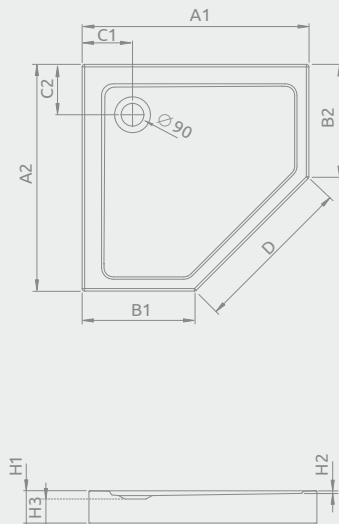

DOROS PT s čelným panelom	A1	A2	B1	B2	C1	C2	D	H1	H2	H3
800×800	800	800	350	350	200	200	635	115	12	75
900×900	900	900	450	450	200	200	635	115	12	75
1000×1000	1000	1000	550	550	200	200	635	115	12	75