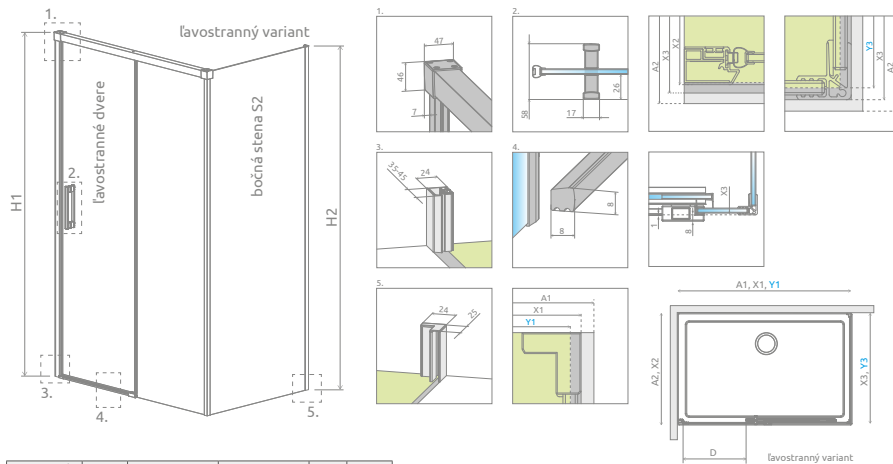

Posuvné dvere	A1	X1	Y1	D	H1
KDS 100	1000	990-1000	985-995	373	2005
KDS 110	1100	1090-1100	1085-1095	423	2005
KDS 120	1200	1190-1200	1185-1195	473	2005
KDS 130	1300	1290-1300	1285-1295	523	2005
KDS 140	1400	1390-1400	1385-1395	573	2005
KDS 150	1500	1490-1500	1485-1495	623	2005
KDS 160	1600	1590-1600	1585-1595	673	2005

Bočná stena S2	A2	X2	X3	Y3	H2
S2 70	700	679-694	683-698	678-693	2000
S2 75	750	729-744	733-748	728-743	2000
S2 80	800	779-794	783-798	778-793	2000
S2 90	900	879-894	883-898	878-893	2000
S2 100	1000	979-994	983-998	978-993	2000
S2 110	1100	1079-1094	1083-1098	1078-1093	2000
S2 120	1200	1179-1194	1183-1198	1178-1193	2000

POSUVNÉ DVERE PRE SPRCHOVACIE KÚTY

Model	Kód výrobku Čire	V produktovom kóde symbol „XX“ nahradzte s kódom vybraného profilu:	
		01	54
		Cenniková cena v EUR	Cenniková cena v EUR
KDS 100 L	10115100-XX-01L	590	635
KDS 100 P	10115100-XX-01R	590	635
KDS 110 L	10115110-XX-01L	615	670
KDS 110 P	10115110-XX-01R	615	670
KDS 120 L	10115120-XX-01L	630	685
KDS 120 P	10115120-XX-01R	630	685
KDS 130 L	10115130-XX-01L	670	725
KDS 130 P	10115130-XX-01R	670	725
KDS 140 L	10115140-XX-01L	675	730
KDS 140 P	10115140-XX-01R	675	730
KDS 150 L	10115150-XX-01L	730	795
KDS 150 P	10115150-XX-01R	730	795
KDS 160 L	10115160-XX-01L	750	810
KDS 160 P	10115160-XX-01R	750	810

BOČNÉ STENY PRE SPRCHOVACÍ KÚT

Model	Kód výrobku Čire	Cenniková cena v EUR
S2 70	10117070-01-01	215
S2 75	10117075-01-01	225
S2 80	10117080-01-01	230
S2 90	10117090-01-01	245
S2 100	10117100-01-01	260
S2 110	10117110-01-01	270
S2 120	10117120-01-01	290

Predžľovacie profily	Rozmery	Kód výrobku	V produktovom kóde symbol „XX“ nahradzte s kódom vybraného profilu:	
			01	54
		Cenniková cena v EUR	Cenniková cena v EUR	
U spojovací profil pre bočnú stenu Idea S1	20	P01-ID-KD-JC-XX	68	73