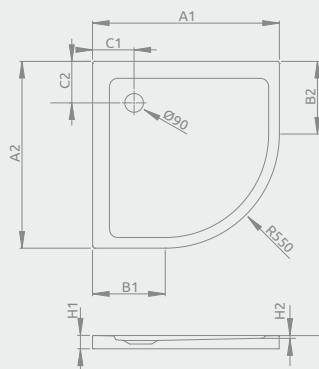

DOROS STONE A	A1	A2	B1	B2	C1	C2	H1	H2
800x800	800	800	250	250	200	200	45	6
900x900	900	900	350	350	200	200	45	6