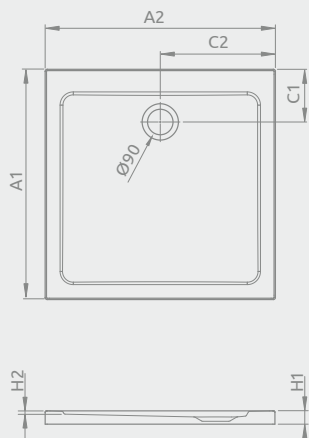

DOROS C	A1	A2	C1	C2	H1	H2
800×800	800	800	205	400	45	12
900×900	900	900	205	450	45	12
1000×1000	1000	1000	205	500	50	12