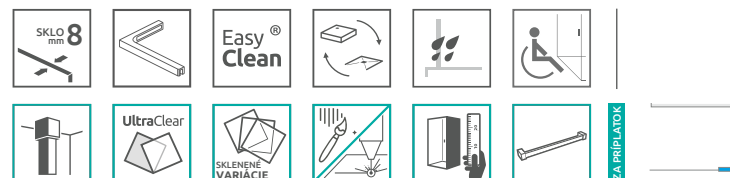

Výber kúta

Ikony

Pre montážnikov

Atypi

Graviovanie

Walk-in

Arta

Furo

Espera Pro

Idea 8

Idea

Esenza Pro 8

Esenza Pro

NOVÉ

Esenza 8

Esenza

Nes 8

Nes

EOS

Torrenta

Twist

Premium Pro

Premium Plus

Vaňové zásteny

Profily

Vaničky

Sifóny

Servis