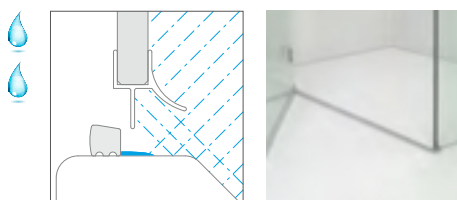

Bezprofilové modely s chrómovým prahom zabráňujúcim úniku vody (kde sklo držia pánty. Nízky prah ponúka menšiu ochranu proti špliechajúcej vode.