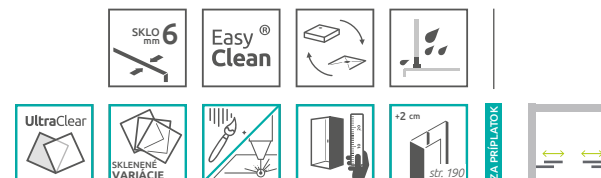

Výber kúta

Ikony

Pre montážnikov

Atypi

Gravovanie

Walk-in

Arta

Furo

Espera Pro

Idea 8
Idea

Esenza Pro 8
Esenza Pro

NOVÉ

Esenza 8
Esenza

Nes 8
Nes

EOS

Torrenta

Twist

Premium Pro

Premium Plus

Vaňové zásteny

Profily

Vaničky

Sifóny

Servis