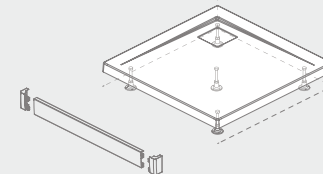

ČELNÝ PANEL NA DVE STRANY
Vyberte si čelný panel potrebnej dĺžky, rohový profil a dva ukončovacie profily.