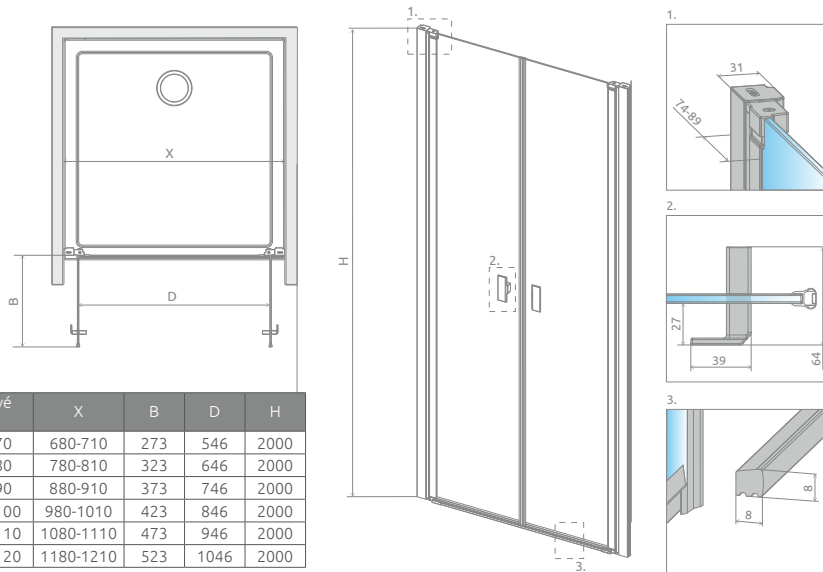

Sprchové dvere	X	B	D	H
DWD I 70	680-710	273	546	2000
DWD I 80	780-810	323	646	2000
DWD I 90	880-910	373	746	2000
DWD I 100	980-1010	423	846	2000
DWD I 110	1080-1110	473	946	2000
DWD I 120	1180-1210	523	1046	2000

DVERE PRE SPRCHOVACÍ KÚT

V produktovom kóde symbol „XX“ nahradzte s kódom vybraného profilu:			
		01	54
Model	Kód výrobu Číre (8 mm)	Cenníková cena v EUR	Cenníková cena v EUR
Nes 8 DWD I 35 L	10077035-XX-01L	400	440
Nes 8 DWD I 35 P	10077035-XX-01R	400	440
Nes 8 DWD I 40 L	10077040-XX-01L	425	470
Nes 8 DWD I 40 P	10077040-XX-01R	425	470
Nes 8 DWD I 45 L	10077045-XX-01L	445	485
Nes 8 DWD I 45 P	10077045-XX-01R	445	485
Nes 8 DWD I 50 L	10077050-XX-01L	470	515
Nes 8 DWD I 50 P	10077050-XX-01R	470	515
Nes 8 DWD I 55 L	10077055-XX-01L	485	540
Nes 8 DWD I 55 P	10077055-XX-01R	485	540
Nes 8 DWD I 60 L	10077060-XX-01L	515	565
Nes 8 DWD I 60 P	10077060-XX-01R	515	565

DVERE PRE SPRCHOVACÍ KÚT

V produktovom kóde symbol „XX“ nahradzte s kódom vybraného profilu:				
		01	54	91, 92, 93, 99
Model	Kód výrobu Číre (6 mm)	Cenníková cena v EUR	Cenníková cena v EUR	Cenníková cena v EUR
Nes DWD I 70	10027070-XX-01	665	720	790
Nes DWD I 80	10027080-XX-01	700	765	835
Nes DWD I 90	10027090-XX-01	720	785	855
Nes DWD I 100	10027100-XX-01	730	800	870
Nes DWD I 110	10027110-XX-01	745	815	885
Nes DWD I 120	10027120-XX-01	760	830	905

V produktovom kóde symbol „XX“ nahradzte s kódom vybraného profilu:					
			01	54	91, 92, 93, 99
Predĺžovacie profily	Rozmery	Kód výrobu	Cenníková cena v EUR	Cenníková cena v EUR	Cenníková cena v EUR
U Spojovací profil Nes 2 cm	20	P01-2762000XX	59	64	70