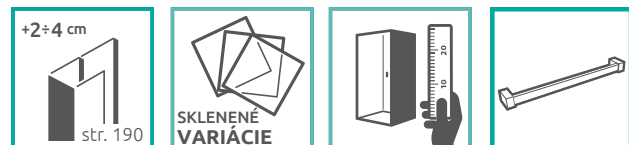

VAŇOVÉ ZÁSTENY

Svet zostane vonku a voda vo vnútri. Uzavreté a sčasti oddelené miesta vo vani.

Povrchová úprava Easy Clean®
Rozlúčte sa s rýchlym usádzaním vodného kameňa pomocou vodoodpudivej ochrannnej vrstvy Easy Clean®. Poskytujeme praktické riešenie, ktoré skráti čas čistenia.

Bezpečnostné sklo a precízne súčiastky
Kladíme dôraz nielen na krásu, ale aj na Bezpečnosť. Všetko platí, pevne a precízne, od najmenej súčiastky až po sklo. *PN:EN 12150:1*

Zákazková výroba
Nenašli ste vaňovú zástenu vyhovujúcich rozmerov? Vyrobíme vám ju na mieru. Kontaktujte našich odborníkov a napíšte e-mail na adresu: info@hidrotrend.sk

■ Nes PNJ I, strana 170. ■ Eos PNJ I, strana 171.	■ Modo New PNJ II, strana 172. ■ Modo SL PNJ II, strana 173.	■ Essenza Pro PNJ II, strana 176. ■ Idea PNJ II, strana 174., 175. ■ Torrenta PNJ, strana 177.
■ Nes PND I, strana 180. ■ Essenza PND I, strana 179.	■ Eos PNW, strana 183.	■ Nes PND II, strana 181.
■ Vesta DWJ, strana 186.	■ Essenza Pro PND II, strana 178. ■ Torrenta PND, strana 182.	■ Furo PND II, strana 184. ■ Furo SL PND II, strana 185.
■ Vesta DWD+S, strana 189.	■ Vesta DWD, strana 188.	■ Vesta DWJ+S, strana 187.

Legenda: ■ Chróm ■ Čierna ■ Zlato ■ Biela ■ Brúsené zlato ■ Brúsený chróm ■ Brúsená meď ■ Brúsený gun metal
□ Frame ■ Factory

ZÁKLADNÉ VLASTNOSTI (vysvetlivky ikon na strane 7.)