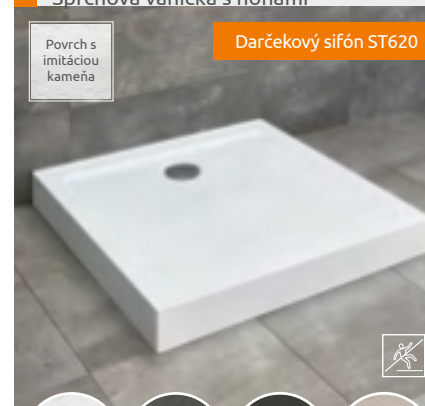

DOROS STONE C s čelným panelom

Sprchová vanička s nohami

Povrch s imitáciou kameňa

Darčekový sifón ST620