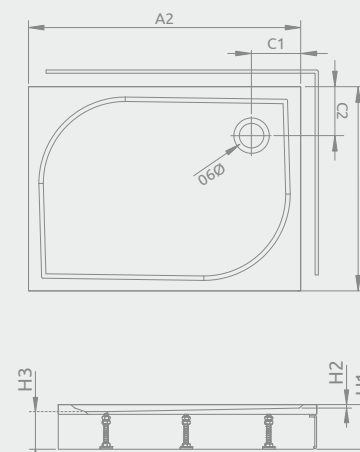

DELOS D s čelným panelom	A1	A2	C1	C2	H1	H2	H3
800×750	800	750	180	180	145	12	94
900×750	900	750	180	180	145	12	94
1000×750	1000	750	180	180	155	12	94