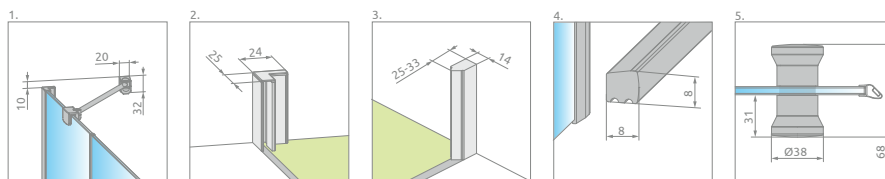

Sprchové dvere	X	B	C	D	H
DWJ 80	787-810	537	251-266	506	1950
DWJ 90	887-910	637	251-266	606	1950
DWJ 100	987-1010	637	351-366	606	1950
DWJ 110	1087-1110	737	351-366	706	1950
DWJ 120	1187-1210	837	351-366	806	1950

SPRCHOVÉ DVERE

Model	Šírka (X)	Výška (H)	Kód výrobku Číre	Cenníková cena v EUR
DWJ 80 L	787-810	1950	131910-01-01	475
DWJ 80 P	787-810	1950	132010-01-01	475
DWJ 90 L	887-910	1950	131900-01-01	490
DWJ 90 P	887-910	1950	132000-01-01	490
DWJ 100 L	987-1010	1950	131920-01-01	510
DWJ 100 P	987-1010	1950	132020-01-01	510
DWJ 110 L	1087-1110	1950	131940-01-01	535
DWJ 110 P	1087-1110	1950	132040-01-01	535
DWJ 120 L	1187-1210	1950	131930-01-01	545
DWJ 120 P	1187-1210	1950	132030-01-01	545

Predžovacie profily	Rozmery	Farba profilu	Kód výrobku	Cenníková cena v EUR
U Spojovací profil Torrenta 2 cm (1950 mm)	20	chróm	P01-284195001	86

Spojovací profil nie je možné inštalovať na tú stranu k dverám kde sa nachádza magnet!