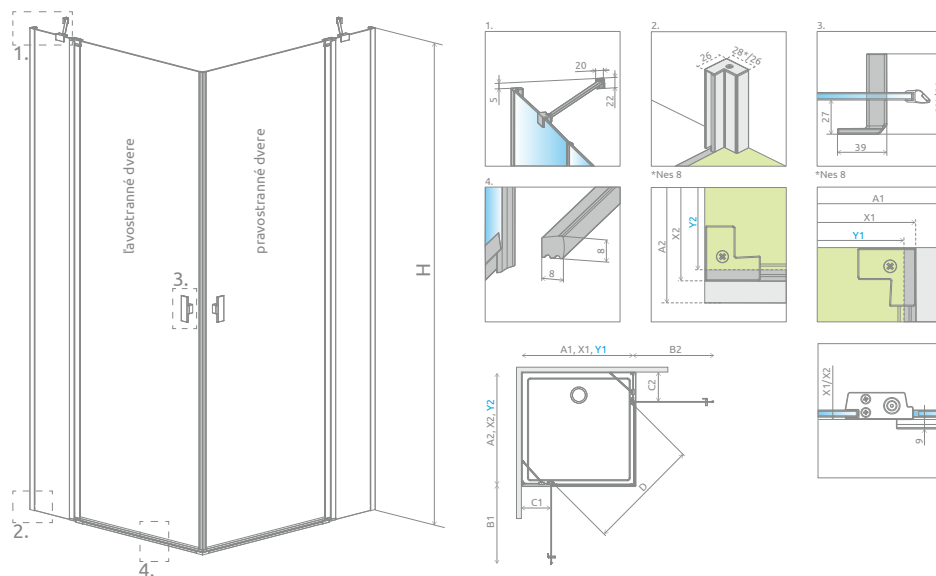

Otváracie dvere	A1	A2	X1	X2	6 mm		8 mm		B1	B2	C	C2	D	H
					Y1	Y2	Y1	Y2						
KDD II 80Lx80P	800	800	775-790	775-790	770-785	770-785	769-784	769-784	704	704	250-265	250-265	970	2000
KDD II 80Lx90P	800	900	775-790	875-890	770-785	870-885	769-784	869-884	704	804	250-265	250-265	1043	2000
KDD II 80Lx100P	800	1000	775-790	975-990	770-785	970-985	769-784	969-984	704	904	250-265	250-265	1120	2000
KDD II 90Lx80P	900	800	875-890	775-790	870-885	770-785	869-884	769-784	804	704	250-265	250-265	1043	2000
KDD II 90Lx90P	900	900	875-890	875-890	870-885	870-885	869-884	869-884	804	804	250-265	250-265	1111	2000
KDD II 90Lx100P	900	1000	875-890	975-990	870-885	970-985	869-884	969-984	804	904	250-265	250-265	1184	2000
KDD II 100Lx80P	1000	800	975-990	775-790	970-985	770-785	969-984	769-784	904	704	250-265	250-265	1120	2000
KDD II 100Lx90P	1000	900	975-990	875-890	970-985	870-885	969-984	869-884	904	804	250-265	250-265	1184	2000
KDD II 100Lx100P	1000	1000	975-990	975-990	970-985	970-985	969-984	969-984	904	904	250-265	250-265	1253	2000

ĽAVOSTRANNÉ DVĚRE PRE SPRCHOVACÍ KÚT

V produktovom kóde symbol „XX“ nahraďte s kódom vybraného profilu:

Model	Kód výrobku Číre (6 mm)	6 mm			Kód výrobku Číre (8 mm)	8 mm	
		Cenniková cena v EUR	Cenniková cena v EUR	Cenniková cena v EUR		Cenniková cena v EUR	Cenniková cena v EUR
KDD II 80 L	10031080-XX-01L	450	495	540	10085080-XX-01L	570	625
KDD II 90 L	10031090-XX-01L	470	510	560	10085090-XX-01L	585	650
KDD II 100 L	10031100-XX-01L	490	535	585	10085100-XX-01L	620	680

PRAVOSTRANNÉ DVĚRE PRE SPRCHOVACÍ KÚT

V produktovom kóde symbol „XX“ nahraďte s kódom vybraného profilu:

Model	Kód výrobku Číre (6 mm)	6 mm			Kód výrobku Číre (8 mm)	8 mm	
		Cenniková cena v EUR	Cenniková cena v EUR	Cenniková cena v EUR		Cenniková cena v EUR	Cenniková cena v EUR
KDD II 80 P	10031080-XX-01R	450	495	540	10085080-XX-01R	570	625
KDD II 90 P	10031090-XX-01R	470	510	560	10085090-XX-01R	585	650
KDD II 100 P	10031100-XX-01R	490	535	585	10085100-XX-01R	620	680

V produktovom kóde symbol „XX“ nahraďte s kódom vybraného profilu:

Predĺžovacie profily	Rozmery	Kód výrobku	8 mm		
			Cenniková cena v EUR	Cenniková cena v EUR	Cenniková cena v EUR
U Spojovací profil Nes 2 cm	20	P01-2762000XX	59	64	70
U Spojovací profil Nes 2 cm (Nes 8)	20	P01-2802000XX	58	64	-