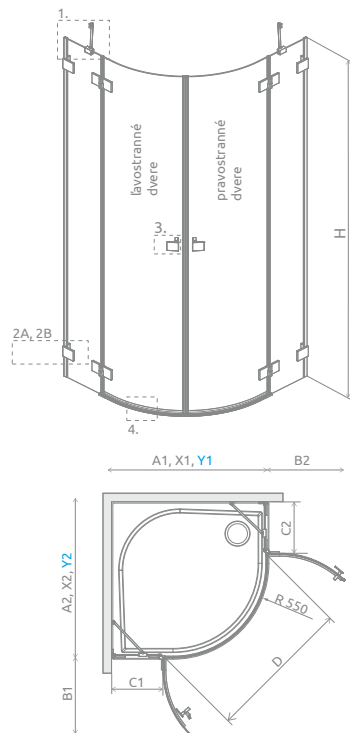

Sprchovací kút	A1	A2	X1	X2	Y1	Y2	B1	B2	C1	C2	D	H
PDD 80L×80P	800	800	789-797	789-797	776-784	776-784	446	446	193-201	193-201	825	2000
PDD 80L×90P	800	900	789-797	889-897	776-784	876-884	446	446	193-201	293-301	825	2000
PDD 80L×100P	800	1000	789-797	989-997	776-784	976-984	446	446	193-201	393-401	825	2000
PDD 90L×80P	900	800	889-897	789-797	876-884	776-784	446	446	293-301	193-201	825	2000
PDD 90L×90P	900	900	889-897	889-897	876-884	876-884	446	446	293-301	293-301	825	2000
PDD 90L×100P	900	1000	889-897	989-997	876-884	976-984	446	446	293-301	393-401	825	2000
PDD 100L×80P	1000	800	989-997	789-797	976-984	776-784	446	446	393-401	193-201	825	2000
PDD 100L×90P	1000	900	989-997	889-897	976-984	876-884	446	446	393-401	293-301	825	2000
PDD 100L×100P	1000	1000	989-997	989-997	976-984	976-984	446	446	393-401	393-401	825	2000

LAVOSTRANNÉ DVĚRE PRE SPRCHOVACÍ KÚT

V produktovom kóde symbol „XX“
nahradte s kódom vybraného profilu:

01 **04,54** **09, 99, 91, 93, 92**

Model	Kód výrobku Číre	Cenníková cena v EUR	Cenníková cena v EUR	Cenníková cena v EUR
PDD 80 L	10095080-XX-01L	695	765	870
PDD 90 L	10095090-XX-01L	725	795	895
PDD 100 L	10095100-XX-01L	750	820	920

PRAVOSTRANNÉ DVĚRE PRE SPRCHOVACÍ KÚT

V produktovom kóde symbol „XX“
nahradte s kódom vybraného profilu:

01 **04,54** **09, 99, 91, 93, 92**

Model	Kód výrobku Číre	Cenníková cena v EUR	Cenníková cena v EUR	Cenníková cena v EUR
PDD 80 P	10095080-XX-01R	695	765	870
PDD 90 P	10095090-XX-01R	725	795	895
PDD 100 P	10095100-XX-01R	750	820	920