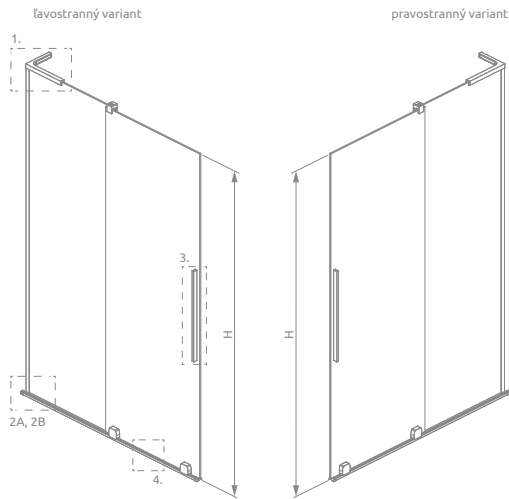

Sprchová zástena	X1	C	H
Walk-in 80	790-800	453-463	2000
Walk-in 90	890-900	503-513	2000
Walk-in 100	990-1000	553-563	2000
Walk-in 110	1090-1100	603-613	2000
Walk-in 120	1190-1200	653-663	2000

V produktovom kóde symbol „XX“ nahradíte s kódom vybraného profilu:

01   **54**   **09, 91, 92, 93, 99**

SPRCHOVÁ ZÁSTENA

Model	Prvky	Kód výrobu Číre	Cenniková cena v EUR	Cenniková cena v EUR	Cenniková cena v EUR
SL Walk-in 80 L	Furo SL Walk-in dvere 438 L	10306438-XX-01L	685	735	795
	Furo fix stena 394	10110394-01-01			
SL Walk-in 80 P	Furo SL Walk-in dvere 438 P	10306438-XX-01R	685	735	795
	Furo fix stena 394	10110394-01-01			
SL Walk-in 90 L	Furo SL Walk-in dvere 488 L	10306488-XX-01L	705	755	815
	Furo fix stena 444	10110444-01-01			
SL Walk-in 90 P	Furo SL Walk-in dvere 488 P	10306488-XX-01R	705	755	815
	Furo fix stena 444	10110444-01-01			
SL Walk-in 100 L	Furo SL Walk-in dvere 538 L	10306538-XX-01L	725	775	840
	Furo fix stena 494	10110494-01-01			
SL Walk-in 100 P	Furo SL Walk-in dvere 538 P	10306538-XX-01R	725	775	840
	Furo fix stena 494	10110494-01-01			
SL Walk-in 110 L	Furo SL Walk-in dvere 588 L	10306588-XX-01L	755	810	875
	Furo fix stena 544	10110544-01-01			
SL Walk-in 110 P	Furo SL Walk-in dvere 588 P	10306588-XX-01R	755	810	875
	Furo fix stena 544	10110544-01-01			
SL Walk-in 120 L	Furo SL Walk-in dvere 638 L	10306638-XX-01L	775	825	895
	Furo fix stena 594	10110594-01-01			
SL Walk-in 120 P	Furo SL Walk-in dvere 638 P	10306638-XX-01R	775	825	895
	Furo fix stena 594	10110594-01-01			

od 685 €

Sprchová stena Furo SL Walk-in sa skladá z 2 prvkov: dveri a pevnej steny. Pri objednaní sprchového kútu je potrebné uviesť 2 produktové kódy. (Napríklad: 2 ks Walk-in 120L = sprchová stena 120 pre ľavú stranu)

ODPORÚČANÉ SPRCHOVÉ VANIČKY: Teos, Doris, Kios Vaničky (Vid' od str. 194.)