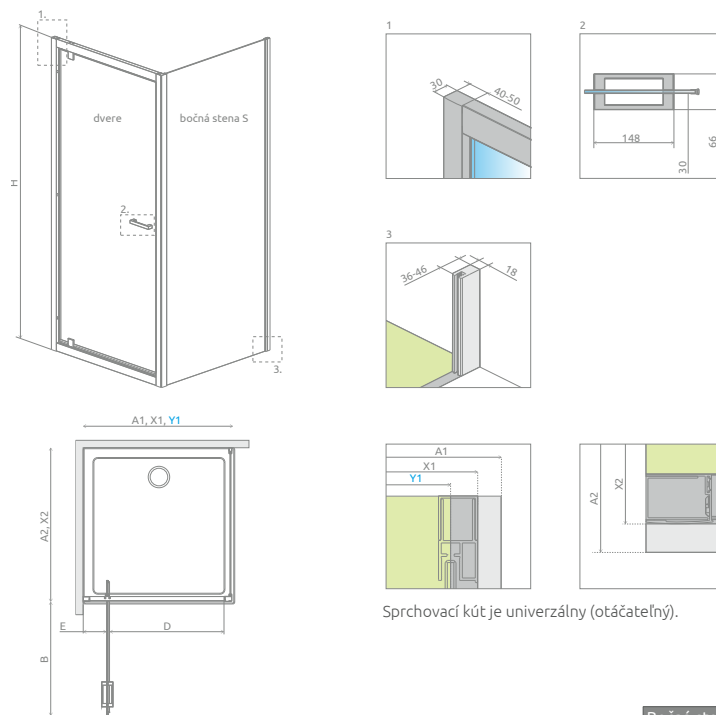

01 Chróm

Easy Clean®

Za príplatok

+2 cm str.190.

Sprchovací kút je univerzálny (otáčateľný).

Otváracie dvere	A1	X1	Y1	B	D	E	H
DW 70	700	690-700	678-688	475	495	140-150	1900
DW 80	800	790-800	778-788	575	595	140-150	1900
DW 90	900	890-900	878-888	675	695	140-150	1900
DW 100	1000	990-1000	978-988	775	795	140-150	1900