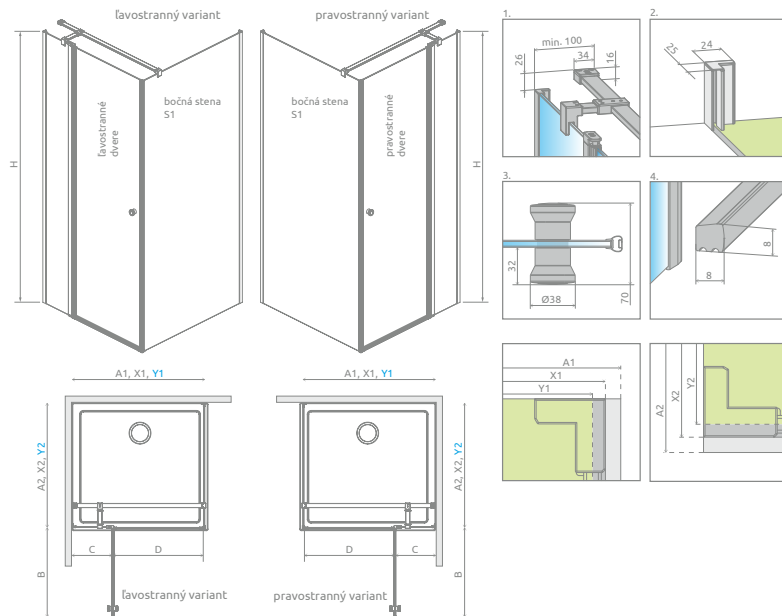

Otváracie dvere	A1	X1	Y1	B	C	D	H
KDJ II 80	800	775-790	770-785	495	260-275	490	1950
KDJ II 90	900	875-890	870-885	595	260-275	590	1950
KDJ II 100	1000	975-990	970-985	695	260-275	690	1950
KDJ II 110	1100	1075-1090	1070-1085	695	360-375	690	1950
KDJ II 120	1200	1175-1190	1170-1185	795	360-375	790	1950

Bočná stena S1	A2	X2	Y2
S1 70	700	675-690	670-685
S1 75	750	725-740	720-735
S1 80	800	775-790	770-785
S1 90	900	875-890	870-885
S1 100	1000	975-990	970-985

DVERE PRE SPRCHOVACÍ KÚT

Model	Šírka sprchovej vaničky (A1)	Šírka - os skla (Y1)	Výška (H)	Kód výrobku Čire	Cenniková cena v EUR
KDJ II 80 L	800	770-785	1950	13799420-01L	492
KDJ II 80 P	800	770-785	1950	13799420-01R	492
KDJ II 90 L	900	870-885	1950	13799421-01L	510
KDJ II 90 P	900	870-885	1950	13799421-01R	510
KDJ II 100 L	1000	970-985	1950	13799422-01L	535
KDJ II 100 P	1000	970-985	1950	13799422-01R	535
KDJ II 110 L	1100	1070-1085	1950	13799423-01L	552
KDJ II 110 P	1100	1070-1085	1950	13799423-01R	552
KDJ II 120 L	1200	1170-1185	1950	13799424-01L	567
KDJ II 120 P	1200	1170-1185	1950	13799424-01R	567

BOČNÉ STENY PRE SPRCHOVACÍ KÚT

Model	Šírka sprchovej vaničky (A2)	Šírka - os skla (Y2)	Výška (H)	Kód výrobku Čire	Cenniková cena v EUR
S1 70	700	670-685	1950	13799408-01	226
S1 75	750	720-735	1950	13799409-01	239
S1 80	800	770-785	1950	13799410-01	253
S1 90	900	870-885	1950	13799411-01	266
S1 100	1000	970-985	1950	13799412-01	279

Predžvovacie profily	Rozmery	Farba profilu	Kód výrobku	Cenniková cena v EUR
U spojovací profil Eos, 2 cm (1950 mm)	20	chróm	P01-284195001	86