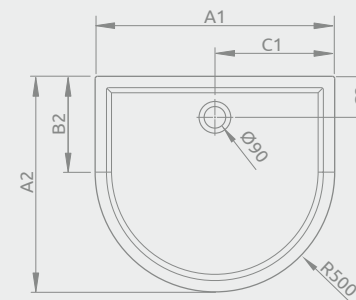

DELOS P s čelným panelom	A1	A2	B2	C1	C2	H1	H2
1000×900	1000	900	400	500	155	150	12