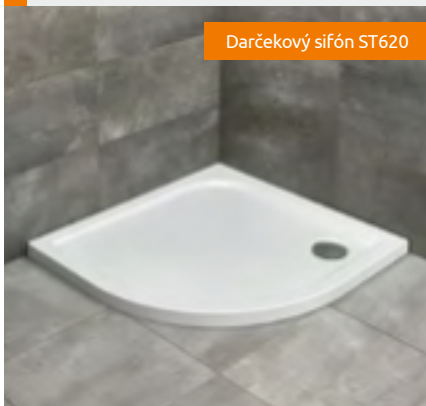

DELOS A

Plochá sprchová vanička

Darčekový sifón ST620

Rozmery	Produktový kód	Cenniková cena v EUR
800×800	SDA0808-01	179
850×850	SDA8585-01	195
900×900	SDA0909-01	195
1000×1000	SDA1010-01	235

Možno nainštalovať na vodorovnú podlahu (bez nôh)

Ďalšie kompatibilné sifóny dostupné za príplatok:
TB90P; R400 Slim; R400 SLIM W