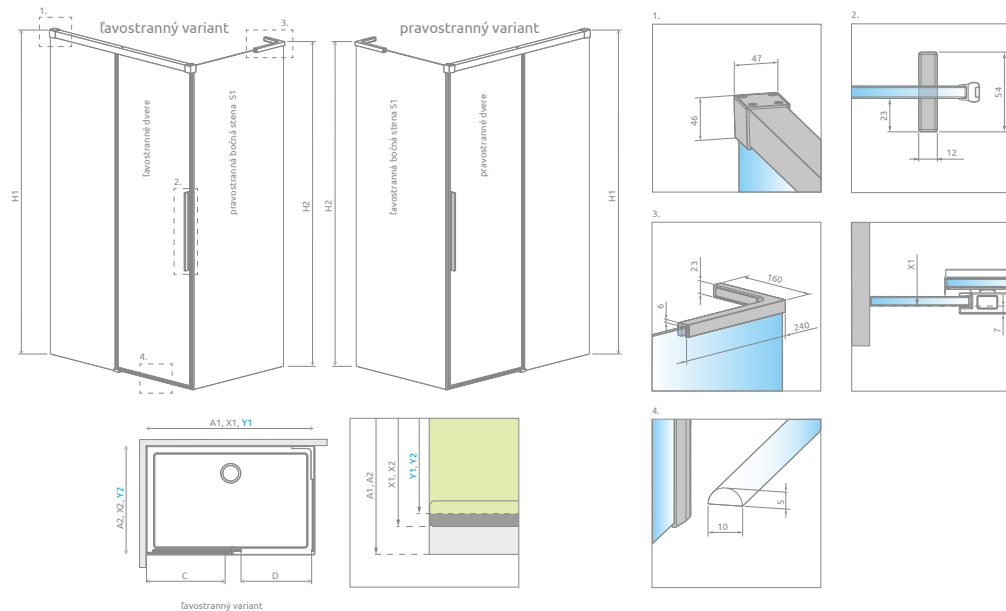

Posuvné dvere	A1	X1	Y1	C	D	H1
QL KDJ 100	1000	985	981	457	400	2005
QL KDJ 110	1100	1085	1081	507	450	2005
QL KDJ 120	1200	1185	1181	557	500	2005

Bočná stena S1	A2	X2	Y2	H1
S1 70	700	685	681	2006
S1 80	800	785	781	2006
S1 90	900	885	881	2006
S1 100	1000	985	981	2006

POSUVNÉ DVERE

Model	Prvky	Kód výrobku Čire	V produktovom kóde symbol „XX“ nahradíte s kódom vybraného profilu:		
			01	54	99
			Cenníková cena v EUR	Cenníková cena v EUR	Cenníková cena v EUR
KDJ 100 L	KDJ dvere 517 L	10550517-XX-01L	690	745	815
	KDJ pevnej steny dverí 453	10350453-01-01			
KDJ 100 P	KDJ dvere 517 P	10550517-XX-01R	690	745	815
	KDJ pevnej steny dverí 453	10350453-01-01			
KDJ 110 L	KDJ dvere 567 L	10550567-XX-01L	725	780	850
	KDJ pevnej steny dverí 503	10350503-01-01			
KDJ 110 P	KDJ dvere 567 P	10550567-XX-01R	725	780	850
	KDJ pevnej steny dverí 503	10350503-01-01			
KDJ 120 L	KDJ dvere 617 L	10550617-XX-01L	755	815	890
	KDJ pevnej steny dverí 553	10350553-01-01			
KDJ 120 P	KDJ dvere 617 P	10550617-XX-01R	755	815	890
	KDJ pevnej steny dverí 553	10350553-01-01			

BOČNÁ STENA S1

Model	A2	X2	Y2	H2	Kód výrobku Čire	Cenníková cena v EUR
S1 70 L	700	685	681	2006	10360070-01-01L	265
S1 70 P	700	685	681	2006	10360070-01-01R	265
S1 80 L	800	785	781	2006	10360080-01-01L	280
S1 80 P	800	785	781	2006	10360080-01-01R	280
S1 90 L	900	885	881	2006	10360090-01-01L	295
S1 90 P	900	885	881	2006	10360090-01-01R	295
S1 100 L	1000	985	981	2006	10360100-01-01L	310
S1 100 P	1000	985	981	2006	10360100-01-01R	310