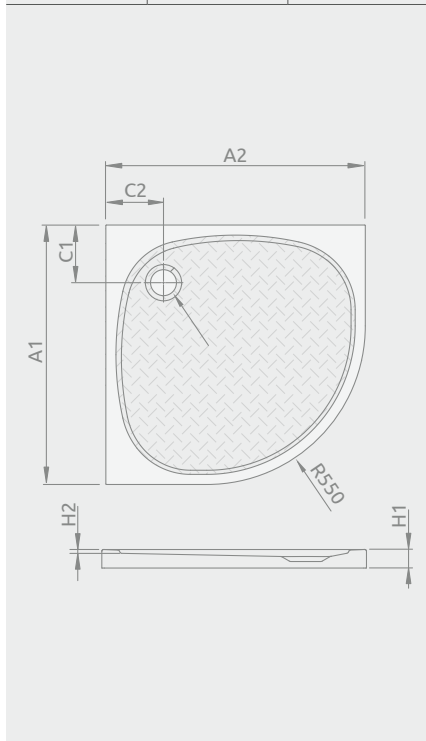

## ZANTOS A

Plochá sprchová vanička

Rozmery	Produktový kód	Cenniková cena v EUR
900x900	M3ZNA9090-06	<b>375</b>

ZANTOS A	A1	A2	C1	C2	H1	H2
90x90	900	900	200	200	32	10