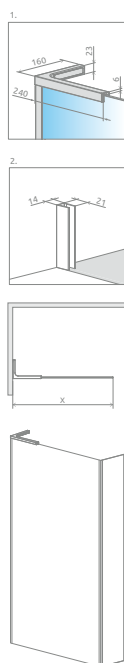

SPRCHOVÉ ZÁSTENY

Model	Kód výrobku Číre	V produktovom kóde symbol „XX“ nahradzte s kódom vybraného profilu:		
		01	04, 54	09, 91, 92, 93, 99
Modo SL II 50 L	10319054-XX-01L	320	345	380
Modo SL II 50 P	10319054-XX-01R	320	345	380
Modo SL II 55 L	10319055-XX-01L	335	365	405
Modo SL II 55 P	10319055-XX-01R	335	365	405
Modo SL II 60 L	10319064-XX-01L	340	365	405
Modo SL II 60 P	10319064-XX-01R	340	365	405
Modo SL II 65 L	10319065-XX-01L	345	375	420
Modo SL II 65 P	10319065-XX-01R	345	375	420
Modo SL II 70 L	10319074-XX-01L	350	380	420
Modo SL II 70 P	10319074-XX-01R	350	380	420
Modo SL II 75 L	10319075-XX-01L	380	420	465
Modo SL II 75 P	10319075-XX-01R	380	420	465
Modo SL II 80 L	10319084-XX-01L	385	425	465
Modo SL II 80 P	10319084-XX-01R	385	425	465
Modo SL II 85 L	10319085-XX-01L	395	440	485
Modo SL II 85 P	10319085-XX-01R	395	440	485
Modo SL II 90 L	10319094-XX-01L	400	445	485
Modo SL II 90 P	10319094-XX-01R	400	445	485
Modo SL II 95 L	10319095-XX-01L	445	490	545
Modo SL II 95 P	10319095-XX-01R	445	490	545
Modo SL II 100 L	10319104-XX-01L	450	500	545
Modo SL II 100 P	10319104-XX-01R	450	500	545
Modo SL II 105 L	10319105-XX-01L	475	515	575
Modo SL II 105 P	10319105-XX-01R	475	515	575
Modo SL II 110 L	10319114-XX-01L	480	525	575
Modo SL II 110 P	10319114-XX-01R	480	525	575
Modo SL II 115 L	10319115-XX-01L	490	540	600
Modo SL II 115 P	10319115-XX-01R	490	540	600
Modo SL II 120 L	10319124-XX-01L	495	545	600
Modo SL II 120 P	10319124-XX-01R	495	545	600

Môžete si zakúpiť aj s 30 cm doplnkovou SW bočnou stenou.

X1: Šírka, Výškauk: 2000 mm

PRÍDAVNÁ BOČNÁ STENA

Model	Šírka	Výška	Modo SL II	
			Kód výrobku Číre	Cenníková cena v EUR
Bočná sten SW 30 (chróm)	300	2000	388000-01-01	170
Bočná sten SW 30 (čierna)	300	2000	388000-54-01	195