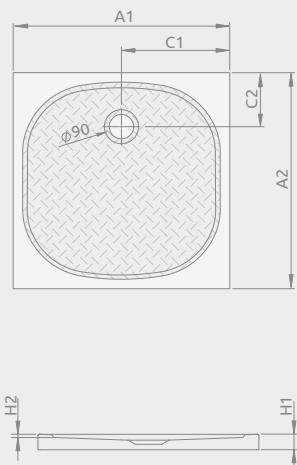

## ZANTOS C

Plochá sprchová vanička

Rozmery	Produktový kód	Cenniková cena v EUR
800×800	M3ZNC8080-06	<b>340</b>
900×900	M3ZNC9090-06	<b>405</b>

Možno nainštalovať na vodorovnú podlahu (bez nôh).

ZANTOS C	A1	A2	C1	C2	H1	H2
800×800	800	800	400	200	32	10
900×900	900	900	450	200	32	10