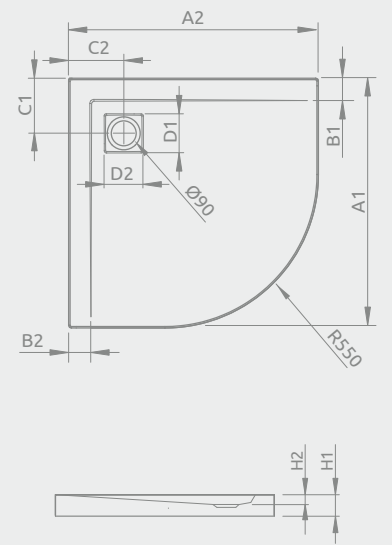

ARGOS A	A1	A2	B1	B2	C1	C2	D1	D2	H1	H2
900x900	900	900	80	80	200	200	135	135	55	20
1000x1000	1000	1000	80	80	200	200	135	135	55	20