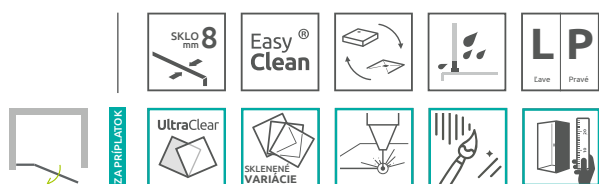

Sprchové dvere	X	B	C	D	H
DWJ 80	792-808	528	257-265	500	2000
DWJ 90	892-908	628	257-265	600	2000
DWJ 100	992-1008	628	357-365	600	2000
DWJ 110	1092-1108	728	357-365	700	2000
DWJ 120	1192-1208	828	357-365	800	2000
DWJ 130	1292-1308	828	457-465	800	2000

SPRCHOVÉ DVERE

			V produktovom kóde symbol „XX“ nahradzte s kódom vybraného profilu:		
			01	54	09, 91, 92, 93, 99
Model	Prvky	Kód výrobku Číre	Cenníková cena v EUR	Cenníková cena v EUR	Cenníková cena v EUR
DWJ 80 L	Dvere 512 L	10480512-01-01L	785	825	885
	DWJ Pevnej steny 245 L	10510240-XX-01L			
DWJ 80 P	Dvere 512 P	10480512-01-01R	785	825	885
	DWJ Pevnej steny 245 P	10510240-XX-01R			
DWJ 90 L	Dvere 612 L	10480612-01-01L	800	840	900
	DWJ Pevnej steny 245 L	10510240-XX-01L			
DWJ 90 P	Dvere 612 P	10480612-01-01R	800	840	900
	DWJ Pevnej steny 245 P	10510240-XX-01R			
DWJ 100 L	Dvere 612 L	10480612-01-01L	830	870	930
	DWJ Pevnej steny 345 L	10510340-XX-01L			
DWJ 100 P	Dvere 612 P	10480612-01-01R	830	870	930
	DWJ Pevnej steny 345 P	10510340-XX-01R			
DWJ 110 L	Dvere 712 L	10480712-01-01L	845	885	945
	DWJ Pevnej steny 345 L	10510340-XX-01L			
DWJ 110 P	Dvere 712 P	10480712-01-01R	845	885	945
	DWJ Pevnej steny 345 P	10510340-XX-01R			
DWJ 120 L	Dvere 812 L	10480812-01-01L	865	905	965
	DWJ Pevnej steny 345 L	10510340-XX-01L			
DWJ 120 P	Dvere 812 P	10480812-01-01R	865	905	965
	DWJ Pevnej steny 345 P	10510340-XX-01R			
DWJ 130 L	Dvere 812 L	10480812-01-01L	885	935	995
	DWJ Pevnej steny 445 L	10510440-XX-01L			
DWJ 130 P	Dvere 812 P	10480812-01-01R	885	935	995
	DWJ Pevnej steny 445 P	10510440-XX-01R