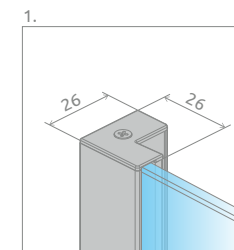

### ĎALŠIE VOLITELNÉ FAREBNÉ MOŽNOSTI:

Čierna

Frame\*

Factory\*

\*Ceny stien Nes, Frame a Factory nájdete na našej webovej stránke: [www.radaway.sk](http://www.radaway.sk)

Sprchová zástena	A1	A2	X1	X2	H
Walk-in 70	700	max. 1525	675-690	max. 1500	2000
Walk-in 80	800	max. 1525	775-790	max. 1500	2000
Walk-in 90	900	max. 1525	875-890	max. 1500	2000
Walk-in 100	1000	max. 1525	975-990	max. 1500	2000
Walk-in 110	1100	max. 1525	1075-1090	max. 1500	2000
Walk-in 120	1200	max. 1525	1175-1190	max. 1500	2000