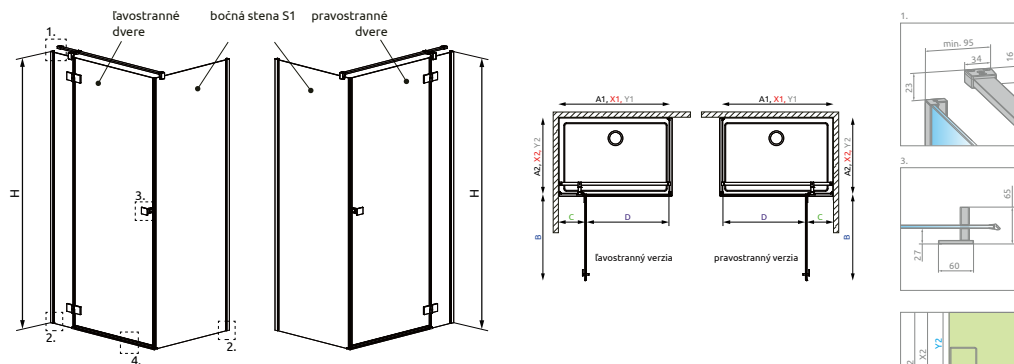

Bočná stena	A2	X2	Y2	Otváracie dvere	A1	X1	Y1	B	C	D	H
S1 70	700	674-689	668-683	KDJ 80	800	774-789	768-783	537	256-271	500	2000
S1 75	750	724-739	718-733	KDJ 90	900	874-889	868-883	637	256-271	600	2000
S1 80	800	774-789	768-783	KDJ 100	1000	974-989	968-983	637	356-371	600	2000
S1 90	900	874-889	868-883	KDJ 110	1100	1074-1089	1068-1083	737	356-371	700	2000
S1 100	1000	974-989	968-983	KDJ 120	1200	1174-1189	1168-1183	837	356-371	800	2000
S1 110	1100	1074-1089	1068-1083								
S1 120	1200	1174-1189	1168-1183								

V produktovom kóde symbol „XX“ nahradte s kódom vybraného profilu:

DVERE PRE SPRCHOVACÍ KÚT

Model	Prvky	Kód výrobu Čire	Cenniková cena v EUR	Cenniková cena v EUR	Cenniková cena v EUR
KDJ 80 L	Dvere 512 L	10480512-01-01L	800	860	935
	KDJ Pevnej steny 237 L	10470237-XX-01L			
KDJ 80 P	Dvere 512 P	10480512-01-01R	800	860	935
	KDJ Pevnej steny 237 P	10470237-XX-01R			
KDJ 90 L	Dvere 612 L	10480612-01-01L	815	875	950
	KDJ Pevnej steny 237 L	10470237-XX-01L			
KDJ 90 P	Dvere 612 P	10480612-01-01R	815	875	950
	KDJ Pevnej steny 237 P	10470237-XX-01R			
KDJ 100 L	Dvere 612 L	10480612-01-01L	835	895	975
	KDJ Pevnej steny 337 L	10470337-XX-01L			
KDJ 100 P	Dvere 612 P	10480612-01-01R	835	895	975
	KDJ Pevnej steny 337 P	10470337-XX-01R			
KDJ 110 L	Dvere 712 L	10480712-01-01L	850	910	990
	KDJ Pevnej steny 337 L	10470337-XX-01L			
KDJ 110 P	Dvere 712 P	10480712-01-01R	850	910	990
	KDJ Pevnej steny 337 P	10470337-XX-01R			
KDJ 120 L	Dvere 812 L	10480812-01-01L	870	930	1010
	KDJ Pevnej steny 337 L	10470337-XX-01L			
KDJ 120 P	Dvere 812 P	10480812-01-01R	870	930	1010
	KDJ Pevnej steny 337 P	10470337-XX-01R			

BOČNÉ STENY PRE SPRCHOVACÍ KÚT

Model	Kód výrobu Čire	Cenniková cena v EUR	Model	Kód výrobu Čire	Cenniková cena v EUR
S1 70	10113070-01-01	245	S1 100	10113100-01-01	310
S1 75	10113075-01-01	270	S1 110	10113110-01-01	330
S1 80	10113080-01-01	270	S1 120	10113120-01-01	350
S1 90	10113090-01-01	295			

V produktovom kóde symbol „XX“ nahradte s kódom vybraného profilu:

Predľžovacie profily	Rozmery	Kód výrobu	Cenniková cena v EUR	Cenniková cena v EUR	Cenniková cena v EUR
U spojovací profil Essenza 2 cm, na strane stenového profilu	20	P01-2802000XX	58	64	70