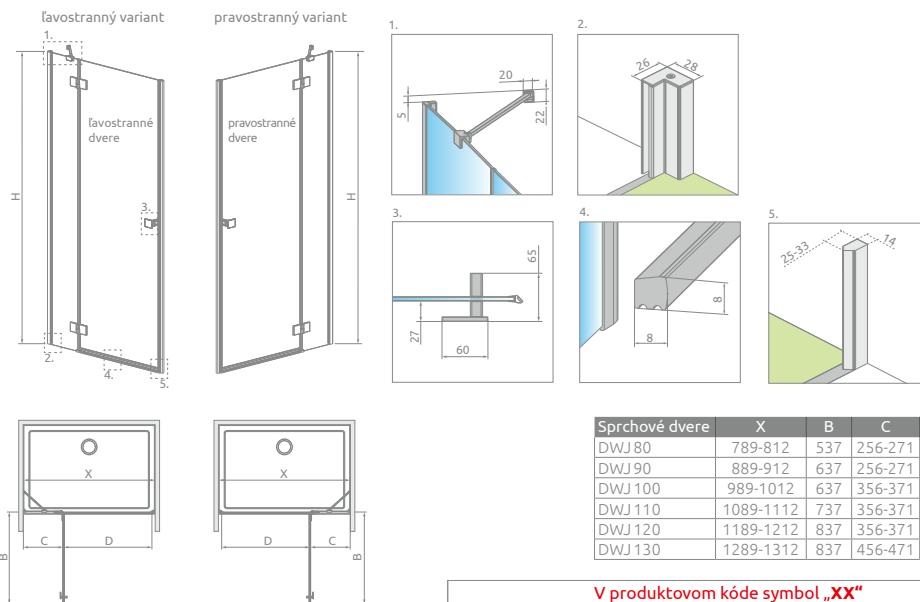

Sprchové dvere	X	B	C	D	H
DWJ 80	789-812	537	256-271	500	2000
DWJ 90	889-912	637	256-271	600	2000
DWJ 100	989-1012	637	356-371	600	2000
DWJ 110	1089-1112	737	356-371	700	2000
DWJ 120	1189-1212	837	356-371	800	2000
DWJ 130	1289-1312	837	456-471	800	2000

SPRCHOVÉ DVERE

			V produktovom kóde symbol „XX“ nahradíte s kódom vybraného profilu:		
			01	54	09, 91, 92, 93, 99
Model	Prvky	Kód výrobku Číre	Cenniková cena v EUR	Cenniková cena v EUR	Cenniková cena v EUR
DWJ 80 L	Dvere 512 L	10480512-01-01L	755	810	880
	DWJ Pevnej steny 237 L	10460237-XX-01L			
DWJ 80 P	Dvere 512 P	10480512-01-01R	755	810	880
	DWJ Pevnej steny 237 P	10460237-XX-01R			
DWJ 90 L	Dvere 612 L	10480612-01-01L	770	825	895
	DWJ Pevnej steny 237 L	10460237-XX-01L			
DWJ 90 P	Dvere 612 P	10480612-01-01R	770	825	895
	DWJ Pevnej steny 237 P	10460237-XX-01R			
DWJ 100 L	Dvere 612 L	10480612-01-01L	785	840	910
	DWJ Pevnej steny 337 L	10460337-XX-01L			
DWJ 100 P	Dvere 612 P	10480612-01-01R	785	840	910
	DWJ Pevnej steny 337 P	10460337-XX-01R			
DWJ 110 L	Dvere 712 L	10480712-01-01L	800	855	925
	DWJ Pevnej steny 337 L	10460337-XX-01L			
DWJ 110 P	Dvere 712 P	10480712-01-01R	800	855	925
	DWJ Pevnej steny 337 P	10460337-XX-01R			
DWJ 120 L	Dvere 812 L	10480812-01-01L	820	875	945
	DWJ Pevnej steny 337 L	10460337-XX-01L			
DWJ 120 P	Dvere 812 P	10480812-01-01R	820	875	945
	DWJ Pevnej steny 337 P	10460337-XX-01R			
DWJ 130 L	Dvere 812 L	10480812-01-01L	835	895	965
	DWJ Pevnej steny 437 L	10460437-XX-01L			
DWJ 130 P	Dvere 812 P	10480812-01-01R	835	895	965
	DWJ Pevnej steny 437 P	10460437-XX-01R			

V produktovom kóde symbol „XX“ nahradíte s kódom vybraného profilu:

		01	54	09, 91, 92, 93, 99
Predĺžovacie profily	Rozmery	Kód výrobku	Cenniková cena v EUR	Cenniková cena v EUR
U spojovací profil Essenza 2 cm, na strane stenového profilu	20	P01-2802000XX	58	64

Spojovací profil nie je možné inštalovať na tú stranu k dverám kde sa nachádza magnet!