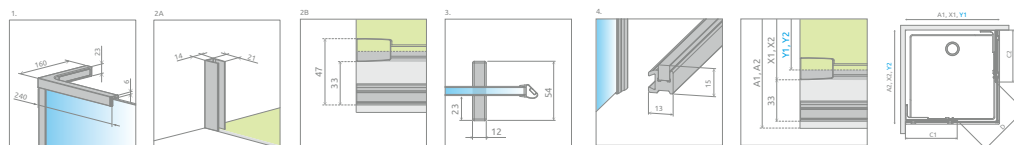

**ODPORÚČANÉ SPRCHOVÉ VANIČKY:** Teos, Doris a Kios Vaničky (Vid' od str. 194.)  
Sprchový kút Furo nie je kompatibilný s vaničkami Zantos a Paros!

Sprchovací kút	A1	A2	X1	X2	Y1	Y2	C1	C2	D1	D2
SL KDD 80Lx80P	800	800	750-760	750-760	744-754	744-754	454-464	454-464	435	2000
SL KDD 80Lx90P	800	900	750-760	850-860	744-754	844-854	454-464	504-514	472	2000
SL KDD 80Lx100P	800	1000	750-760	950-960	744-754	944-954	454-464	554-564	511	2000
SL KDD 80Lx110P	800	1100	750-760	1050-1060	744-754	1044-1054	454-464	604-614	551	2000
SL KDD 80Lx120P	800	1200	750-760	1150-1160	744-754	1144-1154	454-464	654-664	594	2000
SL KDD 90Lx80P	900	800	850-860	750-760	844-854	744-754	454-464	454-464	472	2000
SL KDD 90Lx90P	900	900	850-860	850-860	844-854	844-854	504-514	504-514	506	2000
SL KDD 90Lx100P	900	1000	850-860	950-960	844-854	944-954	504-514	554-564	542	2000
SL KDD 90Lx110P	900	1100	850-860	1050-1060	844-854	1044-1054	504-514	604-614	581	2000
SL KDD 90Lx120P	900	1200	850-860	1150-1160	844-854	1144-1154	504-514	654-664	621	2000
SL KDD 100Lx80P	1000	800	950-960	750-760	944-954	744-754	554-564	454-464	511	2000
SL KDD 100Lx90P	1000	900	950-960	850-860	944-954	844-854	554-564	504-514	542	2000
SL KDD 100Lx100P	1000	1000	950-960	950-960	944-954	944-954	554-564	554-564	577	2000
SL KDD 100Lx110P	1000	1100	950-960	1050-1060	944-954	1044-1054	554-564	604-614	613	2000
SL KDD 100Lx120P	1000	1200	950-960	1150-1160	944-954	1144-1154	554-564	654-664	651	2000
SL KDD 110Lx80P	1100	800	1050-1060	750-760	1044-1054	744-754	604-614	454-464	551	2000
SL KDD 110Lx90P	1100	900	1050-1060	850-860	1044-1054	844-854	604-614	504-514	581	2000
SL KDD 110Lx100P	1100	1000	1050-1060	950-960	1044-1054	944-954	604-614	554-564	613	2000
SL KDD 110Lx110P	1100	1100	1050-1060	1050-1060	1044-1054	1044-1054	604-614	604-614	647	2000
SL KDD 110Lx120P	1100	1200	1050-1060	1150-1160	1044-1054	1144-1154	604-614	654-664	684	2000
SL KDD 120Lx80P	1200	800	1150-1160	750-760	1144-1154	744-754	654-664	454-464	594	2000
SL KDD 120Lx90P	1200	900	1150-1160	850-860	1144-1154	844-854	654-664	504-514	621	2000
SL KDD 120Lx100P	1200	1000	1150-1160	950-960	1144-1154	944-954	654-664	554-564	651	2000
SL KDD 120Lx110P	1200	1100	1150-1160	1050-1060	1144-1154	1044-1054	654-664	604-614	684	2000
SL KDD 120Lx120P	1200	1200	1150-1160	1150-1160	1144-1154	1144-1154	654-664	654-664	718	2000