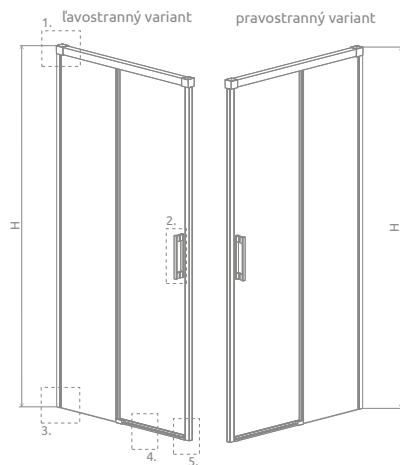

Posuvné dvere	X	D	H
DWJ 100	987-1012	405	2005
DWJ 110	1087-1112	455	2005
DWJ 120	1187-1212	505	2005
DWJ 130	1287-1312	555	2005
DWJ 140	1387-1412	605	2005
DWJ 150	1487-1512	655	2005
DWJ 160	1587-1612	705	2005

POSUVNÉ DVERE

Model	Kód výrobku Číre	V produktovom kóde symbol „XX“ nahradíte s kódom vybraného profilu:		
		01	04, 54	09, 91, 92, 93, 99
		Cenniková cena v EUR	Cenniková cena v EUR	Cenniková cena v EUR
DWJ 100 L	387014-XX-01L	580	625	655
DWJ 100 P	387014-XX-01R	580	625	655
DWJ 110 L	387015-XX-01L	605	650	690
DWJ 110 P	387015-XX-01R	605	650	690
DWJ 120 L	387016-XX-01L	620	675	710
DWJ 120 P	387016-XX-01R	620	675	710
DWJ 130 L	387017-XX-01L	645	700	745
DWJ 130 P	387017-XX-01R	645	700	745
DWJ 140 L	387018-XX-01L	670	720	765
DWJ 140 P	387018-XX-01R	670	720	765
DWJ 150 L	387019-XX-01L	690	740	785
DWJ 150 P	387019-XX-01R	690	740	785
DWJ 160 L	387020-XX-01L	730	790	835
DWJ 160 P	387020-XX-01R	730	790	835

Predžvociacie profily	Rozmery	Kód výrobku	V produktovom kóde symbol „XX“ nahradíte s kódom vybraného profilu:		
			01	04, 54	09, 99
		Cenniková cena v EUR	Cenniková cena v EUR	Cenniková cena v EUR	
U spojovací profil k dverám Idea	20	P01-ID-001-XX	73	86	92