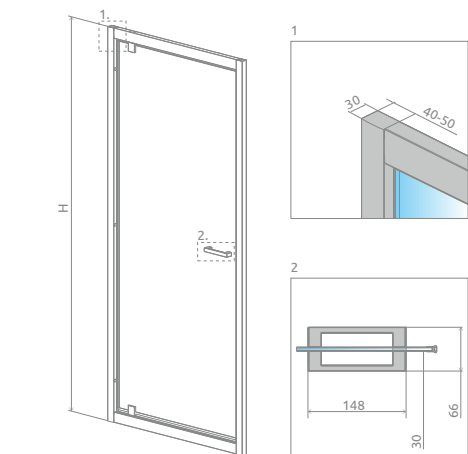

Sprchovací kút je univerzálny (otáčateľný).

Sprchové dvere	X	B	D	E	H
DW 70	685-710	475	495	140-150	1900
DW 80	785-810	575	595	140-150	1900
DW 90	885-910	675	695	140-150	1900
DW 100	985-1010	775	795	140-150	1900

DVERE PRE SPRCHOVACÍ KÚT

Model	Šírka (X)	Výška (H)	Kód výrobku Číre	Cenniková cena v EUR
DW 70	685-710	1900	382000-01	425
DW 80	785-810	1900	382001-01	440
DW 90	885-910	1900	382002-01	460
DW 100	985-1010	1900	382003-01	475

Predĺžovacie profily	Rozmery	Farba profilu	Kód výrobku	Cenniková cena v EUR
U spojovací profil Twist 2 cm	20	chróm	P01-141190001	62
U spojovací profil Twist 4 cm	40	chróm	P01-142190001	70