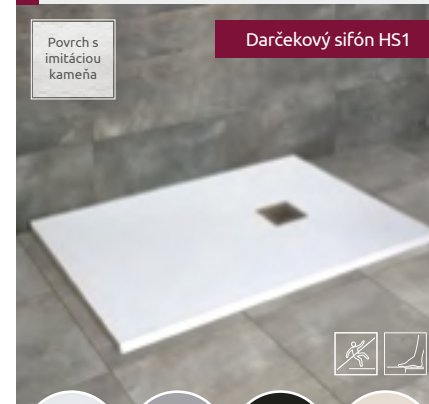

KIOS F

Plochá sprchová vanička

Povrch s imitáciou kameňa

Darčekový sifón HS1