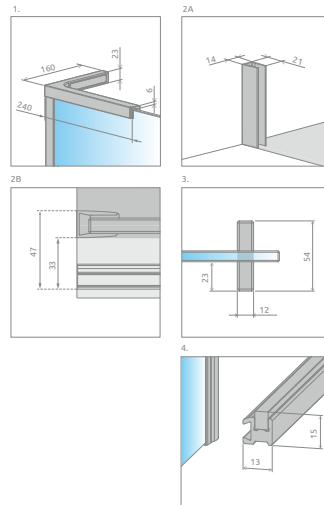

Sprchová zástena	X1	C	H
Walk-in 80	790-800	453-463	2000
Walk-in 90	890-900	503-513	2000
Walk-in 100	990-1000	553-563	2000
Walk-in 110	1090-1100	603-613	2000
Walk-in 120	1190-1200	653-663	2000

V produktovom kóde symbol „XX“ nahradíte s kódom vybraného profilu:

01   **54**   **09, 91, 92, 93, 99**

SPRCHOVÁ ZÁSTENA

Model	Prvky	Kód výrobu Číre	Cenniková cena v EUR	Cenniková cena v EUR	Cenniková cena v EUR
SL Walk-in 80 L	Furo SL Walk-in dvere 438 L	10306438-XX-01L	685	735	795
	Furo fix stena 394	10110394-01-01			
SL Walk-in 80 P	Furo SL Walk-in dvere 438 P	10306438-XX-01R	685	735	795
	Furo fix stena 394	10110394-01-01			
SL Walk-in 90 L	Furo SL Walk-in dvere 488 L	10306488-XX-01L	705	755	815
	Furo fix stena 444	10110444-01-01			
SL Walk-in 90 P	Furo SL Walk-in dvere 488 P	10306488-XX-01R	705	755	815
	Furo fix stena 444	10110444-01-01			
SL Walk-in 100 L	Furo SL Walk-in dvere 538 L	10306538-XX-01L	725	775	840
	Furo fix stena 494	10110494-01-01			
SL Walk-in 100 P	Furo SL Walk-in dvere 538 P	10306538-XX-01R	725	775	840
	Furo fix stena 494	10110494-01-01			
SL Walk-in 110 L	Furo SL Walk-in dvere 588 L	10306588-XX-01L	755	810	875
	Furo fix stena 544	10110544-01-01			
SL Walk-in 110 P	Furo SL Walk-in dvere 588 P	10306588-XX-01R	755	810	875
	Furo fix stena 544	10110544-01-01			
SL Walk-in 120 L	Furo SL Walk-in dvere 638 L	10306638-XX-01L	775	825	895
	Furo fix stena 594	10110594-01-01			
SL Walk-in 120 P	Furo SL Walk-in dvere 638 P	10306638-XX-01R	775	825	895
	Furo fix stena 594	10110594-01-01			

od 685 €

Sprchová stena Furo SL Walk-in sa skladá z 2 prvkov: dveri a pevnej steny. Pri objednaní sprchového kútu je potrebné uviesť 2 produktové kódy. (Napríklad: 2 ks Walk-in 120L = sprchová stena 120 pre ľavú stranu)

ODPORÚČANÉ SPRCHOVÉ VANIČKY: Teos, Doris, Kios Vaničky (Vid' od str. 194.)