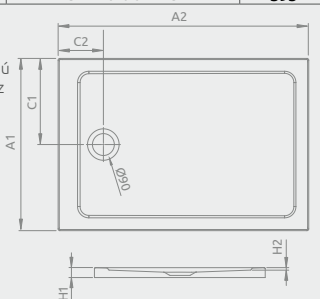

DOROS STONE F	A1	A2	C1	C2	H1	H2
1000×800	800	1000	400	220	55	12
1200×800	800	1200	400	220	55	12
1200×900	900	1200	450	220	55	12
1300×800	800	1300	400	220	55	12
1400×800	800	1400	400	220	55	12
1400×900	900	1400	450	220	55	12
1400×1000	1000	1400	500	220	55	12
1500×800	800	1500	400	220	55	12
1500×900	900	1500	450	220	55	12
1600×800	800	1600	400	220	55	12
1600×900	900	1600	450	220	55	12