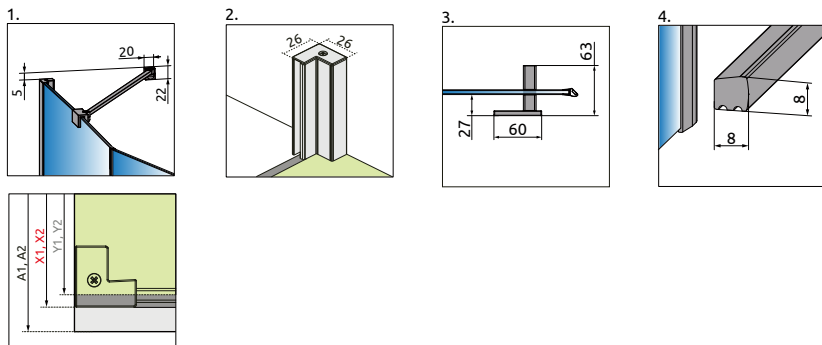

Sprchovací kút	A1	A2	X1	X2	Y1	Y2	B	Z	S	D	E	H
PTJ 80Z×90S	800	900	772-787	872-887	767-782	867-882	620	340-355	435-450	600	846-867	2000
PTJ 80Z×100S	800	1000	772-787	972-987	767-782	967-982	620	340-355	535-550	600	916-937	2000
PTJ 90Z×80S	900	800	872-887	772-787	867-882	767-782	620	440-455	335-350	600	846-867	2000
PTJ 90Z×100S	900	1000	872-887	972-987	867-882	967-982	620	440-455	535-550	600	987-1008	2000
PTJ 100Z×80S	1000	800	972-987	772-787	967-982	767-782	620	540-555	335-350	600	916-937	2000
PTJ 100Z×90S	1000	900	972-987	872-887	967-982	867-882	620	540-555	435-450	600	987-1008	2000

ASYMETRICKÉ SPRCHOVACIE KÚTY

		V produktovom kóde symbol „XX“ nahradzte s kódom vybraného profilu:		
		01	54	09, 91, 92, 93, 99
Model	Kód výrobku Číre	Cenniková cena v EUR	Cenniková cena v EUR	Cenniková cena v EUR
PTJ 80×90 L dvere na kratšej strane	1385010-XX-01L	880	920	985
	1385052-01-01			
PTJ 80×90 P dvere na kratšej strane	1385010-XX-01R	880	920	985
	1385052-01-01			
PTJ 90×80 L dvere na dlhšej strane	1385010-XX-01L	880	920	985
	1385053-01-01			
PTJ 90×80 P dvere na dlhšej strane	1385010-XX-01R	880	920	985
	1385053-01-01			
PTJ 80×100 L* dvere na kratšej strane	1385010-XX-01L	895	935	1000
	1385054-01-01			
PTJ 80×100 P* dvere na kratšej strane	1385010-XX-01R	895	935	1000
	1385054-01-01			
PTJ 100×80 L* dvere na dlhšej strane	1385010-XX-01L	895	935	1000
	1385055-01-01			
PTJ 100×80 P* dvere na dlhšej strane	1385010-XX-01R	895	935	1000
	1385055-01-01			
PTJ 90×100 L* dvere na kratšej strane	1385010-XX-01L	915	955	1020
	1385056-01-01			
PTJ 90×100 P* dvere na kratšej strane	1385010-XX-01R	915	955	1020
	1385056-01-01			
PTJ 100×90 L* dvere na dlhšej strane	1385010-XX-01L	915	955	1020
	1385057-01-01			
PTJ 100×90 P* dvere na dlhšej strane	1385010-XX-01R	915	955	1020
	1385057-01-01			

* Sprchovú vaničku Doros PT E je možné objednať ku kabinám označeným hviezdičkou, ostatné veľkosti je možné namontovať iba na podlahu.

		V produktovom kóde symbol „XX“ nahradzte s kódom vybraného profilu:			
		01	54	09, 91, 92, 93, 99	
Predžvociacie profily	Rožmery	Kód výrobku	Cenniková cena v EUR	Cenniková cena v EUR	Cenniková cena v EUR
U spojovací profil Essenza 2 cm, na strane stenového profilu	20	P01-2762000XX	59	64	70