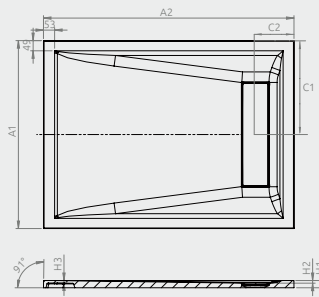

Tabuľku veľkostí technického výkresu nájdete na našich webových stránkach: radaway.sk