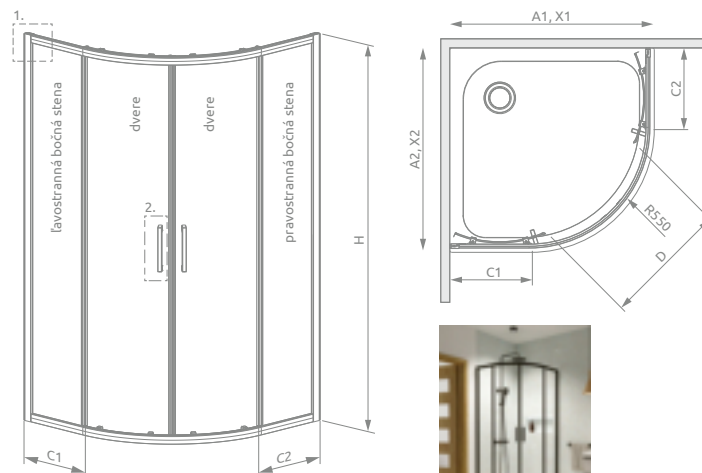

K dispozícii aj v čiernom prevedení!