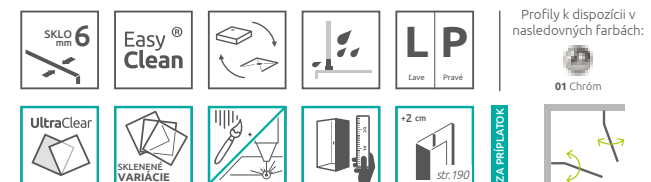

**ODPORÚČANÉ SPRCHOVÉ VANIČKY:** Delos C, Rodos C, Doros C/D/F, Doros Stone C/D/F, Argos C/D, Laros D, Zantos C/F, Paros C/D, Giaros C/D, Teos C/F, Kios C/F, Doris C/F (Vid' od str. 194.)

Výber kúta
Ikony
Pre montážnikov
Atypi
Gravovanie
Walk-in
Arta
Furo
Espera Pro
Idea 8 Idea
Essenza Pro 8 Essenza Pro
Essenza 8 Essenza
Nes 8 Nes
<b>EOS</b>
Torrenta
Twist
Premium Pro
Premium Plus
Vaňové zásteny
Profily
Vaničky
Sifóny
Servis