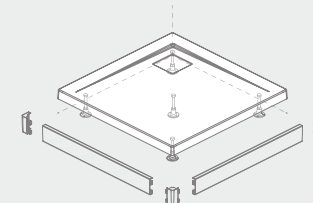

ČELNÝ PANEL NA TRI STRANY
Vyberte si čelný panel potrebnej dĺžky, dva rohové profily a dva ukončovacie profily.