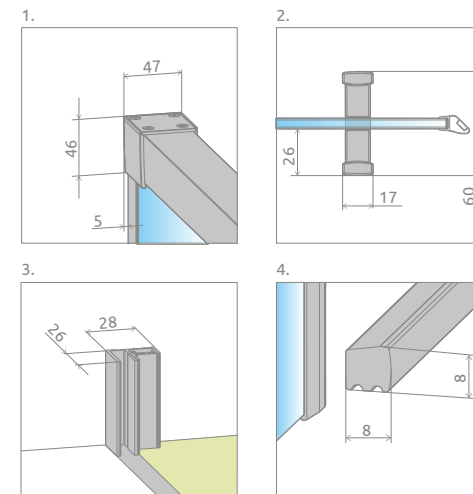

Posuvné dvere	X	D	H
DWD 140	1385-1415	550	2005
DWD 150	1485-1515	600	2005
DWD 160	1585-1615	650	2005
DWD 170	1685-1715	700	2005
DWD 180	1785-1815	750	2005
DWD 190	1885-1915	800	2005
DWD 200	1985-2015	850	2005

POSUVNÉ DVERE

			V produktovom kóde symbol „XX“ nahradte s kódom vybraného profilu:		
			01	54	99
			Cenniková cena v EUR	Cenniková cena v EUR	Cenniková cena v EUR
Model		Kód výrobku Číre			
DWD 140	DWD Dvere 385	10380385-XX-01	885	950	1030
	Bočná stena 318	10390318-01-01			
DWD 150	DWD Dvere 420	10380420-XX-01	915	980	1065
	Bočná stena 333	10390333-01-01			
DWD 160	DWD Dvere 435	10380435-XX-01	950	1020	1105
	Bočná stena 368	10390368-01-01			
DWD 170	DWD Dvere 470	10380470-XX-01	980	1055	1140
	Bočná stena 383	10390383-01-01			
DWD 180	DWD Dvere 485	10380485-XX-01	1015	1085	1180
	Bočná stena 418	10390418-01-01			
DWD 190	DWD Dvere 520	10380520-XX-01	1045	1120	1215
	Bočná stena 433	10390433-01-01			
DWD 200	DWD Dvere 535	10380535-XX-01	1080	1155	1255
	Bočná stena 468	10390468-01-01			

			V produktovom kóde symbol „XX“ nahradte s kódom vybraného profilu:		
			01	54	99
			Cenniková cena v EUR	Cenniková cena v EUR	Cenniková cena v EUR
Predĺžovacie profily	Rozmery	Kód výrobku			
U spojovací profil k dverám Idea	20	P01-ID8-001-XX	73	86	92

ODPORÚČANÉ SPRCHOVÉ VANIČKY: Doros F, Argos D, Paros D, Giaros D, Teos F, Kios F, Doris F (Vid' od str. 194.)

Profily k dispozícii
v nasledovných
farbách: