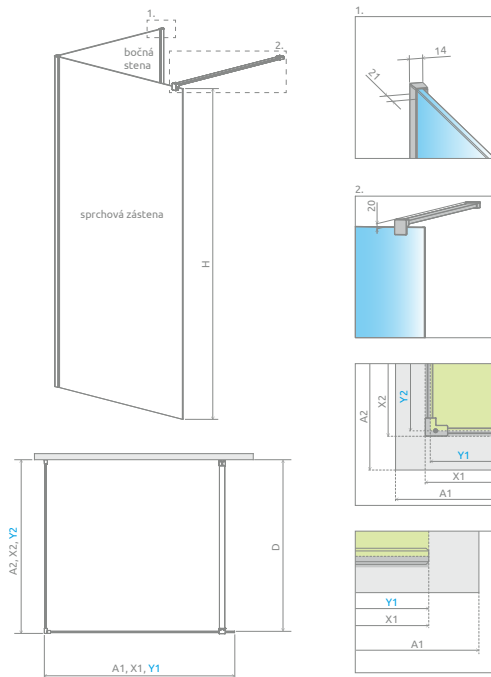

Tento výrobok je možné zakúpiť aj s dopĺňujúcou bočnou stenou SW.

V produktovom kóde symbol „XX“ nahradíte s kódom vybraného profilu:

01   **54**

Cenníková cena v EUR   Cenníková cena v EUR

SPRCHOVÉ ZÁSTENY

Model	A1	X1	Y1	H	Kód výrobku Čire	Cenníková cena v EUR	Cenníková cena v EUR
Modo New IV 80	800	773	767	2000	389584-XX-01	305	340
Modo New IV 90	900	873	867	2000	389594-XX-01	320	360
Modo New IV 100	1000	973	967	2000	389604-XX-01	355	400
Modo New IV 110	1100	1073	1067	2000	389614-XX-01	395	440
Modo New IV 120	1200	1173	1167	2000	389624-XX-01	420	470
Modo New IV 130	1300	1273	1267	2000	389634-XX-01	435	485
Modo New IV 140	1400	1373	1367	2000	389644-XX-01	455	485

BOČNÉ STENY

Model	A2	X2	Y2	D	Kód výrobku Čire	Cenníková cena v EUR	Cenníková cena v EUR
Modo New II 70	700	688-698	682-692	678-688	389074-XX-01	305	335
Modo New II 75	750	738-748	732-742	728-738	389075-XX-01	335	370
Modo New II 80	800	788-798	782-792	778-788	389084-XX-01	335	375
Modo New II 85	850	838-848	832-842	828-838	389085-XX-01	350	390
Modo New II 90	900	888-898	882-892	878-888	389094-XX-01	355	400
Modo New II 95	950	938-948	932-942	928-938	389095-XX-01	400	445
Modo New II 100	1000	988-998	982-992	978-988	389104-XX-01	400	450

PRÍDAVNÁ BOČNÁ STENA PRE 8 MM VERZIE (cena sa vzťahuje za jeden kus)

Model	Šírka	Výška	Kód výrobku Čire	Cenníková cena v EUR
Bočná sten SW 30 (chróm)	300	2000	388000-01-01	170
Bočná sten SW 30 (čierna)	300	2000	388000-54-01	195