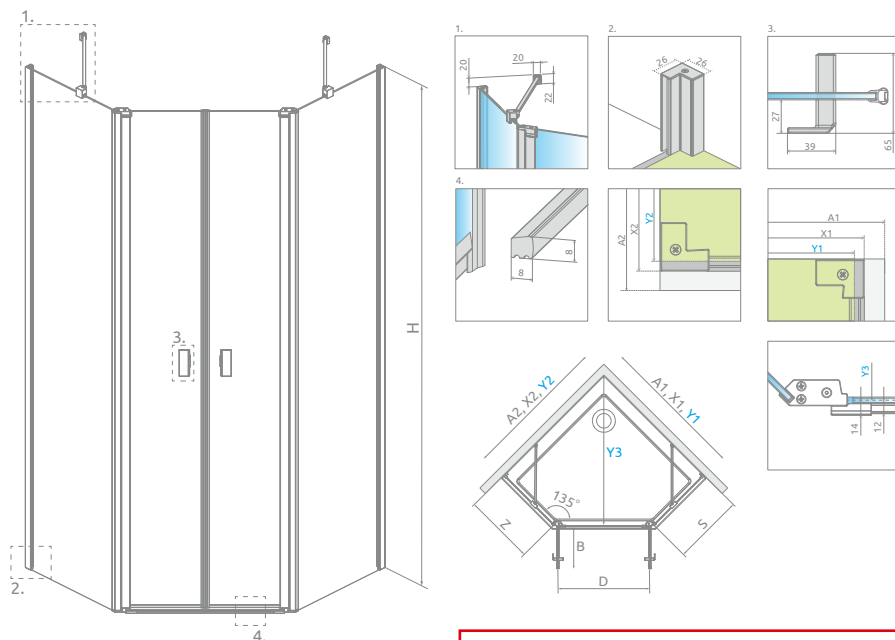

! Pomôcka pri objednávaní sprchovacích kútov **PTD** pozri
• pomôcku pri sprchovacích kútov **Essenza PTJ** (str. 218.)

Otváracie dvere	A1	A2	X1	X2	Y1	Y2	B	Z	S	D	E	H
PTD 80x80	800	800	775-790	775-790	770-785	770-785	778-799	266	332-347	332-347	530	2000
PTD 90x90	900	900	875-890	885-900	870-885	870-885	920-941	266	432-447	432-447	530	2000
PTD 100x100	1000	1000	975-990	975-990	970-985	970-985	1061-1082	266	532-547	532-547	530	2000

			V produktovom kóde symbol „XX“ nahradíte s kódom vybraného profilu:		
			01	54	91, 92, 93, 99
Model	Prvky	Kód výrobku číre	Cenniková cena v EUR	Cenniková cena v EUR	Cenniková cena v EUR
PTD 80x80	PTD dvere	10051000-XX-01	805	880	960
	PTD bočné steny 80x80	10051400-XX-01			
PTD 90x90	PTD dvere	10051000-XX-01	860	940	1030
	PTD bočné steny 90x90	10051600-XX-01			
PTD 100x100	PTD dvere	10051000-XX-01	910	990	1080
	PTD bočné steny 100x100	10051100-XX-01			

ASYMETRICKÉ SPRCHOVACIE KÚTY

môžete nájsť na našej webovej stránke: radaway.sk

			V produktovom kóde symbol „XX“ nahradíte s kódom vybraného profilu:		
			01	54	91, 92, 93, 99
Predĺžovacie profily	Rozmery	Kód výrobku	Cenniková cena v EUR	Cenniková cena v EUR	Cenniková cena v EUR
U Spojovací profil Nes 2 cm	20	P01-2762000XX	59	64	70