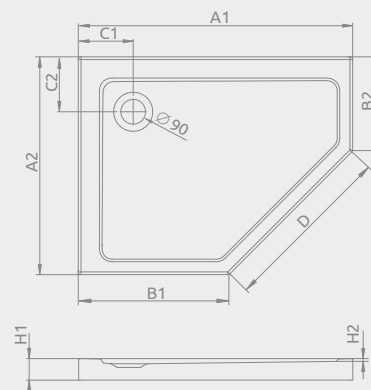

Možno nainštalovať na vodorovnú podlahu (bez nôh)

Ďalšie kompatibilné sifóny dostupné za príplatok:  
TB 90; R400 Slim; R400 SLIM W

DOROS PTE	A1	A2	B1	B2	C1	C2	D	H1	H2
1000×800×50	1000	800	550	350	200	200	635	50	12
1000×900×50	1000	900	550	350	200	200	635	50	12