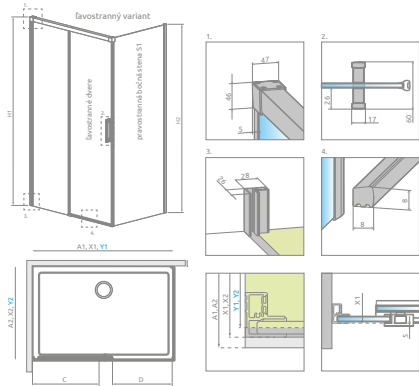

Bočná stena S1	A2	X2	Y2	H2
S1 70	700	685-700	679-694	2000
S1 75	750	735-750	729-744	2000
S1 80	800	785-800	779-794	2000
S1 90	900	885-900	879-894	2000
S1 100	1000	985-1000	979-994	2000
S1 110	1100	1085-1100	1079-1094	2000
S1 120	1200	1185-1200	1179-1194	2000

Posuvné dvere	A1	X1	Y1	C	D	H1
KDJ 100	1000	985-1000	979-994	455-470	400	2005
KDJ 110	1100	1085-1100	1079-1094	505-520	450	2005
KDJ 120	1200	1185-1200	1179-1194	555-570	500	2005
KDJ 130	1300	1285-1300	1279-1294	605-620	550	2005
KDJ 140	1400	1385-1400	1379-1394	655-670	600	2005
KDJ 150	1500	1485-1500	1479-1494	705-720	650	2005
KDJ 160	1600	1585-1600	1579-1594	755-770	700	2005

V produktovom kóde symbol „XX“ nahradzte s kódom vybraného profilu:

	01	54	99
Model	Prvky	Kód výrobku Číre	Cenníková cena v EUR
KDJ 100 L	KDJ Dvere 520 L Pevnej steny 453	10340520-XX-01L 10350453-01-01	640
KDJ 100 P	KDJ Dvere 520 P Pevnej steny 453	10340520-XX-01R 10350453-01-01	640
KDJ 110 L	KDJ Dvere 570 L Pevnej steny 503	10340570-XX-01L 10350503-01-01	670
KDJ 110 P	KDJ Dvere 570 P Pevnej steny 503	10340570-XX-01R 10350503-01-01	670
KDJ 120 L	KDJ Dvere 620 L Pevnej steny 553	10340620-XX-01L 10350553-01-01	705
KDJ 120 P	KDJ Dvere 620 P Pevnej steny 553	10340620-XX-01R 10350553-01-01	705
KDJ 130 L	KDJ Dvere 670 L Pevnej steny 603	10340670-XX-01L 10350603-01-01	740
KDJ 130 P	KDJ Dvere 670 P Pevnej steny 603	10340670-XX-01R 10350603-01-01	740
KDJ 140 L	KDJ Dvere 720 L Pevnej steny 653	10340720-XX-01L 10350653-01-01	770
KDJ 140 P	KDJ Dvere 720 P Pevnej steny 653	10340720-XX-01R 10350653-01-01	770
KDJ 150 L	KDJ Dvere 770 L Pevnej steny 703	10340770-XX-01L 10350703-01-01	800
KDJ 150 P	KDJ Dvere 770 P Pevnej steny 703	10340770-XX-01R 10350703-01-01	800
KDJ 160 L	KDJ Dvere 820 L Pevnej steny 753	10340820-XX-01L 10350753-01-01	835
KDJ 160 P	KDJ Dvere 820 P Pevnej steny 753	10340820-XX-01R 10350753-01-01	835

POSUVNÉ DVERE

Model	Kód výrobku Číre	Cenníková cena v EUR
S1 70 L	10360070-01-01L	265
S1 75 L	10360075-01-01L	280
S1 80 L	10360080-01-01L	295
S1 90 L	10360090-01-01L	310
S1 100 L	10360100-01-01L	330
S1 110 L	10360110-01-01L	360
S1 120 L	10360120-01-01L	375

BOČNÁ STENA S1

Model	Kód výrobku Číre	Cenníková cena v EUR
S1 70 P	10360070-01-01R	265
S1 75 P	10360075-01-01R	280
S1 80 P	10360080-01-01R	295
S1 90 P	10360090-01-01R	310
S1 100 P	10360100-01-01R	330
S1 110 P	10360110-01-01R	360
S1 120 P	10360120-01-01R	375

V produktovom kóde symbol „XX“ nahradzte s kódom vybraného profilu:

	01	54	99
Model	Kód výrobku	Cenníková cena v EUR	Cenníková cena v EUR
U Predĺžovacie profily Idea S1	P01-ID8-KDJ-SC-XX	68	73
U Spojovací profil k dverám Idea	P01-ID8-001-XX	73	86

Predĺžovacie profily	Rozmery	Kód výrobku	Cenníková cena v EUR
U Predĺžovacie profily Idea S1	20	P01-ID8-KDJ-SC-XX	68
U Spojovací profil k dverám Idea	20	P01-ID8-001-XX	73