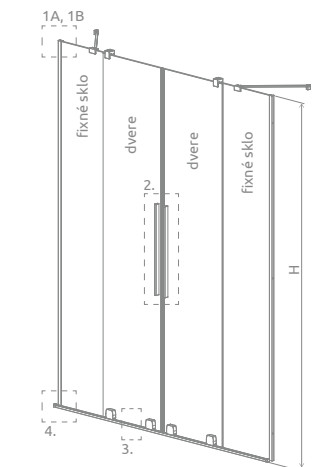

Potreba miesta pre sprchovací kút Furo pri jeho montáži na vaničku je min. 47 mm (viď: technický výkres č. 4.)

Sprchové dvere	X	D	H
DWD 130	1290-1310	518	2000
DWD 140	1390-1410	568	2000
DWD 150	1490-1510	618	2000
DWD 160	1590-1610	668	2000
DWD 180	1790-1810	768	2000
DWD 200	1990-2010	868	2000

V produktovom kóde symbol „XX“ nahradzte s kódom vybraného profilu:

POSUVNÉ DVERE

Model	Prvky	Kód výrobu Číre	Cenníková cena v EUR		
			01	54	09, 91, 92, 93, 99
DWD 130	Furo DWD dvere 363	10108363-XX-01	1055	1140	1250
	Furo fixné sklo 317	10111317-01-01			
DWD 140	Furo DWD dvere 388	10108388-XX-01	1090	1180	1295
	Furo fixné sklo 342	10111342-01-01			
DWD 150	Furo DWD dvere 413	10108413-XX-01	1130	1220	1335
	Furo fixné sklo 367	10111367-01-01			
DWD 160	Furo DWD dvere 438	10108438-XX-01	1165	1255	1370
	Furo fixné sklo 392	10111392-01-01			
DWD 180	Furo DWD dvere 488	10108488-XX-01	1235	1330	1455
	Furo fixné sklo 442	10111442-01-01			
DWD 200	Furo DWD dvere 538	10108538-XX-01	1265	1360	1485
	Furo fixné sklo 492	10111492-01-01