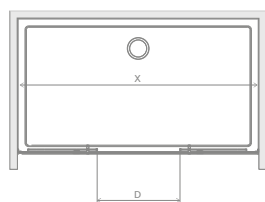

Posuvné dvere	X	D	H
DWD 140	1385-1415	550	2005
DWD 150	1485-1515	600	2005
DWD 160	1585-1615	650	2005
DWD 170	1685-1715	700	2005
DWD 180	1785-1815	750	2005
DWD 190	1885-1915	800	2005
DWD 200	1985-2015	850	2005

POSUVNÉ DVĚRE

Model	Kód výrobku Číre	V produktovom kóde symbol „XX“ nahradíte s kódom vybraného profilu:		
		01	04, 54	09, 91, 92, 93, 99
DWD 140	387124-XX-01	740	800	850
DWD 150	387125-XX-01	775	835	875
DWD 160	387126-XX-01	790	845	895
DWD 170	387127-XX-01	805	875	925
DWD 180	387128-XX-01	835	900	950
DWD 190	387129-XX-01	865	930	980
DWD 200	387120-XX-01	885	955	1020

Predĺžovacie profily	Rozmery	Kód výrobku	V produktovom kóde symbol „XX“ nahradíte s kódom vybraného profilu:		
			01	04, 54	09, 99
U spojovací profil k dverám Idea	20	P01-ID-001-XX	73	86	92