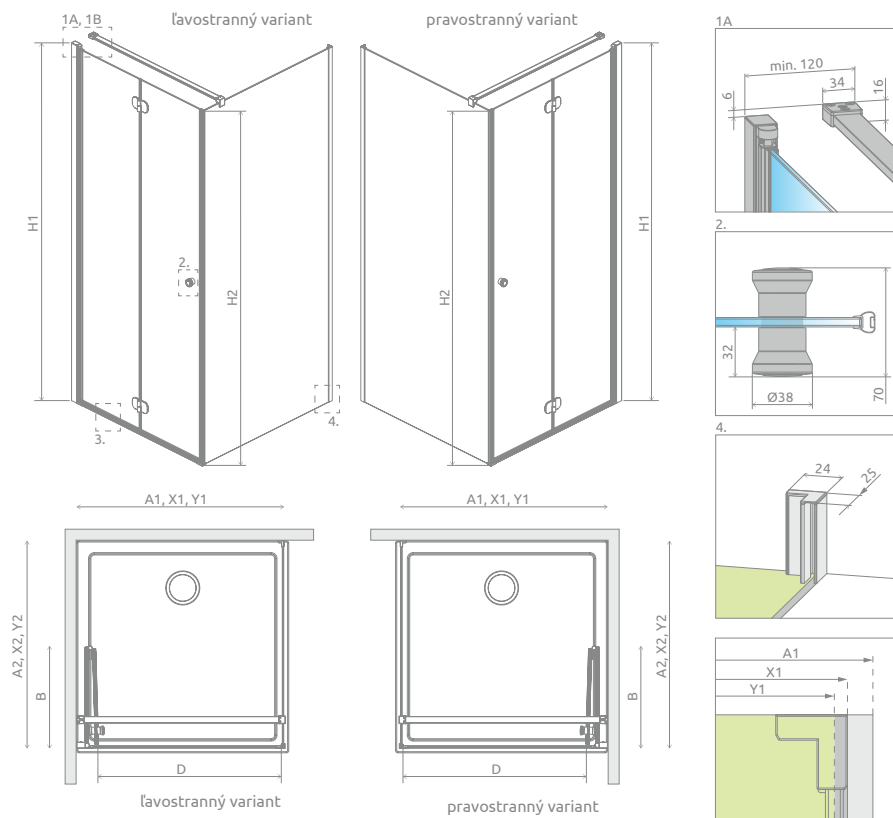

Sprchovací kút	A1	A2	X1	X2	Y1	Y2	B	D	H1	H2
KDJ-B 80×80	800	800	780-790	775-790	775-785	763-778	383	678	1970	1950
KDJ-B 80×100	800	1000	780-790	975-990	775-785	963-978	383	678	1970	1950
KDJ-B 90×90	900	900	880-890	875-890	875-885	863-878	433	778	1970	1950

SPRCHOVACIE KÚTY S OTVÁRACÍMI DVERAMI

Model	A1 x A2	Šírka - os skla (Y1+Y2)	H	Kód výrobku Čire	Cenníková cena v EUR
KDJ-B 80 L* ×80	800×800	775-785 × 763-778	1970	137413-01-01L	783
KDJ-B 80 P* ×80	800×800	775-785 × 763-778	1970	137413-01-01R	783
KDJ-B 80 L* ×100	800×1000	775-785 × 963-978	1970	137443-01-01L	814
KDJ-B 80 P* ×100	800×1000	775-785 × 963-978	1970	137443-01-01R	814
KDJ-B 90 L* ×90	900×900	875-885 × 863-878	1970	137403-01-01L	814
KDJ-B 90 P* ×90	900×900	875-885 × 863-878	1970	137403-01-01R	814

* Ajtő Rozmeryei, A1xA2 = Šírka sprchovej vaničkye, H = Magasság

Predžvovacie profily	Rozmery	Farba profilu	Kód výrobku	Cenníková cena v EUR
U spojovací profil Eos, 2 cm (1970 mm) na strane otočného profilu	20	chróm	P01-137197001	94
U spojovací profil Eos, 2 cm (1950 mm) k bočným stenám	20	chróm	P01-284195001	86