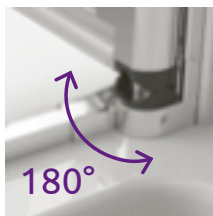

Zdvíhačím mechanizmus umožňuje pohyb v takmer 180 stupňovom uhle