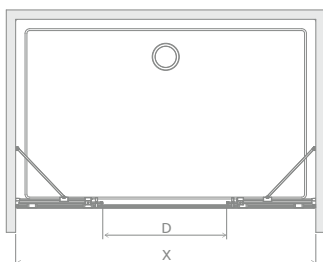

Potreba miesta pre sprchovací kút Furo pri jeho montáži na vaničku je min. 47 mm (viď: technický výkres č. 4.)

Sprchové dvere	X	D	H
DWD 130	1290-1310	518	2000
DWD 140	1390-1410	568	2000
DWD 150	1490-1510	618	2000
DWD 160	1590-1610	668	2000
DWD 180	1790-1810	768	2000
DWD 200	1990-2010	868	2000

V produktovom kóde symbol „XX“ nahradzte s kódom vybraného profilu:

POSUVNÉ DVERE

Model	Prvky	Kód výrobu Číre	Cenníková cena v EUR		
			01	54	09, 91, 92, 93, 99
DWD 130	Furo DWD dvere 363	10108363-XX-01	1055	1140	1250
	Furo fixné sklo 317	10111317-01-01			
DWD 140	Furo DWD dvere 388	10108388-XX-01	1090	1180	1295
	Furo fixné sklo 342	10111342-01-01			
DWD 150	Furo DWD dvere 413	10108413-XX-01	1130	1220	1335
	Furo fixné sklo 367	10111367-01-01			
DWD 160	Furo DWD dvere 438	10108438-XX-01	1165	1255	1370
	Furo fixné sklo 392	10111392-01-01			
DWD 180	Furo DWD dvere 488	10108488-XX-01	1235	1330	1455
	Furo fixné sklo 442	10111442-01-01			
DWD 200	Furo DWD dvere 538	10108538-XX-01	1265	1360	1485
	Furo fixné sklo 492	10111492-01-01