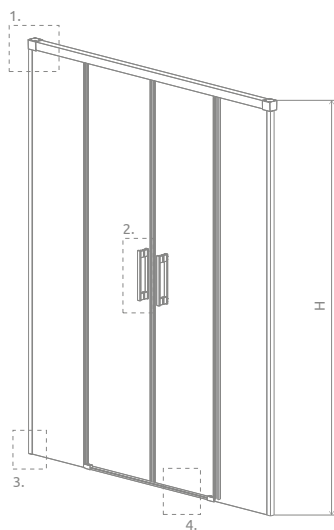

Posuvné dvere	X	D	H
DWD 140	1385-1415	550	2005
DWD 150	1485-1515	600	2005
DWD 160	1585-1615	650	2005
DWD 170	1685-1715	700	2005
DWD 180	1785-1815	750	2005
DWD 190	1885-1915	800	2005
DWD 200	1985-2015	850	2005

POSUVNÉ DVĚRE

Model	Kód výrobku Číre	V produktovom kóde symbol „XX“ nahradíte s kódom vybraného profilu:		
		01	04, 54	09, 91, 92, 93, 99
DWD 140	387124-XX-01	740	800	850
DWD 150	387125-XX-01	775	835	875
DWD 160	387126-XX-01	790	845	895
DWD 170	387127-XX-01	805	875	925
DWD 180	387128-XX-01	835	900	950
DWD 190	387129-XX-01	865	930	980
DWD 200	387120-XX-01	885	955	1020

Predĺžovacie profily	Rozmery	Kód výrobku	V produktovom kóde symbol „XX“ nahradíte s kódom vybraného profilu:		
			01	04, 54	09, 99
U spojovací profil k dverám Idea	20	P01-ID-001-XX	73	86	92