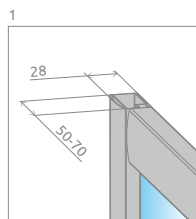

Profily k dispozícii v nasledovných farbách:

01 Chróm

mm 56 SKLO

Easy Clean®

Za príplatok

+2÷4 cm str.190.

Sprchovací kút	A1	A2	X1	X2	D	H
D 75×90	750	900	735-755	885-905	440	1900
D 80×90	800	900	785-805	885-905	475	1900
D 80×100	800	1000	785-805	985-1005	510	1900
D 90×100	900	1000	885-905	985-1005	545	1900
D 120×80	1200	800	1185-1205	785-805	580	1900