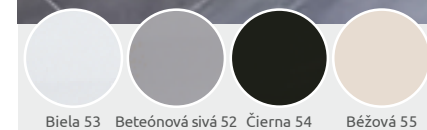

KIOS A

Plochá sprchová vanička

Rozmery	V kóde výrobkov „XX“ symbol nahradte s vybraným kódom farby vaničky.	Cenniková cena v EUR
800x800x26	KA8080-XX	335
900x900x26	KA9090-XX	340

Možno nainštalovať na vodorovnú podlahu (bez nôh)