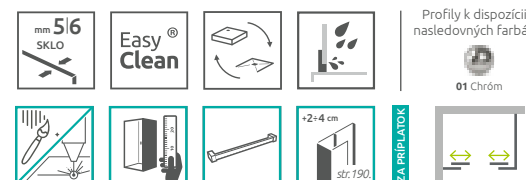

**ODPORÚČANÉ SPRCHOVÉ VANIČKY:** Doros F, Argos D, Paros D, Giaros D, Kios F, Doris F (Vid' od str. 194.)

Výber kúta

Ikony

Pre montážnikov

Atypi

Gravovanie

Walk-in

Arta