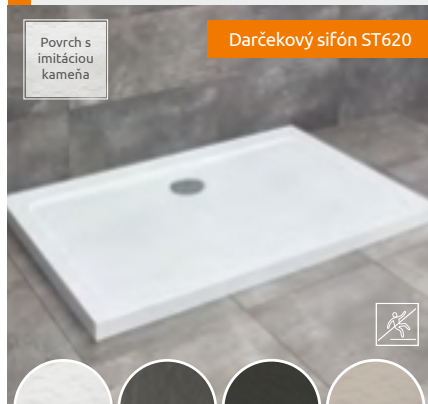

DOROS STONE D

Plochá sprchová vanička

Povrch s imitáciou kameňa

Darčekový sifón ST620