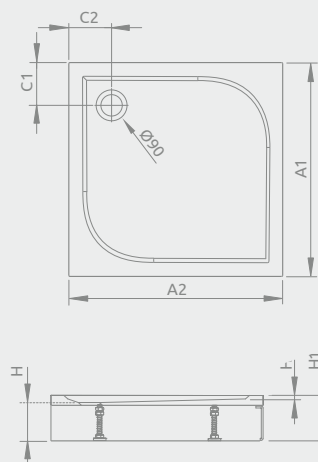

DELOS C s čelným panelom	A1	A2	C1	C2	H1	H2	H3
800×800	800	800	180	180	145	12	94
900×900	900	900	180	180	150	12	94
1000×1000	1000	1000	180	180	155	12	94