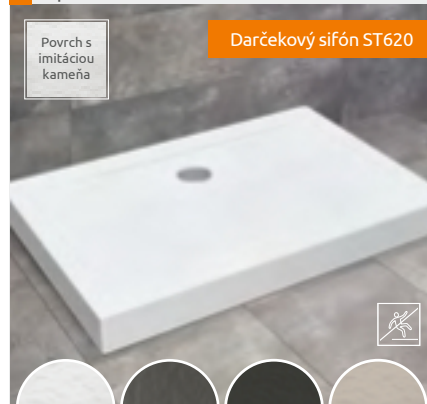

DOROS STONE D

S ČELNÝM PANELOM

Sprchová vanička s nohami

Povrch s imitáciou kameňa

Darčekový sifón ST620