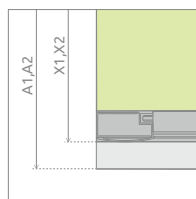

Sprchovací kút	A1	A2	X1	X2	D	H
D 75×90	750	900	735-755	885-905	440	1900
D 80×90	800	900	785-805	885-905	475	1900
D 80×100	800	1000	785-805	985-1005	510	1900
D 90×100	900	1000	885-905	985-1005	545	1900
D 120×80	1200	800	1185-1205	785-805	580	1900

Sprchovací kút je univerzálny (otáčateľný).

ASYMETRICKÉ SPRCHOVACIE KÚTY S POSUVNÝMI DVERAMI

Model	A1 x A2	H	Kód výrobu Číre	Cenniková cena v EUR	Kód výrobu Hnedé	Cenniková cena v EUR
D 75×90	750×900	1900	30433-01-01N	560	-	-
D 80×90	800×900	1900	30437-01-01N	560	-	-
D 100×80	1000×800	1900	30434-01-01N	585	30434-01-08N	615
D 100×90	1000×900	1900	30436-01-01N	600	-	-
D 120×80	1200×800	1900	30435-01-01N	600	30435-01-08N	635

A1 x A2 = Šírka sprchovej vaničky, H = Výška

Predĺžovacie profily	Rozmery	Farba profilu	Kód výrobu	Cenniková cena v EUR
U spojovací profil Premium Plus 2 cm	20	chróm	P01-126190001	62
U spojovací profil Premium Plus 4 cm	40	chróm	P01-127190001	73