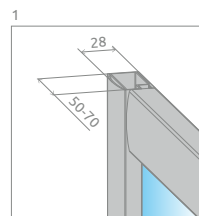

Premium Plus
P

od 830 €

ODPORÚČANÉ SPRCHOVÉ VANIČKY: Delos P (Vid' od str. 199.)

Sprchovací kút	A1	A2	X1	X2	D	H
P 100×90	1000	900	980	890-910	750	1900

SPRCHOVACÍ KÚT V TVARE U

Model	A1 x A2	H	Kód výrobku Číre	Cenníková cena v EUR	Kód výrobku Hnedé	Cenníková cena v EUR
P 100×90	1000×900	1900	33300-01-01N	830	33300-01-08N	890

A1 x A2 = Šírka sprchovej vaničky, H = Výška

Predĺžovacie profily	Rozmery	Farba profilu	Kód výrobku	Cenníková cena v EUR
U spojovací profil Premium Plus 2 cm	20	chróm	P01-126190001	62
U spojovací profil Premium Plus 4 cm	40	chróm	P01-127190001	73

Profily k dispozícii v nasledovných farbách:

01 Chróm

ZA PRÍPLATOK

Výber kúta

Ikony

Pre montážnikov

Atypi

Gravovanie

Walk-in

Arta

Furo

Espera Pro

Idea 8
Idea

Esenza Pro 8
Esenza Pro

NOVÉ

Esenza 8
Esenza

Nes 8
Nes

EOS

Torrenta

Twist

Premium Pro

Premium Plus

Vaňové zásteny

Profily

Vaničky

Sifóny

Servis