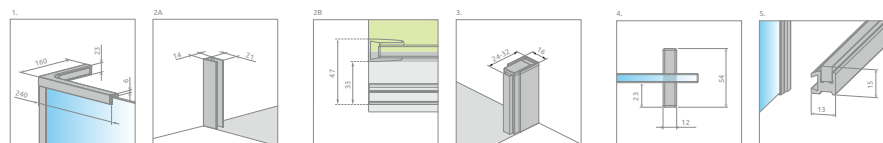

POSUVNÉ DVERE PRE SPRCHOVACIE KÚTY

Model	Prvky	Kód výrobku Čire
SL DWJ 90 L	Furo SL DWJ dvere 472 L	10307472-XX-01L
	Furo fixné sklo 430	10110430-01-01
SL DWJ 90 P	Furo SL DWJ dvere 472 P	10307472-XX-01R
	Furo fixné sklo 430	10110430-01-01
SL DWJ 100 L	Furo SL DWJ dvere 522 L	10307522-XX-01L
	Furo fixné sklo 480	10110480-01-01
SL DWJ 100 P	Furo SL DWJ dvere 522 P	10307522-XX-01R
	Furo fixné sklo 480	10110480-01-01
SL DWJ 110 L	Furo SL DWJ dvere 572 L	10307572-XX-01L
	Furo fixné sklo 530	10110530-01-01
SL DWJ 110 P	Furo SL DWJ dvere 572 P	10307572-XX-01R
	Furo fixné sklo 530	10110530-01-01
SL DWJ 120 L	Furo SL DWJ dvere 622 L	10307622-XX-01L
	Furo fixné sklo 580	10110580-01-01
SL DWJ 120 P	Furo SL DWJ dvere 622 P	10307622-XX-01R
	Furo fixné sklo 580	10110580-01-01

V produktovom kóde symbol „XX“ nahradzte s kódom vybraného profilu:		
01	54	09, 91, 92, 93, 99
Cenniková cena v EUR	Cenniková cena v EUR	Cenniková cena v EUR
760	820	890
760	820	890
790	850	920
790	850	920
815	875	950
815	875	950
835	895	970
835	895	970