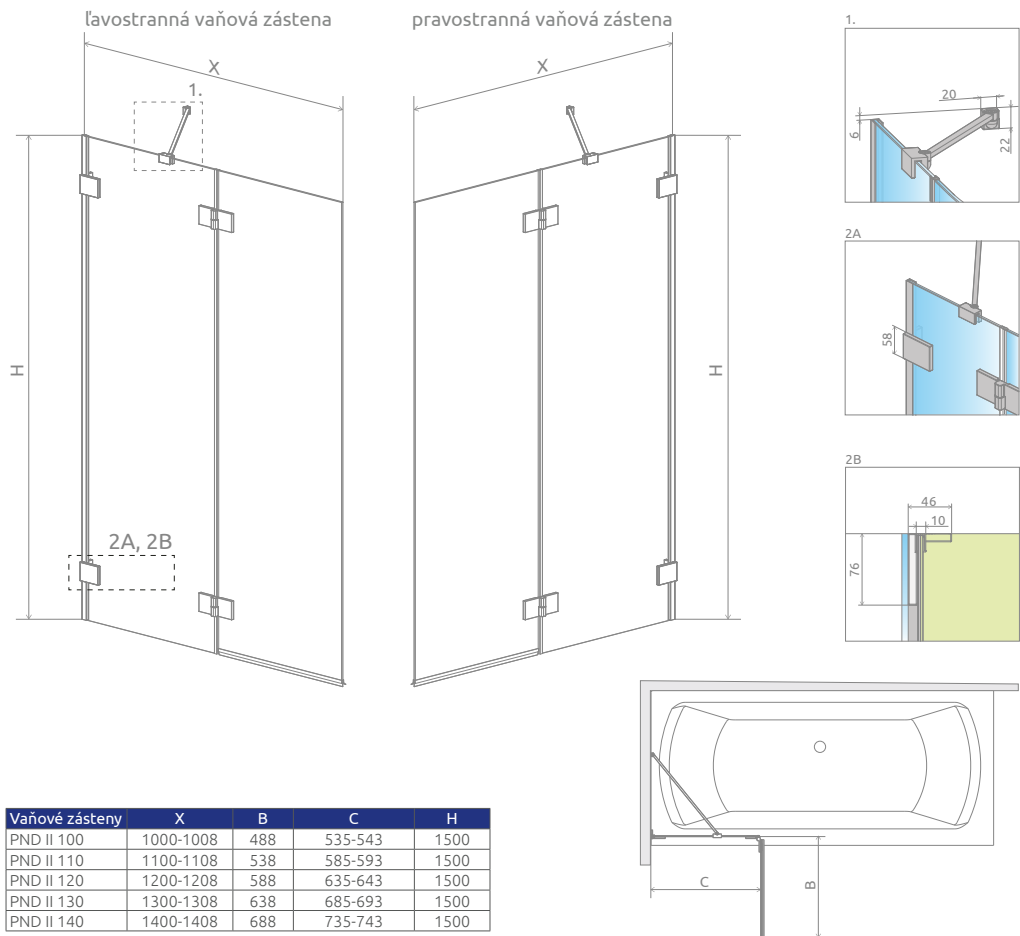

Essenza Pro PND II

od 615 €