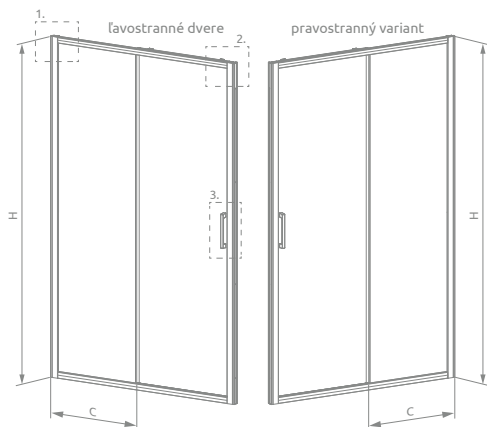

K dispozícii aj v čiernom prevedení!

Posuvné dvere	X	C	D	H
DWJ 100	980-1010	450-465	408	2000
DWJ 110	1080-1110	500-515	458	2000
DWJ 120	1180-1210	550-565	508	2000
DWJ 130	1280-1310	600-615	558	2000
DWJ 140	1380-1410	650-665	608	2000
DWJ 150	1480-1510	700-715	658	2000
DWJ 160	1580-1610	750-765	708	2000

POSUVNÉ DVĚRE

Model	Šírka sprchovej vaničky (A)	H	Kód výrobku Číre	V produktovom kóde symbol „XX“ nahradzte s kódom vybraného profilu:	
				01	54
				Cenniková cena v EUR	Cenniková cena v EUR
DWJ 100 L	1000	2000	1014100-XX-01L	485	540
DWJ 100 P	1000	2000	1014100-XX-01R	485	540
DWJ 110 L	1100	2000	1014110-XX-01L	505	555
DWJ 110 P	1100	2000	1014110-XX-01R	505	555
DWJ 120 L	1220	2000	1014120-XX-01L	520	575
DWJ 120 P	1200	2000	1014120-XX-01R	520	575
DWJ 130 L	1300	2000	1014130-XX-01L	540	595
DWJ 130 P	1300	2000	1014130-XX-01R	540	595
DWJ 140 L	1400	2000	1014140-XX-01L	555	615
DWJ 140 P	1400	2000	1014140-XX-01R	555	615
DWJ 150 L	1500	2000	1014150-XX-01L	575	635
DWJ 150 P	1500	2000	1014150-XX-01R	575	635
DWJ 160 L	1600	2000	1014160-XX-01L	590	650
DWJ 160 P	1600	2000	1014160-XX-01R	590	650

Predĺžovacie profily	Rozmery	Farba profilu	Kód výrobku	Cenniková cena v EUR
U spojovací profil Premium Pro 2 cm	20	chróm	P01-293199801	47
U spojovací profil Premium Pro 2 cm	20	Čierna	P01-293199854	53