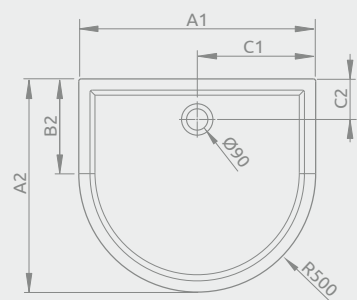

DELOS P	A1	A2	B2	C1	C2	H1	H2
1000×900	1000	900	400	500	155	50	12