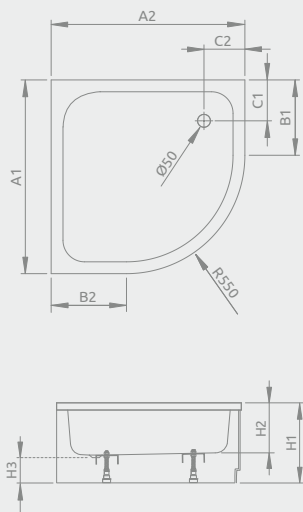

## SAMOS A

Sprchová vanička s nohami a odnímateľným čelným panelom

Darčekový sifón ST50

Rozmery	Produktový kód	Cenniková cena v EUR
800×800	4588300-03	<b>246</b>
900×900	4599300-03	<b>270</b>

Cena vrátane odnímateľného panela.