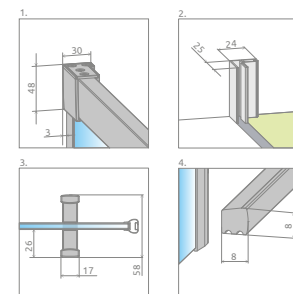

Servis

Na obrázku je vidieť sprchovací kút Idea 8 QL KDJ.

Idea  
PDD

Sprchovací kút	A1	A2	X1	X2	Y1	Y2	C1	C2	D	H
PDD 80Lx80P	800	800	785-800	785-800	780-795	780-795	227-242	227-242	405	2005
PDD 80Lx90P	800	900	785-800	885-900	780-795	880-895	227-242	327-342	488	2005
PDD 80Lx100P	800	1000	785-800	985-1000	780-795	980-995	227-242	427-442	488	2005
PDD 80Lx120P	800	1200	785-800	1185-1200	780-795	1180-1195	227-242	627-642	488	2005
PDD 90Lx80P	900	800	885-900	785-800	880-895	780-795	327-342	227-242	488	2005
PDD 90Lx90P	900	900	885-900	885-900	880-895	880-895	327-342	327-342	570	2005
PDD 90Lx100P	900	1000	885-900	985-1000	880-895	980-995	327-342	427-442	570	2005
PDD 90Lx120P	900	1200	885-900	1185-1200	880-895	1180-1195	327-342	627-642	570	2005
PDD 100Lx80P	1000	800	985-1000	785-800	980-995	780-795	427-442	227-242	488	2005
PDD 100Lx90P	1000	900	985-1000	885-900	980-995	880-895	427-442	327-342	570	2005
PDD 100Lx100P	1000	1000	985-1000	985-1000	980-995	980-995	427-442	427-442	570	2005
PDD 120Lx80P	1200	800	1185-1200	785-800	1180-1195	780-795	627-642	227-242	488	2005
PDD 120Lx90P	1200	900	1185-1200	885-900	1180-1195	880-895	627-642	327-342	570	2005