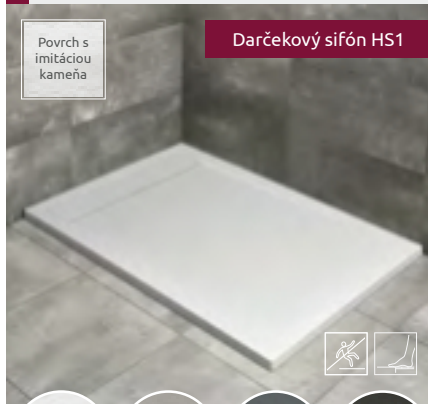

# TEOS F

Plochá sprchová vanička

Povrch s imitáciou kameňa

Darčekový sifón HS1

Biela 04 Cemento 74 Antracit 64 Čierna 54

TEOS F	A1	A2	B	C1	C2	D	E	H1	H2
90x80	800	900	150	400	130	200	55	30	15
100x70	700	1000	250	350	130	200	55	30	15
100x80	800	1000	250	400	130	200	55	30	15
100x90	800	1000	250	450	130	200	55	30	15
110x80	800	1100	150	400	130	200	55	30	15
110x90	900	1100	150	450	130	200	55	30	15
120x70	700	1200	250	350	130	200	55	30	15
120x80	800	1200	250	400	130	200	55	30	15
120x90	900	1200	250	450	130	200	55	30	15
120x100	1000	1200	250	500	130	200	55	30	15
130x80	800	1300	150	400	130	200	55	30	15
130x90	900	1300	150	450	130	200	55	30	15
140x70	700	1400	250	350	130	200	55	30	15
140x80	800	1400	250	400	130	200	55	30	15
140x90	900	1400	250	450	130	200	55	30	15
140x100	1000	1400	250	500	130	200	55	30	15
150x80	800	1500	150	400	130	200	55	30	15
150x90	900	1500	150	450	130	200	55	30	15
160x70	700	1600	250	350	130	200	55	30	15
160x80	800	1600	250	400	130	200	55	30	15
160x90	900	1600	250	450	130	200	55	30	15
160x100	1000	1600	250	500	130	200	55	30	15
180x70	700	1800	250	350	130	200	55	35	15
180x80	800	1800	250	400	130	200	55	35	15
180x90	900	1800	250	450	130	200	55	35	15
180x100	1000	1800	250	500	130	200	55	35	15
210x70	700	2100	350	350	130	200	55	35	15
210x80	800	2100	350	400	130	200	55	35	15
210x90	900	2100	350	450	130	200	55	35	15
210x100	1000	2100	350	500	130	200	55	35	15