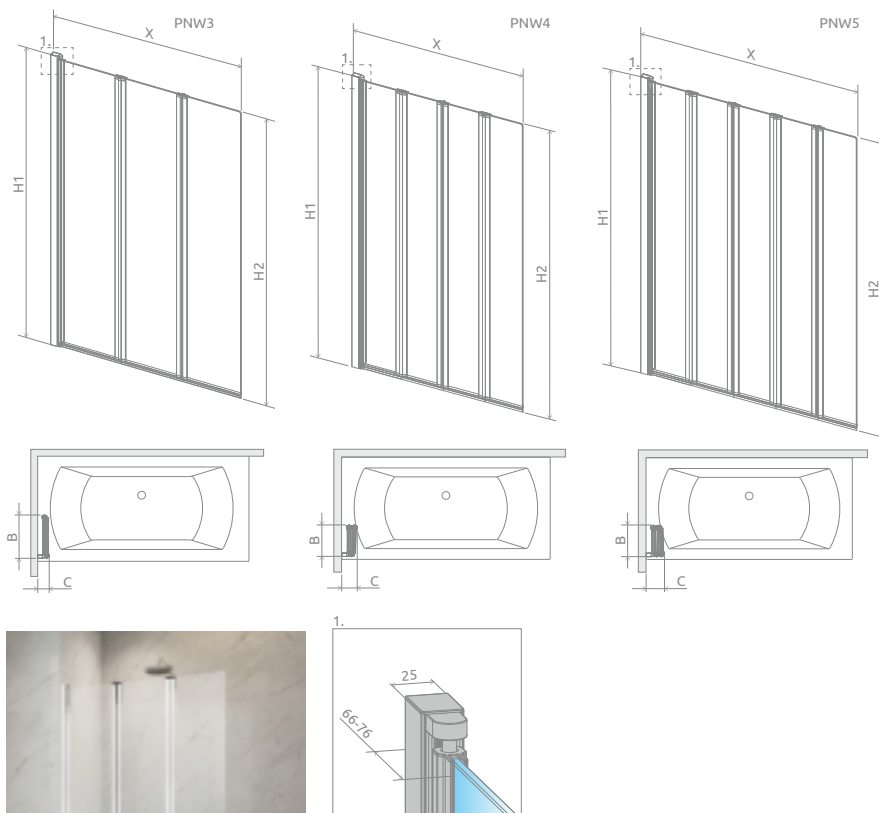

Eos PNW3

Vaňové zásteny	X	B	C	H1	H2
PNW3	990-1000	335	90-100	1520	1500
PNW4	860-870	220	110-120	1520	1500
PNW5	1070-1080	220	130-140	1520	1500

SKLADACIE DVERE

Model	Šírka (X)	Výška (H)	Kód výrobku Číre	Cenníková cena v EUR
PNW3 100	990-1000	1520	1205301-101	474
PNW4 86	860-870	1520	1205401-101	545
PNW5 107	1070-1080	1520	1205501-101	644