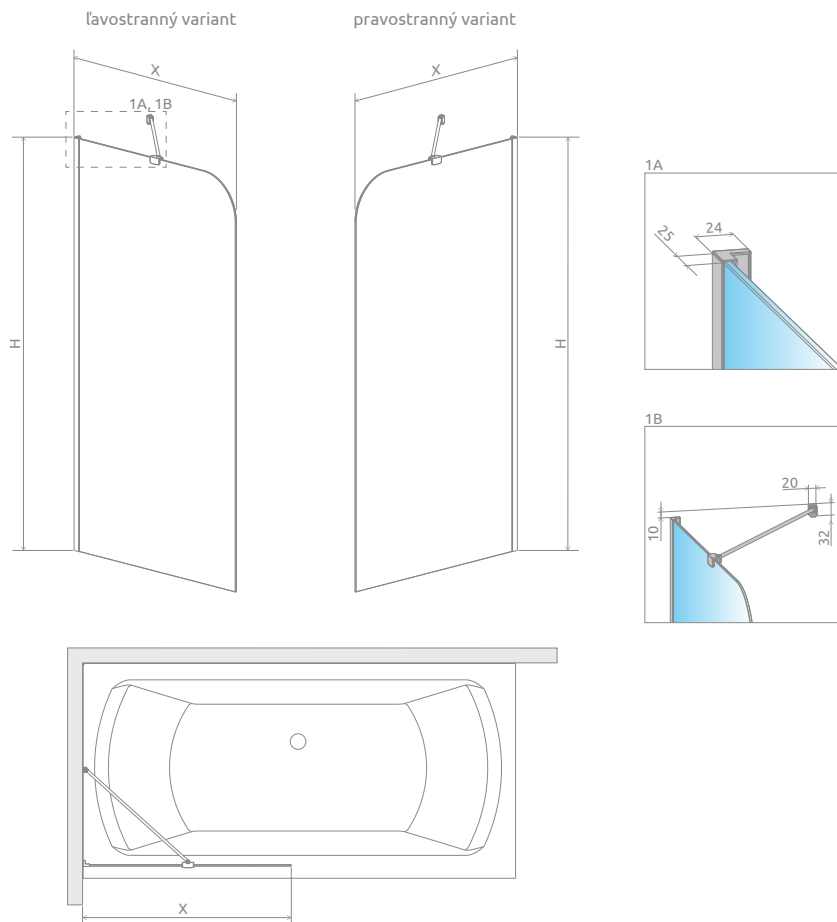

**Torrenta
PNJ**

215 €

PEVNE NAMONTOVANÉ VAŇOVÉ ZÁSTENY

Model	Šírka (X)	Výška (H)	Kód výrobku Čire	Cenníková cena v EUR
			Kód výrobku	
PNJ 80 L	795-810	1500	1201101-101L	215
PNJ 80 P	795-810	1500	1201101-101R	215

SKLG
6mm

Easy
Clean®

LP
Ľavo Právo

01
Chróm

Profily k dispozícii v nasledovných farbách:

UltraClear

SKLENÉ VARIÁCIE

ZA PRÍPLATOK

- Výber kúta
- Ikony
- Pre montážnikov
- Atypi
- Gravovanie
- Walk-in
- Arta
- Furo
- Espera Pro
- Idea 8
  Idea
- Esenza Pro 8
  Esenza Pro NOVÉ
- Esenza 8
  Esenza
- Nes 8
  Nes
- EOS
- Torrenta
- Twist
- Premium Pro
- Premium Plus
- **Vaňové zásteny**
- Profily
- Vaničky
- Sifóny
- Servis