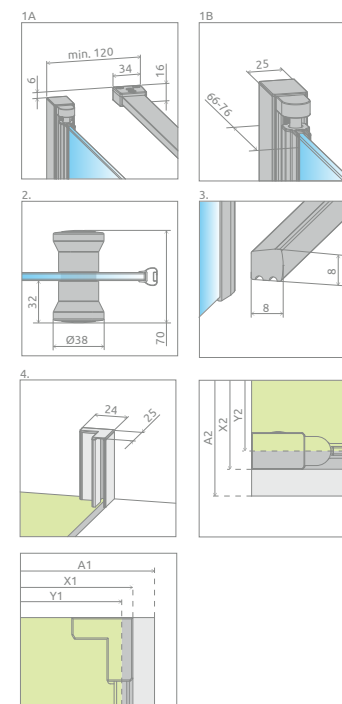

Sprchovací kút	A1	A2	X1	X2	Y1	Y2	B	D	H1	H2
KDJ I 80×80	800	800	780-790	775-790	775-785	763-778	710	715	1970	1950
KDJ I 80×100	800	1000	780-790	775-790	775-785	963-978	710	715	1970	1950
KDJ I 90×90	900	900	880-890	875-890	875-885	863-878	810	815	1970	1950
KDJ I 90×100	900	1000	880-890	875-890	875-885	963-978	810	815	1970	1950
KDJ I 100×100	1000	1000	980-990	975-990	975-985	963-978	910	915	1970	1950

SPRCHOVACIE KÚTY S OTVÁRACÍMI DVERAMI

Model	Šírka sprchovej vaničkye (A1×A2)	Šírka - os skla (Y1+Y2)	H	Kód výrobku Číre	Cenníková cena v EUR
KDJ I 80 L*×80	800×800	775-785 × 763-778	1970	137513-01-01L	610
KDJ I 80 P*×80	800×800	775-785 × 763-778	1970	137513-01-01R	610
KDJ I 80 L*×100	800×1000	775-785 × 963-978	1970	137543-01-01L	655
KDJ I 80 P*×100	800×1000	775-785 × 963-978	1970	137543-01-01R	655
KDJ I 90 L*×90	900×900	875-885 × 863-878	1970	137503-01-01L	655
KDJ I 90 P*×90	900×900	875-885 × 863-878	1970	137503-01-01R	655
KDJ I 90 L*×100	900×1000	875-885 × 963-978	1970	137533-01-01L	668
KDJ I 90 P*×100	900×1000	875-885 × 963-978	1970	137533-01-01R	668
KDJ I 100 L*×100	1000×1000	975-985 × 963-978	1970	137523-01-01L	684
KDJ I 100 P*×100	1000×1000	975-985 × 963-978	1970	137523-01-01R	684

*Rozmery dverí, H = Výška

Predžľovacie profily	Rozmery	Farba profilu	Kód výrobku	Cenníková cena v EUR
U spojovací profil Eos, 2 cm (1970 mm) na strane otočného profilu	20	chróm	P01-137197001	94
U spojovací profil Eos, 2 cm (1950 mm) k bočným stenám	20	chróm	P01-284195001	86