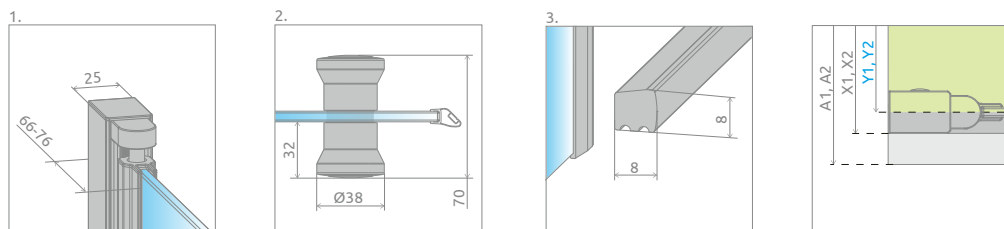

EOS KDD-B

Přídavná rukovět.
Odporúčame ku
všetkým skladacím
dverám. Detaily na
strane 13.

od 1020 €

ODPORÚČANÉ SPRCHOVÉ VANIČKY: Delos C, Rodos C, Doros C/D/F, Doros Stone C/D/F, Laros D, Argos C/D, Zantos C/F, Paros C/D, Giaros C/D, Teos C/F, Kios C/F, Doris C/F (Vid' od str. 194.)

Sprchovací kút	A1	A2	X1	X2	Y1	Y2	B1	B2	H1	H2
KDD-B 80L×80P	800	800	780-790	780-790	768-778	768-778	383	383	1970	1950
KDD-B 80L×90P	800	900	780-790	880-890	768-778	868-878	383	433	1970	1950
KDD-B 80L×100P	800	1000	780-790	980-990	768-778	968-978	383	483	1970	1950
KDD-B 90L×80P	900	800	880-890	780-790	868-878	768-778	433	383	1970	1950
KDD-B 90L×90P	900	900	880-890	880-890	868-878	868-878	433	433	1970	1950
KDD-B 90L×100P	900	1000	880-890	980-990	868-878	968-978	433	483	1970	1950
KDD-B 100L×80P	1000	800	980-990	780-790	968-978	768-778	483	383	1970	1950
KDD-B 100L×90P	1000	900	980-990	880-890	968-978	868-878	483	433	1970	1950
KDD-B 100L×100P	1000	1000	980-990	980-990	968-978	968-978	483	483	1970	1950

SPRCHOVACIE KÚTY S OTVÁRACÍMI DVERAMI

Model	Vaničky rozmery (A1xA2)	Šírka - os skla (Y1+Y2)	H	Kód výrobku Čire	Cenniková cena v EUR
KDD-B 80×80	800×800	768-778 × 768-778	1970	137313-01-01	1020
KDD-B 80L×90P	800×900	768-778 × 868-878	1970	137343-01-01L	1040
KDD-B 80L×100P	800×1000	768-778 × 968-978	1970	137333-01-01L	1059
KDD-B 90L×80P	900×800	868-878 × 768-778	1970	137343-01-01R	1040
KDD-B 90×90	900×900	868-878 × 868-878	1970	137303-01-01	1059
KDD-B 90L×100P	900×1000	868-878 × 968-978	1970	137353-01-01R	1080
KDD-B 100L×80P	1000×800	968-978×768-778	1970	137333-01-01R	1059
KDD-B 100L×90P	1000×900	968-978 × 868-878	1970	137353-01-01L	1080
KDD-B 100×100	1000×1000	968-978 × 968-978	1970	137323-01-01	1103

Profily k dispozícii v nasledovných farbách:

01 Chróm

SKLO
6
mm

Easy
Clean

LP
Lavo Pravo

Za príplatok

SKLENENÉ
VARIÁCIE

+2 cm
str. 190

Predžvociace profily	Rozmery	Farba profilu	Kód výrobku	Cenniková cena v EUR
U spojovací profil Eos, 2 cm (1970 mm)	20	chróm	P01-137197001	94