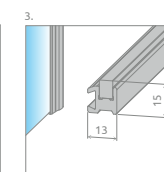

V produktovom kóde symbol „XX“ nahradíte
s kódom vybraného profilu:

01 54 09, 91, 92, 93, 99

SPRCHOVÉ ZÁSTENY

Model	X1	C	Prvky	Kód výrobu	Kód výrobku Číre		
					Cenniková cena v EUR	Cenniková cena v EUR	Cenniková cena v EUR
Walk-in 80 L	790-800	453	ľavostranné dvere 438 pevná stena 394	10106438-XX-01L 10110394-01-01	640	685	750
Walk-in 80 P	790-800	453	pravostranné dvere 438 pevná stena 394	10106438-XX-01R 10110394-01-01	640	685	750
Walk-in 90 L	890-900	503	ľavostranné dvere 488 pevná stena 444	10106488-XX-01L 10110444-01-01	660	710	770
Walk-in 90 P	890-900	503	pravostranné dvere 488 pevná stena 444	10106488-XX-01R 10110444-01-01	660	710	770
Walk-in 100 L	990-1000	553	ľavostranné dvere 538 pevná stena 494	10106538-XX-01L 10110494-01-01	680	725	790
Walk-in 100 P	990-1000	553	pravostranné dvere 538 pevná stena 494	10106538-XX-01R 10110494-01-01	680	725	790
Walk-in 110 L	1090-1100	603	ľavostranné dvere 588 pevná stena 544	10106588-XX-01L 10110544-01-01	710	760	825
Walk-in 110 P	1090-1100	603	pravostranné dvere 588 pevná stena 544	10106588-XX-01R 10110544-01-01	710	760	825
Walk-in 120 L	1190-1200	653	ľavostranné dvere 638 pevná stena 594	10106638-XX-01L 10110594-01-01	725	780	845
Walk-in 120 P	1190-1200	653	pravostranné dvere 638 pevná stena 594	10106638-XX-01R 10110594-01-01	725	780	845
Walk-in 130 L	1290-1300	703	ľavostranné dvere 688 pevná stena 644	10106688-XX-01L 10110644-01-01	775	830	900
Walk-in 130 P	1290-1300	703	pravostranné dvere 688 pevná stena 644	10106688-XX-01R 10110644-01-01	775	830	900
Walk-in 140 L	1390-1400	753	ľavostranné dvere 738 pevná stena 694	10106738-XX-01L 10110694-01-01	780	840	910
Walk-in 140 P	1390-1400	753	pravostranné dvere 738 pevná stena 694	10106738-XX-01R 10110694-01-01	780	840	910
Walk-in 150 L	1490-1500	803	ľavostranné dvere 788 pevná stena 744	10106788-XX-01L 10110744-01-01	815	870	950
Walk-in 150 P	1490-1500	803	pravostranné dvere 788 pevná stena 744	10106788-XX-01R 10110744-01-01	815	870	950
Walk-in 160 L	1590-1600	853	ľavostranné dvere 838 pevná stena 794	10106838-XX-01L 10110794-01-01	835	895	970
Walk-in 160 P	1590-1600	853	pravostranné dvere 838 pevná stena 794	10106838-XX-01R 10110794-01-01	835	895	970