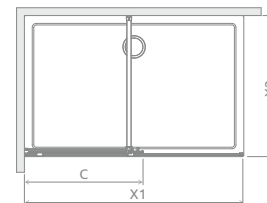

Príplatok za madlo: 54 €
V objednávke jasne uveďte svoje požiadavky.