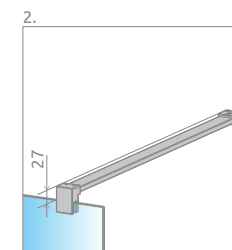

### ĎALŠIE VOLITELNÉ FAREBNÉ MOŽNOSTI:

Čierna

Frame\*

Factory\*

\*Ceny stien Nes, Frame a Factory nájdete na našej webovej stránke: [www.radaway.sk](http://www.radaway.sk)

Sprchová zástena	A1	A2	X1	X2	H
Walk-in 70	700	max. 1525	675-690	max. 1500	2000
Walk-in 80	800	max. 1525	775-790	max. 1500	2000
Walk-in 90	900	max. 1525	875-890	max. 1500	2000
Walk-in 100	1000	max. 1525	975-990	max. 1500	2000
Walk-in 110	1100	max. 1525	1075-1090	max. 1500	2000
Walk-in 120	1200	max. 1525	1175-1190	max. 1500	2000