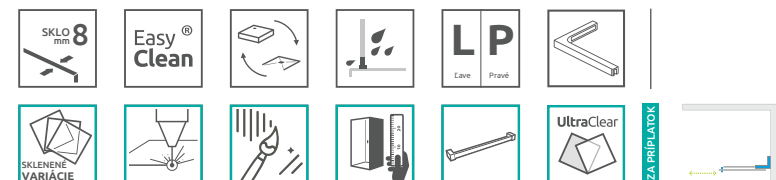

Výber kúta

Ikony

Pre montážnikov

Atypi

Gravovanie

Walk-in

Arta

Furo

Espera Pro

Idea 8
Idea

Essenza Pro 8
Essenza Pro

NOVÉ

Essenza 8
Essenza

Nes 8
Nes

EOS

Torrenta

Twist

Premium Pro

Premium Plus

Vaňové zásteny

Profily

Vaničky

Sifóny

Servis