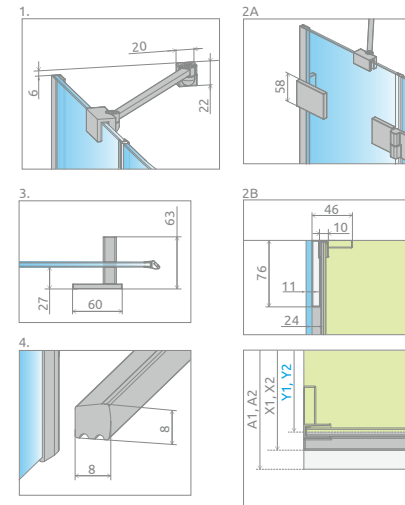

Sprchovací kút	A1	A2	X1	X2	Y1	Y2	B1	B2	C1	C2	D	H
PDD 80L×80P	800	800	789-797	789-797	776-784	776-784	446	446	193-201	193-201	825	2000
PDD 80L×90P	800	900	789-797	889-897	776-784	876-884	446	446	193-201	293-301	825	2000
PDD 80L×100P	800	1000	789-797	989-997	776-784	976-984	446	446	193-201	393-401	825	2000
PDD 90L×80P	900	800	889-897	789-797	876-884	776-784	446	446	293-301	193-201	825	2000
PDD 90L×90P	900	900	889-897	889-897	876-884	876-884	446	446	293-301	293-301	825	2000
PDD 90L×100P	900	1000	889-897	989-997	876-884	976-984	446	446	293-301	393-401	825	2000
PDD 100L×80P	1000	800	989-997	789-797	976-984	776-784	446	446	393-401	193-201	825	2000
PDD 100L×90P	1000	900	989-997	889-897	976-984	876-884	446	446	393-401	293-301	825	2000
PDD 100L×100P	1000	1000	989-997	989-997	976-984	976-984	446	446	393-401	393-401	825	2000

LAVOSTRANNÉ DVĚRE PRE SPRCHOVACÍ KÚT

V produktovom kóde symbol „XX“
nahradte s kódom vybraného profilu:

01 **04,54** **09, 99, 91, 93, 92**

Model	Kód výrobku Číre	Cenníková cena v EUR	Cenníková cena v EUR	Cenníková cena v EUR
PDD 80 L	10095080-XX-01L	695	765	870
PDD 90 L	10095090-XX-01L	725	795	895
PDD 100 L	10095100-XX-01L	750	820	920

PRAVOSTRANNÉ DVĚRE PRE SPRCHOVACÍ KÚT

V produktovom kóde symbol „XX“
nahradte s kódom vybraného profilu:

01 **04,54** **09, 99, 91, 93, 92**

Model	Kód výrobku Číre	Cenníková cena v EUR	Cenníková cena v EUR	Cenníková cena v EUR
PDD 80 P	10095080-XX-01R	695	765	870
PDD 90 P	10095090-XX-01R	725	795	895
PDD 100 P	10095100-XX-01R	750	820	920