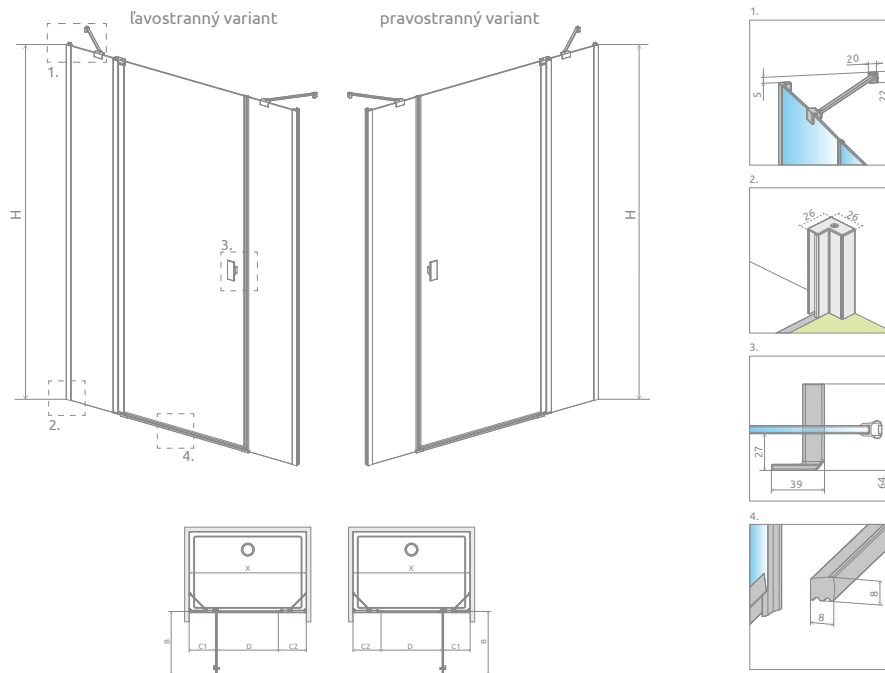

Sprchové dvere	X	B	C1	C2	D	H
DWJS 120	1180-1210	596	286-301	274-289	596	2000
DWJS 130	1280-1310	696	286-301	274-289	696	2000
DWJS 140	1380-1410	796	286-301	274-289	796	2000

DVERE PRE SPRCHOVACÍ KÚT

V produktovom kóde symbol „XX“ nahradzte s kódom vybraného profilu:

Model	Kód výrobku Číre (6 mm)	V produktovom kóde symbol „XX“ nahradzte s kódom vybraného profilu:			Kód výrobku Číre (8 mm)	V produktovom kóde symbol „XX“ nahradzte s kódom vybraného profilu:	
		01	54	91, 92, 93, 99		01	54
DWJS 120 L	10038120-XX-01L	605	650	720	10084590-XX-01L 10084610-XX-01	780	860
DWJS 120 P	10038120-XX-01R	605	650	720	10084590-XX-01R 10084610-XX-01	780	860
DWJS 130 L	10038130-XX-01L	620	665	740	10084690-XX-01L 10084610-XX-01	825	905
DWJS 130 P	10038130-XX-01R	620	665	740	10084690-XX-01R 10084610-XX-01	825	905
DWJS 140 L	10038140-XX-01L	645	690	770	10084790-XX-01L 10084610-XX-01	850	930
DWJS 140 P	10038140-XX-01R	645	690	770	10084790-XX-01R 10084610-XX-01	850	930

V produktovom kóde symbol „XX“ nahradzte s kódom vybraného profilu:

Predžľovací profily	Rozmery	Kód výrobku	V produktovom kóde symbol „XX“ nahradzte s kódom vybraného profilu:		
			01	54	91, 92, 93, 99
U Spojovací profil Nes 2 cm	20	P01-2762000XX	59	64	70
U Spojovací profil Nes 2 cm (Nes 8)	20	P01-2802000XX	58	64	-