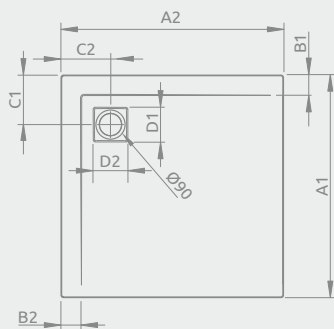

## ARGOS C

Plochá sprchová vanička

Darčekový sifón R399

Rozmery	Produktový kód	Cenníková cena v EUR
800×800	4AC88-01	<b>225</b>
900×900	4AC99-01	<b>255</b>
1000×1000	4AC1010-01	<b>270</b>

Možno nainštalovať na vodorovnú podlahu (bez nôh)