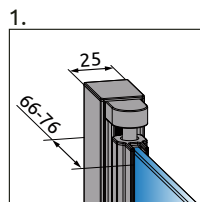

Vaňové zásteny	X	B	C	H1	H2
PND I 100	1000-1010	508	77-87	1520	1500
PND I 120	1200-1210	608	77-87	1520	1500