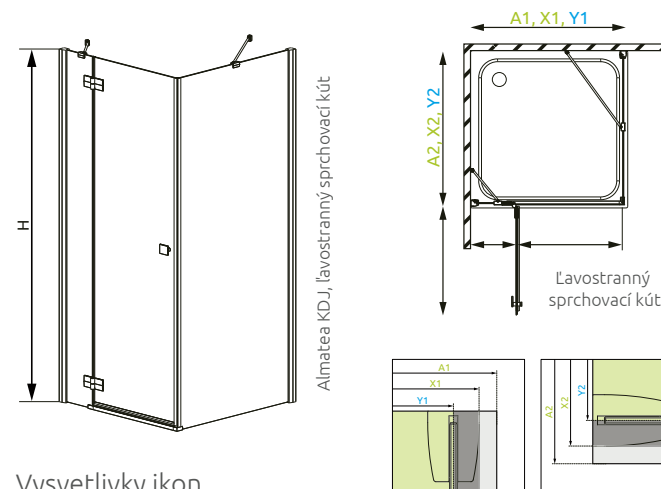

Povinné „čítanie“ pre každého obkladača

Pri výbere a kúpe sprchovacieho kúta inštalovaného na dlažbu, navštívte našu webovú stránku www.radaway.sk, zo stránky výrobku si stiahnite jeho technický výkres a odovzdajte ho svojmu obkladačovi. Je to povinné „čítanie“ pre vášho realizátora, aby vyhotovil podlahu podľa vašich predstáv, precízne a esteticky. Takto si môžete byť istý, že váš sprchovací kút bude krásny a dokonalý.

Nižšie zobrazený príklad, vystrihnutý z technického výkresu, názorne uvádza tri rôzne rozmery.