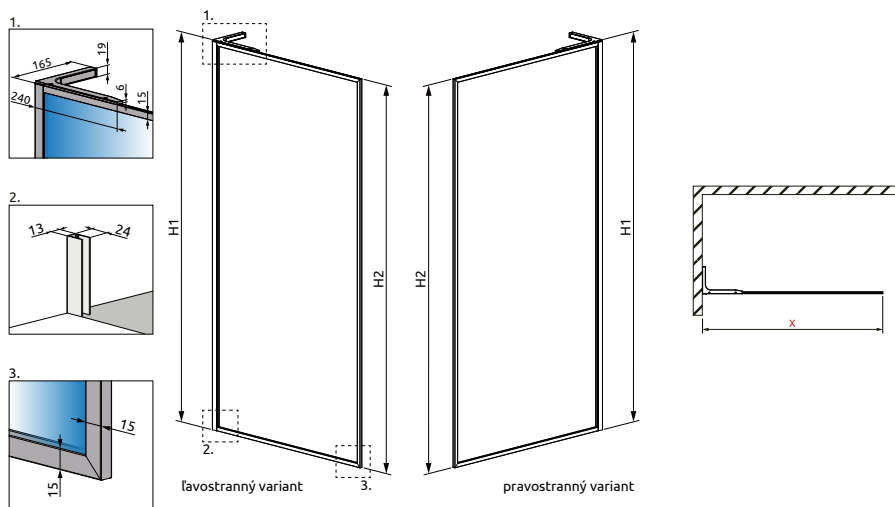

SPRCHOVÉ ZÁSTENY

Model	X1	Kód výrobku Čire	V produktovém kóde symbol „XX“ nahradíte s kódem vybraného profilu:		
			01	54	09, 91, 92, 93, 99
			Cenníková cena v EUR	Cenníková cena v EUR	Cenníková cena v EUR
MODO F SL II 50 L	491-501	10419054-XX-01L	480	500	520
MODO F SL II 50 P	491-501	10419054-XX-01R	480	500	520
MODO F SL II 55 L	541-551	10419055-XX-01L	500	520	540
MODO F SL II 55 P	541-551	10419055-XX-01R	500	520	540
MODO F SL II 60 L	591-601	10419064-XX-01L	500	520	540
MODO F SL II 60 P	591-601	10419064-XX-01R	500	520	540
MODO F SL II 65 L	641-651	10419065-XX-01L	515	530	560
MODO F SL II 65 P	641-651	10419065-XX-01R	515	530	560
MODO F SL II 70 L	691-701	10419074-XX-01L	515	530	560
MODO F SL II 70 P	691-701	10419074-XX-01R	515	530	560
MODO F SL II 75 L	741-751	10419075-XX-01L	550	565	600
MODO F SL II 75 P	741-751	10419075-XX-01R	550	565	600
MODO F SL II 80 L	791-801	10419084-XX-01L	550	565	600
MODO F SL II 80 P	791-801	10419084-XX-01R	550	565	600
MODO F SL II 85 L	841-851	10419085-XX-01L	565	585	620
MODO F SL II 85 P	841-851	10419085-XX-01R	565	585	620
MODO F SL II 90 L	891-901	10419094-XX-01L	565	585	620
MODO F SL II 90 P	891-901	10419094-XX-01R	565	585	620
MODO F SL II 95 L	941-951	10419095-XX-01L	620	640	680
MODO F SL II 95 P	941-951	10419095-XX-01R	620	640	680
MODO F SL II 100 L	991-1001	10419104-XX-01L	620	640	680
MODO F SL II 100 P	991-1001	10419104-XX-01R	620	640	680
MODO F SL II 105 L	1041-1051	10419105-XX-01L	645	665	705
MODO F SL II 105 P	1041-1051	10419105-XX-01R	645	665	705
MODO F SL II 110 L	1091-1101	10419114-XX-01L	645	665	705
MODO F SL II 110 P	1091-1101	10419114-XX-01R	645	665	705
MODO F SL II 115 L	1141-1151	10419115-XX-01L	660	685	730
MODO F SL II 115 P	1141-1151	10419115-XX-01R	660	685	730
MODO F SL II 120 L	1191-1201	10419124-XX-01L	660	685	730
MODO F SL II 120 P	1191-1201	10419124-XX-01R	660	685	730