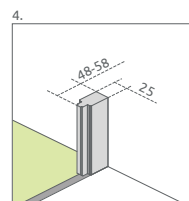

Přidavná rukojeť. Odporúčame ku všetkým skladacím dverám. Detaily na strane 13.

Sprchové dvere	X	B	D	H1	H2
DWB I 70	690-710	335	550	1970	1950
DWB I 80	790-810	385	650	1970	1950
DWB I 90	890-910	435	750	1970	1950

SPRCHOVÉ DVERE

Model	Šírka (X)	Výška (H)	Kód výrobku Číre	Cenníková cena v EUR
DWB I 70 L	690-710	1970	137883-01-01L	622
DWB I 70 P	690-710	1970	137883-01-01R	622
DWB I 80 L	790-810	1970	137813-01-01L	640
DWB I 80 P	790-810	1970	137813-01-01R	640
DWB I 90 L	890-910	1970	137803-01-01L	655
DWB I 90 P	890-910	1970	137803-01-01R	655

Predĺžovacie profily	Rozmery	Farba profilu	Kód výrobku	Cenníková cena v EUR
U spojovací profil Eos, 2 cm (1970 mm) na strane otočného profilu	20	chróm	P01-137197001	94
U spojovací profil Eos, 2 cm (1950 mm) na strane magnetického profilu	20	chróm	P01-137195001	90
U spojovací profil Eos, 4 cm (1950 mm) na strane magnetického profilu	40	chróm	P01-138195001	110

od 622 €

ODPORÚČANÉ SPRCHOVÉ VANIČKY: Delos C/D, Rodos C, Laros D, Doros C/D/F, Doros Stone C/D/F, Argos C/D, Zantos C/F, Paros C/D, Giaros C/D, Teos C/F, Kios C/F, Doris C/F (Vid' od str. 194.)