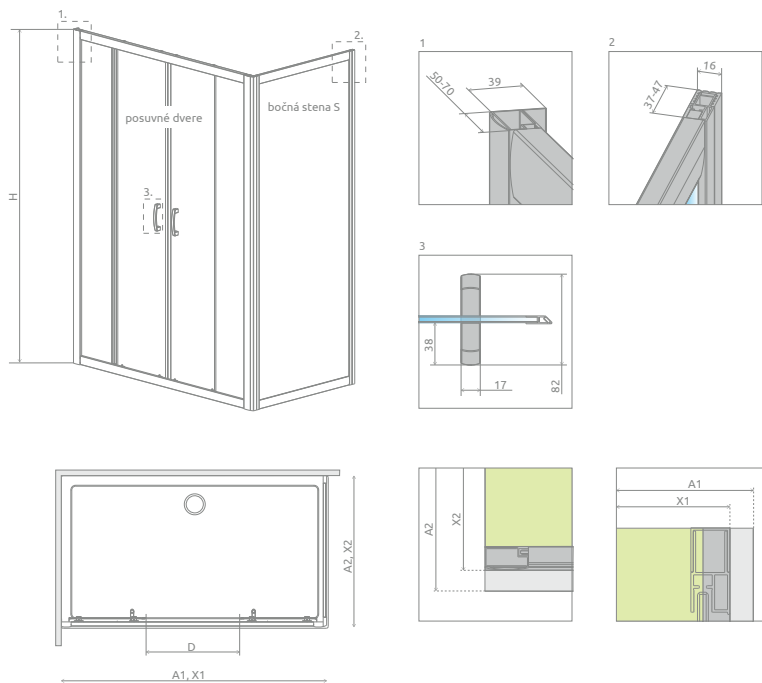

Profily k dispozícii v nasledovných farbách:

01 Chróm

mm 56 SKLO

Easy Clean®

Za príplatok

+2-4 cm str.190

Posuvné dvere	A1	X1	D	H
DWD 140	1400	1390-1410	515	1900
DWD 150	1500	1490-1510	515	1900
DWD 160	1600	1590-1610	615	1900
DWD 180	1800	1790-1810	715	1900