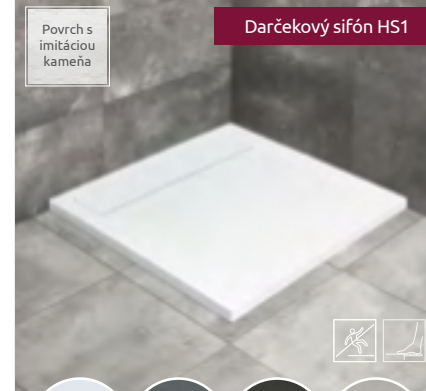

TEOS C

Plochá sprchová vanička

Rozmery	V kóde výrobkov „XX“ symbol nahradte s vybraným kódom farby vaničky.	Cenniková cena v EUR
800×800	HTC8080-XX	465
900×900	HTC9090-XX	535
1000×1000	HTC100100-XX	640

Možno nainštalovať na vodorovnú podlahu (bez nôh).