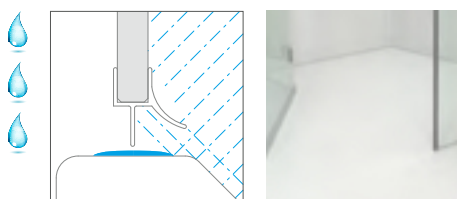

Kúty inštalované bez profilov a bez prahov. Pri absencii prahu voda ľahšie uniká mimo kabínu, čo znižuje jej vodotesnosť. Pri inštalácii kútov priamo na podlahu dbajte na to, aby bola podlaha správne vspádovaná, aby voda tiekla smerom k odtoku a nevytekala mimo kúta.