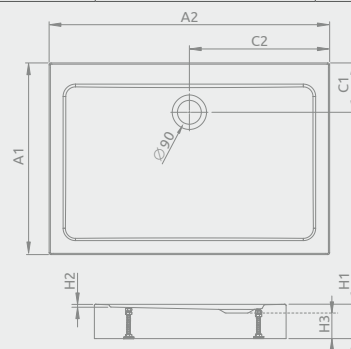

## DOROS STONE D

S ČELNÝM PANELOM

Sprchová vanička s nohami

Povrch s imitáciou kameňa

Darčekový sifón ST620

Rozmery	V kóde výrobkov „XX“ symbol nahradíte s vybraným kódom farby vaničky.	Cenniková cena v EUR
900×800	SDRD9080-05- <b>XXS</b>	<b>225</b>
1000×800	SDRD1080-05- <b>XXS</b>	<b>240</b>
1000×900	SDRD1090-05- <b>XXS</b>	<b>260</b>
1100×800	SDRD1180-05- <b>XXS</b>	<b>265</b>
1100×900	SDRD1190-05- <b>XXS</b>	<b>280</b>
1200×800	SDRD1280-05- <b>XXS</b>	<b>280</b>
1200×900	SDRD1290-05- <b>XXS</b>	<b>300</b>
1200×1000	SDRD1210-05- <b>XXS</b>	<b>335</b>
1300×900	SDRD1390-05- <b>XXS</b>	<b>335</b>