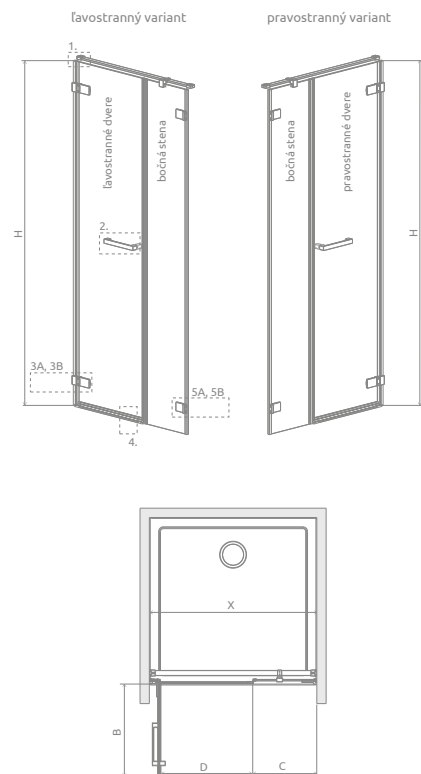

Arta
DWS

od 1305 €

Sprchové dvere Arta DWS sa skladajú z 2 častí: z dvier a pevnej steny. V objednávke sprchových dvier uveďte dva produktové kódy. (Např.: 2 ks DWS 100L = ľavostranné sprchové dvere 100)

ODPORÚČANÉ SPRCHOVÉ VANIČKY: Delos C/D, Argos C/D, Doros C/D/F, Doros Stone D/F, Paros C/D, Giaros D, Teos C/F, Kios F, Doris F (Viď od str. 194.)

Profily k dispozícii v nasledovných farbách:

01 Chróm

SKLO
PĚKEN 1211001
8
mm

Easy
Clean®

LP

Lave Prave

LP

LP

ZA PŘÍPLATOK

UltraClear

SKLENĚNÉ
VARIÁCIE

LP

LP

LP

Otváracie dvere	X	B	C	D	H
DWS 100	990-1006	614	323-333	617	2000
DWS 110	1090-1106	614	423-433	617	2000
DWS 120	1190-1206	814	323-333	817	2000
DWS 130	1290-1306	814	423-433	817	2000
DWS 140	1390-1406	814	523-533	817	2000

SPRCHOVÉ DVĚRE

Model	Šírka (X)	H	Kód výrobku Číre	Cenniková cena v EUR
DWS 100 L	990-1006	2000	386628-03-01L	1305
			386091-03-01L	
DWS 100 P	990-1006	2000	386628-03-01R	1305
			386091-03-01R	
DWS 110 L	1090-1106	2000	386628-03-01L	1335
			386092-03-01L	
DWS 110 P	1090-1106	2000	386628-03-01R	1335
			386092-03-01R	
DWS 120 L	1190-1206	2000	386828-03-01L	1350
			386091-03-01L	
DWS 120 P	1190-1206	2000	386828-03-01R	1350
			386091-03-01R	
DWS 130 L	1290-1306	2000	386828-03-01L	1380
			386092-03-01L	
DWS 130 P	1290-1306	2000	386828-03-01R	1380
			386092-03-01R	
DWS 140 L	1390-1406	2000	386828-03-01L	1390
			386095-03-01L	
DWS 140 P	1390-1406	2000	386828-03-01R	1390
			386095-03-01R	

H = Výška