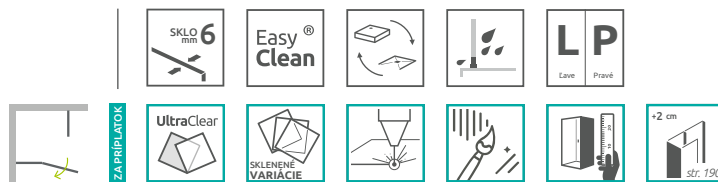

Sprchovací kút	A1	A2	X1	X2	Y1	Y2	B	Z	S	D	Y3	H
PTJ 80Z×80S	800	800	772-787	772-787	767-782	767-782	620	340-355	335-350	600	778-799	2000
PTJ 90Z×90S	900	900	872-887	872-887	867-882	867-882	620	440-455	435-450	600	919-940	2000
PTJ 100Z×100S	1000	1000	972-987	972-987	967-982	967-982	620	540-555	535-550	600	1061-1082	2000

SYMETRICKÉ SPRCHOVACIE KÚTY		V produktovom kóde symbol „XX“ nahradte s kódom vybraného profilu:		
		01	54	09, 91, 92, 93, 99
Model	Kód výrobku Číre	Cenniková cena v EUR	Cenniková cena v EUR	Cenniková cena v EUR
PTJ 80×80 L	1385010-XX-01L	860	900	965
	1385049-01-01			
PTJ 80×80 P	1385010-XX-01R	860	900	965
	1385049-01-01			
PTJ 90×90 L	1385010-XX-01L	895	935	1000
	1385050-01-01			
PTJ 90×90 P	1385010-XX-01R	895	935	1000
	1385050-01-01			
PTJ 100×100 L	1385010-XX-01L	915	955	1020
	1385051-01-01			
PTJ 100×100 P	1385010-XX-01R	915	955	1020
	1385051-01-01			

* Sprchovú vaničku Doros PT /PTE je možné objednať ku kábinkám označeným hviezdíčkou, ostatné veľkosti je možné namontovať iba na podlahu.

Predlžovacie profily		V produktovom kóde symbol „XX“ nahradte s kódom vybraného profilu:			
		01	54	09, 91, 92, 93, 99	
Rozmery	Kód výrobku	Cenniková cena v EUR	Cenniková cena v EUR	Cenniková cena v EUR	
U spojovací profil Essenza 2 cm, na strane stenového profilu	20 P01-2762000XX	59	64	70