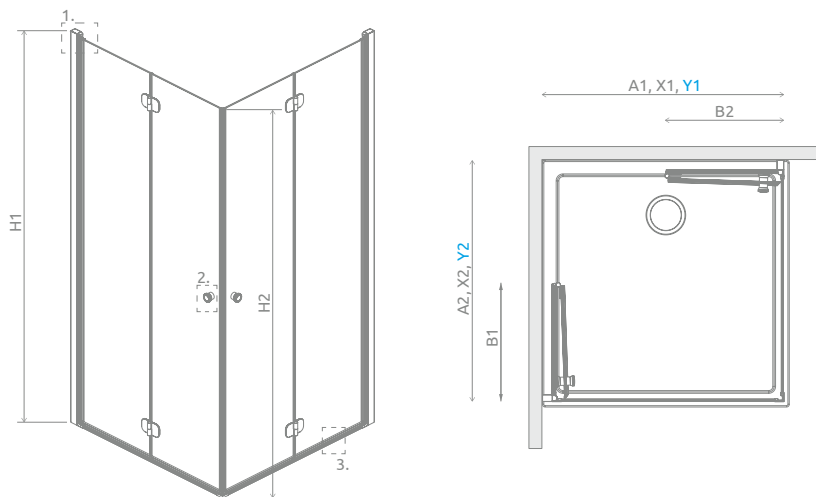

EOS KDD-B

Přídavná rukovět.
Odporúčame ku
všetkým skladacím
dverám. Detaily na
strane 13.

od 1020 €

ODPORÚČANÉ SPRCHOVÉ VANIČKY: Delos C, Rodos C, Doros C/D/F, Doros Stone C/D/F, Laros D, Argos C/D, Zantos C/F, Paros C/D, Giaros C/D, Teos C/F, Kios C/F, Doris C/F (Vid' od str. 194.)

Sprchovací kút	A1	A2	X1	X2	Y1	Y2	B1	B2	H1	H2
KDD-B 80L×80P	800	800	780-790	780-790	768-778	768-778	383	383	1970	1950
KDD-B 80L×90P	800	900	780-790	880-890	768-778	868-878	383	433	1970	1950
KDD-B 80L×100P	800	1000	780-790	980-990	768-778	968-978	383	483	1970	1950
KDD-B 90L×80P	900	800	880-890	780-790	868-878	768-778	433	383	1970	1950
KDD-B 90L×90P	900	900	880-890	880-890	868-878	868-878	433	433	1970	1950
KDD-B 90L×100P	900	1000	880-890	980-990	868-878	968-978	433	483	1970	1950
KDD-B 100L×80P	1000	800	980-990	780-790	968-978	768-778	483	383	1970	1950
KDD-B 100L×90P	1000	900	980-990	880-890	968-978	868-878	483	433	1970	1950
KDD-B 100L×100P	1000	1000	980-990	980-990	968-978	968-978	483	483	1970	1950

SPRCHOVACIE KÚTY S OTVÁRACÍMI DVERAMI

Model	Vaničky rozmery (A1xA2)	Šírka - os skla (Y1+Y2)	H	Kód výrobku Čire	Cenniková cena v EUR
KDD-B 80×80	800×800	768-778 × 768-778	1970	137313-01-01	1020
KDD-B 80L×90P	800×900	768-778 × 868-878	1970	137343-01-01L	1040
KDD-B 80L×100P	800×1000	768-778 × 968-978	1970	137333-01-01L	1059
KDD-B 90L×80P	900×800	868-878 × 768-778	1970	137343-01-01R	1040
KDD-B 90×90	900×900	868-878 × 868-878	1970	137303-01-01	1059
KDD-B 90L×100P	900×1000	868-878 × 968-978	1970	137353-01-01R	1080
KDD-B 100L×80P	1000×800	968-978×768-778	1970	137333-01-01R	1059
KDD-B 100L×90P	1000×900	968-978 × 868-878	1970	137353-01-01L	1080
KDD-B 100×100	1000×1000	968-978 × 968-978	1970	137323-01-01	1103

Profily k dispozícii v nasledovných farbách:

01 Chróm

SKLO
6
mm

Easy
Clean

LP
Lavo Pravo

Za príplatok

SKLENENÉ
VARIÁCIE

+2 cm
str. 190

Predžvociace profily	Rozmery	Farba profilu	Kód výrobku	Cenniková cena v EUR
U spojovací profil Eos, 2 cm (1970 mm)	20	chróm	P01-137197001	94