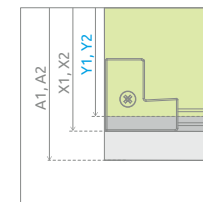

Profily k dispozícii v nasledovných farbách:

01 Chróm

SKLO 6 mm

Easy Clean

LP  
Ľavo Právo

Za príplatok

+2 cm  
str. 190

Otváracie dvere	A1	A2	X1	X2	Y1	Y2	B1	B2	C1	C2	D	H
PDD II 80L×80P	800	800	775-790	775-790	770-785	770-785	420	420	176-191	176-191	784	2000
PDD II 80L×90P	800	900	775-790	875-890	770-785	870-885	420	420	176-191	276-291	784	2000
PDD II 80L×100P	800	1000	775-790	975-990	770-785	970-985	420	420	176-191	376-391	784	2000
PDD II 90L×80P	900	800	875-890	775-790	870-885	770-785	420	420	276-291	176-191	784	2000
PDD II 90L×90P	900	900	875-890	875-890	870-885	870-885	420	420	276-291	276-291	784	2000
PDD II 90L×100P	900	1000	875-890	975-990	870-885	970-985	420	420	276-291	376-391	784	2000
PDD II 100L×80P	1000	800	975-990	775-790	970-985	770-785	420	420	376-391	176-191	784	2000
PDD II 100L×90P	1000	900	975-990	875-890	970-985	870-885	420	420	376-391	276-291	784	2000
PDD II 100L×100P	1000	1000	975-990	975-990	970-985	970-985	420	420	376-391	376-391	784	2000