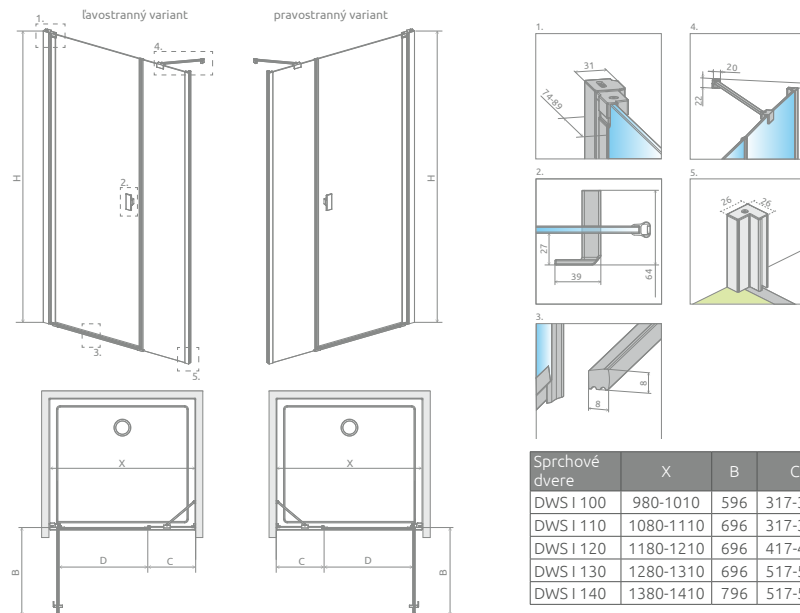

Sprchové dvere	X	B	C	D	H
DWS I 100	980-1010	596	317-332	596	2000
DWS I 110	1080-1110	696	317-332	696	2000
DWS I 120	1180-1210	696	417-432	696	2000
DWS I 130	1280-1310	696	517-532	696	2000
DWS I 140	1380-1410	796	517-532	796	2000

DVERE PRE SPRCHOVACÍ KÚT

V produktovom kóde symbol „XX“ nahraďte s kódom vybraného profilu:

Model	Kód výrobku Číre (6 mm)	01	54	91, 92, 93, 99	Kód výrobku Číre (8 mm)	01	54
		Cenniková cena v EUR	Cenniková cena v EUR	Cenniková cena v EUR		Cenniková cena v EUR	Cenniková cena v EUR
DWS I 100 L	10028100-XX-01L	565	615	670	10078100-XX-01L	735	780
					10078111-01-01		
DWS I 100 P	10028100-XX-01R	565	615	670	10078100-XX-01R	735	780
					10078111-01-01		
DWS I 110 L	10028110-XX-01L	585	640	700	10078110-XX-01L	750	805
					10078111-01-01		
DWS I 110 P	10028110-XX-01R	585	640	700	10078110-XX-01R	750	805
					10078111-01-01		
DWS I 120 L	10028120-XX-01L	610	670	730	10078110-XX-01L	780	835
					10078112-01-01		
DWS I 120 P	10028120-XX-01R	610	670	730	10078110-XX-01R	780	835
					10078112-01-01		
DWS I 130 L	10028130-XX-01L	630	690	750	10078110-XX-01L	800	855
					10078113-01-01		
DWS I 130 P	10028130-XX-01R	630	690	750	10078110-XX-01R	800	855
					10078113-01-01		
DWS I 140 L	10028140-XX-01L	645	710	770	10078120-XX-01L	830	880
					10078113-01-01		
DWS I 140 P	10028140-XX-01R	645	710	770	10078120-XX-01R	830	880
					10078113-01-01		

V produktovom kóde symbol „XX“ nahraďte s kódom vybraného profilu:

Predžovacie profily	Rozmery	Kód výrobku	01	54	91, 92, 93, 99
			Cenniková cena v EUR	Cenniková cena v EUR	Cenniková cena v EUR
U spojovací profil Nes 2 cm na strane otočného a stenového profilu, Pre otočný profil Nes 8	20	P01-2762000XX	59	64	70
U spojovací profil Nes 2 cm (Nes 8)	20	P01-2802000XX	58	64	-

Za príplatok