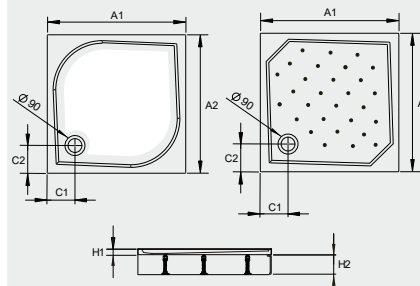

Bočný panel

Paros C bočný panel 800×95	18837	68
Paros C bočný panel 900×95	18838	68

PAROS C	A1	A2	C1	C2	H1
800×800	800	800	150	150	30
900×900	900	900	180	180	30
1000×1000*	1000	1000	165	170	40

* Vnútrajšok vaničky Paros C 1000×1000 je pravouhlý.