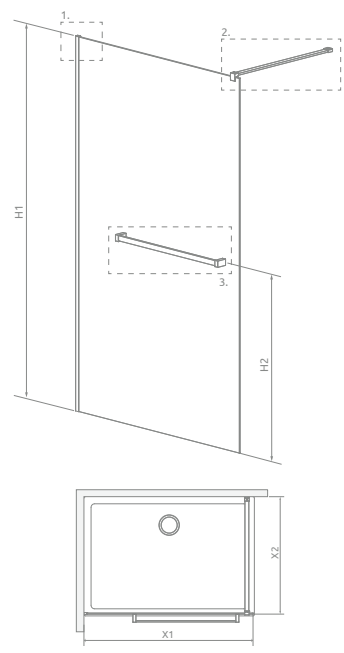

Je možnosť zakúpiť si aj 30 cm širokú bočnú stenu SW Fix.