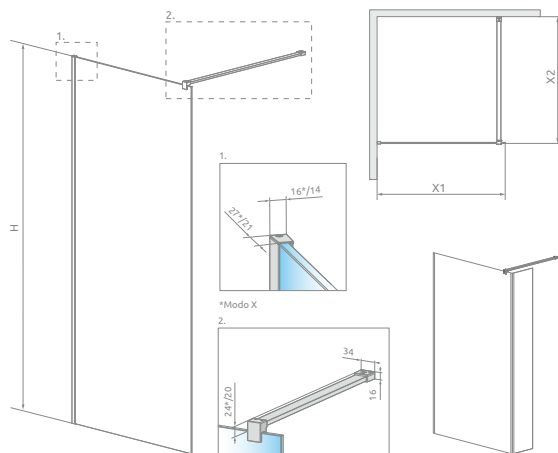

ĎALŠIE FAREBNÉ MOŽNOSTI:

Technické výkresy a rozmery
výrobku môžete nájsť
na našej webovej stránke!
radaway.sk

Doplňujúcu bočnú
stenu je možné
kúpiť len s 8 mm
hrúbkou skla.

SPRCHOVÉ ZÁSTENY

V produktovom kóde symbol „XX“ nahradzte s kódom vybraného profilu: