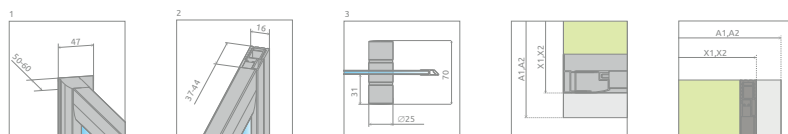

Profily k dispozícii v nasledovných farbách:

01 Chróm

SKLO 5 mm

Easy Clean®

ZA PŘÍPLATOK

+2 cm  
str.188

Vaňové zásteny	A1	A2	X1	X2	D	H
140×65	1400	650	1390-1400	640-647	515	1500
140×70	1400	700	1390-1400	690-697	515	1500
140×75	1400	750	1390-1400	740-747	515	1500
140×80	1400	800	1390-1400	790-797	515	1500
150×65	1500	650	1490-1500	640-647	565	1500
150×70	1500	700	1490-1500	690-697	565	1500
150×75	1500	750	1490-1500	740-747	565	1500
150×80	1500	800	1490-1500	790-797	565	1500
160×65	1600	650	1590-1600	640-647	615	1500
160×70	1600	700	1590-1600	690-697	615	1500
160×75	1600	750	1590-1600	740-747	615	1500
160×80	1600	800	1590-1600	790-797	615	1500