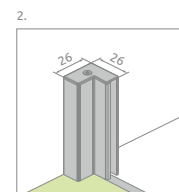

K dispozícii aj v chrómovom prevedení!

Bočná stena S1	A2	X2
S1 70	700	680-695
S1 75	750	730-745
S1 80	800	780-795
S1 90	900	880-895
S1 100	1000	980-995

Posuvné dvere	A1	X1	Y1	C	D	H
KDJ dvere 100	1000	980-995	975-990	450-465	425	2000
KDJ dvere 110	1100	1080-1095	1075-1090	500-515	475	2000
KDJ dvere 120	1200	1180-1195	1175-1190	550-565	525	2000
KDJ dvere 130	1300	1280-1295	1275-1290	600-615	575	2000
KDJ dvere 140	1400	1380-1395	1375-1390	650-665	625	2000
KDJ dvere 150	1500	1480-1495	1475-1490	700-715	675	2000

POSUVNÉ DVERE PRE SPRCHOVACIE KÚTY

Model	Šírka sprchovej vaničky (A)	H	Kód výrobku Čire	V produktovom kóde symbol „XX“ nahradzte s kódom vybraného profilu:	
				01	54
				Cenníková cena v EUR	Cenníková cena v EUR
KDJ 100 dvere L	1000	2000	1015100-XX-01L	485	530
KDJ 100 dvere P	1000	2000	1015100-XX-01R	485	530
KDJ 110 dvere L	1100	2000	1015110-XX-01L	500	550
KDJ 110 dvere P	1100	2000	1015110-XX-01R	500	550
KDJ 120 dvere L	1200	2000	1015120-XX-01L	520	570
KDJ 120 dvere P	1200	2000	1015120-XX-01R	520	570
KDJ 130 dvere L	1300	2000	1015130-XX-01L	530	590
KDJ 130 dvere P	1300	2000	1015130-XX-01R	530	590
KDJ 140 dvere L	1400	2000	1015140-XX-01L	555	615
KDJ 140 dvere P	1400	2000	1015140-XX-01R	555	615
KDJ 150 dvere L	1500	2000	1015150-XX-01L	570	625
KDJ 150 dvere P	1500	2000	1015150-XX-01R	570	625

BOČNÉ STENY PRE SPRCHOVACÍ KÚT

Model	H	Kód výrobku Čire	V produktovom kóde symbol „XX“ nahradzte s kódom vybraného profilu:	
			01	54
			Cenníková cena v EUR	Cenníková cena v EUR
S1 70	2000	1016070-XX-01	195	220
S1 75	2000	1016075-XX-01	220	240
S1 80	2000	1016080-XX-01	225	245
S1 90	2000	1016090-XX-01	245	270
S1 100	2000	1016100-XX-01	260	280

Predžvociacie profily	Rozmery	Farba profilu	Kód výrobku	Cenníková cena v EUR
U spojovací profil Premium Pro 2 cm, na strane fixného skla dverovej časti	20	chróm	P01-293199801	47
U spojovací profil Premium Pro 2 cm, n trane pevného skla	20	chróm	P01-276200001	59
U spojovací profil Premium Pro 2 cm, na strane fixného skla dverovej časti	20	Čierna	P01-293199854	53
U spojovací profil Premium Pro 2 cm, n trane pevného skla	20	Čierna	P01-276200054	64