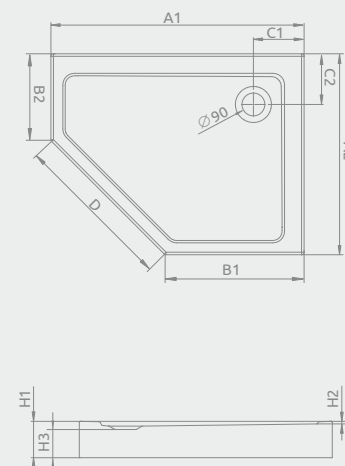

DOROS PTE s čelným panelom	A1	A2	B1	B2	C1	C2	D	H1	H2	H3
1000×800	1000	800	550	450	200	200	635	115	12	75
1000×900	1000	900	550	450	200	200	635	115	12	75