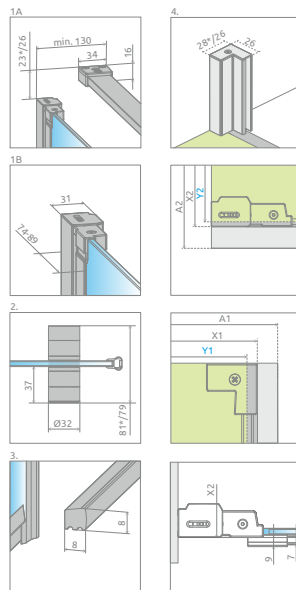

* Nes 8

Otváracie dvere	A1	X1	Y1 (6 mm)	Y1 (8 mm)	B	D	H
KDJ-B 80	800	775-790	770-785	769-784	377	650	2000
KDJ-B 90	900	875-890	870-885	869-884	427	750	2000
KDJ-B 100	1000	975-990	970-985	969-984	477	850	2000

Bočná stena S1	A2	X2	Y2 (6 mm)	Y2 (8 mm)
S1 70	700	675-690	670-685	669-684
S1 75	750	725-740	720-735	719-734
S1 80	800	775-790	770-785	769-784
S1 90	900	875-890	870-885	869-884
S1100	1000	975-990	970-985	969-984

DVERE PRE SPRCHOVACÍ KÚT

V produktovom kóde symbol „XX“ nahradíte s kódom vybraného profilu:

Model	Kód výrobku Číre (6 mm)	01			54			91, 92, 93, 99		
		Cenniková cena v EUR	Cenniková cena v EUR	Cenniková cena v EUR	Cenniková cena v EUR	Cenniková cena v EUR	Cenniková cena v EUR	Cenniková cena v EUR	Cenniková cena v EUR	
KDJ-B 80 L	10025080-XX-01L	770	835	915	10075080-XX-01L	970	1065			
KDJ-B 80 P	10025080-XX-01R	770	835	915	10075080-XX-01R	970	1065			
KDJ-B 90 L	10025090-XX-01L	795	870	955	10075090-XX-01L	1005	1110			
KDJ-B 90 P	10025090-XX-01R	795	870	955	10075090-XX-01R	1005	1110			
KDJ-B 100 L	10025100-XX-01L	835	910	995	10075100-XX-01L	1050	1155			
KDJ-B 100 P	10025100-XX-01R	835	910	995	10075100-XX-01R	1050	1155			

BOČNÉ STENY PRE SPRCHOVACÍ KÚT

Model	Kód výrobku Číre (6 mm)	Cenniková cena v EUR	Kód výrobku Číre (8 mm)	Cenniková cena v EUR
S1 70	10039070-01-01	180	10089070-01-01	225
S1 75	10039075-01-01	200	10089075-01-01	255
S1 80	10039080-01-01	200	10089080-01-01	255
S1 90	10039090-01-01	225	10089090-01-01	285
S1 100	10039100-01-01	245	10089100-01-01	310

V produktovom kóde symbol „XX“ nahradíte s kódom vybraného profilu:

Predŕžovacie profily	Rozmery	Kód výrobku	01			54			91, 92, 93, 99		
			Cenniková cena v EUR	Cenniková cena v EUR	Cenniková cena v EUR	Cenniková cena v EUR	Cenniková cena v EUR	Cenniková cena v EUR	Cenniková cena v EUR	Cenniková cena v EUR	
U spojovací profil Nes 2 cm na strane otočného a stenového profilu, Pre otočný profil Nes 8	20	P01-2762000XX	59	64	70						
U toldoprofil Nes 2 cm (Nes 8), na strane stenového profilu	20	P01-2802000XX	58	64	-