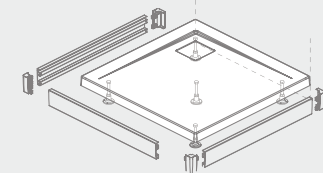

Napr.: pri objednávke bočného panela Argos C 80x80 sú potrebné 2 kusy bočných panelov 80 + 1 ks rohového profilu + 2 ks ukončovacích profilov (pravostranný a ľavostranný).