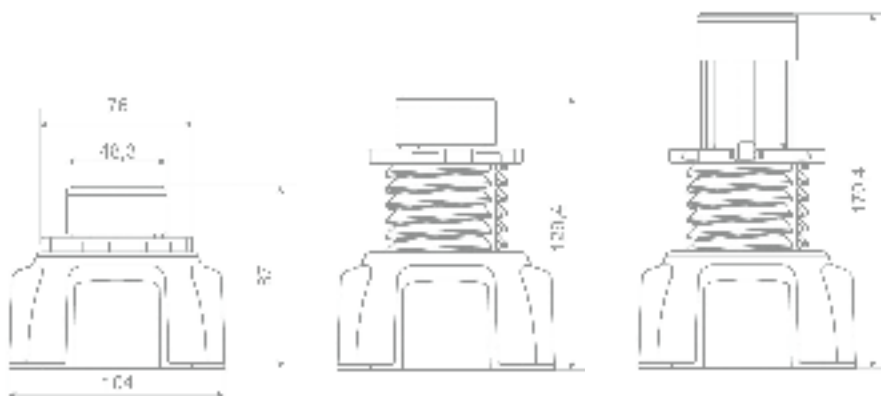

Nastavitelné prídavné nohy pre sprchovú vaničku

Sprchovú vaničku je možné jednoducho vyrovnať pomocou voliteľných nožičiek.

Sprchová vanička s nastaviteľnými nožičkami sa dá jednoducho zabudovať.

NB003-W1 – 1 ks noha: 10 €

NB003-W4 – 1 ks noha: 34 €

Počet nožičiek potrebné pre daný rozmer sprchovej vaničky

Typ sprchovej vaničky	Počet nôh		
	4 ks	5 ks	6 ks
Argos A	90×90	100×100	
Argos C	80×80, 90×90	100×100	
Argos D	90×80	100×80, 100×90, 110×90, 120×80, 120×90, 140×90	150×90, 160×90
Delos A	80×80, 85×85, 90×90	100×100	
Delos E	90×80, 100×80, 100×90		
Delos C	80×80, 90×90	100×100	
Delos D	80×75, 90×75, 100×75		
Delos P		100×90	
Doros A	80×80, 90×90		
Doros C	80×80, 90×90	100×100	
Doros D	90×80	100×80, 100×90, 110×80, 110×90, 120×80, 120×90, 120×100, 130×90	
Doros F	90×70, 100×70	100×80, 120×70, 120×80, 120×90, 140×80	
Doros PT	80×80, 90×90	100×100	
Doros PT E		100×80 L, 100×80 P, 100×90 L, 100×90 P