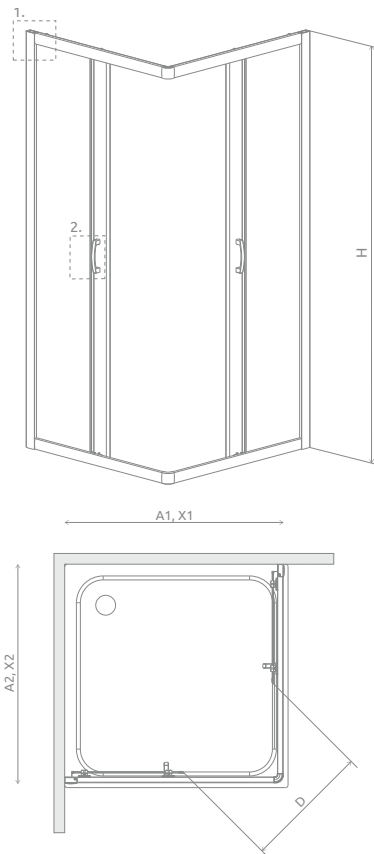

Profily k dispozícii v nasledovných farbách:

01 Chróm

mm 56 SKLO

Easy Clean®

Za príplatok

+2÷4 cm str.190.

Sprchovací kút	A1	A2	X1	X2	D	H
D 75×90	750	900	735-755	885-905	440	1900
D 80×90	800	900	785-805	885-905	475	1900
D 80×100	800	1000	785-805	985-1005	510	1900
D 90×100	900	1000	885-905	985-1005	545	1900
D 120×80	1200	800	1185-1205	785-805	580	1900