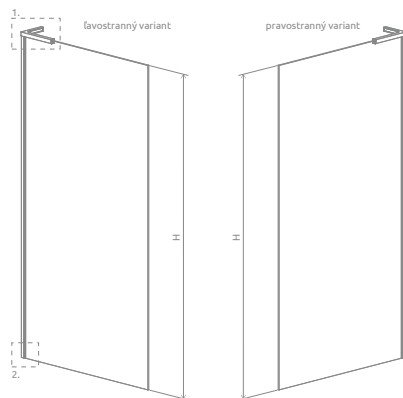

Sprchová zástena	X	H
Modo SL II 50	485-495	2000
Modo SL II 55	535-545	2000
Modo SL II 60	585-595	2000
Modo SL II 65	635-645	2000
Modo SL II 70	685-695	2000
Modo SL II 75	735-745	2000
Modo SL II 80	785-795	2000
Modo SL II 85	835-845	2000
Modo SL II 90	885-895	2000
Modo SL II 95	935-945	2000
Modo SL II 100	985-995	2000
Modo SL II 105	1035-1045	2000
Modo SL II 110	1085-1095	2000
Modo SL II 115	1135-1145	2000
Modo SL II 120	1185-1195	2000