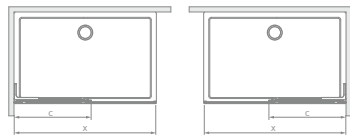

Sprchová zástena	X1	C	H
Walk-in 80	790-800	453-463	2000
Walk-in 90	890-900	503-513	2000
Walk-in 100	990-1000	553-563	2000
Walk-in 110	1090-1100	603-613	2000
Walk-in 120	1190-1200	653-663	2000

V produktovom kóde symbol „XX“ nahradíte s kódom vybraného profilu:

01   **54**   **09, 91, 92, 93, 99**

SPRCHOVÁ ZÁSTENA

Model	Prvky	Kód výrobu Číre	Cenniková cena v EUR	Cenniková cena v EUR	Cenniková cena v EUR
SL Walk-in 80 L	Furo SL Walk-in dvere 438 L	10306438-XX-01L	685	735	795
	Furo fix stena 394	10110394-01-01			
SL Walk-in 80 P	Furo SL Walk-in dvere 438 P	10306438-XX-01R	685	735	795
	Furo fix stena 394	10110394-01-01			
SL Walk-in 90 L	Furo SL Walk-in dvere 488 L	10306488-XX-01L	705	755	815
	Furo fix stena 444	10110444-01-01			
SL Walk-in 90 P	Furo SL Walk-in dvere 488 P	10306488-XX-01R	705	755	815
	Furo fix stena 444	10110444-01-01			
SL Walk-in 100 L	Furo SL Walk-in dvere 538 L	10306538-XX-01L	725	775	840
	Furo fix stena 494	10110494-01-01			
SL Walk-in 100 P	Furo SL Walk-in dvere 538 P	10306538-XX-01R	725	775	840
	Furo fix stena 494	10110494-01-01			
SL Walk-in 110 L	Furo SL Walk-in dvere 588 L	10306588-XX-01L	755	810	875
	Furo fix stena 544	10110544-01-01			
SL Walk-in 110 P	Furo SL Walk-in dvere 588 P	10306588-XX-01R	755	810	875
	Furo fix stena 544	10110544-01-01			
SL Walk-in 120 L	Furo SL Walk-in dvere 638 L	10306638-XX-01L	775	825	895
	Furo fix stena 594	10110594-01-01			
SL Walk-in 120 P	Furo SL Walk-in dvere 638 P	10306638-XX-01R	775	825	895
	Furo fix stena 594	10110594-01-01