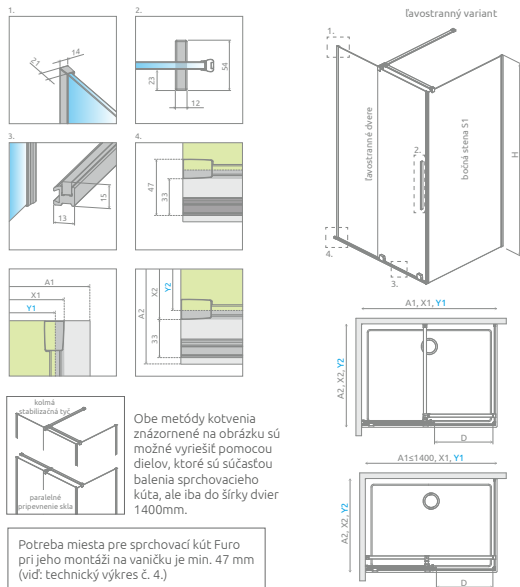

Sprchové dvere	A1	X1	Y1	D	H
KDJ dvere 90	900	885-895	879-889	370	2000
KDJ dvere 100	1000	985-995	979-989	420	2000
KDJ dvere 110	1100	1085-1095	1079-1089	470	2000
KDJ dvere 120	1200	1185-1195	1179-1189	520	2000
KDJ dvere 130	1300	1285-1295	1279-1289	570	2000
KDJ dvere 140	1400	1385-1395	1379-1389	620	2000
KDJ dvere 150	1500	1485-1495	1479-1489	670	2000
KDJ dvere 160	1600	1585-1595	1579-1589	720	2000

Bočná stena S1	A2	X2	Y2
S1 70	700	650-660	644-654
S1 75	750	700-710	694-704
S1 80	800	750-760	744-754
S1 90	900	850-860	844-854
S1 100	1000	950-960	944-954
S1 110	1100	1050-1060	1044-1054
S1 120	1200	1150-1160	1144-1154

BOČNÉ STENY S1

Model	Kód výrobku	Cenníková cena v EUR
S1 70	10113070-01-01	245
S1 75	10113075-01-01	270
S1 80	10113080-01-01	270
S1 90	10113090-01-01	295
S1 100	10113100-01-01	310
S1 110	10113110-01-01	330
S1 120	10113120-01-01	350

V produktovom kóde symbol „XX“ nahradzte s kódom vybraného profilu:

01 54 09, 91, 92, 93, 99

POSUVNÉ DVERE PRE SPRCHOVACIE KÚTY

Model	Prvky	Kód výrobku Čire	Cenníková cena v EUR	Cenníková cena v EUR	Cenníková cena v EUR
KDJ 90 L	Furo KDJ dvere 472 L	10104472-XX-01L	745	805	880
	Furo fixné sklo 430	10110430-01-01			
KDJ 90 P	Furo KDJ dvere 472 P	10104472-XX-01R	745	805	880
	Furo fixné sklo 430	10110430-01-01			
KDJ 100 L	Furo KDJ dvere 522 L	10104522-XX-01L	765	830	905
	Furo fixné sklo 480	10110480-01-01			
KDJ 100 P	Furo KDJ dvere 522 P	10104522-XX-01R	765	830	905
	Furo fixné sklo 480	10110480-01-01			
KDJ 110 L	Furo KDJ dvere 572 L	10104572-XX-01L	790	850	930
	Furo fixné sklo 530	10110530-01-01			
KDJ 110 P	Furo KDJ dvere 572 P	10104572-XX-01R	790	850	930
	Furo fixné sklo 530	10110530-01-01			
KDJ 120 L	Furo KDJ dvere 622 L	10104622-XX-01L	815	880	955
	Furo fixné sklo 580	10110580-01-01			
KDJ 120 P	Furo KDJ dvere 622 P	10104622-XX-01R	815	880	955
	Furo fixné sklo 580	10110580-01-01			
KDJ 130 L	Furo KDJ dvere 672 L	10104672-XX-01L	840	905	985
	Furo fixné sklo 630	10110630-01-01			
KDJ 130 P	Furo KDJ dvere 672 P	10104672-XX-01R	840	905	985
	Furo fixné sklo 630	10110630-01-01			
KDJ 140 L	Furo KDJ dvere 722 L	10104722-XX-01L	870	935	1015
	Furo fixné sklo 680	10110680-01-01			
KDJ 140 P	Furo KDJ dvere 722 P	10104722-XX-01R	870	935	1015
	Furo fixné sklo 680	10110680-01-01			
KDJ 150 L	Furo KDJ dvere 772 L	10104772-XX-01L	900	970	1055
	Furo fixné sklo 730	10110730-01-01			
KDJ 150 P	Furo KDJ dvere 772 P	10104772-XX-01R	900	970	1055
	Furo fixné sklo 730	10110730-01-01			
KDJ 160 L	Furo KDJ dvere 822 L	10104822-XX-01L	925	990	1075
	Furo fixné sklo 780	10110780-01-01			
KDJ 160 P	Furo KDJ dvere 822 P	10104822-XX-01R	925	990	1075
	Furo fixné sklo 780	10110780-01-01