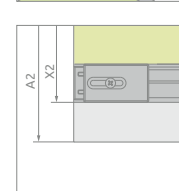

K dispozícii aj v chrómovom prevedení!

Bočná stena S1	A2	X2
S1 70	700	680-695
S1 75	750	730-745
S1 80	800	780-795
S1 90	900	880-895
S1 100	1000	980-995

Posuvné dvere	A1	X1	Y1	C	D	H
KDJ dvere 100	1000	980-995	975-990	450-465	425	2000
KDJ dvere 110	1100	1080-1095	1075-1090	500-515	475	2000
KDJ dvere 120	1200	1180-1195	1175-1190	550-565	525	2000
KDJ dvere 130	1300	1280-1295	1275-1290	600-615	575	2000
KDJ dvere 140	1400	1380-1395	1375-1390	650-665	625	2000
KDJ dvere 150	1500	1480-1495	1475-1490	700-715	675	2000

POSUVNÉ DVERE PRE SPRCHOVACIE KÚTY

Model	Šírka sprchovej vaničky (A)	H	Kód výrobku Čire	V produktovom kóde symbol „XX“ nahradzte s kódom vybraného profilu:	
				01	54
				Cenníková cena v EUR	Cenníková cena v EUR
KDJ 100 dvere L	1000	2000	1015100-XX-01L	485	530
KDJ 100 dvere P	1000	2000	1015100-XX-01R	485	530
KDJ 110 dvere L	1100	2000	1015110-XX-01L	500	550
KDJ 110 dvere P	1100	2000	1015110-XX-01R	500	550
KDJ 120 dvere L	1200	2000	1015120-XX-01L	520	570
KDJ 120 dvere P	1200	2000	1015120-XX-01R	520	570
KDJ 130 dvere L	1300	2000	1015130-XX-01L	530	590
KDJ 130 dvere P	1300	2000	1015130-XX-01R	530	590
KDJ 140 dvere L	1400	2000	1015140-XX-01L	555	615
KDJ 140 dvere P	1400	2000	1015140-XX-01R	555	615
KDJ 150 dvere L	1500	2000	1015150-XX-01L	570	625
KDJ 150 dvere P	1500	2000	1015150-XX-01R	570	625

BOČNÉ STENY PRE SPRCHOVACÍ KÚT

Model	H	Kód výrobku Čire	V produktovom kóde symbol „XX“ nahradzte s kódom vybraného profilu:	
			01	54
			Cenníková cena v EUR	Cenníková cena v EUR
S1 70	2000	1016070-XX-01	195	220
S1 75	2000	1016075-XX-01	220	240
S1 80	2000	1016080-XX-01	225	245
S1 90	2000	1016090-XX-01	245	270
S1 100	2000	1016100-XX-01	260	280

Predžvociacie profily	Rozmery	Farba profilu	Kód výrobku	Cenníková cena v EUR
U spojovací profil Premium Pro 2 cm, na strane fixného skla dverovej časti	20	chróm	P01-293199801	47
U spojovací profil Premium Pro 2 cm, n trane pevného skla	20	chróm	P01-276200001	59
U spojovací profil Premium Pro 2 cm, na strane fixného skla dverovej časti	20	Čierna	P01-293199854	53
U spojovací profil Premium Pro 2 cm, n trane pevného skla	20	Čierna	P01-276200054	64