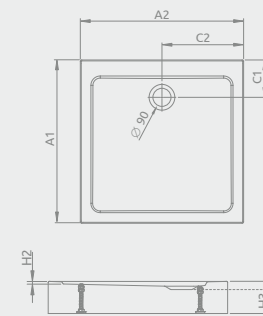

DOROS STONE C s čelným panelom	A1	A2	C1	C2	H1	H2	H3
800×800	800	800	205	400	115	12	78
900×900	900	900	205	450	115	12	78
1000×1000	1000	1000	205	500	115	12	78