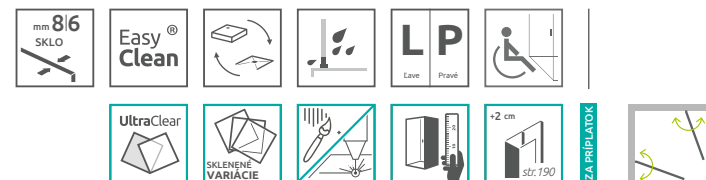

Profily k dispozícii v nasledovných farbách:

\* dostupné iba pre sklo s hrúbkou 6 mm

Výber kúta

Ikony

Pre montážnikov

Atypi

Gravovanie

Walk-in