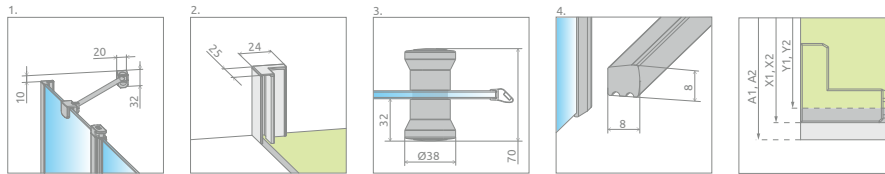

Easy Clean

ZA PŘÍPLATOK

UltraClear

SKLENENÉ VARIÁCIE

Sprchovací kút	A1	A2	X1	X2	Y1	Y2	B1	B2	C1	C2	D	H
KDD II 80L×80P	800	800	775-790	775-790	770-785	770-785	498	498	268-283	268-283	690	1950
KDD II 80L×90P	800	900	775-790	875-890	770-785	870-885	498	598	268-283	268-283	763	1950
KDD II 80L×100P	800	1000	775-790	975-990	770-785	970-985	498	698	268-283	268-283	842	1950
KDD II 90L×80P	900	800	875-890	775-790	870-885	770-785	598	498	268-283	268-283	763	1950
KDD II 90L×90P	900	900	875-890	875-890	870-885	870-885	598	598	268-283	268-283	830	1950
KDD II 90L×100P	900	1000	875-890	975-990	870-885	970-985	598	698	268-283	268-283	903	1950
KDD II 100L×80P	1000	800	975-990	775-790	970-985	770-785	698	498	268-283	268-283	842	1950
KDD II 100L×90P	1000	900	975-990	875-890	970-985	870-885	698	598	268-283	268-283	903	1950
KDD II 100L×100P	1000	1000	975-990	975-990	970-985	970-985	698	698	268-283	268-283	972	1950