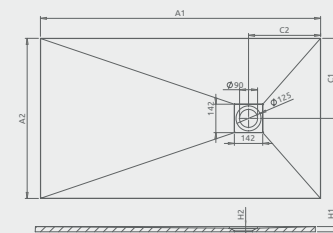

Tabuľku veľkostí technického výkresu nájdete na našich webových stránkach: radaway.sk