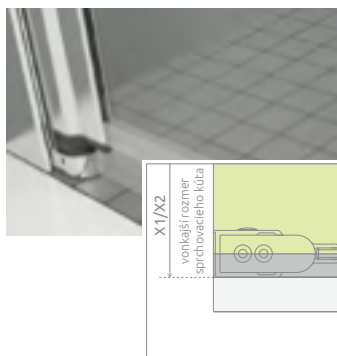

2 Montáž sprchovacieho kúta priamo na podlahu až po okraje škár (X1 a X2)

Ak sa sprchovací kút Radaway nemontuje na sprchovú vaničku, musíte zohľadniť nielen skutočné rozmery každého výrobku v katalógu, ale aj vzdialenosť medzi stenou a vonkajším okrajom sprchovacieho kúta. Táto vzdialenosť je samozrejme menšia ako je rozmer vaničky a závisí aj od kolmosti stien. Túto hodnotu (X1 a X2) nájdete na našej webovej stránke, na strane konkrétneho výrobku, v technickom výkrese na stiahnutie. Ak váš sprchovací kút montujete na obklad, stiahnite si technický výkres vybraného sprchovacieho kúta a odovzdajte ho obkladačovi.