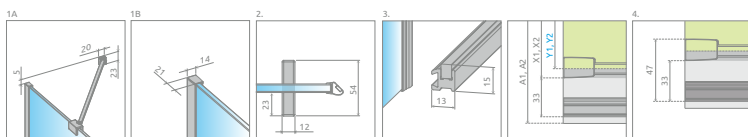

LAVOSTRANNÉ DVERE PRE SPRCHOVACÍ KÚT

V produktovom kóde symbol „XX“ nahradzte s kódom vybraného profilu:

01 54 09, 91, 92, 93, 99

Model	Kód výrobku Čire	Cenníková cena v EUR	Cenníková cena v EUR	Cenníková cena v EUR
KDD 80 L	10105080-XX-01L	560	615	690
KDD 90 L	10105090-XX-01L	580	640	715
KDD 100 L	10105100-XX-01L	605	665	745
KDD 110 L	10105110-XX-01L	635	700	780
KDD 120 L	10105120-XX-01L	655	725	810

PRAVOSTRANNÉ DVERE PRE SPRCHOVACÍ KÚT

V produktovom kóde symbol „XX“ nahradzte s kódom vybraného profilu:

01 54 09, 91, 92, 93, 99

Model	Kód výrobku Čire	Cenníková cena v EUR	Cenníková cena v EUR	Cenníková cena v EUR
KDD 80 P	10105080-XX-01R	560	615	690
KDD 90 P	10105090-XX-01R	580	640	715
KDD 100 P	10105100-XX-01R	605	665	745
KDD 110 P	10105110-XX-01R	635	700	780
KDD 120 P	10105120-XX-01R	655	725	810