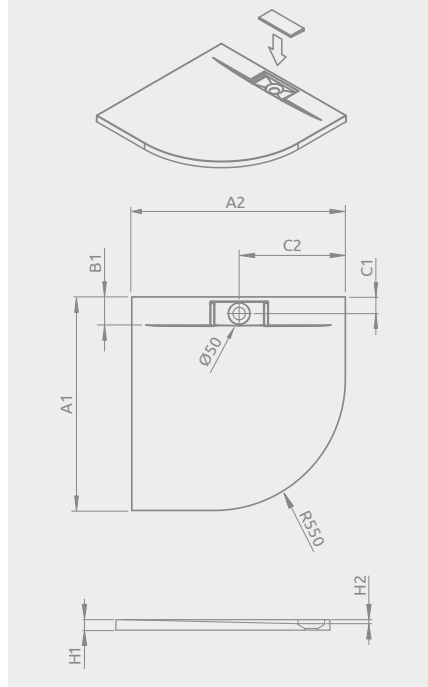

GIAROS A	A1	A2	B1	C1	C2	H1	H2
900x900	900	900	100	70	450	40	18