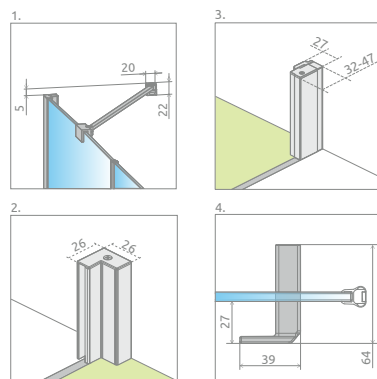

Sprchové dvere	X	B	C	D	H
DWJ II 80	780-810	496	230-245	496	2000
DWJ II 90	880-910	596	230-245	596	2000
DWJ II 100	980-1010	696	230-245	696	2000
DWJ II 110	1080-1110	696	330-345	696	2000
DWJ II 120	1180-1210	796	330-345	796	2000

DVERE PRE SPRCHOVACÍ KÚT

V produktovom kóde symbol „XX“ nahradíte s kódom vybraného profilu:

Model	Kód výrobku Čire (6 mm)	V produktovom kóde symbol „XX“ nahradíte s kódom vybraného profilu:			Kód výrobku Čire (8 mm)	V produktovom kóde symbol „XX“ nahradíte s kódom vybraného profilu:	
		01	54	91, 92, 93, 99		01	54
DWJ II 80 L	10036080-XX-01L	560	610	665	10083080-XX-01L	695	775
DWJ II 80 P	10036080-XX-01R	560	610	665	10083080-XX-01R	695	775
DWJ II 90 L	10036090-XX-01L	570	625	680	10083090-XX-01L	720	790
DWJ II 90 P	10036090-XX-01R	570	625	680	10083090-XX-01R	720	790
DWJ II 100 L	10036100-XX-01L	590	645	705	10083100-XX-01L	750	820
DWJ II 100 P	10036100-XX-01R	590	645	705	10083100-XX-01R	750	820
DWJ II 110 L	10036110-XX-01L	615	670	730	10083110-XX-01L	775	850
DWJ II 110 P	10036110-XX-01R	615	670	730	10083110-XX-01R	775	850
DWJ II 120 L	10036120-XX-01L	630	690	750	10083120-XX-01L	795	875
DWJ II 120 P	10036120-XX-01R	630	690	750	10083120-XX-01R	795	875

V produktovom kóde symbol „XX“ nahradíte s kódom vybraného profilu:

Predĺžovacie profily	Rozmery	Kód výrobku	V produktovom kóde symbol „XX“ nahradíte s kódom vybraného profilu:		
			01	54	91, 92, 93, 99
U Spojovací profil Nes 2 cm na strane otočného profilu	20	P01-2762000XX	59	64	70
U Spojovací profil Nes 2 cm na strane otočného profilu (Nes 8)	20	P01-2802000XX	58	64	-
U Spojovací profil Nes 2 cm na strane magnetického profilu	20	P01-2772000XX	56	56	-