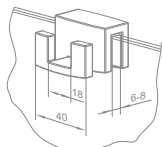

## DRŽIAK NA UTERÁKY

Praktický držiak odporúčame pre každý sprchovací kút s hrúbkou skla 6 a 8 mm bez rámu, pre zavesenie vašej osušky a šiat.

**Materiál:** hliník

**Odporúčame pre sprchovacie kúty:** Modo New, Euphoria, Arta, Espera Pro, Espera, Idea, Fuente New, Essenza Pro, Essenza, Nes, Eos, Torrenta a Twist.