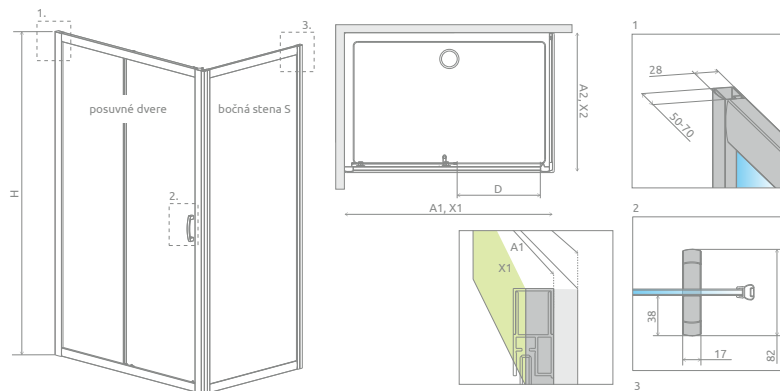

01 Chróm

mm 56 SKLO

Easy Clean®

ZA PŘÍPADOV

+2-4 cm str. 190.

Posuvné dvere	A1	X1	D	H
DWJ 95	950	940-960	345	1900
DWJ 100	1000	990-1010	395	1900
DWJ 105	1050	1040-1060	395	1900
DWJ 110	1100	1090-1110	395	1900
DWJ 115	1150	1140-1160	395	1900
DWJ 120	1200	1190-1210	495	1900
DWJ 130	1300	1290-1310	495	1900
DWJ 140	1400	1390-1410	595	1900
DWJ 150	1500	1490-1510	595	1900