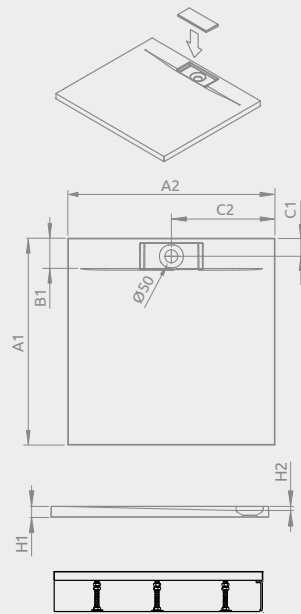

Sprchová vanička s nohami

GIAROS C	A1	A2	B1	C1	C2	H1	H2
900×900	900	900	100	70	450	40	18
1000×1000	1000	1000	100	70	500	40	18