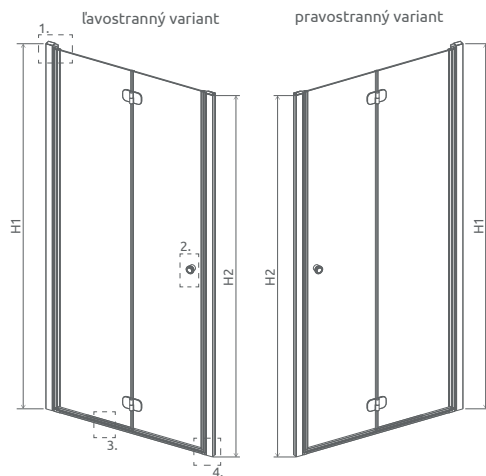

Přidavná rukojeť. Odporúčame ku všetkým skladacím dverám. Detaily na strane 13.

Sprchové dvere	X	B	D	H1	H2
DWB I 70	690-710	335	550	1970	1950
DWB I 80	790-810	385	650	1970	1950
DWB I 90	890-910	435	750	1970	1950

SPRCHOVÉ DVERE

Model	Šírka (X)	Výška (H)	Kód výrobku Číre	Cenníková cena v EUR
DWB I 70 L	690-710	1970	137883-01-01L	622
DWB I 70 P	690-710	1970	137883-01-01R	622
DWB I 80 L	790-810	1970	137813-01-01L	640
DWB I 80 P	790-810	1970	137813-01-01R	640
DWB I 90 L	890-910	1970	137803-01-01L	655
DWB I 90 P	890-910	1970	137803-01-01R	655

Predĺžovacie profily	Rozmery	Farba profilu	Kód výrobku	Cenníková cena v EUR
U spojovací profil Eos, 2 cm (1970 mm) na strane otočného profilu	20	chróm	P01-137197001	94
U spojovací profil Eos, 2 cm (1950 mm) na strane magnetického profilu	20	chróm	P01-137195001	90
U spojovací profil Eos, 4 cm (1950 mm) na strane magnetického profilu	40	chróm	P01-138195001	110

od 622 €

ODPORÚČANÉ SPRCHOVÉ VANIČKY: Delos C/D, Rodos C, Laros D, Doros C/D/F, Doros Stone C/D/F, Argos C/D, Zantos C/F, Paros C/D, Giaros C/D, Teos C/F, Kios C/F, Doris C/F (Vid' od str. 194.)

Výber kúta
Ikony
Pre montážnikov
Atypi
Gravovanie
Walk-in
Arta
Furo
Espera Pro
Idea 8 Idea
Essenza Pro 8 Essenza Pro
Essenza 8 Essenza
Nes 8 Nes
EOS
Torrenta
Twist
Premium Pro
Premium Plus
Vaňové zásteny
Profily
Vaničky
Sifóny
Servis

EOS
DWB I

NOVÉ