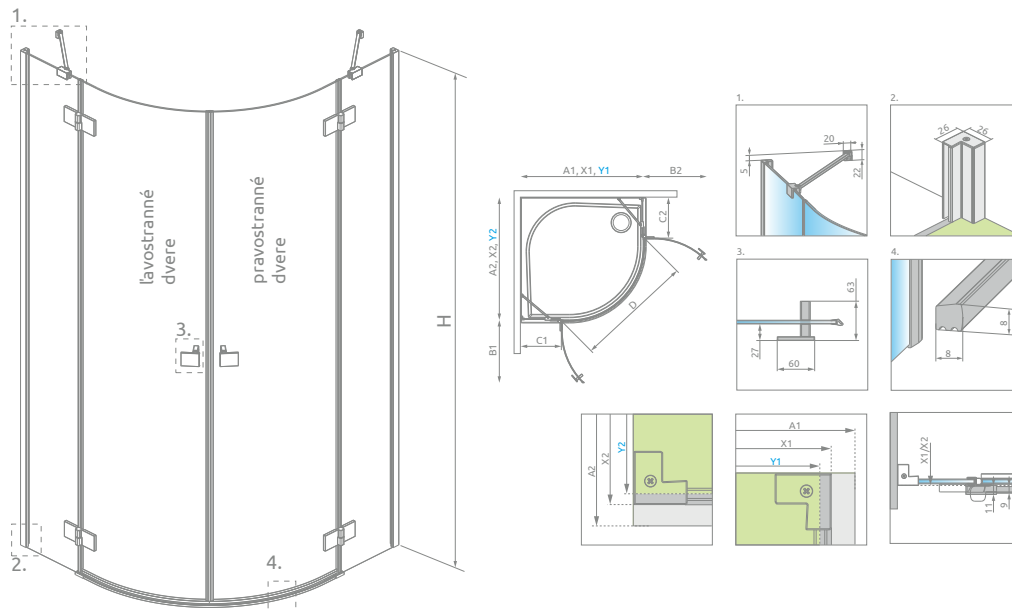

Sprchovací kút	A1	A2	X1	X2	Y1	Y2	B1	B2	C1	C2	D	H
PDD 80B×80J	800	800	772-787	772-787	767-782	767-782	450	450	188-203	188-203	840	2000
PDD 80B×90J	800	900	772-787	872-887	767-782	867-882	450	450	188-203	288-303	840	2000
PDD 80B×100J	800	1000	772-787	972-987	767-782	967-982	450	450	188-203	388-403	840	2000
PDD 90B×80J	900	800	872-887	772-787	867-882	767-782	450	450	288-303	188-203	840	2000
PDD 90B×90J	900	900	872-887	872-887	867-882	867-882	450	450	288-303	288-303	840	2000
PDD 90B×100J	900	1000	872-887	972-987	867-882	967-982	450	450	288-303	388-403	840	2000
PDD 100B×80J	1000	800	972-987	772-787	967-982	767-782	450	450	388-403	188-203	840	2000
PDD 100B×90J	1000	900	972-987	872-887	967-982	867-882	450	450	388-403	288-303	840	2000
PDD 100B×100J	1000	1000	972-987	972-987	967-982	967-982	450	450	388-403	388-403	840	2000

ĽAVOSTRANNÉ DVERE PRE SPRCHOVACÍ KÚT

V produktovom kóde symbol „XX“ nahradte s kódom vybraného profilu:

01 **54**

Model	Kód výrobku Čire	Cenniková cena v EUR	Cenniková cena v EUR
PDD 80 L	1385002-XX-01L	570	615
PDD 90 L	1385001-XX-01L	590	635
PDD 100 L	1385003-XX-01L	605	645

PRAVOSTRANNÉ DVERE PRE SPRCHOVACÍ KÚT

V produktovom kóde symbol „XX“ nahradte s kódom vybraného profilu:

01 **54**

Model	Kód výrobku Čire	Cenniková cena v EUR	Cenniková cena v EUR
PDD 80 P	1385002-XX-01R	570	615
PDD 90 P	1385001-XX-01R	590	635
PDD 100 P	1385003-XX-01R	605	645

V produktovom kóde symbol „XX“ nahradte s kódom vybraného profilu:

01 **54**

Predĺžovacie profily	Rožmery	Kód výrobku	Cenniková cena v EUR	Cenniková cena v EUR
U spojovací profil Essenza 2 cm, na strane stenového profilu	20	P01-2762000XX	59	64