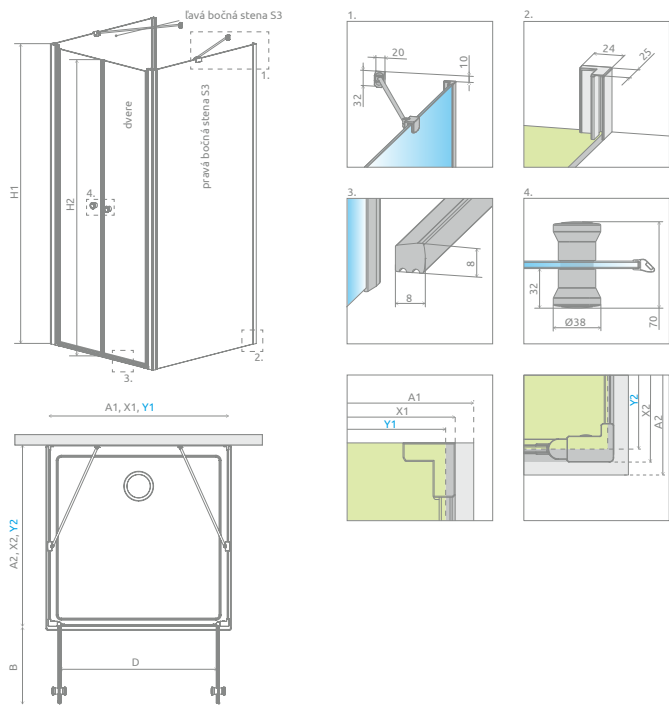

Otváracie dvere	A1	X1	Y1	B	D	H1	H2
DWD+2S II 80	800	775	765	326	655	1970	1950
DWD+2S II 90	900	875	865	376	755	1970	1950
DWD+2S II 100	1000	975	965	426	855	1970	1950
DWD+2S II 110	1100	1075	1065	476	955	1970	1950
DWD+2S II 120	1200	1175	1165	526	1055	1970	1950

Bočná stena S3	A2	X2	Y2
S3 70	700	675-690	663-678
S3 75	750	725-740	713-728
S3 80	800	775-790	763-778
S3 90	900	875-890	863-878
S3 100	1000	975-990	963-978

DVERE PRE SPRCHOVACÍ KÚT

Model	Šírka sprchovej vaničky (A1)	Šírka - os skla (Y1)	Výška (H)	Kód výrobu Čire	Cenníková cena v EUR
DWD+2S II 80	800	765	1970	13799400-01	628
DWD+2S II 90	900	865	1970	13799401-01	640
DWD+2S II 100	1000	965	1970	13799402-01	658
DWD+2S II 110	1100	1065	1970	13799403-01	678
DWD+2S II 120	1200	1165	1970	13799404-01	695

BOČNÉ STENY PRE SPRCHOVACÍ KÚT

Model	Šírka sprchovej vaničky (A2)	Šírka - os skla (Y2)	Výška (H)	Kód výrobu Čire	Cenníková cena v EUR
S3 70	700	663-678	1970	13799448-01	272
S3 75	750	713-728	1970	13799449-01	279
S3 80	800	763-778	1970	13799450-01	286
S3 90	900	863-878	1970	13799451-01	306
S3 100	1000	963-978	1970	13799452-01	319

Predĺžovacie profily	Rozmery	Farba profilu	Kód výrobu	Cenníková cena v EUR
U spojovací profil Eos, 2 cm (1950 mm)	20	chróm	P01-284197001	86