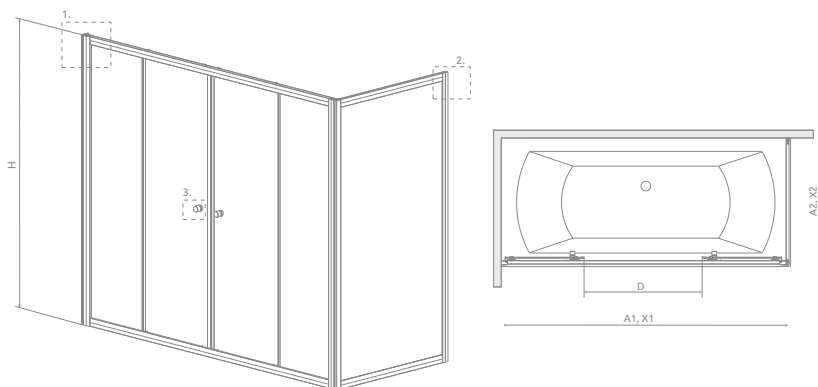

Profily k dispozícii v nasledovných farbách:

01 Chróm

SKLO 5 mm

Easy Clean®

ZA PŘÍPLATOK

+2 cm  
str.188

Vaňové zásteny	A1	A2	X1	X2	D	H
140×65	1400	650	1390-1400	640-647	515	1500
140×70	1400	700	1390-1400	690-697	515	1500
140×75	1400	750	1390-1400	740-747	515	1500
140×80	1400	800	1390-1400	790-797	515	1500
150×65	1500	650	1490-1500	640-647	565	1500
150×70	1500	700	1490-1500	690-697	565	1500
150×75	1500	750	1490-1500	740-747	565	1500
150×80	1500	800	1490-1500	790-797	565	1500
160×65	1600	650	1590-1600	640-647	615	1500
160×70	1600	700	1590-1600	690-697	615	1500
160×75	1600	750	1590-1600	740-747	615	1500
160×80	1600	800	1590-1600	790-797	615	1500