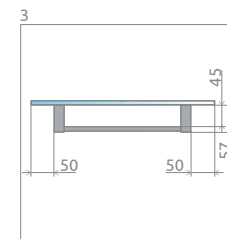

Vaňové zásteny PNJ sú univerzálne (otáčateľné).

od 255 €

Profily k dispozícii v nasledovných farbách:

01 Chróm

Easy Clean®

ZAPRÍPLATOK

PEVNE NAMONTOVANÉ VAŇOVÉ ZÁSTENY

Model	Šírka (X)	Výška (H1)	H2	Kód výrobu Číre	Cenníková cena v EUR
PNJ 50	500-510	1500	750	10001050-01-01W	255
PNJ 60	600-610	1500	750	10001060-01-01W	270
PNJ 70	700-710	1500	750	10001070-01-01W	290
PNJ 80	800-810	1500	750	10001080-01-01W	300
PNJ 90	900-910	1500	750	10001090-01-01W	335
PNJ 100	1000-1010	1500	750	10001100-01-01W	345