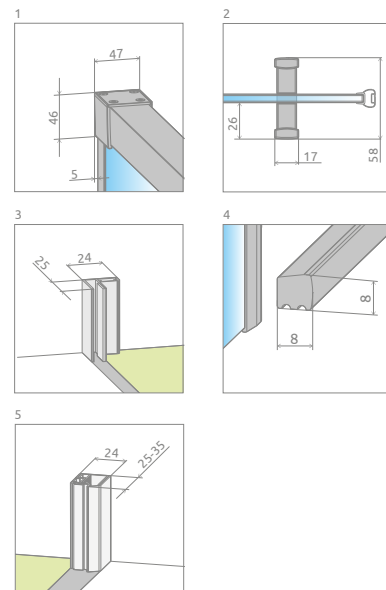

Posuvné dvere	X	D	H
DWJ 100	987-1012	405	2005
DWJ 110	1087-1112	455	2005
DWJ 120	1187-1212	505	2005
DWJ 130	1287-1312	555	2005
DWJ 140	1387-1412	605	2005
DWJ 150	1487-1512	655	2005
DWJ 160	1587-1612	705	2005

POSUVNÉ DVERE

Model	Kód výrobku Číre	V produktovom kóde symbol „XX“ nahradíte s kódom vybraného profilu:		
		01	04, 54	09, 91, 92, 93, 99
		Cenniková cena v EUR	Cenniková cena v EUR	Cenniková cena v EUR
DWJ 100 L	387014-XX-01L	580	625	655
DWJ 100 P	387014-XX-01R	580	625	655
DWJ 110 L	387015-XX-01L	605	650	690
DWJ 110 P	387015-XX-01R	605	650	690
DWJ 120 L	387016-XX-01L	620	675	710
DWJ 120 P	387016-XX-01R	620	675	710
DWJ 130 L	387017-XX-01L	645	700	745
DWJ 130 P	387017-XX-01R	645	700	745
DWJ 140 L	387018-XX-01L	670	720	765
DWJ 140 P	387018-XX-01R	670	720	765
DWJ 150 L	387019-XX-01L	690	740	785
DWJ 150 P	387019-XX-01R	690	740	785
DWJ 160 L	387020-XX-01L	730	790	835
DWJ 160 P	387020-XX-01R	730	790	835

Predžvociacie profily	Rozmery	Kód výrobku	V produktovom kóde symbol „XX“ nahradíte s kódom vybraného profilu:		
			01	04, 54	09, 99
		Cenniková cena v EUR	Cenniková cena v EUR	Cenniková cena v EUR	
U spojovací profil k dverám Idea	20	P01-ID-001-XX	73	86	92