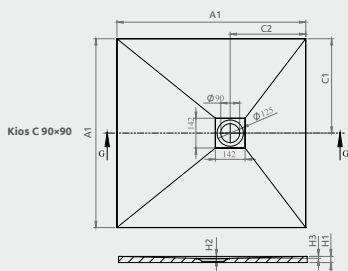

KIOS C	A1	A2	C1	C2	H1	H2	H3
800x800	800	800	400	400	26	10	8
900x900	900	900	450	450	26	10	8