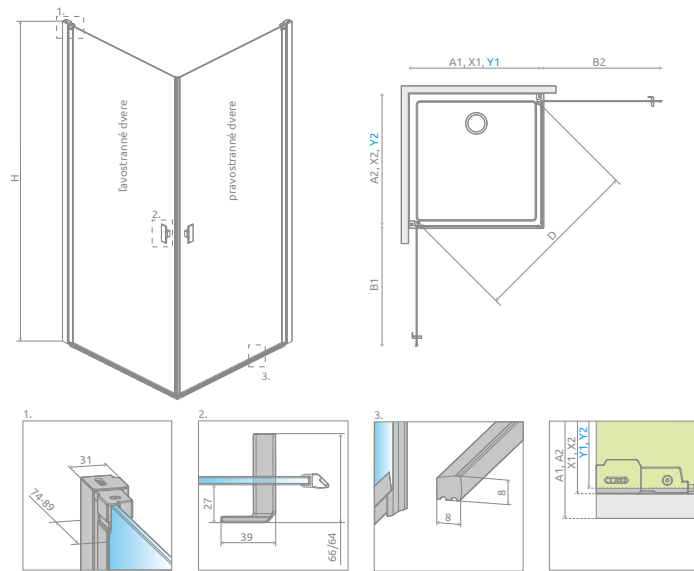

Otváracie dvere	A1	A2	X1	X2	6 mm		8 mm		B1	B2	D	H
					Y1	Y2	Y1	Y2				
KDD I 80L×80P	800	800	775-790	775-790	770-785	770-785	769-784	769-784	704	704	970	2000
KDD I 80L×90P	800	900	775-790	875-890	770-785	870-885	769-784	869-884	704	804	1043	2000
KDD I 80L×100P	800	1000	775-790	975-990	770-785	970-985	769-784	969-984	704	904	1120	2000
KDD I 90L×80P	900	800	875-890	775-790	870-885	770-785	869-884	769-784	804	704	1043	2000
KDD I 90L×90P	900	900	875-890	875-890	870-885	870-885	869-884	869-884	804	804	1111	2000
KDD I 90L×100P	900	1000	875-890	975-990	870-885	970-985	869-884	969-984	804	904	1184	2000
KDD I 100L×80P	1000	800	975-990	775-790	970-985	770-785	969-984	769-784	904	704	1120	2000
KDD I 100L×90P	1000	900	975-990	875-890	970-985	870-885	969-984	869-884	904	804	1184	2000
KDD I 100L×100P	1000	1000	975-990	975-990	970-985	970-985	969-984	969-984	904	904	1253	2000

ĽAVOSTRANNÉ DVERE PRE SPRCHOVACÍ KÚT

V produktovom kóde symbol „XX“ nahradzte s kódom vybraného profilu:

Model	Kód výroby Číre (6 mm)	01			54			91, 92, 93, 99			01			54		
		Cenniková cena v EUR	Cenniková cena v EUR	Cenniková cena v EUR	Cenniková cena v EUR	Cenniková cena v EUR	Cenniková cena v EUR	Cenniková cena v EUR	Cenniková cena v EUR	Cenniková cena v EUR	Cenniková cena v EUR	Cenniková cena v EUR	Cenniková cena v EUR	Cenniková cena v EUR	Cenniková cena v EUR	
KDD I 80 L	10021080-XX-01L	445	485	530	10071080-XX-01L	560	620									
KDD I 90 L	10021090-XX-01L	460	505	550	10071090-XX-01L	580	645									
KDD I 100 L	10021100-XX-01L	490	535	580	10071100-XX-01L	615	680									

PRAVOSTRANNÉ DVERE PRE SPRCHOVACÍ KÚT

V produktovom kóde symbol „XX“ nahradzte s kódom vybraného profilu:

Model	Kód výroby Číre (6 mm)	01			54			91, 92, 93, 99			01			54		
		Cenniková cena v EUR	Cenniková cena v EUR	Cenniková cena v EUR	Cenniková cena v EUR	Cenniková cena v EUR	Cenniková cena v EUR	Cenniková cena v EUR	Cenniková cena v EUR	Cenniková cena v EUR	Cenniková cena v EUR	Cenniková cena v EUR	Cenniková cena v EUR	Cenniková cena v EUR	Cenniková cena v EUR	
KDD I 80 P	10021080-XX-01R	445	485	530	10071080-XX-01R	560	620									
KDD I 90 P	10021090-XX-01R	460	505	550	10071090-XX-01R	580	645									
KDD I 100 P	10021100-XX-01R	490	535	580	10071100-XX-01R	615	680									

V produktovom kóde symbol „XX“ nahradzte s kódom vybraného profilu:

Predŕžovacie profily	Rozmery	Kód výroby	01			54			91, 92, 93, 99		
			Cenniková cena v EUR	Cenniková cena v EUR	Cenniková cena v EUR	Cenniková cena v EUR	Cenniková cena v EUR	Cenniková cena v EUR	Cenniková cena v EUR	Cenniková cena v EUR	
U Spojovací profil Nes 2 cm	20	P01-2762000XX	59	64	70