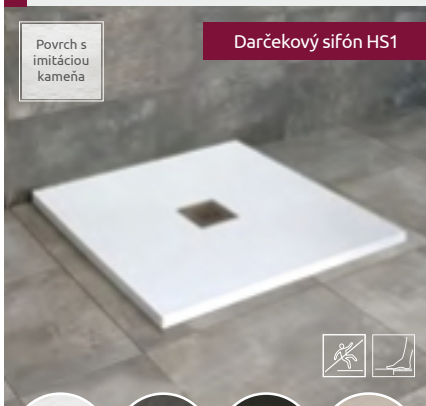

KIOS C

Plochá sprchová vanička

Povrch s imitáciou kameňa

Darčekový sifón HS1

Biela 53 Beteónová sivá 52 Čierna 54 Bézová 55

Rozmery	V kóde výrobkov „XX“ symbol nahradte s vybraným kódom farby vaničky.	Cenníková cena v EUR
800×800	KC8080-XX	335
900×900	KC9090-XX	340

Možno nainštalovať na vodorovnú podlahu (bez nôh)