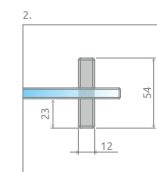

V produktovom kóde symbol „XX“ nahradíte
s kódom vybraného profilu:

01 54 09, 91, 92, 93, 99

SPRCHOVÉ ZÁSTENY

Model	X1	C	Prvky	Kód výrobu	Kód výrobku Číre		
					Cenniková cena v EUR	Cenniková cena v EUR	Cenniková cena v EUR
Walk-in 80 L	790-800	453	ľavostranné dvere 438 pevná stena 394	10106438-XX-01L 10110394-01-01	640	685	750
Walk-in 80 P	790-800	453	pravostranné dvere 438 pevná stena 394	10106438-XX-01R 10110394-01-01	640	685	750
Walk-in 90 L	890-900	503	ľavostranné dvere 488 pevná stena 444	10106488-XX-01L 10110444-01-01	660	710	770
Walk-in 90 P	890-900	503	pravostranné dvere 488 pevná stena 444	10106488-XX-01R 10110444-01-01	660	710	770
Walk-in 100 L	990-1000	553	ľavostranné dvere 538 pevná stena 494	10106538-XX-01L 10110494-01-01	680	725	790
Walk-in 100 P	990-1000	553	pravostranné dvere 538 pevná stena 494	10106538-XX-01R 10110494-01-01	680	725	790
Walk-in 110 L	1090-1100	603	ľavostranné dvere 588 pevná stena 544	10106588-XX-01L 10110544-01-01	710	760	825
Walk-in 110 P	1090-1100	603	pravostranné dvere 588 pevná stena 544	10106588-XX-01R 10110544-01-01	710	760	825
Walk-in 120 L	1190-1200	653	ľavostranné dvere 638 pevná stena 594	10106638-XX-01L 10110594-01-01	725	780	845
Walk-in 120 P	1190-1200	653	pravostranné dvere 638 pevná stena 594	10106638-XX-01R 10110594-01-01	725	780	845
Walk-in 130 L	1290-1300	703	ľavostranné dvere 688 pevná stena 644	10106688-XX-01L 10110644-01-01	775	830	900
Walk-in 130 P	1290-1300	703	pravostranné dvere 688 pevná stena 644	10106688-XX-01R 10110644-01-01	775	830	900
Walk-in 140 L	1390-1400	753	ľavostranné dvere 738 pevná stena 694	10106738-XX-01L 10110694-01-01	780	840	910
Walk-in 140 P	1390-1400	753	pravostranné dvere 738 pevná stena 694	10106738-XX-01R 10110694-01-01	780	840	910
Walk-in 150 L	1490-1500	803	ľavostranné dvere 788 pevná stena 744	10106788-XX-01L 10110744-01-01	815	870	950
Walk-in 150 P	1490-1500	803	pravostranné dvere 788 pevná stena 744	10106788-XX-01R 10110744-01-01	815	870	950
Walk-in 160 L	1590-1600	853	ľavostranné dvere 838 pevná stena 794	10106838-XX-01L 10110794-01-01	835	895	970
Walk-in 160 P	1590-1600	853	pravostranné dvere 838 pevná stena 794	10106838-XX-01R 10110794-01-01	835	895	970