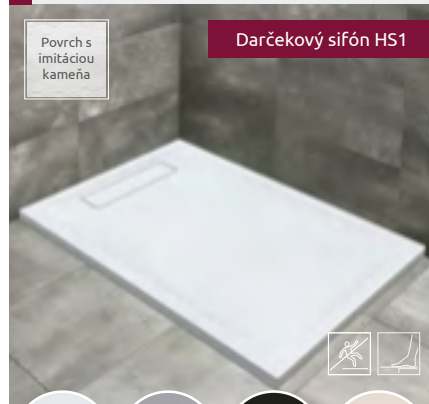

# DORIS F

Plochá sprchová vanička

Povrch s imitáciou kameňa

Darčekový sifón HS1

Biela 53 Beteonová sivá 52 Čierna 54 Běžová 55

Rozmery	V kóde výrobkov „XX“ symbol nahradte s vybraným kódom farby vaničky.	Cenníková cena v EUR
1000x800	DF1080-XX	360
1200x800	DF1280-XX	405
1200x900	DF1290-XX	435
1400x800	DF1480-XX	450
1400x900	DF1490-XX	490
1500x800	DF1580-XX	475
1600x800	DF1680-XX	495
1600x900	DF1690-XX	540
1700x800	DF1780-XX	520
1800x800	DF1880-XX	545