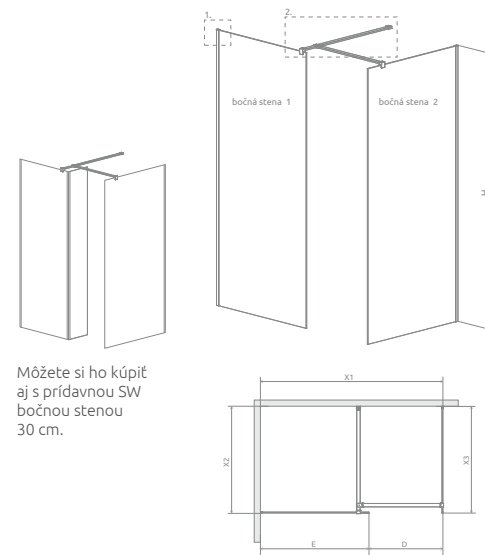

Môžete si ho kúpiť aj s prídavnou SW bočnou stenou 30 cm.

V produktovom kóde symbol „XX“ nahradíte s kódom vybraného profilu:

SPRCHOVÉ ŽÁSTENY

Méret	Kód výrobku	Modo New III (8 mm)			Modo X III (10 mm)			
		Cenniková cena v EUR	Cenniková cena v EUR	Cenniková cena v EUR	Cenniková cena v EUR	Cenniková cena v EUR	Cenniková cena v EUR	
Modo II 50	389054-XX-01	275	300	335	389254-XX-01	325	360	390
Modo II 55	389055-XX-01	285	315	355	389255-XX-01	345	380	410
Modo II 60	389064-XX-01	290	320	355	389264-XX-01	345	380	410
Modo II 65	389065-XX-01	300	330	370	389265-XX-01	360	400	435
Modo II 70	389074-XX-01	305	335	370	389274-XX-01	360	400	435
Modo II 75	389075-XX-01	335	370	415	389275-XX-01	405	445	485
Modo II 80	389084-XX-01	335	375	415	389284-XX-01	405	445	485
Modo II 85	389085-XX-01	350	390	435	389285-XX-01	425	470	515
Modo II 90	389094-XX-01	355	400	435	389294-XX-01	425	470	515
Modo II 95	389095-XX-01	400	445	500	389295-XX-01	485	540	585
Modo II 100	389104-XX-01	400	450	500	389304-XX-01	485	540	585
Modo II 105	389105-XX-01	425	470	530	389305-XX-01	520	570	620
Modo II 110	389114-XX-01	430	475	530	389314-XX-01	520	570	620
Modo II 115	389115-XX-01	440	495	550	389315-XX-01	540	595	645
Modo II 120	389124-XX-01	445	500	550	389324-XX-01	540	595	645
Modo II 125	389125-XX-01	475	520	590	389325-XX-01	570	630	685
Modo II 130	389134-XX-01	475	530	590	389334-XX-01	570	630	685
Modo II 135	389135-XX-01	510	555	630	389335-XX-01	615	675	735
Modo II 140	389144-XX-01	515	560	630	389344-XX-01	615	675	735
Modo II 145	389145-XX-01	525	575	650	389345-XX-01	635	695	760
Modo II 150	389154-XX-01	530	580	650	389354-XX-01	635	695	760
Modo II 155	389155-XX-01	570	630	700	389355-XX-01	685	755	820
Modo II 160	389164-XX-01	575	635	700	389364-XX-01	685	755	820

V produktovom kóde symbol „XX“ nahradíte s kódom vybraného profilu:

Rozmery	Modo New II		
	Kód výrobku	Cenniková cena v EUR	Cenniková cena v EUR
Spojovací adaptér	389000-XX	22	25