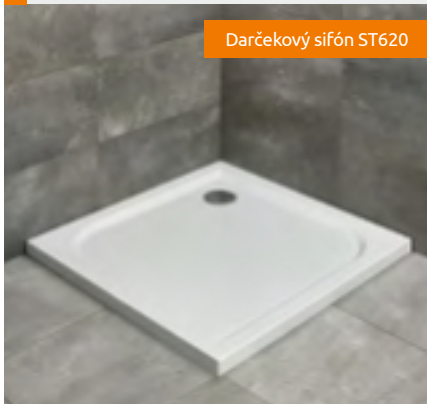

DELOS C

Plochá sprchová vanička

Darčekový sifón ST620

Rozmery	Produktový kód	Cenniková cena v EUR
800×800	SDC0808-01	179
900×900	SDC0909-01	189
1000×1000	SDC1010-01	240

Možno nainštalovať na vodorovnú podlahu (bez nôh)

Ďalšie kompatibilné sifóny dostupné za príplatok:
TB 90; R400 Slim; R400 SLIM W