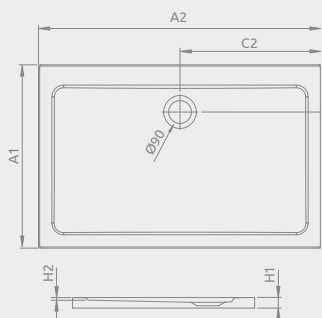

DOROS D	A1	A2	C1	C2	H1	H2
900×800	800	900	206	450	50	12
1000×800	800	1000	206	500	50	12
1000×900	900	1000	206	500	50	12
1100×800	800	1100	206	550	50	12
1100×900	900	1100	206	550	50	12
1200×800	800	1200	206	600	50	12
1200×900	900	1200	206	600	50	12
1200×1000	1000	1200	206	600	50	12
1300×900	900	1300	206	650	50	12