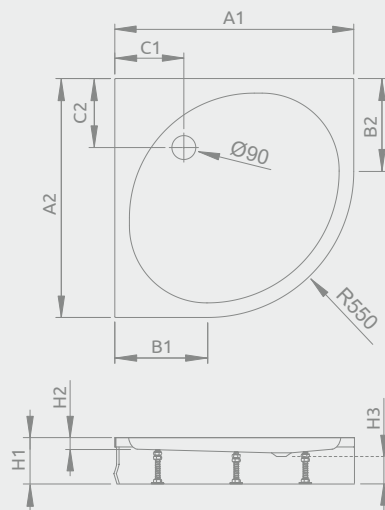

PATMOS A	A1	A2	B1	B2	C1	C2	H1	H2	H3
800×800	800	800	250	250	220	220	160	45	95
900×900	900	900	350	350	260	260	160	45	95
1000×1000	1000	1000	450	450	260	260	160	45	95