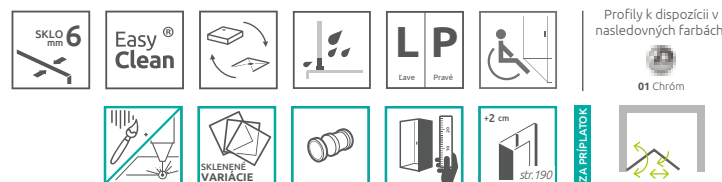

SPRCHOVÉ DVERE

Model	Šírka (X)	Výška (H)	Kód výrobku Číre	Cenníková cena v EUR
DWB I 70 L	690-710	1970	137883-01-01L	622
DWB I 70 P	690-710	1970	137883-01-01R	622
DWB I 80 L	790-810	1970	137813-01-01L	640
DWB I 80 P	790-810	1970	137813-01-01R	640
DWB I 90 L	890-910	1970	137803-01-01L	655
DWB I 90 P	890-910	1970	137803-01-01R	655

Predĺžovacie profily	Rozmery	Farba profilu	Kód výrobku	Cenníková cena v EUR
U spojovací profil Eos, 2 cm (1970 mm) na strane otočného profilu	20	chróm	P01-137197001	94
U spojovací profil Eos, 2 cm (1950 mm) na strane magnetického profilu	20	chróm	P01-137195001	90
U spojovací profil Eos, 4 cm (1950 mm) na strane magnetického profilu	40	chróm	P01-138195001	110

od 622 €

ODPORÚČANÉ SPRCHOVÉ VANIČKY: Delos C/D, Rodos C, Laros D, Doros C/D/F, Doros Stone C/D/F, Argos C/D, Zantos C/F, Paros C/D, Giaros C/D, Teos C/F, Kios C/F, Doris C/F (Vid' od str. 194.)