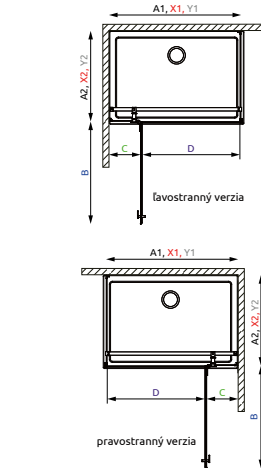

Otváracie dvere	A1	X1	Y1	B	C	D	H
KDJ 80	800	772-787	767-782	540	253-268	505	2000
KDJ 90	900	872-887	867-882	640	253-268	605	2000
KDJ 100	1000	972-987	967-982	640	353-368	605	2000
KDJ 110	1100	1072-1087	1067-1082	840	253-268	805	2000
KDJ 120	1200	1172-1187	1167-1182	840	353-368	805	2000

Bočná stena	A2	X2	Y2
S1 70	700	672-687	667-682
S1 75	750	722-737	717-732
S1 80	800	772-787	767-782
S1 90	900	872-887	867-882
S1 100	1000	972-987	967-982
S1 110	1100	1072-1087	1067-1082
S1 120	1200	1172-1187	1167-1182

V produktovom kóde symbol „XX“ nahradzte s kódom vybraného profilu:

DVERE PRE SPRCHOVACÍ KÚT

Model	Kód výrobku Číre	01	54	09, 91, 92, 93, 99
KDJ 80 L	1385043-XX-01L	635	685	750
KDJ 80 P	1385043-XX-01R	635	685	750
KDJ 90 L	1385044-XX-01L	655	695	765
KDJ 90 P	1385044-XX-01R	655	695	765
KDJ 100 L	1385040-XX-01L	675	720	785
KDJ 100 P	1385040-XX-01R	675	720	785
KDJ 110 L	1385041-XX-01L	690	740	805
KDJ 110 P	1385041-XX-01R	690	740	805
KDJ 120 L	1385042-XX-01L	710	755	825
KDJ 120 P	1385042-XX-01R	710	755	825

BOČNÉ STENY PRE SPRCHOVACÍ KÚT

Model	Kód výrobku Číre	Cenniková cena v EUR
S1 70	1384048-01-01	95 000
S1 75	1384049-01-01	99 000
S1 80	1384051-01-01	102 000
S1 90	1384050-01-01	109 000

Model	Kód výrobku Číre	Cenniková cena v EUR
S1 100	1384052-01-01	115 000
S1 110	1384053-01-01	122 000
S1 120	1384054-01-01	129 000

V produktovom kóde symbol „XX“ nahradzte s kódom vybraného profilu:

Predžvociacie profily	Rozmery	Kód výrobku	01	54	09, 91, 92, 93, 99
			Cenniková cena v EUR	Cenniková cena v EUR	Cenniková cena v EUR
U spojovací profil Essenza 2 cm, na strane stenového profilu	20	P01-2762000XX	58	64	70