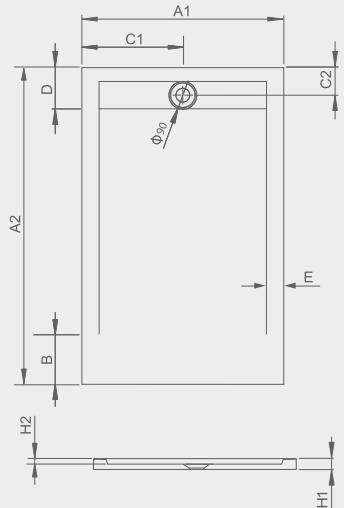

# TEOS F

Plochá sprchová vanička

Povrch s imitáciou kameňa

Darčekový sifón HS1

Biela 04 Cemento 74 Antracit 64 Čierna 54

TEOS F	A1	A2	B	C1	C2	D	E	H1	H2
90x80	800	900	150	400	130	200	55	30	15
100x70	700	1000	250	350	130	200	55	30	15
100x80	800	1000	250	400	130	200	55	30	15
100x90	800	1000	250	450	130	200	55	30	15
110x80	800	1100	150	400	130	200	55	30	15
110x90	900	1100	150	450	130	200	55	30	15
120x70	700	1200	250	350	130	200	55	30	15
120x80	800	1200	250	400	130	200	55	30	15
120x90	900	1200	250	450	130	200	55	30	15
120x100	1000	1200	250	500	130	200	55	30	15
130x80	800	1300	150	400	130	200	55	30	15
130x90	900	1300	150	450	130	200	55	30	15
140x70	700	1400	250	350	130	200	55	30	15
140x80	800	1400	250	400	130	200	55	30	15
140x90	900	1400	250	450	130	200	55	30	15
140x100	1000	1400	250	500	130	200	55	30	15
150x80	800	1500	150	400	130	200	55	30	15
150x90	900	1500	150	450	130	200	55	30	15
160x70	700	1600	250	350	130	200	55	30	15
160x80	800	1600	250	400	130	200	55	30	15
160x90	900	1600	250	450	130	200	55	30	15
160x100	1000	1600	250	500	130	200	55	30	15
180x70	700	1800	250	350	130	200	55	35	15
180x80	800	1800	250	400	130	200	55	35	15
180x90	900	1800	250	450	130	200	55	35	15
180x100	1000	1800	250	500	130	200	55	35	15
210x70	700	2100	350	350	130	200	55	35	15
210x80	800	2100	350	400	130	200	55	35	15
210x90	900	2100	350	450	130	200	55	35	15
210x100	1000	2100	350	500	130	200	55	35	15