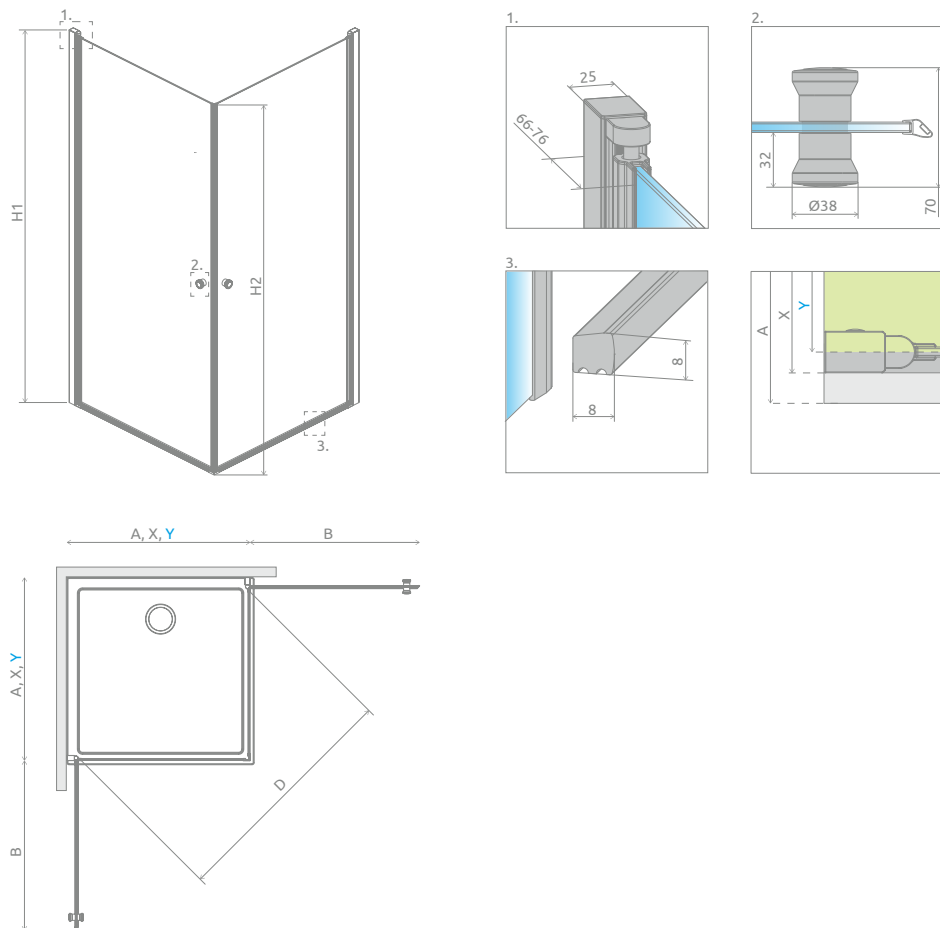

Sprchovací kút	A1	X1	Y1	B	D	H1	H2
KDD I 80x80	800	780-790	768-778	715	1004	1970	1950
KDD I 90x90	900	880-890	868-878	815	1136	1970	1950
KDD I 100x100	1000	980-990	968-978	915	1287	1970	1950