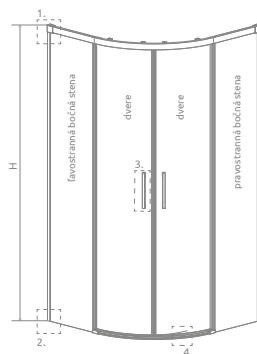

Servis

Na obrázku je vidieť sprchovací kút Idea 8 QL KDJ.

Idea  
PDD

Sprchovací kút	A1	A2	X1	X2	Y1	Y2	C1	C2	D	H
PDD 80Lx80P	800	800	785-800	785-800	780-795	780-795	227-242	227-242	405	2005
PDD 80Lx90P	800	900	785-800	885-900	780-795	880-895	227-242	327-342	488	2005
PDD 80Lx100P	800	1000	785-800	985-1000	780-795	980-995	227-242	427-442	488	2005
PDD 80Lx120P	800	1200	785-800	1185-1200	780-795	1180-1195	227-242	627-642	488	2005
PDD 90Lx80P	900	800	885-900	785-800	880-895	780-795	327-342	227-242	488	2005
PDD 90Lx90P	900	900	885-900	885-900	880-895	880-895	327-342	327-342	570	2005
PDD 90Lx100P	900	1000	885-900	985-1000	880-895	980-995	327-342	427-442	570	2005
PDD 90Lx120P	900	1200	885-900	1185-1200	880-895	1180-1195	327-342	627-642	570	2005
PDD 100Lx80P	1000	800	985-1000	785-800	980-995	780-795	427-442	227-242	488	2005
PDD 100Lx90P	1000	900	985-1000	885-900	980-995	880-895	427-442	327-342	570	2005
PDD 100Lx100P	1000	1000	985-1000	985-1000	980-995	980-995	427-442	427-442	570	2005
PDD 120Lx80P	1200	800	1185-1200	785-800	1180-1195	780-795	627-642	227-242	488	2005
PDD 120Lx90P	1200	900	1185-1200	885-900	1180-1195	880-895	627-642	327-342	570	2005