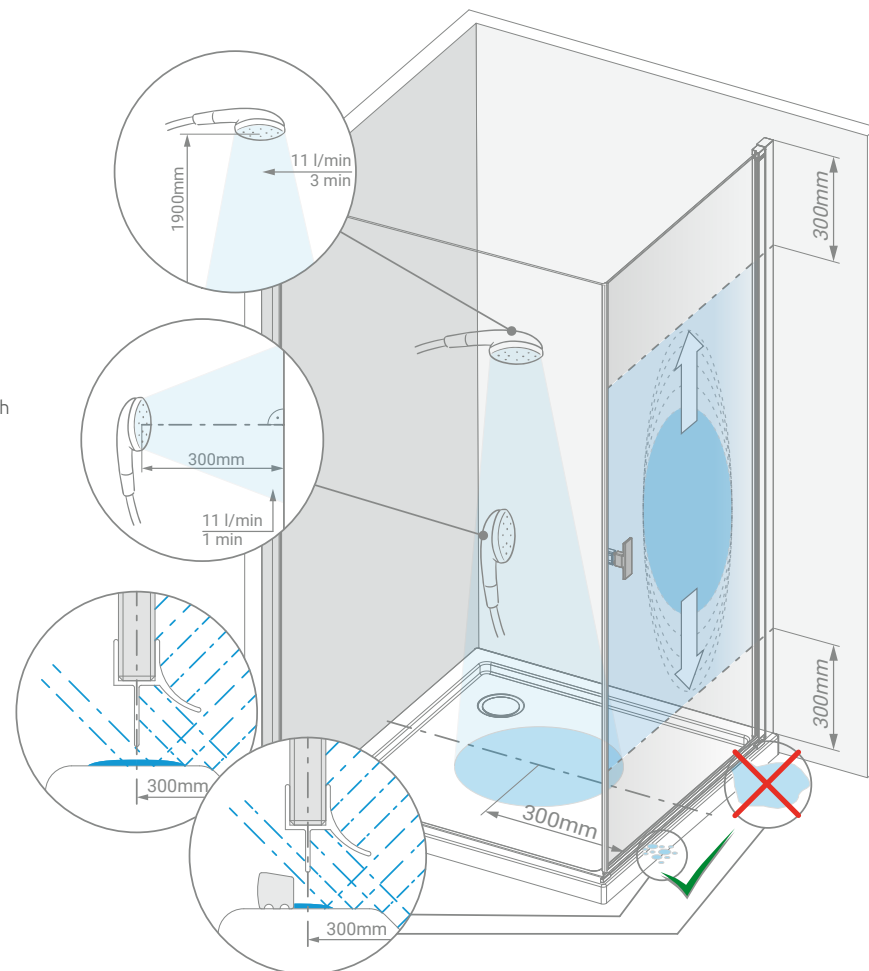

Hydroizolácia sprchovacích kútov.

Je dôležité vziať do úvahy, že hydroizolácia sprchovacích kútov vo veľkej miere závisí od modelu, jeho konštrukcie a spôsobu inštalácie.

Všetky kúty vyrábané našou spoločnosťou sú vodotesné v súlade s normou EN 14428:2008+A1, ktorá presne popisuje problém a jeho testovanie. Dôležitou podmienkou správnej hydroizolácie je inštalácia presne podľa pokynov.

Medzi mnohými modelmi sprchovacích kútov rozlišujeme modely s profilmi a bez nich:

Najvyššiu vodotesnosť majú modely vyrábané s profilmi (nadstavba sprchovej kabíny je uzavretá s profilmi). Sú vybavené vysokým prahom a hlavne posuvnými dverami, takže kvapky vody nemôžu uniknúť mimo kabíny.

Bezprofilové modely s chrómovým prahom zabráňujúcim úniku vody (kde sklo držia pánty. Nízky prah ponúka menšiu ochranu proti špliechajúcej vode.

Kúty inštalované bez profilov a bez prahov. Pri absencii prahu voda ľahšie uniká mimo kabínu, čo znižuje jej vodotesnosť. Pri inštalácii kútov priamo na podlahu dbajte na to, aby bola podlaha správne vspádovaná, aby voda tiekla smerom k odtoku a nevytekala mimo kúta.

Bezbariérové sprchovacie kúty. Chýbajúce dvere znižujú vodotesnosť kabíny, najmä v prípade menších sprchových zástenách.