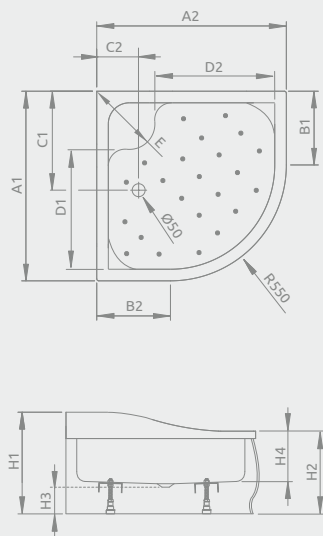

## KORFU A

Sprchová vanička s nohami a odnímateľným čelným panelom

Darčekový sifón L602R

Rozmery	Produktový kód	Cenniková cena v EUR
800×800	4588400-03	<b>295</b>
900×900	4599400-03	<b>310</b>

Cena vrátane odnímateľného panela.