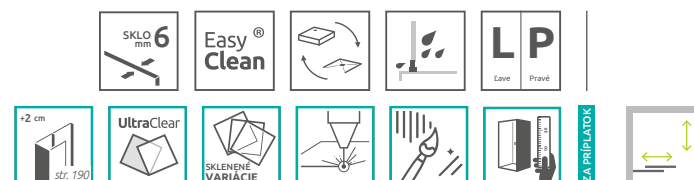

- Výber kúta
- Ikony
- Pre montážnikov
- Atypi
- Gravovanie
- Walk-in
- Arta
- Furo
- Espera Pro
- Idea 8
  Idea
- Esenza Pro 8
  Esenza Pro
- NOVÉ
- Esenza 8
  Esenza
- Nes 8
  Nes
- EOS
- Torrenta
- Twist
- Premium Pro
- Premium Plus
- Vaňové zásteny
- Profily
- Vaničky
- Sifóny
- Servis