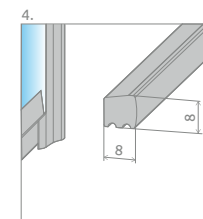

Profily k dispozícii v nasledovných farbách:

01 Chróm

SKLO 6 mm

Easy Clean

LP  
Ľavo Právo

Za príplatok

+2 cm  
str. 190

Otváracie dvere	A1	A2	X1	X2	Y1	Y2	B1	B2	C1	C2	D	H
PDD II 80L×80P	800	800	775-790	775-790	770-785	770-785	420	420	176-191	176-191	784	2000
PDD II 80L×90P	800	900	775-790	875-890	770-785	870-885	420	420	176-191	276-291	784	2000
PDD II 80L×100P	800	1000	775-790	975-990	770-785	970-985	420	420	176-191	376-391	784	2000
PDD II 90L×80P	900	800	875-890	775-790	870-885	770-785	420	420	276-291	176-191	784	2000
PDD II 90L×90P	900	900	875-890	875-890	870-885	870-885	420	420	276-291	276-291	784	2000
PDD II 90L×100P	900	1000	875-890	975-990	870-885	970-985	420	420	276-291	376-391	784	2000
PDD II 100L×80P	1000	800	975-990	775-790	970-985	770-785	420	420	376-391	176-191	784	2000
PDD II 100L×90P	1000	900	975-990	875-890	970-985	870-885	420	420	376-391	276-291	784	2000
PDD II 100L×100P	1000	1000	975-990	975-990	970-985	970-985	420	420	376-391	376-391	784	2000