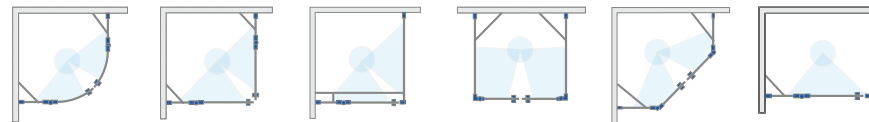

Hydroizolácia sprchovacích kútov.

Je dôležité vziať do úvahy, že hydroizolácia sprchovacích kútov vo veľkej miere závisí od modelu, jeho konštrukcie a spôsobu inštalácie.

Všetky kúty vyrábané našou spoločnosťou sú vodotesné v súlade s normou EN 14428:2008+A1, ktorá presne popisuje problém a jeho testovanie. Dôležitou podmienkou správnej hydroizolácie je inštalácia presne podľa pokynov.

Medzi mnohými modelmi sprchovacích kútov rozlišujeme modely s profilmi a bez nich:

Najvyššiu vodotesnosť majú modely vyrábané s profilmi (nadstavba sprchovej kabíny je uzavretá s profilmi). Sú vybavené vysokým prahom a hlavne posuvnými dverami, takže kvapky vody nemôžu uniknúť mimo kabíny.

Bezprofilové modely s chrómovým prahom zabráňujúcim úniku vody (kde sklo držia pánty. Nízky prah ponúka menšiu ochranu proti špliechajúcej vode.

Kúty inštalované bez profilov a bez prahov. Pri absencii prahu voda ľahšie uniká mimo kabínu, čo znižuje jej vodotesnosť. Pri inštalácii kútov priamo na podlahu dbajte na to, aby bola podlaha správne vspádovaná, aby voda tiekla smerom k odtoku a nevytekala mimo kúta.

Bezbariérové sprchovacie kúty. Chýbajúce dvere znižujú vodotesnosť kabíny, najmä v prípade menších sprchových zástenách.