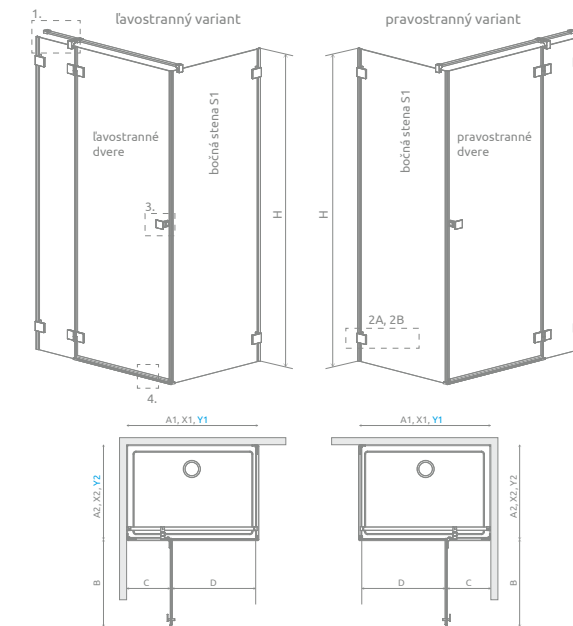

Essenza Pro 8 KDJ

od 1185 €

Sprchový kút Essenza Pro 8 KDJ sa skladá z 3 prvkov: dvere, pevná stena pri dverách a bočná stena. Pri objednávke sprchového kúta je potrebné uviesť 3 kódy produktu. (Príklad: 2 ks kód KDJ 80B + 1 ks S1 80 = sprchový kút 80×80 ľavý)

ODPORÚČANÉ SPRCHOVÉ VANIČKY: Rodos C, Delos C/D, Laros D, Doros C/D/F, Doros Stone C/D/F, Argos C/D, Zantos C/F, Paros C/D, Giaros C/D, Teos C/F, Kios C/F, Doris C/F (Vid' od str. 194.)

Profily k dispozícii v nasledovných farbách:

Otváracie dvere	A1	X1	Y1	B	C	D	H
KDJ 80	800	789-797	775-783	528	262-270	500	2000
KDJ 90	900	889-897	875-883	628	262-270	600	2000
KDJ 100	1000	989-997	975-983	628	362-370	600	2000
KDJ 110	1100	1089-1097	1075-1083	728	362-370	700	2000
KDJ 120	1200	1189-1197	1175-1183	828	362-370	800	2000

Bočná stena S1	A2	X2	Y2
S1 70	700	689-697	675-683
S1 75	750	739-747	725-733
S1 80	800	789-797	775-783
S1 90	900	889-897	875-883
S1 100	1000	989-997	975-983
S1 110	1100	1089-1097	1075-1083
S1 120	1200	1189-1197	1175-1183

DVERE PRE SPRCHOVACÍ KÚT

V produktovom kóde symbol „XX“ nahradzte s kódom vybraného profilu:

01   54   09, 91, 92, 93, 99

Model	Prvky	Kód výrobku Číre	Cenniková cena v EUR	Cenniková cena v EUR	Cenniková cena v EUR
KDJ 80 L	Dvere 512 L	10480512-01-01L	945	995	1075
	KDJ Pevnej steny 245 L	10520245-XX-01L			
KDJ 80 P	Dvere 512 P	10480512-01-01R	945	995	1075
	KDJ Pevnej steny 245 P	10520245-XX-01R			
KDJ 90 L	Dvere 612 L	10480612-01-01L	960	1010	1090
	KDJ Pevnej steny 245 L	10520245-XX-01L			
KDJ 90 P	Dvere 612 P	10480612-01-01R	960	1010	1090
	KDJ Pevnej steny 245 P	10520245-XX-01R			
KDJ 100 L	Dvere 612 L	10480612-01-01L	980	1040	1120
	KDJ Pevnej steny 345 L	10520345-XX-01L			
KDJ 100 P	Dvere 612 P	10480612-01-01R	980	1040	1120
	KDJ Pevnej steny 345 P	10520345-XX-01R			
KDJ 110 L	Dvere 712 L	10480712-01-01L	995	1055	1135
	KDJ Pevnej steny 345 L	10520345-XX-01L			
KDJ 110 P	Dvere 712 P	10480712-01-01R	995	1055	1135
	KDJ Pevnej steny 345 P	10520345-XX-01R			
KDJ 120 L	Dvere 812 L	10480812-01-01L	1015	1075	1155
	KDJ Pevnej steny 345 L	10520345-XX-01L			
KDJ 120 P	Dvere 812 P	10480812-01-01R	1015	1075	1155
	KDJ Pevnej steny 345 P	10520345-XX-01R			

BOČNÉ STENY PRE SPRCHOVACÍ KÚT

Model	Kód výrobku Číre	Cenniková cena v EUR
S1 70	10540070-01-01	240
S1 75	10540075-01-01	270
S1 80	10540080-01-01	270
S1 90	10540090-01-01	290
S1 100	10540100-01-01	310
S1 110	10540110-01-01	340
S1 120	10540120-01-01	360