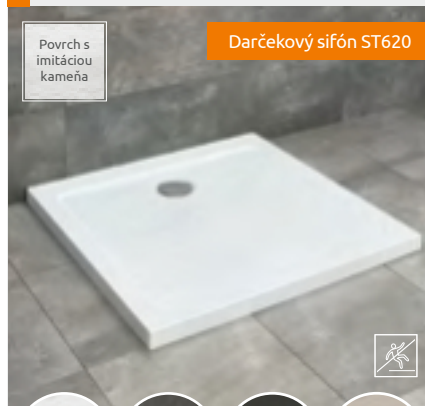

DOROS STONE C

Plochá sprchová vanička

Povrch s imitáciou kameňa

Darčekový sifón ST620

Biela 04 Antracit 64 Čierna 54 Bézová 84

Rozmery	V kóde výrobkov „XX“ symbol nahradte s vybraným kódom farby vaničky.	Cenníková cena v EUR
800×800	SDRC8080-01-XXS	200
900×900	SDRC9090-01-XXS	210
1000×1000	SDRC1010-01-XXS	260

Možno nainštalovať na vodorovnú podlahu (bez nôh)