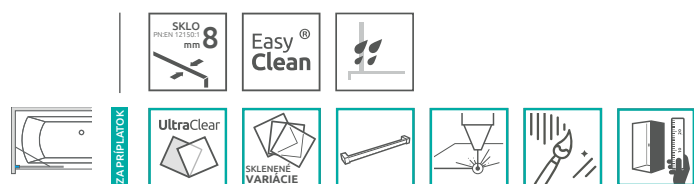

Čierna

Frame\*

Factory\*

\* Ceny vaňových zásten Modo New Frame a Factory nájdete na webovej stránke Radaway.

Profily k dispozícii v nasledovných farbách: