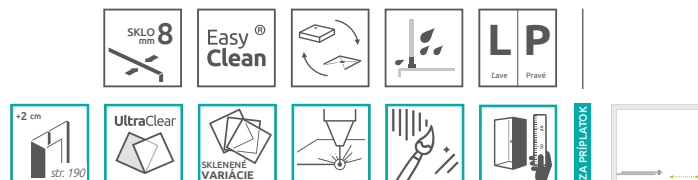

Výber kúta

Ikony

Pre montážnikov

Atypi

Gravovanie

Walk-in

Arta

Furo

Espera Pro

Idea 8 Idea

Esenza Pro 8
Esenza Pro

NOVÉ

Esenza 8
Esenza

Nes 8
Nes

EOS

Torrenta

Twist

Premium Pro

Premium Plus

Vaňové zásteny

Profily

Vaničky

Sifóny

Servis