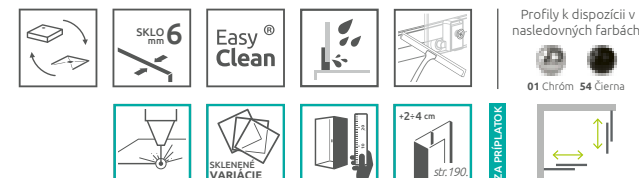

Výber kúta
Ikony
Pre montážnikov
Atypi
Gravovanie
Walk-in
Arta
Furo
Espera Pro
Idea 8 Idea
Esenza Pro 8 Esenza Pro
Esenza 8 Esenza
Nes 8 Nes
EOS
Torrenta
Twist
Premium Pro
Premium Plus
Vaňové zásteny
Profily
Vaničky
Sifóny
Servis