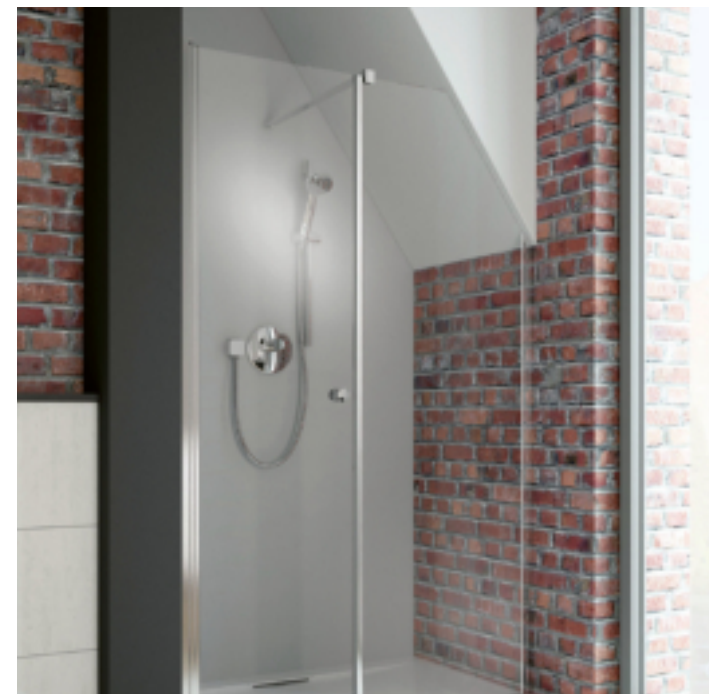

Sprchovacie kúty na mieru, rýchlo a precízne

Jednoducho a rýchlo, prispôsobené k vašej kúpeľni

Radaway nepozná nemožné. Pomôžeme vám, ak ste nenašli vyhovujúci sprchovací kút.

Ponúkame riešenia aj pre podkrovia aj ukončenie vaní sprchovacím kútom.

Navštívte našu stránku konfigurator.radaway.eu a navrhnete si vlastný sprchovací kút. Následne ho pošlite na adresu: info@hidrotrend.sk, aby sme pre Vás mohli vypracovať detailnú cenovú ponuku.

Ak máte pochybnosti o rozmeroch, požiadajte o pomoc nášho technika, ktorý určí presné rozmery v miestnosti a navyše osadí váš atypický sprchovací kút s predĺženou záručnou dobou.

Výroba sprchovacích kútov na mieru trvá obvyčajne **3 – 4 týždňov**.

Kontaktujte nás a premeníme vaše predstavy o sprchovacom kúte na skutočnosť: konfigurator.radaway.eu