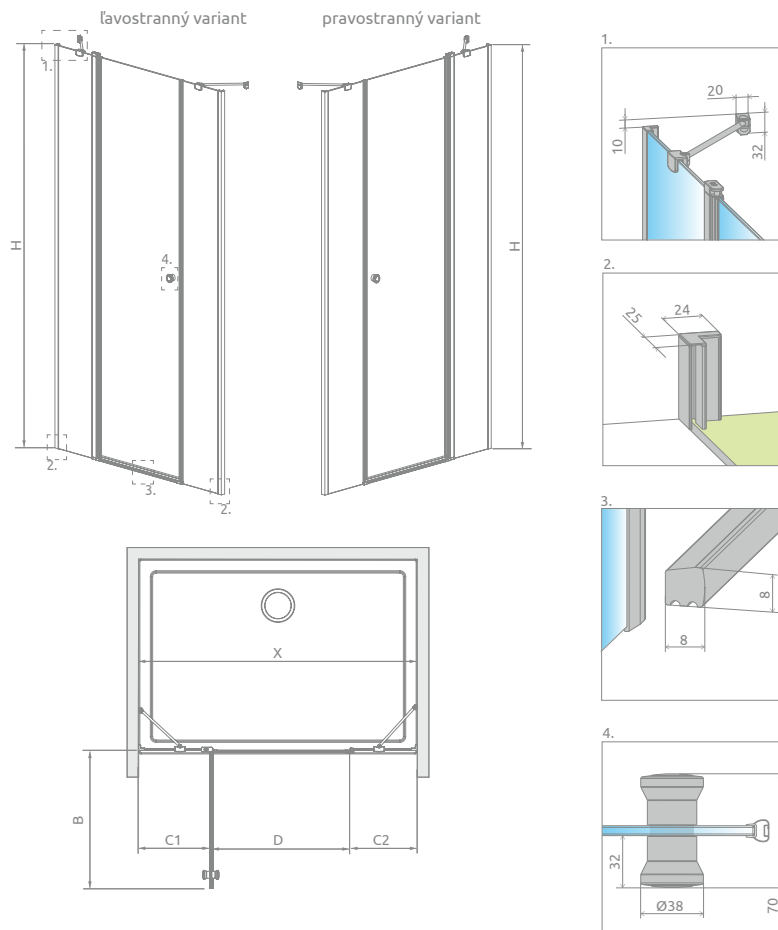

ODPORÚČANÉ SPRCHOVÉ VANIČKY: Laros D, Doros D/F, Doros Stone F, Argos D, Zantos F, Paros D, Giaros D, Teos F, Kios F, Doris F (Vid' od str. 194.)

Sprchové dvere	X	B	C1	C2	D	H
DWJS II 120	1180-1210	594	298-313	279-294	594	1950
DWJS II 130	1280-1310	694	298-313	279-294	694	1950
DWJS II 140	1380-1410	794	298-313	279-294	794	1950

SPRCHOVÉ DVERE

Model	Šírka (X)	Výška (H)	Kód výrobku Číre	Cenniková cena v EUR
DWJS II 120 L	1180-1210	1950	13799454-01L	540
DWJS II 120 P	1180-1210	1950	13799454-01R	540
DWJS II 130 L	1280-1310	1950	13799455-01L	565
DWJS II 130 P	1280-1310	1950	13799455-01R	565
DWJS II 140 L	1380-1410	1950	13799456-01L	580
DWJS II 140 P	1380-1410	1950	13799456-01R	580

Profily k dispozícii v nasledovných farbách:

01 Chróm

SKLO 6 mm

Easy Clean

SKLENENÉ VARIÁCIE

SKLENENÉ VARIÁCIE

LP
Ľavo Právo

+2 cm
str. 190

Predžzovacie profily	Rožmery	Farba profilu	Kód výrobku	Cenniková cena v EUR
U spojovací profil Eos, 2 cm (1950 mm)	20	chróm	P01-284195001	86