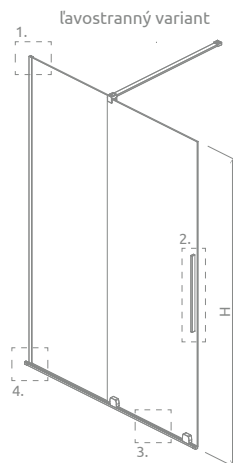

Príplatok za madlo: 54 €
V objednávke jasne uveďte svoje požiadavky.

V produktovom kóde symbol „XX“ nahradíte
s kódom vybraného profilu:

01 54 09, 91, 92, 93, 99

SPRCHOVÉ ZÁSTENY

Model	X1	C	Prvky	Kód výrobu	Kód výrobku Číre		
					Cenniková cena v EUR	Cenniková cena v EUR	Cenniková cena v EUR
Walk-in 80 L	790-800	453	ľavostranné dvere 438 pevná stena 394	10106438-XX-01L 10110394-01-01	640	685	750
Walk-in 80 P	790-800	453	pravostranné dvere 438 pevná stena 394	10106438-XX-01R 10110394-01-01	640	685	750
Walk-in 90 L	890-900	503	ľavostranné dvere 488 pevná stena 444	10106488-XX-01L 10110444-01-01	660	710	770
Walk-in 90 P	890-900	503	pravostranné dvere 488 pevná stena 444	10106488-XX-01R 10110444-01-01	660	710	770
Walk-in 100 L	990-1000	553	ľavostranné dvere 538 pevná stena 494	10106538-XX-01L 10110494-01-01	680	725	790
Walk-in 100 P	990-1000	553	pravostranné dvere 538 pevná stena 494	10106538-XX-01R 10110494-01-01	680	725	790
Walk-in 110 L	1090-1100	603	ľavostranné dvere 588 pevná stena 544	10106588-XX-01L 10110544-01-01	710	760	825
Walk-in 110 P	1090-1100	603	pravostranné dvere 588 pevná stena 544	10106588-XX-01R 10110544-01-01	710	760	825
Walk-in 120 L	1190-1200	653	ľavostranné dvere 638 pevná stena 594	10106638-XX-01L 10110594-01-01	725	780	845
Walk-in 120 P	1190-1200	653	pravostranné dvere 638 pevná stena 594	10106638-XX-01R 10110594-01-01	725	780	845
Walk-in 130 L	1290-1300	703	ľavostranné dvere 688 pevná stena 644	10106688-XX-01L 10110644-01-01	775	830	900
Walk-in 130 P	1290-1300	703	pravostranné dvere 688 pevná stena 644	10106688-XX-01R 10110644-01-01	775	830	900
Walk-in 140 L	1390-1400	753	ľavostranné dvere 738 pevná stena 694	10106738-XX-01L 10110694-01-01	780	840	910
Walk-in 140 P	1390-1400	753	pravostranné dvere 738 pevná stena 694	10106738-XX-01R 10110694-01-01	780	840	910
Walk-in 150 L	1490-1500	803	ľavostranné dvere 788 pevná stena 744	10106788-XX-01L 10110744-01-01	815	870	950
Walk-in 150 P	1490-1500	803	pravostranné dvere 788 pevná stena 744	10106788-XX-01R 10110744-01-01	815	870	950
Walk-in 160 L	1590-1600	853	ľavostranné dvere 838 pevná stena 794	10106838-XX-01L 10110794-01-01	835	895	970
Walk-in 160 P	1590-1600	853	pravostranné dvere 838 pevná stena 794	10106838-XX-01R 10110794-01-01	835	895	970