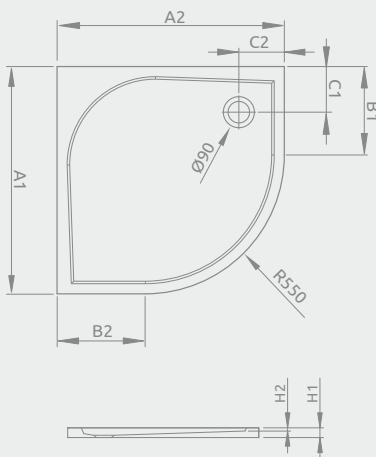

DELOS A	A1	A2	B1	B2	C1	C2	H1	H2
800×800	800	800	250	250	180	180	45	12
850×850	850	850	300	300	180	180	45	12
900×900	900	900	350	350	180	180	45	12
1000×1000	1000	1000	450	450	180	180	50	12