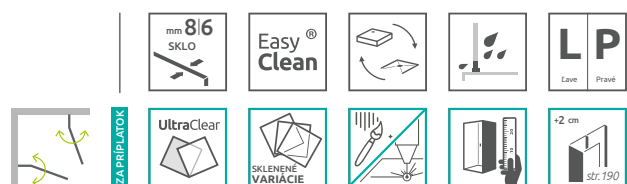

Otváracie dvere	A1	A2	X1	X2	6 mm		8 mm		B1	B2	C	C2	D	H
					Y1	Y2	Y1	Y2						
KDD II 80Lx80P	800	800	775-790	775-790	770-785	770-785	769-784	769-784	704	704	250-265	250-265	970	2000
KDD II 80Lx90P	800	900	775-790	875-890	770-785	870-885	769-784	869-884	704	804	250-265	250-265	1043	2000
KDD II 80Lx100P	800	1000	775-790	975-990	770-785	970-985	769-784	969-984	704	904	250-265	250-265	1120	2000
KDD II 90Lx80P	900	800	875-890	775-790	870-885	770-785	869-884	769-784	804	704	250-265	250-265	1043	2000
KDD II 90Lx90P	900	900	875-890	875-890	870-885	870-885	869-884	869-884	804	804	250-265	250-265	1111	2000
KDD II 90Lx100P	900	1000	875-890	975-990	870-885	970-985	869-884	969-984	804	904	250-265	250-265	1184	2000
KDD II 100Lx80P	1000	800	975-990	775-790	970-985	770-785	969-984	769-784	904	704	250-265	250-265	1120	2000
KDD II 100Lx90P	1000	900	975-990	875-890	970-985	870-885	969-984	869-884	904	804	250-265	250-265	1184	2000
KDD II 100Lx100P	1000	1000	975-990	975-990	970-985	970-985	969-984	969-984	904	904	250-265	250-265	1253	2000

ĽAVOSTRANNÉ DVĚRE PRE SPRCHOVACÍ KÚT

V produktovom kóde symbol „XX“ nahraďte s kódom vybraného profilu:

Model	Kód výrobku Číre (6 mm)	6 mm			Kód výrobku Číre (8 mm)	8 mm	
		Cenniková cena v EUR	Cenniková cena v EUR	Cenniková cena v EUR		Cenniková cena v EUR	Cenniková cena v EUR
KDD II 80 L	10031080-XX-01L	450	495	540	10085080-XX-01L	570	625
KDD II 90 L	10031090-XX-01L	470	510	560	10085090-XX-01L	585	650
KDD II 100 L	10031100-XX-01L	490	535	585	10085100-XX-01L	620	680

PRAVOSTRANNÉ DVĚRE PRE SPRCHOVACÍ KÚT

V produktovom kóde symbol „XX“ nahraďte s kódom vybraného profilu:

Model	Kód výrobku Číre (6 mm)	6 mm			Kód výrobku Číre (8 mm)	8 mm	
		Cenniková cena v EUR	Cenniková cena v EUR	Cenniková cena v EUR		Cenniková cena v EUR	Cenniková cena v EUR
KDD II 80 P	10031080-XX-01R	450	495	540	10085080-XX-01R	570	625
KDD II 90 P	10031090-XX-01R	470	510	560	10085090-XX-01R	585	650
KDD II 100 P	10031100-XX-01R	490	535	585	10085100-XX-01R	620	680

V produktovom kóde symbol „XX“ nahraďte s kódom vybraného profilu:

Predĺžovacie profily	Rozmery	Kód výrobku	8 mm		
			Cenniková cena v EUR	Cenniková cena v EUR	Cenniková cena v EUR
U Spojovací profil Nes 2 cm	20	P01-2762000XX	59	64	70
U Spojovací profil Nes 2 cm (Nes 8)	20	P01-2802000XX	58	64	-