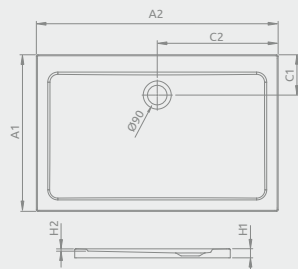

DOROS STONE D	A1	A2	C1	C2	H1	H2
90×80	800	900	205	450	50	12
100×80	800	1000	205	500	50	12
100×90	900	1000	205	500	50	12
110×80	800	1100	205	550	50	12
110×90	900	1100	205	550	50	12
120×80	800	1200	205	600	50	12
120×90	900	1200	205	600	50	12
120×100	1000	1200	205	600	50	12
100×90	900	1300	205	650	50	12