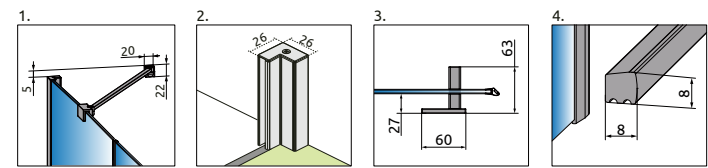

Sprchové dvere	X	B	C1	C2	D	H
DWJS 110	1085-1115	540	287-302	287-302	505	2000
DWJS 120	1185-1215	640	287-302	287-302	605	2000
DWJS 130	1285-1315	740	287-302	287-302	705	2000
DWJS 140	1385-1415	840	287-302	287-302	805	2000

SPRCHOVÉ DVERE

Model	Kód výrobku Číre
DWJS 110 L	1385030-XX-01L
	1384090-01-01
DWJS 110 P	1385030-XX-01R
	1384090-01-01
DWJS 120 L	1385031-XX-01L
	1384090-01-01
DWJS 120 P	1385031-XX-01R
	1384090-01-01
DWJS 130 L	1385032-XX-01L
	1384090-01-01
DWJS 130 P	1385032-XX-01R
	1384090-01-01
DWJS 140 L	1385033-XX-01L
	1384090-01-01
DWJS 140 P	1385033-XX-01R
	1384090-01-01

V produktovom kóde symbol „XX“ nahradíte s kódom vybraného profilu:	
01	54
Cenniková cena v EUR	Cenniková cena v EUR
785	835
785	835
805	845
805	845
825	865
825	865
840	885
840	885

V produktovom kóde symbol „XX“ nahradíte s kódom vybraného profilu:	
01	54
Cenniková cena v EUR	Cenniková cena v EUR
59	64

Predžovacie profily	Rozmery	Kód výrobku	Cenniková cena v EUR	Cenniková cena v EUR
U spojovací profil Essenza 2 cm, na strane stenového profilu	20	P01-2762000XX	59	64