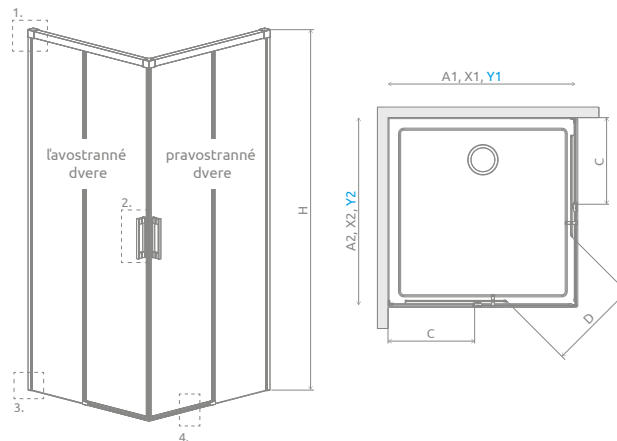

Sprchovací kút	D
KDD 80Lx80P	420
KDD 80Lx90P	455
KDD 80Lx100P	495
KDD 80Lx110P	535
KDD 80Lx120P	575
KDD 90Lx80P	455
KDD 90Lx90P	490
KDD 90Lx100P	525
KDD 90Lx110P	565
KDD 90Lx120P	605
KDD 100Lx80P	495
KDD 100Lx90P	525
KDD 100Lx100P	560

Sprchovací kút	D
KDD 100Lx110P	595
KDD 100Lx120P	635
KDD 110Lx80P	535
KDD 110Lx90P	565
KDD 110Lx100P	595
KDD 110Lx110P	630
KDD 110Lx120P	665
KDD 120Lx80P	575
KDD 120Lx90P	605
KDD 120Lx100P	635
KDD 120Lx110P	665
KDD 120Lx120P	700