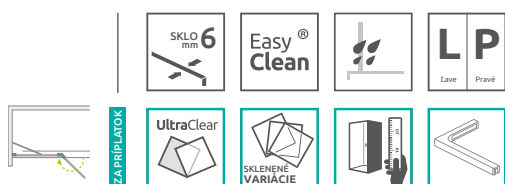

OTVÁRACIE DVĚRE

V produktovom kóde symbol „XX“ nahradíte s kódom vybraného profilu:

Model	Kód výrobku Čire	Cenníková cena v EUR		
		01	04, 54	09, 91, 92, 93, 99
PND II 100 L	10102100-XX-01L	615	680	765
PND II 100 P	10102100-XX-01R	615	680	765
PND II 110 L	10102110-XX-01L	635	700	790
PND II 110 P	10102110-XX-01R	635	700	790
PND II 120 L	10102120-XX-01L	660	725	815
PND II 120 P	10102120-XX-01R	660	725	815
PND II 130 L	10102130-XX-01L	680	745	840
PND II 130 P	10102130-XX-01R	680	745	840
PND II 140 L	10102140-XX-01L	695	765	870
PND II 140 P	10102140-XX-01R	695	765	870

Profily k dispozícii
v nasledovných
farbách: