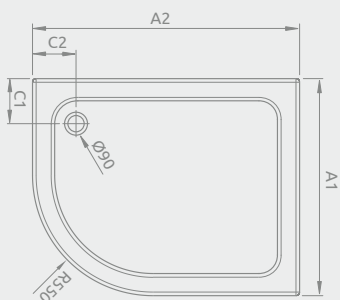

Čelný panel nie je odnímateľný.

LAROSE	A1	A2	C1	C2	H1	H2	H3
1000×800	800	1000	180	180	170	55	90