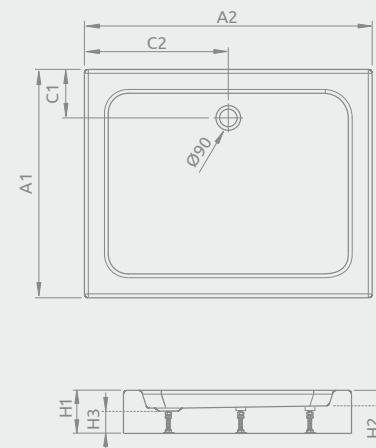

LAROS D čelný panelom	A1	A2	C1	C2	H1	H2	H3
900×800	800	900	190	400	170	55	90
1000×800	800	1000	190	500	170	55	90
1200×800	800	1200	190	500	170	55	90
1000×900	900	1000	190	600	170	55	90
1200×900	900	1200	190	600	170	55	90