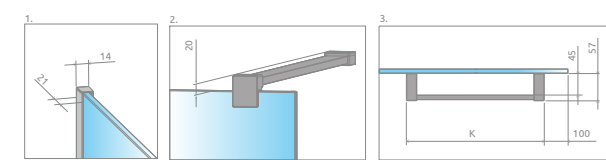

Pri zástenách MODO NEW II od 100 do 160cm umiestníme držiak na uterák asymetricky.

Technické výkresy a rozmery výrobku môžete nájsť na našej webovej stránke!  
**radaway.sk**

V produktovom kóde symbol „XX“ nahradzte s kódom vybraného profilu: