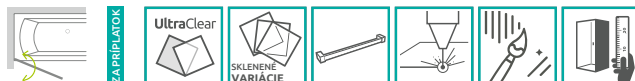

OTVÁRACIE DVĚRE

V produktovom kóde symbol „XX“ nahraďte s kódom vybraného profilu:

Model	Kód výrobu Čire (6 mm)	01	54	91, 92, 93, 99	Kód výrobu Čire (8 mm)	01	54
		Cenniková cena v EUR	Cenniková cena v EUR	Cenniková cena v EUR		Cenniková cena v EUR	Cenniková cena v EUR
PNJ I 50 L	10011050-XX-01L	295	320	350	10061050-XX-01L	365	405
PNJ I 50 P	10011050-XX-01R	295	320	350	10061050-XX-01R	365	405
PNJ I 60 L	10011060-XX-01L	300	330	360	10061060-XX-01L	380	425
PNJ I 60 P	10011060-XX-01R	300	330	360	10061060-XX-01R	380	425
PNJ I 70 L	10011070-XX-01L	320	350	380	10061070-XX-01L	395	440
PNJ I 70 P	10011070-XX-01R	320	350	380	10061070-XX-01R	395	440
PNJ I 80 L	10011080-XX-01L	330	360	390	10061080-XX-01L	415	460
PNJ I 80 P	10011080-XX-01R	330	360	390	10061080-XX-01R	415	460
PNJ I 90 L	10011090-XX-01L	365	400	435	10061090-XX-01L	460	510
PNJ I 90 P	10011090-XX-01R	365	400	435	10061090-XX-01R	460	510
PNJ I 100 L	10011100-XX-01L	370	410	445	10061100-XX-01L	470	515
PNJ I 100 P	10011100-XX-01R	370	410	445	10061100-XX-01R	470	515

Profily k dispozícii v nasledovných farbách: