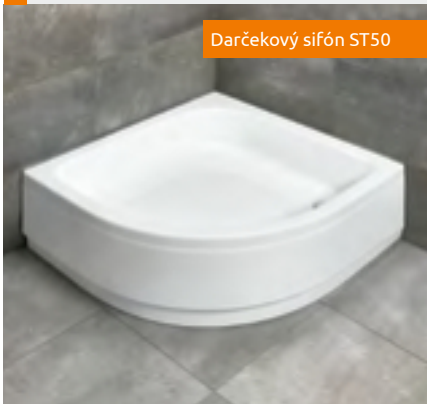

SAMOS A

Sprchová vanička s nohami a odnímateľným čelným panelom

Darčekový sifón ST50

Rozmery	Produktový kód	Cenniková cena v EUR
800×800	4588300-03	246
900×900	4599300-03	270

Cena vrátane odnímateľného panela.