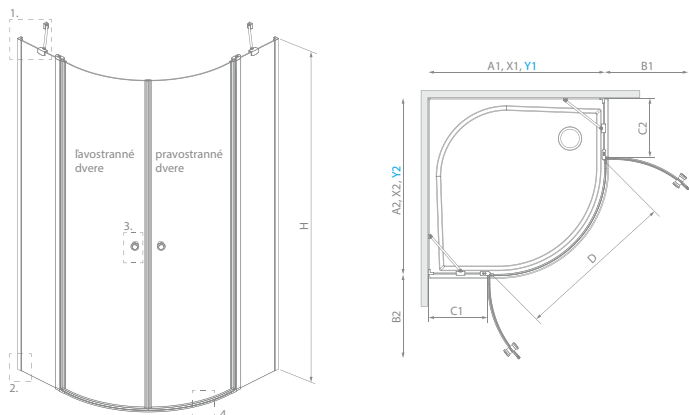

Sprchovací kút	A1	A2	X1	X2	Y1	Y2	B1	B2	C1	C2	D	H
PDD II 80L×80P	800	800	775-790	775-790	770-785	770-785	425	425	190-205	190-205	798	1950
PDD II 80L×90P	800	900	775-790	875-890	770-785	870-885	425	425	190-205	290-305	798	1950
PDD II 80L×100P	800	1000	775-790	975-990	770-785	970-985	425	425	190-205	390-405	798	1950
PDD II 90L×80P	900	800	875-890	775-790	870-885	770-785	425	425	290-305	190-205	798	1950
PDD II 90L×90P	900	900	875-890	875-890	870-885	870-885	425	425	290-305	290-305	798	1950
PDD II 90L×100P	900	1000	875-890	975-990	870-885	970-985	425	425	290-305	390-405	798	1950
PDD II 100L×80P	1000	800	975-990	775-790	970-985	770-785	425	425	390-405	190-205	798	1950
PDD II 100L×90P	1000	900	975-990	875-890	970-985	870-885	425	425	390-405	290-305	798	1950
PDD II 100L×100P	1000	1000	975-990	975-990	970-985	970-985	425	425	390-405	390-405	798	1950

ĽAVOSTRANNÉ DVERE PRE SPRCHOVACÍ KÚT

Model	Šírka sprchovej vaničky (A1)	Šírka - os skla (Y1)	Výška (H)	Kód výrobku Číre	Cenníková cena v EUR
PDD II 80 L	800	770-785	1950	13799470-01L	416
PDD II 90 L	900	870-885	1950	13799471-01L	435
PDD II 100 L	1000	970-985	1950	13799472-01L	462

PRAVOSTRANNÉ DVERE PRE SPRCHOVACÍ KÚT

Model	Šírka sprchovej vaničky (A2)	Šírka - os skla (Y2)	Výška (H)	Kód výrobku Číre	Cenníková cena v EUR
PDD II 80 P	800	770-785	1950	13799470-01R	416
PDD II 90 P	900	870-885	1950	13799471-01R	435
PDD II 100 P	1000	970-985	1950	13799472-01R	462

Predŕžovacie profily	Rozmery	Farba profilu	Kód výrobku	Cenníková cena v EUR
U spojovací profil Eos, 2 cm (1950 mm)	20	chróm	P01-284195001	86