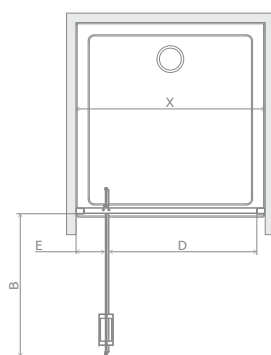

Sprchovací kút je univerzálny (otáčateľný).

Sprchové dvere	X	B	D	E	H
DW 70	685-710	475	495	140-150	1900
DW 80	785-810	575	595	140-150	1900
DW 90	885-910	675	695	140-150	1900
DW 100	985-1010	775	795	140-150	1900

DVERE PRE SPRCHOVACÍ KÚT

Model	Šírka (X)	Výška (H)	Kód výrobku Číre	Cenniková cena v EUR
DW 70	685-710	1900	382000-01	425
DW 80	785-810	1900	382001-01	440
DW 90	885-910	1900	382002-01	460
DW 100	985-1010	1900	382003-01	475

Predĺžovacie profily	Rozmery	Farba profilu	Kód výrobku	Cenniková cena v EUR
U spojovací profil Twist 2 cm	20	chróm	P01-141190001	62
U spojovací profil Twist 4 cm	40	chróm	P01-142190001	70