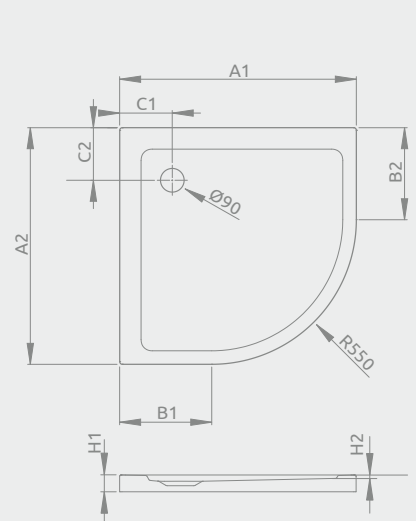

DOROS A	A1	A2	B1	B2	C1	C2	H1	H2
800x800	800	800	250	250	200	200	45	6
900x900	900	900	350	350	200	200	45	6