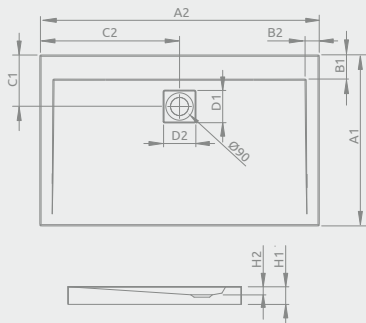

ARGOS D	A1	A2	B1	B2	C1	C2	D1	D2	H1	H2
900×800	800	900	100	50	220	450	135	135	55	20
1000×800	800	1000	100	50	220	500	135	135	55	20
1200×800	800	1200	100	55	220	600	135	135	55	20
1000×900	900	1000	100	50	220	500	135	135	55	20
1100×900	900	1100	100	50	220	550	135	135	55	20
1200×900	900	1200	100	55	220	600	135	135	55	20
1400×900	900	1400	100	55	220	700	135	135	55	20
1500×900	900	1500	100	60	220	750	135	135	55	25
1600×900	900	1600	100	60	220	800	135	135	55	25