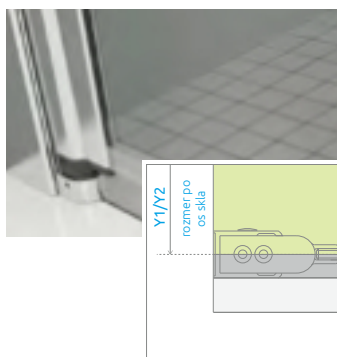

3 Montáž sprchovacieho kúta priamo na podlahu, okraj skla je vedený pozdĺž škár alebo pozdĺž prechodu medzi dvomi obkladmi (Y1 a Y2)

V prípade, ak chcete sprchovací priestor farebne odlíšiť, alebo si prajete okraj skla viesť striktno po deliacej čiare, potrebujete poznať vzdialenosť od steny po os skla sprchovacieho kúta (Y1 a Y2). Túto hodnotu (Y1 a Y2) nájdete na našej webovej stránke, na strane konkrétneho výrobku, v technickom výkrese na stiahnutie. Ak váš sprchovací kút montujete na obklad, stiahnite si technický výkres vybraného sprchovacieho kúta a odovzdajte ho obkladačovi.