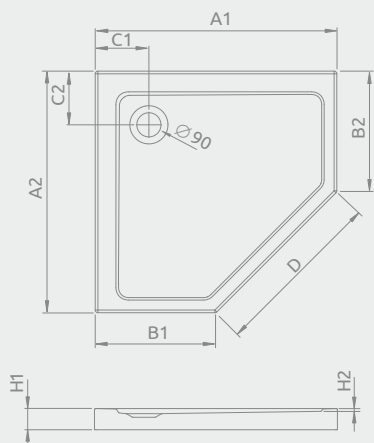

DOROS PT	A1	A2	B1	B2	C1	C2	D	H1	H2
800×800	800	800	350	350	200	200	635	50	12
900×900	900	900	450	450	200	200	635	50	12
1000×1000	1000	1000	550	550	200	200	635	50	12