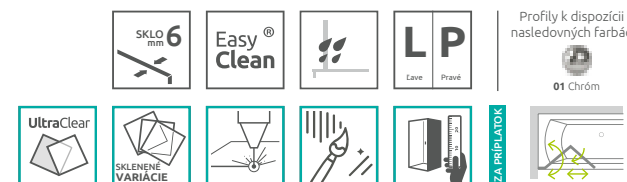

Twist

Premium Pro

Premium Plus

Vaňové zásteny

Profily

Vaničky

Sifóny

Servis