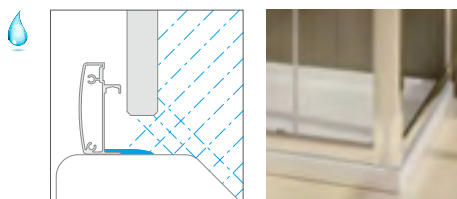

Hydroizolácia sprchovacích kútov.

Je dôležité vziať do úvahy, že hydroizolácia sprchovacích kútov vo veľkej miere závisí od modelu, jeho konštrukcie a spôsobu inštalácie.

Všetky kúty vyrábané našou spoločnosťou sú vodotesné v súlade s normou EN 14428:2008+A1, ktorá presne popisuje problém a jeho testovanie. Dôležitou podmienkou správnej hydroizolácie je inštalácia presne podľa pokynov.

Medzi mnohými modelmi sprchovacích kútov rozlišujeme modely s profilmi a bez nich:

Najvyššiu vodotesnosť majú modely vyrábané s profilmi (nadstavba sprchovej kabíny je uzavretá s profilmi). Sú vybavené vysokým prahom a hlavne posuvnými dverami, takže kvapky vody nemôžu uniknúť mimo kabíny.