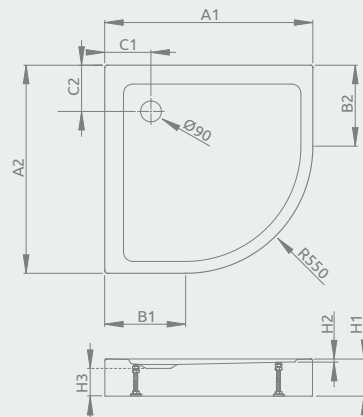

DOROS STONE A s čelným panelom	A1	A2	B1	B2	C1	C2	H1	H2	H3
800x800	800	800	250	250	200	200	115	6	78
900x900	900	900	350	350	200	200	115	6	78