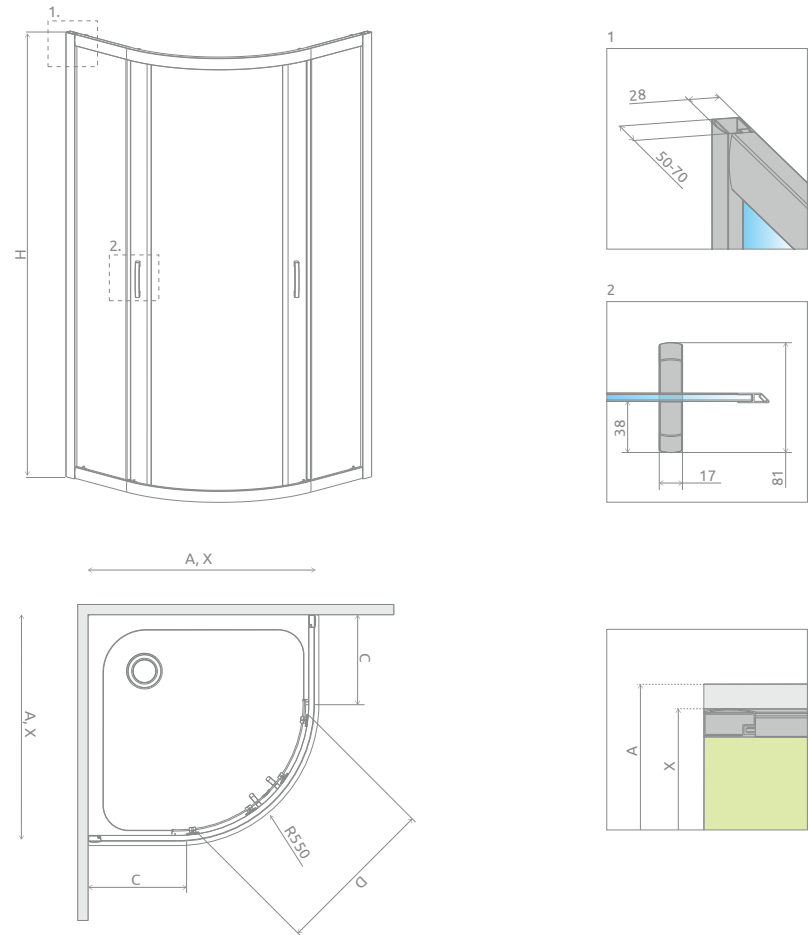

Sprchovací kút	A	X	C	D	H
A 80×80	800	790-810	250-270	410	1900
A 85×85	850	840-860	300-320	470	1900
A 90×90	900	890-910	350-370	540	1900
A 100×100	1000	990-1010	450-470	540	1900

SPRCHOVACIE KÚTY S POSUVNÝMI DVERAMI

Model	Šírka sprchovej vaničky (A)	H	Kód výrobku Číre	Cenníková cena v EUR	Kód výrobku Grafit	Kód výrobku Fabrik	Kód výrobku Hnedé	Cenníková cena v EUR
A 80×80	800×800	1900	30413-01-01N	560	30413-01-05N	30413-01-06N	30413-01-08N	585
A 85×85	850×850	1900	30420-01-01N	585	-	-	-	-
A 90×90	900×900	1900	30403-01-01N	600	30403-01-05N	30403-01-06N	30403-01-08N	635
A 100×100	1000×1000	1900	30423-01-01N	615	30423-01-05N	30423-01-06N	30423-01-08N	655

H = Výška

Predĺžovacie profily	Rozmery	Farba profilu	Kód výrobku	Cenníková cena v EUR
U spojovací profil Premium Plus 2 cm	20	chróm	P01-126190001	62
U spojovací profil Premium Plus 4 cm	40	chróm	P01-127190001	73

ODPORÚČANÉ SPRCHOVÉ VANIČKY: Doros A, Doros Stone A, Patmos A, Rodos A, Delos A, Argos A, Laros A, Zantos A, Paros A, Giaros A (Vid' od str. 194.)

Profily k dispozícii v nasledovných farbách:

01 Chróm

Za príplatok