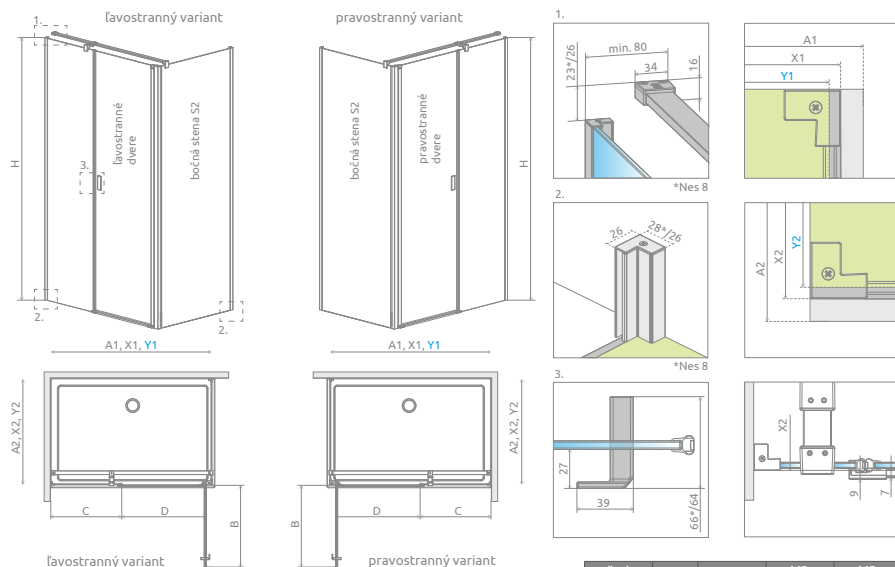

Otváracie dvere	A1	X1	Y1 (6 mm)	Y1 (8 mm)	B	C	D	H
KDS II 90	900	875-890	870-885	869-884	596	212-227	596	2000
KDS II 100	1000	975-990	970-985	969-984	596	312-327	596	2000
KDS II 110	1100	1075-1090	1070-1085	1069-1084	596	412-427	596	2000
KDS II 120	1200	1175-1190	1170-1185	1169-1184	596	512-527	596	2000

DVERE PRE SPRCHOVACÍ KÚT

V produktovom kóde symbol „XX“ nahradíte s kódom vybraného profilu:

Model	Kód výrobu Čire (6 mm)	01		54		
		Cenniková cena v EUR	Cenniková cena v EUR	Cenniková cena v EUR	Cenniková cena v EUR	
KDS II 90 L	10033090-XX-01L	575	630	10087090-XX-01L	755	830
KDS II 90 P	10033090-XX-01R	575	630	10087090-XX-01R	755	830
KDS II 100 L	10033100-XX-01L	590	645	10087100-XX-01L	775	855
KDS II 100 P	10033100-XX-01R	590	645	10087100-XX-01R	775	855
KDS II 110 L	10033110-XX-01L	615	670	10087110-XX-01L	820	905
KDS II 110 P	10033110-XX-01R	615	670	10087110-XX-01R	820	905
KDS II 120 L	10033120-XX-01L	630	685	10087120-XX-01L	840	925
KDS II 120 P	10033120-XX-01R	630	685	10087120-XX-01R	840	925

BOČNÉ STENY PRE SPRCHOVACÍ KÚT

V produktovom kóde symbol „XX“ nahradíte s kódom vybraného profilu:

Model	Kód výrobu Čire (6 mm)	01		54		
		Cenniková cena v EUR	Cenniková cena v EUR	Cenniková cena v EUR	Cenniková cena v EUR	
S2 70	10040070-XX-01	235	255	10080070-XX-01	295	320
S2 75	10040075-XX-01	245	270	10080075-XX-01	315	345
S2 80	10040080-XX-01	250	270	10080080-XX-01	315	345
S2 90	10040090-XX-01	265	285	10080090-XX-01	335	370
S2 100	10040100-XX-01	290	315	10080100-XX-01	380	420

V produktovom kóde symbol „XX“ nahradíte s kódom vybraného profilu:

Predĺžovacie profily	Rozmery	Kód výrobu	01		54	
			Cenniková cena v EUR	Cenniková cena v EUR	Cenniková cena v EUR	Cenniková cena v EUR
U Spojovací profil Nes 2 cm	20	P01-2762000XX	59	64		
U Spojovací profil Nes 2 cm (Nes 8)	20	P01-2802000XX	58	64