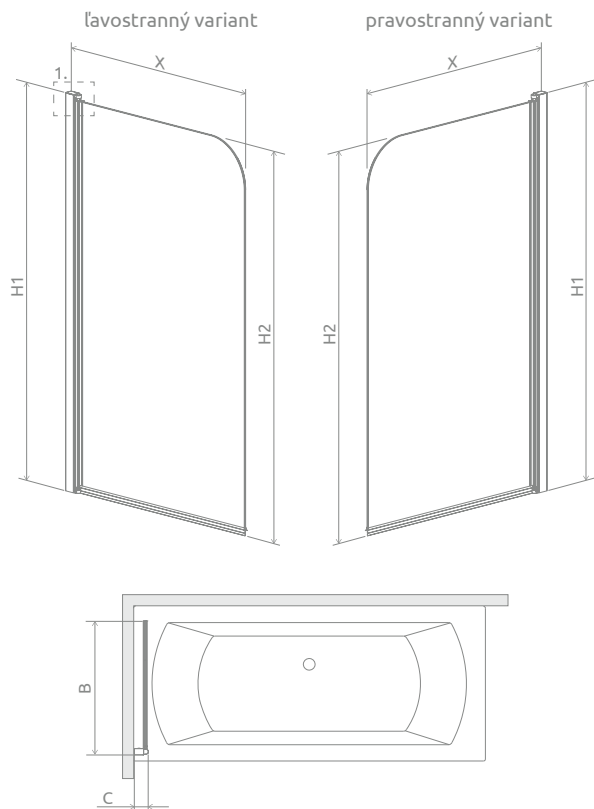

- Výber kúta
- Ikony
- Pre montážnikov
- Atypi
- Gravovanie
- Walk-in
- Arta
- Furo
- Espera Pro
- Idea 8
  Idea
- Esenza Pro 8
  Esenza Pro NOVÉ
- Esenza 8
  Esenza
- Nes 8
  Nes
- EOS
- Torrenta
- Twist
- Premium Pro
- Premium Plus
- **Vaňové zásteny**
- Profily
- Vaničky
- Sifóny
- Servis

Vaňové zásteny	X	B	C	H1	H2
PNJ I 50	500-510	468	54-64	1520	1500
PNJ I 70	700-710	668	54-64	1520	1500

OTVÁRACIE DVĚRE

Model	Šírka (X)	Výška (H)	Kód výrobku Čire	Cenníková cena v EUR
PNJ I 50 L	500-510	1520	1205102-101L	272
PNJ I 50 P	500-510	1520	1205102-101R	272
PNJ I 70 L	700-710	1520	1205101-101L	293
PNJ I 70 P	700-710	1520	1205101-101R	293

SKLO
6
mm

Easy
Clean

LP
Lavo Právě

Profily k dispozícii v nasledovných farbách:
01 Chróm

UltraClear

SKLENENÉ
VARIÁCIE

ZA PRÍPLATOK