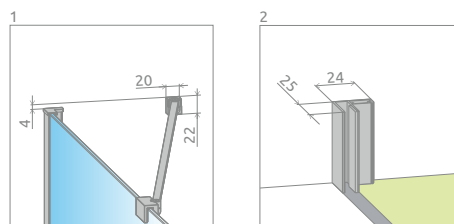

### PEVNE NAMONTOVANÉ VAŇOVÉ ZÁSTENY

Model	Kód výrobku Čire	V produktovom kóde symbol „XX“ nahradzte s kódom vybraného profilu:		
		01	54	91, 92, 93, 99
PNJ 50	10001050-XX-01	185	205	225
PNJ 60	10001060-XX-01	195	220	240
PNJ 70	10001070-XX-01	215	240	260
PNJ 80	10001080-XX-01	225	245	265
PNJ 90	10001090-XX-01	265	290	310
PNJ 100	10001100-XX-01	270	295	320