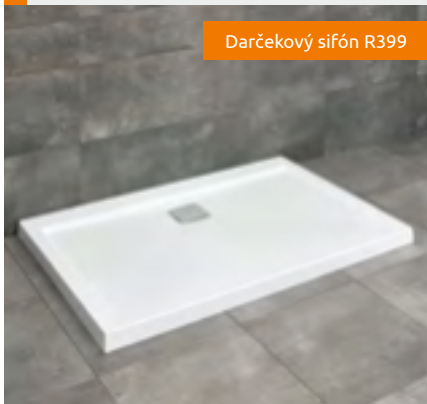

ARGOS D

Plochá sprchová vanička

Darčekový sifón R399

Rozmery	Produktový kód	Cenniková cena v EUR
900×800	4AD89-01	240
1000×800	4AD810-01	285
1200×800	4AD812-01	305
1000×900	4AD910-01	295
1100×900	4AD911-01	310
1200×900	4AD912-01	335
1400×900	4AD914-01	400
1500×900	4AD915-01	415
1600×900	4AD916-01	435

Možno nainštalovať na vodorovnú podlahu (bez nôh)