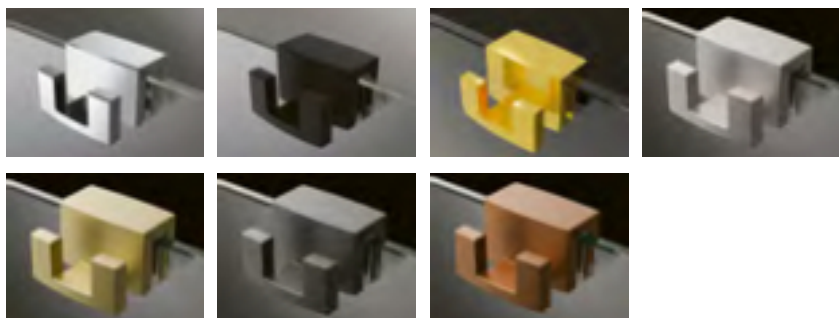

Príslušenstvo

Radaway ponúka príslušenstvo, ktoré je nielen užitočné, ale zároveň dokáže vašu kúpeľňu ozdobiť. Keby ste si zabudli objednať príslušenstvo pri kúpe sprchovacieho kúta, nezúfajte, toto príslušenstvo si môžete aj dodatočne objednať a nainštalovať.

DRŽIAK NA UTERÁKY

Praktický držiak odporúčame pre každý sprchovací kút s hrúbkou skla 6 a 8 mm bez rámu, pre zavesenie vašej osušky a šiat.