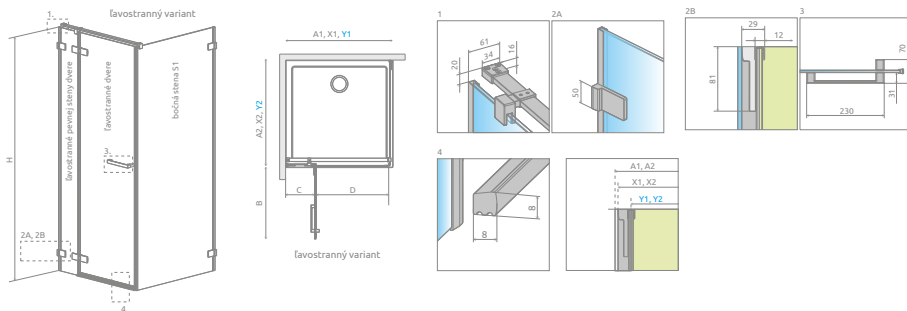

Otváracie dvere	A1	X1	Y1	B	C	D	H	Bočná stena	A2	X2	Y2
KDJ II 80	800	795-805	773-783	520	244-254	510	2000	S1 70	700	695-705	673-683
KDJ II 90	900	895-905	873-883	620	244-254	610	2000	S1 75	750	745-755	723-733
KDJ II 100	1000	995-1005	973-983	620	344-354	610	2000	S1 80	800	795-805	773-783
KDJ II 110	1100	1095-1105	1073-1083	820	244-254	810	2000	S1 90	900	895-905	873-883
KDJ II 120	1200	1195-1205	1173-1183	820	344-354	810	2000	S1 100	1000	995-1005	973-983
KDJ II 130	1300	1295-1305	1273-1283	820	444-454	810	2000	S1 110	1100	1095-1105	1073-1083
KDJ II 140	1400	1395-1405	1373-1383	820	544-554	810	2000	S1 120	1200	1195-1205	1173-1183

OTVÁRACIE DVERE PRE SPRCHOVACÍ KÚT

Model	A1	Y1	H	Kód výrobku Čire	Cenniková cena v EUR
KDJ II 80 L	800	773-779	2000	386420-03-01L	1065
				1386040-03-01L	
KDJ II 80 P	800	773-779	2000	386420-03-01R	1065
				1386040-03-01R	
KDJ II 90 L	900	873-879	2000	386455-03-01L	1095
				1386040-03-01L	
KDJ II 90 P	900	873-879	2000	386455-03-01R	1095
				1386040-03-01R	
KDJ II 100 L	1000	973-979	2000	386455-03-01L	1110
				1386042-03-01L	
KDJ II 100 P	1000	973-979	2000	386455-03-01R	1110
				386042-03-01R	
KDJ II 110 L	1100	1073-1079	2000	386457-03-01L	1140
				1386040-03-01L	
KDJ II 110 P	1100	1073-1079	2000	386457-03-01R	1140
				1386040-03-01R	
KDJ II 120 L	1200	1173-1179	2000	386457-03-01L	1155
				1386042-03-01L	
KDJ II 120 P	1200	1173-1179	2000	386457-03-01R	1155
				386042-03-01R	
KDJ II 130 L	1300	1273-1279	2000	386457-03-01L	1195
				1386045-03-01L	
KDJ II 130 P	1300	1273-1279	2000	386457-03-01R	1195
				1386045-03-01R	
KDJ II 140 L	1400	1373-1379	2000	386457-03-01L	1215
				1386046-03-01L	
KDJ II 140 P	1400	1373-1379	2000	386457-03-01R	1215
				1386046-03-01R	

ZUHANYKABIN OLDALFALAK S1

Model	A2	Y2	H	Kód výrobku Čire	Cenniková cena v EUR
S1 70	700	673-683	2000	386019-03-01	400
S1 75	750	742-752	2000	386018-03-01	410
S1 80	800	773-783	2000	386020-03-01	435
S1 90	900	873-883	2000	386021-03-01	450
S1 100	1000	973-983	2000	386022-03-01	500
S1 110	1100	1073-1083	2000	386023-03-01	510
S1 120	1200	1173-1183	2000	386024-03-01	520

A1 = Šírka sprchovej vaničky, Y1, Y2 = Šírka - os skla, H = Výška