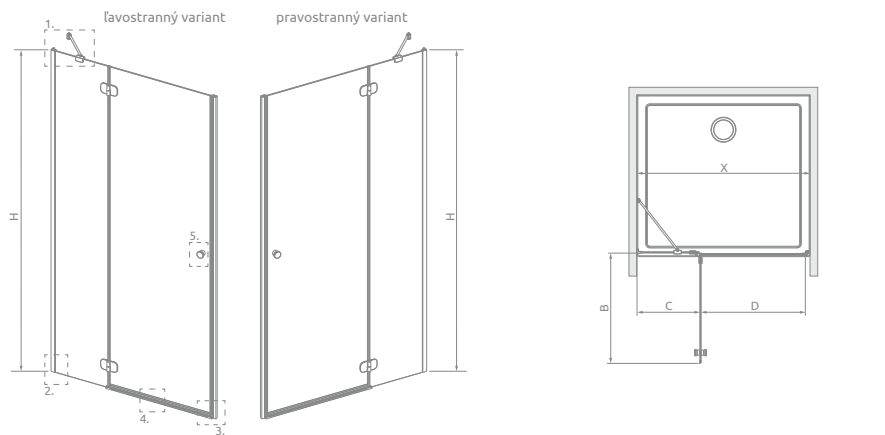

Sprchové dvere	X	B	C	D	H
DWJ 80	787-810	537	251-266	506	1950
DWJ 90	887-910	637	251-266	606	1950
DWJ 100	987-1010	637	351-366	606	1950
DWJ 110	1087-1110	737	351-366	706	1950
DWJ 120	1187-1210	837	351-366	806	1950

SPRCHOVÉ DVERE

Model	Šírka (X)	Výška (H)	Kód výrobku Číre	Cenníková cena v EUR
DWJ 80 L	787-810	1950	131910-01-01	475
DWJ 80 P	787-810	1950	132010-01-01	475
DWJ 90 L	887-910	1950	131900-01-01	490
DWJ 90 P	887-910	1950	132000-01-01	490
DWJ 100 L	987-1010	1950	131920-01-01	510
DWJ 100 P	987-1010	1950	132020-01-01	510
DWJ 110 L	1087-1110	1950	131940-01-01	535
DWJ 110 P	1087-1110	1950	132040-01-01	535
DWJ 120 L	1187-1210	1950	131930-01-01	545
DWJ 120 P	1187-1210	1950	132030-01-01	545

Predžovacie profily	Rozmery	Farba profilu	Kód výrobku	Cenníková cena v EUR
U Spojovací profil Torrenta 2 cm (1950 mm)	20	chróm	P01-284195001	86

Spojovací profil nie je možné inštalovať na tú stranu k dverám kde sa nachádza magnet!