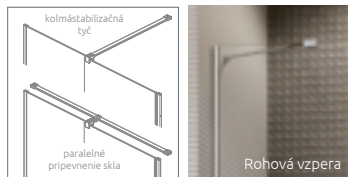

V prípade zakúpenia rozmeru menšieho než 140 cm je možnosť objednať bočnú výstuhu namiesto pričnej výstuhy. Pri objednávke to zjavné uvedte.

POSUVNÉ DVĚRE

Model	Prvky	Kód výrobku Číre	V produktovom kóde symbol „XX“ nahradíte s kódom vybraného profilu:		
			01	54	09, 91, 92, 93, 99
			Cenníková cena v EUR	Cenníková cena v EUR	Cenníková cena v EUR
DWJ 90 L	Furo DWJ dvere 472 L	10107472-XX-01L	715	770	845
	Furo fixné sklo 430	10110430-01-01			
DWJ 90 P	Furo DWJ dvere 472 P	10107472-XX-01R	715	770	845
	Furo fixné sklo 430	10110430-01-01			
DWJ 100 L	Furo DWJ dvere 522 L	10107522-XX-01L	745	800	875
	Furo fixné sklo 480	10110480-01-01			
DWJ 100 P	Furo DWJ dvere 522 P	10107522-XX-01R	745	800	875
	Furo fixné sklo 480	10110480-01-01			
DWJ 110 L	Furo DWJ dvere 572 L	10107572-XX-01L	770	825	905
	Furo fixné sklo 530	10110530-01-01			
DWJ 110 P	Furo DWJ dvere 572 P	10107572-XX-01R	770	825	905
	Furo fixné sklo 530	10110530-01-01			
DWJ 120 L	Furo DWJ dvere 622 L	10107622-XX-01L	790	850	925
	Furo fixné sklo 580	10110580-01-01			
DWJ 120 P	Furo DWJ dvere 622 P	10107622-XX-01R	790	850	925
	Furo fixné sklo 580	10110580-01-01			
DWJ 130 L	Furo DWJ dvere 672 L	10107672-XX-01L	825	890	970
	Furo fixné sklo 630	10110630-01-01			
DWJ 130 P	Furo DWJ dvere 672 P	10107672-XX-01R	825	890	970
	Furo fixné sklo 630	10110630-01-01			
DWJ 140 L	Furo DWJ dvere 722 L	10107722-XX-01L	845	910	990
	Furo fixné sklo 680	10110680-01-01			
DWJ 140 P	Furo DWJ dvere 722 P	10107722-XX-01R	845	910	990
	Furo fixné sklo 680	10110680-01-01			
DWJ 150 L	Furo DWJ dvere 772 L	10107772-XX-01L	880	940	1025
	Furo fixné sklo 730	10110730-01-01			
DWJ 150 P	Furo DWJ dvere 772 P	10107772-XX-01R	880	940	1025
	Furo fixné sklo 730	10110730-01-01			
DWJ 160 L	Furo DWJ dvere 822 L	10107822-XX-01L	900	965	1045
	Furo fixné sklo 780	10110780-01-01			
DWJ 160 P	Furo DWJ dvere 822 P	10107822-XX-01R	900	965	1045
	Furo fixné sklo 780	10110780-01-01