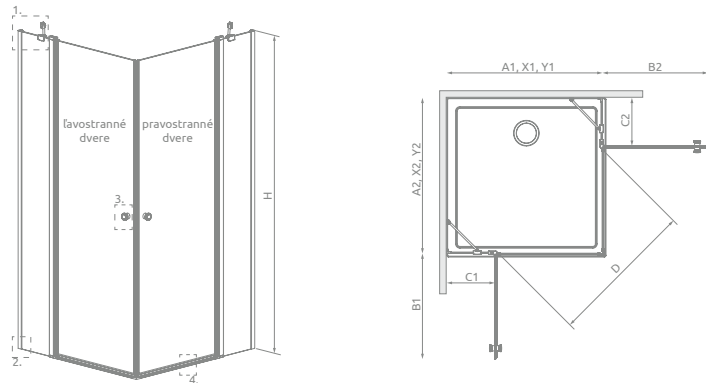

Easy Clean

ZA PŘÍPLATOK

UltraClear

SKLENENÉ VARIÁCIE

Sprchovací kút	A1	A2	X1	X2	Y1	Y2	B1	B2	C1	C2	D	H
KDD II 80L×80P	800	800	775-790	775-790	770-785	770-785	498	498	268-283	268-283	690	1950
KDD II 80L×90P	800	900	775-790	875-890	770-785	870-885	498	598	268-283	268-283	763	1950
KDD II 80L×100P	800	1000	775-790	975-990	770-785	970-985	498	698	268-283	268-283	842	1950
KDD II 90L×80P	900	800	875-890	775-790	870-885	770-785	598	498	268-283	268-283	763	1950
KDD II 90L×90P	900	900	875-890	875-890	870-885	870-885	598	598	268-283	268-283	830	1950
KDD II 90L×100P	900	1000	875-890	975-990	870-885	970-985	598	698	268-283	268-283	903	1950
KDD II 100L×80P	1000	800	975-990	775-790	970-985	770-785	698	498	268-283	268-283	842	1950
KDD II 100L×90P	1000	900	975-990	875-890	970-985	870-885	698	598	268-283	268-283	903	1950
KDD II 100L×100P	1000	1000	975-990	975-990	970-985	970-985	698	698	268-283	268-283	972	1950