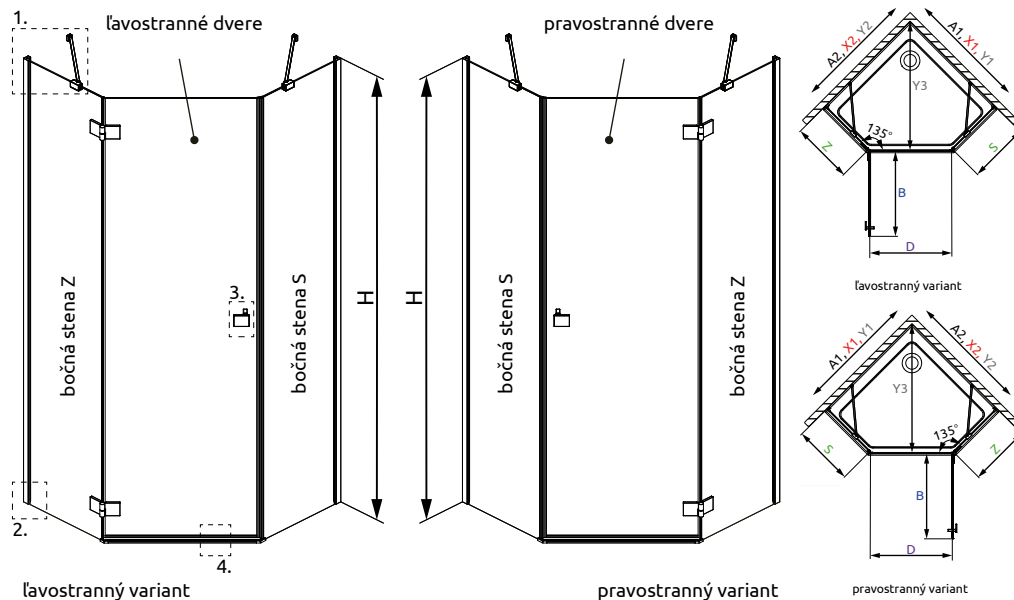

Sprchovací kút	A1	A2	X1	X2	Y1	Y2	B	Z	S	D	Y3	H
PTJ 80Z×80S	800	800	772-787	772-787	767-782	767-782	620	340-355	335-350	600	778-799	2000
PTJ 90Z×90S	900	900	872-887	872-887	867-882	867-882	620	440-455	435-450	600	919-940	2000
PTJ 100Z×100S	1000	1000	972-987	972-987	967-982	967-982	620	540-555	535-550	600	1061-1082	2000

SYMETRICKÉ SPRCHOVACIE KÚTY		V produktovom kóde symbol „XX“ nahradte s kódom vybraného profilu:		
		01	54	09, 91, 92, 93, 99
Model	Kód výrobku Číre	Cenniková cena v EUR	Cenniková cena v EUR	Cenniková cena v EUR
PTJ 80×80 L	1385010-XX-01L	860	900	965
	1385049-01-01			
PTJ 80×80 P	1385010-XX-01R	860	900	965
	1385049-01-01			
PTJ 90×90 L	1385010-XX-01L	895	935	1000
	1385050-01-01			
PTJ 90×90 P	1385010-XX-01R	895	935	1000
	1385050-01-01			
PTJ 100×100 L	1385010-XX-01L	915	955	1020
	1385051-01-01			
PTJ 100×100 P	1385010-XX-01R	915	955	1020
	1385051-01-01			

* Sprchovú vaničku Doros PT /PTE je možné objednať ku kábinkám označeným hviezdíčkou, ostatné veľkosti je možné namontovať iba na podlahu.

Predlžovacie profily		V produktovom kóde symbol „XX“ nahradte s kódom vybraného profilu:			
		01	54	09, 91, 92, 93, 99	
Rozmery	Kód výrobku	Cenniková cena v EUR	Cenniková cena v EUR	Cenniková cena v EUR	
U spojovací profil Essenza 2 cm, na strane stenového profilu	20 P01-2762000XX	59	64	70