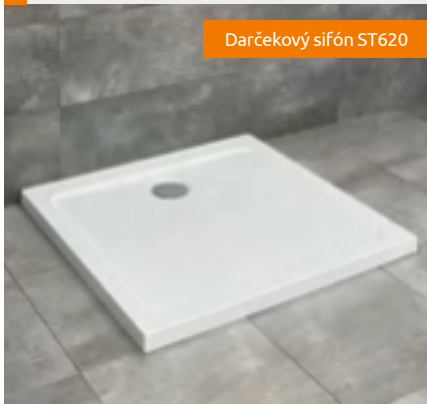

## DOROS C

Plochá sprchová vanička

Darčekový sifón ST620

Rozmery	Produktový kód	Cenniková cena v EUR
800×800	SDRC8080-01	<b>185</b>
900×900	SDRC9090-01	<b>195</b>
1000×1000	SDRC1010-01	<b>235</b>

Možno nainštalovať na vodorovnú podlahu (bez nôh)