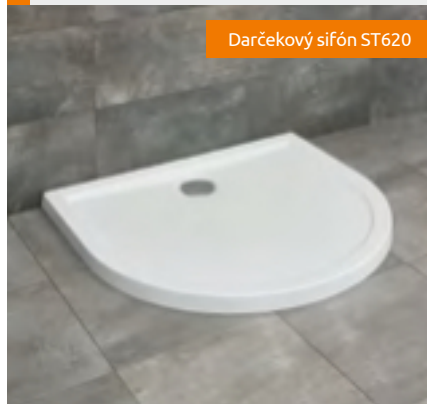

DELOS P

Plochá sprchová vanička

Darčekový sifón ST620

Rozmery	Produktový kód	Cenniková cena v EUR
1000×900	4Z19035-03N	240

Možno nainštalovať na vodorovnú podlahu (bez nôh)

Ďalšie kompatibilné sifóny dostupné za príplatok:
TB 90; R400 Slim; R400 SLIM W