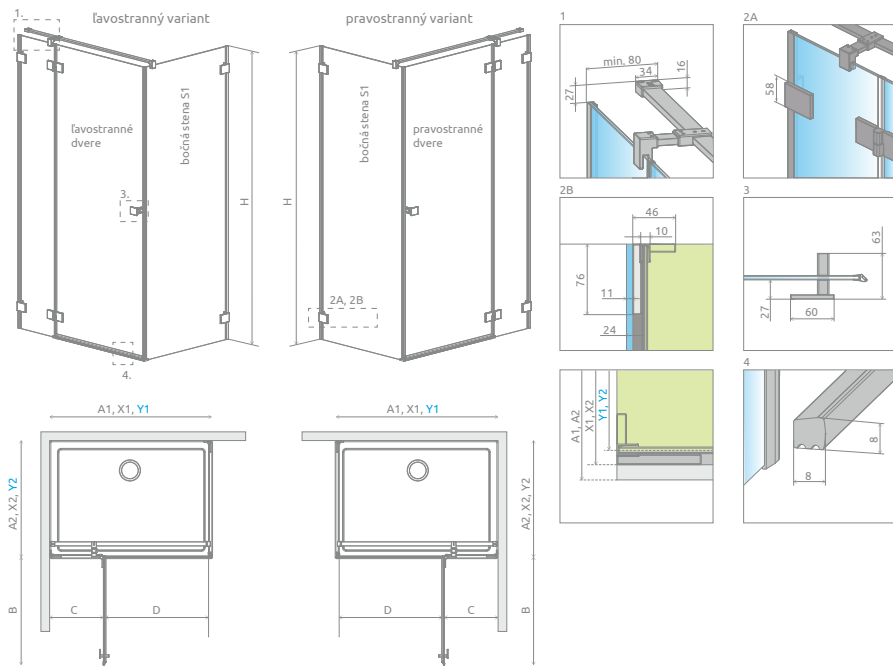

Otváracie dvere	A1	X1	Y1	B	C	D	H
KDJ 80	800	789-797	776-784	530	263-271	505	2000
KDJ 90	900	889-897	876-884	630	263-271	605	2000
KDJ 100	1000	989-997	976-984	630	363-371	605	2000
KDJ 110	1100	1089-1097	1076-1084	730	363-371	705	2000
KDJ 120	1200	1189-1197	1176-1184	830	363-371	805	2000

Bočná stena S1	A2	X2	Y2
S1 70	700	689-697	676-684
S1 75	750	739-747	726-734
S1 80	800	789-797	776-784
S1 90	900	889-897	876-884
S1 100	1000	989-997	976-984
S1 110	1100	1089-1097	1076-1084
S1 120	1200	1189-1197	1176-1184

DVERE PRE SPRCHOVACÍ KÚT

V produktovom kóde symbol „XX“ nahradíte s kódom vybraného profilu:

Model	Kód výrobu Číre	01	04, 54	09, 91, 92, 93, 99
Model	Kód výrobu Číre	Cenníková cena v EUR	Cenníková cena v EUR	Cenníková cena v EUR
KDJ 80 L	10097080-XX-01L	865	950	1080
KDJ 80 P	10097080-XX-01R	865	950	1080
KDJ 90 L	10097090-XX-01L	890	970	1105
KDJ 90 P	10097090-XX-01R	890	970	1105
KDJ 100 L	10097100-XX-01L	910	1005	1130
KDJ 100 P	10097100-XX-01R	910	1005	1130
KDJ 110 L	10097110-XX-01L	935	1035	1155
KDJ 110 P	10097110-XX-01R	935	1035	1155
KDJ 120 L	10097120-XX-01L	950	1045	1185
KDJ 120 P	10097120-XX-01R	950	1045	1185

BOČNÉ STENY PRE SPRCHOVACÍ KÚT

Model	Kód výrobu Číre	Cenníková cena v EUR
S1 70	10098070-01-01	215
S1 75	10098075-01-01	235
S1 80	10098080-01-01	240
S1 90	10098090-01-01	260
S1 100	10098100-01-01	280
S1 110	10098110-01-01	300
S1 120	10098120-01-01	325