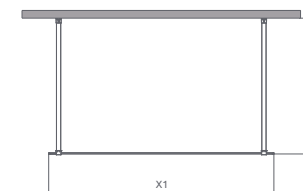

Je možnosť zakúpiť si aj 30 cm širokú bočnú stenu SW fix.

\*Modo X

Sprchová zástena	X1	X2	H
120	1180	max 1200	2000
130	1280	max 1200	2000
140	1380	max 1200	2000
150	1480	max 1200	2000
160	1580	max 1200	2000