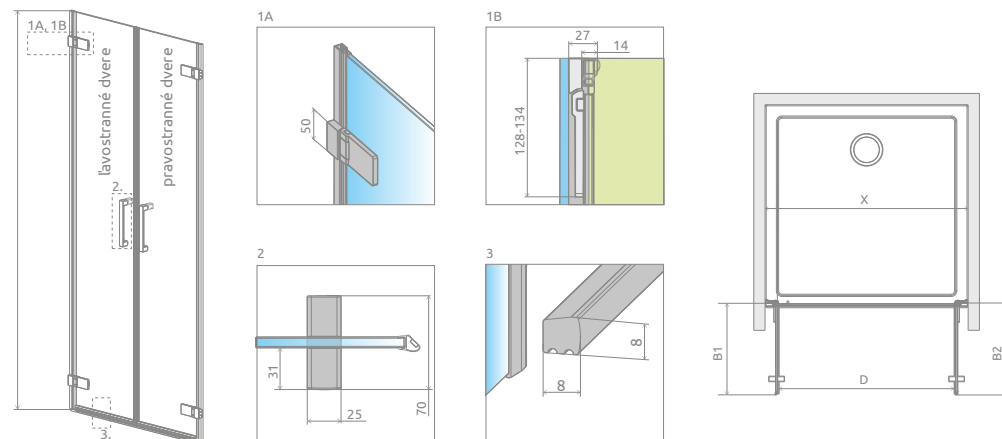

Arta  
DWD

od 1500 €

Asymetrické dveře	X	B1	B2	D	H
DWD 40L+45P	845-857	355	405	740	2000
DWD 40L+50P	895-907	355	455	790	2000
DWD 40L+55P	945-957	355	505	840	2000
DWD 40L+60P	995-1007	355	555	890	2000
DWD 45L+40P	845-857	405	355	740	2000
DWD 45L+50P	945-957	405	455	840	2000
DWD 45L+55P	995-1007	405	505	890	2000
DWD 45L+60P	1045-1057	405	555	940	2000
DWD 50L+40P	895-907	455	355	790	2000
DWD 50L+45P	945-957	455	405	840	2000
DWD 50L+55P	1045-1057	455	505	940	2000
DWD 50L+60P	1095-1107	455	555	990	2000
DWD 55L+40P	945-957	505	355	840	2000
DWD 55L+45P	995-1007	505	405	890	2000
DWD 55L+50P	1045-1057	505	455	940	2000
DWD 55L+60P	1145-1157	505	555	1040	2000
DWD 60L+40P	995-1007	555	355	890	2000
DWD 60L+45P	1045-1057	555	405	940	2000
DWD 60L+50P	1095-1107	555	455	990	2000
DWD 60L+55P	1145-1157	555	505	1040	2000