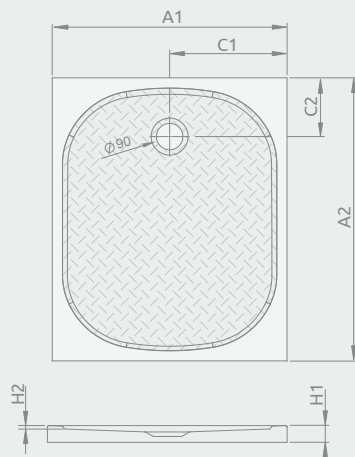

ZANTOS F	A1	A2	C1	C2	H1	H2
1000×800	800	1000	400	200	32	10
1000×900	900	1000	450	200	32	10
1200×800	800	1200	400	200	32	10
1200×900	900	1200	450	200	32	10