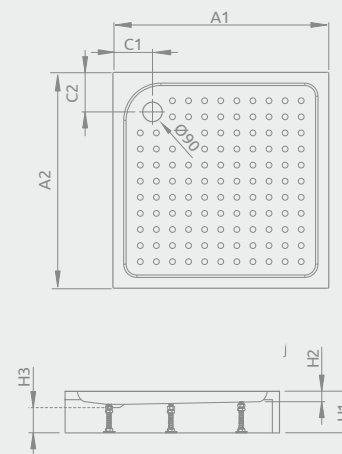

## RODOS C

Sprchová vanička s čelným panelom a nohami

Darčekový sifón ST620

Rozmery	Produktový kód	Cenniková cena v EUR
800×800	4K88155-04	<b>165</b>
900×900	4K99155-04	<b>175</b>

Čelný panel nie je odnímateľný.