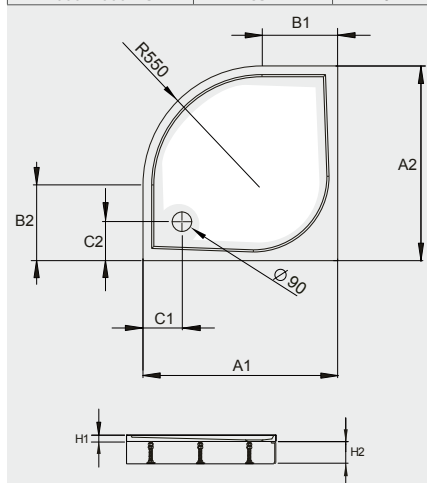

Čelný panel

800x800x95	18570	74
900x900x95	18571	74
1000x1000x95	18577	76

PAROS A	A1	A2	B1	B2	C1	C2	H1	H2
800x800	800	800	265	265	150	150	30	100
900x900	900	900	350	350	180	180	30	100
1000x1000	1000	1000	450	450	180	180	30	100