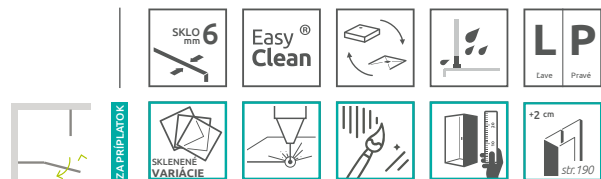

Nes
PTJ

od 665 €

Sprchovací kút Nes PTJ sa skladá z dvoch častí: dvere a bočné pevné steny Z, S.
Pri objednávke treba zadať 2 kódy. (Npr.: 2 ks PTJ 80x80L kód = 80x80L sprchovací kút)

ODPORÚČANÉ SPRCHOVÉ VANIČKY: Doros PT (Viď od str. 213.)

Profily k dispozícii
v nasledovných
farbách:

! Pomôcka pri objednávaní sprchovacích kútov **PTJ** pozri pomôcku pri sprchovacích kútov **Essenza PTJ** (str. 218.)

Sprchovací kút	A1	A2	X1	X2	Y1	Y2	B	Z	S	D	E	H
PTJ 80Z×80S	800	800	775-790	775-790	770-785	770-785	577	332-347	334-349	570	772-793	2000
PTJ 90Z×90S	900	900	875-890	875-890	870-885	870-885	577	432-447	434-449	570	913-934	2000
PTJ 100Z×100S	1000	1000	975-990	975-990	970-985	970-985	577	532-547	535-547	570	1054-1075	2000

SYMETRICKÉ SPRCHOVACIE KÚTY

			V produktovom kóde symbol „XX“ nahradzte s kódom vybraného profilu:		
			01	54	91, 92, 93, 99
Model	Prvky	Kód výrobku Číre	Cenniková cena v EUR	Cenniková cena v EUR	Cenniková cena v EUR
PTJ 80×80 L	PTJ dvere L	10052000-XX-01L	665	725	790
	PTJ očné steny 80 Z×80 S	10052500-XX-01			
PTJ 80×80 P	PTJ dvere P	10052000-XX-01R	665	725	790
	PTJ očné steny 80 Z×80 S	10052500-XX-01			
PTJ 90×90 L	PTJ dvere L	10052000-XX-01L	730	800	865
	PTJ očné steny 90 Z×90 S	10052900-XX-01			
PTJ 90×90 P	PTJ dvere P	10052000-XX-01R	730	800	865
	PTJ očné steny 90 Z×90 S	10052900-XX-01			
PTJ 100×100 L	PTJ dvere L	10052000-XX-01L	765	840	905
	PTJ očné steny 100 Z×100 S	10052100-XX-01			
PTJ 100×100 P	PTJ dvere P	10052000-XX-01R	765	840	905
	PTJ očné steny 100 Z×100 S	10052100-XX-01			

ASYMETRICKÉ SPRCHOVACIE KÚTY môžete nájsť na našej webovej stránke: radaway.sk

			V produktovom kóde symbol „XX“ nahradzte s kódom vybraného profilu:		
			01	54	91, 92, 93, 99
Predĺžovacie profily	Rozmery	Kód výrobku	Cenniková c ena v EUR	Cenniková cena v EUR	Cenniková cena v EUR
U Spojovací profil Nes 2 cm	20	P01-2762000XX	59	64	70