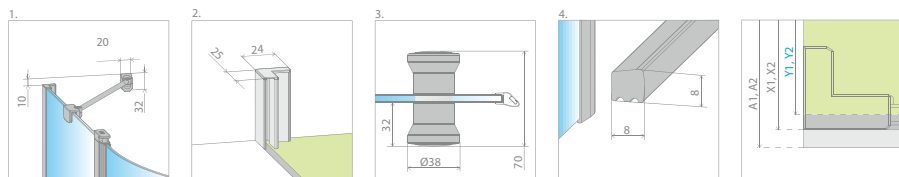

Sprchovací kút	A1	A2	X1	X2	Y1	Y2	B1	B2	C1	C2	D	H
PDD II 80L×80P	800	800	775-790	775-790	770-785	770-785	425	425	190-205	190-205	798	1950
PDD II 80L×90P	800	900	775-790	875-890	770-785	870-885	425	425	190-205	290-305	798	1950
PDD II 80L×100P	800	1000	775-790	975-990	770-785	970-985	425	425	190-205	390-405	798	1950
PDD II 90L×80P	900	800	875-890	775-790	870-885	770-785	425	425	290-305	190-205	798	1950
PDD II 90L×90P	900	900	875-890	875-890	870-885	870-885	425	425	290-305	290-305	798	1950
PDD II 90L×100P	900	1000	875-890	975-990	870-885	970-985	425	425	290-305	390-405	798	1950
PDD II 100L×80P	1000	800	975-990	775-790	970-985	770-785	425	425	390-405	190-205	798	1950
PDD II 100L×90P	1000	900	975-990	875-890	970-985	870-885	425	425	390-405	290-305	798	1950
PDD II 100L×100P	1000	1000	975-990	975-990	970-985	970-985	425	425	390-405	390-405	798	1950

ĽAVOSTRANNÉ DVERE PRE SPRCHOVACÍ KÚT

Model	Šírka sprchovej vaničky (A1)	Šírka - os skla (Y1)	Výška (H)	Kód výrobku Číre	Cenníková cena v EUR
PDD II 80 L	800	770-785	1950	13799470-01L	416
PDD II 90 L	900	870-885	1950	13799471-01L	435
PDD II 100 L	1000	970-985	1950	13799472-01L	462

PRAVOSTRANNÉ DVERE PRE SPRCHOVACÍ KÚT

Model	Šírka sprchovej vaničky (A2)	Šírka - os skla (Y2)	Výška (H)	Kód výrobku Číre	Cenníková cena v EUR
PDD II 80 P	800	770-785	1950	13799470-01R	416
PDD II 90 P	900	870-885	1950	13799471-01R	435
PDD II 100 P	1000	970-985	1950	13799472-01R	462

Predŕžovacie profily	Rozmery	Farba profilu	Kód výrobku	Cenníková cena v EUR
U spojovací profil Eos, 2 cm (1950 mm)	20	chróm	P01-284195001	86