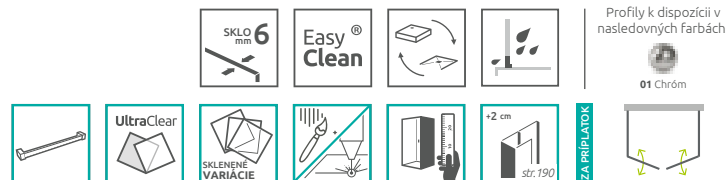

**ODPORÚČANÉ SPRCHOVÉ VANIČKY:** Delos C/D, Rodos C, Doros C/D/F, Doros Stone C/D/F, Argos C/D, Laros D, Zantos C/F, Paros C/D, Giaros C/D, Teos C/F, Kios C/F, Doris C/F (Viď od str. 194.)

Výber kúta

Ikony