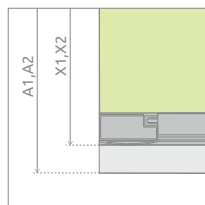

Premium Plus
E 1700

od 560 €

Sprchovací kút	A1	A2	X1	X2	C1	C2	D	H
E 80×100×170	800	1000	795-815	995-1015	242-262	442-462	490	1700
E 90×120×170	900	1200	895-915	1195-1215	342-362	642-662	490	1700
E 100×80×170	1000	800	995-1015	795-815	442-462	242-262	490	1700
E 120×90×170	1200	900	1195-1215	895-915	642-662	342-362	490	1700

ASYMETRICKÉ SPRCHOVACIE KÚTY S POSUVNÝMI DVERAMI

Model	A1 x A2	Kód výrobku Číre	Cenníková cena v EUR	Kód výrobku Grafit	Kód výrobku Fabrik	Kód výrobku Hnedé	Cenníková cena v EUR
E 100×80×170	1000×800	30481-01-01N	560	30481-01-05N	30481-01-06N	30481-01-08N	600
E 120×90×170	1200×900	30483-01-01N	635	30483-01-05N	30483-01-06N	30483-01-08N	675

A1 x A2 = Šírka sprchovej vaničky, H = Výška

Predĺžovacie profily	Rozmery	Farba profilu	Kód výrobku	Cenníková cena v EUR
U spojovací profil Premium Plus 2 cm	20	chróm	P01-126190001	62
U spojovací profil Premium Plus 4 cm	40	chróm	P01-127190001	73

ODPORÚČANÉ SPRCHOVÉ VANIČKY: Korfu E (Viď od str. 199.)

Profily k dispozícii v nasledovných farbách:

01 Chrom

ZA PRÍPLATOK

Výber kúta

Ikony

Pre montážnikov

Atypi

Gravovanie

Walk-in

Arta

Furo

Espera Pro

Idea 8
Idea

Esenza Pro 8
Esenza Pro

NOVÉ

Esenza 8
Esenza

Nes 8
Nes

EOS

Torrenta

Twist

Premium Pro

Premium Plus

Vaňové zásteny

Profily

Vaničky

Sifóny

Servis