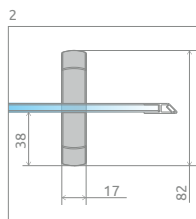

Profily k dispozícii v nasledovných farbách:

01 Chróm

mm 56 SKLO

Easy Clean®

Za príplatok

+2÷4 cm str.190.

Sprchovací kút	A1	A2	X1	X2	D	H
D 75×90	750	900	735-755	885-905	440	1900
D 80×90	800	900	785-805	885-905	475	1900
D 80×100	800	1000	785-805	985-1005	510	1900
D 90×100	900	1000	885-905	985-1005	545	1900
D 120×80	1200	800	1185-1205	785-805	580	1900