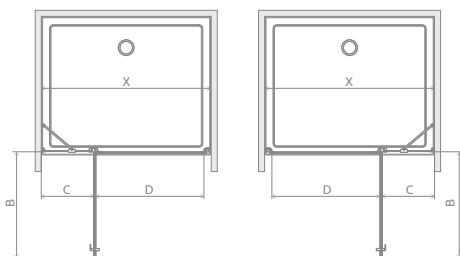

Sprchové dvere	X	B	C	D	H
DWJ II 80	780-810	496	230-245	496	2000
DWJ II 90	880-910	596	230-245	596	2000
DWJ II 100	980-1010	696	230-245	696	2000
DWJ II 110	1080-1110	696	330-345	696	2000
DWJ II 120	1180-1210	796	330-345	796	2000

DVERE PRE SPRCHOVACÍ KÚT

V produktovom kóde symbol „XX“ nahradíte s kódom vybraného profilu:

Model	Kód výrobku Čire (6 mm)	V produktovom kóde symbol „XX“ nahradíte s kódom vybraného profilu:			Kód výrobku Čire (8 mm)	V produktovom kóde symbol „XX“ nahradíte s kódom vybraného profilu:	
		01	54	91, 92, 93, 99		01	54
DWJ II 80 L	10036080-XX-01L	560	610	665	10083080-XX-01L	695	775
DWJ II 80 P	10036080-XX-01R	560	610	665	10083080-XX-01R	695	775
DWJ II 90 L	10036090-XX-01L	570	625	680	10083090-XX-01L	720	790
DWJ II 90 P	10036090-XX-01R	570	625	680	10083090-XX-01R	720	790
DWJ II 100 L	10036100-XX-01L	590	645	705	10083100-XX-01L	750	820
DWJ II 100 P	10036100-XX-01R	590	645	705	10083100-XX-01R	750	820
DWJ II 110 L	10036110-XX-01L	615	670	730	10083110-XX-01L	775	850
DWJ II 110 P	10036110-XX-01R	615	670	730	10083110-XX-01R	775	850
DWJ II 120 L	10036120-XX-01L	630	690	750	10083120-XX-01L	795	875
DWJ II 120 P	10036120-XX-01R	630	690	750	10083120-XX-01R	795	875

V produktovom kóde symbol „XX“ nahradíte s kódom vybraného profilu:

Predĺžovacie profily	Rozmery	Kód výrobku	V produktovom kóde symbol „XX“ nahradíte s kódom vybraného profilu:		
			01	54	91, 92, 93, 99
U Spojovací profil Nes 2 cm na strane otočného profilu	20	P01-2762000XX	59	64	70
U Spojovací profil Nes 2 cm na strane otočného profilu (Nes 8)	20	P01-2802000XX	58	64	-
U Spojovací profil Nes 2 cm na strane magnetického profilu	20	P01-2772000XX	56	56	-