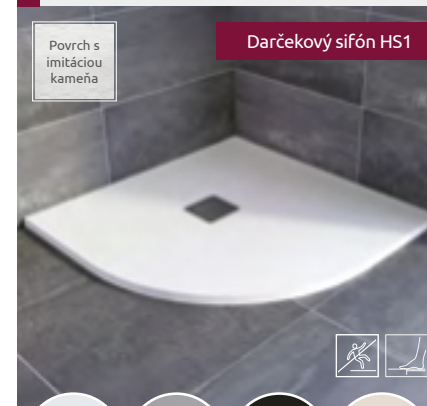

KIOS A

Plochá sprchová vanička

Rozmery	V kóde výrobkov „XX“ symbol nahradte s vybraným kódom farby vaničky.	Cenniková cena v EUR
800x800x26	KA8080-XX	335
900x900x26	KA9090-XX	340

Možno nainštalovať na vodorovnú podlahu (bez nôh)