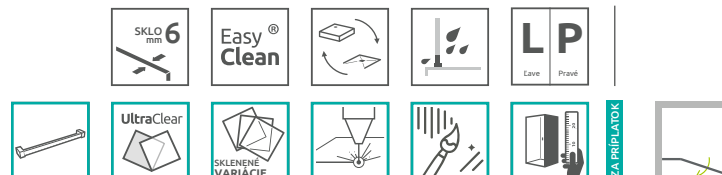

Výber kúta

Ikony

Pre montážnikov

Atypi

Gravovanie

Walk-in

Arta

Furo

Espera Pro

Idea 8

Idea

Essenza Pro 8

Essenza Pro

NOVÉ

Essenza 8

Essenza

Nes 8

Nes

EOS

Torrenta

Twist

Premium Pro

Premium Plus

Vaňové zásteny

Profily

Vaničky

Sifóny

Servis