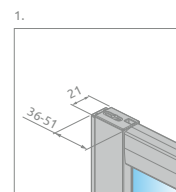

K dispozícii aj v chrómovom prevedení!

Bočná stena S1	A2	X2
S1 70	700	680-695
S1 75	750	730-745
S1 80	800	780-795
S1 90	900	880-895
S1 100	1000	980-995

Posuvné dvere	A1	X1	Y1	C	D	H
KDJ dvere 100	1000	980-995	975-990	450-465	425	2000
KDJ dvere 110	1100	1080-1095	1075-1090	500-515	475	2000
KDJ dvere 120	1200	1180-1195	1175-1190	550-565	525	2000
KDJ dvere 130	1300	1280-1295	1275-1290	600-615	575	2000
KDJ dvere 140	1400	1380-1395	1375-1390	650-665	625	2000
KDJ dvere 150	1500	1480-1495	1475-1490	700-715	675	2000

POSUVNÉ DVERE PRE SPRCHOVACIE KÚTY

Model	Šírka sprchovej vaničky (A)	H	Kód výrobku Čire	V produktovom kóde symbol „XX“ nahradzte s kódom vybraného profilu:	
				01	54
				Cenníková cena v EUR	Cenníková cena v EUR
KDJ 100 dvere L	1000	2000	1015100-XX-01L	485	530
KDJ 100 dvere P	1000	2000	1015100-XX-01R	485	530
KDJ 110 dvere L	1100	2000	1015110-XX-01L	500	550
KDJ 110 dvere P	1100	2000	1015110-XX-01R	500	550
KDJ 120 dvere L	1200	2000	1015120-XX-01L	520	570
KDJ 120 dvere P	1200	2000	1015120-XX-01R	520	570
KDJ 130 dvere L	1300	2000	1015130-XX-01L	530	590
KDJ 130 dvere P	1300	2000	1015130-XX-01R	530	590
KDJ 140 dvere L	1400	2000	1015140-XX-01L	555	615
KDJ 140 dvere P	1400	2000	1015140-XX-01R	555	615
KDJ 150 dvere L	1500	2000	1015150-XX-01L	570	625
KDJ 150 dvere P	1500	2000	1015150-XX-01R	570	625

BOČNÉ STENY PRE SPRCHOVACÍ KÚT

Model	H	Kód výrobku Čire	V produktovom kóde symbol „XX“ nahradzte s kódom vybraného profilu:	
			01	54
			Cenníková cena v EUR	Cenníková cena v EUR
S1 70	2000	1016070-XX-01	195	220
S1 75	2000	1016075-XX-01	220	240
S1 80	2000	1016080-XX-01	225	245
S1 90	2000	1016090-XX-01	245	270
S1 100	2000	1016100-XX-01	260	280

Predžvociacie profily	Rozmery	Farba profilu	Kód výrobku	Cenníková cena v EUR
U spojovací profil Premium Pro 2 cm, na strane fixného skla dverovej časti	20	chróm	P01-293199801	47
U spojovací profil Premium Pro 2 cm, n trane pevného skla	20	chróm	P01-276200001	59
U spojovací profil Premium Pro 2 cm, na strane fixného skla dverovej časti	20	Čierna	P01-293199854	53
U spojovací profil Premium Pro 2 cm, n trane pevného skla	20	Čierna	P01-276200054	64