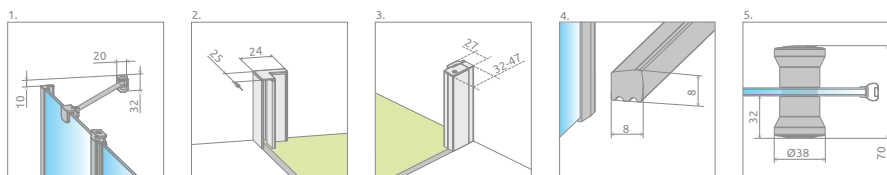

01 Chróm

SKLO 6 mm

Easy Clean

SKLENENÉ VARIÁCIE

+2 cm str. 190

Lave Pravé

Za príplatok

Sprchové dvere	X	B	C	D	H
DWJ II 80	780-810	494	245-260	490	1950
DWJ II 90	880-910	594	245-260	590	1950
DWJ II 100	980-1010	694	245-260	690	1950
DWJ II 110	1080-1110	694	345-360	690	1950
DWJ II 120	1180-1210	794	345-360	790	1950