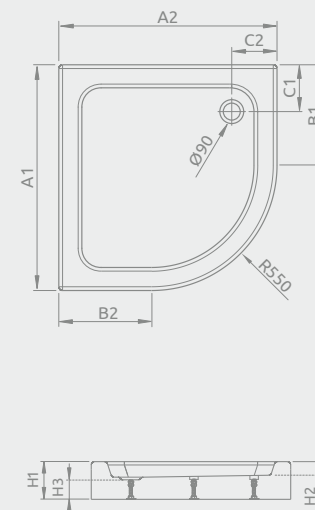

LAROS A	A1	A2	B1	B2	C1	C2	H1	H2	H3
850×850	850	850	300	300	180	180	170	55	90

– Sprchová vanička Acryl

– Sprchová vanička z liateho mramoru