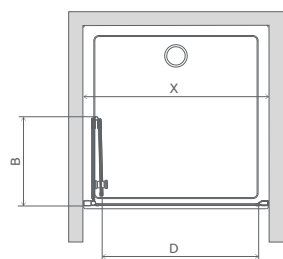

Přidavná rukojeť. Odporúčame ku všetkým skladacím dverám. Detaily na strane 13.

Sprchové dvere	X	B	D	H1	H2
DWB I 70	690-710	335	550	1970	1950
DWB I 80	790-810	385	650	1970	1950
DWB I 90	890-910	435	750	1970	1950

SPRCHOVÉ DVERE

Model	Šírka (X)	Výška (H)	Kód výrobku Číre	Cenníková cena v EUR
DWB I 70 L	690-710	1970	137883-01-01L	622
DWB I 70 P	690-710	1970	137883-01-01R	622
DWB I 80 L	790-810	1970	137813-01-01L	640
DWB I 80 P	790-810	1970	137813-01-01R	640
DWB I 90 L	890-910	1970	137803-01-01L	655
DWB I 90 P	890-910	1970	137803-01-01R	655

Predĺžovacie profily	Rozmery	Farba profilu	Kód výrobku	Cenníková cena v EUR
U spojovací profil Eos, 2 cm (1970 mm) na strane otočného profilu	20	chróm	P01-137197001	94
U spojovací profil Eos, 2 cm (1950 mm) na strane magnetického profilu	20	chróm	P01-137195001	90
U spojovací profil Eos, 4 cm (1950 mm) na strane magnetického profilu	40	chróm	P01-138195001	110

od 622 €

ODPORÚČANÉ SPRCHOVÉ VANIČKY: Delos C/D, Rodos C, Laros D, Doros C/D/F, Doros Stone C/D/F, Argos C/D, Zantos C/F, Paros C/D, Giaros C/D, Teos C/F, Kios C/F, Doris C/F (Vid' od str. 194.)