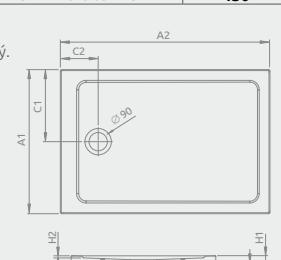

DOROS STONE F s čelným panelom	A1	A2	C1	C2	H1	H2	H3
1000×800	800	1000	400	220	120	12	75
1200×800	800	1200	400	220	120	12	75
1200×900	900	1200	450	220	120	12	75
1300×800	800	1300	400	220	120	12	75
1400×800	800	1400	400	220	120	12	75
1400×900	900	1400	450	220	120	12	75
1400×1000	1000	1400	500	220	120	12	75
1500×800	800	1500	400	220	120	12	75
1500×900	900	1500	450	220	120	12	75
1600×800	800	1600	400	220	120	12	75
1600×900	900	1600	450	220	120	12	75