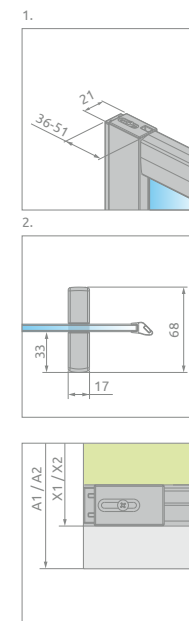

SKLO  
6  
mm

Easy  
Clean®

Za príplatok

K dispozícii aj v čiernom prevedení!

Sprchovací kút	A1	A2	X1	X2	C1	C2	D	H
PDD 80×80	800	800	780-795	780-795	235-250	235-250	450	2000
PDD 90×90	900	900	880-895	880-895	335-350	335-350	550	2000
PDD 100×100	1000	1000	980-995	980-995	435-450	435-450	550	2000
PDD 80L×90P	800	900	780-795	880-895	235-250	335-350	485	2000
PDD 80L×100P	800	1000	780-795	980-995	235-250	435-450	485	2000
PDD 90L×80P	900	800	880-895	780-795	335-350	235-250	485	2000
PDD 90L×100P	900	1000	880-895	980-995	335-350	435-450	550	2000
PDD 100L×80P	1000	800	980-995	780-795	435-450	235-250	485	2000
PDD 100L×90P	1000	900	980-995	880-895	435-450	335-350	550	2000