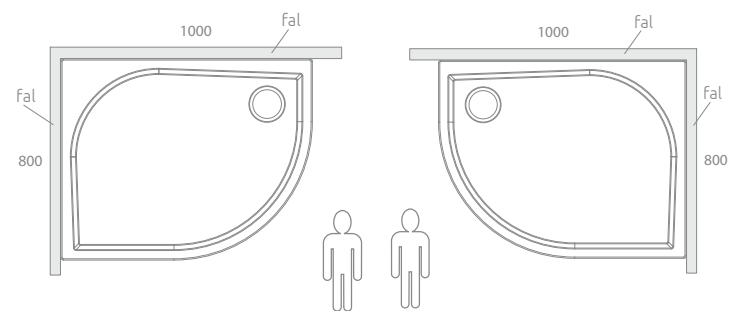

Štvorcové a obdĺžnikové sprchové vaničky

A2/A1	80	85	90	100	120
80	Paros A, Delos A, Patmos A, Rodos A, Samos A, Korfu A Doros A, Doros Stone A		Delos E	Patmos E, Laros E, Korfu E, Delos E	
85		Delos A, Laros A			
90	Delos E		Zantos A, Giaros A, Paros A, Argos A, Delos A, Patmos A, Rodos A, Samos A, Korfu A, Doros A, Doros Stone A	Delos E	Patmos E, Korfu E
100	Patmos E, Laros E, Korfu E, Delos E		Delos E	Paros A, Delos A, Patmos A, Argos A	
120			Patmos E, Korfu E		

Ako určiť variant (ľavostranný alebo pravostranný) sprchovej vaničky v prípade asymetrického typu?

ľavostranný variant

pravostranný variant

NAŠE IKONY VÁM POMÔŽU ZORIENTOVAŤ SA

SPRCHOVÚ VANIČKU JE MOŽNÉ ULOŽIŤ V JEDNEJ ROVINE S PODLAHOU

SPRCHOVÁ VANIČKA JE VYBAVENÁ PROTIŠMYKOVÝM POVRCHOM

STABILNÉ, VÝŠKOVO NASTAVITELNÉ NOHY