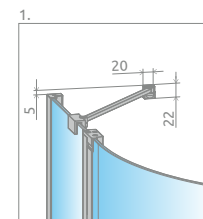

Profily k dispozícii v nasledovných farbách:

01 Chróm

SKLO 6 mm

Easy Clean

LP  
Ľavo Právo

Za príplatok

+2 cm  
str. 190

Otváracie dvere	A1	A2	X1	X2	Y1	Y2	B1	B2	C1	C2	D	H
PDD II 80L×80P	800	800	775-790	775-790	770-785	770-785	420	420	176-191	176-191	784	2000
PDD II 80L×90P	800	900	775-790	875-890	770-785	870-885	420	420	176-191	276-291	784	2000
PDD II 80L×100P	800	1000	775-790	975-990	770-785	970-985	420	420	176-191	376-391	784	2000
PDD II 90L×80P	900	800	875-890	775-790	870-885	770-785	420	420	276-291	176-191	784	2000
PDD II 90L×90P	900	900	875-890	875-890	870-885	870-885	420	420	276-291	276-291	784	2000
PDD II 90L×100P	900	1000	875-890	975-990	870-885	970-985	420	420	276-291	376-391	784	2000
PDD II 100L×80P	1000	800	975-990	775-790	970-985	770-785	420	420	376-391	176-191	784	2000
PDD II 100L×90P	1000	900	975-990	875-890	970-985	870-885	420	420	376-391	276-291	784	2000
PDD II 100L×100P	1000	1000	975-990	975-990	970-985	970-985	420	420	376-391	376-391	784	2000