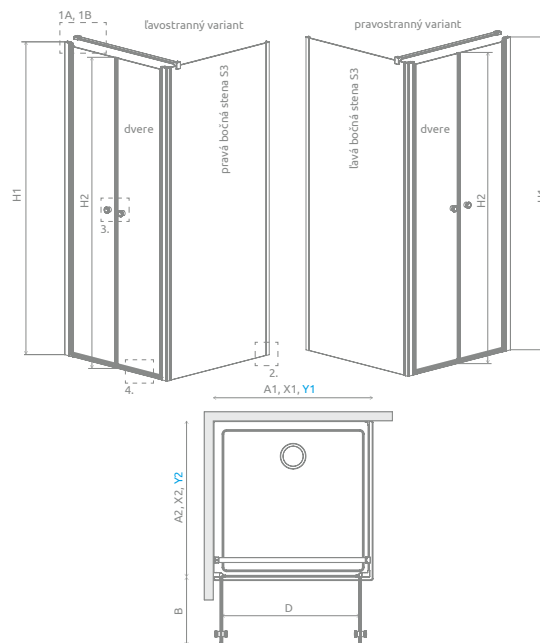

01 Chróm

SKLO 6 mm

Easy Clean

ZA PŘÍPLATOK

+2 cm  
str. 190

Otváracie dvere	A1	X1	Y1	B	D	H1	H2
DWD+S II 80	800	780-790	775-785	333	668	1970	1950
DWD+S II 90	900	880-890	875-885	383	768	1970	1950
DWD+S II 100	1000	980-990	975-985	433	868	1970	1950
DWD+S II 110	1100	1080-1090	1075-1085	483	968	1970	1950
DWD+S II 120	1200	1180-1190	1175-1185	533	1068	1970	1950