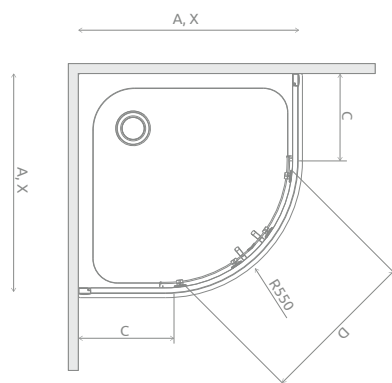

Za príplatok

Sprchovací kút	A	X	C	D	H
A 80×80×170	800	790-810	250-270	410	1700
A 90×90×170	900	890-910	350-370	540	1700