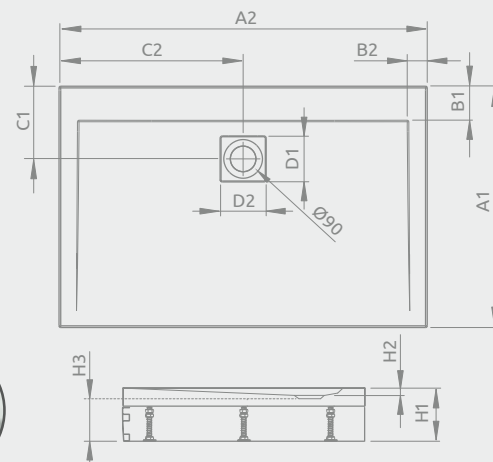

Čelný panel

Rozmery	Produktový kód	Farba	Cenniková cena v EUR
800	001-510074001	Chróm	31
900	001-510084001	Chróm	33
1000	001-510094001	Chróm	33
1100	001-510104001	Chróm	39
1200	001-510114001	Chróm	39
1400	001-510134001	Chróm	42
1500	001-510144001	Chróm	42
1600	001-510154001	Chróm	42
800	001-510074004	Bielá	22
900	001-510084004	Bielá	27
1000	001-510094004	Bielá	27
1100	001-510104004	Bielá	28
1200	001-510114004	Bielá	30
1400	001-510134004	Bielá	33
1500	001-510144004	Bielá	33
1600	001-510154004	Bielá	33

Presný popis čelných panelov nájdete aj na str. 201.