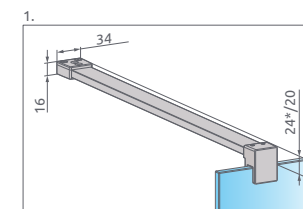

Je možnosť zakúpiť si aj 30 cm širokú bočnú stenu SW fix.

\*Modo X

Sprchová zástena	X1	X2	H
120	1180	max 1200	2000
130	1280	max 1200	2000
140	1380	max 1200	2000
150	1480	max 1200	2000
160	1580	max 1200	2000