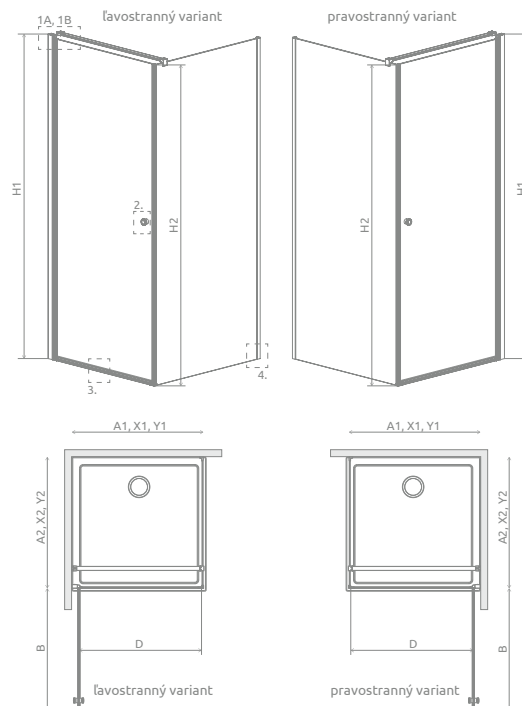

Sprchovací kút	A1	A2	X1	X2	Y1	Y2	B	D	H1	H2
KDJ I 80×80	800	800	780-790	775-790	775-785	763-778	710	715	1970	1950
KDJ I 80×100	800	1000	780-790	775-790	775-785	963-978	710	715	1970	1950
KDJ I 90×90	900	900	880-890	875-890	875-885	863-878	810	815	1970	1950
KDJ I 90×100	900	1000	880-890	875-890	875-885	963-978	810	815	1970	1950
KDJ I 100×100	1000	1000	980-990	975-990	975-985	963-978	910	915	1970	1950

SPRCHOVACIE KÚTY S OTVÁRACÍMI DVERAMI

Model	Šírka sprchovej vaničkye (A1×A2)	Šírka - os skla (Y1+Y2)	H	Kód výrobku Číre	Cenníková cena v EUR
KDJ I 80 L*×80	800×800	775-785 × 763-778	1970	137513-01-01L	610
KDJ I 80 P*×80	800×800	775-785 × 763-778	1970	137513-01-01R	610
KDJ I 80 L*×100	800×1000	775-785 × 963-978	1970	137543-01-01L	655
KDJ I 80 P*×100	800×1000	775-785 × 963-978	1970	137543-01-01R	655
KDJ I 90 L*×90	900×900	875-885 × 863-878	1970	137503-01-01L	655
KDJ I 90 P*×90	900×900	875-885 × 863-878	1970	137503-01-01R	655
KDJ I 90 L*×100	900×1000	875-885 × 963-978	1970	137533-01-01L	668
KDJ I 90 P*×100	900×1000	875-885 × 963-978	1970	137533-01-01R	668
KDJ I 100 L*×100	1000×1000	975-985 × 963-978	1970	137523-01-01L	684
KDJ I 100 P*×100	1000×1000	975-985 × 963-978	1970	137523-01-01R	684

*Rozmery dverí, H = Výška

Predžľovacie profily	Rozmery	Farba profilu	Kód výrobku	Cenníková cena v EUR
U spojovací profil Eos, 2 cm (1970 mm) na strane otočného profilu	20	chróm	P01-137197001	94
U spojovací profil Eos, 2 cm (1950 mm) k bočným stenám	20	chróm	P01-284195001	86