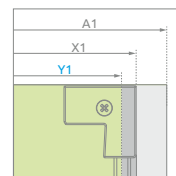

K dispozícii aj v chrómovom prevedení!

Bočná stena S1	A2	X2
S1 70	700	680-695
S1 75	750	730-745
S1 80	800	780-795
S1 90	900	880-895
S1 100	1000	980-995

Posuvné dvere	A1	X1	Y1	C	D	H
KDJ dvere 100	1000	980-995	975-990	450-465	425	2000
KDJ dvere 110	1100	1080-1095	1075-1090	500-515	475	2000
KDJ dvere 120	1200	1180-1195	1175-1190	550-565	525	2000
KDJ dvere 130	1300	1280-1295	1275-1290	600-615	575	2000
KDJ dvere 140	1400	1380-1395	1375-1390	650-665	625	2000
KDJ dvere 150	1500	1480-1495	1475-1490	700-715	675	2000

POSUVNÉ DVERE PRE SPRCHOVACIE KÚTY

Model	Šírka sprchovej vaničky (A)	H	Kód výrobku Čire	V produktovom kóde symbol „XX“ nahradzte s kódom vybraného profilu:	
				01	54
				Cenníková cena v EUR	Cenníková cena v EUR
KDJ 100 dvere L	1000	2000	1015100-XX-01L	485	530
KDJ 100 dvere P	1000	2000	1015100-XX-01R	485	530
KDJ 110 dvere L	1100	2000	1015110-XX-01L	500	550
KDJ 110 dvere P	1100	2000	1015110-XX-01R	500	550
KDJ 120 dvere L	1200	2000	1015120-XX-01L	520	570
KDJ 120 dvere P	1200	2000	1015120-XX-01R	520	570
KDJ 130 dvere L	1300	2000	1015130-XX-01L	530	590
KDJ 130 dvere P	1300	2000	1015130-XX-01R	530	590
KDJ 140 dvere L	1400	2000	1015140-XX-01L	555	615
KDJ 140 dvere P	1400	2000	1015140-XX-01R	555	615
KDJ 150 dvere L	1500	2000	1015150-XX-01L	570	625
KDJ 150 dvere P	1500	2000	1015150-XX-01R	570	625

BOČNÉ STENY PRE SPRCHOVACÍ KÚT

Model	H	Kód výrobku Čire	V produktovom kóde symbol „XX“ nahradzte s kódom vybraného profilu:	
			01	54
			Cenníková cena v EUR	Cenníková cena v EUR
S1 70	2000	1016070-XX-01	195	220
S1 75	2000	1016075-XX-01	220	240
S1 80	2000	1016080-XX-01	225	245
S1 90	2000	1016090-XX-01	245	270
S1 100	2000	1016100-XX-01	260	280

Predžvociacie profily	Rozmery	Farba profilu	Kód výrobku	Cenníková cena v EUR
U spojovací profil Premium Pro 2 cm, na strane fixného skla dverovej časti	20	chróm	P01-293199801	47
U spojovací profil Premium Pro 2 cm, n trane pevného skla	20	chróm	P01-276200001	59
U spojovací profil Premium Pro 2 cm, na strane fixného skla dverovej časti	20	Čierna	P01-293199854	53
U spojovací profil Premium Pro 2 cm, n trane pevného skla	20	Čierna	P01-276200054	64