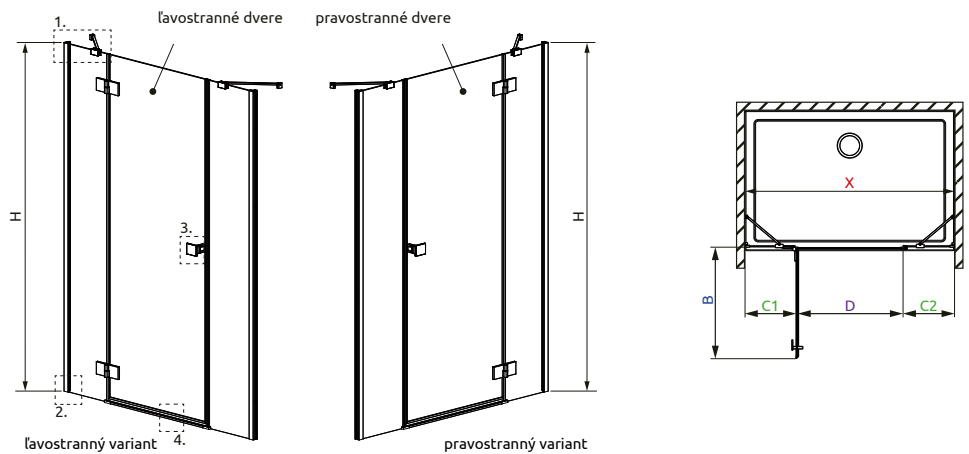

Sprchové dvere	X	B	C1	C2	D	H
DWJS 110	1085-1115	540	287-302	287-302	505	2000
DWJS 120	1185-1215	640	287-302	287-302	605	2000
DWJS 130	1285-1315	740	287-302	287-302	705	2000
DWJS 140	1385-1415	840	287-302	287-302	805	2000

SPRCHOVÉ DVERE

Model	Kód výrobku Číre
DWJS 110 L	1385030-XX-01L
	1384090-01-01
DWJS 110 P	1385030-XX-01R
	1384090-01-01
DWJS 120 L	1385031-XX-01L
	1384090-01-01
DWJS 120 P	1385031-XX-01R
	1384090-01-01
DWJS 130 L	1385032-XX-01L
	1384090-01-01
DWJS 130 P	1385032-XX-01R
	1384090-01-01
DWJS 140 L	1385033-XX-01L
	1384090-01-01
DWJS 140 P	1385033-XX-01R
	1384090-01-01

V produktovom kóde symbol „XX“ nahradíte s kódom vybraného profilu:	
01	54
Cenniková cena v EUR	Cenniková cena v EUR
785	835
785	835
805	845
805	845
825	865
825	865
840	885
840	885

V produktovom kóde symbol „XX“ nahradíte s kódom vybraného profilu:	
01	54
Cenniková cena v EUR	Cenniková cena v EUR
59	64

Predžovacie profily	Rozmery	Kód výrobku	Cenniková cena v EUR	Cenniková cena v EUR
U spojovací profil Essenza 2 cm, na strane stenového profilu	20	P01-2762000XX	59	64