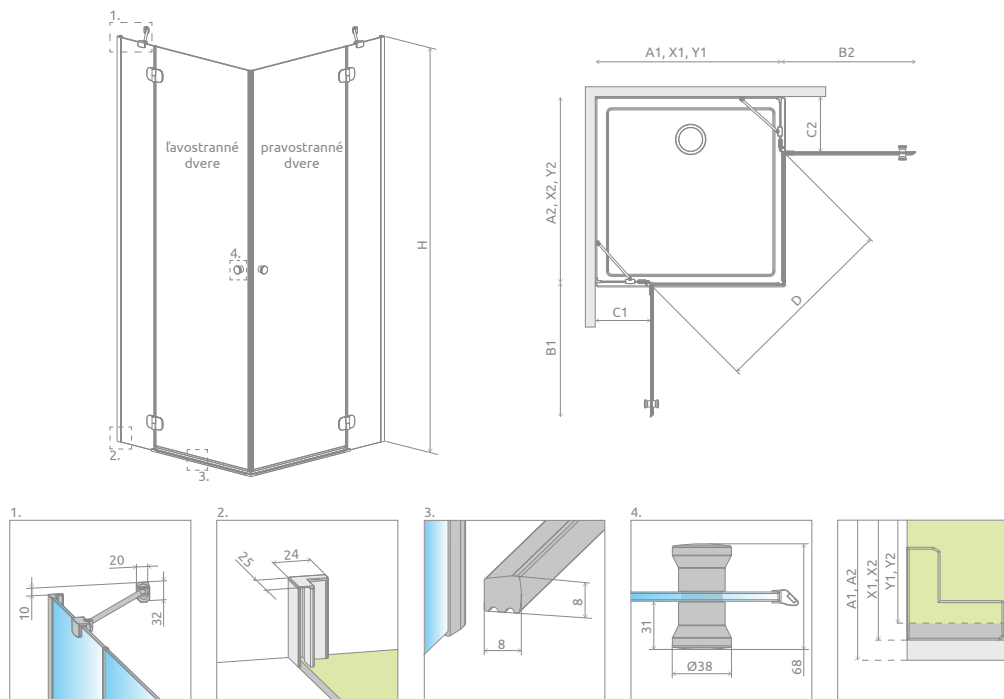

Otváracie dvere	A1	A2	X1	X2	Y1	Y2	B1	B2	C1	C2	D	H
KDD 80Lx80P	800	800	775-790	775-790	770-785	770-785	537	537	256-271	256-271	746	1950
KDD 80Lx90P	800	900	775-790	875-890	770-785	870-885	537	637	256-271	256-271	820	1950
KDD 80Lx100P	800	1000	775-790	975-990	770-785	970-985	537	637	256-271	356-371	820	1950
KDD 90Lx80P	900	800	875-890	775-790	870-885	770-785	637	537	256-271	256-271	820	1950
KDD 90Lx90P	900	900	875-890	875-890	870-885	870-885	637	637	256-271	256-271	887	1950
KDD 90Lx100P	900	1000	875-890	975-990	870-885	970-985	637	637	256-271	356-371	887	1950
KDD 100Lx80P	1000	800	975-990	775-790	970-985	770-785	637	537	356-371	256-271	820	1950
KDD 100Lx90P	1000	900	975-990	875-890	970-985	870-885	637	637	356-371	256-271	887	1950
KDD 100Lx100P	1000	1000	975-990	975-990	970-985	970-985	637	637	356-371	356-371	887	1950

OTVÁRACIE DVERES SPRCHOVACÍ KÚTOK

Model	Šírka sprchovej vaničkye (A1×A2)	Šírka - os skla (Y1×Y2)	H	Kód výrobu Číre	Cenniková cena v EUR
KDD 80×80	800×800	770-785×770-785	1950	132262-01-01	760
KDD 80 L×90 P	800×900	770-785×870-885	1950	132777-01-01R	775
KDD 80 L×100 P	800×1000	770-785×970-985	1950	132273-01-01R	795
KDD 90 L×80 P	900×800	870-885×770-785	1950	132777-01-01L	775
KDD 90×90	900×900	870-885×870-885	1950	132252-01-01	790
KDD 100 L×80 P	1000×800	970-985×770-785	1950	132273-01-01L	795
KDD 100×90	1000×900	970-985×870-885	1950	132275-01-01	810
KDD 100×100	1000×1000	970-985×970-985	1950	132272-01-01	835

Profily k dispozícii v nasledovných farbách:

01 Chróm

Za príplatok

+2 cm str. 190.

Predžovacie profily	Rozmery	Farba profilu	Kód výrobu	Cenniková cena v EUR
U Spojovací profil Torrenta 2 cm (1950 mm)	20	chróm	P01-284195001	86