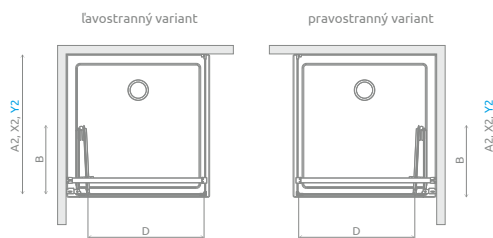

* Nes 8

Otváracie dvere	A1	X1	Y1 (6 mm)	Y1 (8 mm)	B	D	H
KDJ-B 80	800	775-790	770-785	769-784	377	650	2000
KDJ-B 90	900	875-890	870-885	869-884	427	750	2000
KDJ-B 100	1000	975-990	970-985	969-984	477	850	2000

Bočná stena S1	A2	X2	Y2 (6 mm)	Y2 (8 mm)
S1 70	700	675-690	670-685	669-684
S1 75	750	725-740	720-735	719-734
S1 80	800	775-790	770-785	769-784
S1 90	900	875-890	870-885	869-884
S1100	1000	975-990	970-985	969-984

DVERE PRE SPRCHOVACÍ KÚT

V produktovom kóde symbol „XX“ nahradíte s kódom vybraného profilu:

Model	Kód výrobku Číre (6 mm)	01			54			91, 92, 93, 99		
		Cenniková cena v EUR	Cenniková cena v EUR	Cenniková cena v EUR	Cenniková cena v EUR	Cenniková cena v EUR	Cenniková cena v EUR	Cenniková cena v EUR	Cenniková cena v EUR	
KDJ-B 80 L	10025080-XX-01L	770	835	915	10075080-XX-01L	970	1065			
KDJ-B 80 P	10025080-XX-01R	770	835	915	10075080-XX-01R	970	1065			
KDJ-B 90 L	10025090-XX-01L	795	870	955	10075090-XX-01L	1005	1110			
KDJ-B 90 P	10025090-XX-01R	795	870	955	10075090-XX-01R	1005	1110			
KDJ-B 100 L	10025100-XX-01L	835	910	995	10075100-XX-01L	1050	1155			
KDJ-B 100 P	10025100-XX-01R	835	910	995	10075100-XX-01R	1050	1155			

BOČNÉ STENY PRE SPRCHOVACÍ KÚT

Model	Kód výrobku Číre (6 mm)	Cenniková cena v EUR	Kód výrobku Číre (8 mm)	Cenniková cena v EUR
S1 70	10039070-01-01	180	10089070-01-01	225
S1 75	10039075-01-01	200	10089075-01-01	255
S1 80	10039080-01-01	200	10089080-01-01	255
S1 90	10039090-01-01	225	10089090-01-01	285
S1 100	10039100-01-01	245	10089100-01-01	310

V produktovom kóde symbol „XX“ nahradíte s kódom vybraného profilu:

Predŕžovacie profily	Rozmery	Kód výrobku	01			54			91, 92, 93, 99		
			Cenniková cena v EUR	Cenniková cena v EUR	Cenniková cena v EUR	Cenniková cena v EUR	Cenniková cena v EUR	Cenniková cena v EUR	Cenniková cena v EUR	Cenniková cena v EUR	
U spojovací profil Nes 2 cm na strane otočného a stenového profilu, Pre otočný profil Nes 8	20	P01-2762000XX	59	64	70						
U toldoprofil Nes 2 cm (Nes 8), na strane stenového profilu	20	P01-2802000XX	58	64	-