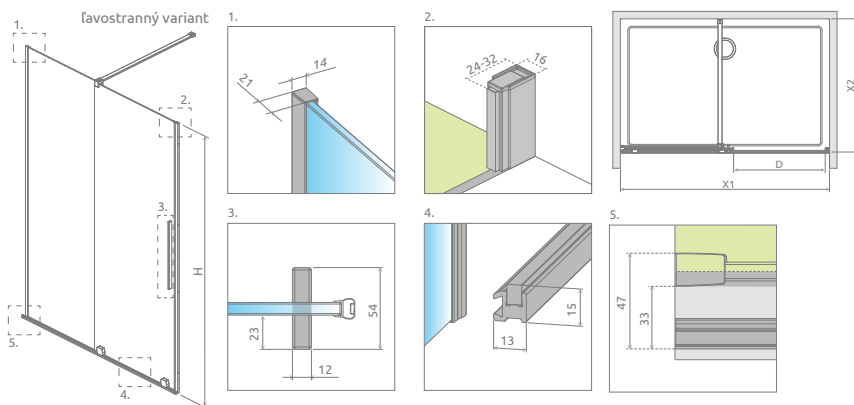

Sprchové dvere	X1	X2	D	H
DWJ 90	890-908	max. 1500	373	2000
DWJ 100	990-1008	max. 1500	423	2000
DWJ 110	1090-1108	max. 1500	473	2000
DWJ 120	1190-1208	max. 1500	523	2000
DWJ 130	1290-1308	max. 1500	573	2000
DWJ 140	1390-1408	max. 1500	623	2000
DWJ 150	1490-1508	max. 1500	673	2000
DWJ 160	1590-1608	max. 1500	723	2000