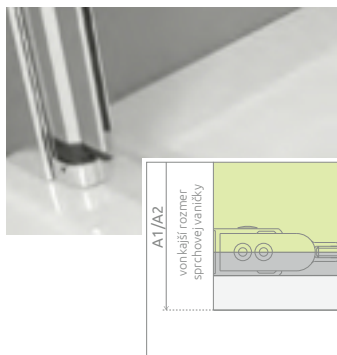

### 1 Montáž sprchovacieho kúta na sprchovú vaničku (A1 a A2)

Výrobcovia sprchovacích kútov vychádzajú z rozmerov normovaných sprchových vaničiek. Napríklad na sprchovú vaničku s rozmermi 90x90 cm je možné namontovať sprchovací kút s rozmermi 90x90 cm. Skutočný vonkajší rozmer sprchovacieho kúta je však pochopiteľne menší, keďže nástenné profily sa montujú cca 5-10 mm od okrajov vaničky.