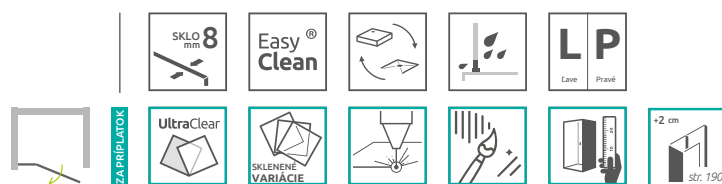

Sprchové dvere	X	B	C	D	H
DWJ 80	789-812	537	256-271	500	2000
DWJ 90	889-912	637	256-271	600	2000
DWJ 100	989-1012	637	356-371	600	2000
DWJ 110	1089-1112	737	356-371	700	2000
DWJ 120	1189-1212	837	356-371	800	2000
DWJ 130	1289-1312	837	456-471	800	2000

SPRCHOVÉ DVERE

			V produktovom kóde symbol „XX“ nahradíte s kódom vybraného profilu:		
			01	54	09, 91, 92, 93, 99
Model	Prvky	Kód výrobku Číre	Cenniková cena v EUR	Cenniková cena v EUR	Cenniková cena v EUR
DWJ 80 L	Dvere 512 L	10480512-01-01L	755	810	880
	DWJ Pevnej steny 237 L	10460237-XX-01L			
DWJ 80 P	Dvere 512 P	10480512-01-01R	755	810	880
	DWJ Pevnej steny 237 P	10460237-XX-01R			
DWJ 90 L	Dvere 612 L	10480612-01-01L	770	825	895
	DWJ Pevnej steny 237 L	10460237-XX-01L			
DWJ 90 P	Dvere 612 P	10480612-01-01R	770	825	895
	DWJ Pevnej steny 237 P	10460237-XX-01R			
DWJ 100 L	Dvere 612 L	10480612-01-01L	785	840	910
	DWJ Pevnej steny 337 L	10460337-XX-01L			
DWJ 100 P	Dvere 612 P	10480612-01-01R	785	840	910
	DWJ Pevnej steny 337 P	10460337-XX-01R			
DWJ 110 L	Dvere 712 L	10480712-01-01L	800	855	925
	DWJ Pevnej steny 337 L	10460337-XX-01L			
DWJ 110 P	Dvere 712 P	10480712-01-01R	800	855	925
	DWJ Pevnej steny 337 P	10460337-XX-01R			
DWJ 120 L	Dvere 812 L	10480812-01-01L	820	875	945
	DWJ Pevnej steny 337 L	10460337-XX-01L			
DWJ 120 P	Dvere 812 P	10480812-01-01R	820	875	945
	DWJ Pevnej steny 337 P	10460337-XX-01R			
DWJ 130 L	Dvere 812 L	10480812-01-01L	835	895	965
	DWJ Pevnej steny 437 L	10460437-XX-01L			
DWJ 130 P	Dvere 812 P	10480812-01-01R	835	895	965
	DWJ Pevnej steny 437 P	10460437-XX-01R			

V produktovom kóde symbol „XX“ nahradíte s kódom vybraného profilu:

		01	54	09, 91, 92, 93, 99
Predĺžovacie profily	Rozmery	Kód výrobku	Cenniková cena v EUR	Cenniková cena v EUR
U spojovací profil Essenza 2 cm, na strane stenového profilu	20	P01-2802000XX	58	64

Spojovací profil nie je možné inštalovať na tú stranu k dverám kde sa nachádza magnet!