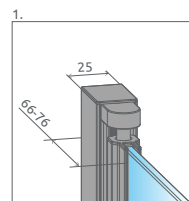

Přidavná rukojeť. Odporúčame ku všetkým skladacím dverám. Detaily na strane 13.

Sprchové dvere	X	B	D	H1	H2
DWB I 70	690-710	335	550	1970	1950
DWB I 80	790-810	385	650	1970	1950
DWB I 90	890-910	435	750	1970	1950

SPRCHOVÉ DVERE

Model	Šírka (X)	Výška (H)	Kód výrobku Číre	Cenníková cena v EUR
DWB I 70 L	690-710	1970	137883-01-01L	622
DWB I 70 P	690-710	1970	137883-01-01R	622
DWB I 80 L	790-810	1970	137813-01-01L	640
DWB I 80 P	790-810	1970	137813-01-01R	640
DWB I 90 L	890-910	1970	137803-01-01L	655
DWB I 90 P	890-910	1970	137803-01-01R	655

Predĺžovacie profily	Rozmery	Farba profilu	Kód výrobku	Cenníková cena v EUR
U spojovací profil Eos, 2 cm (1970 mm) na strane otočného profilu	20	chróm	P01-137197001	94
U spojovací profil Eos, 2 cm (1950 mm) na strane magnetického profilu	20	chróm	P01-137195001	90
U spojovací profil Eos, 4 cm (1950 mm) na strane magnetického profilu	40	chróm	P01-138195001	110

od 622 €

ODPORÚČANÉ SPRCHOVÉ VANIČKY: Delos C/D, Rodos C, Laros D, Doros C/D/F, Doros Stone C/D/F, Argos C/D, Zantos C/F, Paros C/D, Giaros C/D, Teos C/F, Kios C/F, Doris C/F (Vid' od str. 194.)