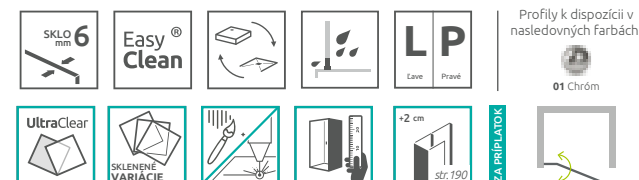

Výber kúta

Ikony

Pre montážnikov

Atypi

Gravovanie

Walk-in

Arta

Furo

Espera Pro

Idea 8

Idea

Esenza Pro 8

Esenza Pro

NOVÉ

Esenza 8

Esenza

Nes 8

Nes

EOS

Torrenta

Twist

Premium Pro

Premium Plus

Vaňové zásteny

Profily

Vaničky

Sifóny

Servis