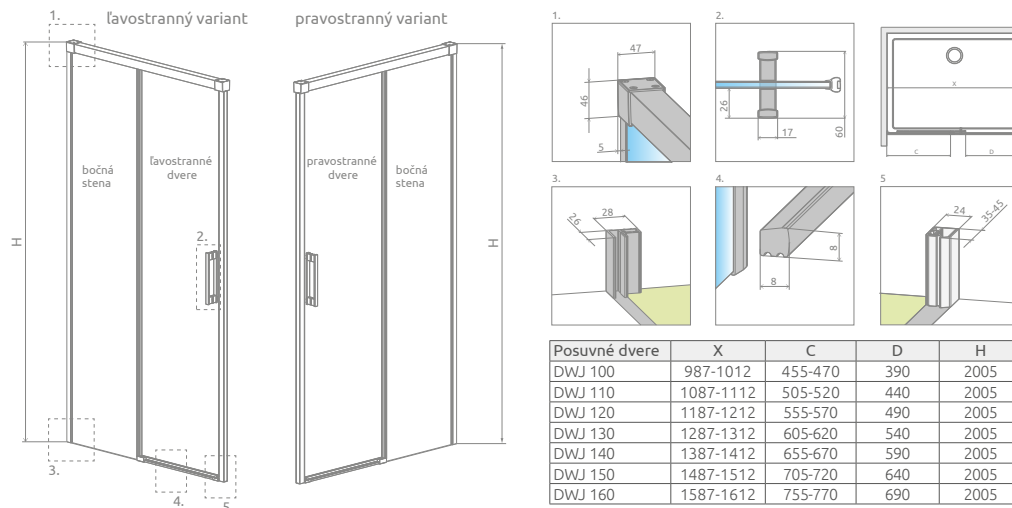

POSUVNÉ DVERE

			V produktovom kóde symbol „XX“ nahradíte s kódom vybraného profilu:		
			01	54	99
Model	Prvky	Kód výrobu Číre	Cenniková cena v EUR	Cenniková cena v EUR	Cenniková cena v EUR
DWJ 100 L	DWJ Dvere 520 L	10330520-XX-01L	690	745	815
	DWJ pevnej steny dverí 453	10350453-01-01			
DWJ 100 P	DWJ Dvere 520 P	10330520-XX-01R	690	745	815
	DWJ pevnej steny dverí 453	10350453-01-01			
DWJ 110 L	DWJ Dvere 570 L	10330570-XX-01L	720	775	845
	DWJ pevnej steny dverí 503	10350503-01-01			
DWJ 110 P	DWJ Dvere 570 P	10330570-XX-01R	720	775	845
	DWJ pevnej steny dverí 503	10350503-01-01			
DWJ 120 L	DWJ Dvere 620 L	10330620-XX-01L	750	810	880
	DWJ pevnej steny dverí 553	10350553-01-01			
DWJ 120 P	DWJ Dvere 620 P	10330620-XX-01R	750	810	880
	DWJ pevnej steny dverí 553	10350553-01-01			
DWJ 130 L	DWJ Dvere 670 L	10330670-XX-01L	785	845	920
	DWJ pevnej steny dverí 603	10350603-01-01			
DWJ 130 P	DWJ Dvere 670 P	10330670-XX-01R	785	845	920
	DWJ pevnej steny dverí 603	10350603-01-01			
DWJ 140 L	DWJ Dvere 720 L	10330720-XX-01L	820	880	960
	DWJ pevnej steny dverí 653	10350653-01-01			
DWJ 140 P	DWJ Dvere 720 P	10330720-XX-01R	820	880	960
	DWJ pevnej steny dverí 653	10350653-01-01			
DWJ 150 L	DWJ Dvere 770 L	10330770-XX-01L	850	910	995
	DWJ pevnej steny dverí 703	10350703-01-01			
DWJ 150 P	DWJ Dvere 770 P	10330770-XX-01R	850	910	995
	DWJ pevnej steny dverí 703	10350703-01-01			
DWJ 160 L	DWJ Dvere 820 B	10330820-XX-01L	880	945	1030
	DWJ pevnej steny dverí 753	10350753-01-01			
DWJ 160 P	DWJ Dvere 820 P	10330820-XX-01R	880	945	1030
	DWJ pevnej steny dverí 753	10350753-01-01			

			V produktovom kóde symbol „XX“ nahradíte s kódom vybraného profilu:		
			01	54	99
Predĺžovacie profily	Rozmery	Kód výrobu	Cenniková cena v EUR	Cenniková cena v EUR	Cenniková cena v EUR
U spojovací profil k dverám Idea	20	P01-ID8-001-XX	73	86	92