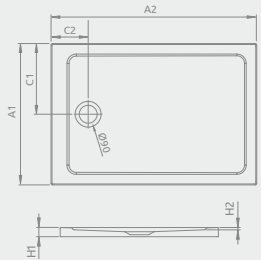

DOROS F	A1	A2	C1	C2	H1	H2
900×700	700	900	350	220	55	12
1000×700	700	1000	350	220	55	12
1000×800	800	1000	400	220	55	12
1200×700	700	1200	350	220	55	12
1200×800	800	1200	400	220	55	12
1200×900	900	1200	450	220	55	12
1400×800	800	1400	400	220	55	12
1400×900	900	1400	450	220	55	12
1400×1000	1000	1400	500	220	55	12
1500×800	800	1500	400	220	55	12
1500×900	900	1500	450	220	55	12
1600×800	800	1600	400	220	55	12
1600×900	900	1600	450	220	55	12