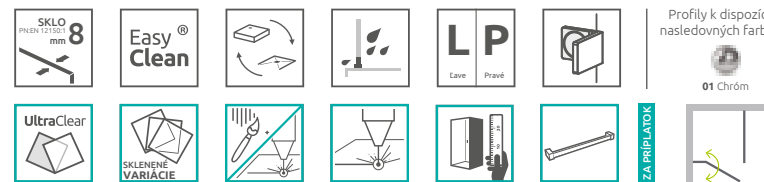

Výber kúta

Ikony

Pre montážnikov

Atypi

Gravovanie

Walk-in

Arta

Furo

Espera Pro

Idea 8

Idea

Esenza Pro 8

Esenza Pro

NOVÉ

Esenza 8

Esenza

Nes 8

Nes

EOS

Torrenta

Twist

Premium Pro

Premium Plus

Vaňové zásteny

Profily

Vaničky

Sifóny

Servis