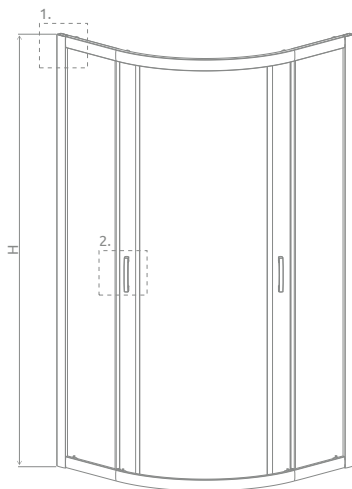

Sprchovací kút	A	X	C	D	H
A 80×80×170	800	790-810	250-270	410	1700
A 90×90×170	900	890-910	350-370	540	1700

SPRCHOVACIE KÚTY S POSUVNÝMI DVERAMI

Model	Šírka sprchovej vaničky (A)	Kód výrobku Číre	Cenníková cena v EUR	Kód výrobku Grafit	Kód výrobku Fabrik	Kód výrobku Hnedé	Cenníková cena v EUR
A 80×80×170	800×800	30411-01-01N	525	30411-01-05N	30411-01-06N	30411-01-08N	560
A 90×90×170	900×900	30401-01-01N	560	30401-01-05N	30401-01-06N	30401-01-08N	600

H = Výška

Predžiovacie profily	Rozmery	Farba profilu	Kód výrobku	Cenníková cena v EUR
U spojovací profil Premium Plus 2 cm	20	chróm	P01-126190001	62
U spojovací profil Premium Plus 4 cm	40	chróm	P01-127190001	73