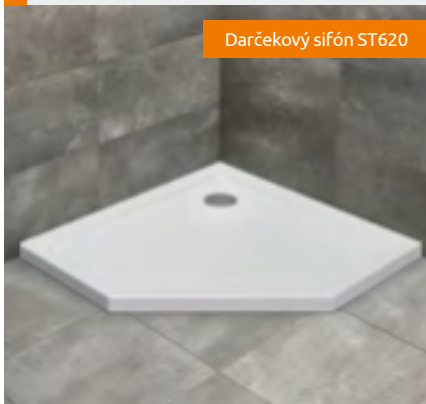

DOROS PT

Plochá sprchová vanička

Darčekový sifón ST620

Rozmery	Produktový kód	Cenniková cena v EUR
800×800	SDRPT8080-01	185
900×900	SDRPT9090-01	195
1000×1000	SDRPT1010-01	245

Možno nainštalovať na vodorovnú podlahu (bez nôh)

Ďalšie kompatibilné sifóny dostupné za príplatok:
TB 90; R400 Slim; R400 SLIM W