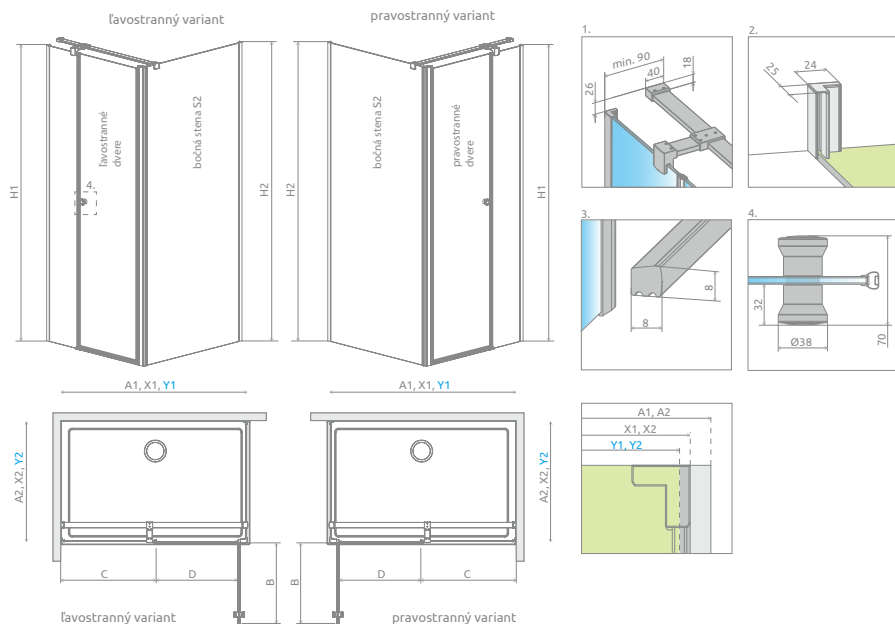

Profily k dispozícii v nasledovných farbách:

01 Chróm

Easy Clean®

Ľavo Pravo

Za príplatok

+2 cm  
str. 190

Otváracie dvere	A1	X1	Y1	B	C	D	H1	H2
KDS II 90	900	875-890	870-885	528	282-297	534	1950	1970
KDS II 100	1000	975-990	970-985	528	382-397	534	1950	1970
KDS II 110	1100	1075-1090	1070-1085	528	482-497	534	1950	1970
KDS II 120	1200	1175-1190	1170-1185	528	582-597	534	1950	1970