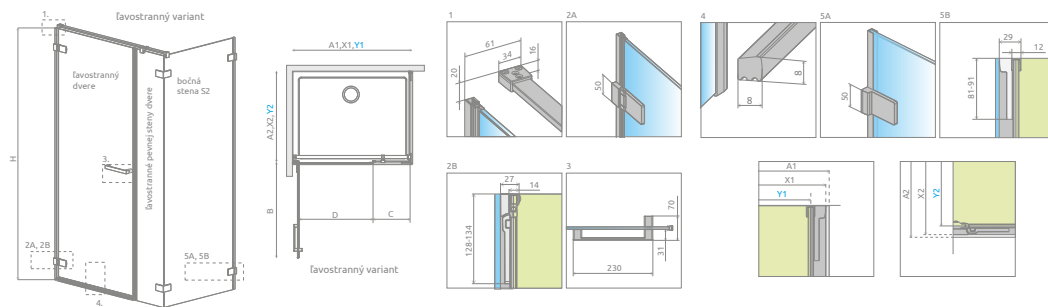

Arta  
KDS I

Otváracie dvere	A1	X1	Y1	B	C	D	H
KDS I 90	900	895-901	<a href="#">873-879</a>	520	315	510	2000
KDS I 100	1000	995-1001	<a href="#">973-979</a>	620	315	610	2000
KDS I 110	1100	1095-1101	<a href="#">1073-1079</a>	620	415	610	2000
KDS I 120	1200	1195-1201	<a href="#">1173-1179</a>	820	315	810	2000
KDS I 130	1300	1295-1301	<a href="#">1273-1279</a>	820	415	810	2000
KDS I 140	1400	1395-1401	<a href="#">1373-1379</a>	820	515	810	2000