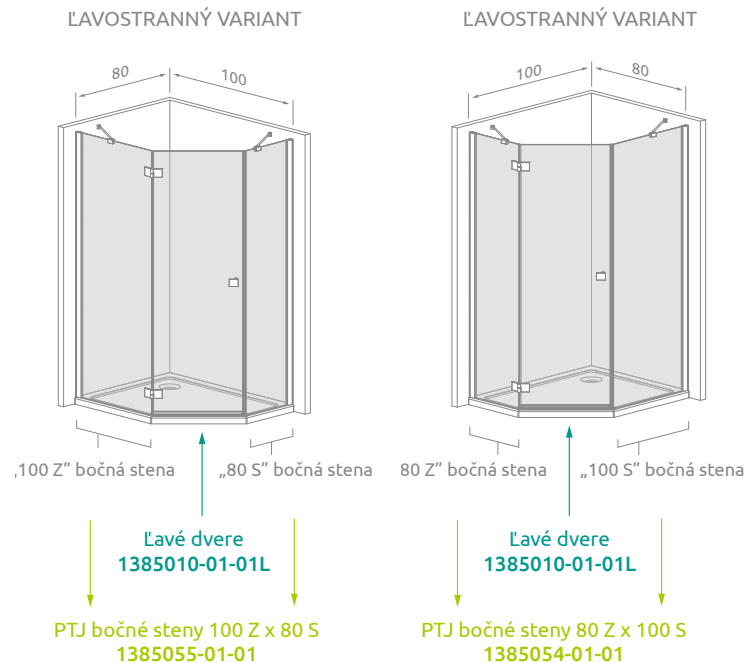

Preto je ľavostranný lebo dvere sú na ľavej strane a pevná bočná stena „S“ na pravej strane