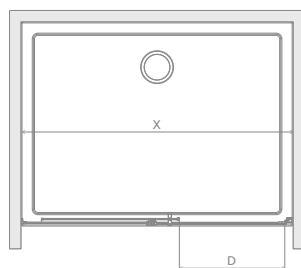

Posuvné dvere	X	D	H
DWJ 100	987-1012	405	2005
DWJ 110	1087-1112	455	2005
DWJ 120	1187-1212	505	2005
DWJ 130	1287-1312	555	2005
DWJ 140	1387-1412	605	2005
DWJ 150	1487-1512	655	2005
DWJ 160	1587-1612	705	2005

POSUVNÉ DVERE

Model	Kód výrobku Číre	V produktovom kóde symbol „XX“ nahradíte s kódom vybraného profilu:		
		01	04, 54	09, 91, 92, 93, 99
		Cenniková cena v EUR	Cenniková cena v EUR	Cenniková cena v EUR
DWJ 100 L	387014-XX-01L	580	625	655
DWJ 100 P	387014-XX-01R	580	625	655
DWJ 110 L	387015-XX-01L	605	650	690
DWJ 110 P	387015-XX-01R	605	650	690
DWJ 120 L	387016-XX-01L	620	675	710
DWJ 120 P	387016-XX-01R	620	675	710
DWJ 130 L	387017-XX-01L	645	700	745
DWJ 130 P	387017-XX-01R	645	700	745
DWJ 140 L	387018-XX-01L	670	720	765
DWJ 140 P	387018-XX-01R	670	720	765
DWJ 150 L	387019-XX-01L	690	740	785
DWJ 150 P	387019-XX-01R	690	740	785
DWJ 160 L	387020-XX-01L	730	790	835
DWJ 160 P	387020-XX-01R	730	790	835

Predžvociacie profily	Rozmery	Kód výrobku	V produktovom kóde symbol „XX“ nahradíte s kódom vybraného profilu:		
			01	04, 54	09, 99
		Cenniková cena v EUR	Cenniková cena v EUR	Cenniková cena v EUR	
U spojovací profil k dverám Idea	20	P01-ID-001-XX	73	86	92