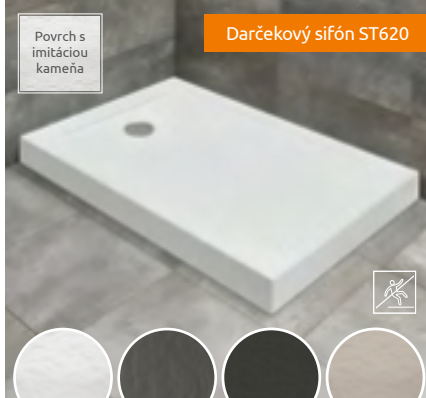

DOROS STONE F

S ČELNÝM PANELOM
Sprchová vanička s nohami

Povrch s imitáciou kameňa