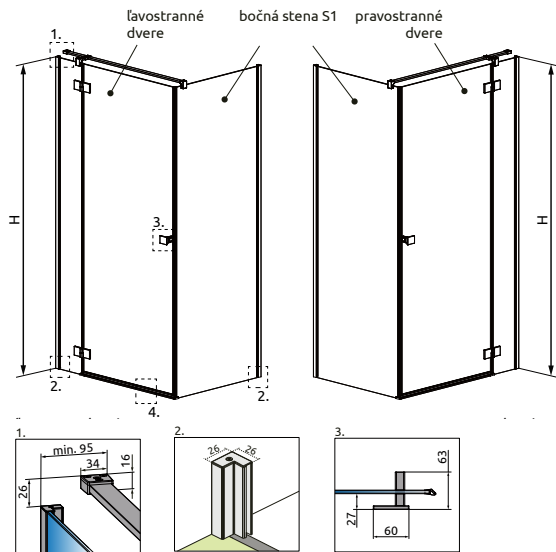

Otváracie dvere	A1	X1	Y1	B	C	D	H
KDJ 80	800	772-787	767-782	540	253-268	505	2000
KDJ 90	900	872-887	867-882	640	253-268	605	2000
KDJ 100	1000	972-987	967-982	640	353-368	605	2000
KDJ 110	1100	1072-1087	1067-1082	840	253-268	805	2000
KDJ 120	1200	1172-1187	1167-1182	840	353-368	805	2000

Bočná stena	A2	X2	Y2
S1 70	700	672-687	667-682
S1 75	750	722-737	717-732
S1 80	800	772-787	767-782
S1 90	900	872-887	867-882
S1 100	1000	972-987	967-982
S1 110	1100	1072-1087	1067-1082
S1 120	1200	1172-1187	1167-1182

V produktovom kóde symbol „XX“ nahradzte s kódom vybraného profilu:

DVERE PRE SPRCHOVACÍ KÚT

Model	Kód výrobku Číre	01	54	09, 91, 92, 93, 99
KDJ 80 L	1385043-XX-01L	635	685	750
KDJ 80 P	1385043-XX-01R	635	685	750
KDJ 90 L	1385044-XX-01L	655	695	765
KDJ 90 P	1385044-XX-01R	655	695	765
KDJ 100 L	1385040-XX-01L	675	720	785
KDJ 100 P	1385040-XX-01R	675	720	785
KDJ 110 L	1385041-XX-01L	690	740	805
KDJ 110 P	1385041-XX-01R	690	740	805
KDJ 120 L	1385042-XX-01L	710	755	825
KDJ 120 P	1385042-XX-01R	710	755	825

BOČNÉ STENY PRE SPRCHOVACÍ KÚT

Model	Kód výrobku Číre	Cenniková cena v EUR
S1 70	1384048-01-01	95 000
S1 75	1384049-01-01	99 000
S1 80	1384051-01-01	102 000
S1 90	1384050-01-01	109 000

Model	Kód výrobku Číre	Cenniková cena v EUR
S1 100	1384052-01-01	115 000
S1 110	1384053-01-01	122 000
S1 120	1384054-01-01	129 000

V produktovom kóde symbol „XX“ nahradzte s kódom vybraného profilu:

Predžvociacie profily	Rozmery	Kód výrobku	01	54	09, 91, 92, 93, 99
			Cenniková cena v EUR	Cenniková cena v EUR	Cenniková cena v EUR
U spojovací profil Essenza 2 cm, na strane stenového profilu	20	P01-2762000XX	58	64	70