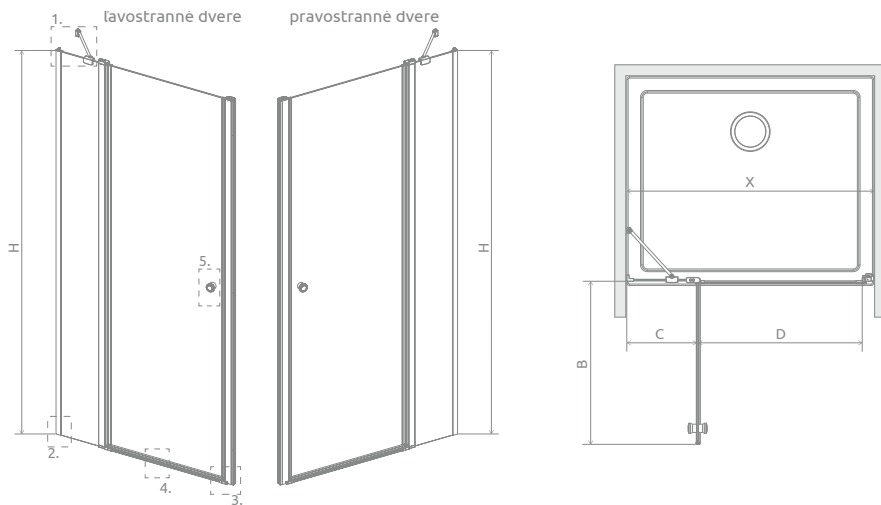

01 Chróm

SKLO 6 mm

Easy Clean

SKLENENÉ VARIÁCIE

+2 cm str. 190

Lave Pravé

Za príplatok

Sprchové dvere	X	B	C	D	H
DWJ II 80	780-810	494	245-260	490	1950
DWJ II 90	880-910	594	245-260	590	1950
DWJ II 100	980-1010	694	245-260	690	1950
DWJ II 110	1080-1110	694	345-360	690	1950
DWJ II 120	1180-1210	794	345-360	790	1950