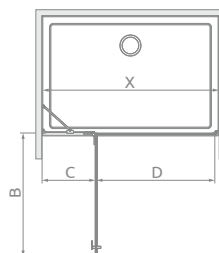

Sprchové dvere	X	B	C	D	H
DWJ 80	792-808	528	257-265	500	2000
DWJ 90	892-908	628	257-265	600	2000
DWJ 100	992-1008	628	357-365	600	2000
DWJ 110	1092-1108	728	357-365	700	2000
DWJ 120	1192-1208	828	357-365	800	2000
DWJ 130	1292-1308	828	457-465	800	2000

SPRCHOVÉ DVERE

			V produktovom kóde symbol „XX“ nahradzte s kódom vybraného profilu:		
			01	54	09, 91, 92, 93, 99
Model	Prvky	Kód výrobku Číre	Cenníková cena v EUR	Cenníková cena v EUR	Cenníková cena v EUR
DWJ 80 L	Dvere 512 L	10480512-01-01L	785	825	885
	DWJ Pevnej steny 245 L	10510240-XX-01L			
DWJ 80 P	Dvere 512 P	10480512-01-01R	785	825	885
	DWJ Pevnej steny 245 P	10510240-XX-01R			
DWJ 90 L	Dvere 612 L	10480612-01-01L	800	840	900
	DWJ Pevnej steny 245 L	10510240-XX-01L			
DWJ 90 P	Dvere 612 P	10480612-01-01R	800	840	900
	DWJ Pevnej steny 245 P	10510240-XX-01R			
DWJ 100 L	Dvere 612 L	10480612-01-01L	830	870	930
	DWJ Pevnej steny 345 L	10510340-XX-01L			
DWJ 100 P	Dvere 612 P	10480612-01-01R	830	870	930
	DWJ Pevnej steny 345 P	10510340-XX-01R			
DWJ 110 L	Dvere 712 L	10480712-01-01L	845	885	945
	DWJ Pevnej steny 345 L	10510340-XX-01L			
DWJ 110 P	Dvere 712 P	10480712-01-01R	845	885	945
	DWJ Pevnej steny 345 P	10510340-XX-01R			
DWJ 120 L	Dvere 812 L	10480812-01-01L	865	905	965
	DWJ Pevnej steny 345 L	10510340-XX-01L			
DWJ 120 P	Dvere 812 P	10480812-01-01R	865	905	965
	DWJ Pevnej steny 345 P	10510340-XX-01R			
DWJ 130 L	Dvere 812 L	10480812-01-01L	885	935	995
	DWJ Pevnej steny 445 L	10510440-XX-01L			
DWJ 130 P	Dvere 812 P	10480812-01-01R	885	935	995
	DWJ Pevnej steny 445 P	10510440-XX-01R