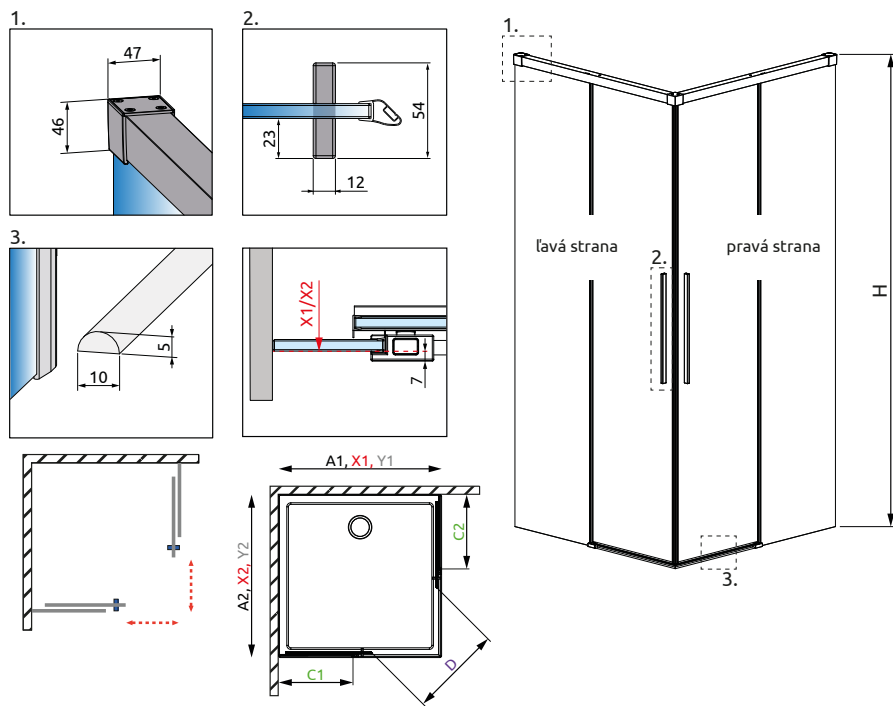

Sprchovací kút	D	Posuvné dvere	A1/A2	X1/X2	Y1/Y2	C1/C2	H
KDD 80x80	420	KDD 80 L/P	800	785	781	357	2005
KDD 90x90	490	KDD 90 L/P	900	885	881	407	2005
KDD 100x100	560	KDD 100 L/P	1000	985	981	457	2005
KDD 110x110	630	KDD 110 L/P	1100	1085	1081	507	2005
KDD 120x120	700	KDD 120 L/P	1200	1185	1181	557	2005

ĽAVOSTRANNÉ POSUVNÉ DVERE PRE SPRCHOVACIE KÚTY

		V produktovom kóde symbol „XX“ nahradíte s kódom vybraného profilu:		
		01	54	99
Model	Kód výrobku Číre	Cenniková cena v EUR	Cenniková cena v EUR	Cenniková cena v EUR
KDD 80 L	10590080-XX-01L	565	605	665
KDD 90 L	10590090-XX-01L	580	625	685
KDD 100 L	10590100-XX-01L	600	645	705
KDD 110 L	10590110-XX-01L	635	675	745
KDD 120 L	10590120-XX-01L	670	720	785

PRAVOSTRANNÉ POSUVNÉ DVERE PRE SPRCHOVACIE KÚTY

		V produktovom kóde symbol „XX“ nahradíte s kódom vybraného profilu:		
		01	54	99
Model	Kód výrobku Číre	Cenniková cena v EUR	Cenniková cena v EUR	Cenniková cena v EUR
KDD 80 P	10590080-XX-01R	565	605	665
KDD 90 P	10590090-XX-01R	580	625	685
KDD 100 P	10590100-XX-01R	600	645	705
KDD 110 P	10590110-XX-01R	635	675	745
KDD 120 P	10590120-XX-01R	670	720	785