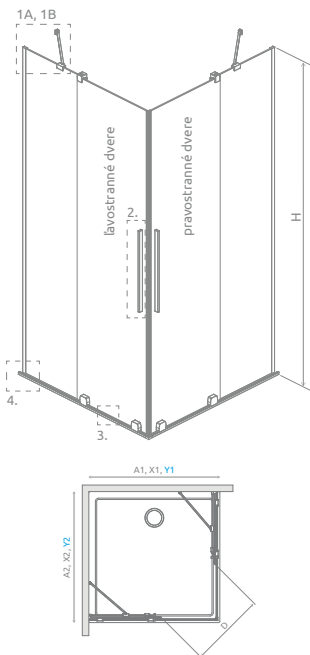

Sprchovací kút	A1	A2	X1	X2	Y1	Y2	D	H
KDD 80Lx80P	800	800	750-760	750-760	744-754	744-754	435	2000
KDD 80Lx90P	800	900	750-760	850-860	744-754	844-854	472	2000
KDD 80Lx100P	800	1000	750-760	950-960	744-754	944-954	511	2000
KDD 80Lx110P	800	1100	750-760	1050-1060	744-754	1044-1054	551	2000
KDD 80Lx120P	800	1200	750-760	1150-1160	744-754	1144-1154	594	2000
KDD 90Lx80P	900	800	850-860	750-760	844-854	744-754	472	2000
KDD 90Lx90P	900	900	850-860	850-860	844-854	844-854	506	2000
KDD 90Lx100P	900	1000	850-860	950-960	844-854	944-954	542	2000
KDD 90Lx110P	900	1100	850-860	1050-1060	844-854	1044-1054	581	2000
KDD 90Lx120P	900	1200	850-860	1150-1160	844-854	1144-1154	621	2000
KDD 100Lx80P	1000	800	950-960	750-760	944-954	744-754	511	2000
KDD 100Lx90P	1000	900	950-960	850-860	944-954	844-854	542	2000
KDD 100Lx100P	1000	1000	950-960	950-960	944-954	944-954	577	2000
KDD 100Lx110P	1000	1100	950-960	1050-1060	944-954	1044-1054	613	2000
KDD 100Lx120P	1000	1200	950-960	1150-1160	944-954	1144-1154	651	2000
KDD 110Lx80P	1100	800	1050-1060	750-760	1044-1054	744-754	551	2000
KDD 110Lx90P	1100	900	1050-1060	850-860	1044-1054	844-854	581	2000
KDD 110Lx100P	1100	1000	1050-1060	950-960	1044-1054	944-954	613	2000
KDD 110Lx110P	1100	1100	1050-1060	1050-1060	1044-1054	1044-1054	647	2000
KDD 110Lx120P	1100	1200	1050-1060	1150-1160	1044-1054	1144-1154	684	2000
KDD 120Lx80P	1200	800	1150-1160	750-760	1144-1154	744-754	594	2000
KDD 120Lx90P	1200	900	1150-1160	850-860	1144-1154	844-854	621	2000
KDD 120Lx100P	1200	1000	1150-1160	950-960	1144-1154	944-954	651	2000
KDD 120Lx110P	1200	1100	1150-1160	1050-1060	1144-1154	1044-1054	684	2000
KDD 120Lx120P	1200	1200	1150-1160	1150-1160	1144-1154	1144-1154	718	2000