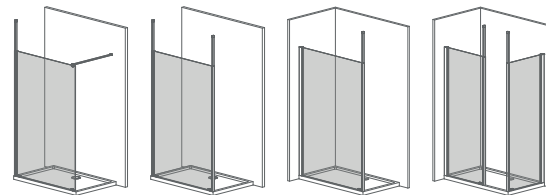

Možnosti inštalácie produktového radu Modo New pomocou zvislej opornej tyče.

Zvislá teleskopická tyč na sprchovej vaničke