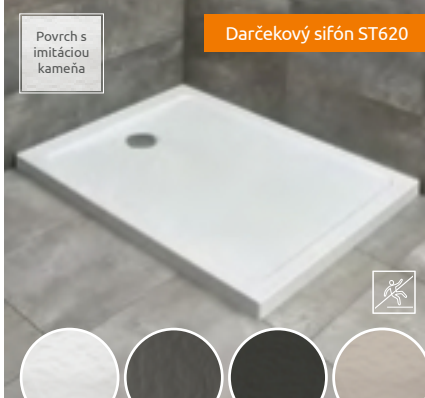

DOROS STONE F

Plachá sprchová vanička

Povrch s imitáciou kameňa