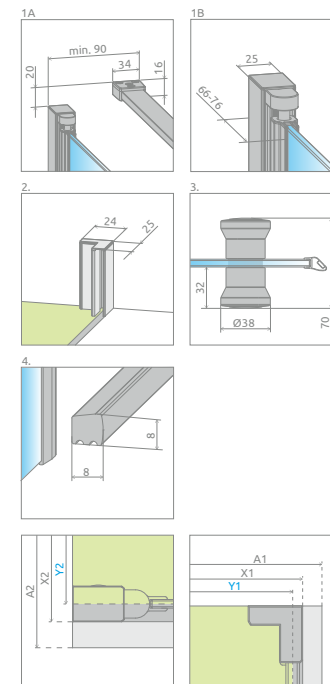

01 Chróm

SKLO 6 mm

Easy Clean

ZA PŘÍPLATOK

+2 cm  
str. 190

Otváracie dvere	A1	X1	Y1	B	D	H1	H2
DWD+S II 80	800	780-790	775-785	333	668	1970	1950
DWD+S II 90	900	880-890	875-885	383	768	1970	1950
DWD+S II 100	1000	980-990	975-985	433	868	1970	1950
DWD+S II 110	1100	1080-1090	1075-1085	483	968	1970	1950
DWD+S II 120	1200	1180-1190	1175-1185	533	1068	1970	1950