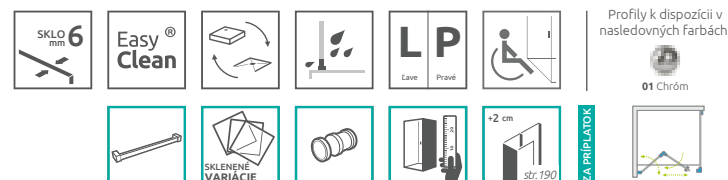

od 783 €

**ODPORÚČANÉ SPRCHOVÉ VANIČKY:** Delos C, Rodos C, Doros C/D/F, Doros Stone C/D/F, Laros D, Argos C/D, Zantos C/F, Paros C/D, Giaros C/D, Teos C/F, Kios C/F, Doris C/F (Viď od str. 194.)

Výber kúta