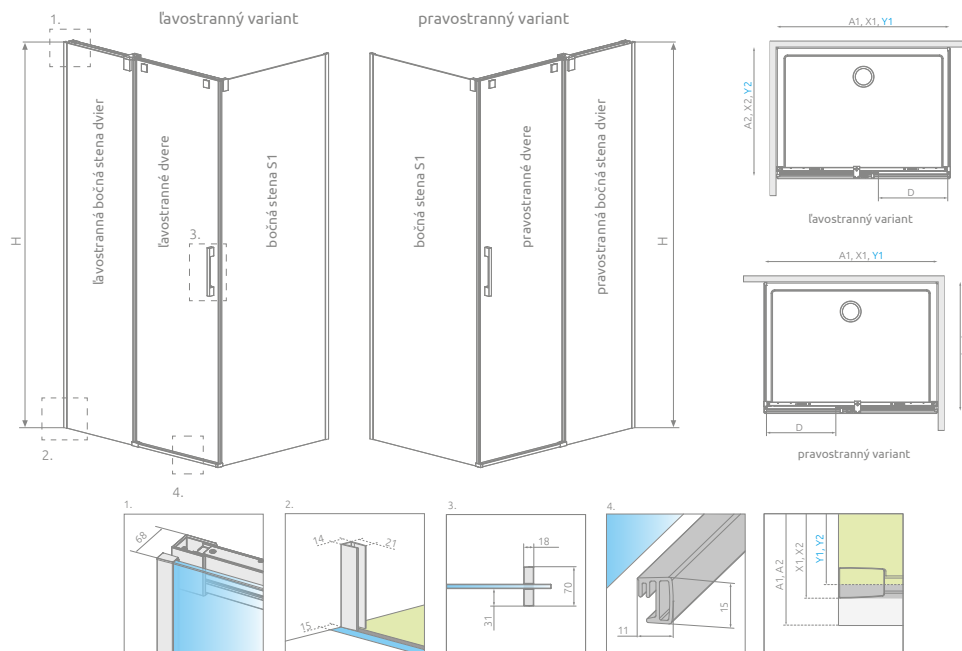

## POSUVNÉ DVĚRE

Model	A1	X1	Y1	D	H	Prvky	Kód výrobku Číre	Cenniková cena v EUR
<b>KDJ 100 L</b>	1000	985-995	978-988	408	2000	Dvere 535 L	10090100-01-01L	<b>850</b>
						KDJ pevnej steny dverí 440 L	10092100-01-01L	
<b>KDJ 100 P</b>	1000	985-995	978-988	408	2000	Dvere 353 P	10090100-01-01R	<b>850</b>
						KDJ pevnej steny dverí 440 P	10092100-01-01R	
<b>KDJ 110 L</b>	1100	1085-1095	1078-1088	458	2000	Dvere 585 L	10090110-01-01L	<b>880</b>
						KDJ pevnej steny dverí 490 L	10092110-01-01L	
<b>KDJ 110 P</b>	1100	1085-1095	1078-1088	458	2000	Dvere 585 P	10090110-01-01R	<b>880</b>
						KDJ pevnej steny dverí 490 P	10092110-01-01R	
<b>KDJ 120 L</b>	1200	1185-1195	1178-1188	508	2000	Dvere 635 L	10090120-01-01L	<b>910</b>
						KDJ pevnej steny dverí 540 L	10092120-01-01L	
<b>KDJ 120 P</b>	1200	1185-1195	1178-1188	508	2000	Dvere 635 P	10090120-01-01R	<b>910</b>
						KDJ pevnej steny dverí 540 P	10092120-01-01R	
<b>KDJ 140 L</b>	1400	1385-1395	1378-1388	608	2000	Dvere 735 L	10090140-01-01L	<b>960</b>
						KDJ pevnej steny dverí 640 L	10092140-01-01L	
<b>KDJ 140 P</b>	1400	1385-1395	1378-1388	608	2000	Dvere 735 P	10090140-01-01R	<b>960</b>
						KDJ pevnej steny dverí 640 P	10092140-01-01R	