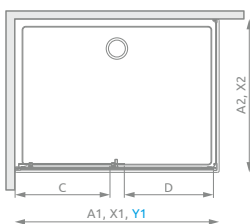

K dispozícii aj v chrómovom prevedení!

Bočná stena S1	A2	X2
S1 70	700	680-695
S1 75	750	730-745
S1 80	800	780-795
S1 90	900	880-895
S1 100	1000	980-995

Posuvné dvere	A1	X1	Y1	C	D	H
KDJ dvere 100	1000	980-995	975-990	450-465	425	2000
KDJ dvere 110	1100	1080-1095	1075-1090	500-515	475	2000
KDJ dvere 120	1200	1180-1195	1175-1190	550-565	525	2000
KDJ dvere 130	1300	1280-1295	1275-1290	600-615	575	2000
KDJ dvere 140	1400	1380-1395	1375-1390	650-665	625	2000
KDJ dvere 150	1500	1480-1495	1475-1490	700-715	675	2000

POSUVNÉ DVERE PRE SPRCHOVACIE KÚTY

Model	Šírka sprchovej vaničky (A)	H	Kód výrobku Čire	V produktovom kóde symbol „XX“ nahradzte s kódom vybraného profilu:	
				01	54
				Cenníková cena v EUR	Cenníková cena v EUR
KDJ 100 dvere L	1000	2000	1015100-XX-01L	485	530
KDJ 100 dvere P	1000	2000	1015100-XX-01R	485	530
KDJ 110 dvere L	1100	2000	1015110-XX-01L	500	550
KDJ 110 dvere P	1100	2000	1015110-XX-01R	500	550
KDJ 120 dvere L	1200	2000	1015120-XX-01L	520	570
KDJ 120 dvere P	1200	2000	1015120-XX-01R	520	570
KDJ 130 dvere L	1300	2000	1015130-XX-01L	530	590
KDJ 130 dvere P	1300	2000	1015130-XX-01R	530	590
KDJ 140 dvere L	1400	2000	1015140-XX-01L	555	615
KDJ 140 dvere P	1400	2000	1015140-XX-01R	555	615
KDJ 150 dvere L	1500	2000	1015150-XX-01L	570	625
KDJ 150 dvere P	1500	2000	1015150-XX-01R	570	625

BOČNÉ STENY PRE SPRCHOVACÍ KÚT

Model	H	Kód výrobku Čire	V produktovom kóde symbol „XX“ nahradzte s kódom vybraného profilu:	
			01	54
			Cenníková cena v EUR	Cenníková cena v EUR
S1 70	2000	1016070-XX-01	195	220
S1 75	2000	1016075-XX-01	220	240
S1 80	2000	1016080-XX-01	225	245
S1 90	2000	1016090-XX-01	245	270
S1 100	2000	1016100-XX-01	260	280

Predžvociacie profily	Rozmery	Farba profilu	Kód výrobku	Cenníková cena v EUR
U spojovací profil Premium Pro 2 cm, na strane fixného skla dverovej časti	20	chróm	P01-293199801	47
U spojovací profil Premium Pro 2 cm, n trane pevného skla	20	chróm	P01-276200001	59
U spojovací profil Premium Pro 2 cm, na strane fixného skla dverovej časti	20	Čierna	P01-293199854	53
U spojovací profil Premium Pro 2 cm, n trane pevného skla	20	Čierna	P01-276200054	64