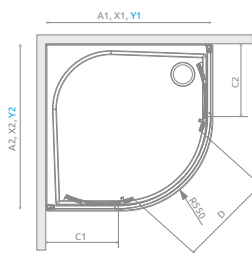

Servis

Na obrázku je vidieť sprchovací kút Idea 8 QL KDJ.

Idea  
PDD

Sprchovací kút	A1	A2	X1	X2	Y1	Y2	C1	C2	D	H
PDD 80Lx80P	800	800	785-800	785-800	780-795	780-795	227-242	227-242	405	2005
PDD 80Lx90P	800	900	785-800	885-900	780-795	880-895	227-242	327-342	488	2005
PDD 80Lx100P	800	1000	785-800	985-1000	780-795	980-995	227-242	427-442	488	2005
PDD 80Lx120P	800	1200	785-800	1185-1200	780-795	1180-1195	227-242	627-642	488	2005
PDD 90Lx80P	900	800	885-900	785-800	880-895	780-795	327-342	227-242	488	2005
PDD 90Lx90P	900	900	885-900	885-900	880-895	880-895	327-342	327-342	570	2005
PDD 90Lx100P	900	1000	885-900	985-1000	880-895	980-995	327-342	427-442	570	2005
PDD 90Lx120P	900	1200	885-900	1185-1200	880-895	1180-1195	327-342	627-642	570	2005
PDD 100Lx80P	1000	800	985-1000	785-800	980-995	780-795	427-442	227-242	488	2005
PDD 100Lx90P	1000	900	985-1000	885-900	980-995	880-895	427-442	327-342	570	2005
PDD 100Lx100P	1000	1000	985-1000	985-1000	980-995	980-995	427-442	427-442	570	2005
PDD 120Lx80P	1200	800	1185-1200	785-800	1180-1195	780-795	627-642	227-242	488	2005
PDD 120Lx90P	1200	900	1185-1200	885-900	1180-1195	880-895	627-642	327-342	570	2005