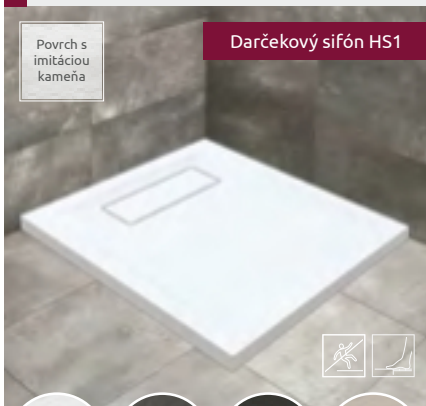

DORIS C

Plochá sprchová vanička

Povrch s imitáciou kameňa

Darčekový sifón HS1

Biela 53 Beteónová sivá 52 Čierna 54 Bézová 55

Rozmery	V kóde výrobkov „XX“ symbol nahradte s vybraným kódom farby vaničky.	Cenníková cena v EUR
800×800	DC8080-XX	325
900×900	DC9090-XX	375

Možno nainštalovať na vodorovnú podlahu (bez nôh)