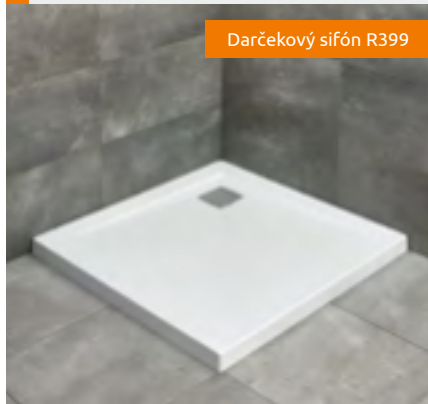

ARGOS C

Plochá sprchová vanička

Darčekový sifón R399

Rozmery	Produktový kód	Cenníková cena v EUR
800×800	4AC88-01	225
900×900	4AC99-01	255
1000×1000	4AC1010-01	270

Možno nainštalovať na vodorovnú podlahu (bez nôh)