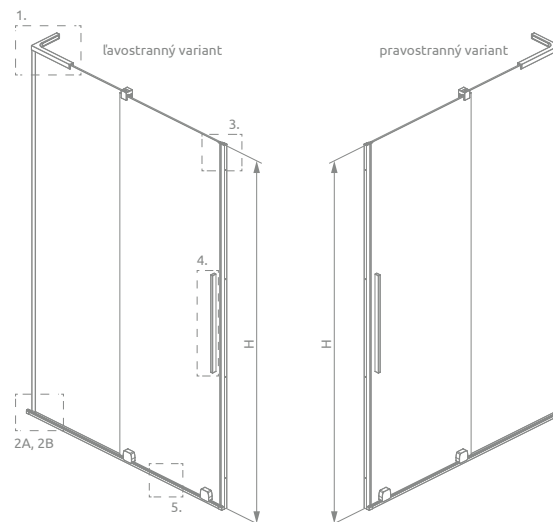

**ODPORÚČANÉ SPRCHOVÉ VANIČKY:** Teos, Doris a Kios Vaničky (Vid' od str. 194.)  
Sprchový kút Furo nie je kompatibilný s vaničkami Zantos a Paros!

Profily k dispozícii v nasledovných farbách:

Potreba miesta pre sprchovací kút Furo pri jeho montáži na vaničku je min. 47 mm (viď: technický výkres č. 2B.)