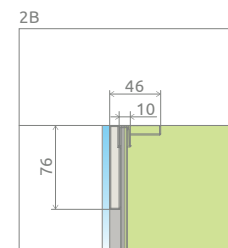

Essenza Pro PNJ II

od 330 €

Vaňové zásteny PNJ II sú univerzálne (otáčateľné).

Vaňové zásteny	X	H
PNJ II 50	500-508	1500
PNJ II 60	600-608	1500
PNJ II 70	700-708	1500
PNJ II 80	800-808	1500
PNJ II 90	900-908	1500
PNJ II 100	1000-1008	1500

Profily k dispozícii v nasledovných farbách:

ZAPRÍPĽAVOK

PEVNE NAMONTOVANÉ VAŇOVÉ ZÁSTENY

V produktovom kóde symbol „XX“ nahradíte s kódom vybraného profilu:

Model	Kód výrobku Čire	01 Cenníková cena v EUR	04, 54 Cenníková cena v EUR	09, 91, 92, 93, 99 Cenníková cena v EUR
PNJ II 50	10101050-XX-01	330	365	385
PNJ II 60	10101060-XX-01	350	390	395
PNJ II 70	10101070-XX-01	365	405	410
PNJ II 80	10101080-XX-01	375	420	435
PNJ II 90	10101090-XX-01	410	455	470
PNJ II 100	10101100-XX-01	420	465	485