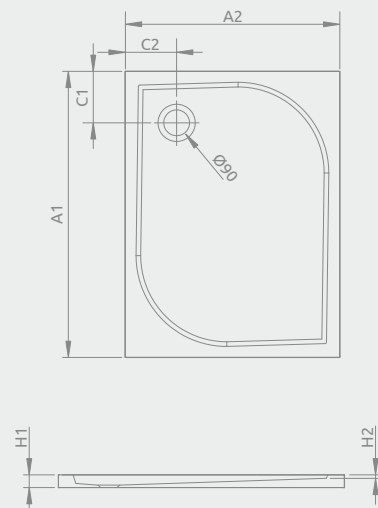

DELOS D	A1	A2	C1	C2	H1	H2
800×750	800	750	180	180	45	12
900×750	900	750	180	180	45	12
1000×750	1000	750	180	180	55	12