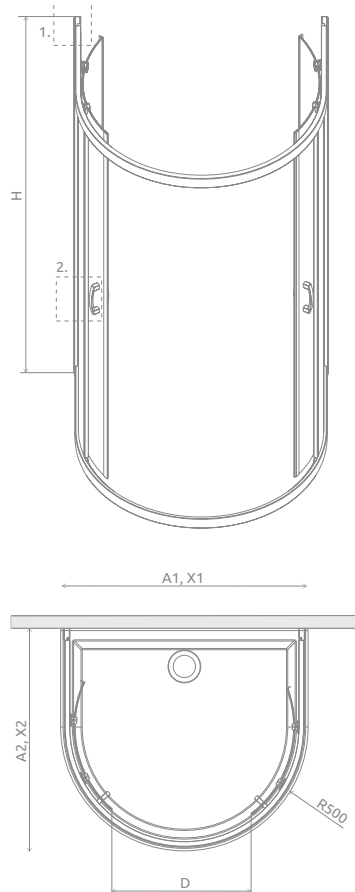

Premium Plus
P

od 830 €

ODPORÚČANÉ SPRCHOVÉ VANIČKY: Delos P (Vid' od str. 199.)

Sprchovací kút	A1	A2	X1	X2	D	H
P 100×90	1000	900	980	890-910	750	1900

SPRCHOVACÍ KÚT V TVARE U

Model	A1 x A2	H	Kód výrobku Číre	Cenníková cena v EUR	Kód výrobku Hnedé	Cenníková cena v EUR
P 100×90	1000×900	1900	33300-01-01N	830	33300-01-08N	890

A1 x A2 = Šírka sprchovej vaničky, H = Výška

Predĺžovacie profily	Rozmery	Farba profilu	Kód výrobku	Cenníková cena v EUR
U spojovací profil Premium Plus 2 cm	20	chróm	P01-126190001	62
U spojovací profil Premium Plus 4 cm	40	chróm	P01-127190001	73

Profily k dispozícii v nasledovných farbách:

01 Chróm

ZA PRÍPLATOK

Výber kúta

Ikony

Pre montážnikov

Atypi

Gravovanie

Walk-in

Arta

Furo

Espera Pro

Idea 8
Idea

Esenza Pro 8
Esenza Pro

NOVÉ

Esenza 8
Esenza

Nes 8
Nes

EOS

Torrenta

Twist

Premium Pro

Premium Plus

Vaňové zásteny

Profily

Vaničky

Sifóny

Servis