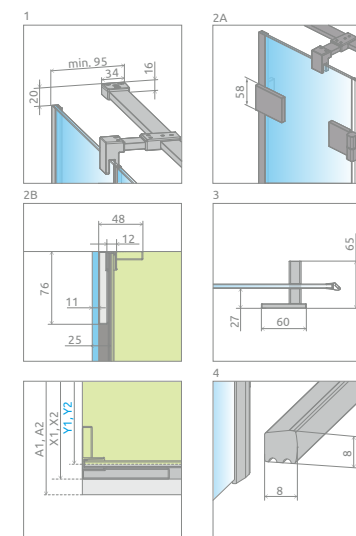

Essenza Pro 8 KDJ

od 1185 €

Sprchový kút Essenza Pro 8 KDJ sa skladá z 3 prvkov: dvere, pevná stena pri dverách a bočná stena. Pri objednávke sprchového kúta je potrebné uviesť 3 kódy produktu. (Príklad: 2 ks kód KDJ 80B + 1 ks S1 80 = sprchový kút 80×80 ľavý)

ODPORÚČANÉ SPRCHOVÉ VANIČKY: Rodos C, Delos C/D, Laros D, Doros C/D/F, Doros Stone C/D/F, Argos C/D, Zantos C/F, Paros C/D, Giaros C/D, Teos C/F, Kios C/F, Doris C/F (Vid' od str. 194.)

Profily k dispozícii v nasledovných farbách:

Otváracie dvere	A1	X1	Y1	B	C	D	H
KDJ 80	800	789-797	775-783	528	262-270	500	2000
KDJ 90	900	889-897	875-883	628	262-270	600	2000
KDJ 100	1000	989-997	975-983	628	362-370	600	2000
KDJ 110	1100	1089-1097	1075-1083	728	362-370	700	2000
KDJ 120	1200	1189-1197	1175-1183	828	362-370	800	2000

Bočná stena S1	A2	X2	Y2
S1 70	700	689-697	675-683
S1 75	750	739-747	725-733
S1 80	800	789-797	775-783
S1 90	900	889-897	875-883
S1 100	1000	989-997	975-983
S1 110	1100	1089-1097	1075-1083
S1 120	1200	1189-1197	1175-1183

DVERE PRE SPRCHOVACÍ KÚT

V produktovom kóde symbol „XX“ nahradzte s kódom vybraného profilu:

01   54   09, 91, 92, 93, 99

Model	Prvky	Kód výrobku Číre	Cenniková cena v EUR	Cenniková cena v EUR	Cenniková cena v EUR
KDJ 80 L	Dvere 512 L	10480512-01-01L	945	995	1075
	KDJ Pevnej steny 245 L	10520245-XX-01L			
KDJ 80 P	Dvere 512 P	10480512-01-01R	945	995	1075
	KDJ Pevnej steny 245 P	10520245-XX-01R			
KDJ 90 L	Dvere 612 L	10480612-01-01L	960	1010	1090
	KDJ Pevnej steny 245 L	10520245-XX-01L			
KDJ 90 P	Dvere 612 P	10480612-01-01R	960	1010	1090
	KDJ Pevnej steny 245 P	10520245-XX-01R			
KDJ 100 L	Dvere 612 L	10480612-01-01L	980	1040	1120
	KDJ Pevnej steny 345 L	10520345-XX-01L			
KDJ 100 P	Dvere 612 P	10480612-01-01R	980	1040	1120
	KDJ Pevnej steny 345 P	10520345-XX-01R			
KDJ 110 L	Dvere 712 L	10480712-01-01L	995	1055	1135
	KDJ Pevnej steny 345 L	10520345-XX-01L			
KDJ 110 P	Dvere 712 P	10480712-01-01R	995	1055	1135
	KDJ Pevnej steny 345 P	10520345-XX-01R			
KDJ 120 L	Dvere 812 L	10480812-01-01L	1015	1075	1155
	KDJ Pevnej steny 345 L	10520345-XX-01L			
KDJ 120 P	Dvere 812 P	10480812-01-01R	1015	1075	1155
	KDJ Pevnej steny 345 P	10520345-XX-01R			

BOČNÉ STENY PRE SPRCHOVACÍ KÚT

Model	Kód výrobku Číre	Cenniková cena v EUR
S1 70	10540070-01-01	240
S1 75	10540075-01-01	270
S1 80	10540080-01-01	270
S1 90	10540090-01-01	290
S1 100	10540100-01-01	310
S1 110	10540110-01-01	340
S1 120	10540120-01-01	360