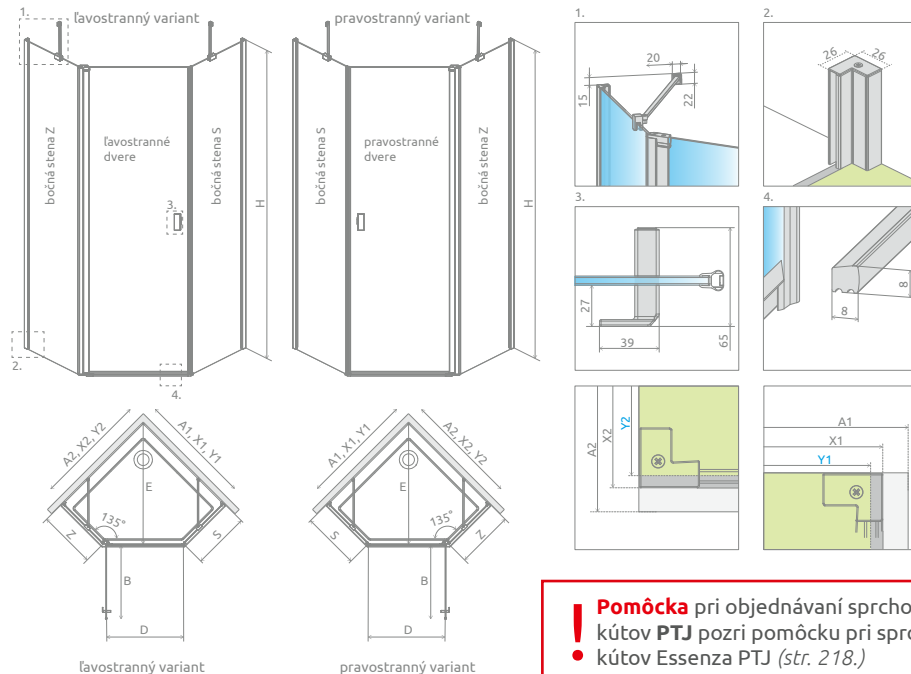

Nes
PTJ

od 665 €

Sprchovací kút Nes PTJ sa skladá z dvoch častí: dvere a bočné pevné steny Z, S.
Pri objednávke treba zadať 2 kódy. (Npr.: 2 ks PTJ 80x80L kód = 80x80L sprchovací kút)

ODPORÚČANÉ SPRCHOVÉ VANIČKY: Doros PT (Viď od str. 213.)

Profily k dispozícii
v nasledovných
farbách:

! Pomôcka pri objednávaní sprchovacích kútov **PTJ** pozri pomôcku pri sprchovacích kútov **Essenza PTJ** (str. 218.)

Sprchovací kút	A1	A2	X1	X2	Y1	Y2	B	Z	S	D	E	H
PTJ 80Z×80S	800	800	775-790	775-790	770-785	770-785	577	332-347	334-349	570	772-793	2000
PTJ 90Z×90S	900	900	875-890	875-890	870-885	870-885	577	432-447	434-449	570	913-934	2000
PTJ 100Z×100S	1000	1000	975-990	975-990	970-985	970-985	577	532-547	535-547	570	1054-1075	2000

SYMETRICKÉ SPRCHOVACIE KÚTY

			V produktovom kóde symbol „XX“ nahradzte s kódom vybraného profilu:		
			01	54	91, 92, 93, 99
Model	Prvky	Kód výrobku Číre	Cenniková cena v EUR	Cenniková cena v EUR	Cenniková cena v EUR
PTJ 80×80 L	PTJ dvere L	10052000-XX-01L	665	725	790
	PTJ očné steny 80 Z×80 S	10052500-XX-01			
PTJ 80×80 P	PTJ dvere P	10052000-XX-01R	665	725	790
	PTJ očné steny 80 Z×80 S	10052500-XX-01			
PTJ 90×90 L	PTJ dvere L	10052000-XX-01L	730	800	865
	PTJ očné steny 90 Z×90 S	10052900-XX-01			
PTJ 90×90 P	PTJ dvere P	10052000-XX-01R	730	800	865
	PTJ očné steny 90 Z×90 S	10052900-XX-01			
PTJ 100×100 L	PTJ dvere L	10052000-XX-01L	765	840	905
	PTJ očné steny 100 Z×100 S	10052100-XX-01			
PTJ 100×100 P	PTJ dvere P	10052000-XX-01R	765	840	905
	PTJ očné steny 100 Z×100 S	10052100-XX-01			

ASYMETRICKÉ SPRCHOVACIE KÚTY môžete nájsť na našej webovej stránke: radaway.sk

			V produktovom kóde symbol „XX“ nahradzte s kódom vybraného profilu:		
			01	54	91, 92, 93, 99
Predĺžovacie profily	Rozmery	Kód výrobku	Cenniková c ena v EUR	Cenniková cena v EUR	Cenniková cena v EUR
U Spojovací profil Nes 2 cm	20	P01-2762000XX	59	64	70