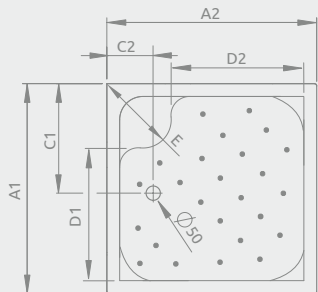

## KORFU C

Sprchová vanička s nohami a odnímateľným čelným panelom

Darčekový sifón L602R

Rozmery	Produktový kód	Cenníková cena v EUR
800×800	4C88400-03	<b>320</b>
900×900	4C99400-03	<b>345</b>

Cena vrátane odnímateľného panela.