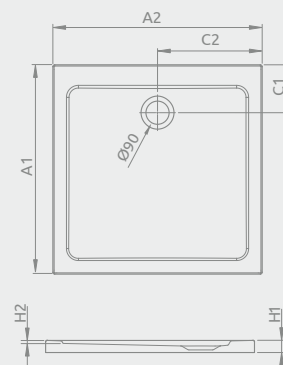

Možno nainštalovať na vodorovnú podlahu (bez nôh)

DOROS STONE C	A1	A2	C1	C2	H1	H2
800×800	800	800	205	400	45	12
900×900	900	900	205	450	45	12
1000×1000	1000	1000	205	500	50	12