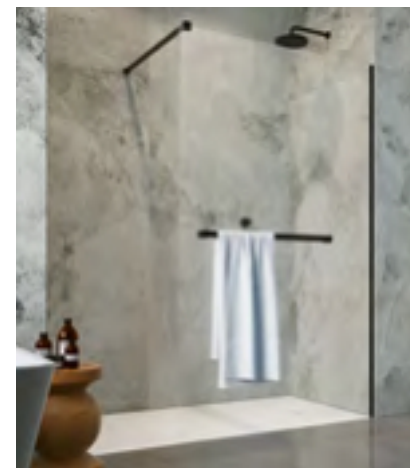

Držiak na uterák

Máte uterák vždy po ruke?

Vďaka držiaku na uteráky vždy pohodlne dosiahnete na svoj uterák. Sprchovacie kúty s touto ikonou možno objednať s držiakom na uteráky.

Otvory pre držiak na uterák pre vás pripravíme, preto je potrebné ho objednať spolu so sprchovým kútom. Komponenty a naša technológia upevnenia zabezpečujú, že držiak na uterák vo vnútri sprchového kúta neprekáža a splyva s vnútornou rovinou skla. V závislosti od rozmeru skla je veľkosť rukoväte 42, 52 alebo 65 cm. V kóde produktu nahraďte symbol „xx“ zvolenou veľkosťou rukoväte.

Držiak na uterák nie je možné zvoliť pre typy skla Mirror a Intimo.

Dodacia lehota: 2-3 týždne

Príplatok za dodatočný produkt:

UR01-XX0-01 Chróm: **70 €**