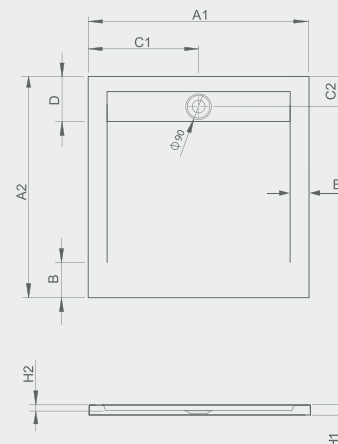

TEOS C	A1	A2	B	C1	C2	D	E	H1	H2
800×800	800	800	50	400	130	200	55	30	15
900×900	900	900	150	450	130	200	55	30	15
1000×1000	1000	1000	250	500	130	200	55	30	15