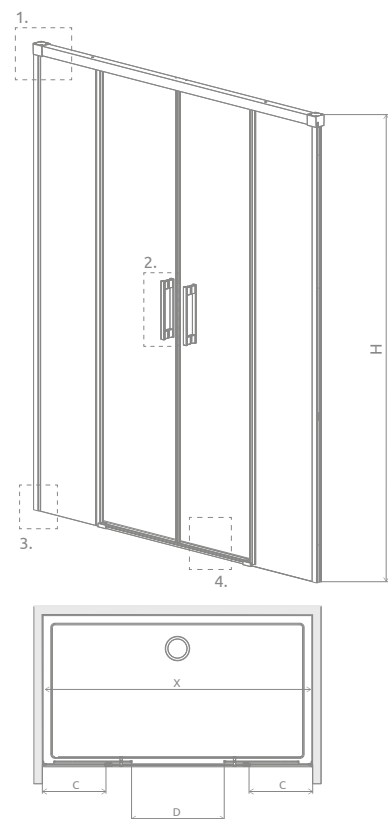

Posuvné dvere	X	D	H
DWD 140	1385-1415	550	2005
DWD 150	1485-1515	600	2005
DWD 160	1585-1615	650	2005
DWD 170	1685-1715	700	2005
DWD 180	1785-1815	750	2005
DWD 190	1885-1915	800	2005
DWD 200	1985-2015	850	2005

POSUVNÉ DVERE

			V produktovom kóde symbol „XX“ nahradte s kódom vybraného profilu:		
			01	54	99
			Cenniková cena v EUR	Cenniková cena v EUR	Cenniková cena v EUR
Model		Kód výrobku Číre			
DWD 140	DWD Dvere 385	10380385-XX-01	885	950	1030
	Bočná stena 318	10390318-01-01			
DWD 150	DWD Dvere 420	10380420-XX-01	915	980	1065
	Bočná stena 333	10390333-01-01			
DWD 160	DWD Dvere 435	10380435-XX-01	950	1020	1105
	Bočná stena 368	10390368-01-01			
DWD 170	DWD Dvere 470	10380470-XX-01	980	1055	1140
	Bočná stena 383	10390383-01-01			
DWD 180	DWD Dvere 485	10380485-XX-01	1015	1085	1180
	Bočná stena 418	10390418-01-01			
DWD 190	DWD Dvere 520	10380520-XX-01	1045	1120	1215
	Bočná stena 433	10390433-01-01			
DWD 200	DWD Dvere 535	10380535-XX-01	1080	1155	1255
	Bočná stena 468	10390468-01-01			

			V produktovom kóde symbol „XX“ nahradte s kódom vybraného profilu:		
			01	54	99
			Cenniková cena v EUR	Cenniková cena v EUR	Cenniková cena v EUR
Predĺžovacie profily	Rozmery	Kód výrobku			
U spojovací profil k dverám Idea	20	P01-ID8-001-XX	73	86	92

ODPORÚČANÉ SPRCHOVÉ VANIČKY: Doros F, Argos D, Paros D, Giaros D, Teos F, Kios F, Doris F (Vid' od str. 194.)

Profily k dispozícii
v nasledovných
farbách: