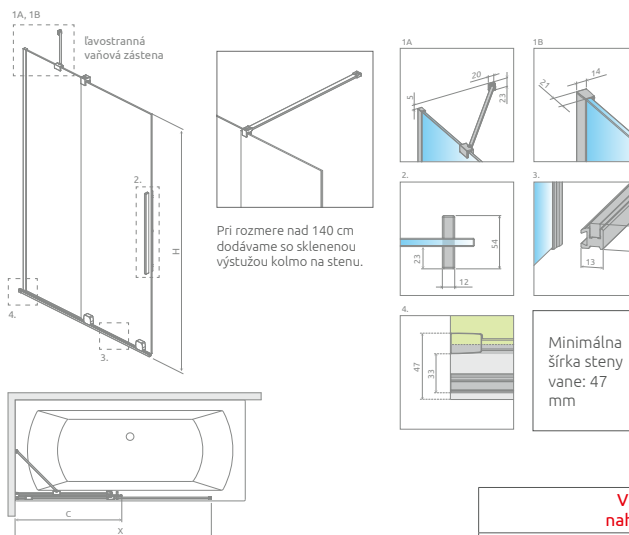

S držiakom na uterák (za príplatok)