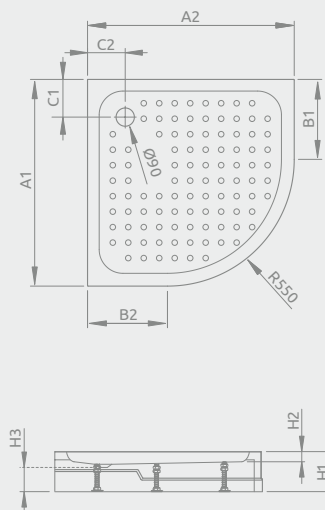

## RODOS A

Sprchová vanička s čelným panelom a nohami

Darčekový sifón ST620

Rozmery	Produktový kód	Cenniková cena v EUR
800×800	4P88155-03	<b>165</b>
900×900	4P99155-03	<b>175</b>

Čelný panel nie je odnímateľný.