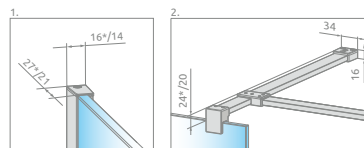

Bočná stena 2 Modo New II / Modo X II

	A3	D
50	485-495	max 1500
55	535-545	max 1500
60	585-595	max 1500
65	635-645	max 1500
70	685-695	max 1500
75	735-745	max 1500
80	785-795	max 1500
85	835-845	max 1500
90	885-895	max 1500
95	935-945	max 1500
100	985-995	max 1500
105	1035-1045	max 1500
110	1085-1095	max 1500
115	1135-1145	max 1500
120	1185-1195	max 1500
125	1235-1245	max 1500
130	1285-1295	max 1500
135	1335-1345	max 1500
140	1385-1395	max 1500
145	1435-1445	max 1500
150	1485-1495	max 1500
155	1535-1545	max 1500
160	1585-1595	max 1500

*Modo X