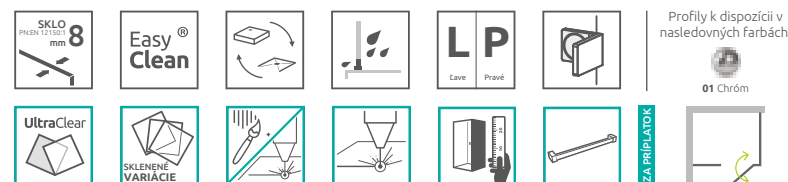

Výber kúta

Ikony

Pre montážnikov

Atypi

Gravovanie

Walk-in

Arta

Furo

Espera Pro

Idea 8

Idea

Esenza Pro 8

Esenza Pro

NOVÉ

Esenza 8

Esenza

Nes 8

Nes

EOS

Torrenta

Twist

Premium Pro

Premium Plus

Vaňové zásteny

Profily

Vaničky

Sifóny

Servis