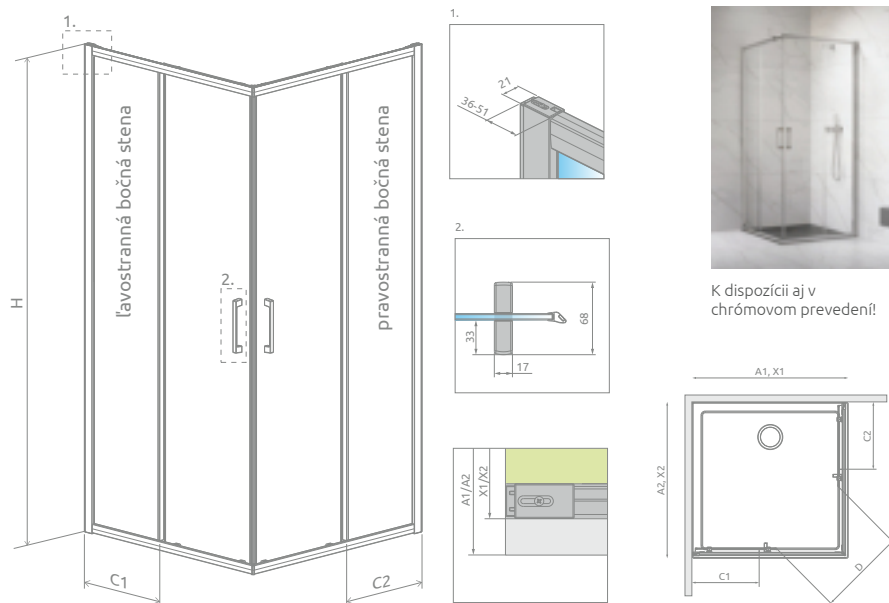

Sprchovací kút	A1	A2	X1	X2	C1	C2	D	H
KDD 80L×80P	800	800	780-795	780-795	330-345	330-345	430	2000
KDD 80L×90P	800	900	780-795	880-895	330-345	380-395	470	2000
KDD 80L×100P	800	1000	780-795	980-995	330-345	430-445	510	2000
KDD 90L×80P	900	800	880-895	780-795	380-395	330-345	470	2000
KDD 90L×90P	900	900	880-895	880-895	380-395	380-395	505	2000
KDD 90L×100P	900	1000	880-895	980-995	380-395	430-445	540	2000
KDD 100L×80P	1000	800	980-995	780-795	430-445	330-345	510	2000
KDD 100L×90P	1000	900	980-995	880-895	430-445	380-395	540	2000
KDD 100L×100P	1000	1000	980-995	980-995	430-445	430-445	575	2000

ĽAVOSTRANNÉ DVERE PRE SPRCHOVACÍ KÚT

Model	Šírka sprchovej vaničky (A1)	H	Kód výrobku Číre	V produktovom kóde symbol „XX“ nahradíte s kódom vybraného profilu:	
				01	54
KDD 80 L	800	2000	1017080-XX-01L	Cenniková cena v EUR 365	Cenniková cena v EUR 410
KDD 90 L	900	2000	1017090-XX-01L	395	430
KDD 100 L	1000	2000	1017100-XX-01L	420	455

PRAVOSTRANNÉ DVERE PRE SPRCHOVACÍ KÚT

Model	Šírka sprchovej vaničky (A1)	H	Kód výrobku Číre	V produktovom kóde symbol „XX“ nahradíte s kódom vybraného profilu:	
				01	54
KDD 80 P	800	2000	1017080-XX-01R	365	410
KDD 90 P	900	2000	1017090-XX-01R	395	430
KDD 100 P	1000	2000	1017100-XX-01R	420	455

Predĺžovacie profily	Rozmery	Farba profilu	Kód výrobku	Cenniková cena v EUR
U spojovací profil Premium Pro 2 cm	20	chróm	P01-293199801	47
U spojovací profil Premium Pro 2 cm	20	Čierna	P01-293199854	53