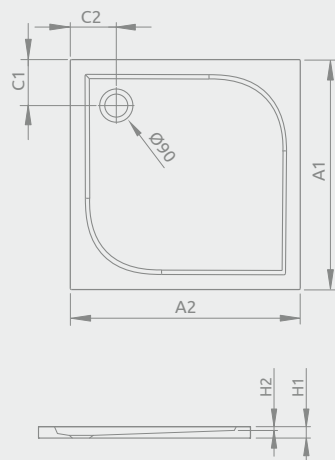

DELOS C	A1	A2	C1	C2	H1	H2
800×800	800	800	180	180	45	12
900×900	900	900	180	180	45	12
1000×1000	1000	1000	180	180	50	12