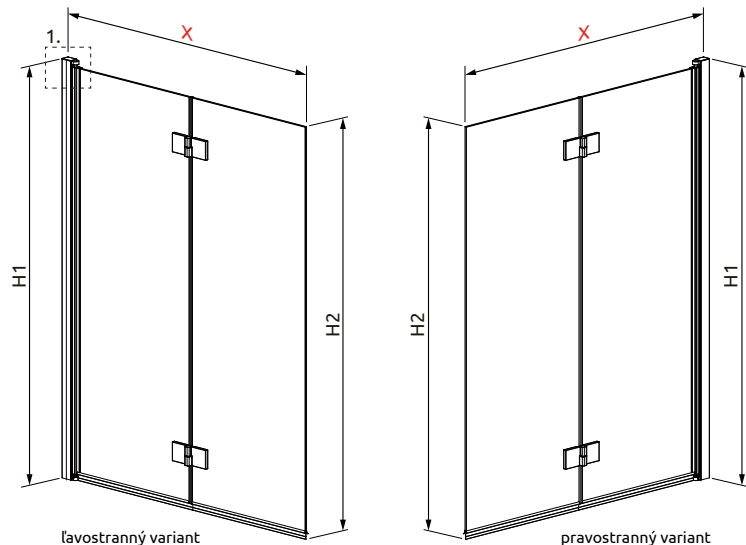

Vaňové zásteny	X	B	C	H1	H2
PND I 100	1000-1010	508	77-87	1520	1500
PND I 120	1200-1210	608	77-87	1520	1500

OTVÁRACIE DVĚRE

Model	Šírka (X)	Výška (H)	Kód výrobku Čire	Cenniková cena v EUR
			Kód výrobku	
PND I 100 L	1000-1010	1500	207210-01L	560
PND I 100 P	1000-1010	1500	207210-01R	560
PND I 120 L	1200-1210	1500	207212-01L	585
PND I 120 P	1200-1210	1500	207212-01R	585

Výber kúta

Ikony

Pre montážnikov

Atypi

Gravovanie

Walk-in

Arta

Furo

Espera Pro

Idea 8
Idea

Esenza Pro 8
Esenza Pro

NOVÉ

Esenza 8
Esenza

Nes 8
Nes

EOS

Torrenta

Twist

Premium Pro

Premium Plus

Vaňové zásteny

Profily

Vaničky

Sifóny

Servis