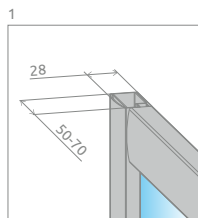

Za príplatok

Sprchovací kút	A	X	C	D	H
A 80×80×170	800	790-810	250-270	410	1700
A 90×90×170	900	890-910	350-370	540	1700