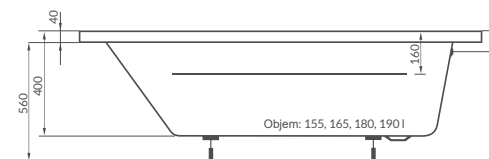

Technické výkresy

Umiestnenie nástennej batérie.

Umiestnenie batérie na okraj vane.

Elena

Molly

Danuta