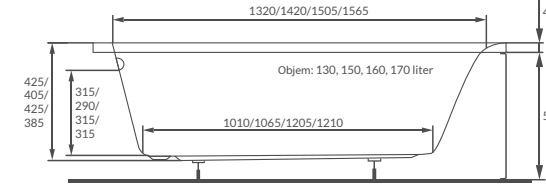

Mona

Umiestnenie nástennej batérie.

Umiestnenie batérie na okraj vane.

Tamara

Kitty