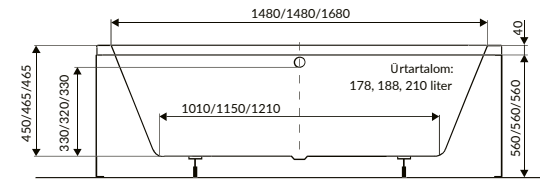

Mona

Umiestnenie nástennej batérie.

Umiestnenie batérie na okraj vane.

Tamara

Kitty