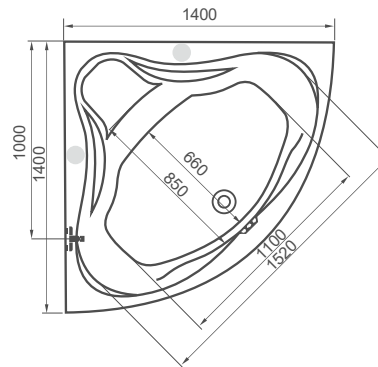

Fortuna

Umiestnenie nástennej batérie.

Umiestnenie batérie na okraj vane.

Emily

Easy75 vaňová zástena