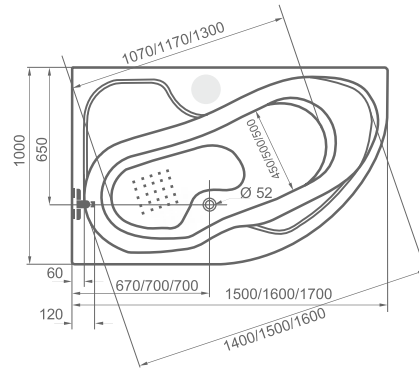

Fortuna

Umiestnenie nástennej batérie.

Umiestnenie batérie na okraj vane.