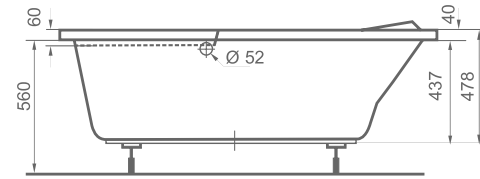

Fortuna

Umiestnenie nástennej batérie.

Umiestnenie batérie na okraj vane.

Emily

Easy75 vaňová zástena