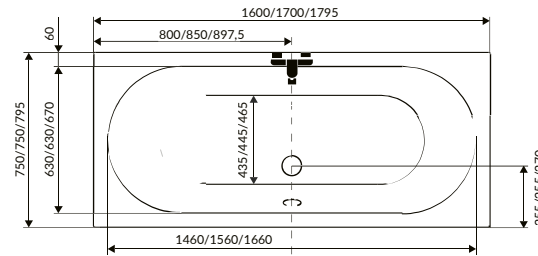

Mona

Umiestnenie nástennej batérie.

Umiestnenie batérie na okraj vane.

Tamara

Kitty