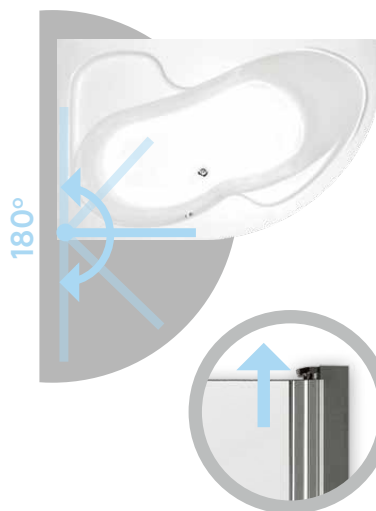

Keď sa nepoužíva, možno ho úplne sklopiť k stene.

Vysokokvalitný silikónový spodný profil pre dobrú hydroizoláciu.

## Vaňová zástena Easy75

Vo vani sa môžete voľne sprchovať, pretože Vám to umožňuje vaňová zástena.

Vaňová zástena je **otvárateľná dnu aj von**. Keď sa nepoužíva alebo keď sa kúpete, dá sa sklopiť k stene.