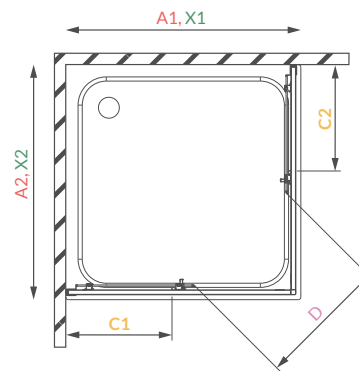

Comfort C, D

Štvorcové sprchovacie kúty

Comfort C,D	A1	A2	X1	X2	C1	C2	D	H
C 80x80	800	800	785-800	785-800	357-372	357-372	430	1900
C 90x90	900	900	885-900	885-900	407-422	407-422	500	1900
D 80x100	800	1000	785-800	985-1000	357-372	457-472	500	1900