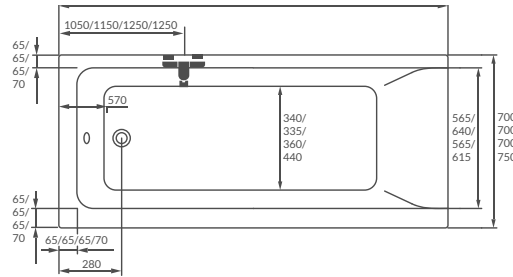

Mona

Umiestnenie nástennej batérie.

Umiestnenie batérie na okraj vane.