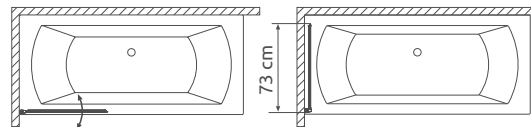

Easy75 vaňová zástena