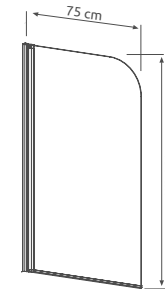

Easy75 vaňová zástena