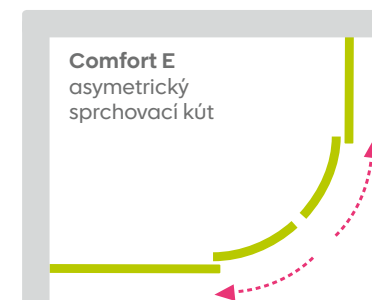

● **Comfort A – čierny**

80×80×190 cm	10228080-54-01	390€

90×90×190 cm	10229090-54-01	410€