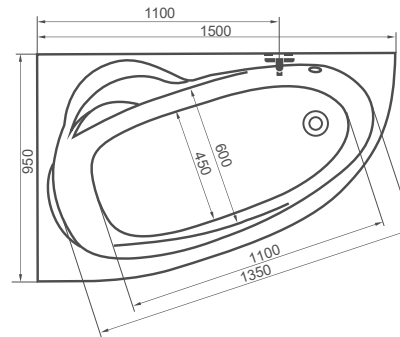

Mona

Umiestnenie nástennej batérie.

Umiestnenie batérie na okraj vane.

Tamara

Kitty