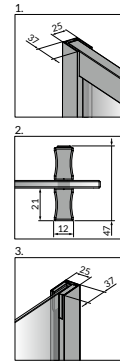

Comfort DWJ+S sprchovací kút

Comfort	A2	X2
S 80	800	785-800
S 90	900	885-900

Comfort	A1	X1	Y	C	D	H
DWJ 100	1000	985-1005	972-992	465-485	400	1900
DWJ 110	1100	1085-1105	1072-1092	515-535	450	1900
DWJ 120	1200	1185-1205	1172-1192	565-585	500	1900
DWJ 130	1300	1285-1305	1272-1292	615-635	550	1900
DWJ 140	1400	1385-1405	1372-1392	665-685	600	1900