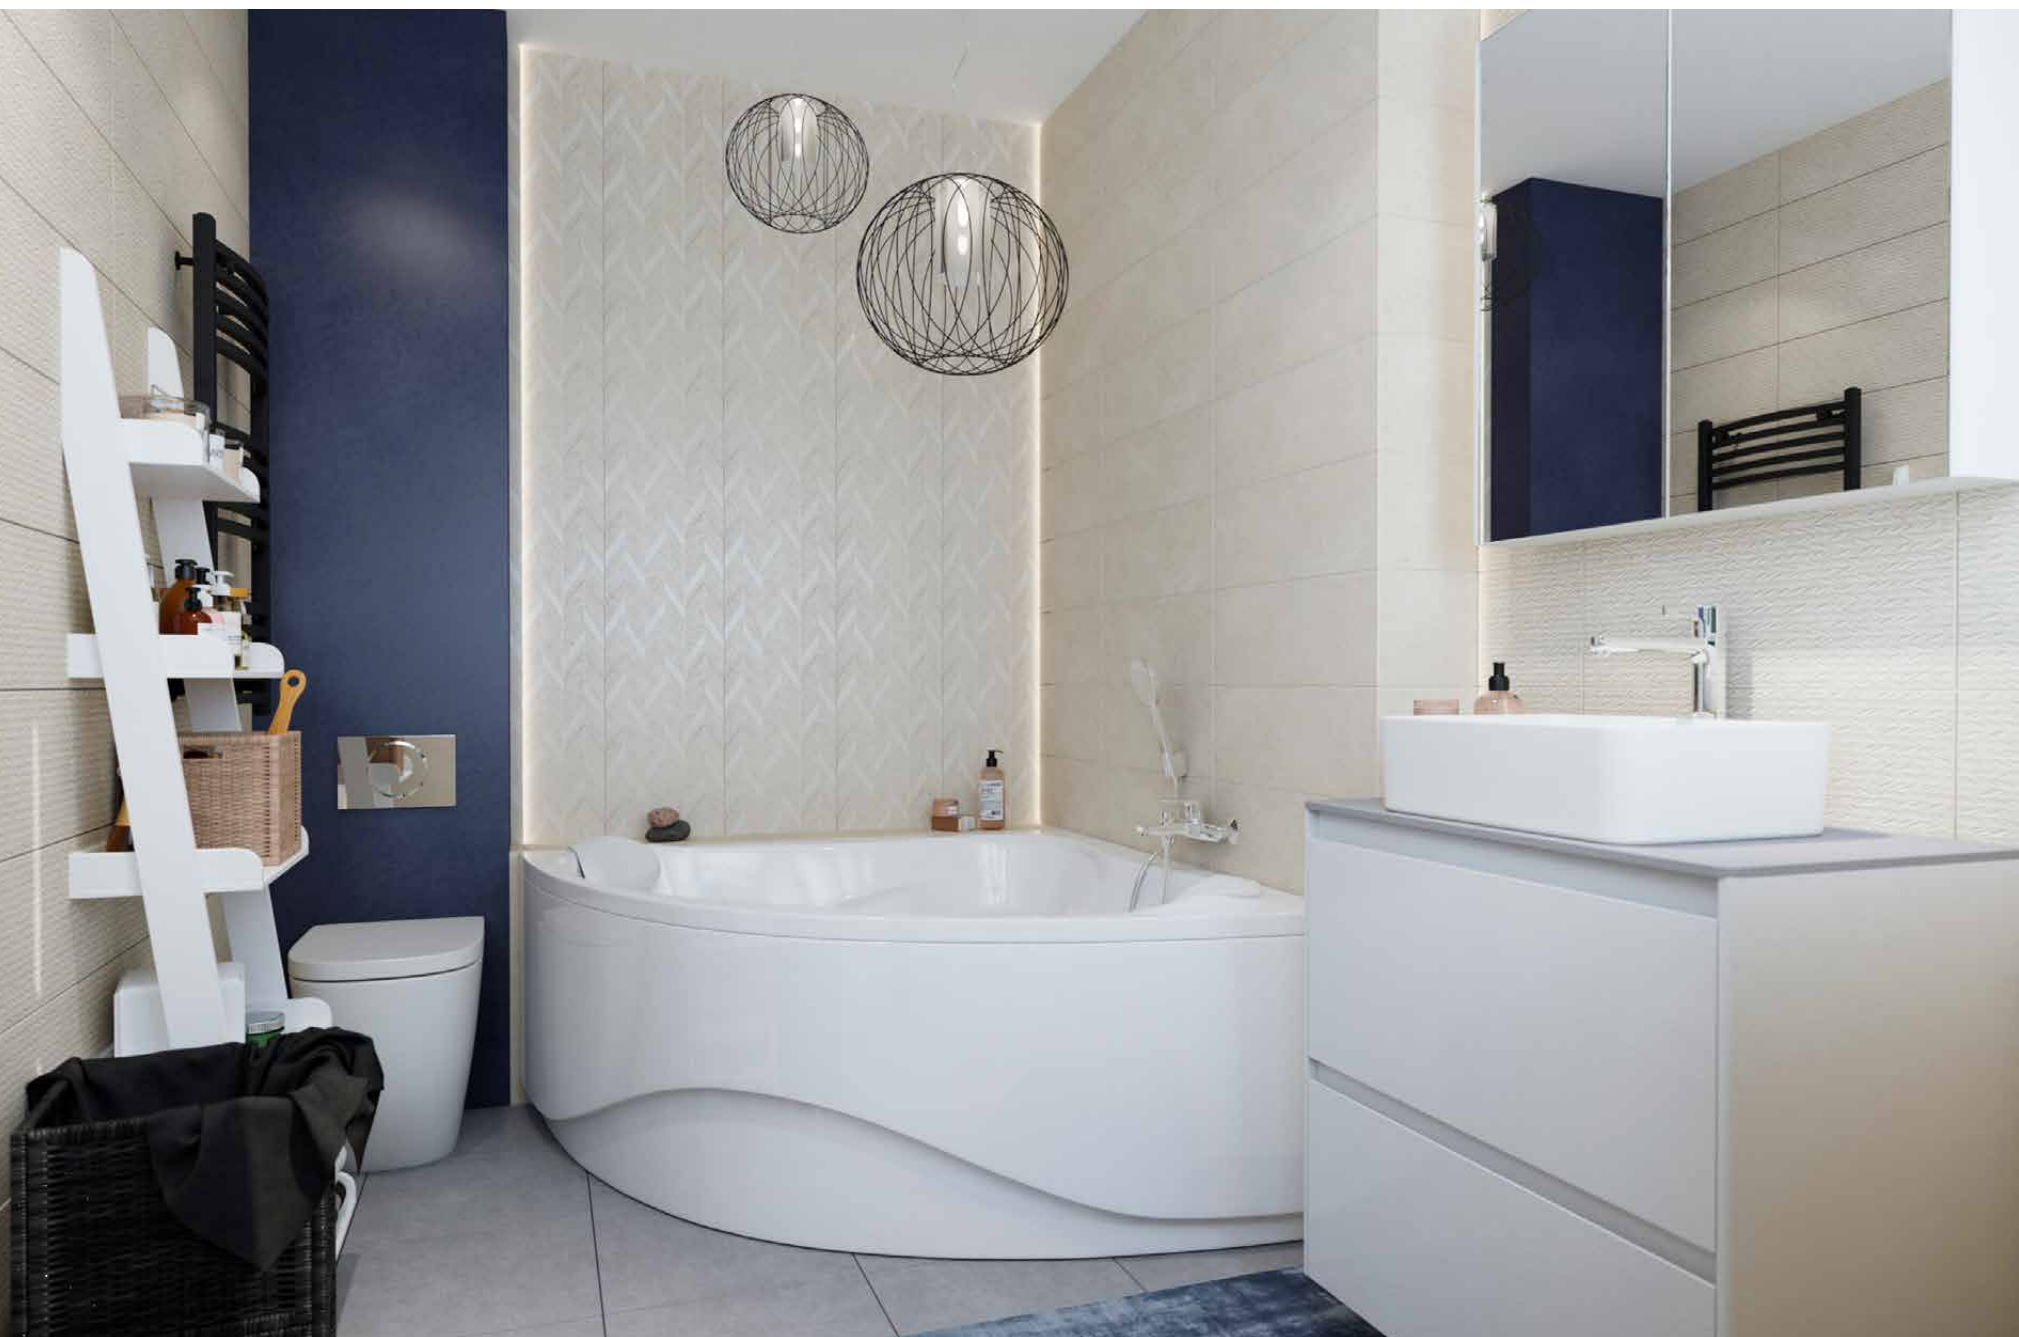

Vane

Obľúbené a praktické vane,
ktoré Vás uvoľnia po náročnom pracovnom dni.