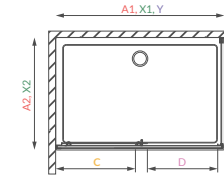

Comfort DWJ+S sprchovací kút

Comfort	A2	X2
S 80	800	785-800
S 90	900	885-900

Comfort	A1	X1	Y	C	D	H
DWJ 100	1000	985-1005	972-992	465-485	400	1900
DWJ 110	1100	1085-1105	1072-1092	515-535	450	1900
DWJ 120	1200	1185-1205	1172-1192	565-585	500	1900
DWJ 130	1300	1285-1305	1272-1292	615-635	550	1900
DWJ 140	1400	1385-1405	1372-1392	665-685	600	1900