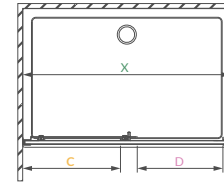

Comfort DWJ sprchové dvere

Comfort	X	C	D	H
DWJ 100	985-1015	465-485	400	1900
DWJ 110	1085-1115	515-535	450	1900
DWJ 120	1185-1215	565-585	500	1900
DWJ 130	1285-1315	615-635	550	1900
DWJ 140	1385-1415	665-685	600	1900