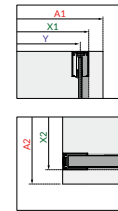

Comfort DWJ+S sprchovací kút

Comfort	A2	X2
S 80	800	785-800
S 90	900	885-900

Comfort	A1	X1	Y	C	D	H
DWJ 100	1000	985-1005	972-992	465-485	400	1900
DWJ 110	1100	1085-1105	1072-1092	515-535	450	1900
DWJ 120	1200	1185-1205	1172-1192	565-585	500	1900
DWJ 130	1300	1285-1305	1272-1292	615-635	550	1900
DWJ 140	1400	1385-1405	1372-1392	665-685	600	1900