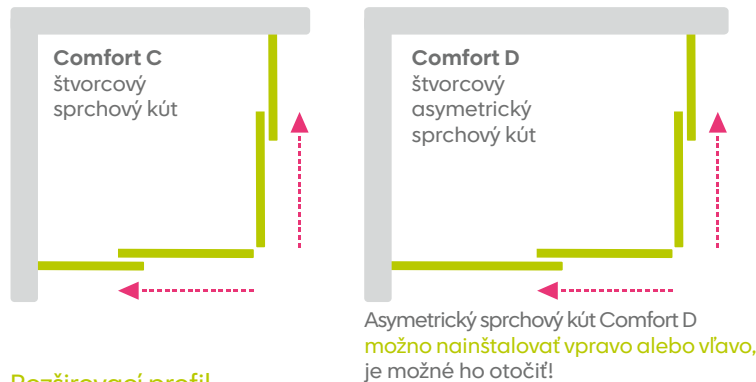

## Štvorcové sprchovacie kúty

od **355€**

2 ročná záruka  
NA SPR. KÚTY

| ROZMERY   | KÓD VÝROBKU    | UVÁDZACIA CENA |
|---|----------------|----------------|
| <b>Comfort C štvorcový – chróm</b>              |                |                |
| 80×80×190 cm                                    | 10238080-01-01 | <b>355€</b>    |
| 90×90×190 cm                                    | 10239090-01-01 | <b>375€</b>    |
| <b>Comfort D štvorcový asymetrický – chróm</b>  |                |                |
| 100×80×190 cm                                   | 10258010-01-01 | <b>385€</b>    |
| <b>Comfort C štvorcový – čierny</b>             |                |                |
| 80×80×190 cm                                    | 10238080-54-01 | <b>390€</b>    |
| 90×90×190 cm                                    | 10239090-54-01 | <b>410€</b>    |
| <b>Comfort D štvorcový asymetrický – čierny</b> |                |                |
| 100×80×190 cm                                   | 10258010-54-01 | <b>425€</b>    |