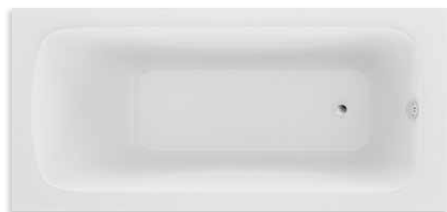

Technické výkresy

Umiestnenie nástennej batérie.

Umiestnenie batérie na okraj vane.

Elena

Molly

Danuta