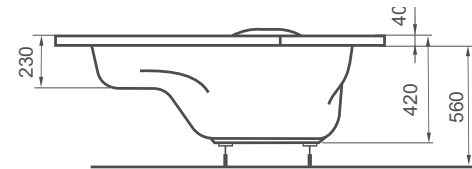

Fortuna

Umiestnenie nástennej batérie.

Umiestnenie batérie na okraj vane.

Emily

Easy75 vaňová zástena