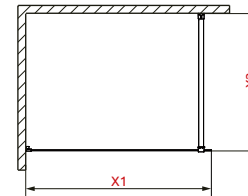

Walk-in sprchová zástena

Modell	X1	X2	H
Walk-in II 70	675-690	max 1200	2000
Walk-in II 80	775-790	max 1200	2000
Walk-in II 90	875-890	max 1200	2000
Walk-in II 100	975-990	max 1200	2000
Walk-in II 110	1075-1090	max 1200	2000
Walk-in II 120	1175-1190	max 1200	2000