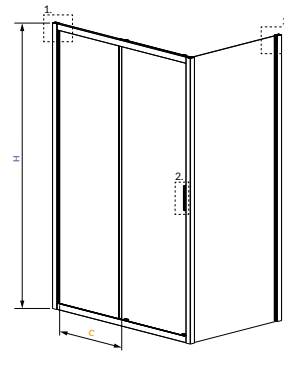

Comfort DWJ+S sprchovací kút

Comfort	A2	X2
S 80	800	785-800
S 90	900	885-900

Comfort	A1	X1	Y	C	D	H
DWJ 100	1000	985-1005	972-992	465-485	400	1900
DWJ 110	1100	1085-1105	1072-1092	515-535	450	1900
DWJ 120	1200	1185-1205	1172-1192	565-585	500	1900
DWJ 130	1300	1285-1305	1272-1292	615-635	550	1900
DWJ 140	1400	1385-1405	1372-1392	665-685	600	1900