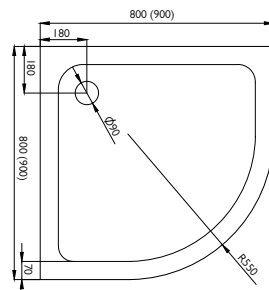

Nero A
štvrtkruhová
vanička