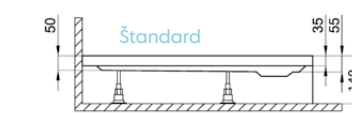

Nero C
štvorcová
vanička