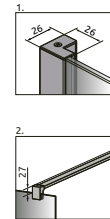

Walk-in sprchová zástena

Modell	X1	X2	H
Walk-in II 70	675-690	max 1200	2000
Walk-in II 80	775-790	max 1200	2000
Walk-in II 90	875-890	max 1200	2000
Walk-in II 100	975-990	max 1200	2000
Walk-in II 110	1075-1090	max 1200	2000
Walk-in II 120	1175-1190	max 1200	2000