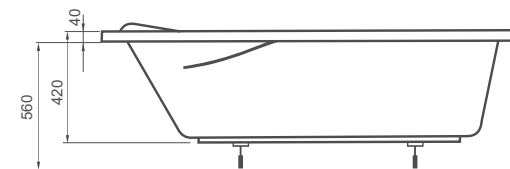

Technické výkresy

Umiestnenie nástennej batérie.

Umiestnenie batérie na okraj vane.

Elena

Molly