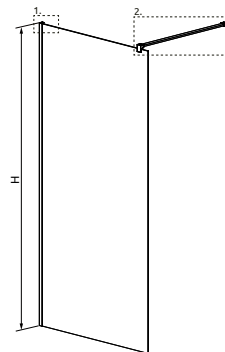

Walk-in sprchová zástena

Modell	X1	X2	H
Walk-in II 70	675-690	max 1200	2000
Walk-in II 80	775-790	max 1200	2000
Walk-in II 90	875-890	max 1200	2000
Walk-in II 100	975-990	max 1200	2000
Walk-in II 110	1075-1090	max 1200	2000
Walk-in II 120	1175-1190	max 1200	2000