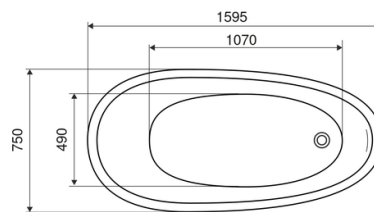

Technické výkresy

Umiestnenie nástennej batérie.

Umiestnenie batérie na okraj vane.

Elena