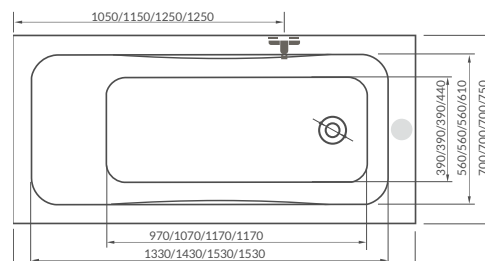

Technické výkresy

Umiestnenie nástennej batérie.

Umiestnenie batérie na okraj vane.

Elena

Molly

Danuta