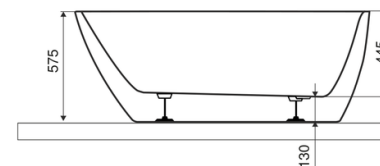

Technické výkresy

Umiestnenie nástennej batérie.

Umiestnenie batérie na okraj vane.

Elena