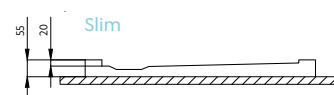

Nero A
štvrtkruhová
vanička