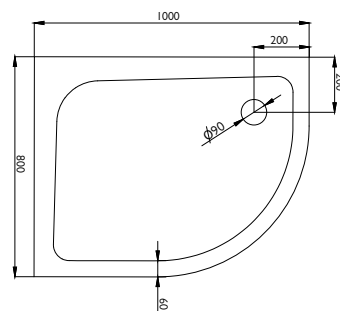

Nero E
asymetrická
vanička