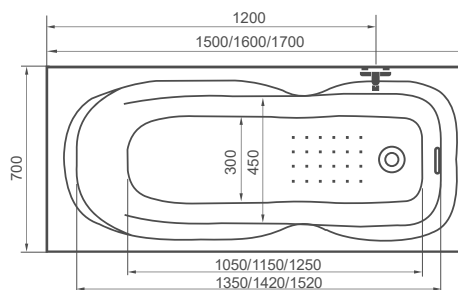

Technické výkresy

Umiestnenie nástennej batérie.

Umiestnenie batérie na okraj vane.

Elena

Molly