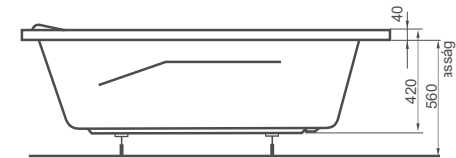

Mona

Umiestnenie nástennej batérie.

Umiestnenie batérie na okraj vane.

Tamara

Kitty