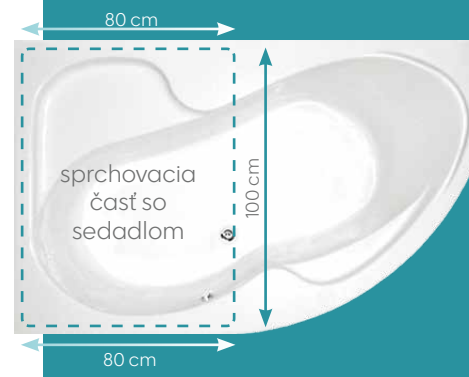

UŽ OD
298€
Je dostupný v pravostrannom
aj ľavostrannom prevedení!

Možno rozšíriť o vaňovú zástenu Easy75
(podrobnosti na strane 13)

ROZMERY	OBJEM	CENA
150 × 100 cm	240 l	298€
160 × 100 cm	260 l	328€
170 × 100 cm	280 l	368€

Populárne príslušenstvo

Zástena Easy75
Aj vaňa, aj sprcha!
199€

Vaňová batéria Basic
Elegantný tvar,
zaručený zážitok.
325€

10ročná
záruka
NA TELO VANE

Uvedený interiér zobrazuje vaňu
v ľavostrannom prevedení.

Dostupné príslušenstvo (podrobnosti na str. 14-19)

Vaňové nohy a upevnenie okraja vane	26€
Odtok a prepád (60 cm)	26€
Čelný panel Fortuna (ľavý, pravý)	133€^{Ft}
Podhlavník Samanta (biely, čierny)	35€^{Ft}
Vaňová batéria Basic	325€
Vaňová zástena Easy75 (150x75)	199€
Svetelná terapia	od 195€
Hydromasáž	od 550€

Vlastnosti produktu

- Snehobiely, antibakteriálny akryl, kombinácia kvalitných materiálov.
- Obrátená poloha sedenia pre bezpečné sprchovanie.
- V prípade potreby sa dá ľahko nainštalovať čelný panel.
- Bezpečný protišmykový povrch v sprchovej časti.

Fortuna

Vaňa, ktorá je zároveň aj sprchou!