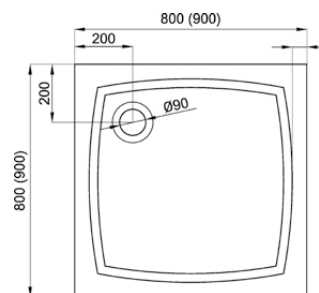

Nero C
štvorcová
vanička