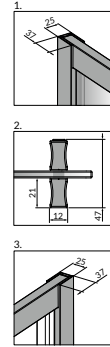

Comfort DWJ sprchové dvere

Comfort	X	C	D	H
DWJ 100	985-1015	465-485	400	1900
DWJ 110	1085-1115	515-535	450	1900
DWJ 120	1185-1215	565-585	500	1900
DWJ 130	1285-1315	615-635	550	1900
DWJ 140	1385-1415	665-685	600	1900