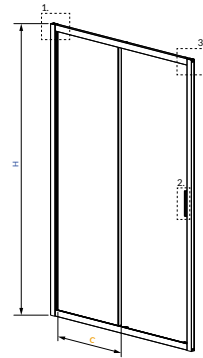

Comfort DWJ sprchové dvere

Comfort	X	C	D	H
DWJ 100	985-1015	465-485	400	1900
DWJ 110	1085-1115	515-535	450	1900
DWJ 120	1185-1215	565-585	500	1900
DWJ 130	1285-1315	615-635	550	1900
DWJ 140	1385-1415	665-685	600	1900