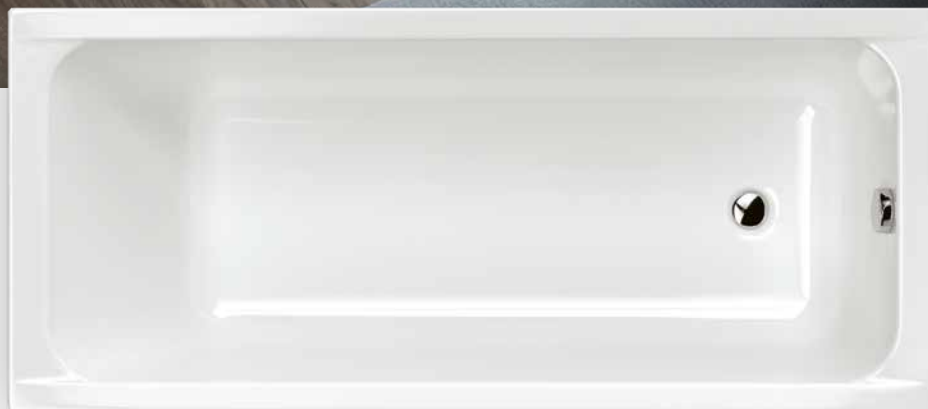

Záruka
10
ROKOV

ANTIBAKTERIÁLNY
AKRYLÁTOVÝ POVRCH