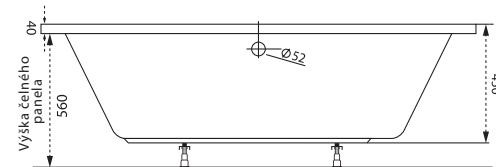

Sabina

Sabina Pro / Sabina Pro Slim

Noé

Amanda