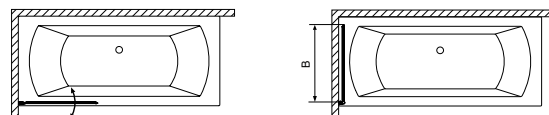

## Vaňová zástena Easy75

Modell	X	B	H
Vaňová zástena Easy75	750	730	1500