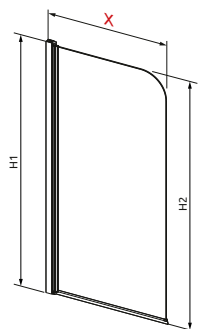

EOS PNJ I

Modell PNJ I	X	B	C	H1	H2
PNJ I 50	500-510	468	54-64	1520	1500
PNJ I 70	700-710	668	54-64	1520	1500