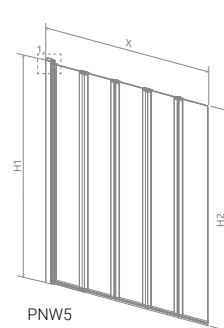

Vaňová zástena Easy75

Modell	X	B	H
Vaňová zástena Easy75	750	730	1500

EOS PNJ I

Modell PNJ I	X	B	C	H1	H2
PNJ I 50	500-510	468	54-64	1520	1500
PNJ I 70	700-710	668	54-64	1520	1500

EOS PNW

PNW3
L P
LAVÉ PRAVÉ

PNW4

PNW5

Modell PND I	X	B	C	H1	H2
PNW3	990-1000	335	90-100	1520	1500
PNW4	860-870	220	110-120	1520	1500
PNW5	1070-1080	220	130-140	1520	1500