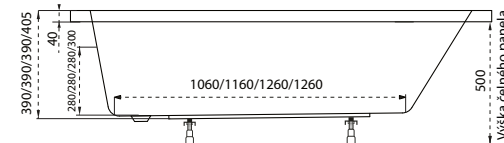

Technické nákresy vane

Umiestnenie nástennej batérie.

Umiestnenie batérie na okraj vane.

Mira

Eco

Nora

Fresh