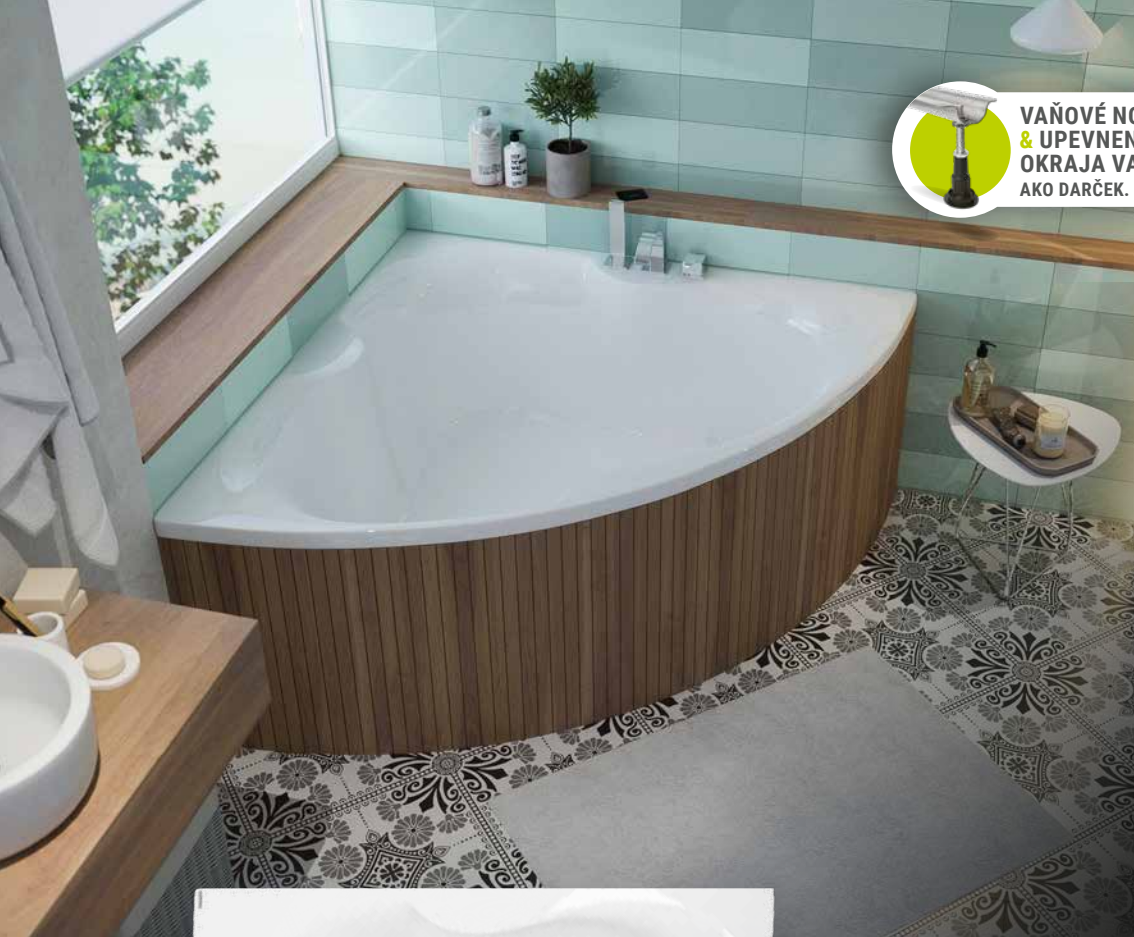

**VAŇOVÉ NOHY
& UPEVNENIE
OKRAJA VANE
AKO DARČEK.**

Melody

ROZMERY	OBJEM	CENA
150×150	410 L	585 €

OBLÚBENÉ PRÍSLUŠENSTVO