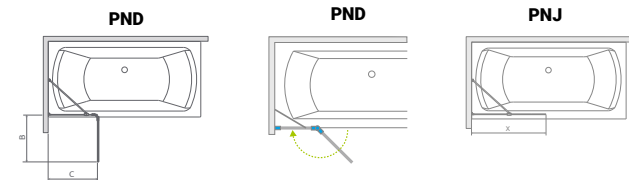

Modell PNJ	X	H
PNJ 80	795-810	1500

Modell PND	X	D	C	H
PND 100	995-1010	496	516-531	1500
PND 120	1195-1210	496	716-731	1500