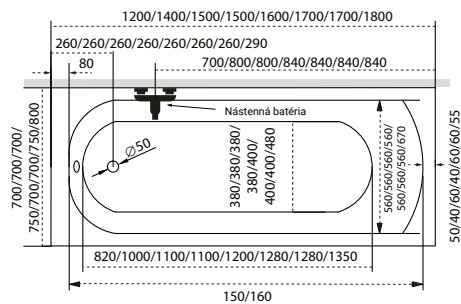

Technické nákresy vane

Umiestnenie nástennej batérie.

Umiestnenie batérie na okraj vane.

Mira