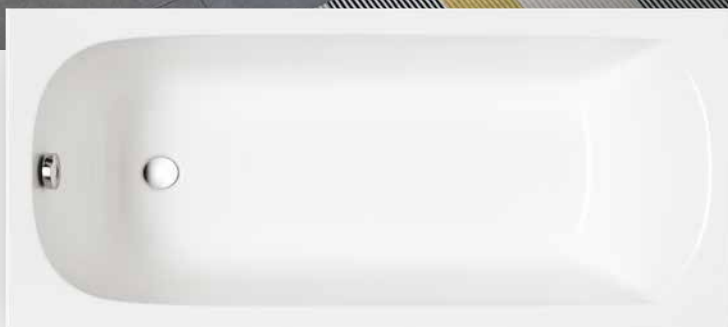

**VAŇOVÉ NOHY
& UPEVNENIE
OKRAJA VANE
AKO DARČEK.**

Mira

ROZMERY	OBJEM	CENA
120×70	90 L	235 €
140×70	110 L	255 €
150×70	120 L	270 €
150×75	130 L	280 €
160×70	150 L	275 €
170×70	160 L	285 €
170×75	170 L	300 €
180×80	210 L	335 €
170×70 slim	160 L	320 €
170×75 slim	170 L	350 €
180×80 slim	210 L	375 €

★★★★★
**OBLÚBENÝ
PRODUKT**

K vaniam slim neexistuje čelný panel.

OBLÚBENÉ PRÍSLUŠENSTVO

Čelný panel
Everwood
(v rôznych
farbách)
230 €

Vaňový
sifón
Click-Clack
od 55 €

Bočný
panel
160 €

Novinka

Novinka

PRÍSLUŠENSTVO NA OBJEDNÁVKU (od str. 42)

Čelný panel (typ B) (nie je možné si objednať k rozmeru 120)	160 €
Bočný panel (typ B) (nie je možné si objednať k rozmeru 120)	92 €
Podhlavník Soft (modrý)	46 €
Vaňový sifón 60 cm (od str. 44)	od 26 €
Kompaktná nosná konštrukcia	310 €
Farebná terapia (od str. 78, okrem Slim vaní)	od 195 €
Vaňové zásteny (od str. 56)	od 199 €
Čelný panel z tropického dreva (v rôznych farbách, okrem Slim vaní)	255 €
Bočný panel z tropického dreva (v rôznych farbách, okrem Slim vaní)	165 €
Čelný panel Everwood (v rôznych farbách, okrem Slim vaní)	230 €
Bočný panel Everwood (v rôznych farbách, okrem Slim vaní)	130 €
Hydromasážne systémy (od str. 68)	od 680 €

Záruka
10
ROKOV

**ANTIBAKTERIÁLNY
AKRYLÁTOVÝ POVRCH**