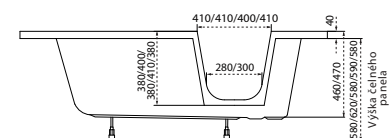

Héra

Trinity

Royal

Grande

Pozor!

Naše vane majú 10-ročnú záruku v prípade, že ak sú montované na vlastných oporných nohách.

Nohy vane M-Acryl sú dostatočne pevné a odolné a preto nepotrebujú ďalšiu podporu.

Pod vaňou používať iné podpery (napr. tehly, PU pena) je **ZAKÁZANÉ!**

Vaňová noha	Rozmery	Rovné vane	Asymetrické vane	Roňové vane	Zvláštne vane
	dodané s nohami 64 cm (15338)	Míra; Eco; Nora; Fresh 160-170; Sandra; Sortiment; Viva; Sabina 160-170; Noé 160-170; Amanda 160-170; Helena 150-170	Linea; Liza; Daria 140-150	Ida; Rita 135;	-
	dodané s nohami 68 cm (15569)	Fresh 180; Klara 180; Sabina 180; Noé 180-190; Amanda 180; Helena 190	Minima; Daria 160-170; Claudia 150-160; Azalia	Rita 140-150; Samanta; Ancona; Melody	Oval; Relax
	dodané s jedinečnými nohami	-	Venus, Claudia 170 (15563), (15562)	Aura (15562)	Trinity; Royal; Grande (15568) (15567)
	dodáme s namontovanými nohami	-	-	-	Héra