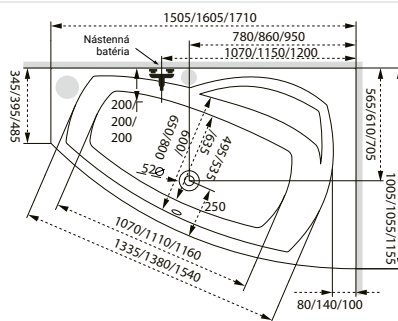

Liza

Daria

Claudia

Azalia