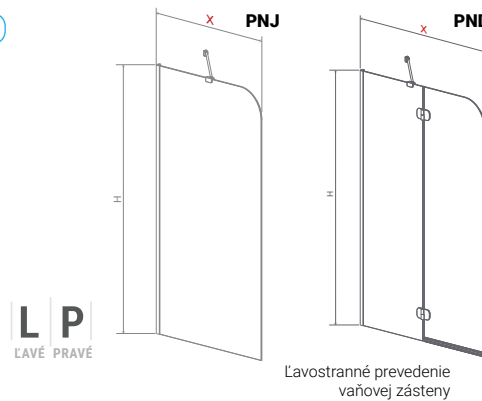

Torrenta PNJ/PND

L P
LAVÉ PRAVÉ