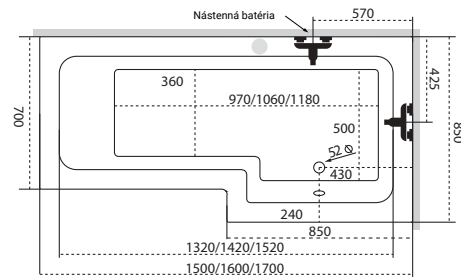

Helena

Venus

Minima

Pravé prevedenie

Linea

Pravé prevedenie