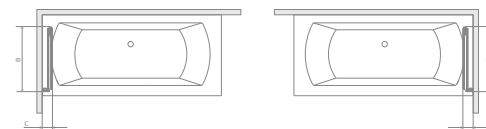

Modell PND	X	B	C	H1	H2
PND 100	995-1005	508	87	1520	1500
PND 120	1195-1205	508	87	1520	1500
PND 130	1295-1305	508	87	1520	1500
PND 140	1395-1405	508	87	1520	1500