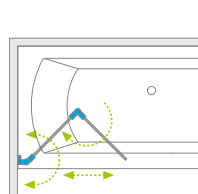

Lavostranný variant