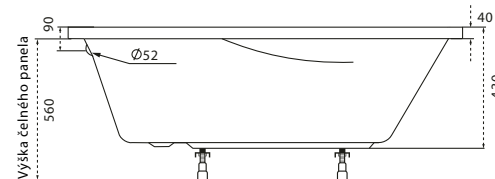

Technické nákresy vane

Umiestnenie nástennej batérie.

Umiestnenie batérie na okraj vane.

Mira

Eco

Nora

Fresh