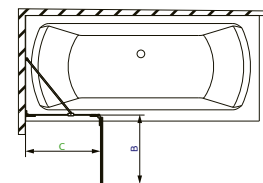

Modell PND II	X	B	C	H
PND II 100	1000-1008	488	535-543	1500
PND II 110	1100-1108	538	585-595	1500
PND II 120	1200-1208	588	635-643	1500
PND II 130	1300-1308	638	685-693	1500
PND II 140	1400-1408	688	735-743	1500