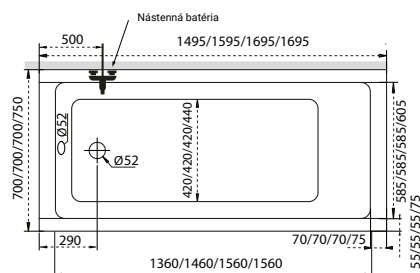

Technické nákresy vane

Umiestnenie nástennej batérie.

Umiestnenie batérie na okraj vane.

Mira

Eco

Nora

Fresh