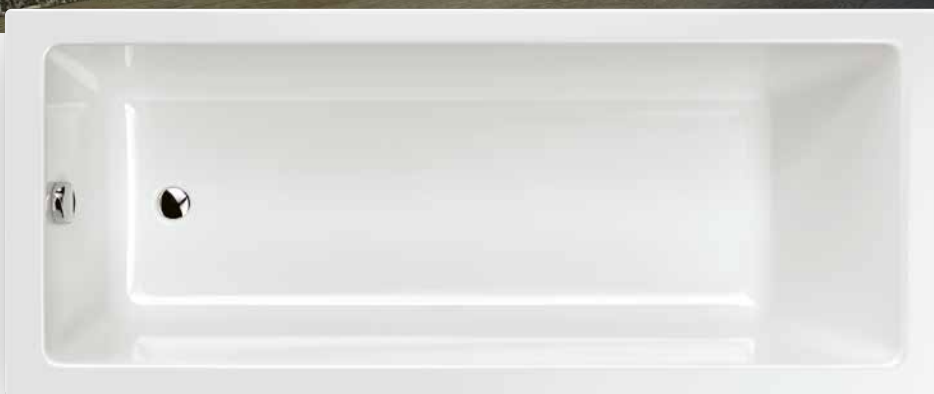

## OBLÚBENÉ PRÍSLUŠENSTVO

Vaňová zástena  
Easy75  
**199 €**

Automatický vaňový  
sifón (60 cm)  
**26 €**

Farebná terapia  
**od 195 €**

Na obrázku je slim verzia.

**ANTIBAKTERIÁLNY  
AKRYLÁTOVÝ POVRCH**