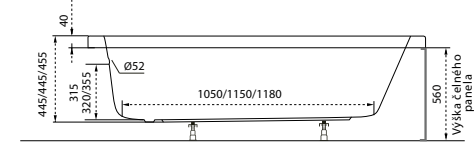

Sandra

Sortiment

Klara

Viva

Flexa