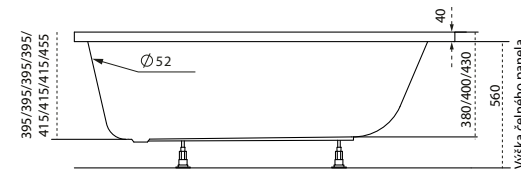

Technické nákresy vane

Umiestnenie nástennej batérie.

Umiestnenie batérie na okraj vane.

Mira