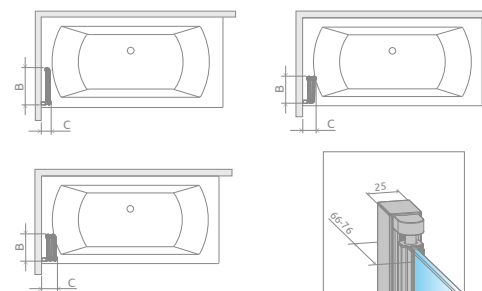

Modell PND I	X	B	C	H1	H2
PNW3	990-1000	335	90-100	1520	1500
PNW4	860-870	220	110-120	1520	1500
PNW5	1070-1080	220	130-140	1520	1500