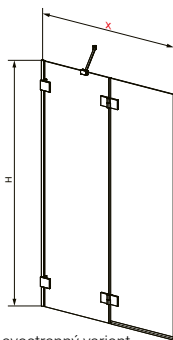

Lavostranný variant