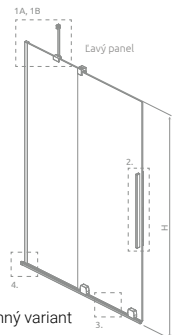

Pravostranný variant