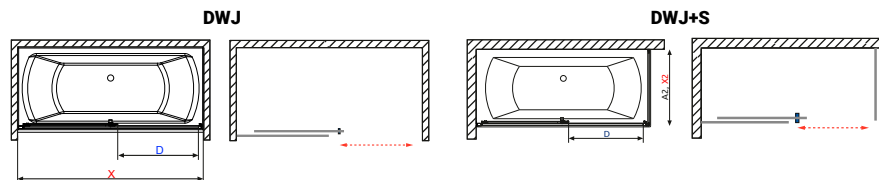

Vesta DWJ

Modell DWJ	X	D	H
DWJ 140	1390-1410	590	1500
DWJ 150	1490-1510	640	1500
DWJ 160	1590-1610	690	1500
DWJ 170	1690-1710	740	1500
DWJ 180	1790-1810	790	1500

Bočná stena S	X2	A2
S 65	640-647	650
S 70	690-697	700
S 75	740-747	750
S 80	790-797	800