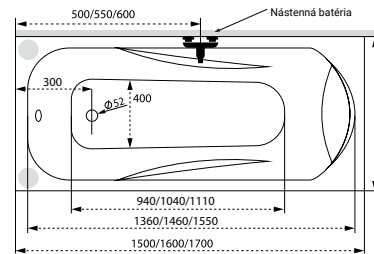

Sandra

Sortiment

Klara

Viva

Flexa