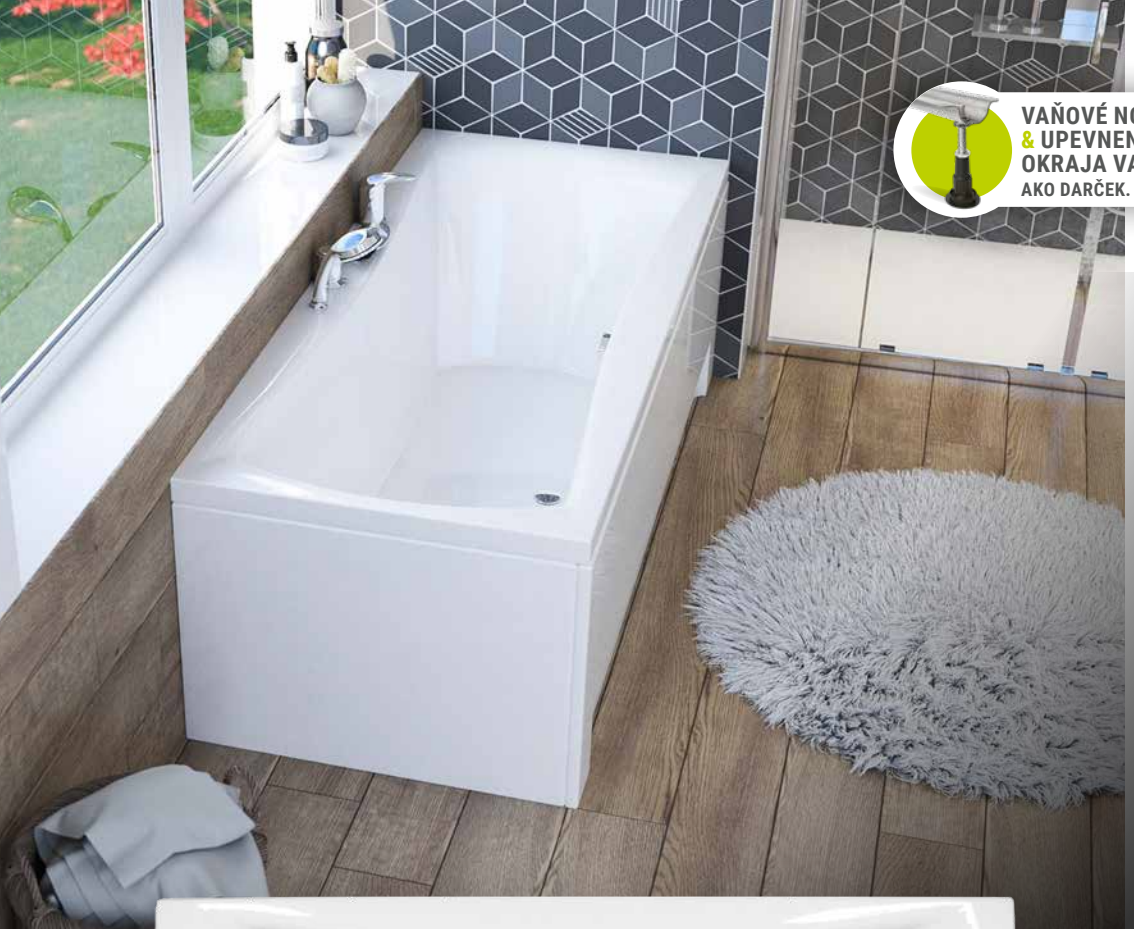

**VAŇOVÉ NOHY
& UPEVNENIE
OKRAJA VANE
AKO DARČEK.**

Amanda

ROZMERY	OBJEM	CENA
160×75	170 L	310 €
170×75	180 L	350 €
180×80	190 L	399 €

OBLÚBENÉ PRÍSLUŠENSTVO