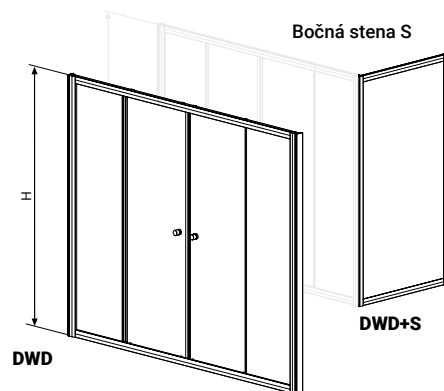

Vesta DWD

Modell DWD	X	D	H
DWD 140	1390-1410	515	1500
DWD 150	1490-1510	565	1500
DWD 160	1590-1610	615	1500
DWD 170	1690-1710	665	1500
DWD 180	1790-1810	715	1500

Bočná stena S	X2	A2
S 65	640-647	650
S 70	690-697	700
S 75	740-747	750
S 80	790-797	800