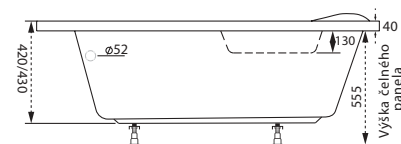

Liza

Daria

Claudia

Azalia