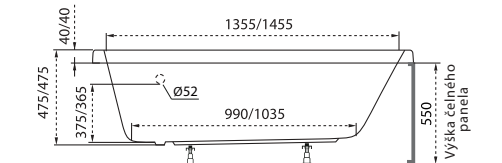

Helena

Venus

Minima

Pravé prevedenie

Linea

Pravé prevedenie