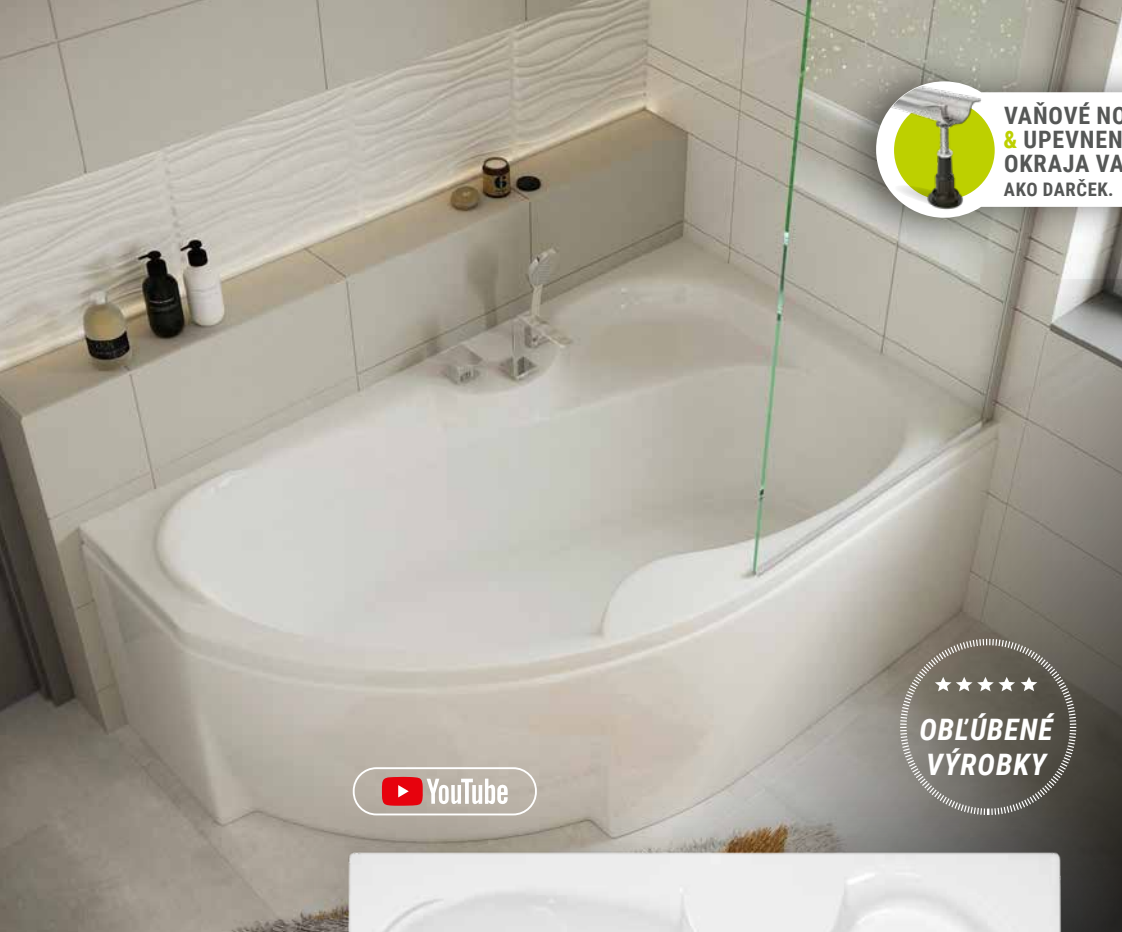

VAŇOVÉ NOHY
& UPEVNENIE
OKRAJA VANE
AKO DARČEK.

Azalia

ROZMERY	OBJEM	CENA
150×105	220 L	420 €
160×105	250 L	460 €
170×105	280 L	499 €

OBLÚBENÉ PRÍSLUŠENSTVO