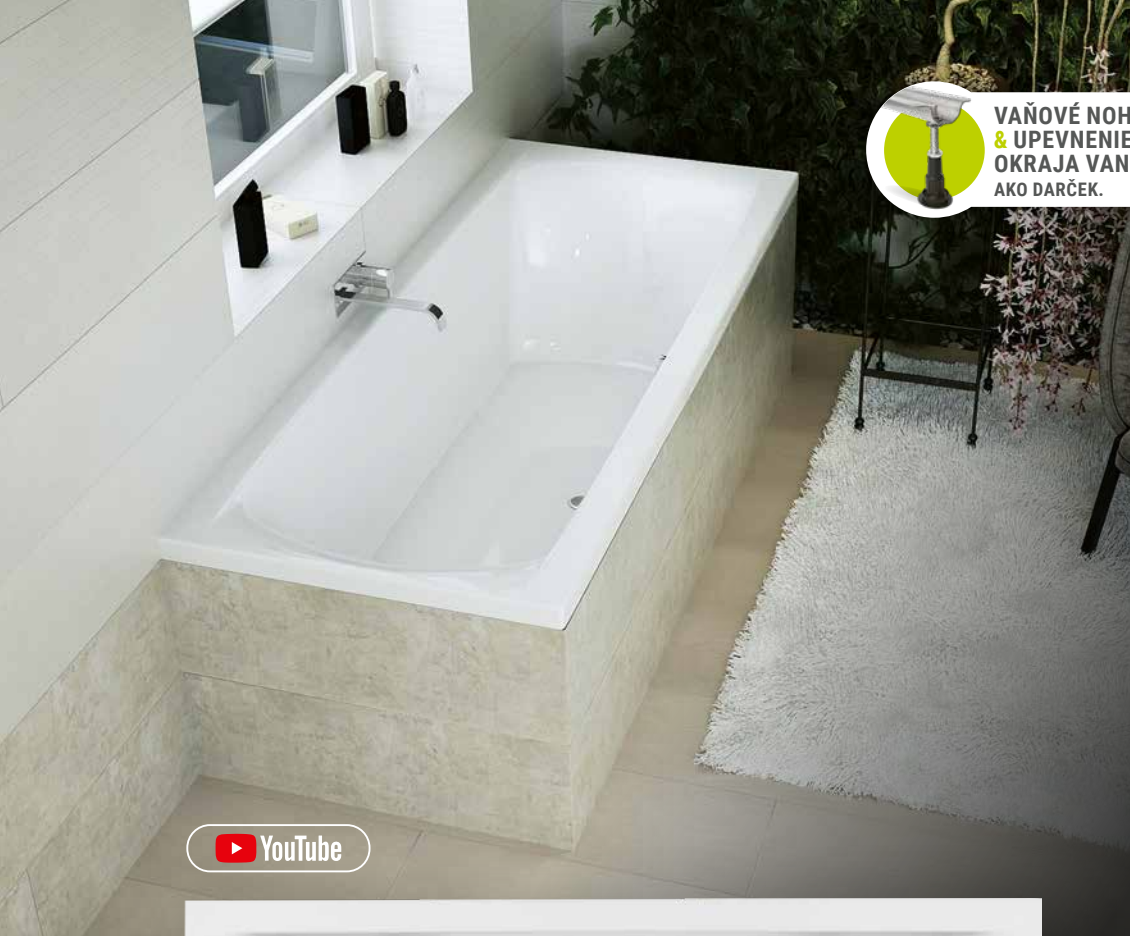

**VAŇOVÉ NOHY
& UPEVNENIE
OKRAJA VANE
AKO DARČEK.**

Helena

ROZMERY	OBJEM	CENA
150×70	240 L	340 €
160×70	250 L	345 €
170×70	260 L	355 €
190×90	300 L	490 €

OBLÚBENÉ PRÍSLUŠENSTVO

YouTube