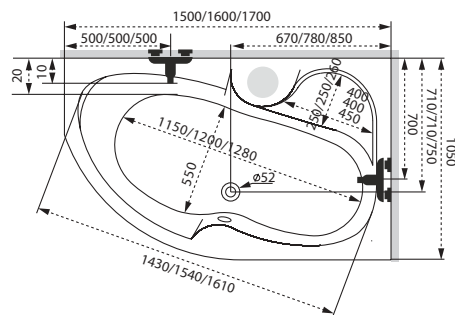

Liza

Daria

Claudia

Azalia