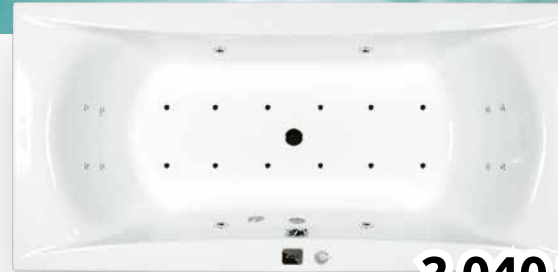

Wellness Premium ☆☆☆

2 040 €

Nezahŕňa cenu vane.

S farebnou terapiou M-Acryl (s nastaviteľnými farbami)

- 4 ks samovyprázdňovacích trysiek EasyClean® Slim
- 4 ks mini trysiek Slim pre chrbát
- 4 ks mini trysiek Slim pre chodidlá
- 12 ks kovových vzduchových trysiek SLIM na spodku vane
- Tiché a vysokovýkonné vodné čerpadlo (400 l/min.)
- Výkon a spotreba energie: 1500 W / 6,5 A
- Ochrana pred chodom bez vody
- S automatickým odtokovým a prepadovým sifónom
- Tichý vzduchový kompresor: 400 W
- Protivibračný podstavec
- Ovládač prúdu vzduchu pre turbo masáže
- Farebná terapia M-Acryl
- Manuálne sušenie potrubia
- Zobrazenie teploty
- Inteligentný ovládač panel s displejom
- Detská poistka

PRÍSLUŠENSTVO NA OBJEDNÁVKU

- Kompaktná nosná konštrukcia **310 €**
- Udržiavanie teploty vody **230 €**
- Farebná terapia Relax (so samostatným ovládacím tlačidlom) **od 430 €**

PRÍSLUŠENSTVO NA OBJEDNÁVKU

- Kompaktná nosná konštrukcia **310 €**
- Udržiavanie teploty vody **230 €**
- Farebná terapia Relax **od 430 €**