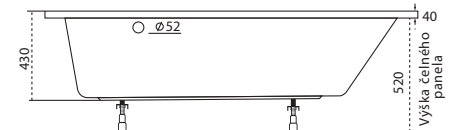

Helena

Venus

Minima

Pravé prevedenie

Linea

Pravé prevedenie