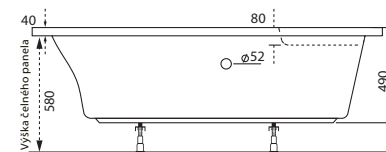

Liza

Daria

Claudia

Azalia