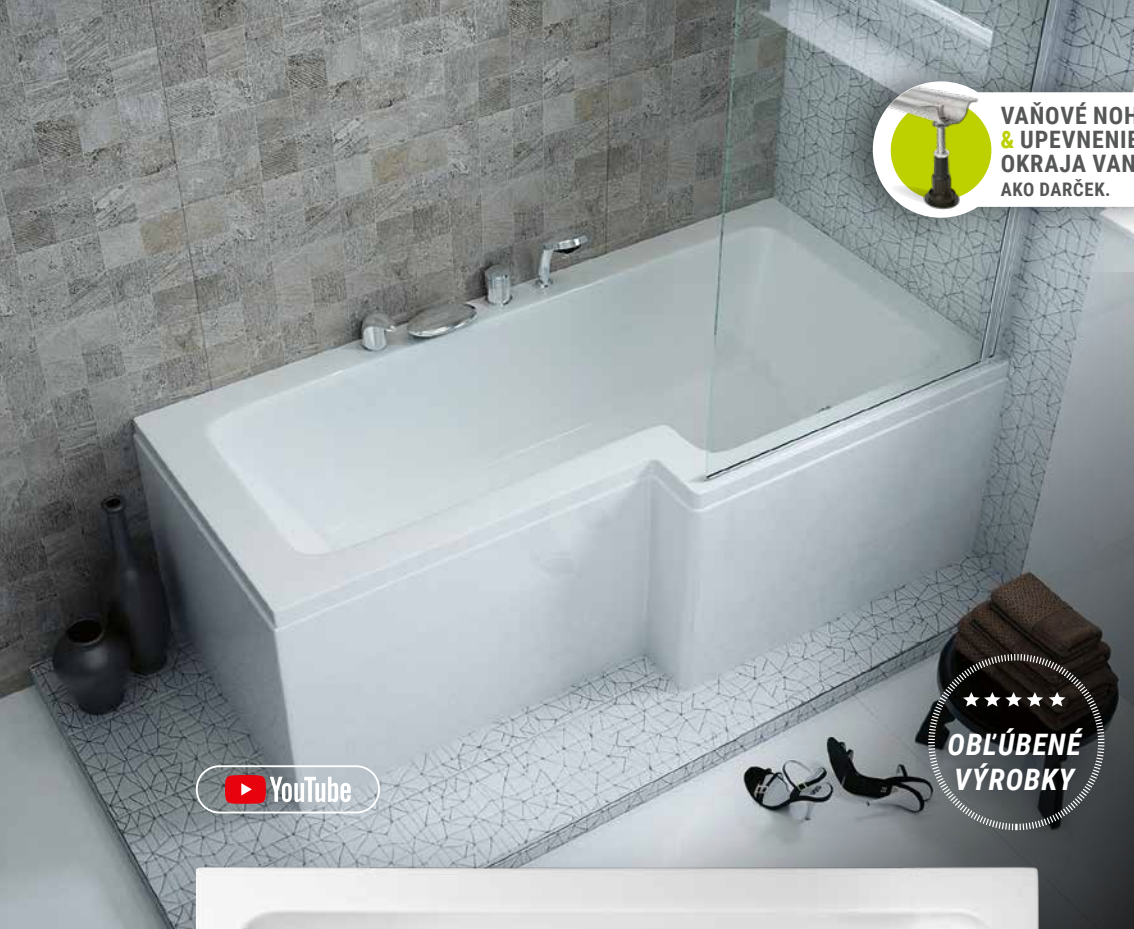

## PRÍSLUŠENSTVO NA OBJEDNÁVKU (od str. 42)

Čelný panel Minima	<b>195 €</b>
Podhlavník Corner (biely, čierny, sivý)	<b>45 €</b>
Podhlavník Soft (modrý)	<b>46 €</b>
Podhlavník Silk (čierny)	<b>62 €</b>
Podhlavník Star (biely, čierny, strieborný)	<b>55 €</b>
Vaňový sifón predĺžený 80 cm	<b>od 35 €</b>
Kompaktná nosná konštrukcia	<b>310 €</b>
Farebná terapia (od str. 78)	<b>195 €</b>
Vaňové zásteny (od str. 56)	<b>od 199 €</b>
Čelný panel z tropického dreva (v rôznych farbách)	<b>295 €</b>
<b>Novinka</b> Rohový čelný panel Everwood (v rôznych farbách)	<b>255 €</b>
Hydromasážne systémy (od str. 68)	<b>od 680 €</b>