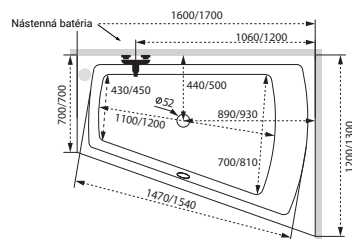

Héra

Trinity

Royal

Grande

Pozor!

Naše vane majú 10-ročnú záruku v prípade, že ak sú montované na vlastných oporných nohách.

Nohy vane M-Acryl sú dostatočne pevné a odolné a preto nepotrebujú ďalšiu podporu.

Pod vaňou používať iné podpery (napr. tehly, PU pena) je **ZAKÁZANÉ!**

Vaňová noha	Rozmery	Rovné vane	Asymetrické vane	Roňové vane	Zvláštne vane
	dodané s nohami 64 cm (15338)	Míra; Eco; Nora; Fresh 160-170; Sandra; Sortiment; Viva; Sabina 160-170; Noé 160-170; Amanda 160-170; Helena 150-170	Linea; Liza; Daria 140-150	Ida; Rita 135;	-
	dodané s nohami 68 cm (15569)	Fresh 180; Klara 180; Sabina 180; Noé 180-190; Amanda 180; Helena 190	Minima; Daria 160-170; Claudia 150-160; Azalia	Rita 140-150; Samanta; Ancona; Melody	Oval; Relax
	dodané s jedinečnými nohami	-	Venus, Claudia 170 (15563), (15562)	Aura (15562)	Trinity; Royal; Grande (15568) (15567)
	dodáme s namontovanými nohami	-	-	-	Héra