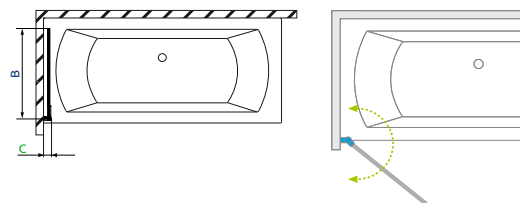

EOS PNJ I

Modell PNJ I	X	B	C	H1	H2
PNJ I 50	500-510	468	54-64	1520	1500
PNJ I 70	700-710	668	54-64	1520	1500