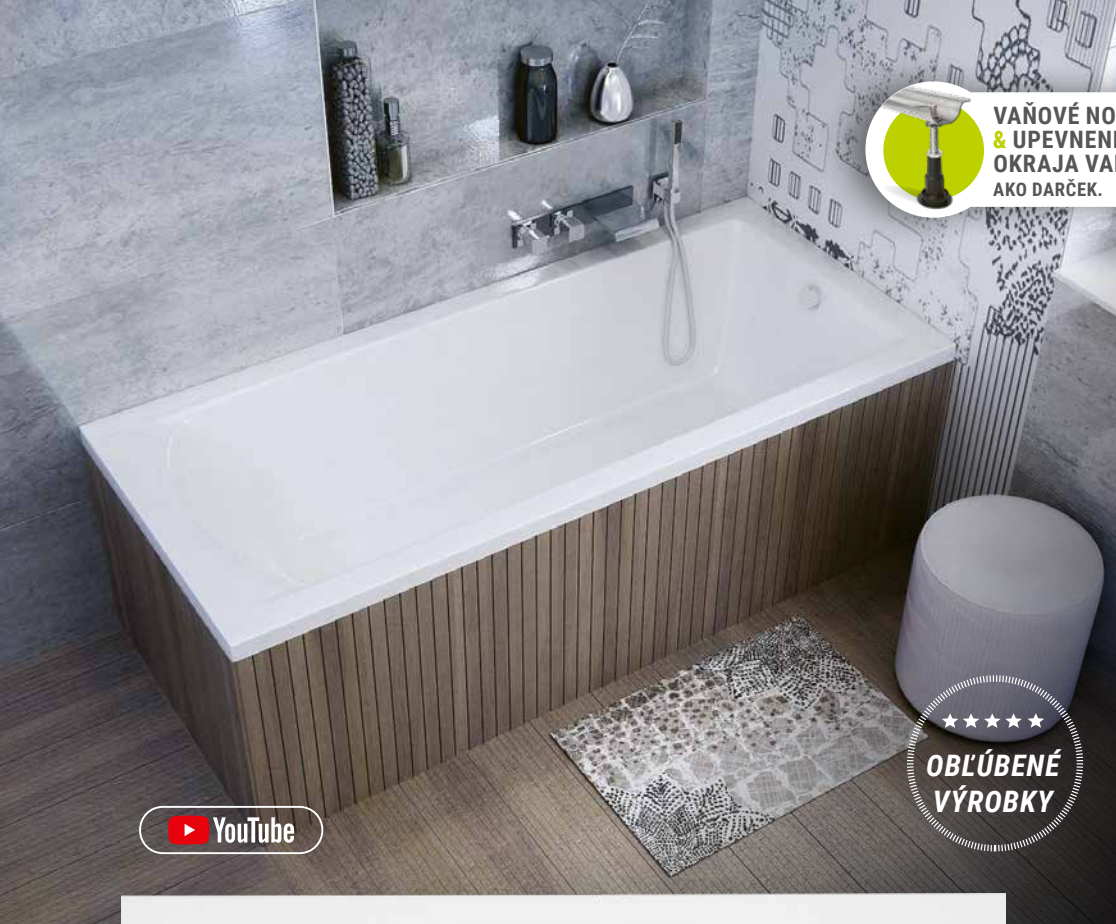

## PRÍSLUŠENSTVO NA OBJEDNÁVKU (od str. 42)

Čelný panel (typ B)	<b>160 €</b>
Bočný panel (typ B)	<b>92 €</b>
Podhlavník Soft (modrý)	<b>46 €</b>
Podhlavník Sola (biely)	<b>35 €</b>
Vaňový sifón 60 cm (od str. 44)	<b>od 26 €</b>
Kompaktná nosná konštrukcia	<b>310 €</b>
Farebná terapia (od str. 78)	<b>od 195 €</b>
Vaňové zásteny (od str. 56)	<b>od 199 €</b>
Čelný panel z tropického dreva (v rôznych farbách)	<b>255 €</b>
Bočný panel z tropického dreva (v rôznych farbách)	<b>165 €</b>
<b>Novinka</b> Čelný panel Everwood (v rôznych farbách, okrem Slim vaní)	<b>230 €</b>
<b>Novinka</b> Bočný panel Everwood (v rôznych farbách, okrem Slim vaní)	<b>130 €</b>
Hydromasážne systémy (od str. 68)	<b>od 680 €</b>