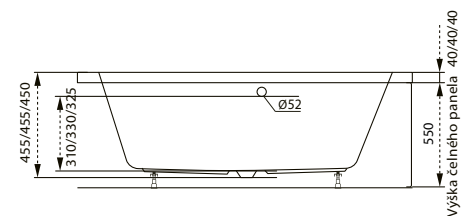

Liza

Daria

Claudia

Azalia