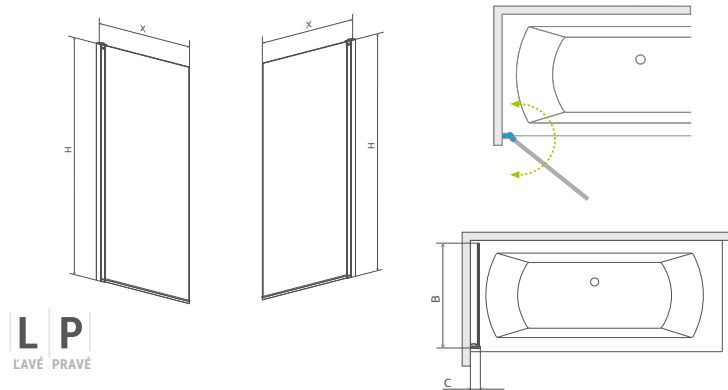

Nes PNJ

L P
LAVÉ PRAVÉ

Modell PNJ	X	B	C	H
PNJ I 50	500-515	457	67-82	1500
PNJ I 60	600-615	557	67-82	1500
PNJ I 70	700-715	657	67-82	1500
PNJ I 80	800-815	757	67-82	1500
PNJ I 90	900-915	857	67-82	1500
PNJ I 100	1000-1015	957	67-82	1500