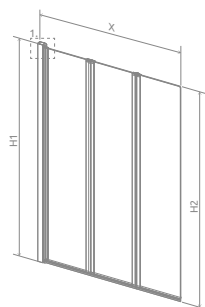

EOS PNW

PNW3
L P
LAVÉ PRAVÉ