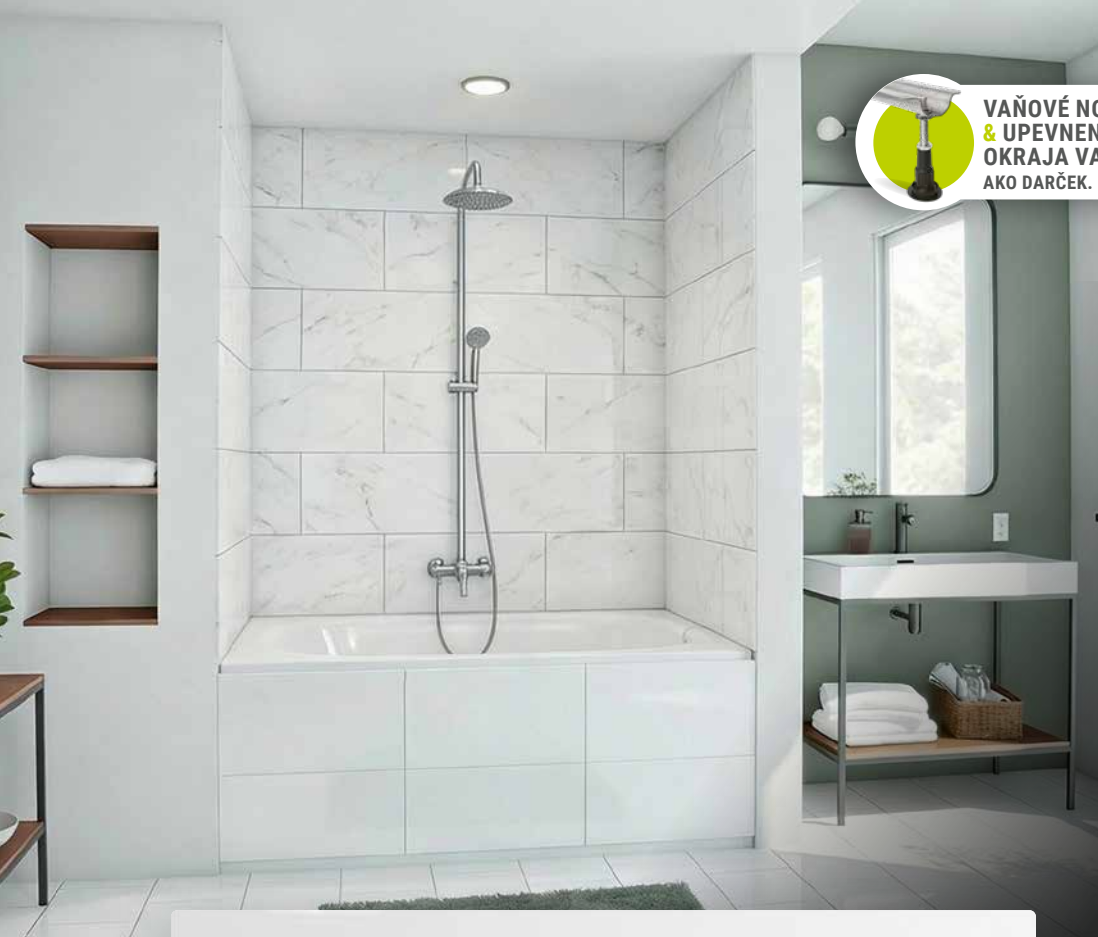

**VAŇOVÉ NOHY
& UPEVNIENIE
OKRAJA VANE
AKO DARČEK.**

Flexa

rezateľná akrylátová vaňa

Novinka

ROZMERY	OBJEM	CENA
179x81	178 L	385 €
189x81	188 L	425 €

Vaňu s rozmermi 179x81 cm je možné zrezať na rozmer 160,5x72 cm a vaňu s rozmermi 189x81 cm je možné zrezať na rozmer 171x72 cm.

OBLÚBENÉ PRÍSLUŠENSTVO