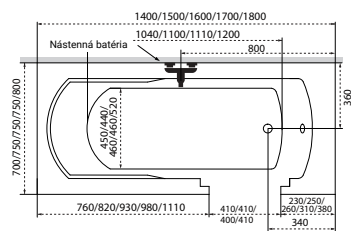

Héra

Trinity

Royal

Grande

Pozor!

Naše vane majú 10-ročnú záruku v prípade, že ak sú montované na vlastných oporných nohách.

Nohy vane M-Acryl sú dostatočne pevné a odolné a preto nepotrebujú ďalšiu podporu.

Pod vaňou používať iné podpery (napr. tehly, PU pena) je **ZAKÁZANÉ!**

Vaňová noha	Rozmery	Rovné vane	Asymetrické vane	Roňové vane	Zvláštne vane
	dodané s nohami 64 cm (15338)	Míra; Eco; Nora; Fresh 160-170; Sandra; Sortiment; Viva; Sabina 160-170; Noé 160-170; Amanda 160-170; Helena 150-170	Linea; Liza; Daria 140-150	Ida; Rita 135;	-
	dodané s nohami 68 cm (15569)	Fresh 180; Klara 180; Sabina 180; Noé 180-190; Amanda 180; Helena 190	Minima; Daria 160-170; Claudia 150-160; Azalia	Rita 140-150; Samanta; Ancona; Melody	Oval; Relax
	dodané s jedinečnými nohami	-	Venus, Claudia 170 (15563), (15562)	Aura (15562)	Trinity; Royal; Grande (15568) (15567)
	dodáme s namontovanými nohami	-	-	-	Héra