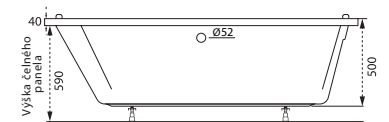

Héra

Trinity

Royal

Grande

Pozor!

Naše vane majú 10-ročnú záruku v prípade, že ak sú montované na vlastných oporných nohách.

Nohy vane M-Acryl sú dostatočne pevné a odolné a preto nepotrebujú ďalšiu podporu.

Pod vaňou používať iné podpery (napr. tehly, PU pena) je **ZAKÁZANÉ!**

Vaňová noha	Rozmery	Rovné vane	Asymetrické vane	Roňové vane	Zvláštne vane
	dodané s nohami 64 cm (15338)	Míra; Eco; Nora; Fresh 160-170; Sandra; Sortiment; Viva; Sabina 160-170; Noé 160-170; Amanda 160-170; Helena 150-170	Linea; Liza; Daria 140-150	Ida; Rita 135;	-
	dodané s nohami 68 cm (15569)	Fresh 180; Klara 180; Sabina 180; Noé 180-190; Amanda 180; Helena 190	Minima; Daria 160-170; Claudia 150-160; Azalia	Rita 140-150; Samanta; Ancona; Melody	Oval; Relax
	dodané s jedinečnými nohami	-	Venus, Claudia 170 (15563), (15562)	Aura (15562)	Trinity; Royal; Grande (15568) (15567)
	dodáme s namontovanými nohami	-	-	-	Héra