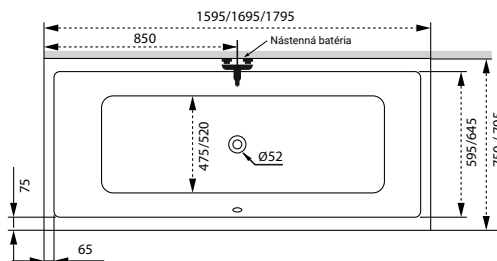

Sabina

Sabina Pro / Sabina Pro Slim

Noé

Amanda