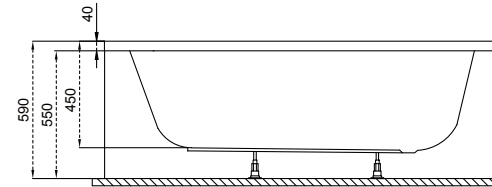

Helena

Venus

Minima

Pravé prevedenie

Linea

Pravé prevedenie