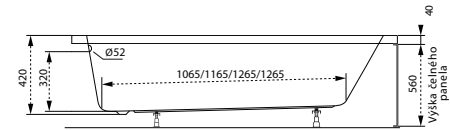

Sandra

Sortiment

Klara

Viva

Flexa