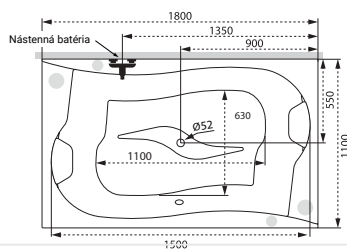

Héra

Trinity

Royal

Grande

Pozor!

Naše vane majú 10-ročnú záruku v prípade, že ak sú montované na vlastných oporných nohách.

Nohy vane M-Acryl sú dostatočne pevné a odolné a preto nepotrebujú ďalšiu podporu.

Pod vaňou používať iné podpery (napr. tehly, PU pena) je **ZAKÁZANÉ!**

Vaňová noha	Rozmery	Rovné vane	Asymetrické vane	Roňové vane	Zvláštne vane
	dodané s nohami 64 cm (15338)	Míra; Eco; Nora; Fresh 160-170; Sandra; Sortiment; Viva; Sabina 160-170; Noé 160-170; Amanda 160-170; Helena 150-170	Linea; Liza; Daria 140-150	Ida; Rita 135;	-
	dodané s nohami 68 cm (15569)	Fresh 180; Klara 180; Sabina 180; Noé 180-190; Amanda 180; Helena 190	Minima; Daria 160-170; Claudia 150-160; Azalia	Rita 140-150; Samanta; Ancona; Melody	Oval; Relax
	dodané s jedinečnými nohami	-	Venus, Claudia 170 (15563), (15562)	Aura (15562)	Trinity; Royal; Grande (15568) (15567)
	dodáme s namontovanými nohami	-	-	-	Héra