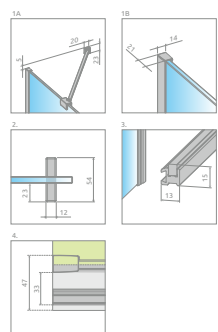

Lavostranný variant