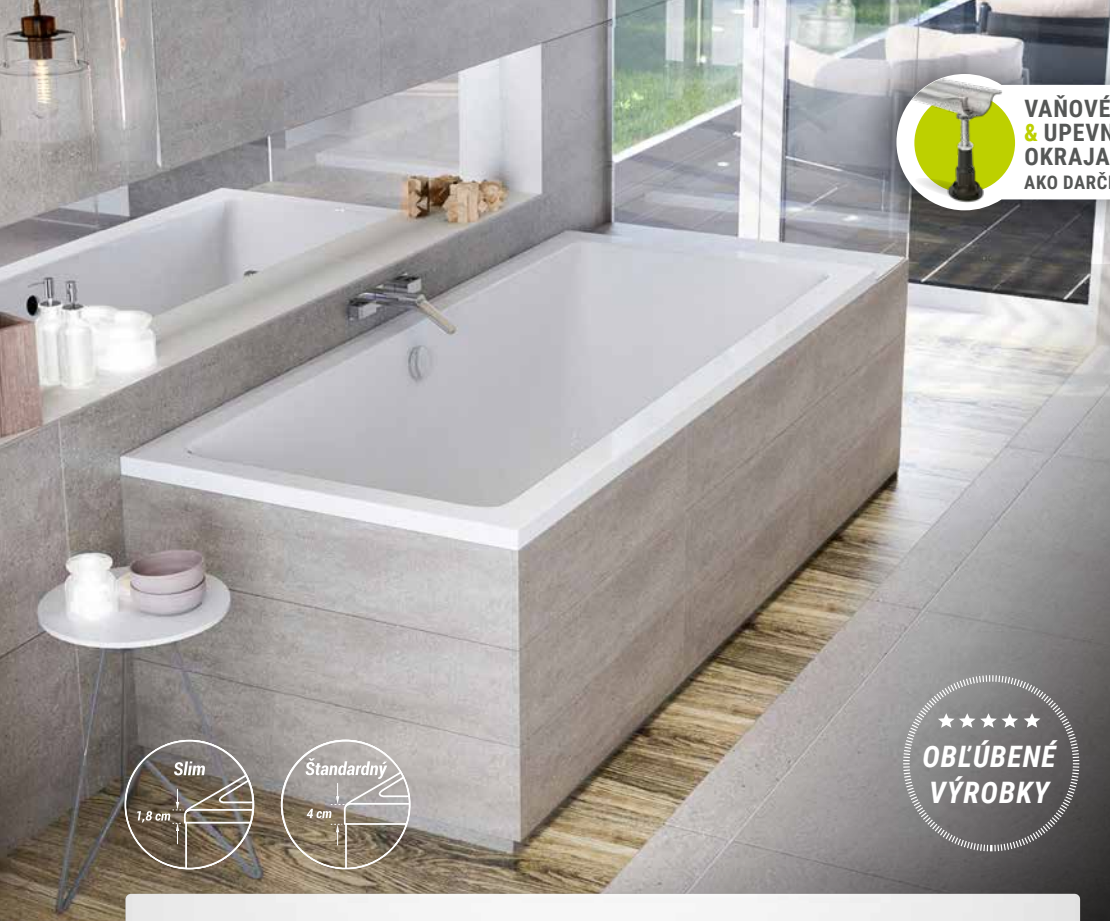

**VAŇOVÉ NOHY
& UPEVNENIE
OKRAJA VANE
AKO DARČEK.**

Sabina

ROZMERY	OBJEM	CENA
160×75	170 L	315 €
170×75	180 L	325 €
180×80	210 L	370 €
160×75 slim	170 L	335 €
170×75 slim	180 L	355 €
180×80 slim	210 L	420 €

K vaniam slim neexistuje čelný panel.

OBLÚBENÉ PRÍSLUŠENSTVO

Automatický vaňový
sifón predĺžený (80 cm)
35 €

Podhlavník Corner
(vo viacerých farbách)
45 €

Farebná terapia
Relax
od 430 €

★★★★★
**OBLÚBENÉ
VÝROBKY**