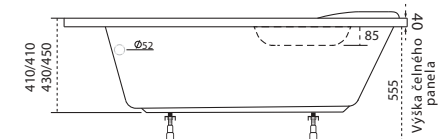

Liza

Daria

Claudia

Azalia