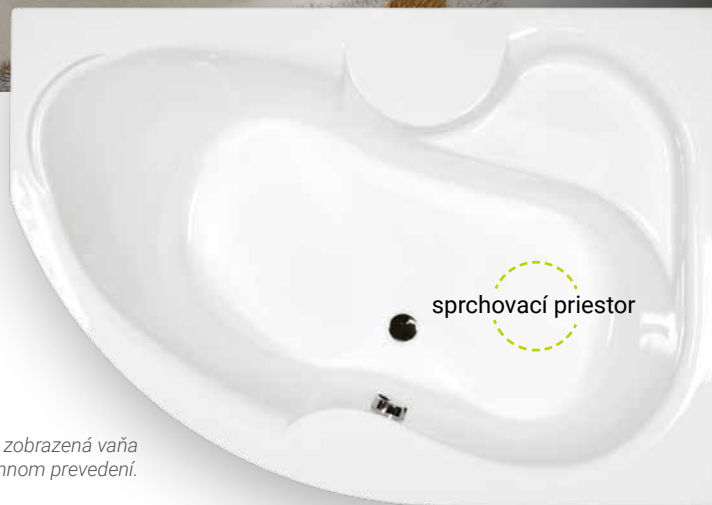

## OBLÚBENÉ PRÍSLUŠENSTVO

Vaňová zástena  
Easy75  
**199 €**

**NORMÁLNA**  
Automatický  
vaňový sífón (60 cm)  
**26 €**

Farebná terapia  
**od 195 €**

sprchovací priestor

Na obrázku je zobrazená vaňa  
v pravostrannom prevedení.