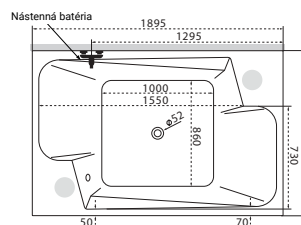

Grande

Pozor!

Naše vane majú 10-ročnú záruku v prípade, že ak sú montované na vlastných oporných nohách.

Nohy vane M-Acryl sú dostatočne pevné a odolné a preto nepotrebujú ďalšiu podporu.

Pod vaňou používať iné podpery (napr. tehly, PU pena) je **ZAKÁZANÉ!**

Vaňová noha	Rozmery	Rovné vane	Asymetrické vane	Roňové vane	Zvláštne vane
	dodané s nohami 64 cm (15338)	Míra; Eco; Nora; Fresh 160-170; Sandra; Sortiment; Viva; Sabina 160-170; Noé 160-170; Amanda 160-170; Helena 150-170	Linea; Liza; Daria 140-150	Ida; Rita 135;	-
	dodané s nohami 68 cm (15569)	Fresh 180; Klara 180; Sabina 180; Noé 180-190; Amanda 180; Helena 190	Minima; Daria 160-170; Claudia 150-160; Azalia	Rita 140-150; Samanta; Ancona; Melody	Oval; Relax
	dodané s jedinečnými nohami	-	Venus, Claudia 170 (15563), (15562)	Aura (15562)	Trinity; Royal; Grande (15568) (15567)
	dodáme s namontovanými nohami	-	-	-	Héra