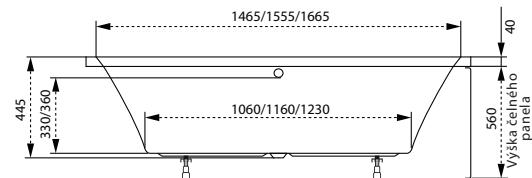

Sabina

Sabina Pro / Sabina Pro Slim

Noé

Amanda