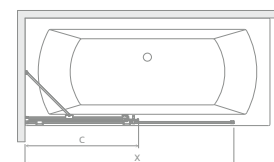

Modell PND	X	C	H
PND 100	990-1000	553	1500
PND 110	1090-1100	603	1500
PND 120	1190-1200	653	1500
PND 130	1290-1300	703	1500
PND 140	1390-1400	753	1500
PND 150	1490-1500	803	1500
PND 160	1590-1600	853	1500
PND 170	1690-1700	903	1500
PND 180	1790-1800	953	1500

Minimálna šírka
okraja vane: 47 mm