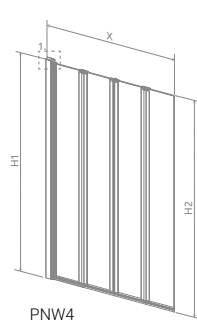

Vaňová zástena Easy75

Modell	X	B	H
Vaňová zástena Easy75	750	730	1500

EOS PNJ I

Modell PNJ I	X	B	C	H1	H2
PNJ I 50	500-510	468	54-64	1520	1500
PNJ I 70	700-710	668	54-64	1520	1500

EOS PNW

PNW3
L P
LAVÉ PRAVÉ

PNW4

PNW5

Modell PND I	X	B	C	H1	H2
PNW3	990-1000	335	90-100	1520	1500
PNW4	860-870	220	110-120	1520	1500
PNW5	1070-1080	220	130-140	1520	1500