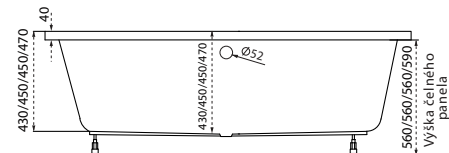

Sabina

Sabina Pro / Sabina Pro Slim

Noé

Amanda