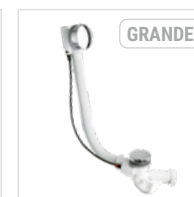

## OBLÚBENÉ PRÍSLUŠENSTVO

Čelný panel  
z tropického dreva  
(v rôznych farbách)  
**255 €**

Automatický vaňový  
sifón predĺžený Grande  
(120 cm) k vani Grande  
**45 €**

Masážny systém  
Wellness  
Premium Plus  
**2 245 €**