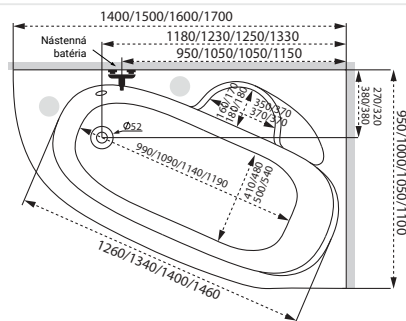

Liza

Daria

Claudia

Azalia