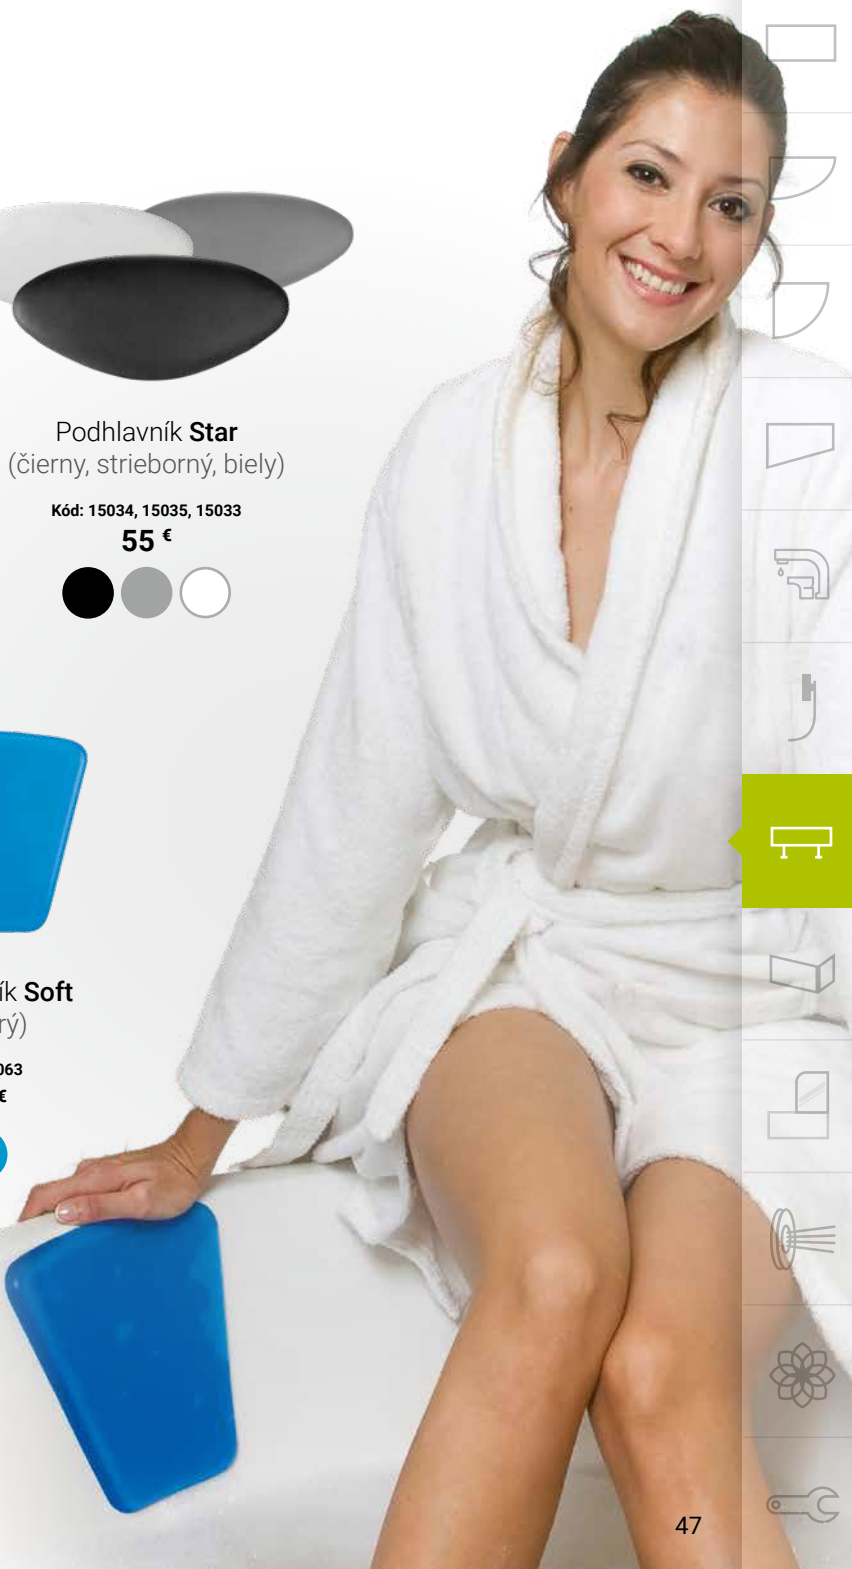

Podhlavník **Sola**  
(biely)

Kód: 15060

**35 €**

Podhlavník **Silk**  
(čierny)

Kód: 15065

**62 €**