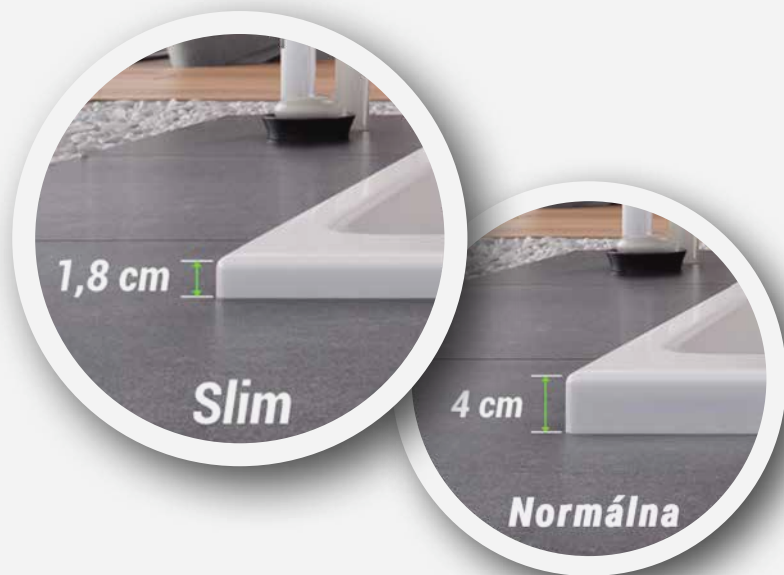

# Predstavujeme vám vkusný a elegantný lem vane

Podmanivo štíhle, fotogenicky elegantné,  
požívajúce na kúpanie... a trendy.

Vyberte si vaňu SLIM: namiesto  
4 cm má okraj len 1,8 cm

Naše vane Mira, Sandra, Sabina a Sabino PRO  
sú dostupné aj v prevedení SLIM. (Strany 6, 10, 17, 18 a 19)