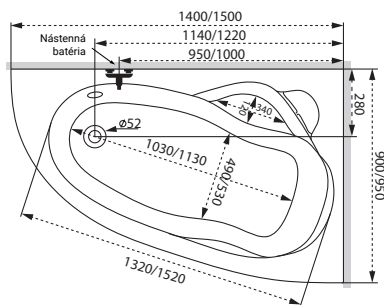

Liza

Daria

Claudia

Azalia