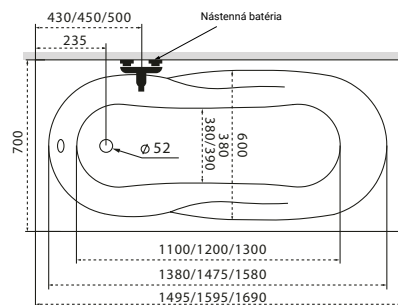

Technické nákresy vane

Umiestnenie nástennej batérie.

Umiestnenie batérie na okraj vane.

Mira

Eco

Nora

Fresh