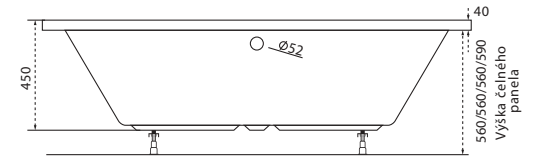

Helena

Venus

Minima

Pravé prevedenie

Linea

Pravé prevedenie