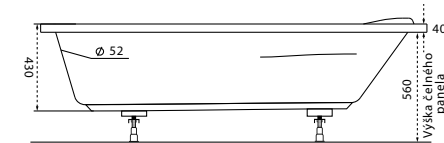

Sandra

Sortiment

Klara

Viva

Flexa