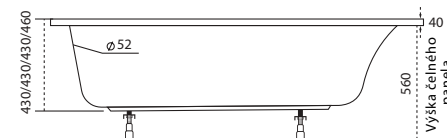

Technické nákresy vane

Umiestnenie nástennej batérie.

Umiestnenie batérie na okraj vane.

Mira

Eco

Nora

Fresh