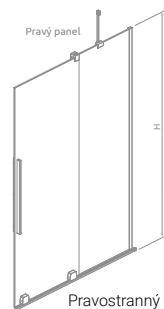

Pravostranný variant