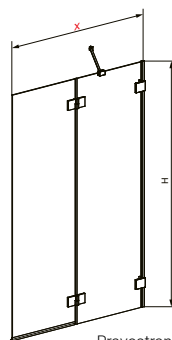

Pravostranný variant