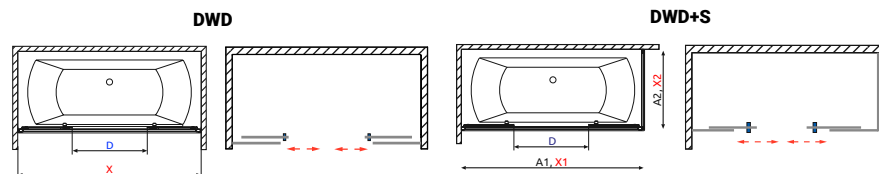

Vesta DWD

Modell DWD	X	D	H
DWD 140	1390-1410	515	1500
DWD 150	1490-1510	565	1500
DWD 160	1590-1610	615	1500
DWD 170	1690-1710	665	1500
DWD 180	1790-1810	715	1500

Bočná stena S	X2	A2
S 65	640-647	650
S 70	690-697	700
S 75	740-747	750
S 80	790-797	800