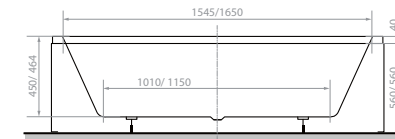

Sandra

Sortiment

Klara

Viva

Flexa