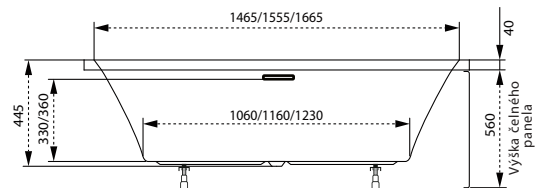

Sabina Pro / Sabina Pro Slim