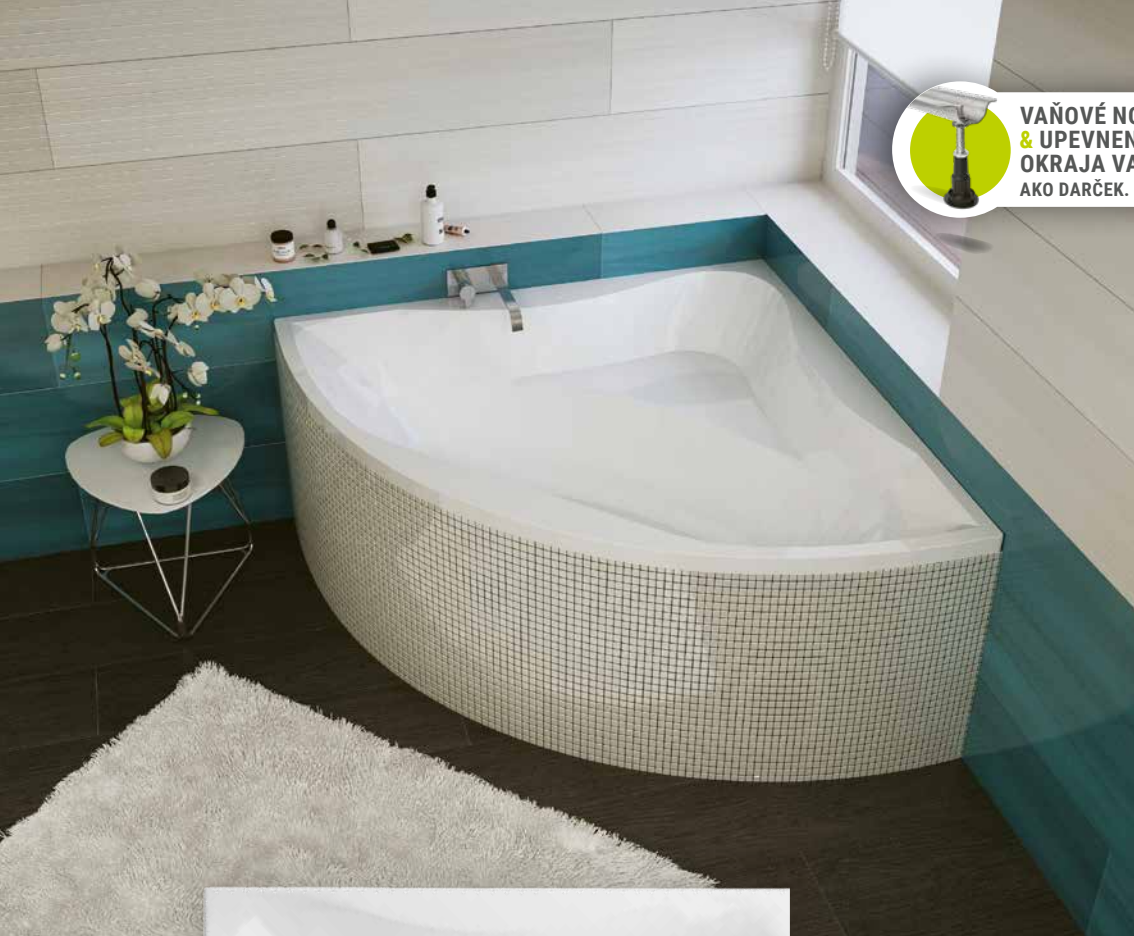

**VAŇOVÉ NOHY
& UPEVNENIE
OKRAJA VANE
AKO DARČEK.**

Aura

ROZMERY	OBJEM	CENA
140×140	200 L	430 €
150×150	235 L	460 €

OBLÚBENÉ PRÍSLUŠENSTVO