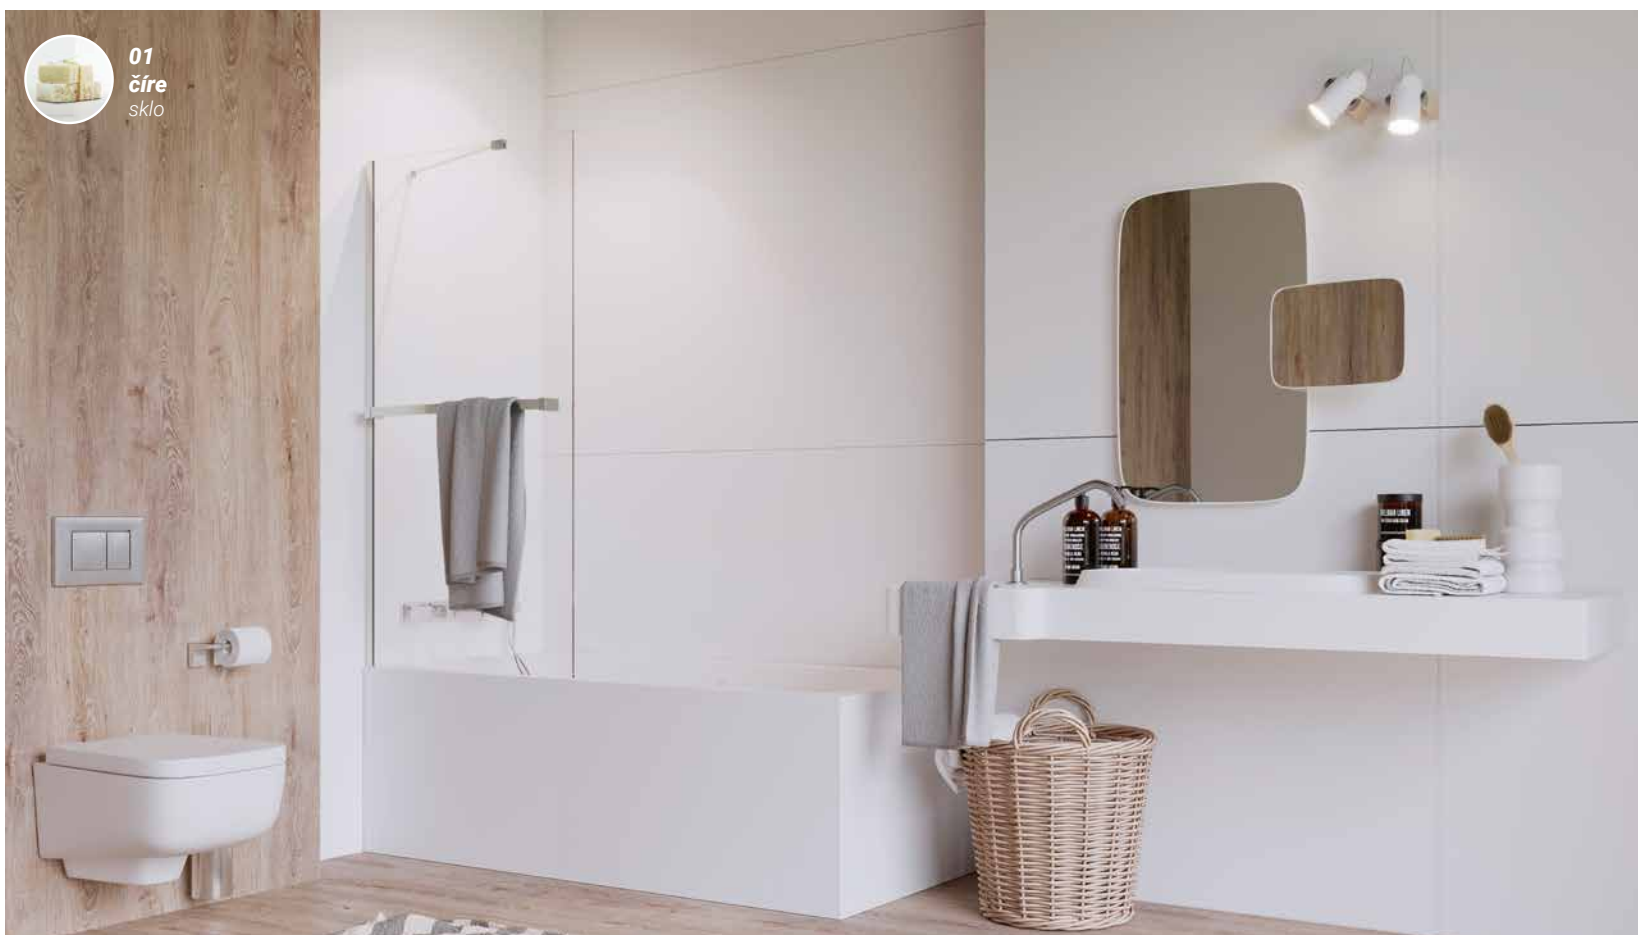

# Idea PNJ II s držiakom na uterák

od 255 € | ROZMERY: 50 | 60 | 70 | 80 | 90 | 100

Odporúčame k vaniam Linea, Azalia.

PEVNÉ  
SKLO

ZÁKAZKOVÁ  
VÝROBA

HRŮBKA  
SKLA

Easy  
Clean

POVRCHOVÁ  
ÚPRAVA

číre  
sklo

Vaňová zástena,  
ktorá jednoducho  
plní svoju funkciu.

# Vaňová zástena Easy75

199 € | ROZMERY: 75x150

ŠÍRKA	VÝŠKA	SKLO	CENA
75	150	číre	199 €

180°

Vaňová zástena  
otvárateľná  
smerom von aj  
dovnútra

Mechanický  
zdvíhací pánt

Na obrázku je zobrazená vaňová  
zástena s tvrdeným sklom  
namontovaná na vaňu Linea.