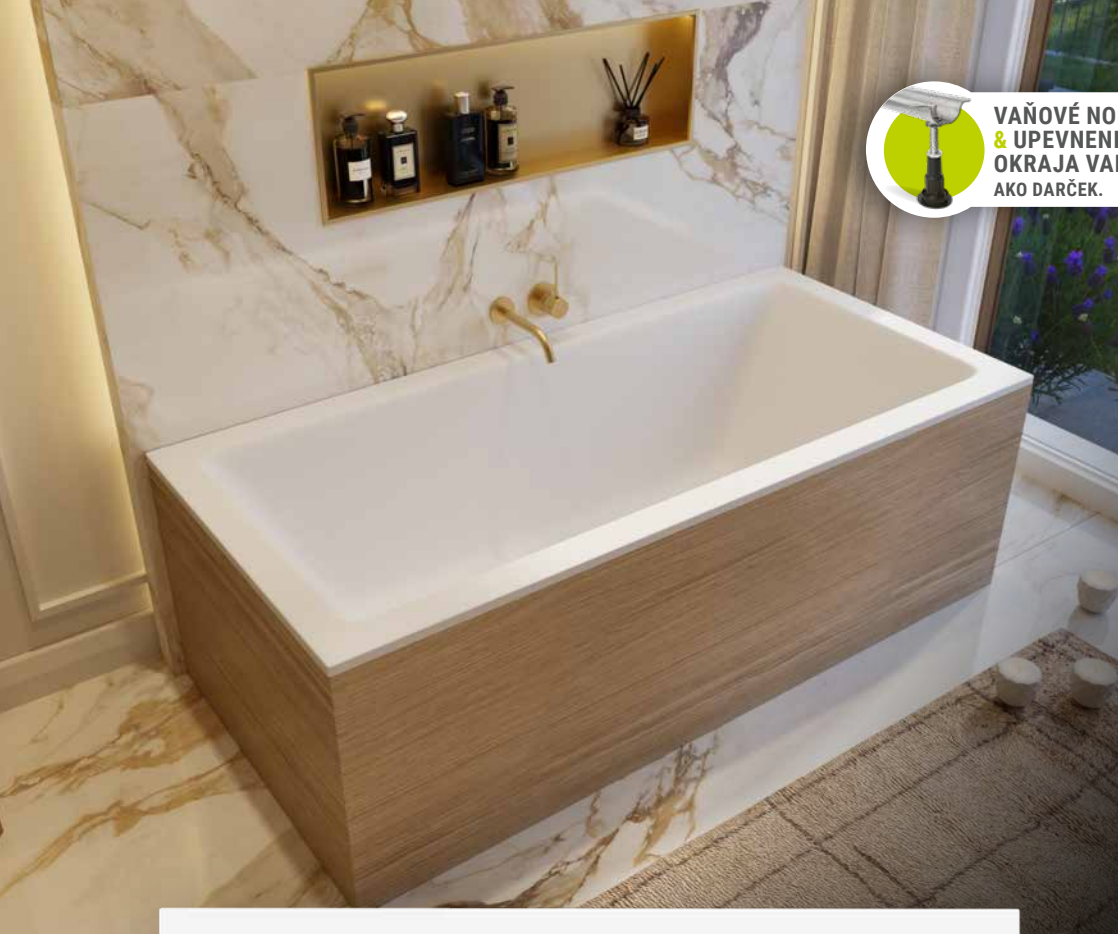

**VAŇOVÉ NOHY
& UPEVNIENIE
OKRAJA VANE
AKO DARČEK.**

Sabina Pro Slim matt

ROZMERY	OBJEM	CENA
170×75 slim	180 L	595 €
180×80 slim	210 L	610 €

K vaniam slim neexistuje čelný panel.

OBLÚBENÉ PRÍSLUŠENSTVO