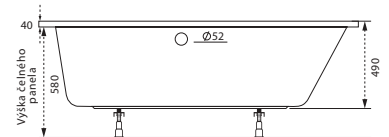

Héra

Trinity

Royal

Grande

Pozor!

Naše vane majú 10-ročnú záruku v prípade, že ak sú montované na vlastných oporných nohách.

Nohy vane M-Acryl sú dostatočne pevné a odolné a preto nepotrebujú ďalšiu podporu.

Pod vaňou používať iné podpery (napr. tehly, PU pena) je **ZAKÁZANÉ!**

Vaňová noha	Rozmery	Rovné vane	Asymetrické vane	Roňové vane	Zvláštne vane
	dodané s nohami 64 cm (15338)	Míra; Eco; Nora; Fresh 160-170; Sandra; Sortiment; Viva; Sabina 160-170; Noé 160-170; Amanda 160-170; Helena 150-170	Linea; Liza; Daria 140-150	Ida; Rita 135;	-
	dodané s nohami 68 cm (15569)	Fresh 180; Klara 180; Sabina 180; Noé 180-190; Amanda 180; Helena 190	Minima; Daria 160-170; Claudia 150-160; Azalia	Rita 140-150; Samanta; Ancona; Melody	Oval; Relax
	dodané s jedinečnými nohami	-	Venus, Claudia 170 (15563), (15562)	Aura (15562)	Trinity; Royal; Grande (15568) (15567)
	dodáme s namontovanými nohami	-	-	-	Héra