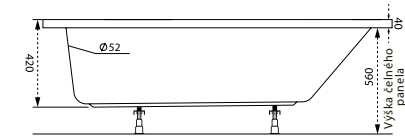

Sandra

Sortiment

Klara

Viva

Flexa