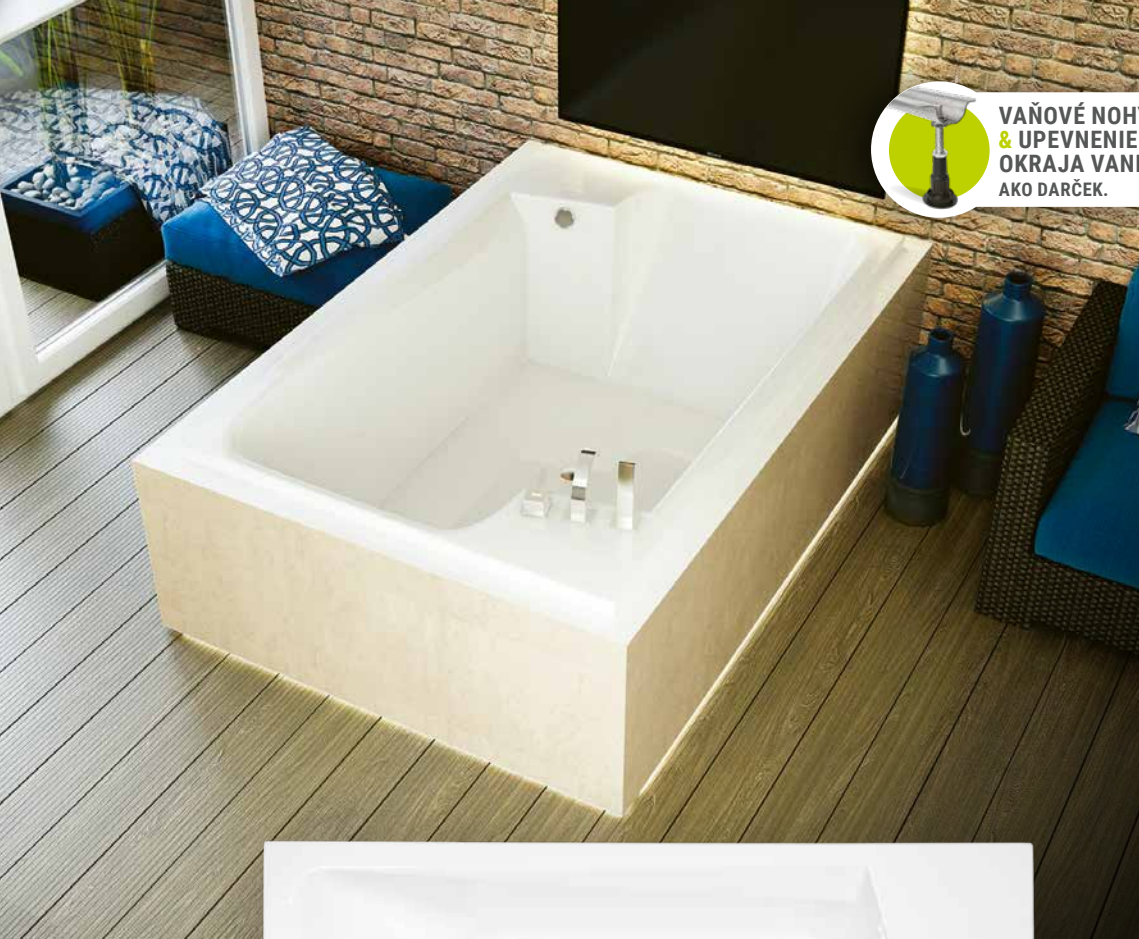

**VAŇOVÉ NOHY
& UPEVNENIE
OKRAJA VANE
AKO DARČEK.**

Grande

ROZMERY

190×125

OBJEM

520 L

CENA

699 €

OBLÚBENÉ PRÍSLUŠENSTVO

Čelný panel
z tropického dreva
(v rôznych farbách)
255 €

Automatický vaňový
sifón predĺžený Grande
(120 cm) k vani Grande
45 €

Masážny systém
Wellness
Premium Plus
2 245 €