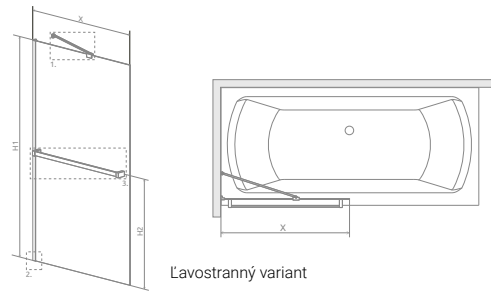

Technické výkresy vaňových zásten

Idea PNJ s držiakom na uterák / Black PNJ

Modell PNJ	X	H1	H2
PNJ 50	500-510	1500	750
PNJ 60	600-610	1500	750
PNJ 70	700-710	1500	750
PNJ 80	800-810	1500	750
PNJ 90	900-910	1500	750
PNJ 100	1000-1010	1500	750