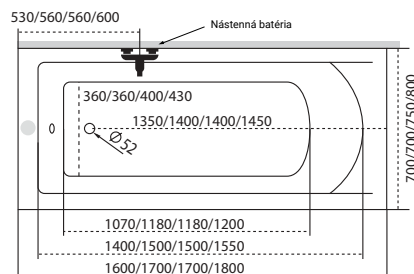

Technické nákresy vane

Umiestnenie nástennej batérie.

Umiestnenie batérie na okraj vane.

Mira

Eco

Nora

Fresh