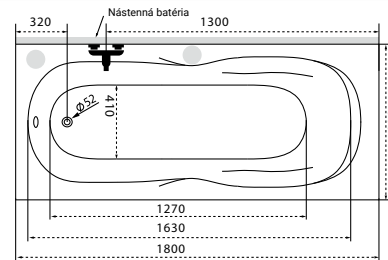

Sandra

Sortiment

Klara

Viva

Flexa