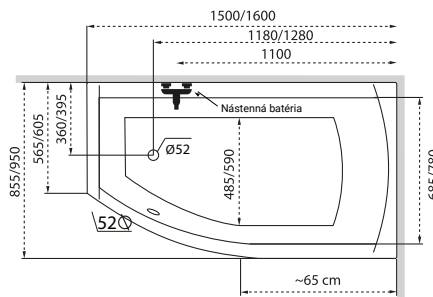

Helena

Venus

Minima

Pravé prevedenie

Linea

Pravé prevedenie