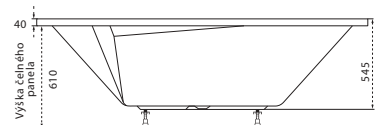

Grande

Pozor!

Naše vane majú 10-ročnú záruku v prípade, že ak sú montované na vlastných oporných nohách.

Nohy vane M-Acryl sú dostatočne pevné a odolné a preto nepotrebujú ďalšiu podporu.

Pod vaňou používať iné podpery (napr. tehly, PU pena) je **ZAKÁZANÉ!**

Vaňová noha	Rozmery	Rovné vane	Asymetrické vane	Roňové vane	Zvláštne vane
	dodané s nohami 64 cm (15338)	Míra; Eco; Nora; Fresh 160-170; Sandra; Sortiment; Viva; Sabina 160-170; Noé 160-170; Amanda 160-170; Helena 150-170	Linea; Liza; Daria 140-150	Ida; Rita 135;	-
	dodané s nohami 68 cm (15569)	Fresh 180; Klara 180; Sabina 180; Noé 180-190; Amanda 180; Helena 190	Minima; Daria 160-170; Claudia 150-160; Azalia	Rita 140-150; Samanta; Ancona; Melody	Oval; Relax
	dodané s jedinečnými nohami	-	Venus, Claudia 170 (15563), (15562)	Aura (15562)	Trinity; Royal; Grande (15568) (15567)
	dodáme s namontovanými nohami	-	-	-	Héra