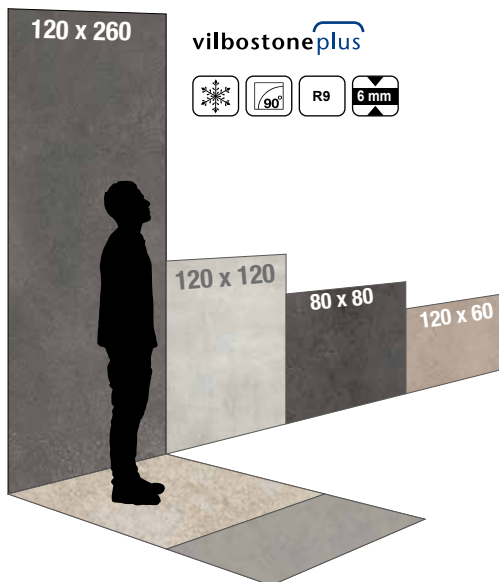

BENEFITY VEĽKOFORMÁTOVÉHO OBKladU A DLAŽBY

VEĽKOFORMÁTOVÝ DIZAJN

Výška 260 cm, perfektne prispôbená na štandardnú výšku miestnosti.

NÍZKY PROFIL

Jednoduchá manipulácia vďaka 6 milimetrovej hrúbke a nízkej hmotnosti.