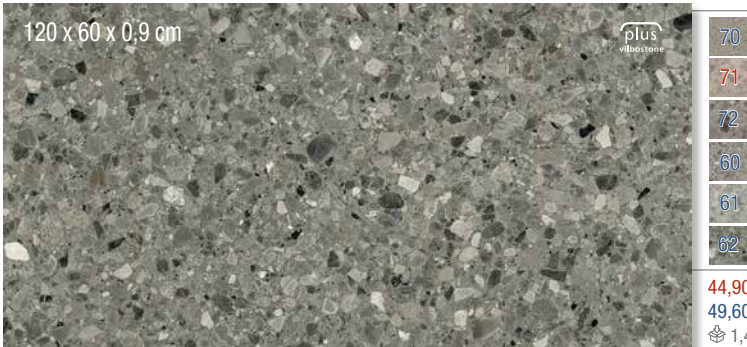

2730SN__
44,900 €/m² (55,630 €/m²)
49,600 €/m² (55,630 €/m²)
☞ 1,44 m²/2 ks, ☞ 43,20 m²