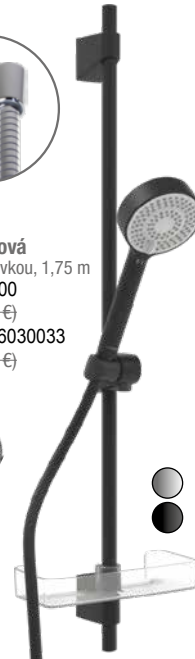

sprchový set, 3-polohový, tyč 96 cm, s mydelničkou
chróm **44670133**
79,00 € (131,59-€)
čierna mat. **4467013333**
179,00 € (279,66-€)