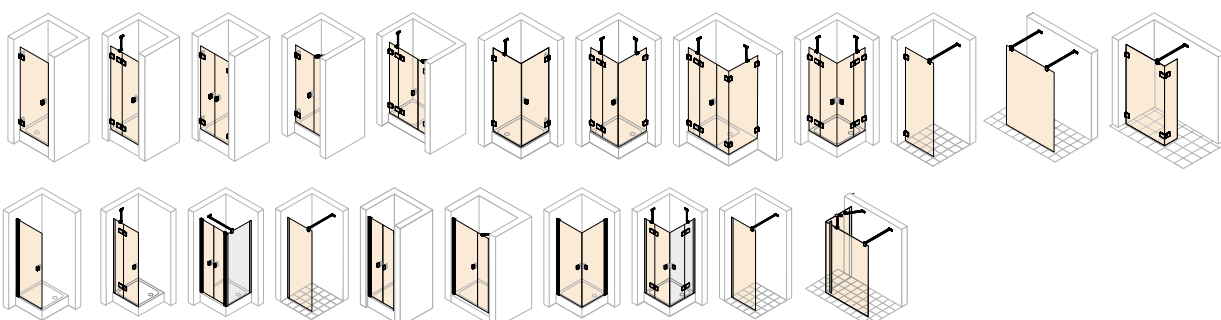

s prahovou lištou

bez prahovej lišty

možnosť inštalácie bez prahovej lišty pre bezbariérový vstup

Modelová ponuka série SOLVA

Prémiová séria pre najvyššie nároky. Doma. V hoteli. V oblasti wellness. Možná výška výrobu do 2200 mm v zhotovení bezrámovom alebo s nástennou lištou. Bezrámové prevedenie zhotovené na mieru, podľa stavebnej situácie.

HÜPPE

Xtensa

Walk-In posuvné 1-dielne dvere s pevným segmentom

Inovatívna technológia posuvných dverí. Použitie pre Walk-In, do niky, v kombinácii s bočnou stenou

sprchové kúty Xtensa, výška 200 cm, sklo posuvných dverí 8 mm, číre, bezpečnostné s úpravou ANTI-PLAQUE (v cene výrobku) pre jednoduchšiu údržbu, priečna vzpera a madlo - chróm, zvislé profily - strieborná lesklá