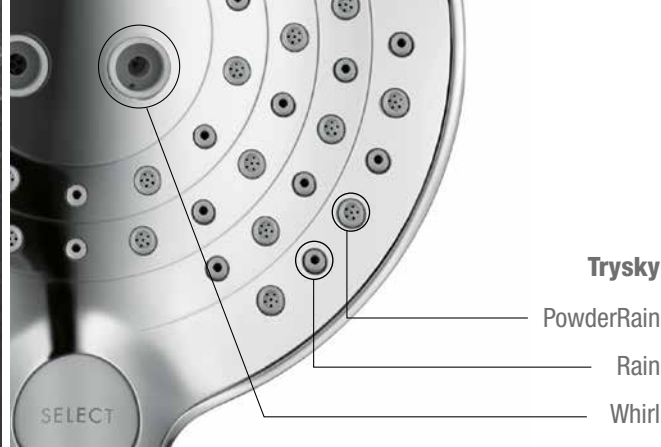

Trysky

PowderRain

Rain

Whirl

hlavové sprchy

Rain

PowderRain

hlavová sprcha 1-položová

A: 390 mm, C: 300 mm
chróm 26238000
523,69 € (805,68 €)
čierna mat 26238670
733,36 € (1128,24 €)

hlavová sprcha

1-položová, A: 138 mm, C: 260 mm
chróm 438251
305,70 € (470,29 €)
čierna mat 438254
397,60 € (611,64 €)

SET 2v1
hlavová sprcha + rameno
1-položová EcoSmart,
A: 389 mm, C: 240 mm
chróm 353271
295,51 € (422,16 €)

SET 2v1
hlavová sprcha + rameno
A: 240 mm, C: 230 x 170 mm
chróm 412597
144,06 € (205,80 €)
čierna mat. 427645
201,52 € (287,88 €)

hlavová sprcha

1-položová, A: 250 mm, C: 360 mm
chróm 26230000
832,81 € (1281,24 €)
čierna mat 26230670
1 082,80 € (1665,84 €)

hlavová sprcha

1-položová, PowderRain
A: 390 mm, C: 240 mm,
chróm 27607000
396,01 € (609,24 €)

SET 2v1
hlavová sprcha + rameno
2-položová, EcoSmart,
A: 389 mm, C: 187 mm,
biela/chróm 353269
301,00 € (463,08 €)

SET 2v1
hlavová sprcha + rameno
A: 240 mm, C: Ø 205 mm
chróm 412709
136,34 € (209,760 €)
čierna mat. 426109
190,71 € (293,40 €)

prípojka hadice
so spätným vent.
chróm, 26455000
25,12 € (38,64 €)
čierna mat. 26455670
35,10 € (54,00 €)

prípojka hadice
s držiakom sprchy,
chróm 26889000
76,75 € (118,08 €)
čierna mat. 26889670
107,33 € (165,12 €)

prípojka hadice
27454000
25,35 € (39,00 €)
čierna mat. 27454670
35,41 € (54,48 €)

prípojka hadice
s držiakom sprchy,
chróm 26888000
76,75 € (118,08 €)
čierna mat. 26888670
107,33 € (165,12 €)

sprchová hadica, chróm
1,25 m 28272000
22,62 € (34,80 €)
1,6 m 28276000
24,57 € (37,80 €)
2,0 m 28274000
25,97 € (39,96 €)
čierna 1,6 m - 28276670
34,24 € (52,68 €)

držiak sprchy
chróm 28331000
23,56 € (36,24 €)
čierna mat. 28331670
32,99 € (50,76 €)

prípojka hadice
Fixfit
chróm 26457000
25,12 € (38,64 €)
čierna mat. 26457670
35,10 € (54,00 €)

prípojka hadice
s držiakom sprchy
chróm 26887000
76,75 € (118,08 €)
čierna mat. 26887670
32,99 € (50,76 €)

Termostatické batérie Select

termostatická batéria
na iBox, na 2 odberné miesta,
chróm, 15763000
608,56 € (936,24 €)
čierna mat. 15763670
851,84 € (1310,52 €)

termostatická batéria
na iBox, na 2 odberné miesta,
s prípojom hadice a držiakom,
chróm, 15765000
745,13 € (1146,36 €)

termostatická batéria
na iBox, na 2 odberné miesta,
chróm 15708000
•420,65 € (647,16 €)

termostatická batéria
na iBox, na 2 odberné miesta,
chróm, 15758000
420,65 € (647,16 €)
čierna mat. 15758670
589,06 € (906,24 €)

termostatická batéria
na iBox, na 2 odberné miesta,
chróm, 15714000
420,65 € (647,16 €)
čierna mat. 15714670
589,06 € (906,24 €)