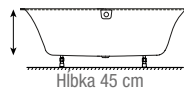

Quarylová vaňa Squaro Edge 12,

s nožičkami a sifónom s chrómovou a bielou krytkou prepádu a odtoku

160 x 75, 1 399,00 € (2 170,80 €) UBQ160SQE2DV01

170 x 75, 1 299,00 € (2 170,80 €) UBQ170SQE2DV01

180 x 80, 1 399,00 € (2 454,00 €) UBQ180SQE2DV01

190 x 90, 1 729,00 € (2 640,00 €) UBQ190SQE2DV01

Hĺbka 45 cm

Quaryl®
by Villeroy & Boch