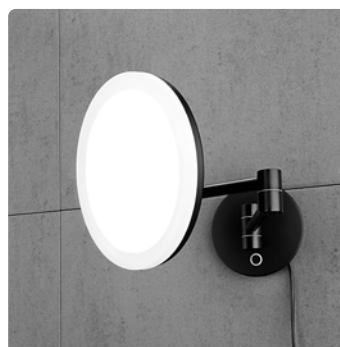

kozmetické zrkadlo s LED podsvietením

Ø 20 cm, 5 x zväčšenie, 8W, teplota svetivosti 6500K, čierna mat. s dotyk. senzorm 226,90 € ZK2026590