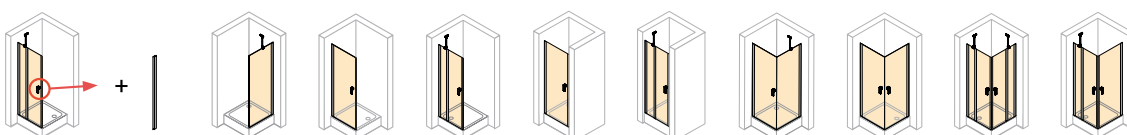

Modelová ponuka série MyFlex PT