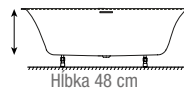

Quarylová vaňa Subway 3.0 Duo

s nožičkami a sifónom Push - Open, krytka odtoku vo farbe vane, štrbinový prepád vo farbe chróm,

170 x 75, UBQ170SBW2DV01

1 249,00 € (2 047,20 €)

180 x 80, UBQ180SBW2DV01

1 349,00 € (2 199,60 €)

Hĺbka 48 cm

Quaryl®
by Villeroy & Boch