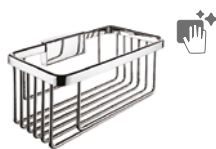

košík rovný 18 x 10,5 cm
odnímateľný, chróm
49,60 € K11401526