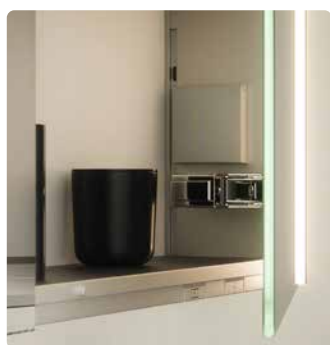

Vypínač s kapacitným dotykovým senzorom

Plynulé nastavenie svetla a detail ovládacieho panelu

Elektrická zásuvka s možnosťou USB nabíjania

vzorkovník farieb bočného korpusu

Reva, poličky do sprchy

↑ stierka na sklo, silikón, hnedá, čierna, šedá, biela 26,4 x 8,2 cm 83,40 €