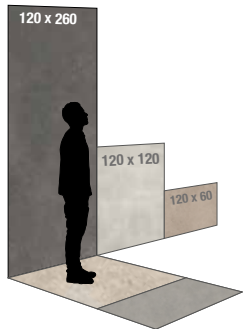

6mm OPTIMA

dlažba (obklad) matná, mrazuvzdorná, gres, protišmyk R9, rektifikovaná hrúbka 6 mm

60 x 120 x 0,6 cm,
balenie 1,44 m² / 2 ks

farba: SD1B 58,900 €/m²
(64,400 €/m²)

2960 64,400 €/m²
(65,300 €/m²)