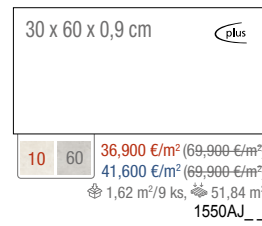

obklad matný, rektifikovaný, reliéf