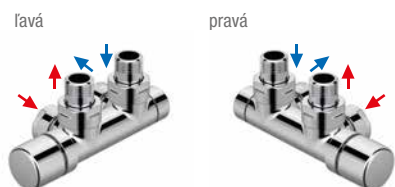

rohová 2-bodová armatúra
s roztečou 50 mm s regulačnou hlavicoú, chróm, **168,67 €** ľavá 839108, pravá 839058
čierna mat., **168,67 €** ľavá 8391090557, pravá 8390590557