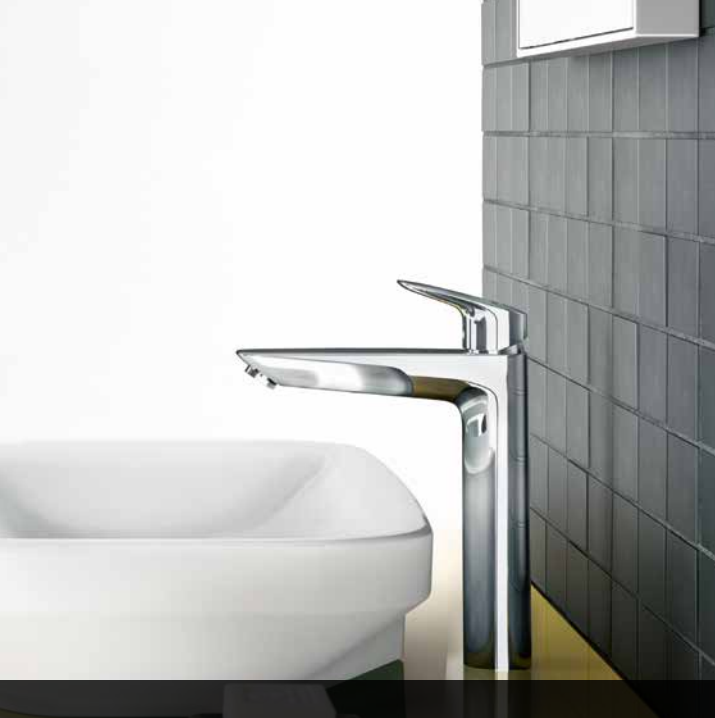

Logis, Talis E

Logis

- chróm
- čierna mat.

A: 107 mm, B: 67 mm,
bez výpuste, 71071000
chróm 70,51 € (+88,48 €)
čierna mat. 71071670
88,14 € (+135,60 €)

s výpusťou Push-Open, 71077000
chróm 75,97 € (+116,88 €)
čierna mat. 71077670
94,85 € (+145,92 €)

A: 108 mm, B: 93 mm,
bez výpuste 71101000
chróm 92,27 € (+141,96 €)
čierna mat. 71101670
115,44 € (+177,60 €)

s výpusťou Push-Open, 71107000
chróm 97,73 € (+150,36 €)
čierna mat. 71107670
122,23 € (+188,04 €)

A: 166 mm, B: 195 mm,
bez výpuste
chróm, 71091000
119,18 € (+183,36 €)
čierna mat. 71091670
149,14 € (+229,44 €)