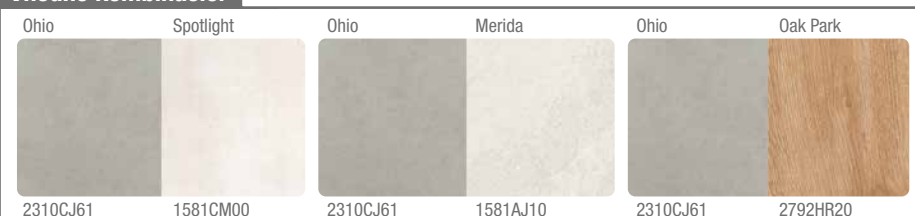

Vhodné kombinácie: