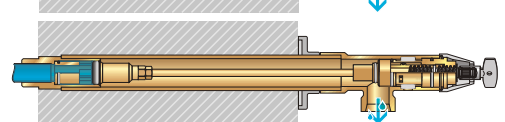

ventil nezámrzný Polar II set
matný chróm 1/2" - 3/4" - 3/8"
123,90 € (157,12 €)
039970399