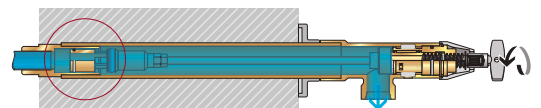

Popis funkcionality

1 ventil otvorený, odber vody

2 ventil zatvorený, armatúra sa samočinne vyprázdňuje (cca do 10 sek.)