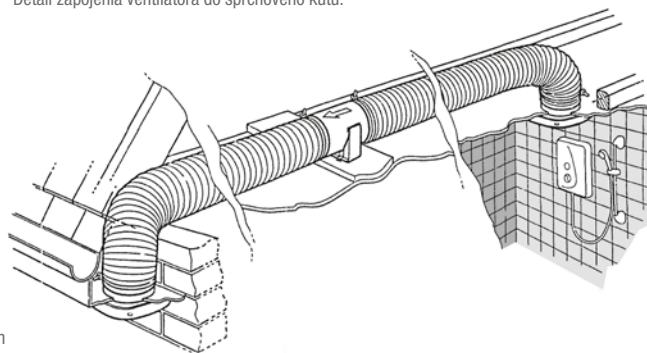

ventilátor ZSR 100 do sprchového kúta s časovačom,
IP24, extrémne nízka hladina hluku 26,7 dB, krytka Ø 145 mm, pripojenie Ø 100 mm
s osvetlením,
halogén 20 W, s transformátorom 12 V, v balení biela aj chrómová
dekoratívna krytka, 156,00 €, (+73,52-€) 276277

Detail zapojenia ventilátora do sprchového kútu.