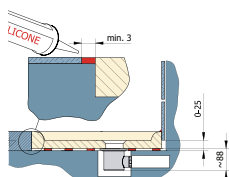

Benefity

- vaničky z kvalitného liateho mramoru,
- hladký, ľahko udržiavateľný povrch
- prírodný materiál v hladkej bielej úprave

B

Možnosti inštalácie vaničiek LIVADA

zapustená

na dlažbu

na nožičkách

Doporučené príslušenstvo k vaničkám LIVADA