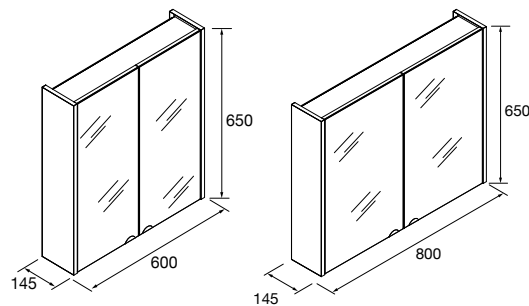

Vzorkovník farieb Marville