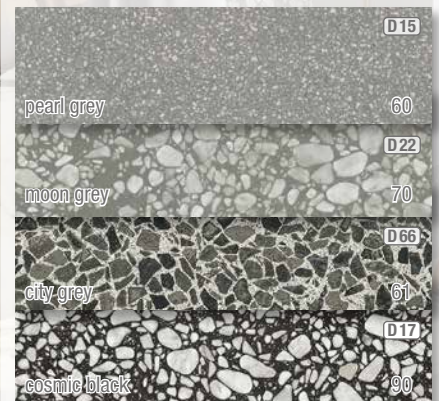

plus vibstoneplus

Séria inšpirovaná historickým odkazom na starú techniku terazzo v štyroch dizajnoch, po dva v teplých a studených odtieňoch. Detailne prepracovaný dizajn nesie v sebe šarm starého remesla a vďaka povrchu VibstonePlus je nenáročná na údržbu.

Vzorkovník farieb