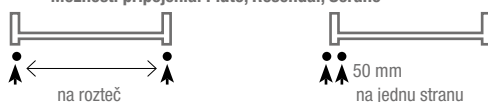

Možnosti pripojenia: Pluto, Rosendal, Sorano

Možnosti pripojenia: Apollo

Všetky výkony sú udávané pre farbu bielu. Vyhotovenie chróm má výkon nižší o 20%.

kúpeľňové radiátory a doplnky

Radiátory HERMES moderný hranatý tvar, šírka 500 mm, možnosť pripojiť el. špirálu (doporučená 300 W)
Pripojenie: - vonkajšie pripojenie 470 mm