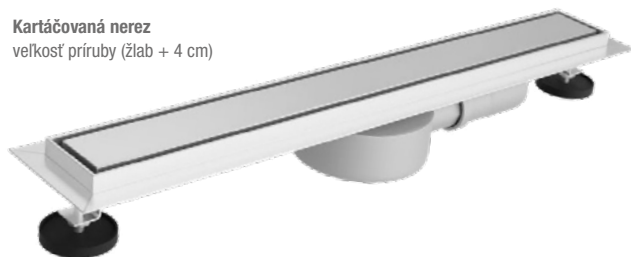

Obojstranný rošt

plný rošt

pre vloženie dlažby

otočný sifón 360°

sítka pre jednoduchú údržbu

vyberateľný sifón

Kartáčovaná nerez

veľkosť príruby (žlab + 4 cm)