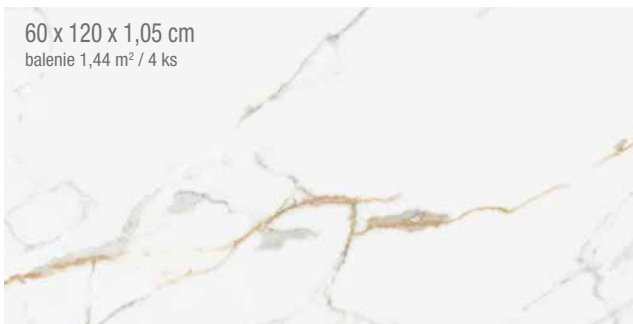

obklad, leštený, rektifikovaný

90 x 30 x 0,87 cm
balenie 1,35 m² / 5 ks

MARSHALLGOLD 30,900 €/m² (56,900 €/m²)

dlažba (obklad), leštená, mrazuvzdorná, rektifikovaná, gres

60 x 120 x 1,05 cm
balenie 1,44 m² / 4 ks