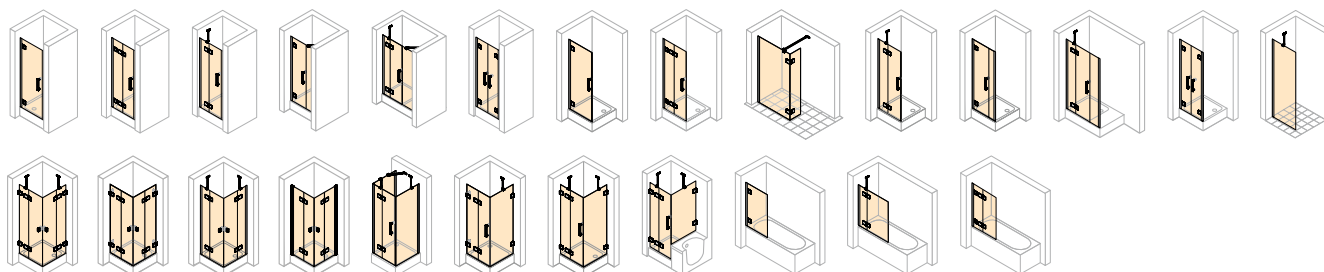

Solva

Sprchové dvere s pevným segmentom a protisegmentom do niky, bezrámové prevedenie v šírkach od 110 do 330 cm.

Sprchové kúty Hüppe Solva, široká škála možností, v základnej cene s výškou 200 cm, sklo číre s ANTI-PLAQUE bez príplatku.
V prevedení bezrámovom alebo s nástennou lištou. Možnosť výroby na mieru.

Zdvíhací mechanizmus:

- nová technológia
- diskrétny skrytý
- dvere pri otvorení mierne nadvihne
- zvýšená trvácnosť tesniacich prvkov

Pánt:

- jednoduché a elegantné tvarové riešenie
- vyrobené z ušľachtileho materiálu
- možnosť otvorenia von aj dovnútra sprchovacieho kútu
- ideálne pre malé kúpeľne
- možnosť nechať po sprchovaní otvorené dvere dovnútra pre optimálne vetranie

s prahovou lištou

bez prahovej lišty

možnosť inštalácie bez prahovej lišty pre bezbariérový vstup

Modelová ponuka série SOLVA

Prémiová séria pre najvyššie nároky. Doma. V hoteli. V oblasti wellness. Možná výška výrobu do 2200 mm v zhotovení bezrámovom alebo s nástennou lištou. Bezrámové prevedenie zhotovené na mieru, podľa stavebnej situácie.

HÜPPE

Xtensa

Walk-In posuvné 1-dielne dvere s pevným segmentom

Inovatívna technológia posuvných dverí. Použitie pre Walk-In, do niky, v kombinácii s bočnou stenou

sprchové kúty Xtensa, výška 200 cm, sklo posuvných dverí 8 mm, číre, bezpečnostné s úpravou ANTI-PLAQUE (v cene výrobku) pre jednoduchšiu údržbu, priečna vzpera a madlo - chróm, zvislé profily - strieborná lesklá