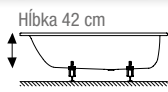

160 x 70 cm 3410000
620,00 € (885,60 €)
170 x 70 cm 3411000
620,00 € (885,60 €)
170 x 75 cm 3412000
620,00 € (885,60 €)
180 x 80 cm 3413000
682,00 € (974,40 €)

s úpravou Glaze Plus

160 x 70 cm 3410000PLUS
787,00 € (1-124,40 €)
170 x 70 cm 3411000PLUS
787,00 € (1-124,40 €)
170 x 75 cm 3412000PLUS
787,00 € (1-124,40 €)
180 x 80 cm 3413000PLUS
849,00 € (1-213,20 €)