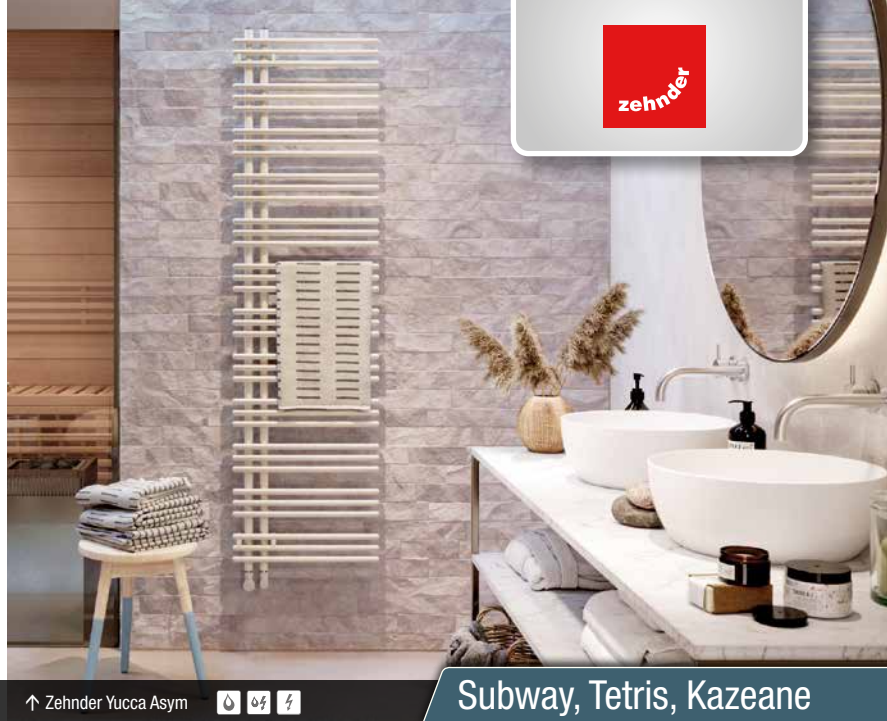

držiak uteráku
85 x 60 x 20 cm, čierna mat.
112,90 € HALMAHERABLACK

↑ Zehnder Tetris 

↑ Zehnder Yucca Asym   

Subway, Tetris, Kazeane

Akce Colours free

Ceny pre bielu variantu a pre farby v akcii Colours Free.