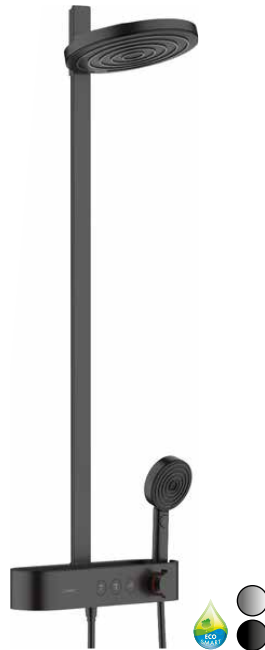

sprchový set
termostat, 2-polohový,
A: 233 mm C: 260 mm
chróm **24241000**
778,21 € (+197,24 €)
čierna mat. **24241670**
1 011,58 € (+156,28 €)