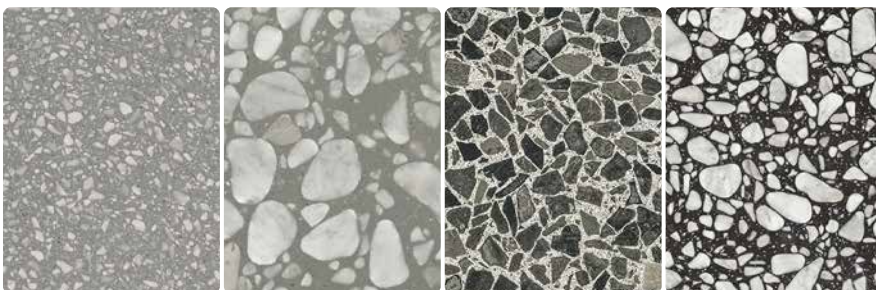

2757TE__ 66,300 €/m² (111,360 €/m²)
📦 1,44 m²/1 ks, 📏 51,84 m²

detail štruktúry dlažby

Vhodné kombinácie:

plus vibstoneplus

Séria inšpirovaná historickým odkazom na starú techniku terazzo v štyroch dizajnoch, po dva v teplých a studených odtieňoch. Detailne prepracovaný dizajn nesie v sebe šarm starého remesla a vďaka povrchu VibstonePlus je nenáročná na údržbu.