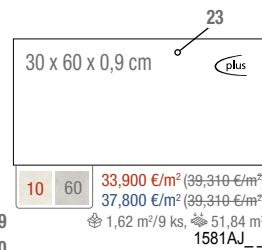

Obklady

	cream	10
	light grey	60

11

obklad matný, rektifikovaný 12 13