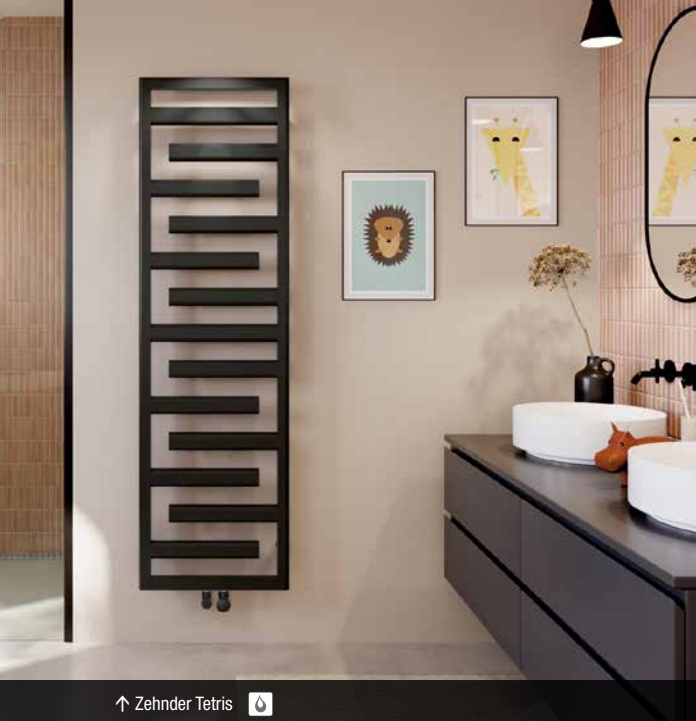

Akce Colours free

Ceny pre bielu variantu a pre farby v akcii Colours Free.

Radiátor Zehnder Subway, biely

Rozmer	Výkon	Cena	Pôv. cena	
973 x 450	401 W	449,88 €	499,87 €	SUB100045
1261 x 450	509 W	518,51 €	576,12 €	SUB130045
1549 x 450	615 W	609,99 €	677,77 €	SUB150045
1837 x 450	715 W	683,19 €	759,10 €	SUB180045
973 x 600	499 W	474,28 €	526,98 €	SUB100060
1261 x 600	639 W	544,94 €	605,48 €	SUB130060
1549 x 600	772 W	642,55 €	713,94 €	SUB150060
1837 x 600	898 W	719,85 €	799,84 €	SUB180060

Akce Colours free

Ceny pre bielu variantu a pre farby v akcii Colours Free.

Radiátor Zehnder Tetris, biely

Rozmer	Výkon	Cena	Pôv. cena	
860 x 500	388 W	514,08 €	571,20 €	TETSS090050WZZZ
1100 x 500	493 W	609,12 €	676,80 €	TETSS110050WZZZ
1460 x 500	655 W	736,56 €	818,40 €	TETSS150050WZZZ
1700 x 500	765 W	843,48 €	937,20 €	TETSS170050WZZZ
860 x 600	455 W	541,08 €	601,20 €	TETSS090060WZZZ
1100 x 600	579 W	643,68 €	715,20 €	TETSS110060WZZZ
1460 x 600	768 W	783,00 €	870,00 €	TETSS150060WZZZ
1700 x 600	898 W	898,56 €	998,40 €	TETSS170060WZZZ

Akce Colours free

Ceny pre bielu variantu a pre farby v akcii Colours Free.

Radiátor Zehnder Kazeane, biely, čierny

	Rozmer	Výkon	Cena	Pôv. cena	
biely	1266 x 500	509 W	648,46 €	720,52 €	RK130050
	1567 x 500	621 W	754,09 €	837,88 €	RK160050
	1340 x 600	608 W	669,85 €	744,28 €	RK130060
	1661 x 600	743 W	790,18 €	877,98 €	RK170060
čierny	1266 x 500	509 W	648,46 €	720,52 €	RK1300500557
	1567 x 500	621 W	754,09 €	837,88 €	RK1600500557
	1340 x 600	608 W	669,85 €	744,28 €	RK1300600557
	1661 x 600	743 W	790,18 €	877,98 €	RK1700600557

Akce Colours free

Radiátory Zehnder Subway, Tetris, Kazeane, Forma Asym, Vision, Metropolitan Spa sú od 01. 01. 2024, dostupné v cene bielej farby RAL 9016.