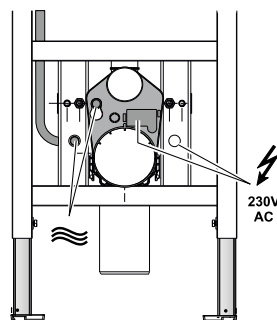

podomietkové konštrukcie INEO

nádrž INEO PLUS S

pre závesné WC, pod sadrokartón

- s kotvením do zadnej steny,
- s regulátorom prietoku vody,
- s chráničkou na pripojenie sprchovej toalety

199,90 € (370,68 €) 9074300S000

set

SET 2 v 1 nádrž INEO PLUS,

do bytového jadra pre závesné WC,

pod sadrokartón (nádrž + kotvenie)

239,90 € (411,90 €)

9074300S016

nádrž INEO FronTop 820,

pre závesné WC,

pod sadrokartón

259,90 € (445,62 €)

9074500T000

rohová nádrž INEO PLUS 995

hĺbka uholpriečky len 230 mm

pod sadrokartón

279,90 € (650,40 €) 9069900

Princíp nastavenia regulátora prietoku vody - 1,27 - 2,44 l/sec.

Ideálne riešenie pre Rimmless zachodové misy,

určené na jemné doladenie splachovania.

Malý prietok

- nedochádza k oplachu celej misy.

Správny prietok

- misa je opláchnutá a voda nevystrekuje.

Veľký prietok

- voda vystrekuje mimo misu.