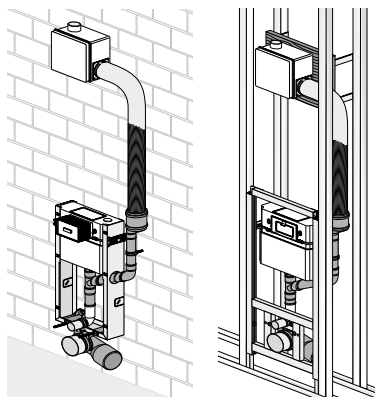

zostava Sanit INEO na odsávanie zápachu z WC
52,44 € 050200