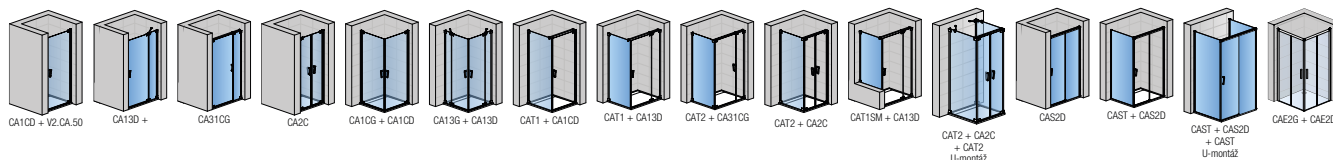

Modelová ponuka série CADURA

posuvné dvěre, s pevným segmentom, do niky alebo pre kombináciu s bočnou stenou s technológiou Soft Open/Close, v nike nastaviteľné -3,6 cm / +0,9 cm, 120 cm aluchróm **787,56 €** (889,20-€) ľavé: CAS2G1205007, pravé:CAS2D1205007 čierna mat. **787,56 €** (889,20-€) ľavé: CAS2G1200607, pravé:CAS2D1200607

bočná stena, pre kombináciu s posuvnými dverami, 90 cm aluchróm **522,92 €** (590,40-€) CAST0905007 čierna mat. **522,92 €** (590,40-€) CAST0900607