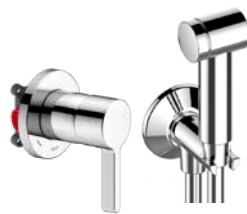

set 3 v 1
s pákovou batériou, chróm
690,00 € (719,30 €) 439877

set 4 v 1
s pákovou batériou,
A: 199 mm, chróm
842,00 € (1-053,20 €) 440329

IXMO - PLANNER

Moderné a interaktívne plánovanie
kúpeľňových zostáv IXMO