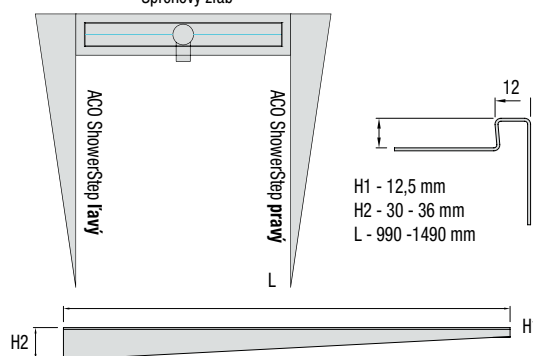

Voliteľná sklenená zástena

spádová lišta s možnosťou inštalácie sklenenej steny Walk-In priamo na spádovú lištu

kartáčovaná nerez	ľavá	pravá
1490 x 36 x 12,5 mm 88,80 €	90107242	90107248
čierna matná		
1490 x 36 x 12,5 mm 151,80 €	90108638	90108639

Sprchový žľab