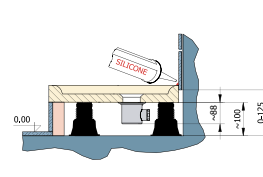

Benefity

- vaničky z kvalitného liateho mramoru,
- hladký, ľahko udržiavateľný povrch
- prírodný materiál v hladkej bielej úprave

B

Možnosti inštalácie vaničiek LIVADA

zapustená

na dlažbu

na nožičkách

Doporučené príslušenstvo k vaničkám LIVADA