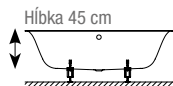

vaňa Lux

Vane bez Glaze Plus

170 x 75 cm 3440000
1 404,00 € (2-006,40-€)
180 x 80 cm 3441000
1 546,00 € (2-208,00-€)
190 x 90 cm 3442000
1 737,00 € (2-481,60-€)

Vane s Glaze Plus

170 x 75 cm 3440000PLUS
1 572,00 € (2-245,20-€)
180 x 80 cm 3441000PLUS
1 713,00 € (2-446,80-€)
190 x 90 cm 3442000PLUS
1 904,00 € (2-720,40-€)

Vane bez Glaze Plus

160 x 70 cm 3310000
883,00 € (1-261,20-€)
170 x 70 cm 3311000
883,00 € (1-261,20-€)
170 x 75 cm 3312000
883,00 € (1-261,20-€)
180 x 80 cm 3313000
971,00 € (1-387,20-€)
190 x 90 cm 3314000
1 097,00 € (1-567,20-€)

Vane s Glaze Plus

160 x 70 cm 3310000PLUS
1 050,00 € (1-500,00-€)
170 x 70 cm 3311000PLUS
1 050,00 € (1-500,00-€)
170 x 75 cm 3312000PLUS
1 050,00 € (1-500,00-€)
180 x 80 cm 3313000PLUS
1 138,00 € (1-626,00-€)
190 x 90 cm 3314000PLUS
1 264,00 € (1-806,00-€)

okraj s výškou len 8 mm, s rádiusom R8

Benefity smaltovanej ocele BETTE

HYGIENICKÁ

povrch bez pórov, tvrdý ako sklo, neposkytuje žiadnu pôdu pre baktérie

ŽIARUVZDORNÁ

glazúra Bette Glaze je odolná vysokým teplotám a nedochádza k poškodeniu vplyvom tepla

TEPELNE VODIVÁ

ocel je ideálny vodič tepla pre príjemný pocit z kúpania

TICHÁ

premýšlené vstavané systémy zamedzujú prenosu hluku

NÁRAZUVZDORNÁ

glazúra Bette Glaze je nepatrné hrúbky, porovnateľnej so skleneným vláknom

ODOLNÁ VOČI CHEMIKÁLIAM

povrch glazúry Bette Glaze je rezistentný voči kozmetickým prípravkom, dokonca aj voči lacu na nechty

EXTRÉMNE TVRDÁ

glazúra Bette Glaze je mimoriadne tvrdá, vďaka technológii Nass-in-Nass. Povrch glazúry je tvrdší ako mramor alebo ocel.

Bette titánová ocel - flexibilnejšia, kompaktnější, stabilnejšia ako bežne používané druhy ocele
Bette Glaze Plus - vodoodpudivá úprava, hladšia a odolnejšia ako iné smaltované povrchy

Umývadlá zo smaltovanej ocele