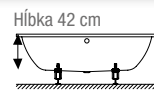

170 x 75 cm 3472000
648,00 € (926,40 €)
180 x 80 cm 3473000
713,00 € (1-018,80 €)
s úpravou Glaze Plus
170 x 75 cm 3472000PLUS
816,00 € (1-165,20 €)
180 x 80 cm 3473000PLUS
880,00 € (1-257,60 €)

Doporučené príslušenstvo k vaniam Bette Select, Select Duo, Starlet, One, Lux
sifón vaňový, 100 cm, chróm 42,90 € (57,84 €) 3534200

i Vane SELECT
vaňu je možné objednať ľavá pravá
i vo variante s prepadom vľavo alebo vpravo