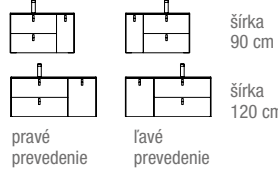

Varianty skriniek