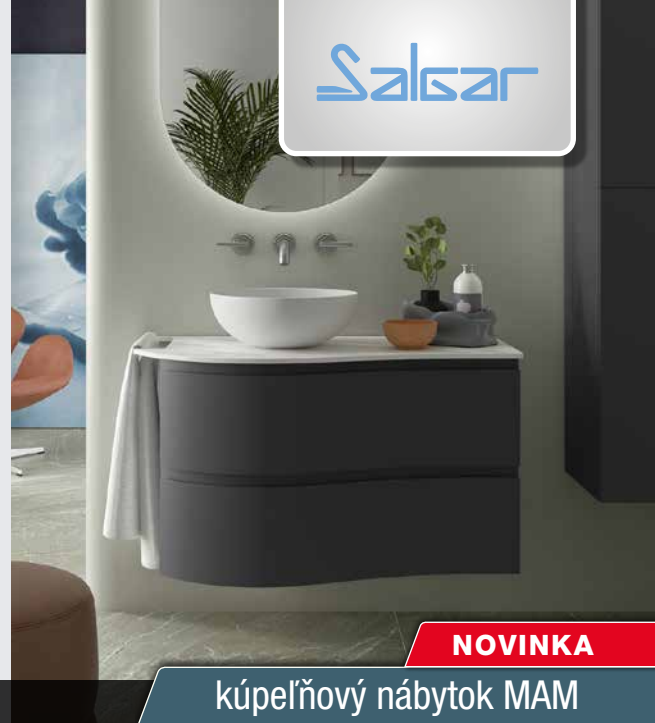

NOVINKA

kúpeľňový nábytok MAM