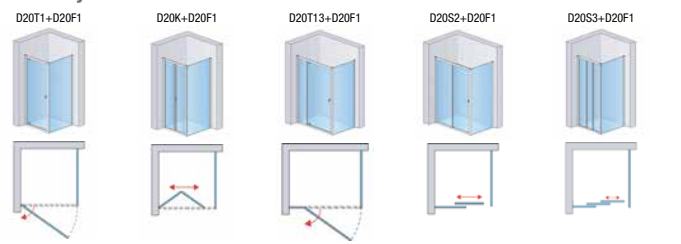

3-dielne posuvné dvere,
do niky alebo v kombinácii s bočnou stenou
v nike nastaviteľné -40 mm / +20 mm
80 cm, 460,80 € D20S30804007
90 cm, 476,40 € D20S30904007
100 cm, 488,40 € D20S31004007
120 cm, 518,40 € D20S31204007

zalamovacie dvere,
do niky alebo v kombinácii s bočnou stenou
v nike nastaviteľné -40 mm / +20 mm
80 cm, 388,80 € D20K0804007
90 cm, 399,60 € D20K0904007
100 cm, 415,20 € D20K1004007

1-krídlové dvere,
do niky alebo v kombinácii s bočnou stenou
v nike nastaviteľné -40 mm / +20 mm
80 cm, 296,40 € D20T10804007
90 cm, 307,20 € D20T10904007
100 cm, 319,20 € D20T11004007

1-krídlové dvere s pevným segmentom,
do niky alebo v kombinácii s bočnou stenou
v nike nastaviteľné -40 mm / +20 mm
90 cm, 472,80 € D20T130904007
100 cm, 495,60 € D20T131004007
120 cm, 495,60 € D20T131204007
140 cm, 495,60 € D20T131404007

1/4-kruh,
rádius R550, posuvné dvere, rohový vstup,
nastaviteľná šírka -23 mm / +7 mm
80 cm, 450,00 € D20SR550804007
90 cm, 469,20 € D20SR550904007
100 cm, 488,40 € D20SR551004007

4-uholník,
posuvné dvere, rohový vstup,
nastaviteľná šírka -23 mm / +7 mm
80 cm, 450,00 € D20SE20804007
90 cm, 472,80 € D20SE20904007
100 cm, 495,60 € D20SE21004007

vaňová 1-krídlová zástena,
nastaviteľné -25 mm / +0 mm, výška 1400 mm
montáž ľavá / pravá D20B10804007
80 cm, 296,40 €

Príklady inštalácie do rohu s bočnou stenou