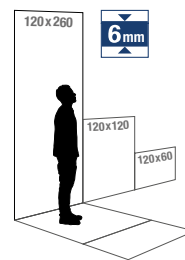

60 x 120 x 0,6 cm,
balenie 1,44 m² / 2 ks

plus vilbostone

2960TC__ 64,400 €/m²
⊞ 1,44 m²/2 ks, ⊞ 72,00 m²

dlažba (obklad), mrazuvzdorná, gres, rektifikovaná, matná, R9