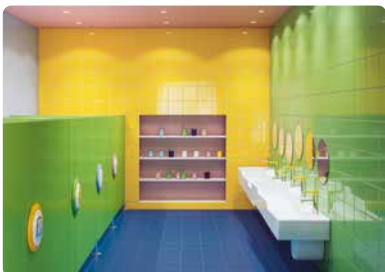

DIZAJN - COLOR

Pro Architectura 3.0

Séria Pro Architectura 3.0 je mimoriadne bohatá vo svojej farebnej škále a rozmerových variantoch. Ponúka množstvo prvkov s rôznymi povrchovými úpravami.

Fascinujúci koncept s trojitou pridanou hodnotou:

1. 1, obrovská škála prvkov a rozmerov obkladu a dlažby
2. 2, harmonická škála farieb a rozmerov
3. 3, povrch s matnou a lesklou úpravou

Typy protišmyku:

R9, R10A, R10B, R11B, R12, R12-V4, R12-V4/B

Povrchové úpravy:

Ceramic Plus, Vibstone, Vibstone Plus, Powdertouch

V prípade záujmu o vypracovanie cenovej ponuky a projektovej ochrany kontaktujte vosanita@domoss.sk

Príklady použitia série:

OBCHODNÉ PREVÁDZKY

ŠKOLSTVO

KÚPEĽNE A KUCHYNE

GASTRONÓMIA

VÝROBNÉ PRIESTORY

BAZÉNY A WELLNESS

i

Formáty:

5 x 5 cm
10 x 10 cm
15 x 15 cm
20 x 20 cm
20 x 60 cm
30 x 30 cm
30 x 60 cm
60 x 60 cm

NAVIGAČNÁ PALETA - kolekcia farieb pre potreby navigácie v priestore cez kontrastné a silné farby

NEUTRÁLNA PALETA - ukľudňujúca pre oči. Prináša harmóniu do každej miestnosti.

ČISTÁ PALETA - voľba pre prostredie s dôrazom na čistotu a hygienu. Napríklad ambulancie.

VÝRAZNÁ PALETA - exkluzívny set farieb, štýlové a moderné odtiene vyčarujú magické prostredie.

UPOKOJUJÚCA PALETA - čisté farby prírody, ktoré upokoja dušu a navodia pocit pohody.