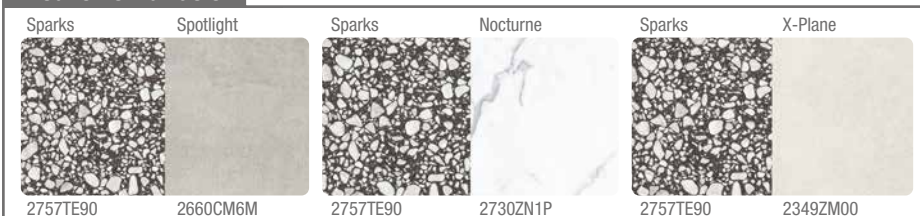

2757TE__ 66,300 €/m² (111,360 €/m²)
📦 1,44 m²/1 ks, 📏 51,84 m²

detail štruktúry dlažby

Vhodné kombinácie:

plus vibstoneplus

Séria inšpirovaná historickým odkazom na starú techniku terazzo v štyroch dizajnoch, po dva v teplých a studených odtieňoch. Detailne prepracovaný dizajn nesie v sebe šarm starého remesla a vďaka povrchu VibstonePlus je nenáročná na údržbu.