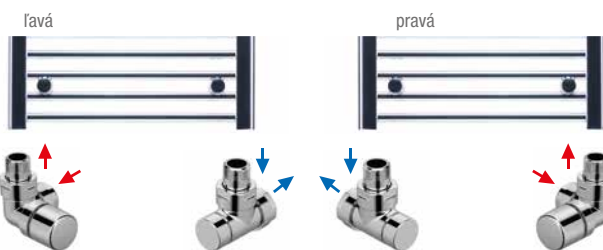

na sprchovú toaletu SensoWasch

Čistiace tablety
na SensoWash Duravit
10,80 € 100725000

Odvápňovacia sada
na SensoWash Duravit
49,20 € 100715000

Pripojovacie ventily Design

rohová 1-bodová armatúra
50 mm s regulačnou hlavicoú chróm, **164,54 €**
ľavá 839028, pravá 839018