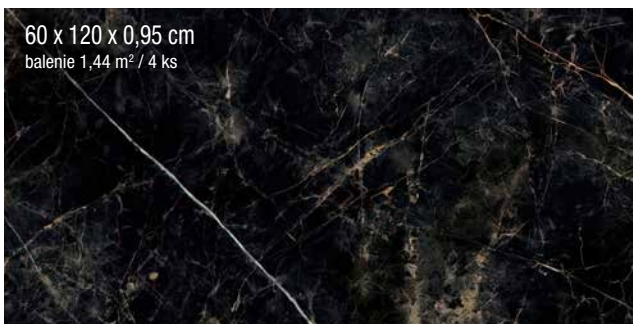

GOLDEN 38,900 €/m² (62,700 €/m²)

dlažba (obklad), leštená, vysoko lesklá, mrazuvzdorná, rektifikovaná, gres

60 x 120 x 0,95 cm
balenie 1,44 m² / 4 ks