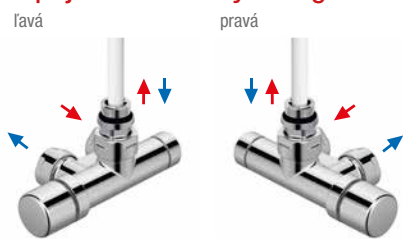

na sprchovú toaletu SensoWasch

Čistiace tablety
na SensoWash Duravit
10,80 € 100725000

Odvápňovacia sada
na SensoWash Duravit
49,20 € 100715000

Pripojovacie ventily Design

rohová 1-bodová armatúra
50 mm s regulačnou hlavicoú chróm, **164,54 €**
ľavá 839028, pravá 839018