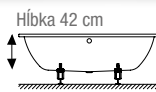

170 x 70 cm 1730000
715,00 € (1-021,20 €)
170 x 75 cm 1380000
715,00 € (1-021,20 €)
175 x 80 cm 1450000
750,00 € (1-071,60 €)
180 x 80 cm 1630000
832,00 € (1-189,20 €)