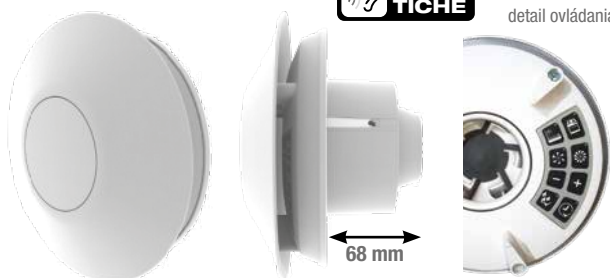

EXTRA
TICHÉ

detail ovládania

EXTRA
TICHÉ

ovládanie cez mobil

detail ovládania

Axiálny ventilátor ZCV 2 s inteligentnou technológiou Smart ZCV2

ovládanie podľa vlhkosti a s časovačom, IP24, pripojenie 100 mm, 199,00 € (303,72-€)