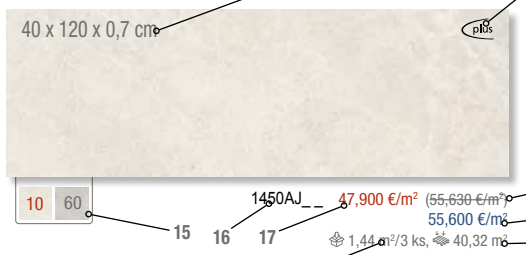

Obklady

	cream	10
	light grey	60

11

obklad matný, rektifikovaný 12 13