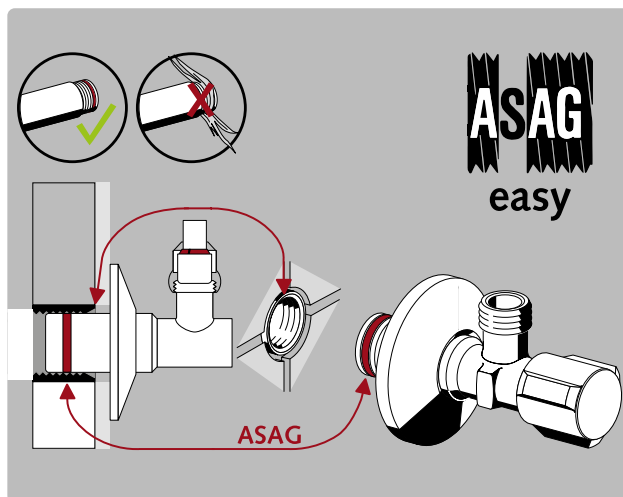

k umývadlu

k pračke/umývačke

prípojacie