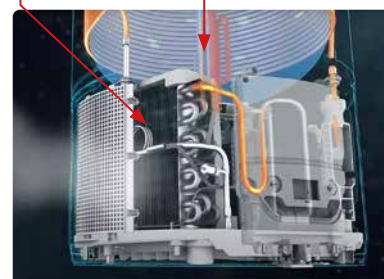

Voliteľné príslušenstvo: zberná nádobka kondenzátu Lydos Hybrid objem 6,3 litr **46,00 €** 3629055