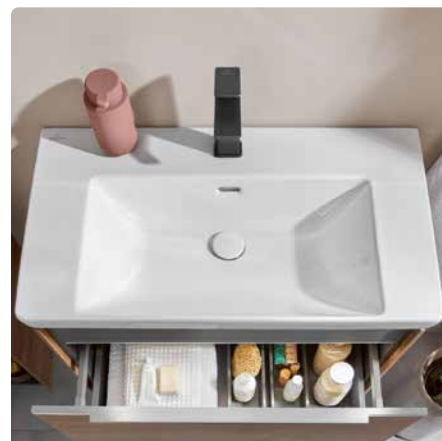

Subway 3.0

Subway 3.0

Universo

Twist Flush	Supra Fix 3.0	Quick Release	Soft Closing	Aqua Reduct

TwistFlush

- nová technológia splachovania
- dve dýzy vytvárajú vodný vír
- oveľa lepší čistiaci účinok
- menšia spotreba vody.