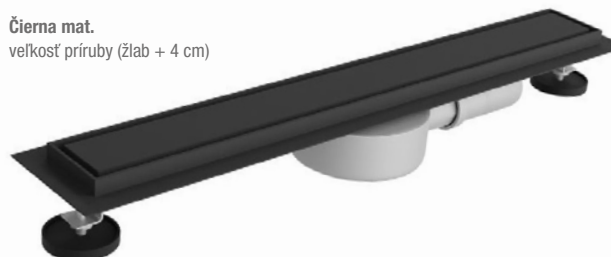

žľab + rošt 60 cm	105,38 €	PLATE600
žľab + rošt 70 cm	117,41 €	PLATE700
žľab + rošt 80 cm	129,44 €	PLATE800
žľab + rošt 90 cm	141,47 €	PLATE900

Čierna mat.

veľkosť príruby (žlab + 4 cm)

žľab + rošt 60 cm	117,41 €	PLATEBLACK600
žľab + rošt 70 cm	129,44 €	PLATEBLACK700
žľab + rošt 80 cm	141,47 €	PLATEBLACK800