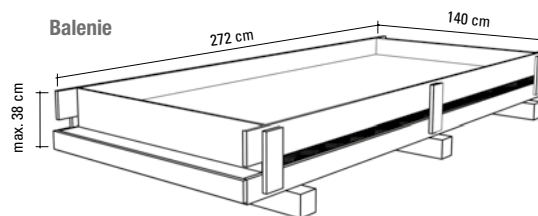

120 x 260 x 0,6 cm

Rektifikácia
dlhšej strany

matné 104,300 €/m² (129,280 €/m²)
leštené 135,200 €/m² (155,220 €/m²)
☞ 3,12 m²/1 ks, ☞ 68,64 m²

2962_____

120 x 120 x 0,6 cm

matné 68,600 €/m² (93,430 €/m²)
leštené 120,900 €/m² (129,280 €/m²)
☞ 2,88 m²/2 ks, ☞ 40,12 m²

2961_____

Príklad zostavenia kódu: Spotlight Grey 120 x 120 x 0,6 cm
2961 + CM6M = 2961CM6M

Formát 120 x 260 cm

Séria	kg / kus	m² / kus	kus / box	m² / paleta	kg / paleta
NOCTURNE OPTIMA	43,99	0,32	18	56,16	791,82
HUDSON OPTIMA SPOTLIGHT OPTIMA URBAN JUNGLE OPTIMA	43,57	0,32	22	68,64	958,54

Poplatok za nevratnú paletu pri rozmere 120 x 260 cm 192,00 EUR.

Spotlight
(matné)

Hudson
(matné)

Urban Jungle
(matné)

Nocturne
(leštené lesklé)

white (CM0M)

white sand (SD1B)

light grey (TC10)

white (ZN1P)

greige (CM7M)

sand (SD2B)

greige (TC70)

gold (ZN2P)

grey (CM6M)

clay (SD7B)

grey (TC60)

black (ZN9P)

anthracite (CM9M)

volcano (SD9B)

dark grey (TC90)