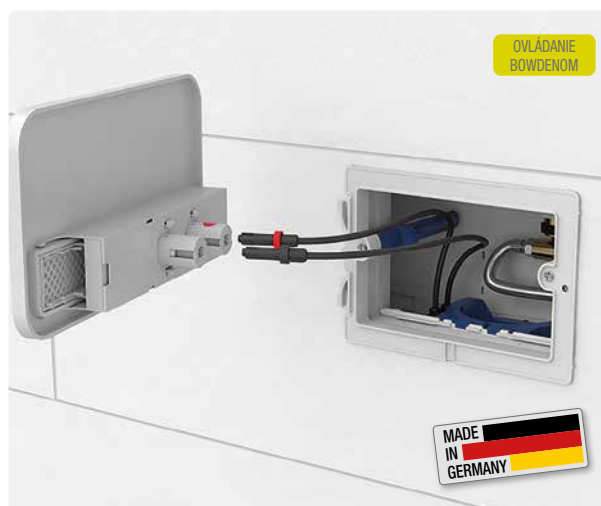

Tlačítka 20,5 x 14,7 cm

INEO Cedo, čierna matná
58,90 € (97,08 €) 1677056

INEO Cedo, biela, lesklé
40,90 € (75,84 €) 1677001

S707, biela, lesklé
38,90 € (75,84 €) 1670701

S706, biela, lesklé
38,90 € (75,84 €) 1670601