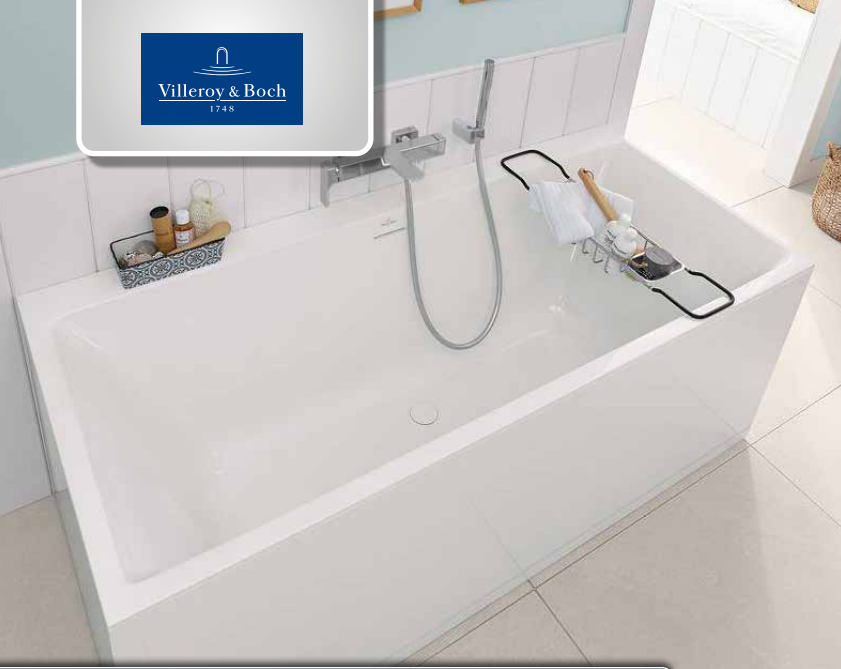

Quarylové vane - Subway, Squaro Edge

↩ vaňa Subway 3.0

↗ voľne stojaca vaňa Theano 175x80 cm, cena 3 899,00 € (6 465,60€)

UBQ175ANH7F200V01