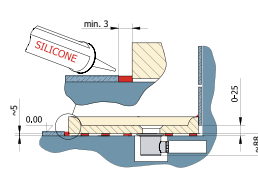

Benefity

- vaničky z kvalitného liateho mramoru,
- hladký, ľahko udržiavateľný povrch
- prírodný materiál v hladkej bielej úprave

B

Možnosti inštalácie vaničiek LIVADA

zapustená

na dlažbu

na nožičkách

Doporučené príslušenstvo k vaničkám LIVADA