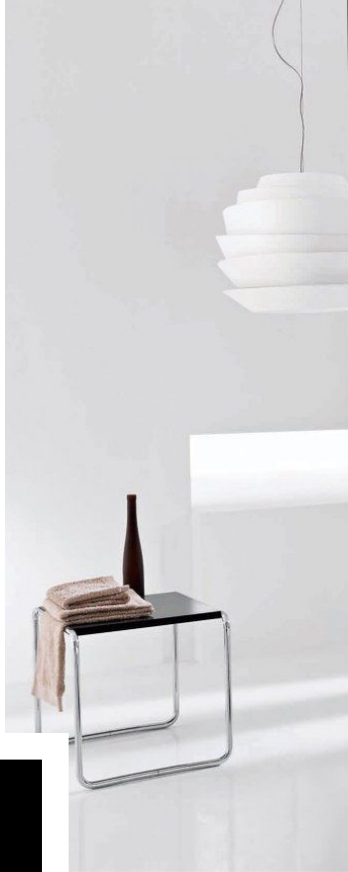

Walk-IN sprchová zástena Sanovo Simple Kombi

	model	stavebná šírka	výška	výplň skla	cena
NEW	SIMK_8090C	90x80 cm	195 cm	číre	559 €
NEW	SIMK_9090C	90x90 cm	195 cm	číre	569 €
NEW	SIMK_10080C	100x80 cm	195 cm	číre	579 €
NEW	SIMK_10090C	100x90 cm	195 cm	číre	589 €
NEW	SIMK_100100C	100x100 cm	195 cm	číre	599 €
NEW	SIMK_12080C	120x80 cm	195 cm	číre	609 €
NEW	SIMK_12090C	120x90 cm	195 cm	číre	619 €
NEW	SIMK_120100C	120x100 cm	195 cm	číre	629 €
NEW	SIMK_120120C	120x120 cm	195 cm	číre	639 €

Walk-IN sprchová zástena Sanovo Simple Plus Kombi

Technická špecifikácia:

- ◆ bezpečnostné tvrdené kalené sklo
- ◆ hrúbka skla 6 mm
- ◆ leštený AL rám s chrómovou úpravou
- ◆ dizajnová horná kovová vzpera v tvare T

Walk-IN sprchová zástena Sanovo Simple Plus Kombi

	model	stavebná šírka	výška	výplň skla	cena
NEW	SIMPK_9090C	90x90 cm	195 cm	číre	629 €
NEW	SIMPK_10080C	100x80 cm	195 cm	číre	639 €
NEW	SIMPK_10090C	100x90 cm	195 cm	číre	649 €
NEW	SIMPK_100100C	100x100 cm	195 cm	číre	659 €
NEW	SIMPK_12080C	120x80 cm	195 cm	číre	669 €
NEW	SIMPK_12090C	120x90 cm	195 cm	číre	679 €
NEW	SIMPK_120100C	120x100 cm	195 cm	číre	689 €
NEW	SIMPK_120120C	120x120 cm	195 cm	číre	699 €