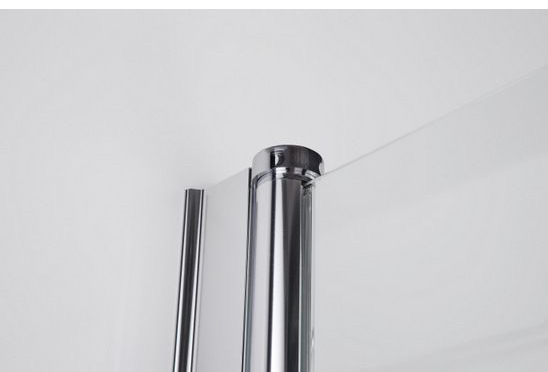

Dvojkřídlové sprchové dvere Sanovo T2