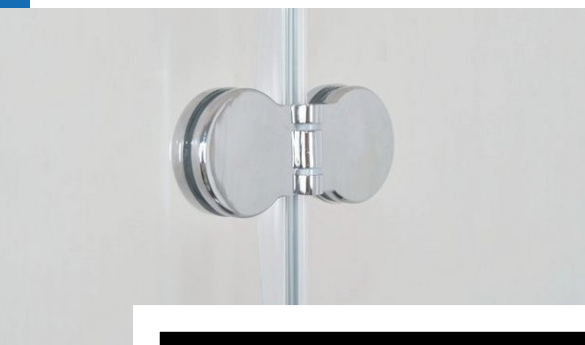

Zalamovacie sprchové dvere Sanovo Mystery