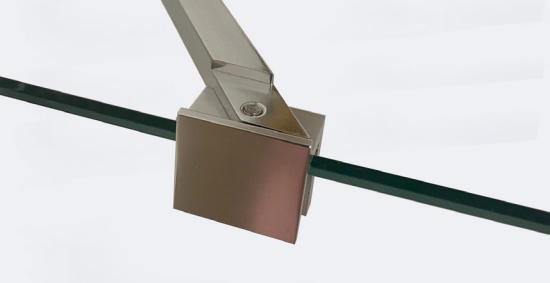

Dvojkřídlové sprchové dvere Sanovo T2 Plus