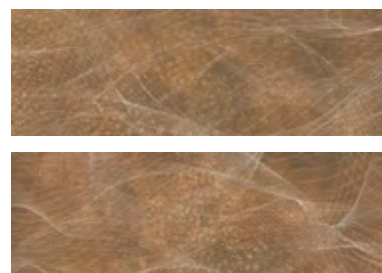

Obklad **FREEDOM Rust**

dekor, matný, rektifikovaný, tonálny
1,30 m² / 7 ks

25 x 75 x 0,9 cm 55,08 €/m² **46,80 €/m²**