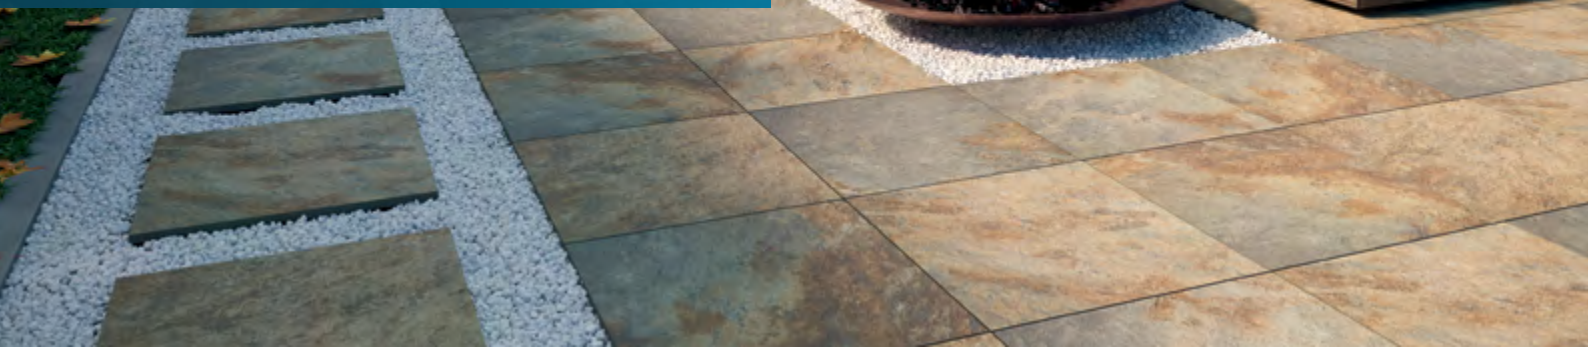

RUSTIC GOLD

PARADYZ

Dlažba/obklad **RUSTIC GOLD 20 mm**

matný, rektifikovaný, mrazuvzdorný, tonálny, R11, PEI 4

0,72 m² / 2 ks

59,5 x 59,5 x 2 cm

50,40 €/m² **42,80 €/m²**