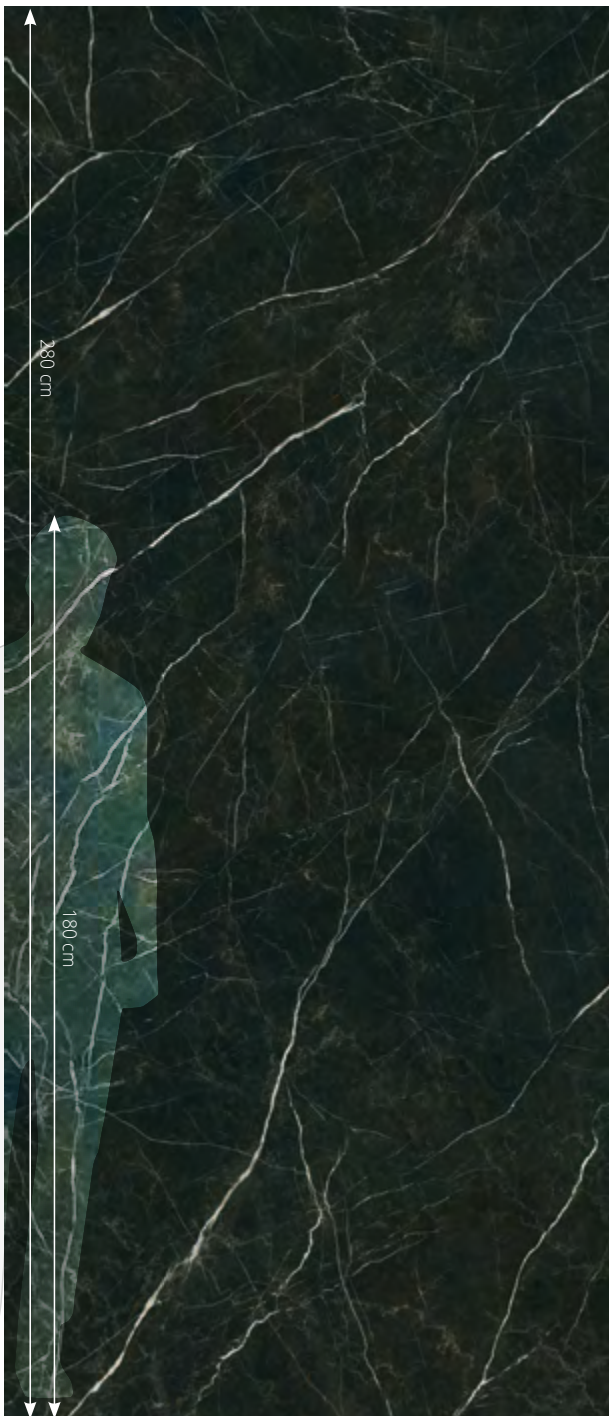

Dlažba / Obklad **DESIRE Black**

lesklá, rektifikovaná, mrazuvzdorná, gres, tonálna

📦 3,36 m² / 1 ks

120 x 280 cm

108,00 €/m² **91,80 €/m²**