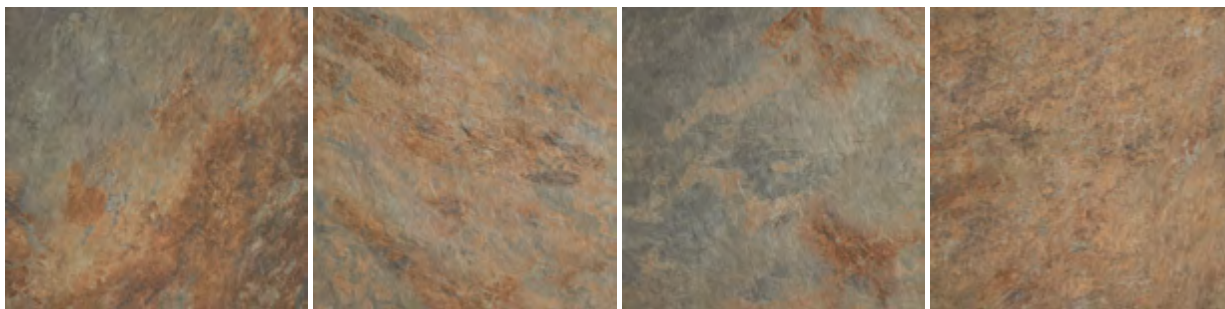

RUSTIC GOLD

PARADYZ

Dlažba/obklad **RUSTIC GOLD 20 mm**

matný, rektifikovaný, mrazuvzdorný, tonálny, R11, PEI 4

0,72 m² / 2 ks

59,5 x 59,5 x 2 cm

50,40 €/m² **42,80 €/m²**