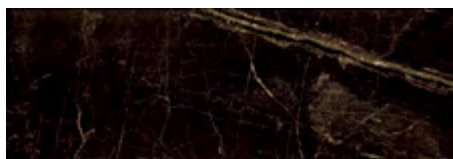

Inserto **GOLDEN HILLS Pietra**

lesklé, sklenené, tonálne

29,8 x 89,8 x 0,6 cm

80,64 €/ks 68,50 €/ks

Vzhľadom na meniacu sa situáciu na trhu si aktuálne ceny preverte u vášho predajcu.