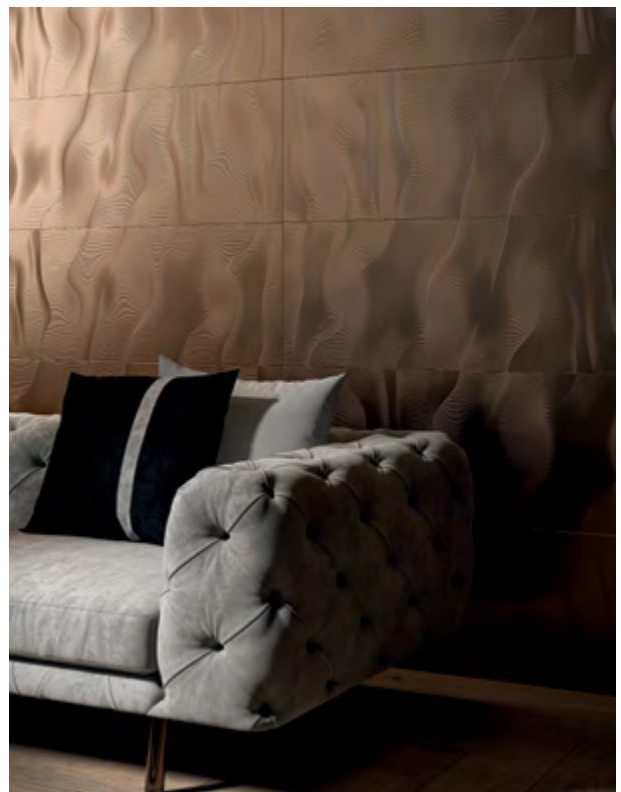

74,04 €/m² **62,90 €/m²**

Obklad **NIGHT QUEEN Copper**

lesklý, tonální, rektifikovaný

39,8 x 119,8 x 1,1 cm

210,48 €/ks **178,90 €/ks**

BY G^fO^rSⁱA B AⁱC³Z Y[°]S K⁸A

UNIQUE LADY

PARADYŽ