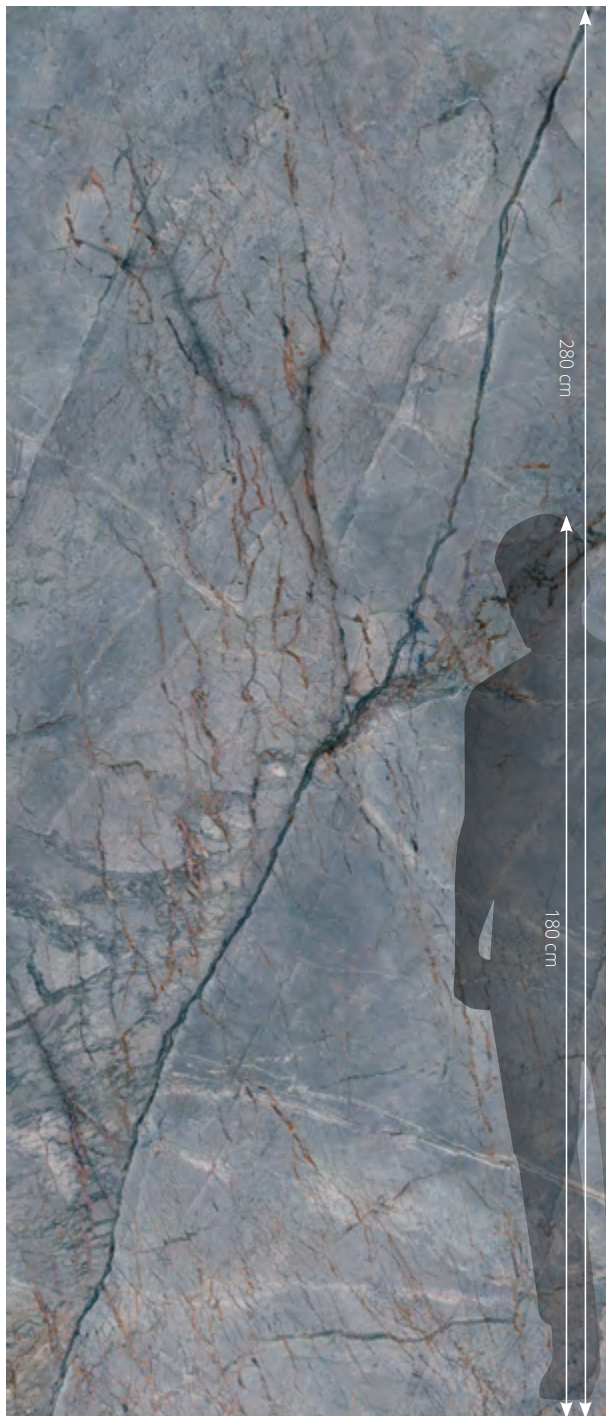

☞ 2,88 m² / 2 ks

120 x 120 cm

62,90 €/m² **53,50 €/m²**

Dlažba / Obklad **MONET Blue**

lesklá, rektifikovaná, mrazuvzdorná, gres, tonálna, PEI 3

☞ 1,43 m² / 2 ks

60 x 120 cm

47,90 €/m² **40,70 €/m²**