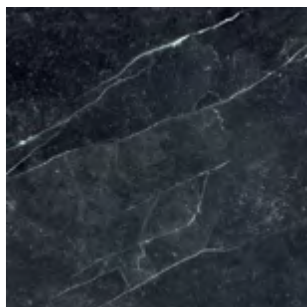

59,8 x 119,8 cm

38,90 €/m² **33,10 €/m²**

Dlažba **BARRO**

matná, rektifikovaná, gres, glazovaná, mrazuvzdorná, PEI 3

0,81 m² / 1 ks

89,8 x 89,8 cm

71,88 €/m² **61,10 €/m²**

Dlažba **BARRO**