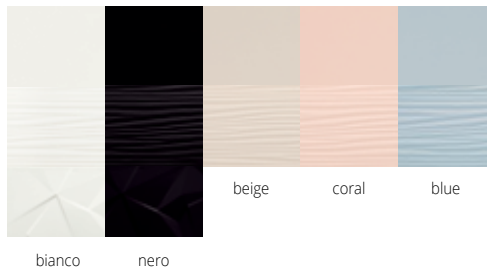

bianco nero

beige coral blue

Obklad **SYNERGY**

lesklý
1,44 m² / 8 ks

30 x 60 x 0,9 cm 25,20 €/m² **21,40 €/m²**

Obklad **SYNERGY Štruktúra A**

štruktúrovaný, lesklý
1,44 m² / 8 ks

30 x 60 x 0,9 cm 35,16 €/m² **29,90 €/m²**

Obklad **SYNERGY Štruktúra B**

štruktúrovaný, lesklý, **farby:** bianco, nero
1,44 m² / 8 ks

30 x 60 x 0,9 cm 35,16 €/m² **29,90 €/m²**

Inserto **SYNERGY Bianco**

dekor, lesklý

30 x 60 x 0,9 cm 21,24 €/ks **18,10 €/ks**

Inserto **SYNERGY Color Mix**

dekor, lesklý

30 x 60 x 0,9 cm 21,24 €/ks **18,10 €/ks**

Vzhľadom na meniacu sa situáciu na trhu si aktuálne ceny preverte u vášho predajcu.

Vzhľadom na meniacu sa situáciu na trhu si aktuálne ceny preverte u vášho predajcu.

OBKLADY A DLAŽBY