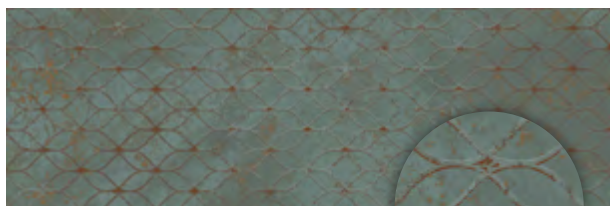

74,04 €/m² **62,90 €/m²**

Obklad **NIGHT QUEEN Copper**

lesklý, tonální, rektifikovaný

39,8 x 119,8 x 1,1 cm

210,48 €/ks **178,90 €/ks**

BY G^fO^rSⁱA B AⁱC³Z Y[°]S K⁸A

UNIQUE LADY

PARADYŽ