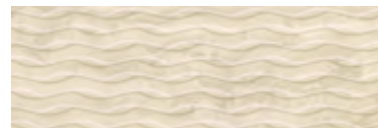

Obklad **SILENCE Beige Štruktúra**

lesklý, štruktúrovaný, rektifikovaný, tonálny
1,30 m² / 7 ks
25 x 75 x 0,9 cm 55,08 €/m² **46,80 €/m²**