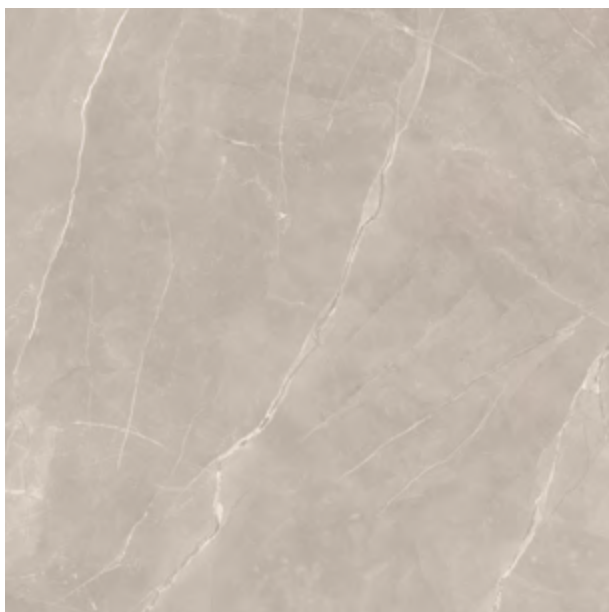

120 x 120 cm

62,90 €/m² **53,50 €/m²**

Vzhľadom na meniacu sa situáciu na trhu si aktuálne ceny preverte u vášho predajcu.

RITUAL

★ novinka

PARADYZ

Dlažba / Obklad **RITUAL Taupe**

matný, rektifikovaná, mrazuvzdorná, gres, tonálna, R9, PEI 4