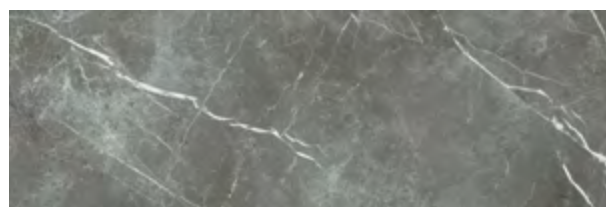

Obklad **NOISY WHISPER Grafit**

matný, rektifikovaný

0,95 m² / 2 ks

39,8 x 119,8 x 1,1 cm 74,04 €/m² **62,90 €/m²**

Mozaika **NOISY WHISPER Grafit**

dekor, matná, rezaná

29,8 x 27,4 x 1 cm 66,48 €/ks **56,50 €/ks**

Obklad **NOISY WHISPER White Hexagon**

matný, štruktúrovaný, tonálny

17,1 x 19,8 x 0,8 cm 66,72 €/m² **56,70 €/m²**

Vzhľadom na meniacu sa situáciu na trhu si aktuálne ceny preverte u vášho predajcu.