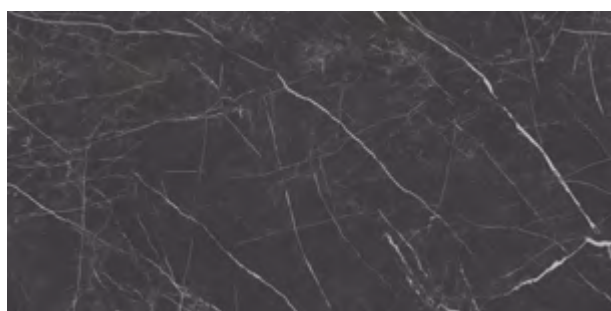

Obklad / Dlažba **ELEGANTSTONE**

pololesklá, rektifikovaná, tonálna, mrazuvzdorná, gres, R10, PEI 4

📦 1,07 m² / 3 ks

59,8 x 59,8 cm

39,20 €/m² **33,30 €/m²**

Obklad / Dlažba **ELEGANTSTONE**

pololesklá, rektifikovaná, tonálna, mrazuvzdorná, gres, R10, PEI 4

📦 1,44 m² / 2 ks

119,8 x 59,8 cm

45,36 €/m² **38,60 €/m²**

Obklad / Dlažba **ARTSTONE Black**

matná, rektifikovaná, tonálna, mrazuvzdorná, gres, R9, PEI 3

📦 1,07 m² / 3 ks

59,8 x 59,8 cm

33,60 €/m² **28,60 €/m²**

Obklad / Dlažba **ARTSTONE Black**

matná, rektifikovaná, tonálna, mrazuvzdorná, gres, R9, PEI 3

📦 1,44 m² / 2 ks

119,8 x 59,8 cm

38,90 €/m² **33,10 €/m²**

Vzhľadom na meniacu sa situáciu na trhu si aktuálne ceny preverte u vášho predajcu.

ELEGANTSTONE

PARADYZ

ARTSTONE

PARADYZ