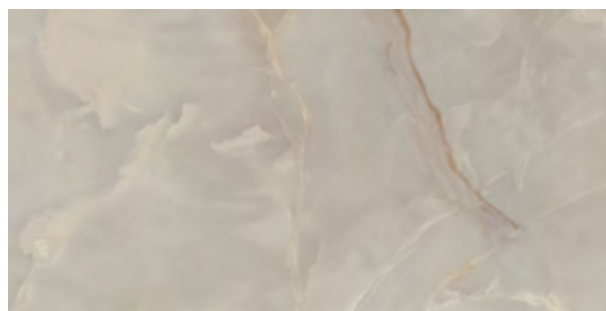

Dlažba / Obklad **INVISIBLE White**

lesklá, rektifikovaná, mrazuvzdorná, gres, tonálna, PEI 4

📦 1,43 m² / 2 ks

60 x 120 cm

47,90 €/m² **40,70 €/m²**