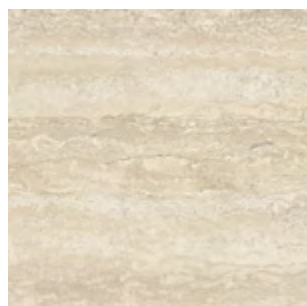

Dlažba **SUN STONE Brown**

matná, tonálna, mrazuvzdorná, gres,
R9, PEI 4
1,08m² / 3 ks

60 x 60 cm 23,76 €/m² **20,20 €/m²**

Mozaika **SUNLIGHT Stone Beige Hexagon**

matná, rezaná, tonálna, PEI 4

22 x 25,5 x 0,6 cm 43,56 €/set **11,50 €/set**

Mozaika **SUNLIGHT Stone Beige**

matná, rezaná, tonálna

29,8 x 29,8 x 0,85 cm 11,76 €/set **10,00 €/set**