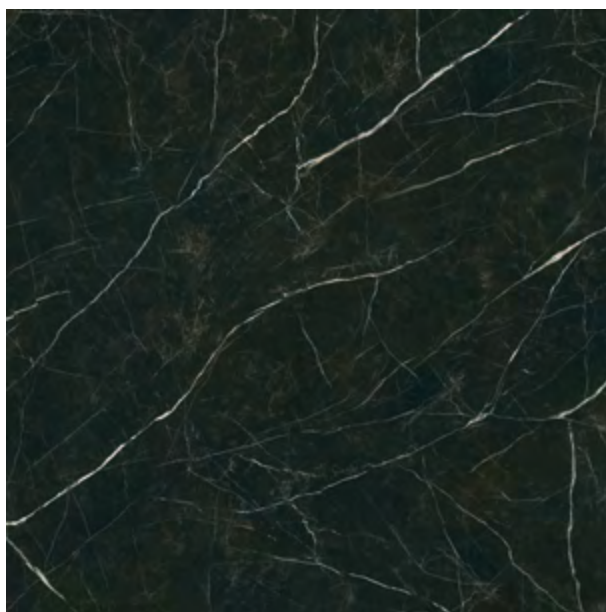

Dlažba / Obklad **DESIRE Black**

lesklá, rektifikovaná, mrazuvzdorná, gres, tonálna

📦 2,88 m² / 2 ks

120 x 120 cm

62,90 €/m² **53,50 €/m²**

Vzhľadom na meniacu sa situáciu na trhu si aktuálne ceny preverte v vašo predajcu.