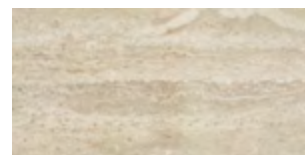

Obklad **SUNLIGHT Stone Brown**

lesklý, tonálny
1,44 m² / 8 ks
30 x 60 x 0,9 cm

25,20 €/m² **21,40 €/m²**