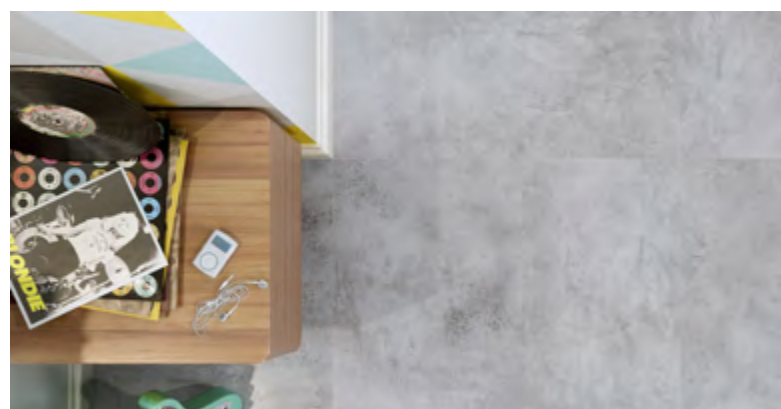

89,8 x 89,8 cm

62,64 €/m² **53,20 €/m²**

Dlažba **SCRATCH**

matná, rektifikovaná, mrazuvzdorná, gres, glazovaná, tonálna, R10, PEI 4
 1,43 m² / 2 ks

60 x 120 cm

36,40 €/m² **30,90 €/m²**

Vzhľadom na meniacu sa situáciu na trhu si aktuálne ceny preverte u vášho predajcu.