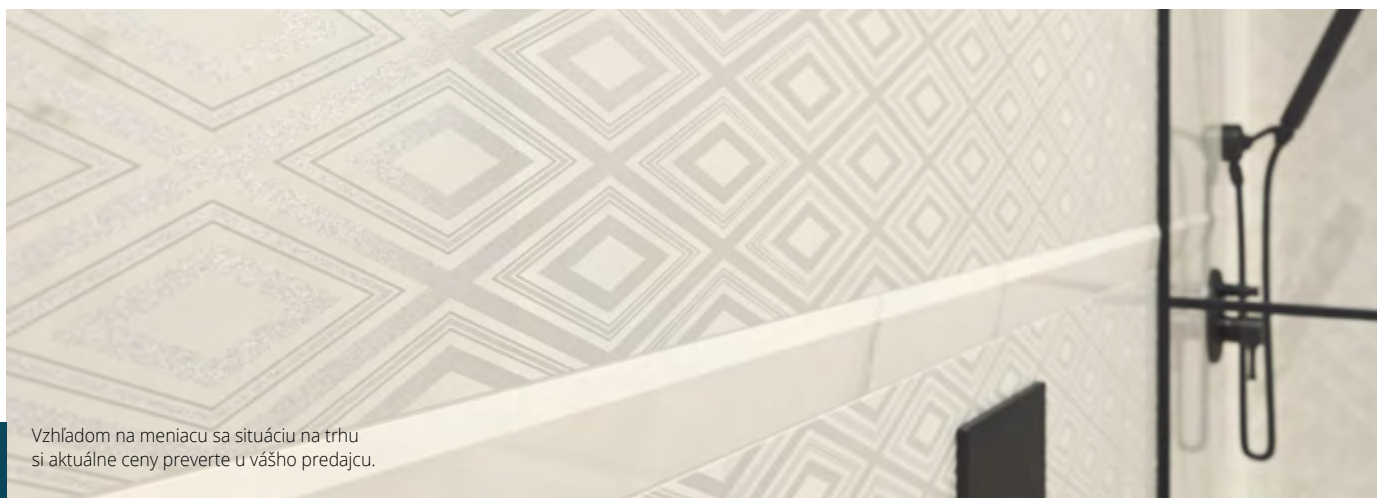

Inserto **LIVIA Bianco London**

dekor, lesklý, rektifikovaný

5,8 x 75 x 1,6 cm   13,68 €/ks   **11,60 €/ks**

Vzhľadom na meniacu sa situáciu na trhu si aktuálne ceny preverte u vášho predajcu.