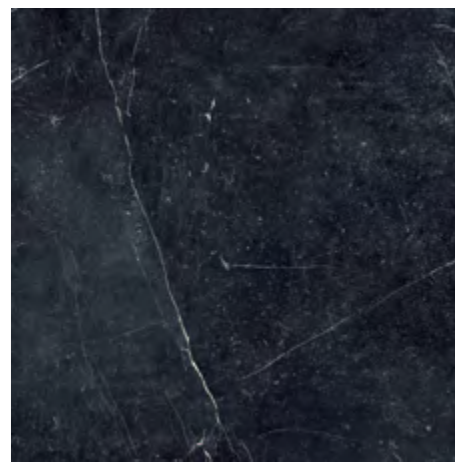

Dlažba **BARRO**

matná, rektifikovaná, gres, glazovaná, mrazuvzdorná, PEI 3

0,81 m² / 1 ks

89,8 x 89,8 cm

71,88 €/m² **61,10 €/m²**