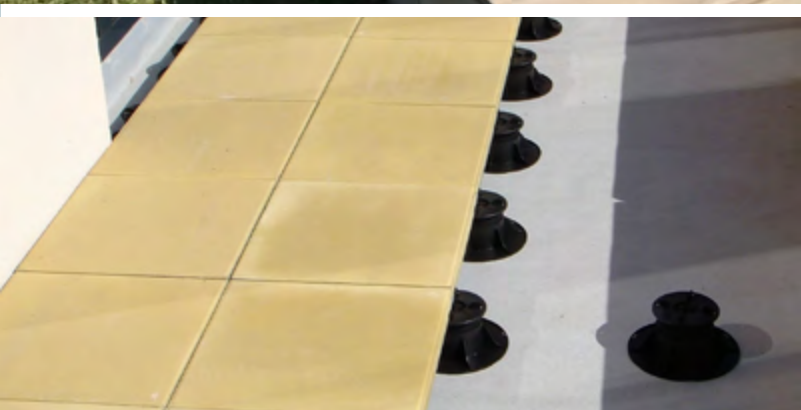

Rektifikačný TERČ

terč na uloženie 20 mm dlažieb,
s nastaviteľnou výškou:

22-35 mm	3,74 €	3,20 €
35-55 mm	3,84 €	3,30 €
55-95 mm	4,18 €	3,60 €
95-165 mm	4,70 €	4,00 €
165-235 mm	5,50 €	4,70 €
predĺženie 126mm	3,35 €	2,90 €

Pevný TERČ

terč na uloženie 20 mm dlažieb,
s pevnou výškou, medzera medzi
dlažbou 4 mm, priemer 150 mm, výška:

10 mm	0,34 €	0,30 €
15 mm	0,36 €	0,30 €
20 mm	0,90 €	0,80 €
30 mm	1,08 €	0,90 €
podložka 2,5 mm	0,31 €	0,30 €

Samonivelačný TERČ

terč na uloženie 20 mm dlažieb,
s výkyvnou hlavou, umožňujúce vyrovnat spád
do 10 % sklonu, s nast. výškou:

40-56 mm	4,88 €	4,10 €
50-70 mm	5,81 €	4,90 €
70-110 mm	6,81 €	5,80 €
110-160 mm	8,39 €	7,10 €
150-210 mm	10,97 €	9,30 €
predĺženie 126mm	3,35 €	2,90 €

Klipy NA UCHYTENIE

dlažby pri osádzaní

stenový dorazový klip	7,10 €	6,00 €
horný klip na hlavu	6,97 €	5,90 €
spodný klip	7,04 €	6,00 €

KOREKTOR SKLONU

kruhovú sklonovú podložku Ø 206 mm
s min. výškou jednej strany 3,5 mm
pre vyrovnanie sklonu 1 a 2%

pre 1%	1,73 €	1,50 €
pre 2%	1,81 €	1,50 €

Regulačný KLÚČ

na reguláciu výšky u nastaviteľných
terčov, z nehrdzavejúcej ocele

	43,60 €	37,10 €

PODLOŽKA PVC

pri uložení 20 mm dlažieb, kruhovú,
Ø 120 mm, na ochranu:

rektifik. hlavu terča	0,67 €	0,60 €

Gumová PODLOŽKA

pre vyrovnanie sklonu,
priemer 220 mm

hrúbka 5 mm	-2,84 €	2,40 €

Vzhľadom na meniacu sa situáciu na trhu
si aktuálne ceny preverte u vášho predajcu.