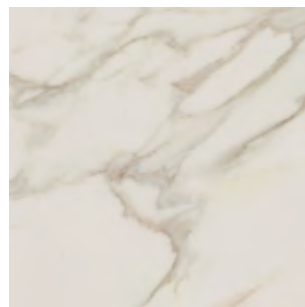

Dlažba **DAYBREAK Bianco**

matná, rektifikovaná, mrazuvzdorná,

tonálna, gres, R9, PEI 5

📦 1,07 m² / 3 ks

59,8 x 59,8 cm   33,60 €/m²   **28,60 €/m²**

Vzhľadom na meniacu sa situáciu na trhu si aktuálne ceny preverte u vášho predajcu.