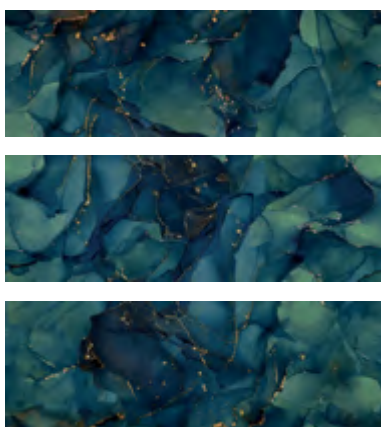

Obklad **NIGHTWISH Bianco B**

matný, štruktúrovaný, rektifikovaný
1,30 m² / 7 ks

25 x 75 x 0,9 cm 55,08 €/m² **46,80 €/m²**

Univerzálny panel **NAVY**

lesklý, sklenený, set pozostáva z 3 kusov
0,56 m² / 1 set

75 x 75 cm 183,72 €/set **156,20 €/set**