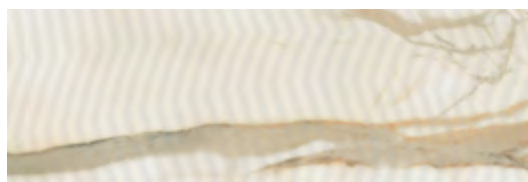

1,43 m² / 2 ks

60 x 120 cm 47,90 €/m² **40,70 €/m²**

Univerzálna listela **ORO**

matná, kovová

2 x 89,8 cm 31,20 €/ks **26,50 €/ks**

Listela **WARM WILD Gold Hexagon**

dekor, lesklý, tonálny

6,5 x 29,8 cm 5,04 €/ks **4,30 €/ks**