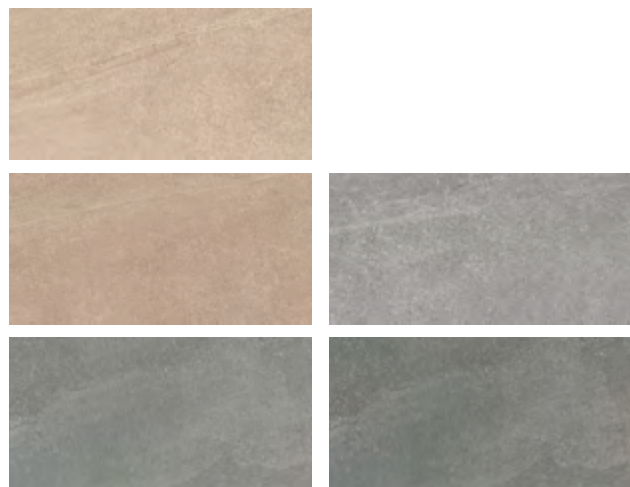

Dlažba **NATURAL ROCKS**

matná, tonálna, mrazuvzdorná, gres, R10, PEI 4

1,08 m² / 6 ks

30 x 60 cm 27,72 €/m² **23,60 €/m²**

matná, rektifikovaná, tonálna, mrazuvzdorná, gres, R10, PEI 4

29,8 x 59,8 cm 29,90 €/m² **25,40 €/m²**