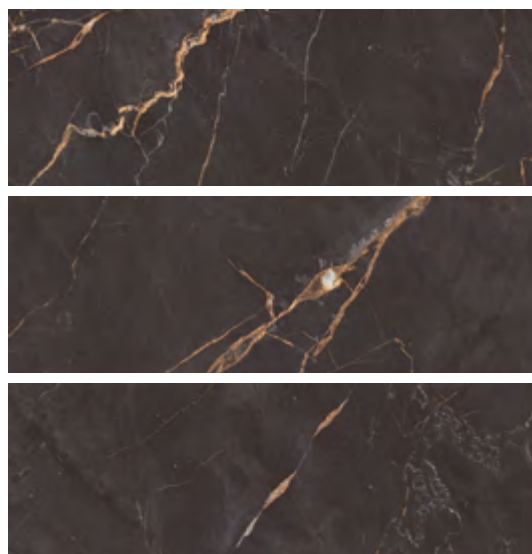

SCARLETT

PARADYŽ

Obklad **SCARLETT Bianco**

lesklý, rektifikovaný

1,07 m² / 4 ks

29,8 x 89,8 x 0,9 cm

37,90 €/m² **32,20 €/m²**

Obklad **SCARLETT Nero**