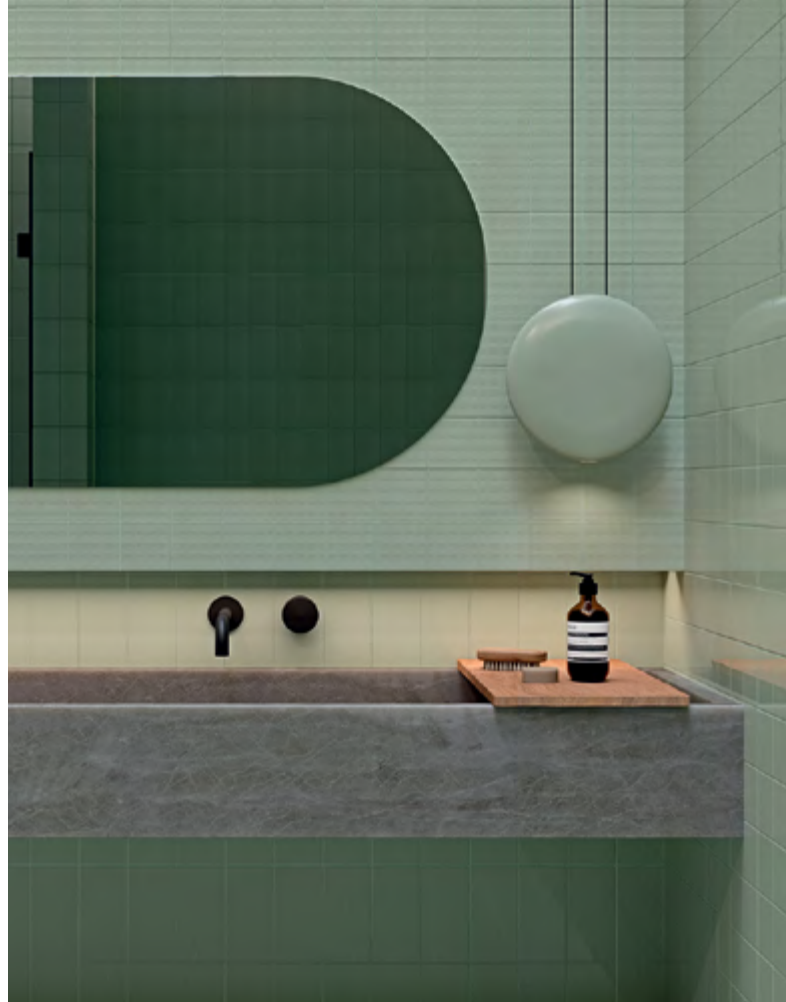

Obklad **NEVE CREATIVE Beige Dekor**

dekor, lesklý

1,27 m² / 132 ks

9,8 x 9,8 x 0,65 cm 54,24 €/m² **46,10 €/m²**

Obklad **NEVE CREATIVE Beige**

lesklý

1,27 m² / 132 ks

9,8 x 9,8 x 0,65 cm 54,24 €/m² **46,10 €/m²**

Obklad **NEVE CREATIVE Beige**

lesklý

1,32 m² / 68 ks

9,8 x 19,8 x 0,65 cm 54,24 €/m² **46,10 €/m²**

Obklad **NEVE CREATIVE**
Terracotta

matný |  1,33 m² / 34 ks

19,8 x 19,8 x 0,65 cm ~~56,40 €/m²~~ **47,90 €/m²**