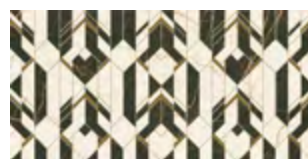

Inserto **FANCY White**

lesklé, tonálne

30 x 60 x 0,9 cm

24,96 €/ks **21,20 €/ks**

Univerzálna listela **ORO**

lesklá

2 x 60 x 0,75 cm

20,52 €/m² **17,40 €/m²**

Vzhľadom na meniacu sa situáciu na trhu si aktuálne ceny preverte u vášho predajcu.