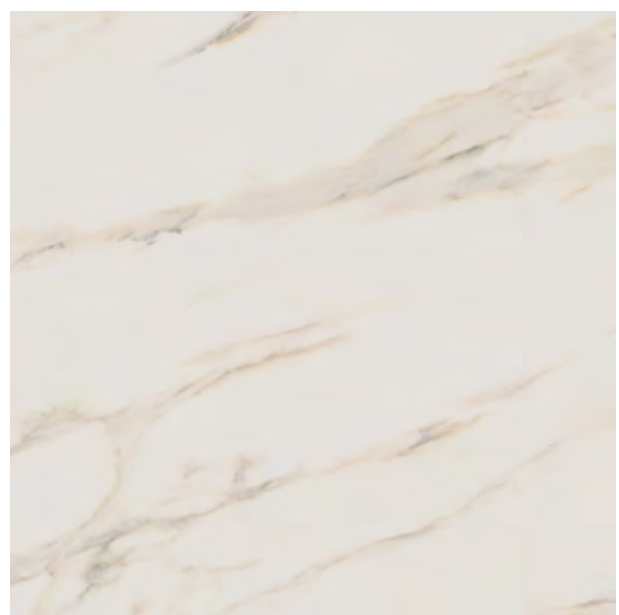

Dlažba / Obklad **HORIZON Gold**

rektifikovaná, mrazuvzdorná, gres, tonálna, PEI 4

120 x 120 cm | 2,88 m² / 2 ks

matný	62,90 €/m²	53,50 €/m²
lesklá	62,90 €/m²	53,50 €/m²

OBKLADY A DLAŽBY