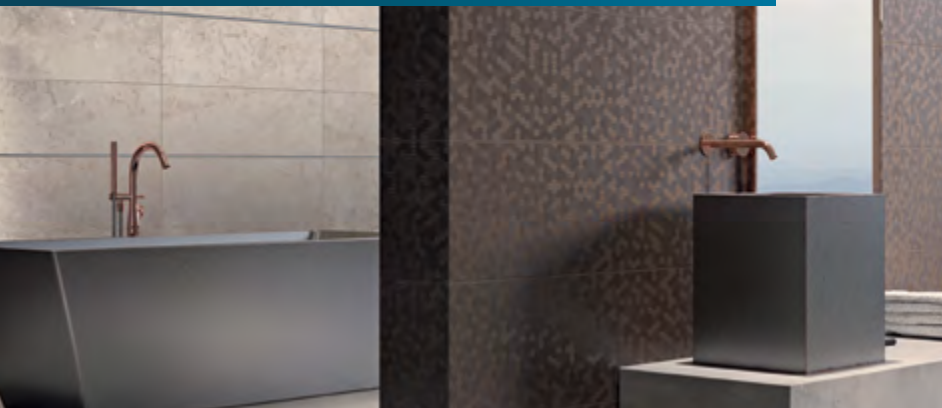

SHINY LINES

PARADYZ

Obklad **SHINY LINES Bianco**

lesklý, rektifikovaný

1,07 m² / 4 ks

29,8 x 89,8 x 0,9 cm 37,90 €/m² **32,20 €/m²**

Obklad **SHINY LINES Bianco Organic**

lesklý, rektifikovaný