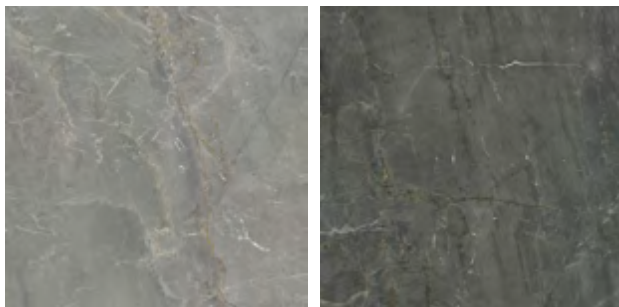

Obklad / Dlažba **MARVELSTONE**

matná, rektifikovaná, tonálna, mrazuvzdorná, gres, R9, PEI 3/PEI 4

1,07 m² / 3 ks

59,8 x 59,8 cm

33,60 €/m² **28,60 €/m²**