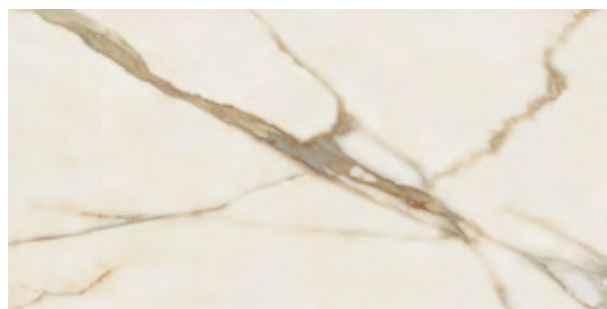

Obklad **WARM WILD Gold**

lesklý, rektifikovaný, tonálny, mrazuvzdorný, gres, PEI 4

1,43 m² / 2 ks

60 x 120 cm 47,90 €/m² **40,70 €/m²**

Univerzálna listela **ORO**

matná, kovová

2 x 89,8 cm 31,20 €/ks **26,50 €/ks**