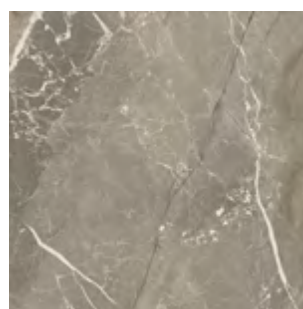

Dlažba **GRAND Grey**

matná, rektifikovaná, gres, mrazuvzdorná
1,43 m² / 4 ks

59,8 x 59,8 cm 33,60 €/m² **28,60 €/m²**