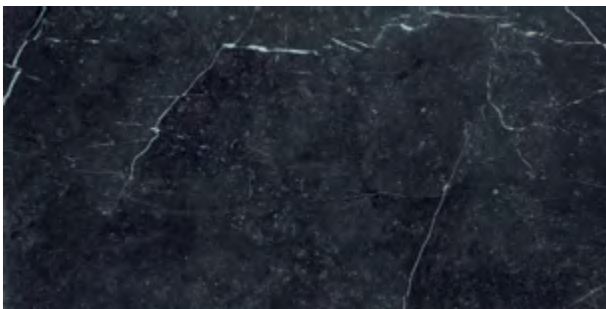

Dlažba **BARRO**

matná, rektifikovaná, gres, glazovaná, mrazuvzdorná, PEI 3

1,43 m² / 2 ks

59,8 x 119,8 cm

38,90 €/m² **33,10 €/m²**