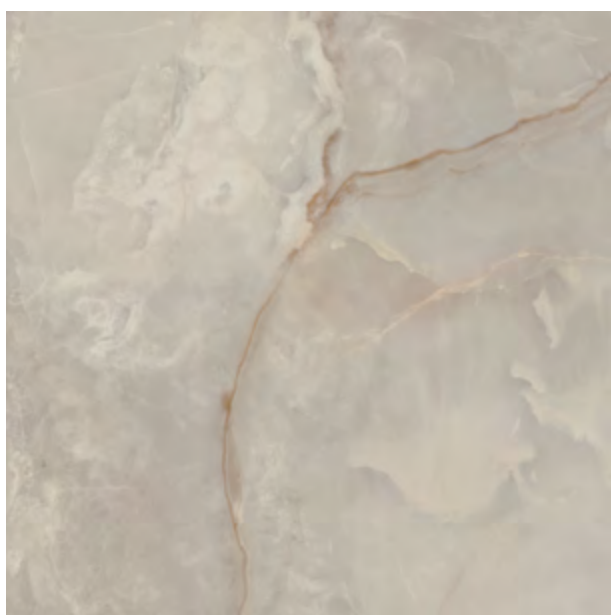

Dlažba / Obklad **INVISIBLE White**

lesklá, rektifikovaná, mrazuvzdorná, gres, tonálna, PEI 4

📦 2,88 m² / 2 ks

120 x 120 cm

62,90 €/m² **53,50 €/m²**