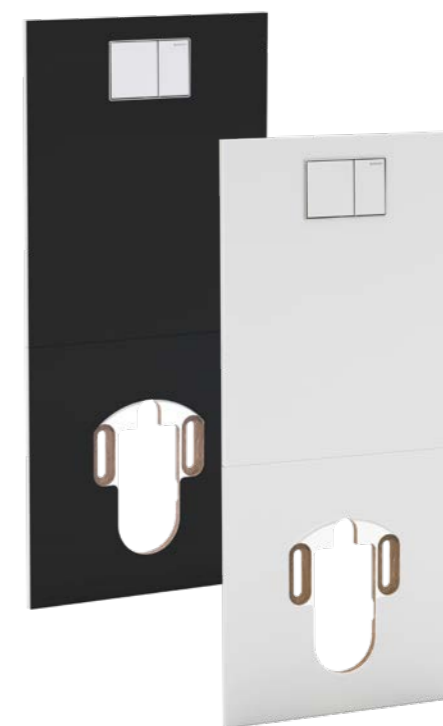

JEDNODUCHÁ MONTÁŽ A DEMONTÁŽ BEZ STÔP

Dizajnový panel Geberit sa upevňuje na rám existujúceho ovládacieho tlačidla – bez poškodenia obkladov alebo steny. To umožňuje aj odstránenie dizajnového panela a sprchovacieho WC Geberit AquaClean. Takto sa pri sťahovaní rýchlo a bez komplikácií obnoví pôvodný stav.