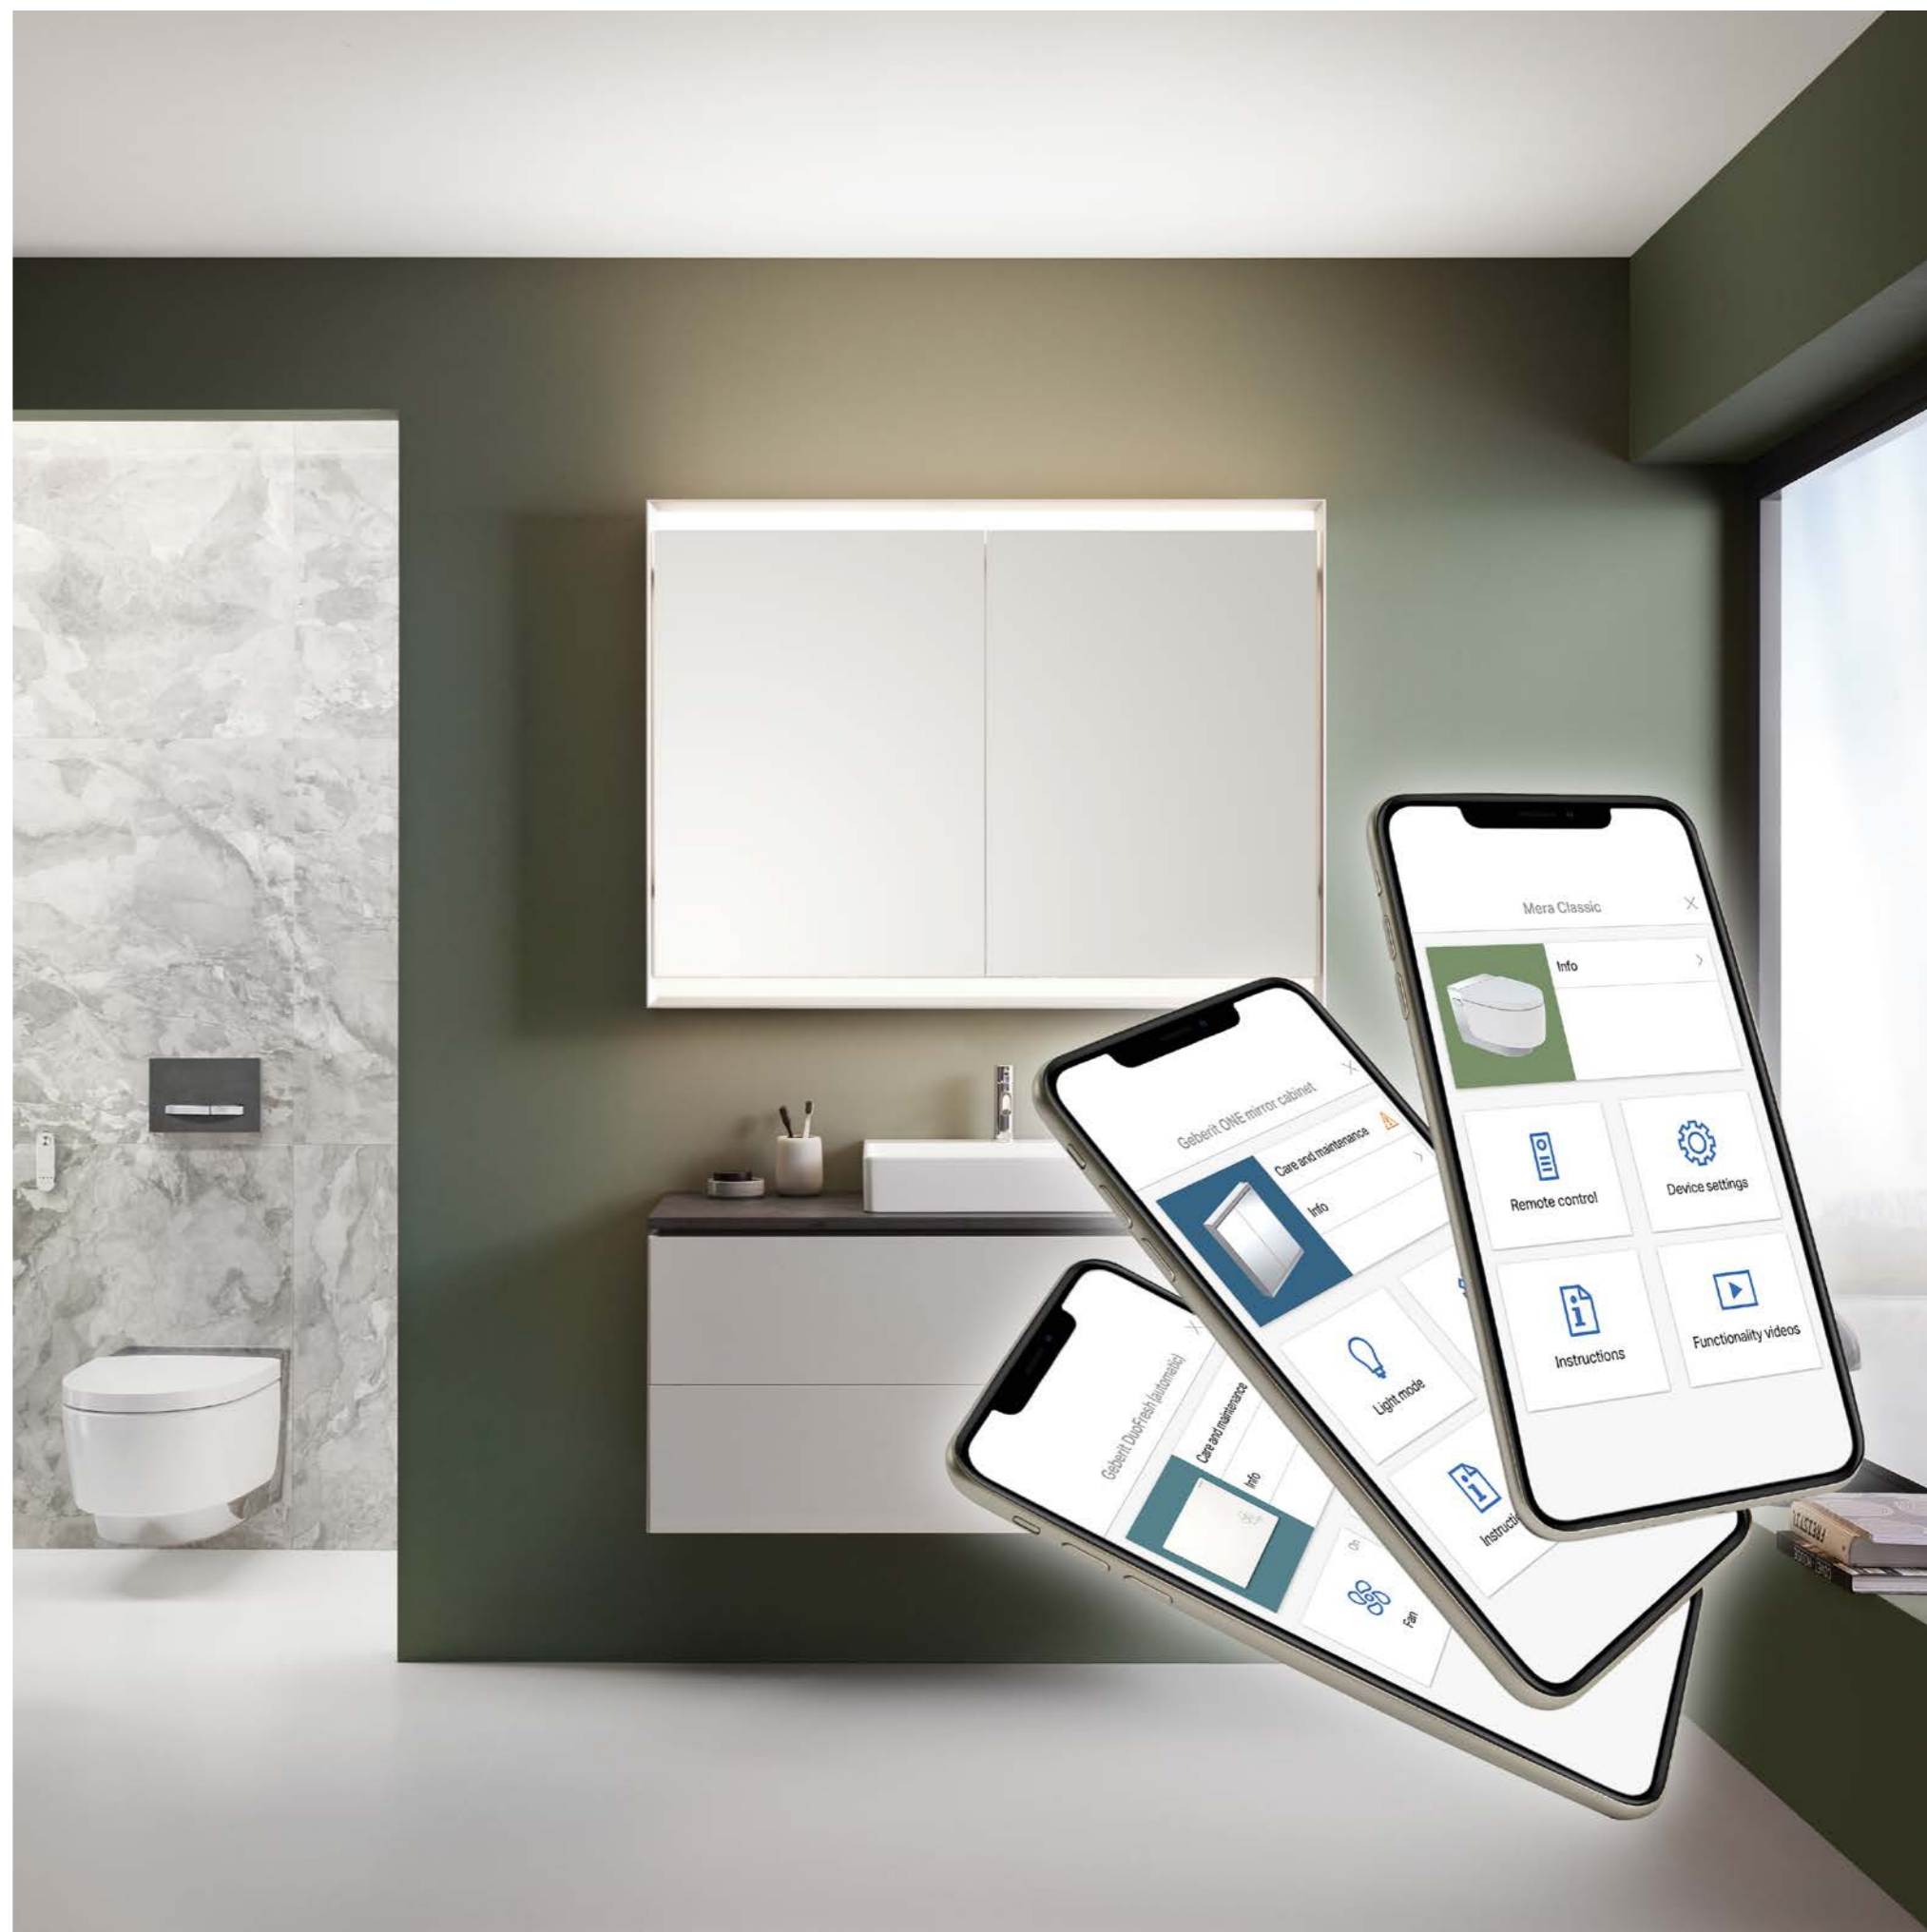

DIGITÁLNA PODPORA

VIAC FLEXIBILITY PRE VÁS

Vďaka aplikácii Geberit Home sa smartfón stane diaľkovým ovládaním pre sprchovacie WC AquaClean. Všetky funkcie sa dajú vykonávať a ukladať prostredníctvom aplikácie. Okrem toho sú aktualizácie softvéru rýchle a jednoduché. V aplikácii nájdete tiež krátke videá s tipmi a trikmi na údržbu a starostlivosť o WC.

PREDĽŽENÁ ZÁRUKA

Od okamihu inštalácie spoločnosť Geberit ponúka štandardne dvojročnú záruku pre koncového zákazníka. Ak bol výrobok nainštalovaný a zaregistrovaný, spoločnosť Geberit predĺži záručnú dobu o jeden rok. Jednoducho zaregistrujte model, ktorý ste si zakúpili, na adrese www.geberit-aquaclean.sk/servis/predlzena-zaruka/ alebo zašlite dodaný záručný list na adresu spoločnosti Geberit do 90 dní od dátumu inštalácie.

Okrem obsluhy sprchovacích WC AquaClean sa dá cez aplikáciu tiež jednoducho registrovať zariadenie.