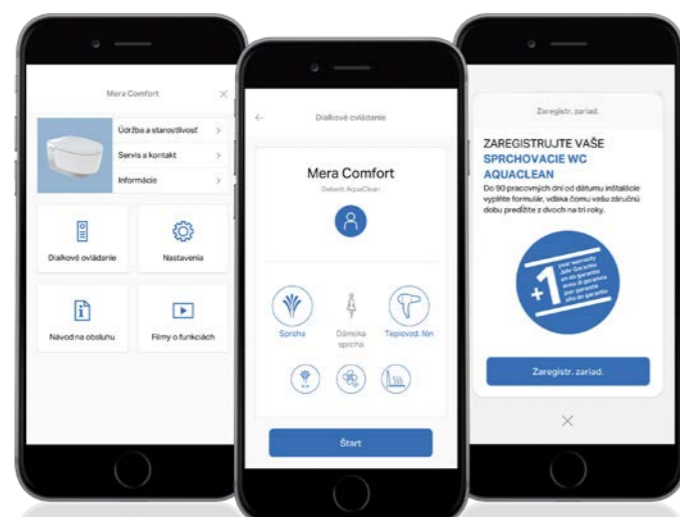

DIGITÁLNA PODPORA

VIAC FLEXIBILITY PRE VÁS

Vďaka aplikácii Geberit Home sa smartfón stane diaľkovým ovládaním pre sprchovacie WC AquaClean. Všetky funkcie sa dajú vykonávať a ukladať prostredníctvom aplikácie. Okrem toho sú aktualizácie softvéru rýchle a jednoduché. V aplikácii nájdete tiež krátke videá s tipmi a trikmi na údržbu a starostlivosť o WC.

PREDĽŽENÁ ZÁRUKA

Od okamihu inštalácie spoločnosť Geberit ponúka štandardne dvojročnú záruku pre koncového zákazníka. Ak bol výrobok nainštalovaný a zaregistrovaný, spoločnosť Geberit predĺži záručnú dobu o jeden rok. Jednoducho zaregistrujte model, ktorý ste si zakúpili, na adrese www.geberit-aquaclean.sk/servis/predlzena-zaruka/ alebo zašlite dodaný záručný list na adresu spoločnosti Geberit do 90 dní od dátumu inštalácie.

Okrem obsluhy sprchovacích WC AquaClean sa dá cez aplikáciu tiež jednoducho registrovať zariadenie.