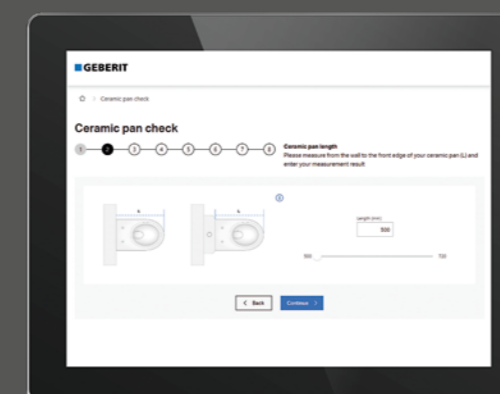

← Overte si kompatibilitu vašej WC misy so sprchovacími WC sedadlami pomocou online kalkulačky keramických WC mis.

INŠPIRUJTE SA

↑
Nový model WC AquaClean Sela v matnej bielej ladi s matným povrchom ovládacieho tlačidla Geberit Sigma70 a s umývadlom iCon.