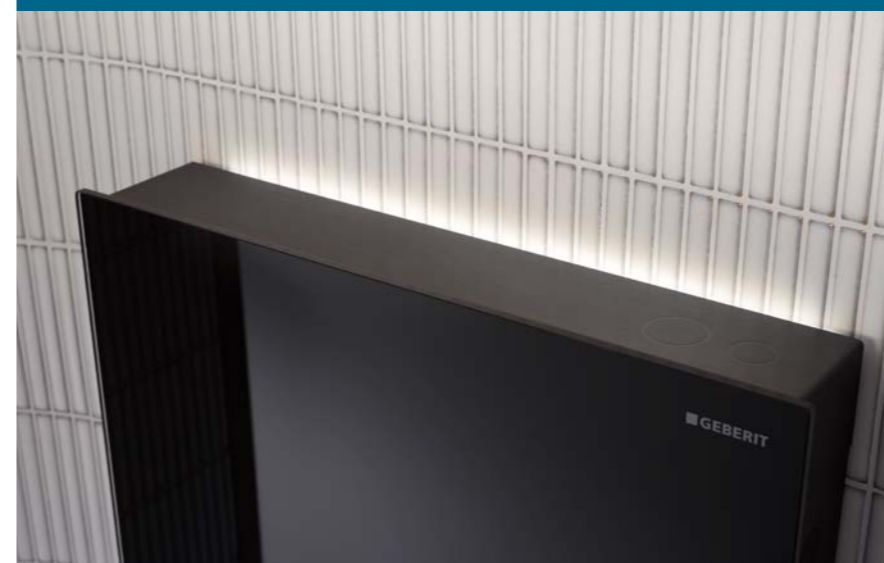

RÝCHLA MODERNIZÁCIA

Geberit Monolith a Monolith Plus sú bez akýchkoľvek stavebných úprav pripravené na použitie už po niekoľkých hodinách, čo z nich robí ideálne riešenie na rýchlu modernizáciu.

SOFT TOUCH