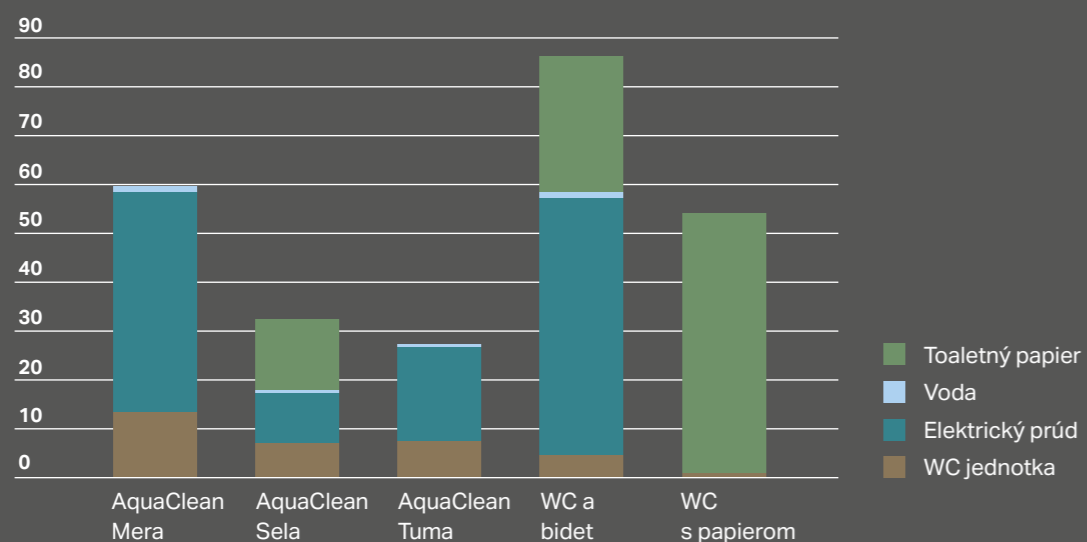

GEBERIT AQUACLEAN A ŽIVOTNÉ PROSTREDIE

4 EKOLOGICKÉ VÝHODY

SPRCHOVACIEHO WC

1. POROVNANIE EKOLOGICKEJ STOPY

Čistenie vodou je hygienickejšie a šetrnejšie ako čistenie toaletným papierom. Kompletné zariadenia sprchovacích WC Geberit tiež dosahujú dobré výsledky pri ekologickej bilancii a sú porovnateľné s bežnými toaletami a spotrebou toaletného papiera. Dodatočná spotreba vody pre funkciu sprchy takmer nezaváži. Naopak, náklady na výrobu toaletného papiera sú značné.

SPRCHOVACIE WC GEBERIT AQUACLEAN V POROVNANÍ S BEŽNÝMI TOALETAMI PRI POUŽITÍ TOALETNÉHO PAPIERA A BIDETU

Graf znázorňuje dosah na životné prostredie v súlade s metódou IMPACT World+.