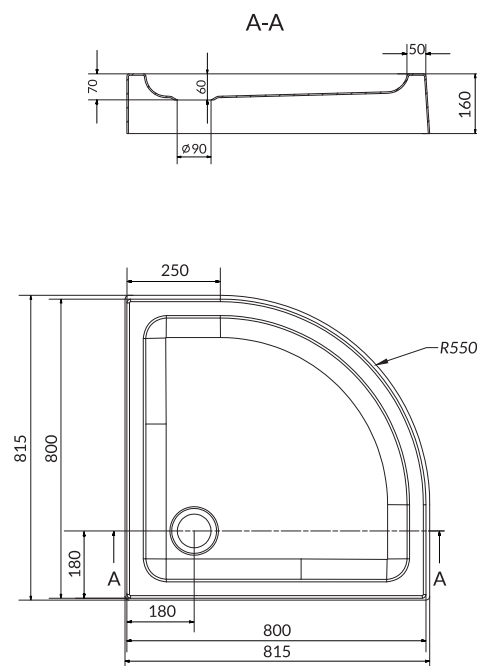

KOD KATALOGOWY: S204-003

Brodzik półokrągły TAKO zintegrowany 90 x 90 x 16