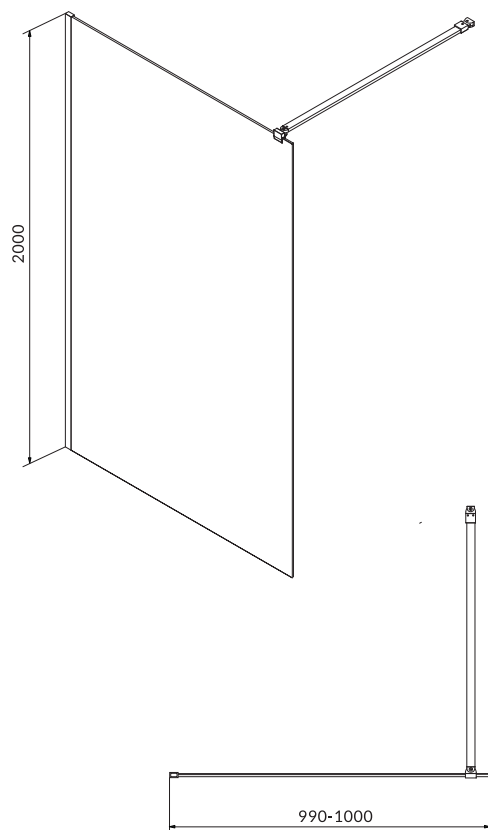

Kabina prysznicowa narożna JOTA

KOD KATALOGOWY: S161-001

Kabina prysznicowa WALK-IN MILLE chrom
120 x 200