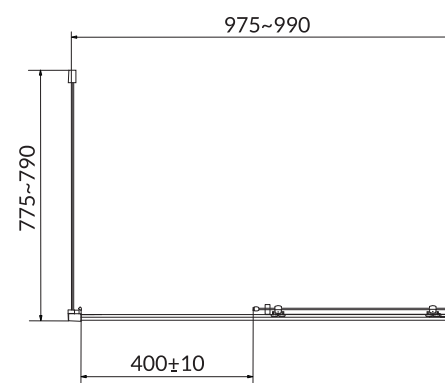

KOD KATALOGOWY: S157-012