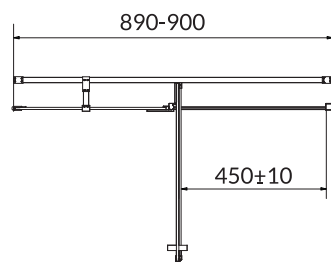

**Drzwi na zawiasach kabiny prysznicowej CREA
120 x 200 lewe**

KOD KATALOGOWY: S159-002