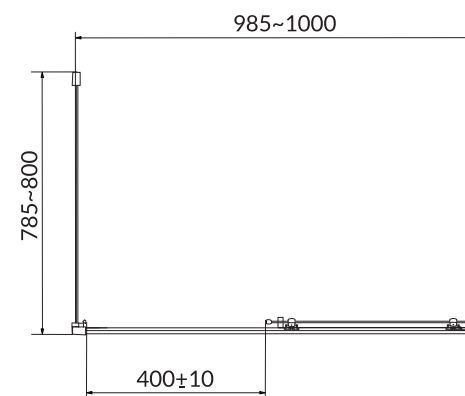

Kabina prysznicowa półokrągła BASIC
80 x 80 x 185

KOD KATALOGOWY: S158-003

Kabina prysznicowa półokrągła BASIC
90 x 90 x 185

KOD KATALOGOWY: S158-005

Kabina prysznicowa przesuwna BASIC
80 x 100 x 185

KOD KATALOGOWY: S158-006