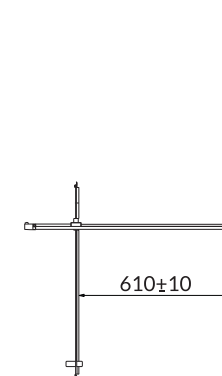

KOD KATALOGOWY: S157-010