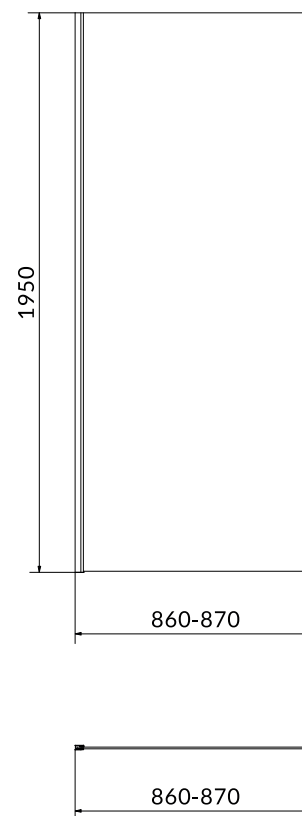

90 x 195 prawe

KOD KATALOGOWY: S162-006

Ścianka kabiny prysznicowej MODUO 80 x 195

KOD KATALOGOWY: S162-007

Ścianka kabiny prysznicowej MODUO 90 x 195

KOD KATALOGOWY: S162-008

Kabina prysznicowa półokrągła ARTECO
80 x 80 x 190