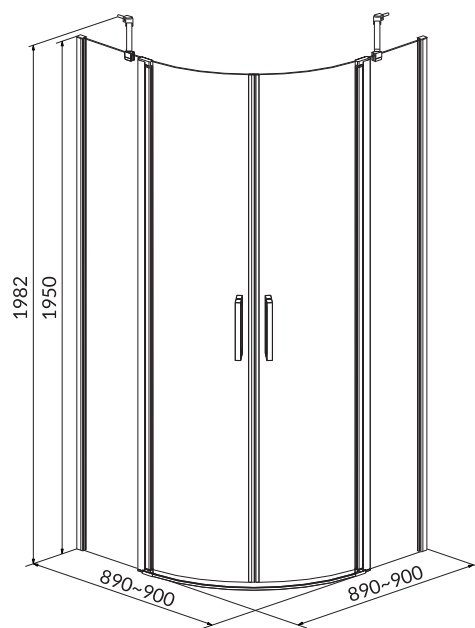

**Kabina prysznicowa półokrągła MODUO
80 x 80 x 195**

KOD KATALOGOWY: S162-009

**Kabina prysznicowa półokrągła MODUO
90 x 90 x 195**

KOD KATALOGOWY: S162-010

**Drzwi na zawiasach kabiny prysznicowej MODUO
80 x 195 lewe**