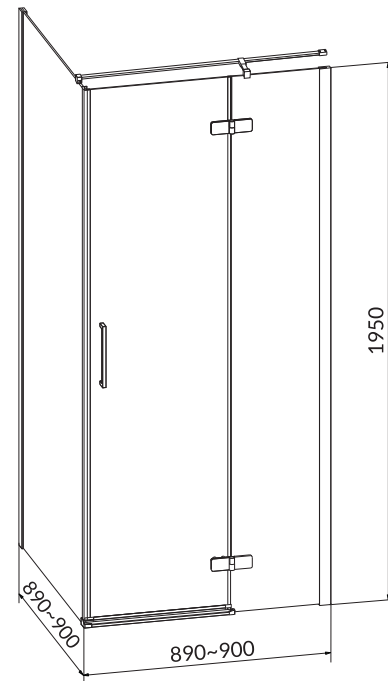

**Kabina prysznicowa półokrągła MODUO
80 x 80 x 195**

KOD KATALOGOWY: S162-009

**Kabina prysznicowa półokrągła MODUO
90 x 90 x 195**

KOD KATALOGOWY: S162-010

**Drzwi na zawiasach kabiny prysznicowej MODUO
80 x 195 lewe**