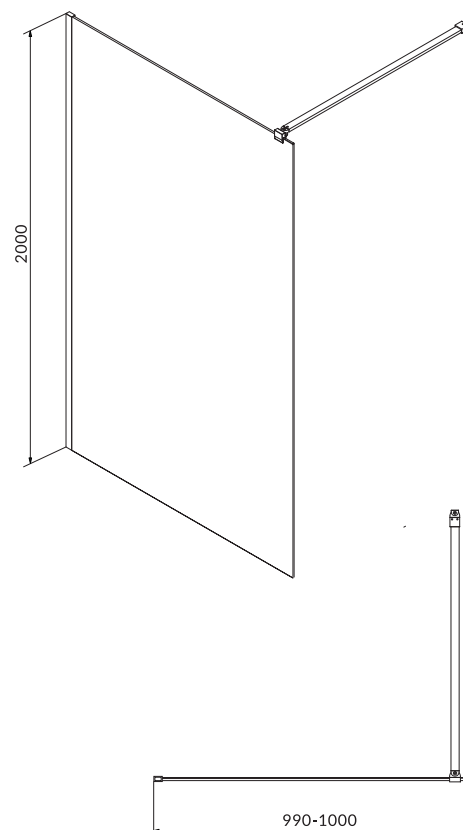

KOD KATALOGOWY: S161-003

Kabina prysznicowa WALK-IN MILLE czarna
120 x 200