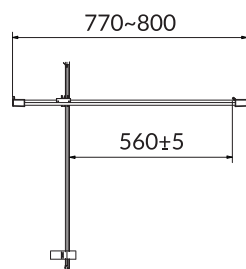

KOD KATALOGOWY: S157-009

Kabina narożna ARTECO 90 x 90 x 190

KOD KATALOGOWY: S157-010

Drzwi pivot kabiny prysznicowej BASIC 80 x 185

KOD KATALOGOWY: S158-001

Drzwi pivot kabiny prysznicowej BASIC 90 x 185

KOD KATALOGOWY: S158-002