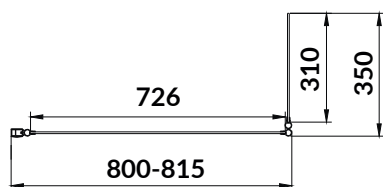

Brodzik półokrągły TAKO SLIM 80 x 80 x 4

KOD KATALOGOWY: S301-290

Parawan nawannowy EASY NEW jednoskrzydłowy