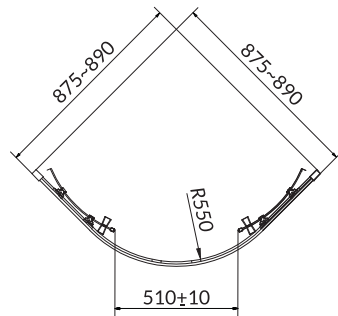

KOD KATALOGOWY: S157-012