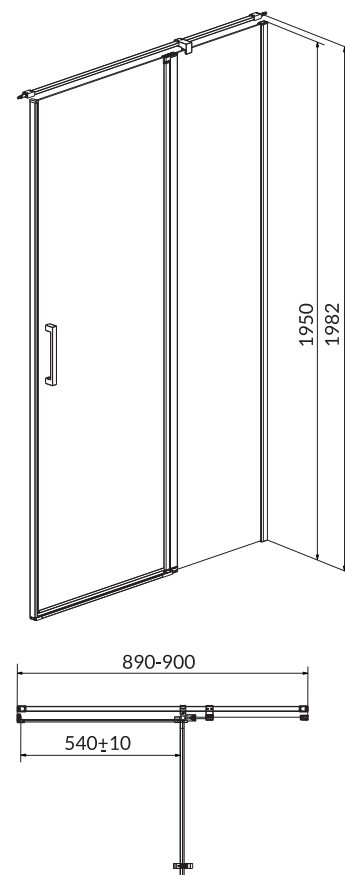

Drzwi na zawiasach kabiny prysznicowej MODUO

90 x 195 prawe

KOD KATALOGOWY: S162-006