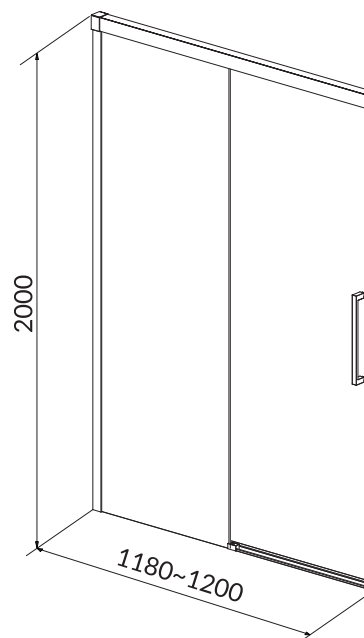

KOD KATALOGOWY: S159-007

**Drzwi przesuwne do kabiny prysznicowej CREA
140 x 200**