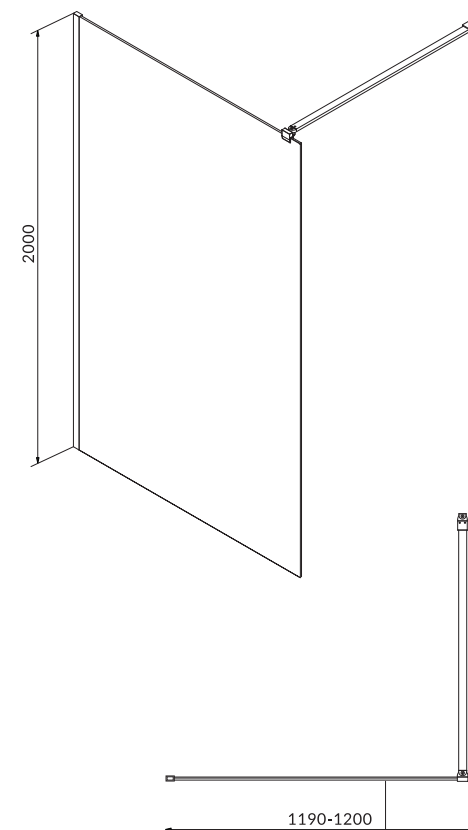

KOD KATALOGOWY: S161-004