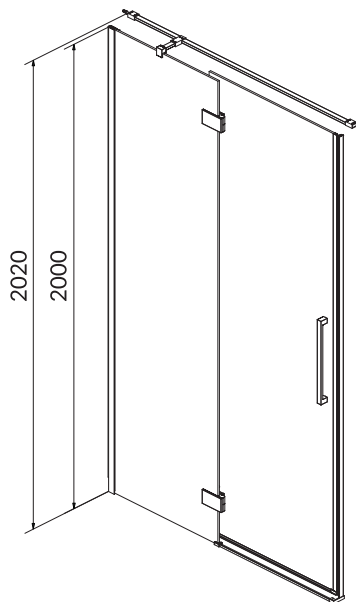

KOD KATALOGOWY: S159-005

Drzwi na zawiasach kabiny prysznicowej CREA
100 x 200 lewe