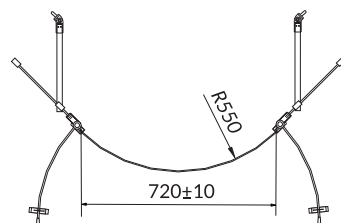

KOD KATALOGOWY: S162-010

**Drzwi na zawiasach kabiny prysznicowej MODUO
80 x 195 lewe**