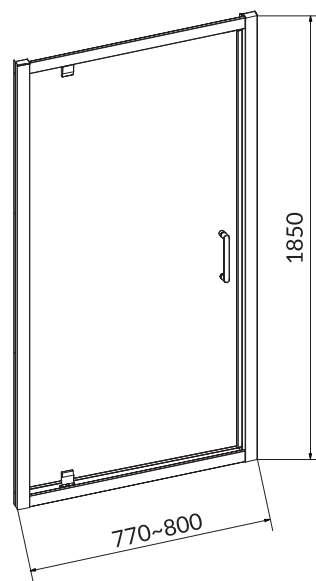

KOD KATALOGOWY: S157-009

Kabina narożna ARTECO 90 x 90 x 190

KOD KATALOGOWY: S157-010

Drzwi pivot kabiny prysznicowej BASIC 80 x 185

KOD KATALOGOWY: S158-001

Drzwi pivot kabiny prysznicowej BASIC 90 x 185

KOD KATALOGOWY: S158-002