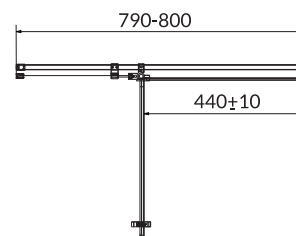

KOD KATALOGOWY: S162-003

**Drzwi na zawiasach kabiny prysznicowej MODUO
90 x 195 lewe**