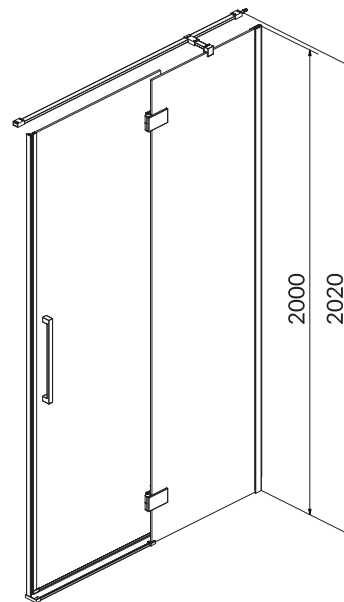

KOD KATALOGOWY: S159-006

Drzwi na zawiasach kabiny prysznicowej CREA
100 x 200 prawe