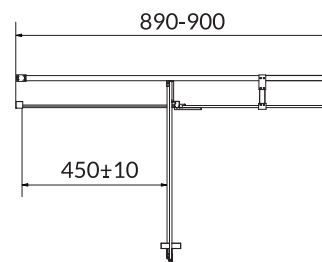

KOD KATALOGOWY: S159-002