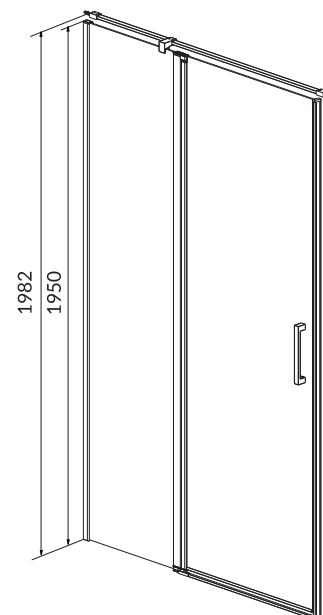

KOD KATALOGOWY: S162-003

**Drzwi na zawiasach kabiny prysznicowej MODUO
90 x 195 lewe**