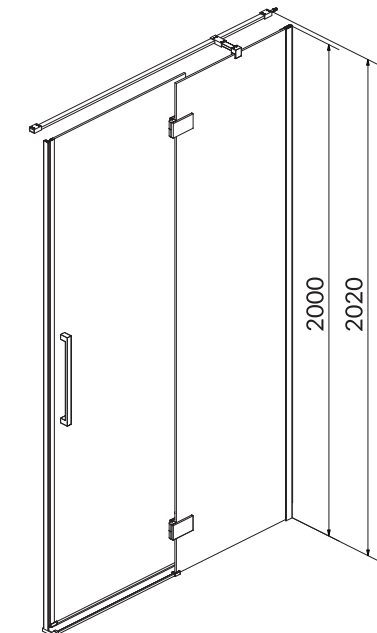

KOD KATALOGOWY: S159-002