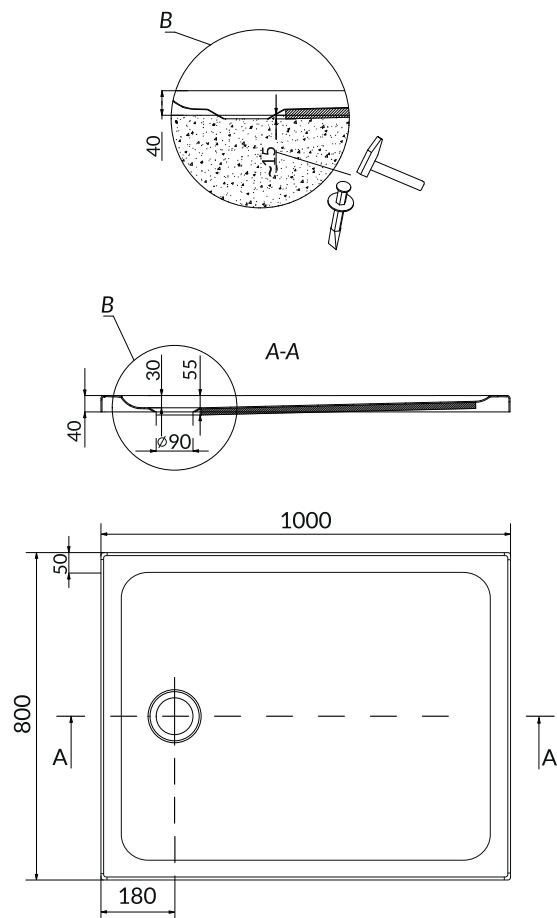

KOD KATALOGOWY: S204-019

Brodzik kwadratowy TAKO 120 x 90 x 4