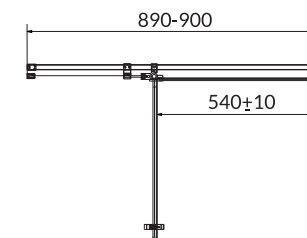

KOD KATALOGOWY: S162-005