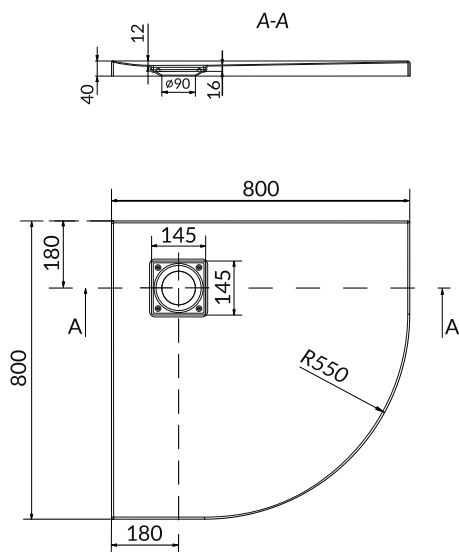

Brodzik półokrągły TAKO 80 x 80 x 4

KOD KATALOGOWY: S601-119

Brodzik półokrągły TAKO SLIM 90 x 90 x 4

KOD KATALOGOWY: S601-120

Brodzik kwadratowy TAKO SLIM 80 x 80 x 4

KOD KATALOGOWY: S601-121

Brodzik kwadratowy TAKO SLIM 90 x 90 x 4

KOD KATALOGOWY: S601-122