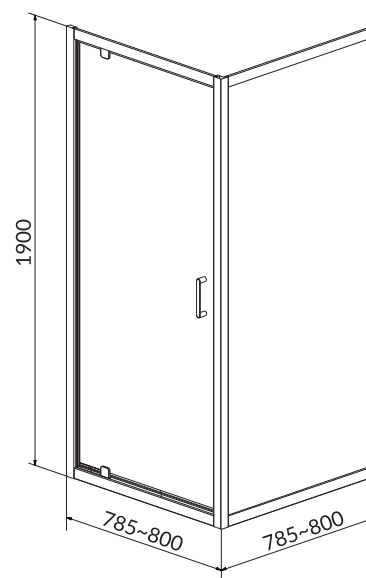

KOD KATALOGOWY: S157-009

Kabina narożna ARTECO 90 x 90 x 190