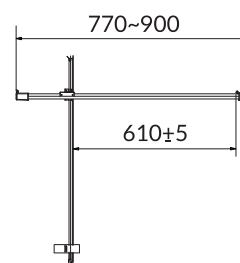

KOD KATALOGOWY: S157-009

Kabina narożna ARTECO 90 x 90 x 190

KOD KATALOGOWY: S157-010

Drzwi pivot kabiny prysznicowej BASIC 80 x 185

KOD KATALOGOWY: S158-001

Drzwi pivot kabiny prysznicowej BASIC 90 x 185

KOD KATALOGOWY: S158-002