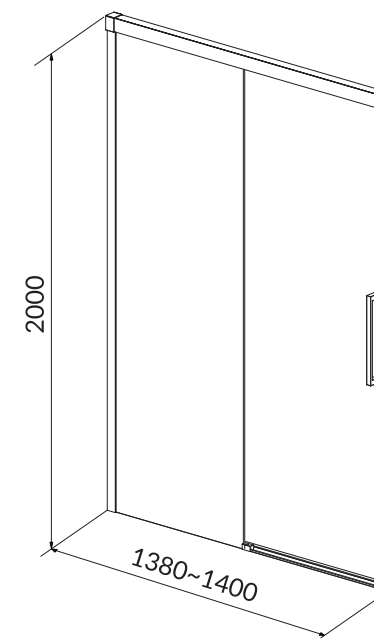

KOD KATALOGOWY: S159-008