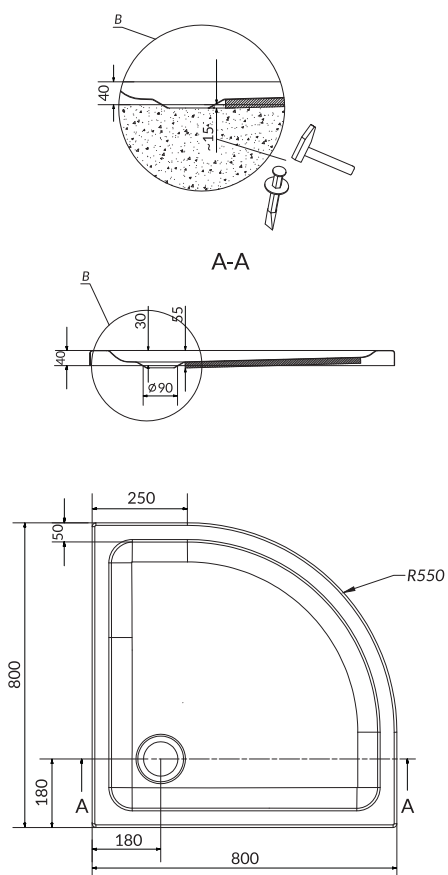

KOD KATALOGOWY: S601-120

Brodzik kwadratowy TAKO SLIM 80 x 80 x 4

KOD KATALOGOWY: S601-121

Brodzik kwadratowy TAKO SLIM 90 x 90 x 4

KOD KATALOGOWY: S601-122

Brodzik półokrągły TAKO 80 x 80 x 4

KOD KATALOGOWY: S204-001