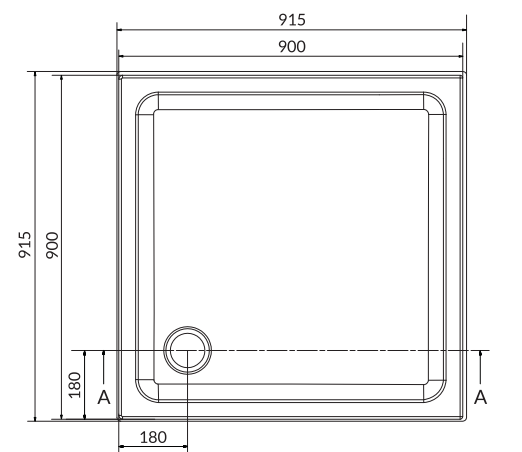

KOD KATALOGOWY: S204-012