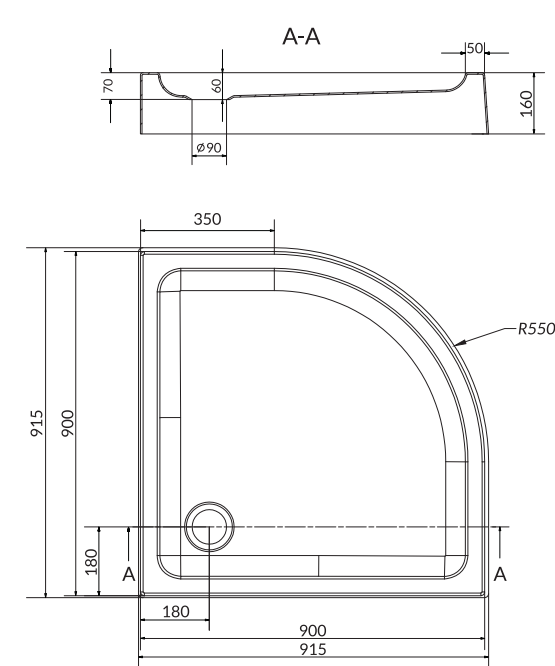

Brodzik półokrągły TAKO 90 x 90 x 4

KOD KATALOGOWY: S204-002

Brodzik półokrągły TAKO zintegrowany 80 x 80 x 16

KOD KATALOGOWY: S204-003

Brodzik półokrągły TAKO zintegrowany 90 x 90 x 16

KOD KATALOGOWY: S204-004