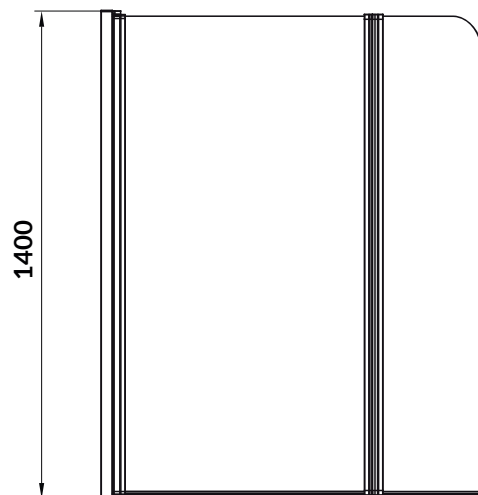

KOD KATALOGOWY: S301-290

Parawan nawannowy EASY NEW jednoskrzydłowy