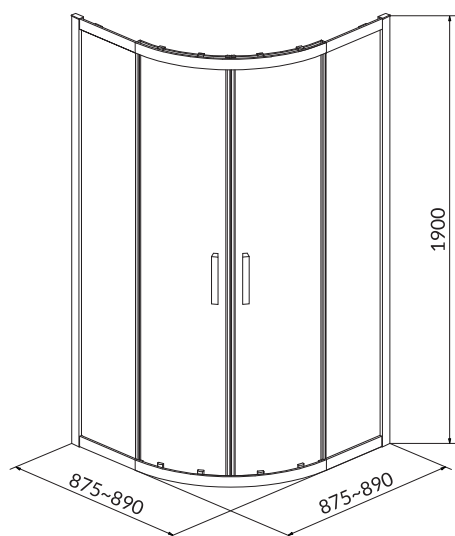

KOD KATALOGOWY: S157-002

Kabina prysznicowa przesuwna ARTECO
80 x 100 x 190