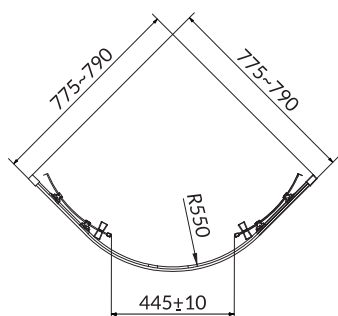

Drzwi pivot kabiny prysznicowej ARTECO 80 x 190

KOD KATALOGOWY: S157-012