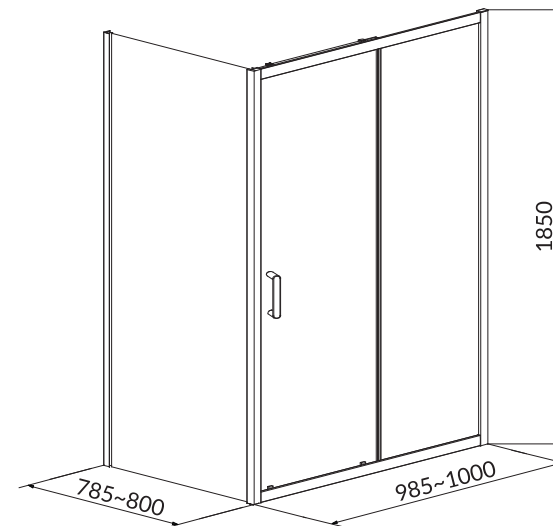

Kabina prysznicowa półokrągła BASIC
80 x 80 x 185

KOD KATALOGOWY: S158-003

Kabina prysznicowa półokrągła BASIC
90 x 90 x 185

KOD KATALOGOWY: S158-005

Kabina prysznicowa przesuwna BASIC
80 x 100 x 185

KOD KATALOGOWY: S158-006