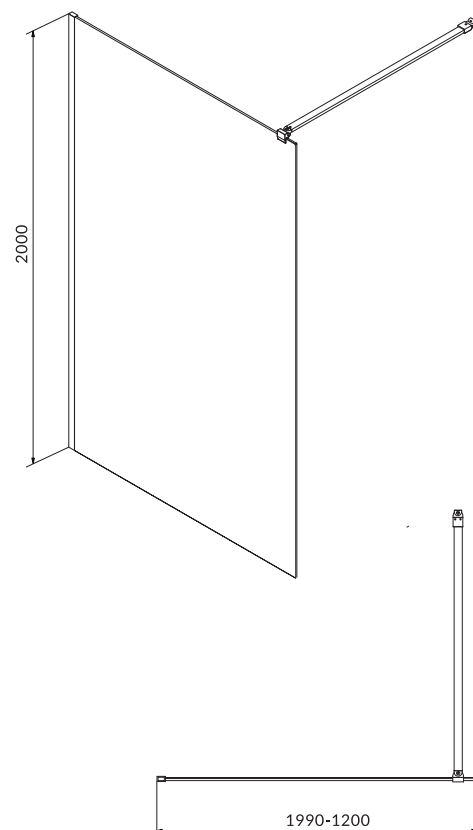

KOD KATALOGOWY: S161-002

Kabina prysznicowa WALK-IN MILLE czarna
100 x 200