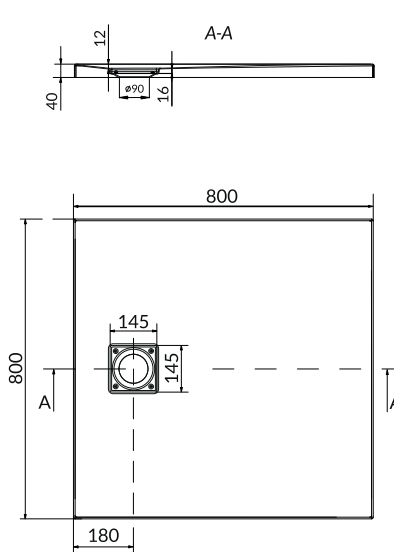

KOD KATALOGOWY: S601-119

Brodzik półokrągły TAKO SLIM 90 x 90 x 4

KOD KATALOGOWY: S601-120

Brodzik kwadratowy TAKO SLIM 80 x 80 x 4

KOD KATALOGOWY: S601-121

Brodzik kwadratowy TAKO SLIM 90 x 90 x 4

KOD KATALOGOWY: S601-122