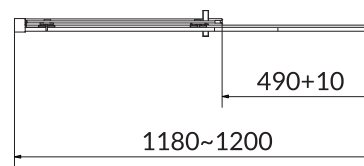

KOD KATALOGOWY: S159-007

**Drzwi przesuwne do kabiny prysznicowej CREA
140 x 200**