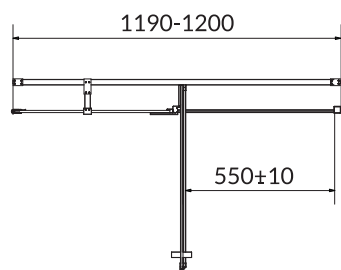

KOD KATALOGOWY: S159-003

**Drzwi na zawiasach kabiny prysznicowej CREA
120 x 200 prawe**