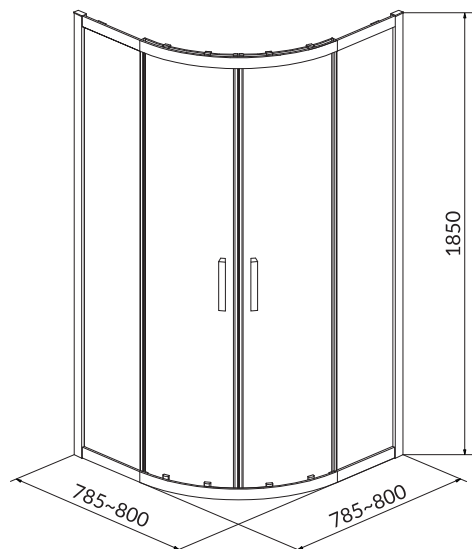

KOD KATALOGOWY: S158-003