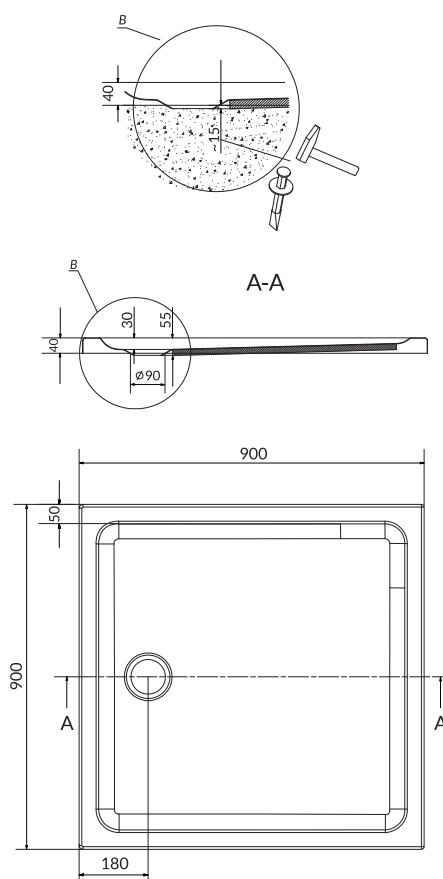

KOD KATALOGOWY: S204-010

Brodzik kwadratowy TAKO zintegrowany 80 x 80 x 16