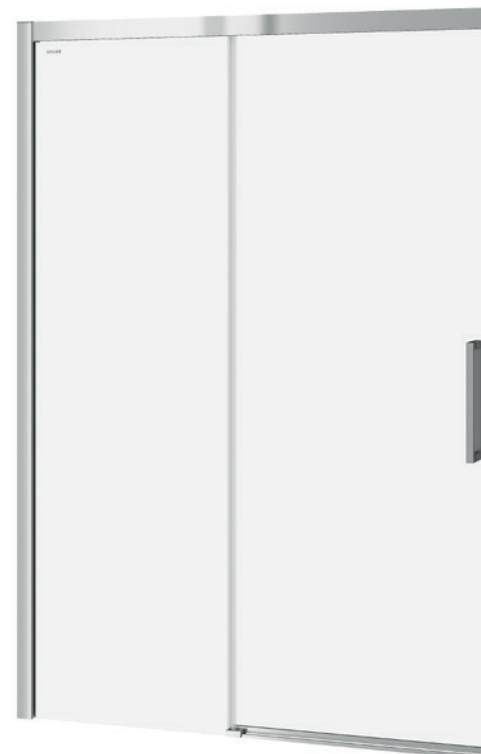

Drzwi przesuwne do kabiny prysznicowej CREA

KOD KATALOGOWY: S159-008

WYMIARY [cm]

szerokość 140
głębokość -
wysokość 200

otwieranie drzwi lewe/prawe
rodzaj szkła transparentne 8 mm
powłoka ochronna ✓
kolor profilu chrom

7 LAT
GWARANCJI
NA KABINY

METALOWE
UCHWYTY

MECHANIZM
SOFT CLOSE

BEZPIECZNE SZKŁO
HARTOWANE
O GRUBOŚCI 8 MM

POWŁOKA
OCHRONNA
CLEANPRO

REGULOWANY
PROFIL PRZYŚCIENNY

PEŁNA
DOSTĘPNOŚĆ
CZĘŚCI ZAMIENNYCH

PODWÓJNE ROLKI
Z FUNKCJĄ
WYPINANIA

UNIKALNY
DESIGN