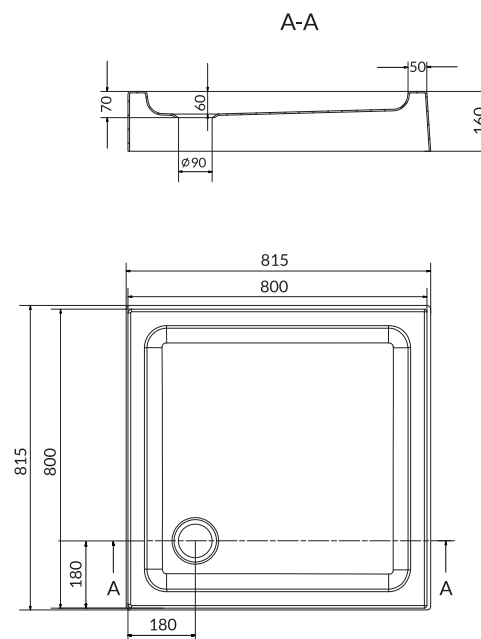

Brodzik kwadratowy TAKO 80 x 80 x 4

KOD KATALOGOWY: S204-009

Brodzik kwadratowy TAKO 90 x 90 x 4

KOD KATALOGOWY: S204-010

Brodzik kwadratowy TAKO zintegrowany 80 x 80 x 16

KOD KATALOGOWY: S204-011

Brodzik kwadratowy TAKO zintegrowany 90 x 90 x 16