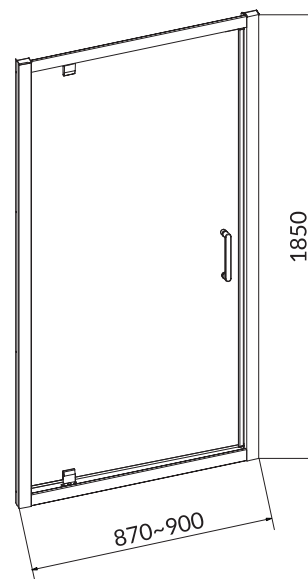

KOD KATALOGOWY: S157-009

Kabina narożna ARTECO 90 x 90 x 190

KOD KATALOGOWY: S157-010

Drzwi pivot kabiny prysznicowej BASIC 80 x 185

KOD KATALOGOWY: S158-001

Drzwi pivot kabiny prysznicowej BASIC 90 x 185

KOD KATALOGOWY: S158-002