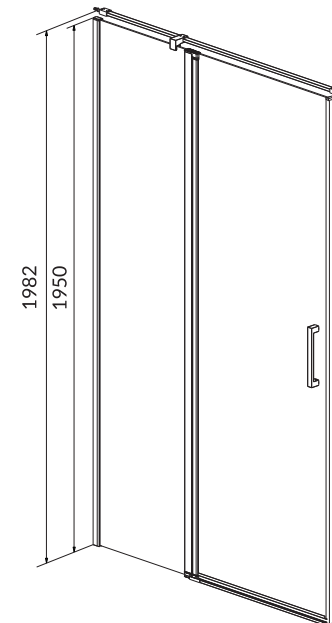

KOD KATALOGOWY: S162-005