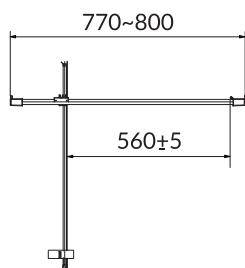

KOD KATALOGOWY: S157-007

Drzwi pivot kabiny prysznicowej ARTECO 90 x 190