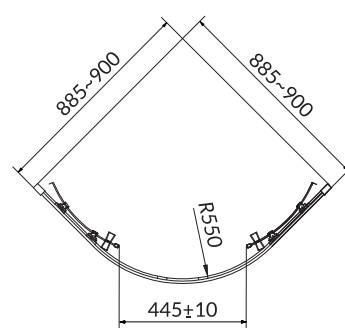

KOD KATALOGOWY: S158-005