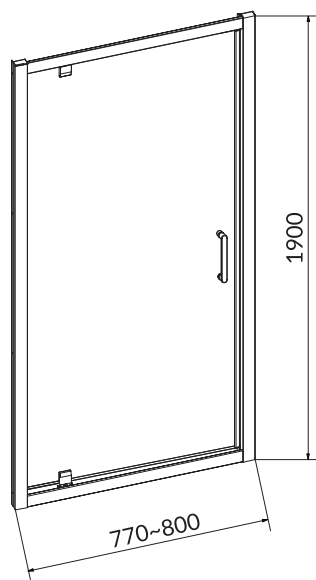

KOD KATALOGOWY: S157-007

Drzwi pivot kabiny prysznicowej ARTECO 90 x 190