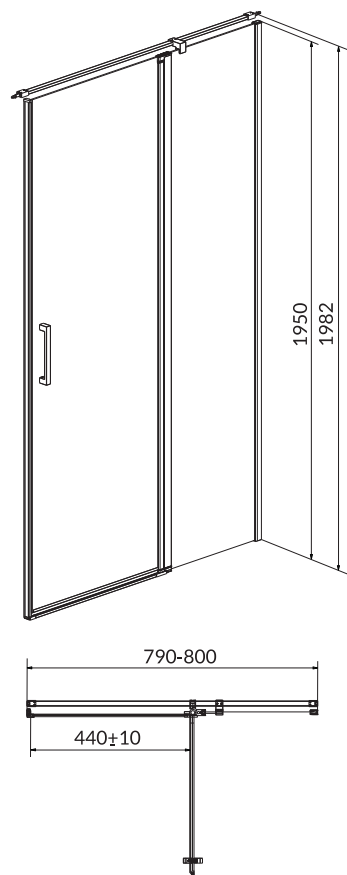

Ścianka kabiny prysznicowej MODUO 80 x 195

Drzwi na zawiasach kabiny prysznicowej MODUO

80 x 195 prawe

KOD KATALOGOWY: S162-004