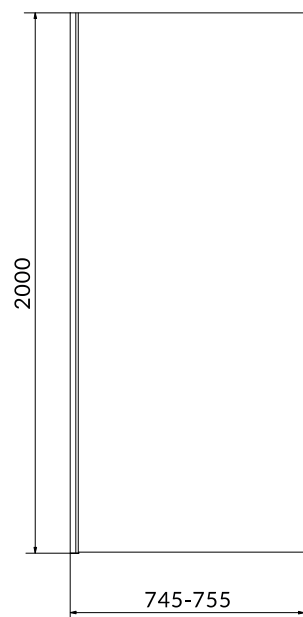

Ścianka kabiny prysznicowej CREA 80 x 200

KOD KATALOGOWY: S159-009

PRODUKT PASUJE DO: S159-005, S159-001,
S159-003, S159-006, S159-002, S159-004