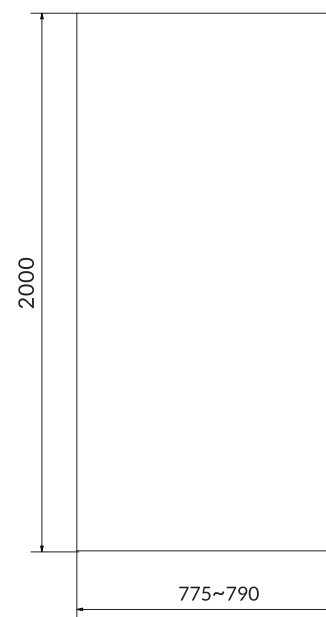

Ścianka kabiny prysznicowej CREA przesuwna 80 x 200

KOD KATALOGOWY: S900-2613

PRODUKT PASUJE DO: S159-007, S159-008