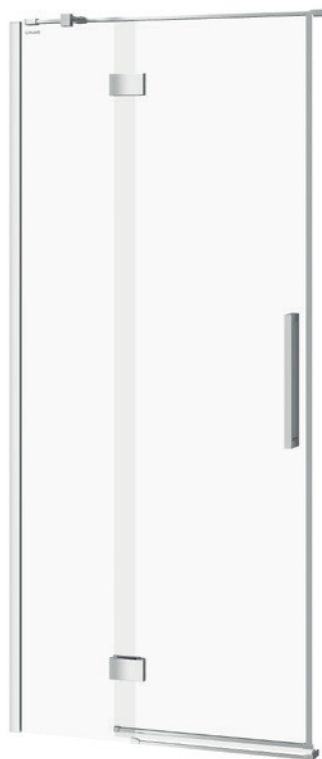

Specjalnie zaprojektowana rynienka odprowadza wodę do wnętrza kabiny. Spływająca woda z otwartych drzwi trafia do wyprofilowanej rynienki, dzięki czemu nie wydostaje się na zewnątrz kabiny.

ZOBACZ Z BLISKA NASZE ROZWIĄZANIA DLA KABIN **CREA** Z ZAWIASAMI

5.

UCHWYT

Solidny, wykonany z metalu, 30-centymetrowy uchwyt doskonale pasuje do bryły kabiny.

6.

USZCZELKA SREBRNA

Magnetyczna uszczelka gwarantuje szczelność kabiny. Pasuje do chromowanego profilu, tworząc estetyczną całość.