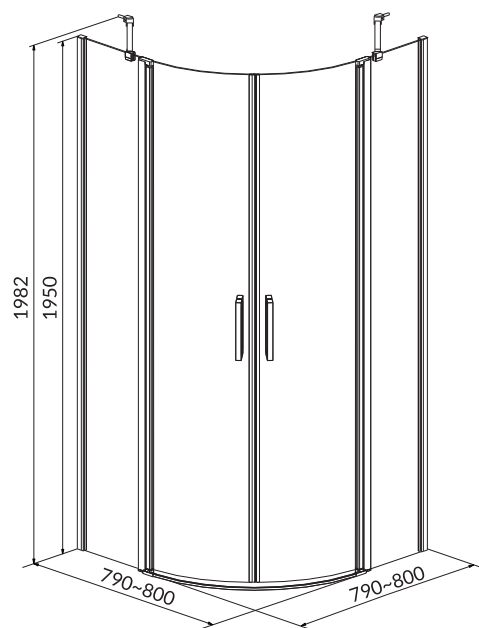

**Kabina prysznicowa półokrągła MODUO
80 x 80 x 195**

KOD KATALOGOWY: S162-009

**Kabina prysznicowa półokrągła MODUO
90 x 90 x 195**

KOD KATALOGOWY: S162-010

**Drzwi na zawiasach kabiny prysznicowej MODUO
80 x 195 lewe**