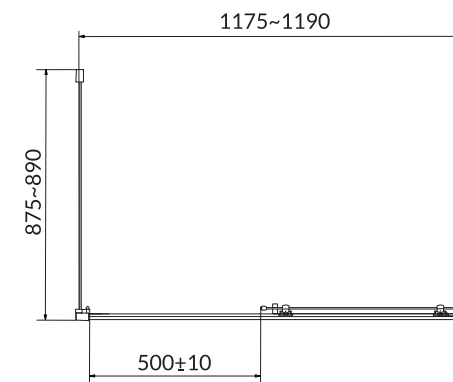

KOD KATALOGOWY: S157-012