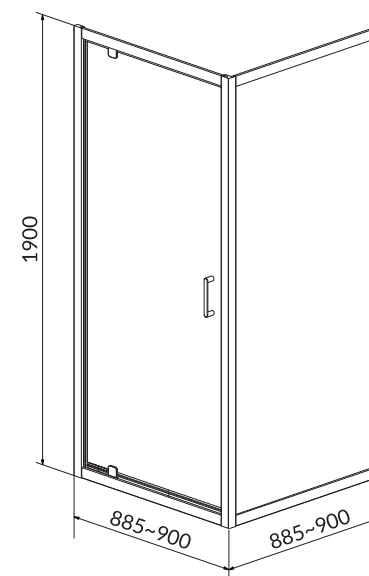

KOD KATALOGOWY: S157-010