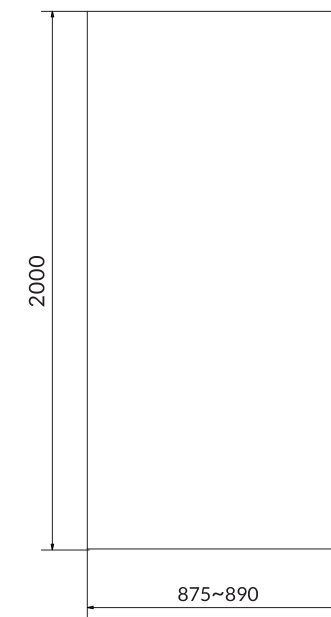

Ścianka kabiny prysznicowej CREA przesuwna 90 x 200

KOD KATALOGOWY: S900-2614

PRODUKT PASUJE DO: S159-007, S159-008