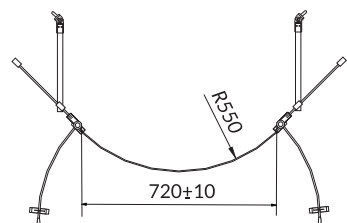

**Kabina prysznicowa półokrągła MODUO
80 x 80 x 195**

KOD KATALOGOWY: S162-009

**Kabina prysznicowa półokrągła MODUO
90 x 90 x 195**