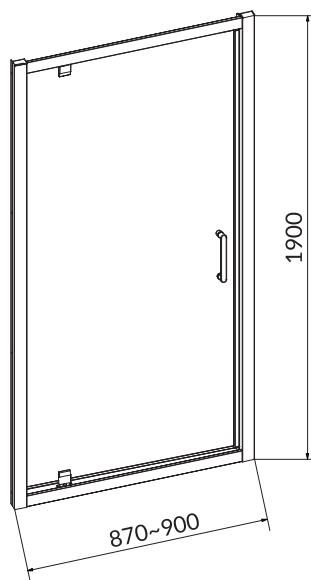

KOD KATALOGOWY: S157-012

Drzwi pivot kabiny prysznicowej ARTECO 80 x 190

KOD KATALOGOWY: S157-007

Drzwi pivot kabiny prysznicowej ARTECO 90 x 190

KOD KATALOGOWY: S157-008

Kabina narożna ARTECO 80 x 180 x 90