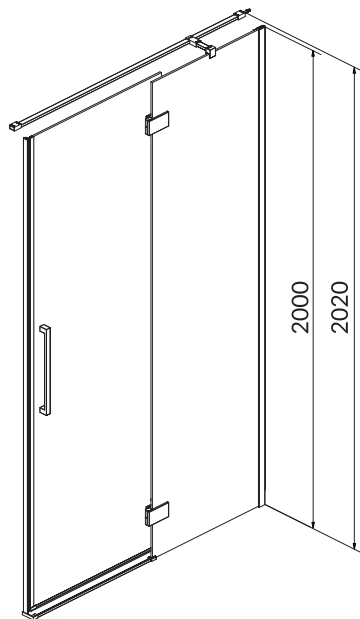

KOD KATALOGOWY: S159-004

**Drzwi przesuwne do kabiny prysznicowej CREA
120 x 200**