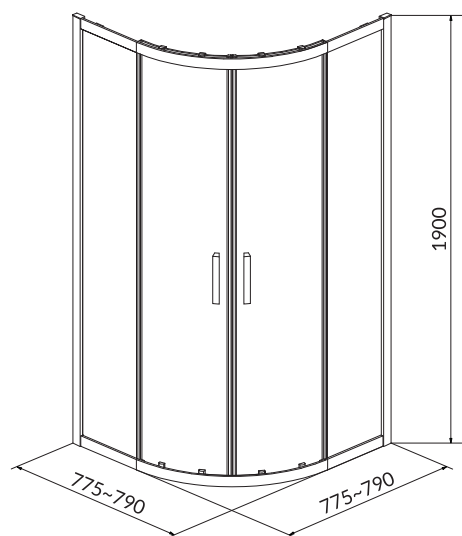

Kabina prysznicowa półokrągła ARTECO
80 x 80 x 190

KOD KATALOGOWY: S157-001

Kabina prysznicowa półokrągła ARTECO
90 x 90 x 190