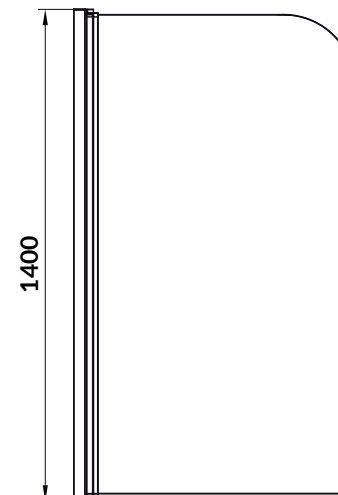

KOD KATALOGOWY: S301-289