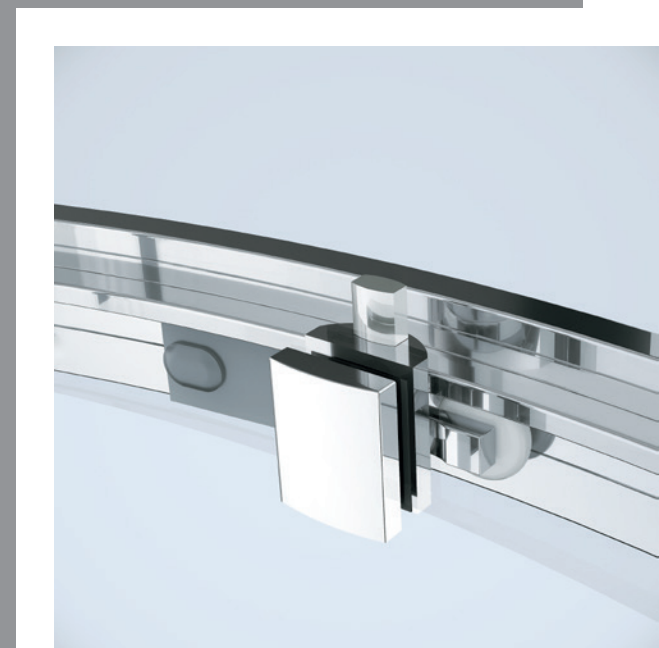

KABINA PRYSZNICOWA ARTECO

Prostota i elegancja najlepiej opisują kolekcję ARTECO. Takie są właśnie profilowane kabiny prysznicowe, dostępne aż w ośmiu wersjach, dzięki czemu z łatwością można dopasować je do każdego układu łazienki. Wybierając kabiny ARTECO, stawiasz na bezpieczeństwo i wygodę. Wszystkie kabiny zostały wykonane z **bezpiecznego 5-milimetrowego transparentnego, hartowanego szkła**, zabezpieczonego powłoką **ochronną CleanPro**, która zapobiega osadzaniu się kamienia i zabrudzeń, co pozwala na łatwe utrzymanie ich w czystości. Na brak różnorodności nie można narzekać, w serii kabin ARTECO występują kabiny półokrągłe, prostokątne, kwadratowe oraz drzwi wnękowe. Ich wysokość to aż 190 cm, dzięki czemu nawet wysokie osoby poczują się w nich niezwykle komfortowo. W kolekcji ARTECO zastosowano dwa rodzaje systemów otwierania drzwi: rolki oraz zawiasy typu PIVOT. Modele kabin z drzwiami przesuwными posiadają podwójne rolki chromowane u góry i na dole. Metalowy uchwyt oraz magnetyczne uszczelki znacząco wpływają na trwałość kabin. Najwyższa jakość oraz ciekawy design kabin sprawi, że każda kąpiel będzie prawdziwą przyjemnością.

ZOBACZ Z BLISKA NASZE ROZWIĄZANIA DLA KABIN PRZESUWNYCH **ARTECO**

1. UCHWYT

Metalowy, dwustronny uchwyt o łagodnych kształtach i estetycznym chromowanym wykończeniu.

2. PODWÓJNE ROLKI

Podwójne, górne i dolne rolki sprawiają, że drzwi kabiny poruszają się płynnie i komfortowo. Funkcja szybkiego wypinania dolnych rolek ułatwia czyszczenie kabiny.