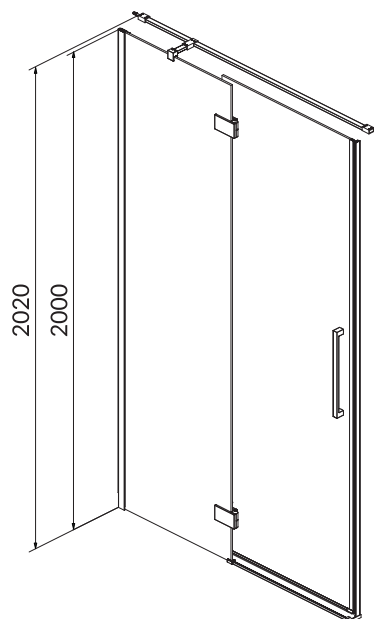

KOD KATALOGOWY: S159-006

Drzwi na zawiasach kabiny prysznicowej CREA
100 x 200 prawe

KOD KATALOGOWY: S159-002

**Drzwi na zawiasach kabiny prysznicowej CREA
120 x 200 lewe**

KOD KATALOGOWY: S159-003

**Drzwi na zawiasach kabiny prysznicowej CREA
120 x 200 prawe**