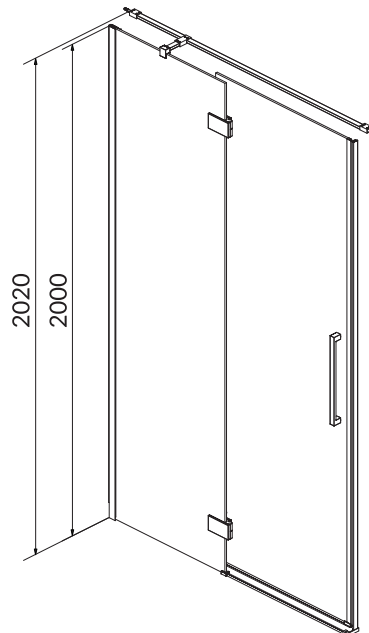

KOD KATALOGOWY: S159-001

Drzwi na zawiasach kabiny prysznicowej CREA
90 x 200 prawe