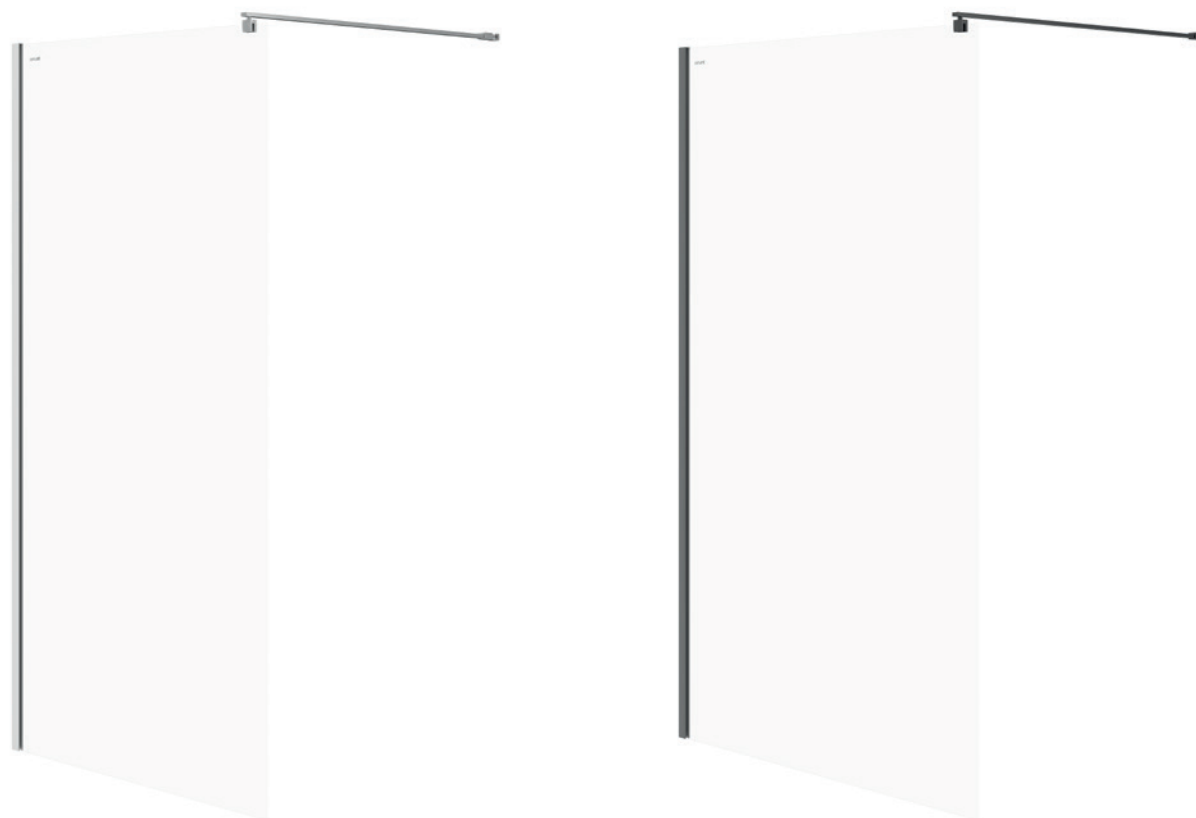

Kabina prysznicowa WALK-IN MILLE chrom

KOD KATALOGOWY:	S161-001	S161-002
WYMIARY [cm]		
szerokość	100	120
głębokość	-	-
wysokość	200	200
rodzaj szkła	transparentne 8 mm	transparentne 8 mm
powłoka ochronna	✓	✓
kolor profilu	chrom	chrom

Kabina prysznicowa WALK-IN MILLE czarna

KOD KATALOGOWY:	S161-003	S161-004
WYMIARY [cm]		
szerokość	100	120
głębokość	-	-
wysokość	200	200
rodzaj szkła	transparentne 8 mm	transparentne 8 mm
powłoka ochronna	✓	✓
kolor profilu	czarny	czarny