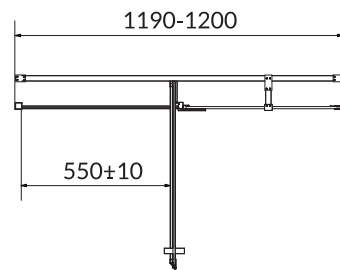

KOD KATALOGOWY: S159-004

**Drzwi przesuwne do kabiny prysznicowej CREA
120 x 200**