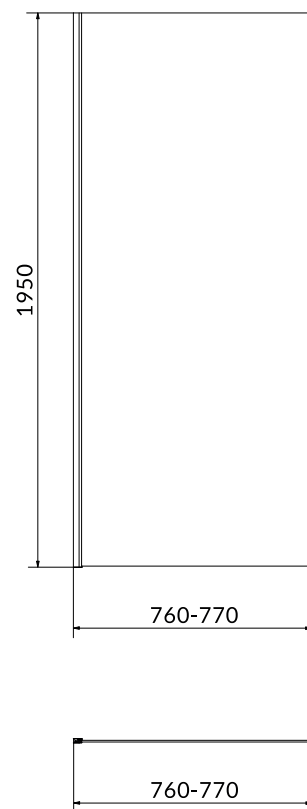

KOD KATALOGOWY: S162-007

Ścianka kabiny prysznicowej MODUO 90 x 195