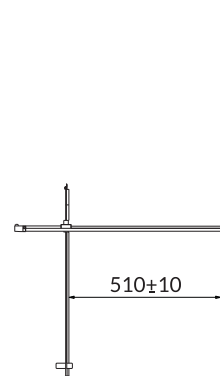

KOD KATALOGOWY: S157-009

Kabina narożna ARTECO 90 x 90 x 190