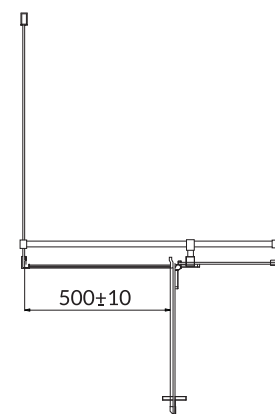

**Kabina prysznicowa półokrągła MODUO
80 x 80 x 195**

KOD KATALOGOWY: S162-009

**Kabina prysznicowa półokrągła MODUO
90 x 90 x 195**

KOD KATALOGOWY: S162-010

**Drzwi na zawiasach kabiny prysznicowej MODUO
80 x 195 lewe**