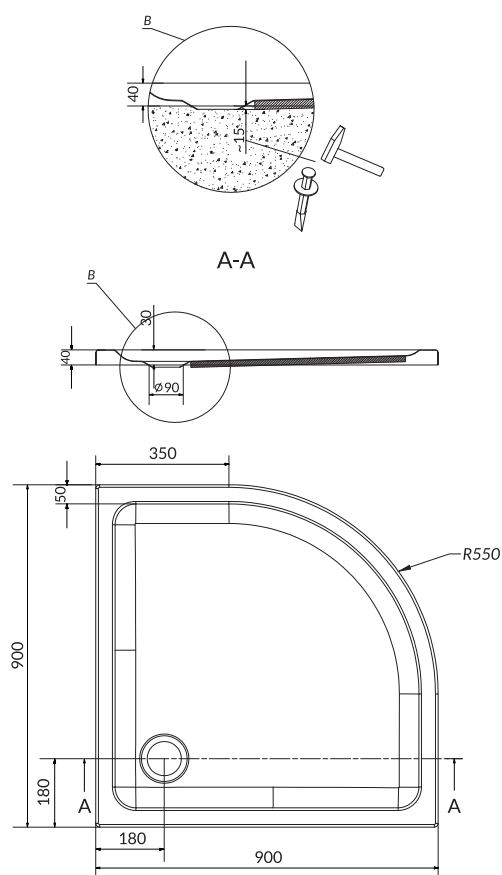

KOD KATALOGOWY: S204-002

Brodzik półokrągły TAKO zintegrowany 80 x 80 x 16