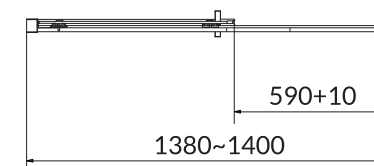

KOD KATALOGOWY: S159-008