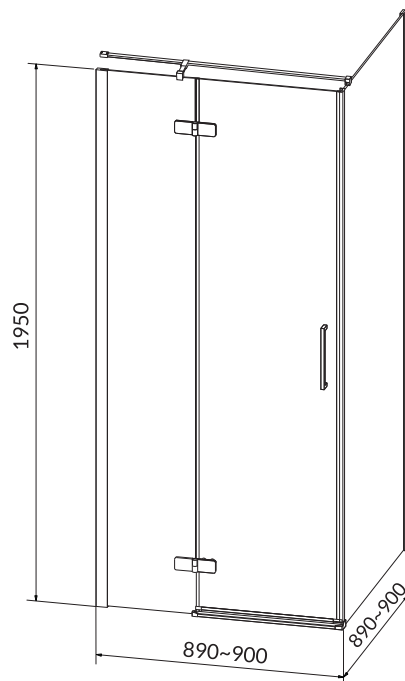

90 x 90 x 200 lewa

KOD KATALOGOWY: S160-001

Kabina prysznicowa narożna JOTA