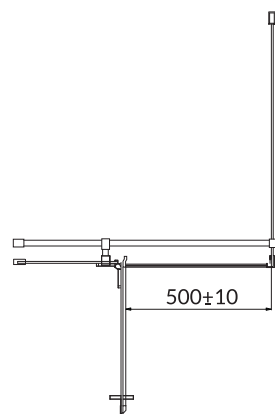

90 x 90 x 200 lewa

KOD KATALOGOWY: S160-001

Kabina prysznicowa narożna JOTA