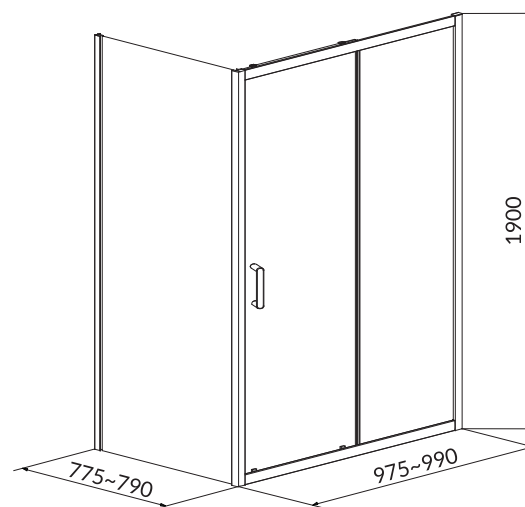

KOD KATALOGOWY: S157-001

Kabina prysznicowa półokrągła ARTECO
90 x 90 x 190

KOD KATALOGOWY: S157-002

Kabina prysznicowa przesuwna ARTECO
80 x 100 x 190

KOD KATALOGOWY: S157-011

Kabina prysznicowa przesuwna ARTECO
90 x 120 x 190