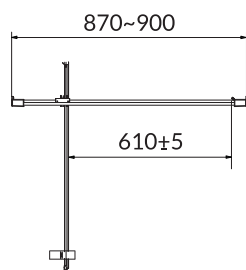

KOD KATALOGOWY: S157-012

Drzwi pivot kabiny prysznicowej ARTECO 80 x 190

KOD KATALOGOWY: S157-007

Drzwi pivot kabiny prysznicowej ARTECO 90 x 190

KOD KATALOGOWY: S157-008

Kabina narożna ARTECO 80 x 180 x 90