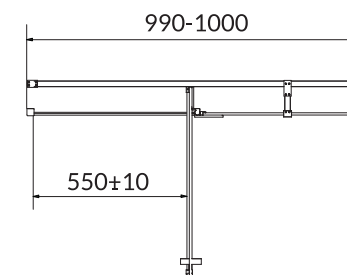

KOD KATALOGOWY: S159-002