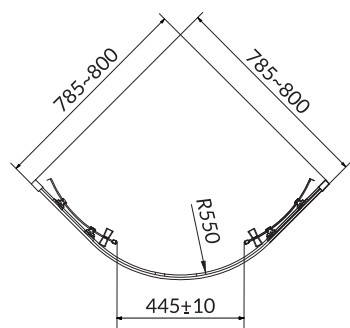

Parawan nawannowy EASY NEW dwuskrzydłowy

KOD KATALOGOWY: S158-003