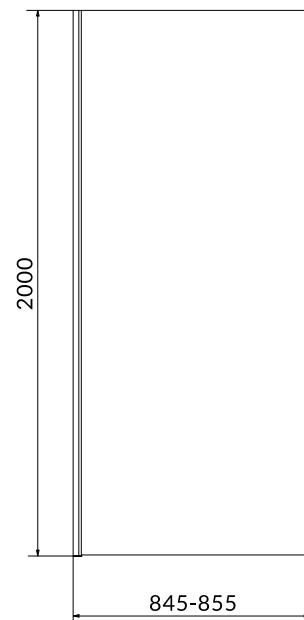

Ścianka kabiny prysznicowej CREA 90 x 200

KOD KATALOGOWY: S159-010

PRODUKT PASUJE DO: S159-005, S159-001,
S159-003, S159-006, S159-002, S159-004