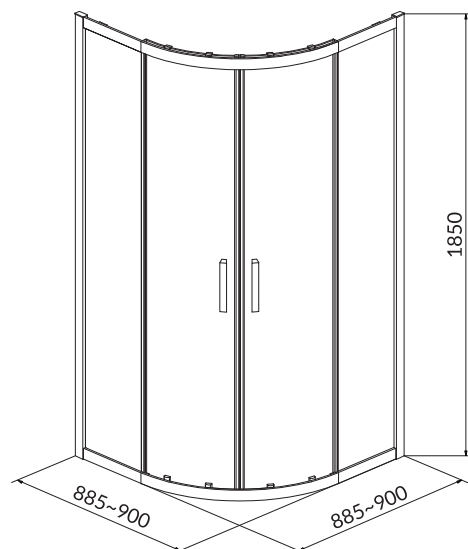

Kabina prysznicowa półokrągła BASIC
90 x 90 x 185

KOD KATALOGOWY: S158-005