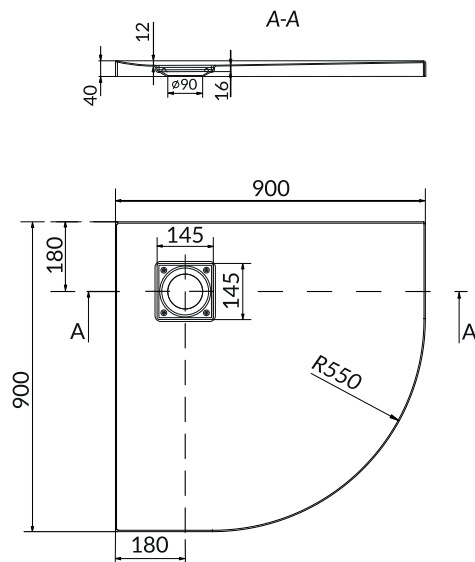

KOD KATALOGOWY: S601-119

Brodzik półokrągły TAKO SLIM 90 x 90 x 4

KOD KATALOGOWY: S601-120

Brodzik kwadratowy TAKO SLIM 80 x 80 x 4

KOD KATALOGOWY: S601-121

Brodzik kwadratowy TAKO SLIM 90 x 90 x 4

KOD KATALOGOWY: S601-122