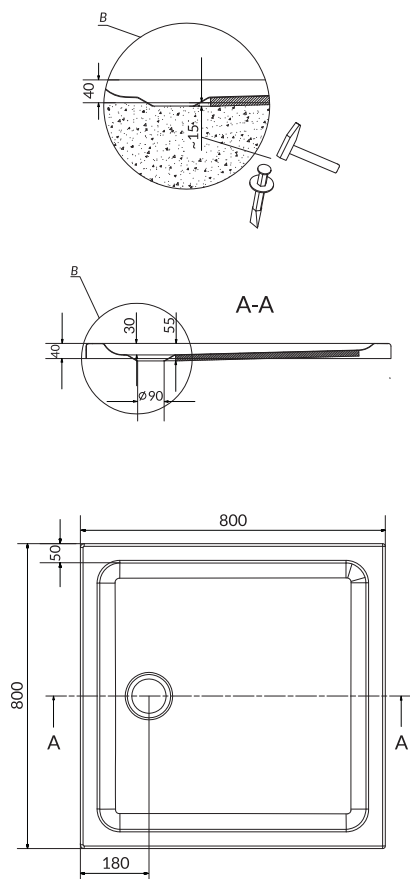

Brodzik prostokątny TAKO 100 x 80 x 4

KOD KATALOGOWY: S204-009

Brodzik kwadratowy TAKO 90 x 90 x 4