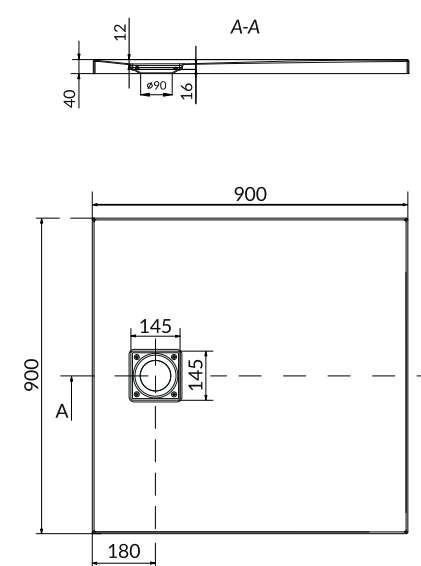

KOD KATALOGOWY: S601-119

Brodzik półokrągły TAKO SLIM 90 x 90 x 4

KOD KATALOGOWY: S601-120

Brodzik kwadratowy TAKO SLIM 80 x 80 x 4

KOD KATALOGOWY: S601-121

Brodzik kwadratowy TAKO SLIM 90 x 90 x 4

KOD KATALOGOWY: S601-122