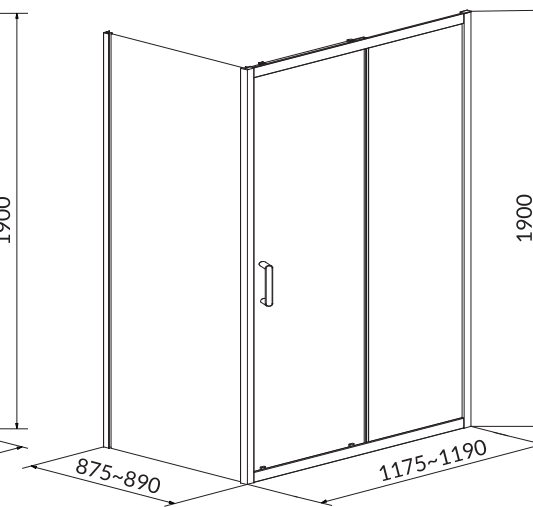

KOD KATALOGOWY: S157-012