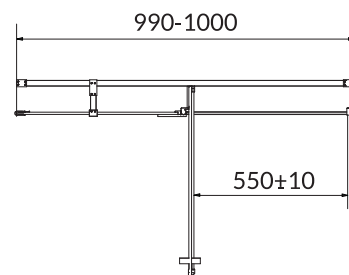

KOD KATALOGOWY: S159-002