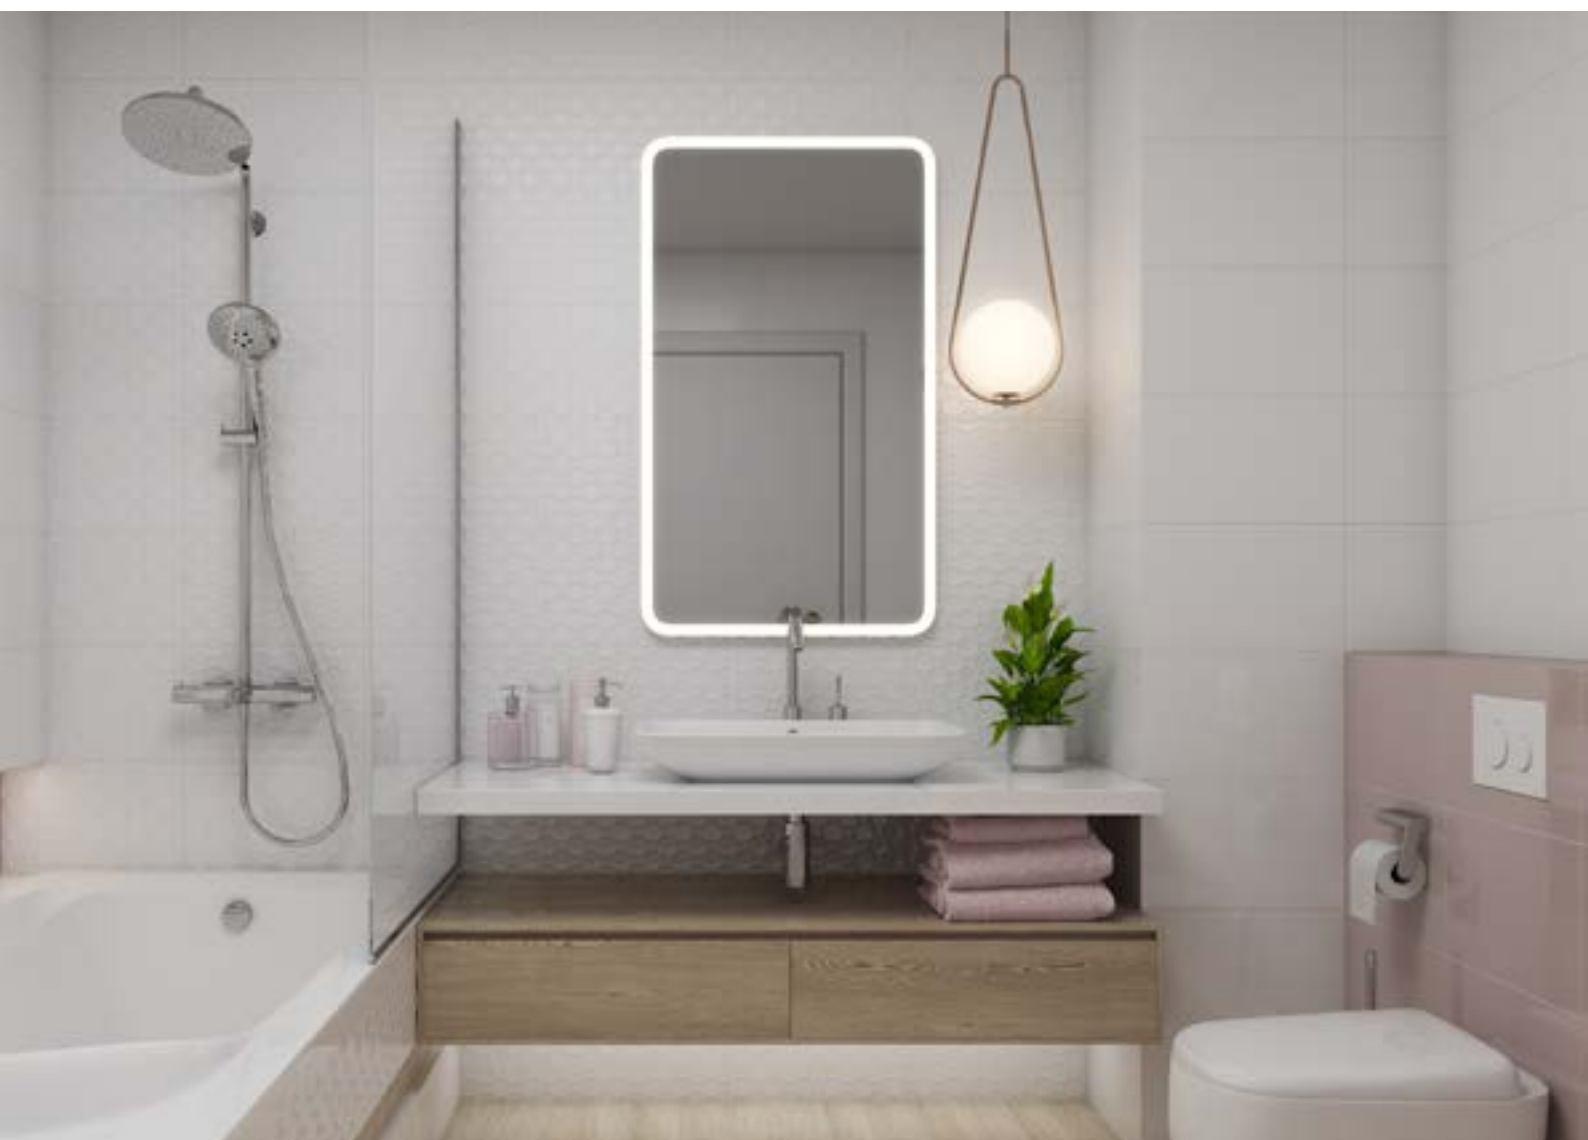

PARADYZ

classica

2019/2020

KATALÓG OBKLADOV A DLAŽIEB

KÚPEĽŇA | KUCHYŇA | INTERIÉR | EXTERIÉR

abecedný zoznam kolekcí

A	adaggio/adago	4
	andante/andee	5
B	brook	6
C	corrado	7
D	doppia/dopio	8
E	enrica	9
H	harmony/ novinka	10
L	loft/ novinka	12
M	martynika/ novinka	14
	melby/elbo	16
	muro	17
N	nati/nato/ novinka	18
	natura/ novinka	20
	nea	22
O	orione	23
	ornelia/tomb	24
P	proteo	25
R	redo	26
	rubi	27
	rufus	28
S	sari/sarigo	29
	sextans	30
	sohn	31
	sunlight/sun/ novinka	32
	symetry/symetro/ novinka	36
	synergy/ novinka	38
T	tembre/tomb	42
U	ural	43
V	veo	44
	volpe	45
W	wood basic	46
	wood rustic	47