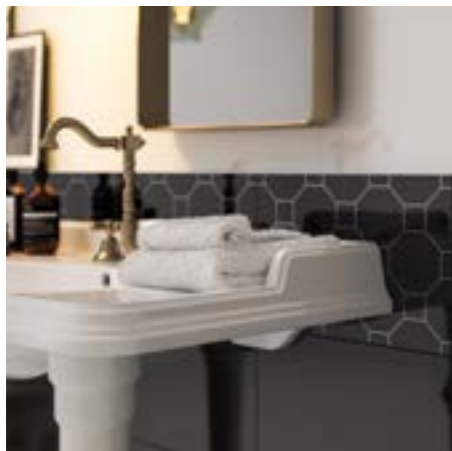

PARADYZ^{♦♦♦}

classica

2019/2020

KATALÓG OBKLADOV A DLAŽIEB

KÚPEĽŇA | KUCHYŇA | INTERIÉR | EXTERIÉR

index

NOVINKY	natura	4
	symetry	5
	sunlight	6
	synergy	7
	harmony	8
	nati	
	loft	9
	martynika	
OBKLADY	brook	10
	nea	
	muro	11
	enrica	
	adaggio	12
	andante	
	doppia	13
	ornelia	
	sari	
	melby	14
veo		
wood basic	15	
wood rustic		
tembre		
DLAŽBY	ruby	
	corrado	16
	orione	
	proteo	17
	sextans	
	redo	18
	rufus	
	ural	
	volpe	19
	sohn	