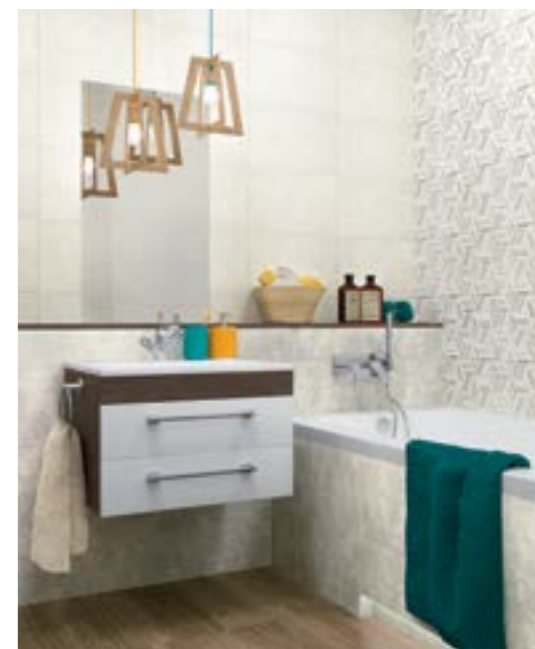

RUBI

Geometria je in.

 OBKLAD RUBI BROWN 25 x 40 13,93 € / m²	 OBKLAD RUBI BEIGE 25 x 40 13,93 € / m²
 OBKLAD RUBI GRAFIT 25 x 40 13,93 € / m²	 OBKLAD RUBI GRYS 25 x 40 13,93 € / m²
 OBKLAD RUBI BEIGE ŠTRUKTÚRA 25 x 40 14,65 € / m²	 OBKLAD RUBI GRYS ŠTRUKTÚRA 25 x 40 14,65 € / m²