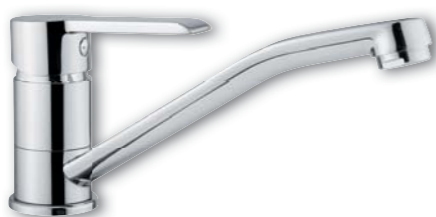

VNR 3113/K
~~52,46€~~
42,49€
Drezová, stojanková
s krátkym výtokom