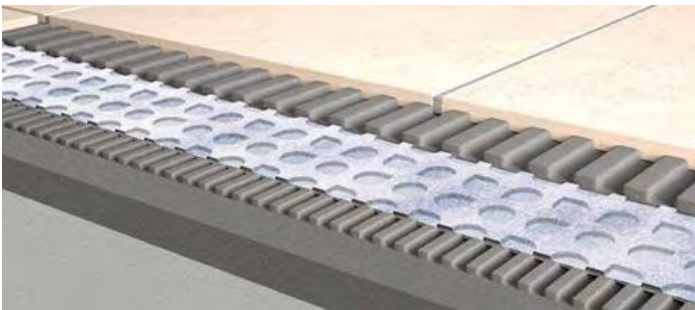

**PRODESO MEMBRANE SYSTEM** je dilatčný a hydroizolačný systém pre náročné podlahy, terasy, balkóny a vodorovné povrchy všetkých rozmerov bez dilatčných škár v poteroch. Membrána sa lepí na poter pred položením keramickej dlaždice alebo prírodného kameňa. Existuje veľa dobrých dôvodov pre použitie tohto typu membrány, ktoré Progress Profiles navrhli a vyrobili tak, aby zaručili maximálnu flexibilitu, ochranu a bezpečnosť vo vnútri i mimo domova. Najväčšou výhodou je rýchla pokládka, čím sa výrazne skrúti doba pokládky. Pokládka podlahy môže byť realizovaná ihneď po položení membrány. Ďalšou výhodou je jej všestrannosť a môže byť použitá na všetky typy podláh, ako v interiéri, tak aj v exteriéri, bez ohľadu na rozmery. Používa sa aj pri prekrytí prasknutých podkladoch podlahách a zároveň slúži ako hydroizolácia.