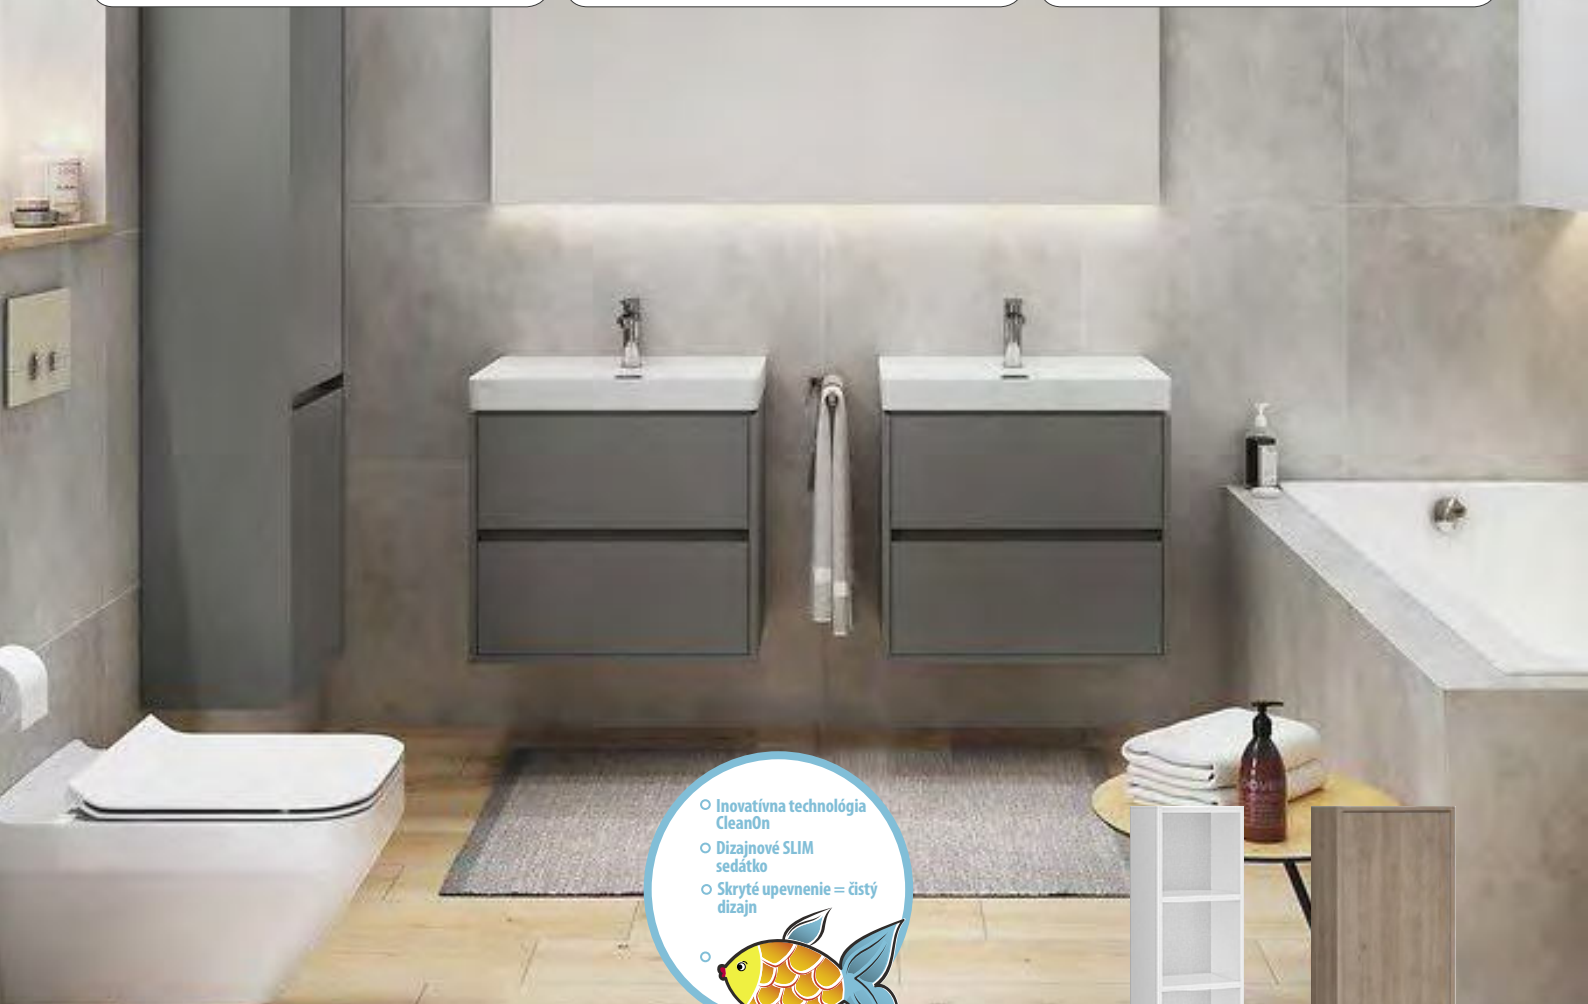

Set skrinka s umývadlom
50cm, biela: ✱ 86140 347,09 € **299,95 €**
50cm, dub: ✱ 86139 347,09 € **299,95 €** (S)
60cm, biela: ✱ 86138 372,05 € **323,65 €**
60cm, dub: ✱ 86137 372,05 € **323,65 €**
Skrinka pod umývadlo s 2 zásuvkami
Umývadlo s otvorom s prepadom biele

Biela
Dub

Set skrinka s umývadlom
80cm, biela: ✱ 86136 460,08 € **399,55 €**
80cm, dub: ✱ 86135 460,08 € **399,55 €**
100cm, biela: ✱ 86134 600,91 € **519,95 €**
100cm, dub: ✱ 86133 600,91 € **519,95 €**
Skrinka pod umývadlo s 2 zásuvkami
Umývadlo s otvorom s prepadom biele

Biela
Dub

Set skrinka s umývadlovou misou
biela: ✱ 86132 564,04 € **489,95 €**
dub: ✱ 86131 564,04 € **489,95 €** (S)
Skrinka 80cm pod umývadlovú misu s 2 zásuvkami
Umývadlová misa 50cm bez otvoru bez prepadu biele

○ Tenkostenná keramika
○ Zásuvky s tichým dovieraním

Biela
Dub

○ Inovatívna technológia CleanOn
○ Dizajnové SLIM sedátko
○ Skryté upevnenie = čistý dizajn

Set závesné WC s CleanOn + sedátko
✱ 85606
Wc misa závesná hranatá s CleanOn biela
Sedátko duroplastové kovové úchyty odnímateľné SlowClose biele

cleanON

Set závesné WC s CleanOn + sedátko
✱ 85607
Wc misa závesná oblá s CleanOn biela
Sedátko duroplastové kovové úchyty odnímateľné SlowClose biele

cleanON

Skrinka postranná vysoká bez dvierok
biela lesklá: ✱ 85462 131,75 € **114,65 €**
s dvierkami
biela lesklá: ✱ 85463 190,42 € **165,65 €**
dub: ✱ 85464 190,42 € **165,65 €**

Biela
Dub