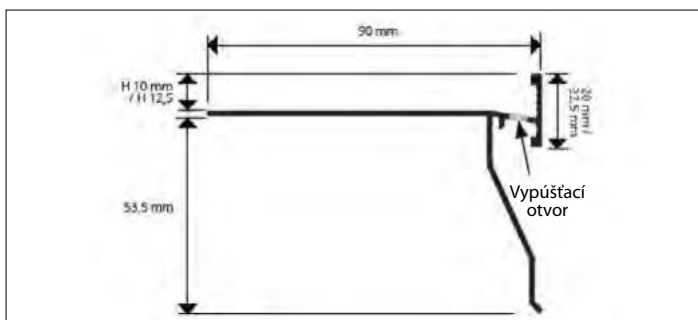

Proterrace Drain spojka			
ID	★	Bežná cena	Akcia
GINFDP 10 AL		7,29 €	<b>6,35 €</b>
GINFDP 12,5 AL		7,29 €	<b>6,35 €</b>

Pozrite si video profesionálnej montáže listů

Dostupné v odtieňoch	
B - White	
G - Gray	
T - Dark Brown	
A - Antracite Grey	