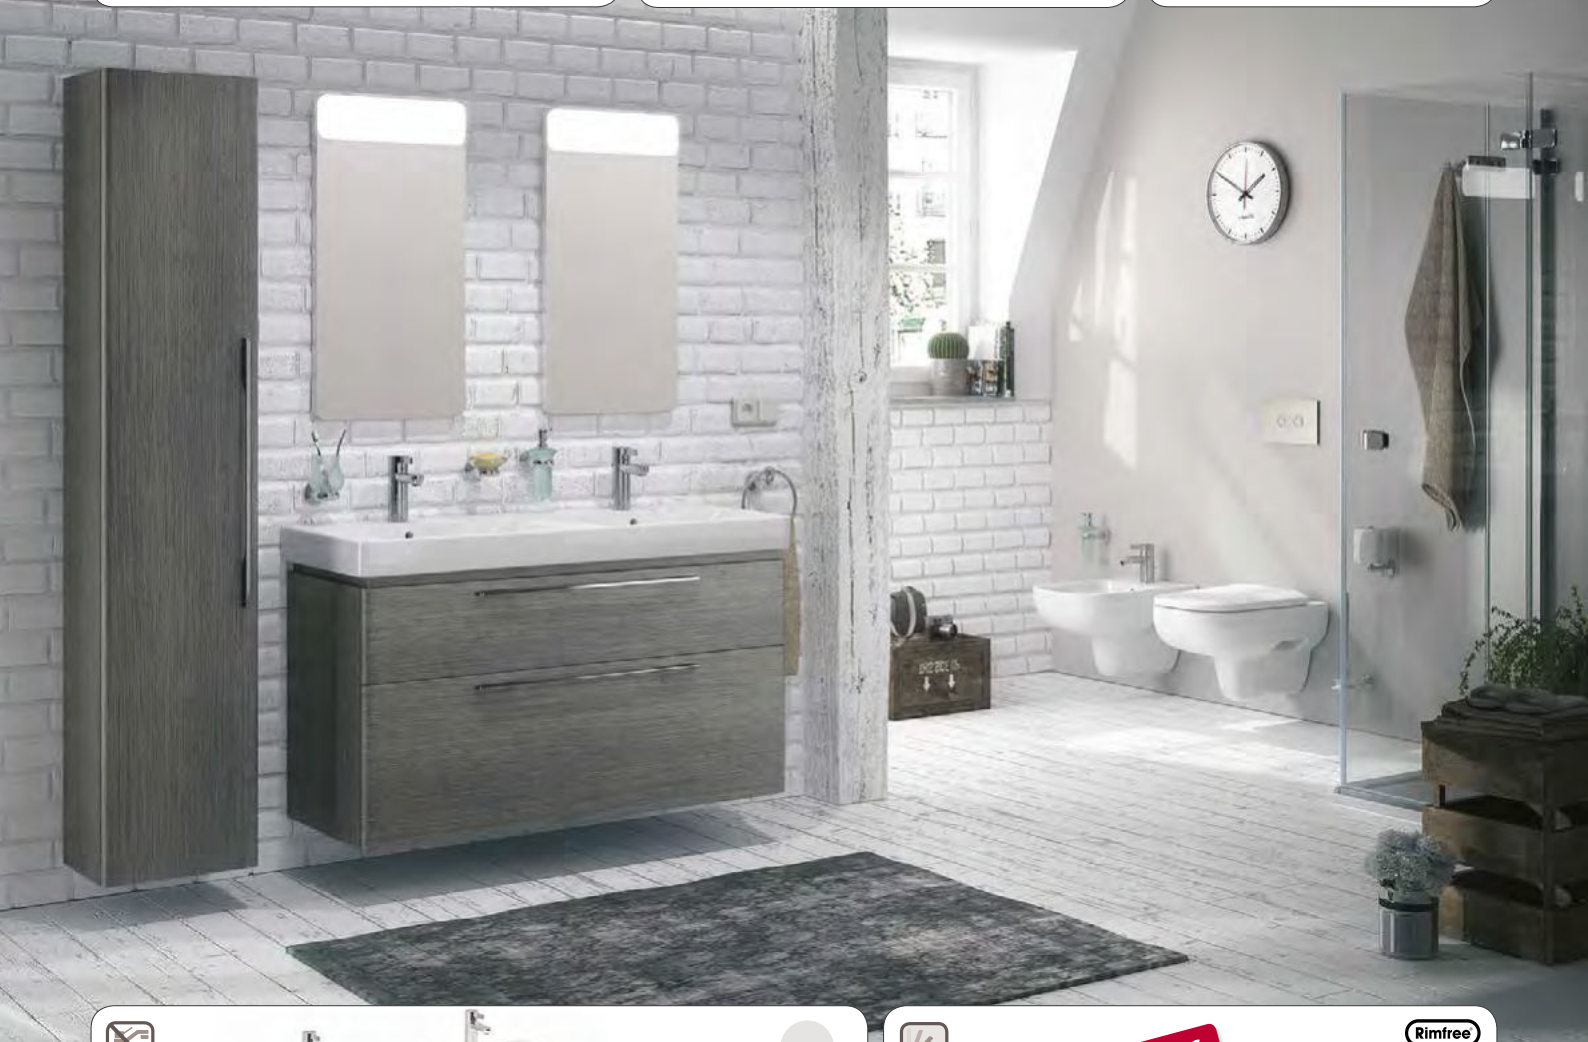

- Možnosť doplniť o LED osvetlenie
- Tiché dovieranie dvierok

Biela lesklá  
Bieleny jaseň

od 309,95 €  
363,32 €

**Skrinka 36x180x29cm**  
 postranná  
 ● 68249 biela 363,32 € **309,95 €**  
 ● 73357 bielený jaseň 370,34 € **314,95 €**