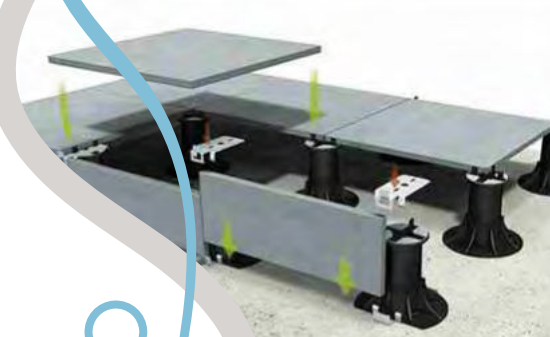

## Terče pod 2cm dlažbu

○ JEDNODUCHÁ  
A EFEKTÍVNA  
INŠTALÁCIA ROZVODOV  
POD DLAŽBOU

POKLÁDKA NA TERČE

od 1,99 €/ks  
2,26 €

od 6,00 €/ks  
7,07 €

8,55 €/ks  
10,04 €

od 17,00 €/ks  
20,08 €

Projolly Eco - plast oblúk 2,7m			
ID	★	Bežná cena	Akcia
PJE 06-01 (BR)	biela	2,26 €	<b>1,99 €</b>
PJE 08-01 (BR)		2,59 €	<b>2,28 €</b>
PJE 10-01 (BR)		2,95 €	<b>2,56 €</b>
PJE 06-02 (BR)	svetlo sivá	2,26 €	<b>1,99 €</b>
PJE 08-02 (BR)		2,59 €	<b>2,28 €</b>
PJE 10-02 (BR)		2,95 €	<b>2,56 €</b>
PJE 06-06 (BR)	slonová kosť	2,26 €	<b>1,99 €</b>
PJE 08-06 (BR)		2,59 €	<b>2,28 €</b>
PJE 10-06 (BR)		2,95 €	<b>2,56 €</b>
PJE 06-17 (BR)	bahama	2,26 €	<b>1,99 €</b>
PJE 08-17 (BR)		2,59 €	<b>2,28 €</b>
PJE 10-17 (BR)		2,95 €	<b>2,56 €</b>