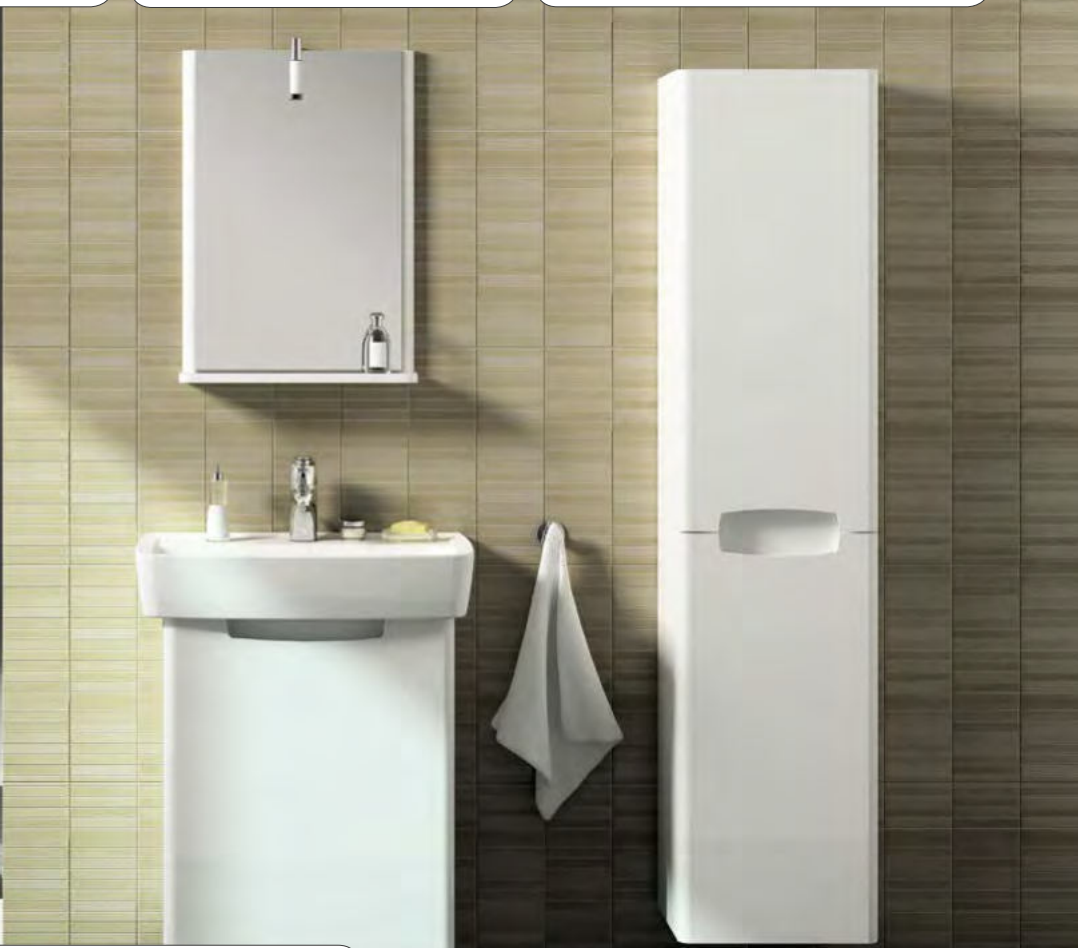

od 129,95 €  
153,00 €

○ Najobľúbenejší vaňový set  
○ Výhodná cena

+

20,55 €  
23,82 €

**Vaňa biela vrátane nôh**  
● 47342 (150x70cm) 153,00 € **129,95 €**  
● 47344 (160x70cm) 165,28 € **139,95 €**  
● 47345 (170x70cm) 171,73 € **144,95 €**  
● 47346 (170x75cm) 176,98 € **149,95 €**