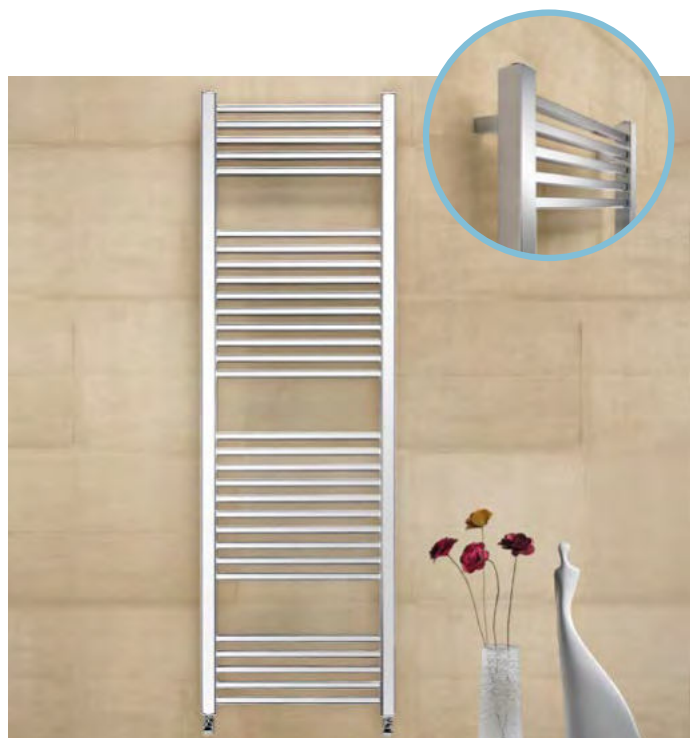

○ Elegentný klasický tvar bez viditeľných zvarov

○ Riešenie pre každú kúpeľňu, veľa variantov

**Radiátor**, kombinovaná prevádzka, biely/chróm

Rozmer	Biely	Bežná cena	Akcia	Chróm	Bežná cena	Akcia
1200x500	★ 74436	282,41 €	<b>254,25 €</b>	★ 43460	443,78 €	<b>399,45 €</b>
1600x500	★ 81247	356,80 €	<b>321,25 €</b>	★ 43462	564,82 €	<b>508,35 €</b>
1200x600	★ 67096	303,85 €	<b>273,45 €</b>	★ 43461	481,61 €	<b>433,45 €</b>
1600x600	★ 67097	390,83 €	<b>349,95 €</b>	★ 43463	612,72 €	<b>551,45 €</b>