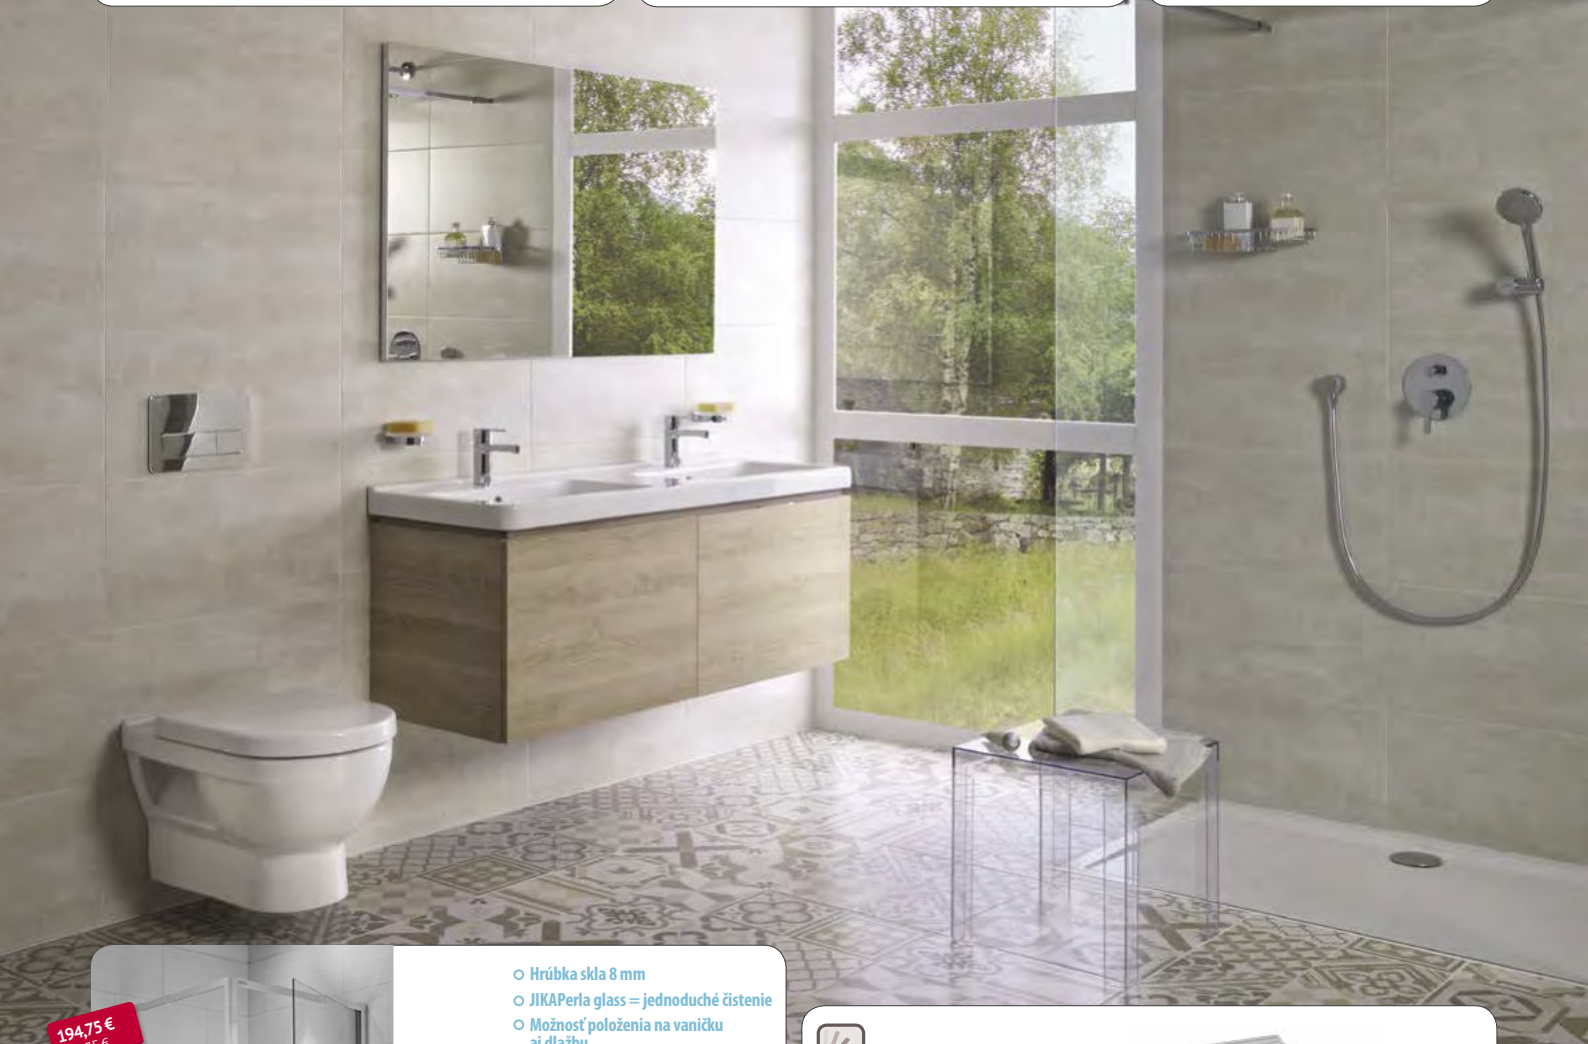

od 81,25 €
92,08 €

od 309,65 €
351,92 €

- Plynulé, tiché dovieranie zásuviek
- Skryté madlá

Umývadlo biele
60cm: ● 22532 92,08 € **81,25 €**
85cm: ● 22534 283,21 € **249,25 €**

Skrinka svetlý dub
60cm: ● 77307 351,92 € **309,65 €**
85cm: ● 78553 404,17 € **354,65 €**

128,35 €
145,84 €

146,25 €
166,07 €

Umývadlová misa
okružla 40cm: ● 87919 145,84 € **128,35 €**
obdĺniková 50x35cm: ● 87920 166,07 € **146,25 €**

253,35 €
287,88 €

- Závesy Hettich s celoži-
  votnou garanciou
- Tiché dovieranie
  dvierok
- ○

Skrinka
postranná vysoká dub svetlý
● 76340

194,75 €
221,35 €

od 243,25 €
276,38 €

- Hrúbka skla 8 mm
- JIKAPerla glass = jednoduché čistenie
- Možnosť polozenia na vaničku
  aj dlažbu
- Garancia 5 rokov
- ○

Dvere 90x195cm
80x195 cm: ● 39070 276,38 € **243,25 €**
90x195 cm: ● 36805 296,98 € **259,95 €**

Stena 90x195cm
● 38091 221,35 € **194,75 €**

189,35 €
216,55 €

71,25 €
80,92 €

- Splachovanie 3/4, 5l cyklus
- Slowclose = pozvoľné sklápanie sedátka
- Možnosť objednania s povrchovou úpravou
- ○

Závesná WC misa
● 71674 Wc misa závesná biela 216,55 € **189,35 €**
● 71675 Sedátko duroplast SlowClose odnímateľné biele 80,92 € **71,25 €**