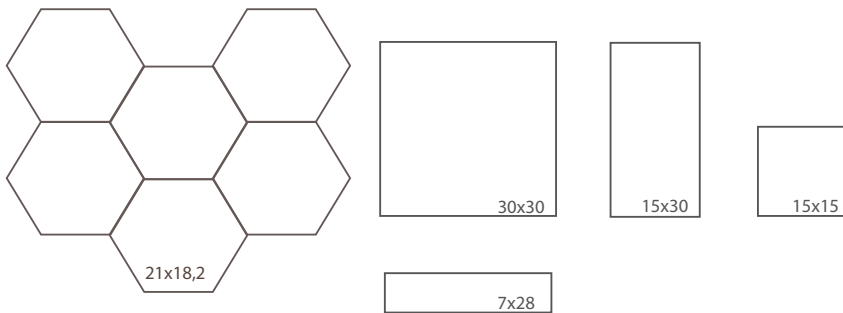

● 80774 1,08

25,95 €/m<sup>2</sup>  
~~53,00 €~~

Dlažba Ocra 60x60 rect.

● 80772 1,08

39,95 €/m<sup>2</sup>  
~~65,00 €~~

Dlažba Anticato Ocra 60x60 rect.

● 80775 1,08

	15x15	15x30	30x30	60x60 rect.	7x28	21x18,2 hexagón
mat	24,95 €	24,95 €	24,95 €	25,95 €	32,95 €	34,95 €