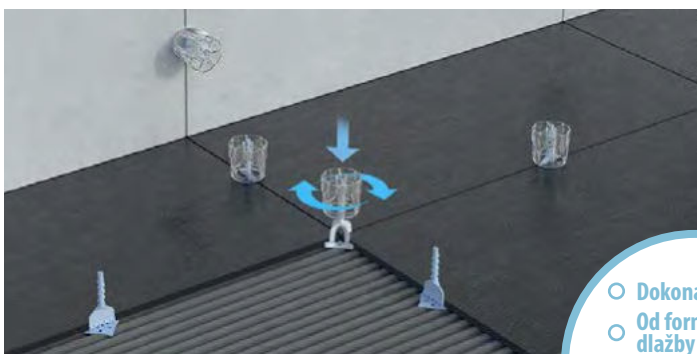

- Dokonalá rovina
- Od formátu dlažby 60x60
- Pre dlažby v dizajne dreva