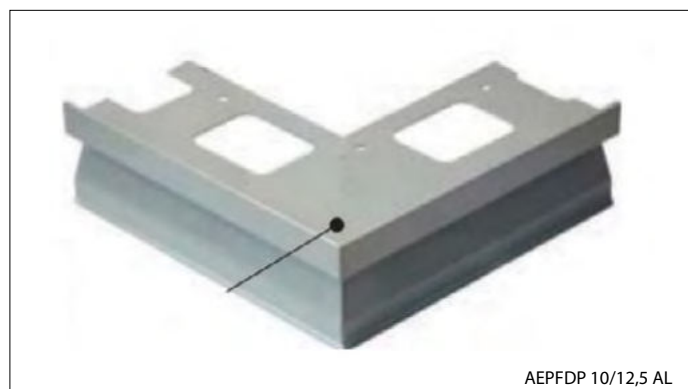

Proterrace Drain spojka			
ID	★	Bežná cena	Akcia
GINFDP 10 AL		7,29 €	<b>6,35 €</b>
GINFDP 12,5 AL		7,29 €	<b>6,35 €</b>

Pozrite si video profesionálnej montáže listů

Dostupné v odtieňoch	
B - White	
G - Gray	
T - Dark Brown	
A - Antracite Grey	