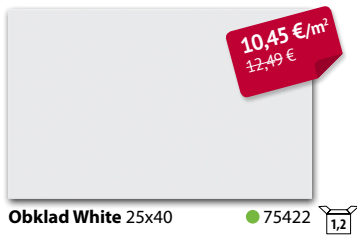

Obklad lesk 25x40