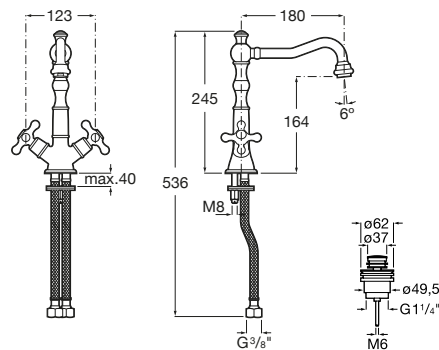

Kg	chróm
Umývadlová kohútiková stojanková batéria s otočným výtokovým ramienkom a automatickou zátkou, chróm	N A5A384BC00	-	253,04 €