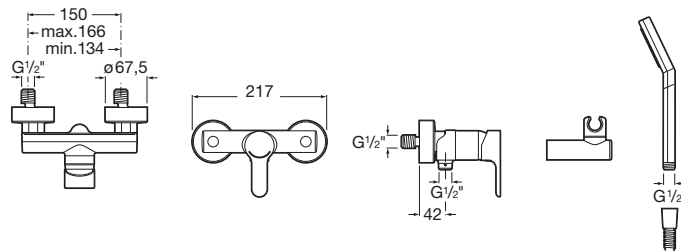

Sprchové batérie

		Kg	chróm
	Sprchová nástenná batéria so sprchovou súpravou	A5A2009C02	- 100,71 €
	Sprchová podomietková batéria bez sprchovej súpravy	A5A2109C00	- 75,76 €