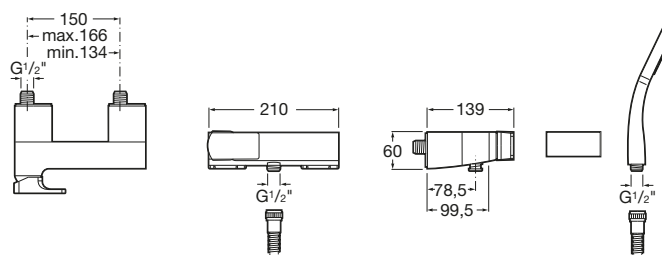

		Kg	chróm
Sprchová páková batéria so sprchou, hadicou 1,5 m a držiakom, chróm	A5A2D01C00	-	297,55 €
Sprchová páková batéria bez bez príslušenstva, chróm	A5A2101C00	-	282,22 €

	Vrchná sada podomietkovej sprchovej batérie, pre Roca Box	A5A2B01C00	Kg	chróm	-	363,16 €
	Podomietkové teleso RocaBox - objednať zvlášť	A525869403	-	-	-	110,67 €
						
 <p>T-1000</p>	Vrchná sada podomietkovej termostatickej sprchovej batérie, pre RocaBox	A5A2C1AC00	Kg	chróm	-	459,91 €
	Podomietkové teleso RocaBox - objednať zvlášť	A525869403	-	-	-	110,67 €
						
	RocaBox - univerzálne podomietkové teleso pre sprchové aj vaňové batérie	A525869403	Kg	chróm	-	110,67 €
						