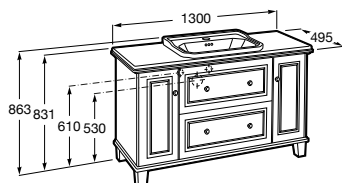

Umývadlo s kovovou konštrukciou vrátane sklenej odkladacej police a držiaku na uterák