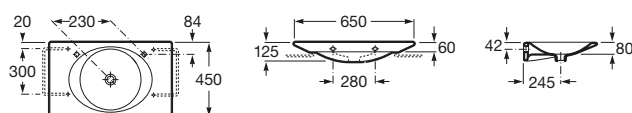

Rozmery		Kg	Biely	
Umývadlo bez priepadu (odporúčame objednať so špeciálnou zátkou a sífonom)	650 x 450	o o	A327874000	25,00	313,46 €
Špeciálna zátka pre umývadlá Mohave a Kalahari (chróm)			A506403300	-	30,65 €
Umývadlový sífón			A506403110	-	94,83 €
Voliteľné					chróm
Chrómovaný držiak na uteráky k umývadlu Kalahari 80 cm, bočný, 300 mm			A840523001	0,40	82,19 €