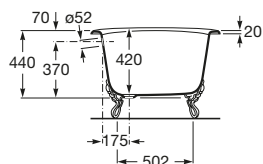

EAGLE

SAVANHA

Nohy pre vaňu Newcast

		Kg			
Liatinová smaltovaná vaňa, antislip, obsah 222 l. Materiál 7 mm liatina, 1,5 mm smalt	1700 x 850	Biela / biela	A233650007	129,00	2 097,03 €
		Sivá / biela	A233650000	129,00	2 032,22 €
		Čierna / biela	A233650002	129,00	2 837,21 €
		Bordó / biela	A233650003	129,00	2 837,21 €
		Námornicka modrá / biela	A233650004	129,00	2 837,21 €
		Medená / biela	A233650008	129,00	2 837,21 €
Nohy pre vaňu Newcast					
Eagle		A291094000		11,60	373,77 €
Savanha		A291069001		12,00	589,85 €
Výpusť s prepacom a zátkou, chróm.		A506403400		1,80	257,16 €