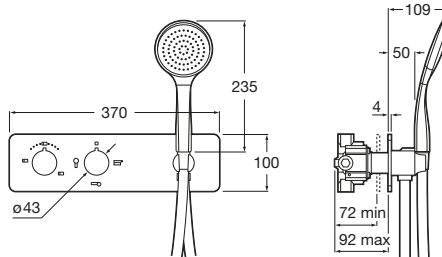

Puzzle-T **N**

Podomietková termostatická 3-cestná batérie vrátane sprchového príslušenstva, chróm

N A5A2805C00

Kg chróm

- 781,02 €

Podomietková termostatická 3-cestná batéria bez sprchového príslušenstva, chróm