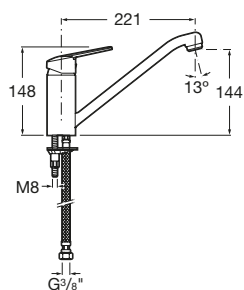

		Kg	chróm
	Drezová stojančeková páková batéria s výsuvnou sprchou a otočným výtokovým ramienkom, chróm	-	134,95 €

SPRCHOVÉ SETY

CARMEN

Loft

Sprchový stĺp; nástenná batéria, hlavová sprcha, ručná sprcha, posuvný držiak sprchy, chróm