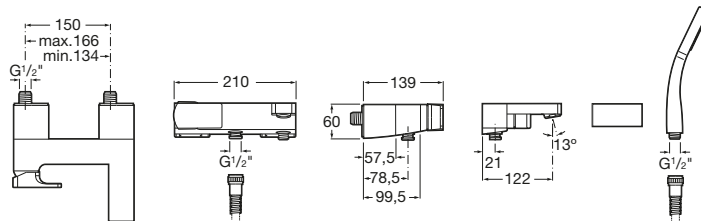

-

300,90 €

L90

Vaňová batéria

		Kg	chróm
Vaňová páková batéria so sprchou, hadicou 1,7 m a držiakom, chróm	A5A0D01C00	-	377,09 €
Vaňová páková batéria bez príslušenstva, chróm	A5A0201C00	-	330,78 €

		Kg	chróm
Vrchná sada vaňovej podomietkovej batérie s prepínačom, pre RocaBox	A5A0B01C00	-	298,06 €
Podomietkové teleso RocaBox - objednať zvlášť	A525869403	-	110,67 €