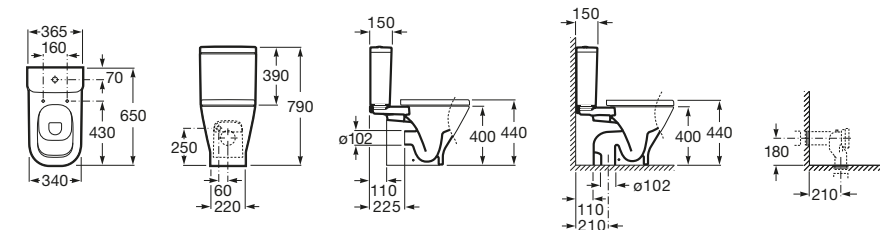

Kg	
WC nádrž, armatúra Dual flush 4,5 / 3 l, spodný ľavý prívod vody	A341470000	-	-	179,71 €
WC misa kombi, hlboké splachovanie, vodorovný odpad, vrátane inšalačnej súpravy	A342477000	30,00		159,81 €
WC misa kombi, hlboké splachovanie, zvislý odpad, vrátane inšalačnej súpravy	A342478000	34,00		159,81 €
WC doska s poklopom, s nerezovými úchytni, Slowclose	A801472004	2,80		135,07 €
WC doska s poklopom, s nerezovými úchytni	A801470004	2,20		72,21 €