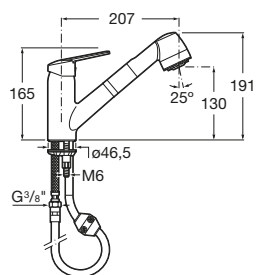

		Kg	chróm
	Drezová stojančeková páková batéria s výsuvnou sprchou a otočným výtokovým ramienkom, chróm	-	134,95 €

SPRCHOVÉ SETY

CARMEN

Loft

Sprchový stĺp; nástenná batéria, hlavová sprcha, ručná sprcha, posuvný držiak sprchy, chróm