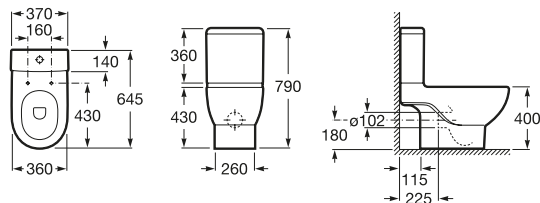

Kg	Biela
WC misa kombi, hlboké splachovanie, vario odpad, vrátane inšalačnej súpravy	A342247000	30,93	234,93 €
WC nádrž, armatúra Dual flush – 3/6 alebo 3/4,5 l (nastaviteľná), spodný ľavý prívod vody	A341240000	11,12	205,91 €
WC doska s poklopom - Slowclose, s nerezovými úchytmi	A8012A2004	3,77	124,65 €
Klozetová WC doska s poklopom, s nerezovými úchytmi	A8012A0004	3,46	69,77 €