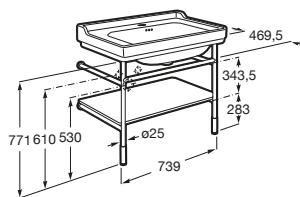

Carmen

Nábytková zostava Unik Carmen

	Rozmery		Kg	
Skrinka s umývadlom, 2 zásuvky	800	A851369XXX	-	1 359,24 €

Skrinka Carmen

	Rozmery		Kg	
Skrinka pre zápusťné umývadlo 600	1300	A857136XXX	-	1 770,30 €
Umývadlová doska čierna mramor	1300	A857142421		1 074,25 €
Umývadlová doska biela mramor	1300	A857142420		1 129,04 €
Zápusťné umývadlo	600	A3270A5000		188,74 €

Umývadlo s kovovou konštrukciou vrátane sklenej odkladacej police a držiaku na uterák

	Rozmery		Kg	
Umývadlo Unik 800	800	A851370425	-	1 085,19 €

Iridia

Zrkadlo Iridia, LED osvetlenie, fólia proti oroseniu, senzorový vypínač pre osvetlenie a fólia proti oroseniu, funkcia stmievania, teplota svetla 4000 K, IP44.

800 x 700	A812341000	802,31 €
600 x 700	A812340000	746,63 €
400 x 700	A812339000	686,35 €

Zrkadlo

Ø 1000	A812338000	728,07 €
Ø 800	A812337000	672,48 €

Rozmery v mm

SUPRALIT®

Inovácia klozetových sedátok a bidetových pokloпов. Materiál je odolnejší voči chemikáliám a ľahšie sa čistí (povrchové uhly sú hladké a zagaľované).