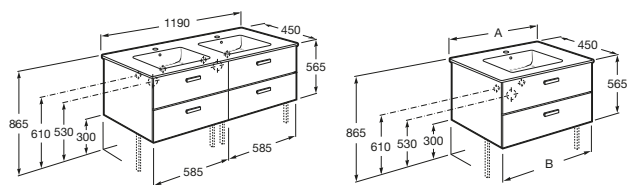

Nábytková zostava Unik Victoria Basic

Skrinka s umývadlom

1200 (dvojumývadlo)	○ ● ○	A855850XXX	839,00 €
1000	○ ● ○	A855851XXX	479,00 €
800	○ ● ○	A855852XXX	400,00 €
700	○ ● ○	A855853XXX	386,00 €
600	○ ● ○	A855854XXX	351,00 €

Poznámka: Nábytkové zostavy sú balené v 2 kartónoch po jednotlivých položkách.
Verzia 1200 mm je v 3 kartónoch = umývadlo + 2 x skrinka 600 mm.