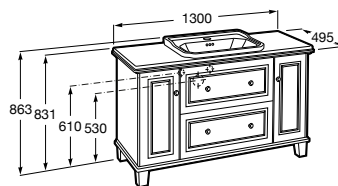

Nábytková zostava Unik Carmen

Skrinka s umývadlom, 2 zásuvky

800	•	A851369XXX	1 359,24 €
-----	---	------------	------------

Skrinka Carmen

1300	Skrinka pre zápusťné umývadlo 600	A857136XXX	1 770,30 €	
1300	Umývadlová doska čierna mramor	A857142421	1 074,25 €	
1300	Umývadlová doska biela mramor	A857142420	1 129,04 €	
600	Zápusťné umývadlo	•	A3270A5000	188,74 €