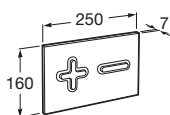

Dual chróm	A890085001	57,53 €