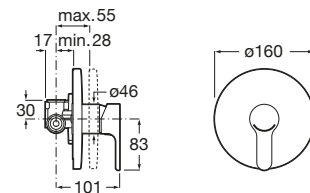

Kg	chróm
	Sprchová podomietková páková batéria	A5A2A09C00	- 104,67 €