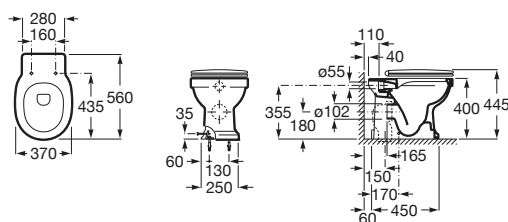

Bidet stojaci