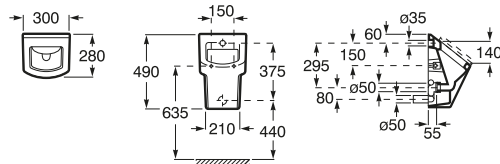

Kg

8,00 220,17 €

Bidet stojaci

	Rozmery		Kg	
Bidet stojaci, vrátane inštaláčnej súpravy	• 525 x 355	A357624000	24,50	208,67 €
Poklop bidetu		A806620004	2,04	84,26 €

Závesný bidet

	Rozmery		Kg	
Závesný bidet Compact	• 515 x 355	A357625000	22,80	208,67 €
Poklop bidetu		A806620004	2,04	84,26 €