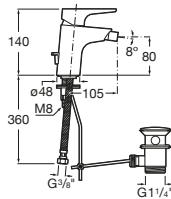

Bidetová batéria

		Kg	chróm	
	Bidetová stojančeková batéria s automatickou zátkou	A5A6090C00	-	137,63 €