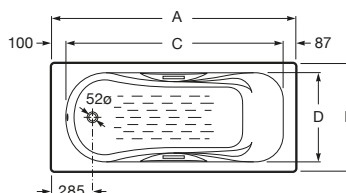

A	B	C	D	Liter.
1700	750	1513	630	185
1600	750	1413	630	171
1500	750	1313	630	165
1700	700	1513	580	178
1600	700	1413	580	162

Obrázky sú len ilustračné, vaňa nemá nohy a je nutné obmurovanie.