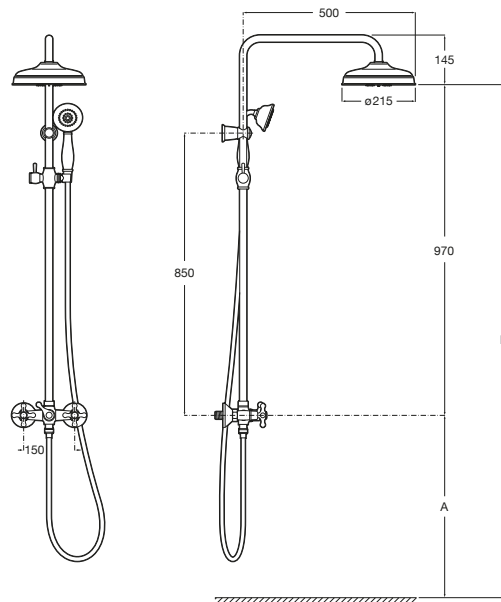

A	900	1000	1100	1200
B	1870	1970	2070	2170