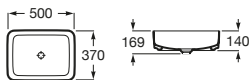

Keramickej zátky

Square

Soft

Round

	Rozmery			Kg	
Umývadlové misy obdĺžnikové, vrátane keramickej zátky, bez prepadu	370 x 500 x 140	Square	A327530000	7,7	343,24 €
		Soft	A327500000	6,4	343,24 €
		Round	A327520000	6,5	343,24 €
Keramickej zátky (náhradný diel)			A50640390C	-	42,79 €