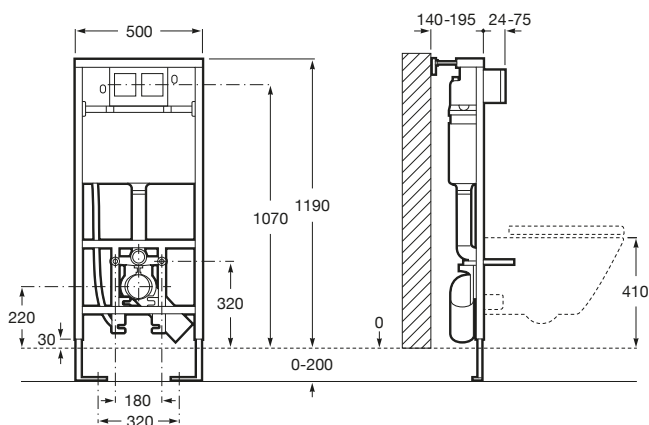

PL6

Duplo WC Smart

Duplo WC Smart

		Kg	
Podomietkový rámový modul so zabudovanou hadičkou pre prívod vody, do ľahkej priečky pre závesné WC rimless A803060001 (pri použití iného podomietkového modulu môže zdvihnutý WC poklop čiastočne prekryť splachovacie tlačidlo), Dual Flush 6/3l, nastaviteľné i na 4,5/3l, výška 1190 mm, odpadové koleno o 90/110 mm. Splachovacie tlačidlo nie je súčasťou podomietkového modulu Duplo Smart.	A890090800	-	310,51 €