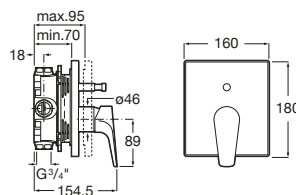

Vaňové batérie

		Kg	chróm	
	Vaňová-sprchová páková podomietková batéria s prepínačom, chróm	A5A0B90C00	-	208,31 €
	Podomietkové teleso RocaBox - objednať zvlášť	A525869403	-	110,67 €