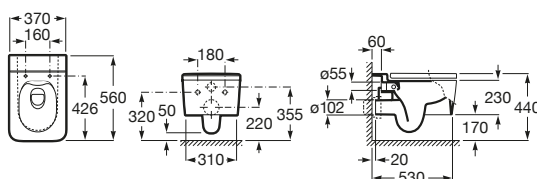

Stojaci bidet INSPIRA SQUARE

		Kg	
	Stojaci bidet, vrátane montážnej sady. 560 x 370 mm.	A357537000	29,6 411,96 €
	Poklop bidetu, Slowclose Supralit®	A80653200B	- 83,86 €
	Montážna sada (náhradný diel)	AV0026800R	- 6,19 €