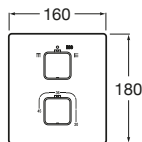

L90

Vaňová batéria

		Kg	chróm
Vaňová páková batéria so sprchou, hadicou 1,7 m a držiakom, chróm	A5A0D01C00	-	377,09 €
Vaňová páková batéria bez príslušenstva, chróm	A5A0201C00	-	330,78 €

		Kg	chróm
Vrchná sada vaňovej podomietkovej batérie s prepínačom, pre RocaBox	A5A0B01C00	-	298,06 €
Podomietkové teleso RocaBox - objednať zvlášť	A525869403	-	110,67 €

		Kg	chróm
Vrchná sada podomietkovej termostatickej vaňovej batérie s prepínačom, pre RocaBox	A5A0C1AC00	-	461,21 €
Podomietkové teleso RocaBox - objednať zvlášť	A525869403	-	110,67 €

Sprchové batéria

		Kg	chróm
Sprchová páková batéria so sprchou, hadicou 1,5 m a držiakom, chróm	A5A2D01C00	-	297,55 €
Sprchová páková batéria bez bez príslušenstva, chróm	A5A2101C00	-	282,22 €