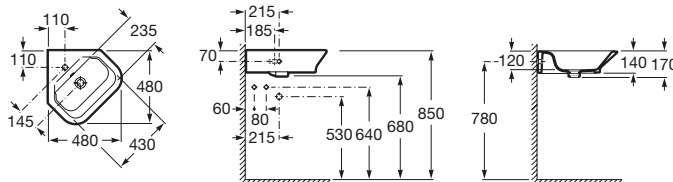

The Gap

Rohové umývadlo

	Rozmery		Kg	
Rohové umývadlo vrátane inšalačnej súpravy	• 480 x 480	A32747R000	12,00	126,78 €

WC misa kombi