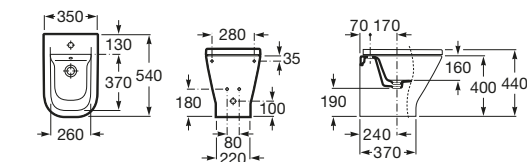

WC doska s poklopom Slowclose

		Kg	Bílá
Duroplastová WC doska s poklopom, s nerezovými úchytmi, Slowclose	A80148200U	-	110,12 €
Duroplastová WC doska s poklopom, s nerezovými úchytmi	A80148000U	-	72,40 €