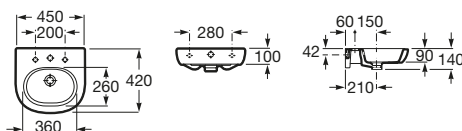

Rozmery		Kg	Biela
Umývadielko s inštalačnou súpravou	450 x 420	A327245000	11,30	90,87 €
Stĺp*		A337240000	13,70	97,45 €
Kryt na sífón s inštalačnou súpravou		A337241000	9,26	76,37 €