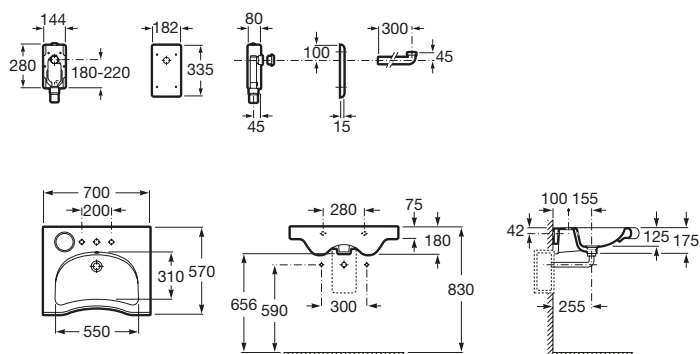

Rozmery		Kg	Biela
Zdravotné umývadlo s inšalačnou súpravou	700 x 570	• • • A32724H000	18,00	188,56 €
Podomietkový sifón		A506403207	0,50	74,43 €