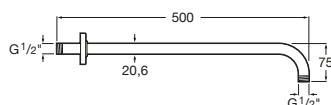

Sprchové a vaňové ramená

Stella

Sprchové rameno nástenné

A5B0750C00

Kg

chróm

–

32,42 €

Rainsense nástenné

Sprchové rameno nástenné, 300 mm

A5B0150C00

Kg

chróm

–

48,00 €

Sprchové rameno nástenné, 400 mm

A5B0250C00

Kg

chróm

–

61,97 €

Sprchové rameno nástenné, 500 mm

A5B0350C00

Kg

chróm

–

80,42 €

Rainsense stropné

Sprchové rameno zo stropu

L300

A5B0650C00

Kg

chróm

–

48,20 €

L200

A5B0550C00

–

35,54 €

L100

A5B0450C00

–

25,53 €