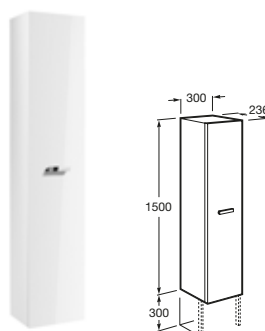

Závesná skrinka

Pravá/ľavá	A856577XXX	199,00 €