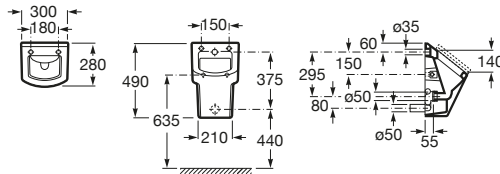

Domáci odsávací urínál bez otvorov pre poklop, spotreba 1 l, prívod vody vnútorný zadný, vrátane inštaláčnej súpravy

A353623000

Kg

8,00 220,17 €