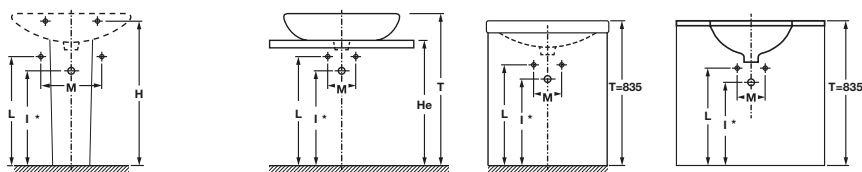

Polička

A816306001	600 x 125 x 25	118,12 €
-------------------	----------------	-----------------

SELECT

Umývadlá

UMÝVADLÁ			NÁSTENNÉ RIEŠENIA SO STĽPOM						RIEŠENIE NA DOSKU					RIEŠENIE NA NÁBYTOK/ZÁPUSTNÉ				
SÉRIA	REF.	ROZMERY	T	H	J	I	L	M	T	He	I	L	M	T	J	I	L	M
CARMEN	3270A0	800 x 500	-	-	-	530	640	150/80	-	-	-	-	-	-	-	-	-	-
CARMEN	3270A1	650 x 480	-	-	-	530	640	150/80	-	-	-	-	-	-	-	-	-	-
CARMEN	3270A5	600 x 450	-	-	-	-	-	-	860	830	530	610	150	-	-	-	-	-
DIVERTA 75	327110	750 x 440	-	-	-	-	-	-	850	715	530 (T)	610	150	-	-	-	-	-
DIVERTA 55	327116	550 x 425	-	-	-	-	-	-	-	-	-	-	-	-	-	-	-	-
DIVERTA 47	327872	470 x 440	-	-	-	-	-	-	850	715	530 (T)	610	150	-	-	-	-	-
FORO zápusťné umývadlo	327884	Ø 400	-	-	-	-	-	-	-	-	-	-	-	-	-	540	620	150
HALL (asymetric)	327620	650 x 420	830	785	685	570	640	80	850	720	570	640	80/150	-	-	-	-	-
HALL	327881	550 x 485	830	785	685	570	640	80	850	710	570	640	80/150	-	-	-	-	-
HALL	327621	650 x 495	835	790	690	570	640	80/150	850	805	570	640	80/150	-	-	-	-	-
HALL na desku	32762G	750 x 495	835	790	690	570	640	80/150	850	805	570	640	80/150	-	-	-	-	-
INSPIRA	327532	370 x 370	-	-	-	-	-	-	870	730	530	610	150	-	-	-	-	-
INSPIRA	327502	370 x 370	-	-	-	-	-	-	870	730	530	610	150	-	-	-	-	-
INSPIRA	327523	Ø 370	-	-	-	-	-	-	870	730	530	610	150	-	-	-	-	-
INSPIRA	327530	370 x 500	-	-	-	-	-	-	870	730	530	610	150	-	-	-	-	-
INSPIRA	327500	370 x 500	-	-	-	-	-	-	870	730	530	610	150	-	-	-	-	-
INSPIRA	327520	370 x 500	-	-	-	-	-	-	870	730	530	610	150	-	-	-	-	-
INSPIRA	32753R	370 x 370	-	-	-	-	-	-	870	795	530	610	150	-	-	-	-	-
INSPIRA	32752A	1000 x 490	-	-	-	-	-	-	-	-	-	-	-	-	-	-	-	-
INSPIRA	32752B	800 x 490	-	-	-	-	-	-	-	-	-	-	-	-	-	-	-	-
INSPIRA	32752C	600 x 490	-	-	-	-	-	-	-	-	-	-	-	-	-	-	-	-
KALAHARI 65	327874	650 x 450	-	-	-	-	-	-	-	-	-	-	-	-	-	-	-	-
KALAHARI 80	327878	800 x 490	-	-	-	-	-	-	-	-	-	-	-	-	-	-	-	-
MERIDIAN	32724B	1000 x 460	-	-	-	570	640	150/80	-	-	-	-	-	-	-	-	-	-
MERIDIAN	32724D	850 x 460	-	-	-	570	640	150/80	-	-	-	-	-	-	-	-	-	-
MERIDIAN	327240	700 x 460	-	-	-	570	640	150/80	-	-	-	-	-	-	-	-	-	-
MERIDIAN	327241	650 x 460	-	-	-	570	640	150/80	-	-	-	-	-	-	-	-	-	-
MERIDIAN	327242	600 x 460	-	-	-	570	640	150/80	-	-	-	-	-	-	-	-	-	-
MERIDIAN	327243	550 x 460	-	-	-	570	640	150/80	-	-	-	-	-	-	-	-	-	-
MERIDIAN	327244	500 x 460	-	-	-	570	640	150/80	-	-	-	-	-	-	-	-	-	-
MERIDIAN	32724T	600 x 320	-	-	-	-	-	-	-	-	-	-	-	-	-	-	-	-
MERIDIAN	32724X	600 x 320	-	-	-	-	-	-	-	-	-	-	-	-	-	-	-	-
MERIDIAN	32724Y	550 x 320	-	-	-	-	-	-	-	-	-	-	-	-	-	-	-	-
MERIDIAN	32724Z	550 x 320	-	-	-	-	-	-	-	-	-	-	-	-	-	-	-	-
MERIDIAN	32724E	600 x 340	-	-	-	-	-	-	-	-	-	-	-	-	-	530	610	150
MERIDIAN	32724S	550 x 420	-	-	-	-	-	-	-	-	-	-	-	-	-	530	610	150
MERIDIAN	32724H	700 x 570	-	-	-	-	-	-	-	-	-	-	-	-	-	-	-	-
THE GAP	327473	650 x 470	850	810	680	570	640	150/80	-	-	-	-	-	-	-	-	-	-
THE GAP	327474	600 x 470	850	810	680	570	640	150/80	-	-	-	-	-	-	-	-	-	-
THE GAP	327475	550 x 470	850	810	680	570	640	150/80	-	-	-	-	-	-	-	-	-	-
THE GAP	327476	500 x 420	850	810	680	570	640	150/80	-	-	-	-	-	-	-	-	-	-
THE GAP polozápusťné umývadlo	32747S	560 x 420	-	-	-	-	-	-	-	-	-	-	-	850	630	570	640	150/80