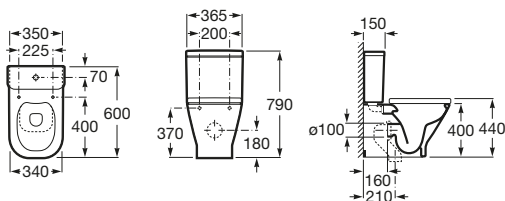

Kg	
	RIMLESS WC misa kapotovaná kombi Compact, hlboké splachovanie, vario odpad (pre nádrž A341730000)	A34273700H	-	169,36 €
	WC nádrž Compact, armatúra Dual flush 4/2L, spodný ľavý prívod vody, pre WC misu Kapotovanú kombi Compact	A341730000	-	179,71 €
	RIMLESS WC misa kapotovaná kombi Compact, hlboké splachovanie, vario odpad (pre nádrž A341731000)	A342737000	-	161,66 €
	WC nádrž Compact, armatúra Dual flush 4/2L, prívod vody vpravo/vľavo, pre WC misu Kapotovanú kombi Compact	A341731000	-	179,71 €
	WC doska s poklopom Compact	A801730004	-	72,21 €
	WC doska s poklopom Compact, Slowclose	A801732004	-	135,07 €