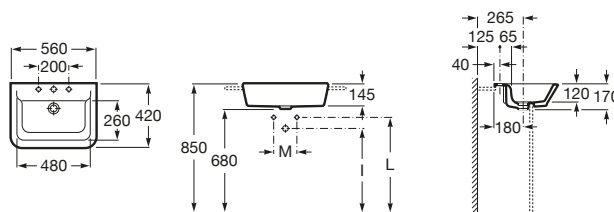

Polozápuštné umývadlo

	Rozmery		Kg	
Polozápuštné umývadlo vrátane inštalačnej súpravy (A527004714)	○ 560 x 420	A32747S000	-	137,82 €