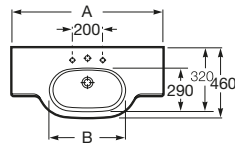

Rozmery		Kg	Biela
Umývadlo s inštaláčnou súpravou	o • o 1000 x 460	A32724B000	30,31	301,44 €
	o • o 850 x 460	A32724D000	24,30	249,47 €
	o • o 700 x 460	A327240000	19,90	188,56 €
Stĺp		A337240000	13,70	97,45 €
Kryt na sifón s inštaláčnou súpravou		A337241000	9,26	76,37 €
Voliteľné				chróm
Držiak na uteráky	280	A816291001	0,60	54,57 €

A	B
1000	500
850	460
700	400