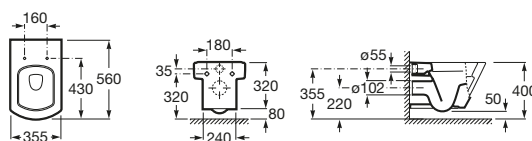

Rozměry		Kg	
Závesný klozet, hlboké splachovanie	560 x 355	A34662E000	25,00	348,30 €
Duroplastová doska		A80162B004	3,50	120,97 €
Duroplastová doska, Slowclose		A80162C004	3,60	174,73 €