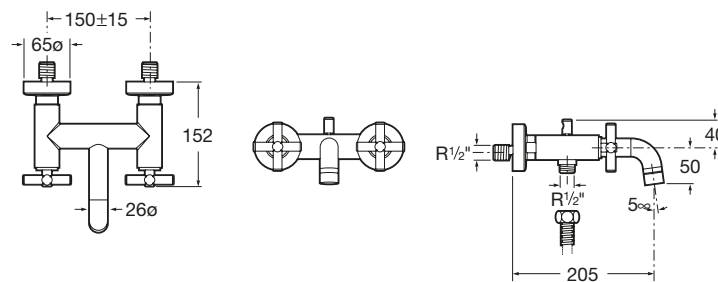

Vaňová kohútiková batéria so sprchou, hadicou 1,75 m a držiakom, chróm

A5A0143C00

Kg chróm

- **473,70 €**

Držiak ručnej sprchy (náhradný diel)

AG0067000R

- **63,50 €**

Kg chróm

Vaňová kohútiková batéria pre montáž na podlahu so sprchou, hadicou 1,75 m a držiakom, chróm

A5A2743C00

- **1 191,83 €**