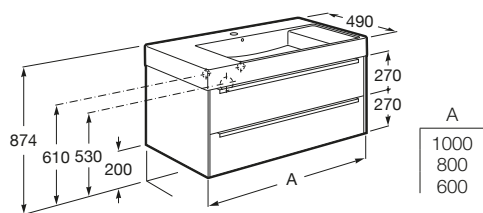

Lesklý lak:

Rozmery v mm

Pri modeloch Inspira: Nahraďte (XXX) v kóde tovaru kódom zvolenej povrchovej úpravy:

806 Biela
402 Dub
403 Dub / Čierne sklo