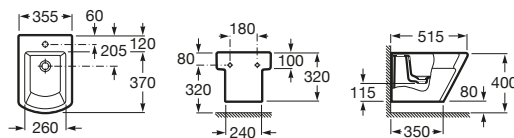

Kg

8,00 220,17 €

Bidet stojaci

	Rozmery		Kg	
Bidet stojaci, vrátane inštaláčnej súpravy	• 525 x 355	A357624000	24,50	208,67 €
Poklop bidetu		A806620004	2,04	84,26 €

Závesný bidet

	Rozmery		Kg	
Závesný bidet Compact	• 515 x 355	A357625000	22,80	208,67 €
Poklop bidetu		A806620004	2,04	84,26 €

	Rozmery		Kg	
Závesný bidet	560 x 355	A35762K000	20,00	261,95 €
Poklop bidetu		A80662B004	2,04	110,31 €

MERIDIAN

Výber správnej veľkosti a tvaru kúpeľňového vybavenia už nie je problém vďaka novému setu Meridian. Tento set ponúka 36 modelov umývadiel, toaliet a bidetov v rovnakej dizajnovej línii, ktoré sadnú do každej kúpeľne.