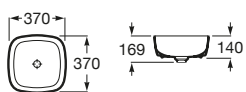

Inspira

Umývadlové misy na dosku FINECERAMIC®

Square

Soft

Round

	Rozmery			Kg	
Umývadlové misy, vrátane keramickej zátky, bez prepadu	370 x 370 x 140	Square	A327532000	6,1	316,20 €
		Soft	A327502000	5,1	316,20 €
	Ø 370 x 140	Round	A327523000	5,2	316,20 €
Keramickej zátky (náhradný diel)			A50640390C	-	42,79 €