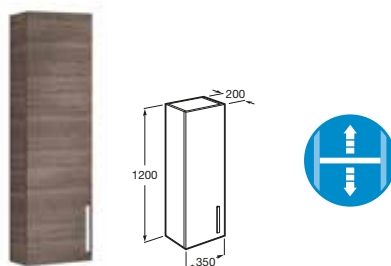

Lesklý lak:

806 Biela

153 Antracit

321 Jaseň

322 Čielka biely lesklý lak/
korpus jaseň

Textúra dreva:

Rozmery v mm

(XXX) v kóde výrobku nahradíte kódom zvolenej povrchovej úpravy:

806 Biela
321 Jaseň

153 Antracit
322 Čielka biely lesklý lak/korpus jaseň

Objednať zvlášť

Nohy, 180 mm, pre umývadlové skrinky a
závesnú skrinku, vždy iba 1 pár, chróm **A816764339** **45,81 €**