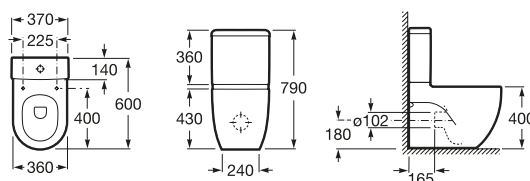

Kg	Biela
WC misa kapotovaná kombi Compact, hlboké splachovanie, vario odpad, vrátane inštaláčnej súpravy	A342248000	38,10	233,52 €
WC nádrž, armatúra Dual flush – 3/6 alebo 3/4,5 l (nastaviteľná), spodný ľavý prívod vody	A341242000	11,12	211,08 €
Klozetová WC doska s poklopom – Slowclose, s nerezovými úchytmi	A8012AC004	3,37	124,65 €
Klozetová WC doska s poklopom, s nerezovými úchytmi	A8012AB004	3,26	69,77 €

Závesný klozet, hlboké splachovanie