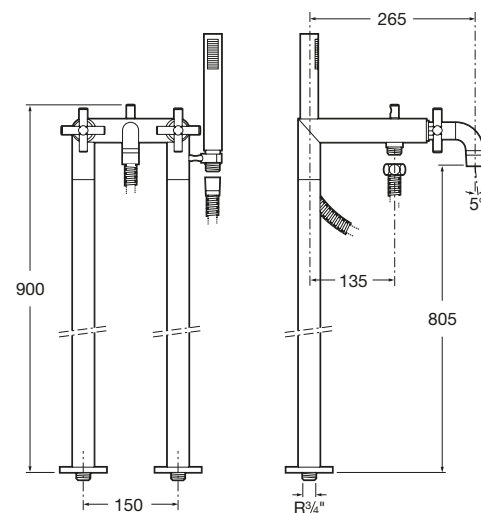

A5A2743C00

- **1 191,83 €**

Kg chróm

Vaňová štvortvorová kohútiková batéria s otočným výtokovým ramienkom pre montáž na okraj vane s výsuvnou sprchou 1,75 m, chróm

A5A0943C00

- **566,23 €**

Loft

Sprchové batérie