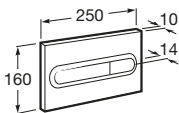

Dual Combi.
biela/matný chróm **A890095005** 57,53 €