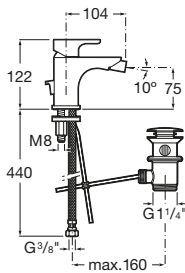

Bidetové batérie

		Kg	chróm
	Bidetová páková batéria s automatickou zátkou, funkcia Studený štart	-	88,41 €
	A5A6A09C00