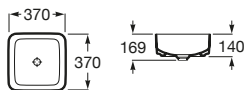

Inspira

Umývadlové misy na dosku FINECERAMIC®

Square

Soft

Round

	Rozmery			Kg	
Umývadlové misy, vrátane keramickej zátky, bez prepadu	370 x 370 x 140	Square	A327532000	6,1	316,20 €
		Soft	A327502000	5,1	316,20 €
	Ø 370 x 140	Round	A327523000	5,2	316,20 €
Keramickej zátky (náhradný diel)			A50640390C	-	42,79 €