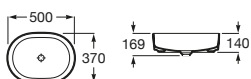

Keramickej zátky

Square

Soft

Round

	Rozmery			Kg	
Umývadlové misy obdĺžnikové, vrátane keramickej zátky, bez prepadu	370 x 500 x 140	Square	A327530000	7,7	343,24 €
		Soft	A327500000	6,4	343,24 €
		Round	A327520000	6,5	343,24 €
Keramickej zátky (náhradný diel)			A50640390C	-	42,79 €