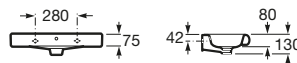

Rozmery		Kg	Biela	
Umývadlo s inštaláčnou súpravou	600 x 320	s otvorom pre batériu vpravo	A32724T000	12,00	117,40 €
		s otvorom pre batériu vľavo	A32724X000	12,00	117,40 €
	550 x 320	s otvorom pre batériu vpravo	A32724Y000	11,00	112,31 €
		s otvorom pre batériu vľavo	A32724Z000	11,00	112,31 €
Kryt na sifón s inštaláčnou súpravou		A337242000	4,84	76,37 €	
Voliteľné				chróm	
Držiak na uteráky	280	A816291001	0,60	54,57 €