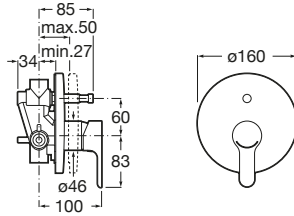

L20

		Kg	chróm
	Podomietková vaňová páková batéria s prepínačom	A5A0A09C00	- 146,19 €