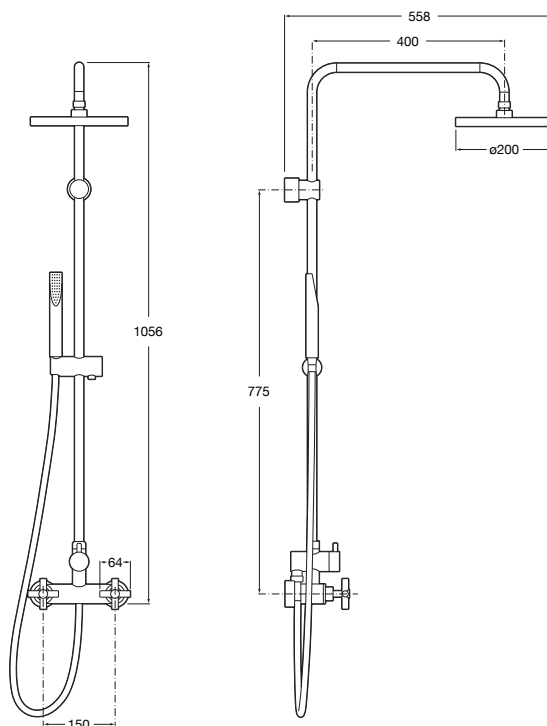

A5A9743C00

Kg chróm

- 1 009,62 €

Carmen N

Sprchový stĺp; nástenná kohútiková batéria, hlavová sprcha, ručná sprcha, hadica 1,5 m, posuvný držiak sprchy, chróm

N **A5A974BC00**

Kg chróm

- 725,02 €