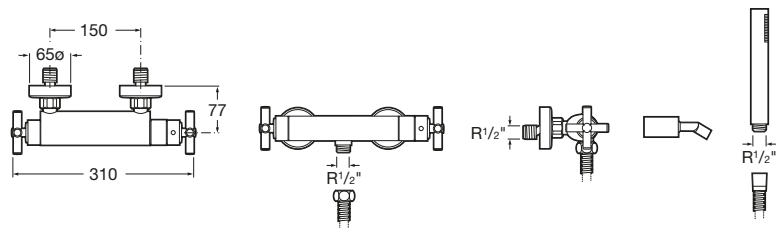

Sprchová termostatická kohútiková batéria so sprchou, hadicou 1,5 m a držiakom, chróm	A5A1343C00	-	390,82 €
Držiak ručnej sprchy (náhradný diel)	AG0067000R	-	63,50 €