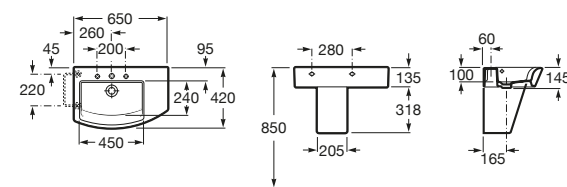

Hall

Umývadlo

	Rozmery		Kg	
Umývadlo do nábytku, brúsená spodná strana	750 x 495	A32762G000	19,50	308,71 €

	Rozmery		Kg	
Umývadlo s inštalacnou súpravou	650 x 495	A327621000	19,50	266,60 €

	Rozmery		Kg	
Asymetrické umývadlo s inštalacnou súpravou	650 x 420	A327620000	18,00	268,87 €
Kryt na sifón s inštalacnou súpravou		A337621000	9,25	112,33 €
voliteľné				chróm
Chrómovaný držiak na uteráky	220	A840597001	0,29	81,71 €