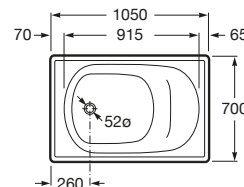

Obrázky sú len ilustračné, vaňa nemá nohy a je nutné obmurovanie.