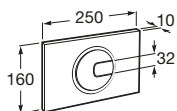

Dual chróm **A890098001** 57,53 €