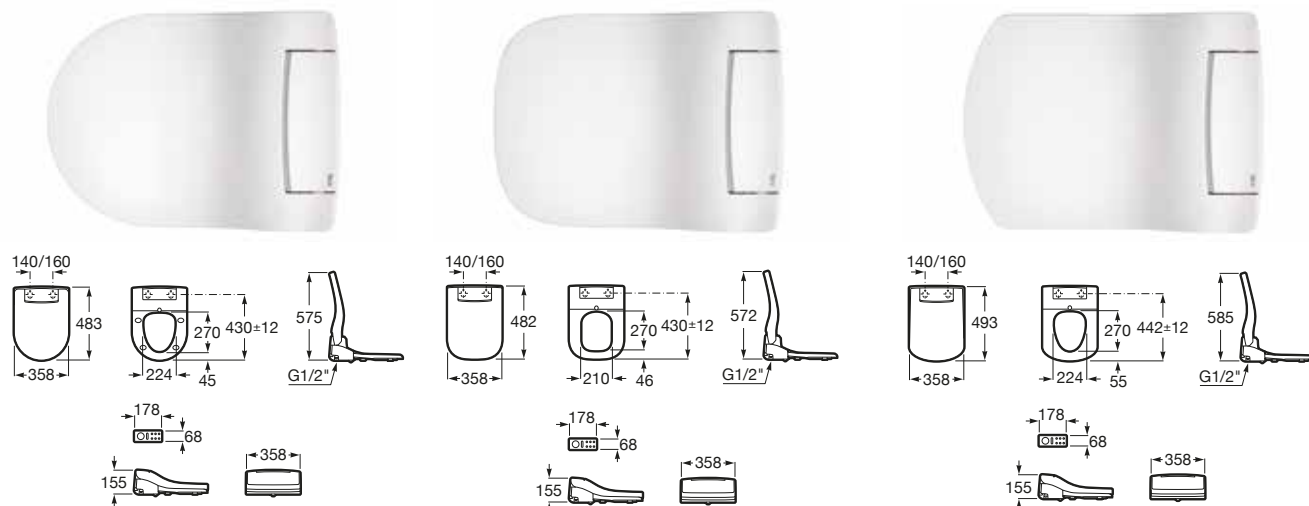

Multiclean® Premium 2.2

Doska Multiclean Premium je vybavená technológiou osobného čistenia, zvyšujúcou hygienu a pohodlie na WC vďaka inovatívnym funkciám, ktoré sa ľahko riadia pomocou intuitívneho diaľkového ovládania.

Funkcie:

- zaťahovateľná tryska, ktorá sa sama čistí pred a po použití,
- snímač prítomnosti,
- technológia energetickej úspornosti,
- doska slowclose s antibakteriálnou úpravou,
- vysokokvalitné a trvanlivé materiály a povrchy,
- jednoduchá inštalácia: sú potrebné len prívod vody a elektrické pripojenie,
- v súlade s normou EN1717.

Premium Round **A804006001** **932,33 €**

Premium Soft **A804008001** **932,33 €**

Premium Square **A804007001** **932,33 €**

Multiclean® Advance 2.2

Doska Multiclean Advance je vybavená technológiou osobného čistenia, zvyšujúcou hygienu a pohodlie na WC vďaka inovatívnym funkciám, ktoré sa ľahko riadia pomocou bočného ovládania začleneného do samotného sedátka.

Funkcie:

- zaťahovateľná tryska, ktorá sa sama čistí pred a po použití,
- snímač prítomnosti,
- technológia energetickej úspornosti,
- doska slowclose s antibakteriálnou úpravou,
- vysokokvalitné a trvanlivé materiály a povrchy,
- jednoduchá inštalácia: sú potrebné len prívod vody a elektrické pripojenie,
- v súlade s normou EN1717.