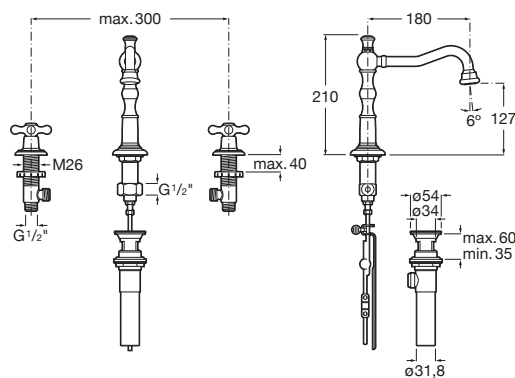

Kg	chróm
Umývadlová kohútiková 3-otvorová batéria s Click-Clack výpusťou, chróm	N A5A444BC00	-	306,04 €