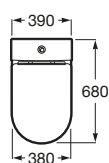

Duplo WC Smart

Kg

Podomietkový rámový modul so zabudovanou hadičkou pre prívod vody, do ľahkej priečky pre závesné WC, Dual Flush 6/3l, nastaviteľné i na 4,5/3l, výška 1190 mm, odpadové koleno ..90/110 mm. Doporučujeme k závesnému klozetu Inspira In-wash A803060001. Splachovacie tlačidlo nie je súčasťou podomietkového modulu Duplo Smart.