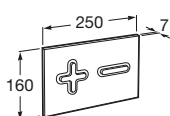

Dual Combi platnička biela/ tlačítka matný chróm	A890085005	57,53 €