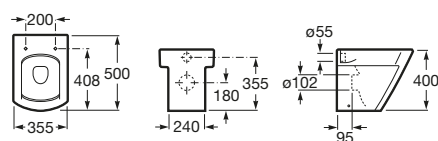

Rozměry		Kg	
Samostatne stojace WC, kapotované, Compact, hlboké splachovanie, vario odpad, vrátane inštaláčnej súpravy	500 x 355	A347627000	-	276,92 €
Klozetová doska s poklopom - Slowclose		A801622004	3,82	142,43 €
Klozetová doska s poklopom, s nerezovými úchytmi		A801620004	-	98,07 €