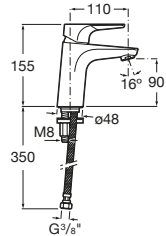

Kg	chróm
Umývadlová stojančeková batéria MEZZO, bez automatickej zátky a otvoru pre tiahlo, funkcia Studený štart	A5A3990C00	-	126,70 €