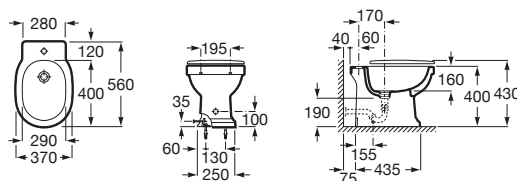

Bidet stojaci

		Kg			
	Bidet stojaci	A3570A4000	24,4	280,45 €	
	Poklop bidetu Supralit®	Biela	A806B5000B	3,4	97,84 €
		Antracit	A806B5038B	3,4	97,84 €
		Čierna	A806B5056B	3,4	97,84 €

Závesná skrinka

		Kg		
	Skrinka, 5 polic, vrátane nožičiek a vnútorného osvetlenia	A857137XXX	-	1 578,48 €