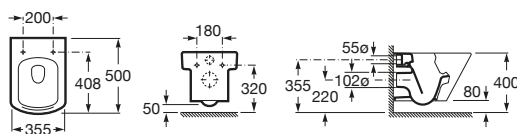

Rozměry		Kg	
Závesný klozet Compact, hlboké splachovanie	500 x 355	A346627000	28,50	276,92 €
Klozetová doska s poklopom - Slowclose		A801622004	3,82	142,43 €