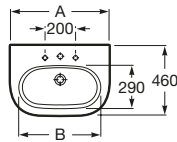

Rozmery		Kg	Biela
Umývadlo s inštaláčnou súpravou	o • o 650 x 460	A327241000	18,75	112,31 €
	o • o 600 x 460	A327242000	18,00	101,58 €
	o • o 550 x 460	A327243000	16,00	96,98 €
	o • o 500 x 460	A327244000	13,00	91,88 €
Stĺp		A337240000	13,70	97,45 €
Kryt na sifón s inštaláčnou súpravou		A337241000	9,26	76,37 €

A	B	C
650	550	160
600	500	160
550	450	145
500	400	140