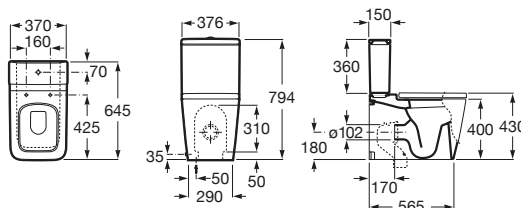

Závesný klozet Rimless INSPIRA SQUARE