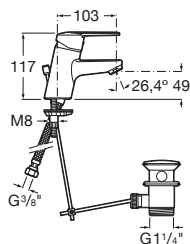

K dispozícii od 3Q 2019.

		Kg	chróm
Umývadlová stojančková páková batéria «L» s automat. kovovou zátkou, chróm	 A5A3J25C04	-	91,44 €

Bidetová batéria

		Kg	chróm
Bidetová stojančeková páková batéria s automatickou zátkou, chróm	A5A6025C00	-	81,09 €