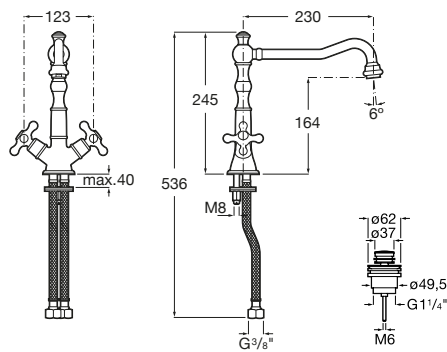

Carmen **N**

Kg chróm

Sprchová nástenná batéria so sprchou, hadicou 1,5 m
a držiakom, chróm

N A5A204BC00

-

275,02 €

Drezové batérie

Kg chróm

Drezová stojánková kohútiková batéria, chróm

N A5A844BC00

-

267,01 €