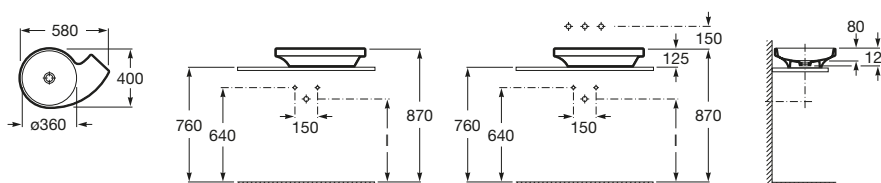

Urbi 3

Poznámka:
Vybrazená batéria nie je v ponuke

	Rozmery		Kg	Biely
Umývadlová misa, bez prepadu, odporúča sa vysoká umývadlová stojánková batéria alebo batéria nástenná	580 x 400	A327228000	10,50	323,90 €