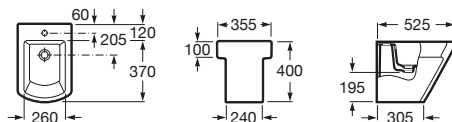

Kg

8,00 220,17 €

Bidet stojaci

	Rozmery		Kg	
Bidet stojaci, vrátane inštaláčnej súpravy	• 525 x 355	A357624000	24,50	208,67 €
Poklop bidetu		A806620004	2,04	84,26 €

Závesný bidet

	Rozmery		Kg	
Závesný bidet Compact	• 515 x 355	A357625000	22,80	208,67 €
Poklop bidetu		A806620004	2,04	84,26 €

	Rozmery		Kg	
Závesný bidet	560 x 355	A35762K000	20,00	261,95 €
Poklop bidetu		A80662B004	2,04	110,31 €

MERIDIAN

Výber správnej veľkosti a tvaru kúpeľňového vybavenia už nie je problém vďaka novému setu Meridian. Tento set ponúka 36 modelov umývadiel, toaliet a bidetov v rovnakej dizajnovej línii, ktoré sadnú do každej kúpeľne.