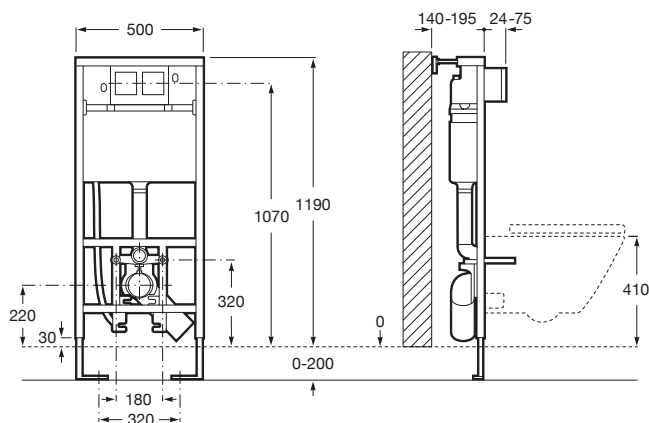

Kg

Podomietkový rámový modul so zabudovanou hadičkou pre prívod vody, do ľahkej priečky pre závesné WC, Dual Flush 6/3l, nastaviteľné i na 4,5/3l, výška 1190 mm, odpadové koleno ..90/110 mm. Doporučujeme k závesnému klozetu Inspira In-wash A803060001. Splachovacie tlačidlo nie je súčasťou podomietkového modulu Duplo Smart.

A890090800

310,51 €