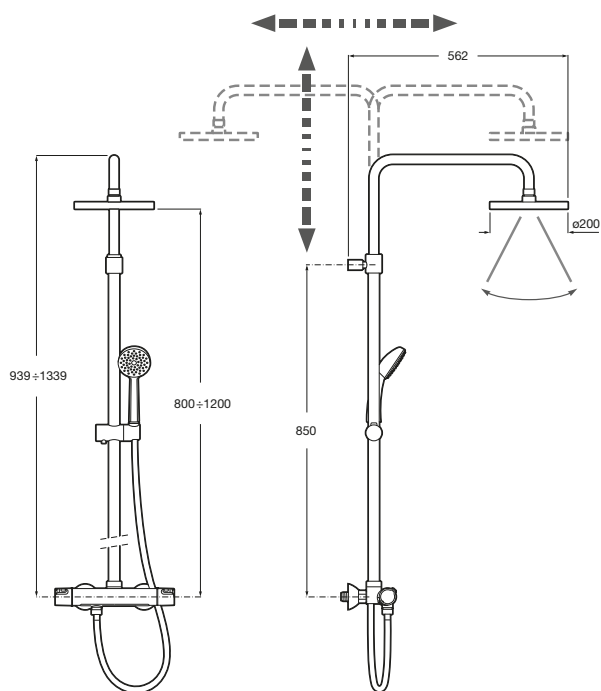

Sprchový stĺp; nástenná termostatická batéria, hlavová sprcha výškovo nastaviteľná, ručná sprcha, sprchová hadica, posuvný držiak sprchy, chróm

A5A2018C00

Kg

chróm

- **579,73 €**