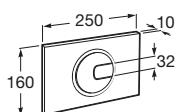

Dual Combi
platnička biela/
tlačítka matný
chróm **A890098005** 57,53 €