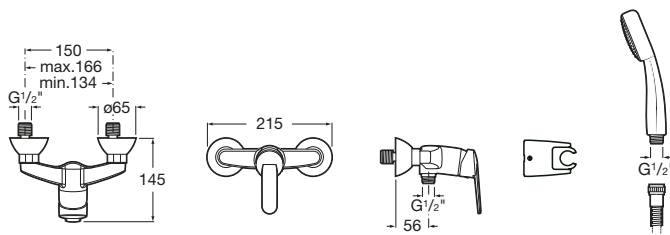

Sprchové batérie

		Kg	chróm
	Sprchová páková batéria so sprchou, hadicou 1,5 m a držiakom, chróm	-	76,58 €
	Sprchová páková batéria bez bez príslušenstva, chróm	-	70,39 €