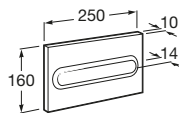

Single biela **A890095100** 30,33 €