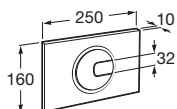

Dual Combi.
biela/matný chróm
lepšie: platnička
biela/tlačítka
matný chróm **A890096005** 57,53 €

Ovládacie tlačidlá pre podomietkové moduly

Tlačidlá sú kompatibilné s podomietkovými modulmi Jíka.

PL4

Dual biela **A890098000** 33,36 €