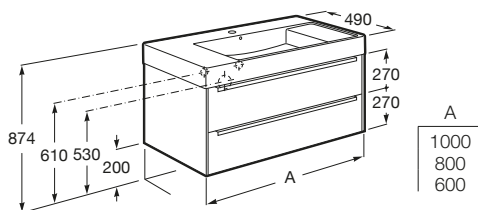

Skrinka pre umývadlá na dosku Unik Inspira

Skrinka 2 zásuvky, vrátane miestošetriaceho sifónu a vnútorných organizérov

1000	Bielá	•	A851081806	1 452,47 €
	Dub	•	A851081402	1 320,17 €
	Dub / Čierne sklo	•	A851081403	1 434,78 €
800	Bielá	•	A851080806	1 316,41 €
	Dub	•	A851080402	1 173,85 €
	Dub / Čierne sklo	•	A851080403	1 282,68 €
600	Bielá	•	A851079806	1 164,37 €
	Dub	•	A851079402	1 041,86 €
	Dub / Čierne sklo	•	A851079403	1 141,46 €