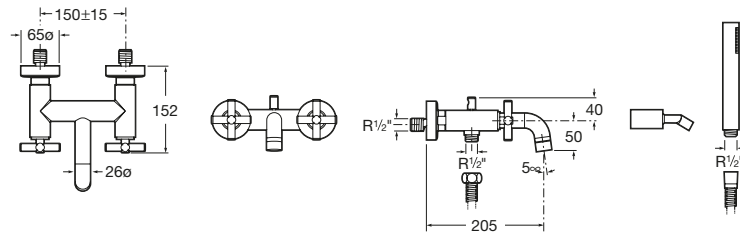

Carmen **N**

Kg chróm

Sprchová nástenná batéria so sprchou, hadicou 1,5 m
a držiakom, chróm

N A5A204BC00

-

275,02 €

Drezové batérie

Kg chróm

Drezová stojánková kohútiková batéria, chróm

N A5A844BC00

-

267,01 €