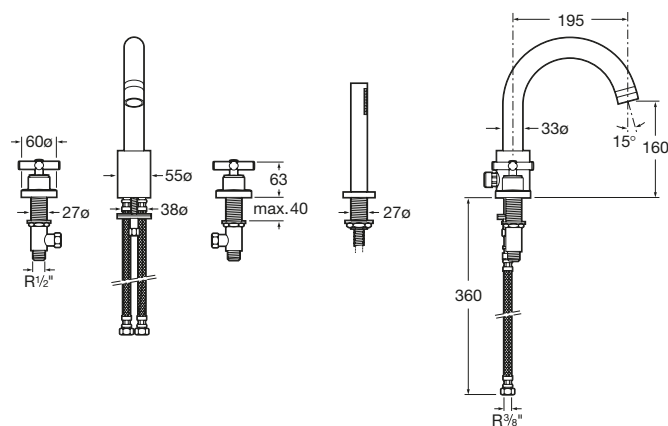

A5A2743C00

- **1 191,83 €**

Kg chróm

Vaňová štvortvorová kohútiková batéria s otočným výtokovým ramienkom pre montáž na okraj vane s výsuvnou sprchou 1,75 m, chróm

A5A0943C00

- **566,23 €**

Loft

Sprchové batérie