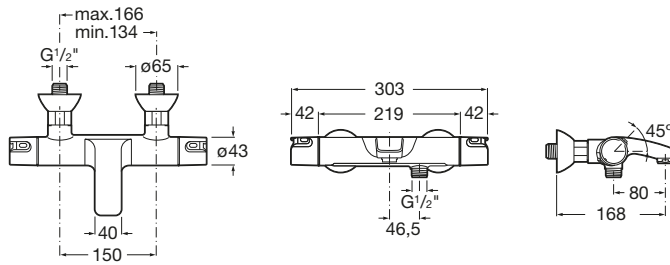

Kg	chróm
	Vaňová termostatická batéria bez príslušenstva	-	235,30 €