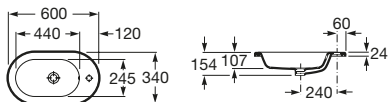

Zápustné umývadlo zhora

	Rozmery		Kg	Biela
Zápustné umývadlo zhora s inštalačnou súpravou	600 x 340	A32724E000	7,50	160,13 €

Meridian

Polozápustné umývadlo

	Rozmery		Kg	Biela
Polozápustné umývadlo s inšalačnou súpravou	550 x 420	• A32724S000	11,70	170,43 €