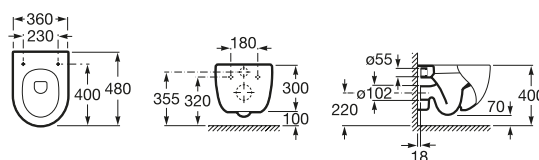

Kg	Biela
Závesný klozet Compact, hlboké splachovanie	A346248000	21,00	234,80 €
Klozetová WC doska s poklopom – Slowclose, s nerezovými úchytmi	A8012AC004	3,37	124,65 €
Klozetová WC doska s poklopom, s nerezovými úchytmi	A8012AB004	3,26	69,77 €