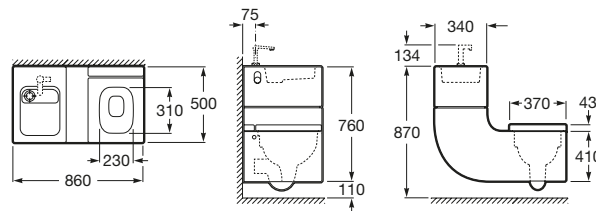

Gabrielle & Oscar Buratti

Klozet s integrovaným umývadlom

W+W: umývadlo, klozet a batéria v jednom

A893020001

Kg

Biely

110,00

3 530,91 €