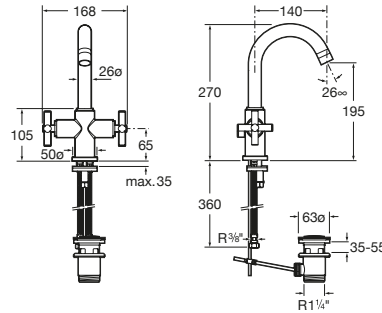

Loft

Kohútiková batéria 1/2 otáčky s keramickým ventilom

Umývadlové batérie

Umývadlová stojančeková kohútiková batéria s otočným výtokovým ramienkom, chróm

A5A3043C00

Kg chróm

- 365,49 €

Umývadlová stojančeková trojtovorová kohútiková batéria s otočným výtokovým ramienkom, automatickou zátokou, chróm