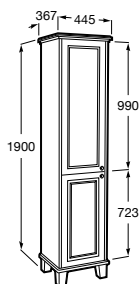

Závesná skrinka

Skrinka, 5 políc, vrátane nožičiek a vnútorného osvetlenia

A857137XXX 1 578,48 €