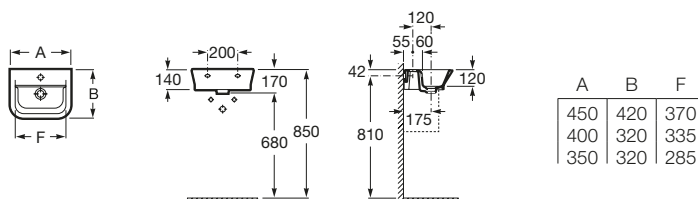

Polozápuštné umývadlo

	Rozmery		Kg	
Polozápuštné umývadlo vrátane inštalačnej súpravy (A527004714)	○ 560 x 420	A32747S000	-	137,82 €

Umývadielko

	Rozmery		Kg	
Umývadielko vrátane inštalačnej súpravy	○ 450 x 420	A327477000	11,00	78,29 €
	○ 400 x 320	A327478000	11,00	69,45 €
	○ 350 x 320	A327479000	9,50	60,65 €
Kryt na sifón vrátane inštalačnej súpravy		A337472000	10,00	70,01 €