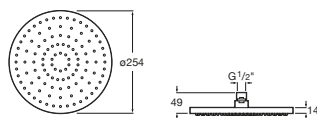

439,16 €

Hlavové sprchy

Rainsense Round

Hlavová sprcha, Ø 200 mm, ABS / chróm	A5B2150C00	Kg	chróm
		-	71,48 €

Rainsense Square

Hlavová sprcha, Ø 250 mm, ABS / chróm	A5B2250C00	Kg	chróm
		-	85,11 €

Rainsense Rectangular