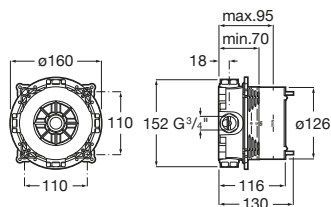

Kg	chróm
Vrchná sada podomietkovej termostatickej sprchovej batérie pre RocaBox	A5A2C09C00	-	415,27 €

		Kg	chróm
RocaBox - univerzálne podomietkové teleso pre sprchové a vaňové batérie	A525869403	-	110,67 €