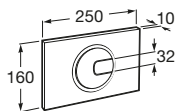

Dual lakovaná sivá **A890098002** 57,53 €