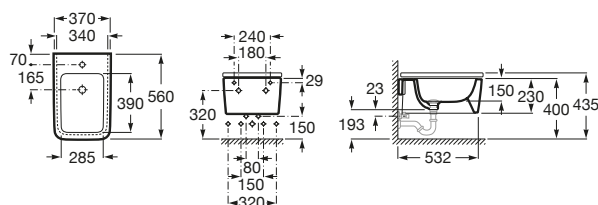

SUPRALIT®

Inovácia klozetových sedátok a bidetových poklopov. Materiál je odolnejší voči chemikáliám a ľahšie sa čistí (povrchové uhly sú hladké a zagusťatené).