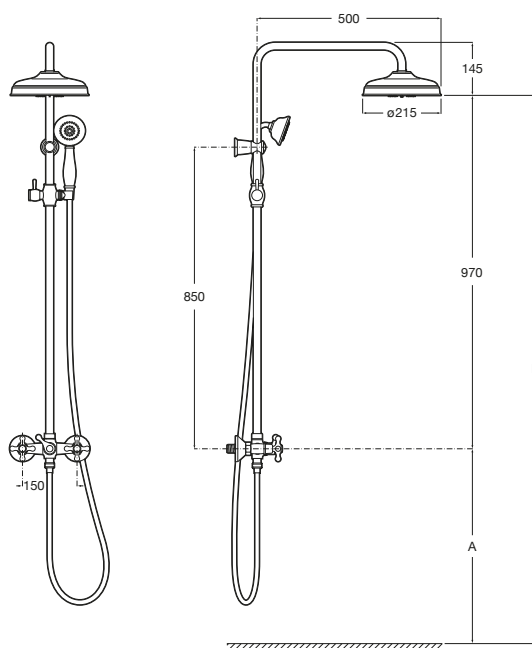

A5A9743C00

Kg chróm

- 1 009,62 €

Carmen N

Sprchový stĺp; nástenná kohútiková batéria, hlavová sprcha, ručná sprcha, hadica 1,5 m, posuvný držiak sprchy, chróm

N **A5A974BC00**

Kg chróm

- 725,02 €