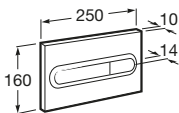

Dual lesklý chróm **A890095001** 57,53 €