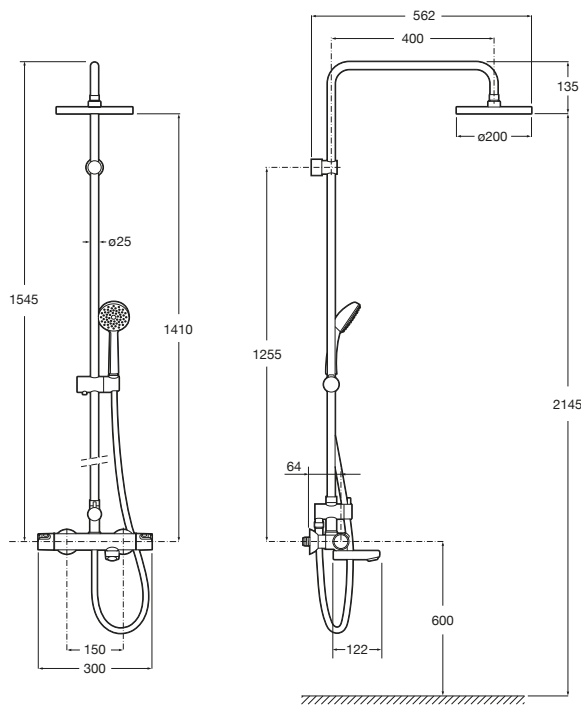

Victoria-T N

Vaňový stĺp: nástenná termostatická batéria s vaňovým otočným výtokom, hlavová sprcha ø 200 mm, ručná sprcha ø 100 mm 1 funkcie, sprch.hadice, posuvný držiak sprchy, chróm

N **A5A2718C00**

Kg

chróm

– **648,14 €**

Victoria N

Sprchový stĺp: nástenná páková batéria, hlavová sprcha ø 200 mm, ručná sprcha ø 100 mm 1 funkcie, sprchová hadice, posuvný držiak ručnej sprchy, chróm

N **A5A9725C00**

Kg

chróm

– **416,78 €**

A	1000	1100	1200
B	2030	2130	2230