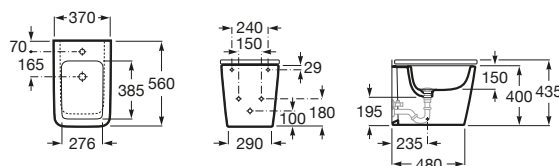

Stojaci bidet INSPIRA SQUARE

		Kg	
	Stojaci bidet, vrátane montážnej sady. 560 x 370 mm.	A357537000	29,6 411,96 €
	Poklop bidetu, Slowclose Supralit®	A80653200B	- 83,86 €
	Montážna sada (náhradný diel)	AV0026800R	- 6,19 €