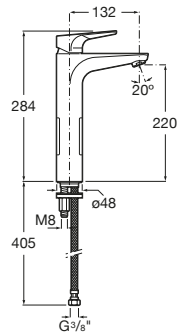

Atlas

		Kg	chróm	
	Umývadlová stojančeková vysoká batéria pre umývadlové misy, funkcia Studený štart	A5A3790C00	-	179,11 €