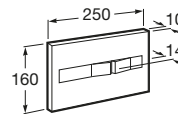

Dual Combi.
biela/matný chróm
lepšie: platnička
biela/tlačítka
matný chróm **A890096005** 57,53 €