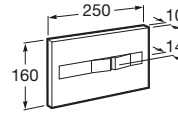

Dual matný chróm **A890095002** 57,53 €

Dual Combi.
biela/matný chróm **A890095005** 57,53 €

PL2

Dual biela **A890096000** 33,36 €

Dual lesklý chróm **A890096001** 57,53 €

Dual matný chróm **A890096002** 57,53 €