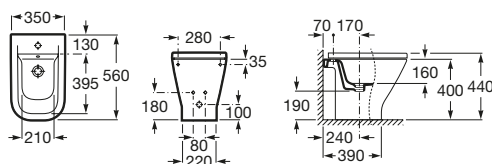

The Gap

Závesný bidet

		Kg	Biela
Závesný bidet	A357475000	22,50	170,91 €
 Poklop bidetu - Slowclose	A806472004	2,20	135,07 €
Poklop bidetu	A806470004	2,20	72,33 €

Stojaci bidet

		Kg	Biela
Stojaci bidet	A357474000	21,00	135,63 €
 Poklop bidetu - Slowclose	A806472004	2,20	135,07 €
Poklop bidetu	A806470004	2,20	72,33 €