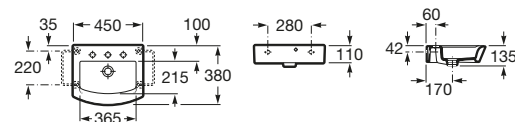

Rohové umývadielko