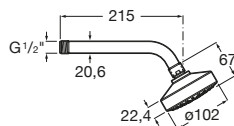

Sprchové a vaňové ramená

Stella

Sprchové rameno nástenné

A5B0750C00

Kg

chróm

–

32,42 €

Rainsense nástenné

Sprchové rameno nástenné, 300 mm

A5B0150C00

Kg

chróm

–

48,00 €

Sprchové rameno nástenné, 400 mm

A5B0250C00

Kg

chróm

–

61,97 €

Sprchové rameno nástenné, 500 mm

A5B0350C00

Kg

chróm

–

80,42 €

Rainsense stropné

Sprchové rameno zo stropu

L300

A5B0650C00

Kg

chróm

–

48,20 €

L200

A5B0550C00

–

35,54 €

L100

A5B0450C00

–

25,53 €