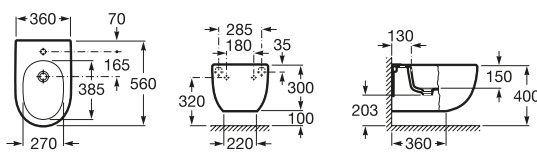

Kg	Biela	
	Závesný bidet	A357245000	24,00	195,87 €
	Poklop bidetu – Slowclose, s nerezovými úchytní	A8062A2004	2,50	126,90 €
	Poklop bidetu s nerezovými úchytní	A8062A0004	2,40	71,21 €