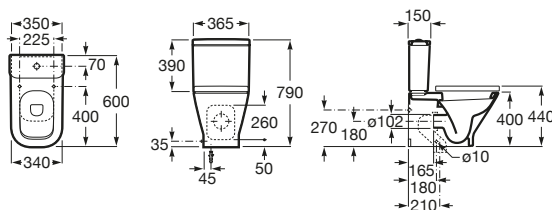

Kg	
	WC misa kapotovaná kombi Compact, hlboké splachovanie, vario odpad	A342472000	-	159,81 €
	WC nádrž Compact, armatúra Dual flush 4/2l, spodný ľavý prívod vody, pre WC misu kapotovanú kombi Compact	A341470000	-	179,71 €
	WC nádrž Compact, armatúra Dual flush 4/2l, prívod vody vpravo/vľavo, pre WC misu kapotovanú kombi Compact	A341471000	-	179,71 €
	WC doska s poklopom Compact	A801730004	-	72,21 €
	WC doska s poklopom Compact, Slowclose	A801732004	-	135,07 €