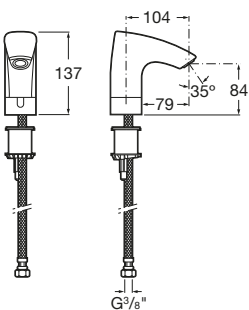

Kg	chróm
Elektronická umývadlová stojančeková batéria len na jednu vodu, automatická zátka. Zdroj 4x batérie AA (1,5 V).	A5A5602C00	–	546,81 €
Elektronická umývadlová stojančeková batéria len na jednu vodu, automatická zátka. Zdroj sieťové napájanie 230 V.	A5A5702C00	–	572,30 €