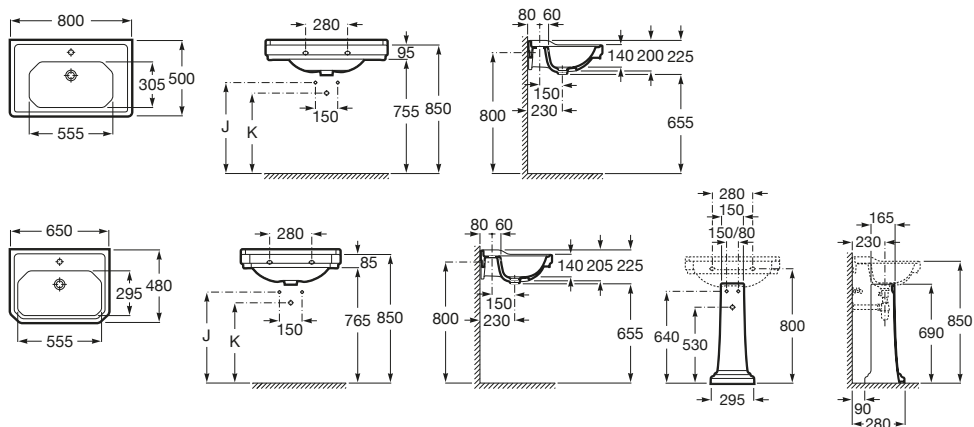

Rozmery		Kg	
Umývadlo s inštaláčnou sadou	• 800 x 500	A3270A0000	24,8	363,15 €
	• 650 x 480	A3270A1000	20,3	247,65 €
Stĺp		A3370A0000	16,6	155,22 €