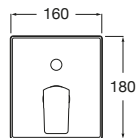

-

300,90 €

L90

Vaňová batéria

		Kg	chróm
Vaňová páková batéria so sprchou, hadicou 1,7 m a držiakom, chróm	A5A0D01C00	-	377,09 €
Vaňová páková batéria bez príslušenstva, chróm	A5A0201C00	-	330,78 €

		Kg	chróm
Vrchná sada vaňovej podomietkovej batérie s prepínačom, pre RocaBox	A5A0B01C00	-	298,06 €
Podomietkové teleso RocaBox - objednať zvlášť	A525869403	-	110,67 €