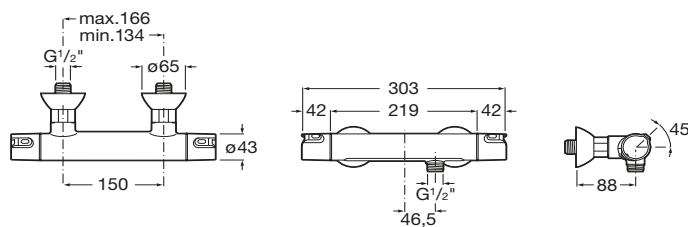

Victoria

		Kg	chróm
	Sprchová termostatická batéria bez príslušenstva, chróm	-	198,68 €