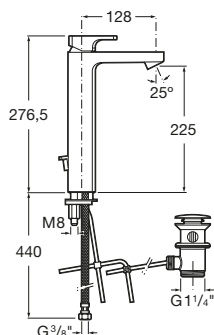

Bidetové batérie