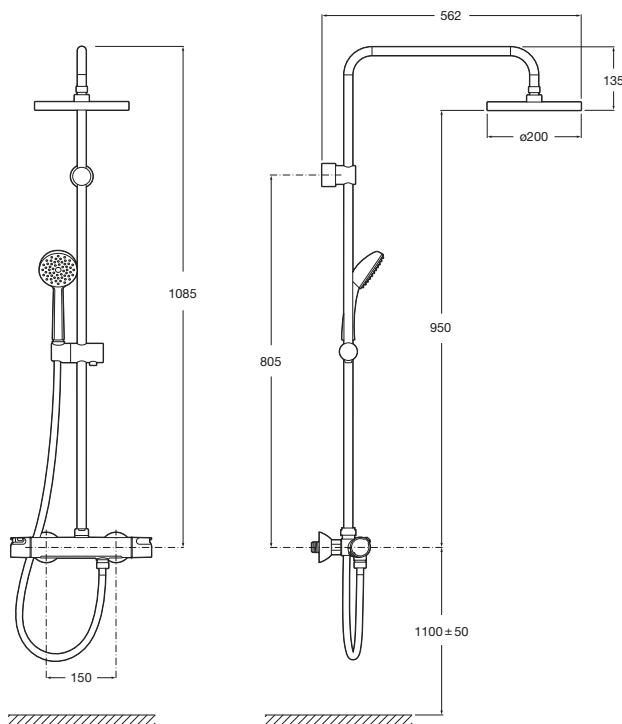

A	900	1000	1100	1200
B	1870	1970	2070	2170

Victoria-T

Sprchový stĺp; nástenná termostatická batéria, hlavová sprcha, ručná sprcha, hadica, posuvný držiak sprchy, chróm

A5A9718C00

Kg

chróm

- **606,62 €**

Victoria-T

Sprchový stĺp; nástenná termostatická batéria, hlavová sprcha výškovo nastaviteľná, ručná sprcha, sprchová hadica, posuvný držiak sprchy, chróm

A5A2018C00

Kg

chróm

- **579,73 €**

Victoria-T N

Vaňový stĺp: nástenná termostatická batéria s vaňovým otočným výtokom, hlavová sprcha ø 200 mm, ručná sprcha ø 100 mm 1 funkcie, sprch.hadice, posuvný držiak sprchy, chróm