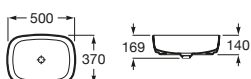

Inspira

Umývadlové misy na dosku FINECERAMIC®

Square

Soft

Round

	Rozmery			Kg	
Umývadlové misy, vrátane keramickej zátky, bez prepadu	370 x 370 x 140	Square	A327532000	6,1	316,20 €
		Soft	A327502000	5,1	316,20 €
	Ø 370 x 140	Round	A327523000	5,2	316,20 €
Keramickej zátky (náhradný diel)			A50640390C	-	42,79 €

Keramickej zátky

Square

Soft

Round

	Rozmery			Kg	
Umývadlové misy obdĺžnikové, vrátane keramickej zátky, bez prepadu	370 x 500 x 140	Square	A327530000	7,7	343,24 €
		Soft	A327500000	6,4	343,24 €
		Round	A327520000	6,5	343,24 €
Keramickej zátky (náhradný diel)			A50640390C	-	42,79 €