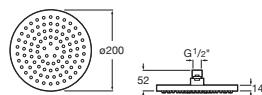

439,16 €

Hlavové sprchy

Rainsense Round

Hlavová sprcha, Ø 200 mm, ABS / chróm	A5B2150C00	Kg	chróm
		-	71,48 €

Rainsense Square

Hlavová sprcha, Ø 250 mm, ABS / chróm	A5B2250C00	Kg	chróm
		-	85,11 €

Rainsense Rectangular