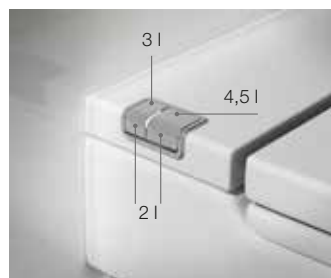

IN TANK závesné WC pre zabudovanie do ľahkej priečky bez nutnosti obmurovania (L podpery - vid' tech. nákres), nádrž integrovaná v keramickom črepe, splachovanie 4,5 / 3 l, tlačidlo na nočné splachovanie 2 l, vrátane sedátka s poklopom Slowclose. Inštalácia výrobku vyžaduje pripojenie na sieť.

A893301000

Kg

Biela

1 951,13 €

IN TANK závesné WC nutné obmurovania (I podpery - vid' tech. nákres), nádrž integrovaná v keramickom črepe, splachovanie 4,5 / 3 l, tlačidlo na nočné splachovanie 2 l, vrátane sedátka s poklopom Slowclose.

A893302000

Kg

1 338,13 €

Balené v jednej kartónovej krabici.