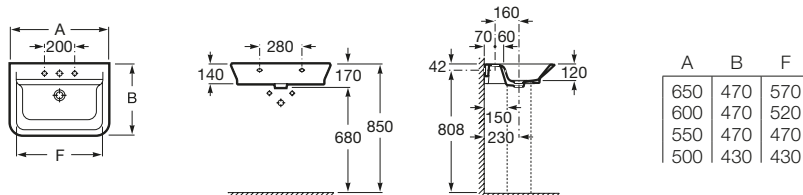

The Gap

Umývadlo

	Rozmery		Kg	
Umývadlo vrátane inštalačnej súpravy	○ • ○ 650 x 470	A327473000	20,00	121,28 €
	○ • ○ 600 x 470	A327474000	19,00	110,25 €
	○ • ○ 550 x 470	A327475000	15,50	96,49 €
	○ • ○ 500 x 430	A327476000	15,00	87,09 €
Stĺp		A337470000	12,00	76,10 €
Kryt na sifón vrátane inštalačnej súpravy		A337471000	10,00	70,01 €