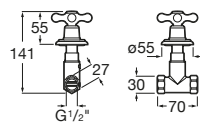

Kg	chróm
	Uzatvárací podomietkový ventil 1/2" s označením Cold / Hot	N A5A154BC00	–	84,01 €