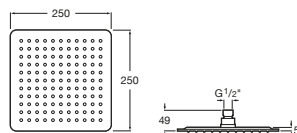

Hlavová sprcha, \varnothing 400 mm, nerez

A5B2650C00

Kg

chróm

-

322,35 €

Raindream Square

Hlavová sprcha, 250x250 mm, nerez