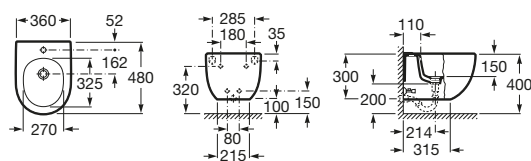

Kg	Biela	
	Závesný bidet Compact	A357246000	20,00	205,91 €

Poznámka: Nie je možné kombinovať s bidetovým poklopom.