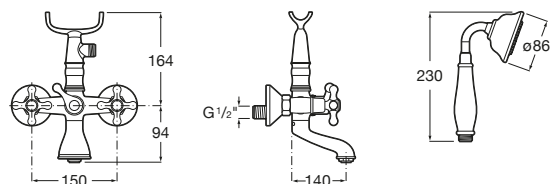

Vaňové batérie

			Kg	chróm
	Vaňová nástenná batéria so sprchou, hadicou 1,5 m a držiakom, chróm	N A5A014BC00	–	336,04 €