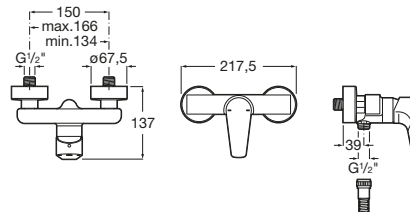

Kg	chróm
Sprchová nástenná batéria bez sprchovej súpravy, bez poličky	A5A2190C00	-	126,70 €
Plastová polička pre sprchovú nástennú batériu, šedá	A5B4961TP0	-	18,32 €