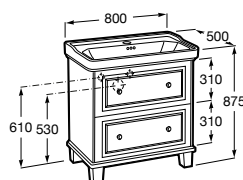

Nábytková zostava Unik Carmen

Skrinka s umývadlom, 2 zásuvky

800	•	A851369XXX	1 359,24 €

Skrinka Carmen

1300	Skrinka pre zápusťné umývadlo 600	A857136XXX	1 770,30 €	
1300	Umývadlová doska čierna mramor	A857142421	1 074,25 €	
1300	Umývadlová doska biela mramor	A857142420	1 129,04 €	
600	Zápusťné umývadlo	•	A3270A5000	188,74 €