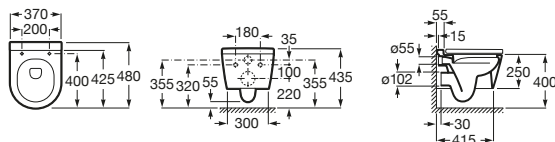

Stojaci bidet INSPIRA ROUND

			Kg		
	Stojaci bidet, vrátane montážnej sady, 560 x 370 mm.	○ ● ○	A357527000	25,2	389,05 €
	Pokolp bidetu, Slowclose Supralit®		A80652200B	-	82,04 €
	Montážna sada (náhradný diel)		AV0026800R	-	6,19 €