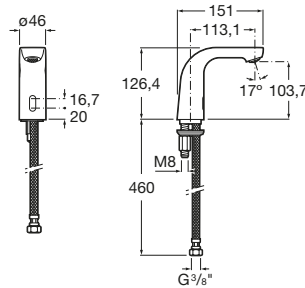

Kg	chróm
Elektronická umývadlová stojančeková batéria len na jednu vodu, bez automatickej zátky, zdroj sieťové napájanie 230 V	A5A5709C00	–	253,78 €
Elektronická umývadlová stojanková batéria len na jednu vodu, bez automatickej zátky, zdroj sieťové napájanie 4x1,5V (AA) batérie, chróm	N A5A5609C00	–	250,28 €