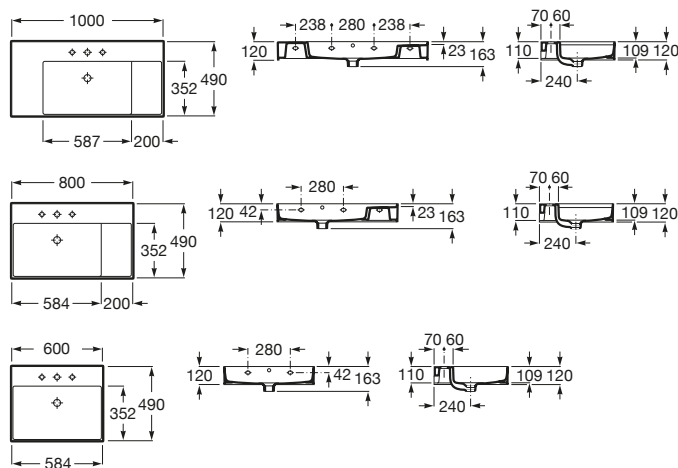

Rozmery		Kg	
Nástenné umývadlo Unik s prepacovým otvorom, vrátane inštaláčnej súpravy	1000 x 490	A32752A000	26,95	445,47 €
	800 x 490	A32752B000	20,42	365,19 €
	600 x 490	A32752C000	15,33	331,13 €