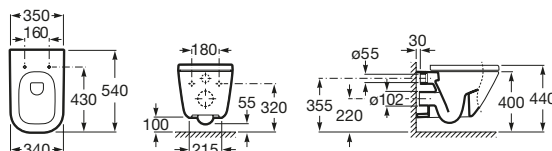

Kg	Biela
Závesný klozet, hlboké splachovanie	A346477000	25,00		194,26 €
WC doska s poklopom, s nerezovými úchytni, Slowclose	A801472004	2,80		135,07 €
WC doska s poklopom, s nerezovými úchytni	A801470004	2,20		72,21 €