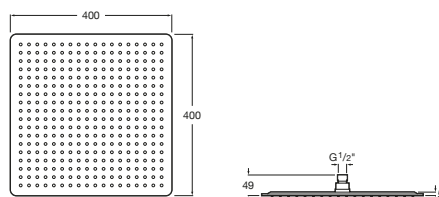

Hlavová sprcha, 400x400 mm, nerez

A5B2850C00

Kg

chróm

-

439,16 €