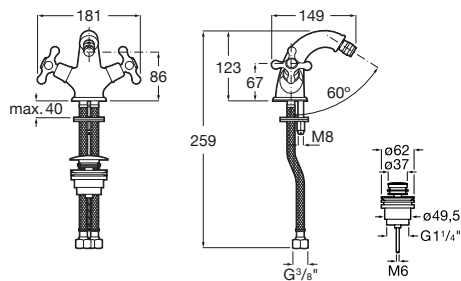

Kg	chróm
	Bidetová stojánková batéria s Click-Clack výpusťou, chróm	N A5A6A4BC00	–	222,03 €