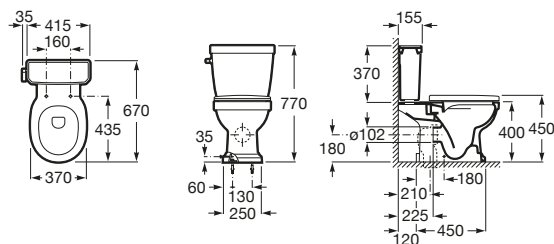

Kg	
WC misa kombi rimless		A3420A7000	31,8	473,62 €
WC nádrž, armatúra Dual Flush 3/4,5l, spodný prívod vody		A3410A1000	12,5	165,05 €
WC doska s poklopom Slowclose, Supralit®	Biela	A801B5200B	3,4	115,59 €
	Antracit	A801B5238B	3,4	115,59 €
	Čierna	A801B5256B	3,4	115,59 €