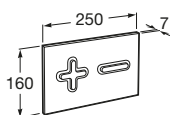

Dual lakovaná sivá	A890085002	57,53 €