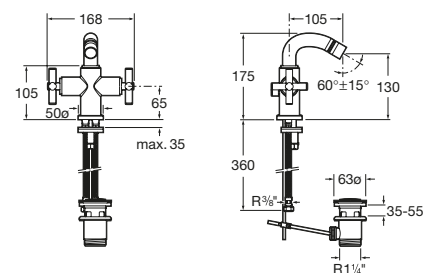

Bidetová stojančeková kohútiková batéria s otočným výtokovým ramienkom a automatickou zátokou, chróm

A5A6043C00

Kg chróm

- 365,49 €

Loft

Vaňové batérie

Vaňová kohútiková batéria so sprchou, hadicou 1,75 m a držiakom, chróm