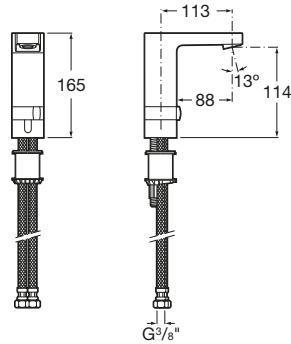

Elektronické umývadlové batérie

		Kg	chróm
Elektronická umývadlová batéria s automatickou zátkou. Zdroj 4x 1,5 V (AA) batérie	A5A5301C00	–	643,31 €
Elektronická umývadlová zmiešavacia batéria s aut. zátkou Zdroj sieťové napájanie 230V. Vrátane zdroja	A5A5501C00	–	691,00 €