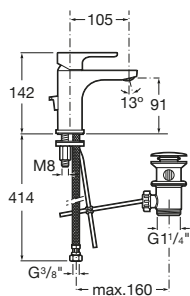

L20

Umývadlové batérie

		Kg	chróm
Umývadlová páková batéria s automatickou zátokou, ovl. páka XL, funkcia Studený štart	A5A3I09C00	-	99,65 €

		Kg	chróm
Umývadlová páková batéria bez automatickej zátoky, ovl. páka XL, funkcia Studený štart	A5A3K09C00	-	76,99 €