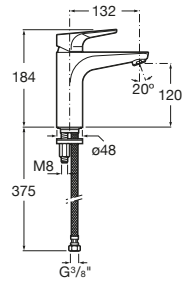

Kg	chróm
Umývadlová páková MEZZO Plus, bez automatickej zátky a otvoru pre tiahlo. Funkcia Studený štart, prietok 5l/min.	A5A3D90C00	-	139,81 €