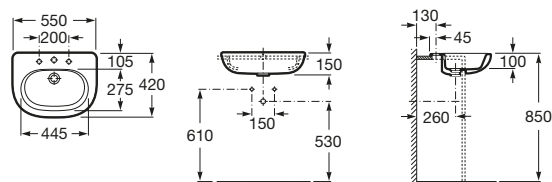

Zápustné umývadlo zhora

	Rozmery		Kg	Biela
Zápustné umývadlo zhora s inštalačnou súpravou	600 x 340	A32724E000	7,50	160,13 €

Meridian

Polozápustné umývadlo

	Rozmery		Kg	Biela
Polozápustné umývadlo s inšalačnou súpravou	550 x 420	• A32724S000	11,70	170,43 €