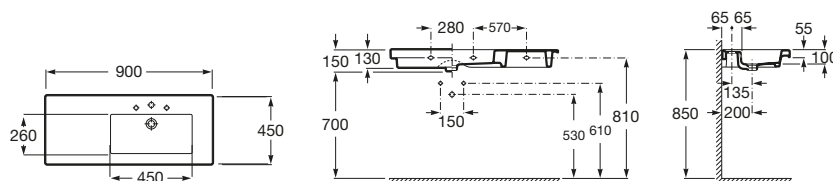

Rozmery			Kg	
Umývadlo s odkladacou plochou vpravo alebo vľavo	900 x 450	odkladacia plocha vľavo	○ ○ ○ A327543000	22,5	257,00 €
	900 x 450	odkladacia plocha vpravo	○ ○ ○ A327544000	22,5	257,00 €