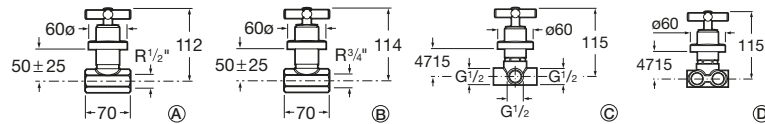

Kg chróm

Použitie: pre prepínanie medzi vaňovým výtokom a ručnou sprchou alebo vaňovým výtokom a hornou sprchou či hornou sprchou a ručnou sprchou

Ⓐ Uzatvárací podomietkový ventil 1/2" s označením F (studená voda), chróm	A5A1543C00	-	118,22 €
Ⓐ Uzatvárací podomietkový ventil 1/2" s označením C (teplá voda), chróm	A5A1843C00	-	118,22 €
Ⓑ Uzatvárací podomietkový ventil 3/4" s označením F (studená voda), chróm	A5A1643C00	-	119,03 €
Uzatvárací podomietkový ventil 3/4" s označením C (teplá voda), chróm	A5A1943C00	-	119,03 €
Ⓒ Štvorcečný prepínací podomietkový ventil 1/2", chróm	A5A9043C00	-	131,09 €

Použitie: pre prepínanie medzi vaňovým výtokom, ručnou sprchou a hornou sprchou

Ⓓ Päťcestný prepínací podomietkový ventil 1/2", chróm	A5A9143C00	-	178,76 €

Kg chróm