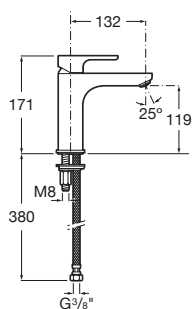

Kg	chróm
Umývadlová páková batéria bez automatickej zátoky, ovl. páka XL, funkcia Studený štart	A5A3B09C00	-	108,64 €