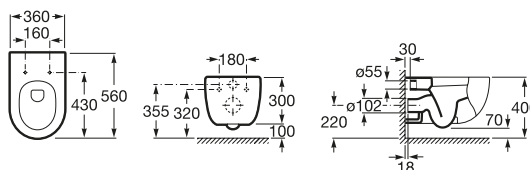

Kg	Biela
Závesný klozet, hlboké splachovanie	A346247000	25,50	216,94 €
Klozetová WC doska s poklopom – Slowclose, s nerezovými úchytmi	A8012A2004	3,77	124,65 €
Klozetová WC doska s poklopom, s nerezovými úchytmi	A8012A0004	3,46	69,77 €

Závesný klozet rimless, skryté uchytenie