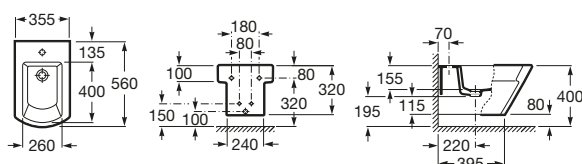

Kg

8,00 220,17 €

Bidet stojaci

	Rozmery		Kg	
Bidet stojaci, vrátane inštaláčnej súpravy	• 525 x 355	A357624000	24,50	208,67 €
Poklop bidetu		A806620004	2,04	84,26 €

Závesný bidet

	Rozmery		Kg	
Závesný bidet Compact	• 515 x 355	A357625000	22,80	208,67 €
Poklop bidetu		A806620004	2,04	84,26 €

	Rozmery		Kg	
Závesný bidet	560 x 355	A35762K000	20,00	261,95 €
Poklop bidetu		A80662B004	2,04	110,31 €

MERIDIAN

Výber správnej veľkosti a tvaru kúpeľňového vybavenia už nie je problém vďaka novému setu Meridian. Tento set ponúka 36 modelov umývadiel, toaliet a bidetov v rovnakej dizajnovej línii, ktoré sadnú do každej kúpeľne.