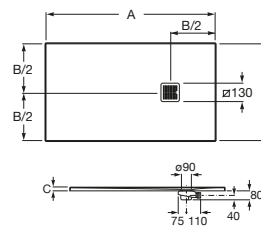

A	B	C
1800	900	31
1800	800	31
1800	700	31
1600	900	31
1600	800	31
1600	700	31
1400	900	31
1400	800	31
1400	700	31
1200	900	28
1200	800	28
1200	700	28
1000	900	26
1000	800	26
1000	700	26

Charakteristiky

Veľké rozmery

Okraje v 90° uhle

Textúrovaný obklad

Sprchová vanička koncipovaná zo Stonexu

Extra tenká

Vrstva obkladu Gelcoat vysokej kvality (ISO NPG) s priemernou hrúbkou 500 mikrónov.

Vysoká kapacita odtoku vody (0,6 l/s). Špecifický spád odtoku.

Oceľová výpusťová nehrdzavejúca mriežka (AISI 304), odnímateľný sifón

Systém odvetrávania

Výhody

Ideálne pre veľký priestor v sprche a ak náhrada vane sprchovou vaničkou

Výborné prispôsobenie pozdĺž kachličkovej steny. Výborné začlenenie do kúpeľne.

Vysoké protišmykové vlastnosti. Protišmykové zariadenie PN24. Príjemné na dotyk.

Jednoduchosť a rýchlosť inštalácie. Vyžaduje iba veľmi jednoduchú predinštaláciu. Extrémne pevné materiály.

Začlenenie do kúpeľne. Pohodlný prístup do sprchovej zóny postavením na úrovni podlahy. Pôvabný dizajn.

Vysoká odolnosť voči opotrebovaniu. Ochrana proti zafarbeniu použitím UV. Ochrana proti agresivite chemických prvkov.

Optimálna výkonnosť. Koncipované pre uľahčenie rýchleho odtoku vody.

Excelentná trvanlivosť. Odnímateľný sifón pre zjednodušenie údržby.

Usnadňuje instalaci sprchy.