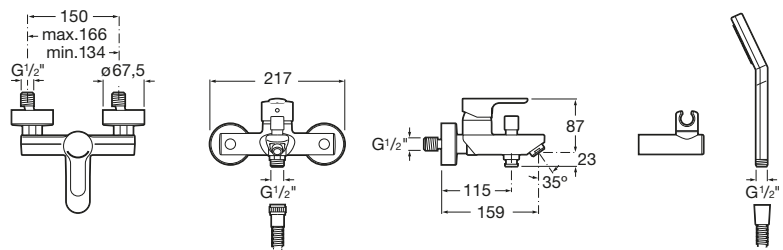

Vaňové batérie

		Kg	chróm
	Vaňová nástenná páková batéria so sprchovou súpravou	-	116,08 €
	A5A0109C02		
	Vaňová nástenná páková batéria bez sprchovej súpravy	-	99,89 €
	A5A0209C00