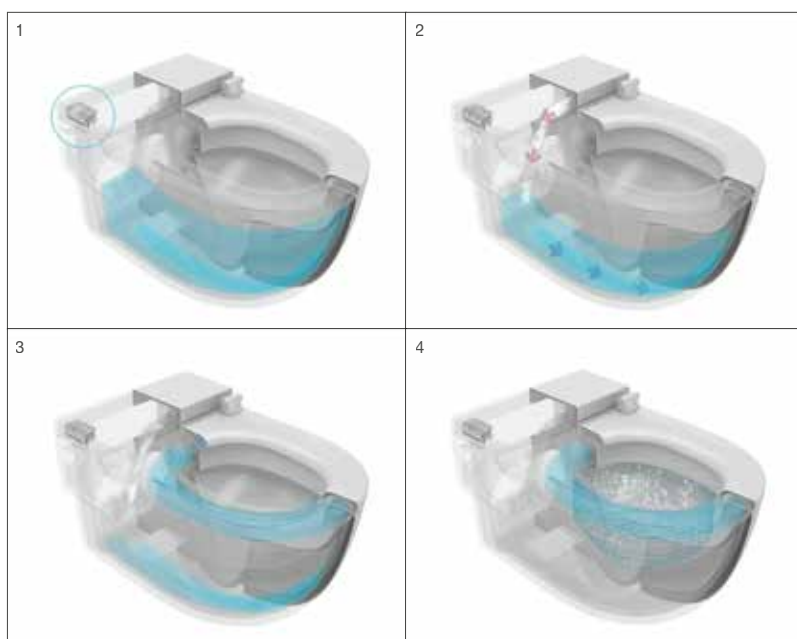

		Kg	Biela	
	Závesný bidet Compact	A357246000	20,00	205,91 €

Poznámka: Nie je možné kombinovať s bidetovým poklopom.

In-Tank Meridian

Unikátny klozet

Začína nová éra sveta kúpeľní! ROCA uvádza na trh revolučnú novinku, splachovací klozet In-Tank Meridian, ktorý nepotrebuje externú nádržku. Jednoduché, elegantné a hlavne ľahké riešenie pre každú toaletu. Obe verzie – stojace aj závesné WC – skrývajú dostatočnú zásobu vody vo vnútri keramiky. A samozrejme úplne v súlade s filozofiou lídra kúpeľňového trhu ide o splachovanie vysoko hygienické, úsporné i ekologické. Použiť možno 4,5 alebo 3 litre vody, ale aj mimoriadne úsporné a tiché 2 litre pri nočnej prevádzke.