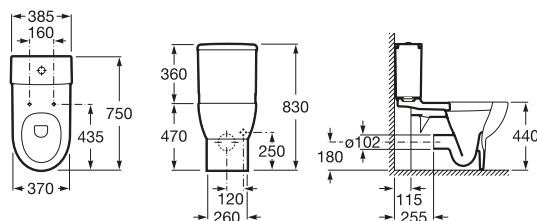

Kg	Biela
	Zvýšená WC misa kombi, hlboké splachovanie, vario odpad, vrátane inštaláčnej súpravy	A34224H000	38,00 230,93 €
	WC nádrž, armatúra Dual flush – 3/6 l, spodný ľavý prívod vody	A34124H000	11,00 227,94 €
	Klozetová WC doska s medzerou v prednej časti, s poklopom, s nerezovými úchytmí	A801230004	2,30 66,04 €