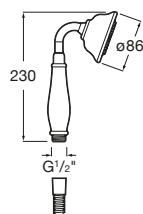

Plenum Round 140/3

		Kg	chróm
Ručná sprcha ø 140 mm, 3 funkcie, chróm	N A5B1111C00	-	43,39 €

Plenum Square 140/3

		Kg	chróm
Ručná sprcha 140 mm, 3 funkcie, chróm	N A5B1110C00	-	41,17 €

Carmen

		Kg	chróm
Ručná sprcha, 1 funkcia, chróm / biela	N A5B114BC00	-	57,01 €