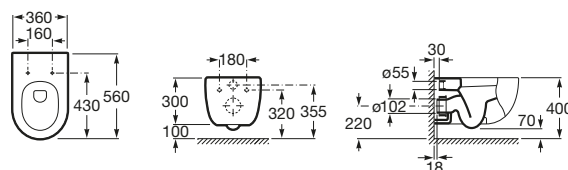

Kg	Biela
Závesný klozet rimless, skryté uchytenie	A34624L000	25,50	283,40 €
Klozetová WC doska s poklopom - Slowclose, s nerezovými úchytmi	A8012A2004	3,77	124,65 €
Klozetová WC doska s poklopom, s nerezovými úchytmi	A8012A0004	3,46	69,77 €

Závesný klozet Compact, hlboké splachovanie