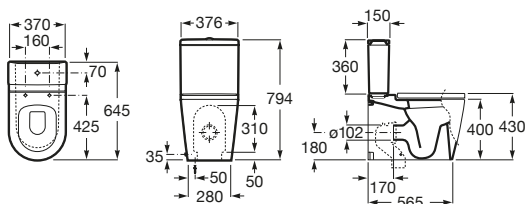

Kg	
	WC misa kapotovaná kombi, hlboké splachovanie, vrátane montážnej sady. 645 x 370 mm.	A342527000	34 343,24 €
	WC nádrž, armatúra Dual flush 4,5/ 3l, spodný ľavý prívod vody	A341520000	- 182,84 €
	WC doska s poklopom, Slowclose Supralit®	A80152200B	- 82,02 €
	Montážna sada (náhradný diel)	AV0026800R	- 6,19 €

WC misa kapotovaná kombi COMPACT INSPIRA ROUND