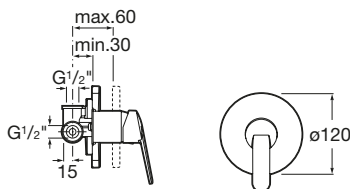

Kg	chróm
	Sprchová páková podomietková batéria, chróm	-	94,17 €