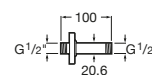

Sprchové a vaňové ramená

Stella

Sprchové rameno nástenné

A5B0750C00

Kg

chróm

–

32,42 €

Rainsense nástenné

Sprchové rameno nástenné, 300 mm

A5B0150C00

Kg

chróm

–

48,00 €

Sprchové rameno nástenné, 400 mm

A5B0250C00

Kg

chróm

–

61,97 €

Sprchové rameno nástenné, 500 mm

A5B0350C00

Kg

chróm

–

80,42 €

Rainsense stropné

Sprchové rameno zo stropu

L300

A5B0650C00

Kg

chróm

–

48,20 €

L200

A5B0550C00

–

35,54 €

L100

A5B0450C00

–

25,53 €