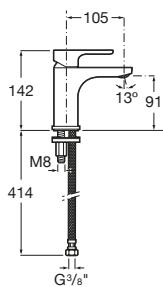

L20

Umývadlové batérie

		Kg	chróm
Umývadlová páková batéria s automatickou zátokou, ovl. páka XL, funkcia Studený štart	A5A3I09C00	-	99,65 €

		Kg	chróm
Umývadlová páková batéria bez automatickej zátoky, ovl. páka XL, funkcia Studený štart	A5A3K09C00	-	76,99 €