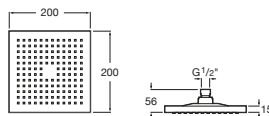

439,16 €

Hlavové sprchy

Rainsense Round

Hlavová sprcha, Ø 200 mm, ABS / chróm	A5B2150C00	Kg	chróm
		-	71,48 €

Rainsense Square

Hlavová sprcha, Ø 250 mm, ABS / chróm	A5B2250C00	Kg	chróm
		-	85,11 €

Rainsense Rectangular