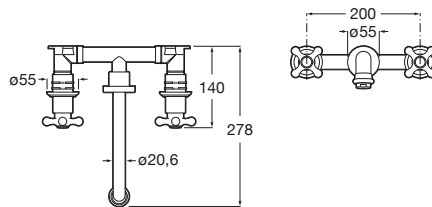

Carmen **N**

			Kg	chróm
	Umyvadlová trojtvorová podomietková kohútiková batéria, chróm	N A5A474BC00	–	267,01 €