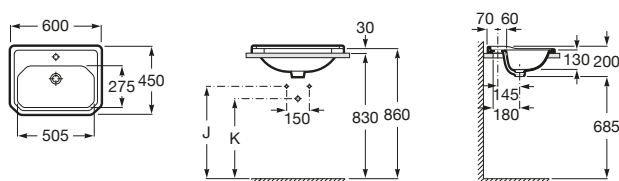

Carmen

Umývadlo

	Rozmery		Kg	
Umývadlo s inštaláčnou sadou	• 800 x 500	A3270A0000	24,8	363,15 €
	• 650 x 480	A3270A1000	20,3	247,65 €
Stĺp		A3370A0000	16,6	155,22 €

Zápusťné umývadlo

	Rozmery		Kg	
Zápusťné umývadlo	• 600 x 450	A3270A5000	11,8	188,74 €