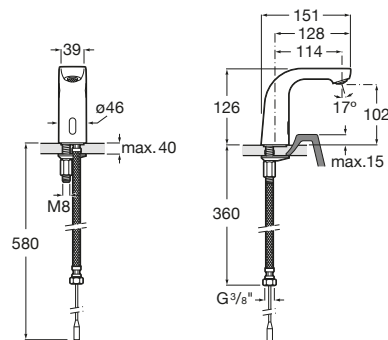

Kg	chróm
Elektronická umyvadlová batérie bez automatickej zátky, vrátane zmiešovača vody, zdroj 230V	A5A5509C00	–	312,46 €
Elektronická umyvadlová batérie bez automatickej zátky, vrátane zmiešovača vody, zdroj 4x 1,5 V(AA) batérie	A5A5309C00	–	288,60 €