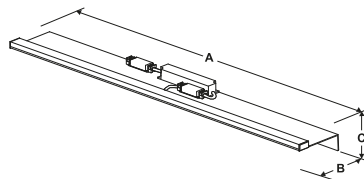

800 x 113 x 51	A813055001	215,36 €
500 x 113 x 51	A813054001	152,16 €
280 x 113 x 51	A813053001	103,43 €
150 x 113 x 51	A813052001	87,06 €

DELIGHT

Kúpeľňové doplnky

SELECT

SELECT

124 Select

Select

Háčik