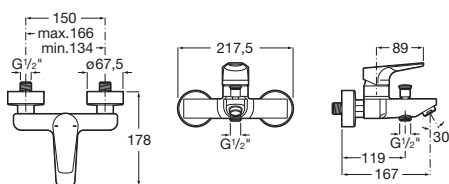

Kg	chróm	
	Vaňová nástenná batéria bez sprchovej súpravy	A5A0290C00	-	150,74 €