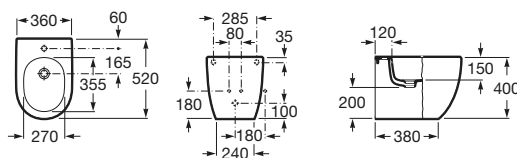

Kg	Biela	
	Bidet stojaci kapotovaný Compact, vrátane inštalačnej súpravy	A357247000	24,00	178,97 €
	Poklop bidetu Compact – Slowclose, s nerezovými úchytní	A8062AC004	2,50	126,90 €
	Poklop bidetu Compact, s nerezovými úchytní	A8062AB004	2,40	71,21 €