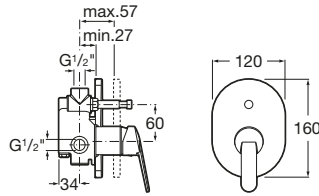

Vaňové batérie

		Kg	chróm
Vaňová páková batéria so sprchou, hadicou 1,7 m a držiakom, chróm	A5A0125C02	-	90,74 €
Vaňová páková batéria bez príslušenstva, chróm	A5A0225C00	-	86,27 €

Victoria

		Kg	chróm
	Vaňová-sprchová páková podomietková batéria s prepínačom, chróm	-	130,71 €