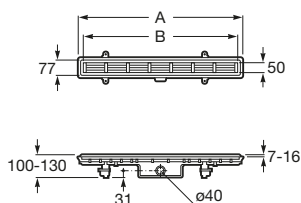

In-Drain X3, odtokový žľab s odtokový žľab s doskou pre vloženie dlažby, geotextílie, prietok 30 l/min

Rozmery

Kg

Rozmery	Art. No.	Kg	Price
950 x 50	A276131000	–	479,39 €
850 x 50	A276130000	–	459,11 €
750 x 50	A276129000	–	434,71 €
650 x 50	A276128000	–	410,38 €