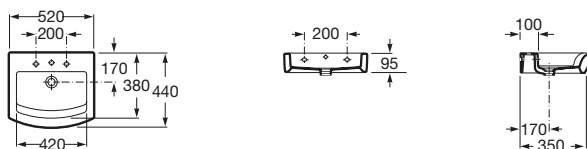

Umývadielko