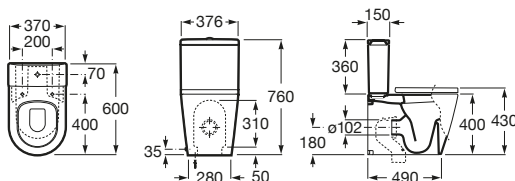

Kg	
	WC misa kapotovaná kombi COMPACT, hlboké splachovanie, vrátane montážnej sady. 600 x 376 mm.	A342528000	30 325,32 €
	WC nádrž COMPACT, armatúra Dual flush 4,5/ 3l, spodný ľavý prívod vody	A341520000	- 182,84 €
	WC doska s poklopom, Slowclose Supralit®	A80152C00B	- 82,02 €
	Montážna sada (náhradný diel)	AV0026800R	- 6,19 €

Samostatne stojace WC kapotované INSPIRA ROUND