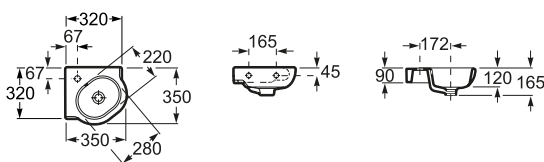

Rozmery		Kg	Biela
Rohové umývadielko s inštalačnou súpravou	350 x 350	A32724C000	8,20	98,87 €

Zápustné umývadlo zhora