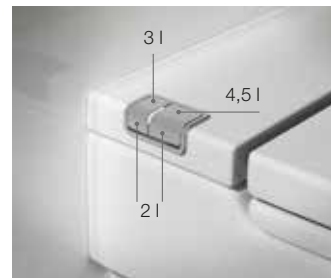

IN TANK stojace WC, voda na splachovanie vnútri keramiky (nie v nádržke), splachovanie 4,5/3 l, tlačítko na nočné splachovanie 2 l; vrátane WC dosky s poklopom, Slowclose. Inštalácia výrobku vyžaduje pripojenie na sieť.

A893303000

Kg

Biela

1 338,13 €

Balené v jednej kartónovej krabici.