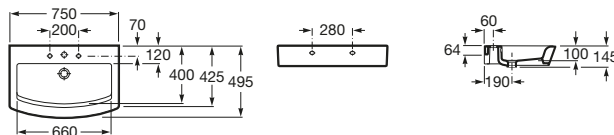

Hall

Umývadlo

	Rozmery		Kg	
Umývadlo do nábytku, brúsená spodná strana	750 x 495	A32762G000	19,50	308,71 €

	Rozmery		Kg	
Umývadlo s inštalacnou súpravou	650 x 495	A327621000	19,50	266,60 €

	Rozmery		Kg	
Asymetrické umývadlo s inštalacnou súpravou	650 x 420	A327620000	18,00	268,87 €
Kryt na sifón s inštalacnou súpravou		A337621000	9,25	112,33 €
voliteľné				chróm
Chrómovaný držiak na uteráky	220	A840597001	0,29	81,71 €