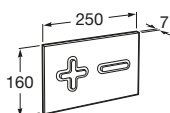

Dual biela	A890085000	33,36 €