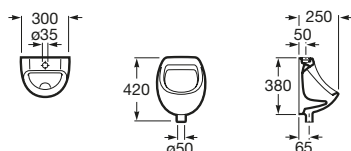

Kg	Biely
Urinál Mini, vrchný prívod vody. Montážne príslušenstvo nie je súčasťou balenia. Uchytenie na skoby, bankový sifón - nutné objednať zvlášť.	A353145000	8,00	61,56 €
Splachovač Aqualine (potrebné objednať osobitne)	A506902010	-	165,70 €