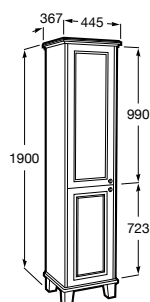

Bidet stojaci

		Kg			
	Bidet stojaci	A3570A4000	24,4	280,45 €	
	Poklop bidetu Supralit®	Biela	A806B5000B	3,4	97,84 €
		Antracit	A806B5038B	3,4	97,84 €
		Čierna	A806B5056B	3,4	97,84 €

Závesná skrinka

		Kg		
	Skrinka, 5 polic, vrátane nožičiek a vnútorného osvetlenia	A857137XXX	-	1 578,48 €