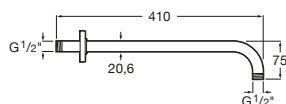

Sprchové rameno nástenné, 500 mm

A5B0350C00

Kg

chróm

–

80,42 €