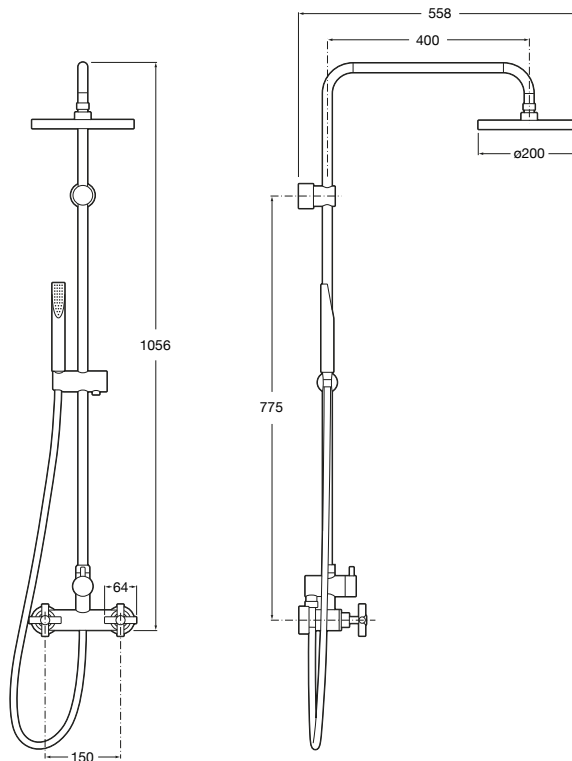

A5A8443C00

Kg chróm

- 325,85 €

Sprchový stĺp

Sprchový stĺp; nástenná batéria, hlavová sprcha, ručná sprcha, hadica, posuvný držiak sprchy, chróm

A5A9743C00

Kg chróm

- 1 009,62 €