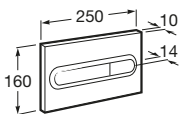

Dual matný chróm **A890095002** 57,53 €