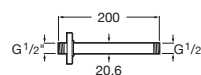

Sprchové a vaňové ramená

Stella

Sprchové rameno nástenné

A5B0750C00

Kg

chróm

–

32,42 €

Rainsense nástenné

Sprchové rameno nástenné, 300 mm

A5B0150C00

Kg

chróm

–

48,00 €

Sprchové rameno nástenné, 400 mm

A5B0250C00

Kg

chróm

–

61,97 €

Sprchové rameno nástenné, 500 mm

A5B0350C00

Kg

chróm

–

80,42 €

Rainsense stropné

Sprchové rameno zo stropu

L300

A5B0650C00

Kg

chróm

–

48,20 €

L200

A5B0550C00

–

35,54 €

L100

A5B0450C00

–

25,53 €