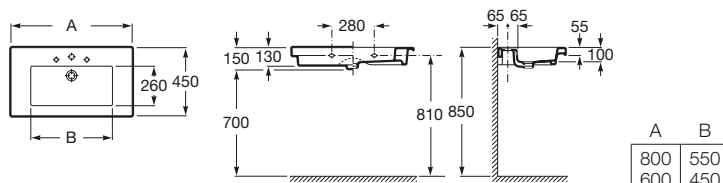

Rozmery			Kg	
Umývadlo	800 x 450	○ ○ ○	A327545000	22,0	222,00 €
	600 x 450	○ ○ ○	A327546000	15,0	191,00 €