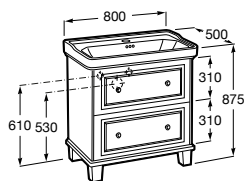

Rozmery		Kg	
Skrinka s umývadlom, 2 zásuvky	800	A851369XXX	-	1 359,24 €

Skrinka Carmen