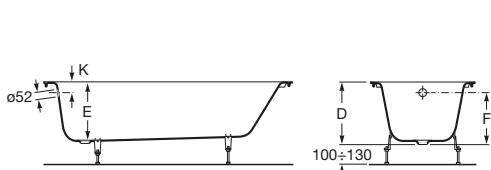

A	B	C	D	E	F	G	H	K	Litr.
1700	570	1530	420	400	350	285	100	70	182
1600	570	1430	420	400	350	285	100	70	170
1500	570	1330	420	400	350	285	100	70	161
1400	560	1230	420	400	350	285	100	70	144
1200	550	1050	390	370	330	260	75	60	117
1000	550	850	390	370	330	260	75	60	95

Obrázky sú len ilustračné, vaňa nemá nohy a je nutné obmurovanie.