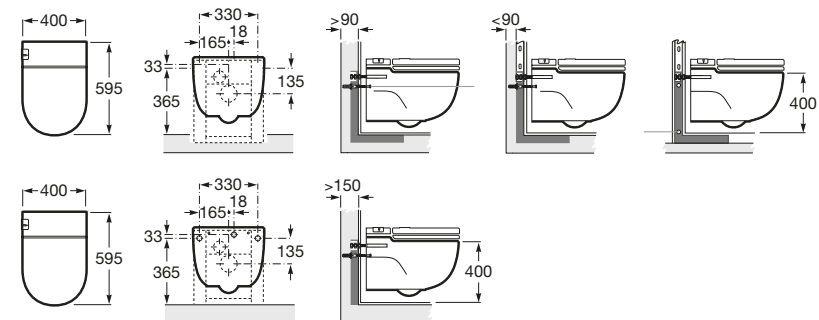

IN TANK závesné WC pre zabudovanie do ľahkej priečky bez nutnosti obmurovania (L podpery - vid' tech. nákres), nádrž integrovaná v keramickom črepe, splachovanie 4,5 / 3 l, tlačidlo na nočné splachovanie 2 l, vrátane sedátka s poklopom Slowclose. Inštalácia výrobku vyžaduje pripojenie na sieť.

A893301000

Kg

Biela

1 951,13 €

IN TANK závesné WC nutné obmurovania (I podpery - vid' tech. nákres), nádrž integrovaná v keramickom črepe, splachovanie 4,5 / 3 l, tlačidlo na nočné splachovanie 2 l, vrátane sedátka s poklopom Slowclose.

A893302000

Kg

1 338,13 €

Balené v jednej kartónovej krabici.