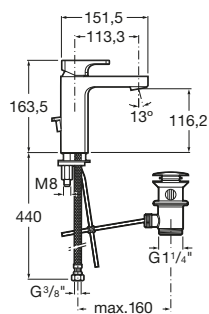

A5A3E01C00

Kg

chróm

-

284,91 €

Umývadlová stojančeková páková batéria pre umývadlové misy s Click-clack výpusťou, Cold Start

A5A3G01C00

Kg