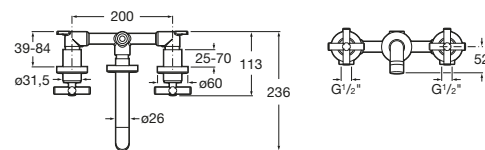

A5A4443C00

Kg chróm

- 393,23 €

Umývadlová nástenná trojtovorová kohútiková batéria, s výtokom 190 mm, vhodná iba na zamurovanie, chróm

A5A4743C00

Kg chróm

- 299,64 €

Bidetová batéria