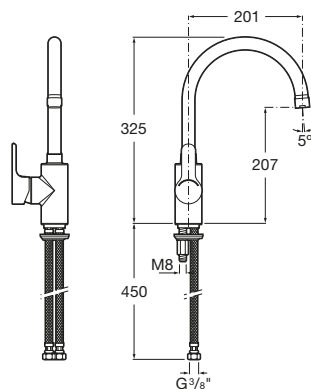

Drezové batérie

		Kg	chróm
	Drezová stojánková batéria s vysokým výtokom, chróm	A5A8409C00	- 158,50 €