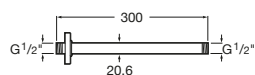

Sprchové a vaňové ramená

Stella

Sprchové rameno nástenné

A5B0750C00

Kg

chróm

–

32,42 €

Rainsense nástenné

Sprchové rameno nástenné, 300 mm

A5B0150C00

Kg

chróm

–

48,00 €

Sprchové rameno nástenné, 400 mm

A5B0250C00

Kg

chróm

–

61,97 €

Sprchové rameno nástenné, 500 mm

A5B0350C00

Kg

chróm

–

80,42 €

Rainsense stropné

Sprchové rameno zo stropu

L300

A5B0650C00

Kg

chróm

–

48,20 €

L200

A5B0550C00

–

35,54 €

L100

A5B0450C00

–

25,53 €