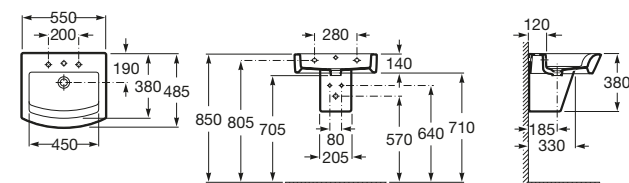

Rozmery		Kg	
Umývadlo s inštalacnou súpravou	550 x 485	A327881000	18,00	274,56 €
Kryt na sifón s inštalacnou súpravou		A337621000	9,25	112,33 €