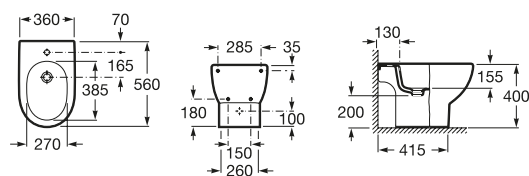

Kg	Biela
	Bidet stojaci, vrátane inštaláčnej súpravy	A357244000	21,00 173,80 €
	Poklop bidetu – Slowclose, s nerezovými úchytmí	A8062A2004	2,50 126,90 €
	Poklop bidetu s nerezovými úchytmí	A8062A0004	2,40 71,21 €