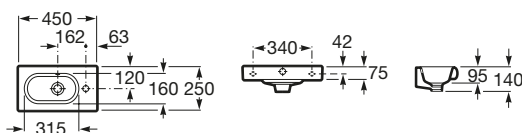

Rozmery		Kg	Biela
Umývadielko s inštalačnou súpravou	450 x 250	A327248000	7,30	109,59 €