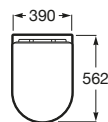

Duplo WC Smart

Kg

Podomietkový rámový modul so zabudovanou hadičkou pre prívod vody, do ľahkej priečky pre závesné WC, Dual Flush 6/3l, nastaviteľné i na 4,5/3l, výška 1190 mm, odpadové koleno ..90/110 mm. Doporučujeme k závesnému klozetu Inspira In-wash A803060001. Splachovacie tlačidlo nie je súčasťou podomietkového modulu Duplo Smart.