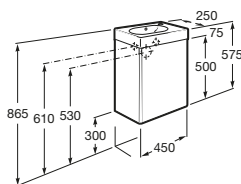

Unik Mini :

Nábytková zostava 450 mm, pravá / ľavá,
skrinka s umývadlom

• A855873806	200,00 €
• A855873155	200,00 €

Pack Mini so zrkadlom:

Nábytková zostava 450 mm, pravá / ľavá,
skrinka s umývadlom a zrkadlom

• A855865806	225,00 €
• A855865155	225,00 €