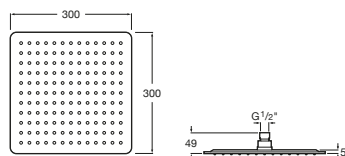

Hlavová sprcha, 300x300 mm, nerez

A5B2750C00

Kg

chróm

-

190,20 €