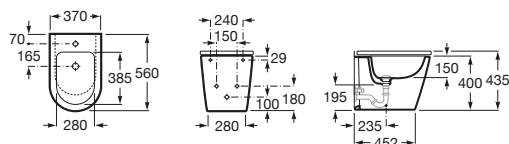

Stojaci bidet INSPIRA ROUND

			Kg		
	Stojaci bidet, vrátane montážnej sady, 560 x 370 mm.	○ ● ○	A357527000	25,2	389,05 €
	Pokolp bidetu, Slowclose Supralit®		A80652200B	-	82,04 €
	Montážna sada (náhradný diel)		AV0026800R	-	6,19 €