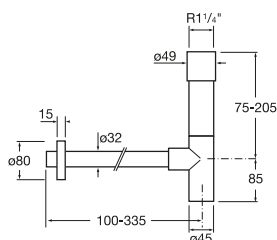

Umývadlový sifón

	Rozmery		Kg	Biely
Umývadlový sifón, pochrómovaná mosadz	A506403110		-	94,83 €