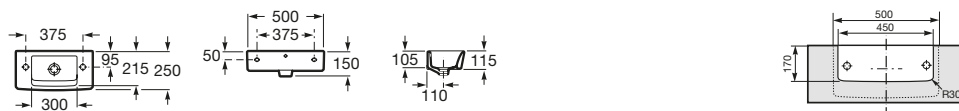

Rozmery		Kg		
Umývadielko s inštalacnou súpravou	○ ○	500 x 250	A325883000	10,10	112,33 €

	Rozmery Galima pasirinkti:		Kg		
Umývadielko s inštalacnou súpravou	○ ○ ○	450 x 380	A327624000	11,50	144,49 €

voliteľné					chróm
Chrómovaný držiak na uteráky	220	A840597001	0,19	81,71 €