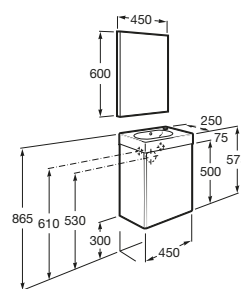

Pack Mini s hornou skrinkou so zrkadlom:

Nábytková zostava 450 mm, pravá / ľavá,
skrinka s umývadlom
a hornou skrinkou so zrkadlom

• A855866806	294,00 €
• A855866155	294,00 €