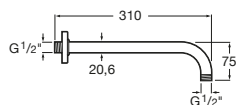

Rainsense nástenné

Sprchové rameno nástenné, 300 mm

A5B0150C00

Kg

chróm

–

48,00 €

Sprchové rameno nástenné, 400 mm