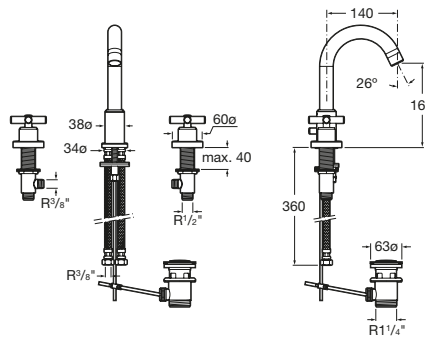

Umývadlová nástenná trojtovorová kohútiková batéria, s výtokom 190 mm, vhodná iba na zamurovanie, chróm

A5A4743C00

Kg chróm

- 299,64 €