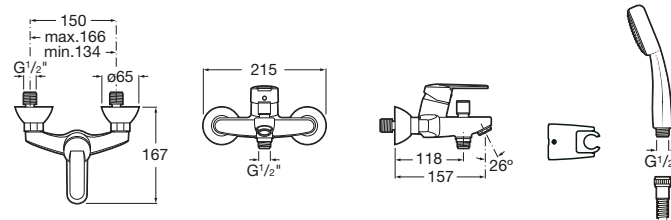

Kg	chróm
Vaňová páková batéria so sprchou, hadicou 1,7 m a držiakom, chróm	A5A0125C02	-	90,74 €
Vaňová páková batéria bez príslušenstva, chróm	A5A0225C00	-	86,27 €