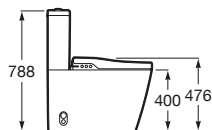

In-wash® Inspira

In-wash® Inspira

Kombinačný klozet kapotovaný s bidetovou funkciou vrátane nádrže, hlboké splachovanie

A803061001 2 053,01 €

Závesný klozet s bidetovou funkciou, hlboké splachovanie

A803060001 1 965,72 €

Duplo WC Smart

Kg

Podomietkový rámový modul so zabudovanou hadičkou pre prívod vody, do ľahkej priečky pre závesné WC, Dual Flush 6/3l, nastaviteľné i na 4,5/3l, výška 1190 mm, odpadové koleno ..90/110 mm. Doporučujeme k závesnému klozetu Inspira In-wash A803060001. Splachovacie tlačidlo nie je súčasťou podomietkového modulu Duplo Smart.

A890090800

310,51 €

Pri použití iného podomietkového modulu môže zdvihnutý WC poklop čiastočne prekryť splachovacie tlačidlo.