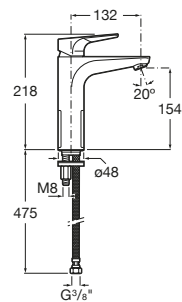

Atlas

Umývadlové batérie

		Kg	chróm
Umývadlová stojančeková batéria s automatickou zátkou, funkcia Studený štart	A5A3090C00	-	133,27 €

		Kg	chróm
Umývadlová stojančeková batéria bez automatickej zátky a otvoru pre tiahlo, funkcia Studený štart	A5A3290C00	-	119,15 €

		Kg	chróm
Umývadlová stojančeková batéria MEZZO, bez automatickej zátky a otvoru pre tiahlo, funkcia Studený štart	A5A3990C00	-	126,70 €

		Kg	chróm
Umývadlová páková MEZZO Plus, bez automatickej zátky a otvoru pre tiahlo. Funkcia Studený štart, prietok 5l/min.	A5A3D90C00	-	139,81 €