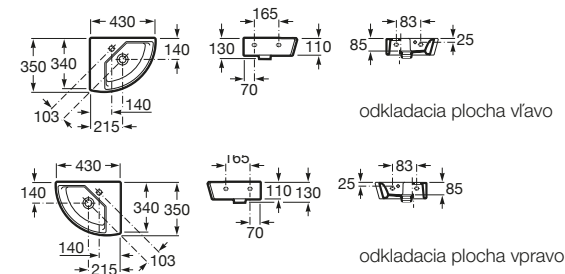

odkladacia plocha vpravo

Rohové umývadielko

	Rozmery		Kg		
Rohové umývadielko s odkladacou plochou vľavo, s inštalacnou súpravou	●	350 x 430	odkl. plocha vľavo A327623000	9,50	128,39 €
			odkl. plocha vpravo A327622000	9,50	128,39 €
Chrómovaný držiak na uteráky			A840628001	-	101,56 €

odkladacia plocha vľavo