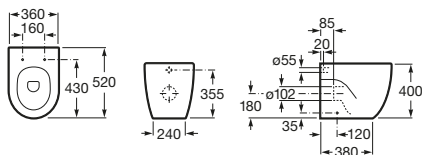

Kg	Biela
	Samostatne stojace WC, kapotované, Compact, hlboké splachovanie, vario odpad, vrátane inštaláčnej súpravy	A347247000	21,00 200,76 €
	Klozetová WC doska s poklopom – Slowclose, s nerezovými úchytmí	A8012A2004	3,77 124,65 €
	Klozetová WC doska s poklopom, s nerezovými úchytmí	A8012A0004	3,46 69,77 €