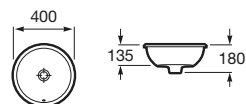

Rozmery		Kg	Biely
Zápuštné umývadlo FORO 40 cm, s prepadom	ø420	A327872000	7,00	162,68 €