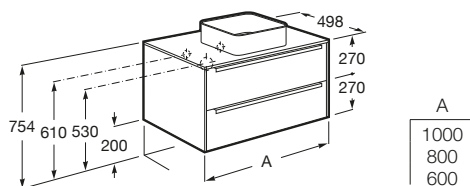

Objednat zvlášť

Nohy, pre INSPIRA umývadlové skrinky, 1 pár, chróm	A816815339	37,99 €