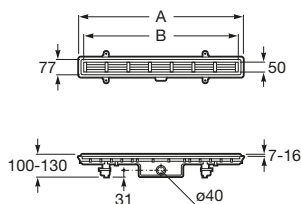

A	B
990	950
890	850
790	750
690	650

In-Drain X1, In-Drain X2

In-drain, odtokový žľab bez krycej mriežky pre kombináciu s mriežkami X1, X2, geotextílie, prietok 30 l / min

Rozmery

Kg

Rozmery	Art. No.	Kg	Price
950 x 50	A276091000	–	422,53 €
850 x 50	A276153000	–	340,04 €
750 x 50	A276090000	–	391,22 €
650 x 50	A276089000	–	371,69 €