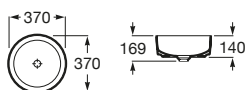

Inspira

Umývadlové misy na dosku FINECERAMIC®

Square

Soft

Round

	Rozmery			Kg	
Umývadlové misy, vrátane keramickej zátky, bez prepadu	370 x 370 x 140	Square	A327532000	6,1	316,20 €
		Soft	A327502000	5,1	316,20 €
	Ø 370 x 140	Round	A327523000	5,2	316,20 €
Keramickej zátky (náhradný diel)			A50640390C	-	42,79 €