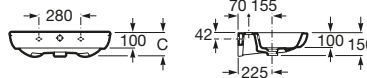

Rozmery		Kg	Biela
Umývadlo s inštaláčnou súpravou	o • o 650 x 460	A327241000	18,75	112,31 €
	o • o 600 x 460	A327242000	18,00	101,58 €
	o • o 550 x 460	A327243000	16,00	96,98 €
	o • o 500 x 460	A327244000	13,00	91,88 €
Stĺp		A337240000	13,70	97,45 €
Kryt na sifón s inštaláčnou súpravou		A337241000	9,26	76,37 €

A	B	C
650	550	160
600	500	160
550	450	145
500	400	140