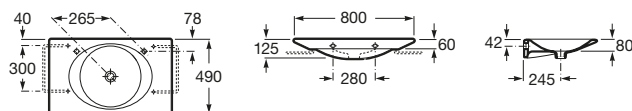

KALAHARI

Kalahari 80

	Rozmery		Kg	Biely	
Umývadlo bez priepadu (odporúčame objednať so špeciálnou zátkou a sífonom)	800 x 490	o o	A327878000	19,00	408,58 €
Špeciálna zátka pre umývadlá Mohave a Kalahari (chróm)			A506403300	-	30,65 €
Umývadlový sífón			A506403110	-	94,83 €
Voliteľné					chróm
Chrómovaný držiak na uteráky k umývadlu Kalahari 80 cm, bočný, 300 mm			A840523001	0,40	82,19 €