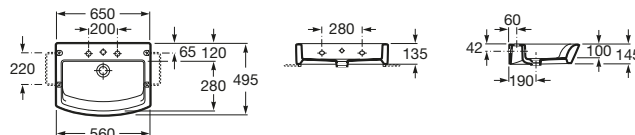

Hall

Umývadlo

	Rozmery		Kg	
Umývadlo do nábytku, brúsená spodná strana	750 x 495	A32762G000	19,50	308,71 €

	Rozmery		Kg	
Umývadlo s inštalacnou súpravou	650 x 495	A327621000	19,50	266,60 €

	Rozmery		Kg	
Asymetrické umývadlo s inštalacnou súpravou	650 x 420	A327620000	18,00	268,87 €
Kryt na sifón s inštalacnou súpravou		A337621000	9,25	112,33 €
voliteľné				chróm
Chrómovaný držiak na uteráky	220	A840597001	0,29	81,71 €