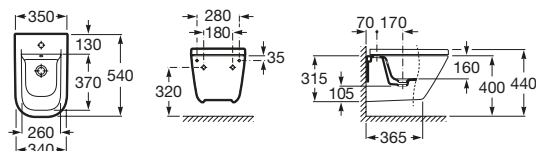

Kg	Biela
Závesný bidet	A357475000	22,50	170,91 €
Poklop bidetu - Slowclose	A806472004	2,20	135,07 €
Poklop bidetu	A806470004	2,20	72,33 €

Stojaci bidet