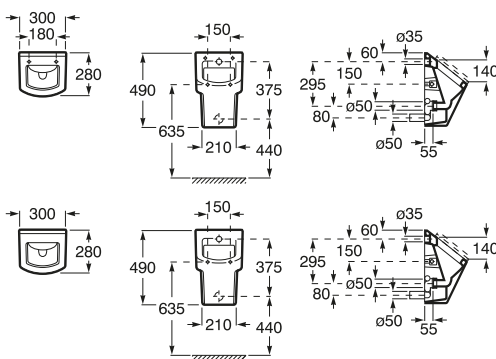

Mini

		Kg	Biely
Urinál Mini, vrchný prívod vody. Montážne príslušenstvo nie je súčasťou balenia. Uchytenie na skoby, bankový sifón - nutné objednať zvlášť.	A353145000	8,00	61,56 €
Splachovač Aqualine (potrebné objednať osobitne)	A506902010	-	165,70 €