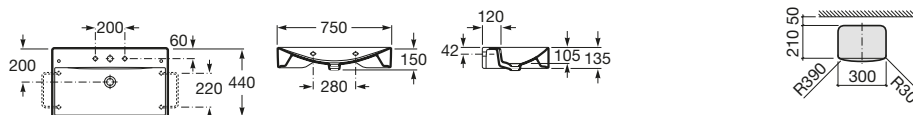

Rozmery		Kg	Biely	
Umývadlo s inštaláčnou súpravou, s umiestnením tiež na dosku. Zadná strana neglazovaná.	750 x 440	o • o	A327110000	20,00	334,77 €
Voliteľné					chróm
Chrómovaný držiak na uteráky	220		A840597001	0,29	81,71 €