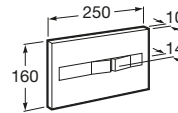

Dual matný chróm **A890095002** 57,53 €

Dual Combi.
biela/matný chróm **A890095005** 57,53 €

PL2

Dual biela **A890096000** 33,36 €

Dual lesklý chróm **A890096001** 57,53 €

Dual matný chróm **A890096002** 57,53 €