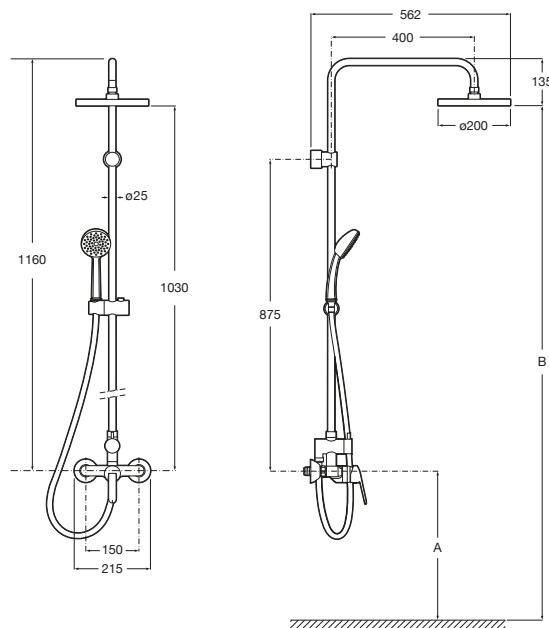

A	1000	1100	1200
B	2030	2130	2230