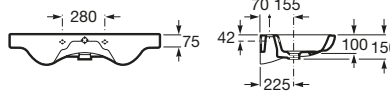

Rozmery		Kg	Biela
Umývadlo s inštaláčnou súpravou	o • o 1000 x 460	A32724B000	30,31	301,44 €
	o • o 850 x 460	A32724D000	24,30	249,47 €
	o • o 700 x 460	A327240000	19,90	188,56 €
Stĺp		A337240000	13,70	97,45 €
Kryt na sifón s inštaláčnou súpravou		A337241000	9,26	76,37 €
Voliteľné				chróm
Držiak na uteráky	280	A816291001	0,60	54,57 €

A	B
1000	500
850	460
700	400