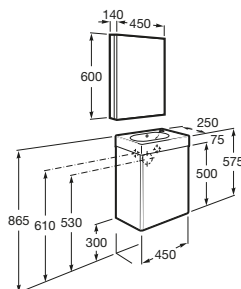

Ku kúpeľňovým zostavám Mini odporúčame umývadlový sifón A506403110.

Lesklý lak:

Textúra dreva:

806 Biela

155 Dub