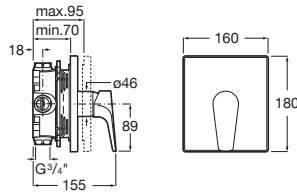

Kg	chróm
Sprchová páková podomietková batéria, chróm	A5A2B90C00	-	174,43 €
Podomietkové teleso RocaBox - objednať zvlášť	A525869403	-	110,67 €