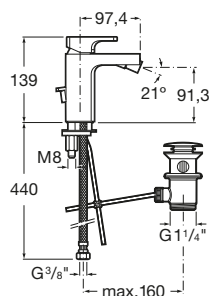

L90

Umývadlové batérie

Umývadlová stojančeková páková batéria s Click-clack výpusťou, Cold Start

A5A3E01C00

Kg

chróm

-

284,91 €

Umývadlová stojančeková páková batéria pre umývadlové misy s Click-clack výpusťou, Cold Start

A5A3G01C00

Kg

chróm

-

436,04 €

Bidetové batérie

Bidetová stojančeková páková batéria s automatickou zátkou, chróm

A5A6001C00

Kg

chróm

-

300,90 €