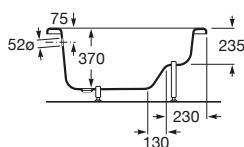

Obrázky sú len ilustračné, vaňa nemá nohy a je nutné obmurovanie.