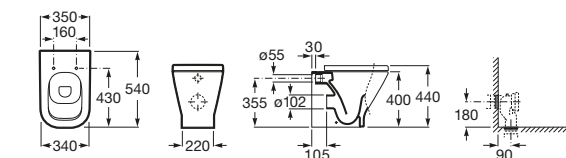

Kg	Biela
Samostatne stojace WC, kapotované, hlboké splachovanie, vario odpad	A347477000	-	-	199,01 €
WC doska s poklopom, s nerezovými úchytni, Slowclose	A801472004	2,80		135,07 €
WC doska s poklopom, s nerezovými úchytni	A801470004	2,20		72,21 €

Závesný klozet, hlboké splachovanie