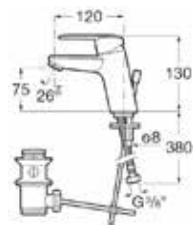

K dispozícii od 3Q 2019.

		Kg	chróm
Umývadlová stojančková páková batéria «L» s automat. kovovou zátkou, chróm	A5A3J25C04	-	91,44 €

Bidetová batéria