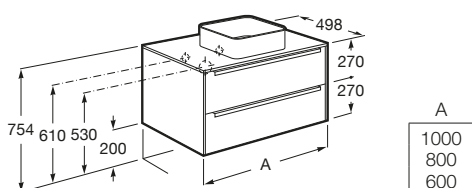

Skrinka vrátane umývadla Unik Inspira