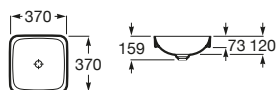

Keramickej zátky

Rozmery v mm

FINECERAMIC®

Nový vysoko kvalitný 100% keramickej materiál umožňuje výrobu hladkých a definovaných stien je o 40% ľahší ako bežná keramika a o 30% tvrdší a konzistentnejší. Navyše sa ľahko čistí a je vysoko odolný proti abrazívnym materiálom.