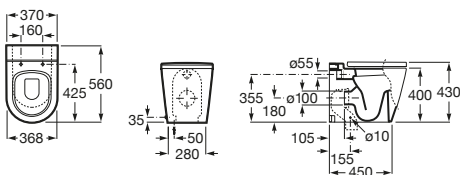

Kg	
	Samostatne stojace WC, kapotované, hlboké splachovanie, vrátane montážnej sady	A347527000	31 437,67 €
	WC doska s poklopom, Slowclose Supralit®	A80652200B	- 82,04 €
	Montážna sada (náhradný diel)	AV0026800R	- 6,19 €