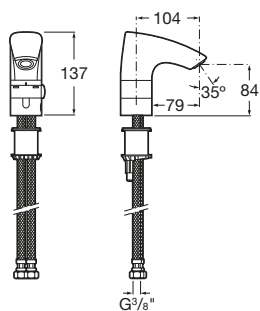

Kg	chróm
Elektronická umývadlová stojančeková batéria s reguláciou, automatická zátka. Zdroj 4x batérie AA (1,5 V)	A5A5302C00	–	588,06 €
Elektronická umývadlová stojančeková batéria s reguláciou, automatická zátka. Zdroj sieťové napájanie 230V. Vrátane zdroja	A5A5502C00	–	627,51 €