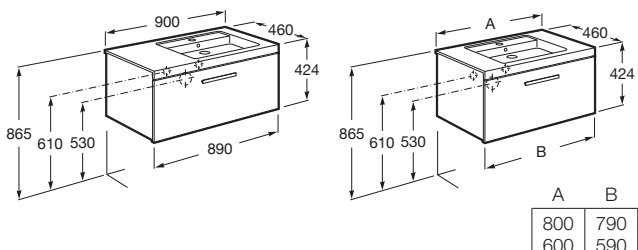

Prisma

Nábytková zostava Prisma

Skrinka, 1 zásuvka, skrytá vnútorná zásuvka,
vr. miestošetriaceho sifónu a vnútorného organizéra

900	○●○	A856877XXX	363,00 €
800	○●○	A856876XXX	348,00 €
600	○●○	A856875XXX	300,00 €