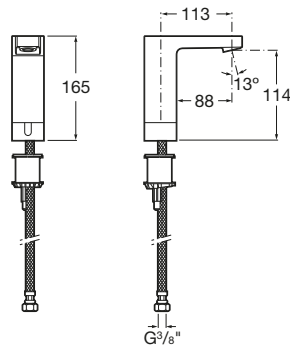

Kg	chróm
Elektronická umývadlová batéria len na jednu vodu s automatickou zátkou. Zdroj 4x 1,5 V (AA) batérie	A5A5601C00	–	548,60 €
Elektronická umývadlová batéria len na jednu s automatickou zátkou. Zdroj sieťové napájanie 230V. Vrátane zdroja.	A5A5701C00	–	588,06 €