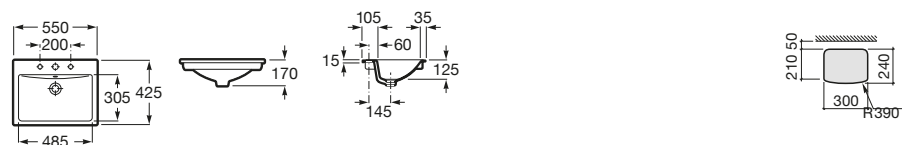

Rozmery		Kg	Biely	
Umývadlo s inštaláčnou súpravou, s umiestnením tiež na dosku. Zadná strana neglazovaná.	550 x 425	o • o	A327116000	11,00	170,62 €
Voliteľné					chróm
Chrómovaný držiak na uteráky	220		A840597001	0,29	81,71 €