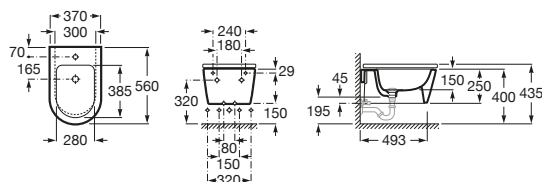

Kg	
	Závesný bidet, vrátane montážnej sady, 560 x 370 mm.	○ ● ○	A357525000	20,7	324,90 €
	Pokolp bidetu, Slowclose Supralit®		A80652200B	-	82,04 €
	Montážna sada (náhradný diel)		AV0030800R	-	36,61 €