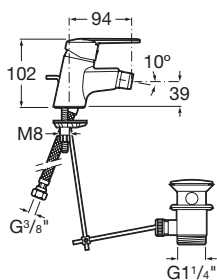

K dispozícii od 3Q 2019.

		Kg	chróm
Umývadlová stojančková páková batéria «L» s automat. kovovou zátkou, chróm	 A5A3J25C04	-	91,44 €

Bidetová batéria

		Kg	chróm
Bidetová stojančeková páková batéria s automatickou zátkou, chróm	A5A6025C00	-	81,09 €