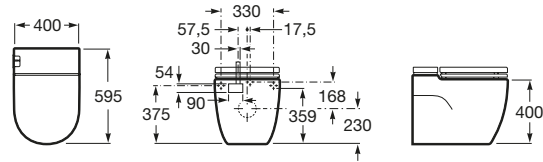

IN TANK stojace WC, voda na splachovanie vnútri keramiky (nie v nádržke), splachovanie 4,5/3 l, tlačítko na nočné splachovanie 2 l; vrátane WC dosky s poklopom, Slowclose. Inštalácia výrobku vyžaduje pripojenie na sieť.

A893303000

Kg

Biela

1 338,13 €

Balené v jednej kartónovej krabici.