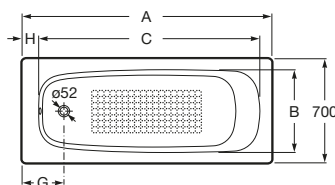

A	B	C	D	E	F	G	H	K	Litr.
1700	570	1530	420	400	350	285	100	70	182
1600	570	1430	420	400	350	285	100	70	170
1500	570	1330	420	400	350	285	100	70	161
1400	560	1230	420	400	350	285	100	70	144
1200	550	1050	390	370	330	260	75	60	117
1000	550	850	390	370	330	260	75	60	95

Obrázky sú len ilustračné, vaňa nemá nohy a je nutné obmurovanie.