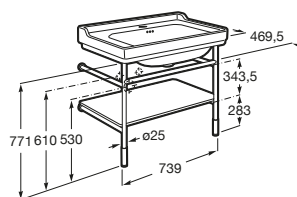

Závesná skrinka

Skrinka, 5 políc, vrátane nožičiek a vnútorného osvetlenia

A857137XXX 1 578,48 €

Umývadlo s kovovou konštrukciou vrátane sklenej odkladacej police a držiaku na uterák

800 Umývadlo Unik 800 • A851370425 1 085,19 €