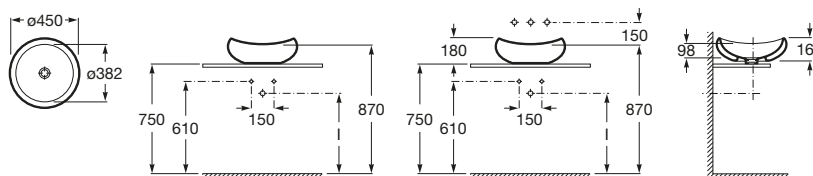

Urbi 1

Poznámka:
Vybrazená batéria nie je v ponuke

	Rozmery		Kg	Biely
Umývadlová misa, bez prepadu, odporúča sa vysoká umývadlová stojánková batéria alebo batéria nástenná	ø450	A327225000	12,00	251,41 €

Urbi 3

Poznámka:
Vybrazená batéria nie je v ponuke

	Rozmery		Kg	Biely
Umývadlová misa, bez prepadu, odporúča sa vysoká umývadlová stojánková batéria alebo batéria nástenná	580 x 400	A327228000	10,50	323,90 €

Fuego

	Rozmery		Kg	Biely
Umývadlová misa, bez prepadu, odporúča sa vysoká umývadlová stojánková batéria alebo batéria nástenná	490 x 390	A32722E000	12,10	325,11 €

Bol

Poznámka:
Vybrazená batéria nie je v ponuke

	Rozmery		Kg	Biely
Umývadlová misa, s prepadom, odporúča sa vysoká umývadlová stojánková alebo nástenná batéria	ø420	A327876000	9,00	379,16 €

Foro

	Rozmery		Kg	Biely
Zápuštné umývadlo FORO 40 cm, s prepadom	ø420	A327872000	7,00	162,68 €

Umývadlový sifón

	Rozmery		Kg	Biely
Umývadlový sifón, pochrómovaná mosadz	A506403110		-	94,83 €