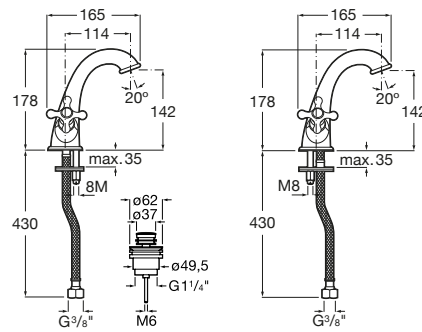

Kg	chróm
Umývadlová kohútiková stojančeková batéria s Click-Clack výpusťou, chróm	N A5A3A4BC00	-	199,03 €
Umývadlová stojanková batéria bez výpuste, chróm	N A5A3B4BC00	-	159,03 €