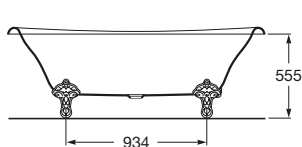

EAGLE

SAVANHA

Nohy pre vaňu Newcast

		Kg			
Liatinová smaltovaná vaňa, antislip, obsah 222 l. Materiál 7 mm liatina, 1,5 mm smalt	1700 x 850	Biela / biela	A233650007	129,00	2 097,03 €
		Sivá / biela	A233650000	129,00	2 032,22 €
		Čierna / biela	A233650002	129,00	2 837,21 €
		Bordó / biela	A233650003	129,00	2 837,21 €
		Námornicka modrá / biela	A233650004	129,00	2 837,21 €
		Medená / biela	A233650008	129,00	2 837,21 €
Nohy pre vaňu Newcast					
Eagle		A291094000		11,60	373,77 €
Savanha		A291069001		12,00	589,85 €
Výpusť s prepacom a zátkou, chróm.		A506403400		1,80	257,16 €