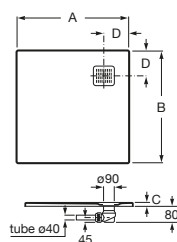

A	B	C	D
900	900	28	200
800	800	26	200