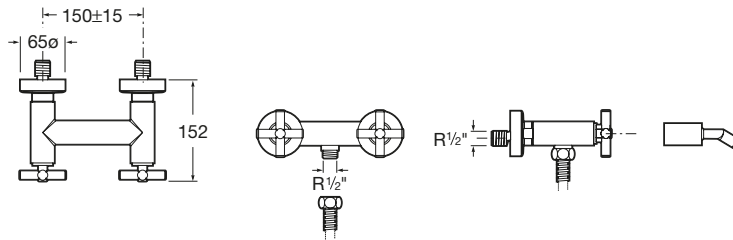

Kg	chróm
Sprchová kohútiková batéria so sprchou, hadicou 1,5 m a držiakom, chróm	A5A2043C00	-	357,07 €
Držiak ručnej sprchy (náhradný diel)	AG0067000R	-	63,50 €