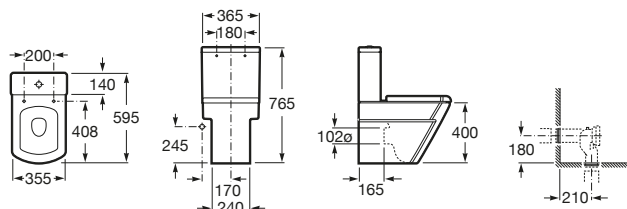

Samostatne stojace WC, kapotované, Compact

	Rozměry		Kg	
Samostatne stojace WC, kapotované, Compact, hlboké splachovanie, vario odpad, vrátane inštaláčnej súpravy	500 x 355	A347627000	-	276,92 €
Klozetová doska s poklopom - Slowclose		A801622004	3,82	142,43 €
Klozetová doska s poklopom, s nerezovými úchytmi		A801620004	-	98,07 €