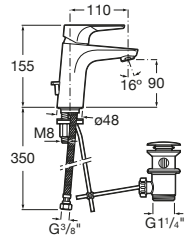

Atlas

Umývadlové batérie

		Kg	chróm
Umývadlová stojančeková batéria s automatickou zátkou, funkcia Studený štart	A5A3090C00	-	133,27 €

		Kg	chróm
Umývadlová stojančeková batéria bez automatickej zátky a otvoru pre tiahlo, funkcia Studený štart	A5A3290C00	-	119,15 €