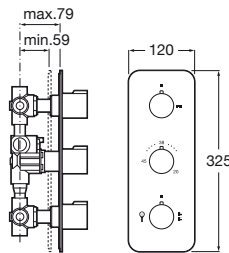

Puzzle-T **N**

Podomietková termostatická 3-cestná batérie vrátane sprchového príslušenstva, chróm

N A5A2805C00

Kg chróm

- 781,02 €

Podomietková termostatická 3-cestná batéria bez sprchového príslušenstva, chróm

N A5A2778C00

Kg chróm

- 770,04 €