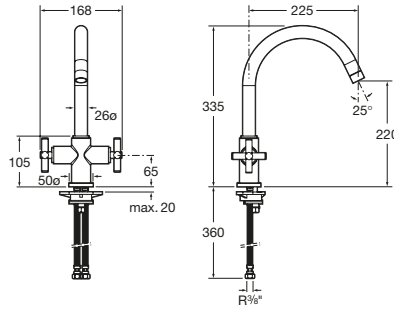

Loft

Drezová batéria

Drezová stojančeková kohútiková batéria s otočným výtokovým ramienkom, chróm

A5A8443C00

Kg chróm

- 325,85 €

Sprchový stĺp

Sprchový stĺp; nástenná batéria, hlavová sprcha, ručná sprcha, hadica, posuvný držiak sprchy, chróm

A5A9743C00

Kg chróm

- 1 009,62 €