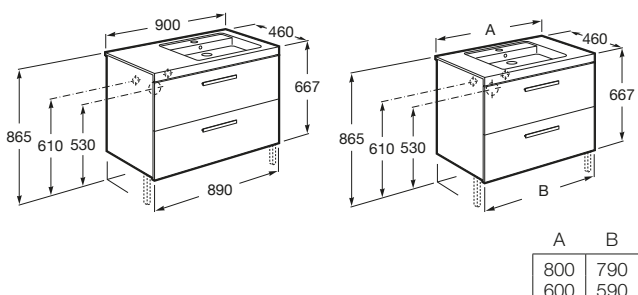

Závesná skrinka

Skrinka vr. 4 políc, dvere pravo / ľavé **A856887XXX** **333,00 €**