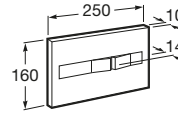

Dual matný chróm **A890095002** 57,53 €

Dual Combi.
biela/matný chróm **A890095005** 57,53 €

PL2

Dual biela **A890096000** 33,36 €

Dual lesklý chróm **A890096001** 57,53 €

Dual matný chróm **A890096002** 57,53 €