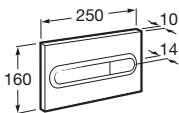

Dual biela **A890095000** 33,36 €