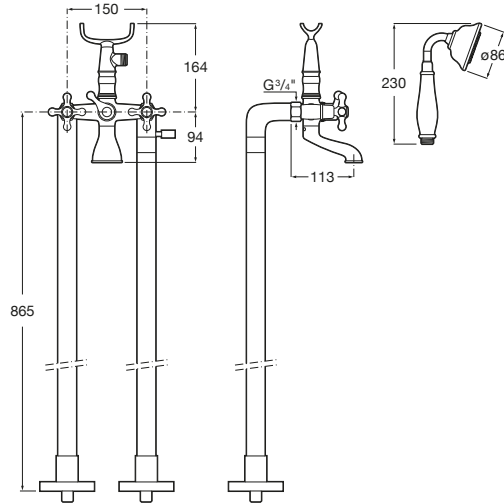

Carmen **N**

Kg chróm

Vaňová kohútiková batéria pre montáž na podlahu so sprchou, hadicou 1,75 m a držiakom, chróm

N A5A274BC00

-

725,02 €

Sprchové batérie

Kg chróm

Sprchový stĺp: nástenná kohútiková batéria, hlavová sprcha, ručná sprcha, hadica 1,5 m, posuvný držiak sprchy, chróm

N A5A974BC00

-

725,02 €