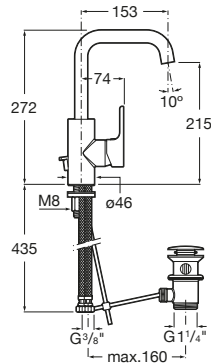

L20

		Kg	chróm
	Umývadlová páková batéria s otočným výtokom s automatickou zátkou, ovl. páka XL, funkcia Studený štart	-	243,51 €
	A5A4009C00