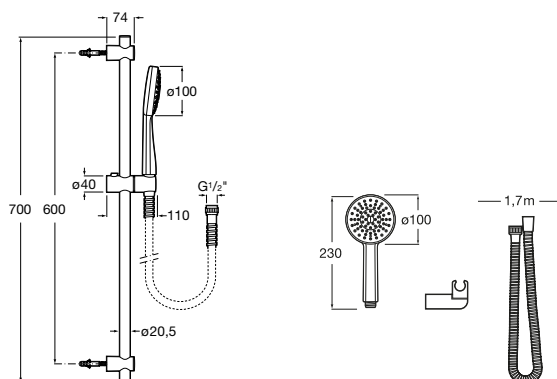

Stella 100/1

		Kg	chróm
Sprchová sada - ruční sprcha ø 100 mm, 1 funkcie, sprchová tyč, sprch. hadice	N A5B9D03C00	-	73,70 €
Sprchová sada - ruční sprcha ø 100 mm, 1 funkcie, držiak ruční sprchy, sprch. hadice	N A5B9C03C00	-	36,08 €