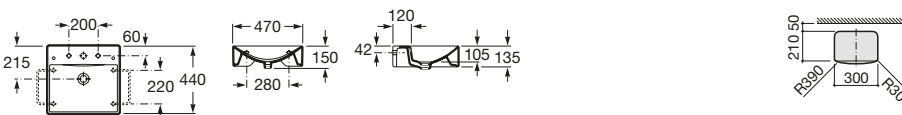

Diverta 47

	Rozmery		Kg	Biely	
Umývadlo s inštaláčnou súpravou, s umiestnením tiež na dosku. Zadná strana neglazovaná.	470 x 440	o • o	A327111000	14,00	157,80 €
Voliteľné					chróm
Chrómovaný držiak na uteráky	220		A840597001	0,29	81,71 €