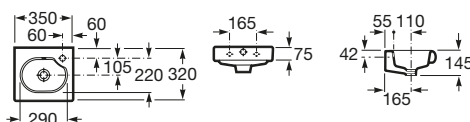

Rozmery		Kg	Biela
Umývadielko s inštalačnou súpravou	350 x 320	A327249000	7,30	94,07 €
Kryt na sífón s inštalačnou súpravou		A337242000	4,84	76,37 €
Voliteľné				chróm
Držiak na uteráky	280	A816291001	0,60	54,57 €