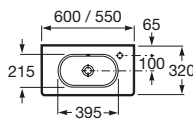

Rozmery		Kg	Biela	
Umývadlo s inštaláčnou súpravou	600 x 320	s otvorom pre batériu vpravo	A32724T000	12,00	117,40 €
		s otvorom pre batériu vľavo	A32724X000	12,00	117,40 €
	550 x 320	s otvorom pre batériu vpravo	A32724Y000	11,00	112,31 €
		s otvorom pre batériu vľavo	A32724Z000	11,00	112,31 €
Kryt na sifón s inštaláčnou súpravou		A337242000	4,84	76,37 €	
Voliteľné				chróm	
Držiak na uteráky	280	A816291001	0,60	54,57 €