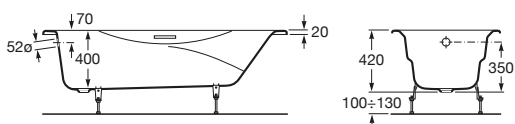

	Roz		Kg	
Liatinová vaňa, antislip. Materiál 6 mm liatina, 1,5 mm smalt	1700 x 750	A230960000	102,00	692,54 €
s madlami (chróm)	1700 x 750	A230970001	102,00	765,13 €
	1700 x 700	A233360000	97,00	673,13 €
s madlami (chróm)	1700 x 700	A233350001	97,00	731,24 €
	1600 x 750	A231060000	96,00	634,38 €
s madlami (chróm)	1600 x 750	A231070001	96,00	711,89 €
	1600 x 700	A233460000	96,00	615,03 €
s madlami (chróm)	1600 x 700	A233450001	96,00	668,31 €
	1500 x 750	A231560000	88,00	605,35 €
s madlami (chróm)	1500 x 750	A231570001	88,00	678,02 €
Automatická vaňová výpusť vrátane vaňového sifónu, Ø52 mm		A506404600	-	40,47 €
Madlá, náhradný diel		A526803010	-	40,64 €
Nohy k vani Malibu náhradný diel		A150412330	1,00	32,02 €