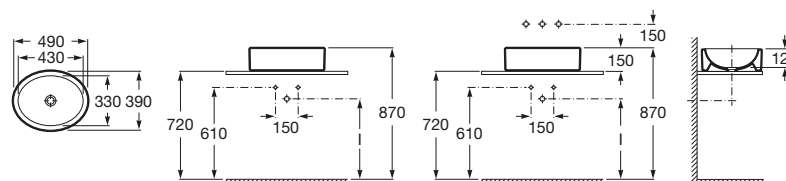

Rozmery		Kg	Biely
Umývadlová misa, bez prepadu, odporúča sa vysoká umývadlová stojánková batéria alebo batéria nástenná	490 x 390	A32722E000	12,10	325,11 €