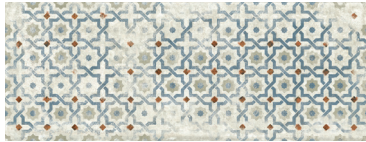

Grunge Decor
44,63x119,3 cm - 17,57"x46,97" G-2375