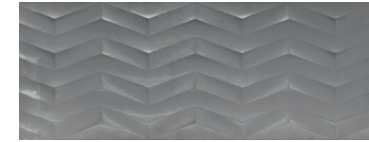

Markham Silver Forbo
44,63x119,3 cm - 17,57"x46,97" G-2655

Jacquard Decor consists of 8 different aleatory patterns |
Jacquard Decor se compone de 8 decoraciones diferentes aleatorias