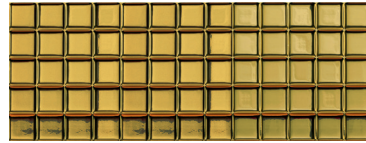

Montblanc Gold Square
44,63x119,3 cm - 17,57"x46,97"

G-2655