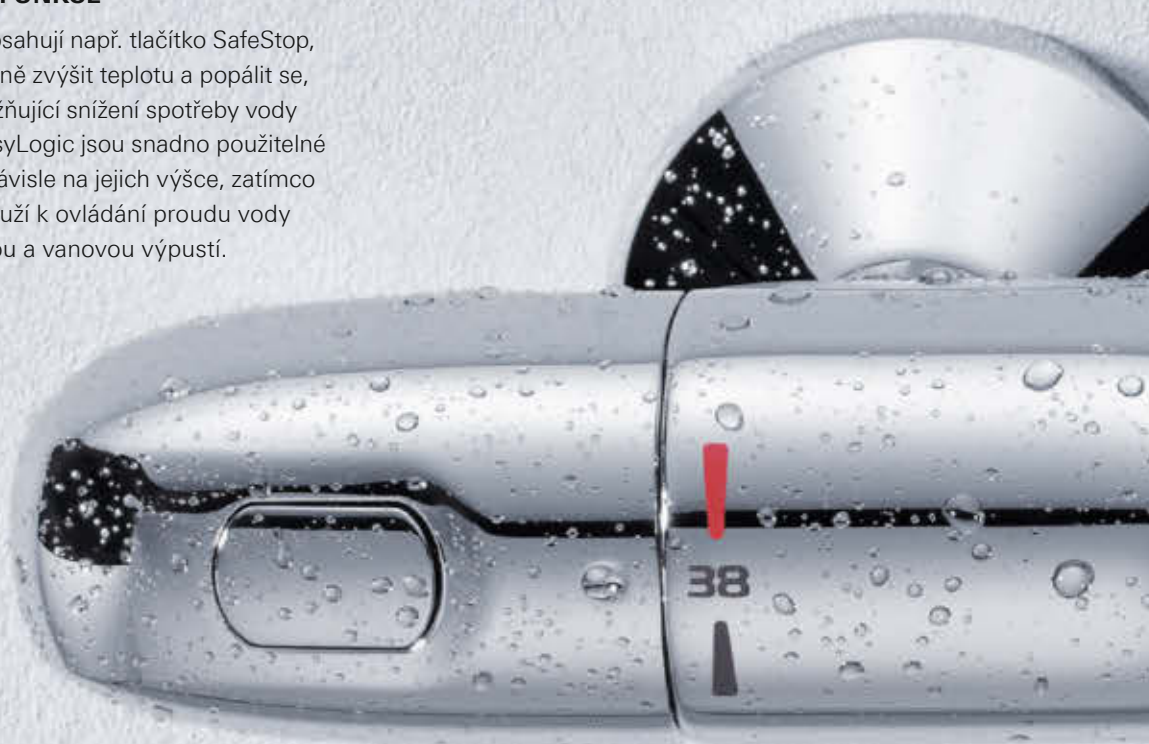

KOMFORT, BEZPEČNOST, ÚSPORY

Všichni to známe. Vstoupíte do sprchy, když v tu chvíli někdo jiný v domácnosti spustí vodu z kohoutku nebo spláchne toaletu. Voda ze sprchy začne najednou kolísat nebo příliš stoupne, a vy, s mýdlem po celém těle, musíte nahmatávat ovládací páku a snažit se dostat teplotu vody zpět na přijatelnou úroveň. S termostatickou baterií GROHE si budete moci být naprosto jistí, že sprchování bude za každých okolností příjemné a bezpečné.

UŽIVATELSKY PŘÍVĚTIVÉ FUNKCE

Naše termostatické baterie obsahují např. tlačítko SafeStop, které zabráňuje dětem nechtěně zvýšit teplotu a popálit se, nebo tlačítko EcoButton umožňující snížení spotřeby vody až o 50 %. Ovládací prvky EasyLogic jsou snadno použitelné pro všechny členy rodiny, nezávisle na jejich výšce, zatímco technologie AquaDimmer slouží k ovládnání proudu vody a přepínání mezi ruční sprchou a vanovou výpustí.