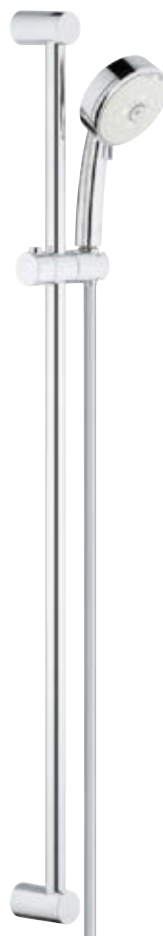

27 789 002

Sprchový set

s ruční sprchou

se 3 režimy proudu

900 mm tyč