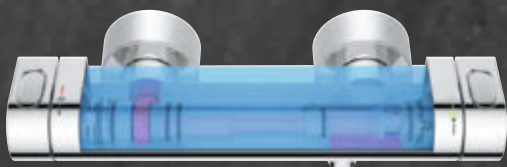

GROHE

GROHE COOLTOUCH

BEZPEČNOST NA PRVNÍM MÍSTĚ SE 100 % TECHNOLOGIÍ GROHE COOLTOUCH.

Technologie GROHE CoolTouch zaručuje, že teplota celého vnějšího povrchu baterie nikdy nepřekročí upřednostňovanou teplotu sprchy. Tím, že jsme do našich termostatických baterií integrovali inovativní chladicí kanál, jsme vytvořili bariéru mezi horkou vodou a chromovým povrchem – takže není při manipulaci nikdy příliš horký. Takové bezpečnostní opatření má smysl především pro děti, které nedokáží vždy rozpoznat, zda je objekt, kterého se dotýkají, nebezpečně horký.