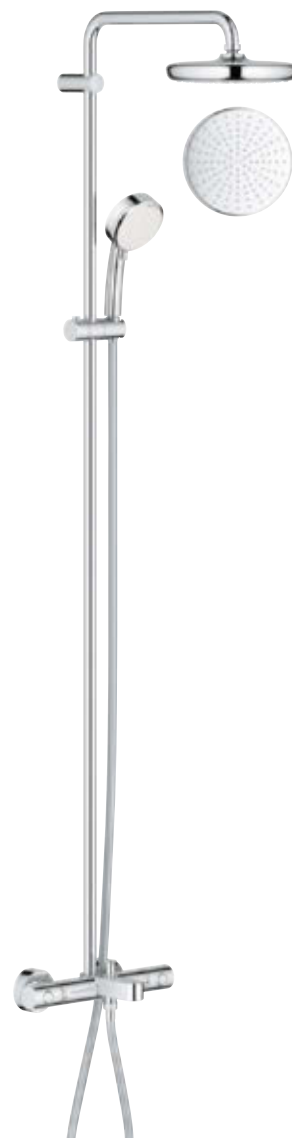

26 224 001
New Tempesta Cosmopolitan 210
Sprchový systém s pákovou baterií
ruční sprcha, 2 režimy proudu
390 mm sprchové rameno

26 381 001
New Tempesta System 210
System 180 Flex s přepínačem
a ruční sprchou, 1 režim
390 mm sprchové rameno