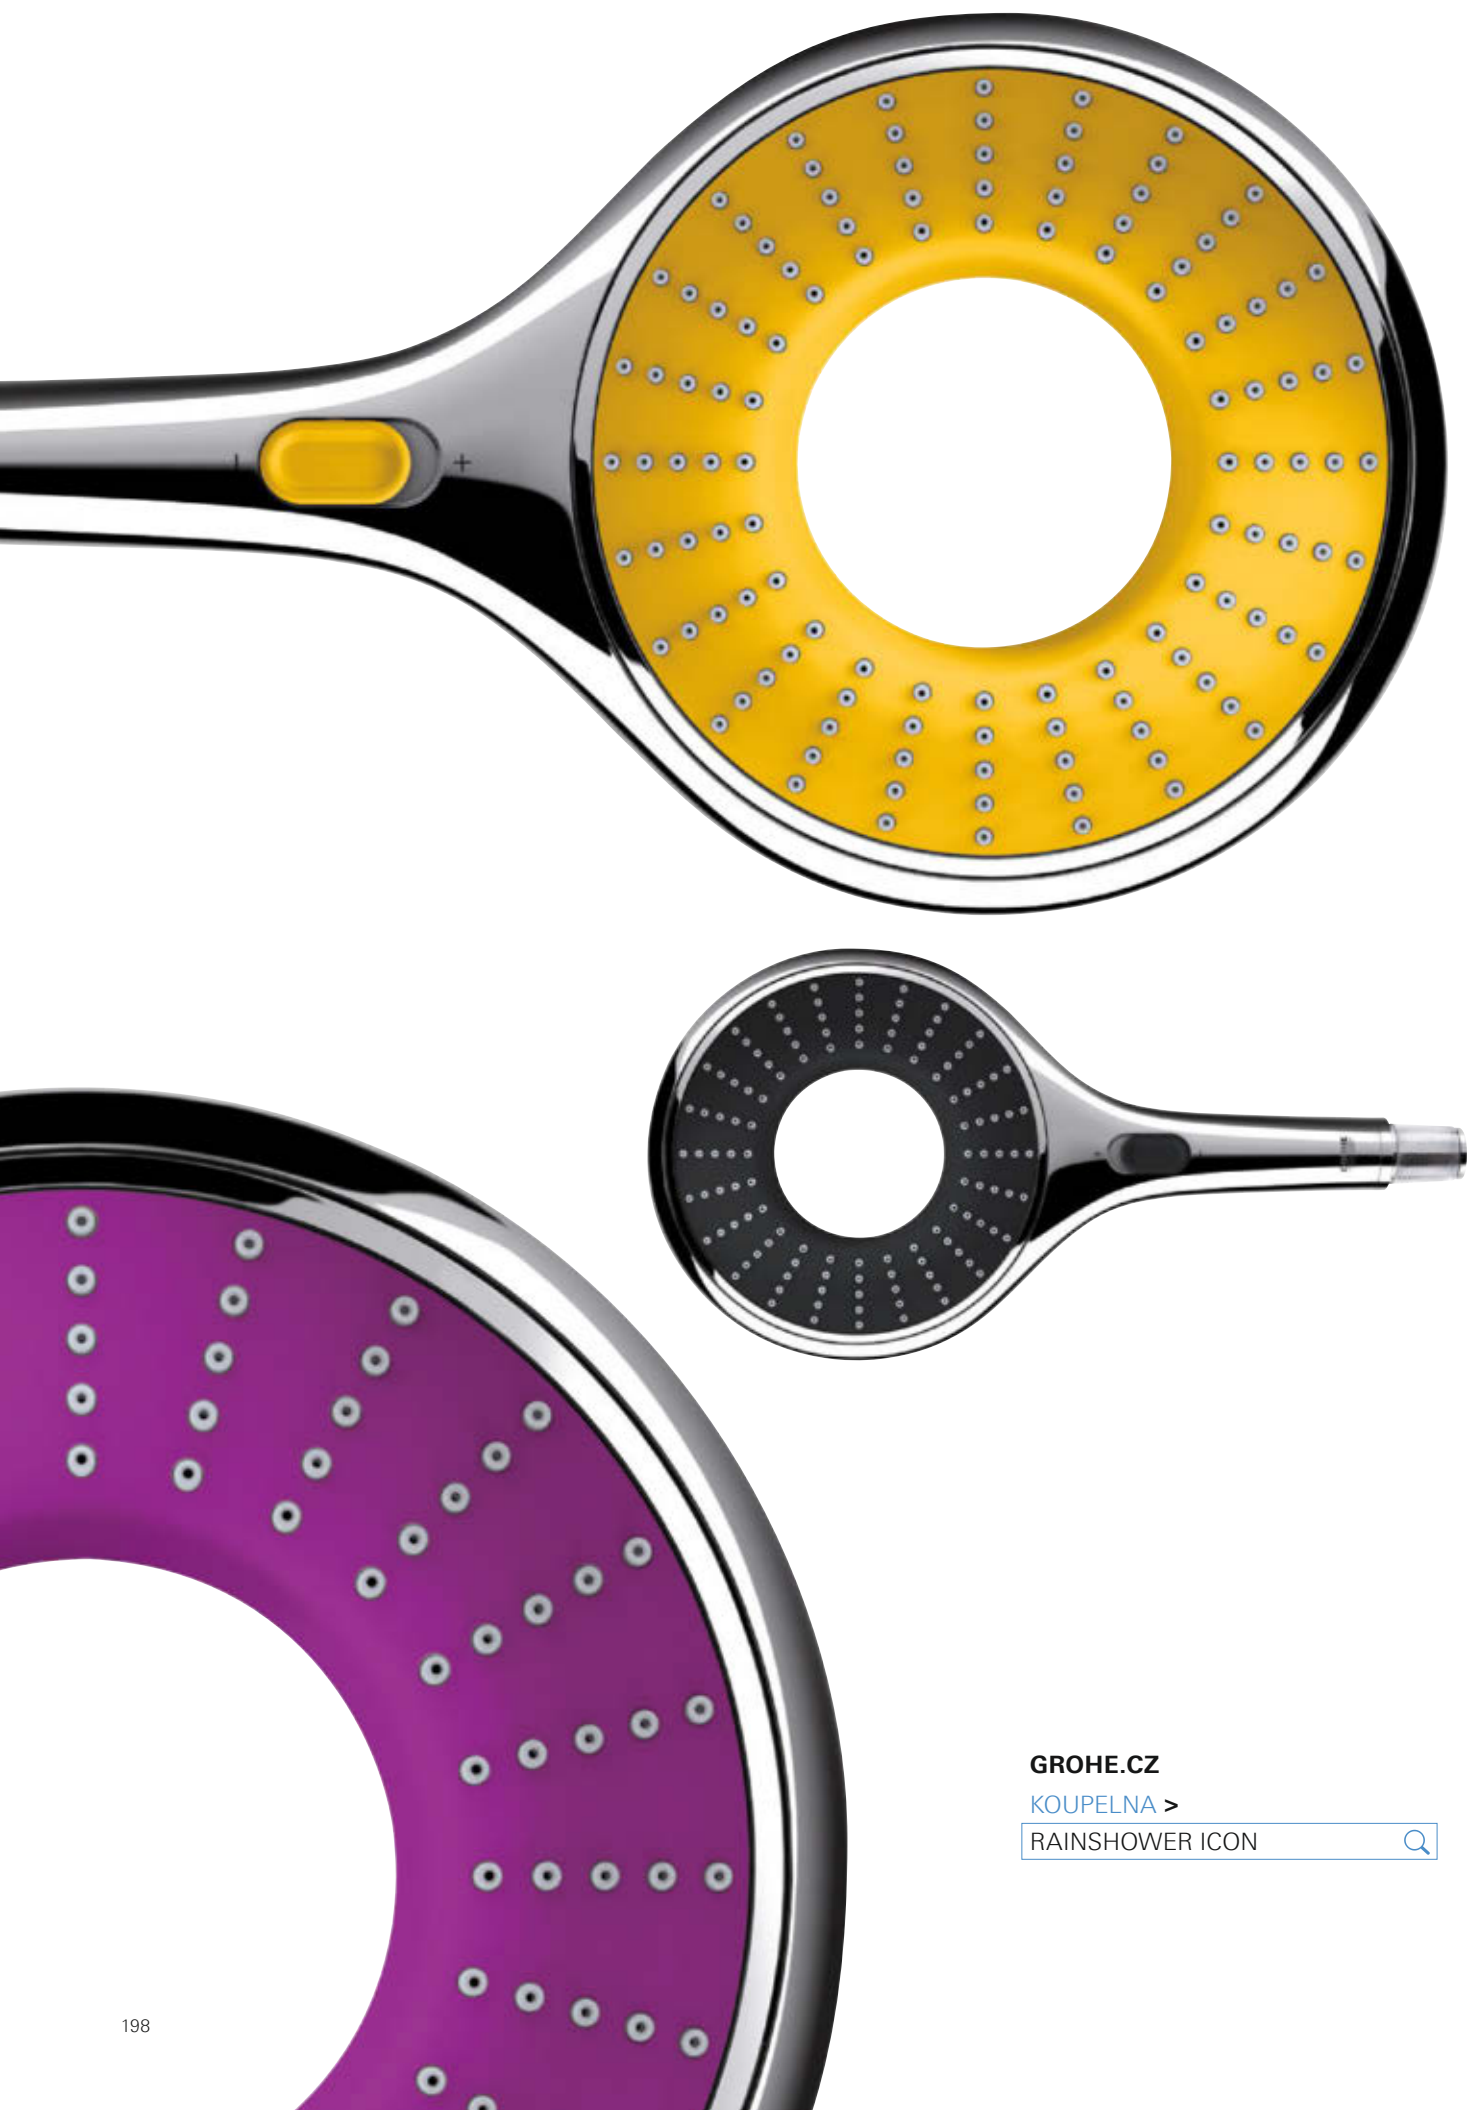

GROHE.CZ

[KOUPELNA >](#)

RAINSHOWER ICON