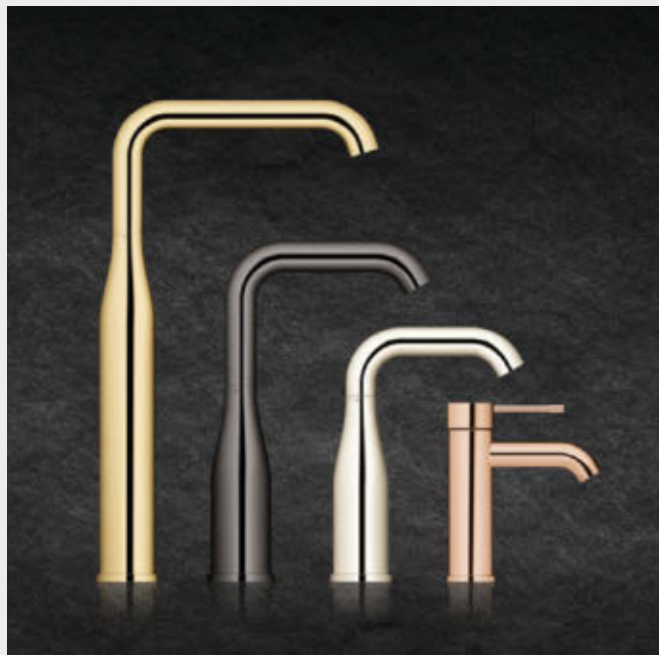

08

ZNAČKA

Dodáváme vodě inteligenci a požitek.

12

BATERIE

Koupelnové baterie GROHE spojuje oceňovaný design, nejkvalitnější materiály a nejnovější špičkové technologie.