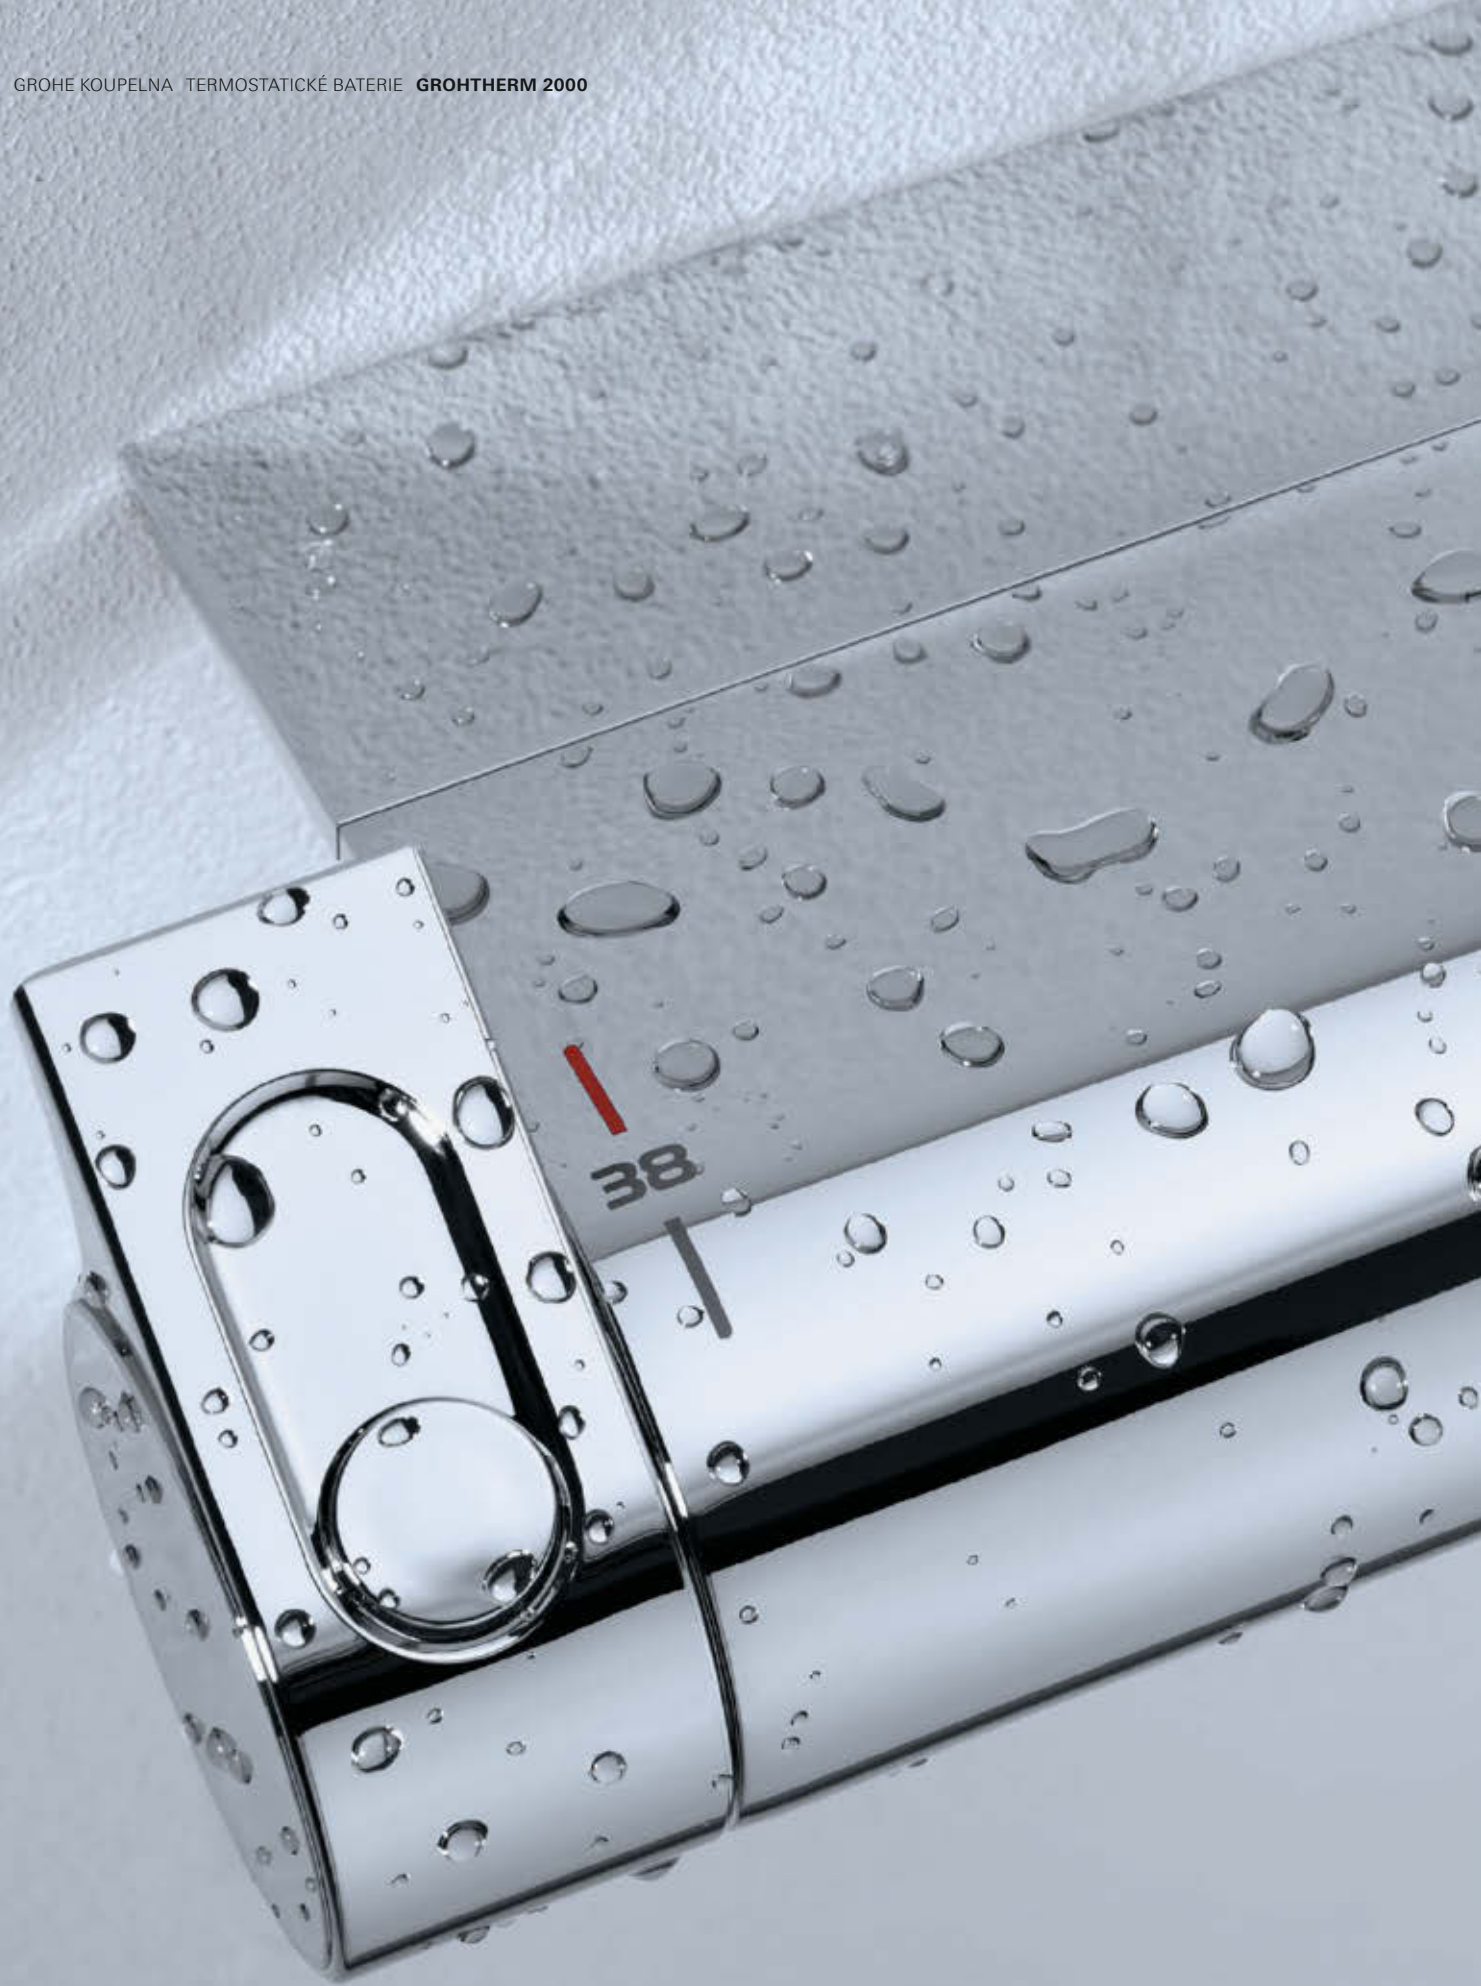

Úložný prostor termostatické baterie Grohtherm 2000 byl vylepšen o novou, zcela kovovou poličku EasyReach.

GROHE.CZ

[KOUPELNA >](#)

GROHTHERM 2000

34 469 001

Termostatická sprchová baterie
s kovovou poličkou GROHE EasyReach