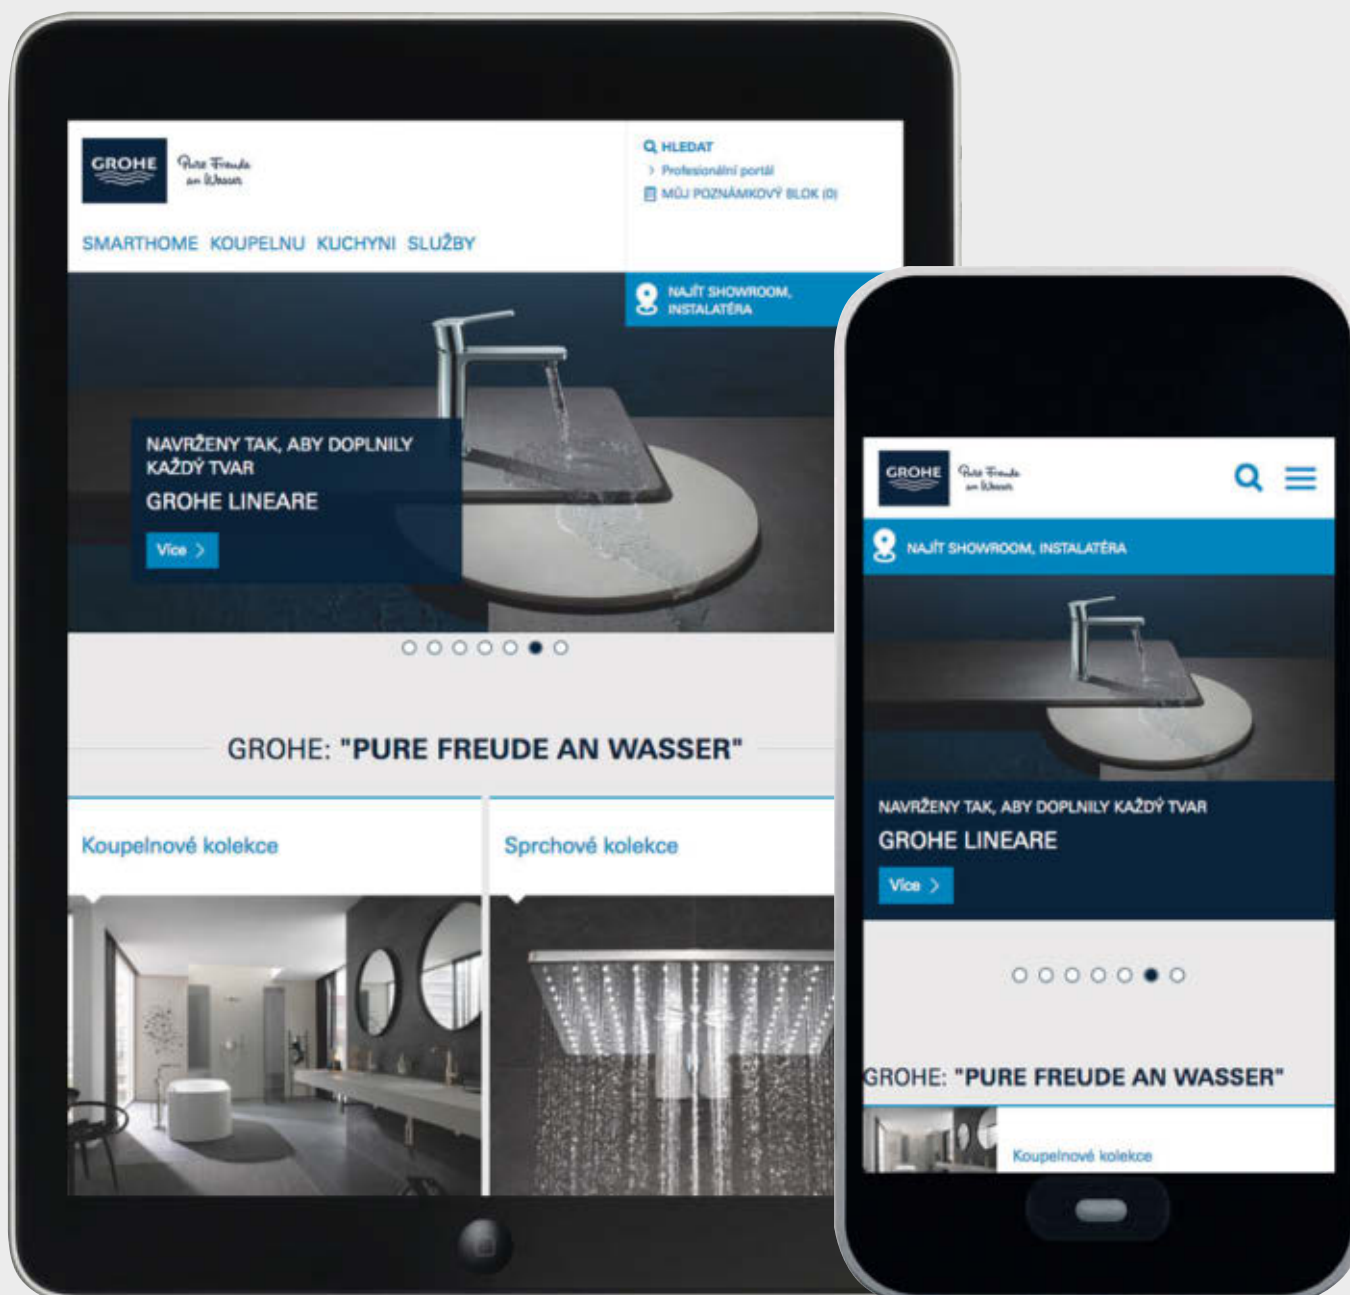

INTUITIVNÍ NAVIGACE MEZI PRODUKTY

Náš katalog je možné jednoduše procházet dle kategorie, pomocí filtrů nebo prostřednictvím funkce inteligentního vyhledávání.

POZNÁMKOVÝ BLOK

Ukládejte si oblíbené produkty a vytvořte z nich svůj osobní katalog ve formátu PDF.

VYHLEDÁVÁNÍ SHOWROOMŮ

Vyberte si vámi preferované produktové řady a na mapě se zobrazí pouze showroomy, které mají tyto řady k dispozici. Pomocí formuláře můžete příslušnému showroomu zaslat přímý dotaz.

GROHE.CZ

OBJEVTE SVĚT GROHE

Produkty, které jsou zde prezentovány, představují jen malý výběr toho, co může svět GROHE nabídnout. Pokud hledáte nápady a inspiraci nebo řešení pro koupelnu a kuchyni, právě u nás je najdete.

Stačí naskenovat kódy QR a stáhnout si nebo zobrazit nejnovější katalogy na tabletu nebo smartphonu ve formátu PDF.

NEBO NAVŠTIVTE SVĚT GROHE NA ADRESE GROHE.CZ/GROHE.SK

**WATER. INTELLIGENCE. ENJOYMENT.
MAGAZINE**