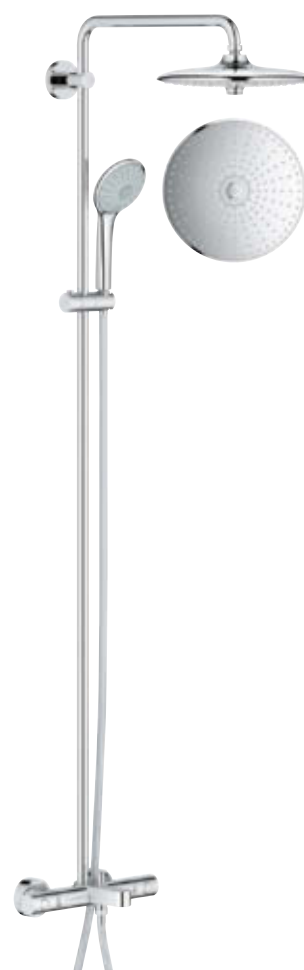

27 475 001
Sprchový systém Euphoria 260
s termostatickou vanovou/sprchovou
baterií
ruční sprcha Euphoria 110 Massage
450 mm sprchové rameno
s 9,5 l/min GROHE EcoJoy