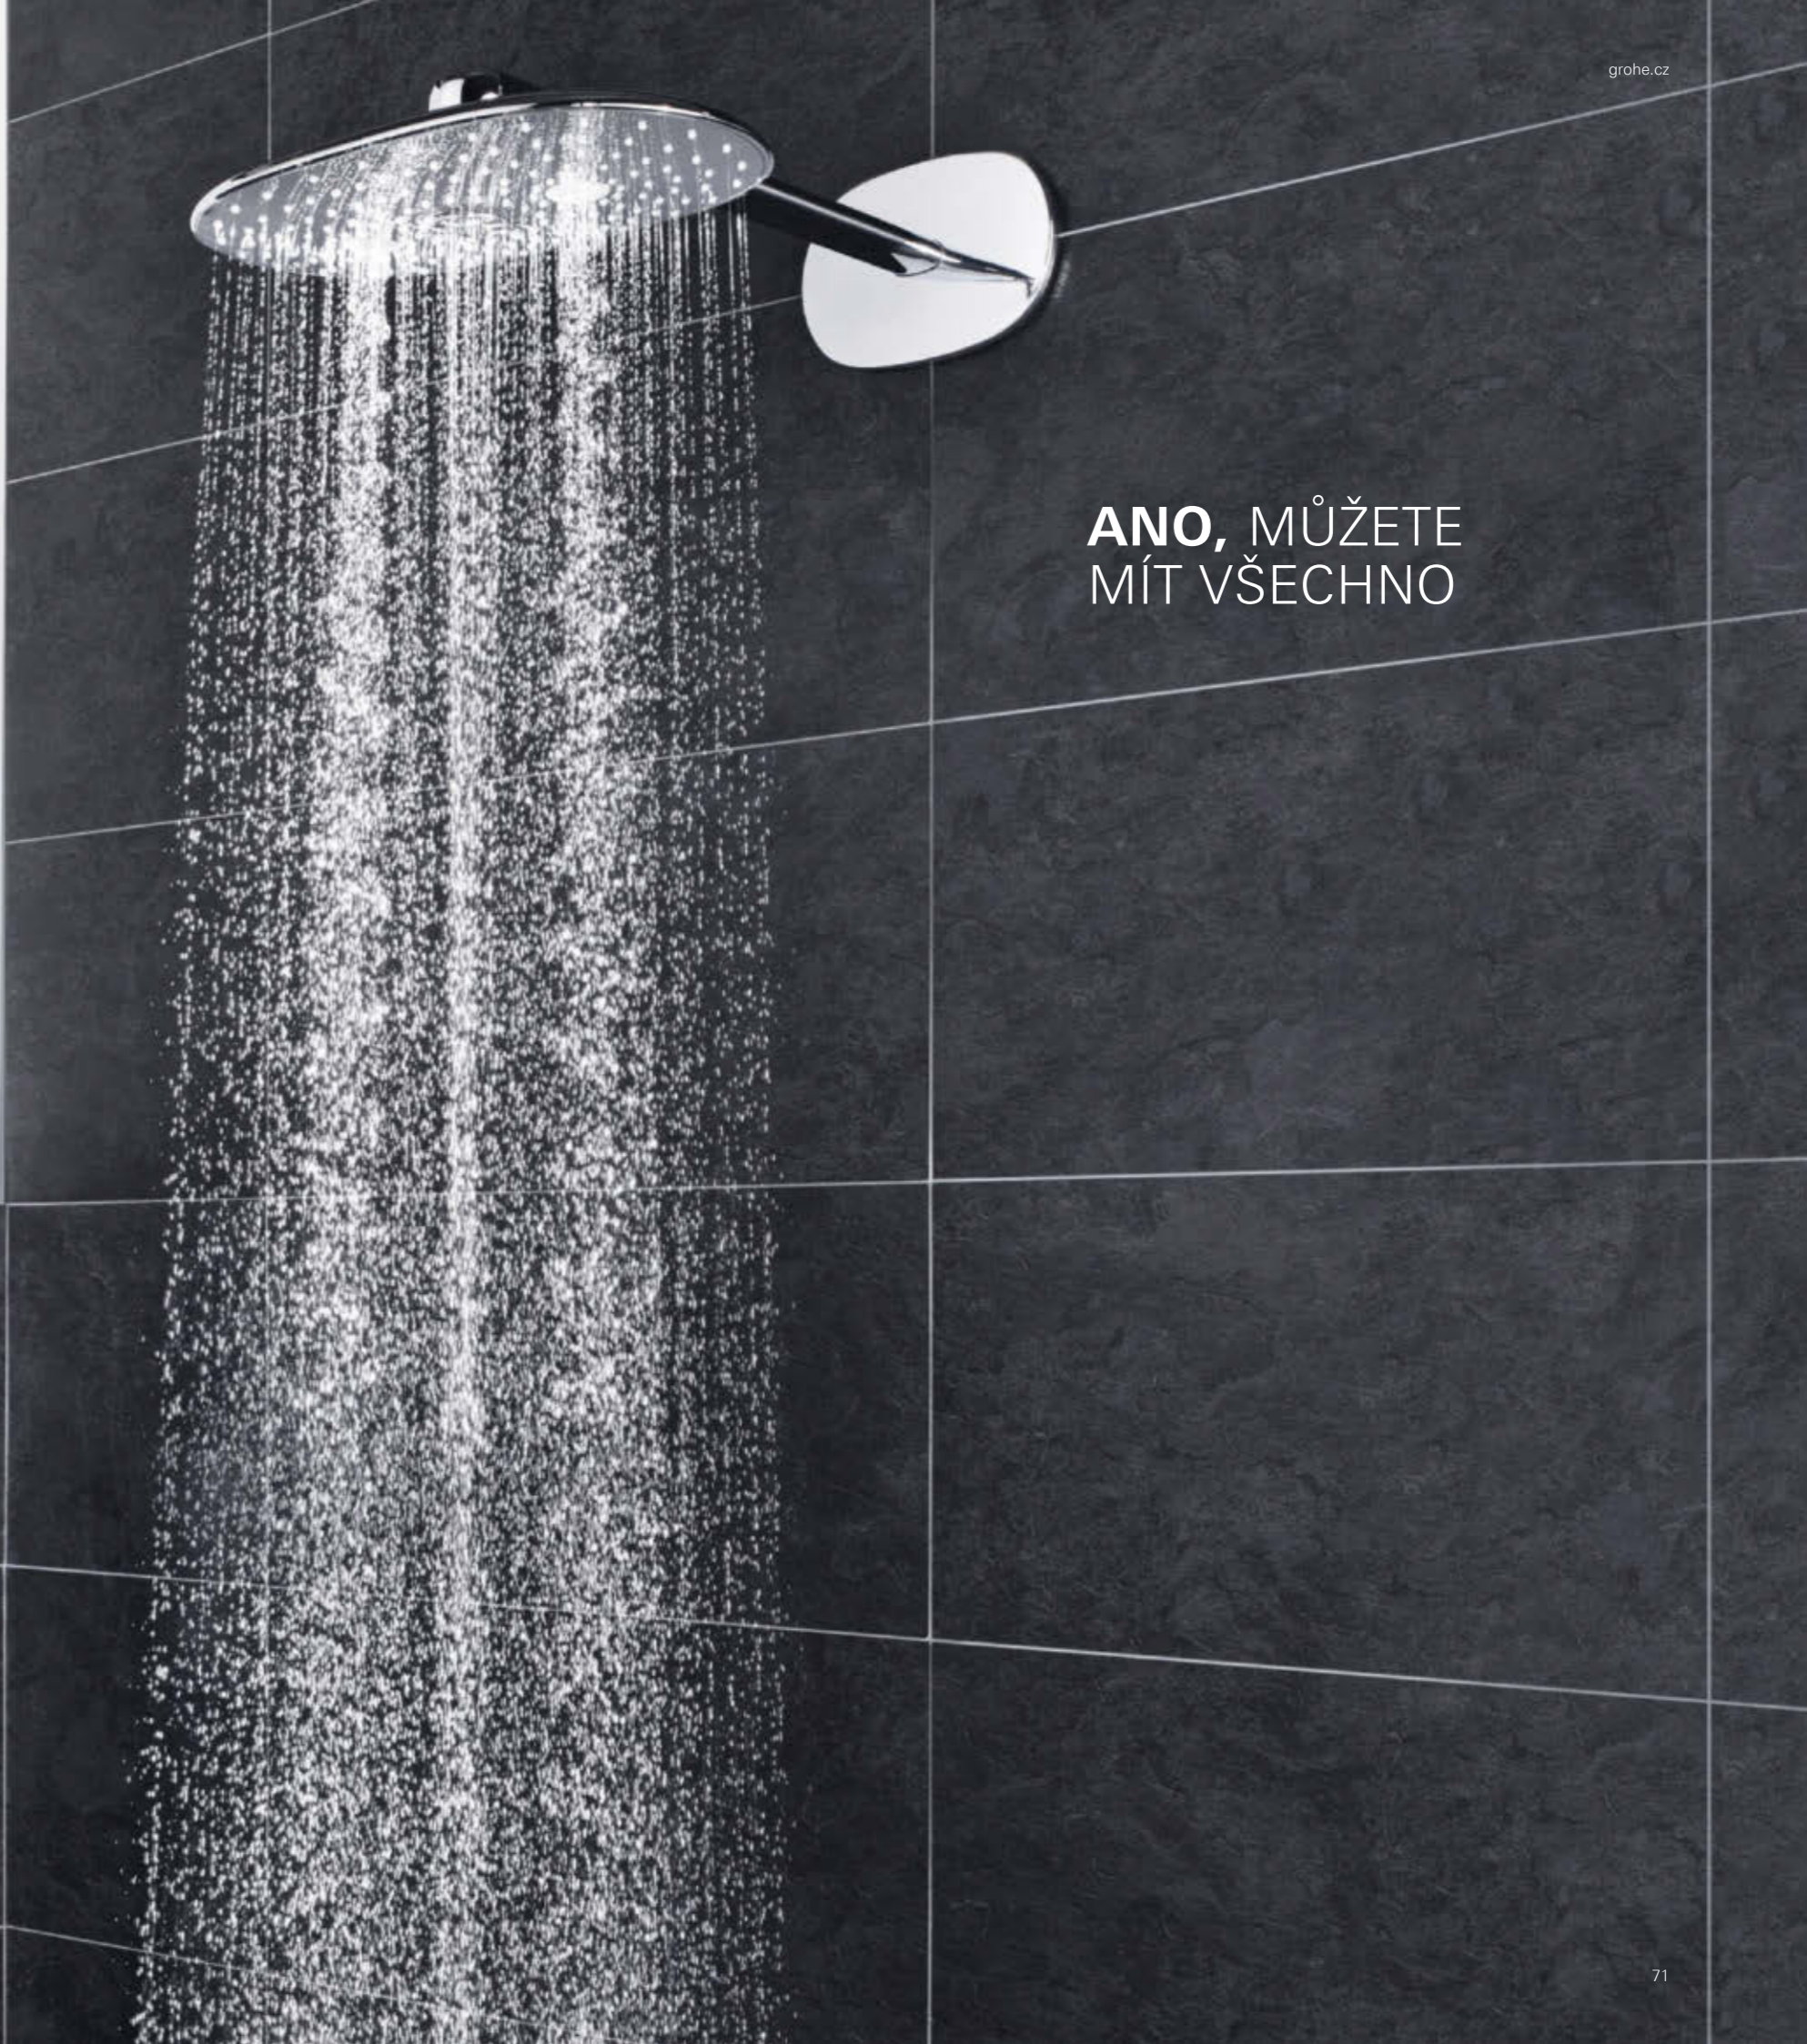

VYPADÁ SKVĚLE Z KAŽDÉHO ÚHLU

Jsme mimořádně hrdí na to, jak nádherné estetické prvky se nám do sprchového systému Rainshower SmartControl podařilo zakomponovat. Začneme shora – u ohromující sprchové hlavice Rainshower 360. Její jedinečný, ergonomický tvar kopíruje lidské tělo při pohledu shora, takže vás sprchovým proudem skutečně zcela obklopí. Když se posuneme dolů po elegantní sprchové tyči, povšimněme si její mimořádně štíhlé konstrukce a minimalistických nástěnných držáků.

A konečně, termostatická baterie Rainshower SmartControl. Zářivé, celokovové tělo a organický design inspirovaný přírodou. Opravdové srdce našeho sprchového systému.

MŮJ STYL
SPRCHOVÁNÍ

GROHE
SMARTCONTROL
KOMBINOVANÝ
SPRCHOVÝ SYSTÉM

**ANO, MŮŽETE
MÍT VŠECHNO**

TO NEJLEPŠÍ Z OBOU SVĚTŮ. GROHE SMARTCONTROL KOMBINOVANÝ SPRCHOVÝ SYSTÉM

Sprchový systém GROHE SmartControl Combi nejlépe vystihuje slovo flexibilita. Mezi jeho hlavní přednosti patří několik možností instalace a řada kombinací jednotlivých součástí.

Stejně jako v případě varianty nástěnného sprchového systému GROHE SmartControl, i toto „nadamítkové“ řešení je k dispozici ve verzích Duo a Mono. Součástí obou verzí je integrovaná přihrádka na tělovou kosmetiku. Veškeré potrubí spojující termostatickou baterii a hlavovou sprchu je v případě kombinovaného systému GROHE SmartControl skryto ve zdi. Absence sprchové tyče znamená, že údržba systému je otázkou několika málo okamžiků. To je jedna z mnoha radostí, které vám kombinovaný systém GROHE SmartControl přinese.