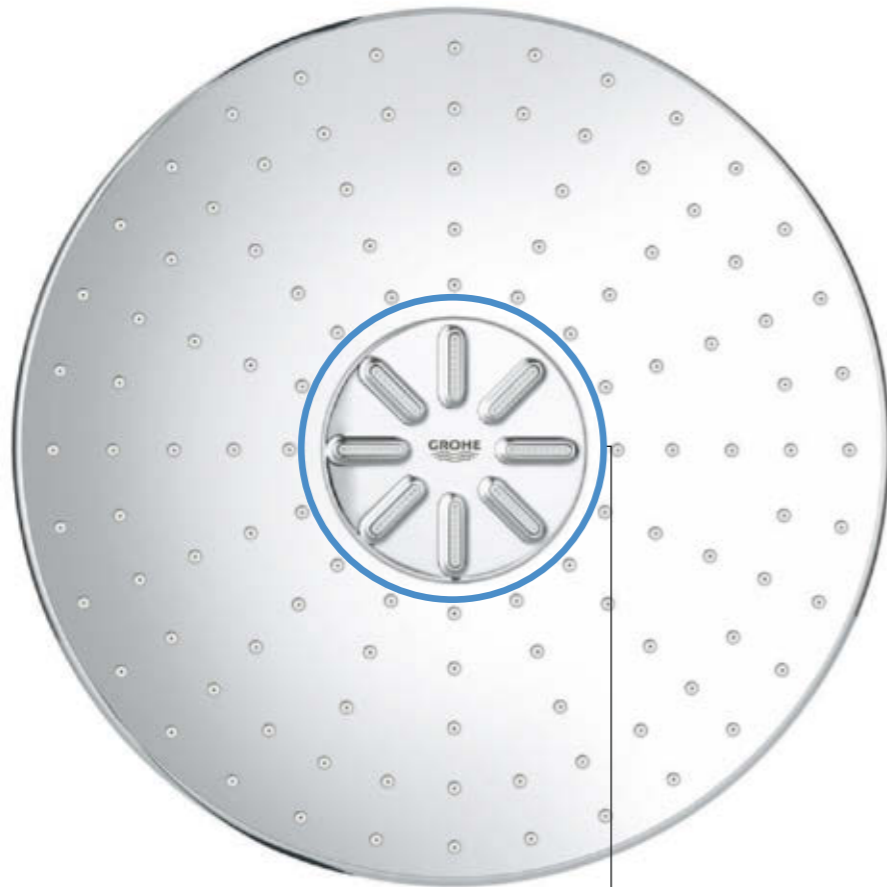

NAMIXUJTE SI SPRCHOVÝ
ZÁŽITEK NA MÍRU S
GROHE SMARTCONTROL

**PRO SPUŠTĚNÍ STAČÍ STISKNOUT – OTÁČENÍM PAK NASTAVÍTE
INTENZITU SPRCHOVÉHO PROUDU**

Co myslíme tím, když se řekne SmartControl? Myslíme tím možnost zcela přirozeně a jednoduše řídit každý aspekt vaší sprchy, abyste se mohli uvolnit a soustředit pouze na kapky dopadající na vaši pokožku. Systém SmartControl představuje intuitivní ovládání, které vám jednoduše přinese dokonalý zážitek ze sprchování. Pokaždé. Do vývoje systému GROHE SmartControl jsme vložili mnoho úsilí. Abyste vy při sprchování nemuseli.

NYNÍ JE
ŘADA NA VÁS

OBJEVTE SVĚT SMARTCONTROL

01

EUPHORIA
SPRCHOVÝ
SYSTEM

Naše nové nástěnné sprchové systémy Euphoria jsou plné promyšlených funkcí pro maximální komfort. **Strana 24**

02

RAINSHOWER
SPRCHOVÝ
SYSTEM

Luxusní nástěnný sprchový systém, který pozvedne zážitek ze sprchování na doposud nepoznanou úroveň. **Strana 50**

3. SILNÁ A REVITALIZUJÍCÍ: SPRCHOVÁ TRYSKA GROHE ACTIVERAIN

NOVINKA! Tryska GROHE ActiveRain, kterou na první pohled poznáte podle jejího jedinečného tvaru, je ideální pro vyplachování šamponu a revitalizaci pokožky