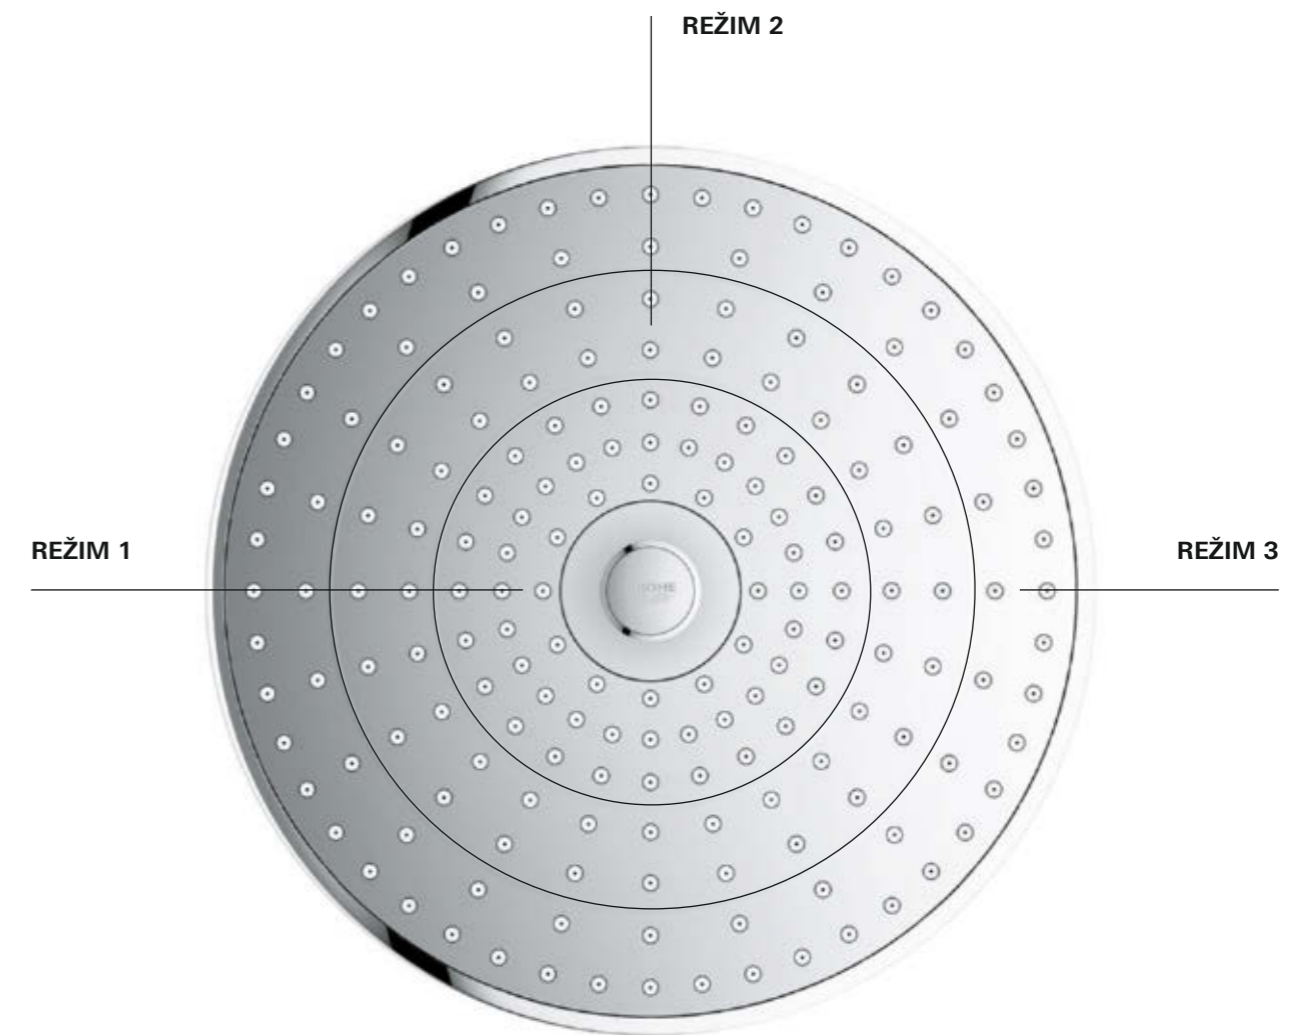

Od širokého, jemného proudu Rain po koncentrovanější SmartRain až po intenzivní Jet a zase zpátky. Znovu a znovu, tak často, kolikrát jen budete chtít...

ODPOVĚĎ SE UKRÝVÁ MEZI JEDNOTLIVÝMI REŽIMY PROUDU

Tři režimy ultimativního sprchového zážitku na dosah ruky. Přepínáte mezi nimi pomocí jediného tlačítka. Prostým otáčením tohoto tlačítka můžete přecházet mezi výkonným režimem Jet, následovaný širokým a revitalizujícím režimem SmartRain a dešťovým režimem Rain, při kterém na vaše tělo budou dopadat kapky vlhkého letního deště. Pokud budete v otáčení pokračovat, projdete jednotlivými režimy ještě jednou.