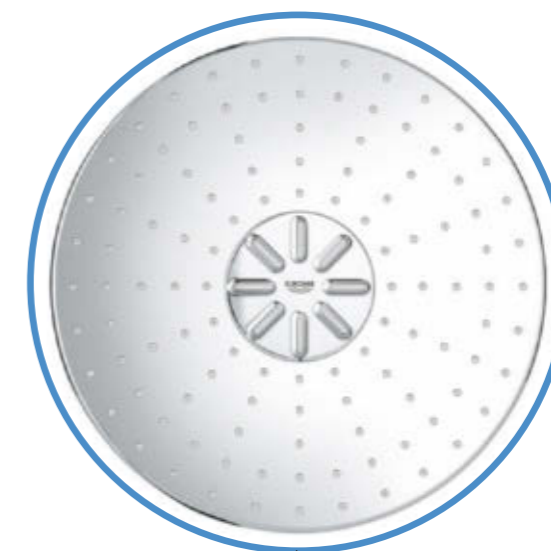

TROJNÁSOBNÝ SPRCHOVÝ POŽITEK

1. FLEXIBILITA

2. MAXIMÁLNÍ VÝKON

3. RELAXACE

Jednoduše otočte tlačítkem a spusťte vodu s precizně nastavenou intenzitou. Od jemných krůpějí po osvěžující proud. Zkrátka dokonalá flexibilita.

Ve svých rukou teď budete mít opravdový výkon. Začněte intenzivním sprchovým proudem, který pečlivě vymyje veškerý šampon z vlasů. Otočte tlačítkem a přejděte na koncentrovanou vodní trysku, která spolehlivě odplaví veškerý stres z náročného dne.