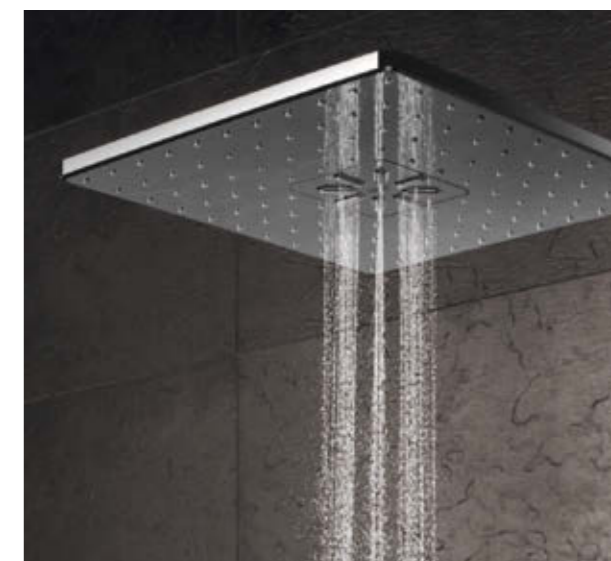

SPOUŠTĚNÍ A REGULACE PROUDU VODY

Inovativní technologie GROHE SmartControl vám umožňuje vybrat si ten pravý režim proudu nebo je navzájem kombinovat pomocí stisknutí příslušného tlačítka. Jednodušeji už to nejde.

VÁŠEŇ PRO SPOJENÍ FORMY A **FUNKCE**

VYPLÁCHNĚTE ŠAMPON ZBAVTE SE STRESU

Vyberte si mezi jemným letním deštěm a intenzivním, stimulujícím proudem – prostým stisknutím tlačítka. Základem sofistikovaného režimu proudu GROHE ActiveRain je výkonná středová tryska, která rychle a efektivně vypláchne šampon do posledního zbytku a u toho se současně postará o uvolňující masáž hlavy. Můžete také přepnout na proud GROHE PureRain, jenž vám dovolí se dokonale uvolnit pod krůpějemi vlahého letního deště.