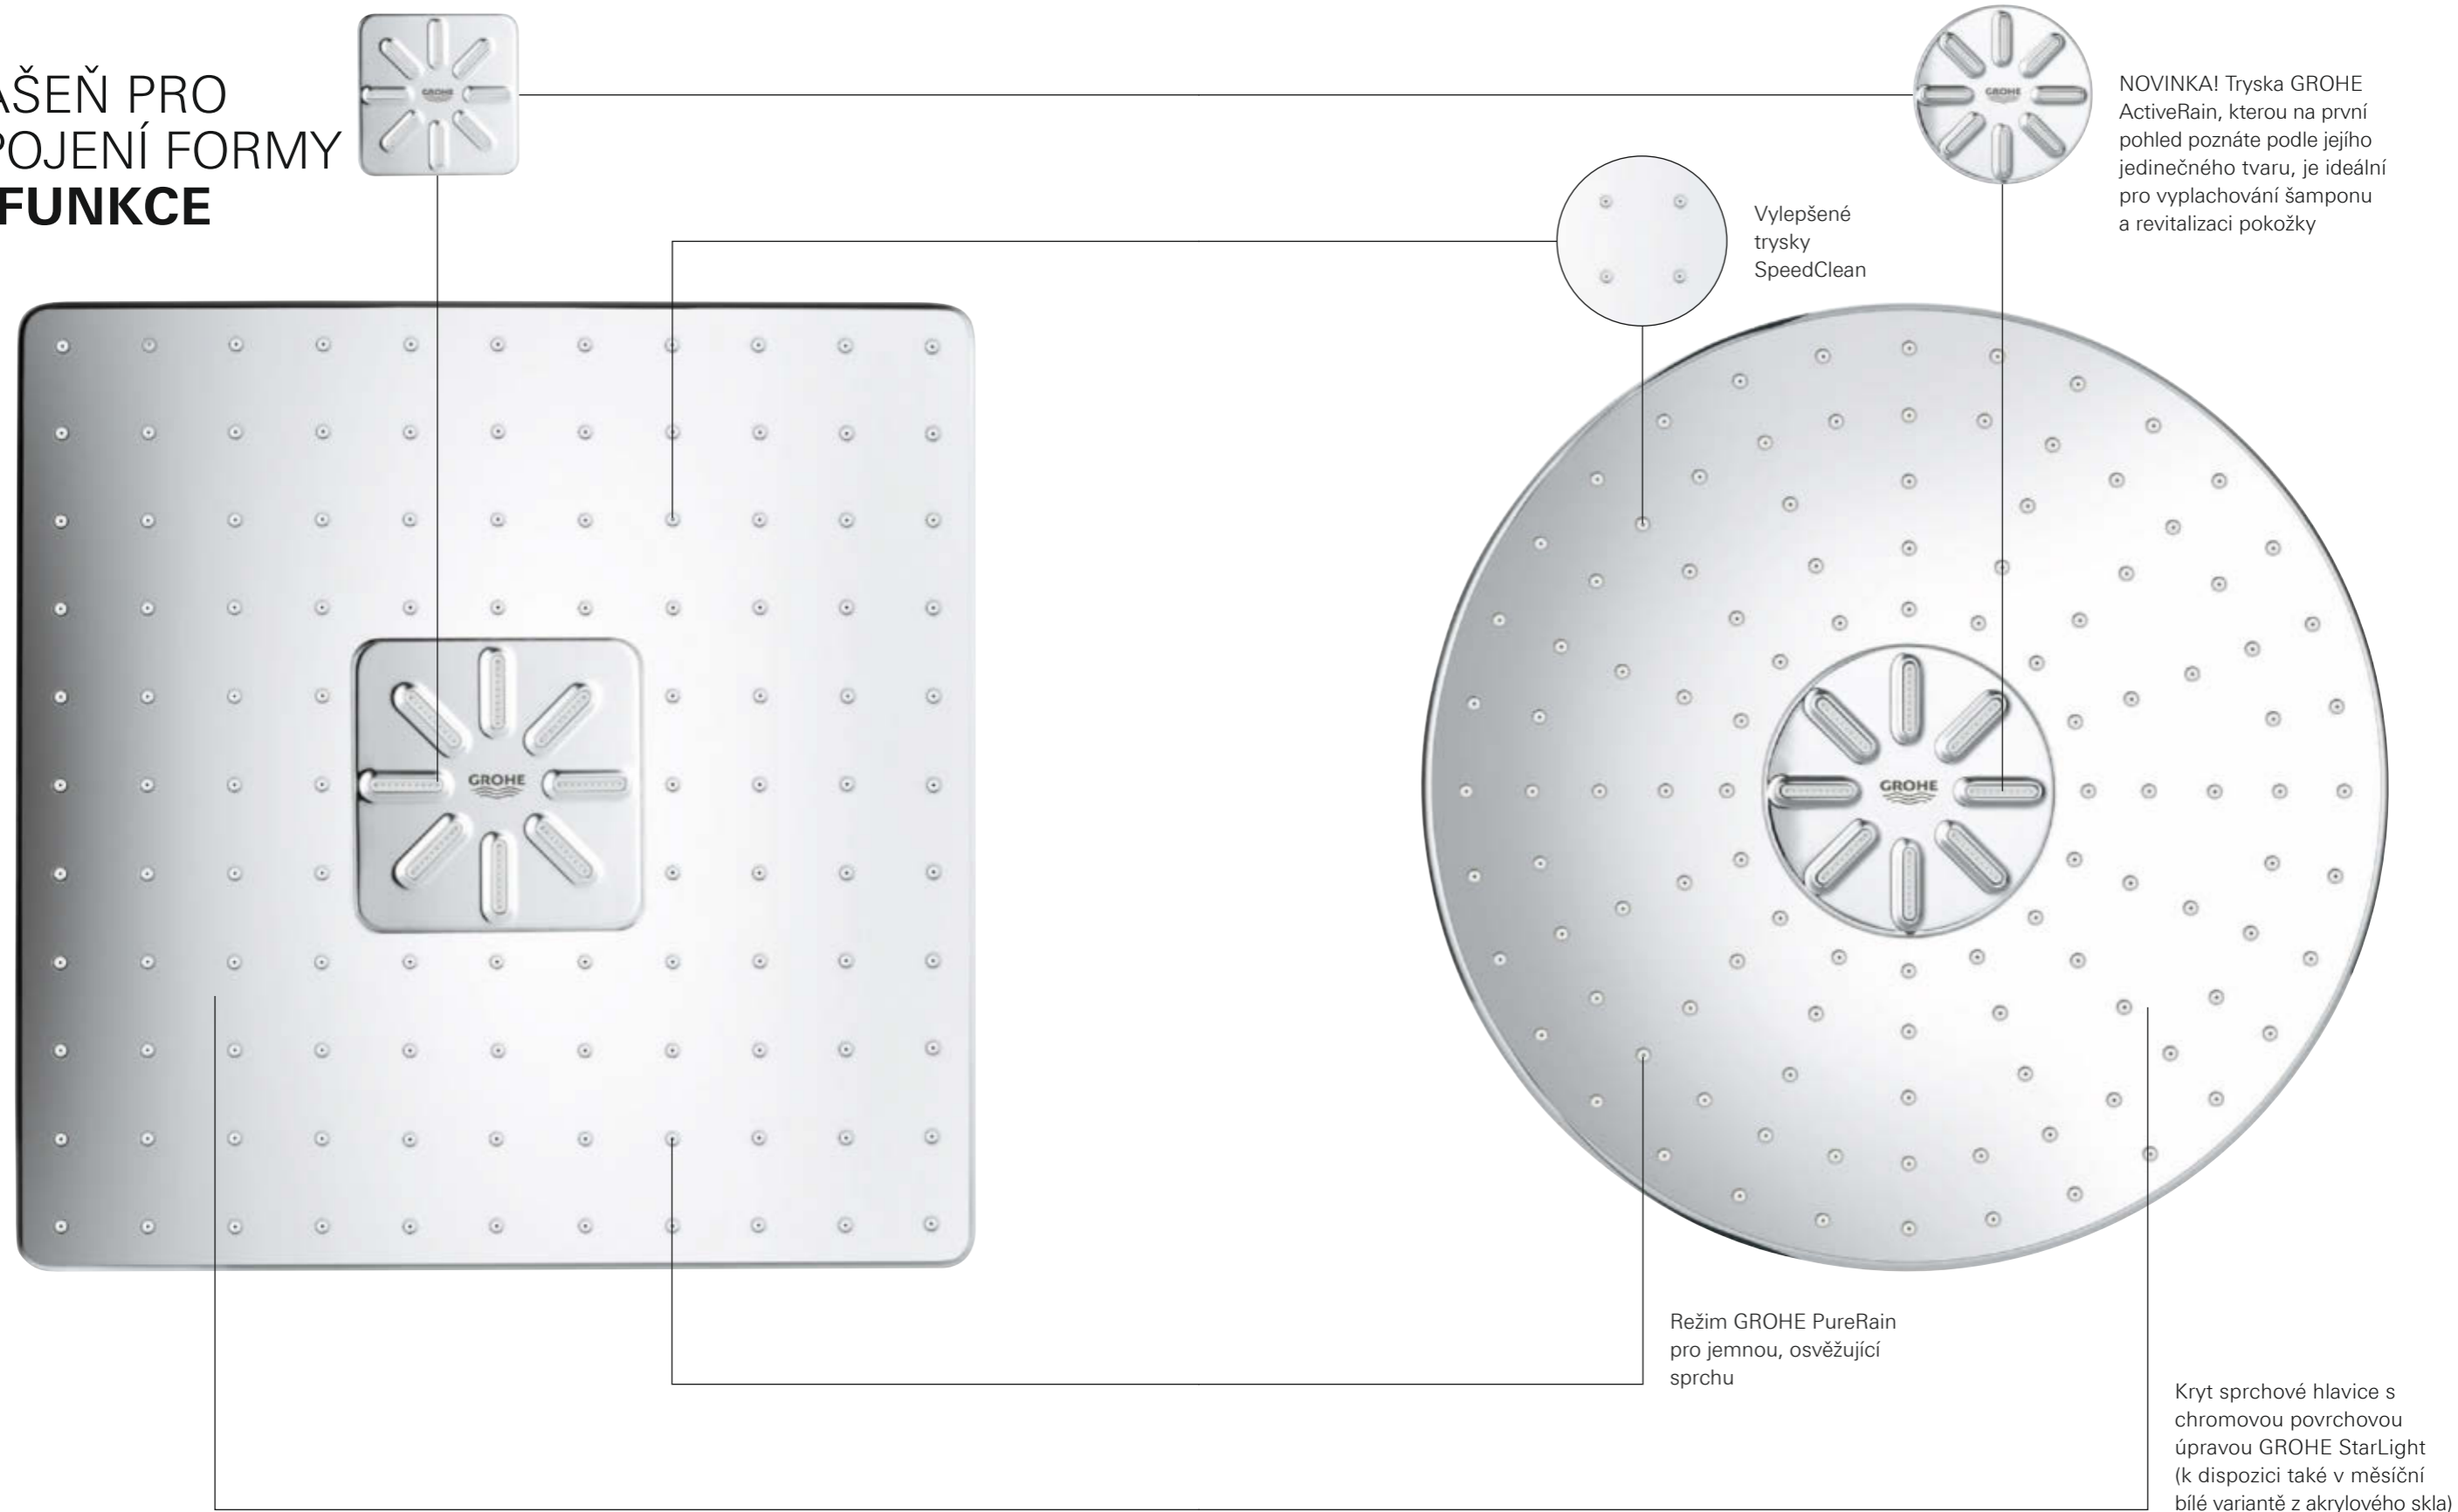

EXTRA ŠTÍHLÝ. EXTRA ATRAKTIVNÍ

POUZE 43 MM HLOUBKA

Nezávisle na hloubce instalace celé montážní sady nepřekročí hloubka ovládacího modulu 43 mm. Díky tomu podomítkový systém GROHE SmartControl nabízí obrovskou úsporu místa ve sprše a mimořádně atraktivní vzhled.

TENKÝ NÁSTĚNNÝ PANEL

Základem systému GROHE SmartControl je nástěnný panel, který je pouze 10 mm tenký. Elegance, kterou musíte vidět na vlastní oči.

SKRYTÉ TĚSNĚNÍ

Veškeré těsnění systému GROHE SmartControl je ukryto ve zdi. Na povrchu tak zůstávají pouze ovládací prvky.

SPRCHA NA MÍRU PROSTŘEDNICTVÍM **VAŠEHO** **OBLÍBENÉHO REŽIMU** PROUDU

Tryska GROHE ActiveRain, kterou na první pohled poznáte podle jejího jedinečného tvaru, je ideální pro vyplachování šamponu a revitalizaci pokožky.

GROHE PureRain, což je nově vylepšený režim Rain s většími a jemnějšími kapkami, naopak zaručuje jemnou relaxaci.

VÁŠEŇ PRO SPOJENÍ FORMY A **FUNKCE**

DOKONALÁ KOMBINACE DOKONALÝ POVRCH

Oválná elegance nebo moderní čtverec? Výběr je pouze na vás. Sprcha GROHE Rainshower 310 SmartActive a podomítkový systém SmartControl spolu souzní v dokonalé harmonii.