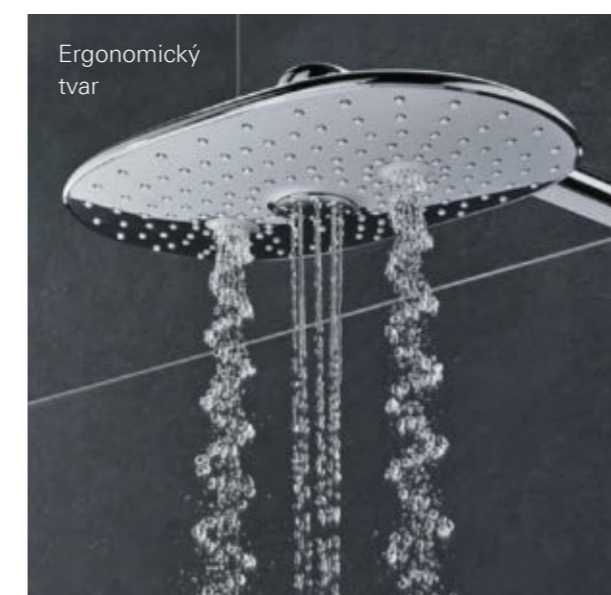

VYPADÁ SKVĚLE Z KAŽDÉHO ÚHLU

Jsme mimořádně hrdí na to, jak nádherné estetické prvky se nám do sprchového systému Rainshower SmartControl podařilo zakomponovat. Začneme shora – u ohromující sprchové hlavice Rainshower 360. Její jedinečný, ergonomický tvar kopíruje lidské tělo při pohledu shora, takže vás sprchovým proudem skutečně zcela obklopí. Když se posuneme dolů po elegantní sprchové tyči, povšimněme si její mimořádně štíhlé konstrukce a minimalistických nástěnných držáků.

A konečně, termostatická baterie Rainshower SmartControl. Zářivé, celokovové tělo a organický design inspirovaný přírodou. Opravdové srdce našeho sprchového systému.