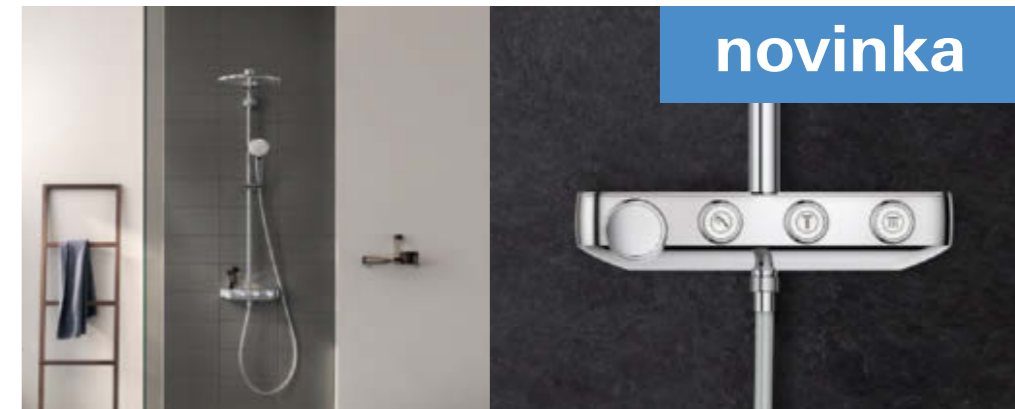

Naše nové nástěnné sprchové systémy Euphoria jsou plné promyšlených funkcí pro maximální komfort. **Strana 24**

02

RAINSHOWER
SPRCHOVÝ
SYSTEM