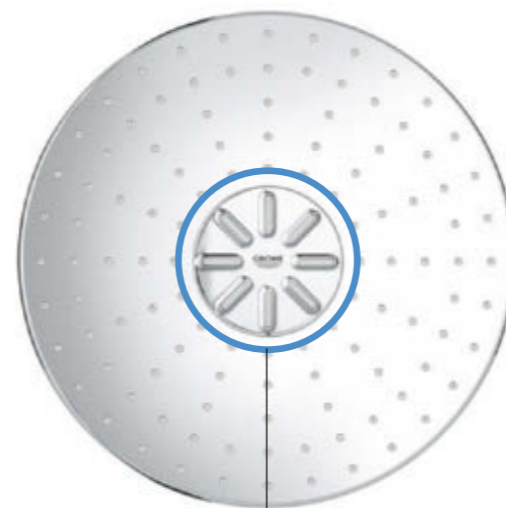

TROJNÁSOBNÝ SPRCHOVÝ POŽITEK

1. FLEXIBILITA

2. MAXIMÁLNÍ VÝKON

3. RELAXACE

Jednoduše otočte tlačítkem a spusťte vodu s precizně nastavenou intenzitou. Od jemných krůpějí po osvěžující proud. Zkrátka dokonalá flexibilita.