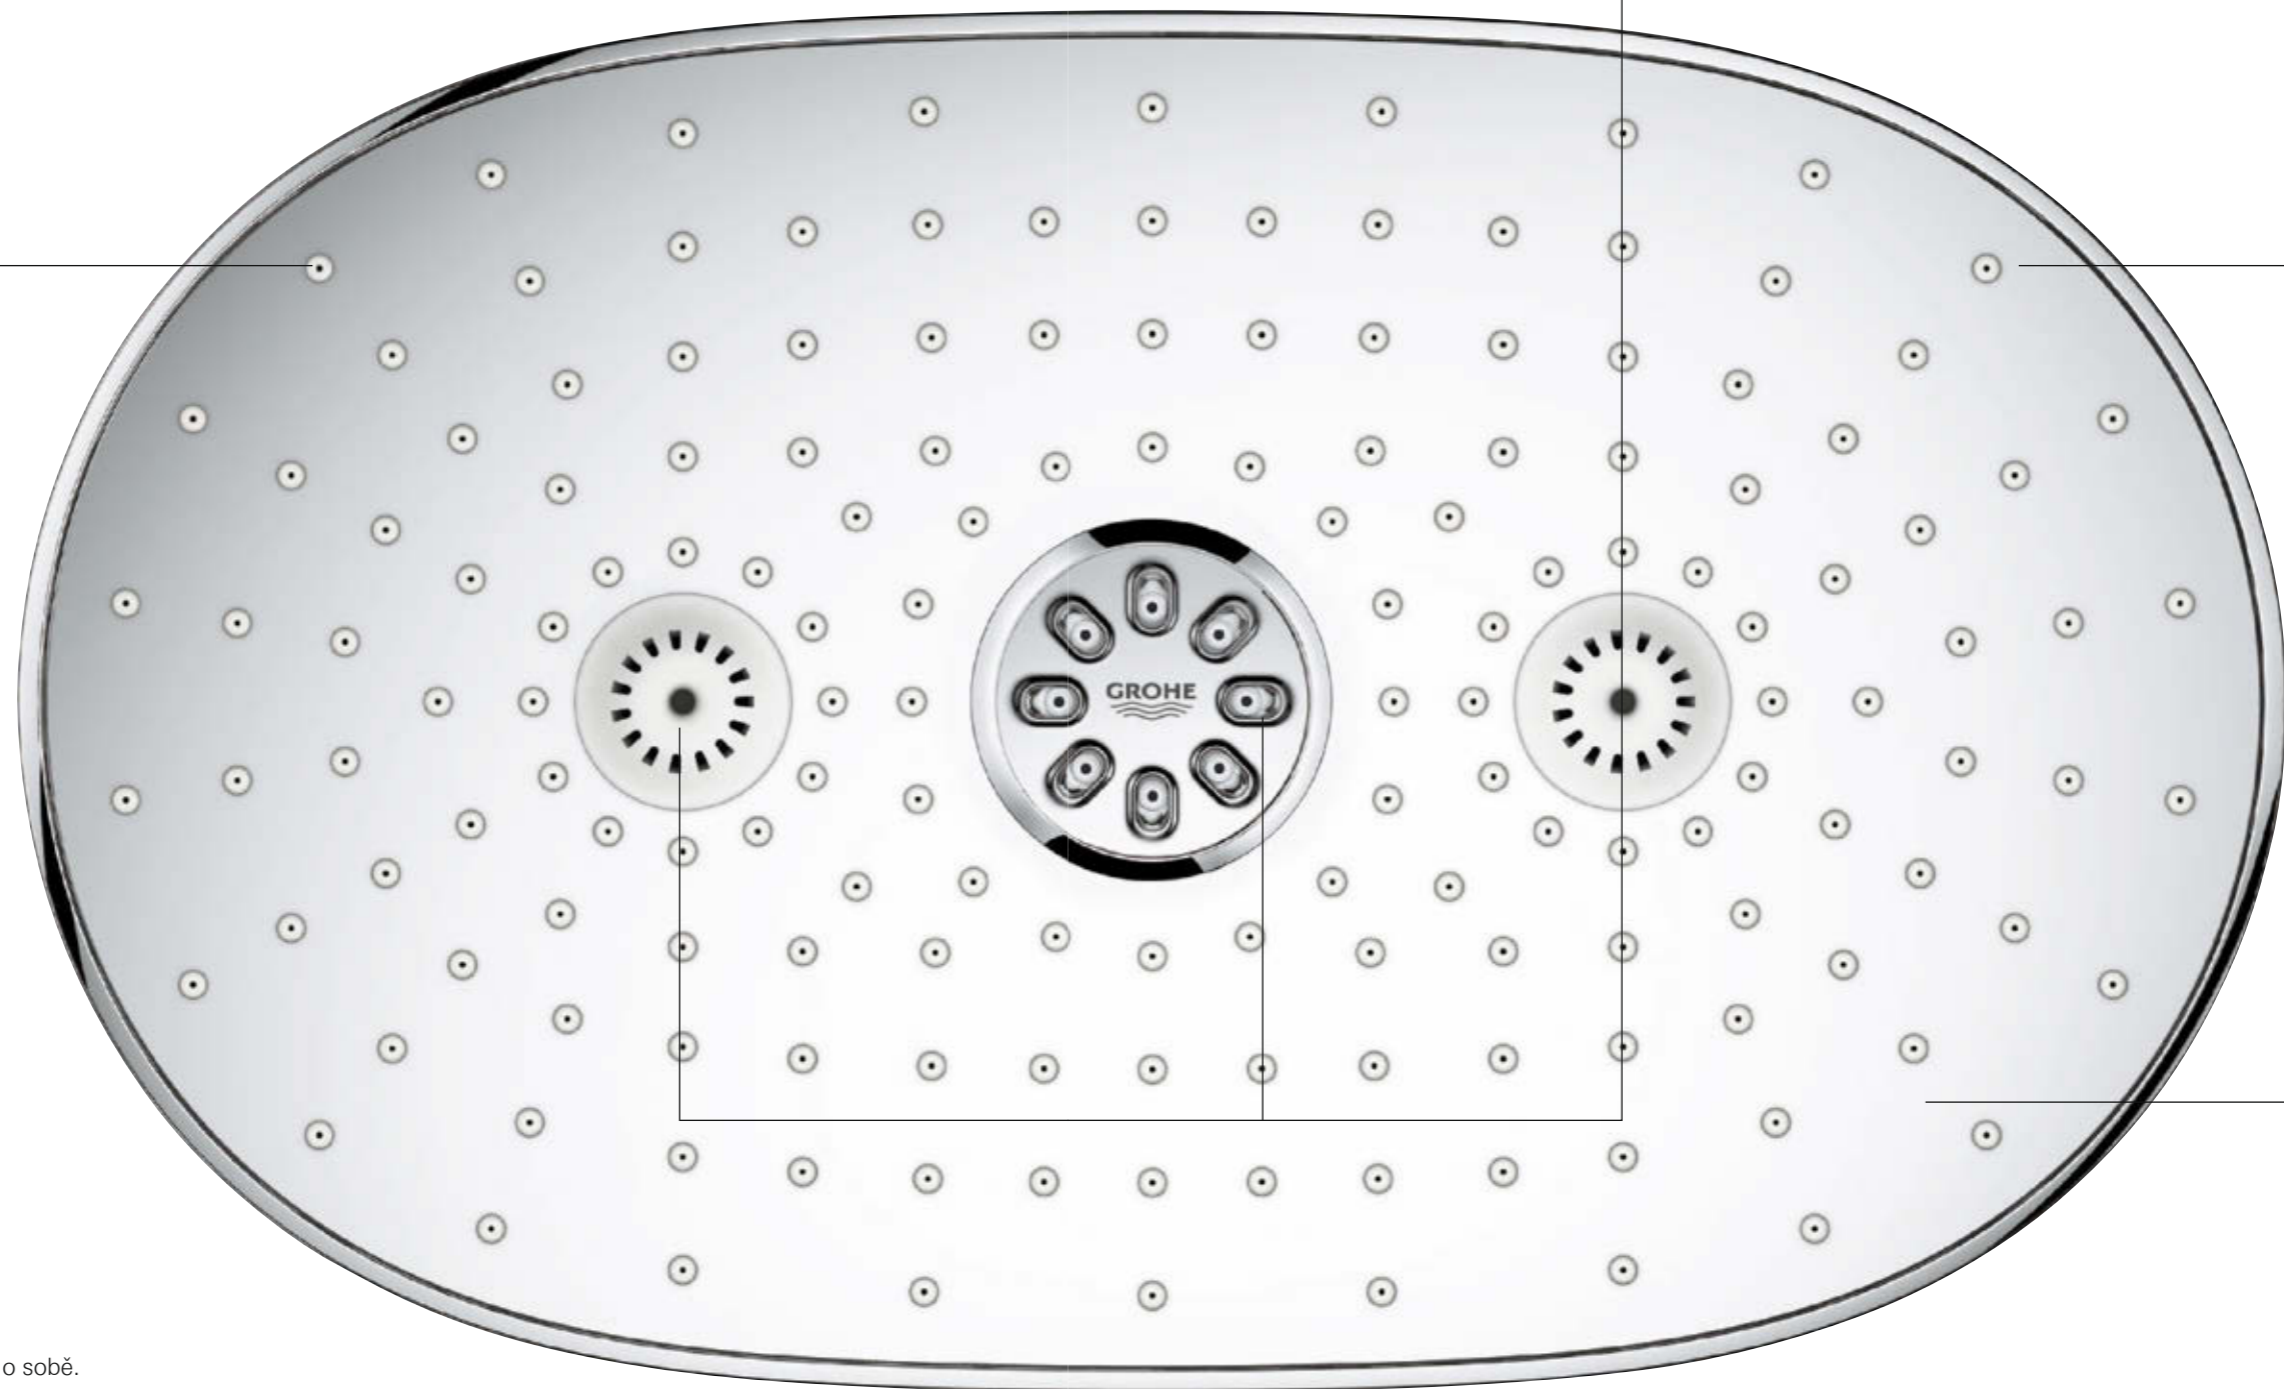

TAJEMSTVÍ, KTERÉ SE SKRÝVÁ ZA DOKONALÝM ZÁŽITKEM ZE SPRCHOVÁNÍ

Přednastavený režim
GROHE PureRain/
GROHE Rain O²

Vylepšené
trysky
SpeedClean

Odnímatelný kryt
sprchové hlavice
GROHE EasyClean

Režim GROHE TrioMassage

Tento masážní proud je kombinací režimů GROHE Bokoma Spray a GROHE Massage, a postará se o uvolňující masáž hlavy a ramen současně

Jen tato obrovská hlavová sprcha Rainshower 360° je zážitkem sama o sobě. Nabízí velké proporce – a velký prožitek.