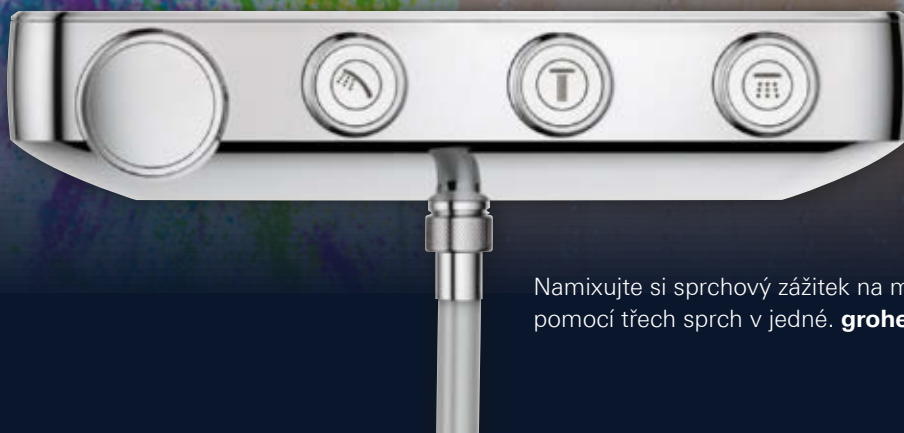

Pure Freude
an Wasser

GROHE
WAVE

**VÁŠ ŽIVOT.
VAŠE PRAVIDLA.**

**VAŠE SPRCHA.
VAŠE VOLBA.**

GROHE SMARTCONTROL

Namixujte si sprchový zážitek na míru
pomocí třech sprch v jedné. [grohe.cz](https://www.grohe.cz)