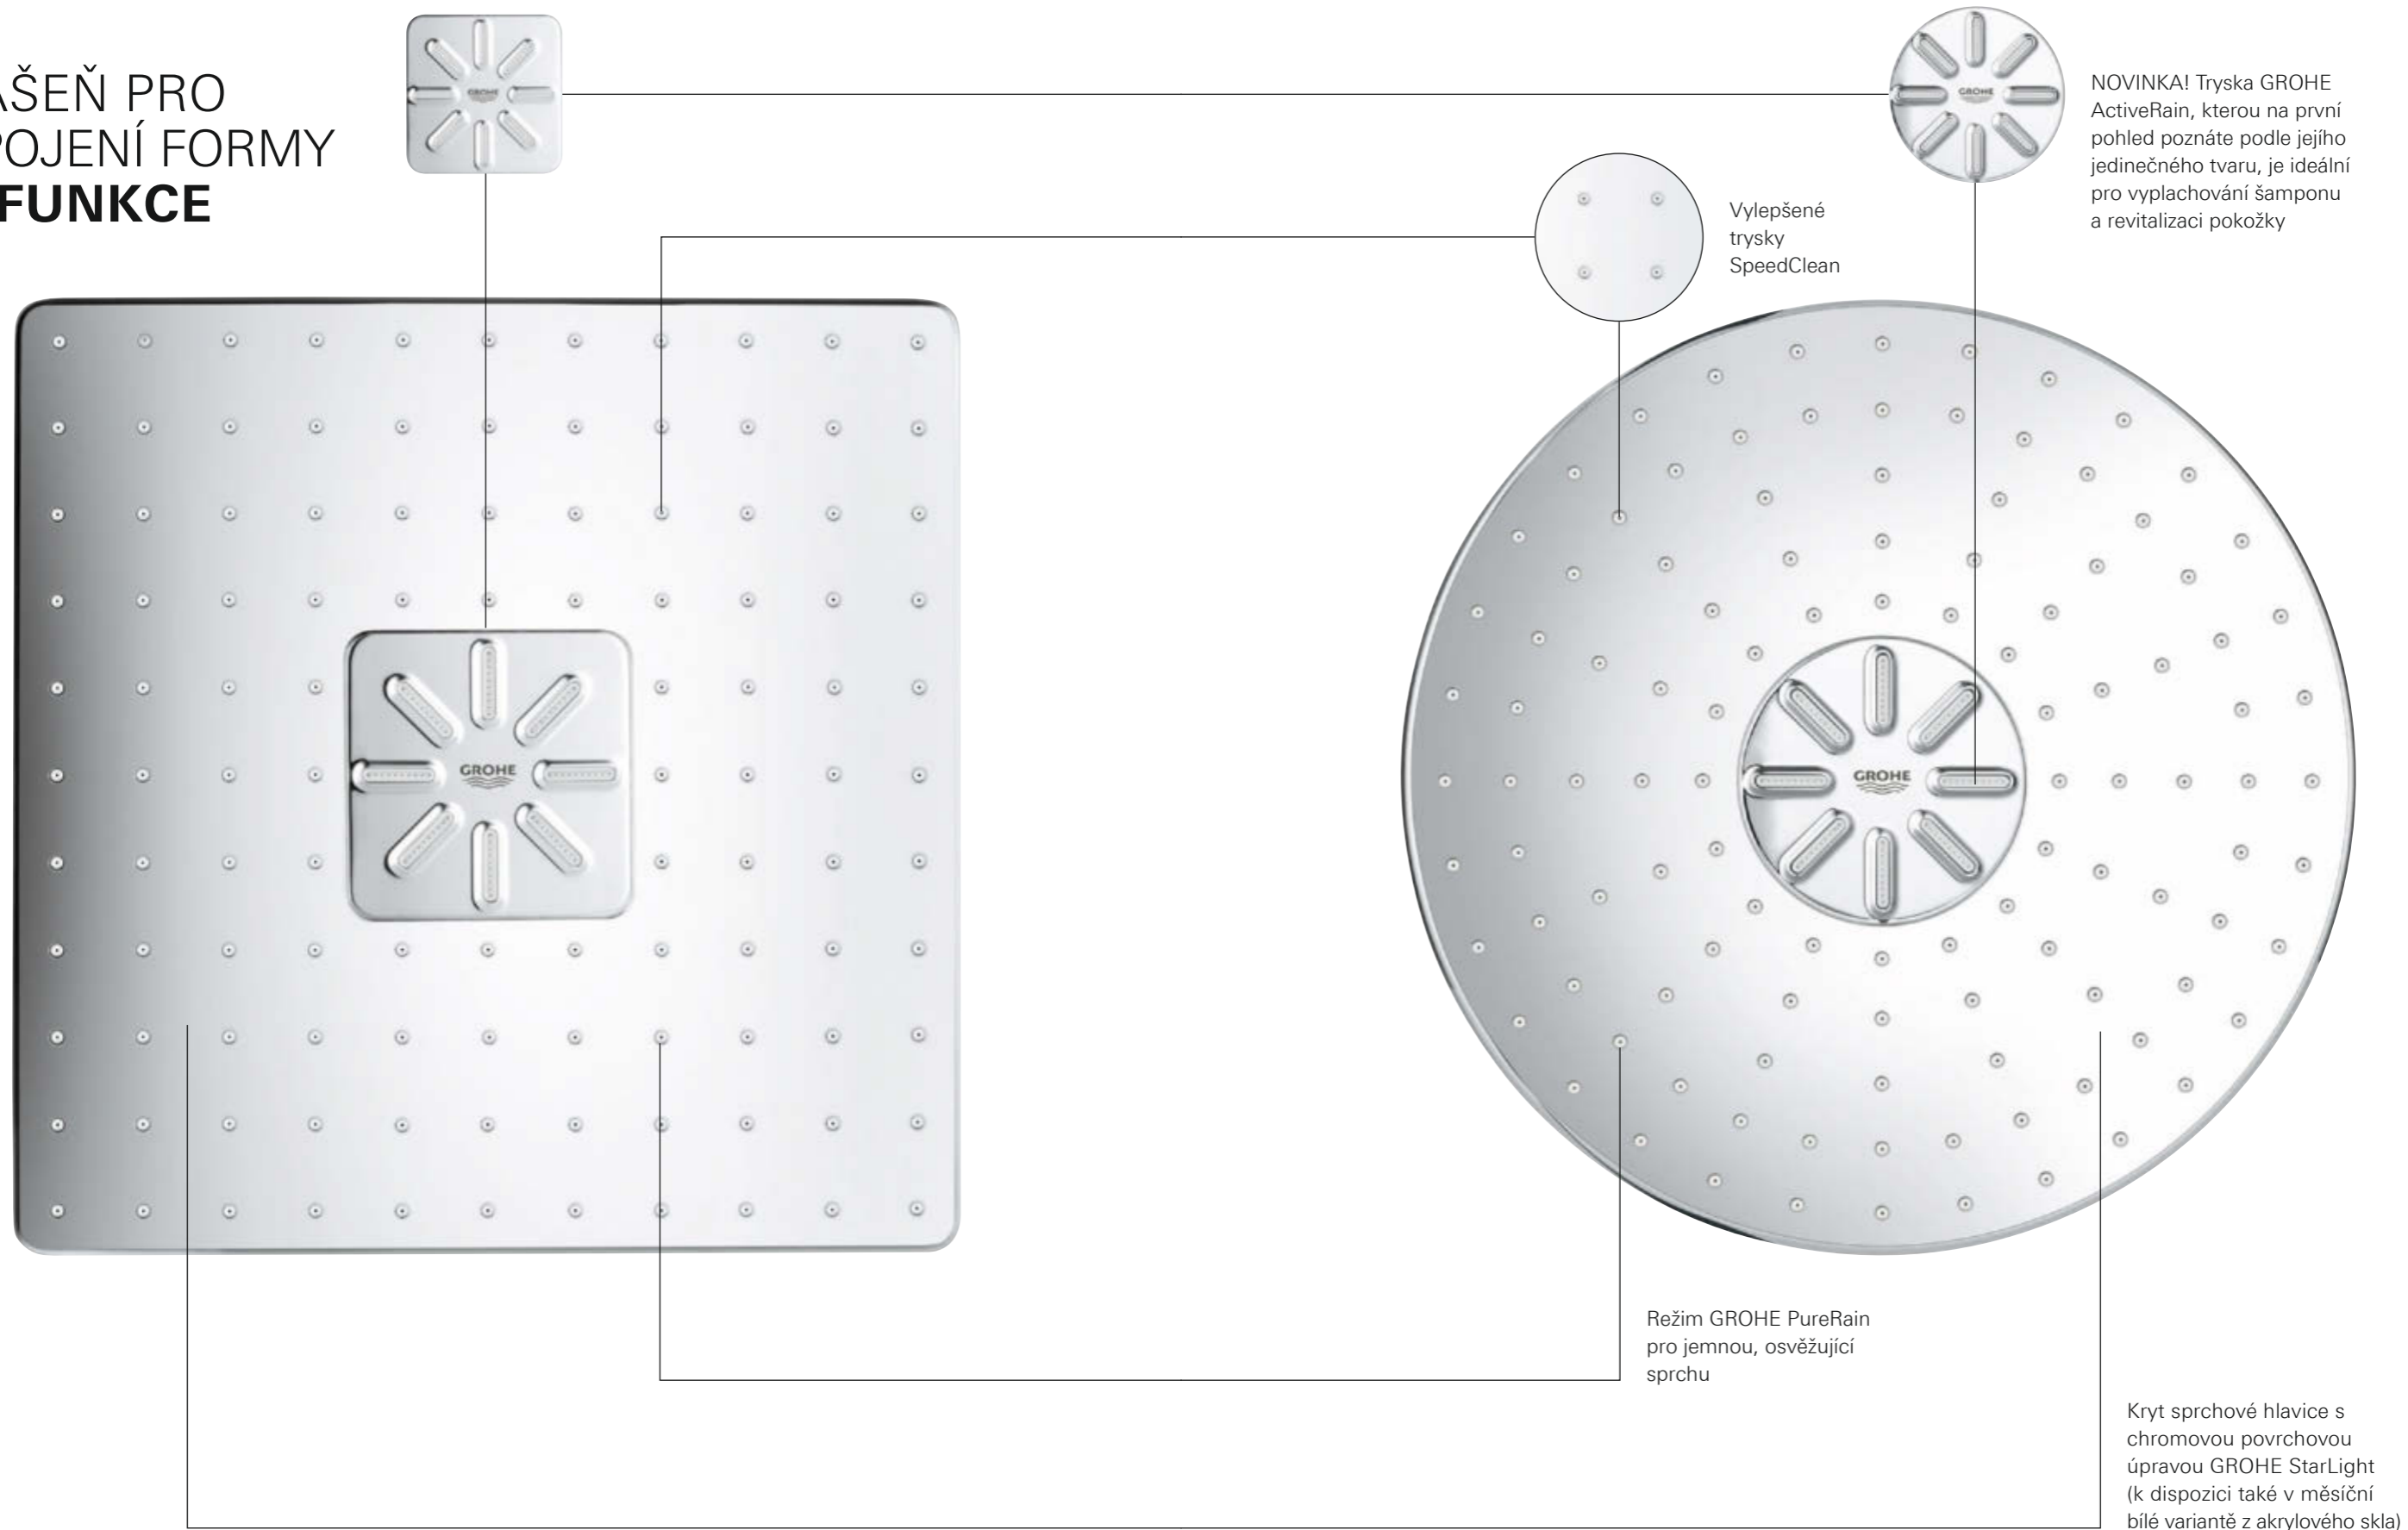

Otáčením mechanismu GROHE ProGrip můžete naprosto precizně regulovat objem tekoucí vody, od jemných krůpějí po intenzivní trysku. Nastavení objemu se uloží, což je praktické pro krátkou přestávku ve sprchování nebo pro příště. Inovativní technologie GROHE SmartControl nabízí výběr režimu proudu a nastavení jeho objemu v jednom ovládacím prvku.

TEPLOTA

Srdcem tohoto sprchového systému je technologie GROHE TurboStat. Termočlánek s doposud nevídanou citlivostí poskytuje vodu s požadovanou teplotou během zlomku sekundy a udržuje ji konstantní po celou dobu sprchování.

SPOUŠTĚNÍ A REGULACE PROUDU VODY

Inovativní technologie GROHE SmartControl vám umožňuje vybrat si ten pravý režim proudu nebo je navzájem kombinovat pomocí stisknutí příslušného tlačítka. Jednodušeji už to nejde.

VÁŠEŇ PRO SPOJENÍ FORMY A **FUNKCE**

VYPLÁCHNĚTE ŠAMPON ZBAVTE SE STRESU

Vyberte si mezi jemným letním deštěm a intenzivním, stimulujícím proudem – prostým stisknutím tlačítka. Základem sofistikovaného režimu proudu GROHE ActiveRain je výkonná středová tryska, která rychle a efektivně vypláchne šampon do posledního zbytku a u toho se současně postará o uvolňující masáž hlavy. Můžete také přepnout na proud GROHE PureRain, jenž vám dovolí se dokonale uvolnit pod krůpějemi vlahého letního deště.