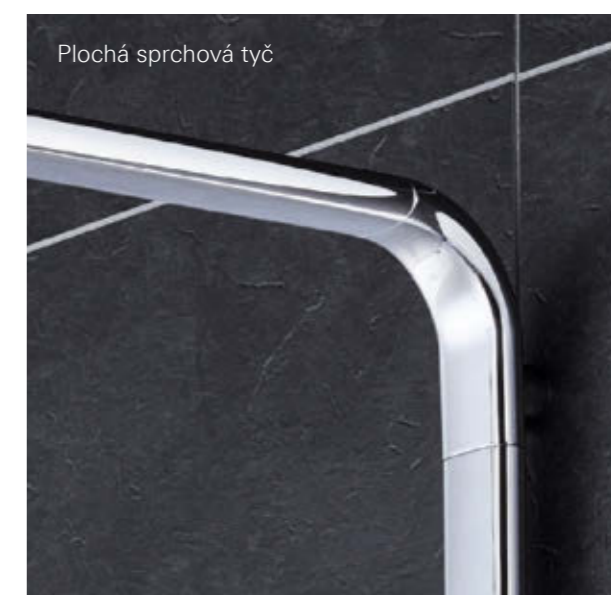

VYPADÁ SKVĚLE Z KAŽDÉHO ÚHLU

Jsme mimořádně hrdí na to, jak nádherné estetické prvky se nám do sprchového systému Rainshower SmartControl podařilo zakomponovat. Začneme shora – u ohromující sprchové hlavice Rainshower 360. Její jedinečný, ergonomický tvar kopíruje lidské tělo při pohledu shora, takže vás sprchovým proudem skutečně zcela obklopí. Když se posuneme dolů po elegantní sprchové tyči, povšimněme si její mimořádně štíhlé konstrukce a minimalistických nástěnných držáků.

A konečně, termostatická baterie Rainshower SmartControl. Zářivé, celokovové tělo a organický design inspirovaný přírodou. Opravdové srdce našeho sprchového systému.