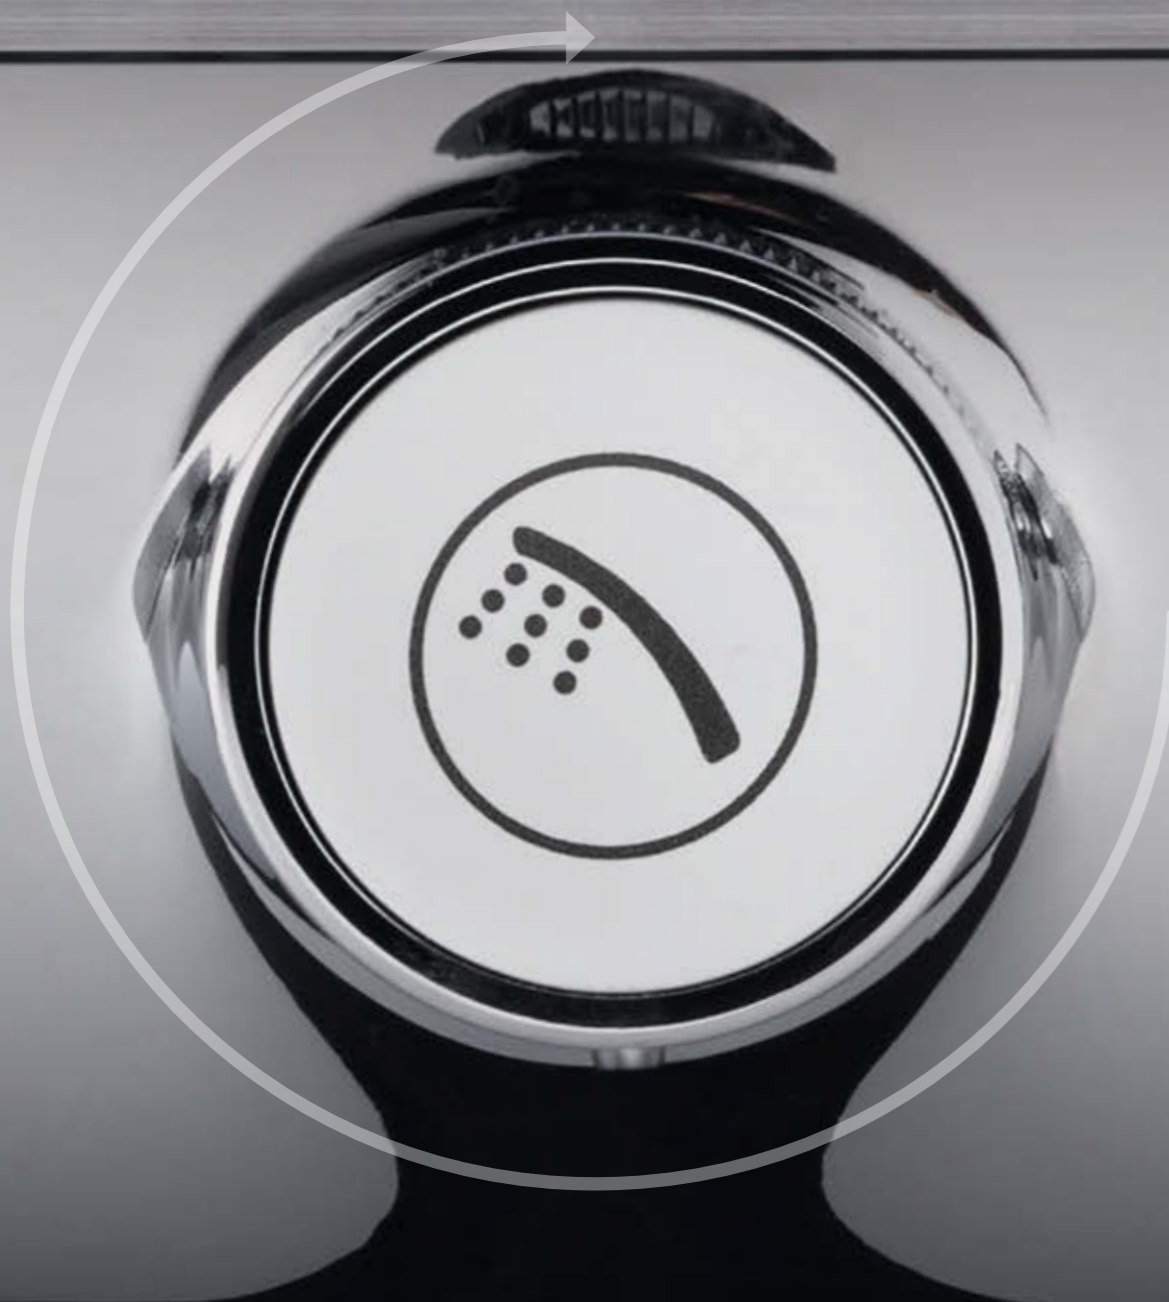

Ruční sprcha GROHE
s osobním nastavením
výšky a sklonu.

2. OBJEVTE **DOPOSUD NEPOZNANOU**
ÚROVEŇ RELAXACE: REŽIM GROHE
PURERAIN

Režim GROHE PureRain
pro jemnou, osvěžující
sprchu

"TOTO OVLÁDACÍ TLAČÍTKO JE VŠE, CO POTŘEBUJETE PRO DOKONALÝ A INDIVIDUÁLNÍ ZÁŽITEK ZE SPRCHOVÁNÍ. STISKNĚTE, OTOČTE A SPRCHUJTE SE."

NAMIXUJTE SI SPRCHOVÝ
ZÁŽITEK NA MÍRU S
GROHE SMARTCONTROL

**PRO SPUŠTĚNÍ STAČÍ STISKNOUT – OTÁČENÍM PAK NASTAVÍTE
INTENZITU SPRCHOVÉHO PROUDU**

Co myslíme tím, když se řekne SmartControl? Myslíme tím možnost zcela přirozeně a jednoduše řídit každý aspekt vaší sprchy, abyste se mohli uvolnit a soustředit pouze na kapky dopadající na vaši pokožku. Systém SmartControl představuje intuitivní ovládání, které vám jednoduše přinese dokonalý zážitek ze sprchování. Pokaždé. Do vývoje systému GROHE SmartControl jsme vložili mnoho úsilí. Abyste vy při sprchování nemuseli.