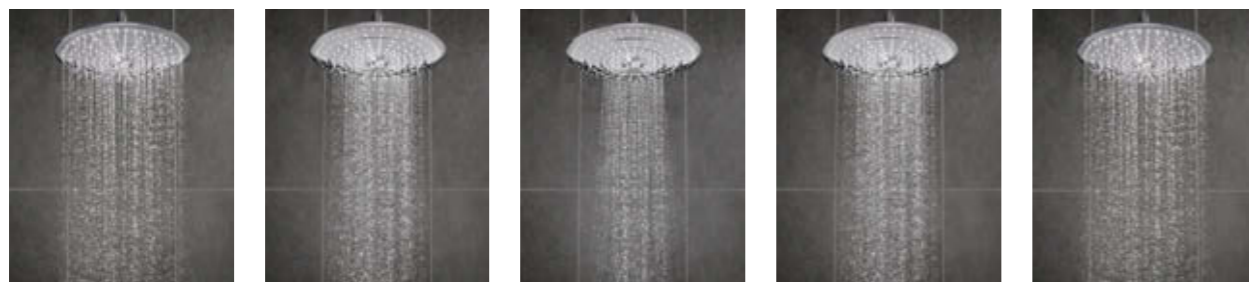

DOKONALÝ POVRCH PRO KAŽDÝ TVAR. OD KRUHU PO ČTVEREC

Jakmile se rozhodnete, který tvar vašeho nového sprchového systému Euphoria SmartControl 310 je ten pravý, je čas se zamyslet nad povrchovou úpravou. Na výběr máte tradiční, zářivý chrom nebo decentně elegantní povrch, který nazýváme měsíční bílá, z akrylového skla.

Hlavová sprcha Euphoria 260 si svůj název obhájí pokaždé, když pod ni vstoupíte. Uprostřed její zářící, chromové sprchy se totiž nachází speciální tlačítko. Jeho prostřednictvím můžete přepínat mezi jednotlivými režimy proudu, nastavovat šíři sprchového proudu a také objem tekoucí vody.