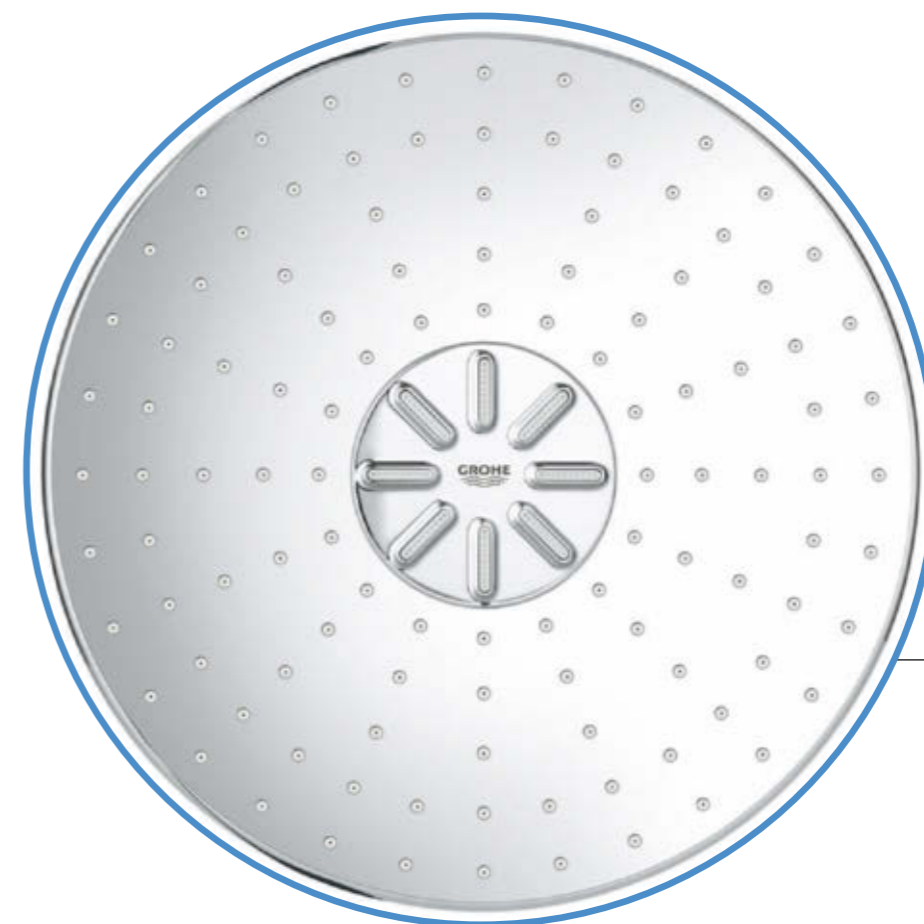

Dokonalé uvolnění přesně podle vašich představ – ponořte se do jemných krůpějí dešťové sprchy, jejíž intenzitu budete mít na rozdíl od letních přeháněk celou dobu ve vašich rukou.

1. PRO **MAXIMÁLNÍ FLEXIBILITU** VE SPRŠE: RUČNÍ SPRCHA EUPHORIA

Ruční sprcha GROHE
s osobním nastavením
výšky a sklonu.

2. OBJEVTE **DOPOSUD NEPOZNANOU**
ÚROVEŇ RELAXACE: REŽIM GROHE
PURERAIN

Režim GROHE PureRain
pro jemnou, osvěžující
sprchu

"TOTO OVLÁDACÍ TLAČÍTKO JE VŠE, CO POTŘEBUJETE PRO DOKONALÝ A INDIVIDUÁLNÍ ZÁŽITEK ZE SPRCHOVÁNÍ. STISKNĚTE, OTOČTE A SPRCHUJTE SE."

NAMIXUJTE SI SPRCHOVÝ
ZÁŽITEK NA MÍRU S
GROHE SMARTCONTROL

**PRO SPUŠTĚNÍ STAČÍ STISKNOUT – OTÁČENÍM PAK NASTAVÍTE
INTENZITU SPRCHOVÉHO PROUDU**

Co myslíme tím, když se řekne SmartControl? Myslíme tím možnost zcela přirozeně a jednoduše řídit každý aspekt vaší sprchy, abyste se mohli uvolnit a soustředit pouze na kapky dopadající na vaši pokožku. Systém SmartControl představuje intuitivní ovládání, které vám jednoduše přinese dokonalý zážitek ze sprchování. Pokaždé. Do vývoje systému GROHE SmartControl jsme vložili mnoho úsilí. Abyste vy při sprchování nemuseli.