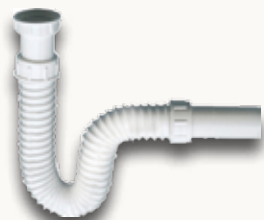

UMÝVADLOVÉ SIFONY

SIFON FLEXI PRŮMĚR 40 SOR01803

- Připojení: průměr 40 mm
- Materiál: PVC
- Délka připojení: 500 mm
- Vnitřní strana: hladká
- Teplotní odolnost: do 95 stupňů

144 Kč | 5 €