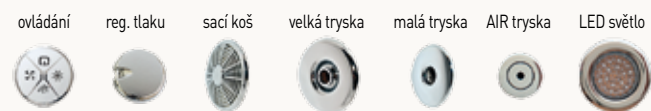

Název	Popis
Rozměry	160x105x46 (+18cm rám s nožičkami)
Objem	210 l
Materiál	akrylát

- 4x velká masážní tryska
- 6x malá masážní tryska
- 10x AIR tryska
- 1x sací koš
- 1x LED osvětlení
- Motor 750 W
- Kompresor
- Elektronické ovládání
- Regulace tlaku trysek
- Vanový automat včetně sifonu
- Ocelový rám s nožičkami, vana je samonosná

Popis

Vana NIKÉ LUXUS 160x105 s hydromasážním systémem vám přináší velké množství masážních trysek ve vysoce kvalitní vaně čistých elegantních tvarů a klasických rozměrů. Tak je ideální volbou pro každého, kdo si chce užít dokonalé pohodlí a relaxaci při koupeli. Celý hydromasážní systém je zabudován do kvalitní vany, která se vyznačuje dlouhodobou životností, stálou barevností a snadnou údržbou.

Ve výbavě této masážní vany najdete **4 velké masážní trysky, 4 malé trysky na záda, 2 malé trysky na nohy a 10 AIR trysek.** Intenzivní proudění vody z těchto trysek umístěných na stěnách této masážní vany odbourává svalové napětí zejména v partii zad, uvolňuje a přináší celkovou relaxaci pro naše tělo. Tato velmi příjemná masáž povrchových zakončení dále prokrvuje pokožku, svaly a uklidňuje mysl.

VANA BEZ VYBAVENÍ

Popis	Rozměr	Kód	Cena
Vana	160x105	SOR01868	9 325 Kč / 366 €

PANELY

Popis	Rozměr	Kód	Cena
Panel	160x105	PANO4411	3 869 Kč / 152 €