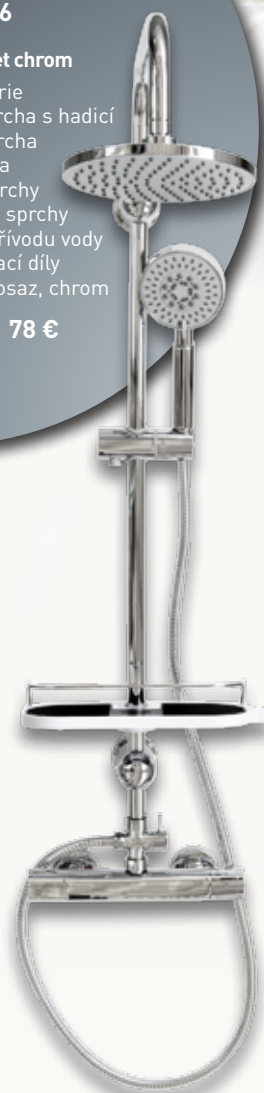

2015 NEW PŘÍDAVNÁ POLIČKA SOR01856

690 Kč | 27 €