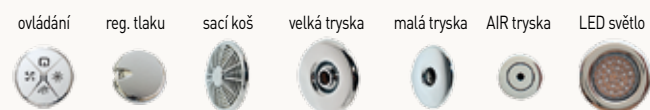

TITAN LUXUS 180x100 36 990 Kč | 1 449 €

Hydromasážní akrylátová vana

Kód zboží PANO4380

Název	Popis
Rozměry	180x100x47 cm (+18cm rám s nožičkami)
Objem	160 l
Materiál	akrylát

- 4x velká masážní tryska
- 8x malá masážní tryska
- 10x AIR tryska
- 1x sací koš
- 1x LED osvětlení
- Motor 750 W
- Kompresor
- Elektronické ovládání
- Regulace tlaku trysek
- Vanový automat včetně sifonu
- Ocelový rám s nožičkami, vana je samonosná

Popis

Vana TITAN FLAT 180x100 s hydromasážním systémem vám přináší velké množství masážních trysek ve vysoce kvalitní vaně čistých elegantních tvarů a klasických rozměrů. Tak je ideální volbou pro každého, kdo si chce užít dokonalé pohodlí a relaxaci při koupeli. Celý hydromasážní systém je zabudován do kvalitní vany, která se vyznačuje dlouhodobou životností, stálou barevností a snadnou údržbou.

Ve výbavě této masážní vany najdete **4 velké masážní trysky, 6 malých trysek na záda a 2 malé trysky na nohy a 10 AIR trysek**. Intenzivní proudění vody z těchto trysek umístěných na stěnách této masážní vany odbourává svalové napětí zejména v partii zad, uvolňuje a přináší celkovou relaxaci pro naše tělo. Tato velmi příjemná masáž povrchových zakončení dále prokrvuje pokožku, svaly a uklidňuje mysl.

VANA BEZ VYBAVENÍ

Popis	Rozměr	Kód	Cena
Vana	180x100	SOR01860	12 960 Kč / 509 €

PANELY

Popis	Rozměr	Kód	Cena
Přední panel	180x56	PANO4409	3 990 Kč / 159 €
Boční panel	100x56	PANO4410	1 890 Kč / 76 €