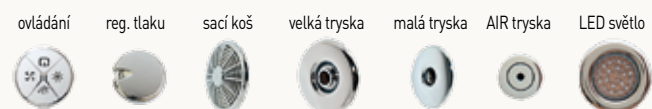

GAIA 2 LUXUS 140x140 33 036 Kč | 1 296 €

Hydromasážní akrylátová vana

Kód zboží PAN04364

Název	Popis
Rozměry	140x140x44 (+18cm rám s nožičkami)
Objem	200 l
Materiál	akrylát

- 4x velká tryska
- 8x malá masážní tryska
- 10x AIR tryska
- 1x sací koš
- LED osvětlení
- Motor 750 W
- Kompresor
- Elektronické ovládání
- Regulace tlaku trysek
- Vanový automat včetně sifonu

Popis

Vana GAIA 2 LUXUS 140x140 s hydromasážním systémem vám přináší velké množství masážních trysek ve vysoce kvalitní vaně čistých elegantních tvarů a klasických rozměrů. Tak je ideální volbou pro každého, kdo si chce užít dokonalé pohodlí a relaxaci při koupeli. Celý hydromasážní systém je zabudován do kvalitní vany, která se vyznačuje dlouhodobou životností, stálou barevností a snadnou údržbou.

Ve výbavě této masážní vany najdete **4 velké masážní trysky, 6 malých trysek na záda, 2 malé trysky na nohy a 10 AIR trysek**. Intenzivní proudění vody z těchto trysek umístěných na stěnách této masážní vany odbourává svalové napětí zejména v partii zad, uvolňuje a přináší celkovou relaxaci pro naše tělo. Tato velmi příjemná masáž povrchových zakončení dále prokrvuje pokožku, svaly a uklidňuje mysl.

VANA BEZ VYBAVENÍ

Popis	Rozměr	Kód	Cena
Vana	140x140	SOR01855	9 990 Kč / 390 €

PANELY

Popis	Rozměr	Kód	Cena
Panel	140x140	PANO4408	4 690 Kč / 184 €