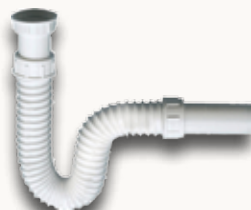

SIFON FLEXI PRŮMĚR 40 6/4" SOR01804

- Připojení: průměr 40 mm
- Materiál: PVC
- Délka připojení: 500 mm
- Vnitřní strana: hladká
- Teplotní odolnost: do 95 stupňů

145 Kč | 5 €