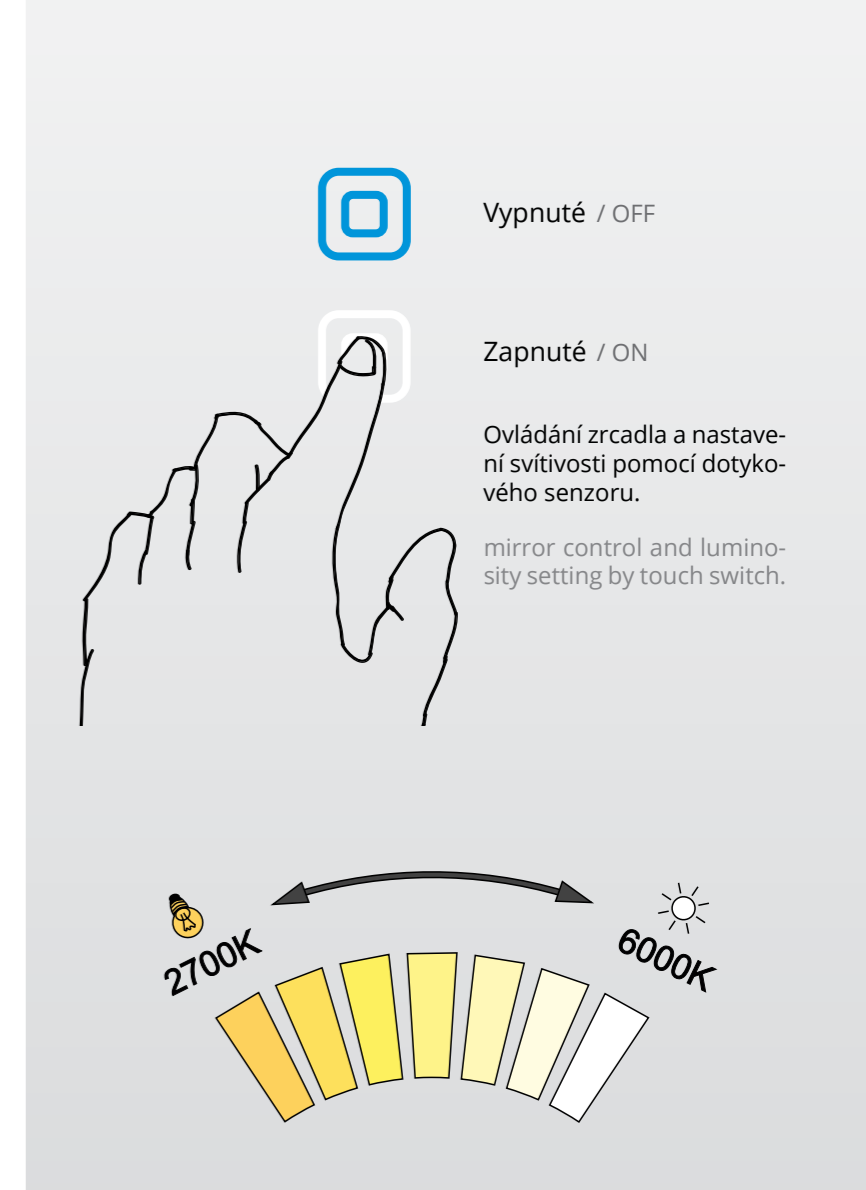

ZP 19066

LED
FR

LED zrcadla NIMCO mají po celém obvodu LED pásek s výkonnými čipy, které vám zajistí perfektní péči o vaši pleť. Elegantní podsvícená zrcadla tak naleznou uplatnění v každé domácnosti.

Nemůžete se doma shodnout, zda zvolit teplé nebo studené světlo zrcadla? Potom budou perfektním řešením modely zrcadel NIMCO, které umožňují přepnutí mezi teplou nebo studenou barvou. Praktické zrcadlo budou rády užívat nejen ženy při líčení, ale také muži při holení.

LED mirrors NIMCO use LED strips with high-performance chips around the perimeter which ensure the perfect skin care. Elegant illuminated mirrors can be used in every home.

Is it difficult in your household to agree whether to choose cool light or warm light of the mirror? Then NIMCO has a perfect solution for you, whereas some models allow you to switch between cool and warm light. Useful mirror could be used not only by women for their make-up but also by men while shaving.