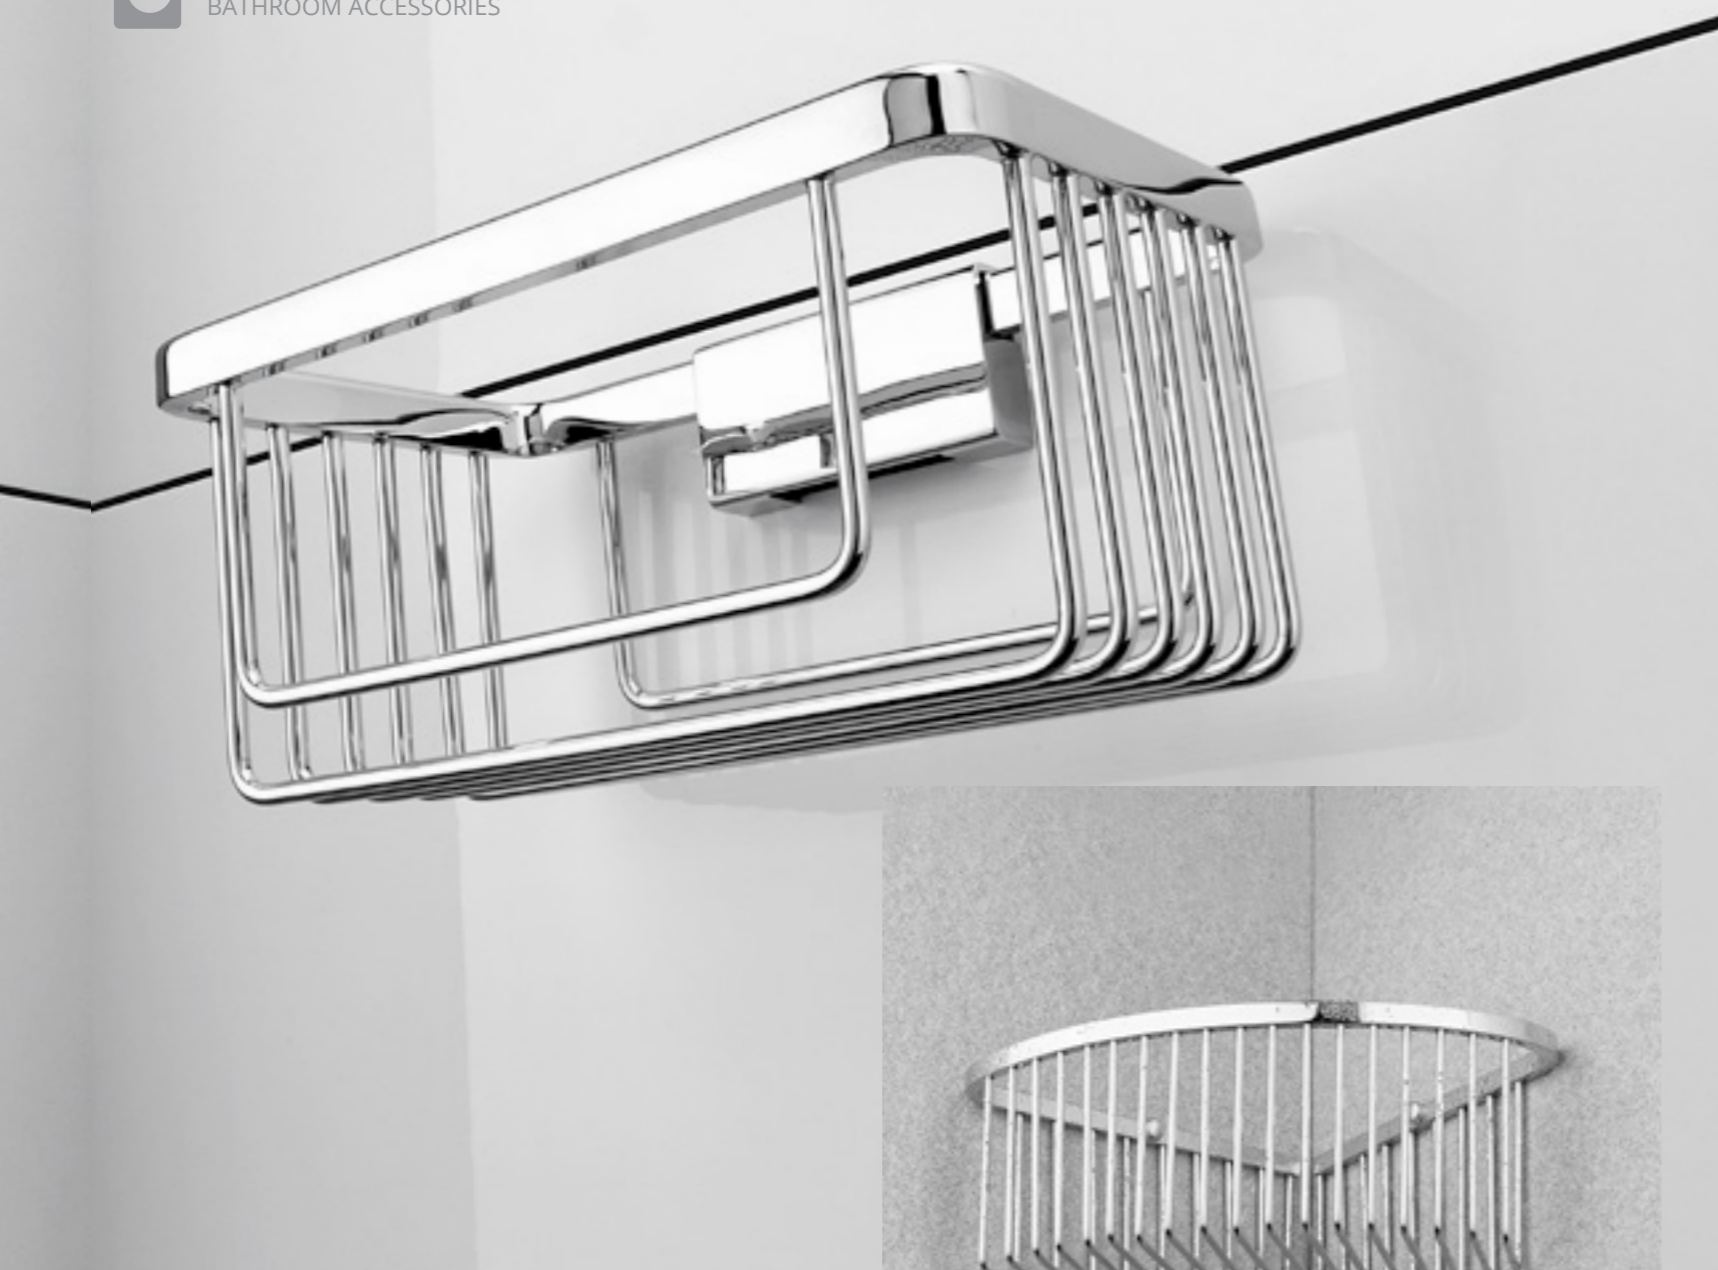

DRÁTĚNÝ PROGRAM

wire baskets

Poličky a jiné závěsné systémy z odolného kovu s chromovou povrchovou úpravou vyřeší problémy s nedostatkem úložného prostoru i v té nejmenší koupelně a všude nastolí pořádek a řád.

Shelves and other hanging systems made of durable metal with chrome surface finish solve the problems regarding lack of storage space even in the smallest bathroom. Besides that, they establish order and system.