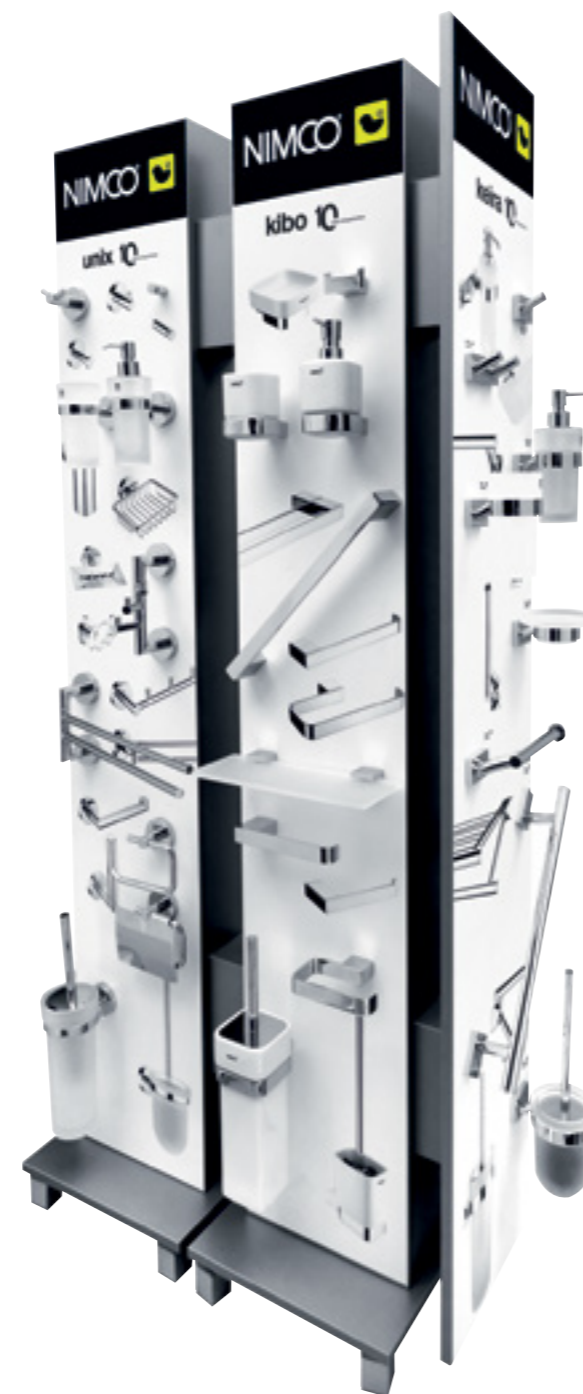

VÝSTAVNÍ STOJAN 017 - rozšířený
(5 sérií - rozšířený modul)
EXHIBITION STAND 017 - enlarged
(5 series - enlarged module)