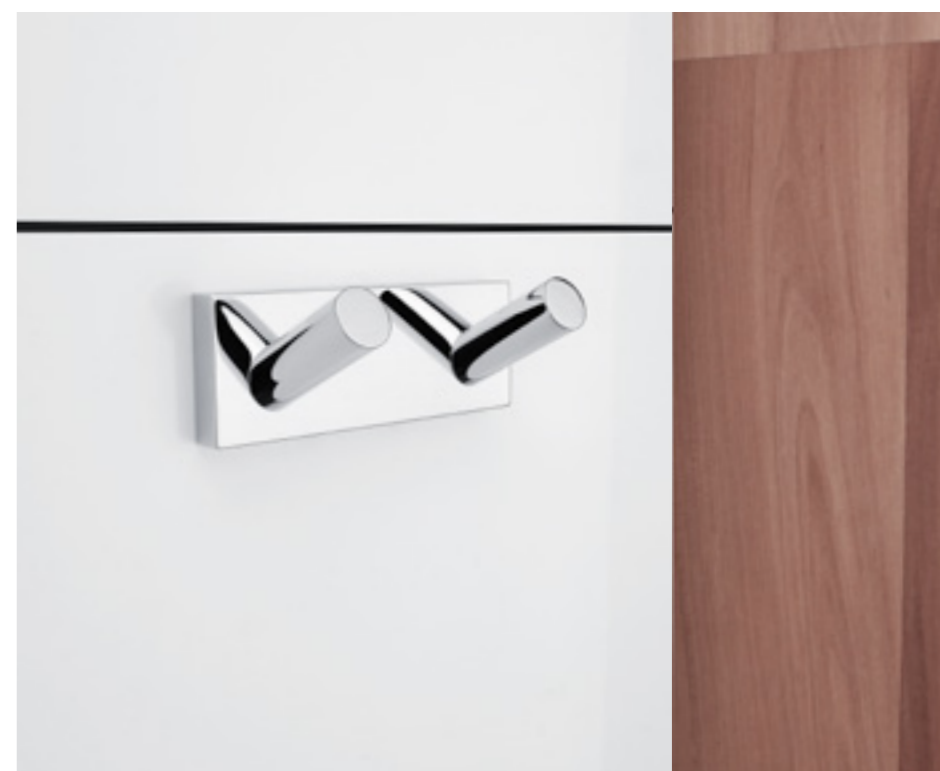

Ke koupelně neodmyslitelně patří nejen drobnosti a pomůcky k mytí a čištění těla, ale také nejrůznější koupelňové doplňky. Ideální je, když v těchto věcech máme možnost výběru. Vaší inspirací může být právě moderní série KEIRA s ostrými hranami.