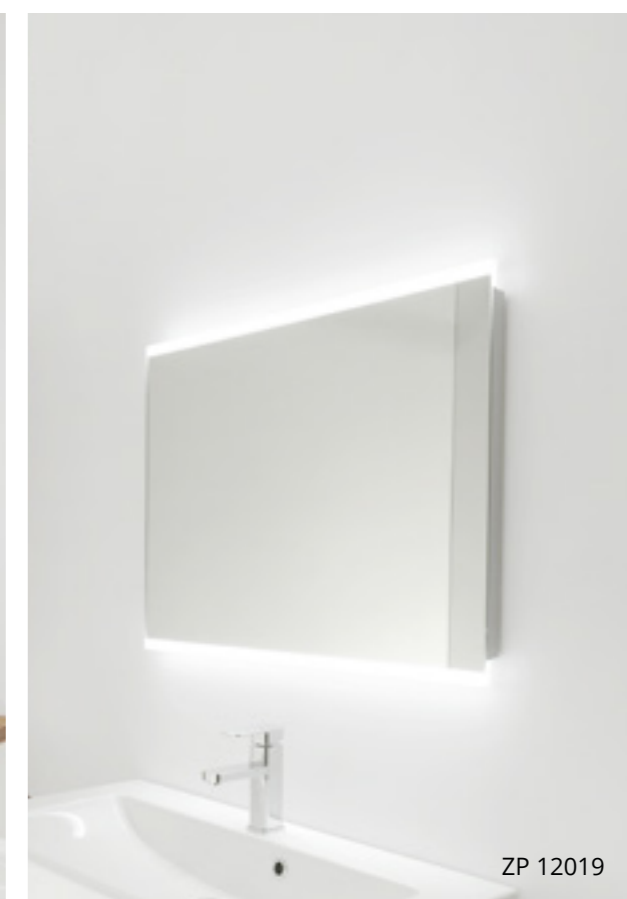

ZP 11002

ZP 12019

Nimco LED koupelnová zrcadla se vyznačují zejména výbornou svítivostí. Za použití LED diod s vysokým výkonem, technologických postupů a konstrukce dosahují zrcadla mnohem vyšší svítivosti než běžné zářivkové a jiné LED zdroje světla.

Nimco LED bathroom mirrors are characterized by excellent luminous intensity. Using high-performance LEDs, technology, and design, mirrors are much more luminous than conventional fluorescent lamps and other LED light sources.