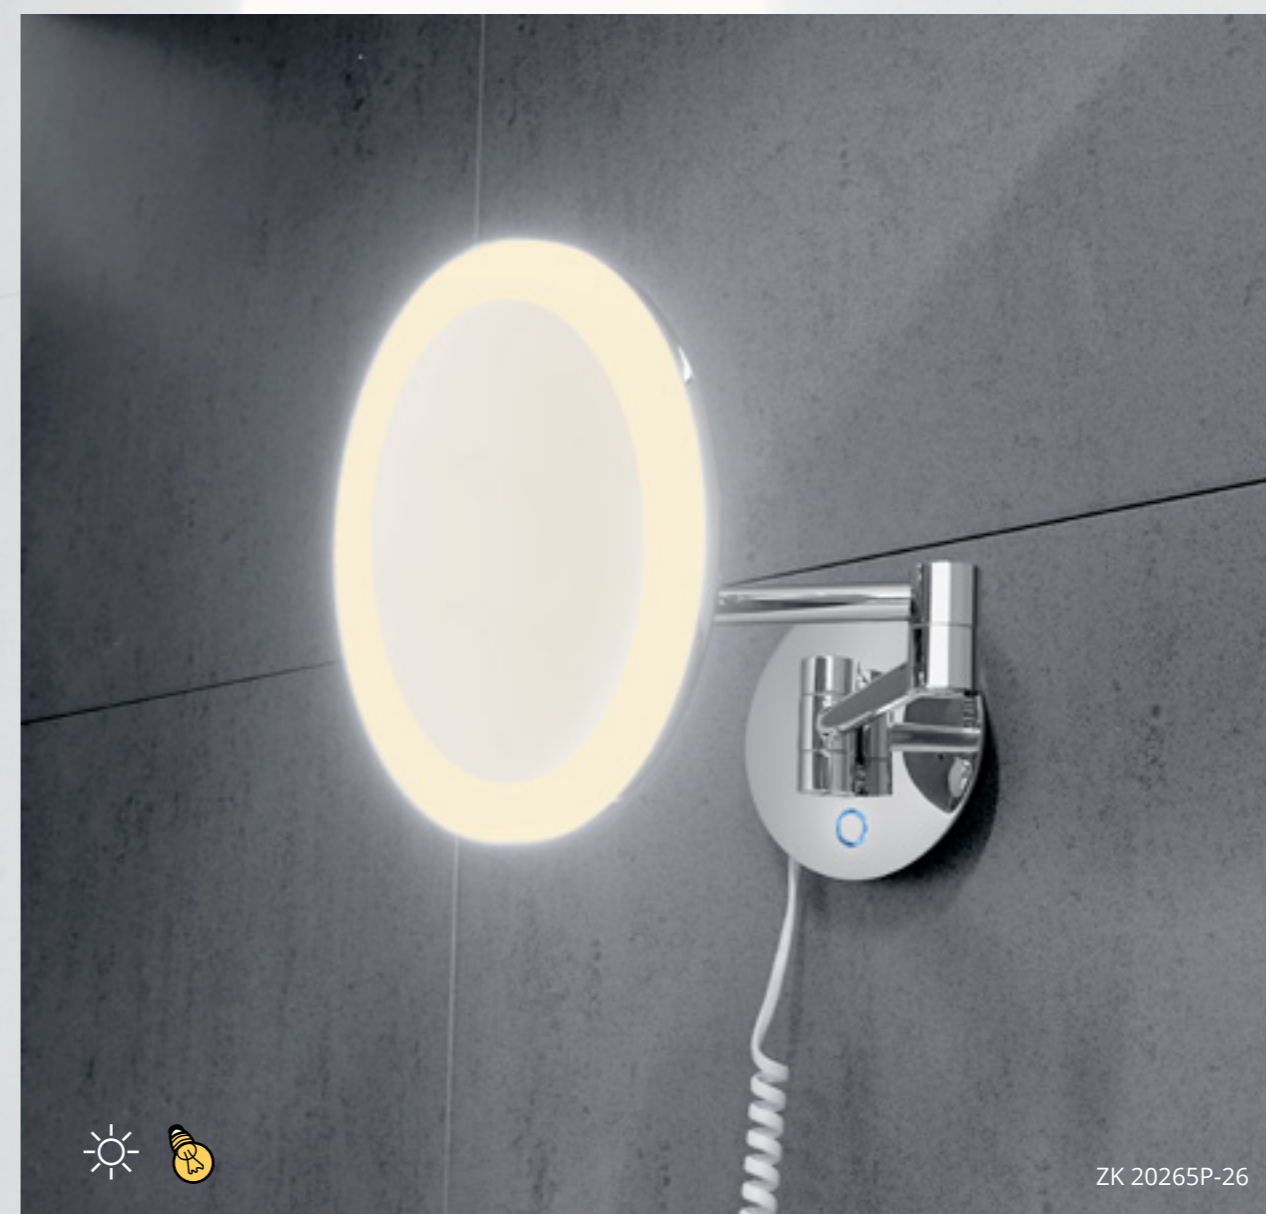

LED
MIRRORS