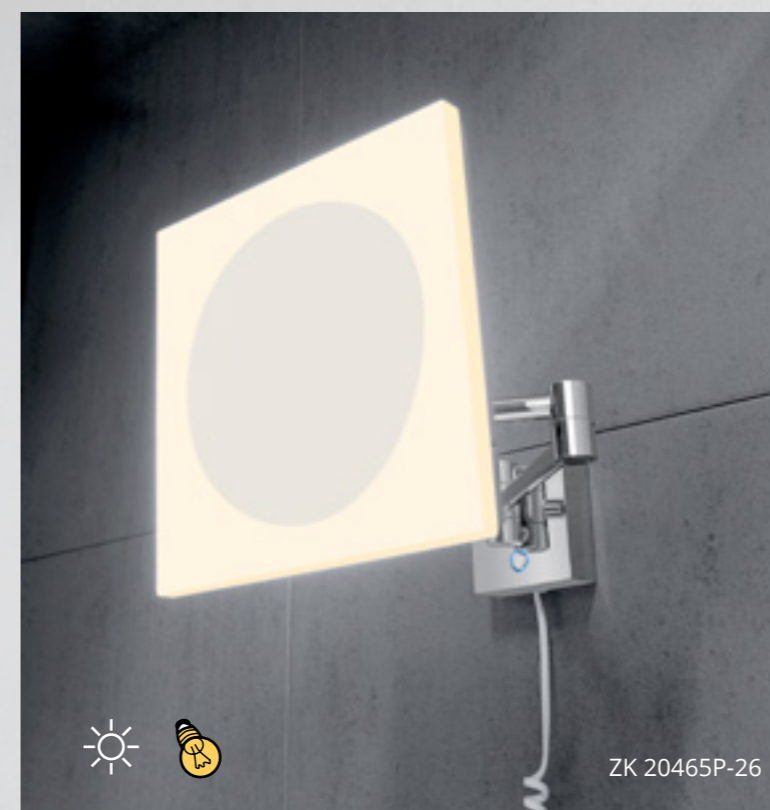

LED
MIRRORS