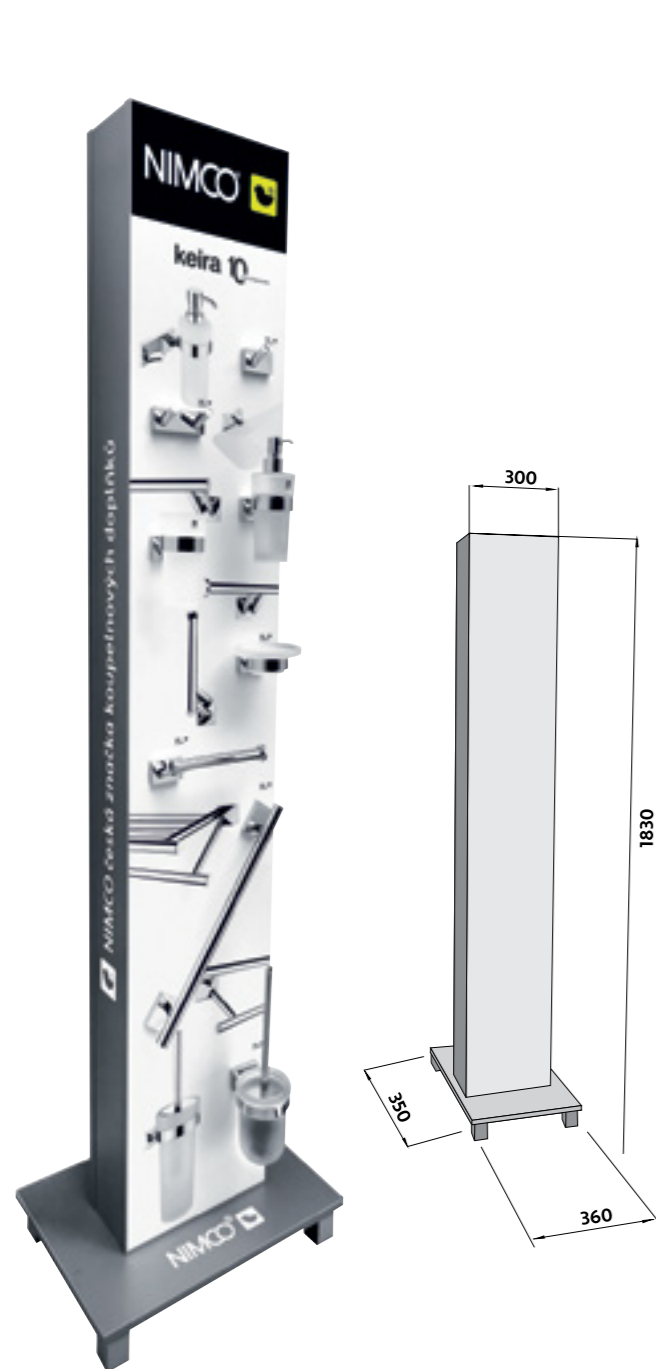

Výstavní panely

exhibition stands