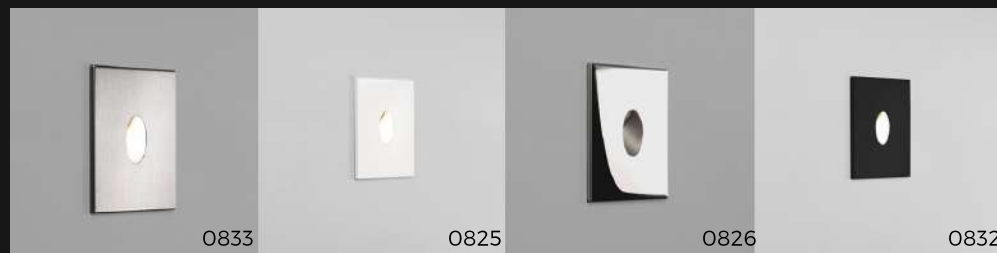

TANGO LED 3000K / IP65
0833 70X70mm nerez. ocel' brús. *82,80 eur*
0825 70X70mm biela mat *82,80 eur*
0826 70X70mm nerez. ocel'. lesk *82,80 eur*
0832 70X70mm čierna štrukt. *82,80 eur*