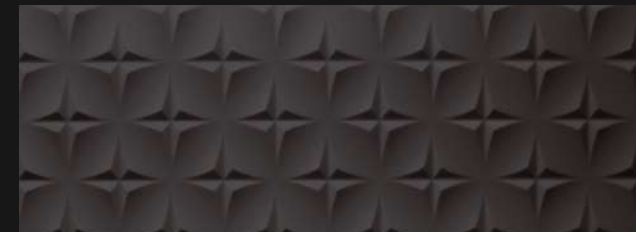

LIGHT BRANCO BRILHO 51,99€/m<sup>2</sup>  
45x120 cm 3ks / 1,62 m<sup>2</sup> 49,90€/m<sup>2</sup>

SAND MATT 60,22€/m<sup>2</sup>  
45x120 cm 3ks / 1,62 m<sup>2</sup> 56,90€/m<sup>2</sup>

BLACK MATT 60,22€/m<sup>2</sup>  
45x120 cm 3ks / 1,62 m<sup>2</sup> 56,90€/m<sup>2</sup>

RED MATT 71,12€/m<sup>2</sup>  
45x120 cm 3ks / 1,62 m<sup>2</sup> 65,90€/m<sup>2</sup>

STELLAR WHITE MATT 60,22€/m<sup>2</sup>  
45x120 cm 3ks / 1,62 m<sup>2</sup> 55,90€/m<sup>2</sup>

STELLAR SAND MATT 65,11€/m<sup>2</sup>  
45x120 cm 3ks / 1,62 m<sup>2</sup> 59,90€/m<sup>2</sup>

STELLAR BLACK MATT 65,11€/m<sup>2</sup>  
45x120 cm 3ks / 1,62 m<sup>2</sup> 59,90€/m<sup>2</sup>

STELLAR GOLD MATT 137,90€/ks  
45x120 cm 3ks / 1,62 m<sup>2</sup> 129,90€/ks

STELLAR COPPER MATT 188,18€/ks  
45x120 cm 3ks / 1,62 m<sup>2</sup> 179,90€/ks