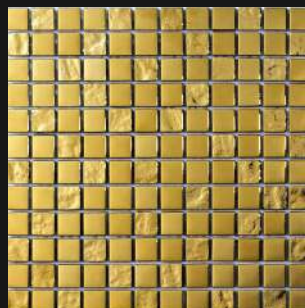

30x30 16.90 eur/ks

IMPERIUM SILVER

30x30 16.90 eur/ks

KAOS FROZEN

30x30 16.90 eur/ks

LUXURY GOLD

30x30 17.90 eur/ks

LUXURY SILVER