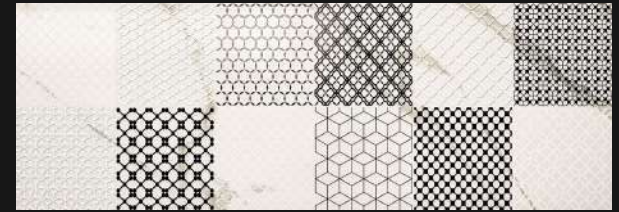

GLAMOUR MIX CALACATTA WHITE ~~104,65€/ks~~
35x100 cm 2ks / 0,70 m² **76,90€/ks**