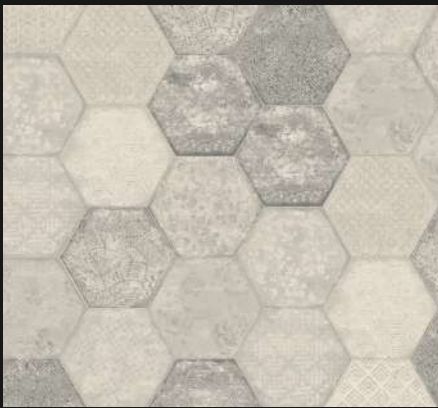

WHITE DEKOR ESA ~~82,56€/m²~~
25x21,6 cm 29ks / 1,178 m² **66,90€/m²**