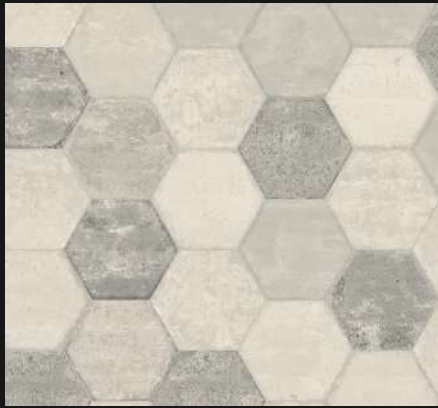

WHITE ESA ~~69,96€/m²~~
25x21,6 cm 29ks / 1,178 m² **57,90€/m²**