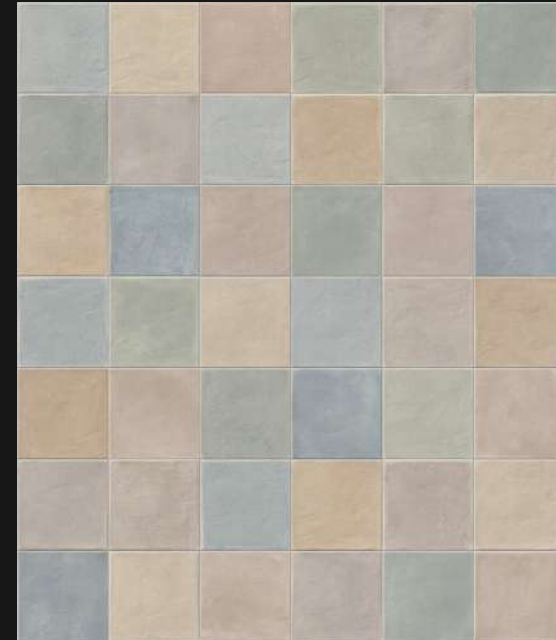

CHALK DEKORS  
20x20 cm 30ks / 1,2 m2

65,04€/m<sup>2</sup>  
54,90€/m<sup>2</sup>

CHALK COLORS ROMBO  
18,7x32,4 cm 29ks / 0,878 m2

84,72€/m<sup>2</sup>  
68,90€/m<sup>2</sup>

CHALK COLORS  
20x20 cm 30ks / 1,2 m2