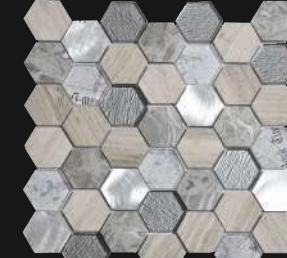

30x30 20.90 eur/ks

TOUR GREY