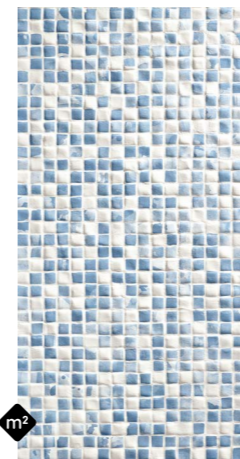

35 x 100 ret. | 30 x 60 ret.

GROOVE WHITE
35X100 RET.

GROOVE GREY
35X100 RET.

GROOVE TORTORA
35X100 RET.

GROOVE WHITE
30X60 RET.

GROOVE GREY
30X60 RET.

GROOVE TORTORA
30X60 RET.

ESSENTIA
collection

28

35x100

30x60

35 x 100 ret. | 30 x 60 ret.

POLYGON WHITE
35X100 RET.

POLYGON GREY
35X100 RET.

POLYGON TORTORA
35X100 RET.

POLYGON WHITE
30X60 RET.

WILDWOOD
WHITE

WILDWOOD
BEIGE

WILDWOOD
TORTORA

WILDWOOD
LIGHT GREY

WILDWOOD
GREY

PLACE
LIGHT GREY

PLACE
TORTORA

PLACE
GREY

WILDWOOD
WHITE

WILDWOOD
BEIGE

WILDWOOD
TORTORA

GROUND
LIGHT GREY

GROUND
GREY

BLEND
LIGHT GREY

BLEND
GREY

BLEND
DARK GREY