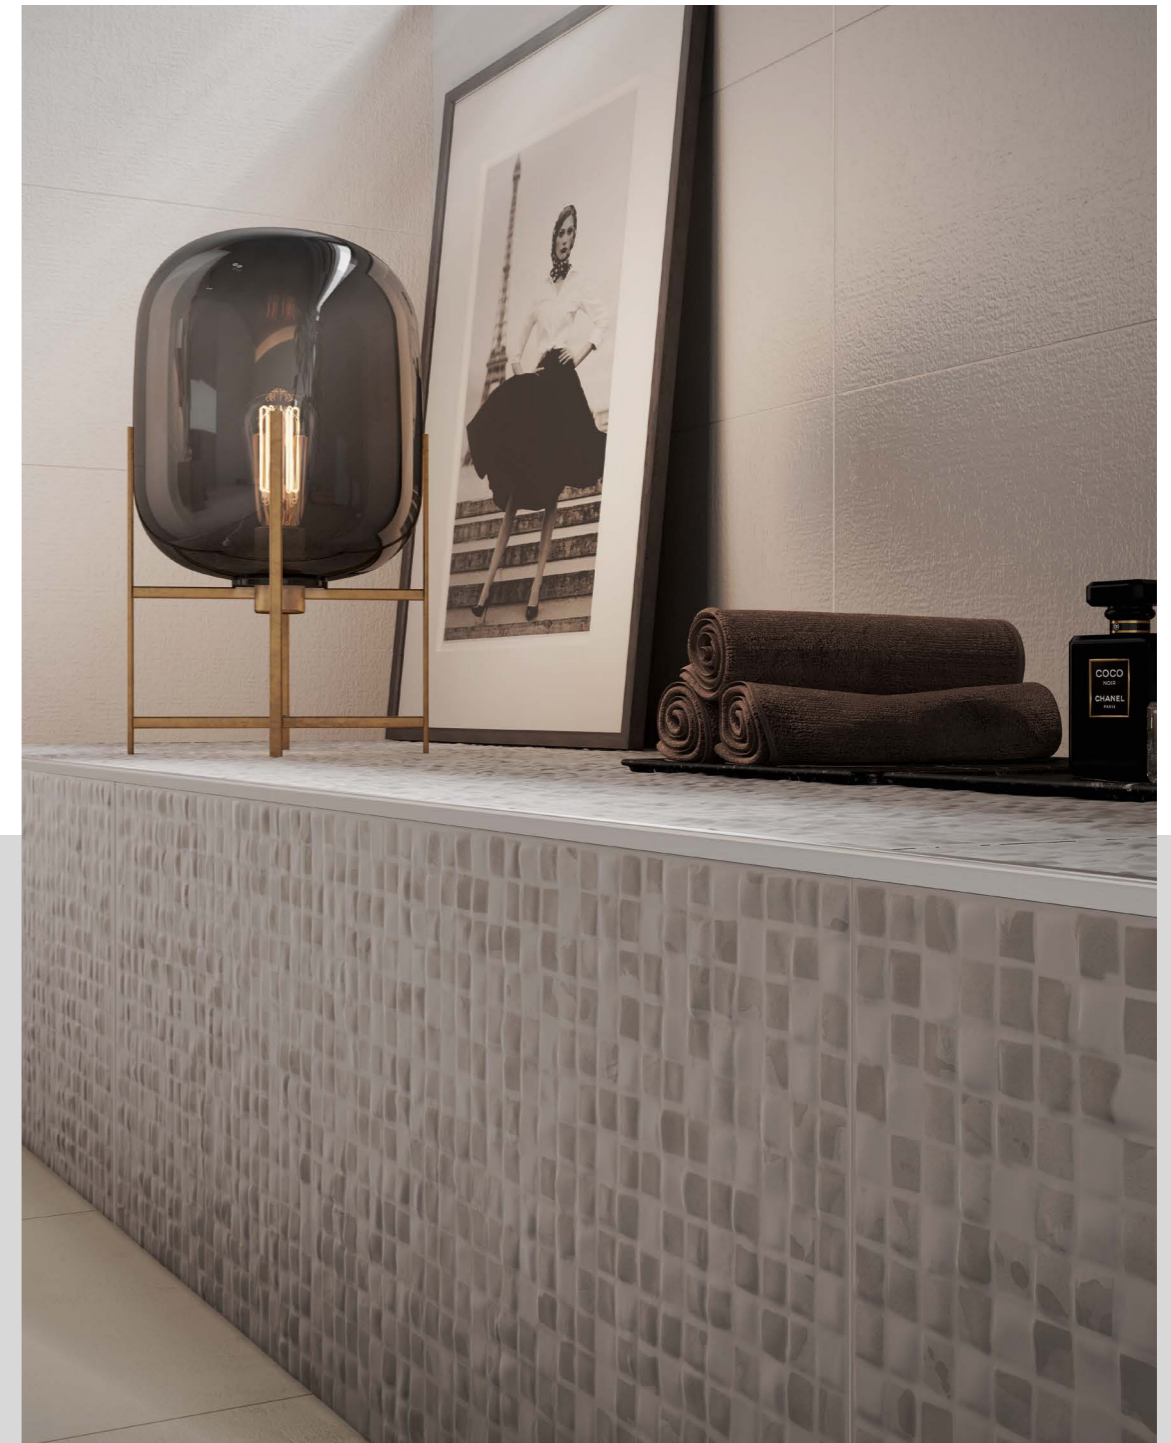

ESSENTIA GROOVE GREY
35 x 100 RET.

BLEND WHITE
50 x 50 RET.

ESSENTIA
collection

6

ESSENTIA SQUARE WHITE
35 x 100 RET.

ESSENTIA CRUSTY GREY
35 x 100 RET.

ESSENTIA
collection

7