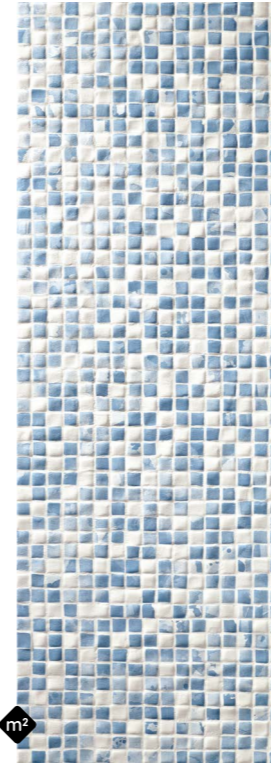

ESSENTIA
collection

27

RANDOM ART

35 x 100 ret. | 30 x 60 ret.

GROOVE WHITE
35X100 RET.