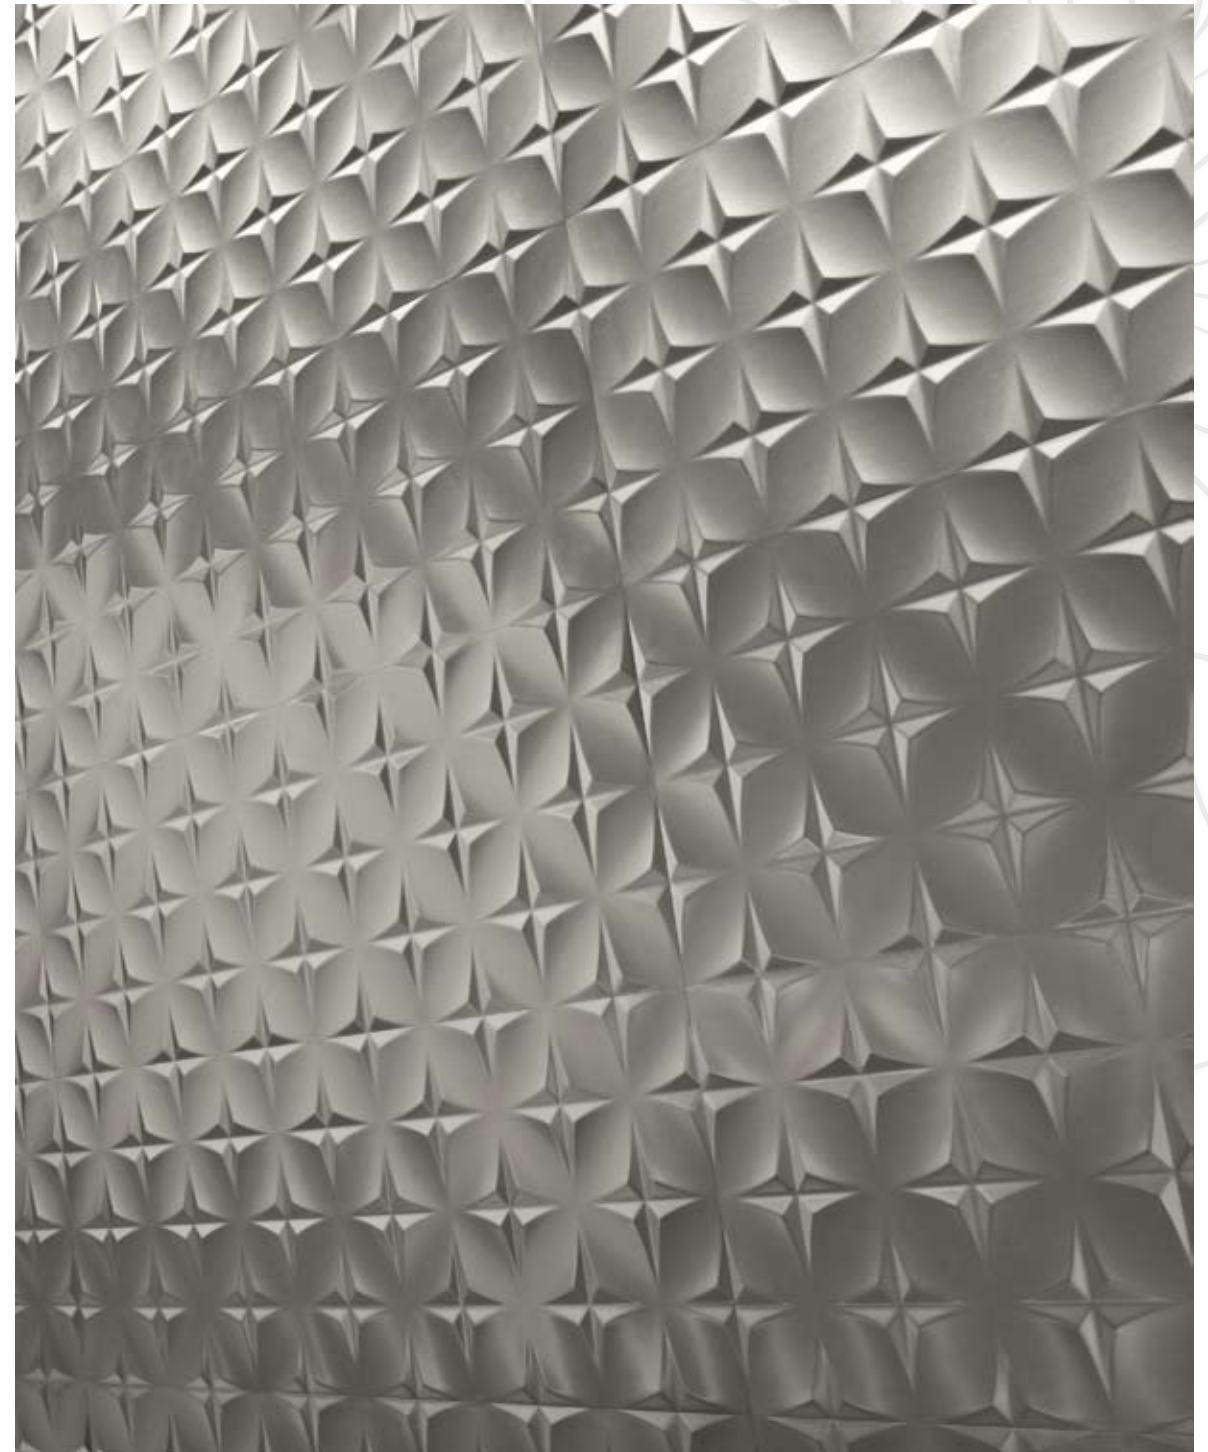

Genesis Stellar Silver Matt
45 x 120 RET.

Genesis Black Matt
45 x 120 RET.

Metallic Steel
59,2 x 59,2 RET.

Genesis Black Matt
45 x 120 RET.

Genesis Stellar Silver Matt
45 x 120 RET.

Genesis Dune White Matt
35 x 100 RET.