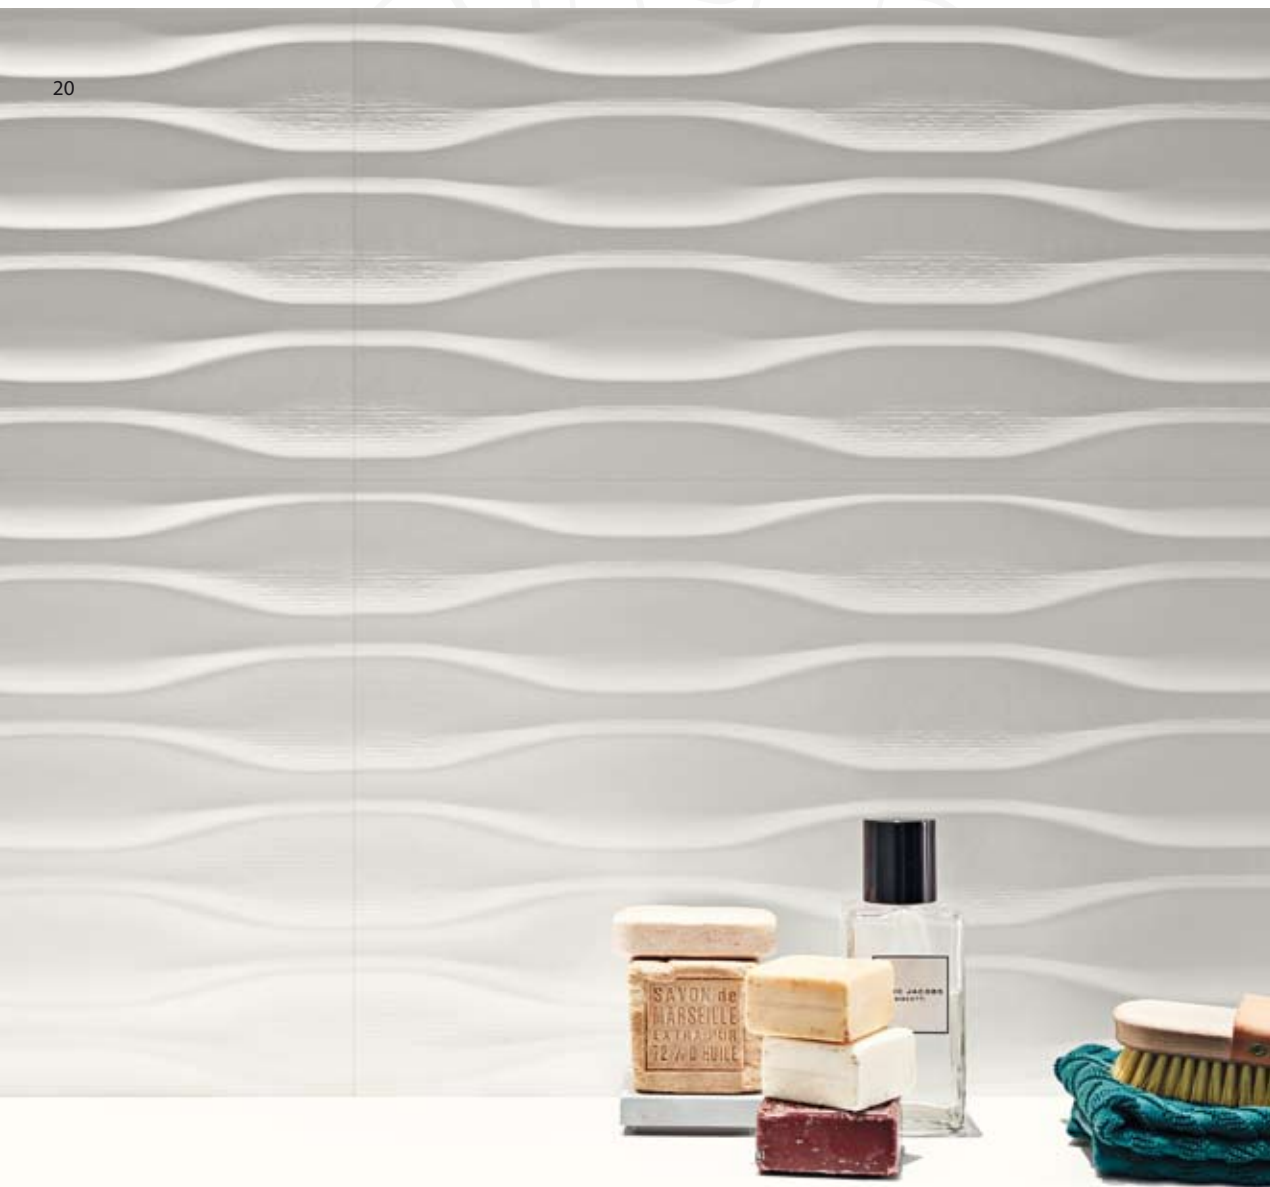

Genesis Dune White Matt
35 x 100 RET.