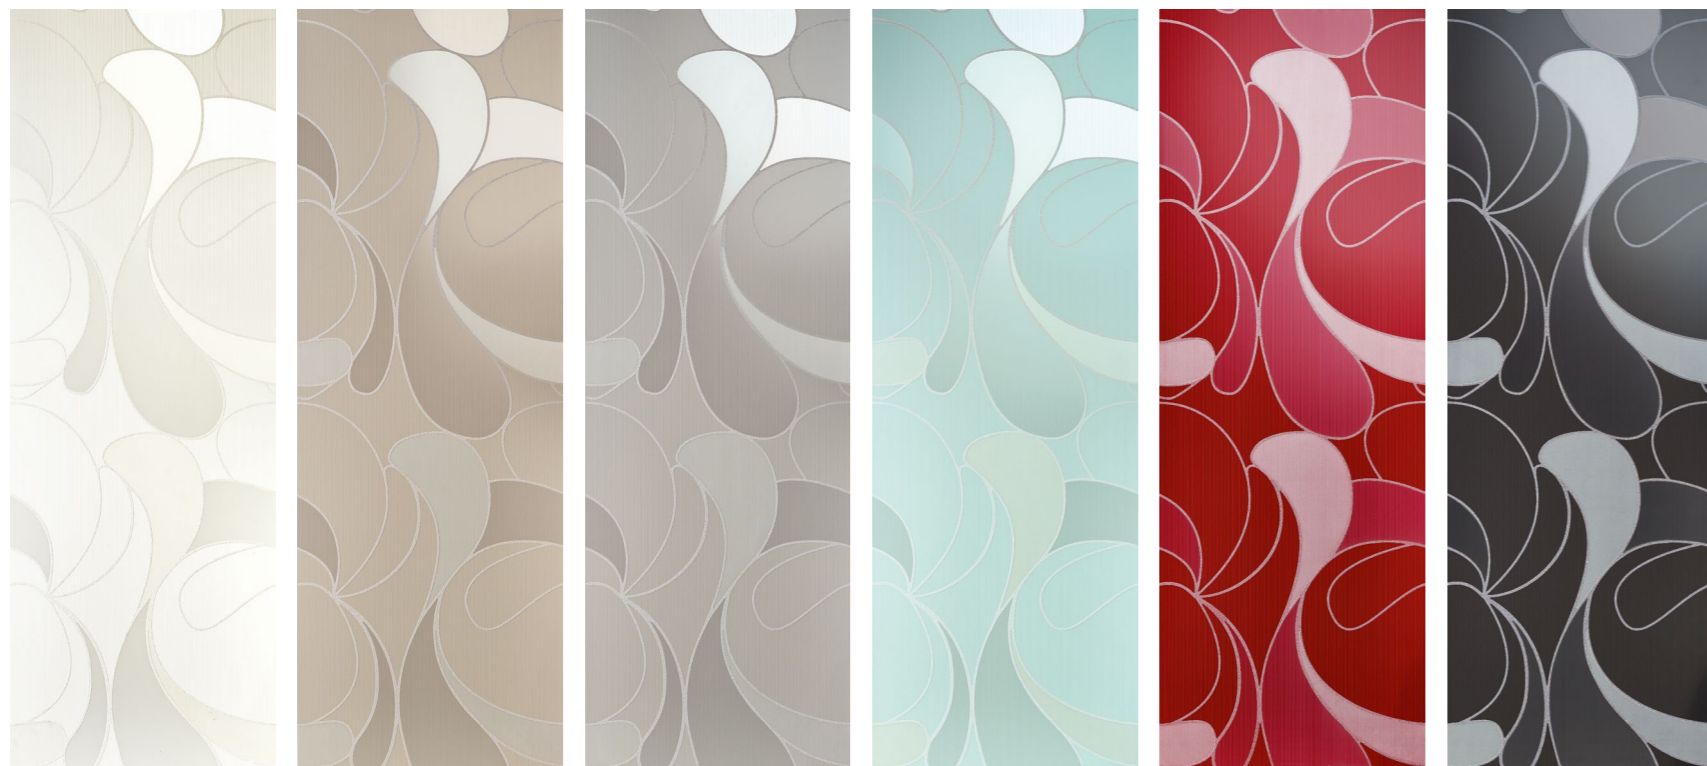

LACRIMA BIANCO
35x100 ret.

LACRIMA BEIGE
35x100 ret.

LACRIMA GRIGIO
35x100 ret.

LACRIMA TURCHESE
35x100 ret.

LACRIMA RUBI
35x100 ret.

LACRIMA NERO
35x100 ret.