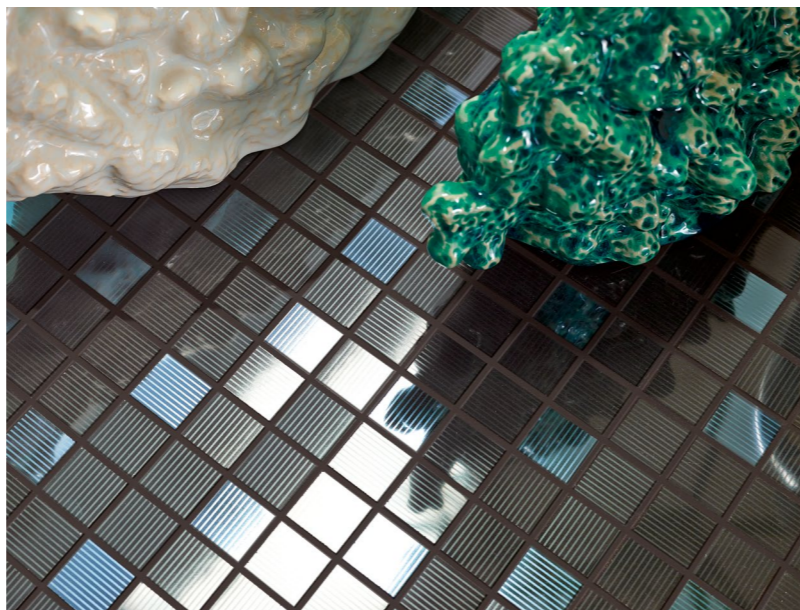

ACQUA

MOSAIC ACQUA NERO 35x35

LOVE
CERAMIC TILES