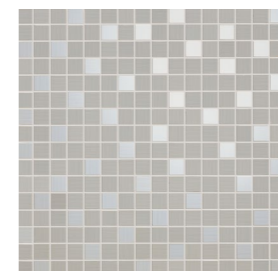

BARRA ALVED RUBI
8,2x100 (1,9x100)

BARRA ALVED NERO
8,2x100 (1,9x100)

BARRA FIUME BIANCO
5x35

BARRA INOX BRILHO
2x100

BARRA INOX BRILHO
1x100

ONDA BIANCO
31x62

ONDA BEIGE
31x62

ONDA GRIGIO
31x62

MOSAIC ACQUA BIANCO
35x35 (1,9x1,9)

MOSAIC ACQUA BEIGE
35x35 (1,9x1,9)

MOSAIC ACQUA GRIGIO
35x35 (1,9x1,9)

MOSAIC ACQUA TURCHESE
35x35 (1,9x1,9)

MOSAIC ACQUA RUBI
35x35 (1,9x1,9)

MOSAIC ACQUA NERO
35x35 (1,9x1,9)