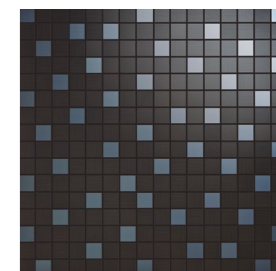

BARRA ALVED RUBI
8,2x100 (1,9x100)

BARRA ALVED NERO
8,2x100 (1,9x100)

BARRA FIUME BIANCO
5x35

BARRA INOX BRILHO
2x100

BARRA INOX BRILHO
1x100

ONDA BIANCO
31x62

ONDA BEIGE
31x62

ONDA GRIGIO
31x62

MOSAIC ACQUA BIANCO
35x35 (1,9x1,9)

MOSAIC ACQUA BEIGE
35x35 (1,9x1,9)

MOSAIC ACQUA GRIGIO
35x35 (1,9x1,9)

MOSAIC ACQUA TURCHESE
35x35 (1,9x1,9)

MOSAIC ACQUA RUBI
35x35 (1,9x1,9)

MOSAIC ACQUA NERO
35x35 (1,9x1,9)