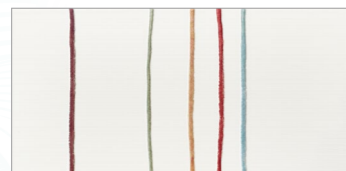

BARRA COSTA TURCHESE
5x45

BARRA COSTA RUBI
5x45

BARRA RIVIERA TURCHESE
5x45

BARRA RIVIERA RUBI
5x45

BARRA STRETTO
5x22,5

FIORI DI CORALLO
45x45

CORALLO
22,5x45

NUBE BIANCO
22,5x45