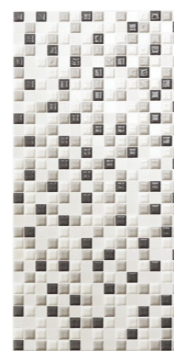

MOSAIC DILUVIO RUBI
35x35

MARE TURCHESE
22,5x45

BARRA MARE TURCHESE
5x45

MARE RUBI
22,5x45

BARRA MARE RUBI
5x45

VELA TURCHESE
22,5x45

VELA NERO
22,5x45

VELA RUBI
22,5x45