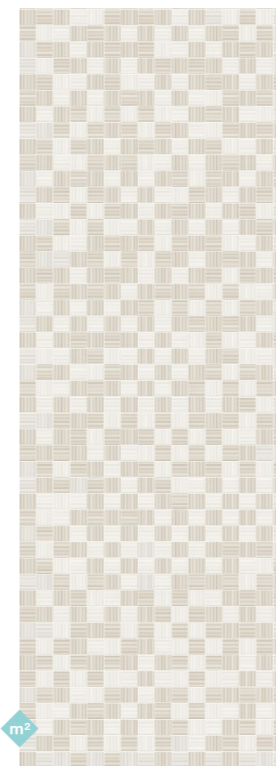

LAGUNA
35x100 ret.
31x62