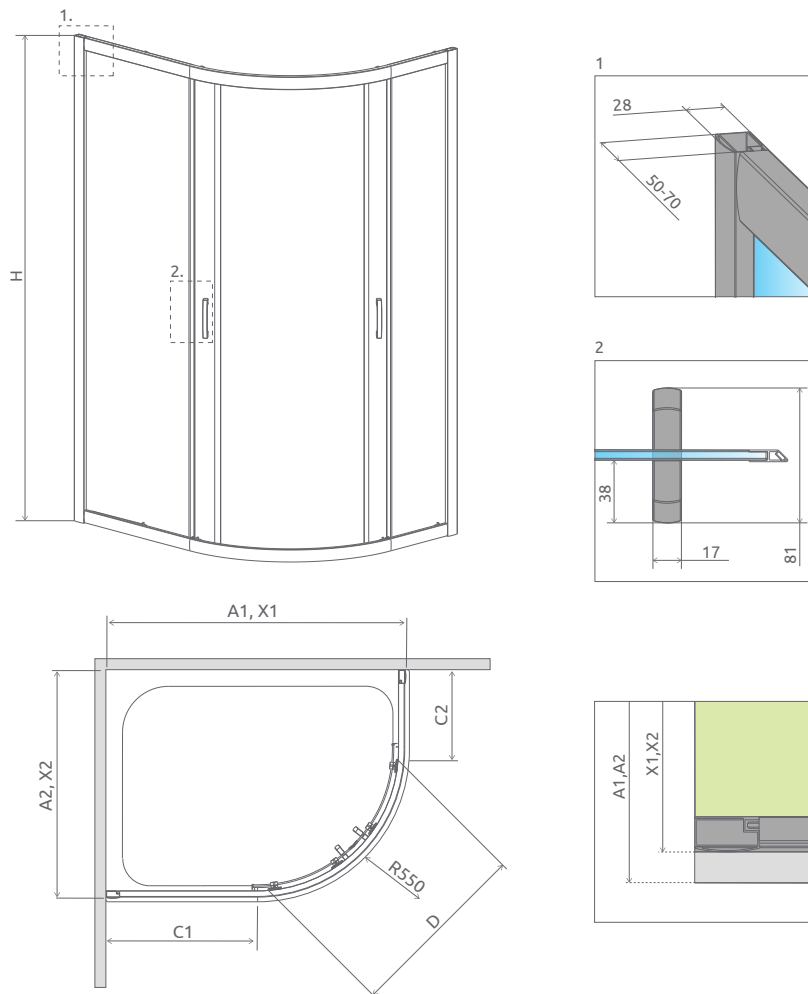

ODPORUČANÉ SPRCHOVÉ VANIČKY: Patmos E, Tasos E, Delos E, Laros E (Vid' od str. 179)

ODPORUČANÉ SPRCHOVÉ ŽLABY: Vid' od str. 198

Sprchovací kút je univerzálny (otáčateľný).

Sprchovací kút	A1	A2	X1	X2	C1	C2	D	H
E 80×90	800	900	795-815	895-915	242-262	342-362	490	1900
E 80×100	800	1000	795-815	995-1015	242-262	442-462	490	1900
E 90×80	900	800	895-915	795-815	342-362	242-262	490	1900
E 90×120	900	1200	895-915	1195-1215	342-362	642-662	490	1900
E 100×80	1000	800	995-1015	795-815	442-462	242-262	490	1900
E 120×90	1200	900	1195-1215	895-915	642-662	342-362	490	1900

ASYMETRICKÉ SPRCHOVACIE KUTYS POSUVNÝMI DVERAMI

Model	A1 x A2	H	Kód výrobu Číre	Kód výrobu Grafit	Kód výrobu Fabrik	Kód výrobu Hnedé	Cenniková cena v EUR
E 90×80	900×800	1900	30492-01-01N	30492-01-05N	30492-01-06N	30492-01-08N	510
E 100×80	1000×800	1900	30491-01-01N	30491-01-05N	30491-01-06N	30491-01-08N	510
E 120×90	1200×900	1900	30493-01-01N	30493-01-05N	30493-01-06N	30493-01-08N	568

A1 x A2 = Šírka sprchovej vaničky, H = Výška