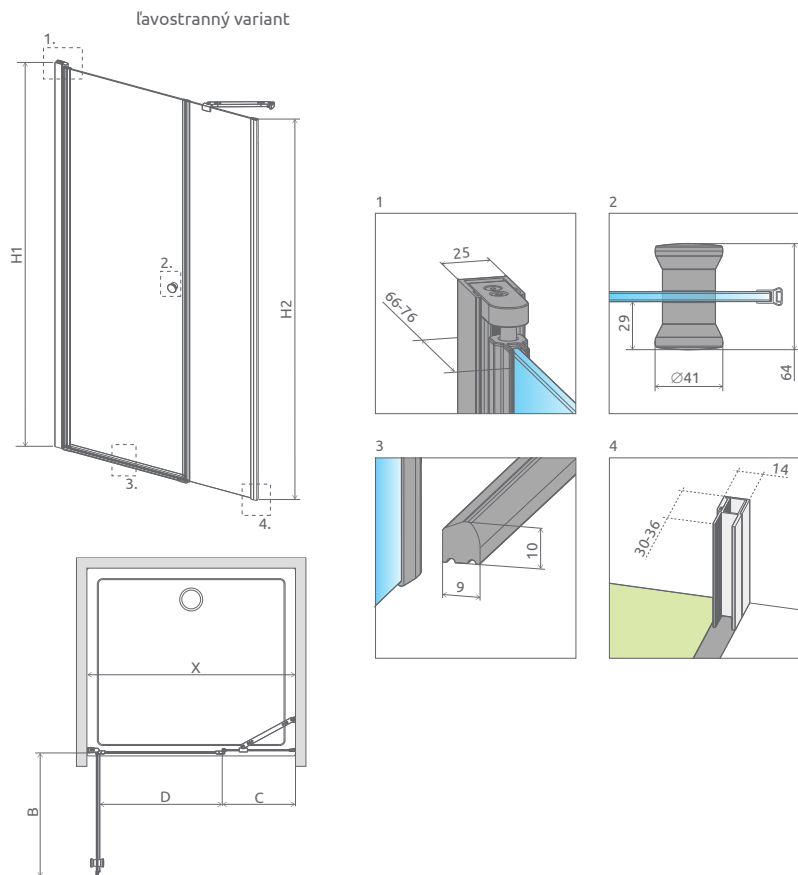

Sprchové dvere	X	B	C	D	H1	H2
DWS 100	992-1008	585	351-357	591	1970	1950
DWS 110	1092-1108	685	351-357	691	1970	1950
DWS 120	1192-1208	685	451-457	691	1970	1950
DWS 140	1392-1408	785	551-557	791	1970	1950

SPRCHOVÉ DVĚRE

Model	Šírka (X)	Výška (H)	Kód výrobku	Cenníková cena v EUR
DWS 100 L	992-1008	1970	37990-01-01NL	425
DWS 100 P	992-1008	1970	37990-01-01NR	425
DWS 110 L	1092-1108	1970	37991-01-01NL	455
DWS 110 P	1092-1108	1970	37991-01-01NR	455
DWS 120 L	1192-1208	1970	37992-01-01NL	475
DWS 120 P	1192-1208	1970	37992-01-01NR	475
DWS 140 L	1392-1408	1970	37993-01-01NL	495
DWS 140 P	1392-1408	1970	37993-01-01NR	495