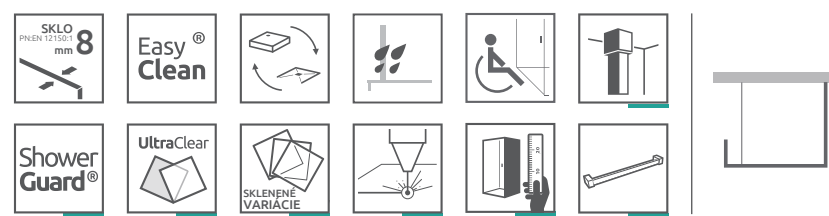

ODPORÚČANÉ SPRCHOVÉ ŽLBY: Vid' od str. 198

Sprchová zástena Euphoria Walk-in IV sa skladá z 3 častí: zo sprchovej zásteny W4 a W5 a z bočnej steny SW. V objednávke sprchovej zásteny uveďte tri produktové kódy. (Napri.: 1 ks W4 90 + 1 ks W5 90 + 1 ks SW30 = trojstranná sprchová zástena 90x90)