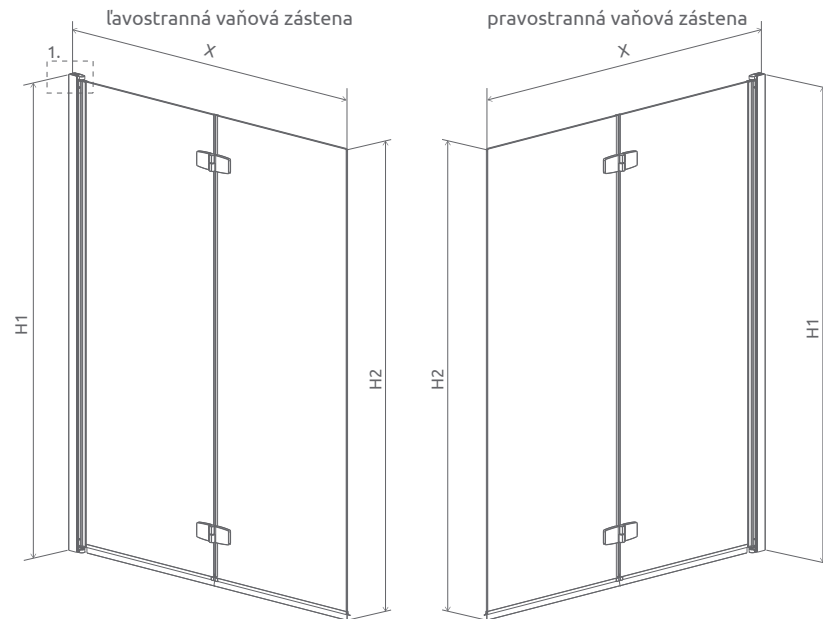

Model	Šírka (X)	Výška (H)	Kód výrobku	Cenníková cena v EUR
PND 100 L	995-1005	1520	208210-01L	495
PND 100 P	995-1005	1520	208210-01R	495
PND 120 L	1195-1205	1520	208212-01L	535
PND 120 P	1195-1205	1520	208212-01R	535