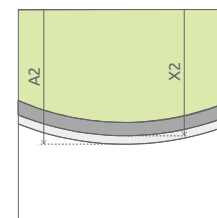

Premium Plus P

od 652 €

ODPORÚČANÉ SPRCHOVÉ VANIČKY: Delos P (Vid' od str. 179)

ODPORÚČANÉ SPRCHOVÉ ŽLABY: Vid' od str. 198

Sprchovací kút	A1	A2	X1	X2	D	H
P 100×90	1000	900	980	890-910	750	1900

SPRCHOVACÍ KÚT V TVARE U

Model	A1 x A2	H	Kód výroby Číre	Kód výroby Hnedé	Cenníková cena v EUR
P 100×90	1000×900	1900	33300-01-01N	33300-01-08N	652

A1 x A2 = Šířka sprchovej vaničky, H = Výška