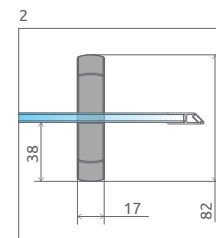

Sprchovací kút je univerzálny (otáčateľný).

Posuvné dvere	X	D	H
DWJ 100	972-1015	395	1900
DWJ 110	1072-1115	395	1900
DWJ 120	1172-1215	495	1900
DWJ 130	1272-1315	495	1900
DWJ 140	1372-1415	595	1900
DWJ 150	1472-1515	595	1900

POSUVNÉ DVERE

Model	X	H	Kód výrobku Číre	Kód výrobku Fabrik	Kód výrobku Hnedé	Cenníková cena v EUR
DWJ 100	972-1015	1900	33303-01-01N	33303-01-06N	33303-01-08N	310
DWJ 110	1072-1115	1900	33302-01-01N	33302-01-06N	-	322
DWJ 120	1172-1215	1900	33313-01-01N	33313-01-06N	33313-01-08N	332
DWJ 130	1272-1315	1900	33333-01-01N	33333-01-06N	-	342
DWJ 140	1372-1415	1900	33323-01-01N	33323-01-06N	33323-01-08N	358
DWJ 150	1472-1515	1900	33343-01-01N	33343-01-06N	-	384

X = Šírka, H = Výška