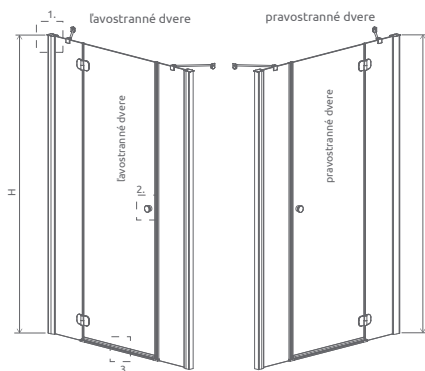

Sprchové dvere	X	B	C1	C2	D	H
DWJS 140	1390-1410	620	390-400	390-400	595	1850
DWJS 150	1490-1510	720	390-400	390-400	695	1850
DWJS 160	1590-1610	820	390-400	390-400	795	1850
DWJS 170	1690-1710	820	440-450	440-450	795	1850
DWJS 180	1790-1810	820	490-500	490-500	795	1850
DWJS 190	1890-1910	820	540-550	540-550	795	1850
DWJS 200	1990-2010	820	590-600	590-600	795	1850

SPRCHOVÉ DVERE

Model	Šírka (X)	Výška (H)	Kód výrobku	Cenníková cena v EUR
DWJS 140 L	1390-1410	1850	320612-01-01L	530
			320343-01-01	
DWJS 140 P	1390-1410	1850	320612-01-01R	530
			320343-01-01	
DWJS 150 L	1490-1510	1850	320712-01-01L	545
			320343-01-01	
DWJS 150 P	1490-1510	1850	320712-01-01R	545
			320343-01-01	
DWJS 160 L	1590-1610	1850	320812-01-01L	560
			320343-01-01	
DWJS 160 P	1590-1610	1850	320812-01-01R	560
			320343-01-01	
DWJS 170 L*	1690-1710	1850	320812-01-01L	575
			320393-01-01	
DWJS 170 P*	1690-1710	1850	320812-01-01R	575
			320393-01-01	
DWJS 180 L*	1790-1810	1850	320812-01-01L	595
			320443-01-01	
DWJS 180 P*	1790-1810	1850	320812-01-01R	595
			320443-01-01	
DWJS 190 L*	1890-1910	1850	320812-01-01L	615
			320493-01-01	
DWJS 190 P*	1890-1910	1850	320812-01-01R	615
			320493-01-01	
DWJS 200 L*	1990-2010	1850	320812-01-01L	635
			320543-01-01	
DWJS 200 P*	1990-2010	1850	320812-01-01R	635
			320543-01-01	

* Pre inštaláciu sprchových dverí odporúčame použiť sprchový žľab.