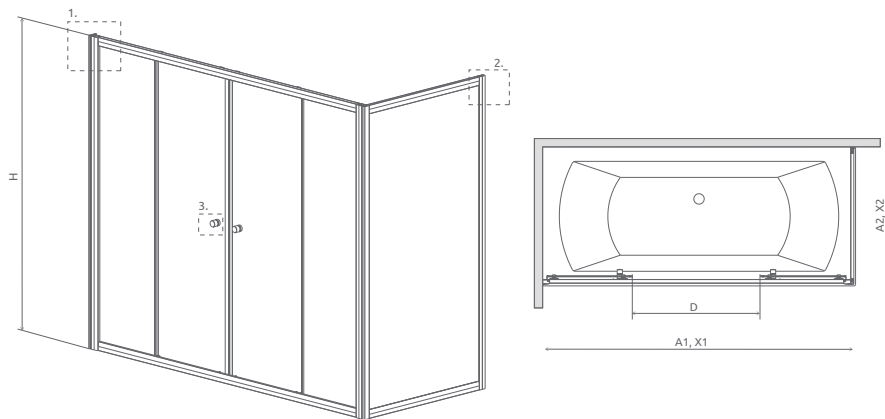

Môžete mať aj uzavretú vaňovú zástenu v tvare U. Napr.: 1 ks Vesta DWD 170 + 2 ks S75

Vaňové zásteny	A1	A2	X1	X2	D	H
140x65	1400	650	1390-1400	640-647	515	1500
140x70	1400	700	1390-1400	690-697	515	1500
140x75	1400	750	1390-1400	740-747	515	1500
140x80	1400	800	1390-1400	790-797	515	1500
150x65	1500	650	1490-1500	640-647	565	1500
150x70	1500	700	1490-1500	690-697	565	1500
150x75	1500	750	1490-1500	740-747	565	1500
150x80	1500	800	1490-1500	790-797	565	1500
160x65	1600	650	1590-1600	640-647	615	1500
160x70	1600	700	1590-1600	690-697	615	1500
160x75	1600	750	1590-1600	740-747	615	1500
160x80	1600	800	1590-1600	790-797	615	1500

Vaňové zásteny	A1	A2	X1	X2	D	H
170x65	1700	650	1690-1700	640-647	665	1500
170x70	1700	700	1690-1700	690-697	665	1500
170x75	1700	750	1690-1700	740-747	665	1500
170x80	1700	800	1690-1700	790-797	665	1500
180x65	1800	650	1790-1800	640-647	715	1500
180x70	1800	700	1790-1800	690-697	715	1500
180x75	1800	750	1790-1800	740-747	715	1500
180x80	1800	800	1790-1800	790-797	715	1500

POSUVNÉ DVERE

Model	Šírka (X)	Výška (H)	Kód výrobu Čire	Kód výrobu Fabrik	Cenniková cena v EUR
DWD 140	1400	1500	203140-01	203140-06	320
DWD 150	1500	1500	203150-01	203150-06	340
DWD 160	1600	1500	203160-01	203160-06	355
DWD 170	1700	1500	203170-01	203170-06	360
DWD 180	1800	1500	203180-01	203180-06	380

BOČNÁ STENA

Model	Šírka (X)	Výška (H)	Kód výrobu Čire	Kód výrobu Fabrik	Cenniková cena v EUR
S 65	650	1500	204065-01	204065-06	180
S 70	700	1500	204070-01	204070-06	185
S 75	750	1500	204075-01	204075-06	190
S 80	800	1500	204080-01	204080-06	195

od 500 €

Vesta DWD+S vaňová zástena pozostáva z dvoch častí: posuvné dvere a bočná stena. Pri objednávaní treba uviesť dva kódy. (Príklad: 1 ks DWD 170 + 1 ks S 70 = 170x70 vaňová zástena)