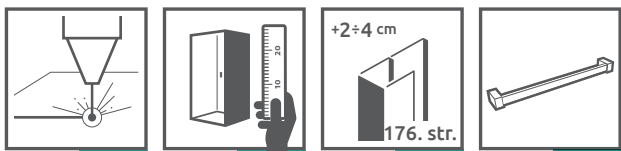

08 Hnedé*

* Sklo bez príplatku, voliteľné ku každému sprchovaciemu kútu a ku každej stene

MOŽNOSŤ OBJEDNANIA S PRÍPLATKOM (vysvetlivky ikon na strane 5):