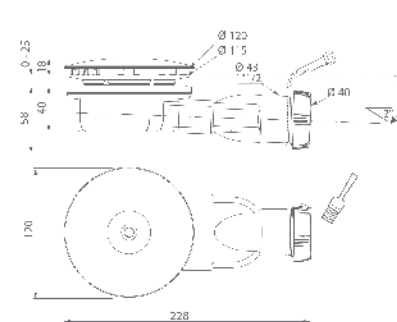

R400 SLIM W

Novinka

Sifón k sprchovej vaničke, Ø90

Sifón Slim vyžaduje inštalačnú hĺbku iba 4 cm.

Prevedenie so zápachovým uzáverom. 2 cm vodný stĺpec neprepúšťa nepríjemný zápach z kanalizácie. Pre pravidelné používanie odporúčame inštalovať v prípade nedostatku miesta. Prietok vody je 24 l/min.

Výška sifónu pod vaničkou: **40 mm**

Cena: 34 €