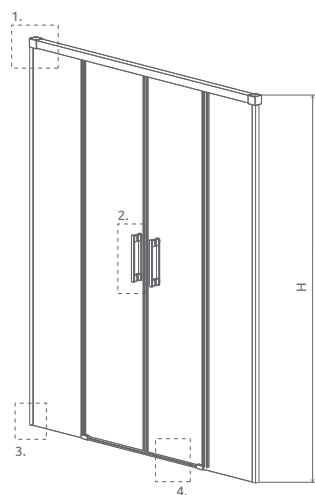

Posuvné dvěre	X	D	H
DWD 140	1385-1415	550	2005
DWD 150	1485-1515	600	2005
DWD 160	1585-1615	650	2005
DWD 170	1685-1715	700	2005
DWD 180	1785-1815	750	2005
DWD 190	1885-1915	800	2005
DWD 200	1985-2015	850	2005

SPRCHOVÉ DVĚRE

Model	Šírka (X)	Výška (H)	Kód výrobku	Cenníková cena v EUR
DWD 140	1385-1415	2005	387124-01-01	615
DWD 150	1485-1515	2005	387125-01-01	635
DWD 160	1585-1615	2005	387126-01-01	650
DWD 170	1685-1715	2005	387127-01-01	670
DWD 180	1785-1815	2005	387128-01-01	685
DWD 190	1885-1915	2005	387129-01-01	700
DWD 200	1985-2015	2005	387120-01-01	725