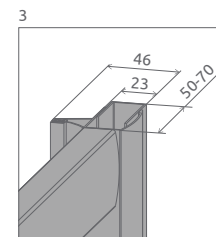

Sprchovací kút je univerzálny (otáčateľný).

Posuvné dvere	X	D	H
DWJ 100	972-1015	395	1900
DWJ 110	1072-1115	395	1900
DWJ 120	1172-1215	495	1900
DWJ 130	1272-1315	495	1900
DWJ 140	1372-1415	595	1900
DWJ 150	1472-1515	595	1900

POSUVNÉ DVERE

Model	X	H	Kód výrobku Číre	Kód výrobku Fabrik	Kód výrobku Hnedé	Cenníková cena v EUR
DWJ 100	972-1015	1900	33303-01-01N	33303-01-06N	33303-01-08N	310
DWJ 110	1072-1115	1900	33302-01-01N	33302-01-06N	-	322
DWJ 120	1172-1215	1900	33313-01-01N	33313-01-06N	33313-01-08N	332
DWJ 130	1272-1315	1900	33333-01-01N	33333-01-06N	-	342
DWJ 140	1372-1415	1900	33323-01-01N	33323-01-06N	33323-01-08N	358
DWJ 150	1472-1515	1900	33343-01-01N	33343-01-06N	-	384

X = Šírka, H = Výška