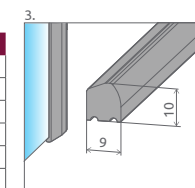

Sprchové dvere	X	B	C1	C2	D	H
DWJS 140	1390-1410	620	390-400	390-400	595	1850
DWJS 150	1490-1510	720	390-400	390-400	695	1850
DWJS 160	1590-1610	820	390-400	390-400	795	1850
DWJS 170	1690-1710	820	440-450	440-450	795	1850
DWJS 180	1790-1810	820	490-500	490-500	795	1850
DWJS 190	1890-1910	820	540-550	540-550	795	1850
DWJS 200	1990-2010	820	590-600	590-600	795	1850

SPRCHOVÉ DVERE

Model	Šírka (X)	Výška (H)	Kód výrobku	Cenníková cena v EUR
DWJS 140 L	1390-1410	1850	320612-01-01L	530
			320343-01-01	
DWJS 140 P	1390-1410	1850	320612-01-01R	530
			320343-01-01	
DWJS 150 L	1490-1510	1850	320712-01-01L	545
			320343-01-01	
DWJS 150 P	1490-1510	1850	320712-01-01R	545
			320343-01-01	
DWJS 160 L	1590-1610	1850	320812-01-01L	560
			320343-01-01	
DWJS 160 P	1590-1610	1850	320812-01-01R	560
			320343-01-01	
DWJS 170 L*	1690-1710	1850	320812-01-01L	575
			320393-01-01	
DWJS 170 P*	1690-1710	1850	320812-01-01R	575
			320393-01-01	
DWJS 180 L*	1790-1810	1850	320812-01-01L	595
			320443-01-01	
DWJS 180 P*	1790-1810	1850	320812-01-01R	595
			320443-01-01	
DWJS 190 L*	1890-1910	1850	320812-01-01L	615
			320493-01-01	
DWJS 190 P*	1890-1910	1850	320812-01-01R	615
			320493-01-01	
DWJS 200 L*	1990-2010	1850	320812-01-01L	635
			320543-01-01	
DWJS 200 P*	1990-2010	1850	320812-01-01R	635
			320543-01-01	

* Pre inštaláciu sprchových dverí odporúčame použiť sprchový žľab.