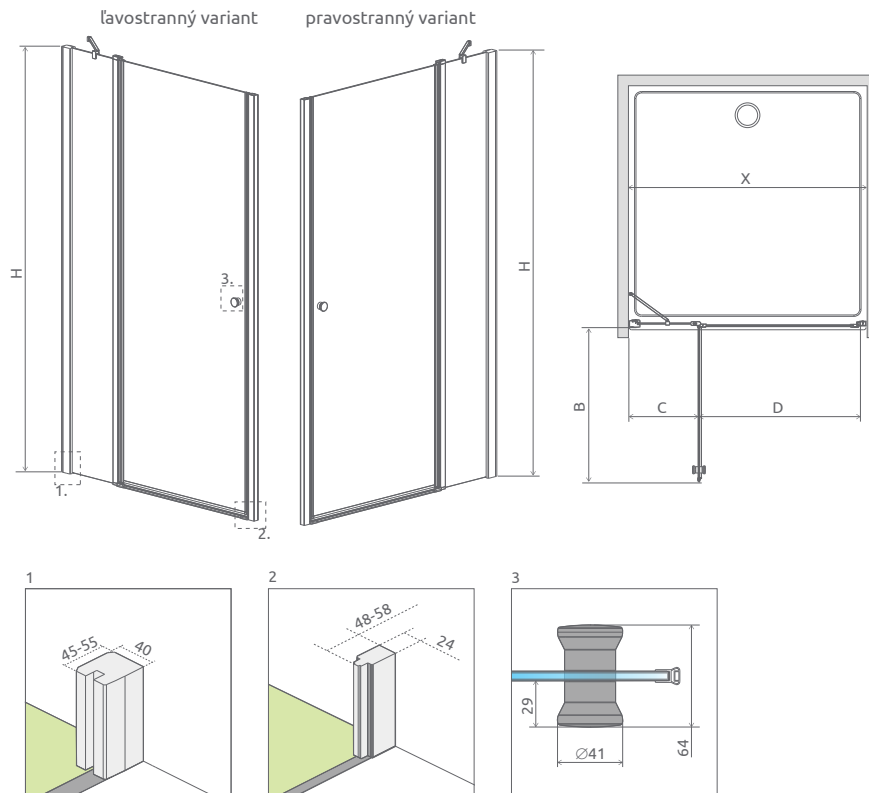

Otváracie dvere	X	B	C	D	H
DWJ 80	790-810	480	242-252	495	1950
DWJ 90	890-910	580	242-252	595	1950
DWJ 100	990-1010	680	242-252	695	1950
DWJ 110	1090-1110	680	342-352	695	1950
DWJ 120	1190-1210	780	342-352	795	1950

OTVÁRACIE DVERE

Model	Šírka (X)	Výška (H)	Kód výrobku	Cenníková cena v EUR
DWJ 80 L	790-810	1950	3799440-01L	435
DWJ 80 P	790-810	1950	3799440-01R	435
DWJ 90 L	890-910	1950	3799441-01L	455
DWJ 90 P	890-910	1950	3799441-01R	455
DWJ 100 L	990-1010	1950	3799442-01L	465
DWJ 100 P	990-1010	1950	3799442-01R	465
DWJ 110 L	1090-1110	1950	3799443-01L	480
DWJ 110 P	1090-1110	1950	3799443-01R	480
DWJ 120 L	1190-1210	1950	3799444-01L	500
DWJ 120 P	1190-1210	1950	3799444-01R	500