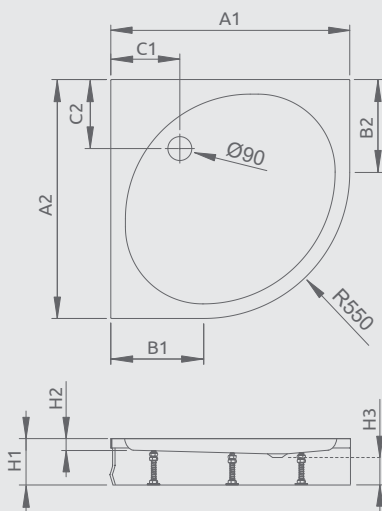

PATMOS A	A1	A2	B1	B2	C1	C2	H1	H2	H3
800×800	800	800	250	250	260	260	155	20	105
900×900	900	900	350	350	260	260	155	20	105
1000×1000	1000	1000	450	450	260	260	170	20	105