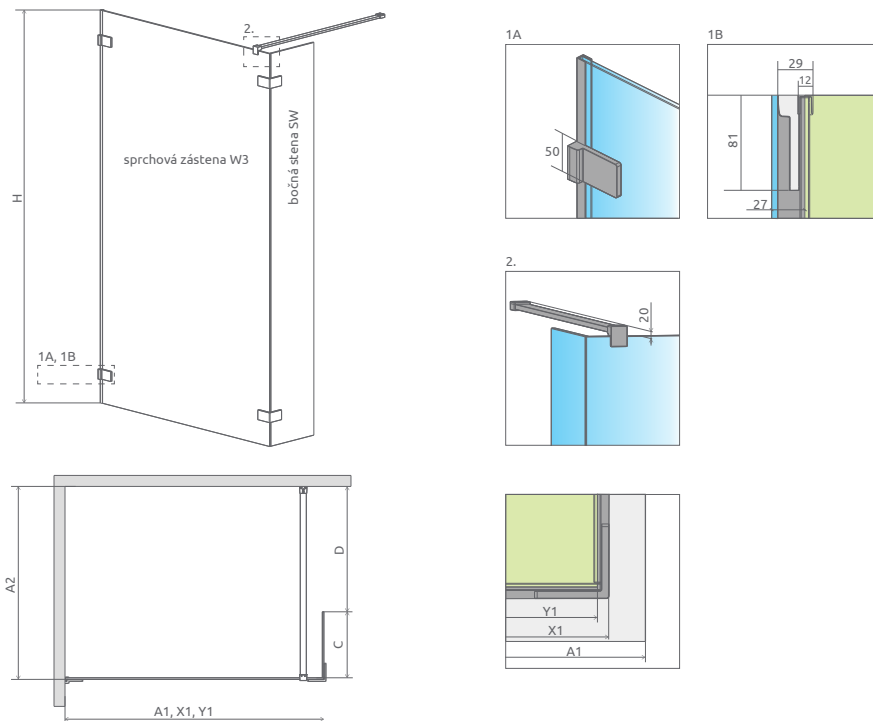

Sprchové zásteny	A1	A2	X1	Y1	H
W3 80	800	max 1500	786-796	773-783	2000
W3 90	900	max 1500	886-896	873-883	2000
W3 100	1000	max 1500	986-996	973-983	2000
W3 110	1100	max 1500	1086-1096	1073-1083	2000
W3 120	1200	max 1500	1186-1196	1173-1183	2000
W3 130	1300	max 1500	1286-1296	1273-1283	2000
W3 140	1400	max 1500	1386-1396	1373-1383	2000

Bočná stena	C	D
SW	300	max 1190

SPRCHOVÁ ZÁSTENA W3

Model	Šírka (X1)	Šírka - os skla (Y1)	Výška (H)	Kód výrobku	Cenníková cena v EUR
Walk-in W3 80	786-796	773-783	2000	383130-01-01	430
Walk-in W3 90	886-896	873-883	2000	383131-01-01	470
Walk-in W3 100	986-996	973-983	2000	383132-01-01	500
Walk-in W3 110	1086-1096	1073-1083	2000	383133-01-01	530
Walk-in W3 120	1186-1196	1173-1183	2000	383134-01-01	550
Walk-in W3 130	1286-1296	1273-1283	2000	383135-01-01	590
Walk-in W3 140	1386-1396	1373-1383	2000	383136-01-01	620

BOČNÁ STENA SW

Model	Šírka (C)	Výška (H)	Kód výrobku	Cenníková cena v EUR
SW 30	300	2000	383160-01-01	345