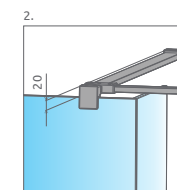

Sprchové zásteny	A1	A2	D	E	H
W3 80	max 2265	max 1500	max 1480	780-790	2000
W3 90	max 2365	max 1500	max 1480	880-890	2000
W3 100	max 2465	max 1500	max 1480	980-990	2000
W3 110	max 2565	max 1500	max 1480	1080-1090	2000
W3 120	max 2665	max 1500	max 1480	1180-1190	2000
W3 130	max 2765	max 1500	max 1480	1280-1290	2000
W3 140	max 2865	max 1500	max 1480	1380-1390	2000

Sprchové zásteny	Y3
W2 80	764-774
W2 90	864-874
W2 100	964-974

Bočná stena	B	C
SW	max 1190	300

SPRCHOVÁ ZÁSTENA W3

Model	Šírka (E)	Výška (H)	Kód výrobku	Cenníková cena v EUR
Walk-in W3 80	780-790	2000	383130-01-01	430
Walk-in W3 90	880-890	2000	383131-01-01	470
Walk-in W3 100	980-990	2000	383132-01-01	500
Walk-in W3 110	1080-1090	2000	383133-01-01	530
Walk-in W3 120	1180-1190	2000	383134-01-01	550
Walk-in W3 130	1280-1290	2000	383135-01-01	590
Walk-in W3 140	1380-1390	2000	383136-01-01	620

SPRCHOVÁ ZÁSTENA W2

Model	Šírka (E)	Výška (H)	Kód výrobku	Cenníková cena v EUR
W2 80	764-774	2000	383120-01-01	430
W2 90	864-874	2000	383121-01-01	460
W2 100	964-974	2000	383122-01-01	480

BOČNÁ STENA SW

Model	Šírka (E)	Výška (H)	Kód výrobku	Cenníková cena v EUR
SW 30	300	2000	383160-01-01	345