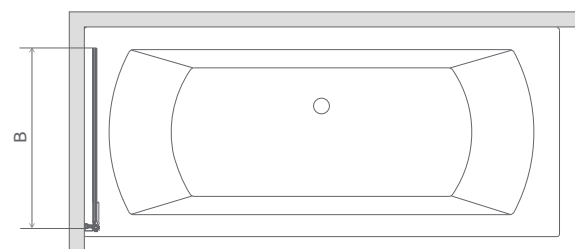

Arta
PNJ

495 €

Vaňové zásteny	X	B	H
PNJ 70	702-708	660	1500

pravostranná vaňová zástena

Model	Šírka (X)	Výška (H)	Kód výrobku	Cenníková cena v EUR
PNJ 70 L	702-708	1500	210101-01L	495
PNJ 70 P	702-708	1500	210101-01R	495