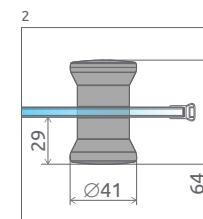

Sprchovací kút	A	X	C	D	H
A 80×80	800	795-810	250-265	420	1850
A 90×90	900	895-910	350-365	520	1850

SPRCHOVACÍ KÚT S POSUVNÝMI DVERAMI A CHRÓMOVÝM RÁMOM

Model	Šírka sprchovej vaničky (A)	Výška (H)	Kód výrobku Číre	Kód výrobku Grafit	Kód výrobku Fabrik	Kód výrobku Hnedé	Cenniková cena v EUR
A 80×80	800×800	1850	30010-01-01	30010-01-05	30010-01-06	30010-01-08	276
A 90×90	900×900	1850	30000-01-01	30000-01-05	30000-01-06	30000-01-08	280

SPRCHOVACÍ KÚT S POSUVNÝMI DVERMI A BIELYM RÁMOM

Model	Šírka sprchovej vaničky (A)	Výška (H)	Kód výrobku Číre	Kód výrobku Grafit	Kód výrobku Fabrik	Kód výrobku Hnedé	Cenniková cena v EUR
A 80×80	800×800	1850	30010-04-01	30010-04-05	30010-04-06	30010-04-08	276
A 90×90	900×900	1850	30000-04-01	30000-04-05	30000-04-06	30000-04-08	280