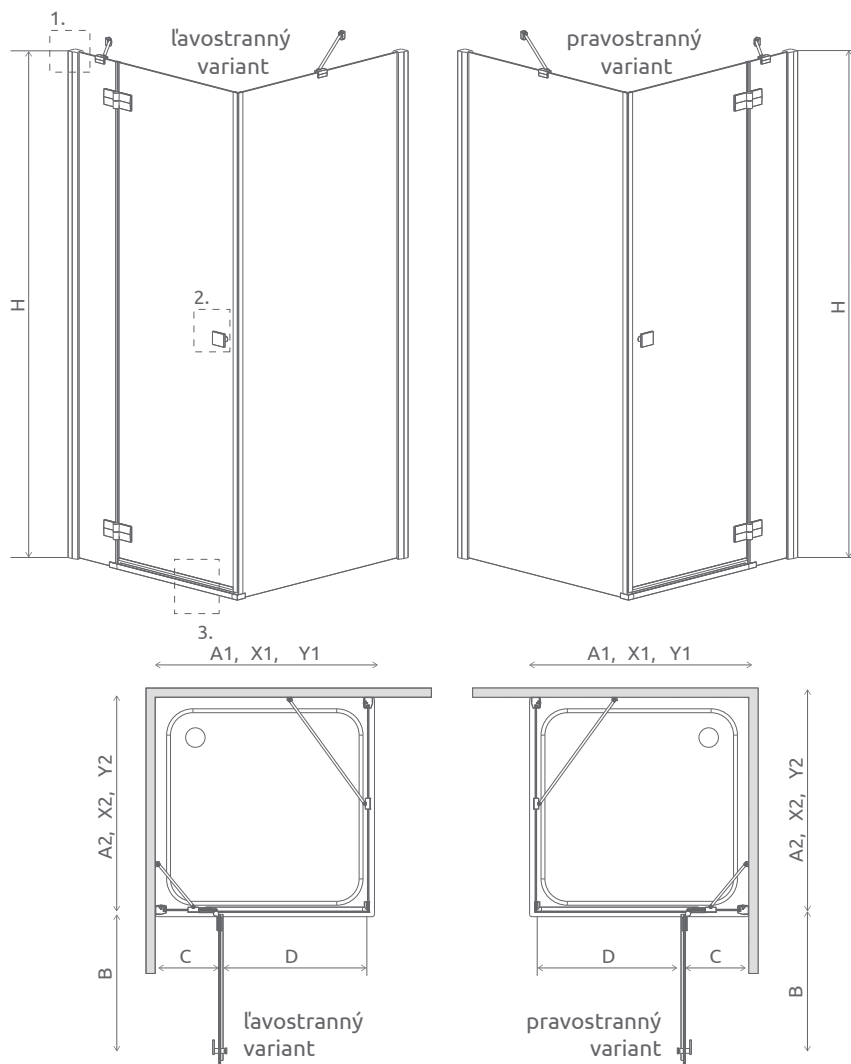

od 685 €

ODPORÚČANÉ SPRCHOVÉ VANIČKY: Rodos C, Delos C/D, Doros C/D/F, Laros D, Argos C/D, Zantos C/F, Paros C/D, Giaros C/D (Vid' od str. 179)

ODPORÚČANÉ SPRCHOVÉ ŽĽABY: Vid' od str. 198