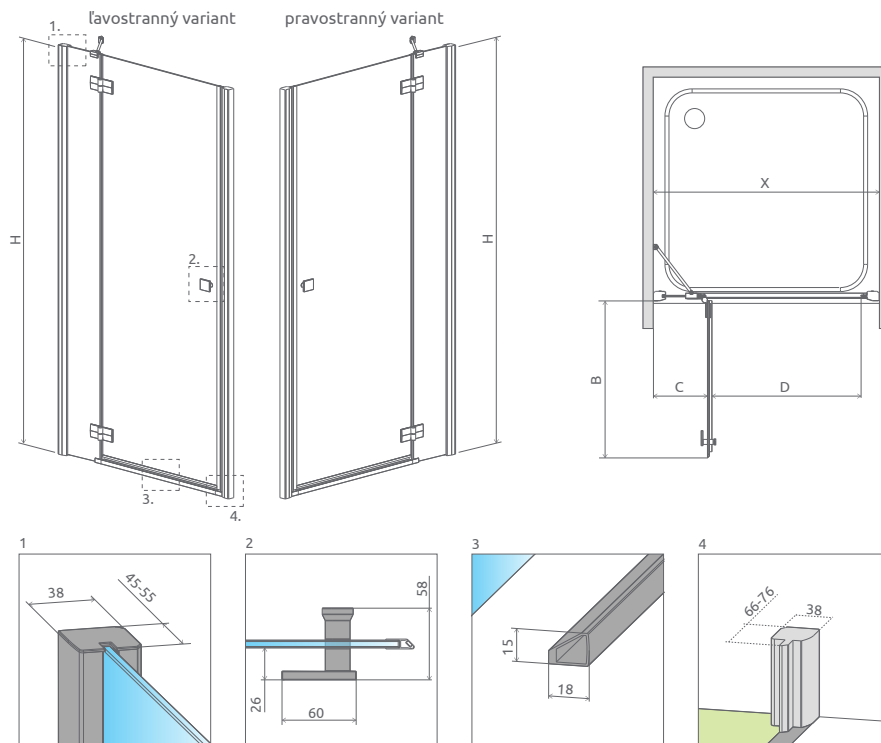

Sprchové dvere	X	B	C	D	H
DWJ 80	790-810	520	212-222	505	2000
DWJ 90	890-910	620	212-222	605	2000
DWJ 100	990-1010	620	312-322	605	2000
DWJ 110	1090-1110	820	212-222	805	2000
DWJ 120	1190-1210	820	312-322	805	2000
DWJ 130	1290-1310	820	412-422	805	2000

SPRCHOVÉ DVERE

Model	Šírka (X)	H	Kód výrobu Číre	Kód výrobu Grafit	Kód výrobu Hnedé	Kód výrobu Intimo	Cenníková cena v EUR
DWJ 80 L	790-810	1950	30802-01-01N	30802-01-05N	30802-01-08N	30802-01-12N	485
DWJ 80 P	790-810	1950	30902-01-01N	30902-01-05N	30902-01-08N	30902-01-12N	485
DWJ 90 L	890-910	1950	31002-01-01N	31002-01-05N	31002-01-08N	31002-01-12N	510
DWJ 90 P	890-910	1950	31102-01-01N	31102-01-05N	31102-01-08N	31102-01-12N	510
DWJ 100 L	990-1010	1950	31202-01-01N	31202-01-05N	31202-01-08N	31202-01-12N	535
DWJ 100 P	990-1010	1950	31302-01-01N	31302-01-05N	31302-01-08N	31302-01-12N	535
DWJ 110 L	1090-1110	1950	31212-01-01N	31212-01-05N	-	31212-01-12N	570
DWJ 110 P	1090-1110	1950	31312-01-01N	31312-01-05N	-	31312-01-12N	570
DWJ 120 L	1190-1210	1950	31402-01-01N	31402-01-05N	-	31402-01-12N	585
DWJ 120 P	1190-1210	1950	31502-01-01N	31502-01-05N	-	31502-01-12N	585
DWJ 130 L	1290-1310	1950	31403-01-01N	-	-	-	590
DWJ 130 P	1290-1310	1950	31503-01-01N	-	-	-	590

H = Výška