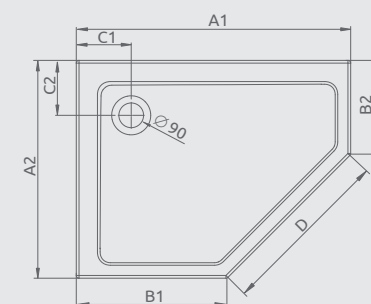

DOROS PT E	A1	A2	B1	B2	C1	C2	D	H1	H2
100x80	1000	800	550	350	200	200	635	50	12