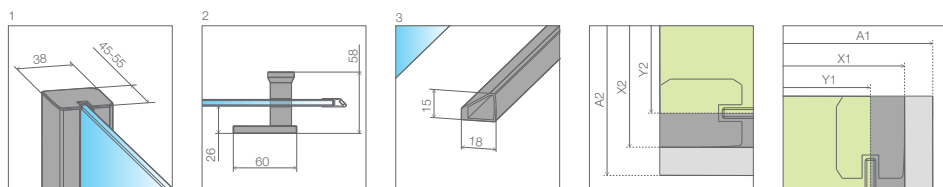

Sprchovací kút	A1	A2	X1	X2	Y1	Y2	L1	L2	C1	C2	D	H
KDD 75Lx90P	750	900	740-750	890-900	721-731	871-881	520	620	211-221	261-271	775	1950
KDD 80Lx80P	800	800	790-800	790-800	771-781	771-781	520	520	261-271	261-271	740	1950
KDD 80Lx90P	800	900	790-800	890-900	771-781	871-881	520	620	261-271	261-271	805	1950
KDD 80Lx100P	800	1000	790-800	990-1000	771-781	971-981	520	620	261-271	361-371	805	1950
KDD 90Lx75P	900	750	890-900	740-750	871-881	721-731	620	520	261-271	211-221	775	1950
KDD 90Lx80P	900	800	890-900	790-800	871-881	771-781	620	520	261-271	261-271	805	1950
KDD 90Lx90P	900	900	890-900	890-900	871-881	871-881	620	620	261-271	261-271	880	1950
KDD 90Lx100P	900	1000	890-900	990-1000	871-881	971-981	620	620	261-271	361-371	880	1950
KDD 100Lx80P	1000	800	990-1000	790-800	971-981	771-781	620	520	361-371	261-271	805	1950
KDD 100Lx90P	1000	900	990-1000	890-900	971-981	871-881	620	620	361-371	261-271	880	1950
KDD 100Lx100P	1000	1000	990-1000	990-1000	971-981	971-981	620	620	361-371	361-371	880	1950

SPRCHOVACIE KÚTY S OTVÁRACÍMI DVERAMI

Model	Šírka sprchovej vaničky (A1x A2)	Šírka - os skla (Y1x Y2)	H	Kód výrobku Čire	Kód výrobku Grafit	Kód výrobku Hnedé	Kód výrobku Intímno	Cenníková cena v EUR
KDD 75Lx90P	750x900	721-731x871-881	1950	32185-01-01N	32185-01-05N	-	-	815
KDD 80Lx80P	800x800	771-781x771-781	1950	32162-01-01N	32162-01-05N	32162-01-08N	32162-01-12N	799
KDD 80Lx90P	800x900	771-781x871-881	1950	32187-01-01N	32187-01-05N	32187-01-08N	32187-01-12N	835
KDD 80Lx100P	800x1000	771-781x971-981	1950	32181-01-01N	32181-01-05N	32181-01-08N	32181-01-12N	860
KDD 90Lx75P	900x750	871-881x721-731	1950	32184-01-01N	32184-01-05N	-	-	815
KDD 90Lx80P	900x800	871-881x771-781	1950	32186-01-01N	32186-01-05N	32186-01-08N	32186-01-12N	835
KDD 90Lx90P	900x900	871-881x871-881	1950	32152-01-01N	32152-01-05N	32152-01-08N	32152-01-12N	845
KDD 90Lx100P	900x1000	871-881x971-981	1950	32183-01-01N	32183-01-05N	32183-01-08N	32183-01-12N	875
KDD 100Lx80P	1000x800	971-981x771-781	1950	32180-01-01N	32180-01-05N	32180-01-08N	32180-01-12N	860
KDD 100Lx90P	1000x900	971-981x871-881	1950	32182-01-01N	32182-01-05N	32182-01-08N	32182-01-12N	875
KDD 100Lx100P	1000x1000	971-981x971-981	1950	32172-01-01N	32172-01-05N	32172-01-08N	32172-01-12N	890

H = Výška

Almatea
KDD

od 799 €

ODPORÚČANÉ SPRCHOVÉ VANIČKY: Rodos C, Delos C/D, Doros C/D/F, Laros D, Argos C/D, Zantos C/F, Paros C/D, Giaros C/D (Vid' od str. 179)

ODPORÚČANÉ SPRCHOVÉ ŽLABY: Vid' od str. 198