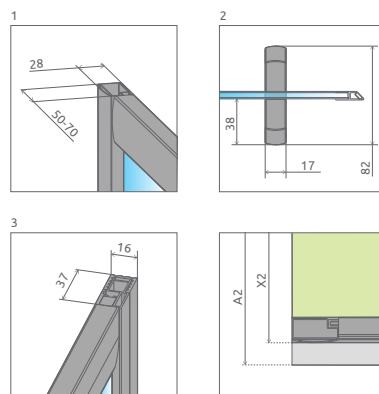

X = Šírka, H = Výška

Posuvné dvere	A1	X1	D	H
DWJ 100	1000	990-1010	395	1900
DWJ 110	1100	1090-1110	395	1900
DWJ 120	1200	1190-1210	495	1900
DWJ 130	1300	1290-1310	495	1900
DWJ 140	1400	1390-1410	595	1900
DWJ 150	1500	1490-1510	595	1900