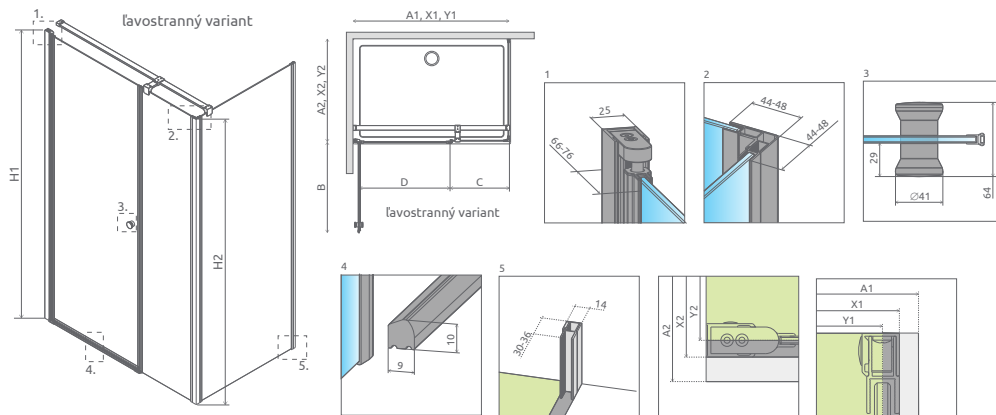

EOS
KDS

Sprchovací kút	A1	A2	X1	X2	Y1	Y2	B	C	D	H1	H2
KDS 100x80	1000	800	990-1000	788-798	984-994	776-786	585	350	590	1970	1950
KDS 100x90	1000	900	990-1000	888-898	984-994	876-886	585	350	590	1970	1950
KDS 100x100	1000	1000	990-1000	988-998	984-994	976-986	585	350	590	1970	1950
KDS 120x80	1200	800	1190-1200	788-898	1184-1194	776-786	685	450	690	1970	1950
KDS 120x90	1200	900	1190-1200	888-898	1184-1194	876-886	685	450	690	1970	1950
KDS 120x100	1200	1000	1190-1200	988-998	1184-1194	976-986	685	450	690	1970	1950
KDS 140x80	1400	800	1390-1400	788-898	1384-1394	776-786	685	650	690	1970	1950
KDS 140x90	1400	900	1390-1400	888-898	1384-1394	876-886	685	650	690	1970	1950
KDS 140x100	1400	1000	1390-1400	988-998	1384-1394	976-986	685	650	690	1970	1950

SPRCHOVACIE KÚTY S OTVÁRACÍMI DVERAMI