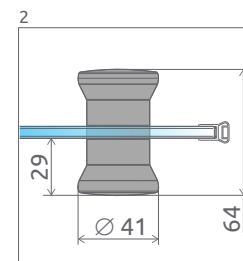

Premium A 1900

od 378 €

ODPORUČANÉ SPRCHOVÉ VANIČKY: Patmos A, Rodos A, Delos A, Argos A, Zantos A, Paros A, Giaros A (Viď od str. 179)

ODPORUČANÉ SPRCHOVÉ ŽLABY: Viď od str. 198

Sprchovací kút	A	X	C	D	H
A 80×80	800	790-810	250-275	410	1900
A 90×90	900	890-910	350-275	540	1900

SPRCHOVACIE KÚTY S POSUVNÝMI DVERAMI

Model	Šírka sprchovej vanečky (A)	Výška (H)	Kód výrobku Čire	Kód výrobku Grafit	Kód výrobku Fabrik	Kód výrobku Hnedé	Cenníková cena v EUR
A 80×80	800×800	1900	30413-01-01	30413-01-05	30413-01-06	30413-01-08	378
A 90×90	900×900	1900	30403-01-01	30403-01-05	30403-01-06	30403-01-08	390