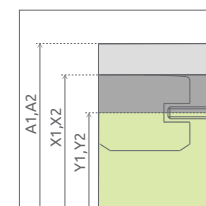

EOS II KDD

od 730 €

Sprchovací kút	A1	A2	X1	X2	Y1	Y2	L1	L2	C1	C2	D	H
KDD 80L×80P	800	800	792-802	792-802	773-783	773-783	485	485	270-280	270-280	690	1950
KDD 80L×90P	800	900	792-802	892-902	773-783	873-883	485	585	270-280	270-280	760	1950
KDD 80L×100P	800	1000	792-802	992-1002	773-783	973-983	485	685	270-280	270-280	830	1950
KDD 90L×80P	900	800	892-902	792-802	873-883	773-783	585	485	270-280	270-280	760	1950
KDD 90L×90P	900	900	892-902	892-902	873-883	873-883	585	585	270-280	270-280	830	1950
KDD 90L×100P	900	1000	892-902	992-1002	873-883	973-983	585	685	270-280	270-280	900	1950
KDD 100L×80P	1000	800	992-1002	792-802	973-983	773-783	685	485	270-280	270-280	830	1950
KDD 100L×90P	1000	900	992-1002	892-902	973-983	873-883	685	585	270-280	270-280	900	1950
KDD 100L×100P	1000	1000	992-1002	992-1002	973-983	973-983	685	685	270-280	270-280	970	1950