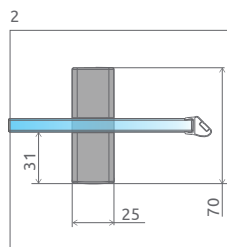

ASYMETRICKÉ DVĚRE

Otváracie dvere	X	B1	B2	D	H
DWD 40L+45P	845-857	355	405	740	2000
DWD 40L+50P	895-907	355	455	790	2000
DWD 40L+55P	945-957	355	505	840	2000
DWD 40L+60P	995-1007	355	555	890	2000
DWD 45L+40P	845-857	405	355	740	2000
DWD 45L+50P	945-957	405	455	840	2000
DWD 45L+55P	995-1007	405	505	890	2000
DWD 45L+60P	1045-1057	405	555	940	2000
DWD 50L+40P	895-907	455	355	790	2000
DWD 50L+45P	945-957	455	405	840	2000
DWD 50L+55P	1045-1057	455	505	940	2000
DWD 50L+60P	1095-1107	455	555	990	2000
DWD 55L+40P	945-957	505	355	840	2000
DWD 55L+45P	995-1007	505	405	890	2000
DWD 55L+50P	1045-1057	505	455	940	2000
DWD 55L+60P	1145-1157	505	555	1040	2000
DWD 60L+40P	995-1007	555	355	840	2000
DWD 60L+45P	1045-1057	555	405	940	2000
DWD 60L+50P	1095-1107	555	455	990	2000
DWD 60L+55R	1145-1157	555	505	1040	2000

SYMETRICKÉ DVĚRE

Otváracie dvere	X	B1	B2	D	H
DWD 40L+40P	795-807	355	355	690	2000
DWD 45L+45P	895-907	405	405	790	2000
DWD 50L+50P	995-1007	455	455	890	2000
DWD 55L+55P	1095-1107	505	505	990	2000
DWD 60L+60P	1195-1207	555	555	1090	2000

SPRCHOVÉ DVĚRE LAVOSTRANNÉ

Model	Výška (H)	Kód výrobku	Cenniková cena v EUR
DWD 40 L	2000	386030-03-01L	580
DWD 45 L	2000	386031-03-01L	610
DWD 50 L	2000	386032-03-01L	620
DWD 55 L	2000	386033-03-01L	640
DWD 60 L	2000	386034-03-01L	655

SPRCHOVÉ DVĚRE PRAVOSTRANNÉ

Model	Výška (H)	Kód výrobku	Cenniková cena v EUR
DWD 40 P	2000	386030-03-01R	580
DWD 45 P	2000	386031-03-01R	610
DWD 50 P	2000	386032-03-01R	620
DWD 55 P	2000	386033-03-01R	640
DWD 60 P	2000	386034-03-01R	655