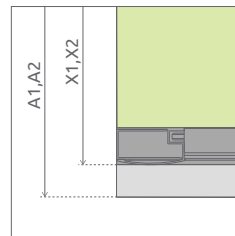

Premium Plus
E 1700

od 490 €

ODPORÚČANÉ SPRCHOVÉ VANIČKY: Korfu E (Vid' od str. 179)

Sprchovací kút je univerzálny (otáčateľný).

Sprchovací kút	A1	A2	X1	X2	C1	C2	D	H
E 80×100×170	800	1000	795-815	995-1015	242-262	442-462	490	1700
E 90×120×170	900	1200	895-915	1195-1215	342-362	642-662	490	1700
E 100×80×170	1000	800	995-1015	795-815	442-462	242-262	490	1700
E 120×90×170	1200	900	1195-1215	895-915	642-662	342-362	490	1700

ASYMETRICKÉ SPRCHOVACIE KÚTYS POSUVNÝMI DVERMI

Model	A1 x A2	H	Kód výrobu Čire	Kód výrobu Grafit	Kód výrobu Fabrik	Kód výrobu Hnedé	Cenniková cena v EUR
E 100×80×170	1000×800	1700	30481-01-01N	30481-01-05N	30481-01-06N	30481-01-08N	490
E 120×90×170	1200×900	1700	30483-01-01N	30483-01-05N	30483-01-06N	30483-01-08N	558

A1 x A2 = Šírka sprchovej vaničky, H = Výška