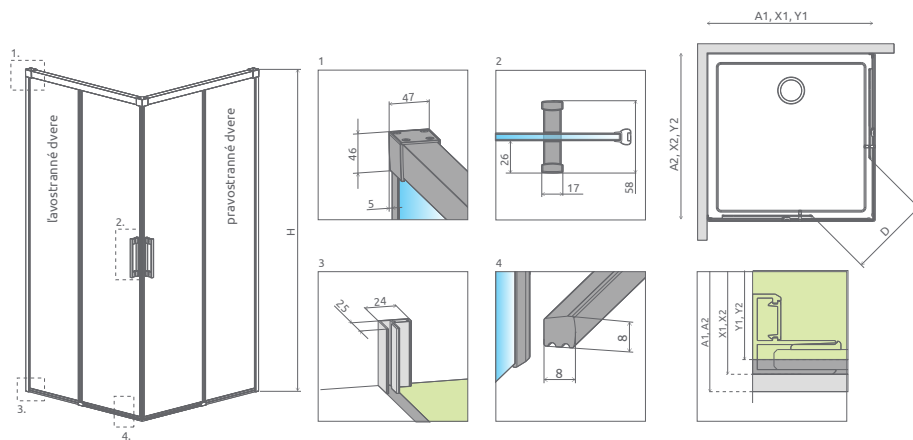

Posuvné dvere	A1	A2	X1	X2	Y1	Y2	D	H
KDD 80Lx80P	800	800	785-800	785-800	780-795	780-795	440	2005
KDD 80Lx90P	800	900	785-800	785-800	885-900	880-895	475	2005
KDD 80Lx100P	800	1000	785-800	985-1000	780-795	980-995	515	2005
KDD 80Lx110P	800	1100	785-800	1085-1100	780-795	1080-1095	555	2005
KDD 80Lx120P	800	1200	785-800	1185-1200	780-795	1180-1195	595	2005
KDD 90Lx80P	900	800	885-900	785-800	880-895	780-795	475	2005
KDD 90Lx90P	900	900	885-900	885-900	885-900	880-895	510	2005
KDD 90Lx100P	900	1000	885-900	985-1000	880-895	980-995	545	2005
KDD 90Lx110P	900	1100	885-900	1085-1100	880-895	1080-1095	585	2005
KDD 90Lx120P	900	1200	885-900	1185-1200	880-895	1180-1195	625	2005
KDD 100Lx80P	1000	800	985-1000	785-800	980-995	780-795	515	2005
KDD 100Lx90P	1000	900	985-1000	885-900	980-995	880-895	545	2005
KDD 100Lx100P	1000	1000	985-1000	985-1000	980-995	980-995	580	2005
KDD 100Lx110P	1000	1100	985-1000	1085-1100	980-995	1080-1095	615	2005
KDD 100Lx120P	1000	1200	985-1000	1185-1200	980-995	1180-1195	655	2005
KDD 110Lx80P	1100	800	1085-1100	785-800	1080-1095	780-795	555	2005
KDD 110Lx90P	1100	900	1085-1100	885-900	1080-1095	880-895	585	2005
KDD 110Lx100P	1100	1000	1085-1100	985-1000	1080-1095	980-995	615	2005
KDD 110Lx110P	1100	1100	1085-1100	1085-1100	1080-1095	1080-1095	650	2005
KDD 110Lx120P	1100	1200	1085-1100	1185-1200	1080-1095	1180-1195	685	2005
KDD 120Lx80P	1200	800	1185-1200	785-800	1180-1195	780-795	595	2005
KDD 120Lx90P	1200	900	1185-1200	885-900	1180-1195	880-895	625	2005
KDD 120Lx100P	1200	1000	1185-1200	985-1000	1180-1195	980-995	655	2005
KDD 120Lx110P	1200	1100	1185-1200	1085-1100	1180-1195	1080-1095	685	2005
KDD 120Lx120P	1200	1200	1185-1200	1185-1200	1180-1195	1180-1195	720	2005

ĽAVOSTRANNÉ POSUVNÉ DVĚRE PRE SPRCHOVACIE KÚTY

Model	Šírka sprchovej vaničky (A1)	Šírka - os skla (Y1)	Výška (H)	Kód výroby	Cenníková cena v EUR
KDD 80 L	800	780-795	2005	387061-01-01L	395
KDD 90 L	900	880-895	2005	387060-01-01L	415
KDD 100 L	1000	980-995	2005	387062-01-01L	435
KDD 110 L	1100	1080-1095	2005	387063-01-01L	450
KDD 120 L	1200	1180-1195	2005	387064-01-01L	465

PRAVOSTRANNÉ POSUVNÉ DVĚRE PRE SPRCHOVACIE KÚTY

Model	Šírka sprchovej vaničky (A2)	Šírka - os skla (Y2)	Výška (H)	Kód výroby	Cenníková cena v EUR
KDD 80 P	800	780-795	2005	387061-01-01R	395
KDD 90 P	900	880-895	2005	387060-01-01R	415
KDD 100 P	1000	980-995	2005	387062-01-01R	435
KDD 110 P	1100	1080-1095	2005	387063-01-01R	450
KDD 120 P	1200	1180-1195	2005	387064-01-01R	465