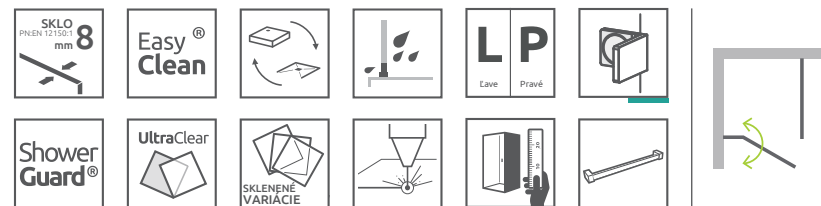

Arta
KDJ II

od 1261 €

ODPORÚČANÉ SPRCHOVÉ VANIČKY: Delos C, Argos C/D, Doros C/D/F, Zantos C/F, Paros C/D, Noris D, Giaros C/D (Vid' od str. 179)

ODPORÚČANÉ SPRCHOVÉ ŽLABY: Vid' od str. 198

Sprchovací kút Arta KDJ II sa skladá z 3 častí: z dvier, pevnej steny dverí a bočnej steny. V objednávke sprchovacieho kúta uveďte tri produktové kódy. (Naprr.: 2 ks KDJ II 80L + 1 ks S1 80 = lavostranný sprchovací kút 80x80)