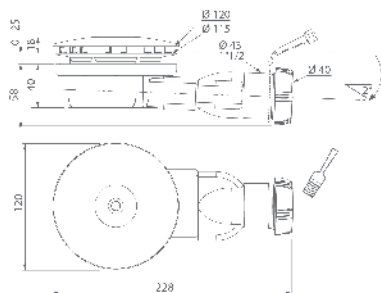

R400 SLIM

Sifón k sprchovej vaničke, Ø90

Sifón Slim vyžaduje inštalačnú hĺbku iba 4 cm.

Odporúčame k vaničkám s priemerom odtoku 90 mm. Silikónová membránová konštrukcia neprepúšťa nepríjemný zápach z kanalizácie dokonca ani vtedy, keď sa sifón dlhšie nepoužíva. Prietok vody je 33,6 l/min. Priemer odtokového potrubia je: 40/50 mm. Odporúčame k plochým vaničkám.

Výška sifónu pod vaničkou: **40 mm**

Cena: 34 €