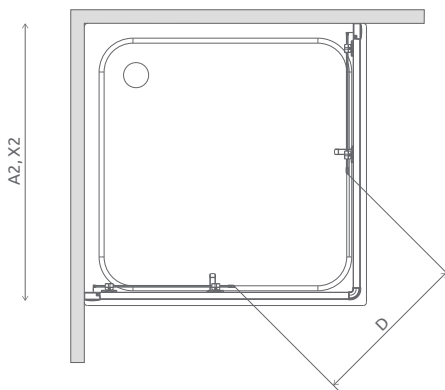

Premium Plus C

od 436 €

ODPORUČANÉ SPRCHOVÉ VANIČKY: Rodos C, Delos C, Doros C, Argos C, Zantos C, Paros C, Giaros C (Vid' od str. 179)

ODPORUČANÉ SPRCHOVÉ ŽLABY: Vid' od str. 198

A1, X1

Sprchovací kút	A1	A2	X1	X2	D	H
C 80×80	800	800	785-805	785-805	440	1900
C 90×90	900	900	885-905	885-905	510	1900
C 100×100	1000	1000	985-1005	985-1005	580	1900

SPRCHOVACIE KÚTY S POSUVNÝMI DVERAMI

Model	A1 x A2	H	Kód výrobku Číre	Kód výrobku Grafit	Kód výrobku Fabrik	Kód výrobku Hnedé	Cenníková cena v EUR
C 80×80	800×800	1900	30463-01-01N	30463-01-05N	30463-01-06N	30463-01-08N	436
C 90×90	900×900	1900	30453-01-01N	30453-01-05N	30453-01-06N	30453-01-08N	448
C 100×100	1000×1000	1900	30443-01-01N	30443-01-05N	-	30443-01-08N	504

A1 x A2 = Šírka sprchovej vaničky, H = Výška