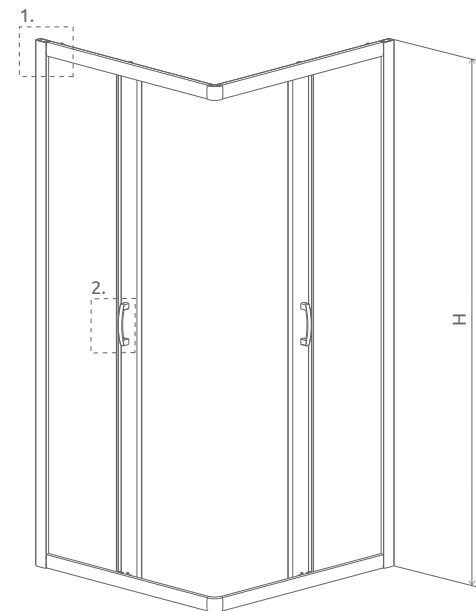

Premium Plus C

od 436 €

ODPORUČANÉ SPRCHOVÉ VANIČKY: Rodos C, Delos C, Doros C, Argos C, Zantos C, Paros C, Giaros C (Vid' od str. 179)

ODPORUČANÉ SPRCHOVÉ ŽLABY: Vid' od str. 198

A1, X1

Sprchovací kút	A1	A2	X1	X2	D	H
C 80×80	800	800	785-805	785-805	440	1900
C 90×90	900	900	885-905	885-905	510	1900
C 100×100	1000	1000	985-1005	985-1005	580	1900

SPRCHOVACIE KÚTY S POSUVNÝMI DVERAMI

Model	A1 x A2	H	Kód výrobku Číre	Kód výrobku Grafit	Kód výrobku Fabrik	Kód výrobku Hnedé	Cenníková cena v EUR
C 80×80	800×800	1900	30463-01-01N	30463-01-05N	30463-01-06N	30463-01-08N	436
C 90×90	900×900	1900	30453-01-01N	30453-01-05N	30453-01-06N	30453-01-08N	448
C 100×100	1000×1000	1900	30443-01-01N	30443-01-05N	-	30443-01-08N	504

A1 x A2 = Šírka sprchovej vaničky, H = Výška