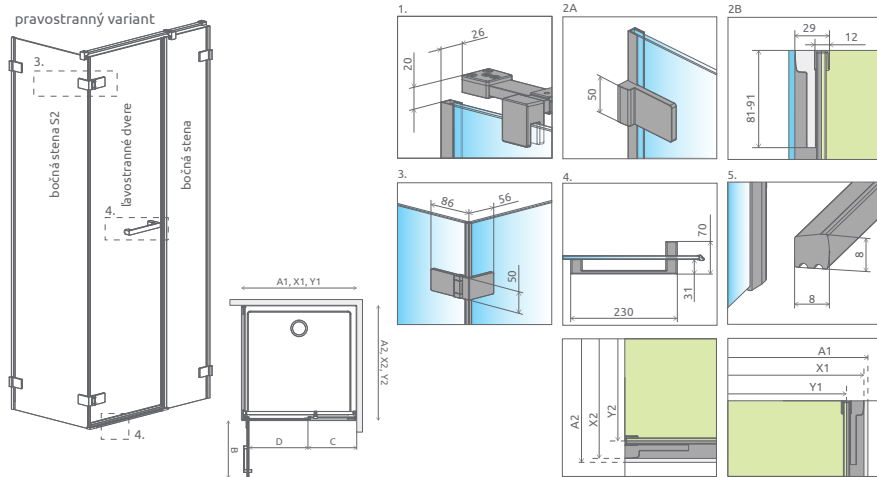

Otváracie dvere	A1	X1	Y1	B	C	D	H	Bočná stena	A2	X2	Y2
KDS II 90	900	895-901	873-879	527	322	520	2000	S2 70	700	695-705	673-683
KDS II 100	1000	995-1001	973-979	527	422	520	2000	S2 80	800	792-805	773-783
KDS II 110	1100	1095-1101	1073-1079	527	522	520	2000	S2 90	900	892-905	873-883
KDS II 120	1200	1195-1201	1173-1179	527	622	520	2000	S2 100	1000	992-1005	973-983
KDS II 130	1300	1295-1301	1273-1279	627	622	620	2000				
KDS II 140	1400	1395-1401	1373-1379	627	722	620	2000				

DVERE PRE SPRCHOVACÍ KÚT

Model	A1	Y1	H	Kód výrobku	Cenniková cena v EUR
KDS II 90 L	900	873-879	2000	386521-03-01R	1000
				386101-03-01	
KDS II 90 P	900	873-879	2000	386521-03-01L	1000
				386101-03-01	
KDS II 100 L	1000	973-979	2000	386521-03-01R	1040
				386103-03-01	
KDS II 100 P	1000	973-979	2000	386521-03-01L	1040
				386103-03-01	
KDS II 110 L	1100	1073-1079	2000	386521-03-01R	1050
				386104-03-01	
KDS II 110 P	1100	1073-1079	2000	386521-03-01L	1050
				386104-03-01	
KDS II 120 L	1200	1173-1179	2000	386521-03-01R	1070
				386106-03-01	
KDS II 120 P	1200	1173-1179	2000	386521-03-01L	1070
				386106-03-01	
KDS II 130 L	1300	1273-1279	2000	386522-03-01R	1090
				386106-03-01	
KDS II 130 P	1300	1273-1279	2000	386522-03-01L	1090
				386106-03-01	
KDS II 140 L	1400	1373-1379	2000	386522-03-01R	1100
				386107-03-01	
KDS II 140 P	1400	1373-1379	2000	386522-03-01L	1100
				386107-03-01	

BOČNÉ STENY S2 PRE SPRCHOVACÍ KÚT

Model	A2	Y2	H	Kód výrobku	Cenniková cena v EUR
S2 70	700	673-683	2000	386109-03-01	400
S2 80	800	773-783	2000	386110-03-01	415
S2 90	900	873-883	2000	386111-03-01	430
S2 100	1000	973-983	2000	386112-03-01	450

A1, A2 = Šírka sprchovej vaničky, Y1, Y2 = Šírka - os skla, H = Výška

Novinka

Arta
KDS II

od 1400 €

ODPORÚČANÉ SPRCHOVÉ VANIČKY: Delos C, Argos C/D, Doros C/D/F, Zantos C/F, Paros C/D, Noris D, Giaros C/D (Vid' od str. 179)

ODPORÚČANÉ SPRCHOVÉ ŽLABY: Vid' od str. 198

Sprchovací kút Arta KDS II sa skladá z 3 častí: z dverí, pevnej steny dverí a bočnej steny. V objednávke sprchovacieho kúta uveďte tri produktové kódy. (Např.: 1 ks KDS II 90L + 1 ks S2 90 = lavostranný sprchovací kút 90x90)