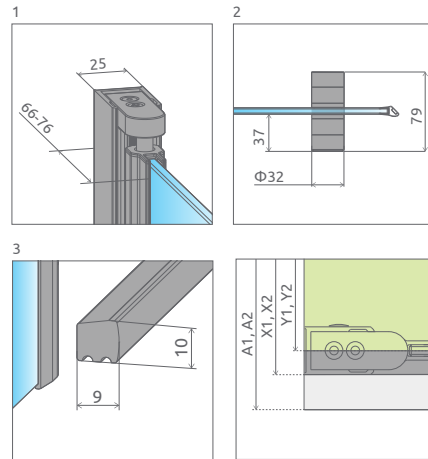

Sprchovací kút	A1	A2	X1	X2	Y1	Y2	B1	B2	H1	H2
KDD B 80L×80P	800	800	785-795	785-795	772-782	772-782	389	389	2000	2020
KDD B 80L×90P	800	900	785-795	885-895	772-782	872-882	389	439	2000	2020
KDD B 80L×100P	800	1000	785-795	985-995	772-782	972-982	389	489	2000	2020
KDD B 90L×80P	900	800	885-895	785-795	872-882	772-782	439	389	2000	2020
KDD B 90L×90P	900	900	885-895	885-895	872-882	872-882	439	439	2000	2020
KDD B 90L×100P	900	1000	885-895	985-995	872-882	972-982	439	489	2000	2020
KDD B 100L×80P	1000	800	985-995	785-795	972-982	772-782	489	389	2000	2020
KDD B 100L×90P	1000	900	985-995	885-895	972-982	872-882	489	439	2000	2020
KDD B 100L×100P	1000	1000	985-995	985-995	972-982	972-982	489	489	2000	2020

ĽAVOSTRANNÉ DVERE PRE SPRCHOVACÍ KÚT

Model	Šírka sprchovej vaničky (A1)	Šírka - os skla (Y1)	Výška (H)	Kód výrobku	Cenniková cena v EUR
KDD B 80 L	800	772-782	2020	384070-01-01L	515
KDD B 90 L	900	872-882	2020	384071-01-01L	535
KDD B 100 L	1000	972-982	2020	384072-01-01L	555

PRAVOSTRANNÉ DVERE PRE SPRCHOVACÍ KÚT

Model	Šírka sprchovej vaničky (A2)	Šírka - os skla (Y2)	Výška (H)	Kód výrobku	Cenniková cena v EUR
KDD B 80 P	800	772-782	2020	384070-01-01R	515
KDD B 90 P	900	872-882	2020	384071-01-01R	535
KDD B 100 P	1000	972-982	2020	384072-01-01R	555