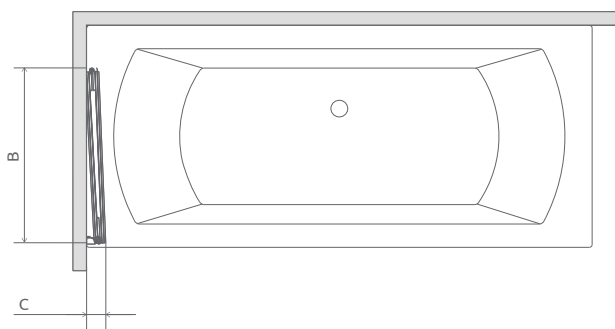

Model	Šírka (X)	Výška (H)	Kód výrobku	Cenníková cena v EUR
PND 130 L	1300-1306	1500	210213-01L	735
PND 130 P	1300-1306	1500	210213-01R	735