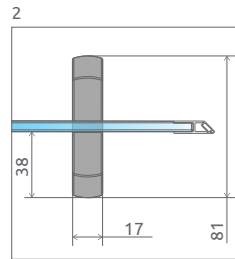

Premium Plus
E 1700

od 490 €

ODPORÚČANÉ SPRCHOVÉ VANIČKY: Korfu E (Vid' od str. 179)

Sprchovací kút je univerzálny (otáčateľný).

Sprchovací kút	A1	A2	X1	X2	C1	C2	D	H
E 80×100×170	800	1000	795-815	995-1015	242-262	442-462	490	1700
E 90×120×170	900	1200	895-915	1195-1215	342-362	642-662	490	1700
E 100×80×170	1000	800	995-1015	795-815	442-462	242-262	490	1700
E 120×90×170	1200	900	1195-1215	895-915	642-662	342-362	490	1700

ASYMETRICKÉ SPRCHOVACIE KÚTYS POSUVNÝMI DVERMI

Model	A1 x A2	H	Kód výrobu Čire	Kód výrobu Grafit	Kód výrobu Fabrik	Kód výrobu Hnedé	Cenniková cena v EUR
E 100×80×170	1000×800	1700	30481-01-01N	30481-01-05N	30481-01-06N	30481-01-08N	490
E 120×90×170	1200×900	1700	30483-01-01N	30483-01-05N	30483-01-06N	30483-01-08N	558

A1 x A2 = Šírka sprchovej vaničky, H = Výška