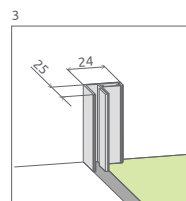

Posuvné dvěre	X	D	H
DWD 140	1385-1415	550	2005
DWD 150	1485-1515	600	2005
DWD 160	1585-1615	650	2005
DWD 170	1685-1715	700	2005
DWD 180	1785-1815	750	2005
DWD 190	1885-1915	800	2005
DWD 200	1985-2015	850	2005

SPRCHOVÉ DVĚRE

Model	Šírka (X)	Výška (H)	Kód výrobku	Cenníková cena v EUR
DWD 140	1385-1415	2005	387124-01-01	615
DWD 150	1485-1515	2005	387125-01-01	635
DWD 160	1585-1615	2005	387126-01-01	650
DWD 170	1685-1715	2005	387127-01-01	670
DWD 180	1785-1815	2005	387128-01-01	685
DWD 190	1885-1915	2005	387129-01-01	700
DWD 200	1985-2015	2005	387120-01-01	725