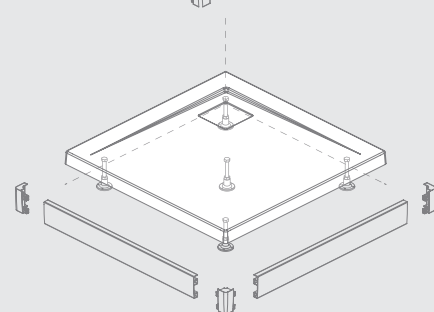

ČELNÝ PANEL NA DVE STRANY

Vyberte si čelný panel potrebnej dĺžky, rohový profil a dva ukončovacie profily.