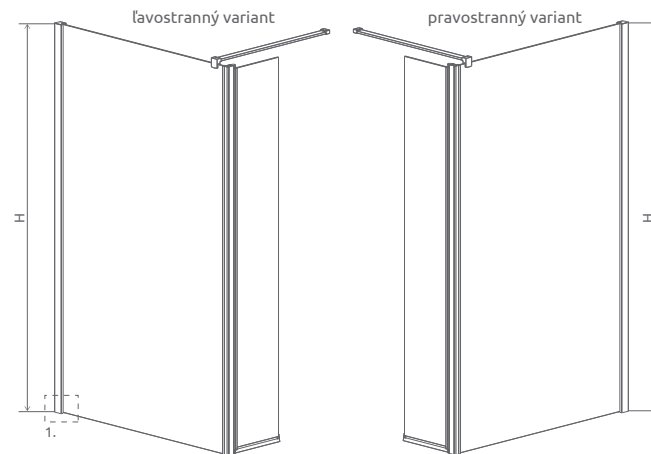

EOS II

EOS II Walk-in

od 495 €

ODPORÚČANÉ SPRCHOVÉ VANIČKY: Delos C/D, Rodos C, Laros D, Doros C/D/F, Argos C/D, Zantos C/F, Paros C/D, Giaros C/D (Vid' od str. 179)

ODPORÚČANÉ SPRCHOVÉ ŽLABY: Vid' od str. 198