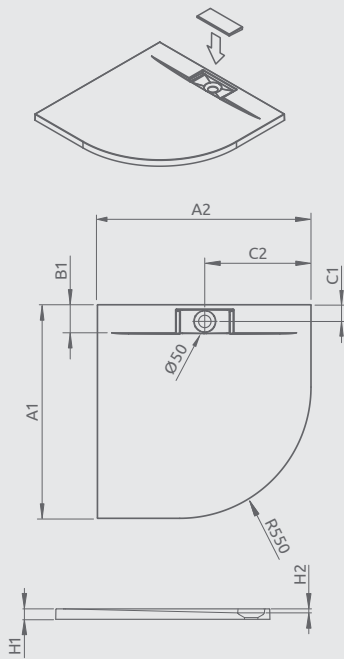

GIAROS A	A1	A2	B1	C1	C2	H1	H2
900x900	900	900	100	70	450	40	18