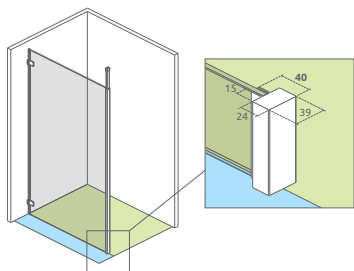

Zvislá teleskopická tyč

K produktovému radu Euphoria Walk-in si môžete objednať aj zvislú teleskopickú tyč.