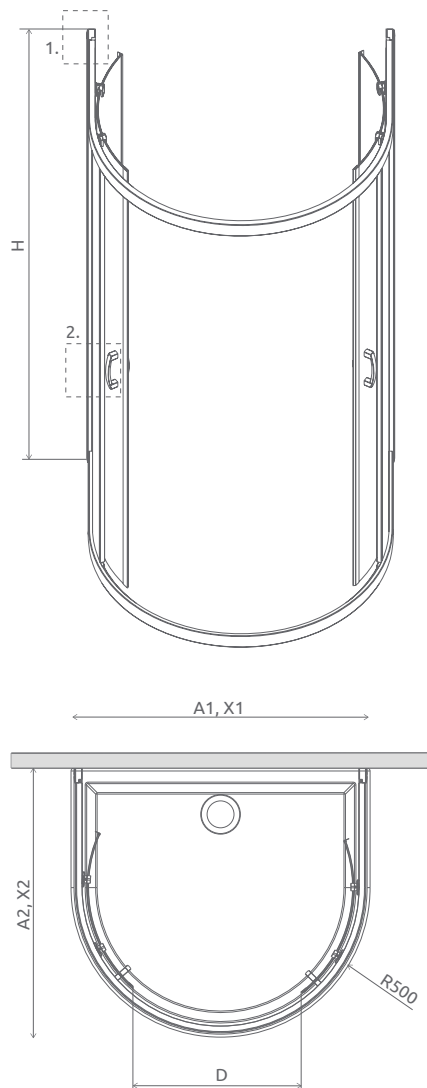

Premium Plus P

od 652 €

ODPORÚČANÉ SPRCHOVÉ VANIČKY: Delos P (Vid' od str. 179)

ODPORÚČANÉ SPRCHOVÉ ŽLABY: Vid' od str. 198

Sprchovací kút	A1	A2	X1	X2	D	H
P 100×90	1000	900	980	890-910	750	1900

SPRCHOVACÍ KÚT V TVARE U

Model	A1 x A2	H	Kód výroby Číre	Kód výroby Hnedé	Cenníková cena v EUR
P 100×90	1000×900	1900	33300-01-01N	33300-01-08N	652

A1 x A2 = Šířka sprchovej vaničky, H = Výška