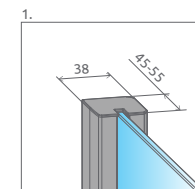

Sprchové dvere	X	B	C1	C2	D	H
DWJS 140	1390-1410	620	390-400	390-400	595	1850
DWJS 150	1490-1510	720	390-400	390-400	695	1850
DWJS 160	1590-1610	820	390-400	390-400	795	1850
DWJS 170	1690-1710	820	440-450	440-450	795	1850
DWJS 180	1790-1810	820	490-500	490-500	795	1850
DWJS 190	1890-1910	820	540-550	540-550	795	1850
DWJS 200	1990-2010	820	590-600	590-600	795	1850

SPRCHOVÉ DVERE

Model	Šírka (X)	Výška (H)	Kód výrobku	Cenníková cena v EUR
DWJS 140 L	1390-1410	1850	320612-01-01L	530
			320343-01-01	
DWJS 140 P	1390-1410	1850	320612-01-01R	530
			320343-01-01	
DWJS 150 L	1490-1510	1850	320712-01-01L	545
			320343-01-01	
DWJS 150 P	1490-1510	1850	320712-01-01R	545
			320343-01-01	
DWJS 160 L	1590-1610	1850	320812-01-01L	560
			320343-01-01	
DWJS 160 P	1590-1610	1850	320812-01-01R	560
			320343-01-01	
DWJS 170 L*	1690-1710	1850	320812-01-01L	575
			320393-01-01	
DWJS 170 P*	1690-1710	1850	320812-01-01R	575
			320393-01-01	
DWJS 180 L*	1790-1810	1850	320812-01-01L	595
			320443-01-01	
DWJS 180 P*	1790-1810	1850	320812-01-01R	595
			320443-01-01	
DWJS 190 L*	1890-1910	1850	320812-01-01L	615
			320493-01-01	
DWJS 190 P*	1890-1910	1850	320812-01-01R	615
			320493-01-01	
DWJS 200 L*	1990-2010	1850	320812-01-01L	635
			320543-01-01	
DWJS 200 P*	1990-2010	1850	320812-01-01R	635
			320543-01-01	

* Pre inštaláciu sprchových dverí odporúčame použiť sprchový žľab.