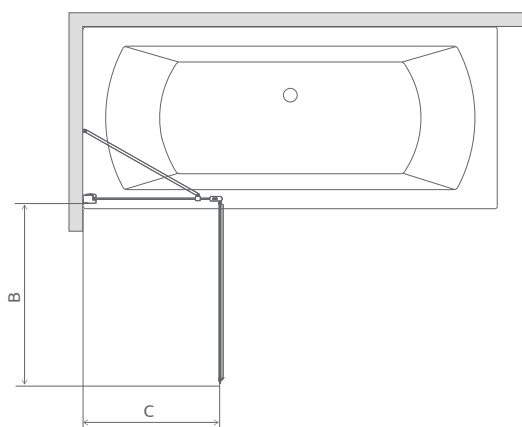

pravostranná vaňová zástena