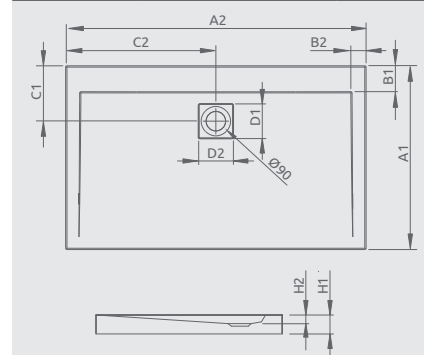

ARGOS D	A1	A2	B1	B2	C1	C2	D1	D2	H1	H2
900×800	800	900	100	50	220	450	135	135	55	20
1000×800	800	1000	100	50	220	500	135	135	55	20
1200×800	800	1200	100	55	220	600	135	135	55	20
1000×900	900	1000	100	50	220	500	135	135	55	20
1100×900	900	1100	100	50	220	550	135	135	55	20
1200×900	900	1200	100	55	220	600	135	135	55	20
1400×900	900	1400	100	55	220	700	135	135	55	20
1500×900	900	1500	100	60	220	750	135	135	55	25
1600×900	900	1600	100	60	220	800	135	135	55	25