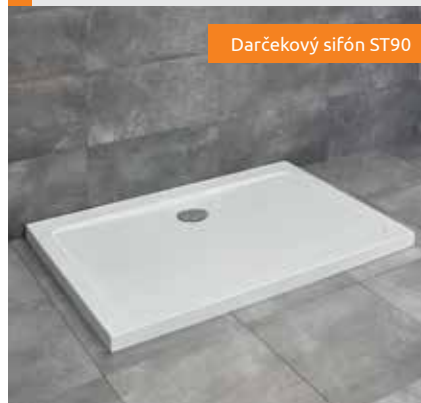

Presný popis čelných panelov nájdete aj na str. 186.

DOROS D

Plochá sprchová vanička

Produktový kód	Rozmery	Cenniková cena v EUR
SDRD9080-01	900x800x50x23	159
SDRD1080-01	1000x800x50x23	164
SDRD1180-01	1100x800x50x23	178
SDRD1280-01	1200x800x50x23	195
SDRD1090-01	1000x900x50x23	178
SDRD1190-01	1100x900x50x23	195
SDRD1290-01	1200x900x50x23	215
SDRD1390-01	1300x900x50x23	240
SDRD1210-01	1200x1000x50x23	250