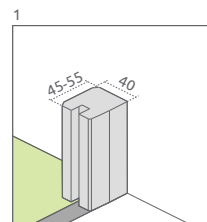

EOS II KDD

od 730 €

Sprchovací kút	A1	A2	X1	X2	Y1	Y2	L1	L2	C1	C2	D	H
KDD 80L×80P	800	800	792-802	792-802	773-783	773-783	485	485	270-280	270-280	690	1950
KDD 80L×90P	800	900	792-802	892-902	773-783	873-883	485	585	270-280	270-280	760	1950
KDD 80L×100P	800	1000	792-802	992-1002	773-783	973-983	485	685	270-280	270-280	830	1950
KDD 90L×80P	900	800	892-902	792-802	873-883	773-783	585	485	270-280	270-280	760	1950
KDD 90L×90P	900	900	892-902	892-902	873-883	873-883	585	585	270-280	270-280	830	1950
KDD 90L×100P	900	1000	892-902	992-1002	873-883	973-983	585	685	270-280	270-280	900	1950
KDD 100L×80P	1000	800	992-1002	792-802	973-983	773-783	685	485	270-280	270-280	830	1950
KDD 100L×90P	1000	900	992-1002	892-902	973-983	873-883	685	585	270-280	270-280	900	1950
KDD 100L×100P	1000	1000	992-1002	992-1002	973-983	973-983	685	685	270-280	270-280	970	1950