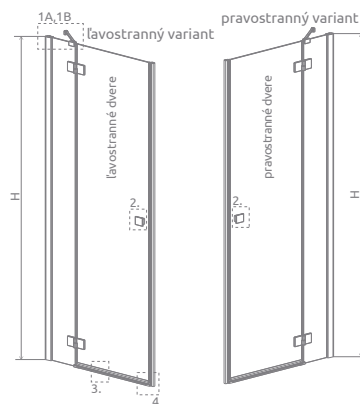

ODPORÚČANÉ SPRCHOVÉ ŽĽABY: Vid' od str. 198

Otváracie dvere	X	B	C	D	H
DWJ 80	790-813	520	254-269	505	2000
DWJ 90	890-913	620	254-269	605	2000
DWJ 100	990-1013	620	354-369	605	2000
DWJ 110	1090-1113	820	254-269	805	2000
DWJ 120	1190-1213	820	354-369	805	2000
DWJ 130	1290-1313	820	454-469	805	2000