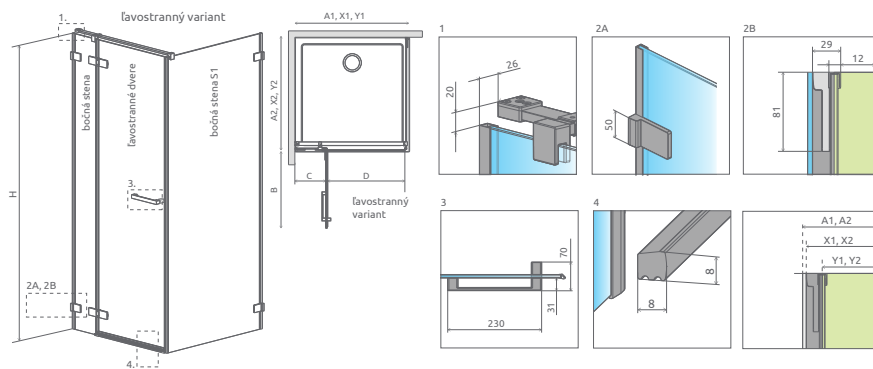

Obvracacie dvere	A1	X1	Y1	B	C	D	H	Bočná stena	A2	X2	Y2
KDJ II 80	800	795-805	773-779	520	244-254	510	2000	S1 70	700	692-702	673-683
KDJ II 90	900	895-905	873-879	620	244-254	610	2000	S1 80	800	795-805	773-783
KDJ II 100	1000	995-1005	973-979	620	344-354	610	2000	S1 90	900	895-905	873-883
KDJ II 110	1100	1095-1105	1073-1079	820	244-254	810	2000	S1 100	1000	995-1005	973-983
KDJ II 120	1200	1195-1205	1173-1179	820	344-354	810	2000	S1 110	1100	1095-1105	1073-1083
KDJ II 130	1300	1295-1305	1273-1279	820	444-454	810	2000	S1 120	1200	1195-1205	1173-1183
KDJ II 140	1400	1395-1405	1373-1379	820	544-554	810	2000				

DVERE PRE SPRCHOVACÍ KÚT

Model	A1	Y1	H	Kód výrobku	Cenniková cena v EUR
KDJ II 80 L	800	773-779	2000	386420-03-01L	846
				386040-03-01L	
KDJ II 80 P	800	773-779	2000	386420-03-01R	846
				386040-03-01R	
KDJ II 90 L	900	873-879	2000	386455-03-01L	900
				386040-03-01L	
KDJ II 90 P	900	873-879	2000	386455-03-01R	900
				386040-03-01R	
KDJ II 100 L	1000	973-979	2000	386455-03-01L	920
				386042-03-01L	
KDJ II 100 P	1000	973-979	2000	386455-03-01R	920
				386042-03-01R	
KDJ II 110 L	1100	1073-1079	2000	386457-03-01L	946
				386040-03-01L	
KDJ II 110 P	1100	1073-1079	2000	386457-03-01R	946
				386040-03-01R	
KDJ II 120 L	1200	1173-1179	2000	386457-03-01L	966
				386042-03-01L	
KDJ II 120 P	1200	1173-1179	2000	386457-03-01R	966
				386042-03-01R	
KDJ II 130 L	1300	1273-1279	2000	386457-03-01L	981
				386045-03-01L	
KDJ II 130 P	1300	1273-1279	2000	386457-03-01R	981
				386045-03-01R	
KDJ II 140 L	1400	1373-1379	2000	386457-03-01L	991
				386046-03-01L	
KDJ II 140 P	1400	1373-1379	2000	386457-03-01R	991
				386046-03-01R	

BOČNÉ STENY S1 PRE SPRCHOVACÍ KÚT

Model	A1	Y2	H	Kód výrobku	Cenniková cena v EUR
S1 70	700	673-683	2000	386019-03-01	415
S1 80	800	773-783	2000	386020-03-01	425
S1 90	900	873-883	2000	386021-03-01	445
S1 100	1000	973-983	2000	386022-03-01	460
S1 110	1100	1073-1083	2000	386023-03-01	480
S1 120	1200	1173-1183	2000	386024-03-01	495

A1 = Šírka sprchovej vaničky, X1, X2 = Celková šírka vrátane pantov, Y1, Y2 = Šírka - os skla, H = Výška