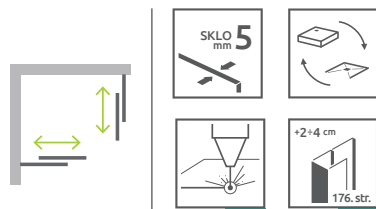

Sprchovací kút	A	X	D	H
C 80×80	800	790-805	420	1850
C 90×90	900	890-905	490	1850

SPRCHOVACÍ KÚT S POSUVNÝMI DVERMI A CHRÓMOVANÝM RÁMOM

Model	Šírka sprchovej vaničky (A)	H	Kód výroby Číre	Kód výroby Grafit	Kód výroby Fabrik	Kód výroby Hnedé	Cenniková cena v EUR
C 80 x 80	800×800	1850	30060-01-01	30060-01-05	30060-01-06	30060-01-08	276
C 90 x 90	900×900	1850	30050-01-01	30050-01-05	30050-01-06	30050-01-08	280

SPRCHOVACÍ KÚT S POSUVNÝMI DVERMI A BIELYM RÁMOM

Model	Šírka sprchovej vaničky (A)	H	Kód výroby Číre	Kód výroby Grafit	Kód výroby Fabrik	Kód výroby Hnedé	Cenniková cena v EUR
C 80 x 80	800×800	1850	30060-04-01	30060-04-05	30060-04-06	30060-04-08	276
C 90 x 90	900×900	1850	30050-04-01	30050-04-05	30050-04-06	30050-04-08	280

H = Výška