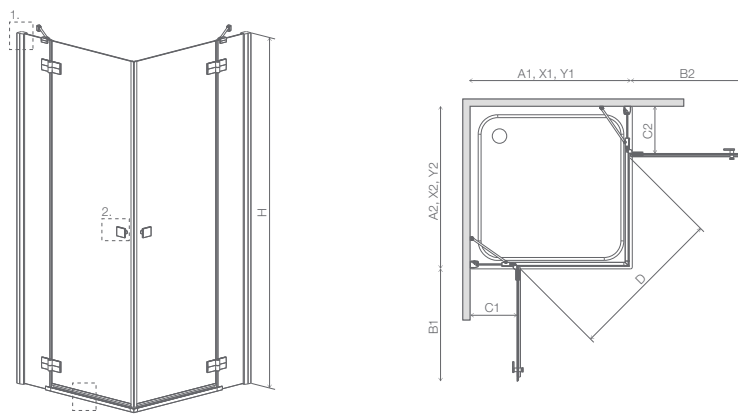

Sprchovací kút	A1	A2	X1	X2	Y1	Y2	L1	L2	C1	C2	D	H
KDD 75Lx90P	750	900	740-750	890-900	721-731	871-881	520	620	211-221	261-271	775	1950
KDD 80Lx80P	800	800	790-800	790-800	771-781	771-781	520	520	261-271	261-271	740	1950
KDD 80Lx90P	800	900	790-800	890-900	771-781	871-881	520	620	261-271	261-271	805	1950
KDD 80Lx100P	800	1000	790-800	990-1000	771-781	971-981	520	620	261-271	361-371	805	1950
KDD 90Lx75P	900	750	890-900	740-750	871-881	721-731	620	520	261-271	211-221	775	1950
KDD 90Lx80P	900	800	890-900	790-800	871-881	771-781	620	520	261-271	261-271	805	1950
KDD 90Lx90P	900	900	890-900	890-900	871-881	871-881	620	620	261-271	261-271	880	1950
KDD 90Lx100P	900	1000	890-900	990-1000	871-881	971-981	620	620	261-271	361-371	880	1950
KDD 100Lx80P	1000	800	990-1000	790-800	971-981	771-781	620	520	361-371	261-271	805	1950
KDD 100Lx90P	1000	900	990-1000	890-900	971-981	871-881	620	620	361-371	261-271	880	1950
KDD 100Lx100P	1000	1000	990-1000	990-1000	971-981	971-981	620	620	361-371	361-371	880	1950

SPRCHOVACIE KÚTY S OTVÁRACÍMI DVERAMI

Model	Šírka sprchovej vaničky (A1x A2)	Šírka - os skla (Y1x Y2)	H	Kód výrobku Čire	Kód výrobku Grafit	Kód výrobku Hnedé	Kód výrobku Intímno	Cenníková cena v EUR
KDD 75Lx90P	750x900	721-731x871-881	1950	32185-01-01N	32185-01-05N	-	-	815
KDD 80Lx80P	800x800	771-781x771-781	1950	32162-01-01N	32162-01-05N	32162-01-08N	32162-01-12N	799
KDD 80Lx90P	800x900	771-781x871-881	1950	32187-01-01N	32187-01-05N	32187-01-08N	32187-01-12N	835
KDD 80Lx100P	800x1000	771-781x971-981	1950	32181-01-01N	32181-01-05N	32181-01-08N	32181-01-12N	860
KDD 90Lx75P	900x750	871-881x721-731	1950	32184-01-01N	32184-01-05N	-	-	815
KDD 90Lx80P	900x800	871-881x771-781	1950	32186-01-01N	32186-01-05N	32186-01-08N	32186-01-12N	835
KDD 90Lx90P	900x900	871-881x871-881	1950	32152-01-01N	32152-01-05N	32152-01-08N	32152-01-12N	845
KDD 90Lx100P	900x1000	871-881x971-981	1950	32183-01-01N	32183-01-05N	32183-01-08N	32183-01-12N	875
KDD 100Lx80P	1000x800	971-981x771-781	1950	32180-01-01N	32180-01-05N	32180-01-08N	32180-01-12N	860
KDD 100Lx90P	1000x900	971-981x871-881	1950	32182-01-01N	32182-01-05N	32182-01-08N	32182-01-12N	875
KDD 100Lx100P	1000x1000	971-981x971-981	1950	32172-01-01N	32172-01-05N	32172-01-08N	32172-01-12N	890

H = Výška

Almatea
KDD

od 799 €

ODPORÚČANÉ SPRCHOVÉ VANIČKY: Rodos C, Delos C/D, Doros C/D/F, Laros D, Argos C/D, Zantos C/F, Paros C/D, Giaros C/D (Vid' od str. 179)

ODPORÚČANÉ SPRCHOVÉ ŽLABY: Vid' od str. 198