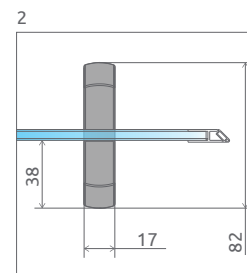

Premium Plus C

od 436 €

ODPORUČANÉ SPRCHOVÉ VANIČKY: Rodos C, Delos C, Doros C, Argos C, Zantos C, Paros C, Giaros C (Vid' od str. 179)

ODPORUČANÉ SPRCHOVÉ ŽLABY: Vid' od str. 198

A1, X1

Sprchovací kút	A1	A2	X1	X2	D	H
C 80×80	800	800	785-805	785-805	440	1900
C 90×90	900	900	885-905	885-905	510	1900
C 100×100	1000	1000	985-1005	985-1005	580	1900

SPRCHOVACIE KÚTY S POSUVNÝMI DVERAMI

Model	A1 x A2	H	Kód výrobku Číre	Kód výrobku Grafit	Kód výrobku Fabrik	Kód výrobku Hnedé	Cenníková cena v EUR
C 80×80	800×800	1900	30463-01-01N	30463-01-05N	30463-01-06N	30463-01-08N	436
C 90×90	900×900	1900	30453-01-01N	30453-01-05N	30453-01-06N	30453-01-08N	448
C 100×100	1000×1000	1900	30443-01-01N	30443-01-05N	-	30443-01-08N	504

A1 x A2 = Šírka sprchovej vaničky, H = Výška