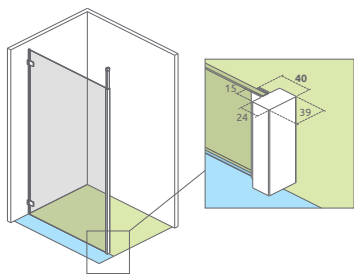

Zvislá teleskopická tyč

K produktovému radu Modo New si môžete objednať aj zvislú teleskopickú tyč.