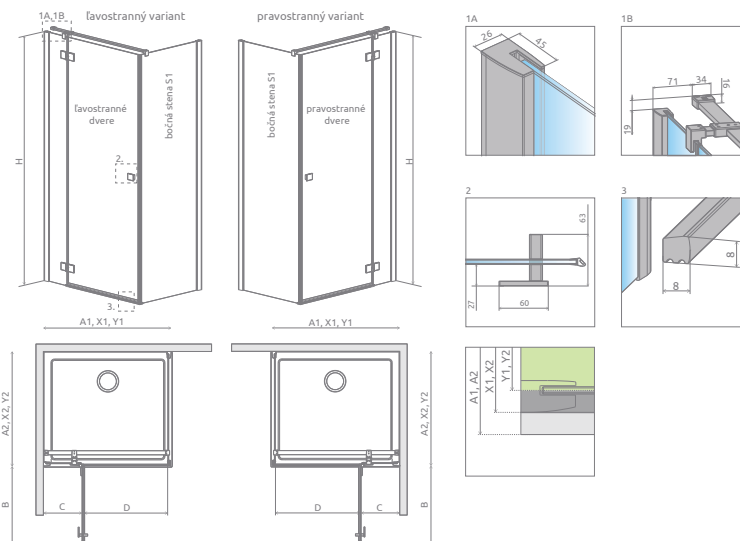

Otváracie dvere	A1	X1	Y1	B	C	D	H	Bočná stena	A2	X2	Y2
KDJ 80	800	785-800	767-782	520	254-269	505	2000	S1 75	750	735-750	717-732
KDJ 90	900	885-900	867-882	620	254-269	605	2000	S1 80	800	785-800	767-782
KDJ 100	1000	985-1000	967-982	620	354-369	605	2000	S1 90	900	885-900	867-882
KDJ 110	1100	1085-1100	1067-1082	820	254-269	805	2000	S1 100	1000	985-1000	967-982
KDJ 120	1200	1185-1200	1167-1182	820	354-369	805	2000	S1 110	1100	1085-1100	1067-1082
								S1 120	1200	1185-1200	1167-1182

DVERE PRE SPRCHOVACÍ KÚT

Model	Šírka sprchovej vaničky (A1)	Šírka - os skla (Y1)	Výška (H)	Kód výrobku	Cenníková cena v EUR
KDJ 80 L	800	767-782	2000	385043-01-01L	520
KDJ 80 P	800	767-782	2000	385043-01-01R	520
KDJ 90 L	900	867-882	2000	385044-01-01L	549
KDJ 90 P	900	867-882	2000	385044-01-01R	549
KDJ 100 L	1000	967-982	2000	385040-01-01L	555
KDJ 100 P	1000	967-982	2000	385040-01-01R	555
KDJ 110 L	1100	1067-1082	2000	385041-01-01L	585
KDJ 110 P	1100	1067-1082	2000	385041-01-01R	585
KDJ 120 L	1200	1167-1182	2000	385042-01-01L	599
KDJ 120 P	1200	1167-1182	2000	385042-01-01R	599

BOČNÉ STENY PRE SPRCHOVACÍ KÚT

Model	Šírka sprchovej vaničky (A1)	Šírka - os skla (Y1)	Výška (H)	Kód výrobku	Cenníková cena v EUR
S1 75	750	717-732	2000	384049-01-01	259
S1 80	800	767-782	2000	384051-01-01	259
S1 90	900	867-882	2000	384050-01-01	265
S1 100	1000	967-982	2000	384052-01-01	292
S1 110	1100	1067-1082	2000	384053-01-01	299
S1 120	1200	1167-1182	2000	384054-01-01	310