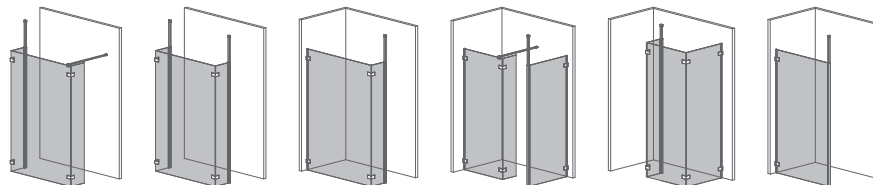

Zvislá teleskopická tyč priamo na obklade (bez sprchovej vaničky)