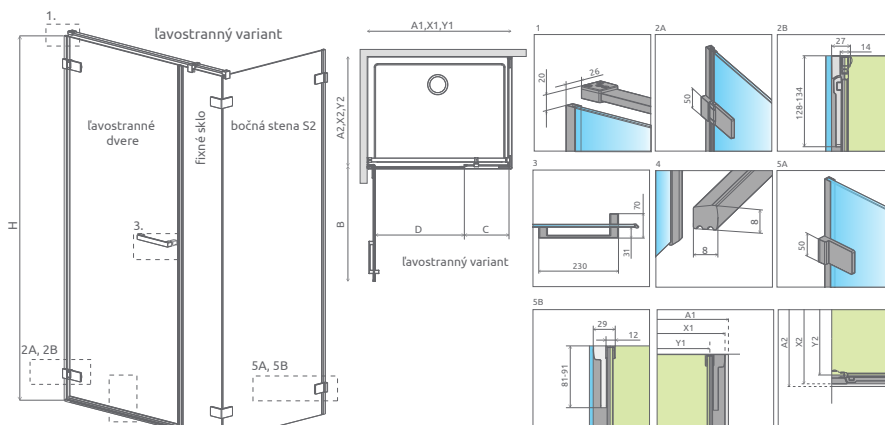

Arta
KDS I

od 1490 €

ODPORUČANÉ SPRCHOVÉ VANIČKY: Delos C, Argos C/D, Doros C/D/F, Zantos C/F, Paros C/D, Noris D, Giaros C/D (Viď od str. 179)

ODPORUČANÉ SPRCHOVÉ ŽLABY: Viď od str. 198

Sprchovací kút Arta KDS I sa skladá z 3 častí: z dverí, pevnej steny dverí a bočnej steny. V objednávke sprchovacieho kúta uveďte tri produktové kódy. (Např.: 2 ks KDS I 90L + 1 ks S2 90 = ľavostranný sprchovací kút 90x90)