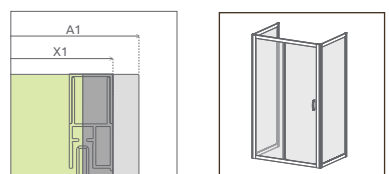

Posuvné dvere	A1	X1	D	H
DWJ 100	1000	990-1010	395	1900
DWJ 110	1100	1090-1110	395	1900
DWJ 120	1200	1190-1210	495	1900
DWJ 130	1300	1290-1310	495	1900
DWJ 140	1400	1390-1410	595	1900
DWJ 150	1500	1490-1510	595	1900

Bočná stena	A2	X2
S 75	750	745-755
S 80	800	795-805
S 90	900	895-905
S 100	1000	995-1005

Sprchovací kút je univerzálny (otáčateľný).

POSUVNÉ DVERE PRE SPRCHOVACIE KÚTY

Model	Šírka sprchovej vaničky (A1)	H	Kód výrobku Číre	Kód výrobku Fabrik	Kód výrobku Hnedé	Cenniková cena v EUR
DWJ 100	1000	1900	33303-01-01N	33303-01-06N	33303-01-08N	310
DWJ 110	1100	1900	33302-01-01N	33302-01-06N	-	322
DWJ 120	1200	1900	33313-01-01N	33313-01-06N	33313-01-08N	332
DWJ 130	1300	1900	33333-01-01N	33333-01-06N	-	342
DWJ 140	1400	1900	33323-01-01N	33323-01-06N	33323-01-08N	358
DWJ 150	1500	1900	33343-01-01N	33343-01-06N	-	384

BOČNÉ STENY PRE SPRCHOVACIE KÚTY

Model	Šírka sprchovej vaničky (A2)	H	Kód výrobku Číre	Kód výrobku Fabrik	Kód výrobku Hnedé	Cenniková cena v EUR
S 75	750	1900	33402-01-01N	-	-	222
S 80	800	1900	33413-01-01N	33413-01-06N	33413-01-08N	235
S 90	900	1900	33403-01-01N	33403-01-06N	33403-01-08N	240
S 100	1000	1900	33423-01-01N	33423-01-06N	33423-01-08N	250

H = Výška