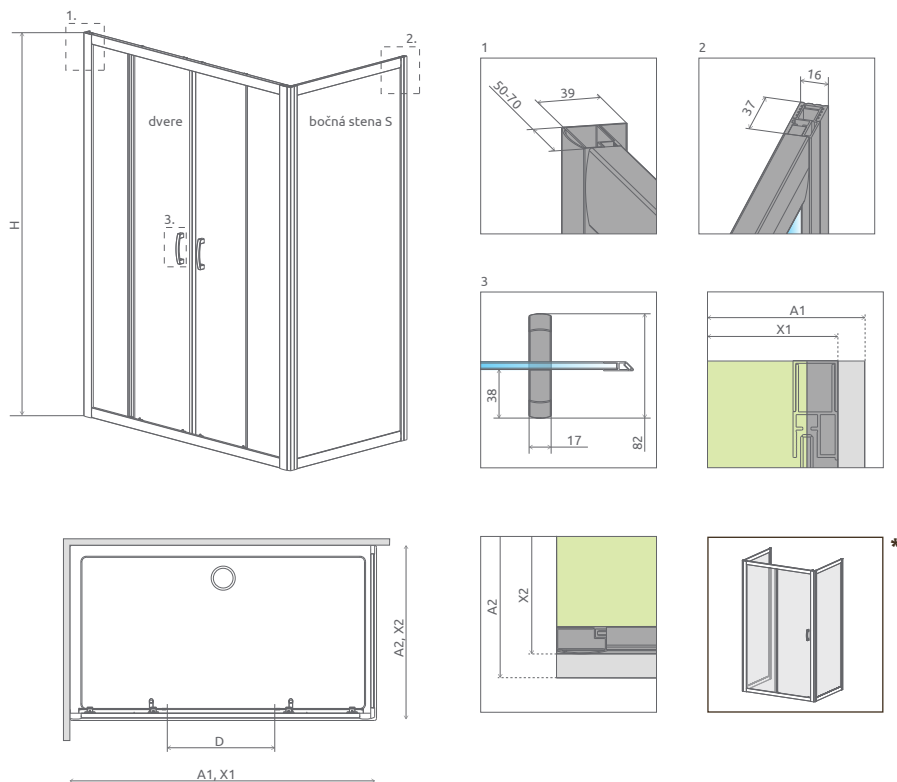

Posuvné dvere	A1	X1	D	H	Bočná stena	A2	X2
DWD 140	1400	1390-1410	515	1900	S 75	750	745-755
DWD 150	1500	1490-1510	515	1900	S 80	800	795-805
DWD 160	1600	1590-1610	615	1900	S 90	900	895-905
DWD 180	1800	1790-1810	715	1900	S 100	1000	995-1005

POSUVNÉ DVĚRE PRE SPRCHOVACIE KÚTY

Model	Šírka sprchovej vaničky (A1)	H	Kód výrobku Číre	Kód výrobku Fabrik	Kód výrobku Hnedé	Cenniková cena v EUR
DWD 140	1400	1900	33353-01-01N	-	33353-01-08N	416
DWD 150	1500	1900	33393-01-01N	-	-	420
DWD 160	1600	1900	33363-01-01N	33363-01-06N	33363-01-08N	426
DWD 180	1800	1900	33373-01-01N	33373-01-06N	33373-01-08N	458

BOČNÉ STENY PRE SPRCHOVACIE KÚTY

Model	Šírka sprchovej vaničky (A2)	H	Kód výrobku Číre	Kód výrobku Fabrik	Kód výrobku Hnedé	Cenniková cena v EUR
S 75	750	1900	33402-01-01N	-	-	222
S 80	800	1900	33413-01-01N	33413-01-06N	33413-01-08N	235
S 90	900	1900	33403-01-01N	33403-01-06N	33403-01-08N	240
S 100	1000	1900	33423-01-01N	33423-01-06N	33423-01-08N	250

H = Výška

Premium Plus
DWD+S

od 638 €

ODPORÚČANÉ SPRCHOVÉ VANIČKY: Doros F, Argos D, Paros D, Noris D, Giaros D (Vid' od str. 179)

ODPORÚČANÉ OBLOŽITELNÉ SPRCHOVÉ VANIČKY: Vid' od str. 198

Sprchovací kút Premium Plus DWD+S sa skladá z 2 častí: z dverí a bočnej steny. V objednávke sprchovacieho kúta uveďte dva produktové kódy. Trojstranný sprchovací kút Premium Plus DWD + 2S sa skladá z 3 častí: z dverí a dvoch bočných stien. V objednávke sprchovacieho kúta uveďte tri produktové kódy. Trojstranný sprchovací kút odporúčame inštalovať bez sprchovej vaničky.