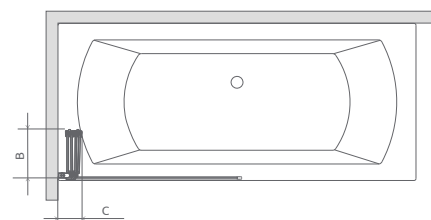

EOS
PNW

od 399 €

Vaňové zásteny	X	B	C	H1	H2
PNW4	860-870	220	110	1520	1500
PNW5	1070-1080	220	130	1520	1500

Vaňové zásteny PNW4 a PNW5 sú univerzálne (otáčateľné).

Model	Šírka (X)	Výška (H)	Kód výrobku	Cenníková cena v EUR
PNW4 86	860-870	1520	205401-101	399
PNW5 107	1070-1080	1520	205501-101	455