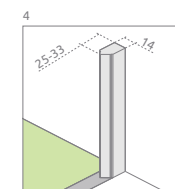

Otváracie dvere	X	B	C	D	H
DWJ 80	790-813	520	254-269	505	2000
DWJ 90	890-913	620	254-269	605	2000
DWJ 100	990-1013	620	354-369	605	2000
DWJ 110	1090-1113	820	254-269	805	2000
DWJ 120	1190-1213	820	354-369	805	2000
DWJ 130	1290-1313	820	454-469	805	2000

SPRCHOVÉ DVĚRE

Model	Šírka (X)	Výška (H)	Kód výrobku	Cenníková cena v EUR
DWJ 80 L	790-813	2000	385012-01-01L	549
DWJ 80 P	790-813	2000	385012-01-01R	549
DWJ 90 L	890-913	2000	385013-01-01L	565
DWJ 90 P	890-913	2000	385013-01-01R	565
DWJ 100 L	990-1013	2000	385014-01-01L	580
DWJ 100 P	990-1013	2000	385014-01-01R	580
DWJ 110 L	1090-1113	2000	385015-01-01L	599
DWJ 110 P	1090-1113	2000	385015-01-01R	599
DWJ 120 L	1190-1213	2000	385016-01-01L	625
DWJ 120 P	1190-1213	2000	385016-01-01R	625
DWJ 130 L	1290-1313	2000	385017-01-01L	635
DWJ 130 P	1290-1313	2000	385017-01-01R	635