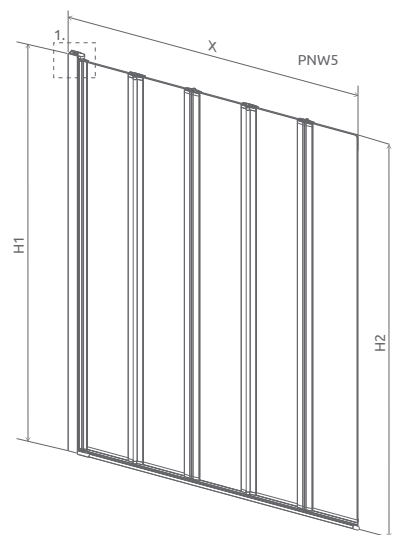

EOS
PNW

od 399 €

Vaňové zásteny	X	B	C	H1	H2
PNW4	860-870	220	110	1520	1500
PNW5	1070-1080	220	130	1520	1500

Vaňové zásteny PNW4 a PNW5 sú univerzálne (otáčateľné).

Model	Šírka (X)	Výška (H)	Kód výrobku	Cenníková cena v EUR
PNW4 86	860-870	1520	205401-101	399
PNW5 107	1070-1080	1520	205501-101	455