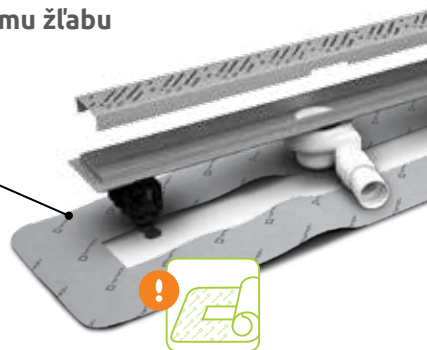

Tesniaci golier ako darček ku každému žlabu

- Pružný a úplne vodotesný
- Odolný proti kyselinám
- Jednodielný
- Možnosť nalepiť na okraj vaničky
- Možno prehnúť aj na povrch steny

360°-ovo nastaviteľný smer napojenia