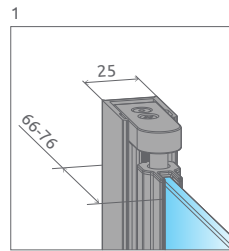

Sprchové dvere	X	B	D	H1	H2
DWJ 70	690-710	585	590	1970	1950
DWJ 80	790-810	685	690	1970	1950
DWJ 90	890-910	785	790	1970	1950
DWJ 100	990-1010	885	890	1970	1950

SPRCHOVÉ DVĚRE

Model	Šírka (X)	Výška (H)	Kód výrobku Číre	Kód výrobku Intimo	Cenníková cena v EUR
DWJ 70	690-710	1970	37983-01-01N	37983-01-12N	399
DWJ 80	790-810	1970	37913-01-01N	37913-01-12N	425
DWJ 90	890-910	1970	37903-01-01N	37903-01-12N	440
DWJ 100	990-1010	1970	37923-01-01N	37923-01-12N	475