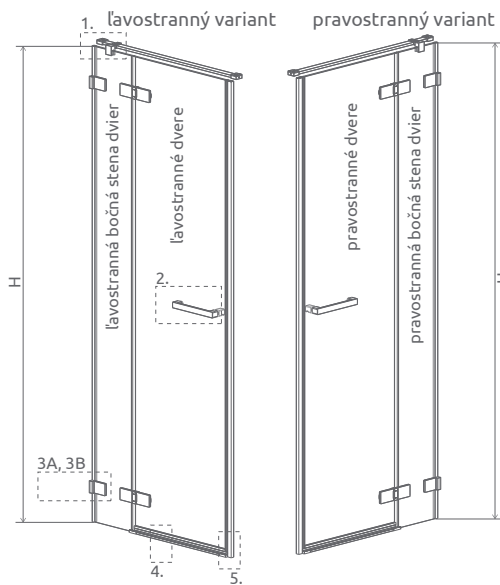

Otváracie dvere	X	B	C	D	H
DWJ II 90	892-910	610	242-252	620	2000
DWJ II 100	992-1010	610	342-352	620	2000
DWJ II 110	1092-1110	610	442-452	620	2000
DWJ II 120	1192-1210	810	342-352	820	2000
DWJ II 130	1292-1310	810	442-452	820	2000
DWJ II 140	1392-1410	810	542-552	820	2000

SPRCHOVÉ DVERE

Model	Šírka (X)	Výška (H)	Kód výrobku	Cenníková cena v EUR
DWJ II 90 L	892-910	2000	386441-03-01L	990
			386011-03-01L	
DWJ II 90 P	892-910	2000	386441-03-01R	990
			386011-03-01R	
DWJ II 100 L	992-1010	2000	386441-03-01L	1020
			386012-03-01L	
DWJ II 100 P	992-1010	2000	386441-03-01R	1020
			386012-03-01R	
DWJ II 110 L	1092-1110	2000	386441-03-01L	1040
			386013-03-01L	
DWJ II 110 P	1092-1110	2000	386441-03-01R	1040
			386013-03-01R	
DWJ II 120 L	1192-1210	2000	386444-03-01L	1048
			386012-03-01L	
DWJ II 120 P	1192-1210	2000	386444-03-01R	1048
			386012-03-01R	
DWJ II 130 L	1292-1310	2000	386444-03-01L	1068
			386013-03-01L	
DWJ II 130 P	1292-1310	2000	386444-03-01R	1068
			386013-03-01R	
DWJ II 140 L	1392-1410	2000	386444-03-01L	1100
			386016-03-01L	
DWJ II 140 P	1392-1410	2000	386444-03-01R	1100
			386016-03-01R	

ODPORÚČANÉ SPRCHOVÉ VANIČKY: Delos C/D, Argos C/D, Doros C/D/F, Zantos C/F, Paros C/D, Noris D, Giaros C/D (Viď od str. 179)

ODPORÚČANÉ SPRCHOVÉ ŽLABY: Viď od str. 198

Sprchové dvere Arta DWJ II sa skladajú z 2 častí: z dvier a pevnej steny. V objednávke sprchovacích dvier uved'te dva produktové kódy. (Např.: 2 ks DWJ II 100L = sprchové dvere 100)