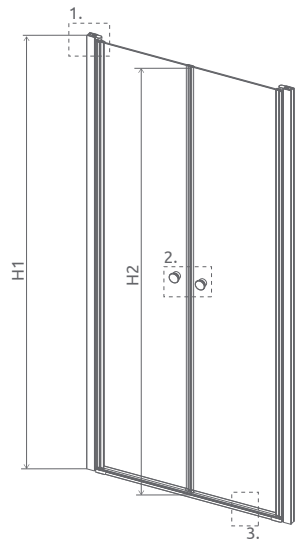

Sprchové dvere	X	B	D	H1	H2
DWD 70	690-710	292	585	1970	1950
DWD 80	790-810	342	685	1970	1950
DWD 90	890-910	392	785	1970	1950
DWD 100	990-1010	442	885	1970	1950
DWD 120	1190-1210	542	1085	1970	1950

SPRCHOVÉ DVĚRE

Model	Šířka (X)	Výška (H)	Kód výrobku Číre	Kód výrobku Intimo	Cenníková cena v EUR
DWD 70	690-710	1970	37783-01-01N	37783-01-12N	499
DWD 80	790-810	1970	37713-01-01N	37713-01-12N	515
DWD 90	890-910	1970	37703-01-01N	37703-01-12N	525
DWD 100	990-1010	1970	37723-01-01N	37723-01-12N	550
DWD 120	1190-1210	1970	37773-01-01N	37773-01-12N	575

od 499 €

EOS
DWD

ODPORÚČANÉ SPRCHOVÉ VANIČKY: Delos C, Rodos C, Doros C/D/F, Laros D, Argos C/D, Žantos C/F, Paros C/D, Giaros C/D (Vid' od str. 179)

ODPORÚČANÉ SPRCHOVÉ ŽĽABY: Vid' od str. 198