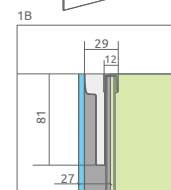

Sprchové zásteny	A1	A2	D	E	H
W3 80	max 2265	max 1500	max 1480	780-790	2000
W3 90	max 2365	max 1500	max 1480	880-890	2000
W3 100	max 2465	max 1500	max 1480	980-990	2000
W3 110	max 2565	max 1500	max 1480	1080-1090	2000
W3 120	max 2665	max 1500	max 1480	1180-1190	2000
W3 130	max 2765	max 1500	max 1480	1280-1290	2000
W3 140	max 2865	max 1500	max 1480	1380-1390	2000