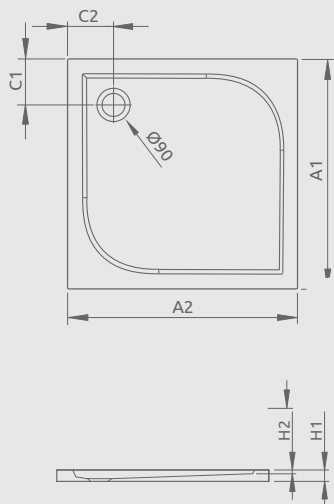

DELOS C	A1	A2	C1	C2	H1	H2
800×800	800	800	180	180	45	12
900×900	900	900	180	180	45	12
1000×1000	1000	1000	180	180	50	12