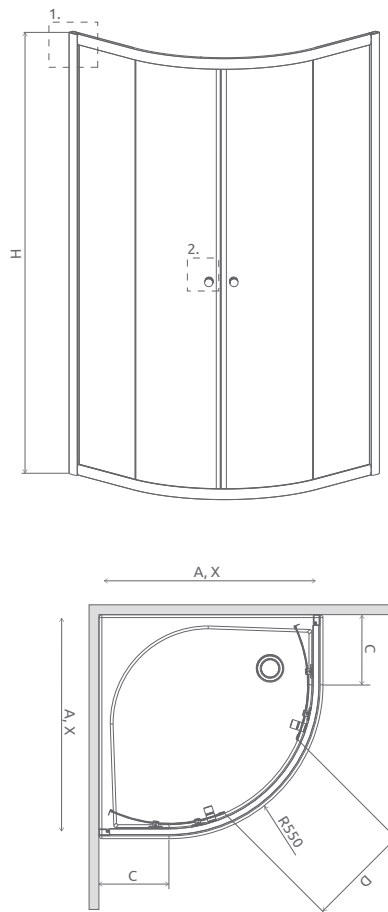

Sprchovací kút	A	X	C	D	H
A 80×80	800	795-810	250-265	420	1850
A 90×90	900	895-910	350-365	520	1850

SPRCHOVACÍ KÚT S POSUVNÝMI DVERAMI A CHRÓMOVÝM RÁMOM

Model	Šírka sprchovej vaničky (A)	Výška (H)	Kód výrobku Číre	Kód výrobku Grafit	Kód výrobku Fabrik	Kód výrobku Hnedé	Cenniková cena v EUR
A 80×80	800×800	1850	30010-01-01	30010-01-05	30010-01-06	30010-01-08	276
A 90×90	900×900	1850	30000-01-01	30000-01-05	30000-01-06	30000-01-08	280

SPRCHOVACÍ KÚT S POSUVNÝMI DVERMI A BIELYM RÁMOM

Model	Šírka sprchovej vaničky (A)	Výška (H)	Kód výrobku Číre	Kód výrobku Grafit	Kód výrobku Fabrik	Kód výrobku Hnedé	Cenniková cena v EUR
A 80×80	800×800	1850	30010-04-01	30010-04-05	30010-04-06	30010-04-08	276
A 90×90	900×900	1850	30000-04-01	30000-04-05	30000-04-06	30000-04-08	280