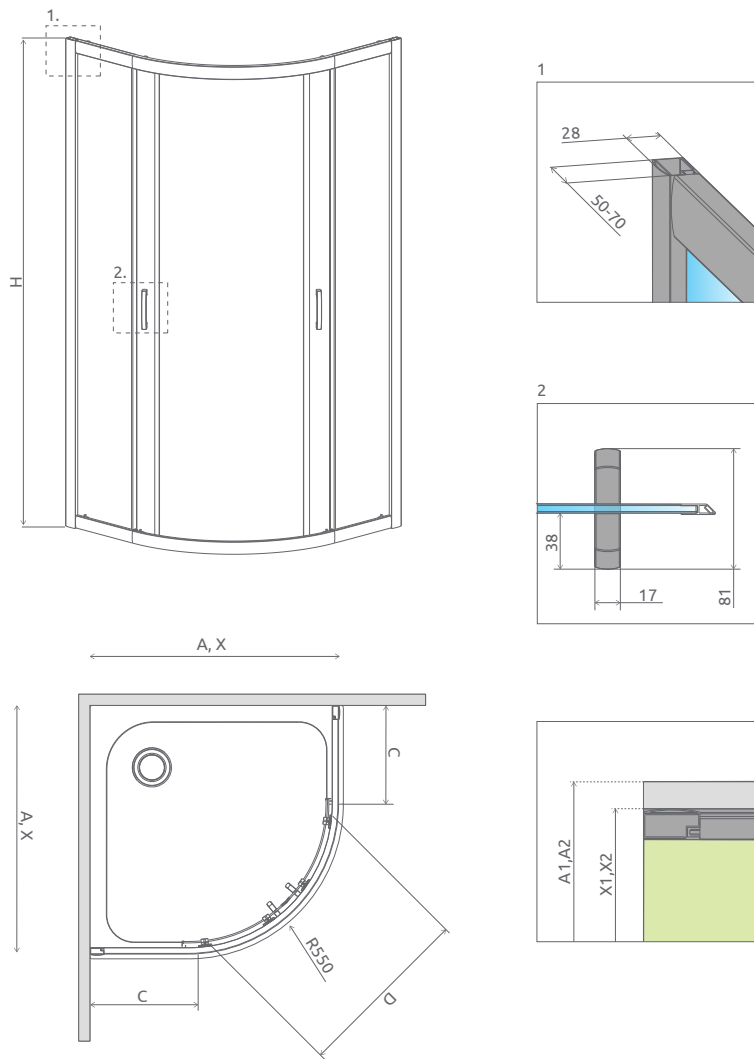

od 426 €

ODPORÚČANÉ SPRCHOVÉ VANIČKY: Korfu A, Samos A (Vid' od str. 179)

Sprchovací kút	A	X	C	D	H
A 80×80×170	800	790-810	250-270	410	1700
A 90×90×170	900	890-910	350-370	540	1700

SPRCHOVACIE KÚTY S POSUVNÝMI DVERAMI

Model	Šírka sprchovej vaničky (A)	H	Kód výroby Číre	Kód výroby Grafit	Kód výroby Fabrik	Kód výroby Hnedé	Kód výroby Hnedé
A 80×80×170	800×800	1700	30411-01-01N	30411-01-05N	30411-01-06N	30411-01-08N	426
A 90×90×170	900×900	1700	30401-01-01N	30401-01-05N	30401-01-06N	30401-01-08N	436

H = Výška