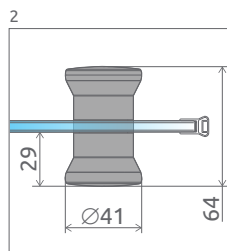

ODPORÚČANÉ SPRCHOVÉ VANIČKY: Korfu A, Samos A (Vid' od str. 179)

Sprchovací kút	A	X	C	D	H
A 80×80	800	790-810	250-275	410	1700
A 90×90	900	890-910	350-275	540	1700

SPRCHOVACIE KÚTY S POSUVNÝMI DVERAMI

Model	Šírka sprchovej vaničky (A)	Výška (H)	Kód výrobku Čire	Kód výrobku Grafit	Kód výrobku Fabrik	Kód výrobku Hnedé	Cenníková cena v EUR
80×80×170	800×800	1700	30411-01-01	30411-01-05	30411-01-06	30411-01-08	368
90×90×170	900×900	1700	30401-01-01	30401-01-05	30401-01-06	30000-01-08	378