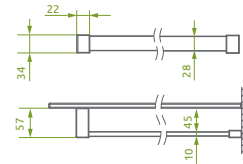

Objednávací formulár

Držiak na uteráky

Máte uterák vždy po ruke?

MENO, TEL. Č. A E-MAIL. ADRESA OBJEDNÁVATEĽA:

.....
.....
.....

WRG

WRG – Lavostranný variant

WRG – Pravostranný variant

WRW-L

WRW-P

WRW-L

WRW-P

Typ sprchovacieho kúta:

Lavostranný ☐

Pravostranný ☐

Symetrický ☐

Miesto pre držiak:

ⓘ Nemožno umiestniť na otváracie dvere.

Bočná stena ☐

Predná stena (napr.: fixné sklo Premium Plus DWJ) ☐

Iné _____

Spôsob upevnenia držiaka:

Dvojbodové lepenie na sklo: WRG ☐

Upevnenie na sklo aj na stenu (ľavostranné): WRW-L ☐

Upevnenie na sklo aj na stenu (pravostranné): WRW-P ☐

Umiestnenie – výška:

V strede podľa výšky sprchovacieho kúta ☐

V jednej výške s rúčkou dverí ☐

Iný rozmer "W": _____

Umiestnenie – šírka:

Dĺžkový rozmer "U" (300 mm - 1000 mm)

V strede podľa šírky sprchovacieho kúta ☐

V prípade iného spôsobu umiestnenia

"R" ☐

alebo "S" ☐

(min. 50 mm)

Farba držiaka na uteráky

Chróm ☐

Objednávacieho formulár si môžete stiahnuť z našej webovej stránky alebo sa obráťte na nášho obchodného partnera. (Držiak na uteráky si treba objednať spolu so sprchovacím kútom.)