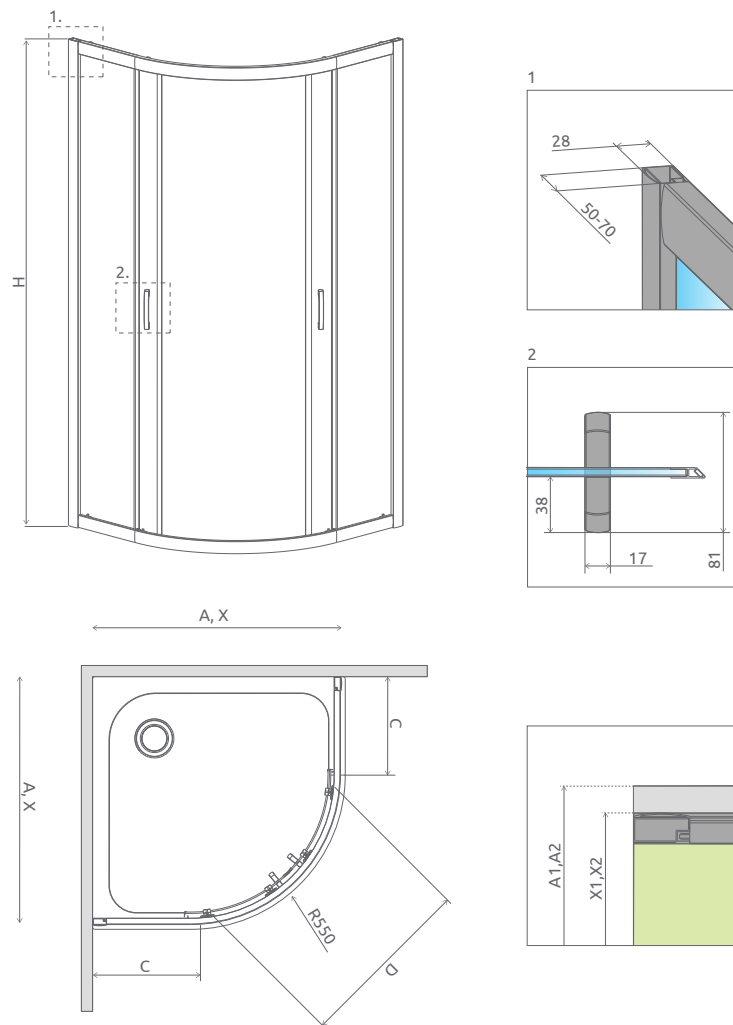

Sprchovací kút	A	X	C	D	H
A 80×80	800	790-810	250-270	410	1900
A 85×85	850	840-860	300-320	470	1900
A 90×90	900	890-910	350-370	540	1900
A 100×100	1000	990-1010	450-470	540	1900

SPRCHOVACIE KÚTY S POSUVNÝMI DVERAMI

Model	Šírka sprchovej vaničky (A)	H	Kód výroby Číre	Kód výroby Grafit	Kód výroby Fabrik	Kód výroby Hnedé	Cenniková cena v EUR
A 80×80	800×800	1900	30413-01-01N	30413-01-05N	30413-01-06N	30413-01-08N	436
A 85×85	850×850	1900	30420-01-01N	-	-	-	442
A 90×90	900×900	1900	30403-01-01N	30403-01-05N	30403-01-06N	30403-01-08N	468
A 100×100	1000×1000	1900	30423-01-01N	30423-01-05N	30423-01-06N	30423-01-08N	510

H = Výška