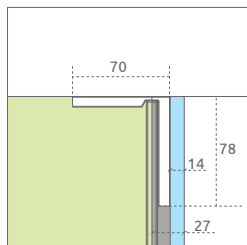

Stabilita zvnútra

Elegantné a silné upevnenie

Ak nie sú použiteľné klasické vonkajšie nástenné konzoly, môžete si objednať výrobok s vnútornými nástennými konzolami.

V takom prípade je nesmierne dôležité, aby stena bola dostatočne rovná, pretože pri použití vnútorného pántu nemôžete použiť tesniaci profil.