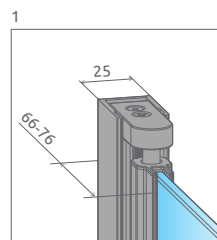

ODPORÚČANÉ SPRCHOVÉ VANIČKY: Delos C, Rodos C, Doros C, Argos C, Zantos C, Paros C, Giaros C (Vid' od str. 179)

ODPORÚČANÉ SPRCHOVÉ ŽLABY: Vid' od str. 198

Sprchovací kút	A	X1	Y1	B	D	H1	H2
KDD 80×80	800	785-795	773-783	719	1015	1970	1950
KDD 90×90	900	885-895	873-883	819	1155	1970	1950
KDD 100×100	1000	985-995	973-983	919	1295	1970	1950

SPRCHOVACIE KÚTY S OTVÁRACÍMI DVERAMI

Model	Šírka sprchovej vaničky (A)	Šírka - os skla (Y)	H	Kód výrobu Čire	Kód výrobu Intimo	Cenníková cena v EUR
KDD 80	800×800	773-783	1970	37213-01-01N	37213-01-12N	690
KDD 90	900×900	873-883	1970	37203-01-01N	37203-01-12N	715
KDD 100	1000×1000	973-983	1970	37223-01-01N	37223-01-12N	760

H = Výška