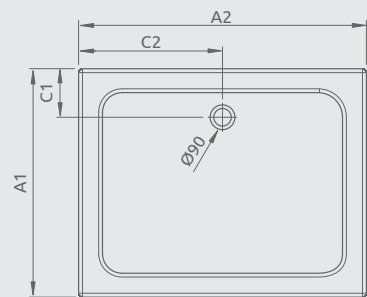

LAROS D s čelným panelom	A1	A2	C1	C2	H1	H2	H3
900×800	800	900	190	400	170	55	90
1000×800	800	1000	190	500	170	55	90
1200×800	800	1200	190	500	170	55	90
1000×900	900	1000	190	600	170	55	90
1200×900	900	1200	190	600	170	55	90