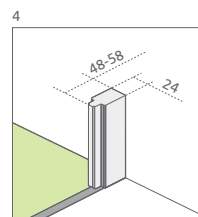

EOS
DWB

od 499 €

Sprchové dvere	X	B	D	H1	H2
DWB 70	690-710	337	580	1970	1950
DWB 80	790-810	387	680	1970	1950
DWB 90	890-910	437	780	1970	1950

ODPORÚČANÉ SPRCHOVÉ VANIČKY: Delos C/D, Rodos C, Laros D, Doros C/D/F, Argos C/D, Zantos C/F, Paros C/D, Giaros C/D (Vid' od str. 179)

ODPORÚČANÉ SPRCHOVÉ ŽĽABY: Vid' od str. 198

SPRCHOVÉ DVERE

Model	Šírka (X)	Výška (H)	Kód výrobku Číre	Kód výrobku Intímo	Cenníková cena v EUR
DWB 70 L	690-710	1970	37883-01-01NL	37883-01-12NL	499
DWB 70 P	690-710	1970	37883-01-01NR	37883-01-12NR	499
DWB 80 L	790-810	1970	37813-01-01NL	37813-01-12NL	530
DWB 80 P	790-810	1970	37813-01-01NR	37813-01-12NR	530
DWB 90 L	890-910	1970	37803-01-01NL	37803-01-12NL	550
DWB 90 P	890-910	1970	37803-01-01NR	37803-01-12NR	550