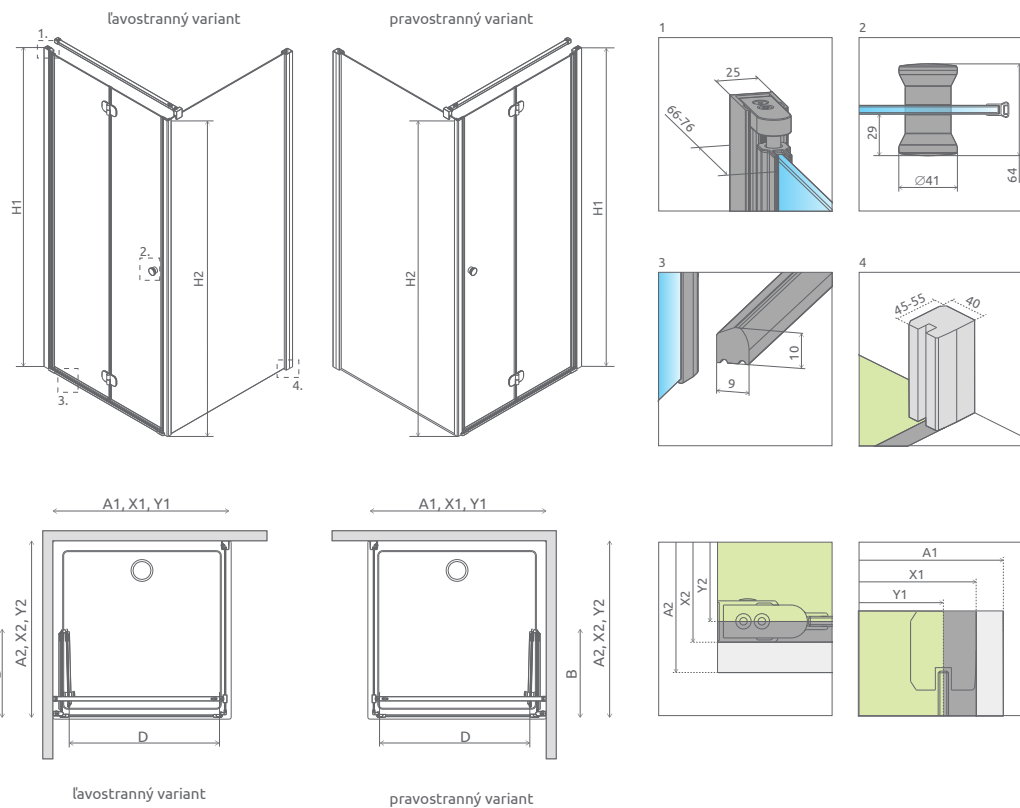

EOS KDJ B

od 750 €

ODPORÚČANÉ SPRCHOVÉ VANIČKY: Delos C, Rodos C, Doros C/D/F, Laros D, Argos C/D, Zantos C/F, Paros C/D, Giaros C/D (Vid' od str. 179)

ODPORÚČANÉ SPRCHOVÉ ŽĽABY: Vid' od str. 198

Sprchovací kút	A1	A2	X1	X2	Y1	Y2	B	D	H1	H2
KDJ B 80×80	800	800	790-800	785-795	770-780	772-782	390	655	1970	1950
KDJ B 80×100	800	1000	790-800	985-995	770-780	972-982	390	665	1970	1950
KDJ B 90×90	900	900	890-900	885-895	870-880	872-882	440	755	1970	1950

SPRCHOVACIE KÚTY S OTVÁRACÍMI DVERAMI

Model	A1 x A2	Šírka - os skla (Y1+Y2)	H	Kód výrobu Číre	Kód výrobu Intimo	Cenníková cena v EUR
KDJ B 80 L* ×80	800×800	770-780 × 772-782	1970	37413-01-01NL	37413-01-12NL	750
KDJ B 80 P* ×80	800×800	770-780 × 772-782	1970	37413-01-01NR	37413-01-12NR	750
KDJ B 80 L* ×100	800×1000	770-780 × 972-982	1970	37443-01-01NL	37443-01-12NL	785
KDJ B 80 P* ×100	800×1000	770-780 × 972-982	1970	37443-01-01NR	37443-01-12NR	785
KDJ B 90 L* ×90	900×900	870-880 × 872-882	1970	37403-01-01NL	37403-01-12NL	785
KDJ B 90 P* ×90	900×900	870-880 × 872-882	1970	37403-01-01NR	37403-01-12NR	785

* Rozmery dver, A1xA2 = Šírka sprchovej vaničky, H = Výška