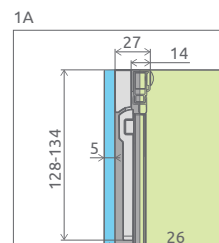

Arta
PNJ

495 €

Vaňové zásteny	X	B	H
PNJ 70	702-708	660	1500

pravostranná vaňová zástena

Model	Šírka (X)	Výška (H)	Kód výrobku	Cenníková cena v EUR
PNJ 70 L	702-708	1500	210101-01L	495
PNJ 70 P	702-708	1500	210101-01R	495