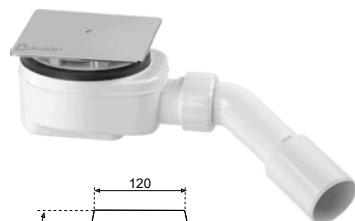

R399

Sifón k sprchovej vaničke, Ø90

Darček ku každej sprchovej vaničke Argos

Odporúčame k sprchovým vaničkám s priemerom sifónového otvoru 90 mm. Prietok vody: 38 l/min. Dekoratívny kryt je vyrobený z pochrómovaného ABS. Priemer odtokového potrubia je 40/50 mm. Dostanete ho ako darček ku každej sprchovej vaničke Argos v chrómovom prevedení.

Výška sifónu pod vaničkou: **70 mm**

Cena: 32 €