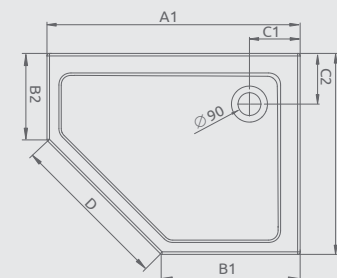

DOROS PT E s čelným panelom

Sprchová vanička s čelným panelom a nohami

Novinka

Darčekový sifón ST90

Produktový kód	Rozmery	Cenniková cena v EUR
SDRPTP1080-05L	1000x800x115x12 L	165
SDRPTP1080-05R	1000x800x115x12 P	165