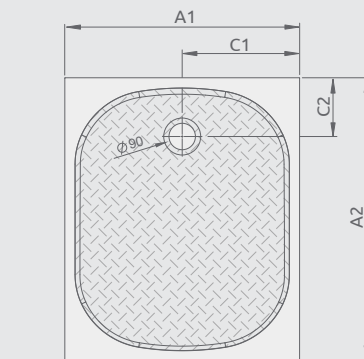

ZANTOS F

Plochá sprchová vanička

Novinka

Darčekový sifón ST90

Všetky vaničky Zantos majú protišmykový povrch.

Produktový kód	Rozmery	Cenniková cena v EUR
M3ZNF1080-06	1000×800	342
M3ZNF1090-06	1000×900	370
M3ZNF1280-06	1200×800	392
M3ZNF1290-06	1200×900	425