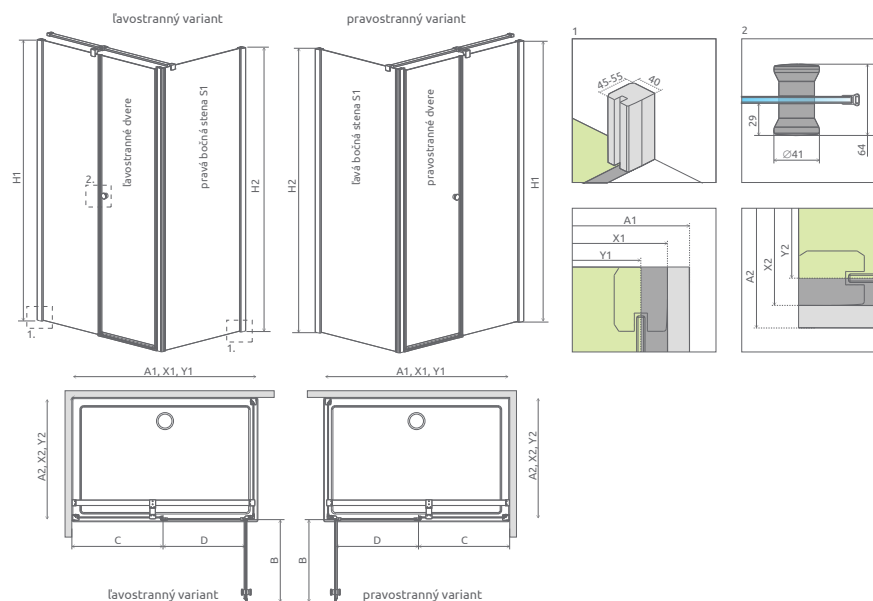

EOS II KDS

Otváracie dvere	A1	X1	Y1	B	C	D	H1	H2	Bočná stena	A2	X2	Y2
KDS 90	900	890-900	871-881	525	285-295	530	1950	1970	S1 75	750	740-750	722-732
KDS 100	1000	990-1000	971-981	525	385-395	530	1950	1970	S1 80	800	790-800	772-782
KDS 110	1100	1090-1100	1071-1081	525	485-495	530	1950	1970	S1 90	900	890-900	872-882
KDS 120	1200	1190-1200	1171-1181	525	585-595	530	1950	1970	S1 100	1000	990-1000	972-982

DVERE PRE SPRCHOVACÍ KÚT

Model	Šírka sprchovej vaničky (A1)	Šírka - os skla (Y1)	Výška (H)	Kód výrobku	Cenníková cena v EUR
KDS 90 L	900	871-881	1950	3799481-01L	415
KDS 90 P	900	871-881	1950	3799481-01R	415
KDS 100 L	1000	971-981	1950	3799482-01L	435
KDS 100 P	1000	971-981	1950	3799482-01R	435
KDS 110 L	1100	1071-1081	1950	3799483-01L	440
KDS 110 P	1100	1071-1081	1950	3799483-01R	440
KDS 120 L	1200	1171-1181	1950	3799484-01L	455
KDS 120 P	1200	1171-1181	1950	3799484-01R	455

BOČNÉ STENY PRE SPRCHOVACÍ KÚT

Model	Šírka sprchovej vaničky (A2)	Šírka - os skla (Y2)	Výška (H)	Kód výrobku	Cenníková cena v EUR
S1 75 L	750	722-732	1970	3799409-01L	340
S1 75 P	750	722-732	1970	3799409-01R	340
S1 80 L	800	772-782	1970	3799410-01L	355
S1 80 P	800	772-782	1970	3799410-01R	355
S1 90 L	900	872-882	1970	3799411-01L	365
S1 90 P	900	872-882	1970	3799411-01R	365
S1 100 L	1000	972-982	1970	3799412-01L	375
S1 100 P	1000	972-982	1970	3799412-01R	375

ODPORÚČANÉ SPRCHOVÉ VANIČKY: Delos C, Rodos C, Doros C/D/F, Argos C/D, Laros D, Paros C/D, Giaros C/D (Viď od str. 179)

ODPORÚČANÉ SPRCHOVÉ ŽĽABY: Viď od str. 198

Sprchovací kút EOS II KDS sa skladá z 2 častí: z dverí a bočnej steny. V objednávke sprchovacieho kúta uveďte dva produktové kódy. (Např.: 1 ks KDS 90L + 1 ks S1 90P = lavostranný sprchovací kút 90x90)