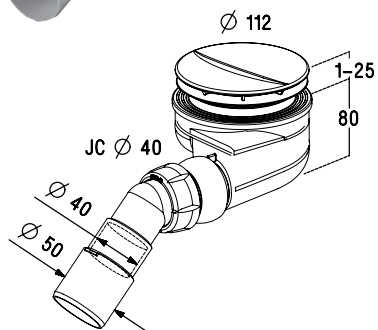

Naše špeciálne sifóny pre špeciálne prípady

V prípade nedostatku miesta alebo potreby väčšieho prietoku vody si vyberte z našej ponuky.

TURBOFLOW TB90P

Sifón k sprchovej vaničke, Ø90

S prietokom vody 54 l / min.

Odporúčame ku každej plytkej alebo plochej sprchovej vaničke v prípade, ak je prietok vody vo vašej sprche väčší ako bežný. Prietok sifónu: 54 l vody za min. (Prietok bežných sifónov je 28 l/min.)

Výška sifónu pod vaničkou: **80 mm**

Cena: 29 €