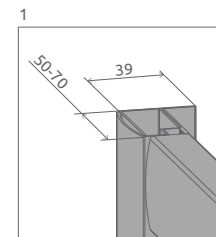

Sprchovací kút je univerzálny (otáčateľný).

Posuvné dvere	X	D	H
DWJ 100	972-1015	395	1900
DWJ 110	1072-1115	395	1900
DWJ 120	1172-1215	495	1900
DWJ 130	1272-1315	495	1900
DWJ 140	1372-1415	595	1900
DWJ 150	1472-1515	595	1900

POSUVNÉ DVERE

Model	X	H	Kód výrobku Číre	Kód výrobku Fabrik	Kód výrobku Hnedé	Cenníková cena v EUR
DWJ 100	972-1015	1900	33303-01-01N	33303-01-06N	33303-01-08N	310
DWJ 110	1072-1115	1900	33302-01-01N	33302-01-06N	-	322
DWJ 120	1172-1215	1900	33313-01-01N	33313-01-06N	33313-01-08N	332
DWJ 130	1272-1315	1900	33333-01-01N	33333-01-06N	-	342
DWJ 140	1372-1415	1900	33323-01-01N	33323-01-06N	33323-01-08N	358
DWJ 150	1472-1515	1900	33343-01-01N	33343-01-06N	-	384

X = Šírka, H = Výška