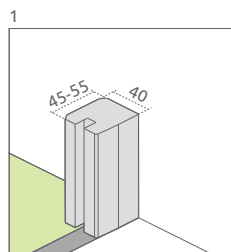

pravostranná vaňová zástena