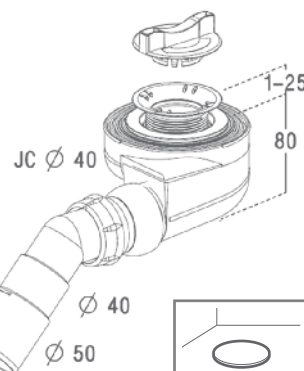

5SL1

Sifón k sprchovej vaničke, Ø50

Darček ku každej obložiteľnej sprchovej vaničke a k vaničke Giaros.

K elegantnej vaničke jedinečný sifón. **Výnimočne vysoký prietok vody: 54 l/min.** Sifón dodávame so spojovacím profilom otáčateľným v uhle 135°.

Výška sifónu pod vaničkou: **80 mm**

Cena: 25 €