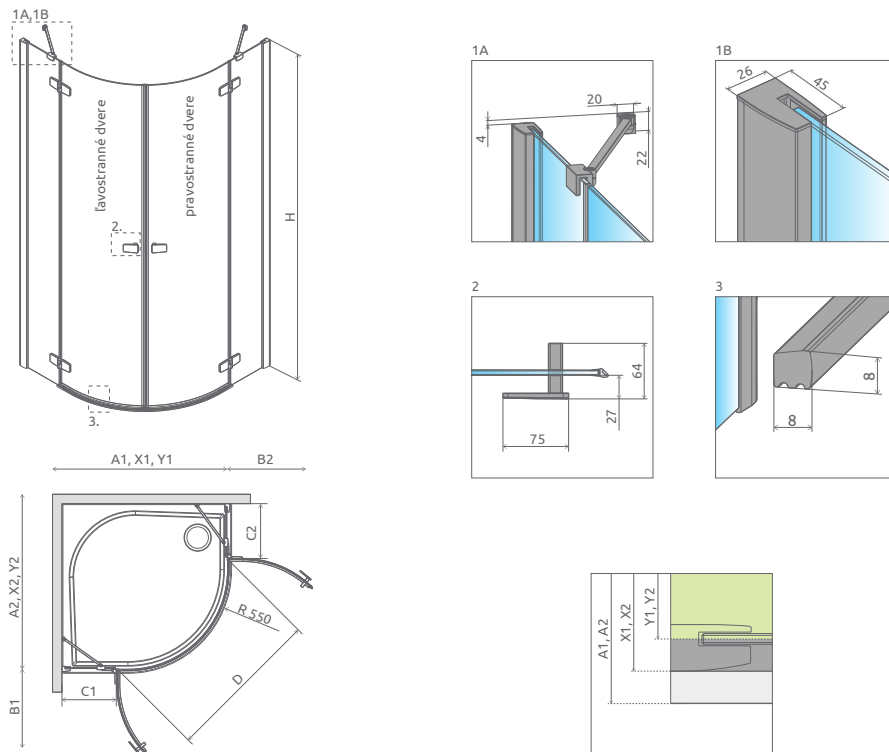

Sprchovacie kúty	A1	A2	X1	X2	Y1	Y2	L1	L2	C1	C2	D	H
PDD 80Lx80P	800	800	785-800	785-800	767-782	767-782	440	440	188-203	188-203	825	2000
PDD 80Lx90P	800	900	785-800	885-900	767-782	867-882	440	440	188-203	288-303	825	2000
PDD 80Lx100P	800	1000	785-800	985-1000	767-782	967-982	440	440	188-203	388-403	825	2000
PDD 90Lx80P	900	800	885-900	785-800	867-882	767-782	440	440	288-303	188-203	825	2000
PDD 90Lx90P	900	900	885-900	885-900	867-882	867-882	440	440	288-303	288-303	825	2000
PDD 90Lx100P	900	1000	885-900	985-1000	867-882	967-982	440	440	288-303	388-403	825	2000
PDD 100Lx80P	1000	800	985-1000	785-800	967-982	767-782	440	440	388-403	188-203	825	2000
PDD 100Lx90P	1000	900	985-1000	885-900	967-982	867-882	440	440	388-403	288-303	825	2000
PDD 100Lx100P	1000	1000	985-1000	985-1000	967-982	967-982	440	440	388-403	388-403	825	2000