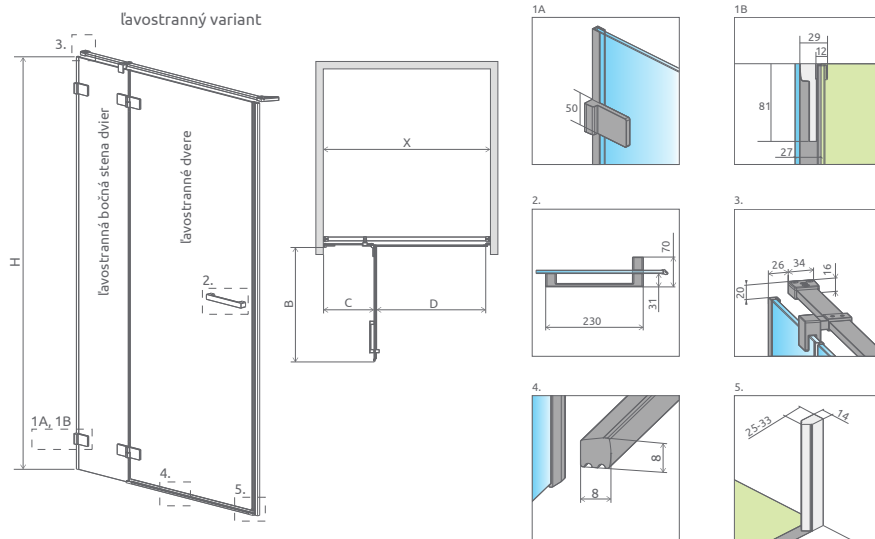

Otváracie dvere	X	B	C	D	H
DWJ 80	794-812	520	260-270	500	2000
DWJ 90	894-912	620	260-270	600	2000
DWJ 100	994-1012	620	360-370	600	2000
DWJ 110	1094-1112	820	260-270	800	2000
DWJ 120	1194-1212	820	360-370	800	2000
DWJ 130	1294-1312	820	460-470	800	2000

SPRCHOVÉ DVERE

Model	Šírka (X)	Výška (H)	Kód výrobku	Cenníková cena v EUR
DWJ 80 L	794-812	2000	383512-01L	655
			383212-01L	
DWJ 80 P	794-812	2000	383512-01R	655
			383212-01R	
DWJ 90 L	894-912	2000	383612-01L	680
			383212-01L	
DWJ 90 P	894-912	2000	383612-01R	680
			383212-01R	
DWJ 100 L	994-1012	2000	383612-01L	710
			383214-01L	
DWJ 100 P	994-1012	2000	383612-01R	710
			383214-01R	
DWJ 110 L	1094-1112	2000	383812-01L	705
			383212-01L	
DWJ 110 P	1094-1112	2000	383812-01R	705
			383212-01R	
DWJ 120 L	1194-1212	2000	383812-01L	735
			383214-01L	
DWJ 120 P	1194-1212	2000	383812-01R	735
			383214-01R	
DWJ 130 L	1294-1312	2000	383812-01L	810
			383217-01L	
DWJ 130 P	1294-1312	2000	383812-01R	810
			383217-01R