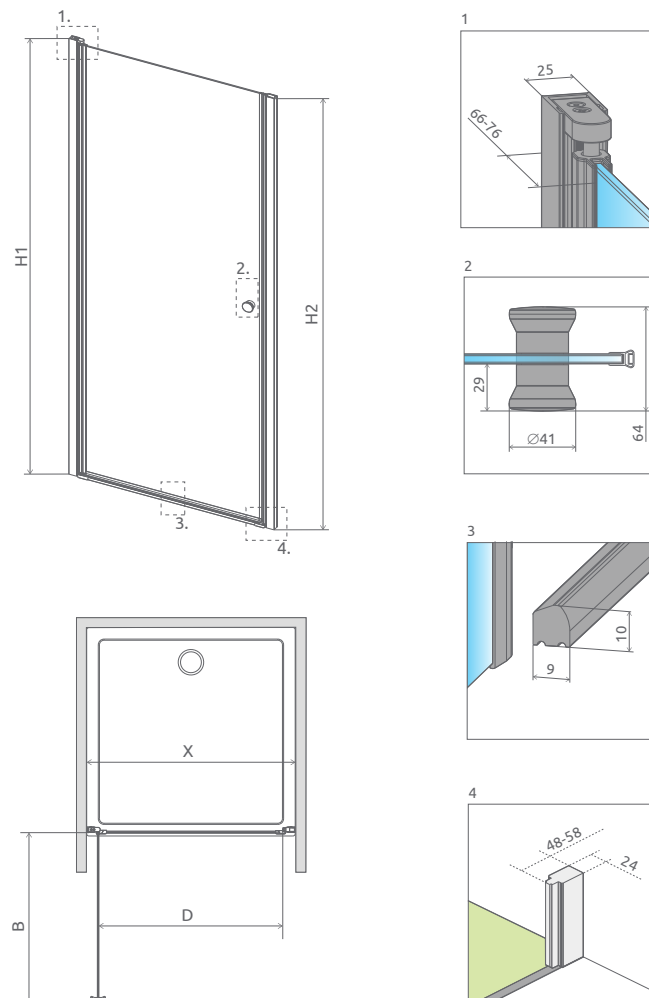

Novinka

EOS
DWJ

od 399 €

ODPORUČANÉ SPRCHOVÉ VANIČKY: Delos C, Rodos C, Doros C/D/F, Laros D, Argos C/D, Zantos C/F, Paros C/D, Giaros C/D (Vid' od str. 179)

ODPORUČANÉ SPRCHOVÉ ŽLABY: Vid' od str. 198

Sprchovací kút je univerzálny (otáčateľný).