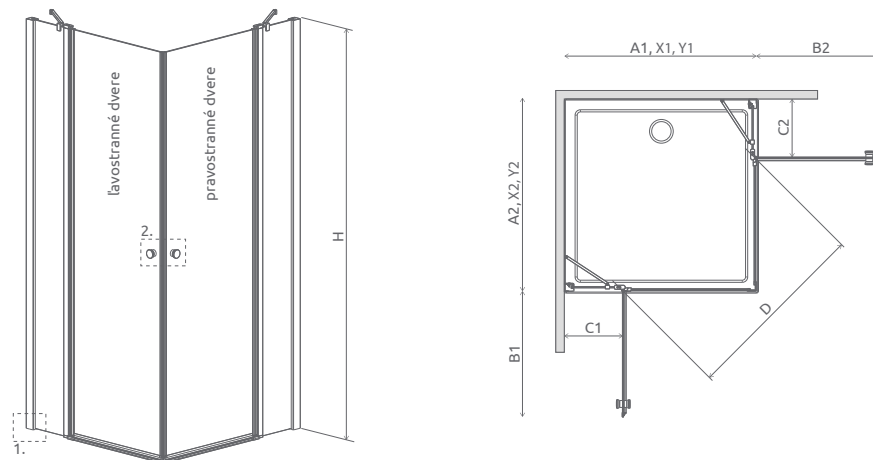

EOS II KDD

od 730 €

Sprchovací kút	A1	A2	X1	X2	Y1	Y2	L1	L2	C1	C2	D	H
KDD 80L×80P	800	800	792-802	792-802	773-783	773-783	485	485	270-280	270-280	690	1950
KDD 80L×90P	800	900	792-802	892-902	773-783	873-883	485	585	270-280	270-280	760	1950
KDD 80L×100P	800	1000	792-802	992-1002	773-783	973-983	485	685	270-280	270-280	830	1950
KDD 90L×80P	900	800	892-902	792-802	873-883	773-783	585	485	270-280	270-280	760	1950
KDD 90L×90P	900	900	892-902	892-902	873-883	873-883	585	585	270-280	270-280	830	1950
KDD 90L×100P	900	1000	892-902	992-1002	873-883	973-983	585	685	270-280	270-280	900	1950
KDD 100L×80P	1000	800	992-1002	792-802	973-983	773-783	685	485	270-280	270-280	830	1950
KDD 100L×90P	1000	900	992-1002	892-902	973-983	873-883	685	585	270-280	270-280	900	1950
KDD 100L×100P	1000	1000	992-1002	992-1002	973-983	973-983	685	685	270-280	270-280	970	1950