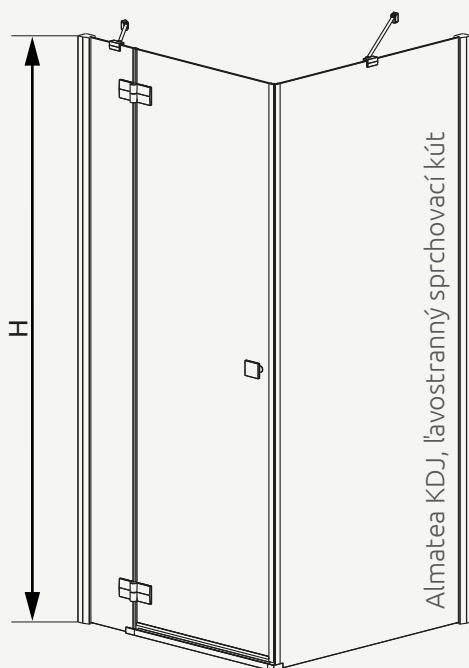

Povinné „čítanie“ pre každého obkladača

Pri výbere a kúpe sprchovacieho kúta inštalovaného na dlažbu, navštívte našu webovú stránku www.radaway.sk, zo stránky výrobku si stiahnite jeho technický výkres a odovzdajte ho svojmu obkladačovi. Je to povinné „čítanie“ pre vášho realizátora, aby vyhotovil podlahu podľa vašich predstáv, precízne a esteticky. Takto si môžete byť istý, že váš sprchovací kút bude krásny a dokonalý.