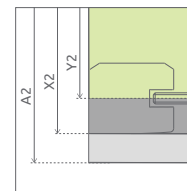

Sprchové zásteny	A1	A2	X1	X2	Y1	Y2	B	C	D	H
Walk-in 80	800	max 1030	785-795	max 1020	772-782	max 1001	300	363-373	max 650	1970
Walk-in 90	900	max 1030	885-895	max 1020	872-882	max 1001	300	363-373	max 650	1970
Walk-in 100	1000	max 1030	985-995	max 1020	972-982	max 1001	300	363-373	max 650	1970

SPRCHOVÉ ZÁSTENY

Model	Šírka (X1)	Šírka - os skla (Y1)	Výška (H)	Kód výrobku	Cenniková cena v EUR
Walk-in 80 L	785-795	772-782	1970	3799500-01L	495
Walk-in 80 P	785-795	772-782	1970	3799500-01R	495
Walk-in 90 L	885-895	872-882	1970	3799501-01L	515
Walk-in 90 P	885-895	872-882	1970	3799501-01R	515
Walk-in 100 L	985-995	972-982	1970	3799502-01L	530
Walk-in 100 P	985-995	972-982	1970	3799502-01R	530