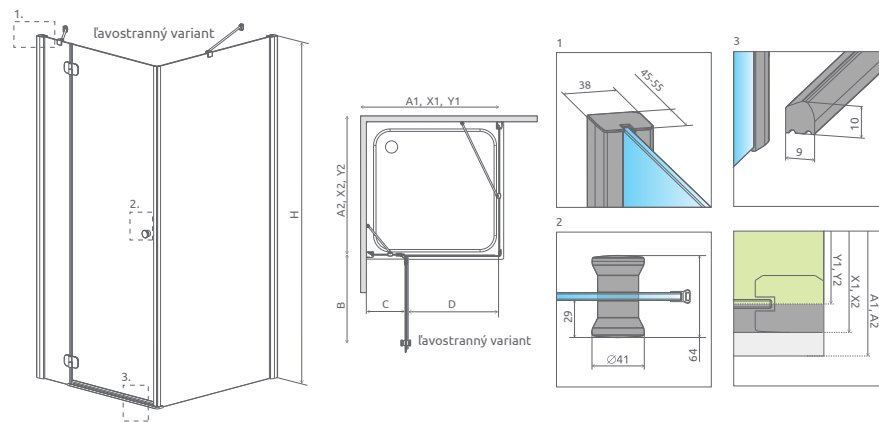

Sprchovací kút	A1	A2	X1	X2	Y1	Y2	B	C	D	H
KDJ 80×80	800	800	786-796	786-796	767-777	767-777	520	257-267	510	1850
KDJ 80×90	800	900	786-796	886-896	767-777	867-877	520	257-267	510	1850
KDJ 80×100	800	1000	786-796	986-996	767-777	967-977	520	257-267	510	1850
KDJ 90×75	900	750	886-896	736-746	867-877	717-727	620	257-267	610	1850
KDJ 90×80	900	800	886-896	786-796	867-877	767-777	620	257-267	610	1850
KDJ 90×90	900	900	886-896	886-896	867-877	867-877	620	257-267	610	1850
KDJ 90×100	900	1000	886-896	986-996	867-877	967-977	620	257-267	610	1850
KDJ 100×75	1000	750	986-996	736-746	967-977	717-727	620	357-367	610	1850
KDJ 100×80	1000	800	986-996	786-796	967-977	767-777	620	357-367	610	1850
KDJ 100×90	1000	900	986-996	886-896	967-977	867-877	620	357-367	610	1850
KDJ 100×100	1000	1000	986-996	986-996	967-977	967-977	620	357-367	610	1850
KDJ 120×80	1200	800	1186-1196	786-796	1167-1177	767-777	820	357-367	810	1850
KDJ 120×90	1200	900	1186-1196	886-896	1167-1177	867-877	820	357-367	810	1850

SPRCHOVACIE KÚTY S OTVÁRACÍMI DVERAMI