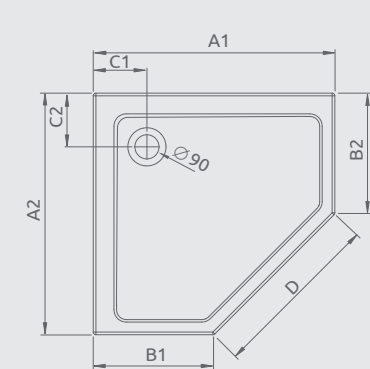

DOROS PT	A1	A2	B1	B2	C1	C2	D	H1	H2
90x90	900	900	450	450	200	200	635	50	12