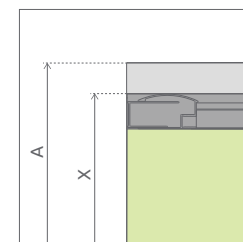

Premium A 1900

od 378 €

ODPORUČANÉ SPRCHOVÉ VANIČKY: Patmos A, Rodos A, Delos A, Argos A, Zantos A, Paros A, Giaros A (Viď od str. 179)

ODPORUČANÉ SPRCHOVÉ ŽLABY: Viď od str. 198

Sprchovací kút	A	X	C	D	H
A 80×80	800	790-810	250-275	410	1900
A 90×90	900	890-910	350-275	540	1900

SPRCHOVACIE KÚTY S POSUVNÝMI DVERAMI

Model	Šírka sprchovej vanečky (A)	Výška (H)	Kód výrobku Čire	Kód výrobku Grafit	Kód výrobku Fabrik	Kód výrobku Hnedé	Cenníková cena v EUR
A 80×80	800×800	1900	30413-01-01	30413-01-05	30413-01-06	30413-01-08	378
A 90×90	900×900	1900	30403-01-01	30403-01-05	30403-01-06	30403-01-08	390