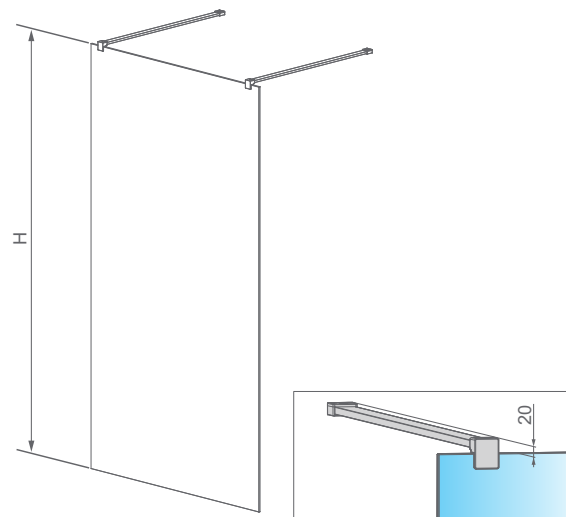

Sprchové zásteny	X1	X2	H
Modo New I 120	1180	max 1500	2000
Modo New I 130	1280	max 1500	2000
Modo New I 140	1380	max 1500	2000
Modo New I 150	1480	max 1500	2000
Modo New I 160	1580	max 1500	2000

Sprchové zásteny	X1	X2	H
Modo New Black I 120	1180	max 1500	2000
Modo New Black I 130	1280	max 1500	2000
Modo New Black I 140	1380	max 1500	2000
Modo New Black I 150	1480	max 1500	2000
Modo New Black I 160	1580	max 1500	2000

ODPORÚČANÉ SPRCHOVÉ VANIČKY: Argos D, Doros D/F, Zantos F, Paros D, Noris D, Giaros D (Vid' od str. 179)

ODPORÚČANÉ SPRCHOVÉ ŽLBAY: Vid' od str. 198

SPRCHOVÉ ZÁSTENY

Model	Šírka (X1)	Výška (H)	Kód výrobku	Cenníková cena v EUR
Modo New I 120	1180	2000	388124-01-01	430
NOVINKA Modo New Black I 120	1180	2000	388124-54-01	485
Modo New I 130	1280	2000	388134-01-01	450
NOVINKA Modo New Black I 130	1280	2000	388134-54-01	505
Modo New I 140	1380	2000	388144-01-01	470
NOVINKA Modo New Black I 140	1380	2000	388144-54-01	525
Modo New I 150	1480	2000	388154-01-01	480
NOVINKA Modo New Black I 150	1480	2000	388154-54-01	550
Modo New I 160	1580	2000	388164-01-01	500
NOVINKA Modo New Black I 160	1580	2000	388164-54-01	570