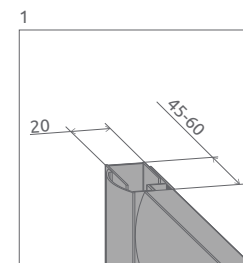

Premium A 1900

od 378 €

ODPORUČANÉ SPRCHOVÉ VANIČKY: Patmos A, Rodos A, Delos A, Argos A, Zantos A, Paros A, Giaros A (Viď od str. 179)

ODPORUČANÉ SPRCHOVÉ ŽLABY: Viď od str. 198

Sprchovací kút	A	X	C	D	H
A 80×80	800	790-810	250-275	410	1900
A 90×90	900	890-910	350-275	540	1900

SPRCHOVACIE KÚTY S POSUVNÝMI DVERAMI

Model	Šírka sprchovej vanečky (A)	Výška (H)	Kód výrobku Čire	Kód výrobku Grafit	Kód výrobku Fabrik	Kód výrobku Hnedé	Cenníková cena v EUR
A 80×80	800×800	1900	30413-01-01	30413-01-05	30413-01-06	30413-01-08	378
A 90×90	900×900	1900	30403-01-01	30403-01-05	30403-01-06	30403-01-08	390