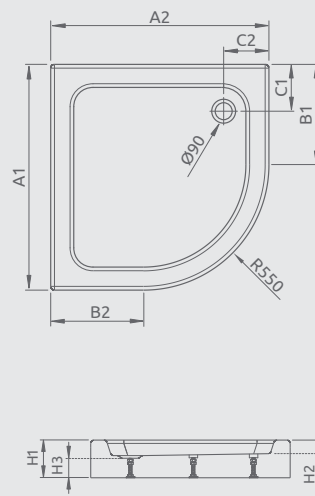

LAROS A	A1	A2	B1	B2	C1	C2	H1	H2	H3
850×850	850	850	300	300	180	180	170	55	90