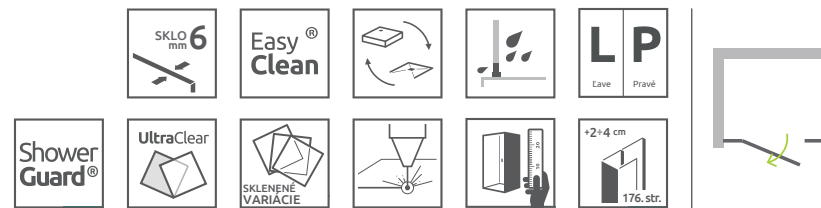

Fuenta New DWJS

od 657 €

ODPORÚČANÉ SPRCHOVÉ VANIČKY: Rodos C, Delos C/D, Doros C/D/F, Laros D, Argos C/D, Paros C/D, Giaros C/D (Vid' od str. 179)

ODPORÚČANÉ SPRCHOVÉ ŽĽABY: Vid' od str. 198

Sprchové dvere Fuenta New DWJS sa skladajú z 2 častí: z dvier a pevnej steny. V objednávke sprchových dvier uveďte dva produktové kódy. (Např.: 2 ks DWJS 110L = lavostranné sprchové dvere 110)