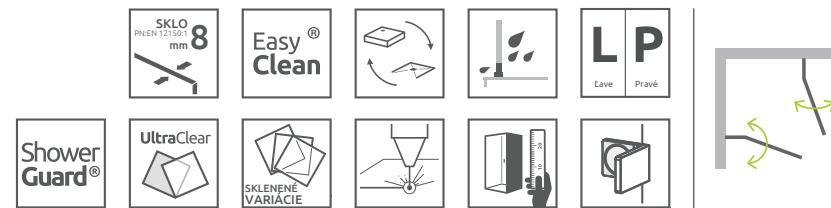

ODPORÚČANÉ SPRCHOVÉ VANIČKY: Delos C, Argos C/D, Doros C/D/F, Zantos C/F, Paros C/D, Giaros C/D (Vid' od str. 179)

ODPORÚČANÉ SPRCHOVÉ ŽĽABY: Vid' od str. 198

Sprchovací kút Arta KDD II sa skladá zo 4 častí: z 2 ks dverí a 2 ks pevnej steny dverí. V objednávke sprchovacieho kúta uveďte štyri produktové kódy. (Např.: 2 ks KDD II 80L + 2 ks KDD II 80P = sprchovací kút 80x80)