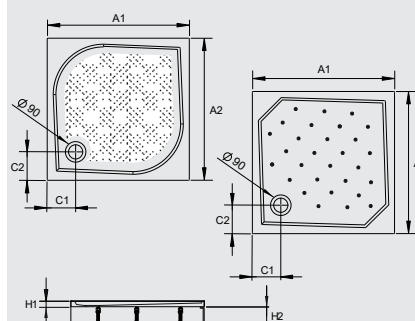

PAROS C	A1	A2	C1	C2	H1	H2
800×800	800	800	150	150	30	100
900×900	900	900	180	180	30	100
1000×1000*	1000	1000	165	170	40	100

* Vnútrajšok vaničky Paros C 1000×1000 je pravouhlý.