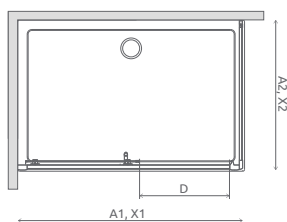

Posuvné dvere	A1	X1	D	H
DWJ 100	1000	990-1010	395	1900
DWJ 110	1100	1090-1110	395	1900
DWJ 120	1200	1190-1210	495	1900
DWJ 130	1300	1290-1310	495	1900
DWJ 140	1400	1390-1410	595	1900
DWJ 150	1500	1490-1510	595	1900

Bočná stena	A2	X2
S 75	750	745-755
S 80	800	795-805
S 90	900	895-905
S 100	1000	995-1005

Sprchovací kút je univerzálny (otáčateľný).

POSUVNÉ DVERE PRE SPRCHOVACIE KÚTY

Model	Šírka sprchovej vaničky (A1)	H	Kód výrobku Číre	Kód výrobku Fabrik	Kód výrobku Hnedé	Cenniková cena v EUR
DWJ 100	1000	1900	33303-01-01N	33303-01-06N	33303-01-08N	310
DWJ 110	1100	1900	33302-01-01N	33302-01-06N	-	322
DWJ 120	1200	1900	33313-01-01N	33313-01-06N	33313-01-08N	332
DWJ 130	1300	1900	33333-01-01N	33333-01-06N	-	342
DWJ 140	1400	1900	33323-01-01N	33323-01-06N	33323-01-08N	358
DWJ 150	1500	1900	33343-01-01N	33343-01-06N	-	384

BOČNÉ STENY PRE SPRCHOVACIE KÚTY

Model	Šírka sprchovej vaničky (A2)	H	Kód výrobku Číre	Kód výrobku Fabrik	Kód výrobku Hnedé	Cenniková cena v EUR
S 75	750	1900	33402-01-01N	-	-	222
S 80	800	1900	33413-01-01N	33413-01-06N	33413-01-08N	235
S 90	900	1900	33403-01-01N	33403-01-06N	33403-01-08N	240
S 100	1000	1900	33423-01-01N	33423-01-06N	33423-01-08N	250

H = Výška