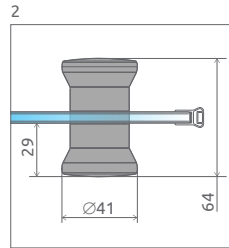

Sprchové dvere	X	B	D	H1	H2
DWD 70	690-710	292	585	1970	1950
DWD 80	790-810	342	685	1970	1950
DWD 90	890-910	392	785	1970	1950
DWD 100	990-1010	442	885	1970	1950
DWD 120	1190-1210	542	1085	1970	1950

SPRCHOVÉ DVĚRE

Model	Šířka (X)	Výška (H)	Kód výrobku Číre	Kód výrobku Intimo	Cenníková cena v EUR
DWD 70	690-710	1970	37783-01-01N	37783-01-12N	499
DWD 80	790-810	1970	37713-01-01N	37713-01-12N	515
DWD 90	890-910	1970	37703-01-01N	37703-01-12N	525
DWD 100	990-1010	1970	37723-01-01N	37723-01-12N	550
DWD 120	1190-1210	1970	37773-01-01N	37773-01-12N	575

od 499 €

EOS
DWD

ODPORÚČANÉ SPRCHOVÉ VANIČKY: Delos C, Rodos C, Doros C/D/F, Laros D, Argos C/D, Žantos C/F, Paros C/D, Giaros C/D (Vid' od str. 179)

ODPORÚČANÉ SPRCHOVÉ ŽĽABY: Vid' od str. 198