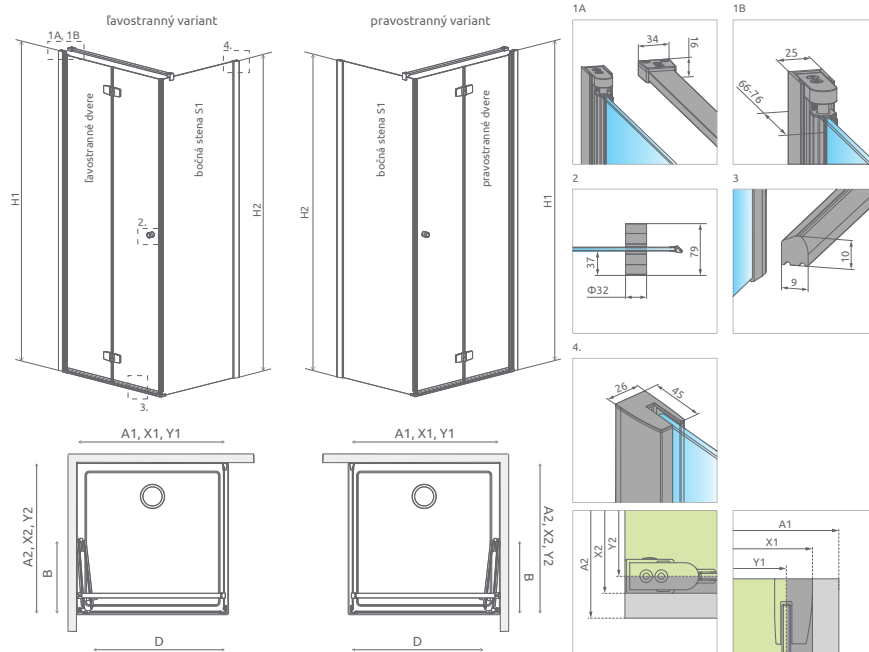

Sprchovací kút Fuenta New KDJ B sa skladá z 2 častí: z dvier a bočnej steny. V objednávke sprchovacieho kúta uveďte dva produktové kódy. (Např.: 1 ks KDJ B 80L + 1 ks S1 80 = ľavostranný sprchovací kút 80x80)