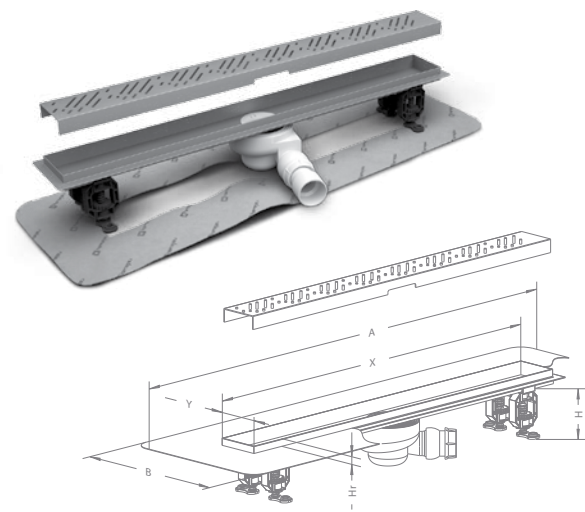

Rýchlo nastaviteľné vyrovnávacie nohy

- Silné prevedenie
- Možnosť pripevniť k podlahe
- Krátky montážny čas
- Rýchle a presné nastavenie

Antikorový sprchový žľab

Sprchový žľab pre obklad s hrúbkou 8 – 12 mm