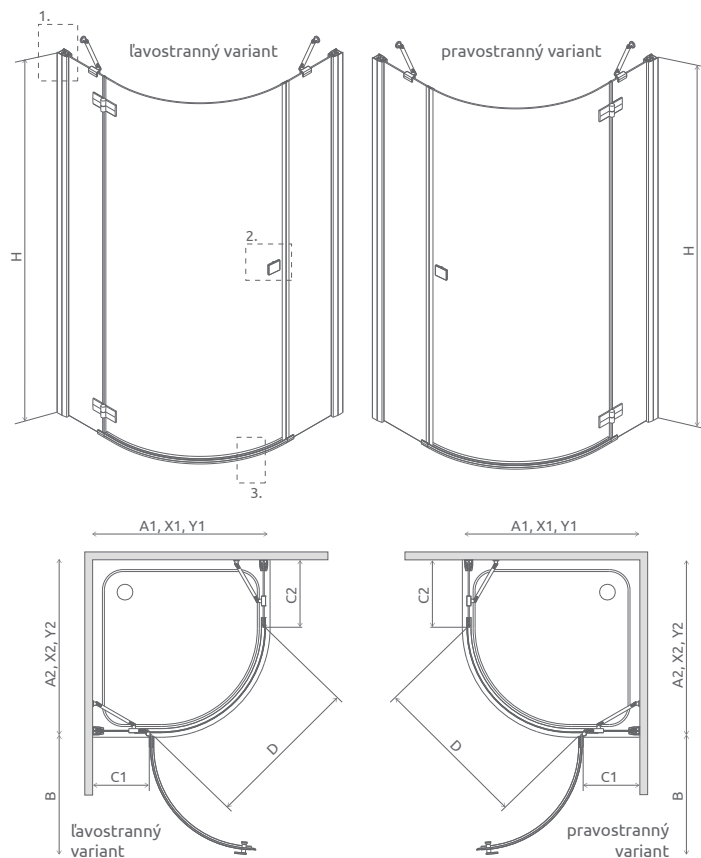

Sprchovací kút	A1	A2	X1	X2	Y1	Y2	B	C1	C2	D	H
PDJ 90x90	900	900	893-908	893-908	873-888	873-888	600	295-310	343-358	785	1950

SPRCHOVACIE KÚTY S OTVÁRACÍMI DVERMI

Model	Šírka sprchovej vaničky (A1x A2)	Šírka - os skla (Y1x Y2)	H	Kód výrobu Čire	Kód výrobu Grafit	Kód výrobu Hnedé	Cenniková cena v EUR
PDJ 90 L	900x900	873-888x873-888	1950	30602-01-01N	30602-01-05N	30602-01-08N	820
PDJ 90 P	900x900	873-888x873-888	1950	30702-01-01N	30702-01-05N	30702-01-08N	820

H = Výška