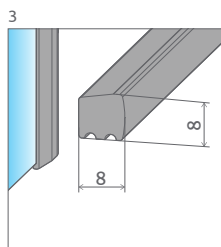

ASYMETRICKÉ DVĚRE

Otváracie dvere	X	B1	B2	D	H
DWD 40L+45P	845-857	355	405	740	2000
DWD 40L+50P	895-907	355	455	790	2000
DWD 40L+55P	945-957	355	505	840	2000
DWD 40L+60P	995-1007	355	555	890	2000
DWD 45L+40P	845-857	405	355	740	2000
DWD 45L+50P	945-957	405	455	840	2000
DWD 45L+55P	995-1007	405	505	890	2000
DWD 45L+60P	1045-1057	405	555	940	2000
DWD 50L+40P	895-907	455	355	790	2000
DWD 50L+45P	945-957	455	405	840	2000
DWD 50L+55P	1045-1057	455	505	940	2000
DWD 50L+60P	1095-1107	455	555	990	2000
DWD 55L+40P	945-957	505	355	840	2000
DWD 55L+45P	995-1007	505	405	890	2000
DWD 55L+50P	1045-1057	505	455	940	2000
DWD 55L+60P	1145-1157	505	555	1040	2000
DWD 60L+40P	995-1007	555	355	840	2000
DWD 60L+45P	1045-1057	555	405	940	2000
DWD 60L+50P	1095-1107	555	455	990	2000
DWD 60L+55R	1145-1157	555	505	1040	2000

SYMETRICKÉ DVĚRE

Otváracie dvere	X	B1	B2	D	H
DWD 40L+40P	795-807	355	355	690	2000
DWD 45L+45P	895-907	405	405	790	2000
DWD 50L+50P	995-1007	455	455	890	2000
DWD 55L+55P	1095-1107	505	505	990	2000
DWD 60L+60P	1195-1207	555	555	1090	2000

SPRCHOVÉ DVĚRE LAVOSTRANNÉ

Model	Výška (H)	Kód výrobku	Cenniková cena v EUR
DWD 40 L	2000	386030-03-01L	580
DWD 45 L	2000	386031-03-01L	610
DWD 50 L	2000	386032-03-01L	620
DWD 55 L	2000	386033-03-01L	640
DWD 60 L	2000	386034-03-01L	655

SPRCHOVÉ DVĚRE PRAVOSTRANNÉ

Model	Výška (H)	Kód výrobku	Cenniková cena v EUR
DWD 40 P	2000	386030-03-01R	580
DWD 45 P	2000	386031-03-01R	610
DWD 50 P	2000	386032-03-01R	620
DWD 55 P	2000	386033-03-01R	640
DWD 60 P	2000	386034-03-01R	655