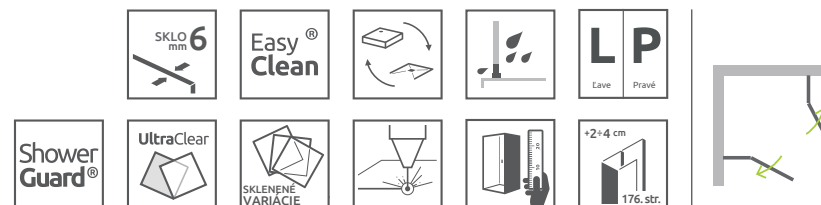

Sprchovací kút	A1	A2	X1	X2	Y1	Y2	B1	B2	C1	C2	D	H
KDD 75Lx90P	750	900	736-746	886-896	717-727	867-877	520	620	207-217	257-267	805	1850
KDD 80Lx80P	800	800	786-796	786-796	767-777	767-777	520	520	257-267	257-267	740	1850
KDD 80Lx90P	800	900	786-796	886-896	767-777	867-877	520	620	257-267	257-267	805	1850
KDD 80Lx100P	800	1000	786-796	986-996	767-777	967-977	520	620	257-267	357-367	805	1850
KDD 90Lx75P	900	750	886-896	736-746	867-877	717-727	620	520	257-267	207-217	805	1850
KDD 90Lx80P	900	800	886-896	786-796	867-877	767-777	620	520	257-267	257-267	805	1850
KDD 90Lx90P	900	900	886-896	886-896	867-877	867-877	620	620	257-267	257-267	880	1850
KDD 90Lx100P	900	1000	886-896	986-996	867-877	967-977	620	620	257-267	357-367	880	1850
KDD 100Lx80P	1000	800	986-996	786-796	967-977	767-777	620	520	357-367	257-267	805	1850
KDD 100Lx90P	1000	900	986-996	886-896	967-977	867-877	620	620	357-367	257-267	880	1850
KDD 100Lx100P	1000	1000	986-996	986-996	967-977	967-977	620	620	357-367	357-367	880	1850

SPRCHOVACIE KÚTY S OTVÁRACÍMI DVERAMI