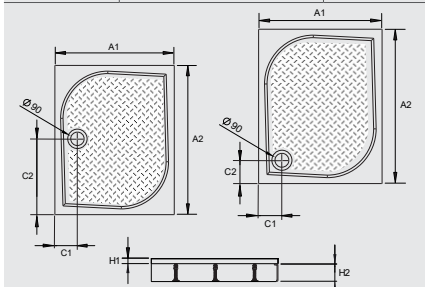

PAROS D	A1	A2	C1	C2	H1	H2
1000×800	800	1000	150	150	30	100
1200×800	800	1200	150	150	30	100
1000×900	900	1000	180	180	30	100
1200×900	900	1200	190	190	30	100
1400×900*	900	1400	180	700	30	100