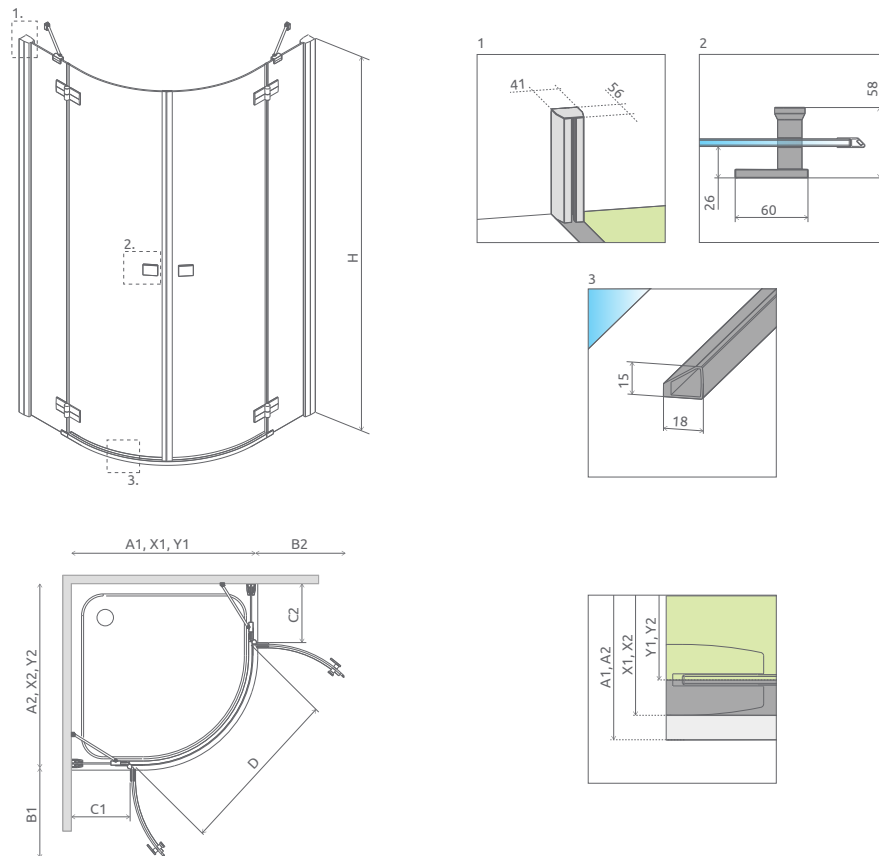

Almatea

Almatea PDD

od 856 €

ODPORÚČANÉ SPRCHOVÉ VANIČKY: Patmos A/E, Rodos A, Delos A/E, Tasos E, Argos A, Zantos A, Paros A, Giaros A (Vid' od str. 179)

ODPORÚČANÉ SPRCHOVÉ ŽLABY: Vid' od str. 198

Sprchovací kút	A1	A2	X1	X2	Y1	Y2	B1	B2	C1	C2	D	H
PDD 80×80	800	800	793-808	793-808	773-788	773-788	430	430	194-209	194-209	800	1950
PDD 90×90	900	900	893-908	893-908	873-888	873-888	430	430	294-309	294-309	800	1950
PDD 100×100	1000	1000	993-1008	993-1008	973-988	973-988	430	430	394-409	394-409	800	1950
PDD 80×90	800	900	793-808	893-908	773-788	873-888	430	430	194-209	294-309	800	1950
PDD 80×100	800	1000	793-808	993-1008	773-788	973-988	430	430	194-209	394-409	800	1950