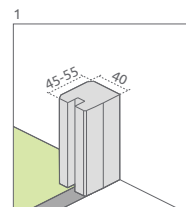

Sprchové zásteny	A1	A2	X1	X2	Y1	Y2	B	C	D	H
Walk-in 80	800	max 1030	785-795	max 1020	772-782	max 1001	300	363-373	max 650	1970
Walk-in 90	900	max 1030	885-895	max 1020	872-882	max 1001	300	363-373	max 650	1970
Walk-in 100	1000	max 1030	985-995	max 1020	972-982	max 1001	300	363-373	max 650	1970

SPRCHOVÉ ZÁSTENY

Model	Šírka (X1)	Šírka - os skla (Y1)	Výška (H)	Kód výrobku	Cenniková cena v EUR
Walk-in 80 L	785-795	772-782	1970	3799500-01L	495
Walk-in 80 P	785-795	772-782	1970	3799500-01R	495
Walk-in 90 L	885-895	872-882	1970	3799501-01L	515
Walk-in 90 P	885-895	872-882	1970	3799501-01R	515
Walk-in 100 L	985-995	972-982	1970	3799502-01L	530
Walk-in 100 P	985-995	972-982	1970	3799502-01R	530