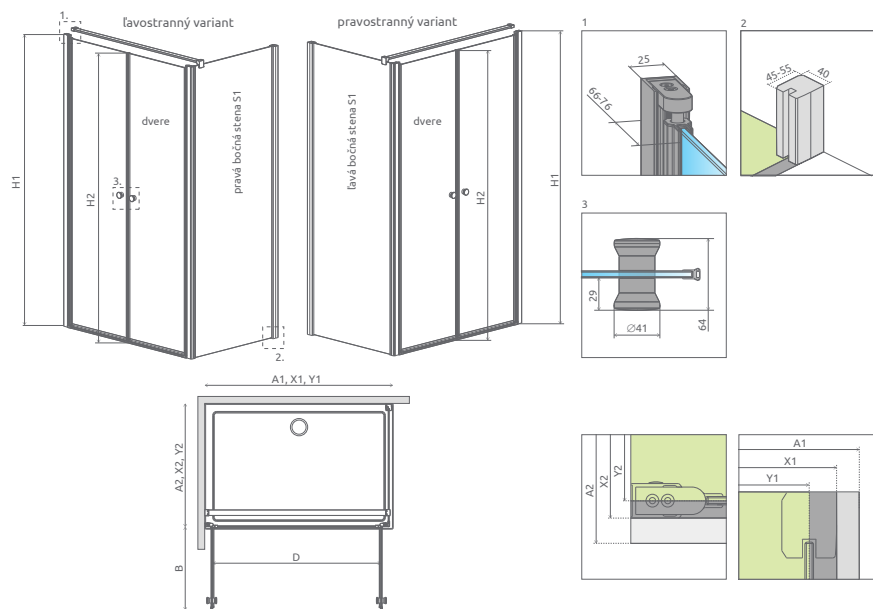

EOS II DWD+S

od 765 €

ODPORÚČANÉ SPRCHOVÉ VANIČKY: Delos C/D, Rodos C, Doros C/D/F, Argos C/D, Laros D, Zantos C/F, Paros C/D, Giaros C/D (Vid' od str. 179)

ODPORÚČANÉ SPRCHOVÉ ŽĽABY: Vid' od str. 198

Sprchovací kút EOS II DWD+S sa skladá z 2 častí: z dverí a bočnej steny. V objednávke sprchovacieho kúta uveďte dva produktové kódy. (Např.: 1 ks DWD 80 + 1 ks S1 80P = ľavostranný sprchovací kút 80x80)