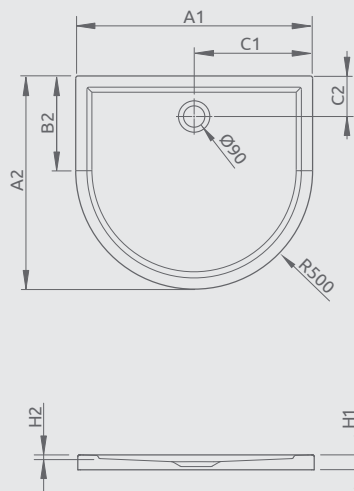

DELOS P	A1	A2	B1	B2	C1	C2	H1	H2
1000×900	1000	900	400	500	155	50	50	12