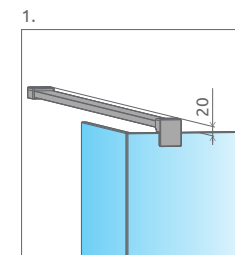

ODPORÚČANÉ SPRCHOVÉ VANIČKY: Doros D/F, Argos D, Zantos F, Paros D, Noris D, Giaros D (Viď od str. 179)

ODPORÚČANÉ SPRCHOVÉ ŽLĚBY: Viď od str. 198

Sprchová zástena Euphoria Walk-in I sa skladá z troch častí: zo sprchovej zásteny W4 a z dvoch bočných stien SW. V objednávke sprchovej zásteny zadajte presné produktové kódy. (Např.: 1 ks W4 130 + 2 ks SW30 = trojstranná sprchová zástena 130)

Sprchové zásteny	A1	X1	Y1	B	H
W4 120	1200	1173	1147	max 1500	2000
W4 130	1300	1273	1247	max 1500	2000
W4 140	1400	1373	1347	max 1500	2000

Bočná stena	C	D
SW	300	max 1190

SPRCHOVÁ ZÁSTENA W4

Model	Šírka (X1)	Šírka - os skla (Y1)	Výška (H)	Kód výrobku	Cenníková cena v EUR
Walk-in I W4 120	1173	1147	2000	383144-01-01	400
Walk-in I W4 130	1273	1247	2000	383145-01-01	440
Walk-in I W4 140	1373	1347	2000	383146-01-01	455

BOČNÁ STENA SW

Model	Šírka (C)	Výška (H)	Kód výrobku	Cenníková cena v EUR
SW 30	300	2000	383160-01-01	345