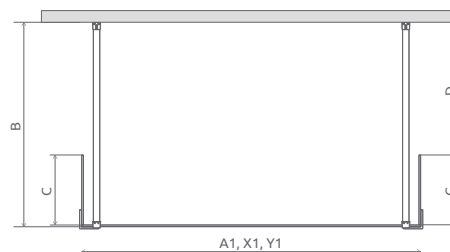

ODPORÚČANÉ SPRCHOVÉ VANIČKY: Doros D/F, Argos D, Zantos F, Paros D, Noris D, Giaros D (Viď od str. 179)

ODPORÚČANÉ SPRCHOVÉ ŽLĚBY: Viď od str. 198

Sprchová zástena Euphoria Walk-in I sa skladá z troch častí: zo sprchovej zásteny W4 a z dvoch bočných stien SW. V objednávke sprchovej zásteny zadajte presné produktové kódy. (Např.: 1 ks W4 130 + 2 ks SW30 = trojstranná sprchová zástena 130)

Sprchové zásteny	A1	X1	Y1	B	H
W4 120	1200	1173	1147	max 1500	2000
W4 130	1300	1273	1247	max 1500	2000
W4 140	1400	1373	1347	max 1500	2000

Bočná stena	C	D
SW	300	max 1190

SPRCHOVÁ ZÁSTENA W4

Model	Šírka (X1)	Šírka - os skla (Y1)	Výška (H)	Kód výrobku	Cenníková cena v EUR
Walk-in I W4 120	1173	1147	2000	383144-01-01	400
Walk-in I W4 130	1273	1247	2000	383145-01-01	440
Walk-in I W4 140	1373	1347	2000	383146-01-01	455

BOČNÁ STENA SW

Model	Šírka (C)	Výška (H)	Kód výrobku	Cenníková cena v EUR
SW 30	300	2000	383160-01-01	345