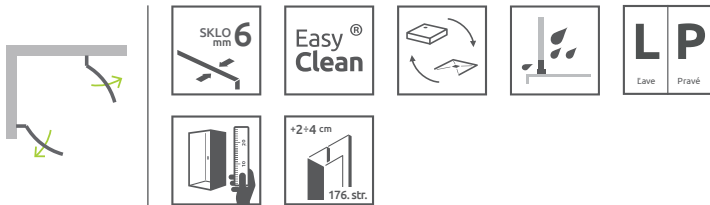

Sprchovacie kúty	A1	A2	X1	X2	Y1	Y2	L1	L2	C1	C2	D	H
PDD 80Lx80P	800	800	785-800	785-800	767-782	767-782	440	440	188-203	188-203	825	2000
PDD 80Lx90P	800	900	785-800	885-900	767-782	867-882	440	440	188-203	288-303	825	2000
PDD 80Lx100P	800	1000	785-800	985-1000	767-782	967-982	440	440	188-203	388-403	825	2000
PDD 90Lx80P	900	800	885-900	785-800	867-882	767-782	440	440	288-303	188-203	825	2000
PDD 90Lx90P	900	900	885-900	885-900	867-882	867-882	440	440	288-303	288-303	825	2000
PDD 90Lx100P	900	1000	885-900	985-1000	867-882	967-982	440	440	288-303	388-403	825	2000
PDD 100Lx80P	1000	800	985-1000	785-800	967-982	767-782	440	440	388-403	188-203	825	2000
PDD 100Lx90P	1000	900	985-1000	885-900	967-982	867-882	440	440	388-403	288-303	825	2000
PDD 100Lx100P	1000	1000	985-1000	985-1000	967-982	967-982	440	440	388-403	388-403	825	2000

LAVOSTRANNÉ DVERE PRE SPRCHOVACÍ KÚT

Model	Šírka sprchovej vaničky (A1)	Šírka - os skla (Y1)	Výška (H)	Kód výrobku	Cenníková cena v EUR
PDD 80 L	800	767-782	2000	384002-01-01L	515
PDD 90 L	900	867-882	2000	384001-01-01L	535
PDD 100 L	1000	967-982	2000	384003-01-01L	555

PRAVOSTRANNÉ DVERE PRE SPRCHOVACÍ KÚT

Model	Šírka sprchovej vaničky (A1)	Šírka - os skla (Y1)	Výška (H)	Kód výrobku	Cenníková cena v EUR
PDD 80 P	800	767-782	2000	384002-01-01R	515
PDD 90 P	900	867-882	2000	384001-01-01R	535
PDD 100 P	1000	967-982	2000	384003-01-01R	555