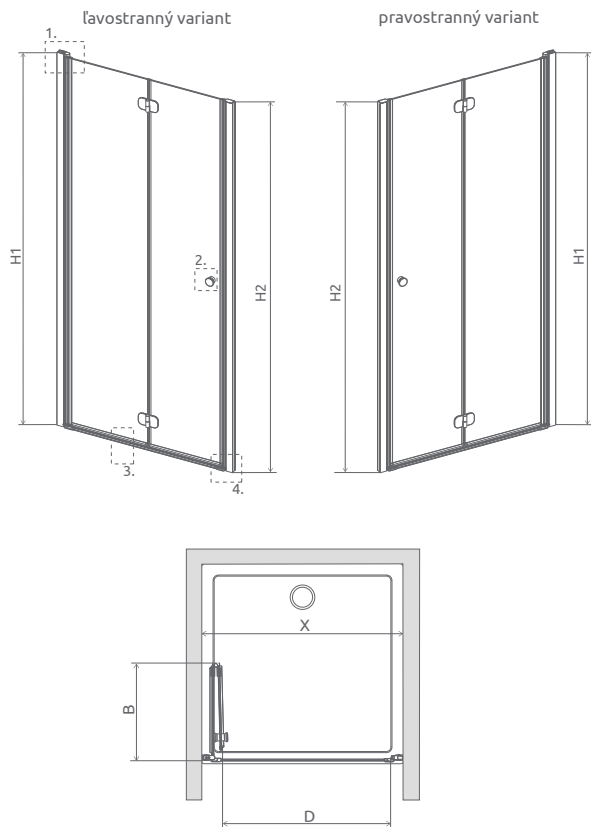

EOS
DWB

od 499 €

Sprchové dvere	X	B	D	H1	H2
DWB 70	690-710	337	580	1970	1950
DWB 80	790-810	387	680	1970	1950
DWB 90	890-910	437	780	1970	1950

ODPORÚČANÉ SPRCHOVÉ VANIČKY: Delos C/D, Rodos C, Laros D, Doros C/D/F, Argos C/D, Zantos C/F, Paros C/D, Giaros C/D (Vid' od str. 179)

ODPORÚČANÉ SPRCHOVÉ ŽĽABY: Vid' od str. 198

SPRCHOVÉ DVERE

Model	Šírka (X)	Výška (H)	Kód výrobku Číre	Kód výrobku Intímo	Cenníková cena v EUR
DWB 70 L	690-710	1970	37883-01-01NL	37883-01-12NL	499
DWB 70 P	690-710	1970	37883-01-01NR	37883-01-12NR	499
DWB 80 L	790-810	1970	37813-01-01NL	37813-01-12NL	530
DWB 80 P	790-810	1970	37813-01-01NR	37813-01-12NR	530
DWB 90 L	890-910	1970	37803-01-01NL	37803-01-12NL	550
DWB 90 P	890-910	1970	37803-01-01NR	37803-01-12NR	550