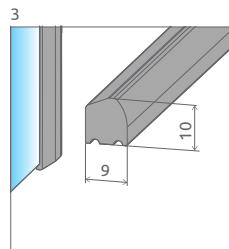

Sprchové dvere	X	B	D	H1	H2
DWD 70	690-710	292	585	1970	1950
DWD 80	790-810	342	685	1970	1950
DWD 90	890-910	392	785	1970	1950
DWD 100	990-1010	442	885	1970	1950
DWD 120	1190-1210	542	1085	1970	1950

SPRCHOVÉ DVĚRE

Model	Šířka (X)	Výška (H)	Kód výrobku Číre	Kód výrobku Intimo	Cenníková cena v EUR
DWD 70	690-710	1970	37783-01-01N	37783-01-12N	499
DWD 80	790-810	1970	37713-01-01N	37713-01-12N	515
DWD 90	890-910	1970	37703-01-01N	37703-01-12N	525
DWD 100	990-1010	1970	37723-01-01N	37723-01-12N	550
DWD 120	1190-1210	1970	37773-01-01N	37773-01-12N	575

od 499 €

EOS
DWD

ODPORÚČANÉ SPRCHOVÉ VANIČKY: Delos C, Rodos C, Doros C/D/F, Laros D, Argos C/D, Žantos C/F, Paros C/D, Giaros C/D (Vid' od str. 179)

ODPORÚČANÉ SPRCHOVÉ ŽĽABY: Vid' od str. 198