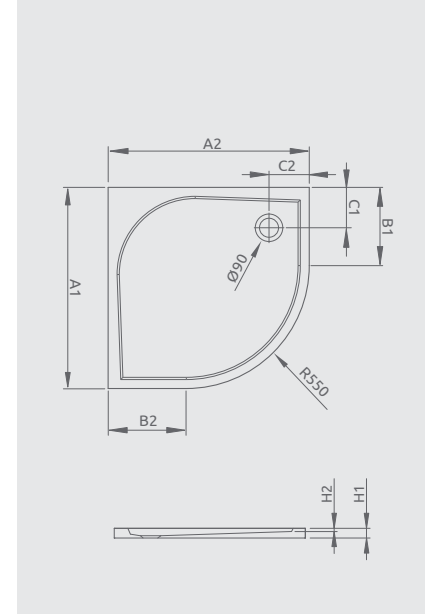

DELOS A	A1	A2	B1	B2	C1	C2	H1	H2
800x800	800	800	250	250	180	180	45	12
850x850	850	850	300	300	180	180	45	12
900x900	900	900	350	350	180	180	45	12
1000x1000	1000	1000	450	450	180	180	50	12