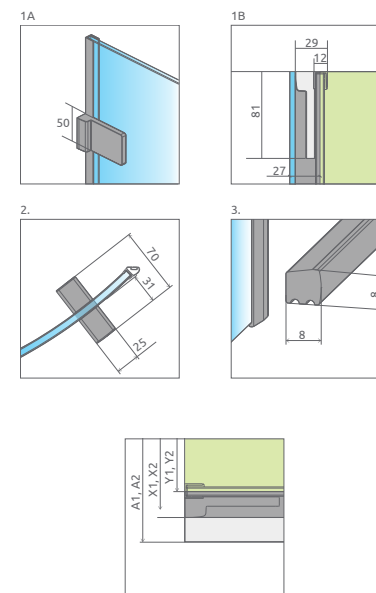

! Ultra Clear a Shower Guard nie je možné objednať v prípade modelov PDD.

Euphoria

Euphoria PDD

od 1252 €

Otváracie dvere	A1	A2	X1	X2	Y1	Y2	B1	B2	C1	C2	D	H
PDD 80Lx80P	800	800	795-805	795-805	773-783	773-783	440	440	187-197	187-197	845	2000
PDD 80Lx90P	800	900	795-805	895-905	773-783	873-883	440	440	187-197	287-297	845	2000
PDD 80Lx100P	800	1000	795-805	995-1005	773-783	973-983	440	440	187-197	387-397	845	2000
PDD 90Lx90P	900	900	895-905	895-905	873-883	873-883	440	440	287-297	287-297	845	2000
PDD 90Lx100P	900	1000	895-905	995-1005	873-883	973-983	440	440	287-297	387-397	845	2000
PDD 100Lx100P	1000	1000	995-1005	995-1005	973-983	973-983	440	440	387-397	387-397	845	2000