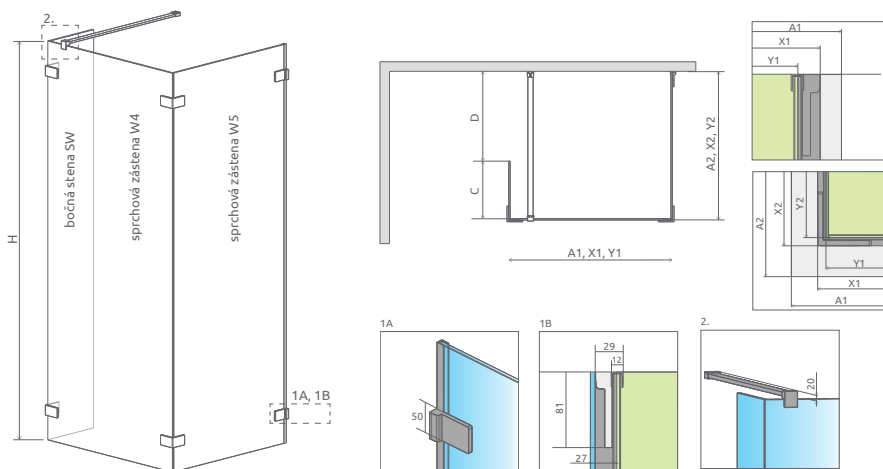

Euphoria Walk-in IV

Sprchové zásteny	A1	X1	Y1	H
W4 80	800	773	747	2000
W4 90	900	873	847	2000
W4 100	1000	973	947	2000
W4 110	1100	1073	1047	2000
W4 120	1200	1173	1147	2000
W4 130	1300	1273	1247	2000
W4 140	1400	1373	1347	2000

Sprchové zásteny	A2	X2	Y2	D
W5 80	800	786-796	773-783	469-479
W5 90	900	886-896	873-883	569-579
W5 100	1000	986-996	973-983	669-679

Bočná stena	C
SW	300

SPRCHOVÁ ZÁSTENA W4

Model	Šírka (X)	Šírka - os skla (Y1)	Výška (H)	Kód výrobku	Cenniková cena v EUR
Walk-in W4 80	773	747	2000	383140-01-01	280
Walk-in W4 90	873	847	2000	383141-01-01	310
Walk-in W4 100	973	947	2000	383142-01-01	350
Walk-in W4 110	1073	1047	2000	383143-01-01	380
Walk-in W4 120	1173	1147	2000	383144-01-01	400
Walk-in W4 130	1273	1247	2000	383145-01-01	440
Walk-in W4 140	1373	1347	2000	383146-01-01	455

SPRCHOVÁ ZÁSTENA W5

Model	Šírka (X2)	Šírka - os skla (Y2)	Výška (H)	Kód výrobku	Cenniková cena v EUR
W5 80	786-796	773-783	2000	383150-01-01	460
W5 90	886-896	873-883	2000	383151-01-01	480
W5 100	986-996	973-983	2000	383152-01-01	520

BOČNÁ STENA SW

Model	Šírka (C)	Výška (H)	Kód výrobku	Cenniková cena v EUR
SW 30	300	2000	383160-01-01	345