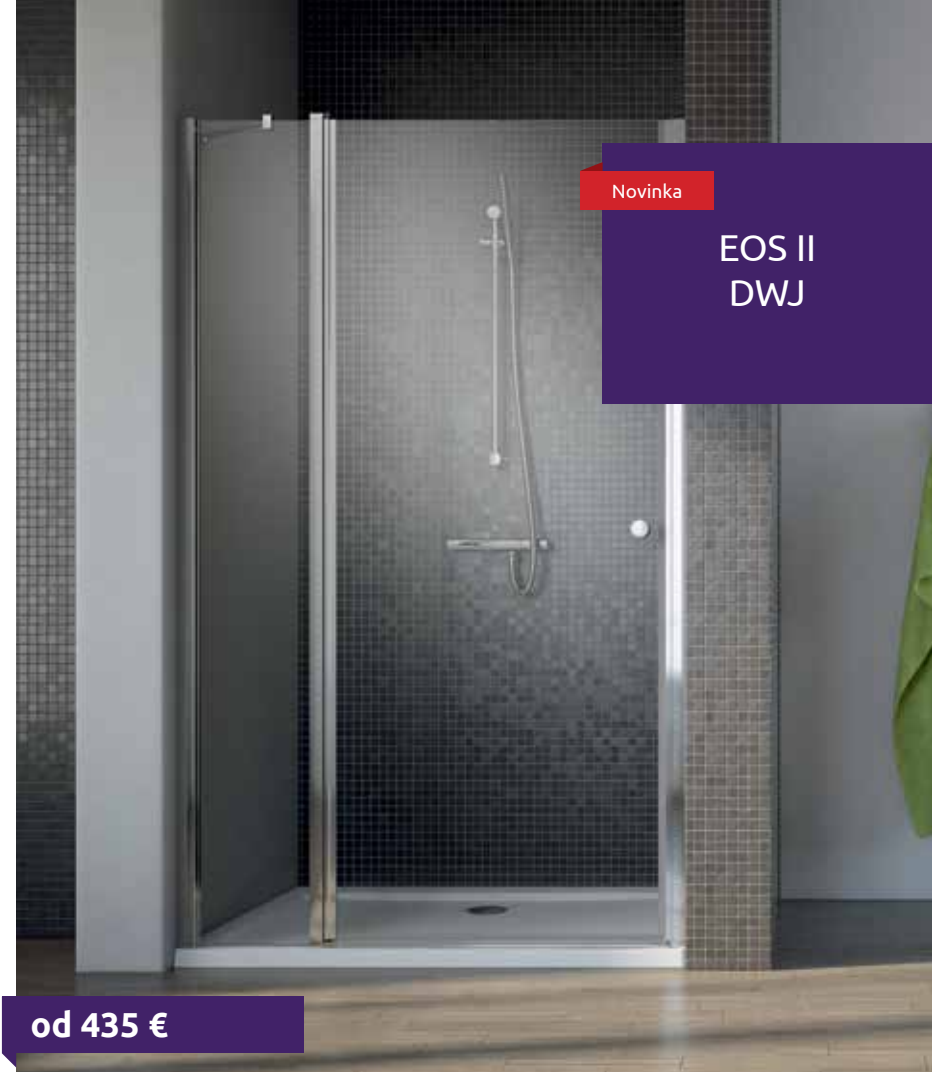

od 435 €

ODPORÚČANÉ SPRCHOVÉ VANIČKY: Delos C, Rodos C, Doros C/D/F, Argos C/D, Laros D, Zantos C/F, Paros C/D, Giaros C/D (Viď od str. 179)

ODPORÚČANÉ SPRCHOVÉ ŽLABY: Viď od str. 198