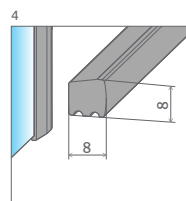

Posuvné dvěre	X	D	H
DWD 140	1385-1415	550	2005
DWD 150	1485-1515	600	2005
DWD 160	1585-1615	650	2005
DWD 170	1685-1715	700	2005
DWD 180	1785-1815	750	2005
DWD 190	1885-1915	800	2005
DWD 200	1985-2015	850	2005

SPRCHOVÉ DVĚRE

Model	Šírka (X)	Výška (H)	Kód výrobku	Cenníková cena v EUR
DWD 140	1385-1415	2005	387124-01-01	615
DWD 150	1485-1515	2005	387125-01-01	635
DWD 160	1585-1615	2005	387126-01-01	650
DWD 170	1685-1715	2005	387127-01-01	670
DWD 180	1785-1815	2005	387128-01-01	685
DWD 190	1885-1915	2005	387129-01-01	700
DWD 200	1985-2015	2005	387120-01-01	725