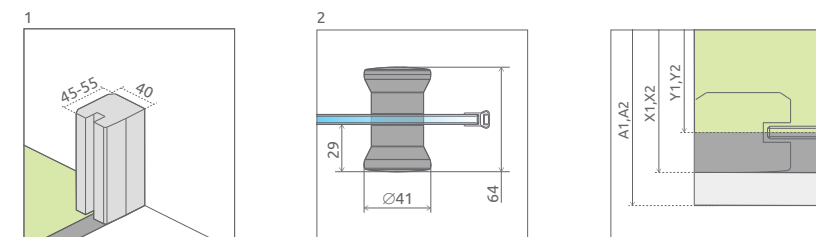

Sprchovací kút	A1	A2	X1	X2	Y1	Y2	L1	L2	C1	C2	D	H
PDD 80L×80P	800	800	788-798	788-798	769-779	769-779	406	406	191-201	191-201	793	1950
PDD 80L×90P	800	900	788-798	888-898	769-779	869-879	406	406	191-201	291-301	793	1950
PDD 80L×100P	800	1000	788-798	988-998	769-779	969-979	406	406	191-201	391-401	793	1950
PDD 90L×80P	900	800	888-898	788-798	869-879	769-779	406	406	291-301	191-201	793	1950
PDD 90L×90P	900	900	888-898	888-898	869-879	869-879	406	406	291-301	291-301	793	1950
PDD 90L×100P	900	1000	888-898	988-998	869-879	969-979	406	406	291-301	391-401	793	1950
PDD 100L×80P	1000	800	988-998	788-798	969-979	769-779	406	406	391-401	191-201	793	1950
PDD 100L×90P	1000	900	988-998	888-898	969-979	869-879	406	406	391-401	291-301	793	1950
PDD 100L×100P	1000	1000	988-998	988-998	969-979	969-979	406	406	391-401	391-401	793	1950

LAVOSTRANNÉ DVERE PRE SPRCHOVACÍ KÚT

Model	Šírka sprchovej vaničky (A1)	Šírka - os skla (Y1)	Výška (H)	Kód výrobku	Cenníková cena v EUR
PDD 80 L	800	769-779	1950	3799470-01L	395
PDD 90 L	900	869-879	1950	3799471-01L	415
PDD 100 L	1000	969-979	1950	3799472-01L	425

PRAVOSTRANNÉ DVERE PRE SPRCHOVACÍ KÚT

Model	Šírka sprchovej vaničky (A1)	Šírka - os skla (Y2)	Výška (H)	Kód výrobku	Cenníková cena v EUR
PDD 80 P	800	769-779	1950	3799470-01R	395
PDD 90 P	900	869-879	1950	3799471-01R	415
PDD 100 P	1000	969-979	1950	3799472-01R	425