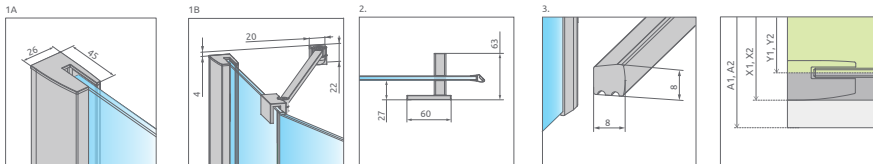

Novinka

Essenza New PTJ asymetrická

Sprchovací kút	A1	A2	X1	X2	Y1	Y2	B	Z	S	D	E	H
PTJ 80Z×90S	800	900	785-800	885-900	767-782	867-882	620	340-355	435-450	600	846-867	2000
PTJ 80Z×100S	800	1000	785-800	985-1000	767-782	967-982	620	340-355	535-550	600	916-937	2000
PTJ 90Z×80S	900	800	885-900	785-800	867-882	767-782	620	440-455	335-350	600	846-867	2000
PTJ 90Z×100S	900	1000	885-900	985-1000	867-882	967-982	620	440-455	535-550	600	987-1008	2000
PTJ 100Z×80S	1000	800	985-1000	785-800	967-982	767-782	620	540-555	335-350	600	916-937	2000
PTJ 100Z×90S	1000	900	985-1000	885-900	967-982	867-882	620	540-555	435-450	600	987-1008	2000

ASYMETRICKÉ SPRCHOVACIE KÚTY