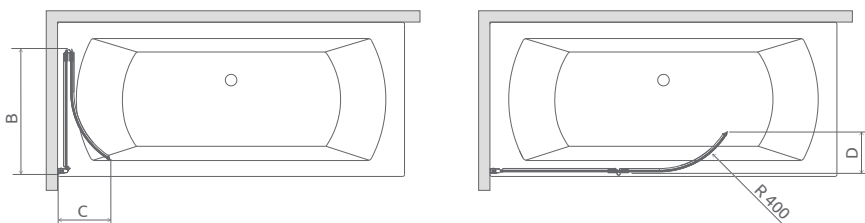

Model	Šírka (X)	Výška (H)	Kód výrobku	Cenníková cena v EUR
PND 130 L	1300-1310	1520	205202-101L	457
PND 130 P	1300-1310	1520	205202-101R	457