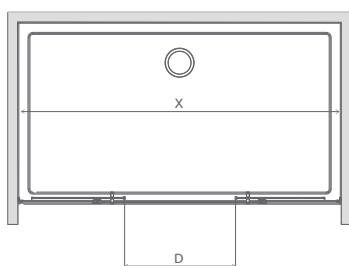

Posuvné dvěre	X	D	H
DWD 140	1385-1415	550	2005
DWD 150	1485-1515	600	2005
DWD 160	1585-1615	650	2005
DWD 170	1685-1715	700	2005
DWD 180	1785-1815	750	2005
DWD 190	1885-1915	800	2005
DWD 200	1985-2015	850	2005

SPRCHOVÉ DVĚRE

Model	Šírka (X)	Výška (H)	Kód výrobku	Cenníková cena v EUR
DWD 140	1385-1415	2005	387124-01-01	615
DWD 150	1485-1515	2005	387125-01-01	635
DWD 160	1585-1615	2005	387126-01-01	650
DWD 170	1685-1715	2005	387127-01-01	670
DWD 180	1785-1815	2005	387128-01-01	685
DWD 190	1885-1915	2005	387129-01-01	700
DWD 200	1985-2015	2005	387120-01-01	725