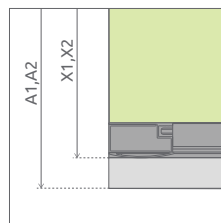

Premium
Plus
D

od 468 €

Sprchovací kút	A1	A2	X1	X2	D	H
D 75×90	750	900	735-755	885-905	440	1900
D 80×90	800	900	785-805	885-905	475	1900
D 80×100	800	1000	785-805	985-1005	510	1900
D 90×100	900	1000	885-905	985-1005	545	1900
D 120×80	1200	800	1185-1205	785-805	580	1900

ODPORÚČANÉ SPRCHOVÉ VANIČKY: Delos D, Doros D/F, Laros D, Argos D, Zantos F, Paros D, Giaros D (Vid' od str. 179)

ODPORÚČANÉ SPRCHOVÉ ŽĽABY: Vid' od str. 198

ASYMETRICKÉ SPRCHOVACIE KÚTY POSUVNÝMI DVERMI

Model	A1 x A2	H	Kód výrobku Číre	Kód výrobku Hnedé	Cenníková cena v EUR
D 75×90	750×900	1900	30433-01-01N	-	468
D 80×90	800×900	1900	30437-01-01N	-	474
D 100×80	1000×800	1900	30434-01-01N	30434-01-08N	510
D 100×90	1000×900	1900	30436-01-01N	-	500
D 120×80	1200×800	1900	30435-01-01N	30435-01-08N	520

A1 x A2 = Šírka sprchovej vaničky, H = Výška