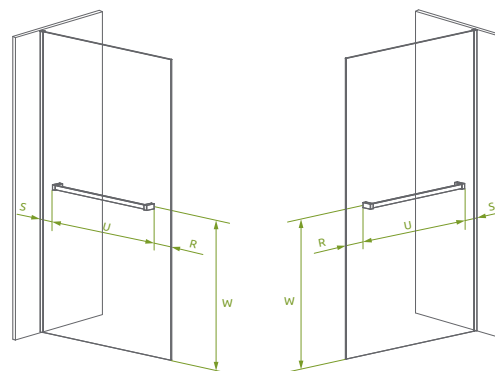

MENO, TEL. Č. A E-MAIL. ADRESA OBJEDNÁVATEĽA:

.....
.....
.....

WRG

WRG – Lavostranný variant

WRG – Pravostranný variant

WRW-L

WRW-P

WRW-L