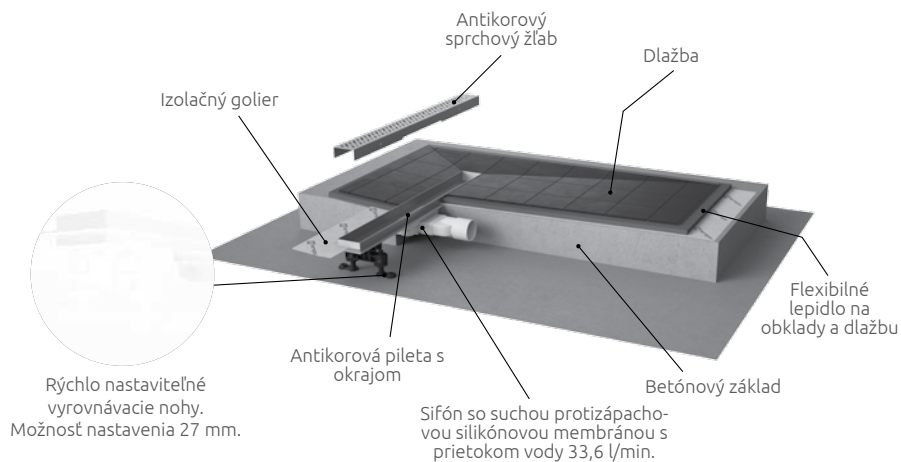

* Pri objednávke vás prosíme uviesť namiesto kódu roštu „X“ začiatkové písmeno vzoru roštu. B - Obložiteľný, F - Flowers, Q - Quadro, R - Rain, S - Steel

Antikorový sprchový žľab SLIM Novinka

Antikorový sprchový žľab SLIM pre obklad s hrúbkou 8 – 12 mm