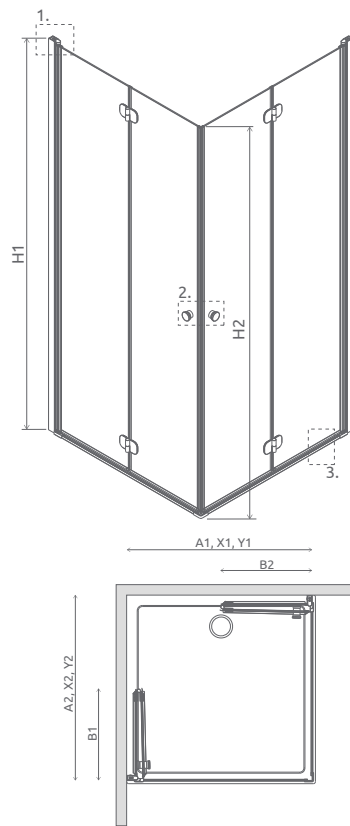

* Rozmery dver, A1xA2 = Šírka sprchovej vaničky, H = Výška

Sprchovací kút je univerzálny (otáčateľný).

Sprchovací kút	A1	A2	X1	X2	Y1	Y2	B1	B2	H1	H2
KDD B 80L×80P	800	800	785-795	785-795	773-783	773-783	390	390	1970	1950
KDD B 80L×90P	800	900	785-795	885-895	773-783	873-883	390	440	1970	1950
KDD B 80L×100P	800	1000	785-795	985-995	773-783	973-983	390	490	1970	1950
KDD B 90L×80P	900	800	885-895	785-795	873-883	773-783	440	390	1970	1950
KDD B 90L×90P	900	900	885-895	885-895	873-883	873-883	440	440	1970	1950
KDD B 90L×100P	900	1000	885-895	985-995	873-883	973-983	440	490	1970	1950
KDD B 100L×80P	1000	800	985-995	785-795	973-983	773-783	490	390	1970	1950
KDD B 100L×90P	1000	900	985-995	885-895	973-983	873-883	490	440	1970	1950
KDD B 100L×100P	1000	1000	985-995	985-995	973-983	973-983	490	490	1970	1950