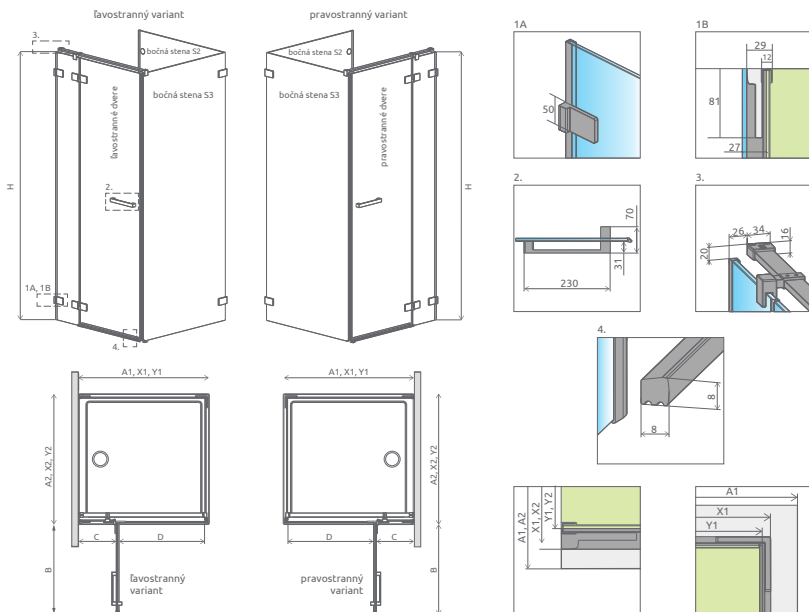

Sprchovací kút Euphoria KDJ P sa skladá z 4 častí: z 2 ks dvier a 2 ks pevnej steny dverí. V objednávke sprchovacieho kúta uveďte štyri produktové kódy. (Např.: 2 ks KDJ 80L + 1 ks S2 80 + 1 ks S3 80 = ľavostranný trojstenný sprchovací kút 80x80)