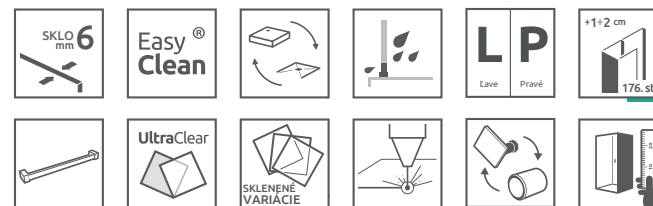

EOS
KDS

Sprchovací kút	A1	A2	X1	X2	Y1	Y2	B	C	D	H1	H2
KDS 100x80	1000	800	990-1000	788-798	984-994	776-786	585	350	590	1970	1950
KDS 100x90	1000	900	990-1000	888-898	984-994	876-886	585	350	590	1970	1950
KDS 100x100	1000	1000	990-1000	988-998	984-994	976-986	585	350	590	1970	1950
KDS 120x80	1200	800	1190-1200	788-898	1184-1194	776-786	685	450	690	1970	1950
KDS 120x90	1200	900	1190-1200	888-898	1184-1194	876-886	685	450	690	1970	1950
KDS 120x100	1200	1000	1190-1200	988-998	1184-1194	976-986	685	450	690	1970	1950
KDS 140x80	1400	800	1390-1400	788-898	1384-1394	776-786	685	650	690	1970	1950
KDS 140x90	1400	900	1390-1400	888-898	1384-1394	876-886	685	650	690	1970	1950
KDS 140x100	1400	1000	1390-1400	988-998	1384-1394	976-986	685	650	690	1970	1950

SPRCHOVACIE KÚTY S OTVÁRACÍMI DVERAMI