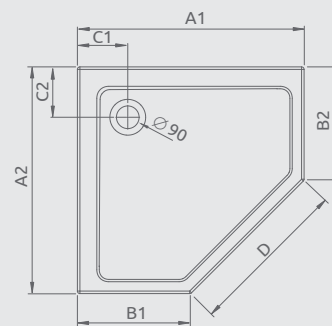

DOROS PT s čelným panelom	A1	A2	B1	B2	C1	C2	D	H1	H2	H3
90x90	900	900	450	450	200	200	635	115	12	75