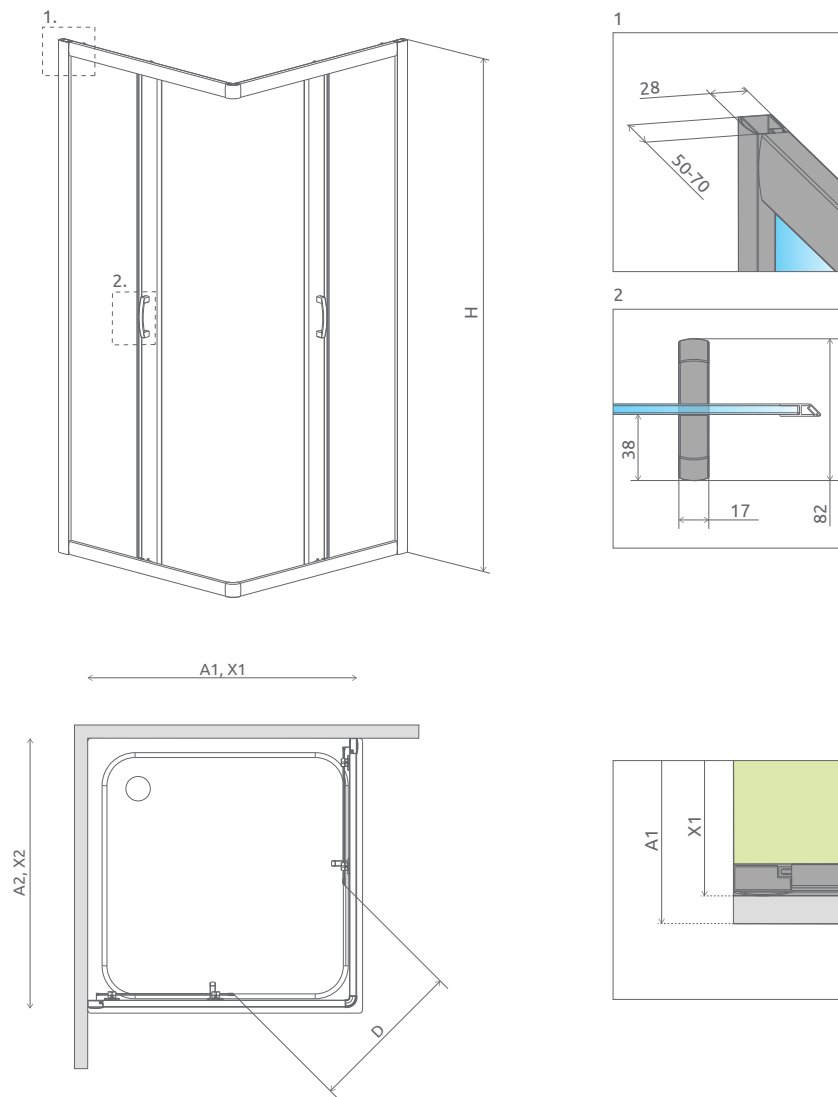

A1 x A2 = Šírka sprchovej vaničky, H = Výška

Premium Plus C 1700

od 426 €

ODPORÚČANÉ SPRCHOVÉ VANIČKY: Korfu C (Vid' od str. 179)

Sprchovací kút je univerzálny (otáčateľný).

Sprchovací kút	A1	X	D	H
C 80×80	800	785-805	440	1700
C 90×90	900	885-905	510	1700