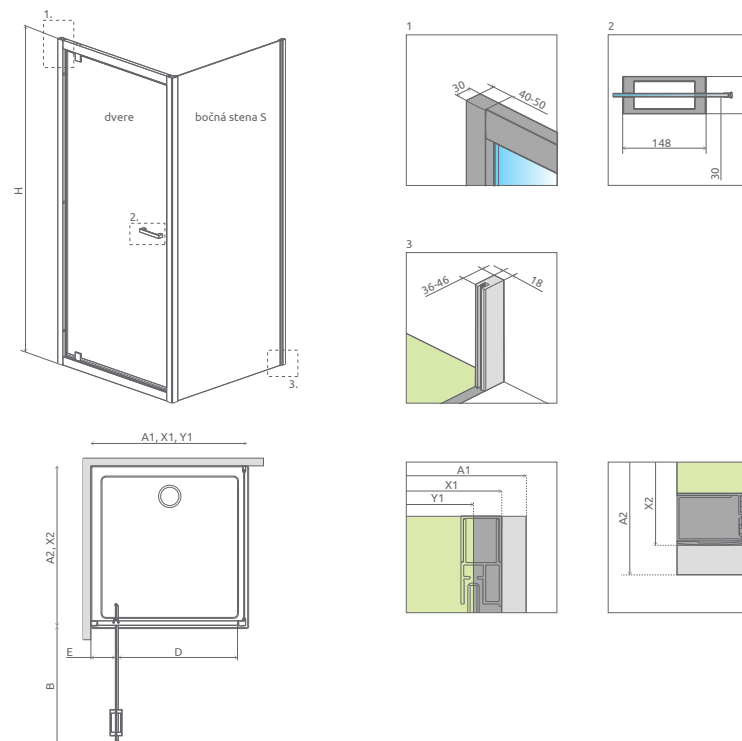

Sprchovací kút je univerzálny (otáčateľný).

Otváracie dvere	A1	X1	Y1	B	D	E	H	Bočná stena	A2	X2
DW 70	700	690-700	678-688	475	495	140-150	1900	S 75	750	740-750
DW 80	800	790-800	778-788	575	595	140-150	1900	S 80	800	790-800
DW 90	900	890-900	878-888	675	695	140-150	1900	S 90	900	890-900
DW 100	1000	990-1000	978-988	775	795	140-150	1900	S 100	1000	990-1000

DVERE PRE SPRCHOVACÍ KÚT

Model	Šírka sprchovej vaničky (A1)	Šírka - os skla (Y1)	Výška (H)	Kód výrobku Čire	Kód výrobku Hnedé	Cenniková cena v EUR
DW 70	700	678-688	1900	382000-01	382000-08	355
DW 80	800	778-788	1900	382001-01	382001-08	370
DW 90	900	878-888	1900	382002-01	382002-08	380
DW 100	1000	978-988	1900	382003-01	382003-08	399

BOČNÉ STENY PRE SPRCHOVACÍ KÚT

Model	Šírka sprchovej vaničky (A1)	Výška (H)	Kód výrobku Čire	Kód výrobku Hnedé	Cenniková cena v EUR
S 75	750	1900	382010-01	–	230
S 80	800	1900	382011-01	382011-08	245
S 90	900	1900	382012-01	382012-08	262
S 100	1000	1900	382013-01	382013-08	275

ODPORÚČANÉ SPRCHOVÉ VANIČKY: Rodos C, Delos C/D, Doros C/D/F, Laros D, Argos C/D, Zantos C/F, Paros C/D, Giaros C/D (Vid' od str. 179)

ODPORÚČANÉ SPRCHOVÉ ŽLĽABY: Vid' od str. 198

Sprchovací kút Twist DW+S sa skladá z 2 častí: z dvier a bočnej steny. V objednávke sprchovacieho kúta uveďte dva produktové kódy.