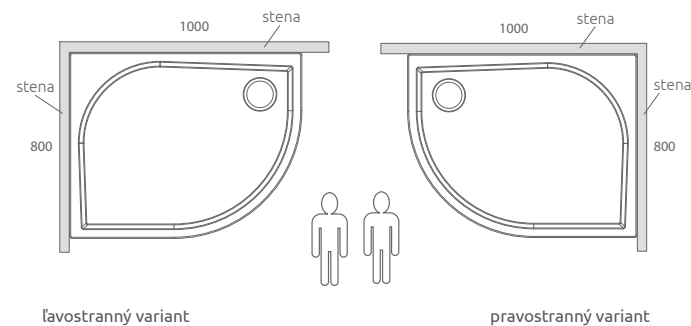

Oblúkové sprchové vaničky – symetrické a asymetrické

A2	80	85	90	100	120
A1					
80	Paros A, Delos A, Patmos A, Rodos A, Samos A, Korfu A		Delos E	Patmos E, Laros E, Korfu E, Tasos E	
85		Delos A, Laros A			
90	Delos E		Zantos A, Giaros A, Paros A, Argos A, Delos A, Patmos A, Rodos A, Samos A, Korfu A		Patmos E, Korfu E
100	Patmos E, Laros E, Korfu E, Tasos E			Paros A, Delos A, Patmos A	
120			Patmos E, Korfu E		

Ako určiť variant (ľavostranný alebo pravostranný) sprchovej vaničky v prípade asymetrického typu?