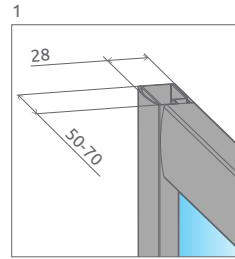

Premium Plus
E 1700

od 490 €

ODPORÚČANÉ SPRCHOVÉ VANIČKY: Korfu E (Vid' od str. 179)

Sprchovací kút je univerzálny (otáčateľný).

Sprchovací kút	A1	A2	X1	X2	C1	C2	D	H
E 80×100×170	800	1000	795-815	995-1015	242-262	442-462	490	1700
E 90×120×170	900	1200	895-915	1195-1215	342-362	642-662	490	1700
E 100×80×170	1000	800	995-1015	795-815	442-462	242-262	490	1700
E 120×90×170	1200	900	1195-1215	895-915	642-662	342-362	490	1700

ASYMETRICKÉ SPRCHOVACIE KÚTYS POSUVNÝMI DVERMI

Model	A1 x A2	H	Kód výrobu Čire	Kód výrobu Grafit	Kód výrobu Fabrik	Kód výrobu Hnedé	Cenniková cena v EUR
E 100×80×170	1000×800	1700	30481-01-01N	30481-01-05N	30481-01-06N	30481-01-08N	490
E 120×90×170	1200×900	1700	30483-01-01N	30483-01-05N	30483-01-06N	30483-01-08N	558

A1 x A2 = Šírka sprchovej vaničky, H = Výška