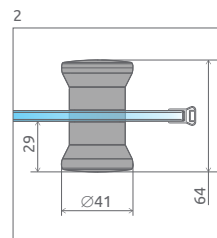

ODPORÚČANÉ SPRCHOVÉ VANIČKY: Delos C, Rodos C, Doros C, Argos C, Zantos C, Paros C, Giaros C (Vid' od str. 179)

ODPORÚČANÉ SPRCHOVÉ ŽLABY: Vid' od str. 198

Sprchovací kút	A	X1	Y1	B	D	H1	H2
KDD 80×80	800	785-795	773-783	719	1015	1970	1950
KDD 90×90	900	885-895	873-883	819	1155	1970	1950
KDD 100×100	1000	985-995	973-983	919	1295	1970	1950

SPRCHOVACIE KÚTY S OTVÁRACÍMI DVERAMI

Model	Šírka sprchovej vaničky (A)	Šírka - os skla (Y)	H	Kód výrobu Čire	Kód výrobu Intimo	Cenníková cena v EUR
KDD 80	800×800	773-783	1970	37213-01-01N	37213-01-12N	690
KDD 90	900×900	873-883	1970	37203-01-01N	37203-01-12N	715
KDD 100	1000×1000	973-983	1970	37223-01-01N	37223-01-12N	760

H = Výška