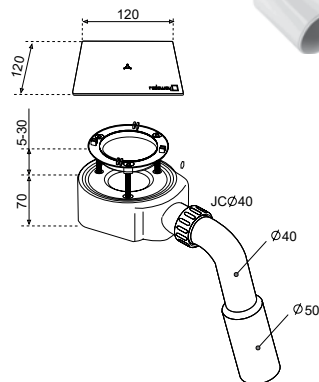

R399

Sifón k sprchovej vaničke, Ø90

Darček ku každej sprchovej vaničke Argos

Odporúčame k sprchovým vaničkám s priemerom sifónového otvoru 90 mm. Prietok vody: 38 l/min. Dekoratívny kryt je vyrobený z pochrómovaného ABS. Priemer odtokového potrubia je 40/50 mm. Dostanete ho ako darček ku každej sprchovej vaničke Argos v chrómovom prevedení.

Výška sifónu pod vaničkou: **70 mm**

Cena: 32 €