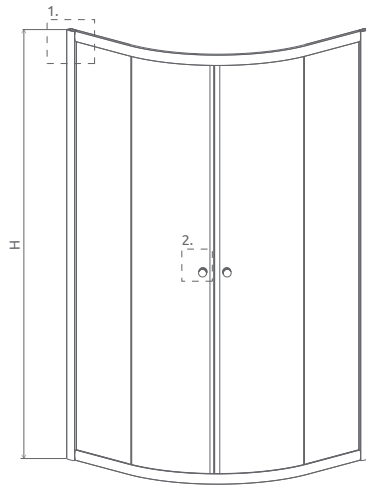

Sprchovací kút	A	X	C	D	H
A 80×80×170	800	795-810	250-265	420	1700
A 90×90×170	900	895-910	350-365	520	1700

SPRCHOVACÍ KÚT S POSUVNÝMI DVERMI A CHRÓMOVANÝM RÁMOM

Model	Šírka sprchovej vaničky (A)	H	Kód výrobku Číre	Kód výrobku Grafit	Kód výrobku Fabrik	Kód výrobku Hnedé	Cenniková cena v EUR
80×80×170	800×800	1700	30011-01-01	30011-01-05	30011-01-06	30011-01-08	272
90×90×170	900×900	1700	30001-01-01	30001-01-05	30001-01-06	30001-01-08	276

SPRCHOVACÍ KÚT S POSUVNÝMI DVERMI A BIELYM RÁMOM

Model	Šírka sprchovej vaničky (A)	H	Kód výrobku Číre	Kód výrobku Grafit	Kód výrobku Fabrik	Kód výrobku Hnedé	Cenniková cena v EUR
80×80×170	800×800	1700	30011-04-01	30011-04-05	30011-04-06	30011-04-08	272
90×90×170	900×900	1700	30001-04-01	30001-04-05	30001-04-06	30001-04-08	276

H = Výška