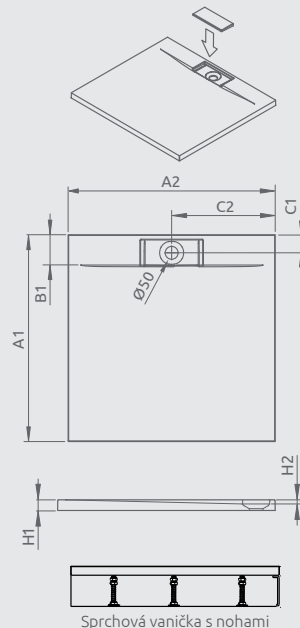

Produktový kód	Rozmery	Cenniková cena v EUR
MKGC9090-03	900×900×40×18	365
NOVINKA M3GRC1010	1000×1000×40×18	435

Možnosť inštalovať vaničku s nohami aj bez nôh. K vaničke nie je možné objednať čelný panel.

Sprchová vanička s nohami

GIAROS C	A1	A2	B1	C1	C2	H1	H2
900×900	900	900	100	70	450	40	18
1000×1000	1000	1000	100	70	500	40	18