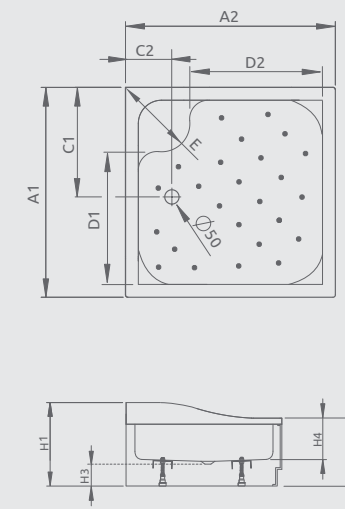

KORFU C	A1	A2	C1	C2	D1	D2	E	H1	H2	H3	H4
800×800	800	800	450	190	410	410	390	480	370	120	230
900×900	900	900	490	190	480	480	430	480	370	120	230

GIAROS D

Plochá sprchová vanička

Darčekový sifón SSL1

Produktový kód	Rozmery	Cenniková cena v EUR
NOVINKA M3GRD9080	900×800×40×18	350
MKGD1080-03	1000×800×40×18	378
MKGD1090-03	1000×900×40×18	390
NOVINKA M3GRD1180	1100×800×40×18	389
MKGD1190-03	1100×900×40×18	440
MKGD1280-03	1200×800×40×18	405
MKGD1290-03	1200×900×40×18	460
NOVINKA M3GRD1210	1200×1000×40×18	520
MKGD1490-03	1400×900×40×18	535