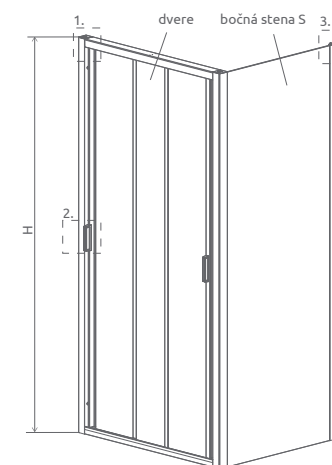

Bočná stena	A2	X2
S 75	730-750	727-747
S 80	780-800	777-797
S 90	880-900	877-897
S 100	980-1000	977-997

Sprchové dvere EVO sú otvárateľné sprava aj zľava.

Posuvné dvere	A1	X1	Y	D	H
DW 75	750	727-747	723-743	363	2000
DW 80	800	777-797	773-793	396	2000
DW 85	850	827-847	823-843	429	2000
DW 90	900	877-897	873-893	462	2000
DW 95	950	927-947	923-943	495	2000
DW 100	1000	977-997	973-993	528	2000
DW 105	1050	1027-1047	1023-1043	561	2000
DW 110	1100	1077-1097	1073-1093	594	2000
DW 120	1200	1177-1197	1173-1193	660	2000

POSUVNÉ DVĚRE PRE SPRCHOVACIE KÚTY

Model	Šírka sprchovej vaničky (A1)	Šírka - os skla (Y)	Výška (H)	Kód výrobku	Cenníková cena v EUR
DW 75	750	723-743	2000	335075-01-01	455
DW 80	800	773-793	2000	335080-01-01	460
DW 85	850	823-843	2000	335085-01-01	475
DW 90	900	873-993	2000	335090-01-01	480
DW 95	950	923-943	2000	335095-01-01	495
DW 100	1000	973-1093	2000	335100-01-01	500
DW 105	1050	1023-1043	2000	335105-01-01	510
DW 110	1100	1073-1093	2000	335110-01-01	515
DW 120	1200	1173-1193	2000	335120-01-01	525

BOČNÉ STENY PRE SPRCHOVACIE KÚTY

Model	Šírka sprchovej vaničky (A2)	Výška (H)	Kód výrobku	Cenníková cena v EUR
S 75	750	2000	336075-01-01	195
S 80	800	2000	336080-01-01	200
S 90	900	2000	336090-01-01	215
S 100	1000	2000	336100-01-01	230