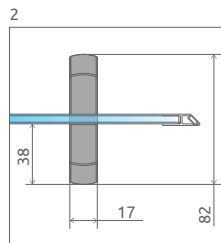

Premium
Plus
D

od 468 €

Sprchovací kút	A1	A2	X1	X2	D	H
D 75×90	750	900	735-755	885-905	440	1900
D 80×90	800	900	785-805	885-905	475	1900
D 80×100	800	1000	785-805	985-1005	510	1900
D 90×100	900	1000	885-905	985-1005	545	1900
D 120×80	1200	800	1185-1205	785-805	580	1900

ODPORÚČANÉ SPRCHOVÉ VANIČKY: Delos D, Doros D/F, Laros D, Argos D, Zantos F, Paros D, Giaros D (Vid' od str. 179)

ODPORÚČANÉ SPRCHOVÉ ŽĽABY: Vid' od str. 198

ASYMETRICKÉ SPRCHOVACIE KÚTY POSUVNÝMI DVERMI

Model	A1 x A2	H	Kód výrobku Číre	Kód výrobku Hnedé	Cenníková cena v EUR
D 75×90	750×900	1900	30433-01-01N	-	468
D 80×90	800×900	1900	30437-01-01N	-	474
D 100×80	1000×800	1900	30434-01-01N	30434-01-08N	510
D 100×90	1000×900	1900	30436-01-01N	-	500
D 120×80	1200×800	1900	30435-01-01N	30435-01-08N	520

A1 x A2 = Šírka sprchovej vaničky, H = Výška