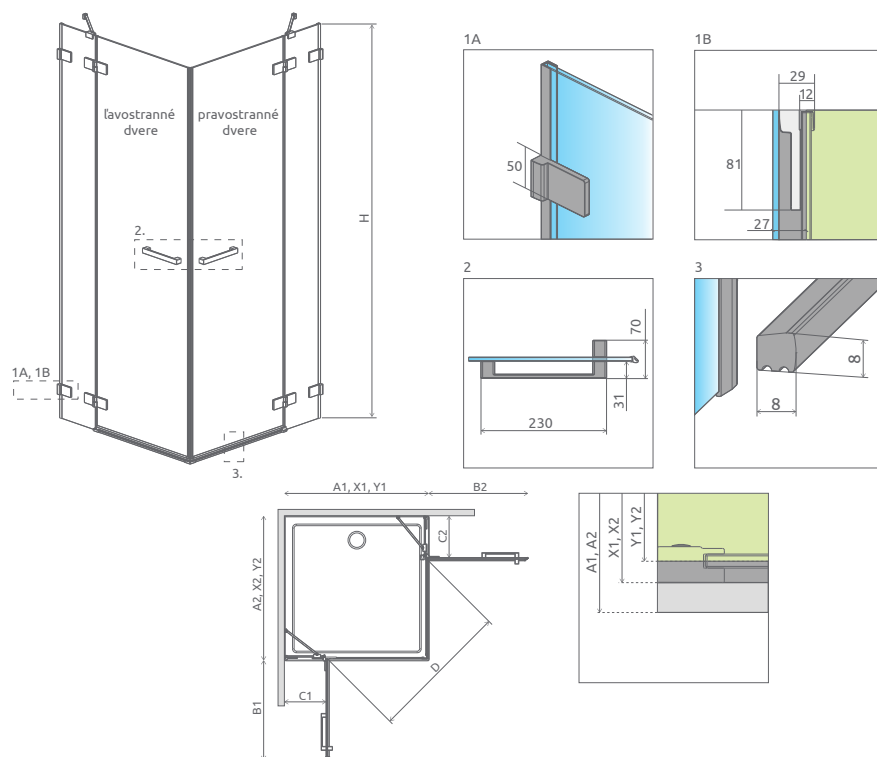

Euphoria KDD

od 1208 €

ODPORÚČANÉ SPRCHOVÉ VANIČKY: Delos C, Rodos C, Argos C/D, Laros D, Doros C/D/F, Zantos C/F, Paros C/D, Giaros C/D (Vid' od str. 179)

ODPORÚČANÉ SPRCHOVÉ ŽLABY: Vid' od str. 198

Sprchovací kút Euphoria KDD sa skladá z 2 častí: z ľavostranných a pravostranných dverí. V objednávke sprchovacieho kúta uveďte dva produktové kódy. (Např.: 1 ks KDD 80L + 1 ks KDD 80P = sprchovací kút 80x80)

Otváracie dvere	A1	A2	X1	X2	Y1	Y2	L1	L2	C1	C2	D	H
KDD 80L×80P	800	800	795-805	795-805	773-783	773-783	520	520	260-270	260-270	740	2000
KDD 80L×90P	800	900	795-805	895-905	773-783	873-883	520	620	260-270	260-270	805	2000
KDD 80L×100P	800	1000	795-805	995-1005	773-783	973-983	520	620	260-270	360-370	805	2000
KDD 90L×80P	900	800	895-905	795-805	873-883	773-783	620	520	260-270	260-270	805	2000
KDD 90L×90P	900	900	895-905	895-905	873-883	873-883	620	620	260-270	260-270	880	2000
KDD 90L×100P	900	1000	895-905	995-1005	873-883	973-983	620	620	260-270	360-370	880	2000
KDD 100L×80P	1000	800	995-1005	795-805	973-983	773-783	620	520	360-370	260-270	805	2000
KDD 100L×90P	1000	900	995-1005	895-905	973-983	873-883	620	620	360-370	260-270	880	2000
KDD 100L×100P	1000	1000	995-1005	995-1005	973-983	973-983	620	620	360-370	360-370	880	2000

ĽAVOSTRANNÉ DVERE PRE SPRCHOVACÍ KÚT

Model	Šírka sprchovej vaničky (A1)	Šírka - os skla (Y1)	Výška (H)	Kód výrobku	Cenníková cena v EUR
KDD 80 L	800	773-783	2000	383061-01L	604
KDD 90 L	900	873-883	2000	383060-01L	620
KDD 100 L	1000	973-983	2000	383062-01L	658

PRAVOSTRANNÉ DVERE SPRCHOVACÍ KÚT

Model	Šírka sprchovej vaničky (A1)	Šírka - os skla (Y1)	Výška (H)	Kód výrobku	Cenníková cena v EUR
KDD 80 P	800	773-783	2000	383061-01R	604
KDD 90 P	900	873-883	2000	383060-01R	620
KDD 100 P	1000	973-983	2000	383062-01R	658