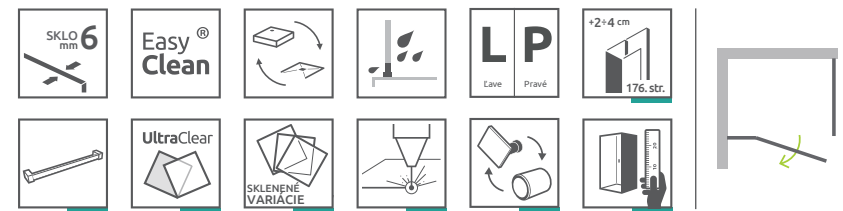

od 634 €

ODPORÚČANÉ SPRCHOVÉ VANIČKY: Delos C/D, Rodos C, Doros C/D/F, Argos C/D, Laros D, Zantos C/F, Paros C/D, Giaros C/D (Vid' od str. 179)

ODPORÚČANÉ SPRCHOVÉ ŽLABY: Vid' od str. 198
Sprchovací kút EOS II KDJ pozostáva z dvoch častí : dverí a bočných stien. Pri objednávaní je potrebné uviesť dva kódy. (Príklad: 1 KDJ 90L + 1 S2 90P = 90 x 90 ľavý sprchovací kút)