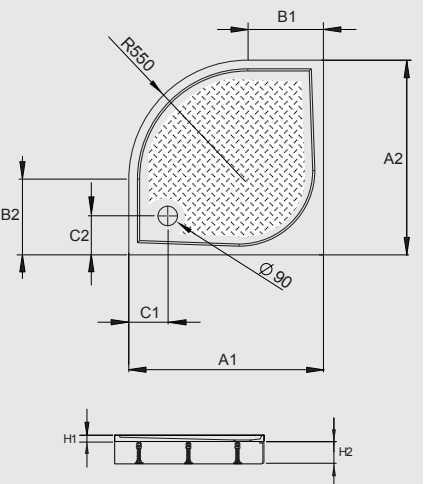

ČELNÝ PANEL

18570	800x800x95	60
18571	900x900x95	60
18577	1000x1000x95	65

PAROS A	A1	A2	B1	B2	C1	C2	H1	H2
800x800	800	800	265	265	150	150	30	100
900x900	900	900	350	350	180	180	30	100
1000x1000	1000	1000	450	450	180	180	30	100