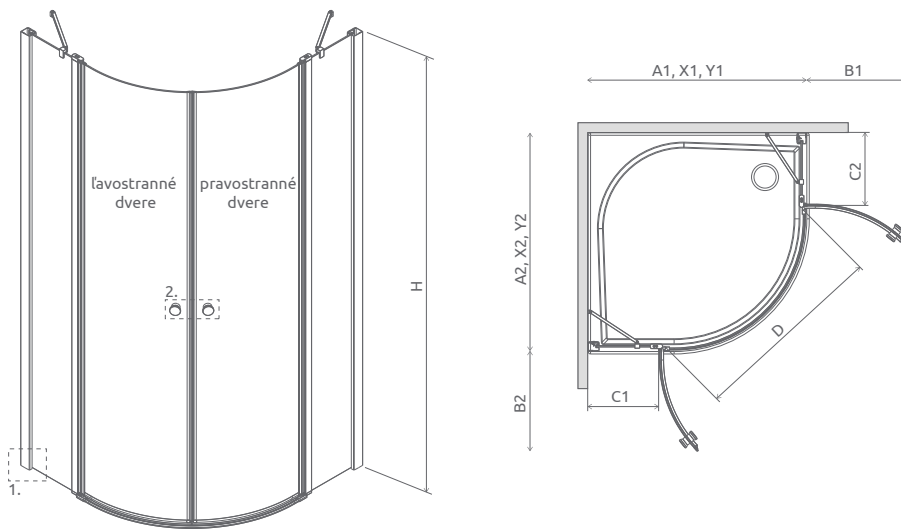

Sprchovací kút	A1	A2	X1	X2	Y1	Y2	L1	L2	C1	C2	D	H
PDD 80L×80P	800	800	788-798	788-798	769-779	769-779	406	406	191-201	191-201	793	1950
PDD 80L×90P	800	900	788-798	888-898	769-779	869-879	406	406	191-201	291-301	793	1950
PDD 80L×100P	800	1000	788-798	988-998	769-779	969-979	406	406	191-201	391-401	793	1950
PDD 90L×80P	900	800	888-898	788-798	869-879	769-779	406	406	291-301	191-201	793	1950
PDD 90L×90P	900	900	888-898	888-898	869-879	869-879	406	406	291-301	291-301	793	1950
PDD 90L×100P	900	1000	888-898	988-998	869-879	969-979	406	406	291-301	391-401	793	1950
PDD 100L×80P	1000	800	988-998	788-798	969-979	769-779	406	406	391-401	191-201	793	1950
PDD 100L×90P	1000	900	988-998	888-898	969-979	869-879	406	406	391-401	291-301	793	1950
PDD 100L×100P	1000	1000	988-998	988-998	969-979	969-979	406	406	391-401	391-401	793	1950

LAVOSTRANNÉ DVERE PRE SPRCHOVACÍ KÚT

Model	Šírka sprchovej vaničky (A1)	Šírka - os skla (Y1)	Výška (H)	Kód výrobku	Cenníková cena v EUR
PDD 80 L	800	769-779	1950	3799470-01L	395
PDD 90 L	900	869-879	1950	3799471-01L	415
PDD 100 L	1000	969-979	1950	3799472-01L	425

PRAVOSTRANNÉ DVERE PRE SPRCHOVACÍ KÚT

Model	Šírka sprchovej vaničky (A1)	Šírka - os skla (Y2)	Výška (H)	Kód výrobku	Cenníková cena v EUR
PDD 80 P	800	769-779	1950	3799470-01R	395
PDD 90 P	900	869-879	1950	3799471-01R	415
PDD 100 P	1000	969-979	1950	3799472-01R	425