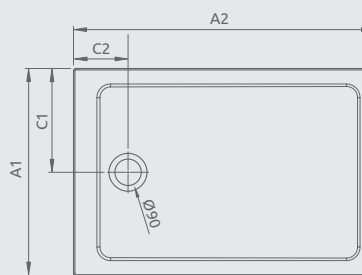

DOROS F	A1	A2	C1	C2	H1	H2
900×700	700	900	350	205	55	12
1000×700	700	1000	350	205	55	12
1000×800	800	1000	400	205	55	12
1200×700	700	1200	350	205	55	12
1200×800	800	1200	400	205	55	12
1200×900	900	1200	450	205	55	12
1400×800	800	1400	400	205	55	12

NOVINKA

NOVINKA

NOVINKA