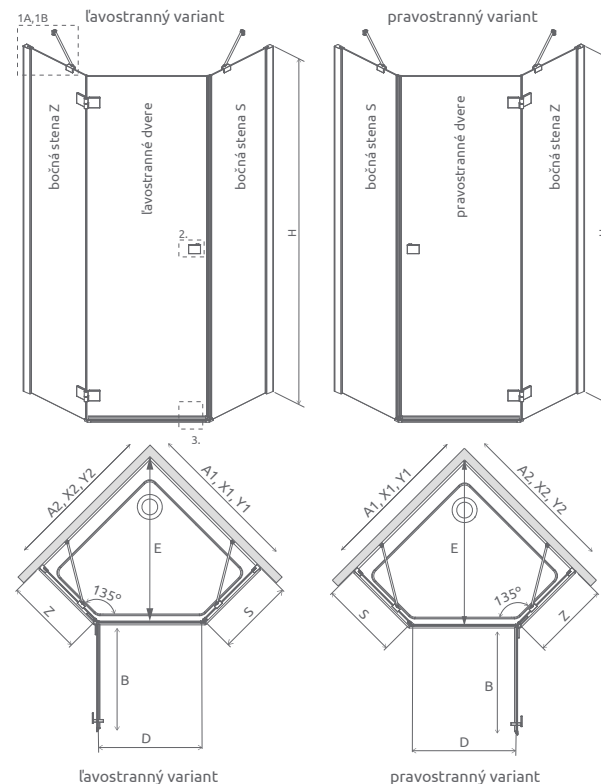

Essenza New PTJ symetrická

Novinka

od 758 €

ODPORÚČANÉ SPRCHOVÉ VANIČKY: Doros PT (Vid' od str. 193)

ODPORÚČANÉ SPRCHOVÉ ŽLABY: Vid' od str. 198

Sprchovací kút Essenza PTJ sa skladá z 2 častí: z dverí a bočnej steny. V objednávke sprchovacieho kúta uveďte dva produktové kódy. (Např.: 2 ks PTJ 80L = päťuholníkový ľavostranný sprchovací kút 80x80)