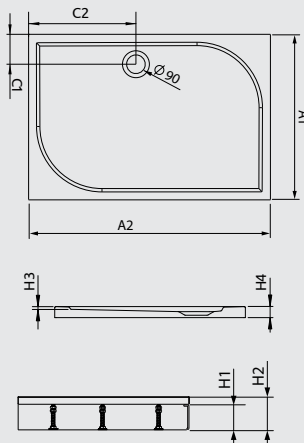

NORIS D	A1	A2	C1	C2	H1	H2	H3	H4
1400×800	800	1400	135	700	95	125	10	30
1600×800	800	1600	135	800	95	125	10	30