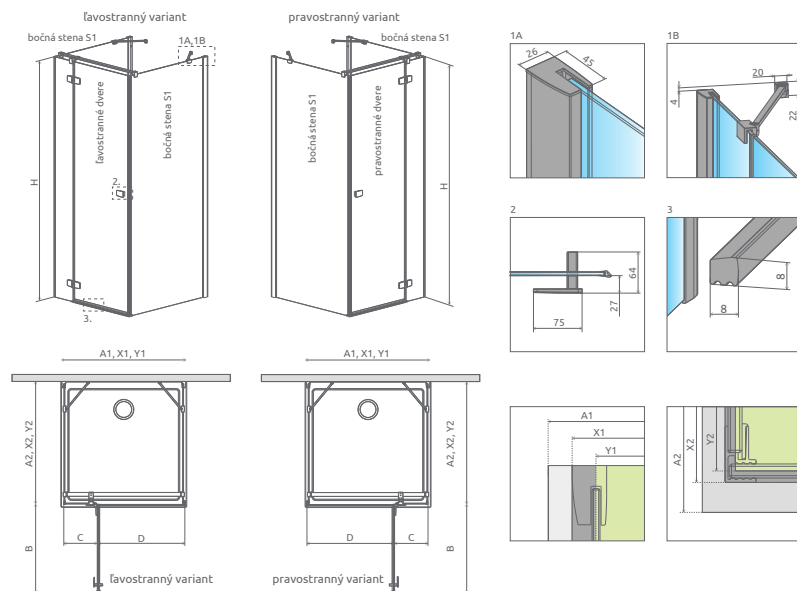

Fuenta New
KDJ+S

od 1033 €

Otváracie dvere	A1	X1	Y1	B	C	D	H
KDJ+S 80	800	785	748	520	239	505	2000
KDJ+S 90	900	885	848	620	239	605	2000
KDJ+S 100	1000	985	948	620	339	605	2000
KDJ+S 110	1100	1085	1048	820	239	805	2000
KDJ+S 120	1200	1185	1148	820	339	805	2000

Bočná stena	A2	X2	Y2
S1 75	750	722-737	717-732
S1 80	800	772-787	767-782
S1 90	900	872-887	867-882
S1 100	1000	972-987	967-982

DVERE PRE SPRCHOVACÍ KÚT

Model	Šírka sprchovej vaničky (A1)	Šírka - os skla (Y1)	Výška (H)	Kód výrobku	Cenníková cena v EUR
KDJ+S 80 L	800	748	2000	384021-01-01L	515
KDJ+S 80 P	800	748	2000	384021-01-01R	515
KDJ+S 90 L	900	848	2000	384020-01-01L	535
KDJ+S 90 P	900	848	2000	384020-01-01R	535
KDJ+S 100 L	1000	948	2000	384022-01-01L	555
KDJ+S 100 P	1000	948	2000	384022-01-01R	555
KDJ+S 110 L	1100	1048	2000	384023-01-01L	570
KDJ+S 110 P	1100	1048	2000	384023-01-01R	570
KDJ+S 120 L	1200	1148	2000	384024-01-01L	585
KDJ+S 120 P	1200	1148	2000	384024-01-01R	585

BOČNÉ STENY PRE SPRCHOVACÍ KÚT

Model	Šírka sprchovej vaničky (A2)	Šírka - os skla (Y2)	Výška (H)	Kód výrobku	Cenníková cena v EUR
S1 75	750	717-732	2000	384049-01-01	259
S1 80	800	767-782	2000	384051-01-01	259
S1 90	900	867-882	2000	384050-01-01	265
S1 100	1000	967-982	2000	384052-01-01	292