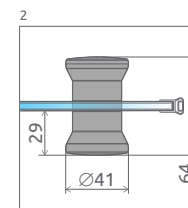

ODPORÚČANÉ SPRCHOVÉ ŽLABY: Vid' od str. 198

Sprchovací kút	A	X	D	H
C 80×80	800	790-805	420	1850
C 90×90	900	890-905	490	1850

SPRCHOVACÍ KÚT S POSUVNÝMI DVERMI A CHRÓMOVANÝM RÁMOM

Model	Šírka sprchovej vaničky (A)	H	Kód výroby Číre	Kód výroby Grafit	Kód výroby Fabrik	Kód výroby Hnedé	Cenniková cena v EUR
C 80 x 80	800×800	1850	30060-01-01	30060-01-05	30060-01-06	30060-01-08	276
C 90 x 90	900×900	1850	30050-01-01	30050-01-05	30050-01-06	30050-01-08	280