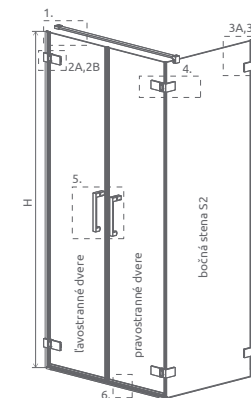

ASYMETRICKÉ DVERE

	A1	X1	Y1	B1	B2	D	H
DWD+S 40L+45P	850	845-851	823-829	355	405	740	2000
DWD+S 40L+50P	900	895-901	873-879	355	455	790	2000
DWD+S 40L+55P	950	945-951	923-929	355	505	840	2000
DWD+S 40L+60P	1000	995-1001	973-979	355	555	890	2000
DWD+S 45L+40P	850	845-851	823-829	405	355	740	2000
DWD+S 45L+50P	950	945-951	923-929	405	455	840	2000
DWD+S 45L+55P	1000	995-1001	973-979	405	505	890	2000
DWD+S 45L+60P	1050	1045-1051	1023-1029	405	555	940	2000
DWD+S 50L+40P	900	895-901	873-879	455	355	790	2000
DWD+S 50L+45P	950	945-951	923-929	455	405	840	2000
DWD+S 50L+55P	1050	1045-1051	1023-1029	455	505	940	2000
DWD+S 50L+60P	1100	1095-1101	1073-1079	455	555	990	2000
DWD+S 55L+40P	950	945-901	923-929	505	355	840	2000
DWD+S 55L+45P	1000	995-1001	973-979	505	405	890	2000
DWD+S 55L+50P	1050	1045-1051	1023-1029	505	455	940	2000
DWD+S 55L+60P	1150	1145-1151	1123-1129	505	555	1040	2000
DWD+S 60L+40P	1000	995-1001	973-979	555	355	890	2000
DWD+S 60L+45P	1050	1045-1051	1023-1029	555	405	940	2000
DWD+S 60L+50P	1100	1095-1101	1073-1079	555	455	990	2000
DWD+S 60L+55P	1150	1145-1151	1123-1129	555	505	1040	2000