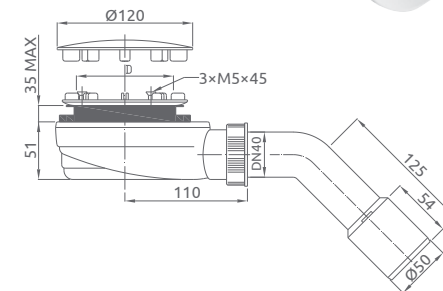

R510

Novinka

Sifón k sprchovej vaničke, Ø90

S odolným antikorovým krytom, odporúčame do hotelov.

Inštalačná hĺbka sifónu pod vaničkou je iba 51 mm. Lahko sa čistí zvrchu, dodávame s pevným a trvácym antikorovým krytom. Prietok vody sifónu: 38 l/min.

Výška sifónu pod vaničkou: **50 mm**

Cena: 38 €