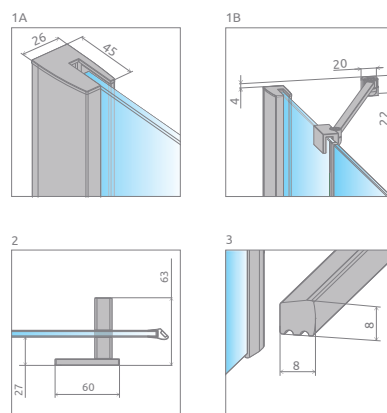

Otváracie dvere	X	B	C1	C2	D	H
DWJS 110	1085-1115	520	285-300	290-305	495	2000
DWJS 120	1185-1215	620	285-300	290-305	595	2000
DWJS 130	1285-1315	720	285-300	290-305	695	2000
DWJS 140	1385-1415	820	285-300	290-305	795	2000

Novinka