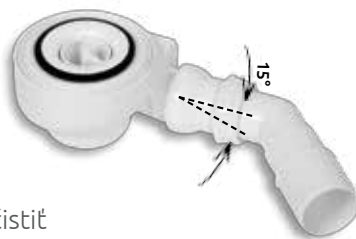

Špeciálny sprchový, žlabový sifón 5SL1

- Extra veľký prietok vody 54 l/min.
- Kľbový odtok DN 45 – 50 s upraviteľnou dĺžkou
- Rýchla a ľahká inštalácia
- Inštaláčna hĺbka 80 mm
- Plastové žlabové teleso ABS
- Zápachový uzáver sa dá ľahko vybrať a čistiť

Rýchlo nastaviteľné vyrovnávacie nohy

- Silné prevedenie
- Možnosť pripevniť k podlahe
- Krátky montážny čas
- Rýchle a presné nastavenie