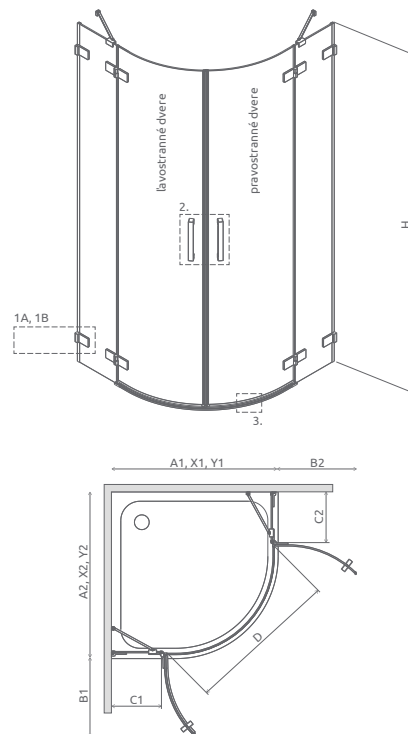

Euphoria PDD

od 1252 €

Otváracie dvere	A1	A2	X1	X2	Y1	Y2	B1	B2	C1	C2	D	H
PDD 80Lx80P	800	800	795-805	795-805	773-783	773-783	440	440	187-197	187-197	845	2000
PDD 80Lx90P	800	900	795-805	895-905	773-783	873-883	440	440	187-197	287-297	845	2000
PDD 80Lx100P	800	1000	795-805	995-1005	773-783	973-983	440	440	187-197	387-397	845	2000
PDD 90Lx90P	900	900	895-905	895-905	873-883	873-883	440	440	287-297	287-297	845	2000
PDD 90Lx100P	900	1000	895-905	995-1005	873-883	973-983	440	440	287-297	387-397	845	2000
PDD 100Lx100P	1000	1000	995-1005	995-1005	973-983	973-983	440	440	387-397	387-397	845	2000

LAVOSTRANNÉ DVERE PRE SPRCHOVACÍ KÚT

Model	Šírka sprchovej vaničky (A1)	Šírka - os skla (Y1)	Výška (H)	Kód výrobku	Cenníková cena v EUR
PDD 80 L	800	773-783	2000	383002-01L	626
PDD 90 L	900	873-883	2000	383001-01L	662
PDD 100 L	1000	973-983	2000	383003-01L	682

PRAVOSTRANNÉ DVERE SPRCHOVACÍ KÚT

Model	Šírka sprchovej vaničky (A1)	Šírka - os skla (Y1)	Výška (H)	Kód výrobku	Cenníková cena v EUR
PDD 80 P	800	773-783	2000	383002-01R	626
PDD 90 P	900	873-883	2000	383001-01R	662
PDD 100 P	1000	973-983	2000	383003-01R	682

ODPORÚČANÉ SPRCHOVÉ VANIČKY: Delos A/E, Patmos A/E, Rodos A, Taso E, Laros E, Argos A, Zantos E, Paros A, Giaros A (Vid' od str. 179)

ODPORÚČANÉ SPRCHOVÉ ŽĽABY: Vid' od str. 198

Sprchovací kút Euphoria PDD sa skladá z 2 častí: z ľavostranných a pravostranných dverí. V objednávke sprchovacieho kúta uveďte dva produktové kódy. (Např.: 1 ks PDD 80L + 1 ks PDD 80P = sprchovací kút 80x80)