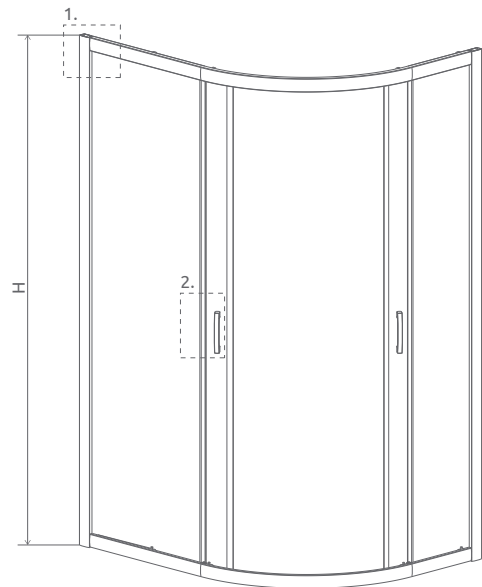

Premium Plus
E 1700

od 490 €

ODPORÚČANÉ SPRCHOVÉ VANIČKY: Korfu E (Vid' od str. 179)

Sprchovací kút je univerzálny (otáčateľný).

Sprchovací kút	A1	A2	X1	X2	C1	C2	D	H
E 80×100×170	800	1000	795-815	995-1015	242-262	442-462	490	1700
E 90×120×170	900	1200	895-915	1195-1215	342-362	642-662	490	1700
E 100×80×170	1000	800	995-1015	795-815	442-462	242-262	490	1700
E 120×90×170	1200	900	1195-1215	895-915	642-662	342-362	490	1700

ASYMETRICKÉ SPRCHOVACIE KÚTYS POSUVNÝMI DVERMI

Model	A1 x A2	H	Kód výrobu Čire	Kód výrobu Grafit	Kód výrobu Fabrik	Kód výrobu Hnedé	Cenniková cena v EUR
E 100×80×170	1000×800	1700	30481-01-01N	30481-01-05N	30481-01-06N	30481-01-08N	490
E 120×90×170	1200×900	1700	30483-01-01N	30483-01-05N	30483-01-06N	30483-01-08N	558

A1 x A2 = Šírka sprchovej vaničky, H = Výška