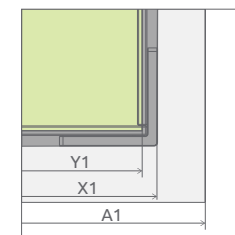

ODPORÚČANÉ SPRCHOVÉ VANIČKY: Doros D/F, Argos D, Zantos F, Paros D, Noris D, Giaros D (Viď od str. 179)

ODPORÚČANÉ SPRCHOVÉ ŽLĚBY: Viď od str. 198

Sprchová zástena Euphoria Walk-in I sa skladá z troch častí: zo sprchovej zásteny W4 a z dvoch bočných stien SW. V objednávke sprchovej zásteny zadajte presné produktové kódy. (Např.: 1 ks W4 130 + 2 ks SW30 = trojstranná sprchová zástena 130)

Sprchové zásteny	A1	X1	Y1	B	H
W4 120	1200	1173	1147	max 1500	2000
W4 130	1300	1273	1247	max 1500	2000
W4 140	1400	1373	1347	max 1500	2000

Bočná stena	C	D
SW	300	max 1190

SPRCHOVÁ ZÁSTENA W4

Model	Šírka (X1)	Šírka - os skla (Y1)	Výška (H)	Kód výrobku	Cenníková cena v EUR
Walk-in I W4 120	1173	1147	2000	383144-01-01	400
Walk-in I W4 130	1273	1247	2000	383145-01-01	440
Walk-in I W4 140	1373	1347	2000	383146-01-01	455

BOČNÁ STENA SW

Model	Šírka (C)	Výška (H)	Kód výrobku	Cenníková cena v EUR
SW 30	300	2000	383160-01-01	345