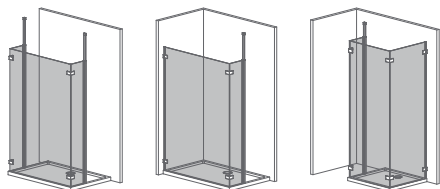

Možnosti inštalácie produktového radu Euphoria Walk-in pomocou zvislej opornej tyče.

Zvislá teleskopická tyč na sprchovej vaničke