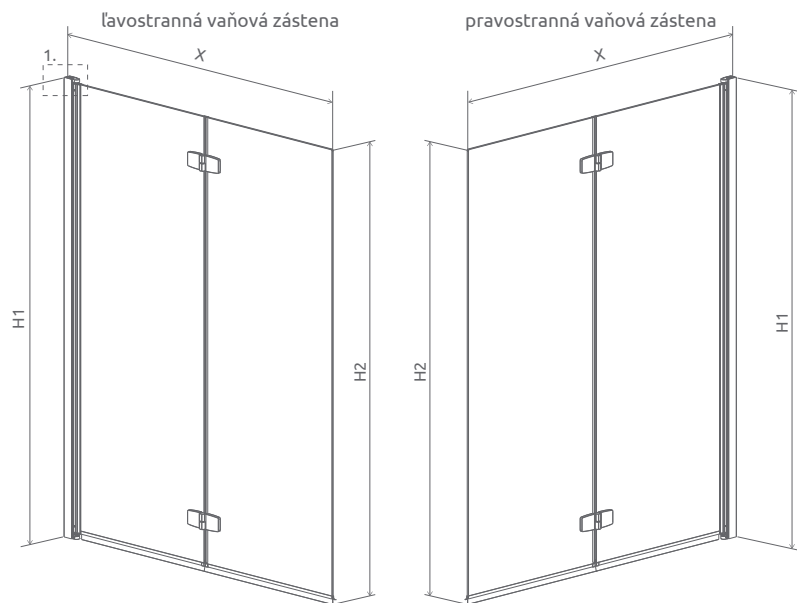

Model	Šírka (X)	Výška (H)	Kód výrobku	Cenníková cena v EUR
PND 100 L	995-1005	1520	207210-01L	495
PND 100 P	995-1005	1520	207210-01R	495
PND 120 L	1195-1205	1520	207212-01L	535
PND 120 P	1195-1205	1520	207212-01R	535