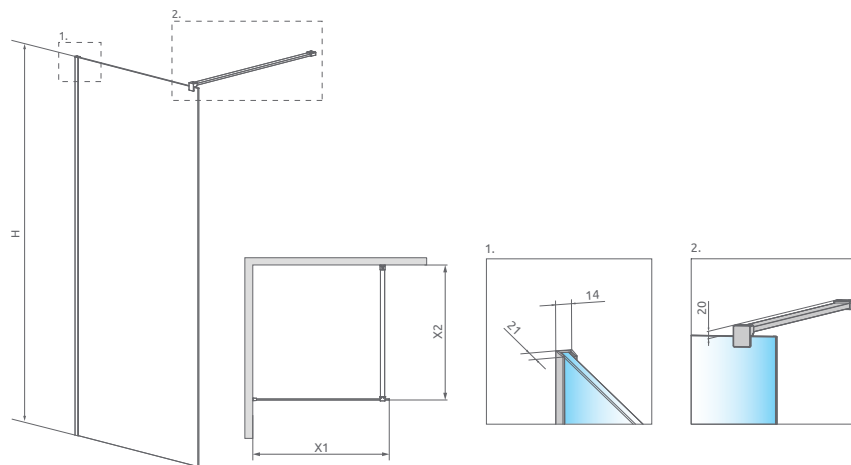

Sprchové zástěny	X1	X2	H
Modo New II 70	685-695	max 1500	2000
Modo New II 80	785-795	max 1500	2000
Modo New II 90	885-895	max 1500	2000
Modo New II 100	985-995	max 1500	2000
Modo New II 110	1085-1095	max 1500	2000
Modo New II 120	1185-1195	max 1500	2000
Modo New II 130	1285-1295	max 1500	2000
Modo New II 140	1385-1395	max 1500	2000
Modo New II 150	1485-1495	max 1500	2000
Modo New II 160	1585-1595	max 1500	2000

Sprchové zástěny	X1	X2	H
Modo New Black II 70	685-695	max 1500	2000
Modo New Black II 80	785-795	max 1500	2000
Modo New Black II 90	885-895	max 1500	2000
Modo New Black II 100	985-995	max 1500	2000
Modo New Black II 110	1085-1095	max 1500	2000
Modo New Black II 120	1185-1195	max 1500	2000
Modo New Black II 130	1285-1295	max 1500	2000
Modo New Black II 140	1385-1395	max 1500	2000
Modo New Black II 150	1485-1495	max 1500	2000
Modo New Black II 160	1585-1595	max 1500	2000

Modo New II