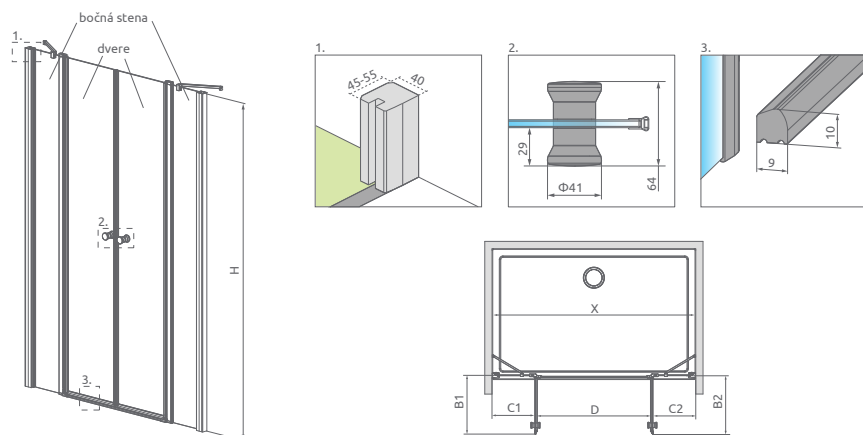

Sprchové dvere	X	B1	B2	C1	C2	D	H
DWD 130	1290-1310	335	335	290-300	290-300	685	1950
DWD 140	1390-1410	385	385	290-300	290-300	785	1950
DWD 140	1390-1410	335	335	340-350	340-350	685	1950
DWD 150	1490-1510	435	435	290-300	290-300	885	1950
DWD 150	1490-1510	385	385	340-350	340-350	785	1950
DWD 150	1490-1510	335	335	390-400	390-400	685	1950
DWD 160	1590-1610	485	485	290-300	290-300	985	1950
DWD 160	1590-1610	435	435	340-350	340-350	885	1950
DWD 160	1590-1610	385	385	390-400	390-400	785	1950
DWD 160	1590-1610	335	335	440-450	440-450	685	1950
DWD 170	1690-1710	485	485	340-350	340-350	985	1950
DWD 170	1690-1710	435	435	390-400	390-400	885	1950
DWD 170	1690-1710	385	385	440-450	440-450	785	1950
DWD 170	1690-1710	335	335	490-500	490-500	685	1950
DWD 180	1790-1810	485	485	390-400	390-400	985	1950
DWD 180	1790-1810	435	435	440-450	440-450	885	1950
DWD 180	1790-1810	385	385	490-500	490-500	785	1950
DWD 190	1890-1910	485	485	440-450	440-450	985	1950
DWD 190	1890-1910	435	435	490-500	490-500	885	1950
DWD 200	1990-2010	485	485	490-500	490-500	985	1950

DOJDIELNÉ OTVÁRACIE DVERE

Model	Výška (H)	Kód výrobu	Cenníková cena v EUR
DWD 730 dvere	1950	3799730-01-01	155
DWD 830 dvere	1950	3799830-01-01	175
DWD 930 dvere	1950	3799930-01-01	190
DWD 1030 dvere	1950	3799103-01-01	205

DOJDIELNÉ PEVNÉ STĚNY

Model	Výška (H)	Kód výrobu	Cenníková cena v EUR
DWD 570 bočné steny	1950	3799570-01-01	430
DWD 670 bočné steny	1950	3799670-01-01	445
DWD 770 bočné steny	1950	3799770-01-01	465
DWD 870 bočné steny	1950	3799870-01-01	485
DWD 970 bočné steny	1950	3799970-01-01	510