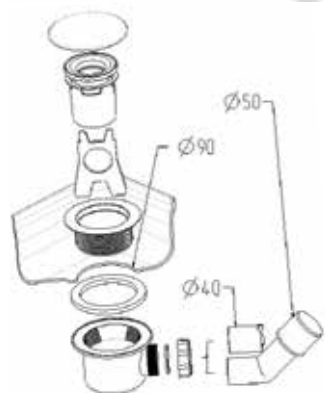

Sifón ku každej sprchovej vaničke

Cenu za sifón kompatibilný s vašou sprchovou vaničkou hradíme my!

ST90

Sifón k sprchovej vaničke, Ø90

Darček ku každej sprchovej vaničke Radaway. (okrem vaničiek Argos a Giaros)

Prietok vody: 28 l/min.
Kryt je vyrobený z pochrómovaného ABS.

Výška sifónu pod vaničkou: **80 mm**

Cena: 16 €