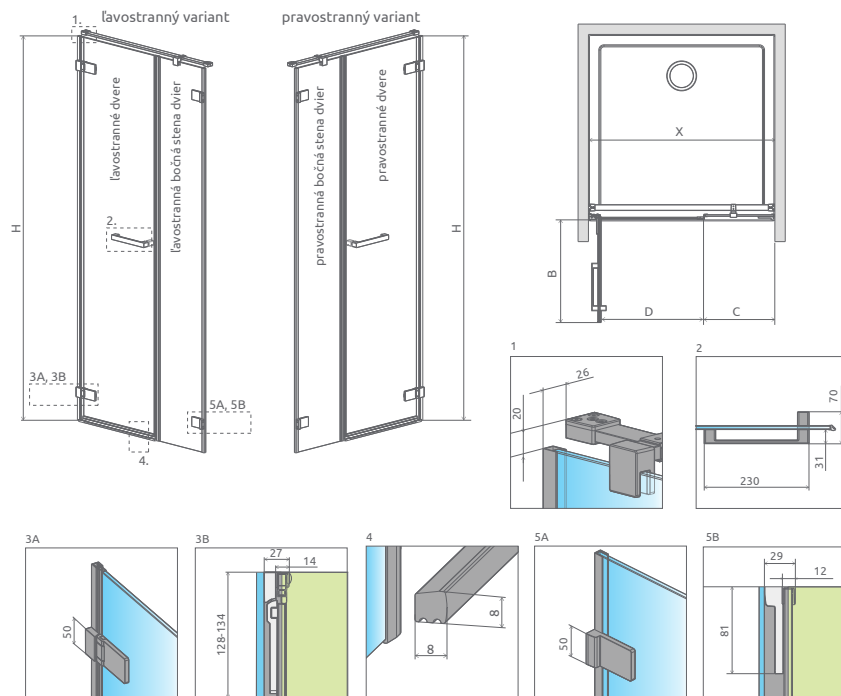

Arta
DWS

Otváracie dvere	X	B	C	D	H
DWS 100	990-1006	614	323-333	617	2000
DWS 110	1090-1106	614	423-433	617	2000
DWS 120	1190-1206	814	323-333	817	2000
DWS 130	1290-1306	814	423-433	817	2000
DWS 140	1390-1406	814	523-533	817	2000

od 1092 €

SPRCHOVÉ DVERE

Model	Šírka (X)	Výška (H)	Kód výrobku	Cenniková cena v EUR
DWS 100 L	990-1006	2000	386628-03-01L	1092
			386091-03-01L	
DWS 100 P	990-1006	2000	386628-03-01R	1092
			386091-03-01R	
DWS 110 L	1090-1106	2000	386628-03-01L	1120
			386092-03-01L	
DWS 110 P	1090-1106	2000	386628-03-01R	1120
			386092-03-01R	
DWS 120 L	1190-1206	2000	386828-03-01L	1160
			386091-03-01L	
DWS 120 P	1190-1206	2000	386828-03-01R	1160
			386091-03-01R	
DWS 130 L	1290-1306	2000	386828-03-01L	1188
			386092-03-01L	
DWS 130 P	1290-1306	2000	386828-03-01R	1188
			386092-03-01R	
DWS 140 L	1390-1406	2000	386828-03-01L	1200
			386095-03-01L	
DWS 140 P	1390-1406	2000	386828-03-01R	1200
			386095-03-01R	

ODPORÚČANÉ SPRCHOVÉ VANIČKY: Delos C/D, Argos C/D, Noris D, Doros C/D/F, Paros C/D, Giaros D (Viď od str. 179)

ODPORÚČANÉ SPRCHOVÉ ŽĽABY: Viď od str. 198

Sprchové dvere Arta DWS sa skladajú z 2 častí: z dvier a pevnej steny. V objednávke sprchových dvier uveďte dva produktové kódy. (Např.: 2 ks DWS II 100L = ľavostranné sprchové dvere 100)