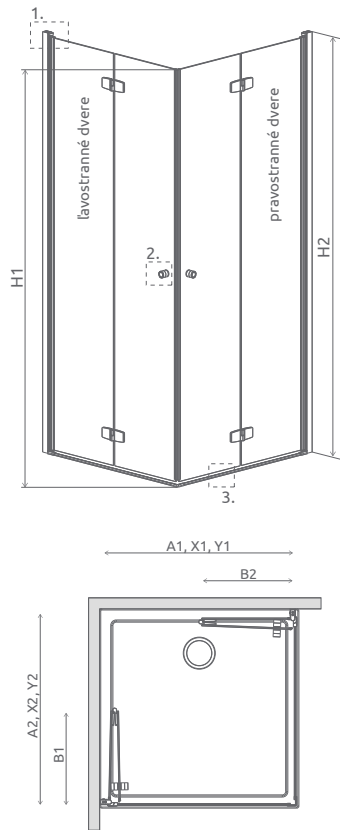

Sprchovací kút	A1	A2	X1	X2	Y1	Y2	B1	B2	H1	H2
KDD B 80L×80P	800	800	785-795	785-795	772-782	772-782	389	389	2000	2020
KDD B 80L×90P	800	900	785-795	885-895	772-782	872-882	389	439	2000	2020
KDD B 80L×100P	800	1000	785-795	985-995	772-782	972-982	389	489	2000	2020
KDD B 90L×80P	900	800	885-895	785-795	872-882	772-782	439	389	2000	2020
KDD B 90L×90P	900	900	885-895	885-895	872-882	872-882	439	439	2000	2020
KDD B 90L×100P	900	1000	885-895	985-995	872-882	972-982	439	489	2000	2020
KDD B 100L×80P	1000	800	985-995	785-795	972-982	772-782	489	389	2000	2020
KDD B 100L×90P	1000	900	985-995	885-895	972-982	872-882	489	439	2000	2020
KDD B 100L×100P	1000	1000	985-995	985-995	972-982	972-982	489	489	2000	2020

ĽAVOSTRANNÉ DVERE PRE SPRCHOVACÍ KÚT

Model	Šírka sprchovej vaničky (A1)	Šírka - os skla (Y1)	Výška (H)	Kód výrobku	Cenniková cena v EUR
KDD B 80 L	800	772-782	2020	384070-01-01L	515
KDD B 90 L	900	872-882	2020	384071-01-01L	535
KDD B 100 L	1000	972-982	2020	384072-01-01L	555

PRAVOSTRANNÉ DVERE PRE SPRCHOVACÍ KÚT

Model	Šírka sprchovej vaničky (A2)	Šírka - os skla (Y2)	Výška (H)	Kód výrobku	Cenniková cena v EUR
KDD B 80 P	800	772-782	2020	384070-01-01R	515
KDD B 90 P	900	872-882	2020	384071-01-01R	535
KDD B 100 P	1000	972-982	2020	384072-01-01R	555