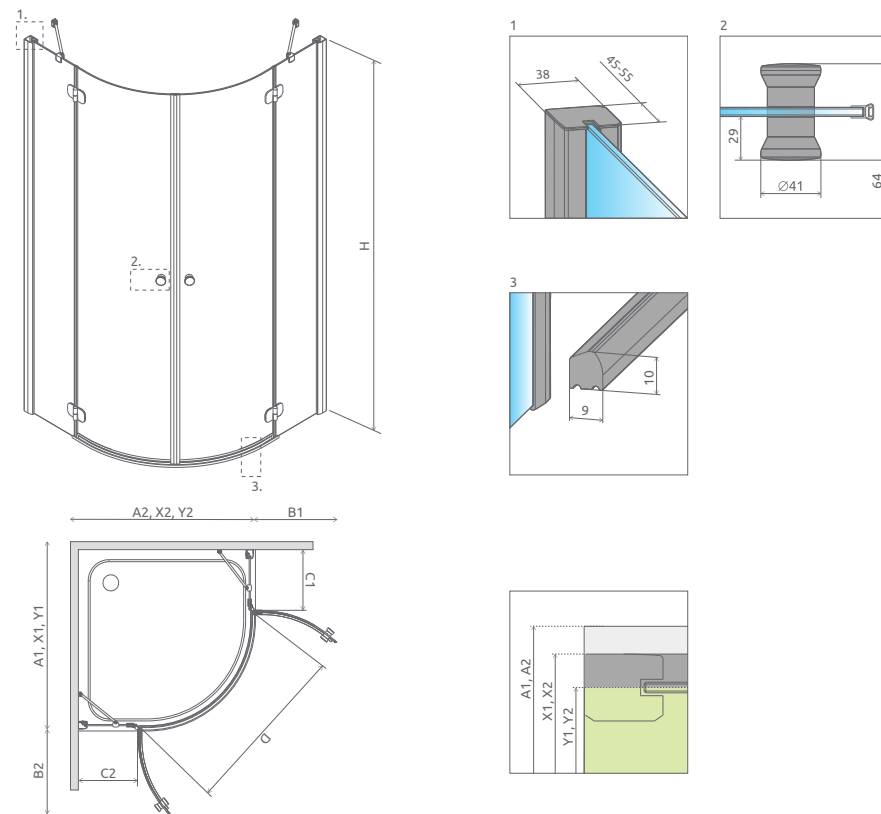

ODPORÚČANÉ SPRCHOVÉ ŽLABY: Viď od str. 198

Sprchovací kút	A1	A2	X1	X2	Y1	Y2	B1	B2	C1	C2	D	H
PDD 80×80	800	800	790-800	790-800	771-781	771-781	423	423	206-216	206-216	800	1850
PDD 90×90	900	900	890-900	890-900	871-881	871-881	423	423	306-316	306-316	800	1850
PDD 100×100	1000	1000	990-1000	990-1000	971-981	971-981	423	423	406-416	406-416	800	1850
PDD 80×90	800	900	790-800	890-900	771-781	871-881	423	423	206-216	306-316	800	1850
PDD 90×80	900	800	890-900	790-800	871-881	771-781	423	423	306-316	206-216	800	1850
PDD 80×100	800	1000	790-800	990-1000	771-781	971-981	423	423	206-216	406-416	800	1850
PDD 100×80	1000	800	990-1000	790-800	971-981	771-781	423	423	406-416	206-216	800	1850