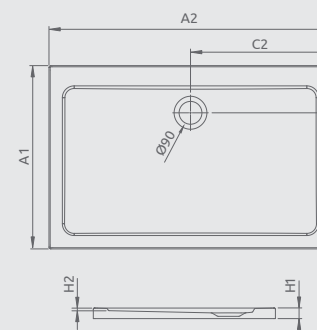

Presný popis čelných panelov nájdete aj na str. 186.

DOROS D

Plochá sprchová vanička

Produktový kód	Rozmery	Cenniková cena v EUR
SDRD9080-01	900x800x50x23	159
SDRD1080-01	1000x800x50x23	164
SDRD1180-01	1100x800x50x23	178
SDRD1280-01	1200x800x50x23	195
SDRD1090-01	1000x900x50x23	178
SDRD1190-01	1100x900x50x23	195
SDRD1290-01	1200x900x50x23	215
SDRD1390-01	1300x900x50x23	240
SDRD1210-01	1200x1000x50x23	250