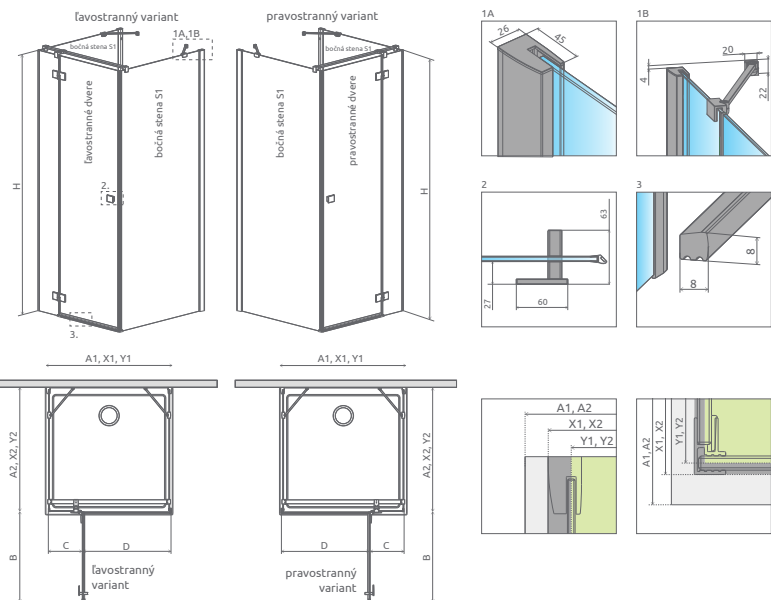

Otváracie dvere	A1	X1	Y1	B	C	D	H
KDJ+S 80	800	785	748	520	239	505	2000
KDJ+S 90	900	885	848	620	239	605	2000
KDJ+S 100	1000	985	948	620	339	605	2000
KDJ+S 110	1100	1085	1048	820	239	805	2000
KDJ+S 120	1200	1185	1148	820	339	805	2000

Bočná stena	A2	X2	Y2
S1 75	750	722-737	717-732
S1 80	800	772-787	767-782
S1 90	900	872-887	867-882
S1 100	1000	972-987	967-982

DVERE PRE SPRCHOVACÍ KÚT

Model	Šírka sprchovej vaničky (A1)	Šírka - os skla (Y1)	Výška (H)	Kód výrobku	Cenníková cena v EUR
KDJ+S dvere 80 L	800	748	2000	385021-01-01L	515
KDJ+S dvere 80 P	800	748	2000	385021-01-01R	515
KDJ+S dvere 90 L	900	848	2000	385020-01-01L	535
KDJ+S dvere 90 P	900	848	2000	385020-01-01R	535
KDJ+S dvere 100 L	1000	948	2000	385022-01-01L	555
KDJ+S dvere 100 P	1000	948	2000	385022-01-01R	555
KDJ+S dvere 110 L	1100	1048	2000	385023-01-01L	570
KDJ+S dvere 110 P	1100	1048	2000	385023-01-01R	570
KDJ+S dvere 120 L	1200	1148	2000	385024-01-01L	585
KDJ+S dvere 120 P	1200	1148	2000	385024-01-01R	585

BOČNÉ STENY PRE SPRCHOVACÍ KÚT

Model	Šírka sprchovej vaničky (A1)	Šírka - os skla (Y1)	Výška (H)	Kód výrobku	Cenníková cena v EUR
S1 75	750	717-732	2000	384049-01-01	259
S1 80	800	767-782	2000	384051-01-01	259
S1 90	900	867-882	2000	384050-01-01	265
S1 100	1000	967-982	2000	384052-01-01	292