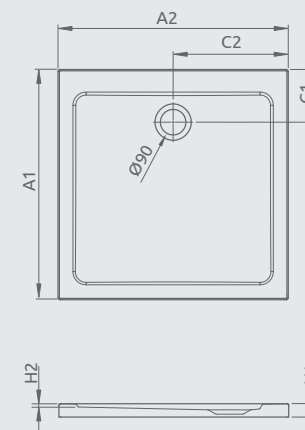

DOROS C	A1	A2	C1	C2	H1	H2
800×800	800	800	205	400	45	12
900×900	900	900	205	450	45	12
1000×1000	1000	1000	205	500	50	12