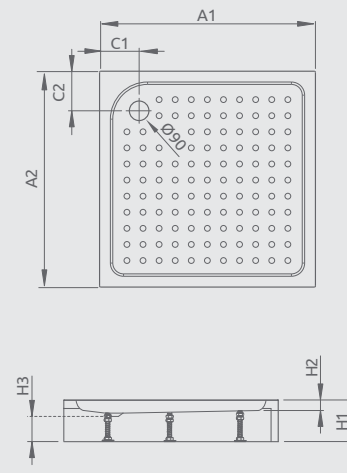

RODOS C	A1	A2	C1	C2	H1	H2	H3
800×800	800	800	165	165	165	30	90
900×900	900	900	210	210	165	30	90