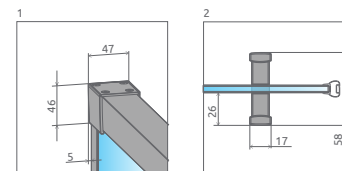

Idea
DWJ

od 480 €

ODPORUČANÉ SPRCHOVÉ VANIČKY: Delos C/D, Doros C/D/F, Argos C/D, Laros D, Zantos F, Paros C/D, Noris D, Giaros D (Viď od str. 179)

ODPORUČANÉ SPRCHOVÉ ŽLABY: Viď od str. 198

Posuvné dvere	X	D	H
DWJ 100	987-1012	405	2005
DWJ 110	1087-1112	455	2005
DWJ 120	1187-1212	505	2005
DWJ 130	1287-1312	555	2005
DWJ 140	1387-1412	605	2005
DWJ 150	1487-1512	655	2005
DWJ 160	1587-1612	705	2005