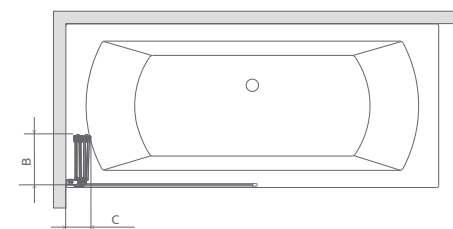

EOS
PNW

od 399 €

Vaňové zásteny	X	B	C	H1	H2
PNW4	860-870	220	110	1520	1500
PNW5	1070-1080	220	130	1520	1500

Vaňové zásteny PNW4 a PNW5 sú univerzálne (otáčateľné).

Model	Šírka (X)	Výška (H)	Kód výrobku	Cenníková cena v EUR
PNW4 86	860-870	1520	205401-101	399
PNW5 107	1070-1080	1520	205501-101	455