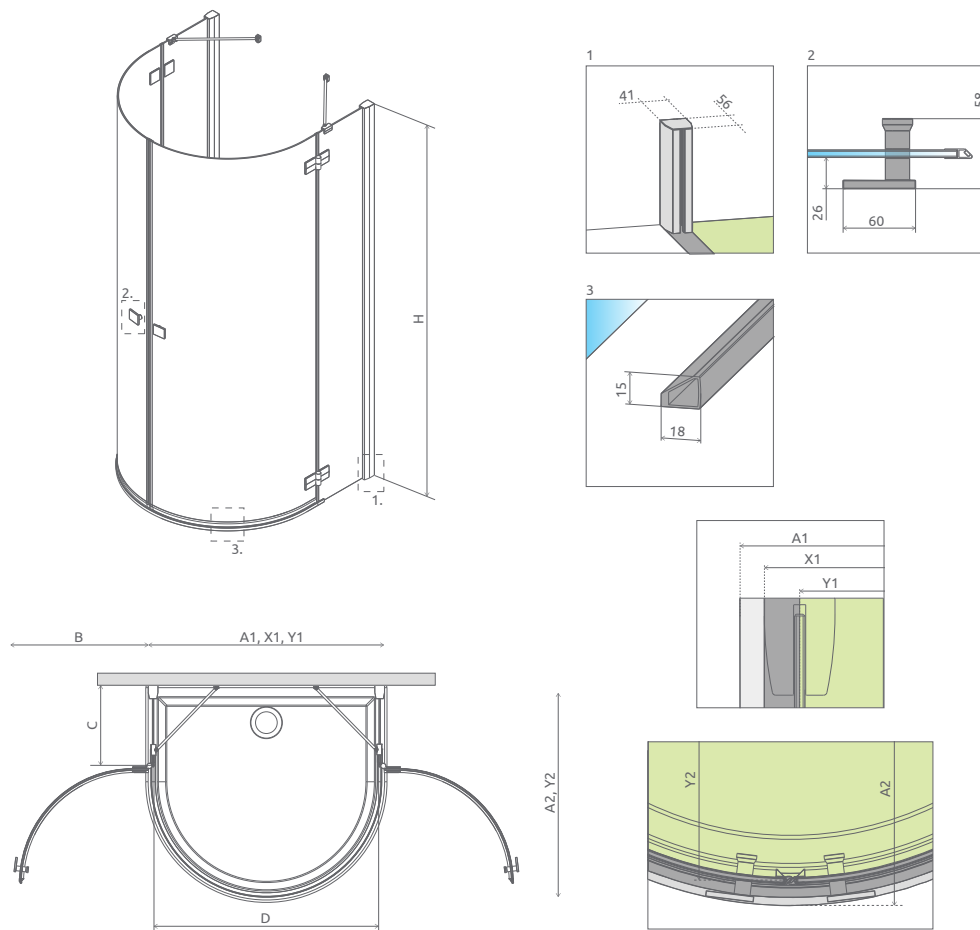

ODPORÚČANÉ SPRCHOVÉ VANIČKY: Delos P (Vid' od str. 179)

ODPORÚČANÉ SPRCHOVÉ ŽĽABY: Vid' od str. 198