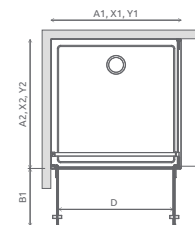

SYMETRICKÉ DVERE

	A1	X1	Y1	B1	B2	D	H
DWD+S 40L+40P	800	795-801	773-779	355	355	690	2000
DWD+S 45L+45P	900	895-901	873-879	405	405	790	2000
DWD+S 50L+50P	1000	995-1001	973-979	455	455	890	2000
DWD+S 55L+55P	1100	1095-1101	1073-1079	505	505	990	2000
DWD+S 60L+60P	1200	1195-1201	1173-1179	555	555	1090	2000

BOČNÁ STENA S2

	A2	X2	Y2
S2 70	700	692-702	673-683
S2 80	800	792-802	773-783
S2 90	900	892-902	873-883
S2 100	1000	992-1002	973-983

SPRCHOVÉ DVERE (S NÁSTENNÝM PÁNTOM)

Model	H	Kód výrobku	Cenniková cena v EUR
F DWD+S 40 L	2000	386180-03-01L	770
F DWD+S 40 P	2000	386180-03-01R	770
F DWD+S 45 L	2000	386181-03-01L	770
F DWD+S 45 J	2000	386181-03-01R	770
F DWD+S 50 L	2000	386182-03-01L	790
F DWD+S 50 P	2000	386182-03-01R	790
F DWD+S 55 L	2000	386183-03-01L	800
F DWD+S 55 J	2000	386183-03-01R	800
F DWD+S 60 L	2000	386184-03-01L	820
F DWD+S 60 P	2000	386184-03-01R	820

SPRCHOVÉ DVERE (S ROHOVÝM PÁNTOM)

Model	H	Kód výrobku	Cenniková cena v EUR
S DWD+S 40 L	2000	386055-03-01L	400
S DWD+S/2S 40 P	2000	386050-03-01R	400
S DWD+S 45 L	2000	386056-03-01L	415
S DWD+S/2S 45 P	2000	386051-03-01R	415
S DWD+S 50 L	2000	386057-03-01L	435
S DWD+S/2S 50 P	2000	386052-03-01R	435
S DWD+S 55 L	2000	386058-03-01L	435
S DWD+S/2S 55 P	2000	386053-03-01R	435
S DWD+S 60 L	2000	386059-03-01L	450
S DWD+S/2S 60 P	2000	386054-03-01R	450

BOČNÉ STENY S2 PRE SPRCHOVACÍ KÚT

Model	Šírka sprchovej vaničky (A2)	Šírka - os skla (Y2)	Výška (H)	Kód výrobku	Cenniková cena v EUR
S2 70	700	673-683	2000	386109-03-01	400
S2 80	800	773-783	2000	386110-03-01	415
S2 90	900	873-883	2000	386111-03-01	430
S2 100	1000	973-983	2000	386112-03-02	450