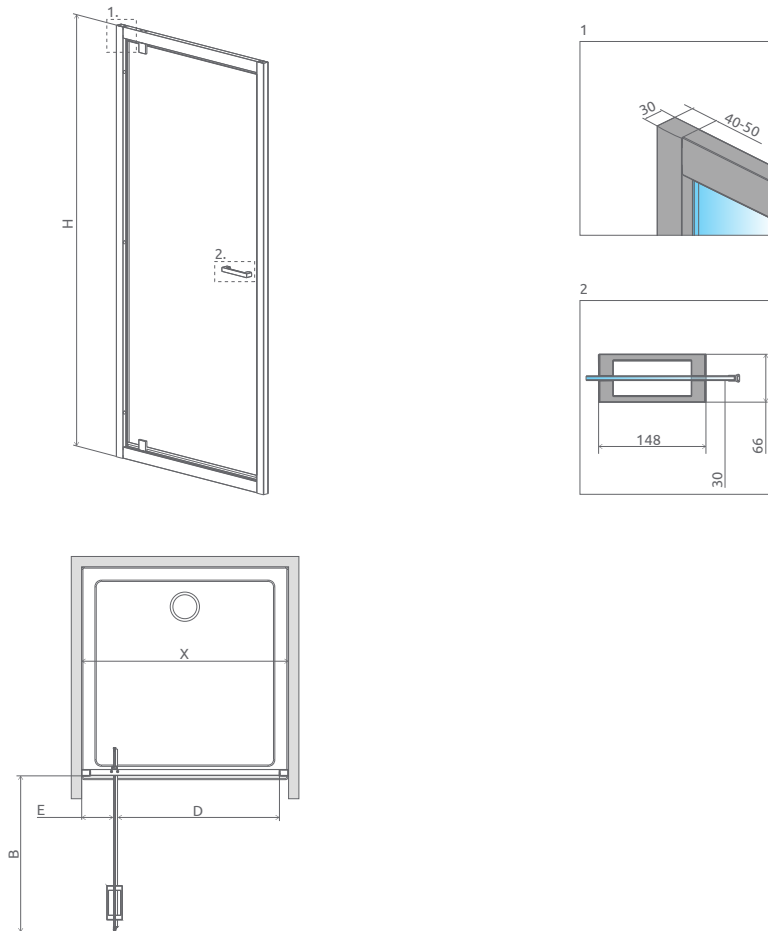

Twist
DW

od 355 €

ODPORÚČANÉ SPRCHOVÉ VANIČKY: Rodos C, Delos C/D, Doros C/D/F, Laros D, Argos C/D, Zantos C/F, Paros C/D, Giaros C/D (Vid' od str. 179)

ODPORÚČANÉ SPRCHOVÉ ŽLABY: Vid' od str. 198

Sprchovací kút je univerzálny (otáčateľný).

Otváracie dvere	X	B	D	E	H
DW 70	685-710	475	495	140-150	1900
DW 80	785-810	575	595	140-150	1900
DW 90	885-910	675	695	140-150	1900
DW 100	985-1010	775	795	140-150	1900

OTVÁRACIE DVĚRE

Model	Šírka (X)	výška (H)	Kód výrobku Číre	Kód výrobku Hnedé	Cenníková cena v EUR
DW 70	685-710	1900	382000-01	382000-08	355
DW 80	785-810	1900	382001-01	382001-08	370
DW 90	885-910	1900	382002-01	382002-08	380
DW 100	985-1010	1900	382003-01	382003-08	399