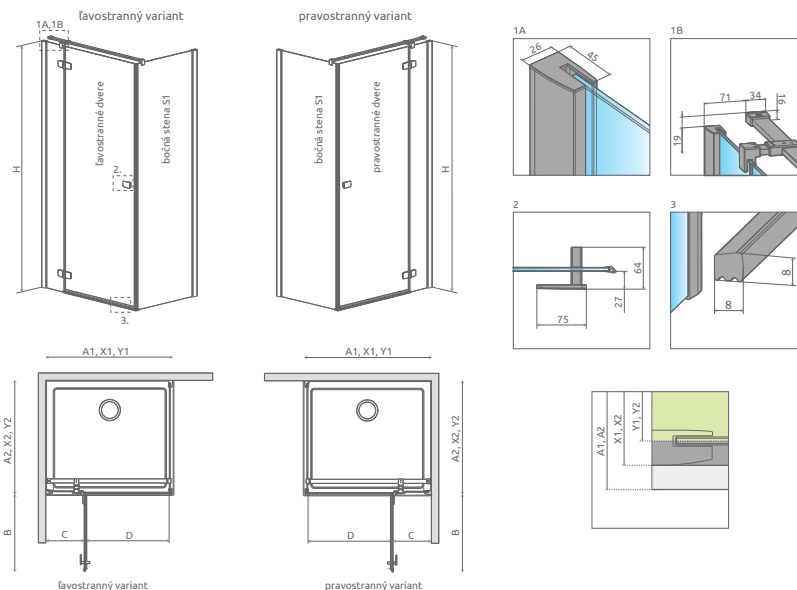

Fuenta New KDJ

od 779 €

ODPORÚČANÉ SPRCHOVÉ VANIČKY: Rodos C, Delos C, Laros D, Doros C/D/F, Argos C/D, Zantos C/F, Paros C/D, Giaros C/D (Viď od str. 179)

ODPORÚČANÉ SPRCHOVÉ ŽĽABY: Viď od str. 198

Sprchovací kút Fuenta New KDJ sa skladá z 2 častí: z dvier a bočnej steny. V objednávke sprchovacieho kúta uveďte dva produktové kódy. (Např.: 1 ks KDJ 80L + 1 ks S1 80 = ľavostranný sprchovací kút 80x80)