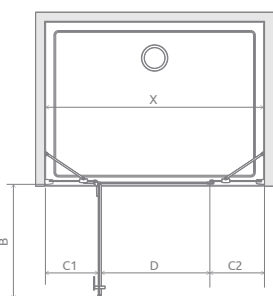

Otváracie dvere	X	B	C1	C2	D	H
DWJS 110	1085-1115	520	285-300	290-305	495	2000
DWJS 120	1185-1215	620	285-300	290-305	595	2000
DWJS 130	1285-1315	720	285-300	290-305	695	2000
DWJS 140	1385-1415	820	285-300	290-305	795	2000

Novinka