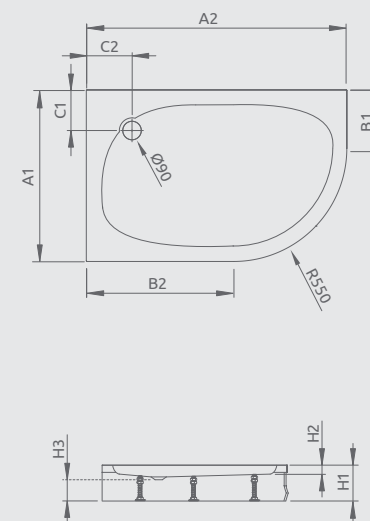

PATMOS E	A1	A2	B1	B2	C1	C2	H1	H2	H3
1000x800	800	1000	250	450	260	260	160	20	80
1200x900	900	1200	350	650	290	290	160	20	80