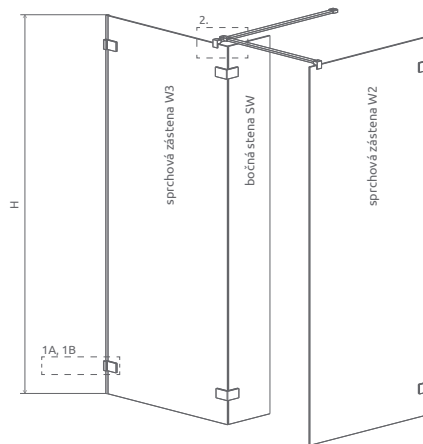

Sprchové zásteny	A1	A2	D	E	H
W3 80	max 2265	max 1500	max 1480	780-790	2000
W3 90	max 2365	max 1500	max 1480	880-890	2000
W3 100	max 2465	max 1500	max 1480	980-990	2000
W3 110	max 2565	max 1500	max 1480	1080-1090	2000
W3 120	max 2665	max 1500	max 1480	1180-1190	2000
W3 130	max 2765	max 1500	max 1480	1280-1290	2000
W3 140	max 2865	max 1500	max 1480	1380-1390	2000

Sprchové zásteny	Y3
W2 80	764-774
W2 90	864-874
W2 100	964-974

Bočná stena	B	C
SW	max 1190	300

SPRCHOVÁ ZÁSTENA W3

Model	Šírka (E)	Výška (H)	Kód výrobku	Cenníková cena v EUR
Walk-in W3 80	780-790	2000	383130-01-01	430
Walk-in W3 90	880-890	2000	383131-01-01	470
Walk-in W3 100	980-990	2000	383132-01-01	500
Walk-in W3 110	1080-1090	2000	383133-01-01	530
Walk-in W3 120	1180-1190	2000	383134-01-01	550
Walk-in W3 130	1280-1290	2000	383135-01-01	590
Walk-in W3 140	1380-1390	2000	383136-01-01	620

SPRCHOVÁ ZÁSTENA W2

Model	Šírka (E)	Výška (H)	Kód výrobku	Cenníková cena v EUR
W2 80	764-774	2000	383120-01-01	430
W2 90	864-874	2000	383121-01-01	460
W2 100	964-974	2000	383122-01-01	480

BOČNÁ STENA SW

Model	Šírka (E)	Výška (H)	Kód výrobku	Cenníková cena v EUR
SW 30	300	2000	383160-01-01	345