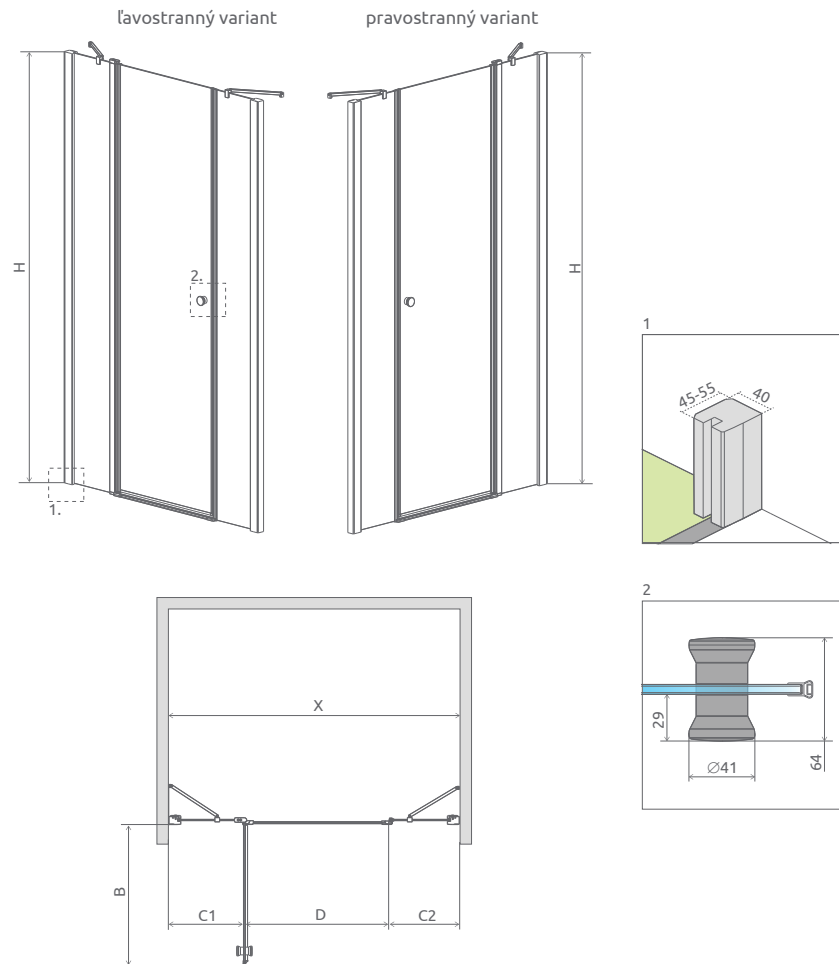

Sprchové dvere	X	B	C1	C2	D	H
DWJS 120	1190-1210	580	304-314	285-295	595	1950
DWJS 130	1290-1310	680	304-314	285-295	695	1950
DWJS 140	1390-1410	780	304-314	285-295	795	1950

SPRCHOVÉ DVERE

Kód výrobku	Šírka (X)	Výška (H)	Kód výrobku	Cenníková cena v EUR
DWJS 120 L	1190-1210	1950	3799454-01L	505
DWJS 120 P	1190-1210	1950	3799454-01R	505
DWJS 130 L	1290-1310	1950	3799455-01L	545
DWJS 130 P	1290-1310	1950	3799455-01R	545
DWJS 140 L	1390-1410	1950	3799456-01L	555
DWJS 140 P	1390-1410	1950	3799456-01R	555