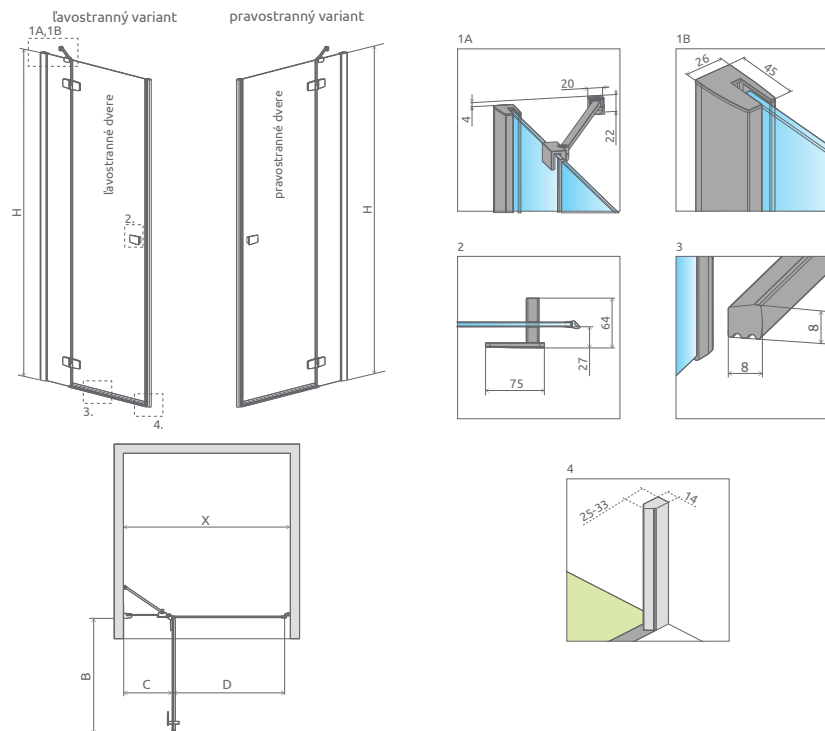

Sprchové dvere	X	B	C	D	H
DWJ 80	790-813	520	254-269	505	2000
DWJ 90	890-913	620	254-269	605	2000
DWJ 100	990-1013	620	354-369	605	2000
DWJ 110	1090-1113	820	254-269	805	2000
DWJ 120	1190-1213	820	354-369	805	2000
DWJ 130	1290-1313	820	454-469	805	2000

SPRCHOVÉ DVĚRE

Model	Šírka (X)	Výška (H)	Kód výrobku	Cenníková cena v EUR
DWJ 80 L	790-813	2000	384012-01-01L	549
DWJ 80 P	790-813	2000	384012-01-01R	549
DWJ 90 L	890-913	2000	384013-01-01L	565
DWJ 90 P	890-913	2000	384013-01-01R	565
DWJ 100 L	990-1013	2000	384014-01-01L	580
DWJ 100 P	990-1013	2000	384014-01-01R	580
DWJ 110 L	1090-1113	2000	384015-01-01L	599
DWJ 110 P	1090-1113	2000	384015-01-01R	599
DWJ 120 L	1190-1213	2000	384016-01-01L	625
DWJ 120 P	1190-1213	2000	384016-01-01R	625
DWJ 130 L	1290-1313	2000	384017-01-01L	635
DWJ 130 P	1290-1313	2000	384017-01-01R	635