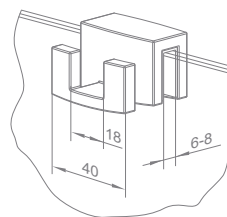

Príslušenstvo

Radaway ponúka príslušenstvo, ktoré je nielen užitočné, ale zároveň dokáže vašu kúpeľňu ozdobiť. Keby ste si zabudli objednať príslušenstvo pri kúpe sprchovacieho kúta, nezúfajte, toto príslušenstvo si môžete aj dodatočne objednať a nainštalovať.

BALÍK TESNIACICH PROFILOV

Nerovná stena? Riešením je lemovací balík. Odporúčame pre zakrytie akýchkoľvek odchýlok steny.

Obsah: lem 2 x 195 cm, 2 ks rohových profilov, 2 ks ukončovacích profilov.

Cena: 26 €

DRŽIAK NA UTERÁKY

Praktický držiak odporúčame pre každý sprchovací kút s hrúbkou skla 4 a 8 mm bez rámu, pre zavesenie vašej osušky a šiat.

Materiál: hliník

Odporúčame pre sprchovacie kúty: Modo New, Euphoria, Arta, Espera, Idea, Fuente New, Essenza New, Almatea, Eos, Eos II, Torrenta a Twist.

Cena: 14 €

SET PRE PRIEČNE UPEVNENIE

SET OBSAHUJE:

- Upevňovací prvok pre sklo 2 ks
- Nástenný upevňovací prvok 1 ks
- Spojovací prvok 1 ks
- 1500 mm dlhý profil (upraviteľný na mieste na vyhovujúcu dĺžku)

Set pre priečne upevnenie k sprchovacím kútom KDJ 6 mm. Produktový kód: 6KWK1
Cena: 105 €

Set pre priečne upevnenie k sprchovacím kútom KDJ 8 mm. Produktový kód: 8KWK1
Cena: 105 €