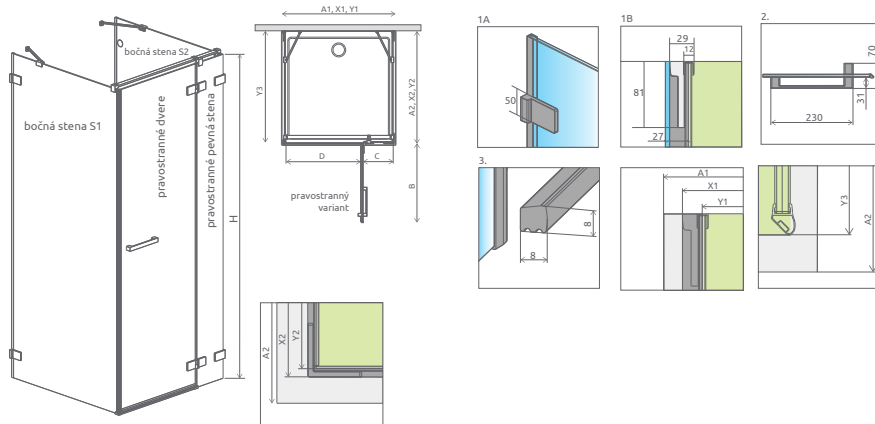

Otváracie dvere	A1	X1	Y1	B	C	D	H	Bočná stena	A2	X2	Y2	Bočná stena	Y3
KDJ 80	800	795-805	773-783	520	260-270	500	2000	S2 80	800	786-796	778-788	S1 80	775-785
KDJ 90	900	895-905	873-883	620	260-270	600	2000	S2 90	900	886-896	878-888	S1 90	875-885
KDJ 100	1000	995-1005	973-983	620	360-370	600	2000	S2 100	1000	986-996	978-988	S1 100	975-985
KDJ 110	1100	1095-1105	1073-1083	820	260-270	800	2000						
KDJ 120	1200	1195-1205	1173-1183	820	360-370	800	2000						

DVERE PRE SPRCHOVACÍ KÚT

Model	Šírka sprchovej vaničky (A1)	Šírka - os skla (Y1)	Výška (H)	Kód výrobku	Cenniková cena v EUR
KDJ+S 80 L	800	746	2000	383512-01L	595
				383221-01L	
KDJ+S 80 P	800	746	2000	383512-01R	595
				383221-01R	
KDJ+S 90 L	900	846	2000	383612-01L	620
				383221-01L	
KDJ+S 90 P	900	846	2000	383612-01R	620
				383221-01R	
KDJ+S 100 L	1000	946	2000	383612-01L	635
				383220-01L	
KDJ+S 100 P	1000	946	2000	383612-01R	635
				383220-01R	
KDJ+S 110 L	1100	1046	2000	383812-01L	645
				383221-01L	
KDJ+S 110 P	1100	1046	2000	383812-01R	645
				383221-01R	
KDJ+S 120 L	1200	1146	2000	383812-01L	660
				383220-01L	
KDJ+S 120 P	1200	1146	2000	383812-01R	660
				383220-01R	

BOČNÉ STENY S1 PRE SPRCHOVACÍ KÚT

Model	Šírka sprchovej vaničky (A2)	Šírka - os skla (Y3)	Výška (H)	Kód výrobku	Cenniková cena v EUR
S1 80	800	775-785	2000	383051-01	368
S1 90	900	875-885	2000	383050-01	378
S1 100	1000	975-985	2000	383052-01	390

BOČNÉ STENY S2 PRE SPRCHOVACÍ KÚT

Model	Šírka sprchovej vaničky (A2)	Šírka - os skla (Y3)	Výška (H)	Kód výrobku	Cenniková cena v EUR
S2 80	800	778-788	2000	383031-01	504
S2 90	900	878-888	2000	383030-01	526
S2 100	1000	978-988	2000	383032-01	542