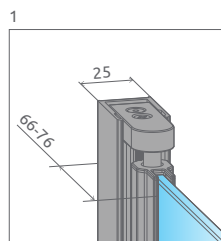

735 €

Vaňové zásteny	X	B	C	H
PND 130	1300-1306	645	65	1500

Fuenta New PND

od 495 €

Vaňové zásteny	X	B	C	H1	H2
PND 100	995-1005	508	87	1520	1500
PND 120	1195-1205	608	87	1520	1500

Model	Šírka (X)	Výška (H)	Kód výrobku	Cenníková cena v EUR
PND 100 L	995-1005	1520	208210-01L	495
PND 100 P	995-1005	1520	208210-01R	495
PND 120 L	1195-1205	1520	208212-01L	535
PND 120 P	1195-1205	1520	208212-01R	535