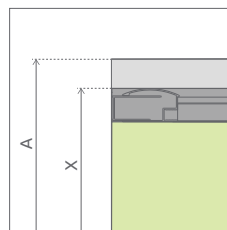

ODPORÚČANÉ SPRCHOVÉ VANIČKY: Korfu A, Samos A (Vid' od str. 179)

Sprchovací kút	A	X	C	D	H
A 80×80	800	790-810	250-275	410	1700
A 90×90	900	890-910	350-275	540	1700

SPRCHOVACIE KÚTY S POSUVNÝMI DVERAMI

Model	Šírka sprchovej vaničky (A)	Výška (H)	Kód výrobku Čire	Kód výrobku Grafit	Kód výrobku Fabrik	Kód výrobku Hnedé	Cenníková cena v EUR
80×80×170	800×800	1700	30411-01-01	30411-01-05	30411-01-06	30411-01-08	368
90×90×170	900×900	1700	30401-01-01	30401-01-05	30401-01-06	30000-01-08	378