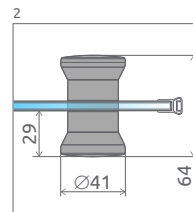

Sprchovací kút	A	X	C	D	H
A 80×80×170	800	795-810	250-265	420	1700
A 90×90×170	900	895-910	350-365	520	1700

SPRCHOVACÍ KÚT S POSUVNÝMI DVERMI A CHRÓMOVANÝM RÁMOM

Model	Šírka sprchovej vaničky (A)	H	Kód výrobku Číre	Kód výrobku Grafit	Kód výrobku Fabrik	Kód výrobku Hnedé	Cenniková cena v EUR
80×80×170	800×800	1700	30011-01-01	30011-01-05	30011-01-06	30011-01-08	272
90×90×170	900×900	1700	30001-01-01	30001-01-05	30001-01-06	30001-01-08	276

SPRCHOVACÍ KÚT S POSUVNÝMI DVERMI A BIELYM RÁMOM

Model	Šírka sprchovej vaničky (A)	H	Kód výrobku Číre	Kód výrobku Grafit	Kód výrobku Fabrik	Kód výrobku Hnedé	Cenniková cena v EUR
80×80×170	800×800	1700	30011-04-01	30011-04-05	30011-04-06	30011-04-08	272
90×90×170	900×900	1700	30001-04-01	30001-04-05	30001-04-06	30001-04-08	276

H = Výška