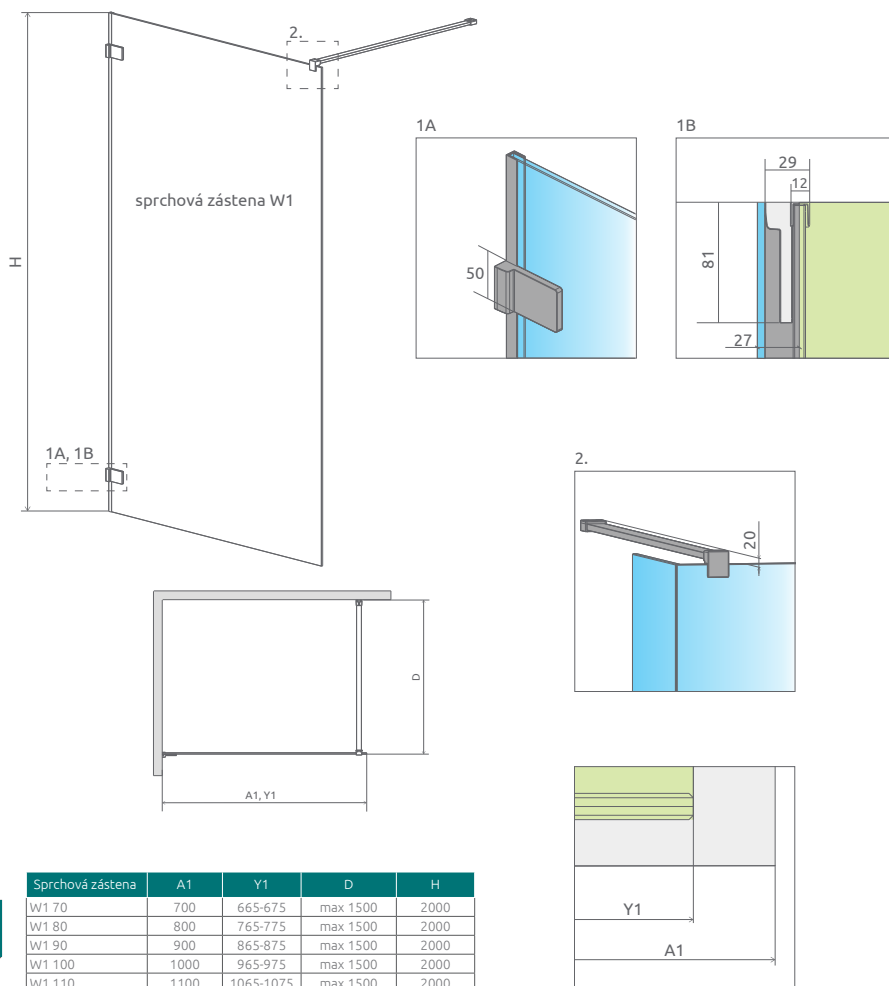

Sprchová zástena	A1	Y1	D	H
W1 70	700	665-675	max 1500	2000
W1 80	800	765-775	max 1500	2000
W1 90	900	865-875	max 1500	2000
W1 100	1000	965-975	max 1500	2000
W1 110	1100	1065-1075	max 1500	2000
W1 120	1200	1165-1175	max 1500	2000
W1 130	1300	1265-1275	max 1500	2000
W1 140	1400	1365-1375	max 1500	2000

SPRCHOVÁ ZÁSTENA W1

Model	Šírka sprchovej vaničky (A1)	Šírka (Y1)	Výška (H)	Kód výrobku	Cenníková cena v EUR
Walk-in W1 70	700	665-675	2000	383117-01-01	440
Walk-in W1 80	800	765-775	2000	383110-01-01	460
Walk-in W1 90	900	865-875	2000	383111-01-01	470
Walk-in W1 100	1000	965-975	2000	383112-01-01	490
Walk-in W1 110	1100	1065-1075	2000	383113-01-01	520
Walk-in W1 120	1200	1165-1175	2000	383114-01-01	540
Walk-in W1 130	1300	1265-1275	2000	383115-01-01	595
Walk-in W1 140	1400	1365-1375	2000	383116-01-01	630