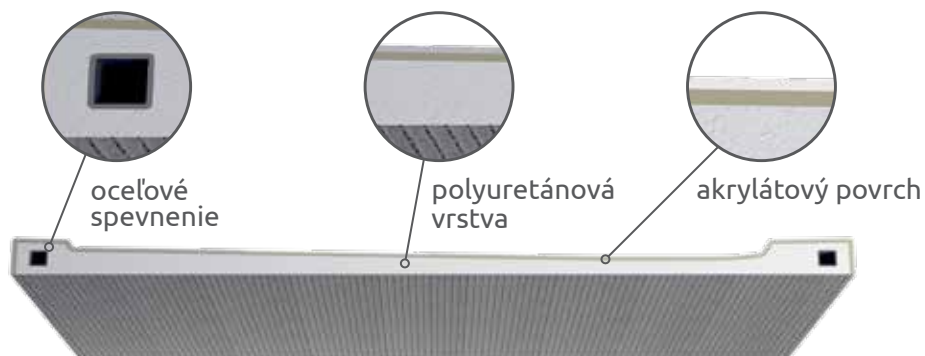

Vlastnosti sprchových vaničiek Radaway

SPRCHOVÁ VANIČKA ACRYL

- výnimočne lesklý povrch
- klasická a nadčasová forma
- antibakteriálny povrch s ľahkou údržbou
- detailne vypracované, estetický dizajn
- vysoká pevnosť a odolnosť
- široký výber foriem a rozmerov
- vyhotovenia s montážou priamo na podlahu

SPRCHOVÁ VANIČKA Z LIATEHO MRAMORU

- vysoko trvácne a masívne prevedenie
- elegantné línie
- povrch s ľahkou údržbou, odolný voči chemikáliám
- vyhotovenia s montážou priamo na podlahu
- nízky prah uľahčuje vstup a výstup zo sprchovej vaničky

PLOCHÁ AKRYLÁTOVÁ SPRCHOVÁ VANIČKA S POLYURETÁNOVOU PENOU

- elegantný a moderný dizajn
- antibakteriálny povrch s ľahkou údržbou
- nízky prah uľahčuje vstup a výstup zo sprchovej vaničky
- špeciálna oceľová a polyuretánová spevnená konštrukcia zabezpečuje vysokú pevnosť
- ľahká, rýchla a čistá inštalácia
- možnosť montáže priamo na podlahu

ZANTOS A
Plochá sprchová vanička

Novinka Darčekový sifón ST90

Všetky vaničky Zantos majú protišmykový povrch.

Produktový kód	Rozmery	Cenníková cena v EUR
M3ZNA9090-06	900x900x32x10	309

ZANTOS A	A1	A2	C1	C2	H1	H2
90x90	900	900	200	200	32	10