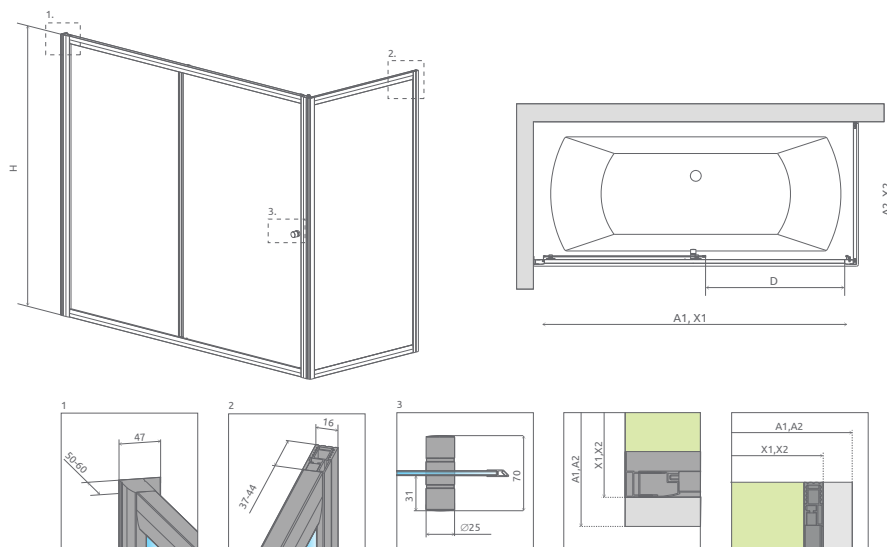

Vaňové zásteny	A1	A2	X1	X2	D	H	Vaňové zásteny	A1	A2	X1	X2	D	H
140×65	1400	650	1390-1400	640-647	590	1500	170×65	1700	650	1690-1700	640-647	740	1500
140×70	1400	700	1390-1400	690-697	590	1500	170×70	1700	700	1690-1700	690-697	740	1500
140×75	1400	750	1390-1400	740-747	590	1500	170×75	1700	750	1690-1700	740-747	740	1500
140×80	1400	800	1390-1400	790-797	590	1500	170×80	1700	800	1690-1700	790-797	740	1500
150×65	1500	650	1490-1500	640-647	640	1500	180×65	1800	650	1790-1800	640-647	790	1500
150×70	1500	700	1490-1500	690-697	640	1500	180×70	1800	700	1790-1800	690-697	790	1500
150×75	1500	750	1490-1500	740-747	640	1500	180×75	1800	750	1790-1800	740-747	790	1500
150×80	1500	800	1490-1500	790-797	640	1500	180×80	1800	800	1790-1800	790-797	790	1500
160×65	1600	650	1590-1600	640-647	690	1500							
160×70	1600	700	1590-1600	690-697	690	1500							
160×75	1600	750	1590-1600	740-747	690	1500							
160×80	1600	800	1590-1600	790-797	690	1500							

POSUVNÉ DVĚŘE

Model	Šírka (X)	Výška (H)	Kód výrobku Číre	Kód výrobku Fabrik	Cenníková cena v EUR
DWJ 140	1400	1500	209114-01-01	209114-01-06	299
DWJ 150	1500	1500	209115-01-01	209115-01-06	315
DWJ 160	1600	1500	209116-01-01	209116-01-06	330
DWJ 170	1700	1500	209117-01-01	209117-01-06	340
DWJ 180	1800	1500	209118-01-01	209118-01-06	355

BOČNÁ STĚNA

Model	Šírka (X)	Výška (H)	Kód výrobku Číre	Kód výrobku Fabrik	Cenníková cena v EUR
S 65	650	1500	204065-01	204065-06	180
S 70	700	1500	204070-01	204070-06	185
S 75	750	1500	204075-01	204075-06	190
S 80	800	1500	204080-01	204080-06	195