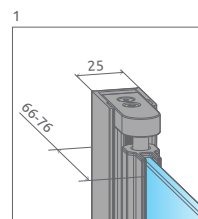

EOS
DWB

od 499 €

Sprchové dvere	X	B	D	H1	H2
DWB 70	690-710	337	580	1970	1950
DWB 80	790-810	387	680	1970	1950
DWB 90	890-910	437	780	1970	1950

ODPORÚČANÉ SPRCHOVÉ VANIČKY: Delos C/D, Rodos C, Laros D, Doros C/D/F, Argos C/D, Zantos C/F, Paros C/D, Giaros C/D (Vid' od str. 179)

ODPORÚČANÉ SPRCHOVÉ ŽĽABY: Vid' od str. 198

SPRCHOVÉ DVERE

Model	Šírka (X)	Výška (H)	Kód výrobku Číre	Kód výrobku Intímo	Cenníková cena v EUR
DWB 70 L	690-710	1970	37883-01-01NL	37883-01-12NL	499
DWB 70 P	690-710	1970	37883-01-01NR	37883-01-12NR	499
DWB 80 L	790-810	1970	37813-01-01NL	37813-01-12NL	530
DWB 80 P	790-810	1970	37813-01-01NR	37813-01-12NR	530
DWB 90 L	890-910	1970	37803-01-01NL	37803-01-12NL	550
DWB 90 P	890-910	1970	37803-01-01NR	37803-01-12NR	550