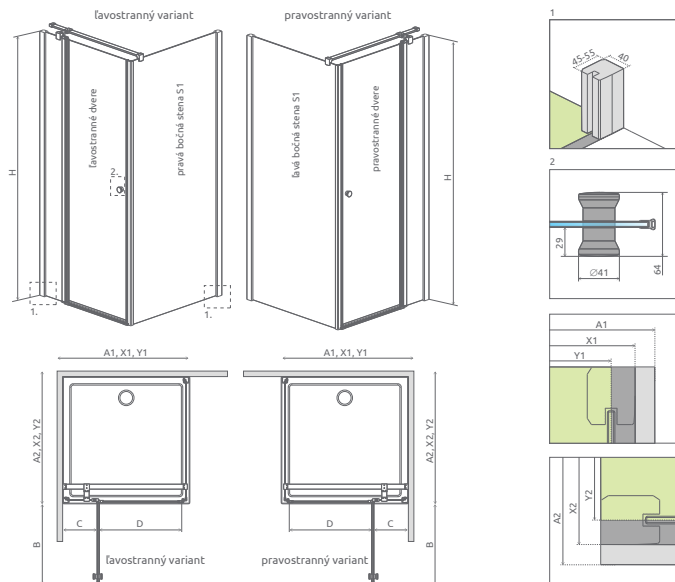

Novinka

EOS II KDJ

Otváracie dvere	A1	X1	Y1	B	C	D	H	Bočná stena	A2	X2	Y2
KDJ 80	800	792-802	773-783	480	245-255	488	1950	S2 75	750	742-752	723-733
KDJ 90	900	892-902	873-883	580	245-255	588	1950	S2 80	800	792-802	773-783
KDJ 100	1000	992-1002	973-983	680	245-255	688	1950	S2 90	900	892-902	873-883
KDJ 110	1100	1092-1102	1073-1083	680	345-355	688	1950	S2 100	1000	992-1002	973-983
KDJ 120	1200	1192-1202	1173-1183	780	345-355	788	1950				

DVERE PRE SPRCHOVACÍ KÚT

Model	Šírka sprchovej vaničky (A1)	Šírka - os skla (Y1)	Výška (H)	Kód výrobku	Cenniková cena v EUR
KDJ 80 L	800	773-783	1950	3799420-01L	399
KDJ 80 P	800	773-783	1950	3799420-01R	399
KDJ 90 L	900	873-883	1950	3799421-01L	410
KDJ 90 P	900	873-883	1950	3799421-01R	410
KDJ 100 L	1000	973-983	1950	3799422-01L	430
KDJ 100 P	1000	973-983	1950	3799422-01R	430
KDJ 110 L	1100	1073-1083	1950	3799423-01L	445
KDJ 110 P	1100	1073-1083	1950	3799423-01R	445
KDJ 120 L	1200	1173-1183	1950	3799424-01L	465
KDJ 120 P	1200	1173-1183	1950	3799424-01R	465

BOČNÉ STENY PRE SPRCHOVACÍ KÚT

Model	Šírka sprchovej vaničky (A2)	Šírka - os skla (Y2)	Výška (H)	Kód výrobku	Cenniková cena v EUR
S2 75 L	750	723-733	1950	3799429-01L	235
S2 75 P	750	723-733	1950	3799429-01R	235
S2 80 L	800	773-783	1950	3799430-01L	245
S2 80 P	800	773-783	1950	3799430-01R	245
S2 90 L	900	873-883	1950	3799431-01L	270
S2 90 P	900	873-883	1950	3799431-01R	270
S2 100 L	1000	973-983	1950	3799432-01L	285
S2 100 P	1000	973-983	1950	3799432-01R	285

od 634 €

ODPORÚČANÉ SPRCHOVÉ VANIČKY: Delos C/D, Rodos C, Doros C/D/F, Argos C/D, Laros D, Zantos C/F, Paros C/D, Giaros C/D (Vid' od str. 179)

ODPORÚČANÉ SPRCHOVÉ ŽLABY: Vid' od str. 198
Sprchovací kút EOS II KDJ pozostáva z dvoch častí : dverí a bočných stien. Pri objednávaní je potrebné uviesť dva kódy. (Príklad: 1 KDJ 90L + 1 S2 90P = 90 x 90 ľavý sprchovací kút)