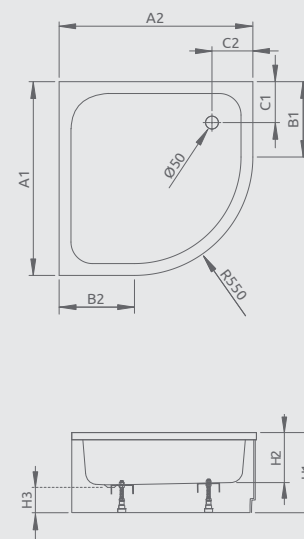

SAMOS A

Sprchová vanička s nohami a odnímateľným čelným panelom

Darčekový sifón ST50

Produktový kód	Rozmery	Cenníková cena v EUR
4S88300-03	800×800×295×160	205
4S99300-03	900×900×295×160	225

Cena vrátane odnímateľného panela.