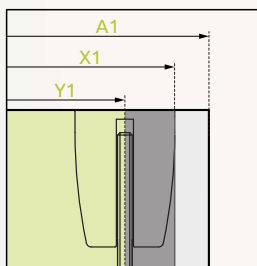

Nižšie zobrazený príklad, vystrihnutý z technického výkresu, názorne uvádza tri rôzne rozmery.