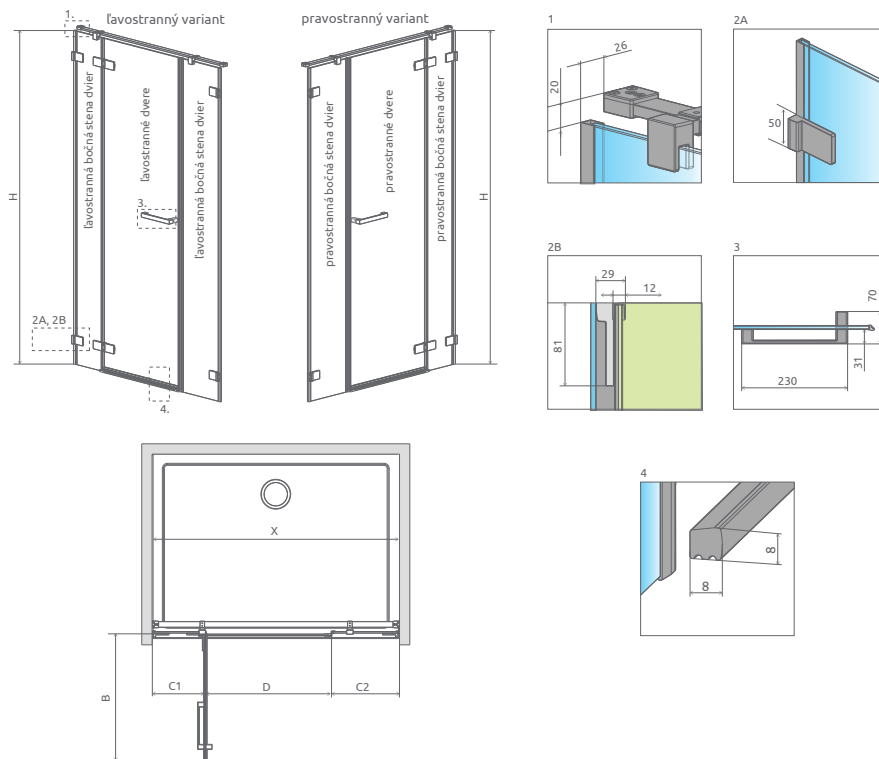

Arta
DWJS

od 1230 €

ODPORÚČANÉ SPRCHOVÉ VANIČKY: Argos D, Doros D/F, Paros D, Noris D, Giaros D (Vid' od str. 179)

ODPORÚČANÉ SPRCHOVÉ ŽLABY: Vid' od str. 198

Sprchové dvere Arta DWJS sa skladajú z 2 častí: z dvier a pevnej steny. V objednávke sprchových dvier uveďte dva produktové kódy. (Např.: 2 ks DWJS 130L = ľavostranné sprchové dvere 130)

Otváracie dvere	X	B	C1	C2	D	H
DWJS 130	1290-1310	620	344-354	330-340	610	2000
DWJS 140	1390-1410	720	344-354	330-340	710	2000
DWJS 150	1490-1510	820	344-354	330-340	810	2000

SPRCHOVÉ DVERE

Model	Šírka (X)	Výška (H)	Kód výrobu	Cenníková cena v EUR
DWJS 130 L	1290-1310	2000	386455-03-01L	1230
			386122-03-01L	
DWJS 130 P	1290-1310	2000	386455-03-01R	1230
			386122-03-01R	
DWJS 140 L	1390-1410	2000	386456-03-01L	1240
			386122-03-01L	
DWJS 140 P	1390-1410	2000	386456-03-01R	1240
			386122-03-01R	
DWJS 150 L	1490-1510	2000	386457-03-01L	1276
			386122-03-01L	
DWJS 150 P	1490-1510	2000	386457-03-01R	1276
			386122-03-01R