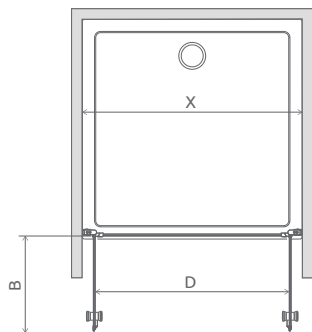

Sprchové dvere	X	B	D	H1	H2
DWD 70	690-710	292	585	1970	1950
DWD 80	790-810	342	685	1970	1950
DWD 90	890-910	392	785	1970	1950
DWD 100	990-1010	442	885	1970	1950
DWD 120	1190-1210	542	1085	1970	1950

SPRCHOVÉ DVĚRE

Model	Šířka (X)	Výška (H)	Kód výrobku Číre	Kód výrobku Intimo	Cenníková cena v EUR
DWD 70	690-710	1970	37783-01-01N	37783-01-12N	499
DWD 80	790-810	1970	37713-01-01N	37713-01-12N	515
DWD 90	890-910	1970	37703-01-01N	37703-01-12N	525
DWD 100	990-1010	1970	37723-01-01N	37723-01-12N	550
DWD 120	1190-1210	1970	37773-01-01N	37773-01-12N	575

od 499 €

EOS
DWD

ODPORÚČANÉ SPRCHOVÉ VANIČKY: Delos C, Rodos C, Doros C/D/F, Laros D, Argos C/D, Žantos C/F, Paros C/D, Giaros C/D (Vid' od str. 179)

ODPORÚČANÉ SPRCHOVÉ ŽĽABY: Vid' od str. 198