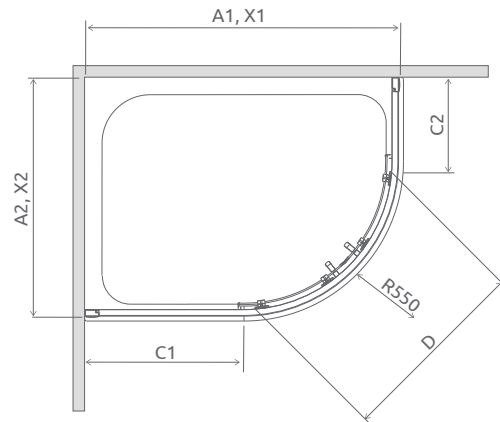

Premium Plus
E 1700

od 490 €

ODPORÚČANÉ SPRCHOVÉ VANIČKY: Korfu E (Vid' od str. 179)

Sprchovací kút je univerzálny (otáčateľný).

Sprchovací kút	A1	A2	X1	X2	C1	C2	D	H
E 80×100×170	800	1000	795-815	995-1015	242-262	442-462	490	1700
E 90×120×170	900	1200	895-915	1195-1215	342-362	642-662	490	1700
E 100×80×170	1000	800	995-1015	795-815	442-462	242-262	490	1700
E 120×90×170	1200	900	1195-1215	895-915	642-662	342-362	490	1700

ASYMETRICKÉ SPRCHOVACIE KÚTYS POSUVNÝMI DVERMI

Model	A1 x A2	H	Kód výrobu Čire	Kód výrobu Grafit	Kód výrobu Fabrik	Kód výrobu Hnedé	Cenniková cena v EUR
E 100×80×170	1000×800	1700	30481-01-01N	30481-01-05N	30481-01-06N	30481-01-08N	490
E 120×90×170	1200×900	1700	30483-01-01N	30483-01-05N	30483-01-06N	30483-01-08N	558

A1 x A2 = Šírka sprchovej vaničky, H = Výška