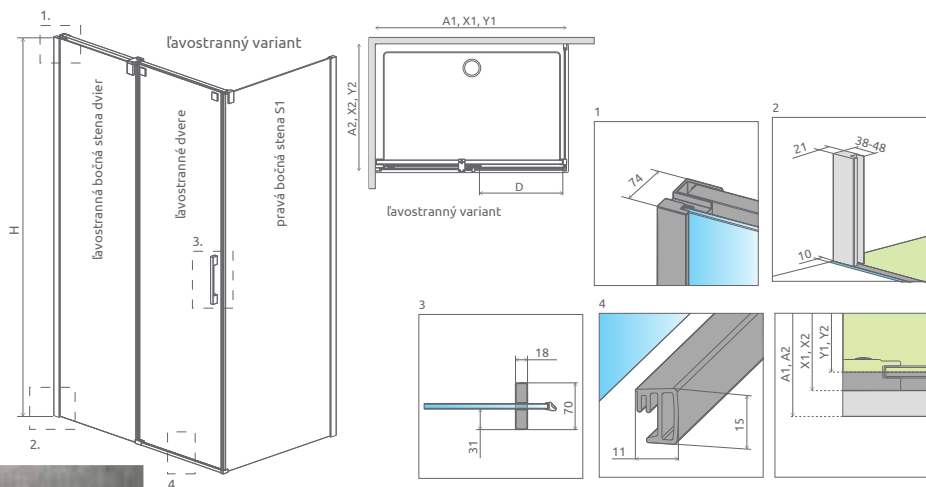

Espera
KDJ

Espera KDJ Mirror

od 840 €

ODPORÚČANÉ SPRCHOVÉ VANIČKY: Delos C, Doros C/D/F, Argos C/D, Laros D, Zantos F, Paros C/D, Noris D, Giaros D (Vid' od str. 179)

ODPORÚČANÉ SPRCHOVÉ ŽĽABY: Vid' od str. 198

Sprchovací kút ESPERA KDJ sa skladá z 3 častí: z dverí, pevnej steny dverí a bočnej steny. V objednávke sprchovacieho kúta uveďte tri produktové kódy. (Např.: 2 ks KDJ 100L + 1 ks S 90P= ľavostranný sprchovací kút 100x90)