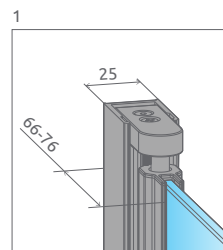

735 €

Vaňové zásteny	X	B	C	H
PND 130	1300-1306	645	65	1500

Fuenta New PND

od 495 €

Vaňové zásteny	X	B	C	H1	H2
PND 100	995-1005	508	87	1520	1500
PND 120	1195-1205	608	87	1520	1500

Model	Šírka (X)	Výška (H)	Kód výrobku	Cenníková cena v EUR
PND 100 L	995-1005	1520	208210-01L	495
PND 100 P	995-1005	1520	208210-01R	495
PND 120 L	1195-1205	1520	208212-01L	535
PND 120 P	1195-1205	1520	208212-01R	535