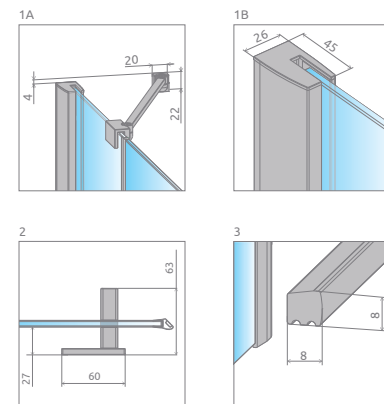

ODPORÚČANÉ SPRCHOVÉ ŽĽABY: Vid' od str. 198

Otváracie dvere	X	B	C	D	H
DWJ 80	790-813	520	254-269	505	2000
DWJ 90	890-913	620	254-269	605	2000
DWJ 100	990-1013	620	354-369	605	2000
DWJ 110	1090-1113	820	254-269	805	2000
DWJ 120	1190-1213	820	354-369	805	2000
DWJ 130	1290-1313	820	454-469	805	2000