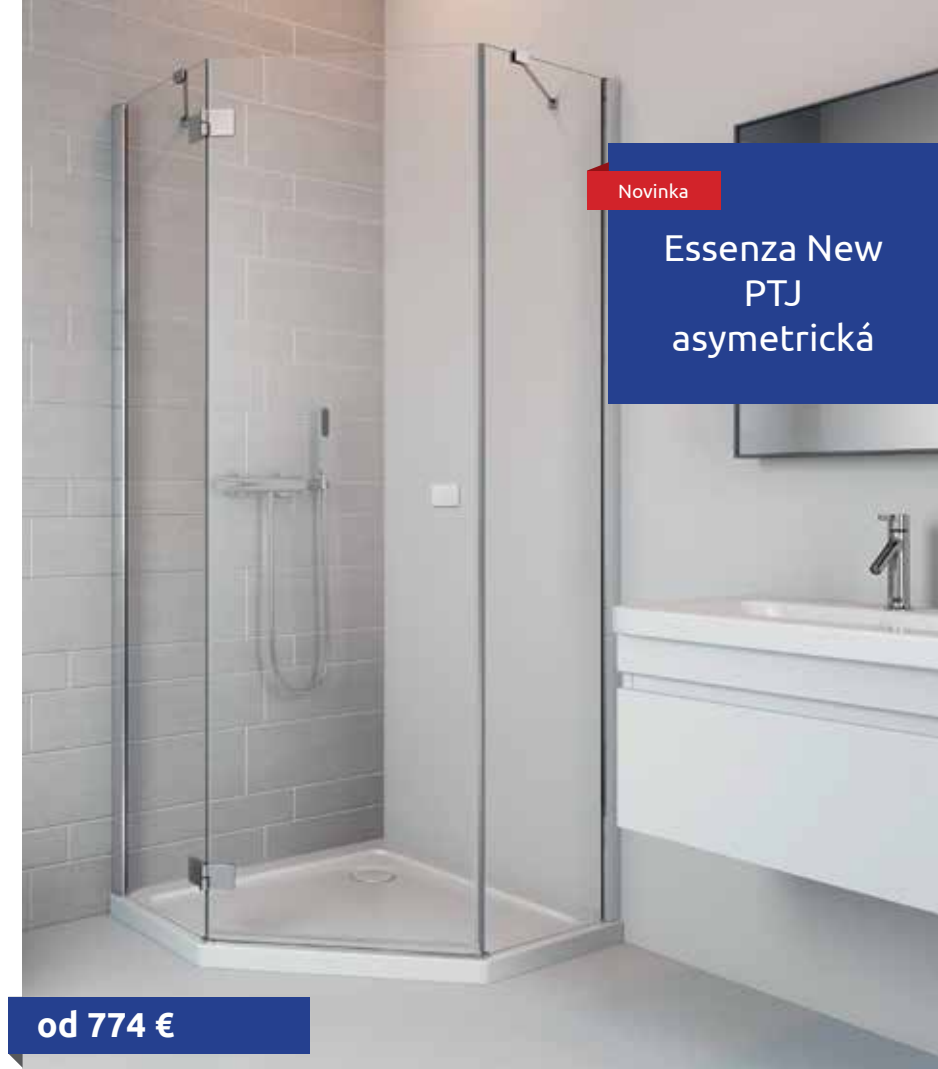

ASYMETRICKÉ SPRCHOVACIE KÚTY

Model	Šírka sprchovej vaničky (A1)	Šírka - os skla (Y1×Y2)	Výška (H)	Kód výrobku	Cenniková cena v EUR
PTJ 80×90 L na kratšej strane	800×900	767-782×867-882	2000	385010-01-01L*	774
				385052-01-01*	
PTJ 80×90 P na kratšej strane	800×900	767-782×867-882	2000	385010-01-01R*	774
				385052-01-01*	
PTJ 90×80 L na dlhšej strane	900×800	867-882×767-782	2000	385010-01-01L*	774
				385053-01-01*	
PTJ 90×80 P na dlhšej strane	900×800	867-882×767-782	2000	385010-01-01R*	774
				385053-01-01*	
PTJ 80×100 L na kratšej strane	800×1000	767-782×967-982	2000	385010-01-01L	774
				385054-01-01	
PTJ 80×100 P na kratšej strane	800×1000	767-782×967-982	2000	385010-01-01R	774
				385054-01-01	
PTJ 100×80 L na dlhšej strane	1000×800	967-982×767-782	2000	385010-01-01L	774
				385055-01-01	
PTJ 100×80 P na dlhšej strane	1000×800	967-982×767-782	2000	385010-01-01R	774
				385055-01-01	
PTJ 90×100 L na kratšej strane	900×1000	867-882×967-982	2000	385010-01-01L*	794
				385056-01-01*	
PTJ 90×100 P na kratšej strane	900×1000	867-882×967-982	2000	385010-01-01R*	794
				385056-01-01*	
PTJ 100×90 L na dlhšej strane	1000×900	967-982×867-882	2000	385010-01-01L*	794
				385057-01-01*	
PTJ 100×90 P na dlhšej strane	1000×900	967-982×867-882	2000	385010-01-01R*	794
				385057-01-01*