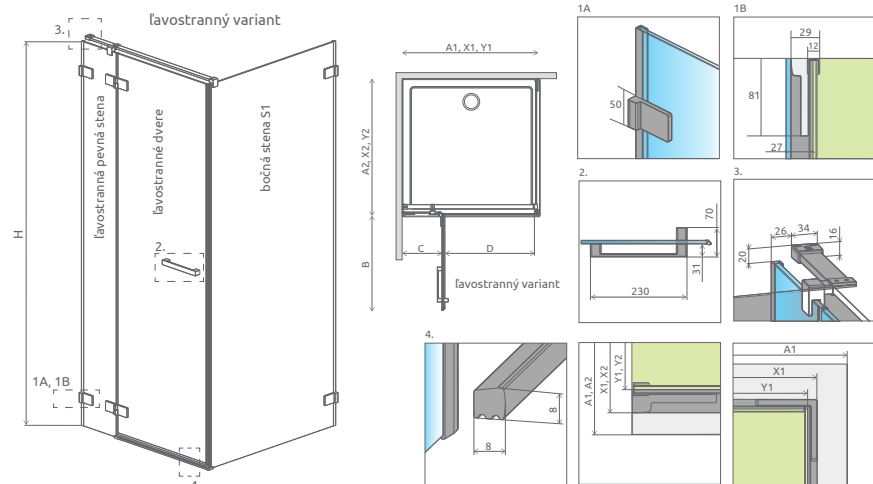

Otváracie dvere	A1	X1	Y1	B	C	D	H	Bočná stena	A2	X2	Y2
KDJ 80	800	795-805	773-783	520	260-270	500	2000	S1 80	800	795-805	773-783
KDJ 90	900	895-905	873-883	620	260-270	600	2000	S1 90	900	895-905	873-883
KDJ 100	1000	995-1005	973-983	620	360-370	600	2000	S1 100	1000	995-1005	973-983
KDJ 110	1100	1095-1105	1073-1083	820	260-270	800	2000	S1 110	1100	1095-1005	1073-1083
KDJ 120	1200	1195-1205	1173-1183	820	360-370	800	2000	S1 120	1200	1195-1205	1173-1183