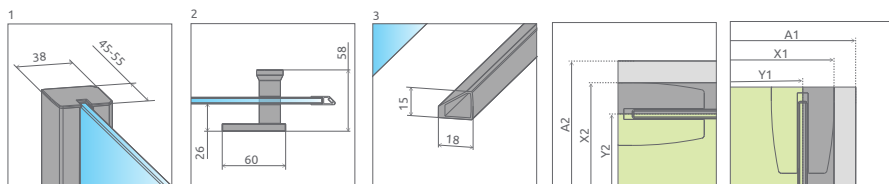

od 685 €

ODPORÚČANÉ SPRCHOVÉ VANIČKY: Rodos C, Delos C/D, Doros C/D/F, Laros D, Argos C/D, Zantos C/F, Paros C/D, Giaros C/D (Vid' od str. 179)

ODPORÚČANÉ SPRCHOVÉ ŽĽABY: Vid' od str. 198