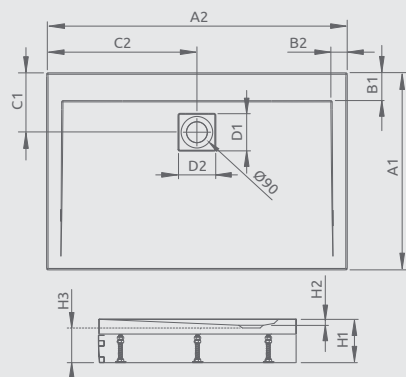

Čelný panel

Produktový kód	Rozmery	Farba	Cenniková cena v EUR
001-510074001	800	Chrómovaný	24
001-510084001	900	Chrómovaný	26
001-510094001	1000	Chrómovaný	26
001-510104001	1100	Chrómovaný	29
001-510114001	1200	Chrómovaný	29
001-510134001	1400	Chrómovaný	32
001-510144001	1500	Chrómovaný	32
001-510154001	1600	Chrómovaný	32
001-510074004	800	Biely	17
001-510084004	900	Biely	20
001-510094004	1000	Biely	20
001-510104004	1100	Biely	23
001-510114004	1200	Biely	23
001-510134004	1400	Biely	26
001-510144004	1500	Biely	26
001-510154004	1600	Biely	26

Presný popis čelných panelov nájdete aj na str. 186.