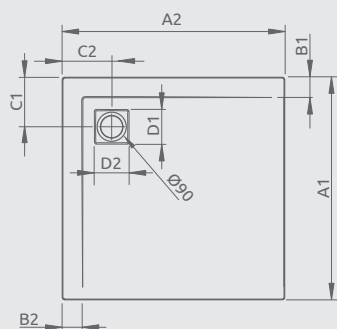

ARGOS C	A1	A2	B1	B2	C1	C2	D1	D2	H1	H2
800x800	800	800	80	80	200	200	135	135	55	20
900x900	900	900	80	80	200	200	135	135	55	20
1000x1000	1000	1000	80	80	200	200	135	135	55	20