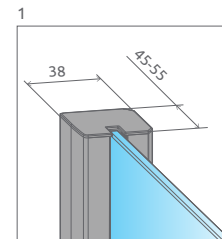

EOS II
PND

od 329 €

Vaňové zásteny	X	B	C	H
PND 110	1090-1100	525	546-556	1500
PND 130	1290-1300	725	546-556	1500

Torrenta PNJ

230 €

Vaňové zásteny	X	H
PNJ 80	800-810	1500

Model	Šířka (X)	Výška (H)	Kód výrobku Číre	Kód výrobku Grafit	Cenníková cena v EUR
PNJ 80 L	800-810	1500	201101-101NL	201101-105NL	230
PNJ 80 P	800-810	1500	201101-101NR	201101-105NR	230