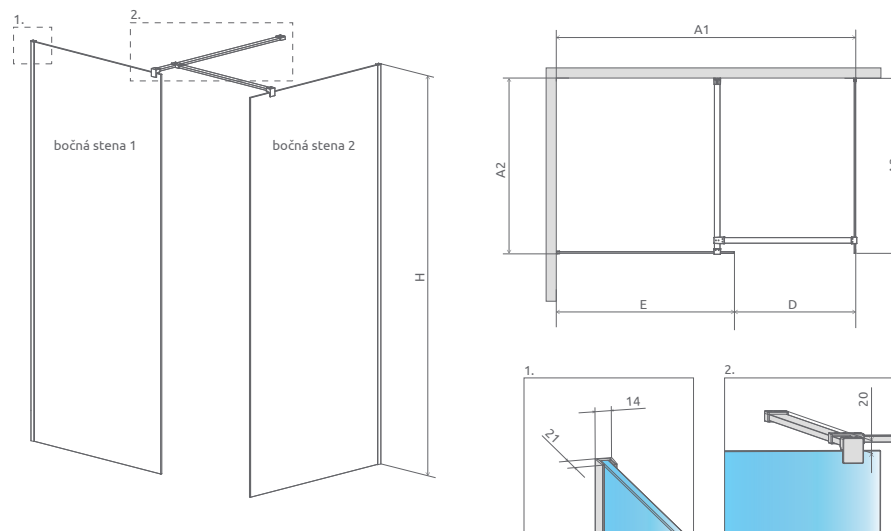

ODPORÚČANÉ SPRCHOVÉ ŽĽABY: Vid' od str. 198

Sprchovací kút sa skladá z 3 častí: z 2 ks steny Modo New II a z 1 ks spojovacieho adaptéra. Pri objednávke zadajte 3 kódy výrobkov.

Sprchové zásteny	A1	A2	E	H	Sprchové zásteny	A3	D
Modo New II 70	max 2200	max 1500	685-695	2000	Modo New II 70	685-695	max 1500
Modo New II 80	max 2300	max 1500	785-795	2000	Modo New II 80	785-795	max 1500
Modo New II 90	max 2400	max 1500	885-895	2000	Modo New II 90	885-895	max 1500
Modo New II 100	max 2500	max 1500	985-995	2000	Modo New II 100	985-995	max 1500
Modo New II 110	max 2600	max 1500	1085-1095	2000	Modo New II 110	1085-1095	max 1500
Modo New II 120	max 2700	max 1500	1185-1195	2000	Modo New II 120	1185-1195	max 1500
Modo New II 130	max 2800	max 1500	1285-1295	2000	Modo New II 130	1285-1295	max 1500
Modo New II 140	max 2900	max 1500	1385-1395	2000	Modo New II 140	1385-1395	max 1500
Modo New II 150	max 3000	max 1500	1485-1495	2000	Modo New II 150	1485-1495	max 1500
Modo New II 160	max 3100	max 1500	1585-1595	2000	Modo New II 160	1585-1595	max 1500