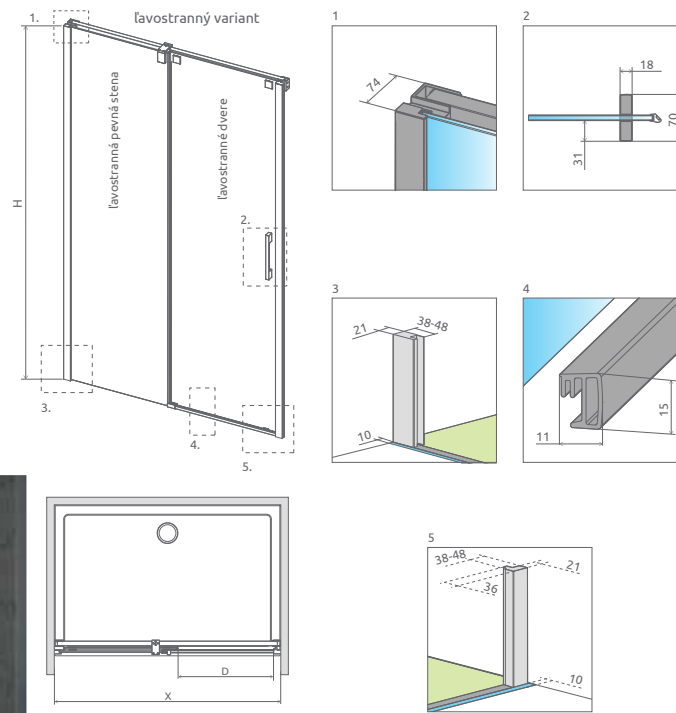

Posuvné dvere	X	D	H
DWJ 100	990-1010	406	2000
DWJ 110	1090-1110	456	2000
DWJ 120	1190-1210	506	2000
DWJ 140	1390-1410	606	2000
DWJ 160	1590-1610	706	2000

SPRCHOVÉ DVERE

Model	X	H	Kód výrobku Čire	Cenníková cena v EUR	Kód výrobku Mirror	Cenníková cena v EUR
DWJ 100 L	990-1010	2000	380495-01L	630	380495-01L	725
			380210-01L		380210-71L	
DWJ 100 P	990-1010	2000	380495-01R	630	380495-01R	725
			380210-01R		380210-71R	
DWJ 110 L	1090-1110	2000	380545-01L	645	-	-
			380211-01L		-	
DWJ 110 P	1090-1110	2000	380545-01R	645	-	-
			380211-01R		-	
DWJ 120 L	1190-1210	2000	380595-01L	659	380595-01L	765
			380212-01L		380212-71L	
DWJ 120 P	1190-1210	2000	380595-01R	659	380595-01R	765
			380212-01R		380212-71R	
DWJ 140 L	1390-1410	2000	380695-01L	710	380695-01L	820
			380214-01L		380214-71L	
DWJ 140 P	1390-1410	2000	380695-01R	710	380695-01R	820
			380214-01R		380214-71R	
DWJ 160 L	1590-1610	2000	380795-01L	725	-	-
			380216-01L		-	
DWJ 160 P	1590-1610	2000	380795-01R	725	-	-
			380216-01R		-	

X = Šírka, H = Výška