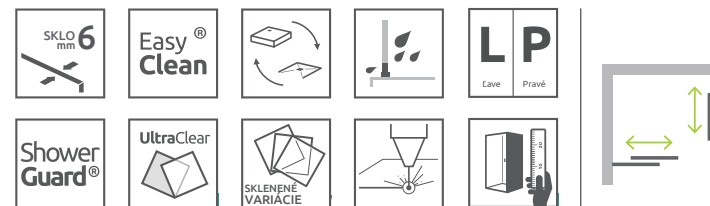

ODPORÚČANÉ SPRCHOVÉ VANIČKY: Delos C/D, Doros C/D/F, Laros D, Argos C/D, Zantos C/F, Paros C/D, Giaros C/D (Vid' od str. 179)

ODPORÚČANÉ SPRCHOVÉ ŽĽABY: Vid' od str. 198

Sprchovací kút Idea KDD sa skladá z 2 častí: z ľavostranných a pravostranných dverí. V objednávke sprchovacieho kúta uveďte dva produktové kódy. (Např.: 1 ks KDD 90L + 1 ks KDD 90P = sprchovací kút 90)