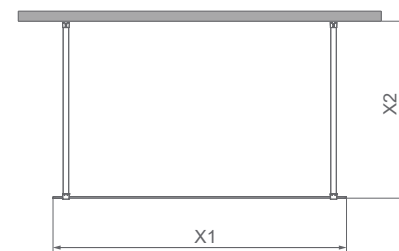

Sprchové zásteny	X1	X2	H
Modo New I 120	1180	max 1500	2000
Modo New I 130	1280	max 1500	2000
Modo New I 140	1380	max 1500	2000
Modo New I 150	1480	max 1500	2000
Modo New I 160	1580	max 1500	2000

Sprchové zásteny	X1	X2	H
Modo New Black I 120	1180	max 1500	2000
Modo New Black I 130	1280	max 1500	2000
Modo New Black I 140	1380	max 1500	2000
Modo New Black I 150	1480	max 1500	2000
Modo New Black I 160	1580	max 1500	2000

ODPORÚČANÉ SPRCHOVÉ VANIČKY: Argos D, Doros D/F, Zantos F, Paros D, Noris D, Giaros D (Vid' od str. 179)

ODPORÚČANÉ SPRCHOVÉ ŽLBAY: Vid' od str. 198

SPRCHOVÉ ZÁSTENY

Model	Šírka (X1)	Výška (H)	Kód výrobku	Cenníková cena v EUR
Modo New I 120	1180	2000	388124-01-01	430
NOVINKA Modo New Black I 120	1180	2000	388124-54-01	485
Modo New I 130	1280	2000	388134-01-01	450
NOVINKA Modo New Black I 130	1280	2000	388134-54-01	505
Modo New I 140	1380	2000	388144-01-01	470
NOVINKA Modo New Black I 140	1380	2000	388144-54-01	525
Modo New I 150	1480	2000	388154-01-01	480
NOVINKA Modo New Black I 150	1480	2000	388154-54-01	550
Modo New I 160	1580	2000	388164-01-01	500
NOVINKA Modo New Black I 160	1580	2000	388164-54-01	570