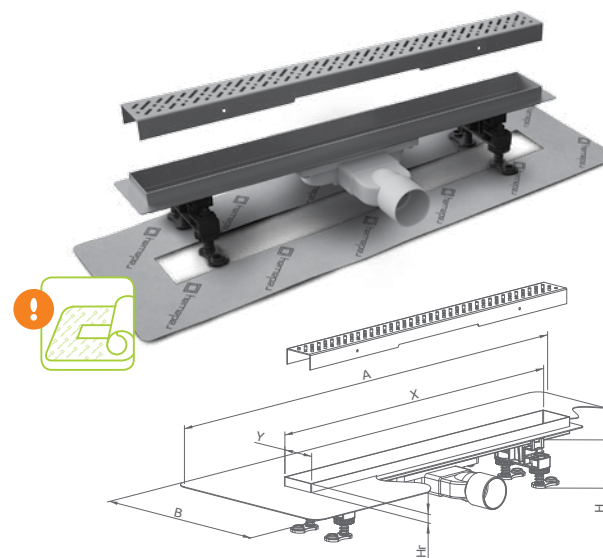

* Pri objednávke vás prosíme uviesť namiesto kódu roštu „X“ začiatkové písmeno vzoru roštu. B - Obložiteľný, F - Flowers, Q - Quadro, R - Rain, S - Steel

Antikorový sprchový žľab SLIM Novinka

Antikorový sprchový žľab SLIM pre obklad s hrúbkou 8 – 12 mm