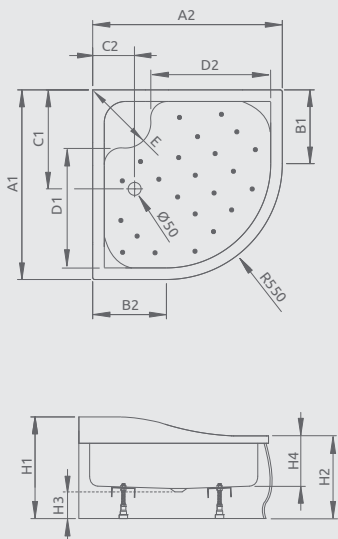

KORFU A	A1	A2	B1	B2	C1	C2	D1	D2	E	H1	H2	H3	H4
800x800	800	800	250	250	450	190	410	410	390	480	370	120	230
900x900	900	900	350	350	490	190	480	480	430	480	370	120	230