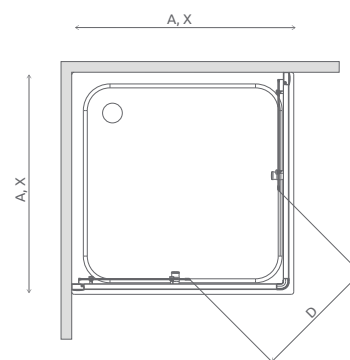

ODPORÚČANÉ SPRCHOVÉ ŽLABY: Vid' od str. 198

Sprchovací kút	A	X	D	H
C 80×80	800	790-805	420	1850
C 90×90	900	890-905	490	1850

SPRCHOVACÍ KÚT S POSUVNÝMI DVERMI A CHRÓMOVANÝM RÁMOM

Model	Šírka sprchovej vaničky (A)	H	Kód výroby Číre	Kód výroby Grafit	Kód výroby Fabrik	Kód výroby Hnedé	Cenniková cena v EUR
C 80 x 80	800×800	1850	30060-01-01	30060-01-05	30060-01-06	30060-01-08	276
C 90 x 90	900×900	1850	30050-01-01	30050-01-05	30050-01-06	30050-01-08	280