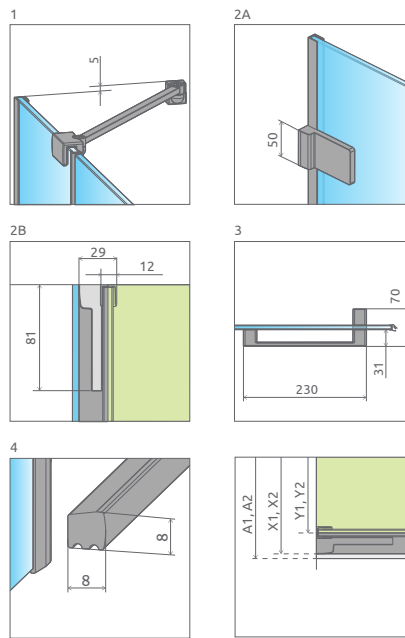

Otváracie dvere	A1	A2	X1	X2	Y1	Y2	B1	B2	C1	C2	D	H
KDD II 80Lx80P	800	800	795-805	795-805	773-783	773-783	520	520	256-266	256-266	715	2000
KDD II 80Lx90P	800	900	795-805	895-905	773-783	773-783	520	620	256-266	256-266	790	2000
KDD II 80Lx100P	800	1000	795-805	995-1005	773-783	973-983	520	620	256-266	356-366	790	2000
KDD II 90Lx80P	900	800	895-905	795-805	873-883	773-783	620	520	256-266	256-266	790	2000
KDD II 90Lx90P	900	900	895-905	895-905	873-883	873-883	620	620	256-266	256-266	855	2000
KDD II 90Lx100P	900	1000	895-905	995-1005	873-883	973-983	620	620	256-266	356-366	855	2000
KDD II 100Lx80P	1000	800	995-1005	795-805	973-983	773-783	620	520	356-366	256-266	790	2000
KDD II 100Lx90P	1000	900	995-1005	895-905	973-983	873-883	620	620	356-366	256-266	855	2000
KDD II 100Lx100P	1000	1000	995-1005	995-1005	973-983	973-983	620	620	356-366	356-366	855	2000

LAVOSTRANNÉ DVERE PRE SPRCHOVACÍ KÚT

Model	A1	Y1	H	Kód výrobku	Cenniková cena v EUR
KDD II 80 L	800	773-783	2000	386420-03-01L	755
				386170-03-01L	
KDD II 90 L	900	873-883	2000	386455-03-01L	809
				386170-03-01L	
KDD II 100 L	1000	973-983	2000	386455-03-01L	824
				386172-03-01L	

PRAVOSTRANNÉ DVERE PRE SPRCHOVACÍ KÚT

Model	A1	Y2	H	Kód výrobku	Cenniková cena v EUR
KDD II 80 P	800	773-783	2000	386420-03-01R	755
				386170-03-01R	
KDD II 90 P	900	873-883	2000	386455-03-01R	809
				386170-03-01R	
KDD II 100 P	1000	973-983	2000	386455-03-01R	824
				386172-03-01R	

A1, A2 = Šírka sprchovej vaničky, Y1, Y2 = Šírka - os skla, H = Výška