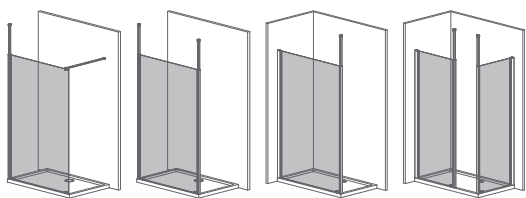

Možnosti inštalácie produktového radu Modo New pomocou zvislej opornej tyče.

Zvislá teleskopická tyč na sprchovej vaničke