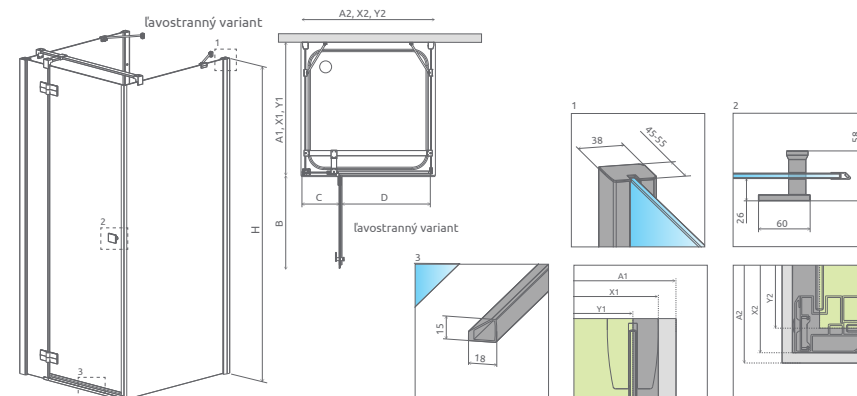

Sprchovací kút	A1	A2	A3	X1	X2	Y1	Y2	B	C	D	H
KDJ+S 80×80×80	800	800	800	790-800	780	773-783	742	520	230	505	1950
KDJ+S 90×80×90	900	800	900	890-900	780	873-883	742	520	230	505	1950
KDJ+S 80×90×80	800	900	800	790-800	880	773-783	842	620	230	605	1950
KDJ+S 90×90×90	900	900	900	890-900	880	873-883	842	620	230	605	1950
KDJ+S 80×100×80	800	1000	800	790-800	980	773-783	942	620	330	605	1950
KDJ+S 90×100×90	900	1000	900	890-900	980	873-883	942	620	330	605	1950
KDJ+S 80×120×80	800	1200	800	790-800	1180	773-783	1142	820	330	805	1950
KDJ+S 90×120×90	900	1200	900	890-900	1180	873-883	1142	820	330	805	1950