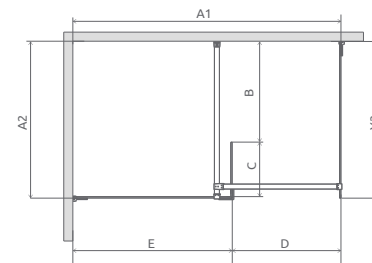

Sprchové zásteny	A1	A2	D	E	H
W3 80	max 2265	max 1500	max 1480	780-790	2000
W3 90	max 2365	max 1500	max 1480	880-890	2000
W3 100	max 2465	max 1500	max 1480	980-990	2000
W3 110	max 2565	max 1500	max 1480	1080-1090	2000
W3 120	max 2665	max 1500	max 1480	1180-1190	2000
W3 130	max 2765	max 1500	max 1480	1280-1290	2000
W3 140	max 2865	max 1500	max 1480	1380-1390	2000

Sprchové zásteny	Y3
W2 80	764-774
W2 90	864-874
W2 100	964-974

Bočná stena	B	C
SW	max 1190	300

SPRCHOVÁ ZÁSTENA W3

Model	Šírka (E)	Výška (H)	Kód výrobku	Cenníková cena v EUR
Walk-in W3 80	780-790	2000	383130-01-01	430
Walk-in W3 90	880-890	2000	383131-01-01	470
Walk-in W3 100	980-990	2000	383132-01-01	500
Walk-in W3 110	1080-1090	2000	383133-01-01	530
Walk-in W3 120	1180-1190	2000	383134-01-01	550
Walk-in W3 130	1280-1290	2000	383135-01-01	590
Walk-in W3 140	1380-1390	2000	383136-01-01	620

SPRCHOVÁ ZÁSTENA W2

Model	Šírka (E)	Výška (H)	Kód výrobku	Cenníková cena v EUR
W2 80	764-774	2000	383120-01-01	430
W2 90	864-874	2000	383121-01-01	460
W2 100	964-974	2000	383122-01-01	480

BOČNÁ STENA SW

Model	Šírka (E)	Výška (H)	Kód výrobku	Cenníková cena v EUR
SW 30	300	2000	383160-01-01	345