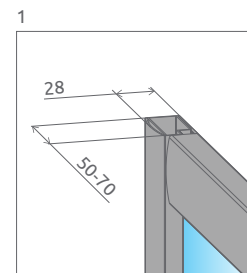

Premium Plus C

od 436 €

ODPORUČANÉ SPRCHOVÉ VANIČKY: Rodos C, Delos C, Doros C, Argos C, Zantos C, Paros C, Giaros C (Vid' od str. 179)

ODPORUČANÉ SPRCHOVÉ ŽLABY: Vid' od str. 198

A1, X1

Sprchovací kút	A1	A2	X1	X2	D	H
C 80×80	800	800	785-805	785-805	440	1900
C 90×90	900	900	885-905	885-905	510	1900
C 100×100	1000	1000	985-1005	985-1005	580	1900

SPRCHOVACIE KÚTY S POSUVNÝMI DVERAMI

Model	A1 x A2	H	Kód výrobku Číre	Kód výrobku Grafit	Kód výrobku Fabrik	Kód výrobku Hnedé	Cenníková cena v EUR
C 80×80	800×800	1900	30463-01-01N	30463-01-05N	30463-01-06N	30463-01-08N	436
C 90×90	900×900	1900	30453-01-01N	30453-01-05N	30453-01-06N	30453-01-08N	448
C 100×100	1000×1000	1900	30443-01-01N	30443-01-05N	-	30443-01-08N	504

A1 x A2 = Šírka sprchovej vaničky, H = Výška