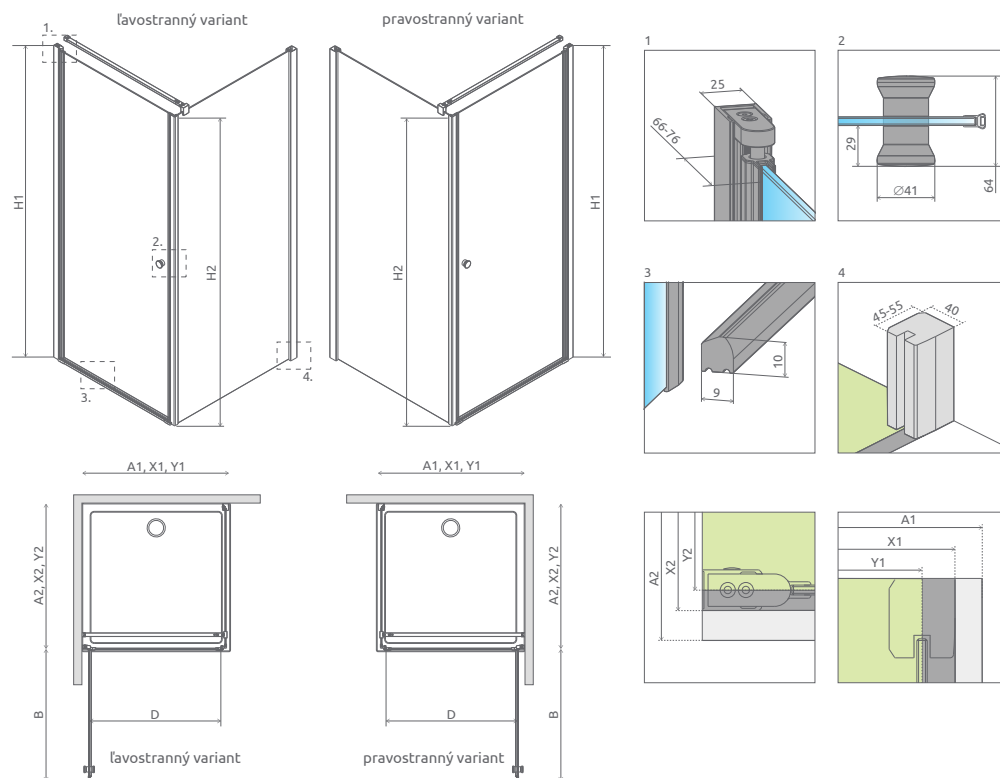

EOS
KDJ

od 675 €

ODPORÚČANÉ SPRCHOVÉ VANIČKY: Delos C, Rodos C, Doros C/D/F, Argos C/D, Laros D, Zantos C/F, Paros C/D, Giaros C/D (Vid' od str. 179)

ODPORÚČANÉ SPRCHOVÉ ŽLABY: Vid' od str. 198

Sprchovací kút	A1	A2	X1	X2	Y1	Y2	B	D	H1	H2
KDJ 80×80	800	800	790-800	785-795	770-780	772-782	685	690	1970	1950
KDJ 80×100	800	1000	790-800	985-995	770-780	972-982	685	690	1970	1950
KDJ 90×90	900	900	890-900	885-895	870-880	872-882	785	790	1970	1950
KDJ 90×100	900	1000	890-900	985-995	870-880	972-982	785	790	1970	1950
KDJ 100×100	1000	1000	990-1000	985-995	970-980	972-982	885	890	1970	1950

SPRCHOVACIE KÚTY S OTVÁRACÍMI DVERAMI

Model	Šírka sprchovej vaničky (A1xA2)	Šírka - os skla (Y1+Y2)	H	Kód výrobu Číre	Kód výrobu Intímo	Cenniková cena v EUR
KDJ 80 L* ×80	800×800	770-780 × 772-782	1970	37513-01-01NL	37513-01-12NL	675
KDJ 80 P* ×80	800×800	770-780 × 772-782	1970	37513-01-01NR	37513-01-12NR	675
KDJ 80 L* ×100	800×1000	770-780 × 972-982	1970	37543-01-01NL	37543-01-12NL	715
KDJ 80 P* ×100	800×1000	770-780 × 972-982	1970	37543-01-01NR	37543-01-12NR	715
KDJ 90 L* ×90	900×900	870-880 × 872-882	1970	37503-01-01NL	37503-01-12NL	710
KDJ 90 P* ×90	900×900	870-880 × 872-882	1970	37503-01-01NR	37503-01-12NR	710
KDJ 90 L* ×100	900×1000	870-880 × 972-982	1970	37533-01-01NL	-	720
KDJ 90 P* ×100	900×1000	870-880 × 972-982	1970	37533-01-01NR	-	720
KDJ 100 L* ×100	1000×1000	970-980 × 972-982	1970	37523-01-01NL	37523-01-12NL	750
KDJ 100 P* ×100	1000×1000	970-980 × 972-982	1970	37523-01-01NR	37523-01-12NR	750

Novinka
Novinka

* Rozmery dver, H = Výška