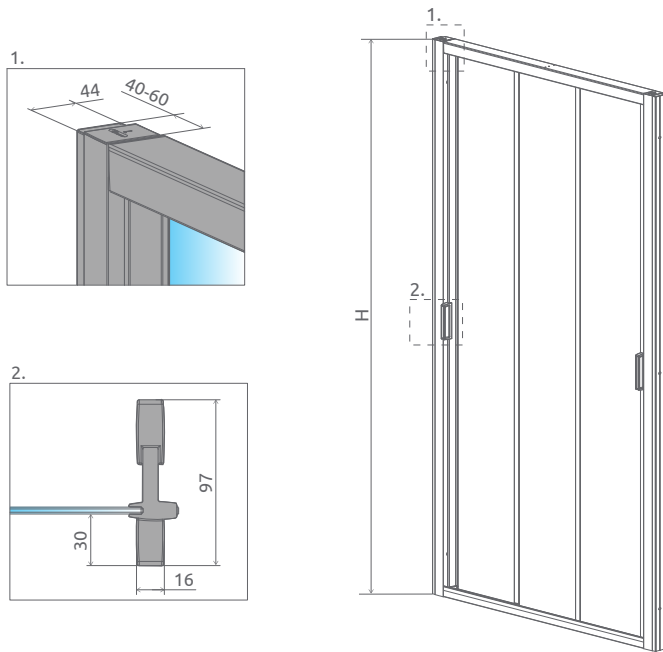

Sprchové dvere EVO sú otvárateľné sprava aj zľava.

Posuvné dvere	X	D	H
DW 75	720-760	363	2000
DW 80	770-810	396	2000
DW 85	820-860	429	2000
DW 90	870-910	462	2000
DW 95	920-960	495	2000
DW 100	970-1010	528	2000
DW 105	1020-1060	561	2000
DW 110	1070-1110	594	2000
DW 120	1170-1210	660	2000

POSUVNÉ DVERE

Model	Šírka sprchovej vaničky (A2)	Výška (H)	Kód výrobku	Cenníková cena v EUR
DW 75	720-760	2000	335075-01-01	455
DW 80	770-810	2000	335080-01-01	460
DW 85	820-860	2000	335085-01-01	475
DW 90	870-910	2000	335090-01-01	480
DW 95	920-960	2000	335095-01-01	495
DW 100	970-1010	2000	335100-01-01	500
DW 105	1020-1060	2000	335105-01-01	510
DW 110	1070-1110	2000	335110-01-01	515
DW 120	1170-1210	2000	335120-01-01	525

od 455 €

ODPORÚČANÉ SPRCHOVÉ VANIČKY: Rodos C, Delos C/D, Doros C/D/F, Laros D, Argos C/D, Zantos C/F, Paros C/D, Giaros C/D (Vid' od str. 179)

ODPORÚČANÉ SPRCHOVÉ ŽĽABY: Vid' od str. 198

Novinka

EVO
DW