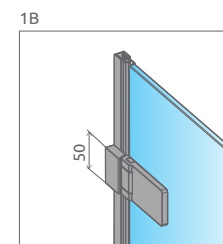

Arta
PNJ

495 €

Vaňové zásteny	X	B	H
PNJ 70	702-708	660	1500

pravostranná vaňová zástena

Model	Šírka (X)	Výška (H)	Kód výrobku	Cenníková cena v EUR
PNJ 70 L	702-708	1500	210101-01L	495
PNJ 70 P	702-708	1500	210101-01R	495