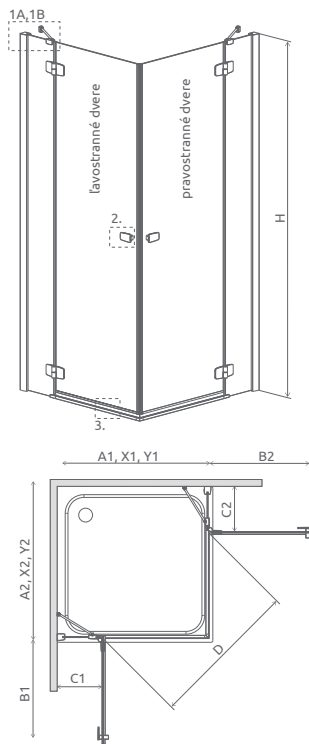

Sprchovacie kúty	A1	A2	X1	X2	Y1	Y2	L1	L2	C1	C2	D	H
KDD 80Lx80P	800	800	785-800	785-800	767-782	767-782	525	525	257-272	257-272	745	2000
KDD 80Lx90P	800	900	785-800	885-900	767-782	867-882	525	625	257-272	257-272	810	2000
KDD 80Lx100P	800	1000	785-800	985-1000	767-782	967-982	525	625	257-272	357-372	810	2000
KDD 90Lx80P	900	800	885-900	785-800	867-882	767-782	625	525	257-272	257-272	810	2000
KDD 90Lx90P	900	900	885-900	885-900	867-882	867-882	625	625	257-272	257-272	885	2000
KDD 90Lx100P	900	1000	885-900	985-1000	867-882	967-982	625	625	257-272	357-372	885	2000
KDD 100Lx80P	1000	800	985-1000	785-800	967-982	767-782	625	525	357-372	257-272	810	2000
KDD 100Lx90P	1000	900	985-1000	885-900	967-982	867-882	625	625	357-372	257-272	885	2000
KDD 100Lx100P	1000	1000	985-1000	985-1000	967-982	967-982	625	625	357-372	357-372	885	2000

LAVOSTRANNÉ DVERE PRE SPRCHOVACÍ KÚT

Model	Šírka sprchovej vaničky (A1)	Šírka - os skla (Y1)	Výška (H)	Kód výrobu	Cenníková cena v EUR
KDD 80 L	800	767-782	2000	384061-01-01L	499
KDD 90 L	900	867-882	2000	384060-01-01L	505
KDD 100 L	1000	967-982	2000	384062-01-01L	518

PRAVOSTRANNÉ DVERE PRE SPRCHOVACÍ KÚT

Model	Šírka sprchovej vaničky (A1)	Šírka - os skla (Y1)	Výška (H)	Kód výrobu	Cenníková cena v EUR
KDD 80 P	800	767-782	2000	384061-01-01R	499
KDD 90 P	900	867-882	2000	384060-01-01R	505
KDD 100 P	1000	967-982	2000	384062-01-01R	518

Fuenta New
KDD

od 998 €

ODPORÚČANÉ SPRCHOVÉ VANIČKY: Rodos C, Delos C, Doros C/D/F, Laros D, Argos C/D, Zantos C/F, Paros C/D, Giaros C/D (Vid' od str. 179)

ODPORÚČANÉ SPRCHOVÉ ŽĽABY: Vid' od str. 198

Sprchovací kút Fuenta New KDD sa skladá z 2 častí: z ľavostranných a pravostranných dverí.
V objednávke sprchovacieho kúta uveďte dva produktové kódy. (Např.: 1 ks KDD 80L + 1 ks KDD 80P = sprchovací kút 80x80)