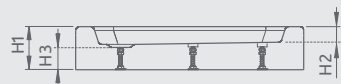

LAROS D s čelným panelom	A1	A2	C1	C2	H1	H2	H3
900×800	800	900	190	400	170	55	90
1000×800	800	1000	190	500	170	55	90
1200×800	800	1200	190	500	170	55	90
1000×900	900	1000	190	600	170	55	90
1200×900	900	1200	190	600	170	55	90