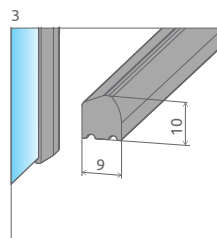

ODPORÚČANÉ SPRCHOVÉ VANIČKY: Delos C, Rodos C, Doros C, Argos C, Zantos C, Paros C, Giaros C (Vid' od str. 179)

ODPORÚČANÉ SPRCHOVÉ ŽLABY: Vid' od str. 198

Sprchovací kút	A	X1	Y1	B	D	H1	H2
KDD 80×80	800	785-795	773-783	719	1015	1970	1950
KDD 90×90	900	885-895	873-883	819	1155	1970	1950
KDD 100×100	1000	985-995	973-983	919	1295	1970	1950

SPRCHOVACIE KÚTY S OTVÁRACÍMI DVERAMI

Model	Šírka sprchovej vaničky (A)	Šírka - os skla (Y)	H	Kód výrobu Čire	Kód výrobu Intimo	Cenníková cena v EUR
KDD 80	800×800	773-783	1970	37213-01-01N	37213-01-12N	690
KDD 90	900×900	873-883	1970	37203-01-01N	37203-01-12N	715
KDD 100	1000×1000	973-983	1970	37223-01-01N	37223-01-12N	760

H = Výška