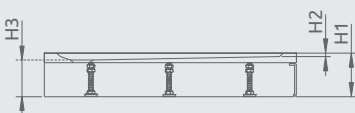

DELOS D	A1	A2	C1	C2	H1	H2	H3
800×750	800	750	180	180	135	12	94
900×750	900	750	180	180	135	12	94
1000×750	1000	750	180	180	140	12	94