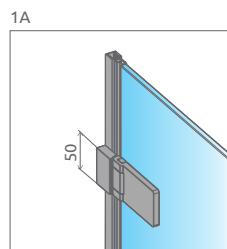

ASYMETRICKÉ DVĚRE

Otváracie dvere	X	B1	B2	D	H
DWD 40L+45P	845-857	355	405	740	2000
DWD 40L+50P	895-907	355	455	790	2000
DWD 40L+55P	945-957	355	505	840	2000
DWD 40L+60P	995-1007	355	555	890	2000
DWD 45L+40P	845-857	405	355	740	2000
DWD 45L+50P	945-957	405	455	840	2000
DWD 45L+55P	995-1007	405	505	890	2000
DWD 45L+60P	1045-1057	405	555	940	2000
DWD 50L+40P	895-907	455	355	790	2000
DWD 50L+45P	945-957	455	405	840	2000
DWD 50L+55P	1045-1057	455	505	940	2000
DWD 50L+60P	1095-1107	455	555	990	2000
DWD 55L+40P	945-957	505	355	840	2000
DWD 55L+45P	995-1007	505	405	890	2000
DWD 55L+50P	1045-1057	505	455	940	2000
DWD 55L+60P	1145-1157	505	555	1040	2000
DWD 60L+40P	995-1007	555	355	840	2000
DWD 60L+45P	1045-1057	555	405	940	2000
DWD 60L+50P	1095-1107	555	455	990	2000
DWD 60L+55R	1145-1157	555	505	1040	2000

SYMETRICKÉ DVĚRE

Otváracie dvere	X	B1	B2	D	H
DWD 40L+40P	795-807	355	355	690	2000
DWD 45L+45P	895-907	405	405	790	2000
DWD 50L+50P	995-1007	455	455	890	2000
DWD 55L+55P	1095-1107	505	505	990	2000
DWD 60L+60P	1195-1207	555	555	1090	2000

SPRCHOVÉ DVĚRE LAVOSTRANNÉ

Model	Výška (H)	Kód výrobku	Cenniková cena v EUR
DWD 40 L	2000	386030-03-01L	580
DWD 45 L	2000	386031-03-01L	610
DWD 50 L	2000	386032-03-01L	620
DWD 55 L	2000	386033-03-01L	640
DWD 60 L	2000	386034-03-01L	655

SPRCHOVÉ DVĚRE PRAVOSTRANNÉ

Model	Výška (H)	Kód výrobku	Cenniková cena v EUR
DWD 40 P	2000	386030-03-01R	580
DWD 45 P	2000	386031-03-01R	610
DWD 50 P	2000	386032-03-01R	620
DWD 55 P	2000	386033-03-01R	640
DWD 60 P	2000	386034-03-01R	655