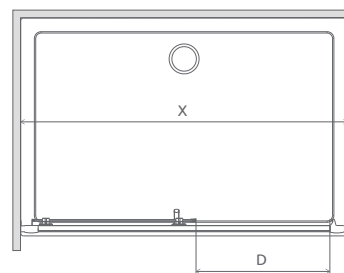

Sprchovací kút je univerzálny (otáčateľný).

Posuvné dvere	X	D	H
DWJ 100	972-1015	395	1900
DWJ 110	1072-1115	395	1900
DWJ 120	1172-1215	495	1900
DWJ 130	1272-1315	495	1900
DWJ 140	1372-1415	595	1900
DWJ 150	1472-1515	595	1900

POSUVNÉ DVERE

Model	X	H	Kód výrobku Číre	Kód výrobku Fabrik	Kód výrobku Hnedé	Cenníková cena v EUR
DWJ 100	972-1015	1900	33303-01-01N	33303-01-06N	33303-01-08N	310
DWJ 110	1072-1115	1900	33302-01-01N	33302-01-06N	-	322
DWJ 120	1172-1215	1900	33313-01-01N	33313-01-06N	33313-01-08N	332
DWJ 130	1272-1315	1900	33333-01-01N	33333-01-06N	-	342
DWJ 140	1372-1415	1900	33323-01-01N	33323-01-06N	33323-01-08N	358
DWJ 150	1472-1515	1900	33343-01-01N	33343-01-06N	-	384

X = Šírka, H = Výška