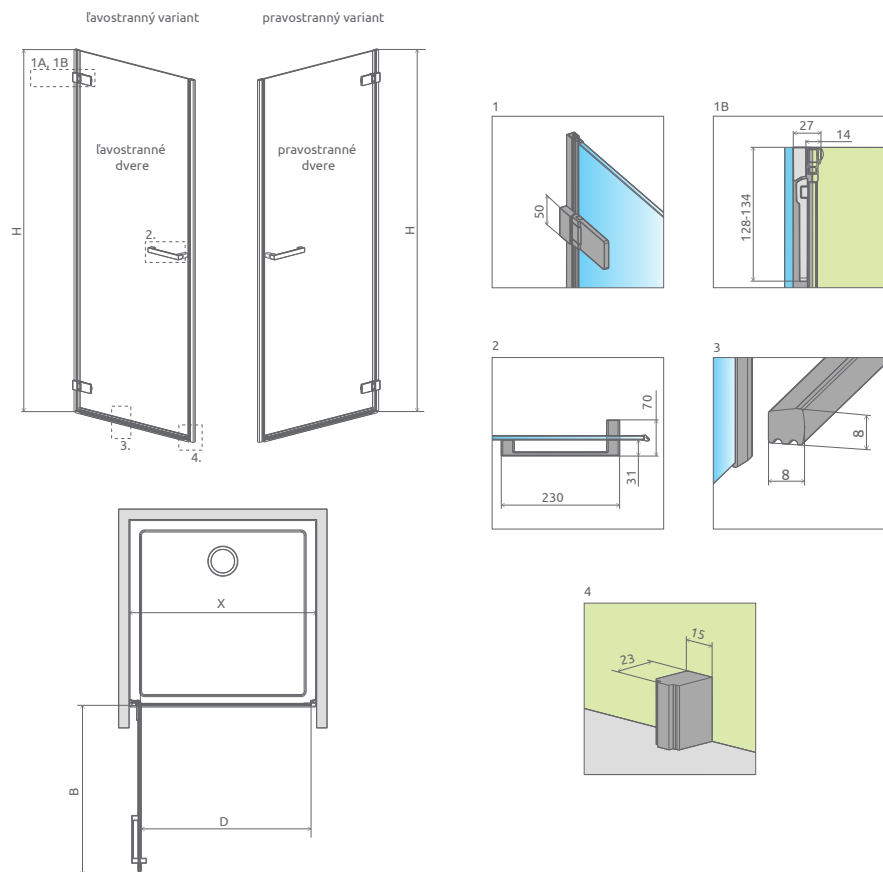

Novinka

Arta DWJ I

od 780 €

ODPORUČANÉ SPRCHOVÉ VANIČKY: Delos C/D, Argos C/D, Doros C/D/F, Zantos C/F, Paros C/D, Giaros C/D (Viď od str. 179)

ODPORUČANÉ SPRCHOVÉ ŽLĀBY: Viď od str. 198

Otváracie dvere	X	B	D	H
DWJ I 70	693-708	630	620	2000
DWJ I 80	793-808	730	720	2000
DWJ I 90	893-908	830	820	2000
DWJ I 100	993-1008	930	920	2000