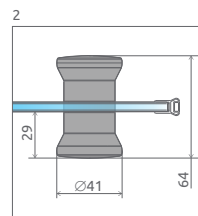

EOS
DWB

od 499 €

Sprchové dvere	X	B	D	H1	H2
DWB 70	690-710	337	580	1970	1950
DWB 80	790-810	387	680	1970	1950
DWB 90	890-910	437	780	1970	1950

ODPORÚČANÉ SPRCHOVÉ VANIČKY: Delos C/D, Rodos C, Laros D, Doros C/D/F, Argos C/D, Zantos C/F, Paros C/D, Giaros C/D (Vid' od str. 179)

ODPORÚČANÉ SPRCHOVÉ ŽĽABY: Vid' od str. 198

SPRCHOVÉ DVERE

Model	Šírka (X)	Výška (H)	Kód výrobku Číre	Kód výrobku Intímo	Cenníková cena v EUR
DWB 70 L	690-710	1970	37883-01-01NL	37883-01-12NL	499
DWB 70 P	690-710	1970	37883-01-01NR	37883-01-12NR	499
DWB 80 L	790-810	1970	37813-01-01NL	37813-01-12NL	530
DWB 80 P	790-810	1970	37813-01-01NR	37813-01-12NR	530
DWB 90 L	890-910	1970	37803-01-01NL	37803-01-12NL	550
DWB 90 P	890-910	1970	37803-01-01NR	37803-01-12NR	550