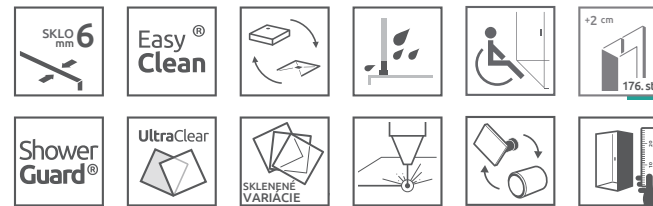

ODPORÚČANÉ SPRCHOVÉ VANIČKY: Delos C, Rodos C, Doros C, Argos C, Zantos C, Paros C, Giaros C (Vid' od str. 179)

ODPORÚČANÉ SPRCHOVÉ ŽLABY: Vid' od str. 198

Sprchovací kút	A	X1	Y1	B	D	H1	H2
KDD 80×80	800	785-795	773-783	719	1015	1970	1950
KDD 90×90	900	885-895	873-883	819	1155	1970	1950
KDD 100×100	1000	985-995	973-983	919	1295	1970	1950

SPRCHOVACIE KÚTY S OTVÁRACÍMI DVERAMI

Model	Šírka sprchovej vaničky (A)	Šírka - os skla (Y)	H	Kód výrobu Čire	Kód výrobu Intimo	Cenníková cena v EUR
KDD 80	800×800	773-783	1970	37213-01-01N	37213-01-12N	690
KDD 90	900×900	873-883	1970	37203-01-01N	37203-01-12N	715
KDD 100	1000×1000	973-983	1970	37223-01-01N	37223-01-12N	760

H = Výška