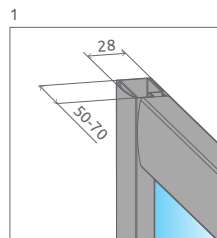

Premium Plus P

od 652 €

ODPORÚČANÉ SPRCHOVÉ VANIČKY: Delos P (Vid' od str. 179)

ODPORÚČANÉ SPRCHOVÉ ŽLABY: Vid' od str. 198

Sprchovací kút	A1	A2	X1	X2	D	H
P 100×90	1000	900	980	890-910	750	1900

SPRCHOVACÍ KÚT V TVARE U

Model	A1 x A2	H	Kód výroby Číre	Kód výroby Hnedé	Cenníková cena v EUR
P 100×90	1000×900	1900	33300-01-01N	33300-01-08N	652

A1 x A2 = Šířka sprchovej vaničky, H = Výška