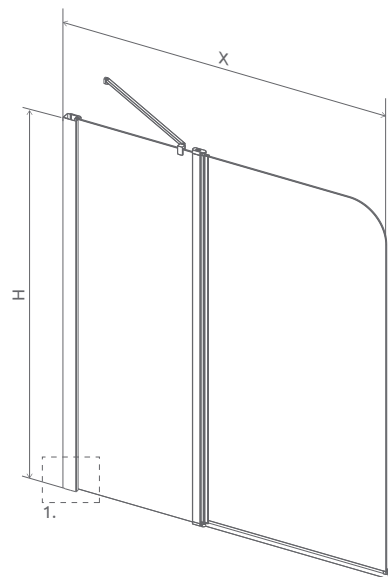

ľavostranná vaňová zástena