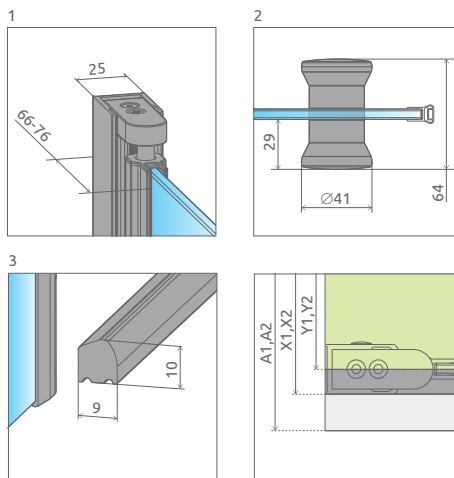

Sprchovací kút je univerzálny (otáčateľný).

Sprchovací kút	A1	A2	X1	X2	Y1	Y2	B1	B2	H1	H2
KDD B 80L×80P	800	800	785-795	785-795	773-783	773-783	390	390	1970	1950
KDD B 80L×90P	800	900	785-795	885-895	773-783	873-883	390	440	1970	1950
KDD B 80L×100P	800	1000	785-795	985-995	773-783	973-983	390	490	1970	1950
KDD B 90L×80P	900	800	885-895	785-795	873-883	773-783	440	390	1970	1950
KDD B 90L×90P	900	900	885-895	885-895	873-883	873-883	440	440	1970	1950
KDD B 90L×100P	900	1000	885-895	985-995	873-883	973-983	440	490	1970	1950
KDD B 100L×80P	1000	800	985-995	785-795	973-983	773-783	490	390	1970	1950
KDD B 100L×90P	1000	900	985-995	885-895	973-983	873-883	490	440	1970	1950
KDD B 100L×100P	1000	1000	985-995	985-995	973-983	973-983	490	490	1970	1950

SPRCHOVACIE KÚTY S OTVÁRAČIMI DVERAMI

Model	A1xA2	Šírka - os skla (Y1+Y2)	H	Kód výrobu Čire	Kód výrobu Intímo	Cenníková cena v EUR
KDD B 80×80	800×800	773-783 × 773-783	1970	37313-01-01N	-	775
KDD B 80×90	800×900	773-783 × 873-883	1970	37343-01-01N	-	795
KDD B 80×100	800×1000	773-783 × 973-983	1970	37333-01-01N	-	810
KDD B 90×90	900×900	873-883 × 873-883	1970	37303-01-01N	37303-01-12N	840
KDD B 100×90	1000×900	973-983 × 873-883	1970	37353-01-01N	37353-01-12N	880
KDD B 100×100	1000×1000	973-983 × 973-983	1970	37323-01-01N	37323-01-12N	890

A1xA2 = Šírka sprchovej vaničky, H = Výška