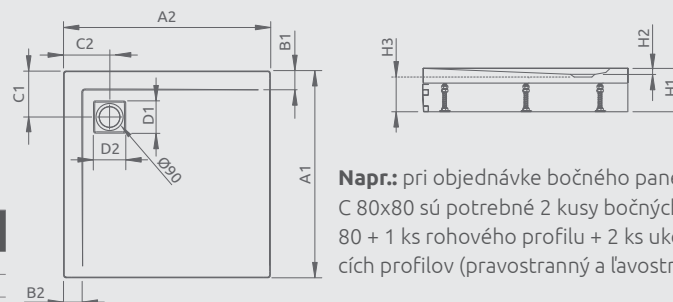

Napr.: pri objednávke bočného panela Argos C 80x80 sú potrebné 2 kusy bočných panelov 80 + 1 ks rohového profilu + 2 ks ukončovacích profilov (pravostranný a ľavostranný).