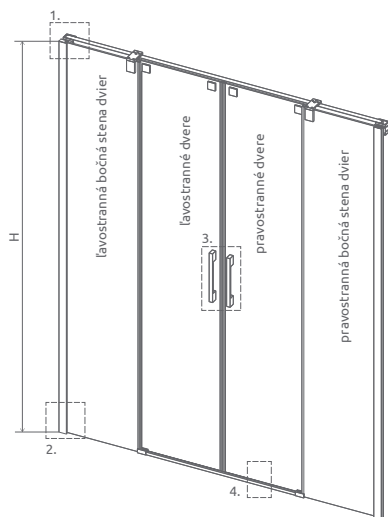

Posuvné dvere	X	D	H
DWD 140	1390-1410	540	2000
DWD 160	1590-1610	640	2000
DWD 180	1790-1810	740	2000

SPRCHOVÉ DVERE

Model	Šírka (X)	Výška (H)	Kód výrobku	Cenníková cena v EUR
DWD 140	1390-1410	2000	380240-01	855
			380224-01	
DWD 160	1590-1610	2000	380260-01	910
			380226-01	
DWD 180*	1790-1810	2000	380280-01	965
			380228-01	

* Pod dvere 180 odporúčame inštalovať sprchový žľab.