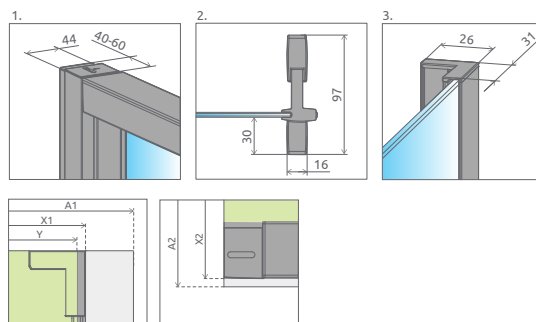

Bočná stena	A2	X2
S 75	730-750	727-747
S 80	780-800	777-797
S 90	880-900	877-897
S 100	980-1000	977-997

Sprchové dvere EVO sú otvárateľné sprava aj zľava.

Posuvné dvere	A1	X1	Y	D	H
DW 75	750	727-747	723-743	363	2000
DW 80	800	777-797	773-793	396	2000
DW 85	850	827-847	823-843	429	2000
DW 90	900	877-897	873-893	462	2000
DW 95	950	927-947	923-943	495	2000
DW 100	1000	977-997	973-993	528	2000
DW 105	1050	1027-1047	1023-1043	561	2000
DW 110	1100	1077-1097	1073-1093	594	2000
DW 120	1200	1177-1197	1173-1193	660	2000

POSUVNÉ DVĚRE PRE SPRCHOVACIE KÚTY

Model	Šírka sprchovej vaničky (A1)	Šírka - os skla (Y)	Výška (H)	Kód výrobku	Cenníková cena v EUR
DW 75	750	723-743	2000	335075-01-01	455
DW 80	800	773-793	2000	335080-01-01	460
DW 85	850	823-843	2000	335085-01-01	475
DW 90	900	873-993	2000	335090-01-01	480
DW 95	950	923-943	2000	335095-01-01	495
DW 100	1000	973-1093	2000	335100-01-01	500
DW 105	1050	1023-1043	2000	335105-01-01	510
DW 110	1100	1073-1093	2000	335110-01-01	515
DW 120	1200	1173-1193	2000	335120-01-01	525

BOČNÉ STENY PRE SPRCHOVACIE KÚTY

Model	Šírka sprchovej vaničky (A2)	Výška (H)	Kód výrobku	Cenníková cena v EUR
S 75	750	2000	336075-01-01	195
S 80	800	2000	336080-01-01	200
S 90	900	2000	336090-01-01	215
S 100	1000	2000	336100-01-01	230