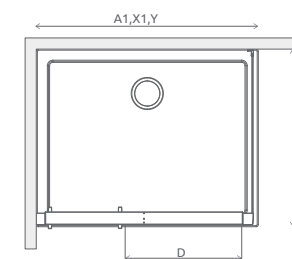

Bočná stena	A2	X2
S 75	730-750	727-747
S 80	780-800	777-797
S 90	880-900	877-897
S 100	980-1000	977-997

Sprchové dvere EVO sú otvárateľné sprava aj zľava.

Posuvné dvere	A1	X1	Y	D	H
DW 75	750	727-747	723-743	363	2000
DW 80	800	777-797	773-793	396	2000
DW 85	850	827-847	823-843	429	2000
DW 90	900	877-897	873-893	462	2000
DW 95	950	927-947	923-943	495	2000
DW 100	1000	977-997	973-993	528	2000
DW 105	1050	1027-1047	1023-1043	561	2000
DW 110	1100	1077-1097	1073-1093	594	2000
DW 120	1200	1177-1197	1173-1193	660	2000

POSUVNÉ DVĚRE PRE SPRCHOVACIE KÚTY

Model	Šírka sprchovej vaničky (A1)	Šírka - os skla (Y)	Výška (H)	Kód výrobku	Cenníková cena v EUR
DW 75	750	723-743	2000	335075-01-01	455
DW 80	800	773-793	2000	335080-01-01	460
DW 85	850	823-843	2000	335085-01-01	475
DW 90	900	873-993	2000	335090-01-01	480
DW 95	950	923-943	2000	335095-01-01	495
DW 100	1000	973-1093	2000	335100-01-01	500
DW 105	1050	1023-1043	2000	335105-01-01	510
DW 110	1100	1073-1093	2000	335110-01-01	515
DW 120	1200	1173-1193	2000	335120-01-01	525

BOČNÉ STENY PRE SPRCHOVACIE KÚTY

Model	Šírka sprchovej vaničky (A2)	Výška (H)	Kód výrobku	Cenníková cena v EUR
S 75	750	2000	336075-01-01	195
S 80	800	2000	336080-01-01	200
S 90	900	2000	336090-01-01	215
S 100	1000	2000	336100-01-01	230