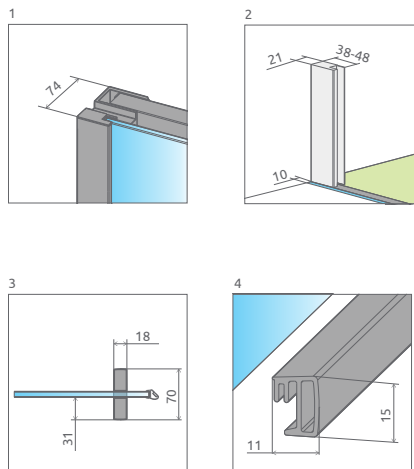

Posuvné dvere	X	D	H
DWD 140	1390-1410	540	2000
DWD 160	1590-1610	640	2000
DWD 180	1790-1810	740	2000

SPRCHOVÉ DVERE

Model	Šírka (X)	Výška (H)	Kód výrobku	Cenníková cena v EUR
DWD 140	1390-1410	2000	380240-01	855
			380224-01	
DWD 160	1590-1610	2000	380260-01	910
			380226-01	
DWD 180*	1790-1810	2000	380280-01	965
			380228-01	

* Pod dvere 180 odporúčame inštalovať sprchový žľab.