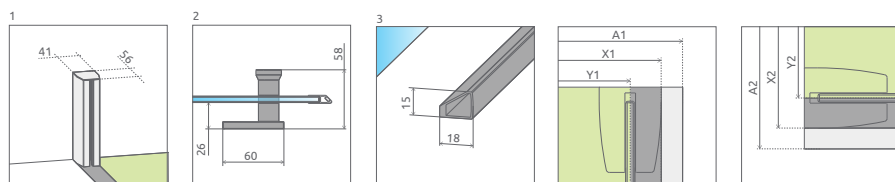

Sprchovací kút	A1	A2	X1	X2	Y1	Y2	B	C1	C2	D	H
PDJ 90x90	900	900	893-908	893-908	873-888	873-888	600	295-310	343-358	785	1950

SPRCHOVACIE KÚTY S OTVÁRACÍMI DVERMI

Model	Šírka sprchovej vaničky (A1x A2)	Šírka - os skla (Y1x Y2)	H	Kód výrobu Čire	Kód výrobu Grafit	Kód výrobu Hnedé	Cenniková cena v EUR
PDJ 90 L	900x900	873-888x873-888	1950	30602-01-01N	30602-01-05N	30602-01-08N	820
PDJ 90 P	900x900	873-888x873-888	1950	30702-01-01N	30702-01-05N	30702-01-08N	820

H = Výška