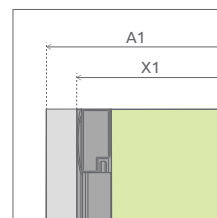

Premium Plus P

od 652 €

ODPORÚČANÉ SPRCHOVÉ VANIČKY: Delos P (Vid' od str. 179)

ODPORÚČANÉ SPRCHOVÉ ŽLABY: Vid' od str. 198

Sprchovací kút	A1	A2	X1	X2	D	H
P 100×90	1000	900	980	890-910	750	1900

SPRCHOVACÍ KÚT V TVARE U

Model	A1 x A2	H	Kód výroby Číre	Kód výroby Hnedé	Cenníková cena v EUR
P 100×90	1000×900	1900	33300-01-01N	33300-01-08N	652

A1 x A2 = Šířka sprchovej vaničky, H = Výška