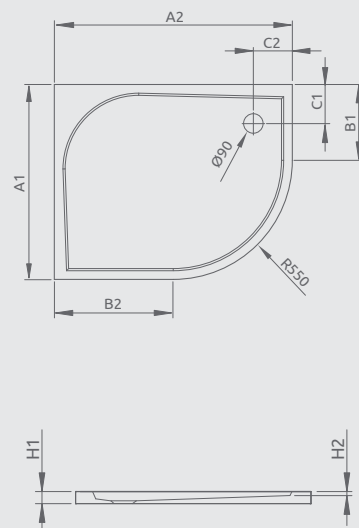

DELOS E	A1	A2	B1	B2	C1	C2	H1	H2
900x800	800	900	250	350	180	180	45	12