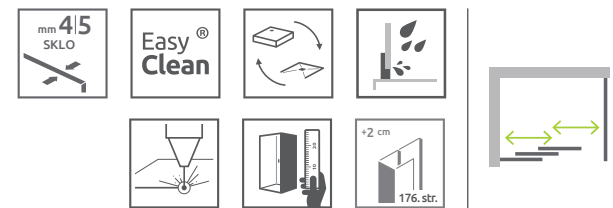

POSUVNÉ DVERE

Model	Šírka sprchovej vaničky (A2)	Výška (H)	Kód výrobku	Cenníková cena v EUR
DW 75	720-760	2000	335075-01-01	455
DW 80	770-810	2000	335080-01-01	460
DW 85	820-860	2000	335085-01-01	475
DW 90	870-910	2000	335090-01-01	480
DW 95	920-960	2000	335095-01-01	495
DW 100	970-1010	2000	335100-01-01	500
DW 105	1020-1060	2000	335105-01-01	510
DW 110	1070-1110	2000	335110-01-01	515
DW 120	1170-1210	2000	335120-01-01	525

od 455 €

ODPORÚČANÉ SPRCHOVÉ VANIČKY: Rodos C, Delos C/D, Doros C/D/F, Laros D, Argos C/D, Zantos C/F, Paros C/D, Giaros C/D (Vid' od str. 179)

ODPORÚČANÉ SPRCHOVÉ ŽĽABY: Vid' od str. 198