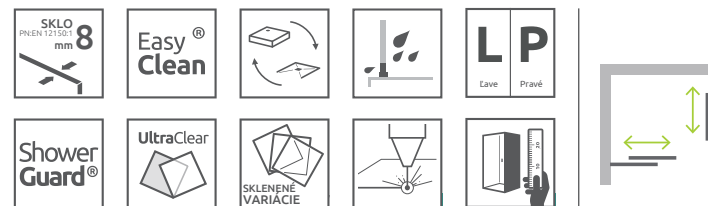

ODPORÚČANÉ SPRCHOVÉ VANIČKY: Delos C, Rodos C, Laros D, Doros C/D/F, Argos C/D, Zantos C/F, Paros C/D, Giaros C/D (Vid' od str. 179)

ODPORÚČANÉ SPRCHOVÉ ŽĽABY: Vid' od str. 198

Sprchovací kút ESPERA KDD sa skladá z 2 častí: z ľavostranných a pravostranných dverí. V objednávke sprchovacieho kúta uveďte dva produktové kódy. (Např.: 1 ks KDD 80L + 1 ks KDD 80P = sprchovací kút 80x80)