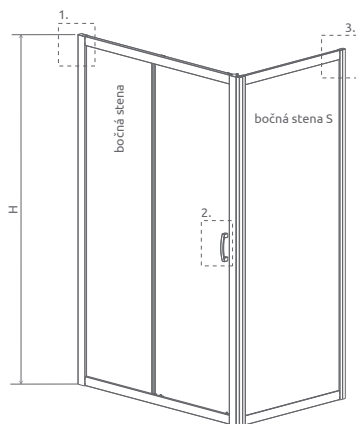

X = Šírka, H = Výška

Posuvné dvere	A1	X1	D	H
DWJ 100	1000	990-1010	395	1900
DWJ 110	1100	1090-1110	395	1900
DWJ 120	1200	1190-1210	495	1900
DWJ 130	1300	1290-1310	495	1900
DWJ 140	1400	1390-1410	595	1900
DWJ 150	1500	1490-1510	595	1900