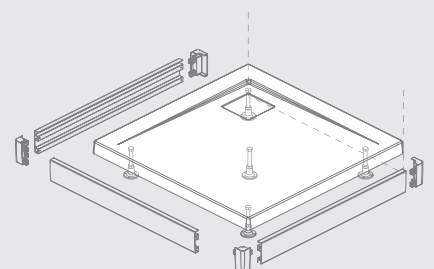

ČELNÝ PANEL NA TRI STRANY

Vyberte si čelný panel potrebnej dĺžky, dva rohové profily a dva ukončovacie profily.