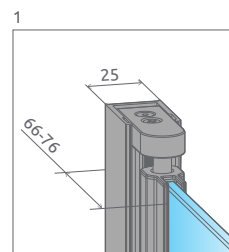

Vaňové zásteny	X	B	C	H1	H2
PND 100	995-1005	508	87	1520	1500
PND 120	1195-1205	608	87	1520	1500

EOS
PNJ

od 230 €

Vaňové zásteny	X	B	C	H1	H2
PNJ 50	500-510	473	54	1520	1500
PNJ 70	700-710	673	54	1520	1500