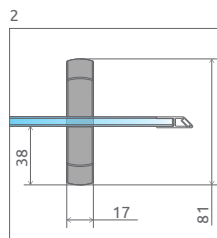

Premium Plus P

od 652 €

ODPORÚČANÉ SPRCHOVÉ VANIČKY: Delos P (Vid' od str. 179)

ODPORÚČANÉ SPRCHOVÉ ŽLABY: Vid' od str. 198

Sprchovací kút	A1	A2	X1	X2	D	H
P 100×90	1000	900	980	890-910	750	1900

SPRCHOVACÍ KÚT V TVARE U

Model	A1 x A2	H	Kód výroby Číre	Kód výroby Hnedé	Cenníková cena v EUR
P 100×90	1000×900	1900	33300-01-01N	33300-01-08N	652

A1 x A2 = Šířka sprchovej vaničky, H = Výška