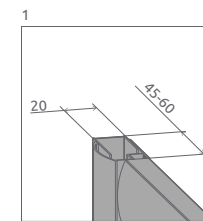

Sprchovací kút	A	X	C	D	H
A 80×80	800	795-810	250-265	420	1850
A 90×90	900	895-910	350-365	520	1850

SPRCHOVACÍ KÚT S POSUVNÝMI DVERAMI A CHRÓMOVÝM RÁMOM

Model	Šírka sprchovej vaničky (A)	Výška (H)	Kód výrobku Číre	Kód výrobku Grafit	Kód výrobku Fabrik	Kód výrobku Hnedé	Cenniková cena v EUR
A 80×80	800×800	1850	30010-01-01	30010-01-05	30010-01-06	30010-01-08	276
A 90×90	900×900	1850	30000-01-01	30000-01-05	30000-01-06	30000-01-08	280

SPRCHOVACÍ KÚT S POSUVNÝMI DVERMI A BIELYM RÁMOM

Model	Šírka sprchovej vaničky (A)	Výška (H)	Kód výrobku Číre	Kód výrobku Grafit	Kód výrobku Fabrik	Kód výrobku Hnedé	Cenniková cena v EUR
A 80×80	800×800	1850	30010-04-01	30010-04-05	30010-04-06	30010-04-08	276
A 90×90	900×900	1850	30000-04-01	30000-04-05	30000-04-06	30000-04-08	280