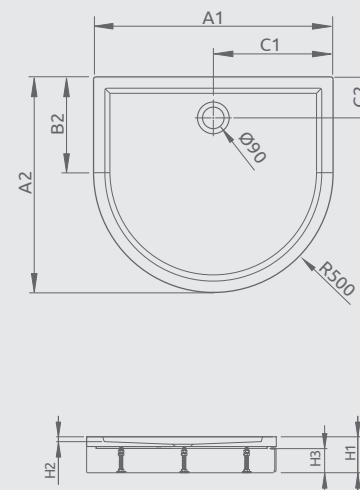

DELOS P s čelným panelom	A1	A2	B1	B2	C1	C2	H1	H2	H3	H4
1000×900	1000	900	400	500	155	150	12	90