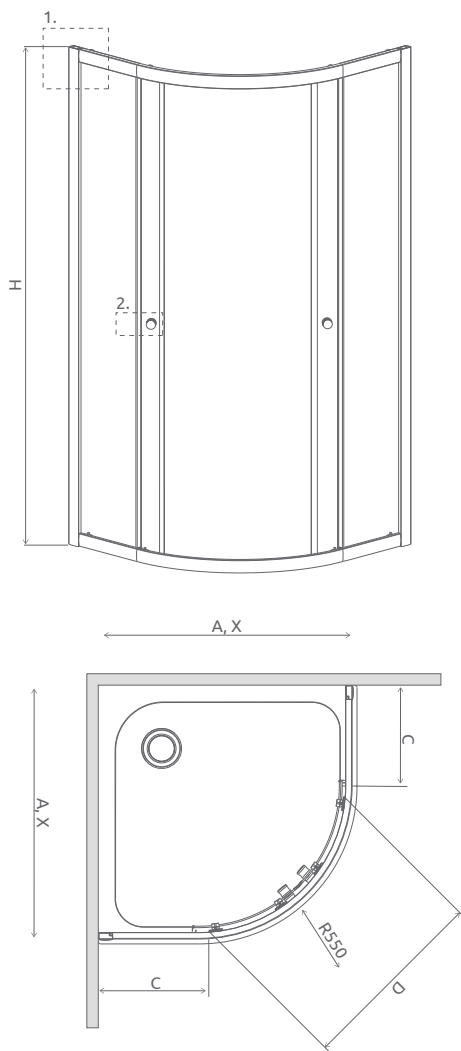

ODPORÚČANÉ SPRCHOVÉ VANIČKY: Korfu A, Samos A (Vid' od str. 179)

Sprchovací kút	A	X	C	D	H
A 80×80	800	790-810	250-275	410	1700
A 90×90	900	890-910	350-275	540	1700

SPRCHOVACIE KÚTY S POSUVNÝMI DVERAMI

Model	Šírka sprchovej vaničky (A)	Výška (H)	Kód výrobku Čire	Kód výrobku Grafit	Kód výrobku Fabrik	Kód výrobku Hnedé	Cenníková cena v EUR
80×80×170	800×800	1700	30411-01-01	30411-01-05	30411-01-06	30411-01-08	368
90×90×170	900×900	1700	30401-01-01	30401-01-05	30401-01-06	30000-01-08	378