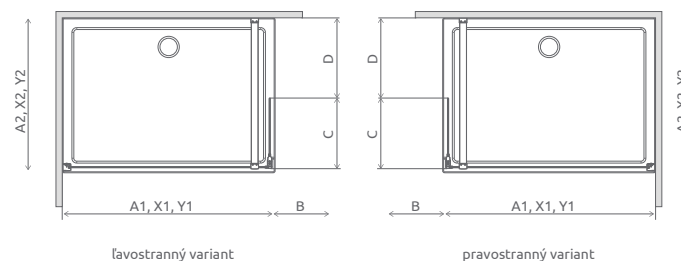

Sprchové zásteny	A1	A2	X1	X2	Y1	Y2	B	C	D	H
Walk-in 80	800	max 1030	785-795	max 1020	772-782	max 1001	300	363-373	max 650	1970
Walk-in 90	900	max 1030	885-895	max 1020	872-882	max 1001	300	363-373	max 650	1970
Walk-in 100	1000	max 1030	985-995	max 1020	972-982	max 1001	300	363-373	max 650	1970