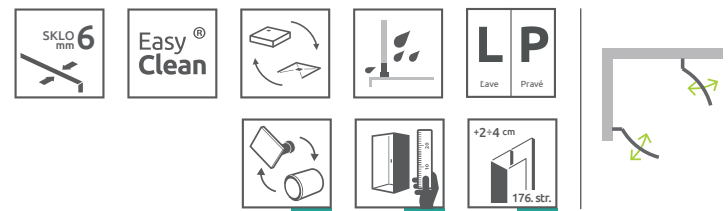

EOS II KDD

od 730 €

Sprchovací kút	A1	A2	X1	X2	Y1	Y2	L1	L2	C1	C2	D	H
KDD 80L×80P	800	800	792-802	792-802	773-783	773-783	485	485	270-280	270-280	690	1950
KDD 80L×90P	800	900	792-802	892-902	773-783	873-883	485	585	270-280	270-280	760	1950
KDD 80L×100P	800	1000	792-802	992-1002	773-783	973-983	485	685	270-280	270-280	830	1950
KDD 90L×80P	900	800	892-902	792-802	873-883	773-783	585	485	270-280	270-280	760	1950
KDD 90L×90P	900	900	892-902	892-902	873-883	873-883	585	585	270-280	270-280	830	1950
KDD 90L×100P	900	1000	892-902	992-1002	873-883	973-983	585	685	270-280	270-280	900	1950
KDD 100L×80P	1000	800	992-1002	792-802	973-983	773-783	685	485	270-280	270-280	830	1950
KDD 100L×90P	1000	900	992-1002	892-902	973-983	873-883	685	585	270-280	270-280	900	1950
KDD 100L×100P	1000	1000	992-1002	992-1002	973-983	973-983	685	685	270-280	270-280	970	1950