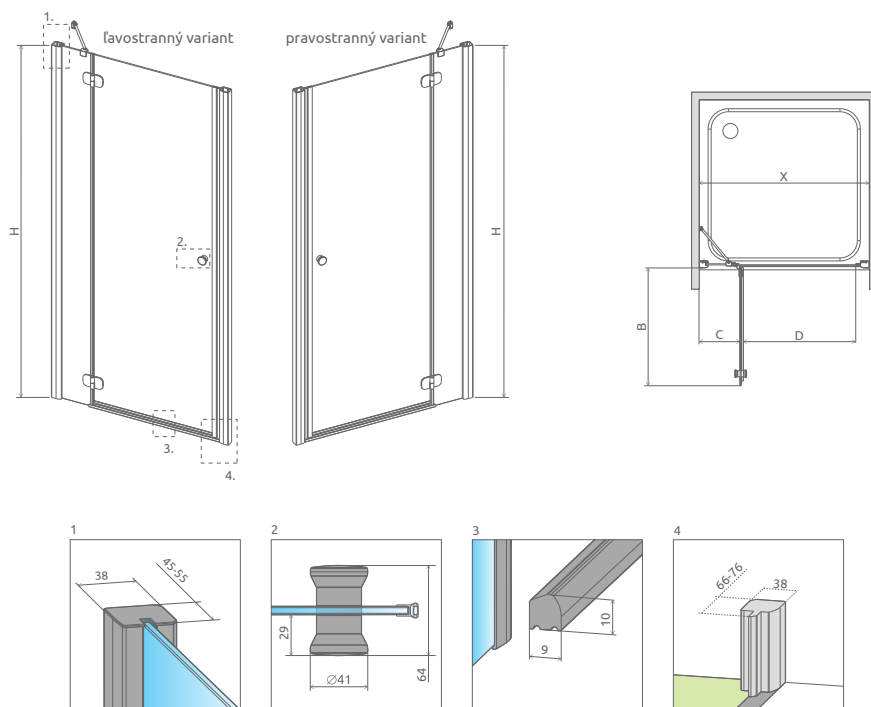

Torrenta DWJ

od 385 €

Sprchové dvěre	X	B	C	D	H
DWJ 80	790-810	520	214-224	515	1850
DWJ 90	890-910	620	214-224	615	1850
DWJ 100	990-1010	620	314-324	615	1850
DWJ 110	1090-1110	820	214-224	815	1850
DWJ 120	1190-1210	820	314-324	815	1850

SPRCHOVÉ DVĚRE

Model	Šířka (X)	Výška (H)	Kód výrobku Číre	Kód výrobku Grafit	Cenníková cena v EUR
DWJ 80 L	790-810	1850	31910-01-01N	31910-01-05N	385
DWJ 80 P	790-810	1850	32010-01-01N	32010-01-05N	385
DWJ 90 L	890-910	1850	31900-01-01N	31900-01-05N	405
DWJ 90 P	890-910	1850	32000-01-01N	32000-01-05N	405
DWJ 100 L	990-1010	1850	31920-01-01N	31920-01-05N	440
DWJ 100 P	990-1010	1850	32020-01-01N	32020-01-05N	440
DWJ 110 L	1090-1110	1850	31940-01-01N	31940-01-05N	470
DWJ 110 P	1090-1110	1850	32040-01-01N	32040-01-05N	470
DWJ 120 L	1190-1210	1850	31930-01-01N	31930-01-05N	480
DWJ 120 P	1190-1210	1850	32030-01-01N	32030-01-05N	480

ODPORÚČANÉ SPRCHOVÉ VANIČKY: Rodos C, Delos C/D, Doros C/D/F, Laros D, Argos C/D, Zantos C/F, Paros C/D, Giaros C/D (Vid' od str. 179)

ODPORÚČANÉ SPRCHOVÉ ŽĽABY: Vid' od str. 198