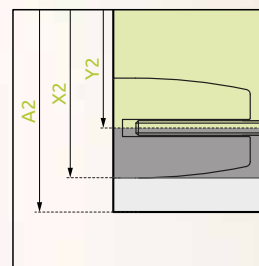

Nižšie zobrazený príklad, vystrihnutý z technického výkresu, názorne uvádza tri rôzne rozmery.