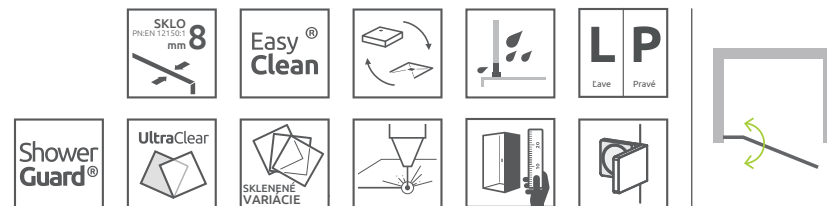

ODPORÚČANÉ SPRCHOVÉ VANIČKY: Delos C/D, Argos C/D, Doros C/D/F, Zantos C/F, Paros C/D, Noris D, Giaros C/D (Viď od str. 179)

ODPORÚČANÉ SPRCHOVÉ ŽLABY: Viď od str. 198

Sprchové dvere Arta DWJ II sa skladajú z 2 častí: z dvier a pevnej steny. V objednávke sprchovacích dvier uved'te dva produktové kódy. (Např.: 2 ks DWJ II 100L = sprchové dvere 100)