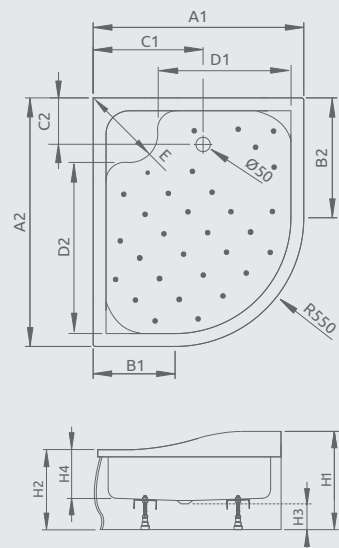

KORFU E	A1	A2	B1	B2	C1	C2	D1	D2	E	H1	H2	H3	H4
1000×800	800	1000	250	450	460	180	410	615	410	485	395	130	240
1200×900	900	1200	350	650	480	200	510	815	430	485	395	130	240