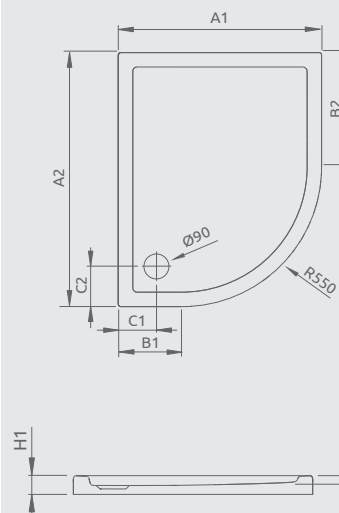

TASOS E	A1	A2	B1	B2	C1	C2	H1	H2
1000x800	800	1000	250	450	150	150	55	25

PATMOS E

Sprchová vanička s nohami a odnímateľným čelným panelom

Darčekový sifón ST90

Na obrázku môžete vidieť ľavostrannú sprchovú vaničku.