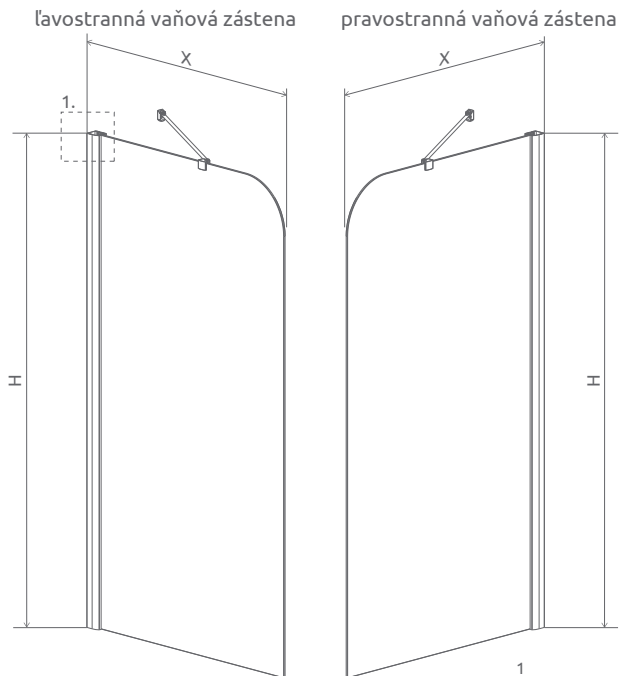

Vaňové zásteny	X	H
PNJ 80	800-810	1500

Model	Šířka (X)	Výška (H)	Kód výrobku Číre	Kód výrobku Grafit	Cenníková cena v EUR
PNJ 80 L	800-810	1500	201101-101NL	201101-105NL	230
PNJ 80 P	800-810	1500	201101-101NR	201101-105NR	230