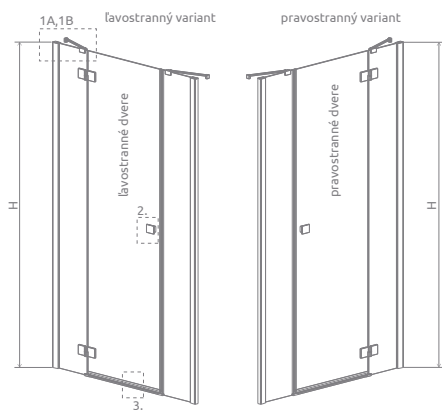

Otváracie dvere	X	B	C1	C2	D	H
DWJS 110	1085-1115	520	285-300	290-305	495	2000
DWJS 120	1185-1215	620	285-300	290-305	595	2000
DWJS 130	1285-1315	720	285-300	290-305	695	2000
DWJS 140	1385-1415	820	285-300	290-305	795	2000

Novinka