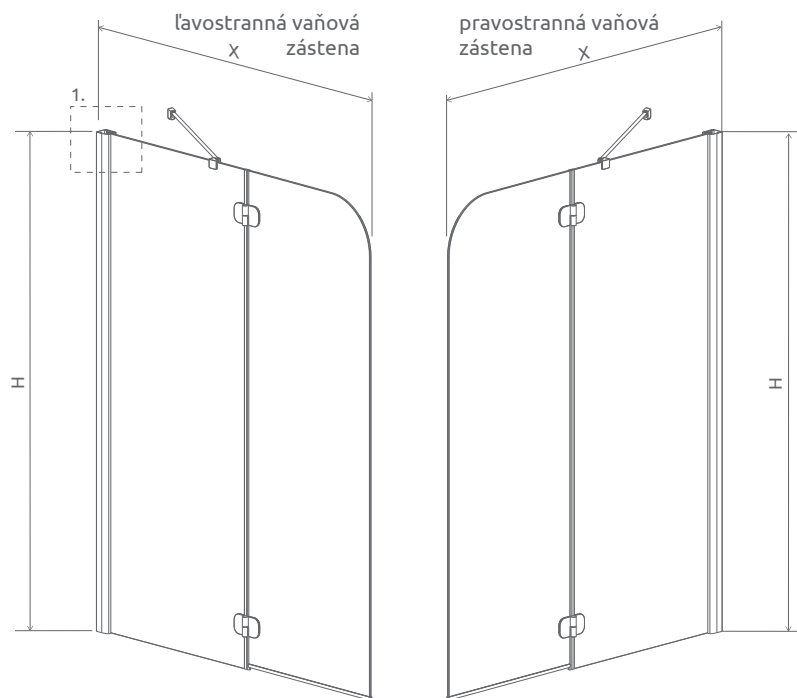

EOS II
PND

od 329 €

Vaňové zásteny	X	B	C	H
PND 110	1090-1100	525	546-556	1500
PND 130	1290-1300	725	546-556	1500

Torrenta PNJ

230 €

Vaňové zásteny	X	H
PNJ 80	800-810	1500

Model	Šířka (X)	Výška (H)	Kód výrobku Číre	Kód výrobku Grafit	Cenníková cena v EUR
PNJ 80 L	800-810	1500	201101-101NL	201101-105NL	230
PNJ 80 P	800-810	1500	201101-101NR	201101-105NR	230