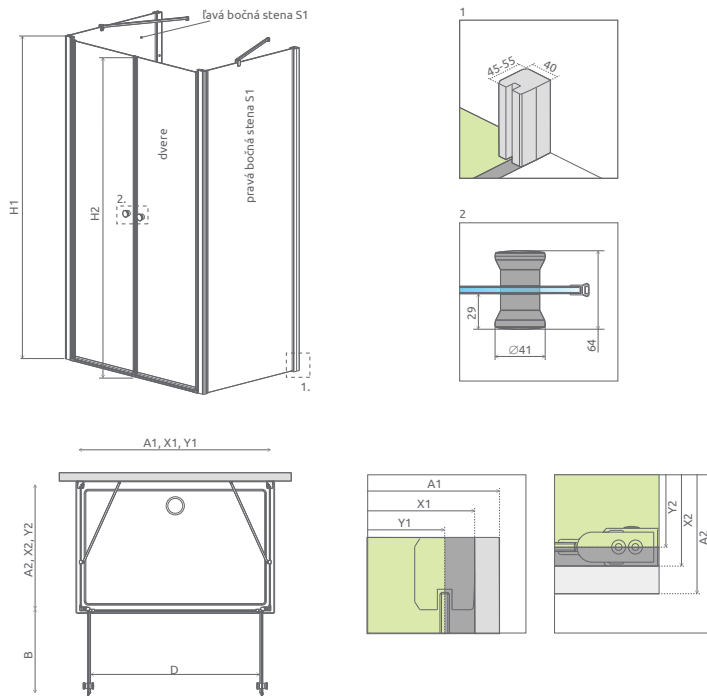

Otváracíe dvéře	A1	X1	Y1	B	D	H1	H2
DWD+2S 80	800	780	742	315	640	1970	1950
DWD+2S 90	900	880	842	365	740	1970	1950
DWD+2S 100	1000	980	942	415	840	1970	1950
DWD+2S 110	1100	1080	1042	465	940	1970	1950
DWD+2S 120	1200	1180	1142	515	1040	1970	1950

Bočná stěna	A2	X2	Y2
S1 75	750	735-745	722-732
S1 80	800	785-795	772-782
S1 90	900	885-895	872-882
S1 100	1000	985-995	972-982

DVĚŘE PRE SPRCHOVACÍ KÚT

Model	Šírka sprchovej vaničky (A1)	Šírka - os skla (Y1)	Výška (H)	Kód výrobku	Cenníková cena v EUR
DWD+2S 80	800	742	1970	3799400-01	350
DWD+2S 90	900	842	1970	3799401-01	375
DWD+2S 100	1000	942	1970	3799402-01	389
DWD+2S 110	1100	1042	1970	3799403-01	395
DWD+2S 120	1200	1142	1970	3799404-01	415

BOČNÉ STĚNY PRE SPRCHOVACÍ KÚT

Model	Šírka sprchovej vaničky (A2)	Šírka - os skla (Y2)	Výška (H)	Kód výrobku	Cenníková cena v EUR
S1 75 L	750	722-732	1970	3799409-01L	340
S1 75 P	750	722-732	1970	3799409-01R	340
S1 80 L	800	772-782	1970	3799410-01L	355
S1 80 P	800	772-782	1970	3799410-01R	355
S1 90 L	900	872-882	1970	3799411-01L	365
S1 90 P	900	872-882	1970	3799411-01R	365
S1 100 L	1000	972-982	1970	3799412-01L	375
S1 100 P	1000	972-982	1970	3799412-01R	375