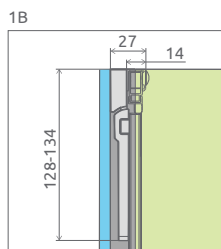

ASYMETRICKÉ DVĚRE

Otváracie dvere	X	B1	B2	D	H
DWD 40L+45P	845-857	355	405	740	2000
DWD 40L+50P	895-907	355	455	790	2000
DWD 40L+55P	945-957	355	505	840	2000
DWD 40L+60P	995-1007	355	555	890	2000
DWD 45L+40P	845-857	405	355	740	2000
DWD 45L+50P	945-957	405	455	840	2000
DWD 45L+55P	995-1007	405	505	890	2000
DWD 45L+60P	1045-1057	405	555	940	2000
DWD 50L+40P	895-907	455	355	790	2000
DWD 50L+45P	945-957	455	405	840	2000
DWD 50L+55P	1045-1057	455	505	940	2000
DWD 50L+60P	1095-1107	455	555	990	2000
DWD 55L+40P	945-957	505	355	840	2000
DWD 55L+45P	995-1007	505	405	890	2000
DWD 55L+50P	1045-1057	505	455	940	2000
DWD 55L+60P	1145-1157	505	555	1040	2000
DWD 60L+40P	995-1007	555	355	840	2000
DWD 60L+45P	1045-1057	555	405	940	2000
DWD 60L+50P	1095-1107	555	455	990	2000
DWD 60L+55R	1145-1157	555	505	1040	2000

SYMETRICKÉ DVĚRE

Otváracie dvere	X	B1	B2	D	H
DWD 40L+40P	795-807	355	355	690	2000
DWD 45L+45P	895-907	405	405	790	2000
DWD 50L+50P	995-1007	455	455	890	2000
DWD 55L+55P	1095-1107	505	505	990	2000
DWD 60L+60P	1195-1207	555	555	1090	2000

SPRCHOVÉ DVĚRE LAVOSTRANNÉ

Model	Výška (H)	Kód výrobku	Cenniková cena v EUR
DWD 40 L	2000	386030-03-01L	580
DWD 45 L	2000	386031-03-01L	610
DWD 50 L	2000	386032-03-01L	620
DWD 55 L	2000	386033-03-01L	640
DWD 60 L	2000	386034-03-01L	655

SPRCHOVÉ DVĚRE PRAVOSTRANNÉ

Model	Výška (H)	Kód výrobku	Cenniková cena v EUR
DWD 40 P	2000	386030-03-01R	580
DWD 45 P	2000	386031-03-01R	610
DWD 50 P	2000	386032-03-01R	620
DWD 55 P	2000	386033-03-01R	640
DWD 60 P	2000	386034-03-01R	655