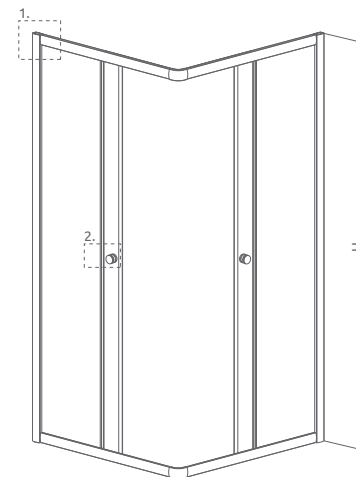

Sprchovací kút	A	X	D	H
C 80×80	800	790-805	420	1850
C 90×90	900	890-905	490	1850

SPRCHOVACÍ KÚT S POSUVNÝMI DVERMI A CHRÓMOVANÝM RÁMOM

Model	Šírka sprchovej vaničky (A)	H	Kód výroby Číre	Kód výroby Grafit	Kód výroby Fabrik	Kód výroby Hnedé	Cenniková cena v EUR
C 80 x 80	800×800	1850	30060-01-01	30060-01-05	30060-01-06	30060-01-08	276
C 90 x 90	900×900	1850	30050-01-01	30050-01-05	30050-01-06	30050-01-08	280

SPRCHOVACÍ KÚT S POSUVNÝMI DVERMI A BIELYM RÁMOM

Model	Šírka sprchovej vaničky (A)	H	Kód výroby Číre	Kód výroby Grafit	Kód výroby Fabrik	Kód výroby Hnedé	Cenniková cena v EUR
C 80 x 80	800×800	1850	30060-04-01	30060-04-05	30060-04-06	30060-04-08	276
C 90 x 90	900×900	1850	30050-04-01	30050-04-05	30050-04-06	30050-04-08	280

H = Výška