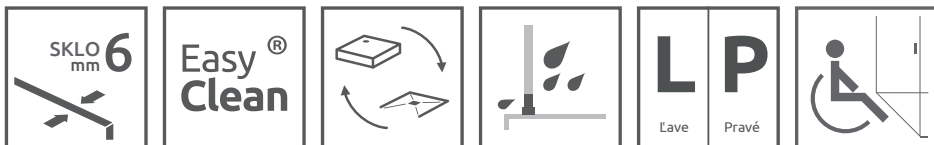

EOS

Najväčšia sloboda. Vďaka špeciálnym profilovým pántom EOS možno sprchové dvere otvárať do maximálne nožnej šírky smerom von aj dnu. To znamená, že ani v menšej kúpeľni nemusíte robiť kompromisy kvôli priestoru.

ZÁKLADNÉ VLASTNOSTI (vysvetlivky ikon: strana 5):