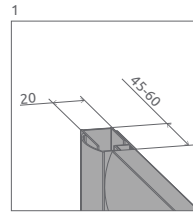

Sprchovací kút	A	X	C	D	H
A 80×80×170	800	795-810	250-265	420	1700
A 90×90×170	900	895-910	350-365	520	1700

SPRCHOVACÍ KÚT S POSUVNÝMI DVERMI A CHRÓMOVANÝM RÁMOM

Model	Šírka sprchovej vaničky (A)	H	Kód výrobku Číre	Kód výrobku Grafit	Kód výrobku Fabrik	Kód výrobku Hnedé	Cenniková cena v EUR
80×80×170	800×800	1700	30011-01-01	30011-01-05	30011-01-06	30011-01-08	272
90×90×170	900×900	1700	30001-01-01	30001-01-05	30001-01-06	30001-01-08	276

SPRCHOVACÍ KÚT S POSUVNÝMI DVERMI A BIELYM RÁMOM

Model	Šírka sprchovej vaničky (A)	H	Kód výrobku Číre	Kód výrobku Grafit	Kód výrobku Fabrik	Kód výrobku Hnedé	Cenniková cena v EUR
80×80×170	800×800	1700	30011-04-01	30011-04-05	30011-04-06	30011-04-08	272
90×90×170	900×900	1700	30001-04-01	30001-04-05	30001-04-06	30001-04-08	276

H = Výška