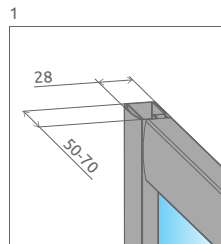

Premium
Plus
D

od 468 €

Sprchovací kút	A1	A2	X1	X2	D	H
D 75×90	750	900	735-755	885-905	440	1900
D 80×90	800	900	785-805	885-905	475	1900
D 80×100	800	1000	785-805	985-1005	510	1900
D 90×100	900	1000	885-905	985-1005	545	1900
D 120×80	1200	800	1185-1205	785-805	580	1900

ODPORÚČANÉ SPRCHOVÉ VANIČKY: Delos D, Doros D/F, Laros D, Argos D, Zantos F, Paros D, Giaros D (Vid' od str. 179)

ODPORÚČANÉ SPRCHOVÉ ŽĽABY: Vid' od str. 198

ASYMETRICKÉ SPRCHOVACIE KÚTY POSUVNÝMI DVERMI

Model	A1 x A2	H	Kód výrobku Číre	Kód výrobku Hnedé	Cenníková cena v EUR
D 75×90	750×900	1900	30433-01-01N	-	468
D 80×90	800×900	1900	30437-01-01N	-	474
D 100×80	1000×800	1900	30434-01-01N	30434-01-08N	510
D 100×90	1000×900	1900	30436-01-01N	-	500
D 120×80	1200×800	1900	30435-01-01N	30435-01-08N	520

A1 x A2 = Šírka sprchovej vaničky, H = Výška