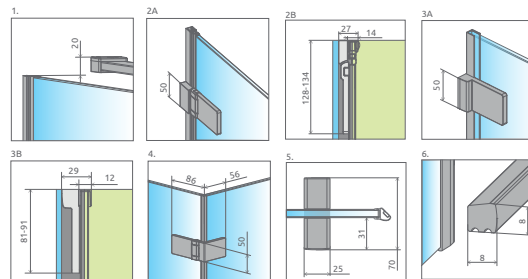

ASYMETRICKÉ DVERE

	A1	X1	Y1	B1	B2	D	H
DWD+S 40L+45P	850	845-851	823-829	355	405	740	2000
DWD+S 40L+50P	900	895-901	873-879	355	455	790	2000
DWD+S 40L+55P	950	945-951	923-929	355	505	840	2000
DWD+S 40L+60P	1000	995-1001	973-979	355	555	890	2000
DWD+S 45L+40P	850	845-851	823-829	405	355	740	2000
DWD+S 45L+50P	950	945-951	923-929	405	455	840	2000
DWD+S 45L+55P	1000	995-1001	973-979	405	505	890	2000
DWD+S 45L+60P	1050	1045-1051	1023-1029	405	555	940	2000
DWD+S 50L+40P	900	895-901	873-879	455	355	790	2000
DWD+S 50L+45P	950	945-951	923-929	455	405	840	2000
DWD+S 50L+55P	1050	1045-1051	1023-1029	455	505	940	2000
DWD+S 50L+60P	1100	1095-1101	1073-1079	455	555	990	2000
DWD+S 55L+40P	950	945-901	923-929	505	355	840	2000
DWD+S 55L+45P	1000	995-1001	973-979	505	405	890	2000
DWD+S 55L+50P	1050	1045-1051	1023-1029	505	455	940	2000
DWD+S 55L+60P	1150	1145-1151	1123-1129	505	555	1040	2000
DWD+S 60L+40P	1000	995-1001	973-979	555	355	890	2000
DWD+S 60L+45P	1050	1045-1051	1023-1029	555	405	940	2000
DWD+S 60L+50P	1100	1095-1101	1073-1079	555	455	990	2000
DWD+S 60L+55P	1150	1145-1151	1123-1129	555	505	1040	2000