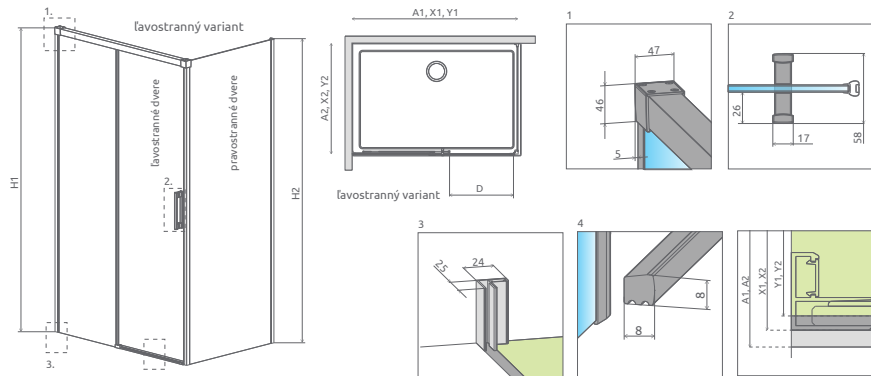

MOŽNOSŤ OBJEDNANIA S PRÍPLATKOM (vysvetlivky ikon na strane 5):

Idea

Idea
KDJ

od 660 €

Posuvné dvere	A1	X1	Y1	D	H1	H2
KDJ 100	1000	985-1000	980-995	390	2005	2000
KDJ 110	1100	1085-1100	1080-1095	440	2005	2000
KDJ 120	1200	1185-1200	1180-1195	490	2005	2000
KDJ 130	1300	1285-1300	1280-1295	540	2005	2000
KDJ 140	1400	1385-1400	1380-1395	590	2005	2000
KDJ 150	1500	1485-1500	1480-1495	640	2005	2000
KDJ 160	1600	1585-1600	1580-1595	690	2005	2000