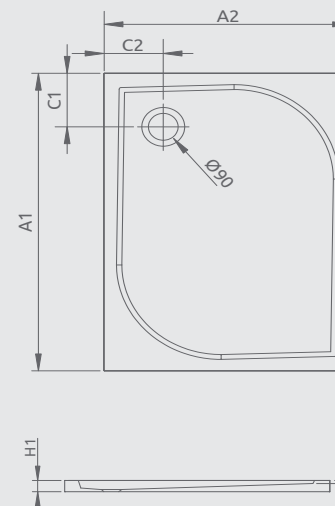

DELOS D	A1	A2	C1	C2	H1	H2
800x750	800	750	180	180	45	12
900x750	900	750	180	180	45	12
1000x750	1000	750	180	180	55	12