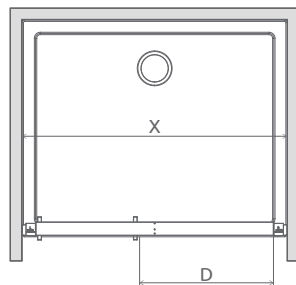

Sprchové dvere EVO sú otvárateľné sprava aj zľava.

Posuvné dvere	X	D	H
DW 75	720-760	363	2000
DW 80	770-810	396	2000
DW 85	820-860	429	2000
DW 90	870-910	462	2000
DW 95	920-960	495	2000
DW 100	970-1010	528	2000
DW 105	1020-1060	561	2000
DW 110	1070-1110	594	2000
DW 120	1170-1210	660	2000