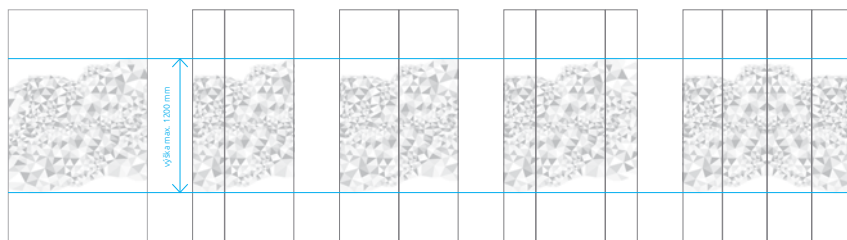

Umiestnenie vzoru sa môže líšiť v závislosti od rozmerov skla. Zohľadnite pritom, že gravírované vzory lepšie vyniknú pri stenách s tmavým obkladom.

Čas na vyhotovenie gravírovaných výrobkov potvrdíme osobitne pre každú objednávku.

Príplatok za laserové gravírovanie skla:
do 800 mm: **180 €**
801 - 1200 mm: **238 €**
nad 1200 mm: **295 €**