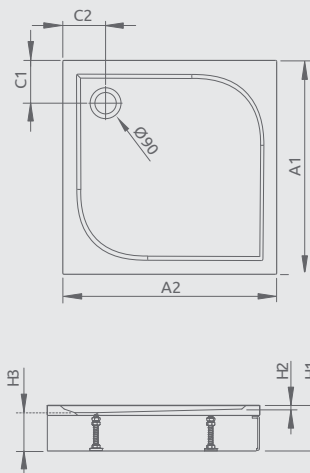

DELOS C s čelným panelom	A1	A2	C1	C2	H1	H2	H3
800×800	800	800	180	180	145	12	94
900×900	900	900	180	180	150	12	94
1000×1000	1000	1000	180	180	155	12	94