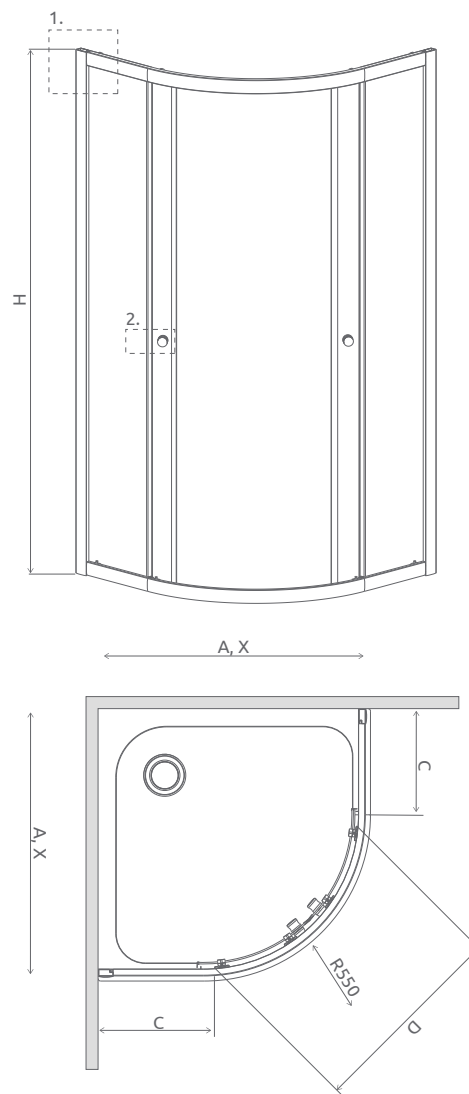

Premium A 1900

od 378 €

ODPORUČANÉ SPRCHOVÉ VANIČKY: Patmos A, Rodos A, Delos A, Argos A, Zantos A, Paros A, Giaros A (Viď od str. 179)

ODPORUČANÉ SPRCHOVÉ ŽLABY: Viď od str. 198

Sprchovací kút	A	X	C	D	H
A 80×80	800	790-810	250-275	410	1900
A 90×90	900	890-910	350-275	540	1900

SPRCHOVACIE KÚTY S POSUVNÝMI DVERAMI

Model	Šírka sprchovej vanečky (A)	Výška (H)	Kód výrobku Čire	Kód výrobku Grafit	Kód výrobku Fabrik	Kód výrobku Hnedé	Cenníková cena v EUR
A 80×80	800×800	1900	30413-01-01	30413-01-05	30413-01-06	30413-01-08	378
A 90×90	900×900	1900	30403-01-01	30403-01-05	30403-01-06	30403-01-08	390