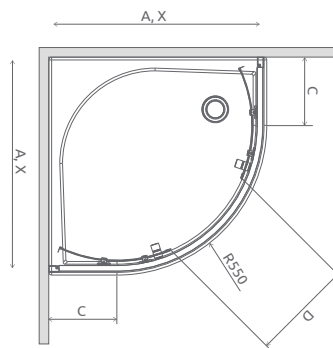

Sprchovací kút	A	X	C	D	H
A 80×80×170	800	795-810	250-265	420	1700
A 90×90×170	900	895-910	350-365	520	1700

SPRCHOVACÍ KÚT S POSUVNÝMI DVERMI A CHRÓMOVANÝM RÁMOM

Model	Šírka sprchovej vaničky (A)	H	Kód výrobku Číre	Kód výrobku Grafit	Kód výrobku Fabrik	Kód výrobku Hnedé	Cenniková cena v EUR
80×80×170	800×800	1700	30011-01-01	30011-01-05	30011-01-06	30011-01-08	272
90×90×170	900×900	1700	30001-01-01	30001-01-05	30001-01-06	30001-01-08	276

SPRCHOVACÍ KÚT S POSUVNÝMI DVERMI A BIELYM RÁMOM

Model	Šírka sprchovej vaničky (A)	H	Kód výrobku Číre	Kód výrobku Grafit	Kód výrobku Fabrik	Kód výrobku Hnedé	Cenniková cena v EUR
80×80×170	800×800	1700	30011-04-01	30011-04-05	30011-04-06	30011-04-08	272
90×90×170	900×900	1700	30001-04-01	30001-04-05	30001-04-06	30001-04-08	276

H = Výška