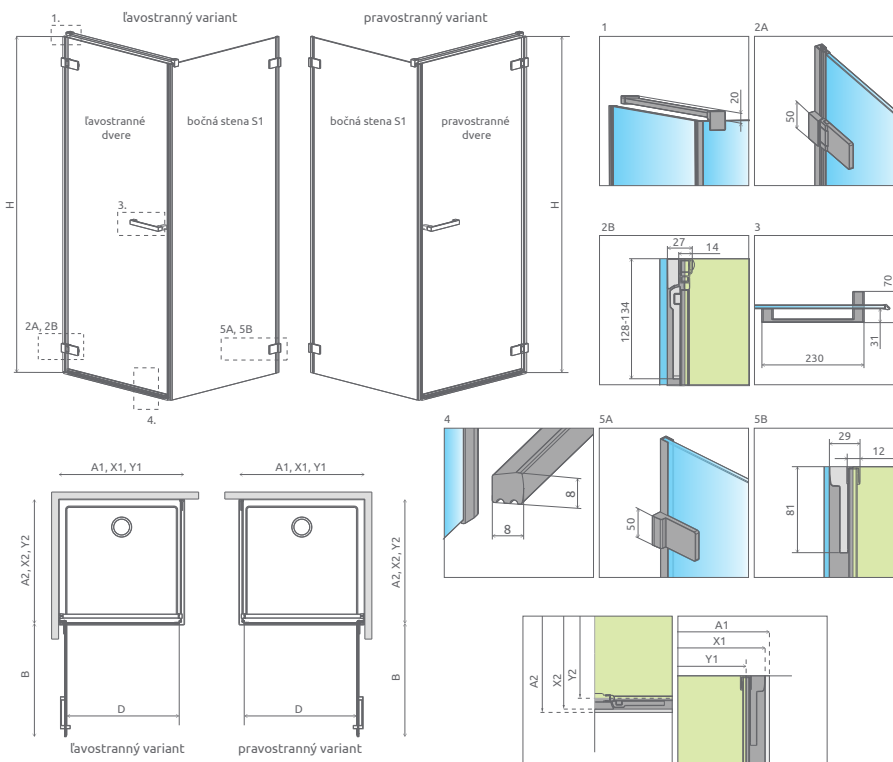

Arta KDJ I

Novinka

od 1165 €

ODPORÚČANÉ SPRCHOVÉ VANIČKY: Delos C, Argos C/D, Doros C/D/F, Zantos C/F, Paros C/D, Giaros C/D (Viď od str. 179)

ODPORÚČANÉ SPRCHOVÉ ŽL'ABY: Viď od str. 198

Sprchovací kút Arta KDJ I sa skladá z 2 častí: z dvier a bočnej steny. V objednávke sprchovacieho kúta uveďte dva produktové kódy. (Např.: 1 ks KDJ I 80L + 1 ks S1 80= ľavostranný sprchovací kút 80x80)

Bočná stena	A2	X2	Y2
S1 70	700	692-702	673-683
S1 80	800	792-802	773-783
S1 90	900	892-902	873-883
S1 100	1000	992-1002	973-983
S1 110	1100	1092-1102	1073-1083
S1 120	1200	1192-1202	1173-1183

Sprchové zásteny	A1	X1	Y1	B	D	H
KDJ I 80	800	795-801	773-779	720	708	2000
KDJ I 90	900	895-901	873-879	820	808	2000
KDJ I 100	1000	995-1001	973-979	920	908	2000

DVERE PRE SPRCHOVACÍ KÚT

Model	Šírka sprchovej vaničky (A1)	Šírka - os skla (Y1)	Výška (H)	Kód výrobu	Cenniková cena v EUR
KDJ I 80 L	800	773-779	2000	386081-03-01L	750
KDJ I 80 P	800	773-779	2000	386081-03-01R	750
KDJ I 90 L	900	873-879	2000	386082-03-01L	770
KDJ I 90 P	900	873-879	2000	386082-03-01R	770
KDJ I 100 L	1000	973-979	2000	386083-03-01L	790
KDJ I 100 P	1000	973-979	2000	386083-03-01R	790

BOČNÉ STENY S1 PRE SPRCHOVACÍ KÚT

Model	Šírka sprchovej vaničky (A2)	Šírka - os skla (Y2)	Výška (H)	Kód výrobu	Cenniková cena v EUR
S1 70	700	673-683	2000	386019-03-01	415
S1 80	800	773-783	2000	386020-03-01	425
S1 90	900	873-883	2000	386021-03-01	445
S1 100	1000	973-983	2000	386022-03-01	460
S1 110	1100	1073-1083	2000	386023-03-01	480
S1 120	1200	1173-1183	2000	386024-03-01	495