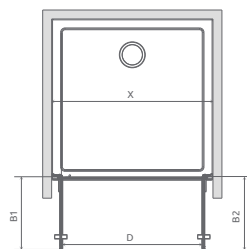

ASYMETRICKÉ DVĚRE

Otváracie dvere	X	B1	B2	D	H
DWD 40L+45P	845-857	355	405	740	2000
DWD 40L+50P	895-907	355	455	790	2000
DWD 40L+55P	945-957	355	505	840	2000
DWD 40L+60P	995-1007	355	555	890	2000
DWD 45L+40P	845-857	405	355	740	2000
DWD 45L+50P	945-957	405	455	840	2000
DWD 45L+55P	995-1007	405	505	890	2000
DWD 45L+60P	1045-1057	405	555	940	2000
DWD 50L+40P	895-907	455	355	790	2000
DWD 50L+45P	945-957	455	405	840	2000
DWD 50L+55P	1045-1057	455	505	940	2000
DWD 50L+60P	1095-1107	455	555	990	2000
DWD 55L+40P	945-957	505	355	840	2000
DWD 55L+45P	995-1007	505	405	890	2000
DWD 55L+50P	1045-1057	505	455	940	2000
DWD 55L+60P	1145-1157	505	555	1040	2000
DWD 60L+40P	995-1007	555	355	840	2000
DWD 60L+45P	1045-1057	555	405	940	2000
DWD 60L+50P	1095-1107	555	455	990	2000
DWD 60L+55R	1145-1157	555	505	1040	2000

SYMETRICKÉ DVĚRE

Otváracie dvere	X	B1	B2	D	H
DWD 40L+40P	795-807	355	355	690	2000
DWD 45L+45P	895-907	405	405	790	2000
DWD 50L+50P	995-1007	455	455	890	2000
DWD 55L+55P	1095-1107	505	505	990	2000
DWD 60L+60P	1195-1207	555	555	1090	2000

SPRCHOVÉ DVĚRE LAVOSTRANNÉ

Model	Výška (H)	Kód výrobku	Cenniková cena v EUR
DWD 40 L	2000	386030-03-01L	580
DWD 45 L	2000	386031-03-01L	610
DWD 50 L	2000	386032-03-01L	620
DWD 55 L	2000	386033-03-01L	640
DWD 60 L	2000	386034-03-01L	655

SPRCHOVÉ DVĚRE PRAVOSTRANNÉ

Model	Výška (H)	Kód výrobku	Cenniková cena v EUR
DWD 40 P	2000	386030-03-01R	580
DWD 45 P	2000	386031-03-01R	610
DWD 50 P	2000	386032-03-01R	620
DWD 55 P	2000	386033-03-01R	640
DWD 60 P	2000	386034-03-01R	655