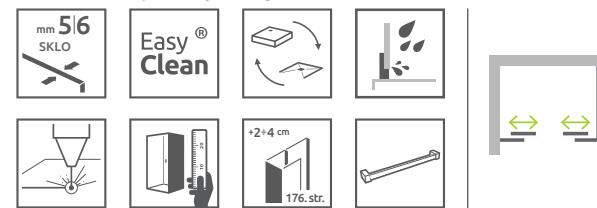

PREMIUM

Špecialista na oblúky. Oblúkové sprchovacie kúty sa s Premiumom posunuli na vyššiu úroveň. Premium je impozantný a spoľahlivý, sprchovanie premení na zážitok.

ZÁKLADNÉ VLASTNOSTI (vysvetlivky ikon: strana 5):