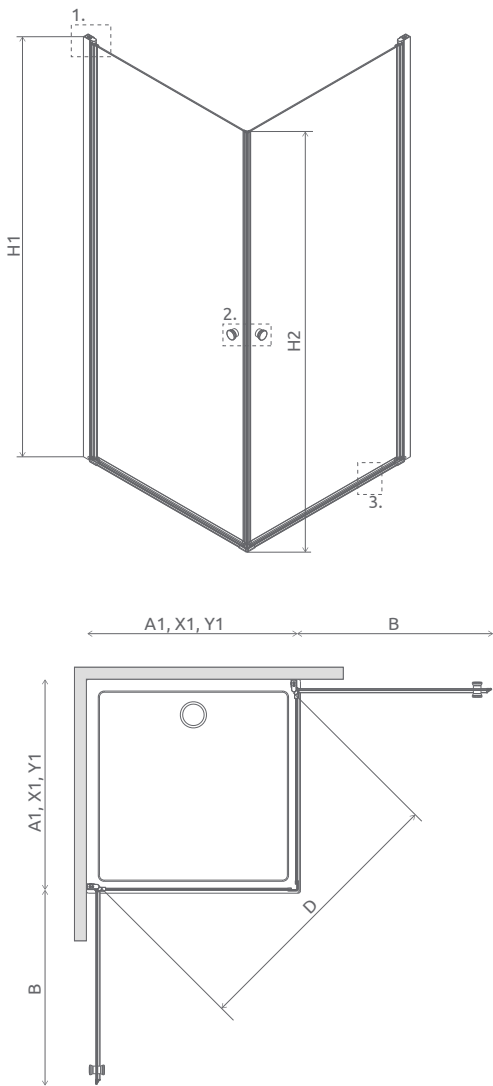

ODPORÚČANÉ SPRCHOVÉ VANIČKY: Delos C, Rodos C, Doros C, Argos C, Zantos C, Paros C, Giaros C (Vid' od str. 179)

ODPORÚČANÉ SPRCHOVÉ ŽLABY: Vid' od str. 198

Sprchovací kút	A	X1	Y1	B	D	H1	H2
KDD 80×80	800	785-795	773-783	719	1015	1970	1950
KDD 90×90	900	885-895	873-883	819	1155	1970	1950
KDD 100×100	1000	985-995	973-983	919	1295	1970	1950

SPRCHOVACIE KÚTY S OTVÁRACÍMI DVERAMI

Model	Šírka sprchovej vaničky (A)	Šírka - os skla (Y)	H	Kód výrobu Čire	Kód výrobu Intimo	Cenníková cena v EUR
KDD 80	800×800	773-783	1970	37213-01-01N	37213-01-12N	690
KDD 90	900×900	873-883	1970	37203-01-01N	37203-01-12N	715
KDD 100	1000×1000	973-983	1970	37223-01-01N	37223-01-12N	760

H = Výška