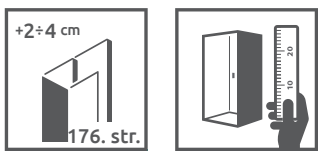

* Sklo bez príplatku, voliteľné ku každému sprchovaciemu kútu a ku každej stene

MOŽNOSŤ OBJEDNANIA S PRÍPLATKOM (vysvetlivky ikon na strane 5):