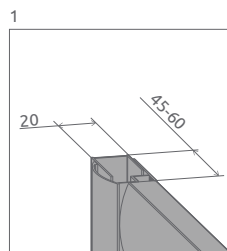

ODPORÚČANÉ SPRCHOVÉ VANIČKY: Korfu A, Samos A (Vid' od str. 179)

Sprchovací kút	A	X	C	D	H
A 80×80	800	790-810	250-275	410	1700
A 90×90	900	890-910	350-275	540	1700

SPRCHOVACIE KÚTY S POSUVNÝMI DVERAMI

Model	Šírka sprchovej vaničky (A)	Výška (H)	Kód výrobku Čire	Kód výrobku Grafit	Kód výrobku Fabrik	Kód výrobku Hnedé	Cenníková cena v EUR
80×80×170	800×800	1700	30411-01-01	30411-01-05	30411-01-06	30411-01-08	368
90×90×170	900×900	1700	30401-01-01	30401-01-05	30401-01-06	30000-01-08	378