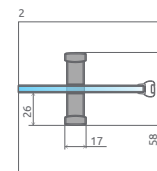

Posuvné dvere	X	D	H
DWJ 100	987-1012	405	2005
DWJ 110	1087-1112	455	2005
DWJ 120	1187-1212	505	2005
DWJ 130	1287-1312	555	2005
DWJ 140	1387-1412	605	2005
DWJ 150	1487-1512	655	2005
DWJ 160	1587-1612	705	2005

SPRCHOVÉ DVĚRE

Model	Šírka (X)	Výška (H)	Kód výrobku	Cenníková cena v EUR
DWJ 100 L	987-1012	2005	387014-01-01L	480
DWJ 100 P	987-1012	2005	387014-01-01R	480
DWJ 110 L	1087-1112	2005	387015-01-01L	500
DWJ 110 P	1087-1112	2005	387015-01-01R	500
DWJ 120 L	1187-1212	2005	387016-01-01L	520
DWJ 120 P	1187-1212	2005	387016-01-01R	520
DWJ 130 L	1287-1312	2005	387017-01-01L	535
DWJ 130 P	1287-1312	2005	387017-01-01R	535
DWJ 140 L	1387-1412	2005	387018-01-01L	550
DWJ 140 P	1387-1412	2005	387018-01-01R	550
DWJ 150 L	1487-1512	2005	387019-01-01L	570
DWJ 150 P	1487-1512	2005	387019-01-01R	570
DWJ 160 L	1587-1612	2005	387020-01-01L	585
DWJ 160 P	1587-1612	2005	387020-01-01R	585