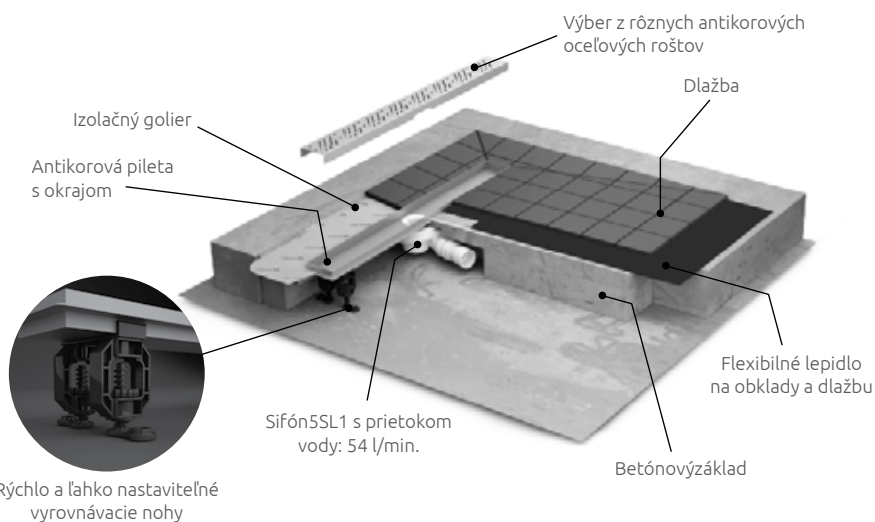

Antikorový sprchový žľab