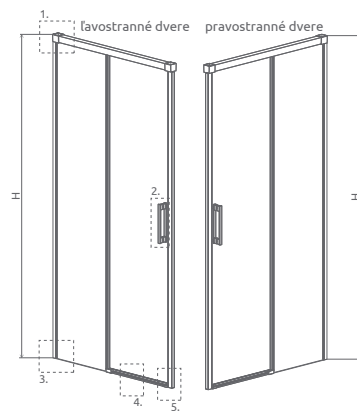

Posuvné dvere	X	D	H
DWJ 100	987-1012	405	2005
DWJ 110	1087-1112	455	2005
DWJ 120	1187-1212	505	2005
DWJ 130	1287-1312	555	2005
DWJ 140	1387-1412	605	2005
DWJ 150	1487-1512	655	2005
DWJ 160	1587-1612	705	2005

SPRCHOVÉ DVĚRE

Model	Šírka (X)	Výška (H)	Kód výrobku	Cenníková cena v EUR
DWJ 100 L	987-1012	2005	387014-01-01L	480
DWJ 100 P	987-1012	2005	387014-01-01R	480
DWJ 110 L	1087-1112	2005	387015-01-01L	500
DWJ 110 P	1087-1112	2005	387015-01-01R	500
DWJ 120 L	1187-1212	2005	387016-01-01L	520
DWJ 120 P	1187-1212	2005	387016-01-01R	520
DWJ 130 L	1287-1312	2005	387017-01-01L	535
DWJ 130 P	1287-1312	2005	387017-01-01R	535
DWJ 140 L	1387-1412	2005	387018-01-01L	550
DWJ 140 P	1387-1412	2005	387018-01-01R	550
DWJ 150 L	1487-1512	2005	387019-01-01L	570
DWJ 150 P	1487-1512	2005	387019-01-01R	570
DWJ 160 L	1587-1612	2005	387020-01-01L	585
DWJ 160 P	1587-1612	2005	387020-01-01R	585