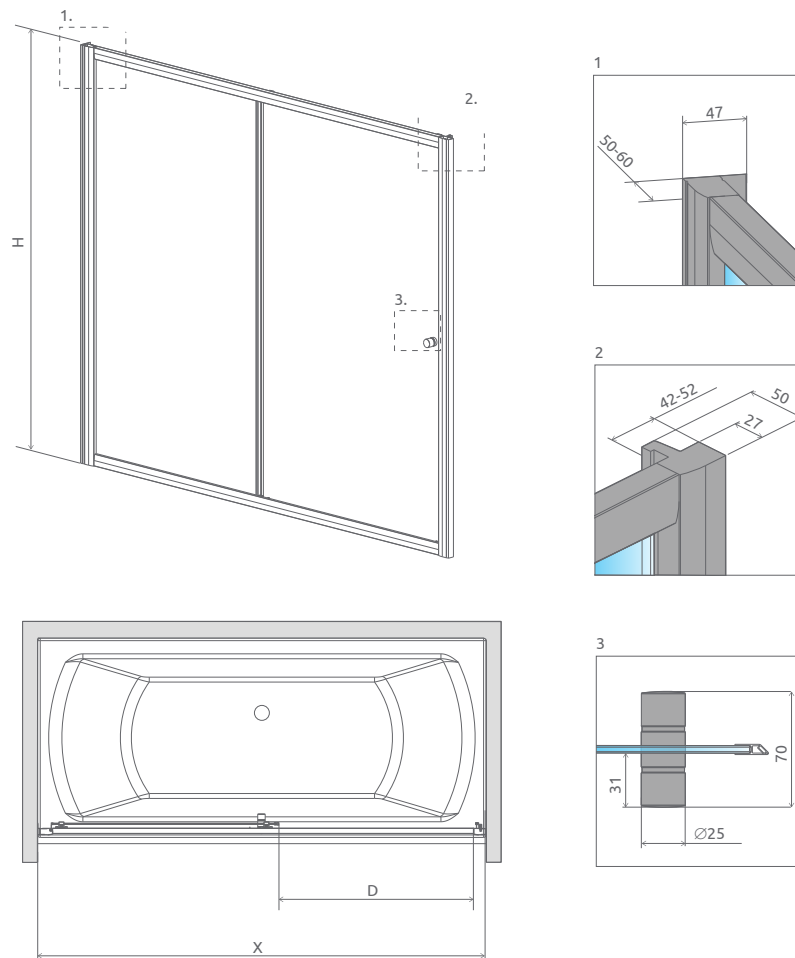

Vaňové zásteny	X	D	H
DWJ 140	1390-1410	590	1500
DWJ 150	1490-1510	640	1500
DWJ 160	1590-1610	690	1500
DWJ 170	1690-1710	740	1500
DWJ 180	1790-1810	790	1500

POSUVNÉ DVERE

Model	Šírka (X)	Výška (H)	Kód výroby Čire	Kód výroby Fabrik	Cenniková cena v EUR
DWJ 140	1390-1410	1500	209114-01-01	209114-01-06	299
DWJ 150	1490-1510	1500	209115-01-01	209115-01-06	315
DWJ 160	1590-1610	1500	209116-01-01	209116-01-06	330
DWJ 170	1690-1710	1500	209117-01-01	209117-01-06	340
DWJ 180	1790-1810	1500	209118-01-01	209118-01-06	355