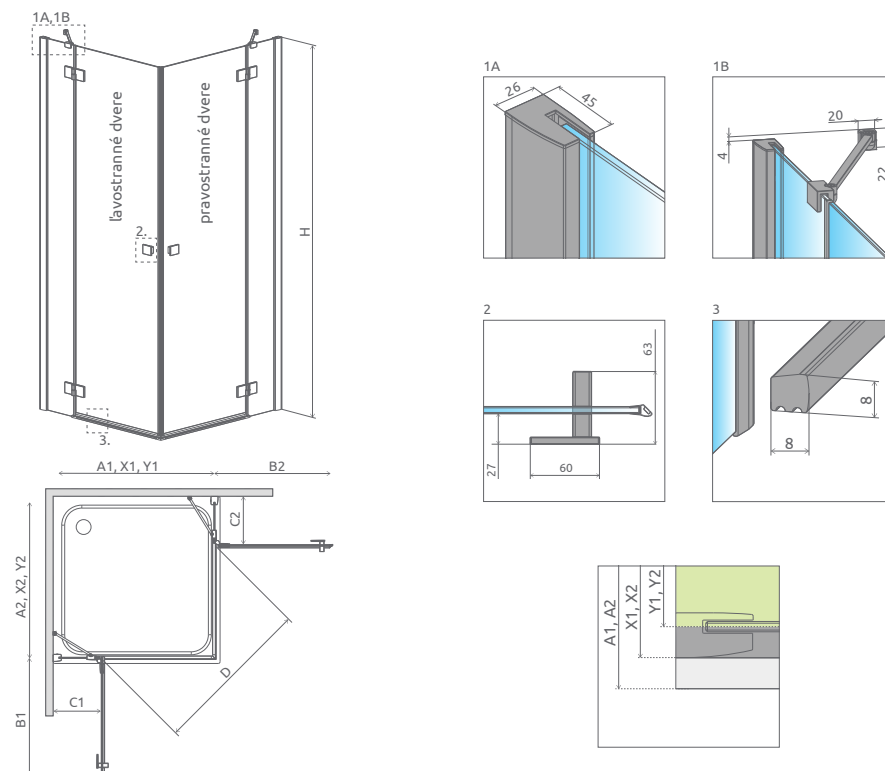

Novinka

Essenza New KDD

Sprchovací kút	A1	A2	X1	X2	Y1	Y2	L1	L2	C1	C2	D	H
KDD 80L×80P	800	800	785-800	785-800	767-782	767-782	525	525	257-272	257-272	745	2000
KDD 80L×90P	800	900	785-800	885-900	767-782	867-882	525	625	257-272	257-272	810	2000
KDD 80L×100P	800	1000	785-800	985-1000	767-782	967-982	525	625	257-272	357-372	810	2000
KDD 90L×80P	900	800	885-900	785-800	867-882	767-782	625	525	257-272	257-272	810	2000
KDD 90L×90P	900	900	885-900	885-900	867-882	867-882	625	625	257-272	257-272	885	2000
KDD 90L×100P	900	1000	885-900	985-1000	867-882	967-982	625	625	257-272	357-372	885	2000
KDD 100L×80P	1000	800	985-1000	785-800	967-982	767-782	625	525	357-372	257-272	810	2000
KDD 100L×90P	1000	900	985-1000	885-900	967-982	867-882	625	625	357-372	257-272	885	2000
KDD 100L×100P	1000	1000	985-1000	985-1000	967-982	967-982	625	625	357-372	357-372	885	2000