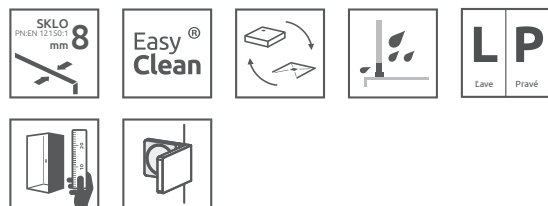

PRAVOSTRANNÉ DVERE SPRCHOVACÍ KÚT

Model	Šírka sprchovej vaničky (A1)	Šírka - os skla (Y1)	Výška (H)	Kód výrobku	Cenníková cena v EUR
PDD 80 P	800	773-783	2000	383002-01R	626
PDD 90 P	900	873-883	2000	383001-01R	662
PDD 100 P	1000	973-983	2000	383003-01R	682

ODPORÚČANÉ SPRCHOVÉ VANIČKY: Delos A/E, Patmos A/E, Rodos A, Taso E, Laros E, Argos A, Zantos E, Paros A, Giaros A (Vid' od str. 179)

ODPORÚČANÉ SPRCHOVÉ ŽĽABY: Vid' od str. 198

Sprchovací kút Euphoria PDD sa skladá z 2 častí: z ľavostranných a pravostranných dverí. V objednávke sprchovacieho kúta uveďte dva produktové kódy. (Např.: 1 ks PDD 80L + 1 ks PDD 80P = sprchovací kút 80x80)