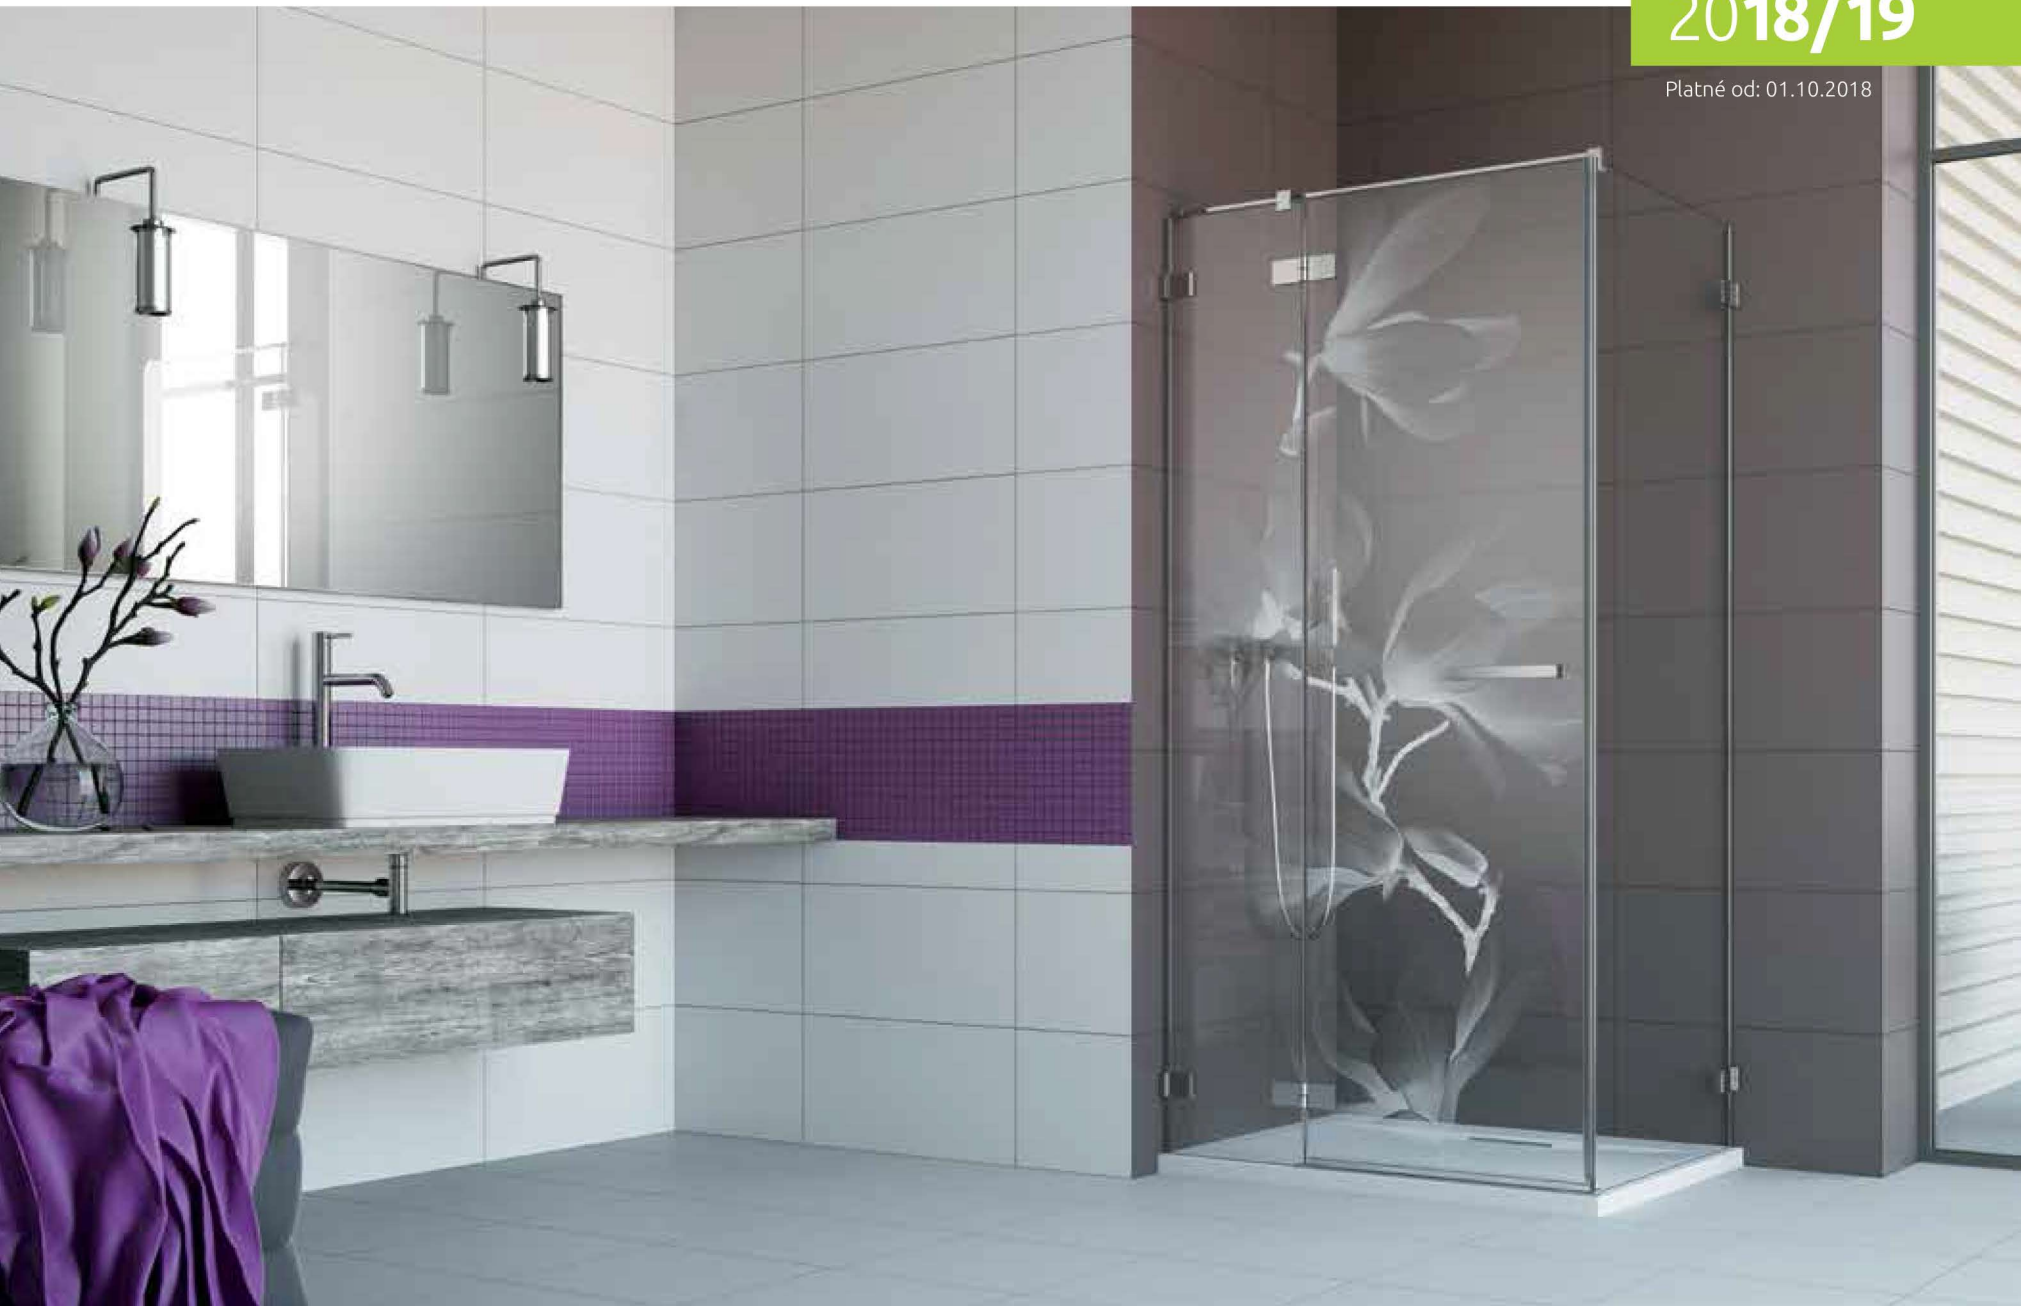

radaway 

Objavte sprchovací kút svojich snov

2018/19

Platné od: 01.10.2018

Obsah

Výber sprchovacieho kúta	3
Naše ikony vám pomôžu zorientovať sa	5
Čo by mal obkladač vedieť!	10
Sprchovacie kúty na mieru, rýchlo a precízne	12
Gravírovanie	14
 Modo New	18
 Euphoria Walk-in	24
 Arta	32
 Euphoria	46
 Espera	54
 Idea	60
 Fuente New	66
 Essenza New	76
 EOS	86
 EOS II.	98
 Almatea	110
 Torrenta	120
 EVO	128
 Twist	132
 Premium Plus	136
 Premium	150
 Classic	154
Vaňové zásteny	160
Predlžovacie profily	176
Sprchové vaničky	179
Sifóny	193
Príslušenstvo	196
Antikorové sprchové žľaby	198
Objednávací formulár	203
Značkový servis	204
Základné inštalačné požiadavky a rady	205