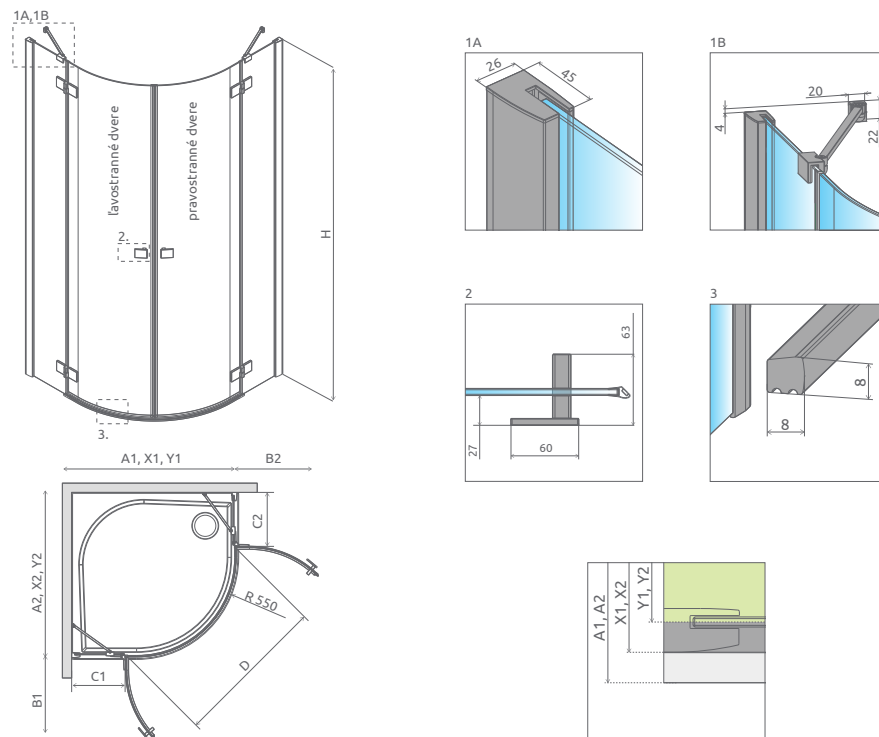

Novinka

Essenza New

Novinka

Essenza New PDD

od 1030 €

Sprchovací kút	A1	A2	X1	X2	Y1	Y2	L1	L2	C1	C2	D	H
PDD 80L×80P	800	800	785-800	785-800	767-782	767-782	440	440	188-203	188-203	825	2000
PDD 80L×90P	800	900	785-800	885-900	767-782	867-882	440	440	188-203	288-303	825	2000
PDD 80L×100P	800	1000	785-800	985-1000	767-782	967-982	440	440	188-203	388-403	825	2000
PDD 90L×80P	900	800	885-900	785-800	867-882	767-782	440	440	288-303	188-203	825	2000
PDD 90L×90P	900	900	885-900	885-900	867-882	867-882	440	440	288-303	288-303	825	2000
PDD 90L×100P	900	1000	885-900	985-1000	867-882	967-982	440	440	288-303	388-403	825	2000
PDD 100L×80P	1000	800	985-1000	785-800	967-982	767-782	440	440	388-403	188-203	825	2000
PDD 100L×90P	1000	900	985-1000	885-900	967-982	867-882	440	440	388-403	288-303	825	2000
PDD 100L×100P	1000	1000	985-1000	985-1000	967-982	967-982	440	440	388-403	388-403	825	2000