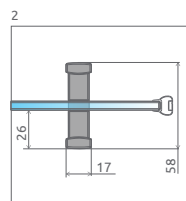

Posuvné dvěre	X	D	H
DWD 140	1385-1415	550	2005
DWD 150	1485-1515	600	2005
DWD 160	1585-1615	650	2005
DWD 170	1685-1715	700	2005
DWD 180	1785-1815	750	2005
DWD 190	1885-1915	800	2005
DWD 200	1985-2015	850	2005

SPRCHOVÉ DVĚRE

Model	Šírka (X)	Výška (H)	Kód výrobku	Cenníková cena v EUR
DWD 140	1385-1415	2005	387124-01-01	615
DWD 150	1485-1515	2005	387125-01-01	635
DWD 160	1585-1615	2005	387126-01-01	650
DWD 170	1685-1715	2005	387127-01-01	670
DWD 180	1785-1815	2005	387128-01-01	685
DWD 190	1885-1915	2005	387129-01-01	700
DWD 200	1985-2015	2005	387120-01-01	725