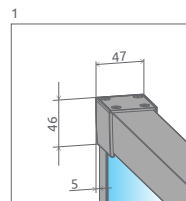

Posuvné dvěre	X	D	H
DWD 140	1385-1415	550	2005
DWD 150	1485-1515	600	2005
DWD 160	1585-1615	650	2005
DWD 170	1685-1715	700	2005
DWD 180	1785-1815	750	2005
DWD 190	1885-1915	800	2005
DWD 200	1985-2015	850	2005

SPRCHOVÉ DVĚRE

Model	Šírka (X)	Výška (H)	Kód výrobku	Cenníková cena v EUR
DWD 140	1385-1415	2005	387124-01-01	615
DWD 150	1485-1515	2005	387125-01-01	635
DWD 160	1585-1615	2005	387126-01-01	650
DWD 170	1685-1715	2005	387127-01-01	670
DWD 180	1785-1815	2005	387128-01-01	685
DWD 190	1885-1915	2005	387129-01-01	700
DWD 200	1985-2015	2005	387120-01-01	725