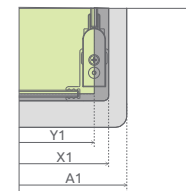

Sprchové zásteny	A1	A2	X1	X2	Y1	Y2	B	C	D	H
Walk-in 80	800	max 1030	785-795	max 1020	772-782	max 1001	300	363-373	max 650	1970
Walk-in 90	900	max 1030	885-895	max 1020	872-882	max 1001	300	363-373	max 650	1970
Walk-in 100	1000	max 1030	985-995	max 1020	972-982	max 1001	300	363-373	max 650	1970

SPRCHOVÉ ZÁSTENY

Model	Šírka (X1)	Šírka - os skla (Y1)	Výška (H)	Kód výrobku	Cenniková cena v EUR
Walk-in 80 L	785-795	772-782	1970	3799500-01L	495
Walk-in 80 P	785-795	772-782	1970	3799500-01R	495
Walk-in 90 L	885-895	872-882	1970	3799501-01L	515
Walk-in 90 P	885-895	872-882	1970	3799501-01R	515
Walk-in 100 L	985-995	972-982	1970	3799502-01L	530
Walk-in 100 P	985-995	972-982	1970	3799502-01R	530