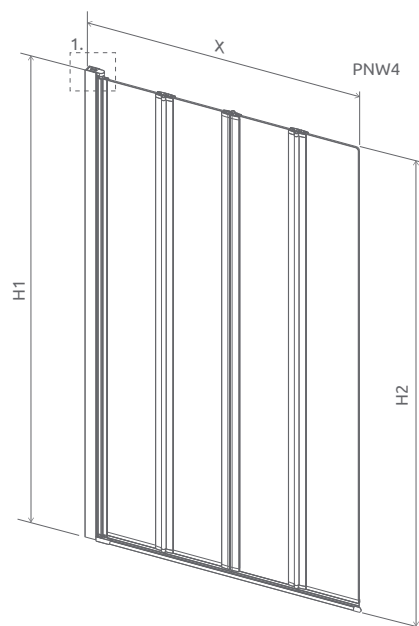

Vaňové zásteny PNW4 a PNW5 sú univerzálne (otáčateľné).

Model	Šírka (X)	Výška (H)	Kód výrobku	Cenníková cena v EUR
PNW4 86	860-870	1520	205401-101	399
PNW5 107	1070-1080	1520	205501-101	455