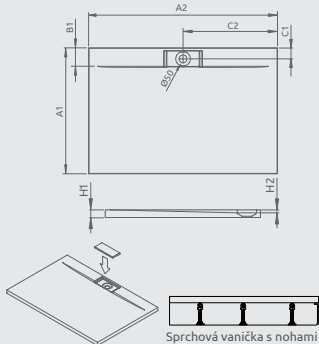

Sprchová vanička s nohami

GIAROS D	A1	A2	B1	C1	C2	H1	H2
90×80	800	900	100	70	450	40	18
100×80	800	1000	100	70	500	40	18
100×90	900	1000	100	70	500	40	18
110×80	800	1100	100	70	550	40	18
110×90	900	1100	100	70	550	40	18
120×80	800	1200	100	70	600	40	18
120×90	900	1200	100	70	600	40	18
120×100	1000	1200	100	70	600	40	18
140×90	900	1400	100	70	700	40	18