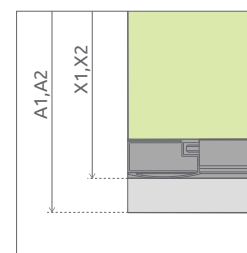

Premium Plus C

od 436 €

ODPORUČANÉ SPRCHOVÉ VANIČKY: Rodos C, Delos C, Doros C, Argos C, Zantos C, Paros C, Giaros C (Vid' od str. 179)

ODPORUČANÉ SPRCHOVÉ ŽLABY: Vid' od str. 198

A1, X1

Sprchovací kút	A1	A2	X1	X2	D	H
C 80×80	800	800	785-805	785-805	440	1900
C 90×90	900	900	885-905	885-905	510	1900
C 100×100	1000	1000	985-1005	985-1005	580	1900

SPRCHOVACIE KÚTY S POSUVNÝMI DVERAMI

Model	A1 x A2	H	Kód výrobku Číre	Kód výrobku Grafit	Kód výrobku Fabrik	Kód výrobku Hnedé	Cenníková cena v EUR
C 80×80	800×800	1900	30463-01-01N	30463-01-05N	30463-01-06N	30463-01-08N	436
C 90×90	900×900	1900	30453-01-01N	30453-01-05N	30453-01-06N	30453-01-08N	448
C 100×100	1000×1000	1900	30443-01-01N	30443-01-05N	-	30443-01-08N	504

A1 x A2 = Šírka sprchovej vaničky, H = Výška