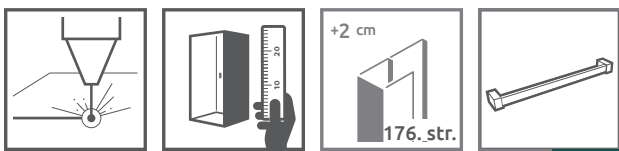

Spojenie dverového profilu s bočnou stenou.

* Sklo bez príplatku voliteľné ku každému sprchovaciemu kútu a ku každej stene

MOŽNOSŤ OBJEDNANIA S PRÍPLATKOM (vysvetlivky ikon na strane 5):