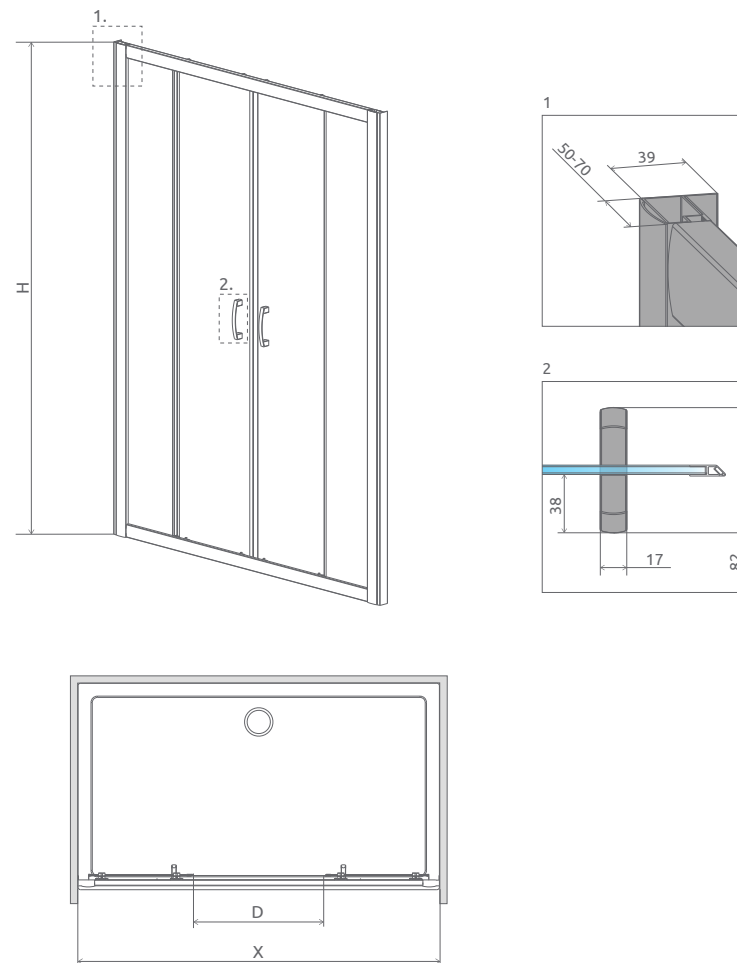

Premium
Plus
DWD

od 416 €

ODPORÚČANÉ SPRCHOVÉ VANIČKY: Doros F, Argos D, Paros D, Noris D, Giaros D (Vid' od str. 179)

ODPORÚČANÉ SPRCHOVÉ ŽLABY: Vid' od str. 198

Posuvné dvere	X	D	H
DWD 140	1372-1415	515	1900
DWD 150	1472-1515	515	1900
DWD 160	1572-1615	615	1900
DWD 180	1772-1815	715	1900