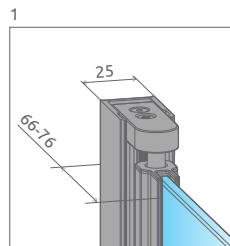

Model	Šírka (X)	Výška (H)	Kód výrobku	Cenníková cena v EUR
PND 130 L	1300-1310	1520	205202-101L	457
PND 130 P	1300-1310	1520	205202-101R	457