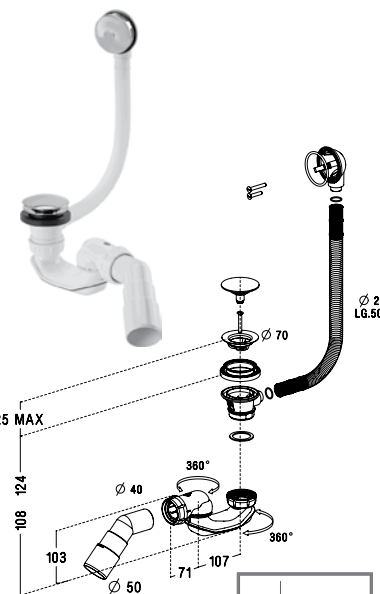

B602R

Sifón k sprchovej vaničke, Ø70

Darček ku každej sprchovej vaničke Korfu

Automatický odtok a prepád typu click-clack so samočistiacim sifónom. Zátka a vypúšťací ventil sú vyrábané z chrómovej mosadze pre dostatočnú pevnosť a trvácnosť. Priemer zátky je 70 mm. Dĺžka odtoku je 650 mm. Odporúčame pre štandardné vane a hlboké vaničky s 50 mm priemerom vonkajšieho otvoru odtoku.

V cene každej vaničky Korfu je kompletne zahrnutý set vypúšťacieho ventilu B602R.

Cena: 52 €