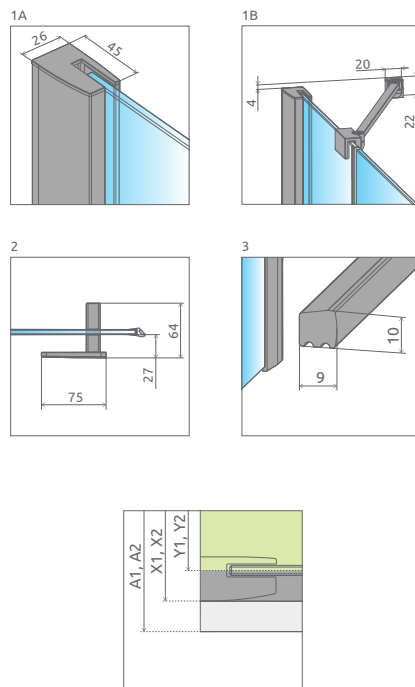

Sprchovacie kúty	A1	A2	X1	X2	Y1	Y2	L1	L2	C1	C2	D	H
KDD 80Lx80P	800	800	785-800	785-800	767-782	767-782	525	525	257-272	257-272	745	2000
KDD 80Lx90P	800	900	785-800	885-900	767-782	867-882	525	625	257-272	257-272	810	2000
KDD 80Lx100P	800	1000	785-800	985-1000	767-782	967-982	525	625	257-272	357-372	810	2000
KDD 90Lx80P	900	800	885-900	785-800	867-882	767-782	625	525	257-272	257-272	810	2000
KDD 90Lx90P	900	900	885-900	885-900	867-882	867-882	625	625	257-272	257-272	885	2000
KDD 90Lx100P	900	1000	885-900	985-1000	867-882	967-982	625	625	257-272	357-372	885	2000
KDD 100Lx80P	1000	800	985-1000	785-800	967-982	767-782	625	525	357-372	257-272	810	2000
KDD 100Lx90P	1000	900	985-1000	885-900	967-982	867-882	625	625	357-372	257-272	885	2000
KDD 100Lx100P	1000	1000	985-1000	985-1000	967-982	967-982	625	625	357-372	357-372	885	2000

LAVOSTRANNÉ DVERE PRE SPRCHOVACÍ KÚT

Model	Šírka sprchovej vaničky (A1)	Šírka - os skla (Y1)	Výška (H)	Kód výrobu	Cenníková cena v EUR
KDD 80 L	800	767-782	2000	384061-01-01L	499
KDD 90 L	900	867-882	2000	384060-01-01L	505
KDD 100 L	1000	967-982	2000	384062-01-01L	518

PRAVOSTRANNÉ DVERE PRE SPRCHOVACÍ KÚT

Model	Šírka sprchovej vaničky (A1)	Šírka - os skla (Y1)	Výška (H)	Kód výrobu	Cenníková cena v EUR
KDD 80 P	800	767-782	2000	384061-01-01R	499
KDD 90 P	900	867-882	2000	384060-01-01R	505
KDD 100 P	1000	967-982	2000	384062-01-01R	518

Fuenta New
KDD

od 998 €

ODPORÚČANÉ SPRCHOVÉ VANIČKY: Rodos C, Delos C, Doros C/D/F, Laros D, Argos C/D, Zantos C/F, Paros C/D, Giaros C/D (Vid' od str. 179)

ODPORÚČANÉ SPRCHOVÉ ŽĽABY: Vid' od str. 198

Sprchovací kút Fuenta New KDD sa skladá z 2 častí: z ľavostranných a pravostranných dverí.
V objednávke sprchovacieho kúta uveďte dva produktové kódy. (Např.: 1 ks KDD 80L + 1 ks KDD 80P = sprchovací kút 80x80)