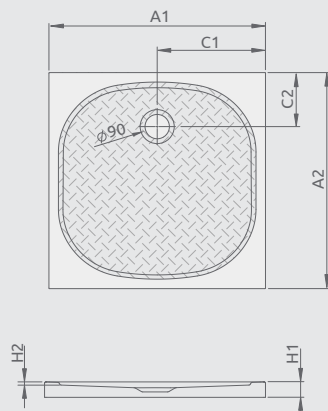

Produktový kód	Rozmery	Cenniková cena v EUR
M3ZNC8080-06	800×800	282
M3ZNC9090-06	900×900	336

ZANTOS C	A1	A2	C1	C2	H1	H2
80×80	800	800	400	200	32	10
90×90	900	900	450	200	32	10

GIAROS C

Plochá sprchová vanička