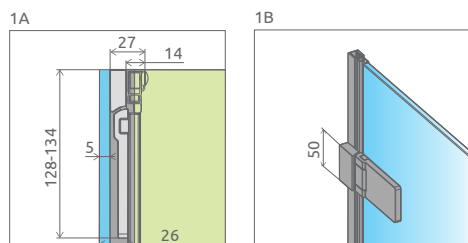

Model	Šírka (X)	Výška (H)	Kód výrobku	Cenníková cena v EUR
PND 130 L	1300-1306	1500	210213-01L	735
PND 130 P	1300-1306	1500	210213-01R	735