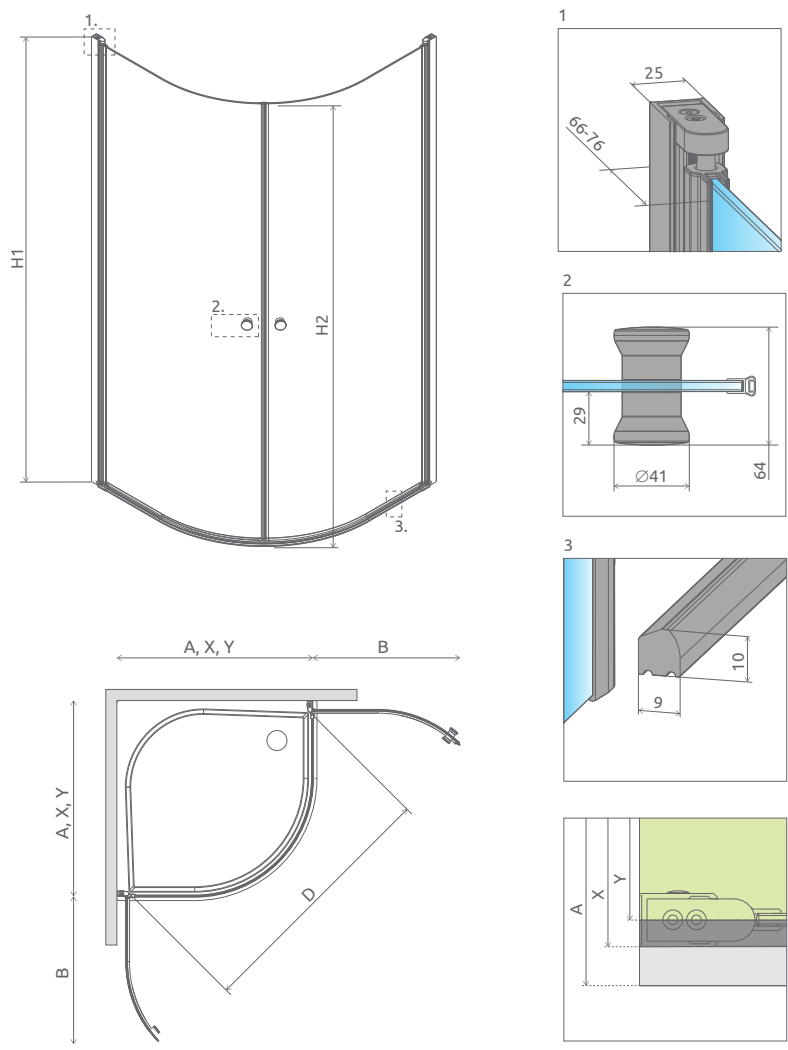

ODPORÚČANÉ SPRCHOVÉ VANIČKY: Delos A, Patmos A, Rodos A, Argos A, Laros A, Zantos A, Paros A, Giaros A (Vid' od str. 179)

ODPORÚČANÉ SPRCHOVÉ ŽLABY: Vid' od str. 198

Sprchovací kút	A	X	Y	B	D	H1	H2
PDD 80×80	800	781-791	769-779	565	1010	1970	1950
PDD 90×90	900	881-891	869-879	665	1152	1970	1950
PDD 100×100	1000	981-991	969-979	765	1294	1970	1950

SPRCHOVACIE KÚTY S OTVÁRACÍMI DVERAMI

Model	Šírka sprchovej vaničky (A)	Šírka - os skla (Y)	H	Kód výrobku Číre	Kód výrobku Intimo	Cenníková cena v EUR
PDD 80	800×800	769-779	1 970	37613-01-01N	37613-01-12N	799
PDD 90	900×900	869-879	1 970	37603-01-01N	37603-01-12N	825
PDD 100	1000×1000	969-979	1 970	37623-01-01N	37623-01-12N	855

H = Výška