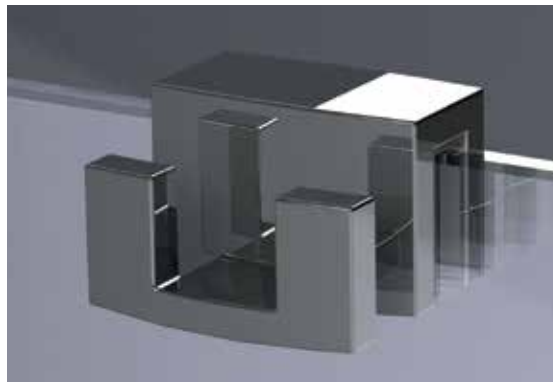

DRŽIAK NA UTERÁKY

Praktický držiak odporúčame pre každý sprchovací kút s hrúbkou skla 4 a 8 mm bez rámu, pre zavesenie vašej osušky a šiat.

Materiál: hliník

Odporúčame pre sprchovacie kúty: Modo New, Euphoria, Arta, Espera, Idea, Fuente New, Essenza New, Almatea, Eos, Eos II, Torrenta a Twist.