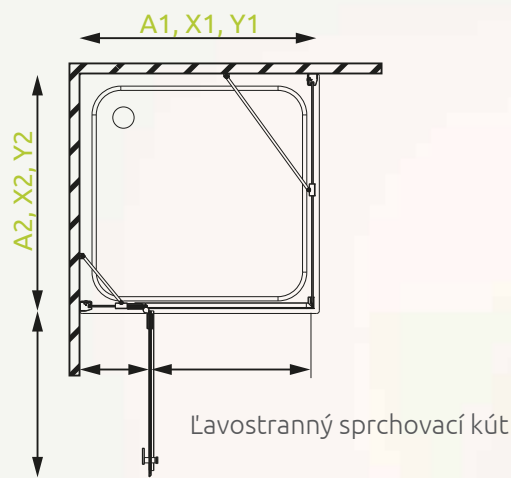

1 Montáž sprchovacieho kúta na sprchovú vaničku (A1 a A2)

Výrobcovia sprchovacích kútov vychádzajú z rozmerov normovaných sprchových vaničiek. Napríklad na sprchovú vaničku s rozmermi 90x90 cm je možné namontovať sprchovací kút s rozmermi 90x90 cm. Skutočný vonkajší rozmer sprchovacieho kúta je však pochopiteľne menší, keďže nástenné profily sa montujú cca 5-10 mm od okrajov vaničky.

2 Montáž sprchovacieho kúta priamo na podlahu až po okraje škár (X1 a X2)

Ak sa sprchovací kút Radaway nemontuje na sprchovú vaničku, musíte zohľadniť nielen skutočné rozmery každého výrobku v katalógu, ale aj vzdialenosť medzi stenou a vonkajším okrajom sprchovacieho kúta. Táto vzdialenosť je samozrejme menšia ako je rozmer vaničky a závisí aj od kolmosti stien. Túto hodnotu (X1 a X2) nájdete na našej webovej stránke, na strane konkrétneho výrobku, v technickom výkrese na stiahnutie. Ak váš sprchovací kút montujete na obklad, STIAHNITE si technický výkres vybraného sprchovacieho kúta a odovzdajte ho obkladačovi.

3 Montáž sprchovacieho kúta priamo na podlahu, okraj skla je vedený pozdĺž škár alebo pozdĺž prechodu medzi dvomi obkladmi (Y1 a Y2)

V prípade, ak chcete sprchovací priestor farebne odlíšiť, alebo si prajete okraj skla viesť striktno po deliacej čiare, potrebujete poznať vzdialenosť od steny po os skla sprchovacieho kúta (Y1 a Y2). Túto hodnotu (Y1 a Y2) nájdete na našej webovej stránke, na strane konkrétneho výrobku, v technickom výkrese na stiahnutie. Ak váš sprchovací kút montujete na obklad, STIAHNITE si technický výkres vybraného sprchovacieho kúta a odovzdajte ho obkladačovi.

Nižšie zobrazený príklad, vystrihnutý z technického výkresu, názorne uvádza tri rôzne rozmery.

Vysvetlivky ikon

- A1, A2** vonkajší rozmer sprchovej vaničky
- X1, X2** vonkajší rozmer sprchovacieho kúta vrátane pantov
- Y1, Y2** rozmer po os skla