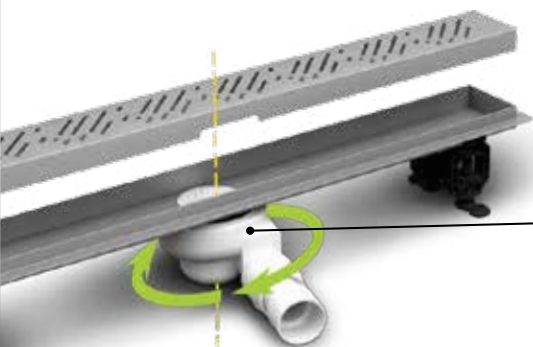

Tesniaci golier ako darček ku každému žlabu

- Pružný a úplne vodotesný
- Odolný proti kyselinám
- Jednodielný
- Možnosť nalepiť na okraj vaničky
- Možno prehnúť aj na povrch steny

360°-ovo nastaviteľný smer napojenia