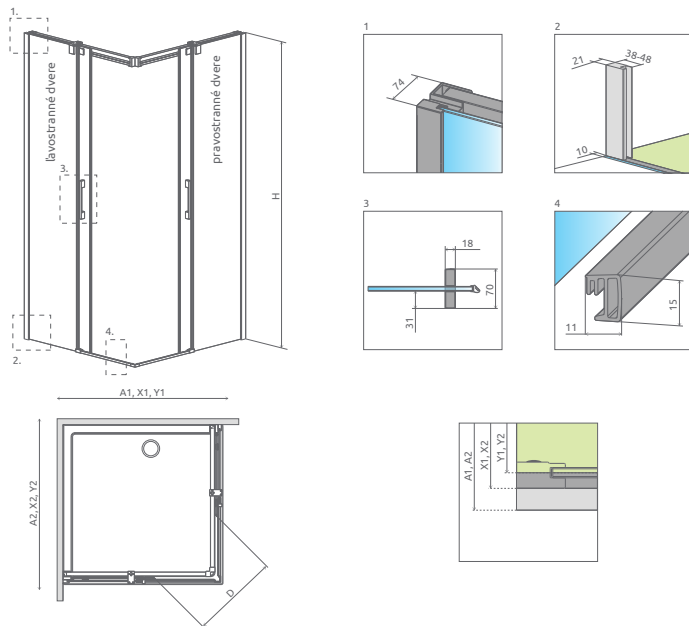

Posuvné dvere	A1	A2	X1	X2	Y1	Y2	D	H
KDD 80L×80P	800	800	790-800	790-800	778-788	778-788	401	2000
KDD 80L×90P	800	900	790-800	790-800	778-788	878-888	438	2000
KDD 80L×100P	800	1000	790-800	990-1000	778-788	978-988	477	2000
KDD 80L×120P	800	1200	790-800	1190-1200	778-788	1178-1188	560	2000
KDD 90L×80P	900	800	890-900	790-800	878-888	778-788	438	2000
KDD 90L×90P	900	900	890-900	890-900	878-888	878-888	472	2000
KDD 90L×100P	900	1000	890-900	990-1000	878-888	978-988	509	2000
KDD 90L×120P	900	1200	890-900	1190-1200	878-888	1178-1188	588	2000
KDD 100L×80P	1000	800	990-1000	790-800	978-988	778-788	477	2000
KDD 100L×90P	1000	900	990-1000	890-900	978-988	878-888	509	2000
KDD 100L×100P	1000	1000	990-1000	990-1000	978-988	978-988	543	2000
KDD 100L×120P	1000	1200	990-1000	1190-1200	978-988	1178-1188	618	2000
KDD 120L×80P	1200	800	1190-1200	790-800	1178-1188	778-788	560	2000
KDD 120L×90P	1200	900	1190-1200	890-900	1178-1188	878-888	588	2000
KDD 120L×100P	1200	1000	1190-1200	990-1000	1178-1188	978-988	618	2000
KDD 120L×120P	1200	1200	1190-1200	1190-1200	1178-1188	1178-1188	684	2000

LAVOSTRANNÉ POSUVNÉ DVERE PRE SPRCHOVACIE KÚTY

Model	A1	Šírka - os skla (Y1)	H	Kód výrobku	Cenniková cena v EUR
KDD 80 L	800	778-788	2000	380150-01L	510
KDD 90 L	900	878-888	2000	380151-01L	530
KDD 100 L	1000	978-988	2000	380152-01L	550
KDD 120 L	1200	1178-1188	2000	380153-01L	580

PRAVOSTRANNÉ POSUVNÉ DVERE PRE SPRCHOVACIE KÚTY

Model	A2	Šírka - os skla (Y2)	H	Kód výrobku	Cenniková cena v EUR
KDD 80 P	800	778-788	2000	380150-01R	510
KDD 90 P	900	878-888	2000	380151-01R	530
KDD 100 P	1000	978-988	2000	380152-01R	550
KDD 120 P	1200	1178-1188	2000	380153-01R	580

A1, A2 = Šírka sprchovej vaničky, H = Výška