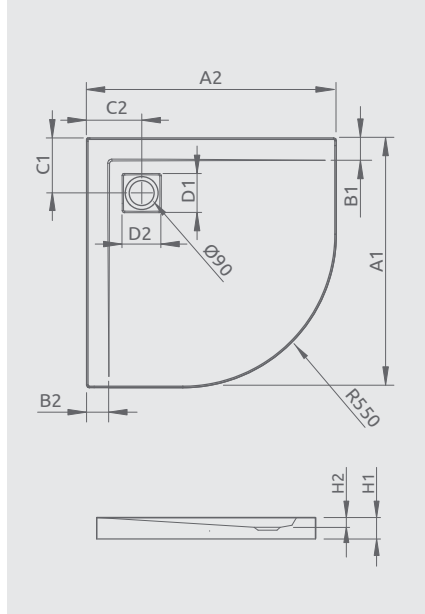

ARGOS A	A1	A2	B1	B2	C1	C2	D1	D2	H1	H2
900x900	900	900	90	90	200	200	135	135	55	20