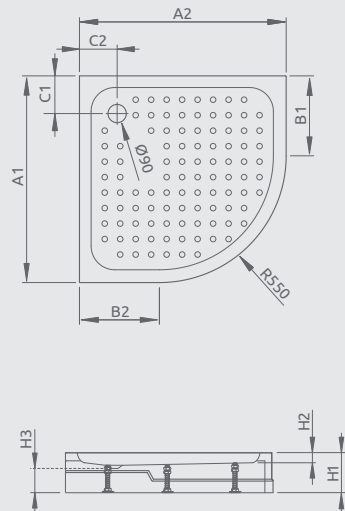

RODOS A	A1	A2	B1	B2	C1	C2	H1	H2	H3
80×80	810*	810*	350	350	165	165	165	20	80
90×90	910*	910*	350	350	210	210	165	20	80