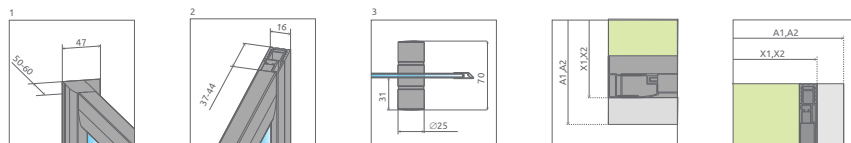

Môžete mať aj uzavretú vaňovú zástenu v tvare U. Napr.: 1 ks Vesta DWD 170 + 2 ks S75

Vaňové zásteny	A1	A2	X1	X2	D	H
140x65	1400	650	1390-1400	640-647	515	1500
140x70	1400	700	1390-1400	690-697	515	1500
140x75	1400	750	1390-1400	740-747	515	1500
140x80	1400	800	1390-1400	790-797	515	1500
150x65	1500	650	1490-1500	640-647	565	1500
150x70	1500	700	1490-1500	690-697	565	1500
150x75	1500	750	1490-1500	740-747	565	1500
150x80	1500	800	1490-1500	790-797	565	1500
160x65	1600	650	1590-1600	640-647	615	1500
160x70	1600	700	1590-1600	690-697	615	1500
160x75	1600	750	1590-1600	740-747	615	1500
160x80	1600	800	1590-1600	790-797	615	1500

Vaňové zásteny	A1	A2	X1	X2	D	H
170x65	1700	650	1690-1700	640-647	665	1500
170x70	1700	700	1690-1700	690-697	665	1500
170x75	1700	750	1690-1700	740-747	665	1500
170x80	1700	800	1690-1700	790-797	665	1500
180x65	1800	650	1790-1800	640-647	715	1500
180x70	1800	700	1790-1800	690-697	715	1500
180x75	1800	750	1790-1800	740-747	715	1500
180x80	1800	800	1790-1800	790-797	715	1500

POSUVNÉ DVERE

Model	Šírka (X)	Výška (H)	Kód výrobu Čire	Kód výrobu Fabrik	Cenniková cena v EUR
DWD 140	1400	1500	203140-01	203140-06	320
DWD 150	1500	1500	203150-01	203150-06	340
DWD 160	1600	1500	203160-01	203160-06	355
DWD 170	1700	1500	203170-01	203170-06	360
DWD 180	1800	1500	203180-01	203180-06	380

BOČNÁ STENA

Model	Šírka (X)	Výška (H)	Kód výrobu Čire	Kód výrobu Fabrik	Cenniková cena v EUR
S 65	650	1500	204065-01	204065-06	180
S 70	700	1500	204070-01	204070-06	185
S 75	750	1500	204075-01	204075-06	190
S 80	800	1500	204080-01	204080-06	195

od 500 €

Vesta DWD+S vaňová zástena pozostáva z dvoch častí: posuvné dvere a bočná stena. Pri objednávaní treba uviesť dva kódy. (Príklad: 1 ks DWD 170 + 1 ks S 70 = 170x70 vaňová zástena)