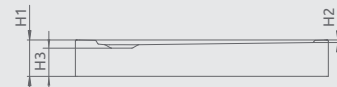

DOROS PT E s čelným panelom

Sprchová vanička s čelným panelom a nohami

Novinka

Darčekový sifón ST90

Produktový kód	Rozmery	Cenniková cena v EUR
SDRPTP1080-05L	1000x800x115x12 L	165
SDRPTP1080-05R	1000x800x115x12 P	165