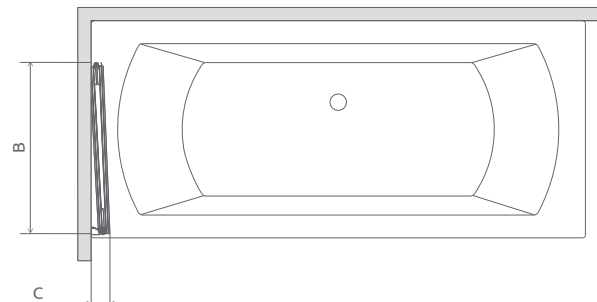

Model	Šírka (X)	Výška (H)	Kód výrobku	Cenníková cena v EUR
PND 100 L	995-1005	1520	208210-01L	495
PND 100 P	995-1005	1520	208210-01R	495
PND 120 L	1195-1205	1520	208212-01L	535
PND 120 P	1195-1205	1520	208212-01R	535