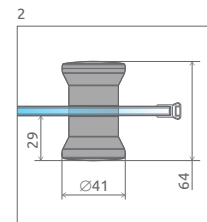

EOS II KDD

od 730 €

Sprchovací kút	A1	A2	X1	X2	Y1	Y2	L1	L2	C1	C2	D	H
KDD 80L×80P	800	800	792-802	792-802	773-783	773-783	485	485	270-280	270-280	690	1950
KDD 80L×90P	800	900	792-802	892-902	773-783	873-883	485	585	270-280	270-280	760	1950
KDD 80L×100P	800	1000	792-802	992-1002	773-783	973-983	485	685	270-280	270-280	830	1950
KDD 90L×80P	900	800	892-902	792-802	873-883	773-783	585	485	270-280	270-280	760	1950
KDD 90L×90P	900	900	892-902	892-902	873-883	873-883	585	585	270-280	270-280	830	1950
KDD 90L×100P	900	1000	892-902	992-1002	873-883	973-983	585	685	270-280	270-280	900	1950
KDD 100L×80P	1000	800	992-1002	792-802	973-983	773-783	685	485	270-280	270-280	830	1950
KDD 100L×90P	1000	900	992-1002	892-902	973-983	873-883	685	585	270-280	270-280	900	1950
KDD 100L×100P	1000	1000	992-1002	992-1002	973-983	973-983	685	685	270-280	270-280	970	1950