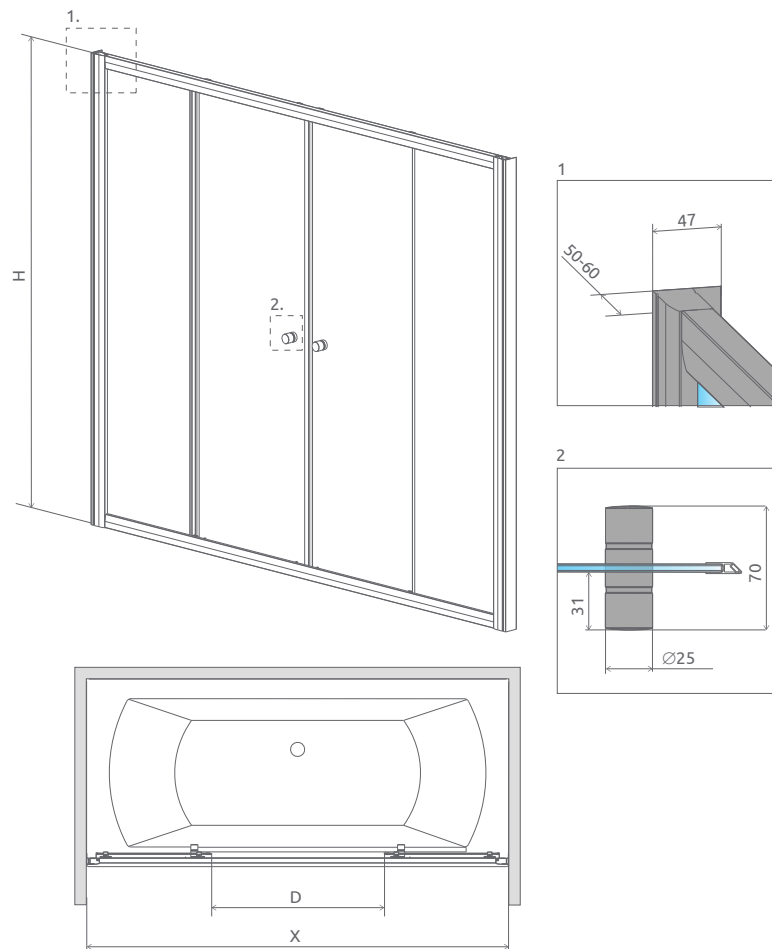

Vaňové zástěny	X	D	H
DWD 140	1390-1410	515	1500
DWD 150	1490-1510	565	1500
DWD 160	1590-1610	615	1500
DWD 170	1690-1710	665	1500
DWD 180	1790-1810	715	1500

Model	Šířka (X)	Výška (H)	Kód výrobku Čire	Kód výrobku Fabrik	Cenníková cena v EUR
DWD 140	1390-1410	1500	203140-01	203140-06	320
DWD 150	1490-1510	1500	203150-01	203150-06	340
DWD 160	1590-1610	1500	203160-01	203160-06	355
DWD 170	1690-1710	1500	203170-01	203170-06	360
DWD 180	1790-1810	1500	203180-01	203180-06	380