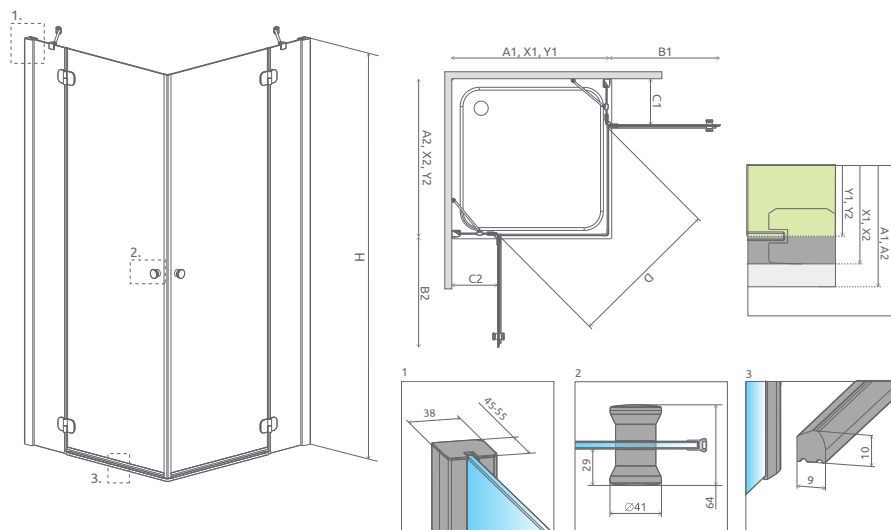

Sprchovací kút	A1	A2	X1	X2	Y1	Y2	B1	B2	C1	C2	D	H
KDD 75Lx90P	750	900	736-746	886-896	717-727	867-877	520	620	207-217	257-267	805	1850
KDD 80Lx80P	800	800	786-796	786-796	767-777	767-777	520	520	257-267	257-267	740	1850
KDD 80Lx90P	800	900	786-796	886-896	767-777	867-877	520	620	257-267	257-267	805	1850
KDD 80Lx100P	800	1000	786-796	986-996	767-777	967-977	520	620	257-267	357-367	805	1850
KDD 90Lx75P	900	750	886-896	736-746	867-877	717-727	620	520	257-267	207-217	805	1850
KDD 90Lx80P	900	800	886-896	786-796	867-877	767-777	620	520	257-267	257-267	805	1850
KDD 90Lx90P	900	900	886-896	886-896	867-877	867-877	620	620	257-267	257-267	880	1850
KDD 90Lx100P	900	1000	886-896	986-996	867-877	967-977	620	620	257-267	357-367	880	1850
KDD 100Lx80P	1000	800	986-996	786-796	967-977	767-777	620	520	357-367	257-267	805	1850
KDD 100Lx90P	1000	900	986-996	886-896	967-977	867-877	620	620	357-367	257-267	880	1850
KDD 100Lx100P	1000	1000	986-996	986-996	967-977	967-977	620	620	357-367	357-367	880	1850

SPRCHOVACIE KÚTY S OTVÁRACÍMI DVERAMI

Model	Šírka sprchovej vaničky (A1x A2)	Y1xY2	H	Kód výrobku Číre	Kód výrobku Grafit	Cenníková cena v EUR
KDD 75Lx90P	750x900	717-727x867-877	1850	32282-01-01NL	32282-01-05NL	685
KDD 80Lx80P	800x800	767-777x767-777	1850	32262-01-01N	32262-01-05N	650
KDD 80Lx90P	800x900	767-777x867-877	1850	32777-01-01NR	32777-01-05NR	685
KDD 80Lx100P	800x1000	767-777x967-977	1850	32273-01-01NR	32273-01-05NR	715
KDD 90Lx75P	900x750	867-877x717-727	1850	32282-01-01NR	32282-01-05NR	685
KDD 90Lx80P	900x800	867-877x767-777	1850	32777-01-01NL	32777-01-05NL	685
KDD 90Lx90P	900x900	867-877x867-877	1850	32252-01-01N	32252-01-05N	685
KDD 90Lx100P	900x1000	867-877x967-977	1850	32275-01-01NL	32275-01-05NL	715
KDD 100Lx80P	1000x800	967-977x767-777	1850	32273-01-01NL	32273-01-05NL	715
KDD 100Lx90P	1000x900	967-977x867-877	1850	32275-01-01NR	32275-01-05NR	715
KDD 100Lx100P	1000x1000	967-977x967-977	1850	32272-01-01N	32272-01-05N	715

Y1 x Y2= Šírka - os skla, H= Výška