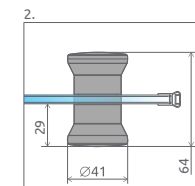

Sprchové dvere	X	B	C1	C2	D	H
DWJS 140	1390-1410	620	390-400	390-400	595	1850
DWJS 150	1490-1510	720	390-400	390-400	695	1850
DWJS 160	1590-1610	820	390-400	390-400	795	1850
DWJS 170	1690-1710	820	440-450	440-450	795	1850
DWJS 180	1790-1810	820	490-500	490-500	795	1850
DWJS 190	1890-1910	820	540-550	540-550	795	1850
DWJS 200	1990-2010	820	590-600	590-600	795	1850

SPRCHOVÉ DVERE

Model	Šírka (X)	Výška (H)	Kód výrobku	Cenníková cena v EUR
DWJS 140 L	1390-1410	1850	320612-01-01L	530
			320343-01-01	
DWJS 140 P	1390-1410	1850	320612-01-01R	530
			320343-01-01	
DWJS 150 L	1490-1510	1850	320712-01-01L	545
			320343-01-01	
DWJS 150 P	1490-1510	1850	320712-01-01R	545
			320343-01-01	
DWJS 160 L	1590-1610	1850	320812-01-01L	560
			320343-01-01	
DWJS 160 P	1590-1610	1850	320812-01-01R	560
			320343-01-01	
DWJS 170 L*	1690-1710	1850	320812-01-01L	575
			320393-01-01	
DWJS 170 P*	1690-1710	1850	320812-01-01R	575
			320393-01-01	
DWJS 180 L*	1790-1810	1850	320812-01-01L	595
			320443-01-01	
DWJS 180 P*	1790-1810	1850	320812-01-01R	595
			320443-01-01	
DWJS 190 L*	1890-1910	1850	320812-01-01L	615
			320493-01-01	
DWJS 190 P*	1890-1910	1850	320812-01-01R	615
			320493-01-01	
DWJS 200 L*	1990-2010	1850	320812-01-01L	635
			320543-01-01	
DWJS 200 P*	1990-2010	1850	320812-01-01R	635
			320543-01-01	

* Pre inštaláciu sprchových dverí odporúčame použiť sprchový žľab.