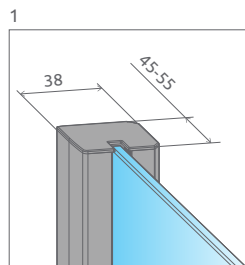

EOS II
PND

od 329 €

Vaňové zásteny	X	B	C	H
PND 110	1090-1100	525	546-556	1500
PND 130	1290-1300	725	546-556	1500

Torrenta PNJ

230 €

Vaňové zásteny	X	H
PNJ 80	800-810	1500

Model	Šířka (X)	Výška (H)	Kód výrobku Číre	Kód výrobku Grafit	Cenníková cena v EUR
PNJ 80 L	800-810	1500	201101-101NL	201101-105NL	230
PNJ 80 P	800-810	1500	201101-101NR	201101-105NR	230