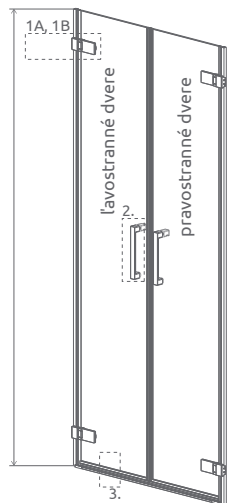

ASYMETRICKÉ DVĚRE

Otváracie dvere	X	B1	B2	D	H
DWD 40L+45P	845-857	355	405	740	2000
DWD 40L+50P	895-907	355	455	790	2000
DWD 40L+55P	945-957	355	505	840	2000
DWD 40L+60P	995-1007	355	555	890	2000
DWD 45L+40P	845-857	405	355	740	2000
DWD 45L+50P	945-957	405	455	840	2000
DWD 45L+55P	995-1007	405	505	890	2000
DWD 45L+60P	1045-1057	405	555	940	2000
DWD 50L+40P	895-907	455	355	790	2000
DWD 50L+45P	945-957	455	405	840	2000
DWD 50L+55P	1045-1057	455	505	940	2000
DWD 50L+60P	1095-1107	455	555	990	2000
DWD 55L+40P	945-957	505	355	840	2000
DWD 55L+45P	995-1007	505	405	890	2000
DWD 55L+50P	1045-1057	505	455	940	2000
DWD 55L+60P	1145-1157	505	555	1040	2000
DWD 60L+40P	995-1007	555	355	840	2000
DWD 60L+45P	1045-1057	555	405	940	2000
DWD 60L+50P	1095-1107	555	455	990	2000
DWD 60L+55R	1145-1157	555	505	1040	2000

SYMETRICKÉ DVĚRE

Otváracie dvere	X	B1	B2	D	H
DWD 40L+40P	795-807	355	355	690	2000
DWD 45L+45P	895-907	405	405	790	2000
DWD 50L+50P	995-1007	455	455	890	2000
DWD 55L+55P	1095-1107	505	505	990	2000
DWD 60L+60P	1195-1207	555	555	1090	2000

SPRCHOVÉ DVĚRE LAVOSTRANNÉ

Model	Výška (H)	Kód výrobku	Cenniková cena v EUR
DWD 40 L	2000	386030-03-01L	580
DWD 45 L	2000	386031-03-01L	610
DWD 50 L	2000	386032-03-01L	620
DWD 55 L	2000	386033-03-01L	640
DWD 60 L	2000	386034-03-01L	655

SPRCHOVÉ DVĚRE PRAVOSTRANNÉ

Model	Výška (H)	Kód výrobku	Cenniková cena v EUR
DWD 40 P	2000	386030-03-01R	580
DWD 45 P	2000	386031-03-01R	610
DWD 50 P	2000	386032-03-01R	620
DWD 55 P	2000	386033-03-01R	640
DWD 60 P	2000	386034-03-01R	655