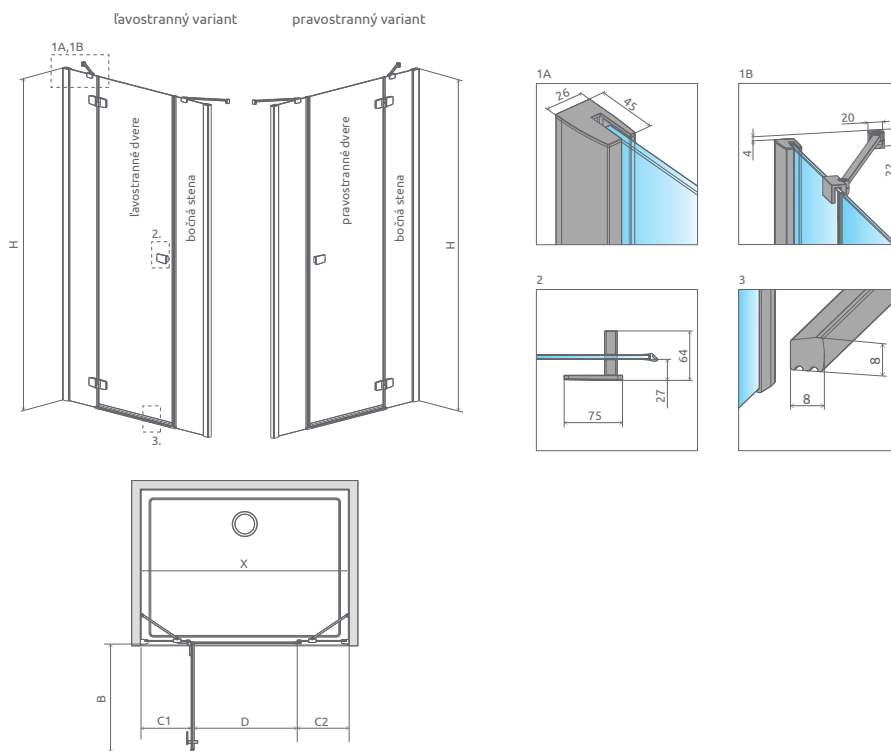

Otváracie dvere	X	B	C1	C2	D	H
DWJS 110	1085-1115	520	285-300	290-305	495	2000
DWJS 120	1185-1215	620	285-300	290-305	595	2000
DWJS 130	1285-1315	720	285-300	290-305	695	2000
DWJS 140	1385-1415	820	285-300	290-305	795	2000

SPRCHOVÉ DVĚRE

Model	Šírka (X)	Výška (H)	Kód výrobku	Cenníková cena v EUR
DWJS 110 L	1085-1115	2000	384030-01-01L	657
			384090-01-01	
DWJS 110 P	1085-1115	2000	384030-01-01R	657
			384090-01-01	
DWJS 120 L	1185-1215	2000	384031-01-01L	681
			384090-01-01	
DWJS 120 P	1185-1215	2000	384031-01-01R	681
			384090-01-01	
DWJS 130 L	1285-1315	2000	384032-01-01L	702
			384090-01-01	
DWJS 130 P	1285-1315	2000	384032-01-01R	702
			384090-01-01	
DWJS 140 L	1385-1415	2000	384033-01-01L	717
			384090-01-01	
DWJS 140 P	1385-1415	2000	384033-01-01R	717
			384090-01-01	

Fuenta New DWJS

od 657 €

ODPORÚČANÉ SPRCHOVÉ VANIČKY: Rodos C, Delos C/D, Doros C/D/F, Laros D, Argos C/D, Paros C/D, Giaros C/D (Vid' od str. 179)

ODPORÚČANÉ SPRCHOVÉ ŽĽABY: Vid' od str. 198

Sprchové dvere Fuenta New DWJS sa skladajú z 2 častí: z dvier a pevnej steny. V objednávke sprchových dvier uveďte dva produktové kódy. (Např.: 2 ks DWJS 110L = lavostranné sprchové dvere 110)