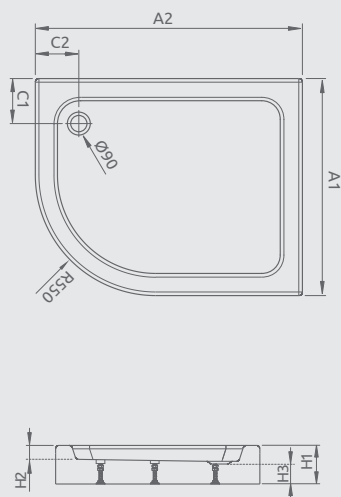

LAROS E	A1	A2	B1	B2	C1	C2	H1	H2	H3				
1000×800	800	1000	250	450	460	180	410	615	410	485	395	130	240
1200×900	900	1200	350	650	480	200	510	815	430	485	395	130	240