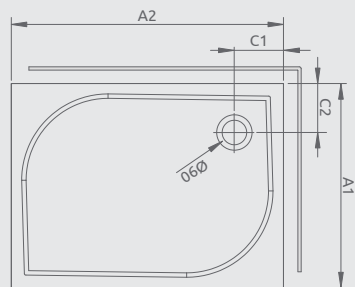

DELOS D	A1	A2	C1	C2	H1	H2	H3
800×750	800	750	180	180	135	12	94
900×750	900	750	180	180	135	12	94
1000×750	1000	750	180	180	140	12	94