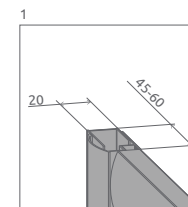

Sprchovací kút	A	X	D	H
C 80×80	800	790-805	420	1850
C 90×90	900	890-905	490	1850

SPRCHOVACÍ KÚT S POSUVNÝMI DVERMI A CHRÓMOVANÝM RÁMOM

Model	Šírka sprchovej vaničky (A)	H	Kód výroby Číre	Kód výroby Grafit	Kód výroby Fabrik	Kód výroby Hnedé	Cenniková cena v EUR
C 80 x 80	800×800	1850	30060-01-01	30060-01-05	30060-01-06	30060-01-08	276
C 90 x 90	900×900	1850	30050-01-01	30050-01-05	30050-01-06	30050-01-08	280

SPRCHOVACÍ KÚT S POSUVNÝMI DVERMI A BIELYM RÁMOM

Model	Šírka sprchovej vaničky (A)	H	Kód výroby Číre	Kód výroby Grafit	Kód výroby Fabrik	Kód výroby Hnedé	Cenniková cena v EUR
C 80 x 80	800×800	1850	30060-04-01	30060-04-05	30060-04-06	30060-04-08	276
C 90 x 90	900×900	1850	30050-04-01	30050-04-05	30050-04-06	30050-04-08	280

H = Výška