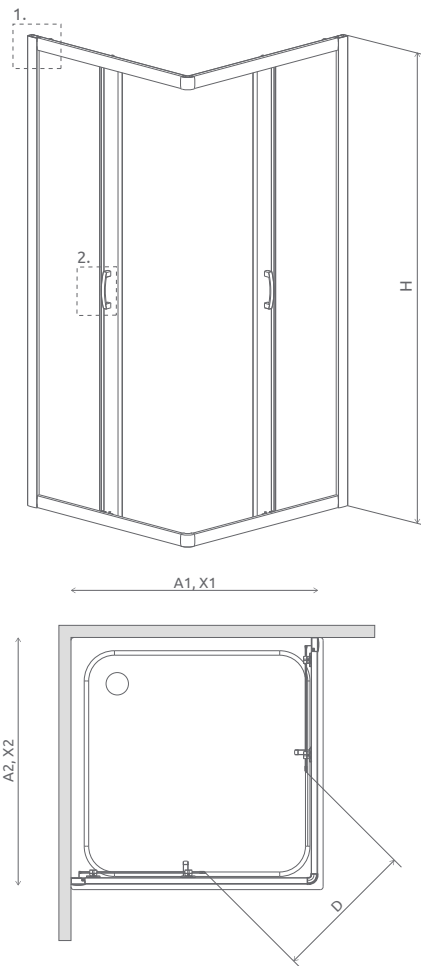

Premium
Plus
D

od 468 €

Sprchovací kút	A1	A2	X1	X2	D	H
D 75×90	750	900	735-755	885-905	440	1900
D 80×90	800	900	785-805	885-905	475	1900
D 80×100	800	1000	785-805	985-1005	510	1900
D 90×100	900	1000	885-905	985-1005	545	1900
D 120×80	1200	800	1185-1205	785-805	580	1900

ODPORÚČANÉ SPRCHOVÉ VANIČKY: Delos D, Doros D/F, Laros D, Argos D, Zantos F, Paros D, Giaros D (Vid' od str. 179)

ODPORÚČANÉ SPRCHOVÉ ŽĽABY: Vid' od str. 198

ASYMETRICKÉ SPRCHOVACIE KÚTY POSUVNÝMI DVERMI

Model	A1 x A2	H	Kód výrobku Číre	Kód výrobku Hnedé	Cenníková cena v EUR
D 75×90	750×900	1900	30433-01-01N	-	468
D 80×90	800×900	1900	30437-01-01N	-	474
D 100×80	1000×800	1900	30434-01-01N	30434-01-08N	510
D 100×90	1000×900	1900	30436-01-01N	-	500
D 120×80	1200×800	1900	30435-01-01N	30435-01-08N	520

A1 x A2 = Šírka sprchovej vaničky, H = Výška