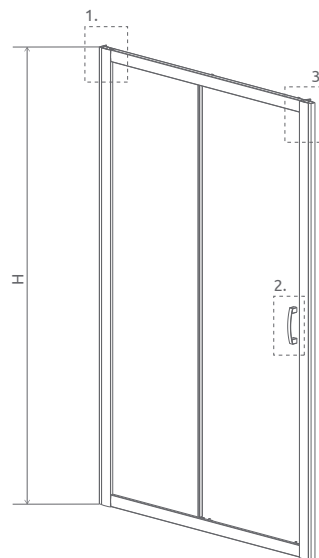

Sprchovací kút je univerzálny (otáčateľný).

Posuvné dvere	X	D	H
DWJ 100	972-1015	395	1900
DWJ 110	1072-1115	395	1900
DWJ 120	1172-1215	495	1900
DWJ 130	1272-1315	495	1900
DWJ 140	1372-1415	595	1900
DWJ 150	1472-1515	595	1900

POSUVNÉ DVERE

Model	X	H	Kód výrobku Číre	Kód výrobku Fabrik	Kód výrobku Hnedé	Cenníková cena v EUR
DWJ 100	972-1015	1900	33303-01-01N	33303-01-06N	33303-01-08N	310
DWJ 110	1072-1115	1900	33302-01-01N	33302-01-06N	-	322
DWJ 120	1172-1215	1900	33313-01-01N	33313-01-06N	33313-01-08N	332
DWJ 130	1272-1315	1900	33333-01-01N	33333-01-06N	-	342
DWJ 140	1372-1415	1900	33323-01-01N	33323-01-06N	33323-01-08N	358
DWJ 150	1472-1515	1900	33343-01-01N	33343-01-06N	-	384

X = Šírka, H = Výška