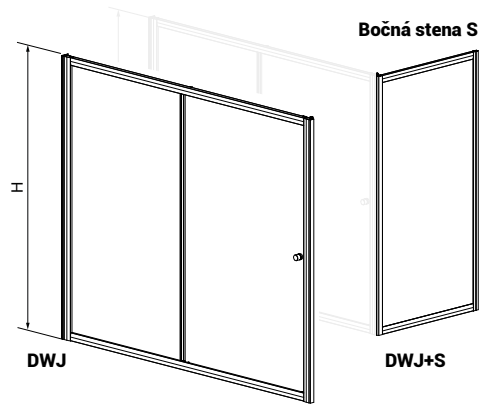

Technické výkresy vaňových zásten

Vesta DWJ

Model DWJ	X	D	H
DWJ 140	1390-1410	590	1500
DWJ 150	1490-1510	640	1500
DWJ 160	1590-1610	690	1500
DWJ 170	1690-1710	740	1500
DWJ 180	1790-1810	790	1500

Bočná stena S	X2	A2
S 65	640-647	650
S 70	690-697	700
S 75	740-747	750
S 80	790-797	800