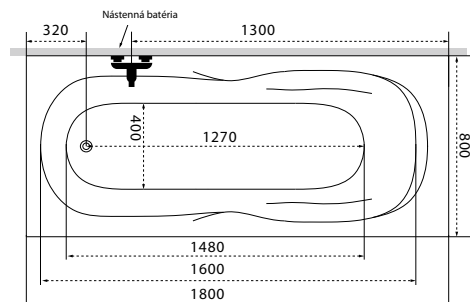

Technické nákresy vane

Fresh

Klara

Nora

Crystal