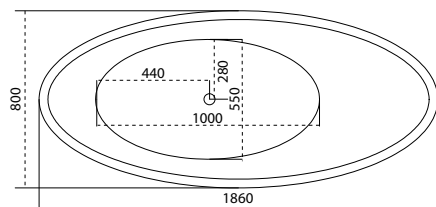

Grande

Royal

Technické nákresy vane

Paradise

Coral II

Romantica

Classica

Technické výkresy vaňových zásten