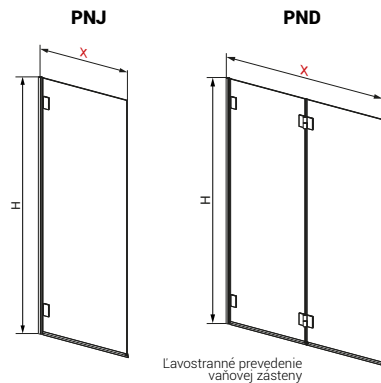

Lavostranné prevedenie vaňovej zásteny

Model PNJ	X	B	C	H
PNJ 70	670-676	670	50-56	1500

Model PND	X	B	C	H
PND 130	1300-1306	675	85-91	1500