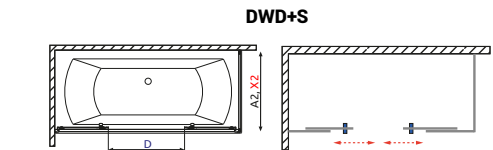

Technické výkresy vaňových zásten

Vesta DWJ

Model DWJ	X	D	H
DWJ 140	1390-1410	590	1500
DWJ 150	1490-1510	640	1500
DWJ 160	1590-1610	690	1500
DWJ 170	1690-1710	740	1500
DWJ 180	1790-1810	790	1500

Bočná stena S	X2	A2
S 65	640-647	650
S 70	690-697	700
S 75	740-747	750
S 80	790-797	800

Vesta DWD

Model DWD	X	D	H
DWD 140	1390-1410	515	1500
DWD 150	1490-1510	565	1500
DWD 160	1590-1610	615	1500
DWD 170	1690-1710	665	1500
DWD 180	1790-1810	715	1500

Bočná stena S	X2	A2
S 65	640-647	650
S 70	690-697	700
S 75	740-747	750
S 80	790-797	800

Torrenta PNJ/PND

Model PNJ	X	H
PNJ 80	800-810	1500

Model PND	X	D	C	H
PND 100	1010-1020	355	665-675	1500
PND 120	1210-1220	550	665-675	1500

L P LAVÉ PRAVÉ

Lavostranné prevedenie vaňovej zásteny