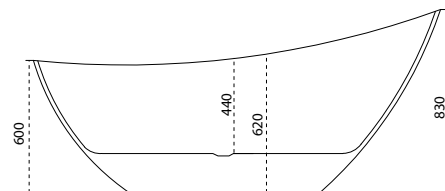

Grande

Royal

Technické nákresy vane

Paradise

Coral II

Romantica

Classica

Technické výkresy vaňových zásten