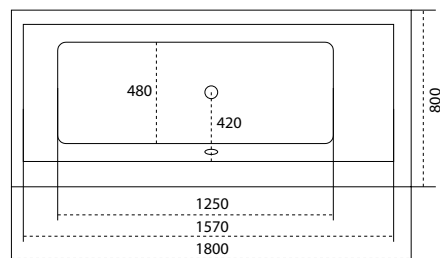

Grande

Royal

Technické nákresy vane

Paradise

Coral II

Romantica

Classica

Technické výkresy vaňových zásten