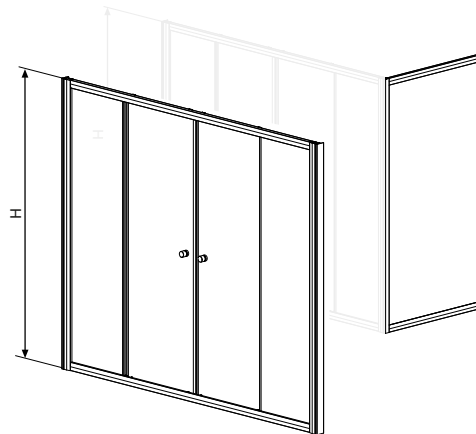

Vesta DWD

Model DWD	X	D	H
DWD 140	1390-1410	515	1500
DWD 150	1490-1510	565	1500
DWD 160	1590-1610	615	1500
DWD 170	1690-1710	665	1500
DWD 180	1790-1810	715	1500

Bočná stena S	X2	A2
S 65	640-647	650
S 70	690-697	700
S 75	740-747	750
S 80	790-797	800