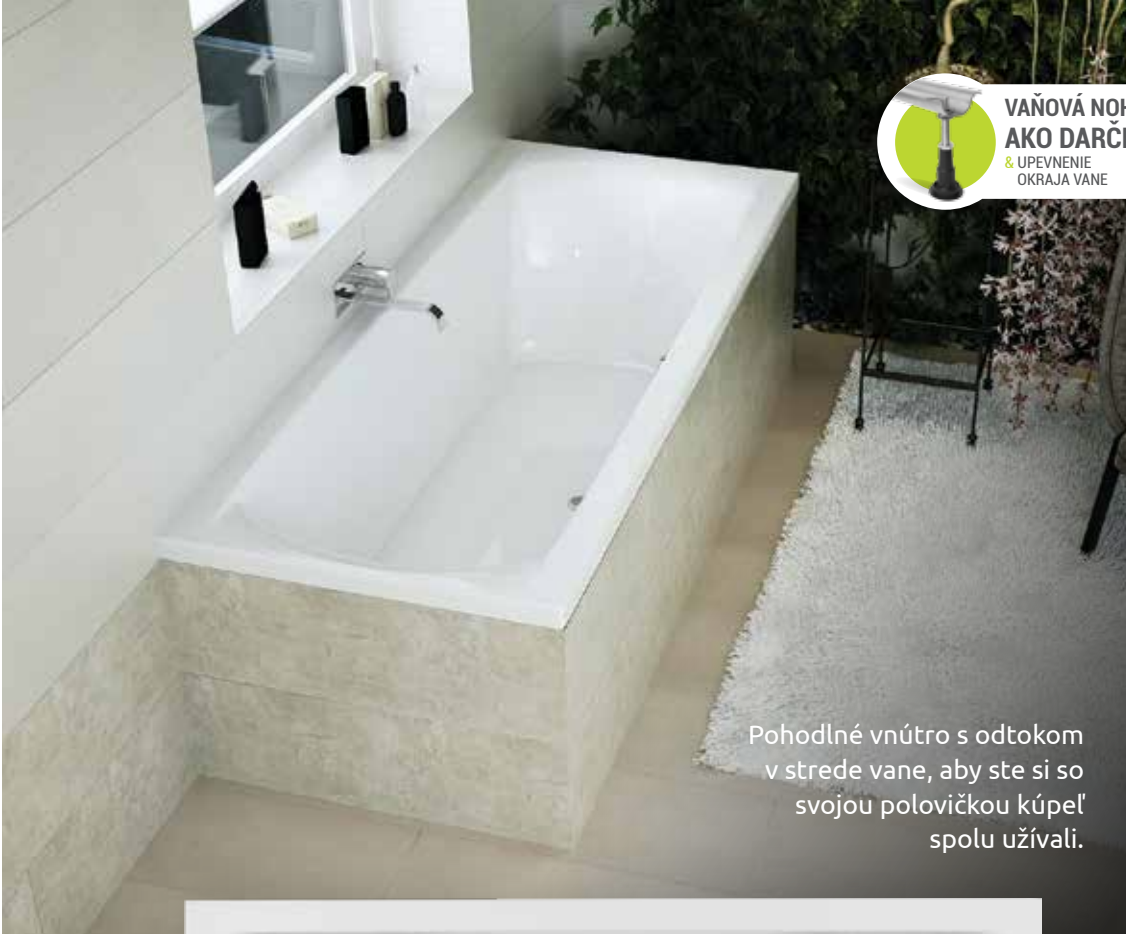

OBLÚBENÉ PRÍSLUŠENSTVO

Čelný panel z
tropického dreva
(v rôznych farbách)
202 €

Automatický
vaňový sifón (60 cm)
22 €

Vaňová batéria Trend
(chrómovaná)
260 €

PRÍSLUŠENSTVO NA OBJEDNÁVKU (od str. 39)

Čelný panel	119 €
Bočný panel (75)	72 €
Bočný panel (80)	76 €
Podhlavník Soft (modrý)	38 €
Podhlavník Mare (čierny, strieborný, biely)	59 €
Podhlavník Star (biely, čierny, strieborný)	40 €
Automatický vaňový sifón (60 cm)	22 €
Vaňový sifón Click-Clack	44 €
Madlo M-Acryl (biele)	25 €
Chrómové madlo	24 €
Vaňové batérie montovateľné na okraj vane	od 225 €
Kompaktná nosná konštrukcia	129 €
Farebná terapia M-Acryl	170 €
Dvojitá farebná terapia	210 €
Farebná terapia Relax	od 375 €
Vaňové zásteny (od str. 50)	od 149 €
Čelný panel z tropického dreva (v rôznych farbách)	202 €
Bočný panel z tropického dreva (v rôznych farbách)	133 €
Hydromasážne systémy (od str. 62)	od 569 €

**VAŇOVÁ NOHA
AKO DARČEK**
& UPEVNENIE
OKRAJA VANE

Pohodlné vnútro s odtokom
v strede vane, aby ste si so
svojou polovičkou kúpeľ
spolu užívali.

2
VAŇA
PRE DVOJICU

Záruka
10
ROKOV

ANTIBAKTERIÁLNY
AKRYLÁTOVÝ POVRCH