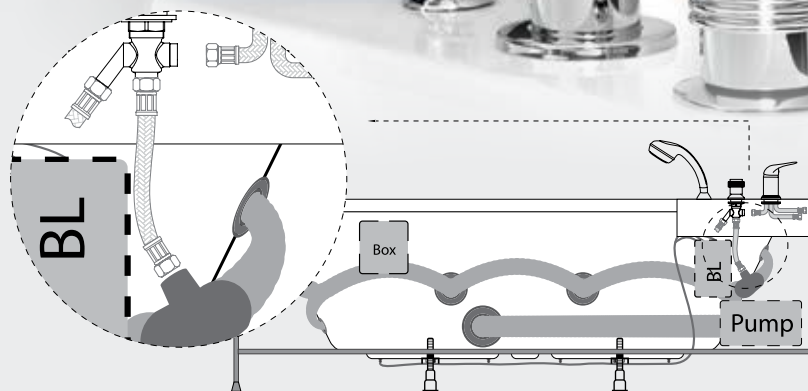

Dlhá životnosť
Možnosť montovania na dlažbu
Odporúčame k volne stojacim vaniam
Vybavená ručnou sprchou
Výška 99,5 cm
Výška miešacej hlavice 77 cm

578 €

DOPLNKY

Sofistikovaná elegancia naplnenia vane

Zmeňte vašu kúpeľňu na ozajstnú atrakciu. Namontujte výtokovú hubicu a užívajte si vlastný vodopád. Posuňte sa na vyššiu úroveň domáceho rozmaznávania.

Integráciou hydromasážneho systému sa vaňa napúšťa vodou cez trysky.

Na obrázku je zobrazený napúšťací okrúhly odtok a prepád Click-Clack.

Napúšťací odtok a prepád
Click-Clack
(okrúhly, chróm)

85 €

Napúšťací odtok a prepád
Click-Clack
(hranatý, chróm)