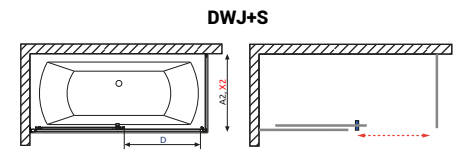

Technické výkresy vaňových zásten

Vesta DWJ

Model DWJ	X	D	H
DWJ 140	1390-1410	590	1500
DWJ 150	1490-1510	640	1500
DWJ 160	1590-1610	690	1500
DWJ 170	1690-1710	740	1500
DWJ 180	1790-1810	790	1500

Bočná stena S	X2	A2
S 65	640-647	650
S 70	690-697	700
S 75	740-747	750
S 80	790-797	800

Vesta DWD

Model DWD	X	D	H
DWD 140	1390-1410	515	1500
DWD 150	1490-1510	565	1500
DWD 160	1590-1610	615	1500
DWD 170	1690-1710	665	1500
DWD 180	1790-1810	715	1500

Bočná stena S	X2	A2
S 65	640-647	650
S 70	690-697	700
S 75	740-747	750
S 80	790-797	800

Torrenta PNJ/PND

Model PNJ	X	H
PNJ 80	800-810	1500

Model PND	X	D	C	H
PND 100	1010-1020	355	665-675	1500
PND 120	1210-1220	550	665-675	1500

L P LAVÉ PRAVÉ

Lavostranné prevedenie vaňovej zásteny