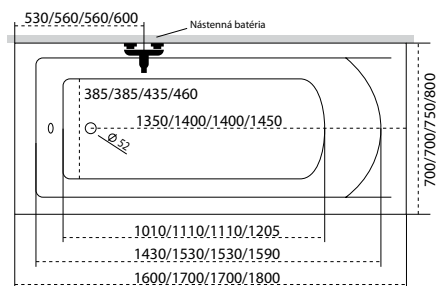

Technické nákresy vane

Fresh