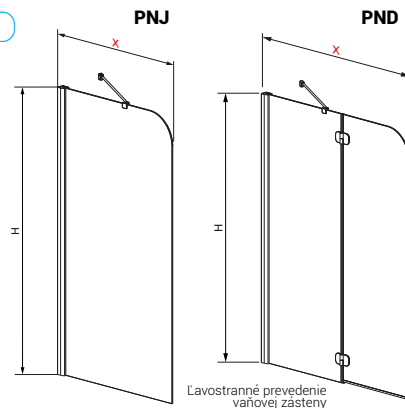

Torrenta PNJ/PND

Model PNJ	X	H
PNJ 80	800-810	1500

Model PND	X	D	C	H
PND 100	1010-1020	355	665-675	1500
PND 120	1210-1220	550	665-675	1500

L P LAVÉ PRAVÉ

Lavostranné prevedenie vaňovej zásteny