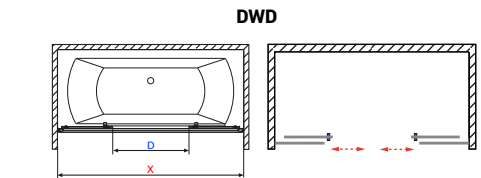

Technické výkresy vaňových zásten

Vesta DWJ

Model DWJ	X	D	H
DWJ 140	1390-1410	590	1500
DWJ 150	1490-1510	640	1500
DWJ 160	1590-1610	690	1500
DWJ 170	1690-1710	740	1500
DWJ 180	1790-1810	790	1500

Bočná stena S	X2	A2
S 65	640-647	650
S 70	690-697	700
S 75	740-747	750
S 80	790-797	800

Vesta DWD

Model DWD	X	D	H
DWD 140	1390-1410	515	1500
DWD 150	1490-1510	565	1500
DWD 160	1590-1610	615	1500
DWD 170	1690-1710	665	1500
DWD 180	1790-1810	715	1500

Bočná stena S	X2	A2
S 65	640-647	650
S 70	690-697	700
S 75	740-747	750
S 80	790-797	800

Torrenta PNJ/PND

Model PNJ	X	H
PNJ 80	800-810	1500

Model PND	X	D	C	H
PND 100	1010-1020	355	665-675	1500
PND 120	1210-1220	550	665-675	1500

L P LAVÉ PRAVÉ

Lavostranné prevedenie vaňovej zásteny