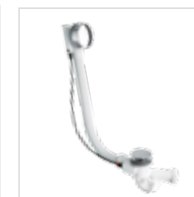

Automatický
vaňový sifón (60 cm)
22 €