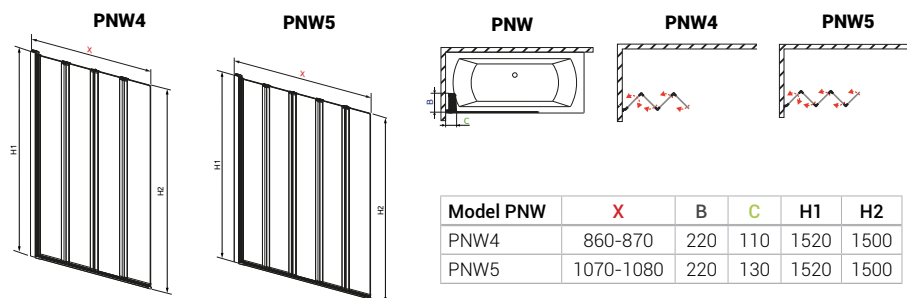

L LAVÉ
P PRAVÉ

EOS PNW

Nenašli ste vyhovujúcu vaňovú zástenu?

My vám ju vyrobíme na mieru.

Ak ste si ju vysnívali ale nenašli ste vhodný rozmer, tak Vám radi pomôžeme.

Dokážeme vyrobiť tie najrôznejšie vaňové zásteny. **Kontaktujte nás a poraďte sa s našimi odborníkmi.**