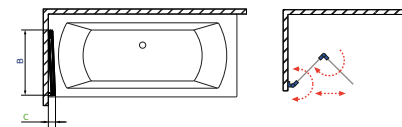

Technické výkresy vaňových zásten

Arta PND

L P LAVÉ PRAVÉ

Model PND	X	B	C	H
PND 130	1300-1306	645	65	1500

Fuenta New PND

L P LAVÉ PRAVÉ

Model PND	X	B	C	H1	H2
PND 100	995-1005	508	87	1520	1500
PND 120	1195-1205	508	87	1520	1500

Carena PNJ/PND

L P LAVÉ PRAVÉ

Model PNJ	X	B	C	H
PNJ 70	670-676	670	50-56	1500

Model PND	X	B	C	H
PND 130	1300-1306	675	85-91	1500