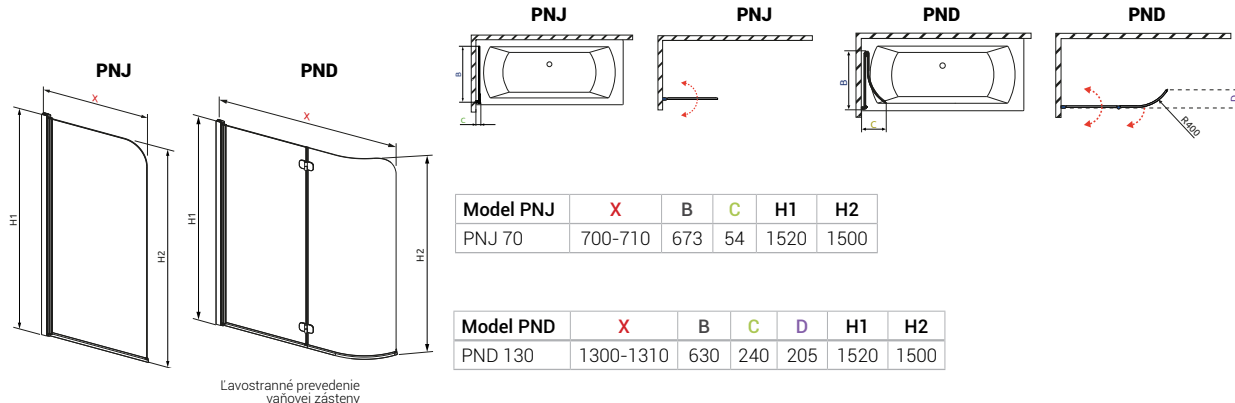

L LAVÉ
P PRAVÉ

EOS PNW

Nenašli ste vyhovujúcu vaňovú zástenu?

My vám ju vyrobíme na mieru.

Ak ste si ju vysnívali ale nenašli ste vhodný rozmer, tak Vám radi pomôžeme.

Dokážeme vyrobiť tie najrôznejšie vaňové zásteny. **Kontaktujte nás a poraďte sa s našimi odborníkmi.**