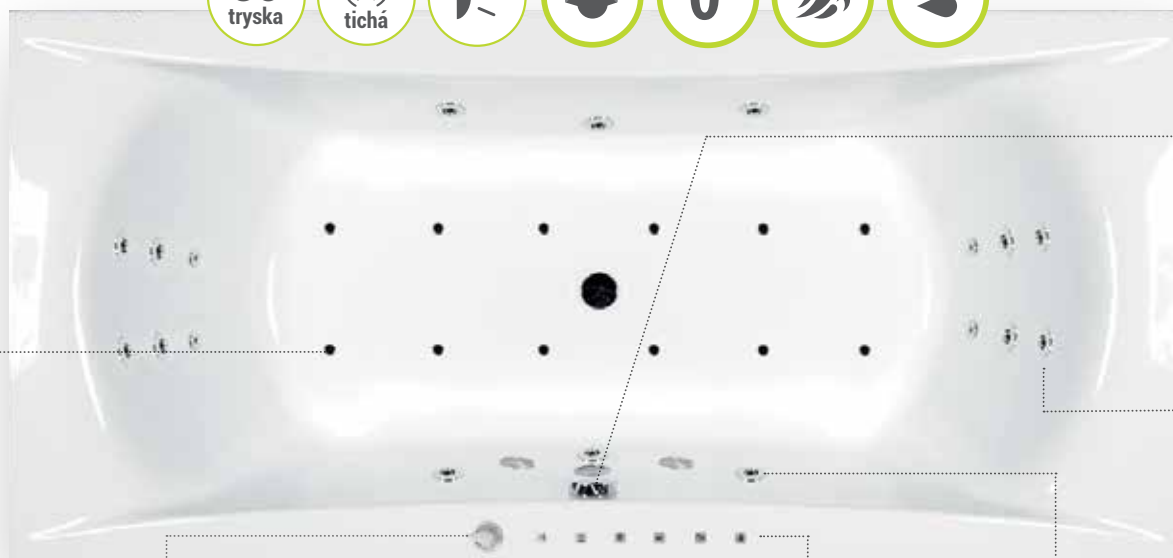

Elektronický masážny systém

Meniace sa rytmy a tempo. Raňajší osviežujúci a večerný ukladňujúci kúpeľ alebo ich kombinácia? Rozhodnutie je vo vašich rukách. Zvoľte si intenzívnu, stimulujúcu alebo práve uvoľňujúcu masáž, aby ste zo seba (a aj z vašej vane) vydali maximum.

Na obrázku je zobrazená vaňa Avantgarde a masážny systém Elegant.

Farebná terapia M-Acryl

Využite liečivú silu tónov a odtieňov a celý svet sa vám hneď bude zdať krajším a farebnejším.

Vzduchová tryska

Naše špeciálne tvarované vzduchové trysky umocnia kúpeľný zážitok mnohými drobnými bublinami. Nadčasovosť dizajnu zabezpečuje kovové prevedenie Slim, ktoré je trvácne a zaťažiteľné.

Ovládanie turbo masáže

Vystupňujte zážitok, nastavte príjemnú intenzitu masáže. Ľahko ovládateľné pre maximálny zážitok.