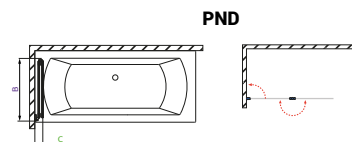

Carena PNJ/PND

L P LAVÉ PRAVÉ

Lavostranné prevedenie vaňovej zásteny

Model PNJ	X	B	C	H
PNJ 70	670-676	670	50-56	1500

Model PND	X	B	C	H
PND 130	1300-1306	675	85-91	1500

Technické výkresy vaňových zásten

EOS PNJ/PND