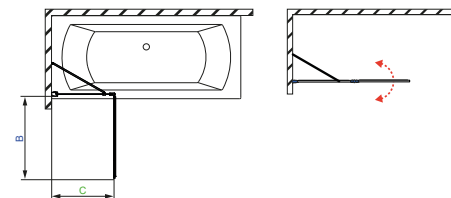

EOS II PND

L P LAVÉ PRAVÉ

Lavostranné prevedenie vaňovej zásteny

Model PND	X	B	C	H
PND 110	1090-1100	525	546-556	1500
PND 130	1290-1300	725	546-556	1500

Vaňová zástena z tvrdeného skla

Model	X	B	H
Vaňová zástena z tvrdeného skla	750	730	1430