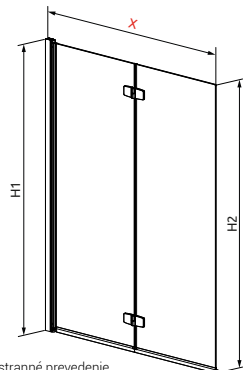

Model PND	X	B	C	H
PND 130	1300-1306	645	65	1500

Fuenta New PND

L P LAVÉ PRAVÉ

Lavostranné prevedenie vaňovej zásteny

Model PND	X	B	C	H1	H2
PND 100	995-1005	508	87	1520	1500
PND 120	1195-1205	508	87	1520	1500