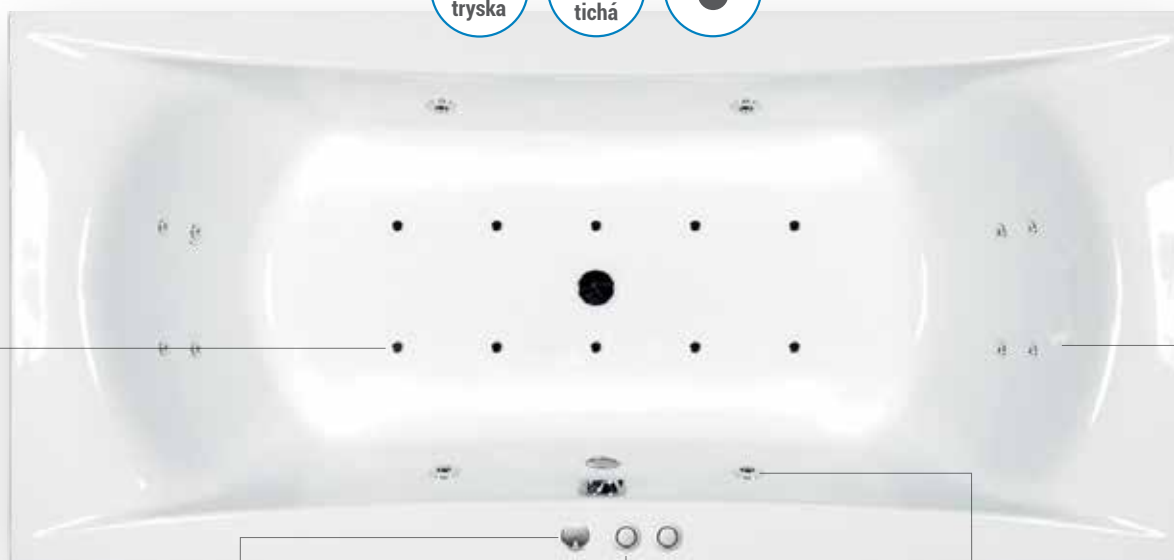

Na obrázku je zobrazená vaňa Avantgarde s masážnym systémom Activ a s vírivkou +10 trysiek.

Vzduchová tryska

Naše špeciálne tvarované vzduchové trysky vystupňujú kúpeľný zážitok mnohými drobnými bublinami.