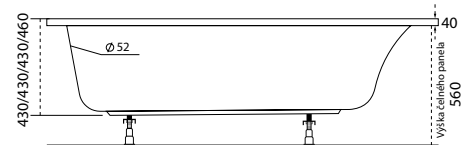

Technické nákresy vane

Fresh