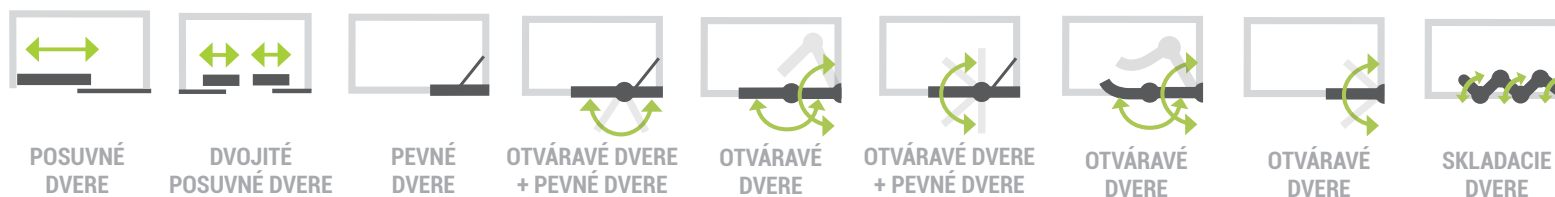

Vaňové zásteny, ktoré uspokojia všetky potreby...

Easy Clean® povrchová úprava

Rozlúčte sa s rýchlym usádzaním vodného kameňa vďaka vodotesnej povrchovej úprave Easy Clean®. Ponúkame praktické riešenie ku každej vaňovej zástene*, ktorý zníži čas potrebný na čistenie.

Bezpečnostné sklo a precízne súčiastky

Popri kráse aj bezpečnosť má svoj význam. U nás všetko stabilne a presne drží, od tej najdrobnejšej súčiastky až po sklo.
PN:EN 12150:1

Zákazková výroba

Nenašli ste vaňovú zástenu vhodných rozmerov? Vyrobité vám ju na mieru. Poradte sa s našimi odborníkmi. Kontaktujte nás na adrese:
info@hidrotrend.sk

* Vaňová zástena z tvrdého skla nie je ošetrovaná povrchovou úpravou Easy Clean®.

Nájdite tú najlepšiu z nespočetných variantov.

Oblíbená rodinná vaňová zástena

01
číre
sklo

06
fabrick
sklo

★★★★★
**OBLÍBENÉ
VÝROBKY**