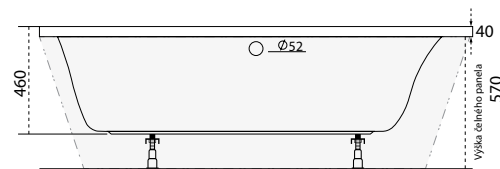

Grande

Royal

Technické nákresy vane

Paradise

Coral II

Romantica

Classica

Technické výkresy vaňových zásten