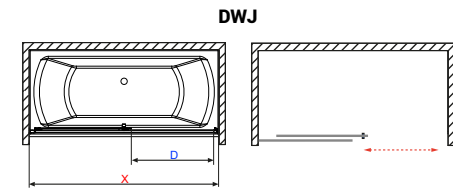

Technické výkresy vaňových zásten

Vesta DWJ

Model DWJ	X	D	H
DWJ 140	1390-1410	590	1500
DWJ 150	1490-1510	640	1500
DWJ 160	1590-1610	690	1500
DWJ 170	1690-1710	740	1500
DWJ 180	1790-1810	790	1500

Bočná stena S	X2	A2
S 65	640-647	650
S 70	690-697	700
S 75	740-747	750
S 80	790-797	800

Vesta DWD

Model DWD	X	D	H
DWD 140	1390-1410	515	1500
DWD 150	1490-1510	565	1500
DWD 160	1590-1610	615	1500
DWD 170	1690-1710	665	1500
DWD 180	1790-1810	715	1500

Bočná stena S	X2	A2
S 65	640-647	650
S 70	690-697	700
S 75	740-747	750
S 80	790-797	800

Torrenta PNJ/PND

Model PNJ	X	H
PNJ 80	800-810	1500

Model PND	X	D	C	H
PND 100	1010-1020	355	665-675	1500
PND 120	1210-1220	550	665-675	1500

L P LAVÉ PRAVÉ

Lavostranné prevedenie vaňovej zásteny