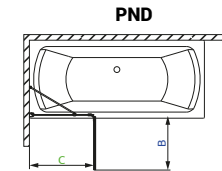

Torrenta PNJ/PND

Model PNJ	X	H
PNJ 80	800-810	1500

Model PND	X	D	C	H
PND 100	1010-1020	355	665-675	1500
PND 120	1210-1220	550	665-675	1500

L P LAVÉ PRAVÉ

Lavostranné prevedenie vaňovej zásteny

Technické výkresy vaňových zásten