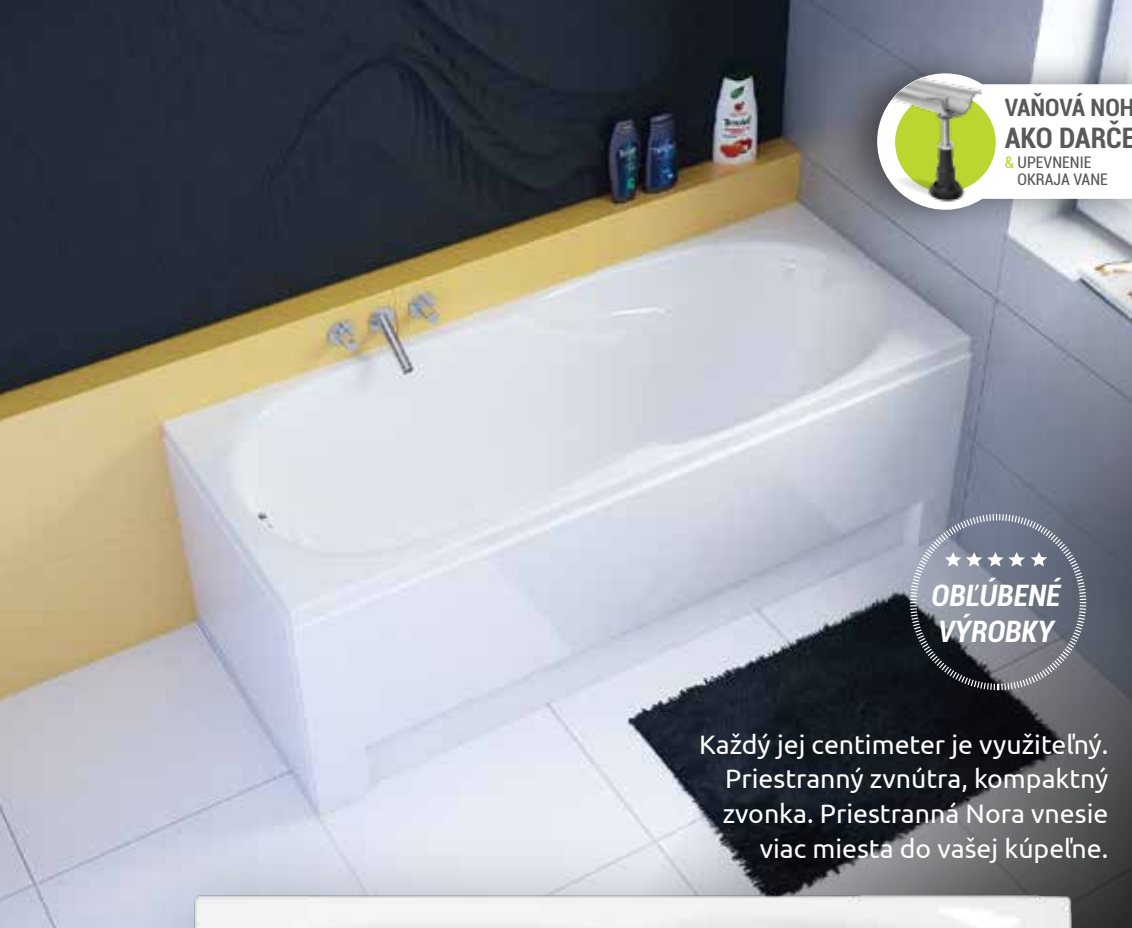

★★★★★
OBLÚBENÉ
VÝROBKY

Každý jej centimeter je využiteľný. Priestranný zvnútra, kompaktný zvonka. Priestranná Nora vnesie viac miesta do vašej kúpeľne.