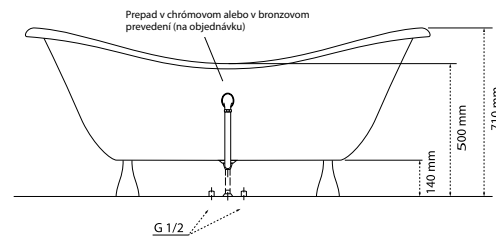

Grande

Royal

Technické nákresy vane

Paradise

Coral II

Romantica

Classica

Technické výkresy vaňových zásten