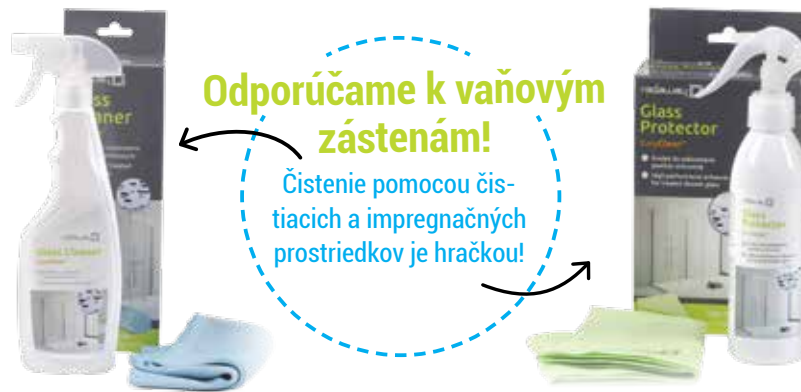

Lemovací balík

Obsah: lem 2 x 195 cm, 2 ks rohových profilov, 2 ks ukončovacích profilov

26 €/balenie

DARČEK!

Vaňová noha a upevnenie okraja vane

Darček ku každej vani M-Acryl

25 €/set

Active Clean

Dezinfekčná a čistiacia pena pre masážny systém

18 €

Účinný čistiaci prostriedok, ktorý zbaví zo steny potrubia prípadných nečistôt.

Dávkovač čistiacej peny

16 €

Odporúčame k vaňovým zástenám!

Čistenie pomocou čistiacich a impregnačných prostriedkov je hračkou!