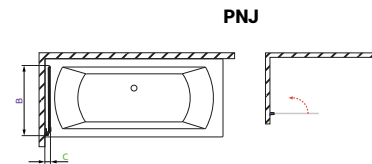

Carena PNJ/PND

L P LAVÉ PRAVÉ

Lavostranné prevedenie vaňovej zásteny

Model PNJ	X	B	C	H
PNJ 70	670-676	670	50-56	1500

Model PND	X	B	C	H
PND 130	1300-1306	675	85-91	1500

Technické výkresy vaňových zásten

EOS PNJ/PND