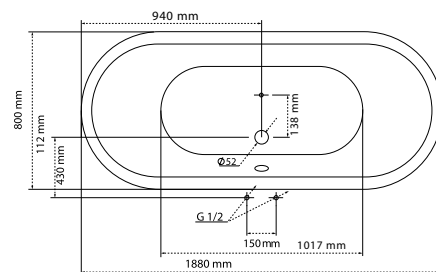

Grande

Royal

Technické nákresy vane

Paradise

Coral II

Romantica

Classica

Technické výkresy vaňových zásten