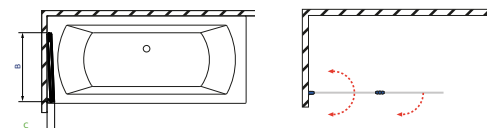

Model PND	X	B	C	H
PND 130	1300-1306	645	65	1500

Fuenta New PND

L P LAVÉ PRAVÉ

Lavostranné prevedenie vaňovej zásteny

Model PND	X	B	C	H1	H2
PND 100	995-1005	508	87	1520	1500
PND 120	1195-1205	508	87	1520	1500