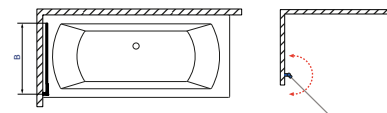

Technické výkresy vaňových zásten

EOS II PND

L P LAVÉ PRAVÉ

Lavostranné prevedenie vaňovej zásteny

Model PND	X	B	C	H
PND 110	1090-1100	525	546-556	1500
PND 130	1290-1300	725	546-556	1500

Vaňová zástena z tvrdeného skla

Model	X	B	H
Vaňová zástena z tvrdeného skla	750	730	1430

Arta PNJ

L P LAVÉ PRAVÉ

Lavostranné prevedenie vaňovej zásteny

Model PNJ	X	B	H
PNJ 70	702-708	660	1500