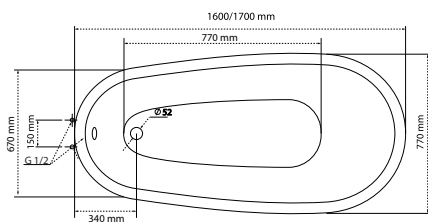

Grande

Royal

Technické nákresy vane

Paradise

Coral II

Romantica

Classica

Technické výkresy vaňových zásten