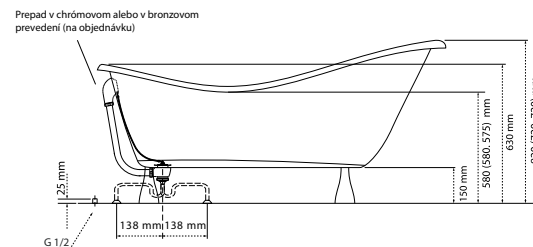

Grande

Royal

Technické nákresy vane

Paradise

Coral II

Romantica

Classica

Technické výkresy vaňových zásten