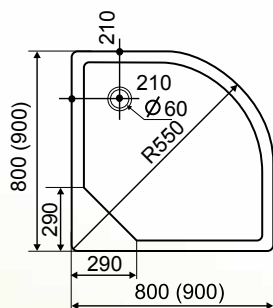

## Šírka(mm)

800x800  
 800x800  
 900x900  
 900x900

# Zeno

štvrtkruhové a štvorcové sprchové vaničky s protišmykovou úpravou  
**Ku každej vaničke sifón ako darček.**

**H2O**  
 Kvalita, za rozumnú cenu!

štvrtkruhová sprchová vanička 80x80 cm 97 €

štvrtkruhová sprchová vanička 90x90 cm 99 €

Vanička Slim  
 Výška: 85 mm

Štandardná vanička  
 Výška: 170 mm

štvorcová sprchová vanička 80x80 cm 97 €

štvorcová sprchová vanička 90x90 cm 99 €

Vanička Slim  
 Výška: 85 mm

Štandardná vanička  
 Výška: 170 mm