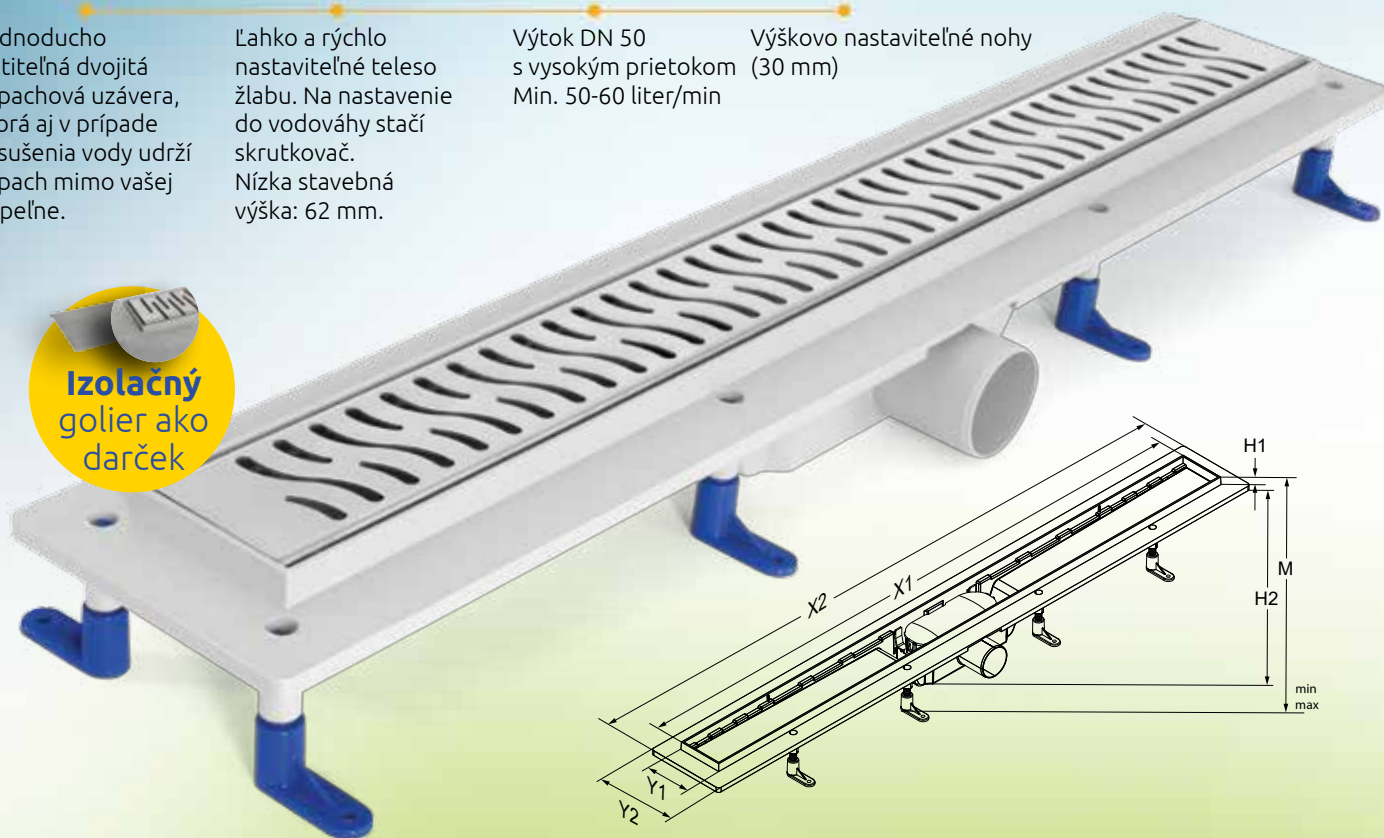

Floor - mriežka
pre osadenie dlažby

- 70 cm plastový sprchový žľab s mriežkou z nehrdzavejúcej ocele 88 €
- 80 cm plastový sprchový žľab s mriežkou z nehrdzavejúcej ocele 94 €
- 90 cm plastový sprchový žľab s mriežkou z nehrdzavejúcej ocele 98 €
- 100 cm plastový sprchový žľab s mriežkou z nehrdzavejúcej ocele 102 €

X1	X2	Y1	Y2	H1	H2	M min	M max
700	760	70	135	10	62	75	95
800	860	70	135	10	62	75	95
900	960	70	135	10	62	75	95
1000	1060	70	135	10	62	75	95