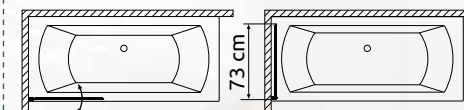

149 €

- 75x143 cm, 6 mm hrubé bezpečnostné sklo
- univerzálne prevedenie (možné použiť ako lavé aj pravé)
- zdvíhací pánt
- dnu/von otvárateľná vaňová zástena
- zaklopiteľná na stenu
- silikónové spodné tesnenie