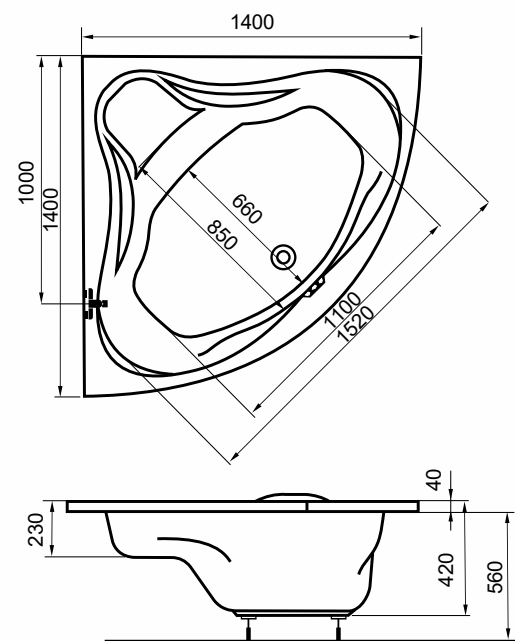

Elegantná, jemne zaoblená
hlavová opierka, ku ktorej možno
použiť podhlavník Samanta.