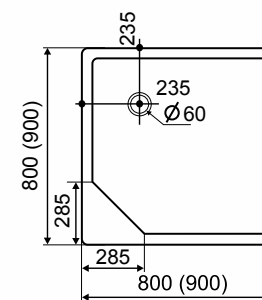

## Šírka(mm)

800x800  
 800x800  
 900x900  
 900x900

Vanička Slim  
 Výška: 85 mm

Štandardná vanička  
 Výška: 170 mm

štvorcová sprchová vanička 80x80 cm 97 €

štvorcová sprchová vanička 90x90 cm 99 €

Vanička Slim  
 Výška: 85 mm

Štandardná vanička  
 Výška: 170 mm