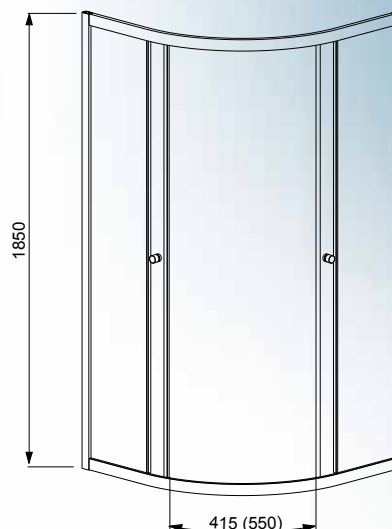

1. Dvojkoleskové ložiskové pojazdy zabezpečujú tichý a hladký chod dverí.