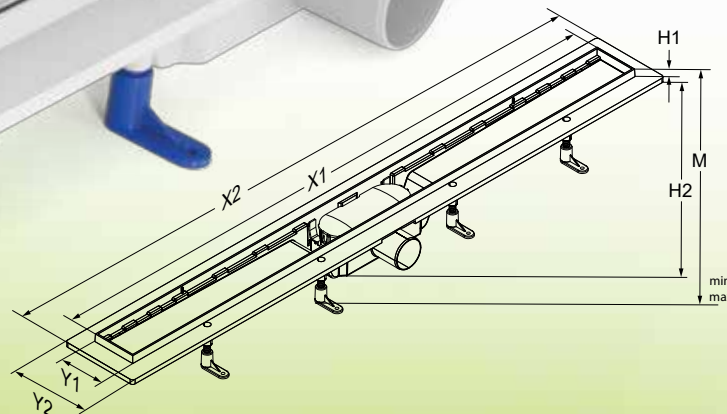

- 70 cm plastový sprchový žľab s mriežkou z nehrdzavejúcej ocele 88 €
- 80 cm plastový sprchový žľab s mriežkou z nehrdzavejúcej ocele 94 €
- 90 cm plastový sprchový žľab s mriežkou z nehrdzavejúcej ocele 98 €
- 100 cm plastový sprchový žľab s mriežkou z nehrdzavejúcej ocele 102 €

X1	X2	Y1	Y2	H1	H2	M min	M max
700	760	70	135	10	62	75	95
800	860	70	135	10	62	75	95
900	960	70	135	10	62	75	95
1000	1060	70	135	10	62	75	95