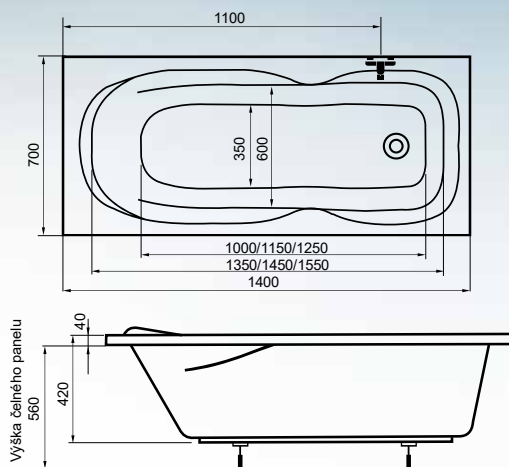

Na obrázku vidieť pravostranný bočný panel.

Objem: 155, 165, 180, 190 l

Objem: 155, 165, 180, 190 l

# Molly 150x70, 160x70, 170x70

150x70, 160x70, 170x70

124 €

Na obrázku vidieť  
ľavostranný bočný panel.

Objem: 150,160,175 l

Prakticky navrhnutý vnútorný priestor vane s protišmykovou úpravou dna v okolí odtoku.