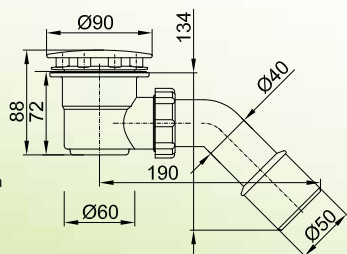

Pochrómovaný sifón

13 €