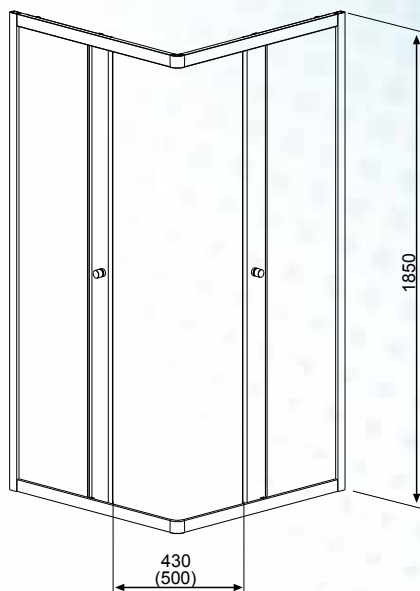

# Projecta

80x80 cm rohové sprchovacie kúty  
90x90 cm rohové sprchovacie kúty

Cena: 285 €  
Cena : 295 €

Spoločný sprchovací kút, ktorý spríjemní sprchovanie.

1. Dvojkoleskové ložiskové pojazdy zabezpečujú tichý a hladký chod dverí.