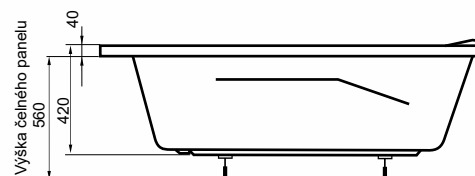

150x95  
**172 €**

Na obrázku je  
pravostranná vaňa.

Objem: 180 l

Elegantná, jemne zaoblená  
hlavová opierka, ku ktorej možno  
použiť podhlavník Samanta.

Prakticky navrhnutý priestor  
na kúpanie v pravostrannom  
aj ľavostrannom vyhotovení.