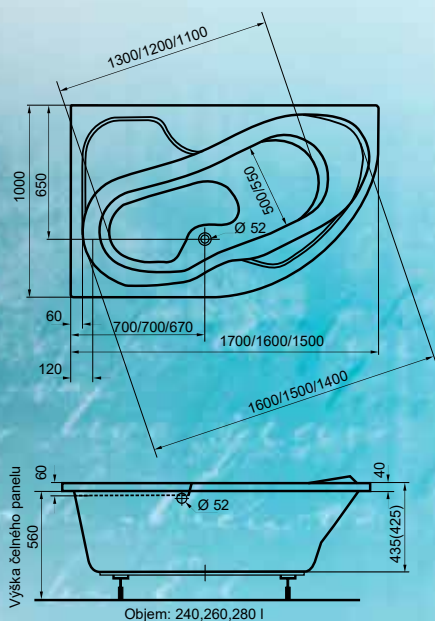

150x100, 160x100, 170x100 Fortuna

10
ROKOV
ZÁRUKA

ANTI-
BAKTE-
RIÁLNY
POVRCH

PRIAZ-
NIVÝ
POMER
CENA/
KVALITA

LAVO-
STRANNÉ A
PRAVO-
STRANNÉ
PREVE-
DENIE

Vaňa aj sprchovací kút v jednom s
protišmykovou úpravou dna vane v
mieste na sprchovanie.

Objem: 240, 260, 280 l

150x100: **212 €**
160x100: **235 €**
170x100: **290 €**

- snehobiely antibakterálny akryl vysokej kvality
- dno vane v širšej časti na sprchovanie s protišmykovou úpravou
- možnosť kombinovať s vaňovou zástenou Lea
- elegantné, jemné línie s hlavovou opierkou, ku ktorej možno doplniť podhlavník Samanta
- v prípade požiadavky ľahko namontovateľný čelný panel
- viac rozmerov, pravostranné/lavostranné prevedenie

Doplňky na objednávku:

- nohy k vani s montážnou sadou 22 €
- automatický vaňový sifón 22 €
- čelný panel (viď. foto) 90 €
- podhlavník Samanta v striebornej a čiernej farbe 29 €
- vaňová zástena Lea 149 €
- chrómové madlo na okraj vane 24 €
- chronoterapia 170 €
- masážne systémy (viď. str. 11) od 425 €