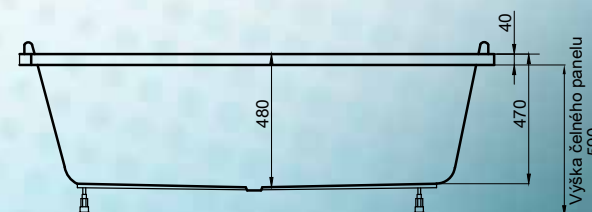

170x80: **195 €**
180x80: **209 €**

Oblúbenná forma piškóty.
Vhodné aj pre dva osoby.
Nech sa stane vašou obľúbenou vaňou.

Doplnky na objednávku:

- nohy k vani s montážnou sadou
- automatický vaňový sifón
- čelný panel (vid'. foto)
- bočný panel (vid'. foto)
- chrómové madlo na okraj vane
- chronoterapia
- masáže systémy (vid'. str. 11)

22 €
22 €
80 €
55 €
24 €
170 €
od 425 €

- priestranná vaňa
- snehovo biela antibakteriálna povrch
- podľa potreby ľahko namontovateľný čelný panel

Nelly

170x80, 180x80

Úrtartalom: 188, 210 l