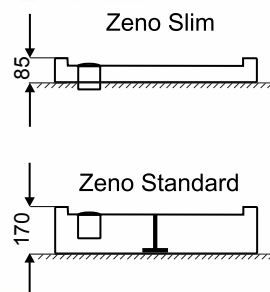

# Zeno

štvrtkruhové a štvorcové sprchové vaničky s protišmykovou úpravou  
**Ku každej vaničke sifón ako darček.**

**H2O**  
 Kvalita, za rozumnú cenu!

štvrtkruhová sprchová vanička 80x80 cm 97 €

štvrtkruhová sprchová vanička 90x90 cm 99 €

Vanička Slim  
 Výška: 85 mm

Štandardná vanička  
 Výška: 170 mm

štvorcová sprchová vanička 80x80 cm 97 €

štvorcová sprchová vanička 90x90 cm 99 €

Vanička Slim  
 Výška: 85 mm

Štandardná vanička  
 Výška: 170 mm