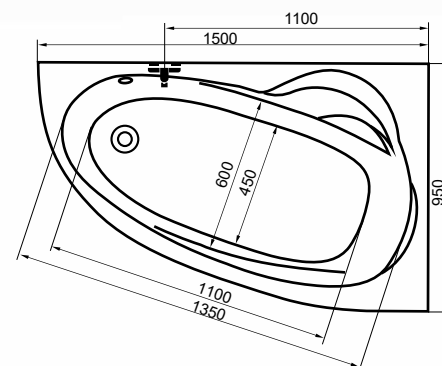

150x95  
**172 €**

Na obrázku je  
pravostranná vaňa.

Objem: 180 l

Elegantná, jemne zaoblená  
hlavová opierka, ku ktorej možno  
použiť podhlavník Samanta.

Prakticky navrhnutý priestor  
na kúpanie v pravostrannom  
aj ľavostrannom vyhotovení.