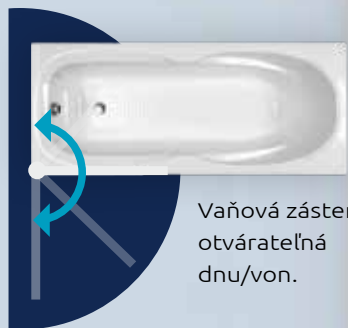

140x140  
**179 €**

Elegantná, jemne zaoblená  
hlavová opierka, ku ktorej možno  
použiť podhlavník Samanta.

Prakticky navrhnutý priestor  
na kúpanie v pravostrannom aj  
ľavostrannom vyhotovení.

# Vaňová zástena Lea z bezpečnostného skla

2  
ROKOV  
ZÁRUKA

**Bezstarostné sprchovanie** vaňová zástena Vám spríjemní sprchovanie a zadrží vodu vo vani.

180°

Vaňová zástena je  
otvárateľná  
dnu/von.

zdvíhací pánt