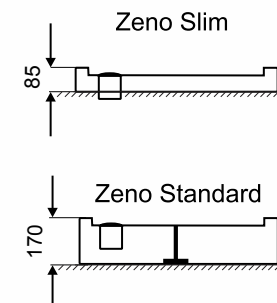

# Zeno

štvrtkruhové a štvorcové sprchové vaničky s protišmykovou úpravou  
**Ku každej vaničke sifón ako darček.**

**H2O**  
 Kvalita, za rozumnú cenu!

štvrtkruhová sprchová vanička 80x80 cm 97 €

štvrtkruhová sprchová vanička 90x90 cm 99 €

Vanička Slim  
 Výška: 85 mm

Štandardná vanička  
 Výška: 170 mm

štvorcová sprchová vanička 80x80 cm 97 €

štvorcová sprchová vanička 90x90 cm 99 €

Vanička Slim  
 Výška: 85 mm

Štandardná vanička  
 Výška: 170 mm