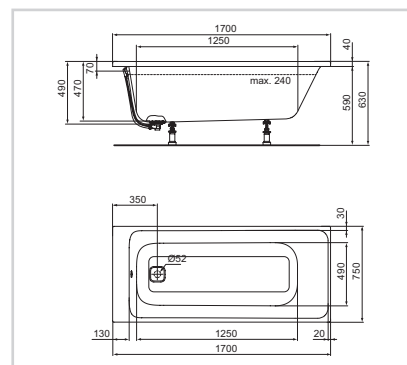

DUO vana 180 × 80 cm

Model	Obj. č.
1800 x 800 mm	E397601

- Instalace: k zabudování
- Dodáváno včetně přepadové a odtokové garnitury
- Trendy štěrbínový přepadový otvor

Model	Obj. č.
1800 x 800 mm	E397701

- Instalace: k zabudování
- Dodáváno včetně přepadové, odtokové a napouštěcí garnitury (napouštění přepadem)

Vana 180 × 80 cm

Model	Obj. č.
1800 x 800 mm	E397401

- Instalace: k zabudování
- Dodáváno včetně přepadové a odtokové garnitury
- Trendy štěrbínový přepadový otvor

Model	Obj. č.
1800 x 800 mm	E397501

- Instalace: k zabudování
- Dodáváno včetně přepadové, odtokové a napouštěcí garnitury (napouštění přepadem)

Vana 170 × 75 cm

Model	Obj. č.
1700 x 750 mm	E397201

- Instalace: k zabudování
- Dodáváno včetně přepadové a odtokové garnitury
- Trendy štěrbínový přepadový otvor

Model	Obj. č.
1700 x 750 mm	E397301

- Instalace: k zabudování
- Dodáváno včetně přepadové, odtokové a napouštěcí garnitury (napouštění přepadem)