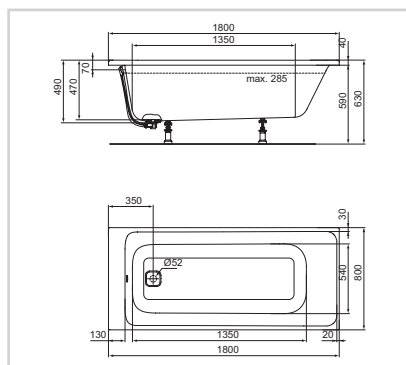

DUO vana 180 × 80 cm

Model	Obj. č.
1800 x 800 mm	E397601

- Instalace: k zabudování
- Dodáváno včetně přepadové a odtokové garnitury
- Trendy štěrbínový přepadový otvor

Model	Obj. č.
1800 x 800 mm	E397701

- Instalace: k zabudování
- Dodáváno včetně přepadové, odtokové a napouštěcí garnitury (napouštění přepadem)

Vana 180 × 80 cm

Model	Obj. č.
1800 x 800 mm	E397401

- Instalace: k zabudování
- Dodáváno včetně přepadové a odtokové garnitury
- Trendy štěrbínový přepadový otvor

Model	Obj. č.
1800 x 800 mm	E397501

- Instalace: k zabudování
- Dodáváno včetně přepadové, odtokové a napouštěcí garnitury (napouštění přepadem)

Vana 170 × 75 cm

Model	Obj. č.
1700 x 750 mm	E397201

- Instalace: k zabudování
- Dodáváno včetně přepadové a odtokové garnitury
- Trendy štěrbínový přepadový otvor

Model	Obj. č.
1700 x 750 mm	E397301

- Instalace: k zabudování
- Dodáváno včetně přepadové, odtokové a napouštěcí garnitury (napouštění přepadem)