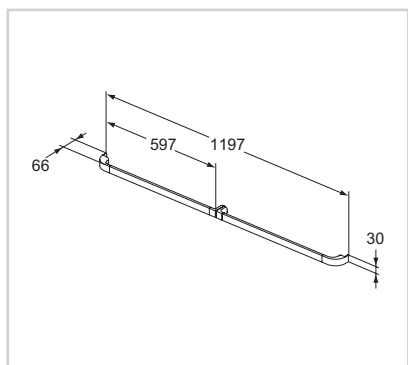

Designové madlo 1200 mm

Model	Obj. č.
Chrom	R4361AA
Lesklý lak bílý	R4361WG

- Designové kovové madlo 1200mm – 2 funkce: madlo nebo držák na ručníky
- 2 povrchy: lesklá bílá nebo chrom

Designové madlo 1000 | 800 | 600 mm

Model	Obj. č.
Chrom	R4360AA
Lesklý lak bílý	R4360WG

- Designové kovové madlo 1000 mm – 2 funkce: madlo nebo držák na ručníky
- 2 povrchy: lesklá bílá nebo chrom

Model	Obj. č.
Chrom	R4359AA
Lesklý lak bílý	R4359WG

- Designové kovové madlo 800 mm – 2 funkce: madlo nebo držák na ručníky
- 2 povrchy: lesklá bílá nebo chrom

Model	Obj. č.
Chrom	R4358AA
Lesklý lak bílý	R4358WG

- Designové kovové madlo 600 mm – 2 funkce: madlo nebo držák na ručníky
- 2 povrchy: lesklá bílá nebo chrom

Designové madlo 500 | 450 | 350 mm

Model	Obj. č.
Chrom	R4357AA
Lesklý lak bílý	R4357WG

- Designové kovové madlo 500 mm – 2 funkce: madlo nebo držák na ručníky
- 2 povrchy: lesklá bílá nebo chrom

Model	Obj. č.
Chrom	R4356AA
Lesklý lak bílý	R4356WG

- Designové kovové madlo 450mm – 2 funkce: madlo nebo držák na ručníky
- 2 povrchy: lesklá bílá nebo chrom

Model	Obj. č.
Chrom	R4355AA
Lesklý lak bílý	R4355WG

- Designové kovové madlo 350 mm – 2 funkce: madlo nebo držák na ručníky
- 2 povrchy: lesklá bílá nebo chrom