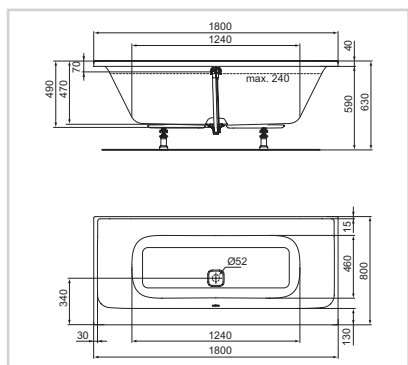

DUO vana 180 × 80 cm

Model	Obj. č.
1800 x 800 mm	E397601

- Instalace: k zabudování
- Dodáváno včetně přepadové a odtokové garnitury
- Trendy štěrbínový přepadový otvor

Model	Obj. č.
1800 x 800 mm	E397701

- Instalace: k zabudování
- Dodáváno včetně přepadové, odtokové a napouštěcí garnitury (napouštění přepadem)

Vana 180 × 80 cm

Model	Obj. č.
1800 x 800 mm	E397401

- Instalace: k zabudování
- Dodáváno včetně přepadové a odtokové garnitury
- Trendy štěrbínový přepadový otvor

Model	Obj. č.
1800 x 800 mm	E397501

- Instalace: k zabudování
- Dodáváno včetně přepadové, odtokové a napouštěcí garnitury (napouštění přepadem)

Vana 170 × 75 cm

Model	Obj. č.
1700 x 750 mm	E397201

- Instalace: k zabudování
- Dodáváno včetně přepadové a odtokové garnitury
- Trendy štěrbínový přepadový otvor

Model	Obj. č.
1700 x 750 mm	E397301

- Instalace: k zabudování
- Dodáváno včetně přepadové, odtokové a napouštěcí garnitury (napouštění přepadem)