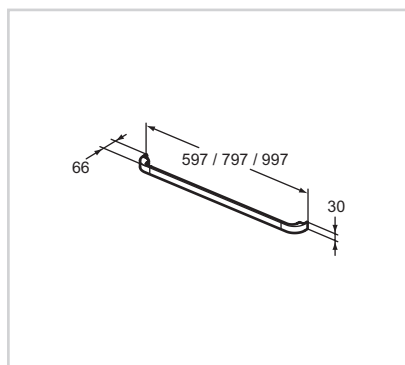

Designové madlo 1200 mm

Model	Obj. č.
Chrom	R4361AA
Lesklý lak bílý	R4361WG

- Designové kovové madlo 1200mm – 2 funkce: madlo nebo držák na ručníky
- 2 povrchy: lesklá bílá nebo chrom

Designové madlo 1000 | 800 | 600 mm

Model	Obj. č.
Chrom	R4360AA
Lesklý lak bílý	R4360WG

- Designové kovové madlo 1000 mm – 2 funkce: madlo nebo držák na ručníky
- 2 povrchy: lesklá bílá nebo chrom

Model	Obj. č.
Chrom	R4359AA
Lesklý lak bílý	R4359WG

- Designové kovové madlo 800 mm – 2 funkce: madlo nebo držák na ručníky
- 2 povrchy: lesklá bílá nebo chrom

Model	Obj. č.
Chrom	R4358AA
Lesklý lak bílý	R4358WG

- Designové kovové madlo 600 mm – 2 funkce: madlo nebo držák na ručníky
- 2 povrchy: lesklá bílá nebo chrom

Designové madlo 500 | 450 | 350 mm

Model	Obj. č.
Chrom	R4357AA
Lesklý lak bílý	R4357WG

- Designové kovové madlo 500 mm – 2 funkce: madlo nebo držák na ručníky
- 2 povrchy: lesklá bílá nebo chrom

Model	Obj. č.
Chrom	R4356AA
Lesklý lak bílý	R4356WG

- Designové kovové madlo 450mm – 2 funkce: madlo nebo držák na ručníky
- 2 povrchy: lesklá bílá nebo chrom

Model	Obj. č.
Chrom	R4355AA
Lesklý lak bílý	R4355WG

- Designové kovové madlo 350 mm – 2 funkce: madlo nebo držák na ručníky
- 2 povrchy: lesklá bílá nebo chrom