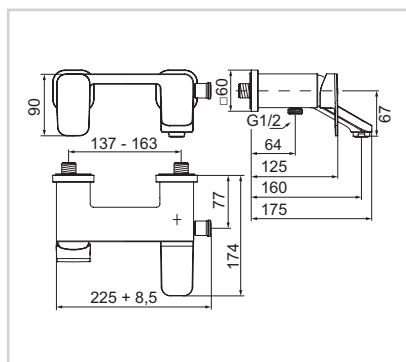

VODOVODNÍ BATERIE

Vanová baterie nástěnná

Model	Obj. č.
vanová baterie nástěnná	A6338AA

- Multiport kartuše
- Omezovač teplé vody
- Automatický přepínač sprcha/vana
- Včetně rozet a skrytých S-přípojek s nízkou hlučností
- Funkce zamezení zpětného toku
- Pochromované

Sprchová baterie nástěnná

Model	Obj. č.
sprchová baterie nástěnná	A6337AA

- Multiport kartuše
- Omezovač teplé vody
- Včetně rozet a skrytých S-přípojek s nízkou hlučností
- Funkce zamezení zpětného toku
- Pochromované

Vanová baterie podomítková

Model	Obj. č.
vanová baterie podomítková	A6340AA

- Díl 2
- 47 mm CLICK-kartuše
- Automatický přepínač sprcha/vana
- Omezovač teplé vody
- Těsnící systém Dich-Fix
- Kovová rozeta
- Pochromované

- Nezbytné příslušenství: díl 1 EASY-Box A1000NU