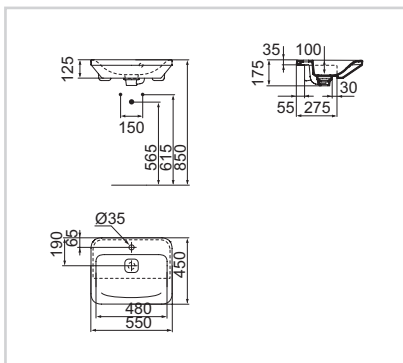

UMYVADLO POLOZÁPUSTNÉ

UMYVADLA NA DESKU

PolozápuSTné umyvadlo 550 mm

Model

Obj. č.

umyvadlo 550 mm**K083501**

- 550 × 450 × 175 mm
 - 1 otvor pro baterii
 - S přepadem
 - Keramická krytka odpadu
 - Včetně výřezové šablony a upevňovací sady
 - Instalace: do desky
- K dispozici i varianty s povrchovou úpravou IdealPlus (MA)