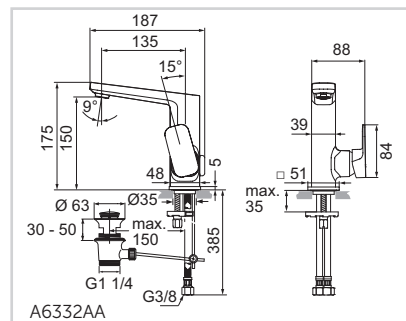

A6333AA

A6332AA