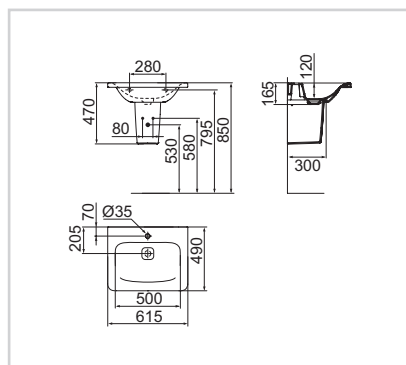

Nábytkové umyvadlo 800 mm

Model	Obj. č.
umyvadlo 800 mm*	K083901
umyvadlo 800 mm**	K087901

- 815 × 490 × 170 mm
- 1 otvor pro baterii
- Skrytý přepad Idealflow
- Keramická krytka odpadu
- Instalace: na stěnu
  1. s Tonic II skříňkou pod umyvadlo (R4303xx)
  2. ** s polosloupem (T429301) nebo nábytkovou konzolí (R4311xx) nebo designovým sifonem
- K dispozici i varianty s povrchovou úpravou IdealPlus (MA)

* prostorově úsporný sifon Ideal Flow je součástí balení umyvadlové skříňky

** umyvadlo je dodáváno vč. standardního Ideal Flow sifonu (N8326NU)

Nábytkové umyvadlo 600 mm

Model	Obj. č.
umyvadlo 600 mm*	K083701
umyvadlo 600 mm**	K087801

- 615 × 490 × 170 mm
- 1 otvor pro baterii
- Skrytý přepad Idealflow
- Keramická krytka odpadu
- Instalace: na stěnu
  1. s Tonic II skříňkou pod umyvadlo (R4302xx)
  2. ** s polosloupem (T429301) nebo nábytkovou konzolí (R4310xx) nebo designovým sifonem
- K dispozici i varianty s povrchovou úpravou IdealPlus (MA)

* prostorově úsporný sifon Ideal Flow je součástí balení umyvadlové skříňky

** umyvadlo je dodáváno vč. standardního Ideal Flow sifonu (N8326NU)

Nábytkové umyvadlo 520 mm

Model	Obj. č.
umyvadlo 520 mm	K086801

- 515 × 410 × 195 mm
- 1 otvor pro baterii
- S přepadem
- Keramická krytka odpadu
- Instalace: na stěnu s Tonic II skříňkou pod umyvadlo (R4301xx), polosloupem (T429301) nebo designovým sifonem
- K dispozici i varianty s povrchovou úpravou IdealPlus (MA)