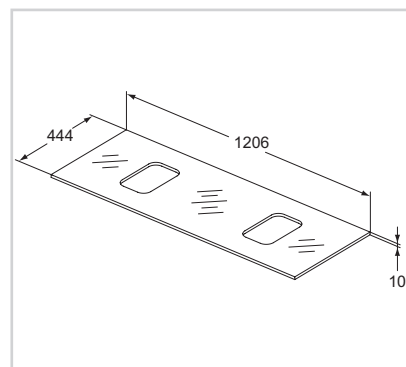

Vrchní skleněná deska 1200 mm

Model	Obj. č.
1200 mm	R4333SA

- 1206 × 444 × 10 mm
- Bílé temperované sklo
- Tloušťka skla 10 mm
- Lze použít se skříňkou pod umyvadlo nebo nábytkovou konzolí 1200 mm pro instalaci symetrického umyvadla na desku K0834
- Pro kombinaci s umyvadlovou podomítkovou baterií
- Včetně upevňovací sady