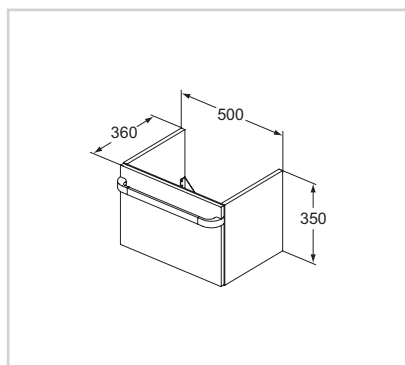

Skříňka pod umyvadlo 600 mm

Model	Obj. č.
Lesklý lak bílý	R4302WG
Lesklý lak světle šedý	R4302FA
Lesklý lak světle hnědý	R4302FC
Dekor světle pinie	R4302FF
Dekor světle šedý dub	R4302FE

- 600 × 440 × 350 mm
- 1 zásuvka se Soft-close zavíracím mechanismem
- 1 bílé dělicí příčky (možno vyjmout)
- 2 průhledné odkládací boxy s víčkem
- 1 protiskluzová podložka na dně zásuvky (sv. šedá nebo sv. hnědá)
- 1 LED senzorové osvětlení IP44 – možno dobíjet přes USB kabel
- Včetně prostorově úsporného Idealflow sifonu a upevňovací sady
- Instalace: na stěnu
- Designové madlo 600mm R4358 (bílé nebo pochromované) není součástí balení
- Kombinujte s umyvadlem K0837

Skříňka pod umyvadlo 500 mm

Model	Obj. č.
Lesklý lak bílý	R4301WG
Lesklý lak světle šedý	R4301FA
Lesklý lak světle hnědý	R4301FC
Dekor světle pinie	R4301FF
Dekor světle šedý dub	R4301FE

- 500 × 360 × 350 mm
- Prostorově úsporná
- 1 zásuvka se Soft-close zavíracím mechanismem
- 1 bílé dělicí příčky (možno vyjmout)
- 2 průhledné odkládací boxy s víčkem
- 1 protiskluzová podložka na dně zásuvky (sv. šedá nebo sv. hnědá)
- 1 LED senzorové osvětlení IP44 – možno dobíjet přes USB kabel
- Včetně prostorově úsporného Idealflow sifonu a upevňovací sady
- Instalace: na stěnu
- Designové madlo 500mm R4357 (bílé nebo pochromované) není součástí balení
- Kombinujte s umyvadlem K0868

Skříňka pod umyvátko 450 mm (pravá | levá verze)

Model	Obj. č.
pravá verze	
Lesklý lak bílý	R4306WG
Lesklý lak světle šedý	R4306FA
Lesklý lak světle hnědý	R4306FC
Dekor světle pinie	R4306FF
Dekor světle šedý dub	R4306FE

Model	Obj. č.
levá verze	
Lesklý lak bílý	R4318WG
Lesklý lak světle šedý	R4318FA
Lesklý lak světle hnědý	R4318FC
Dekor světle pinie	R4318FF
Dekor světle šedý dub	R4318FE