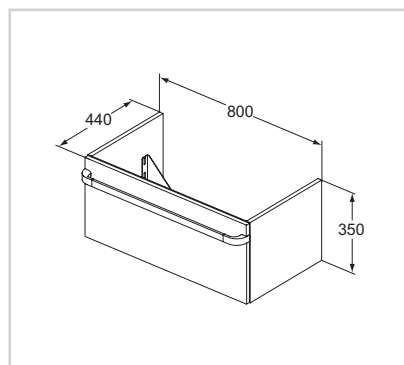

NÁBYTEK

Skříňka pod dvojumyvadlo
1200 mm

Model	Obj. č.
Lesklý lak bílý	R4305WG
Lesklý lak světle šedý	R4305FA
Lesklý lak světle hnědý	R4305FC
Dekor světle pinie	R4305FF
Dekor světle šedý dub	R4305FE

- 1200 × 440 × 350 mm
- 2 zásuvky se Soft-close zavíracím mechanismem
- 2 bílé dělicí příčky (možno vyjmout)
- 4 průhledné odkládací boxy s víčkem
- 2 protiskluzové podložky na dně zásuvek (sv. šedá nebo sv. hnědá)
- 2 LED sensorové osvětlení IP44 – možno dobíjet přes USB kabel
- Včetně prostorově úsporného Idealflow sifonu a upevňovací sady
- Instalace: na stěnu
- Designové madlo 1200mm R4361 (bílé nebo pochromované) není součástí balení
- Kombinujte s dvojumyvadlem K0870 nebo K0871

Skříňka pod umyvadlo
1000 mm

Model	Obj. č.
Lesklý lak bílý	R4304WG
Lesklý lak světle šedý	R4304FA
Lesklý lak světle hnědý	R4304FC
Dekor světle pinie	R4304FF
Dekor světle šedý dub	R4304FE

- 1000 × 440 × 350 mm
- 1 zásuvka se Soft-close zavíracím mechanismem
- 2 bílé dělicí příčky (možno vyjmout)
- 4 průhledné odkládací boxy s víčkem
- 1 protiskluzová podložka na dně zásuvky (sv. šedá nebo sv. hnědá)
- 2 LED sensorové osvětlení IP44 – možno dobíjet přes USB kabel
- Včetně prostorově úsporného Idealflow sifonu a upevňovací sady
- Instalace: na stěnu
- Designové madlo 1000mm R4360 (bílé nebo pochromované) není součástí balení
- Kombinujte s umyvadlem K0862

Skříňka pod umyvadlo
800 mm

Model	Obj. č.
Lesklý lak bílý	R4303WG
Lesklý lak světle šedý	R4303FA
Lesklý lak světle hnědý	R4303FC
Dekor světle pinie	R4303FF
Dekor světle šedý dub	R4303FE