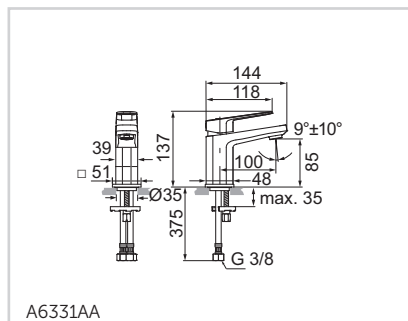

A6330AA

A6331AA