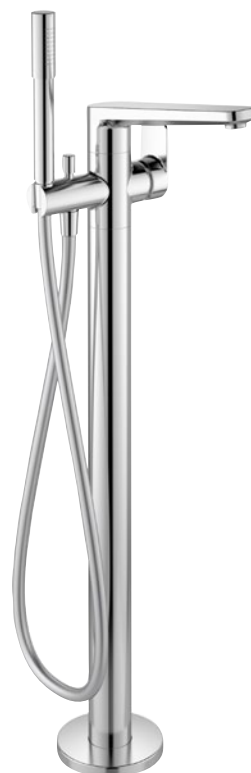

Sprchová baterie
podomítková, díl 2

Sprchová baterie
nástěnná

Vanová baterie
podomítková, díl 2

Vanová baterie
nástěnná

Vanová baterie 3otvorová
s vanovým vývodem
Instalace na okraj vany

Vanová baterie 3otvorová
bez vanového vývodu
Instalace na okraj vany