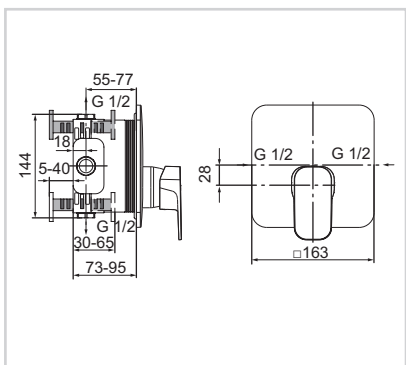

Sprchová baterie podomítková

Model	Obj. č.
sprchová baterie podomítková	A6339AA

- Díl 2
- 47 mm CLICK-kartuše
- Omezovač teplé vody
- Těsnicí systém Dich-Fix
- Kovová rozeta
- Pochromované
- Nezbytné příslušenství: díl 1 EASY-Box A1000NU

Vanová termostatická baterie podomítková

Model	Obj. č.
vanová baterie podomítková termostatická	A6345AA

- Díl 2
- Termostatická kartuše
- Uzavírací ventil a dvoucestný přepínač (sprcha/vana)
- Eco funkce – pouze pro polohu „sprcha“
- Omezovač teplé vody
- Integrovaný pojistný ventil
- Funkce zamezení zpětného toku
- Těsnicí systém Dich-Fix
- Kovová rozeta
- Pochromované
- Nezbytné příslušenství: díl 1 EASY-Box A1000NU

Sprchová termostatická baterie podomítková

Model	Obj. č.
sprchová baterie podomítková termostatická	A6344AA

- Díl 2
- Termostatická kartuše
- Uzavírací ventil
- Omezovač teplé vody
- Integrovaný pojistný ventil
- Funkce zamezení zpětného toku
- Těsnicí systém Dich-Fix
- Kovová rozeta
- Pochromované
- Nezbytné příslušenství: díl 1 EASY-Box A1000NU