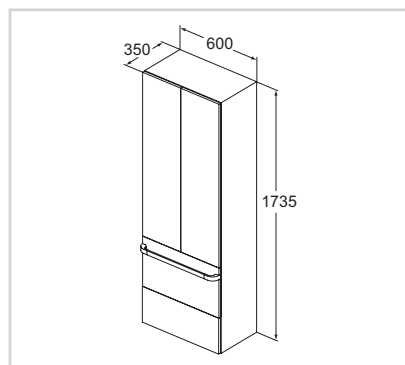

NÁBYTEK

Postranní skříňka (pravá)

Model	Obj. č.
Lesklý lak bílý	R4317WG
Lesklý lak světle šedý	R4317FA
Lesklý lak světle hnědý	R4317FC
Dekor světle pinie	R4317FF
Dekor světle šedý dub	R4317FE

- 225 × 260 × 480 mm
- Instalace: na stěnu
- 1 dvířka se Soft-close zavíracím mechanismem
- Důmyslný otevřený odkládací prostor v horní části skříňky
- 1 vnitřní skleněná police
- Lze kombinovat se skříňkami pod umyvátko R4306 a R4318
- Včetně upevňovací sady

Vysoká skříňka

Model	Obj. č.
Lesklý lak bílý	R4316WG
Lesklý lak světle šedý	R4316FA
Lesklý lak světle hnědý	R4316FC
Dekor světle pinie	R4316FF
Dekor světle šedý dub	R4316FE

- 600 × 350 × 1735 mm
- Instalace: na stěnu
- 2 dvířka se zátlačným otevíracím mechanismem (Push & Open)
- 3 vnitřní skleněné police
- 2 zásuvky: vrchní pro kombinaci s madlem R4358 (Soft-close zavírací mechanismus), spodní se zátlačným otevíracím mechanismem (Push & Open)
- 2 protiskluzové podložky na dně zásuvek (sv. šedá nebo sv. hnědá)
- Designové madlo 600 mm R4358 (bílé nebo pochromované) není součástí balení
- Včetně upevňovací sady

Vysoká skříňka (pravá | levá verze)

Model (pravá verze) Obj. č.

Lesklý lak bílý	R4315WG
Lesklý lak světle šedý	R4315FA
Lesklý lak světle hnědý	R4315FC
Dekor světle pinie	R4315FF
Dekor světle šedý dub	R4315FE

Model (levá verze) Obj. č.

Lesklý lak bílý	R4319WG
Lesklý lak světle šedý	R4319FA
Lesklý lak světle hnědý	R4319FC
Dekor světle pinie	R4319FF
Dekor světle šedý dub	R4319FE

- 350 × 300 × 1735 mm
- Instalace: na stěnu
- 2 dvířka se zátlačným otevíracím mechanismem (Push & Open)
- 4 vnitřní skleněné police (3 nahoře a 1 dole)
- Designové madlo 350mm R4355 (bílé nebo pochromované) není součástí balení
- Včetně upevňovací sady