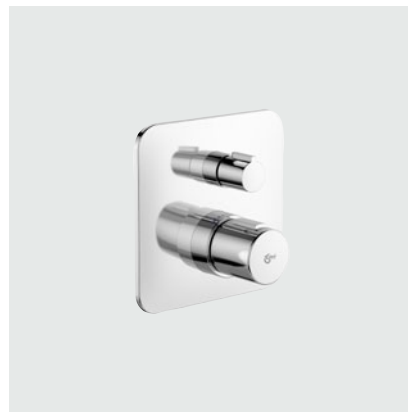

Sprchová termostatická baterie podomítková

Model	Obj. č.
sprchová baterie podomítková termostatická	A6344AA

- Díl 2
- Termostatická kartuše
- Uzavírací ventil
- Omezovač teplé vody
- Integrovaný pojistný ventil
- Funkce zamezení zpětného toku
- Těsnicí systém Dich-Fix
- Kovová rozeta
- Pochromované
- Nezbytné příslušenství: díl 1 EASY-Box A1000NU