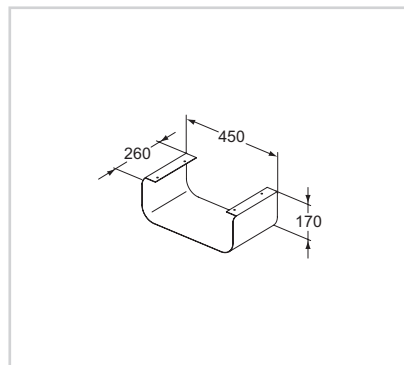

Otevřená police
500 mm

Model	Obj. č.
Lesklý lak bílý	R4341WG

- Kovová, provedení bílý lak
- Instalace: pod umyvadlovou skříňku 500 mm R4301

Otevřená police
450 mm

Model	Obj. č.
Lesklý lak bílý	R4344WG

- Kovová, provedení bílý lak
- Instalace: pod umývátkovou skříňku 450 mm R4306 nebo R4318