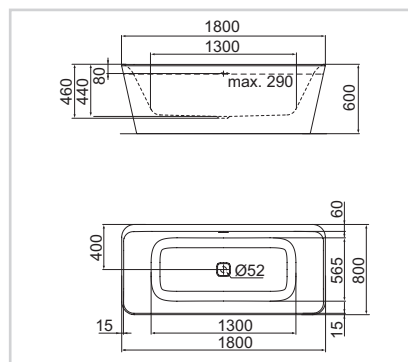

VANY

Volně stojící vana
180 × 80 cm

Model

1800 × 800 mm

Obj. č.

E398101

- Instalace: volně do prostoru
- Dodáváno včetně přepadové a odtokové garnitury
- Trendy štěrbínový přepadový otvor

Volně stojící vana
180 × 80 cm

Model

180 × 800 mm

Obj. č.

E398201

- Instalace: volně do prostoru
- Dodáváno včetně přepadové, odtokové a napouštěcí garnitury (napouštění přepadem)

D-vana
180 × 80 cm

Model

180 × 800 mm

Obj. č.

E397801

- Instalace: ke stěně
- Dodáváno včetně přepadové a odtokové garnitury, předního panelu ve tvaru „D“ a nosné konstrukce předního panelu
- Trendy štěrbínový přepadový otvor

Model

180 × 800 mm

Obj. č.

E397901

- Instalace: ke stěně
- Dodáváno včetně přepadové, odtokové a napouštěcí garnitury (napouštění přepadem), předního panelu ve tvaru „D“ a nosné konstrukce předního panelu