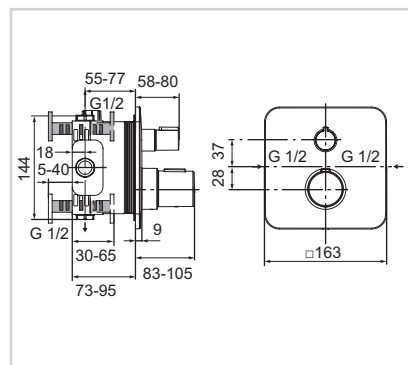

Sprchová baterie podomítková

Model	Obj. č.
sprchová baterie podomítková	A6339AA

- Díl 2
- 47 mm CLICK-kartuše
- Omezovač teplé vody
- Těsnicí systém Dich-Fix
- Kovová rozeta
- Pochromované
- Nezbytné příslušenství: díl 1 EASY-Box A1000NU

Vanová termostatická baterie podomítková

Model	Obj. č.
vanová baterie podomítková termostatická	A6345AA

- Díl 2
- Termostatická kartuše
- Uzavírací ventil a dvoucestný přepínač (sprcha/vana)
- Eco funkce – pouze pro polohu „sprcha“
- Omezovač teplé vody
- Integrovaný pojistný ventil
- Funkce zamezení zpětného toku
- Těsnicí systém Dich-Fix
- Kovová rozeta
- Pochromované
- Nezbytné příslušenství: díl 1 EASY-Box A1000NU

Sprchová termostatická baterie podomítková

Model	Obj. č.
sprchová baterie podomítková termostatická	A6344AA

- Díl 2
- Termostatická kartuše
- Uzavírací ventil
- Omezovač teplé vody
- Integrovaný pojistný ventil
- Funkce zamezení zpětného toku
- Těsnicí systém Dich-Fix
- Kovová rozeta
- Pochromované
- Nezbytné příslušenství: díl 1 EASY-Box A1000NU