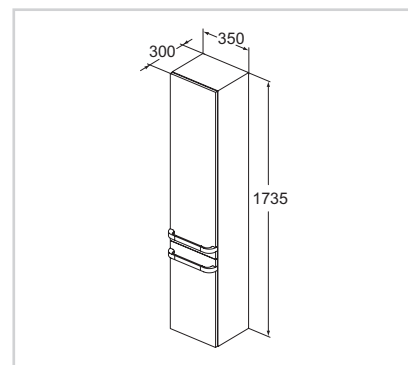

NÁBYTEK

Postranní skříňka (pravá)

Model	Obj. č.
Lesklý lak bílý	R4317WG
Lesklý lak světle šedý	R4317FA
Lesklý lak světle hnědý	R4317FC
Dekor světle pinie	R4317FF
Dekor světle šedý dub	R4317FE

- 225 × 260 × 480 mm
- Instalace: na stěnu
- 1 dvířka se Soft-close zavíracím mechanismem
- Důmyslný otevřený odkládací prostor v horní části skříňky
- 1 vnitřní skleněná police
- Lze kombinovat se skříňkami pod umyvátko R4306 a R4318
- Včetně upevňovací sady

Vysoká skříňka

Model	Obj. č.
Lesklý lak bílý	R4316WG
Lesklý lak světle šedý	R4316FA
Lesklý lak světle hnědý	R4316FC
Dekor světle pinie	R4316FF
Dekor světle šedý dub	R4316FE

- 600 × 350 × 1735 mm
- Instalace: na stěnu
- 2 dvířka se zátlačným otevíracím mechanismem (Push & Open)
- 3 vnitřní skleněné police
- 2 zásuvky: vrchní pro kombinaci s madlem R4358 (Soft-close zavírací mechanismus), spodní se zátlačným otevíracím mechanismem (Push & Open)
- 2 protiskluzové podložky na dně zásuvek (sv. šedá nebo sv. hnědá)
- Designové madlo 600 mm R4358 (bílé nebo pochromované) není součástí balení
- Včetně upevňovací sady

Vysoká skříňka (pravá | levá verze)

Model (pravá verze) Obj. č.

Lesklý lak bílý	R4315WG
Lesklý lak světle šedý	R4315FA
Lesklý lak světle hnědý	R4315FC
Dekor světle pinie	R4315FF
Dekor světle šedý dub	R4315FE

Model (levá verze) Obj. č.

Lesklý lak bílý	R4319WG
Lesklý lak světle šedý	R4319FA
Lesklý lak světle hnědý	R4319FC
Dekor světle pinie	R4319FF
Dekor světle šedý dub	R4319FE

- 350 × 300 × 1735 mm
- Instalace: na stěnu
- 2 dvířka se zátlačným otevíracím mechanismem (Push & Open)
- 4 vnitřní skleněné police (3 nahoře a 1 dole)
- Designové madlo 350mm R4355 (bílé nebo pochromované) není součástí balení
- Včetně upevňovací sady