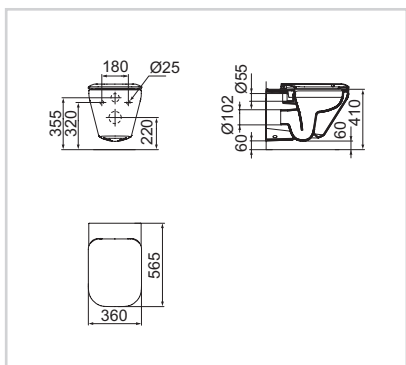

KLOZETY

Klozet závěsný RIMLESS

Model

Obj. č.

závěsný klozet RIMLESS

K316301

- Nový typ RIMLESS technologie
- Skryté upevnění
- Splachuje min. při 4,5/3 l
- Kombinujte s ultra plochým klozetovým sedátkem K706401 (klasické) nebo K706501 (Soft-close). Sedátko je lehce odnímatelné pro snadnou údržbu
- K dispozici i varianty s povrchovou úpravou IdealPlus (MA)

Klozet závěsný AquaBlade™

Model

Obj. č.

závěsný klozet AQUABLADE™

K315801

- Nová inovativní technologie splachování AquaBlade™
- Skryté upevnění
- Splachuje min. při 4,5/3 l
- Kombinujte s ultra plochým klozetovým sedátkem K706401 (klasické) nebo K706501 (Soft-close). Sedátko je lehce odnímatelné pro snadnou údržbu
- K dispozici i varianty s povrchovou úpravou IdealPlus (MA)

Klozet stacionární AquaBlade™

Model

Obj. č.

stacionární klozet AQUABLADE™

K316201

- Nová inovativní technologie splachování AquaBlade™
- Splachuje min. při 4,5/3 l
- Kombinujte s ultra plochým klozetovým sedátkem K706401 (klasické) nebo K706501 (Soft-close). Sedátko je lehce odnímatelné pro snadnou údržbu
- K dispozici i varianty s povrchovou úpravou IdealPlus (MA)