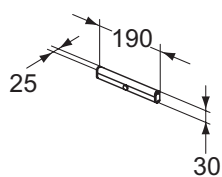

LED osvětlení

Model	Obj. č.
osvětlení	R433467

- LED osvětlení (certifikováno IP44)
- Možnost dobíjet přes USB kabel

Dělicí příčky do zásuvky

Model	Obj. č.
dělicí příčky	R4337WG

- Dřevěné – bíle lakované

Odkládací box včetně víčka

Model	Obj. č.
odkládací box	RV05667

- 100 x 100 x 70 mm