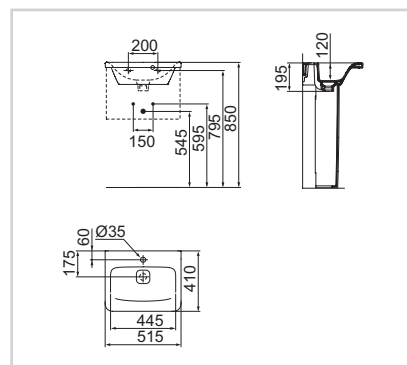

UMYVADLO POLOZÁPUSTNÉ

UMYVADLA NA DESKU

PolozápuSTné umyvadlo 550 mm

Model

Obj. č.

umyvadlo 550 mm**K083501**

- 550 × 450 × 175 mm
 - 1 otvor pro baterii
 - S přepadem
 - Keramická krytka odpadu
 - Včetně výřezové šablony a upevňovací sady
 - Instalace: do desky
- K dispozici i varianty s povrchovou úpravou IdealPlus (MA)