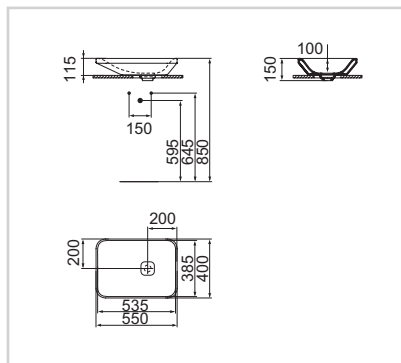

Umyvadlo na desku 550 mm asymetrické

Model

Obj. č.

umyvadlo 550 mm**K083301**

- 550 × 400 × 150 mm
 - Bez otvoru pro baterii
 - Bez přepadu
 - Keramická krytka odpadu
 - Včetně výřezové šablony a upevňovací sady
 - Instalace: v kombinaci s Tonic II skříňkou pod umyvadlo nebo nábytkovou konzolí a skleněnou vrchní deskou
- K dispozici i varianty s povrchovou úpravou IdealPlus (MA)