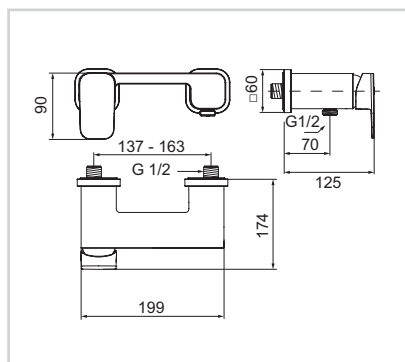

VODOVODNÍ BATERIE

Vanová baterie nástěnná

Model	Obj. č.
vanová baterie nástěnná	A6338AA

- Multiport kartuše
- Omezovač teplé vody
- Automatický přepínač sprcha/vana
- Včetně rozet a skrytých S-přípojek s nízkou hlučností
- Funkce zamezení zpětného toku
- Pochromované

Sprchová baterie nástěnná

Model	Obj. č.
sprchová baterie nástěnná	A6337AA

- Multiport kartuše
- Omezovač teplé vody
- Včetně rozet a skrytých S-přípojek s nízkou hlučností
- Funkce zamezení zpětného toku
- Pochromované

Vanová baterie podomítková

Model	Obj. č.
vanová baterie podomítková	A6340AA

- Díl 2
- 47 mm CLICK-kartuše
- Automatický přepínač sprcha/vana
- Omezovač teplé vody
- Těsnící systém Dich-Fix
- Kovová rozeta
- Pochromované

- Nezbytné příslušenství: díl 1 EASY-Box A1000NU