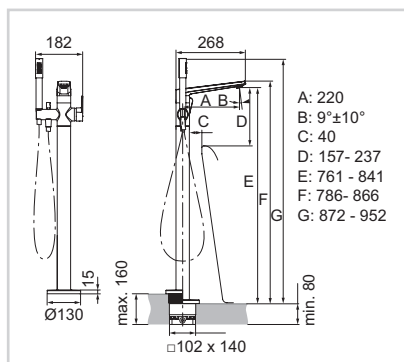

VODOVODNÍ BATERIE

Vanová baterie volně stojící

Model	Obj. č.
vanová baterie volně stojící	A6347AA

1. Díl 2
   - Multiport kartuše
   - Omezovač teplé vody
   - Automatický přepínač sprcha/vana
   - Nastavitelný kaskádový perlátor M24X1
   - 1-funkční ruční sprcha
   - Držák ruční sprchy
   - Sprchová hadice Idealflex 1250mm
   - Pochromované
2. Nezbytné příslušenství: díl 1 – podlahový díl A6133NU

Vanová baterie 3otvorová s vanovým vývodem

Model	Obj. č.
vanová baterie 3otvorová s vanovým vývodem	A6348AA

- Instalace na okraj vany
- Multiport kartuše
- Omezovač teplé vody
- Vanový vývod s integrovaným přepínačem sprcha/vana
- 1-funkční ruční sprcha (8 l/min)
- Flexibilní sprchová hadice 1750 mm
- Pochromované

Vanová baterie 3otvorová bez vanového vývodu

Model	Obj. č.
vanová baterie 3otvorová bez vanového vývodu	A6349AA

- Instalace na okraj vany
- Multiport kartuše
- Omezovač teplé vody
- Přepínač sprcha/vana (pro kombinaci s externím vanovým vývodem nebo napouštěním přepadem)
- 1-funkční ruční sprcha (8 l/min)
- Flexibilní sprchová hadice 1750 mm
- Pochromované