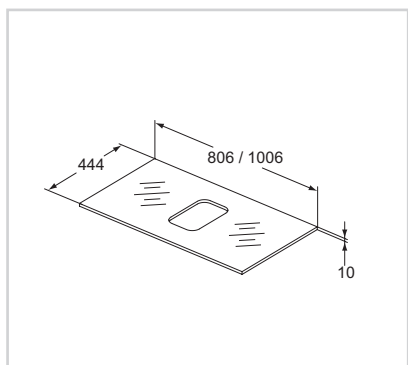

Vrchní skleněná deska 1000 | 800 mm

Model	Obj. č.
1000 mm	R4332SA

- 1006 × 444 × 10 mm
- Bílé temperované sklo
- Tloušťka skla 10 mm
- Lze použít se skříňkou pod umyvadlo nebo nábytkovou konzolí 1000 mm pro instalaci symetrického umyvadla na desku K0834
- Pro kombinaci s umyvadlovou podomítkovou baterií
- Včetně upevňovací sady

Model	Obj. č.
800 mm	R4331SA

- 806 × 444 × 10 mm
- Bílé temperované sklo
- Tloušťka skla 10 mm
- Lze použít se skříňkou pod umyvadlo nebo nábytkovou konzolí 800 mm pro instalaci symetrického umyvadla na desku K0834
- Pro kombinaci s umyvadlovou podomítkovou baterií
- Včetně upevňovací sady

Vrchní skleněná deska 600 mm

Model	Obj. č.
600 mm	R4330SA

- 506 × 444 × 10 mm
- Bílé temperované sklo
- Tloušťka skla 10 mm
- Lze použít se skříňkou pod umyvadlo nebo nábytkovou konzolí 600 mm pro instalaci symetrického umyvadla na desku K0834
- Pro kombinaci s umyvadlovou podomítkovou baterií
- Včetně upevňovací sady

Vrchní skleněná deska 1000 | 800 mm

Model	Obj. č.
1000 mm	R4336SA

- 1006 × 444 × 10 mm
- Bílé temperované sklo
- Tloušťka skla 10 mm
- Lze použít se skříňkou pod umyvadlo nebo nábytkovou konzolí 1000 mm pro instalaci asymetrického umyvadla na desku K0833
- Pro kombinaci se stojánkovou umyvadlovou baterií
- Včetně upevňovací sady

Model	Obj. č.
800 mm	R4335SA

- 806 × 444 × 10 mm
- Bílé temperované sklo
- Tloušťka skla 10 mm
- Lze použít se skříňkou pod umyvadlo nebo nábytkovou konzolí 800 mm pro instalaci asymetrického umyvadla na desku K0833
- Pro kombinaci se stojánkovou umyvadlovou baterií
- Včetně upevňovací sady