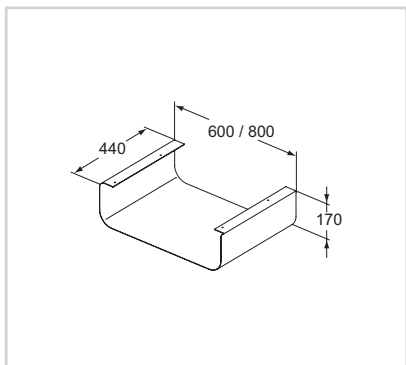

NÁBYTEK

Otevřená police
800 | 600 mm

Model	Obj. č.
Lesklý lak bílý	R4343WG

- Kovová, provedení bílý lak
- Instalace: pod umyvadlovou skříňku 800 mm R4303

Model	Obj. č.
Lesklý lak bílý	R4342WG

- Kovová, provedení bílý lak
- Instalace: pod umyvadlovou skříňku 600 mm R4302

Otevřená police
500 mm

Model	Obj. č.
Lesklý lak bílý	R4341WG

- Kovová, provedení bílý lak
- Instalace: pod umyvadlovou skříňku 500 mm R4301

Otevřená police
450 mm

Model	Obj. č.
Lesklý lak bílý	R4344WG

- Kovová, provedení bílý lak
- Instalace: pod umývátkovou skříňku 450 mm R4306 nebo R4318