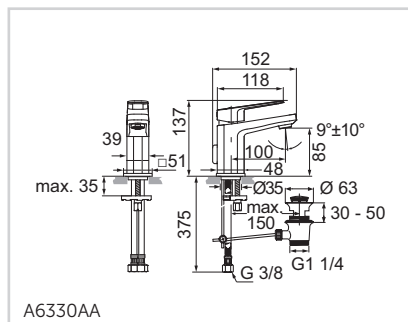

VODOVODNÍ BATERIE

Umyvadlová baterie PICCOLO

Model	Obj. č.
s odtok. garniturou	A6330AA
bez odtok. garnitury	A6331AA

- Flexibilní připojovací hadice G3/8
- 28 mm kartuše
- Omezovač teplé vody
- Nastavitelný sklon proudu vody $\pm 10^\circ$
- Omezovač průtoku bez závislosti na tlaku vody (5 l/min)
- EASY-Fix upevnění
- Odtoková garnitura – kovová
- Pochromované

Umyvadlová baterie

Model	Obj. č.
s odtok. garniturou	A6326AA
bez odtok. garnitury	A6327AA

- Flexibilní připojovací hadice G3/8
- 28 mm kartuše
- Omezovač teplé vody
- Nastavitelný sklon proudu vody $\pm 10^\circ$
- Omezovač průtoku bez závislosti na tlaku vody (5 l/min)
- EASY-Fix upevnění
- Odtoková garnitura – kovová
- Pochromované

Umyvadlová baterie s vysokým vývodem

Model	Obj. č.
s odtok. garniturou	A6332AA
bez odtok. garnitury	A6333AA

- Flexibilní připojovací hadice G3/8
- 28 mm kartuše
- Ovládací páka na straně
- Omezovač teplé vody
- Nastavitelný sklon proudu vody $\pm 10^\circ$
- Omezovač průtoku bez závislosti na tlaku vody (5 l/min)
- EASY-Fix upevnění
- Odtoková garnitura – kovová
- Pochromované