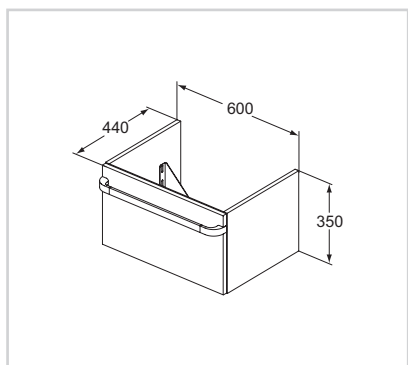

Skříňka pod umyvadlo 600 mm

Model	Obj. č.
Lesklý lak bílý	R4302WG
Lesklý lak světle šedý	R4302FA
Lesklý lak světle hnědý	R4302FC
Dekor světle pinie	R4302FF
Dekor světle šedý dub	R4302FE

- 600 × 440 × 350 mm
- 1 zásuvka se Soft-close zavíracím mechanismem
- 1 bílé dělicí příčky (možno vyjmout)
- 2 průhledné odkládací boxy s víčkem
- 1 protiskluzová podložka na dně zásuvky (sv. šedá nebo sv. hnědá)
- 1 LED senzorové osvětlení IP44 – možno dobíjet přes USB kabel
- Včetně prostorově úsporného Idealflow sifonu a upevňovací sady
- Instalace: na stěnu
- Designové madlo 600mm R4358 (bílé nebo pochromované) není součástí balení
- Kombinujte s umyvadlem K0837

Skříňka pod umyvadlo 500 mm

Model	Obj. č.
Lesklý lak bílý	R4301WG
Lesklý lak světle šedý	R4301FA
Lesklý lak světle hnědý	R4301FC
Dekor světle pinie	R4301FF
Dekor světle šedý dub	R4301FE

- 500 × 360 × 350 mm
- Prostorově úsporná
- 1 zásuvka se Soft-close zavíracím mechanismem
- 1 bílé dělicí příčky (možno vyjmout)
- 2 průhledné odkládací boxy s víčkem
- 1 protiskluzová podložka na dně zásuvky (sv. šedá nebo sv. hnědá)
- 1 LED senzorové osvětlení IP44 – možno dobíjet přes USB kabel
- Včetně prostorově úsporného Idealflow sifonu a upevňovací sady
- Instalace: na stěnu
- Designové madlo 500mm R4357 (bílé nebo pochromované) není součástí balení
- Kombinujte s umyvadlem K0868

Skříňka pod umyvátko 450 mm (pravá | levá verze)

Model	Obj. č.
pravá verze	
Lesklý lak bílý	R4306WG
Lesklý lak světle šedý	R4306FA
Lesklý lak světle hnědý	R4306FC
Dekor světle pinie	R4306FF
Dekor světle šedý dub	R4306FE

Model	Obj. č.
levá verze	
Lesklý lak bílý	R4318WG
Lesklý lak světle šedý	R4318FA
Lesklý lak světle hnědý	R4318FC
Dekor světle pinie	R4318FF
Dekor světle šedý dub	R4318FE