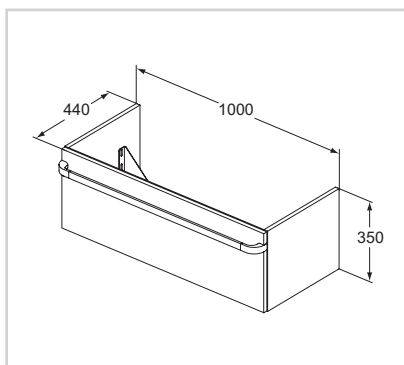

NÁBYTEK

Skříňka pod dvojumyvadlo
1200 mm

Model	Obj. č.
Lesklý lak bílý	R4305WG
Lesklý lak světle šedý	R4305FA
Lesklý lak světle hnědý	R4305FC
Dekor světle pinie	R4305FF
Dekor světle šedý dub	R4305FE

- 1200 × 440 × 350 mm
- 2 zásuvky se Soft-close zavíracím mechanismem
- 2 bílé dělicí příčky (možno vyjmout)
- 4 průhledné odkládací boxy s víčkem
- 2 protiskluzové podložky na dně zásuvek (sv. šedá nebo sv. hnědá)
- 2 LED sensorové osvětlení IP44 – možno dobíjet přes USB kabel
- Včetně prostorově úsporného Idealflow sifonu a upevňovací sady
- Instalace: na stěnu
- Designové madlo 1200mm R4361 (bílé nebo pochromované) není součástí balení
- Kombinujte s dvojumyvadlem K0870 nebo K0871

Skříňka pod umyvadlo
1000 mm

Model	Obj. č.
Lesklý lak bílý	R4304WG
Lesklý lak světle šedý	R4304FA
Lesklý lak světle hnědý	R4304FC
Dekor světle pinie	R4304FF
Dekor světle šedý dub	R4304FE

- 1000 × 440 × 350 mm
- 1 zásuvka se Soft-close zavíracím mechanismem
- 2 bílé dělicí příčky (možno vyjmout)
- 4 průhledné odkládací boxy s víčkem
- 1 protiskluzová podložka na dně zásuvky (sv. šedá nebo sv. hnědá)
- 2 LED sensorové osvětlení IP44 – možno dobíjet přes USB kabel
- Včetně prostorově úsporného Idealflow sifonu a upevňovací sady
- Instalace: na stěnu
- Designové madlo 1000mm R4360 (bílé nebo pochromované) není součástí balení
- Kombinujte s umyvadlem K0862

Skříňka pod umyvadlo
800 mm

Model	Obj. č.
Lesklý lak bílý	R4303WG
Lesklý lak světle šedý	R4303FA
Lesklý lak světle hnědý	R4303FC
Dekor světle pinie	R4303FF
Dekor světle šedý dub	R4303FE