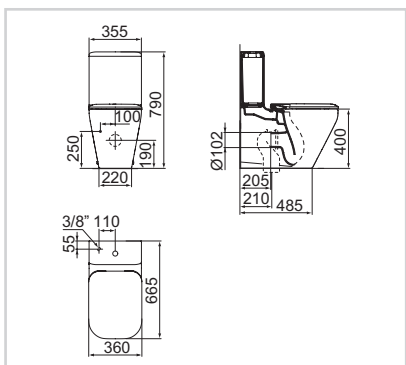

BIDETY

Klozet Kombi AquaBlade™

Model	Obj. č.
klozet AQUABLADE	K316001
nádrž	K404901

- Nová inovativní technologie splachování AquaBlade®
- Kapotovaný
- Hluboké splachování
- Splachuje min. při 4,5/3 l
- Kombinujte s ultra plochým klozetovým sedátkem K706401 (klasické) nebo K706501 (Soft-close). Sedátko je lehce odnímatelné pro snadnou údržbu
- K dispozici i varianty s povrchovou úpravou IdealPlus (MA)

Bidet závěsný

Model	Obj. č.
závěsný bidet	K523601

- Skryté upevnění
- Keramická krytka odpadu
- S přepadem (oválný otvor)
- 1 otvor pro bidetovou baterii
- K dispozici i varianty s povrchovou úpravou IdealPlus (MA)

Bidet stacionární

Model	Obj. č.
stacionární bidet	K523801

- Keramická krytka odpadu
- S přepadem (oválný otvor)
- 1 otvor pro bidetovou baterii
- K dispozici i varianty s povrchovou úpravou IdealPlus (MA)