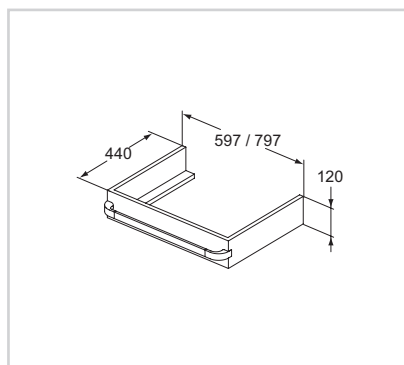

Model	Obj. č.
Lesklý lak bílý	R4311WG
Lesklý lak světle šedý	R4311FA
Lesklý lak světle hnědý	R4311FC
Dekor světle pinie	R4311FF
Dekor světle šedý dub	R4311FE

- 797 × 440 × 120 mm
- Lze kombinovat s: nábytkovým umyvadlem 800 mm nebo 1 umyvadlem na desku 550 mm a skleněnou vrchní deskou

Model	Obj. č.
Lesklý lak bílý	R4310WG
Lesklý lak světle šedý	R4310FA
Lesklý lak světle hnědý	R4310FC
Dekor světle pinie	R4310FF
Dekor světle šedý dub	R4310FE

- 597 × 440 × 120 mm
- Lze kombinovat s: nábytkovým umyvadlem 600 mm nebo 1 umyvadlem na desku 550 mm a skleněnou vrchní deskou
- Montáž možná s i bez designového madla 800 mm R4359 | 600 mm R4358 (bílé nebo pochromované). Madlo není součástí balení
- Lze použít i samostatně jako otevřenou polici (v kombinaci s vrchní dřevěnou deskou)
- Instalace: na stěnu (vč upevňovací sady)