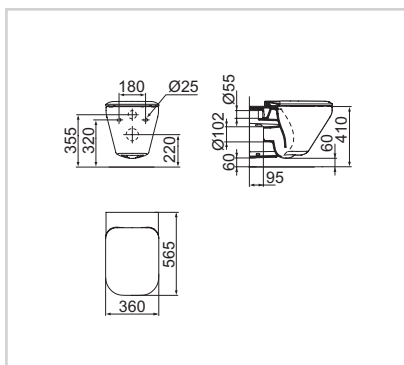

KLOZETY

Klozet závěsný RIMLESS

Model

Obj. č.

závěsný klozet RIMLESS

K316301

- Nový typ RIMLESS technologie
- Skryté upevnění
- Splachuje min. při 4,5/3 l
- Kombinujte s ultra plochým klozetovým sedátkem K706401 (klasické) nebo K706501 (Soft-close). Sedátko je lehce odnímatelné pro snadnou údržbu
- K dispozici i varianty s povrchovou úpravou IdealPlus (MA)

Klozet závěsný AquaBlade™

Model

Obj. č.

závěsný klozet AQUABLADE™

K315801

- Nová inovativní technologie splachování AquaBlade™
- Skryté upevnění
- Splachuje min. při 4,5/3 l
- Kombinujte s ultra plochým klozetovým sedátkem K706401 (klasické) nebo K706501 (Soft-close). Sedátko je lehce odnímatelné pro snadnou údržbu
- K dispozici i varianty s povrchovou úpravou IdealPlus (MA)

Klozet stacionární AquaBlade™

Model

Obj. č.

stacionární klozet AQUABLADE™

K316201

- Nová inovativní technologie splachování AquaBlade™
- Splachuje min. při 4,5/3 l
- Kombinujte s ultra plochým klozetovým sedátkem K706401 (klasické) nebo K706501 (Soft-close). Sedátko je lehce odnímatelné pro snadnou údržbu
- K dispozici i varianty s povrchovou úpravou IdealPlus (MA)