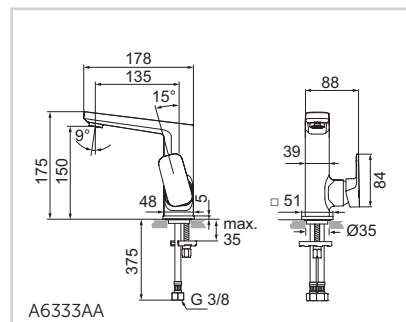

A6326AA

A6327AA

Umyvadlová baterie s vysokým vývodem

Model	Obj. č.
s odtok. garniturou	A6332AA
bez odtok. garnitury	A6333AA

- Flexibilní připojovací hadice G3/8
- 28 mm kartuše
- Ovládací páka na straně
- Omezovač teplé vody
- Nastavitelný sklon proudu vody $\pm 10^\circ$
- Omezovač průtoku bez závislosti na tlaku vody (5 l/min)
- EASY-Fix upevnění
- Odtoková garnitura – kovová
- Pochromované