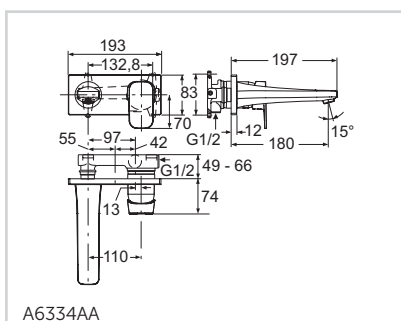

A6328AA

A6329AA

Umyvadlová baterie podomítková, vývod 180 | 225 mm

Model	Obj. č.
s vývodem 180 mm	A6334AA
s vývodem 225 mm	A6335AA

- Díl 2
 - 47 mm kartuše
 - Omezovač teplé vody
 - Omezovač průtoku vody bez závislosti na tlaku vody (5 l/min)
 - Nastavitelný sklon proudu vody $\pm 10^\circ$
 - Kovová rozeta
 - Pochromované
- Nezbytné příslušenství: podomítkový díl 1 A5948NU