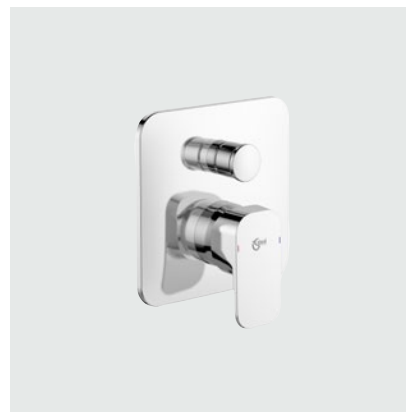

Vanová baterie podomítková

Model	Obj. č.
vanová baterie podomítková	A6340AA

- Díl 2
- 47 mm CLICK-kartuše
- Automatický přepínač sprcha/vana
- Omezovač teplé vody
- Těsnící systém Dich-Fix
- Kovová rozeta
- Pochromované

- Nezbytné příslušenství: díl 1 EASY-Box A1000NU