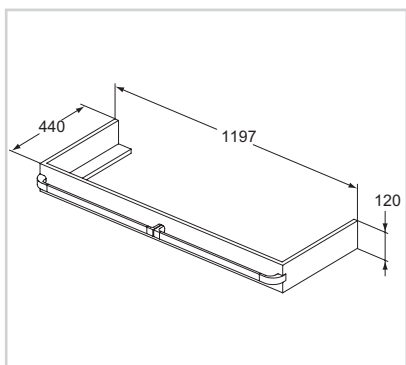

NÁBYTEK

Nábytková konzole 1200 mm

Model	Obj. č.
Lesklý lak bílý	R4313WG
Lesklý lak světle šedý	R4313FA
Lesklý lak světle hnědý	R4313FC
Dekor světle pinie	R4313FF
Dekor světle šedý dub	R4313FE

- 1197 × 440 × 120 mm
- Lze kombinovat s: nábytkovým dvojumyvadlem 1200 mm nebo 2 umyvadly na desku 550 mm a skleněnou vrchní deskou
- Lze použít i samostatně jako otevřenou polici (v kombinaci s vrchní dřevěnou deskou)
- Instalace: na stěnu (balení obsahuje upevňovací sadu)
- Montáž možná s i bez designového madla 1200mm R4361 (bílé nebo pochromované). Madlo není součástí balení

Nábytková konzole 1000 mm

Model	Obj. č.
Lesklý lak bílý	R4312WG
Lesklý lak světle šedý	R4312FA
Lesklý lak světle hnědý	R4312FC
Dekor světle pinie	R4312FF
Dekor světle šedý dub	R4312FE

- 997 × 440 × 120 mm
- Lze kombinovat s: nábytkovým umyvadlem 1000 mm nebo 1 umyvadlem na desku 550 mm a skleněnou vrchní deskou
- Lze použít i samostatně jako otevřenou polici (v kombinaci s vrchní dřevěnou deskou)
- Instalace: na stěnu (balení obsahuje upevňovací sadu)
- Montáž možná s i bez designového madla 1000mm R4360 (bílé nebo pochromované). Madlo není součástí balení

Nábytková konzole 800 | 600 mm

Model	Obj. č.
Lesklý lak bílý	R4311WG
Lesklý lak světle šedý	R4311FA
Lesklý lak světle hnědý	R4311FC
Dekor světle pinie	R4311FF
Dekor světle šedý dub	R4311FE

- 797 × 440 × 120 mm
- Lze kombinovat s: nábytkovým umyvadlem 800 mm nebo 1 umyvadlem na desku 550 mm a skleněnou vrchní deskou

Model	Obj. č.
Lesklý lak bílý	R4310WG
Lesklý lak světle šedý	R4310FA
Lesklý lak světle hnědý	R4310FC
Dekor světle pinie	R4310FF
Dekor světle šedý dub	R4310FE