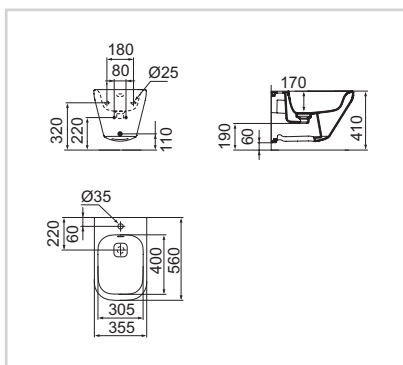

BIDETY

Klozet Kombi AquaBlade™

Model	Obj. č.
klozet AQUABLADE	K316001
nádrž	K404901

- Nová inovativní technologie splachování AquaBlade®
- Kapotovaný
- Hluboké splachování
- Splachuje min. při 4,5/3 l
- Kombinujte s ultra plochým klozetovým sedátkem K706401 (klasické) nebo K706501 (Soft-close). Sedátko je lehce odnímatelné pro snadnou údržbu
- K dispozici i varianty s povrchovou úpravou IdealPlus (MA)

Bidet závěsný

Model	Obj. č.
závěsný bidet	K523601

- Skryté upevnění
- Keramická krytka odpadu
- S přepadem (oválný otvor)
- 1 otvor pro bidetovou baterii
- K dispozici i varianty s povrchovou úpravou IdealPlus (MA)

Bidet stacionární

Model	Obj. č.
stacionární bidet	K523801

- Keramická krytka odpadu
- S přepadem (oválný otvor)
- 1 otvor pro bidetovou baterii
- K dispozici i varianty s povrchovou úpravou IdealPlus (MA)