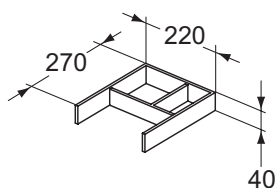

LED osvětlení

Model	Obj. č.
osvětlení	R433467

- LED osvětlení (certifikováno IP44)
- Možnost dobíjet přes USB kabel

Dělicí příčky do zásuvky

Model	Obj. č.
dělicí příčky	R4337WG

- Dřevěné – bíle lakované

Odkládací box včetně víčka

Model	Obj. č.
odkládací box	RV05667

- 100 x 100 x 70 mm