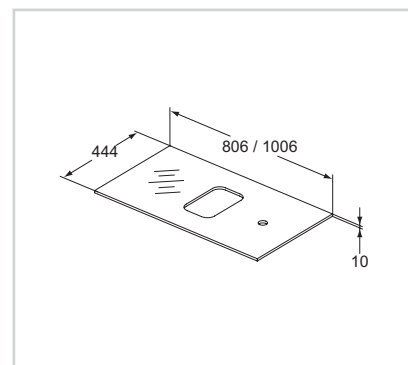

Vrchní skleněná deska 1000 | 800 mm

Model	Obj. č.
1000 mm	R4332SA

- 1006 × 444 × 10 mm
- Bílé temperované sklo
- Tloušťka skla 10 mm
- Lze použít se skříňkou pod umyvadlo nebo nábytkovou konzolí 1000 mm pro instalaci symetrického umyvadla na desku K0834
- Pro kombinaci s umyvadlovou podomítkovou baterií
- Včetně upevňovací sady

Model	Obj. č.
800 mm	R4331SA

- 806 × 444 × 10 mm
- Bílé temperované sklo
- Tloušťka skla 10 mm
- Lze použít se skříňkou pod umyvadlo nebo nábytkovou konzolí 800 mm pro instalaci symetrického umyvadla na desku K0834
- Pro kombinaci s umyvadlovou podomítkovou baterií
- Včetně upevňovací sady

Vrchní skleněná deska 600 mm

Model	Obj. č.
600 mm	R4330SA

- 506 × 444 × 10 mm
- Bílé temperované sklo
- Tloušťka skla 10 mm
- Lze použít se skříňkou pod umyvadlo nebo nábytkovou konzolí 600 mm pro instalaci symetrického umyvadla na desku K0834
- Pro kombinaci s umyvadlovou podomítkovou baterií
- Včetně upevňovací sady

Vrchní skleněná deska 1000 | 800 mm

Model	Obj. č.
1000 mm	R4336SA

- 1006 × 444 × 10 mm
- Bílé temperované sklo
- Tloušťka skla 10 mm
- Lze použít se skříňkou pod umyvadlo nebo nábytkovou konzolí 1000 mm pro instalaci asymetrického umyvadla na desku K0833
- Pro kombinaci se stojánkovou umyvadlovou baterií
- Včetně upevňovací sady

Model	Obj. č.
800 mm	R4335SA

- 806 × 444 × 10 mm
- Bílé temperované sklo
- Tloušťka skla 10 mm
- Lze použít se skříňkou pod umyvadlo nebo nábytkovou konzolí 800 mm pro instalaci asymetrického umyvadla na desku K0833
- Pro kombinaci se stojánkovou umyvadlovou baterií
- Včetně upevňovací sady