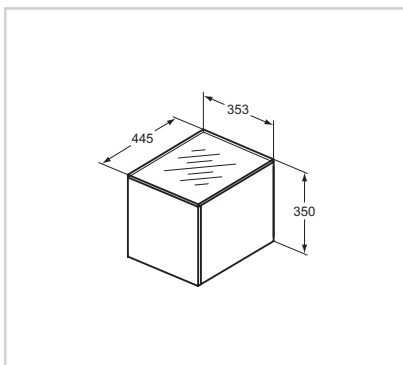

- 353 × 445 × 350 mm
- Instalace: na stěnu
- Včetně vrchní skleněné desky (bílé), tloušťka 10 mm
- 1 dvířka se zátlačným otevíracím mechanismem (Push & Open)
- Reversibilní (možno instalovat jako pravou i levou verzi)
- 1 vnitřní skleněná police
- Lze kombinovat se všemi umyvadlovými skříňkami a nábytkovými konzolemi Tonic II
- Včetně upevňovací sady