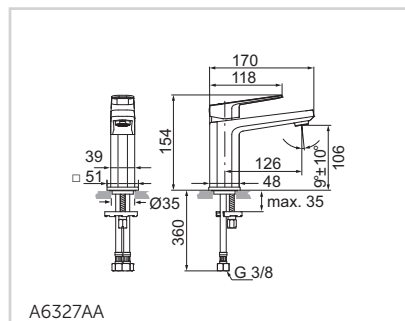

A6326AA

A6327AA