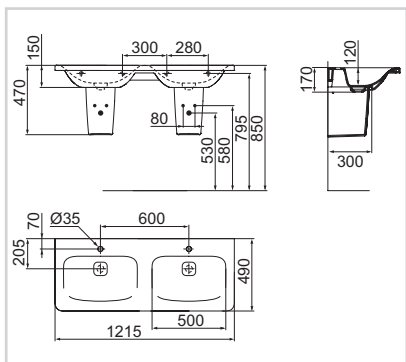

NÁBYTKOVÁ UMYVADLA

Nábytkové dvojumyvadlo 1200 mm

Model	Obj. č.
dvojumyvadlo 1200 mm*	K087001
dvojumyvadlo 1200 mm**	K087301

- 1215 × 490 × 170 mm
- 2 otvory pro baterie
- Skrytý přepad Idealflow
- Keramické krytky odpadu
- Instalace: na stěnu
  1. s Tonic II skříňkou pod dvojumyvadlo (R4305xx)
  2. ** s poloslopem (T429301) nebo nábytkovou konzolí (R4313xx) nebo designovým sifonem
- K dispozici i varianty s povrchovou úpravou IdealPlus (MA)

- prostorově úsporný sifon Ideal Flow je součástí balení umyvadlové skříňky
- ** umyvadlo je dodáváno vč. standardního Ideal Flow sifonu (N8326NU)

Nábytkové dvojumyvadlo 1200 mm (bez otvoru)

Model	Obj. č.
dvojumyvadlo 1200 mm*	K087101
dvojumyvadlo 1200 mm**	K087401

- 1215 × 490 × 170 mm
- bez otvoru pro baterie
- Skrytý přepad Idealflow
- Keramické krytky odpadu
- Instalace: na stěnu
  1. s Tonic II skříňkou pod dvojumyvadlo (R4305xx)
  2. ** s poloslopem (T429301) nebo nábytkovou konzolí (R4313xx) nebo designovým sifonem
- K dispozici i varianty s povrchovou úpravou IdealPlus (MA)

- prostorově úsporný sifon Ideal Flow je součástí balení umyvadlové skříňky
- ** umyvadlo je dodáváno vč. standardního Ideal Flow sifonu (N8326NU)

Nábytkové umyvadlo 1000 mm

Model	Obj. č.
umyvadlo 1000 mm*	K086201
umyvadlo 1000 mm**	K087201

- 1015 × 490 × 170 mm
- 1 otvor pro baterii
- Skrytý přepad Idealflow
- Keramická krytka odpadu
- Instalace: na stěnu
  1. s Tonic II skříňkou pod umyvadlo (R4304xx)
  2. ** s poloslopem (T429301) nebo nábytkovou konzolí (R4312xx) nebo designovým sifonem
- K dispozici i varianty s povrchovou úpravou IdealPlus (MA)

- prostorově úsporný sifon Ideal Flow je součástí balení umyvadlové skříňky
- ** umyvadlo je dodáváno vč. standardního Ideal Flow sifonu (N8326NU)