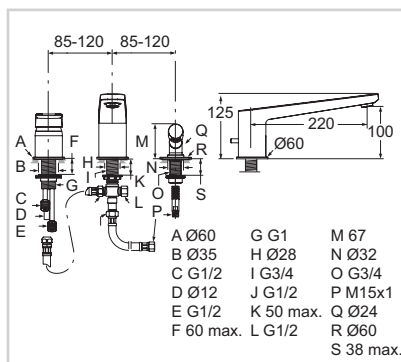

VODOVODNÍ BATERIE

Vanová baterie volně stojící

Model	Obj. č.
vanová baterie volně stojící	A6347AA

1. Díl 2
   - Multiport kartuše
   - Omezovač teplé vody
   - Automatický přepínač sprcha/vana
   - Nastavitelný kaskádový perlátor M24X1
   - 1-funkční ruční sprcha
   - Držák ruční sprchy
   - Sprchová hadice Idealflex 1250mm
   - Pochromované
2. Nezbytné příslušenství: díl 1 – podlahový díl A6133NU

Vanová baterie 3otvorová s vanovým vývodem

Model	Obj. č.
vanová baterie 3otvorová s vanovým vývodem	A6348AA

- Instalace na okraj vany
- Multiport kartuše
- Omezovač teplé vody
- Vanový vývod s integrovaným přepínačem sprcha/vana
- 1-funkční ruční sprcha (8 l/min)
- Flexibilní sprchová hadice 1750 mm
- Pochromované

Vanová baterie 3otvorová bez vanového vývodu

Model	Obj. č.
vanová baterie 3otvorová bez vanového vývodu	A6349AA

- Instalace na okraj vany
- Multiport kartuše
- Omezovač teplé vody
- Přepínač sprcha/vana (pro kombinaci s externím vanovým vývodem nebo napouštěním přepadem)
- 1-funkční ruční sprcha (8 l/min)
- Flexibilní sprchová hadice 1750 mm
- Pochromované