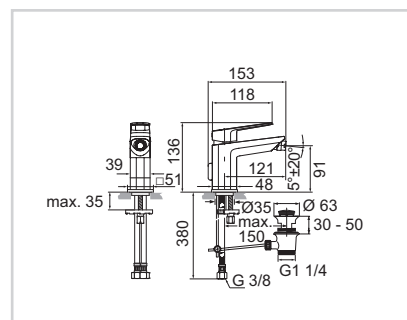

A6334AA

A6335AA

Bidetová baterie

Model	Obj. č.
bidetová baterie	A6336AA

- S odtokovou garniturou (kov)
- Flexibilní připojovací hadice G3/8
- 28mm kartuše
- Omezovač teplé vody
- Kloubový perlátor s nastavitelným proudem $\pm 20^\circ$
- Omezovač průtoku bez závislosti na tlaku vody (5l/min)
- EASY-Fix upevnění
- Pochromované