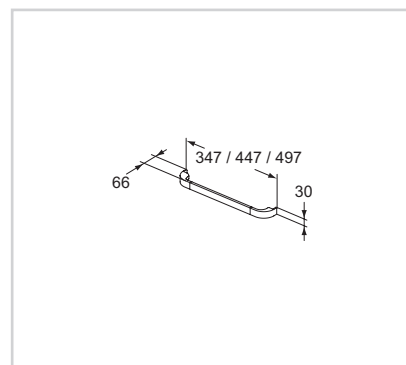

Designové madlo 1200 mm

Model	Obj. č.
Chrom	R4361AA
Lesklý lak bílý	R4361WG

- Designové kovové madlo 1200mm – 2 funkce: madlo nebo držák na ručníky
- 2 povrchy: lesklá bílá nebo chrom

Designové madlo 1000 | 800 | 600 mm

Model	Obj. č.
Chrom	R4360AA
Lesklý lak bílý	R4360WG

- Designové kovové madlo 1000 mm – 2 funkce: madlo nebo držák na ručníky
- 2 povrchy: lesklá bílá nebo chrom

Model	Obj. č.
Chrom	R4359AA
Lesklý lak bílý	R4359WG

- Designové kovové madlo 800 mm – 2 funkce: madlo nebo držák na ručníky
- 2 povrchy: lesklá bílá nebo chrom

Model	Obj. č.
Chrom	R4358AA
Lesklý lak bílý	R4358WG

- Designové kovové madlo 600 mm – 2 funkce: madlo nebo držák na ručníky
- 2 povrchy: lesklá bílá nebo chrom

Designové madlo 500 | 450 | 350 mm

Model	Obj. č.
Chrom	R4357AA
Lesklý lak bílý	R4357WG

- Designové kovové madlo 500 mm – 2 funkce: madlo nebo držák na ručníky
- 2 povrchy: lesklá bílá nebo chrom

Model	Obj. č.
Chrom	R4356AA
Lesklý lak bílý	R4356WG

- Designové kovové madlo 450mm – 2 funkce: madlo nebo držák na ručníky
- 2 povrchy: lesklá bílá nebo chrom

Model	Obj. č.
Chrom	R4355AA
Lesklý lak bílý	R4355WG

- Designové kovové madlo 350 mm – 2 funkce: madlo nebo držák na ručníky
- 2 povrchy: lesklá bílá nebo chrom