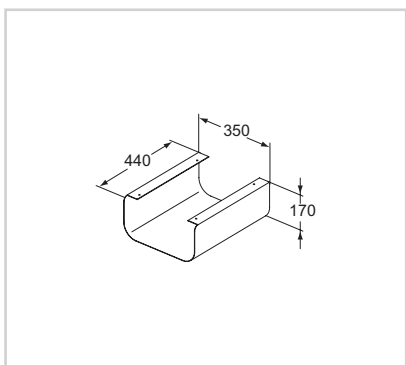

Otevřená police 350 mm

Model	Obj. č.
Lesklý lak bílý	R4340WG

- Kovová, provedení bílý lak
- Instalace: pod postranní skříňku 350 mm R4307 nebo R4308

Postranní skříňka 350 mm

Model	Obj. č.
Lesklý lak bílý	R4307WG
Lesklý lak světle šedý	R4307FA
Lesklý lak světle hnědý	R4307FC
Dekor světle pinie	R4307FF
Dekor světle šedý dub	R4307FE

- 353 × 445 × 350 mm
- Instalace: na stěnu
- Včetně vrchní skleněné desky (bílé), tloušťka 10 mm
- 1 dvířka se zátlačným otevíracím mechanismem (Push & Open)
- Reversibilní (možno instalovat jako pravou i levou verzi)
- 1 vnitřní skleněná police
- Lze kombinovat se všemi umyvadlovými skříňkami a nábytkovými konzolemi Tonic II
- Včetně upevňovací sady

Postranní skříňka 600 mm

Model	Obj. č.
Lesklý lak bílý	R4308WG
Lesklý lak světle šedý	R4308FA
Lesklý lak světle hnědý	R4308FC
Dekor světle pinie	R4308FF
Dekor světle šedý dub	R4308FE

- 353 × 445 × 600 mm
- Instalace: na stěnu
- Včetně vrchní skleněné desky (bílé), tloušťka 10 mm
- 1 dvířka se zátlačným otevíracím mechanismem (Push & Open)
- Reversibilní (možno instalovat jako pravou i levou verzi)
- 1 vnitřní skleněná police
- Lze kombinovat se všemi umyvadlovými skříňkami a nábytkovými konzolemi Tonic II
- Včetně upevňovací sady