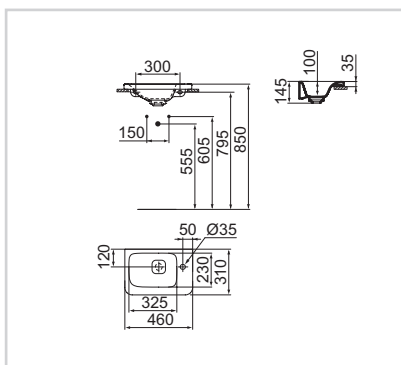

UMÝVÁTKA

Umývatko 450 mm – levé

Model	Obj. č.
umývatko 450 mm*	K086601
umývatko 450 mm**	K087501

- 460 × 310 × 140 mm
- 1 otvor pro baterii vlevo
- Skrytý přepad Idealflow
- Keramická krytka odpadu
- Instalace: na stěnu
  - a) * s Tonic II skříňkou pod umývatko (R4318xx)
  - b) ** s designovým sifonem
- K dispozici i varianty s povrchovou úpravou IdealPlus (MA)

* prostorově úsporný sifon Ideal Flow je součástí balení umyvadlové skříňky

** umyvadlo je dodáváno vč. standardního Ideal Flow sifonu (N8326NU)

Umývatko 450 mm – pravé

Model	Obj. č.
umývatko 450 mm*	K086701
umývatko 450 mm**	K087601

- 460 × 310 × 140 mm
- 1 otvor pro baterii vpravo
- Skrytý přepad Idealflow
- Keramická krytka odpadu
- Instalace: na stěnu
  - a) * s Tonic II skříňkou pod umývatko (R4306xx)
  - b) ** s designovým sifonem
- K dispozici i varianty s povrchovou úpravou IdealPlus (MA)

* prostorově úsporný sifon Ideal Flow je součástí balení umyvadlové skříňky

** umyvadlo je dodáváno vč. standardního Ideal Flow sifonu (N8326NU)