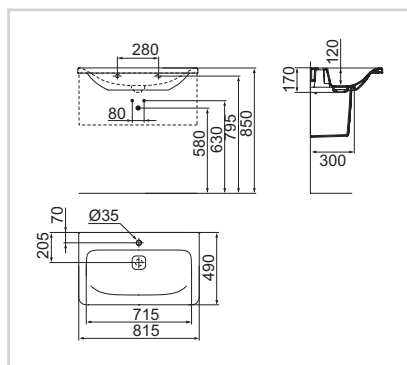

Nábytkové umyvadlo 800 mm

Model	Obj. č.
umyvadlo 800 mm*	K083901
umyvadlo 800 mm**	K087901

- 815 × 490 × 170 mm
- 1 otvor pro baterii
- Skrytý přepad Idealflow
- Keramická krytka odpadu
- Instalace: na stěnu
  1. s Tonic II skříňkou pod umyvadlo (R4303xx)
  2. ** s polosloupem (T429301) nebo nábytkovou konzolí (R4311xx) nebo designovým sifonem
- K dispozici i varianty s povrchovou úpravou IdealPlus (MA)

* prostorově úsporný sifon Ideal Flow je součástí balení umyvadlové skříňky

** umyvadlo je dodáváno vč. standardního Ideal Flow sifonu (N8326NU)

Nábytkové umyvadlo 600 mm

Model	Obj. č.
umyvadlo 600 mm*	K083701
umyvadlo 600 mm**	K087801

- 615 × 490 × 170 mm
- 1 otvor pro baterii
- Skrytý přepad Idealflow
- Keramická krytka odpadu
- Instalace: na stěnu
  1. s Tonic II skříňkou pod umyvadlo (R4302xx)
  2. ** s polosloupem (T429301) nebo nábytkovou konzolí (R4310xx) nebo designovým sifonem
- K dispozici i varianty s povrchovou úpravou IdealPlus (MA)

* prostorově úsporný sifon Ideal Flow je součástí balení umyvadlové skříňky

** umyvadlo je dodáváno vč. standardního Ideal Flow sifonu (N8326NU)

Nábytkové umyvadlo 520 mm

Model	Obj. č.
umyvadlo 520 mm	K086801

- 515 × 410 × 195 mm
- 1 otvor pro baterii
- S přepadem
- Keramická krytka odpadu
- Instalace: na stěnu s Tonic II skříňkou pod umyvadlo (R4301xx), polosloupem (T429301) nebo designovým sifonem
- K dispozici i varianty s povrchovou úpravou IdealPlus (MA)