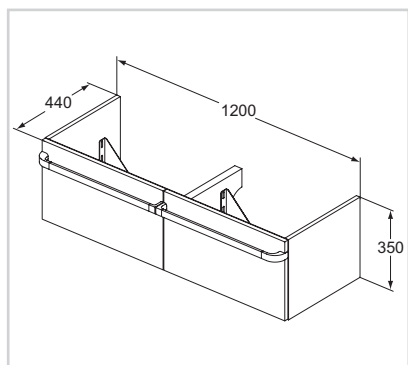

NÁBYTEK

Skříňka pod dvojumyvadlo
1200 mm

Model	Obj. č.
Lesklý lak bílý	R4305WG
Lesklý lak světle šedý	R4305FA
Lesklý lak světle hnědý	R4305FC
Dekor světle pinie	R4305FF
Dekor světle šedý dub	R4305FE

- 1200 × 440 × 350 mm
- 2 zásuvky se Soft-close zavíracím mechanismem
- 2 bílé dělicí příčky (možno vyjmout)
- 4 průhledné odkládací boxy s víčkem
- 2 protiskluzové podložky na dně zásuvek (sv. šedá nebo sv. hnědá)
- 2 LED sensorové osvětlení IP44 – možno dobíjet přes USB kabel
- Včetně prostorově úsporného Idealflow sifonu a upevňovací sady
- Instalace: na stěnu
- Designové madlo 1200mm R4361 (bílé nebo pochromované) není součástí balení
- Kombinujte s dvojumyvadlem K0870 nebo K0871

Skříňka pod umyvadlo
1000 mm

Model	Obj. č.
Lesklý lak bílý	R4304WG
Lesklý lak světle šedý	R4304FA
Lesklý lak světle hnědý	R4304FC
Dekor světle pinie	R4304FF
Dekor světle šedý dub	R4304FE

- 1000 × 440 × 350 mm
- 1 zásuvka se Soft-close zavíracím mechanismem
- 2 bílé dělicí příčky (možno vyjmout)
- 4 průhledné odkládací boxy s víčkem
- 1 protiskluzová podložka na dně zásuvky (sv. šedá nebo sv. hnědá)
- 2 LED sensorové osvětlení IP44 – možno dobíjet přes USB kabel
- Včetně prostorově úsporného Idealflow sifonu a upevňovací sady
- Instalace: na stěnu
- Designové madlo 1000mm R4360 (bílé nebo pochromované) není součástí balení
- Kombinujte s umyvadlem K0862

Skříňka pod umyvadlo
800 mm

Model	Obj. č.
Lesklý lak bílý	R4303WG
Lesklý lak světle šedý	R4303FA
Lesklý lak světle hnědý	R4303FC
Dekor světle pinie	R4303FF
Dekor světle šedý dub	R4303FE