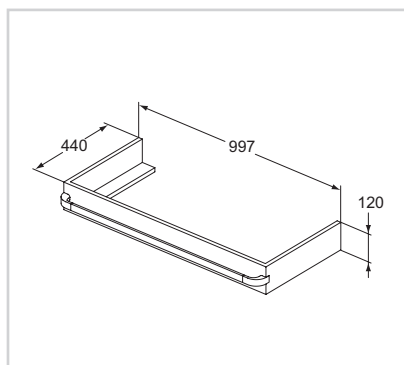

NÁBYTEK

Nábytková konzole 1200 mm

Model	Obj. č.
Lesklý lak bílý	R4313WG
Lesklý lak světle šedý	R4313FA
Lesklý lak světle hnědý	R4313FC
Dekor světle pinie	R4313FF
Dekor světle šedý dub	R4313FE

- 1197 × 440 × 120 mm
- Lze kombinovat s: nábytkovým dvojumyvadlem 1200 mm nebo 2 umyvadly na desku 550 mm a skleněnou vrchní deskou
- Lze použít i samostatně jako otevřenou polici (v kombinaci s vrchní dřevěnou deskou)
- Instalace: na stěnu (balení obsahuje upevňovací sadu)
- Montáž možná s i bez designového madla 1200mm R4361 (bílé nebo pochromované). Madlo není součástí balení

Nábytková konzole 1000 mm

Model	Obj. č.
Lesklý lak bílý	R4312WG
Lesklý lak světle šedý	R4312FA
Lesklý lak světle hnědý	R4312FC
Dekor světle pinie	R4312FF
Dekor světle šedý dub	R4312FE

- 997 × 440 × 120 mm
- Lze kombinovat s: nábytkovým umyvadlem 1000 mm nebo 1 umyvadlem na desku 550 mm a skleněnou vrchní deskou
- Lze použít i samostatně jako otevřenou polici (v kombinaci s vrchní dřevěnou deskou)
- Instalace: na stěnu (balení obsahuje upevňovací sadu)
- Montáž možná s i bez designového madla 1000mm R4360 (bílé nebo pochromované). Madlo není součástí balení

Nábytková konzole 800 | 600 mm

Model	Obj. č.
Lesklý lak bílý	R4311WG
Lesklý lak světle šedý	R4311FA
Lesklý lak světle hnědý	R4311FC
Dekor světle pinie	R4311FF
Dekor světle šedý dub	R4311FE

- 797 × 440 × 120 mm
- Lze kombinovat s: nábytkovým umyvadlem 800 mm nebo 1 umyvadlem na desku 550 mm a skleněnou vrchní deskou

Model	Obj. č.
Lesklý lak bílý	R4310WG
Lesklý lak světle šedý	R4310FA
Lesklý lak světle hnědý	R4310FC
Dekor světle pinie	R4310FF
Dekor světle šedý dub	R4310FE