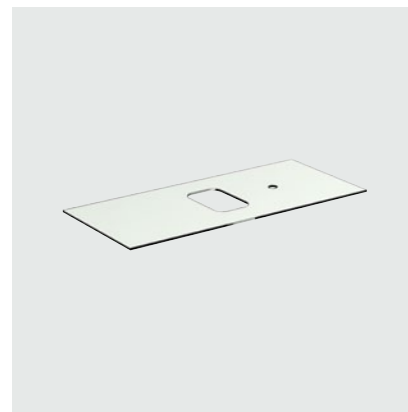

Vrchní skleněná deska 1000 | 800 mm

Model	Obj. č.
1000 mm	R4336SA

- 1006 × 444 × 10 mm
- Bílé temperované sklo
- Tloušťka skla 10 mm
- Lze použít se skříňkou pod umyvadlo nebo nábytkovou konzolí 1000 mm pro instalaci asymetrického umyvadla na desku K0833
- Pro kombinaci se stojánkovou umyvadlovou baterií
- Včetně upevňovací sady

Model	Obj. č.
800 mm	R4335SA

- 806 × 444 × 10 mm
- Bílé temperované sklo
- Tloušťka skla 10 mm
- Lze použít se skříňkou pod umyvadlo nebo nábytkovou konzolí 800 mm pro instalaci asymetrického umyvadla na desku K0833
- Pro kombinaci se stojánkovou umyvadlovou baterií
- Včetně upevňovací sady