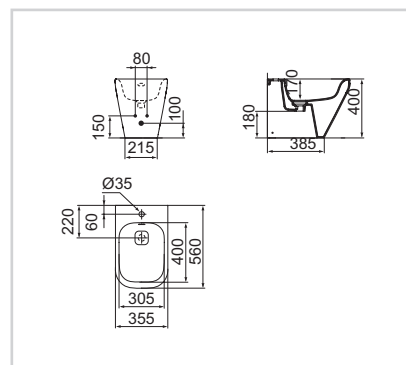

BIDETY

Klozet Kombi AquaBlade™

Model	Obj. č.
klozet AQUABLADE	K316001
nádrž	K404901

- Nová inovativní technologie splachování AquaBlade®
- Kapotovaný
- Hluboké splachování
- Splachuje min. při 4,5/3 l
- Kombinujte s ultra plochým klozetovým sedátkem K706401 (klasické) nebo K706501 (Soft-close). Sedátko je lehce odnímatelné pro snadnou údržbu
- K dispozici i varianty s povrchovou úpravou IdealPlus (MA)

Bidet závěsný

Model	Obj. č.
závěsný bidet	K523601

- Skryté upevnění
- Keramická krytka odpadu
- S přepadem (oválný otvor)
- 1 otvor pro bidetovou baterii
- K dispozici i varianty s povrchovou úpravou IdealPlus (MA)

Bidet stacionární

Model	Obj. č.
stacionární bidet	K523801

- Keramická krytka odpadu
- S přepadem (oválný otvor)
- 1 otvor pro bidetovou baterii
- K dispozici i varianty s povrchovou úpravou IdealPlus (MA)