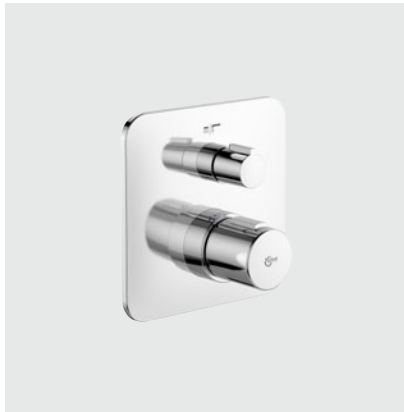

Vanová termostatická baterie podomítková

Model	Obj. č.
vanová baterie podomítková termostatická	A6345AA

- Díl 2
- Termostatická kartuše
- Uzavírací ventil a dvoucestný přepínač (sprcha/vana)
- Eco funkce – pouze pro polohu „sprcha“
- Omezovač teplé vody
- Integrovaný pojistný ventil
- Funkce zamezení zpětného toku
- Těsnicí systém Dich-Fix
- Kovová rozeta
- Pochromované
- Nezbytné příslušenství: díl 1 EASY-Box A1000NU