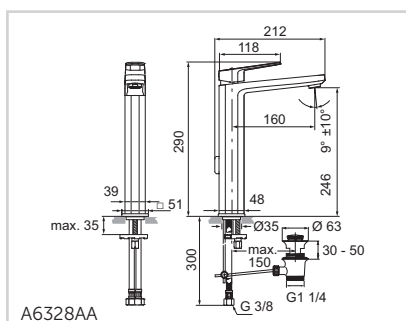

A6333AA

A6332AA

Umyvadlová baterie s vysokým vývodem

Model	Obj. č.
s odtok. garniturou	A6328AA
bez odtok. garnitury	A6329AA

- Flexibilní připojovací hadice G3/8
- 28 mm kartuše
- Omezovač teplé vody
- Nastavitelný sklon proudu vody $\pm 10^\circ$
- Omezovač průtoku bez závislosti na tlaku vody (5 l/min)
- EASY-Fix upevnění
- Odtoková garnitura – kovová
- Pochromované