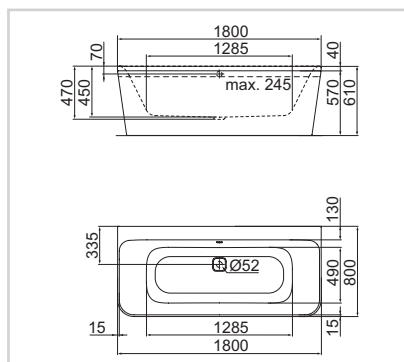

VANY

Volně stojící vana
180 × 80 cm

Model

1800 × 800 mm

Obj. č.

E398101

- Instalace: volně do prostoru
- Dodáváno včetně přepadové a odtokové garnitury
- Trendy štěrbínový přepadový otvor

Volně stojící vana
180 × 80 cm

Model

180 × 800 mm

Obj. č.

E398201

- Instalace: volně do prostoru
- Dodáváno včetně přepadové, odtokové a napouštěcí garnitury (napouštění přepadem)

D-vana
180 × 80 cm

Model

180 × 800 mm

Obj. č.

E397801

- Instalace: ke stěně
- Dodáváno včetně přepadové a odtokové garnitury, předního panelu ve tvaru „D“ a nosné konstrukce předního panelu
- Trendy štěrbínový přepadový otvor

Model

180 × 800 mm

Obj. č.

E397901

- Instalace: ke stěně
- Dodáváno včetně přepadové, odtokové a napouštěcí garnitury (napouštění přepadem), předního panelu ve tvaru „D“ a nosné konstrukce předního panelu