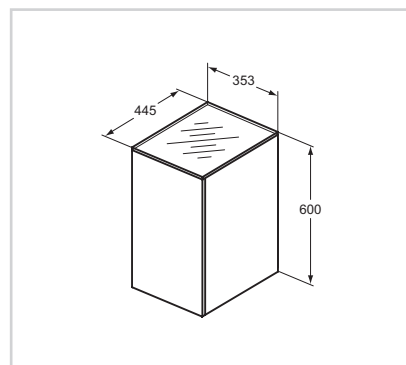

Otevřená police 350 mm

Model	Obj. č.
Lesklý lak bílý	R4340WG

- Kovová, provedení bílý lak
- Instalace: pod postranní skříňku 350 mm R4307 nebo R4308

Postranní skříňka 350 mm

Model	Obj. č.
Lesklý lak bílý	R4307WG
Lesklý lak světle šedý	R4307FA
Lesklý lak světle hnědý	R4307FC
Dekor světle pinie	R4307FF
Dekor světle šedý dub	R4307FE

- 353 × 445 × 350 mm
- Instalace: na stěnu
- Včetně vrchní skleněné desky (bílé), tloušťka 10 mm
- 1 dvířka se zátlačným otevíracím mechanismem (Push & Open)
- Reversibilní (možno instalovat jako pravou i levou verzi)
- 1 vnitřní skleněná police
- Lze kombinovat se všemi umyvadlovými skříňkami a nábytkovými konzolemi Tonic II
- Včetně upevňovací sady

Postranní skříňka 600 mm

Model	Obj. č.
Lesklý lak bílý	R4308WG
Lesklý lak světle šedý	R4308FA
Lesklý lak světle hnědý	R4308FC
Dekor světle pinie	R4308FF
Dekor světle šedý dub	R4308FE

- 353 × 445 × 600 mm
- Instalace: na stěnu
- Včetně vrchní skleněné desky (bílé), tloušťka 10 mm
- 1 dvířka se zátlačným otevíracím mechanismem (Push & Open)
- Reversibilní (možno instalovat jako pravou i levou verzi)
- 1 vnitřní skleněná police
- Lze kombinovat se všemi umyvadlovými skříňkami a nábytkovými konzolemi Tonic II
- Včetně upevňovací sady