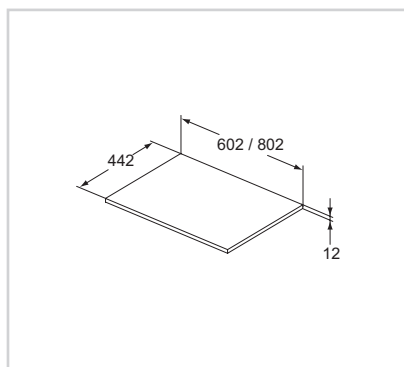

NÁBYTEK

Vrchní dřevěná deska 1200 | 1000 mm

Model	Obj. č.
Lesklý lak bílý	R4324WG
Lesklý lak světle šedý	R4324FA
Lesklý lak světle hnědý	R4324FC
Dekor světle pinie	R4324FF
Dekor světle šedý dub	R4324FE

- 1202 × 442 × 12 mm
- Pro kombinaci s nábytkovou konzolí 1200 mm pro vytvoření otevřené police
- Lze použít i pod umyvadlo na desku (nutno vyříznout otvor)

Model	Obj. č.
Lesklý lak bílý	R4323WG
Lesklý lak světle šedý	R4323FA
Lesklý lak světle hnědý	R4323FC
Dekor světle pinie	R4323FF
Dekor světle šedý dub	R4323FE

- 1002 × 442 × 12 mm
- Pro kombinaci s nábytkovou konzolí 1000 mm pro vytvoření otevřené police
- Lze použít i pod umyvadlo na desku (nutno vyříznout otvor)

Vrchní dřevěná deska 800 | 600 mm

Model	Obj. č.
Lesklý lak bílý	R4322WG
Lesklý lak světle šedý	R4322FA
Lesklý lak světle hnědý	R4322FC
Dekor světle pinie	R4322FF
Dekor světle šedý dub	R4322FE

- 802 × 442 × 12 mm
- Pro kombinaci s nábytkovou konzolí 800 mm pro vytvoření otevřené police
- Lze použít i pod umyvadlo na desku (nutno vyříznout otvor)

Model	Obj. č.
Lesklý lak bílý	R4321WG
Lesklý lak světle šedý	R4321FA
Lesklý lak světle hnědý	R4321FC
Dekor světle pinie	R4321FF
Dekor světle šedý dub	R4321FE

- 602 × 442 × 12 mm
- Pro kombinaci s nábytkovou konzolí 600 mm pro vytvoření otevřené police
- Lze použít i pod umyvadlo na desku (nutno vyříznout otvor)

Vrchní skleněná deska 1200 mm

Model	Obj. č.
1200 mm	R4333SA

- 1206 × 444 × 10 mm
- Bílé temperované sklo
- Tloušťka skla 10 mm
- Lze použít se skříňkou pod umyvadlo nebo nábytkovou konzolí 1200 mm pro instalaci symetrického umyvadla na desku K0834
- Pro kombinaci s umyvadlovou podomítkovou baterií
- Včetně upevňovací sady