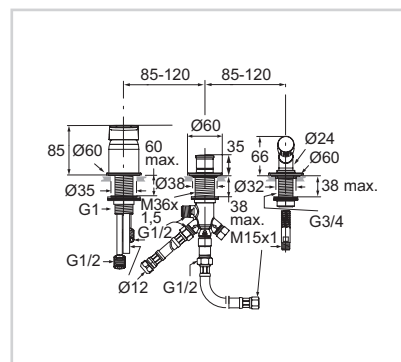

VODOVODNÍ BATERIE

Vanová baterie volně stojící

Model	Obj. č.
vanová baterie volně stojící	A6347AA

1. Díl 2
   - Multiport kartuše
   - Omezovač teplé vody
   - Automatický přepínač sprcha/vana
   - Nastavitelný kaskádový perlátor M24X1
   - 1-funkční ruční sprcha
   - Držák ruční sprchy
   - Sprchová hadice Idealflex 1250mm
   - Pochromované
2. Nezbytné příslušenství: díl 1 – podlahový díl A6133NU

Vanová baterie 3otvorová s vanovým vývodem

Model	Obj. č.
vanová baterie 3otvorová s vanovým vývodem	A6348AA

- Instalace na okraj vany
- Multiport kartuše
- Omezovač teplé vody
- Vanový vývod s integrovaným přepínačem sprcha/vana
- 1-funkční ruční sprcha (8 l/min)
- Flexibilní sprchová hadice 1750 mm
- Pochromované

Vanová baterie 3otvorová bez vanového vývodu

Model	Obj. č.
vanová baterie 3otvorová bez vanového vývodu	A6349AA

- Instalace na okraj vany
- Multiport kartuše
- Omezovač teplé vody
- Přepínač sprcha/vana (pro kombinaci s externím vanovým vývodem nebo napouštěním přepadem)
- 1-funkční ruční sprcha (8 l/min)
- Flexibilní sprchová hadice 1750 mm
- Pochromované