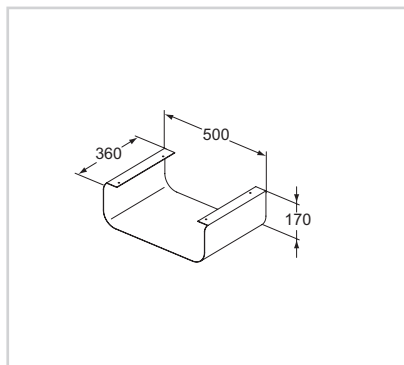

NÁBYTEK

Otevřená police
800 | 600 mm

Model	Obj. č.
Lesklý lak bílý	R4343WG

- Kovová, provedení bílý lak
- Instalace: pod umyvadlovou skříňku 800 mm R4303

Model	Obj. č.
Lesklý lak bílý	R4342WG

- Kovová, provedení bílý lak
- Instalace: pod umyvadlovou skříňku 600 mm R4302

Otevřená police
500 mm

Model	Obj. č.
Lesklý lak bílý	R4341WG

- Kovová, provedení bílý lak
- Instalace: pod umyvadlovou skříňku 500 mm R4301

Otevřená police
450 mm

Model	Obj. č.
Lesklý lak bílý	R4344WG

- Kovová, provedení bílý lak
- Instalace: pod umývátkovou skříňku 450 mm R4306 nebo R4318