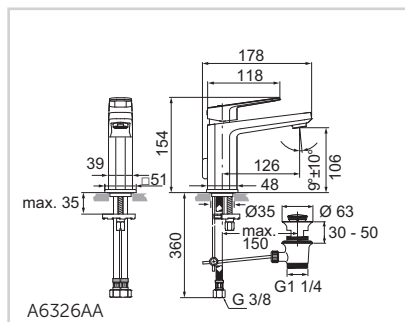

A6330AA

A6331AA

Umyvadlová baterie

Model	Obj. č.
s odtok. garniturou	A6326AA
bez odtok. garnitury	A6327AA

- Flexibilní připojovací hadice G3/8
- 28 mm kartuše
- Omezovač teplé vody
- Nastavitelný sklon proudu vody $\pm 10^\circ$
- Omezovač průtoku bez závislosti na tlaku vody (5 l/min)
- EASY-Fix upevnění
- Odtoková garnitura – kovová
- Pochromované