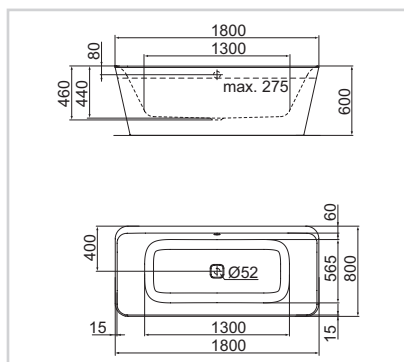

VANY

Volně stojící vana
180 × 80 cm

Model

1800 × 800 mm

Obj. č.

E398101

- Instalace: volně do prostoru
- Dodáváno včetně přepadové a odtokové garnitury
- Trendy štěrbínový přepadový otvor

Volně stojící vana
180 × 80 cm

Model

180 × 800 mm

Obj. č.

E398201

- Instalace: volně do prostoru
- Dodáváno včetně přepadové, odtokové a napouštěcí garnitury (napouštění přepadem)

D-vana
180 × 80 cm

Model

180 × 800 mm

Obj. č.

E397801

- Instalace: ke stěně
- Dodáváno včetně přepadové a odtokové garnitury, předního panelu ve tvaru „D“ a nosné konstrukce předního panelu
- Trendy štěrbínový přepadový otvor

Model

180 × 800 mm

Obj. č.

E397901

- Instalace: ke stěně
- Dodáváno včetně přepadové, odtokové a napouštěcí garnitury (napouštění přepadem), předního panelu ve tvaru „D“ a nosné konstrukce předního panelu