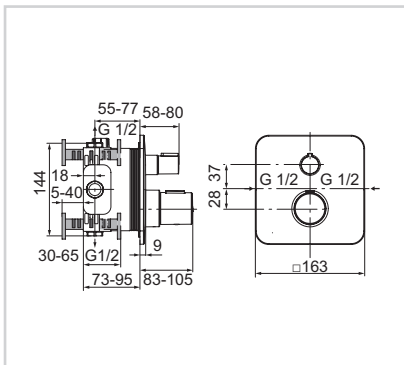

Sprchová baterie podomítková

Model	Obj. č.
sprchová baterie podomítková	A6339AA

- Díl 2
- 47 mm CLICK-kartuše
- Omezovač teplé vody
- Těsnicí systém Dich-Fix
- Kovová rozeta
- Pochromované
- Nezbytné příslušenství: díl 1 EASY-Box A1000NU

Vanová termostatická baterie podomítková

Model	Obj. č.
vanová baterie podomítková termostatická	A6345AA

- Díl 2
- Termostatická kartuše
- Uzavírací ventil a dvoucestný přepínač (sprcha/vana)
- Eco funkce – pouze pro polohu „sprcha“
- Omezovač teplé vody
- Integrovaný pojistný ventil
- Funkce zamezení zpětného toku
- Těsnicí systém Dich-Fix
- Kovová rozeta
- Pochromované
- Nezbytné příslušenství: díl 1 EASY-Box A1000NU

Sprchová termostatická baterie podomítková

Model	Obj. č.
sprchová baterie podomítková termostatická	A6344AA

- Díl 2
- Termostatická kartuše
- Uzavírací ventil
- Omezovač teplé vody
- Integrovaný pojistný ventil
- Funkce zamezení zpětného toku
- Těsnicí systém Dich-Fix
- Kovová rozeta
- Pochromované
- Nezbytné příslušenství: díl 1 EASY-Box A1000NU