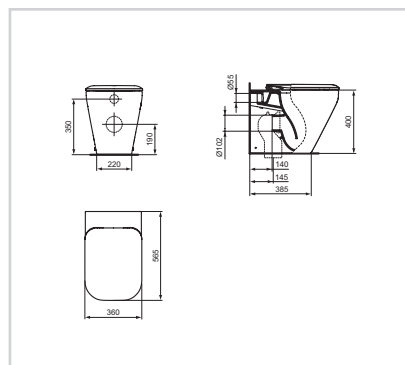

KLOZETY

Klozet závěsný RIMLESS

Model

Obj. č.

závěsný klozet RIMLESS

K316301

- Nový typ RIMLESS technologie
- Skryté upevnění
- Splachuje min. při 4,5/3 l
- Kombinujte s ultra plochým klozetovým sedátkem K706401 (klasické) nebo K706501 (Soft-close). Sedátko je lehce odnímatelné pro snadnou údržbu
- K dispozici i varianty s povrchovou úpravou IdealPlus (MA)

Klozet závěsný AquaBlade™

Model

Obj. č.

závěsný klozet AQUABLADE™

K315801

- Nová inovativní technologie splachování AquaBlade™
- Skryté upevnění
- Splachuje min. při 4,5/3 l
- Kombinujte s ultra plochým klozetovým sedátkem K706401 (klasické) nebo K706501 (Soft-close). Sedátko je lehce odnímatelné pro snadnou údržbu
- K dispozici i varianty s povrchovou úpravou IdealPlus (MA)

Klozet stacionární AquaBlade™

Model

Obj. č.

stacionární klozet AQUABLADE™

K316201

- Nová inovativní technologie splachování AquaBlade™
- Splachuje min. při 4,5/3 l
- Kombinujte s ultra plochým klozetovým sedátkem K706401 (klasické) nebo K706501 (Soft-close). Sedátko je lehce odnímatelné pro snadnou údržbu
- K dispozici i varianty s povrchovou úpravou IdealPlus (MA)