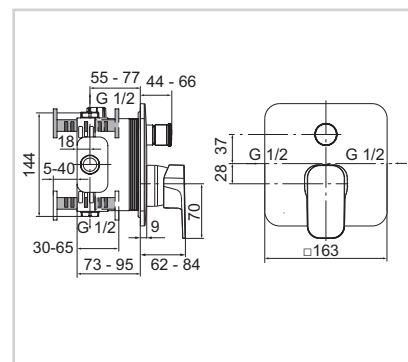

VODOVODNÍ BATERIE

Vanová baterie nástěnná

Model	Obj. č.
vanová baterie nástěnná	A6338AA

- Multiport kartuše
- Omezovač teplé vody
- Automatický přepínač sprcha/vana
- Včetně rozet a skrytých S-přípojek s nízkou hlučností
- Funkce zamezení zpětného toku
- Pochromované

Sprchová baterie nástěnná

Model	Obj. č.
sprchová baterie nástěnná	A6337AA

- Multiport kartuše
- Omezovač teplé vody
- Včetně rozet a skrytých S-přípojek s nízkou hlučností
- Funkce zamezení zpětného toku
- Pochromované

Vanová baterie podomítková

Model	Obj. č.
vanová baterie podomítková	A6340AA

- Díl 2
- 47 mm CLICK-kartuše
- Automatický přepínač sprcha/vana
- Omezovač teplé vody
- Těsnící systém Dich-Fix
- Kovová rozeta
- Pochromované

- Nezbytné příslušenství: díl 1 EASY-Box A1000NU