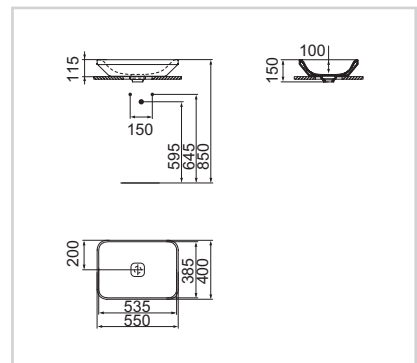

Umyvadlo na desku 550 mm symetrické

Model

Obj. č.

umyvadlo 550 mm**K083401**

- 550 × 400 × 150 mm
 - Bez otvoru pro baterii
 - Bez přepadu
 - Keramická krytka odpadu
 - Včetně výřezové šablony a upevňovací sady
 - Instalace: v kombinaci s Tonic II skříňkou pod umyvadlo nebo nábytkovou konzolí a skleněnou vrchní deskou
- K dispozici i varianty s povrchovou úpravou IdealPlus (MA)