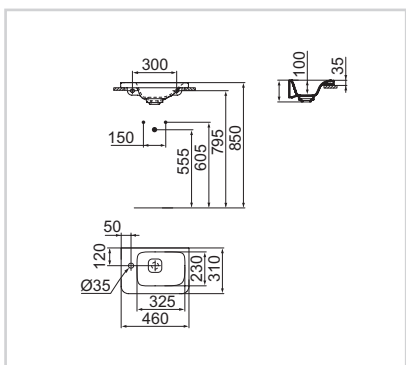

UMÝVÁTKA

Umývatko 450 mm – levé

Model	Obj. č.
umývatko 450 mm*	K086601
umývatko 450 mm**	K087501

- 460 × 310 × 140 mm
- 1 otvor pro baterii vlevo
- Skrytý přepad Idealflow
- Keramická krytka odpadu
- Instalace: na stěnu
  - a) * s Tonic II skříňkou pod umývatko (R4318xx)
  - b) ** s designovým sifonem
- K dispozici i varianty s povrchovou úpravou IdealPlus (MA)

* prostorově úsporný sifon Ideal Flow je součástí balení umyvadlové skříňky

** umyvadlo je dodáváno vč. standardního Ideal Flow sifonu (N8326NU)

Umývatko 450 mm – pravé

Model	Obj. č.
umývatko 450 mm*	K086701
umývatko 450 mm**	K087601

- 460 × 310 × 140 mm
- 1 otvor pro baterii vpravo
- Skrytý přepad Idealflow
- Keramická krytka odpadu
- Instalace: na stěnu
  - a) * s Tonic II skříňkou pod umývatko (R4306xx)
  - b) ** s designovým sifonem
- K dispozici i varianty s povrchovou úpravou IdealPlus (MA)

* prostorově úsporný sifon Ideal Flow je součástí balení umyvadlové skříňky

** umyvadlo je dodáváno vč. standardního Ideal Flow sifonu (N8326NU)