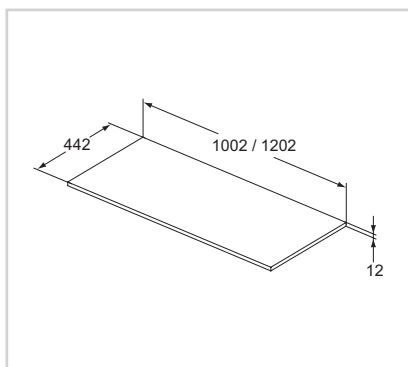

NÁBYTEK

Vrchní dřevěná deska 1200 | 1000 mm

Model	Obj. č.
Lesklý lak bílý	R4324WG
Lesklý lak světle šedý	R4324FA
Lesklý lak světle hnědý	R4324FC
Dekor světle pinie	R4324FF
Dekor světle šedý dub	R4324FE

- 1202 × 442 × 12 mm
- Pro kombinaci s nábytkovou konzolí 1200 mm pro vytvoření otevřené police
- Lze použít i pod umyvadlo na desku (nutno vyříznout otvor)

Model	Obj. č.
Lesklý lak bílý	R4323WG
Lesklý lak světle šedý	R4323FA
Lesklý lak světle hnědý	R4323FC
Dekor světle pinie	R4323FF
Dekor světle šedý dub	R4323FE

- 1002 × 442 × 12 mm
- Pro kombinaci s nábytkovou konzolí 1000 mm pro vytvoření otevřené police
- Lze použít i pod umyvadlo na desku (nutno vyříznout otvor)

Vrchní dřevěná deska 800 | 600 mm

Model	Obj. č.
Lesklý lak bílý	R4322WG
Lesklý lak světle šedý	R4322FA
Lesklý lak světle hnědý	R4322FC
Dekor světle pinie	R4322FF
Dekor světle šedý dub	R4322FE

- 802 × 442 × 12 mm
- Pro kombinaci s nábytkovou konzolí 800 mm pro vytvoření otevřené police
- Lze použít i pod umyvadlo na desku (nutno vyříznout otvor)

Model	Obj. č.
Lesklý lak bílý	R4321WG
Lesklý lak světle šedý	R4321FA
Lesklý lak světle hnědý	R4321FC
Dekor světle pinie	R4321FF
Dekor světle šedý dub	R4321FE

- 602 × 442 × 12 mm
- Pro kombinaci s nábytkovou konzolí 600 mm pro vytvoření otevřené police
- Lze použít i pod umyvadlo na desku (nutno vyříznout otvor)

Vrchní skleněná deska 1200 mm

Model	Obj. č.
1200 mm	R4333SA

- 1206 × 444 × 10 mm
- Bílé temperované sklo
- Tloušťka skla 10 mm
- Lze použít se skříňkou pod umyvadlo nebo nábytkovou konzolí 1200 mm pro instalaci symetrického umyvadla na desku K0834
- Pro kombinaci s umyvadlovou podomítkovou baterií
- Včetně upevňovací sady