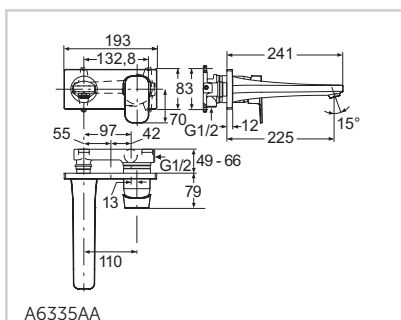

A6334AA

A6335AA