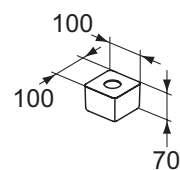

LED osvětlení

Model	Obj. č.
osvětlení	R433467

- LED osvětlení (certifikováno IP44)
- Možnost dobíjet přes USB kabel

Dělicí příčky do zásuvky

Model	Obj. č.
dělicí příčky	R4337WG

- Dřevěné – bíle lakované

Odkládací box včetně víčka

Model	Obj. č.
odkládací box	RV05667

- 100 x 100 x 70 mm