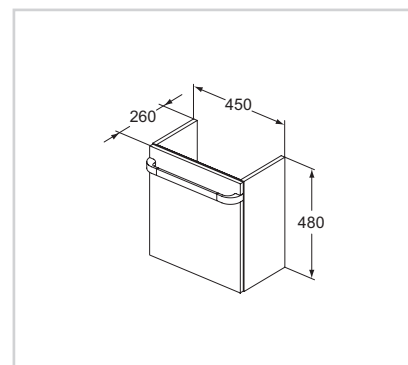

Skříňka pod umyvadlo 600 mm

Model	Obj. č.
Lesklý lak bílý	R4302WG
Lesklý lak světle šedý	R4302FA
Lesklý lak světle hnědý	R4302FC
Dekor světle pinie	R4302FF
Dekor světle šedý dub	R4302FE

- 600 × 440 × 350 mm
- 1 zásuvka se Soft-close zavíracím mechanismem
- 1 bílé dělicí příčky (možno vyjmout)
- 2 průhledné odkládací boxy s víčkem
- 1 protiskluzová podložka na dně zásuvky (sv. šedá nebo sv. hnědá)
- 1 LED senzorové osvětlení IP44 – možno dobíjet přes USB kabel
- Včetně prostorově úsporného Idealflow sifonu a upevňovací sady
- Instalace: na stěnu
- Designové madlo 600mm R4358 (bílé nebo pochromované) není součástí balení
- Kombinujte s umyvadlem K0837

Skříňka pod umyvadlo 500 mm

Model	Obj. č.
Lesklý lak bílý	R4301WG
Lesklý lak světle šedý	R4301FA
Lesklý lak světle hnědý	R4301FC
Dekor světle pinie	R4301FF
Dekor světle šedý dub	R4301FE

- 500 × 360 × 350 mm
- Prostorově úsporná
- 1 zásuvka se Soft-close zavíracím mechanismem
- 1 bílé dělicí příčky (možno vyjmout)
- 2 průhledné odkládací boxy s víčkem
- 1 protiskluzová podložka na dně zásuvky (sv. šedá nebo sv. hnědá)
- 1 LED senzorové osvětlení IP44 – možno dobíjet přes USB kabel
- Včetně prostorově úsporného Idealflow sifonu a upevňovací sady
- Instalace: na stěnu
- Designové madlo 500mm R4357 (bílé nebo pochromované) není součástí balení
- Kombinujte s umyvadlem K0868

Skříňka pod umyvátko 450 mm (pravá | levá verze)

Model	Obj. č.
pravá verze	
Lesklý lak bílý	R4306WG
Lesklý lak světle šedý	R4306FA
Lesklý lak světle hnědý	R4306FC
Dekor světle pinie	R4306FF
Dekor světle šedý dub	R4306FE

Model	Obj. č.
levá verze	
Lesklý lak bílý	R4318WG
Lesklý lak světle šedý	R4318FA
Lesklý lak světle hnědý	R4318FC
Dekor světle pinie	R4318FF
Dekor světle šedý dub	R4318FE