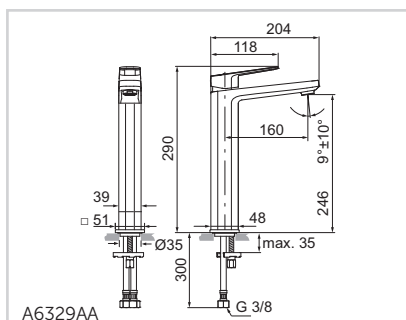

A6328AA

A6329AA