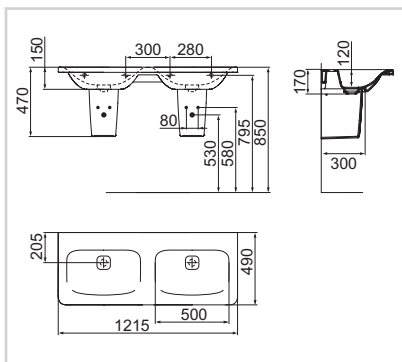

NÁBYTKOVÁ UMYVADLA

Nábytkové dvojumyvadlo 1200 mm

Model	Obj. č.
dvojumyvadlo 1200 mm*	K087001
dvojumyvadlo 1200 mm**	K087301

- 1215 × 490 × 170 mm
- 2 otvory pro baterie
- Skrytý přepad Idealflow
- Keramické krytky odpadu
- Instalace: na stěnu
  1. s Tonic II skříňkou pod dvojumyvadlo (R4305xx)
  2. ** s poloslopem (T429301) nebo nábytkovou konzolí (R4313xx) nebo designovým sifonem
- K dispozici i varianty s povrchovou úpravou IdealPlus (MA)

- prostorově úsporný sifon Ideal Flow je součástí balení umyvadlové skříňky
- ** umyvadlo je dodáváno vč. standardního Ideal Flow sifonu (N8326NU)

Nábytkové dvojumyvadlo 1200 mm (bez otvoru)

Model	Obj. č.
dvojumyvadlo 1200 mm*	K087101
dvojumyvadlo 1200 mm**	K087401

- 1215 × 490 × 170 mm
- bez otvoru pro baterie
- Skrytý přepad Idealflow
- Keramické krytky odpadu
- Instalace: na stěnu
  1. s Tonic II skříňkou pod dvojumyvadlo (R4305xx)
  2. ** s poloslopem (T429301) nebo nábytkovou konzolí (R4313xx) nebo designovým sifonem
- K dispozici i varianty s povrchovou úpravou IdealPlus (MA)

- prostorově úsporný sifon Ideal Flow je součástí balení umyvadlové skříňky
- ** umyvadlo je dodáváno vč. standardního Ideal Flow sifonu (N8326NU)

Nábytkové umyvadlo 1000 mm

Model	Obj. č.
umyvadlo 1000 mm*	K086201
umyvadlo 1000 mm**	K087201

- 1015 × 490 × 170 mm
- 1 otvor pro baterii
- Skrytý přepad Idealflow
- Keramická krytka odpadu
- Instalace: na stěnu
  1. s Tonic II skříňkou pod umyvadlo (R4304xx)
  2. ** s poloslopem (T429301) nebo nábytkovou konzolí (R4312xx) nebo designovým sifonem
- K dispozici i varianty s povrchovou úpravou IdealPlus (MA)

- prostorově úsporný sifon Ideal Flow je součástí balení umyvadlové skříňky
- ** umyvadlo je dodáváno vč. standardního Ideal Flow sifonu (N8326NU)