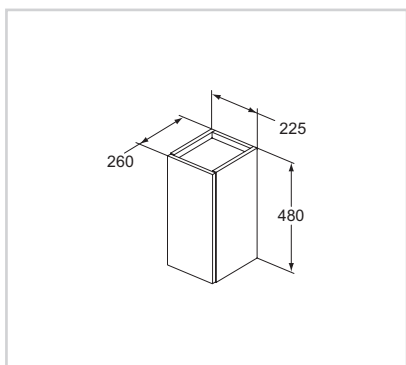

NÁBYTEK

Postranní skříňka (pravá)

Model	Obj. č.
Lesklý lak bílý	R4317WG
Lesklý lak světle šedý	R4317FA
Lesklý lak světle hnědý	R4317FC
Dekor světle pinie	R4317FF
Dekor světle šedý dub	R4317FE

- 225 × 260 × 480 mm
- Instalace: na stěnu
- 1 dvířka se Soft-close zavíracím mechanismem
- Důmyslný otevřený odkládací prostor v horní části skříňky
- 1 vnitřní skleněná police
- Lze kombinovat se skříňkami pod umyvátko R4306 a R4318
- Včetně upevňovací sady

Vysoká skříňka

Model	Obj. č.
Lesklý lak bílý	R4316WG
Lesklý lak světle šedý	R4316FA
Lesklý lak světle hnědý	R4316FC
Dekor světle pinie	R4316FF
Dekor světle šedý dub	R4316FE

- 600 × 350 × 1735 mm
- Instalace: na stěnu
- 2 dvířka se zátlačným otevíracím mechanismem (Push & Open)
- 3 vnitřní skleněné police
- 2 zásuvky: vrchní pro kombinaci s madlem R4358 (Soft-close zavírací mechanismus), spodní se zátlačným otevíracím mechanismem (Push & Open)
- 2 protiskluzové podložky na dně zásuvek (sv. šedá nebo sv. hnědá)
- Designové madlo 600 mm R4358 (bílé nebo pochromované) není součástí balení
- Včetně upevňovací sady

Vysoká skříňka (pravá | levá verze)

Model (pravá verze) Obj. č.

Lesklý lak bílý	R4315WG
Lesklý lak světle šedý	R4315FA
Lesklý lak světle hnědý	R4315FC
Dekor světle pinie	R4315FF
Dekor světle šedý dub	R4315FE

Model (levá verze) Obj. č.

Lesklý lak bílý	R4319WG
Lesklý lak světle šedý	R4319FA
Lesklý lak světle hnědý	R4319FC
Dekor světle pinie	R4319FF
Dekor světle šedý dub	R4319FE

- 350 × 300 × 1735 mm
- Instalace: na stěnu
- 2 dvířka se zátlačným otevíracím mechanismem (Push & Open)
- 4 vnitřní skleněné police (3 nahoře a 1 dole)
- Designové madlo 350mm R4355 (bílé nebo pochromované) není součástí balení
- Včetně upevňovací sady