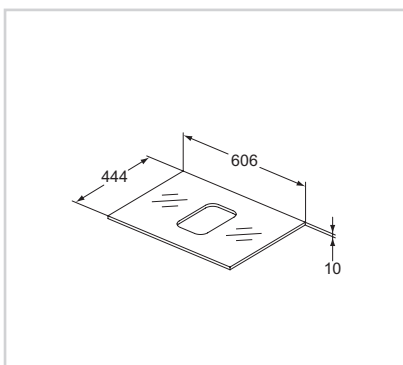

Vrchní skleněná deska 1000 | 800 mm

Model	Obj. č.
1000 mm	R4332SA

- 1006 × 444 × 10 mm
- Bílé temperované sklo
- Tloušťka skla 10 mm
- Lze použít se skříňkou pod umyvadlo nebo nábytkovou konzolí 1000 mm pro instalaci symetrického umyvadla na desku K0834
- Pro kombinaci s umyvadlovou podomítkovou baterií
- Včetně upevňovací sady

Model	Obj. č.
800 mm	R4331SA

- 806 × 444 × 10 mm
- Bílé temperované sklo
- Tloušťka skla 10 mm
- Lze použít se skříňkou pod umyvadlo nebo nábytkovou konzolí 800 mm pro instalaci symetrického umyvadla na desku K0834
- Pro kombinaci s umyvadlovou podomítkovou baterií
- Včetně upevňovací sady

Vrchní skleněná deska 600 mm

Model	Obj. č.
600 mm	R4330SA

- 506 × 444 × 10 mm
- Bílé temperované sklo
- Tloušťka skla 10 mm
- Lze použít se skříňkou pod umyvadlo nebo nábytkovou konzolí 600 mm pro instalaci symetrického umyvadla na desku K0834
- Pro kombinaci s umyvadlovou podomítkovou baterií
- Včetně upevňovací sady

Vrchní skleněná deska 1000 | 800 mm

Model	Obj. č.
1000 mm	R4336SA

- 1006 × 444 × 10 mm
- Bílé temperované sklo
- Tloušťka skla 10 mm
- Lze použít se skříňkou pod umyvadlo nebo nábytkovou konzolí 1000 mm pro instalaci asymetrického umyvadla na desku K0833
- Pro kombinaci se stojánkovou umyvadlovou baterií
- Včetně upevňovací sady

Model	Obj. č.
800 mm	R4335SA

- 806 × 444 × 10 mm
- Bílé temperované sklo
- Tloušťka skla 10 mm
- Lze použít se skříňkou pod umyvadlo nebo nábytkovou konzolí 800 mm pro instalaci asymetrického umyvadla na desku K0833
- Pro kombinaci se stojánkovou umyvadlovou baterií
- Včetně upevňovací sady