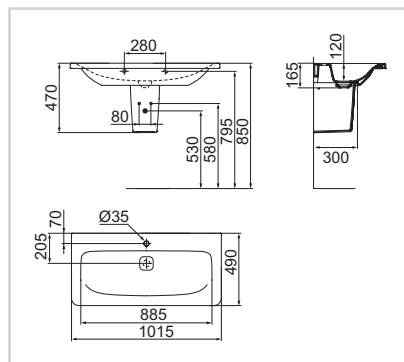

NÁBYTKOVÁ UMYVADLA

Nábytkové dvojumyvadlo 1200 mm

Model	Obj. č.
dvojumyvadlo 1200 mm*	K087001
dvojumyvadlo 1200 mm**	K087301

- 1215 × 490 × 170 mm
- 2 otvory pro baterie
- Skrytý přepad Idealflow
- Keramické krytky odpadu
- Instalace: na stěnu
  1. s Tonic II skříňkou pod dvojumyvadlo (R4305xx)
  2. ** s poloslopem (T429301) nebo nábytkovou konzolí (R4313xx) nebo designovým sifonem
- K dispozici i varianty s povrchovou úpravou IdealPlus (MA)

- prostorově úsporný sifon Ideal Flow je součástí balení umyvadlové skříňky
- ** umyvadlo je dodáváno vč. standardního Ideal Flow sifonu (N8326NU)

Nábytkové dvojumyvadlo 1200 mm (bez otvoru)

Model	Obj. č.
dvojumyvadlo 1200 mm*	K087101
dvojumyvadlo 1200 mm**	K087401

- 1215 × 490 × 170 mm
- bez otvoru pro baterie
- Skrytý přepad Idealflow
- Keramické krytky odpadu
- Instalace: na stěnu
  1. s Tonic II skříňkou pod dvojumyvadlo (R4305xx)
  2. ** s poloslopem (T429301) nebo nábytkovou konzolí (R4313xx) nebo designovým sifonem
- K dispozici i varianty s povrchovou úpravou IdealPlus (MA)

- prostorově úsporný sifon Ideal Flow je součástí balení umyvadlové skříňky
- ** umyvadlo je dodáváno vč. standardního Ideal Flow sifonu (N8326NU)

Nábytkové umyvadlo 1000 mm

Model	Obj. č.
umyvadlo 1000 mm*	K086201
umyvadlo 1000 mm**	K087201

- 1015 × 490 × 170 mm
- 1 otvor pro baterii
- Skrytý přepad Idealflow
- Keramická krytka odpadu
- Instalace: na stěnu
  1. s Tonic II skříňkou pod umyvadlo (R4304xx)
  2. ** s poloslopem (T429301) nebo nábytkovou konzolí (R4312xx) nebo designovým sifonem
- K dispozici i varianty s povrchovou úpravou IdealPlus (MA)

- prostorově úsporný sifon Ideal Flow je součástí balení umyvadlové skříňky
- ** umyvadlo je dodáváno vč. standardního Ideal Flow sifonu (N8326NU)