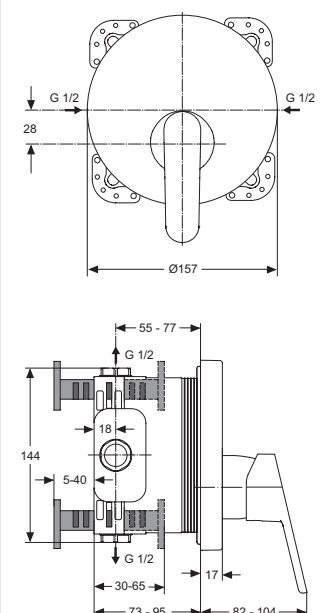

BADE- UND BRAUSEARMATUREN

Badearmatur AP

Modell **Badearmatur** Bestellnummer **B0412AA**

- 40mm Keramikkartusche
- Integrierte Heißwassertemperaturbegrenzung
- ECO-Funktion
- Mit automatischer Umschaltung
- Verdeckte S-Anschlüsse
- Rosetten aus Metall

Brausearmatur AP

Modell **Brausearmatur** Bestellnummer **B0411AA**

- 40mm Keramikkartusche
- Integrierte Heißwassertemperaturbegrenzung
- ECO-Funktion
- Verdeckte S-Anschlüsse
- Rosetten aus Metall

Badearmatur UP

Modell **Badearmatur eigensicher** Bestellnummer **A6065AA**
A6066AA
Passender UP-Bausatz 1 A1000NU

- 47mm Keramikkartusche
- Integrierte Heißwassertemperaturbegrenzung
- ECO-Funktion
- Mit automatischer Umschaltung
- DICHT-FIX Abdichtungssystem
- FAST-Fix Montagesystem

Brausearmatur UP

Modell **Brausearmatur** Bestellnummer **A6064AA**
Passender UP-Bausatz 1 A1000NU

- 47mm Keramikkartusche
- Integrierte Heißwassertemperaturbegrenzung
- ECO-Funktion
- DICHT-FIX Abdichtungssystem
- FAST-Fix Montagesystem