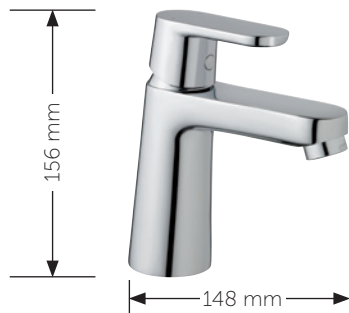

Waschtischarmatur Grande