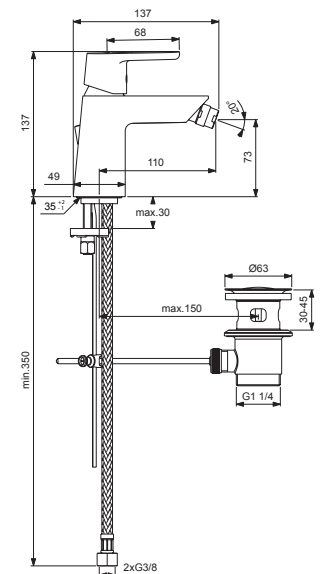

## Waschtischarmatur mit hohem Auslauf

Modell	Bestellnummer
mit hohem Auslauf	B0410AA

- 40mm Keramikkartusche
- Integrierte Heißwassertemperaturbegrenzung
- ECO-Funktion
- EASY-FIX Schnellmontagesystem

## Bidetarmatur

Modell	Bestellnummer
Bidetarmatur	B0456AA

- 28mm Keramikkartusche
- Integrierte Heißwassertemperaturbegrenzung
- EASY-FIX Schnellmontagesystem