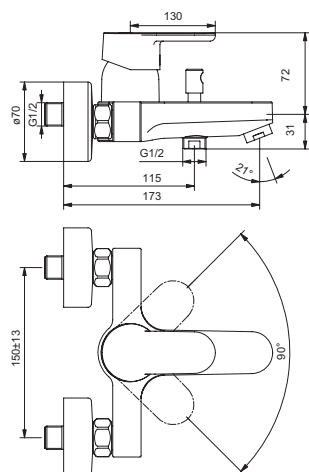

BADE- UND BRAUSEARMATUREN

Badearmatur AP

Modell **Badearmatur** Bestellnummer **B0412AA**

- 40mm Keramikkartusche
- Integrierte Heißwassertemperaturbegrenzung
- ECO-Funktion
- Mit automatischer Umschaltung
- Verdeckte S-Anschlüsse
- Rosetten aus Metall

Brausearmatur AP

Modell **Brausearmatur** Bestellnummer **B0411AA**

- 40mm Keramikkartusche
- Integrierte Heißwassertemperaturbegrenzung
- ECO-Funktion
- Verdeckte S-Anschlüsse
- Rosetten aus Metall

Badearmatur UP

Modell **Badearmatur eigensicher** Bestellnummer **A6065AA**
A6066AA
Passender UP-Bausatz 1 A1000NU

- 47mm Keramikkartusche
- Integrierte Heißwassertemperaturbegrenzung
- ECO-Funktion
- Mit automatischer Umschaltung
- DICHT-FIX Abdichtungssystem
- FAST-Fix Montagesystem

Brausearmatur UP

Modell **Brausearmatur** Bestellnummer **A6064AA**
Passender UP-Bausatz 1 A1000NU

- 47mm Keramikkartusche
- Integrierte Heißwassertemperaturbegrenzung
- ECO-Funktion
- DICHT-FIX Abdichtungssystem
- FAST-Fix Montagesystem