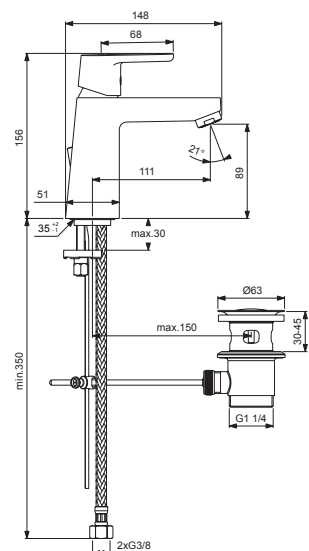

## Waschtischarmatur

Modell	Bestellnummer
mit Ablaufgarnitur	B0405AA
5l/min Sparstrahlregler	B0406AA
ohne Ablaufgarnitur	B0407AA
Niederdruck	B0408AA
mit Kette	B0409AA

- 28mm Keramikkartusche
- Integrierte Heißwassertemperaturbegrenzung
- EASY-FIX Schnellmontagesystem

## Waschtischarmatur Grande

Modell	Bestellnummer
Grande	B0455AA

- 28mm Keramikkartusche
- Integrierte Heißwassertemperaturbegrenzung
- EASY-FIX Schnellmontagesystem