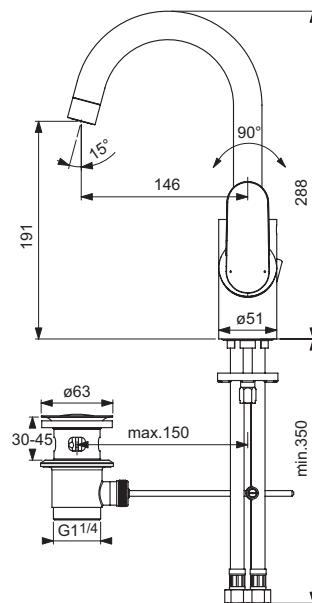

## Waschtischarmatur

Modell	Bestellnummer
mit Ablaufgarnitur	B0405AA
5l/min Sparstrahlregler	B0406AA
ohne Ablaufgarnitur	B0407AA
Niederdruck	B0408AA
mit Kette	B0409AA

- 28mm Keramikkartusche
- Integrierte Heißwassertemperaturbegrenzung
- EASY-FIX Schnellmontagesystem

## Waschtischarmatur Grande

Modell	Bestellnummer
Grande	B0455AA

- 28mm Keramikkartusche
- Integrierte Heißwassertemperaturbegrenzung
- EASY-FIX Schnellmontagesystem

## Waschtischarmatur mit hohem Auslauf

Modell	Bestellnummer
mit hohem Auslauf	B0410AA

- 40mm Keramikkartusche
- Integrierte Heißwassertemperaturbegrenzung
- ECO-Funktion
- EASY-FIX Schnellmontagesystem

## Bidetarmatur

Modell	Bestellnummer
Bidetarmatur	B0456AA

- 28mm Keramikkartusche
- Integrierte Heißwassertemperaturbegrenzung
- EASY-FIX Schnellmontagesystem