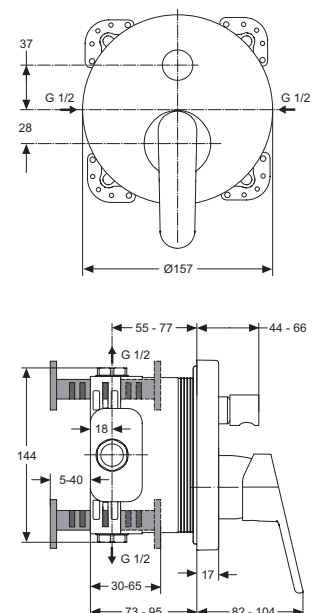

BADE- UND BRAUSEARMATUREN

Badearmatur AP

Modell **Badearmatur** Bestellnummer **B0412AA**

- 40mm Keramikkartusche
- Integrierte Heißwassertemperaturbegrenzung
- ECO-Funktion
- Mit automatischer Umschaltung
- Verdeckte S-Anschlüsse
- Rosetten aus Metall

Brausearmatur AP

Modell **Brausearmatur** Bestellnummer **B0411AA**

- 40mm Keramikkartusche
- Integrierte Heißwassertemperaturbegrenzung
- ECO-Funktion
- Verdeckte S-Anschlüsse
- Rosetten aus Metall

Badearmatur UP

Modell **Badearmatur eigensicher** Bestellnummer **A6065AA**
A6066AA
Passender UP-Bausatz 1 A1000NU

- 47mm Keramikkartusche
- Integrierte Heißwassertemperaturbegrenzung
- ECO-Funktion
- Mit automatischer Umschaltung
- DICHT-FIX Abdichtungssystem
- FAST-Fix Montagesystem

Brausearmatur UP

Modell **Brausearmatur** Bestellnummer **A6064AA**
Passender UP-Bausatz 1 A1000NU

- 47mm Keramikkartusche
- Integrierte Heißwassertemperaturbegrenzung
- ECO-Funktion
- DICHT-FIX Abdichtungssystem
- FAST-Fix Montagesystem