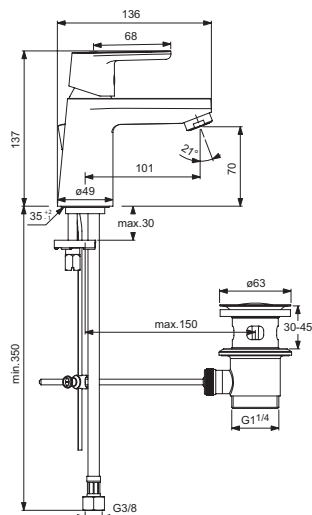

WASCHTISCHARMATUREN

Waschtischarmatur

Modell	Bestellnummer
mit Ablaufgarnitur	B0405AA
5l/min Sparstrahlregler	B0406AA
ohne Ablaufgarnitur	B0407AA
Niederdruck	B0408AA
mit Kette	B0409AA

- 28mm Keramikkartusche
- Integrierte Heißwassertemperaturbegrenzung
- EASY-FIX Schnellmontagesystem

Waschtischarmatur Grande

Modell	Bestellnummer
Grande	B0455AA

- 28mm Keramikkartusche
- Integrierte Heißwassertemperaturbegrenzung
- EASY-FIX Schnellmontagesystem

Waschtischarmatur mit hohem Auslauf

Modell	Bestellnummer
mit hohem Auslauf	B0410AA

- 40mm Keramikkartusche
- Integrierte Heißwassertemperaturbegrenzung
- ECO-Funktion
- EASY-FIX Schnellmontagesystem

Bidetarmatur

Modell	Bestellnummer
Bidetarmatur	B0456AA

- 28mm Keramikkartusche
- Integrierte Heißwassertemperaturbegrenzung
- EASY-FIX Schnellmontagesystem