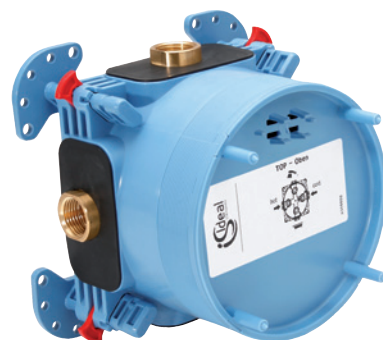

SERVICE UND GEWÄHRLEISTUNG

Unsere Produkte werden in modernsten, nach ISO 9001 und ISO 14001 zertifizierten Fertigungsstätten in Europa hergestellt. Es kommen ausschließlich hochwertige Materialien und Rohstoffe zum Einsatz, die sicherstellen, dass alle gültigen Normen und Richtlinien erfüllt werden. Deshalb bieten wir auf CeraVito Armaturen 5 Jahre Gewährleistung sowie eine 10jährige Ersatzteil-Nachkaufgarantie auf Verschleißteile.