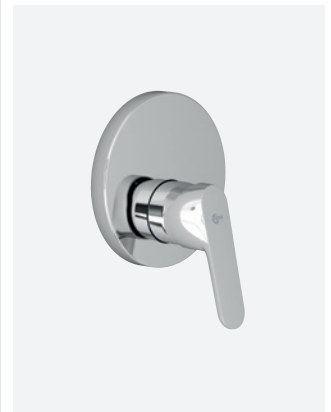

Brausearmatur UP

Modell **Brausearmatur** Bestellnummer **A6064AA**
Passender UP-Bausatz 1 A1000NU

- 47mm Keramikkartusche
- Integrierte Heißwassertemperaturbegrenzung
- ECO-Funktion
- DICHT-FIX Abdichtungssystem
- FAST-Fix Montagesystem