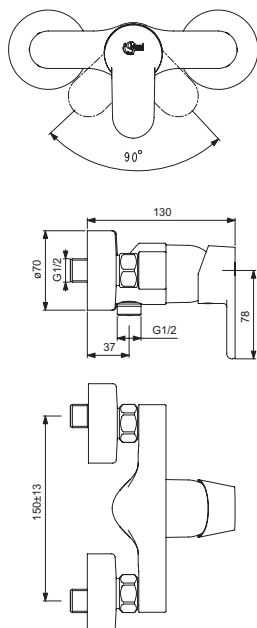

## Bidetarmatur

Modell	Bestellnummer
Bidetarmatur	B0456AA

- 28mm Keramikkartusche
- Integrierte Heißwassertemperaturbegrenzung
- EASY-FIX Schnellmontagesystem

## Badearmatur AP

Modell **Badearmatur** Bestellnummer **B0412AA**

- 40mm Keramikkartusche
- Integrierte Heißwassertemperaturbegrenzung
- ECO-Funktion
- Mit automatischer Umschaltung
- Verdeckte S-Anschlüsse
- Rosetten aus Metall

## Brausearmatur AP

Modell **Brausearmatur** Bestellnummer **B0411AA**

- 40mm Keramikkartusche
- Integrierte Heißwassertemperaturbegrenzung
- ECO-Funktion
- Verdeckte S-Anschlüsse
- Rosetten aus Metall