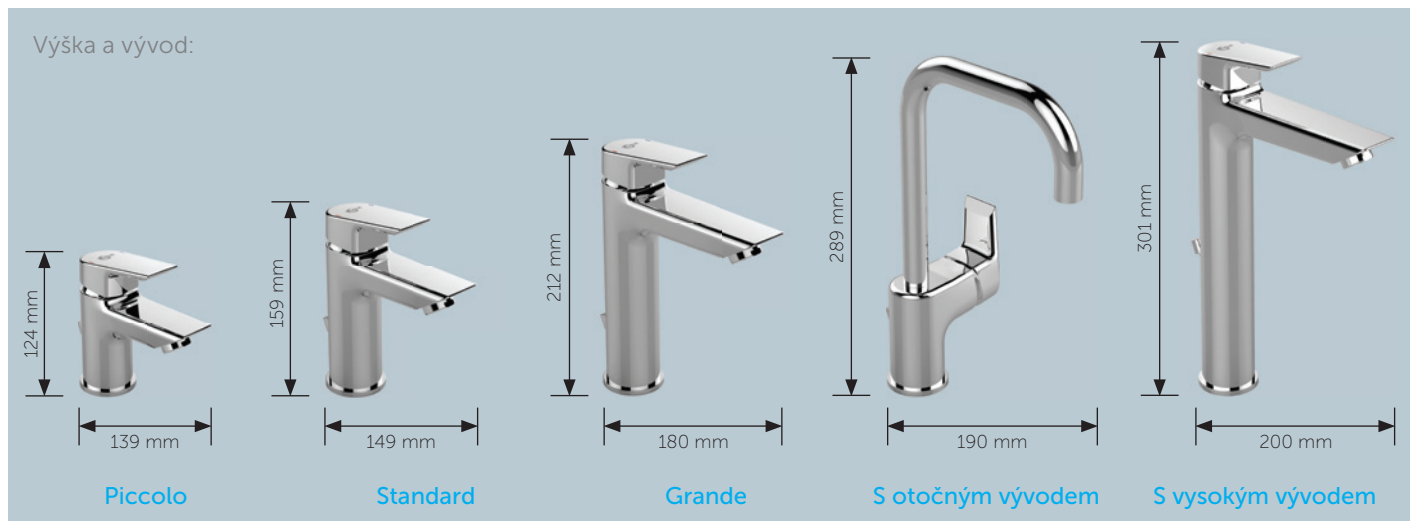

EASY-FIX

Jednoduchý a rychlý upevňovací systém pro stojánkové baterie.

UMYVADLOVÉ BATERIE TESI PRO KAŽDOU PŘÍLEŽITOST – A V TÉMĚŘ VŠECH VELIKOSTECH

Kolekce Tesi Vás překvapí svým rozsahem – k dispozici je 5 různých velikostí a typů stojánkových umyvadlových baterií. Tato kolekce je skutečně všestranná a dovolí Vám tak kreativně realizovat všechny nápady a vaše požadavky na komfort při používání umyvadlové baterie..

Umyvadlová baterie Tesi s otočným vysokým vývodem: tato baterie nabízí maximální flexibilitu. Díky ovládací páce na straně těla baterie a otočnému vývodu nebude ani mytí hlavy žádným problémem.

Jako socha se **baterie Tesi s vysokým vývodem** tyčí nad umyvadlem na desce a nabízí tak dostatek prostoru k umytí rukou.

Tesi nástěnná sprchová baterie: Přímocharost do posledního detailu. Geometricky tvarované rozety plně zakrývají přívod teplé a studené vody.

Tesi podomítková vanová baterie: Také podomítkové modely kolekce Tesi se mohou pochlubit konzistentním designem. Ultra ploché rozety přispívají k celkově dokonalému vzhledu.