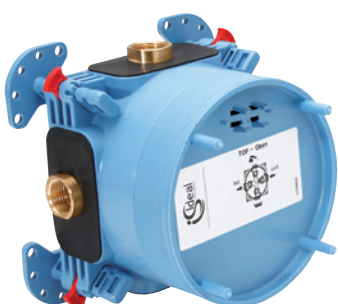

Umyvadlová baterie Tesi s otočným vysokým vývodem: tato baterie nabízí maximální flexibilitu. Díky ovládací páce na straně těla baterie a otočnému vývodu nebude ani mytí hlavy žádným problémem.

Jako socha se **baterie Tesi s vysokým vývodem** tyčí nad umyvadlem na desce a nabízí tak dostatek prostoru k umytí rukou.

VANOVÉ A SPRCHOVÉ BATERIE TESI NEJKRÁSNĚJŠÍ ZPŮSOB JAK SE VYKOUPAT NEBO VYSPRCHOVAT

Sprchové a vanové baterie kolekce Tesi doplňují svým vzhledem elegantní umyvadlové baterie a následují jejich čisté linie, které jsou pro tuto kolekci charakteristické.

Tesi nástěnná sprchová baterie: Přímocharost do posledního detailu. Geometricky tvarované rozety plně zakrývají přívod teplé a studené vody.

Tesi podomítková vanová baterie: Také podomítkové modely kolekce Tesi se mohou pochlubit konzistentním designem. Ultra ploché rozety přispívají k celkově dokonalému vzhledu.

JEDNO ŘEŠENÍ PRO VŠECHNY PŘÍPADY

Podomítkové modely baterií Tesi jsou kompatibilní s universálním podomítkovým dílem Easy-Box s obzvláště jednoduchou a flexibilní instalací FAST-Fix. Díky vylepšenému těsnicímu systému DICHT-Fix má podomítková baterie trojitě těsnění, které chrání proti vodě a vlhkosti zevnitř i zvenku. EASY-Box je vyroben v souladu s EN 1717 (ochrana pitné vody) a DIN 4109 (zvuková izolace v budovách) – třída 1.