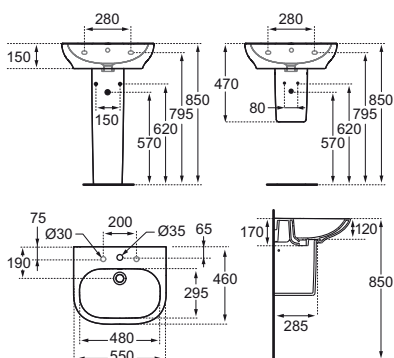

600 mm

650 mm

700 mm

Umyvadlo na desku

550 mm

600 mm

Polozápuštěné umyvadlo

550 mm

UMYVADLO 55

T054101

T0541MA IDEAL PLUS

550 × 460 mm

Umyvadlo s přepadem. Ve středu s 1 otvorem pro umyvadlovou baterii, vlevo a vpravo otvory předpíchnuty.

Váha: 14 kg

Způsob instalace:
– na stěnu

Lze kombinovat s:
– skříňka pod umyvadlo
– polosloup (T4221)
– chromovaný sifon (K0103AA)

UMÝVÁTKO 45

T055101

T0551MA IDEAL PLUS

450 × 250 mm

Umývátka s přepadem a 1 otvorem pro umyvadlovou baterii vpravo.

Váha: 7 kg

Způsob instalace:
– na stěnu

Lze kombinovat s:
– skříňka pod umývátka (T7804)
– chromovaný sifon (K0103AA)

TECHNICKÉ SPECIFIKACE

NÁBYTKOVÉ UMYVADLO 104

T055901

T0559MA IDEAL PLUS

1040 × 460 mm

Umyvadlo s přepadem. Ve středu s 1 otvorem pro umyvadlovou baterii, vlevo a vpravo otvory předpíchnuty.

Váha: 22 kg

Způsob instalace:
– na zeď