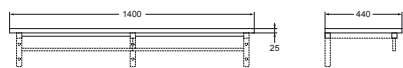

TECHNICKÉ SPECIFIKACE

VRCHNÍ DESKA 140

pod umyvadlo

	LESKLÝ LAK BÍLÝ	T7808WG
	LESKLÝ LAK SVĚTLE ŠEDÝ	T7808S4
	MATNÝ LAK SVĚTLE HNĚDÝ	T7808S5
	OŘECH	T7808S6

Tloušťka desky 25 mm.
Včetně upevňovací sady.

Lze kombinovat s:

- skříňka pod umyvadlo 1400 mm (T7803)
- nábytková konzole 1400 mm (T783267)
- 2x umyvadlo 600 mm (T0554) nebo
  2x umyvadlo 650 mm (T0555)

VRCHNÍ DESKA 100

pod umyvadlo

	LESKLÝ LAK BÍLÝ	T7807WG
	LESKLÝ LAK SVĚTLE ŠEDÝ	T7807S4
	MATNÝ LAK SVĚTLE HNĚDÝ	T7807S5
	OŘECH	T7807S6

Tloušťka desky 25 mm.
Včetně upevňovací sady.

Lze kombinovat s:

- skříňka pod umyvadlo 1000 mm (T7802)
- nábytková konzole 1000 mm (T783767)
- umyvadlo 600 mm (T0554), 650 mm (T0555)
  a 700 mm (T0556)

VRCHNÍ DESKA 80

pod umyvadlo

	LESKLÝ LAK BÍLÝ	T7806WG
	LESKLÝ LAK SVĚTLE ŠEDÝ	T7806S4
	MATNÝ LAK SVĚTLE HNĚDÝ	T7806S5
	OŘECH	T7806S6

Tloušťka desky 25 mm.
Včetně upevňovací sady.

Lze kombinovat s:

- skříňka pod umyvadlo 800 mm (T7801)
- nábytková konzole 1000 mm (T783867)
- umyvadlo 600 mm (T0554), 650 mm (T0555)
  a 700 mm (T0556)