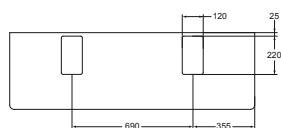

TECHNICKÉ SPECIFIKACE

VRCHNÍ DESKA 140

pod umyvadlo

	LESKLÝ LAK BÍLÝ	T7808WG
	LESKLÝ LAK SVĚTLE ŠEDÝ	T7808S4
	MATNÝ LAK SVĚTLE HNĚDÝ	T7808S5
	OŘECH	T7808S6

Tloušťka desky 25 mm.
Včetně upevňovací sady.

Lze kombinovat s:

- skříňka pod umyvadlo 1400 mm (T7803)
- nábytková konzole 1400 mm (T783267)
- 2x umyvadlo 600 mm (T0554) nebo
  2x umyvadlo 650 mm (T0555)

VRCHNÍ DESKA 100

pod umyvadlo

	LESKLÝ LAK BÍLÝ	T7807WG
	LESKLÝ LAK SVĚTLE ŠEDÝ	T7807S4
	MATNÝ LAK SVĚTLE HNĚDÝ	T7807S5
	OŘECH	T7807S6

Tloušťka desky 25 mm.
Včetně upevňovací sady.

Lze kombinovat s:

- skříňka pod umyvadlo 1000 mm (T7802)
- nábytková konzole 1000 mm (T783767)
- umyvadlo 600 mm (T0554), 650 mm (T0555)
  a 700 mm (T0556)

VRCHNÍ DESKA 80

pod umyvadlo

	LESKLÝ LAK BÍLÝ	T7806WG
	LESKLÝ LAK SVĚTLE ŠEDÝ	T7806S4
	MATNÝ LAK SVĚTLE HNĚDÝ	T7806S5
	OŘECH	T7806S6

Tloušťka desky 25 mm.
Včetně upevňovací sady.

Lze kombinovat s:

- skříňka pod umyvadlo 800 mm (T7801)
- nábytková konzole 1000 mm (T783867)
- umyvadlo 600 mm (T0554), 650 mm (T0555)
  a 700 mm (T0556)