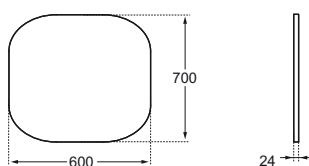

TECHNICKÉ SPECIFIKACE

ZRCADLO 60

T7825BH

S úpravou proti zamlžování*.
Včetně upevňující sady. Certifikováno – IP44.

Lze kombinovat s:
– LED osvětlení k zrcadlu (T782967)
(možno nainstalovat 1 nebo 2 LED osvětlení)

ZRCADLO 45

T7824BH

Včetně upevňující sady. Certifikováno – IP44.

Lze kombinovat s:
– LED osvětlení k zrcadlu (T782967)
(možno nainstalovat 1 nebo 2 LED osvětlení)

LED OSVĚTLENÍ K ZRCADLU

pravá i levá verze

T782967

Zaoblený tvar, který se dokonale hodí ke všem
SoftMood zrcadlům.

Certifikováno – IP44

Lze kombinovat s:
– zrcadlo (T7828BH, T7827BH, T7826BH, T7825BH,
T7824BH)