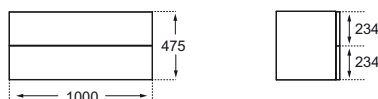

LESKLÝ LAK BÍLÝ	T7802WG
	LESKLÝ LAK SVĚTLE ŠEDÝ	T7802S4
	MATNÝ LAK SVĚTLE HNĚDÝ	T7802S5
	OŘECH	T7802S6

Skříňka pod umyvadlo bez úchytů se systémem otvírání push-pull.

Integrované velmi kvalitní pochromované lišty u zásuvek. Včetně upevňovací sady.

Způsob instalace:
– na stěnu

Lze kombinovat s:

- umyvadlo 600 mm (T0554), 650 mm (T0555) a 700 mm (T0556)
- umyvadlo na desku 550 mm (T0560) a 600 mm (T0561)
- nábytkové umyvadlo 1040 mm (T0559)

Vrchní desku si prosím objednejte separátně na základě kombinace s typem umyvadla.