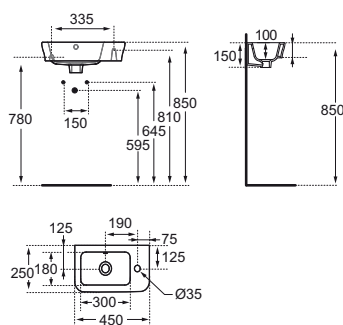

UMYVADLO 55

T054101

T0541MA IDEAL PLUS

550 × 460 mm

Umyvadlo s přepadem. Ve středu s 1 otvorem pro umyvadlovou baterii, vlevo a vpravo otvory předpíchnuty.

Váha: 14 kg

Způsob instalace:
– na stěnu

Lze kombinovat s:
– skříňka pod umyvadlo
– polosloup (T4221)
– chromovaný sifon (K0103AA)

UMÝVÁTKO 45

T055101

T0551MA IDEAL PLUS

450 × 250 mm

Umývátka s přepadem a 1 otvorem pro umyvadlovou baterii vpravo.

Váha: 7 kg

Způsob instalace:
– na stěnu

Lze kombinovat s:
– skříňka pod umývátka (T7804)
– chromovaný sifon (K0103AA)

TECHNICKÉ SPECIFIKACE

NÁBYTKOVÉ UMYVADLO 104

T055901

T0559MA IDEAL PLUS

1040 × 460 mm

Umyvadlo s přepadem. Ve středu s 1 otvorem pro umyvadlovou baterii, vlevo a vpravo otvory předpíchnuty.

Váha: 22 kg

Způsob instalace:
– na zeď