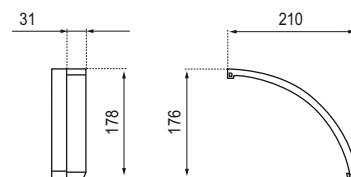

TECHNICKÉ SPECIFIKACE

ZRCADLO 60

T7825BH

S úpravou proti zamlžování*.
Včetně upevňující sady. Certifikováno – IP44.

Lze kombinovat s:
– LED osvětlení k zrcadlu (T782967)
(možno nainstalovat 1 nebo 2 LED osvětlení)

ZRCADLO 45

T7824BH

Včetně upevňující sady. Certifikováno – IP44.

Lze kombinovat s:
– LED osvětlení k zrcadlu (T782967)
(možno nainstalovat 1 nebo 2 LED osvětlení)

LED OSVĚTLENÍ K ZRCADLU

pravá i levá verze

T782967

Zaoblený tvar, který se dokonale hodí ke všem
SoftMood zrcadlům.

Certifikováno – IP44

Lze kombinovat s:
– zrcadlo (T7828BH, T7827BH, T7826BH, T7825BH,
T7824BH)