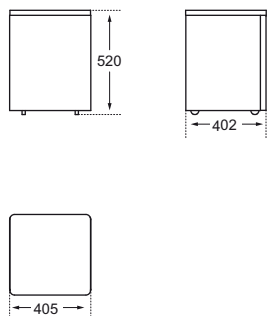

TECHNICKÉ SPECIFIKACE

POJÍZDNÁ SKŘÍŇKA SE SEDÁTKEM 40

1 zásuvka

	LESKÝ LAK BÍLÝ	T7820WG
	LESKLÝ LAK SVĚTLE ŠEDÝ	T7820S4
	MATNÝ LAK SVĚTLE HNĚDÝ	T7820S5
	OŘECH	T7820S6

Pojízdná skříňka se sedátkem z bílé eko-kůže se 4 kolečky.
Bez úchytů, se systémem otvírání push-pull.

Integrované velmi kvalitní pochromované lišty u zásuvky.

Způsob instalace:
– volně stojící

NÁSTĚNNÁ POLICE 20

otevřená

	LESKÝ LAK BÍLÝ	T7830WG
	LESKLÝ LAK SVĚTLE ŠEDÝ	T7830S4
	MATNÝ LAK SVĚTLE HNĚDÝ	T7830S5
	OŘECH	T7830S6

Nástěnná police se 2 vnitřními poličkami.
Včetně upevňovací sady.

Způsob instalace:
– na stěnu

Lze kombinovat:
– zrcadlové skříňky

VYSOKÁ SKŘÍŇKA 40

2 dvířka (pravá)

	LESKÝ LAK BÍLÝ	T7817WG
	LESKLÝ LAK SVĚTLE ŠEDÝ	T7817S4
	MATNÝ LAK SVĚTLE HNĚDÝ	T7817S5
	OŘECH	T7817S6

Nástěnná vysoká skříňka se 2 dvířky.
Bez úchytů, se systémem otvírání push-pull.
4 vnitřní police z tvrzeného skla (3 nahoře, 1 dole).
Integrované velmi kvalitní pochromované lišty u dvířek.
Včetně upevňovací sady.

Způsob instalace:
– na stěnu