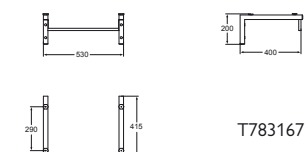

NÁBYTKOVÁ KONZOLE 140

pod desky na umyvadla

T783267

Pochromovaná nábytková konzole se 2 držáky na ručníky. Včetně upevňovací sady.

Způsob instalace:
– na stěnu

Lze kombinovat s:
– vrchní deska (T7808, T7812 a T7816)

NÁBYTKOVÁ KONZOLE 100

pod desky na umyvadla

T783767

Pochromovaná nábytková konzole s 1 držákem na ručníky. Včetně upevňovací sady.

Způsob instalace:
– na stěnu

Lze kombinovat s:
– vrchní deska (T7807, T7811 a T7815)

NÁBYTKOVÁ KONZOLE 80/60

pod desky na umyvadla

T783867 NÁBYTKOVÁ KONZOLE 80

T783167 NÁBYTKOVÁ KONZOLE 60

Pochromovaná nábytková konzole s 1 držákem na ručníky. Včetně upevňovací sady.

Způsob instalace:
– na stěnu

80 cm konzole lze kombinovat s:
– vrchní deska (T7806, T7810 a T7814)

60 cm konzole lze kombinovat s:
– vrchní deska (T7805, T7809 a T7813)

T783867

T783167