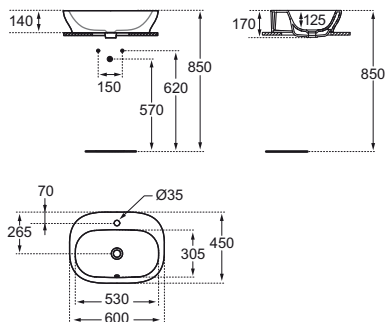

UMYVADLO NA DESKU 55

T056001

T0560MA IDEAL PLUS

550 × 400 mm

Umyvadlo na desku s přepadem. Včetně výřezové šablony.

Váha: 11 kg

Způsob instalace:
– na desku

Lze kombinovat s:
– skříňka pod umyvadlo
– vrchní deska a nábytková konzole
(možné kombinace – viz str. 33)

UMYVADLO POLOZÁPUSTNÉ 55

T055301

T0553MA IDEAL PLUS

550 × 440 mm

Polozápustné umyvadlo s přepadem. Ve středu s 1 otvorem pro umyvadlovou baterii, vlevo a vpravo otvory předpíchnuty. Včetně výřezové šablony.

Váha: 10 kg

Způsob instalace:
– do desky

TECHNICKÉ SPECIFIKACE

ZÁVĚSNÝ BIDET

T519301

T5193MA IDEAL PLUS

Závěsný bidet s přepadem a 1 otvorem pro bidetovou baterii. Včetně upevňovací sady.

Váha: 24 kg