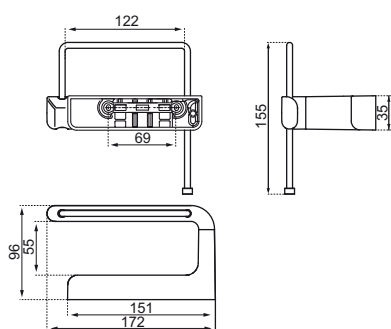

A9138AA

Rozměry (šířka x hloubka x výška)
v mm: 79 × 492 × 35/62

Provedení: chrom

VĚŠÁK NA RUČNÍKY

A9145AA

Rozměry (šířka x hloubka x výška)
v mm: 20 × 32 × 42

Provedení: chrom

DRŽÁK NA MÝDLO**A9141AA**

Rozměry (šířka x hloubka x výška)
v mm: 118 × 95 × 53

Provedení: chrom

KELÍMEK NA ZUBNÍ KARTÁČEK**A9139AA**

Rozměry (šířka x hloubka x výška)
v mm: 70 × 86 × 123

Provedení: chrom

DÁVKOVAČ NA TEKUTÉ MÝDLO**A9140AA**

Rozměry (šířka x hloubka x výška)
v mm: 69 × 126 × 128

Provedení: chrom

TECHNICKÉ SPECIFIKACE

DRŽÁK NA TOALETNÍ PAPÍR

A9142AA

Rozměry (šířka x hloubka x výška)
v mm: 172 × 96 × 155

Provedení: chrom

DRŽÁK NA REZERVNÍ TOALETNÍ PAPÍR

A9143AA

Rozměry (šířka x hloubka x výška)
v mm: 172 × 96 × 35

Provedení: chrom

KARTÁČ NA WC

A9144AA

Rozměry (šířka x hloubka x výška)
v mm: 88 × 104 × 383

Provedení: chrom

Ideal Standard s.r.o.
Zemská 623
415 74 Teplice
Tel.: +420 417 592 111
Fax.: +420 417 560 772
www.idealstandard.cz
www.idealstandard.com