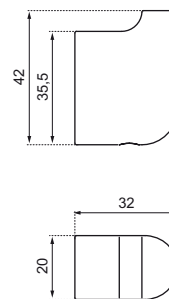

Provedení: chrom

TECHNICKÉ SPECIFIKACE

DRŽÁK NA RUČNÍKY 80 CM

A9134AA

Rozměry (šířka x hloubka x výška)
v mm: 800 × 60 × 35

Provedení: chrom

TYČ NA RUČNÍKY

dvojitá

A9138AA

Rozměry (šířka x hloubka x výška)
v mm: 79 × 492 × 35/62

Provedení: chrom

VĚŠÁK NA RUČNÍKY

A9145AA

Rozměry (šířka x hloubka x výška)
v mm: 20 × 32 × 42

Provedení: chrom

DRŽÁK NA MÝDLO**A9141AA**

Rozměry (šířka x hloubka x výška)
v mm: 118 × 95 × 53

Provedení: chrom

KELÍMEK NA ZUBNÍ KARTÁČEK**A9139AA**

Rozměry (šířka x hloubka x výška)
v mm: 70 × 86 × 123

Provedení: chrom

DÁVKOVAČ NA TEKUTÉ MÝDLO**A9140AA**