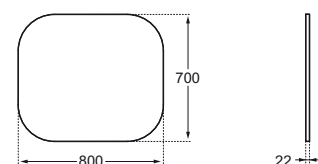

ZRCADLO 140

T7828BH

S úpravou proti zamlžování*.
Včetně upevňující sady. Certifikováno – IP44.

Lze kombinovat s:
– LED osvětlení k zrcadlu (T782967)
(možno nainstalovat 1 nebo 2 LED osvětlení)

ZRCADLO 100

T7827BH

S úpravou proti zamlžování*.
Včetně upevňující sady. Certifikováno – IP44.

Lze kombinovat s:
– LED osvětlení k zrcadlu (T782967)
(možno nainstalovat 1 nebo 2 LED osvětlení)

ZRCADLO 80

T7826BH

S úpravou proti zamlžování*.
Včetně upevňující sady. Certifikováno – IP44.

Lze kombinovat s:
– LED osvětlení k zrcadlu (T782967)
(možno nainstalovat 1 nebo 2 LED osvětlení)

* POZNÁMKA:

Všechna zrcadla s úpravou proti zamlžování (T7825BH, T7826BH, T7827BH, T7828BH) je nutno připojit k externímu přívodu el. energie, aby mohla být využívána funkce proti zamlžování. Vypínač funkce proti zamlžování není součástí zrcadla. Zrcadlo může být například připojené k hlavnímu osvětlení koupelny a funkce proti zamlžování se tak aktivuje jakmile bude rozsvíceno hlavní osvětlení.