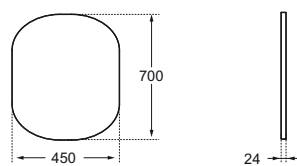

TECHNICKÉ SPECIFIKACE

ZRCADLO 60

T7825BH

S úpravou proti zamlžování*.
Včetně upevňující sady. Certifikováno – IP44.

Lze kombinovat s:
– LED osvětlení k zrcadlu (T782967)
(možno nainstalovat 1 nebo 2 LED osvětlení)

ZRCADLO 45

T7824BH

Včetně upevňující sady. Certifikováno – IP44.

Lze kombinovat s:
– LED osvětlení k zrcadlu (T782967)
(možno nainstalovat 1 nebo 2 LED osvětlení)

LED OSVĚTLENÍ K ZRCADLU

pravá i levá verze

T782967

Zaoblený tvar, který se dokonale hodí ke všem
SoftMood zrcadlům.

Certifikováno – IP44

Lze kombinovat s:
– zrcadlo (T7828BH, T7827BH, T7826BH, T7825BH,
T7824BH)