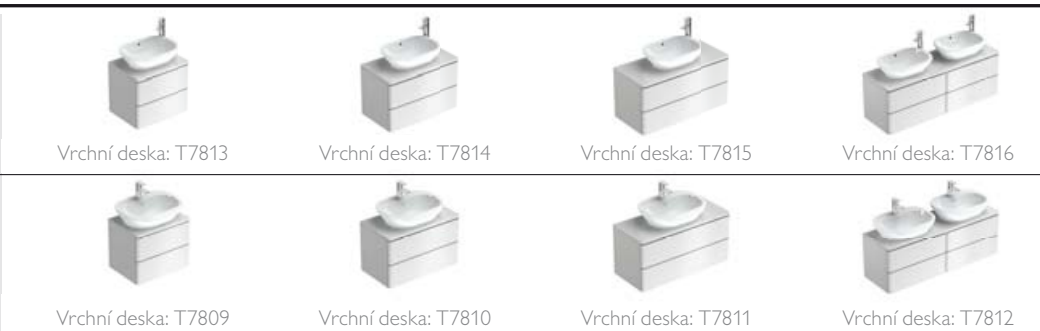

+

Skřínka pod umyvadlo

T7801

NÁBYTKOVÉ
UMYVADLO600mm
Nábytek: T7800800mm
Nábytek: T78011000mm
Nábytek: T7802

UMÝVÁTKO

UMYVADLO
NA DESKU600mm
Nábytek: T7800800mm
Nábytek: T78011000mm
Nábytek: T78021400mm
Nábytek: T7803