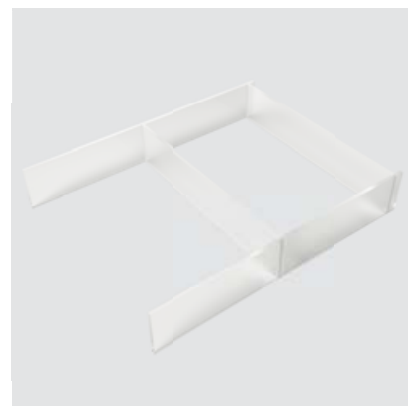

Způsob instalace:
– na stěnu

SADA ODKLÁDACÍCH MISEK

T724767

– odkládací misky ze satinovaného plastu (polypropylen)

DĚLÍCÍ PŘÍČKY

T784067

Dělící příčky pro maximální využití prostoru v zásuvkách. Vkládejte pouze do spodních zásuvek.