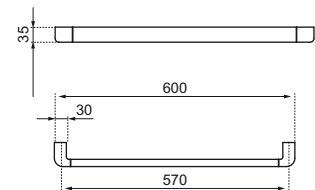

Provedení: chrom

DRŽÁK NA RUČNÍKY 30 CM

A9136AA

Rozměry (šířka x hloubka x výška)
v mm: 300 × 60 × 35

Provedení: chrom

DRŽÁK NA RUČNÍKY 60 CM

A9135AA

Rozměry (šířka x hloubka x výška)
v mm: 600 × 60 × 35

Provedení: chrom

TECHNICKÉ SPECIFIKACE

DRŽÁK NA RUČNÍKY 80 CM

A9134AA

Rozměry (šířka x hloubka x výška)
v mm: 800 × 60 × 35

Provedení: chrom

TYČ NA RUČNÍKY

dvojitá

A9138AA

Rozměry (šířka x hloubka x výška)
v mm: 79 × 492 × 35/62

Provedení: chrom

VĚŠÁK NA RUČNÍKY

A9145AA

Rozměry (šířka x hloubka x výška)
v mm: 20 × 32 × 42

Provedení: chrom

DRŽÁK NA MÝDLO**A9141AA**