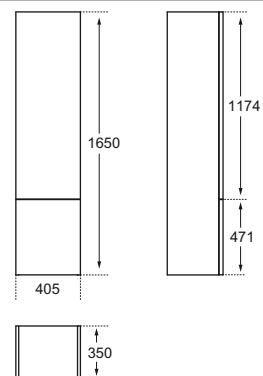

TECHNICKÉ SPECIFIKACE

POJÍZDNÁ SKŘÍŇKA SE SEDÁTKEM 40

1 zásuvka

	LESKÝ LAK BÍLÝ	T7820WG
	LESKLÝ LAK SVĚTLE ŠEDÝ	T7820S4
	MATNÝ LAK SVĚTLE HNĚDÝ	T7820S5
	OŘECH	T7820S6

Pojízdná skříňka se sedátkem z bílé eko-kůže se 4 kolečky.
Bez úchytů, se systémem otvírání push-pull.

Integrované velmi kvalitní pochromované lišty u zásuvky.

Způsob instalace:
– volně stojící

NÁSTĚNNÁ POLICE 20

otevřená

	LESKÝ LAK BÍLÝ	T7830WG
	LESKLÝ LAK SVĚTLE ŠEDÝ	T7830S4
	MATNÝ LAK SVĚTLE HNĚDÝ	T7830S5
	OŘECH	T7830S6

Nástěnná police se 2 vnitřními poličkami.
Včetně upevňovací sady.

Způsob instalace:
– na stěnu

Lze kombinovat:
– zrcadlové skříňky

VYSOKÁ SKŘÍŇKA 40

2 dvířka (pravá)

	LESKÝ LAK BÍLÝ	T7817WG
	LESKLÝ LAK SVĚTLE ŠEDÝ	T7817S4
	MATNÝ LAK SVĚTLE HNĚDÝ	T7817S5
	OŘECH	T7817S6

Nástěnná vysoká skříňka se 2 dvířky.
Bez úchytů, se systémem otvírání push-pull.
4 vnitřní police z tvrzeného skla (3 nahoře, 1 dole).
Integrované velmi kvalitní pochromované lišty u dvířek.
Včetně upevňovací sady.

Způsob instalace:
– na stěnu