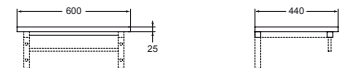

**VRCHNÍ DESKA 60**

pod umyvadlo na desku T0560

	LESKÝ LAK BÍLÝ	T7813WG
	LESKLÝ LAK SVĚTLE ŠEDÝ	T7813S4
	MATNÝ LAK SVĚTLE HNĚDÝ	T7813S5
	OŘECH	T7813S6

Tloušťka desky 25 mm.
Včetně upevňovací sady.

Lze kombinovat s:
– skříňka pod umyvadlo 600 mm (T7800)
– nábytková konzole 600 mm (T783167)
– umyvadlo na desku 550 mm (T0560)