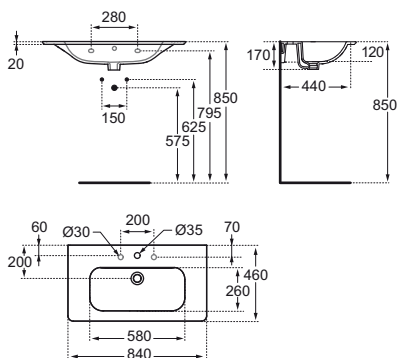

TECHNICKÉ SPECIFIKACE

NÁBYTKOVÉ UMYVADLO 104

T055901

T0559MA IDEAL PLUS

1040 × 460 mm

Umyvadlo s přepadem. Ve středu s 1 otvorem pro umyvadlovou baterii, vlevo a vpravo otvory předpíchnuty.

Váha: 22 kg

Způsob instalace:
– na zeď

Lze kombinovat s:
– skříňka pod umyvadlo (T7802)
– prodloužený sifon (K0103AA)

NÁBYTKOVÉ UMYVADLO 84

T055801

T0558MA IDEAL PLUS

840 × 460 mm

Umyvadlo s přepadem. Ve středu s 1 otvorem pro umyvadlovou baterii, vlevo a vpravo otvory předpíchnuty.

Váha: 18 kg

Způsob instalace:
– na zeď

Lze kombinovat s:
– skříňka pod umyvadlo (T7801)
– prodloužený sifon (K0103AA)

NÁBYTKOVÉ UMYVADLO 64

T055701

T0557MA IDEAL PLUS

640 × 460 mm

Umyvadlo s přepadem. Ve středu s 1 otvorem pro umyvadlovou baterii, vlevo a vpravo otvory předpíchnuty.

Váha: 13 kg

Způsob instalace:
– na zeď

Lze kombinovat s:
– skříňka pod umyvadlo (T7800)
– prodloužený sifon (K0103AA)

Ideal PLUS je speciální bezbarvá povrchová úprava sanitární keramiky se samočisticím účinkem. Zachovává lesk, zabraňuje přilnutí vody, vodního kamene nebo jiných nečistot a usnadňuje čištění.