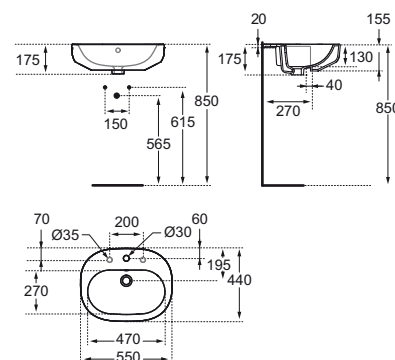

UMYVADLO NA DESKU 55

T056001

T0560MA IDEAL PLUS

550 × 400 mm

Umyvadlo na desku s přepadem. Včetně výřezové šablony.

Váha: 11 kg

Způsob instalace:
– na desku

Lze kombinovat s:
– skříňka pod umyvadlo
– vrchní deska a nábytková konzole
(možné kombinace – viz str. 33)

UMYVADLO POLOZÁPUSTNÉ 55

T055301

T0553MA IDEAL PLUS

550 × 440 mm

Polozápustné umyvadlo s přepadem. Ve středu s 1 otvorem pro umyvadlovou baterii, vlevo a vpravo otvory předpíchnuty. Včetně výřezové šablony.

Váha: 10 kg

Způsob instalace:
– do desky

TECHNICKÉ SPECIFIKACE

ZÁVĚSNÝ BIDET

T519301

T5193MA IDEAL PLUS

Závěsný bidet s přepadem a 1 otvorem pro bidetovou baterii. Včetně upevňovací sady.

Váha: 24 kg