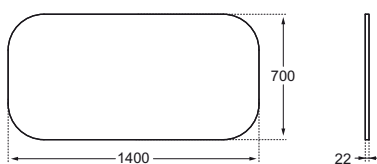

ZRCADLO 140

T7828BH

S úpravou proti zamlžování*.
Včetně upevňující sady. Certifikováno – IP44.

Lze kombinovat s:
– LED osvětlení k zrcadlu (T782967)
(možno nainstalovat 1 nebo 2 LED osvětlení)

ZRCADLO 100

T7827BH

S úpravou proti zamlžování*.
Včetně upevňující sady. Certifikováno – IP44.

Lze kombinovat s:
– LED osvětlení k zrcadlu (T782967)
(možno nainstalovat 1 nebo 2 LED osvětlení)

ZRCADLO 80

T7826BH

S úpravou proti zamlžování*.
Včetně upevňující sady. Certifikováno – IP44.

Lze kombinovat s:
– LED osvětlení k zrcadlu (T782967)
(možno nainstalovat 1 nebo 2 LED osvětlení)

* POZNÁMKA:

Všechna zrcadla s úpravou proti zamlžování (T7825BH, T7826BH, T7827BH, T7828BH) je nutno připojit k externímu přívodu el. energie, aby mohla být využívána funkce proti zamlžování. Vypínač funkce proti zamlžování není součástí zrcadla. Zrcadlo může být například připojené k hlavnímu osvětlení koupelny a funkce proti zamlžování se tak aktivuje jakmile bude rozsvíceno hlavní osvětlení.