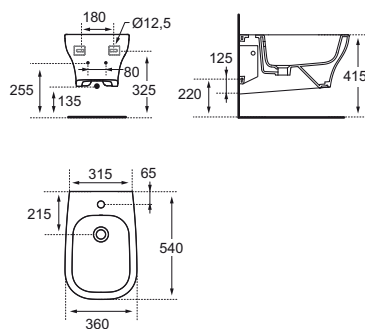

TECHNICKÉ SPECIFIKACE

ZÁVĚSNÝ BIDET

T519301

T5193MA IDEAL PLUS

Závěsný bidet s přepadem a 1 otvorem pro bidetovou baterii. Včetně upevňovací sady.

Váha: 24 kg

Způsob instalace:
– na stěnu

ZÁVĚSNÝ KLOZET

T322601

T3226MA IDEAL PLUS

Závěsný klozet s hlubokým splachováním. Včetně upevňovací sady.

Pro podomítkovou nádržku se splachovací kapacitou nejméně 3/4,5l.

Váha: 28 kg

Způsob instalace:
– na stěnu

Lze kombinovat s:
Klozetové sedátko (T639101)
Klozetové sedátko s automatickým sklápěním (T639201)