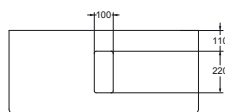

VRCHNÍ DESKA 100

pod umyvadlo na desku T0560

	LESKÝ LAK BÍLÝ	T7815WG
	LESKLÝ LAK SVĚTLE ŠEDÝ	T7815S4
	MATNÝ LAK SVĚTLE HNĚDÝ	T7815S5
	OŘECH	T7815S6

Tloušťka desky 25 mm.
Včetně upevňovací sady.

Lze kombinovat s:
– skříňka pod umyvadlo 1000 mm (T7802)
– nábytková konzole 1000 mm (T783767)
– umyvadlo na desku 550 mm (T0560)

VRCHNÍ DESKA 80

pod umyvadlo na desku T0560

	LESKÝ LAK BÍLÝ	T7814WG
	LESKLÝ LAK SVĚTLE ŠEDÝ	T7814S4
	MATNÝ LAK SVĚTLE HNĚDÝ	T7814S5
	OŘECH	T7814S6

Tloušťka desky 25 mm.
Včetně upevňovací sady.

Lze kombinovat s:
– skříňka pod umyvadlo 800 mm (T7801)
– nábytková konzole 800 mm (T783867)
– umyvadlo na desku 550 mm (T0560)

VRCHNÍ DESKA 60

pod umyvadlo na desku T0560

	LESKÝ LAK BÍLÝ	T7813WG
	LESKLÝ LAK SVĚTLE ŠEDÝ	T7813S4
	MATNÝ LAK SVĚTLE HNĚDÝ	T7813S5
	OŘECH	T7813S6

Tloušťka desky 25 mm.
Včetně upevňovací sady.

Lze kombinovat s:
– skříňka pod umyvadlo 600 mm (T7800)
– nábytková konzole 600 mm (T783167)
– umyvadlo na desku 550 mm (T0560)