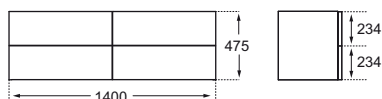

Koupelnový nábytek

SKŘÍŇKA POD UMYVADLO 140

4 zásuvky

	LESKLÝ LAK BÍLÝ	T7803WG
	LESKLÝ LAK SVĚTLE ŠEDÝ	T7803S4
	MATNÝ LAK SVĚTLE HNĚDÝ	T7803S5
	OŘECH	T7803S6

Skříňka pod umyvadlo bez úchytů se systémem otvírání push-pull.

Integrované velmi kvalitní pochromované lišty u zásuvek. Včetně upevňovací sady.

Způsob instalace:
– na stěnu

Lze kombinovat s:

- umyvadlo 600 mm (T0554) a 650 mm (T0555)
- umyvadlo na desku 550 mm (T0560) a 600 mm (T0561)

Vrchní desku si prosím objednejte separátně na základě kombinace s typem umyvadla.

SKŘÍŇKA POD UMYVADLO 100

2 zásuvky

	LESKLÝ LAK BÍLÝ	T7802WG
	LESKLÝ LAK SVĚTLE ŠEDÝ	T7802S4
	MATNÝ LAK SVĚTLE HNĚDÝ	T7802S5
	OŘECH	T7802S6

Skříňka pod umyvadlo bez úchytů se systémem otvírání push-pull.

Integrované velmi kvalitní pochromované lišty u zásuvek. Včetně upevňovací sady.

Způsob instalace:
– na stěnu

Lze kombinovat s:

- umyvadlo 600 mm (T0554), 650 mm (T0555) a 700 mm (T0556)
- umyvadlo na desku 550 mm (T0560) a 600 mm (T0561)
- nábytkové umyvadlo 1040 mm (T0559)

Vrchní desku si prosím objednejte separátně na základě kombinace s typem umyvadla.

SKŘÍŇKA POD UMYVADLO 80

2 zásuvky

	LESKLÝ LAK BÍLÝ	T7801WG
	LESKLÝ LAK SVĚTLE ŠEDÝ	T7801S4
	MATNÝ LAK SVĚTLE HNĚDÝ	T7801S5
	OŘECH	T7801S6

Skříňka pod umyvadlo bez úchytů se systémem otvírání push-pull.

Integrované velmi kvalitní pochromované lišty u zásuvek. Včetně upevňovací sady.

Způsob instalace:
– na stěnu

Lze kombinovat s:

- umyvadlo 600 mm (T0554), 650 mm (T0555) a 700 mm (T0556)
- umyvadlo na desku 550 mm (T0560) a 600 mm (T0561)
- nábytkové umyvadlo 840 mm (T0558)

Vrchní desku si prosím objednejte separátně na základě kombinace s typem umyvadla.