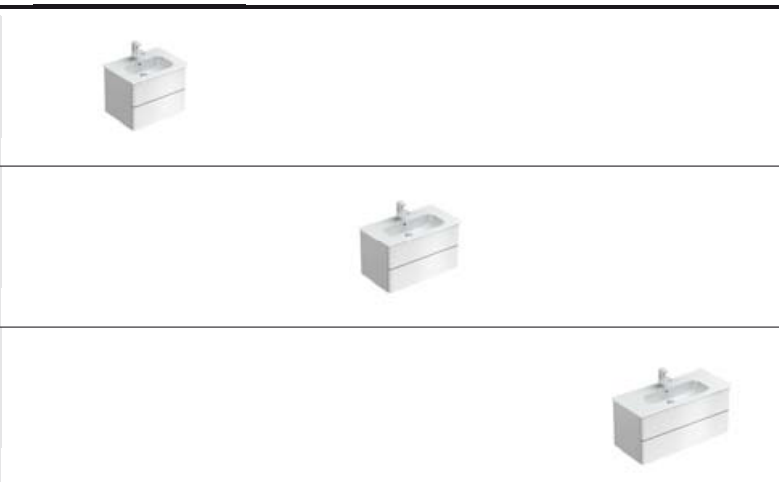

+

Skřínka pod umyvadlo

T7801

NÁBYTKOVÉ
UMYVADLO600mm
Nábytek: T7800800mm
Nábytek: T78011000mm
Nábytek: T7802

UMÝVÁTKO

UMYVADLO
NA DESKU600mm
Nábytek: T7800800mm
Nábytek: T78011000mm
Nábytek: T78021400mm
Nábytek: T7803