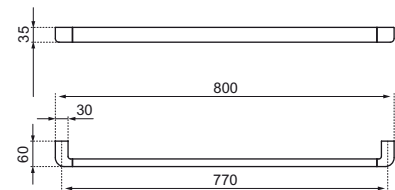

Provedení: chrom

TECHNICKÉ SPECIFIKACE

DRŽÁK NA RUČNÍKY 80 CM

A9134AA

Rozměry (šířka x hloubka x výška)
v mm: 800 × 60 × 35

Provedení: chrom

TYČ NA RUČNÍKY

dvojitá

A9138AA

Rozměry (šířka x hloubka x výška)
v mm: 79 × 492 × 35/62

Provedení: chrom

VĚŠÁK NA RUČNÍKY

A9145AA

Rozměry (šířka x hloubka x výška)
v mm: 20 × 32 × 42

Provedení: chrom

DRŽÁK NA MÝDLO**A9141AA**