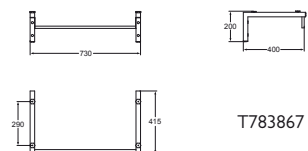

NÁBYTKOVÁ KONZOLE 140

pod desky na umyvadla

T783267

Pochromovaná nábytková konzole se 2 držáky na ručníky. Včetně upevňovací sady.

Způsob instalace:
– na stěnu

Lze kombinovat s:
– vrchní deska (T7808, T7812 a T7816)

NÁBYTKOVÁ KONZOLE 100

pod desky na umyvadla

T783767

Pochromovaná nábytková konzole s 1 držákem na ručníky. Včetně upevňovací sady.

Způsob instalace:
– na stěnu

Lze kombinovat s:
– vrchní deska (T7807, T7811 a T7815)

NÁBYTKOVÁ KONZOLE 80/60

pod desky na umyvadla

T783867 NÁBYTKOVÁ KONZOLE 80

T783167 NÁBYTKOVÁ KONZOLE 60

Pochromovaná nábytková konzole s 1 držákem na ručníky. Včetně upevňovací sady.

Způsob instalace:
– na stěnu

80 cm konzole lze kombinovat s:
– vrchní deska (T7806, T7810 a T7814)

60 cm konzole lze kombinovat s:
– vrchní deska (T7805, T7809 a T7813)

T783867

T783167