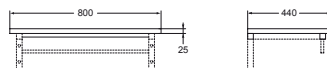

VRCHNÍ DESKA 100

pod umyvadlo na desku T0560

	LESKÝ LAK BÍLÝ	T7815WG
	LESKLÝ LAK SVĚTLE ŠEDÝ	T7815S4
	MATNÝ LAK SVĚTLE HNĚDÝ	T7815S5
	OŘECH	T7815S6

Tloušťka desky 25 mm.
Včetně upevňovací sady.

Lze kombinovat s:
– skříňka pod umyvadlo 1000 mm (T7802)
– nábytková konzole 1000 mm (T783767)
– umyvadlo na desku 550 mm (T0560)

VRCHNÍ DESKA 80

pod umyvadlo na desku T0560

	LESKÝ LAK BÍLÝ	T7814WG
	LESKLÝ LAK SVĚTLE ŠEDÝ	T7814S4
	MATNÝ LAK SVĚTLE HNĚDÝ	T7814S5
	OŘECH	T7814S6

Tloušťka desky 25 mm.
Včetně upevňovací sady.

Lze kombinovat s:
– skříňka pod umyvadlo 800 mm (T7801)
– nábytková konzole 800 mm (T783867)
– umyvadlo na desku 550 mm (T0560)

VRCHNÍ DESKA 60

pod umyvadlo na desku T0560

	LESKÝ LAK BÍLÝ	T7813WG
	LESKLÝ LAK SVĚTLE ŠEDÝ	T7813S4
	MATNÝ LAK SVĚTLE HNĚDÝ	T7813S5
	OŘECH	T7813S6

Tloušťka desky 25 mm.
Včetně upevňovací sady.

Lze kombinovat s:
– skříňka pod umyvadlo 600 mm (T7800)
– nábytková konzole 600 mm (T783167)
– umyvadlo na desku 550 mm (T0560)