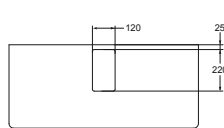

pod umyvadlo

	LESKLÝ LAK BÍLÝ	T7807WG
	LESKLÝ LAK SVĚTLE ŠEDÝ	T7807S4
	MATNÝ LAK SVĚTLE HNĚDÝ	T7807S5
	OŘECH	T7807S6

Tloušťka desky 25 mm.
Včetně upevňovací sady.

Lze kombinovat s:

- skříňka pod umyvadlo 1000 mm (T7802)
- nábytková konzole 1000 mm (T783767)
- umyvadlo 600 mm (T0554), 650 mm (T0555)
a 700 mm (T0556)