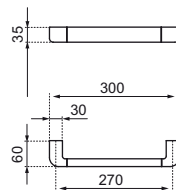

Provedení: chrom

DRŽÁK NA RUČNÍKY 30 CM

A9136AA

Rozměry (šířka x hloubka x výška)
v mm: 300 × 60 × 35

Provedení: chrom

DRŽÁK NA RUČNÍKY 60 CM

A9135AA

Rozměry (šířka x hloubka x výška)
v mm: 600 × 60 × 35

Provedení: chrom

TECHNICKÉ SPECIFIKACE

DRŽÁK NA RUČNÍKY 80 CM

A9134AA

Rozměry (šířka x hloubka x výška)
v mm: 800 × 60 × 35

Provedení: chrom

TYČ NA RUČNÍKY

dvojitá