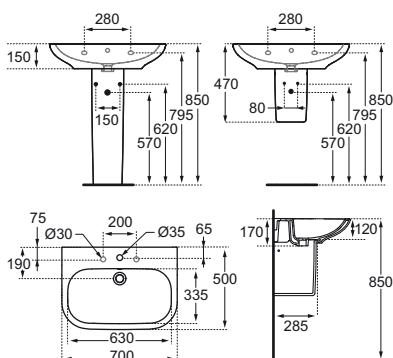

Ideal PLUS je speciální bezbarvá povrchová úprava sanitární keramiky se samočistícím účinkem. Zachovává lesk, zabraňuje přilnutí vody, vodního kamene nebo jiných nečistot a usnadňuje čištění.