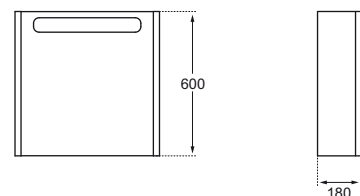

Zrcadla a osvětlení

ZRCADLOVÁ SKŘÍŇKA 100

otvírání směrem vzhůru.

	LESKLÝ LAK BÍLÝ	T7823WG
	LESKLÝ LAK SVĚTLE ŠEDÝ	T7823S4
	MATNÝ LAK SVĚTLE HNĚDÝ	T7823S5
	OŘECH	T7823S6

- Zásuvka a vypínač světla jsou přístupné i bez otvírání skříňky.
- LED osvětlení vně i uvnitř skříňky.
- Certifikováno – IP44.
- 2 vnitřní police z tvrzeného skla
- Včetně upevňovací sady.

ZRCADLOVÁ SKŘÍŇKA 80

otvírání směrem vzhůru.

	LESKLÝ LAK BÍLÝ	T7822WG
	LESKLÝ LAK SVĚTLE ŠEDÝ	T7822S4
	MATNÝ LAK SVĚTLE HNĚDÝ	T7822S5
	OŘECH	T7822S6

- Zásuvka a vypínač světla jsou přístupné i bez otvírání skříňky.
- LED osvětlení vně i uvnitř skříňky.
- Certifikováno – IP44.
- 2 vnitřní police z tvrzeného skla
- Včetně upevňovací sady.

ZRCADLOVÁ SKŘÍŇKA 60

otvírání směrem vzhůru.

	LESKLÝ LAK BÍLÝ	T7821WG
	LESKLÝ LAK SVĚTLE ŠEDÝ	T7821S4
	MATNÝ LAK SVĚTLE HNĚDÝ	T7821S5
	OŘECH	T7821S6

- Zásuvka a vypínač světla jsou přístupné i bez otvírání skříňky.
- LED osvětlení vně i uvnitř skříňky.
- Certifikováno – IP44.
- 2 vnitřní police z tvrzeného skla
- Včetně upevňovací sady.