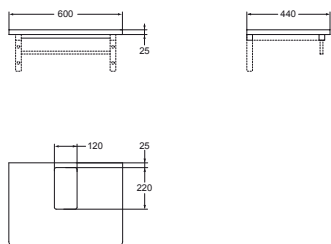

VRCHNÍ DESKA 60

pod umyvadlo

	LESKLÝ LAK BÍLÝ	T7805WG
	LESKLÝ LAK SVĚTLE ŠEDÝ	T7805S4
	MATNÝ LAK SVĚTLE HNĚDÝ	T7805S5
	OŘECH	T7805S6

Tloušťka desky 25 mm.
Včetně upevňovací sady.

Lze kombinovat s:

- skříňka pod umyvadlo 600 mm (T7800)
- nábytková konzole 600 mm (T783167)
- umyvadlo 600 mm (T0554)

VRCHNÍ DESKA 140

pod umyvadlo na desku T0561

	LESKLÝ LAK BÍLÝ	T7812WG
	LESKLÝ LAK SVĚTLE ŠEDÝ	T7812S4
	MATNÝ LAK SVĚTLE HNĚDÝ	T7812S5
	OŘECH	T7812S6

Tloušťka desky 25 mm.
Včetně upevňovací sady.

Lze kombinovat s:

- skříňka pod umyvadlo 1400 mm (T7803)
- nábytková konzole 1400 mm (T783267)
- 2x umyvadlo na desku 600 mm (T0561)

VRCHNÍ DESKA 100

pod umyvadlo na desku T0561

	LESKLÝ LAK BÍLÝ	T7811WG
	LESKLÝ LAK SVĚTLE ŠEDÝ	T7811S4
	MATNÝ LAK SVĚTLE HNĚDÝ	T7811S5
	OŘECH	T7811S6

Tloušťka desky 25 mm.
Včetně upevňovací sady.

Lze kombinovat s:

- skříňka pod umyvadlo 1000 mm (T7802)
- nábytková konzole 1000 mm (T783767)
- umyvadlo na desku 600 mm (T0561)