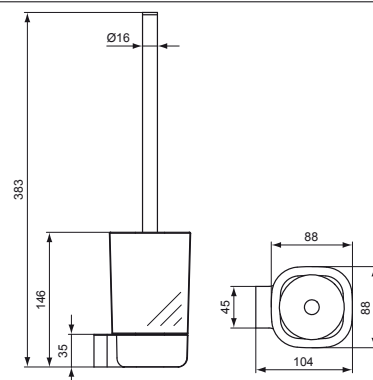

A9138AA

Rozměry (šířka x hloubka x výška)
v mm: 79 × 492 × 35/62

Provedení: chrom

VĚŠÁK NA RUČNÍKY

A9145AA

Rozměry (šířka x hloubka x výška)
v mm: 20 × 32 × 42

Provedení: chrom

DRŽÁK NA MÝDLO**A9141AA**

Rozměry (šířka x hloubka x výška)
v mm: 118 × 95 × 53

Provedení: chrom

KELÍMEK NA ZUBNÍ KARTÁČEK**A9139AA**

Rozměry (šířka x hloubka x výška)
v mm: 70 × 86 × 123

Provedení: chrom

DÁVKOVAČ NA TEKUTÉ MÝDLO**A9140AA**

Rozměry (šířka x hloubka x výška)
v mm: 69 × 126 × 128

Provedení: chrom

TECHNICKÉ SPECIFIKACE

DRŽÁK NA TOALETNÍ PAPÍR

A9142AA

Rozměry (šířka x hloubka x výška)
v mm: 172 × 96 × 155

Provedení: chrom

DRŽÁK NA REZERVNÍ TOALETNÍ PAPÍR

A9143AA

Rozměry (šířka x hloubka x výška)
v mm: 172 × 96 × 35

Provedení: chrom

KARTÁČ NA WC

A9144AA

Rozměry (šířka x hloubka x výška)
v mm: 88 × 104 × 383

Provedení: chrom

Ideal Standard s.r.o.
Zemská 623
415 74 Teplice
Tel.: +420 417 592 111
Fax.: +420 417 560 772
www.idealstandard.cz
www.idealstandard.com