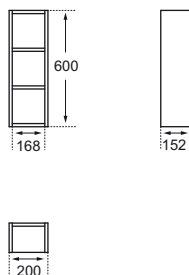

TECHNICKÉ SPECIFIKACE

POJÍZDNÁ SKŘÍŇKA SE SEDÁTKEM 40

1 zásuvka

	LESKÝ LAK BÍLÝ	T7820WG
	LESKLÝ LAK SVĚTLE ŠEDÝ	T7820S4
	MATNÝ LAK SVĚTLE HNĚDÝ	T7820S5
	OŘECH	T7820S6

Pojízdná skříňka se sedátkem z bílé eko-kůže se 4 kolečky.
Bez úchytů, se systémem otvírání push-pull.

Integrované velmi kvalitní pochromované lišty u zásuvky.

Způsob instalace:
– volně stojící

NÁSTĚNNÁ POLICE 20

otevřená

	LESKÝ LAK BÍLÝ	T7830WG
	LESKLÝ LAK SVĚTLE ŠEDÝ	T7830S4
	MATNÝ LAK SVĚTLE HNĚDÝ	T7830S5
	OŘECH	T7830S6

Nástěnná police se 2 vnitřními poličkami.
Včetně upevňovací sady.

Způsob instalace:
– na stěnu

Lze kombinovat:
– zrcadlové skříňky

VYSOKÁ SKŘÍŇKA 40

2 dvířka (pravá)

	LESKÝ LAK BÍLÝ	T7817WG
	LESKLÝ LAK SVĚTLE ŠEDÝ	T7817S4
	MATNÝ LAK SVĚTLE HNĚDÝ	T7817S5
	OŘECH	T7817S6

Nástěnná vysoká skříňka se 2 dvířky.
Bez úchytů, se systémem otvírání push-pull.
4 vnitřní police z tvrzeného skla (3 nahoře, 1 dole).
Integrované velmi kvalitní pochromované lišty u dvířek.
Včetně upevňovací sady.

Způsob instalace:
– na stěnu