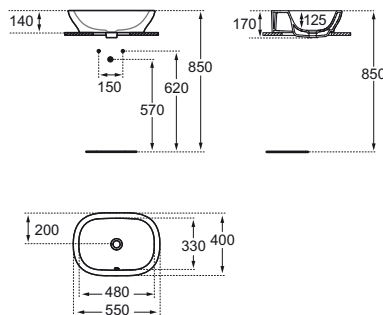

UMYVADLO NA DESKU 55

T056001

T0560MA IDEAL PLUS

550 × 400 mm

Umyvadlo na desku s přepadem. Včetně výřezové šablony.

Váha: 11 kg

Způsob instalace:
– na desku

Lze kombinovat s:
– skříňka pod umyvadlo
– vrchní deska a nábytková konzole
(možné kombinace – viz str. 33)

UMYVADLO POLOZÁPUSTNÉ 55

T055301

T0553MA IDEAL PLUS

550 × 440 mm

Polozápustné umyvadlo s přepadem. Ve středu s 1 otvorem pro umyvadlovou baterii, vlevo a vpravo otvory předpíchnuty. Včetně výřezové šablony.

Váha: 10 kg

Způsob instalace:
– do desky

TECHNICKÉ SPECIFIKACE

ZÁVĚSNÝ BIDET

T519301

T5193MA IDEAL PLUS

Závěsný bidet s přepadem a 1 otvorem pro bidetovou baterii. Včetně upevňovací sady.

Váha: 24 kg