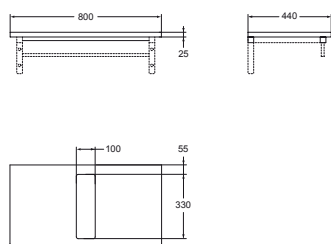

TECHNICKÉ SPECIFIKACE

VRCHNÍ DESKA 80

pod umyvadlo na desku T0561

	LESKÝ LAK BÍLÝ	T7810WG
	LESKLÝ LAK SVĚTLE ŠEDÝ	T7810S4
	MATNÝ LAK SVĚTLE HNĚDÝ	T7810S5
	OŘECH	T7810S6

Tloušťka desky 25 mm.
Včetně upevňovací sady.

Lze kombinovat s:
– skříňka pod umyvadlo 800 mm (T7801)
– nábytková konzole 800 mm (T783867)
– umyvadlo na desku 600 mm (T0561)

VRCHNÍ DESKA 60

pod umyvadlo na desku T0561

	LESKÝ LAK BÍLÝ	T7809WG
	LESKLÝ LAK SVĚTLE ŠEDÝ	T7809S4
	MATNÝ LAK SVĚTLE HNĚDÝ	T7809S5
	OŘECH	T7809S6

Tloušťka desky 25 mm.
Včetně upevňovací sady.

Lze kombinovat s:
– skříňka pod umyvadlo 600 mm (T7800)
– nábytková konzole 600 mm (T783167)
– umyvadlo na desku 600 mm (T0561)

VRCHNÍ DESKA 140

pod umyvadlo na desku T0560

	LESKÝ LAK BÍLÝ	T7816WG
	LESKLÝ LAK SVĚTLE ŠEDÝ	T7816S4
	MATNÝ LAK SVĚTLE HNĚDÝ	T7816S5
	OŘECH	T7816S6

Tloušťka desky 25 mm.
Včetně upevňovací sady.

Lze kombinovat s:
– skříňka pod umyvadlo 1400 mm (T7803)
– nábytková konzole 1400 mm (T783267)
– 2x umyvadlo na desku 550 mm (T0560)