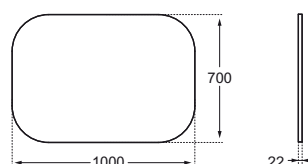

ZRCADLO 140

T7828BH

S úpravou proti zamlžování*.
Včetně upevňující sady. Certifikováno – IP44.

Lze kombinovat s:
– LED osvětlení k zrcadlu (T782967)
(možno nainstalovat 1 nebo 2 LED osvětlení)

ZRCADLO 100

T7827BH

S úpravou proti zamlžování*.
Včetně upevňující sady. Certifikováno – IP44.

Lze kombinovat s:
– LED osvětlení k zrcadlu (T782967)
(možno nainstalovat 1 nebo 2 LED osvětlení)

ZRCADLO 80

T7826BH

S úpravou proti zamlžování*.
Včetně upevňující sady. Certifikováno – IP44.

Lze kombinovat s:
– LED osvětlení k zrcadlu (T782967)
(možno nainstalovat 1 nebo 2 LED osvětlení)

* POZNÁMKA:

Všechna zrcadla s úpravou proti zamlžování (T7825BH, T7826BH, T7827BH, T7828BH) je nutno připojit k externímu přívodu el. energie, aby mohla být využívána funkce proti zamlžování. Vypínač funkce proti zamlžování není součástí zrcadla. Zrcadlo může být například připojené k hlavnímu osvětlení koupelny a funkce proti zamlžování se tak aktivuje jakmile bude rozsvíceno hlavní osvětlení.