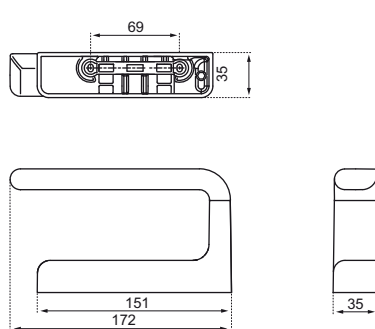

A9138AA

Rozměry (šířka x hloubka x výška)
v mm: 79 × 492 × 35/62

Provedení: chrom

VĚŠÁK NA RUČNÍKY

A9145AA

Rozměry (šířka x hloubka x výška)
v mm: 20 × 32 × 42

Provedení: chrom

DRŽÁK NA MÝDLO**A9141AA**

Rozměry (šířka x hloubka x výška)
v mm: 118 × 95 × 53

Provedení: chrom

KELÍMEK NA ZUBNÍ KARTÁČEK**A9139AA**

Rozměry (šířka x hloubka x výška)
v mm: 70 × 86 × 123

Provedení: chrom

DÁVKOVAČ NA TEKUTÉ MÝDLO**A9140AA**

Rozměry (šířka x hloubka x výška)
v mm: 69 × 126 × 128

Provedení: chrom

TECHNICKÉ SPECIFIKACE

DRŽÁK NA TOALETNÍ PAPÍR

A9142AA

Rozměry (šířka x hloubka x výška)
v mm: 172 × 96 × 155

Provedení: chrom

DRŽÁK NA REZERVNÍ TOALETNÍ PAPÍR

A9143AA

Rozměry (šířka x hloubka x výška)
v mm: 172 × 96 × 35

Provedení: chrom

KARTÁČ NA WC

A9144AA

Rozměry (šířka x hloubka x výška)
v mm: 88 × 104 × 383

Provedení: chrom

Ideal Standard s.r.o.
Zemská 623
415 74 Teplice
Tel.: +420 417 592 111
Fax.: +420 417 560 772
www.idealstandard.cz
www.idealstandard.com