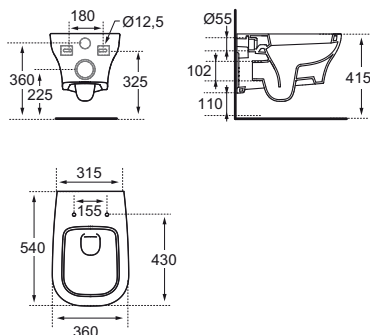

TECHNICKÉ SPECIFIKACE

ZÁVĚSNÝ BIDET

T519301

T5193MA IDEAL PLUS

Závěsný bidet s přepadem a 1 otvorem pro bidetovou baterii. Včetně upevňovací sady.

Váha: 24 kg

Způsob instalace:
– na stěnu

ZÁVĚSNÝ KLOZET

T322601

T3226MA IDEAL PLUS

Závěsný klozet s hlubokým splachováním. Včetně upevňovací sady.

Pro podomítkovou nádržku se splachovací kapacitou nejméně 3/4,5l.

Váha: 28 kg

Způsob instalace:
– na stěnu

Lze kombinovat s:
Klozetové sedátko (T639101)
Klozetové sedátko s automatickým sklápěním (T639201)