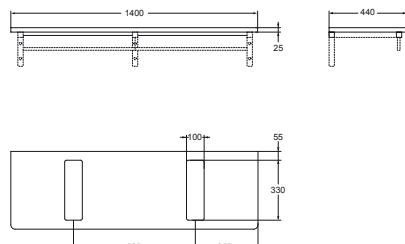

VRCHNÍ DESKA 60

pod umyvadlo

	LESKLÝ LAK BÍLÝ	T7805WG
	LESKLÝ LAK SVĚTLE ŠEDÝ	T7805S4
	MATNÝ LAK SVĚTLE HNĚDÝ	T7805S5
	OŘECH	T7805S6

Tloušťka desky 25 mm.
Včetně upevňovací sady.

Lze kombinovat s:

- skříňka pod umyvadlo 600 mm (T7800)
- nábytková konzole 600 mm (T783167)
- umyvadlo 600 mm (T0554)

VRCHNÍ DESKA 140

pod umyvadlo na desku T0561

	LESKLÝ LAK BÍLÝ	T7812WG
	LESKLÝ LAK SVĚTLE ŠEDÝ	T7812S4
	MATNÝ LAK SVĚTLE HNĚDÝ	T7812S5
	OŘECH	T7812S6

Tloušťka desky 25 mm.
Včetně upevňovací sady.

Lze kombinovat s:

- skříňka pod umyvadlo 1400 mm (T7803)
- nábytková konzole 1400 mm (T783267)
- 2x umyvadlo na desku 600 mm (T0561)

VRCHNÍ DESKA 100

pod umyvadlo na desku T0561

	LESKLÝ LAK BÍLÝ	T7811WG
	LESKLÝ LAK SVĚTLE ŠEDÝ	T7811S4
	MATNÝ LAK SVĚTLE HNĚDÝ	T7811S5
	OŘECH	T7811S6

Tloušťka desky 25 mm.
Včetně upevňovací sady.

Lze kombinovat s:

- skříňka pod umyvadlo 1000 mm (T7802)
- nábytková konzole 1000 mm (T783767)
- umyvadlo na desku 600 mm (T0561)