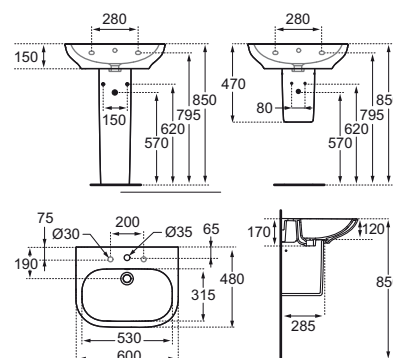

Ideal PLUS je speciální bezbarvá povrchová úprava sanitární keramiky se samočistícím účinkem. Zachovává lesk, zabraňuje přilnutí vody, vodního kamene nebo jiných nečistot a usnadňuje čištění.