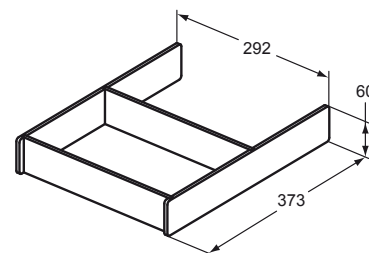

VYSOKÁ SKŘÍŇKA 40

2 dvířka (levá)

□ LESKÝ LAK BÍLÝ T7836WG

■ LESKLÝ LAK SVĚTLE ŠEDÝ T7836S4

■ MATNÝ LAK SVĚTLE HNĚDÝ T7836S5

■ OŘECH T7836S6

Nástěnná vysoká skříňka se 2 dvířky.
Bez úchytů, se systémem otevírání push-pull.
4 vnitřní police z tvrzeného skla (3 nahoře, 1 dole).
Integrované velmi kvalitní pochromované lišty u dvířek.
Včetně upevňovací sady.

Způsob instalace:
– na stěnu

SADA ODKLÁDACÍCH MISEK

T724767

– odkládací misky ze satinovaného plastu (polypropylen)

DĚLÍCÍ PŘÍČKY

T784067

Dělící příčky pro maximální využití prostoru v zásuvkách. Vkládejte pouze do spodních zásuvek.

Lze použít do:
– všech spodních zásuvek u skříněk pod umyvadla

Doporučení:
– 1ks do skříněk pod umyvadlo 600 mm a 800 mm
– 2ks do skříněk pod umyvadlo 1000 mm
– do skříněk pod umyvadlo 1400 mm použijte 1 ks dělících příček do každé spodní zásuvky.

Materiál: satinované plexisklo