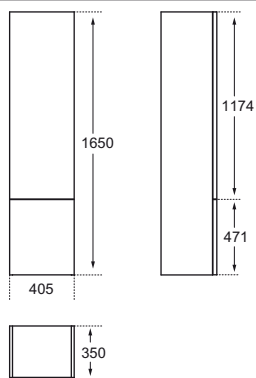

VYSOKÁ SKŘÍŇKA 40

2 dvířka (levá)

□ LESKÝ LAK BÍLÝ T7836WG

■ LESKLÝ LAK SVĚTLE ŠEDÝ T7836S4

■ MATNÝ LAK SVĚTLE HNĚDÝ T7836S5

■ OŘECH T7836S6

Nástěnná vysoká skříňka se 2 dvířky.
Bez úchytů, se systémem otevírání push-pull.
4 vnitřní police z tvrzeného skla (3 nahoře, 1 dole).
Integrované velmi kvalitní pochromované lišty u dvířek.
Včetně upevňovací sady.

Způsob instalace:
– na stěnu

SADA ODKLÁDACÍCH MISEK

T724767

– odkládací misky ze satinovaného plastu (polypropylen)

DĚLÍCÍ PŘÍČKY

T784067

Dělící příčky pro maximální využití prostoru v zásuvkách. Vkládejte pouze do spodních zásuvek.

Lze použít do:
– všech spodních zásuvek u skříněk pod umyvadla

Doporučení:
– 1ks do skříněk pod umyvadlo 600 mm a 800 mm
– 2ks do skříněk pod umyvadlo 1000 mm
– do skříněk pod umyvadlo 1400 mm použijte 1 ks dělících příček do každé spodní zásuvky.

Materiál: satinované plexisklo