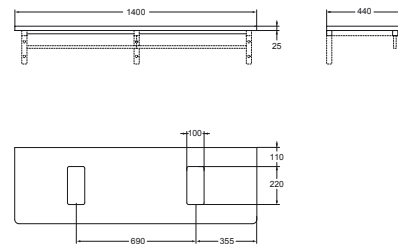

VRCHNÍ DESKA 140

pod umyvadlo na desku T0560

	LESKÝ LAK BÍLÝ	T7816WG
	LESKLÝ LAK SVĚTLE ŠEDÝ	T7816S4
	MATNÝ LAK SVĚTLE HNĚDÝ	T7816S5
	OŘECH	T7816S6

Tloušťka desky 25 mm.
Včetně upevňovací sady.

Lze kombinovat s:
– skříňka pod umyvadlo 1400 mm (T7803)
– nábytková konzole 1400 mm (T783267)
– 2x umyvadlo na desku 550 mm (T0560)