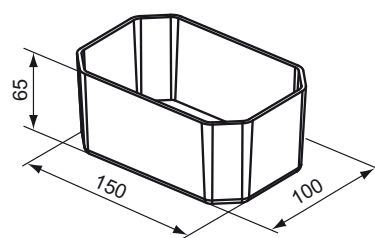

VYSOKÁ SKŘÍŇKA 40

2 dvířka (levá)

□ LESKÝ LAK BÍLÝ T7836WG

■ LESKLÝ LAK SVĚTLE ŠEDÝ T7836S4

■ MATNÝ LAK SVĚTLE HNĚDÝ T7836S5

■ OŘECH T7836S6

Nástěnná vysoká skříňka se 2 dvířky.
Bez úchytů, se systémem otevírání push-pull.
4 vnitřní police z tvrzeného skla (3 nahoře, 1 dole).
Integrované velmi kvalitní pochromované lišty u dvířek.
Včetně upevňovací sady.

Způsob instalace:
– na stěnu

SADA ODKLÁDACÍCH MISEK

T724767

– odkládací misky ze satinovaného plastu (polypropylen)

DĚLÍCÍ PŘÍČKY

T784067

Dělící příčky pro maximální využití prostoru v zásuvkách. Vkládejte pouze do spodních zásuvek.

Lze použít do:
– všech spodních zásuvek u skříněk pod umyvadla

Doporučení:
– 1ks do skříněk pod umyvadlo 600 mm a 800 mm
– 2ks do skříněk pod umyvadlo 1000 mm
– do skříněk pod umyvadlo 1400 mm použijte 1 ks dělících příček do každé spodní zásuvky.

Materiál: satinované plexisklo