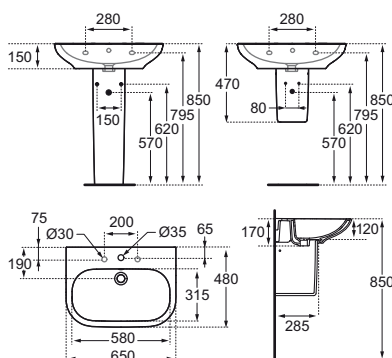

Ideal PLUS je speciální bezbarvá povrchová úprava sanitární keramiky se samočistícím účinkem. Zachovává lesk, zabraňuje přilnutí vody, vodního kamene nebo jiných nečistot a usnadňuje čištění.