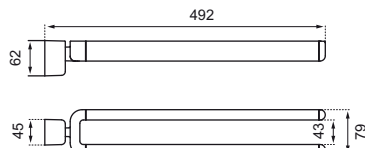

Provedení: chrom

TECHNICKÉ SPECIFIKACE

DRŽÁK NA RUČNÍKY 80 CM

A9134AA

Rozměry (šířka x hloubka x výška)
v mm: 800 × 60 × 35

Provedení: chrom

TYČ NA RUČNÍKY

dvojitá

A9138AA

Rozměry (šířka x hloubka x výška)
v mm: 79 × 492 × 35/62

Provedení: chrom

VĚŠÁK NA RUČNÍKY

A9145AA

Rozměry (šířka x hloubka x výška)
v mm: 20 × 32 × 42

Provedení: chrom

DRŽÁK NA MÝDLO**A9141AA**