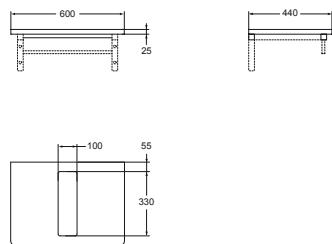

VRCHNÍ DESKA 60

pod umyvadlo na desku T0561

	LESKÝ LAK BÍLÝ	T7809WG
	LESKLÝ LAK SVĚTLE ŠEDÝ	T7809S4
	MATNÝ LAK SVĚTLE HNĚDÝ	T7809S5
	OŘECH	T7809S6

Tloušťka desky 25 mm.
Včetně upevňovací sady.

Lze kombinovat s:
– skříňka pod umyvadlo 600 mm (T7800)
– nábytková konzole 600 mm (T783167)
– umyvadlo na desku 600 mm (T0561)