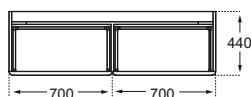

Koupelnový nábytek

SKŘÍŇKA POD UMYVADLO 140

4 zásuvky

	LESKLÝ LAK BÍLÝ	T7803WG
	LESKLÝ LAK SVĚTLE ŠEDÝ	T7803S4
	MATNÝ LAK SVĚTLE HNĚDÝ	T7803S5
	OŘECH	T7803S6

Skříňka pod umyvadlo bez úchytů se systémem otvírání push-pull.

Integrované velmi kvalitní pochromované lišty u zásuvek. Včetně upevňovací sady.

Způsob instalace:
– na stěnu

Lze kombinovat s:

- umyvadlo 600 mm (T0554) a 650 mm (T0555)
- umyvadlo na desku 550 mm (T0560) a 600 mm (T0561)

Vrchní desku si prosím objednejte separátně na základě kombinace s typem umyvadla.

SKŘÍŇKA POD UMYVADLO 100

2 zásuvky

	LESKLÝ LAK BÍLÝ	T7802WG
	LESKLÝ LAK SVĚTLE ŠEDÝ	T7802S4
	MATNÝ LAK SVĚTLE HNĚDÝ	T7802S5
	OŘECH	T7802S6

Skříňka pod umyvadlo bez úchytů se systémem otvírání push-pull.

Integrované velmi kvalitní pochromované lišty u zásuvek. Včetně upevňovací sady.

Způsob instalace:
– na stěnu

Lze kombinovat s:

- umyvadlo 600 mm (T0554), 650 mm (T0555) a 700 mm (T0556)
- umyvadlo na desku 550 mm (T0560) a 600 mm (T0561)
- nábytkové umyvadlo 1040 mm (T0559)

Vrchní desku si prosím objednejte separátně na základě kombinace s typem umyvadla.

SKŘÍŇKA POD UMYVADLO 80

2 zásuvky

	LESKLÝ LAK BÍLÝ	T7801WG
	LESKLÝ LAK SVĚTLE ŠEDÝ	T7801S4
	MATNÝ LAK SVĚTLE HNĚDÝ	T7801S5
	OŘECH	T7801S6

Skříňka pod umyvadlo bez úchytů se systémem otvírání push-pull.

Integrované velmi kvalitní pochromované lišty u zásuvek. Včetně upevňovací sady.

Způsob instalace:
– na stěnu

Lze kombinovat s:

- umyvadlo 600 mm (T0554), 650 mm (T0555) a 700 mm (T0556)
- umyvadlo na desku 550 mm (T0560) a 600 mm (T0561)
- nábytkové umyvadlo 840 mm (T0558)

Vrchní desku si prosím objednejte separátně na základě kombinace s typem umyvadla.