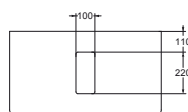

VRCHNÍ DESKA 100

pod umyvadlo na desku T0560

	LESKÝ LAK BÍLÝ	T7815WG
	LESKLÝ LAK SVĚTLE ŠEDÝ	T7815S4
	MATNÝ LAK SVĚTLE HNĚDÝ	T7815S5
	OŘECH	T7815S6

Tloušťka desky 25 mm.
Včetně upevňovací sady.

Lze kombinovat s:
– skříňka pod umyvadlo 1000 mm (T7802)
– nábytková konzole 1000 mm (T783767)
– umyvadlo na desku 550 mm (T0560)

VRCHNÍ DESKA 80

pod umyvadlo na desku T0560

	LESKÝ LAK BÍLÝ	T7814WG
	LESKLÝ LAK SVĚTLE ŠEDÝ	T7814S4
	MATNÝ LAK SVĚTLE HNĚDÝ	T7814S5
	OŘECH	T7814S6

Tloušťka desky 25 mm.
Včetně upevňovací sady.

Lze kombinovat s:
– skříňka pod umyvadlo 800 mm (T7801)
– nábytková konzole 800 mm (T783867)
– umyvadlo na desku 550 mm (T0560)

VRCHNÍ DESKA 60

pod umyvadlo na desku T0560

	LESKÝ LAK BÍLÝ	T7813WG
	LESKLÝ LAK SVĚTLE ŠEDÝ	T7813S4
	MATNÝ LAK SVĚTLE HNĚDÝ	T7813S5
	OŘECH	T7813S6

Tloušťka desky 25 mm.
Včetně upevňovací sady.

Lze kombinovat s:
– skříňka pod umyvadlo 600 mm (T7800)
– nábytková konzole 600 mm (T783167)
– umyvadlo na desku 550 mm (T0560)