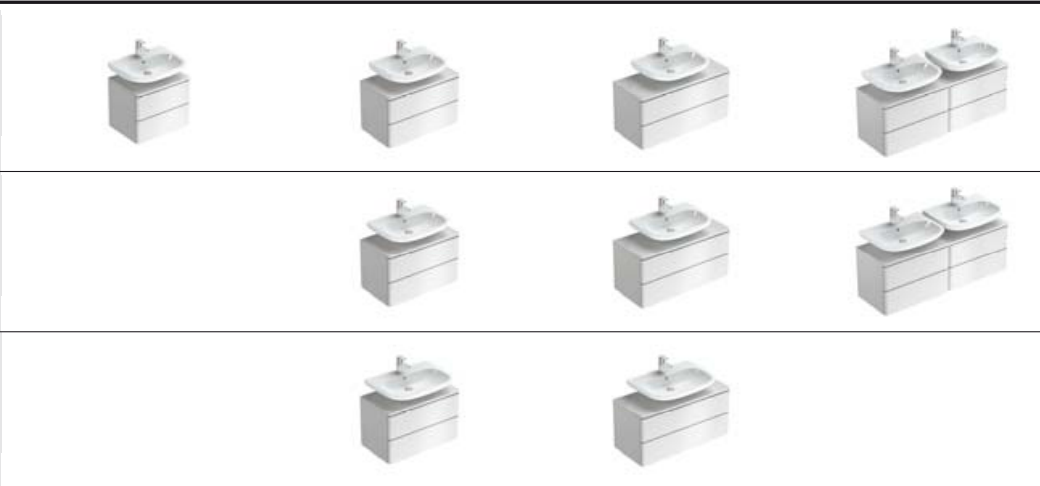

NÁBYTKOVÉ
UMYVADLO

600mm
Nábytek: T7800

800mm
Nábytek: T7801

1000mm
Nábytek: T7802

UMÝVÁTKO

UMYVADLO
NA DESKU

600mm
Nábytek: T7800

800mm
Nábytek: T7801

1000mm
Nábytek: T7802

1400mm
Nábytek: T7803

UMYVADLO

600mm
Nábytek: T7800
Vrchní deska: T7805

800mm
Nábytek: T7801
Vrchní deska: T7806

1000mm
Nábytek: T7802
Vrchní deska: T7807

1400mm
Nábytek: T7803
Vrchní deska: T7808