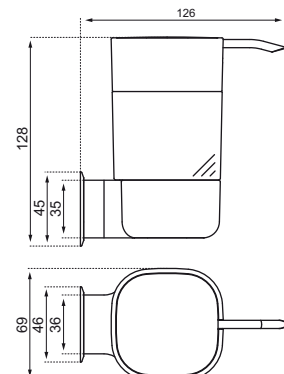

Provedení: chrom

TECHNICKÉ SPECIFIKACE

DRŽÁK NA RUČNÍKY 80 CM

A9134AA

Rozměry (šířka x hloubka x výška)
v mm: 800 × 60 × 35

Provedení: chrom

TYČ NA RUČNÍKY

dvojitá

A9138AA

Rozměry (šířka x hloubka x výška)
v mm: 79 × 492 × 35/62

Provedení: chrom

VĚŠÁK NA RUČNÍKY

A9145AA

Rozměry (šířka x hloubka x výška)
v mm: 20 × 32 × 42

Provedení: chrom

DRŽÁK NA MÝDLO**A9141AA**

Rozměry (šířka x hloubka x výška)
v mm: 118 × 95 × 53

Provedení: chrom

KELÍMEK NA ZUBNÍ KARTÁČEK**A9139AA**

Rozměry (šířka x hloubka x výška)
v mm: 70 × 86 × 123

Provedení: chrom

DÁVKOVAČ NA TEKUTÉ MÝDLO**A9140AA**

Rozměry (šířka x hloubka x výška)
v mm: 69 × 126 × 128

Provedení: chrom

TECHNICKÉ SPECIFIKACE

DRŽÁK NA TOALETNÍ PAPÍR

A9142AA

Rozměry (šířka x hloubka x výška)
v mm: 172 × 96 × 155

Provedení: chrom

DRŽÁK NA REZERVNÍ TOALETNÍ PAPÍR