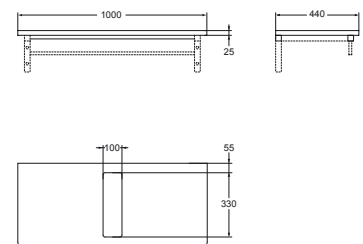

VRCHNÍ DESKA 60

pod umyvadlo

	LESKLÝ LAK BÍLÝ	T7805WG
	LESKLÝ LAK SVĚTLE ŠEDÝ	T7805S4
	MATNÝ LAK SVĚTLE HNĚDÝ	T7805S5
	OŘECH	T7805S6

Tloušťka desky 25 mm.
Včetně upevňovací sady.

Lze kombinovat s:

- skříňka pod umyvadlo 600 mm (T7800)
- nábytková konzole 600 mm (T783167)
- umyvadlo 600 mm (T0554)

VRCHNÍ DESKA 140

pod umyvadlo na desku T0561

	LESKLÝ LAK BÍLÝ	T7812WG
	LESKLÝ LAK SVĚTLE ŠEDÝ	T7812S4
	MATNÝ LAK SVĚTLE HNĚDÝ	T7812S5
	OŘECH	T7812S6

Tloušťka desky 25 mm.
Včetně upevňovací sady.

Lze kombinovat s:

- skříňka pod umyvadlo 1400 mm (T7803)
- nábytková konzole 1400 mm (T783267)
- 2x umyvadlo na desku 600 mm (T0561)

VRCHNÍ DESKA 100

pod umyvadlo na desku T0561

	LESKLÝ LAK BÍLÝ	T7811WG
	LESKLÝ LAK SVĚTLE ŠEDÝ	T7811S4
	MATNÝ LAK SVĚTLE HNĚDÝ	T7811S5
	OŘECH	T7811S6

Tloušťka desky 25 mm.
Včetně upevňovací sady.

Lze kombinovat s:

- skříňka pod umyvadlo 1000 mm (T7802)
- nábytková konzole 1000 mm (T783767)
- umyvadlo na desku 600 mm (T0561)