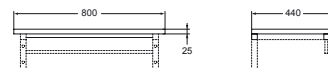

VRCHNÍ DESKA 80

pod umyvadlo

	LESKLÝ LAK BÍLÝ	T7806WG
	LESKLÝ LAK SVĚTLE ŠEDÝ	T7806S4
	MATNÝ LAK SVĚTLE HNĚDÝ	T7806S5
	OŘECH	T7806S6

Tloušťka desky 25 mm.
Včetně upevňovací sady.

Lze kombinovat s:

- skříňka pod umyvadlo 800 mm (T7801)
- nábytková konzole 1000 mm (T783867)
- umyvadlo 600 mm (T0554), 650 mm (T0555)
a 700 mm (T0556)