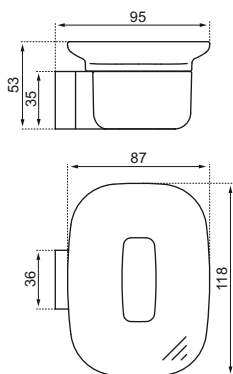

Provedení: chrom

TECHNICKÉ SPECIFIKACE

DRŽÁK NA RUČNÍKY 80 CM

A9134AA

Rozměry (šířka x hloubka x výška)
v mm: 800 × 60 × 35

Provedení: chrom

TYČ NA RUČNÍKY

dvojitá

A9138AA

Rozměry (šířka x hloubka x výška)
v mm: 79 × 492 × 35/62

Provedení: chrom

VĚŠÁK NA RUČNÍKY

A9145AA

Rozměry (šířka x hloubka x výška)
v mm: 20 × 32 × 42

Provedení: chrom

DRŽÁK NA MÝDLO**A9141AA**

Rozměry (šířka x hloubka x výška)
v mm: 118 × 95 × 53

Provedení: chrom

KELÍMEK NA ZUBNÍ KARTÁČEK**A9139AA**

Rozměry (šířka x hloubka x výška)
v mm: 70 × 86 × 123

Provedení: chrom

DÁVKOVAČ NA TEKUTÉ MÝDLO**A9140AA**

Rozměry (šířka x hloubka x výška)
v mm: 69 × 126 × 128

Provedení: chrom

TECHNICKÉ SPECIFIKACE

DRŽÁK NA TOALETNÍ PAPÍR

A9142AA

Rozměry (šířka x hloubka x výška)
v mm: 172 × 96 × 155

Provedení: chrom

DRŽÁK NA REZERVNÍ TOALETNÍ PAPÍR