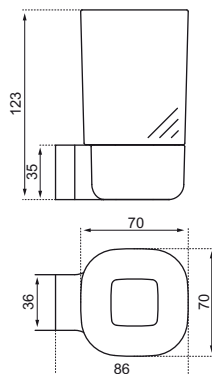

Provedení: chrom

TECHNICKÉ SPECIFIKACE

DRŽÁK NA RUČNÍKY 80 CM

A9134AA

Rozměry (šířka x hloubka x výška)
v mm: 800 × 60 × 35

Provedení: chrom

TYČ NA RUČNÍKY

dvojitá

A9138AA

Rozměry (šířka x hloubka x výška)
v mm: 79 × 492 × 35/62

Provedení: chrom

VĚŠÁK NA RUČNÍKY

A9145AA

Rozměry (šířka x hloubka x výška)
v mm: 20 × 32 × 42

Provedení: chrom

DRŽÁK NA MÝDLO**A9141AA**

Rozměry (šířka x hloubka x výška)
v mm: 118 × 95 × 53

Provedení: chrom

KELÍMEK NA ZUBNÍ KARTÁČEK**A9139AA**

Rozměry (šířka x hloubka x výška)
v mm: 70 × 86 × 123

Provedení: chrom

DÁVKOVAČ NA TEKUTÉ MÝDLO**A9140AA**

Rozměry (šířka x hloubka x výška)
v mm: 69 × 126 × 128

Provedení: chrom

TECHNICKÉ SPECIFIKACE

DRŽÁK NA TOALETNÍ PAPÍR

A9142AA

Rozměry (šířka x hloubka x výška)
v mm: 172 × 96 × 155

Provedení: chrom

DRŽÁK NA REZERVNÍ TOALETNÍ PAPÍR