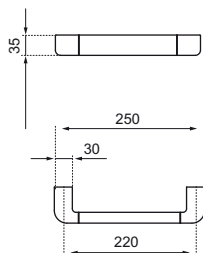

Provedení: chrom

DRŽÁK NA RUČNÍKY 30 CM

A9136AA

Rozměry (šířka x hloubka x výška)
v mm: 300 × 60 × 35

Provedení: chrom

DRŽÁK NA RUČNÍKY 60 CM

A9135AA

Rozměry (šířka x hloubka x výška)
v mm: 600 × 60 × 35

Provedení: chrom

TECHNICKÉ SPECIFIKACE

DRŽÁK NA RUČNÍKY 80 CM

A9134AA

Rozměry (šířka x hloubka x výška)
v mm: 800 × 60 × 35

Provedení: chrom

TYČ NA RUČNÍKY

dvojitá