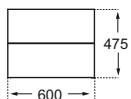

SKŘÍŇKA POD UMYVADLO 60

2 zásuvky

☐ LESKÝ LAK BÍLÝ T7800WG

☐ LESKLÝ LAK SVĚTLE ŠEDÝ T7800S4

☐ MATNÝ LAK SVĚTLE HNĚDÝ T7800S5

☐ OŘECH T7800S6

Skříňka pod umyvadlo bez úchytů se systémem otvírání push-pull.

Integrované velmi kvalitní pochromované lišty u zásuvek. Včetně upevňovací sady.

Způsob instalace:
– na stěnu

Lze kombinovat s:

- umyvadlo 600 mm (T0554),
- umyvadlo na desku 550 mm (T0560) a 600 mm (T0561)
- nábytkové umyvadlo 640 mm (T0557)

Vrchní desku si prosím objednejte separátně na základě kombinace s typem umyvadla.

SKŘÍŇKA POD UMÝVÁTKO 40

1 dvířka

☐ LESKÝ LAK BÍLÝ T7804WG

☐ LESKLÝ LAK SVĚTLE ŠEDÝ T7804S4

☐ MATNÝ LAK SVĚTLE HNĚDÝ T7804S5

☐ OŘECH T7804S6

Skříňka pod umývátko bez úchytů se systémem otvírání push-pull.

Integrované velmi kvalitní pochromované lišty u dvířek. Včetně upevňovací sady.

Způsob instalace:
– na stěnu

Lze kombinovat s:

- umývátko 450 mm (T0551)