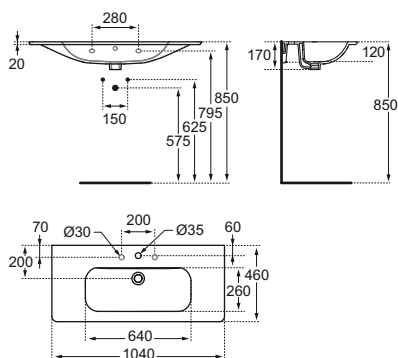

TECHNICKÉ SPECIFIKACE

NÁBYTKOVÉ UMYVADLO 104

T055901

T0559MA IDEAL PLUS

1040 × 460 mm

Umyvadlo s přepadem. Ve středu s 1 otvorem pro umyvadlovou baterii, vlevo a vpravo otvory předpíchnuty.

Váha: 22 kg

Způsob instalace:
– na zeď

Lze kombinovat s:
– skříňka pod umyvadlo (T7802)
– prodloužený sifon (K0103AA)

NÁBYTKOVÉ UMYVADLO 84

T055801

T0558MA IDEAL PLUS

840 × 460 mm

Umyvadlo s přepadem. Ve středu s 1 otvorem pro umyvadlovou baterii, vlevo a vpravo otvory předpíchnuty.

Váha: 18 kg

Způsob instalace:
– na zeď

Lze kombinovat s:
– skříňka pod umyvadlo (T7801)
– prodloužený sifon (K0103AA)

NÁBYTKOVÉ UMYVADLO 64

T055701

T0557MA IDEAL PLUS

640 × 460 mm

Umyvadlo s přepadem. Ve středu s 1 otvorem pro umyvadlovou baterii, vlevo a vpravo otvory předpíchnuty.

Váha: 13 kg

Způsob instalace:
– na zeď

Lze kombinovat s:
– skříňka pod umyvadlo (T7800)
– prodloužený sifon (K0103AA)

Ideal PLUS je speciální bezbarvá povrchová úprava sanitární keramiky se samočisticím účinkem. Zachovává lesk, zabraňuje přilnutí vody, vodního kamene nebo jiných nečistot a usnadňuje čištění.