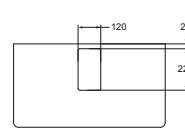

VRCHNÍ DESKA 80

pod umyvadlo

	LESKLÝ LAK BÍLÝ	T7806WG
	LESKLÝ LAK SVĚTLE ŠEDÝ	T7806S4
	MATNÝ LAK SVĚTLE HNĚDÝ	T7806S5
	OŘECH	T7806S6

Tloušťka desky 25 mm.
Včetně upevňovací sady.

Lze kombinovat s:

- skříňka pod umyvadlo 800 mm (T7801)
- nábytková konzole 1000 mm (T783867)
- umyvadlo 600 mm (T0554), 650 mm (T0555)
a 700 mm (T0556)