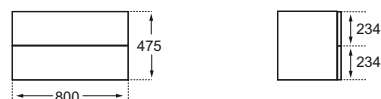

LESKLÝ LAK BÍLÝ	T7801WG
	LESKLÝ LAK SVĚTLE ŠEDÝ	T7801S4
	MATNÝ LAK SVĚTLE HNĚDÝ	T7801S5
	OŘECH	T7801S6

Skříňka pod umyvadlo bez úchytů se systémem otvírání push-pull.

Integrované velmi kvalitní pochromované lišty u zásuvek. Včetně upevňovací sady.

Způsob instalace:
– na stěnu

Lze kombinovat s:

- umyvadlo 600 mm (T0554), 650 mm (T0555) a 700 mm (T0556)
- umyvadlo na desku 550 mm (T0560) a 600 mm (T0561)
- nábytkové umyvadlo 840 mm (T0558)

Vrchní desku si prosím objednejte separátně na základě kombinace s typem umyvadla.