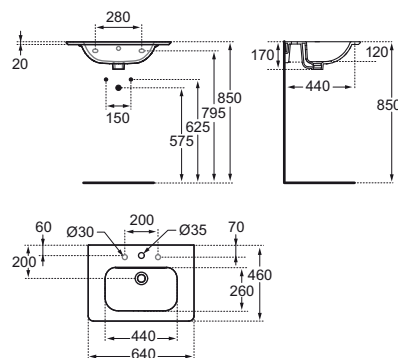

Ideal PLUS je speciální bezbarvá povrchová úprava sanitární keramiky se samočisticím účinkem. Zachovává lesk, zabraňuje přilnutí vody, vodního kamene nebo jiných nečistot a usnadňuje čištění.