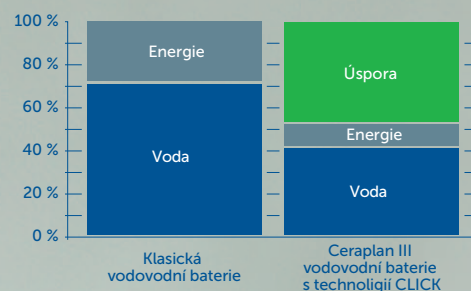

EASY-FIX

2. OMEZOVAČ TEPLoty

Díky naší chytré keramické kartuši s integrovaným omezovačem teploty vody, můžete jednoduše ovlivnit teplotu protékající vody. Nastavení maximální teploty vody můžete změnit v průběhu instalace tak, aby jste vyhověli vašim požadavkům na komfort a bezpečnost.

Úspora
vody

3. ZÁRUKA

Protože věříme, že naše výrobky, které jsou vyráběny v Evropě a pouze z materiálů nejvyšší kvality, jsou mimořádně spolehlivé, každá vodovodní baterie CERAPLAN III má prodlouženou záruku na 5 let.

ZÁRUKA 5 LET

ŠETŘETE VODOU A ENERGIÍ TECHNOLOGIE BLUESTART

K DISPOZICI OD ČERVNA 2014

Umyvadlová baterie Ceraplan III je také k dispozici jako varianta šetřící vodu i energii díky unikátní technologii „BlueStart“. Tato funkce vám pomůže šetřit vodu, energii a současně tak i vaše peníze tím, že ve středové poloze ovládací páky baterií protéká pouze studená voda. Je tak zabráněno zbytečnému ohřevu teplé vody pokud použijete baterii krátkodobě, například při opláchnutí rukou.