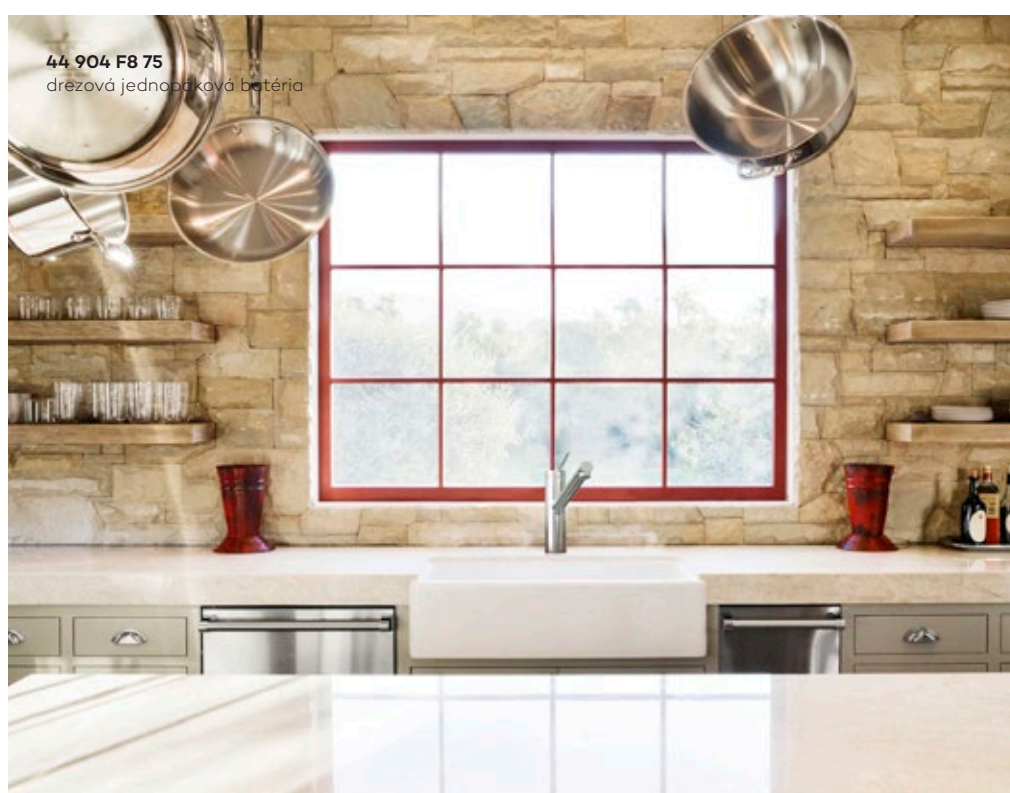

Varenie s rodinou

Batéria z leštenej nerezovej ocele je odolná proti poškodeniu, škrabancom a zároveň sa ľahko udržiava. A čo viac, je perfektnou voľbou pre kuchyne v tradičnom a modernom štýle. Ich oceľová povrchová úprava je kľúčovým konštrukčným prvkom.

S KLUDI s-pointer perlátorom nastavíte smer prúdu vody.

H1 236, H2 181, A 213,
Ø1 34, Ø2 52

H1 236, H2 178, A 206,
Ø1 34, Ø2 52

H1 236, H2 172, A 213,
Ø1 34, Ø2 52