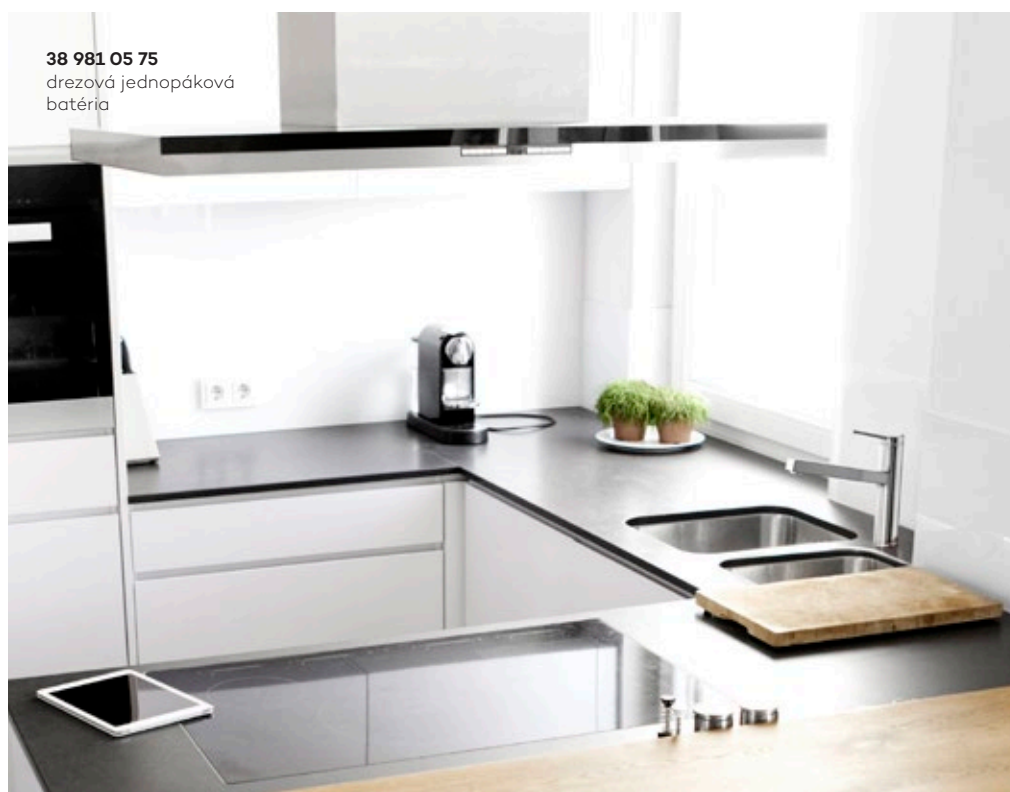

38 984 05 75
drezová jednopáková
batéria

Moderná kuchyňa v celej svojej kráse

Moderný dizajn interiéru môže byť tvorený širokým sortimentom materiálov, ako sú kamenné pracovné dosky, drevené povrchy, lesklý chróm a nerezová oceľ. Toto všetko v kombinácii s univerzálnou a modernou bielou dodáva kuchyni minimalistický vzhľad.