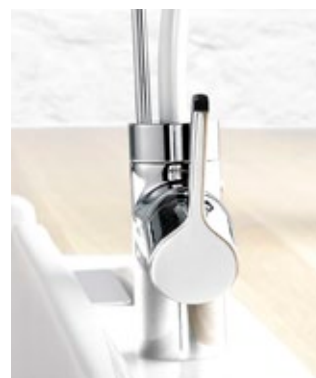

Stabilná bočná ovládacia páka
umožňuje pohodlné ovládanie
prúdu vody.