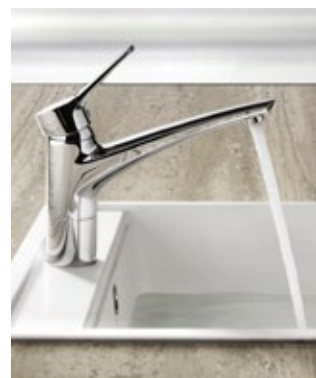

Ponúkame rad možností pre vytvorenie modernej kuchyne, ktorá je pohodlná a funkčná.

Na každom detaile záleží – krásny a tvarom dokonalý výtok je perfektným príkladom.