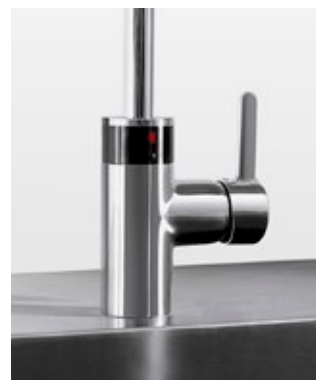

Elektronické armatúry - Inteligentná voľba pre Vašu kuchyňu

Chcete umývať riad bez dotknutia sa kuchynskej batérie? Integrovaný infračervený senzor pohybu je ideálnym riešením ako umyť riad bez dotknutia sa kuchynskej batérie. Vďaka tejto funkcii je možné použiť batériu, aj keď máme plné ruky. Integrovaný infračervený senzor pohybu pracuje v troch fázach:

Fáza 1: Zapnutie vody s jediným pohybom ruky. Rozsah senzoru v tomto režime je 1-5 cm.
Fáza 2: Detekuje pohyb v pracovnom poli 20 cm pred batériou, čo umožňuje voľne pracovať.
Fáza 3: Ak senzor už nedetekuje žiaden pohyb, tak vypne prúd vody automaticky a vráti sa do pohotovostného režimu.

Výhody elektronických batérií KLUDI:

- Bezdotykové ovládanie - obzvlášť užitočné, keď nemáme voľné ruky
- Možnosť kedykoľvek prejsť na ručnú obsluhu
- Optimalizácia teploty a množstva spotrebovanej vody

Batéria môže byť tiež ovládaná ručne, pomocou pohodlnej bočnej zmiešavacej páky.

Funkcia je použitá v nasledovných sériach KLUDI:
KLUDI E-GO