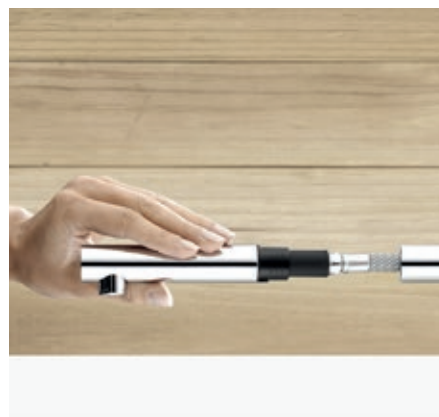

KLUDI predstavuje najnovšie trendy v kuchynskom dizajne .

Prúd vody alebo sprcha? Malé tlačidlo – veľké možnosti

Silný a intenzívny objemový prúd vody je vhodný pre rýchle naplnenie nádob a ideálny pri umývaní riadov, ale môže byť príliš silný pri umývaní jemných šalátových listov. Aj tento problém sme vyriešili a prispôbili Vaším potrebám. Vďaka malému a ľahko použiteľnému prepínaciu tlačidlu si môžete jednoducho zvoliť požadovaný prietok vody.