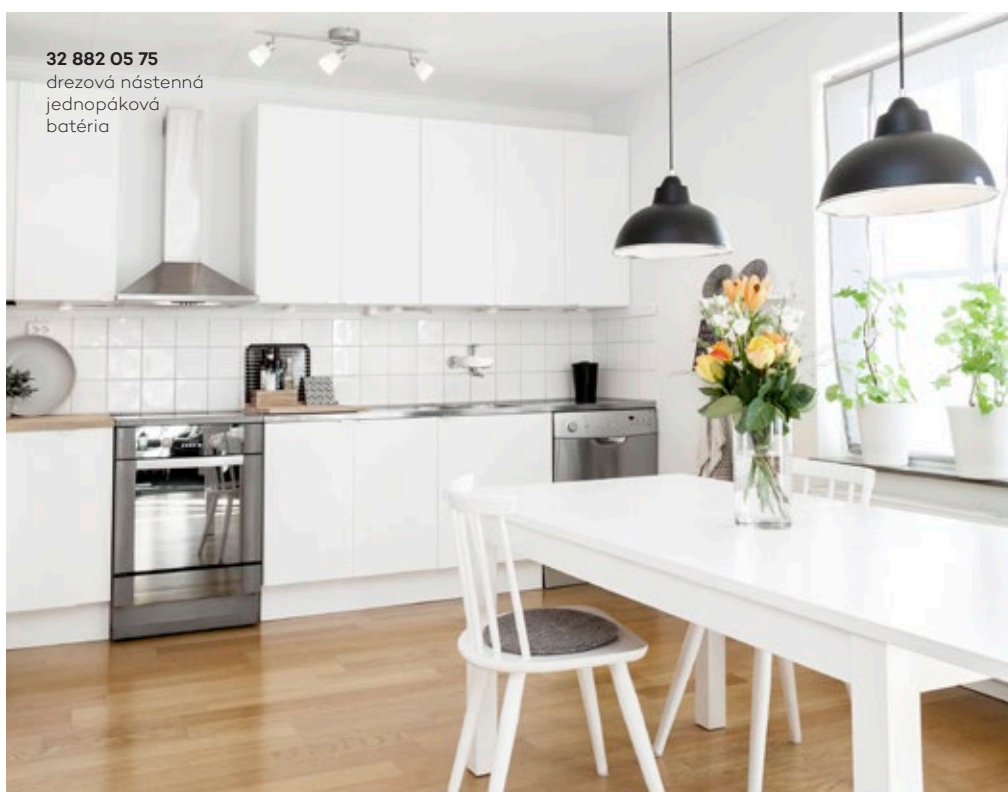

Funkčná kuchyňa plná svetla

V prípade, že Vaša kuchyňa nie je príliš veľká, môže byť funkčná a krásna. Kombinácia drevenej dosky a bielych skriniek priťahuje pozornosť. Okno, ktorým dopadá denné svetlo do interiéru, vytvára priestor teplejším a útulnejším.

Inštalácia batérie pod okno nebola nikdy jednoduchšia: vďaka bajonetovému uzáveru možno batériu ľahko vytiahnuť a položiť na kuchynskú dosku - po tomto úkone je možné okno jednoducho otvoriť.

32 882 05 75
drezová nástenná
jednopáková
batéria