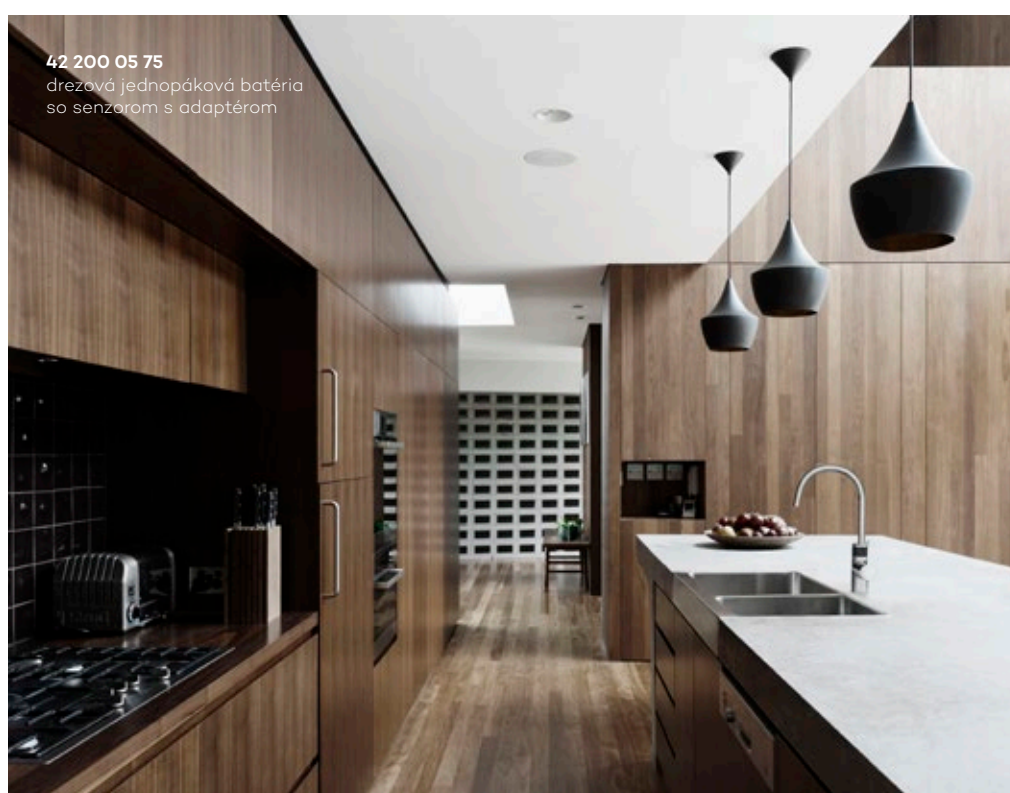

Maximálny komfort v minimalistickom priestore

Zapnite vodu jedným pohybom ruky.
Vďaka vstavanému snímaču elektronického pohybu,
môžete aktivovať batériu bez toho, aby ste sa jej dotýkali.
KLUDI E-GO batéria je jediná na trhu, ktorá môže
byť ovládaná bezkontaktné alebo ručne pákou.

Snímač reaguje na najmenšie
pohyby. Udržiava batériu čistú bez
ohľadu na to, čo robíte v kuchyni.

H1 375, H2 238, A 215,
Ø1 34, Ø2 54

H1 375, H2 238, A 215,
Ø1 34, Ø2 54