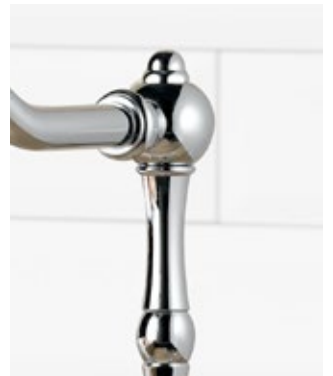

Súlad dekorácií a jedinečných detailov oslovujú tých, ktorí ocenia eleganciu v kombinácii s jemnými materiálmi.

Prítahujú pozornosť predovšetkým pre jedinečne opracovaný výtok.