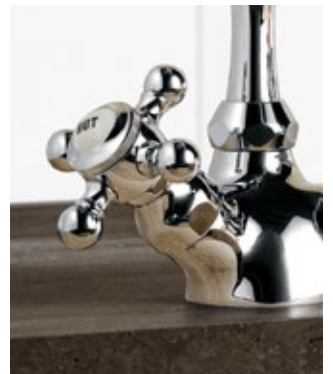

Klasické krížové rukoväte a intarzie z porcelánu zdôrazňujú nostalgický štýl.