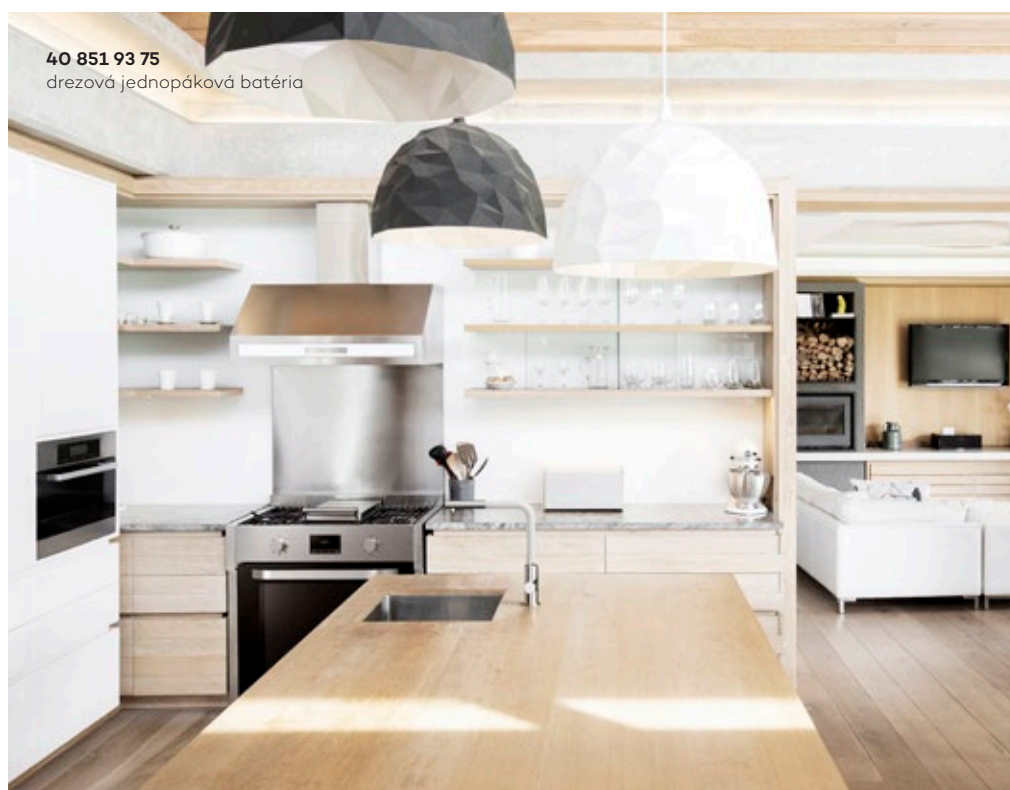

Pozdrav zo Škandinávie

Biela verzia KLUDI L-INE S v kombinácii s chrómom bola vyvinutá pre svetlé a útulné kuchyne. Harmonizuje dobre s drevom a teplými tónmi. Tento typ kuchyne vytvára pocit škandinávskej pohody. - KLUDI L-INE sa tu cíti veľmi dobre.

Skrýte funkcie: Chrómový výtok môže byť použitý ako ručná sprška a v kuchyni má flexibilné využitie.

40 851 93 75
drezová jednopáková batéria