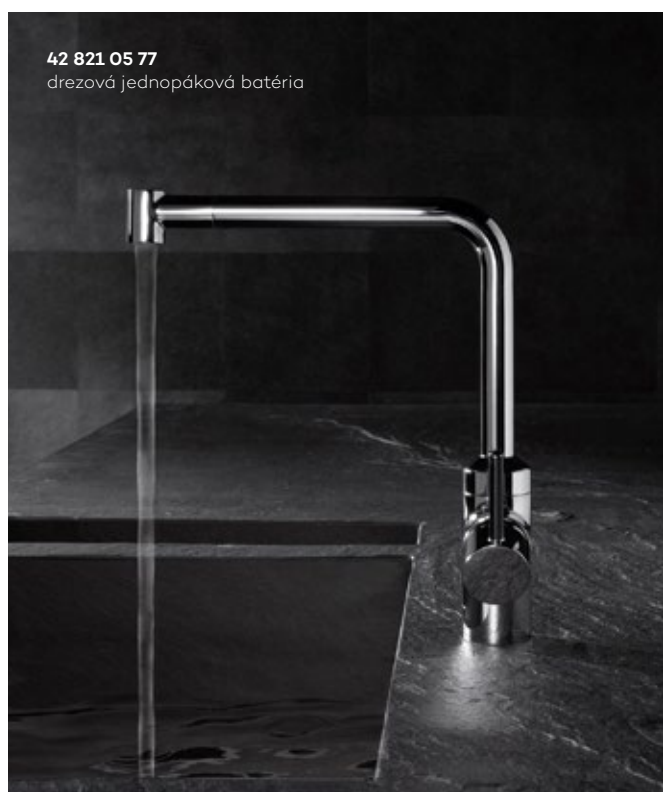

42 821 05 77
drezová jednopáková batéria

H1 300, H2 275, A 210,
Ø1 32, Ø2 48

42 819 05 77*
pre beztlakový prietokový ohrievač

40

*Chýbajúce fotky

H1 305, H2 280, A 210,
Ø1 35, Ø2 48

Potvrch: 05 chróm

H1 305, H2 270, A 245-315,
Ø1 34, Ø2 48