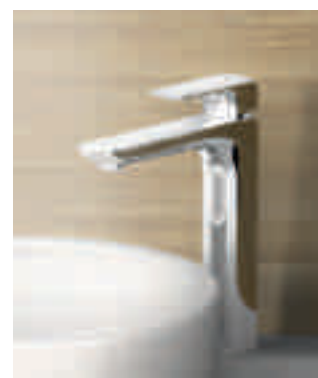

UMÝVADLO

41 028 05 75*
bez odpadovej súpravy

41 026 05 75*
bez odpadovej súpravy