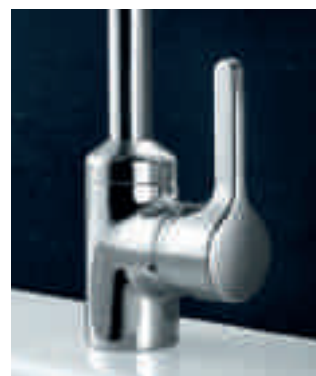

Ergonomická bočná rukoväť robí batériu ľahko ovládateľnou.