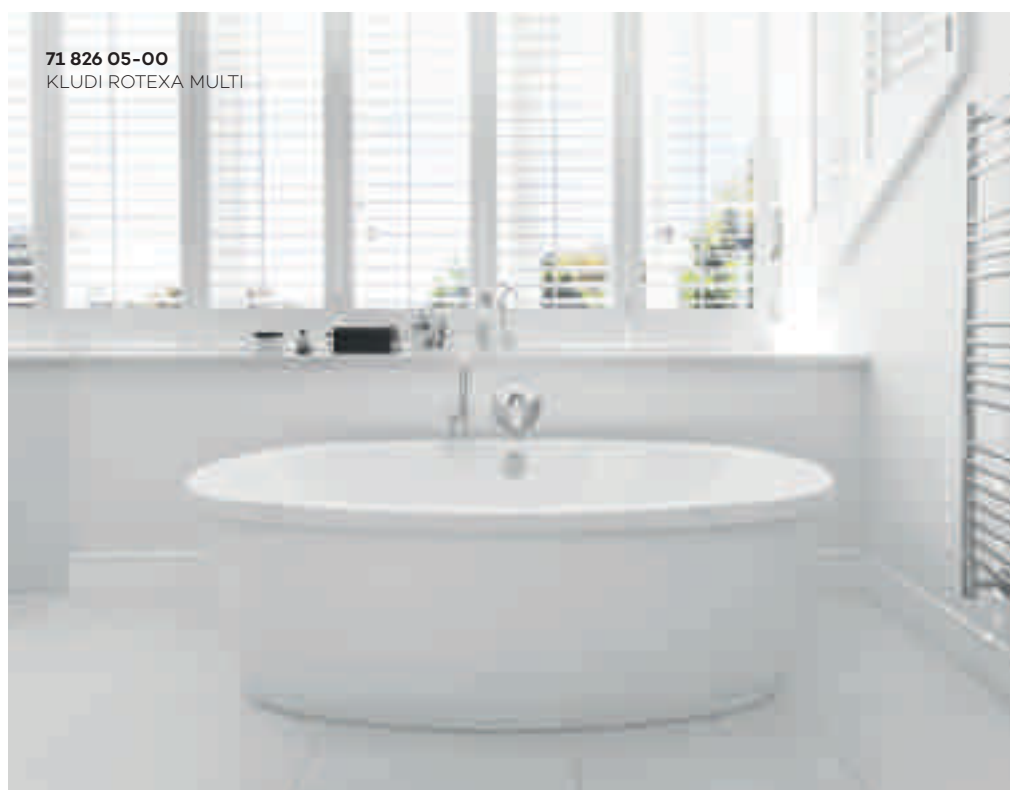

KLUDI ROTEXA

Čas na relaxáciu

Sviečky, pokojná hudba a pohárik Vášho obľúbeného vína - ideálne prostredie pre relaxáciu. Vďaka sérii KLUDI ROTEXA Vás nič nebude rušiť, keď si vychutnáate dlho očakávanú chvíľu odpočinku a rozjímania vo Vašej kúpeľni. Batéria KLUDI ROTEXA MULTI umožňuje naplniť vaňu pomocou nápúšťacej a prepadovej súpravy a dáva Vám slobodu pohybu.

S-pointer perlátor umožňuje nehučné prúdenie vody pozdĺž steny vane.

71 826 05-00
KLUDI ROTEXA MULTI