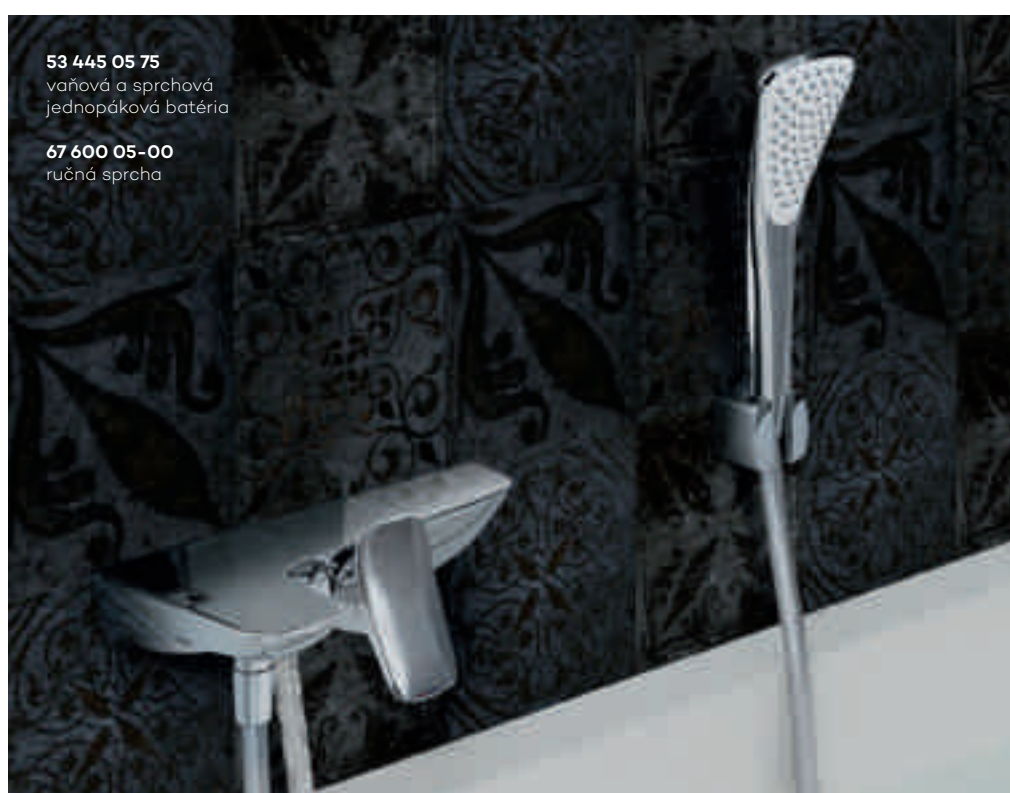

Harmonický tvar

Sofistikovaný tvar vo Vašej kúpeľni. Hladké línie v kombinácii s prepínačom sprcha/vaňa zakomponovaným do tela batérie vytvárajú dokonale harmonický tvar. Vyberte si spôsob montáže, ktorý je najvhodnejší pre Vašu kúpeľňu - nástennú alebo trojtvorovú batériu.