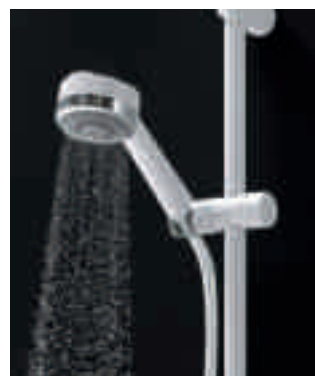

Biela vytvára pocit čistoty a sviežosti, zatiaľ čo chrómové akcenty dokážu vytvoriť jasný a lesklý vzhľad.

Dlhý štíhly výtok dokáže urobiť ranné umývanie príjemnejším a účinnejším.

Kombinácia prvkov

Chcete kúpeľňu, v ktorej dominuje čierna farba? Zbavte sa monotónnosti, veď sprchová batéria nemusí byť vždy v staromódnej bielej farbe. Je Vaša vaňa biela ako sneh? Čierna batéria môže zdôrazniť odvážnosť. Konečný výsledok bude ohromujúci.