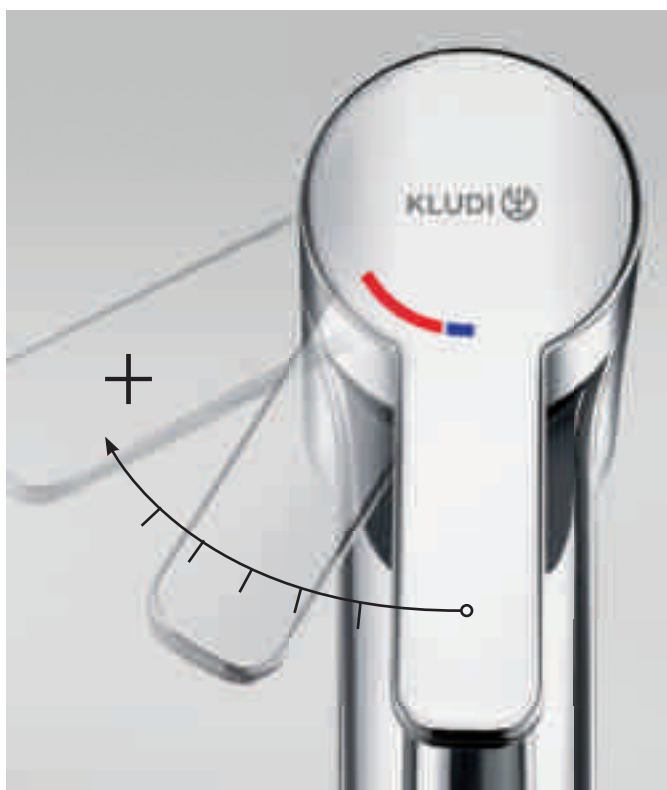

EcoPlus funkcia Rozpočet pod kontrolou

Pôvodne navrhnutá funkcia pre verejné budovy EcoPlus (k dispozícii u KLUDI Zenta a KLUDI LOGO NEO batérií) sa rýchlo stala populárnou voľbou pre investorov. Štandardné nastavenie rukoväte umožňuje tok studenej vody. Ak budete potrebovať vyššiu teplotu vody, jednoducho pootočíte rukoväť doľava.

Výhody batérie s funkciou EcoPlus:

- horúcu vodu spustíte pohybom páky doľava
- zabezpečuje úsporu vody a energie
- so schopnosťou zníženia prevádzkových nákladov
- umožňuje regulovať ľahko a rýchlo teplotu vody

Táto funkcia je použitá u nasledujúcich sérií:
KLUDI ZENTA

KLUDI HotStop: Teplota pod kontrolou

Máte deti? Používajú Vašu kúpeľňu starší rodinní príslušníci? Alebo je možné, že ste vždy chceli mať nastavenú konštantnú teplotu vody pri sprchovaní? Vyberte si batériu s funkciou HotStop, ktorá redukuje teplotné výkyvy vo vodovodnej sieti a eliminuje riziko obarenia.