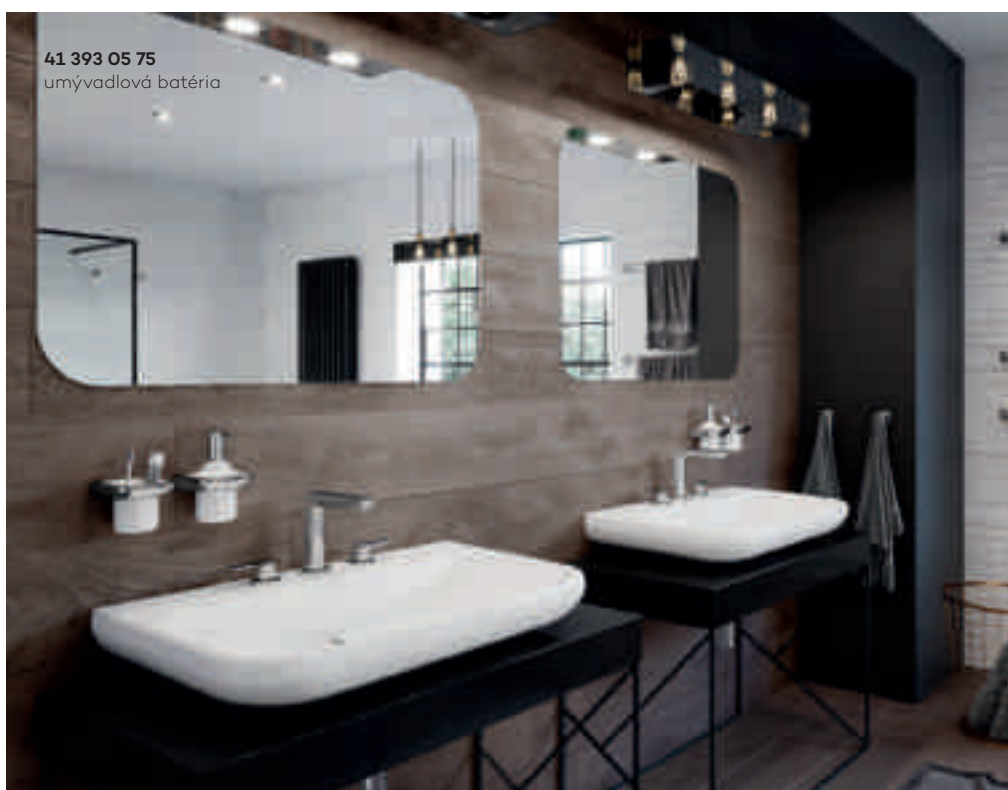

Umenie kombinovať kontrasty

Pastelové, biele a béžové farby sú používané v kúpeľniach veľmi často. Prekročiť medze - vytvoriť priestor, ktorý je naozaj originálny výberom výrazných textúr a intenzívnych farieb, a potom dokončiť Váš odvážny dizajnový koncept nekonvenčným nábytkom, osvetlením a dizajnovými doplnkami. Jednoduchá ale luxusná trojtvorová batéria dokonale dotvára vzhľad kúpeľne. Čisté a krásne línie výtoku a rukovätí pôsobia veľmi elegantne.

Plochá podlhovastá rukoväť trojtvorovej batérie alebo minimalistická špicatá rukoväť sú dvomi možnosťami, ktoré dobre ladia s dizajnom série KLUDI AMEO.

41 393 05 75
umývadlová batéria