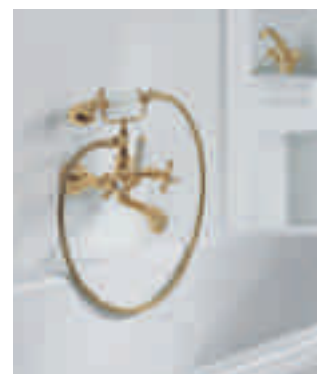

Nápadný tvar výtoku tento model len zdokonaľuje.

Krása KLUDI Adlon batérií spočíva v tvare krížovej rukoväte a porcelánovej intarzie.

51 010 45 20
umývadlová batéria

Umenie a vášeň

Batéria pozlátená 23-karátovým zlatom zaujme každého, ktorý oceňuje kvalitu a technickú presnosť. Zlatá batéria je ideálnym detailom do kúpeľne navrhnuť v klasickom retro štýle s kontrastnou farebnou paletou - ako kombinácia čiernej a bielej.