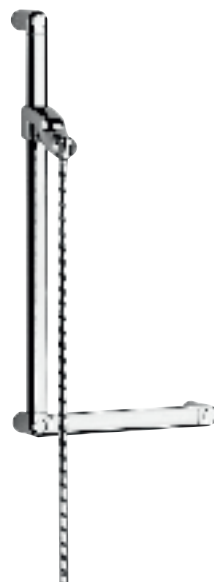

61 503 05-00
KLUDI SIRENA CARE
bezbariérová sprchová tyč
L = 900 mm

61 505 05-00
KLUDI SIRENA CARE
bezbariérové vaňové madlo
L = 300 and 250 mm

61 506 05-00
KLUDI SIRENA CARE
bezbariérové vaňové madlo
L = 300 mm