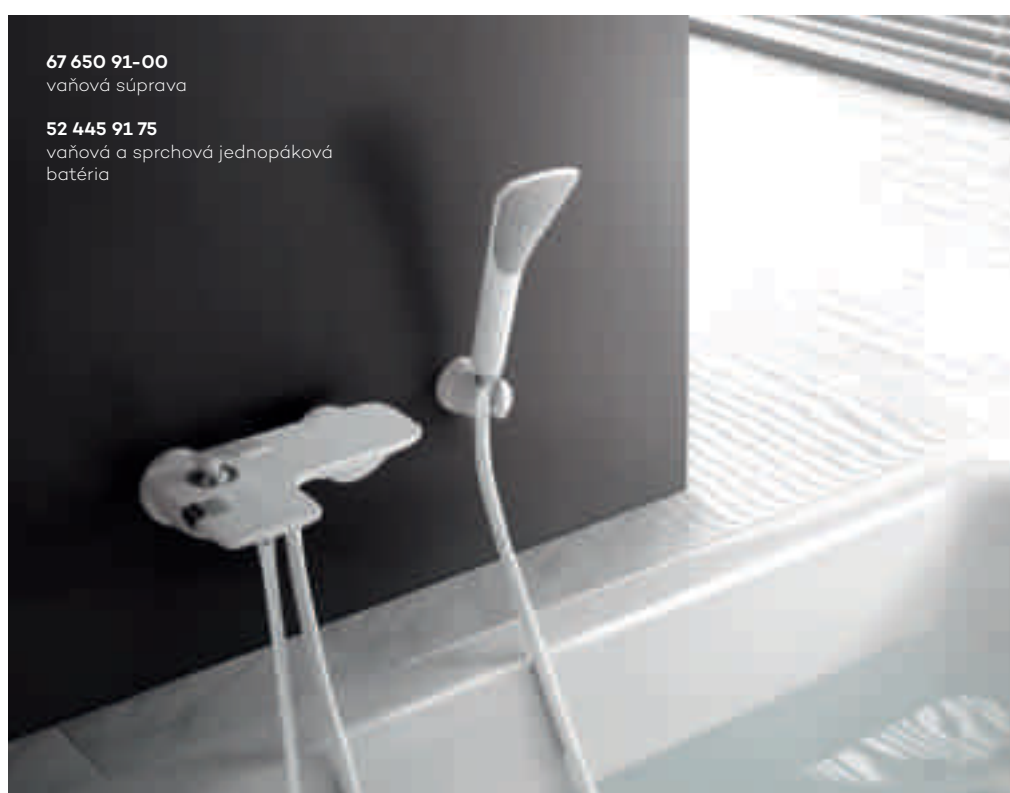

Večná biela

Biela ručná sprcha s jedinečným trojuholníkovým tvarom patrí medzi detaily, ktoré môžete použiť na vytvorenie pozoruhodného dizajnu kúpeľne. Vyberte jemné kontrasty a farby v odtieňoch bielej a šedej.

Ručná sprcha môže byť umiestnená rôznymi spôsobmi, ako napríklad, na stenu alebo na sprchovú tyč. Jednoducho tak, aby vyhovovala Vaším individuálnym potrebám.

67 650 91-00
vaňová súprava

52 445 91 75
vaňová a sprchová jednopáková batéria