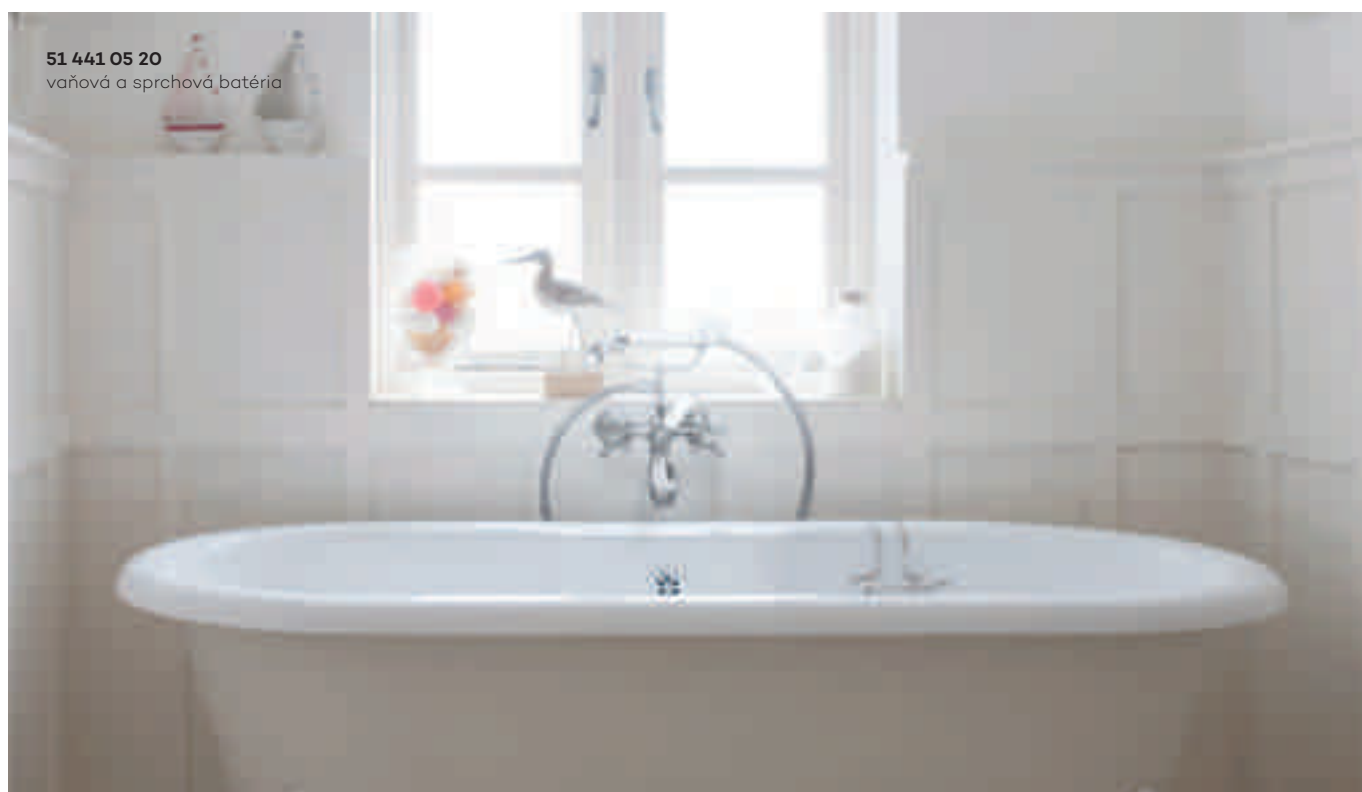

Ženský pôvab

Vaňa na mierne zakrivených nožičkách, kvety, jemné príslušenstvo v tlmených farbách - KLUDI ADLON séria v chróme predstavuje dizajn krásnej kúpelne navrhnutý v zmysle ženského pôvabu.

51 441 05 20
vaňová a sprchová batéria