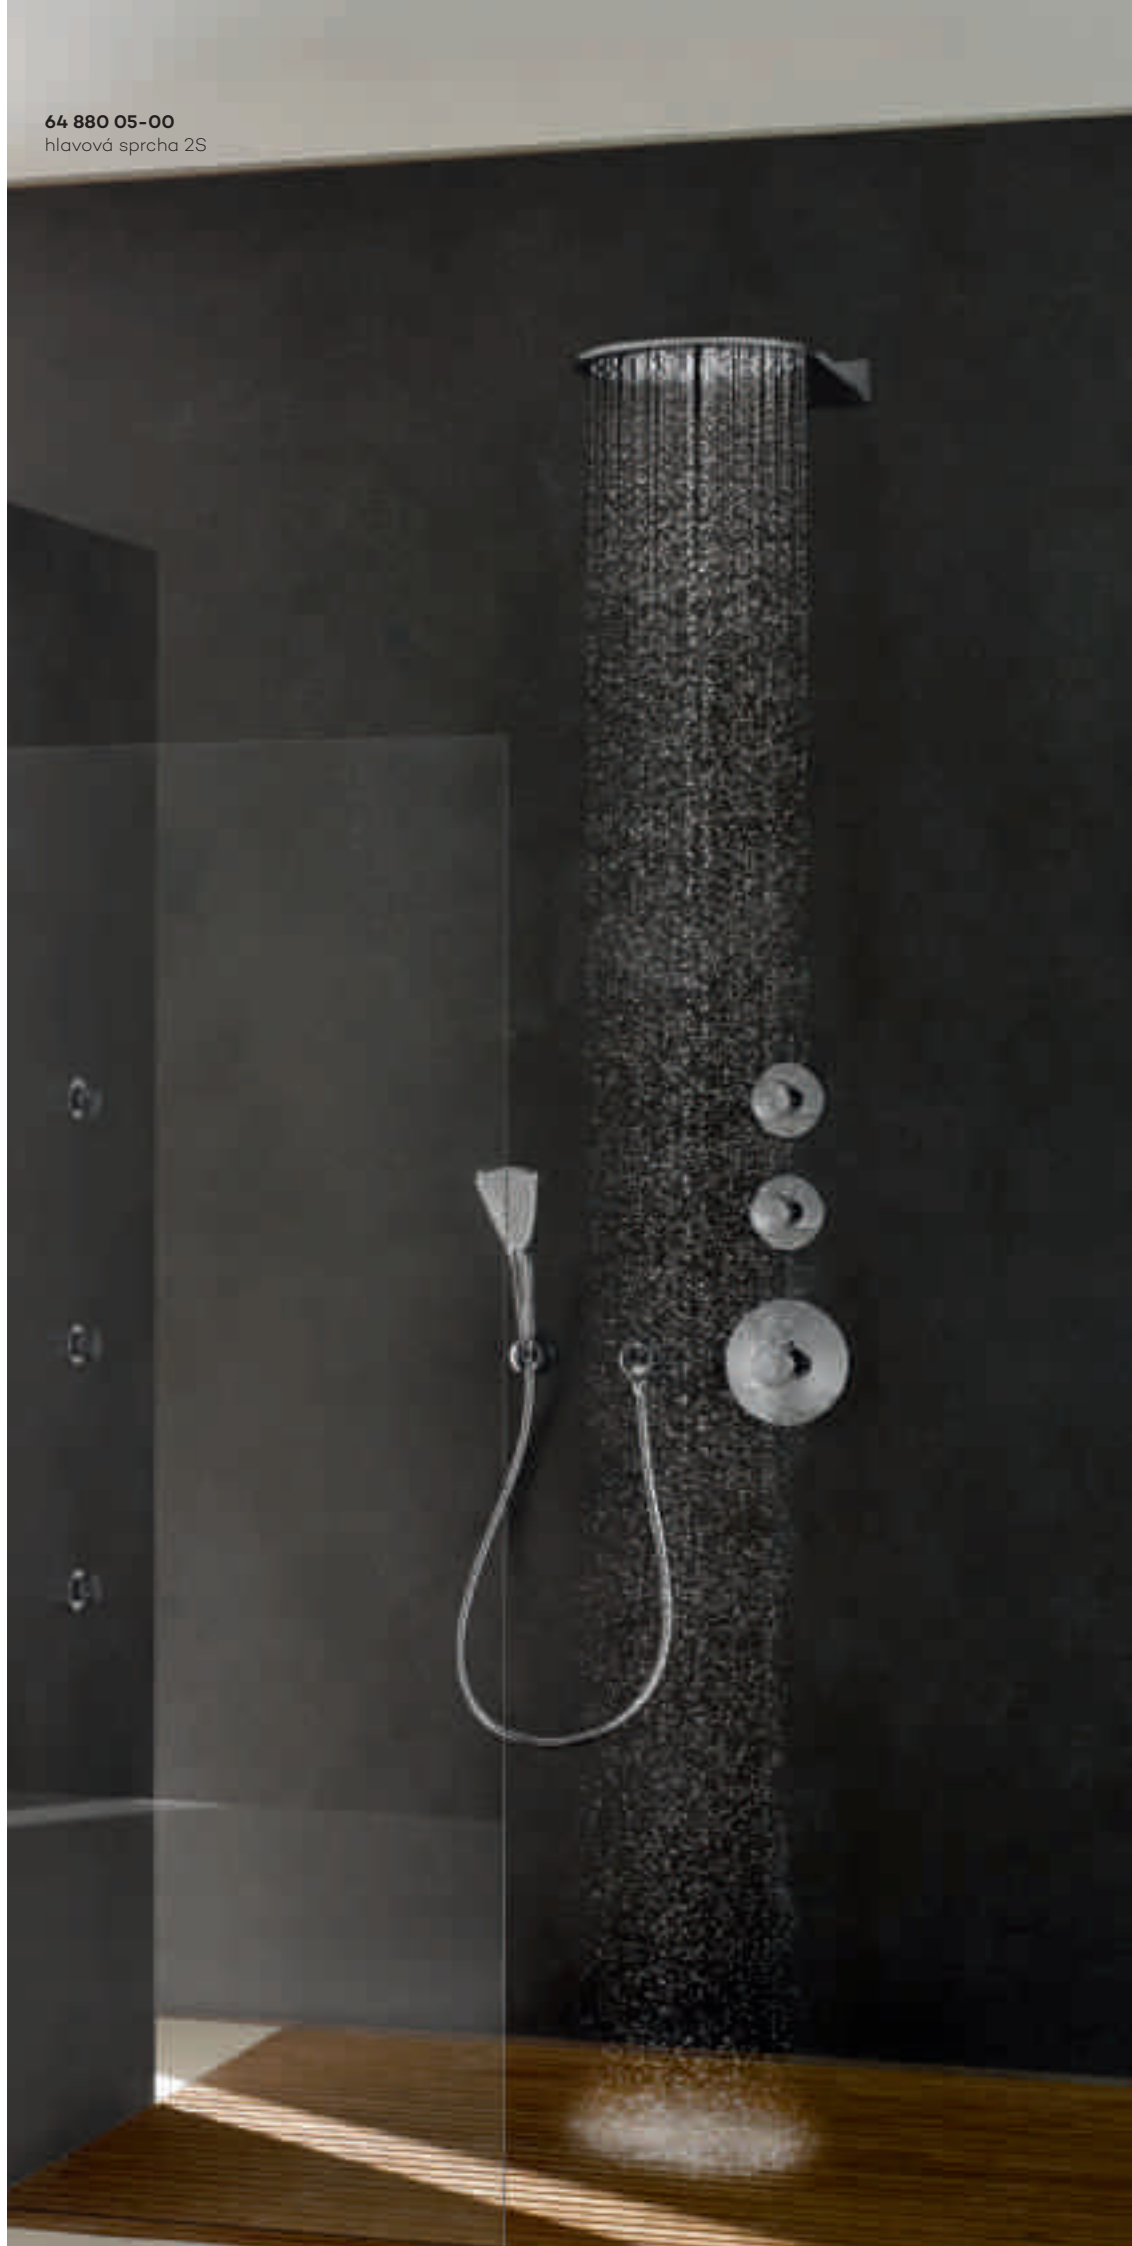

Sprchy KLUDI A-QA sú dostupné v rôznych tvaroch a veľkostiach. Ocenia ich najmä znalci extravagantného dizajnu.

Hlavná sprcha s miernymi zaoblenými hranami je dokonalou voľbou pre kúpeľňu navrhnutú v prirodzenom alebo v jemne minimalistickom dizajne.

Štvorcová alebo obdĺžniková hlavová sprcha dobre vyniká v kúpeľni s výrazným minimalistickým dizajnom.

Dokonalý odpočinok

Bez hlavovej sprchy žiadna sprcha nebude skutočne dokonalá. Ultra tenká a krásne navrhnutá KLUDI A-QA hlavová sprcha poskytuje optimálnu relaxáciu. Svojím elegantným jednoliatym tvarom a špičkovou technológiou vyvoláva pocit sprchovania sa pod vodopádom.