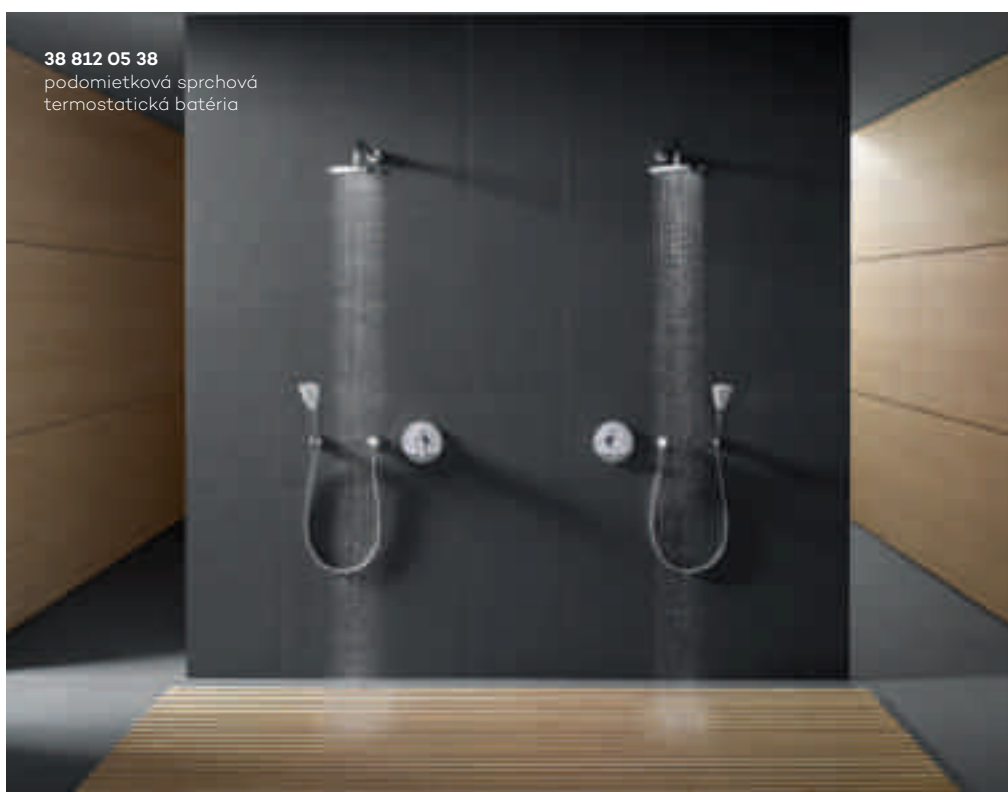

KLUDI PUSH

Dotyk vody

Už nikdy nebudete musieť čakať na uvoľňujúci kúpeľ alebo energizujúcu sprchu! Nastavte požadovanú teplotu vody pomocou ľahko použiteľného termostatu, a potom zapnite jediným stlačením tlačidla teplý rovnomerný prúd vody. Vďaka intuitívnemu dizajnu sú tieto kompaktné batérie neuveriteľne jednoducho použiteľné.

Vyberte si variant s alebo bez termostatu v závislosti od počtu zdrojov vody, ktoré si prajete používať, s jedným alebo dvoma tlačidlami.

38 812 05 38
podmietková sprchová
termostatická batéria