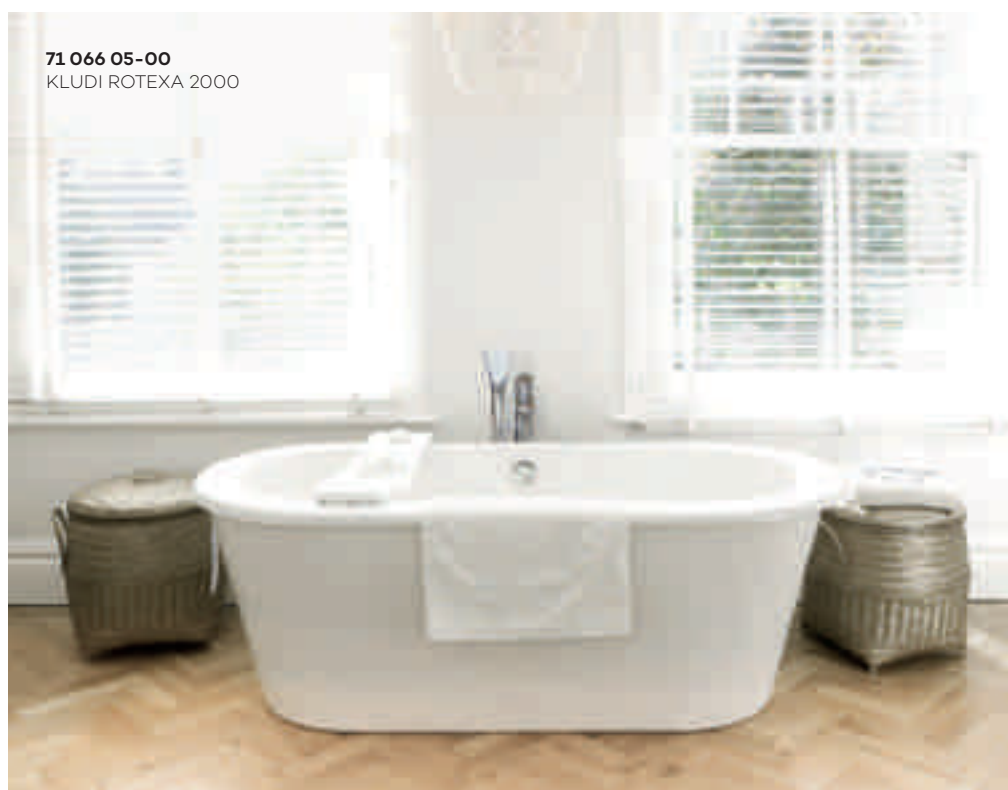

Krása jednoduchosti za správnu cenu

KLUDI ROTEXA sú elegantným riešením pre všetky štandardné vane vďaka zápachovému uzáveru. Pochrómovaný povrch dokonale zodpovedá povrchovej úprave vane a sprchového kútu, pretože systém má minimálne prvky a údržba je veľmi jednoduchá.

71 066 05-00
KLUDI ROTEXA 2000