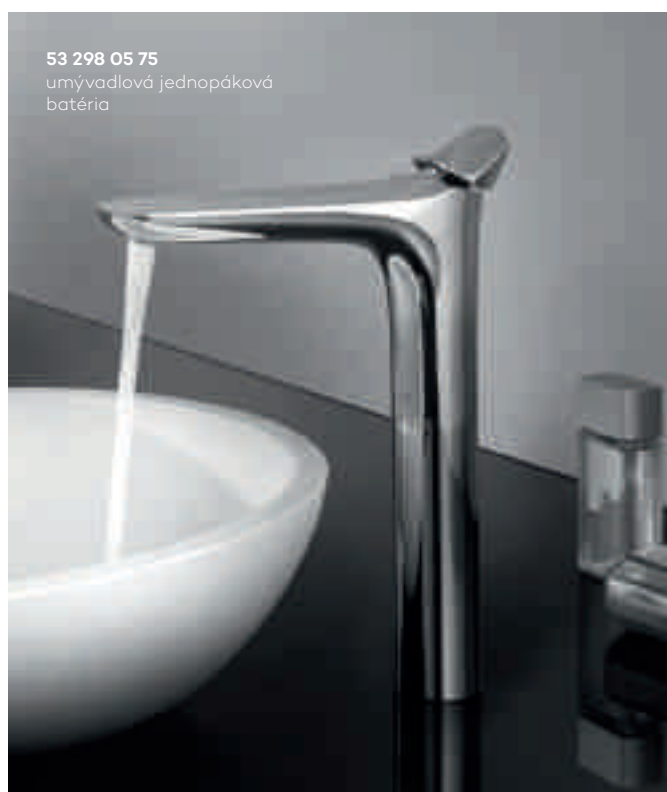

Diskrétné rukoväte sú integrované do jednoliateho tvaru.

Malé tlačidlo dokonale dopĺňa tvar batérie.

Úplná sloboda

Voľne stojaca alebo nástenná batéria? Navrhňte si kúpeľňu tak, aby ste dosiahli maximálne pohodlie bez obmedzenia Vašich požiadaviek. Bez ohľadu na to, ako sú namontované, tieto batérie vyzerajú fenomenálne.