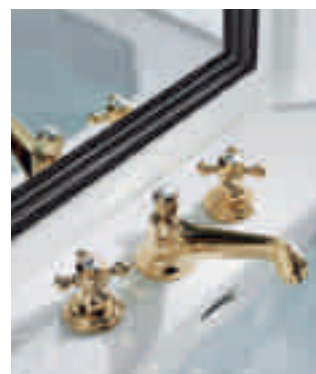

KLUDI ADLON

Nadčasový dizajn

Špeciálna séria produktov ideálna pre milovníkov starých fotografií, vkusného vinyl a retro štýlu. KLUDI Adlon batérie dokonale zachytávajú ducha minulej éry, ktorý Vás preniesie späť do doby, kedy bol v móde veľkolepý

dizajn. Je to unikátny spôsob vybavenia interiérov. Batérie KLUDI ADLON doplnia každý interiér, v ktorom sa stretávajú moderné technológie s klasickým dizajnom.