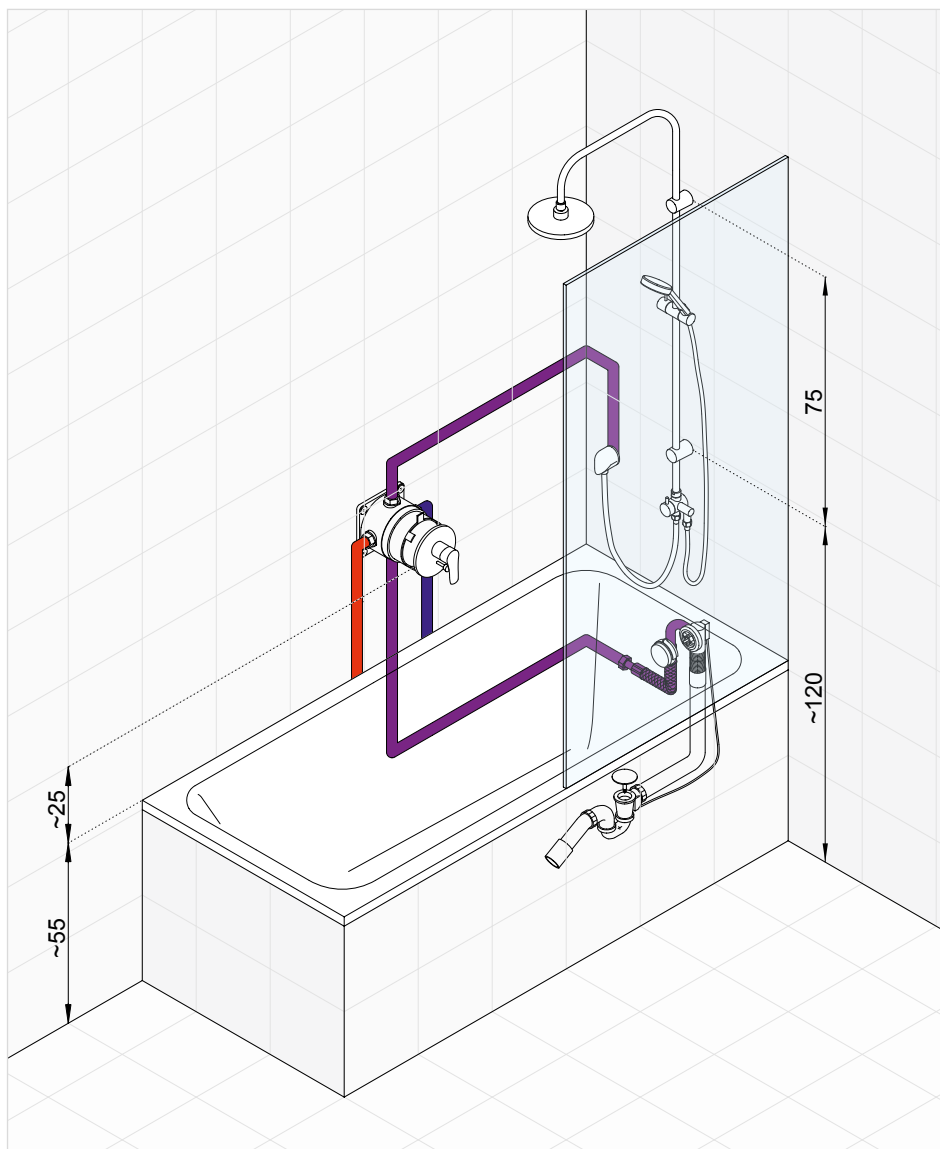

Zostava č. 6

KLUDI TERCIO

Podomietková vaňová a sprchová batéria v zostave s KLUDI ROTEXA MULTI a KLUDI DUAL SHOWER SYSTEM

Vaňová a sprchová batéria umožňuje prepínať vodu medzi napúšťaním vane prepadom a KLUDI DUAL SHOWER SYSTÉMOM, ktorý umožňuje prepínať vodu medzi hlavovou a ručnou sprchou.

Výrobok	Popis výrobku	Číslo výrobku
	KLUDI TERCIO podomietková vaňová a sprchová jednopáková batéria keramická kartuša s možnosťou obmedzenia maximálnej teploty vody	38 651 05 75
	KLUDI FLEXX.BOXX podomietkové teleso s preplachovacou súpravou	88 011
	KLUDI LOGO DUAL SHOWER SYSTEM nástená montáž s otočným a výškovo nastaviteľným ramenom horizontálne a vertikálne nastaviteľný bežec dvojcestný keramický prepínač zásobovanie vodou cez prípojovaciu hadicu G 1/2 x G 1/2 x 800 mm KLUDI SUPARAFLEX SILVER hadica s tanierovou hlavovou sprchou KLUDI A-QA Ø 200 mm s ručnou sprchou KLUDI LOGO 3S s upevňovacím materiálom bez sprchovej batérie	68 091 05-00
	KLUDI SIRENA prípojovacie kolienko poistka proti spätnému nasatiu vody	60 563 05-00
	KLUDI ROTEXA MULTI odpadová a prepadová súprava G 1 1/2	21 200 05N-00
	Nirosta tlaková hadica L = 600 mm	61 150 00-00