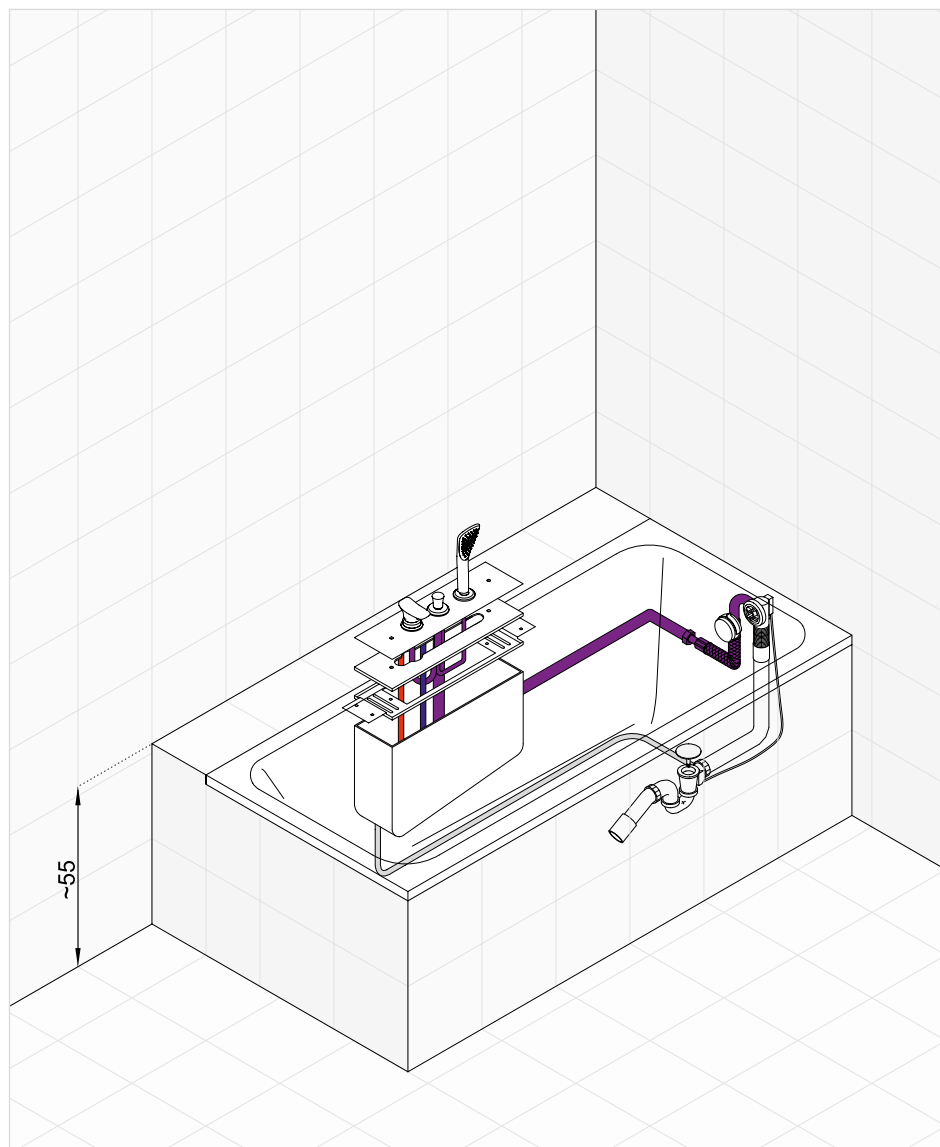

16 024 05

sada ozdobných skrutiek pre viditeľnú časť
vrchný diel
pre montážne dosky 76 148, 76 149
a montážnym blokom 74 662, 74 802, 75 802,
74 794

76 156 05-00

KLUDI AMBA zostava č. 10

Trojotvorová vaňová a sprchová batéria do obmurovky s prepínačom a napúšťaním prepacom KLUDI ROTEXA MULTI