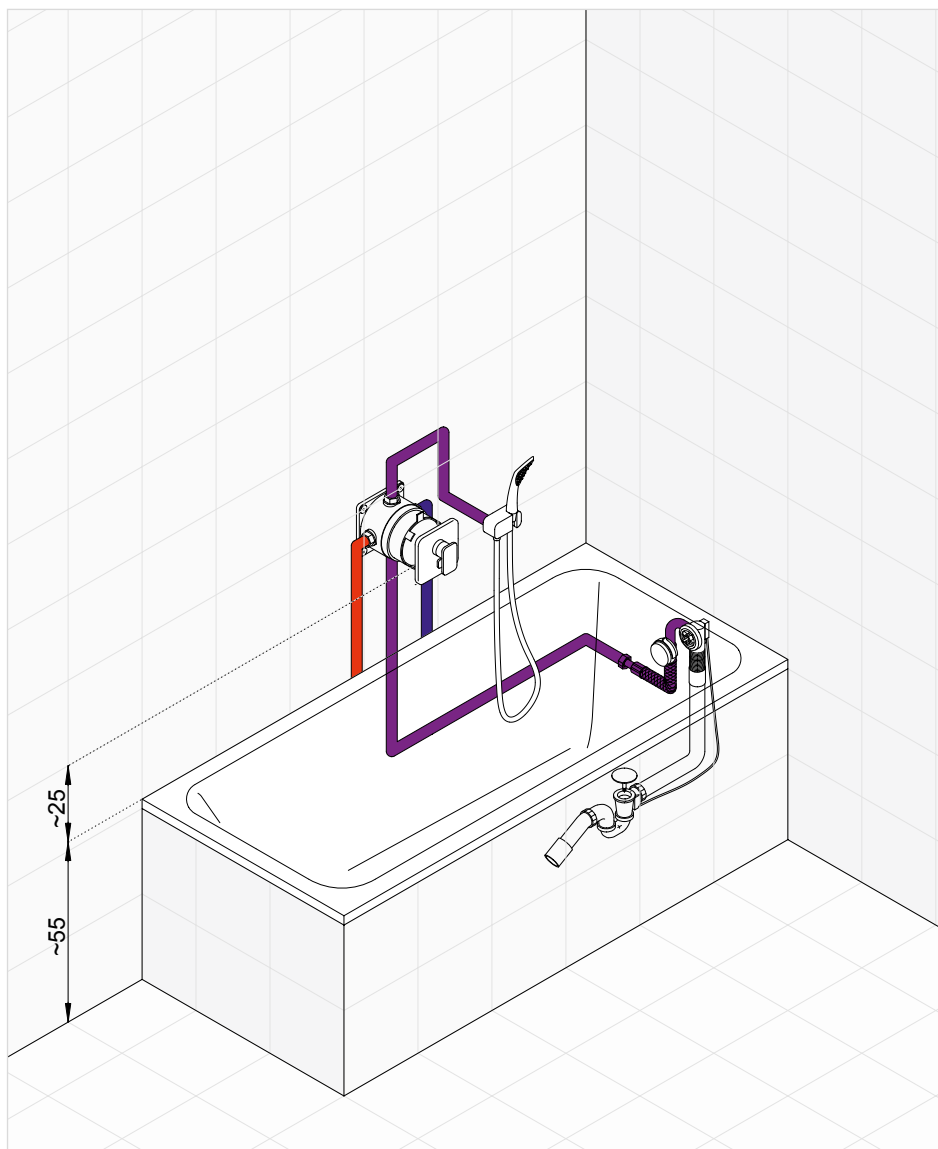

KLUDI E2 zostava č. 6

Podomietková vaňová a sprchová batéria so súpravou KLUDI ROTEXA MULTI

Zostava č. 6

Napúšťanie vane prepadom KLUDI ROTEXA MULTI - produkt, ktorý spojil funkcie napúšťanie a vypúšťanie vody. Napúšťanie prepadom v kombinácii s podomietkovou batériou je alternatívou k tradičným nástenným batériám. Estetické riešenie ponúka ručná sprcha odložená v držiaku / prípojke na stenu. Podomietkové teleso KLUDI FLEXX.BOXX umožňuje pohodlnú montáž podomietkovej súpravy.

Výrobok	Popis výrobku	Číslo výrobku
	 KLUDI E2 podomietková vaňová a sprchová jednopáková batéria keramická kartuša s možnosťou obmedzenia maximálnej teploty vody	49 650 05 75
	 KLUDI FLEXX.BOXX podomietkové teleso s preplachovacou súpravou	88 011
	 KLUDI FIZZ vaňová sprchová súprava 1S KLUDI FIZZ 1S ručná sprcha s jedným typom prúdu: Volumen s rýchlym čistením vápenatých usadenín KLUDI SUPARAFLEX SILVER-hadica G 1/2 x G 1/2 x 1250 mm pripojovacie kolienko s držiakom sprchy ochrana proti spätnému nasatiu vody podľa DIN EN 1717	67 670 05-00
	 KLUDI ROTEXA MULTI odpadová a prepadová súprava G 1 1/2	21 200 05N-00
	 Nirosta tlaková hadica L = 600 mm	61 150 00-00

KLUDI E2