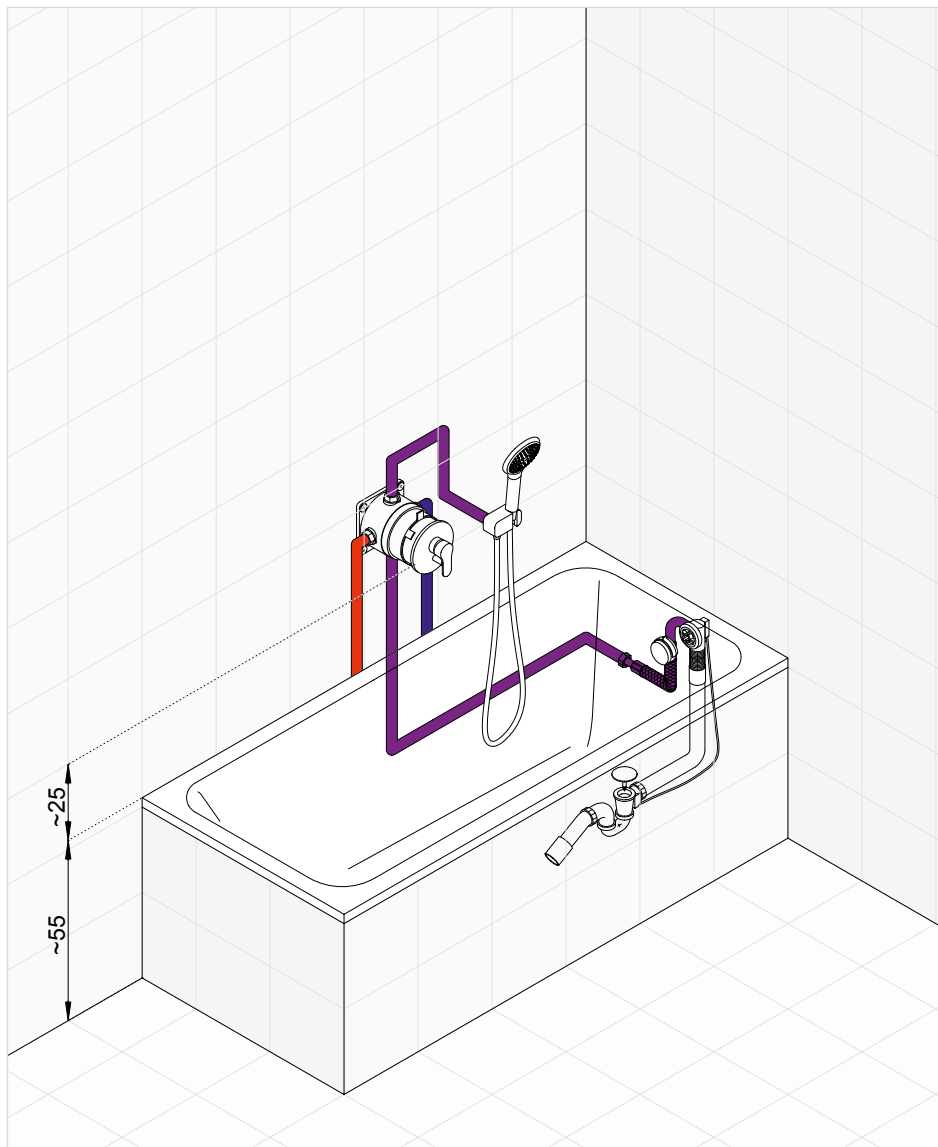

KLUDI OBJEKTA zostava č. 5

Podomietková vaňová a sprchová batéria so súpravou KLUDI ROTEXA MULTI

Zostava č. 5

Napúšťanie vane prepadom KLUDI ROTEXA MULTI - produkt, ktorý spojil funkcie napúšťanie a vypúšťanie vody. Napúšťanie prepadom v kombinácii s podomietkovou batériou je alternatívou k tradičným nástenným batériám. Estetické riešenie ponúka ručná sprcha odložená v držiaku / prípojke na stenu. KLUDI FLEXX.BOXX umožňuje pohodlnú montáž podomietkovej súpravy.

Výrobok	Popis výrobku	Číslo výrobku
	KLUDI OBJEKTA podomietková vaňová a sprchová jednopáková batéria keramická kartuša s možnosťou obmedzenia maximálnej teploty vody	32 650 05 75
	KLUDI FLEXX.BOXX podomietkové teleso s preplachovacou súpravou	88 011
	KLUDI FRESHLINE vaňová a sprchová súprava 1S ručná sprcha KLUDI FRESHLINE 1S s jedným typom prúdu Volumen hadica KLUDI SUPARAFLEX SILVER G 1/2 x G 1/2 x 1250 mm prípojovacie kolienko s držiakom sprchy ochrana proti spätnému nasatiu vody	67 870 05-00
	KLUDI ROTEXA MULTI odpadová a prepádová súprava G 1 1/2	21 200 05N-00
	Nirosta tlaková hadica L = 600 mm	61 150 00-00

KLUDI OBJEKTA