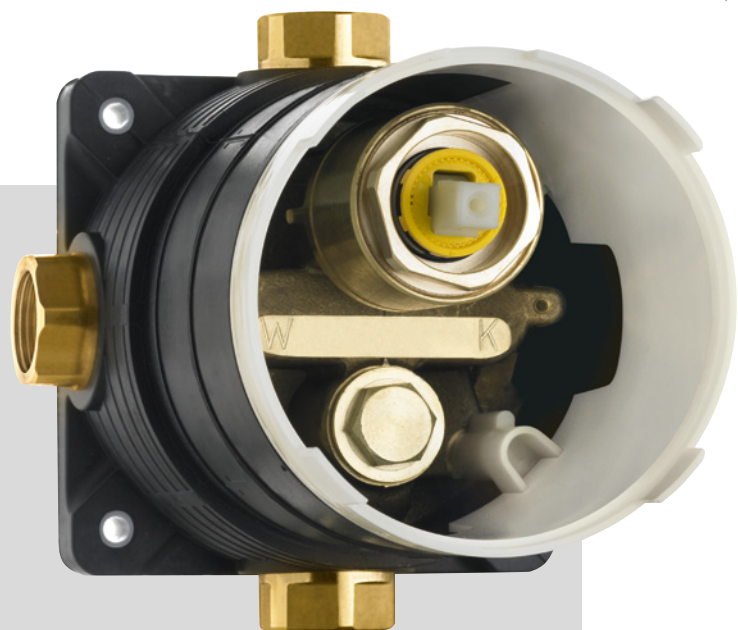

Montáž podomietkového telesa

KLUDI FLEXX.BOXX

KLUDI FLEXX.BOXX je univerzálne podomietkové teleso. Zistíte, ako jednoduchá je inštalácia telesa KLUDI FLEXX.BOXX pomocou pokynov na nasledujúcej stránke. **Je to len 12 krokov.**

KLUDI FLEXX.BOXX ocenený svetovou porotou za kvalitu a funkčnosť.

Získal titul **BEST PRODUCT** roku 2012.

Jednou z výhod nového podomietkového telesa **KLUDI FLEXX.BOXX** je možnosť kedykoľvek nahradiť klasický funkčný prvok termostatickým.