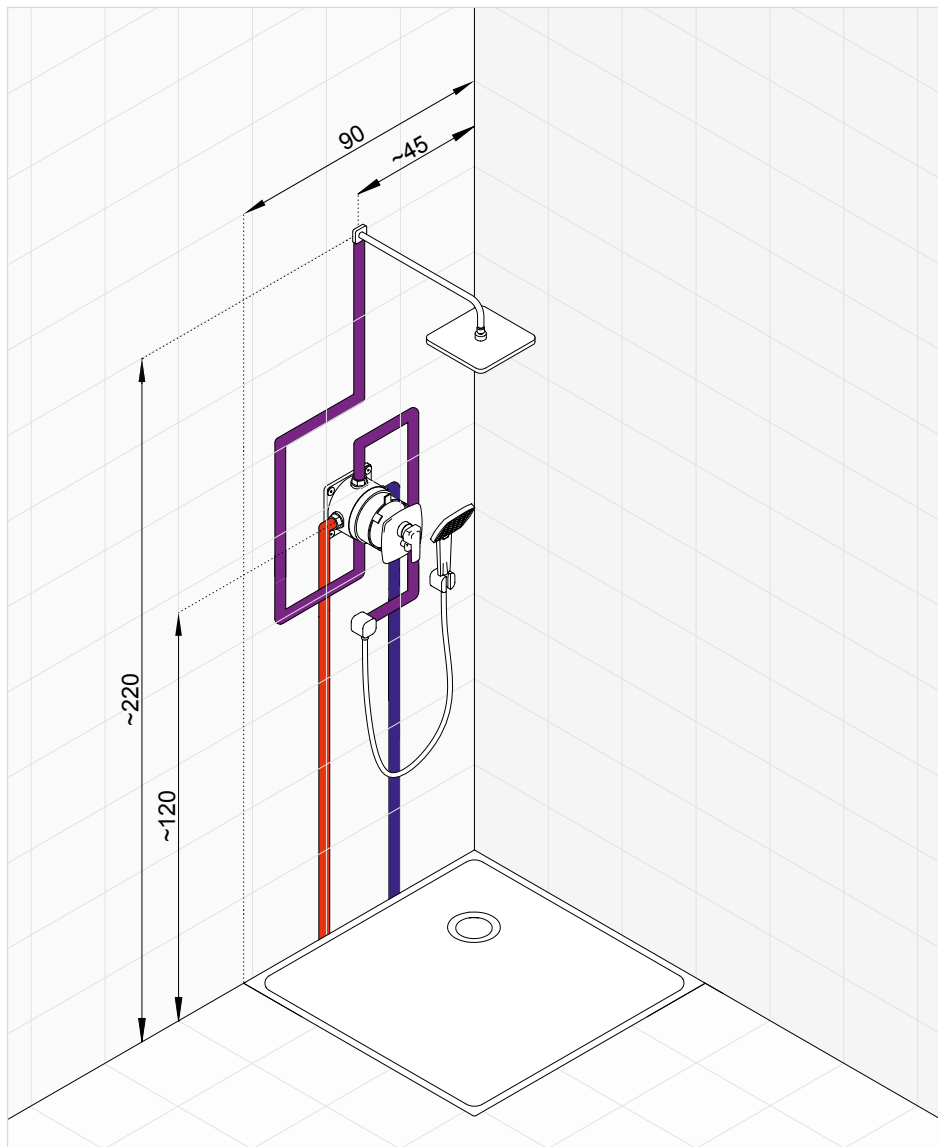

KLUDI Q-BEO zostava č. 3

Podomietková vaňová sprchová batéria s hlavovou sprchou a ručnou sprchou

Klasická zostava podomietkovej batérie pre hlavovú a ručnú sprchu. Získame dva sprchové vývody vody a všetko je ovládané jednou podomietkovou batériou s prepínačom.

Výrobok	Popis výrobku	Číslo výrobku
	 KLUDI Q-BEO podomietková vaňová a sprchová jednopáková batéria keramická kartuša s možnosťou obmedzenia maximálnej teploty vody	50 650 05 65
	 KLUDI FLEXX.BOX podomietkové teleso s preplachovacou súpravou	88 011
	 KLUDI A-QA sprchové rameno L = 400 mm	66 534 05-00
	 KLUDI A-QA tanierová hlavová sprcha 300 x 300 mm	64 430 05-00
	 KLUDI Q-BEO ručná sprcha se sprchovým prúdom naklápací sprchová hlavice	50 100 05-00
	 KLUDI A-QA nástený držák sprchy	65 551 05-00
	 KLUDI SUPARAFLEX SILVER sprchová hadica s kónickými maticami G 1/2 x G 1/2 x 1250 mm	61 071 05-00
	 KLUDI A-QA pripojovacie kolienko poistka proti spätnému nasatiu vody	65 543 05-00