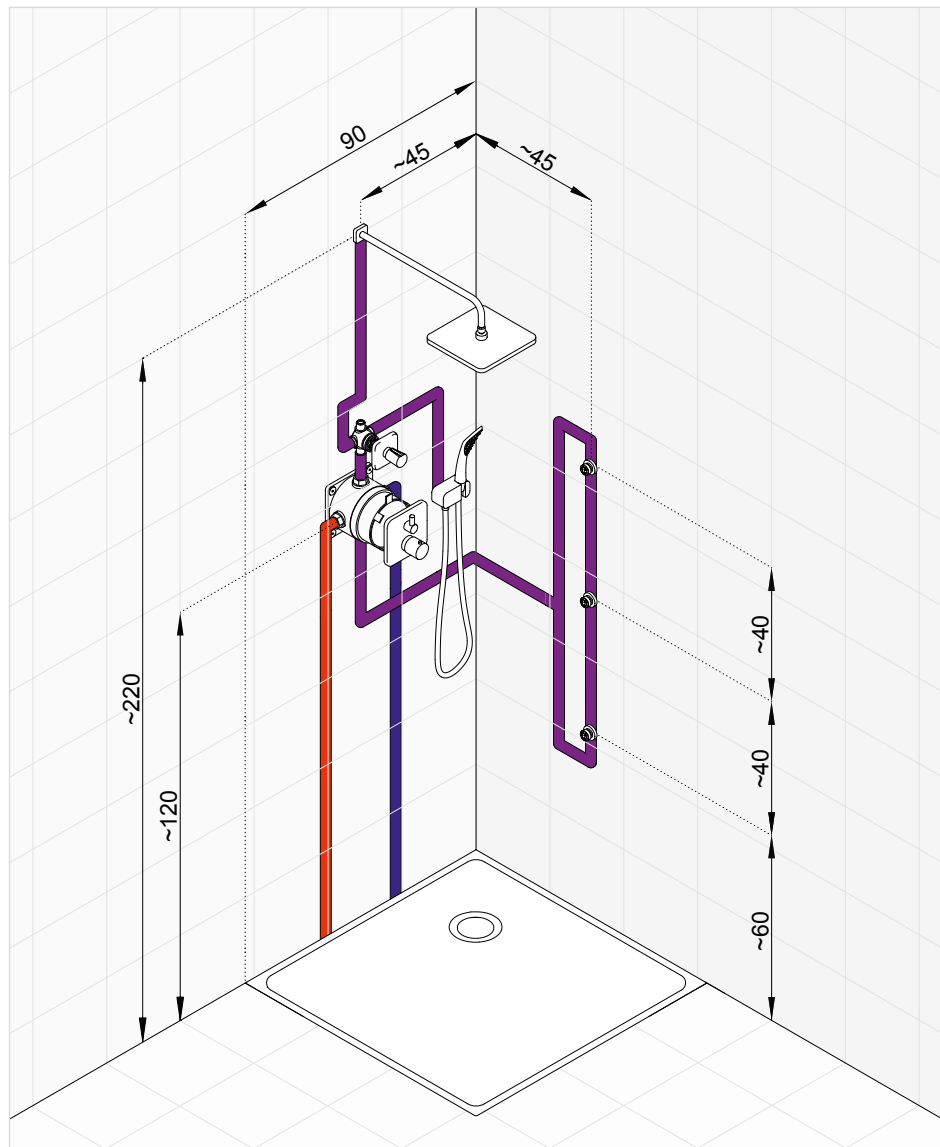

KLUDI AMBA zostava č. 5

Podomietková vaňová a sprchová termostatická batéria, hlavová sprcha, bočné trysky a ručná sprcha

Táto zostava rozvádza vodu do troch vodných ciest. Vaňová a sprchová batéria umožňuje presmerovanie vody do troch bočných trysiek alebo dvojcestného prepínača. Ten umožňuje presmerovanie prúdu vody medzi ručnou a hlavovou sprchou.

Výrobok	Popis výrobku	Číslo výrobku
	KLUDI AMBA podomietková vaňová a sprchová termostatická batéria	53 830 05 75
	KLUDI FLEXX.BOXX podomietkové teleso s preplachovacou súpravou	88 011
	KLUDI A-QA sprchové rameno L = 400 mm	66 534 05-00
	KLUDI A-QA tanierová hlavová sprcha 300 x 300 mm Soft-edge	64 530 05-00
	KLUDI FIZZ vaňová sprchová súprava 1S KLUDI FIZZ 1S ručná sprcha s jedným typom prúdu: Volumen s rýchlym čistením vápenatých usadenín KLUDI SUPARAFLEX SILVER-hadica G 1/2 x G 1/2 x 1250 mm prípojovacie kolienko s držiakom sprchy ochrana proti spätnému nasatiu vody podľa DIN EN 1717	67 670 05-00
	KLUDI AMBA dvojcestný prepínač vrchný diel	53 847 05 75
	KLUDI dvojcestný prepínač podomietková montáž	29 747
	KLUDI FIZZ 1S bočná sprcha otočná normálny prúd	67 083 05-00