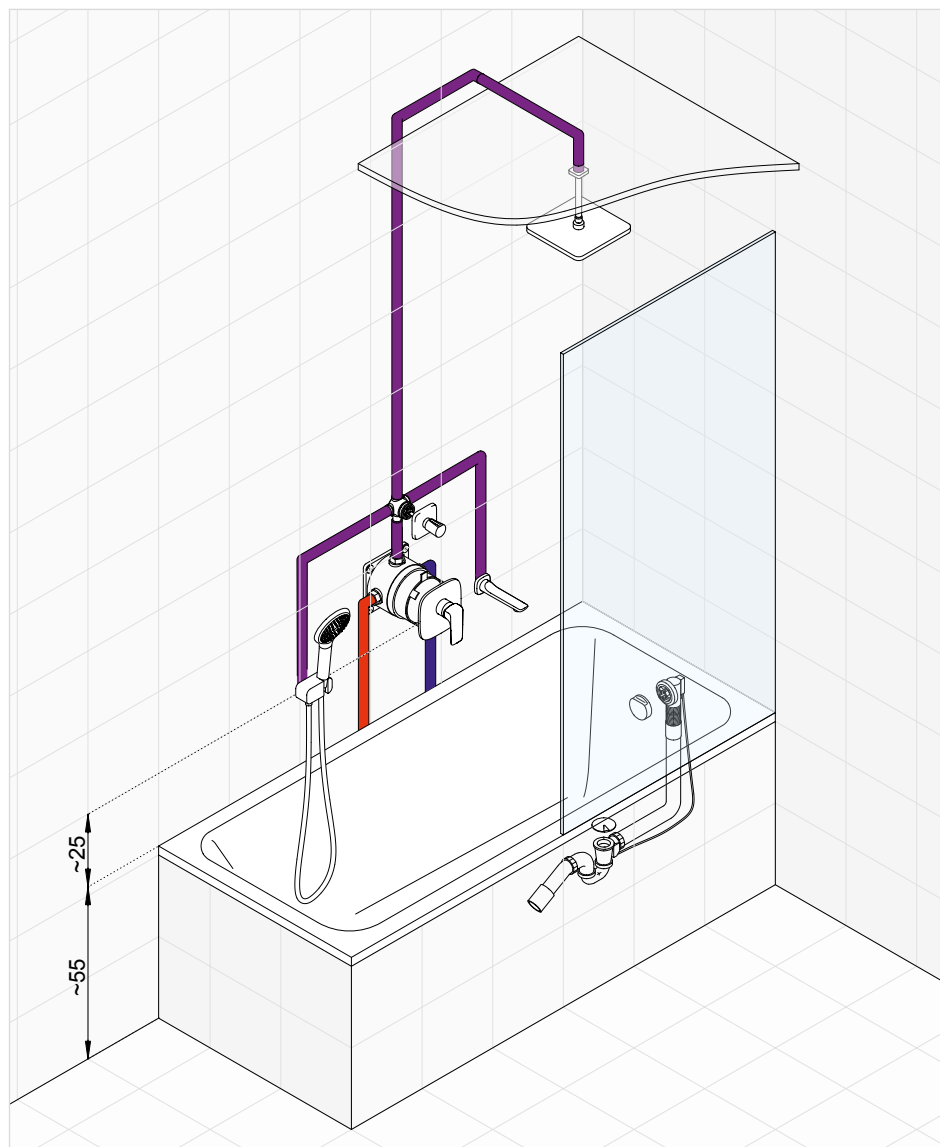

KLUDI AMEO zostava č. 10

Podomietková sprchová batéria s hlavovou sprchou, sprchovou súpravou a vaňovým výtokom

Napúšťanie vane nástenným vaňovým výtokom. Sprchová batéria aktivuje prúd vody do trojcestného prepínača a ten riadi tok vody medzi hlavovou sprchou, sprchovou súpravou a vaňovým výtokom.

Výrobok	Popis výrobku	Číslo výrobku
	 KLUDI AMEO podomietková sprchová jedнопáková batéria keramická kartuša s možnosťou obmedzenia maximálnej teploty vody	41 655 05 75
	 KLUDI FLEXX.BOXX podomietkové teleso s preplachovacou súpravou	88 011
	 KLUDI A-QA sprchové rameno pre stropný vývod L = 150 mm	66 535 05-00
	 KLUDI A-QA tanierová hlavová sprcha 300 x 300 mm Soft-edge	64 530 05-00
	 KLUDI FRESHLINE vaňová sprchová súprava 1S ručná sprcha KLUDI FRESHLINE 1S s jedným typom prúdu Volumen hadica KLUDI SUPARAFLEX SILVER G 1/2 x G 1/2 x 1250 mm pripojovacie kolienko s držiakom sprchy ochrana proti spätnému nasatiu vody	67 870 05-00
	 KLUDI AMBA trojcestný prepínač vrchný diel	53 846 05 75
	 KLUDI trojcestný prepínač podomietková montáž	29 757
	 KLUDI AMEO vaňový výtok nástená montáž	41 505 05
	 KLUDI ROTEXA 2000 odpadová a prepadová súprava G 1 1/2	21 300 05N-00