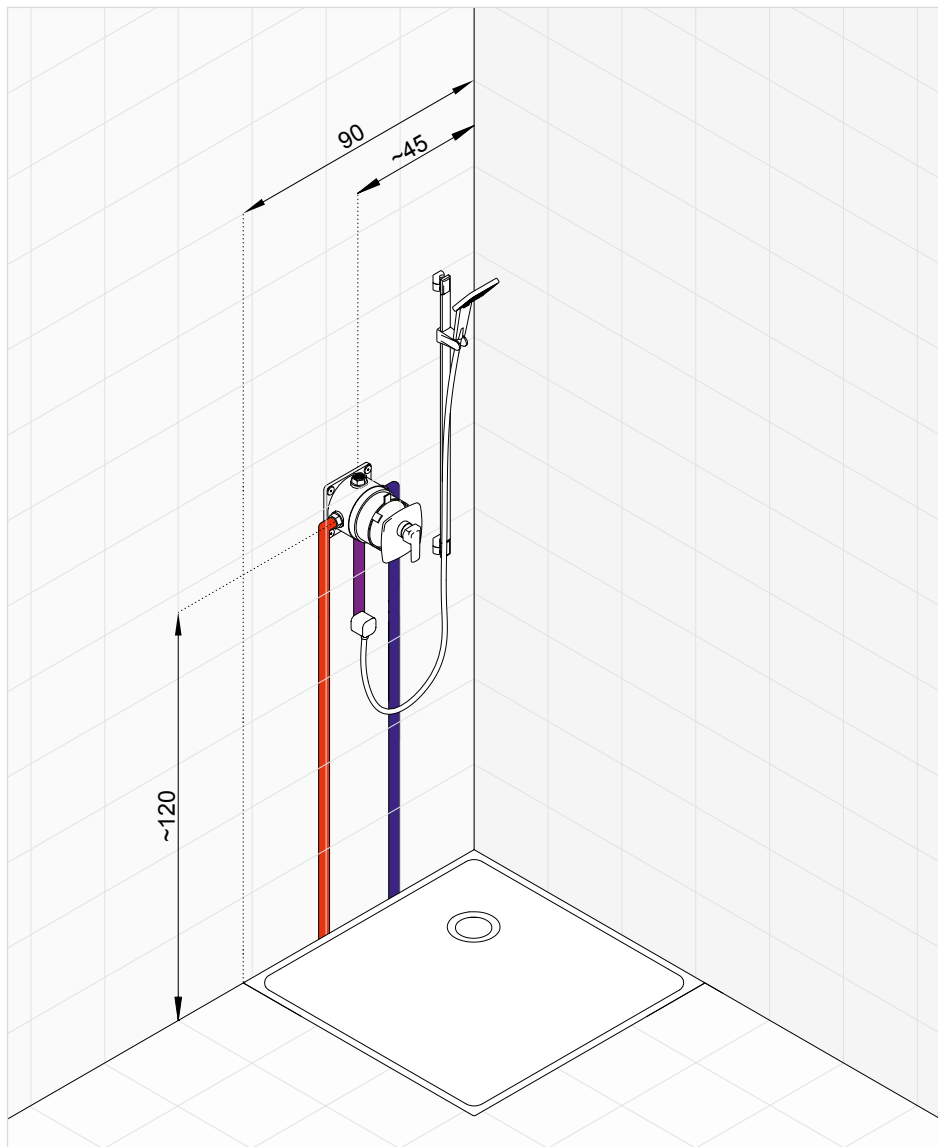

KLUDI Q-BEO zostava č. 1

Podomietková sprchová batéria so sprchovou súpravou

Klasický podomietkový rozvod k sprchovej súprave.

Výrobok	Popis výrobku	Číslo výrobku	
		KLUDI Q-BEO podomietková sprchová jednopáková batéria keramická kartuša s možnosťou obmedzenia maximálnej teploty vody	50 655 05 65
		KLUDI FLEXX.BOXX podomietkové teleso s preplachovacou súpravou	88 011
		KLUDI Q-BEO ručná sprcha so sprchovacím prúdom naklápacia sprchová hlavica	50 100 05-00
		KLUDI Q-BEO nástenná tyč L = 900 mm otočná nástenná tyč s posuvným a naklápacím držiakom ručnej sprchy sprchová hadica G 1/2 x G 1/2 x 1600 mm	50 120 05-00
		KLUDI A-QA prípojovacie kolienko poistka proti spätnému nasatiu vody	65 543 05-00