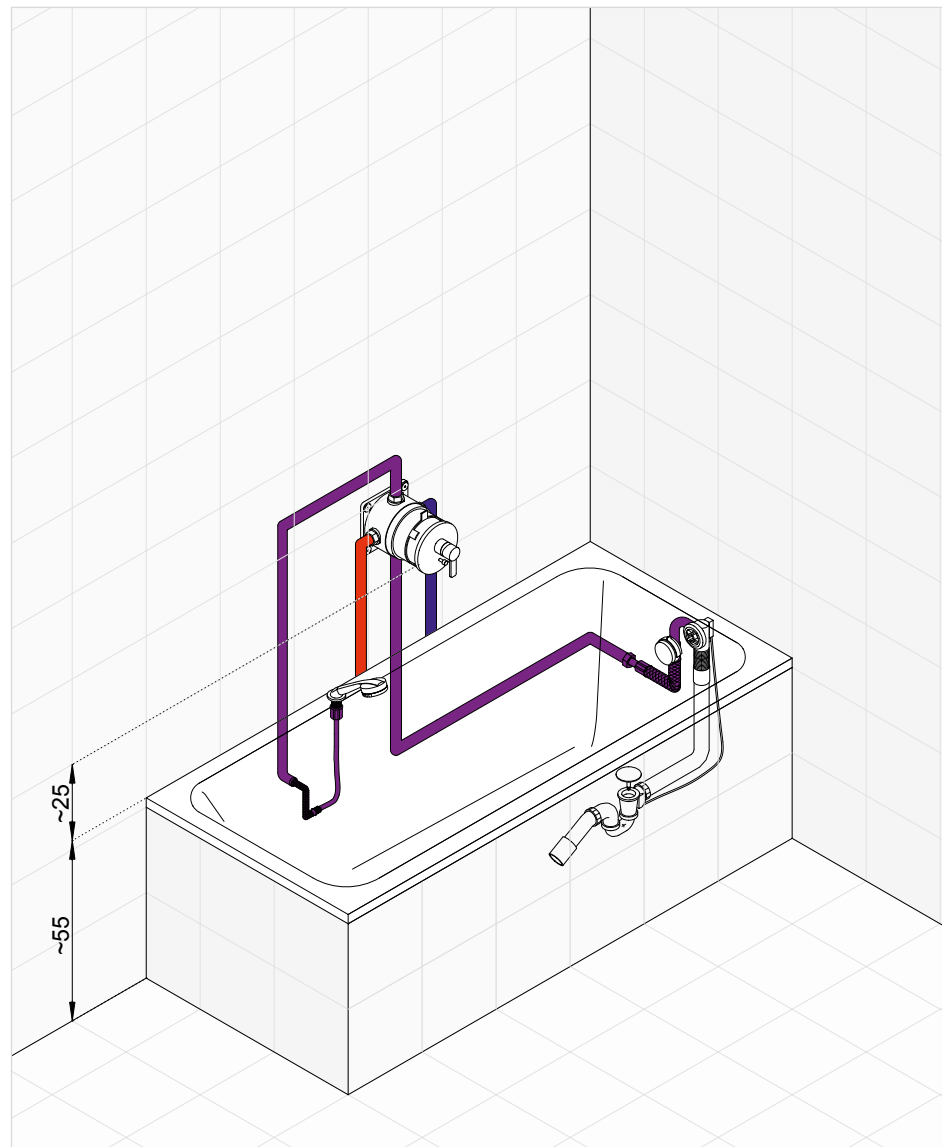

KLUDI ZENTA zostava č. 7

Podomietková batéria vaňová a sprchová so súpravou KLUDI ROTEXA MULTI

Napúšťanie vane prepacom KLUDI ROTEXA MULTI - produkt, ktorý spojil funkcie napúšťanie a vypúšťanie vody. Napúšťanie prepacom v kombinácii s podomietkovou batériou je alternatívou k tradičným nástenným batériám. Estetické riešenie ponúka vstavaná ručná sprcha na okraj vane. KLUDI FLEXX.BOXX umožňuje pohodlnú montáž podomietkovej súpravy.

Výrobok	Popis výrobku	Číslo výrobku
	 KLUDI ZENTA podomietková vaňová a sprchová jednopáková batéria keramická kartuša s možnosťou obmedzenia maximálnej teploty vody	38 650 05 75
	 KLUDI FLEXX.BOXX podomietkové teleso s preplachovacou súpravou	88 011
	 KLUDI ZENTA 2S sprchový set 2S nastaviteľná na 2 druhy prúdov: sprchový dážď, mäkký prúd sprchová hadica G 1/2 x G 1/2 x 1500 mm	27 652 05
	 KLUDI ROTEXA MULTI odpadová a prepádová súprava G 1 1/2	21 200 05N-00
	 Nirosta tlaková hadica L = 600 mm	61 150 00-00