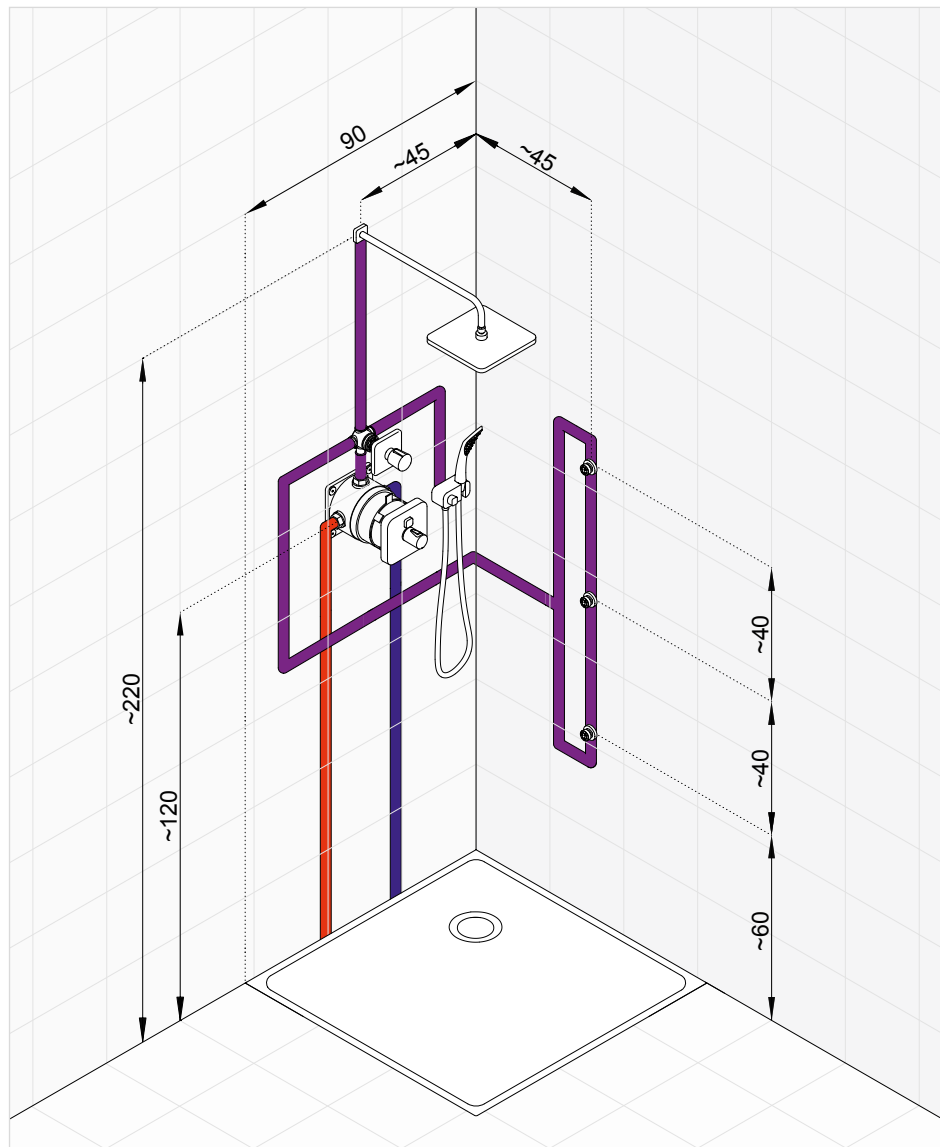

KLUDI PUSH zostava č. 3

Podomietková termostatická jednotlačítková sprchová batéria s tríccestným prepínačom, hlavovou sprchou, sprchovou súpravou a bočnými tryskami

Táto zostava rozvádza vodu do troch vodných ciest. Termostatická jednotlačítková sprchová batéria umožňuje nastaviť teplotu a pustiť vodu do trojcestného prepínača, ktorý rozvádza vodu medzi hlavou sprchou, ručnou sprchou a tromi bočnými tryskami.

Výrobok	Popis výrobku	Číslo výrobku
	KLUDI PUSH podomietková sprchová tlačidlová termostatická batéria	38 801 05 38
	KLUDI FLEXX.BOX podomietkové teleso s preplachovacou súpravou	88 011
	KLUDI A-QA sprchové rameno L = 400 mm	66 534 05-00
	KLUDI A-QA tanierová hlavová sprcha 300 x 300 mm	64 530 05-00
	KLUDI FIZZ ručná sprcha 1S s jedným typom prúdu: Volumen	67 600 05-00
	KLUDI A-QA pripojovacie kolienko s držiakom plynule regulovateľný keramický obmedzovač prietoku 3 - 20 l/min	65 561 05-00
	KLUDI SUPARAFLEX SILVER sprchová hadica s kónickými maticami G 1/2 x G 1/2 x 1250 mm	61 071 05-00
	KLUDI E2 trojcestný prepínač vrchný diel	49 846 05 75
	KLUDI trojcestný prepínač podomietková montáž	29 757
	KLUDI FIZZ 1S bočná sprcha otočná normálny prúd	67 083 05-00