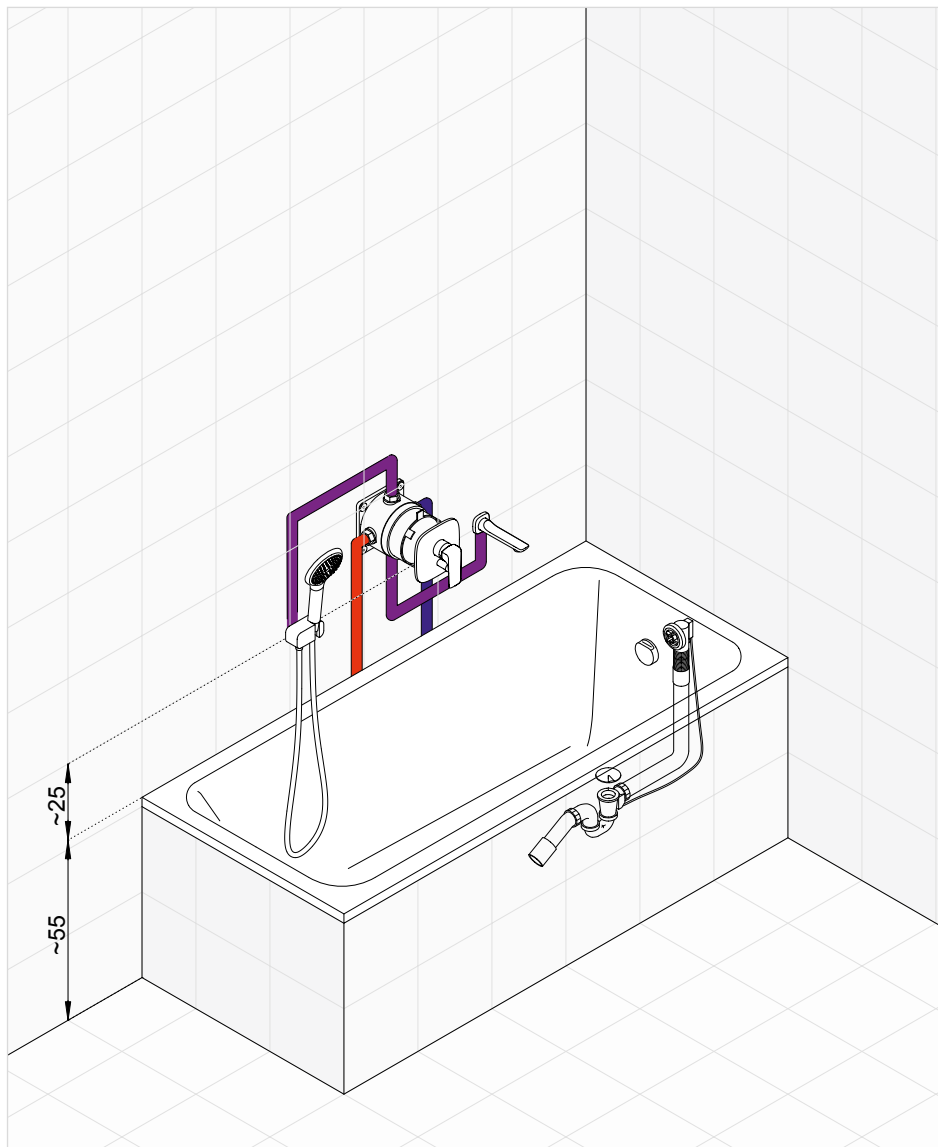

KLUDI AMEO zostava č. 7

Podomietková vaňová a sprchová batéria s nástenným výtokom

Napúšťanie vane pomocou vaňového výtoku. Vaňová a sprchová batéria umožňuje prepnúť vodu do ručnej sprchy, ktorá je odložená v elegantnom nástennom držiaku / prípojke.

Výrobok	Popis výrobku	Číslo výrobku
	 KLUDI AMEO podomietková vaňová a sprchová jednopáková batéria keramická kartuša s možnosťou obmedzenia maximálnej teploty vody	41 650 05 75
	 KLUDI FLEXX.BOXX podomietkové teleso s preplachovacou súpravou	88 011
	 KLUDI FRESHLINE vaňová sprchová súprava 1S ručná sprcha KLUDI FRESHLINE 1S s jedným typom prúdu Volumen hadica KLUDI SUPARAFLEX SILVER G 1/2 x G 1/2 x 1250 mm prípojovacie kolienko s držiakom sprchy ochrana proti spätnému nasatiu vody	67 870 05-00
	 KLUDI AMEO vaňový výtok nástenná montáž	41 505 05
	 KLUDI ROTEXA 2000 odpadová a prepadová súprava G 1 1/2	21 300 05N-00