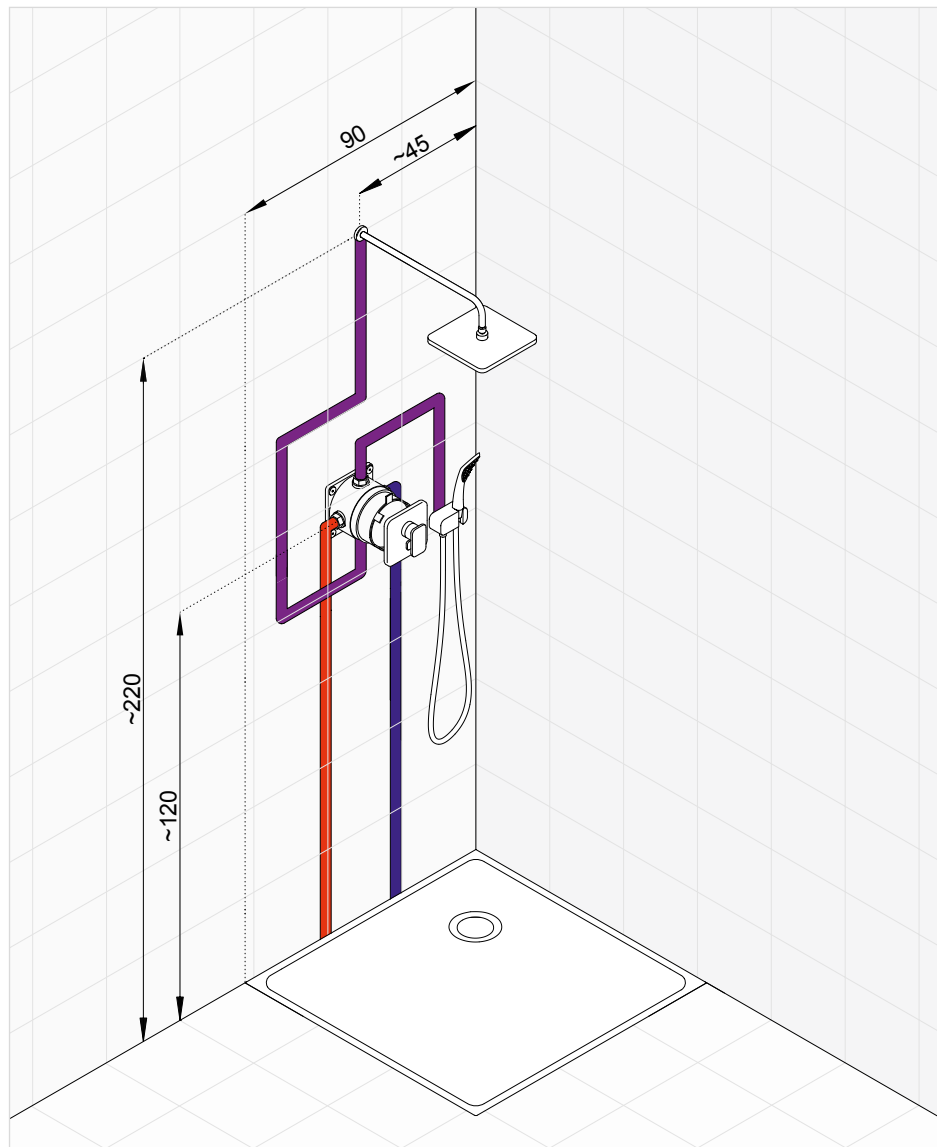

KLUDI E2 zostava č. 4

Podomietková vaňová a sprchová batéria s hlavovou sprchou a ručnou sprchou

Klasická zostava podomietkovej batérie pre hlavovú a ručnú sprchu. Získame dva zdroje vody a všetko je riadené jednou podomietkovou batériou s prepínačom.

Výrobok	Popis výrobku	Číslo výrobku
	KLUDI E2 podomietková vaňová a sprchová jednopáková batéria keramická kartuša s možnosťou obmedzenia maximálnej teploty vody	49 650 05 75
	KLUDI FLEXX.BOXX podomietkové teleso s preplachovacou súpravou	88 011
	KLUDI A-QA sprchové rameno L = 400 mm	66 514 05-00
	KLUDI A-QA tanierová hlavová sprcha 300 x 300 mm Soft-edge	64 530 05-00
	KLUDI FIZZ vaňová sprchová súprava 1S KLUDI FIZZ 1S ručná sprcha s jedným typom prúdu: Volumen s rýchlym čistením vápenatých usadenín KLUDI SUPARAFLEX SILVER-hadica G 1/2 x G 1/2 x 1250 mm prípojovacie kolienko s držiakom sprchy ochrana proti spätnému nasatiu vody podľa DIN EN 1717	67 670 05-00

KLUDI E2