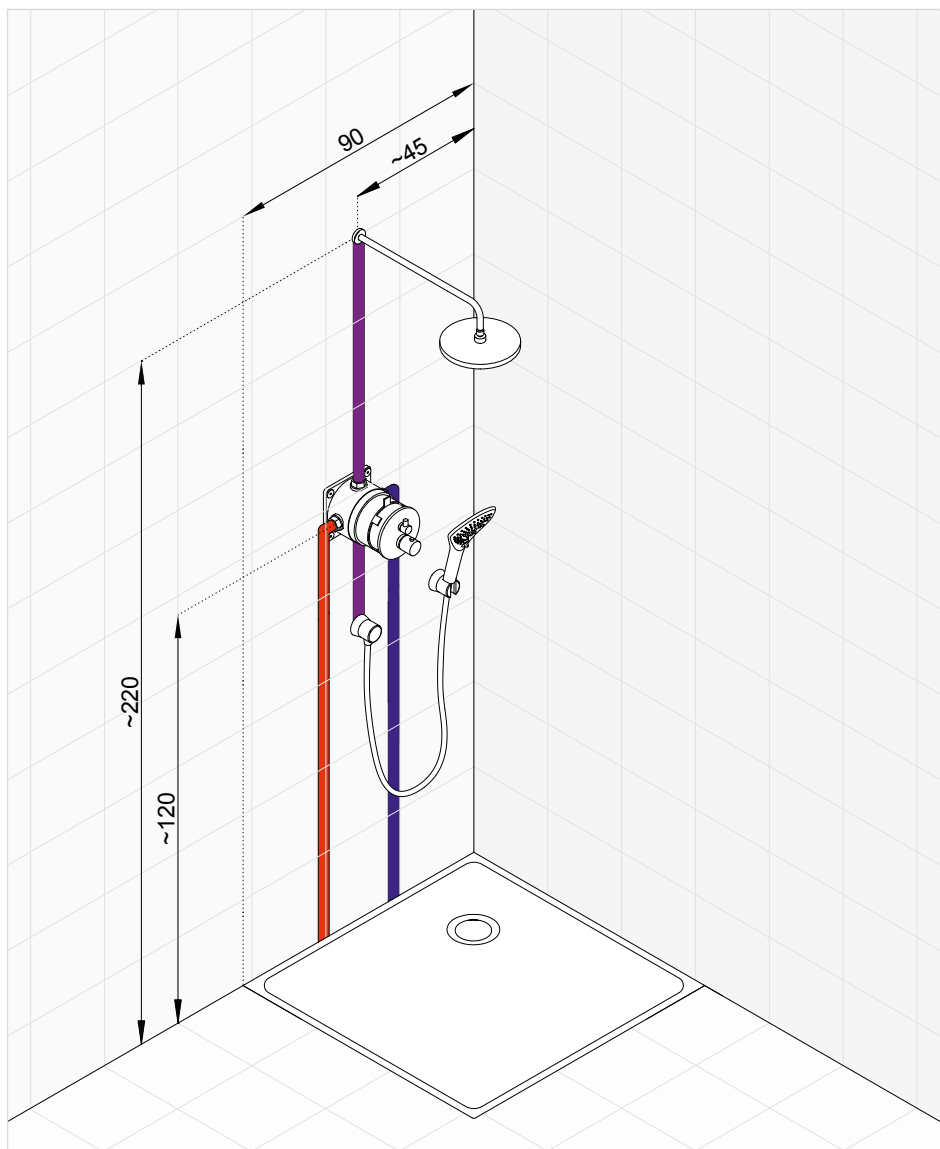

KLUDI BALANCE zostava č. 5

Podomietková vaňová a sprchová termostatická batéria, hlavová sprcha a ručná sprcha

Klasická zostava podomietkovej batérie pre hlavovú a ručnú sprchu. Získame dva sprchové vývody vody a všetko je ovládané jednou podomietkovou batériou s prepínačom.

Výrobok	Popis výrobku	Číslo výrobku
	KLUDI BALANCE podomietková vaňová a sprchová termostatická batéria	52 830 05 75
	KLUDI FLEXX.BOXX podomietkové teleso s preplachovacou súpravou	88 011
	KLUDI A-QA sprchové rameno L = 400 mm	66 514 05-00
	KLUDI A-QA tanierová hlavová sprcha 300 mm	64 330 05-00
	KLUDI FIZZ 3S vaňová sprchová súprava KLUDI FIZZ 3S ručná sprcha prestavitelná na 3 druhy prúdu: Booster, Smooth, Volume KLUDI SUPARAFLEX SILVER-hadica G 1/2 x G 1/2 x 1250 mm	67 750 05-00
	KLUDI BALANCE pripojovacie kolienko poistka proti spätnému nasatiu vody	52 061 05-00