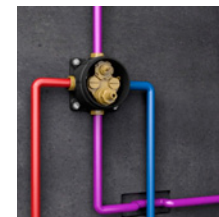

KLUDI - Inštalácia podomietkového rozvodu - sprcha
Podomietková vaňová a sprchová batéria s termostatom, hlavovou sprchou a sprchovou zostavou