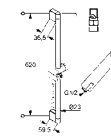

KLUDI A-QAb
sprchový set 1S
L = 600 mm
KLUDI A-QA b s ručnou sprchou 1S
ECO funkcia - možnosť nastavenia 50%
prietoku
Sirenaflex-hadica
G 1/2 x G 1/2 x 1600 mm

65 630 05-00