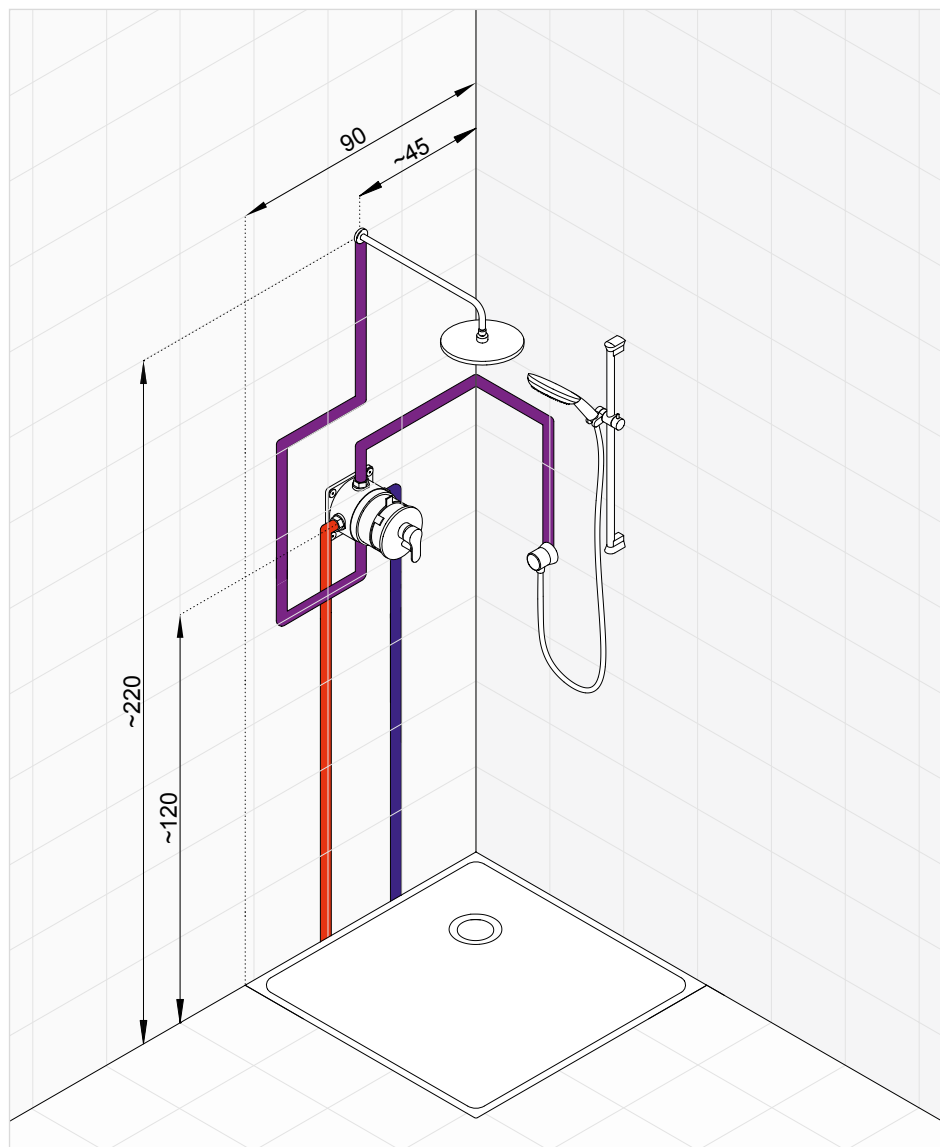

KLUDI OBJEKTA zostava č. 2

Podomietková vaňová a sprchová batéria s hlavovou sprchou a sprchovou súpravou

Prúd vody zhora alebo z boku. Kombináciu podomietkovej batérie a sprchovej súpravy dopĺňa hlavová sprcha. Použitie vaňovej batérie v sprche umožňuje zmenu prúdu vody z ručnej sprchy do hlavovej sprchy bez nutnosti inštalácie ďalších prepínačov.

Výrobok	Popis výrobku	Číslo výrobku
	KLUDI OBJEKTA podomietková vaňová a sprchová jednopáková batéria keramická kartuša s možnosťou obmedzenia maximálnej teploty vody	32 650 05 75
	KLUDI FLEXX.BOXX podomietkové teleso s preplachovacou súpravou	88 011
	KLUDI A-QA sprchové rameno L = 400 mm	66 514 05-00
	KLUDI FRESHLINE tanierová hlavová sprcha 250 mm	67 511 05-00
	KLUDI FRESHLINE 3S sprchový set 3S L = 600 mm horizontálne a vertikálne nastaviteľný bežec ručná sprcha KLUDI FRESHLINE 3S výber z 3 druhov prúdu: Volumen, Booster, Smooth hadica KLUDI SUPARAFLEX SILVER G 1/2 x G 1/2 x 1600 mm	67 930 05-00
	KLUDI SIRENA pripojovacie kolienko poistka proti spätnému nasatiu vody	63 061 05-00