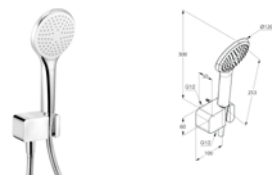

KLUDI FRESHLINE
vaňová sprchová súprava 1S
ručná sprcha KLUDI FRESHLINE 1S
s jedným typom prúdu Volumen
hadica KLUDI SUPARAFLEX SILVER
G 1/2 x G 1/2 x 1250 mm
prípojovacie kolienko s držiakom sprchy
ochrana proti spätnému nasatiu vody

67 870 05-00