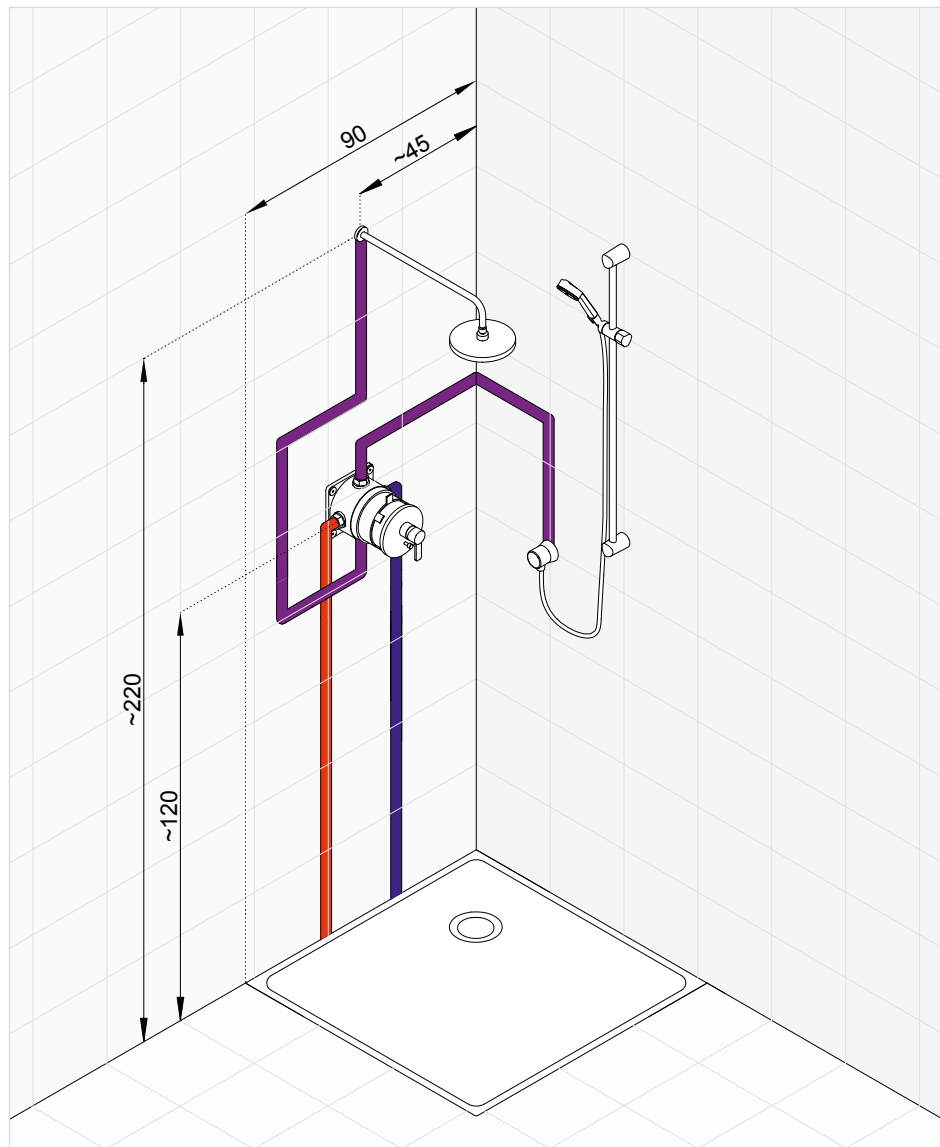

KLUDI ZENTA zostava č. 3

Podomietková vaňová a sprchová batérie s hlavovou sprchou a sprchovou súpravou

Prúd vody zhora alebo z boku. Kombinácia podomietkovej batérie a sprchovej súpravy doplnenej o hlavovú sprchu. Použitie podomietkovej batérie vaňovej a sprchovej umožňuje zmenu prúdu vody z ručnej sprchy do hlavovej sprchy bez montáže ďalších prepínačov.

Výrobok	Popis výrobku	Číslo výrobku
	KLUDI ZENTA podomietková vaňová a sprchová jednopáková batéria keramická kartuša s možnosťou obmedzenia maximálnej teploty vody	38 650 05 75
	KLUDI FLEXX.BOXX podomietkové teleso s preplachovacou súpravou	88 011
	KLUDI A-QA sprchové rameno L = 400 mm	66 514 05-00
	KLUDI A-QA tanierová hlavová sprcha 245 mm	66 511 05-00
	KLUDI ZENTA 2S sprchový set 2S L = 900 mm KLUDI ZENTA nástenná tyč KLUDI ZENTA 2S ručná sprcha nastaviteľná na 2 druhy prúdov: sprchový dážď, mäkký prúd s hadicou KLUDI LOGOFLEX G 1/2 x G 1/2 x 1600 mm s kónickými matkami	60 740 05-00
	KLUDI SIRENA pripojovacie kolienko poistka proti spätnému nasatiu vody	63 061 05-00