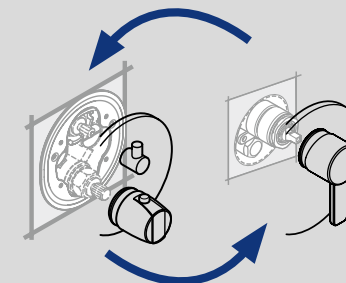

Univerzálne podomietkové teleso

Jednou z výhod nového modulu **KLUDI FLEXX.BOXX** je skrytá inštalácia. Vždy je možné vymeniť pákový modul za termostatický