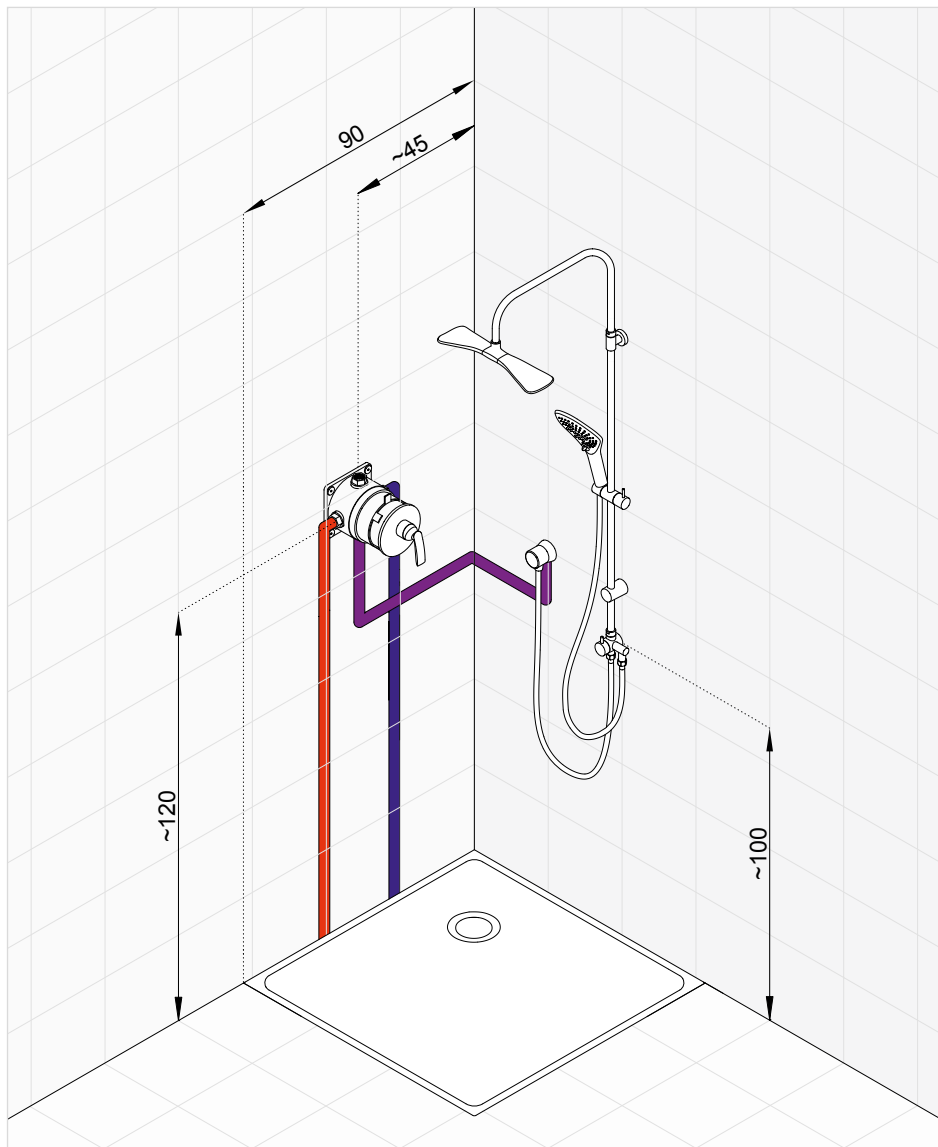

67 640 05-00

KLUDI BALANCE

pripojovacie kolienko
poistka proti spätnému nasatiu vody

52 061 05-00

KLUDI BALANCE

KLUDI BALANCE zostava č. 2

Podomietková sprchová batéria a KLUDI DUAL SHOWER SYSTEM

Zostava KLUDI DUAL SHOWER SYSTEM ponúka ručnú a hlavovú sprchu integrovanú do jedného setu. Voda je dodávaná jednou podomietkovou vodnou cestou do hadicovej prípojky.