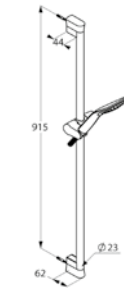

52 655 05 75

KLUDI FLEXX.BOX

podomietkové teleso
s preplachovacou súpravou

88 011

KLUDI FIZZ 1S

sprchový set 1S
L = 900 mm
horizontálne a vertikálne nastaviteľný bežec
KLUDI FIZZ 1S ručná sprcha DN 15
KLUDI SUPARAFLEX SILVER-hadica
G 1/2 x G 1/2 x 1600 mm