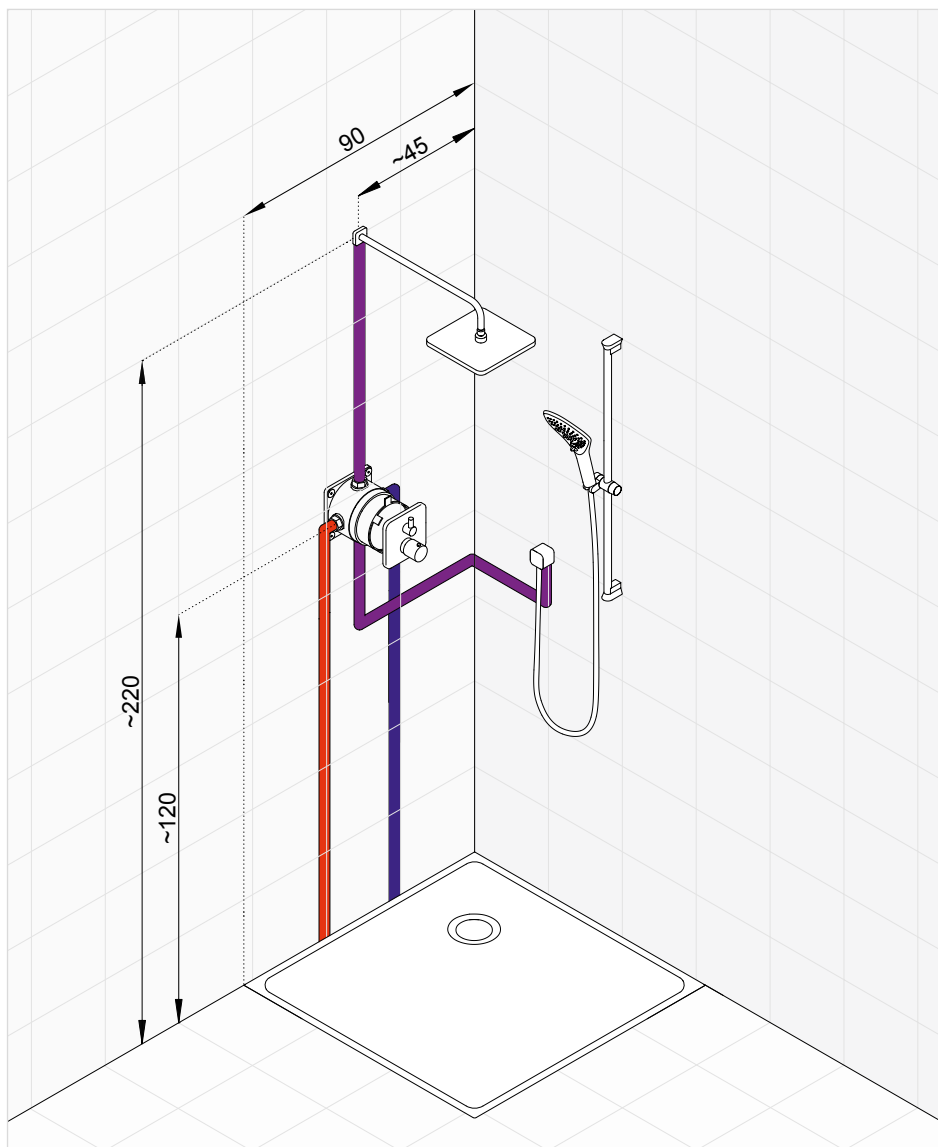

Prúd vody zhora alebo z boku. Kombinácia podomietkovej termostatickej batérie a sprchovej súpravy doplnená o hlavovú sprchu. Použitie podomietkovej vaňovej a sprchovej batérie umožňuje zmenu prúdu vody z ručnej sprchy do hlavovej sprchy bez montáže ďalších prepínačov.