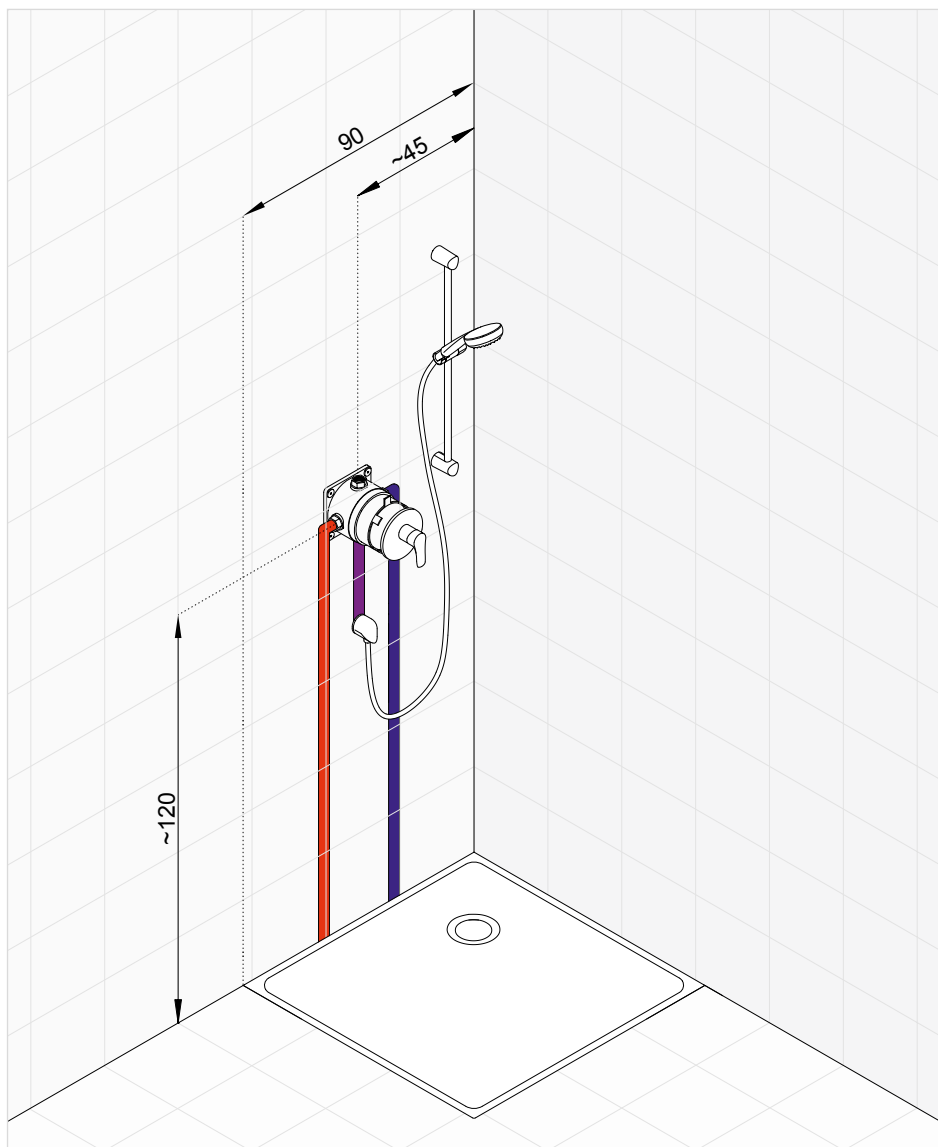

KLUDI TERCIO zostava č. 1

Podomietková sprchová batéria so sprchovou súpravou

Klasický podomietkový rozvod ku sprchovej súprave.

Výrobok	Popis výrobku	Číslo výrobku
	KLUDI TERCIO podomietková sprchová jednopáková batéria keramická kartuša s možnosťou obmedzenia maximálnej teploty vody	38 656 05 75
	KLUDI FLEXX.BOX podomietkové teleso s preplachovacou súpravou	88 011
	KLUDI LOGO 1S sprchový set 1S L = 600 mm s ručnou sprchou KLUDI LOGO 1S s rýchlym čistením vápenatých usadenín KLUDI LOGOFLEX sprchová hadica G 1/2 x G 1/2 x 1600 mm	68 160 05-00
	KLUDI SIRENA pripojovacie kolienko poistka proti spätnému nasatiu vody	60 563 05-00