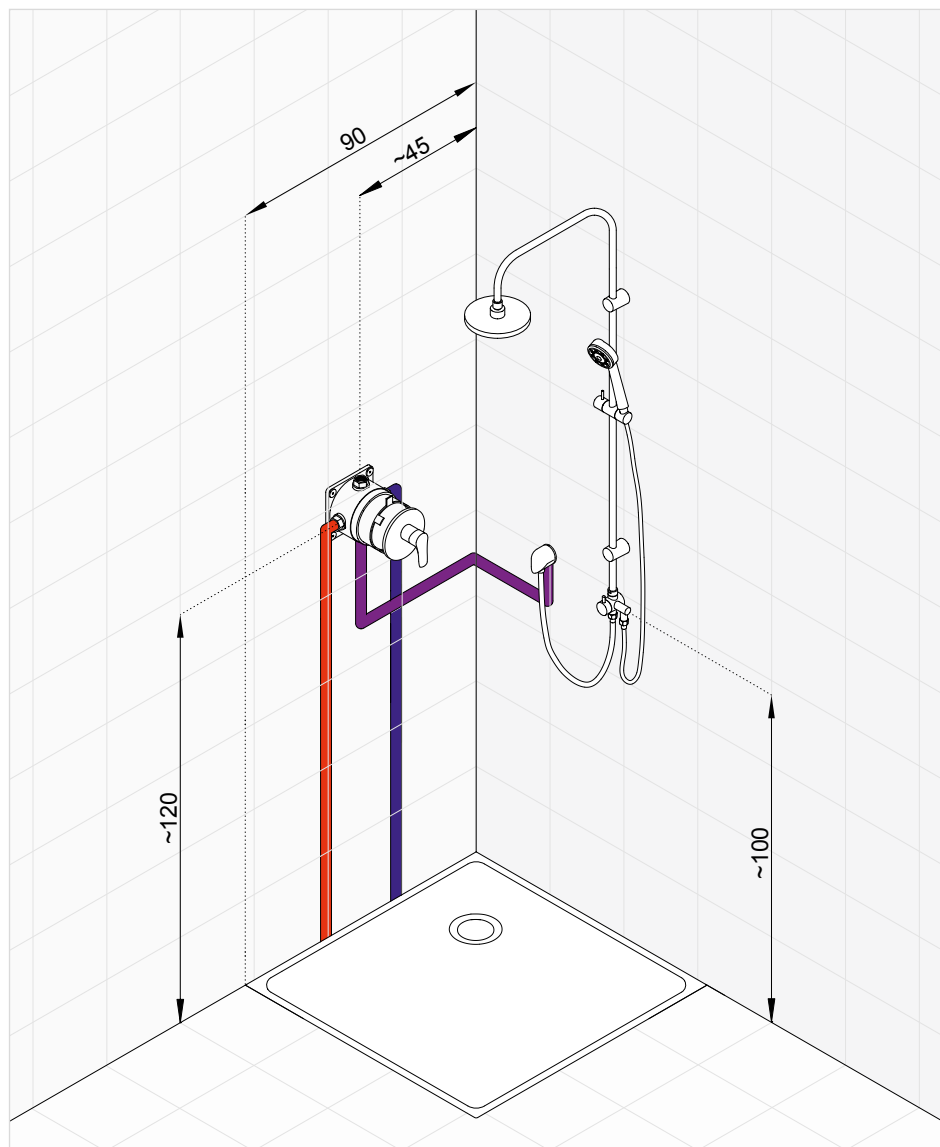

KLUDI TERCIO zostava č. 2

Podomietková sprchová batéria KLUDI DUAL SHOWER SYSTEM

Zostava KLUDI DUAL SHOWER SYSTEM ponúka ručnú a hlavovú sprchu integrovanú do jedného setu. Voda je dodávaná jednou podomietkovou vodnou cestou do hadicovej prípojky.