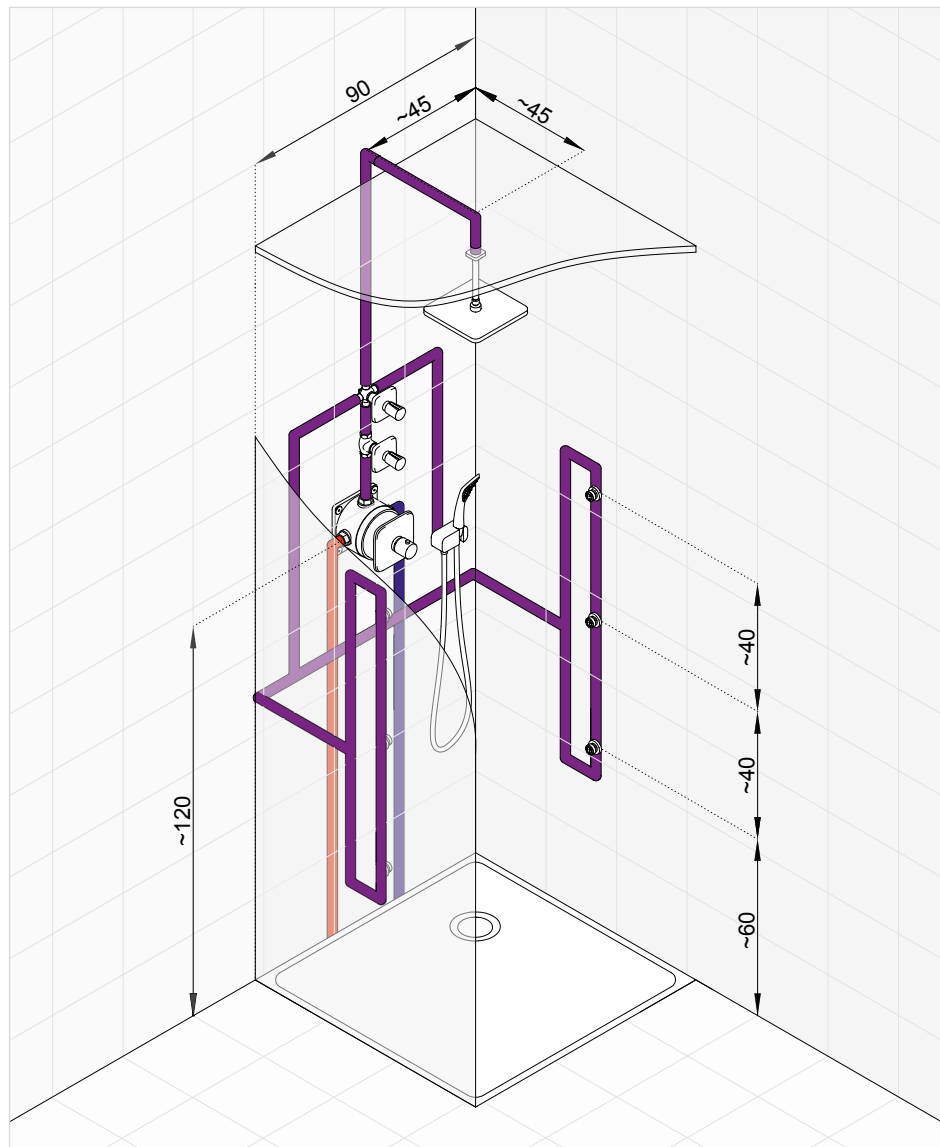

KLUDI AMBA zostava č. 6

Podomietkový centrálny termostat, jednocestný uzatvárací ventil, trojcestný prepínač, hlavová sprcha, bočné sprchy a ručná sprcha

Táto sada rozvádza vodu do troch vodných ciest. Termostat umožňuje nastaviť požadovanú teplotu, podomietkový ventil otvára a uzatvára zdroj vody a trojcestný prepínač umožňuje riadenie prietoku medzi ručnou sprchou, hlavovou sprchou a šiestimi bočnými tryskami.

Výrobok	Popis výrobku	Číslo výrobku
	KLUDI AMBA podomietkový termostat vrchný diel s ovládacou jednotkou	53 729 05 75
	KLUDI FLEXX.BOXX podomietkové teleso s preplachovacou súpravou	88 011
	KLUDI A-QA sprchové rameno pre stropný vývod L = 150 mm	66 535 05-00
	KLUDI A-QA tanierová hlavová sprcha 300 x 300 mm Soft-edge	64 530 05-00
	KLUDI FIZZ vaňová sprchová súprava 1S KLUDI FIZZ 1S ručná sprcha s jedným typom prúdu: Volumen s rýchlym čistením vápenatých usadenín KLUDI SUPARAFLEX SILVER-hadica G 1/2 x G 1/2 x 1250 mm pripojovacie kolienko s držiakom sprchy ochrana proti spätnému nasatiu vody podľa DIN EN 1717	67 670 05-00
	KLUDI AMBA podomietkový ventil vrchný diel	53 815 05 75
	KLUDI AMBA podomietkový ventil	53 811
	KLUDI AMBA trojcestný prepínač vrchný diel	53 846 05 75
	KLUDI AMBA trojcestný prepínač podomietková montáž	29 757
	KLUDI FIZZ 1S bočná sprcha otočná normálny prúd	67 083 05-00