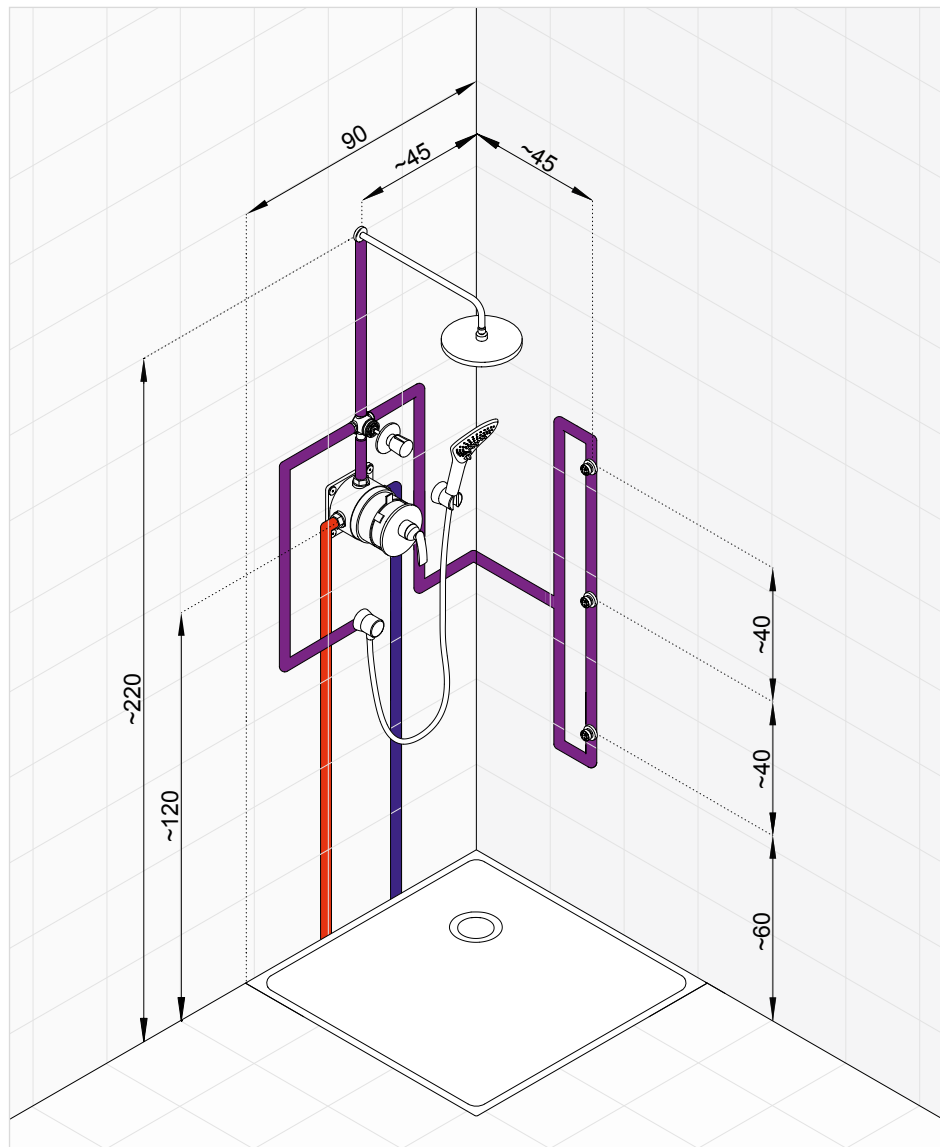

KLUDI BALANCE zostava č. 6

Podomietková sprchová batéria s hlavovou sprchou, bočnými tryskami a ručnou sprchou

Táto zostava rozvádza vodu do troch vodných ciest. Sprchová batéria aktivuje tok vody, trojcestný prepínač riadi tok vody medzi hlavovou sprchou, ručnou sprchou a tromi tryskami bočnej sprchy.

Výrobok	Popis výrobku	Číslo výrobku
	KLUDI BALANCE podomietková sprchová jednopáková batéria keramická kartuša s možnosťou obmedzenia maximálnej teploty vody	52 655 05 75
	KLUDI FLEXX.BOX podomietkové teleso s preplachovacou súpravou	88 011
	KLUDI A-QA sprchové rameno L = 400 mm	66 514 05-00
	KLUDI A-QA tanierová hlavová sprcha 300 mm	64 330 05-00
	KLUDI FIZZ 3S vaňová sprchová súprava KLUDI FIZZ 3S ručná sprcha prestavitelná na 3 druhy prúdu: Booster, Smooth, Volume KLUDI SUPARAFLEX SILVER-hadica G 1/2 x G 1/2 x 1250 mm	67 750 05-00
	KLUDI BALANCE pripojovacie kolienko poistka proti spätnému nasatiu vody	52 061 05-00
	KLUDI BALANCE trojcestný prepínač vrchný diel	52 846 05 75
	KLUDI trojcestný prepínač podomietková montáž	29 757
	KLUDI FIZZ 1S bočná sprcha otočná normálny prúd	67 083 05-00