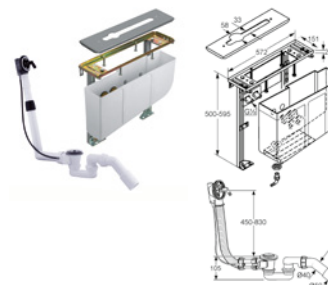

KLUDI ROTEXA MULTI

montážny blok pre vaňové batérie
spodná časť do obmurovky
pre 3-otvorové batérie
pod obklad alebo pohľadovú dosku
s 2 tlakovými hadicami 1/2 x G 1/2 x 400 mm
s nádržkou na presiakavú vodu vrátane
poistky proti spätnému nasatiu
so spojovacou hadicou vrátane hadicovej
spojky
napúšťacia, odpadová a prepádová
súprava

75 802 00-00

KLUDI ROTEXA MULTI

napúšťací, odpadová a prepádová súprava
vrchný diel
trieda prietoku C
s-pointer perlátor M 24 x 1

71 826 05-00

pohľadová doska

k montážnej doske 76 149
a montážnemu bloku 74 802, 75 802

16 024 05

sada ozdobných skrutiek pre viditeľnú časť

vrchný diel
pre montážne dosky 76 148, 76 149
a montážnym blokom 74 662, 74 802, 75 802,
74 794

76 156 05-00