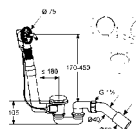

KLUDI ROTEXA MULTI
odpadová a prepadová súprava G 1 1/2

21 200 05N-00