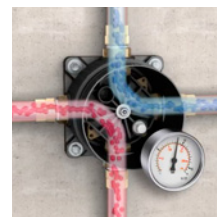

KLUDI FLEXX.BOXX
Preplach systému