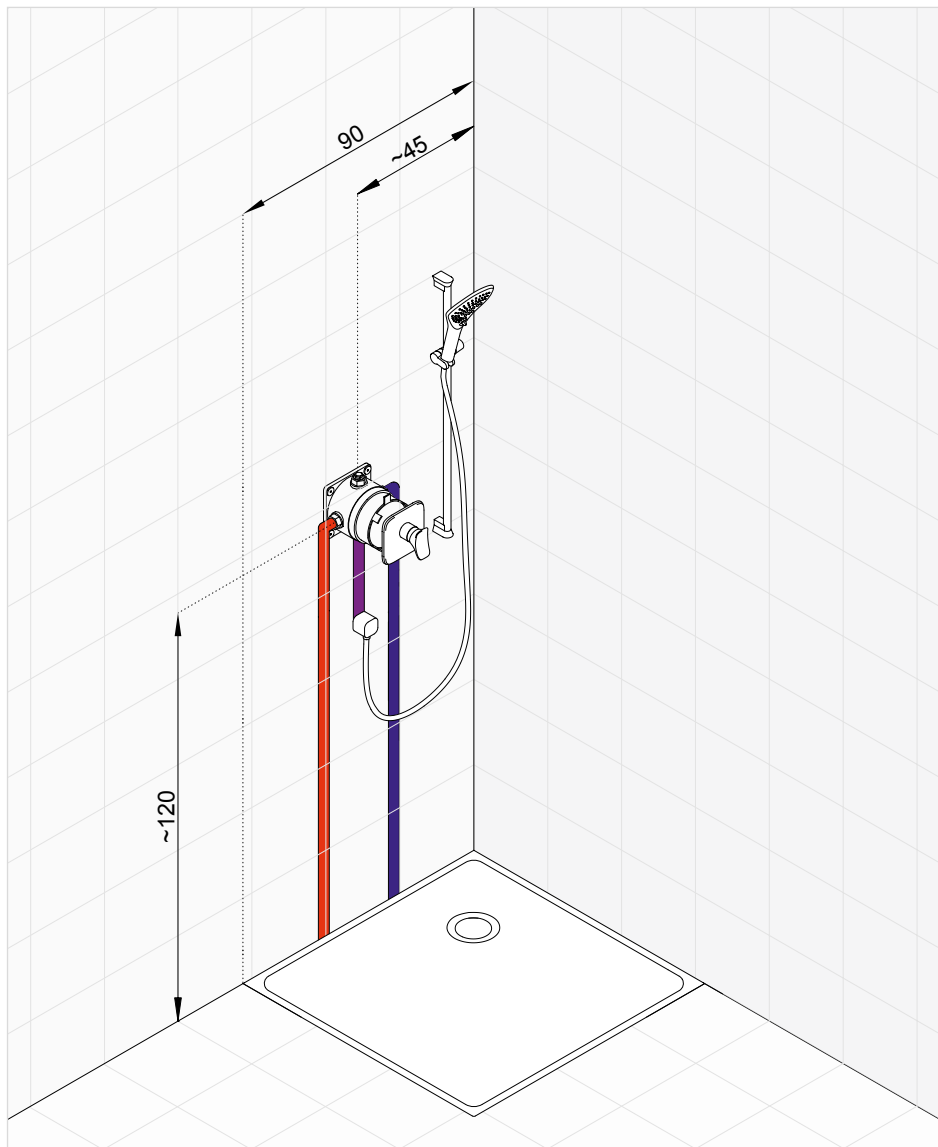

KLUDI AMBA zostava č. 1

Podomietková sprchová batéria so sprchovou súpravou

Klasický podomietkový rozvod k sprchovej súprave.

Výrobok

Popis výrobku

Číslo výrobku

KLUDI AMBA
podomietková sprchová jednopáková batéria
keramická kartuša s možnosťou
obmedzenia maximálnej teploty vody

53 655 05 75

KLUDI FLEX.BOXX
podomietkové teleso
s preplachovacou súpravou

88 011

KLUDI FIZZ 3S
sprchový set 3S
L = 900 mm
horizontálne a vertikálne nastaviteľný bežec
ručná sprcha 3S DN 15
prestavitelná na 3 druhy prúdu:
Booster, Smooth, Volume
KLUDI SUPARAFLEX SILVER-hadica
G 1/2 x G 1/2 x 1600 mm

67 740 05-00

KLUDI A-QA
pripojovacie kolienko
poistka proti spätnému nasatiu vody

65 543 05-00