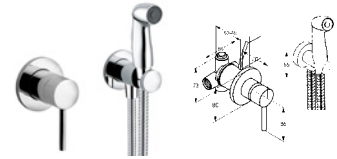

KLUDI BOZZ

- Set bidetovej spršky
- vrchná krytka s ovládacou pákou
- podomietkové teleso
- set bidetovej spršky so stop ventilom
- sprchová hadica G 1/2 x G 1/2 x 1250 mm
- pripojovacie kolienko s držiakom sprchy
- pákou prívod vody

38 999 05 76