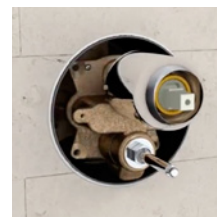

KLUDI - Inštalácia podomietkového rozvodu - sprcha
Podomietková termostatická vaňová a sprchová batéria, hlavová sprcha, bočné trysky a ručná sprcha

KLUDI FLEXX.BOXX
Prestavba jednopákovkej batérie na termostatickú