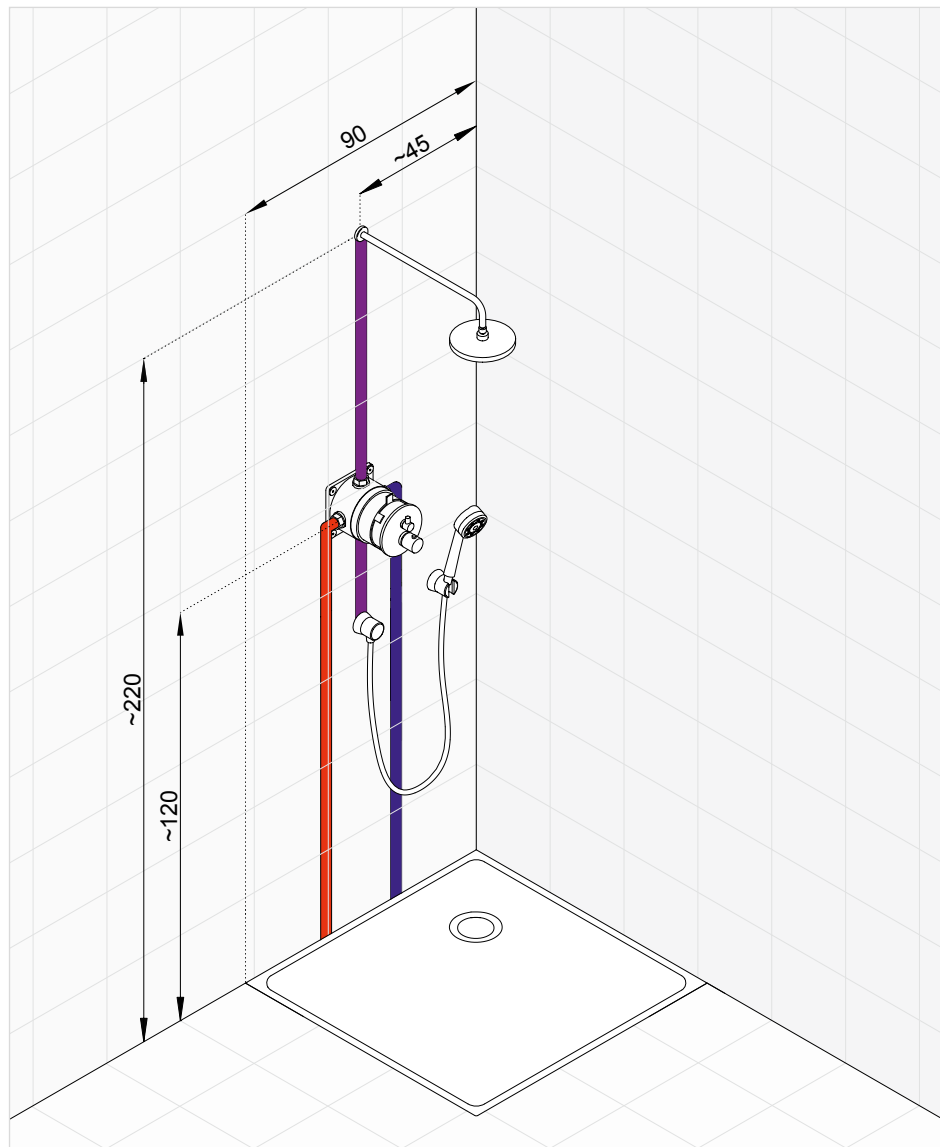

KLUDI ZENTA zostava č. 4

Podomietková vaňová a sprchová batéria s termostatom, hlavovou sprchou a ručnou sprchou

Kombinácia podomietkovej termostatickej batérie a sprchovej súpravy doplnená o hlavovú sprchu. Použitie podomietkovej vaňovej a sprchovej batérie umožňuje zmenu prúdu vody z ručnej sprchy do hlavovej sprchy bez montáže ďalších prepínačov.

Výrobok	Popis výrobku	Číslo výrobku
	KLUDI ZENTA podomietková vaňová a sprchová termostatická batéria	38 830 05 45
	KLUDI FLEXX.BOXX podomietkové teleso s preplachovacou súpravou	88 011
	KLUDI A-QA sprchové rameno L = 400 mm	66 514 05-00
	KLUDI A-QA tanierová hlavová sprcha 245 mm	66 511 05-00
	KLUDI ZENTA 2S vaňová a sprchová súprava 2S KLUDI ZENTA 2S ručná sprcha nastaviteľná na 2 druhy prúdov: sprchový dážď; mäkký prúd s hadicou KLUDI LOGOFLEX G 1/2 x G 1/2 x 1250 mm s kónickými matkami	60 750 05-00
	KLUDI SIRENA pripojovacie kolienko poistka proti spätnému nasatiu vody	63 061 05-00