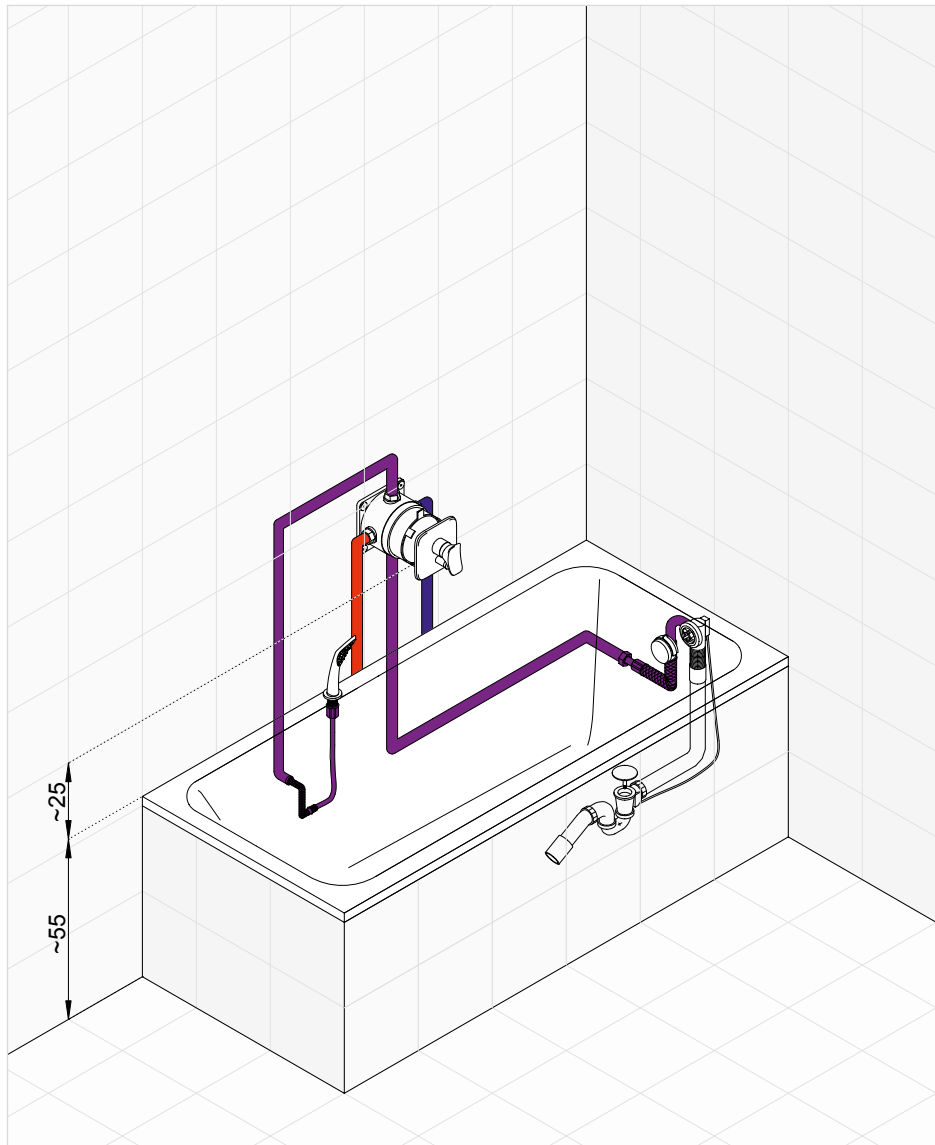

KLUDI AMBA zostava č. 7

Podomietková vaňová a sprchová batéria so súpravou KLUDI ROTEXA MULTI napúšťanie prepadom

Napúšťanie vane prepadom. Vaňová a sprchová batéria umožňuje prepínanie vody do ručnej sprchy namontovanej na okraji vane.

Výrobok	Popis výrobku	Číslo výrobku
	KLUDI AMBA podomietková vaňová a sprchová jednopáková batéria keramická kartuša s možnosťou obmedzenia maximálnej teploty vody	53 650 05 75
	KLUDI FLEXX.BOXX podomietkové teleso s preplachovacou súpravou	88 011
	KLUDI FIZZ sprchová súprava stojančeková montáž súčasťou je: ručná sprcha 1S s jedným typom prúdu: Volumen sprchová hadica 1500 mm prípojovacie hadica 500 mm	67 051 05
	KLUDI ROTEXA MULTI odpadová a prepadová súprava G 1 1/2	21 200 05N-00
	Nirosta tlaková hadica L = 600 mm	61 150 00-00