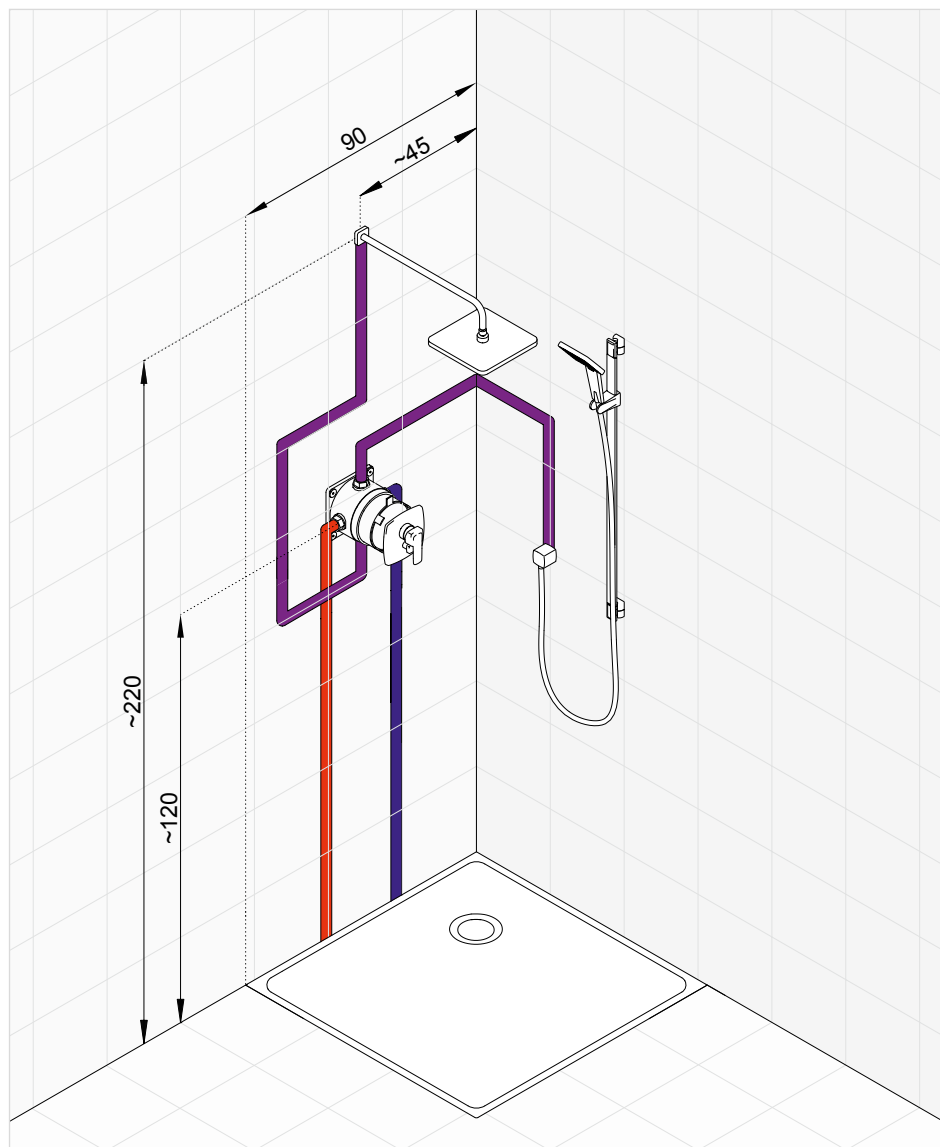

KLUDI Q-BEO zostava č. 2

Podomietková vaňová a sprchová batéria s hlavovou sprchou a sprchovou súpravou

Prúd vody zhora alebo z boku. Kombinácia podomietkovej batérie a sprchovej súpravy doplnená o hlavovú sprchu. Použitie podomietkovej vaňovej a sprchovej batérie umožňuje zmenu prúdu vody z ručnej sprchy do hlavovej sprchy bez montáže ďalších prepínačov.

Výrobok	Popis výrobku	Číslo výrobku
	 KLUDI Q-BEO podomietková vaňová a sprchová jednopáková batéria keramická kartuša s možnosťou obmedzenia maximálnej teploty vody	50 650 05 65
	 KLUDI FLEXX.BOX podomietkové teleso s preplachovacou súpravou	88 011
	 KLUDI A-QA sprchové rameno L = 400 mm	66 534 05-00
	 KLUDI A-QA tanierová hlavová sprcha 300 x 300 mm	64 430 05-00
	 KLUDI Q-BEO ručná sprcha so sprchovacím prúdom naklápacia sprchová hlavica	50 100 05-00
	 KLUDI Q-BEO nástená tyč L = 900 mm otočná nástená tyč s posuvným a naklápacím držiakom ručnej sprchy sprchová hadica G 1/2 x G 1/2 x 1600 mm	50 120 05-00
	 KLUDI A-QA pripojovacie kolienko poistka proti spätnému nasatiu vody	65 543 05-00