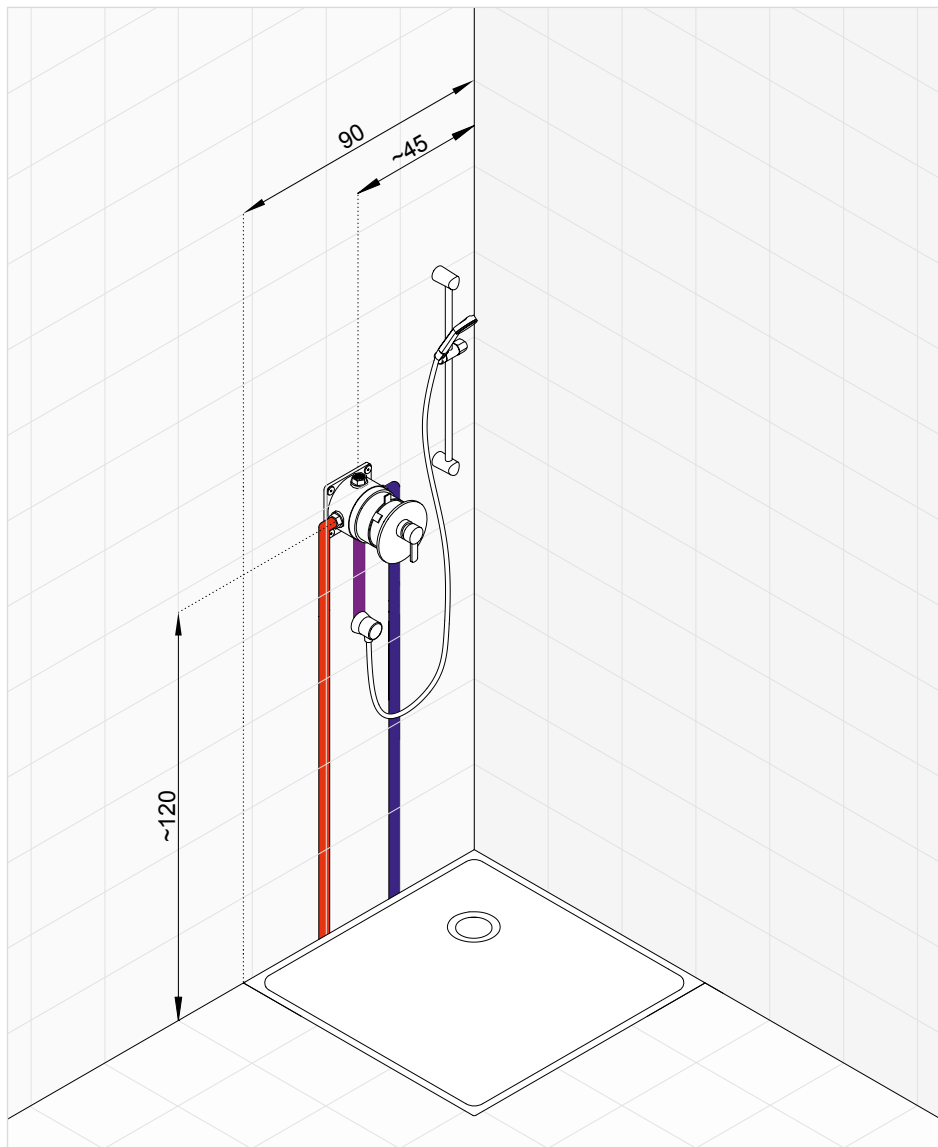

KLUDI ZENTA zostava č. 1

Podomietková sprchová batéria so sprchovou súpravou

Klasický podomietkový rozvod k sprchovej zostave.

Výrobok

Popis výrobku

Číslo výrobku

KLUDI ZENTA
podomietková sprchová
jednopáková batéria
keramická kartuša s možnosťou obmedzenia
maximálnej teploty vody

38 655 05 75

KLUDI FLEXX.BOX
podomietkové teleso
s preplachovacou súpravou

88 011

KLUDI ZENTA 1S
sprchový set 1S
L = 600 mm
KLUDI ZENTA nástenná tyč
s ručnou sprchou KLUDI ZENTA 1S
s hadicou KLUDI LOGOFLEX
G 1/2 x G 1/2 x 1600 mm

60 630 05-00

KLUDI SIRENA
pripojovacie kolienko
poistka proti spätnému nasatiu vody

63 061 05-00