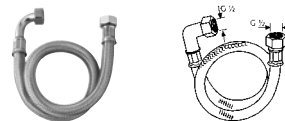

Nirosta
tlaková hadica
L = 600 mm

61 150 00-00