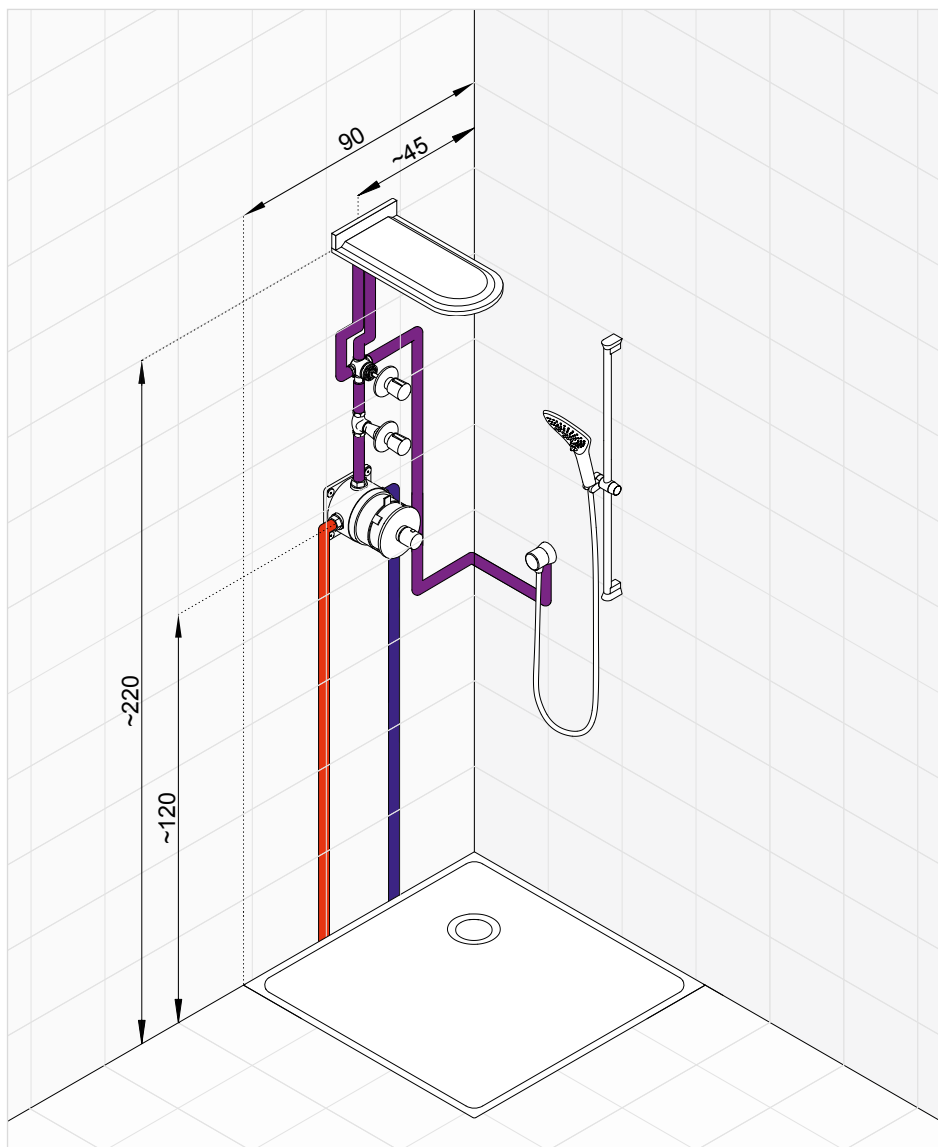

KLUDI BALANCE zostava č. 4

Podomietkový centrálny termostat, uzatvárací ventil, trojcestný prepínač, hlavová sprcha s dvoma typmi prúdu a sprchová súprava

Táto zostava rozvádza vodu do troch vodných ciest. Centrálny termostat umožňuje nastaviť požadovanú teplotu, podomietkový ventil zodpovedá za otváranie a zatváranie vody. Trojcestný prepínač rozvádza vodu medzi sprchovým setom a hlavovou sprchou, ktorá je vybavená dvoma typmi prúdu.

Výrobok	Popis výrobku	Číslo výrobku
	KLUDI BALANCE podomietkový termostat vrchný diel s ovládacou jednotkou	52 729 05 75
	KLUDI FLEXX.BOXX podomietkové teleso s preplachovacou súpravou	88 011
	KLUDI A-QA hlavová sprcha s objemovým prúdom s prívalovým prúdom	64 880 05-00
	KLUDI FIZZ 3S sprchový set 3S L = 900 mm horizontálne a vertikálne nastaviteľný bežec ručná sprcha 3S DN 15 prestaviteľná na 3 druhy prúdu: Booster, Smooth, Volume KLUDI SUPARAFLEX SILVER-hadica G 1/2 x G 1/2 x 1600 mm	67 740 05-00
	KLUDI BALANCE pripojovacie kolienko poistka proti spätnému nasatiu vody	52 061 05-00
	KLUDI BALANCE podomietkový ventil vrchný diel	52 815 05 75
	KLUDI AMBA podomietkový ventil	53 811
	KLUDI BALANCE trojcestný prepínač vrchný diel	52 846 05 75
	KLUDI AMBA trojcestný prepínač podomietková montáž	29 757