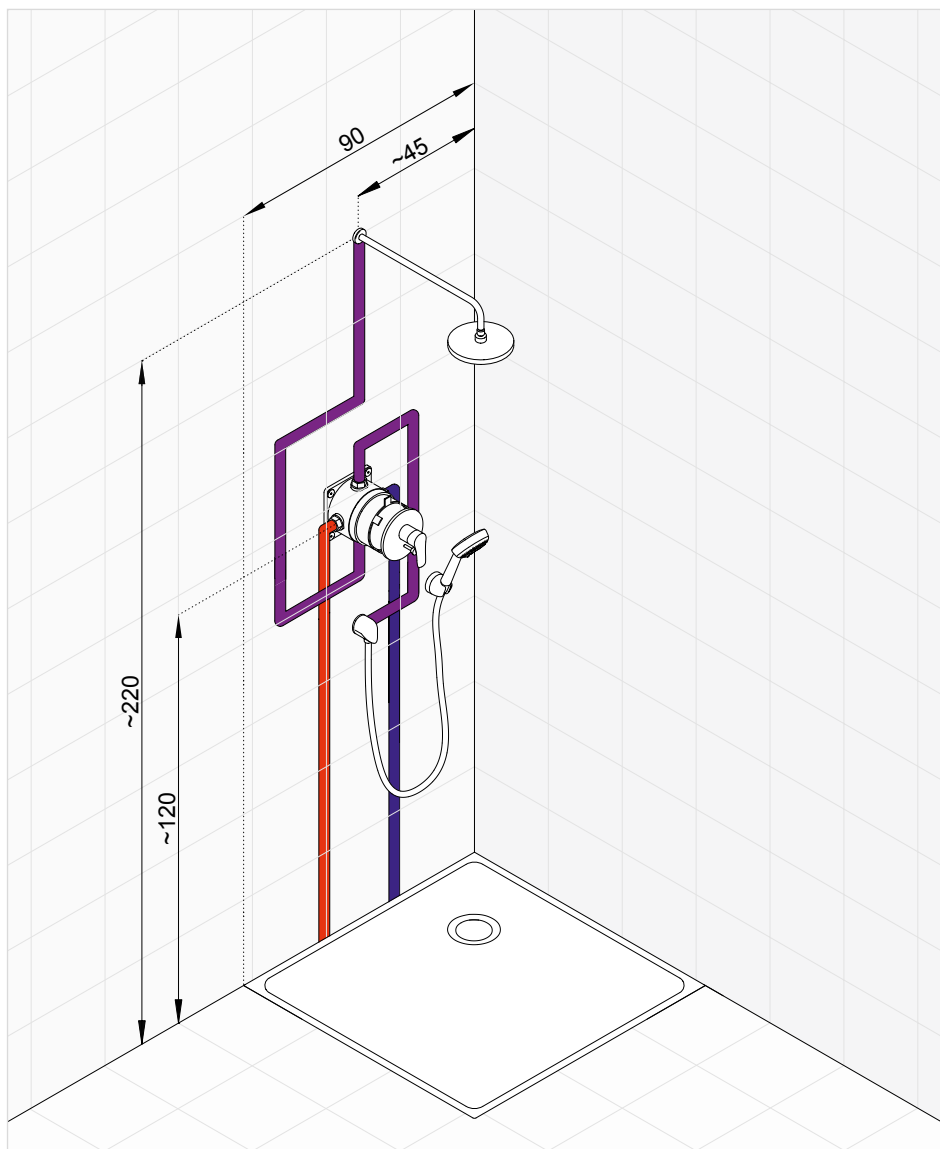

KLUDI TERCIO zostava č. 4

Podomietková vaňová a sprchová batéria s hlavovou a ručnou sprchou

Klasický rozvod podomietkovej batérie pre hlavovú a ručnú sprchu. Získame dva zdroje vody, všetko je ovládané podomietkovou batériou s prepínačom.

Výrobok	Popis výrobku	Číslo výrobku
	KLUDI TERCIO podomietková vaňová a sprchová jednopáková batéria keramická kartuša s možnosťou obmedzenia maximálnej teploty vody	38 651 05 75
	KLUDI FLEXX.BOXX podomietkové teleso s preplachovacou súpravou	88 011
	KLUDI A-QA sprchové rameno L = 400 mm	66 514 05-00
	KLUDI A-QA tanierová hlavová sprcha 200 mm	66 510 05-00
	KLUDI LOGO 3S vaňová sprchová súprava 3S KLUDI LOGO 3S ručná sprcha nastaviteľná na 3 druhy prúdov: Booster, Smooth, Volume KLUDI LOGOFLEX sprchová hadica G 1/2 x G 1/2 x 1250 mm pevný nástenný držiak sprchy	68 030 05-00
	KLUDI SIRENA prípojovacie kolienko poistka proti spätnému nasatiu vody	60 563 05-00