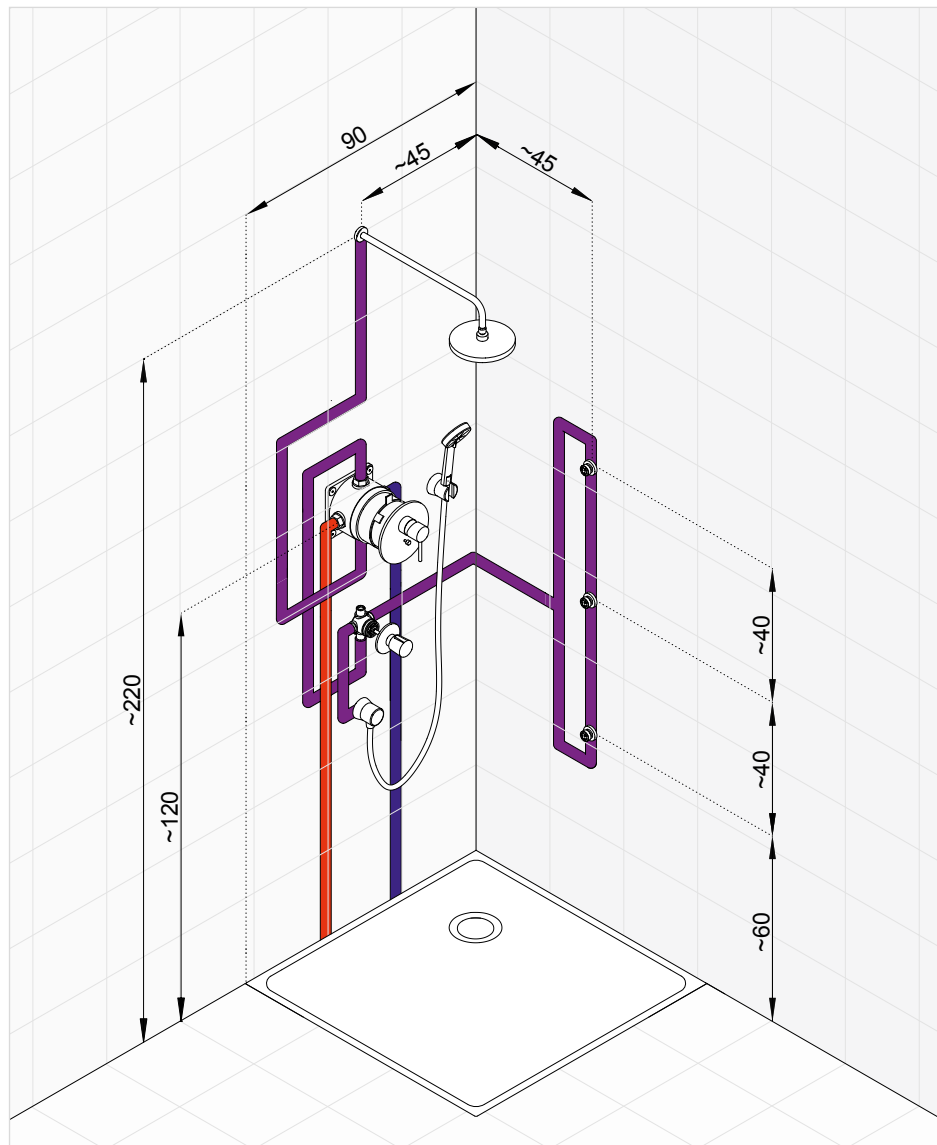

KLUDI BOZZ zostava č. 4

Podomietková vaňová a sprchová batéria s hlavovou sprchou, bočnými tryskami a ručnou sprchou

Táto zostava rozvádza vodu do troch vodných ciest. Páková vaňová a sprchová batéria umožňuje prepínať prúd vody z hlavovej sprchy na dvojcestný prepínač, ktorým je možné meniť tok vody medzi ručnou sprchou a tromi tryskami bočnej sprchy.

Výrobok	Popis výrobku	Číslo výrobku
	KLUDI BOZZ podomietková vaňová a sprchová jednopáková batéria keramická kartuša s možnosťou obmedzenia maximálnej teploty vody	38 650 05 76
	KLUDI FLEXX.BOXX podomietkové teleso s preplachovacou súpravou	88 011
	KLUDI A-QA sprchové rameno L = 400 mm	66 514 05-00
	KLUDI A-QA ECO Eco-tanierová hlavová sprcha Ø 245 mm regulátor množstva vody 9,0 l/min	66 521 05-00
	KLUDI A-QAb 1S ručná sprcha ECO funkcia - možnosť nastavenia 50% prietoku	65 600 05-00
	KLUDI SIRENA nástený držiak sprchy	63 050 05-00
	KLUDI SIRENA pripojovacie kolienko poistka proti spätnému nasatiu vody	63 061 05-00
	KLUDI SIRENAFLEX sprchová hadica s kónickými maticami G 1/2 x G 1/2 x 1250 mm	61 004 05-00
	KLUDI BALANCE dvojcestný prepínač vrchný diel	52 847 05 75
	KLUDI dvojcestný prepínač podomietková montáž	29 747
	KLUDI A-QA bočná sprcha otočná normálny prúd	61 083 05-00