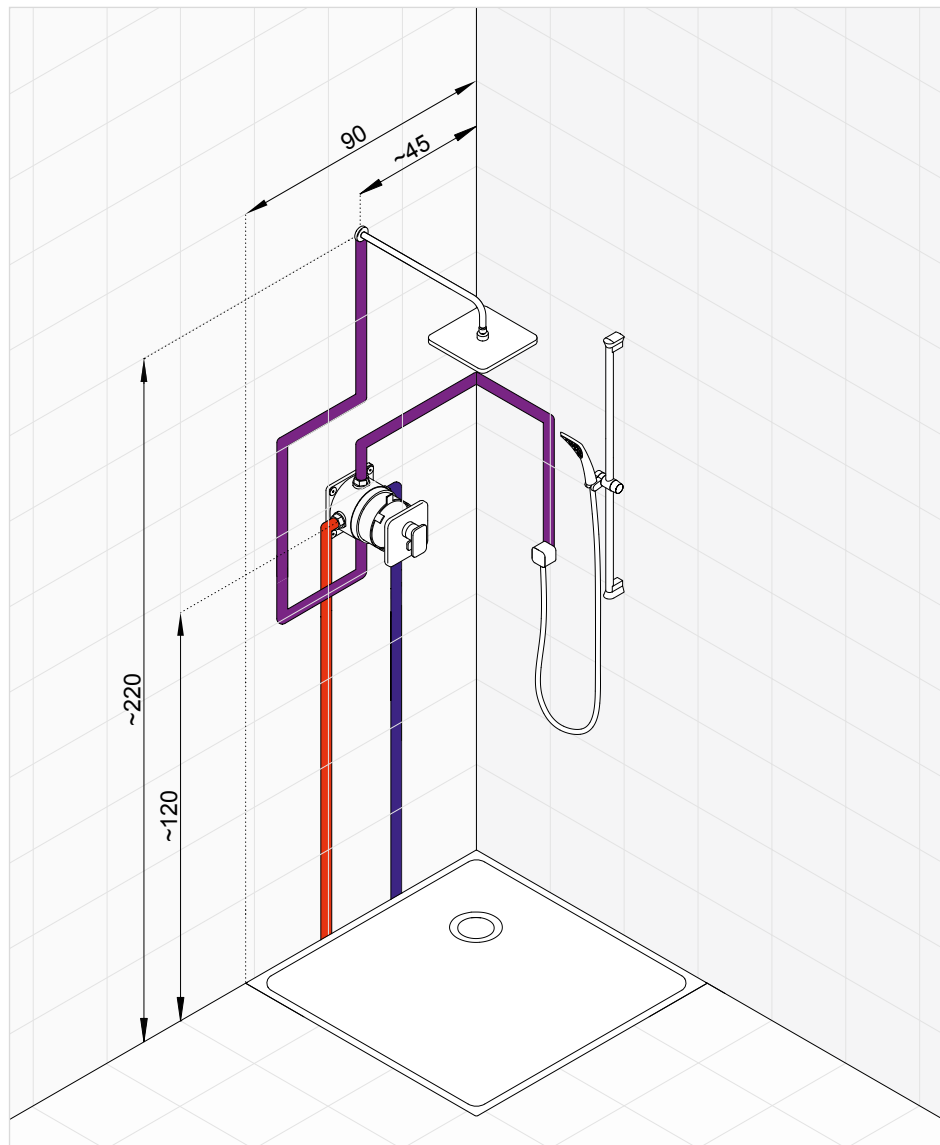

Prúd vody zhora alebo z boku. Kombinácia podomietkovej batérie a sprchovej súpravy doplnená o hlavovú sprchu. Použitie podomietkovej vaňovej a sprchovej batérie umožňuje zmenu prúdu vody z ručnej sprchy do hlavovej sprchy bez montáže ďalších prepínačov.