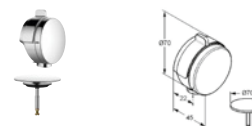

KLUDI ROTEXA MULTI

napúšťací, odpadová a prepádová súprava
vrchný diel
trieda prietoku C
s-pointer perlátor M 24 x 1

71 826 05-00