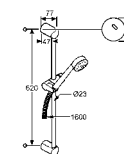

KLUDI ZENTA 1S
sprchový set 1S
L = 600 mm
KLUDI ZENTA nástenná tyč
s ručnou sprchou KLUDI ZENTA 1S
s hadicou KLUDI LOGOFLEX
G 1/2 x G 1/2 x 1600 mm

60 630 05-00