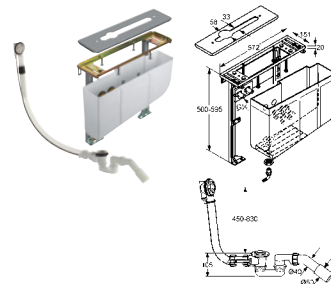

montážny blok pre vaňový okrajový systém
sada pre hrubé zabudovanie pre 3 otvorové
batérie
pod obklad alebo viditeľnú montážnu platňu
s 2 tlakovými hadicami G 1/2 x G 1/2 x
400mm
s nádržkou na priesakovú vodu a odpadovou
súpravou

74 802 00-00

odpadová a prepadová súprava
vrchný diel
otočná rozeta a zátka
s veľkým tanierovým ventilom
pre 74 802 00-00

71 055 05-00