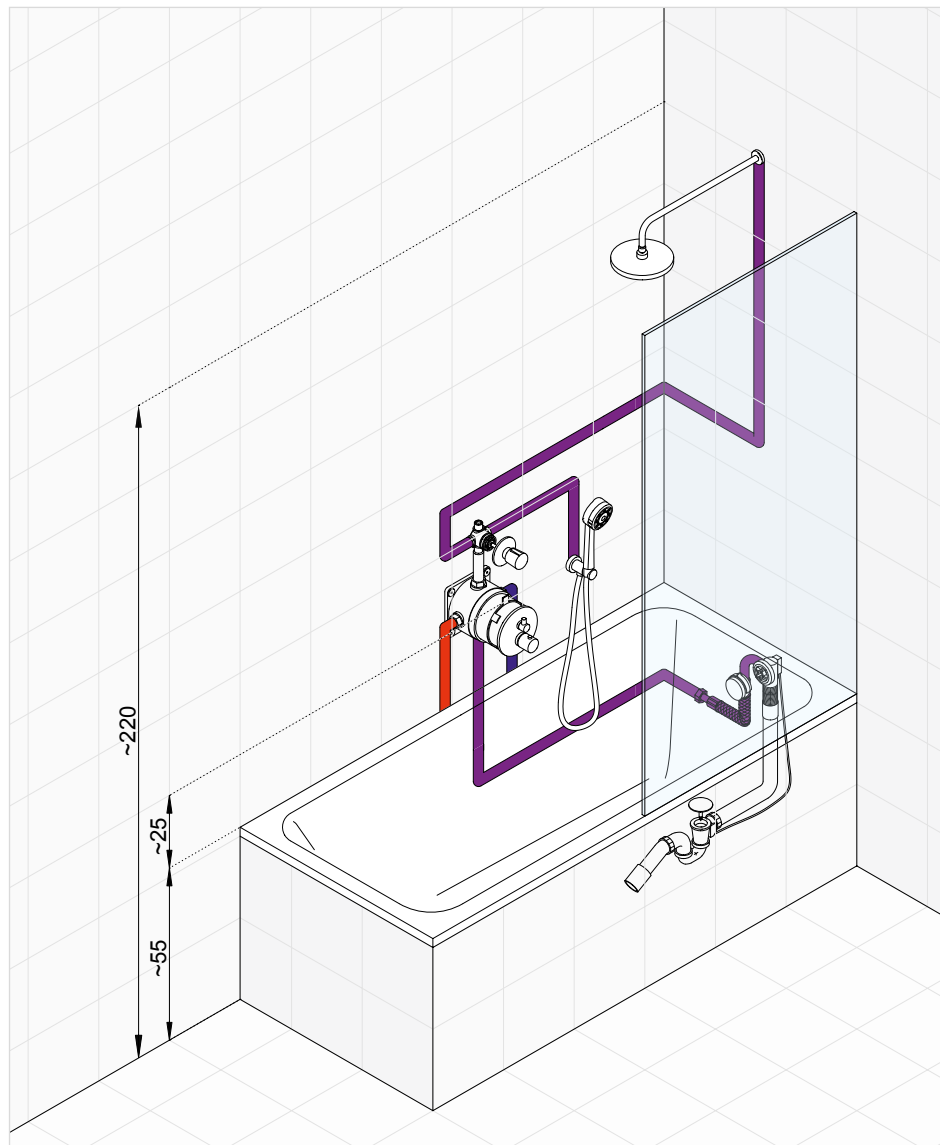

KLUDI ZENTA zostava č. 11

Podomietková vaňová a sprchová batéria s termostatom, hlavovou sprchou, ručnou sprchou a KLUDI ROTEXA MULTI

Napúšťanie vane prepacom. Vaňová a sprchová batéria s termostatom umožňuje prepínanie vody do dvoch smerov, na napúšťanie prepacom a k dvojcestnému prepínaču. Prostredníctvom prepínača môžete prepnúť vodu do ručnej sprchy alebo do hlavovej sprchy.

Výrobok	Popis výrobku	Číslo výrobku
	KLUDI ZENTA podomietková vaňová a sprchová termostatická batéria	38 830 05 45
	KLUDI FLEXX.BOXX podomietkové teleso s preplachovacou súpravou	88 011
	KLUDI A-QA sprchové rameno L = 400 mm	66 514 05-00
	KLUDI A-QA tanierová hlavová sprcha 245 mm	66 511 05-00
	KLUDI ZENTA 2S ručná sprcha 2S prestavitelná na 2 druhy prúdu: sprchový dážď, mäkký prúd	60 700 05-00
	KLUDI SIRENAFLEX sprchová hadica s kónickými maticami G 1/2 x G 1/2 x 1250 mm	61 004 05-00
	pripojovacie kolienko s držiakom sprchy nástená montáž pre hadice s kónickými maticami sprchový vývod G 1/2 zabezpečené proti spätnému nasatiu vody	60 547 05-00
	KLUDI BALANCE dvojcestný prepínač vrchný diel	52 847 05 75
	KLUDI dvojcestný prepínač podomietková montáž	29 747
	KLUDI ROTEXA MULTI odpadová a prepádová súprava G 1 1/2	21 200 05N-00
	Nírosta tlaková hadica L = 600 mm	61 150 00-00