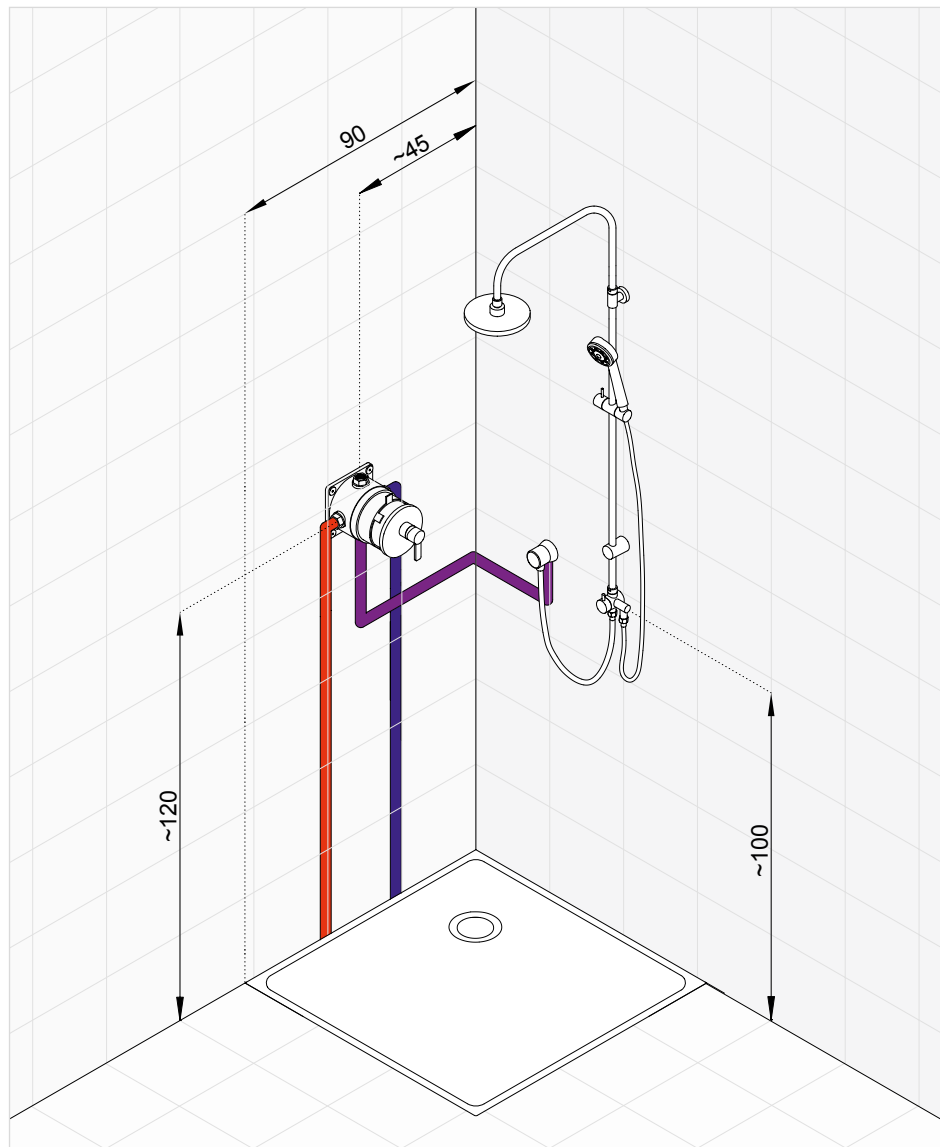

60 630 05-00

KLUDI SIRENA
pripojovacie kolienko
poistka proti spätnému nasatiu vody

63 061 05-00

KLUDI ZENTA zostava č. 2

Podomietková sprchová batéria KLUDI DUAL SHOWER SYSTEM

Zostava KLUDI DUAL SHOWER SYSTEM ponúka ručnú a hlavovú sprchu integrovanú do jedného setu. Voda je dodávaná jednou podomietkovou vodnou cestou do hadicovej prípojky.