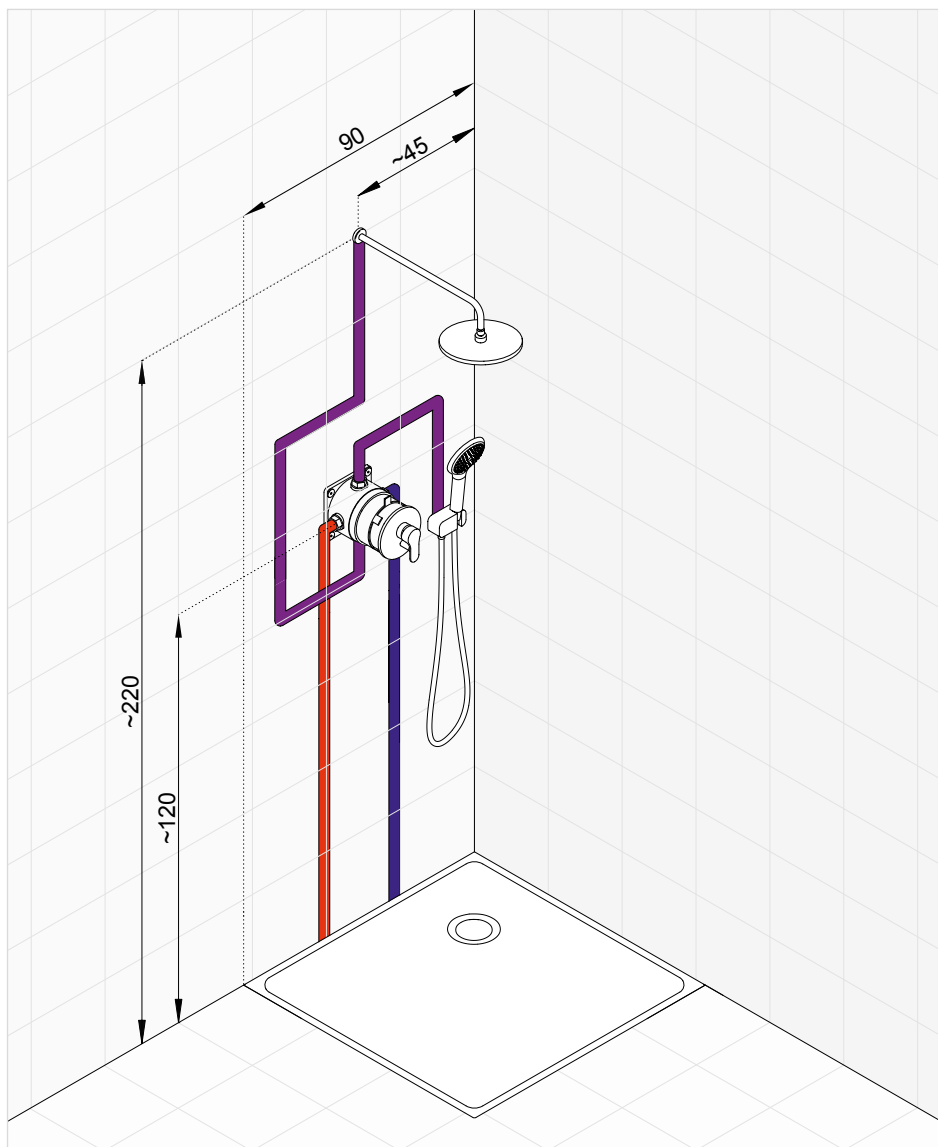

KLUDI OBJEKTA zostava č. 3

Podomietková vaňová a sprchová batéria s hlavovou sprchou a ručnou sprchou

Klasická zostava podomietkovej batérie pre hlavovú a ručnú sprchu. Získame dva zdroje vody, všetko je riadené podomietkovou batériou s prepínačom.

Výrobok	Popis výrobku	Číslo výrobku
	 KLUDI OBJEKTA podomietková vaňová a sprchová jednopáková batéria keramická kartuša s možnosťou obmedzenia maximálnej teploty vody	32 650 05 75
	 KLUDI FLEXX.BOXX podomietkové teleso s preplachovacou súpravou	88 011
	 KLUDI A-QA sprchové rameno L = 400 mm	66 514 05-00
	 KLUDI FRESHLINE tanierová hlavová sprcha 250 mm	67 511 05-00
	 KLUDI FRESHLINE vaňová a sprchová súprava 1S ručná sprcha KLUDI FRESHLINE 1S s jedným typom prúdu Volumen hadica KLUDI SUPARAFLEX SILVER G 1/2 x G 1/2 x 1250 mm pripojovacie kolienko s držiakom sprchy ochrana proti spätnému nasatiu vody	67 870 05-00