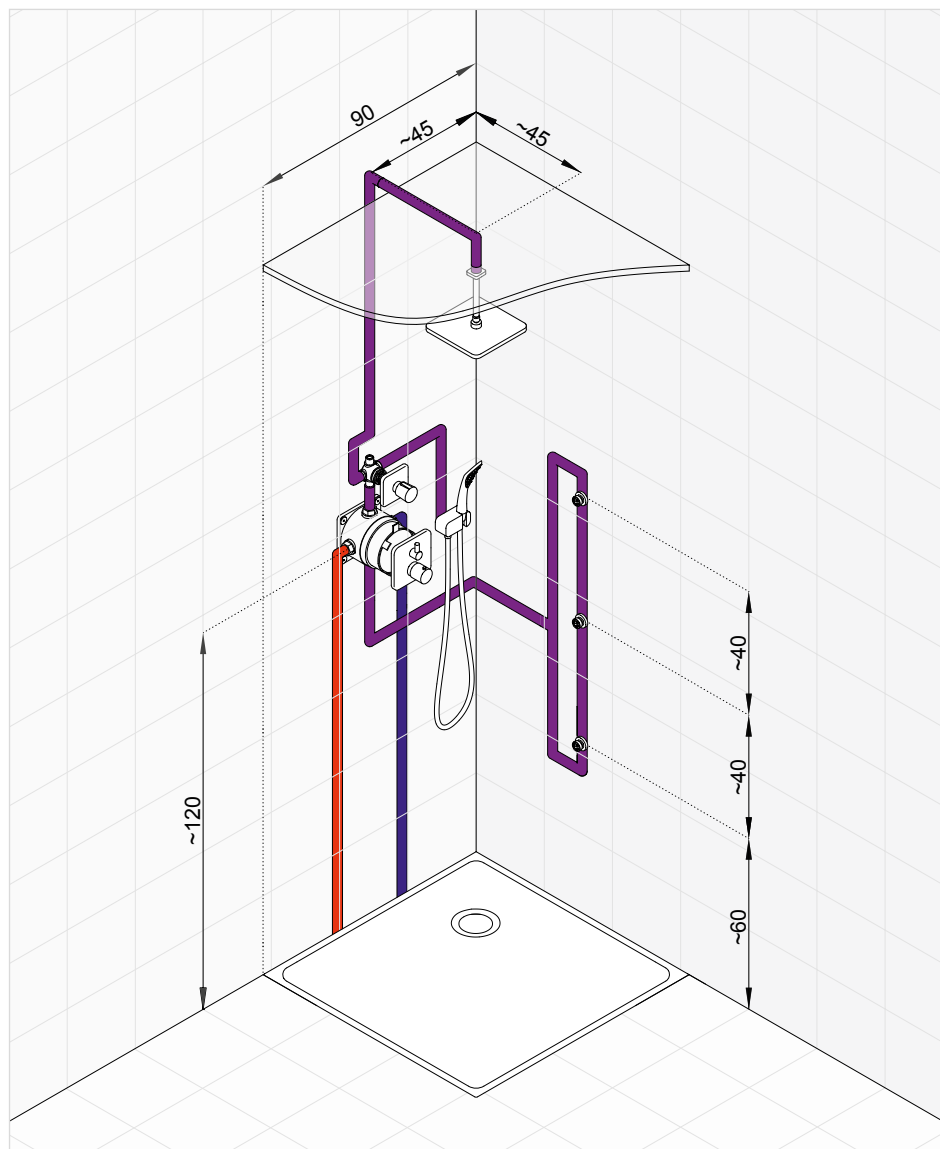

KLUDI E2 zostava č. 5

Podomietková vaňová a sprchová batéria s termostatom, hlavovou sprchou, bočnými tryskami a ručnou sprchou

Táto zostava rozvádza vodu do troch vodných ciest. Termostatická vaňová a sprchová batéria umožňuje prepínať prúd vody medzi troma tryskami bočnej sprchy a dvojcestným prepínačom, ktorý riadi tok vody medzi hlavovou a ručnou sprchou.

Výrobok	Popis výrobku	Číslo výrobku	
		KLUDI E2 podomietková vaňová a sprchová termostatická batéria	49 830 05 75
		KLUDI FLEXX.BOXX podomietkové teleso s preplachovacou súpravou	88 011
		KLUDI A-QA sprchové rameno pre stropný vývod L = 150 mm	66 535 05-00
		KLUDI A-QA tanierová hlavová sprcha 300 x 300 mm Soft-edge	64 530 05-00
		KLUDI FIZZ vaňová sprchová súprava 1S KLUDI FIZZ 1S ručná sprcha s jedným typom prúdu: Volumen s rýchlym čistením vápenatých usadenín KLUDI SUPARAFLEX SILVER-hadica G 1/2 x G 1/2 x 1250 mm pripojovacie kolienko s držiakom sprchy ochrana proti spätnému nasatiu vody podľa DIN EN 1717	67 670 05-00
		KLUDI E2 dvojcestný prepínač vrchný diel	49 847 05 75
		KLUDI dvojcestný prepínač podomietková montáž	29 747
		KLUDI FIZZ 1S bočná sprcha otočná normálny prúd	67 083 05-00

KLUDI E2