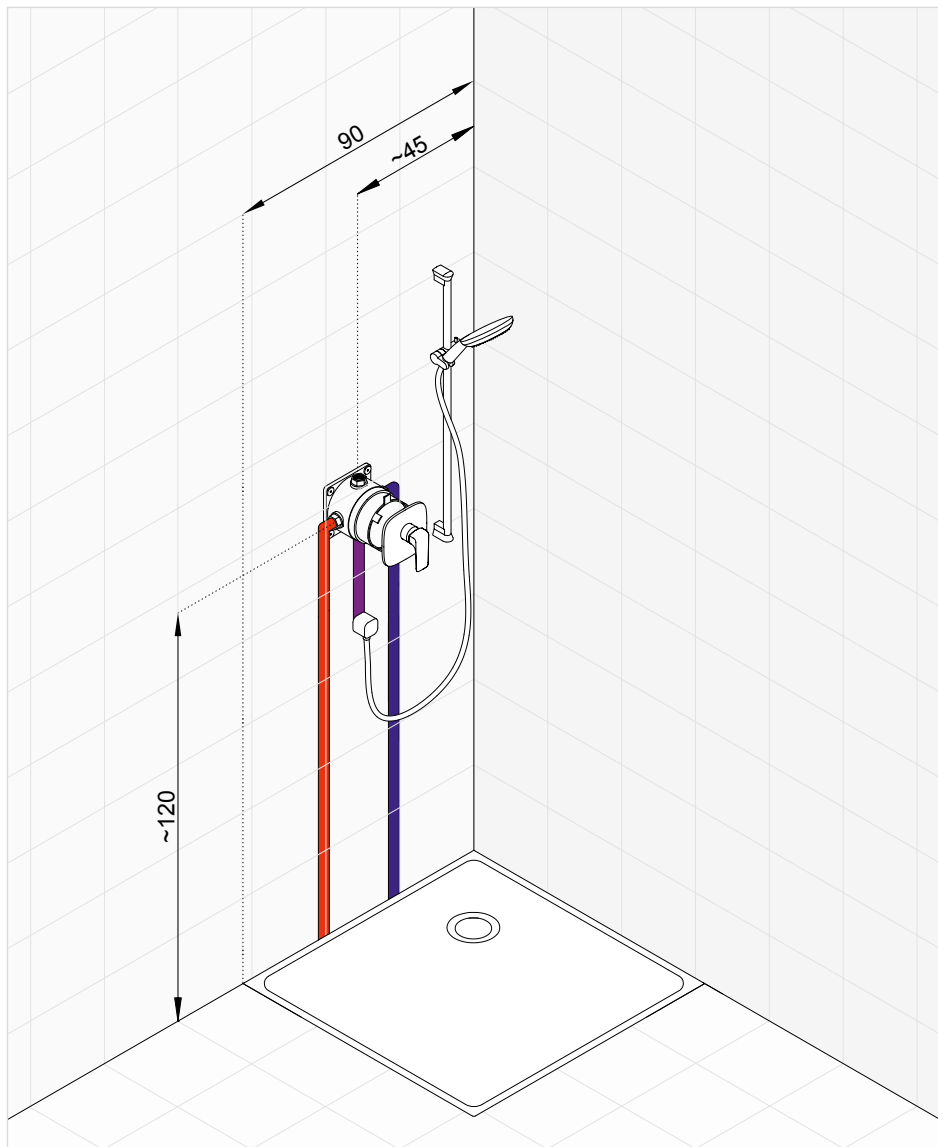

KLUDI AMEO zostava č. 1

Podomietková sprchová batéria so sprchovou súpravou

Klasický podomietkový rozvod ku sprchovej súprave.

Výrobok

Popis výrobku

Číslo výrobku

KLUDI AMEO
podomietková sprchová jednopáková batéria
keramická kartuša s možnosťou
obmedzenia maximálnej teploty vody

41 655 05 75

KLUDI FLEXX.BOXX
podomietkové teleso
s preplachovacou súpravou

88 011

KLUDI FRESHLINE 3S
sprchový set 3S
L = 900 mm
horizontálne a vertikálne nastaviteľný bežec
ručná sprcha KLUDI FRESHLINE 3S
výber z 3 druhov prúdu:
Volumen, Booster, Smooth
s rýchlym čistením vápenatých usadenín
hadica KLUDI SUPARAFLEX
G 1/2 x G 1/2 x 1600 mm

67 940 05-00

KLUDI A-QA
pripojovacie kolienko
poistka proti spätnému nasatiu vody

65 543 05-00

KLUDI AMEO