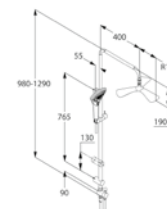

88 011

**KLUDI FIZZ
DUAL SHOWER SYSTEM**
s otočným a výškovo nastaviteľným ramenom
dvojcestný keramický prepínač
pripojovacia hadica G 1/2 x G 1/2 x 800 mm
horizontálne a vertikálne nastaviteľný bežec
KLUDI SUPARAFLEX SILVER-hadica
G 1/2 X G 1/2 x 1600 mm
s hlavovou sprchou KLUDI FIZZ
s ručnou sprchou KLUDI FIZZ 3S
prestavitelná na 3 druhy prúdu:
Booster, Smooth, Volume