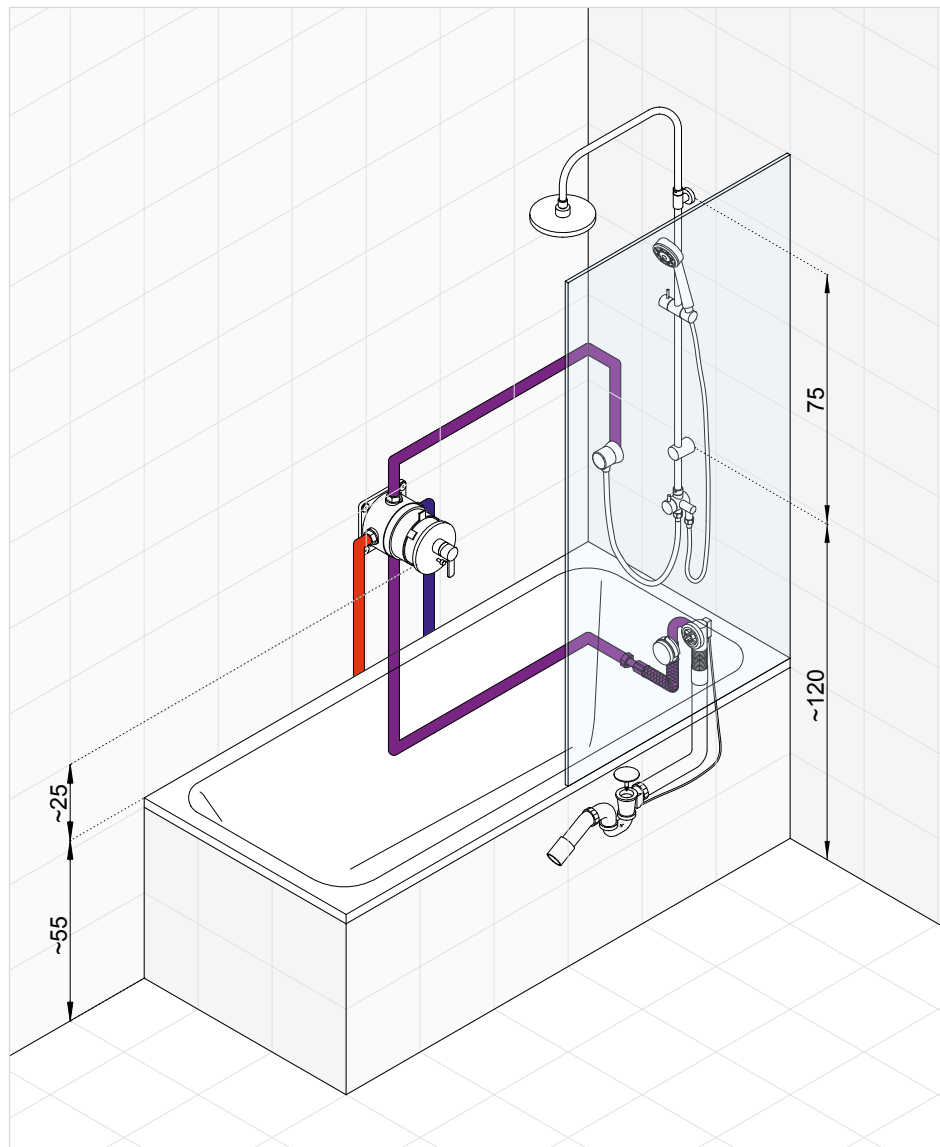

KLUDI ZENTA zostava č. 10

Podomietková vaňová a sprchová batéria so zostavou KLUDI ROTEXA MULTI a KLUDI DUAL SHOWER SYSTÉM

Napúšťanie vane prepadom. Vaňová a sprchová batéria umožňuje prepínať vodu medzi napúšťaním vane prepadom a KLUDI DUAL SHOWER SYSTÉMOM, ktorý umožňuje prepínať vodu medzi hlavovou a ručnou sprchou.

Výrobok	Popis výrobku	Číslo výrobku	
		KLUDI ZENTA podomietková vaňová a sprchová jednopáková batéria keramická kartuša s možnosťou obmedzenia maximálnej teploty vody	38 650 05 75
		KLUDI FLEXX.BOXX podomietkové teleso s preplachovacou súpravou	88 011
		KLUDI ZENTA DUAL SHOWER SYSTEM nástená montáž s otočným a výškovo nastaviteľným ramenom dvojcestný keramický prepínač G 1/2 x G 1/2 x 800 mm horizontálne a vertikálne nastaviteľný bežec hadica KLUDI SUPARAFLEX G 1/2 x G 1/2 x 1600 mm tanierová hlavová sprcha Ø 200 mm ručná sprcha KLUDI ZENTA 2Sm	66 090 05-00
		KLUDI SIRENA pripojovacie kolienko poistka proti spätnému nasatiu vody	63 061 05-00
		KLUDI ROTEXA MULTI odpadová a prepadová súprava G 1 1/2	21 200 05N-00
		Nirosta tlaková hadica L = 600 mm	61 150 00-00