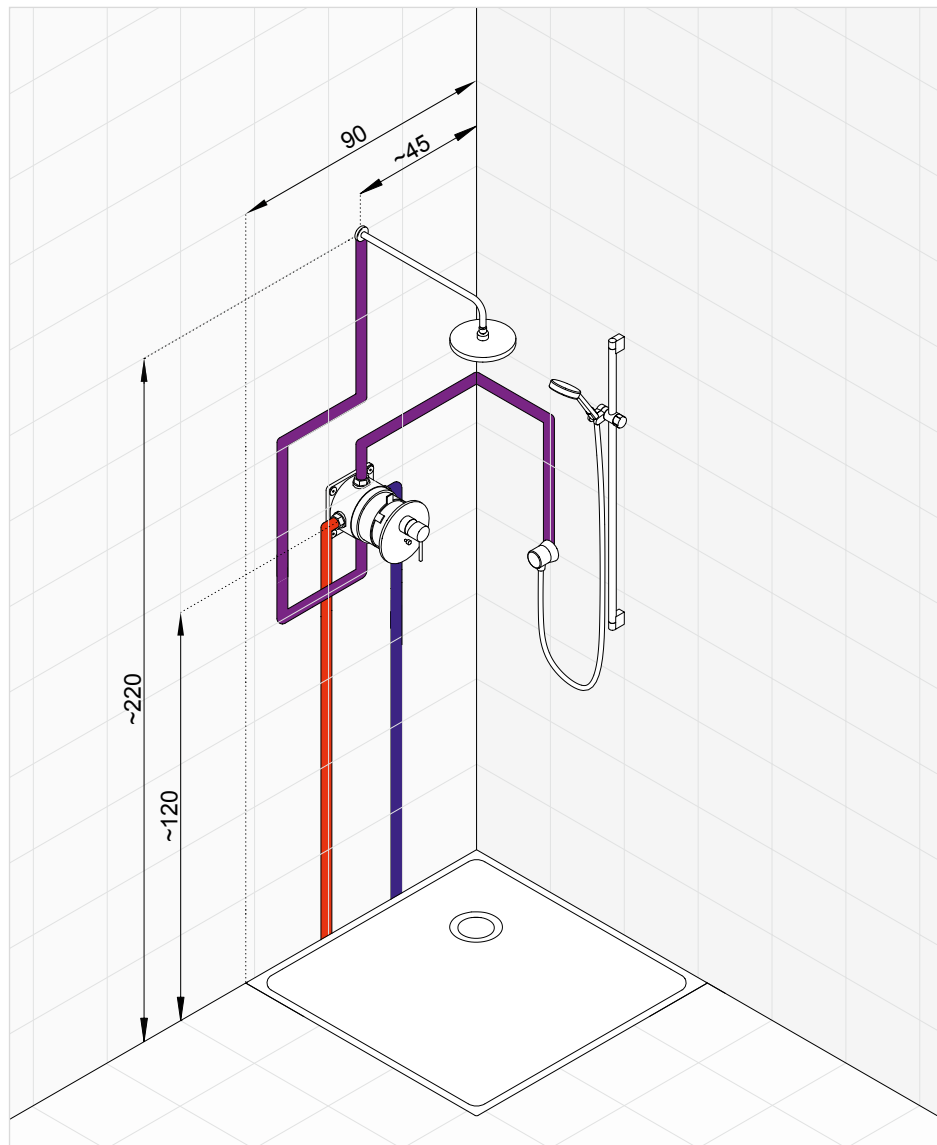

65 630 05-00

KLUDI SIRENA
pripojovacie kolienko
poistka proti spätnému nasatiu vody

63 061 05-00

KLUDI BOZZ zostava č. 2

Podomietková vaňová a sprchová batéria s hlavovou sprchou a sprchovou súpravou

Prúd vody zhora alebo z boku. Kombinácia podomietkovej batérie a sprchovej súpravy doplnená o hlavovú sprchu. Použitie podomietkovej batérie vaňovej a sprchovej umožňuje zmenu prúdu vody z ručnej sprchy do hlavovej sprchy bez montáže ďalších prepínačov.