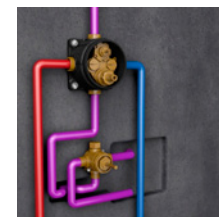

KLUDI - Inštalácia podomietkového rozvodu - sprcha
Podomietková termostatická vaňová a sprchová batéria, hlavová sprcha, bočné trysky a ručná sprcha