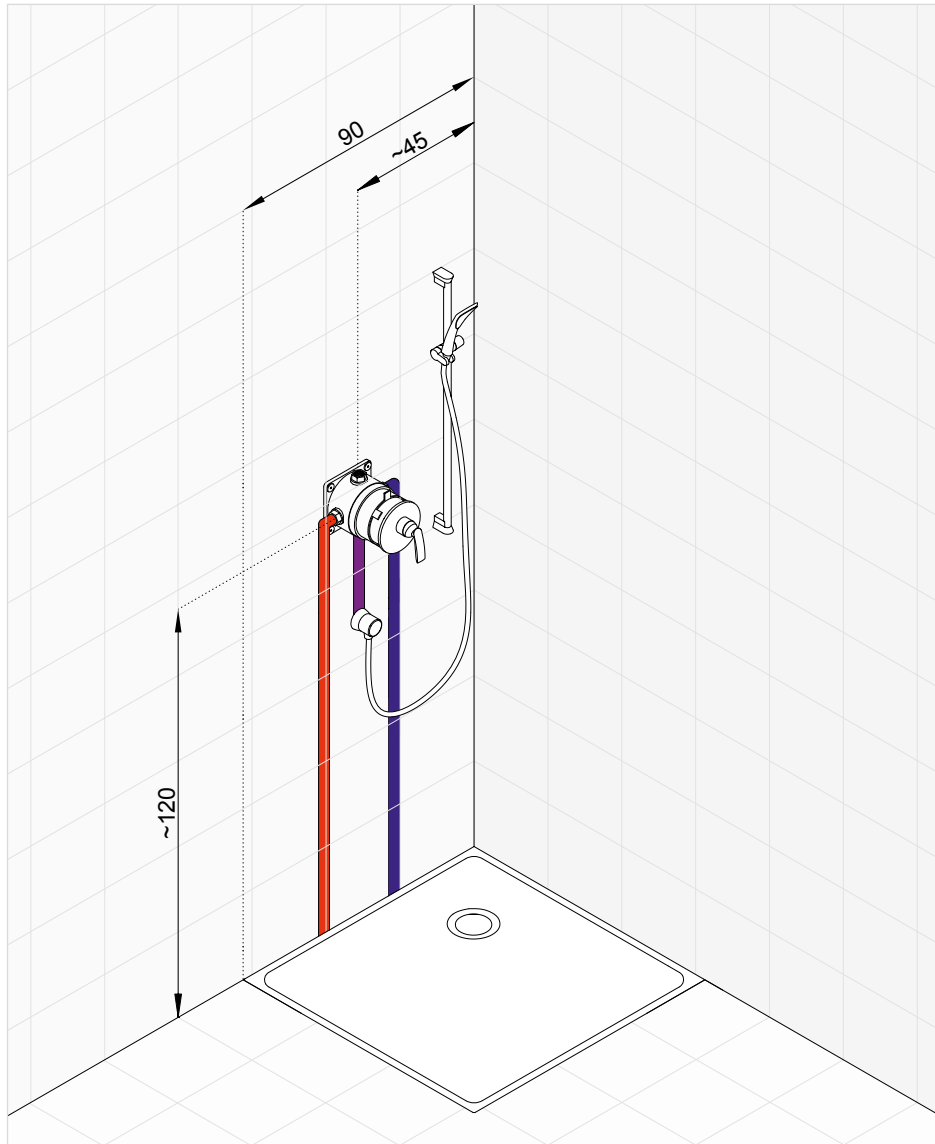

KLUDI BALANCE zostava č. 1

Podomietková sprchová batéria so sprchovou súpravou

Klasický podomietkový rozvod k sprchovej súprave.

Výrobok

Popis výrobku

Číslo výrobku

KLUDI BALANCE

podomietková sprchová jednopáková batéria
keramická kartuša s možnosťou
obmedzenia maximálnej teploty vody

52 655 05 75

KLUDI FLEXX.BOX

podomietkové teleso
s preplachovacou súpravou

88 011

KLUDI FIZZ 1S

sprchový set 1S
L = 900 mm
horizontálne a vertikálne nastaviteľný bežec
KLUDI FIZZ 1S ručná sprcha DN 15
KLUDI SUPARAFLEX SILVER-hadica
G 1/2 x G 1/2 x 1600 mm

67 640 05-00

KLUDI BALANCE

pripojovacie kolienko
poistka proti spätnému nasatiu vody

52 061 05-00

KLUDI BALANCE