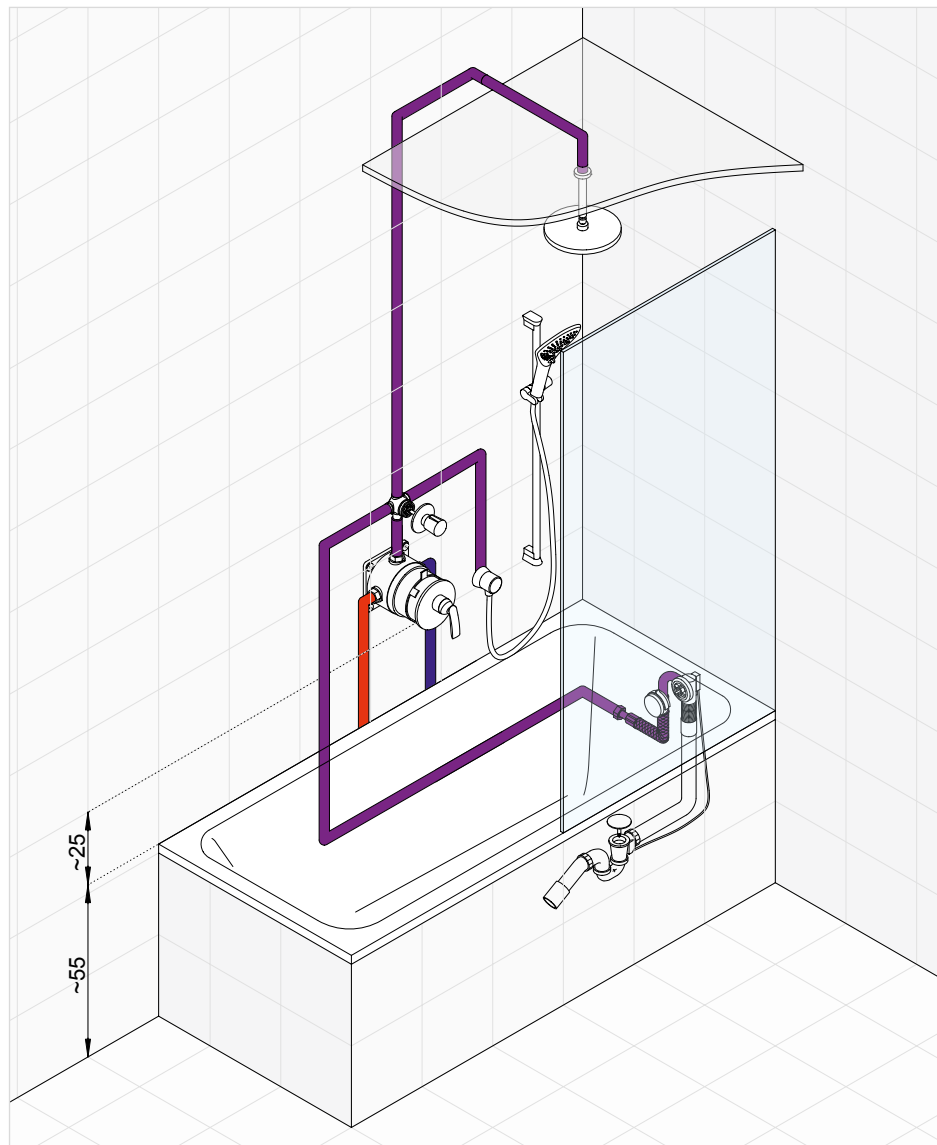

KLUDI BALANCE zostava č. 10

Podomietková sprchová batéria s hlavovou sprchou, sprchovou súpravou a KLUDI ROTEXA MULTI napúšťanie prepacom

Napúšťanie vane prepacom. Sprchová batéria aktivuje prietok vody a trojcestný prepínač rozvádza vodu medzi hlavovou sprchou, sprchovou sadou a napúšťanie prepacom KLUDI ROTEXA MULTI.

Výrobok	Popis výrobku	Číslo výrobku
	KLUDI BALANCE podomietková sprchová jednopáková batéria keramická kartuša s možnosťou obmedzenia maximálnej teploty vody	52 655 05 75
	KLUDI FLEXX.BOXX podomietkové teleso s preplachovacou súpravou	88 011
	KLUDI A-QA sprchové rameno pre stropný vývod L = 150 mm	66 515 05-00
	KLUDI A-QA tanierová hlavová sprcha 300 mm	64 330 05-00
	KLUDI FIZZ 3S sprchový set 3S L = 900 mm horizontálne a vertikálne nastaviteľný bežec ručná sprcha 3S DN 15 prestaviteľná na 3 druhy prúdu: Booster, Smooth, Volume KLUDI SUPARAFLEX SILVER-hadica G 1/2 x G 1/2 x 1600 mm	67 740 05-00
	KLUDI BALANCE pripojovacie kolienko poistka proti spätnému nasatiu vody	52 061 05-00
	KLUDI BALANCE trojcestný prepínač vrchný diel	52 846 05 75
	KLUDI trojcestný prepínač podomietková montáž	29 757
	KLUDI ROTEXA MULTI odpadová a prepacová súprava G 1 1/2	21 200 05N-00
	Nirosta tlaková hadica L = 600 mm	61 150 00-00