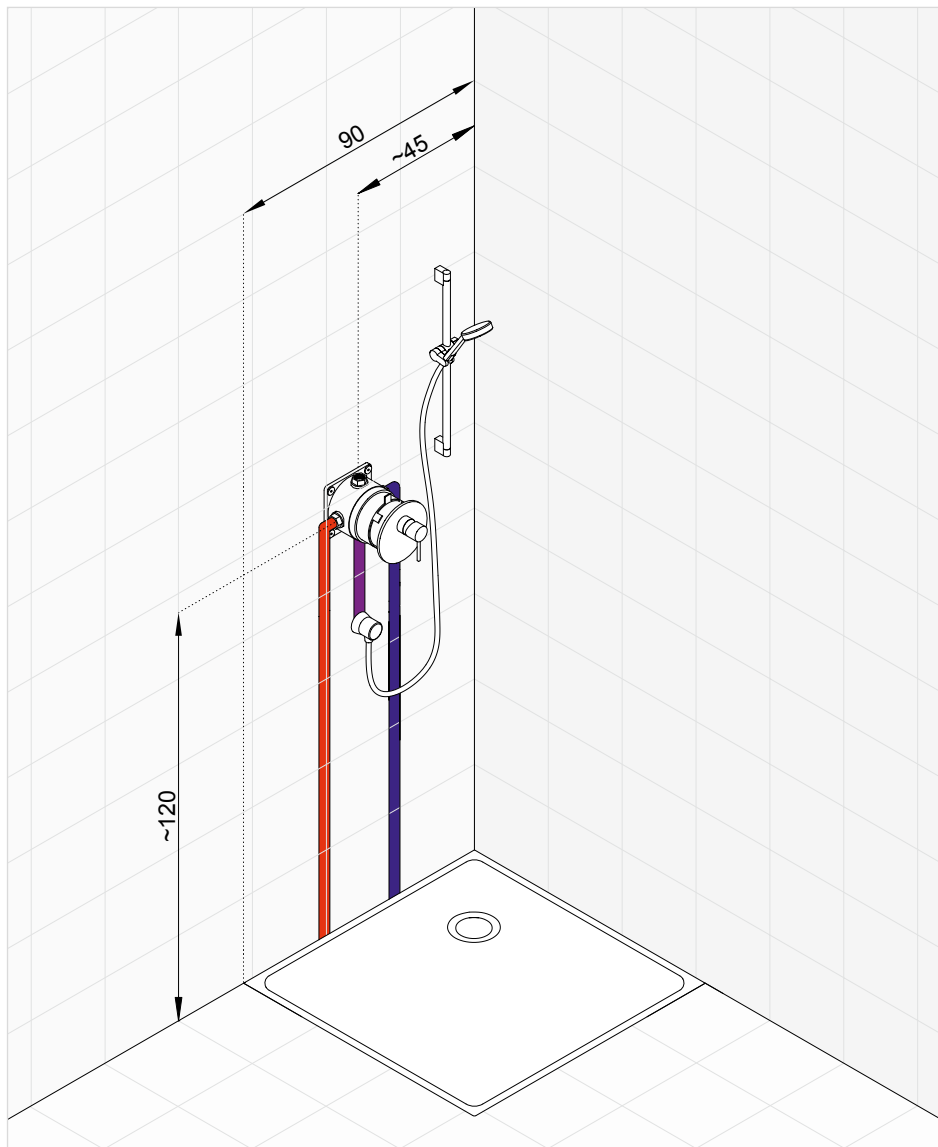

Vytvorte si svoju kúpeľňu snov s KLUDI.
Naskenujte si QR kód pre zobrazenie
všetkých výrobkov **KLUDI BOZZ**
alebo navštívte www.kludi.sk

KLUDI BOZZ zostava č. 1

Podomietková sprchová batéria so sprchovou súpravou