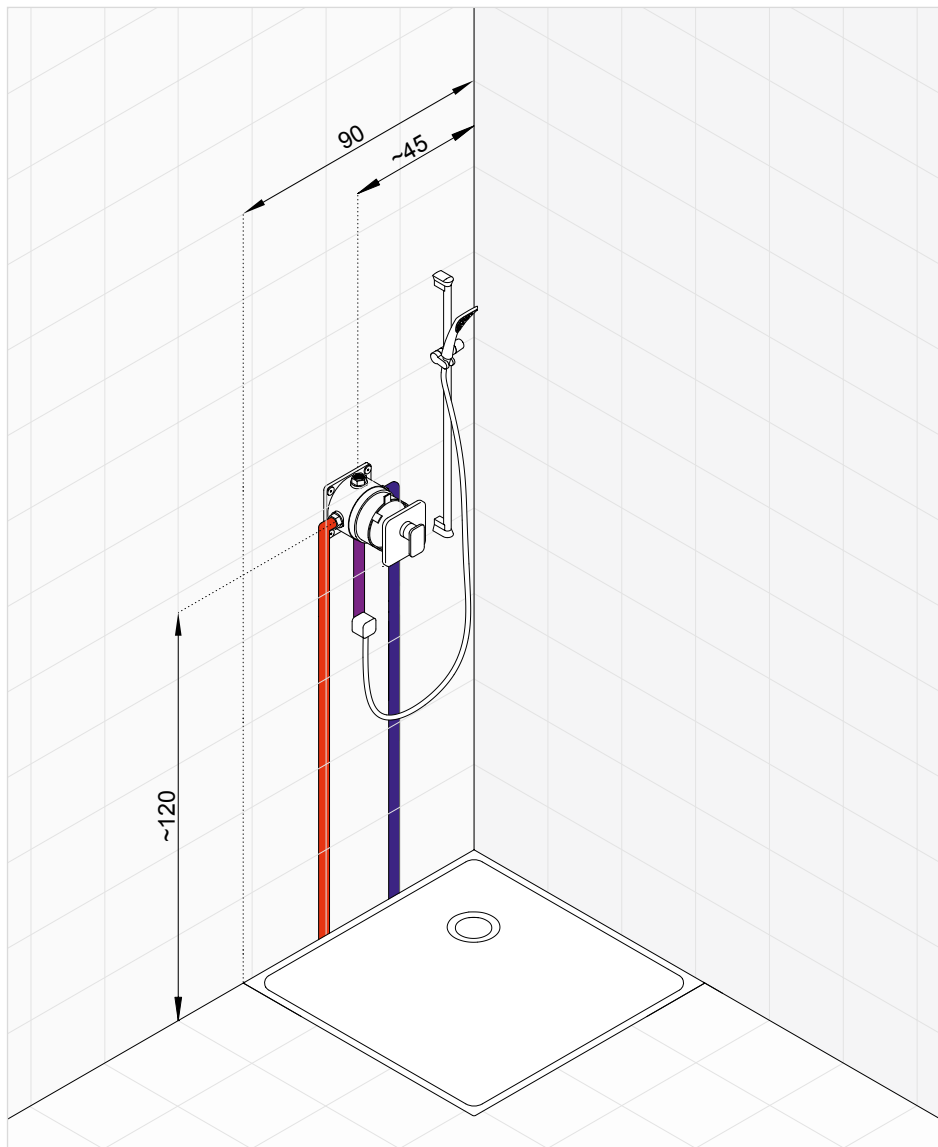

KLUDI E2 zostava č. 1

Podomietková sprchová batéria so sprchovou súpravou

Klasický podomietkový rozvod ku sprchovej súprave.

Výrobok

Popis výrobku

Číslo výrobku

KLUDI E2
podomietková sprchová jednopáková batéria
keramická kartuša s možnosťou
obmedzenia maximálnej teploty vody

49 655 05 75

KLUDI FLEXX.BOX
podomietkové teleso
s preplachovacou súpravou

88 011

KLUDI FIZZ 1S
sprchový set 1S
L = 900 mm
horizontálne a vertikálne nastaviteľný bežec
KLUDI FIZZ 1S ručná sprcha
KLUDI SUPARAFLEX SILVER-hadica
G 1/2 x G 1/2 x 1600 mm

67 640 05-00

KLUDI A-QA
pripojovacie kolienko
poistka proti spätnému nasatiu vody

65 543 05-00

Zostava č. 1

KLUDI E2