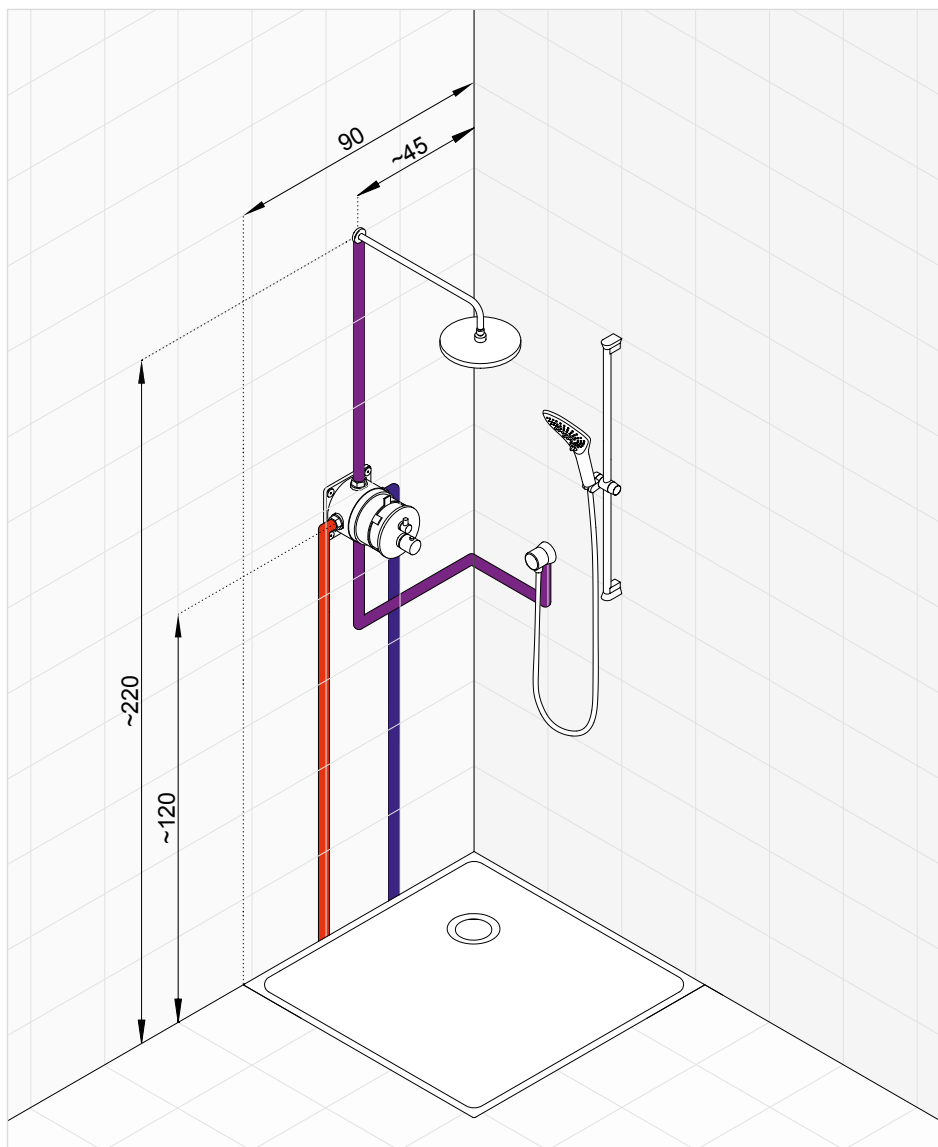

KLUDI BALANCE zostava č. 3

Podomietková vaňová a sprchová termostatická batéria, hlavová sprcha a sprchová súprava

Prúd vody zhora alebo z boku. Kombinácia podomietkovej batérie a sprchovej súpravy doplnená o hlavovú sprchu. Použitie podomietkovej vaňovej a sprchovej batérie umožňuje zmenu prúdu vody z ručnej sprchy do hlavovej sprchy bez montáže ďalších prepínačov. Použitie termostatu zaručuje správnu teplotu vody.

Výrobok	Popis výrobku	Číslo výrobku
	KLUDI BALANCE podomietková vaňová a sprchová termostatická batéria	52 830 05 75
	KLUDI FLEXX.BOXX podomietkové teleso s preplachovacou súpravou	88 011
	KLUDI A-QA sprchové rameno L = 400 mm	66 514 05-00
	KLUDI A-QA tanierová hlavová sprcha 300 mm	64 330 05-00
	KLUDI FIZZ 3S sprchový set 3S L = 900 mm horizontálne a vertikálne nastaviteľný bežec ručná sprcha 3S DN 15 prestavitelná na 3 druhy prúdu: Booster, Smooth, Volume KLUDI SUPARAFLEX SILVER-hadica G 1/2 x G 1/2 x 1600 mm	67 740 05-00
	KLUDI BALANCE pripojovacie kolienko poistka proti spätnému nasatiu vody	52 061 05-00