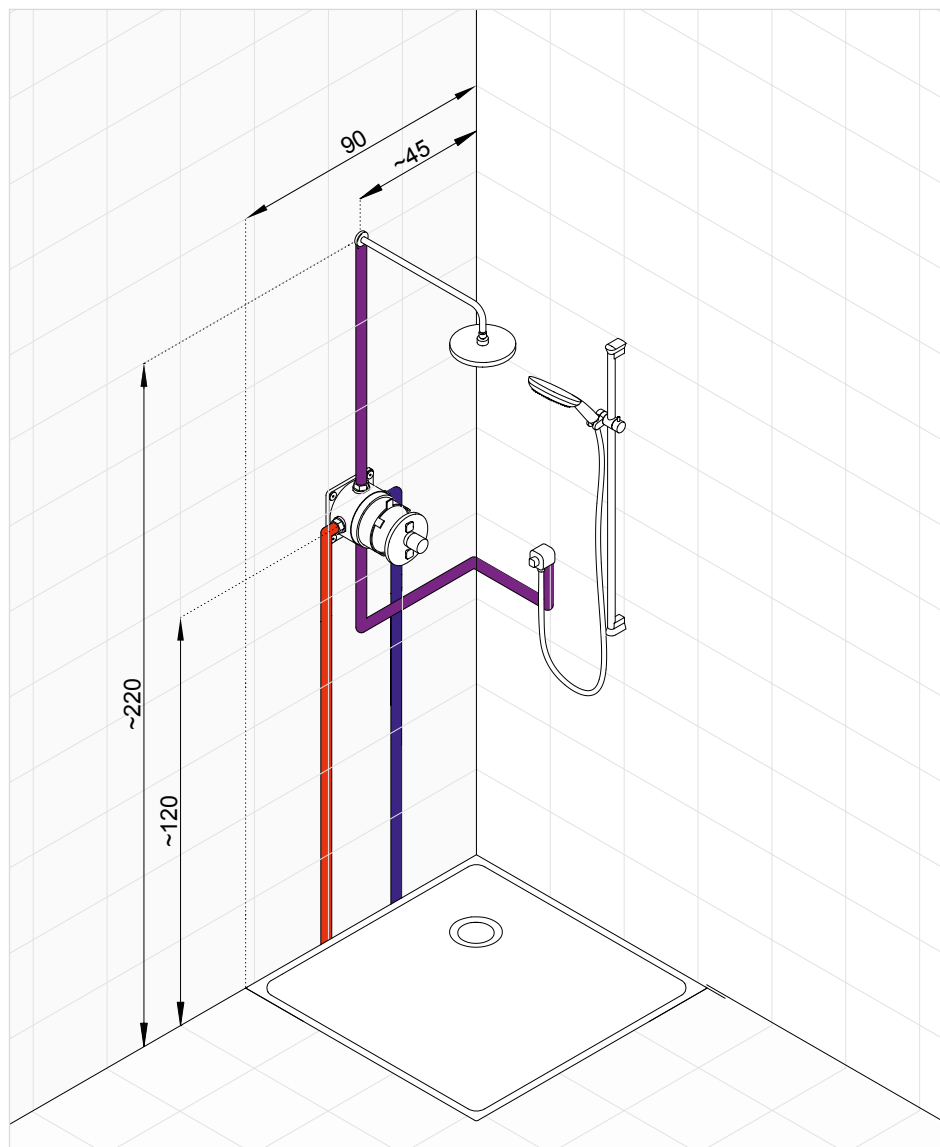

KLUDI PUSH zostava č. 1

Podomietková termostatická vaňová a sprchová batéria s hlavovou sprchou a sprchovou súpravou

Prúd vody zhora alebo z boku. Kombinácia podomietkovej batérie a sprchovej súpravy doplnená o hlavovú sprchu. Použitie podomietkovej termostatickej dvojtláčikovej vaňovej a sprchovej batérie umožňuje zmenu prúdu vody z ručnej sprchy do hlavovej sprchy bez montáže ďalších prepínačov.

Výrobok	Popis výrobku	Číslo výrobku
	KLUDI PUSH podomietková vaňová a sprchová termostatická batéria	38 812 05 38
	KLUDI FLEXX.BOX podomietkové teleso s preplachovacou súpravou	88 011
	KLUDI A-QA sprchové rameno L = 400 mm	66 514 05-00
	KLUDI A-QA ECO Eco-tanierová hlavová sprcha Ø 245 mm regulátor množstva vody 9,0 l/min	66 521 05-00
	KLUDI FRESHLINE 3S sprchový set 3S L = 900 mm horizontálne a vertikálne nastaviteľný bežec ručná sprcha KLUDI FRESHLINE 3S výber z 3 druhov prúdu: Volumen, Booster, Smooth s rýchlym čistením vápenatých usadenín hadica KLUDI SUPARAFLEX G 1/2 x G 1/2 x 1600 mm	67 940 05-00
	KLUDI A-QA pripojovacie kolienko plynule regulovateľný keramický obmedzovač prietoku 3 - 20 l/min poistka proti spätnému nasatiu vody	65 544 05-00