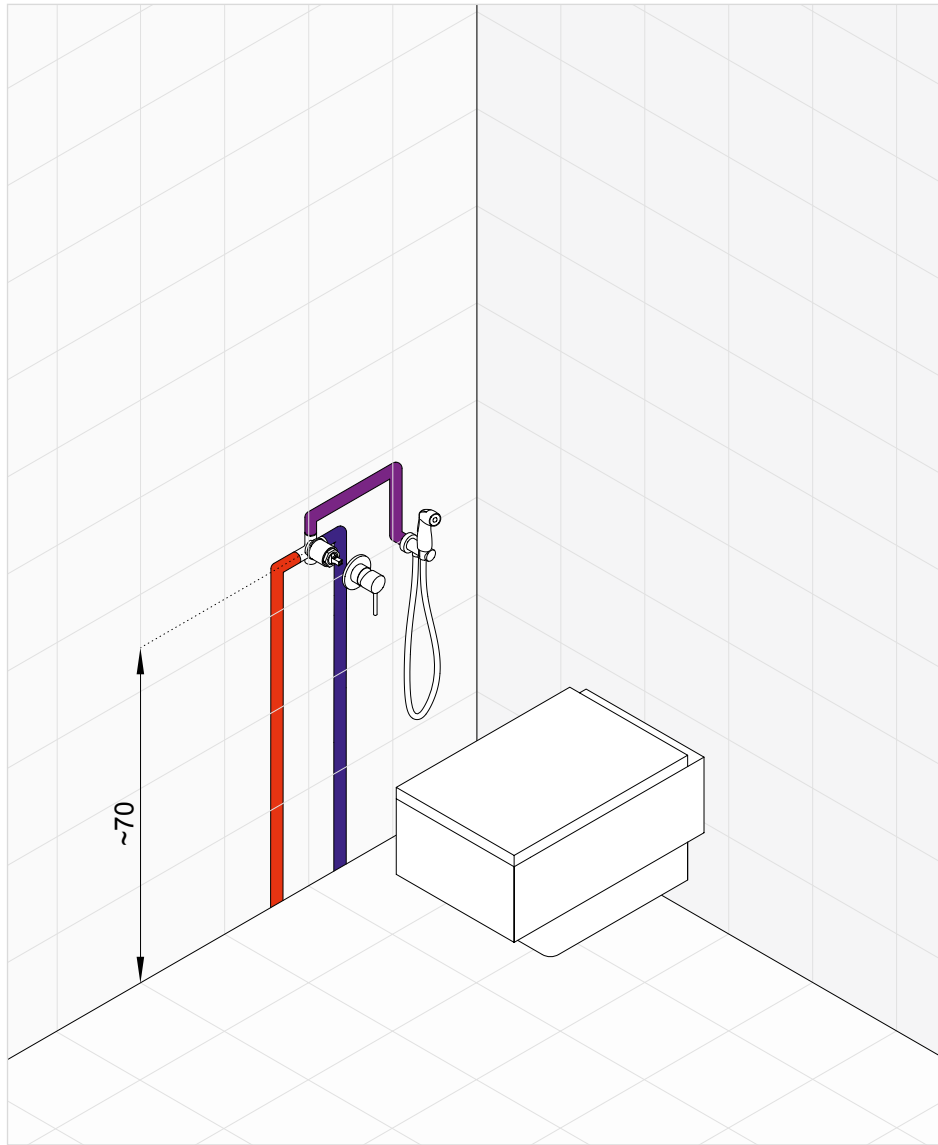

KLUDI BOZZ zostava č. 5

Podomietková sprchová batéria s hygienickou sprchovou súpravou

Hygienická sprchová súprava je ideálnou alternatívou bidetových batérií, čo je optimálne riešenie pre malé kúpeľne.

Výrobok

Popis výrobku

Číslo výrobku

KLUDI BOZZ

- Set bidetovej spršky
- vrchná krytka s ovládacou pákou
- podomietkové teleso
- set bidetovej spršky so stop ventilom
- sprchová hadica G 1/2 x G 1/2 x 1250 mm
- pripojovacie kolienko s držiakom sprchy
- pákou prívod vody

38 999 05 76