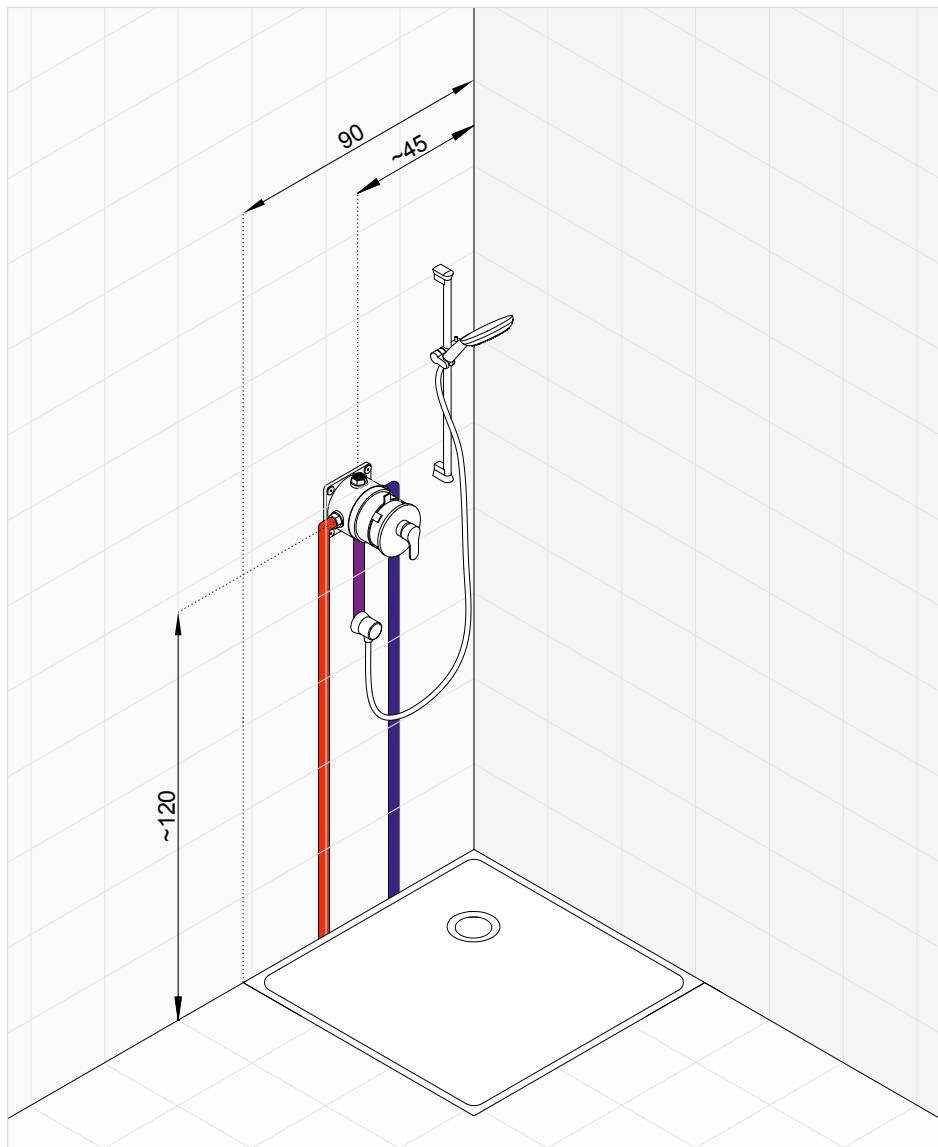

Vytvorte si svoju kúpeľňu snov s KLUDI.
Naskenujte si QR kód
pre zobrazenie všetkých

KLUDI OBJEKTA zostava č. 1

Podomietková sprchová batéria so sprchovou súpravou

Klasický podomietkový rozvod ku sprchovej súprave.