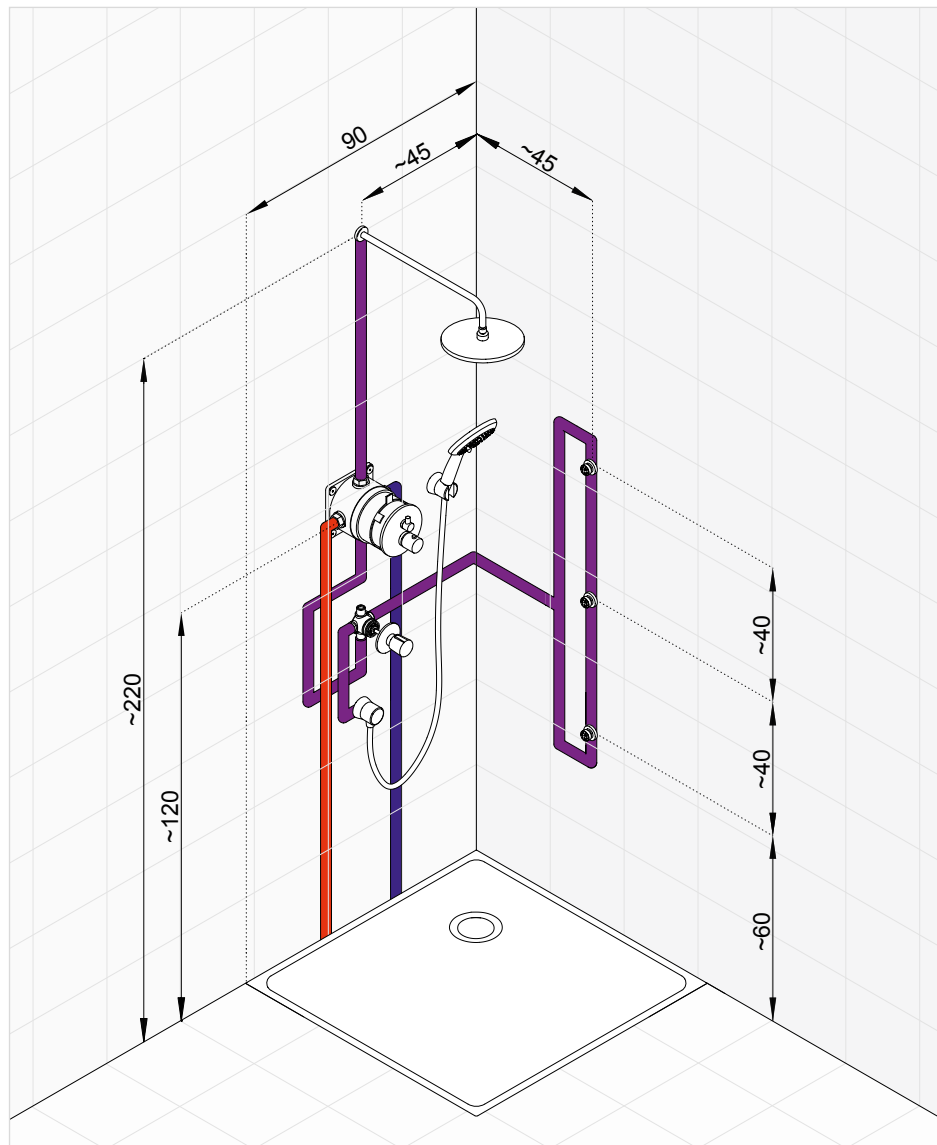

KLUDI OBJEKTA zostava č. 4

Podomietková vaňová a sprchová batéria s termostatom, hlavovou sprchou, bočnými tryskami a ručnou sprchou

Táto zostava rozvádza vodu do troch vodných ciest. Termostatická vaňová a sprchová batéria umožňuje prepínať prúd vody z hlavovej sprchy na dvojcestný prepínač, ktorým je možné meniť tok vody medzi ručnou sprchou a tromi tryskami bočnej sprchy.

Výrobok	Popis výrobku	Číslo výrobku
	KLUDI OBJEKTA podomietková vaňová a sprchová termostatická batéria	35 830 05 38
	KLUDI FLEXX.BOX podomietkové teleso s preplachovacou súpravou	88 011
	KLUDI A-QA sprchové rameno L = 400 mm	66 514 05-00
	KLUDI FRESHLINE tanierová hlavová sprcha 250 mm	67 511 05-00
	KLUDI FRESHLINE 3S vaňová sprchová súprava 3S nástená montáž ručná sprcha KLUDI FRESHLINE 3S nastavenie 3 druhov prúdu: Volumen, Booster, Smooth s rýchlym čistením vápenatých usadenín hadica KLUDI SUPARAFLEX SILVER G 1/2 x G 1/2 x 1250 mm	67 950 05-00
	KLUDI SIRENA pripojovacie kolienko poistka proti spätnému nasatiu vody	63 061 05-00
	KLUDI BALANCE dvojcestný prepínač vrchný diel	52 847 05 75
	KLUDI dvojcestný prepínač podomietková montáž	29 747
	KLUDI FIZZ 1S bočná sprcha otočná normálny prúd	67 083 05-00