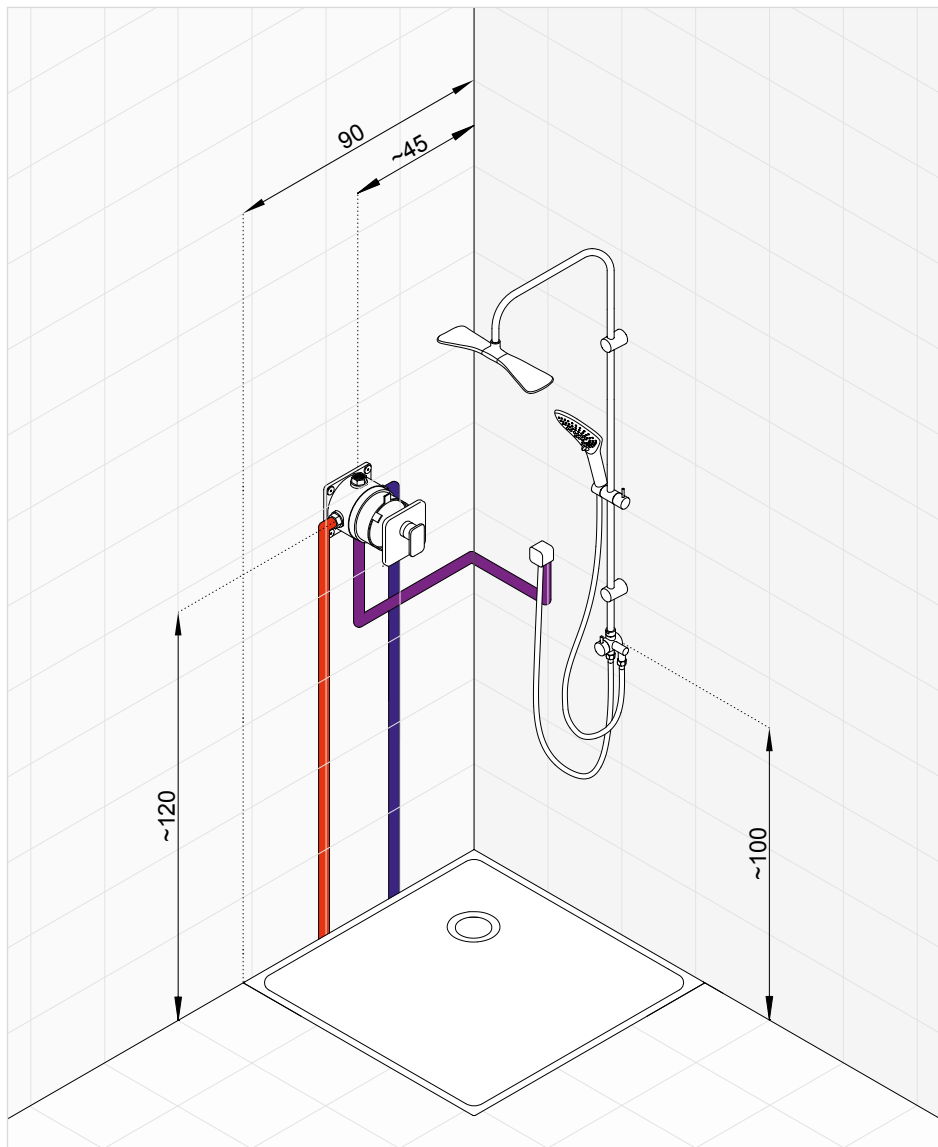

67 640 05-00

KLUDI A-QA
pripojovacie kolienko
poistka proti spätnému nasatiu vody

65 543 05-00

Zostava č. 1

KLUDI E2

KLUDI E2 zostava č. 2

Podomietková sprchová batéria a KLUDI DUAL SHOWER SYSTEM

Zostava KLUDI DUAL SHOWER SYSTEM ponúka ručnú a hlavovú sprchu integrovanú do jedného setu. Voda je dodávaná jednou podomietkovou vodnou cestou do hadicovej prípojky.