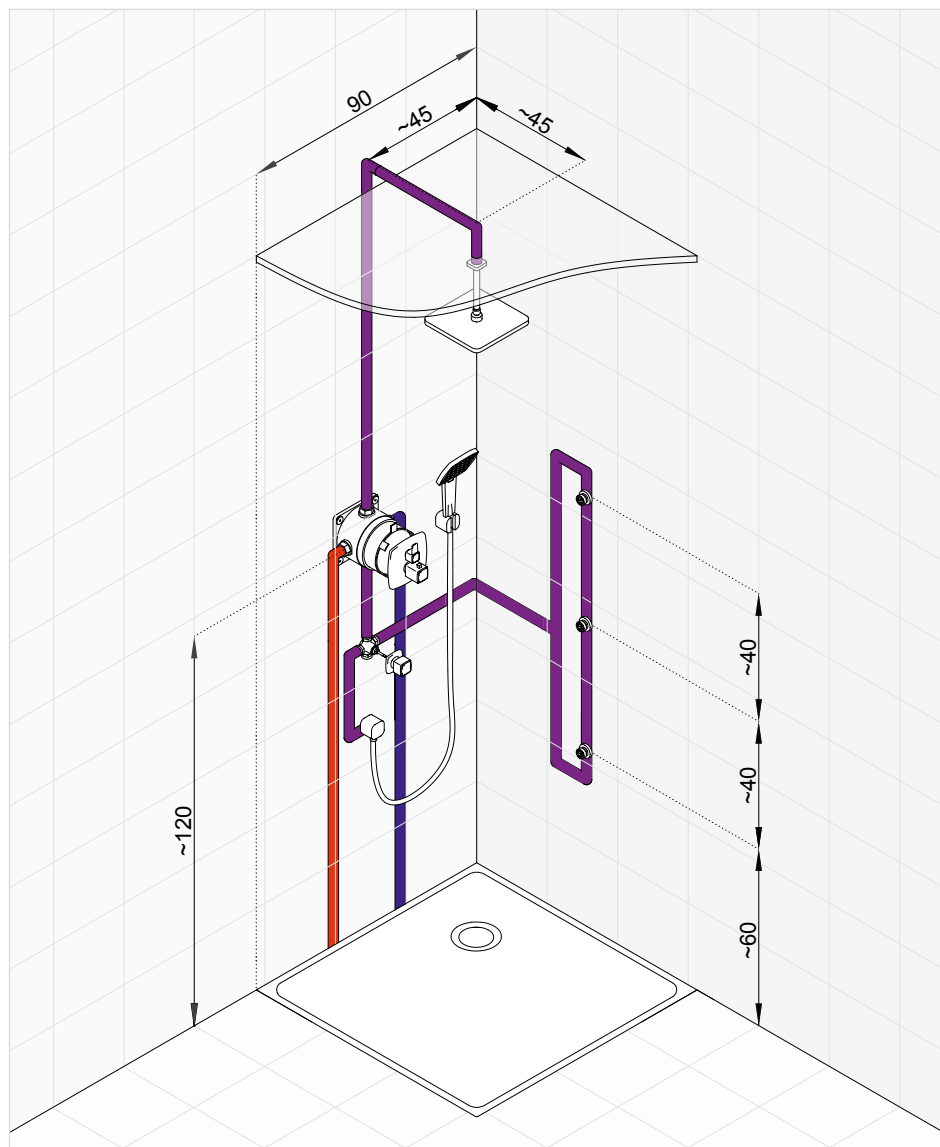

KLUDI Q-BEO zostava č. 4

Podomietková vaňová sprchová batéria s termostatom, hlavovou sprchou, bočnými tryskami a ručnou sprchou

Táto zostava rozvádza vodu do troch vodných ciest. Termostatická vaňová a sprchová batéria umožňuje prepínať prúd vody z hlavovej sprchy na dvojcestný prepínač, ktorým je možné meniť tok vody medzi ručnou sprchou a tromi tryskami bočnej sprchy.

Výrobok	Popis výrobku	Číslo výrobku
	KLUDI Q-BEO podomietková vaňová a sprchová termostatická batéria	50 830 05 65
	KLUDI FLEXX.BOXX podomietkové teleso s preplachovacou súpravou	88 011
	KLUDI A-QA sprchové rameno pre stropný vývod L = 150 mm	66 535 05-00
	KLUDI A-QA tanierová hlavová sprcha 300 x 300 mm	64 430 05-00
	KLUDI Q-BEO ručná sprcha so sprchovacím prúdom naklápacia sprchová hlavica	50 100 05-00
	KLUDI A-QA nástený držiak sprchy	65 551 05-00
	KLUDI SUPARAFLEX SILVER sprchová hadica s kónickými maticami G 1/2 x G 1/2 x 1250 mm	61 071 05-00
	KLUDI A-QA pripojovacie kolienko poistka proti spätnému nasatiu vody	65 543 05-00
	KLUDI Q-BEO podomietkový ventil vrchný diel	50 815 05 65
	dvojcestný prepínač podomietková montáž	29 751 00
	KLUDI A-QA bočná sprcha otočná normálny prúd	61 083 05-00