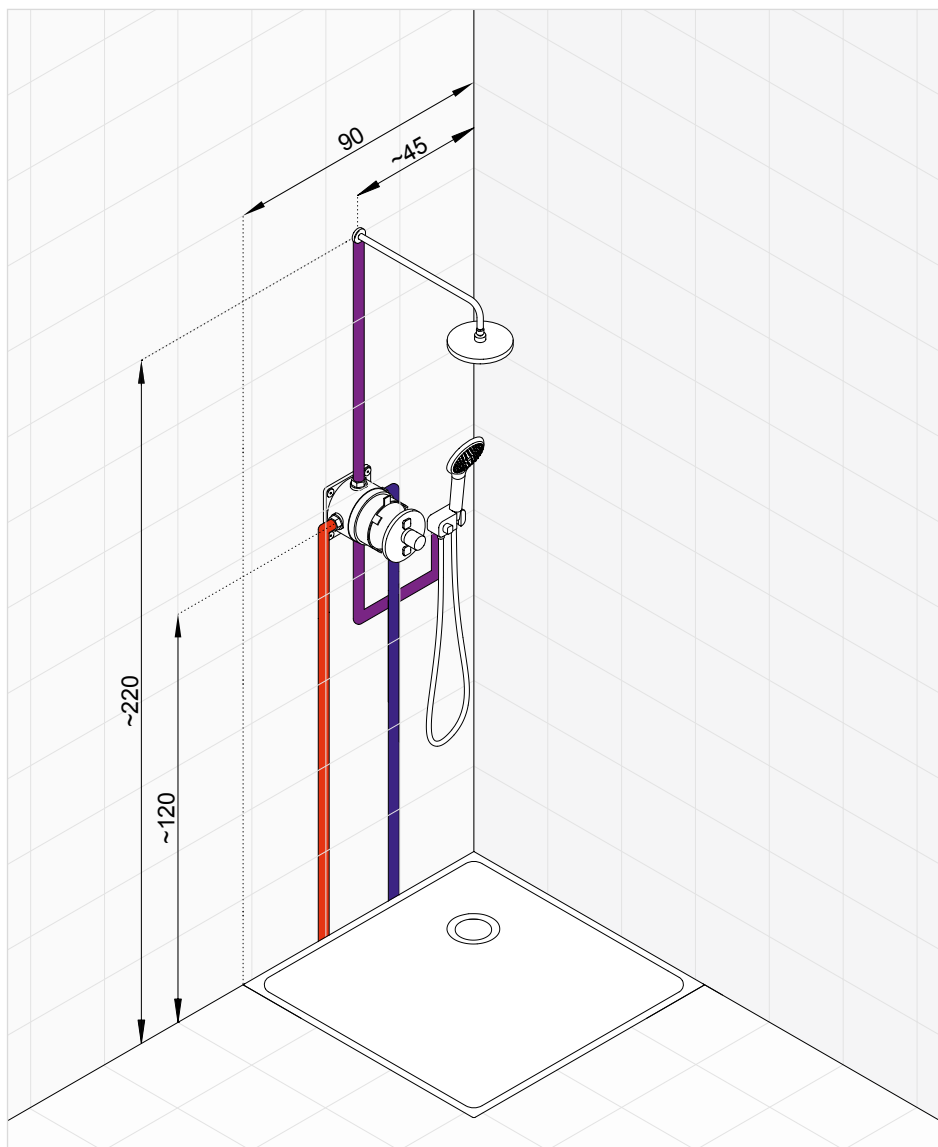

KLUDI PUSH zostava č. 2

Podomietková termostatická vaňová a sprchová batéria s hlavovou sprchou a ručnou sprchou

Klasická zostava podomietkovej batérie pre hlavovú a ručnú sprchu. Získame dva sprchové vývody vody a všetko je ovládané jednou podomietkovou termostatickou dvojtlačítkovou batériou.

Výrobok	Popis výrobku	Číslo výrobku
	KLUDI PUSH podomietková vaňová a sprchová termostatická batéria	38 812 05 38
	KLUDI FLEXX.BOXX podomietkové teleso s preplachovacou súpravou	88 011
	KLUDI A-QA sprchové rameno L = 400 mm	66 514 05-00
	KLUDI A-QA ECO Eco-tanierová hlavová sprcha Ø 245 mm regulátor množstva vody 9,0 l/min	66 521 05-00
	KLUDI FRESHLINE 3S ručná sprcha 3S prestavitelná na 3 druhy prúdu: Booster, Smooth, Volumee	67 900 05-00
	KLUDI A-QA prípojovacie kolienko s držiakom sprchy s reguláciou prietoku vody plynule regulovateľný keramický obmedzovač prietoku 3-20 l / min ochrana proti spätnému nasatiu vody	65 561 05-00
	KLUDI SUPARAFLEX SILVER sprchová hadica s kónickými maticami G 1/2 x G 1/2 x 1250 mm	61 071 05-00