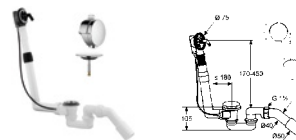

KLUDI ROTEXA MULTI
odpadová a prepádová súprava G 1 1/2

21 200 05N-00