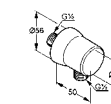

KLUDI SIRENA
pripojovacie kolienko
poistka proti spätnému nasatiu vody

63 061 05-00