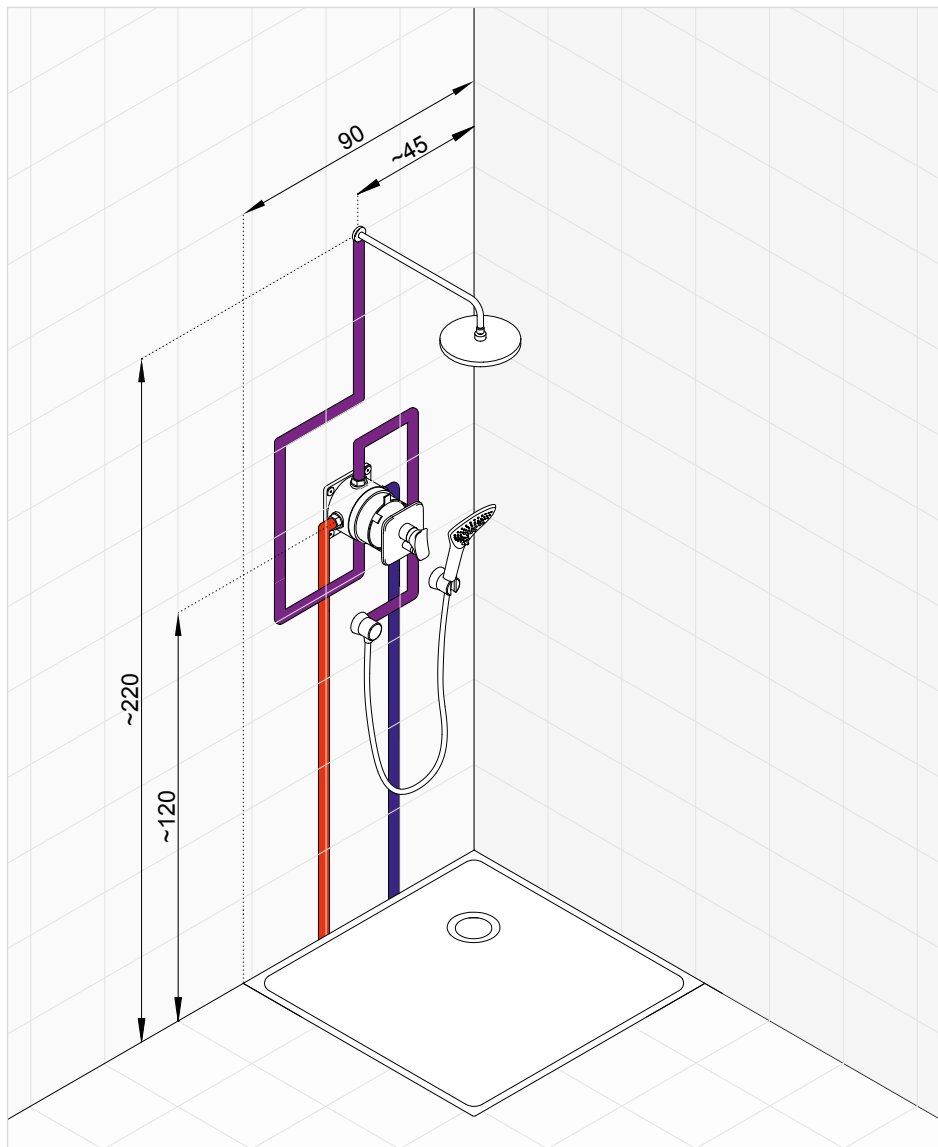

KLUDI AMBA zostava č. 3

Podomietková vaňová a sprchová batéria s hlavovou sprchou a ručnou sprchou

Výrobok	Popis výrobku	Číslo výrobku
	 KLUDI AMBA podomietková vaňová a sprchová jednopáková batéria keramická kartuša s možnosťou obmedzenia maximálnej teploty vody	53 650 05 75
	 KLUDI FLEXX.BOXX podomietkové teleso s preplachovacou súpravou	88 011
	 KLUDI A-QA sprchové rameno L = 400 mm	66 514 05-00
	 KLUDI A-QA tanierová hlavová sprcha 400 mm	64 340 05-00
	 KLUDI FIZZ 3S vaňová sprchová súprava KLUDI FIZZ 3S ručná sprcha prestavitelná na 3 druhy prúdu: Booster, Smooth, Volume KLUDI SUPARAFLEX SILVER-hadica G 1/2 x G 1/2 x 1250 mm	67 750 05-00
	 KLUDI BALANCE pripojovacie kolienko poistka proti spätnému nasatiu vody	52 061 05-00

Klasická zostava podomietkovej batérie pre hlavovú a ručnú sprchu. Získame dva sprchové vývody vody a všetko je ovládané jednou podomietkovú batériou s prepínačom.