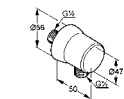

KLUDI SIRENA
pripojovacie kolienko
poistka proti spätnému nasatiu vody

63 061 05-00