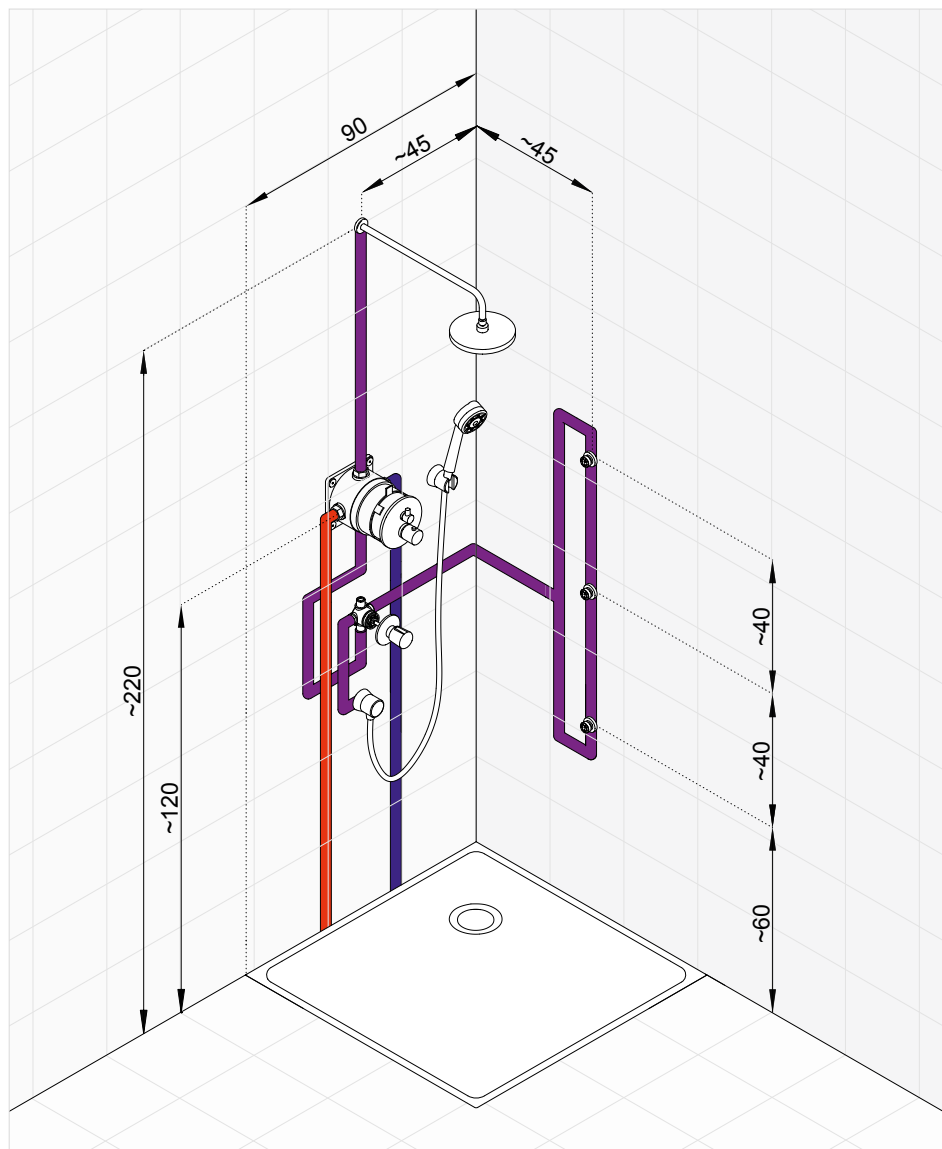

KLUDI ZENTA zostava č. 5

Podomietková vaňová a sprchová batéria s termostatom, hlavovou sprchou, bočnými tryskami a ručnou sprchou

Táto zostava rozvádza vodu do troch vodných ciest. Termostatická vaňová a sprchová batéria umožňuje prepínať prúd vody z hlavovej sprchy na dvojcestný prepínač, ktorým je možné meniť tok vody medzi ručnou sprchou a tromi tryskami bočnej sprchy.

Výrobok

Popis výrobku

Číslo výrobku

KLUDI ZENTA
podomietková vaňová a sprchová
termostatická batéria

38 830 05 45

KLUDI FLEXX.BOXX
podomietkové teleso
s preplachovacou súpravou

88 011

KLUDI A-QA
sprchové rameno
L = 400 mm

66 514 05-00

KLUDI A-QA
tanierová hlavová sprcha
245 mm

66 511 05-00

KLUDI ZENTA 2S
vaňová sprchová súprava 2S
KLUDI ZENTA 2S ručná sprcha
nastaviteľná na 2 druhy prúdu:
sprchový dážď; mäkký prúd
s hadicou KLUDI LOGOFLEX
G 1/2 x G 1/2 x 1250 mm
s kónickými matkami

60 750 05-00

KLUDI SIRENA
pripojovacie kolienko
poistka proti spätnému nasatiu vody

63 061 05-00

KLUDI BALANCE
dvojcestný prepínač
vrchný diel

52 847 05 75

KLUDI
dvojcestný prepínač
podomietková montáž

29 747

KLUDI A-QA
bočná sprcha
otočná
normálny prúd

61 083 05-00