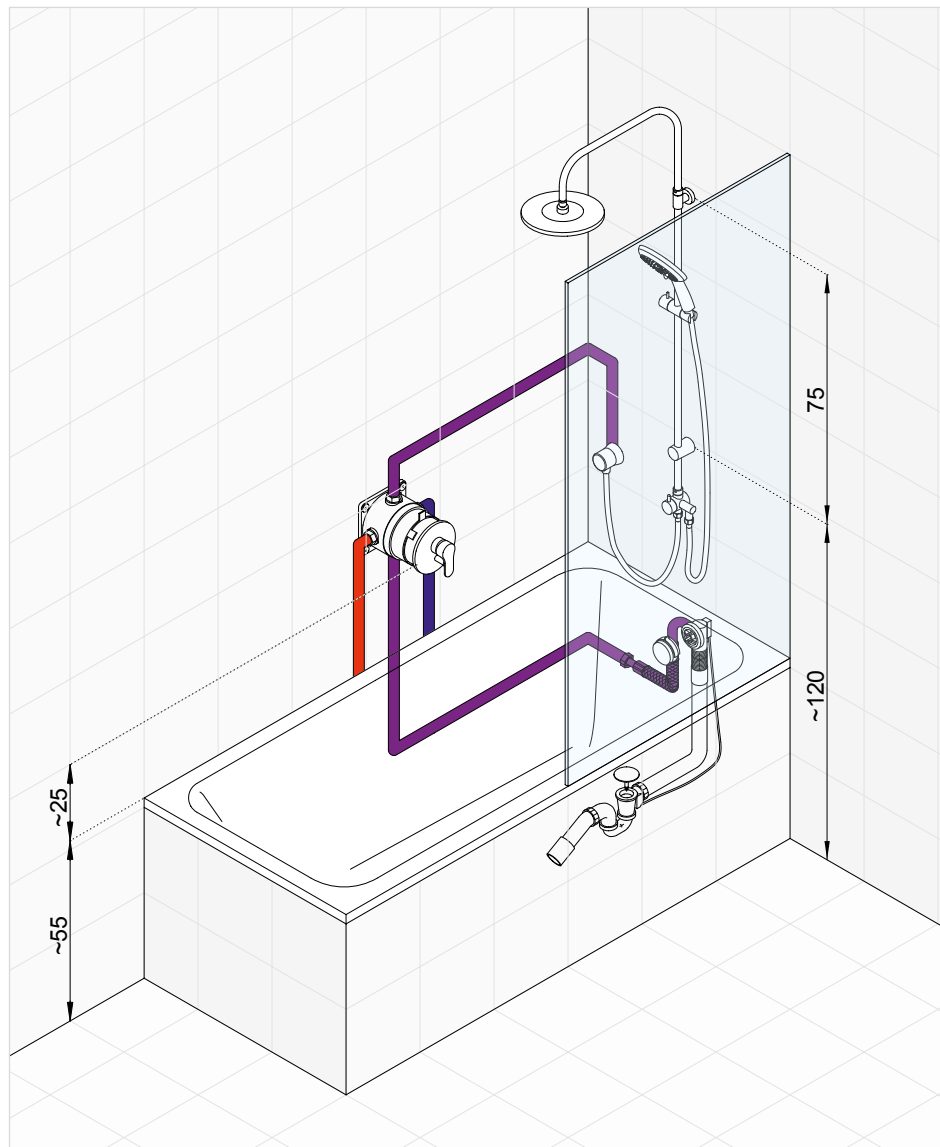

KLUDI OBJEKTA zostava č. 7

Podomietková vaňová a sprchová batéria so súpravou KLUDI ROTEXA MULTI a KLUDI DUAL SHOWER SYSTEM

Napúšťanie vane prepadom. Vaňová a sprchová batéria umožňuje prepínať vodu medzi napúšťaním vane prepadom a KLUDI DUAL SHOWER SYSTEMOM, ktorý umožňuje prepínať vodu medzi hlavovou a ručnou sprchou.

Výrobok	Popis výrobku	Číslo výrobku
	KLUDI OBJEKTA podomietková vaňová a sprchová jednopáková batéria keramická kartuša s možnosťou obmedzenia maximálnej teploty vody	32 650 05 75
	KLUDI FLEXX.BOXX podomietkové teleso s preplachovacou súpravou	88 011
	KLUDI FRESHLINE DUAL SHOWER SYSTEM s otočným a výškovo nastaviteľným ramenom dvojcestný keramický prepínač horizontálne a vertikálne nastaviteľný bežec hadica KLUDI SUPARAFLEX SILVER G 1/2 x G 1/2 x 1600 mm s hlavovou sprchou KLUDI FRESHLINE s ručnou sprchou KLUDI FRESHLINE 3S	67 090 05-00
	KLUDI SIRENA pripojovacie kolienko poistka proti spätnému nasatiu vody	63 061 05-00
	KLUDI ROTEXA MULTI odpadová a prepádová súprava G 1 1/2	21 200 05N-00
	Nirosta tlaková hadica L = 600 mm	61 150 00-00