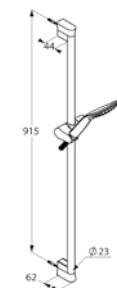

KLUDI FLEXX.BOX
podomietkové teleso
s preplachovacou súpravou

88 011

KLUDI FIZZ 1S
sprchový set 1S
L = 900 mm
horizontálne a vertikálne nastaviteľný bežec
KLUDI FIZZ 1S ručná sprcha
KLUDI SUPARAFLEX SILVER-hadica
G 1/2 x G 1/2 x 1600 mm