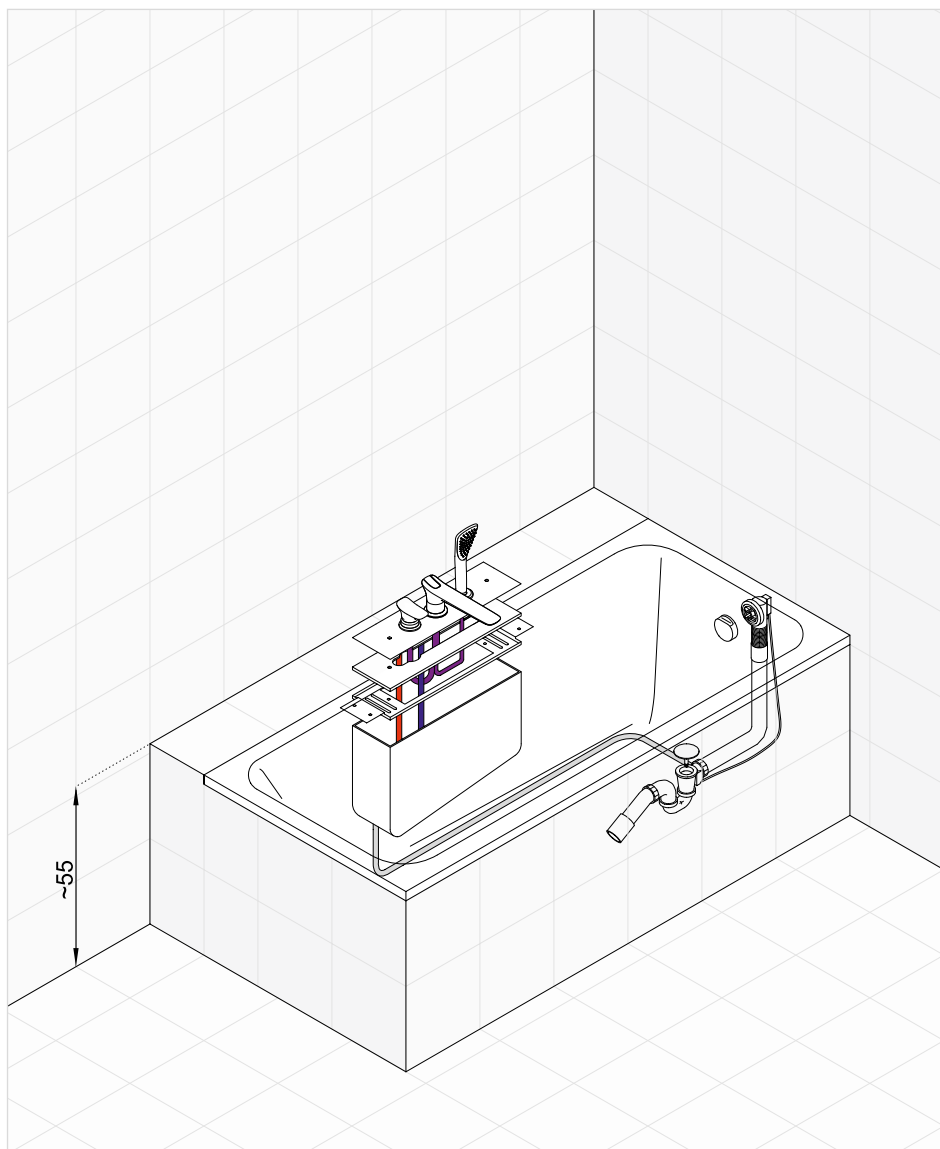

KLUDI AMBA zostava č. 9

Trojotvorová vaňová a sprchová batéria do obmurovky

Tento systém zabudovania umožňuje napúšťať vaňu vaňovým výtokom, na ktorom je prepínač do ručnej sprchy.

Výrobok

Popis výrobku

Číslo výrobku

KLUDI AMBA
vaňová a sprchová jedнопáková batéria
stojančeková montáž
automatický prepínač: sprcha / vaňa
zabezpečené proti spätnému nasatiu vody

53 447 05 75