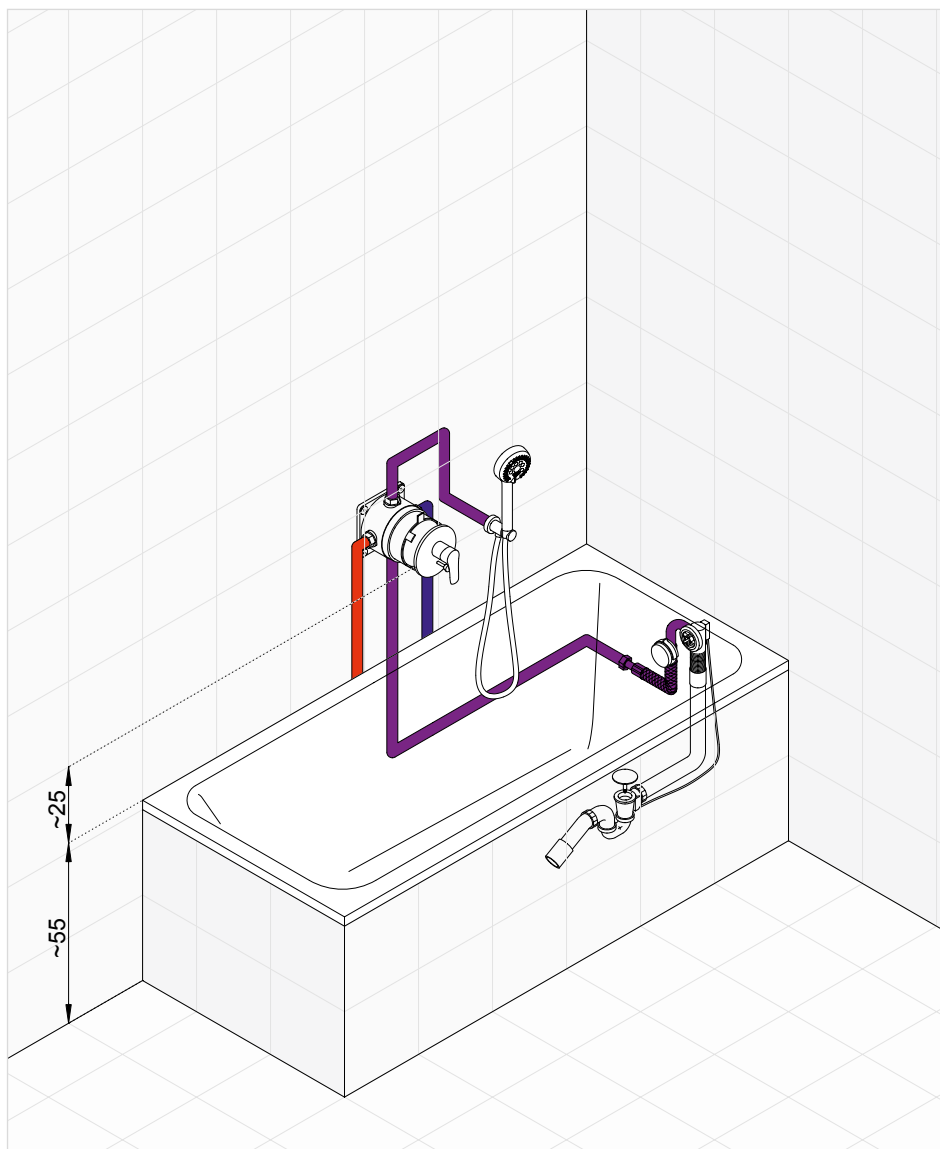

Zostava č. 5

KLUDI TERCIO

Podomietková vaňová a sprchová batéria v zostave s KLUDI ROTEXA MULTI

Napúšťanie vane prepacom KLUDI ROTEXA MULTI - produkt, ktorý spojil funkcie napúšťanie a vypúšťanie vody. Napúšťanie prepacom v kombinácii s podomietkovou batériou je alternatívou k tradičným nástenným batériám. Estetické riešenie ponúka ručná sprcha odložená v držiaku / prípojke na stenu, podomietkové teleso KLUDI FLEXX.BOXX umožňuje pohodlnú montáž podomietkovej súpravy.

Výrobok	Popis výrobku	Číslo výrobku
	 KLUDI TERCIO podomietková vaňová a sprchová jednopáková batéria keramická kartuša s možnosťou obmedzenia maximálnej teploty vody	38 651 05 75
	 KLUDI FLEXX.BOXX podomietkové teleso s preplachovacou súpravou	88 011
	 KLUDI LOGO 3S ručná sprcha 3S prednastaviteľná na 3 druhy prúdov: Booster, Smooth, Volume	68 300 05-00
	 KLUDI SIRENAFLEX sprchová hadica s kónickými maticami G 1/2 x G 1/2 x 1250 mm	61 004 05-00
	 prípojovacie kolienko s držiakom sprchy nástenná montáž pre hadice s kónickými matkami sprchový vývod G 1/2 poistka proti spätnému nasatiu vody	60 547 05-00
	 KLUDI ROTEXA MULTI odpadová a prepacová súprava G 1 1/2	21 200 05N-00
	 Nirosta tlaková hadica L = 600 mm	61 150 00-00