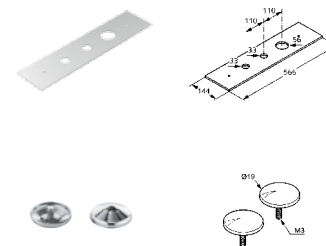

74 802 00-00

odpadová a prepadová súprava
vrchný diel
otočná rozeta a zátka
s veľkým tanierovým ventilom
pre 74 802 00-00

71 055 05-00

pohľadová doska
k montážnej doske 76 149
a montážnemu bloku 74 802, 75 802