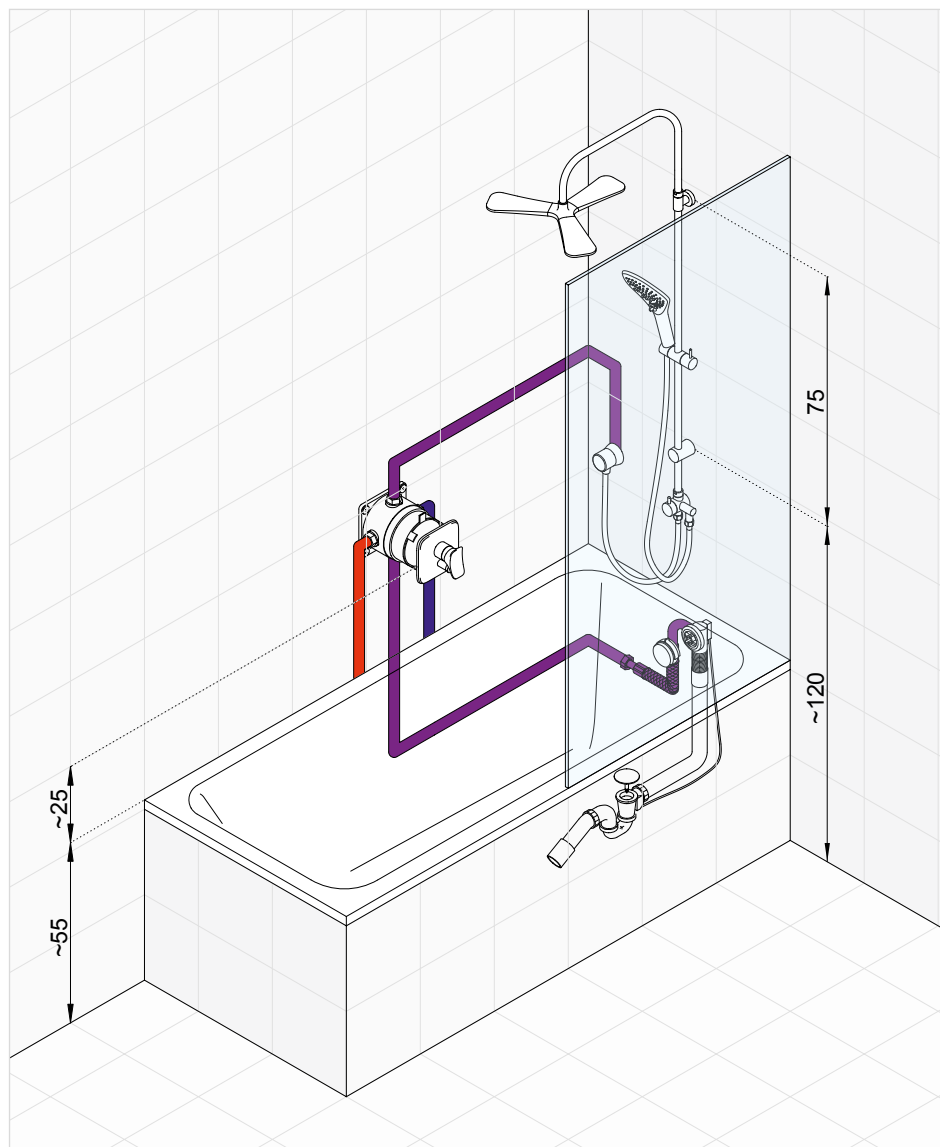

KLUDI AMBA zostava č. 8

Podomietková vaňová a sprchová batéria so súpravou KLUDI ROTEXA MULTI a KLUDI DUAL SHOWER SYSTEM

Napúšťanie vane prepadom. Vaňová a sprchová batéria umožňuje prepínať vodu medzi napúšťaním vane prepadom a KLUDI DUAL SHOWER SYSTEMOM, ktorý dokáže prepínať vodu medzi hlavovou a ručnou sprchou.

Výrobok

Popis výrobku

Číslo výrobku

KLUDI AMBA
podomietková vaňová a sprchová
jednopáková batéria
keramická kartuša s možnosťou obmedzenia
maximálnej teploty vody

53 650 05 75

KLUDI FLEXX.BOXX
podomietkové teleso
s preplachovacou súpravou

88 011