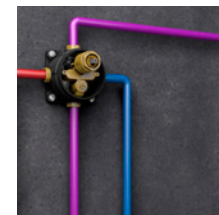

KLUDI - Inštalácia podomietkového rozvodu - vaňa
Podomietková vaňová a sprchová batéria so súpravou KLUDI ROTEXA MULTI a KLUDI DUAL SHOWER SYSTEM