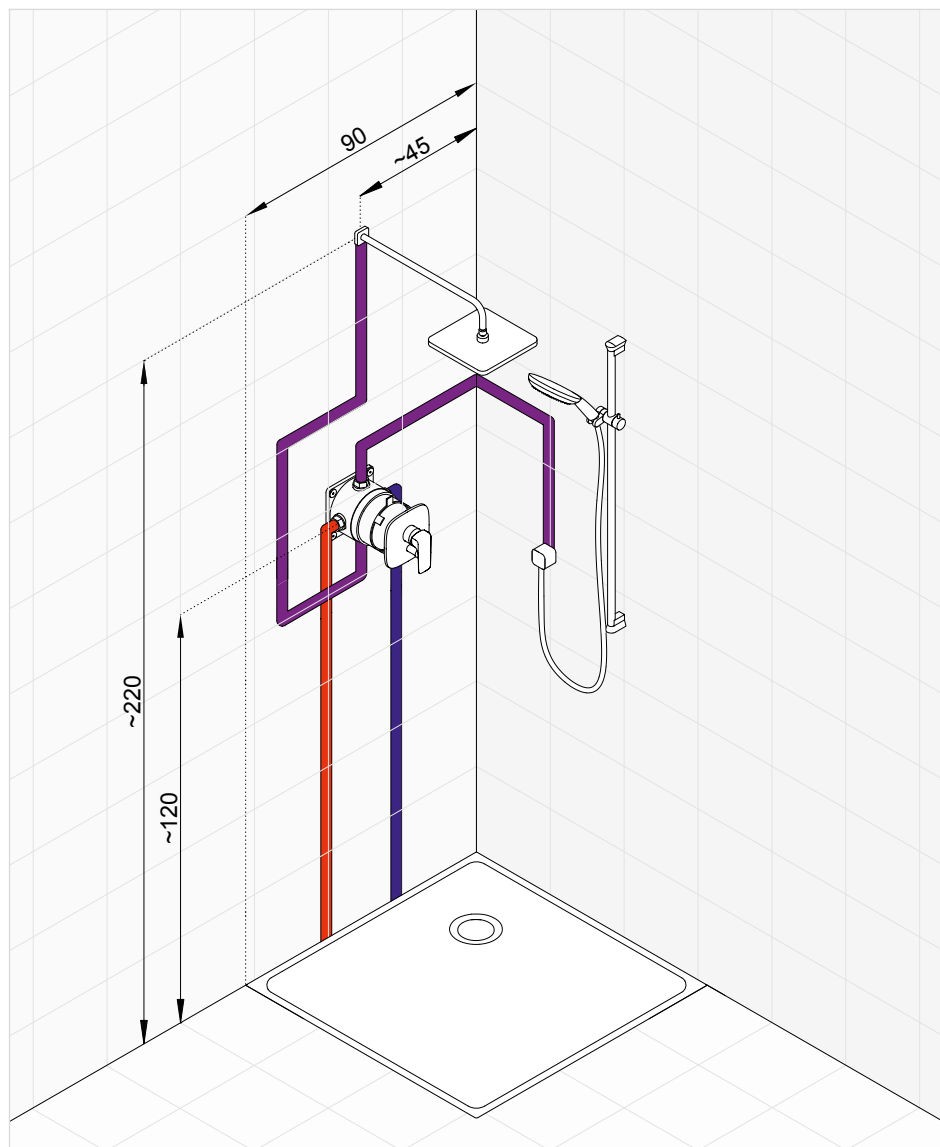

Prúd vody zhora alebo z boku. Kombinácia podomietkovej batérie a sprchovej súpravy doplnená o hlavovú sprchu. Použitie podomietkovej vaňovej a sprchovej batérie umožňuje zmenu prúdu vody z ručnej sprchy do hlavovej sprchy bez montáže ďalších prepínačov.