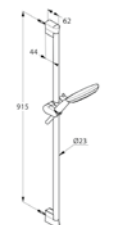

KLUDI FRESHLINE 3S
sprchový set 3S
L = 900 mm
horizontálne a vertikálne nastaviteľný bežec
ručná sprcha KLUDI FRESHLINE 3S
výber z 3 druhov prúdu:
Volumen, Booster, Smooth
s rýchlym čistením vápenatých usadenín
hadica KLUDI SUPARAFLEX
G 1/2 x G 1/2 x 1600 mm

67 940 05-00