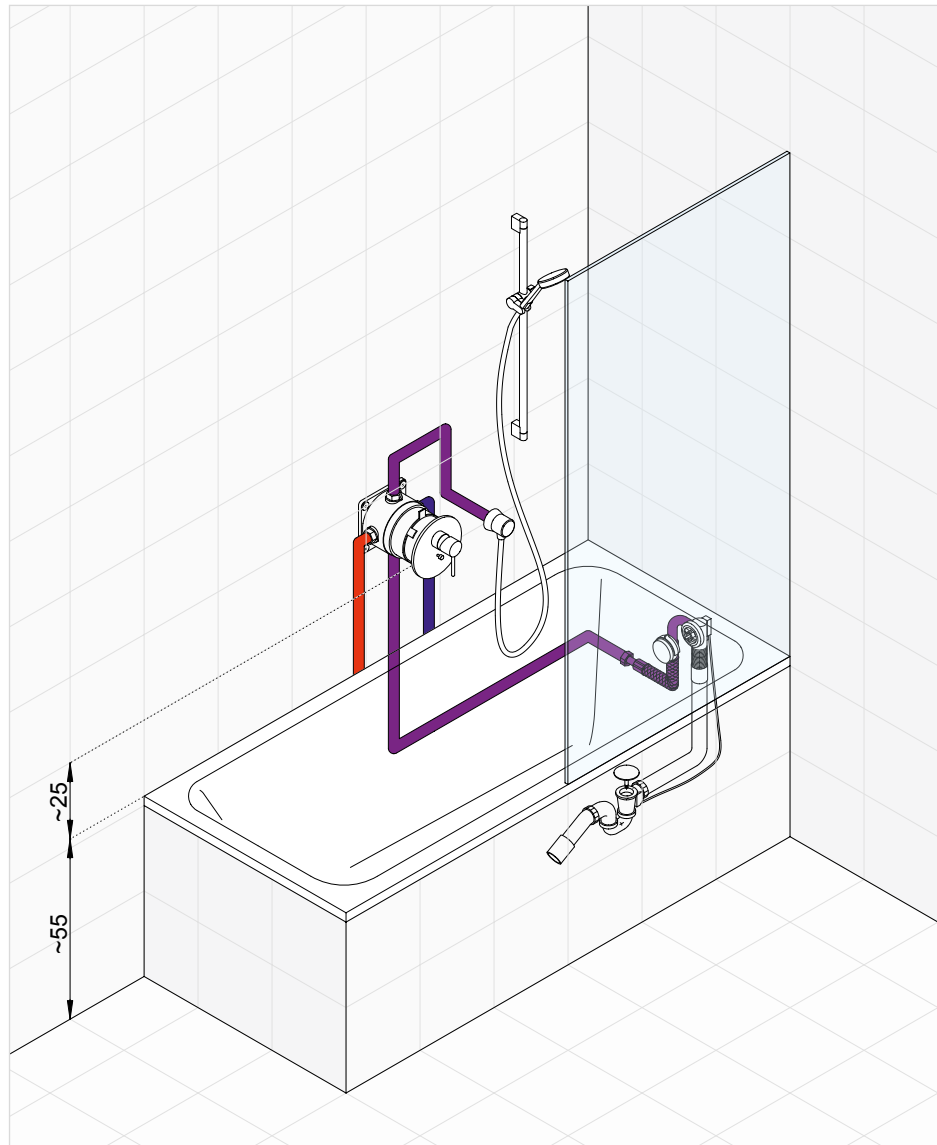

KLUDI BOZZ zostava č. 7

Podomietková vaňová a sprchová batéria so súpravou KLUDI ROTEXA MULTI

Napúšťanie vane prepadom. Vaňová a sprchová batéria umožňuje prepínať vodu do sprchového setu. Toto riešenie sa odporúča pri použití vaňovej zásteny.

Výrobok	Popis výrobku	Číslo výrobku	
		KLUDI BOZZ podomietková vaňová a sprchová jednopáková batéria keramická kartuša s možnosťou obmedzenia maximálnej teploty vody	38 650 05 76
		KLUDI FLEXX.BOXX podomietkové teleso s preplachovacou súpravou	88 011
		KLUDI A-QAb sprchový set 1S L = 600 mm KLUDI A-QA b s ručnou sprchou 1S ECO funkcia - možnosť nastavenia 50% prietoku Sirenaflex-hadica G 1/2 x G 1/2 x 1600 mm	65 630 05-00
		KLUDI SIRENA pripojovacie kolienko poistka proti spätnému nasatiu vody	63 061 05-00
		KLUDI ROTEXA MULTI odpadová a prepadová súprava G 1 1/2	21 200 05N-00
		Nirosta tlaková hadica L = 600 mm	61 150 00-00