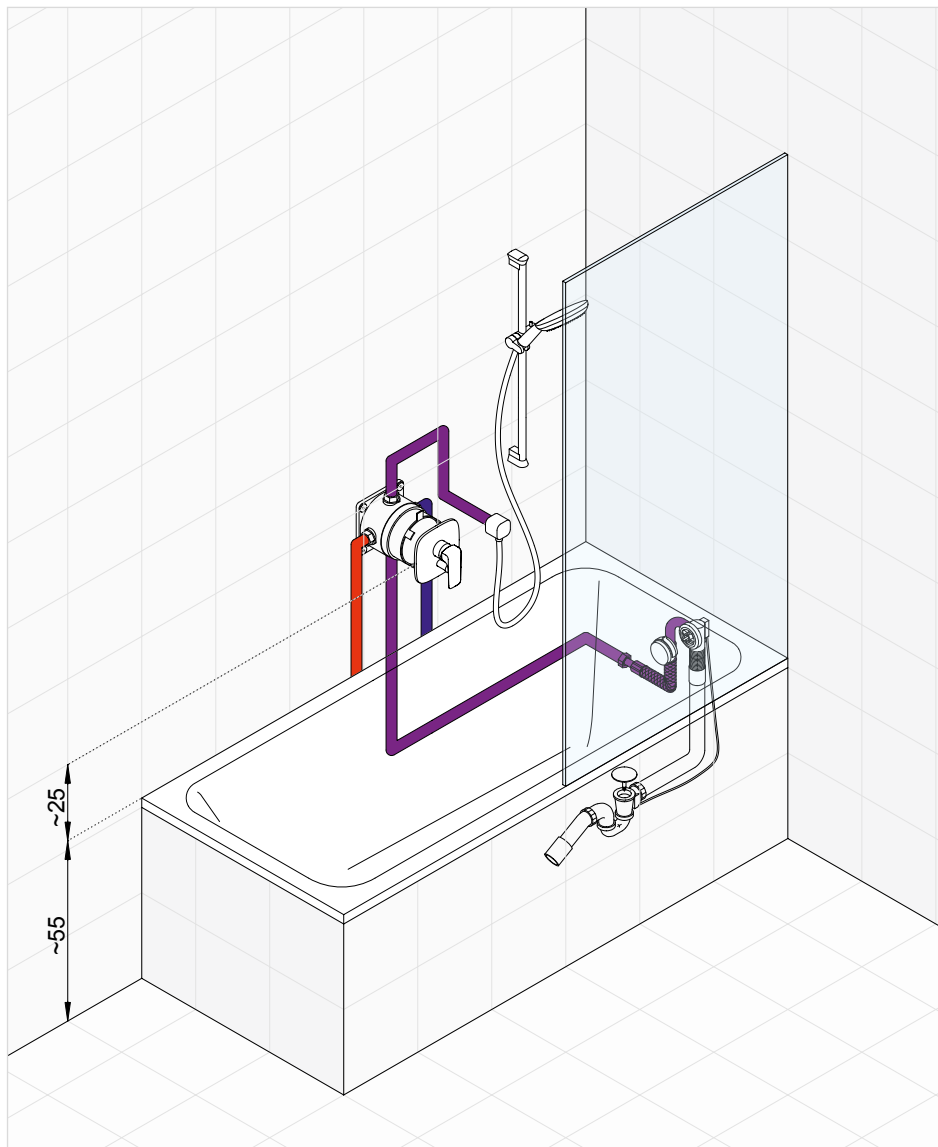

KLUDI AMEO zostava č. 8

Podomietková vaňová a sprchová batéria so súpravou KLUDI ROTEXA MULTI

Zostava č. 8

Napúšťanie vane prepadom. Vaňová a sprchová batéria umožňuje prepnúť vodu do sprchovej súpravy. Toto riešenie sa odporúča pri použití vaňovej zásteny.

Výrobok	Popis výrobku	Číslo výrobku
	 KLUDI AMEO podomietková vaňová a sprchová jednopáková batéria keramická kartuša s možnosťou obmedzenia maximálnej teploty vody	41 650 05 75
	 KLUDI FLEXX.BOXX podomietkové teleso s preplachovacou súpravou	88 011
	 KLUDI FRESHLINE 3S sprchový set 3S L = 600 mm horizontálne a vertikálne nastaviteľný bežec ručná sprcha KLUDI FRESHLINE 3S výber z 3 druhov prúdu: Volumen, Booster, Smooth hadica KLUDI SUPARAFLEX SILVER G 1/2 x G 1/2 x 1600 mm	67 930 05-00
	 KLUDI A-QA pripojovacie kolienko poistka proti spätnému nasatiu vody	65 543 05-00
	 KLUDI ROTEXA MULTI odpadová a prepadová súprava G 1 1/2	21 200 05N-00
	 Nirosta tlaková hadica L = 600 mm	61 150 00-00

KLUDI AMEO