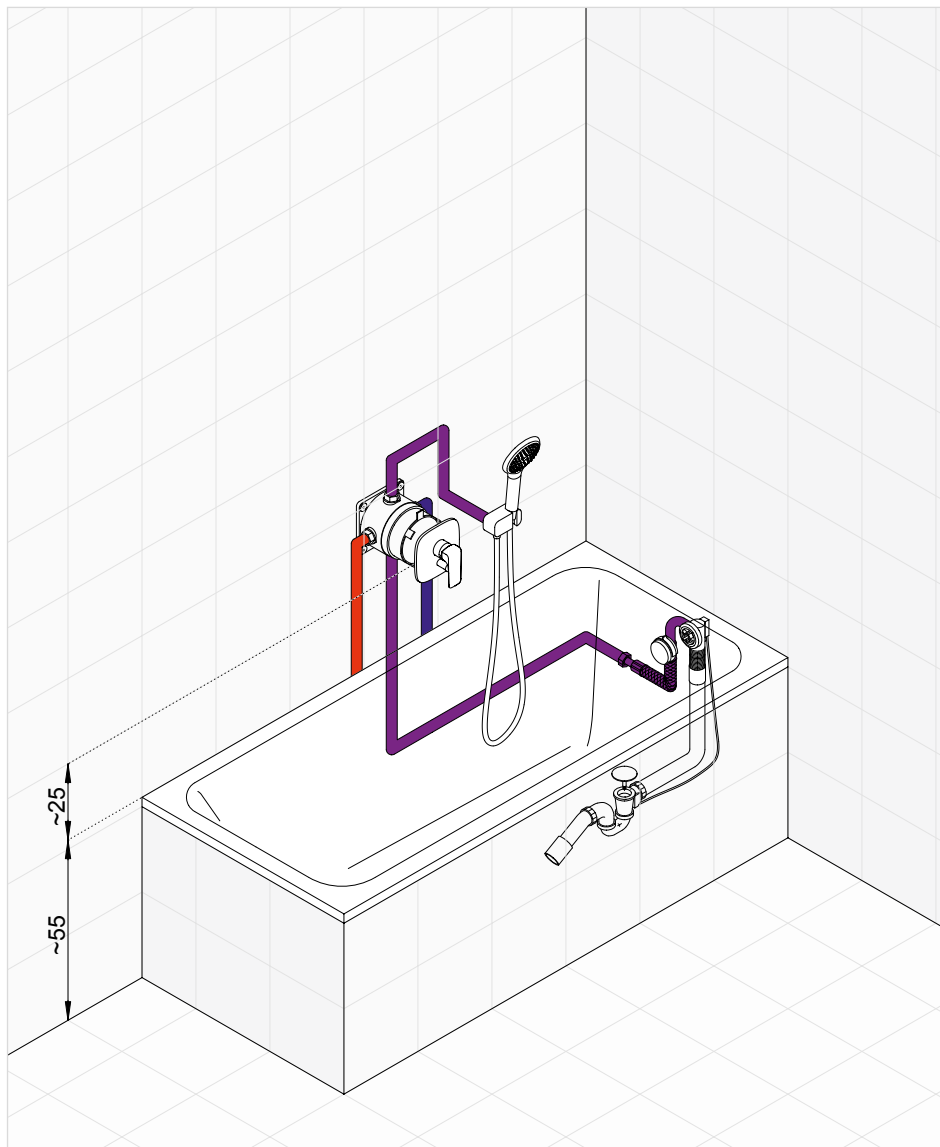

KLUDI AMEO zostava č. 6

Podomietková vaňová a sprchová batéria so súpravou KLUDI ROTEXA MULTI

Napúšťanie vane prepadom, KLUDI ROTEXA MULTI - produkt, ktorý spojil funkcie napúšťanie a vypúšťanie vody. Napúšťanie prepadom v kombinácii s podomietkovou batériou je alternatívou k tradičným nástenným batériám. Estetické riešenie ponúka ručná sprcha odložená v držiaku / prípojke na stenu. Podomietkové teleso KLUDI FLEXX.BOXX umožňuje pohodlnú montáž podomietkovej súpravy.

Výrobok

Popis výrobku

Číslo výrobku

KLUDI AMEO
podomietková vaňová a sprchová
jednopáková batéria
keramická kartuša s možnosťou obmedzenia
maximálnej teploty vody

41 650 05 75

KLUDI FLEXX.BOXX
podomietkové teleso
s preplachovacou súpravou

88 011

KLUDI FRESHLINE
vaňová sprchová súprava 1S
ručná sprcha KLUDI FRESHLINE 1S
s jedným typom prúdu Volumen
hadica KLUDI SUPARAFLEX SILVER
G 1/2 x G 1/2 x 1250 mm
prípojovacie kolienko s držiakom sprchy
ochrana proti spätnému nasatiu vody

67 870 05-00

KLUDI ROTEXA MULTI
odpadová a prepádová súprava G 1 1/2

21 200 05N-00

Nirosta
tlaková hadica
L = 600 mm

61 150 00-00