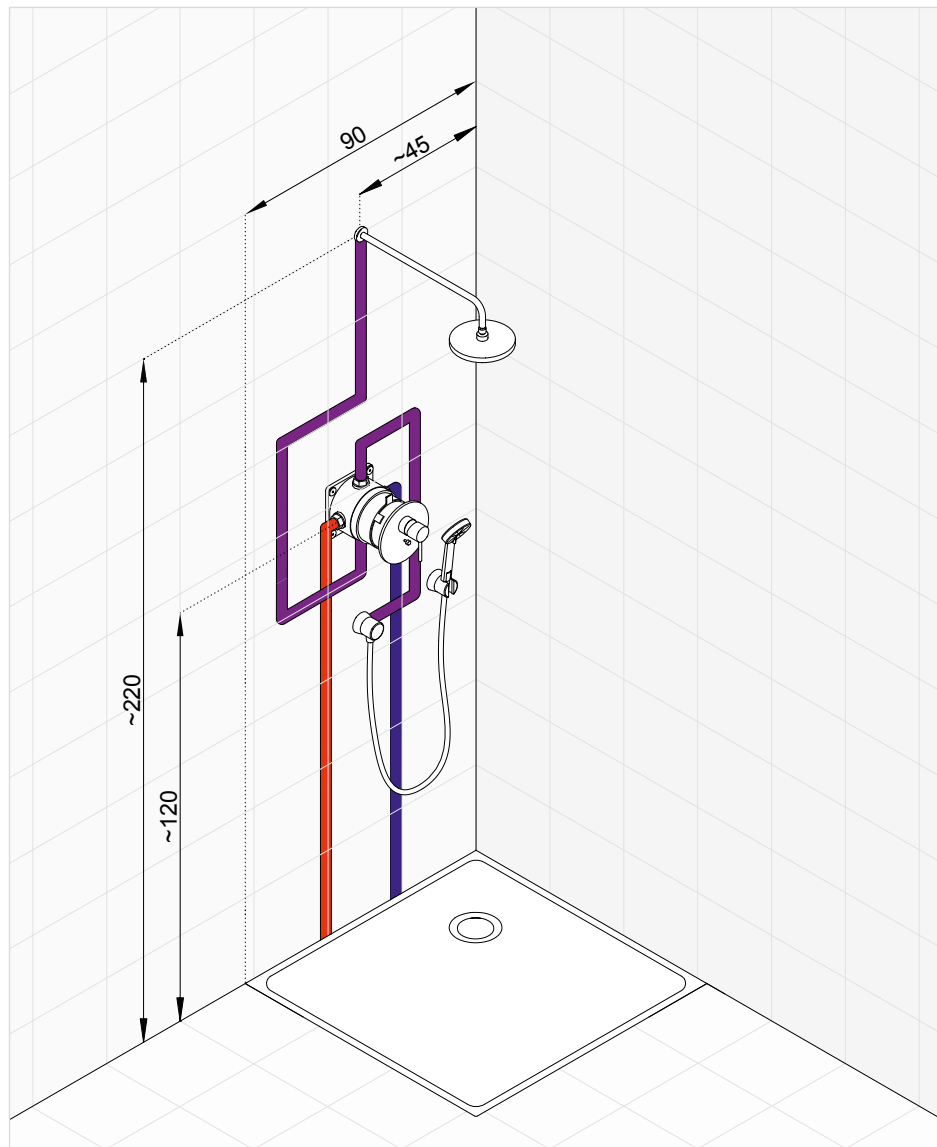

KLUDI BOZZ zostava č. 3

Podomietková vaňová a sprchová batéria s hlavovou sprchou a ručnou sprchou

Klasická zostava podomietkovej batérie pre hlavovú a ručnú sprchu. Získame dva zdroje vody, všetko riadi jedna podomietková batéria s prepínačom.

Výrobok	Popis výrobku	Číslo výrobku
	 KLUDI BOZZ podomietková vaňová a sprchová jednopáková batéria keramická kartuša s možnosťou obmedzenia maximálnej teploty vody	38 650 05 76
	 KLUDI FLEX.BOXX podomietkové teleso s preplachovacou súpravou	88 011
	 KLUDI A-QA sprchové rameno L = 400 mm	66 514 05-00
	 KLUDI A-QA ECO Eco-tanierová hlavová sprcha Ø 245 mm regulátor množstva vody 9,0 l/min	66 521 05-00
	 KLUDI A-QAb 1S ručná sprcha ECO funkcia - možnosť nastavenia 50% prietoku	65 600 05-00
	 KLUDI SIRENA nástený držiak sprchy	63 050 05-00
	 KLUDI SIRENA pripojovacie kolienko poistka proti spätnému nasatiu vody	63 061 05-00
	 KLUDI SIRENAFLEX sprchová hadica s kónickými maticami G 1/2 x G 1/2 x 1250 mm	61 004 05-00