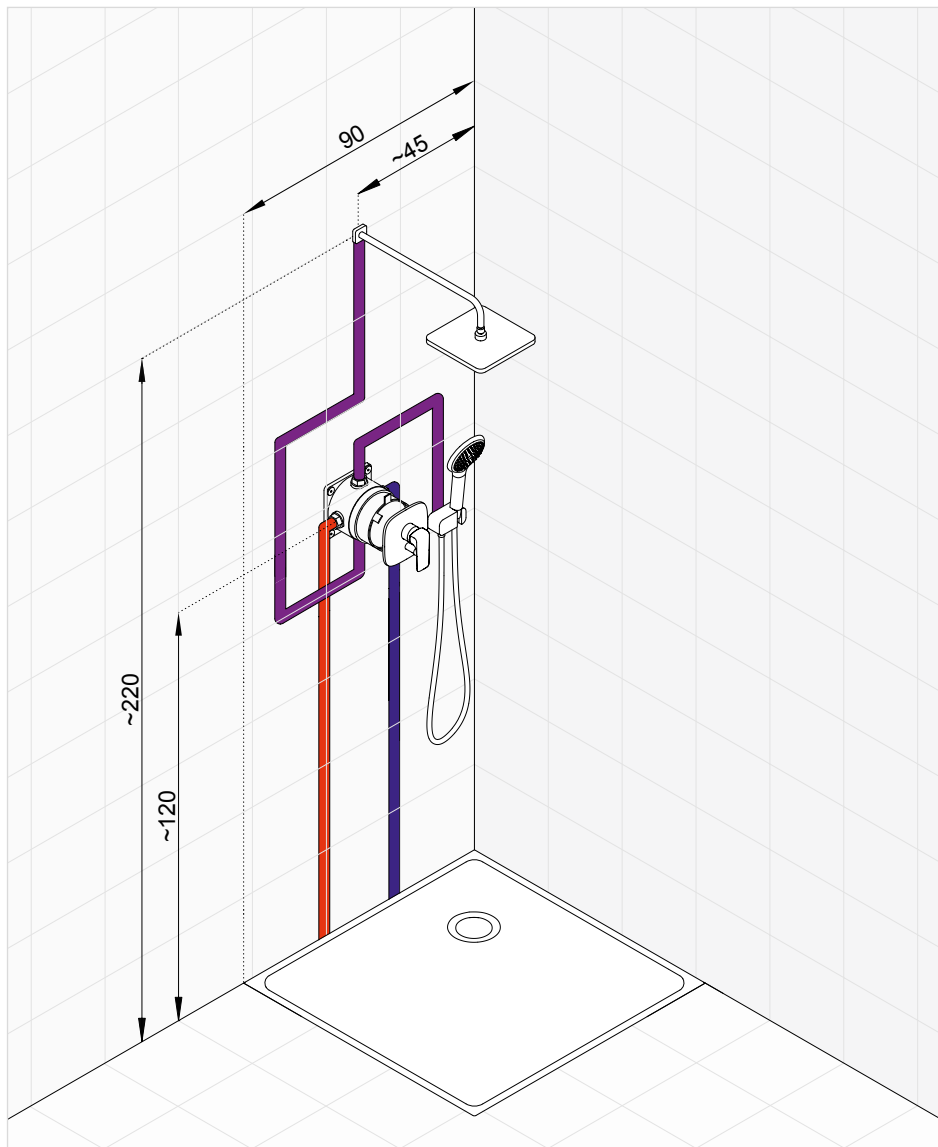

KLUDI AMEO zostava č. 4

Podomietková vaňová a sprchová batéria s hlavovou sprchou a ručnou sprchou

Klasická kombinácia podomietkovej batérie pre hlavovú a ručnú sprchu. Získame dva zdroje vody, všetko je riadené jednou podomietkovou batériou s prepínačom.

Výrobok	Popis výrobku	Číslo výrobku
	 KLUDI AMEO podomietková vaňová a sprchová jednopáková batéria keramická kartuša s možnosťou obmedzenia maximálnej teploty vody	41 650 05 75
	 KLUDI FLEXX.BOXX podomietkové teleso s preplachovacou súpravou	88 011
	 KLUDI A-QA sprchové rameno L = 400 mm	66 534 05-00
	 KLUDI A-QA tanierová hlavová sprcha 300 x 300 mm Soft-edge	64 530 05-00
	 KLUDI FRESHLINE vaňová sprchová súprava 1S ručná sprcha KLUDI FRESHLINE 1S s jedným typom prúdu Volumen hadica KLUDI SUPARAFLEX SILVER G 1/2 x G 1/2 x 1250 mm pripojovacie kolienko s držiakom sprchy ochrana proti spätnému nasatiu vody	67 870 05-00