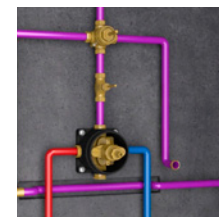

KLUDI - Inštalácia podomietkového rozvodu - sprcha
Podomietková termostatická batéria, hlavová sprcha, bočné trysky a ručná sprcha