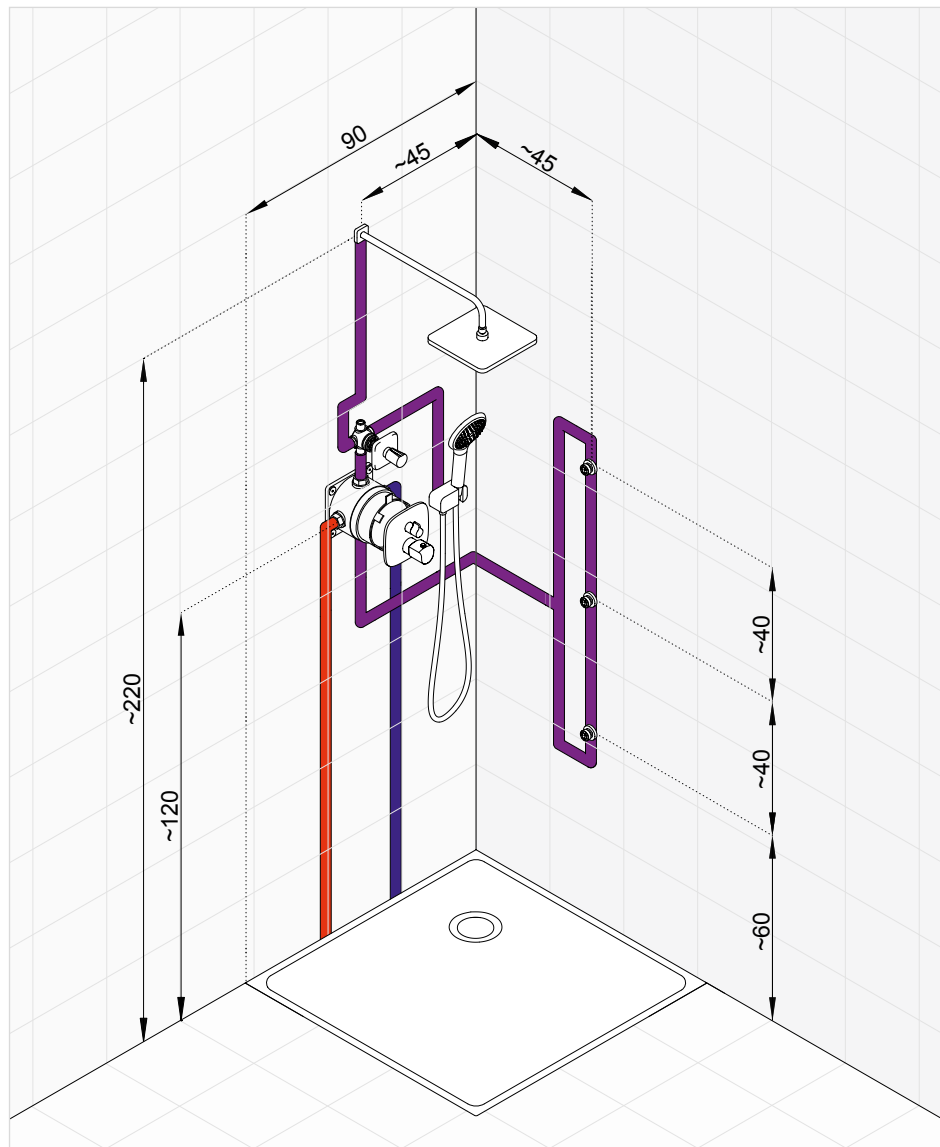

KLUDI AMEO zostava č. 5

Podomietková vaňová a sprchová batéria s termostatom, hlavovou sprchou, bočnými tryskami a ručnou sprchou

Táto zostava rozvádza vodu do troch vodných ciest. Termostatická vaňová a sprchová batéria umožňuje prepínať prúd vody medzi tromi tryskami bočnej sprchy a dvojcestným prepínačom, ktorý riadi tok vody medzi hlavovou a ručnou sprchou.

Výrobok	Popis výrobku	Číslo výrobku
	KLUDI AMEO podomietková vaňová a sprchová termostatická batéria	41 830 05 75
	KLUDI FLEXX.BOXX podomietkové teleso s preplachovacou súpravou	88 011
	KLUDI A-QA sprchové rameno L = 400 mm	66 534 05-00
	KLUDI A-QA tanierová hlavová sprcha 300 x 300 mm Soft-edge	64 530 05-00
	KLUDI FRESHLINE vaňová sprchová súprava 1S ručná sprcha KLUDI FRESHLINE 1S s jedným typom prúdu Volumen hadica KLUDI SUPARAFLEX SILVER G 1/2 x G 1/2 x 1250 mm pripojovacie kolienko s držiakom sprchy ochrana proti spätnému nasatiu vody	67 870 05-00
	KLUDI AMBA dvojcestný prepínač vrchný diel	53 847 05 75
	KLUDI dvojcestný prepínač podomietková montáž	29 747
	KLUDI FIZZ 1S bočná sprcha otočná normálny prúd	67 083 05-00