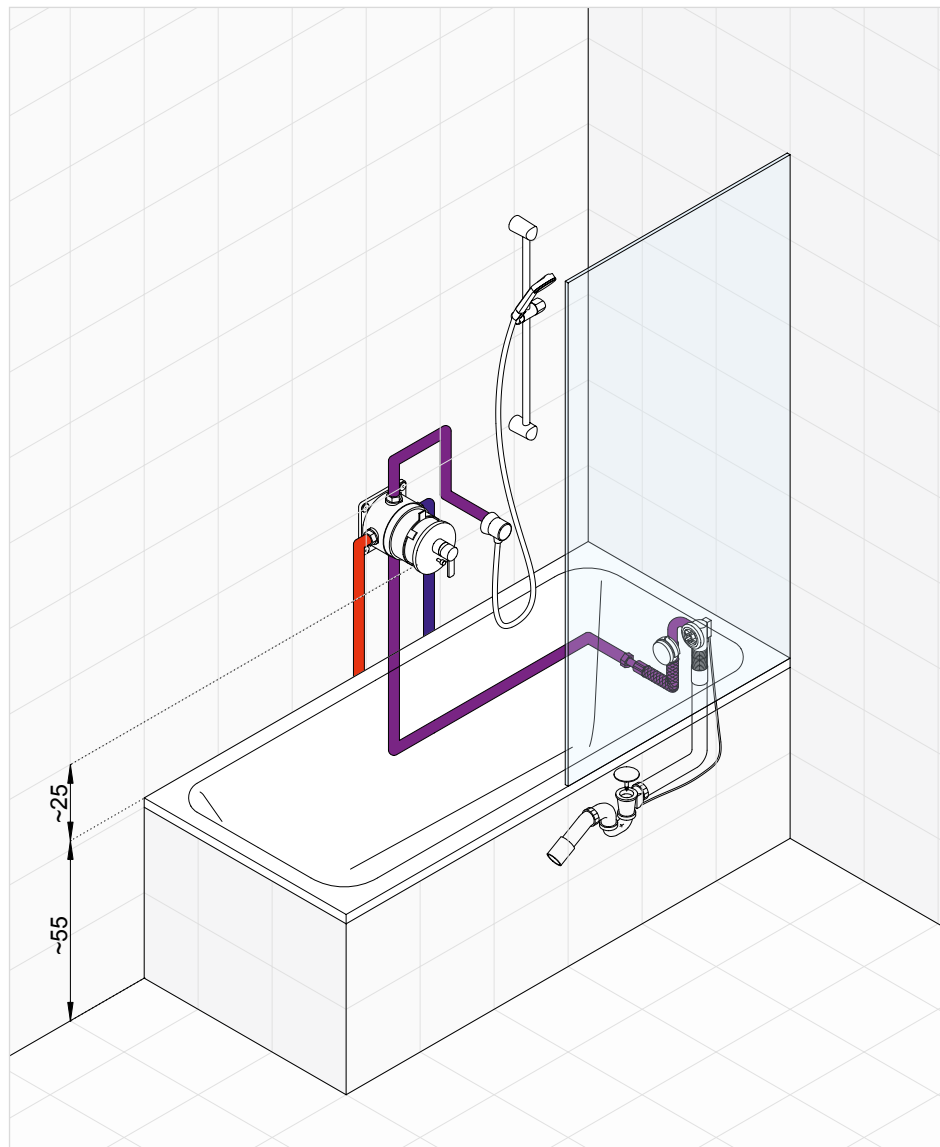

KLUDI ZENTA zostava č. 9

Podomietková vaňová a sprchová batéria so sprchovou súpravou a KLUDI ROTEXA MULTI

Napúšťanie vane prepadom. Vaňová a sprchová batéria umožňuje prepínať vodu do sprchovej súpravy. Toto riešenie sa odporúča pri použití vaňové zásteny.

Výrobok	Popis výrobku	Číslo výrobku
	 KLUDI ZENTA podomietková vaňová a sprchová jednopáková batéria keramická kartuša s možnosťou obmedzenia maximálnej teploty vody	38 650 05 75
	 KLUDI FLEXX.BOXX podomietkové teleso s preplachovacou súpravou	88 011
	 KLUDI ZENTA 2S sprchový set 2S L = 600 mm KLUDI ZENTA nástenná tyč KLUDI ZENTA 2S ručná sprcha nastaviteľná na 2 druhy prúdov: sprchový dážď, mäkký prúd s hadicou KLUDI LOGOFLEX G 1/2 x G 1/2 x 1600 mm s kónickými maticami	60 730 05-00
	 KLUDI SIRENA pripojovacie kolienko poistka proti spätnému nasatiu vody	63 061 05-00
	 KLUDI ROTEXA MULTI odpadová a prepadová súprava G 1 1/2	21 200 05N-00
	 Nirosta tlaková hadica L = 600 mm	61 150 00-00