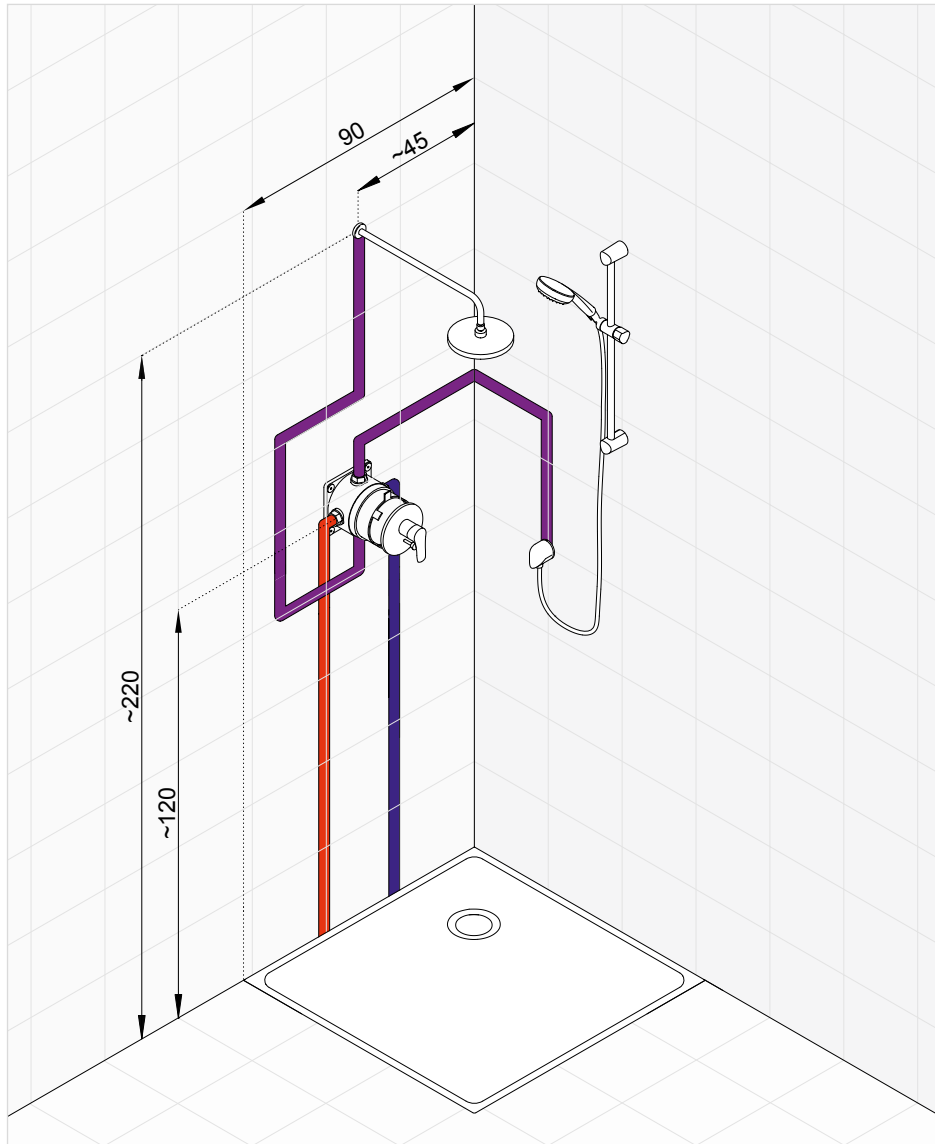

KLUDI TERCIO zostava č. 3

Podomietková vaňová a sprchová batéria s hlavovou sprchou a sprchovou zostavou.

Prúd vody zhora alebo z boku. Kombinácia podomietkovej batérie a sprchovej súpravy doplnenej o hlavovú sprchu. Použitie podomietkovej batérie vaňovej a sprchovej umožňuje zmenu prúdu vody z ručnej sprchy do hlavovej sprchy bez montáže ďalších prepínačov.

Výrobok	Popis výrobku	Číslo výrobku
	 KLUDI TERCIO podomietková vaňová a sprchová jednopáková batéria keramická kartuša s možnosťou obmedzenia maximálnej teploty vody	38 651 05 75
	 KLUDI FLEXX.BOX podomietkové teleso s preplachovacou súpravou	88 011
	 KLUDI A-QA sprchové rameno L = 400 mm	66 514 05-00
	 KLUDI A-QA tanierová hlavová sprcha 200 mm	66 510 05-00
	 KLUDI LOGO 1S sprchový set 1S L = 600 mm s ručnou sprchou KLUDI LOGO 1S s rýchlym čistením vápenatých usadení KLUDI LOGOFLEX sprchová hadica G 1/2 x G 1/2 x 1600 mm	68 160 05-00
	 KLUDI SIRENA pripojovacie kolienko poistka proti spätnému nasatiu vody	60 563 05-00