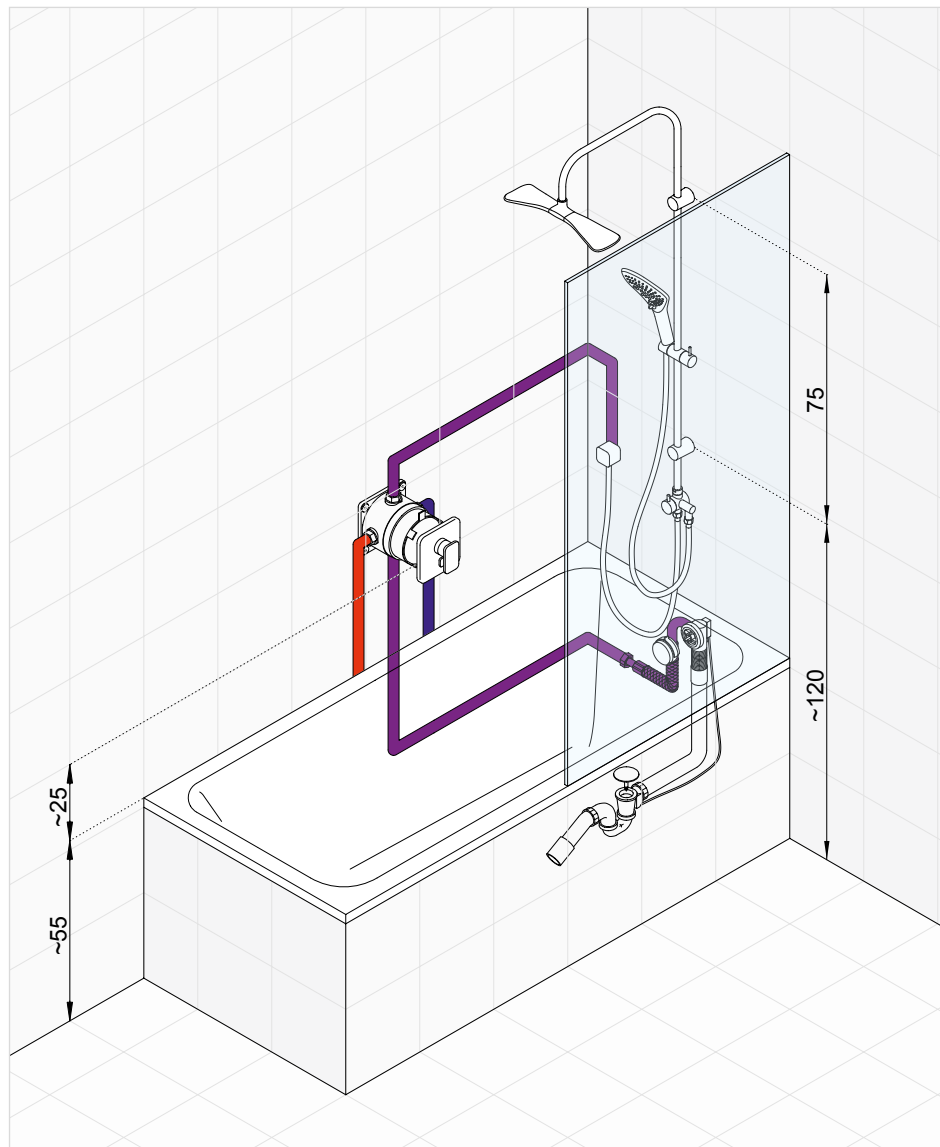

KLUDI E2 zostava č. 7

Podomietková vaňová a sprchová batéria so súpravou KLUDI ROTEXA MULTI a KLUDI DUAL SHOWER SYSTEM

Zostava č. 7

Napúšťanie prepadom. Vaňová a sprchová batéria umožňuje prepínať vodu medzi napúšťaním vane prepadom a KLUDI DUAL SHOWER SYSTEMOM, ktorý umožňuje prepínať vodu medzi hlavovou a ručnou sprchou.

Výrobok	Popis výrobku	Číslo výrobku
	 KLUDI E2 podomietková vaňová a sprchová jednopáková batéria keramická kartuša s možnosťou obmedzenia maximálnej teploty vody	49 650 05 75
	 KLUDI FLEXX.BOX podomietkové teleso s preplachovacou súpravou	88 011
	 KLUDI FIZZ DUAL SHOWER SYSTEM s otočným a výškovo nastaviteľným ramenom dvojcestný keramický prepínač pripojovacia hadica G 1/2 x G 1/2 x 800 mm horizontálne a vertikálne nastaviteľný bežec KLUDI SUPARAFLEX SILVER - hadica G 1/2 X G 1/2 x 1600 mm s hlavovou sprchou KLUDI FIZZ s ručnou sprchou KLUDI FIZZ 3S	67 091 05-00
	 KLUDI A-QA pripojovacie kolienko poistka proti spätnému nasatiu vody	65 543 05-00
	 KLUDI ROTEXA MULTI odpadová a prepadová súprava G 1 1/2	21 200 05N-00
	 Nirosta tlaková hadica L = 600 mm	61 150 00-00

KLUDI E2