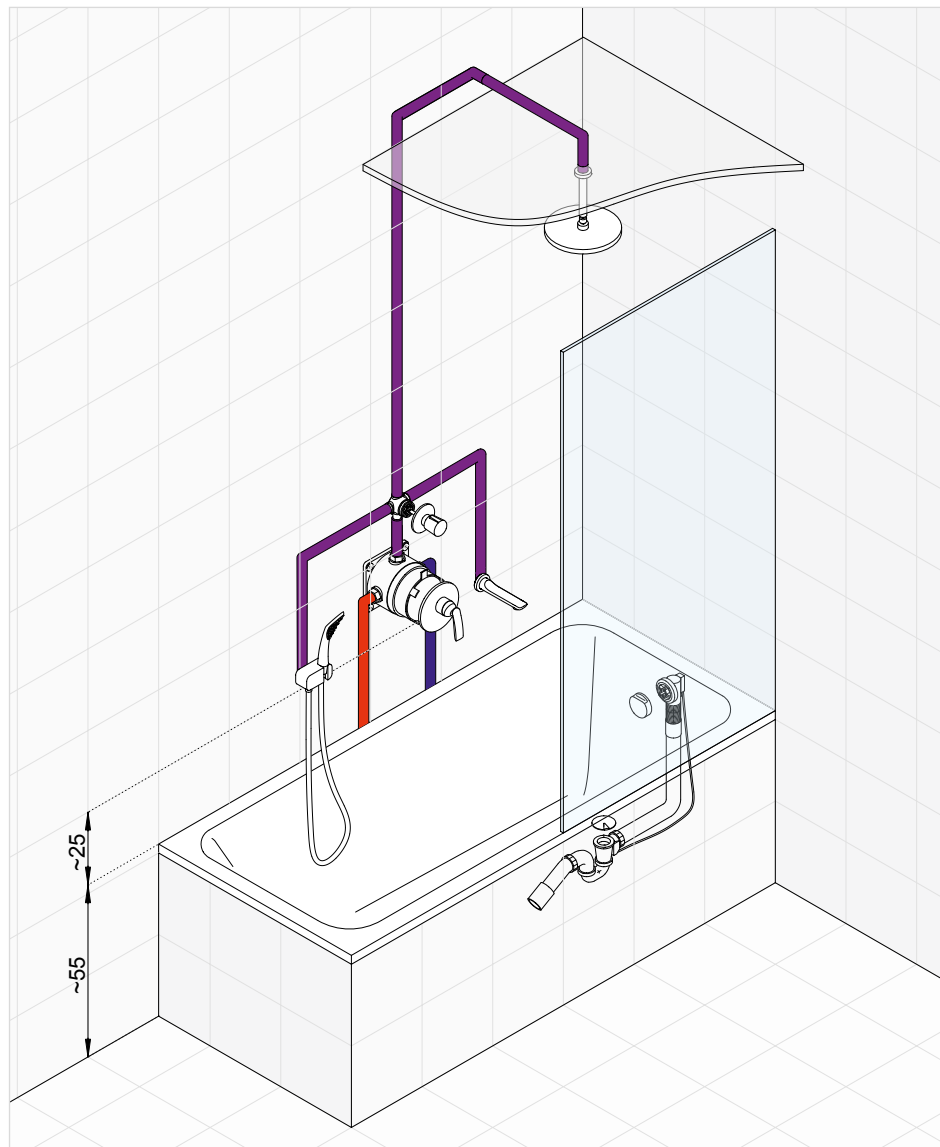

KLUDI BALANCE zostava č. 11

Podomietková sprchová batéria s hlavovou sprchou, ručnou sprchou a vaňovým výtokom

Napúšťanie vane nástenným výtokom. Sprchová batéria aktivuje prítok vody a trojcestný prepínač rozvádza vodu medzi hlavovou sprchou, sprchovou súpravou a výtokom.

Výrobok	Popis výrobku	Číslo výrobku
	KLUDI BALANCE podomietková sprchová jednopáková batéria keramická kartuša s možnosťou obmedzenia maximálnej teploty vody	52 655 05 75
	KLUDI FLEXX.BOXX podomietkové teleso s preplachovacou súpravou	88 011
	KLUDI A-QA sprchové rameno pre stropný vývod L = 150 mm	66 515 05-00
	KLUDI A-QA tanierová hlavová sprcha 300 mm	64 330 05-00
	KLUDI FIZZ vaňová sprchová súprava 1S KLUDI FIZZ 1S ručná sprcha s jedným typom prúdu: Volumen s rýchlym čistením vápenatých usadenín KLUDI SUPARAFLEX SILVER-hadica G 1/2 x G 1/2 x 1250 mm pripojovacie kolienko s držiakom sprchy ochrana proti spätnému nasatiu vody podľa DIN EN 1717	67 670 05-00
	KLUDI BALANCE trojcestný prepínač vrchný diel	52 846 05 75
	KLUDI trojcestný prepínač podomietková montáž	29 757
	KLUDI BALANCE vaňový výtok nástená montáž	52 503 05
	KLUDI ROTEXA 2000 odpadová a prepádová súprava G 1 1/2	21 300 05N-00