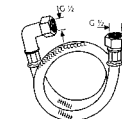

Nirosta
tlaková hadica
L = 600 mm

61 150 00-00