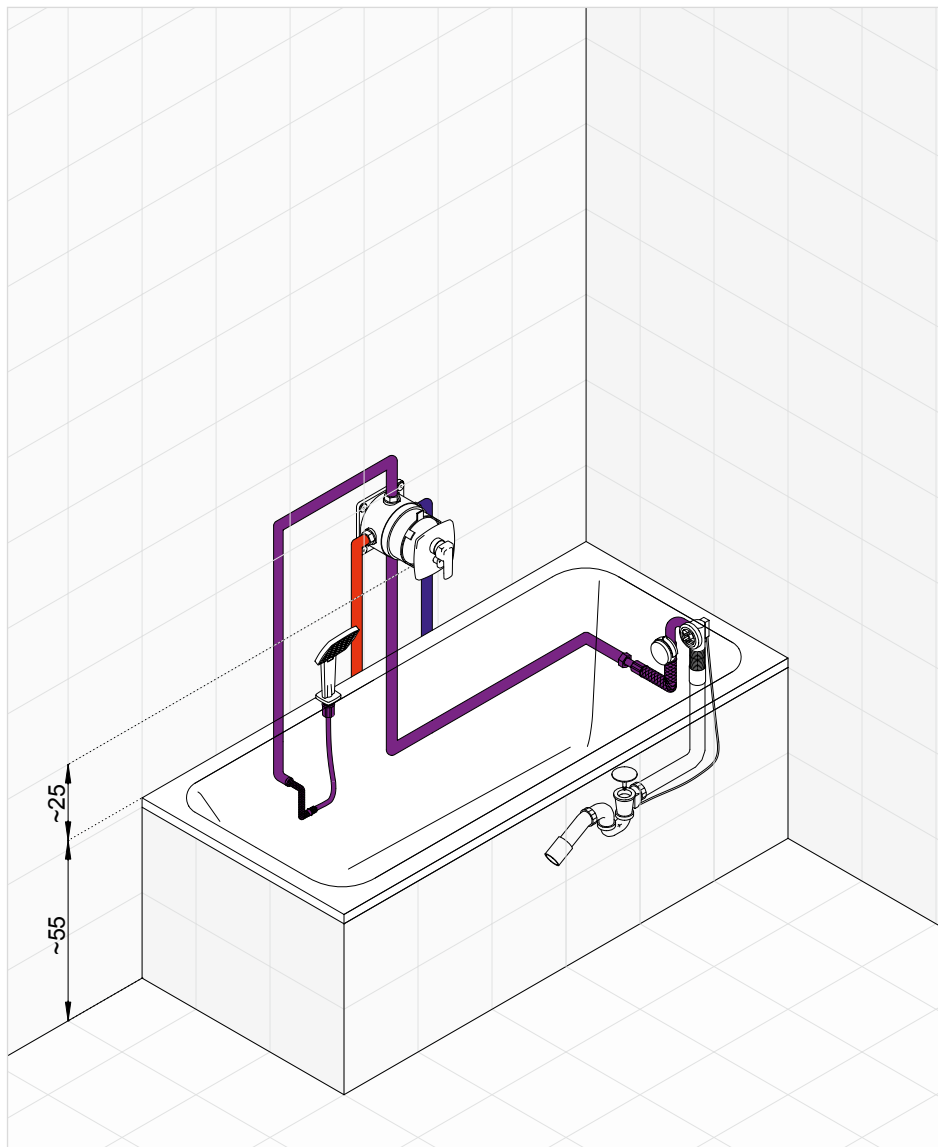

KLUDI Q-BEO zostava č. 5

Podomietková vaňová a sprchová batéria so súpravou KLUDI ROTEXA MULTI

Napúšťanie vane prepadom. Vaňová a sprchová batéria umožňuje prepínanie vody do ručnej sprchy namontovanej na okraji vane. Takéto riešenie je estetickou alternatívou sprchy namontovanej na stene.

Výrobok	Popis výrobku	Číslo výrobku	
		KLUDI Q-BEO podomietková vaňová a sprchová jednopáková batéria keramická kartuša s možnosťou obmedzenia maximálnej teploty vody	50 650 05 65
		KLUDI FLEXX.BOXX podomietkové teleso s preplachovacou súpravou	88 011
		KLUDI Q-BEO sprchová súprava stojančeková montáž súčasťou je: KLUDI Q-BEO-ručná sprcha priechodka sprchová hadica 1500 mm pripojovacie hadica G 1/2 x G 1/2 x 500 mm	50 051 05
		KLUDI ROTEXA MULTI odpadová a prepadová súprava G 1 1/2	21 200 05N-00
		Nirosta tlaková hadica L = 600 mm	61 150 00-00