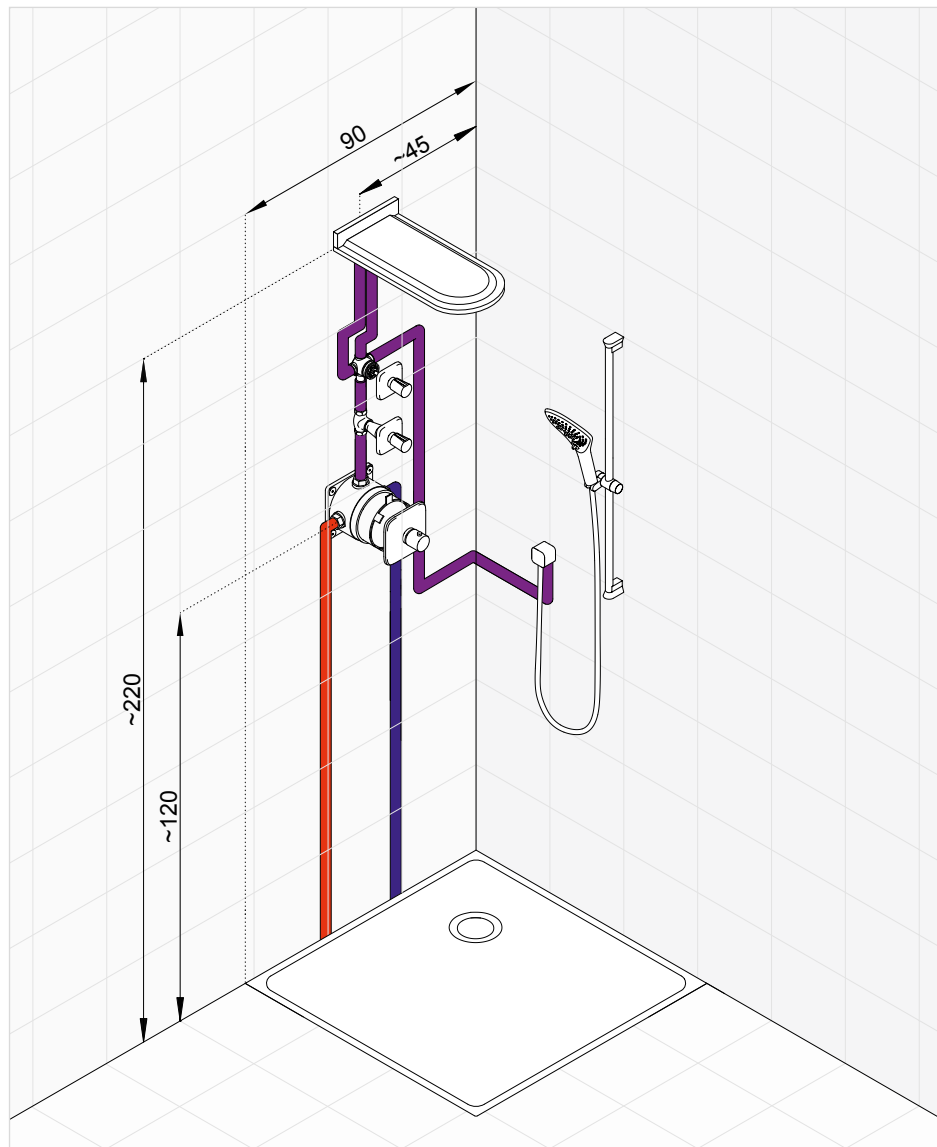

KLUDI AMBA zostava č. 4

Podomietkový centrálny termostat, jednocestný uzatvárací ventil, trojcestný prepínač, hlavová sprcha s dvoma typmi prúdu a sprchový set

Táto zostava rozvádza vodu do troch vodných ciest. Centrálny termostat umožňuje nastaviť požadovanú teplotu, podomietkový ventil zodpovedá za otváranie a zatváranie vody. Trojcestný prepínač rozvádza vodu medzi sprchovým setom a hlavovou sprchou, ktorá je vybavená dvoma typmi prúdu.

Výrobok	Popis výrobku	Číslo výrobku
	KLUDI AMBA podomietkový termostat vrchný diel s ovládacou jednotkou	53 729 05 75
	KLUDI FLEXX.BOXX podomietkové teleso s preplachovacou súpravou	88 011
	KLUDI A-QA hlavová sprcha s objemovým prúdom s prívalovým prúdom	64 880 05-00
	KLUDI FIZZ 3S sprchový set 3S L = 900 mm horizontálne a vertikálne nastaviteľný bežec ručná sprcha 3S DN 15 prestaviteľná na 3 druhy prúdu: Booster, Smooth, Volume KLUDI SUPARAFLEX SILVER-hadica G 1/2 x G 1/2 x 1600 mm	67 740 05-00
	KLUDI A-QA pripojovacie kolienko poistka proti spätnému nasatiu vody	65 543 05-00
	KLUDI AMBA podomietkový ventil vrchný diel	53 815 05 75
	KLUDI AMBA podomietkový ventil	53 811
	KLUDI AMBA trojcestný prepínač vrchný diel	53 846 05 75
	KLUDI AMBA trojcestný prepínač podomietková montáž	29 757