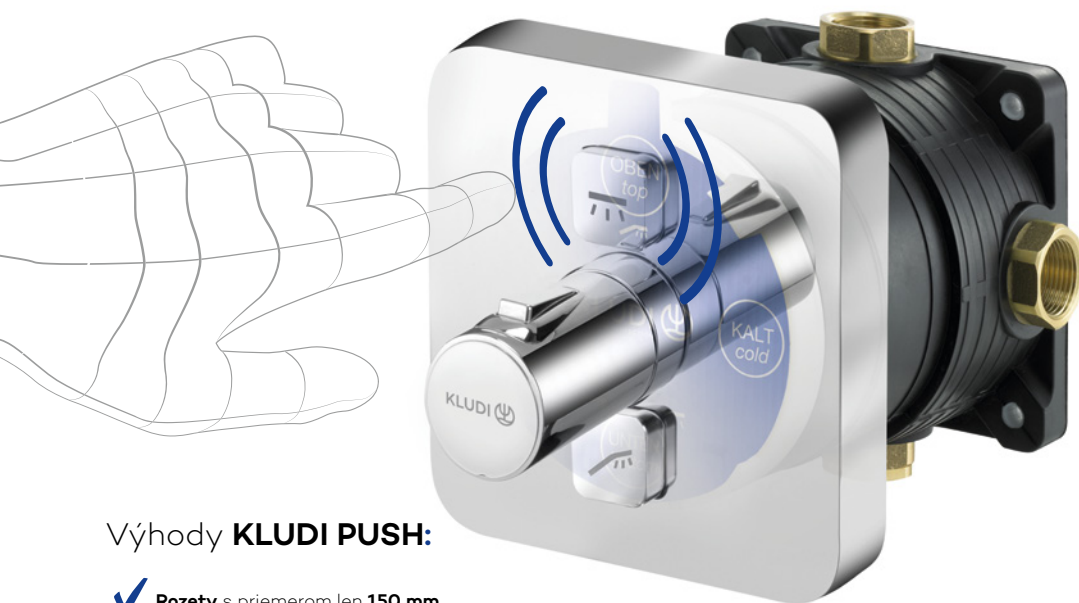

Stačí stlačiť tlačidlo!

KLUDI PUSH

Je to revolučný produkt, ktorý Vám umožní zapnúť a vypnúť vodu pomocou pohodlných tlačidiel a v kombinácii s termostatom umožní veľmi presnú reguláciu teploty vody

KLUDI PUSH získal ocenenie **GERMAN DESIGN AWARD 2016**.

Výhody KLUDI PUSH:

- ✓ Rozety s priemerom len **150 mm**
- ✓ **Pochromované tlačidlá** s potlačou piktogramov, v rovnakom tvare ako rozeta
- ✓ Ovládacie hlavice pre reguláciu teploty s priemerom iba **40 mm**
- ✓ Možnosť súčasného použitia **dvoch** vodných ciest
- ✓ **Teplotná záležka na 38 ° C** v prevedení s termostatom
- ✓ Vstavané spätné ventily
- ✓ Vhodné pre **KLUDI FLEXX.BOX 88 011**