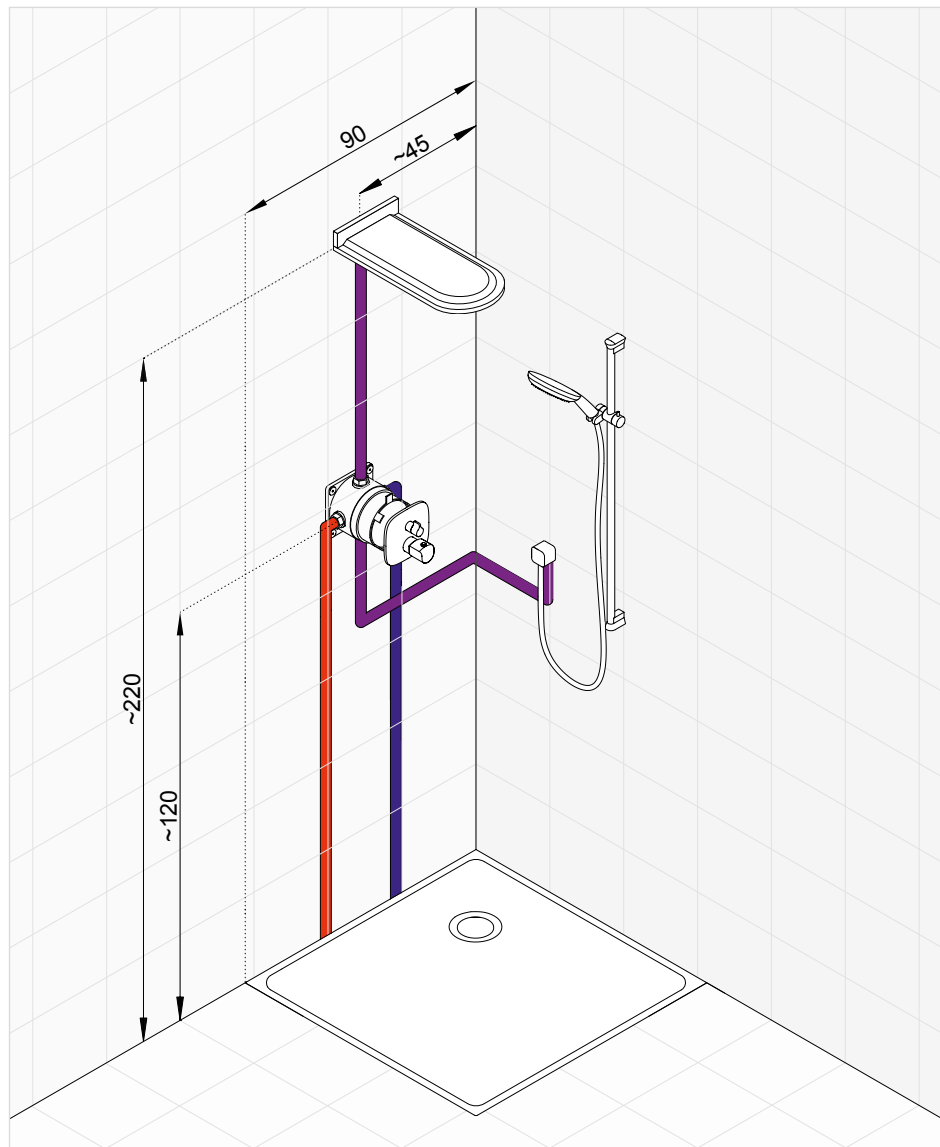

KLUDI AMEO zostava č. 3

Podomietková vaňová a sprchová batéria s termostatom, hlavovou sprchou a sprchovou súpravou

Prúd vody zhora alebo z boku. Kombinácia podomietkovej batérie a sprchovej súpravy doplnená o hlavovú sprchu. Použitie podomietkovej vaňovej a sprchovej batérie umožňuje zmenu prúdu vody z ručnej sprchy do hlavovej sprchy bez montáže ďalších prepínačov. Použitie termostatu garantuje správnu teplotu vody.

Výrobok	Popis výrobku	Číslo výrobku
	KLUDI AMEO podomietková vaňová a sprchová termostatická batéria	41 830 05 75
	KLUDI FLEXX.BOXX podomietkové teleso s preplachovacou súpravou	88 011
	KLUDI A-QA hlavová sprcha s objemovým prúdom	64 870 05-00
	KLUDI FRESHLINE 3S sprchový set 3S L = 900 mm horizontálne a vertikálne nastaviteľný bežec ručná sprcha KLUDI FRESHLINE 3S výber z 3 druhov prúdu: Volumen, Booster, Smooth s rýchlym čistením vápenatých usadenín hadica KLUDI SUPARAFLEX G 1/2 x G 1/2 x 1600 mm	67 940 05-00
	KLUDI A-QA pripojovacie kolienko poistka proti spätnému nasatiu vody	65 543 05-00