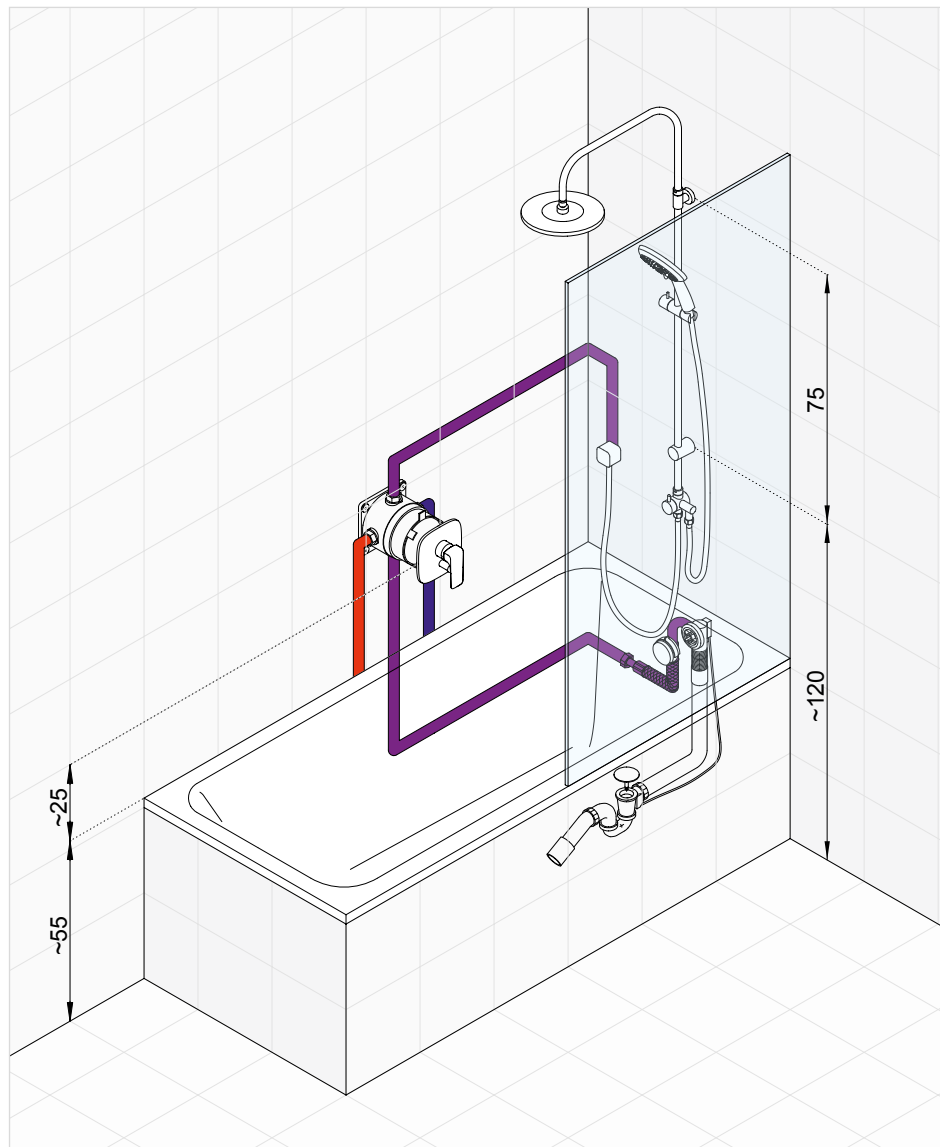

KLUDI AMEO zostava č. 9

Podomietková vaňová a sprchová batéria so súpravou KLUDI ROTEXA MULTI a KLUDI DUAL SHOWER SYSTEM

Napúšťanie vane prepadom. Vaňová a sprchová batéria umožňuje prepínať vodu medzi napúšťaním vane prepadom a KLUDI DUAL SHOWER SYSTEMOM, ktorý riadi tok vody medzi hlavovou a ručnou sprchou.

Výrobok	Popis výrobku	Číslo výrobku
	 KLUDI AMEO podomietková vaňová a sprchová jednopáková batéria keramická kartuša s možnosťou obmedzenia maximálnej teploty vody	41 650 05 75
	 KLUDI FLEX.BOXX podomietkové teleso s preplachovacou súpravou	88 011
	 KLUDI FRESHLINE DUAL SHOWER SYSTEM s otočným a výškovo nastaviteľným ramenom dvojcestný keramický prepínač horizontálne a vertikálne nastaviteľný bežec hadica KLUDI SUPARAFLEX SILVER G 1/2 x G 1/2 x 1600 mm s hlavovou sprchou KLUDI FRESHLINE s ručnou sprchou KLUDI FRESHLINE 3S	67 090 05-00
	 KLUDI A-QA pripojovacie kolienko poistka proti spätnému nasatiu vody	65 543 05-00
	 KLUDI ROTEXA MULTI odpadová a prepadová súprava G 1 1/2	21 200 05N-00
	 Nirosta tlaková hadica L = 600 mm	61 150 00-00