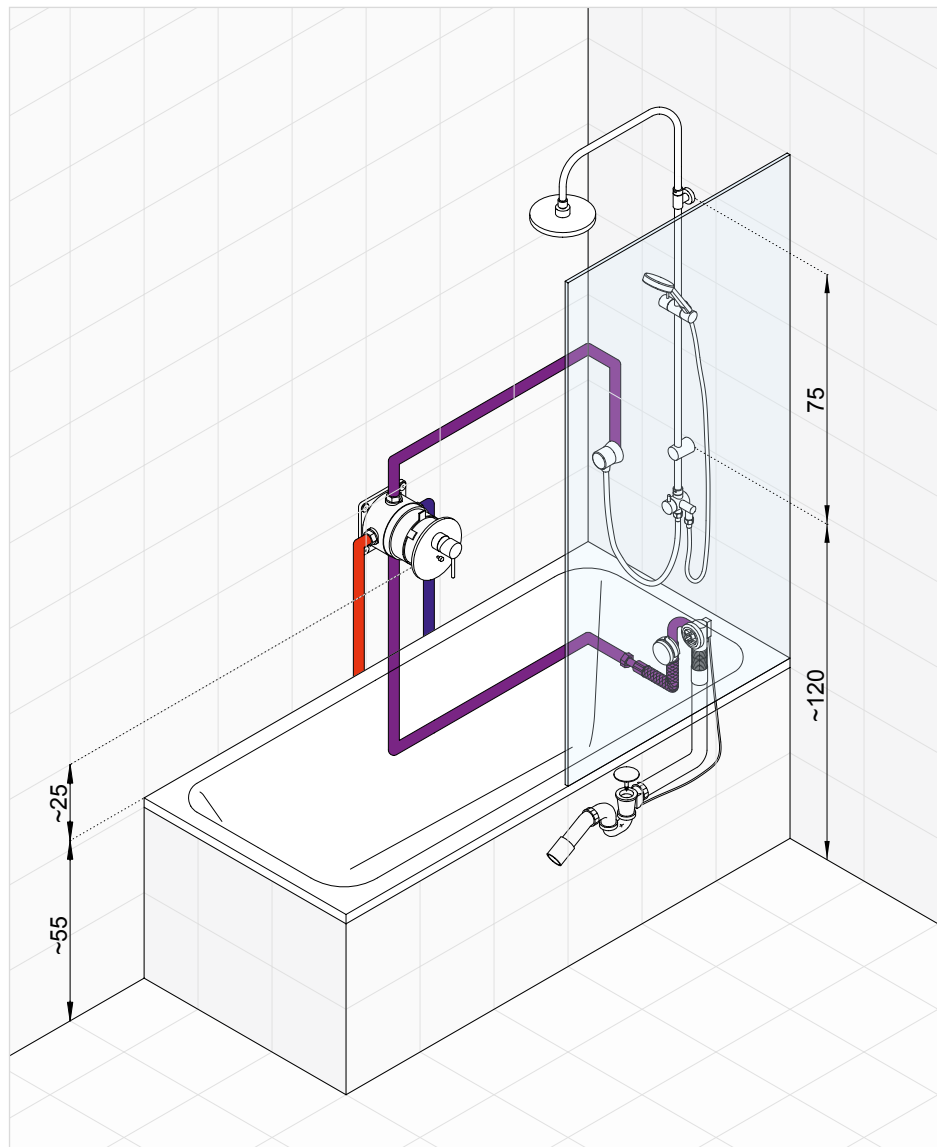

KLUDI BOZZ zostava č. 8

Podomietková vaňová a sprchová batéria so súpravou KLUDI ROTEXA MULTI a KLUDI DUAL SHOWER SYSTEM

Napúšťanie vane prepadom. Vaňová a sprchová batéria umožňuje prepínať vodu medzi napúšťaním vane prepadom a KLUDI DUAL SHOWER SYSTÉMOM, ktorý umožňuje prepínať vodu medzi hlavovou a ručnou sprchou.

Výrobok	Popis výrobku	Číslo výrobku
	 KLUDI BOZZ podomietková vaňová a sprchová jednopáková batéria keramická kartuša s možnosťou obmedzenia maximálnej teploty vody	38 650 05 76
	 KLUDI FLEX.BOXX podomietkové teleso s preplachovacou súpravou	88 011
	 KLUDI A-QA DUAL SHOWER SYSTEM s otočným a výškovo nastaviteľným ramenom dvojcestný keramický prepínač horizontálne a vertikálne nastaviteľný bežec hadica KLUDI SUPARAFLEX DN 15 G 1/2 x G 1/2 x 1600 mm tanierová hlavová sprcha Ø 200 mm ručná sprcha KLUDI A-QA s prestavitelná na 3 druhy prúdu: Booster, Smooth, Volume	66 091 05-00
	 KLUDI SIRENA pripojovacie kolienko poistka proti spätnému nasatiu vody	63 061 05-00
	 KLUDI ROTEXA MULTI odpadová a prepadová súprava G 1 1/2	21 200 05N-00
	 Nirosta tlaková hadica L = 600 mm	61 150 00-00

KLUDI BOZZ