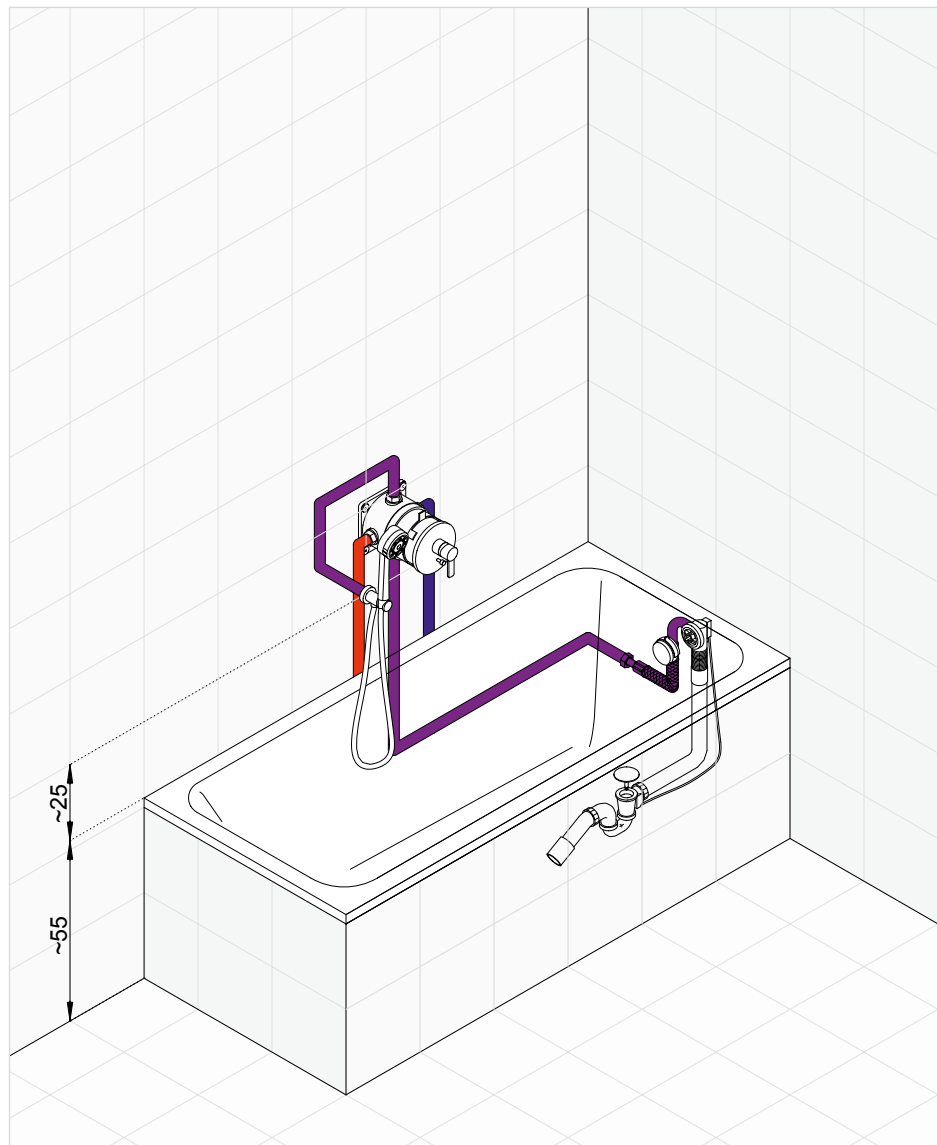

KLUDI A-QA
bočná sprcha
otočná
normálny prúd

61 083 05-00

KLUDI ZENTA zostava č. 6

Podomietková vaňová a sprchová batéria so súpravou KLUDI ROTEXA MULTI

Napúšťanie vane prepacom KLUDI ROTEXA MULTI - produkt, ktorý spojil funkcie napúšťanie a vypúšťanie vody. Napúšťanie prepacom v kombinácii s podomietkovou batériou je alternatívou k tradičným nástenným batériám. Estetické riešenie ponúka ručná sprcha odložená v držiaku / prípojke na stenu. Podomietkové teleso KLUDI FLEXX.BOXX umožňuje pohodlnú montáž podomietkovej súpravy.