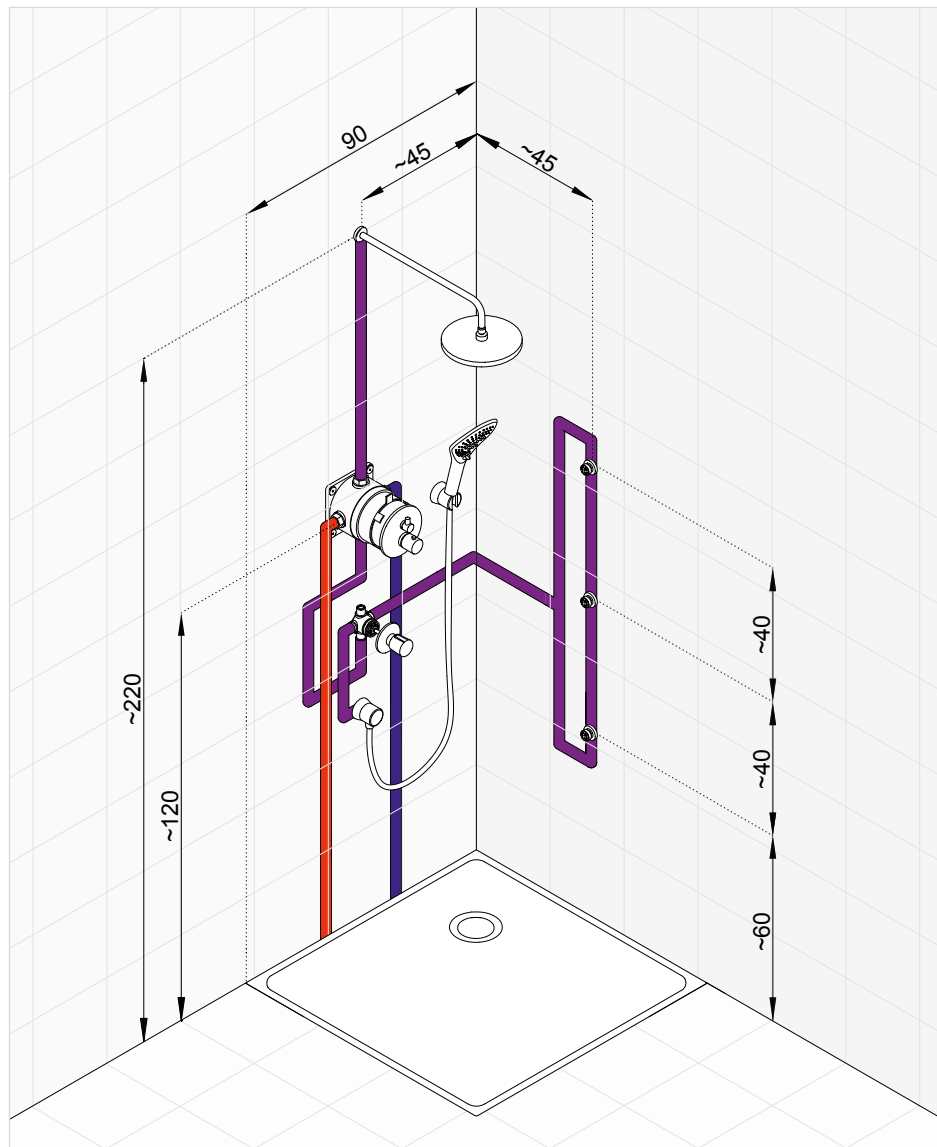

KLUDI BALANCE zostava č. 7

Podomietková vaňová a sprchová termostatická batéria, hlavová sprcha, bočné trysky a ručná sprcha

Táto zostava rozvádza vodu do troch vodných ciest. Termostatická vaňová a sprchová batéria umožňuje prepínať prúd vody do hlavovej sprchy a na dvojcestný prepínač, ktorým je možné meniť tok vody medzi ručnou sprchou a tromi tryskami bočnej sprchy.

Výrobok	Popis výrobku	Číslo výrobku
	KLUDI BALANCE podomietková vaňová a sprchová termostatická batéria	52 830 05 75
	KLUDI FLEXX.BOXX podomietkové teleso s preplachovacou súpravou	88 011
	KLUDI A-QA sprchové rameno L = 400 mm	66 514 05-00
	KLUDI A-QA tanierová hlavová sprcha 300 mm	64 330 05-00
	KLUDI FIZZ 3S vaňová sprchová súprava KLUDI FIZZ 3S ručná sprcha prestavitelná na 3 druhy prúdu: Booster, Smooth, Volume KLUDI SUPARAFLEX SILVER-hadica G 1/2 x G 1/2 x 1250 mm	67 750 05-00
	KLUDI BALANCE pripojovacie kolienko poistka proti spätnému nasatiu vody	52 061 05-00
	KLUDI BALANCE dvojcestný prepínač vrchný diel	52 847 05 75
	KLUDI dvojcestný prepínač podomietková montáž	29 747
	KLUDI FIZZ 1S bočná sprcha otočná normálny prúd	67 083 05-00