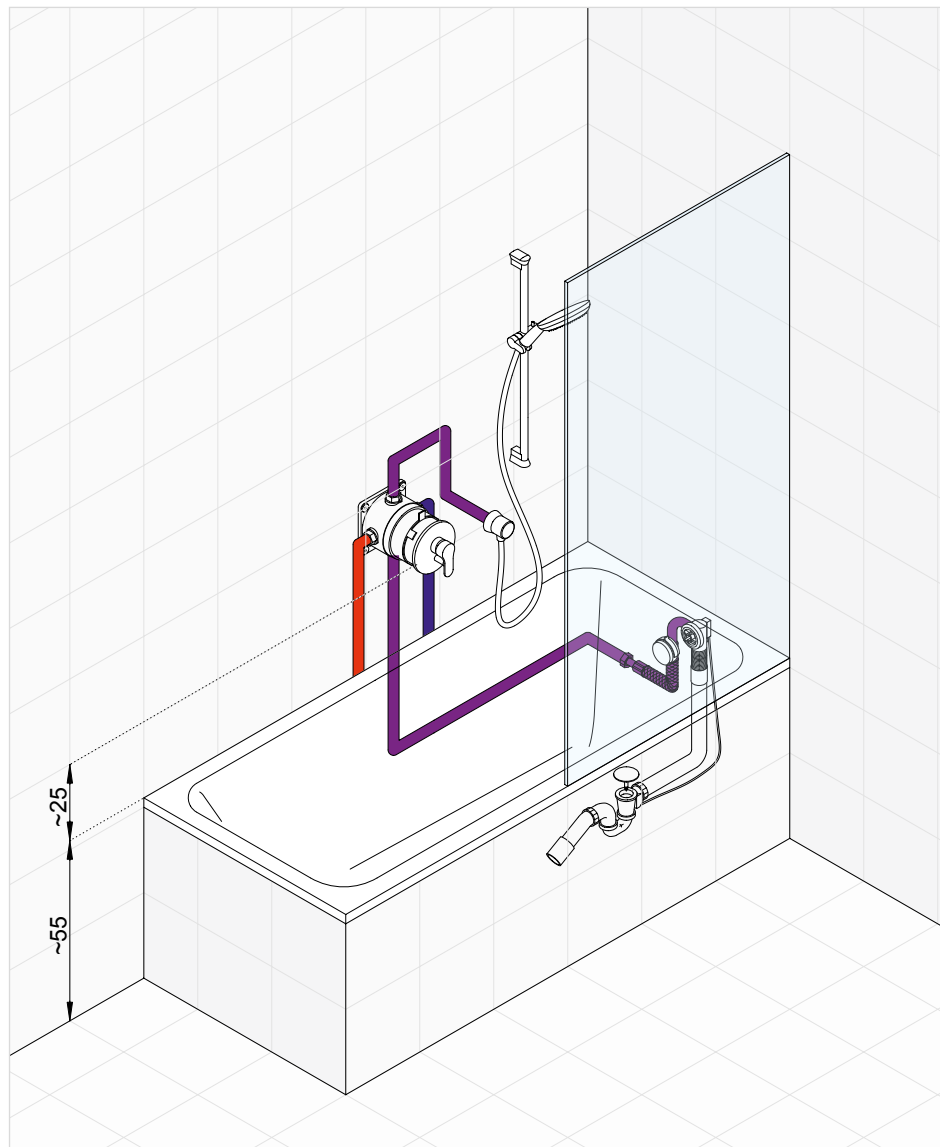

KLUDI OBJEKTA zostava č. 6

Podomietková vaňová a sprchová batéria so súpravou KLUDI ROTEXA MULTI

Napúšťanie vane prepadom. Vaňová a sprchová batéria umožňuje prepnutie vody do ručnej sprchy. Toto riešenie sa odporúča pri použití vaňovej zásteny.

Výrobok	Popis výrobku	Číslo výrobku
	KLUDI OBJEKTA podomietková vaňová a sprchová jednopáková batéria keramická kartuša s možnosťou obmedzenia maximálnej teploty vody	32 650 05 75
	KLUDI FLEXX.BOXX podomietkové teleso s preplachovacou súpravou	88 011
	KLUDI FRESHLINE 3S sprchový set 3S L = 600 mm horizontálne a vertikálne nastaviteľný bežec ručná sprcha KLUDI FRESHLINE 3S výber z 3 druhov prúdu: Volumen, Booster, Smooth hadica KLUDI SUPARAFLEX SILVER G 1/2 x G 1/2 x 1600 mm	67 930 05-00
	KLUDI SIRENA pripojovacie kolienko poistka proti spätnému nasatiu vody	63 061 05-00
	KLUDI ROTEXA MULTI odpadová a prepadová súprava G 1 1/2	21 200 05N-00
	Nirosta tlaková hadica L = 600 mm	61 150 00-00