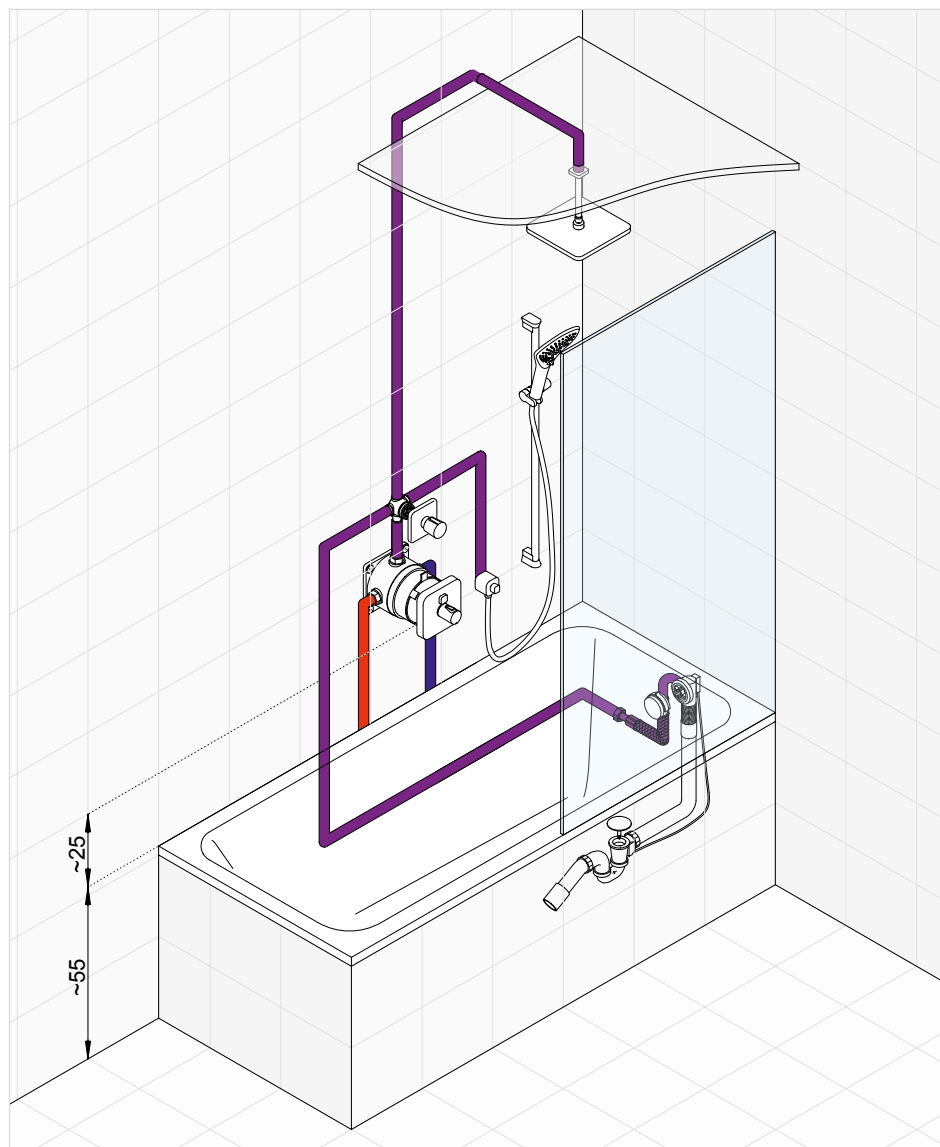

KLUDI PUSH zostava č. 4

Podomietková termostatická jednotlačítková sprchová batéria s hlavovou sprchou, sprchovou súpravou a KLUDI ROTEXA MULTI napúšťanie prepadom

Napúšťanie vane prepadom. Sprchová batéria aktivuje prietok vody a trojcestný prepínač rozvádza vodu medzi hlavovou sprchou, sprchovou sadou a napúšťaním prepadom KLUDI ROTEXA MULTI.

Výrobok	Popis výrobku	Číslo výrobku
	KLUDI PUSH podomietková sprchová tlačidlová termostatická batéria	38 801 05 38
	KLUDI FLEXX.BOX podomietkové teleso s preplachovacou súpravou	88 011
	KLUDI A-QA sprchové rameno pre stropný vývod L = 150 mm	66 535 05-00
	KLUDI A-QA tanierová hlavová sprcha 300 x 300 mm	64 530 05-00
	KLUDI FIZZ 3S sprchový set 3S L = 900 mm horizontálne a vertikálne nastaviteľný bežec ručná sprcha 3S DN 15 prestavitelná na 3 druhy prúdu: Booster, Smooth, Volume KLUDI SUPARAFLEX SILVER-hadica G 1/2 x G 1/2 x 1600 mm	67 740 05-00
	KLUDI A-QA pripojovacie kolienko plynule regulovateľný keramický obmedzovač prietoku 3 - 20 l/min poistka proti spätnému nasatiu vody	65 544 05-00
	KLUDI E2 trojcestný prepínač vrchný diel	49 846 05 75
	KLUDI trojcestný prepínač podomietková montáž	29 757
	KLUDI ROTEXA MULTI odpadová a prepadová súprava G 1 1/2	21 200 05N-00
	Nirosta tlaková hadica L = 600 mm	61 150 00-00