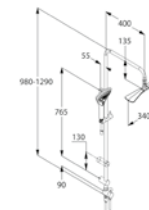

88 011

**KLUDI FIZZ
DUAL SHOWER SYSTEM**
s otočným a výškovo nastaviteľným
ramenom
dvojcestný keramický prepínač
prípojovacia hadica G 1/2 x G 1/2 x 800 mm
horizontálne a vertikálne nastaviteľný bežec
KLUDI SUPARAFLEX SILVER-hadica
G 1/2 X G 1/2 x 1600 mm
s hlavovou sprchou KLUDI FIZZ
s ručnou sprchou KLUDI FIZZ 3S