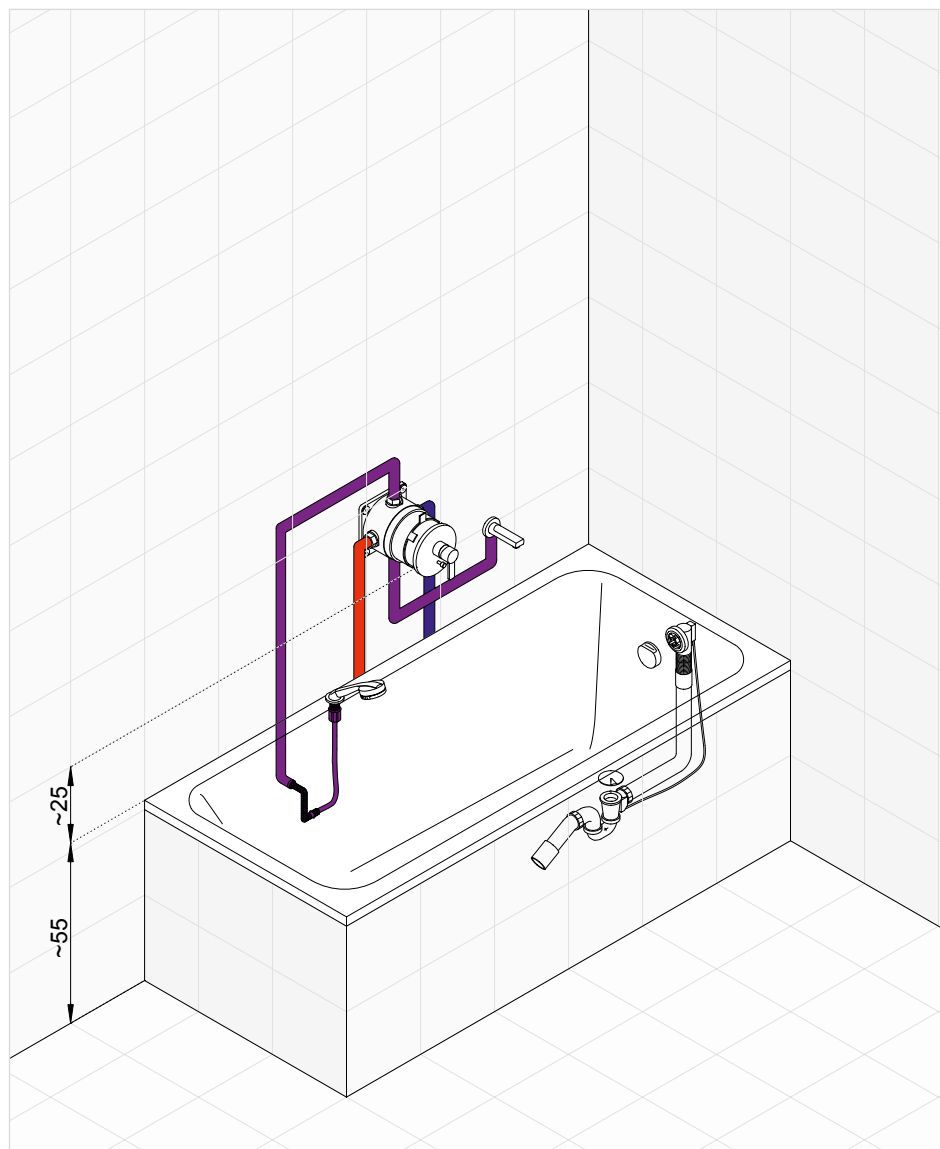

KLUDI ZENTA zostava č. 8

Podomietková vaňová a sprchová batéria s nástenným výtokom

Napúšťanie vane pomocou vaňového výtoku. Vaňová a sprchová batéria umožňuje prepnutie prúdu vody do ručnej sprchy namontovanej na okraji vane.

Výrobok	Popis výrobku	Číslo výrobku
	 KLUDI ZENTA podomietková vaňová a sprchová jednopáková batéria keramická kartuša s možnosťou obmedzenia maximálnej teploty vody	38 650 05 75
	 KLUDI FLEXX.BOXX podomietkové teleso s preplachovacou súpravou	88 011
	 KLUDI ZENTA 2S sprchový set 2S nastaviteľná na 2 druhy prúdov: sprchový dážď, mäkký prúd sprchová hadica G 1/2 x G 1/2 x 1500 mm	27 652 05
	 KLUDI ZENTA vaňový výtok nástená montáž vyloženie 170 mm	13 500 05
	 KLUDI ROTEXA 2000 odpadová a prepadová súprava G 1 1/2	21 300 05N-00