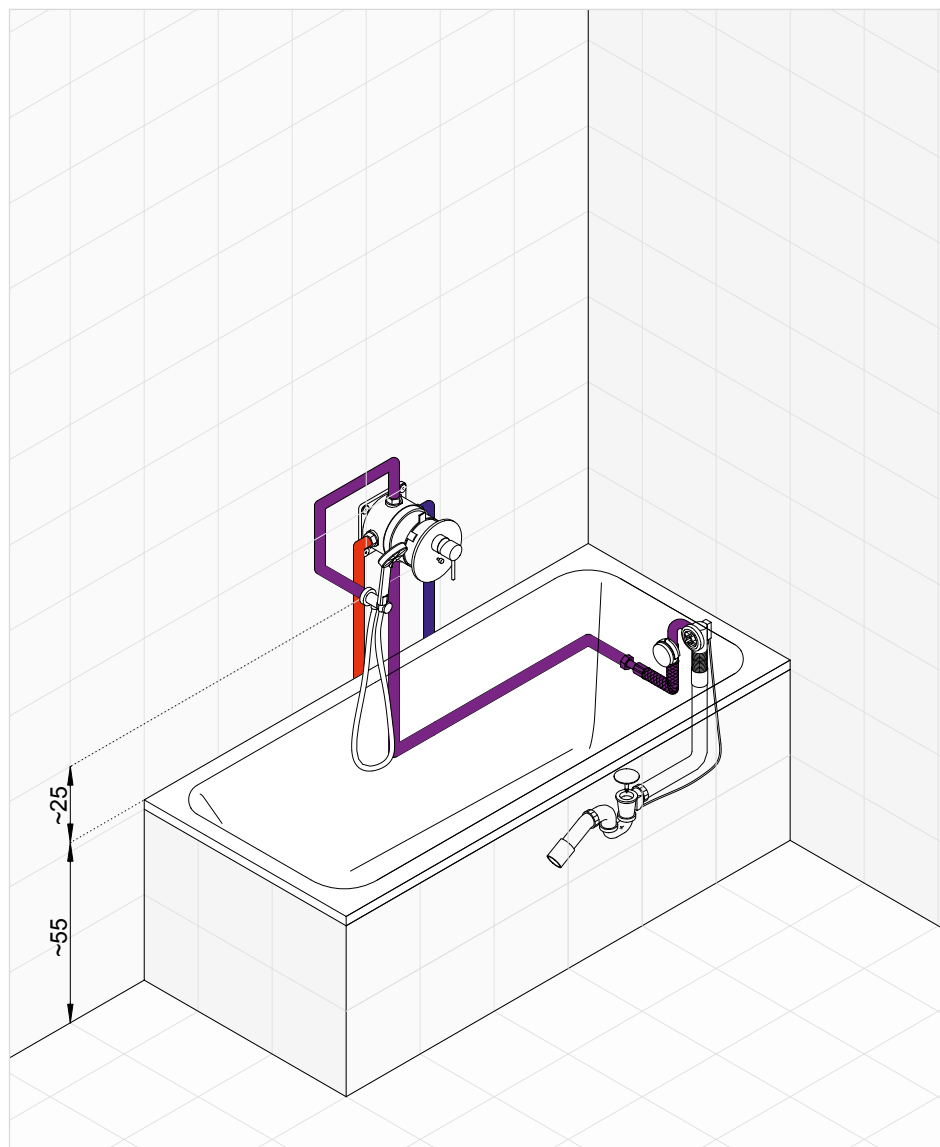

KLUDI BOZZ zostava č. 6

Podomietková vaňová a sprchová batéria so súpravou KLUDI ROTEXA MULTI

Zostava č. 6

Výrobok	Popis výrobku	Číslo výrobku	
		KLUDI BOZZ podomietková vaňová a sprchová jednopáková batéria keramická kartuša s možnosťou obmedzenia maximálnej teploty vody	38 650 05 76
		KLUDI FLEXX.BOXX podomietkové teleso s preplachovacou súpravou	88 011
		KLUDI A-QAb 1S ručná sprcha ECO funkcia - možnosť nastavenia 50% prietoku	65 600 05-00
		KLUDI SIRENAFLEX sprchová hadica s kónickými maticami G 1/2 x G 1/2 x 1250 mm	61 004 05-00
		pripojovacie kolienko s držiakom sprchy nástená montáž pre hadice s kónickými matkami sprchový vývod G 1/2 poistka proti spätnému nasatiu vody	60 547 05-00
		KLUDI ROTEXA MULTI odpadová a prepádová súprava G 1 1/2	21 200 05N-00
		Nirosta tlaková hadica L = 600 mm	61 150 00-00

KLUDI BOZZ

Napúšťanie vane prepacom KLUDI ROTEXA MULTI - produkt, ktorý spojil funkcie napúšťanie a vypúšťanie vody. Napúšťanie prepacom v kombinácii s podomietkovou batériou je alternatívou k tradičným nástenným batériám. Estetické riešenie ponúka ručná sprcha odložená v držiaci / prípojke na stenu. KLUDI FLEXX.BOXX umožňuje pohodlnú montáž podomietkovej súpravy.