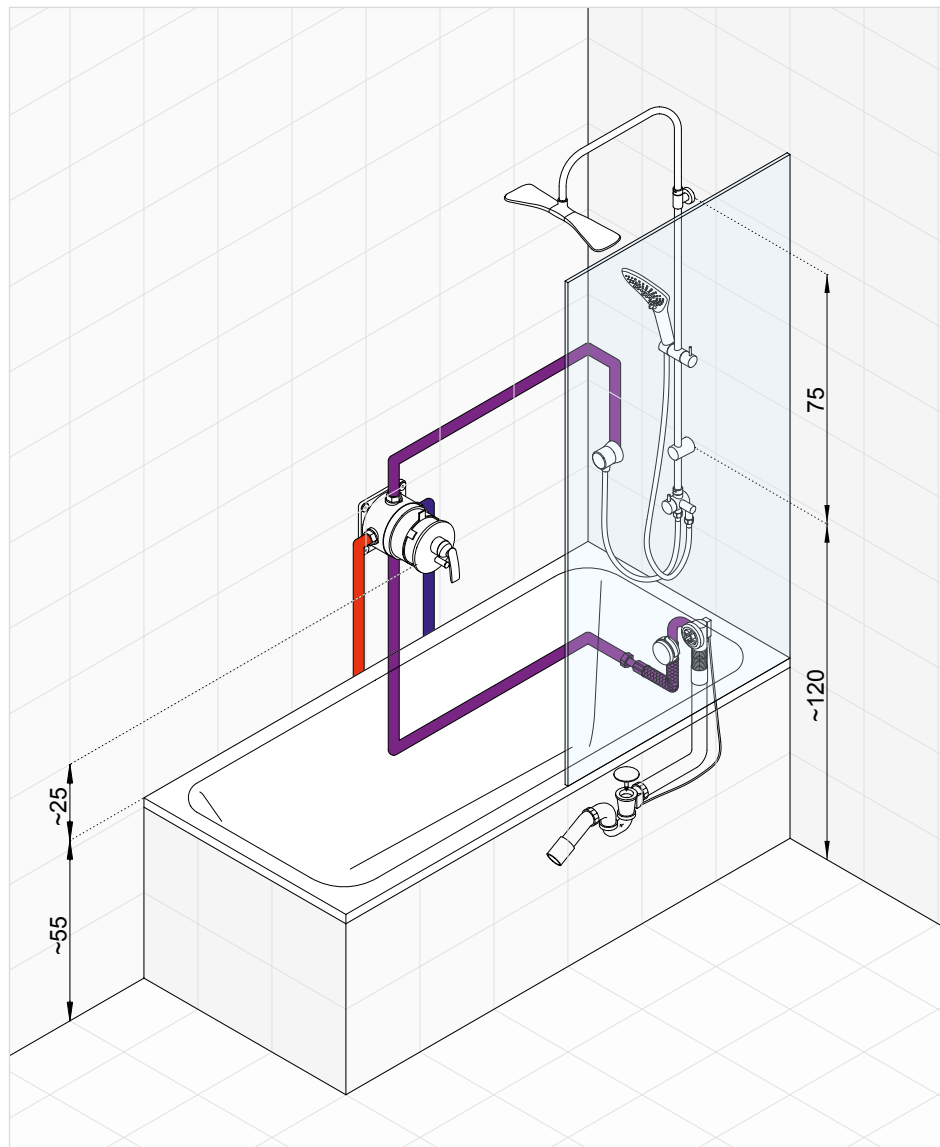

KLUDI BALANCE zostava č. 9

Podomietková vaňová a sprchová batéria so súpravou KLUDI ROTEXA MULTI a KLUDI DUAL SHOWER SYSTEM

Zostava č. 9

Napúšťanie vane prepadom. Vaňová a sprchová batéria umožňuje prepínať vodu medzi napúšťaním vane prepadom a KLUDI DUAL SHOWER SYSTEMOM, ktorý umožňuje prepínať vodu medzi hlavovou a ručnou sprchou.

Výrobok	Popis výrobku	Číslo výrobku
	KLUDI BALANCE podomietková vaňová a sprchová jednopáková batéria keramická kartuša s možnosťou obmedzenia maximálnej teploty vody	52 650 05 75
	KLUDI FLEX.BOXX podomietkové teleso s preplachovacou súpravou	88 011
	KLUDI FIZZ DUAL SHOWER SYSTEM s otočným a výškovo nastaviteľným ramenom dvojcestný keramický prepínač prípojovacia hadica G 1/2 x G 1/2 x 800 mm horizontálne a vertikálne nastaviteľný bežec KLUDI SUPARAFLEX SILVER-hadica G 1/2 X G 1/2 x 1600 mm s hlavovou sprchou KLUDI FIZZ s ručnou sprchou KLUDI FIZZ 3S	67 091 05-00
	KLUDI BALANCE prípojovacie kolienko poistka proti spätnému nasatiu vody	52 061 05-00
	KLUDI ROTEXA MULTI odpadová a prepadová súprava G 1 1/2	21 200 05N-00
	Nirosta tlaková hadica L = 600 mm	61 150 00-00

KLUDI BALANCE