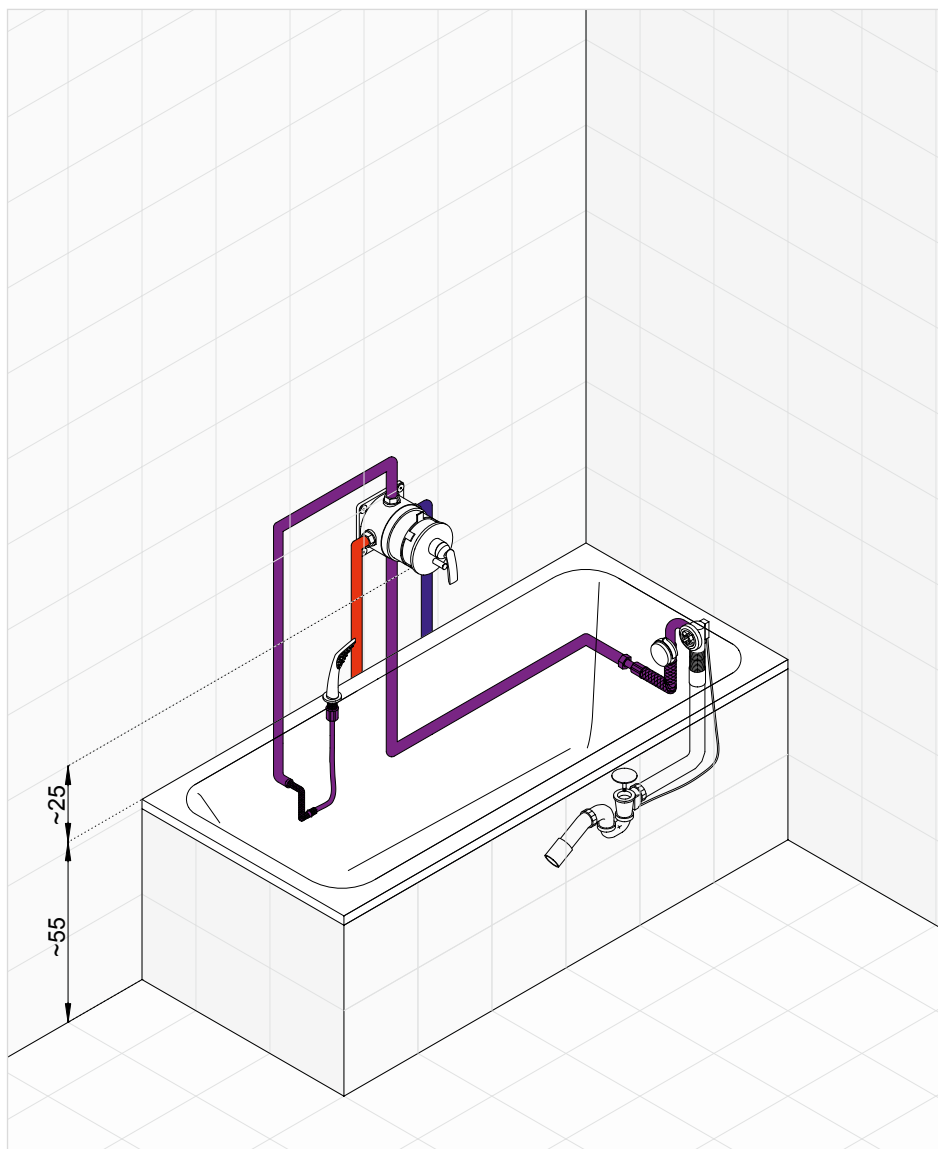

KLUDI BALANCE zostava č. 8

Podomietková vaňová a sprchová batéria so súpravou KLUDI ROTEXA MULTI

Napúšťanie vane prepadom. Vaňová a sprchová batéria umožňujú prepínanie vody do ručnej sprchy. Jej umiestnenie na okraj vane je estetické a praktické riešenie.

Výrobok	Popis výrobku	Číslo výrobku	
		KLUDI BALANCE podomietková vaňová a sprchová jednopáková batéria keramická kartuša s možnosťou obmedzenia maximálnej teploty vody	52 650 05 75
		KLUDI FLEXX.BOXX podomietkové teleso s preplachovacou súpravou	88 011
		KLUDI FIZZ sprchová súprava stojančeková montáž súčasťou je: ručná sprcha 1S s jedným typom prúdu: Volumen sprchová hadica 1500 mm pripojovacie hadica 500 mm	67 051 05
		KLUDI ROTEXA MULTI odpadová a prepadová súprava G 1 1/2	21 200 05N-00
		Nirosta tlaková hadica L = 600 mm	61 150 00-00