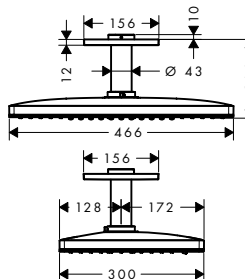

HORNÍ SPRCHA 460/300 3JET
SE SPRCHOVÝM RAMENEM
A ROZETOU SOFTCUBE
/ velikost sprchové hlavice: 460 x 300 mm
/ délka sprchového ramena: 460 mm
/ druhy proudu: Rain, RainStream, Mono
/ průtok proudu Rain (při 0,3 MPa): 18 l/min
/ průtok proudu RainStream (při 0,3 MPa):
15 l/min
/ průtok proudu Mono (při 0,3 MPa):
18 l/min
/ kompletně chromovaný disk vodních paprsků
/ materiál disku vodních paprsků: kov
/ disk vodních paprsků lze sejmout a čistit
/ horní sprchu lze sejmout a vyčistit
/ způsob instalace: montáž na stěnu - pro
instalaci na těleso iBox
/ rozměr přívodů: DN15

chrom 35276000 2 641,00
speciální povrchy* 35276XXX *na vyžádání

MONTÁŽ VÝROBKU ZDARMA

NOVÉ k instalaci nutné:
/ základní těleso iBox universal 01700180 130,80

NOVÉ