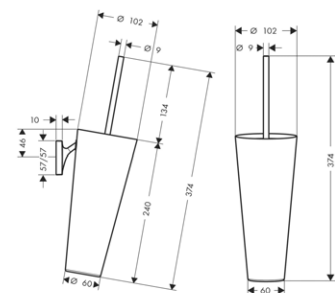

DRŽÁK PRO WC KARTÁČ NA STĚNU

- / obsahuje: kartáč
- / materiál: kov
- / montáž na stěnu

chrom
speciální povrchy*

42735000
42735XXX

269,60
* na vyžádání

vhodné doplňky:

- / náhradní WC kartáč bez držátka

černá

40068000

16,20