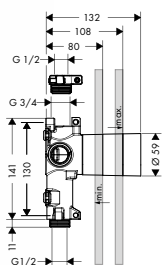

ZÁKLADNÍ TĚLESO PRO TRIO, UZAVÍRACÍ A PŘEPÍNAČÍ VENTIL 120/120 POD OMÍTKU

- / 2 spotřebiče
- / 1 vstup/ 2 výstupy
- / současné použití 2 spotřebičů
- / závit přívodů G 3/4
- / montáž ve svislé i vodorovné poloze
- / montáž s protihlukovou izolací
- / při přímém propojení slouží jako přívod vody a k přesnému dodržení měř montáže
- / rozměr přívodů: DN20

MONTÁŽ VÝROBKU ZDARMA

1. k instalaci nutné:
2. / Trio/ Quattro, uzavírací a přepínací ventil 120/120 pod omítku
   - / Trio/ Quattro, uzavírací a přepínací ventil 120/120 Square pod omítku
   - / Trio/ Quattro, uzavírací a přepínací ventil 120/120 pod omítku

chrom	36772000	160,40
speciální povrchy*	36772XXX	*na vyžádání
chrom	10932000	281,50
speciální povrchy*	10932XXX	*na vyžádání
chrom	12731000	218,70
speciální povrchy*	12731XXX	*na vyžádání

1. vhodné doplňky:
2. **NOVÉ** / prodloužení 25 mm

92990000 44,60