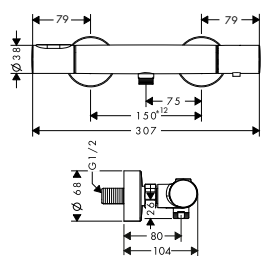

**TERMOSTATICKÁ SPRCHOVÁ BATERIE
PRO MONTÁŽ NA STĚNU**
/ 1 spotřebič
/ termostatická kartuše, keramický ventil 180°
/ bezpečnostní pojistka na 40° C
/ nastavitelné omezení teploty
/ průtok: 20 l/min
/ provozní tlak: min. 0,1 MPa / max. 1,0 MPa
/ obsahuje: rozety
/ zpětný ventil
/ s odhlučněním
/ rozteč středů: 150 ± 12 mm
/ rozměr přívodů: DN15

chrom	34635000	413,70
kartáčovaný nikel	34635820	651,60
leštěná mosaz	34635930	651,60
speciální povrchy*	34635XXX	* na vyžádání