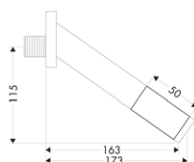

vhodné doplňky:
/ vanový výtok chrom 10410000 175,70
speciální povrchy* 10410XXX *na vyžádání