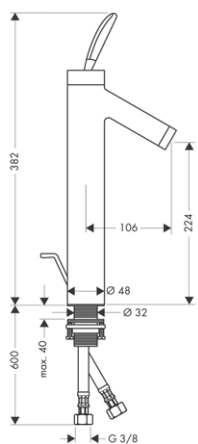

CLASSIC, PÁKOVÁ BATERIE 220
S ODTOKOVOU SOUPRAVOU S TÁHLEM
PRO UMYVADLOVÉ MÍSY
/ ComfortZone 220
/ výtok 106 mm
/ normální proud
/ průtok: 5 l/min
/ keramická kartuše typu Joystick
/ omezení teploty není nastavitelné
/ odtoková souprava s táhlem G 1¼
/ vhodná pro průtokové ohřívače vody
/ rozměr přívodů: DN15

alternativní produkty:
/ Classic, páková baterie bez táhla
pro umyvadlové mísy

chrom 10020000 684,20
speciální povrchy* 10020XXX *na vyžádání