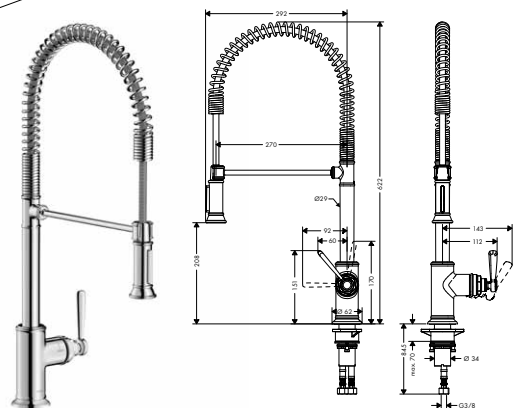

PÁKOVÁ KUCHYŇSKÁ BATERIE SEMI-PRO
/ otočný výtok 360°
/ svislá poloha rukojeti
/ normální a sprchový proud
/ aretovatelný sprchový proud, vrací se zpět stisknutím přepínače proudu
/ rozměr přívodů: DN15
/ průtok 9.5 l/min
/ keramická kartuše
/ způsob připojení: převlečné matice G 3/8
/ zabudovaný zpětný ventil
/ vhodná pro průtokové ohřívače vody

chrom	16582000	649,00
vzhled nerez	16582800	1 022,20
speciální povrchy*	16582XXX	* na vyžádání

Doplňky

UZAVÍRACÍ VENTIL PRO KUCHYŇSKÉ SPOTŘEBIČE
/ způsob použití: pro pracovní desky do tloušťky 47 mm
/ dřík: Ø 27 mm
/ zpětný ventil
/ rozměr přívodů DN15
/ připoj spotřebiče DN20

Tento produkt není k dispozici se speciálním povrchem leštěného červeného zlata.

chrom	10823000	136,70
vzhled nerez	10823800	191,20
speciální povrchy*	10823XXX	* na vyžádání