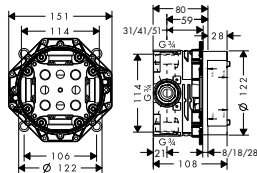

NOVÉ	vhodné doplňky: / prodloužení tělesa iBox universal 25 mm	13587000	46,30
------	--	----------	-------

NOVÉ	/ sada montážních lišt pro iBox universal	93171000	32,90
------	---	----------	-------

NOVÉ