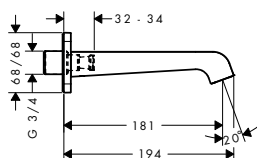

Vana

VANOVÝ VÝTOK
/ výtok 180 mm
/ průtok: 22 l/min
/ rozměr přívodů: G ¾
/ druh proudu: laminární proud

chrom 36425000 225,10
speciální povrchy* 36425XXX *na vyžádání