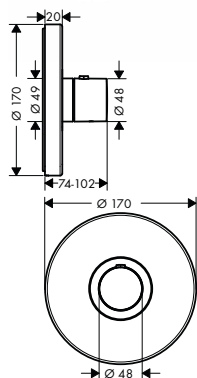

AXOR ShowerSelect Round

SHOWERSELECT, TERMOSTATICKÁ BATERIE
HIGHFLOW ROUND POD OMÍTKU
/ termostatická kartuše
/ bezpečnostní pojistka na 40° C
/ nastavitelné omezení teploty
/ průtok: 59 l/min
/ obsahuje: rukojeť, objímku, kovovou rozetu,
mísicí jednotku
/ materiál: kov

chrom	36721000	446,70
kartáčovaný nikel	36721820	703,60
leštěná mosaz	36721930	703,60
speciální povrchy*	36721XXX	*na vyžádání

MONTÁŽ VÝROBKU ZDARMA
viz informace iClub - str. 0.0

NOVÉ	k instalaci nutné: / základní těleso iBox universal		01700180	130,80
	vhodné doplňky: / ShowerSelect, ventil Round pro 3 spotřebiče pod omítku	chrom	36727000	446,70
		kartáčovaný nikel	36727820	703,60
		leštěná mosaz	36727930	703,60
		speciální povrchy*	36727XXX	*na vyžádání
NOVÉ	/ sada montážních lišt pro iBox universal		93171000	32,90
NOVÉ	/ prodloužení tělesa iBox universal 25 mm		13587000	46,30