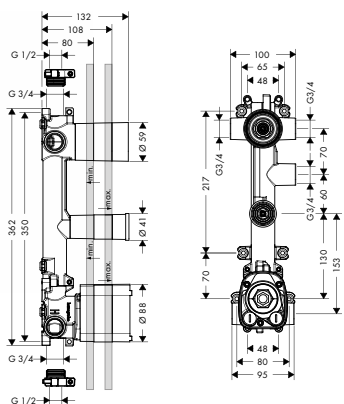

ZÁKLADNÍ TĚLESO PRO TERMOSTATICKÝ MODUL 380/120 PRO 3 SPOTŘEBIČE POD OMÍTKU

- / 3 spotřebiče
- / současné použití 2 spotřebičů
- / průtok při volném výtoku: 59 l/min
- / montáž ve svislé i vodorovné poloze
- / montáž s protihlukovou izolací
- / při přímém propojení slouží jako přívod vody a k přesnému dodržení měř montáže
- / rozměr přívodů: DN20

	36708180	634,50

MONTÁŽ VÝROBKU ZDARMA
viz informace iClub - str. 0.0

k instalaci nutné:

- / termostatický modul 380/120 pro 3 spotřebiče s rozetami pod omítku

chrom	36704000	752,60
speciální povrchy*	36704XXX	*na vyžádání

TERMOSTATICKÝ MODUL 120/120 POD OMÍTKU

- / termostatická kartuše
- / bezpečnostní pojistka na 40° C
- / nastavitelné omezení teploty
- / průtok: 59 l/min
- / provozní tlak: min. 0,15 MPa/max. 1,0 MPa
- / obsahuje: rukojeť, objímku, kovovou rozetu
- / zpětný ventil
- / materiál: kov
- / rozměr přívodů: DN20

chrom	36702000	448,90
speciální povrchy*	36702XXX	*na vyžádání

MONTÁŽ VÝROBKU ZDARMA
viz informace iClub - str. 0.0

k instalaci nutné:

- / základní těleso pro termostatický modul 120/120 pod omítku

	10754180	362,20

vhodné doplňky:

- / prodloužení pro termostatický modul pod omítku

chrom	10790000	104,40
speciální povrchy*	10790XXX	*na vyžádání