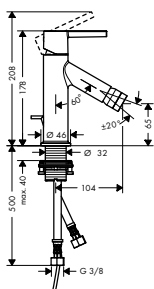

PÁKOVÁ BIDETOVÁ BATERIE S PÁKOVOU RUKOJETÍ S ODTOKOVOU SOUPRAVOU S TÁHLEM

- / perlátor s kulovým kloubem
- / normální proud
- / průtok: 7,2 l/min
- / keramická kartuše
- / omezení teploty není nastavitelné
- / odtoková souprava s táhlem G 1 1/4
- / vhodná pro průtokové ohřivače vody
- / rozměr přívodů: DN15

chrom 10214000 262,30
speciální povrchy* 10214XXX *na vyžádání