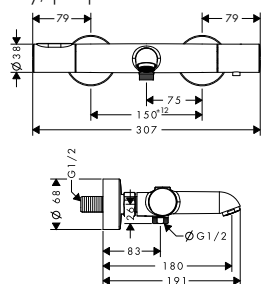

Termostatické baterie, ventily, přepínače

Povrchová úprava   Objedn. čís.   EUR

**TERMOSTATICKÁ VANOVÁ BATERIE
PRO MONTÁŽ NA STĚNU**
/ výtok 185 mm
/ 2 spotřebiče
/ termostatická kartuše, uzavírací a přepínací ventil
/ bezpečnostní pojistka na 40° C
/ nastavitelné omezení teploty
/ průtok: 20 l/min
/ provozní tlak: min. 0,1 MPa / max. 1,0 MPa
/ druh proudu: normální proud
/ zpětný ventil
/ s odhlučněním
/ rozteč středů: 150 ± 12 mm
/ obsahuje: rozety
/ rozměr přívodů: DN15
/ způsob připojení: etážky

chrom	34435000	485,10
kartáčovaný nikel	34435820	764,10
leštěná mosaz	34435930	764,10
speciální povrchy*	34435XXX	* na vyžádání