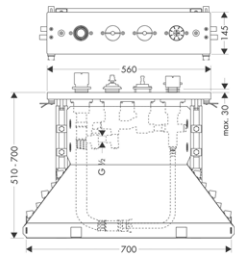

NOVÉ

15483180	1 639,60
----------	----------

NOVÉ

ZÁKLADNÍ TĚLESO KE ČTYŘOTVOROVÉ TERMOSTATICKÉ ARMATUŘE NA VANOVÝ SOKL

- / obsahuje: základní těleso, hadicovou soupravu Secuflex, Secubox, termostatickou kartuši, montážní desku
- / délka vytažení ruční sprchy maximálně 1,10 m
- / rozměr přívodů: DN15