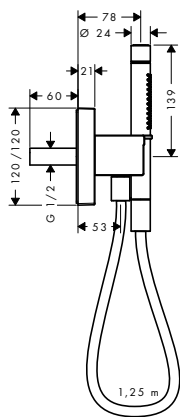

JEDNOTKA S DRŽÁKEM PORTER 120/120
/ obsahuje: kovové rozety, tyčovou ruční sprchu 2jet, sprchová hadice s kovovým efektem 1,25 m
/ zabudovaná funkce držáku
/ se zpětným ventilem
/ při přímém propojení (odstup 10 mm) se pro dokonalé ovládání doporučuje instalace pouze v horizontální poloze
/ při instalaci s přímým propojením (odstup 10 mm) se musí použít základní těleso # 28486180
/ při instalaci s volným umístěním (odstup větší než 10 mm) není základní těleso zapotřebí

obsahuje:
/ sprchovou hadici s kovovým efektem 1,25 m (# 28282000)

vhodné doplňky:
/ základní těleso pro sprchový modul 120/120 pod omítku 28486180 137,60

chrom 12626000 411,40
speciální povrchy* 12626XXX *na vyžádání

NOVÉ / sprchová hadice 1,25 m
NOVÉ / sprchová hadice 1,60 m
NOVÉ / sprchová hadice 2,00 m

SPRCHOVÝ DRŽÁK
/ není nastavitelný, pevná poloha
/ pro hadice s kónickou matkou
/ kovový

chrom 39525000 94,00
speciální povrchy* 39525XXX *na vyžádání
chrom 28622000 29,20
speciální povrchy* 28622XXX *na vyžádání
chrom 28626000 31,40
speciální povrchy* 28626XXX *na vyžádání
chrom 28624000 33,60
speciální povrchy* 28624XXX *na vyžádání

chrom 39525000 94,00
speciální povrchy* 39525XXX *na vyžádání