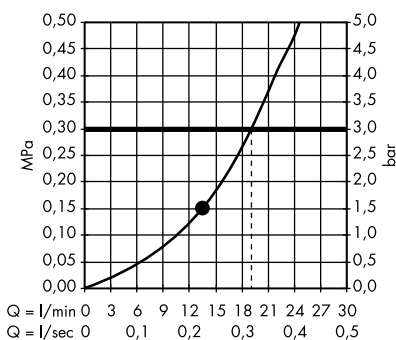

/ Talířová horní sprcha 240 1jet #28494000