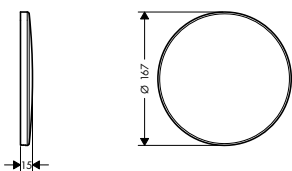

Elektronické umyvadlové baterie

Povrchová úprava Objedn. čís. EUR

NOVÉ

ELEKTRONICKÁ UMYVADLOVÁ BATERIE POD OMÍTKU MONTÁŽ NA STĚNU 160
/ výtok 225 mm
/ zařízení s čidlem infračerveného záření
/ připojení na síť 230 V / 50 Hz
/ teplota nastavitelná přes iBox
/ ruční uzavírání vody při čištění umyvadla
/ perlátor odolný proti zlodějům
/ nastavitelný optický dosah infračerveného čidla (2 režimy)
/ automatické přizpůsobení infračerveného čidla svému okolí
/ normální proud
/ průtok 5 l/min
/ filtry nečistot v přírodních hadicích
/ pro ideální funkci dodržte prosím minimální vzdálenost 140 mm od středu perlátoru k zadnímu okraji umyvadla
/ obsahuje: rozetu, výtok, krycí rozetu pro iBox, transformátor 6 V/ 6 watt

chrom 45110000 869,60
speciální povrchy* 45110XXX *na vyžádání

MONTÁŽ VÝROBKU ZDARMA
viz informace iClub - str. 0.0

NOVÉ

alternativní velikosti:
/ elektronická umyvadlová baterie pod omítku, montáž na stěnu 220

chrom 45111000 882,10
speciální povrchy* 45111XXX *na vyžádání

k instalaci nutné:
/ základní těleso pro elektronickou umyvadlovou baterii pod omítku, montáž na stěnu

16180180 322,50

vhodné doplňky:
/ prodloužení pro základní těleso elektronické umyvadlové baterie AXOR pod omítku, montáž na stěnu

13594000 83,40