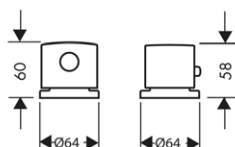

VRCHNÍ SADA PRO DVOUOTVOROVÝ
TERMOSTAT PRO MONTÁŽ NA OKRAJ
VANY
/ 2 spotřebiče
/ bezpečnostní pojistka na 40° C
/ nastavitelné omezení teploty
/ vhodná pro daleko položený vanový výtok
/ obsahuje: rukojeť, rozety, objímky
/ rozměr přívodů: DN15
/ způsob připojení: základní těleso

chrom	38480000	152,80
kartáčovaný nikel	38480820	240,70
leštěná mosaz	38480930	240,70
speciální povrchy*	38480XXX	*na vyžádání

NOVÉ

k instalaci nutné:
/ základní těleso pro dvouotvorový termostat
pro montáž na okraj vany

	15486180	519,90

NOVÉ

vhodné doplňky:
/ ohebná přívodní trubka 800 mm

	58308000	109,60

NOVÉ

/ sada Secuflex na okraj vany

chrom	28382000	351,90

NOVÉ

/ sada přívodních hadic pro dvouotvorový
termostat na okraj vany

speciální povrchy*	28382XXX	*na vyžádání
	13089000	51,10