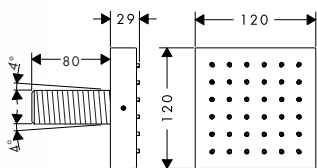

SPRCHOVÝ MODUL 120/120 SQUARE POD OMÍTKU

- / boční sprcha o velikosti 120 mm
- / úhel vodních paprsků nastavitelný do pěti poloh
- / použitelný jako horní sprcha, zádová sprcha nebo boční sprcha
- / druh proudu: normální proud
- / průtok normálního proudu (při 0,3 MPa): 5,3 l/min
- / kompletně chromovaný disk vodních paprsků
- / závit přívodů: G 1/2
- / při instalaci s přímým propojením (odstup 10 mm) se doporučuje použití základního tělesa # 28486180
- / při instalaci s volným umístěním je možné připojení přes vnitřní závit G 1/2
- / při montáži v podobě horní sprchy s více spojenými prvky se doporučuje použít montážní pomůcku # 28470180
- / rozměr přívodů: DN15

chrom 28491000 422,50
speciální povrchy* 28491XXX *na vyžádání

MONTÁŽ VÝROBKU ZDARMA
viz informace iClub - str. 0.0

vhodné doplňky:

- / základní těleso pro sprchový modul 120/120 pod omítku 28486180 137,60
- / montážní pomůcka 28470180 282,40