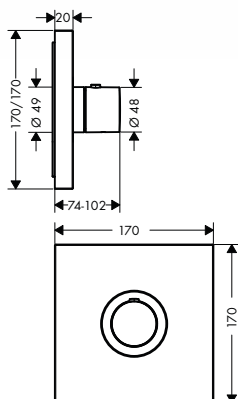

SHOWERSELECT, TERMOSTATICKÁ BATERIE
HIGHFLOW SQUARE, POD OMÍTKU
/ termostatická kartuše
/ bezpečnostní pojistka na 40° C
/ nastavitelné omezení teploty
/ průtok: 59 l/min
/ obsahuje: rukojeť, objímku, kovovou rozetu,
mísicí jednotku
/ materiál: kov

MONTÁŽ VÝROBKU ZDARMA

NOVÉ	k instalaci nutné: / základní těleso iBox universal		01700180	130,80
NOVÉ	vhodné doplňky: / ShowerSelect, ventil Square pro 3 spotřebiče, pod omítku / prodloužení tělesa iBox universal 25 mm	chrom speciální povrchy*	36717000 36717XXX 13587000	446,70 *na vyžádání 46,30
NOVÉ	/ sada montážních lišt pro iBox universal		93171000	32,90