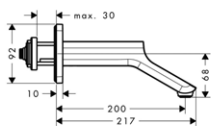

PÁKOVÁ UMYVADLOVÁ BATERIE POD OMÍTKU S VÝTOKEM 200 MM, MONTÁŽ NA STĚNU

- / výtok 200 mm
- / normální proud
- / průtok: 5 l/min
- / keramická kartuše
- / nastavitelné omezení teploty
- / neuzavíratelný odtokový ventil s mřížkou
- / vhodná pro průtokové ohřívače vody
- / rozměr přívodů: DN15

chrom 11026000 720,00
speciální povrchy* 11026XXX *na vyžádání

Tento produkt není k dispozici se speciálními povrchy leštěného a kartáčovaného černého chromu.

k instalaci nutné:
/ základní těleso 10902180 364,90

vhodné doplňky:
/ prodloužení 28 mm pro umyvadlovou baterii AXOR Urquiola na stěnu 11980000 143,00

ZÁKLADNÍ TĚLESO 10902180 364,90

k instalaci nutné:
/ těsnění 96660000 11,80

vhodné doplňky:
/ prodloužení pro sprchové sloupy 28 mm 10980000 227,30
/ prodloužení 28 mm pro umyvadlovou baterii AXOR Urquiola na stěnu 11980000 143,00
/ prodloužení 28 mm pro umyvadlovou baterii AXOR Starck Organic na stěnu 12918000 99,40

PRODLOUŽENÍ 28 MM PRO UMYVADLOVOU BATERII AXOR URQUIOLA NA STĚNU 11980000 143,00

k instalaci nutné:
/ páková umyvadlová baterie pod omítku s výtokem 200 mm, montáž na stěnu 11026000 720,00
speciální povrchy* 11026XXX *na vyžádání

Tento produkt není k dispozici se speciálními povrchy leštěného a kartáčovaného černého chromu.

UMYVADLOVÁ BATERIE SE DVĚMA KOHOUTY 120 S ODTOKOVOU SOUPRAVOU S TÁHLEM 11024000 677,70
speciální povrchy* 11024XXX *na vyžádání

- / ComfortZone 120
- / výtok 139 mm
- / normální proud
- / průtok: 5 l/min
- / keramické ventily teplá/studená 90°
- / omezení teploty není nastavitelné
- / odtoková souprava s táhlem G 1/4
- / vhodná pro průtokové ohřívače vody
- / rozměr přívodů: DN15

chrom 11024000 677,70
speciální povrchy* 11024XXX *na vyžádání

Tento produkt není k dispozici se speciálními povrchy leštěného a kartáčovaného černého chromu.