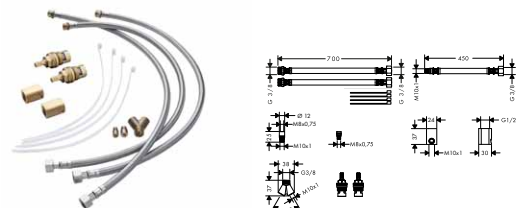

38959000 102,80

SADA PRODLUŽOVACÍCH HADIC PRO TŘÍOTVOROVÉ UMYVADLOVÉ ARMATURY
 / pro volné uspořádání výtoků a rukojetí
 / délka hadic 700 mm

38959000 102,80

TŘÍOTVOROVÁ UMYVADLOVÁ ARMATURA POD OMÍTKU S VÝTOKEM 168 MM, MONTÁŽ NA STĚNU
 / výtok 168 mm
 / normální proud
 / průtok: 5 l/min
 / keramické ventily teplá/studená 90°
 / omezení teploty není nastavitelné
 / neuzavíratelný odtokový ventil s mřížkou
 / vhodná pro průtokové ohřívače vody
 / rozměr přívodů: DN15