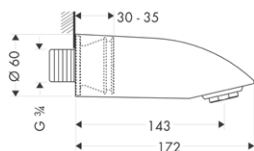

VANOVÝ VÝTOK
/ výtok 143 mm
/ průtok: 25 l/min
/ rozměr přívodu připojení DN20
/ druh proudu: normální proud

chrom 11410000 189,50
chrom/vzhled zlata 11410090 250,70
speciální povrchy* 11410XXX *na vyžádání