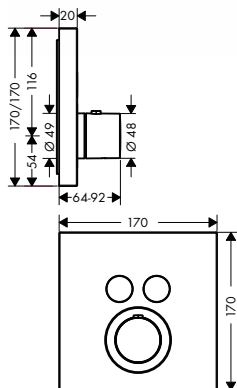

SHOWERSELECT, TERMOSTATICKÁ BATERIE
SQUARE PRO 2 SPOTŘEBIČE, POD OMÍTKU
/ 2 spotřebiče
/ současné použití několika spotřebičů
/ tlačítko Select pro zapínání a vypínání
2 spotřebičů
/ termostatická kartuše
/ bezpečnostní pojistka na 40° C
/ nastavitelné omezení teploty
/ průtok: 26 l/min
/ obsahuje: rukojeť, objímku, kovovou rozetu,
mísicí jednotku, tlačítka
/ materiál: kov

chrom 36715000 673,30
speciální povrchy* 36715XXX *na vyžádání

MONTÁŽ VÝROBKU ZDARMA

NOVÉ	k instalaci nutné: / základní těleso iBox universal	01700180	130,80
NOVÉ	vhodné doplňky: / prodloužení tělesa iBox universal 25 mm	13587000	46,30
NOVÉ	/ sada montážních lišt pro iBox universal	93171000	32,90