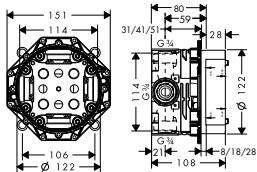

NOVÉ

ZÁKLADNÍ TĚLESO IBOX UNIVERSAL
/ nastavitelný límeč uchycení
/ těsnění
/ závit přívodů G 3/4
/ vhodné pro všechny vrchní sady sprchových a vanových baterií či termostátů pod omítku
/ rotačně symetrická instalace
/ montáž s protihlukovou izolací
/ rozměr přívodů: DN15/DN20

01700180   130,80

1. vhodné doplňky:
2. NOVÉ / prodloužení tělesa iBox universal 25 mm   13587000   46,30
   - NOVÉ / sada montážních lišt pro iBox universal   93171000   32,90