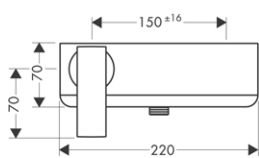

Sprcha

Povrchová úprava Objedn. čís. EUR

**PÁKOVÁ SPRCHOVÁ BATERIE
PRO MONTÁŽ NA STĚNU**
/ 1 spotřebič
/ způsob připojení: etážky
/ rozteč středů: 150 ± 16 mm
/ provozní tlak: min. 0,1 MPa / max. 1,0 MPa
/ keramická kartuše
/ nastavitelné omezení teploty
/ zpětný ventil
/ s odhlučněním
/ vhodná pro průtokové ohřívače vody
/ přípojka hadice DN15
/ rozměr přívodů: DN15

chrom 39600000 791,80
speciální povrchy* 39600XXX *na vyžádání