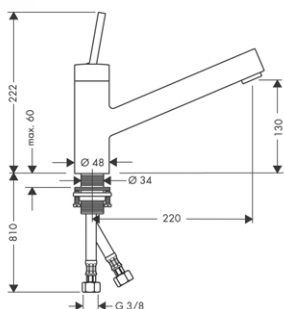

PÁKOVÁ KUCHYŇSKÁ BATERIE
/ otočný výtok 360°
/ normální proud
/ rozměr přívodů: DN15
/ průtok 11 l/min
/ keramická kartuše typu Joystick
/ způsob připojení: převlečné matice G 3/8
/ vhodná pro průtokové ohřívače vody

chrom 10801000 314,10
speciální povrchy* 10801XXX *na vyžádání