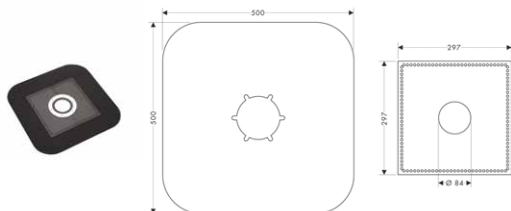

TĚSNĚNÍ

96441000 116,80

*Další informace prosíme vyhledat v přehledu "speciální povrchy" a cenu s termínem si vyžádat na zákaznickém servisu.