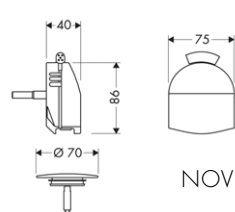

Vanové soupravy pro napouštění, odtok a přepad

Povrchová úprava   Objedn. čís.   EUR

NOVÉ

EXAFILL, VRCHNÍ SADA VANOVÉHO VÝTOKU
/ obsahuje: krytku, bezpečnostní zátku
/ vhodné pro standardní i speciální vany
/ trojitý perlátor
/ tvarovač vodního proudu je stavitelný o 20°
/ průtok 38 l/min

chrom   58300000   214,90
speciální povrchy*   58300XXX   *na vyžádání

vhodné doplňky:
NOVÉ / Exafill, základní těleso vanového výtoku s odtokovou a přepadovou soupravou pro standardní vany
NOVÉ / Exafill, základní těleso vanového výtoku s odtokovou a přepadovou soupravou pro speciální vany

58301180   123,30
58302180   173,00

NOVÉ