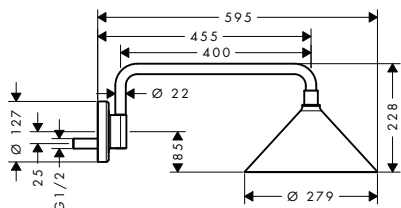

**HORNÍ SPRCHA 240 2 JET
SE SPRCHOVÝM RAMENEM**
/ velikost sprchové hlavice: 279 mm
/ délka sprchového ramena: 400 mm
/ sprchové rameno otočné o 150°
/ druhy proudu: Rain, RainAir
/ průtok proudu Rain (při 0,3 MPa): 15 l/min
/ průtok proudu RainAir (při 0,3 MPa): 15 l/min
/ změna druhu proudu: tlačítkem Select na horní sprše
/ kompletně chromovaný disk vodních paprsků
/ materiál disku vodních paprsků: kov
/ disk vodních paprsků lze sejmout a čistit
/ způsob instalace: na stěnu
/ závit přívodů: G 1/2
/ rozměr přívodů: DN15
/ vhodná pro průtokové ohřivače vody s výkonem 18 kW

chrom 26021000 875,50
speciální povrchy* 26021XXX *na vyžádání

MONTÁŽ VÝROBKU ZDARMA

vhodné doplňky:
/ základní těleso pro LampShower 275 1jet se sprchovým ramenem a horní sprchu 240 2jet se sprchovým ramenem 26909180 405,50