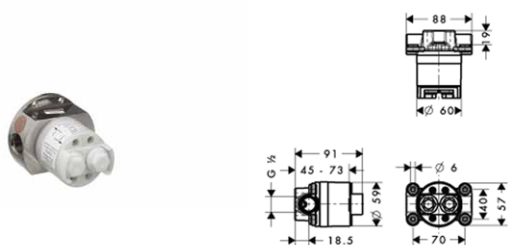

chrom 12015000 623,60
 speciální povrchy* 12015XXX *na vyžádání

MONTÁŽ VÝROBKU ZDARMA
 viz informace iClub - str. 0.0

k instalaci nutné:
 / základní těleso 10902180 364,90
 / těsnění 96660000 11,80

vhodné doplňky:
 / prodloužení 28 mm pro umyvadlovou baterii AXOR Starck Organic na stěnu 12918000 99,40