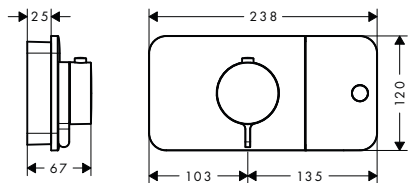

AXOR One

ONE, VRCHNÍ SADA TERMOSTATICKÉHO MODULU PRO 1 SPOTŘEBIČ, POD OMÍTKU
/ Eco funkce: regulace průtoku páčkou u rukojeti
/ v závislosti na množství vody a instalaci snížení průtoku o přibližně 50 %
/ 1 spotřebič a 1 další výtok
/ pohodlné zapínání a vypínání spotřebičů velkými klapkami Select
/ termostatická kartuše, ventil Select, keramické ventily 90°
/ bezpečnostní pojistka na 40° C
/ nastavitelné omezení teploty
/ termostat nabízí možnost tepelné desinfekce
/ průtok výtokem: 24 l/min
/ provozní tlak: min. 0,1 MPa/max. 0,5 MPa
/ obsahuje: vrchní sadu, mísicí jednotku
/ zpětný ventil
/ materiál: kov

chrom 45711000 708,70
speciální povrchy* 45711XXX *na vyžádání

MONTÁŽ VÝROBKU ZDARMA
viz informace iClub - str. 0.0

k instalaci nutné:
/ základní těleso pro termostatický modul pod omítku 45710180 327,50