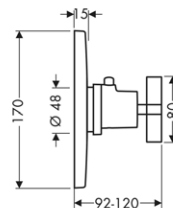

TERMOSTATICKÁ BATERIE 59 L/MIN
HIGHFLOW POD OMÍTKU S RUKOJETÍ VE
TVARU KŘÍŽE
/ termostatická kartuše
/ bezpečnostní pojistka na 40° C
/ nastavitelné omezení teploty
/ průtok: 59 l/min
/ provozní tlak: min. 0,1 MPa / max. 1,0 MPa
/ obsahuje: kovové rozety, rukojeť, objímku,
mísicí jednotku
/ s odhlučněním

chrom 39716000 717,20
speciální povrchy* 39716XXX *na vyžádání

NOVÉ

k instalaci nutné:
/ základní těleso iBox universal 01700180 130,80

vhodné doplňky:
/ prodlužovací rozeta Square, jeden otvor

chrom 14964000 62,80
speciální povrchy* 14964XXX *na vyžádání

NOVÉ

/ prodloužení tělesa iBox universal 25 mm 13587000 46,30

NOVÉ

/ sada montážních lišt pro iBox universal 93171000 32,90