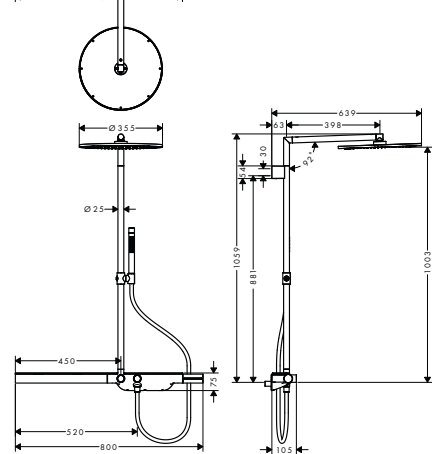

AXOR sprchové systémy

NOVÉ

SHOWERPIPE 800 S TERMOSTATICKOU BATERIÍ A HORNÍ SPRCHOU 350 1JET
/ jezdec nastavitelný v úhlu 90°, možnost natočení vlevo a vpravo, nahoru a dolů
/ současně mohou být v provozu 2 spotřebiče
/ horní sprcha AXOR horní sprcha 350 1jet
/ velikost sprchové hlavice: 350 mm
/ polička: polička vyrobená z bezpečnostního skla
/ druh proudu: PowderRain
/ průtok proudu PowderRain (při 0,3 MPa): 22 l/min
/ kompletně chromovaný disk vodních paprsků
/ délka sprchového ramena: 400 mm
/ otočné sprchové rameno
/ termostat AXOR, termostatická baterie 800
/ povrchová úprava poličky: chrom
/ bezpečnostní pojistka na 40° C
/ nastavitelné omezení teploty vody
/ pohodlná volba proudu tlačítkem Select
/ způsob instalace: na stěnu
/ rozměr přívodů DN15
/ závit přívodů G 1/2
/ rozteč středů 150 ± 12 mm

chrom	27984000	3 631,40
kartáčovaný nikel	27984820	5 719,50
leštěná mosaz	27984930	5 719,50
speciální povrchy*	27984XXX	* na vyžádání

MONTÁŽ VÝROBKU ZDARMA
viz informace iClub - str. 0.0

NOVÉ

obsahuje:
/ sprchovou hadici 1,60 m s regulací průtoku (# 28128XXX)
/ tyčovou ruční sprchu 2jet (# 28532000)

SHOWERPIPE S TERMOSTATICKOU BATERIÍ A HORNÍ SPRCHOU 240 2JET
/ horní sprcha Raindance Select S 240 2jet
/ velikost sprchové hlavice: 279 mm
/ horní sprcha s nastavitelným úhlem
/ druh proudu: Rain, RainAir
/ pohodlná volba proudu tlačítkem Select
/ individuálně nastavitelná výška sprchové hlavice otočnou aretací se snadnou obsluhou, rozsah 300 mm
/ průtok proudu RainAir (při 0,3 MPa): 14 l/min
/ průtok proudu Rain (při 0,3 MPa): 15 l/min
/ kompletně chromovaný disk vodních paprsků
/ délka sprchového ramena: 400 mm
/ otočné sprchové rameno
/ bezpečnostní pojistka na 40° C
/ nastavitelné omezení teploty vody
/ ovládání výtoků otočnou rukojetí
/ způsob instalace: na stěnu
/ rozměr přívodů DN15
/ závit přívodů G 1/2
/ rozteč středů 150 ± 12 mm
/ výškově nastavitelný držák ruční sprchy
/ vhodná pro průtokové ohřívače vody s výkonem 18 kW

chrom	26020000	1 950,90
speciální povrchy*	26020XXX	* na vyžádání

MONTÁŽ VÝROBKU ZDARMA
viz informace iClub - str. 0.0

NOVÉ

obsahuje:
/ ruční sprchu AXOR 85 1jet (# 26025000)
/ sprchovou hadici 1,60 m (# 28626000)