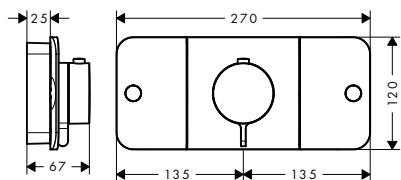

ONE, VRCHNÍ SADA TERMOSTATICKÉHO MODULU PRO 2 SPOTŘEBIČE, POD OMÍTKU
/ Eco funkce: regulace průtoku páčkou u rukojeti
/ v závislosti na množství vody a instalaci snížení průtoku o přibližně 50 %
/ 2 spotřebiče a 1 další výtok
/ současné použití několika spotřebičů
/ pohodlné zapínání a vypínání spotřebičů velkými klapkami Select
/ termostatická kartuše, ventil Select, keramické ventily 90°
/ bezpečnostní pojistka na 40° C
/ nastavitelné omezení teploty
/ termostat nabízí možnost tepelné desinfekce
/ průtok výtokem: 24 l/min
/ průtok při současném použití všech spotřebičů: 30 l/min
/ provozní tlak: min. 0,1 MPa/max. 0,5 MPa
/ obsahuje: vrchní sadu, mísicí jednotku
/ zpětný ventil
/ materiál: kov

chrom 45712000 885,90
speciální povrchy* 45712XXX *na vyžádání

MONTÁŽ VÝROBKU ZDARMA
viz informace iClub - str. 0.0

k instalaci nutné:
/ základní těleso pro termostatický modul pod omítku 45710180 327,50