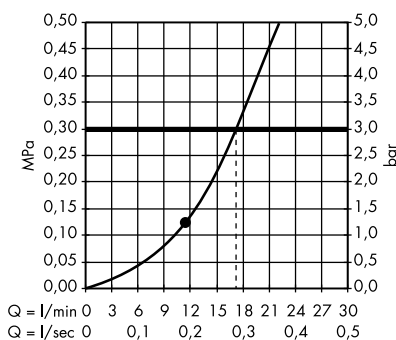

/ Talířová horní sprcha 180 1jet #28484000