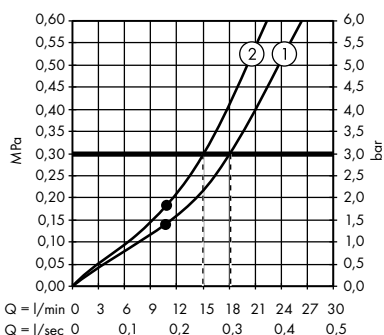

/ Horní sprcha 460/300 2jet se sprchovým ramenem a rozetou Softcube #35275000