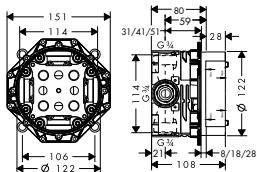

TERMOSTATICKÁ BATERIE POD OMÍTKU
S UZAVÍRACÍM A PŘEPÍNACÍM VENTILEM
A RUKOJETÍ VE TVARU KŘÍŽE
/ 2 spotřebiče
/ termostatická kartuše, uzavírací ventil
/ bezpečnostní pojistka na 40° C
/ nastavitelné omezení teploty
/ průtok: 26 l/min
/ provozní tlak: min. 0,1 MPa / max. 1,0 MPa
/ obsahuje: rozetu, rukojeť, objímku, mísící jednotku
/ s odhlučněním

chrom	17725000	839,70
chrom/vzhled zlata	17725090	941,80
speciální povrchy*	17725XXX	*na vyžádání

NOVÉ / k instalaci nutné:
/ základní těleso iBox universal   01700180   130,80

vhodné doplňky:
/ prodlužovací rozeta Round, dva otvory, 0-1-2   chrom   14962000   51,40
/   kartáčovaný nikl   14962820   81,00
/   speciální povrchy*   14962XXX   *na vyžádání
NOVÉ / prodloužení tělesa iBox universal 25 mm   13587000   46,30

NOVÉ / sada montážních lišt pro iBox universal   93171000   32,90

NOVÉ