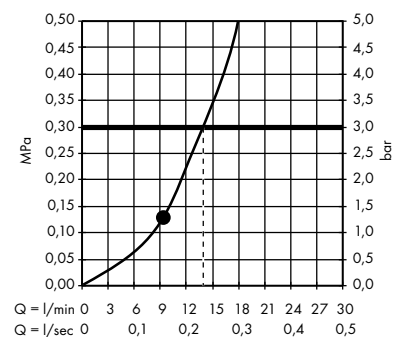

/ Horní sprcha 240/240 ljet se sprchovým ramenem #10925000

1. s omezovačem průtoku (12 l/min)
2. s omezovačem průtoku (25 l/min)

/ LampShower 275 ljet s příívodem od stropu #26032000

/ LampShower 275 ljet se sprchovým ramenem #26031000