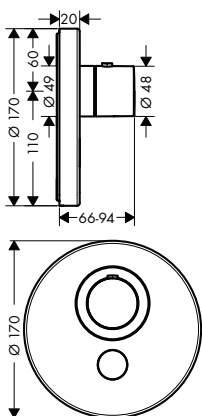

chrom	36721000	446,70
kartáčovaný nikel	36721820	703,60
leštěná mosaz	36721930	703,60
speciální povrchy*	36721XXX	*na vyžádání

MONTÁŽ VÝROBKU ZDARMA
 viz informace iClub - str. 0.0

NOVÉ	k instalaci nutné: / základní těleso iBox universal		01700180	130,80
	vhodné doplňky: / ShowerSelect, ventil Round pro 3 spotřebiče pod omítku	chrom	36727000	446,70
		kartáčovaný nikel	36727820	703,60
		leštěná mosaz	36727930	703,60
		speciální povrchy*	36727XXX	*na vyžádání
NOVÉ	/ sada montážních lišt pro iBox universal		93171000	32,90
NOVÉ	/ prodloužení tělesa iBox universal 25 mm		13587000	46,30