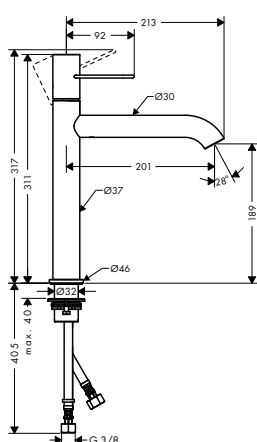

PÁKOVÁ UMYVADLOVÁ BATERIE 190
S TŘMENOVOU RUKOJETÍ, BEZ TÁHLA
/ ComfortZone 190
/ výtok 201 mm
/ normální proud
/ průtok: 5 l/min
/ keramická kartuše
/ nastavitelné omezení teploty
/ neuzavíratelný odtokový ventil s mřížkou
/ vhodná pro průtokové ohřívače vody
/ rozměr přívodů: DN15

chrom	38032000	393,00
kartáčovaný nikel	38032820	619,00
leštěná mosaz	38032930	619,00
speciální povrchy*	38032XXX	*na vyžádání

NOVÉ