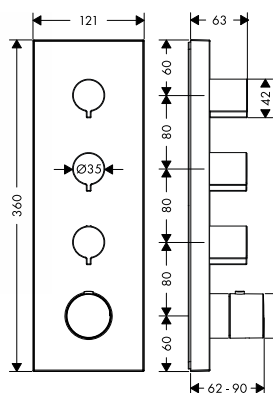

TERMOSTATICKÝ MODUL 360/120 SQUARE POD OMÍTKU
/ 3 spotřebiče
/ současné použití několika spotřebičů
/ termostatická kartuše
/ bezpečnostní pojistka na 40° C
/ nastavitelné omezení teploty
/ provozní tlak: min. 0,15 MPa/max. 1,0 MPa
/ zpětný ventil
/ materiál: kov
/ rozměr přívodů: DN20

k instalaci nutné:
/ základní těleso pro termostatický modul 360/120 pod omítku

vhodné doplňky:
/ prodloužení pro termostatický modul pod omítku
/ prodloužení 25 mm

NOVÉ

chrom 10751000 1 111,80
speciální povrchy* 10751XXX *na vyžádání

MONTÁŽ VÝROBKU ZDARMA

10750180 941,20

chrom 10790000 104,40
speciální povrchy* 10790XXX *na vyžádání
92990000 44,60