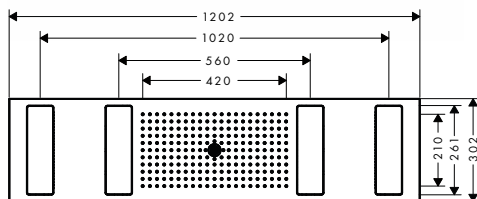

MONTÁŽ VÝROBKU ZDARMA

chrom 38010000 935,40
 speciální povrchy* 38010XXX *na vyžádání

NOVÉ

SHOWERHEAVEN 1200/300 4JET S OSVĚTLENÍM 2700 K

- / velikost sprchové hlavice: 1200 x 300 mm
- / druhy proudu: Rain, Mono, PowderRain
- / maximální průtok (při 0,3 MPa): 30 l/min
- / průtok proudu Rain (při 0,3 MPa): 16 l/min
- / průtok proudu Mono (při 0,3 MPa): 14 l/min
- / aktivace je možná jednotlivě nebo v kombinacích
- / změna druhu proudu: tlačítko Select na termostatu
- / kompletně chromovaný disk vodních paprsků
- / materiál disku vodních paprsků: kov
- / horní sprchu lze sejmout a vyčistit
- / klapky rozšíření lze ručně otevřít a vyčistit
- / mosazný přívod od stropu
- / délka přívodu od stropu: 100 mm
- / způsob instalace: na strop
- / rozměr přívodů: DN15
- / se zabudovaným osvětlením
- / světelný zdroj: LED
- / napájení: 24 V
- / transformátor: napájení, 24 V, 60 W, EuP II
- / vstupní napětí: 100 - 240 V AC / 50 - 60 Hz
- / výstupní napětí: 24 V - DC
- / barevná teplota: 2700 K
- / stmívatelné: ne
- / součástí dodávky: zahrnuje 7 metrů dlouhý přívodní kabel a napájecí zdroj, ten musí být instalován v souladu s DIN VDE 0100:701 vně oblastí 0, 1 a 2
- / není vhodné pro průtokové ohřivače vody