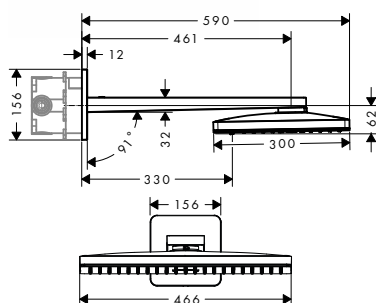

**HORNÍ SPRCHA 460/300 2JET
SE SPRCHOVÝM RAMENEM
A ROZETOU SQUARE**

- / velikost sprchové hlavice: 460 x 300 mm
- / délka sprchového ramena: 460 mm
- / druhy proudu: Rain, RainStream
- / průtok proudu Rain (při 0,3 MPa): 18 l/min
- / průtok proudu RainStream (při 0,3 MPa): 15 l/min
- / kompletně chromovaný disk vodních paprsků
- / materiál disku vodních paprsků: kov
- / disk vodních paprsků lze sejmout a čistit
- / horní sprchu lze sejmout a vyčistit
- / způsob instalace: montáž na stěnu - pro instalaci na těleso iBox
- / rozměr přívodů: DN15

chrom 35280000 2 420,90
speciální povrchy* 35280XXX *na vyžádání

MONTÁŽ VÝROBKU ZDARMA
viz informace iClub - str. 0.0

k instalaci nutné:
NOVÉ / základní těleso iBox universal 01700180 130,80

NOVÉ

**HORNÍ SPRCHA 460/300 2JET
SE SPRCHOVÝM RAMENEM
A ROZETOU SOFTCUBE**

- / velikost sprchové hlavice: 460 x 300 mm
- / délka sprchového ramena: 460 mm
- / druhy proudu: Rain, RainStream
- / průtok proudu RainAir (při 0,3 MPa): 18 l/min
- / průtok proudu RainStream (při 0,3 MPa): 15 l/min
- / kompletně chromovaný disk vodních paprsků
- / materiál disku vodních paprsků: kov
- / disk vodních paprsků lze sejmout a čistit
- / horní sprchu lze sejmout a vyčistit
- / způsob instalace: montáž na stěnu - pro instalaci na těleso iBox
- / rozměr přívodů: DN15

chrom 35275000 2 420,90
speciální povrchy* 35275XXX *na vyžádání

MONTÁŽ VÝROBKU ZDARMA
viz informace iClub - str. 0.0

k instalaci nutné:
NOVÉ / základní těleso iBox universal 01700180 130,80

NOVÉ