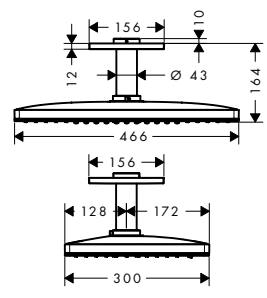

HORNÍ SPRCHA 460/300 3JET SE SPRCHOVÝM RAMENEM A ROZETOU SOFTCUBE
/ velikost sprchové hlavice: 460 x 300 mm
/ délka sprchového ramena: 460 mm
/ druhy proudu: Rain, RainStream, Mono
/ průtok proudu Rain (při 0,3 MPa): 18 l/min
/ průtok proudu RainStream (při 0,3 MPa): 15 l/min
/ průtok proudu Mono (při 0,3 MPa): 18 l/min
/ kompletně chromovaný disk vodních paprsků
/ materiál disku vodních paprsků: kov
/ disk vodních paprsků lze sejmout a čistit
/ horní sprchu lze sejmout a vyčistit
/ způsob instalace: montáž na stěnu - pro instalaci na těleso iBox
/ rozměr přívodů: DN15

chrom 35276000 2 641,00
speciální povrchy* 35276XXX *na vyžádání

MONTÁŽ VÝROBKU ZDARMA
viz informace iClub - str. 0.0

NOVÉ k instalaci nutné:
/ základní těleso iBox universal 01700180 130,80

NOVÉ