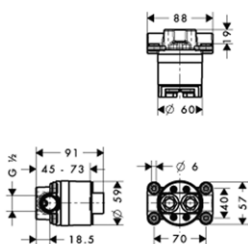

ZÁKLADNÍ TĚLESO

k instalaci nutné:

- / těsnění

vhodné doplňky:

- / prodloužení pro sprchové sloupce 28 mm
- / prodloužení 28 mm pro umyvadlovou baterii AXOR Urquiola na stěnu
- / prodloužení 28 mm pro umyvadlovou baterii AXOR Starck Organic na stěnu

10902180 364,90

MONTÁŽ VÝROBKU ZDARMA
viz informace iClub - str. 0.0

96660000 11,80

10980000 227,30

11980000 143,00

12918000 99,40

PRODLOUŽENÍ PRO SPRCHOVÉ SLOUPY 28 MM

10980000 227,30