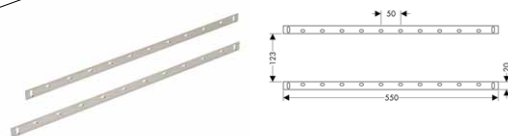

Povrchová úprava	Objedn. čís.	EUR
		PRODLUŽOVACÍ ROZETA DVA OTVORY, 0-1-2		
		chrom speciální povrchy*	14973000 14973XXX	62,80 *na vyžádání
/ pro situace s omezenou hloubkou instalace pod omítku / průměr: 170 mm / rozměr: o 18 mm vyšší než standardní rozeta / prodlužovací délka: 33 mm / materiál: kovová rozeta				
		PRODLUŽOVACÍ ROZETA DVA OTVORY, ŠÍPKA		
		chrom speciální povrchy*	14974000 14974XXX	62,80 *na vyžádání
/ pro situace s omezenou hloubkou instalace pod omítku / průměr: 170 mm / rozměr: o 18 mm vyšší než standardní rozeta / prodlužovací délka: 33 mm / materiál: kovová rozeta				

NOVÉ

**SADA MONTÁŽNÍCH LIŠT
PRO IBOX UNIVERSAL**

93171000

32,90