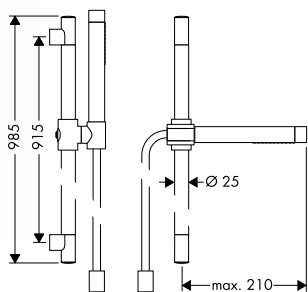

obsahuje:

- / tyčovou ruční sprchu 2jet Organic (# 12680000)
- / sprchovou hadici s kovovým efektem 1,60 m (# 28286000)

vhodné doplňky:

- / podložka pod nástěnnou tyč Unica'D

chrom 12231000 482,80
speciální povrchy* 12231XXX *na vyžádání