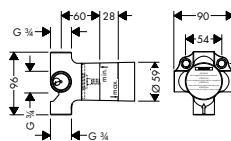

NOVÉ

ZÁKLADNÍ TĚLESO PRO QUATTRO,
ČTYŘCESTNÝ PŘEPÍNACÍ VENTIL POD
OMÍTKU

- / vyžaduje samostatnou regulaci průtoku
- / obsahuje: keramickou kartuši, těsnění
- / 3 spotřebiče
- / současně mohou být v provozu 2 spotřebiče
- / vhodné pro všechny vrchní sady Quattro
- / průtok: 65 l/min
- / rozměr přívodů: DN20

16930180   262,80

NOVÉ   vhodné doplňky:
/ prodloužení 25 mm

92990000   44,60