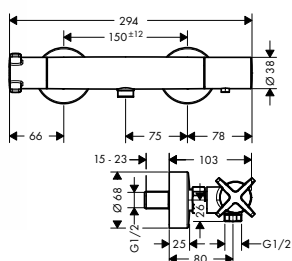

Termostatické baterie, ventily, přepínače

TERMOSTATICKÁ SPRCHOVÁ BATERIE
PRO MONTÁŽ NA STĚNU
/ 1 spotřebič
/ termostatická kartuše, keramický ventil 180°
/ bezpečnostní pojistka na 40° C
/ nastavitelné omezení teploty
/ průtok: 20 l/min
/ provozní tlak: min. 0,1 MPa / max. 1,0 MPa
/ obsahuje: rozety
/ zpětný ventil
/ s odhlučněním
/ rozteč středů: 150 ± 12 mm
/ rozměr přívodů: DN15

chrom 36160000 378,00
speciální povrchy* 36160XXX *na vyžádání