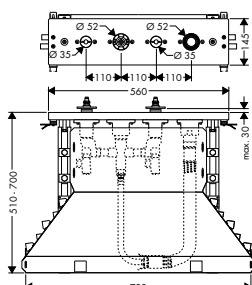

ZÁKLADNÍ TĚLESO KE ČTYŘOTVOROVÉ
ARMATUŘE NA VANOVÝ SOKL
/ obsahuje: základní těleso, hadicovou
soustavu Secuflex, Secubox, montážní desku
/ délka vytažení ruční sprchy maximálně
1,10 m
/ rozměr přívodů: DN15

vhodné doplňky:
/ prodloužení průvlaku Secuflex

15481180 1 436,80

98806000 3,70