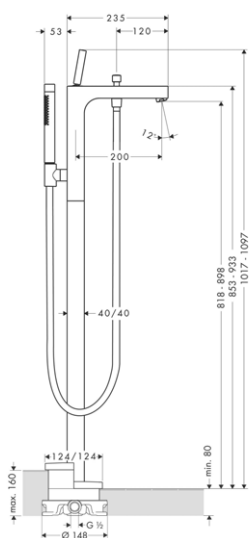

PÁKOVÁ VANOVÁ BATERIE VOLNĚ STOJÍCÍ NA PODLAZE
/ výtok 200 mm
/ způsob připojení: základní těleso
/ normální proud
/ průtok: 17 l/min
/ keramická kartuše typu Joystick
/ omezení teploty není nastavitelné
/ automatické zpětné přepínání sprcha/vana
/ zpětný ventil
/ zabudovaný sprchový držák
/ rozměr přívodů: DN15

chrom 39451000 2 066,50
speciální povrchy* 39451XXX *na vyžádání

obsahuje:
/ tyčovou ruční sprchu 2jet (# 28532000)
/ sprchovou hadici s kovovým efektem 1,25 m (# 28282000)

k instalaci nutné:
/ základní těleso pro vanovou baterii volně stojící na podlaze

10452180 446,10

vhodné doplňky:
/ prodloužení trubky stojánku
/ těsnění

97686000 225,50
96441000 116,80