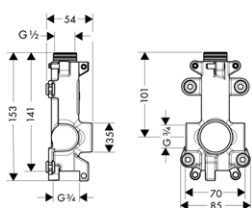

ZÁKLADNÍ TĚLESO / TĚLESO VEDENÍ VODY PRO POLIČKU 120/120 POD OMÍTKU
/ při přímém propojení slouží jako přívod vody a k přesnému dodržení měř montáže; v kombinaci s: # 40872000

MONTÁŽ VÝROBKU ZDARMA
viz informace iClub - str. 0.0

40877180 193,20