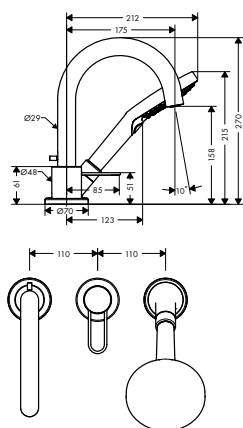

NOVÉ

VRCHNÍ SADA KE TŘÍOTVOROVÉ ARMATUŘE NA OKRAJ VANY S TRĚMENOVOU RUKOJETÍ

- / výtok 175 mm
- / způsob připojení: základní těleso
- / normální a sprchový proud
- / průtok: 22 l/min
- / keramická kartuše
- / nastavitelné omezení teploty
- / délka vytažení ruční sprchy maximálně 1,10 m
- / zabudovaný sprchový držák
- / rozměr přívodů: DN15

obsahuje:

- / ruční sprchu AXOR 120 3jet (# 26050XXX)

k instalaci nutné:

- / základní těleso pro tříotvorovou pákovou vanovou baterii na okraj vany

chrom	38436000	890,80
kartáčovaný nikel	38436820	1 403,10
leštěná mosaz	38436930	1 403,10
speciální povrchy*	38436XXX	*na vyžádání

NOVÉ