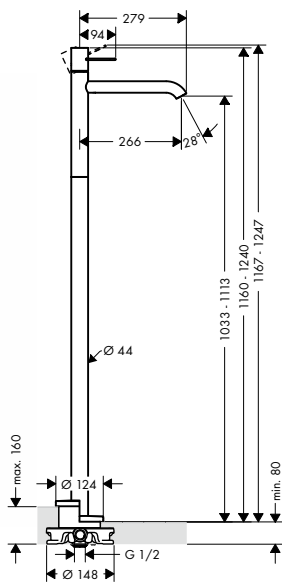

**PÁKOVÁ UMYVADLOVÁ BATERIE
VOLNĚ STOJÍCÍ NA PODLAZE
S TRĚMENOVOU RUKOJETÍ BEZ ODTOKOVÉ
SOUPRAVY**
/ výtok 266 mm
/ normální proud
/ průtok: 5 l/min
/ keramická kartuše
/ nastavitelné omezení teploty
/ vhodná pro průtokové ohřivače vody
/ rozměr přívodů: DN15

chrom	38037000	1 362,40
kartáčovaný nikel	38037820	2 145,80
leštěná mosaz	38037930	2 145,80
speciální povrchy*	38037XXX	*na vyzádání

k instalaci nutné:
/ základní těleso pro vanovou baterii volně
stojící na podlaže

	10452180	446,10

vhodné doplňky:

	/ těsnění	96441000	116,80