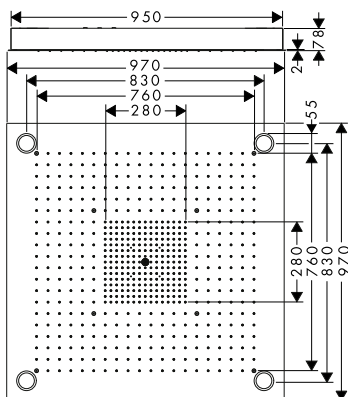

NOVÉ

NOVÉ
NOVÉ
NOVÉ

PRODLOUŽENÍ 230 MM
PŘÍVODU OD STROPU PRO
SHOWERHEAVEN 1200/300 4JET
/ počet kusů v balení = 2 kusy
/ rozměr: 230 mm

vhodné doplňky:

- NOVÉ / ShowerHeaven 1200/300 4jet s osvětlením 2700 K
- NOVÉ / ShowerHeaven 1200/300 4jet s osvětlením 3700 K
- NOVÉ / ShowerHeaven 1200/300 4jet bez osvětlení

chrom	13603000	979,40
speciální povrchy*	13603XXX	*na vyžádání

MONTÁŽ VÝROBKU ZDARMA
viz informace iClub - str. 0.0

chrom	10628000	9 353,40
speciální povrchy*	10628XXX	*na vyžádání
chrom	10629000	9 353,40
speciální povrchy*	10629XXX	*na vyžádání
chrom	10637000	8 253,00
speciální povrchy*	10637XXX	*na vyžádání

SHOWERHEAVEN 970/970 3JET
S OSVĚTLENÍM
/ velikost sprchové hlavice: 970 x 970 mm
/ druhy proudu: RainAir, normální proud, laminární proud
/ průtok proudu RainAir (při 0,3 MPa): 20,6 l/min
/ průtok normálního proudu (při 0,3 MPa): 33,3 l/min
/ průtok laminárního proudu 15,6 l/min
/ aktivace je možná jednotlivě nebo v kombinaci, řízení 3 oblastí vodních paprsků se musí provádět prostřednictvím 3 ventilů nebo přepínačem se 3 výstupy
/ oblasti vodních paprsků: Bodyzone - vnější oblast stropní sprchy, Rainzone - vnitřní oblast stropní sprchy s funkcí AirPower, laminární proud - s Ø 17 mm
/ povrch desky vodních paprsků: leštěná nerezová ocel
/ rám: kartáčovaná nerezová ocel
/ způsob instalace: montáž do roviny se stropem nebo ke stropu
/ rozměr přívodu: DN20
/ se zabudovaným osvětlením
/ světelný zdroj: LED
/ napájení: 12 V
/ transformátor: napájení pod omítku 12 V, 18 W
/ vstupní napětí: 100 - 240 V AC / 50 - 60 Hz
/ výstupní napětí: 12 V - DC
/ barevná teplota: 2700 K
/ stmívatelné: ne
/ štítek energetické účinnosti: C
/ není vhodné pro průtokové ohříváče vody

nerezová ocel	10623800	8 893,50

MONTÁŽ VÝROBKU ZDARMA
viz informace iClub - str. 0.0

alternativní produkty:

- ShowerHeaven 970 x 970 mm 3jet, horní sprcha bez osvětlení

nerezová ocel	10621800	8 152,60

vhodné doplňky:

- termostatický modul 360/120 Square pod omítku

chrom	10751000	1 111,80
speciální povrchy*	10751XXX	*na vyžádání