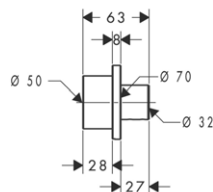

k instalaci nutné:
/ páková umyvadlová baterie pod omítku s výtokem 200 mm, montáž na stěnu 11026000 720,00
speciální povrchy* 11026XXX *na vyžádání

Tento produkt není k dispozici se speciálními povrchy leštěného a kartáčovaného černého chromu.

UMYVADLOVÁ BATERIE SE DVĚMA KOHOUTY 120 S ODTOKOVOU SOUPRAVOU S TÁHLEM 11024000 677,70
speciální povrchy* 11024XXX *na vyžádání