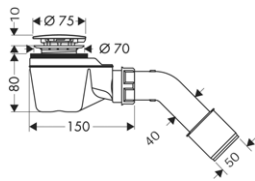

STARO 52, ÚPLNÁ SADA
ODTOKOVÉ SOUPRAVY
/ pro sprchové vaničky s otvorem Ø 52 mm
/ odtokový výkon 33 l/min při výšce hladiny 120 mm
/ PE šroubové spojení 40/ 50 mm
/ odtoková trubka Ø 50 mm
/ vrchní sada z nerezové oceli
/ samočistící

chrom 60030000 32,90
speciální povrchy* 60030XXX *na vyžádání

NOVÉ