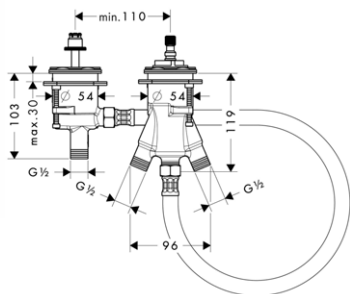

NOVÉ

ZÁKLADNÍ TĚLESO PRO DVOUOTVOROVÝ TERMOSTAT PRO MONTÁŽ NA OKRAJ VANY

- / obsahuje: uzavírací a přepínací ventil, termostatickou kartuši
- / vhodná pro daleko položený vanový výtok
- / závit přívodů: G 1/2
- / rozměr přívodů: DN15

vhodné doplňky:

- / Secuflex, sada na okraj vany s ruční sprchou

chrom	19418000	418,30
speciální povrchy*	19418XXX	*na vyžádání

Tento produkt není k dispozici se speciálním povrchem leštěná mosaz.