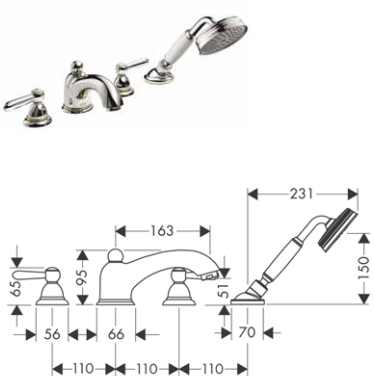

VRCHNÍ SADA KE ČTYŘOTVOROVÉ
ARMATUŘE NA OKRAJ VANY
S KOHOUBY VE TVARU KŘÍŽE
/ výtok 163 mm
/ s rozetami
/ způsob připojení: základní těleso
/ normální proud
/ keramické ventily teplá/studená 180°
/ omezení teploty není nastavitelné
/ automatické zpětné přepínání sprcha/vana
/ zpětný ventil
/ délka vytažení ruční sprchy maximálně 1,10 m
/ zabudovaný sprchový držák
/ rozměr přívodů: DN15
/ obsahuje: rukojeti, vanový výtok
s přepínačem, zpětný ventil

chrom 17444000 1 255,90
chrom/vzhled zlata 17444090 1 391,10
speciální povrchy* 17444XXX *na vyžádání

obsahuje:
/ ruční sprchu 100 ljet Classic
(# 16320XXX)

NOVÉ	k instalaci nutné: / základní těleso ke čtyřotvorové armatuře na okraj vany	15480180	836,40
	vhodné doplňky: / prodloužení průvlaku Secuflex	98806000	3,70

VRCHNÍ SADA KE ČTYŘOTVOROVÉ
ARMATUŘE NA OKRAJ VANY
S OVLÁDÁNÍM PÁČKAMI
/ výtok 163 mm
/ s rozetami
/ způsob připojení: základní těleso
/ normální proud
/ keramické ventily teplá/studená 90°
/ omezení teploty není nastavitelné
/ automatické zpětné přepínání sprcha/vana
/ zpětný ventil
/ délka vytažení ruční sprchy maximálně 1,10 m
/ zabudovaný sprchový držák
/ rozměr přívodů: DN15
/ obsahuje: rukojeti, vanový výtok
s přepínačem, zpětný ventil

chrom 17445000 1 255,90
chrom/vzhled zlata 17445090 1 391,10
speciální povrchy* 17445XXX *na vyžádání

obsahuje:
/ ruční sprchu 100 ljet Classic
(# 16320XXX)

NOVÉ	k instalaci nutné: / základní těleso ke čtyřotvorové armatuře na okraj vany	15480180	836,40
	vhodné doplňky: / prodloužení průvlaku Secuflex	98806000	3,70

NOVÉ

ZÁKLADNÍ TĚLESO KE ČTYŘOTVOROVÉ
ARMATUŘE NA OKRAJ VANY
/ obsahuje: základní těleso, hadicovou
soupravu Secuflex, Secubox
/ délka vytažení ruční sprchy maximálně 1,10 m
/ rozměr přívodů: DN15

15480180 836,40