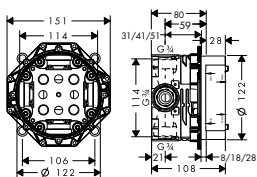

**PÁKOVÁ SPRCHOVÁ BATERIE
POD OMÍTKU**
/ design rukojeti odpovídá umyvadlovým
bateriím AXOR Starck s páčkovou rukojetí
/ 1 spotřebič
/ způsob připojení: základní těleso
/ provozní tlak: min. 0,1 MPa / max. 1,0 MPa
/ keramická kartuše
/ nastavitelné omezení teploty
/ s odhlučněním
/ vhodná pro průtokové ohřívače vody
/ obsahuje: kovové rozety, rukojeť, objímku, mísicí jednotku

chrom   10614000   253,10
speciální povrchy*   10614XXX   *na vyžádání

Tento produkt není k dispozici se speciálním povrchem kartáčovaného červeného zlata.

NOVÉ k instalaci nutné:
/ základní těleso iBox universal   01700180   130,80

vhodné doplňky:
/ prodlužovací rozeta Round - jeden otvor   chrom   14960000   51,40
/   kartáčovaný nikel   14960820   81,00
NOVÉ / prodloužení tělesa iBox universal 25 mm   speciální povrchy*   14960XXX   *na vyžádání
13587000   46,30

NOVÉ / sada montážních lišt pro iBox universal   93171000   32,90

NOVÉ