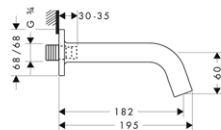

VANOVÝ VÝTOK
/ výtok 182 mm
/ průtok: 22 l/min
/ rozměr přívodu připojení DN20
/ druh proudu: normální proud

chrom 34410000 213,90
speciální povrchy* 34410XXX *na vyžádání

*Další informace prosíme vyhledat v přehledu "speciální povrchy" a cenu s termínem si vyžádat na zákaznickém servisu.