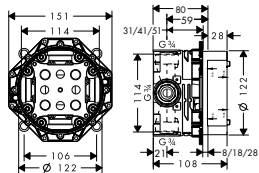

Povrchová úprava Objedn. čís. EUR

NOVÉ

ZÁKLADNÍ TĚLESO IBOX UNIVERSAL
/ nastavitelný límec uchycení
/ těsnění
/ závit přívodů G 3/4
/ vhodné pro všechny vrchní sady sprchových
a vanových baterií či termostátů pod omítku
/ rotačně symetrická instalace
/ montáž s protihlukovou izolací
/ rozměr přívodů: DN15/DN20

vhodné doplňky:
NOVÉ / prodloužení tělesa iBox universal 25 mm 13587000 46,30
NOVÉ / sada montážních lišt pro iBox universal 93171000 32,90

PRODLOUŽENÍ 25 MM 96500000 48,70
/ prodlužovací délka: 25 mm