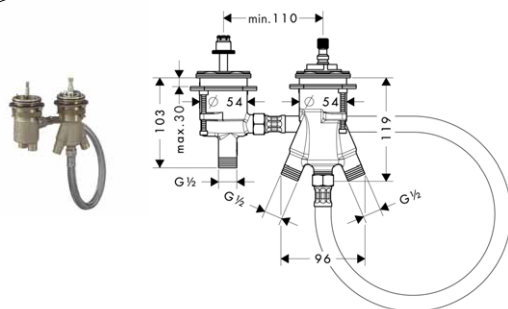

NOVÉ

**ZÁKLADNÍ TĚLESO PRO DVOUOTVOROVÝ
TERMOSTAT PRO MONTÁŽ NA OKRAJ VANY**

- / obsahuje: uzavírací a přepínací ventil, termostatickou kartuši
- / vhodná pro daleko položený vanový výtok
- / závit přívodů: G 1/2
- / rozměr přívodů: DN15

vhodné doplňky:

- / Secuflex, sada na okraj vany s ruční sprchou

Tento produkt není k dispozici se speciálním povrchem leštěná mosaz.

chrom 19418000 418,30
speciální povrchy* 19418XXX *na vyžádání

**SECUFLEX, SADA NA OKRAJ VANY
S RUČNÍ SPRCHOU**

- / brzdíčky pro Secuflex
- / hadicová souprava Secuflex
- / Secubox
- / hadicová brzdíčka Secuflex
- / průvlek pro hadici
- / vhodná pro montáž na okraj vany nebo vanový sokl (montážní deska se nedodává)
- / otvor na vaně: Ø 50 mm
- / rozměr přívodů: DN15
- / délka vytažení ruční sprchy maximálně 1,10 m

Tento produkt není k dispozici se speciálním povrchem leštěná mosaz.

obsahuje:

- / ruční sprchu AXOR 120 3jet (# 26050XXX)

vhodné doplňky:

- / prodloužení průvleku Secuflex

**VRCHNÍ SADA KE ČTYŘOTVOROVÉ
ARMATUŘE NA OKRAJ VANY**

- / výtok 206 mm
- / způsob připojení: základní těleso
- / široký přívalový proud
- / průtok: 18 l/min
- / keramické ventily teplá/studená 180°
- / omezení teploty není nastavitelné
- / automatické zpětné přepínání sprcha/vana
- / zpětný ventil
- / délka vytažení ruční sprchy maximálně 1,10 m
- / zabudovaný sprchový držák
- / rozměr přívodů: DN15
- / obsahuje: rozetu Ø 70 mm, rukojeti, vanový výtok s přepínačem

obsahuje:

- / ruční sprchu AXOR 120 3jet (# 26050XXX)
- / kovovou sprchovou hadici Secuflex ke čtyř-otvorové armatuře na okraj vany/vanový sokl (# 94148000)

k instalaci nutné:

- / základní těleso ke čtyřotvorové armatuře na okraj vany

chrom 18440000 1 843,80
speciální povrchy* 18440XXX *na vyžádání