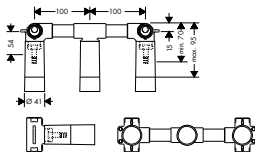

ZÁKLADNÍ TĚLESO PRO TŘÍOTVOROVOU NÁSTĚNNOU UMYVADLOVOU ARMATURU POD OMÍTKU, MONTÁŽ NA STĚNU
/ vhodné pro všechny tříotvorové umyvadlové armatury k montáži na stěnu
/ přívod je možný shora nebo zespodu
/ rozměr přívodů: DN15/DN20

vhodné doplňky:
/ těsnění
/ prodloužení základního tělesa pro tříotvorovou umyvadlovou armaturu pod omítku, montáž na stěnu

10303180 228,20
96383000 29,20
96259000 50,90