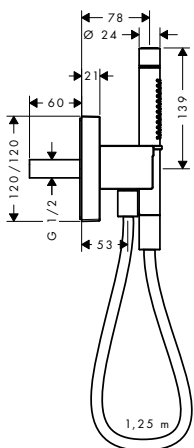

JEDNOTKA S DRŽÁKEM PORTER 120/120
/ součástí dodávky: kov objímku, tyčová ruční sprcha 2jet, sprchová hadice s kovovým efektem 1,25 m
/ zabudována funkce držáku
/ se zpětným ventilem
/ při přímém propojení (odstup 10 mm) se pro dokonalé ovládání doporučuje instalace pouze v horizontální poloze
/ při instalaci s přímým propojením (odstup 10 mm) se musí použít základní těleso # 28486180
/ při instalaci s volným umístěním (odstup větší než 10 mm) není základní těleso zapotřebí

MONTÁŽ VÝROBKU ZDARMA
viz informace iClub - str. 0.0

obsahuje:
/ sprchovou hadici s kovovým efektem 1,25 m (# 28282000)

vhodné doplňky:
/ základní těleso pro sprchový modul 120/120 pod omítku 28486180 137,60