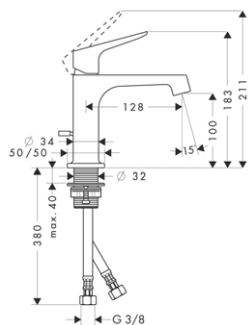

Umyvadlo

PÁKOVÁ UMYVADLOVÁ BATERIE 100 S ODTOKOVOU SOUPRAVOU S TÁHLEM
/ ComfortZone 100
/ výtok 128 mm
/ laminární proud
/ průtok: 5 l/min
/ keramická kartuše
/ nastavitelné omezení teploty
/ odtoková souprava s táhlem G 1¼
/ vhodná pro průtokové ohřívače vody
/ rozměr přívodů: DN15

chrom 34010000 356,60
speciální povrchy* 34010XXX *na vyžádání

alternativní produkty:
/ páková umyvadlová baterie 100 bez táhla

chrom 34017000 356,60
speciální povrchy* 34017XXX *na vyžádání