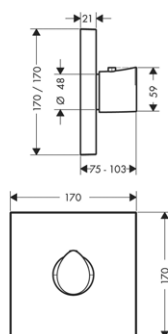

Termostatické baterie, ventily, přepínače

**TERMOSTATICKÁ BATERIE HIGHFLOW
59 L/MIN POD OMÍTKU**
/ termostatická kartuše
/ bezpečnostní pojistka na 40° C
/ nastavitelné omezení teploty
/ průtok: 59 l/min
/ provozní tlak: min. 0,1 MPa / max. 1,0 MPa
/ obsahuje: rukojeť, objímku, kovovou rozetu,
termostatickou kartuši, mísící jednotku
/ s odhlučněním
/ materiál: kov

chrom	12711000	538,70
speciální povrchy*	12711XXX	*na vyžádání

alternativní produkty:

- / termostatická baterie 43 l/min pod omítku

chrom	12710000	477,50
speciální povrchy*	12710XXX	*na vyžádání

NOVÉ / základní těleso iBox universal

01700180 130,80

vhodné doplňky:

- NOVÉ / prodlužovací rozeta Square, jeden otvor, šipka
- NOVÉ / prodloužení tělesa iBox universal 25 mm
- NOVÉ / sada montážních lišt pro iBox universal

chrom	14966000	62,80
speciální povrchy*	14966XXX	*na vyžádání
	13587000	46,30
	93171000	32,90