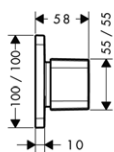

16970180 91,70

NOVÉ
NOVÉ
NOVÉ

TRIO/ QUATTRO, UZAVÍRACÍ A PŘEPÍNACÍ VENTIL POD OMÍTKU
/ obsahuje: rukojeť, objímku, kovovou rozetu
/ rozměr přívodů: DN20

Tento produkt není k dispozici se speciálními povrchy leštěného a kartáčovaného černého chromu.