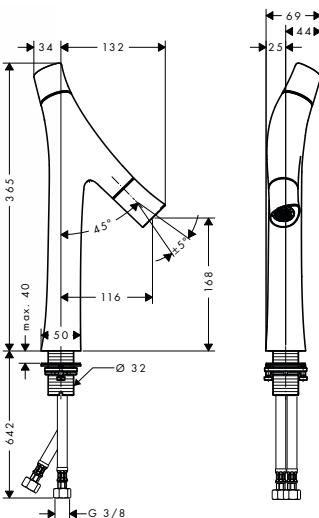

BATERIE SE DVĚMA OVLÁDACÍMI PRVKY 170 BEZ TÁHLA PRO UMYVADLOVÉ MÍSY
/ ComfortZone 170
/ výtok 116 mm
/ sprchový proud
/ průtok: 3,5 l/min
/ funkce Booster pro průtok: 5 l/min
/ nastavitelný tvarovač proudu
/ keramická kartuše pro regulaci teploty
/ keramický ventil pro regulaci průtoku
/ samostatná regulace teploty a průtoku
/ nastavitelné omezení teploty
/ s tepelně izolovaným vedením vody
/ neuzavíratelný odtokový ventil s mřížkou
/ vhodná pro průtokové ohřívače vody
/ rozměr přívodů: DN15
/ WELL WA10552-20130906

chrom 12012000 587,70
speciální povrchy* 12012XXX *na vyžádání