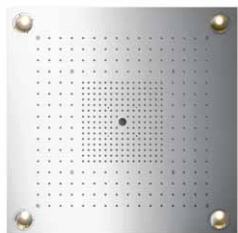

SHOWERHEAVEN 720/720 3JET

S OSVĚTLENÍM

- / velikost sprchové hlavice: 720 x 720 mm
- / druhy proudu: RainAir, normální proud, laminární proud
- / průtok proudu RainAir (při 0,3 MPa): 20,5 l/min
- / průtok normálního proudu (při 0,3 MPa): 36,8 l/min
- / průtok laminárního proudu 15,9 l/min
- / aktivace je možná jednotlivě nebo v kombinacích, řízení 3 oblastí vodních paprsků se musí provádět prostřednictvím 3 ventilů nebo přepínačem se 3 výstupy
- / oblasti vodních paprsků: Bodyzone - vnější oblast stropní sprchy, Rainzone - vnitřní oblast stropní sprchy s funkcí AirPower, laminární proud - s $\varnothing$ 17 mm
- / povrch desky vodních paprsků: leštěná nerezová ocel
- / rám: kartáčovaná nerezová ocel
- / způsob instalace: montáž do roviny se stropem nebo ke stropu
- / rozměr přívodů: DN20
- / se zabudovaným osvětlením
- / světelný zdroj: LED
- / napájení: 12 V
- / transformátor: napájení pod omítku 12 V, 18 W
- / vstupní napětí: 100 - 240 V AC / 50 - 60 Hz
- / výstupní napětí: 12 V - DC
- / barevná teplota: 2700 K
- / stmívatelné: ne
- / šiferek energetické účinnosti: C
- / není vhodné pro průtokové ohřivače vody

nerezová ocel

10627800

7 411,40

MONTÁŽ VÝROBKU ZDARMA
viz informace iClub - str. 0.0

alternativní produkty:

- / ShowerHeaven 720 x 720 mm 3jet, horní sprcha bez osvětlení

nerezová ocel

10625800

6 670,30

vhodné doplňky:

- / termostatický modul 360/120 Square pod omítku

chrom

10751000

1 111,80

speciální povrchy*

10751XXX

*na vyžádání

NOVÉ

HORNÍ SPRCHA 250/580 3JET