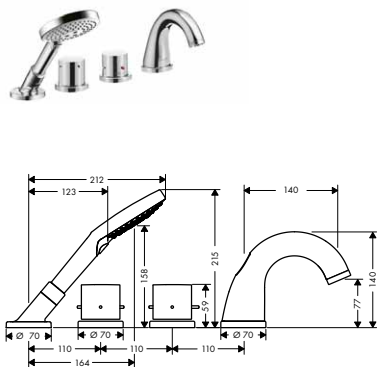

VRCHNÍ SADA KE ČTYŘOTVOROVÉ
TERMOSTATICKÉ ARMATUŘE NA OKRAJ
VANY

- / výtok 140 mm
- / 2 spotřebiče
- / termostatická kartuše
- / bezpečnostní pojistka na 40° C
- / nastavitelné omezení teploty
- / průtok: 22 l/min
- / provozní tlak: min. 0,1 MPa / max. 1,0 MPa
- / druh proudu: normální proud
- / zabudovaný sprchový držák
- / zpětný ventil
- / automatické zpětné přepínání sprcha/vana
- / obsahuje: rukojeť, vanový výtok s přepínačem, zpětný ventil
- / rozměr přívodů: DN15
- / způsob připojení: základní těleso

chrom   10461000   1 079,80
speciální povrchy*   10461XXX   *na vyžádání

obsahuje:
/ ruční sprchu AXOR 120 3jet (# 26050XXX)

NOVÉ

k instalaci nutné:
/ základní těleso ke čtyřtvarové termostatické armatuře na okraj vany

15482180   1 095,30

NOVÉ

ZÁKLADNÍ TĚLESO KE ČTYŘOTVOROVÉ
TERMOSTATICKÉ ARMATUŘE NA OKRAJ VANY

- / obsahuje: základní těleso, hadicovou soupravu Secuflex, Secubox, termostatickou kartuši
- / délka vytažení ruční sprchy maximálně 1,10m
- / rozměr přívodů: DN15

15482180   1 095,30

vhodné doplňky:
/ prodloužení průvlaku Secuflex

98806000   3,70

VRCHNÍ SADA KE ČTYŘOTVOROVÉ
TERMOSTATICKÉ ARMATUŘE NA VANOVÝ
SOKL

- / výtok 242 mm
- / 2 spotřebiče
- / termostatická kartuše
- / bezpečnostní pojistka na 40° C
- / nastavitelné omezení teploty
- / průtok: 22 l/min
- / provozní tlak: min. 0,1 MPa / max. 1,0 MPa
- / druh proudu: normální proud
- / zabudovaný sprchový držák
- / zpětný ventil
- / automatické zpětné přepínání sprcha/vana
- / obsahuje: rukojeť, vanový výtok s přepínačem, zpětný ventil
- / rozměr přívodů: DN15
- / způsob připojení: základní těleso

chrom   10466000   1 409,20
speciální povrchy*   10466XXX   *na vyžádání

NOVÉ

obsahuje:
/ ruční sprchu AXOR 120 3jet (# 26050XXX)

k instalaci nutné:
/ základní těleso ke čtyřtvarové termostatické armatuře na vanový sokl

15483180   1 639,60