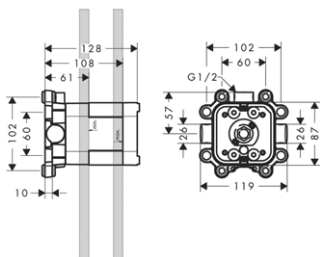

**ZÁKLADNÍ TĚLESO PRO HORNÍ SPRCHU
240/240 1JET SE SPRCHOVÝM RAMENEM**
/ při instalaci s napojením na díly
40871000, # 40872000,
40873000, # 40874000
/ je nezbytná montážní deska # 10973180
/ instalace s odhlučněním

10921180 245,30

MONTÁŽ VÝROBKU ZDARMA