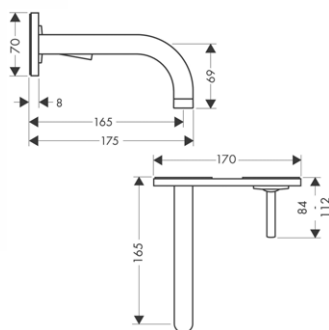

**PÁKOVÁ UMYVADLOVÁ BATERIE
POD OMÍTKU
S VÝTOKEM 165 MM A DESKOU,
MONTÁŽ NA STĚNU**
/ rukojeť je možné umístit vpravo nebo vlevo,
podle instalace základního tělesa
/ výtok 165 mm
/ normální proud
/ průtok: 5 l/min
/ keramická kartuše typu Joystick
/ omezení teploty není nastavitelné
/ neuzavíratelný odtokový ventil s mřížkou
/ vhodná pro průtokové ohřivače vody
/ rozměr přívodů: DN15

chrom	38112000	552,60
kartáčovaný nikel	38112820	870,40
leštěná mosaz	38112930	870,40
speciální povrchy*	38112XXX	*na vyžádání

	alternativní velikosti: / páková umyvadlová baterie pod omítku s výtokem 225 mm a deskou, montáž na stěnu	chrom	38115000	568,40
		kartáčovaný nikel	38115820	895,30
		leštěná mosaz	38115930	895,30
		speciální povrchy*	38115XXX	*na vyžádání

	alternativní produkty: / páková umyvadlová baterie pod omítku s výtokem 165 mm a rozetami, montáž na stěnu	chrom	38113000	363,30
		kartáčovaný nikel	38113820	572,20
		leštěná mosaz	38113930	572,20
		speciální povrchy*	38113XXX	*na vyžádání
	/ páková umyvadlová baterie pod omítku s výtokem 225 mm a rozetami, montáž na stěnu	chrom	38116000	378,70
		kartáčovaný nikel	38116820	596,50
		leštěná mosaz	38116930	596,50
		speciální povrchy*	38116XXX	*na vyžádání

NOVÉ	k instalaci nutné: / základní těleso pro pákovou umyvadlovou baterii pod omítku, montáž na stěnu		13623180	220,10

NOVÉ	vhodné doplňky: / prodloužení 25 mm		13586000	103,50

*Další informace prosíme vyhledat v přehledu "speciální povrchy" a cenu s termínem si vyžádat na zákaznickém servisu.