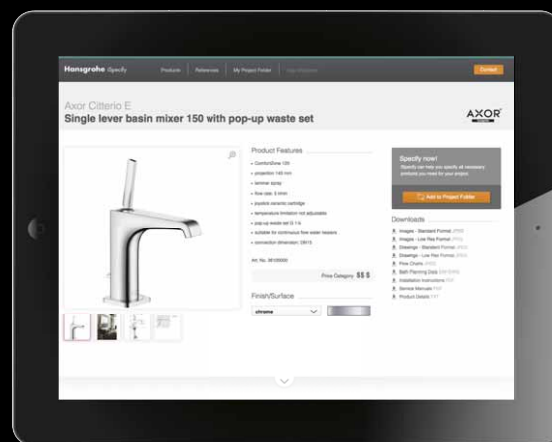

iSpecify,
k dispozici na ispecify.hansgrohe.com