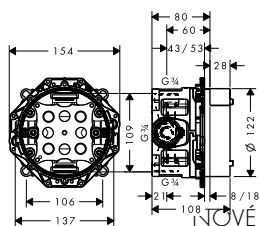

01700180 130,80

vhodné doplňky:

NOVÉ / prodloužení tělesa iBox universal 25 mm 13587000 46,30
 NOVÉ / sada montážních lišt pro iBox universal 93171000 32,90

NOVÉ

ZÁKLADNÍ TĚLESO IBOX UNIVERSAL
 S UZÁVÍRACÍ JEDNOTKOU
 / těsnění
 / závit přívodů G 3/4
 / vhodné pro všechny vrchní sady sprchových
 a vanových baterií či termostátů pod omítku
 / montáž s protihlukovou izolací
 / rozměr přívodů: DN15/DN20