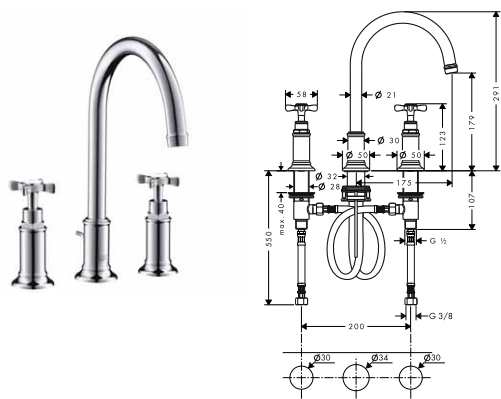

TŘÍOTVOROVÁ UMYVADLOVÁ ARMATURA
180 S ODTOKOVOU SOUPRAVOU
S TÁHLEM
/ ComfortZone 180
/ výtok 175 mm
/ normální proud
/ průtok: 5 l/min
/ keramické ventily teplá/studená 180°
/ omezení teploty není nastavitelné
/ odtoková souprava s táhlem G 1¼
/ vhodná pro průtokové ohřivače vody
/ otočný výtok 120°
/ rozměr přívodů: DN15

chrom	16513000	704,80
kartáčovaný nikel	16513820	1 110,10
speciální povrchy*	16513XXX	* na vyžádání

vhodné doplňky:
/ sada prodlužovacích hadic pro tříotvorové
umyvadlové armatury

38959000	102,80