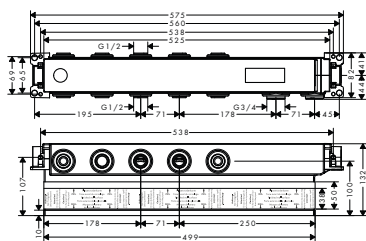

NOVÉ

NOVÉ

ZÁKLADNÍ TĚLESO PRO TERMOSTATICKÝ
MODUL SELECT PRO 3 SPOTŘEBIČE

- / 3 spotřebiče
- / závit přívodů G 3/4
- / hloubka zabudování: od 82 do 118 mm
- / vodorovná instalace
- / montáž s protihlukovou izolací
- / rozměr přívodů: DN15/DN20

- k instalaci nutné:
- / termostatický modul Select 530/90 pro 3 spotřebiče pod omítku

MONTÁŽ VÝROBKU ZDARMA
viz informace iClub - str. 0.0

chrom	18356000	1 716,70
speciální povrchy*	18356XXX	*na vyžádání

NOVÉ