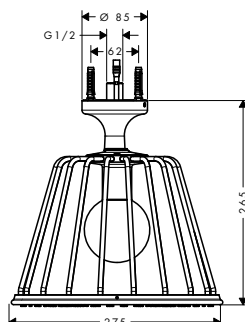

LAMPSHOWER 275 1JET S PŘÍVODEM OD STROPU

- / velikost sprchové hlavice: 275 mm
- / druh proudu: Rain
- / průtok proudu Rain (při 0,3 MPa): 18 l/min
- / oblasti vodních paprsků: speciální obrazec rozšířku ze sprchových trysek umístěných na vnitřním průměru
- / kompletně chromovaný disk vodních paprsků
- / materiál disku vodních paprsků: kov
- / disk vodních paprsků lze sejmout a čistit
- / mosazný přívod od stropu
- / délka přívodu od stropu: 265 mm
- / způsob instalace: na strop
- / závit přívodů G 1/2
- / rozměr přívodů: DN15
- / se zabudovaným osvětlením
- / světelný zdroj: LED
- / napájení: 12 V
- / transformátor: napájení pod omítku 12 V, 12 W
- / vstupní napětí: 100 - 240 V AC / 50 - 60 Hz
- / výstupní napětí: 12 V - DC
- / barevná teplota: 2700 K
- / stmívatelné: ne
- / štítek energetické účinnosti: A+
- / součástí dodávky: zahrnuje 7 metrů dlouhý přívodní kabel a napájecí zdroj, ten musí být instalován v souladu s DIN VDE 0100-701 vně oblastí 0, 1 a 2

chrom	26032000	1 438,20
speciální povrchy*	26032XXX	*na vyžádání

MONTÁŽ VÝROBKU ZDARMA