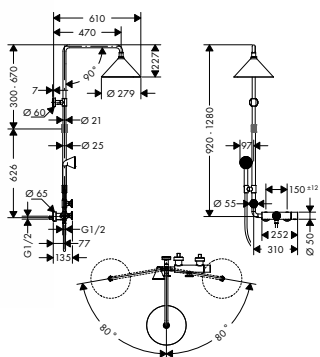

SHOWERPIPE S TERMOSTATICKOU BATERIÍ
A HORNÍ SPRCHOU 240 2JET
/ horní sprcha Raindance Select S 240 2jet
/ velikost sprchové hlavice: 279 mm
/ horní sprcha s nastavitelným úhlem
/ druh proudu: Rain, RainAir
/ pohodlná volba proudu tlačítkem Select
/ individuálně nastavitelná výška sprchové
hlavice otočnou aretací se snadnou
obsluhou, rozsah 300 mm
/ průtok proudu RainAir (při 0,3 MPa):
14 l/min
/ průtok proudu Rain (při 0,3 MPa): 15 l/min
/ kompletně chromovaný disk vodních paprsků
/ délka sprchového ramena: 400 mm
/ otočné sprchové rameno
/ bezpečnostní pojistka na 40° C
/ nastavitelné omezení teploty vody
/ ovládnání výtoků otočnou rukojetí
/ způsob instalace: na stěnu
/ rozměr přívodů DN15
/ závit přívodů G 1/2
/ rozteč středů 150 ± 12 mm
/ výškově nastavitelný držák ruční sprchy
/ vhodná pro průtokové ohřivače vody
s výkonem 18 kW

chrom 26020000 1 950,90
speciální povrchy* 26020XXX *na vyžádání

MONTÁŽ VÝROBKU ZDARMA

obsahuje:
/ ruční sprchu AXOR 85 1jet
(# 26025000)
/ sprchovou hadici 1,60 m
(# 28626000)

NOVÉ

MODUL OSVĚTLENÍ 120/120
POD OMÍTKU
/ obsahuje: Power-LED (3 W), transformátor,
přívodní kabel (7 m)
/ vhodné pro sprchu
/ materiál: kombinace vroubkovaného plastu
a kovu
/ montáž na stěnu
/ světelný zdroj: LED
/ napájení: 12 V
/ transformátor: napájecí zdroj pod omítku
12 V, 12 W
/ vstupní napětí: 100 - 240 V AC / 50 - 60 Hz
výstupní napětí: 12 V - DC
/ barevná teplota: 3175 - 3800 K
/ stmívatelné: ne
/ šřítek energetické účinnosti: A+

chrom 40871000 637,50
speciální povrchy* 40871XXX *na vyžádání

MONTÁŽ VÝROBKU ZDARMA

k instalaci nutné:
/ základní těleso pro modul osvětlení a modul
reproduktoru 120/120 pod omítku

40876180 164,00

MODUL REPRODUKTORU 120/120
POD OMÍTKU
/ vhodné pro sprchu
/ materiál: kov
/ montáž na stěnu
/ vysoce kvalitní reproduktor vhodný
pro sprchovací oblast
/ pro připojení k běžným zvukovým zařízením
/ použitelný jako pasivní (40 W) nebo aktivní
(35 W) reproduktor
/ hliníková membrána v kombinaci
s pryžovými žlábkami
/ výstupní napětí zesilovače < 25 V AC,
s bezpečným malým napětím (SELV)

chrom 40874000 607,80
speciální povrchy* 40874XXX *na vyžádání

MONTÁŽ VÝROBKU ZDARMA

k instalaci nutné:
/ základní těleso pro modul osvětlení a modul
reproduktoru 120/120 pod omítku

40876180 164,00