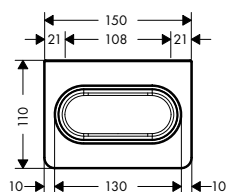

NÁDOBK NA ÚSTNÍ HYGIENU
/ obsahuje: kalíšek
/ materiál: sklo, kov
/ rozteč vrtaných otvorů 108 mm
/ montáž na stěnu
/ při instalaci na lištu je nutné použít
přířizpůsobovací sadu # 42870000

vhodné doplňky:
/ přířizpůsobovací sada

/ lišta / madlo 300 mm
/ lišta / držák na osušku 600 mm
/ lišta / držák na osušku 800 mm
/ krytka 150 mm

chrom	42834000	157,60
speciální povrchy*	42834XXX	*na vyžádání
chrom	42870000	45,70
speciální povrchy*	42870XXX	*na vyžádání
chrom	42830000	185,70
speciální povrchy*	42830XXX	*na vyžádání
chrom	42832000	219,40
speciální povrchy*	42832XXX	*na vyžádání
chrom	42833000	253,10
speciální povrchy*	42833XXX	*na vyžádání
chrom	42890000	15,90
speciální povrchy*	42890XXX	*na vyžádání