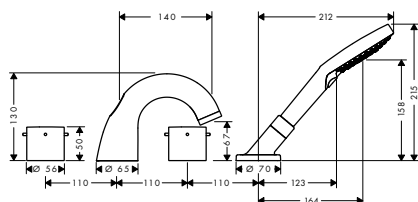

Povrchová úprava Objedn. čís. EUR

VRCHNÍ SADA KE ČTYŘOTVOROVÉ
ARMATUŘE NA OKRAJ VANY
/ výtok 140 mm
/ s rozetami
/ způsob připojení: základní těleso
/ normální proud
/ průtok: 22 l/min
/ keramické ventily teplá/studená 180°
/ omezení teploty není nastavitelné
/ automatické zpětné přepínání sprcha/vana
/ zpětný ventil
/ délka vytažení ruční sprchy maximálně 1,10 m
/ zabudovaný sprchový držák
/ rozměr přívodů: DN15
/ obsahuje: rukojeti, zpětný ventil, vanový
výtok s přepínačem