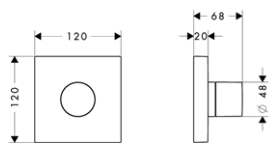

TRIO/ QUATTRO, UZAVÍRACÍ A PŘEPÍNACÍ
VENTIL 120/120 SQUARE POD OMÍTKU
/ 3 spotřebiče: při instalaci s volným umístěním (odstup větší než 10 mm) se musí použít základní těleso # 15930180
/ 2 spotřebiče: při instalaci s přímým propojením (odstup 10 mm) s # 36702000 musí být použito základní těleso # 36770180
/ 2 spotřebiče: při instalaci s volným umístěním (odstup větší než 10 mm) se musí použít základní těleso # 15981180
/ obsahuje: rukojeť, objímku, kovovou rozetu
/ současně mohou být v provozu 2 spotřebiče

MONTÁŽ VÝROBKU ZDARMA

	k instalaci nutné:		
	/ základní těleso pro Trio uzavírací a přepínací ventil 120/120 pod omítku	36770180	267,90
NOVÉ	/ základní těleso pro Quattro, čtyřcestný přepínací ventil pod omítku	16930180	262,80
NOVÉ	/ základní těleso pro Trio uzavírací a přepínací ventil pod omítku	16982180	166,70