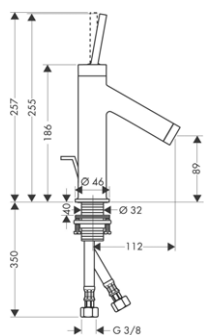

Umyvadlo

PÁKOVÁ UMYVADLOVÁ BATERIE 90 S ODTOKOVOU SOUPRAVOU S TÁHLEM
/ ComfortZone 90
/ výtok 112 mm
/ normální proud
/ průtok: 5 l/min
/ keramická kartuše typu Joystick
/ omezení teploty není nastavitelné
/ odtoková souprava s táhlem G 1¼
/ vhodná pro průtokové ohřívače vody
/ rozměr přívodů: DN15

alternativní produkty:
/ páková umyvadlová baterie 90 bez táhla

chrom 10111000 446,80
speciální povrchy* 10111XXX *na vyžádání

chrom 10117000 446,80
speciální povrchy* 10117XXX *na vyžádání