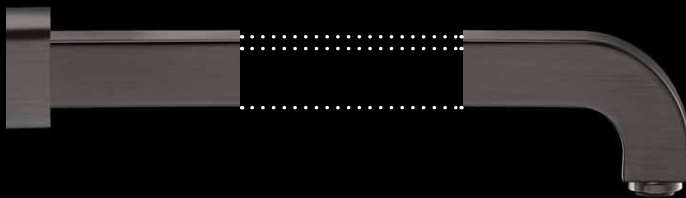

AXOR SIGNATURE

JEDINEČNÉ PRODUKTY.
DOVEDENÉ K DOKONALOSTI.

Fascinace výjimečností. Touha po větší individualitě. Díky AXOR Signature je každá koupelňová baterie unikátní. Z designového objektu se stává personalizovaná sprcha. Z výjimečného se stává jedinečné. Podle požadavků a vkusu zákazníka.

Prodloužení, zkrácení, zušlechťení, nápisy – to jsou exkluzivní služby AXOR Signature.

Zdokonalení v unikát je prováděno v dílnách AXOR v Německu.

Pojato se spoustou zdravého úsudku a řemeslné preciznosti.

Aby tak vznikl jedinečný výrobek, který předčí veškerá zákaznická očekávání. V jakémkoli počtu. Podle průmyslových standardů. Na nejvyšší technické úrovni. Dovedený k dokonalosti.