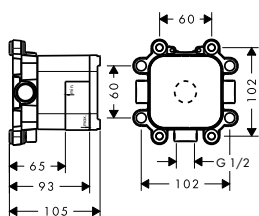

ZÁKLADNÍ TĚLESO PRO LAMPSHOWER 275 1JET SE SPRCHOVÝM RAMENEM A HORNÍ SPRCHU 240 2JET SE SPRCHOVÝM RAMENEM
/ instalace s odhlučněním
/ přívod napájení instalační trubkou
/ základní těleso je vyžadováno v případě nedostatečné kvality a stability materiálu stěny
/ rozměr přívodů: G 1/2

26909180 405,50

MONTÁŽ VÝROBKU ZDARMA
viz informace iClub - str. 0.0