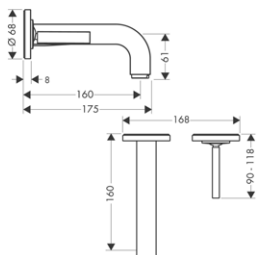

**PÁKOVÁ UMYVADLOVÁ BATERIE
POD OMÍTKU S VÝTOKEM 165 MM
A ROZETAMI, MONTÁŽ NA STĚNU**
/ rukojeť je možné umístit vpravo nebo vlevo,
podle instalace základního tělesa
/ výtok 160 mm
/ normální proud
/ průtok: 5 l/min
/ keramická kartuše typu Joystick
/ omezení teploty není nastavitelné
/ neuzavíratelný odtokový ventil s mřížkou
/ vhodná pro průtokové ohřívače vody
/ rozměr přívodů: DN15

chrom 39113000 600,70
speciální povrchy* 39113XXX *na vyžádání

	alternativní velikosti:	chrom 39116000 641,10
	/ páková umyvadlová baterie pod omítku s výtokem 225 mm a rozetami, montáž na stěnu	speciální povrchy* 39116XXX *na vyžádání
NOVÉ	k instalaci nutné: / základní těleso pro pákovou umyvadlovou baterii pod omítku, montáž na stěnu	13623180 220,10
NOVÉ	vhodné doplňky: / prodloužení 25 mm	13586000 103,50

NOVÉ