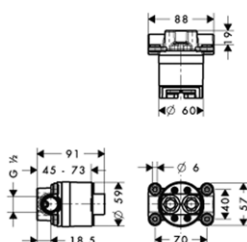

ZÁKLADNÍ TĚLESO

k instalaci nutné:

- / těsnění

vhodné doplňky:

- / prodloužení pro sprchové sloupy 28 mm
- / prodloužení 28 mm pro umyvadlovou baterii AXOR Urquiola na stěnu
- / prodloužení 28 mm pro umyvadlovou baterii AXOR Starck Organic na stěnu

MONTÁŽ VÝROBKU ZDARMA

chrom 12015000 623,60
speciální povrchy* 12015XXX *na vyžádání