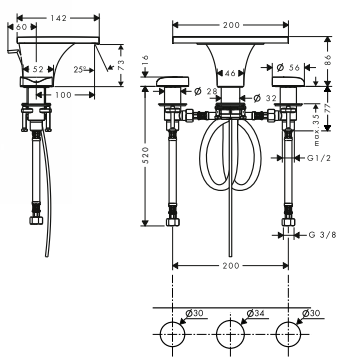

TŘÍOTVOROVÁ UMYVADLOVÁ ARMATURA S ODTOKOVOU SOUPRAVOU S TÁHLEM
/ ComfortZone 80
/ výtok 100 mm
/ široký přívalový proud
/ průtok: 4 l/min
/ keramické ventily teplá/studená 90°
/ omezení teploty není nastavitelné
/ odtoková souprava s táhlem G 1¼
/ vhodná pro průtokové ohřívače vody
/ rozměr přívodů: DN15

chrom 18013000 1 014,00
speciální povrchy* 18013XXX *na vyžádání

vhodné doplňky:
/ sada prodlužovacích hadic pro tříotvorové umyvadlové armatury

38959000 102,80

SADA PRODLUŽOVACÍCH HADIC PRO TŘÍOTVOROVÉ UMYVADLOVÉ ARMATURY
/ pro volné uspořádání výtoků a rukojetí
/ délka hadic 700 mm

38959000 102,80