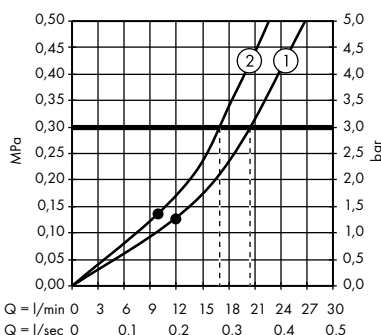

/ Horní sprcha 460/300 2jet s přívodem od stropu #35279000