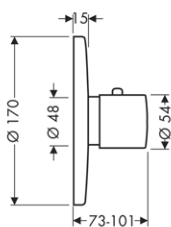

**TERMOSTATICKÁ BATERIE HIGHFLOW
59 L/MIN POD OMÍTKU**
/ termostatická kartuše
/ bezpečnostní pojistka na 40° C
/ nastavitelné omezení teploty
/ průtok: 59 l/min
/ provozní tlak: min. 0,1 MPa / max. 1,0 MPa
/ obsahuje: kovové rozety, rukojeť, objímku, mísící jednotku
/ s odhlučněním

chrom	38715000	563,30
speciální povrchy*	38715XXX	* na vyžádání

alternativní produkty:
/ termostatická baterie 43 l/min pod omítku
Tento produkt není k dispozici se speciálním povrchem leštěným a kartáčovaným bronzem.

NOVÉ	k instalaci nutné: / základní těleso iBox universal	01700180	130,80
NOVÉ	vhodné doplňky: / prodlužovací rozeta Round - jeden otvor	14960000 14960820 14960XXX	51,40 81,00 * na vyžádání
NOVÉ	/ prodloužení těleso iBox universal 25 mm	13587000	46,30
NOVÉ	/ sada montážních lišt pro iBox universal	93171000	32,90