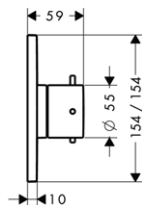

Povrchová úprava	Objedn. čís.	EUR
UZAVÍRACÍ VENTIL POD OMÍTKU / způsob připojení: DN15/DN20 / obsahuje: rukojeť, objímku, kovovou rozetu	chrom	10974000	174,90
	speciální povrchy*	10974XXX	*na vyžádání
k instalaci nutné:			
NOVÉ / základní těleso 52 l/min pro uzavírací ventil pod omítku, vřeteno, DN15		16973180	84,50
NOVÉ / základní těleso 40 l/min pro uzavírací ventil pod omítku, keramika, DN15		16974180	87,80
NOVÉ / základní těleso 130 l/min pro uzavírací ventil pod omítku, vřeteno, DN20		16970180	91,70
vhodné doplňky:			
NOVÉ / prodloužení 25 mm		92990000	44,60

NOVÉ