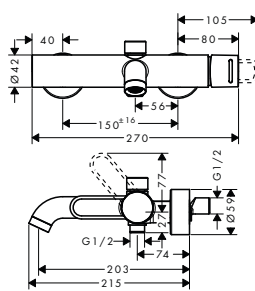

PÁKOVÁ VANOVOU BATERIE PRO MONTÁŽ NA STĚNU S TŘMENOVOU RUKOJETÍ
/ výtok 203 mm
/ způsob připojení: etážky
/ rozteč středů: 150 ± 16 mm
/ normální proud
/ průtok: 22 l/min
/ keramická kartuše
/ nastavitelné omezení teploty
/ automatické zpětné přepínání sprcha/vana
/ zpětný ventil
/ s odhlučněním
/ součástí není držák sprchy
/ vhodná pro průtokové ohřivače vody
/ rozměr přívodů: DN15
/ obsahuje: kovové rozety

chrom	38421000	461,20
kartáčovaný nikel	38421820	726,40
leštěná mosaz	38421930	726,40
speciální povrchy*	38421XXX	*na vyžádání

NOVÉ