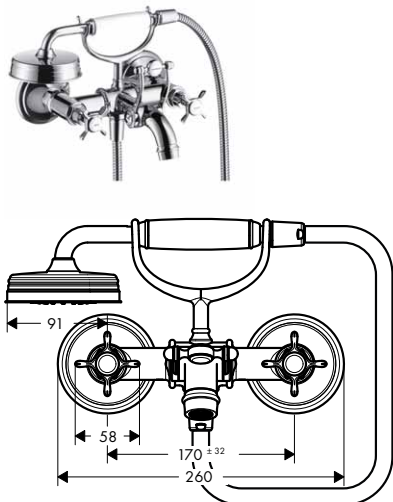

VANOVÁ BATERIE SE DVĚMA KOHOUTY PRO MONTÁŽ NA STĚNU
/ výtok 220 mm
/ s rozetami
/ způsob připojení: etážky
/ rozteč středů: 170 ± 44 mm
/ normální proud
/ průtok: 22 l/min
/ keramické ventily teplá/studená 180°
/ omezení teploty není nastavitelné
/ zpětný ventil
/ zabudovaný sprchový držák
/ vhodná pro průtokové ohřívače vody
/ rozměr přívodů: DN15

chrom	16540000	1 107,90
kartáčovaný nikel	16540820	1 745,00
speciální povrchy*	16540XXX	*na vyžádání

obsahuje:
/ ruční sprchu 100 ljet Classic (# 16320XXX)
/ kovovou sprchovou hadici 1,25 m (# 28112XXX)