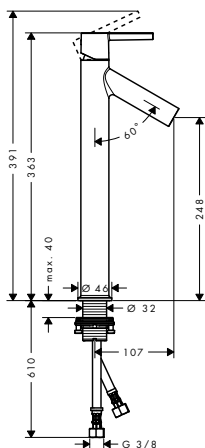

PÁKOVÁ BATERIE 250 S PÁČKOVOU RUKOJETÍ BEZ TÁHLA PRO UMYVADLOVÉ MÍSY
/ ComfortZone 250
/ výtok 107 mm
/ normální proud
/ průtok: 5 l/min
/ keramická kartuše
/ nastavitelné omezení teploty
/ neuzavíratelný odtokový ventil s mřížkou
/ vhodná pro průtokové ohřívače vody
/ rozměr přívodů: DN15

chrom 10103000 376,00
speciální povrchy* 10103XXX *na vyzádání