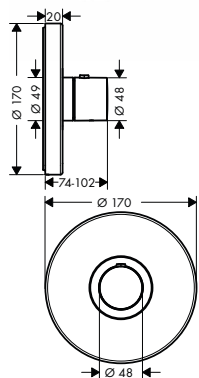

SHOWERSELECT, TERMOSTATICKÁ BATERIE
HIGHFLOW ROUND POD OMÍTKU
/ termostatická kartuše
/ bezpečnostní pojistka na 40° C
/ nastavitelné omezení teploty
/ průtok: 59 l/min
/ obsahuje: rukojeť, objímku, kovovou rozetu,
mísicí jednotku
/ materiál: kov

chrom	36721000	446,70
kartáčovaný nikel	36721820	703,60
leštěná mosaz	36721930	703,60
speciální povrchy*	36721XXX	*na vyžádání

MONTÁŽ VÝROBKU ZDARMA

NOVÉ	k instalaci nutné: / základní těleso iBox universal	01700180	130,80

vhodné doplňky:
/ ShowerSelect, ventil Round pro 3 spotřebiče
pod omítku

chrom	36727000	446,70
kartáčovaný nikel	36727820	703,60
leštěná mosaz	36727930	703,60
speciální povrchy*	36727XXX	*na vyžádání
	93171000	32,90

NOVÉ	/ sada montážních lišt pro iBox universal		

NOVÉ	/ prodloužení tělesa iBox universal 25 mm	13587000	46,30