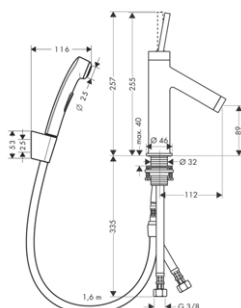

BIDETTE, SADA 1,60 M S RUČNÍ SPRCHOU 1JET A PÁKOVOU UMYVADLOVOU BATERIÍ AXOR STARCK

- / druh proudu Bidette: sprchový proud
- / normální proud
- / průtok: 5 l/min
- / keramická kartuše typu Joystick
- / omezení teploty není nastavitelné
- / odtoková souprava Push-Open G 1 1/4
- / vhodná pro průtokové ohřivače vody
- / rozměr přívodů: DN15

chrom 10300000 491,40
speciální povrchy* 10300XXX *na vyžádání

Tento produkt není k dispozici se speciálním povrchem leštěného červeného zlata.

- obsahuje:
- / pákovou umyvadlovou baterii 90 bez táhla (# 10117000)