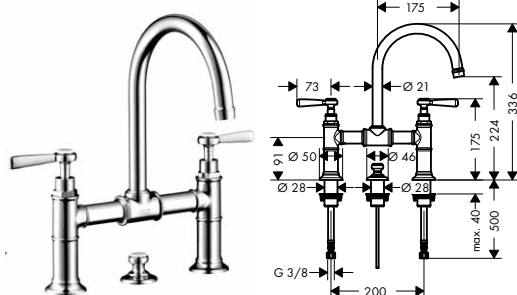

UMYVADLOVÁ BATERIE SE DVĚMA
KOHOUTY 220
S ODTOKOVOU SOUPRAVOU S TÁHLEM
A OVLÁDÁNÍM PÁČKAMI
/ ComfortZone 220
/ výtok 175 mm
/ normální proud
/ průtok: 5 l/min
/ keramické ventily teplá/studená 90°
/ omezení teploty není nastavitelné
/ odtoková souprava s táhlem G 1¼
/ vhodná pro průtokové ohřivače vody
/ otočný výtok 120°
/ rozměr přívodů: DN15

chrom	16511000	919,70
kartáčovaný nikel	16511820	1 448,60
speciální povrchy*	16511XXX	* na vyžádání