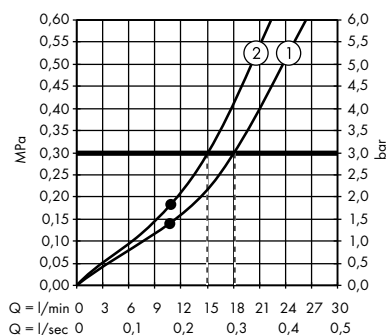

/ Horní sprcha 460/300 2jet se sprchovým ramenem a rozetou Square #35280000