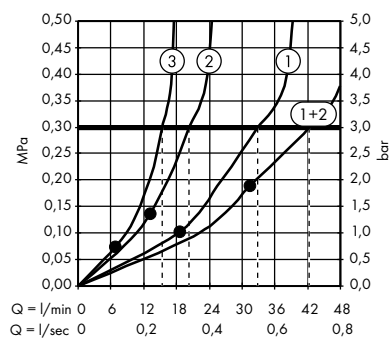

/ Tyčová ruční sprcha 2jet Organic #12680000

1. normální proud
2. jemný proud

/ Tyčová ruční sprcha 1jet #10531000

/ Ruční sprcha 85 ljet #26025000

/ Ruční sprcha 100 ljet Classic #16320000, 16320820

/ ShowerHeaven 970/970 3jet s osvětlením #10623800