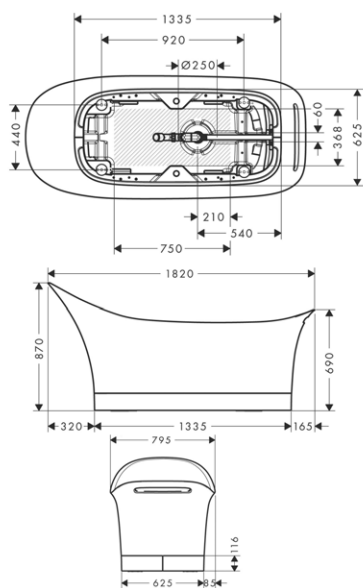

- vhodné doplňky:
- / prodloužení průvlaku Secuflex

15481180 1 436,80

98806000 3,70

Koupací vana

KOUPACÍ VANA 1800 MM

bílá

11440000 7 764,40

- / volně stojící vana
- / výška náplně: cca 340 mm
- / množství náplně: cca 180 l (1 osoba 70 kg)
- / hmotnost s vodou (1 osoba 70 kg): cca 440 kg
- / hmotnost bez vody: 187 kg
- / včetně předem smontované odtokové a přepadové sady, odtok s funkcí Push-Open
- / materiál: minerální kompozit s povrchem gelcoat
- / CE