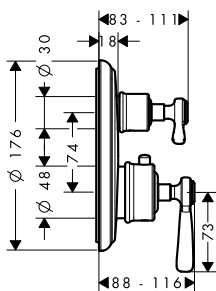

TERMOSTATICKÁ BATERIE POD OMÍTKU
S UZAVÍRACÍM A PŘEPÍNACÍM VENTILEM
A PÁČKOVOU RUKOJETÍ

- / 2 spotřebiče
- / termostatická kartuše, uzavírací ventil
- / bezpečnostní pojistka na 40° C
- / nastavitelné omezení teploty
- / průtok: 26 l/min
- / provozní tlak: min. 0,1 MPa / max. 1,0 MPa
- / obsahuje: kovové rozety, rukojeť, objímku, mísicí jednotku
- / zpětný ventil
- / s odhlučněním
- / materiál: kov

chrom	16821000	812,50
kartáčovaný nikel	16821820	1 279,70
speciální povrchy*	16821XXX	*na vyžádání

NOVÉ	k instalaci nutné: / základní těleso iBox universal	01700180	130,80

NOVÉ	vhodné doplňky: / prodlužovací rozeta Round, dva otvory, 0-1-2	chrom kartáčovaný nikel speciální povrchy*	14962000 14962820 14962XXX	51,40 81,00 *na vyžádání
NOVÉ	/ prodloužení tělesa iBox universal 25 mm		13587000	46,30

NOVÉ	/ sada montážních lišt pro iBox universal		93171000	32,90

NOVÉ