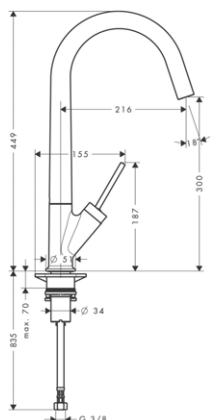

AXOR Starck

Povrchová úprava Objedn. čís. EUR

PÁKOVÁ KUCHYŇSKÁ BATERIE
/ otočný výtok nastavitelný do 3 rozmezí 110°, 150° nebo 360°
/ rukojeť je možné umístit vpravo nebo vlevo
/ normální proud
/ rozměr přívodů: DN15
/ průtok 11 l/min
/ keramická kartuše typu Joystick
/ způsob připojení: převlečné matice G 3/8
/ zabudovaný zpětný ventil
/ vhodná pro průtokové ohřívače vody

chrom 10822000 468,80
vzhled nerez 10822800 738,40
speciální povrchy* 10822XXX *na vyžádání