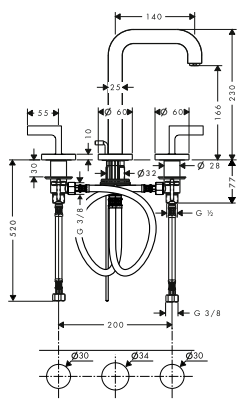

TŘÍOTVOROVÁ UMYVADLOVÁ ARMATURA 170 S ODTOKOVOU SOUPRAVOU S TÁHLEM A VÝTOKEM 140 MM, S OVLÁDÁNÍM PÁČKAMI A ROZETAMI
/ ComfortZone 170
/ výtok 140 mm
/ normální proud
/ průtok: 5 l/min
/ keramické ventily teplá/studená 90°
/ omezení teploty není nastavitelné
/ odtoková souprava s táhlem G 1¼
/ vhodná pro průtokové ohřívače vody
/ rozměr přívodů: DN15

chrom 39135000 675,40
speciální povrchy* 39135XXX *na vyžádání

vhodné doplňky:
/ sada prodlužovacích hadic pro tříotvorové umyvadlové armatury

38959000 102,80