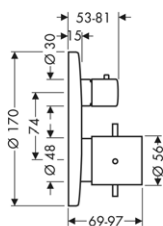

TERMOSTATICKÁ BATERIE POD OMÍTKU
S UZAVÍRACÍM A PŘEPÍNACÍM VENTILEM
/ 2 spotřebiče
/ termostatická kartuše, uzavírací ventil
/ bezpečnostní pojistka na 40° C
/ nastavitelné omezení teploty
/ průtok: 26 l/min
/ provozní tlak: min. 0,1 MPa / max. 1,0 MPa
/ obsahuje: rukojeť, kovovou rozetu, objímku,
mísicí jednotku, termostatickou kartuši,
uzavírací a přepínací ventil
/ zpětný ventil
/ s odhlučněním
/ materiál: kov

Povrchová úprava Objedn. čís. EUR

chrom 10720000 775,80
speciální povrchy* 10720XXX *na vyžádání

NOVÉ k instalaci nutné:
/ základní těleso iBox universal 01700180 130,80

vhodné doplňky:
/ prodloužovací rozeta Round, dva otvory,
0-1-2

chrom 14962000 51,40
kartáčovaný nikel 14962820 81,00
speciální povrchy* 14962XXX *na vyžádání

NOVÉ / prodloužení tělesa iBox universal 25 mm 13587000 46,30

NOVÉ / sada montážních lišt pro iBox universal 93171000 32,90

NOVÉ

ZÁKLADNÍ TĚLESO IBOX UNIVERSAL
/ nastavitelný límeč uchycení
/ těsnění
/ závit přívodů G 3/4
/ vhodné pro všechny vrchní sady sprchových
a vanových baterií či termostátů pod omítku
/ rotačně symetrická instalace
/ montáž s protihlukovou izolací
/ rozměr přívodů: DN15/DN20

01700180 130,80

vhodné doplňky:
/ prodloužení tělesa iBox universal 25 mm

NOVÉ 13587000 46,30

NOVÉ / sada montážních lišt pro iBox universal 93171000 32,90

UZAVÍRACÍ VENTIL
POD OMÍTKU
/ způsob připojení: DN15/DN20
/ obsahuje: rukojeť, objímku, kovovou rozetu

chrom 10970000 162,90
speciální povrchy* 10970XXX *na vyžádání

NOVÉ k instalaci nutné:
/ základní těleso 52 l/min pro uzavírací ventil
pod omítku, včetně, DN15 16973180 84,50

NOVÉ / základní těleso 40 l/min pro uzavírací ventil
pod omítku, keramika, DN15 16974180 87,80