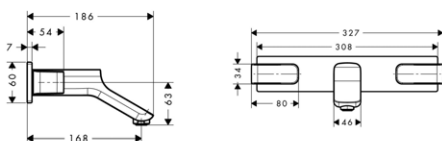

TŘÍOTVOROVÁ UMYVADLOVÁ ARMATURA POD OMÍTKU S VÝTOKEM 168 MM, MONTÁŽ NA STĚNU
/ výtok 168 mm
/ normální proud
/ průtok: 5 l/min
/ keramické ventily teplá/studená 90°
/ omezení teploty není nastavitelné
/ neuzavíratelný odtokový ventil s mřížkou
/ vhodná pro průtokové ohřívače vody
/ rozměr přívodů: DN15

chrom 11042000 741,40
speciální povrchy* 11042XXX *na vyžádání

Tento produkt není k dispozici se speciálními povrchy leštěného a kartáčovaného černého chromu.

alternativní velikosti:
/ tříotvorová umyvadlová armatura pod omítku s výtokem 228 mm, montáž na stěnu

chrom 11043000 797,80
speciální povrchy* 11043XXX *na vyžádání

Tento produkt není k dispozici se speciálními povrchy leštěného a kartáčovaného černého chromu.

k instalaci nutné:
/ základní těleso pro tříotvorovou nástěnnou umyvadlovou armaturu pod omítku, montáž na stěnu

10303180 228,20