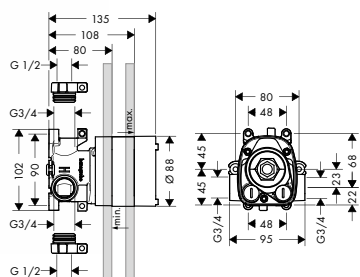

PRODLOUŽENÍ
/ prodloužení pro základní těleso
/ prodloužovací délka: 25 mm

chrom 12790000 143,30
speciální povrchy* 12790XXX *na vyžádání

**ZÁKLADNÍ TĚLESO PRO TERMOSTATICKÝ
MODUL 120/120 POD OMÍTKU**

10754180 362,20

/ průtok při volném výtoku: 59 l/min
/ montáž ve svislé i vodorovné poloze
/ montáž s protihlukovou izolací
/ při přímém propojení slouží jako přívod vody
a k přesnému dodržení měř montáže
/ rozměr přívodů: DN20

MONTÁŽ VÝROBKU ZDARMA
viz informace iClub - str. 0.0

vhodné doplňky:
/ termostatická baterie Highflow 120/120
pod omítku
/ termostatický modul 120/120 Square
pod omítku
/ termostatický modul 120/120 pod omítku

chrom 12712000 642,80
speciální povrchy* 12712XXX *na vyžádání
chrom 10755000 719,10
speciální povrchy* 10755XXX *na vyžádání
chrom 36702000 448,90
speciální povrchy* 36702XXX *na vyžádání

**UZAVÍRACÍ VENTIL
POD OMÍTKU 12 X 12**

chrom 12771000 180,10
speciální povrchy* 12771XXX *na vyžádání

/ způsob připojení: DN15/DN20
/ obsahuje: rukojeť, objímku, kovovou rozetu
/ při instalaci ve volném uspořádání lze
použít také základní tělesa # 15973180,
15974180 nebo # 15970180

MONTÁŽ VÝROBKU ZDARMA
viz informace iClub - str. 0.0