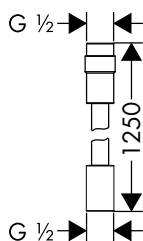

NOVÉ

SPRCHOVÁ HADICE 1,25 M S REGULACÍ PRŮTOKU
/ kvalitní sprchová hadice s kovovým efektem
/ plastový povlak pro snadné čištění
/ délka sprchové hadice: 1,25 m
/ otočné spoje brání zapletení hadice
/ odolná proti zlomení
/ průtok nastavitelný v rozmezí 6 l/min a 16 l/min
/ válcové matky na obou koncích

Povrchová úprava	Objedn. čís.	EUR
chrom	28127000	54,50
kartáčovaný nikel	28127820	85,90
leštěná mosaz	28127930	85,90
speciální povrchy*	28127XXX	*na vyžádání

alternativní velikosti:
NOVÉ / Sprchová hadice 1,60 m s regulací průtoku

chrom	28128000	56,60
kartáčovaný nikel	28128820	89,20
leštěná mosaz	28128930	89,20
speciální povrchy*	28128XXX	*na vyžádání