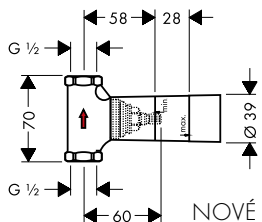

NOVÉ

ZÁKLADNÍ TĚLESO 52 L/MIN PRO
UZAVÍRACÍ VENTIL POD OMÍTKU
VŘETENO DN15
/ způsob připojení: DN15
/ vhodné pro všechny vrchní sady uzavíracích
ventilů
/ průtok: 52 l/min
/ rozměr přívodů: DN15

16973180 84,50

NOVÉ

alternativní produkty:
/ základní těleso 40 l/min pro uzavírací ventil
pod omítku, keramika, DN15
/ základní těleso 130 l/min pro uzavírací
ventil
pod omítku, vřeteno, DN20

16974180 87,80

NOVÉ

16970180 91,70

NOVÉ

vhodné doplňky:
/ prodloužení 25 mm

92990000 44,60