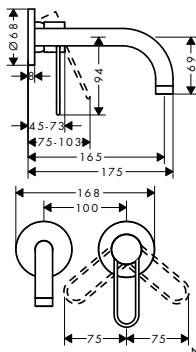

PÁKOVÁ UMYVADLOVÁ BATERIE POD OMÍTKU S TŘMENOVOU RUKOJETÍ, MONTÁŽ NA STĚNU 165
/ rukojeť je možné umístit vpravo nebo vlevo, podle instalace základního tělesa
/ výtok 165 mm
/ normální proud
/ průtok: 5 l/min
/ keramická kartuše
/ nastavitelné omezení teploty
/ neuzavíratelný odtokový ventil s mřížkou
/ vhodná pro průtokové ohřívače vody
/ rozměr přívodů: DN15

chrom	38121000	352,00
kartáčovaný nikel	38121820	554,40
leštěná mosaz	38121930	554,40
speciální povrchy*	38121XXX	* na vyžádání

alternativní velikosti: / páková umyvadlová baterie pod omítku s třmenovou rukojetí, montáž na stěnu 225	38122000	367,00
	38122820	578,10
	38122930	578,10
	38122XXX	* na vyžádání

NOVÉ k instalaci nutné: / základní těleso pro pákovou umyvadlovou baterii pod omítku, montáž na stěnu	13623180	220,10

NOVÉ vhodné doplňky: / prodloužení 25 mm	13586000	103,50