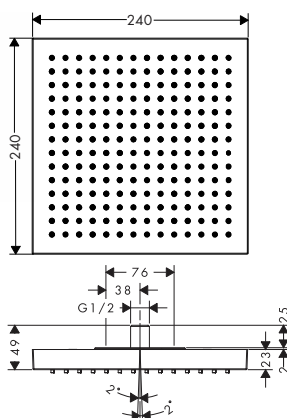

HORNÍ SPRCHA 240/240 1JET
 / velikost sprchové hlavice: 240 x 240 mm
 / druh proudu: RainAir
 / průtok proudu RainAir (při 0,3 MPa): 12 l/min
 / průtok lze zvětšit na 25 l/min
 / kompletně chromovaný disk vodních paprsků
 / materiál disku vodních paprsků: kov
 / disk vodních paprsků lze sejmout a čistit
 / způsob instalace: na strop - vystupující
 / závit přívodů G 1/2
 / rozměr přívodů: DN15
 / není vhodná pro průtokové ohřivače vody