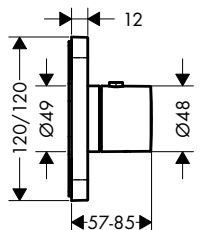

TERMOSTATICKÝ MODUL 120/120 POD OMÍTKU

- / termostatická kartuše
- / bezpečnostní pojistka na 40° C
- / nastavitelné omezení teploty
- / průtok: 59 l/min
- / provozní tlak: min. 0,15 MPa/max. 1,0 MPa
- / obsahuje: rukojeť, objímku, kovovou rozetu
- / zpětný ventil
- / materiál: kov
- / rozměr přívodů: DN20

chrom	36702000	448,90
speciální povrchy*	36702XXX	*na vyžádání

MONTÁŽ VÝROBKU ZDARMA
viz informace iClub - str. 0.0

k instalaci nutné:

- / základní těleso pro termostatický modul 120/120 pod omítku

	10754180	362,20

vhodné doplňky:

- / prodloužení pro termostatický modul pod omítku

chrom	10790000	104,40
speciální povrchy*	10790XXX	*na vyžádání