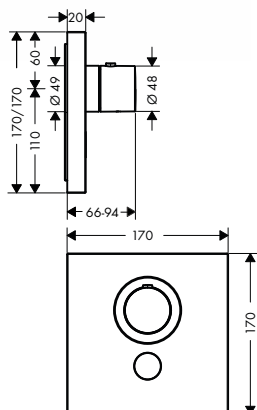

SHOWERSELECT, TERMOSTATICKÁ BATERIE
HIGHFLOW SQUARE PRO 1 SPOTŘEBIČ
A DALŠÍ VÝTOK, POD OMÍTKU
/ 1 spotřebič
/ tlačítko Select pro zapínání a vypínání
1 spotřebiče
/ termostatická kartuše
/ bezpečnostní pojistka na 40° C
/ nastavitelné omezení teploty
/ průtok při připojení ruční sprchy při 0,3 MPa:
34 l/min
/ průtok horním výtokem: 59 l/min
/ obsahuje: rukojeť, objímku, kovovou rozetu,
mísicí jednotku, tlačítko
/ materiál: kov

MONTÁŽ VÝROBKU ZDARMA

NOVÉ	k instalaci nutné: / základní těleso iBox universal	chrom speciální povrchy*	36716000 36716XXX	618,00 *na vyžádání
NOVÉ	vhodné doplňky: / ShowerSelect, ventil Square pro 3 spotřebiče, pod omítku / prodloužení tělesa iBox universal 25 mm	chrom speciální povrchy*	36717000 36717XXX 13587000	446,70 *na vyžádání 46,30
NOVÉ	/ sada montážních lišt pro iBox universal		93171000	32,90