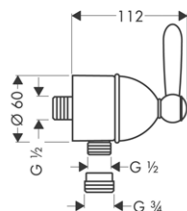

FIXFIT STOP PŘÍPOJKA HADICE
S UZAVÍRACÍM VENTILEM
A PÁČKOVOU RUKOJETÍ
/ způsob připojení: DN15
/ přípojka hadice DN15
/ se zpětným ventilem

chrom	17882000	203,40
chrom/vzhled zlata	17882090	243,60
speciální povrchy*	17882XXX	*na vyžádání