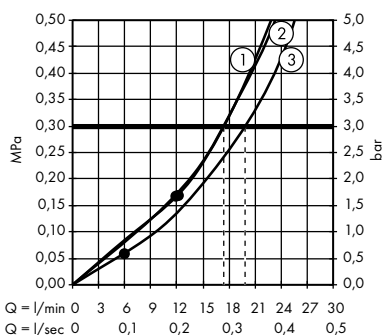

/ Horní sprcha 250/580 3jet #35283000