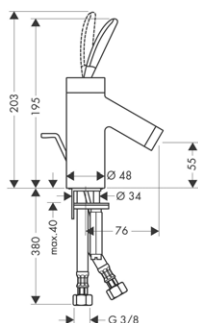

CLASSIC, PÁKOVÁ BATERIE 60
S ODTOKOVOU SOUPRAVOU S TÁHLEM
PRO UMYVÁTKA
/ ComfortZone 60
/ výtok 76 mm
/ normální proud
/ průtok: 5 l/min
/ keramická kartuše typu Joystick
/ omezení teploty není nastavitelné
/ odtoková souprava s táhlem G 1¼
/ vhodná pro průtokové ohřívače vody
/ rozměr přívodů: DN15

chrom 10015000 417,20
speciální povrchy* 10015XXX *na vyžádání