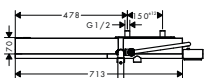

AXOR sprchové systémy

NOVÉ