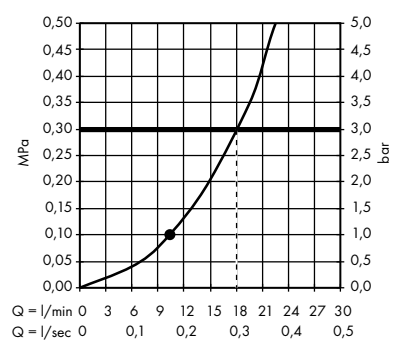

/ Horní sprcha 180 1jet Classic #28487000, 28487820