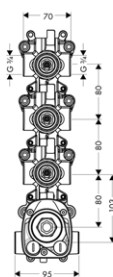

ZÁKLADNÍ TĚLESO PRO TERMOSTATICKÝ MODUL 360/120 POD OMÍTKU
/ 3 spotřebiče can be used simultaneously
/ průtok při volném výtoku: 59 l/min
/ spindle valves
/ napojení zleva i zprava
/ montáž ve svislé i vodorovné poloze
/ montáž s protihlukovou izolací
/ při přímém propojení slouží jako přívod vody a k přesnému dodržení měř montáže
/ rozměr přívodů: DN20

k instalaci nutné:
/ termostatický modul 360/120 Square pod omítku
/ termostatický modul 360/120 pod omítku

MONTÁŽ VÝROBKU ZDARMA

10750180 941,20

chrom 10751000 1 111,80
speciální povrchy* 10751XXX *na vyžádání
chrom 12717000 1 111,80
speciální povrchy* 12717XXX *na vyžádání