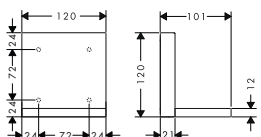

POLIČKA 120/120
/ materiál: kov
/ při použití poličky v rámci dílů vedoucích vodu (# 10755000, # 10751000, # 10942000, # 10972000, # 10651000, # 28491000) v přímém propojení (odstup 10 mm) se doporučuje použití základního tělesa # 40877180
/ vhodná pro montáž se základním tělesem # 40877180 nebo i bez něj
/ montáž při svislé i vodorovné poloze základního tělesa

MONTÁŽ VÝROBKU ZDARMA
viz informace iClub - str. 0.0

vhodné doplňky:
/ základní těleso / těleso vedení vody pro poličku 120/120 pod omítku 40877180 193,20