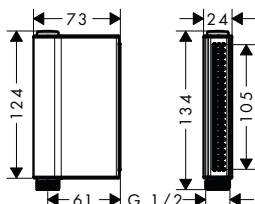

AXOR, ruční sprchy

NOVÉ

ONE, RUČNÍ SPRCHA 2JET
/ pohodlná volba proudu tlačítkem Select
/ druh proudu: normální proud, přívalemý proud
/ maximální průtok (při 0,3 MPa): 12 l/min
/ nevhodná pro armatury na okraj vany
a vanový sokl
/ s vnitřním vedením vody
/ vymývatelný filtr nečistot
/ závit přívodů G 1/2
/ rozměr přívodů: DN15

chrom 45720000 157,20
speciální povrchy* 45720XXX *na vyžádání