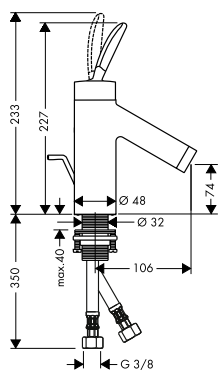

Umyvadlo Classic

CLASSIC, PÁKOVÁ UMYVADLOVÁ BATERIE
70 S ODTOKOVOU SOUPRAVOU
S TÁHLEM
/ ComfortZone 70
/ výtok 106 mm
/ normální proud
/ průtok: 5 l/min
/ keramická kartuše typu Joystick
/ omezení teploty není nastavitelné
/ odtoková souprava s táhlem G 1¼
/ vhodná pro průtokové ohřívače vody
/ rozměr přívodů: DN15

alternativní produkty:
/ Classic, páková umyvadlová baterie
bez táhla

Povrchová úprava Objedn. čís. EUR

chrom 10010000 447,00
speciální povrchy* 10010XXX *na vyžádání