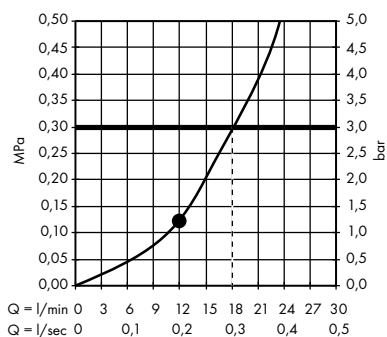

/ Horní sprcha 240/240 ljet se sprchovým ramenem #10925000

1. s omezovačem průtoku (12 l/min)
2. s omezovačem průtoku (25 l/min)

/ LampShower 275 ljet s příívodem od stropu #26032000

/ LampShower 275 ljet se sprchovým ramenem #26031000