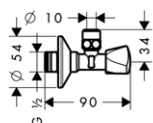

chrom

51308000

33,10

NOVÉ

ROHOVÝ VENTIL E
 / obsahuje: rozetu Ø 54 mm, čelistové
 šroubení Ø 10 mm
 / samotěsnící závitové spojení
 / rozměr přívodu ze stěny G 1/2
 / rozměr připojení odtoku G 3/8
 / materiál: mosaz
 / balení: 1 kus