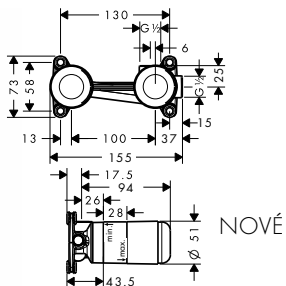

**ZÁKLADNÍ TĚLESO PRO PÁKOVOU
UMYVADLOVOU BATERII POD OMÍTKU,
MONTÁŽ NA STĚNU**
/ obsahuje: proplachovací ventil
/ volitelné umístění systému baterie, může být
vpravo nebo vlevo od výtoku
/ rozměr přívodů: DN15

13623180 220,10

NOVÉ	vhodné doplňky: / prodloužení 25 mm	13586000 103,50