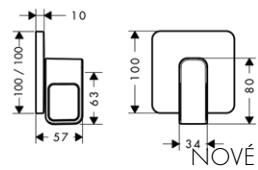

UZAVÍRACÍ VENTIL POD OMÍTKU
/ způsob připojení: DN15/DN20
/ obsahuje: rukojeť, objímku, kovovou rozetu

chrom 11960000 183,60
speciální povrchy* 11960XXX *na vyžádání

Tento produkt není k dispozici se speciálními povrchy leštěného a kartáčovaného černého chromu.

NOVÉ	k instalaci nutné: / základní těleso 52 l/min pro uzavírací ventil pod omítku, vřeteno, DN15		16973180	84,50
NOVÉ	/ základní těleso 40 l/min pro uzavírací ventil pod omítku, keramika, DN15		16974180	87,80
NOVÉ	/ základní těleso 130 l/min pro uzavírací ventil pod omítku, vřeteno, DN20		16970180	91,70