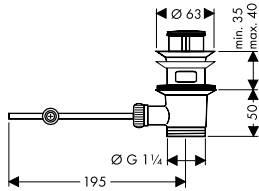

Odtokové soupravy pro umyvadla a bidety

Povrchová úprava   Objedn. čís.   EUR

NOVÉ

ODTKOVÁ SOUPRAVA S TÁHLEM PRO UMYVADLOVÉ A BIDETOVÉ BATERIE
/ ovládání táhlem
/ pro umyvadla s přepadovým otvorem
/ mosaz
/ mosazná výtoková zátka
/ závit připojení G 1 1/4

chrom   51302000   76,40
speciální povrchy*   51302XXX   *na vyžádání

NOVÉ

ODTKOVÁ SOUPRAVA PUSH-OPEN PRO UMYVADLOVÉ A BIDETOVÉ BATERIE
/ ovládání zatlačením na zátka
/ pro umyvadla s přepadovým otvorem
/ mosaz
/ mosazná výtoková zátka
/ závit připojení G 1 1/4

chrom   51300000   70,70
speciální povrchy*   51300XXX   *na vyžádání

NOVÉ

NEUZAVÍRATELNÝ ODTOKOVÝ VENTIL PRO UMYVADLA

chrom   51301000   45,30
speciální povrchy*   51301XXX   *na vyžádání