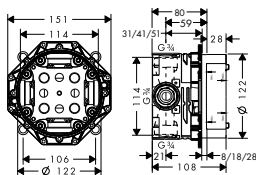

vhodné doplňky:
/ prodlužovací rozeta Square, jeden otvor, červená, modrá

NOVÉ / prodloužení tělesa iBox universal 25 mm

NOVÉ / sada montážních lišt pro iBox universal

NOVÉ

ZÁKLADNÍ TĚLESO IBOX UNIVERSAL
/ nastavitelný límeč uchycení
/ těsnění
/ závit přívodů G 3/4
/ vhodné pro všechny vrchní sady sprchových a vanových baterií či termostátů pod omítku
/ rotačně symetrická instalace
/ montáž s protihlukovou izolací
/ rozměr přívodů: DN15/DN20