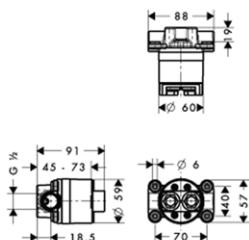

PÁKOVÁ UMYVADLOVÁ BATERIE POD OMÍTKU S VÝTOKEM 200 MM, MONTÁŽ NA STĚNU

- / výtok 200 mm
- / normální proud
- / průtok: 5 l/min
- / keramická kartuše
- / nastavitelné omezení teploty
- / neuzavíratelný odtokový ventil s mřížkou
- / vhodná pro průtokové ohřívače vody
- / rozměr přívodů: DN15

chrom 11026000 720,00
speciální povrchy* 11026XXX *na vyžádání

Tento produkt není k dispozici se speciálními povrchy leštěného a kartáčovaného černého chromu.

k instalaci nutné:
/ základní těleso 10902180 364,90

vhodné doplňky:
/ prodloužení 28 mm pro umyvadlovou baterii AXOR Urquiola na stěnu 11980000 143,00

ZÁKLADNÍ TĚLESO 10902180 364,90

k instalaci nutné:
/ těsnění 96660000 11,80

vhodné doplňky:
/ prodloužení pro sprchové sloupy 28 mm 10980000 227,30
/ prodloužení 28 mm pro umyvadlovou baterii AXOR Urquiola na stěnu 11980000 143,00
/ prodloužení 28 mm pro umyvadlovou baterii AXOR Starck Organic na stěnu 12918000 99,40

PRODLOUŽENÍ 28 MM PRO UMYVADLOVOU BATERII AXOR URQUIOLA NA STĚNU 11980000 143,00