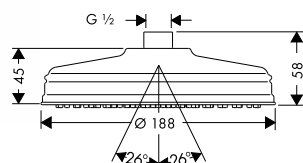

HORNÍ SPRCHA 180 1JET CLASSIC
/ velikost sprchové hlavice: 180 mm
/ druh proudu: RainAir
/ průtok proudu Rain (při 0,3 MPa): 18 l/min
/ kompletně chromovaný disk vodních paprsků
/ materiál disku vodních paprsků: kov
/ způsob instalace: na strop nebo na stěnu
/ závit přívodů G 1/2
/ rozměr přívodů: DN15

vhodné doplňky:
NOVÉ / sprchové rameno 389 mm Classic

NOVÉ / přívod od stropu 100 mm

NOVÉ / přívod od stropu 300 mm

chrom	28487000	453,30
kartáčovaný nikel	28487820	714,00
speciální povrchy*	28487XXX	*na vyžádání