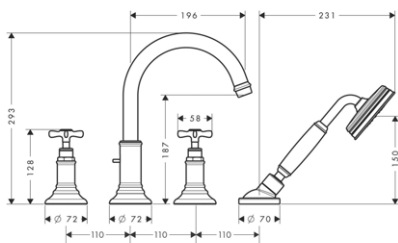

VRCHNÍ SADA KE ČTYŘOTVOROVÉ
ARMATUŘE NA OKRAJ VANY
/ výtok 196 mm
/ s rozetami
/ způsob připojení: základní těleso
/ normální proud
/ průtok: 22 l/min
/ keramické ventily teplá/studená 180°
/ omezení teploty není nastavitelné
/ zpětný ventil
/ délka vytažení ruční sprchy maximálně 1,10 m
/ zabudovaný sprchový držák
/ rozměr přívodů: DN15
/ obsahuje: rukojeti, vanový výtok

chrom 16546000 1 331,10
kartáčovaný nikel 16546820 2 096,50
speciální povrchy* 16546XXX *na vyžádání

obsahuje:
/ ruční sprchu 100 ljet Classic (#16320XXX)

NOVÉ k instalaci nutné:
/ základní těleso ke čtyřtvorové armatuře na okraj vany 15480180 836,40

vhodné doplňky:
/ prodloužení průvlastku Secuflex 98806000 3,70