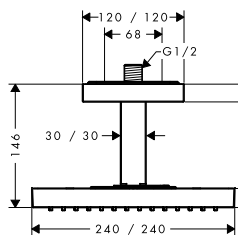

**HORNÍ SPRCHA 240/240 1JET
S PŘÍVODEM OD STROPU**
/ velikost sprchové hlavice: 240 x 240 mm
/ druh proudu: RainAir
/ průtok proudu RainAir (při 0,3 MPa):
12 l/min
/ průtok lze zvětšit na 25 l/min
/ kompletně chromovaný disk vodních paprsků
/ materiál disku vodních paprsků: kov
/ disk vodních paprsků lze sejmout a čistit
/ mosazný přívod od stropu
/ délka přívodu od stropu: 103 mm
/ způsob instalace: na strop
/ závit přívodů G 1/2
/ rozměr přívodů: DN15
/ není vhodná pro průtokové ohřivače vody

chrom 10929000 1 226,70
speciální povrchy* 10929XXX *na vyžádání

MONTÁŽ VÝROBKU ZDARMA