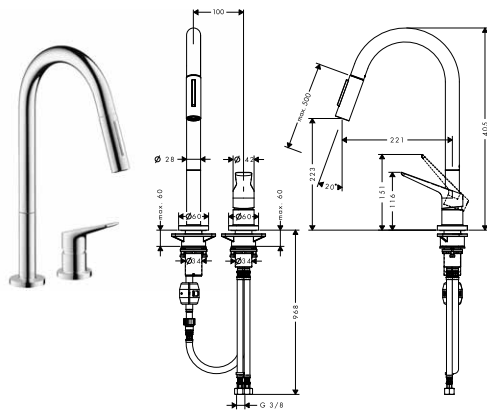

DVOUOTVOROVÁ PÁKOVÁ KUCHYŇSKÁ BATERIE S VYTAŽITELNOU SPRŠKOU

- / otočný výtok 110° / 150°
- / flexibilní umístění ovládání baterie, zapořebí 2 otvory s Ø 35 mm
- / normální a sprchový proud
- / aretovatelný sprchový proud, vrací se zpět stisknutím přepínače proudu
- / magnetický držák spršky MagFit
- / sprchová hadice s rychlospojkou
- / rozměr přívodů: DN15
- / průtok 9,5 l/min
- / keramická kartuše
- / způsob připojení: převlečné matice G 3/8
- / zabudovaný zpětný ventil
- / vhodná pro průtokové ohřívače vody

chrom	34822000	494,50
vzhled nerez	34822800	778,90
speciální povrchy*	34822XXX	* na vyžádání