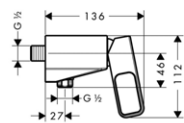

Sprcha

PÁKOVÁ SPRCHOVÁ BATERIE PRO MONTÁŽ NA STĚNU

chrom

11620000   917,70

speciální povrchy*

11620XXX   *na vyžádání

- / 1 spotřebič
- / způsob připojení: etážky
- / rozteč středů: 150 ± 16 mm
- / průtok: 22 l/min
- / provozní tlak: min. 0,1 MPa / max. 1,0 MPa
- / keramická kartuše
- / nastavitelné omezení teploty
- / materiál: kov
- / zpětný ventil
- / s odhlučněním
- / vhodná pro průtokové ohříváče vody
- / přípojka hadice DN15
- / rozměr přívodů: DN15

Tento produkt není k dispozici se speciálními povrchy leštěného a kartáčovaného černého chromu.