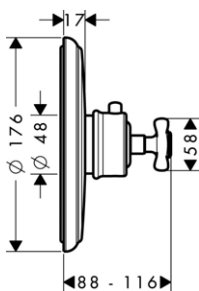

TERMOSTATICKÁ BATERIE HIGHFLOW
59 L/MIN POD OMÍTKU
/ termostatická kartuše
/ bezpečnostní pojistka na 40° C
/ nastavitelné omezení teploty
/ průtok: 59 l/min
/ provozní tlak: min. 0,1 MPa / max. 1,0 MPa
/ obsahuje: kovové rozety, rukojeť, objímku,
mísicí jednotku
/ zpětný ventil
/ s odhlučněním
/ materiál: kov

chrom	16815000	704,80
kartáčovaný nikl	16815820	1 110,10
speciální povrchy*	16815XXX	*na vyžádání

alternativní produkty:
/ termostatická baterie 43 l/min pod omítku

chrom	16810000	657,90
kartáčovaný nikl	16810820	1 036,20
speciální povrchy*	16810XXX	*na vyžádání

NOVÉ k instalaci nutné:
/ základní těleso iBox universal

01700180	130,80

vhodné doplňky:
/ prodlužovací rozeta Round - jeden otvor

chrom	14960000	51,40
kartáčovaný nikl	14960820	81,00
speciální povrchy*	14960XXX	*na vyžádání

NOVÉ / prodloužení tělesa iBox universal 25 mm

13587000	46,30

NOVÉ / sada montážních lišt pro iBox universal

93171000	32,90