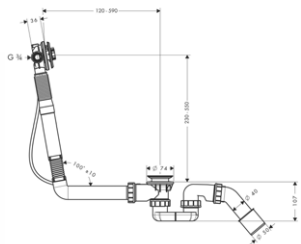

EXAFILL S, ZÁKLADNÍ TĚLESO VANOVÉHO VÝTOKU S ODTOKOVOU A PŘEPADOVOU SOUPRAVOU PRO STANDARDNÍ VANY
/ vhodné pro standardní vany, s měchem pro vany s šikmým okrajem
/ délka ohebného táhla 520 mm
/ napojení přívodní hadice vody vlevo DN20

NOVÉ	obsahuje: / vanový sifon (# 60033000)	58305180	113,30
NOVÉ	alternativní produkty: / Exafill S, základní těleso vanového výtoku s odtokovou a přeřadovou soupravou pro speciální vany	58306180	158,90

NOVÉ	k instalaci nutné: / Exafill S, vrchní sada vanového výtoku	chrom speciální povrchy*	58304000 58304XXX	197,30 *na vyžádání

NOVÉ