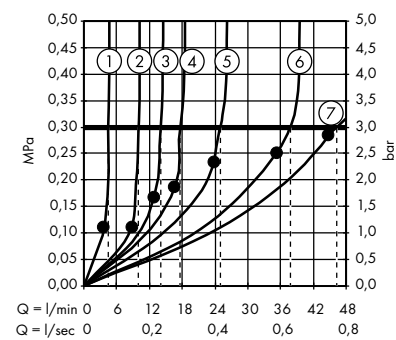

/ Sprchový modul 120/120 Softcube pod omítku #36822000

1. 1 x boční sprcha	5. 6 x boční sprcha
2. 2 x boční sprcha	6. 9 x boční sprcha
3. 3 x boční sprcha	7. 12 x boční sprcha
4. 4 x boční sprcha