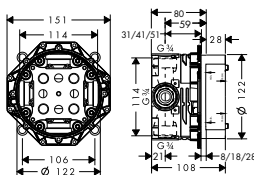

NOVÉ

ZÁKLADNÍ TĚLESO IBOX UNIVERSAL
/ nastavitelný límeč uchycení
/ těsnění
/ závit přívodů G 3/4
/ vhodné pro všechny vrchní sady sprchových a vanových baterií či termostátů pod omítku
/ rotačně symetrická instalace
/ montáž s protihlukovou izolací
/ rozměr přívodů: DN15/DN20

01700180 130,80

vhodné doplňky:
/ prodloužení tělesa iBox universal 25 mm

13587000 46,30

NOVÉ / sada montážních lišt pro iBox universal

93171000 32,90