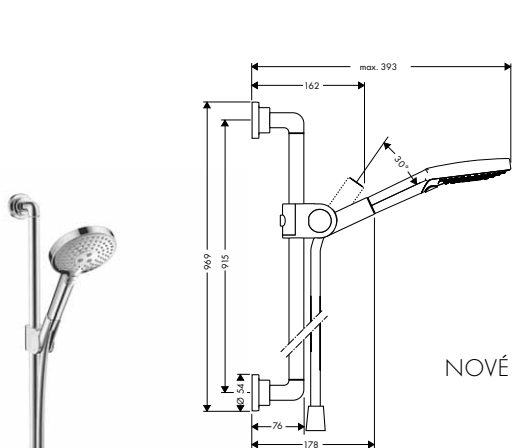

AXOR CITTERIO, SPRCHOVÁ SADA S RUČNÍ SPRCHOU 120 3JET
/ druhy proudu: Rain, WhirlAir, RainAir
/ pohodlná volba proudu tlačítkem Select
/ velikost sprchové hlavice: 120 mm
/ otočné spoje brání zaplétání hadice
/ nástěnná tyč 0,90 m
/ pro sprchové hadice s kónickou matkou
/ úhel sklonu nastavitelný o 30°
/ maximální průtok (při 0,3 MPa): 16 l/min
/ chromované kovové opěrky na stěnu

obsahuje:
/ ruční sprchu 120 3jet (# 26050000)
/ sprchovou hadici 1,60 m (# 28626000)

chrom 27991000 354,10
speciální povrchy* 27991XXX *na vyžádání