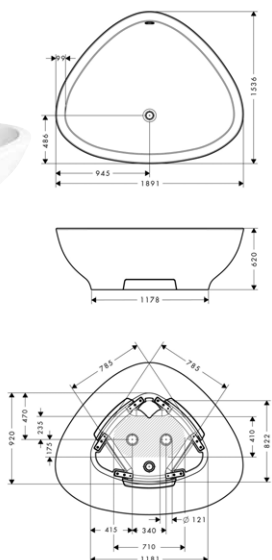

KOUPACÍ VANA 1900 MM

- / volně stojící vana
- / výška náplně: cca 380 mm
- / množství náplně: cca 397 l (1 osoba 70 kg)
- / hmotnost s vodou (1 osoba 70 kg): cca 470 kg
- / hmotnost bez vody: 70 kg
- / včetně předem smontované odtokové a přepadové sady, odtok s funkcí Push-Open
- / materiál: vrstvený materiál s polyesterovým povrchem gelcoat
- / CE

bílá   18950000   11 184,90