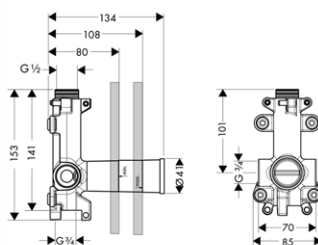

vhodné doplňky:
/ prodloužení 25 mm

92990000 44,60

*Další informace prosíme vyhledat v přehledu "speciální povrchy" a cenu s termínem si vyžádat na zákaznickém servisu.