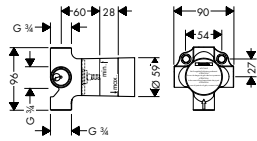

NOVÉ

ZÁKLADNÍ TĚLESO PRO QUATTRO,
ČTYŘCESTNÝ PŘEPÍNAČÍ VENTIL POD
OMÍTKU

- / vyžaduje samostatnou regulaci průtoku
- / obsahuje: keramickou kartuši, těsnění
- / 3 spotřebiče
- / současně mohou být v provozu 2 spotřebiče
- / vhodné pro všechny vrchní sady Quattro
- / průtok: 65 l/min
- / rozměr přívodů: DN20

16930180

262,80

NOVÉ

vhodné doplňky:
/ prodloužení 25 mm

92990000

44,60