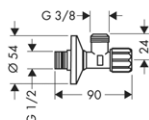

ROHOVÝ VENTIL S MIKROFILTREM
/ obsahuje: rozetu Ø 54 mm, mikrofiltr
s velikostí oka 100 µm
/ pro ochranu baterií proti vstupu nečistot,
např. pro elektronické umyvadlové baterie
/ filtrační vložku lze vyjmout a vyčistit
/ rozměr přívodu ze stěny G 1/2
/ rozměr připojení vývodu G 3/8
/ balení: 1 kus

chrom

51308000

33,10

NOVÉ