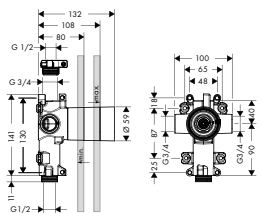

ZÁKLADNÍ TĚLESO PRO TRIO, UZAVÍRACÍ A PŘEPÍNAČÍ VENTIL 120/120 POD OMÍTKU

- / 2 spotřebiče
- / 1 vstup / 2 výstupy
- / současné použití 2 spotřebičů
- / závit přívodů G 3/4
- / montáž ve svislé i vodorovné poloze
- / montáž s protihlukovou izolací
- / při přímém propojení slouží jako přívod vody a k přesnému dodržení měř. montáže
- / rozměr přívodů: DN20

MONTÁŽ VÝROBKU ZDARMA

k instalaci nutné:

- Trio/ Quattro uzavírací a přepínací ventil
- 120/120 pod omítku
- Trio/ Quattro uzavírací a přepínací ventil
- 120/120 Square pod omítku
- Trio/ Quattro uzavírací a přepínací ventil
- 120/120 pod omítku

chrom	36772000	160,40
speciální povrchy*	36772XXX	*na vyžádání
chrom	10932000	281,50
speciální povrchy*	10932XXX	*na vyžádání
chrom	12731000	218,70
speciální povrchy*	12731XXX	*na vyžádání

NOVÉ

vhodné doplňky:

- / prodloužení 25 mm

92990000 44,60

NOVÉ