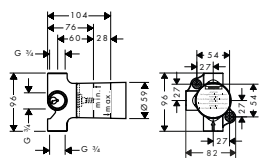

NOVÉ

ZÁKLADNÍ TĚLESO PRO TRIO, UZAVÍRACÍ
A PŘEPÍNACÍ VENTIL POD OMÍTKU
/ obsahuje: keramickou kartuši, těsnění
/ 2 spotřebiče
/ současně mohou být v provozu 2 spotřebiče
/ vhodné pro všechny vrchní sady Trio
/ průtok: 65 l/min
/ rozměr přívodů: DN20

16982180 166,70

NOVÉ

vhodné doplňky:
/ prodloužení 25 mm

92990000 44,60

NOVÉ