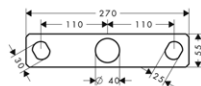

MONTÁŽNÍ DESKA
/ je bezpodmínečně zapotřebí pro armatury
na okraj vany s deskou
/ materiál: kov

39449000 35,90

VRCHNÍ SADA KE ČTYŘOTVOROVÉ
ARMATUŘE NA VANOVÝ SOKL
S HVĚZDICOVÝMI RUKOJETMI A ROZETAMI
/ výtok 190 mm
/ s rozetami
/ způsob připojení: základní těleso
/ normální proud
/ keramické ventily teplá/studená 180°
/ omezení teploty není nastavitelné
/ automatické zpětné přepínání sprcha/vana
/ zpětný ventil
/ délka vytažení ruční sprchy maximálně 1,10 m
/ zabudovaný sprchový držák
/ rozměr přívodů: DN15
/ obsahuje: rukojeti, rozety, vanový výtok
s přepínačem, zpětný ventil

chrom 34456000 1 304,20
speciální povrchy* 34456XXX *na vyžádání

obsahuje:
/ ruční sprchu AXOR 120 3jet
(# 26050XXX)

NOVÉ k instalaci nutné:
/ základní těleso ke čtyřotvorové armatuře
na vanový sokl 15481180 1 436,80

vhodné doplňky:
/ prodloužení průvlaku Secuflex 98806000 3,70