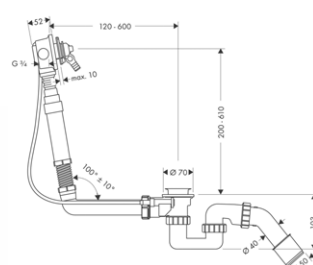

Vanové soupravy pro napouštění, odtok a přepad

Povrchová úprava   Objedn. čís.   EUR

NOVÉ

EXAFILL, VRCHNÍ SADA VANOVÉHO VÝTOKU
/ obsahuje: krytku, bezpečnostní zátku
/ vhodné pro standardní i speciální vany
/ trojitý perlátor
/ tvarovač vodního proudu je stavitelný o 20°
/ průtok 38 l/min

chrom   58300000   214,90
speciální povrchy*   58300XXX   *na vyžádání

vhodné doplňky:
NOVÉ / Exafill, základní těleso vanového výtoku s odtokovou a přepadovou soupravou pro standardní vany
NOVÉ / Exafill, základní těleso vanového výtoku s odtokovou a přepadovou soupravou pro speciální vany

58301180   123,30
58302180   173,00

NOVÉ

EXAFILL, ZÁKLADNÍ TĚLESO VANOVÉHO VÝTOKU S ODTOKOVOU A PŘEPADOVOU SOUPRAVOU PRO STANDARDNÍ VANY
/ vhodné pro standardní vany
/ délka ohebného táhla 520 mm
/ napojení přívodní hadice vody vlevo a vpravo DN20

58301180   123,30

obsahuje:
/ vanový sifon (# 60033000)

k instalaci nutné:
NOVÉ / Exafill, vrchní sada vanového výtoku
NOVÉ / ohebná připojovací trubka 800 mm

chrom   58300000   214,90
speciální povrchy*   58300XXX   *na vyžádání
58308000   109,60

NOVÉ

EXAFILL, ZÁKLADNÍ TĚLESO VANOVÉHO VÝTOKU S ODTOKOVOU A PŘEPADOVOU SOUPRAVOU PRO SPECIÁLNÍ VANY
/ vhodné pro speciální vany, s měchem pro vany s šikmým okrajem
/ délka ohebného táhla 780 mm
/ napojení přívodní hadice vody vlevo a vpravo DN20

58302180   173,00

obsahuje:
/ vanový sifon (# 60033000)

k instalaci nutné:
NOVÉ / Exafill, vrchní sada vanového výtoku
NOVÉ / ohebná připojovací trubka 800 mm

chrom   58300000   214,90
speciální povrchy*   58300XXX   *na vyžádání
58308000   109,60

NOVÉ

EXAFILL, ÚPLNÁ SADA VANOVÉHO VÝTOKU S ODTOKOVOU A PŘEPADOVOU SOUPRAVOU PRO STANDARDNÍ VANY
/ vhodné pro standardní vany
/ délka ohebného táhla 520 mm
/ napojení přívodní hadice vody vlevo a vpravo DN20