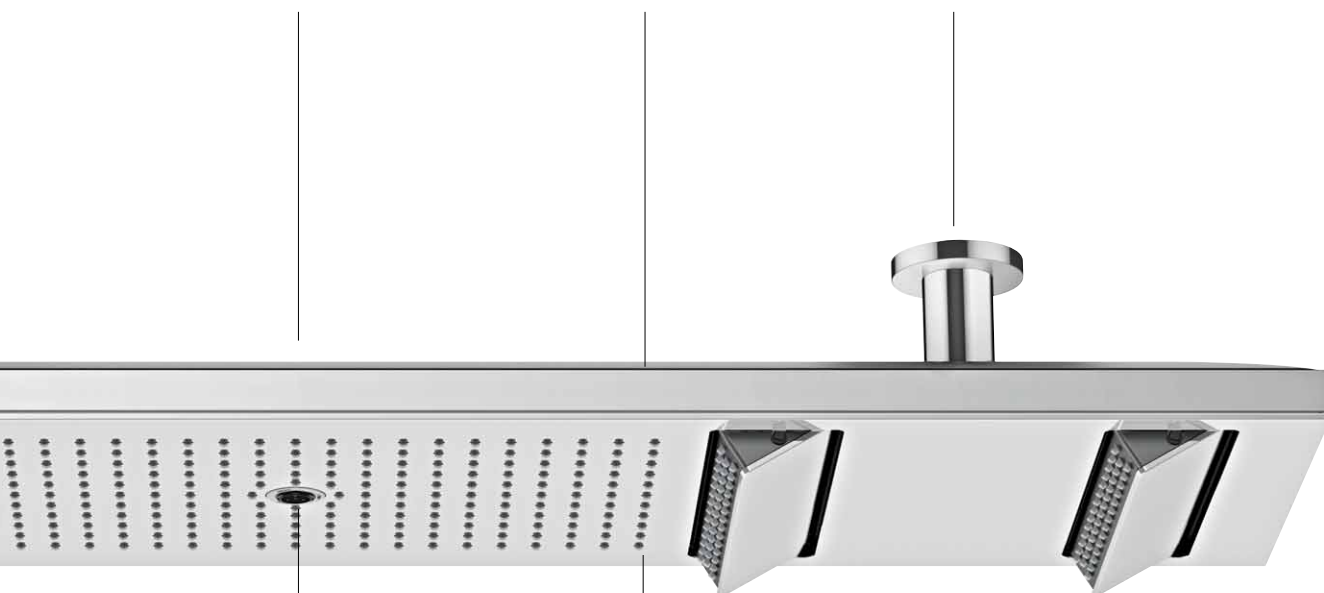

Závěsná varianta:

- / Dojem volně se vznášejícího tělesa
- / Silně projašňuje design

Jednotlivý proud Mono:

- / Koncentrovaný laminární proud
- / Vytváří uvolněnou atmosféru lázní a provádí masáž v oblasti šíje
- / Průtok: 15 l/min