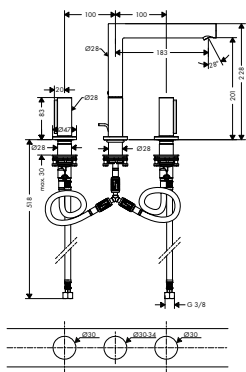

NOVÉ

TŘÍOTVOROVÁ UMYVADLOVÁ ARMATURA 200 S RUKOJETÍ ZERO S ODTOKOVOU SOUPRAVOU S TÁHLEM
/ ComfortZone 200
/ výtok 183 mm
/ laminární proud
/ průtok: 5 l/min
/ keramické ventily teplá/studená 90°
/ omezení teploty není nastavitelné
/ obsahuje: základní těleso a vrchní sadu
/ odtoková souprava s táhlem G 1¼
/ vhodná pro průtokové ohřívače vody
/ otočný výtok 110°
/ rozměr přívodů: DN15

chrom	45133000	545,00
kartáčovaný nikel	45133820	858,40
leštěná mosaz	45133930	858,40
speciální povrchy*	45133XXX	* na vyžádání

vhodné doplňky: / sada prodlužovacích hadic pro tříotvorové umyvadlové armatury	38959000	102,80