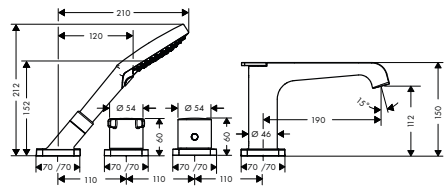

NOVÉ

ZÁKLADNÍ TĚLESO KE ČTYŘOTVOROVÉ TERMOSTATICKÉ ARMATUŘE NA OKRAJ VANY

- / obsahuje: základní těleso, hadicovou soupravu Secuflex, Secubox, termostatickou kartuši
- / délka vytažení ruční sprchy maximálně 1,10 m
- / rozměr přívodů: DN15

vhodné doplňky:
/ prodloužení průvlaku Secuflex

15482180	1 095,30
98806000	3,70

VRCHNÍ SADA KE ČTYŘOTVOROVÉ TERMOSTATICKÉ ARMATUŘE NA VANOVÝ SOKL

- / výtok 190 mm
- / 2 spotřebiče
- / nelze provozovat dva spotřebiče současně
- / bezpečnostní pojistka na 40° C
- / nastavitelné omezení teploty
- / průtok: 20 l/min
- / provozní tlak: min. 0,1 MPa / max. 1,0 MPa
- / druh proudu: laminární proud
- / zabudovaný sprchový držák
- / zpětný ventil
- / automatické zpětné přepínání sprcha/vana s odhlučněním
- / délka vytažení ruční sprchy maximálně 1,10 m
- / obsahuje: rukojeť, termostatickou kartuši, uzavírací ventil, vanový výtok s přepínačem
- / rozměr přívodů: DN15
- / způsob připojení: základní těleso
- / jednoduchá záměna výtoků pohodlnou rukojetí

obsahuje:
/ ruční sprchu AXOR 120 3jet (# 26050XXX)

k instalaci nutné:
/ základní těleso ke čtyřotvorové termostatické armatuře na vanový sokl

chrom speciální povrchy*	36410000	1 339,30
	36410XXX	* na vyžádání

NOVÉ

15483180	1 639,60

NOVÉ

ZÁKLADNÍ TĚLESO KE ČTYŘOTVOROVÉ TERMOSTATICKÉ ARMATUŘE NA VANOVÝ SOKL

- / obsahuje: základní těleso, hadicovou soupravu Secuflex, Secubox, termostatickou kartuši, montážní desku
- / délka vytažení ruční sprchy maximálně 1,10 m
- / rozměr přívodů: DN15

vhodné doplňky:
/ prodloužení průvlaku Secuflex

15483180	1 639,60
98806000	3,70