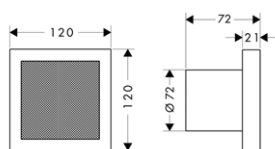

MODUL REPRODUKTORU 120/120
POD OMÍTKU
/ vhodné pro sprchu
/ materiál: kov
/ montáž na stěnu
/ vysoce kvalitní reproduktor vhodný
pro sprchovací oblast
/ pro připojení k běžným zvukovým zařízením
/ použitelný jako pasivní (40 W) nebo aktivní
(35 W) reproduktor
/ hliníková membrána v kombinaci
s pryžovými žlábkami
/ výstupní napětí zesilovače < 25 V AC,
s bezpečným malým napětím (SELV)

chrom 40874000 607,80
speciální povrchy* 40874XXX *na vyžádání

MONTÁŽ VÝROBKU ZDARMA

k instalaci nutné:
/ základní těleso pro modul osvětlení a modul
reproduktoru 120/120 pod omítku

40876180 164,00