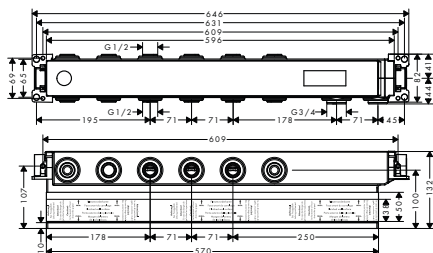

NOVÉ

ZÁKLADNÍ TĚLESO PRO TERMOSTATICKÝ MODUL SELECT PRO 4 SPOTŘEBIČE

- / 4 spotřebiče
- / závit přívodů G 3/4
- / hloubka zabudování: od 82 do 118 mm
- / vodorovná instalace
- / montáž s protihlukovou izolací
- / rozměr přívodů: DN15/DN20

18312180 1 056,40

MONTÁŽ VÝROBKU ZDARMA

- k instalaci nutné:
- / termostatický modul Select 600/90 pro 4 spotřebiče pod omítku

chrom 18357000 1 980,80
speciální povrchy* 18357XXX *na vyžádání

NOVÉ