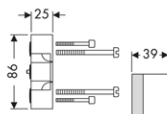

PRODLOUŽENÍ ZÁKLADNÍHO TĚLESA
25 MM PRO IBOX UNIVERSAL
/ prodloužení základního tělesa
/ prodlužovací délka: 25 mm

13587000   46,30