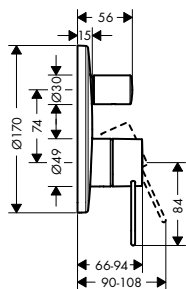

PÁKOVÁ VANOVOU BATERIE POD OMÍTKU S TŘMENOVOU RUKOJETÍ
/ způsob připojení: základní těleso
/ keramická kartuše
/ nastavitelné omezení teploty
/ automatické zpětné přepínání sprcha/vana
/ s odhlučněním
/ vhodná pro průtokové ohřivače vody
/ obsahuje: kovové rozety, rukojeť, objímku, přepínač, mísicí jednotku

chrom	38426000	304,00
kartáčovaný nikel	38426820	478,80
leštěná mosaz	38426930	478,80
speciální povrchy*	38426XXX	*na vyžádání

alternativní produkty:
NOVÉ / páková vanová baterie pod omítku s třmenovou rukojetí se zabudovanou bezpečnostní kombinací podle EN1717

chrom	38428000	408,80
kartáčovaný nikel	38428820	643,90
leštěná mosaz	38428930	643,90
speciální povrchy*	38428XXX	*na vyžádání

NOVÉ k instalaci nutné:
/ základní těleso iBox universal

01700180	130,80

vhodné doplňky:

/ prodlužovací rozeta Round - dva otvory

chrom	14961000	51,40
kartáčovaný nikel	14961820	81,00
speciální povrchy*	14961XXX	*na vyžádání

NOVÉ / prodloužení tělesa iBox universal 25 mm

13587000	46,30

NOVÉ / sada montážních lišt pro iBox universal

93171000	32,90

*Další informace prosíme vyhledat v přehledu "speciální povrchy" a cenu s termínem si vyžádat na zákaznickém servisu.