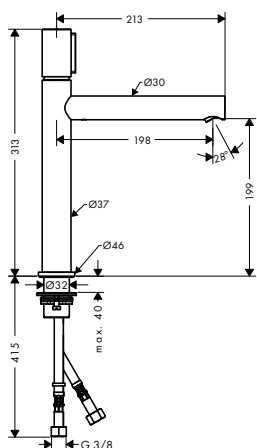

UMYVADLOVÁ BATERIE SELECT 200
BEZ TÁHLA
/ ComfortZone 200
/ výtok 198 mm
/ laminární proud
/ průtok: 5 l/min
/ kartuše Select s ovládáním teploty
/ nastavitelné omezení teploty
/ neuzavíratelný odtokový ventil s mřížkou
/ vhodná pro průtokové ohřívače vody
/ rozměr přívodů: DN15

chrom	45013000	450,70
kartáčovaný nikel	45013820	709,90
leštěná mosaz	45013930	709,90
speciální povrchy*	45013XXX	*na vyžádání

*Další informace prosíme vyhledat v přehledu "speciální povrchy" a cenu s termínem si vyžádat na zákaznickém servisu.