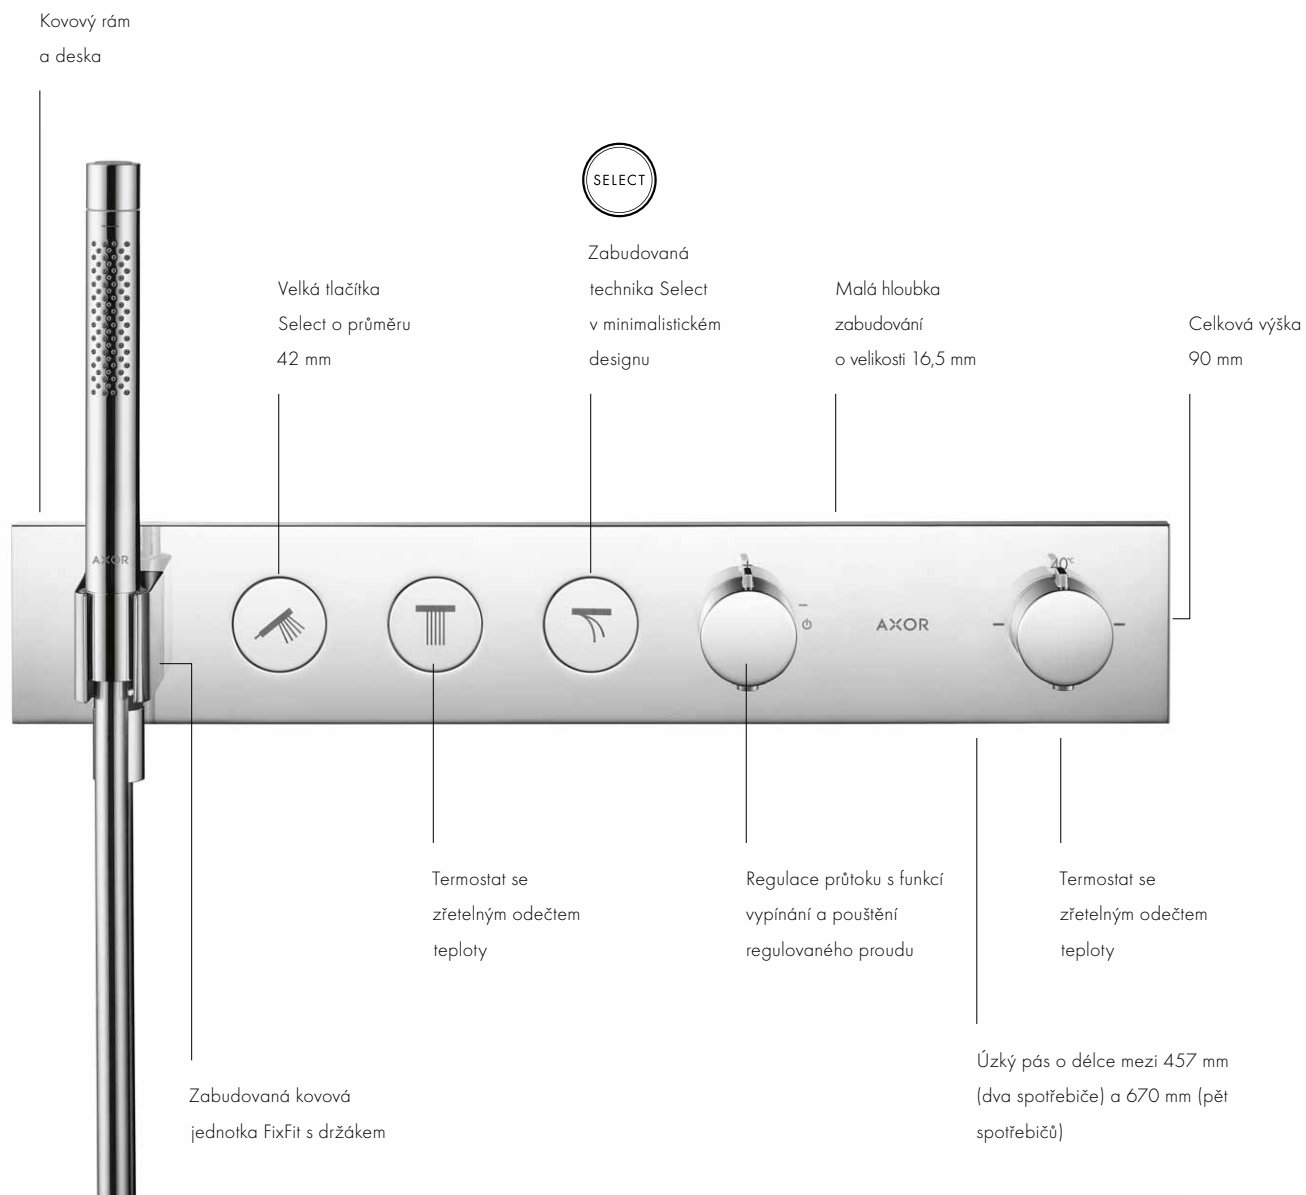

AXOR, TERMOSTATICKÝ MODUL SELECT

Je technickým protějškem vodnímu prvku. Termostatický modul AXOR Select. Dokonalý svým vzhledem, působivý ve výkonnosti. Nadčasový a elegantní. Dokonale zapadá do prostoru. Intuitivní při používání díky svým velkým tlačítkům Select. Pro tři až pět spotřebičů či druhů proudu,

podle varianty. Přesné přepínání na stisknutí tlačítka. Čistě mechanické. Se zabudovaným termostatem a jednotkou s držákem Porter.

Design: Phoenix Design