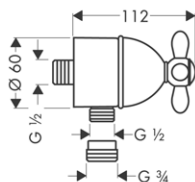

FIXFIT STOP PŘÍPOJKA HADICE
S UZAVÍRACÍM VENTILEM
A RUKOJETÍ VE TVARU KŘÍŽE
/ způsob připojení: DN15
/ přípojka hadice DN15
/ se zpětným ventilem

chrom	17883000	203,40
chrom/vzhled zlata	17883090	243,60
speciální povrchy*	17883XXX	*na vyžádání