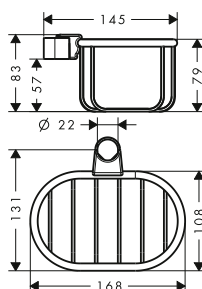

KOŠÍK NA MÝDLO

- / materiál: kov
- / vhodný pro: montáž na nástěnnou tyč Ø 22 mm

chrom 42066000 173,70
kartáčovaný nikl 42066820 273,60
speciální povrchy* 42066XXX *na vyžádání