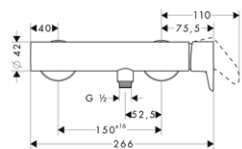

PÁKOVÁ SPRCHOVÁ BATERIE PRO MONTÁŽ NA STĚNU
/ 1 spotřebič
/ způsob připojení: etážky
/ rozteč středů: 150 ± 16 mm
/ provozní tlak: min. 0,1 MPa / max. 1,0 MPa
/ keramická kartuše
/ nastavitelné omezení teploty
/ zpětný ventil
/ s odhlučněním
/ vhodná pro průtokové ohřívače vody
/ přípojka hadice DN15
/ rozměr přívodů: DN15
/ obsahuje: rozety

chrom   34620000   506,40
speciální povrchy*   34620XXX   *na vyžádání