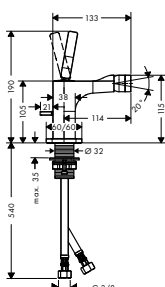

**PÁKOVÁ BIDETOVÁ BATERIE
S ODTOKOVOU SOUPRAVOU S TÁHLEM**
/ perlátor s kulovým kloubem
/ normální proud
/ nastavitelný tvarovač proudu
/ průtok: 7,2 l/min
/ keramická kartuše typu Joystick
/ omezení teploty není nastavitelné
/ odtoková souprava s táhlem G 1¼
/ vhodná pro průtokové ohřívače vody
/ rozměr přívodů: DN15

chrom 36120000 399,30
speciální povrchy* 36120XXX *na vyžádání