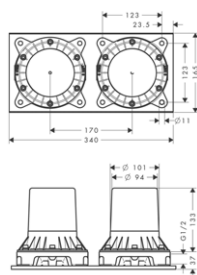

ZÁKLADNÍ TĚLESO PRO VANOVOU BATERII SE DVĚMA KOHOUTY VOLNĚ STOJÍCÍ NA PODLAZE
/ zapotřebí jsou dvě těsnící manžety
/ pro montáž na hrubou podlahu
/ rozměr přívodů: DN15

	16549180	868,20

k instalaci nutné:		
/ těsnění	96441000	116,80