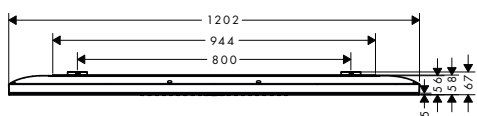

MONTÁŽ VÝROBKU ZDARMA

chrom 38010000 935,40
 speciální povrchy* 38010XXX *na vyžádání

NOVÉ

SHOWERHEAVEN 1200/300 4JET S OSVĚTLENÍM 2700 K

- / velikost sprchové hlavice: 1200 x 300 mm
- / druhy proudu: Rain, Mono, PowderRain
- / maximální průtok (při 0,3 MPa): 30 l/min
- / průtok proudu Rain (při 0,3 MPa): 16 l/min
- / průtok proudu Mono (při 0,3 MPa): 14 l/min
- / aktivace je možná jednotlivě nebo v kombinacích
- / změna druhu proudu: tlačítko Select na termostatu
- / kompletně chromovaný disk vodních paprsků
- / materiál disku vodních paprsků: kov
- / horní sprchu lze sejmout a vyčistit
- / klapky rozšíření lze ručně otevřít a vyčistit
- / mosazný přívod od stropu
- / délka přívodu od stropu: 100 mm
- / způsob instalace: na strop
- / rozměr přívodů: DN15
- / se zabudovaným osvětlením
- / světelný zdroj: LED
- / napájení: 24 V
- / transformátor: napájení, 24 V, 60 W, EuP II
- / vstupní napětí: 100 - 240 V AC / 50 - 60 Hz
- / výstupní napětí: 24 V - DC
- / barevná teplota: 2700 K
- / stmívatelné: ne
- / součástí dodávky: zahrnuje 7 metrů dlouhý přívodní kabel a napájecí zdroj, ten musí být instalován v souladu s DIN VDE 0100:701 vně oblastí 0, 1 a 2
- / není vhodné pro průtokové ohřivače vody