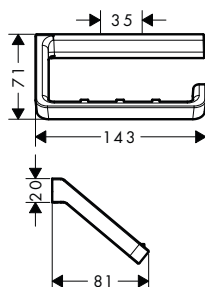

DRŽÁK NA TOALETNÍ PAPIR
/ materiál: kov
/ rozteč vrtaných otvorů 35 mm
/ montáž na stěnu

chrom 42846000 110,10
speciální povrchy* 42846XXX *na vyžádání