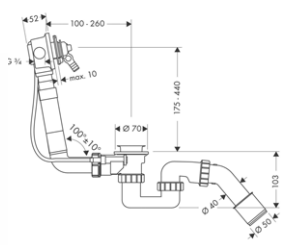

EXAFILL, ZÁKLADNÍ TĚLESO VANOVÉHO VÝTOKU S ODTOKOVOU A PŘEPADOVOU SOUPRAVOU PRO STANDARDNÍ VANY
/ vhodné pro standardní vany
/ délka ohebného táhla 520 mm
/ napojení přívodní hadice vody vlevo a vpravo DN20

58301180   123,30

obsahuje:
/ vanový sifon (# 60033000)

k instalaci nutné:
NOVÉ / Exafill, vrchní sada vanového výtoku
NOVÉ / ohebná připojovací trubka 800 mm

chrom   58300000   214,90
speciální povrchy*   58300XXX   *na vyžádání
58308000   109,60

NOVÉ