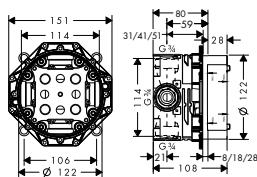

PRODLOUŽENÍ 230 MM PŘÍVODU OD STROPU PRO HORNÍ SPRCHU 460/300
/ počet kusů v balení = 1 kus
/ rozměr: 230 mm

NOVÉ

NOVÉ

NOVÉ

vhodné doplňky:
/ horní sprcha 460/300 1jet s přívodem od stropu
/ horní sprcha 460/300 2jet s přívodem od stropu
/ horní sprcha 460/300 3jet s přívodem od stropu

chrom 35288000 484,20

MONTÁŽ VÝROBKU ZDARMA
viz informace iClub - str. 0.0

chrom	35277000	1 870,70
speciální povrchy*	35277XXX	*na vyžádání
chrom	35279000	2 310,90
speciální povrchy*	35279XXX	*na vyžádání
chrom	35281000	2 531,00
speciální povrchy*	35281XXX	*na vyžádání

NOVÉ

ZÁKLADNÍ TĚLESO IBOX UNIVERSAL
/ nastavitelný límeč uchycení
/ těsnění
/ závit přívodů G 3/4
/ vhodné pro všechny vrchní sady sprchových a vanových baterií či termostatů pod omítku
/ rotačně symetrická instalace
/ montáž s protihlukovou izolací
/ rozměr přívodů: DN15/DN20

NOVÉ

NOVÉ

vhodné doplňky:
/ prodloužení tělesa iBox universal 25 mm
/ sada montážních lišt pro iBox universal

01700180 130,80

13587000 46,30

93171000 32,90

NOVÉ