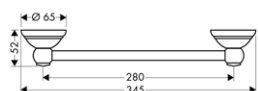

MADLO

- / materiál: kov
- / délka 345 mm
- / rozteč vrtaných otvorů 280 mm
- / montáž na stěnu

chrom	41430000	208,80
chrom/vzhled zlata	41430090	279,60
speciální povrchy*	41430XXX	*na vyžádání