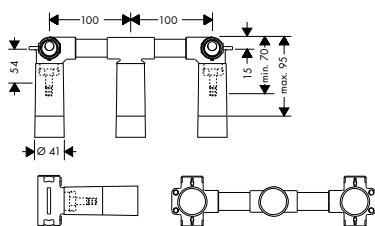

Povrchová úprava Objedn. čís. EUR

ZÁKLADNÍ TĚLESO PRO TŘÍOTVOROVOU NÁSTĚNNOU UMYVADLOVOU ARMATURU POD OMÍTKU, MONTÁŽ NA STĚNU

- / vhodné pro všechny tříotvorové umyvadlové armatury k montáži na stěnu
- / přívod je možný shora nebo zespodu
- / rozměr přívodů: DN15/DN20

10303180 228,20

vhodné doplňky:

- / těsnění
- / prodloužení základního tělesa pro tříotvorovou umyvadlovou armaturu pod omítku, montáž na stěnu

96383000 29,20
96259000 50,90