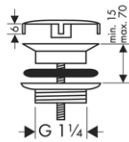

NEUZAVÍRATELNÝ ODTOKOVÝ VENTIL PRO UMYVADLA

chrom   51301000   45,30
speciální povrchy*   51301XXX   *na vyžádání