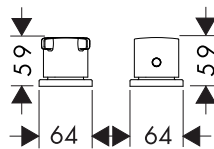

**VRCHNÍ SADA PRO DVOUOTVOROVÝ
TERMOSTAT PRO MONTÁŽ NA OKRAJ
VANY**
/ 2 spotřebiče
/ nelze provozovat dva spotřebiče současně
/ bezpečnostní pojistka na 40° C
/ nastavitelné omezení teploty
/ vhodná pro daleko položený vanový výtok
/ obsahuje: rukojeť, rozety, objímky
/ rozměr přívodů: DN15
/ způsob připojení: základní těleso

chrom   36412000   223,30
speciální povrchy*   36412XXX   *na vyžádání

NOVÉ k instalaci nutné:
/ základní těleso pro dvouotvorový termostat
pro montáž na okraj vany   15486180   519,90

NOVÉ vhodné doplňky:
/ ohebná přívodní trubka 800 mm   58308000   109,60

NOVÉ / sada Secuflex na okraj vany   chrom   28382000   351,90
speciální povrchy*   28382XXX   *na vyžádání

NOVÉ / sada přívodních hadic pro dvouotvorový
termostat na okraj vany   13089000   51,10