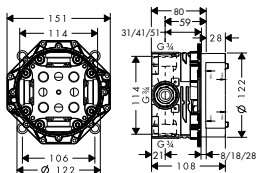

TERMOSTATICKÁ BATERIE POD OMÍTKU
S UZAVÍRACÍM A PŘEPÍNACÍM VENTILEM
A PÁČKOVOU RUKOJETÍ

- / 2 spotřebiče
- / termostatická kartuše, uzavírací ventil
- / bezpečnostní pojistka na 40° C
- / nastavitelné omezení teploty
- / průtok: 26 l/min
- / provozní tlak: min. 0,1 MPa / max. 1,0 MPa
- / obsahuje: kovové rozety, rukojeť, objímku, mísicí jednotku
- / zpětný ventil
- / s odhlučněním
- / materiál: kov

chrom	16821000	812,50
kartáčovaný nikel	16821820	1 279,70
speciální povrchy*	16821XXX	*na vyžádání

NOVÉ	k instalaci nutné: / základní těleso iBox universal	01700180	130,80

NOVÉ	vhodné doplňky: / prodlužovací rozeta Round, dva otvory, 0-1-2	chrom kartáčovaný nikel speciální povrchy*	14962000 14962820 14962XXX	51,40 81,00 *na vyžádání
NOVÉ	/ prodloužení tělesa iBox universal 25 mm		13587000	46,30

NOVÉ	/ sada montážních lišt pro iBox universal		93171000	32,90

NOVÉ