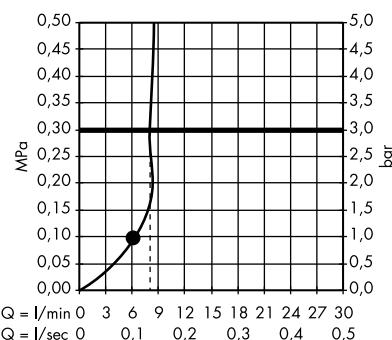

/ Tyčová ruční sprcha 2jet Organic #12680000

1. normální proud
2. jemný proud

/ Tyčová ruční sprcha 1jet #10531000

/ Ruční sprcha 85 ljet #26025000

/ Ruční sprcha 100 ljet Classic #16320000, 16320820

/ ShowerHeaven 970/970 3jet s osvětlením #10623800