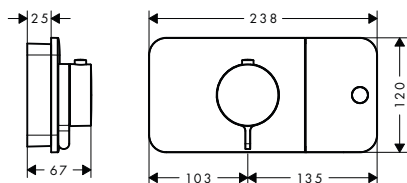

ONE, VRCHNÍ SADA TERMOSTATICKÉHO MODULU PRO 1 SPOTŘEBIČ, POD OMÍTKU

- / Eco funkce: regulace průtoku páčkou u rukojeťi
- / v závislosti na množství vody a instalaci snížení průtoku o přibližně 50 %
- / 1 spotřebič a 1 další výtok
- / pohodlné zapínání a vypínání spotřebičů velkými klapkami Select
- / termostatická kartuše, ventil Select, keramické ventily 90°
- / bezpečnostní pojistka na 40° C
- / nastavitelné omezení teploty
- / termostat nabízí možnost tepelné desinfekce
- / průtok výtokem: 24 l/min
- / provozní tlak: min. 0,1 MPa/max. 0,5 MPa
- / obsahuje: vrchní sadu, mísící jednotku
- / zpětný ventil
- / materiál: kov

k instalaci nutné:

	/ základní těleso pro termostatický modul pod omítku	45710180	327,50

MONTÁŽ VÝROBKU ZDARMA