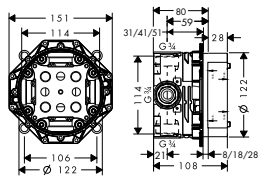

NOVÉ

ZÁKLADNÍ TĚLESO IBOX UNIVERSAL
/ nastavitelný límeč uchycení
/ těsnění
/ závit přívodů G 3/4
/ vhodné pro všechny vrchní sady sprchových a vanových baterií či termostátů pod omítku
/ rotačně symetrická instalace
/ montáž s protihlukovou izolací
/ rozměr přívodů: DN15/DN20

01700180 130,80

1. vhodné doplňky:
2. NOVÉ / prodloužení tělesa iBox universal 25 mm 13587000 46,30
   - NOVÉ / sada montážních lišt pro iBox universal 93171000 32,90