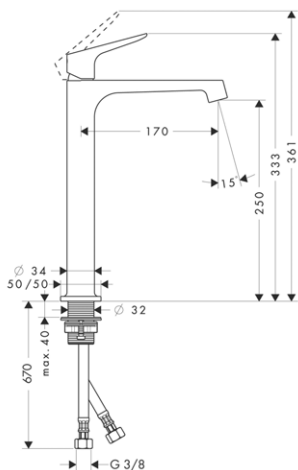

PÁKOVÁ BATERIE 250 BEZ TÁHLA PRO UMYVADLOVÉ MÍSY
/ ComfortZone 250
/ výtok 170 mm
/ laminární proud
/ průtok: 5 l/min
/ keramická kartuše
/ nastavitelné omezení teploty
/ neuzavíratelný odtokový ventil s mřížkou
/ vhodná pro průtokové ohřívače vody
/ rozměr přívodů: DN15

chrom 34127000 570,50
speciální povrchy* 34127XXX *na vyžádání