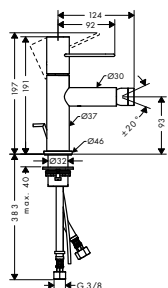

1. **ZÁKLADNÍ TĚLESO PRO ELEKTRONICKOU UMYVADLOVOU BATERII AXOR**
2. / obsahuje: instalační trubku EN20 pro napájení
   - / rozměr přívodů: DN20

16182180 253,10

MONTÁŽ VÝROBKU ZDARMA
viz informace iClub - str. 0.0

NOVÉ k instalaci nutné:
elektronická umyvadlová baterie

chrom 38010000 935,40
speciální povrchy* 38010XXX *na vyžádání

Bidet

NOVÉ