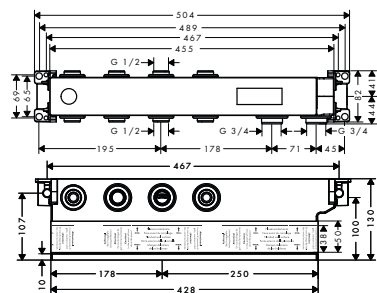

ZÁKLADNÍ TĚLESO PRO TERMOSTATICKÝ MODUL SELECT PRO 2 SPOTŘEBIČE
/ 2 spotřebiče
/ závit přívodů G 3/4
/ hloubka zabudování: od 82 do 118 mm
/ vodorovná instalace
/ montáž s protihlukovou izolací
/ rozměr přívodů: DN15/DN20

18310180 792,30

MONTÁŽ VÝROBKU ZDARMA
viz informace iClub - str. 0.0

NOVÉ k instalaci nutné:
/ termostatický modul Select 460/90 pro 2 spotřebiče pod omítku chrom 18355000 1 452,60
speciální povrchy* 18355XXX *na vyžádání

NOVÉ