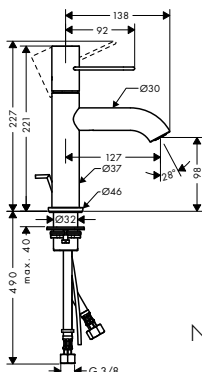

UMYVADLOVÁ BATERIE SELECT 80
BEZ TÁHLA
/ ComfortZone 80
/ výtok 108 mm
/ laminární proud
/ průtok: 5 l/min
/ kartuše Select s ovládáním teploty
/ nastavitelné omezení teploty
/ neuzavíratelný odtokový ventil s mřížkou
/ vhodná pro průtokové ohřívače vody
/ rozměr přívodů: DN15

chrom	45015000	345,90
kartáčovaný nikel	45015820	544,80
leštěná mosaz	45015930	544,80
speciální povrchy*	45015XXX	* na vyžádání

NOVÉ