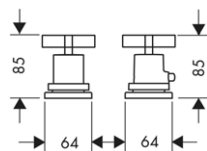

NOVÉ k instalaci nutné:
/ základní těleso pro dvouotvorový termostat pro montáž na okraj vany   15486180   519,90

NOVÉ vhodné doplňky:
/ ohebná přívodní trubka 800 mm   58308000   109,60

NOVÉ / sada Secuflex na okraj vany   chrom   28382000   351,90
speciální povrchy*   28382XXX   *na vyžádání

NOVÉ / sada přívodních hadic pro dvouotvorový termostat na okraj vany   13089000   51,10