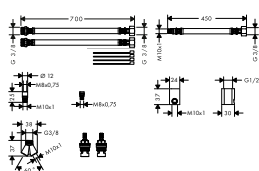

SADA PRODLUŽOVACÍCH HADIC PRO TŘÍOTVOROVÉ UMYVADLOVÉ ARMATURY
/ pro volné uspořádání výtoků a rukojetí
/ délka hadic 700 mm

38959000 102,80