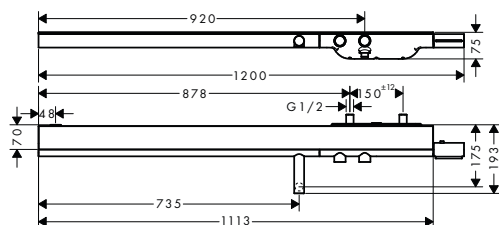

TERMOSTATICKÁ VANOVÁ BATERIE 1200 PRO MONTÁŽ NA STĚNU

- / 2 spotřebiče
- / současně mohou být v provozu 2 spotřebiče
- / ventil Select, termostatická kartuše
- / bezpečnostní pojistka na 40° C
- / nastavitelné omezení teploty
- / průtok připojením ruční sprchy při 0,3 MPa: 16 l/min
- / průtok vanovým výtokem (při 0,3 MPa): 20 l/min
- / polička vyrobená z bezpečnostního skla
- / povrchová úprava poličky: chrom
- / zpětný ventil
- / s odhlučněním
- / včetně filtru nečistot
- / materiál: kovové rukojeti
- / rozteč středů: 150 ± 12 mm
- / rozměr přívodů: DN15
- / způsob připojení: G 1/2

chrom 45421000 1 925,70
kartáčovaný nikel 45421820 3 033,00
leštěná mosaz 45421930 3 033,00
speciální povrchy* 45421XXX *na vyžádání

MONTÁŽ VÝROBKU ZDARMA

1. alternativní velikosti:
   NOVÉ / termostatická vanová baterie 800 pro montáž na stěnu

chrom 45420000 1 595,60
kartáčovaný nikel 45420820 2 513,10
leštěná mosaz 45420930 2 513,10
speciální povrchy* 45420XXX *na vyžádání

1. vhodné doplňky:
   NOVÉ / sprchová hadice 1,25 m s regulací průtoku

chrom 28127000 54,50
kartáčovaný nikel 28127820 85,90
leštěná mosaz 28127930 85,90
speciální povrchy* 28127XXX *na vyžádání

1. NOVÉ / sprchová hadice 1,60 m s regulací průtoku

chrom 28128000 56,60
kartáčovaný nikel 28128820 89,20
leštěná mosaz 28128930 89,20
speciální povrchy* 28128XXX *na vyžádání