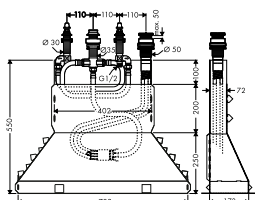

vhodné doplňky:
/ prodloužení průvlastku Secuflex

98806000 3,70

NOVÉ

ZÁKLADNÍ TĚLESO KE ČTYŘOTVOROVÉ
ARMATUŘE NA OKRAJ VANY
/ obsahuje: základní těleso, hadicovou
soupravu Secuflex, Secubox
/ délka vytažení ruční sprchy maximálně 1,10 m
/ rozměr přívodů: DN15