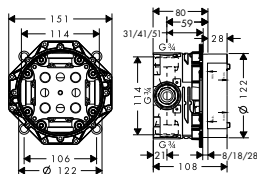

NOVÉ / prodloužení tělesa iBox universal 25 mm

13587000 46,30

NOVÉ / sada montážních lišt pro iBox universal

93171000 32,90

NOVÉ

ZÁKLADNÍ TĚLESO IBOX UNIVERSAL
/ nastavitelný límeč uchycení
/ těsnění
/ závit přívodů G 3/4
/ vhodné pro všechny vrchní sady sprchových
a vanových baterií či termostátů pod omítku
/ rotačně symetrická instalace
/ montáž s protihlukovou izolací
/ rozměr přívodů: DN15/DN20