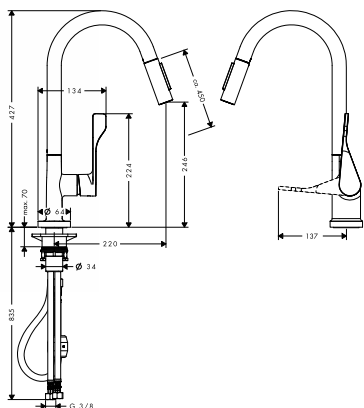

PÁKOVÁ KUCHYŇSKÁ BATERIE S VYTAŽITELNOU SPRŠKOU
/ otočný výtok 110° / 150°
/ svislá poloha rukojeti
/ normální a sprchový proud
/ aretovatelný sprchový proud, vrací se zpět stisknutím přepínače proudu
/ magnetický držák spršky MagFit
/ sprchová hadice s rychlospojkou
/ rozměr přívodů: DN15
/ průtok 9,5 l/min
/ keramická kartuše
/ způsob připojení: převlečné matice G 3/8
/ zabudovaný zpětný ventil
/ vhodná pro průtokové ohřívače vody

chrom	39835000	554,40
vzhled nerez	39835800	873,20
speciální povrchy*	39835XXX	*na vyžádání

*Další informace prosíme vyhledat v přehledu "speciální povrchy" a cenu s termínem si vyžádat na zákaznickém servisu.