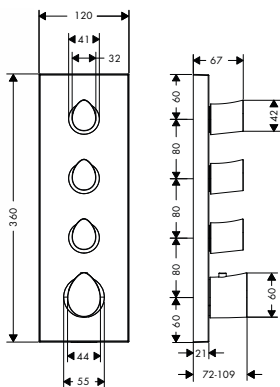

Termostatický modul

VRCHNÍ SADA TERMOSTATICKÉHO MODULU 360/120 POD OMÍTKU
/ 3 spotřebiče
/ současné použití několika spotřebičů
/ termostatická kartuše
/ bezpečnostní pojistka na 40° C
/ nastavitelné omezení teploty
/ provozní tlak: min. 0,15 MPa / max. 1,0 MPa
/ obsahuje: rukojeť, objímku, kovovou rozetu
/ zpětný ventil
/ materiál: kov
/ rozměr přívodů: DN20

chrom 12717000 1 111,80
speciální povrchy* 12717XXX *na vyžádání

MONTÁŽ VÝROBKU ZDARMA
viz informace iClub - str. 0.0

k instalaci nutné:
/ základní těleso pro termostatický modul 360/120 pod omítku 10750180 941,20

vhodné doplňky:
/ prodloužení chrom 12790000 143,30
speciální povrchy* 12790XXX *na vyžádání
/ prodloužení 25 mm NOVÉ 92990000 44,60