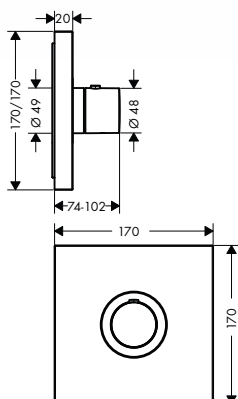

AXOR ShowerSelect Square

SHOWERSELECT, TERMOSTATICKÁ BATERIE
HIGHFLOW SQUARE, POD OMÍTKU

/ termostatická kartuše
/ bezpečnostní pojistka na 40° C
/ nastavitelné omezení teploty
/ průtok: 59 l/min
/ obsahuje: rukojeť, objímku, kovovou rozetu,
mísicí jednotku
/ materiál: kov

chrom 36718000 446,70
speciální povrchy* 36718XXX *na vyžádání

MONTÁŽ VÝROBKU ZDARMA
viz informace iClub - str. 0.0

NOVÉ	/ k instalaci nutné: / základní těleso iBox universal	01700180	130,80
NOVÉ	/ vhodné doplňky: / ShowerSelect, ventil Square pro 3 spotřebiče, pod omítku	chrom 36717000 446,70 speciální povrchy* 36717XXX *na vyžádání	
NOVÉ	/ prodloužení tělesa iBox universal 25 mm	13587000	46,30
NOVÉ	/ sada montážních lišt pro iBox universal	93171000	32,90