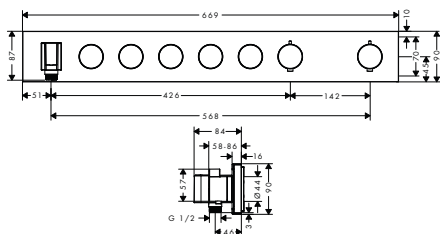

ZÁKLADNÍ TĚLESO PRO TERMOSTATICKÝ MODUL SELECT PRO 4 SPOTŘEBIČE

- / 4 spotřebiče
- / závit přívodů G 3/4
- / hloubka zabudování: od 82 do 118 mm
- / vodorovná instalace
- / montáž s protihlukovou izolací
- / rozměr přívodů: DN15/DN20

18312180 1 056,40

MONTÁŽ VÝROBKU ZDARMA

- k instalaci nutné:
- / termostatický modul Select 600/90 pro 4 spotřebiče pod omítku

chrom 18357000 1 980,80
speciální povrchy* 18357XXX *na vyžádání

NOVÉ