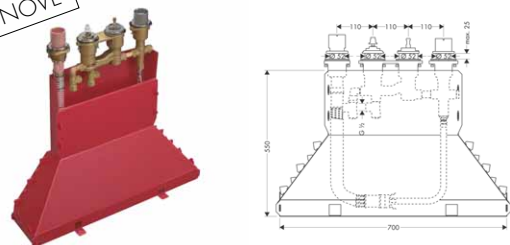

15482180 1 095,30

NOVÉ

ZÁKLADNÍ TĚLESO KE ČTYŘOTVOROVÉ
TERMOSTATICKÉ ARMATUŘE NA OKRAJ VANY

- / obsahuje: základní těleso, hadicovou soupravu Secuflex, Secubox, termostatickou kartuši
- / délka vytažení ruční sprchy maximálně 1,10m
- / rozměr přívodů: DN15