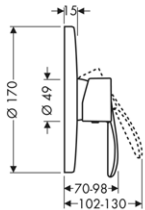

NOVÉ

/ prodloužení tělesa iBox universal 25 mm

NOVÉ

/ sada montážních lišt pro iBox universal 93171000 32,90

Sprcha Classic

CLASSIC, PÁKOVÁ SPRCHOVÁ BATERIE
POD OMÍTKU
/ 1 spotřebič
/ způsob připojení: základní těleso
/ průtok: 30 l/min
/ provozní tlak: min. 0,1 MPa / max. 1,0 MPa
/ keramická kartuše
/ nastavitelné omezení teploty
/ materiál: kov
/ s odhlučněním
/ vhodná pro průtokové ohřivače vody
/ obsahuje: mísicí jednotku, rukojeť, objímku,
kovovou rozetu