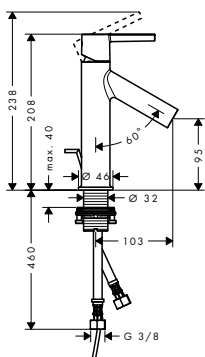

PÁKOVÁ UMYVADLOVÁ BATERIE 100 S PÁČKOVOU RUKOJETÍ
/ ComfortZone 100
/ výtok 103 mm
/ normální proud
/ průtok: 5 l/min
/ keramická kartuše
/ nastavitelné omezení teploty
/ odtoková souprava s táhlem G 1¼
/ vhodná pro průtokové ohřívače vody
/ rozměr přívodů: DN15

alternativní produkty:
/ páková umyvadlová baterie 100 s páčkovou rukojetí bez táhla

Tento produkt není k dispozici se speciálním povrchem kartáčovaného červeného zlata.

chrom 10001000 257,50
speciální povrchy* 10001XXX *na vyžádání

chrom 10003000 257,50
speciální povrchy* 10003XXX *na vyžádání