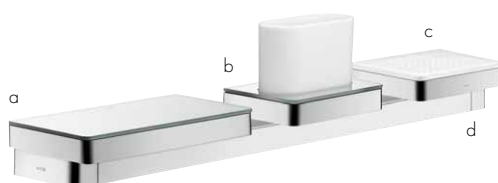

Všechno je tu po ruce na jednom místě: multifunkční kombinace lišty a poličky 300 mm, nádoby na ústní hygienu a misky na mýdlo/poličky 150 mm. Zapotřebí jsou 4 přírůbňovací sady.

Potřebné produkty:

- a. # 42838000 + 2 x # 42870000 přírůbňovací sada
- b. # 42836000 + 1 x # 42870000 přírůbňovací sada
- c. # 42803000 + 1 x # 42870000 přírůbňovací sada
- d. lišta

7

Držák toaletního papíru s miskou na mýdlo/poličkou 150 mm - prostorově úsporná kombinace pro hotelové WC. Zapotřebí je 1 přírůbňovací sada.

Potřebné produkty:

- a. # 42803000 + 1 x # 42870000 přírůbňovací sada
- b. # 42836000