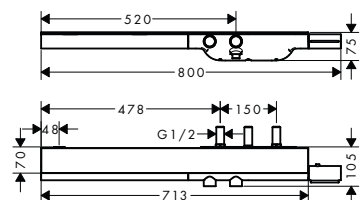

NOVÉ / sprchová hadice 1,60 m s regulací průtoku

chrom	28128000	56,60
kartáčovaný nikel	28128820	89,20
leštěná mosaz	28128930	89,20
speciální povrchy*	28128XXX	*na vyžádání

NOVÉ

TERMOSTATICKÁ BATERIE 800
NA STĚNU /POD OMÍTKU
/ možné ovládání externí sprchy nebo vanového
výtoku podomítkovým vývodem G 1/2
/ 2 spotřebiče
/ současné použití několika spotřebičů
/ tlačítko Select pro zapínání a vypínání
2 spotřebičů
/ ventil Select, termostatická kartuše
/ bezpečnostní pojistka na 40° C
/ nastavitelné omezení teploty
/ průtok připojením ruční sprchy při 0,3 MPa:
15 l/min
/ průtok horním výtokem: 22 l/min
/ polička vyrobená z bezpečnostního skla
/ povrchová úprava poličky: chrom
/ zpětný ventil
/ s odhlučněním
/ materiál: kovové rukojeti
/ včetně filtru nečistot
/ rozměr přívodů: DN15