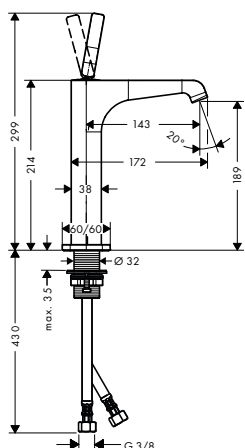

**PÁKOVÁ BATERIE 190 BEZ TÁHLA
PRO UMYVADLOVÉ MÍSY**
/ ComfortZone 190
/ výtok 143 mm
/ laminární proud
/ průtok: 5 l/min
/ keramická kartuše typu Joystick
/ omezení teploty není nastavitelné
/ neuzavíratelný odtokový ventil s mřížkou
/ vhodná pro průtokové ohřívače vody
/ rozměr přívodů: DN15

chrom 36103000 503,20
speciální povrchy* 36103XXX *na vyžádání