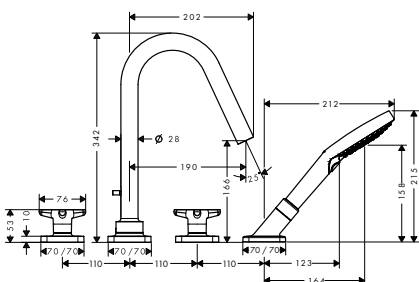

MONTÁŽNÍ DESKA
/ je bezpodmínečně zapotřebí pro armatury
na okraj vany s deskou
/ materiál: kov

39449000 35,90

VRCHNÍ SADA KE ČTYŘOTVOROVÉ
ARMATUŘE NA VANOVÝ SOKL
S HVĚZDICOVÝMI RUKOJETMI A ROZETAMI
/ výtok 190 mm
/ s rozetami
/ způsob připojení: základní těleso
/ normální proud
/ keramické ventily teplá/studená 180°
/ omezení teploty není nastavitelné
/ automatické zpětné přepínání sprcha/vana
/ zpětný ventil
/ délka vytažení ruční sprchy maximálně 1,10 m
/ zabudovaný sprchový držák
/ rozměr přívodů: DN15
/ obsahuje: rukojeti, rozety, vanový výtok
s přepínačem, zpětný ventil

chrom 34456000 1 304,20
speciální povrchy* 34456XXX *na vyžádání

obsahuje:
/ ruční sprchu AXOR 120 3jet
(# 26050XXX)

NOVÉ k instalaci nutné:
/ základní těleso ke čtyřotvorové armatuře
na vanový sokl 15481180 1 436,80

vhodné doplňky:
/ prodloužení průvlaku Secuflex 98806000 3,70