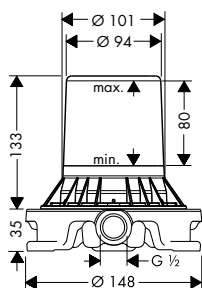

ZÁKLADNÍ TĚLESO PRO VANOVOU BATERII VOLNĚ STOJÍCÍ NA PODLAZE

- / pro montáž na hrubou podlahu
- / vhodné pro všechny vrchní sady volně stojících vanových a umyvadlových armatur, s výjimkou AXOR Montreux
- / rozměr přívodů: DN15

vhodné doplňky:
/ těsnění

10452180 446,10

96441000 116,80