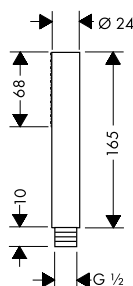

TYČOVÁ RUČNÍ SPRCHA 1JET
/ druh proudu: normální proud
/ maximální průtok (při 0,3 MPa): 8 l/min
/ nevhodná pro armatury na okraj vany a vanový sokl
/ vymývatelný filtr nečistot
/ závit přívodů G 1/2
/ rozměr přívodů: DN15
/ vhodná pro průtokové ohřívače vody

alternativní produkty:
/ tyčová ruční sprcha 2jet

chrom	10531000	102,40
speciální povrchy*	10531XXX	*na vyžádání
chrom	28532000	165,70
speciální povrchy*	28532XXX	*na vyžádání

vhodné doplňky:

/ sprchová hadice s kovovým efektem 1,25 m	chrom	28282000	49,00
	speciální povrchy*	28282XXX	*na vyžádání
/ sprchová hadice s kovovým efektem 1,60 m	chrom	28286000	53,90
	speciální povrchy*	28286XXX	*na vyžádání
/ sprchová hadice s kovovým efektem 2,00 m	chrom	28284000	58,50
	speciální povrchy*	28284XXX	*na vyžádání