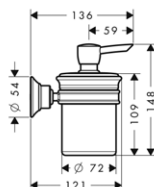

DÁVKOVAČ TEKUTÉHO MÝDLA

- / materiál: kov, porcelán
- / množství náplně 300 ml
- / montáž na stěnu

chrom 42019000 189,60
kartáčovaný nikl 42019820 298,70
speciální povrchy* 42019XXX *na vyžádání