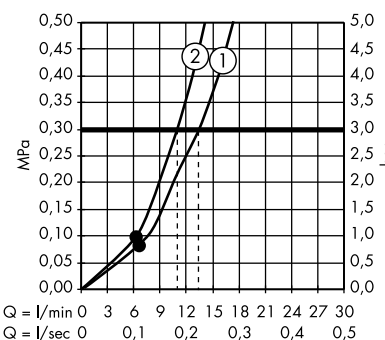

/ Tyčová ruční sprcha 2jet Organic #12680000

1. normální proud
2. jemný proud

/ Tyčová ruční sprcha 1jet #10531000

/ Ruční sprcha 85 ljet #26025000

/ Ruční sprcha 100 ljet Classic #16320000, 16320820

/ ShowerHeaven 970/970 3jet s osvětlením #10623800