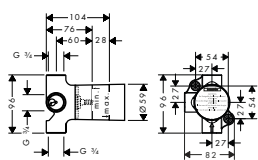

ZÁKLADNÍ TĚLESO PRO TRIO UZAVÍRACÍ A PŘEPÍNACÍ VENTIL POD OMÍTKU
/ obsahuje: keramickou kartuši, těsnění
/ 2 spotřebiče
/ současně mohou být v provozu 2 spotřebiče
/ vhodné pro všechny vrchní sady Trio
/ průtok: 65 l/min
/ rozměr přívodů: DN20

16982180 166,70

MONTÁŽ VÝROBKU ZDARMA
viz informace iClub - str. 0.0

NOVÉ	vhodné doplňky: / prodloužení 25 mm	92990000 44,60