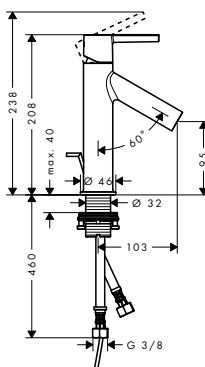

PÁKOVÁ UMYVADLOVÁ BATERIE 100 COOLSTART S PÁČKOVOU RUKOJETÍ
/ ComfortZone 100
/ studená voda v poloze uprostřed
/ výtok 103 mm
/ normální proud
/ průtok: 3,5 l/min
/ keramická kartuše
/ nastavitelné omezení teploty
/ odtoková souprava s táhlem G 1¼
/ vhodná pro průtokové ohřívače vody
/ rozměr přívodů: DN15

chrom 10007000 257,50
speciální povrchy* 10007XXX *na vyžádání