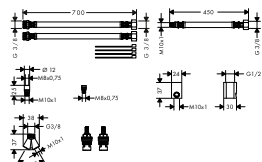

SADA PRODLUŽOVACÍCH HADIC PRO TŘÍOTVOROVÉ UMYVADLOVÉ ARMATURY
/ pro volné uspořádání výtoků a rukojetí
/ délka hadic 700 mm

38959000 102,80