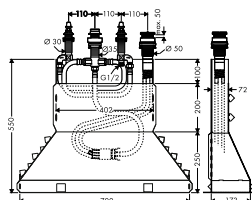

ZÁKLADNÍ TĚLESO KE ČTYŘOTVOROVÉ
ARMATUŘE NA OKRAJ VANY
/ obsahuje: základní těleso, hadicovou
soustavu Secuflex, Secubox
/ délka vytažení ruční sprchy maximálně 1,10 m
/ rozměr přívodů: DN15

vhodné doplňky:
/ prodloužení průvlaku Secuflex

15480180 836,40

98806000 3,70