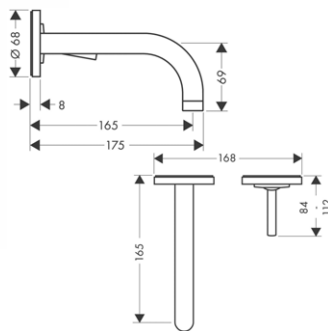

**PÁKOVÁ UMYVADLOVÁ BATERIE
POD OMÍTKU
S VÝTOKEM 165 MM
A ROZETAMI, MONTÁŽ NA STĚNU**
/ rukojeř je možné umístit vpravo nebo vlevo,
podle instalace základního tělesa
/ výtok 165 mm
/ normální proud
/ průtok: 5 l/min
/ keramická kartuše typu Joystick
/ omezení teploty není nastavitelné
/ neuzavíratelný odtokový ventil s mřížkou
/ vhodná pro průtokové ohřivače vody
/ rozměr přívodů: DN15

chrom	38113000	363,30
kartáčovaný nikel	38113820	572,20
leštěná mosaz	38113930	572,20
speciální povrchy*	38113XXX	*na vyzádání

alternativní velikosti:
/ páková umyvadlová baterie pod omítku
s výtokem 225 mm a rozetami, montáž na
stěnu

chrom	38116000	378,70
kartáčovaný nikel	38116820	596,50
leštěná mosaz	38116930	596,50
speciální povrchy*	38116XXX	*na vyzádání

alternativní produkty:
/ páková umyvadlová baterie pod omítku
s výtokem 225 mm a deskou, montáž na
stěnu

chrom	38115000	568,40
kartáčovaný nikel	38115820	895,30
leštěná mosaz	38115930	895,30
speciální povrchy*	38115XXX	*na vyzádání

/ páková umyvadlová baterie pod omítku
s výtokem 165 mm a deskou, montáž na
stěnu

chrom	38112000	552,60
kartáčovaný nikel	38112820	870,40
leštěná mosaz	38112930	870,40
speciální povrchy*	38112XXX	*na vyzádání

k instalaci nutné:

NOVÉ	/ základní těleso pro pákovou umyvadlovou baterii pod omítku, montáž na stěnu	13623180	220,10

vhodné doplňky:

NOVÉ	/ prodloužení 25 mm	13586000	103,50

NOVÉ