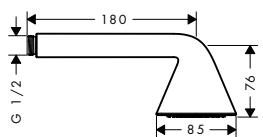

RUČNÍ SPRCHA 85 1JET
/ velikost sprchové hlavice: 85 mm
/ druh proudu: Eco proud
/ maximální průtok (při 0,3 MPa): 9 l/min
/ vhodná pro armatury na okraj vany a vanový sokl
/ s vnitřním vedením vody
/ vymývatelný filtr nečistot
/ závit přívodů G 1/2
/ rozměr přívodů: DN15
/ vhodná pro průtokové ohřívače vody

chrom	26025000	95,30
speciální povrchy*	26025XXX	*na vyžádání

*Další informace prosíme vyhledat v přehledu "speciální povrchy" a cenu s termínem si vyžádat na zákaznickém servisu.