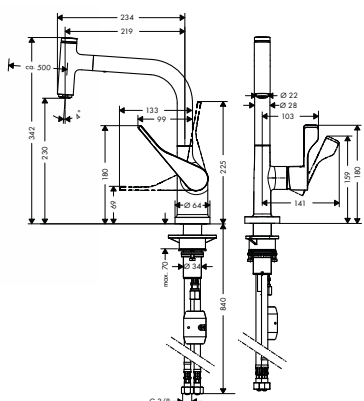

PÁKOVÁ KUCHYŇSKÁ BATERIE S VYTAŽITELNÝM VÝTOKEM
/ otočný výtok 150°
/ svislá poloha rukojeti
/ normální proud
/ tlačítko Select pro pohodlné pouštění a zavírání proudu vody
/ magnetický držák spršky MagFit
/ sprchová hadice s rychlospojkou
/ rozměr přívodů: DN15
/ průtok 10 l/min
/ keramická kartuše
/ způsob připojení: převlečné matice G 3/8
/ zabudovaný zpětný ventil
/ vhodná pro průtokové ohřívače vody

chrom	39861000	562,40
vzhled nerez	39861800	885,80
speciální povrchy*	39861XXX	*na vyžádání

AXOR Citterio