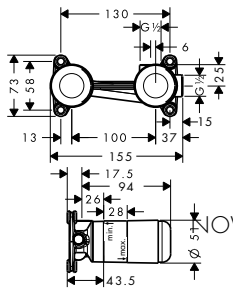

ZÁKLADNÍ TĚLESO PRO PÁKOVOU
UMYVADLOVOU BATERII POD OMÍTKU
MONTÁŽ NA STĚNU
/ obsahuje: proplachovací ventil
/ volitelné umístění systému baterie, může být vpravo nebo vlevo od výtoku
/ rozměr přívodů: DN15

vhodné doplňky:
/ prodloužení 25 mm

13623180   220,10

13586000   103,50

NOVÉ