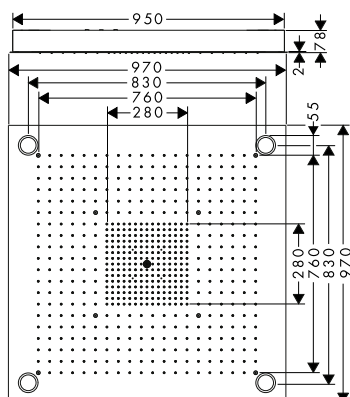

NOVÉ

PRODLOUŽENÍ 230 MM
PŘÍVODU OD STROPU PRO
SHOWERHEAVEN 1200/300 4JET
/ počet kusů v balení = 2 kusy
/ rozměr: 230 mm

1. vhodné doplňky:
2. NOVÉ / ShowerHeaven 1200/300 4jet
   s osvětlením 2700 K
3. NOVÉ / ShowerHeaven 1200/300 4jet
   s osvětlením 3700 K
4. NOVÉ / ShowerHeaven 1200/300 4jet
   bez osvětlení

chrom 13603000 979,40
speciální povrchy* 13603XXX *na vyžádání

MONTÁŽ VÝROBKU ZDARMA

chrom 10628000 9 353,40
speciální povrchy* 10628XXX *na vyžádání
chrom 10629000 9 353,40
speciální povrchy* 10629XXX *na vyžádání
chrom 10637000 8 253,00
speciální povrchy* 10637XXX *na vyžádání

SHOWERHEAVEN 970/970 3JET
S OSVĚTLENÍM

1. / velikost sprchové hlavice: 970 x 970 mm
   / druhy proudu: RainAir, normální proud,
   laminární proud
   / průtok proudu RainAir (při 0,3 MPa):
   20,6 l/min
   / průtok normálního proudu (při 0,3 MPa):
   33,3 l/min
   / průtok laminárního proudu 15,6 l/min
   / aktivace je možná jednotlivě nebo
   v kombinacích, řízení 3 oblastí vodních
   paprsků se musí provádět prostřednictvím
   3 ventilů nebo přepínačem se 3 výstupy
   / oblasti vodních paprsků: Bodyzone - vnější
   oblast stropní sprchy, Rainzone - vnitřní
   oblast stropní sprchy s funkcí AirPower,
   laminární proud - s Ø 17 mm
   / povrch desky vodních paprsků: leštěná
   nerezová ocel
   / rám: kartáčovaná nerezová ocel
   / způsob instalace: montáž do roviny se
   stropem nebo ke stropu
   / rozměr přívodů: DN20
   / se zabudovaným osvětlením
   / světelný zdroj: LED
   / napájení: 12 V
   / transformátor: napájení pod omítku 12 V,
   18 W
   / vstupní napětí: 100 - 240 V AC / 50 - 60 Hz
   / výstupní napětí: 12 V - DC
   / barevná teplota: 2700 K
   / stmívatelné: ne
   / štítek energetické účinnosti: C
   / není vhodné pro průtokové ohříváče vody

nerezová ocel 10623800 8 893,50

MONTÁŽ VÝROBKU ZDARMA

alternativní produkty:

1. / ShowerHeaven 970 x 970 mm 3jet,
   horní sprcha bez osvětlení

nerezová ocel 10621800 8 152,60

vhodné doplňky:

1. / termostatický modul 360/120 Square
   pod omítku

chrom 10751000 1 111,80
speciální povrchy* 10751XXX *na vyžádání