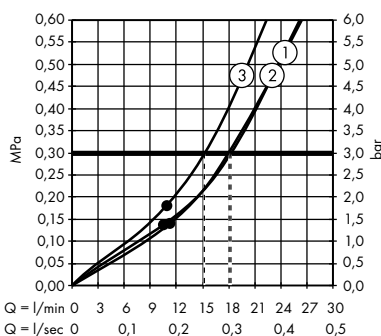

/ Horní sprcha 460/300 3jet se sprchovým ramenem a rozetou Softcube #35276000