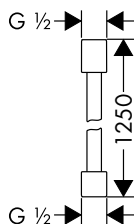

SPRCHOVÁ HADICE S KOVOVÝM EFEKTEM 1,25 M
/ kvalitní sprchová hadice s kovovým efektem
/ plastový povlak pro snadné čištění
/ délka sprchové hadice: 1,25 m
/ otočné spoje brání zapletení hadice
/ odolná proti zlomení
/ válcové matky na obou koncích

chrom	28282000	49,00
speciální povrchy*	28282XXX	*na vyžádání

alternativní velikosti:
/ sprchová hadice s kovovým efektem 1,60 m
/ sprchová hadice s kovovým efektem 2,00 m

chrom	28286000	53,90
speciální povrchy*	28286XXX	*na vyžádání
chrom	28284000	58,50
speciální povrchy*	28284XXX	*na vyžádání

vhodné doplňky:

/ tyčová ruční sprcha 2jet

chrom	28532000	165,70
speciální povrchy*	28532XXX	*na vyžádání

/ tyčová ruční sprcha 1jet

chrom	10531000	102,40

/ tyčová ruční sprcha 2jet Organic

speciální povrchy*	10531XXX	*na vyžádání
chrom	12680000	167,40
speciální povrchy*	12680XXX	*na vyžádání