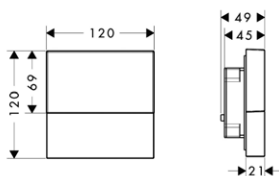

AXOR ShowerCollection, doplňky, design: Philippe Starck

Povrchová úprava Objedn. čís. EUR

**MODUL OSVĚTLENÍ 120/120
POD OMÍTKU**
/ obsahuje: Power-LED (3 W), transformátor,
přívodní kabel (7 m)
/ vhodné pro sprchu
/ materiál: kombinace vroubkovaného plastu
a kovu
/ montáž na stěnu
/ světelný zdroj: LED
/ napájení: 12 V
/ transformátor: napájecí zdroj pod omítku
12 V, 12 W
/ vstupní napětí: 100 - 240 V AC / 50 - 60 Hz
výstupní napětí: 12 V - DC
/ barevná teplota: 3175 - 3800 K
/ stmívatelné: ne
/ štítek energetické účinnosti: A+

chrom 40871000 637,50
speciální povrchy* 40871XXX *na vyžádání

MONTÁŽ VÝROBKU ZDARMA
viz informace iClub - str. 0.0

k instalaci nutné:
 / základní těleso pro modul osvětlení a modul
reproduktoru 120/120 pod omítku 40876180 164,00