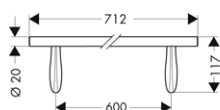

DRŽÁK NA OSUŠKU 600 MM

- / materiál: kov
- / délka 712 mm
- / rozteč vrtaných otvorů 600 mm
- / montáž na stěnu

alternativní velikosti:

- / držák na osušku 800 mm

chrom
speciální povrchy*

42260000

42260XXX

368,80

*na vyžádání

chrom
speciální povrchy*

42280000

42280XXX

402,20

*na vyžádání