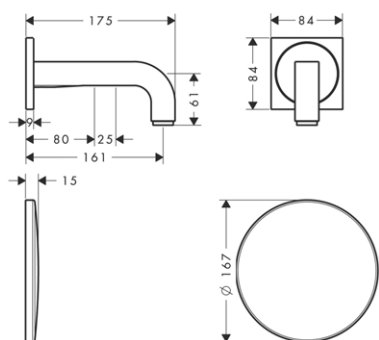

ELEKTRONICKÁ UMYVADLOVÁ BATERIE POD OMÍTKU, S VÝTOKEM 160 MM, MONTÁŽ NA STĚNU

- / výtok 160 mm
- / zařízení s čidlem infračerveného záření
- / připojení na síť 230 V / 50 Hz
- / teplota nastavitelná přes iBox
- / ruční uzavírání vody při čištění umyvadla
- / perlátor odolný proti zlodějům
- / nastavitelný optický dosah infračerveného čidla (2 režimy)
- / automatické přizpůsobení infračerveného čidla svému okolí
- / normální proud
- / průtok 5 l/min
- / filtry nečistot v přírodních hadicích
- / pro ideální funkci dodržte prosím minimální vzdálenost 140 mm od středu perlátoru k zadnímu okraji umyvadla
- / obsahuje: rozetu, výtok, krycí rozetu pro iBox, transformátor 6 V/ 6 W
- / WELL WA10487-20120823

chrom 39117000 988,50
speciální povrchy* 39117XXX *na vyžádání

MONTÁŽ VÝROBKU ZDARMA

alternativní velikosti:

- / elektronická umyvadlová baterie pod omítku, s výtokem 220 mm montáž na stěnu WELL WA10487-20120823

chrom 39118000 1 001,70
speciální povrchy* 39118XXX *na vyžádání

k instalaci nutné:

- / základní těleso pro elektronickou umyvadlovou baterii pod omítku, montáž na stěnu

16180180 322,50

vhodné doplňky:

- / prodloužení pro základní těleso elektronické umyvadlové baterie AXOR pod omítku, montáž na stěnu

13594000 83,40