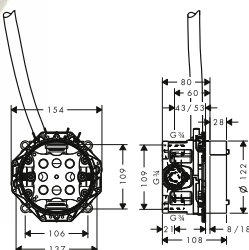

1. **ELEKTRONICKÁ UMYVADLOVÁ BATERIE**
2. / výtok 147 mm
   - / zařízení s čidlem infračerveného záření
   - / připojení na síť 230 V / 50 Hz
   - / teplota nastavitelná přes iBox
   - / ComfortZone 100
   - / ruční uzavírání vody při čištění umyvadla
   - / lze aktivovat hygienické splachování (automatický tok vody po dobu 10 sekund každých 24 hodin po poslední činnosti)
   - / lze aktivovat stálé splachování (nepřetržitý tok vody po dobu 180 sekund, vhodné pro tepelnou desinfekci)
   - / perlátor odolný proti zlodějům
   - / nastavitelný optický dosah infračerveného čidla (2 režimy)
   - / automatické přizpůsobení infračerveného čidla svému okolí
   - / normální proud
   - / průtok 3,5 l/min
   - / filtry nečistot v přívodních hadicích
   - / vhodná pro průtokové ohřivače vody
   - / možné omezení funkčnosti, pokud je čidlo zastíněno vlivem tvaru umyvadla nebo je-li umyvadlo příliš velké a vzdálenost mezi čidlem a okrajem umyvadla je větší než 75 mm, funkční omezení z důvodu příliš velké vzdálenosti
   - / obsahuje: výtok, přívodní kabel (7 m), příchytky pro instalaci, krycí rozetu pro iBox, mísící jednotku, transformátor 6 V/ 6 watt
   - / rozměr přívodů: DN15

chrom 38010000 935,40
speciální povrchy* 38010XXX *na vyžádání

MONTÁŽ VÝROBKU ZDARMA
viz informace iClub - str. 0.0

NOVÉ k instalaci nutné:
základní těleso pro elektronickou umyvadlovou baterii AXOR 16182180 253,10

NOVÉ