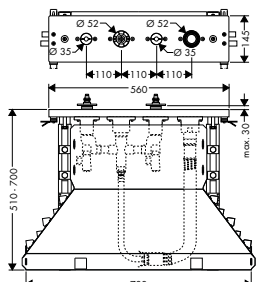

VRCHNÍ SADA KE ČTYŘOTVOROVÉ ARMATUŘE NA VANOVÝ SOKL

- / výtok 206 mm
- / způsob připojení: základní těleso
- / široký přívalový proud
- / průtok: 18 l/min
- / keramické ventily teplá/studená 180°
- / omezení teploty není nastavitelné
- / automatické zpětné přepínání sprcha/vana
- / zpětný ventil
- / délka vytažení ruční sprchy maximálně 1,10 m
- / zabudovaný sprchový držák
- / rozměr přívodů: DN15
- / obsahuje: rozetu Ø 70 mm, rukojeti, vanový výtok s přepínačem

chrom   18453000   2 212,40
speciální povrchy*   18453XXX   *na vyžádání

1. obsahuje:
2. / ruční sprchu AXOR 120 3jet (# 26050XXX)
   - / kovovou sprchovou hadici Secuflex ke čtyř-otvorové armatuře na okraj vany/vanový sokl (# 94148000)

NOVÉ

1. k instalaci nutné:
2. / základní těleso ke čtyřotvorové armatuře na vanový sokl

15481180   1 436,80

NOVÉ

ZÁKLADNÍ TĚLESO KE ČTYŘOTVOROVÉ ARMATUŘE NA VANOVÝ SOKL

- / obsahuje: základní těleso, hadicovou soupravu Secuflex, Secubox, montážní desku
- / délka vytažení ruční sprchy maximálně 1,10 m
- / rozměr přívodů: DN15

15481180   1 436,80

1. vhodné doplňky:
2. / prodloužení průvlastku Secuflex

98806000   3,70

Koupací vana