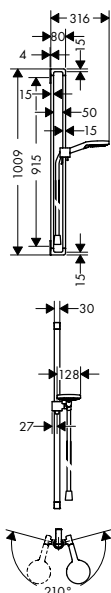

NOVÉ

AXOR CITTERIO E SPRCHOVÁ SADA
S RUČNÍ SPRCHOU 120 3JET

- / druh proudu: Rain, RainAir, WhirlAir
- / pohodlná volba proudu tlačítkem Select
- / velikost sprchové hlavice: 125 mm
- / otočné spoje brání zapletení hadice
- / maximum průtok (při 0,3 MPa): 15 l/min
- / průměr tyče: 30 mm
- / rozteč otvorů pro vrtání 915 mm
- / podložky pod nástěnnou tyč
- / materiál: masivní mosaz
- / chromované kovové opěrky na stěnu

obsahuje:

- / ruční sprchu AXOR 120 3jet (# 26050XXX)
- / sprchový jezdec AXOR Citterio E (# 92726000)
- / sprchovou hadici 1,60 m (# 28626000)

alternativní produkty:

- / AXOR Citterio E nástěnná tyč 0,90 m

vhodné doplňky:

- / krytka lišty

chrom 36735000 439,80
speciální povrchy* 36735XXX *na vyžádání

chrom 36736000 367,70
speciální povrchy* 36736XXX *na vyžádání

chrom 42871000 54,90
speciální povrchy* 42871XXX *na vyžádání