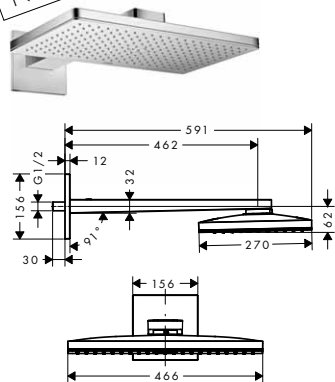

NOVÉ

HORNÍ SPRCHA 460/300 1JET SE SPRCHOVÝM RAMENEM A ROZETOU SQUARE
/ velikost sprchové hlavice: 460 x 270 mm
/ délka sprchového ramena: 460 mm
/ druh proudu: Rain
/ průtok proudu Rain (při 0,3 MPa): 19 l/min
/ kompletně chromovaný disk vodních paprsků
/ materiál disku vodních paprsků: kov
/ disk vodních paprsků lze sejmout a čistit
/ horní sprchu lze sejmout a vyčistit
/ způsob instalace: na stěnu
/ závit přívodů G 1/2
/ rozměr přívodů: DN15

chrom 35278000 1 980,80
speciální povrchy* 35278XXX *na vyžádání

NOVÉ

HORNÍ SPRCHA 460/300 1JET SE SPRCHOVÝM RAMENEM A ROZETOU SOFTCUBE
/ velikost sprchové hlavice: 460 x 270 mm
/ délka sprchového ramena: 460 mm
/ druh proudu: Rain
/ průtok proudu Rain (při 0,3 MPa): 19 l/min
/ kompletně chromovaný disk vodních paprsků
/ materiál disku vodních paprsků: kov
/ disk vodních paprsků lze sejmout a čistit
/ horní sprchu lze sejmout a vyčistit
/ způsob instalace: na stěnu
/ závit přívodů G 1/2
/ rozměr přívodů: DN15

chrom 35274000 1 980,80
speciální povrchy* 35274XXX *na vyžádání

NOVÉ

HORNÍ SPRCHA 460/300 1JET S PŘÍVODEM OD STROPU
/ velikost sprchové hlavice: 460 x 270 mm
/ druh proudu: Rain
/ průtok proudu Rain (při 0,3 MPa): 21 l/min
/ kompletně chromovaný disk vodních paprsků
/ materiál disku vodních paprsků: kov
/ disk vodních paprsků lze sejmout a čistit
/ horní sprchu lze sejmout a vyčistit
/ mosazný přívod od stropu
/ délka přívodu od stropu: 100 mm
/ způsob instalace: na strop
/ rozměr přívodů: DN15

chrom 35277000 1 870,70
speciální povrchy* 35277XXX *na vyžádání

MONTÁŽ VÝROBKU ZDARMA
viz informace iClub - str. 0.0

NOVÉ k instalaci nutné:
/ základní těleso pro horní sprchu s přívodem od stropu 26434180 225,10

NOVÉ vhodné doplňky:
/ prodloužení 230 mm přívodu od stropu pro horní sprchu 460/300 chrom 35288000 484,20

NOVÉ