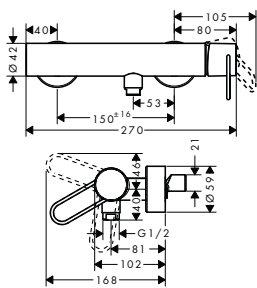

PÁKOVÁ SPRCHOVÁ BATERIE PRO MONTÁŽ NA STĚNU, S TRMENOVOU RUKOJETÍ
/ 1 spotřebič
/ způsob připojení: etážky
/ rozteč středů: 150 ± 16 mm
/ průtok: 22 l/min
/ provozní tlak: min. 0,1 MPa / max. 1,0 MPa
/ keramická kartuše
/ nastavitelné omezení teploty
/ zpětný ventil
/ s odhlučněním
/ vhodná pro průtokové ohřívače vody
/ přípojka hadice DN15
/ rozměr přívodů: DN15
/ obsahuje: kovové rozety

chrom	38621000	377,30
kartáčovaný nikel	38621820	594,30
leštěná mosaz	38621930	594,30
speciální povrchy*	38621XXX	* na vyžádání

NOVÉ