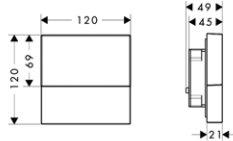

MODUL OSVĚTLENÍ 120/120
POD OMÍTKU
/ obsahuje: Power-LED (3 W), transformátor,
přívodní kabel (7 m)
/ vhodné pro sprchu
/ materiál: kombinace vroubkovaného plastu
a kovu
/ montáž na stěnu
/ světelný zdroj: LED
/ napájení: 12 V
/ transformátor: napájecí zdroj pod omítku
12 V, 12 W
/ vstupní napětí: 100 - 240 V AC / 50 - 60 Hz
výstupní napětí: 12 V - DC
/ barevná teplota: 3175 - 3800 K
/ stmívatelné: ne
/ šřítek energetické účinnosti: A+

chrom 40871000 637,50
speciální povrchy* 40871XXX *na vyžádání

MONTÁŽ VÝROBKU ZDARMA

k instalaci nutné:
/ základní těleso pro modul osvětlení a modul
reproduktoru 120/120 pod omítku

40876180 164,00