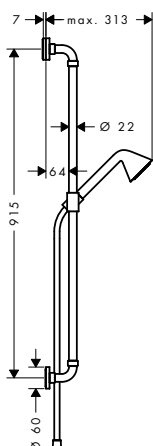

SPRCHOVÁ SADA 0,90 M S RUČNÍ SPRCHOU 85 1JET
/ druh proudu: Eco proud
/ velikost sprchové hlavice: 85 mm
/ otočné spoje brání zaplétání hadice
/ pro sprchové hadice s kónickou matkou
/ nástěnná tyč 0,90 m
/ maximální průtok (při 0,3 MPa): 9 l/min
/ rozteč otvorů pro vrtání 915 mm
/ chromované kovové opěrky na stěnu

chrom 26023000 357,40
speciální povrchy* 26023XXX *na vyžádání

obsahuje:
/ ruční sprcha 85 1jet (# 26025000)

vhodné doplňky:
/ sprchová hadice 1,60 m chrom 28626000 31,40
speciální povrchy* 28626XXX *na vyžádání