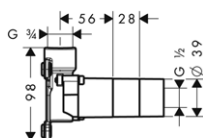

ZÁKLADNÍ TĚLESO PRO VANOVÝ VÝTOK
/ vhodné pro vanový výtok
/ rozměr přívodů: DN20

18471180 91,10