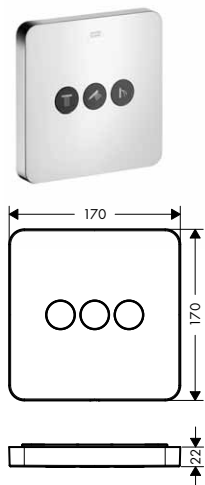

SHOWERSELECT, VENTIL SOFTCUBE PRO 3 SPOTŘEBIČE POD OMÍTKU
/ 3 spotřebiče
/ současné použití několika spotřebičů
/ ventil Select
/ průtok: 30 l/min
/ obsahuje: kovové rozety, mísící jednotku, tlačítka
/ materiál: kov

chrom 36773000 446,70
speciální povrchy* 36773XXX *na vyžádání

MONTÁŽ VÝROBKU ZDARMA
viz informace iClub - str. 0.0

NOVÉ	k instalaci nutné: / základní těleso iBox universal		01700180	130,80
NOVÉ	/ prodloužení tělesa iBox universal 25 mm		13587000	46,30
	vhodné doplňky: / prodlužovací rozeta	chrom 98860000 46,40 speciální povrchy* 98860XXX *na vyžádání		
	/ ShowerSelect, termostatická baterie Highflow Softcube pod omítku	chrom 36711000 446,70 speciální povrchy* 36711XXX *na vyžádání		
	/ ShowerSelect, termostatická baterie Highflow Softcube pro 1 spotřebič a další výtok, pod omítku	chrom 36706000 618,00 speciální povrchy* 36706XXX *na vyžádání		
NOVÉ	/ sada montážních lišt pro iBox universal		93171000	32,90
NOVÉ	/ prodloužení tělesa iBox universal 25 mm		13587000	46,30