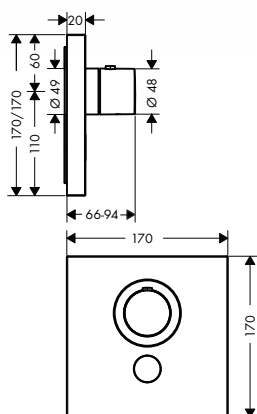

MONTÁŽ VÝROBKU ZDARMA
 viz informace iClub - str. 0.0

NOVÉ	/ k instalaci nutné: / základní těleso iBox universal	01700180	130,80
NOVÉ	/ vhodné doplňky: / ShowerSelect, ventil Square pro 3 spotřebiče, pod omítku	chrom 36717000 446,70 speciální povrchy* 36717XXX *na vyžádání	
NOVÉ	/ prodloužení tělesa iBox universal 25 mm	13587000	46,30
NOVÉ	/ sada montážních lišt pro iBox universal	93171000	32,90