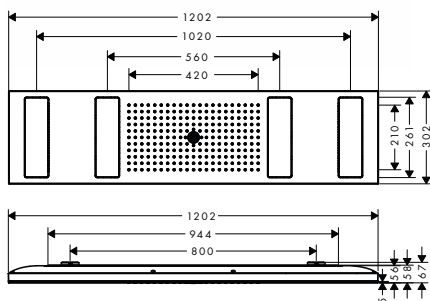

NOVÉ

SHOWERHEAVEN 1200/300 4JET
S OSVĚTLENÍM 3700 K
/ velikost sprchové hlavice: 1200 x 300 mm
/ druhy proudu: Rain, Mono, PowderRain
/ maximální průtok (při 0,3 MPa): 30 l/min
/ průtok proudu Rain (při 0,3 MPa): 16 l/min
/ průtok proudu Mono (při 0,3 MPa): 15 l/min
/ aktivace je možná jednotlivě nebo v kombinacích
/ změna druhu proudu: tlačítko Select na termostatu
/ kompletně chromovaný disk vodních paprsků
/ materiál disku vodních paprsků: kov
/ horní sprchu lze sejmout a vyčistit
/ klapky rozšíření lze ručně otevřít a vyčistit
/ mosazný přívod od stropu
/ délka přívodu od stropu: 100 mm
/ způsob instalace: na strop
/ rozměr přívodů: DN15
/ se zabudovaným osvětlením
/ světelný zdroj: LED
/ napájení: 24 V
/ transformátor: napájení, 24 V, 60 W, EuP II
/ vstupní napětí: 100 - 240 V AC / 50 - 60 Hz
/ výstupní napětí: 24 V - DC
/ barevná teplota: 3700 K
/ stmívatelné: ne
/ součásti dodávky: zahrnuje 7 metrů dlouhý přívodní kabel a napájecí zdroj, ten musí být instalován v souladu s DIN VDE 0100-701 vně oblastí 0, 1 a 2
/ není vhodné pro průtokové ohřivače vody

chrom 10629000 9 353,40
speciální povrchy* 10629XXX *na vyžádání

MONTÁŽ VÝROBKU ZDARMA
viz informace iClub - str. 0.0

NOVÉ	alternativní produkty:			
	/ ShowerHeaven 1200/300 4jet s osvětlením 2700 K	chrom	10628000	9 353,40
		speciální povrchy*	10628XXX	*na vyžádání
NOVÉ	/ ShowerHeaven 1200/300 4jet bez osvětlení	chrom	10637000	8 253,00
		speciální povrchy*	10637XXX	*na vyžádání
NOVÉ	k instalaci nutné:			
	/ základní těleso pro ShowerHeaven 1200/300 4jet		10922180	550,20
NOVÉ	vhodné doplňky:			
	/ prodloužení 230 mm přívodu od stropu pro ShowerHeaven 1200/300 4jet	chrom	13603000	979,40
		speciální povrchy*	13603XXX	*na vyžádání

NOVÉ