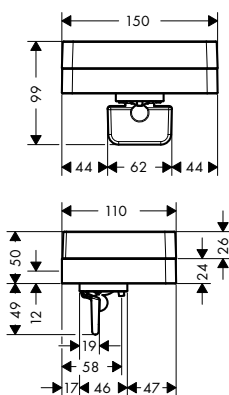

**DÁVKOVAČ TEKUTÉHO MÝDLA
S POLIČKOU**
/ vhodný do sprchy
/ materiál: sklo, kov
/ množství náplně 180 ml
/ dávkování 0,5 ml
/ rozteč vrtaných otvorů 108 mm
/ montáž na stěnu
/ při instalaci na lištu je nutné použít
přířizpůsobovací sadu # 42870000
/ může se použít zároveň jako polička

vhodné doplňky:
/ přířizpůsobovací sada

/ lišta / madlo 300 mm
/ lišta / držák na osušku 600 mm
/ lišta / držák na osušku 800 mm
/ krytka 150 mm

chrom	42819000	202,50
speciální povrchy*	42819XXX	*na vyžádání
chrom	42870000	45,70
speciální povrchy*	42870XXX	*na vyžádání
chrom	42830000	185,70
speciální povrchy*	42830XXX	*na vyžádání
chrom	42832000	219,40
speciální povrchy*	42832XXX	*na vyžádání
chrom	42833000	253,10
speciální povrchy*	42833XXX	*na vyžádání
chrom	42890000	15,90
speciální povrchy*	42890XXX	*na vyžádání