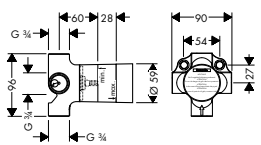

NOVÉ

ZÁKLADNÍ TĚLESO PRO QUATTRO, ČTYŘCESTNÝ PŘEPÍNAČÍ VENTIL POD OMÍTKU

- / vyžaduje samostatnou regulaci průtoku
- / obsahuje: keramickou kartuši, těsnění
- / 3 spotřebiče
- / současně mohou být v provozu 2 spotřebiče
- / vhodné pro všechny vrchní sady Quattro
- / průtok: 65 l/min
- / rozměr přívodů: DN20

MONTÁŽ VÝROBKU ZDARMA

vhodné doplňky:

- / prodloužení 25 mm

92990000 44,60