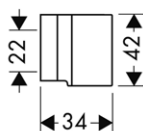

AXOR, sprchové držáky

Povrchová úprava Objedn. čís. EUR

SPRCHOVÝ DRŽÁK
/ není nastavitelný, pevná poloha
/ pro hadice s válcovou matkou
/ kovový

vhodné doplňky:

/ sprchová hadice s kovovým efektem 1,25 m
/ sprchová hadice s kovovým efektem 1,60 m
/ sprchová hadice s kovovým efektem 2,00 m

chrom	27515000	39,90
speciální povrchy*	27515XXX	*na vyžádání
chrom	28282000	49,00
speciální povrchy*	28282XXX	*na vyžádání
chrom	28286000	53,90
speciální povrchy*	28286XXX	*na vyžádání
chrom	28284000	58,50
speciální povrchy*	28284XXX	*na vyžádání