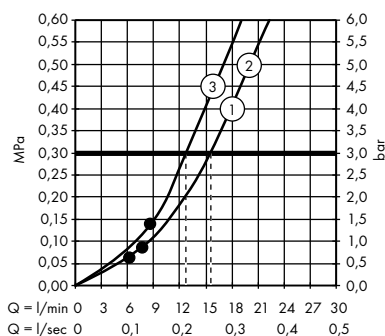

/ Ruční sprcha 120 3jet #26050000

1. RainAir
2. Rain
3. WhirlAir