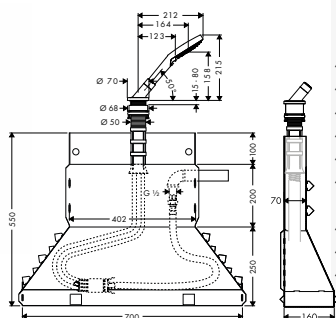

SECUFLEX, SADA NA OKRAJ VANY S RUČNÍ SPRCHOU

- / brzdíčky pro Secuflex
- / hadicová souprava Secuflex
- / Secubox
- / hadicová brzdíčka Secuflex
- / průvlak pro hadici
- / vhodná pro montáž na okraj vany nebo vanový sokl (montážní deska se nedodává)
- / otvor na vaně: Ø 50 mm
- / rozměr přívodů: DN15
- / délka vytažení ruční sprchy maximálně 1,10 m

Tento produkt není k dispozici se speciálním povrchem leštěná mosaz.

obsahuje:

- / ruční sprchu AXOR 120 3jet (# 26050XXX)

vhodné doplňky:

- / prodloužení průvlastku Secuflex

chrom	19418000	418,30
speciální povrchy*	19418XXX	*na vyžádání

	98806000	3,70

NOVÉ