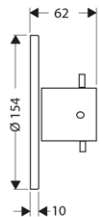

UZAVÍRACÍ VENTIL
POD OMÍTKU
/ způsob připojení: DN15/DN20
/ obsahuje: rukojeť, objímku, kovovou rozetu

chrom 10970000 162,90
speciální povrchy* 10970XXX *na vyžádání

NOVÉ k instalaci nutné:
/ základní těleso 52 l/min pro uzavírací ventil
pod omítku, včetně, DN15 16973180 84,50

NOVÉ / základní těleso 40 l/min pro uzavírací ventil
pod omítku, keramika, DN15 16974180 87,80

NOVÉ / základní těleso 130 l/min pro uzavírací ventil
pod omítku, včetně, DN20 16970180 91,70

vhodné doplňky:
/ prodloužení 25 mm

NOVÉ 92990000 44,60