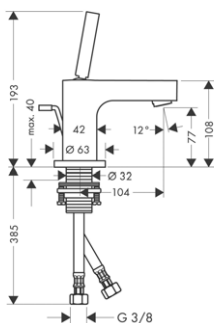

PÁKOVÁ BATERIE 80 S ODTOKOVOU SOUPRAVOU S TÁHLEM PRO UMÝVÁTKA
/ ComfortZone 80
/ výtok 104 mm
/ normální proud
/ průtok: 5 l/min
/ keramická kartuše typu Joystick
/ omezení teploty není nastavitelné
/ odtoková souprava s táhlem G 1¼
/ vhodná pro průtokové ohřívače vody
/ rozměr přívodů: DN15

chrom 39015000 488,80
speciální povrchy* 39015XXX *na vyžádání