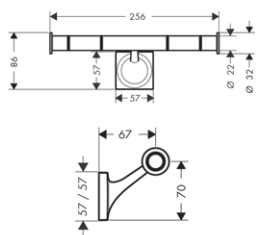

DRŽÁK NA TOALETNÍ PAPÍR

- / pro 2 role papíru
- / materiál: kov
- / montáž na stěnu

chrom
speciální povrchy*

42736000
42736XXX

147,10
* na vyžádání