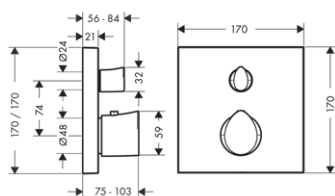

01700180 130,80

vhodné doplňky:

- NOVÉ / prodlužovací rozeta Square, jeden otvor, šipka
- NOVÉ / prodloužení tělesa iBox universal 25 mm
- NOVÉ / sada montážních lišt pro iBox universal

chrom	14966000	62,80
speciální povrchy*	14966XXX	*na vyžádání
	13587000	46,30
	93171000	32,90