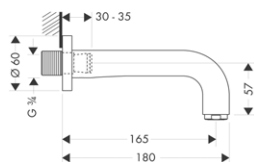

VANOVÝ VÝTOK
/ výtok 165 mm
/ průtok: 25 l/min
/ rozměr přívodu připojení DN20
/ druh proudu: normální proud

chrom   39410000   248,50
speciální povrchy*   39410XXX   *na vyžádání

VRCHNÍ SADA PRO DVOUOTVOROVÝ TERMOSTAT PRO MONTÁŽ NA OKRAJ VANY S KOHOUTY VE TVARU KŘÍŽE
/ 2 spotřebiče
/ bezpečnostní pojistka na 40° C
/ nastavitelné omezení teploty
/ vhodná pro daleko položený vanový výtok
/ obsahuje: rukojeti, rozety, objímky
/ rozměr přívodů: DN15
/ způsob připojení: základní těleso

chrom   39480000   357,10
speciální povrchy*   39480XXX   *na vyžádání