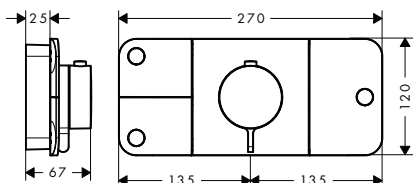

ONE, VRCHNÍ SADA TERMOSTATICKÉHO MODULU PRO 2 SPOTŘEBIČE, POD OMÍTKU
/ Eco funkce: regulace průtoku páčkou u rukojeti
/ v závislosti na množství vody a instalaci snížení průtoku o přibližně 50 %
/ 2 spotřebiče a 1 další výtok
/ současné použití několika spotřebičů
/ pohodlné zapínání a vypínání spotřebičů velkými klapkami Select
/ termostatická kartuše, ventil Select, keramické ventily 90°
/ bezpečnostní pojistka na 40° C
/ nastavitelné omezení teploty
/ termostat nabízí možnost tepelné desinfekce
/ průtok výtokem: 24 l/min
/ průtok při současném použití všech spotřebičů: 30 l/min
/ provozní tlak: min. 0,1 MPa/max. 0,5 MPa
/ obsahuje: vrchní sadu, mísicí jednotku
/ zpětný ventil
/ materiál: kov

chrom 45712000 885,90
speciální povrchy* 45712XXX *na vyžádání

MONTÁŽ VÝROBKU ZDARMA

k instalaci nutné:
/ základní těleso pro termostatický modul pod omítku

45710180 327,50

ONE, VRCHNÍ SADA TERMOSTATICKÉHO MODULU PRO 3 SPOTŘEBIČE, POD OMÍTKU
/ Eco funkce: regulace průtoku páčkou u rukojeti
/ v závislosti na množství vody a instalaci snížení průtoku o přibližně 50 %
/ 3 spotřebiče a 1 další výtok
/ současné použití několika spotřebičů
/ pohodlné zapínání a vypínání spotřebičů velkými klapkami Select
/ termostatická kartuše, ventil Select, keramické ventily 90°
/ bezpečnostní pojistka na 40° C
/ nastavitelné omezení teploty
/ termostat nabízí možnost tepelné desinfekce
/ průtok výtokem: 24 l/min
/ průtok při současném použití všech spotřebičů: 30 l/min
/ provozní tlak: min. 0,1 MPa/max. 0,5 MPa
/ obsahuje: vrchní sadu, mísicí jednotku
/ zpětný ventil
/ materiál: kov

chrom 45713000 1 157,50
speciální povrchy* 45712XXX *na vyžádání

MONTÁŽ VÝROBKU ZDARMA

k instalaci nutné:
/ základní těleso pro termostatický modul pod omítku

45710180 327,50