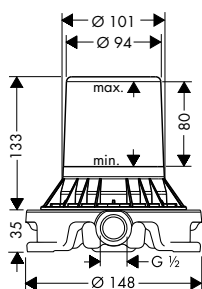

**ZÁKLADNÍ TĚLESO PRO VANOVOU BATERII
VOLNĚ STOJÍCÍ NA PODLAŽE**

/ pro montáž na hrubou podlahu
/ vhodné pro všechny vrchní sady volně stojících vanových a umyvadlových armatur,
s výjimkou AXOR Montreux
/ rozměr přívodů: DN15

vhodné doplňky:

/ těsnění		96441000	116,80