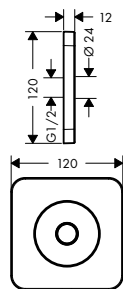

vhodné doplňky:
/ základní těleso pro sprchový modul 120/120 pod omítku

NOVÉ / sprchová hadice 1,25 m
NOVÉ / sprchová hadice 1,60 m
NOVÉ / sprchová hadice 2,00 m

DESTIČKA NA STĚNU 120/120 SOFTCUBE
/ montáž na stěnu
/ materiál: kov