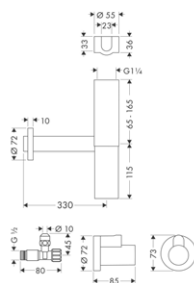

FLOWSTAR, DESIGNOVÝ SIFON, SADA
/ obsahuje: svislou trubku 140 mm, stěnovou trubku, rozetu Ø 70 mm, kryt odtokového ventilu, 2 krytky s rohovými ventily
/ rozsah nastavení 65 - 165 mm
/ vzdálenost od stěny 330 mm
/ rozměr připojení odtoku G 1 1/4

chrom   51304000   235,60
speciální povrchy*   51304XXX   *na vyžádání

Tento produkt není k dispozici se speciálním povrchem leštěného a kartáčovaného černého chromu.

obsahuje:
/ Flowstar, designový sifon (# 51303000)

NOVÉ / krytku (# 51306000)

Tento produkt není k dispozici se speciálním povrchem leštěného a kartáčovaného černého chromu.

NOVÉ / rohový ventil s krytkou (# 51307000)

Tento produkt není k dispozici se speciálním povrchem leštěného a kartáčovaného černého chromu.

*Další informace prosíme vyhledat v přehledu "speciální povrchy" a cenu s termínem si vyžádat na zákaznickém servisu.