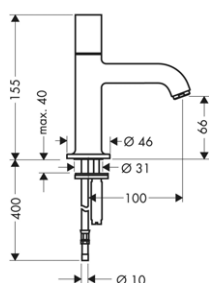

STOJÁNKOVÝ VENTIL BEZ ODTOKOVÉ SOUPRAVY

- / ComfortZone 70
- / výtok 100 mm
- / normální proud
- / průtok: 5 l/min
- / keramický ventil 180°
- / omezení teploty není nastavitelné
- / pro přívod studené vody
- / bez odtokové soupravy
- / rozměr přívodů: DN15

chrom 38130000 218,20
kartáčovaný nikel 38130820 343,70
leštěná mosaz 38130930 343,70
speciální povrchy* 38130XXX *na vyžádání

Bidet