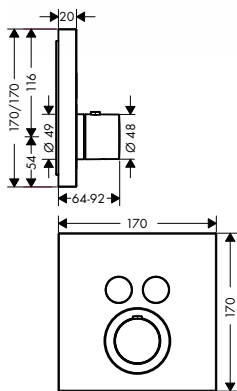

SHOWERSELECT, TERMOSTATICKÁ BATERIE
SQUARE PRO 2 SPOTŘEBIČE, POD OMÍTKU
/ 2 spotřebiče
/ současné použití několika spotřebičů
/ tlačítko Select pro zapínání a vypínání
2 spotřebičů
/ termostatická kartuše
/ bezpečnostní pojistka na 40° C
/ nastavitelné omezení teploty
/ průtok: 26 l/min
/ obsahuje: rukojeť, objímku, kovovou rozetu,
mísicí jednotku, tlačítka
/ materiál: kov

chrom 36715000 673,30
speciální povrchy* 36715XXX *na vyžádání

MONTÁŽ VÝROBKU ZDARMA
viz informace iClub - str. 0.0

NOVÉ k instalaci nutné:
/ základní těleso iBox universal 01700180 130,80

NOVÉ vhodné doplňky:
/ prodloužení tělesa iBox universal 25 mm 13587000 46,30

NOVÉ / sada montážních lišt pro iBox universal 93171000 32,90