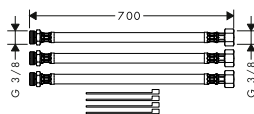

SADA PRODLUŽOVACÍCH HADIC
PRO DVOUOTVOROVÉ UMYVADLOVÉ
ARMATURY

- / pro volné uspořádání výtoku a rukojeti
- / délka hadic 700 mm

38960000 48,30