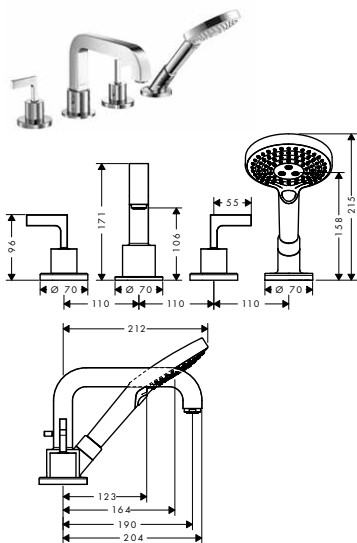

VRCHNÍ SADA KE ČTYŘOTVOROVÉ
ARMATUŘE NA OKRAJ VANY
S OVLÁDÁNÍM PÁČKAMI A ROZETAMI
/ výtok 190 mm
/ s rozetami
/ způsob připojení: základní těleso
/ normální proud
/ keramické ventily teplá/studená 90°
/ omezení teploty není nastavitelné
/ automatické zpětné přepínání sprcha/vana
/ zpětný ventil
/ délka vytažení ruční sprchy maximálně 1,10 m
/ zabudovaný sprchový držák
/ rozměr přívodů: DN15
/ obsahuje: rukojeti, rozety, vanový výtok
s přepínačem, zpětný ventil

chrom 39446000 1 334,00
speciální povrchy* 39446XXX *na vyžádání

NOVÉ	obsahuje: / ruční sprchu AXOR 120 3jet (# 26050XXX)		
	k instalaci nutné: / základní těleso ke čtyřotvorové armatuře na okraj vany	15480180	836,40
	vhodné doplňky: / prodloužení průvlastku Secuflex	98806000	3,70

NOVÉ

ZÁKLADNÍ TĚLESO KE ČTYŘOTVOROVÉ
ARMATUŘE NA OKRAJ VANY
/ obsahuje: základní těleso, hadicovou
soustavu Secuflex, Secubox
/ délka vytažení ruční sprchy maximálně 1,10 m
/ rozměr přívodů: DN15

15480180 836,40

vhodné doplňky:
/ prodloužení průvlastku Secuflex

98806000 3,70

MONTÁŽNÍ DESKA
/ je bezpodmínečně zapotřebí pro armatury
na okraj vany s deskou
/ materiál: kov

39449000 35,90