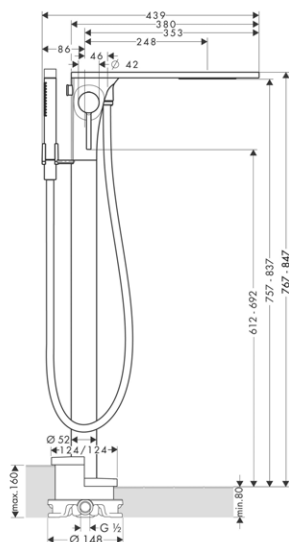

Vana

Povrchová úprava Objedn. čís. EUR

**PÁKOVÁ VANOVÁ BATERIE
VOLNĚ STOJÍCÍ NA PODLAZE**
/ výtok 248 mm
/ s rozetou
/ způsob připojení: základní těleso
/ široký přívalový proud
/ průtok: 22 l/min
/ keramická kartuše
/ nastavitelné omezení teploty
/ automatické zpětné přepínání sprcha/vana
/ zpětný ventil
/ zabudovaný sprchový držák
/ rozměr přívodů: DN15

obsahuje:
/ tyčovou ruční sprchu 2jet (# 28532000)
/ sprchovou hadici s kovovým efektem 1,25 m (# 28282000)

k instalaci nutné:
/ základní těleso pro vanovou baterii volně stojící na podlaže

vhodné doplňky:
/ prodloužení trubky stojánku
/ těsnění

chrom 18450000 3 226,40
speciální povrchy* 18450XXX *na vyžádání

10452180 446,10

97686000 225,50
96441000 116,80