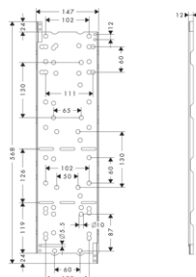

ZÁKLADNÍ TĚLESO / TĚLESO VEDENÍ VODY PRO POLIČKU 240/120 POD OMÍTKU

- / při přímém propojení slouží jako přívod vody a k přesnému dodržení měř montáže; v kombinaci s: # 40873000

MONTÁŽ VÝROBKU ZDARMA

40878180 239,10