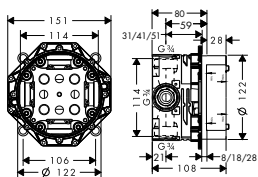

Povrchová úprava	Objedn. čís.	EUR
		PÁKOVÁ VANOVÁ BATERIE POD OMÍTKU / způsob připojení: základní těleso / keramická kartuše / nastavitelné omezení teploty / automatické zpětné přepínání sprcha/vana / s odhlučněním / vhodná pro průtokové ohřivače vody / obsahuje: kovové rozety, rukojeť, objímku, přepínač, míscí jednotku		
		chrom	34425000	328,10
		speciální povrchy*	34425XXX	*na vyžádání
		alternativní produkty: / páková vanová baterie pod omítku se zabudovanou bezpečnostní kombinací podle EN1717		
		chrom	34427000	456,30
		speciální povrchy*	34427XXX	*na vyžádání
		k instalaci nutné: / základní těleso iBox universal		
NOVÉ			01700180	130,80
		vhodné doplňky: / prodlužovací rozeta, dva otvory		
		chrom	14972000	62,80
		speciální povrchy*	14972XXX	*na vyžádání
NOVÉ			13587000	46,30
NOVÉ			93171000	32,90

NOVÉ

ZÁKLADNÍ TĚLESO IBOX UNIVERSAL
/ nastavitelný límeč uchycení
/ těsnění
/ závit přívodů G 3/4
/ vhodné pro všechny vrchní sady sprchových a vanových baterií či termostátů pod omítku
/ rotačně symetrická instalace
/ montáž s protihlukovou izolací
/ rozměr přívodů: DN15/DN20

01700180 130,80

NOVÉ			13587000	46,30
NOVÉ			93171000	32,90