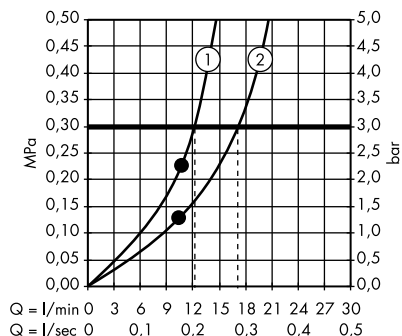

/ Horní sprcha 240/240 ljet #10924000

1. s omezovačem průtoku (12 l/min)
2. s omezovačem průtoku (25 l/min)

/ Horní sprcha 350 ljet se sprchovým ramenem #26034000, 26034820, 26034930