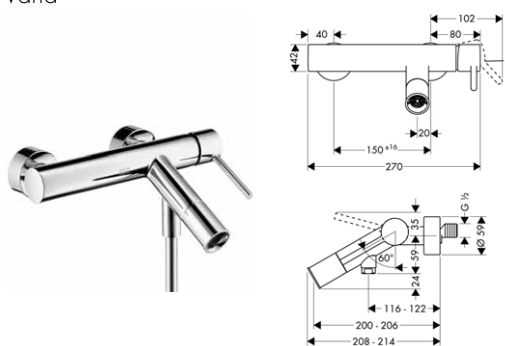

Vana

Povrchová úprava Objedn. čís. EUR

PÁKOVÁ VANOVÁ BATERIE PRO MONTÁŽ NA STĚNU
/ výtok 200 mm
/ způsob připojení: etážky
/ rozteč středů: 150 ± 16 mm
/ normální proud
/ průtok: 22 l/min
/ keramická kartuše
/ nastavitelné omezení teploty
/ automatické zpětné přepínání sprcha/vana
/ materiál: masivní mosaz
/ zpětný ventil
/ s odhlučněním
/ součástí není držák sprchy
/ vhodná pro průtokové ohřívače vody
/ rozměr přívodů: DN15
/ obsahuje: kovové rozety

chrom 10411000 686,70
speciální povrchy* 10411XXX *na vyžádání