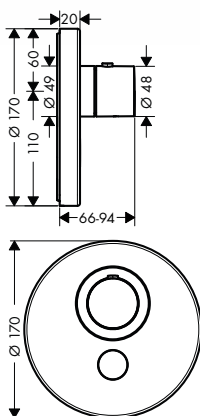

SHOWERSELECT, TERMOSTATICKÁ BATERIE
HIGHFLOW ROUND PRO 1 SPOTŘEBIČ
A DALŠÍ VÝTOK, POD OMÍTKU
/ 1 spotřebič
/ tlačítko Select pro zapínání a vypínání
1 spotřebiče
/ termostatická kartuše
/ bezpečnostní pojistka na 40° C
/ nastavitelné omezení teploty
/ průtok připojením ruční sprchy při 0,3 MPa:
34 l/min
/ průtok horním výtokem: 59 l/min
/ obsahuje: rukojeť, objímku, kovovou rozetu,
mísicí jednotku, tlačítko
/ materiál: kov

chrom	36726000	618,00
kartáčovaný nikel	36726820	973,40
leštěná mosaz	36726930	973,40
speciální povrchy*	36726XXX	*na vyžádání

MONTÁŽ VÝROBKU ZDARMA

NOVÉ	k instalaci nutné: / základní těleso iBox universal	01700180	130,80

NOVÉ	/ prodloužení tělesa iBox universal 25 mm	13587000	46,30

vhodné doplňky:
/ ShowerSelect, ventil Round pro 3 spotřebiče
pod omítku

chrom	36727000	446,70
kartáčovaný nikel	36727820	703,60
leštěná mosaz	36727930	703,60
speciální povrchy*	36727XXX	*na vyžádání
	93171000	32,90

NOVÉ	/ sada montážních lišt pro iBox universal		

NOVÉ	/ prodloužení tělesa iBox universal 25 mm	13587000	46,30