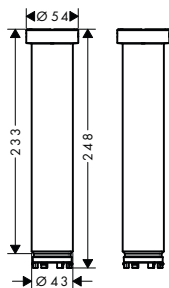

NOVÉ

NOVÉ
NOVÉ
NOVÉ

PRODLOUŽENÍ 230 MM
PŘÍVODU OD STROPU PRO
SHOWERHEAVEN 1200/300 4JET
/ počet kusů v balení = 2 kusy
/ rozměr: 230 mm

vhodné doplňky:

- NOVÉ / ShowerHeaven 1200/300 4jet s osvětlením 2700 K
- NOVÉ / ShowerHeaven 1200/300 4jet s osvětlením 3700 K
- NOVÉ / ShowerHeaven 1200/300 4jet bez osvětlení

chrom	13603000	979,40
speciální povrchy*	13603XXX	*na vyžádání

MONTÁŽ VÝROBKU ZDARMA
viz informace iClub - str. 0.0

chrom	10628000	9 353,40
speciální povrchy*	10628XXX	*na vyžádání
chrom	10629000	9 353,40
speciální povrchy*	10629XXX	*na vyžádání
chrom	10637000	8 253,00
speciální povrchy*	10637XXX	*na vyžádání