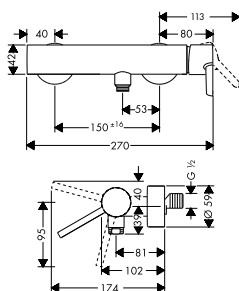

PÁKOVÁ SPRCHOVÁ BATERIE PRO MONTÁŽ NA STĚNU

- / design rukojeti odpovídá umyvadlovým bateriím AXOR Starck s páčkovou rukojetí
- / 1 spotřebič
- / způsob připojení: etážky
- / rozteč středů: 150 ± 16 mm
- / průtok: 22 l/min
- / provozní tlak: min. 0,1 MPa / max. 1,0 MPa
- / keramická kartuše
- / nastavitelné omezení teploty
- / materiál: mosaz
- / zpětný ventil
- / s odhlučněním
- / vhodná pro průtokové ohřívače vody
- / přípojka hadice DN15
- / rozměr přívodů: DN15
- / obsahuje: kovové rozety

chrom 10665000 497,40
speciální povrchy* 10665XXX *na vyžádání