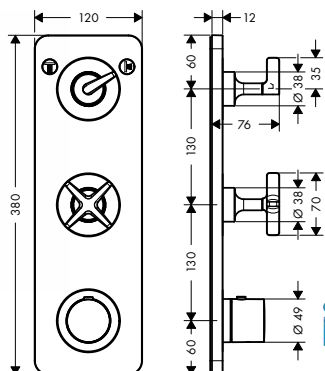

**TERMOSTATICKÝ MODUL 380/120
PRO 2 SPOTŘEBIČE, POD OMÍTKU**
/ kombinace Highflow termostatu s uzavíracím
ventilem a přepínacím ventilem Duo pro
ovládání 2 spotřebičů
/ 2 spotřebiče
/ současně mohou být v provozu 2 spotřebiče
/ bezpečnostní pojistka na 40° C
/ nastavitelné omezení teploty
/ materiál: kov
/ rozměr přívodů: DN20

MONTÁŽ VÝROBKU ZDARMA

NOVÉ	k instalaci nutné: / základní těleso pro termostatický modul 380/120 pro 2 spotřebiče pod omítku	36703000	725,90
		36703XXX	* na vyžádání
		36701180	634,50