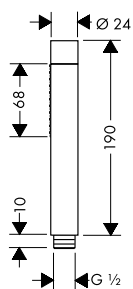

TYČOVÁ RUČNÍ SPRCHA 2JET
/ volba druhu proudu otočením nástavce
/ druh proudu: normální proud, jemný proud
/ maximální průtok (při 0,3 MPa): 16 l/min
/ nevhodná pro armatury na okraj vany a vanový sokl
/ vymývatelný filtr nečistot
/ závit přívodů G 1/2
/ rozměr přívodů: DN15
/ vhodná pro průtokové ohřívače vody

alternativní produkty:
/ tyčová ruční sprcha 1jet

chrom	28532000	165,70
speciální povrchy*	28532XXX	*na vyžádání
chrom	10531000	102,40
speciální povrchy*	10531XXX	*na vyžádání

vhodné doplňky:

/ sprchová hadice s kovovým efektem 1,25 m	chrom	28282000	49,00
	speciální povrchy*	28282XXX	*na vyžádání
/ sprchová hadice s kovovým efektem 1,60 m	chrom	28286000	53,90
	speciální povrchy*	28286XXX	*na vyžádání
/ sprchová hadice s kovovým efektem 2,00 m	chrom	28284000	58,50
	speciální povrchy*	28284XXX	*na vyžádání