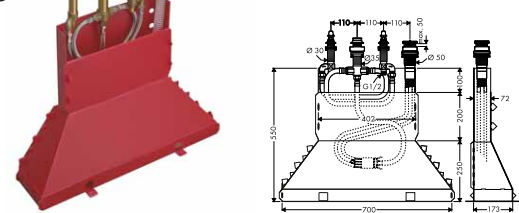

	15480180	836,40
--	----------	--------

vhodné doplňky:
/ prodloužení průvlaku Secuflex

	98806000	3,70
--	----------	------

NOVÉ

ZÁKLADNÍ TĚLESO KE ČTYŘOTVOROVÉ ARMATUŘE NA OKRAJ VANY
/ obsahuje: základní těleso, hadicovou soupravu Secuflex, Secubox
/ délka vytažení ruční sprchy maximálně 1,10 m
/ rozměr přívodů: DN15