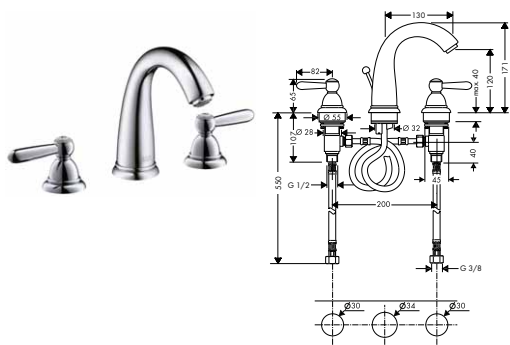

TŘÍOTVOROVÁ UMYVADLOVÁ ARMATURA 120 S ODTOKOVOU SOUPRAVOU S TÁHLEM, S OVLÁDÁNÍM PÁČKAMI A VYSOKÝM VÝTOKEM
/ ComfortZone 120
/ výtok 128 mm
/ normální proud
/ průtok: 5 l/min
/ keramické ventily teplá/studená 90°
/ omezení teploty není nastavitelné
/ odtoková souprava s táhlem G 1¼
/ vhodná pro průtokové ohřivače vody
/ rozměr přívodů: DN15

chrom	17134000	656,70
chrom/vzhled zlata	17134090	781,00
speciální povrchy*	17134XXX	* na vyžádání

vhodné doplňky:
/ sada prodlužovacích hadic pro tříotvorové umyvadlové armatury 38959000 102,80