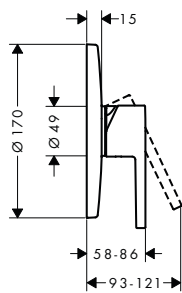

**PÁKOVÁ SPRCHOVÁ BATERIE
POD OMÍTKU**
/ design rukojeti odpovídá umyvadlovým
bateriím AXOR Starck s páčkovou rukojetí
/ 1 spotřebič
/ způsob připojení: základní těleso
/ provozní tlak: min. 0,1 MPa / max. 1,0 MPa
/ keramická kartuše
/ nastavitelné omezení teploty
/ s odhlučněním
/ vhodná pro průtokové ohřívače vody
/ obsahuje: kovové rozety, rukojeť, objímku, mísicí jednotku

chrom   10614000   253,10
speciální povrchy*   10614XXX   *na vyžádání

Tento produkt není k dispozici se speciálním povrchem kartáčovaného červeného zlata.

NOVÉ k instalaci nutné:
/ základní těleso iBox universal   01700180   130,80

vhodné doplňky:
/ prodlužovací rozeta Round - jeden otvor   chrom   14960000   51,40
/   kartáčovaný nikel   14960820   81,00
NOVÉ / prodloužení tělesa iBox universal 25 mm   speciální povrchy*   14960XXX   *na vyžádání
13587000   46,30

NOVÉ / sada montážních lišt pro iBox universal   93171000   32,90

NOVÉ