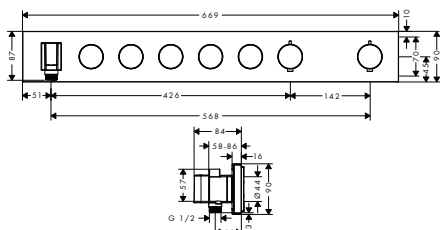

NOVÉ

TERMOSTATICKÝ MODUL SELECT 670/90 PRO 5 SPOTŘEBIČŮ POD OMÍTKU
/ v závislosti na velikosti průtoku a způsobu instalace snížení průtoku až o 50% a zabudovaná funkce uzavírání
/ 5 spotřebičů
/ současné použití několika spotřebičů
/ zapínání a vypínání tlačítka Select pro 5 spotřebičů
/ termostatická kartuše, ventil Select
/ bezpečnostní pojistka na 40° C
/ nastavitelné omezení teploty
/ průtok: 26 l/min
/ provozní tlak: min. 0,1 MPa / max. 1,0 MPa
/ zabudovaný sprchový držák
/ obsahuje: rukojeť, objímky, rozetu, mísící jednotku, tlačítka, FixFit s držákem Porter, zpětný ventil

chrom	18358000	2 244,90
speciální povrchy*	18358XXX	*na vyžádání

MONTÁŽ VÝROBKU ZDARMA
viz informace iClub - str. 0.0

NOVÉ	k instalaci nutné: / základní těleso pro termostatický modul Select pro 5 spotřebičů	18313180	1 188,50

NOVÉ