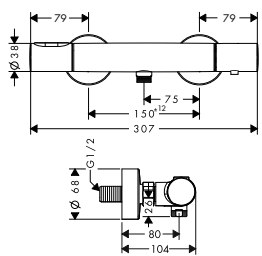

TERMOSTATICKÁ SPRCHOVÁ BATERIE
PRO MONTÁŽ NA STĚNU
/ 1 spotřebič
/ termostatická kartuše, keramický ventil 180°
/ bezpečnostní pojistka na 40° C
/ nastavitelné omezení teploty
/ průtok: 20 l/min
/ provozní tlak: min. 0,1 MPa / max. 1,0 MPa
/ obsahuje: rozety
/ zpětný ventil
/ s odhlučněním
/ rozteč síředů: 150 ± 12 mm
/ rozměr přívodů: DN15

chrom	34635000	413,70
kartáčovaný nikel	34635820	651,60
speciální povrchy*	34635XXX	*na vyžádání