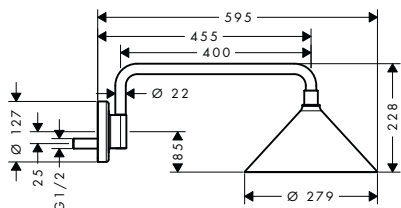

HORNÍ SPRCHA 240 2 JET SE SPRCHOVÝM RAMENEM
/ velikost sprchové hlavice: 279 mm
/ délka sprchového ramena: 400 mm
/ sprchové rameno otočné o 150°
/ druh proudy: Rain, RainAir
/ průtok proudy Rain (při 0,3 MPa): 15 l/min
/ průtok proudy RainAir (při 0,3 MPa): 15 l/min
/ změna druhu proudy: tlačítkem Select na horní sprše
/ kompletně chromovaný disk vodních paprsků
/ materiál disku vodních paprsků: kov
/ disk vodních paprsků lze sejmout a čistit
/ způsob instalace: na stěnu
/ závit přívodů G 1/2
/ rozměr přívodů: DN15
/ vhodná pro průtokové ohřivače vody s výkonem 18 kW

chrom 26021000 875,50
speciální povrchy* 26021XXX *na vyžádání

MONTÁŽ VÝROBKU ZDARMA
viz informace iClub - str. 0.0

vhodné doplňky:
/ základní těleso pro LampShower 275 1jet se sprchovým ramenem a horní sprchu 240 2jet se sprchovým ramenem 26909180 405,50