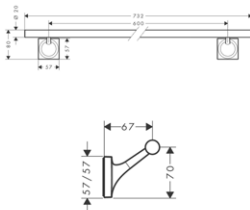

alternativní velikosti:
/ držák na osušku 800 mm

chrom 42708000 244,90
speciální povrchy* 42708XXX *na vyžádání

DRŽÁK NA RUČNÍK

/ materiál: kov
/ délka 420 mm
/ montáž na stěnu

chrom 42720000 147,10
speciální povrchy* 42720XXX *na vyžádání