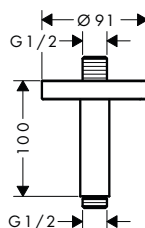

NOVÉ

PŘÍVOD OD STROPU 100 MM
 / délka 100 mm
 / materiál: mosaz
 / závit přívodů G 1/2
 / rozměr přívodů DN15

vhodné doplňky:
 / talířová horní sprcha 180 1jet
 / talířová horní sprcha 240 1jet
 / horní sprcha 180 1jet
 / horní sprcha 180 1jet Classic
 / horní sprcha 240 1jet Classic