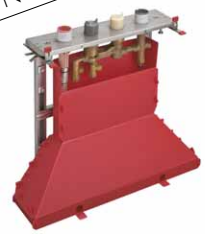

NOVÉ

15483180	1 639,60
----------	----------

NOVÉ

ZÁKLADNÍ TĚLESO KE ČTYŘOTVOROVÉ TERMOSTATICKÉ ARMATUŘE NA VANOVÝ SOKL

- / obsahuje: základní těleso, hadicovou soupravu Secuflex, Secubox, termostatickou kartuši, montážní desku
- / délka vytažení ruční sprchy maximálně 1,10 m
- / rozměr přívodů: DN15