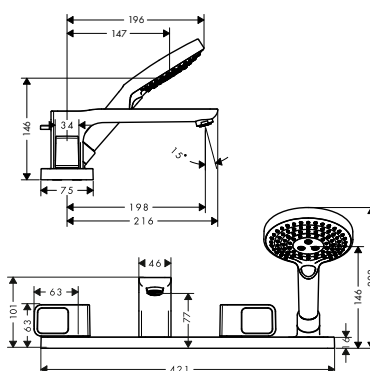

NOVĚ

15481180 1 436,80