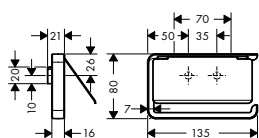

DRŽÁK NA TOALETNÍ PAPIR
/ materiál: kov
/ rozteč vrtaných otvorů 35 mm
/ montáž na stěnu
/ možnost zrcadlově obrácené instalace
/ lze kombinovat s miskou na mýdlo /
/ poličkou # 42803000 a poličkou 300 mm
/ # 42838000 (přizpůsobovací sada
/ # 42870000 je nezbytná)

vhodné doplňky:
/ miska na mýdlo / polička
/ polička 300 mm
/ přizpůsobovací sada

chrom 42836000 146,20
speciální povrchy* 42836XXX *na vyžádání

chrom 42803000 135,00
speciální povrchy* 42803XXX *na vyžádání
chrom 42838000 191,30
speciální povrchy* 42838XXX *na vyžádání
chrom 42870000 45,70
speciální povrchy* 42870XXX *na vyžádání

NOVÉ