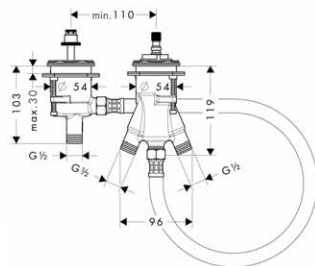

NOVÉ

ZÁKLADNÍ TĚLESO PRO DVOUOTVOROVÝ TERMOSTAT PRO MONTÁŽ NA OKRAJ VANY

- / obsahuje: uzavírací a přepínací ventil, termostatickou kartuši
- / vhodná pro daleko položený vanový výtok
- / závit přívodů: G 1/2
- / rozměr přívodů: DN15

vhodné doplňky:

- / Secuflex, sada na okraj vany s ruční sprchou

Tento produkt není k dispozici se speciálním povrchem leštěná mosaz.

chrom	19418000	418,30
speciální povrchy*	19418XXX	*na vyžádání