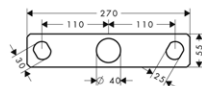

VRCHNÍ SADA KE ČTYŘOTVOROVÉ
ARMATUŘE NA OKRAJ VANY
S OVLÁDÁNÍM PÁČKAMI A ROZETAMI
/ výtok 190 mm
/ s rozetami
/ způsob připojení: základní těleso
/ normální proud
/ keramické ventily teplá/studená 90°
/ omezení teploty není nastavitelné
/ automatické zpětné přepínání sprcha/vana
/ zpětný ventil
/ délka vytažení ruční sprchy maximálně 1,10 m
/ zabudovaný sprchový držák
/ rozměr přívodů: DN15
/ obsahuje: rukojeti, rozety, vanový výtok
s přepínačem, zpětný ventil

chrom 39446000 1 334,00
speciální povrchy* 39446XXX *na vyžádání

NOVÉ	obsahuje: / ruční sprchu AXOR 120 3jet (# 26050XXX)		
	k instalaci nutné: / základní těleso ke čtyřotvorové armatuře na okraj vany	15480180	836,40
	vhodné doplňky: / prodloužení průvlastku Secuflex	98806000	3,70

NOVÉ

ZÁKLADNÍ TĚLESO KE ČTYŘOTVOROVÉ
ARMATUŘE NA OKRAJ VANY
/ obsahuje: základní těleso, hadicovou
soustavu Secuflex, Secubox
/ délka vytažení ruční sprchy maximálně 1,10 m
/ rozměr přívodů: DN15

15480180 836,40

vhodné doplňky:
/ prodloužení průvlastku Secuflex

98806000 3,70

MONTÁŽNÍ DESKA
/ je bezpodmínečně zapotřebí pro armatury
na okraj vany s deskou
/ materiál: kov

39449000 35,90