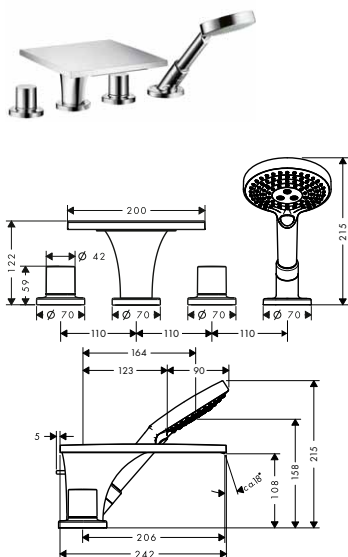

NOVÉ

chrom 15480180 836,40