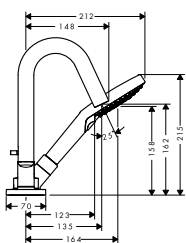

VRCHNÍ ŠADA KE ČTYŘOTVOROVÉ
ARMATUŘE NA OKRAJ VANY
S HVĚZDICOVÝMI RUKOJĚTI A ROZETAMI
/ výtok 135 mm
/ s rozetami
/ způsob připojení: základní těleso
/ normální proud
/ keramické ventily teplá/studená 180°
/ omezení teploty není nastavitelné
/ automatické zpětné přepínání sprcha/vana
/ zpětný ventil
/ délka vytažení ruční sprchy maximálně 1,10 m
/ zabudovaný sprchový držák
/ rozměr přívodů: DN15
/ obsahuje: rukojeť, rozety, vanový výtok
s přepínačem, zpětný ventil

chrom   34446000   1 070,80
speciální povrchy*   34446XXX   *na vyžádání

obsahuje:
/ ruční sprchu AXOR 120 3jet
(# 26050XXX)

NOVÉ

k instalaci nutné:
/ základní těleso ke čtyřotvorové armatuře
na okraj vany

15480180   836,40

vhodné doplňky:
/ prodloužení průvlastku Secuflex

98806000   3,70

VRCHNÍ ŠADA KE ČTYŘOTVOROVÉ
ARMATUŘE NA OKRAJ VANY
S OVLÁDÁNÍM PÁČKAMI A ROZETAMI
/ výtok 135 mm
/ s rozetami
/ způsob připojení: základní těleso
/ normální proud
/ keramické ventily teplá/studená 90°
/ omezení teploty není nastavitelné
/ automatické zpětné přepínání sprcha/vana
/ zpětný ventil
/ délka vytažení ruční sprchy maximálně 1,10 m
/ zabudovaný sprchový držák
/ rozměr přívodů: DN15
/ obsahuje: rukojeť, rozety, vanový výtok
s přepínačem, zpětný ventil

chrom   34444000   1 112,40
speciální povrchy*   34444XXX   *na vyžádání

obsahuje:
/ ruční sprchu AXOR 120 3jet
(# 26050XXX)

NOVÉ

k instalaci nutné:
/ základní těleso ke čtyřotvorové armatuře
na okraj vany

15480180   836,40

vhodné doplňky:
/ prodloužení průvlastku Secuflex

98806000   3,70

NOVÉ

ZÁKLADNÍ TĚLESO KE ČTYŘOTVOROVÉ
ARMATUŘE NA OKRAJ VANY
/ obsahuje: základní těleso, hadicovou
soupravu Secuflex, Secubox
/ délka vytažení ruční sprchy maximálně 1,10 m
/ rozměr přívodů: DN15

15480180   836,40

vhodné doplňky:
/ prodloužení průvlastku Secuflex

98806000   3,70