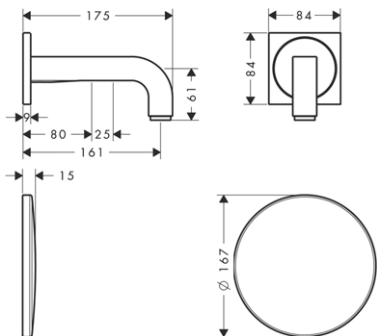

AXOR Citterio

ELEKTRONICKÁ UMYVADLOVÁ BATERIE
POD OMÍTKU, S VÝTOKEM 160 MM,
MONTÁŽ NA STĚNU
/ výtok 160 mm
/ zařízení s čidlem infračerveného záření
/ připojení na síť 230 V / 50 Hz
/ teplota nastavitelná přes iBox
/ ruční uzavírání vody při čištění umyvadla
/ perlátor odolný proti zlodějům
/ nastavitelný optický dosah infračerveného čidla (2 režimy)
/ automatické přizpůsobení infračerveného čidla svému okolí
/ normální proud
/ průtok 5 l/min
/ filtry nečistot v přírodních hadicích
/ pro ideální funkci dodržte prosím minimální vzdálenost 140 mm od středu perlátoru k zadnímu okraji umyvadla
/ obsahuje: rozetu, výtok, krycí rozetu pro iBox, transformátor 6 V/ 6 W
/ WELL WA10487-20120823

chrom 39117000 988,50
speciální povrchy* 39117XXX *na vyžádání

MONTÁŽ VÝROBKU ZDARMA
viz informace iClub - str. 0.0

alternativní velikosti:
/ elektronická umyvadlová baterie pod omítku, s výtokem 220 mm montáž na stěnu WELL WA10487-20120823

chrom 39118000 1 001,70
speciální povrchy* 39118XXX *na vyžádání

k instalaci nutné:
/ základní těleso pro elektronickou umyvadlovou baterii pod omítku, montáž na stěnu

16180180 322,50

vhodné doplňky:
/ prodloužení pro základní těleso elektronické umyvadlové baterie AXOR pod omítku, montáž na stěnu

13594000 83,40

AXOR Uno