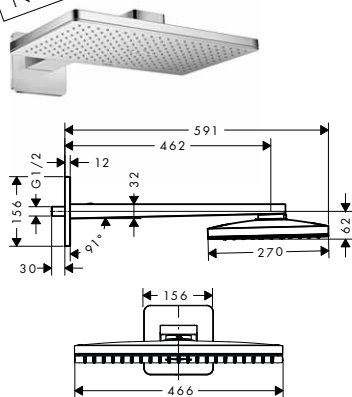

HORNÍ SPRCHA 460/300 1JET SE SPRCHOVÝM RAMENEM A ROZETOU SQUARE
/ velikost sprchové hlavice: 460 x 270 mm
/ délka sprchového ramena: 460 mm
/ druh proudu: Rain
/ průtok proudu Rain (při 0,3 MPa): 19 l/min
/ kompletně chromovaný disk vodních paprsků
/ materiál disku vodních paprsků: kov
/ disk vodních paprsků lze sejmout a čistit
/ horní sprchu lze sejmout a vyčistit
/ způsob instalace: na stěnu
/ závit přívodů G 1/2
/ rozměr přívodů: DN15

chrom 35278000 1 980,80
speciální povrchy* 35278XXX *na vyžádání

NOVÉ