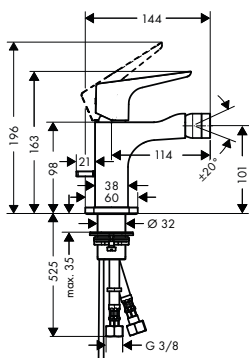

Bidet

**PÁKOVÁ BIDETOVÁ BATERIE
S PÁKOVOU RUKOJETÍ
S ODTOKOVOU SOUPRAVOU S TÁHLEM**
/ perlátor s kulovým kloubem
/ normální proud
/ nastavitelný tvarovač proudu
/ průtok: 7,2 l/min
/ keramická kartuše
/ nastavitelné omezení teploty
/ odtoková souprava s táhlem G 1¼
/ vhodná pro průtokové ohřívače vody
/ rozměr přívodů: DN15

chrom 36121000 359,40
speciální povrchy* 36121XXX *na vyžádání