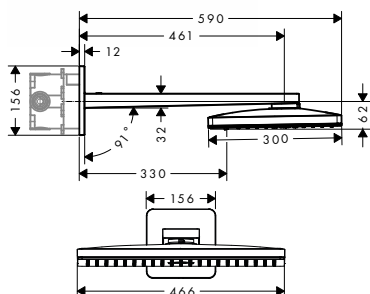

HORNÍ SPRCHA 460/300 3JET
SE SPRCHOVÝM RAMENEM
A ROZETOU SOFTCUBE
/ velikost sprchové hlavice: 460 x 300 mm
/ délka sprchového ramena: 460 mm
/ druhy proudu: Rain, RainStream, Mono
/ průtok proudu Rain (při 0,3 MPa): 18 l/min
/ průtok proudu RainStream (při 0,3 MPa):
15 l/min
/ průtok proudu Mono (při 0,3 MPa):
18 l/min
/ kompletně chromovaný disk vodních paprsků
/ materiál disku vodních paprsků: kov
/ disk vodních paprsků lze sejmout a čistit
/ horní sprchu lze sejmout a vyčistit
/ způsob instalace: montáž na stěnu - pro
instalaci na těleso iBox
/ rozměr přívodů: DN15

chrom 35276000 2 641,00
speciální povrchy* 35276XXX *na vyžádání

MONTÁŽ VÝROBKU ZDARMA

NOVÉ k instalaci nutné:
/ základní těleso iBox universal 01700180 130,80

NOVÉ