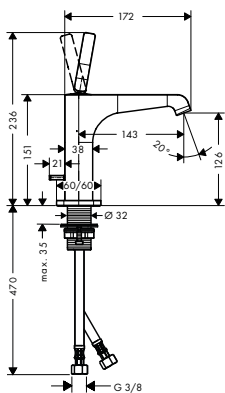

Umyvadlo

PÁKOVÁ UMYVADLOVÁ BATERIE 125 S ODTOKOVOU SOUPRAVOU S TÁHLEM
/ ComfortZone 125
/ výtok 143 mm
/ laminární proud
/ průtok: 5 l/min
/ keramická kartuše typu Joystick
/ omezení teploty není nastavitelné
/ odtoková souprava s táhlem G 1¼
/ vhodná pro průtokové ohřívače vody
/ rozměr přívodů: DN15

chrom 36100000 399,30
speciální povrchy* 36100XXX *na vyžádání

alternativní produkty:
/ páková umyvadlová baterie 125, bez táhla

chrom 36101000 399,30
speciální povrchy* 36101XXX *na vyžádání