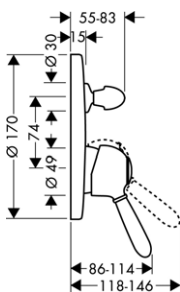

NOVÉ

PÁKOVÁ VANOVÁ BATERIE POD OMÍTKU
/ způsob připojení: základní těleso
/ keramická kartuše
/ nastavitelné omezení teploty
/ automatické zpětné přepínání sprcha/vana
/ s odhlučněním
/ vhodná pro průtokové ohřívače vody
/ obsahuje: rozetu, rukojeť, objímku, přepínač, mísicí jednotku

chrom 17415000 387,70
chrom/vzhled zlata 17415090 476,20
speciální povrchy* 17415XXX *na vyžádání

k instalaci nutné:
/ základní těleso iBox universal

01700180 130,80

vhodné doplňky:
/ prodlužovací rozeta Round - dva otvory

chrom 14961000 51,40
kartáčovaný nikl 14961820 81,00
speciální povrchy* 14961XXX *na vyžádání
13587000 46,30

NOVÉ / prodloužení tělesa iBox universal 25 mm

NOVÉ / sada montážních lišt pro iBox universal

93171000 32,90

NOVÉ