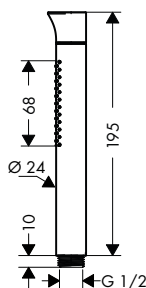

TYČOVÁ RUČNÍ SPRCHA 2JET ORGANIC
/ volba druhu proudu otočením nástavce
/ druh proudu: normální proud, jemný proud
/ maximální průtok (při 0,3 MPa): 13 l/min
/ nevhodná pro armatury na okraj vany
a vanový sokl
/ vymývatelný filtr nečistot
/ závit přívodů G 1/2
/ rozměr přívodů: DN15
/ vhodná pro průtokové ohřívače vody

chrom 12680000 167,40
speciální povrchy* 12680XXX *na vyžádání

vhodné doplňky:

- / sprchová hadice s kovovým efektem 1,25 m
- / sprchová hadice s kovovým efektem 1,60 m
- / sprchová hadice s kovovým efektem 2,00 m

chrom 28282000 49,00
speciální povrchy* 28282XXX *na vyžádání
chrom 28286000 53,90
speciální povrchy* 28286XXX *na vyžádání
chrom 28284000 58,50
speciální povrchy* 28284XXX *na vyžádání