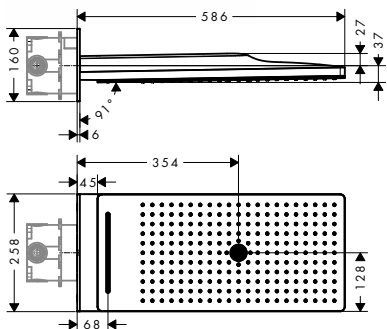

NOVÉ

HORNÍ SPRCHA 250/580 3JET

- / velikost sprchové hlavice: 580 x 260 mm
- / druhy proudu: Rain, přívalový proud, Mono
- / průtok proudu Rain (při 0,3 MPa): 17 l/min
- / průtok proudu Mono (při 0,3 MPa): 20 l/min
- / průtok přívalového proudu (při 0,3 MPa): 17 l/min
- / kompletně chromovaný disk vodních paprsků
- / materiál disku vodních paprsků: kov
- / disk vodních paprsků lze sejmout a čistit
- / způsob instalace: montáž na stěnu - pro instalaci na těleso iBox
- / rozměr přívodů: DN15