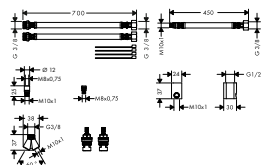

SADA PRODLUŽOVACÍCH HADIC PRO
TRÍOTVOROVÉ UMYVADLOVÉ ARMATURY
/ pro volné uspořádání výtoků a rukojetí
/ délka hadic 700 mm

38959000   102,80