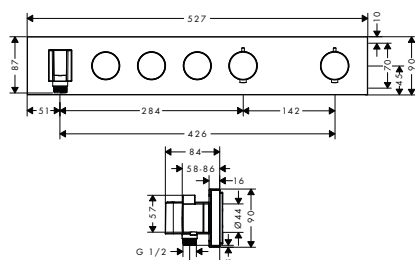

NOVÉ

**TERMOSTATICKÝ MODUL SELECT 530/90
PRO 3 SPOTŘEBIČE POD OMÍTKU**

- / v závislosti na velikosti průtoku a způsobu instalace snížení průtoku až o 50% a zabudovaná funkce uzavírání
- / 3 spotřebiče
- / současné použití několika spotřebičů
- / zapínání a vypínání tlačítka Select pro 3 spotřebiče
- / termostatická kartuše, ventil Select
- / bezpečnostní pojistka na 40° C
- / nastavitelné omezení teploty
- / průtok: 2,6 l/min
- / provozní tlak: min. 0,1 MPa / max. 1,0 MPa
- / zabudovaný sprchový držák
- / obsahuje: rukojeť, objímky, rozetu, mísicí jednotku, tlačítka, FixFit s držákem Porter, zpětný ventil

chrom 18356000 1 716,70
speciální povrchy* 18356XXX *na vyžádání

MONTÁŽ VÝROBKU ZDARMA

NOVÉ

- k instalaci nutné:
- / základní těleso pro termostatický modul Select pro 3 spotřebiče

18311180 924,40

NOVÉ

**ZÁKLADNÍ TĚLESO PRO TERMOSTATICKÝ
MODUL SELECT PRO 3 SPOTŘEBIČE**

- / 3 spotřebiče
- / závit přívodů G 3/4
- / hloubka zabudování: od 82 do 118 mm
- / vodorovná instalace
- / montáž s protihlukovou izolací
- / rozměr přívodů: DN15/DN20

18311180 924,40

MONTÁŽ VÝROBKU ZDARMA

NOVÉ

- k instalaci nutné:
- / termostatický modul Select 530/90 pro 3 spotřebiče pod omítku

chrom 18356000 1 716,70
speciální povrchy* 18356XXX *na vyžádání

NOVÉ

**TERMOSTATICKÝ MODUL SELECT 600/90
PRO 4 SPOTŘEBIČE POD OMÍTKU**