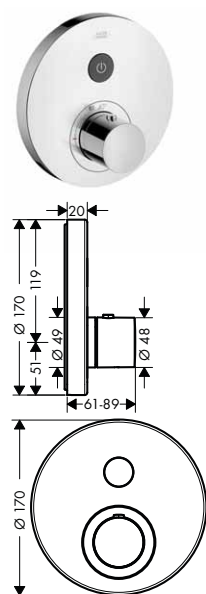

SHOWERSELECT, TERMOSTATICKÁ BATERIE
ROUND PRO 1 SPOTŘEBIČ, POD OMÍTKU
/ 1 spotřebič
/ tlačítko Select pro zapínání a vypínání
1 spotřebiče
/ termostatická kartuše
/ bezpečnostní pojistka na 40° C
/ nastavitelné omezení teploty
/ průtok: 26 l/min
/ obsahuje: rukojeť, objímku, kovovou rozetu,
mísící jednotku, tlačítka
/ materiál: kov

chrom	36722000	618,00
kartáčovaný nikel	36722820	973,40
leštěná mosaz	36722930	973,40
speciální povrchy*	36722XXX	*na vyžádání

MONTÁŽ VÝROBKU ZDARMA
viz informace iClub - str. 0.0

NOVÉ	k instalaci nutné: / základní těleso iBox universal	01700180	130,80

NOVÉ	vhodné doplňky: / prodloužení tělesa iBox universal 25 mm	13587000	46,30

NOVÉ	/ sada montážních lišt pro iBox universal	93171000	32,90