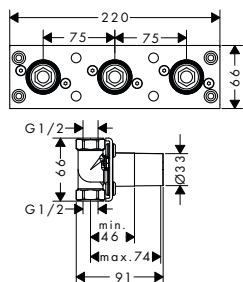

NOVÉ

ZÁKLADNÍ TĚLESO PRO TERMOSTATICKOU BATERII 800 NA STĚNU / POD OMÍTKU

- / závit přívodů G 1/2
- / vhodné pro termostatickou baterii 800 na stěnu / pod omítku
- / montáž s protihlukovou izolací
- / rozměr přívodů: G 1/2

45442180 105,70

MONTÁŽ VÝROBKU ZDARMA

NOVÉ