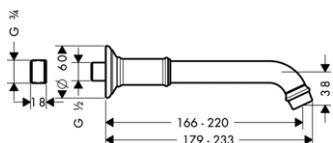

VANOVÝ VÝTOK
/ výtok 166 - 220 mm
/ průtok: 20 l/min
/ rozměr přívodů: G 1/2
/ druh proudu: normální proud

chrom	16541000	221,20
kartáčovaný nikel	16541820	348,40
speciální povrchy*	16541XXX	*na vyžádání

*Další informace prosíme vyhledat v přehledu "speciální povrchy" a cenu s termínem si vyžádat na zákaznickém servisu.