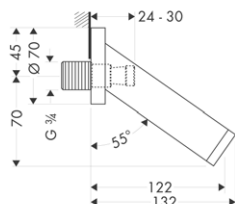

vhodné doplňky:
/ prodloužení 50 mm pro vanový výtok chrom 10495000 90,10
speciální povrchy* 10495XXX *na vyžádání

PRODLOUŽENÍ 50 MM PRO VANOVÝ VÝTOK chrom 10495000 90,10
/ prodlužovací délka: 50 mm speciální povrchy* 10495XXX *na vyžádání