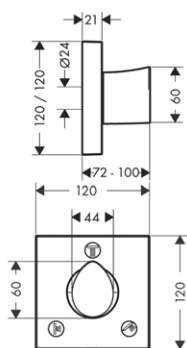

**TRIO/ QUATTRO UZAVÍRACÍ A PŘEPÍNACÍ
VENTIL 120/120 POD OMÍTKU**
/ obsahuje: rukojeť, objímku, kovovou rozetu

MONTÁŽ VÝROBKU ZDARMA

NOVÉ	k instalaci nutné: / základní těleso pro Trio uzavírací a přepínací ventil 120/120 pod omítku / základní těleso pro Quattro, čtyřcestný přepínací ventil pod omítku / základní těleso pro Trio uzavírací a přepínací ventil pod omítku	36770180	267,90
		16930180	262,80
		16982180	166,70