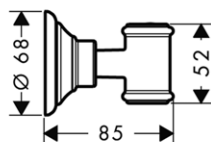

NOVÉ / sprchová hadice 1,25 m
NOVÉ / sprchová hadice 1,60 m
NOVÉ / sprchová hadice 2,00 m

SPRCHOVÝ DRŽÁK
/ není nastavitelný, pevná poloha
/ pro hadice s kónickou matkou
/ kovový

vhodné doplňky:

chrom	39525000	94,00
speciální povrchy*	39525XXX	*na vyžádání
chrom	28622000	29,20
speciální povrchy*	28622XXX	*na vyžádání
chrom	28626000	31,40
speciální povrchy*	28626XXX	*na vyžádání
chrom	28624000	33,60
speciální povrchy*	28624XXX	*na vyžádání