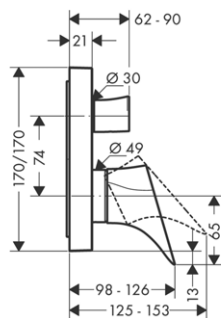

**PÁKOVÁ VANOVÁ BATERIE
POD OMÍTKU**
/ způsob připojení: základní těleso
/ průtok: 22 l/min
/ keramická kartuše
/ nastavitelné omezení teploty
/ automatické zpětné přepínání sprcha/vana
/ s odhlučněním
/ vhodná pro průtokové ohřivače vody
/ obsahuje: rukojeť, objímku, mísící jednotku,
kovovou rozetu, přepínač

Povrchová úprava   Objedn. čís.   EUR

chrom   12415000   355,00
speciální povrchy*   12415XXX   *na vyžádání

alternativní produkty:
/ páková vanová baterie pod omítku se
zabudovanou bezpečnostní kombinací
podle EN1717

chrom   12416000   477,50
speciální povrchy*   12416XXX   *na vyžádání

k instalaci nutné:
/ základní těleso iBox universal

01700180   130,80

vhodné doplňky:
/ prodlužovací rozeta Square, dva otvory,
červená modrá

chrom   14968000   62,80
speciální povrchy*   14968XXX   *na vyžádání

NOVÉ / prodloužení tělesa iBox universal 25 mm

13587000   46,30

NOVÉ / sada montážních lišt pro iBox universal

93171000   32,90

NOVÉ