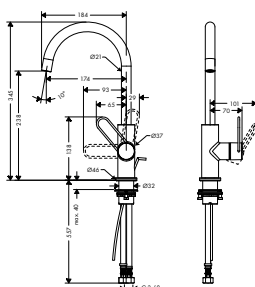

PÁKOVÁ UMYVADLOVÁ BATERIE 240
S TRĚMENOVOU RUKOJETÍ
S ODTOKOVOU SOUPRAVOU S TÁHLEM
/ ComfortZone 240
/ výtok 174 mm
/ normální proud
/ průtok: 5 l/min
/ keramická kartuše
/ nastavitelné omezení teploty
/ odtoková souprava s táhlem G 1¼
/ vhodná pro průtokové ohřívače vody
/ otočný výtok 115°
/ rozměr přívodů: DN15

chrom	38036000	419,20
kartáčovaný nikel	38036820	660,30
leštěná mosaz	38036930	660,30
speciální povrchy*	38036XXX	* na vyžádání