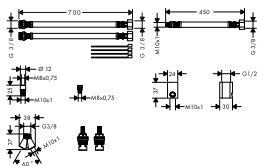

SADA PRODLUŽOVACÍCH HADIC PRO TŘÍOTVOROVÉ UMYVADLOVÉ ARMATURY
/ pro volné uspořádání výtoků a rukojetí
/ délka hadic 700 mm

	38959000	102,80

NOVÉ