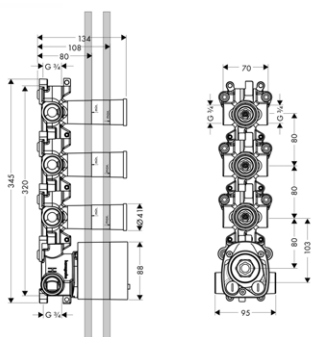

**ZÁKLADNÍ TĚLESO PRO TERMOSTATICKÝ
MODUL 360/120 POD OMÍTKU**
/ 3 spotřebiče lze použít současně
/ průtok při volném výtoku: 59 l/min
/ ventily s vřeteny
/ napojení zleva i zprava
/ montáž ve svislé i vodorovné poloze
/ montáž s protihlukovou izolací
/ při přímém propojení slouží jako přívod vody
a k přesnému dodržení měř montáže
/ rozměr přívodů: DN20

MONTÁŽ VÝROBKU ZDARMA
viz informace iClub - str. 0.0

k instalaci nutné:

- / termostatický modul 360/120 Square
- pod omítku
- / termostatický modul 360/120 pod omítku

chrom	10751000	1 111,80
speciální povrchy*	10751XXX	*na vyžádání
chrom	12717000	1 111,80
speciální povrchy*	12717XXX	*na vyžádání