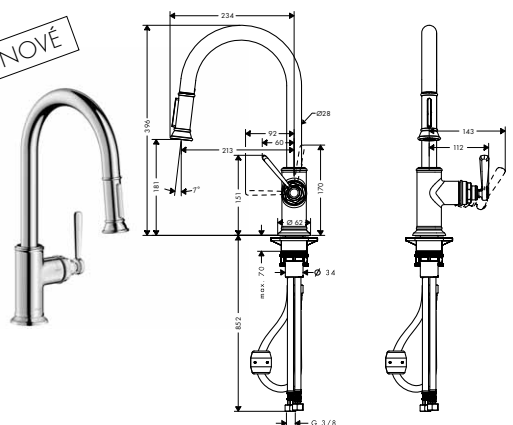

PÁKOVÁ KUCHYŇSKÁ BATERIE S VYTAŽITELNOU SPRŠKOU
/ otočný výtok 110° / 150°
/ svislá poloha rukojeti
/ normální a sprchový proud
/ aretovatelný sprchový proud, vrací se zpět stisknutím přepínače proudu
/ magnetický držák spršky MagFit
/ sprchová hadice s rychlospojkou
/ rozměr přívodů: DN15
/ průtok 9.5 l/min
/ keramická kartuše
/ způsob připojení: převlečné matice G 3/8
/ zabudovaný zpětný ventil
/ vhodná pro průtokové ohřívače vody

chrom	16581000	540,80
vzhled nerez	16581800	851,80
speciální povrchy*	16581XXX	* na vyžádání

NOVÉ