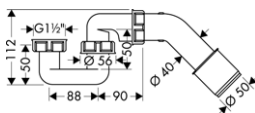

chrom 60030000 32,90
speciální povrchy* 60030XXX *na vyžádání

NOVÉ

VANOVÝ SIFON
/ PE šroubové spojení G 1½ x 40/ 50 mm

60033000 13,00

Odtokové soupravy pro umyvadla a bidety

Povrchová úprava Objedn. čís. EUR