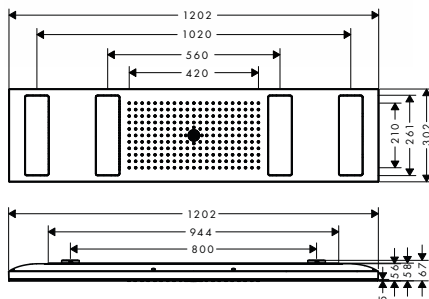

NOVÉ

SHOWERHEAVEN 1200/300 4JET
S OSVĚTLENÍM 3700 K

- / velikost sprchové hlavice: 1200 x 300 mm
- / druhy proudu: Rain, Mono, PowderRain
- / maximální průtok (při 0,3 MPa): 30 l/min
- / průtok proudu Rain (při 0,3 MPa): 16 l/min
- / průtok proudu Mono (při 0,3 MPa): 15 l/min
- / aktivace je možná jednotlivě nebo v kombinacích
- / změna druhu proudu: tlačítko Select na termostatu
- / kompletně chromovaný disk vodních paprsků
- / materiál disku vodních paprsků: kov
- / horní sprchu lze sejmout a vyčistit
- / klapky rozšíření lze ručně otevřít a vyčistit
- / mosazný přívod od stropu
- / délka přívodu od stropu: 100 mm
- / způsob instalace: na strop
- / rozměr přívodů: DN15
- / se zabudovaným osvětlením
- / světelný zdroj: LED
- / napájení: 24 V
- / transformátor: napájení, 24 V, 60 W, EuP II
- / vstupní napětí: 100 - 240 V AC / 50 - 60 Hz
- / výstupní napětí: 24 V - DC
- / barevná teplota: 3700 K
- / stmívatelné: ne
- / součástí dodávky: zahrnuje 7 metrů dlouhý přívodní kabel a napájecí zdroj, ten musí být instalován v souladu s DIN VDE 0100-701 vně oblastí 0, 1 a 2
- / není vhodné pro průtokové ohřívače vody

chrom 10629000 9 353,40
speciální povrchy* 10629XXX *na vyžádání

MONTÁŽ VÝROBKU ZDARMA

NOVÉ	alternativní produkty:			
	/ ShowerHeaven 1200/300 4jet s osvětlením 2700 K	chrom	10628000	9 353,40
NOVÉ	/ ShowerHeaven 1200/300 4jet bez osvětlení	speciální povrchy*	10628XXX	*na vyžádání
		chrom	10637000	8 253,00
		speciální povrchy*	10637XXX	*na vyžádání
NOVÉ	k instalaci nutné:			
	/ základní těleso pro ShowerHeaven 1200/300 4jet		10922180	550,20
NOVÉ	vhodné doplňky:			
	/ prodloužení 230 mm přívodu od stropu pro ShowerHeaven 1200/300 4jet	chrom	13603000	979,40
		speciální povrchy*	13603XXX	*na vyžádání

NOVÉ