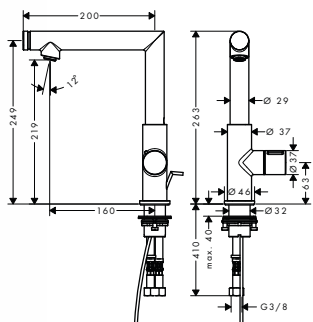

NOVÉ

UMYVADLOVÁ BATERIE SELECT 220
S ODTOKOVOU SOUPRAVOU S TÁHLEM
/ ComfortZone 220
/ výtok 160 mm
/ normální proud
/ průtok: 5 l/min
/ ventil Select
/ samostatná regulace teploty a průtoku
/ nastavitelné omezení teploty
/ odtoková souprava s táhlem G 1¼
/ vhodná pro průtokové ohřivače vody
/ otočný výtok 110°
/ rozměr přívodů: DN15

chrom	45016000	513,60
kartáčovaný nikel	45016820	809,00
leštěná mosaz	45016930	809,00
speciální povrchy*	45016XXX	*na vyžádání