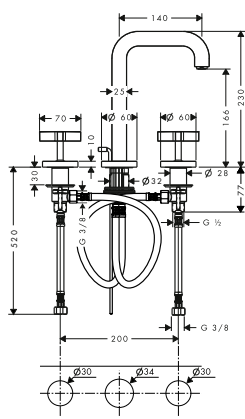

TŘÍOTVOROVÁ UMYVADLOVÁ ARMATURA 170 S ODTOKOVOU SOUPRAVOU S TÁHLEM A VÝTOKEM 140 MM, S KOHOUBY VE TVARU KŘÍŽE A ROZETAMI
/ ComfortZone 170
/ výtok 140 mm
/ normální proud
/ průtok: 5 l/min
/ keramické ventily teplá/studená 180°
/ omezení teploty není nastavitelné
/ odtoková souprava s táhlem G 1¼
/ vhodná pro průtokové ohřívače vody
/ rozměr přívodů: DN15

chrom 39133000 675,40
speciální povrchy* 39133XXX *na vyžádání

alternativní velikosti:
/ tříotvorová umyvadlová armatura s odtokovou soupravou s táhlem a výtokem 205 mm, s kohouty ve tvaru kříže a rozetami

chrom 39153000 756,20
speciální povrchy* 39153XXX *na vyžádání

vhodné doplňky:
/ sada prodlužovacích hadic pro tříotvorové umyvadlové armatury

38959000 102,80