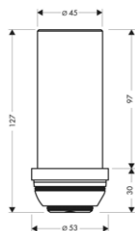

PRODLOUŽENÍ TRUBKY STOJÁNKU
/ prodlužovací délka: 60 mm

vhodné doplňky:

- / páková vanová baterie volně stojící na podlaze
- / vanová baterie se dvěma kohouty volně stojící na podlaze
- / páková vanová baterie volně stojící na podlaze