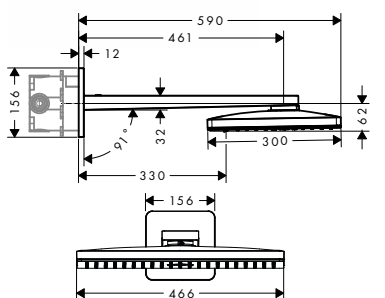

HORNÍ SPRCHA 460/300 3JET SE SPRCHOVÝM RAMENEM A ROZETOU SOFTCUBE
/ velikost sprchové hlavice: 460 x 300 mm
/ délka sprchového ramena: 460 mm
/ druhy proudu: Rain, RainStream, Mono
/ průtok proudu Rain (při 0,3 MPa): 18 l/min
/ průtok proudu RainStream (při 0,3 MPa): 15 l/min
/ průtok proudu Mono (při 0,3 MPa): 18 l/min
/ kompletně chromovaný disk vodních paprsků
/ materiál disku vodních paprsků: kov
/ disk vodních paprsků lze sejmout a čistit
/ horní sprchu lze sejmout a vyčistit
/ způsob instalace: montáž na stěnu - pro instalaci na těleso iBox
/ rozměr přívodů: DN15

chrom 35276000 2 641,00
speciální povrchy* 35276XXX *na vyžádání

MONTÁŽ VÝROBKU ZDARMA
viz informace iClub - str. 0.0

NOVÉ k instalaci nutné:
/ základní těleso iBox universal 01700180 130,80

NOVÉ