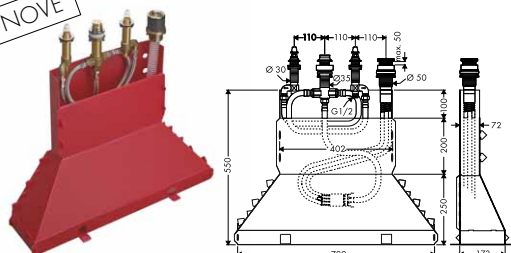

NOVÉ

ZÁKLADNÍ TĚLESO KE ČTYŘOTVOROVÉ
ARMATUŘE NA OKRAJ VANY
/ obsahuje: základní těleso, hadicovou
soupravu Secuflex, Secubox
/ délka vytažení ruční sprchy maximálně 1,10 m
/ rozměr přívodů: DN15

15480180 836,40