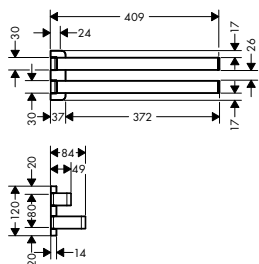

DRŽÁK NA RUČNÍK DVOURAMENNÝ
/ materiál: kov
/ délka 409 mm
/ rozteč vrtaných otvorů 80 mm
/ montáž na stěnu
/ nezávisle otočná ramena

chrom 42821000 258,80
speciální povrchy* 42821XXX *na vyžádání