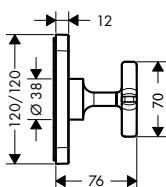

**UZAVÍRACÍ VENTIL 120/120
POD OMÍTKU**

/ způsob připojení: základní těleso
/ obsahuje: rukojeť, objímku, kovovou rozetu
/ při instalaci ve volném uspořádání lze použít také základní těleso # 15973180, # 15974180 nebo # 15970180
/ při instalaci s přímým propojením (odstup 10 mm) s položkami # 36703000 nebo # 36704000, musí být použito základní těleso # 10971180
/ při instalaci s přímým propojením (odstup 10 mm) s položkami # 36702000 a # 36772000 musí být použita vrchní sada termostatického modulu pro 3 spotřebiče se 3 rozetami 12x12 # 36704000 a základní těleso # 36708180

chrom 36771000 143,50
speciální povrchy* 36771XXX *na vyžádání

MONTÁŽ VÝROBKU ZDARMA

k instalaci nutné:

NOVÉ / základní těleso pro uzavírací ventil 120/120 pod omítku 10971180 150,60

NOVÉ / základní těleso 52 l/min pro uzavírací ventil pod omítku, vřeteno, DN15 16973180 84,50

NOVÉ / základní těleso 40 l/min pro uzavírací ventil pod omítku, keramika, DN15 16974180 87,80

NOVÉ / základní těleso 130 l/min pro uzavírací ventil pod omítku, vřeteno, DN20 16970180 91,70

vhodné doplňky:

NOVÉ / prodloužení 25 mm 92990000 44,60