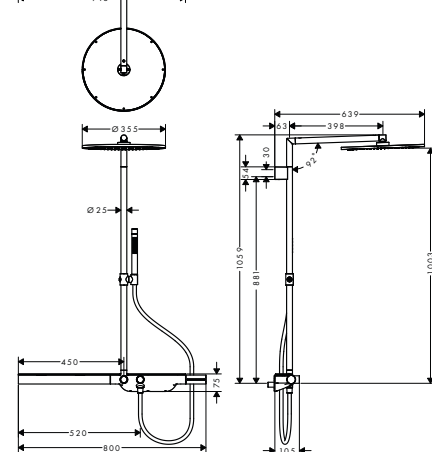

SHOWERPIPE 800 S TERMOSTATICKOU BATERIÍ A HORNÍ SPRCHOU 350 1JET

- / jezdec nastavitelný v úhlu 90°, možnost natočení vlevo a vpravo, nahoru a dolů
- / současně mohou být v provozu 2 spotřebiče
- / horní sprcha AXOR horní sprcha 350 1jet
- / velikost sprchové hlavice: 350 mm
- / polička: polička vyrobená z bezpečnostního skla
- / druh proudu: PowderRain
- / průtok proudu PowderRain (při 0,3 MPa): 22 l/min
- / kompletně chromovaný disk vodních paprsků
- / délka sprchového ramena: 400 mm
- / otočné sprchové rameno
- / termostat AXOR, termostatická baterie 800
- / povrchová úprava poličky: chrom
- / bezpečnostní pojistka na 40° C
- / nastavitelné omezení teploty vody
- / pohodlná volba proudu tlačítkem Select
- / způsob instalace: na stěnu
- / rozměr přívodů DN15
- / závit přívodů G 1/2
- / rozteč středů 150 ± 12 mm

chrom	27984000	3 631,40
kartáčovaný nikel	27984820	5 719,50
leštěná mosaz	27984930	5 719,50
speciální povrchy*	27984XXX	* na vyžádání

MONTÁŽ VÝROBKU ZDARMA

NOVÉ

- obsahuje:
- / sprchovou hadici 1,60 m s regulací průtoku (# 28128XXX)
- / tyčovou ruční sprchu 2jet (# 28532000)