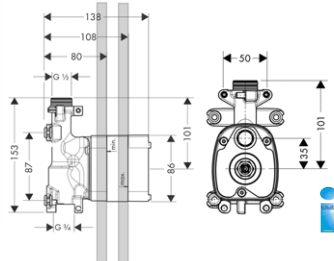

ZÁKLADNÍ TĚLESO PRO MODUL RUČNÍ SPRCHY 120/120 POD OMÍTKU

- / průtok při volném výtoku: 30 l/min
- / keramický ventil 180°
- / montáž ve svislé i vodorovné poloze
- / montáž s protihlukovou izolací
- / při přímém propojení slouží jako přívod vody a k přesnému dodržení měř montáže
- / rozměr přívodů: DN15

MONTÁŽ VÝROBKU ZDARMA viz informace iClub - str. 0.0

- k instalaci nutné:
- / vrchní sada modulu ruční sprchy 120/120 Square pod omítku

chrom 10651000 785,40
speciální povrchy* 10651XXX *na vyžádání

10650180 202,70