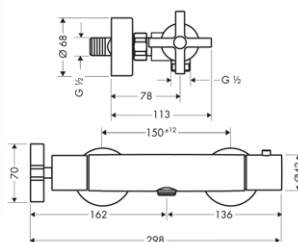

Termostatické baterie, ventily, přepínače

TERMOSTATICKÁ SPRCHOVÁ BATERIE
PRO MONTÁŽ NA STĚNU
/ 1 spotřebič
/ termostatická kartuše, keramický ventil 180°
/ bezpečnostní pojistka na 40° C
/ nastavitelné omezení teploty
/ průtok: 26 l/min
/ provozní tlak: min. 0,1 MPa / max. 1,0 MPa
/ obsahuje: rozety
/ zpětný ventil
/ s odhlučněním
/ rozteč středů: 150 ± 12 mm
/ rozměr přívodů: DN15

chrom 39365000 446,40
speciální povrchy* 39365XXX *na vyžádání