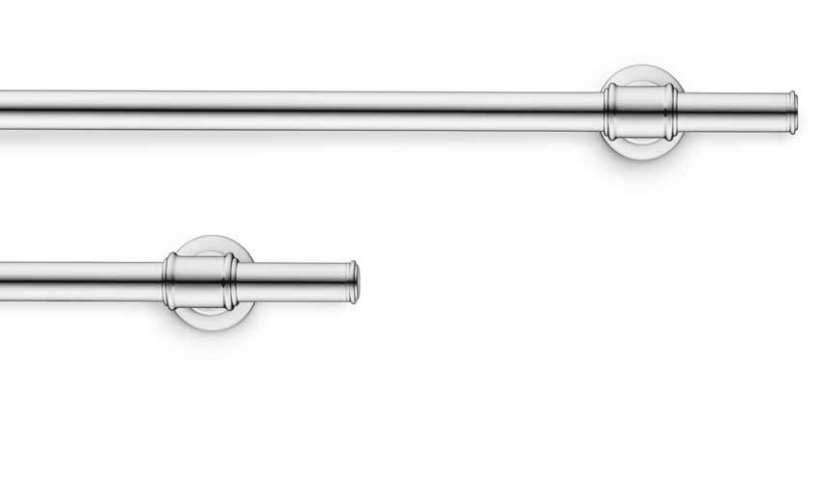

AXOR MONTREUX,
DOPLŇKY