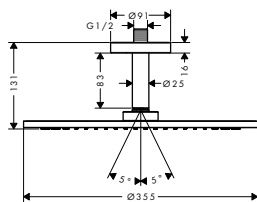

HORNÍ SPRCHA 350 1JET S PŘÍVODEM OD STROPU
/ velikost sprchové hlavice: 350 mm
/ průtok proudu PowderRain (při 0,3 MPa): 26 l/min
/ kompletně chromovaný disk vodních paprsků
/ materiál disku vodních paprsků: kov
/ horní sprchu lze sejmout a vyčistit
/ mosazný přívod od stropu
/ délka přívodu od stropu: 100 mm
/ způsob instalace: na strop
/ závit přívodů G 1/2
/ rozměr přívodů: DN15

chrom	26035000	2 200,80
kartáčovaný nikel	26035820	3 466,30
leštěná mosaz	26035930	3 466,30
speciální povrchy*	26035XXX	*na vyžádání

*Další informace prosíme vyhledat v přehledu "speciální povrchy" a cenu s termínem si vyžádat na zákaznickém servisu.