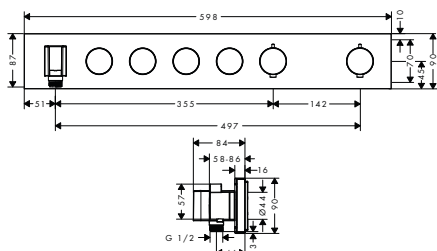

NOVÉ

TERMOSTATICKÝ MODUL SELECT 600/90
PRO 4 SPOTŘEBIČE POD OMÍTKU

- / v závislosti na velikosti průtoku a způsobu instalace snížení průtoku až o 50% a zabudovaná funkce uzavírání
- / 4 spotřebiče
- / současné použití několika spotřebičů
- / zapínání a vypínání tlačítka Select pro 4 spotřebiče
- / termostatická kartuše, ventil Select
- / bezpečnostní pojistka na 40° C
- / nastavitelné omezení teploty
- / průtok: 2,6 l/min
- / provozní tlak: min. 0,1 MPa / max. 1,0 MPa
- / zabudovaný sprchový držák
- / obsahuje: rukojeť, objímky, rozetu, mísici jednotku, tlačítka, FixFit s držákem Porter, zpětný ventil

- k instalaci nutné:
- / základní těleso pro termostatický modul Select pro 4 functions

chrom	18357000	1 980,80
speciální povrchy*	18357XXX	*na vyžádání

MONTÁŽ VÝROBKU ZDARMA
viz informace iClub - str. 0.0

NOVÉ