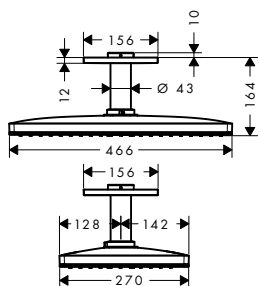

NOVÉ

**HORNÍ SPRCHA 460/300 1JET
S PŘÍVODEM OD STROPU**
/ velikost sprchové hlavice: 460 x 270 mm
/ druh proudu: Rain
/ průtok proudu Rain (při 0,3 MPa): 21 l/min
/ kompletně chromovaný disk vodních paprsků
/ materiál disku vodních paprsků: kov
/ disk vodních paprsků lze sejmout a čistit
/ horní sprchu lze sejmout a vyčistit
/ mosazný přívod od stropu
/ délka přívodu od stropu: 100 mm
/ způsob instalace: na strop
/ rozměr přívodů: DN15

chrom 35277000 1 870,70
speciální povrchy* 35277XXX *na vyžádání

MONTÁŽ VÝROBKU ZDARMA

NOVÉ k instalaci nutné:
/ základní těleso pro horní sprchu s přívodem od stropu

26434180 225,10

NOVÉ vhodné doplňky:
/ prodloužení 230 mm přívodu od stropu pro horní sprchu 460/300

chrom 35288000 484,20

NOVÉ