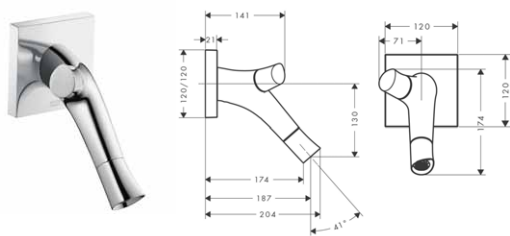

UMYVADLOVÁ BATERIE SE DVĚMA OVLÁDACÍMI PRVKY POD OMÍTKU, MONTÁŽ NA STĚNU
/ výtok 187 mm
/ sprchový proud
/ průtok: 3,5 l/min
/ funkce Booster pro průtok: 5 l/min
/ nastavitelný tvarovač proudu
/ keramická kartuše pro regulaci teploty
/ keramický ventil pro regulaci průtoku
/ samostatná regulace teploty a průtoku
/ nastavitelné omezení teploty
/ s tepelně izolovaným vedením vody
/ neuzavíratelný odtokový ventil s mřížkou
/ vhodná pro průtokové ohřívače vody
/ rozměr přívodů: DN15
/ WELL WA10553-20130906

chrom 12015000 623,60
speciální povrchy* 12015XXX *na vyžádání

MONTÁŽ VÝROBKU ZDARMA
viz informace iClub - str. 0.0

k instalaci nutné:
/ základní těleso 10902180 364,90
/ těsnění 96660000 11,80

vhodné doplňky:
/ prodloužení 28 mm pro umyvadlovou baterii AXOR Starck Organic na stěnu 12918000 99,40