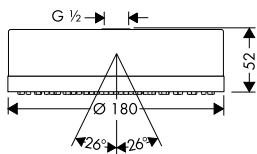

HORNÍ SPRCHA 180 1JET
/ velikost sprchové hlavice: 180 mm
/ druh proudu: Rain
/ průtok proudu Rain (při 0,3 MPa): 24 l/min
/ kompletně chromovaný disk vodních paprsků
/ materiál disku vodních paprsků: kov
/ způsob instalace: na strop nebo na stěnu
/ závit přívodů G 1/2
/ rozměr přívodů: DN15

chrom	28489000	543,80
kartáčovaný nikl	28489820	856,50
speciální povrchy*	28489XXX	*na vyžádání

NOVÉ	vhodné doplňky: / sprchové rameno 390 mm	chrom kartáčovaný nikl speciální povrchy*	26431000 26431820 26431XXX	262,00 412,70 *na vyžádání
NOVÉ	/ přívod od stropu 100 mm	chrom kartáčovaný nikl speciální povrchy*	26432000 26432820 26432XXX	157,20 247,60 *na vyžádání
NOVÉ	/ přívod od stropu 300 mm	chrom kartáčovaný nikl speciální povrchy*	26433000 26433820 26433XXX	209,60 330,20 *na vyžádání