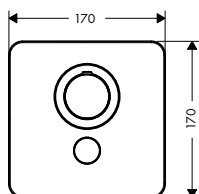

SHOWERSELECT, TERMOSTATICKÁ BATERIE
HIGHFLOW SOFTCUBE PRO 1 SPOTŘEBIČ
A DALŠÍ VÝTOK, POD OMÍTKU
/ 1 spotřebič
/ tlačítko Select pro zapínání a vypínání
1 spotřebiče
/ termostatická kartuše
/ bezpečnostní pojistka na 40° C
/ nastavitelné omezení teploty
/ průtok připojením ruční sprchy při 0,3 MPa:
34 l/min
/ průtok horním výtokem: 59 l/min
/ obsahuje: rukojeť, objímku, kovovou rozetu,
mísicí jednotku, tlačítko
/ materiál: kov

MONTÁŽ VÝROBKU ZDARMA

NOVÉ	k instalaci nutné: / základní těleso iBox universal	chrom speciální povrchy*	36706000 36706XXX	618,00 *na vyžádání
NOVÉ	/ prodloužení tělesa iBox universal 25 mm		13587000	46,30
	vhodné doplňky: / prodlužovací rozeta	chrom speciální povrchy*	98860000 98860XXX	46,40 *na vyžádání
NOVÉ	/ ShowerSelect, ventil Softcube pro 3 spotřebiče pod omítku	chrom speciální povrchy*	36773000 36773XXX	446,70 *na vyžádání
NOVÉ	/ sada montážních lišt pro iBox universal		93171000	32,90
NOVÉ	/ prodloužení tělesa iBox universal 25 mm		13587000	46,30