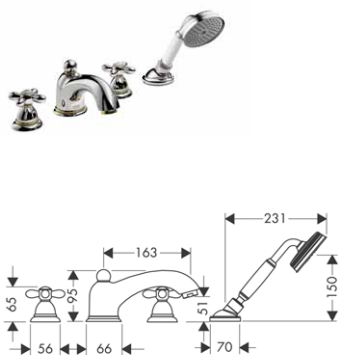

VRCHNÍ SADA KE ČTYŘOTVOROVÉ
ARMATUŘE NA OKRAJ VANY
S KOHOUBY VE TVARU KŘÍŽE
/ výtok 163 mm
/ s rozetami
/ způsob připojení: základní těleso
/ normální proud
/ keramické ventily teplá/studená 180°
/ omezení teploty není nastavitelné
/ automatické zpětné přepínání sprcha/vana
/ zpětný ventil
/ délka vytažení ruční sprchy maximálně 1,10 m
/ zabudovaný sprchový držák
/ rozměr přívodů: DN15
/ obsahuje: rukojeti, vanový výtok
s přepínačem, zpětný ventil

chrom 17444000 1 255,90
chrom/vzhled zlata 17444090 1 391,10
speciální povrchy* 17444XXX *na vyžádání

obsahuje:
/ ruční sprchu 100 ljet Classic
(# 16320XXX)

NOVÉ	k instalaci nutné: / základní těleso ke čtyřotvorové armatuře na okraj vany	15480180	836,40
	vhodné doplňky: / prodloužení průvlaku Secuflex	98806000	3,70