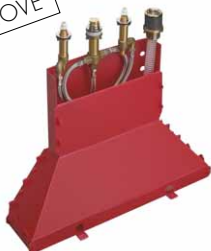

vhodné doplňky:
/ prodloužení průvlastku Secuflex

98806000 3,70

NOVÉ

ZÁKLADNÍ TĚLESO KE ČTYŘOTVOROVÉ
ARMATUŘE NA OKRAJ VANY
/ obsahuje: základní těleso, hadicovou
soupravu Secuflex, Secubox
/ délka vytažení ruční sprchy maximálně 1,10 m
/ rozměr přívodů: DN15