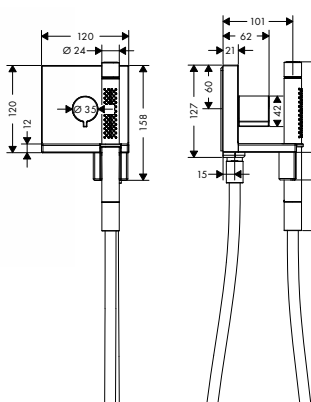

NOVÉ

ZÁKLADNÍ TĚLESO PRO QUATTRO, ČTYŘCESTNÝ PŘEPÍNAČÍ VENTIL POD OMÍTKU

- / vyžaduje samostatnou regulaci průtoku
- / obsahuje: keramickou kartuši, těsnění
- / 3 spotřebiče
- / současně mohou být v provozu 2 spotřebiče
- / vhodné pro všechny vrchní sady Quattro
- / průtok: 65 l/min
- / rozměr přívodů: DN20

MONTÁŽ VÝROBKU ZDARMA viz informace iClub - str. 0.0

NOVÉ

- vhodné doplňky:
- / prodloužení 25 mm

16930180 262,80

92990000 44,60

VRCHNÍ SADA MODULU RUČNÍ SPRCHY 120/120 SQUARE POD OMÍTKU

- / způsob připojení: DN15
- / obsahuje: rukojeť, objímku, kovovou rozetu, tyčovou ruční sprchu 2jet, sprchová hadice s kovovým efektem 1,25 m
- / se zpětným ventilem

MONTÁŽ VÝROBKU ZDARMA viz informace iClub - str. 0.0

- obsahuje:
- / sprchovou hadici s kovovým efektem 1,25 m (# 28282000)

- k instalaci nutné:
- / základní těleso pro modul ruční sprchy 120/120 pod omítku

chrom 10651000 785,40
speciální povrchy* 10651XXX *na vyžádání

10650180 202,70