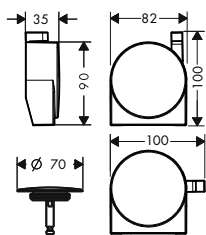

NOVÉ

EXAFILL S, VRCHNÍ SADA VANOVÉHO VÝTOKU
/ obsahuje: krytku, bezpečnostní zátku
/ vhodné pro standardní i speciální vany
/ široký přívalový proud
/ tvarovač vodního proudu je stavitelný o 30°
/ průtok 30 l/min

NOVÉ	k instalaci nutné: / Exafill S, základní těleso vanového výtoku s odtokovou a přeřadovou soupravou pro standardní vany	58305180	113,30
NOVÉ	/ Exafill S, základní těleso vanového výtoku s odtokovou a přeřadovou soupravou pro speciální vany	58306180	158,90

NOVÉ

EXAFILL S, ZÁKLADNÍ TĚLESO VANOVÉHO VÝTOKU S ODTOKOVOU A PŘEPADOVOU SOUPRAVOU PRO STANDARDNÍ VANY
/ vhodné pro standardní vany, s měchem pro vany s šikmým okrajem
/ délka ohebného táhla 520 mm
/ napojení přívodní hadice vody vlevo DN20

NOVÉ	obsahuje: / vanový sifon (# 60033000)	58305180	113,30
NOVÉ	alternativní produkty: / Exafill S, základní těleso vanového výtoku s odtokovou a přeřadovou soupravou pro speciální vany	58306180	158,90

NOVÉ	k instalaci nutné: / Exafill S, vrchní sada vanového výtoku	chrom speciální povrchy*	58304000 58304XXX	197,30 *na vyžádání

NOVÉ

EXAFILL S, ZÁKLADNÍ TĚLESO VANOVÉHO VÝTOKU S ODTOKOVOU A PŘEPADOVOU SOUPRAVOU PRO SPECIÁLNÍ VANY
/ vhodné pro speciální vany, s měchem pro vany s šikmým okrajem
/ délka ohebného táhla 780 mm
/ napojení přívodní hadice vody vlevo DN20

NOVÉ	obsahuje: / vanový sifon (# 60033000)	58306180	158,90
NOVÉ	alternativní produkty: / Exafill S, základní těleso vanového výtoku s odtokovou a přeřadovou soupravou pro standardní vany	58305180	113,30

NOVÉ	k instalaci nutné: / Exafill S, vrchní sada vanového výtoku	chrom speciální povrchy*	58304000 58304XXX	197,30 *na vyžádání

*Další informace prosíme vyhledat v přehledu "speciální povrchy" a cenu s termínem si vyžádat na zákaznickém servisu.