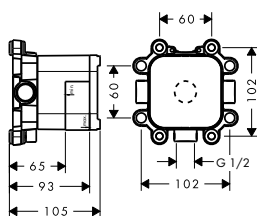

ZÁKLADNÍ TĚLESO PRO LAMPSHOWER 275 1JET SE SPRCHOVÝM RAMENEM A HORNÍ SPRCHU 240 2JET SE SPRCHOVÝM RAMENEM

/ instalace s odhlučněním
/ přívod napájení instalační trubkou
/ základní těleso je vyžadováno v případě nedostatečné kvality a stability materiálu stěny
/ rozměr přívodů: G 1/2

26909180   405,50

MONTÁŽ VÝROBKU ZDARMA