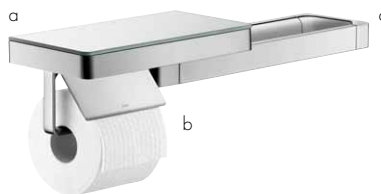

Elegantní kombinace lišty a poličky 300 mm (instalovaná asymetricky), držák toaletního papíru. Zapotřebí jsou 2 přírůbovací sady.

Potřebné produkty:

a. # 42838000 + 1 x # 42870000 přírůbovací sada
b. # 42836000 + 1 x # 42870000 přírůbovací sada
c. lišta