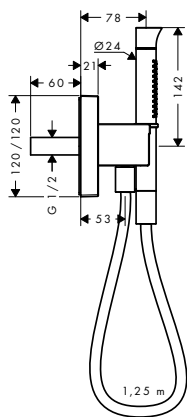

JEDNOTKA S DRŽÁKEM PORTER 120/120 ORGANIC

- / obsahuje: kovové rozety, tyčovou ruční sprchu 2jet, sprchová hadice s kovovým efektem 1,25 m
- / zabudovaná funkce držáku
- / se zpětným ventilem
- / při přímém propojení (odstup 10 mm) se pro dokonalé ovládání doporučuje instalace pouze v horizontální poloze
- / při instalaci s přímým propojením (odstup 10 mm) se musí použít základní těleso # 28486180
- / při instalaci s volným umístěním (odstup větší než 10 mm) není základní těleso zapotřebí

obsahuje:

- / sprchovou hadici s kovovým efektem 1,25 m (# 28282000)

vhodné doplňky:

- / základní těleso pro sprchový modul 120/120 pod omítku 28486180 137,60

MONTÁŽ VÝROBKU ZDARMA

MONTÁŽ VÝROBKU ZDARMA

MONTÁŽ VÝROBKU ZDARMA