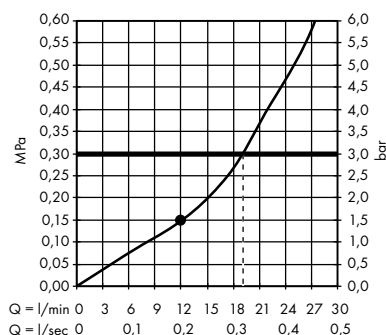

/ Horní sprcha 460/300 1jet se sprchovým ramenem a rozetou Square #35278000