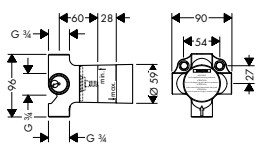

NOVÉ

ZÁKLADNÍ TĚLESO PRO QUATTRO, ČTYŘCESTNÝ PŘEPÍNACÍ VENTIL POD OMÍTKU
/ vyžaduje samostatnou regulaci průtoku
/ obsahuje: keramickou kartuši, těsnění
/ 3 spotřebiče
/ současně mohou být v provozu 2 spotřebiče
/ vhodné pro všechny vrchní sady Quattro
/ průtok: 65 l/min
/ rozměr přívodů: DN20

vhodné doplňky:
/ prodloužení 25 mm

16930180   262,80

92990000   44,60