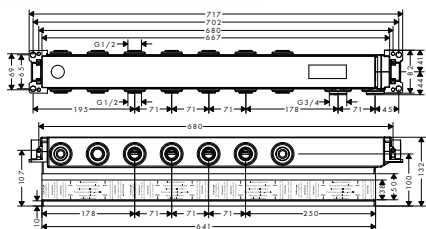

ZÁKLADNÍ TĚLESO PRO TERMOSTATICKÝ MODUL SELECT PRO 5 SPOTŘEBIČŮ
/ 5 spotřebičů
/ závit přívodů G 3/4
/ hloubka zabudování: od 82 do 118 mm
/ vodorovná instalace
/ montáž s protihlukovou izolací
/ rozměr přívodů: DN15/DN20

18313180	1 188,50

MONTÁŽ VÝROBKU ZDARMA
viz informace iClub - str. 0.0

NOVÉ	k instalaci nutné: / termostatický modul Select 670/90 pro 5 spotřebičů pod omítku	chrom speciální povrchy*	18358000 18358XXX	2 244,90 *na vyžádání