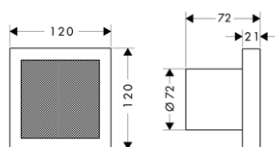

**MODUL REPRODUKTORU 120/120
POD OMÍTKU**
/ vhodné pro sprchu
/ materiál: kov
/ montáž na stěnu
/ vysoce kvalitní reproduktor vhodný
pro sprchovací oblast
/ pro připojení k běžným zvukovým zařízením
/ použitelný jako pasivní (40 W) nebo aktivní
(35 W) reproduktor
/ hliníková membrána v kombinaci
s pryžovými žlábkami
/ výstupní napětí zesilovače < 25 V AC,
s bezpečným malým napětím (SELV)

chrom 40874000 607,80
speciální povrchy* 40874XXX *na vyžádání

MONTÁŽ VÝROBKU ZDARMA
viz informace iClub - str. 0.0

k instalaci nutné:
 / základní těleso pro modul osvětlení a modul
reproduktoru 120/120 pod omítku 40876180 164,00