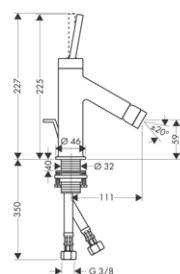

Bidet

PÁKOVÁ BIDETOVÁ BATERIE S ODTOKOVOU SOUPRAVOU S TÁHLEM

- / perlátor s kulovým kloubem
- / normální proud
- / průtok: 7,2 l/min
- / keramická kartuše typu Joystick
- / omezení teploty není nastavitelné
- / odtoková souprava s táhlem G 1 1/4
- / vhodná pro průtokové ohřivače vody
- / rozměr přívodů: DN15

chrom 10211000 446,80
speciální povrchy* 10211XXX *na vyžádání