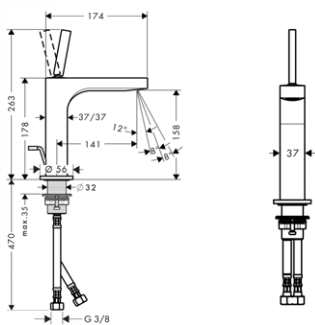

PÁKOVÁ UMYVADLOVÁ BATERIE 160 S ODTOKOVOU SOUPRAVOU S TÁHLEM
/ ComfortZone 160
/ výtok 141 mm
/ laminární proud
/ průtok: 5 l/min
/ nastavitelný tvarovač proudu
/ keramická kartuše typu Joystick
/ omezení teploty není nastavitelné
/ odtoková souprava s táhlem G 1¼
/ vhodná pro průtokové ohřívače vody
/ rozměr přívodů: DN15

chrom 39031000 588,90
speciální povrchy* 39031XXX *na vyžádání

alternativní produkty:
/ páková umyvadlová baterie 160 bez táhla

chrom 39032000 588,90
speciální povrchy* 39032XXX *na vyžádání