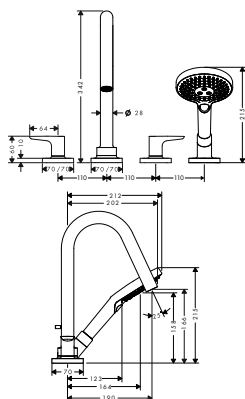

VRCHNÍ SADA KE ČTYŘOTVOROVÉ
ARMATUŘE NA VANOVÝ SOKL
S OVLÁDÁNÍM PÁČKAMI A ROZETAMI
/ výtok 190 mm
/ s rozetami
/ způsob připojení: základní těleso
/ normální proud
/ keramické ventily teplá/studená 90°
/ omezení teploty není nastavitelné
/ automatické zpětné přepínání sprcha/vana
/ zpětný ventil
/ délka vytažení ruční sprchy maximálně 1,10 m
/ zabudovaný sprchový držák
/ rozměr přívodů: DN15
/ obsahuje: rukojeti, rozety,
vanový výtok s přepínačem, zpětný ventil

chrom 34454000 1 354,80
speciální povrchy* 34454XXX *na vyžádání

obsahuje:
/ ruční sprchu AXOR 120 3jet
(# 26050XXX)

NOVÉ k instalaci nutné:
/ základní těleso ke čtyřotvorové armatuře
na vanový sokl 15481180 1 436,80

vhodné doplňky:
/ prodloužení průvlaku Secuflex 98806000 3,70