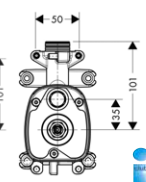

ZÁKLADNÍ TĚLESO PRO MODUL RUČNÍ SPRCHY 120/120 POD OMÍTKU

- / průtok při volném výtoku: 30 l/min
- / keramický ventil 180°
- / montáž ve svislé i vodorovné poloze
- / montáž s protihlukovou izolací
- / při přímém propojení slouží jako přívod vody a k přesnému dodržení měř montáže
- / rozměr přívodů: DN15

MONTÁŽ VÝROBKU ZDARMA

1. k instalaci nutné:
2. / vrchní sada modulu ruční sprchy 120/120 Square pod omítku

chrom	10651000	785,40
speciální povrchy*	10651XXX	*na vyžádání