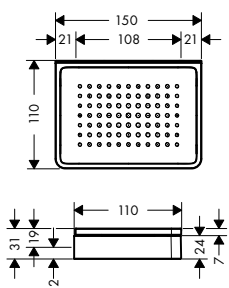

MISKA NA MÝDLO / POLIČKA
/ materiál: sklo, kov
/ rozteč vrtaných otvorů 108 mm
/ montáž na stěnu
/ při instalaci na lištu je nutné použít
přířizpůsobovací sadu # 42870000
/ lze kombinovat s držákem na toaletní
papír # 42836000 (přířizpůsobovací sada
42870000 je nezbytná)

vhodné doplňky:
/ přířizpůsobovací sada

/ lišta / madlo 300 mm
/ lišta / držák na osušku 600 mm
/ lišta / držák na osušku 800 mm
/ držák na toaletní papír
/ krytka 150 mm

chrom	42803000	135,00
speciální povrchy*	42803XXX	*na vyžádání
chrom	42870000	45,70
speciální povrchy*	42870XXX	*na vyžádání
chrom	42830000	185,70
speciální povrchy*	42830XXX	*na vyžádání
chrom	42832000	219,40
speciální povrchy*	42832XXX	*na vyžádání
chrom	42833000	253,10
speciální povrchy*	42833XXX	*na vyžádání
chrom	42836000	146,20
speciální povrchy*	42836XXX	*na vyžádání
chrom	42890000	15,90
speciální povrchy*	42890XXX	*na vyžádání