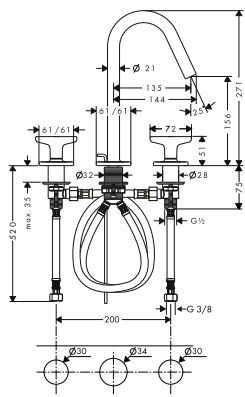

TŘÍOTVOROVÁ UMYVADLOVÁ ARMATURA 160 S ODTOKOVOU SOUPRAVOU S TÁHLEM, S HVĚZDICOVÝMI RUKOJEŤMI A ROZETAMI
/ ComfortZone 160
/ výtok 135 mm
/ laminární proud
/ průtok: 5 l/min
/ keramické ventily teplá/studená 180°
/ omezení teploty není nastavitelné
/ odtoková souprava s táhlem G 1¼
/ vhodná pro průtokové ohřívače vody
/ rozměr přívodů: DN15

chrom 34135000 549,80
speciální povrchy* 34135XXX * na vyžádání

vhodné doplňky:
/ sada prodlužovacích hadic pro tříotvorové umyvadlové armatury

38959000 102,80