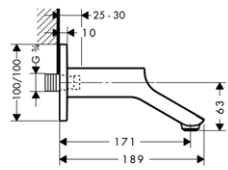

VANOVÝ VÝTOK
/ výtok 171 mm
/ průtok: 21 l/min
/ rozměr přívodu připojení DN20
/ druh proudu: normální proud

Tento produkt není k dispozici se speciálními povrchy leštěného a kartáčovaného černého chromu.

chrom 11430000 395,30
speciální povrchy* 11430XXX *na vyžádání