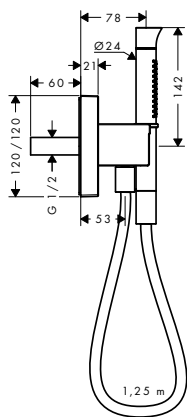

JEDNOTKA S DRŽÁKEM PORTER 120/120 ORGANIC
/ obsahuje: kovové rozety, tyčovou ruční sprchu 2jet, sprchová hadice s kovovým efektem 1,25 m
/ zabudovaná funkce držáku
/ se zpětným ventilem
/ při přímém propojení (odstup 10 mm) se pro dokonalé ovládání doporučuje instalace pouze v horizontální poloze
/ při instalaci s přímým propojením (odstup 10 mm) se musí použít základní těleso # 28486180
/ při instalaci s volným umístěním (odstup větší než 10 mm) není základní těleso zapotřebí

chrom 12232000 411,40
speciální povrchy* 12232XXX *na vyžádání

MONTÁŽ VÝROBKU ZDARMA
viz informace iClub - str. 0.0

obsahuje:
/ sprchovou hadici s kovovým efektem 1,25 m (# 28282000)

vhodné doplňky:
/ základní těleso pro sprchový modul 120/120 pod omítku 28486180 137,60