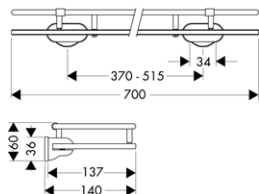

SKLENĚNÁ POLIČKA

- / materiál: sklo
- / materiál držáku: kov
- / délka 700 mm
- / montáž na stěnu

chrom	40352000	534,30
chrom/vzhled zlata	40352090	591,10
speciální povrchy*	40352XXX	*na vyžádání