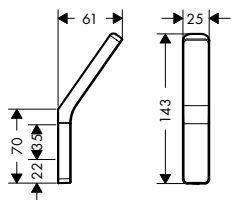

JEDNODUCHÝ HÁČEK
/ materiál: kov
/ rozteč vrtaných otvorů 35 mm
/ montáž na stěnu

chrom 42801000 47,90
speciální povrchy* 42801XXX *na vyžádání