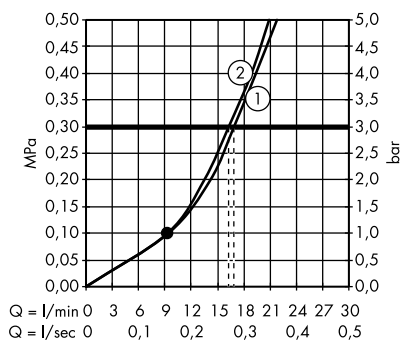

/ Horní sprcha 240 2jet s přívodem od stropu #26022000

1. Rain
2. RainAir