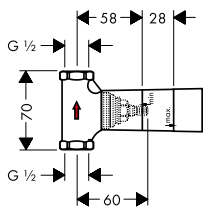

NOVÉ

NOVÉ
NOVÉ

ZÁKLADNÍ TĚLESO 52 L/MIN
PRO UZAVÍRACÍ VENTIL
POD OMÍTKU, VŘETENO, DN15
/ způsob připojení: DN15
/ vhodné pro všechny vrchní sady uzavíracích ventilů
/ průtok: 52 l/min
/ rozměr přívodů: DN15

alternativní produkty:
/ základní těleso 40 l/min pro uzavírací ventil pod omítku, keramika, DN15
/ základní těleso 130 l/min pro uzavírací ventil pod omítku, vřeteno, DN20

16973180   84,50

16974180   87,80

16970180   91,70