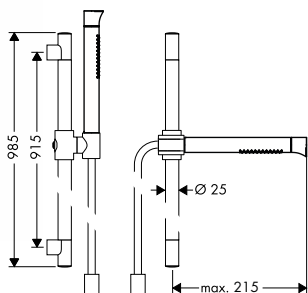

AXOR STARCK ORGANIC, SPRCHOVÁ SADA 0,90 M S TYČOVOU RUČNÍ SPRCHOU 2JET

- / druh proudu: Rain, jemný proud
- / volba druhu proudu otočením nástavce
- / velikost sprchové hlavice: 70 mm
- / otočné spoje brání zapletení hadice
- / sprchová hadice s válcovými matkami na obou stranách
- / maximální průtok (při 0,3 MPa): 16 l/min
- / chromované plastové opěrky na stěnu

obsahuje:

- / tyčovou ruční sprchu 2jet Organic (# 12680000)
- / sprchovou hadici s kovovým efektem 1,60 m (# 28286000)

vhodné doplňky:

- / podložka pod nástěnnou tyč Unica'D

chrom 12231000 482,80
speciální povrchy* 12231XXX *na vyžádání