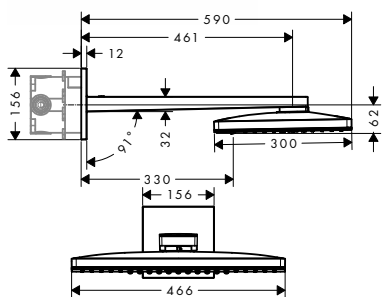

NOVÉ

HORNÍ SPRCHA 460/300 3JET SE SPRCHOVÝM RAMENEM A ROZETOU SQUARE
/ velikost sprchové hlavice: 460 x 300 mm
/ délka sprchového ramena: 460 mm
/ druhy proudu: Rain, RainStream, Mono
/ průtok proudu Rain (při 0,3 MPa): 18 l/min
/ průtok proudu RainStream (při 0,3 MPa): 15 l/min
/ průtok proudu Mono (při 0,3 MPa): 18 l/min
/ kompletně chromovaný disk vodních paprsků
/ materiál disku vodních paprsků: kov
/ disk vodních paprsků lze sejmout a čistit
/ horní sprchu lze sejmout a vyčistit
/ způsob instalace: montáž na stěnu - pro instalaci na těleso iBox
/ rozměr přívodů: DN15

chrom 35282000 2 641,00
speciální povrchy* 35282XXX *na vyžádání

MONTÁŽ VÝROBKU ZDARMA
viz informace iClub - str. 0.0

NOVÉ k instalaci nutné:
/ základní těleso iBox universal 01700180 130,80

NOVÉ