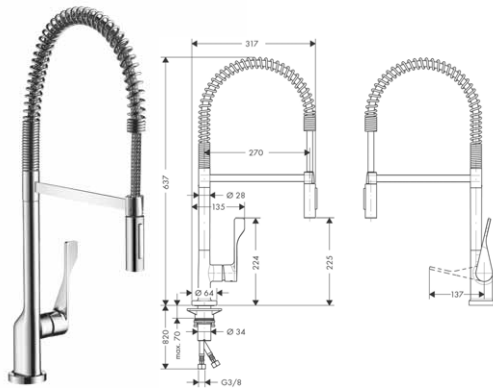

AXOR Citterio M

PÁKOVÁ KUCHYŇSKÁ BATERIE SEMI-PRO

- / otočný výtok 360°
- / svislá poloha rukojeti
- / normální a sprchový proud
- / aretovatelný sprchový proud, vrací se zpět stisknutím přepínače proudu
- / rozměr přívodů: DN15
- / průtok 9,5 l/min
- / keramická kartuše
- / způsob připojení: převlečné matice G 3/8
- / zabudovaný zpětný ventil
- / vhodná pro průtokové ohřívače vody

Tento produkt není k dispozici se speciálními povrchy.

chrom	39840000	713,00
vzhled nerez	39840800	1 123,00
speciální povrchy*	39840XXX	* na vyžádání