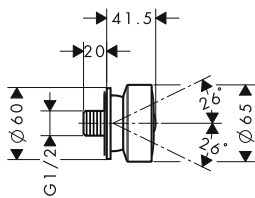

BOČNÍ SPRCHA 1JET ROUND
/ boční sprcha o velikosti 65 mm
/ boční sprcha s nastavitelným úhlem
/ rozeta: kruhová
/ druh proudu: normální proud
/ průtok normálního proudu (při 0,3 MPa):
5 l/min
/ šedý disk vodních paprsků
/ závit přívodů: G 1/2
/ vhodná pro průtokové ohřívače vody
/ rozměr přívodů: DN15

chrom 28464000 107,80
speciální povrchy* 28464XXX *na vyžádání