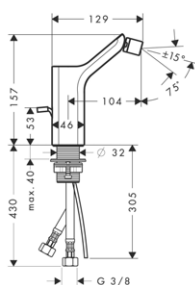

Bidet

PÁKOVÁ BIDETOVÁ BATERIE
S ODTOKOVOU SOUPRAVOU S TÁHLEM
/ kulový kloub
/ laminární proud
/ průtok: 7,2 l/min
/ keramická kartuše
/ nastavitelné omezení teploty
/ odtoková souprava s táhlem G 1¼
/ vhodná pro průtokové ohřivače vody
/ rozměr přívodů: DN15

chrom   11220000   600,10
speciální povrchy*   11220XXX   *na vyžádání

Tento produkt není k dispozici se speciálními povrchy leštěného a kartáčovaného černého chromu.