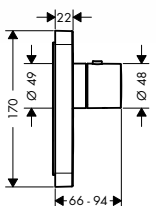

SHOWERSELECT, TERMOSTATICKÁ BATERIE
HIGHFLOW SOFTCUBE PRO 1 SPOTŘEBIČ
A DALŠÍ VÝTOK, POD OMÍTKU
/ 1 spotřebič
/ tlačítko Select pro zapínání a vypínání
1 spotřebiče
/ termostatická kartuše
/ bezpečnostní pojistka na 40° C
/ nastavitelné omezení teploty
/ průtok připojením ruční sprchy při 0,3 MPa:
34 l/min
/ průtok horním výtokem: 59 l/min
/ obsahuje: rukojeť, objímku, kovovou rozetu,
mísicí jednotku, tlačítko
/ materiál: kov

NOVÉ	k instalaci nutné: / základní těleso iBox universal		01700180	130,80
	vhodné doplňky: / prodlužovací rozeta			
		chrom	98860000	46,40
		speciální povrchy*	98860XXX	*na vyžádání
		chrom	36773000	446,70
		speciální povrchy*	36773XXX	*na vyžádání
NOVÉ	/ sada montážních lišt pro iBox universal		93171000	32,90
NOVÉ	/ prodloužení tělesa iBox universal 25 mm		13587000	46,30

MONTÁŽ VÝROBKU ZDARMA
viz informace iClub - str. 0.0