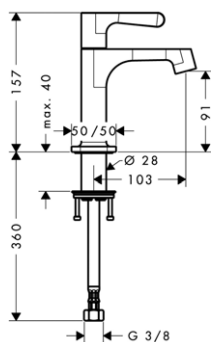

STOJÁNKOVÝ VENTIL BEZ ODTOKOVÉ SOUPRAVY
/ ComfortZone 90
/ výtok 103 mm
/ laminární proud
/ průtok: 5 l/min
/ keramický ventil 180°
/ pro přívod studené vody
/ bez odtokové soupravy
/ rozměr přívodů: DN15

chrom 34130000 251,90
speciální povrchy* 34130XXX *na vyžádání