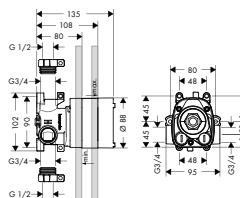

**ZÁKLADNÍ TĚLESO PRO TERMOSTATICKÝ
MODUL 120/120 POD OMÍTKU**

/ průtok při volném výtoku: 59 l/min
/ montáž ve svislé i vodorovné poloze
/ montáž s protihlukovou izolací
/ při přímém propojení slouží jako přívod vody a k přesnému dodržení měř montáže
/ rozměr přívodů: DN20