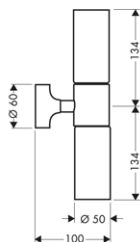

NÁSTĚNNÉ SVÍTIDLO DVOJITÉ

- / materiál: křišťálové sklo
- / materiál držáku: kov
- / montáž na stěnu
- / světelný zdroj: halogenová žárovka
  max. 25 W, E 14, 230 V
- / napájení: 230 V / 50 Hz
- / barevná teplota: 2800 K
- / stmívatelné: ano
- / štítek energetické účinnosti: D

chrom 41566000 365,50
speciální povrchy* 41566XXX *na vyžádání

Tento produkt není k dispozici se speciálními povrchy leštěného a kartáčovaného bronzu.