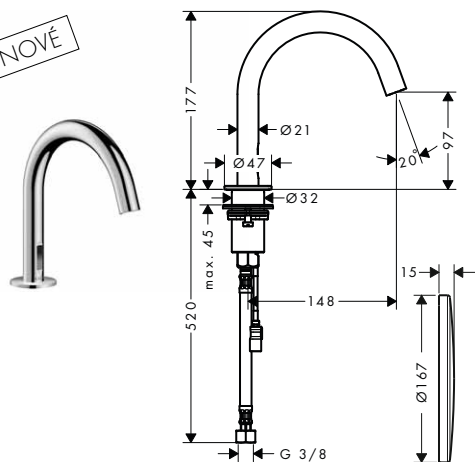

NOVÉ

ELEKTRONICKÁ UMYVADLOVÁ BATERIE
/ výtok 147 mm
/ zařízení s čidlem infračerveného záření
/ připojení na síť 230 V / 50 Hz
/ teplota nastavitelná přes iBox
/ ComfortZone 100
/ ruční uzavírání vody při čištění umyvadla
/ lze aktivovat hygienické splachování (automatický tok vody po dobu 10 sekund každých 24 hodin po poslední činnosti)
/ lze aktivovat stálé splachování (nepřetržitý tok vody po dobu 180 sekund, vhodné pro tepelnou desinfekci)
/ perlátor odolný proti zlodějům
/ nastavitelný optický dosah infračerveného čidla (2 režimy)
/ automatické přizpůsobení infračerveného čidla svému okolí
/ normální proud
/ průtok 3.5 l/min
/ filtry nečistot v přívodních hadicích
/ vhodná pro průtokové ohřivače
/ možné omezení funkčnosti, pokud je čidlo zastíněno vlivem tvaru umyvadla nebo je-li umyvadlo příliš velké a vzdálenost mezi čidlem a okrajem umyvadla je větší než 75 mm, funkční omezení z důvodu příliš velké vzdálenosti
/ obsahuje: výtok, přívodní kabel (7 m), příchytky pro instalaci, krycí rozetu pro iBox, mísicí jednotku, transformátor 6 V / 6 watt
/ rozměr přívodů: DN15

chrom   38010000   935,40
speciální povrchy*   38010XXX   *na vyžádání

MONTÁŽ VÝROBKU ZDARMA
viz informace iClub - str. 0.0

NOVÉ

k instalaci nutné:
/ základní těleso pro elektronickou umyvadlovou baterii AXOR   16182180   253,10

NOVÉ

ZÁKLADNÍ TĚLESO PRO ELEKTRONICKOU UMYVADLOVOU BATERII AXOR
/ obsahuje: instalační trubku EN20 pro napájení
/ rozměr přívodů: DN20

16182180   253,10

MONTÁŽ VÝROBKU ZDARMA
viz informace iClub - str. 0.0

NOVÉ

k instalaci nutné:
/ elektronická umyvadlová baterie   38010000   935,40
speciální povrchy*   38010XXX   *na vyžádání