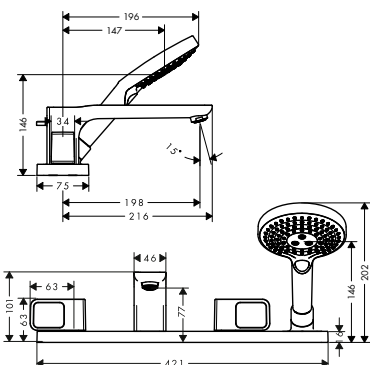

VRCHNÍ SADA KE ČTYŘOTVOROVÉ
ARMATUŘE NA OKRAJ VANY
/ výtok 198 mm
/ s deskou
/ způsob připojení: základní těleso
/ normální proud
/ průtok: 22 l/min
/ keramické ventily teplá/studená 90°
/ omezení teploty není nastavitelné
/ automatické zpětné přepínání sprcha/vana
/ zpětný ventil
/ délka vytažení ruční sprchy maximálně 1,10 m
/ zabudovaný sprchový držák
/ rozměr přívodů: DN15
/ obsahuje: rukojeť, vanový výtok

Tento produkt není k dispozici se speciálními povrchy leštěného a kartáčovaného černého chromu.

obsahuje:
/ ruční sprchu AXOR 120 3jet
(# 26050XXX)

k instalaci nutné:
/ montážní deska
/ základní těleso ke čtyřtvorové armatuře
na okraj vany

chrom 11443000 1 411,80
speciální povrchy* 11443XXX *na vyžádání

NOVĚ

39449000 35,90
15480180 836,40

ZÁKLADNÍ TĚLESO KE ČTYŘOTVOROVÉ
ARMATUŘE NA OKRAJ VANY
/ obsahuje: základní těleso, hadicovou
soupravu Secuflex, Secubox
/ délka vytažení ruční sprchy maximálně 1,10 m
/ rozměr přívodů: DN15

vhodné doplňky:
/ prodloužení průvlaku Secuflex

15480180 836,40

98806000 3,70

NOVĚ

VRCHNÍ SADA KE ČTYŘOTVOROVÉ
ARMATUŘE NA VANOVÝ SOKL
/ výtok 198 mm
/ s deskou
/ způsob připojení: základní těleso
/ normální proud
/ průtok: 22 l/min
/ keramické ventily teplá/studená 90°
/ omezení teploty není nastavitelné
/ automatické zpětné přepínání sprcha/vana
/ zpětný ventil
/ délka vytažení ruční sprchy maximálně 1,10 m
/ zabudovaný sprchový držák
/ rozměr přívodů: DN15
/ obsahuje: rukojeť, vanový výtok

Tento produkt není k dispozici se speciálními povrchy leštěného a kartáčovaného černého chromu.

obsahuje:
/ ruční sprchu AXOR 120 3jet
(# 26050XXX)

k instalaci nutné:
/ základní těleso ke čtyřtvorové armatuře
na vanový sokl

chrom 11445000 1 693,90
speciální povrchy* 11445XXX *na vyžádání

NOVĚ

15481180 1 436,80