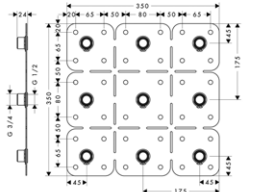

MONTÁŽNÍ POMŮCKA

- / montážní pomůcka k přesnému dodržení měř. montáže horní sprchy v podobě propojení více modulů
- / obsahuje: montážní šroub
- / montáž s protihlukovou izolací
- / rozměr přívodů: DN15

MONTÁŽ VÝROBKU ZDARMA

28470180 282,40