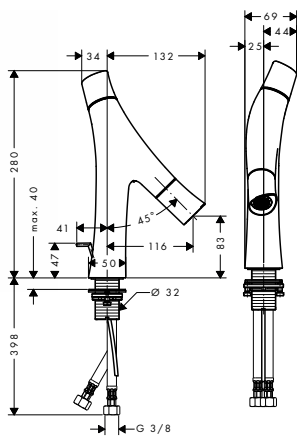

Umyvadlo

UMYVADLOVÁ BATERIE SE DVĚMA OVLÁDACÍMI PRVKY 80 S ODTOKOVOU SOUPRAVOU S TÁHLEM
/ ComfortZone 80
/ výtok 116 mm
/ sprchový proud
/ průtok: 3,5 l/min
/ funkce Booster pro průtok: 5 l/min
/ nastavitelný tvarovač proudu
/ keramická kartuše pro regulaci teploty
/ keramický ventil pro regulaci průtoku
/ nastavitelné omezení teploty
/ s tepelně izolovaným vedením vody
/ odtoková souprava s táhlem G 1¼
/ vhodná pro průtokové ohřívače vody
/ rozměr přívodů: DN15
/ WELL WA10552-20130906

chrom 12010000 465,30
speciální povrchy* 12010XXX *na vyžádání

alternativní produkty:
/ umyvadlová baterie se dvěma kohouty 80 bez táhla
WELL WA10552-20130906

chrom 12011000 465,30
speciální povrchy* 12011XXX *na vyžádání