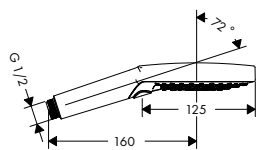

RUČNÍ SPRCHA 120 3JET
/ velikost sprchové hlavice: 125 mm
/ pohodlná volba proudu tlačítkem Select
/ druhy proudu: RainAir, Rain, WhirlAir
/ maximální průtok (při 0,3 MPa): 15 l/min
/ vhodná pro armatury na okraj vany a vanový sokl
/ s vnitřním vedením vody
/ vymývatelný filtr nečistot
/ závit přívodů G 1/2
/ rozměr přívodů: DN15
/ vhodná pro průtokové ohříváče vody

chrom 26050000 98,50
speciální povrchy* 26050XXX *na vyžádání