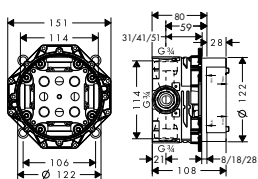

ZÁKLADNÍ TĚLESO IBOX UNIVERSAL
/ nastavitelný límec uchycení
/ těsnění
/ závit přívodů G 3/4
/ vhodné pro všechny vrchní sady sprchových
a vanových baterií či termostatů pod omítku
/ rotačně symetrická instalace
/ montáž s protihlukovou izolací
/ rozměr přívodů: DN15/DN20

NOVÉ	vhodné doplňky: / prodloužení tělesa iBox universal 25 mm	13587000	46,30
NOVÉ	/ sada montážních lišt pro iBox universal	93171000	32,90