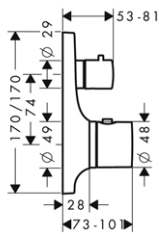

TERMOSTATICKÁ BATERIE POD OMÍTKU S UZAVÍRACÍM VENTILEM
/ 1 spotřebič
/ termostatická kartuše, keramické ventily 90°
/ bezpečnostní pojistka na 40° C
/ nastavitelné omezení teploty
/ průtok: 26 l/min
/ provozní tlak: min. 0,1 MPa / max. 1,0 MPa
/ obsahuje: kovové rozety, rukojeť, objímku, mísicí jednotku
/ zpětný ventil
/ s odhlučněním
/ materiál: kov

chrom 18745000 939,00
speciální povrchy* 18745XXX *na vyžádání

NOVÉ k instalaci nutné:
/ základní těleso iBox universal 01700180 130,80

NOVÉ vhodné doplňky:
/ prodlužovací rozeta Square, dva otvory, šipka chrom 14970000 62,80
/ prodloužení tělesa iBox universal 25 mm speciální povrchy* 14970XXX *na vyžádání
13587000 46,30