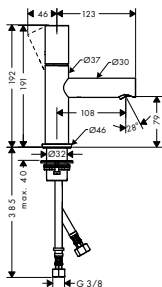

Umyvadlo

NOVÉ

PÁKOVÁ UMYVADLOVÁ BATERIE 70
S TRĚMENOVOU RUKOJETÍ, BEZ TÁHLA
/ ComfortZone 70
/ výtok 111 mm
/ normální proud
/ průtok: 5 l/min
/ keramická kartuše
/ nastavitelné omezení teploty
/ neuzavíratelný odtokový ventil s mřížkou
/ vhodná pro průtokové ohřívače vody
/ rozměr přívodů: DN15

chrom	38021000	288,20
kartáčovaný nikel	38021820	454,00
leštěná mosaz	38021930	454,00
speciální povrchy*	38021XXX	* na vyžádání

NOVÉ

PÁKOVÁ UMYVADLOVÁ BATERIE 80
S RUKOJETÍ ZERO, BEZ TÁHLA
/ ComfortZone 80
/ výtok 108 mm
/ laminární proud
/ průtok: 5 l/min
/ keramická kartuše
/ nastavitelné omezení teploty
/ neuzavíratelný odtokový ventil s mřížkou
/ vhodná pro průtokové ohřívače vody
/ rozměr přívodů: DN15

chrom	45005000	288,20
kartáčovaný nikel	45005820	454,00
leštěná mosaz	45005930	454,00
speciální povrchy*	45005XXX	* na vyžádání

NOVÉ

UMYVADLOVÁ BATERIE SELECT 80
BEZ TÁHLA
/ ComfortZone 80
/ výtok 108 mm
/ laminární proud
/ průtok: 5 l/min
/ kartuše Select s ovládáním teploty
/ nastavitelné omezení teploty
/ neuzavíratelný odtokový ventil s mřížkou
/ vhodná pro průtokové ohřívače vody
/ rozměr přívodů: DN15

chrom	45015000	345,90
kartáčovaný nikel	45015820	544,80
leštěná mosaz	45015930	544,80
speciální povrchy*	45015XXX	* na vyžádání

NOVÉ

PÁKOVÁ UMYVADLOVÁ BATERIE 100
S TRĚMENOVOU RUKOJETÍ,
S ODTOKOVOU SOUPRAVOU S TÁHLEM
/ ComfortZone 100
/ výtok 127 mm
/ normální proud
/ průtok: 5 l/min
/ keramická kartuše
/ nastavitelné omezení teploty
/ odtoková souprava s táhlem G 1/4
/ vhodná pro průtokové ohřívače vody
/ rozměr přívodů: DN15

chrom	38023000	298,70
kartáčovaný nikel	38023820	470,50
leštěná mosaz	38023930	470,50
speciální povrchy*	38023XXX	* na vyžádání

NOVÉ

alternativní produkty:
/ páková umyvadlová baterie 100 s třemenovou rukojetí bez táhla