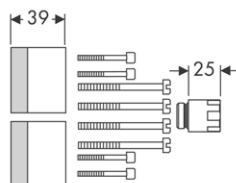

PRODLOUŽENÍ PRO ZÁKLADNÍ TĚLESO ELEKTRONICKÉ UMYVADLOVÉ BATERIE AXOR POD OMÍTKU, MONTÁŽ NA STĚNU
/ prodloužení pro základní těleso
/ vhodné pro všechny elektronické baterie pro montáž na stěnu
/ prodlužovací délka: 25 mm

13594000 83,40