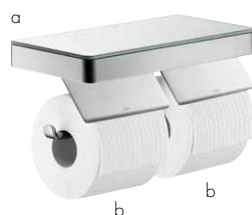

Trojité funkce: polička 300 mm se dvěma držáky toaletního papíru. Zapotřebí jsou 2 přírůbňovací sady. Jeden z držáků je instalován zrcadlově.

Potřebné produkty:

- a. # 42838000 + 2 x # 42870000 přírůbňovací sada
- b. # 42836000

6