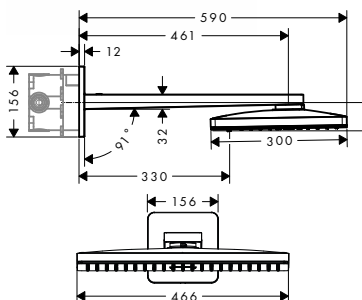

HORNÍ SPRCHA 460/300 2JET
SE SPRCHOVÝM RAMENEM
A ROZETOU SOFTCUBE
/ velikost sprchové hlavice: 460 x 300 mm
/ délka sprchového ramena: 460 mm
/ druhy proudu: Rain, RainStream
/ průtok proudu RainAir (při 0,3 MPa):
18 l/min
/ průtok proudu RainStream (při 0,3 MPa):
15 l/min
/ kompletně chromovaný disk vodních paprsků
/ materiál disku vodních paprsků: kov
/ disk vodních paprsků lze sejmout a čistit
/ horní sprchu lze sejmout a vyčistit
/ způsob instalace: montáž na stěnu - pro
instalaci na těleso iBox
/ rozměr přívodů: DN15

chrom 35275000 2 420,90
speciální povrchy* 35275XXX *na vyžádání

MONTÁŽ VÝROBKU ZDARMA

NOVÉ k instalaci nutné:
/ základní těleso iBox universal 01700180 130,80

NOVÉ