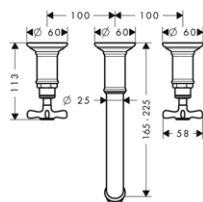

SADA PRODLUŽOVACÍCH HADIC PRO TŘÍOTVOROVÉ UMYVADLOVÉ ARMATURY
 / pro volné uspořádání výtoků a rukojetí
 / délka hadic 700 mm

	38959000	102,80
--	----------	--------

TŘÍOTVOROVÁ UMYVADLOVÁ ARMATURA POD OMÍTKU, MONTÁŽ NA STĚNU
 / normální proud
 / průtok: 5 l/min
 / keramické ventily teplá/studená 90°
 / omezení teploty není nastavitelné
 / obsahuje: rukojeti, rozety, výtok (nastavitelná délka 165 - 225 mm)
 / neuzavíratelný odtokový ventil s mřížkou
 / vhodná pro průtokové ohřívače vody
 / rozměr přívodů: DN15