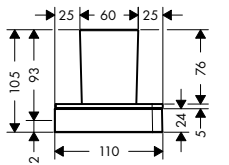

NÁDOBK NA ÚSTNÍ HYGIENU
/ obsahuje: kalíšek
/ materiál: sklo, kov
/ rozteč vrtaných otvorů 108 mm
/ montáž na stěnu
/ při instalaci na lištu je nutné použít
přířizpůsobovací sadu # 42870000

vhodné doplňky:
/ přířizpůsobovací sada

/ lišta / madlo 300 mm
/ lišta / držák na osušku 600 mm
/ lišta / držák na osušku 800 mm
/ krytka 150 mm

chrom	42834000	157,60
speciální povrchy*	42834XXX	*na vyžádání
chrom	42870000	45,70
speciální povrchy*	42870XXX	*na vyžádání
chrom	42830000	185,70
speciální povrchy*	42830XXX	*na vyžádání
chrom	42832000	219,40
speciální povrchy*	42832XXX	*na vyžádání
chrom	42833000	253,10
speciální povrchy*	42833XXX	*na vyžádání
chrom	42890000	15,90
speciální povrchy*	42890XXX	*na vyžádání