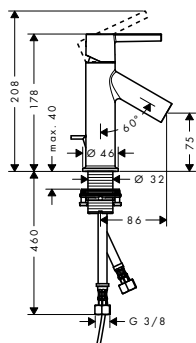

PÁKOVÁ BATERIE 80 PRO MALÁ UMYVADLA S PÁKOVOU RUKOJETÍ
/ ComfortZone 80
/ normální proud
/ průtok: 5 l/min
/ keramická kartuše
/ nastavitelné omezení teploty
/ odtoková souprava s táhlem G 1¼
/ vhodná pro průtokové ohřívače vody
/ rozměr přívodů: DN15

chrom 10102000 257,50
speciální povrchy* 10102XXX *na vyžádání