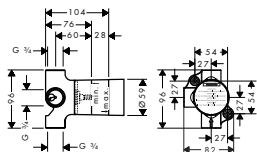

NOVÉ

ZÁKLADNÍ TĚLESO PRO TRIO, UZAVÍRACÍ A PŘEPÍNACÍ VENTIL POD OMÍTKU
/ obsahuje: keramickou kartuši, těsnění
/ 2 spotřebiče
/ současně mohou být v provozu 2 spotřebiče
/ vhodné pro všechny vrchní sady Trio
/ průtok: 65 l/min
/ rozměr přívodů: DN20

vhodné doplňky:
/ prodloužení 25 mm

16982180   166,70

92990000   44,60

NOVÉ