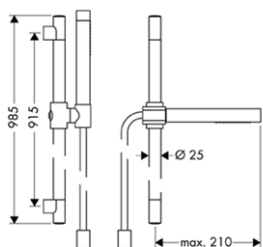

AXOR STARCK, SPRCHOVÁ SADA 0,90 M S TYČOVOU RUČNÍ SPRCHOU 1JET

- / druh proudu: Rain
- / velikost sprchové hlavice: 70 mm
- / otočné spoje brání zapletení hadice
- / sprchová hadice s válcovými matkami na obou stranách
- / maximální průtok (při 0,3 MPa): 8 l/min
- / chromované plastové opěrky na stěnu

obsahuje:

- / tyčovou ruční sprchu 1jet (# 10531000)
- / sprchovou hadici s kovovým efektem 1,60 m (# 28286000)

vhodné doplňky:

- / podložka pod nástěnnou tyč Unica'D

chrom 27983000 319,80
speciální povrchy* 27983XXX *na vyžádání