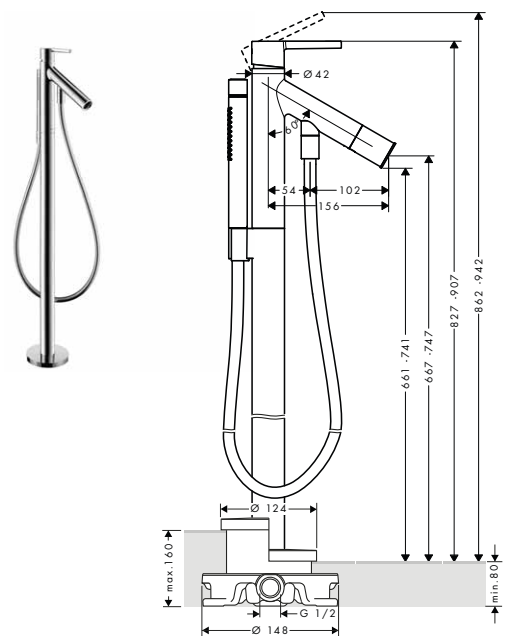

PÁKOVÁ VANOVÁ BATERIE VOLNĚ STOJÍCÍ NA PODLAŽE
/ design rukojeti odpovídá umyvadlovým bateriím AXOR Starck s páčkovou rukojetí
/ výtok 156 mm
/ s rozetou
/ způsob připojení: základní těleso
/ normální proud
/ průtok: 22 l/min
/ keramická kartuše
/ nastavitelné omezení teploty
/ automatické zpětné přepínání sprcha/vana
/ zpětný ventil
/ zabudovaný sprchový držák
/ vhodná pro průtokové ohřívače vody
/ rozměr přívodů: DN15

chrom 10455000 1 468,10
speciální povrchy* 10455XXX *na vyžádání

obsahuje:
/ sprchovou hadici s kovovým efektem 1,25 m (# 28282000)
/ tyčovou ruční sprchu 2jet (# 28532000)

k instalaci nutné:
/ základní těleso pro volně stojící vanovou baterii 10452180 446,10
/ těsnění 96441000 116,80

vhodné doplňky:
/ prodloužení výtoku 60 mm
/ prodloužení trubky stojánek

chrom 10981000 292,30
speciální povrchy* 10981XXX *na vyžádání
97686000 225,50