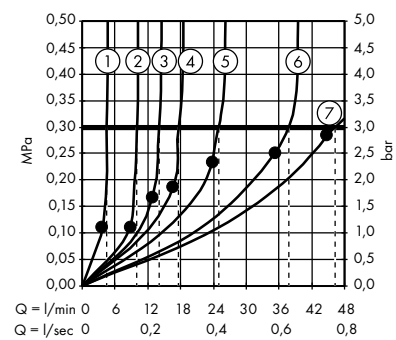

1. Rain
2. RainAir

/ Horní sprcha 180 1jet #28489000

/ Horní sprcha 180 1jet Classic #28487000, 28487820

/ Horní sprcha 240 1jet Classic #28474000, 28474820

/ Sprchový modul 120/120 Square pod omítku #28491000