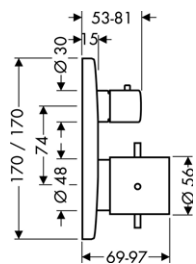

TERMOSTATICKÁ BATERIE POD OMÍTKU S UZAVÍRACÍM A PŘEPÍNACÍM VENTILEM
/ 2 spotřebiče
/ termostatická kartuše, uzavírací ventil
/ bezpečnostní pojistka na 40° C
/ nastavitelné omezení teploty
/ průtok: 26 l/min
/ provozní tlak: min. 0,1 MPa / max. 1,0 MPa
/ obsahuje: mísicí jednotku, rukojeť, objímku, kovovou rozetu
/ zpětný ventil
/ s odhlučněním
/ materiál: kov

chrom 10726000 854,70
speciální povrchy* 10726XXX *na vyžádání

Tento produkt není k dispozici se speciálním povrchem leštěného červeného zlata.

NOVÉ k instalaci nutné:
/ základní těleso iBox universal 01700180 130,80

NOVÉ vhodné doplňky:
/ prodlužovací rozeta Square, dva otvory, 0-1-2 chrom 14969000 62,80
/ prodloužení tělesa iBox universal 25 mm speciální povrchy* 14969XXX *na vyžádání
13587000 46,30

NOVÉ / sada montážních lišt pro iBox universal 93171000 32,90

NOVÉ