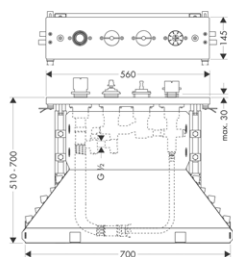

Povrchová úprava Objedn. čís. EUR

NOVÉ

ZÁKLADNÍ TĚLESO KE ČTYŘOTVOROVÉ TERMOSTATICKÉ ARMATUŘE NA VANOVÝ SOKL

- / obsahuje: základní těleso, hadicovou soupravu Secuflex, Secubox, termostatickou kartuši, montážní desku
- / délka vytažení ruční sprchy maximálně 1,10 m
- / rozměr přívodů: DN15

vhodné doplňky:

- / prodloužení průvlastku Secuflex

15483180 1 639,60

98806000 3,70

Sprcha