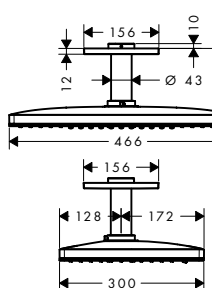

**HORNÍ SPRCHA 460/300 2JET
SE SPRCHOVÝM RAMENEM
A ROZETOU SOFTCUBE**

- / velikost sprchové hlavice: 460 x 300 mm
- / délka sprchového ramena: 460 mm
- / druhy proudu: Rain, RainStream
- / průtok proudu RainAir (při 0,3 MPa): 18 l/min
- / průtok proudu RainStream (při 0,3 MPa): 15 l/min
- / kompletně chromovaný disk vodních paprsků
- / materiál disku vodních paprsků: kov
- / disk vodních paprsků lze sejmout a čistit
- / horní sprchu lze sejmout a vyčistit
- / způsob instalace: montáž na stěnu - pro instalaci na těleso iBox
- / rozměr přívodů: DN15

chrom 35275000 2 420,90
speciální povrchy* 35275XXX *na vyžádání

MONTÁŽ VÝROBKU ZDARMA
viz informace iClub - str. 0.0

k instalaci nutné:
NOVÉ / základní těleso iBox universal 01700180 130,80

NOVÉ