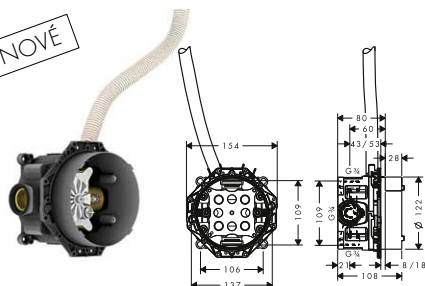

ELEKTRONICKÁ UMYVADLOVÁ BATERIE
/ výtok 147 mm
/ zařízení s čidlem infračerveného záření
/ připojení na síť 230 V / 50 Hz
/ teplota nastavitelná přes iBox
/ ComfortZone 100
/ ruční uzavírání vody při čištění umyvadla
/ lze aktivovat hygienické splachování (automatický tok vody po dobu 10 sekund každých 24 hodin po poslední činnosti)
/ lze aktivovat stálé splachování (nepřetržitý tok vody po dobu 180 sekund, vhodné pro tepelnou desinfekci)
/ perlátor odolný proti zlodějům
/ nastavitelný optický dosah infračerveného čidla (2 režimy)
/ automatické přizpůsobení infračerveného čidla svému okolí
/ normální proud
/ průtok 3.5 l/min
/ filtry nečistot v přívodních hadicích
/ vhodná pro průtokové ohřivače
/ možné omezení funkčnosti, pokud je čidlo zastíněno vlivem tvaru umyvadla nebo je-li umyvadlo příliš velké a vzdálenost mezi čidlem a okrajem umyvadla je větší než 75 mm, funkční omezení z důvodu příliš velké vzdálenosti
/ obsahuje: výtok, přívodní kabel (7 m), příchytky pro instalaci, krycí rozetu pro iBox, mísicí jednotku, transformátor 6 V / 6 watt
/ rozměr přívodů: DN15

chrom   38010000   935,40
speciální povrchy*   38010XXX   *na vyžádání

MONTÁŽ VÝROBKU ZDARMA
viz informace iClub - str. 0.0

NOVÉ

k instalaci nutné:
/ základní těleso pro elektronickou umyvadlovou baterii AXOR   16182180   253,10

NOVÉ