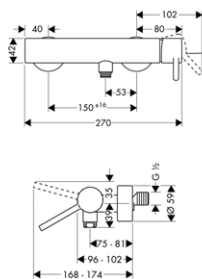

PÁKOVÁ SPRCHOVÁ BATERIE PRO MONTÁŽ NA STĚNU

- / 1 spotřebič
- / způsob připojení: etážky
- / rozteč středů: 150 ± 16 mm
- / průtok: 22 l/min
- / provozní tlak: min. 0,1 MPa / max. 1,0 MPa
- / keramická kartuše
- / nastavitelné omezení teploty
- / materiál: mosaz
- / zpětný ventil
- / s odhlučněním
- / vhodná pro průtokové ohřívače vody
- / přípojka hadice DN15
- / rozměr přívodů: DN15
- / obsahuje: kovové rozety

chrom 10611000 497,40
speciální povrchy* 10611XXX *na vyžádání