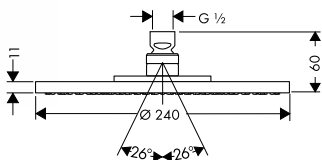

TALÍŘOVÁ HORNÍ SPRCHA 240 1JET
/ velikost sprchové hlavice: 240 mm
/ druh proudu: RainAir
/ průtok proudu RainAir (při 0,3 MPa): 18 l/min
/ kompletně chromovaný disk vodních paprsků
/ materiál disku vodních paprsků: kov
/ způsob instalace: na strop nebo na stěnu
/ závit přívodů G 1/2
/ rozměr přívodů: DN15
/ vhodná pro průtokové ohřívače vody s výkonem 18 kW

chrom	28494000	562,20
kartáčovaný nikl	28494820	885,50
speciální povrchy*	28494XXX	*na vyžádání

NOVÉ	vhodné doplňky: / sprchové rameno 390 mm	chrom kartáčovaný nikl speciální povrchy*	26431000 26431820 26431XXX	262,00 412,70 *na vyžádání
NOVÉ	/ přívod od stropu 100 mm	chrom kartáčovaný nikl speciální povrchy*	26432000 26432820 26432XXX	157,20 247,60 *na vyžádání
NOVÉ	/ přívod od stropu 300 mm	chrom kartáčovaný nikl speciální povrchy*	26433000 26433820 26433XXX	209,60 330,20 *na vyžádání