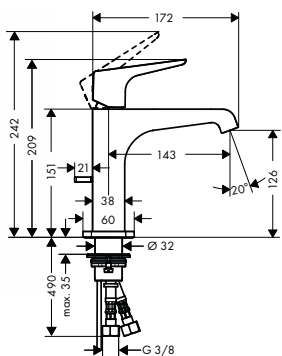

PÁKOVÁ UMYVADLOVÁ BATERIE 125 S PÁČKOVOU RUKOJETÍ S ODTOKOVOU SOUPRAVOU S TÁHLEM
/ ComfortZone 125
/ výtok 143 mm
/ laminární proud
/ průtok: 5 l/min
/ keramická kartuše
/ nastavitelné omezení teploty
/ odtoková souprava s táhlem G 1¼
/ vhodná pro průtokové ohřívače vody
/ rozměr přívodů: DN15

chrom 36110000 359,40
speciální povrchy* 36110XXX *na vyžádání

alternativní produkty:
/ páková umyvadlová baterie 125 s páčkovou rukojetí bez táhla

chrom 36111000 359,40
speciální povrchy* 36111XXX *na vyžádání