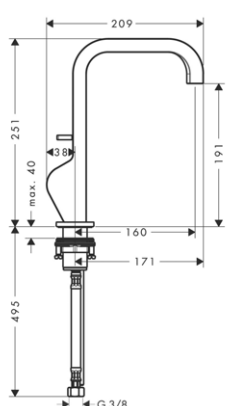

PÁKOVÁ UMYVADLOVÁ BATERIE 190 S ODTOKOVOU SOUPRAVOU S TÁHLEM

- / ComfortZone 190
- / výtok 160 mm
- / normální proud
- / průtok: 5 l/min
- / keramická kartuše typu Joystick
- / omezení teploty není nastavitelné
- / odtoková souprava s táhlem G 1¼
- / vhodná pro průtokové ohřívače vody
- / rozměr přívodů: DN15

chrom 39034000 649,70
speciální povrchy* 39034XXX *na vyžádání

Tento produkt není k dispozici se speciálními povrchy leštěného a kartáčovaného černého chromu.

1. alternativní produkty:
2. / páková umyvadlová baterie 190 bez táhla

chrom 39037000 649,70