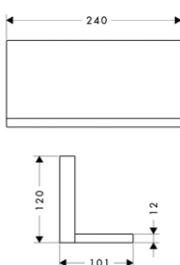

POLIČKA 240/120
/ materiál: kov
/ při použití poličky v rámci dílů vedoucích vodu (# 10755000, # 10751000, # 10942000, # 10972000, # 10651000, # 28491000) v přímém propojení (odstup 10 mm) se doporučuje použití základního tělesa # 40878180
/ vhodná pro montáž se základním tělesem # 40877180 nebo i bez něj

MONTÁŽ VÝROBKU ZDARMA
viz informace iClub - str. 0.0

vhodné doplňky:
/ základní těleso / těleso vedení vody pro poličku 240/120 pod omítku   40878180   239,10

ZÁKLADNÍ TĚLESO / TĚLESO VEDENÍ VODY PRO POLIČKU 240/120 POD OMÍTKU
/ při přímém propojení slouží jako přívod vody a k přesnému dodržení měř montáže; v kombinaci s: # 40873000

MONTÁŽ VÝROBKU ZDARMA
viz informace iClub - str. 0.0

40878180   239,10