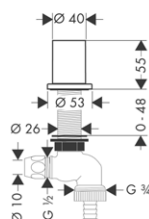

UZAVÍRACÍ VENTIL PRO KUCHYŇSKÉ SPOTŘEBIČE
/ způsob použití: pro pracovní desky do tloušťky 47 mm
/ dřík: Ø 27 mm
/ zpětný ventil
/ rozměr přívodů DN15
/ připoj spotřebiče DN20

Tento produkt není k dispozici se speciálním povrchem leštěného červeného zlata.

chrom	10823000	136,70
vzhled nerez	10823800	191,20
speciální povrchy*	10823XXX	* na vyžádání