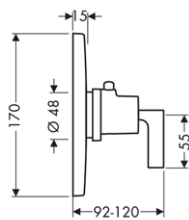

TERMOSTATICKÁ BATERIE 59 L/MIN
HIGHFLOW POD OMÍTKU
S PÁČKOVOU RUKOJETÍ
/ termostatická kartuše
/ bezpečnostní pojistka na 40° C
/ nastavitelné omezení teploty
/ průtok: 59 l/min
/ provozní tlak: min. 0,1 MPa / max. 1,0 MPa
/ obsahuje: kovové rozety, rukojeť, objímku,
mísicí jednotku
/ s odhlučněním

chrom 39711000 717,20
speciální povrchy* 39711XXX *na vyžádání

NOVÉ k instalaci nutné:
/ základní těleso iBox universal 01700180 130,80

vhodné doplňky:
/ prodlužovací rozeta Square, jeden otvor chrom 14964000 62,80
speciální povrchy* 14964XXX *na vyžádání
/ prodloužení tělesa iBox universal 25 mm 13587000 46,30

NOVÉ / sada montážních lišt pro iBox universal 93171000 32,90