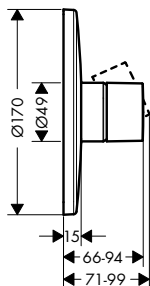

PÁKOVÁ SPRCHOVÁ BATERIE
POD OMÍTKU S RUKOJETÍ ZERO
/ 1 spotřebič
/ způsob připojení: základní těleso
/ průtok: 22 l/min
/ provozní tlak: min. 0,1 MPa / max. 1,0 MPa
/ keramická kartuše
/ nastavitelné omezení teploty
/ materiál: kov
/ s odhlučněním
/ vhodná pro průtokové ohřívače vody
/ obsahuje: kovové rozety, rukojeť, objímku,
mísící jednotku

Povrchová úprava	Objedn. čís.	EUR
chrom	45605000	262,00
kartáčovaný nikel	45605820	412,70
leštěná mosaz	45605930	412,70
speciální povrchy*	45605XXX	*na vyžádání

NOVÉ	k instalaci nutné: / základní těleso iBox universal	01700180	130,80
	vhodné doplňky: / prodlužovací rozeta Round - jeden otvor	chrom 14960000 kartáčovaný nikel 14960820 speciální povrchy* 14960XXX	51,40 81,00 *na vyžádání
NOVÉ	/ prodloužení tělesa iBox universal 25 mm	13587000	46,30
NOVÉ	/ sada montážních lišt pro iBox universal	93171000	32,90