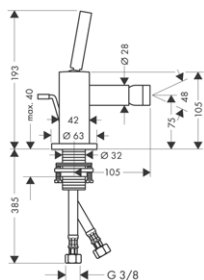

Bidet

PÁKOVÁ BIDETOVÁ BATERIE S ODTOKOVOU SOUPRAVOU S TÁHLEM
/ perlátor s kulovým kloubem
/ normální proud
/ průtok: 7,2 l/min
/ keramická kartuše typu Joystick
/ omezení teploty není nastavitelné
/ odtoková souprava s táhlem G 1¼
/ vhodná pro průtokové ohřívače vody
/ rozměr přívodů: DN15

chrom 39200000 589,20
speciální povrchy* 39200XXX *na vyžádání