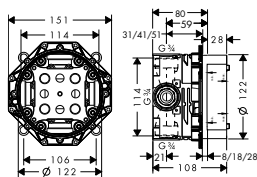

NOVÉ

ZÁKLADNÍ TĚLESO IBOX UNIVERSAL
/ nastavitelný límec uchycení
/ těsnění
/ závit přívodů G 3/4
/ vhodné pro všechny vrchní sady sprchových
a vanových baterií či termostatů pod omítku
/ rotačně symetrická instalace
/ montáž s protihlukovou izolací
/ rozměr přívodů: DN15/DN20

			01700180	130,80
NOVÉ	/ vhodné doplňky: / prodloužení tělesa iBox universal 25 mm		13587000	46,30
NOVÉ	/ sada montážních lišt pro iBox universal		93171000	32,90