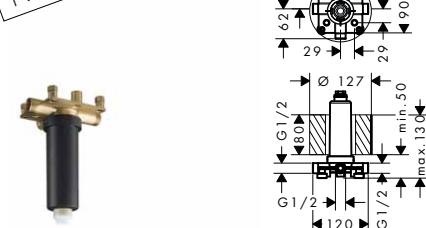

NOVÉ vhodné doplňky:
 / prodloužení 230 mm přívodu od stropu pro horní sprchu 460/300 chrom 35288000 484,20

NOVÉ

ZÁKLADNÍ TĚLESO PRO HORNÍ SPRCHU S PŘÍVODEM OD STROPU

NOVÉ vhodné doplňky:
 / horní sprcha 460/300 1jet s přívodem od stropu
 / horní sprcha 460/300 2jet s přívodem od stropu
 / horní sprcha 460/300 3jet s přívodem od stropu