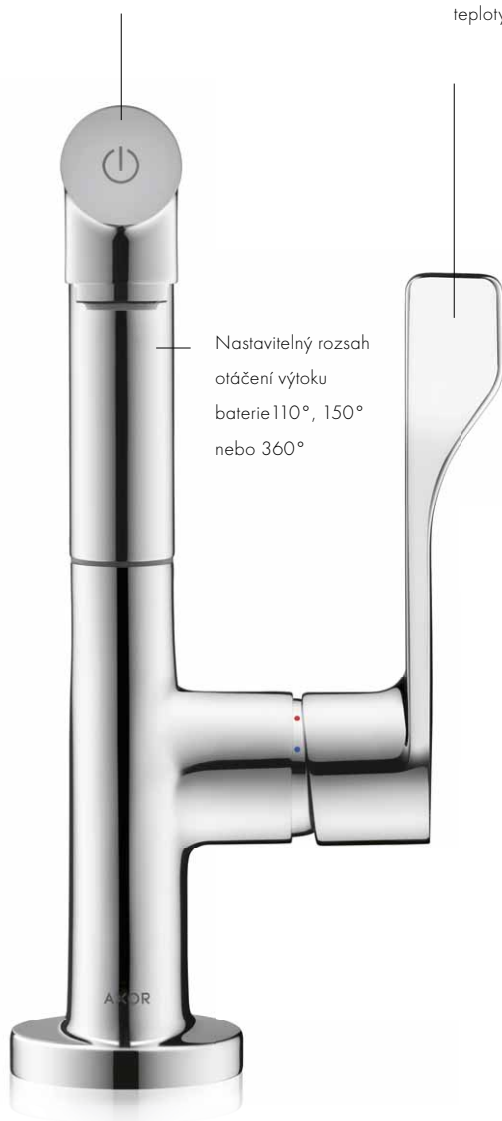

Tlačítko Select pro pouštění a zastavování proudu vody

Ergonomická rukojeť pro přesné ovládání a současné nastavení teploty i intenzity proudu

Výtok otočný v rozmezí 110° nebo 150°

Nastavitelný rozsah otáčení výtoku baterie 110°, 150° nebo 360°

AXOR Citterio Select, páková kuchyňská baterie s otočným výtokem