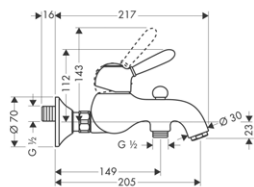

Vana

Povrchová úprava Objedn. čís. EUR

PÁKOVÁ VANOVÁ BATERIE PRO MONTÁŽ NA STĚNU
/ výtok 205 mm
/ způsob připojení: etážky
/ rozteč středů: 150 ± 12 mm
/ normální proud
/ keramická kartuše
/ nastavitelné omezení teploty
/ automatické zpětné přepínání sprcha/vana
/ zpětný ventil
/ s odhlučněním
/ vhodná pro průtokové ohřívače vody
/ rozměr přívodů: DN15
/ obsahuje: rozety

chrom 17410000 603,40
speciální povrchy* 17410XXX *na vyžádání