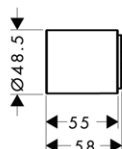

ZÁKLADNÍ TĚLESO PRO TERMOSTATICKÝ MODUL 360/120 POD OMÍTKU
/ 3 spořebiče can be used simultaneously
/ průtok při volném výtoku: 59 l/min
/ spindle valves
/ napojení zleva i zprava
/ montáž ve svislé i vodorovné poloze
/ montáž s protihlukovou izolací
/ při přímém propojení slouží jako přívod vody a k přesnému dodržení měř montáže
/ rozměr přívodů: DN20

MONTÁŽ VÝROBKU ZDARMA
viz informace iClub - str. 0.0

k instalaci nutné:
/ termostatický modul 360/120 Square pod omítku
/ termostatický modul 360/120 pod omítku

chrom	10751000	1 111,80
speciální povrchy*	10751XXX	*na vyžádání
chrom	12717000	1 111,80
speciální povrchy*	12717XXX	*na vyžádání

TERMOSTATICKÝ MODUL 120/120 SQUARE POD OMÍTKU
/ termostatická kartuše
/ bezpečnostní pojistka na 40° C
/ nastavitelné omezení teploty
/ průtok: 59 l/min
/ provozní tlak: min. 0,15 MPa/max. 1,0 MPa
/ obsahuje: rukojeť, objímku, kovovou rozetu
/ zpětný ventil
/ materiál: kov
/ rozměr přívodů: DN20

MONTÁŽ VÝROBKU ZDARMA
viz informace iClub - str. 0.0

k instalaci nutné:
/ základní těleso pro termostatický modul 120/120 pod omítku

chrom	10755000	719,10
speciální povrchy*	10755XXX	*na vyžádání

vhodné doplňky:
/ prodloužení pro termostatický modul pod omítku

chrom	10790000	104,40
speciální povrchy*	10790XXX	*na vyžádání

ZÁKLADNÍ TĚLESO PRO TERMOSTATICKÝ MODUL 120/120 POD OMÍTKU
/ průtok při volném výtoku: 59 l/min
/ montáž ve svislé i vodorovné poloze
/ montáž s protihlukovou izolací
/ při přímém propojení slouží jako přívod vody a k přesnému dodržení měř montáže
/ rozměr přívodů: DN20

MONTÁŽ VÝROBKU ZDARMA
viz informace iClub - str. 0.0

vhodné doplňky:
/ termostatická baterie Highflow 120/120 pod omítku
/ termostatický modul 120/120 Square pod omítku
/ termostatický modul 120/120 pod omítku