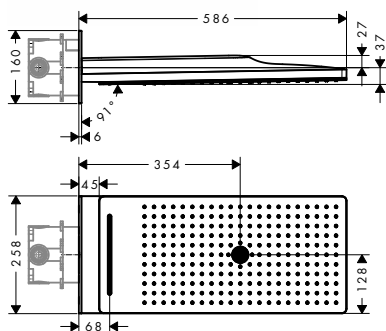

vhodné doplňky:

- / termostatický modul 360/120 Square pod omítku

chrom

10751000

1 111,80

speciální povrchy*

10751XXX

*na vyžádání

NOVÉ