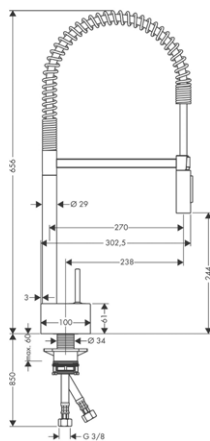

PÁKOVÁ KUCHYŇSKÁ BATERIE SEMI-PRO
/ otočný výtok 360°
/ normální a sprchový proud
/ aretovatelný sprchový proud, vrací se zpět stisknutím přepínače proudu
/ rozměr přívodů: DN15
/ průtok 9,5 l/min
/ keramická kartuše typu Joystick
/ způsob připojení: převlečné matice G 3/8
/ zabudovaný zpětný ventil
/ vhodná pro průtokové ohřívače vody

chrom 10820000 705,00

Tento produkt není k dispozici se speciálními povrchy.