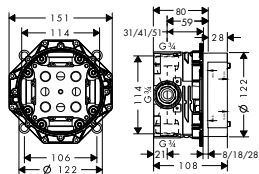

iBox universal

NOVÉ

ZÁKLADNÍ TĚLESO IBOX UNIVERSAL
/ nastavitelný límeč uchycení
/ těsnění
/ závit přívodů G 3/4
/ vhodné pro všechny vrchní sady sprchových
a vanových baterií či termostátů pod omítku
/ rotačně symetrická instalace
/ montáž s protihlukovou izolací
/ rozměr přívodů: DN15/DN20

01700180   130,80

vhodné doplňky:

NOVÉ / prodloužení tělesa iBox universal 25 mm   13587000   46,30
NOVÉ / sada montážních lišt pro iBox universal   93171000   32,90

NOVÉ