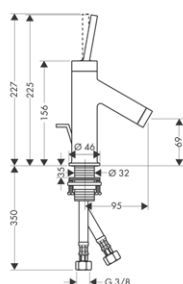

Povrchová úprava Objedn. čís.

EUR

PÁKOVÁ BATERIE 70 S ODTOKOVOU SOUPRAVOU S TÁHLEM PRO UMYVÁTKA
/ ComfortZone 70
/ výtok 95 mm
/ normální proud
/ průtok: 5 l/min
/ keramická kartuše typu Joystick
/ omezení teploty není nastavitelné
/ odtoková souprava s táhlem G 1¼
/ vhodná pro průtokové ohřívače vody
/ rozměr přívodů: DN15

chrom 10116000 416,70
speciální povrchy* 10116XXX *na vyžádání