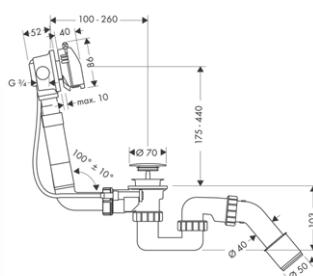

EXAFILL, ZÁKLADNÍ TĚLESO VANOVÉHO VÝTOKU S ODTOKOVOU A PŘEPADOVOU SOUPRAVOU PRO SPECIÁLNÍ VANY
/ vhodné pro speciální vany, s měchem pro vany s šikmým okrajem
/ délka ohebného táhla 780 mm
/ napojení přívodní hadice vody vlevo a vpravo DN20

58302180   173,00

obsahuje:
/ vanový sifon (# 60033000)

k instalaci nutné:
NOVÉ / Exafill, vrchní sada vanového výtoku
NOVÉ / ohebná připojovací trubka 800 mm

chrom   58300000   214,90
speciální povrchy*   58300XXX   *na vyžádání
58308000   109,60

NOVÉ