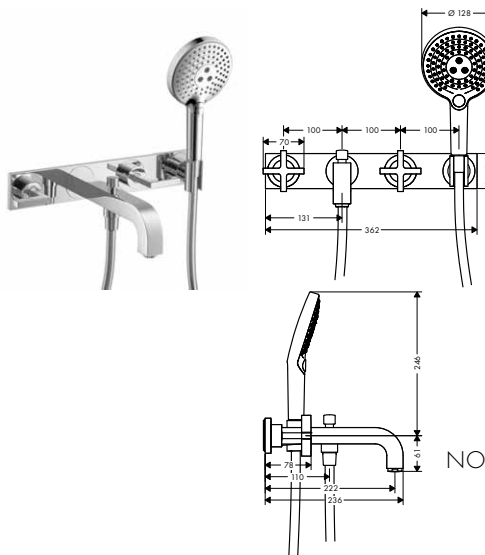

TŘÍOTVOROVÁ VANOVÁ BATERIE POD OMÍTKU S OVLÁDÁNÍM PÁČKAMI A DESKOU, MONTÁŽ NA STĚNU
/ výtok 222 mm
/ s deskou
/ způsob připojení: základní těleso
/ normální proud
/ keramické ventily teplá/studená 90°
/ omezení teploty není nastavitelné
/ automatické zpětné přepínání sprcha/vana
/ zpětný ventil
/ zabudovaný sprchový držák
/ rozměr přívodů: DN15

chrom 39442000 1 136,10
speciální povrchy* 39442XXX *na vyžádání

obsahuje:
/ ruční sprchu AXOR 120 3jet (# 26050XXX)
/ sprchový držák (# 39525000)
/ sprchovou hadici 1,25 m (# 28622000)

k instalaci nutné:
/ základní těleso pro tříotvorovou nástěnnou umyvadlovou armaturu pod omítku, montáž na stěnu 10303180 228,20

vhodné doplňky:
/ těsnění 96383000 29,20
/ prodloužení základního tělesa pro tříotvorovou umyvadlovou armaturu pod omítku, montáž na stěnu 96259000 50,90