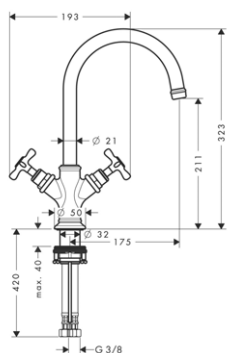

UMYVADLOVÁ BATERIE SE DVĚMA KOHOUTY 210 S ODTOKOVOU SOUPRAVOU S TÁHLEM
/ ComfortZone 210
/ výtok 175 mm
/ normální proud
/ průtok: 5 l/min
/ keramické ventily teplá/studená 180°
/ omezení teploty není nastavitelné
/ odtoková souprava s táhlem G 1¼
/ vhodná pro průtokové ohřívače vody
/ otočný výtok 120°
/ rozměr přívodů: DN15

chrom	16502000	568,40
kartáčovaný nikel	16502820	895,30
speciální povrchy*	16502XXX	* na vyžádání

alternativní produkty:
/ umyvadlová baterie se dvěma kohouty bez táhla

chrom	16506000	568,40
kartáčovaný nikel	16506820	895,30
speciální povrchy*	16506XXX	* na vyžádání