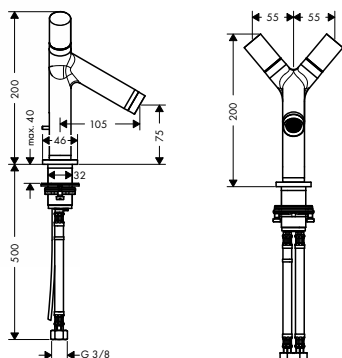

UMYVADLOVÁ BATERIE SE DVĚMA KOHOUTY 80 S ODTOKOVOU SOUPRAVOU S TÁHLEM
/ ComfortZone 80
/ výtok 105 mm
/ normální proud
/ průtok: 5 l/min
/ keramické ventily teplá/studená 180°
/ omezení teploty není nastavitelné
/ odtoková souprava s táhlem G 1/4
/ vhodná pro průtokové ohřívače vody
/ rozměr přívodů: DN15

chrom 10030000 549,20
speciální povrchy* 10030XXX *na vyzádání

Tento produkt není k dispozici se speciálním povrchem leštěného červeného zlata.