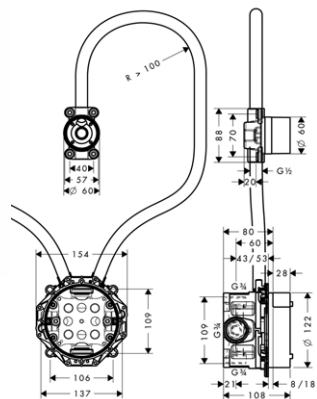

Elektronické umyvadlové baterie

Povrchová úprava Objedn. čís. EUR

NOVÉ

ELEKTRONICKÁ UMYVADLOVÁ BATERIE POD OMÍTKU MONTÁŽ NA STĚNU 160
/ výtok 225 mm
/ zařízení s čidlem infračerveného záření
/ připojení na síť 230 V / 50 Hz
/ teplota nastavitelná přes iBox
/ ruční uzavírání vody při čištění umyvadla
/ perlátor odolný proti zlodějům
/ nastavitelný optický dosah infračerveného čidla (2 režimy)
/ automatické přizpůsobení infračerveného čidla svému okolí
/ normální proud
/ průtok 5 l/min
/ filtry nečistot v přírodních hadicích
/ pro ideální funkci dodržte prosím minimální vzdálenost 140 mm od středu perlátoru k zadnímu okraji umyvadla
/ obsahuje: rozetu, výtok, krycí rozetu pro iBox, transformátor 6 V/ 6 watt

chrom 45110000 869,60
speciální povrchy* 45110XXX *na vyžádání

MONTÁŽ VÝROBKU ZDARMA
viz informace iClub - str. 0.0

NOVÉ

alternativní velikosti:
/ elektronická umyvadlová baterie pod omítku, montáž na stěnu 220

chrom 45111000 882,10
speciální povrchy* 45111XXX *na vyžádání

k instalaci nutné:
/ základní těleso pro elektronickou umyvadlovou baterii pod omítku, montáž na stěnu

16180180 322,50

vhodné doplňky:
/ prodloužení pro základní těleso elektronické umyvadlové baterie AXOR pod omítku, montáž na stěnu

13594000 83,40

ZÁKLADNÍ TĚLESO PRO ELEKTRONICKOU UMYVADLOVOU BATERII POD OMÍTKU, MONTÁŽ NA STĚNU
/ obsahuje: základní těleso výtoku ze stěny, instalační trubku EN20 pro kabel čidla a síťový přívod, těleso iBox universal s uzavírací jednotkou
/ vhodné pro výtok ze stěny s infračervenou technikou čidla
/ rozměr přívodů: DN20

16180180 322,50

MONTÁŽ VÝROBKU ZDARMA
viz informace iClub - str. 0.0

vhodné doplňky:
/ prodloužení pro základní těleso elektronické umyvadlové baterie AXOR pod omítku, montáž na stěnu

13594000 83,40

PRODLOUŽENÍ PRO ZÁKLADNÍ TĚLESO ELEKTRONICKÉ UMYVADLOVÉ BATERIE AXOR POD OMÍTKU, MONTÁŽ NA STĚNU
/ prodloužení pro základní těleso
/ vhodné pro všechny elektronické baterie pro montáž na stěnu
/ prodlužovací délka: 25 mm

13594000 83,40