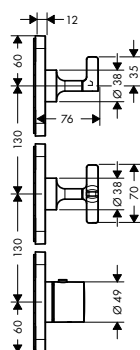

TERMOSTATICKÝ MODUL 380/120 PRO 3 SPOTŘEBIČE S ROZETAMI POD OMÍTKU

- / kombinace Highflow termostatu s uzavíracím ventilem a přepínacím ventilem Duo pro ovládnání 2 spotřebičů
- / 3 spotřebiče
- / současně mohou být v provozu 2 spotřebiče
- / bezpečnostní pojistka na 40° C
- / nastavitelné omezení teploty
- / materiál: kov
- / rozměr přívodů: DN20

obsahuje:

- / termostatický modul 120/120 pod omítku (# 36702000)
- / uzavírací ventil 120/120 pod omítku (# 36771000)
- / Trio/ Quattro uzavírací a přepínací ventil 120/120 pod omítku (# 36772000)

k instalaci nutné:

- / základní těleso pro termostatický modul 380/120 pro 3 spotřebiče pod omítku

MONTÁŽ VÝROBKU ZDARMA

chrom 36704000 752,60
speciální povrchy* 36704XXX *na vyžádání