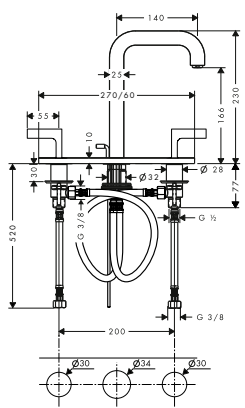

TŘÍOTVOROVÁ UMYVADLOVÁ ARMATURA 170 S ODTOKOVOU SOUPRAVOU S TÁHLEM A VÝTOKEM 140 MM, S OVLÁDÁNÍM PÁČKAMI A DESKOU
/ ComfortZone 170
/ výtok 140 mm
/ normální proud
/ průtok: 5 l/min
/ použití pouze na rovném hladkém povrchu
/ keramické ventily teplá/studená 90°
/ omezení teploty není nastavitelné
/ odtoková souprava s táhlem G 1¼
/ vhodná pro průtokové ohřívače vody
/ rozměr přívodů: DN15

chrom 39136000 829,20
speciální povrchy* 39136XXX *na vyžádání