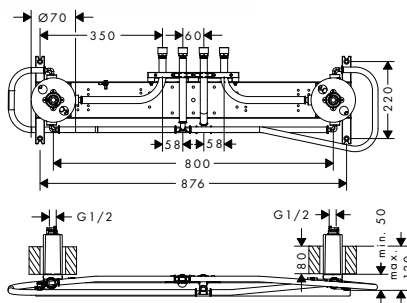

ZÁKLADNÍ TĚLESO PRO SHOWERHEAVEN
1200/300 4JET
/ instalace s odhlučněním
/ rozměr přívodů: G 1/2

10922180 550,20

MONTÁŽ VÝROBKU ZDARMA
viz informace iClub - str. 0.0