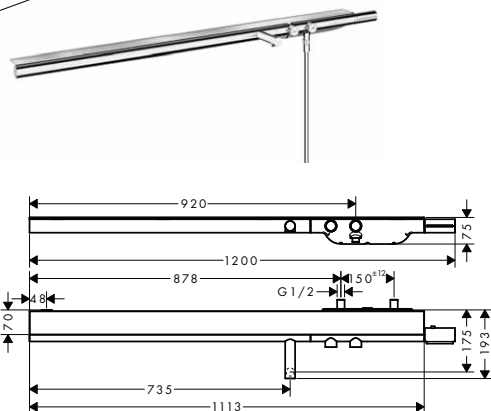

AXOR, termostatické vanové baterie na stěnu

Povrchová úprava   Objedn. čís.   EUR

NOVÉ

TERMOSTATICKÁ VANOVÁ BATERIE 1200
PRO MONTÁŽ NA STĚNU
/ 2 spotřebiče
/ současně mohou být v provozu 2 spotřebiče
/ ventil Select, termostatická kartuše
/ bezpečnostní pojistka na 40° C
/ nastavitelné omezení teploty
/ průtok připojením ruční sprchy při 0,3 MPa:
16 l/min
/ průtok vanovým výtokem (při 0,3 MPa):
20 l/min
/ polička vyrobená z bezpečnostního skla
/ povrchová úprava poličky: chrom
/ zpětný ventil
/ s odhlučněním
/ včetně filtru nečistot
/ materiál: kovové rukojeti
/ rozteč středů: 150 ± 12 mm
/ rozměr přívodů: DN15
/ způsob připojení: G 1/2

chrom	45421000	1 925,70
kartáčovaný nikel	45421820	3 033,00
leštěná mosaz	45421930	3 033,00
speciální povrchy*	45421XXX	* na vyžádání

MONTÁŽ VÝROBKU ZDARMA
viz informace iClub - str. 0.0

NOVÉ	alternativní velikosti:			
	termostatická vanová baterie 800 pro montáž na stěnu	chrom	45420000	1 595,60
		kartáčovaný nikel	45420820	2 513,10
		leštěná mosaz	45420930	2 513,10
		speciální povrchy*	45420XXX	* na vyžádání

NOVÉ	vhodné doplňky:			
	sprchová hadice 1,25 m s regulací průtoku	chrom	28127000	54,50
		kartáčovaný nikel	28127820	85,90
		leštěná mosaz	28127930	85,90
		speciální povrchy*	28127XXX	* na vyžádání
NOVÉ	sprchová hadice 1,60 m s regulací průtoku	chrom	28128000	56,60
		kartáčovaný nikel	28128820	89,20
		leštěná mosaz	28128930	89,20
		speciální povrchy*	28128XXX	* na vyžádání

NOVÉ