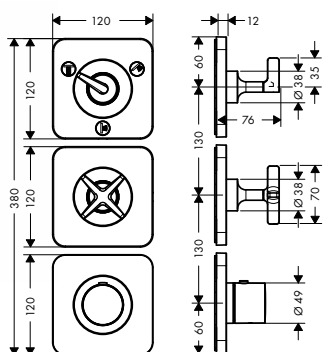

TERMOSTATICKÝ MODUL 380/120 PRO 3 SPOTŘEBIČE S ROZETAMI POD OMÍTKU

- / kombinace Highflow termostatu s uzavíracím ventilem a přepínacím ventilem Duo pro ovládní 2 spotřebičů
- / 3 spotřebiče
- / současně mohou být v provozu 2 spotřebiče
- / bezpečnostní pojistka na 40° C
- / nastavitelné omezení teploty
- / materiál: kov
- / rozměr přívodů: DN20

chrom	36704000	752,60
speciální povrchy*	36704XXX	*na vyžádání

MONTÁŽ VÝROBKU ZDARMA
viz informace iClub - str. 0.0

obsahuje:

- / termostatický modul 120/120 pod omítku (# 36702000)
- / uzavírací ventil 120/120 pod omítku (# 36771000)
- / Trio/ Quattro uzavírací a přepínací ventil 120/120 pod omítku (# 36772000)

k instalaci nutné:

- / základní těleso pro termostatický modul 380/120 pro 3 spotřebiče pod omítku

	36708180	634,50