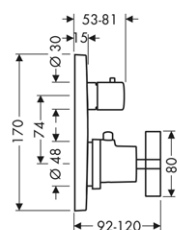

TERMOSTATICKÁ BATERIE POD OMÍTKU
S UZAVÍRACÍM VENTILEM
A RUKOJETÍ VE TVARU KŘÍŽE
/ 1 spotřebič
/ termostatická kartuše, keramické ventily 90°
/ bezpečnostní pojistka na 40° C
/ nastavitelné omezení teploty
/ průtok: 26 l/min
/ provozní tlak: min. 0,1 MPa / max. 1,0 MPa
/ obsahuje: kovové rozety, rukojeť, objímku,
mísicí jednotku
/ s odhlučněním

chrom 39705000 745,10
speciální povrchy* 39705XXX *na vyžádání

NOVÉ k instalaci nutné:
/ základní těleso iBox universal 01700180 130,80

vhodné doplňky:
/ prodlužovací rozeta Square, dva otvory, chrom 14970000 62,80
šipka speciální povrchy* 14970XXX *na vyžádání
/ prodloužení tělesa iBox universal 25 mm 13587000 46,30

NOVÉ / sada montážních lišt pro iBox universal 93171000 32,90