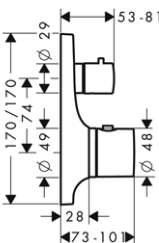

TERMOSTATICKÁ BATERIE POD OMÍTKU S UZAVÍRACÍM VENTILEM
/ 1 spotřebič
/ termostatická kartuše, keramické ventily 90°
/ bezpečnostní pojistka na 40° C
/ nastavitelné omezení teploty
/ průtok: 26 l/min
/ provozní tlak: min. 0,1 MPa / max. 1,0 MPa
/ obsahuje: kovové rozety, rukojeť, objímku, mísicí jednotku
/ zpětný ventil
/ s odhlučněním
/ materiál: kov

chrom 18745000 939,00
speciální povrchy* 18745XXX *na vyžádání

NOVÉ k instalaci nutné:
/ základní těleso iBox universal 01700180 130,80

NOVÉ vhodné doplňky:
/ prodlužovací rozeta Square, dva otvory, šipka chrom 14970000 62,80
/ prodloužení tělesa iBox universal 25 mm speciální povrchy* 14970XXX *na vyžádání
13587000 46,30

TERMOSTATICKÁ BATERIE POD OMÍTKU S UZAVÍRACÍM A PŘEPÍNACÍM VENTILEM
/ 2 spotřebiče
/ uzavírací ventil, termostatická kartuše
/ bezpečnostní pojistka na 40° C
/ nastavitelné omezení teploty
/ průtok: 26 l/min
/ provozní tlak: min. 0,1 MPa / max. 1,0 MPa
/ obsahuje: kovové rozety, rukojeť, objímku, mísicí jednotku
/ zpětný ventil
/ s odhlučněním
/ materiál: kov

chrom 18750000 1 106,40
speciální povrchy* 18750XXX *na vyžádání

NOVÉ k instalaci nutné:
/ základní těleso iBox universal 01700180 130,80

NOVÉ vhodné doplňky:
/ prodlužovací rozeta Square, dva otvory, 0-1-2 chrom 14969000 62,80
/ prodloužení tělesa iBox universal 25 mm speciální povrchy* 14969XXX *na vyžádání
13587000 46,30

NOVÉ

ZÁKLADNÍ TĚLESO IBOX UNIVERSAL
/ nastavitelný límeč uchycení
/ těsnění
/ závit přívodů G 3/4
/ vhodné pro všechny vrchní sady sprchových a vanových baterií či termostatů pod omítku
/ rotačně symetrická instalace
/ montáž s protihlukovou izolací
/ rozměr přívodů: DN15/DN20

01700180 130,80

NOVÉ vhodné doplňky:
/ prodloužení tělesa iBox universal 25 mm 13587000 46,30