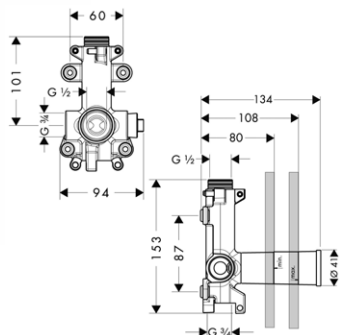

**ZÁKLADNÍ TĚLESO PRO SPRCHOVÝ
MODUL 120/120 POD OMÍTKU**
/ při přímém propojení slouží jako přívod
vody a k přesnému dodržení měř montáže,
napojení zprava nebo zleva
/ instalace s odhlučněním

1. k instalaci nutné:
2. / sprchový modul 120/120 Square pod omítku
   - / sprchový modul 120/120 Softcube pod omítku

MONTÁŽ VÝROBKU ZDARMA

chrom	28491000	422,50
speciální povrchy*	28491XXX	*na vyžádání
chrom	36822000	318,90
speciální povrchy*	36822XXX	*na vyžádání

28486180

137,60

NOVÉ