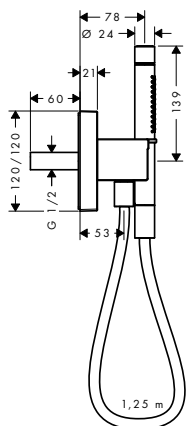

JEDNOTKA S DRŽÁKEM PORTER 120/120

- / obsahuje: kovové rozety, tyčovou ruční sprchu 2jet, sprchová hadice s kovovým efektem 1,25 m
- / zabudovaná funkce držáku
- / se zpětným ventilem
- / při přímém propojení (odstup 10 mm) se pro dokonalé ovládání doporučuje instalace pouze v horizontální poloze
- / při instalaci s přímým propojením (odstup 10 mm) se musí použít základní těleso # 28486180
- / při instalaci s volným umístěním (odstup větší než 10 mm) není základní těleso zapotřebí