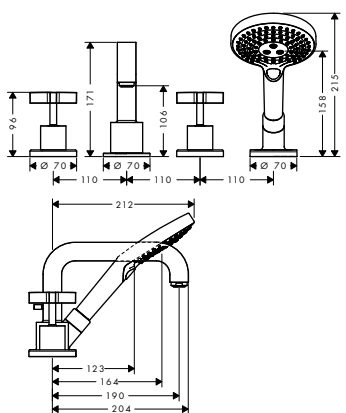

15484180 188,40

NOVÉ

VRCHNÍ ŠADA KE ČTYŘOTVOROVÉ
ARMATUŘE NA OKRAJ VANY S KOHOUTY
VE TVARU KŘÍŽE A ROZETAMI
/ výtok 190 mm
/ s rozetami
/ způsob připojení: základní těleso
/ normální proud
/ keramické ventily teplá/studená 180°
/ omezení teploty není nastavitelné
/ automatické zpětné přepínání sprcha/vana
/ zpětný ventil
/ délka vytažení ruční sprchy maximálně 1,10 m
/ zabudovaný sprchový držák
/ rozměr přívodů: DN15
/ obsahuje: rukojeť, rozety, vanový výtok s přepínačem, zpětný ventil