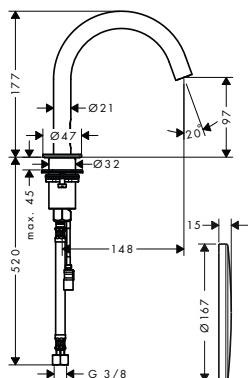

NOVÉ

ELEKTRONICKÁ UMYVADLOVÁ BATERIE

- / výtok 147 mm
- / zařízení s čidlem infračerveného záření
- / připojení na síť 230 V / 50 Hz
- / teplota nastavitelná přes iBox
- / ComfortZone 100
- / ruční uzavírání vody při čištění umyvadla
- / lze aktivovat hygienické splachování (automatický tok vody po dobu 10 sekund každých 24 hodin po poslední činnosti)
- / lze aktivovat stálé splachování (nepřetržitý tok vody po dobu 180 sekund, vhodné pro tepelnou desinfekci)
- / perlátor odolný proti zlodějům
- / nastavitelný optický dosah infračerveného čidla (2 režimy)
- / automatické přizpůsobení infračerveného čidla svému okolí
- / normální proud
- / průtok 3,5 l/min
- / filtry nečistot v přívodních hadicích
- / vhodná pro průtokové ohřívače vody
- / možné omezení funkčnosti, pokud je čidlo zastíněno vlivem tvaru umyvadla nebo je-li umyvadlo příliš velké a vzdálenost mezi čidlem a okrajem umyvadla je větší než 75 mm, funkční omezení z důvodu příliš velké vzdálenosti
- / obsahuje: výtok, přívodní kabel (7 m), příchytky pro instalaci, krycí rozetu pro iBox, mísicí jednotku, transformátor 6 V / 6 watt
- / rozměr přívodů: DN15

chrom 38010000 935,40
speciální povrchy* 38010XXX *na vyžádání

MONTÁŽ VÝROBKU ZDARMA

NOVÉ

1. k instalaci nutné:
   / základní těleso pro elektronickou umyvadlovou baterii AXOR

16182180

253,10

NOVÉ