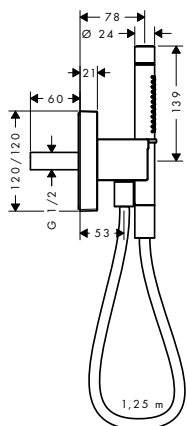

JEDNOTKA S DRŽÁKEM PORTER 120/120
/ obsahuje: kovové rozety, tyčovou ruční sprchu 2jet, sprchová hadice s kovovým efektem 1,25 m
/ zabudovaná funkce držáku
/ se zpětným ventilem
/ při přímém propojení (odstup 10 mm) se pro dokonalé ovládání doporučuje instalace pouze v horizontální poloze
/ při instalaci s přímým propojením (odstup 10 mm) se musí použít základní těleso # 28486180
/ při instalaci s volným umístěním (odstup větší než 10 mm) není základní těleso zapotřebí

chrom 12626000 411,40
speciální povrchy* 12626XXX *na vyžádání

MONTÁŽ VÝROBKU ZDARMA
viz informace iClub - str. 0.0

obsahuje:
/ sprchovou hadici s kovovým efektem 1,25 m (# 28282000)

vhodné doplňky:
/ základní těleso pro sprchový modul 120/120 pod omítku 28486180 137,60