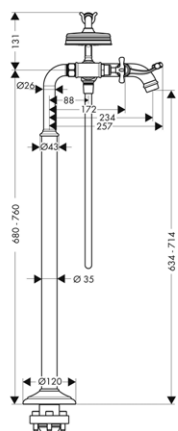

VANOVÁ BATERIE SE DVĚMA KOHOUTY VOLNĚ STOJÍCÍ NA PODLAZE
/ výtok 234 mm
/ s rozetami
/ způsob připojení: základní těleso
/ normální proud
/ průtok: 22 l/min
/ keramické ventily teplá/studená 180°
/ omezení teploty není nastavitelné
/ zpětný ventil
/ zabudovaný sprchový držák
/ vhodná pro průtokové ohřívače vody
/ rozměr přívodů: DN15

chrom	16547000	2 505,00
kartáčovaný nikel	16547820	3 945,40
speciální povrchy*	16547XXX	*na vyžádání

obsahuje:
/ ruční sprchu 100 ljet Classic (# 16320XXX)
/ kovovou sprchovou hadici 1,25 m (# 28112XXX)

k instalaci nutné:		
/ základní těleso pro vanovou baterii se dvěma kohouty volně stojící na podlaže	16549180	868,20
/ těsnění	96441000	116,80