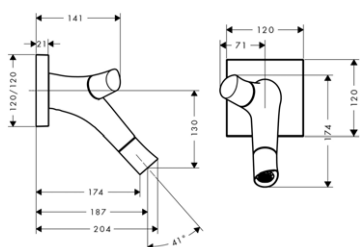

UMYVADLOVÁ BATERIE SE DVĚMA OVLÁDACÍMI PRVKY POD OMÍTKU, MONTÁŽ NA STĚNU

- / výtok 187 mm
- / sprchový proud
- / průtok: 3,5 l/min
- / funkce Booster pro průtok: 5 l/min
- / nastavitelný tvarovač proudu
- / keramická kartuše pro regulaci teploty
- / keramický ventil pro regulaci průtoku
- / samostatná regulace teploty a průtoku
- / nastavitelné omezení teploty
- / s tepelně izolovaným vedením vody
- / neuzavíratelný odtokový ventil s mřížkou
- / vhodná pro průtokové ohřívače vody
- / rozměr přívodů: DN15
- / WELL WA10553-20130906

k instalaci nutné:

- / základní těleso
- / těsnění

vhodné doplňky:

- / prodloužení 28 mm pro umyvadlovou baterii AXOR Starck Organic na stěnu

MONTÁŽ VÝROBKU ZDARMA

chrom 10902180 364,90
speciální povrchy* 96660000 11,80

chrom 12918000 99,40