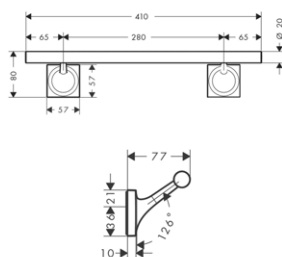

DRŽÁK NA OSUŠKU 600 MM

/ materiál: kov
/ délka 732 mm
/ rozteč vrtaných otvorů 600 mm
/ montáž na stěnu

chrom 42706000 220,30
speciální povrchy* 42706XXX *na vyžádání