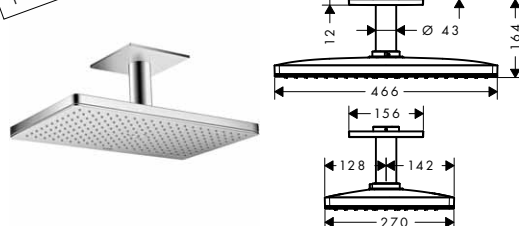

HORNÍ SPRCHA 460/300 1JET SE SPRCHOVÝM RAMENEM A ROZETOU SOFTCUBE
/ velikost sprchové hlavice: 460 x 270 mm
/ délka sprchového ramena: 460 mm
/ druh proudu: Rain
/ průtok proudu Rain (při 0,3 MPa): 19 l/min
/ kompletně chromovaný disk vodních paprsků
/ materiál disku vodních paprsků: kov
/ disk vodních paprsků lze sejmout a čistit
/ horní sprchu lze sejmout a vyčistit
/ způsob instalace: na stěnu
/ závit přívodů G 1/2
/ rozměr přívodů: DN15

chrom 35274000 1 980,80
speciální povrchy* 35274XXX *na vyžádání

NOVÉ

HORNÍ SPRCHA 460/300 1JET S PŘÍVODEM OD STROPU
/ velikost sprchové hlavice: 460 x 270 mm
/ druh proudu: Rain
/ průtok proudu Rain (při 0,3 MPa): 21 l/min
/ kompletně chromovaný disk vodních paprsků
/ materiál disku vodních paprsků: kov
/ disk vodních paprsků lze sejmout a čistit
/ horní sprchu lze sejmout a vyčistit
/ mosazný přívod od stropu
/ délka přívodu od stropu: 100 mm
/ způsob instalace: na strop
/ rozměr přívodů: DN15

chrom 35277000 1 870,70
speciální povrchy* 35277XXX *na vyžádání

MONTÁŽ VÝROBKU ZDARMA
viz informace iClub - str. 0.0

NOVÉ k instalaci nutné:
/ základní těleso pro horní sprchu s přívodem od stropu 26434180 225,10

NOVÉ vhodné doplňky:
/ prodloužení 230 mm přívodu od stropu pro horní sprchu 460/300 chrom 35288000 484,20

NOVÉ