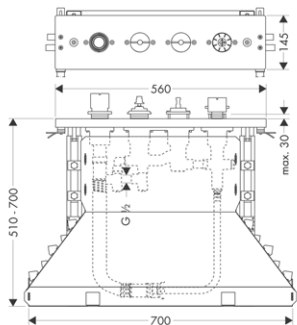

VRCHNÍ SADA KE ČTYŘOTVOROVÉ TERMOSTATICKÉ ARMATUŘE NA VANOVÝ SOKL

- / výtok 190 mm
- / 2 spotřebiče
- / termostatická kartuše
- / bezpečnostní pojistka na 40° C
- / nastavitelné omezení teploty
- / průtok: 20 l/min
- / provozní tlak: min. 0,1 MPa / max. 1,0 MPa
- / druh proudu: normální proud
- / zabudovaný sprchový držák
- / zpětný ventil
- / automatické zpětné přepínání sprcha/vana
- / s odhlučněním
- / délka vytažení ruční sprchy maximálně 1,10 m
- / obsahuje: rukojeti, termostatickou kartuši, uzavírací ventil, vanový výtok with přepínač
- / rozměr přívodů: DN15
- / způsob připojení: základní těleso

obsahuje:
/ ruční sprchu AXOR 120 3jet (# 26050XXX)

NOVÉ

k instalaci nutné:
/ základní těleso ke čtyřtvorové termostatické armatuře na vanový sokl

chrom	12426000	1 101,90
speciální povrchy*	12426XXX	* na vyžádání

15483180	1 639,60

NOVÉ