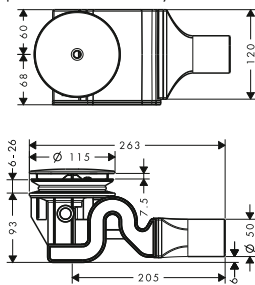

Odtokové soupravy pro sprchové vaničky

NOVÉ

RAINDRAIN 90 XXL, ÚPLNÁ SADA
ODTOKOVÉ SOUPRAVY
/ pro sprchové vaničky s otvorem Ø 90 mm
/ odtokový výkon 51 l/min při výšce hladiny 15 mm
/ odtoková trubka Ø 50 mm
/ svrchní sada z nerezové oceli
/ čistící otvor

chrom 60031000 71,40
speciální povrchy* 60031XXX *na vyžádání

NOVÉ