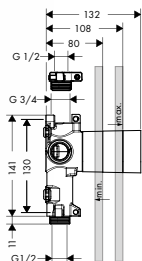

ZÁKLADNÍ TĚLESO PRO TRIO, UZAVÍRACÍ A PŘEPÍNACÍ VENTIL 120/120 POD OMÍTKU
/ 2 spotřebiče
/ 1 vstup/ 2 výstupy
/ současně použití 2 spotřebičů
/ závit přívodů G 3/4
/ montáž ve svislé i vodorovné poloze
/ montáž s protihlukovou izolací
/ při přímém propojení slouží jako přívod vody a k přesnému dodržení měř montáže
/ rozměr přívodů: DN20

36770180 267,90

MONTÁŽ VÝROBKU ZDARMA
viz informace iClub - str. 0.0

	k instalaci nutné:		
	/ Trio/ Quattro, uzavírací a přepínací ventil 120/120 pod omítku	chrom 36772000 160,40	
	/ Trio/ Quattro, uzavírací a přepínací ventil 120/120 Square pod omítku	speciální povrchy* 36772XXX *na vyžádání	
	/ Trio/ Quattro, uzavírací a přepínací ventil 120/120 pod omítku	chrom 10932000 281,50	
	/ Trio/ Quattro, uzavírací a přepínací ventil 120/120 pod omítku	speciální povrchy* 10932XXX *na vyžádání	
	/ Trio/ Quattro, uzavírací a přepínací ventil 120/120 pod omítku	chrom 12731000 218,70	
	/ Trio/ Quattro, uzavírací a přepínací ventil 120/120 pod omítku	speciální povrchy* 12731XXX *na vyžádání	
NOVÉ	vhodné doplňky: / prodloužení 25 mm	92990000 44,60	

NOVÉ