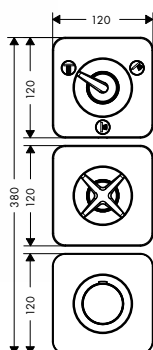

TERMOSTATICKÝ MODUL 380/120 PRO 3 SPOTŘEBIČE S ROZETAMI POD OMÍTKU

- / kombinace Highflow termostatu s uzavíracím ventilem a přepínacím ventilem Duo pro ovládnání 2 spotřebičů
- / 3 spotřebiče
- / současně mohou být v provozu 2 spotřebiče
- / bezpečnostní pojistka na 40° C
- / nastavitelné omezení teploty
- / materiál: kov
- / rozměr přívodů: DN20

obsahuje:

- / termostatický modul 120/120 pod omítku (# 36702000)
- / uzavírací ventil 120/120 pod omítku (# 36771000)
- / Trio/ Quattro uzavírací a přepínací ventil 120/120 pod omítku (# 36772000)

k instalaci nutné:

- / základní těleso pro termostatický modul 380/120 pro 3 spotřebiče pod omítku

MONTÁŽ VÝROBKU ZDARMA

chrom 36704000 752,60
speciální povrchy* 36704XXX *na vyžádání