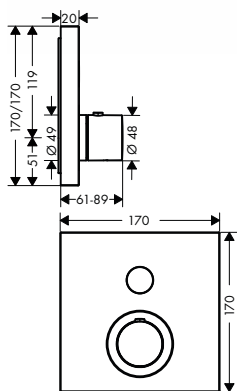

SHOWERSELECT, TERMOSTATICKÁ BATERIE
SQUARE PRO 1 SPOTŘEBIČ, POD OMÍTKU
/ 1 spotřebič
/ tlačítko Select pro zapínání a vypínání
1 spotřebiče
/ termostatická kartuše
/ bezpečnostní pojistka na 40° C
/ nastavitelné omezení teploty
/ průtok: 26 l/min
/ obsahuje: rukojeť, objímku, kovovou rozetu,
mísicí jednotku, tlačítka
/ materiál: kov

chrom 36714000 618,00
speciální povrchy* 36714XXX *na vyžádání

MONTÁŽ VÝROBKU ZDARMA
viz informace iClub - str. 0.0

NOVÉ k instalaci nutné:
/ základní těleso iBox universal 01700180 130,80

NOVÉ vhodné doplňky:
/ prodloužení tělesa iBox universal 25 mm 13587000 46,30

NOVÉ / sada montážních lišt pro iBox universal 93171000 32,90