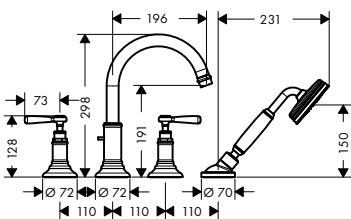

VRCHNÍ SADA KE ČTYŘOTVOROVÉ
ARMATUŘE NA OKRAJ VANY
S OVLÁDÁNÍM PÁČKAMI
/ výtok 196 mm
/ s rozetami
/ způsob připojení: základní těleso
/ normální proud
/ průtok: 22 l/min
/ keramické ventily teplá/studená 90°
/ omezení teploty není nastavitelné
/ zpětný ventil
/ délka vytažení ruční sprchy maximálně 1,10 m
/ zabudovaný sprchový držák
/ rozměr přívodů: DN15
/ obsahuje: rukojeti, vanový výtok

chrom 16550000 1 302,70
kartáčovaný nikel 16550820 2 051,80
speciální povrchy* 16550XXX *na vyžádání

obsahuje:
/ ruční sprchu 100 ljet Classic (#16320XXX)

NOVÉ k instalaci nutné:
/ základní těleso ke čtyřtvorové armatuře na okraj vany 15480180 836,40

vhodné doplňky:
/ prodloužení průvlastku Secuflex 98806000 3,70