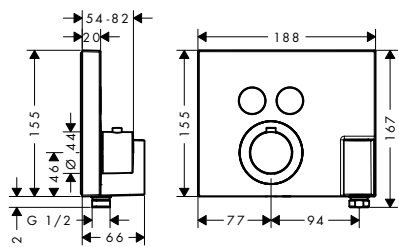

SHOWERSELECT, TERMOSTATICKÁ BATERIE PRO 2 SPOTŘEBIČE S JEDNOTKOU FIXFIT A DRŽÁKEM POD OMÍTKU
/ 2 spotřebiče
/ současné použití několika spotřebičů
/ tlačítko Select pro zapínání a vypínání 2 spotřebičů
/ termostatická kartuše, ventil Select
/ bezpečnostní pojistka na 40° C
/ nastavitelné omezení teploty
/ průtok: 26 l/min
/ zabudovaný sprchový držák
/ obsahuje: rukojeť, objímku, objímku, mísicí jednotku, tlačítka, FixFit s držákem Porter

chrom 36712000 824,40
speciální povrchy* 36712XXX *na vyžádání

MONTÁŽ VÝROBKU ZDARMA viz informace iClub - str. 0.0

Tento produkt není k dispozici s kartáčovanými speciálními povrchy.

NOVÉ	/ k instalaci nutné: / základní těleso iBox universal		01700180	130,80
NOVÉ	/ sprchová hadice 1,25 m	chrom speciální povrchy*	28622000 28622XXX	29,20 *na vyžádání
	vhodné doplňky:	chrom	13601000	104,20
NOVÉ	/ prodlužovací rozeta ShowerSelect FixFit Porter		13587000	46,30
NOVÉ	/ sada montážních lišt pro iBox universal		93171000	32,90

NOVÉ