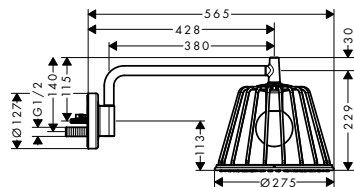

LAMPSHOWER 275 1JET SE SPRCHOVÝM RAMENEM
/ velikost sprchové hlavice: 275 mm
/ délka sprchového ramena: 380 mm
/ sprchové rameno otočné o 150°
/ druh proudu: Rain
/ průtok proudu Rain (při 0,3 MPa): 13 l/min
/ oblasti vodních paprsků: speciální obrazec rozštíku ze sprchových trysek umístěných na vnitřním průměru
/ kompletně chromovaný disk vodních paprsků
/ materiál disku vodních paprsků: kov
/ disk vodních paprsků lze sejmout a čistit
/ způsob instalace: na stěnu
/ závit přívodů G 1/2
/ rozměr přívodů: DN15
/ se zabudovaným osvětlením
/ světelný zdroj: LED
/ napájení: 12 V
/ transformátor: napájení pod omítku 12 V, 12 W
/ vstupní napětí: 100 - 240 V AC / 50 - 60 Hz
/ výstupní napětí: 12 V - DC
/ barevná teplota: 2700 K
/ stmívatelné: ne
/ štítek energetické účinnosti: A+
/ součástí dodávky: zahrnuje 7 metrů dlouhý přívodní kabel a napájecí zdroj, ten musí být instalován v souladu s DIN VDE 0100-701 vně oblastí 0, 1 a 2

chrom   26031000   1 750,80
speciální povrchy*   26031XXX   *na vyžádání

MONTÁŽ VÝROBKU ZDARMA

vhodné doplňky:

/ základní těleso pro LampShower 275 1jet se sprchovým ramenem a horní sprchu 240 2jet se sprchovým ramenem   26909180   405,50