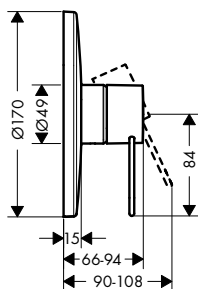

PÁKOVÁ SPRCHOVÁ BATERIE
POD OMÍTKU S TŘMENOVOU RUKOJETÍ
/ 1 spotřebič
/ způsob připojení: základní těleso
/ průtok: 22 l/min
/ provozní tlak: min. 0,1 MPa / max. 1,0 MPa
/ keramická kartuše
/ nastavitelné omezení teploty
/ materiál: kov
/ s odhlučněním
/ vhodná pro průtokové ohřívače vody
/ obsahuje: kovové rozety, rukojeť, objímku,
mísící jednotku

Povrchová úprava	Objedn. čís.	EUR
chrom	38626000	262,00
kartáčovaný nikel	38626820	412,70
leštěná mosaz	38626930	412,70
speciální povrchy*	38626XXX	*na vyžádání

NOVÉ	k instalaci nutné: / základní těleso iBox universal	01700180	130,80
	vhodné doplňky: / prodlužovací rozeta Round - jeden otvor	chrom 14960000 kartáčovaný nikel 14960820 speciální povrchy* 14960XXX	51,40 81,00 *na vyžádání
NOVÉ	/ prodloužení tělesa iBox universal 25 mm	13587000	46,30
NOVÉ	/ sada montážních lišt pro iBox universal	93171000	32,90