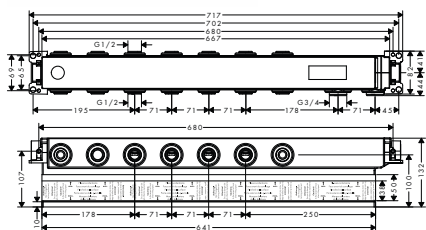

TERMOSTATICKÝ MODUL SELECT 670/90 PRO 5 SPOTŘEBIČŮ POD OMÍTKU

- / v závislosti na velikosti průtoku a způsobu instalace snížení průtoku až o 50% a zabudovaná funkce uzavírání
- / 5 spotřebičů
- / současné použití několika spotřebičů
- / zapínání a vypínání tlačítka Select pro 5 spotřebičů
- / termostatická kartuše, ventil Select
- / bezpečnostní pojistka na 40° C
- / nastavitelné omezení teploty
- / průtok: 2,6 l/min
- / provozní tlak: min. 0,1 MPa / max. 1,0 MPa
- / zabudovaný sprchový držák
- / obsahuje: rukojeť, objímky, rozetu, mísící jednotku, tlačítka, FixFit s držákem Porter, zpětný ventil

chrom 18358000 2 244,90
speciální povrchy* 18358XXX *na vyžádání

MONTÁŽ VÝROBKU ZDARMA

NOVÉ

- k instalaci nutné:
- / základní těleso pro termostatický modul Select pro 5 spotřebičů

18313180 1 188,50

NOVÉ