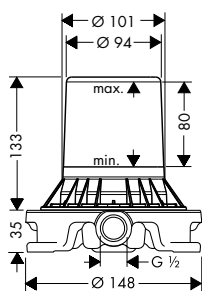

ZÁKLADNÍ TĚLESO PRO VANOVOU BATERII VOLNĚ STOJÍCÍ NA PODLAZE
/ pro montáž na hrubou podlahu
/ vhodné pro všechny vrchní sady volně stojících vanových a umyvadlových armatur, s výjimkou AXOR Montreux
/ rozměr přívodů: DN15

vhodné doplňky:
/ těsnění

10452180	446,10
96441000	116,80