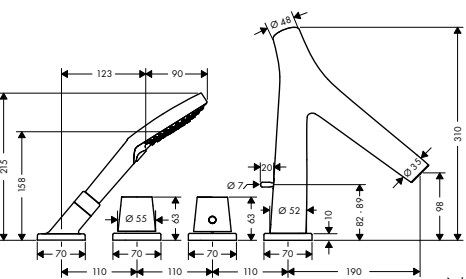

VRCHNÍ SADA KE ČTYŘOTVOROVÉ TERMOSTATICKÉ ARMATUŘE NA OKRAJ VANY

chrom	12425000	918,40
speciální povrchy*	12425XXX	*na vyžádání

- / výtok 190 mm
- / 2 spotřebiče
- / termostatická kartuše
- / bezpečnostní pojistka na 40° C
- / nastavitelné omezení teploty
- / průtok: 20 l/min
- / provozní tlak: min. 0,1 MPa / max. 1,0 MPa
- / druh proudu: normální proud
- / zabudovaný sprchový držák
- / zpětný ventil
- / automatické zpětné přepínání sprcha/vana
- / s odhlučněním
- / délka vytažení ruční sprchy maximálně 1,10 m
- / obsahuje: rukojeť, termostatickou kartuši, uzavírací ventil, vanový výtok with přepínač
- / rozměr přívodů: DN15
- / způsob připojení: základní těleso