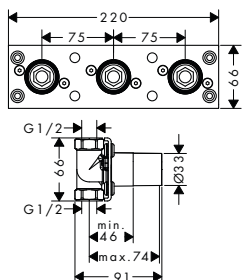

ZÁKLADNÍ TĚLESO PRO TERMOSTATICKOU
BATERII 800 NA STĚNU /POD OMÍTKU

- / závit přívodů G 1/2
- / vhodné pro termostatickou baterii 800 na stěnu / pod omítku
- / montáž s protihlukovou izolací
- / rozměr přívodů: G 1/2

45442180 105,70

MONTÁŽ VÝROBKU ZDARMA
viz informace iClub - str. 0.0