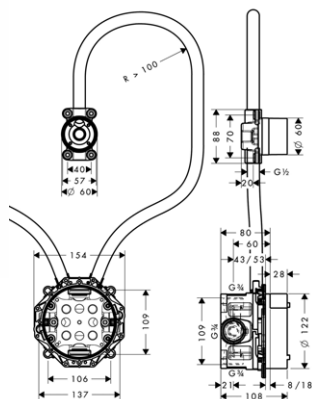

NOVÉ

**ELEKTRONICKÁ UMYVADLOVÁ BATERIE
POD OMÍTKU**

MONTÁŽ NA STĚNU 160

- / výtok 225 mm
- / zařízení s čidlem infračerveného záření
- / připojení na síť 230 V / 50 Hz
- / teplota nastavitelná přes iBox
- / ruční uzavírání vody při čištění umyvadla
- / perlátor odolný proti zlodějům
- / nastavitelný optický dosah infračerveného čidla (2 režimy)
- / automatické přizpůsobení infračerveného čidla svému okolí
- / normální proud
- / průtok 5 l/min
- / filtry nečistot v přívodních hadicích
- / pro ideální funkci dodržte prosím minimální vzdálenost 140 mm od středu perlátoru k zadnímu okraji umyvadla
- / obsahuje: rozetu, výtok, krycí rozetu pro iBox, transformátor 6 V/ 6 watt

chrom 45110000 869,60
speciální povrchy* 45110XXX *na vyžádání

MONTÁŽ VÝROBKU ZDARMA

NOVÉ

alternativní velikosti:

- / elektronická umyvadlová baterie pod omítku, montáž na stěnu 220

chrom 45110000 882,10
speciální povrchy* 45111XXX *na vyžádání

k instalaci nutné:

- / základní těleso pro elektronickou umyvadlovou baterii pod omítku, montáž na stěnu

16180180 322,50

vhodné doplňky:

- / prodloužení pro základní těleso elektronické umyvadlové baterie AXOR pod omítku, montáž na stěnu

13594000 83,40

**ZÁKLADNÍ TĚLESO PRO ELEKTRONICKOU
UMYVADLOVOU BATERII POD OMÍTKU,
MONTÁŽ NA STĚNU**

- / obsahuje: základní těleso výtoku ze stěny, instalační trubku EN20 pro kabel čidla a síťový přívod, těleso iBox universal s uzavírací jednotkou
- / vhodné pro výtok ze stěny s infračervenou technikou čidla
- / rozměr přívodů: DN20

16180180 322,50

MONTÁŽ VÝROBKU ZDARMA

vhodné doplňky:

- / prodloužení pro základní těleso elektronické umyvadlové baterie AXOR pod omítku, montáž na stěnu

13594000 83,40