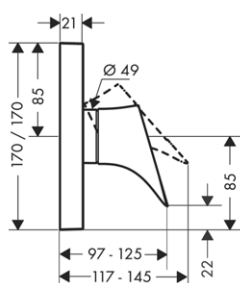

PÁKOVÁ SPRCHOVÁ BATERIE
POD OMÍTKU
/ 1 spotřebič
/ způsob připojení: základní těleso
/ průtok: 30 l/min
/ provozní tlak: min. 0,1 MPa / max. 1,0 MPa
/ keramická kartuše
/ nastavitelné omezení teploty
/ materiál: kov
/ s odhlučněním
/ vhodná pro průtokové ohřivače vody
/ obsahuje: kovové rozety, rukojeť, objímku, mísící jednotku

chrom	12605000	306,30
speciální povrchy*	12605XXX	*na vyžádání
NOVÉ	01700180	130,80
chrom	14965000	62,80
speciální povrchy*	14965XXX	*na vyžádání
NOVÉ	13587000	46,30
NOVÉ	93171000	32,90

k instalaci nutné:
/ základní těleso iBox universal

vhodné doplňky:
/ prodlužovací rozeta Square, jeden otvor, červená, modrá

NOVÉ / prodloužení tělesa iBox universal 25 mm

NOVÉ / sada montážních lišt pro iBox universal

NOVÉ