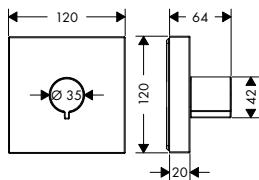

VRCHNÍ SADA UZAVÍRACÍHO VENTILU
120/120 SQUARE POD OMÍTKU
/ způsob připojení: DN15/DN20
/ obsahuje: rukojeť, objímku, kovovou rozetu
/ při instalaci s přímým propojením (odstup 10 mm) s položkami # 10755000,
10751000, # 10651000, # 28491000,
40871000, # 40872000,
40873000 nebo # 40874000 se
doporučuje použití základního tělesa
10971180
/ při instalaci ve volném uspořádání lze
použít také základní tělesa # 15973180,
15974180 nebo # 15970180

MONTÁŽ VÝROBKU ZDARMA

	k instalaci nutné:		
	/ základní těleso pro uzavírací ventil 120/120 pod omítku	10971180	150,60
NOVÉ	/ základní těleso 52 l/min pro uzavírací ventil pod omítku, vřeteno, DN15	16973180	84,50
NOVÉ	/ základní těleso 40 l/min pro uzavírací ventil pod omítku, keramika, DN15	16974180	87,80
NOVÉ	/ základní těleso 130 l/min pro uzavírací ventil pod omítku, vřeteno, DN20	16970180	91,70
	vhodné doplňky:		
NOVÉ	/ prodloužení 25 mm	92990000	44,60