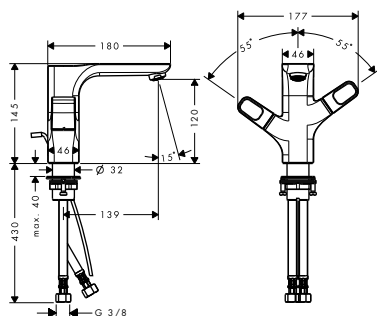

- / ComfortZone 120
- / výtok 139 mm
- / normální proud
- / průtok: 5 l/min
- / keramické ventily teplá/studená 90°
- / omezení teploty není nastavitelné
- / odtoková souprava s táhlem G 1/4
- / vhodná pro průtokové ohřívače vody
- / rozměr přívodů: DN15

chrom 11024000 677,70
speciální povrchy* 11024XXX *na vyžádání

Tento produkt není k dispozici se speciálními povrchy leštěného a kartáčovaného černého chromu.