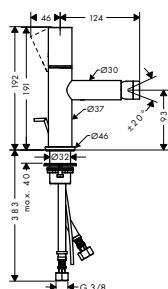

1. **PÁKOVÁ BIDETOVÁ BATERIE S TRĚMENOVOU RUKOJETÍ S ODTOKOVOU SOUPRAVOU S TÁHLEM**
2. / perlátor s kulovým kloubem
   - / normální proud
   - / průtok: 5 l/min
   - / keramická kartuše
   - / nastavitelné omezení teploty
   - / odtoková souprava s táhlem G 1¼
   - / vhodná pro průtokové ohřivače vody
   - / rozměr přívodů: DN15

chrom 38211000 366,80
kartáčovaný nikel 38211820 577,80
leštěná mosaz 38211930 577,80
speciální povrchy* 38211XXX *na vyžádání

NOVÉ