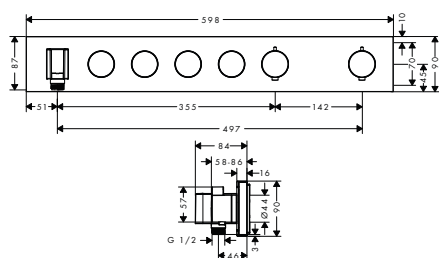

**ZÁKLADNÍ TĚLESO PRO TERMOSTATICKÝ
MODUL SELECT PRO 3 SPOTŘEBIČE**

- / 3 spotřebiče
- / závit přívodů G 3/4
- / hloubka zabudování: od 82 do 118 mm
- / vodorovná instalace
- / montáž s protihlukovou izolací
- / rozměr přívodů: DN15/DN20

18311180 924,40

MONTÁŽ VÝROBKU ZDARMA

NOVÉ

- k instalaci nutné:
- / termostatický modul Select 530/90 pro 3 spotřebiče pod omítku

chrom 18356000 1 716,70
speciální povrchy* 18356XXX *na vyžádání

NOVÉ