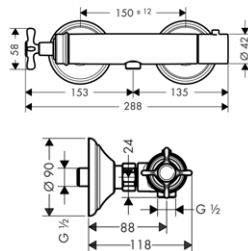

Termostatické baterie, ventily, přepínače

TERMOSTATICKÁ SPRCHOVÁ BATERIE
PRO MONTÁŽ NA STĚNU
/ 1 spotřebič
/ termostatická kartuše, keramický ventil 180°
/ bezpečnostní pojistka na 40° C
/ nastavitelné omezení teploty
/ průtok: 20 l/min
/ provozní tlak: min. 0,1 MPa / max. 1,0 MPa
/ obsahuje: kovové rozety
/ zpětný ventil
/ s odhlučněním
/ materiál: mosaz
/ rozteč středů: 150 ± 12 mm
/ rozměr přívodů: DN15

chrom	16261000	410,30
kartáčovaný nikel	16261820	646,30
speciální povrchy*	16261XXX	*na vyžádání