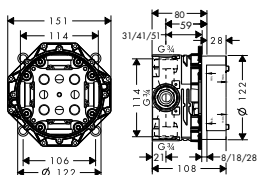

PÁKOVÁ SPRCHOVÁ BATERIE
POD OMÍTKU
/ 1 spotřebič
/ způsob připojení: základní těleso
/ provozní tlak: min. 0,1 MPa / max. 1,0 MPa
/ keramická kartuše
/ nastavitelné omezení teploty
/ materiál: kov
/ s odhlučněním
/ vhodná pro průtokové ohřívače vody
/ obsahuje: kovové rozety, rukojeť, objímku, mísící jednotku

Povrchová úprava Objedn. čís. EUR

chrom 36655000 271,30
speciální povrchy* 36655XXX *na vyžádání

NOVÉ	k instalaci nutné: / základní těleso iBox universal	01700180	130,80
NOVÉ	vhodné doplňky: / prodlužovací rozeta, jeden otvor	chrom 14971000 speciální povrchy* 14971XXX	62,80 *na vyžádání
NOVÉ	/ prodloužení tělesa iBox universal 25 mm	13587000	46,30
NOVÉ	/ sada montážních lišt pro iBox universal	93171000	32,90

NOVÉ

ZÁKLADNÍ TĚLESO IBOX UNIVERSAL
/ nastavitelný límeč uchycení
/ těsnění
/ závit přívodů G 3/4
/ vhodné pro všechny vrchní sady sprchových
a vanových baterií či termostatů pod omítku
/ rotačně symetrická instalace
/ montáž s protihlukovou izolací
/ rozměr přívodů: DN15/DN20

01700180 130,80

NOVÉ	vhodné doplňky: / prodloužení tělesa iBox universal 25 mm	13587000	46,30
NOVÉ	/ sada montážních lišt pro iBox universal	93171000	32,90