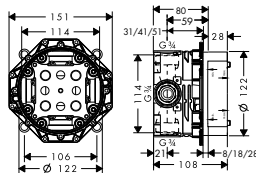

PÁKOVÁ VANOVÁ BATERIE
POD OMÍTKU
/ způsob připojení: základní těleso
/ keramická kartuše
/ nastavitelné omezení teploty
/ automatické zpětné přepínání sprcha/vana
/ zpětný ventil
/ s odhlučněním
/ vhodná pro průtokové ohřivače vody
/ obsahuje: rukojeť, mísicí jednotku, přepínač, kovovou rozetu, objímku

chrom	10445000	419,00
speciální povrchy*	10445XXX	*na vyžádání

alternativní produkty:
/ páková vanová baterie pod omítku se zabudovanou bezpečnostní kombinací podle EN1717

chrom	10447000	544,70
speciální povrchy*	10447XXX	*na vyžádání

NOVÉ

k instalaci nutné:
/ základní těleso iBox universal

	01700180	130,80

NOVÉ
NOVÉ

vhodné doplňky:

- / prodlužovací rozeta Square, dva otvory
- / prodloužení tělesa iBox universal 25 mm
- / sada montážních lišt pro iBox universal

chrom	14967000	62,80
speciální povrchy*	14967XXX	*na vyžádání
	13587000	46,30
	93171000	32,90

NOVÉ

ZÁKLADNÍ TĚLESO IBOX UNIVERSAL

- / nastavitelný límeček uchycení
- / těsnění
- / závit přívodů G 3/4
- / vhodné pro všechny vrchní sady sprchových a vanových baterií či termostátů pod omítku
- / rotačně symetrická instalace
- / montáž s protihlukovou izolací
- / rozměr přívodů: DN15/DN20

	01700180	130,80

NOVÉ

vhodné doplňky:
/ prodloužení tělesa iBox universal 25 mm

	13587000	46,30

NOVÉ

/ sada montážních lišt pro iBox universal

	93171000	32,90