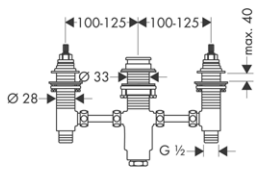

ZÁKLADNÍ TĚLESO PRO TŘÍOTVOROVOU ARMATURU NA OKRAJ VANY
/ musí být zajištěn servisní otvor
/ závit přívodů: G 1/2
/ rozměr přívodů: DN15
/ keramické ventily teplá/studená 90°

15484180 188,40