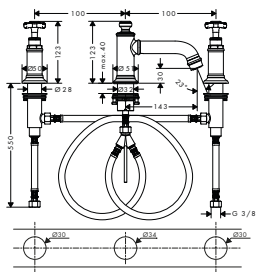

TŘÍOTVOROVÁ UMYVADLOVÁ ARMATURA 30 S ODTOKOVOU SOUPRAVOU S TÁHLEM
/ ComfortZone 30
/ výtok 142 mm
/ normální proud
/ průtok: 5 l/min
/ keramické ventily teplá/studená 90°
/ omezení teploty není nastavitelné
/ odtoková souprava s táhlem G 1¼
/ vhodná pro průtokové ohřívače vody
/ rozměr přívodů: DN15

chrom	16536000	627,40
kartáčovaný nikel	16536820	988,20
speciální povrchy*	16536XXX	* na vyžádání

vhodné doplňky:
/ sada prodlužovacích hadic pro tříotvorové umyvadlové armatury

	38959000	102,80