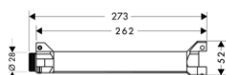

ZÁKLADNÍ TĚLESO / TĚLESO VEDENÍ VODY PRO POLIČKU 240/120 POD OMÍTKU

- / při přímém propojení slouží jako přívod vody a k přesnému dodržení měř montáže; v kombinaci s: # 40873000

MONTÁŽ VÝROBKU ZDARMA

40878180 239,10