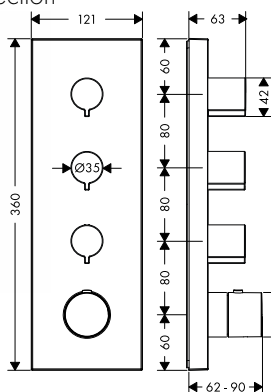

AXOR ShowerCollection

TERMOSTATICKÝ MODUL 360/120 SQUARE POD OMÍTKU
/ 3 spotřebiče
/ současné použití několika spotřebičů
/ termostatická kartuše
/ bezpečnostní pojistka na 40° C
/ nastavitelné omezení teploty
/ provozní tlak: min. 0,15 MPa/max. 1,0 MPa
/ zpětný ventil
/ materiál: kov
/ rozměr přívodů: DN20

chrom	10751000	1 111,80
speciální povrchy*	10751XXX	*na vyžádání

MONTÁŽ VÝROBKU ZDARMA
viz informace iClub - str. 0.0

NOVÉ	k instalaci nutné: / základní těleso pro termostatický modul 360/120 pod omítku	10750180	941,20

vhodné doplňky:			
/ prodloužení pro termostatický modul pod omítku	chrom speciální povrchy*	10790000 10790XXX 92990000	104,40 *na vyžádání 44,60
/ prodloužení 25 mm