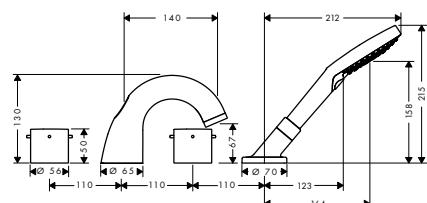

VRCHNÍ SADA KE ČTYŘOTVOROVÉ
ARMATUŘE NA VANOVÝ SOKL
/ výtok 242 mm
/ s rozetami
/ způsob připojení: základní těleso
/ normální proud
/ průtok: 22 l/min
/ keramické ventily teplá/studená 180°
/ omezení teploty není nastavitelné
/ automatické zpětné přepínání sprcha/vana
/ zpětný ventil
/ délka vytažení ruční sprchy maximálně 1,10 m
/ zabudovaný sprchový držák
/ rozměr přívodů: DN15
/ obsahuje: rukojeti, zpětný ventil, vanový výtok

obsahuje:
/ ruční sprchu AXOR 120 3jet
(# 26050XXX)

NOVÉ k instalaci nutné:
/ základní těleso ke čtyřtvorové armatuře
na vanový sokl

chrom 10451000 1 205,00
speciální povrchy* 10451XXX *na vyžádání