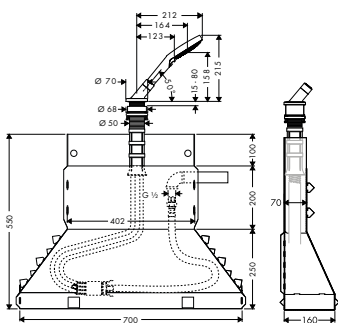

NOVÉ

ZÁKLADNÍ TĚLESO PRO DVOUOTVOROVÝ TERMOSTAT PRO MONTÁŽ NA OKRAJ VANY

- / obsahuje: uzavírací a přepínací ventil, termostatickou kartuši
- / vhodná pro daleko položený vanový výtok
- / závit přívodů: G 1/2
- / rozměr přívodů: DN15

vhodné doplňky:

- / Secuflex, sada na okraj vany s ruční sprchou

chrom	19418000	418,30
speciální povrchy*	19418XXX	*na vyžádání

Tento produkt není k dispozici se speciálním povrchem leštěná mosaz.

SECUFLEX, SADA NA OKRAJ VANY S RUČNÍ SPRCHOU

- / brzdíčky pro Secuflex
- / hadicová souprava Secuflex
- / Secubox
- / hadicová brzdíčka Secuflex
- / průvlak pro hadici
- / vhodná pro montáž na okraj vany nebo vanový sokl (montážní deska se nedodává)
- / otvor na vaně: Ø 50 mm
- / rozměr přívodů: DN15
- / délka vytažení ruční sprchy maximálně 1,10 m

chrom	19418000	418,30
speciální povrchy*	19418XXX	*na vyžádání

Tento produkt není k dispozici se speciálním povrchem leštěná mosaz.

obsahuje:

- / ruční sprchu AXOR 120 3jet (# 26050XXX)

vhodné doplňky:

- / prodloužení průvlaků Secuflex

	98806000	3,70

VRCHNÍ SADA KE ČTYŘOTVOROVÉ TERMOSTATICKÉ ARMATUŘE NA OKRAJ VANY

chrom	12425000	918,40
speciální povrchy*	12425XXX	*na vyžádání

- / výtok 190 mm
- / 2 spotřebiče
- / termostatická kartuše
- / bezpečnostní pojistka na 40° C
- / nastavitelné omezení teploty
- / průtok: 20 l/min
- / provozní tlak: min. 0,1 MPa / max. 1,0 MPa
- / druh proudu: normální proud
- / zabudovaný sprchový držák
- / zpětný ventil
- / automatické zpětné přepínání sprcha/vana
- / s odhlučněním
- / délka vytažení ruční sprchy maximálně 1,10 m
- / obsahuje: rukojeť, termostatickou kartuši, uzavírací ventil, vanový výtok with přepínač
- / rozměr přívodů: DN15
- / způsob připojení: základní těleso

obsahuje:

- / ruční sprchu AXOR 120 3jet (# 26050XXX)

k instalaci nutné: