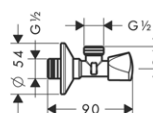

ROHOVÝ VENTIL E
/ obsahuje: rozetu Ø 54 mm
/ rozměr přívodu ze stěny G 1/2
/ rozměr připojení odtoku G 1/2
/ balení: 1 kus
/ materiál: mosaz

chrom

51309000

17,30