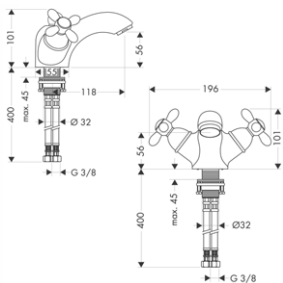

UMYVADLOVÁ BATERIE SE DVĚMA KOHOUTY 60
/ ComfortZone 60
/ výtok 118 mm
/ normální proud
/ průtok: 5 l/min
/ keramické ventily teplá/studená 180°
/ omezení teploty není nastavitelné
/ odtoková souprava s táhlem G 1¼
/ vhodná pro průtokové ohřívače vody
/ rozměr přívodů: DN15

chrom	17032000	472,20
speciální povrchy*	17032XXX	* na vyžádání