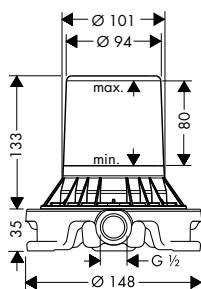

**ZÁKLADNÍ TĚLESO PRO VANOVOU BATERII
VOLNĚ STOJÍCÍ NA PODLAZE**
/ pro montáž na hrubou podlahu
/ vhodné pro všechny vrchní sady volně stojících vanových a umyvadlových armatur, s výjimkou AXOR Montreux
/ rozměr přívodů: DN15

vhodné doplňky:
/ těsnění

10452180 446,10

96441000 116,80