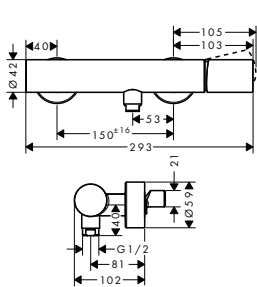

PÁKOVÁ SPRCHOVÁ BATERIE PRO MONTÁŽ NA STĚNU, S RUKOJETÍ ZERO
/ 1 spotřebič
/ způsob připojení: etážky
/ rozteč středů: 150 ± 16 mm
/ průtok: 22 l/min
/ provozní tlak: min. 0,1 MPa / max. 1,0 MPa
/ keramická kartuše
/ nastavitelné omezení teploty
/ zpětný ventil
/ s odhlučněním
/ vhodná pro průtokové ohřívače vody
/ přípojka hadice DN15
/ rozměr přívodů: DN15
/ obsahuje: kovové rozety

chrom	45600000	377,30
kartáčovaný nikel	45600820	594,30
leštěná mosaz	45600930	594,30
speciální povrchy*	45600XXX	* na vyžádání