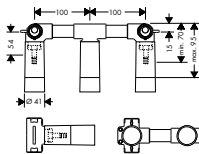

ZÁKLADNÍ TĚLESO PRO TŘÍOTVOROVOU UMYVADLOVOU BATERII POD OMÍTKU, MONTÁŽ NA STĚNU
/ vhodné pro všechny tříotvorové umyvadlové armatury k montáži na stěnu
/ přívod je možný shora nebo zespodu
/ rozměr přívodů: DN15/DN20

vhodné doplňky:
/ těsnění   96383000   29,20
/ prodloužení základního tělesa pro tříotvorovou umyvadlovou armaturu pod omítku, montáž na stěnu   96259000   50,90

10303180   228,20