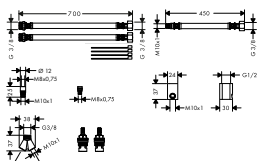

SADA PRODLUŽOVACÍCH HADIC PRO TŘÍOTVOROVÉ UMYVADLOVÉ ARMATURY
/ pro volné uspořádání výtoků a rukojetí
/ délka hadic 700 mm

	38959000	102,80