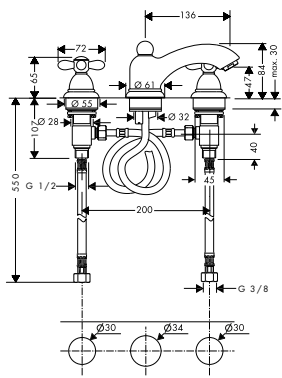

TŘÍOTVOROVÁ UMYVADLOVÁ ARMATURA 50 S ODTOKOVOU SOUPRAVOU S TÁHLEM A KOHOUTY VE TVARU KŘÍŽE
/ ComfortZone 50
/ výtok 136 mm
/ normální proud
/ průtok: 5 l/min
/ keramické ventily teplá/studená 180°
/ omezení teploty není nastavitelné
/ odtoková souprava s táhlem G 1¼
/ vhodná pro průtokové ohřívače vody
/ rozměr přívodů: DN15

chrom	17133000	656,70
chrom/vzhled zlata	17133090	781,00
speciální povrchy*	17133XXX	* na vyžádání

vhodné doplňky:
/ sada prodlužovacích hadic pro tříotvorové umyvadlové armatury

38959000	102,80