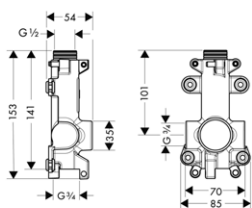

ZÁKLADNÍ TĚLESO / TĚLESO VEDENÍ VODY PRO POLIČKU 120/120 POD OMÍTKU
/ při přímém propojení slouží jako přívod vody a k přesnému dodržení měř montáže; v kombinaci s: # 40872000

MONTÁŽ VÝROBKU ZDARMA
viz informace iClub - str. 0.0

40877180   193,20