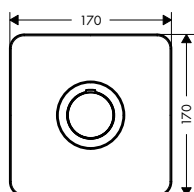

SHOWERSELECT, TERMOSTATICKÁ BATERIE
HIGHFLOW SOFTCUBE POD OMÍTKU
/ termostatická kartuše
/ bezpečnostní pojistka na 40° C
/ nastavitelné omezení teploty
/ průtok: 59 l/min
/ obsahuje: rukojeť, objímku, kovovou rozetu,
mísicí jednotku
/ materiál: kov

MONTÁŽ VÝROBKU ZDARMA

NOVÉ	k instalaci nutné: / základní těleso iBox universal		01700180	130,80
	vhodné doplňky: / ShowerSelect, ventil Softcube pro 3 spotřebiče pod omítku / prodlužovací rozeta	chrom speciální povrchy*	36773000 36773XXX	446,70 *na vyžádání
NOVÉ	/ prodloužení tělesa iBox universal 25 mm	chrom speciální povrchy*	98860000 98860XXX	46,40 *na vyžádání
NOVÉ	/ sada montážních lišt pro iBox universal		13587000	46,30
			93171000	32,90