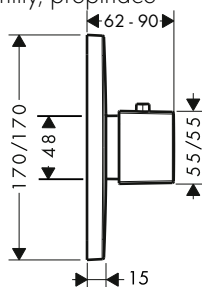

Termostatické baterie, ventily, přepínače

Povrchová úprava   Objedn. čís.   EUR

TERMOSTATICKÁ BATERIE HIGHFLOW
59 L/MIN POD OMÍTKU
/ termostatická kartuše
/ bezpečnostní pojistka na 40° C
/ nastavitelné omezení teploty
/ průtok: 59 l/min
/ provozní tlak: min. 0,1 MPa / max. 1,0 MPa
/ obsahuje: rukojeť, objímku, mísící jednotku,
kovovou rozetu
/ zpětný ventil
/ s odhlučněním
/ materiál: kov

chrom   11731000   691,60
speciální povrchy*   11731XXX   *na vyžádání

Tento produkt není k dispozici se speciálními povrchy leštěného a kartáčovaného černého chromu.

alternativní produkty:

/ termostatická baterie 43 l/min pod omítku   chrom   11730000   607,20
speciální povrchy*   11730XXX   *na vyžádání

Tento produkt není k dispozici se speciálními povrchy leštěného a kartáčovaného černého chromu.

NOVÉ k instalaci nutné:
/ základní těleso iBox universal   01700180   130,80

vhodné doplňky:
/ prodlužovací rozeta, jeden otvor   chrom   14971000   62,80
speciální povrchy*   14971XXX   *na vyžádání
NOVÉ / prodloužení tělesa iBox universal 25 mm   13587000   46,30

NOVÉ / sada montážních lišt pro iBox universal   93171000   32,90