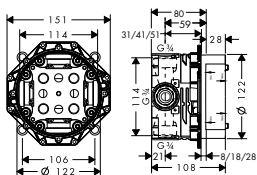

TERMOSTATICKÁ BATERIE POD OMÍTKU S UZAVÍRACÍM A PŘEPÍNACÍM VENTILEM
/ 2 spotřebiče
/ termostatická kartuše, uzavírací ventil
/ bezpečnostní pojistka na 40° C
/ nastavitelné omezení teploty
/ průtok: 26 l/min
/ provozní tlak: min. 0,1 MPa / max. 1,0 MPa
/ obsahuje: mísicí jednotku, rukojeť, objímku, kovovou rozetu
/ zpětný ventil
/ s odhlučněním
/ materiál: kov

chrom 10726000 854,70
speciální povrchy* 10726XXX *na vyžádání

Tento produkt není k dispozici se speciálním povrchem leštěného červeného zlata.

NOVÉ k instalaci nutné:
/ základní těleso iBox universal 01700180 130,80

NOVÉ vhodné doplňky:
/ prodlužovací rozeta Square, dva otvory, 0-1-2 chrom 14969000 62,80
/ prodloužení tělesa iBox universal 25 mm speciální povrchy* 14969XXX *na vyžádání
13587000 46,30

NOVÉ / sada montážních lišt pro iBox universal 93171000 32,90

NOVÉ