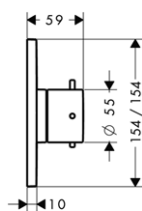

Povrchová úprava	Objedn. čís.	EUR
TRIO/ QUATTRO UZAVÍRACÍ A PŘEPÍNACÍ VENTIL POD OMÍTKU / obsahuje: rukojeť, objímku, kovovou rozetu	chrom	10934000	242,00
	speciální povrchy*	10934XXX	*na vyžádání
k instalaci nutné:			
NOVÉ / základní těleso pro Quattro, čtyřcestný přepínací ventil pod omítku		16930180	262,80
NOVÉ / základní těleso pro Trio, uzavírací a přepínací ventil pod omítku		16982180	166,70
vhodné doplňky:			
NOVÉ / prodloužení 25 mm		92990000	44,60

NOVÉ