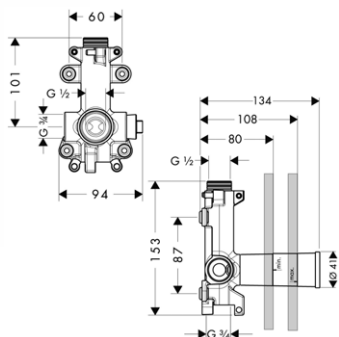

k instalaci nutné:

- / sprchový modul 120/120 Square pod omítku
- / sprchový modul 120/120 Softcube pod omítku

MONTÁŽ VÝROBKU ZDARMA
viz informace iClub - str. 0.0

chrom 28491000 422,50
speciální povrchy* 28491XXX *na vyžádání
chrom 36822000 318,90
speciální povrchy* 36822XXX *na vyžádání