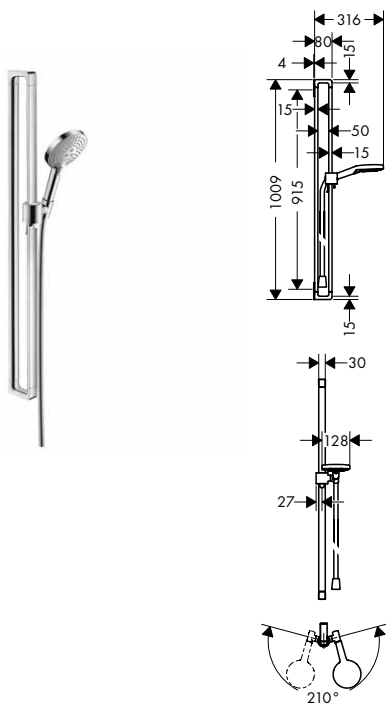

AXOR CITTERIO E, SPRCHOVÁ SADA S RUČNÍ SPRCHOU 120 3JET
/ druhy proudu: Rain, RainAir, WhirlAir
/ pohodlná volba proudu tlačítkem Select
/ velikost sprchové hlavice: 125 mm
/ otočné spoje brání zaplétání hadice
/ maximální průtok (při 0,3 MPa): 15 l/min
/ průměr tyče: 30 mm
/ rozteč otvorů pro vrtání 915 mm
/ podložky pod nástěnnou tyč
/ materiál: masivní mosaz
/ chromované kovové opěrky na stěnu

obsahuje:
/ ruční sprchu 120 3jet (# 26050000)
/ sprchový jezdec Axor Citterio E (# 92726000)
/ sprchovou hadici 1,60 m (# 28626000)

alternativní produkty:
/ AXOR Citterio E, nástěnná tyč 0,90 m

vhodné doplňky:
/ krytka lišty

chrom 36735000 439,80
speciální povrchy* 36735XXX *na vyžádání

chrom 36736000 367,70
speciální povrchy* 36736XXX *na vyžádání

chrom 42871000 54,90
speciální povrchy* 42871XXX *na vyžádání