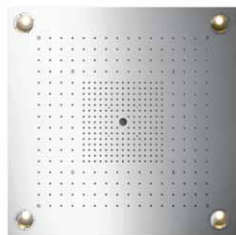

SHOWERHEAVEN 720/720 3JET S OSVĚTLENÍM

- / velikost sprchové hlavice: 720 x 720 mm
- / druhy proudu: RainAir, normální proud, laminární proud
- / průtok proudu RainAir (při 0,3 MPa): 20,5 l/min
- / průtok normálního proudu (při 0,3 MPa): 36,8 l/min
- / průtok laminárního proudu 15,9 l/min
- / aktivace je možná jednotlivě nebo v kombinacích, řízení 3 oblastí vodních paprsků se musí provádět prostřednictvím 3 ventilů nebo přepínačem se 3 výstupy
- / oblasti vodních paprsků: Bodyzone - vnější oblast stropní sprchy, Rainzone - vnitřní oblast stropní sprchy s funkcí AirPower, laminární proud - s $\varnothing$ 17 mm
- / povrch desky vodních paprsků: leštěná nerezová ocel
- / rám: kartáčovaná nerezová ocel
- / způsob instalace: montáž do roviny se stropem nebo ke stropu
- / rozměr přívodů: DN20
- / se zabudovaným osvětlením
- / světelný zdroj: LED
- / napájení: 12 V
- / transformátor: napájení pod omítku 12 V, 18 W
- / vstupní napětí: 100 - 240 V AC / 50 - 60 Hz
- / výstupní napětí: 12 V - DC
- / barevná teplota: 2700 K
- / stmívatelné: ne
- / štítek energetické účinnosti: C
- / není vhodné pro průtokové ohřívače vody

nerezová ocel

10627800

7 411,40

MONTÁŽ VÝROBKU ZDARMA

alternativní produkty:

- / ShowerHeaven 720 x 720 mm 3jet, horní sprcha bez osvětlení nerezová ocel 10625800 6 670,30

vhodné doplňky:

- / termostatický modul 360/120 Square chrom 10751000 1 111,80
- pod omítku speciální povrchy* 10751XXX *na vyžádání

NOVÉ

HORNÍ SPRCHA 250/580 3JET