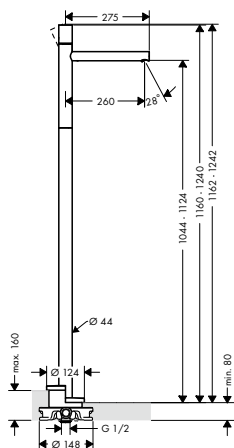

	10452180	446,10
--	----------	--------

vhodné doplňky:

	/ těsnění	96441000	116,80
--	-----------	----------	--------

NOVÉ

PÁKOVÁ UMYVADLOVÁ BATERIE VOLNĚ STOJÍCÍ NA PODLAZE S RUKOJETÍ ZERO, BEZ ODTOKOVÉ SOUPRAVY