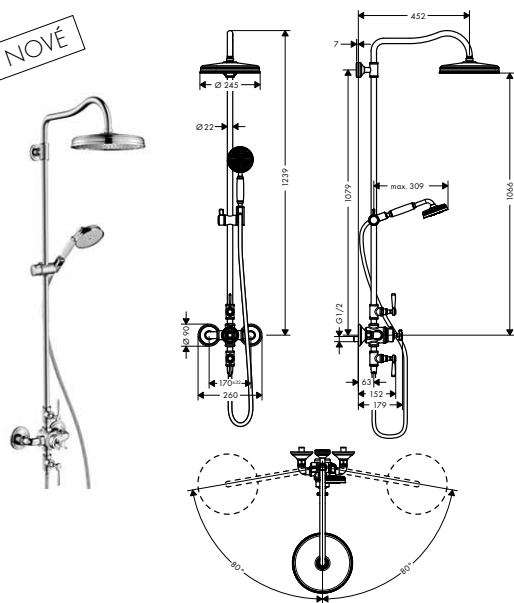

NOVÉ

SHOWERPIPE S TERMOSTATICKOU BATERIÍ A HORNÍ SPRCHOU 240 lJET CLASSIC
/ velikost sprchové hlavice: 240 mm
/ horní sprcha s nastavitelným úhlem
/ druh proudu: Rain
/ průtok proudu Rain (při 0,3 MPa): 15 l/min
/ provozní tlak: min. 0,25 MPa/max. 1,0 MPa
/ kompletně chromovaný disk vodních paprsků
/ délka sprchového ramena: 430 mm
/ termostat AXOR Montreux
/ bezpečnostní pojistka na 40° C
/ nastavitelné omezení teploty vody
/ ovládání výtoků otočnou rukojetí
/ způsob instalace: na stěnu
/ rozměr přívodů DN15
/ závit přívodů G 1/2

obsahuje:

- / ruční sprchu 100 ljet Classic (# 16320XXX)
- / horní sprchu 240 ljet Classic (# 28474XXX)
- / kovovou sprchovou hadici 1,60 m (# 28116XXX)

chrom	16572000	2 109,00
kartáčovaný nikl	16572820	3 321,70
speciální povrchy*	16572XXX	* na vyžádání