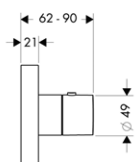

TERMOSTATICKÝ MODUL 120/120 SQUARE POD OMÍTKU
/ termostatická kartuše
/ bezpečnostní pojistka na 40° C
/ nastavitelné omezení teploty
/ průtok: 59 l/min
/ provozní tlak: min. 0,15 MPa/max. 1,0 MPa
/ obsahuje: rukojeť, objímku, kovovou rozetu
/ zpětný ventil
/ materiál: kov
/ rozměr přívodů: DN20

MONTÁŽ VÝROBKU ZDARMA
viz informace iClub - str. 0.0

k instalaci nutné:
/ základní těleso pro termostatický modul 120/120 pod omítku

chrom	10755000	719,10
speciální povrchy*	10755XXX	*na vyžádání

vhodné doplňky:
/ prodloužení pro termostatický modul pod omítku

chrom	10790000	104,40
speciální povrchy*	10790XXX	*na vyžádání