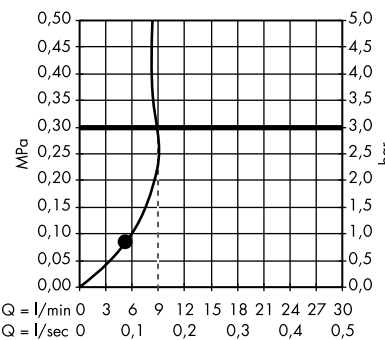

/ Tyčová ruční sprcha 2jet Organic #12680000

1. normální proud
2. jemný proud

/ Tyčová ruční sprcha 1jet #10531000

/ Ruční sprcha 85 ljet #26025000

/ Ruční sprcha 100 ljet Classic #16320000, 16320820

/ ShowerHeaven 970/970 3jet s osvětlením #10623800