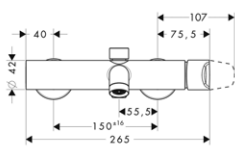

Vana

PÁKOVÁ VANOVÁ BATERIE PRO MONTÁŽ NA STĚNU
/ výtok 200 mm
/ způsob připojení: etážky
/ rozteč středů: 150 ± 16 mm
/ normální proud
/ keramická kartuše
/ nastavitelné omezení teploty
/ automatické zpětné přepínání sprcha/vana
/ zpětný ventil
/ s odhlučněním
/ součástí není držák sprchy
/ vhodná pro průtokové ohřívače vody
/ rozměr přívodů: DN15
/ obsahuje: rozety

chrom 34420000 606,10
speciální povrchy* 34420XXX *na vyžádání