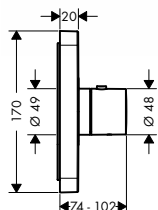

SHOWERSELECT, TERMOSTATICKÁ BATERIE
HIGHFLOW SOFTCUBE POD OMÍTKU
/ termostatická kartuše
/ bezpečnostní pojistka na 40° C
/ nastavitelné omezení teploty
/ průtok: 59 l/min
/ obsahuje: rukojeť, objímku, kovovou rozetu,
mísicí jednotku
/ materiál: kov

MONTÁŽ VÝROBKU ZDARMA

NOVÉ	k instalaci nutné: / základní těleso iBox universal		01700180	130,80
	vhodné doplňky: / ShowerSelect, ventil Softcube pro 3 spotřebiče pod omítku / prodlužovací rozeta	chrom speciální povrchy*	36773000 36773XXX	446,70 *na vyžádání
NOVÉ	/ prodloužení tělesa iBox universal 25 mm	chrom speciální povrchy*	98860000 98860XXX	46,40 *na vyžádání
NOVÉ	/ sada montážních lišt pro iBox universal		13587000	46,30
			93171000	32,90