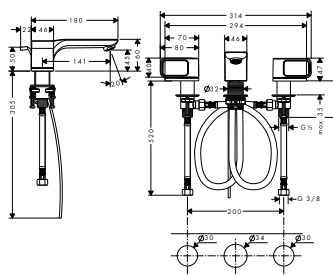

TŘÍOTVOROVÁ UMYVADLOVÁ ARMATURA 50 S ODTOKOVOU SOUPRAVOU S TÁHLEM A ROZETAMI
/ ComfortZone 50
/ výtok 180 mm
/ normální proud
/ průtok: 5 l/min
/ keramické ventily teplá/studená 90°
/ omezení teploty není nastavitelné
/ obsahuje: přívodní hadice
/ odtoková souprava s táhlem G 1¼
/ vhodná pro průtokové ohřívače vody
/ rozměr přívodů: DN15

chrom 11041000 720,00
speciální povrchy* 11041XXX *na vyžádání

Tento produkt není k dispozici se speciálními povrchy leštěného a kartáčovaného černého chromu.

vhodné doplňky:
/ sada prodlužovacích hadic pro tříotvorové umyvadlové armatury

38959000 102,80

SADA PRODLUŽOVACÍCH HADIC PRO TŘÍOTVOROVÉ UMYVADLOVÉ ARMATURY
/ pro volné uspořádání výtoků a rukojetí
/ délka hadic 700 mm

38959000 102,80