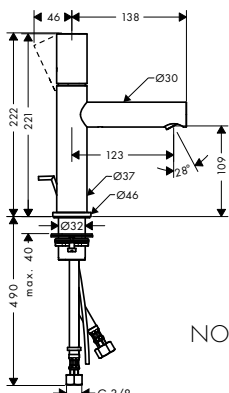

PÁKOVÁ UMYVADLOVÁ BATERIE 110
S RUKOJETÍ ZERO
S ODTOKOVOU SOUPRAVOU S TÁHLEM
/ ComfortZone 110
/ výtok 123 mm
/ laminární proud
/ průtok: 5 l/min
/ keramická kartuše
/ nastavitelné omezení teploty
/ odtoková souprava s táhlem G 1/4
/ vhodná pro průtokové ohřívače vody
/ rozměr přívodů: DN15

chrom	45001000	298,70
kartáčovaný nikel	45001820	470,50
leštěná mosaz	45001930	470,50
speciální povrchy*	45001XXX	* na vyžádání

NOVÉ

alternativní produkty:
/ páková umyvadlová baterie 110 s rukojetí Zero bez táhla

chrom	45002000	298,70
kartáčovaný nikel	45002820	470,50
leštěná mosaz	45002930	470,50
speciální povrchy*	45002XXX	* na vyžádání