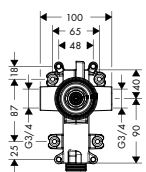

ZÁKLADNÍ TĚLESO PRO TRIO, UZAVÍRACÍ A PŘEPÍNAČÍ VENTIL 120/120 POD OMÍTKU

- / 2 spotřebiče
- / 1 vstup/ 2 výstupy
- / současné použití 2 spotřebičů
- / závit přívodů G 3/4
- / montáž ve svislé i vodorovné poloze
- / montáž s protihlukovou izolací
- / při přímém propojení slouží jako přívod vody a k přesnému dodržení měř montáže
- / rozměr přívodů: DN20

MONTÁŽ VÝROBKU ZDARMA

1. k instalaci nutné:
2. / Trio/ Quattro, uzavírací a přepínací ventil 120/120 pod omítku
   - / Trio/ Quattro, uzavírací a přepínací ventil 120/120 Square pod omítku
   - / Trio/ Quattro, uzavírací a přepínací ventil 120/120 pod omítku

chrom	36772000	160,40
speciální povrchy*	36772XXX	*na vyžádání
chrom	10932000	281,50
speciální povrchy*	10932XXX	*na vyžádání
chrom	12731000	218,70
speciální povrchy*	12731XXX	*na vyžádání

1. vhodné doplňky:
2. **NOVÉ** / prodloužení 25 mm

92990000 44,60