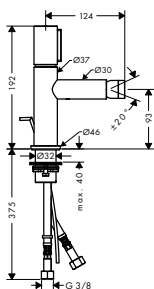

NOVÉ

BIDETOVÁ BATERIE SELECT
S ODTOKOVOU SOUPRAVOU S TÁHLEM
/ perlátor s kulovým kloubem
/ normální proud
/ průtok: 5 l/min
/ kartuše Select s ovládáním teploty
/ nastavitelné omezení teploty
/ odtoková souprava s táhlem G 1¼
/ vhodná pro průtokové ohřívače vody
/ rozměr přívodů: DN15

chrom	45210000	429,70
kartáčovaný nikel	45210820	676,80
leštěná mosaz	45210930	676,80
speciální povrchy*	45210XXX	*na vyžádání

Vana

NOVÉ

PÁKOVÁ VANOVÁ BATERIE
VOLNĚ STOJÍCÍ NA PODLAZE
S TRMENOVOU RUKOJETÍ
/ s rozetou
/ způsob připojení: základní těleso
/ normální a sprchový proud
/ průtok: 20 l/min
/ keramická kartuše
/ nastavitelné omezení teploty
/ automatické zpětné přepínání sprcha/vana
/ zpětný ventil
/ zabudovaný sprchový držák
/ rozměr přívodů: DN15

chrom	38442000	1 676,80
kartáčovaný nikel	38442820	2 641,00
leštěná mosaz	38442930	2 641,00
speciální povrchy*	38442XXX	*na vyžádání

obsahuje:
/ sprchovou hadici s kovovým efektem 1,25 m (# 28282000)
/ tyčovou ruční sprchu 2jet (# 28532000)

k instalaci nutné:
/ základní těleso pro vanovou baterii volně stojící na podlaze

	10452180	446,10

vhodné doplňky:
/ prodloužení trubky stojánku
/ těsnění

	97686000	225,50
	96441000	116,80

NOVÉ

PÁKOVÁ VANOVÁ BATERIE VOLNĚ STOJÍCÍ
NA PODLAZE S RUKOJETÍ ZERO
/ výtok 264 mm
/ s rozetou
/ způsob připojení: základní těleso
/ normální a sprchový proud
/ průtok: 20 l/min
/ keramická kartuše
/ nastavitelné omezení teploty
/ automatické zpětné přepínání sprcha/vana
/ zpětný ventil
/ zabudovaný sprchový držák
/ rozměr přívodů: DN15

chrom	45416000	1 676,80
kartáčovaný nikel	45416820	2 641,00
leštěná mosaz	45416930	2 641,00
speciální povrchy*	45416XXX	*na vyžádání

obsahuje:
/ sprchová hadice s kovovým efektem 1,25 m (# 28282XXX)
/ tyčovou ruční sprchu 2jet (# 28532XXX)