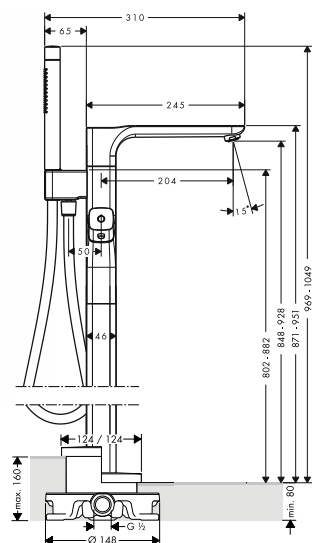

**TERMOSTATICKÁ VANOVÁ BATERIE
VOLNĚ STOJÍCÍ NA PODLAZE**
/ výtok 204 mm
/ 2 spotřebiče
/ termostatická kartuše, uzavírací a přepínací ventil
/ bezpečnostní pojistka na 40° C
/ nastavitelné omezení teploty
/ průtok: 20 l/min
/ provozní tlak: min. 0,1 MPa / max. 1,0 MPa
/ druh proudu: normální proud
/ zabudovaný sprchový držák
/ zpětný ventil
/ automatické zpětné přepínání sprcha/vana
/ včetně filtru nečistot
/ rozměr přívodů: DN15
/ způsob připojení: základní těleso

Tento produkt není k dispozici se speciálními povrchy leštěného a kartáčovaného černého chromu.

obsahuje:

- / tyčovou ruční sprchu 2jet (# 28532000)
- / sprchovou hadici 1,25 m (# 28622000)

NOVĚ

k instalaci nutné:

- / základní těleso pro vanovou baterii volně stojící na podlaže

10452180

446,10

vhodné doplňky:

- / těsnění
- / prodloužení trubky stojáčku

96441000

116,80

97686000

225,50