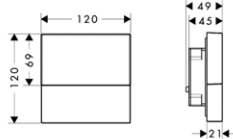

**MODUL OSVĚTLENÍ 120/120
POD OMÍTKU**
/ obsahuje: Power-LED (3 W), transformátor,
přívodní kabel (7 m)
/ vhodné pro sprchu
/ materiál: kombinace vroubkovaného plastu
a kovu
/ montáž na stěnu
/ světelný zdroj: LED
/ napájení: 12 V
/ transformátor: napájecí zdroj pod omítku
12 V, 12 W
/ vstupní napětí: 100 - 240 V AC / 50 - 60 Hz
výstupní napětí: 12 V - DC
/ barevná teplota: 3175 - 3800 K
/ stmívatelné: ne
/ štítek energetické účinnosti: A+

chrom 40871000 637,50
speciální povrchy* 40871XXX *na vyžádání

MONTÁŽ VÝROBKU ZDARMA
viz informace iClub - str. 0.0

k instalaci nutné:
 / základní těleso pro modul osvětlení a modul
reproduktoru 120/120 pod omítku 40876180 164,00