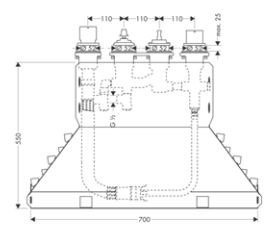

NOVÉ

ZÁKLADNÍ TĚLESO KE ČTYŘOTVOROVÉ TERMOSTATICKÉ ARMATUŘE NA OKRAJ VANY

- / obsahuje: základní těleso, hadicovou soupravu Secuflex, Secubox, termostatickou kartuši
- / délka vytažení ruční sprchy maximálně 1,10 m
- / rozměr přívodů: DN15

vhodné doplňky:
/ prodloužení průvlaku Secuflex

15482180	1 095,30
98806000	3,70