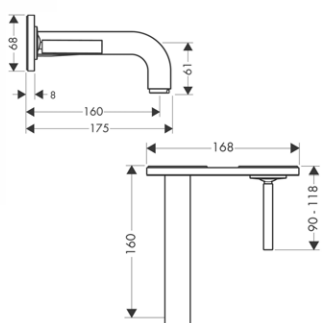

PÁKOVÁ UMYVADLOVÁ BATERIE POD OMÍTKU S VÝTOKEM 165 MM A DESKOU, MONTÁŽ NA STĚNU

- / rukojeť je možné umístit vpravo nebo vlevo, podle instalace základního tělesa
- / výtok 160 mm
- / normální proud
- / průtok: 5 l/min
- / keramická kartuše typu Joystick
- / omezení teploty není nastavitelné
- / neuzavíratelný odtokový ventil s mřížkou
- / vhodná pro průtokové ohřívače vody
- / rozměr přívodů: DN15

chrom 39112000 746,40
speciální povrchy* 39112XXX *na vyžádání

1. alternativní velikosti:
2. / páková umyvadlová baterie pod omítku s výtokem 225 mm a deskou, montáž na stěnu

chrom 39115000 770,90
speciální povrchy* 39115XXX *na vyžádání

1. alternativní produkty:
2. / páková umyvadlová baterie pod omítku s výtokem 165 mm a rozetami, montáž na stěnu
   - / páková umyvadlová baterie pod omítku s výtokem 225 mm a rozetami, montáž na stěnu

chrom 39113000 600,70
speciální povrchy* 39113XXX *na vyžádání

chrom 39116000 641,10
speciální povrchy* 39116XXX *na vyžádání

NOVÉ k instalaci nutné:
/ základní těleso pro pákovou umyvadlovou baterii pod omítku, montáž na stěnu 13623180 220,10

NOVÉ vhodné doplňky:
/ prodloužení 25 mm 13586000 103,50