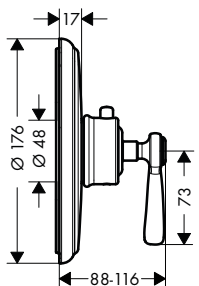

TERMOSTATICKÁ BATERIE HIGHFLOW
59 L/MIN POD OMÍTKU
S PÁČKOVOU RUKOJETÍ
/ termostatická kartuše
/ bezpečnostní pojistka na 40° C
/ nastavitelné omezení teploty
/ průtok: 59 l/min
/ provozní tlak: min. 0,1 MPa / max. 1,0 MPa
/ obsahuje: kovové rozety, rukojeť, objímku,
mísicí jednotku
/ zpětný ventil
/ s odhlučněním
/ materiál: kov

chrom	16824000	689,60
kartáčovaný nikl	16824820	1 086,20
speciální povrchy*	16824XXX	*na vyžádání

NOVÉ alternativní produkty:
/ termostatická baterie 43l/min pod omítku
s páčkovou rukojetí

chrom	16823000	643,60
kartáčovaný nikl	16823820	1 013,70
speciální povrchy*	16823XXX	*na vyžádání

NOVÉ k instalaci nutné:
/ základní těleso iBox universal

01700180	130,80

vhodné doplňky:
/ prodlužovací rozeta Round - jeden otvor

chrom	14960000	51,40
kartáčovaný nikl	14960820	81,00
speciální povrchy*	14960XXX	*na vyžádání

NOVÉ / prodloužení tělesa iBox universal 25 mm

13587000	46,30

NOVÉ / sada montážních lišt pro iBox universal

93171000	32,90