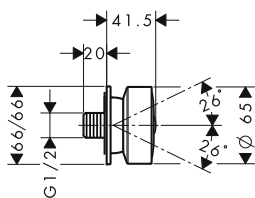

BOČNÍ SPRCHA 1JET SQUARE
/ boční sprcha o velikosti 65 mm
/ boční sprcha s nastavitelným úhlem
/ rozeta: hranatá
/ druh proudu: normální proud
/ průtok normálního proudu (při 0,3 MPa):
5 l/min
/ šedý disk vodních paprsků
/ závit přívodů: G 1/2
/ vhodná pro průtokové ohřívače vody
/ rozměr přívodů: DN15

chrom 28469000 114,90
speciální povrchy* 28469XXX *na vyžádání