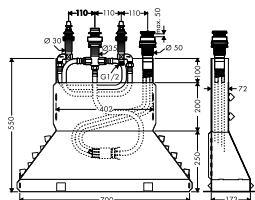

vhodné doplňky:
 / prodloužení průvlastku Secuflex 98806000 3,70

ZÁKLADNÍ TĚLESO KE ČTYŘOTVOROVÉ ARMATUŘE NA OKRAJ VANY

- / obsahuje: základní těleso, hadicovou soupravu Secuflex, Secubox
- / délka vytažení ruční sprchy maximálně 1,10 m
- / rozměr přívodů: DN15