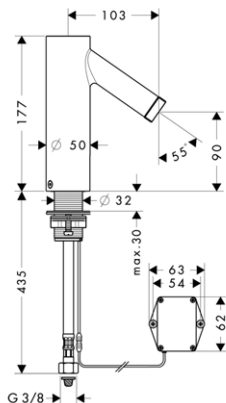

AXOR Starck

ELEKTRONICKÁ UMYVADLOVÁ BATERIE S REGULACÍ TEPLoty, BATERIOVÝ PROVOZ

- / výtok 103 mm
- / zařízení s čidlem infračerveného záření
- / baterie napájení 6 V (lithiová baterie, životnost přibližně 2 roky, baterie je součástí dodávky)
- / teplota vody regulovatelná páčkou na boku baterie
- / ComfortZone 90
- / ruční uzavírání vody při čištění umyvadla
- / lze aktivovat hygienické splachování (automatický tok vody po dobu 10 sekund každých 24 hodin po poslední činnosti)
- / lze aktivovat stálé splachování (nepřetržitý tok vody po dobu 180 sekund, vhodné pro tepelnou desinfekci)
- / nastavitelný optický dosah infračerveného čidla (2 režimy)
- / automatické přizpůsobení infračerveného čidla svému okolí
- / normální proud
- / průtok 5 l/min
- / filtry nečistot v přívodních hadicích
- / vhodná pro průtokové ohřivače
- / možné omezení funkčnosti, pokud je čidlo zastíněno vlivem tvaru umyvadla nebo je-li umyvadlo příliš velké a vzdálenost mezi čidlem a okrajem umyvadla je větší než 75 mm, funkční omezení z důvodu příliš velké vzdálenosti
- / součást dodávky: dvě filtrační jednotky s jemnými filtry pro ochranu před naplavanou nečistotou, montáž na stávající rohové ventily, filtrační prvek lze vyjmout a vyčistit, zpětný ventil
- / rozměr přívodů: DN15

chrom	10101000	782,80
speciální povrchy*	10101XXX	*na vyžádání

alternativní produkty:

/ elektronická umyvadlová baterie s předem nastavenou teplotou, bateriový provoz	chrom	10106000	711,60
	speciální povrchy*	10106XXX	*na vyžádání
/ elektronická umyvadlová baterie s regulací teploty, s připojením na síť 230 V	chrom	10140000	861,20
	speciální povrchy*	10140XXX	*na vyžádání

Tento produkt není k dispozici se speciálním povrchem leštěného niklu.

/ elektronická umyvadlová baterie s předem nastavenou teplotou, s připojením na síť 230 V	chrom	10145000	782,80
	speciální povrchy*	10145XXX	*na vyžádání