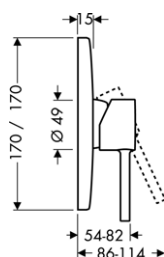

Sprcha

PÁKOVÁ SPRCHOVÁ BATERIE
POD OMÍTKU
/ 1 spotřebič
/ způsob připojení: základní těleso
/ průtok: 30 l/min
/ provozní tlak: min. 0,1 MPa / max. 1,0 MPa
/ keramická kartuše
/ nastavitelné omezení teploty
/ materiál: kov
/ s odhlučněním
/ vhodná pro průtokové ohřívače vody
/ obsahuje: rukojeť, objímku, mísicí jednotku,
kovovou rozetu

Povrchová úprava	Objedn. čís.	EUR
chrom	10645000	377,30
speciální povrchy*	10645XXX	*na vyžádání

NOVÉ	k instalaci nutné: / základní těleso iBox universal	01700180	130,80	
NOVÉ	vhodné doplňky: / prodlužovací rozeta Square, jeden otvor, červená, modrá	chrom speciální povrchy*	14965000 14965XXX 13587000	62,80 *na vyžádání 46,30
NOVÉ	/ prodloužení tělesa iBox universal 25 mm			
NOVÉ	/ sada montážních lišt pro iBox universal	93171000	32,90