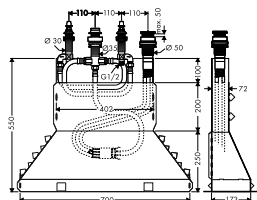

 chrom 18440000 1 843,80
 speciální povrchy* 18440XXX *na vyžádání

NOVÉ

chrom 15480180 836,40

NOVÉ

ZÁKLADNÍ TĚLESO KE ČTYŘOTVOROVÉ ARMATUŘE NA OKRAJ VANY

- / obsahuje: základní těleso, hadicovou soupravu Secuflex, Secubox
- / délka vytažení ruční sprchy maximálně 1,10 m
- / rozměr přívodů: DN15