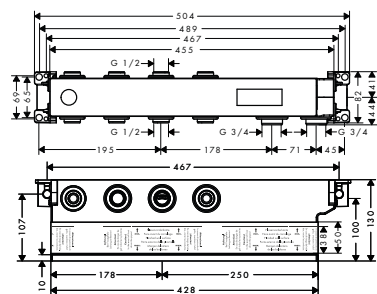

**ZÁKLADNÍ TĚLESO PRO TERMOSTATICKÝ
MODUL SELECT PRO 2 SPOTŘEBIČE**
/ 2 spotřebiče
/ závit přívodů G 3/4
/ hloubka zabudování: od 82 do 118 mm
/ vodorovná instalace
/ montáž s protihlukovou izolací
/ rozměr přívodů: DN15/DN20

NOVÉ

1. k instalaci nutné:
2. / termostatický modul Select 460/90 pro 2 spotřebiče pod omítku

MONTÁŽ VÝROBKU ZDARMA

chrom	18355000	1 452,60
speciální povrchy*	18355XXX	*na vyžádání

18310180

792,30