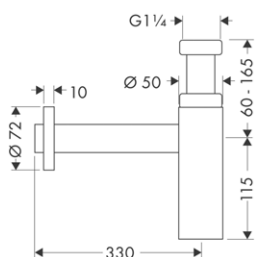

NOVÉ

FLOWSTAR S, DESIGNOVÝ SIFON
/ obsahuje: svislou trubku 140 mm, stěnovou
trubku, rozetu Ø 72 mm
/ rozsah nastavení 60 - 165 mm
/ vzdálenost od stěny 330 mm
/ rozměr připojení odtoku G 1 1/4

chrom
speciální povrchy*

51305000
51305XXX

92,30
*na vyžádání

NOVÉ

KRYTKA
/ pro rohový ventil
/ balení: 1 kus

Tento produkt není k dispozici se speciálním
povrchem leštěného a kartáčovaného černého
chromu.

chrom
speciální povrchy*

51306000
51306XXX

39,10
*na vyžádání

NOVÉ