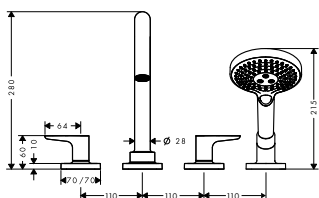

VRCHNÍ ŠADA KE ČTYŘOTVOROVÉ
ARMATUŘE NA OKRAJ VANY
S HVĚZDICOVÝMI RUKOJĚTI A ROZETAMI
/ výtok 135 mm
/ s rozetami
/ způsob připojení: základní těleso
/ normální proud
/ keramické ventily teplá/studená 180°
/ omezení teploty není nastavitelné
/ automatické zpětné přepínání sprcha/vana
/ zpětný ventil
/ délka vytažení ruční sprchy maximálně 1,10 m
/ zabudovaný sprchový držák
/ rozměr přívodů: DN15
/ obsahuje: rukojeť, rozety, vanový výtok
s přepínačem, zpětný ventil

chrom   34446000   1 070,80
speciální povrchy*   34446XXX   *na vyžádání

obsahuje:
/ ruční sprchu AXOR 120 3jet
(# 26050XXX)

NOVÉ

k instalaci nutné:
/ základní těleso ke čtyřotvorové armatuře
na okraj vany

15480180   836,40

vhodné doplňky:
/ prodloužení průvlastku Secuflex

98806000   3,70

VRCHNÍ ŠADA KE ČTYŘOTVOROVÉ
ARMATUŘE NA OKRAJ VANY
S OVLÁDÁNÍM PÁČKAMI A ROZETAMI
/ výtok 135 mm
/ s rozetami
/ způsob připojení: základní těleso
/ normální proud
/ keramické ventily teplá/studená 90°
/ omezení teploty není nastavitelné
/ automatické zpětné přepínání sprcha/vana
/ zpětný ventil
/ délka vytažení ruční sprchy maximálně 1,10 m
/ zabudovaný sprchový držák
/ rozměr přívodů: DN15
/ obsahuje: rukojeť, rozety, vanový výtok
s přepínačem, zpětný ventil

chrom   34444000   1 112,40
speciální povrchy*   34444XXX   *na vyžádání

obsahuje:
/ ruční sprchu AXOR 120 3jet
(# 26050XXX)

NOVÉ

k instalaci nutné:
/ základní těleso ke čtyřotvorové armatuře
na okraj vany

15480180   836,40

vhodné doplňky:
/ prodloužení průvlastku Secuflex

98806000   3,70

NOVÉ

ZÁKLADNÍ TĚLESO KE ČTYŘOTVOROVÉ
ARMATUŘE NA OKRAJ VANY
/ obsahuje: základní těleso, hadicovou
soupravu Secuflex, Secubox
/ délka vytažení ruční sprchy maximálně 1,10 m
/ rozměr přívodů: DN15

15480180   836,40

vhodné doplňky:
/ prodloužení průvlastku Secuflex

98806000   3,70