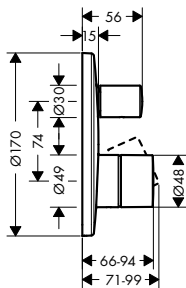

NOVÉ

PÁKOVÁ VANOVÁ BATERIE
POD OMÍTKU S RUKOJETÍ ZERO
/ způsob připojení: základní těleso
/ keramická kartuše
/ nastavitelné omezení teploty
/ automatické zpětné přepínání sprcha/vana
/ s odhlučněním
/ vhodná pro průtokové ohřívače vody
/ obsahuje: kovové rozety, rukojeť, objímku,
přepínač, mísicí jednotku

chrom	45405000	304,00
kartáčovaný nikel	45405820	478,80
leštěná mosaz	45405930	478,80
speciální povrchy*	45405XXX	*na vyžádání

NOVÉ

alternativní produkty:
/ páková vanová baterie pod omítku s rukojetí
Zero se zabudovanou bezpečnostní
kombinací podle EN1717

chrom	45407000	408,80
kartáčovaný nikel	45407820	643,90
leštěná mosaz	45407930	643,90
speciální povrchy*	45407XXX	*na vyžádání

NOVÉ

k instalaci nutné:
/ základní těleso iBox universal

	01700180	130,80

vhodné doplňky:
/ prodlužovací rozeta Round - dva otvory

chrom	14961000	51,40
kartáčovaný nikel	14961820	81,00
speciální povrchy*	14961XXX	*na vyžádání

NOVÉ

/ prodloužení tělesa iBox universal 25 mm

	13587000	46,30

NOVÉ

/ sada montážních lišt pro iBox universal

	93171000	32,90

NOVÉ