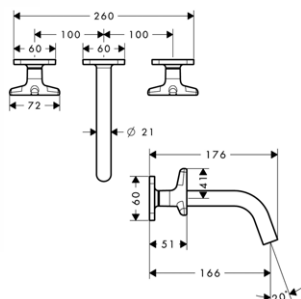

- / pro volné uspořádání výtoku a rukojeti
- / délka hadic 700 mm

38960000 48,30

TŘÍOTVOROVÁ UMYVADLOVÁ ARMATURA
POD OMÍTKU S VÝTOKEM 166 MM,
S HVĚZDICOVÝMI RUKOJĚTMI
A ROZETAMI, MONTÁŽ NA STĚNU

- / výtok 166 mm
- / laminární proud
- / průtok: 5 l/min
- / keramické ventily teplá/studená 180°
- / omezení teploty není nastavitelné
- / neuzavíratelný odtokový ventil s mřížkou
- / vhodná pro průtokové ohřívače vody
- / rozměr přívodů: DN15