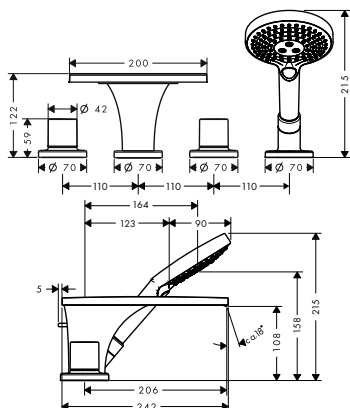

NOVÉ

ZÁKLADNÍ TĚLESO KE ČTYŘOTVOROVÉ ARMATUŘE NA OKRAJ VANY

- / obsahuje: základní těleso, hadicovou soupravu Secuflex, Secubox
- / délka vytažení ruční sprchy maximálně 1,10 m
- / rozměr přívodů: DN15

15480180   836,40

1. vhodné doplňky:
2. / prodloužení průvlastku Secuflex

98806000   3,70

VRCHNÍ SADA KE ČTYŘOTVOROVÉ ARMATUŘE NA VANOVÝ SOKL

- / výtok 206 mm
- / způsob připojení: základní těleso
- / široký přívalový proud
- / průtok: 18 l/min
- / keramické ventily teplá/studená 180°
- / omezení teploty není nastavitelné
- / automatické zpětné přepínání sprcha/vana
- / zpětný ventil
- / délka vytažení ruční sprchy maximálně 1,10 m
- / zabudovaný sprchový držák
- / rozměr přívodů: DN15
- / obsahuje: rozetu Ø 70 mm, rukojeti, vanový výtok s přepínačem

chrom   18453000   2 212,40
speciální povrchy*   18453XXX   *na vyžádání

1. obsahuje:
2. / ruční sprchu AXOR 120 3jet (# 26050XXX)
   - / kovovou sprchovou hadici Secuflex ke čtyř-otvorové armatuře na okraj vany/vanový sokl (# 94148000)

NOVÉ

1. k instalaci nutné:
2. / základní těleso ke čtyřotvorové armatuře na vanový sokl

15481180   1 436,80

NOVÉ

ZÁKLADNÍ TĚLESO KE ČTYŘOTVOROVÉ ARMATUŘE NA VANOVÝ SOKL

- / obsahuje: základní těleso, hadicovou soupravu Secuflex, Secubox, montážní desku
- / délka vytažení ruční sprchy maximálně 1,10 m
- / rozměr přívodů: DN15

15481180   1 436,80

1. vhodné doplňky:
2. / prodloužení průvlastku Secuflex

98806000   3,70

Koupací vana

KOUPACÍ VANA 1900 MM

- / volně stojící vana
- / výška náplně: cca 380 mm
- / množství náplně: cca 397 l (1 osoba 70 kg)
- / hmotnost s vodou (1 osoba 70 kg): cca 470 kg
- / hmotnost bez vody: 70 kg
- / včetně předem smontované odtokové a přepadové sady, odtok s funkcí Push-Open
- / materiál: vrstvený materiál s polyesterovým povrchem gelcoat
- / CE

bílá   18950000   11 184,90