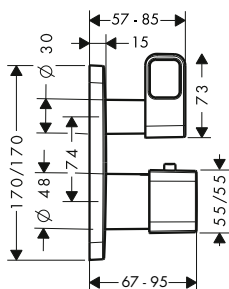

vhodné doplňky:
/ prodlužovací rozeta, dva otvory, šipka chrom 14974000 62,80
speciální povrchy* 14974XXX *na vyžádání
NOVÉ / prodloužení tělesa iBox universal 25 mm 13587000 46,30

NOVÉ / sada montážních lišt pro iBox universal 93171000 32,90