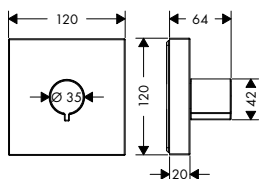

VRCHNÍ SADA UZAVÍRACÍHO VENTILU
120/120 SQUARE POD OMÍTKU
/ způsob připojení: DN15/DN20
/ obsahuje: rukojeť, objímku, kovovou rozetu
/ při instalaci s přímým propojením (odstup 10 mm) s položkami # 10755000, # 10751000, # 10651000, # 28491000, # 40871000, # 40872000, # 40873000 nebo # 40874000 se doporučuje použití základního tělesa # 10971180
/ při instalaci ve volném uspořádání lze použít také základní tělesa # 15973180, # 15974180 nebo # 15970180

MONTÁŽ VÝROBKU ZDARMA
viz informace iClub - str. 0.0

	k instalaci nutné:		
	/ základní těleso pro uzavírací ventil 120/120 pod omítku	10971180	150,60
NOVÉ	/ základní těleso 52 l/min pro uzavírací ventil pod omítku, vřeteno, DN15	16973180	84,50
NOVÉ	/ základní těleso 40 l/min pro uzavírací ventil pod omítku, keramika, DN15	16974180	87,80
NOVÉ	/ základní těleso 130 l/min pro uzavírací ventil pod omítku, vřeteno, DN20	16970180	91,70
NOVÉ	vhodné doplňky: / prodloužení 25 mm	92990000	44,60