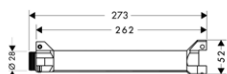

ZÁKLADNÍ TĚLESO / TĚLESO VEDENÍ VODY PRO POLIČKU 240/120 POD OMÍTKU
/ při přímém propojení slouží jako přívod vody a k přesnému dodržení měř montáže; v kombinaci s: # 40873000

MONTÁŽ VÝROBKU ZDARMA
viz informace iClub - str. 0.0

40878180 239,10