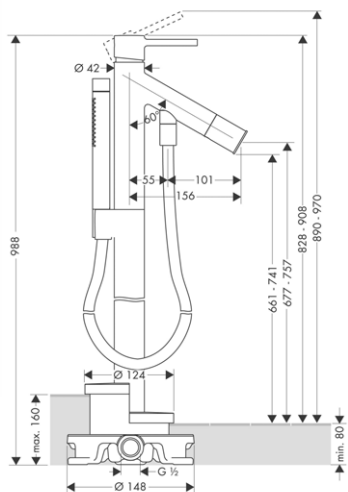

**PÁKOVÁ VANOVÁ BATERIE
VOLNĚ STOJÍCÍ NA PODLAŽE**

/ výtok 156 mm
/ s rozetou
/ způsob připojení: základní těleso
/ normální proud
/ průtok: 22 l/min
/ keramická kartuše
/ nastavitelné omezení teploty
/ automatické zpětné přepínání sprcha/vana
/ zpětný ventil
/ zabudovaný sprchový držák
/ vhodná pro průtokové ohřívače vody
/ rozměr přívodů: DN15

obsahuje:
/ sprchovou hadici s kovovým efektem 1,25 m
(# 28282000)
/ tyčovou ruční sprchu 2jet
(# 28532000)

k instalaci nutné:

/ základní těleso pro vanovou baterii volně stojící na podlaží	10452180	446,10
/ těsnění	96441000	116,80

vhodné doplňky:

/ prodloužení výtoku 60 mm	chrom speciální povrchy*	10981000 10981XXX	292,30 *na vyžádání
/ prodloužení trubky stojánku		97686000	225,50