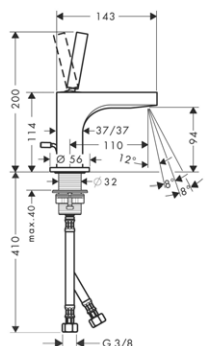

PÁKOVÁ BATERIE 90 S ODTOKOVOU SOUPRAVOU S TÁHLEM PRO UMÝVÁTKA
/ ComfortZone 90
/ výtok 110 mm
/ laminární proud
/ průtok: 5 l/min
/ nastavitelný tvarovač proudu
/ keramická kartuše typu Joystick
/ omezení teploty není nastavitelné
/ odtoková souprava s táhlem G 1¼
/ vhodná pro průtokové ohřívače vody
/ rozměr přívodů: DN15

chrom 39035000 488,80
speciální povrchy* 39035XXX *na vyžádání