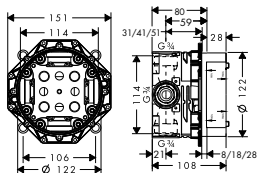

TERMOSTATICKÁ BATERIE POD OMÍTKU S UZAVÍRACÍM A PŘEPÍNACÍM VENTILEM
/ 2 spotřebiče
/ termostatická kartuše, uzavírací ventil
/ bezpečnostní pojistka na 40° C
/ nastavitelné omezení teploty
/ průtok: 26 l/min
/ provozní tlak: min. 0,1 MPa / max. 1,0 MPa
/ obsahuje: rukojeť, objímku, mísící jednotku, kovovou rozetu
/ zpětný ventil
/ s odhlučněním
/ materiál: kov

chrom 11733000 790,80
speciální povrchy* 11733XXX *na vyžádání

Tento produkt není k dispozici se speciálními povrchy leštěného a kartáčovaného černého chromu.

NOVÉ	k instalaci nutné: / základní těleso iBox universal		01700180	130,80
	vhodné doplňky: / prodlužovací rozeta, dva otvory 0-1-2	chrom speciální povrchy*	14973000 13587000	62,80 46,30
NOVÉ	/ prodloužení tělesa iBox universal 25 mm			
NOVÉ	/ sada montážních lišt pro iBox universal		93171000	32,90

NOVÉ

ZÁKLADNÍ TĚLESO IBOX UNIVERSAL
/ nastavitelný límeč uchycení
/ těsnění
/ závit přívodů G 3/4
/ vhodné pro všechny vrchní sady sprchových a vanových baterií či termostátů pod omítku
/ rotačně symetrická instalace
/ montáž s protihlukovou izolací
/ rozměr přívodů: DN15/DN20

01700180 130,80

NOVÉ	vhodné doplňky: / prodloužení tělesa iBox universal 25 mm		13587000	46,30
NOVÉ	/ sada montážních lišt pro iBox universal		93171000	32,90