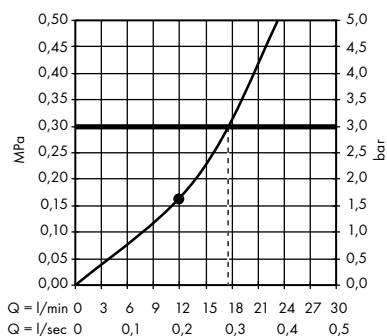

/ Horní sprcha 460/300 ljet s příívodem od stropu #35277000