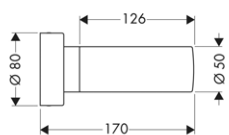

AXOR Uno, doplňky

Povrchová úprava Objedn. čís. EUR

NÁSTĚNNÉ SVÍTIDLO JEDNODUCHÉ

- / materiál: křišťálové sklo
- / materiál držáku: kov
- / montáž na stěnu
- / světelný zdroj: halogenová žárovka
  max. 25 W, E 14, 230 V
- / napájení: 230 V / 50 Hz
- / barevná teplota: 2800 K
- / stmívatelné: ano
- / štítek energetické účinnosti: D

chrom 41556000 309,30
speciální povrchy* 41556XXX *na vyžádání

Tento produkt není k dispozici se speciálními povrchy leštěného a kartáčovaného bronzu.