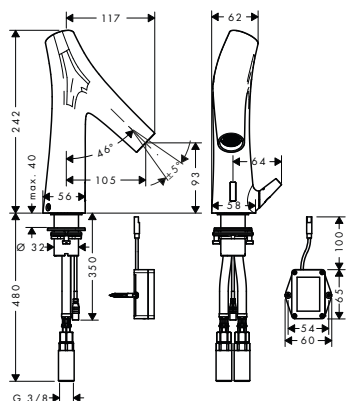

ELEKTRONICKÁ UMYVADLOVÁ BATERIE S REGULACÍ TEPLoty,, BATERIOVÝ PROVOZ

- / zařízení s čidlem infračerveného záření
- / baterie napájení 6 V (lithiová baterie, životnost přibližně 2 roky, baterie je součástí dodávky)
- / teplota vody regulovatelná páčkou na boku baterie
- / s tepelně izolovaným vedením vody
- / ComfortZone 80
- / ruční uzavírání vody při čištění umyvadla
- / lze aktivovat hygienické splachování (automatický tok vody po dobu 10 sekund každých 24 hodin po poslední činnosti)
- / lze aktivovat stálé splachování (nepřetržitý tok vody po dobu 180 sekund, vhodné pro tepelnou desinfekci)
- / nastavitelný optický dosah infračerveného čidla (2 režimy)
- / automatické přizpůsobení infračerveného čidla svému okolí
- / sprchový proud
- / nastavitelný tvarovač proudu
- / průtok 3,5 l/min
- / filtry nečistot v přívodních hadicích
- / není vhodná pro průtokové ohřívače
- / možné omezení funkčnosti, pokud je čidlo zastíněno vlivem tvaru umyvadla nebo je-li umyvadlo příliš velké a vzdálenost mezi čidlem a okrajem umyvadla je větší než 75 mm, funkční omezení z důvodu příliš velké vzdálenosti
- / součást dodávky: dvě filtrační jednotky s jemnými filtry pro ochranu před naplavovanou nečistotou, montáž na stávající rohové ventily, filtrační prvek lze vyjmout a vyčistit, zpětný ventil
- / rozměr přívodů: DN15

chrom 12171000 787,40
speciální povrchy* 12171XXX *na vyžádání

alternativní produkty:

/ elektronická umyvadlová baterie s regulací teploty,, s připojením na síť 230 V	chrom 12173000	866,10
/ elektronická umyvadlová baterie s předem nastavenou teplotou,, bateriový provoz	speciální povrchy* 12173XXX	*na vyžádání
/ elektronická umyvadlová baterie s předem nastavenou teplotou,, s připojením na síť 230 V	chrom 12172000	716,60
	speciální povrchy* 12172XXX	*na vyžádání
	chrom 12174000	787,40
	speciální povrchy* 12174XXX	*na vyžádání