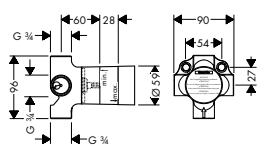

ZÁKLADNÍ TĚLESO PRO QUATTRO,
ČTYŘCESTNÝ PŘEPÍNACÍ VENTIL POD
OMÍTKU
/ vyžaduje samostatnou regulaci průtoku
/ obsahuje: keramickou kartuši, těsnění
/ 3 spotřebiče
/ současně mohou být v provozu 2 spotřebiče
/ vhodné pro všechny vrchní sady Quattro
/ průtok: 65 l/min
/ rozměr přívodů: DN20

16930180 262,80

NOVÉ

vhodné doplňky:
/ prodloužení 25 mm

92990000 44,60