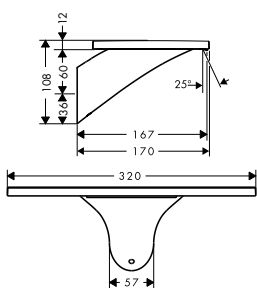

VANOVÝ VÝTOK
/ výtok 170 mm
/ průtok: 18 l/min
/ rozměr přívodu připojení DN20
/ druh proudu: široký přívalový proud

chrom 18472000 737,40
speciální povrchy* 18472XXX *na vyžádání

k instalaci nutné:
/ základní těleso pro vanový výtok 18471180 91,10

ZÁKLADNÍ TĚLESO PRO VANOVÝ VÝTOK
/ vhodné pro vanový výtok
/ rozměr přívodů: DN20

18471180 91,10

VRCHNÍ SADA PRO DVOUOTVOROVÝ TERMOSTAT PRO MONTÁŽ NA OKRAJ VANY
/ 2 spotřebiče
/ bezpečnostní pojistka na 40° C
/ nastavitelné omezení teploty
/ vhodná pro daleko položený vanový výtok
/ materiál: kov
/ obsahuje: rukojeti, rozety, objímky
/ rozměr přívodů: DN15
/ způsob připojení: základní těleso

chrom 18480000 371,70
speciální povrchy* 18480XXX *na vyžádání

NOVÉ k instalaci nutné:
/ základní těleso pro dvouotvorový termostat pro montáž na okraj vany 15486180 519,90