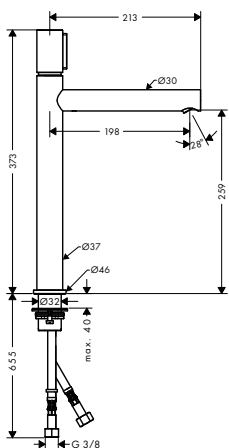

PÁKOVÁ UMYVADLOVÁ BATERIE 260
S RUKOJETÍ ZERO, BEZ TÁHLA
/ ComfortZone 260
/ výtok 198 mm
/ laminární proud
/ průtok: 5 l/min
/ keramická kartuše
/ nastavitelné omezení teploty
/ neuzavíratelný odtokový ventil s mřížkou
/ vhodná pro průtokové ohřívače vody
/ rozměr přívodů: DN15

chrom	45004000	466,40
kartáčovaný nikel	45004820	734,60
leštěná mosaz	45004930	734,60
speciální povrchy*	45004XXX	* na vyžádání

NOVÉ

UMYVADLOVÁ BATERIE SELECT 260
BEZ TÁHLA
/ ComfortZone 260
/ výtok 198 mm
/ laminární proud
/ průtok: 5 l/min
/ kartuše Select s ovládáním teploty
/ nastavitelné omezení teploty
/ neuzavíratelný odtokový ventil s mřížkou
/ vhodná pro průtokové ohřívače vody
/ rozměr přívodů: DN15

chrom	45014000	524,00
kartáčovaný nikel	45014820	825,30
leštěná mosaz	45014930	825,30
speciální povrchy*	45014XXX	* na vyžádání

NOVÉ