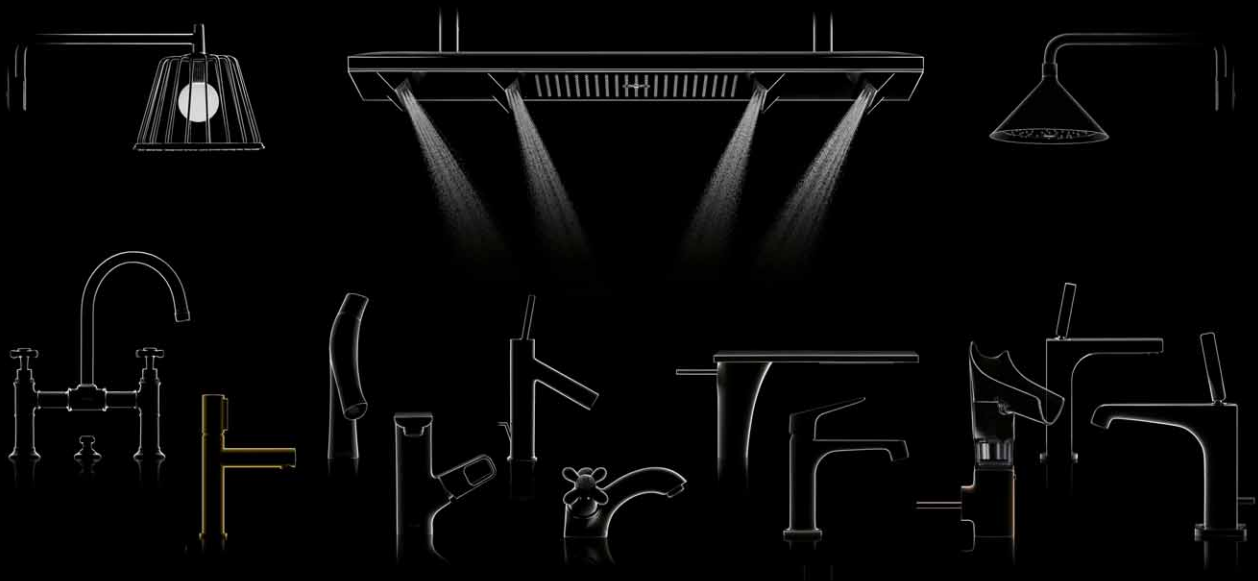

AXOR

CENÍK 2017/2018 - EUR
FORM FOLLOWS PERFECTION