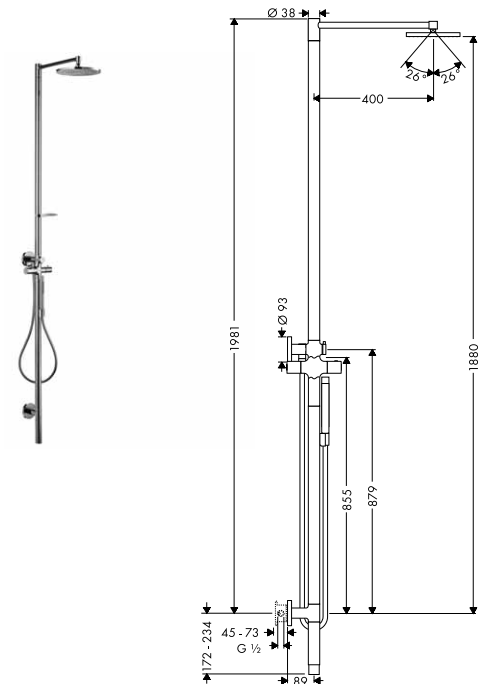

SPRCHOVÝ SLOUP S TERMOSTATICKOU BATERIÍ A DESKOU HORNÍ SPRCHA 240 lJET
/ velikost sprchové hlavice: 240 mm
/ horní sprcha AXOR Starck
/ průtok horní sprcha: 13,6 l/min
/ termostatická kartuše
/ ovládání výtoků otočnou rukojetí
/ ochrana proti opaření na 40° C
/ omezení horké vody
/ průtok ruční sprchou: 13,4 l/min
/ minimální tlak: 0,15 MPa
/ pro vhodná pro průtokové ohřívače vody
/ rozměr přívodů: DN15

obsahuje:

- / tyčovou ruční sprchu 2jet (# 28532000)
- / sprchovou hadici s kovovým efektem 1,25 m (# 28282000)

k instalaci nutné:

- / základní těleso

vhodné doplňky:

- / prodloužení pro sprchové sloupy 28 mm
- / těsnění
- / miska na mýdlo

chrom	10912000	3 992,40
speciální povrchy*	10912XXX	* na vyžádání

MONTÁŽ VÝROBKU ZDARMA
viz informace iClub - str. 0.0

	10902180	364,90
chrom	10980000	227,30
speciální povrchy*	96660000	11,80
	10915000	90,30
speciální povrchy*	10915XXX	* na vyžádání