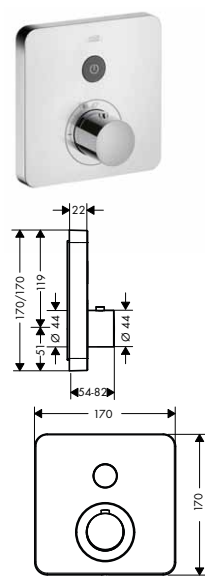

chrom 36773000 446,70
 speciální povrchy* 36773XXX *na vyžádání

MONTÁŽ VÝROBKU ZDARMA
 viz informace iClub - str. 0.0

NOVÉ	k instalaci nutné: / základní těleso iBox universal		01700180	130,80
NOVÉ	/ prodloužení tělesa iBox universal 25 mm		13587000	46,30
	vhodné doplňky: / prodlužovací rozeta	chrom 98860000 46,40 speciální povrchy* 98860XXX *na vyžádání		
	/ ShowerSelect, termostatická baterie Highflow Softcube pod omítku	chrom 36711000 446,70 speciální povrchy* 36711XXX *na vyžádání		
	/ ShowerSelect, termostatická baterie Highflow Softcube pro 1 spotřebič a další výtok, pod omítku	chrom 36706000 618,00 speciální povrchy* 36706XXX *na vyžádání		
NOVÉ	/ sada montážních lišt pro iBox universal		93171000	32,90
NOVÉ	/ prodloužení tělesa iBox universal 25 mm		13587000	46,30