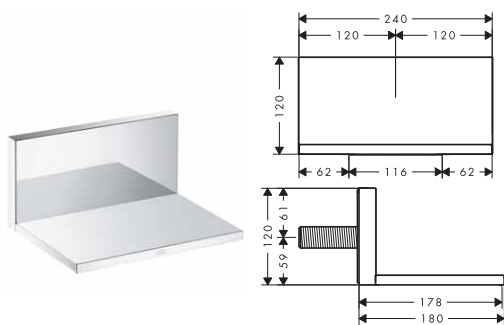

VRCHNÍ SADA VÝTOKU PŘÍVALOVÉHO PROUDU 240/120 POD OMÍTKU
/ projection 180 mm
/ při použití výtoku v rámci dílů vedoucích vodu (# 10751000, # 10755000, # 10972000, # 10651000, # 28491000, # 40872000, # 40873000) se v přímém propojení (odstup 10 mm) doporučuje použití základního tělesa # 10941180
/ lze použít jako vanový výtok nebo přívalovou sprchu
/ průtok: 24 l/min
/ rozměr přívodů připojení: DN20
/ druh proudu: široký přívalový proud

chrom 10942000 707,70
speciální povrchy* 10942XXX *na vyžádání

MONTÁŽ VÝROBKU ZDARMA
viz informace iClub - str. 0.0

vhodné doplňky:
/ základní těleso výtoku přívalového proudu 240/120 pod omítku 10941180 245,30