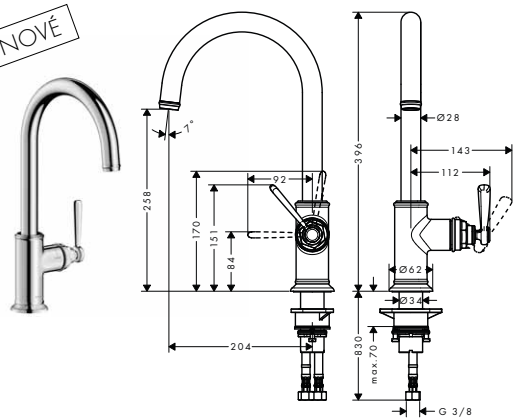

AXOR Montreux

NOVÉ

PÁKOVÁ KUCHYŇSKÁ BATERIE
/ otočný výtok nastavitelný do 3 rozmezí 110°, 150° nebo 360°
/ svislá poloha rukojeti
/ laminární proud
/ rozměr přívodů: DN15
/ průtok 12 l/min
/ keramická kartuše
/ způsob připojení: převlečné matice G 3/8
/ vhodná pro průtokové ohřívače vody

Povrchová úprava   Objedn. čís.   EUR

chrom	16580000	432,70
vzhled nerez	16580800	681,60
speciální povrchy*	16580XXX	* na vyžádání

NOVÉ