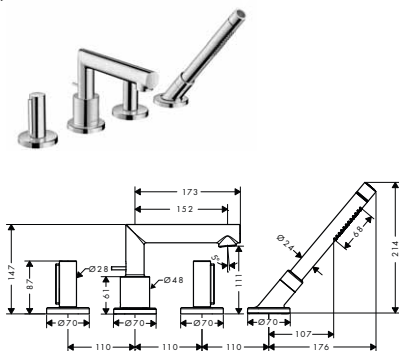

NOVÉ

VRCHNÍ ŠADA KE ČTYŘOTVOROVÉ ARMATUŘE NA OKRAJ VANY S RUKOJETÍ ZERO
/ výtok 152 mm
/ způsob připojení: základní těleso
/ normální a sprchový proud
/ průtok: 22 l/min
/ keramické ventily teplá/studená 90°
/ délka vytažení ruční sprchy maximálně 1,10 m
/ zabudovaný sprchový držák
/ rozměr přívodů: DN15
obsahuje: rukojeť, rozety, přepínač, vanový výtok

chrom	45444000	890,80
kartáčovaný nikl	45444820	1 403,10
leštěná mosaz	45444930	1 403,10
speciální povrchy*	45444XXX	* na vyžádání

obsahuje:
/ tyčovou ruční sprchu AXOR Starck 2jet (# 28532000)

NOVÉ

k instalaci nutné:
/ základní těleso ke čtyřtvorové armatuře na okraj vany

	15480180	836,40

vhodné doplňky:
/ prodloužení průvlaku Secuflex

	98806000	3,70

NOVÉ

VRCHNÍ ŠADA KE ČTYŘOTVOROVÉ ARMATUŘE NA OKRAJ VANY S TŘMENOVOU RUKOJETÍ
/ způsob připojení: základní těleso
/ normální a sprchový proud
/ průtok: 22 l/min
/ keramické ventily teplá/studená 90°
/ délka vytažení ruční sprchy maximálně 1,10 m
/ zabudovaný sprchový držák
/ rozměr přívodů: DN15
obsahuje: rukojeť, rozety, přepínač, vanový výtok

chrom	38445000	890,80
kartáčovaný nikl	38445820	1 403,10
leštěná mosaz	38445930	1 403,10
speciální povrchy*	38445XXX	* na vyžádání

obsahuje:
/ ruční sprchu AXOR 120 3jet (# 26050XXX)

NOVÉ

k instalaci nutné:
/ základní těleso ke čtyřtvorové armatuře na okraj vany

	15480180	836,40

vhodné doplňky:
/ prodloužení průvlaku Secuflex

	98806000	3,70

NOVÉ

ZÁKLADNÍ TĚLESO KE ČTYŘOTVOROVÉ ARMATUŘE NA OKRAJ VANY
/ obsahuje: základní těleso, hadicovou soupravu Secuflex, Secubox
/ délka vytažení ruční sprchy maximálně 1,10 m
/ rozměr přívodů: DN15

	15480180	836,40

vhodné doplňky:
/ prodloužení průvlaku Secuflex

	98806000	3,70