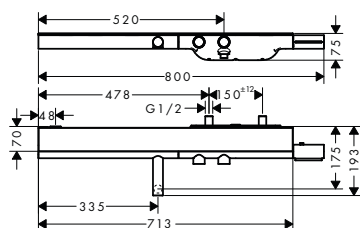

- NOVÉ / sprchová hadice 1,60 m s regulací průtoku

chrom 28128000 56,60
kartáčovaný nikel 28128820 89,20
leštěná mosaz 28128930 89,20
speciální povrchy* 28128XXX *na vyžádání

NOVÉ

TERMOSTATICKÁ VANOVÁ BATERIE 800
PRO MONTÁŽ NA STĚNU
/ 2 spotřebiče
/ současně mohou být v provozu 2 spotřebiče
/ termostatická kartuše, ventil Select
/ bezpečnostní pojistka na 40° C
/ nastavitelné omezení teploty
/ průtok připojením ruční sprchy při 0,3 MPa:
16 l/min
/ průtok vanovým výtokem (při 0,3 MPa):
20 l/min
/ polička vyrobená z bezpečnostního skla
/ povrchová úprava poličky: chrom
/ zpětný ventil
/ s odhlučněním
/ včetně filtru nečistot
/ rozteč středů: 150 ± 12 mm
/ rozměr přívodů: DN15
/ způsob připojení: G 1/2