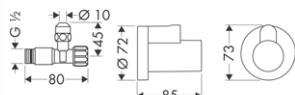

KRYTKA
/ pro rohový ventil
/ balení: 1 kus

Tento produkt není k dispozici se speciálním
povrchem leštěného a kartáčovaného černého
chromu.

chrom
speciální povrchy*

51306000
51306XXX

39,10
*na vyžádání

NOVÉ

ROHOVÝ VENTIL S KRYTKOU
/ obsahuje: 1 krytku # 13950XXO, čelistové
šroubení Ø 10 mm
/ samotěsnící závitové spojení
/ rozměr přívodu ze stěny G 1/2
/ balení: 1 kus

Tento produkt není k dispozici se speciálním
povrchem leštěného a kartáčovaného černého
chromu.

chrom
speciální povrchy*

51307000
51307XXX

63,50
*na vyžádání

NOVÉ