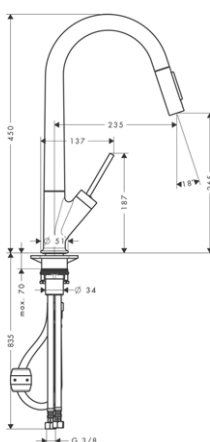

PÁKOVÁ KUCHYŇSKÁ BATERIE S VYTAŽITELNOU SPRŠKOU
/ otočný výtok 110° / 150°
/ rukojeť je možné umístit vpravo nebo vlevo
/ normální a sprchový proud
/ aretovatelný sprchový proud, vrací se zpět stisknutím přepínače proudu
/ magnetický držák spršky MagFit
/ sprchová hadice s rychlospojkou
/ rozměr přívodů: DN15
/ průtok 9,5 l/min
/ keramická kartuše typu Joystick
/ způsob připojení: převlečné matice G 3/8
/ zabudovaný zpětný ventil
/ vhodná pro průtokové ohřívače vody

chrom 10821000 545,80
vzhled nerez 10821800 859,70
speciální povrchy* 10821XXX *na vyžádání

Tento produkt není k dispozici se speciálním povrchem leštěného červeného zlata.