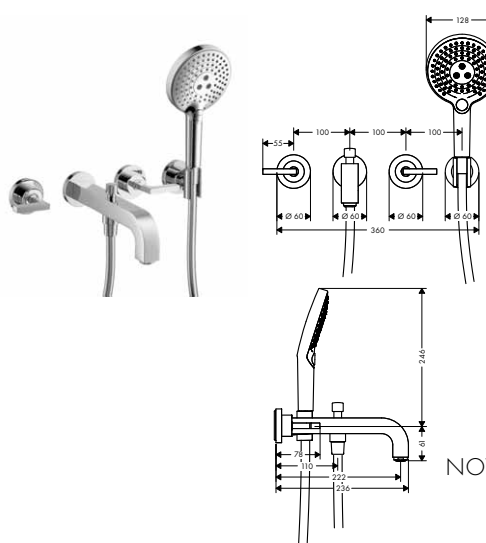

TŘÍOTVOROVÁ VANOVÁ BATERIE POD
OMÍTKU S OVLÁDÁNÍM PÁČKAMI
A ROZETAMI, MONTÁŽ NA STĚNU
/ výtok 222 mm
/ s rozetami
/ způsob připojení: základní těleso
/ normální proud
/ keramické ventily teplá/studená 90°
/ omezení teploty není nastavitelné
/ automatické zpětné přepínání sprcha/vana
/ zpětný ventil
/ zabudovaný sprchový držák
/ rozměr přívodů: DN15

obsahuje:
/ ruční sprchu AXOR 120 3jet
(# 26050XXX)
/ sprchový držák
(# 39525000)
/ sprchovou hadici 1,25 m
(# 28622000)

k instalaci nutné:
/ základní těleso pro tříotvorovou nástěnnou
umyvadlovou armaturu pod omítku, montáž
na stěnu

vhodné doplňky:
/ těsnění
/ prodloužení základního tělesa pro
tříotvorovou umyvadlovou armaturu
pod omítku, montáž na stěnu

chrom 39448000 973,60
speciální povrchy* 39448XXX *na vyžádání

10303180 228,20

96383000 29,20
96259000 50,90