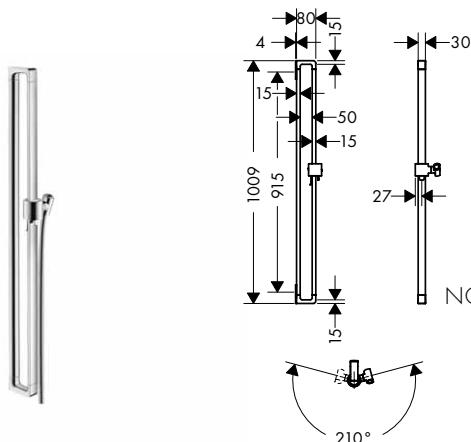

AXOR CITTERIO E, NÁSTĚNNÁ TYČ 0,90 M
/ otočné spoje brání zaplétání hadice
/ pro sprchové hadice s kónickou matkou
/ pohyb jezce nahoru a dolů a otáčení
/ průměr tyče: 30 mm
/ kompletně chromovaný kovový jezdec sprchy
/ plynule nastavitelný úhel sklonu jezce
/ tiché nastavování úhlu sklonu
/ chromované kovové opěrky na stěnu

obsahuje:
/ sprchovou hadici 1,60 m (# 28626000)

vhodné doplňky:
/ krytka lišty

chrom 36736000 367,70
speciální povrchy* 36736XXX *na vyžádání

chrom 42871000 54,90
speciální povrchy* 42871XXX *na vyžádání