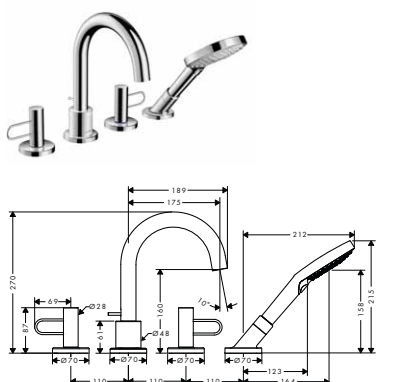

VRCHNÍ ŠADA KE ČTYŘOTVOROVÉ ARMATUŘE NA OKRAJ VANY S RUKOJETÍ ZERO
/ výtok 152 mm
/ způsob připojení: základní těleso
/ normální a sprchový proud
/ průtok: 22 l/min
/ keramické ventily teplá/studená 90°
/ délka vytažení ruční sprchy maximálně 1,10 m
/ zabudovaný sprchový držák
/ rozměr přívodů: DN15
obsahuje: rukojeť, rozety, přepínač, vanový výtok

chrom	45444000	890,80
kartáčovaný nikl	45444820	1 403,10
leštěná mosaz	45444930	1 403,10
speciální povrchy*	45444XXX	* na vyžádání

obsahuje:
/ tyčovou ruční sprchu AXOR Starck 2jet (# 28532000)

NOVÉ

k instalaci nutné:
/ základní těleso ke čtyřtvorové armatuře na okraj vany

	15480180	836,40

vhodné doplňky:
/ prodloužení průvlaku Secuflex

	98806000	3,70

NOVÉ