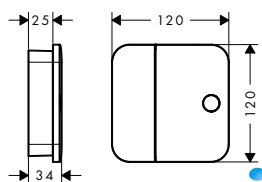

ONE, VRCHNÍ SADA UZAVÍRACÍHO VENTILU, POD OMÍTKU

- / pohodlné zapínání a vypínání spotřebičů velkými klápkami Select
- / způsob připojení: základní těleso
- / 1 spotřebič
- / rozměr přívodů: DN15
- / materiál: kov

chrom 45771000 330,70
speciální povrchy* 45771XXX *na vyžádání

MONTÁŽ VÝROBKU ZDARMA

1. k instalaci nutné:
   / základní těleso pro One, termostatický modul pod omítku

chrom 45770180 222,30