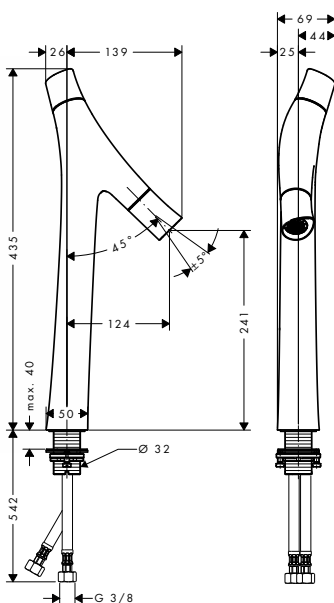

BATERIE SE DVĚMA OVLÁDACÍMI PRVKY 240 BEZ TÁHLA PRO UMYVADLOVÉ MÍSY
/ ComfortZone 240
/ výtok 124 mm
/ sprchový proud
/ průtok: 3,5 l/min
/ funkce Booster pro průtok: 5 l/min
/ nastavitelný tvarovač proudu
/ keramická kartuše pro regulaci teploty
/ keramický ventil pro regulaci průtoku
/ samostatná regulace teploty a průtoku
/ nastavitelné omezení teploty
/ s tepelně izolovaným vedením vody
/ neuzavíratelný odtokový ventil s mřížkou
/ vhodná pro průtokové ohřívače vody
/ rozměr přívodů: DN15
/ WELL WA10552-20130906

chrom 12013000 710,20
speciální povrchy* 12013XXX *na vyžádání