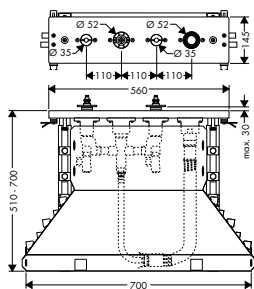

chrom 11445000 1 693,90
speciální povrchy* 11445XXX *na vyžádání

NOVĚ

15481180 1 436,80

NOVÉ

ZÁKLADNÍ TĚLSO KE ČTYŘTIVOROVÉ ARMATUŘE NA VANOVÝ SOKL

- / obsahuje: základní těleso, hadicovou soupravu Secuflex, Secubox, montážní desku
- / délka vytažení ruční sprchy maximálně 1,10 m
- / rozměr přívodů: DN15