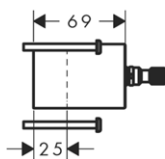

PRODLOUŽENÍ
/ prodloužení pro základní těleso
/ prodloužovací délka: 25 mm

chrom 12790000 143,30
speciální povrchy* 12790XXX *na vyžádání

**ZÁKLADNÍ TĚLESO PRO TERMOSTATICKÝ
MODUL 120/120 POD OMÍTKU**

10754180 362,20

/ průtok při volném výtoku: 59 l/min
/ montáž ve svislé i vodorovné poloze
/ montáž s protihlukovou izolací
/ při přímém propojení slouží jako přívod vody
a k přesnému dodržení měř montáže
/ rozměr přívodů: DN20

MONTÁŽ VÝROBKU ZDARMA
viz informace iClub - str. 0.0