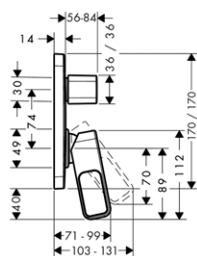

**PÁKOVÁ VANOVÁ BATERIE
POD OMÍTKU**

- / způsob připojení: základní těleso
- / průtok: 22 l/min
- / keramická kartuše
- / nastavitelné omezení teploty
- / automatické zpětné přepínání sprcha/vana
- / s odhlučněním
- / vhodná pro průtokové ohřivače vody
- / obsahuje: rukojeť, objímku, kovovou rozetu, přepínač, mísící jednotku

Tento produkt není k dispozici se speciálními povrchy leštěného a kartáčovaného černého chromu.

k instalaci nutné:

- / základní těleso iBox universal

01700180

130,80

NOVĚ

vhodné doplňky:

- / prodlužovací rozeta, dva otvory

chrom

14972000

62,80

speciální povrchy*

14972XXX

*na vyžádání