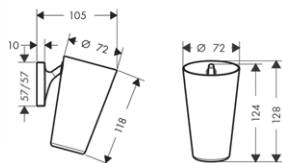

NÁDOBKA NA ÚSTNÍ HYGIENU

/ materiál: kov
/ montáž na stěnuchrom 42734000 116,30
speciální povrchy* 42734XXX *na vyžádání

MISKA NA MÝDLO

/ materiál: kov
/ montáž na stěnuchrom 42733000 116,30
speciální povrchy* 42733XXX *na vyžádání