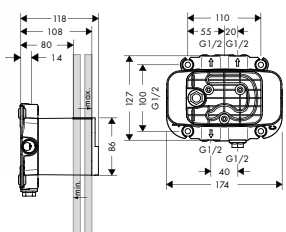

/ 2 vstupy / 4 výstupy
 / všechny výstupy se mohou používat současně
 / těsnění
 / závit přívodu G 1/2
 / hloubka instalace: od 80 mm do 108 mm
 / montáž s protihlukovou izolací

k instalaci nutné:
 / One, termostatický modul pro 1 spotřebič, pod omítku
 / One, termostatický modul pro 2 spotřebiče, pod omítku
 / One, termostatický modul pro 3 spotřebiče, pod omítku