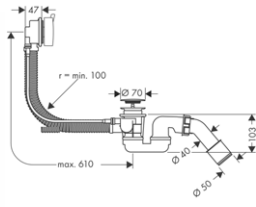

NOVÉ

NOVÉ

NOVÉ

FLEXAPLUST S, ÚPLNÁ SADA S VANOVOU
ODTOKOVOU A PŘEPADOVOU SOUPRAVOU
A VRCHNÍ SADOU, PRO STANDARDNÍ VANY
/ vhodné pro standardní vany
/ PE šroubové spojení G 1½ x 40/ 50 mm
/ ohebná přepadová hadice
/ délka ohebného táhla 520 mm

obsahuje:

- / Flexaplust S, vrchní sadu (# 58312000)
- / Flexaplust, základní těleso vanového výtoku s odtokovou a přepadovou soupravou pro standardní vany (# 58313180)

chrom 58316000 82,70
speciální povrchy* 58316XXX *na vyžádání