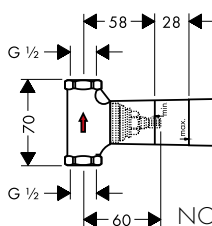

ZÁKLADNÍ TĚLESO 52 L/MIN PRO
UZAVÍRACÍ VENTIL POD OMÍTKU,
VŘETENO, DN15
/ způsob připojení: DN15
/ vhodné pro všechny vrchní sady uzavíracích ventilů
/ průtok: 52 l/min
/ rozměr přívodů: DN15

MONTÁŽ VÝROBKU ZDARMA

alternativní produkty:
NOVÉ / základní těleso 40 l/min pro uzavírací ventil pod omítku, keramika, DN15 16974180 87,80
NOVÉ / základní těleso 130 l/min pro uzavírací ventil pod omítku, vřeteno, DN20 16970180 91,70
vhodné doplňky:
NOVÉ / prodloužení 25 mm 92990000 44,60