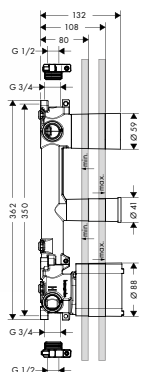

ZÁKLADNÍ TĚLESO PRO TERMOSTATICKÝ MODUL 380/120 PRO 2 SPOTŘEBIČE POD OMÍTKU

- / 2 spotřebiče
- / současné použití 2 spotřebičů
- / průtok při volném výtoku: 59 l/min
- / montáž ve svislé i vodorovné poloze
- / montáž s protihlukovou izolací
- / při přímém propojení slouží jako přívod vody a k přesnému dodržení měř montáže
- / rozměr přívodů: DN20

k instalaci nutné:

- / termostatický modul 380/120 pro 2 spotřebiče, pod omítku

MONTÁŽ VÝROBKU ZDARMA

chrom 36703000 725,90
speciální povrchy* 36703XXX *na vyžádání