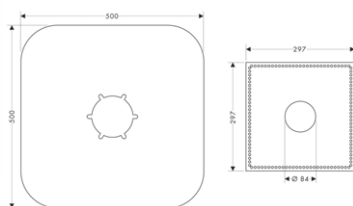

TĚSNĚNÍ

96441000	116,80

*Další informace prosíme vyhledat v přehledu "speciální povrchy" a cenu s termínem si vyžádat na zákaznickém servisu.