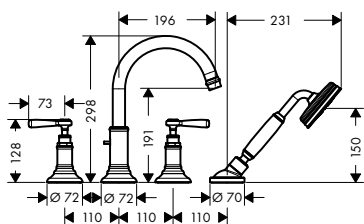

NOVÉ

VRCHNÍ SADA KE ČTYŘOTVOROVÉ ARMATUŘE NA VANOVÝ SOKL S OVLÁDÁNÍM PÁČKAMI

- / výtok 196 mm
- / s rozetami
- / způsob připojení: základní těleso
- / normální proud
- / průtok: 22 l/min
- / keramické ventily teplá/studená 90°
- / omezení teploty není nastavitelné
- / zpětný ventil
- / délka vytažení ruční sprchy maximálně 1,10 m
- / zabudovaný sprchový držák
- / rozměr přívodů: DN15
- / obsahuje: rukojeti, vanový výtok

1. obsahuje:
2. / ruční sprchu 100 ljet Classic (# 16320XXX)

1. k instalaci nutné:
2. / základní těleso ke čtyřotvorové armatuře na vanový sokl

1. vhodné doplňky:
2. / prodloužení průvlastku Secuflex

chrom	16554000	1 578,50
kartáčovaný nikel	16554820	2 486,20
speciální povrchy*	16554XXX	*na vyžádání

15481180	1 436,80
98806000	3,70