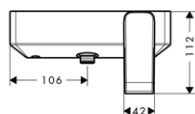

Sprcha

PÁKOVÁ SPRCHOVÁ BATERIE PRO MONTÁŽ NA STĚNU

chrom

11620000   917,70

speciální povrchy*

11620XXX   *na vyžádání

- / 1 spotřebič
- / způsob připojení: etážky
- / rozteč středů: 150 ± 16 mm
- / průtok: 22 l/min
- / provozní tlak: min. 0,1 MPa / max. 1,0 MPa
- / keramická kartuše
- / nastavitelné omezení teploty
- / materiál: kov
- / zpětný ventil
- / s odhlučněním
- / vhodná pro průtokové ohříváče vody
- / přípojka hadice DN15
- / rozměr přívodů: DN15

Tento produkt není k dispozici se speciálními povrchy leštěného a kartáčovaného černého chromu.