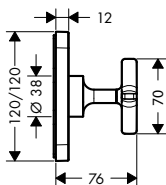

UZAVÍRACÍ VENTIL 120/120 POD OMÍTKU
/ způsob připojení: základní těleso
/ obsahuje: rukojeť, objímku, kovovou rozetu
/ při instalaci ve volném uspořádání lze použít také základní tělesa # 15973180, # 15974180 nebo # 15970180
/ při instalaci s přímým propojením (odstup 10 mm) s položkami # 36703000 nebo # 36704000, musí být použito základní těleso # 10971180
/ při instalaci s přímým propojením (odstup 10 mm) s položkami # 36702000 a # 36772000 musí být použita vrchní sada termostatického modulu pro 3 spotřebiče se 3 rozetami 12x12 # 36704000 a základní těleso # 36708180

chrom 36771000 143,50
speciální povrchy* 36771XXX *na vyžádání

MONTÁŽ VÝROBKU ZDARMA
viz informace iClub - str. 0.0

k instalaci nutné:			
/ základní těleso pro uzavírací ventil 120/120 pod omítku		10971180	150,60
NOVÉ / základní těleso 52 l/min pro uzavírací ventil pod omítku, vřeteno, DN15		16973180	84,50
NOVÉ / základní těleso 40 l/min pro uzavírací ventil pod omítku, keramika, DN15		16974180	87,80
NOVÉ / základní těleso 130 l/min pro uzavírací ventil pod omítku, vřeteno, DN20		16970180	91,70
vhodné doplňky:			
NOVÉ / prodloužení 25 mm		92990000	44,60