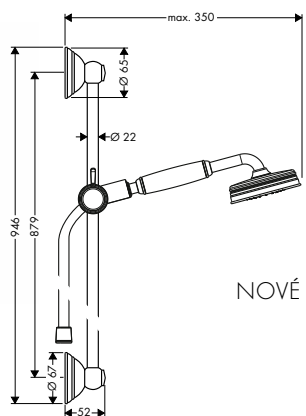

AXOR CARLTON, SPRCHOVÁ SADA S RUČNÍ SPRCHOU 100 lJET CLASSIC
/ druh proudu: RainAir
/ velikost sprchové hlavice: 100 mm
/ otočné spoje brání zapletení hadice
/ nástěnná tyč 0,90 m
/ pro sprchové hadice s kónickou matkou
/ maximální průtok (při 0,3 MPa): 16 l/min
/ chromované kovové opěrky na stěnu

obsahuje:
/ ruční sprchu 100 ljet Classic
(# 16320XXX)
/ sprchovou hadici 1,60 m
(# 28626000)

chrom	27947000	534,00
chrom/gold-optic	27947090	652,70
speciální povrchy*	27947XXX	* na vyžádání