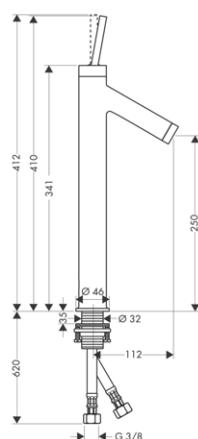

PÁKOVÁ BATERIE 250 BEZ TÁHLA PRO UMYVADLOVÉ MÍSY
/ ComfortZone 250
/ výtok 112 mm
/ normální proud
/ průtok: 5 l/min
/ keramická kartuše typu Joystick
/ omezení teploty není nastavitelné
/ neuzavíratelný odtokový ventil s mřížkou
/ vhodná pro průtokové ohřívače vody
/ rozměr přívodů: DN15

chrom 10129000 683,70
speciální povrchy* 10129XXX *na vyžádání