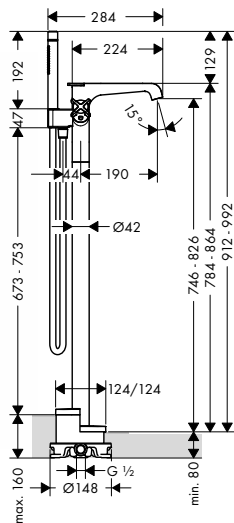

NOVÉ

TERMOSTATICKÁ VANOVÁ BATERIE VOLNĚ STOJÍCÍ NA PODLAŽE chrom speciální povrchy*
/ výtok 225 mm
/ 2 spotřebiče
/ nelze provozovat dva spotřebiče současně
/ termostatická kartuše, keramický ventil 180°
/ bezpečnostní pojistka na 40° C
/ nastavitelné omezení teploty
/ průtok: 20 l/min
/ druh proudu: laminární proud
/ zabudovaný sprchový držák
/ zpětný ventil
/ automatické zpětné přepínání sprcha/vana
/ rozměr přívodů: DN15
/ způsob připojení: základní těleso
/ jednoduchá záměna výtoků pohodlnou rukojetí

chrom 36416000 1 799,80
speciální povrchy* 36416XXX *na vyžádání

obsahuje:
/ tyčovou ruční sprchu 2jet (# 28532000)
/ sprchovou hadici 1,25 m (# 28622000)

k instalaci nutné:
/ základní těleso pro vanovou baterii volně stojící na podlaží 10452180 446,10

vhodné doplňky:
/ těsnění 96441000 116,80
/ prodloužení trubky stojánu 97686000 225,50