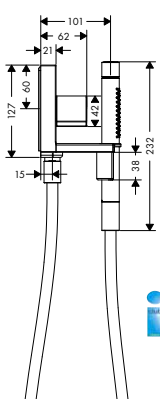

VRCHNÍ SADA MODULU RUČNÍ SPRCHY 120/120 SQUARE POD OMÍTKU

- / způsob připojení: DN15
- / obsahuje: rukojeť, objímku, kovovou rozetu, tyčovou ruční sprchu 2jet, sprchová hadice s kovovým efektem 1,25 m
- / se zpětným ventilem

MONTÁŽ VÝROBKU ZDARMA

1. obsahuje:
2. / sprchovou hadici s kovovým efektem 1,25 m (# 28282000)

1. k instalaci nutné:
2. / základní těleso pro modul ruční sprchy 120/120 pod omítku

chrom	10651000	785,40
speciální povrchy*	10651XXX	*na vyžádání

10650180 202,70