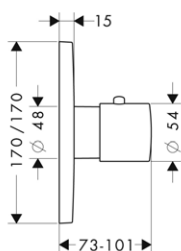

TERMOSTATICKÁ BATERIE 59 L/MIN
HIGHFLOW POD OMÍTKU
/ termostatická kartuše
/ bezpečnostní pojistka na 40° C
/ nastavitelné omezení teploty
/ průtok: 59 l/min
/ provozní tlak: min. 0,1 MPa / max. 1,0 MPa
/ obsahuje: kovové rozety, rukojeť, objímku,
/ mísicí jednotku
/ s odhlučněním

chrom	34716000	556,30
speciální povrchy*	34716XXX	*na vyžádání

alternativní produkty:
/ termostatická baterie pod omítkou

chrom	34715000	499,10
speciální povrchy*	34715XXX	*na vyžádání

NOVÉ k instalaci nutné:
/ základní těleso iBox universal

	01700180	130,80

vhodné doplňky:
/ prodlužovací rozeta, jeden otvor

chrom	14971000	62,80
speciální povrchy*	14971XXX	*na vyžádání

NOVÉ / prodloužení tělesa iBox universal 25 mm

	13587000	46,30

NOVÉ / sada montážních lišt pro iBox universal

	93171000	32,90