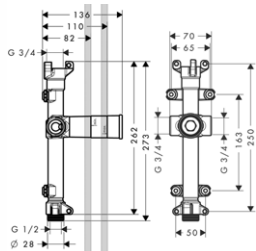

ZÁKLADNÍ TĚLESO VÝTOKU PŘÍVALOVÉHO PROUDU 240/120 POD OMÍTKU
/ při přímém propojení slouží jako přívod vody a k přesnému dodržení měř montáže
/ rozměr přívodů: DN20

10941180 245,30

MONTÁŽ VÝROBKU ZDARMA
viz informace iClub - str. 0.0

k instalaci nutné:
/ vrchní sada výtoku přívalového proudu 240/120 pod omítku

chrom 10942000 707,70
speciální povrchy* 10942XXX *na vyžádání