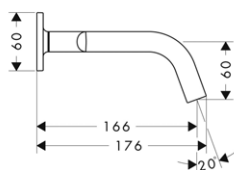

TŘÍOTVOROVÁ UMYVADLOVÁ ARMATURA
POD OMÍTKU S VÝTOKEM 166 MM,
S OVLÁDÁNÍM PÁČKAMI A ROZETAMI,
MONTÁŽ NA STĚNU

- / výtok 166 mm
- / laminární proud
- / průtok: 5 l/min
- / keramické ventily teplá/studená 90°
- / omezení teploty není nastavitelné
- / neuzavíratelný odtokový ventil s mřížkou
- / vhodná pro průtokové ohřívače vody
- / rozměr přívodů: DN15

chrom 34313000 427,80
speciální povrchy* 34313XXX *na vyžádání

1. alternativní velikosti:
2. / tříotvorová umyvadlová armatura pod omítku s výtokem 226 mm, s ovládním páčkami a rozetami, montáž na stěnu

chrom 34315000 485,10
speciální povrchy* 34315XXX *na vyžádání

1. k instalaci nutné:
2. / základní těleso pro tříotvorovou nástěnnou umyvadlovou armaturu pod omítku, montáž na stěnu

10303180 228,20

1. vhodné doplňky:
2. / těsnění
   - / prodloužení základního tělesa pro tříotvorovou umyvadlovou armaturu pod omítku, montáž na stěnu

96383000 29,20
96259000 50,90