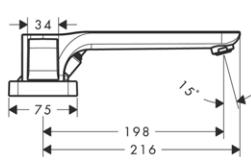

VRCHNÍ SADA KE TŘÍOTVOROVÉ ARMATUŘE NA OKRAJ VANY
/ výtok 198 mm
/ s deskou
/ způsob připojení: základní těleso
/ normální proud
/ průtok: 25 l/min
/ keramické ventily teplá/studená 90°
/ omezení teploty není nastavitelné
/ součástí není držák sprchy
/ rozměr přívodů: DN15
/ obsahuje: rukojeť, vanový výtok

Tento produkt není k dispozici se speciálními povrchy leštěného a kartáčovaného černého chromu.

chrom 11436000 1 058,80
speciální povrchy* 11436XXX *na vyžádání

1. NOVÉ k instalaci nutné:
2. / montážní deska 39449000 35,90
   - / základní těleso pro tříotvorovou armaturu na okraj vany 15484180 188,40

NOVÉ