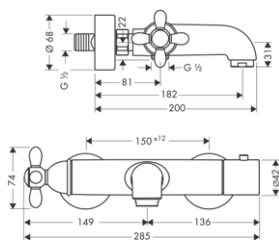

Termostatické baterie, ventily, přepínače

Povrchová úprava Objedn. čís. EUR

TERMOSTATICKÁ VANOVÁ BATERIE
PRO MONTÁŽ NA STĚNU

- / výtok 182 mm
- / 2 spotřebiče
- / termostatická kartuše, uzavírací ventil
- / bezpečnostní pojistka na 40° C
- / nastavitelné omezení teploty
- / průtok: 20 l/min
- / provozní tlak: min. 0,1 MPa / max. 1,0 MPa
- / druh proudu: normální proud
- / zpětný ventil
- / s odhlučněním
- / rozteč středů: 150 ± 12 mm
- / obsahuje: rozety
- / rozměr přívodů: DN15
- / způsob připojení: etážky

chrom	17241000	521,00
chrom/vzhled zlata	17241090	625,10
speciální povrchy*	17241XXX	*na vyžádání