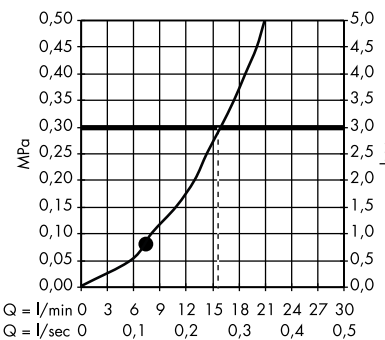

/ Tyčová ruční sprcha 2jet Organic #12680000

1. normální proud
2. jemný proud

/ Tyčová ruční sprcha 1jet #10531000

/ Ruční sprcha 85 ljet #26025000

/ Ruční sprcha 100 ljet Classic #16320000, 16320820

/ ShowerHeaven 970/970 3jet s osvětlením #10623800