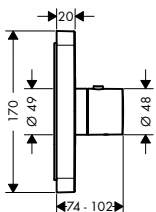

AXOR ShowerSelect Soft

SHOWERSELECT, TERMOSTATICKÁ BATERIE
HIGHFLOW SOFTCUBE POD OMÍTKU
/ termostatická kartuše
/ bezpečnostní pojistka na 40° C
/ nastavitelné omezení teploty
/ průtok: 59 l/min
/ obsahuje: rukojeť, objímku, kovovou rozetu,
mísicí jednotku
/ materiál: kov

NOVÉ	k instalaci nutné: / základní těleso iBox universal		01700180	130,80
	vhodné doplňky: / ShowerSelect, ventil Softcube pro 3 spotřebiče pod omítku / prodlužovací rozeta			
		chrom	36773000	446,70
		speciální povrchy*	36773XXX	*na vyžádání
		chrom	98860000	46,40
		speciální povrchy*	98860XXX	*na vyžádání
NOVÉ	/ prodloužení tělesa iBox universal 25 mm		13587000	46,30
NOVÉ	/ sada montážních lišt pro iBox universal		93171000	32,90

MONTÁŽ VÝROBKU ZDARMA
viz informace iClub - str. 0.0