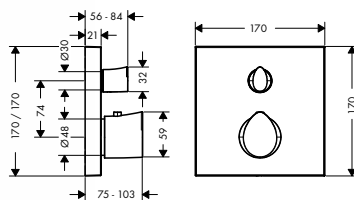

TERMOSTATICKÁ BATERIE POD OMÍTKU
S UZAVÍRACÍM A PŘEPÍNACÍM VENTILEM
/ 2 spotřebiče
/ termostatická kartuše, uzavírací a přepínací ventil
/ bezpečnostní pojistka na 40° C
/ nastavitelné omezení teploty
/ průtok: 2,6 l/min
/ provozní tlak: min. 0,1 MPa / max. 1,0 MPa
/ obsahuje: rukojeť, objímku, kovovou rozetu, termostatickou kartuši, uzavírací a přepínací ventil, mísicí jednotku
/ zpětný ventil
/ s odhlučněním
/ materiál: kov

chrom 12716000 661,20
speciální povrchy* 12716XXX *na vyžádání

NOVÉ k instalaci nutné:
/ základní těleso iBox universal 01700180 130,80

vhodné doplňky:
/ prodlužovací rozeta Square, dva otvory, 0-1-2 chrom 14969000 62,80
NOVÉ / prodloužení tělesa iBox universal 25 mm speciální povrchy* 14969XXX *na vyžádání
13587000 46,30

NOVÉ / sada montážních lišt pro iBox universal 93171000 32,90

NOVÉ