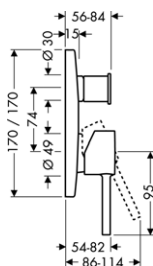

PRODLOUŽENÍ TRUBKY STOJÁNKU
/ prodlužovací délka: 60 mm

vhodné doplňky:

- / páková vanová baterie volně stojící na podlaze
- / vanová baterie se dvěma kohouty volně stojící na podlaze
- / páková vanová baterie volně stojící na podlaze

chrom	10456000	1 468,10
speciální povrchy*	10456XXX	*na vyžádání
chrom	10458000	1 496,70
speciální povrchy*	10458XXX	*na vyžádání
chrom	10406000	2 346,40
speciální povrchy*	10406XXX	*na vyžádání

PÁKOVÁ VANOVÁ BATERIE
POD OMÍTKU
/ způsob připojení: základní těleso
/ keramická kartuše
/ nastavitelné omezení teploty
/ automatické zpětné přepínání sprcha/vana
/ zpětný ventil
/ s odhlučněním
/ vhodná pro průtokové ohřivače vody
/ obsahuje: rukojeť, mísicí jednotku, přepínač, kovovou rozetu, objímku

chrom	10445000	419,00
speciální povrchy*	10445XXX	*na vyžádání

alternativní produkty:
/ páková vanová baterie pod omítku se zabudovanou bezpečnostní kombinací podle EN1717

chrom	10447000	544,70
speciální povrchy*	10447XXX	*na vyžádání

NOVÉ

k instalaci nutné:
/ základní těleso iBox universal

	01700180	130,80

NOVÉ
NOVÉ

vhodné doplňky:

- / prodlužovací rozeta Square, dva otvory
- / prodloužení tělesa iBox universal 25 mm
- / sada montážních lišt pro iBox universal

chrom	14967000	62,80
speciální povrchy*	14967XXX	*na vyžádání
	13587000	46,30
	93171000	32,90

NOVÉ

ZÁKLADNÍ TĚLESO IBOX UNIVERSAL

- / nastavitelný límeček uchycení
- / těsnění
- / závit přívodů G 3/4
- / vhodné pro všechny vrchní sady sprchových a vanových baterií či termostátů pod omítku
- / rotačně symetrická instalace
- / montáž s protihlukovou izolací
- / rozměr přívodů: DN15/DN20

	01700180	130,80

NOVÉ

vhodné doplňky:
/ prodloužení tělesa iBox universal 25 mm

	13587000	46,30

NOVÉ

/ sada montážních lišt pro iBox universal

	93171000	32,90

VANOVÝ VÝTOK