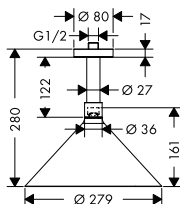

HORNÍ SPRCHA 240 2JET S PŘÍVODEM OD STROPU
/ velikost sprchové hlavice: 279 mm
/ druhy proudu: Rain, RainAir
/ průtok proudu Rain (při 0,3 MPa): 17 l/min
/ průtok proudu RainAir (při 0,3 MPa): 16 l/min
/ změna druhu proudu: tlačítkem Select na horní sprše
/ kompletně chromovaný disk vodních paprsků
/ materiál disku vodních paprsků: kov
/ disk vodních paprsků lze sejmout a čistit
/ mosazný přívod od stropu
/ délka přívodu od stropu: 280 mm
/ způsob instalace: na strop
/ závit přívodů G 1/2
/ rozměr přívodů: DN15
/ vhodná pro průtokové ohříváče vody s výkonem 18 kW

chrom   26022000   625,30
speciální povrchy*   26022XXX   *na vyžádání

MONTÁŽ VÝROBKU ZDARMA