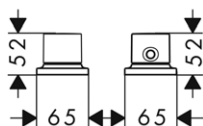

VRCHNÍ SADA PRO DVOUOTVOROVÝ TERMOSTAT PRO MONTÁŽ NA OKRAJ VANY
/ 2 spotřebiče
/ bezpečnostní pojistka na 40° C
/ nastavitelné omezení teploty
/ vhodná pro daleko položený vanový výtok
/ materiál: kov
/ obsahuje: rukojeti, rozety, objímky
/ rozměr přívodů: DN15
/ způsob připojení: základní těleso

chrom 18480000 371,70
speciální povrchy* 18480XXX *na vyžádání

NOVÉ k instalaci nutné:
/ základní těleso pro dvouotvorový termostat pro montáž na okraj vany 15486180 519,90