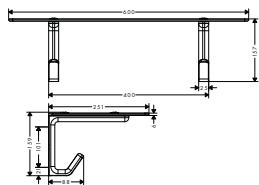

Povrchová úprava Objedn. čís. EUR

NOVÉ

POLIČKA NA OSUŠKU
/ tloušťka skla: 6 mm
/ průměr vrtaných otvorů: 6 mm
/ obsahuje: vrtací šablonu
/ materiál: sklo, kov
/ délka 600 mm
/ montáž na stěnu
/ pro věšení koupacích pláštíků

chrom 42842000 283,00
speciální povrchy* 42842XXX *na vyžádání