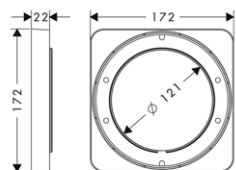

PRODLUŽOVACÍ ROZETA
/ pro instalaci mezi obklady a vrchní sadu
/ vhodná pro všechny podomítkové instalace
hranatých vrchních sad se zaoblenými rohy
/ rozměr: 172 x 172 mm
/ prodlužovací délka: 22 mm

chrom   98860000   46,40
speciální povrchy*   98860XXX   *na vyžádání