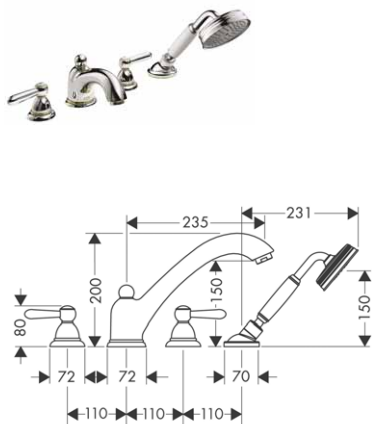

VRCHNÍ ŠADA KE ČTYŘOTVOROVÉ
ARMATUŘE NA VANOVÝ SOKL
S KOHOUBY VE TVARU KŘÍŽE
/ výtok 235 mm
/ s rozetami
/ způsob připojení: základní těleso
/ normální proud
/ keramické ventily teplá/studená 180°
/ omezení teploty není nastavitelné
/ automatické zpětné přepínání sprcha/vana
/ zpětný ventil
/ délka vytažení ruční sprchy maximálně 1,10 m
/ zabudovaný sprchový držák
/ rozměr přívodů: DN15
/ obsahuje: rukojeť, vanový výtok
s přepínačem, zpětný ventil

chrom 17451000 1 510,60
chrom/vzhled zlata 17451090 1 646,10
speciální povrchy* 17451XXX *na vyžádání

obsahuje:
/ ruční sprchu 100 ljet Classic
(# 16320XXX)

NOVÉ

k instalaci nutné:
/ základní těleso ke čtyřotvorové armatuře
na vanový sokl

15481180 1 436,80

vhodné doplňky:
/ prodloužení průvlastku Secuflex

98806000 3,70

VRCHNÍ ŠADA KE ČTYŘOTVOROVÉ
ARMATUŘE NA VANOVÝ SOKL
S OVLÁDÁNÍM PÁČKAMI
/ výtok 235 mm
/ s rozetami
/ způsob připojení: základní těleso
/ normální proud
/ keramické ventily teplá/studená 90°
/ omezení teploty není nastavitelné
/ automatické zpětné přepínání sprcha/vana
/ zpětný ventil
/ délka vytažení ruční sprchy maximálně 1,10 m
/ zabudovaný sprchový držák
/ rozměr přívodů: DN15
/ obsahuje: rukojeť, vanový výtok
s přepínačem, zpětný ventil

chrom 17455000 1 510,60
chrom/vzhled zlata 17455090 1 646,10
speciální povrchy* 17455XXX *na vyžádání

obsahuje:
/ ruční sprchu 100 ljet Classic
(# 16320XXX)

NOVÉ

k instalaci nutné:
/ základní těleso ke čtyřotvorové armatuře
na vanový sokl

15481180 1 436,80

vhodné doplňky:
/ prodloužení průvlastku Secuflex

98806000 3,70

NOVÉ

ZÁKLADNÍ TĚLESO KE ČTYŘOTVOROVÉ
ARMATUŘE NA VANOVÝ SOKL
/ obsahuje: základní těleso, hadicovou
soupravu Secuflex, Secubox, montážní
desku
/ délka vytažení ruční sprchy maximálně 1,10 m
/ rozměr přívodů: DN15