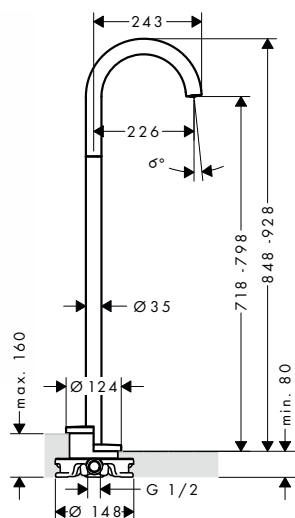

NOVÉ

VANOVÝ VÝTOK VOLNĚ STOJÍCÍ NA PODLAZE ZAKŘIVENÝ

- / způsob připojení: základní těleso
- / výtok 226 mm
- / instalace volně k postavení
- / průtok: 20 l/min
- / druh proudu: normální proud

k instalaci nutné:
/ základní těleso pro vanovou baterii volně stojící na podlaze

vhodné doplňky:
/ těsnění

chrom	38412000	1 027,10
kartáčovaný nikel	38412820	1 617,70
leštěná mosaz	38412930	1 617,70
speciální povrchy*	38412XXX	*na vyžádání

10452180	446,10

96441000	116,80

NOVÉ