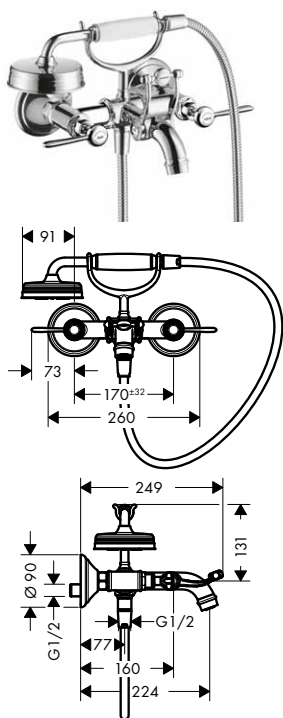

chrom	16540000	1 107,90
kartáčovaný nikel	16540820	1 745,00
speciální povrchy*	16540XXX	*na vyžádání

obsahuje:
 / ruční sprchu 100 ljet Classic (# 16320XXX)
 / kovovou sprchovou hadici 1,25 m (# 28112XXX)