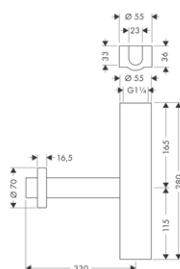

Sifony

NOVÉ

FLOWSTAR, DESIGNOVÝ SIFON
/ obsahuje: svislou trubku 140 mm, stěnovou trubku, rozetu Ø 70 mm, kryt odtokového ventilu
/ rozsah nastavení 65 - 165 mm
/ vzdálenost od stěny 330 mm
/ rozměr připojení odtoku G 1 1/4

chrom   51303000   164,50
speciální povrchy*   51303XXX   *na vyžádání

NOVÉ