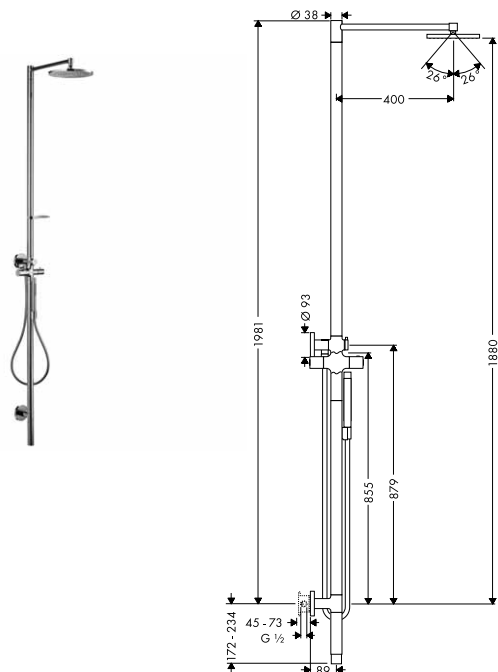

SPRCHOVÝ SLOUP S TERMOSTATICKOU BATERIÍ A TALÍŘOVOU HORNÍ SPRCHOU 240 1JET

- / velikost sprchové hlavice: 240 mm
- / horní sprcha AXOR Starck
- / průtok horní sprchy: 13,6 l/min
- / termostatická kartuše
- / výstupy ovládané otáčením rukojeti
- / ochrana proti opaření: na 40° C
- / omezení pro horkou vodu
- / průtok ruční sprchy: 13,4 l/min
- / minimální tlak: 0,15 MPa
- / není vhodný pro průtokové ohřívače vody
- / rozměr přívodů: DN15