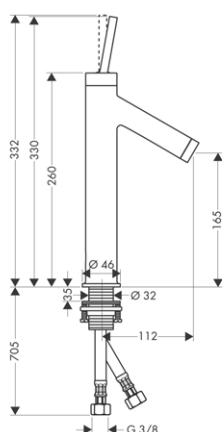

PÁKOVÁ UMYVADLOVÁ BATERIE 170 BEZ TÁHLA
/ ComfortZone 170
/ výtok 112 mm
/ normální proud
/ průtok: 5 l/min
/ keramická kartuše typu Joystick
/ omezení teploty není nastavitelné
/ neuzavíratelný odtokový ventil s mřížkou
/ vhodná pro průtokové ohřívače vody
/ rozměr přívodů: DN15

chrom 10123000 514,60
speciální povrchy* 10123XXX *na vyžádání