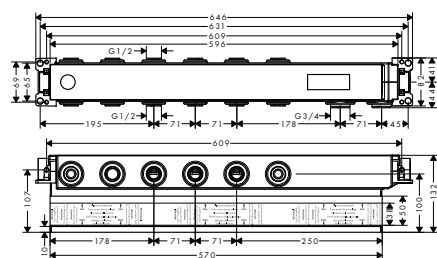

NOVÉ

ZÁKLADNÍ TĚLESO PRO TERMOSTATICKÝ
MODUL SELECT PRO 4 SPOTŘEBIČE

- / 4 spotřebiče
- / závit přívodů G 3/4
- / hloubka zabudování: od 82 do 118 mm
- / vodorovná instalace
- / montáž s protihlukovou izolací
- / rozměr přívodů: DN15/DN20

- k instalaci nutné:
- / termostatický modul Select 600/90 pro 4 spotřebiče pod omítku

MONTÁŽ VÝROBKU ZDARMA
viz informace iClub - str. 0.0

chrom	18357000	1 980,80
speciální povrchy*	18357XXX	*na vyžádání