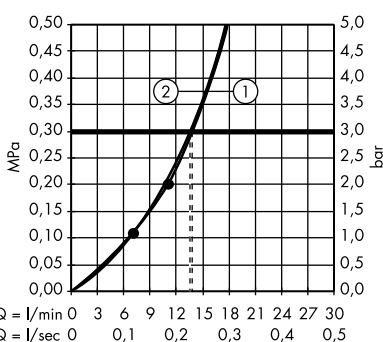

/ Sprchový sloup s termostatickou baterií
a talířovou horní sprchou 240 1jet
10912000

1. horní sprcha
2. průtok ruční sprchou