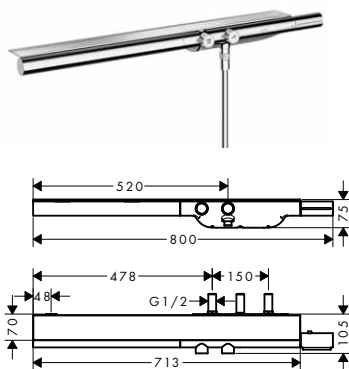

Termostatické sprchové baterie na stěnu/pod omítku

Povrchová úprava Objedn. čís. EUR

NOVÉ

TERMOSTATICKÁ BATERIE 800
NA STĚNU /POD OMÍTKU

- / možné ovládní externí sprchy nebo vanového výtoku podomítkovým vývodem G 1/2
- / 2 spotřebiče
- / současné použití několika spotřebičů
- / tlačítko Select pro zapínání a vypínání 2 spotřebičů
- / ventil Select, termostatická kartuše
- / bezpečnostní pojistka na 40° C
- / nastavitelné omezení teploty
- / průtok při připojení ruční sprchy při 0,3 MPa: 15 l/min
- / průtok horním výtokem: 22 l/min
- / polička vyrobená z bezpečnostního skla
- / povrchová úprava poličky: chrom
- / zpětný ventil
- / s odhlučněním
- / materiál: kovové rukojeti
- / včetně filtru nečistot
- / rozměr přívodů: DN15

chrom	45440000	1 320,50
kartáčovaný nikel	45440820	2 079,80
leštěná mosaz	45440930	2 079,80
speciální povrchy*	45440XXX	*na vyžádání

MONTÁŽ VÝROBKU ZDARMA
viz informace iClub - str. 0.0

NOVÉ	k instalaci nutné: / základní těleso pro termostatickou baterii 800 na stěnu / pod omítku	45442180	105,70
NOVÉ	vhodné doplňky: / sprchová hadice 1,25 m s regulací průtoku	chrom kartáčovaný nikel leštěná mosaz speciální povrchy*	28127000 28127820 28127930 28127XXX
NOVÉ	/ sprchová hadice 1,60 m s regulací průtoku	chrom kartáčovaný nikel leštěná mosaz speciální povrchy*	28128000 28128820 28128930 28128XXX
			54,50 85,90 85,90 *na vyžádání 56,60 89,20 89,20 *na vyžádání

NOVÉ