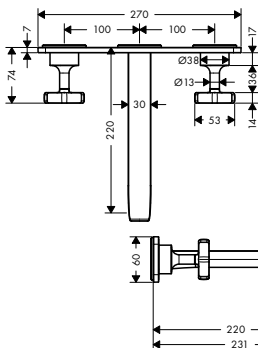

**TŘÍOTVOROVÁ UMYVADLOVÁ ARMATURA
POD OMÍTKU S DESKOU,
MONTÁŽ NA STĚNU**
/ výtok 220 mm
/ laminární proud
/ průtok: 5 l/min
/ keramické ventily teplá/studená 180°
/ neuzavíratelný odtokový ventil s mřížkou
/ vhodná pro průtokové ohřívače vody
/ rozměr přívodů: DN15

chrom 36115000 588,70
speciální povrchy* 36115XXX *na vyžádání

k instalaci nutné:
/ základní těleso pro tříotvorovou nástěnnou umyvadlovou armaturu pod omítku, montáž na stěnu

10303180 228,20

vhodné doplňky:
/ těsnění
/ prodloužení základního tělesa pro tříotvorovou umyvadlovou armaturu pod omítku, montáž na stěnu

96383000 29,20
96259000 50,90

**ZÁKLADNÍ TĚLESO PRO TŘÍOTVOROVOU
NÁSTĚNNOU UMYVADLOVOU ARMATURU
POD OMÍTKU
MONTÁŽ NA STĚNU**
/ vhodné pro všechny tříotvorové umyvadlové armatury k montáži na stěnu
/ přívod je možný shora nebo zespu
/ rozměr přívodů: DN15/DN20

10303180 228,20

vhodné doplňky:
/ těsnění
/ prodloužení základního tělesa pro tříotvorovou umyvadlovou armaturu pod omítku, montáž na stěnu

96383000 29,20
96259000 50,90