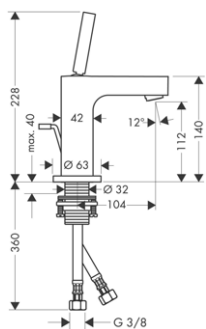

Umyvadlo

PÁKOVÁ UMYVADLOVÁ BATERIE 110 S ODTOKOVOU SOUPRAVOU S TÁHLEM
 / ComfortZone 110
 / výtok 104 mm
 / normální proud
 / průtok: 5 l/min
 / keramická kartuše typu Joystick
 / omezení teploty není nastavitelné
 / odtoková souprava s táhlem G 1¼
 / vhodná pro průtokové ohřívače vody
 / rozměr přívodů: DN15