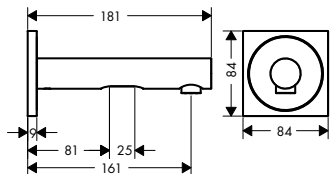

NOVÉ

ELEKTRONICKÁ UMYVADOVÁ BATERIE POD OMÍTKU, MONTÁŽ NA STĚNU 160
/ výtok 225 mm
/ zařízení s čidlem infračerveného záření
/ připojení na síť 230 V / 50 Hz
/ teplota nastavitelná přes iBox
/ ruční uzavírání vody při čištění umyvadla
/ perlátor odolný proti zlodějům
/ nastavitelný optický dosah infračerveného čidla (2 režimy)
/ automatické přizpůsobení infračerveného čidla svému okolí
/ normální proud
/ průtok 5 l/min
/ filtry nečistot v přívodních hadicích
/ pro ideální funkci dodržte prosím minimální vzdálenost 140 mm od středu perlátoru k zadnímu okraji umyvadla
/ obsahuje: rozetu, výtok, krycí rozetu pro iBox, transformátor 6 V/ 6 W

chrom 45110000 869,60
speciální povrchy* 45110XXX *na vyžádání

MONTÁŽ VÝROBKU ZDARMA
viz informace iClub - str. 0.0

NOVÉ

alternativní velikosti:
/ elektronická umyvadlová baterie pod omítku, montáž na stěnu 220

chrom 45111000 882,10
speciální povrchy* 45111XXX *na vyžádání

k instalaci nutné:
/ základní těleso pro elektronickou umyvadlovou baterii pod omítku, montáž na stěnu

16180180 322,50

vhodné doplňky:
/ prodloužení pro základní těleso elektronické umyvadlové baterie AXOR pod omítku, montáž na stěnu

13594000 83,40