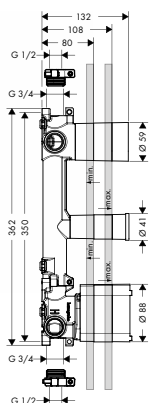

ZÁKLADNÍ TĚLESO PRO TERMOSTATICKÝ MODUL 380/120 PRO 3 SPOTŘEBIČE POD OMÍTKU

- / 3 spotřebiče
- / současné použití 2 spotřebičů
- / průtok při volném výtoku: 59 l/min
- / montáž ve svislé i vodorovné poloze
- / montáž s protihlukovou izolací
- / při přímém propojení slouží jako přívod vody a k přesnému dodržení měř montáže
- / rozměr přívodů: DN20

k instalaci nutné:

- / termostatický modul 380/120 pro 3 spotřebiče s rozetami pod omítku

MONTÁŽ VÝROBKU ZDARMA

chrom 36704000 752,60
speciální povrchy* 36704XXX *na vyžádání