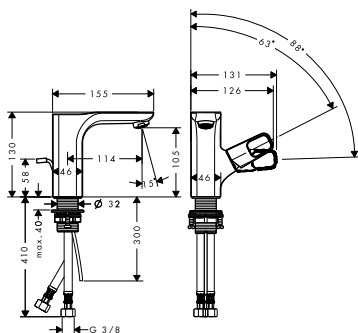

PÁKOVÁ BATERIE 110 S ODTOKOVOU SOUPRAVOU S TÁHLEM PRO UMÝVÁTKA

/ ComfortZone 110
/ výtok 114 mm
/ normální proud
/ průtok: 5 l/min
/ keramická kartuše
/ nastavitelné omezení teploty
/ odtoková souprava s táhlem G 1¼
/ vhodná pro průtokové ohřívače vody
/ rozměr přívodů: DN15

Tento produkt není k dispozici se speciálními povrchy leštěného a kartáčovaného černého chromu.

chrom 11025000 600,10
speciální povrchy* 11025XXX *na vyžádání