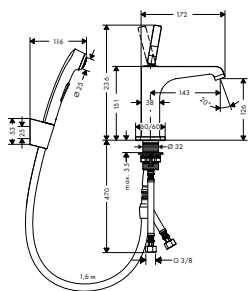

BIDETTE, SADA 1JET, RUČNÍ SPRCHA/ AXOR CITTERIO E, PÁKOVÁ UMYVADLOVÁ BATERIE chrom speciální povrchy*
/ druh proudu Bidette: sprchový proud
/ normální proud
/ průtok: 5 l/min
/ keramická kartuše typu Joystick
/ omezení teploty není nastavitelné
/ odtoková souprava Push-Open G 1¼
/ vhodná pro průtokové ohřivače vody
/ rozměr přívodů: DN15

36130000 460,80
36130XXX *na vyžádání

obsahuje:
/ ruční sprchu Bidette 1jet/sprchový držák Porter'S, sada s tlakovou sprchovou hadicí 1,60 m (# 32128000)
/ pákovou umyvadlovou baterii 125, bez táhla (# 36101000)