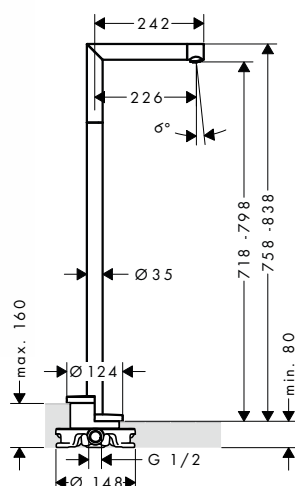

VANOVÝ VÝTOK VOLNĚ STOJÍCÍ NA PODLAZE ROVNÝ

- / způsob připojení: základní těleso
- / výtok 226 mm
- / instalace volně k postavení
- / průtok: 20 l/min
- / druh proudu: normální proud

k instalaci nutné:
/ základní těleso pro vanovou baterii volně stojící na podlaze

vhodné doplňky:
/ těsnění

chrom	45412000	1 027,10
kartáčovaný nikel	45412820	1 617,70
leštěná mosaz	45412930	1 617,70
speciální povrchy*	45412XXX	*na vyžádání

10452180	446,10

96441000	116,80