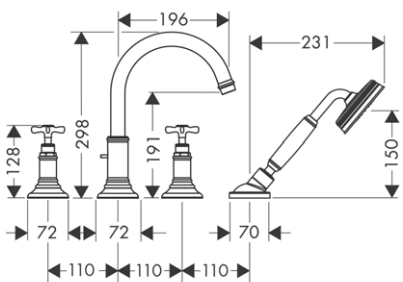

NOVÉ

VRCHNÍ SADA KE ČTYŘOTVOROVÉ ARMATUŘE NA VANOVÝ SOKL

- / výtok 196 mm
- / s rozetami
- / způsob připojení: základní těleso
- / normální proud
- / průtok: 22 l/min
- / keramické ventily teplá/studená 180°
- / omezení teploty není nastavitelné
- / zpětný ventil
- / délka vytažení ruční sprchy maximálně 1,10 m
- / zabudovaný sprchový držák
- / rozměr přívodů: DN15
- / obsahuje: rukojeti, vanový výtok

1. obsahuje:
2. / ruční sprchu 100 ljet Classic (# 16320XXX)

1. k instalaci nutné:
2. / základní těleso ke čtyřotvorové armatuře na vanový sokl

1. vhodné doplňky:
2. / prodloužení průvlastku Secuflex

chrom	16544000	1 612,70
kartáčovaný nikel	16544820	2 540,10
speciální povrchy*	16544XXX	*na vyžádání

15481180	1 436,80
98806000	3,70