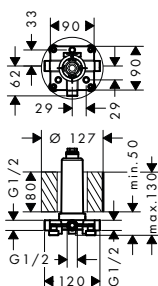

**ZÁKLADNÍ TĚLESO PRO HORNÍ SPRCHU
S PŘÍVODEM OD STROPU**

vhodné doplňky:

NOVÉ / horní sprcha 460/300 1jet s přívodem od stropu
NOVÉ / horní sprcha 460/300 2jet s přívodem od stropu
NOVÉ / horní sprcha 460/300 3jet s přívodem od stropu

MONTÁŽ VÝROBKU ZDARMA

26434180 225,10

chrom 35277000 1 870,70
speciální povrchy* 35277XXX *na vyžádání
chrom 35279000 2 310,90
speciální povrchy* 35279XXX *na vyžádání
chrom 35281000 2 531,00
speciální povrchy* 35281XXX *na vyžádání

NOVÉ