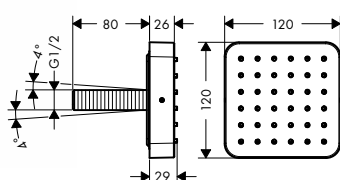

**SPRCHOVÝ MODUL 120/120 SOFTCUBE
POD OMÍTKU**
/ boční sprcha o velikosti 120 mm
/ úhel vodních paprsků nastavitelný do pěti poloh
/ použitelný jako horní sprcha, zádová sprcha nebo boční sprcha
/ druh proudu: normální proud
/ průtok normálního proudu (při 0,3 MPa): 5,3 l/min
/ kompletně chromovaný disk vodních paprsků
/ závit přívodů: G 1/2
/ při instalaci s přímým propojením (odstup 10 mm) se doporučuje použití základního tělesa # 28486180
/ při instalaci s volným umístěním je možné připojení přes vnitřní závit G 1/2
/ při montáži v podobě horní sprchy s více spojenými prvky se doporučuje použít montážní pomůcku # 28470180
/ rozměr přívodů: DN15

chrom 36822000 318,90
speciální povrchy* 36822XXX *na vyžádání

MONTÁŽ VÝROBKU ZDARMA

vhodné doplňky:
/ základní těleso pro sprchový modul 120/120 pod omítku 28486180 137,60
/ montážní pomůcka 28470180 282,40