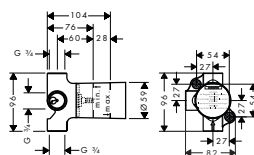

ZÁKLADNÍ TĚLESO PRO TRIO, UZAVÍRACÍ A PŘEPÍNACÍ VENTIL POD OMÍTKU / obsahuje: keramickou kartuši, těsnění / 2 spotřebiče / současně mohou být v provozu 2 spotřebiče / vhodné pro všechny vrchní sady Trio / průtok: 65 l/min / rozměr přívodů: DN20		16982180	166,70
vhodné doplňky:			
NOVÉ / prodloužení 25 mm		92990000	44,60

*Další informace prosíme vyhledat v přehledu "speciální povrchy" a cenu s termínem si vyžádat na zákaznickém servisu.