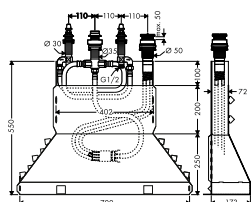

NOVÉ

ZÁKLADNÍ TĚLESO KE ČTYŘOTVOROVÉ
ARMATUŘE NA OKRAJ VANY
/ obsahuje: základní těleso, hadicovou
soustavu Secuflex, Secubox
/ délka vytažení ruční sprchy maximálně 1,10 m
/ rozměr přívodů: DN15

15480180 836,40