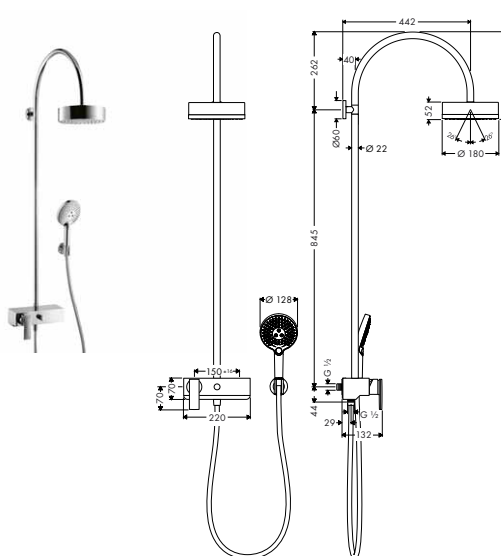

SHOWERPIPE S TERMOSTATICKOU BATERIÍ A HORNÍ SPRCHOU 180 1JET

- / horní sprcha AXOR Citterio
- / velikost sprchové hlavice: 180 mm
- / horní sprcha s nastavitelným úhlem
- / druh proudu: Rain
- / průtok proudu Rain (při 0,3 MPa): 18 l/min
- / provozní tlak: min. 0,1 MPa / max. 1,0 MPa
- / kompletně chromovaný disk vodních paprsků
- / délka sprchového ramena: 420 mm
- / způsob instalace: na stěnu
- / rozměr přívodů DN15
- / závit přívodů G 1/2
- / rozteč středů 150 ± 16 mm
- / keramická kartuše
- / nastavitelné omezení teploty

obsahuje:

- / horní sprchu 180 1jet (# 28489000)
- / sprchový držák (# 39525000)
- / ruční sprchu 120 3jet (# 26050000)
- / sprchovou hadici 1,60 m (# 28626000)

NOVÉ

chrom 39620000 1 568,90
speciální povrchy* 39620XXX *na vyžádání