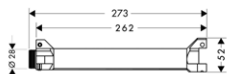

MONTÁŽ VÝROBKU ZDARMA
 viz informace iClub - str. 0.0

vhodné doplňky:
 / základní těleso / těleso vedení vody pro poličku 240/120 pod omítku 40878180 239,10

ZÁKLADNÍ TĚLESO / TĚLESO VEDENÍ VODY PRO POLIČKU 240/120 POD OMÍTKU
 / při přímém propojení slouží jako přívod vody a k přesnému dodržení měř montáže; v kombinaci s: # 40873000