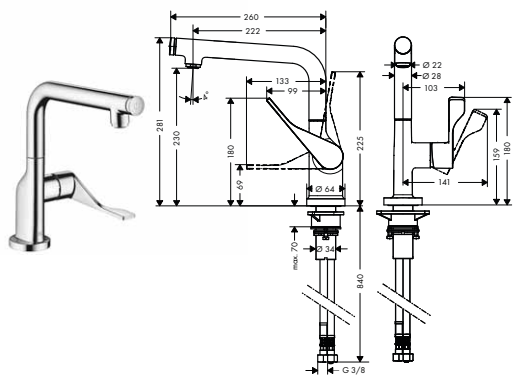

AXOR Citterio Select

Povrchová úprava Objedn. čís. EUR

PÁKOVÁ KUCHYŇSKÁ BATERIE
/ otočný výtok nastavitelný do 3 rozmezí 110°, 150° nebo 360°
/ svislá poloha rukojeti
/ normální proud
/ tlačítko Select pro pohodlné pouštění a zavírání proudu vody
/ rozměr přívodů: DN15
/ průtok 10 l/min
/ keramická kartuše
/ způsob připojení: převlečné matice G 3/8
/ zabudovaný zpětný ventil
/ vhodná pro průtokové ohřívače vody

chrom	39860000	506,20
vzhled nerez	39860800	797,30
speciální povrchy*	39860XXX	*na vyžádání