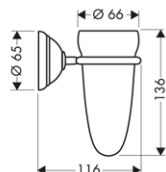

NÁDOBKA NA ÚSTNÍ HYGIENU

- / materiál: křišťálové sklo
- / materiál držáku: kov
- / montáž na stěnu

chrom	41434000	148,30
chrom/vzhled zlata	41434090	204,20
speciální povrchy*	41434XXX	*na vyžádání