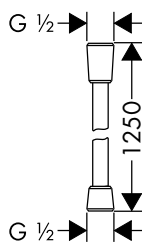

NOVÉ

SPRCHOVÁ HADICE 1,25 M
 / kvalitní sprchová hadice s kovovým efektem
 / plastový povlak pro snadné čištění
 / délka sprchové hadice: 1,25 m
 / otočné spoje brání zapletení hadice
 / odolná proti zlomení