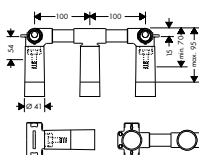

96383000 29,20
96259000 50,90

**ZÁKLADNÍ TĚLESO PRO TŘÍOTVOROVOU
NÁSTĚNNOU UMYVADLOVOU ARMATURU
POD OMÍTKU
MONTÁŽ NA STĚNU**
/ vhodné pro všechny tříotvorové umyvadlové armatury k montáži na stěnu
/ přívod je možný shora nebo zespu
/ rozměr přívodů: DN15/DN20