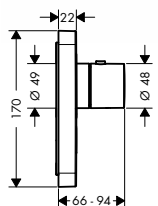

SHOWERSELECT, TERMOSTATICKÁ BATERIE
HIGHFLOW SOFTCUBE PRO 1 SPOTŘEBIČ
A DALŠÍ VÝTOK, POD OMÍTKU
/ 1 spotřebič
/ tlačítko Select pro zapínání a vypínání
1 spotřebiče
/ termostatická kartuše
/ bezpečnostní pojistka na 40° C
/ nastavitelné omezení teploty
/ průtok připojením ruční sprchy při 0,3 MPa:
34 l/min
/ průtok horním výtokem: 59 l/min
/ obsahuje: rukojeť, objímku, kovovou rozetu,
mísicí jednotku, tlačítko
/ materiál: kov

MONTÁŽ VÝROBKU ZDARMA

NOVÉ	k instalaci nutné: / základní těleso iBox universal	chrom speciální povrchy*	36706000 36706XXX	618,00 *na vyžádání
NOVÉ	/ prodloužení tělesa iBox universal 25 mm		13587000	46,30
	vhodné doplňky: / prodlužovací rozeta	chrom speciální povrchy*	98860000 98860XXX	46,40 *na vyžádání
NOVÉ	/ ShowerSelect, ventil Softcube pro 3 spotřebiče pod omítku	chrom speciální povrchy*	36773000 36773XXX	446,70 *na vyžádání
NOVÉ	/ sada montážních lišt pro iBox universal		93171000	32,90
NOVÉ	/ prodloužení tělesa iBox universal 25 mm		13587000	46,30