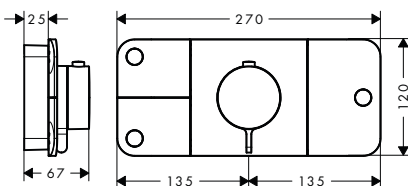

ONE, VRCHNÍ SADA TERMOSTATICKÉHO MODULU PRO 3 SPOTŘEBIČE, POD OMÍTKU
/ Eco funkce: regulace průtoku páčkou u rukojeti
/ v závislosti na množství vody a instalaci snížení průtoku o přibližně 50 %
/ 3 spotřebiče a 1 další výtok
/ současné použití několika spotřebičů
/ pohodlné zapínání a vypínání spotřebičů velkými klapkami Select
/ termostatická kartuše, ventil Select, keramické ventily 90°
/ bezpečnostní pojistka na 40° C
/ nastavitelné omezení teploty
/ termostat nabízí možnost tepelné desinfekce
/ průtok výtokem: 24 l/min
/ průtok při současném použití všech spotřebičů: 30 l/min
/ provozní tlak: min. 0,1 MPa/max. 0,5 MPa
/ obsahuje: vrchní sadu, mísicí jednotku
/ zpětný ventil
/ materiál: kov

chrom 45713000 1 157,50
speciální povrchy* 45712XXX *na vyžádání

MONTÁŽ VÝROBKU ZDARMA
viz informace iClub - str. 0.0

k instalaci nutné:
/ základní těleso pro termostatický modul pod omítku 45710180 327,50