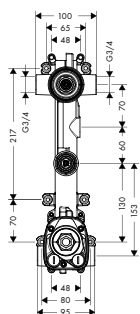

ZÁKLADNÍ TĚLESO PRO TERMOSTATICKÝ MODUL 380/120 PRO 2 SPOTŘEBIČE POD OMÍTKU

- / 2 spotřebiče
- / současné použití 2 spotřebičů
- / průtok při volném výtoku: 59 l/min
- / montáž ve svislé i vodorovné poloze
- / montáž s protihlukovou izolací
- / při přímém propojení slouží jako přívod vody a k přesnému dodržení měř montáže
- / rozměr přívodů: DN20

k instalaci nutné:

- / termostatický modul 380/120 pro 2 spotřebiče, pod omítku

MONTÁŽ VÝROBKU ZDARMA

chrom 36703000 725,90
speciální povrchy* 36703XXX *na vyžádání