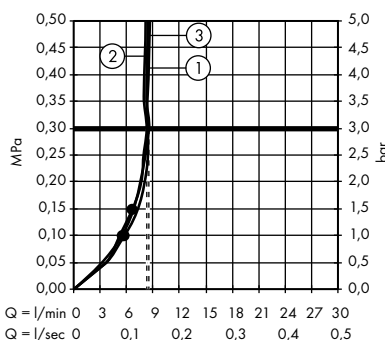

/ Ruční sprcha 120 3jet EcoSmart 9 l/min #26051000

1. RainAir
2. WhirlAir
3. Rain
4. RainAir
5. WhirlAir
6. Rain