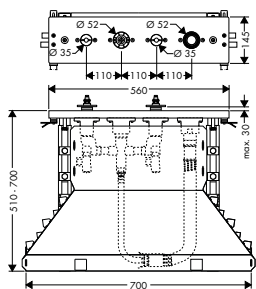

vhodné doplňky:
/ prodloužení průvlaku Secuflex 98806000 3,70

NOVÉ

ZÁKLADNÍ TĚLESO KE ČTYŘOTVOROVÉ ARMATUŘE NA VANOVÝ SOKL
 / obsahuje: základní těleso, hadicovou soupravu Secuflex, Secubox, montážní desku
 / délka vytažení ruční sprchy maximálně 1,10m
 / rozměr přívodů: DN15