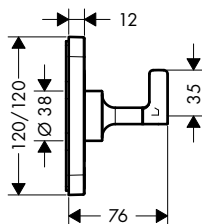

TRIO/ QUATTRO, UZAVÍRACÍ A PŘEPÍNAČÍ
VENTIL 120/120 POD OMÍTKU
/ 3 spotřebiče: při instalaci s přímým propojením (odstup 10 mm) s položkami # 36702000 a # 36771000 použijte, prosím, vrchní sadu termostatického modulu pro 3 spotřebiče se 3 rozetami 12x12 # 36704000 a základní těleso # 36708180
/ 3 spotřebiče: při instalaci s volným umístěním (odstup větší než 10 mm) se musí použít základní těleso # 15930180
/ 2 spotřebiče: při instalaci s přímým propojením (odstup 10 mm) s # 36702000 musí být použito základní těleso # 36770180
/ 2 spotřebiče: při instalaci s volným umístěním (odstup větší než 10 mm) se musí použít základní těleso # 15981180
/ obsahuje: rukojeť, objímku, kovovou rozetu
/ 3 spotřebiče
/ současně mohou být v provozu 2 spotřebiče
/ rozměr přívodů: DN15

MONTÁŽ VÝROBKU ZDARMA

k instalaci nutné:
NOVÉ / základní těleso pro Trio uzavírací a přepínací ventil 120/120 pod omítku 36770180 267,90
NOVÉ / základní těleso pro Quattro, čtyřcestný přepínací ventil pod omítku 16930180 262,80
NOVÉ / základní těleso pro Trio uzavírací a přepínací ventil pod omítku 16982180 166,70