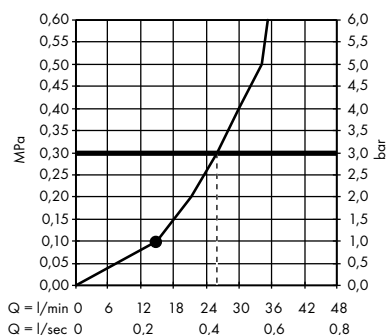

/ Horní sprcha 460/300 ljet se sprchovým ramenem a rozetou Softcube #35274000

/ Horní sprcha 460/300 ljet s příívodem od stropu #35277000

/ Horní sprcha 240/240 ljet #10924000

1. s omezovačem průtoku (12 l/min)
2. s omezovačem průtoku (25 l/min)

/ Horní sprcha 350 ljet se sprchovým ramenem #26034000, 26034820, 26034930

/ Horní sprcha 350 ljet s příívodem od stropu #26035000, 26035820, 26035930

/ Horní sprcha 240/240 ljet s příívodem od stropu #10929000

1. s omezovačem průtoku (12 l/min)
2. s omezovačem průtoku (25 l/min)

/ Horní sprcha 240/240 ljet se sprchovým ramenem #10925000

1. s omezovačem průtoku (12 l/min)
2. s omezovačem průtoku (25 l/min)

/ LampShower 275 ljet s příívodem od stropu #26032000

/ LampShower 275 ljet se sprchovým ramenem #26031000