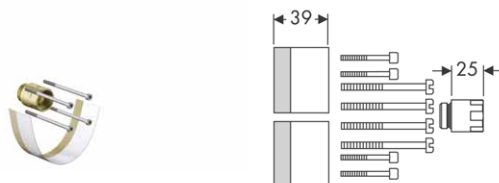

PRODLOUŽENÍ PRO ZÁKLADNÍ TĚLESO ELEKTRONICKÉ UMYVADOVÉ BATERIE AXOR POD OMÍTKU, MONTÁŽ NA STĚNU

13594000 83,40

/ prodloužení pro základní těleso
/ vhodné pro všechny elektronické baterie pro montáž na stěnu
/ prodloužovací délka: 25 mm

*Další informace prosíme vyhledat v přehledu "speciální povrchy" a cenu s termínem si vyžádat na zákaznickém servisu.