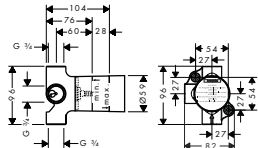

NOVÉ

ZÁKLADNÍ TĚLESO PRO TRIO, UZAVÍRACÍ
A PŘEPÍNACÍ VENTIL POD OMÍTKU
/ obsahuje: keramickou kartuši, těsnění
/ 2 spotřebiče
/ současně mohou být v provozu 2 spotřebiče
/ vhodné pro všechny vrchní sady Trio
/ průtok: 65 l/min
/ rozměr přívodů: DN20

16982180   166,70

vhodné doplňky:
NOVÉ / prodloužení 25 mm

92990000   44,60