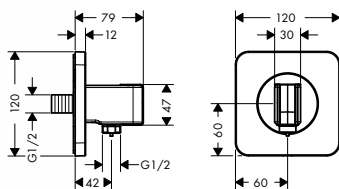

Povrchová úprava	Objedn. čís.	EUR
		chrom speciální povrchy*	42871000 42871XXX	54,90 *na vyžádání
		chrom speciální povrchy*	42830000 42830XXX	185,70 *na vyžádání
		chrom speciální povrchy*	42832000 42832XXX	219,40 *na vyžádání
		chrom speciální povrchy*	42833000 42833XXX	253,10 *na vyžádání
		chrom speciální povrchy*	42833XXX 36735000	*na vyžádání 439,80
		chrom speciální povrchy*	36736000 36736XXX	367,70 *na vyžádání
		chrom speciální povrchy*	36724000 36724XXX	146,20 *na vyžádání
		chrom speciální povrchy*	28486180	137,60
		chrom speciální povrchy*	28622000 28622XXX	29,20 *na vyžádání
		chrom speciální povrchy*	28626000 28626XXX	31,40 *na vyžádání
		chrom speciální povrchy*	28624000 28624XXX	33,60 *na vyžádání
		chrom speciální povrchy*	36725000 36725XXX	84,40 *na vyžádání
		chrom speciální povrchy*	27348000 27348XXX	107,20 *na vyžádání

KRYTKA LIŠTY
/ materiál: kov
/ zapotřebí jen pro nerovné stěny či povrchy (krytky nahrazují zadní tyčku)

k instalaci nutné:
/ lišta / madlo 300 mm
/ lišta / držák na osušku 600 mm
/ lišta / držák na osušku 800 mm
/ AXOR Citterio E sprchová sada s ruční sprchou 120 3jet
/ AXOR Citterio E nástěnná tyč 0,90 m

JEDNOTKA S DRŽÁKEM PORTER 120/120 SOFTCUBE
/ zabudovaná funkce držáku
/ kovové přípojovací koleno
/ se zpětným ventilem
/ při přímém propojení (odstup 10 mm) se pro dokonalé ovládání doporučuje instalace pouze v horizontální poloze
/ při instalaci s přímým propojením (odstup 10 mm) se musí použít základní těleso # 28486180
/ při instalaci s volným umístěním (odstup větší než 10 mm) není základní těleso zapotřebí
/ pro hadice s kónickou matkou

vhodné doplňky:
/ základní těleso pro sprchový modul 120/120 pod omítku

NOVÉ / sprchová hadice 1,25 m
NOVÉ / sprchová hadice 1,60 m
NOVÉ / sprchová hadice 2,00 m