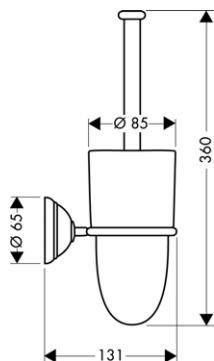

chrom	41430000	208,80
chrom/vzhled zlata	41430090	279,60
speciální povrchy*	41430XXX	*na vyžádání

		Povrchová úprava	Objedn. čís.	EUR
 	DRŽÁK NA OSUŠKU 600 MM / materiál: kov / délka 665 mm / rozteč vrtaných otvorů 600 mm / montáž na stěnu	chrom	41406000	238,90
	alternativní velikosti: / držák na osušku 800 mm	chrom/vzhled zlata	41406090	312,10
		speciální povrchy*	41406XXX	*na vyžádání
 	DRŽÁK NA RUČNÍK / materiál: kov / délka 428 mm / montáž na stěnu	chrom	41420000	199,10
		chrom/vzhled zlata	41420090	284,10
		speciální povrchy*	41420XXX	*na vyžádání
 	KRUH NA RUČNÍK / materiál: kov / montáž na stěnu	chrom	41421000	148,00
		chrom/vzhled zlata	41421090	204,20
		speciální povrchy*	41421XXX	*na vyžádání
 	JEDNODUCHÝ HÁČEK / materiál: kov / montáž na stěnu	chrom	41337000	24,50
		speciální povrchy*	41337XXX	*na vyžádání
 	DRŽÁK NA TOALETNÍ PAPÍR / materiál: kov / montáž na stěnu	chrom	41438000	199,10
		chrom/vzhled zlata	41438090	267,00
		speciální povrchy*	41438XXX	*na vyžádání
 	DRŽÁK NA TOALETNÍ PAPÍR / pro náhradní role / materiál: kov / montáž na stěnu	chrom	41428000	114,20
		chrom/vzhled zlata	41428090	170,70