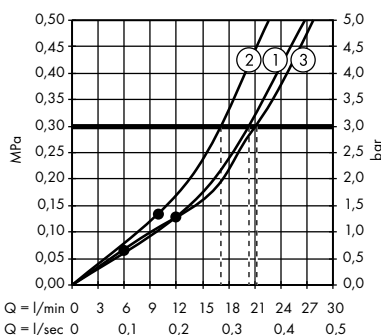

/ Horní sprcha 460/300 3jet s přívodem od stropu #35281000