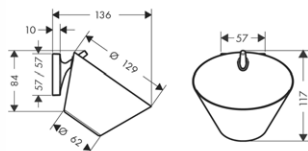

NÁDOBKA NA ÚSTNÍ HYGIENU

/ materiál: kov
/ montáž na stěnuchrom 42734000 116,30
speciální povrchy* 42734XXX *na vyžádání

MISKA NA MÝDLO

/ materiál: kov
/ montáž na stěnuchrom 42733000 116,30
speciální povrchy* 42733XXX *na vyžádání