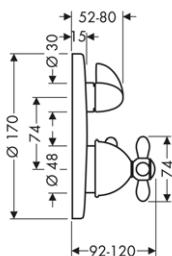

TERMOSTATICKÁ BATERIE POD OMÍTKU
S UZAVÍRACÍM VENTILEM
A RUKOJETÍ VE TVARU KŘÍŽE
/ 1 spotřebič
/ termostatická kartuše, keramické ventily 90°
/ bezpečnostní pojistka na 40° C
/ nastavitelné omezení teploty
/ průtok: 26 l/min
/ provozní tlak: min. 0,1 MPa / max. 1,0 MPa
/ obsahuje: rozetu, rukojeť, objímku, mísící jednotku
/ s odhlučněním

chrom	17705000	732,00
chrom/vzhled zlata	17705090	834,20
speciální povrchy*	17705XXX	*na vyžádání

NOVÉ / k instalaci nutné:
/ základní těleso iBox universal   01700180   130,80

vhodné doplňky:
/ prodlužovací rozeta Round, dva otvory, šipka   chrom   14963000   51,40
/   kartáčovaný nikl   14963820   81,00
/   speciální povrchy*   14963XXX   *na vyžádání
NOVÉ / prodloužení tělesa iBox universal 25 mm   13587000   46,30

NOVÉ / sada montážních lišt pro iBox universal   93171000   32,90

TERMOSTATICKÁ BATERIE POD OMÍTKU
S UZAVÍRACÍM A PŘEPÍNACÍM VENTILEM
A RUKOJETÍ VE TVARU KŘÍŽE
/ 2 spotřebiče
/ termostatická kartuše, uzavírací ventil
/ bezpečnostní pojistka na 40° C
/ nastavitelné omezení teploty
/ průtok: 26 l/min
/ provozní tlak: min. 0,1 MPa / max. 1,0 MPa
/ obsahuje: rozetu, rukojeť, objímku, mísící jednotku
/ s odhlučněním

chrom	17725000	839,70
chrom/vzhled zlata	17725090	941,80
speciální povrchy*	17725XXX	*na vyžádání

NOVÉ / k instalaci nutné:
/ základní těleso iBox universal   01700180   130,80

vhodné doplňky:
/ prodlužovací rozeta Round, dva otvory, 0-1-2   chrom   14962000   51,40
/   kartáčovaný nikl   14962820   81,00
/   speciální povrchy*   14962XXX   *na vyžádání
NOVÉ / prodloužení tělesa iBox universal 25 mm   13587000   46,30

NOVÉ / sada montážních lišt pro iBox universal   93171000   32,90

NOVÉ