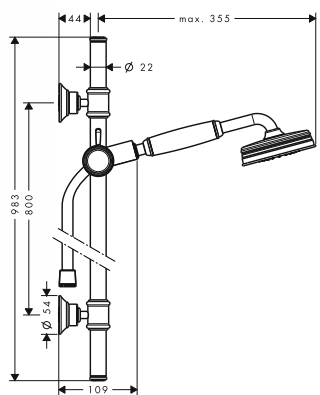

AXOR MONTREUX, SPRCHOVÁ SADA
/ druh proudu: RainAir
/ velikost sprchové hlavice: 100 mm
/ pro sprchové hadice s kónickou matkou
/ AXOR Montreux, nástěnná tyč 0,90 m
/ maximální průtok (při 0,3 MPa): 16 l/min
/ rozteč otvorů pro vrtání 915 mm
/ chromované kovové opěrky na stěnu

obsahuje:
/ ruční sprchu 100 ljet Classic
(# 16320XXX)
/ kovovou sprchovou hadici 1,60 m
(# 28116XXX)

vhodné doplňky:
/ košík na mýdlo

chrom	27982000	568,40
kartáčovaný nikel	27982820	895,30
speciální povrchy*	27982XXX	* na vyžádání

chrom	42066000	173,70
kartáčovaný nikel	42066820	273,60
speciální povrchy*	42066XXX	* na vyžádání