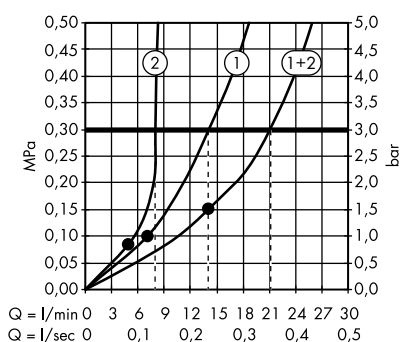

/ Showerpipe s termostatickou baterií
a horní sprchou 240 2jet
26020000

1. horní sprcha
2. ruční sprcha