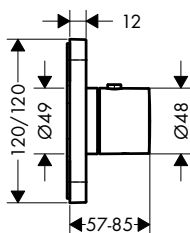

**TERMOSTATICKÝ MODUL 120/120
POD OMÍTKU**
/ termostatická kartuše
/ bezpečnostní pojistka na 40° C
/ nastavitelné omezení teploty
/ průtok: 59 l/min
/ provozní tlak: min. 0,15 MPa/max. 1,0 MPa
/ obsahuje: rukojeť, objímku, kovovou rozetu
/ zpětný ventil
/ materiál: kov
/ rozměr přívodů: DN20

chrom 36702000 448,90
speciální povrchy* 36702XXX *na vyžádání

MONTÁŽ VÝROBKU ZDARMA

k instalaci nutné:

NOVÉ / základní těleso pro termostatický modul 120/120 pod omítku 10754180 362,20

vhodné doplňky:

/ prodloužení pro termostatický modul pod omítku chrom 10790000 104,40
speciální povrchy* 10790XXX *na vyžádání