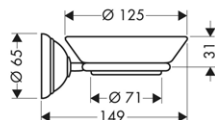

chrom	41456000	304,20
chrom/vzhled zlata	41456090	385,60
speciální povrchy*	41456XXX	*na vyžádání

NÁDOBKA NA ÚSTNÍ HYGIENU

- / materiál: křišťálové sklo
- / materiál držáku: kov
- / montáž na stěnu

chrom	41434000	148,30
chrom/vzhled zlata	41434090	204,20
speciální povrchy*	41434XXX	*na vyžádání