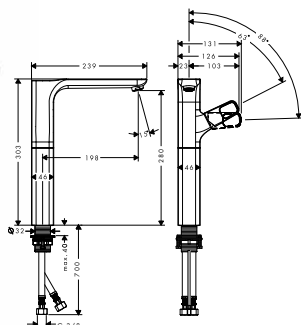

PÁKOVÁ BATERIE 280 BEZ TÁHLA PRO UMYVADLOVÉ MÍSY

/ ComfortZone 280
/ výtok 198 mm
/ normální proud
/ průtok: 5 l/min
/ keramická kartuše
/ nastavitelné omezení teploty
/ neuzavíratelný odtokový ventil s mřížkou
/ vhodná pro průtokové ohřívače vody
/ rozměr přívodů: DN15

Tento produkt není k dispozici se speciálními povrchy leštěného a kartáčovaného černého chromu.

chrom 11035000 742,70
speciální povrchy* 11035XXX *na vyžádání