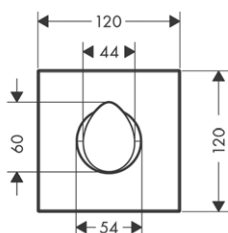

k instalaci nutné:
/ základní těleso pro uzavírací ventil 120/120
pod omítku
NOVÉ / základní těleso 52 l/min pro uzavírací ventil
pod omítku, vřeteno, DN15
NOVÉ / základní těleso 40 l/min pro uzavírací ventil
pod omítku, keramika, DN15
NOVÉ / základní těleso 130 l/min pro uzavírací ventil
pod omítku, vřeteno, DN20

vhodné doplňky:
/ prodloužení 25 mm

10971180 150,60
16973180 84,50
16974180 87,80
16970180 91,70
92990000 44,60

**ZÁKLADNÍ TĚLESO PRO UZAVÍRACÍ VENTIL
120/120 POD OMÍTKU**

10971180 150,60

/ průtok při volném výtoku: 55 l/min
/ vhodné pro všechny vrchní sady uzavíracích
ventilů
/ napojení zleva i zprava
/ montáž s protihlukovou izolací
/ při přímém propojení slouží jako přívod vody
a k přesnému dodržení měř montáže
/ rozměr přívodů: DN15

MONTÁŽ VÝROBKU ZDARMA
viz informace iClub - str. 0.0