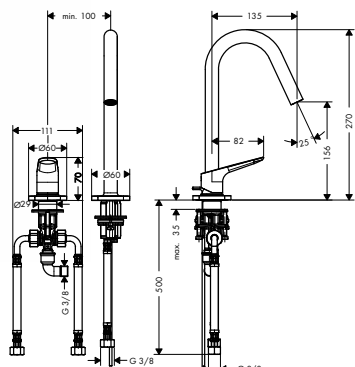

DVOUOTVOROVÁ UMYVADLOVÁ BATERIE 160 S ODTOKOVOU SOUPRAVOU S TÁHLEM
/ ComfortZone 160
/ výtok 135 mm
/ laminární proud
/ průtok: 5 l/min
/ možné je volné uspořádání výtoků a ovládací jednotky
/ keramická kartuše
/ nastavitelné omezení teploty
/ odtoková souprava s táhlem G 1¼
/ vhodná pro průtokové ohřívače vody
/ rozměr přívodů: DN15

chrom 34132000 515,50
speciální povrchy* 34132XXX * na vyžádání

vhodné doplňky:
/ sada prodlužovacích hadic pro dvouotvorové umyvadlové armatury

38960000 48,30