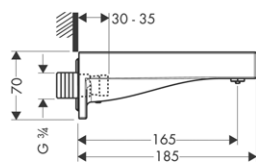

	01700180	130,80
--	----------	--------

NOVÉ

vhodné doplňky:
/ prodloužení tělesa iBox universal 25 mm

	13587000	46,30
--	----------	-------

NOVÉ

/ sada montážních lišt pro iBox universal

	93171000	32,90
--	----------	-------