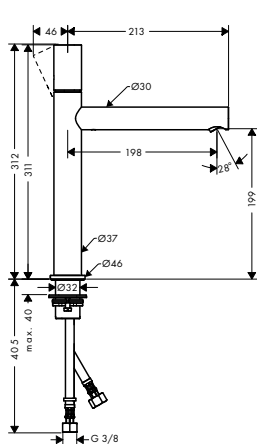

PÁKOVÁ UMYVADLOVÁ BATERIE 200
S RUKOJETÍ ZERO, BEZ TÁHLA
/ ComfortZone 200
/ výtok 198 mm
/ laminární proud
/ průtok: 5 l/min
/ keramická kartuše
/ nastavitelné omezení teploty
/ neuzavíratelný odtokový ventil s mřížkou
/ vhodná pro průtokové ohřívače vody
/ rozměr přívodů: DN15

chrom	45003000	393,00
kartáčovaný nikel	45003820	619,00
leštěná mosaz	45003930	619,00
speciální povrchy*	45003XXX	*na vyžádání

NOVÉ