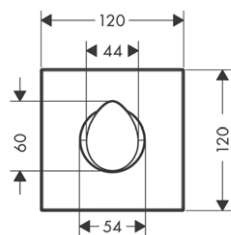

**UZAVÍRACÍ VENTIL
POD OMÍTKU 12 X 12**
/ způsob připojení: DN15/DN20
/ obsahuje: rukojeť, objímku, kovovou rozetu
/ při instalaci ve volném uspořádání lze
použít také základní tělesa # 15973180,
15974180 nebo # 15970180

MONTÁŽ VÝROBKU ZDARMA

NOVÉ	k instalaci nutné: / základní těleso pro uzavírací ventil 120/120 pod omítku	10971180	150,60
NOVÉ	/ základní těleso 52 l/min pro uzavírací ventil pod omítku, vřeteno, DN15	16973180	84,50
NOVÉ	/ základní těleso 40 l/min pro uzavírací ventil pod omítku, keramika, DN15	16974180	87,80
NOVÉ	/ základní těleso 130 l/min pro uzavírací ventil pod omítku, vřeteno, DN20	16970180	91,70
NOVÉ	vhodné doplňky: / prodloužení 25 mm	92990000	44,60