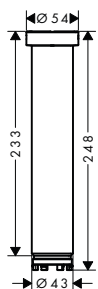

NOVÉ

PRODLOUŽENÍ 230 MM PŘÍVODU OD STROPU PRO HORNÍ SPRCHU 460/300
/ počet kusů v balení = 1 kus
/ rozměr: 230 mm

NOVÉ

NOVÉ

NOVÉ

vhodné doplňky:
/ horní sprcha 460/300 1jet s přívodem od stropu
/ horní sprcha 460/300 2jet s přívodem od stropu
/ horní sprcha 460/300 3jet s přívodem od stropu

chrom 35288000 484,20

MONTÁŽ VÝROBKU ZDARMA
viz informace iClub - str. 0.0

chrom	35277000	1 870,70
speciální povrchy*	35277XXX	*na vyžádání
chrom	35279000	2 310,90
speciální povrchy*	35279XXX	*na vyžádání
chrom	35281000	2 531,00
speciální povrchy*	35281XXX	*na vyžádání

NOVÉ

ZÁKLADNÍ TĚLESO IBOX UNIVERSAL
/ nastavitelný límeč uchycení
/ těsnění
/ závit přívodů G 3/4
/ vhodné pro všechny vrchní sady sprchových a vanových baterií či termostatů pod omítku
/ rotačně symetrická instalace
/ montáž s protihlukovou izolací
/ rozměr přívodů: DN15/DN20

NOVÉ

NOVÉ

vhodné doplňky:
/ prodloužení tělesa iBox universal 25 mm
/ sada montážních lišt pro iBox universal

01700180 130,80

13587000 46,30

93171000 32,90

NOVÉ

HORNÍ SPRCHA 350 1JET SE SPRCHOVÝM RAMENEM
/ velikost sprchové hlavice: 350 mm
/ délka sprchového ramena: 390 mm
/ druh proudu: PowderRain
/ průtok proudu PowderRain (při 0,3 MPa): 26 l/min
/ kompletně chromovaný disk vodních paprsků
/ materiál disku vodních paprsků: kov
/ horní sprchu lze sejmout a vyčistit
/ způsob instalace: na stěnu
/ závit přívodů G 1/2
/ rozměr přívodů: DN15

chrom	26034000	2 305,60
kartáčovaný nikel	26034820	3 631,40
leštěná mosaz	26034930	3 631,40
speciální povrchy*	26034XXX	*na vyžádání

NOVÉ