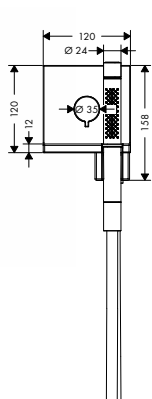

VRCHNÍ SADA MODULU RUČNÍ SPRCHY 120/120 SQUARE POD OMÍTKU

- / způsob připojení: DN15
- / obsahuje: rukojeť, objímku, kovovou rozetu, tyčovou ruční sprchu 2jet, sprchová hadice s kovovým efektem 1,25 m
- / se zpětným ventilem

MONTÁŽ VÝROBKU ZDARMA

1. obsahuje:
2. / sprchovou hadici s kovovým efektem 1,25 m (# 28282000)

1. k instalaci nutné:
2. / základní těleso pro modul ruční sprchy 120/120 pod omítku

chrom	10651000	785,40
speciální povrchy*	10651XXX	*na vyžádání

10650180 202,70