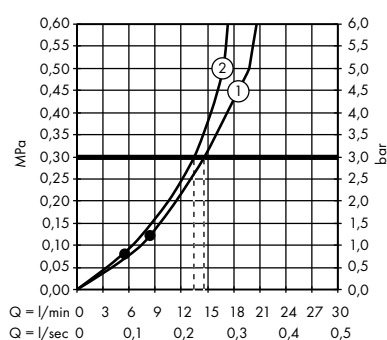

/ Boční sprcha 1jet Round
28464000

1. 1 x boční sprcha
2. 6 x boční sprcha

/ Boční sprcha 1jet Square
28469000

1. 1 x boční sprcha
2. 6 x boční sprcha

/ Showerpipe s termostatickou baterií
a horní sprchou 240 1jet Classic
16572000, 16572820