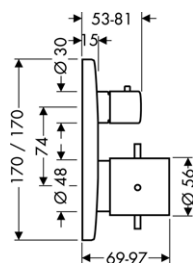

TERMOSTATICKÁ BATERIE POD OMÍTKU S UZAVÍRACÍM VENTILEM
/ 1 spotřebič
/ termostatická kartuše, keramické ventily 90°
/ bezpečnostní pojistka na 40° C
/ nastavitelné omezení teploty
/ průtok: 26 l/min
/ provozní tlak: min. 0,1 MPa / max. 1,0 MPa
/ obsahuje: rukojeť, mísicí jednotku, objímku, kovovou rozetu, termostatickou kartuši, uzavírací ventil
/ zpětný ventil
/ s odhlučněním
/ materiál: kov

chrom 10706000 754,20
speciální povrchy* 10706XXX *na vyžádání

NOVÉ k instalaci nutné:
/ základní těleso iBox universal 01700180 130,80

NOVÉ vhodné doplňky:
/ prodlužovací rozeta Square, dva otvory, šipka chrom 14970000 62,80
/ prodloužení tělesa iBox universal 25 mm speciální povrchy* 14970XXX *na vyžádání
13587000 46,30

NOVÉ / sada montážních lišt pro iBox universal 93171000 32,90