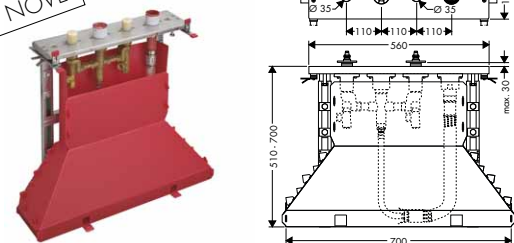

15481180 1 436,80

vhodné doplňky:
/ prodloužení průvlastku Secuflex

98806000 3,70

NOVÉ

ZÁKLADNÍ TĚLESO KE ČTYŘOTVOROVÉ
ARMATUŘE NA VANOVÝ SOKL
/ obsahuje: základní těleso, hadicovou
soupravu Secuflex, Secubox, montážní
desku
/ délka vytažení ruční sprchy maximálně 1,10 m
/ rozměr přívodů: DN15