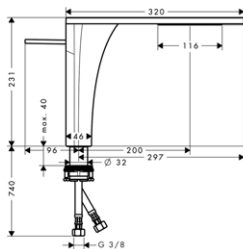

PÁKOVÁ BATERIE 220 BEZ TÁHLA PRO UMYVADLOVÉ MÍSY
/ ComfortZone 220
/ výtok 200 mm
/ široký přívalový proud
/ průtok: 4 l/min
/ keramická kartuše typu Joystick
/ omezení teploty není nastavitelné
/ neuzavíratelný odtokový ventil s mřížkou
/ vhodná pro průtokové ohřívače vody
/ rozměr přívodů: DN15

chrom 18020000 1 248,40
speciální povrchy* 18020XXX *na vyžádání