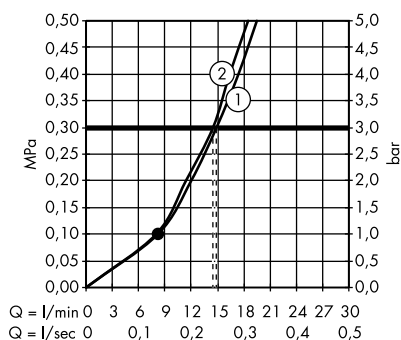

/ Horní sprcha 240 2 jet se sprchovým ramenem #26021000

1. Rain
2. RainAir