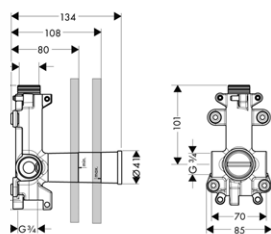

ZÁKLADNÍ TĚLESO PRO UZAVÍRACÍ VENTIL
120/120 POD OMÍTKU
/ průtok při volném výtoku: 55 l/min
/ vhodné pro všechny vrchní sady uzavíracích ventilů
/ napojení zleva i zprava
/ montáž s protihlukovou izolací
/ při přímém propojení slouží jako přívod vody a k přesnému dodržení měř montáže
/ rozměr přívodů: DN15

MONTÁŽ VÝROBKU ZDARMA

vhodné doplňky:
NOVÉ / prodloužení 25 mm 92990000 44,60

NOVÉ