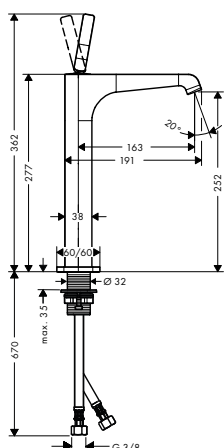

**PÁKOVÁ BATERIE 250 BEZ TÁHLA
PRO UMYVADLOVÉ MÍSY**
/ ComfortZone 250
/ výtok 163 mm
/ laminární proud
/ průtok: 5 l/min
/ keramická kartuše typu Joystick
/ omezení teploty není nastavitelné
/ neuzavíratelný odtokový ventil s mřížkou
/ vhodná pro průtokové ohřívače vody
/ rozměr přívodů: DN15

chrom 36104000 579,10
speciální povrchy* 36104XXX *na vyžádání