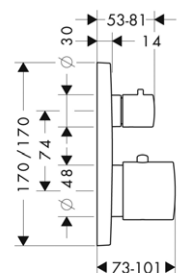

TERMOSTATICKÁ BATERIE POD OMÍTKU
S UZÁVÍRACÍM VENTILEM
/ 1 spotřebič
/ termostatická kartuše, keramické ventily 90°
/ bezpečnostní pojistka na 40° C
/ nastavitelné omezení teploty
/ průtok: 26 l/min
/ provozní tlak: min. 0,1 MPa / max. 1,0 MPa
/ obsahuje: kovové rozety, rukojeť, objímku,
/ mísicí jednotku
/ s odhlučněním

chrom	34705000	627,60
speciální povrchy*	34705XXX	*na vyžádání

NOVÉ k instalaci nutné:
/ základní těleso iBox universal

	01700180	130,80

vhodné doplňky:
/ prodlužovací rozeta, dva otvory, šipka

chrom	14974000	62,80
speciální povrchy*	14974XXX	*na vyžádání

NOVÉ / prodloužení tělesa iBox universal 25 mm

	13587000	46,30

NOVÉ / sada montážních lišt pro iBox universal

	93171000	32,90