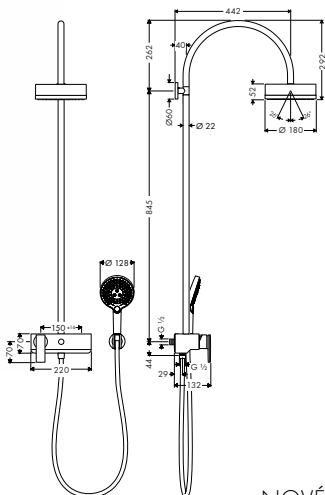

Showerpipe

NOVÉ / sprchová hadice 1,60 m (# 28626000)

SHOWERPIPE S TERMOSTATICKOU BATERIÍ A HORNÍ SPRCHOU 180 1JET
/ horní sprcha AXOR Citterio
/ velikost sprchové hlavice: 180 mm
/ horní sprcha s nastavitelným úhlem
/ druh proudu: Rain
/ průtok proudu Rain (při 0,3 MPa): 18 l/min
/ provozní tlak: min. 0,1 MPa / max. 1,0 MPa
/ kompletně chromovaný disk vodních paprsků
/ délka sprchového ramena: 420 mm
/ způsob instalace: na stěnu
/ rozměr přívodů DN15
/ závit přívodů G 1/2
/ rozteč středů: 150 ± 16 mm
/ keramická kartuše
/ nastavitelné omezení teploty

obsahuje:
/ horní sprchu 180 1jet (# 28489000)
/ sprchový držák (# 39525000)
/ ruční sprchu AXOR 120 3jet (# 26050XXX)
/ sprchová hadice 1,60 m (# 28626000)

chrom 39620000 1 568,90
speciální povrchy* 39620XXX *na vyžádání