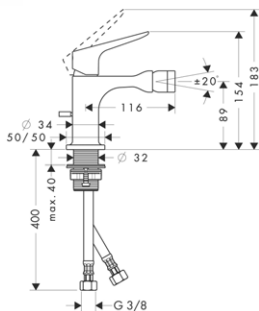

Bidet

PÁKOVÁ BIDETOVÁ BATERIE S ODTOKOVOU SOUPRAVOU S TÁHLEM
/ perlátor s kulovým kloubem
/ normální proud
/ průtok: 7,2 l/min
/ keramická kartuše
/ nastavitelné omezení teploty
/ odtoková souprava s táhlem G 1¼
/ vhodná pro průtokové ohřívače vody
/ rozměr přívodů: DN15

chrom 34210000 356,60
speciální povrchy* 34210XXX *na vyžádání