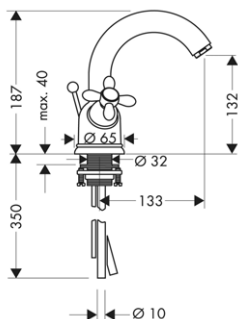

UMYVADLOVÁ BATERIE SE DVĚMA KOHOUTY 130 S ODTOKOVOU SOUPRAVOU S TÁHLEM, OTOČNÝM VÝTOKEM A MĚDĚNÝMI TRUBKAMI
/ ComfortZone 130
/ výtok 133 mm
/ normální proud
/ průtok: 5 l/min
/ keramické ventily teplá/studená 180°
/ omezení teploty není nastavitelné
/ odtoková souprava s táhlem G 1¼
/ vhodná pro průtokové ohřívače vody
/ rozměr přívodů: DN15

chrom	17030000	461,20
chrom/vzhled zlata	17030090	586,90
speciální povrchy*	17030XXX	* na vyžádání