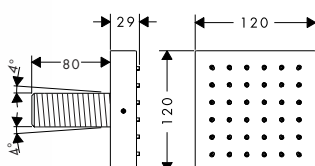

**SPRCHOVÝ MODUL 120/120 SQUARE
POD OMÍTKU**
/ boční sprcha o velikosti 120 mm
/ úhel vodních paprsků nastavitelný do pěti poloh
/ použitelný jako horní sprcha, zádová sprcha nebo boční sprcha
/ druh proudu: normální proud
/ průtok normálního proudu (při 0,3 MPa): 5,3 l/min
/ kompletně chromovaný disk vodních paprsků
/ závit přívodů: G 1/2
/ při instalaci s přímým propojením (odstup 10 mm) se doporučuje použití základního tělesa # 28486180
/ při instalaci s volným umístěním je možné připojení přes vnitřní závit G 1/2
/ při montáži v podobě horní sprchy s více spojenými prvky se doporučuje použít montážní pomůcku # 28470180
/ rozměr přívodů: DN15

chrom 28491000 422,50
speciální povrchy* 28491XXX *na vyžádání

MONTÁŽ VÝROBKU ZDARMA

vhodné doplňky:
/ základní těleso pro sprchový modul 120/120 pod omítku 28486180 137,60
/ montážní pomůcka 28470180 282,40