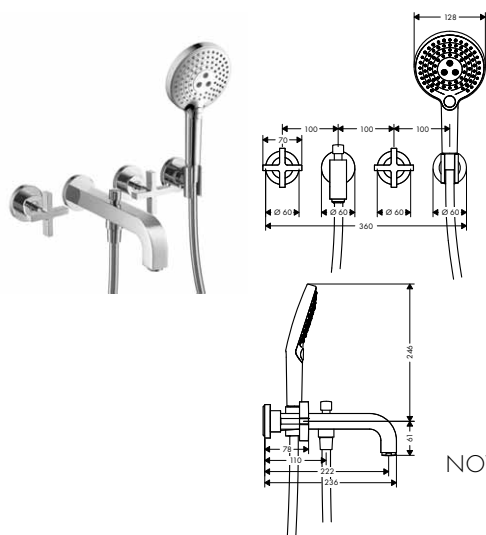

TŘÍOTVOROVÁ VANOVÁ BATERIE POD
OMÍTKU S KOHOUTY VE TVARU KŘÍŽE
A ROZETAMI, MONTÁŽ NA STĚNU
/ výtok 222 mm
/ s rozetami
/ způsob připojení: základní těleso
/ normální proud
/ keramické ventily teplá/studená 180°
/ omezení teploty není nastavitelné
/ automatické zpětné přepínání sprcha/vana
/ zpětný ventil
/ zabudovaný sprchový držák
/ rozměr přívodů: DN15

obsahuje:
/ ruční sprchu AXOR 120 3jet
(# 26050XXX)
/ sprchový držák
(# 39525000)
/ sprchovou hadici 1,25 m
(# 28622000)

k instalaci nutné:
/ základní těleso pro tříotvorovou nástěnnou
umyvadlovou armaturu pod omítku, montáž
na stěnu

vhodné doplňky:
/ těsnění
/ prodloužení základního tělesa pro
tříotvorovou umyvadlovou armaturu
pod omítku, montáž na stěnu

chrom 39447000 973,60
speciální povrchy* 39447XXX *na vyžádání

10303180 228,20

96383000 29,20
96259000 50,90