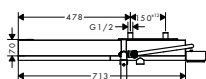

SHOWERPIPE 800 S TERMOSTATICKOU BATERIÍ A HORNÍ SPRCHOU 350 1JET

- / jezdec nastavitelný v úhlu 90°, možnost natočení vlevo a vpravo, nahoru a dolů
- / současně mohou být v provozu 2 spotřebiče
- / horní sprcha AXOR horní sprcha 350 1jet
- / velikost sprchové hlavice: 350 mm
- / polička: polička vyrobená z bezpečnostního skla
- / druh proudu: PowderRain
- / průtok proudu PowderRain (při 0,3 MPa): 22 l/min
- / kompletně chromovaný disk vodních paprsků
- / délka sprchového ramena: 400 mm
- / otočné sprchové rameno
- / termostat AXOR, termostatická baterie 800
- / povrchová úprava poličky: chrom
- / bezpečnostní pojistka na 40° C
- / nastavitelné omezení teploty vody
- / pohodlná volba proudu tlačítkem Select
- / způsob instalace: na stěnu
- / rozměr přívodů DN15
- / závit přívodů G 1/2
- / rozteč středů 150 ± 12 mm

chrom	27984000	3 631,40
kartáčovaný nikel	27984820	5 719,50
leštěná mosaz	27984930	5 719,50
speciální povrchy*	27984XXX	* na vyžádání

MONTÁŽ VÝROBKU ZDARMA

NOVÉ

- obsahuje:
- / sprchovou hadici 1,60 m s regulací průtoku (# 28128XXX)
- / tyčovou ruční sprchu 2jet (# 28532000)