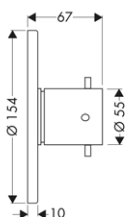

NOVÉ

NOVÉ

NOVÉ

TRIO/ QUATTRO, UZAVÍRACÍ A PŘEPÍNACÍ
VENTIL POD OMÍTKU
/ obsahuje: rukojeť, objímku, kovovou rozetu

k instalaci nutné:
/ základní těleso pro Quattro, čtyřcestný
přepínací ventil pod omítku
/ základní těleso pro Trio, uzavírací
a přepínací ventil pod omítku

vhodné doplňky:
/ prodloužení 25 mm

chrom
speciální povrchy*   10930000   167,40
10930XXX   * na vyžádání

16930180   262,80

16982180   166,70

92990000   44,60

NOVÉ