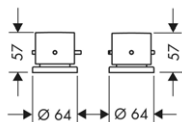

VRCHNÍ SADA PRO DVOUOTVOROVÝ
TERMOSTAT PRO MONTÁŽ NA OKRAJ
VANY
/ 2 spotřebiče
/ bezpečnostní pojistka na 40° C
/ nastavitelné omezení teploty
/ vhodná pro daleko položený vanový výtok
/ obsahuje: rukojeť, rozety, objímky
/ rozměr přívodů: DN15
/ způsob připojení: základní těleso

chrom 10480000 241,30
speciální povrchy* 10480XXX *na vyžádání

NOVÉ k instalaci nutné:
/ základní těleso pro dvouotvorový termostat pro montáž na okraj vany 15486180 519,90

NOVÉ vhodné doplňky:
/ ohebná přívodní trubka 800 mm 58308000 109,60

NOVÉ / sada přívodních hadic pro dvouotvorový termostat na okraj vany 13089000 51,10

NOVÉ

ZÁKLADNÍ TĚLESO PRO DVOUOTVOROVÝ
TERMOSTAT PRO MONTÁŽ NA OKRAJ
VANY
/ obsahuje: uzavírací a přepínací ventil,
termostatickou kartuši
/ vhodná pro daleko položený vanový výtok
/ závit přívodů: G 1/2
/ rozměr přívodů: DN15

15486180 519,90

vhodné doplňky:
/ Secuflex, sada na okraj vany s ruční sprchou chrom 19418000 418,30
speciální povrchy* 19418XXX *na vyžádání
Tento produkt není k dispozici se speciálním povrchem leštěná mosaz.

SECUFLEX, SADA NA OKRAJ VANY
S RUČNÍ SPRCHOU
/ brzdíčky pro Secuflex
/ hadicová souprava Secuflex
/ Secubox
/ hadicová brzdíčka Secuflex
/ průvlek pro hadici
/ vhodná pro montáž na okraj vany nebo vanový sokl (montážní deska se nedodává)
/ otvor na vaně: Ø 50 mm
/ rozměr přívodů: DN15
/ délka vytažení ruční sprchy maximálně 1,10 m

chrom 19418000 418,30
speciální povrchy* 19418XXX *na vyžádání

Tento produkt není k dispozici se speciálním povrchem leštěná mosaz.

obsahuje:
/ ruční sprchu AXOR 120 3jet (# 26050XXX)

vhodné doplňky:
/ prodloužení průvleku Secuflex 98806000 3,70