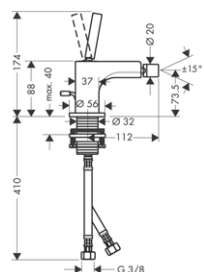

Vana

PÁKOVÁ BIDETOVÁ BATERIE S ODTOKOVOU SOUPRAVOU S TÁHLEM
/ perlátor s kulovým kloubem
/ laminární proud
/ průtok: 7,2 l/min
/ keramická kartuše typu Joystick
/ omezení teploty není nastavitelné
/ odtoková souprava s táhlem G 1¼
/ vhodná pro průtokové ohřívače vody
/ rozměr přívodů: DN15

chrom 39210000 588,90
speciální povrchy* 39210XXX *na vyžádání