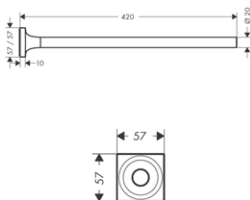

JEDNODUCHÝ HÁČEK

/ materiál: kov
/ montáž na stěnu

chrom 42737000 55,20
speciální povrchy* 42737XXX *na vyžádání