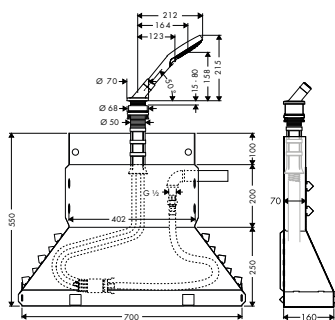

VRCHNÍ SADA PRO DVOUOTVOROVÝ
TERMOSTAT PRO MONTÁŽ NA OKRAJ
VANY
/ 2 spotřebiče
/ bezpečnostní pojistka na 40° C
/ nastavitelné omezení teploty
/ vhodná pro daleko položený vanový výtok
/ obsahuje: rukojeť, rozety, objímky
/ rozměr přívodů: DN15
/ způsob připojení: základní těleso

chrom 10480000 241,30
speciální povrchy* 10480XXX *na vyžádání

NOVÉ k instalaci nutné:
/ základní těleso pro dvouotvorový termostat pro montáž na okraj vany 15486180 519,90

NOVÉ vhodné doplňky:
/ ohebná přívodní trubka 800 mm 58308000 109,60

NOVÉ / sada přívodních hadic pro dvouotvorový termostat na okraj vany 13089000 51,10

NOVÉ

ZÁKLADNÍ TĚLESO PRO DVOUOTVOROVÝ
TERMOSTAT PRO MONTÁŽ NA OKRAJ
VANY
/ obsahuje: uzavírací a přepínací ventil,
termostatickou kartuši
/ vhodná pro daleko položený vanový výtok
/ závit přívodů: G 1/2
/ rozměr přívodů: DN15

15486180 519,90

vhodné doplňky:
/ Secuflex, sada na okraj vany s ruční sprchou chrom 19418000 418,30
speciální povrchy* 19418XXX *na vyžádání
Tento produkt není k dispozici se speciálním povrchem leštěná mosaz.

SECUFLEX, SADA NA OKRAJ VANY
S RUČNÍ SPRCHOU
/ brzdíčky pro Secuflex
/ hadicová souprava Secuflex
/ Secubox
/ hadicová brzdíčka Secuflex
/ průvlek pro hadici
/ vhodná pro montáž na okraj vany nebo vanový sokl (montážní deska se nedodává)
/ otvor na vaně: Ø 50 mm
/ rozměr přívodů: DN15
/ délka vytažení ruční sprchy maximálně 1,10 m

chrom 19418000 418,30
speciální povrchy* 19418XXX *na vyžádání

Tento produkt není k dispozici se speciálním povrchem leštěná mosaz.

obsahuje:
/ ruční sprchu AXOR 120 3jet (# 26050XXX)

vhodné doplňky:
/ prodloužení průvleku Secuflex 98806000 3,70