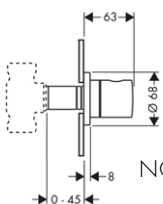

UZAVÍRACÍ VENTIL
POD OMÍTKU
/ způsob připojení: DN15/DN20
/ obsahuje: rukojeť, objímku, kovovou rozetu

chrom   38976000   103,50
speciální povrchy*   38976XXX   *na vyžádání

Tento produkt není k dispozici se speciálním povrchem leštěný a kartáčovaný bronz.

1. k instalaci nutné:
2. NOVÉ / základní těleso 52 l/min pro uzavírací ventil pod omítku, vřeteno, DN15   16973180   84,50
   - NOVÉ / základní těleso 40 l/min pro uzavírací ventil pod omítku, keramika, DN15   16974180   87,80
   - NOVÉ / základní těleso 130 l/min pro uzavírací ventil pod omítku, vřeteno, DN20   16970180   91,70
3. vhodné doplňky:
4. NOVÉ / prodloužení 25 mm   92990000   44,60

NOVÉ