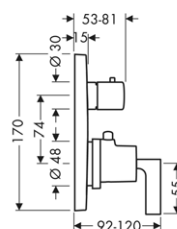

TERMOSTATICKÁ BATERIE POD OMÍTKU
S UZAVÍRACÍM VENTILEM
A PÁČKOVOU RUKOJETÍ
/ 1 spotřebič
/ termostatická kartuše, keramické ventily 90°
/ bezpečnostní pojistka na 40° C
/ nastavitelné omezení teploty
/ průtok: 26 l/min
/ provozní tlak: min. 0,1 MPa / max. 1,0 MPa
/ obsahuje: kovové rozety, rukojeť, objímku,
mísicí jednotku
/ s odhlučněním

chrom 39700000 745,10
speciální povrchy* 39700XXX *na vyžádání

NOVÉ k instalaci nutné:
/ základní těleso iBox universal 01700180 130,80

vhodné doplňky:
/ prodlužovací rozeta Square, dva otvory, chrom 14970000 62,80
šipka speciální povrchy* 14970XXX *na vyžádání
/ prodloužení tělesa iBox universal 25 mm 13587000 46,30

NOVÉ / sada montážních lišt pro iBox universal 93171000 32,90