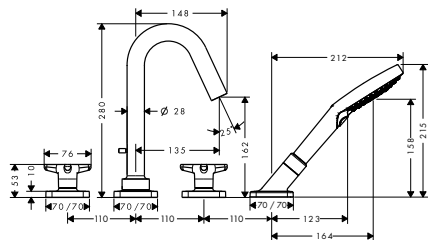

VRCHNÍ ŠADA KE ČTYŘOTVOROVÉ
ARMATUŘE NA OKRAJ VANY
S HVĚZDICOVÝMI RUKOJĚTI A ROZETAMI
/ výtok 135 mm
/ s rozetami
/ způsob připojení: základní těleso
/ normální proud
/ keramické ventily teplá/studená 180°
/ omezení teploty není nastavitelné
/ automatické zpětné přepínání sprcha/vana
/ zpětný ventil
/ délka vytažení ruční sprchy maximálně 1,10 m
/ zabudovaný sprchový držák
/ rozměr přívodů: DN15
/ obsahuje: rukojeť, rozety, vanový výtok
s přepínačem, zpětný ventil

chrom   34446000   1 070,80
speciální povrchy*   34446XXX   *na vyžádání

obsahuje:
/ ruční sprchu AXOR 120 3jet
(# 26050XXX)

NOVÉ

k instalaci nutné:
/ základní těleso ke čtyřotvorové armatuře
na okraj vany

15480180   836,40

vhodné doplňky:
/ prodloužení průvlastku Secuflex

98806000   3,70