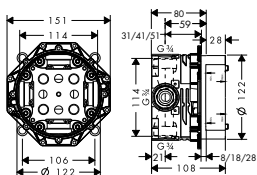

ZÁKLADNÍ TĚLESO IBOX UNIVERSAL
/ nastavitelný límeček uchycení
/ těsnění
/ závit přívodů G 3/4
/ vhodné pro všechny vrchní sady sprchových a vanových baterií či termostátů pod omítku
/ rotačně symetrická instalace
/ montáž s protihlukovou izolací
/ rozměr přívodů: DN15/DN20

01700180 130,80

NOVÉ vhodné doplňky:
/ prodloužení tělesa iBox universal 25 mm 13587000 46,30

NOVÉ / sada montážních lišt pro iBox universal 93171000 32,90