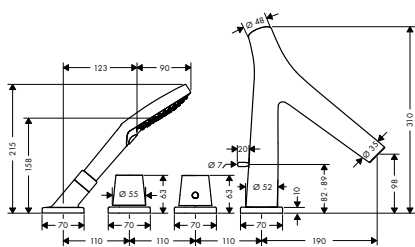

NOVÉ

ZÁKLADNÍ TĚLESO KE ČTYŘOTVOROVÉ TERMOSTATICKÉ ARMATUŘE NA OKRAJ VANY

- / obsahuje: základní těleso, hadicovou soupravu Secuflex, Secubox, termostatickou kartuši
- / délka vytažení ruční sprchy maximálně 1,10 m
- / rozměr přívodů: DN15

vhodné doplňky:
/ prodloužení průvlastku Secuflex

15482180	1 095,30
98806000	3,70

VRCHNÍ SADA KE ČTYŘOTVOROVÉ TERMOSTATICKÉ ARMATUŘE NA VANOVÝ SOKL

- / výtok 190 mm
- / 2 spotřebiče
- / termostatická kartuše
- / bezpečnostní pojistka na 40° C
- / nastavitelné omezení teploty
- / průtok: 20 l/min
- / provozní tlak: min. 0,1 MPa / max. 1,0 MPa
- / druh proudu: normální proud
- / zabudovaný sprchový držák
- / zpětný ventil
- / automatické zpětné přepínání sprcha/vana
- / s odhlučněním
- / délka vytažení ruční sprchy maximálně 1,10 m
- / obsahuje: rukojeti, termostatickou kartuši, uzavírací ventil, vanový výtok with přepínač
- / rozměr přívodů: DN15
- / způsob připojení: základní těleso

obsahuje:
/ ruční sprchu AXOR 120 3jet (# 26050XXX)

NOVÉ

k instalaci nutné:
/ základní těleso ke čtyřtvorové termostatické armatuře na vanový sokl

chrom	12426000	1 101,90
speciální povrchy*	12426XXX	* na vyžádání

15483180	1 639,60

NOVÉ

ZÁKLADNÍ TĚLESO KE ČTYŘOTVOROVÉ TERMOSTATICKÉ ARMATUŘE NA VANOVÝ SOKL

- / obsahuje: základní těleso, hadicovou soupravu Secuflex, Secubox, termostatickou kartuši, montážní desku
- / délka vytažení ruční sprchy maximálně 1,10 m
- / rozměr přívodů: DN15

vhodné doplňky:
/ prodloužení průvlastku Secuflex

15483180	1 639,60

98806000	3,70