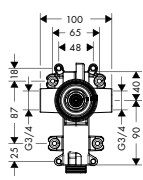

ZÁKLADNÍ TĚLESO PRO TRIO, UZAVÍRACÍ A PŘEPÍNACÍ VENTIL 120/120 POD OMÍTKU
/ 2 spotřebiče
/ 1 vstup/ 2 výstupy
/ současně použití 2 spotřebičů
/ závit přívodů G 3/4
/ montáž ve svislé i vodorovné poloze
/ montáž s protihlukovou izolací
/ při přímém propojení slouží jako přívod vody a k přesnému dodržení měř montáže
/ rozměr přívodů: DN20

36770180 267,90

MONTÁŽ VÝROBKU ZDARMA
viz informace iClub - str. 0.0

	k instalaci nutné:		
	/ Trio/ Quattro, uzavírací a přepínací ventil 120/120 pod omítku	chrom 36772000 160,40	
	/ Trio/ Quattro, uzavírací a přepínací ventil 120/120 Square pod omítku	speciální povrchy* 36772XXX *na vyžádání	
	/ Trio/ Quattro, uzavírací a přepínací ventil 120/120 pod omítku	chrom 10932000 281,50	
	/ Trio/ Quattro, uzavírací a přepínací ventil 120/120 pod omítku	speciální povrchy* 10932XXX *na vyžádání	
	/ Trio/ Quattro, uzavírací a přepínací ventil 120/120 pod omítku	chrom 12731000 218,70	
	/ Trio/ Quattro, uzavírací a přepínací ventil 120/120 pod omítku	speciální povrchy* 12731XXX *na vyžádání	
NOVÉ	vhodné doplňky: / prodloužení 25 mm	92990000 44,60	

NOVÉ