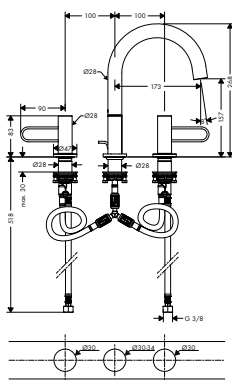

NOVÉ

UMYVADLOVÁ BATERIE SELECT 220
S ODTOKOVOU SOUPRAVOU S TÁHLEM
/ ComfortZone 220
/ výtok 160 mm
/ normální proud
/ průtok: 5 l/min
/ ventil Select
/ samostatná regulace teploty a průtoku
/ nastavitelné omezení teploty
/ odtoková souprava s táhlem G 1¼
/ vhodná pro průtokové ohřivače vody
/ otočný výtok 110°
/ rozměr přívodů: DN15

chrom	45016000	513,60
kartáčovaný nikel	45016820	809,00
leštěná mosaz	45016930	809,00
speciální povrchy*	45016XXX	*na vyžádání

chrom	38130000	218,20
kartáčovaný nikel	38130820	343,70
leštěná mosaz	38130930	343,70
speciální povrchy*	38130XXX	*na vyžádání

STOJÁNKOVÝ VENTIL
BEZ ODTOKOVÉ SOUPRAVY
/ ComfortZone 70
/ výtok 100 mm
/ normální proud
/ průtok: 5 l/min
/ keramický ventil 180°
/ omezení teploty není nastavitelné
/ pro přívod studené vody
/ bez odtokové soupravy
/ rozměr přívodů: DN15

NOVÉ

STOJÁNKOVÝ VENTIL SELECT
BEZ ODTOKOVÉ SOUPRAVY
/ ComfortZone 80
/ výtok 109 mm
/ normální proud
/ průtok: 5 l/min
/ ventil Select
/ omezení teploty není nastavitelné
/ pro přívod studené vody
/ bez odtokové soupravy
/ rozměr přívodů: DN15

chrom	45130000	283,00
kartáčovaný nikel	45130820	445,80
leštěná mosaz	45130930	445,80
speciální povrchy*	45130XXX	*na vyžádání

NOVÉ

TŘÍOTVOROVÁ UMYVADLOVÁ ARMATURA
200 S TRMENOVOU RUKOJETÍ
S ODTOKOVOU SOUPRAVOU S TÁHLEM
/ ComfortZone 200
/ výtok 173 mm
/ normální proud
/ průtok: 5 l/min
/ keramické ventily teplá/studená 90°
/ omezení teploty není nastavitelné
/ obsahuje: základní těleso a vrchní sadu
/ odtoková souprava s táhlem G 1¼
/ vhodná pro průtokové ohřivače vody
/ otočný výtok 110°
/ rozměr přívodů: DN15

chrom	38054000	545,00
kartáčovaný nikel	38054820	858,40
leštěná mosaz	38054930	858,40
speciální povrchy*	38054XXX	*na vyžádání