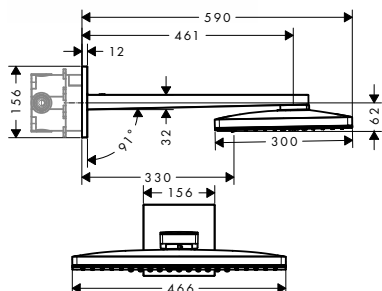

k instalaci nutné:

- / základní těleso iBox universal 01700180 130,80

NOVÉ

HORNÍ SPRCHA 460/300 3JET
SE SPRCHOVÝM RAMENEM
A ROZETOU SQUARE
/ velikost sprchové hlavice: 460 x 300 mm
/ délka sprchového ramena: 460 mm
/ druhy proudu: Rain, RainStream, Mono
/ průtok proudu Rain (při 0,3 MPa): 18 l/min
/ průtok proudu RainStream (při 0,3 MPa):
15 l/min
/ průtok proudu Mono (při 0,3 MPa):
18 l/min
/ kompletně chromovaný disk vodních paprsků
/ materiál disku vodních paprsků: kov
/ disk vodních paprsků lze sejmout a čistit
/ horní sprchu lze sejmout a vyčistit
/ způsob instalace: montáž na stěnu - pro
instalaci na těleso iBox
/ rozměr přívodů: DN15