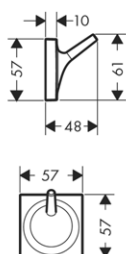

AXOR Starck Organic, doplňky

Povrchová úprava Objedn. čís. EUR

NÁDOBKA NA ÚSTNÍ HYGIENU

/ materiál: kov
/ montáž na stěnu

chrom 42734000 116,30
speciální povrchy* 42734XXX *na vyžádání

MISKA NA MÝDLO

/ materiál: kov
/ montáž na stěnu

chrom 42733000 116,30
speciální povrchy* 42733XXX *na vyžádání

MADLO

/ materiál: kov
/ délka 410 mm
/ rozteč vrtaných otvorů 280 mm
/ montáž na stěnu

chrom 42730000 196,00
speciální povrchy* 42730XXX *na vyžádání

DRŽÁK NA OSUŠKU 600 MM

/ materiál: kov
/ délka 732 mm
/ rozteč vrtaných otvorů 600 mm
/ montáž na stěnu

chrom 42706000 220,30
speciální povrchy* 42706XXX *na vyžádání

alternativní velikosti:
/ držák na osušku 800 mm

chrom 42708000 244,90
speciální povrchy* 42708XXX *na vyžádání

DRŽÁK NA RUČNÍK

/ materiál: kov
/ délka 420 mm
/ montáž na stěnu

chrom 42720000 147,10
speciální povrchy* 42720XXX *na vyžádání

JEDNODUCHÝ HÁČEK

/ materiál: kov
/ montáž na stěnu

chrom 42737000 55,20
speciální povrchy* 42737XXX *na vyžádání