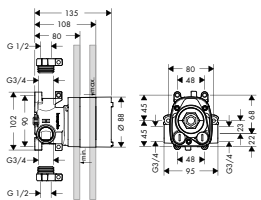

ZÁKLADNÍ TĚLESO PRO TERMOSTATICKÝ MODUL 120/120 POD OMÍTKU
/ průtok při volném výtoku: 59 l/min
/ montáž ve svislé i vodorovné poloze
/ montáž s protihlukovou izolací
/ při přímém propojení slouží jako přívod vody a k přesnému dodržení měř montáže
/ rozměr přívodů: DN20

MONTÁŽ VÝROBKU ZDARMA
viz informace iClub - str. 0.0

vhodné doplňky:			
/ termostatická baterie Highflow 120/120 pod omítku	chrom	12712000	642,80
/ termostatický modul 120/120 Square pod omítku	speciální povrchy*	12712XXX	*na vyžádání 719,10
/ termostatický modul 120/120 pod omítku	chrom	10755000	719,10
	speciální povrchy*	10755XXX	*na vyžádání 448,90
	chrom	36702000	448,90
	speciální povrchy*	36702XXX	*na vyžádání