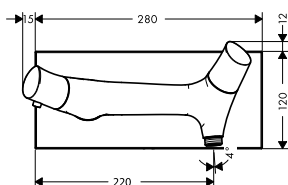

Sprcha

Povrchová úprava Objedn. čís. EUR

TERMOSTATICKÁ SPRCHOVÁ BATERIE
PRO MONTÁŽ NA STĚNU
/ 1 spotřebič
/ termostatická kartuše
/ bezpečnostní pojistka na 40° C
/ nastavitelné omezení teploty
/ průtok: 20 l/min
/ provozní tlak: min. 0,1 MPa / max. 1,0 MPa
/ obsahuje: kovové rozety
/ zpětný ventil
/ s odhlučněním
/ materiál: mosaz
/ rozteč středů: 150 ± 12 mm
/ rozměr přívodů: DN15

vhodné doplňky:
/ sprchová hadice s kovovým efektem 1,25 m

chrom	12602000	783,60
speciální povrchy*	12602XXX	*na vyžádání
chrom	28282000	49,00
speciální povrchy*	28282XXX	*na vyžádání