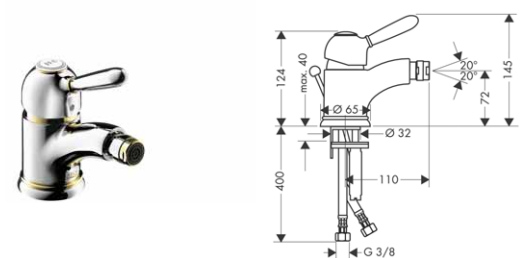

Bidet

PÁKOVÁ BIDETOVÁ BATERIE S ODTOKOVOU SOUPRAVOU S TÁHLEM
/ perlátor s kulovým kloubem
/ normální proud
/ průtok: 7,2 l/min
/ keramická kartuše
/ nastavitelné omezení teploty
/ odtoková souprava s táhlem G 1¼
/ vhodná pro průtokové ohřivače vody
/ rozměr přívodů: DN15

chrom	17210000	487,90
speciální povrchy*	17210XXX	* na vyžádání

*Další informace prosíme vyhledat v přehledu "speciální povrchy" a cenu s termínem si vyžádat na zákaznickém servisu.