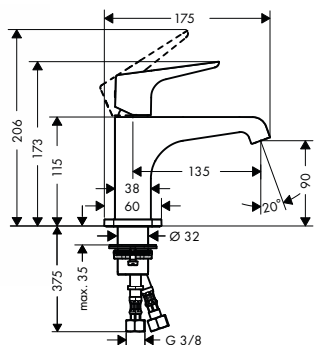

PÁKOVÁ BATERIE 90 S PÁČKOVOU RUKOJETÍ BEZ TÁHLA PRO UMYVÁTKA
/ ComfortZone 90
/ výtok 135 mm
/ laminární proud
/ průtok: 5 l/min
/ keramická kartuše
/ nastavitelné omezení teploty
/ neuzavíratelný odtokový ventil s mřížkou
/ vhodná pro průtokové ohřívače vody
/ rozměr přívodů: DN15

chrom 36112000 359,40
speciální povrchy* 36112XXX *na vyžádání