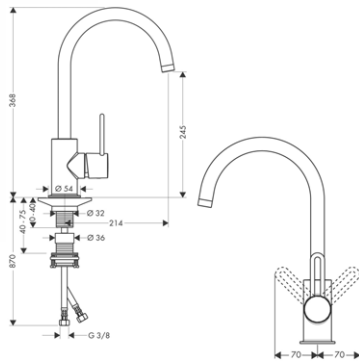

PÁKOVÁ KUCHYŇSKÁ BATERIE
/ otočný výtok 360°
/ rukojeť je možné umístit vpravo nebo vlevo
/ svislá poloha rukojeti
/ normální proud
/ rozměr přívodů: DN15
/ průtok 12 l/min
/ keramická kartuše
/ způsob připojení: převlečné matice G 3/8
/ zabudovaný zpětný ventil
/ vhodná pro průtokové ohřivače vody

chrom	38830000	590,00
vzhled nerez	38830800	929,30
speciální povrchy*	38830XXX	*na vyžádání