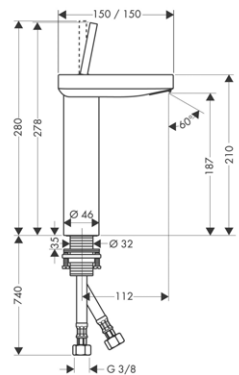

PÁKOVÁ UMYVADLOVÁ BATERIE 190 BEZ TÁHLA
/ ComfortZone 190
/ výtok 112 mm
/ široký přívalový proud
/ průtok: 5 l/min
/ nastavitelný tvarovač proudu
/ keramická kartuše typu Joystick
/ omezení teploty není nastavitelné
/ neuzavíratelný odtokový ventil s mřížkou
/ vhodná pro průtokové ohřivače vody
/ rozměr přívodů: DN15

chrom 10071000 754,20
speciální povrchy* 10071XXX *na vyžádání

Tento produkt není k dispozici se speciálním povrchem vzhledu nerezové oceli.