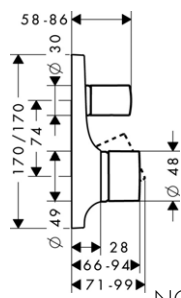

NOVÉ

**PÁKOVÁ VANOVÁ BATERIE
POD OMÍTKU**
/ způsob připojení: základní těleso
/ keramická kartuše
/ nastavitelné omezení teploty
/ automatické zpětné přepínání sprcha/vana
/ s odhlučněním
/ vhodná pro průtokové ohřívače vody
/ obsahuje: kovové rozety, rukojeť, objímku, přepínač, mísící jednotku

k instalaci nutné:
/ základní těleso iBox universal

vhodné doplňky:
/ prodloužovací rozeta Square, dva otvory

NOVÉ / prodloužení tělesa iBox universal 25 mm

NOVÉ / sada montážních lišt pro iBox universal

chrom 18455000 553,30
speciální povrchy* 18455XXX *na vyžádání

01700180 130,80

chrom 14967000 62,80
speciální povrchy* 14967XXX *na vyžádání
13587000 46,30

93171000 32,90

*Další informace prosíme vyhledat v přehledu "speciální povrchy" a cenu s termínem si vyžádat na zákaznickém servisu.