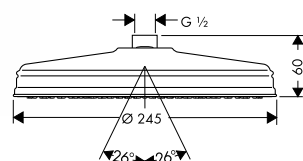

HORNÍ SPRCHA 240 1JET CLASSIC
/ velikost sprchové hlavice: 240 mm
/ druh proudu: RainAir
/ průtok proudu Rain (při 0,3 MPa): 17 l/min
/ kompletně chromovaný disk vodních paprsků
/ materiál disku vodních paprsků: kov
/ způsob instalace: na strop nebo na stěnu
/ závit přívodů G 1/2
/ rozměr přívodů: DN15

vhodné doplňky:
NOVÉ / sprchové rameno 389 mm Classic

NOVÉ / přívod od stropu 100 mm

NOVÉ / přívod od stropu 300 mm

chrom	28474000	671,20
kartáčovaný nikel	28474820	1 057,20
speciální povrchy*	28474XXX	*na vyžádání

NOVÉ