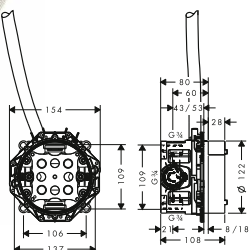

NOVÉ

ZÁKLADNÍ TĚLESO PRO ELEKTRONICKOU UMYVADLOVOU BATERII AXOR

- / obsahuje: instalační trubku EN20 pro napájení
- / rozměr přívodů: DN20

1. k instalaci nutné:
   / elektronická umyvadlová baterie

16182180

253,10

MONTÁŽ VÝROBKU ZDARMA

chrom 38010000 935,40
speciální povrchy* 38010XXX *na vyžádání