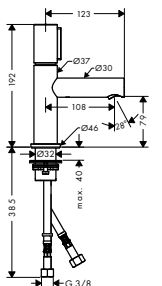

PÁKOVÁ UMYVADLOVÁ BATERIE 80
S RUKOJETÍ ZERO, BEZ TÁHLA
/ ComfortZone 80
/ výtok 108 mm
/ laminární proud
/ průtok: 5 l/min
/ keramická kartuše
/ nastavitelné omezení teploty
/ neuzavíratelný odtokový ventil s mřížkou
/ vhodná pro průtokové ohřívače vody
/ rozměr přívodů: DN15

chrom	45005000	288,20
kartáčovaný nikel	45005820	454,00
leštěná mosaz	45005930	454,00
speciální povrchy*	45005XXX	* na vyžádání

NOVÉ