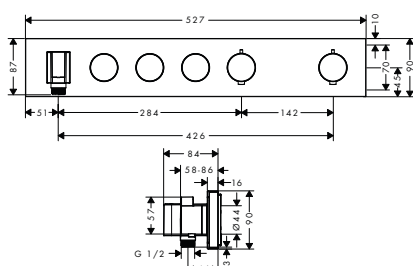

TERMOSTATICKÝ MODUL SELECT 530/90 PRO 3 SPOTŘEBIČE POD OMÍTKU
/ v závislosti na velikosti průtoku a způsobu instalace snížení průtoku až o 50% a zabudovaná funkce uzavírání
/ 3 spotřebiče
/ současné použití několika spotřebičů
/ zapínání a vypínání tlačítka Select pro 3 spotřebiče
/ termostatická kartuše, ventil Select
/ bezpečnostní pojistka na 40° C
/ nastavitelné omezení teploty
/ průtok: 26 l/min
/ provozní tlak: min. 0,1 MPa / max. 1,0 MPa
/ zabudovaný sprchový držák
/ obsahuje: rukojeť, objímky, rozetu, mísící jednotku, tlačítka, FixFit s držákem Porter, zpětný ventil

chrom 18356000 1 716,70
speciální povrchy* 18356XXX *na vyžádání

MONTÁŽ VÝROBKU ZDARMA
viz informace iClub - str. 0.0

NOVÉ k instalaci nutné:
/ základní těleso pro termostatický modul Select pro 3 spotřebiče 18311180 924,40