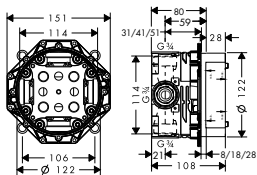

NOVÉ

ZÁKLADNÍ TĚLESO IBOX UNIVERSAL
/ nastavitelný límeč uchycení
/ těsnění
/ závit přívodů G 3/4
/ vhodné pro všechny vrchní sady sprchových a vanových baterií či termostatů pod omítku
/ rotačně symetrická instalace
/ montáž s protihlukovou izolací
/ rozměr přívodů: DN15/DN20

01700180 130,80

vhodné doplňky:
NOVÉ / prodloužení tělesa iBox universal 25 mm 13587000 46,30
NOVÉ / sada montážních lišt pro iBox universal 93171000 32,90