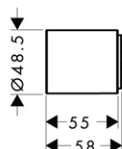

PRODLOUŽENÍ PRO TERMOSTATICKÝ MODUL POD OMÍTKU
/ rozměr přívodů: DN20
/ prodloužení pro základní těleso
/ prodloužovací délka: 25 mm

MONTÁŽ VÝROBKU ZDARMA