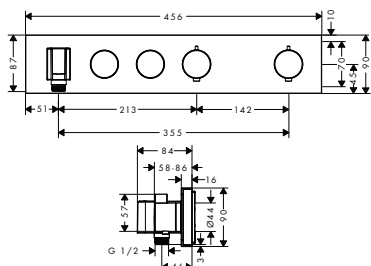

AXOR, termostatický modul Select

NOVÉ

TERMOSTATICKÝ MODUL SELECT 460/90 PRO 2 SPOTŘEBIČE POD OMÍTKU
/ v závislosti na velikosti průtoku a způsobu instalace snížení průtoku až o 50% a zabudovaná funkce uzavírání
/ 2 spotřebiče
/ současné použití několika spotřebičů
/ tlačítka Select pro zapínání a vypínání 2 spotřebičů
/ termostatická kartuše, ventil Select
/ bezpečnostní pojistka na 40° C
/ nastavitelné omezení teploty
/ průtok: 26 l/min
/ provozní tlak: min. 0,1 MPa / max. 1,0 MPa
/ zabudovaný sprchový držák
/ obsahuje: rukojeť, objímky, rozetu, mísící jednotku, tlačítka, FixFit s držákem Porter, zpětný ventil

chrom 18355000 1 452,60
speciální povrchy* 18355XXX *na vyžádání

MONTÁŽ VÝROBKU ZDARMA
viz informace iClub - str. 0.0

NOVÉ k instalaci nutné:
/ základní těleso pro termostatický modul Select pro 2 spotřebiče 18310180 792,30

NOVÉ