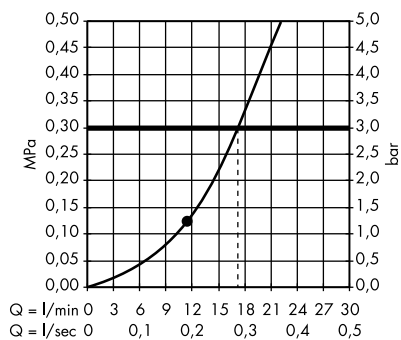

1. Rain
2. RainAir

/ Horní sprcha 180 1jet #28489000

/ Horní sprcha 180 1jet Classic #28487000, 28487820

/ Horní sprcha 240 1jet Classic #28474000, 28474820

/ Sprchový modul 120/120 Square pod omítku #28491000