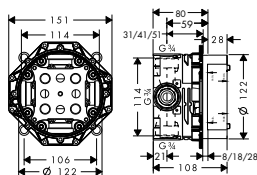

PÁKOVÁ SPRCHOVÁ BATERIE
POD OMÍTKU
/ 1 spotřebič
/ způsob připojení: základní těleso
/ průtok: 30 l/min
/ provozní tlak: min. 0,1 MPa / max. 1,0 MPa
/ keramická kartuše
/ nastavitelné omezení teploty
/ materiál: kov
/ s odhlučněním
/ vhodná pro průtokové ohřivače vody
/ obsahuje: escutcheon, rukojeť, objímku,
mísicí jednotku

Povrchová úprava Objedn. čís. EUR

chrom 18655000 511,30
speciální povrchy* 18655XXX *na vyžádání

NOVÉ k instalaci nutné:
/ základní těleso iBox universal 01700180 130,80

NOVÉ vhodné doplňky:
/ prodlužovací rozeta Square, jeden otvor, chrom 14965000 62,80
/ červená, modrá speciální povrchy* 14965XXX *na vyžádání
/ prodloužení tělesa iBox universal 25 mm 13587000 46,30

NOVÉ

ZÁKLADNÍ TĚLESO IBOX UNIVERSAL
/ nastavitelný límeč uchycení
/ těsnění
/ závit přívodů G 3/4
/ vhodné pro všechny vrchní sady sprchových
a vanových baterií či termostátů pod omítku
/ rotačně symetrická instalace
/ montáž s protihlukovou izolací
/ rozměr přívodů: DN15/DN20

01700180 130,80

NOVÉ vhodné doplňky:
/ prodloužení tělesa iBox universal 25 mm 13587000 46,30

NOVÉ / sada montážních lišt pro iBox universal 93171000 32,90