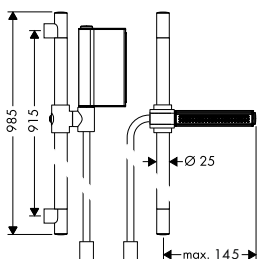

AXOR, sprchové sady

NOVÉ

ONE SPRCHOVÁ SADA 0,90 M S ONE, RUČNÍ SPRCHOU 2JET
/ druh proudu: normální proud, přivalový proud
/ pohodlná volba proudu tlačítkem Select
/ otočné spoje zabraňují zaplétání hadice
/ sprchová hadice s válcovými matkami na obou stranách
/ nástěnná tyč AXOR Starck 0,90 m
/ maximální průtok (při 0,3 MPa): 12 l/min
/ chromované plastové opěrky na stěnu

chrom 45722000 262,00
speciální povrchy* 45722XXX *na vyžádání

obsahuje:
/ One, ruční sprchu 2jet (# 45720000)
/ sprchovou hadici s kovovým efektem 1,60 m (# 28286000)

vhodné doplňky:
/ podložka pod nástěnnou tyč Unica'D chrom 96186000 8,00