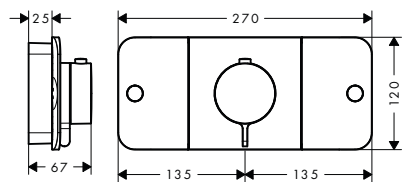

ONE, VRCHNÍ SADA TERMOSTATICKÉHO MODULU PRO 2 SPOTŘEBIČE, POD OMÍTKU
/ Eco funkce: regulace průtoku páčkou u rukojeti
/ v závislosti na množství vody a instalaci snížení průtoku o přibližně 50 %
/ 2 spotřebiče a 1 další výtok
/ současné použití několika spotřebičů
/ pohodlné zapínání a vypínání spotřebičů velkými klapkami Select
/ termostatická kartuše, ventil Select, keramické ventily 90°
/ bezpečnostní pojistka na 40° C
/ nastavitelné omezení teploty
/ termostat nabízí možnost tepelné desinfekce
/ průtok výtokem: 24 l/min
/ průtok při současném použití všech spotřebičů: 30 l/min
/ provozní tlak: min. 0,1 MPa/max. 0,5 MPa
/ obsahuje: vrchní sadu, mísicí jednotku
/ zpětný ventil
/ materiál: kov

chrom 45712000 885,90
speciální povrchy* 45712XXX *na vyžádání

MONTÁŽ VÝROBKU ZDARMA

k instalaci nutné:
/ základní těleso pro termostatický modul pod omítku

45710180 327,50