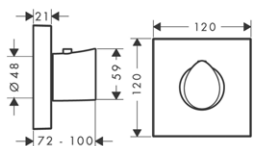

TERMOSTATICKÁ BATERIE HIGHFLOW
120/120 POD OMÍTKU
/ termostatická kartuše
/ bezpečnostní pojistka na 40° C
/ nastavitelné omezení teploty
/ průtok: 5,9 l/min
/ provozní tlak: min. 0,1 MPa / max. 1,0 MPa
/ obsahuje: rukojeť, objímku, kovovou rozetu, mísicí jednotku, termostatickou kartuši
/ s odhlučněním
/ materiál: kov

chrom 12712000 642,80
speciální povrchy* 12712XXX *na vyžádání

MONTÁŽ VÝROBKU ZDARMA
viz informace iClub - str. 0.0

k instalaci nutné:
/ základní těleso pro termostatický modul 120/120 pod omítku 10754180 362,20

vhodné doplňky:
/ prodloužení chrom 12790000 143,30
speciální povrchy* 12790XXX *na vyžádání