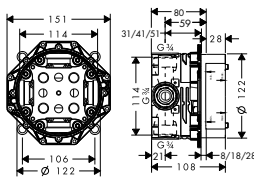

PÁKOVÁ VANOVÁ BATERIE
POD OMÍTKU S RUKOJETÍ ZERO
/ způsob připojení: základní těleso
/ keramická kartuše
/ nastavitelné omezení teploty
/ automatické zpětné přepínání sprcha/vana
/ s odhlučněním
/ vhodná pro průtokové ohřívače vody
/ obsahuje: kovové rozety, rukojeť, objímku,
přepínač, mísicí jednotku

chrom	45405000	304,00
kartáčovaný nikel	45405820	478,80
leštěná mosaz	45405930	478,80
speciální povrchy*	45405XXX	*na vyžádání

NOVÉ

alternativní produkty:
/ páková vanová baterie pod omítku s rukojetí
Zero se zabudovanou bezpečnostní
kombinací podle EN1717

chrom	45407000	408,80
kartáčovaný nikel	45407820	643,90
leštěná mosaz	45407930	643,90
speciální povrchy*	45407XXX	*na vyžádání

NOVÉ

k instalaci nutné:
/ základní těleso iBox universal

	01700180	130,80

vhodné doplňky:
/ prodlužovací rozeta Round - dva otvory

chrom	14961000	51,40
kartáčovaný nikel	14961820	81,00
speciální povrchy*	14961XXX	*na vyžádání

NOVÉ

/ prodloužení tělesa iBox universal 25 mm

	13587000	46,30

NOVÉ

/ sada montážních lišt pro iBox universal

	93171000	32,90

NOVÉ

ZÁKLADNÍ TĚLESO IBOX UNIVERSAL
/ nastavitelný límec uchycení
/ těsnění
/ závit přívodů G 3/4
/ vhodné pro všechny vrchní sady sprchových
a vanových baterií či termostatů pod omítku
/ rotačně symetrická instalace
/ montáž s protihlukovou izolací
/ rozměr přívodů: DN15/DN20

	01700180	130,80

NOVÉ

vhodné doplňky:
/ prodloužení tělesa iBox universal 25 mm

	13587000	46,30

NOVÉ

/ sada montážních lišt pro iBox universal

	93171000	32,90