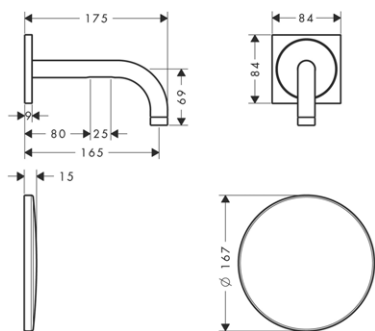

**ELEKTRONICKÁ UMYVADLOVÁ BATERIE
POD OMÍTKU, S VÝTOKEM 165 MM
MONTÁŽ NA STĚNU**

- / výtok 165 mm
- / zařízení s čidlem infračerveného záření
- / připojení na síť 230 V / 50 Hz
- / teplota nastavitelná přes iBox
- / ruční uzavírání vody při čištění umyvadla
- / perlátor odolný proti zlodějům
- / nastavitelný optický dosah infračerveného čidla (2 režimy)
- / automatické přizpůsobení infračerveného čidla svému okolí
- / normální proud
- / průtok 5 l/min
- / filtry nečistot v přírodních hadicích
- / pro ideální funkci dodržte prosím minimální vzdálenost 140 mm od středu perlátoru k zadnímu okraji umyvadla
- / obsahuje: rozetu, výtok, krycí rozetu pro iBox, transformátor 6 V/ 6 W
- / WELL WA10486-20120823

chrom 38119000 897,40
speciální povrchy* 38119XXX *na vyžádání

MONTÁŽ VÝROBKU ZDARMA

alternativní velikosti:

- / elektronická umyvadlová baterie pod omítku, s výtokem 225 mm montáž na stěnu WELL WA10486-20120823

chrom 38120000 910,40
speciální povrchy* 38120XXX *na vyžádání

k instalaci nutné:

- / základní těleso pro elektronickou umyvadlovou baterii pod omítku, montáž na stěnu

16180180 322,50

vhodné doplňky:

- / prodloužení pro základní těleso elektronické umyvadlové baterie AXOR pod omítku, montáž na stěnu

13594000 83,40