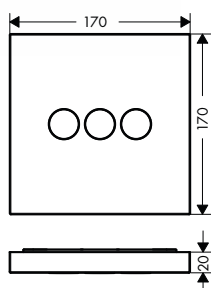

SHOWERSELECT, VENTIL SQUARE
PRO 3 SPOTŘEBIČE, POD OMÍTKU
/ 3 spotřebiče
/ současné použití několika spotřebičů
/ průtok: 30 l/min
/ obsahuje: kovové rozety, mísicí jednotku,
tlačítka
/ materiál: kov

MONTÁŽ VÝROBKU ZDARMA

NOVÉ	k instalaci nutné: / základní těleso iBox universal	chrom speciální povrchy*	36717000 36717XXX	446,70 *na vyžádání
NOVÉ	vhodné doplňky: / ShowerSelect, termostatická baterie Highflow Square, pod omítku / ShowerSelect, termostatická baterie Highflow Square pro 1 spotřebič a další výtok, pod omítku / prodloužení tělesa iBox universal 25 mm	chrom speciální povrchy* chrom speciální povrchy*	36718000 36718XXX 36716000 36716XXX	446,70 *na vyžádání 618,00 *na vyžádání
NOVÉ	/ sada montážních lišt pro iBox universal		13587000 93171000	46,30 32,90