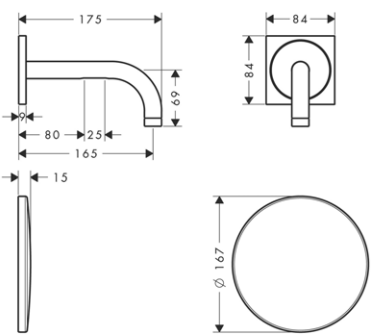

ELEKTRONICKÁ UMYVADLOVÁ BATERIE
POD OMÍTKU, S VÝTOKEM 165 MM
MONTÁŽ NA STĚNU
/ výtok 165 mm
/ zařízení s čidlem infračerveného záření
/ připojení na síť 230 V / 50 Hz
/ teplota nastavitelná přes iBox
/ ruční uzavírání vody při čištění umyvadla
/ perlátor odolný proti zlodějům
/ nastavitelný optický dosah infračerveného čidla (2 režimy)
/ automatické přizpůsobení infračerveného čidla svému okolí
/ normální proud
/ průtok 5 l/min
/ filtry nečistot v přírodních hadicích
/ pro ideální funkci dodržte prosím minimální vzdálenost 140 mm od středu perlátoru k zadnímu okraji umyvadla
/ obsahuje: rozetu, výtok, krycí rozetu pro iBox, transformátor 6 V/ 6 W
/ WELL WA10486-20120823

chrom 38119000 897,40
speciální povrchy* 38119XXX *na vyžádání

MONTÁŽ VÝROBKU ZDARMA
viz informace iClub - str. 0.0

alternativní velikosti:
/ elektronická umyvadlová baterie pod omítku, s výtokem 225 mm montáž na stěnu WELL WA10486-20120823

chrom 38120000 910,40
speciální povrchy* 38120XXX *na vyžádání

k instalaci nutné:
/ základní těleso pro elektronickou umyvadlovou baterii pod omítku, montáž na stěnu

16180180 322,50

vhodné doplňky:
/ prodloužení pro základní těleso elektronické umyvadlové baterie AXOR pod omítku, montáž na stěnu

13594000 83,40