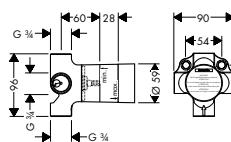

16982180 166,70

MONTÁŽ VÝROBKU ZDARMA
 viz informace iClub - str. 0.0

NOVÉ	vhodné doplňky: / prodloužení 25 mm	92990000 44,60	
------	--	----------------	--

NOVÉ

ZÁKLADNÍ TĚLESO PRO QUATTRO, ČTYŘCESTNÝ PŘEPÍNAČÍ VENTIL POD OMÍTKU