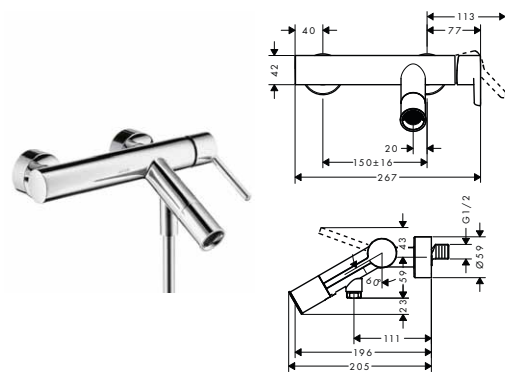

PÁKOVÁ VANOVÁ BATERIE PRO MONTÁŽ NA STĚNU
/ výtok 200 mm
/ způsob připojení: etážky
/ rozteč středů: 150 ± 16 mm
/ normální proud
/ průtok: 22 l/min
/ keramická kartuše
/ nastavitelné omezení teploty
/ automatické zpětné přepínání sprcha/vana
/ materiál: masivní mosaz
/ zpětný ventil
/ s odhlučněním
/ součástí není držák sprchy
/ vhodná pro průtokové ohřívače vody
/ rozměr přívodů: DN15
/ obsahuje: kovové rozety

chrom 10465000 686,70
speciální povrchy* 10465XXX *na vyžádání