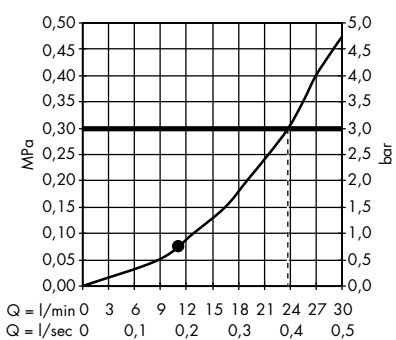

/ Horní sprcha 180 1jet #28489000