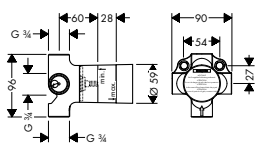

vhodné doplňky:
/ prodloužení 25 mm

16982180 166,70

92990000 44,60

NOVÉ

NOVÉ

ZÁKLADNÍ TĚLESO PRO QUATTRO,
ČTYŘCESTNÝ PŘEPÍNACÍ VENTIL POD
OMÍTKU
/ vyžaduje samostatnou regulaci průtoku
/ obsahuje: keramickou kartuši, těsnění
/ 3 spotřebiče
/ současně mohou být v provozu 2 spotřebiče
/ vhodné pro všechny vrchní sady Quattro
/ průtok: 65 l/min
/ rozměr přívodů: DN20