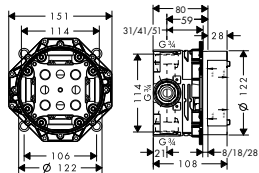

NOVÉ

/ prodloužení tělesa iBox universal 25 mm

NOVÉ

/ sada montážních lišt pro iBox universal 93171000 32,90

Povrchová úprava Objedn. čís. EUR

NOVÉ

ZÁKLADNÍ TĚLESO IBOX UNIVERSAL
 / nastavitelný límec uchycení
 / těsnění
 / závit přívodů G 3/4
 / vhodné pro všechny vrchní sady sprchových
 a vanových baterií či termostátů pod omítku
 / rotačně symetrická instalace
 / montáž s protihlukovou izolací
 / rozměr přívodů: DN15/DN20