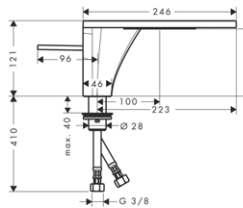

Umyvadlo

PÁKOVÁ UMYVADLOVÁ BATERIE 110 BEZ TÁHLA
/ ComfortZone 110
/ výtok 100 mm
/ široký přívalový proud
/ průtok: 4 l/min
/ keramická kartuše typu Joystick
/ omezení teploty není nastavitelné
/ neuzavíratelný odtokový ventil s mřížkou
/ vhodná pro průtokové ohřívače vody
/ rozměr přívodů: DN15

chrom 18010000 829,50
speciální povrchy* 18010XXX *na vyžádání