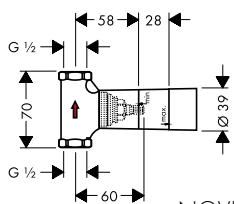

ZÁKLADNÍ TĚLESO 52 L/MIN PRO
UZAVÍRACÍ VENTIL POD OMÍTKU,
VŘETENO, DN15
/ způsob připojení: DN15
/ vhodné pro všechny vrchní sady uzavíracích ventilů
/ průtok: 52 l/min
/ rozměr přívodů: DN15

16973180   84,50

1. alternativní produkty:
2. NOVÉ / základní těleso 40 l/min pro uzavírací ventil pod omítku, keramika, DN15   16974180   87,80
   - NOVÉ / základní těleso 130 l/min pro uzavírací ventil pod omítku, vřeteno, DN20   16970180   91,70