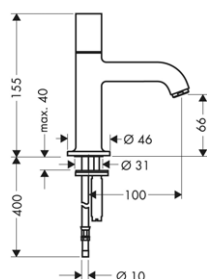

STOJÁNKOVÝ VENTIL
BEZ ODTOKOVÉ SOUPRAVY
/ ComfortZone 70
/ výtok 100 mm
/ normální proud
/ průtok: 5 l/min
/ keramický ventil 180°
/ omezení teploty není nastavitelné
/ pro přívod studené vody
/ bez odtokové soupravy
/ rozměr přívodů: DN15

NOVÉ