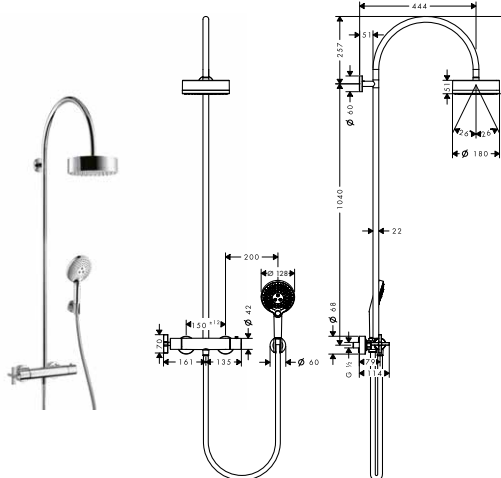

SHOWERPIPE S TERMOSTATICKOU BATERIÍ A HORNÍ SPRCHOU 180 1JET

- / horní sprcha AXOR Citterio
- / velikost sprchové hlavice: 180 mm
- / horní sprcha s nastavitelným úhlem
- / druh proudu: Rain
- / průtok proudu Rain (při 0,3 MPa): 18 l/min
- / provozní tlak: min. 0,15 MPa/max. 1,0 MPa
- / kompletně chromovaný disk vodních paprsků
- / délka sprchového ramena: 444 mm
- / termostat AXOR Citterio
- / bezpečnostní pojistka na 40° C
- / nastavitelné omezení teploty vody
- / ovládání výtoku otočnou rukojetí
- / způsob instalace: na stěnu
- / rozměr přívodů DN15
- / závit přívodů G 1/2
- / rozteč středů 150 ± 12 mm
- / nástěnný držák ruční sprchy

obsahuje:

- / horní sprchu 180 1jet (# 28489000)
- / sprchový držák (# 39525000)
- / ruční sprchu 120 3jet (# 26050000)
- / sprchovou hadici 1,60 m (# 28626000)

NOVÉ

chrom 39670000 1 629,40
speciální povrchy* 39670XXX *na vyžádání