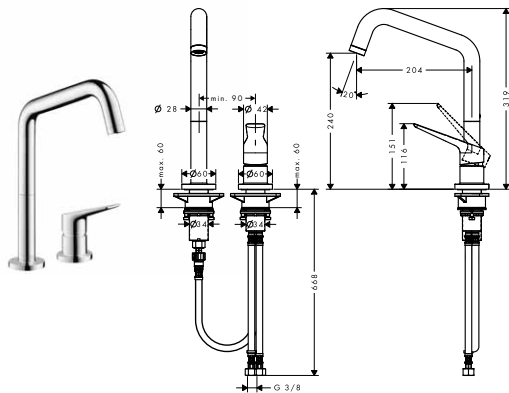

DVOUOTVOROVÁ PÁKOVÁ KUCHYŇSKÁ BATERIE

- / otočný výtok nastavitelný do 3 rozmezí 110°, 150° nebo 360°
- / flexibilní umístění ovládání baterie, zapořebí 2 otvory s Ø 35 mm
- / normální proud
- / sprchová hadice s rychlospojkou
- / rozměr přívodů: DN15
- / průtok 13 l/min
- / keramická kartuše
- / způsob připojení: převlečné matice G 3/8
- / zabudovaný zpětný ventil
- / vhodná pro průtokové ohřívače vody

chrom	34820000	425,60
vzhled nerez	34820800	670,40
speciální povrchy*	34820XXX	* na vyžádání