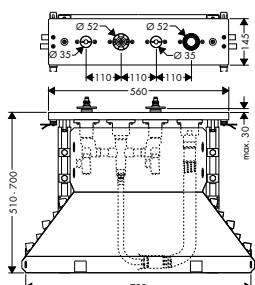

15481180	1 436,80
98806000	3,70

ZÁKLADNÍ TĚLESO KE ČTYŘOTVOROVÉ ARMATUŘE NA VANOVÝ SOKL

- / obsahuje: základní těleso, hadicovou soupravu Secuflex, Secubox, montážní desku
- / délka vytažení ruční sprchy maximálně 1,10 m
- / rozměr přívodů: DN15