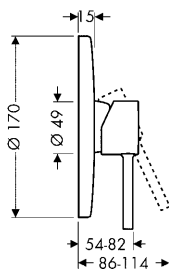

**PÁKOVÁ SPRCHOVÁ BATERIE
POD OMÍTKU**
/ 1 spotřebič
/ způsob připojení: základní těleso
/ provozní tlak: min. 0,1 MPa / max. 1,0 MPa
/ keramická kartuše
/ nastavitelné omezení teploty
/ s odhlučněním
/ vhodná pro průtokové ohřívače vody
/ obsahuje: kovové rozety, rukojeť, objímku, mísicí jednotku

chrom   10616000   253,10
speciální povrchy*   10616XXX   *na vyžádání

NOVÉ k instalaci nutné:
/ základní těleso iBox universal   01700180   130,80

vhodné doplňky:
/ prodlužovací rozeta Round - jeden otvor   chrom   14960000   51,40
/   kartáčovaný nikel   14960820   81,00
NOVÉ / prodloužení tělesa iBox universal 25 mm   speciální povrchy*   14960XXX   *na vyžádání
13587000   46,30

NOVÉ / sada montážních lišt pro iBox universal   93171000   32,90