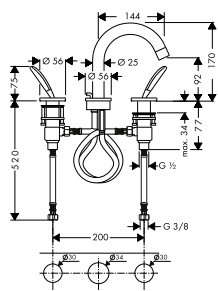

CLASSIC, TŘÍOTVOROVÁ UMYVADLOVÁ
ARMATURA S ODTOKOVOU SOUPRAVOU
S TÁHLEM
/ ComfortZone 90
/ výtok 144 mm
/ normální proud
/ průtok: 5 l/min
/ možné je volné uspořádání výtoku
a ovládací jednotky
/ keramické ventily teplá/studená 90°
/ odtoková souprava s táhlem G 1¼
/ vhodná pro průtokové ohřívače vody
/ rozměr přívodů: DN15

vhodné doplňky:
/ sada prodlužovacích hadic pro tříotvorové
umyvadlové armatury

chrom 10133000 663,30
speciální povrchy* 10133XXX *na vyžádání

38959000 102,80