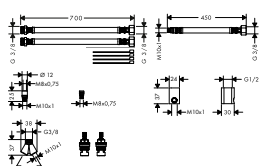

SADA PRODLUŽOVACÍCH HADIC PRO TŘÍOTVOROVÉ UMYVADLOVÉ ARMATURY
/ pro volné uspořádání výtoků a rukojetí
/ délka hadic 700 mm

38959000 102,80

*Další informace prosíme vyhledat v přehledu "speciální povrchy" a cenu s termínem si vyžádat na zákaznickém servisu.