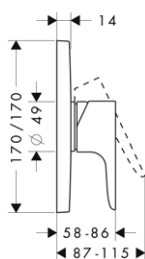

NOVÉ

ZÁKLADNÍ TĚLESO KE ČTYŘOTVOROVÉ ARMATUŘE NA VANOVÝ SOKL
/ obsahuje: základní těleso, hadicovou soupravu Secuflex, Secubox, montážní desku
/ délka vytažení ruční sprchy maximálně 1,10m
/ rozměr přívodů: DN15

15481180   1 436,80

vhodné doplňky:
/ prodloužení průvlaku Secuflex

98806000   3,70

Sprcha

PÁKOVÁ SPRCHOVÁ BATERIE PRO MONTÁŽ NA STĚNU
/ 1 spotřebič
/ způsob připojení: etážky
/ rozteč středů: 150 ± 16 mm
/ provozní tlak: min. 0,1 MPa / max. 1,0 MPa
/ keramická kartuše
/ nastavitelné omezení teploty
/ zpětný ventil
/ s odhlučněním
/ vhodná pro průtokové ohřívače vody
/ přípojka hadice DN15
/ rozměr přívodů: DN15
/ obsahuje: rozety

chrom   34620000   506,40
speciální povrchy*   34620XXX   *na vyžádání

PÁKOVÁ SPRCHOVÁ BATERIE POD OMÍTKU
/ 1 spotřebič
/ způsob připojení: základní těleso
/ provozní tlak: min. 0,1 MPa / max. 1,0 MPa
/ keramická kartuše
/ nastavitelné omezení teploty
/ materiál: kov
/ s odhlučněním
/ vhodná pro průtokové ohřívače vody
/ obsahuje: kovové rozety, rukojeť, objímku, mísící jednotku

chrom   34625000   271,30
speciální povrchy*   34625XXX   *na vyžádání

NOVÉ k instalaci nutné:
/ základní těleso iBox universal   01700180   130,80

vhodné doplňky:
/ prodlužovací rozeta, jeden otvor   chrom   14971000   62,80
/ prodloužení tělesa iBox universal 25 mm   speciální povrchy*   14971XXX   *na vyžádání
/ sada montážních lišt pro iBox universal   13587000   46,30

NOVÉ / sada montážních lišt pro iBox universal   93171000   32,90

NOVÉ

ZÁKLADNÍ TĚLESO IBOX UNIVERSAL
/ nastavitelný límeč uchycení
/ těsnění
/ závit přívodů G 3/4
/ vhodné pro všechny vrchní sady sprchových a vanových baterií či termostatů pod omítku
/ rotačně symetrická instalace
/ montáž s protihlukovou izolací
/ rozměr přívodů: DN15/DN20

01700180   130,80