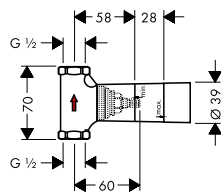

NOVÉ

NOVÉ

NOVÉ

ZÁKLADNÍ TĚLESO 52 L/MIN
PRO UZAVÍRACÍ VENTIL POD OMÍTKU,
VŘETENO, DN15
/ způsob připojení: DN15
/ vhodné pro všechny vrchní sady uzavíracích
ventilů
/ průtok: 52 l/min
/ rozměr přívodů: DN15

alternativní produkty:
/ základní těleso 40 l/min pro uzavírací ventil
pod omítku, keramika, DN15
/ základní těleso 130 l/min pro uzavírací ventil
pod omítku, vřeteno, DN20

16973180   84,50

16974180   87,80

16970180   91,70