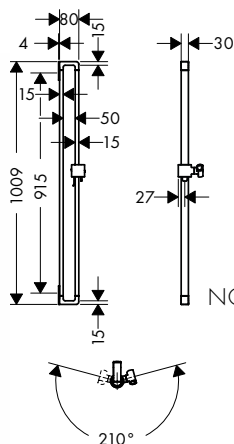

NOVÉ

AXOR CITTERIO E nástěnná tyč 0,90 M

- / otočné spoje brání zapletení hadice
- / pro sprchové hadice s kónickou matkou
- / pohyb jezdců nahoru a dolů a otáčení
- / průměr tyče: 30 mm
- / kompletně chromovaný kovový jezdec sprchy
- / plynule nastavitelný úhel sklonu jezdců
- / tiché nastavování úhlu sklonu
- / chromované kovové opěrky na stěnu