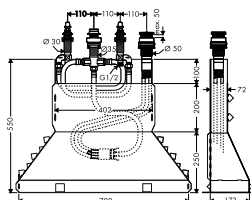

VRCHNÍ SADA KE ČTYŘOTVOROVÉ
ARMATUŘE NA OKRAJ VANY
/ výtok 198 mm
/ s deskou
/ způsob připojení: základní těleso
/ normální proud
/ průtok: 22 l/min
/ keramické ventily teplá/studená 90°
/ omezení teploty není nastavitelné
/ automatické zpětné přepínání sprcha/vana
/ zpětný ventil
/ délka vytažení ruční sprchy maximálně 1,10 m
/ zabudovaný sprchový držák
/ rozměr přívodů: DN15
/ obsahuje: rukojeť, vanový výtok

Tento produkt není k dispozici se speciálními povrchy leštěného a kartáčovaného černého chromu.

obsahuje:
/ ruční sprchu AXOR 120 3jet
(# 26050XXX)

k instalaci nutné:
/ montážní deska
/ základní těleso ke čtyřtvorové armatuře
na okraj vany

chrom 11443000 1 411,80
speciální povrchy* 11443XXX *na vyžádání

NOVĚ

39449000 35,90
15480180 836,40

ZÁKLADNÍ TĚLESO KE ČTYŘOTVOROVÉ
ARMATUŘE NA OKRAJ VANY
/ obsahuje: základní těleso, hadicovou
soupravu Secuflex, Secubox
/ délka vytažení ruční sprchy maximálně 1,10 m
/ rozměr přívodů: DN15

vhodné doplňky:
/ prodloužení průvlaku Secuflex

15480180 836,40

98806000 3,70

NOVĚ

VRCHNÍ SADA KE ČTYŘOTVOROVÉ
ARMATUŘE NA VANOVÝ SOKL
/ výtok 198 mm
/ s deskou
/ způsob připojení: základní těleso
/ normální proud
/ průtok: 22 l/min
/ keramické ventily teplá/studená 90°
/ omezení teploty není nastavitelné
/ automatické zpětné přepínání sprcha/vana
/ zpětný ventil
/ délka vytažení ruční sprchy maximálně 1,10 m
/ zabudovaný sprchový držák
/ rozměr přívodů: DN15
/ obsahuje: rukojeť, vanový výtok

Tento produkt není k dispozici se speciálními povrchy leštěného a kartáčovaného černého chromu.

obsahuje:
/ ruční sprchu AXOR 120 3jet
(# 26050XXX)

k instalaci nutné:
/ základní těleso ke čtyřtvorové armatuře
na vanový sokl

chrom 11445000 1 693,90
speciální povrchy* 11445XXX *na vyžádání