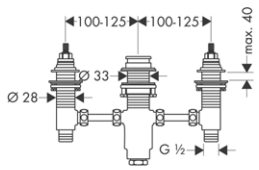

ZÁKLADNÍ TĚLESO PRO TŘÍOTVOROVOU
ARMATURU NA OKRAJ VANY
/ musí být zajištěn servisní otvor
/ závit přívodů: G 1/2
/ rozměr přívodů: DN15
/ keramické ventily teplá/studená 90°

15484180 188,40