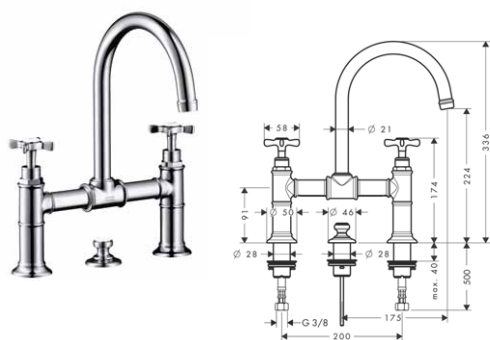

UMYVADLOVÁ BATERIE SE DVĚMA
KOHOUTY 220
S ODTOKOVOU SOUPRAVOU S TÁHLEM
/ ComfortZone 220
/ výtok 175 mm
/ normální proud
/ průtok: 5 l/min
/ keramické ventily teplá/studená 90°
/ omezení teploty není nastavitelné
/ odtoková souprava s táhlem G 1¼
/ vhodná pro průtokové ohřivače vody
/ otočný výtok 120°
/ rozměr přívodů: DN15

chrom	16510000	939,60
kartáčovaný nikel	16510820	1 479,90
speciální povrchy*	16510XXX	* na vyžádání