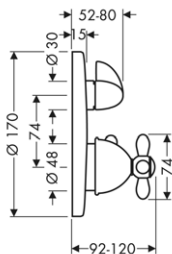

TERMOSTATICKÁ BATERIE POD OMÍTKU
S UZAVÍRACÍM VENTILEM
A RUKOJETÍ VE TVARU KŘÍŽE
/ 1 spotřebič
/ termostatická kartuše, keramické ventily 90°
/ bezpečnostní pojistka na 40° C
/ nastavitelné omezení teploty
/ průtok: 26 l/min
/ provozní tlak: min. 0,1 MPa / max. 1,0 MPa
/ obsahuje: rozetu, rukojeť, objímku, mísící jednotku
/ s odhlučněním

chrom	17705000	732,00
chrom/vzhled zlata	17705090	834,20
speciální povrchy*	17705XXX	*na vyžádání

NOVÉ / k instalaci nutné:
/ základní těleso iBox universal   01700180   130,80

vhodné doplňky:
/ prodlužovací rozeta Round, dva otvory, šipka   chrom   14963000   51,40
/   kartáčovaný nikl   14963820   81,00
/   speciální povrchy*   14963XXX   *na vyžádání
NOVÉ / prodloužení tělesa iBox universal 25 mm   13587000   46,30

NOVÉ / sada montážních lišt pro iBox universal   93171000   32,90