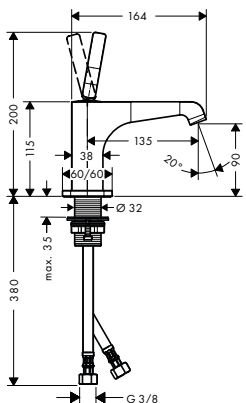

PÁKOVÁ BATERIE 90 BEZ TÁHLA PRO UMYVÁTKA
/ ComfortZone 90
/ výtok 135 mm
/ laminární proud
/ průtok: 5 l/min
/ keramická kartuše typu Joystick
/ omezení teploty není nastavitelné
/ neuzavíratelný odtokový ventil s mřížkou
/ vhodná pro průtokové ohřívače vody
/ rozměr přívodů: DN15

chrom 36102000 384,00
speciální povrchy* 36102XXX *na vyžádání