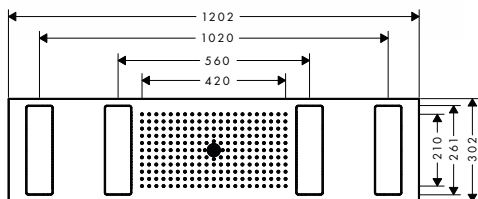

AXOR, horní sprchy

NOVÉ

SHOWERHEAVEN 1200/300 4JET
S OSVĚTLENÍM 2700 K

- / velikost sprchové hlavice: 1200 x 300 mm
- / druhy proudu: Rain, Mono, PowderRain
- / maximální průtok (při 0,3 MPa): 30 l/min
- / průtok proudu Rain (při 0,3 MPa): 16 l/min
- / průtok proudu Mono (při 0,3 MPa): 14 l/min
- / aktivace je možná jednotlivě nebo v kombinacích
- / změna druhu proudu: tlačítko Select na termostatu
- / kompletně chromovaný disk vodních paprsků
- / materiál disku vodních paprsků: kov
- / horní sprchu lze sejmout a vyčistit
- / klapky rozšíření lze ručně otevřít a vyčistit
- / mosazný přívod od stropu
- / délka přívodu od stropu: 100 mm
- / způsob instalace: na strop
- / rozměr přívodů: DN15
- / se zabudovaným osvětlením
- / světelný zdroj: LED
- / napájení: 24 V
- / transformátor: napájení, 24 V, 60 W, EuP II
- / vstupní napětí: 100 - 240 V AC / 50 - 60 Hz
- / výstupní napětí: 24 V - DC
- / barevná teplota: 2700 K
- / stmívatelné: ne
- / součástí dodávky: zahrnuje 7 metrů dlouhý přívodní kabel a napájecí zdroj, ten musí být instalován v souladu s DIN VDE 0100-701 vně oblastí 0, 1 a 2
- / není vhodné pro průtokové ohřívače vody

chrom 10628000 9 353,40
speciální povrchy* 10628XXX *na vyžádání

MONTÁŽ VÝROBKU ZDARMA
viz informace iClub - str. 0.0

	alternativní produkty:			
NOVÉ	ShowerHeaven 1200/300 4jet s osvětlením 3700 K	chrom	10629000	9 353,40
		speciální povrchy*	10629XXX	*na vyžádání
NOVÉ	ShowerHeaven 1200/300 4jet bez osvětlení	chrom	10637000	8 253,00
		speciální povrchy*	10637XXX	*na vyžádání
	k instalaci nutné:			
NOVÉ	základní těleso pro ShowerHeaven 1200/300 4jet		10922180	550,20
	vhodné doplňky:			
NOVÉ	prodloužení 230 mm přívodu od stropu pro ShowerHeaven 1200/300 4jet	chrom	13603000	979,40
		speciální povrchy*	13603XXX	*na vyžádání