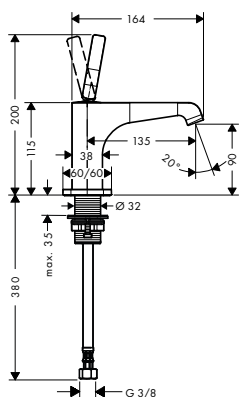

**STOJÁNKOVÝ VENTIL
BEZ ODTOKOVÉ SOUPRAVY**
/ ComfortZone 90
/ výtok 135 mm
/ laminární proud
/ průtok: 5 l/min
/ keramická kartuše typu Joystick
/ pro přívod studené vody
/ neuzavíratelný odtokový ventil s mřížkou
/ rozměr přívodů: DN15

chrom 36105000 303,60
speciální povrchy* 36105XXX *na vyžádání