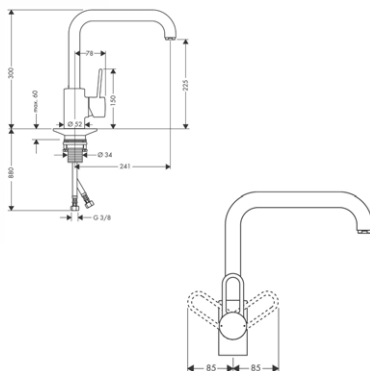

PÁKOVÁ KUCHYŇSKÁ BATERIE
/ otočný výtok nastavitelný do 3 rozmezí 110°, 150° nebo 360°
/ rukojeť je možné umístit vpravo nebo vlevo
/ svislá poloha rukojeti
/ normální proud
/ rozměr přívodů: DN15
/ průtok 13 l/min
/ keramická kartuše
/ způsob připojení: převlečné matice G 3/8
/ zabudovaný zpětný ventil
/ vhodná pro průtokové ohřivače vody

chrom	14850000	368,30
speciální povrchy*	14850XXX	*na vyžádání

*Další informace prosíme vyhledat v přehledu "speciální povrchy" a cenu s termínem si vyžádat na zákaznickém servisu.