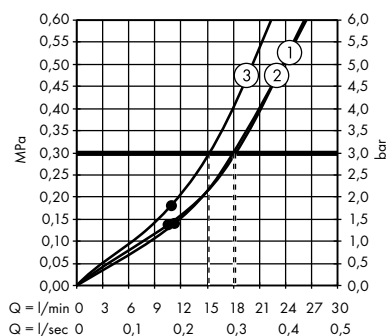

/ Horní sprcha 460/300 3jet se sprchovým ramenem a rozetou Square #35282000