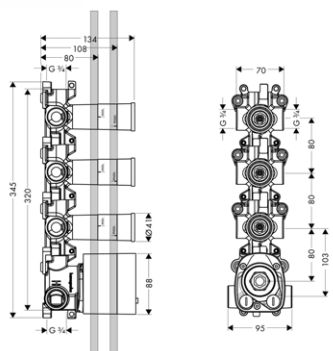

ZÁKLADNÍ TĚLESO PRO TERMOSTATICKÝ MODUL 360/120 POD OMÍTKU
/ 3 spořebiče can be used simultaneously
/ průtok při volném výtoku: 59 l/min
/ spindle valves
/ napojení zleva i zprava
/ montáž ve svislé i vodorovné poloze
/ montáž s protihlukovou izolací
/ při přímém propojení slouží jako přívod vody a k přesnému dodržení měř montáže
/ rozměr přívodů: DN20

MONTÁŽ VÝROBKU ZDARMA
viz informace iClub - str. 0.0

k instalaci nutné:
/ termostatický modul 360/120 Square pod omítku
/ termostatický modul 360/120 pod omítku

chrom	10751000	1 111,80
speciální povrchy*	10751XXX	*na vyžádání
chrom	12717000	1 111,80
speciální povrchy*	12717XXX	*na vyžádání

TERMOSTATICKÝ MODUL 120/120 SQUARE POD OMÍTKU
/ termostatická kartuše
/ bezpečnostní pojistka na 40° C
/ nastavitelné omezení teploty
/ průtok: 59 l/min
/ provozní tlak: min. 0,15 MPa/max. 1,0 MPa
/ obsahuje: rukojeť, objímku, kovovou rozetu
/ zpětný ventil
/ materiál: kov
/ rozměr přívodů: DN20

MONTÁŽ VÝROBKU ZDARMA
viz informace iClub - str. 0.0

k instalaci nutné:
/ základní těleso pro termostatický modul 120/120 pod omítku

chrom	10755000	719,10
speciální povrchy*	10755XXX	*na vyžádání

vhodné doplňky:
/ prodloužení pro termostatický modul pod omítku

chrom	10790000	104,40
speciální povrchy*	10790XXX	*na vyžádání