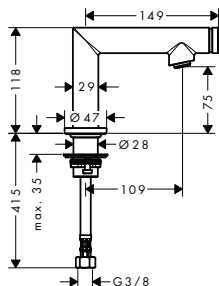

NOVÉ

UMYVADLOVÁ BATERIE SELECT 220
S ODTOKOVOU SOUPRAVOU S TÁHLEM
/ ComfortZone 220
/ výtok 160 mm
/ normální proud
/ průtok: 5 l/min
/ ventil Select
/ samostatná regulace teploty a průtoku
/ nastavitelné omezení teploty
/ odtoková souprava s táhlem G 1¼
/ vhodná pro průtokové ohřivače vody
/ otočný výtok 110°
/ rozměr přívodů: DN15

chrom	45016000	513,60
kartáčovaný nikel	45016820	809,00
leštěná mosaz	45016930	809,00
speciální povrchy*	45016XXX	*na vyžádání

chrom	38130000	218,20
kartáčovaný nikel	38130820	343,70
leštěná mosaz	38130930	343,70
speciální povrchy*	38130XXX	*na vyžádání

STOJÁNKOVÝ VENTIL
BEZ ODTOKOVÉ SOUPRAVY
/ ComfortZone 70
/ výtok 100 mm
/ normální proud
/ průtok: 5 l/min
/ keramický ventil 180°
/ omezení teploty není nastavitelné
/ pro přívod studené vody
/ bez odtokové soupravy
/ rozměr přívodů: DN15

NOVÉ

STOJÁNKOVÝ VENTIL SELECT
BEZ ODTOKOVÉ SOUPRAVY
/ ComfortZone 80
/ výtok 109 mm
/ normální proud
/ průtok: 5 l/min
/ ventil Select
/ omezení teploty není nastavitelné
/ pro přívod studené vody
/ bez odtokové soupravy
/ rozměr přívodů: DN15

chrom	45130000	283,00
kartáčovaný nikel	45130820	445,80
leštěná mosaz	45130930	445,80
speciální povrchy*	45130XXX	*na vyžádání

NOVÉ

TŘÍOTVOROVÁ UMYVADLOVÁ ARMATURA
200 S TRMENOVOU RUKOJETÍ
S ODTOKOVOU SOUPRAVOU S TÁHLEM
/ ComfortZone 200
/ výtok 173 mm
/ normální proud
/ průtok: 5 l/min
/ keramické ventily teplá/studená 90°
/ omezení teploty není nastavitelné
/ obsahuje: základní těleso a vrchní sadu
/ odtoková souprava s táhlem G 1¼
/ vhodná pro průtokové ohřivače vody
/ otočný výtok 110°
/ rozměr přívodů: DN15

chrom	38054000	545,00
kartáčovaný nikel	38054820	858,40
leštěná mosaz	38054930	858,40
speciální povrchy*	38054XXX	*na vyžádání