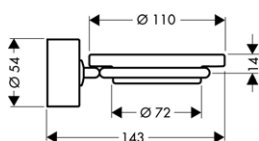

MISKA NA MÝDLO

- / materiál: křišťálové sklo
- / materiál držáku: kov
- / montáž na stěnu

chrom 41533000 131,20
speciální povrchy* 41533XXX *na vyžádání

Tento produkt není k dispozici se speciálními povrchy leštěného a kartáčovaného bronzu.