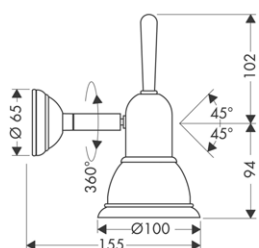

AXOR Carlton, doplňky

Povrchová úprava Objedn. čís. EUR

NÁSTĚNNÉ SVÍTIDLO

- / bez žárovky
- / materiál držáku: kov
- / montáž na stěnu
- / světelný zdroj: max. 25 W, E 14, 230 V
- / napájení: 230 V / 50 Hz
- / otočný
- / naklápěcí

chrom	41456000	304,20
chrom/vzhled zlata	41456090	385,60
speciální povrchy*	41456XXX	*na vyžádání