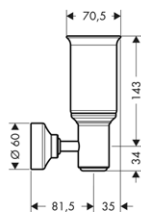

AXOR Montreux, doplňky

Povrchová úprava Objedn. čís. EUR

NÁSTĚNNÉ SVÍTIDLO

- / materiál: kovový držák, ručně foukané křišťálové sklo
- / montáž na stěnu
- / světelný zdroj: max. 25 W, E 14, 230 V
- / napájení: 230 V / 50 Hz

chrom 42056000 331,50
kartáčovaný nikl 42056820 522,20
speciální povrchy* 42056XXX *na vyžádání