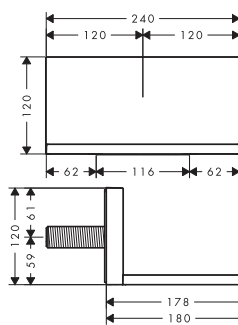

**VRCHNÍ SADA VÝTOKU PŘÍVALOVÉHO
PROUDU 240/120 POD OMÍTKU**
/ projection 180 mm
/ při použití výtoku v rámci dílů vedoucích
vodu (# 10751000, # 10755000,
10972000, # 10651000, # 28491000,
40872000, # 40873000) se v přímém
propojení (odstup 10 mm) doporučuje
použití základního tělesa # 10941180
/ lze použít jako vanový výtok nebo
přivalovou sprchu
/ průtok: 24 l/min
/ rozměr přívodů připojení: DN20
/ druh proudu: široký přivalový proud

chrom 10942000 707,70
speciální povrchy* 10942XXX *na vyžádání

MONTÁŽ VÝROBKU ZDARMA

vhodné doplňky:
/ základní těleso výtoku přivalového proudu
240/120 pod omítku

10941180 245,30