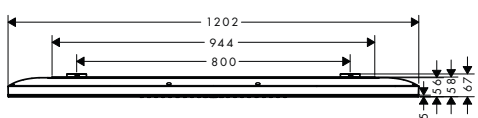

AXOR, horní sprchy

NOVÉ

SHOWERHEAVEN 1200/300 4JET
S OSVĚTLENÍM 2700 K

- / velikost sprchové hlavice: 1200 x 300 mm
- / druhy proudu: Rain, Mono, PowderRain
- / maximální průtok (při 0,3 MPa): 30 l/min
- / průtok proudu Rain (při 0,3 MPa): 16 l/min
- / průtok proudu Mono (při 0,3 MPa): 14 l/min
- / aktivace je možná jednotlivě nebo v kombinacích
- / změna druhu proudu: tlačítko Select na termostatu
- / kompletně chromovaný disk vodních paprsků
- / materiál disku vodních paprsků: kov
- / horní sprchu lze sejmout a vyčistit
- / klapky rozšíření lze ručně otevřít a vyčistit
- / mosazný přívod od stropu
- / délka přívodu od stropu: 100 mm
- / způsob instalace: na strop
- / rozměr přívodů: DN15
- / se zabudovaným osvětlením
- / světelný zdroj: LED
- / napájení: 24 V
- / transformátor: napájení, 24 V, 60 W, EuP II
- / vstupní napětí: 100 - 240 V AC / 50 - 60 Hz
- / výstupní napětí: 24 V - DC
- / barevná teplota: 2700 K
- / stmívatelné: ne
- / součástí dodávky: zahrnuje 7 metrů dlouhý přívodní kabel a napájecí zdroj, ten musí být instalován v souladu s DIN VDE 0100-701 vně oblastí 0, 1 a 2
- / není vhodné pro průtokové ohřívače vody

chrom 10628000 9 353,40
speciální povrchy* 10628XXX *na vyžádání

MONTÁŽ VÝROBKU ZDARMA
viz informace iClub - str. 0.0

	alternativní produkty:			
NOVÉ	ShowerHeaven 1200/300 4jet s osvětlením 3700 K	chrom	10629000	9 353,40
		speciální povrchy*	10629XXX	*na vyžádání
NOVÉ	ShowerHeaven 1200/300 4jet bez osvětlení	chrom	10637000	8 253,00
		speciální povrchy*	10637XXX	*na vyžádání
	k instalaci nutné:			
NOVÉ	základní těleso pro ShowerHeaven 1200/300 4jet		10922180	550,20
	vhodné doplňky:			
NOVÉ	prodloužení 230 mm přívodu od stropu pro ShowerHeaven 1200/300 4jet	chrom	13603000	979,40
		speciální povrchy*	13603XXX	*na vyžádání