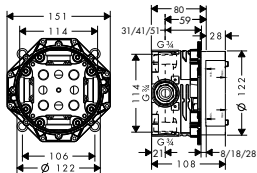

TERMOSTATICKÁ BATERIE POD OMÍTKU S UZAVÍRACÍM A PŘEPÍNACÍM VENTILEM
/ 2 spotřebiče
/ uzavírací ventil, termostatická kartuše
/ bezpečnostní pojistka na 40° C
/ nastavitelné omezení teploty
/ průtok: 26 l/min
/ provozní tlak: min. 0,1 MPa / max. 1,0 MPa
/ obsahuje: kovové rozety, rukojeť, objímku, mísicí jednotku
/ zpětný ventil
/ s odhlučněním
/ materiál: kov

chrom 18750000 1 106,40
speciální povrchy* 18750XXX *na vyžádání

NOVÉ k instalaci nutné:
/ základní těleso iBox universal 01700180 130,80

NOVÉ vhodné doplňky:
/ prodlužovací rozeta Square, dva otvory, 0-1-2 chrom 14969000 62,80
/ prodloužení tělesa iBox universal 25 mm speciální povrchy* 14969XXX *na vyžádání
13587000 46,30

NOVÉ