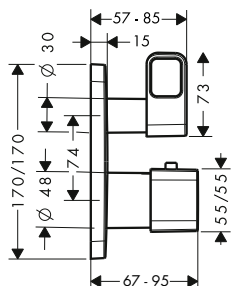

TERMOSTATICKÁ BATERIE
POD OMÍTKU
S UZAVÍRACÍM VENTILEM
/ 1 spotřebič
/ termostatická kartuše, keramické ventily 90°
/ bezpečnostní pojistka na 40° C
/ nastavitelné omezení teploty
/ průtok: 26 l/min
/ provozní tlak: min. 0,1 MPa / max. 1,0 MPa
/ obsahuje: rukojeť, objímku, mísící jednotku,
kovovou rozetu
/ zpětný ventil
/ s odhlučněním
/ materiál: kov

chrom   11732000   706,00
speciální povrchy*   11732XXX   *na vyžádání

Tento produkt není k dispozici se speciálními povrchy leštěného a kartáčovaného černého chromu.

NOVÉ k instalaci nutné:
/ základní těleso iBox universal   01700180   130,80

vhodné doplňky:
/ prodlužovací rozeta, dva otvory, šipka   chrom   14974000   62,80
speciální povrchy*   14974XXX   *na vyžádání
NOVÉ / prodloužení tělesa iBox universal 25 mm   13587000   46,30

NOVÉ / sada montážních lišt pro iBox universal   93171000   32,90