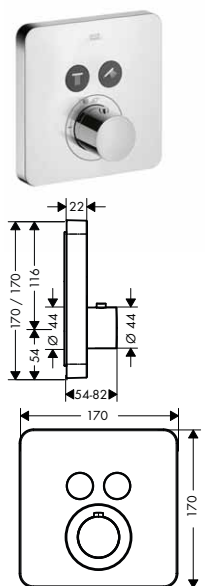

SHOWERSELECT, TERMOSTATICKÁ BATERIE SOFTCUBE PRO 2 SPOTŘEBIČE, POD OMÍTKU
/ 2 spotřebiče
/ současné použití několika spotřebičů
/ tlačítko Select pro zapínání a vypínání 2 spotřebičů
/ termostatická kartuše
/ bezpečnostní pojistka na 40° C
/ nastavitelné omezení teploty
/ průtok: 26 l/min
/ obsahuje: rukojeť, objímku, kovovou rozetu, mísící jednotku, tlačítka
/ materiál: kov

chrom 36707000 673,30
speciální povrchy* 36707XXX *na vyžádání

MONTÁŽ VÝROBKU ZDARMA
viz informace iClub - str. 0.0

NOVÉ	k instalaci nutné: / základní těleso iBox universal		01700180	130,80
	vhodné doplňky: / prodlužovací rozeta	chrom 98860000 46,40 speciální povrchy* 98860XXX *na vyžádání		
NOVÉ	/ prodloužení tělesa iBox universal 25 mm		13587000	46,30
NOVÉ	/ sada montážních lišt pro iBox universal		93171000	32,90