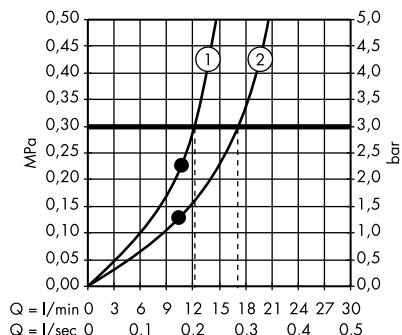

/ Horní sprcha 240/240 ljet s příívodem od stropu #10929000