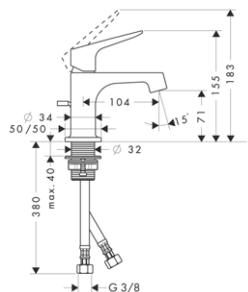

PÁKOVÁ BATERIE 70 S ODTOKOVOU SOUPRAVOU S TÁHLEM PRO UMYVÁTKA
/ ComfortZone 70
/ výtok 104 mm
/ laminární proud
/ průtok: 5 l/min
/ keramická kartuše
/ nastavitelné omezení teploty
/ odtoková souprava s táhlem G 1¼
/ vhodná pro průtokové ohřívače vody
/ rozměr přívodů: DN15

chrom 34016000 335,10
speciální povrchy* 34016XXX *na vyžádání