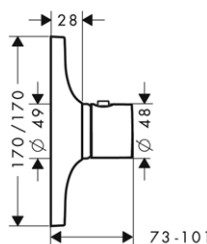

Termostatické baterie, ventily, přepínače

TERMOSTATICKÁ BATERIE HIGHFLOW
59 L/MIN POD OMÍTKU
/ termostatická kartuše
/ bezpečnostní pojistka na 40° C
/ nastavitelné omezení teploty
/ průtok: 59 l/min
/ provozní tlak: min. 0,1 MPa / max. 1,0 MPa
/ obsahuje: kovové rozety, rukojeť, objímku,
mísicí jednotku
/ zpětný ventil
/ s odhlučněním
/ materiál: kov

chrom 18741000 930,10
speciální povrchy* 18741XXX *na vyžádání

NOVÉ k instalaci nutné:
/ základní těleso iBox universal 01700180 130,80

NOVÉ vhodné doplňky:
/ prodlužovací rozeta Square, jeden otvor, chrom 14964000 62,80
/ speciální povrchy* 14964XXX *na vyžádání
/ prodloužení tělesa iBox universal 25 mm 13587000 46,30