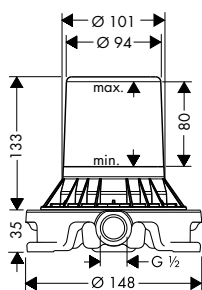

ZÁKLADNÍ TĚLESO PRO VANOVOU BATERII VOLNĚ STOJÍCÍ NA PODLAZE

- / pro montáž na hrubou podlahu
- / vhodné pro všechny vrchní sady volně stojících vanových a umyvadlových armatur, s výjimkou AXOR Montreux
- / rozměr přívodů: DN15

vhodné doplňky:
/ těsnění

10452180	446,10

96441000	116,80