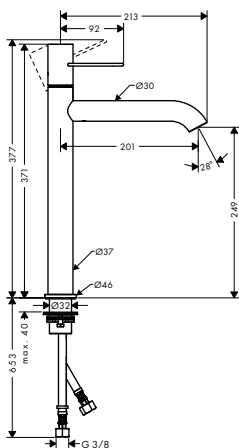

NOVÉ

PÁKOVÁ UMYVADLOVÁ BATERIE 250
S TRĚMENOVOU RUKOJETÍ, BEZ TÁHLA
/ ComfortZone 250
/ výtok 201 mm
/ normální proud
/ průtok: 5 l/min
/ keramická kartuše
/ nastavitelné omezení teploty
/ neuzavíratelný odtokový ventil s mřížkou
/ vhodná pro průtokové ohřívače vody
/ rozměr přívodů: DN15

chrom	38034000	466,40
kartáčovaný nikel	38034820	734,60
leštěná mosaz	38034930	734,60
speciální povrchy*	38034XXX	* na vyžádání

NOVÉ

PÁKOVÁ UMYVADLOVÁ BATERIE 260
S RUKOJETÍ ZERO, BEZ TÁHLA
/ ComfortZone 260
/ výtok 198 mm
/ laminární proud
/ průtok: 5 l/min
/ keramická kartuše
/ nastavitelné omezení teploty
/ neuzavíratelný odtokový ventil s mřížkou
/ vhodná pro průtokové ohřívače vody
/ rozměr přívodů: DN15

chrom	45004000	466,40
kartáčovaný nikel	45004820	734,60
leštěná mosaz	45004930	734,60
speciální povrchy*	45004XXX	* na vyžádání

NOVÉ

UMYVADLOVÁ BATERIE SELECT 260
BEZ TÁHLA
/ ComfortZone 260
/ výtok 198 mm
/ laminární proud
/ průtok: 5 l/min
/ kartuše Select s ovládáním teploty
/ nastavitelné omezení teploty
/ neuzavíratelný odtokový ventil s mřížkou
/ vhodná pro průtokové ohřívače vody
/ rozměr přívodů: DN15

chrom	45014000	524,00
kartáčovaný nikel	45014820	825,30
leštěná mosaz	45014930	825,30
speciální povrchy*	45014XXX	* na vyžádání

NOVÉ

PÁKOVÁ UMYVADLOVÁ BATERIE 240
S TRĚMENOVOU RUKOJETÍ
S ODTOKOVOU SOUPRAVOU S TÁHLEM
/ ComfortZone 240
/ výtok 174 mm
/ normální proud
/ průtok: 5 l/min
/ keramická kartuše
/ nastavitelné omezení teploty
/ odtoková souprava s táhlem G 1¼
/ vhodná pro průtokové ohřívače vody
/ otočný výtok 115°
/ rozměr přívodů: DN15

chrom	38036000	419,20
kartáčovaný nikel	38036820	660,30
leštěná mosaz	38036930	660,30
speciální povrchy*	38036XXX	* na vyžádání