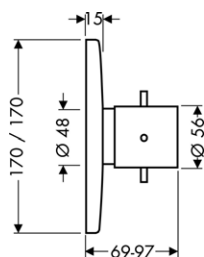

Termostatické baterie, ventily, přepínače

TERMOSTATICKÁ BATERIE HIGHFLOW
59 L/MIN POD OMÍTKU
/ termostatická kartuše
/ bezpečnostní pojistka na 40° C
/ nastavitelné omezení teploty
/ průtok: 59 l/min
/ provozní tlak: min. 0,1 MPa / max. 1,0 MPa
/ obsahuje: rukojeť, mísicí jednotku, kovovou
rozetu, objímku, termostatickou kartuši
/ zpětný ventil
/ s odhlučněním
/ materiál: kov

Povrchová úprava	Objedn. čís.	EUR
chrom	10717000	720,70
speciální povrchy*	10717XXX	*na vyžádání

alternativní produkty: / termostatická baterie 43 l/min pod omítku	chrom speciální povrchy*	10716000 10716XXX	620,40 *na vyžádání	
NOVÉ	k instalaci nutné: / základní těleso iBox universal	01700180	130,80	
NOVÉ	vhodné doplňky: / prodlužovací rozeta Square, jeden otvor	chrom speciální povrchy*	14964000 14964XXX 13587000	62,80 *na vyžádání 46,30
NOVÉ	/ prodloužení tělesa iBox universal 25 mm			
NOVÉ	/ sada montážních lišt pro iBox universal	93171000	32,90