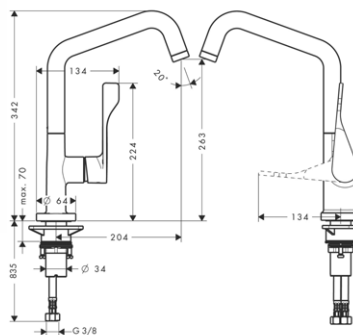

PÁKOVÁ KUCHYŇSKÁ BATERIE
/ otočný výtok nastavitelný do 3 rozmezí 110°, 150° nebo 360°
/ svislá poloha rukojeti
/ normální proud
/ rozměr přívodů: DN15
/ průtok 13 l/min
/ keramická kartuše
/ způsob připojení: převlečné matice G 3/8
/ zabudovaný zpětný ventil
/ vhodná pro průtokové ohřívače vody

chrom	39850000	469,30
vzhled nerez	39850800	739,20
speciální povrchy*	39850XXX	*na vyžádání