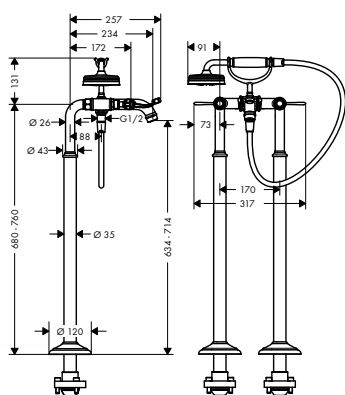

VANOVÁ BATERIE SE DVĚMA KOHOUTY VOLNĚ STOJÍCÍ NA PODLAZE, S OVLÁDÁNÍM PÁČKAMI
/ výtok 234 mm
/ s rozetami
/ způsob připojení: základní těleso
/ normální proud
/ průtok: 22 l/min
/ keramické ventily teplá/studená 90°
/ omezení teploty není nastavitelné
/ zpětný ventil
/ zabudovaný sprchový držák
/ vhodná pro průtokové ohřívače vody
/ rozměr přívodů: DN15

chrom	16553000	2 451,80
kartáčovaný nikel	16553820	3 861,60
speciální povrchy*	16553XXX	*na vyžádání

obsahuje:
/ ruční sprchu 100 ljet Classic (# 16320XXX)
/ kovovou sprchovou hadici 1,25 m (# 28112XXX)

k instalaci nutné:		
/ základní těleso pro vanovou baterii se dvěma kohouty volně stojící na podlaže	16549180	868,20
/ těsnění	96441000	116,80