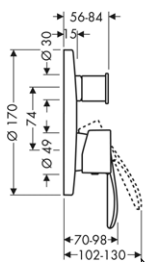

Vana Classic

CLASSIC, PÁKOVÁ VANOVÁ BATERIE
POD OMÍTKU
/ způsob připojení: základní těleso
/ keramická kartuše
/ nastavitelné omezení teploty
/ automatické zpětné přepínání sprcha/vana
/ s odhlučněním
/ vhodná pro průtokové ohřivače vody
/ obsahuje: rukojeť, objímku, kovovou rozetu,
mísicí jednotku, přepínač

chrom   10415000   286,50
speciální povrchy*   10415XXX   *na vyžádání

NOVÉ

k instalaci nutné:
/ základní těleso iBox universal   01700180   130,80

NOVÉ

vhodné doplňky:
/ prodlužovací rozeta Round - dva otvory   chrom   14961000   51,40
/   kartáčovaný nikel   14961820   81,00
/   speciální povrchy*   14961XXX   *na vyžádání
/   13587000   46,30

NOVÉ

/ prodloužení tělesa iBox universal 25 mm

NOVÉ

/ sada montážních lišt pro iBox universal   93171000   32,90