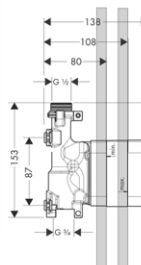

ZÁKLADNÍ TĚLESO PRO MODUL RUČNÍ SPRCHY 120/120 POD OMÍTKU

- / průtok při volném výtoku: 30 l/min
- / keramický ventil 180°
- / montáž ve svislé i vodorovné poloze
- / montáž s protihlukovou izolací
- / při přímém propojení slouží jako přívod vody a k přesnému dodržení měř montáže
- / rozměr přívodů: DN15

MONTÁŽ VÝROBKU ZDARMA

1. k instalaci nutné:
2. / vrchní sada modulu ruční sprchy 120/120 Square pod omítku

chrom	10651000	785,40
speciální povrchy*	10651XXX	*na vyžádání