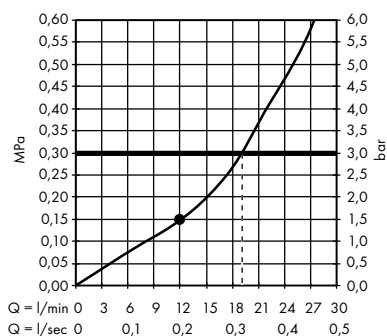

/ Horní sprcha 460/300 ljet se sprchovým ramenem a rozetou Softcube #35274000