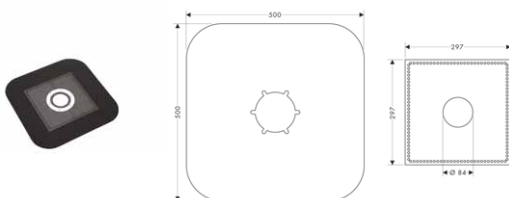

TĚSNĚNÍ

96441000	116,80

NOVÉ