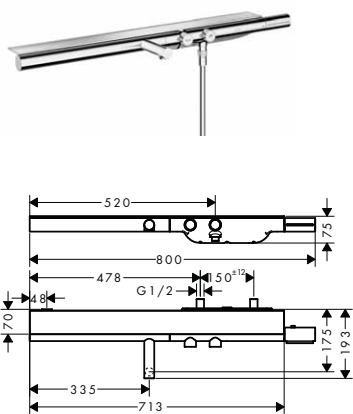

TERMOSTATICKÁ VANOVÁ BATERIE 800
PRO MONTÁŽ NA STĚNU
/ 2 spotřebiče
/ současně mohou být v provozu 2 spotřebiče
/ termostatická kartuše, ventil Select
/ bezpečnostní pojistka na 40° C
/ nastavitelné omezení teploty
/ průtok připojením ruční sprchy při 0,3 MPa:
16 l/min
/ průtok vanovým výtokem (při 0,3 MPa):
20 l/min
/ polička vyrobená z bezpečnostního skla
/ povrchová úprava poličky: chrom
/ zpětný ventil
/ s odhlučněním
/ včetně filtru nečistot
/ rozteč středů: 150 ± 12 mm
/ rozměr přívodů: DN15
/ způsob připojení: G 1/2

chrom	45420000	1 595,60
kartáčovaný nikel	45420820	2 513,10
leštěná mosaz	45420930	2 513,10
speciální povrchy*	45420XXX	* na vyžádání

MONTÁŽ VÝROBKU ZDARMA
viz informace iClub - str. 0.0

NOVÉ	alternativní velikosti:			
	termostatická vanová baterie 1200 pro montáž na stěnu	chrom	45421000	1 925,70
		kartáčovaný nikel	45421820	3 033,00
		leštěná mosaz	45421930	3 033,00
		speciální povrchy*	45421XXX	* na vyžádání

NOVÉ	vhodné doplňky:			
	sprchová hadice 1,25 m s regulací průtoku	chrom	28127000	54,50
		kartáčovaný nikel	28127820	85,90
		leštěná mosaz	28127930	85,90
		speciální povrchy*	28127XXX	* na vyžádání
NOVÉ	sprchová hadice 1,60 m s regulací průtoku	chrom	28128000	56,60
		kartáčovaný nikel	28128820	89,20
		leštěná mosaz	28128930	89,20
		speciální povrchy*	28128XXX	* na vyžádání