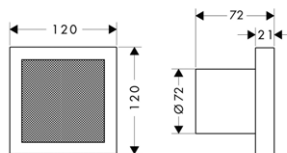

**MODUL REPRODUKTORU 120/120
POD OMÍTKU**
/ vhodné pro sprchu
/ materiál: kov
/ montáž na stěnu
/ vysoce kvalitní reproduktor vhodný
pro sprchovací oblast
/ pro připojení k běžným zvukovým zařízením
/ použitelný jako pasivní (40 W) nebo aktivní
(35 W) reproduktor
/ hliníková membrána v kombinaci
s pryžovými žlábkami
/ výstupní napětí zesilovače < 25 V AC,
s bezpečným malým napětím (SELV)

chrom 40874000 607,80
speciální povrchy* 40874XXX *na vyžádání

MONTÁŽ VÝROBKU ZDARMA
viz informace iClub - str. 0.0

k instalaci nutné:
 / základní těleso pro modul osvětlení a modul
reproduktoru 120/120 pod omítku 40876180 164,00