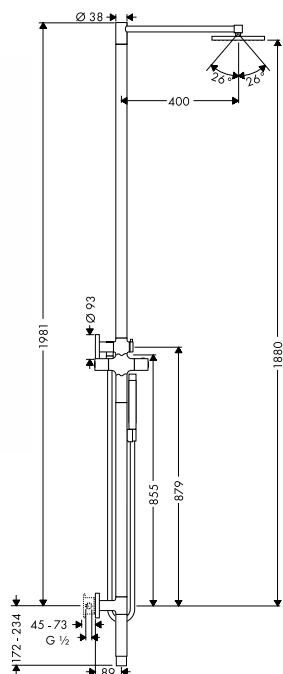

Sprchové systémy

Povrchová úprava Objedn. čís. EUR

SPRCHOVÝ SLOUP S TERMOSTATICKOU BATERIÍ A TALÍŘOVOU HORNÍ SPRCHOU 240 lJET

- / velikost sprchové hlavice: 240 mm
- / horní sprcha AXOR Starck
- / průtok horní sprchy: 13,6 l/min
- / termostatická kartuše
- / výstupy ovládané otáčením rukojeti
- / ochrana proti opaření: na 40° C
- / omezení pro horkou vodu
- / průtok ruční sprchy: 13,4 l/min
- / minimální tlak: 0,15 MPa
- / není vhodný pro průtokové ohřivače vody
- / rozměr přívodů: DN15

obsahuje:

- / tyčovou ruční sprchu 2jet (# 28532000)
- / sprchovou hadici s kovovým efektem 1,25 m (# 28282000)

k instalaci nutné:

- / základní těleso

vhodné doplňky:

- / prodloužení pro sprchové sloupce 28 mm
- / těsnění
- / miska na mýdlo

chrom 10912000 3 992,40
speciální povrchy* 10912XXX *na vyžádání

MONTÁŽ VÝROBKU ZDARMA
viz informace iClub - str. 0.0

10902180 364,90

10980000 227,30

96660000 11,80

chrom 10915000 90,30

speciální povrchy* 10915XXX *na vyžádání

MISKA NA MÝDLO

- / vhodná do sprchy
- / materiál: kov
- / vhodná pro: sprchový sloup AXOR Starck

vhodné doplňky:

- / sprchový sloup s termostatickou baterií a talířovou horní sprchou 240 ljet

chrom 10915000 90,30

speciální povrchy* 10915XXX *na vyžádání

chrom 10912000 3 992,40

speciální povrchy* 10912XXX *na vyžádání