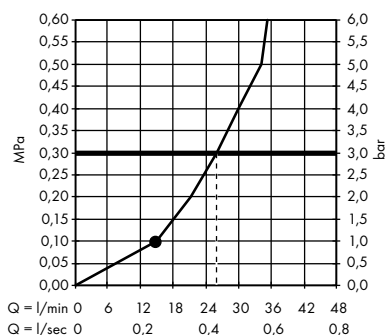

/ Horní sprcha 350 ljet s příívodem od stropu #26035000, 26035820, 26035930