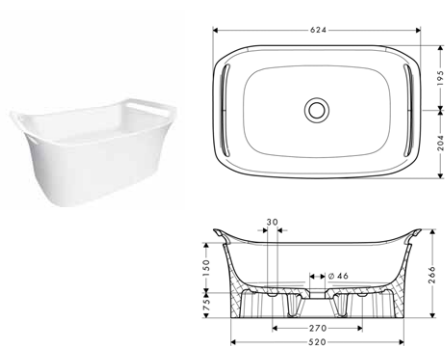

NOVÉ

UMYVADLO 625 X 399 MM,
MONTÁŽ NA STĚNU
/ montáž na stěnu
/ jen v kombinaci s umyvadlovými armaturami
bez táhla
/ minerální kompozit s povrchem gelcoat
/ CE

bílá   11302000   1 482,30

vhodné doplňky:
/ neuzavíratelná odtoková sada pro umyvadla

chrom   51301000   45,30
speciální povrchy*   51301XXX   *na vyžádání

DALŠÍ VHODNÉ UMYVADLOVÉ MÍSY A UMYVADLA
NAJDETE V KAPITOLE AXOR, UMYVADLA A KOUPACÍ VANY.