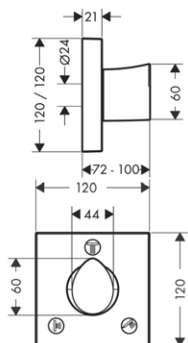

NOVÉ

ZÁKLADNÍ TĚLESO 52 L/MIN PRO
UZAVÍRACÍ VENTIL POD OMÍTKU
VŘETENO DN15
/ způsob připojení: DN15
/ vhodné pro všechny vrchní sady uzavíracích
ventilů
/ průtok: 52 l/min
/ rozměr přívodů: DN15

16973180 84,50

NOVÉ

alternativní produkty:
/ základní těleso 40 l/min pro uzavírací ventil
pod omítku, keramika, DN15
/ základní těleso 130 l/min pro uzavírací
ventil
pod omítku, vřeteno, DN20

16974180 87,80

NOVÉ

16970180 91,70

NOVÉ

vhodné doplňky:
/ prodloužení 25 mm

92990000 44,60

TRIO/ QUATTRO UZAVÍRACÍ A PŘEPÍNACÍ
VENTIL 120/120 POD OMÍTKU
/ obsahuje: rukojeť, objímku, kovovou rozetu

chrom 12731000 218,70
speciální povrchy* 12731XXX *na vyžádání

k instalaci nutné:

- / základní těleso pro Trio uzavírací a
  přepínací ventil 120/120 pod omítku
- / základní těleso pro Quattro, čtyřcestný
  přepínací ventil pod omítku
- / základní těleso pro Trio uzavírací a
  přepínací ventil pod omítku

36770180 267,90

16930180 262,80

16982180 166,70

NOVÉ

ZÁKLADNÍ TĚLESO PRO TRIO, UZAVÍRACÍ
A PŘEPÍNACÍ VENTIL POD OMÍTKU
/ obsahuje: keramickou kartuši, těsnění
/ 2 spotřebiče
/ současně mohou být v provozu 2 spotřebiče
/ vhodné pro všechny vrchní sady Trio
/ průtok: 65 l/min
/ rozměr přívodů: DN20

16982180 166,70

NOVÉ

vhodné doplňky:
/ prodloužení 25 mm

92990000 44,60

NOVÉ

ZÁKLADNÍ TĚLESO PRO QUATTRO,
ČTYŘCESTNÝ PŘEPÍNACÍ VENTIL POD
OMÍTKU
/ vyžaduje samostatnou regulaci průtoku
/ obsahuje: keramickou kartuši, těsnění
/ 3 spotřebiče
/ současně mohou být v provozu 2 spotřebiče
/ vhodné pro všechny vrchní sady Quattro
/ průtok: 65 l/min
/ rozměr přívodů: DN20

16930180 262,80

NOVÉ

vhodné doplňky:
/ prodloužení 25 mm

92990000 44,60