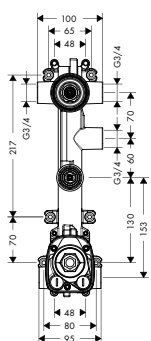

ZÁKLADNÍ TĚLESO PRO TERMOSTATICKÝ MODUL 380/120 PRO 3 SPOTŘEBIČE POD OMÍTKU

- / 3 spotřebiče
- / současné použití 2 spotřebičů
- / průtok při volném výtoku: 59 l/min
- / montáž ve svislé i vodorovné poloze
- / montáž s protihlukovou izolací
- / při přímém propojení slouží jako přívod vody a k přesnému dodržení měř montáže
- / rozměr přívodů: DN20

k instalaci nutné:

- / termostatický modul 380/120 pro 3 spotřebiče s rozetami pod omítku

MONTÁŽ VÝROBKU ZDARMA

chrom 36704000 752,60
speciální povrchy* 36704XXX *na vyžádání