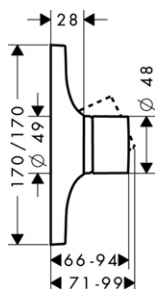

Sprcha

PÁKOVÁ SPRCHOVÁ BATERIE
POD OMÍTKU
/ 1 spotřebič
/ způsob připojení: základní těleso
/ průtok: 30 l/min
/ provozní tlak: min. 0,1 MPa / max. 1,0 MPa
/ keramická kartuše
/ nastavitelné omezení teploty
/ materiál: kov
/ s odhlučněním
/ vhodná pro průtokové ohřivače vody
/ obsahuje: escutcheon, rukojeť, objímku,
mísicí jednotku

Povrchová úprava Objedn. čís. EUR

chrom 18655000 511,30
speciální povrchy* 18655XXX *na vyžádání

NOVÉ k instalaci nutné:
/ základní těleso iBox universal 01700180 130,80

NOVÉ vhodné doplňky:
/ prodlužovací rozeta Square, jeden otvor, chrom 14965000 62,80
/ červená, modrá speciální povrchy* 14965XXX *na vyžádání
/ prodloužení tělesa iBox universal 25 mm 13587000 46,30

NOVÉ

ZÁKLADNÍ TĚLESO IBOX UNIVERSAL
/ nastavitelný límeč uchycení
/ těsnění
/ závit přívodů G 3/4
/ vhodné pro všechny vrchní sady sprchových
a vanových baterií či termostátů pod omítku
/ rotačně symetrická instalace
/ montáž s protihlukovou izolací
/ rozměr přívodů: DN15/DN20

01700180 130,80

NOVÉ vhodné doplňky:
/ prodloužení tělesa iBox universal 25 mm 13587000 46,30

NOVÉ / sada montážních lišt pro iBox universal 93171000 32,90

Termostatické baterie, ventily, přepínače

TERMOSTATICKÁ BATERIE HIGHFLOW
59 L/MIN POD OMÍTKU
/ termostatická kartuše
/ bezpečnostní pojistka na 40° C
/ nastavitelné omezení teploty
/ průtok: 59 l/min
/ provozní tlak: min. 0,1 MPa / max. 1,0 MPa
/ obsahuje: kovové rozety, rukojeť, objímku,
mísicí jednotku
/ zpětný ventil
/ s odhlučněním
/ materiál: kov

chrom 18741000 930,10
speciální povrchy* 18741XXX *na vyžádání

NOVÉ k instalaci nutné:
/ základní těleso iBox universal 01700180 130,80