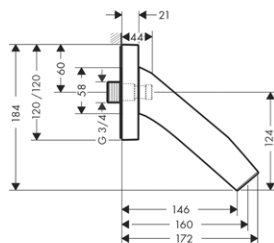

VANOVÝ VÝTOK
/ výtok 160 mm
/ průtok: 25 l/min
/ rozměr přívodu připojení DN20
/ druh proudu: normální proud

chrom   12417000   281,60
speciální povrchy*   12417XXX   *na vyžádání