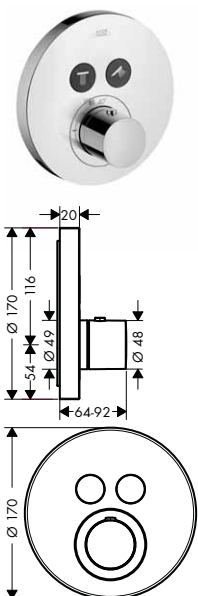

SHOWERSELECT, TERMOSTATICKÁ BATERIE
ROUND PRO 2 SPOTŘEBIČE, POD OMÍTKU
/ 2 spotřebiče
/ současné použití několika spotřebičů
/ tlačítko Select pro zapínání a vypínání
2 spotřebičů
/ termostatická kartuše
/ bezpečnostní pojistka na 40° C
/ nastavitelné omezení teploty
/ průtok: 26 l/min
/ obsahuje: rukojeť, objímku, kovovou rozetu,
mísící jednotku, tlačítka
/ materiál: kov

chrom	36723000	673,30
kartáčovaný nikel	36723820	1 060,50
leštěná mosaz	36723930	1 060,50
speciální povrchy*	36723XXX	*na vyžádání

MONTÁŽ VÝROBKU ZDARMA
viz informace iClub - str. 0.0

NOVÉ	k instalaci nutné: / základní těleso iBox universal	01700180	130,80

NOVÉ	vhodné doplňky: / prodloužení tělesa iBox universal 25 mm	13587000	46,30

NOVÉ	/ sada montážních lišt pro iBox universal	93171000	32,90