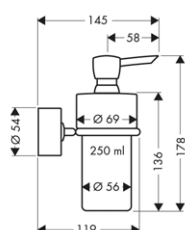

DÁVKOVAČ TEKUTÉHO MÝDLA

- / materiál: křišťálové sklo
- / materiál držáku: kov
- / množství náplně 250 ml
- / montáž na stěnu

chrom 41519000 178,10
speciální povrchy* 41519XXX *na vyžádání

Tento produkt není k dispozici se speciálními povrchy leštěného a kartáčovaného bronzu.