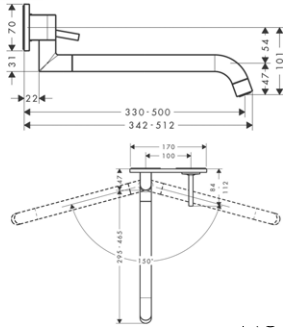

AXOR Uno

Povrchová úprava   Objedn. čís.   EUR

PÁKOVÁ KUCHYŇSKÁ BATERIE
POD OMÍTKU, MONTÁŽ NA STĚNU
/ otočný výtok 110° / 150°
/ teleskopický výtok (330 - 500 mm)
/ rukojeť je možné umístit vpravo nebo vlevo, podle instalace základního tělesa
/ normální proud
/ průtok 9 l/min
/ keramická kartuše typu Joystick
/ způsob připojení: nutné je základní těleso nebo základní jednotka
/ zabudovaný zpětný ventil
/ vhodná pro průtokové ohřivače vody

k instalaci nutné:
/ základní těleso pro pákovou umyvadlovou baterii pod omítku, montáž na stěnu

vhodné doplňky:
/ prodloužení 25 mm

chrom	38815000	557,90
vzhled nerez	38815800	878,70
speciální povrchy*	38815XXX	*na vyžádání

13623180   220,10

13586000   103,50

NOVÉ

NOVÉ