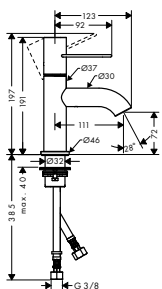

Umyvadlo

NOVÉ