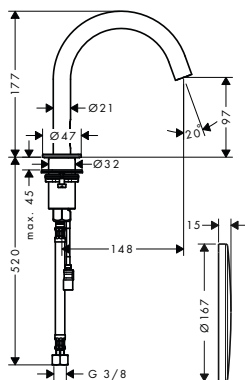

NOVÉ

1. **ELEKTRONICKÁ UMYVADLOVÁ BATERIE**
2. / výtok 147 mm
   - / zařízení s čidlem infračerveného záření
   - / připojení na síť 230 V / 50 Hz
   - / teplota nastavitelná přes iBox
   - / ComfortZone 100
   - / ruční uzavírání vody při čištění umyvadla
   - / lze aktivovat hygienické splachování (automatický tok vody po dobu 10 sekund každých 24 hodin po poslední činnosti)
   - / lze aktivovat stálé splachování (nepřetržitý tok vody po dobu 180 sekund, vhodné pro tepelnou desinfekci)
   - / perlátor odolný proti zlodějům
   - / nastavitelný optický dosah infračerveného čidla (2 režimy)
   - / automatické přizpůsobení infračerveného čidla svému okolí
   - / normální proud
   - / průtok 3,5 l/min
   - / filtry nečistot v přívodních hadicích
   - / vhodná pro průtokové ohřivače vody
   - / možné omezení funkčnosti, pokud je čidlo zastíněno vlivem tvaru umyvadla nebo je-li umyvadlo příliš velké a vzdálenost mezi čidlem a okrajem umyvadla je větší než 75 mm, funkční omezení z důvodu příliš velké vzdálenosti
   - / obsahuje: výtok, přívodní kabel (7 m), příchytky pro instalaci, krycí rozetu pro iBox, mísící jednotku, transformátor 6 V/ 6 watt
   - / rozměr přívodů: DN15

chrom 38010000 935,40
speciální povrchy* 38010XXX *na vyžádání

MONTÁŽ VÝROBKU ZDARMA
viz informace iClub - str. 0.0

NOVÉ k instalaci nutné:
základní těleso pro elektronickou umyvadlovou baterii AXOR 16182180 253,10

NOVÉ