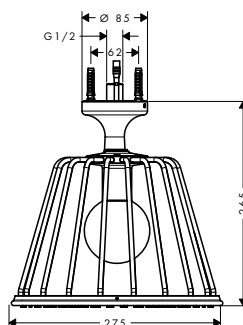

LAMPSHOWER 275 1JET S PŘÍVODEM OD STROPU
/ velikost sprchové hlavice: 275 mm
/ druh proudu: Rain
/ průtok proudu Rain (při 0,3 MPa): 18 l/min
/ oblasti vodních paprsků: speciální obrazec rozšíření ze sprchových trysek umístěných na vnitřním průměru
/ kompletně chromovaný disk vodních paprsků
/ materiál disku vodních paprsků: kov
/ disk vodních paprsků lze sejmout a čistit
/ mosazný přívod od stropu
/ délka přívodu od stropu: 265 mm
/ způsob instalace: na strop
/ závit přívodů G 1/2
/ rozměr přívodů: DN15
/ se zabudovaným osvětlením
/ světelný zdroj: LED
/ napájení: 12 V
/ transformátor: napájení pod omítku 12 V, 12 W
/ vstupní napětí: 100 - 240 V AC / 50 - 60 Hz
/ výstupní napětí: 12 V - DC
/ barevná teplota: 2700 K
/ stmívatelné: ne
/ šířka energetické účinnosti: A+
/ součástí dodávky: zahrnuje 7 metrů dlouhý přívodní kabel a napájecí zdroj, ten musí být instalován v souladu s DIN VDE 0100-701 vně oblastí 0, 1 a 2

chrom 26032000 1 438,20
speciální povrchy* 26032XXX *na vyžádání

MONTÁŽ VÝROBKU ZDARMA
viz informace iClub - str. 0.0