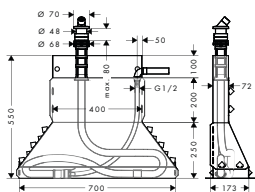

SADA SECUFLEX NA OKRAJ VANY
/ brzdičky pro Secuflex
/ hadicová souprava Secuflex
/ Secubox
/ hadicová brzdička Secuflex
/ průvlak pro hadici
/ závit přívodů G 1/2
/ vhodné pro installation on bath rim
/ otvor na vaně: Ø 50 mm
/ rozměr přívodů: DN15
/ délka vytažení ruční sprchy maximálně 1,10 m

chrom 28382000 351,90
speciální povrchy* 28382XXX *na vyžádání

vhodné doplňky:
/ prodloužení průvlastku Secuflex 98806000 3,70