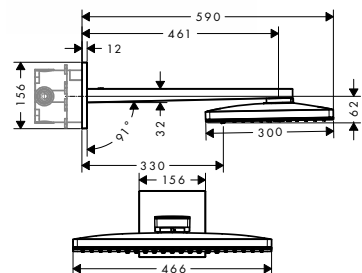

NOVÉ

HORNÍ SPRCHA 460/300 2JET
SE SPRCHOVÝM RAMENEM
A ROZETOU SQUARE
/ velikost sprchové hlavice: 460 x 300 mm
/ délka sprchového ramena: 460 mm
/ druhy proudu: Rain, RainStream
/ průtok proudu Rain (při 0,3 MPa): 18 l/min
/ průtok proudu RainStream (při 0,3 MPa):
15 l/min
/ kompletně chromovaný disk vodních paprsků
/ materiál disku vodních paprsků: kov
/ disk vodních paprsků lze sejmout a čistit
/ horní sprchu lze sejmout a vyčistit
/ způsob instalace: montáž na stěnu - pro
instalaci na těleso iBox
/ rozměr přívodů: DN15