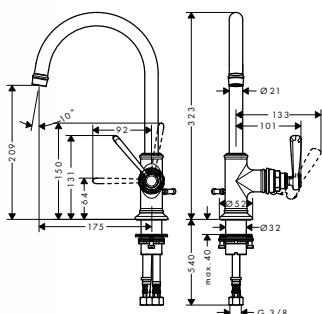

PÁKOVÁ UMYVADLOVÁ BATERIE 210 S ODTOKOVOU SOUPRAVOU S TÁHLEM
/ ComfortZone 210
/ výtok 175 mm
/ laminární proud
/ průtok: 5 l/min
/ keramická kartuše
/ nastavitelné omezení teploty
/ odtoková souprava s táhlem G 1¼
/ vhodná pro průtokové ohřívače vody
/ otočný výtok 120°
/ rozměr přívodů: DN15

chrom	16517000	486,70
kartáčovaný nikel	16517820	766,60
speciální povrchy*	16517XXX	* na vyžádání

alternativní produkty:
/ páková umyvadlová baterie 210 bez táhla

chrom	16518000	486,70
kartáčovaný nikel	16518820	766,60
speciální povrchy*	16518XXX	* na vyžádání