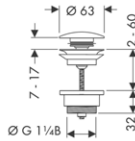

ODTKOVÁ SOUPRAVA PUSH-OPEN PRO UMYVADLOVÉ A BIDETOVÉ BATERIE
/ ovládání zatlačením na zátka
/ pro umyvadla s přepadovým otvorem
/ mosaz
/ mosazná výtoková zátka
/ závit připojení G 1 1/4

chrom   51300000   70,70
speciální povrchy*   51300XXX   *na vyžádání

NOVÉ