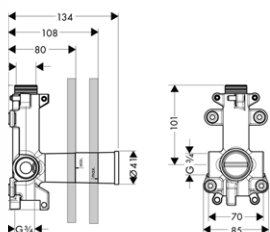

ZÁKLADNÍ TĚLESO PRO UZAVÍRACÍ VENTIL 120/120 POD OMÍTKU
/ průtok při volném výtoku: 55 l/min
/ vhodné pro všechny vrchní sady uzavíracích ventilů
/ napojení zleva i zprava
/ montáž s protihlukovou izolací
/ při přímém propojení slouží jako přívod vody a k přesnému dodržení měř montáže
/ rozměr přívodů: DN15

MONTÁŽ VÝROBKU ZDARMA
viz informace iClub - str. 0.0

vhodné doplňky:			
NOVÉ / prodloužení 25 mm		92990000	44,60