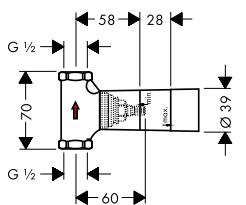

ZÁKLADNÍ TĚLESO 52 L/MIN PRO UZAVÍRACÍ VENTIL POD OMÍTKU, VŘETENO, DN15
/ způsob připojení: DN15
/ vhodné pro všechny vrchní sady uzavíracích ventilů
/ průtok: 52 l/min
/ rozměr přívodů: DN15

16973180 84,50

NOVÉ	alternativní produkty:		
NOVÉ	/ základní těleso 40 l/min pro uzavírací ventil pod omítku, keramika, DN15	16974180	87,80
NOVÉ	/ základní těleso 130 l/min pro uzavírací ventil pod omítku, vřeteno, DN20	16970180	91,70