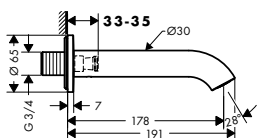

NOVÉ

VANOVÝ VÝTOK ZAKŘÍVENÝ
/ s rozetou
/ výtok 178 mm
/ montáž na stěnu
/ průtok: 20 l/min
/ rozměr přívodů: DN20
/ druh proudu: normální proud

chrom	38411000	199,20
kartáčovaný nikel	38411820	313,80
leštěná mosaz	38411930	313,80
speciální povrchy*	38411XXX	* na vyžádání

NOVÉ