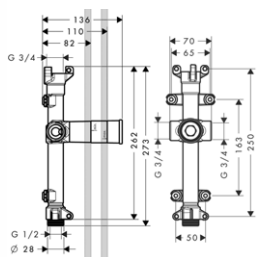

ZÁKLADNÍ TĚLESO VÝTOKU PŘÍVALOVÉHO PROUDU 240/120 POD OMÍTKU

- / při přímém propojení slouží jako přívod vody a k přesnému dodržení měř montáže
- / rozměr přívodů: DN20

MONTÁŽ VÝROBKU ZDARMA

- k instalaci nutné:
- / vrchní sada výtoku přívalového proudu 240/120 pod omítku

chrom	10942000	707,70
speciální povrchy*	10942XXX	*na vyžádání