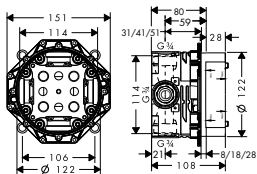

**PÁKOVÁ VANOVÁ BATERIE
POD OMÍTKU**
/ způsob připojení: základní těleso
/ keramická kartuše
/ nastavitelné omezení teploty
/ automatické zpětné přepínání sprcha/vana
/ s odhlučněním
/ vhodná pro průtokové ohřívače vody
/ obsahuje: kovové rozety, rukojeť, objímku,
přepínač, mísicí jednotku

chrom   36455000   328,10
speciální povrchy*   36455XXX   *na vyžádání

alternativní produkty:
/ páková vanová baterie pod omítku se
zabudovanou bezpečnostní kombinací
podle EN1717

chrom   36457000   456,30
speciální povrchy*   36457XXX   *na vyžádání

NOVÉ k instalaci nutné:
/ základní těleso iBox universal   01700180   130,80

NOVÉ vhodné doplňky:
/ prodlužovací rozeta, dva otvory   chrom   14972000   62,80
/ prodloužení tělesa iBox universal 25 mm   speciální povrchy*   14972XXX   *na vyžádání
13587000   46,30

NOVÉ / sada montážních lišt pro iBox universal   93171000   32,90

NOVÉ

ZÁKLADNÍ TĚLESO IBOX UNIVERSAL
/ nastavitelný límeč uchycení
/ těsnění
/ závití přívodů G 3/4
/ vhodné pro všechny vrchní sady sprchových
a vanových baterií či termostátů pod omítku
/ rotačně symetrická instalace
/ montáž s protihlukovou izolací
/ rozměr přívodů: DN15/DN20

01700180   130,80

NOVÉ vhodné doplňky:
/ prodloužení tělesa iBox universal 25 mm   13587000   46,30

NOVÉ / sada montážních lišt pro iBox universal   93171000   32,90