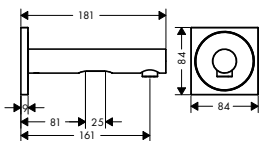

Elektronické umyvadlové baterie

Povrchová úprava Objedn. čís. EUR

NOVÉ

ELEKTRONICKÁ UMYVADLOVÁ BATERIE POD OMÍTKU MONTÁŽ NA STĚNU 160
/ výtok 225 mm
/ zařízení s čidlem infračerveného záření
/ připojení na síť 230 V / 50 Hz
/ teplota nastavitelná přes iBox
/ ruční uzavírání vody při čištění umyvadla
/ perlátor odolný proti zlodějům
/ nastavitelný optický dosah infračerveného čidla (2 režimy)
/ automatické přizpůsobení infračerveného čidla svému okolí
/ normální proud
/ průtok 5 l/min
/ filtry nečistot v přírodních hadicích
/ pro ideální funkci dodržte prosím minimální vzdálenost 140 mm od středu perlátoru k zadnímu okraji umyvadla
/ obsahuje: rozetu, výtok, krycí rozetu pro iBox, transformátor 6 V/ 6 watt

chrom 45110000 869,60
speciální povrchy* 45110XXX *na vyžádání

MONTÁŽ VÝROBKU ZDARMA
viz informace iClub - str. 0.0

NOVÉ

alternativní velikosti:
/ elektronická umyvadlová baterie pod omítku, montáž na stěnu 220

chrom 45111000 882,10
speciální povrchy* 45111XXX *na vyžádání

k instalaci nutné:
/ základní těleso pro elektronickou umyvadlovou baterii pod omítku, montáž na stěnu

16180180 322,50

vhodné doplňky:
/ prodloužení pro základní těleso elektronické umyvadlové baterie AXOR pod omítku, montáž na stěnu

13594000 83,40