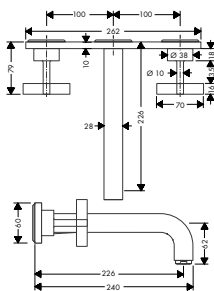

38959000 102,80

*Další informace prosíme vyhledat v přehledu "speciální povrchy" a cenu s termínem si vyžádat na zákaznickém servisu.

**TŘÍOTVOROVÁ UMYVADLOVÁ ARMATURA
POD OMÍTKU S VÝTOKEM 226 MM,
S KOHOUBY VE TVARU KŘÍŽE A DESKOU,
MONTÁŽ NA STĚNU**