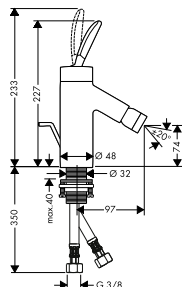

Bidet Classic

CLASSIC, PÁKOVÁ BIDETOVÁ BATERIE
S ODTOKOVOU SOUPRAVOU S TÁHLEM
/ perlátor s kulovým kloubem
/ normální proud
/ průtok: 7,2 l/min
/ keramická kartuše typu Joystick
/ omezení teploty není nastavitelné
/ odtoková souprava s táhlem G 1¼
/ vhodná pro průtokové ohřivače vody
/ rozměr přívodů: DN15

chrom   10200000   447,00
speciální povrchy*   10200XXX   *na vyžádání