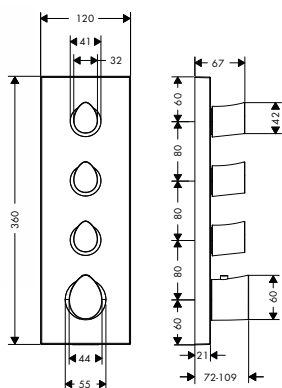

VRCHNÍ SADA TERMOSTATICKÉHO MODULU 360/120 POD OMÍTKU

- / 3 spotřebiče
- / současné použití několika spotřebičů
- / termostatická kartuše
- / bezpečnostní pojistka na 40° C
- / nastavitelné omezení teploty
- / provozní tlak: min. 0,15 MPa / max. 1,0 MPa
- / obsahuje: rukojeti, objímku, kovovou rozetu
- / zpětný ventil
- / materiál: kov
- / rozměr přívodů: DN20

k instalaci nutné:

- / základní těleso pro termostatický modul 360/120 pod omítku 10750180 941,20

vhodné doplňky:

- / prodloužení chrom 12790000 143,30
- / speciální povrchy* 12790XXX *na vyžádání
- NOVÉ / prodloužení 25 mm 92990000 44,60

MONTÁŽ VÝROBKU ZDARMA