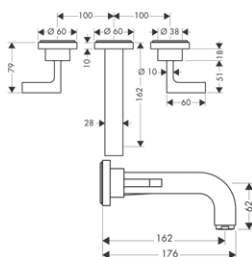

- / těsnění
- / prodloužení základního tělesa pro tříotvorovou umyvadlovou armaturu pod omítku, montáž na stěnu

96383000 29,20
96259000 50,90

**TŘÍOTVOROVÁ UMYVADLOVÁ ARMATURA
POD OMÍTKU S VÝTOKEM 162 MM,
S OVLÁDÁNÍM PÁČKAMI A ROZETAMI,
MONTÁŽ NA STĚNU**