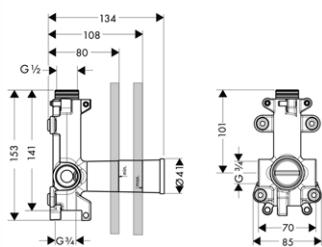

**ZÁKLADNÍ TĚLESO PRO UZAVÍRACÍ VENTIL
120/120 POD OMÍTKU**
/ průtok při volném výtoku: 55 l/min
/ pro všechny vrchní sady uzavíracích ventilů
/ napojení zleva i zprava
/ montáž s protihlukovou izolací
/ při přímém propojení slouží jako přívod vody
a k přesnému dodržení měř montáže
/ rozměr přívodů: DN15

MONTÁŽ VÝROBKU ZDARMA

	vhodné doplňky: / prodloužení 25 mm	92990000	44,60