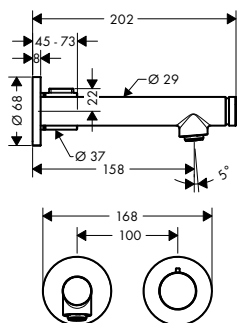

NOVÉ

**UMYVADLOVÁ BATERIE SELECT
POD OMÍTKU
MONTÁŽ NA STĚNU 165**
/ rukojeť je možné umístit vpravo nebo vlevo,
podle instalace základního tělesa
/ výtok 165 mm
/ normální proud
/ průtok: 5 l/min
/ ventil Select
/ samostatná regulace teploty a průtoku
/ neuzavíratelný odtokový ventil s mřížkou
/ vhodná pro průtokové ohřivače vody
/ rozměr přívodů: DN15

chrom	45112000	450,70
kartáčovaný nikel	45112820	709,90
leštěná mosaz	45112930	709,90
speciální povrchy*	45112XXX	*na vyžádání

NOVÉ	alternativní velikosti: / umyvadlová baterie Select pod omítku, montáž na stěnu 220	chrom	45113000	471,60
		kartáčovaný nikel	45113820	742,80
		leštěná mosaz	45113930	742,80
		speciální povrchy*	45113XXX	*na vyžádání

NOVÉ	k instalaci nutné: / základní těleso pro pákovou umyvadlovou baterii pod omítku, montáž na stěnu		13623180	220,10

NOVÉ	vhodné doplňky: / prodloužení 25 mm		13586000	103,50