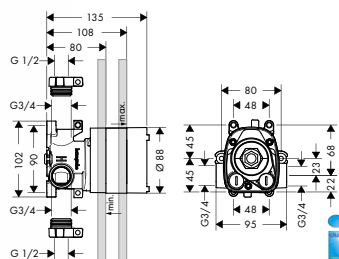

ZÁKLADNÍ TĚLESO PRO TERMOSTATICKÝ MODUL 120/120 POD OMÍTKU
/ průtok při volném výtoku: 59 l/min
/ montáž ve svislé i vodorovné poloze
/ montáž s protihlukovou izolací
/ při přímém propojení slouží jako přívod vody a k přesnému dodržení měř montáže
/ rozměr přívodů: DN20

MONTÁŽ VÝROBKU ZDARMA
viz informace iClub - str. 0.0

vhodné doplňky:
/ termostatická baterie Highflow 120/120 pod omítku
/ termostatický modul 120/120 Square pod omítku
/ termostatický modul 120/120 pod omítku

chrom	12712000	642,80
speciální povrchy*	12712XXX	*na vyžádání
chrom	10755000	719,10
speciální povrchy*	10755XXX	*na vyžádání
chrom	36702000	448,90
speciální povrchy*	36702XXX	*na vyžádání

PRODLOUŽENÍ PRO TERMOSTATICKÝ MODUL POD OMÍTKU
/ rozměr přívodů: DN20
/ prodloužení pro základní těleso
/ prodloužovací délka: 25 mm

chrom	10790000	104,40
speciální povrchy*	10790XXX	*na vyžádání

MONTÁŽ VÝROBKU ZDARMA
viz informace iClub - str. 0.0