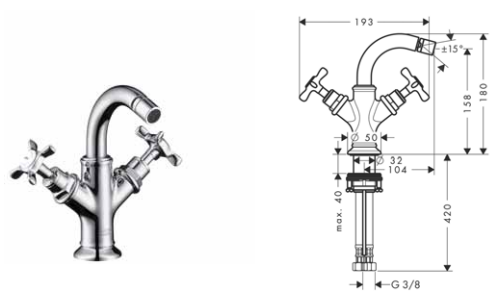

BIDETOVÁ BATERIE SE DVĚMA KOHOUTY S ODTOKOVOU SOUPRAVOU S TÁHLEM
/ perlátor s kulovým kloubem
/ laminární proud
/ průtok: 7,2 l/min
/ keramické ventily teplá/studená 180°
/ omezení teploty není nastavitelné
/ odtoková souprava s táhlem G 1¼
/ vhodná pro průtokové ohřívače vody

chrom	16520000	568,40
kartáčovaný nikel	16520820	895,30
speciální povrchy*	16520XXX	*na vyžádání

Vana