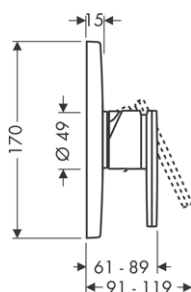

**PÁKOVÁ SPRCHOVÁ BATERIE
POD OMÍTKU**
/ 1 spotřebič
/ způsob připojení: základní těleso
/ provozní tlak: min. 0,1 MPa / max. 1,0 MPa
/ keramická kartuše
/ nastavitelné omezení teploty
/ materiál: kov
/ s odhlučněním
/ vhodná pro průtokové ohřívače vody
/ obsahuje: kovové rozety, rukojeť, objímku, mísící jednotku

chrom 39655000 388,20
speciální povrchy* 39655XXX *na vyžádání

NOVÉ k instalaci nutné:
/ základní těleso iBox universal 01700180 130,80
vhodné doplňky:
/ prodlužovací rozeta Square, jeden otvor, červená, modrá chrom 14965000 62,80
/ prodloužení tělesa iBox universal 25 mm speciální povrchy* 14965XXX *na vyžádání 46,30
/ sada montážních lišt pro iBox universal 13587000 46,30
NOVÉ 93171000 32,90

NOVÉ