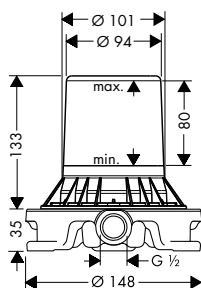

**ZÁKLADNÍ TĚLESO PRO VANOVOU BATERII
VOLNĚ STOJÍCÍ NA PODLAZE**

- / pro montáž na hrubou podlahu
- / vhodné pro všechny vrchní sady volně stojících vanových a umyvadlových armatur, s výjimkou AXOR Montreux
- / rozměr přívodů: DN15

vhodné doplňky:

- / těsnění

10452180

446,10

96441000

116,80