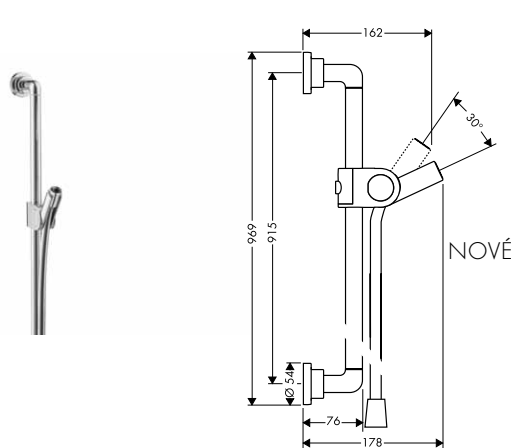

AXOR CITTERIO, NÁSTĚNNÁ TYČ 0,90 M
/ otočné spoje brání zapletení hadice
/ typ nástěnné tyče: chromovaná mosazná trubka
/ kompletně chromovaný kovový jezdec sprchy
/ jezdec se západkovým mechanismem
/ chromované kovové opěrky na stěnu
/ chromované opěrky na stěnu

obsahuje:
/ sprchovou hadici 1,60 m
(# 28626000)

chrom	27831000	285,40
speciální povrchy*	27831XXX	* na vyžádání