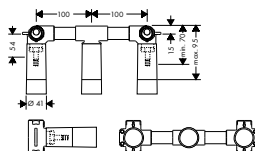

**ZÁKLADNÍ TĚLESO PRO TŘÍOTVOROVOU
UMYVADLOVOU ARMATURU POD OMÍTKU,
MONTÁŽ NA STĚNU**

- / vhodné pro všechny tříotvorové umyvadlové armatury k montáži na stěnu
- / přívod je možný shora nebo zespodu
- / rozměr přívodů: DN15/DN20

10303180 228,20

vhodné doplňky:

- / těsnění
- / prodloužení základního tělesa pro tříotvorovou umyvadlovou armaturu pod omítku, montáž na stěnu

96383000 29,20
96259000 50,90