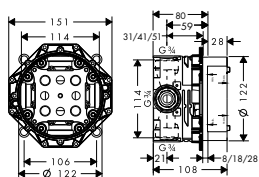

**PÁKOVÁ SPRCHOVÁ BATERIE
POD OMÍTKU**
/ 1 spotřebič
/ způsob připojení: základní těleso
/ provozní tlak: min. 0,1 MPa / max. 1,0 MPa
/ keramická kartuše
/ nastavitelné omezení teploty
/ materiál: kov
/ s odhlučněním
/ vhodná pro průtokové ohřívače vody
/ obsahuje: kovové rozety, rukojeť, objímku, mísící jednotku

chrom 39655000 388,20
speciální povrchy* 39655XXX *na vyžádání

NOVÉ k instalaci nutné:
/ základní těleso iBox universal 01700180 130,80
vhodné doplňky:
/ prodlužovací rozeta Square, jeden otvor, červená, modrá chrom 14965000 62,80
/ prodloužení tělesa iBox universal 25 mm speciální povrchy* 14965XXX *na vyžádání 46,30
/ sada montážních lišt pro iBox universal 13587000 46,30
NOVÉ 93171000 32,90

NOVÉ