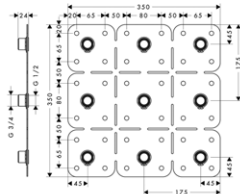

MONTÁŽNÍ POMŮČKA

- / montážní pomůcka k přesnému dodržení měr montáže horní sprchy v podobě propojení více modulů
- / obsahuje: montážní šroub
- / montáž s protihlukovou izolací
- / rozměr přívodů: DN15

28470180 282,40

MONTÁŽ VÝROBKU ZDARMA
viz informace iClub - str. 0.0