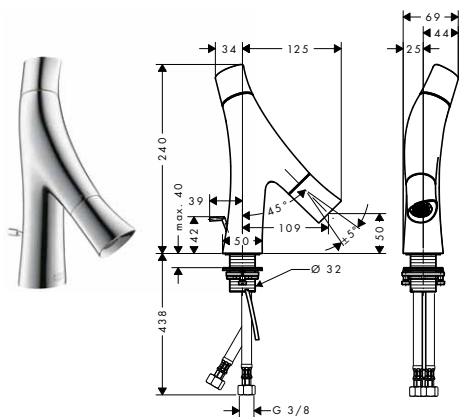

BATERIE SE DVĚMA OVLÁDACÍMI PRVKY 50 S ODTOKOVOU SOUPRAVOU S TÁHLEM PRO UMÝVÁTKA
/ ComfortZone 50
/ výtok 109 mm
/ sprchový proud
/ průtok: 3,5 l/min
/ funkce Booster pro průtok: 5 l/min
/ nastavitelný tvarovač proudu
/ keramická kartuše pro regulaci teploty
/ keramický ventil pro regulaci průtoku
/ samostatná regulace teploty a průtoku
/ nastavitelné omezení teploty
/ s tepelně izolovaným vedením vody
/ odtoková souprava s táhlem G 1/4
/ vhodná pro průtokové ohřívače vody
/ rozměr přívodů: DN15
/ WELL WA10552-20130906

chrom 12014000 447,30
speciální povrchy* 12014XXX *na vyžádání