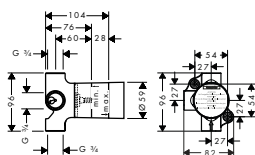

vhodné doplňky:
/ prodloužení 25 mm

chrom
speciální povrchy* 10930000 167,40
10930XXX * na vyžádání

16930180 262,80

16982180 166,70

92990000 44,60

NOVÉ

NOVÉ

ZÁKLADNÍ TĚLESO PRO TRIO, UZAVÍRACÍ
A PŘEPÍNACÍ VENTIL POD OMÍTKU
/ obsahuje: keramickou kartuši, těsnění
/ 2 spotřebiče
/ současně mohou být v provozu 2 spotřebiče
/ vhodné pro všechny vrchní sady Trio
/ průtok: 65 l/min
/ rozměr přívodů: DN20