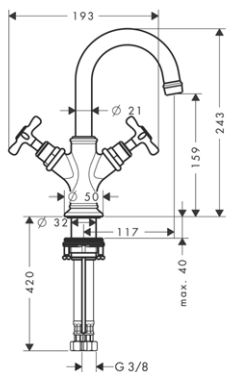

BATERIE SE DVĚMA KOHOUTY 160 S ODTOKOVOU SOUPRAVOU S TÁHLEM, PRO UMÝVÁTKA
/ ComfortZone 160
/ výtok 117 mm
/ normální proud
/ průtok: 5 l/min
/ keramické ventily teplá/studená 180°
/ omezení teploty není nastavitelné
/ odtoková souprava s táhlem G 1¼
/ vhodná pro průtokové ohřívače vody
/ otočný výtok 120°
/ rozměr přívodů: DN15

chrom	16505000	568,40
kartáčovaný nikel	16505820	895,30
speciální povrchy*	16505XXX	* na vyžádání