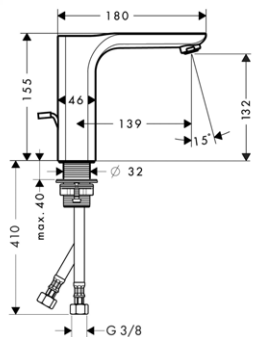

Umyvadlo

PÁKOVÁ UMYVADLOVÁ BATERIE 130 S ODTOKOVOU SOUPRAVOU S TÁHLEM
/ ComfortZone 130
/ výtok 139 mm
/ normální proud
/ průtok: 5 l/min
/ keramická kartuše
/ nastavitelné omezení teploty
/ odtoková souprava s táhlem G 1¼
/ vhodná pro průtokové ohřívače vody
/ rozměr přívodů: DN15

Tento produkt není k dispozici se speciálními povrchy leštěného a kartáčovaného černého chromu.

alternativní produkty:

/ páková umyvadlová baterie bez táhla

Tento produkt není k dispozici se speciálními povrchy leštěného a kartáčovaného černého chromu.

chrom 11020000 600,10
speciální povrchy* 11020XXX *na vyžádání