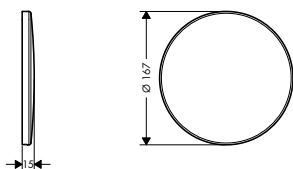

NOVÉ

**ELEKTRONICKÁ UMYVADLOVÁ BATERIE
POD OMÍTKU**

MONTÁŽ NA STĚNU 160

- / výtok 225 mm
- / zařízení s čidlem infračerveného záření
- / připojení na síť 230 V / 50 Hz
- / teplota nastavitelná přes iBox
- / ruční uzavírání vody při čištění umyvadla
- / perlátor odolný proti zlodějům
- / nastavitelný optický dosah infračerveného čidla (2 režimy)
- / automatické přizpůsobení infračerveného čidla svému okolí
- / normální proud
- / průtok 5 l/min
- / filtry nečistot v přívodních hadicích
- / pro ideální funkci dodržte prosím minimální vzdálenost 140 mm od středu perlátoru k zadnímu okraji umyvadla
- / obsahuje: rozetu, výtok, krycí rozetu pro iBox, transformátor 6 V/ 6 watt

chrom 45110000 869,60
speciální povrchy* 45110XXX *na vyžádání

MONTÁŽ VÝROBKU ZDARMA

NOVÉ

alternativní velikosti:

- / elektronická umyvadlová baterie pod omítku, montáž na stěnu 220

chrom 45110000 882,10
speciální povrchy* 45111XXX *na vyžádání

k instalaci nutné:

- / základní těleso pro elektronickou umyvadlovou baterii pod omítku, montáž na stěnu

16180180 322,50

vhodné doplňky:

- / prodloužení pro základní těleso elektronické umyvadlové baterie AXOR pod omítku, montáž na stěnu

13594000 83,40