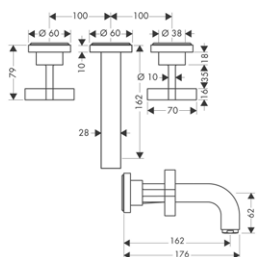

**TŘÍOTVOROVÁ UMYVADLOVÁ ARMATURA
POD OMÍTKU S VÝTOKEM 162 MM,
KOHOUBY VE TVARU KŘÍŽE A ROZETAMI,
MONTÁŽ NA STĚNU**

- / výtok 162 mm
- / normální proud
- / průtok: 5 l/min
- / keramické ventily teplá/studená 180°
- / omezení teploty není nastavitelné
- / neuzavíratelný odtokový ventil s mřížkou
- / vhodná pro průtokové ohřívače vody
- / rozměr přívodů: DN15

chrom 39313000 543,80
speciální povrchy* 39313XXX *na vyžádání

alternativní velikosti:
/ tříotvorová umyvadlová armatura pod omítku s výtokem 222 mm, kohouty ve tvaru kříže a rozetami, montáž na stěnu chrom 39143000 589,20
speciální povrchy* 39143XXX *na vyžádání

k instalaci nutné:
/ základní těleso pro tříotvorovou nástěnnou umyvadlovou armaturu pod omítku, montáž na stěnu 10303180 228,20

vhodné doplňky:
/ těsnění 96383000 29,20
/ prodloužení základního tělesa pro tříotvorovou umyvadlovou armaturu pod omítku, montáž na stěnu 96259000 50,90