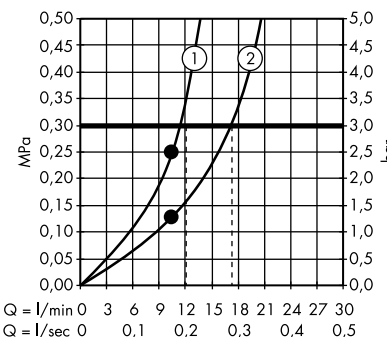

/ Horní sprcha 240/240 ljet se sprchovým ramenem #10925000

1. s omezovačem průtoku (12 l/min)
2. s omezovačem průtoku (25 l/min)

/ LampShower 275 ljet s příívodem od stropu #26032000

/ LampShower 275 ljet se sprchovým ramenem #26031000