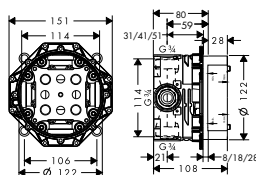

PÁKOVÁ SPRCHOVÁ BATERIE POD OMÍTKU
/ 1 spotřebič
/ způsob připojení: základní těleso
/ provozní tlak: min. 0,1 MPa / max. 1,0 MPa
/ keramická kartuše
/ nastavitelné omezení teploty
/ materiál: kov
/ s odhlučněním
/ vhodná pro průtokové ohřívače vody
/ obsahuje: kovové rozety, rukojeť, objímku, mísící jednotku

chrom   34625000   271,30
speciální povrchy*   34625XXX   *na vyžádání

NOVÉ k instalaci nutné:
/ základní těleso iBox universal   01700180   130,80

vhodné doplňky:
/ prodlužovací rozeta, jeden otvor   chrom   14971000   62,80
/ prodloužení tělesa iBox universal 25 mm   speciální povrchy*   14971XXX   *na vyžádání
/ sada montážních lišt pro iBox universal   13587000   46,30

NOVÉ / sada montážních lišt pro iBox universal   93171000   32,90

NOVÉ