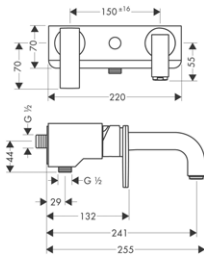

PÁKOVÁ VANOVÁ BATERIE PRO MONTÁŽ NA STĚNU
/ výtok 255 mm
/ způsob připojení: G ½
/ rozteč středů: 150 ± 16 mm
/ normální proud
/ keramická kartuše
/ nastavitelné omezení teploty
/ automatické zpětné přepínání sprcha/vana
/ zpětný ventil
/ s odhlučněním
/ součástí není držák sprchy
/ vhodná pro průtokové ohřívače vody
/ rozměr přívodů: DN15

chrom 39400000 1 007,70
speciální povrchy* 39400XXX *na vyžádání