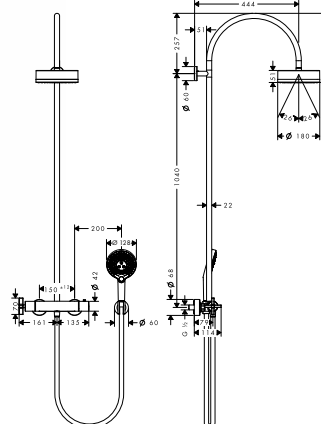

SHOWERPIPE S TERMOSTATICKOU BATERÍÍ
A HORNÍ SPRCHOU 180 1JET
/ horní sprcha AXOR Citterio
/ velikost sprchové hlavice: 180 mm
/ horní sprcha s nastavitelným úhlem
/ druh proudu: Rain
/ průtok proudu Rain (při 0,3 MPa): 18 l/min
/ provozní tlak: min. 0,15 MPa/max. 1,0 MPa
/ kompletně chromovaný disk vodních paprsků
/ délka sprchového ramena: 444 mm
/ termostat AXOR Citterio
/ bezpečnostní pojistka na 40° C
/ nastavitelné omezení teploty vody
/ výstupy ovládané otáčením rukojeti
/ způsob instalace: na stěnu
/ rozměr přívodů DN15
/ závit přívodů G 1/2
/ rozteč středů: 150 ± 12 mm
/ nástěnný držák ruční sprchy

chrom 39670000 1 629,40
speciální povrchy* 39670XXX *na vyžádání

obsahuje:
/ horní sprchu 180 1jet
(# 28489000)
/ sprchový držák
(# 39525000)
/ ruční sprchu AXOR 120 3jet
(# 26050XXX)
/ sprchová hadice 1,60 m
(# 28626000)

NOVÉ