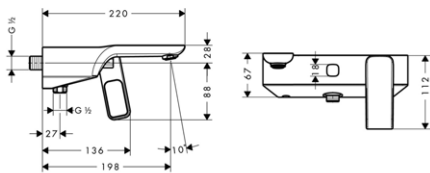

Vana

PÁKOVÁ VANOVÁ BATERIE
PRO MONTÁŽ NA STĚNU
/ výtok 198 mm
/ způsob připojení: etážky
/ rozteč středů: 150 ± 16 mm
/ normální proud
/ průtok: 22 l/min
/ keramická kartuše
/ nastavitelné omezení teploty
/ automatické zpětné přepínání sprcha/vana
/ zpětný ventil
/ s odhlučněním
/ vhodná pro průtokové ohřivače vody
/ rozměr přívodů: DN15

chrom   11420000   1 058,80
speciální povrchy*   11420XXX   *na vyžádání

Tento produkt není k dispozici se speciálními povrchy leštěného a kartáčovaného černého chromu.