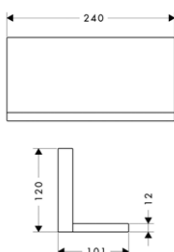

POLIČKA 240/120
/ materiál: kov
/ při použití poličky v rámci dílů vedoucích vodu (# 10755000, # 10751000, # 10942000, # 10972000, # 10651000, # 28491000) v přímém propojení (odstup 10 mm) se doporučuje použití základního tělesa # 40878180
/ vhodná pro montáž se základním tělesem # 40877180 nebo i bez něj

MONTÁŽ VÝROBKU ZDARMA
viz informace iClub - str. 0.0

vhodné doplňky:
/ základní těleso / těleso vedení vody pro poličku 240/120 pod omítku 40878180 239,10

ZÁKLADNÍ TĚLESO / TĚLESO VEDENÍ VODY PRO POLIČKU 240/120 POD OMÍTKU
/ při přímém propojení slouží jako přívod vody a k přesnému dodržení měř montáže; v kombinaci s: # 40873000

MONTÁŽ VÝROBKU ZDARMA
viz informace iClub - str. 0.0

40878180 239,10