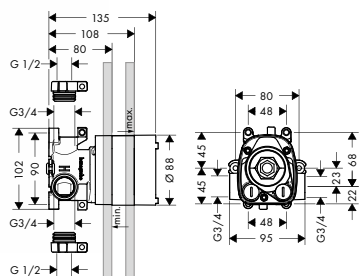

**ZÁKLADNÍ TĚLESO PRO TERMOSTATICKÝ
MODUL 120/120 POD OMÍTKU**

- / průtok při volném výtoku: 59 l/min
- / montáž ve svislé i vodorovné poloze
- / montáž s protihlukovou izolací
- / při přímém propojení slouží jako přívod vody a k přesnému dodržení měř montáže
- / rozměr přívodů: DN20

1. vhodné doplňky:
2. / termostatická baterie Highflow 120/120 pod omítku
   - / termostatický modul 120/120 Square pod omítku
   - / termostatický modul 120/120 pod omítku

MONTÁŽ VÝROBKU ZDARMA

chrom	12712000	642,80
speciální povrchy*	12712XXX	*na vyžádání
chrom	10755000	719,10
speciální povrchy*	10755XXX	*na vyžádání
chrom	36702000	448,90
speciální povrchy*	36702XXX	*na vyžádání