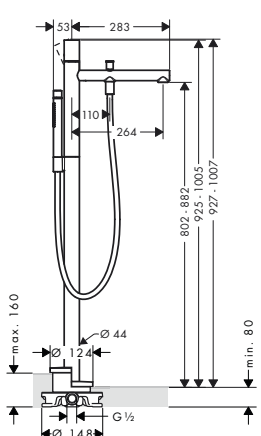

PÁKOVÁ VANOVÁ BATERIE VOLNĚ STOJÍCÍ
NA PODLAZE S RUKOJETÍ ZERO
/ výtok 264 mm
/ s rozetou
/ způsob připojení: základní těleso
/ normální a sprchový proud
/ průtok: 20 l/min
/ keramická kartuše
/ nastavitelné omezení teploty
/ automatické zpětné přepínání sprcha/vana
/ zpětný ventil
/ zabudovaný sprchový držák
/ rozměr přívodů: DN15

chrom	45416000	1 676,80
kartáčovaný nikel	45416820	2 641,00
leštěná mosaz	45416930	2 641,00
speciální povrchy*	45416XXX	*na vyžádání

obsahuje:
/ sprchová hadice s kovovým efektem 1,25 m (# 28282XXX)
/ tyčovou ruční sprchu 2jet (# 28532XXX)

k instalaci nutné:
/ základní těleso pro vanovou baterii volně stojící na podlaze

	10452180	446,10

vhodné doplňky:
/ prodloužení trubky stojánku
/ těsnění

	97686000	225,50
	96441000	116,80