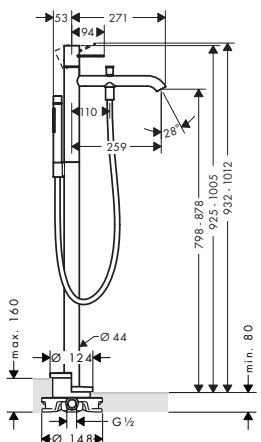

chrom	45210000	429,70
kartáčovaný nikel	45210820	676,80
leštěná mosaz	45210930	676,80
speciální povrchy*	45210XXX	*na vyžádání

Vana

NOVÉ

PÁKOVÁ VANOVÁ BATERIE
VOLNĚ STOJÍCÍ NA PODLAZE
S TRMENOVOU RUKOJETÍ
 / s rozetou
 / způsob připojení: základní těleso
 / normální a sprchový proud
 / průtok: 20 l/min
 / keramická kartuše
 / nastavitelné omezení teploty
 / automatické zpětné přepínání sprcha/vana
 / zpětný ventil
 / zabudovaný sprchový držák
 / rozměr přívodů: DN15