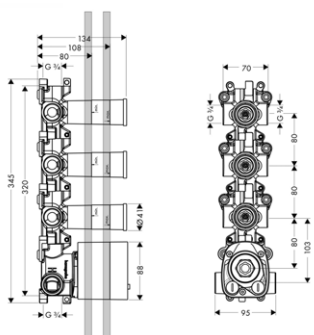

**ZÁKLADNÍ TĚLESO PRO TERMOSTATICKÝ
MODUL 360/120 POD OMÍTKU**

- / 3 spořebiče lze použít současně
- / průtok při volném výtoku: 59 l/min
- / ventily s vřeteny
- / napojení zleva i zprava
- / montáž ve svislé i vodorovné poloze
- / montáž s protihlukovou izolací
- / při přímém propojení slouží jako přívod vody a k přesnému dodržení měř montáže
- / rozměr přívodů: DN20

1. k instalaci nutné:
2. / termostatický modul 360/120 Square pod omítku
   - / termostatický modul 360/120 pod omítku

MONTÁŽ VÝROBKU ZDARMA

chrom	10751000	1 111,80
speciální povrchy*	10751XXX	*na vyžádání
chrom	12717000	1 111,80
speciální povrchy*	12717XXX	*na vyžádání

**TERMOSTATICKÁ BATERIE HIGHFLOW
120/120 POD OMÍTKU**

- / termostatická kartuše
- / bezpečnostní pojistka na 40° C
- / nastavitelné omezení teploty
- / průtok: 59 l/min
- / provozní tlak: min. 0,1 MPa / max. 1,0 MPa
- / obsahuje: rukojeť, objímku, kovovou rozzetu, mísící jednotku, termostatickou kartuši
- / s odhlučněním
- / materiál: kov

1. k instalaci nutné:
2. / základní těleso pro termostatický modul 120/120 pod omítku

1. vhodné doplňky:
2. / prodloužení

MONTÁŽ VÝROBKU ZDARMA

chrom	12712000	642,80
speciální povrchy*	12712XXX	*na vyžádání

	10754180	362,20

chrom	12790000	143,30
speciální povrchy*	12790XXX	*na vyžádání