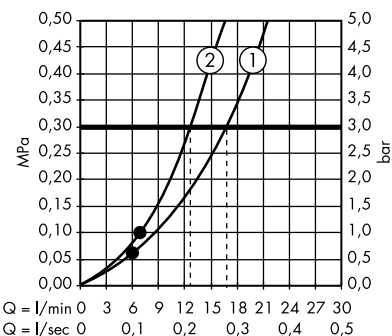

/ Tyčová ruční sprcha 2jet #28532000

1. normální proud
2. jemný proud