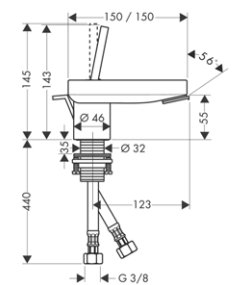

Bidet

PÁKOVÁ BIDETOVÁ BATERIE S ODTOKOVOU SOUPRAVOU S TÁHLEM
/ otočný široký přívalový proud
/ široký přívalový proud
/ průtok: 5 l/min
/ keramická kartuše typu Joystick
/ omezení teploty není nastavitelné
/ odtoková souprava s táhlem G 1¼
/ vhodná pro průtokové ohřivače vody
/ rozměr přívodů: DN15

chrom 10205000 628,50
speciální povrchy* 10205XXX *na vyžádání

Věnujte, prosím, pozornost to těmto produktům: # 1007000, # 10071000, # 10077000 a # 10205000.

Tyto baterie jsou vybaveny laminárním proudem, který podtrhuje přirozenou stránku vody jako životodárného prvku. Protože u tohoto laminárního proudu není přimísen žádný vzduch, doporučujeme použít proti rozstříkávání vody hodně hluboká umyvadla.