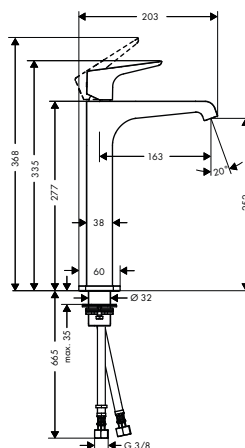

**PÁKOVÁ BATERIE 250 S PÁČKOVOU
RUKOJETÍ BEZ TÁHLA
PRO UMYVADLOVÉ MÍSY**
/ ComfortZone 250
/ výtok 163 mm
/ laminární proud
/ průtok: 5 l/min
/ keramická kartuše
/ nastavitelné omezení teploty
/ neuzavíratelný odtokový ventil s mřížkou
/ vhodná pro průtokové ohřívače vody
/ rozměr přívodů: DN15

chrom 36113000 521,10
speciální povrchy* 36113XXX *na vyžádání