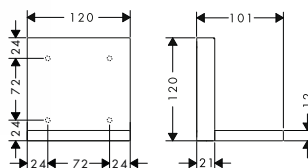

POLIČKA 120/120
/ materiál: kov
/ při použití poličky v rámci dílů vedoucích vodu (# 10755000, # 10751000, # 10942000, # 10972000, # 10651000, # 28491000) v přímém propojení (odstup 10 mm) se doporučuje použití základního tělesa # 40877180
/ vhodná pro montáž se základním tělesem # 40877180 nebo i bez něj
/ montáž při svislé i vodorovné poloze základního tělesa

MONTÁŽ VÝROBKU ZDARMA
viz informace iClub - str. 0.0

vhodné doplňky:
/ základní těleso / těleso vedení vody pro poličku 120/120 pod omítku   40877180   193,20