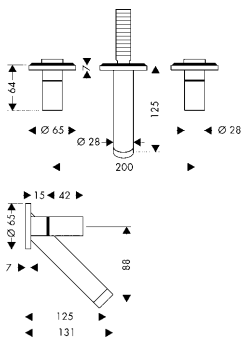

chrom 10030000 549,20
 speciální povrchy* 10030XXX *na vyzádání

Tento produkt není k dispozici se speciálním povrchem leštěného červeného zlata.

TŘÍOTVOROVÁ UMYVADLOVÁ ARMATURA POD OMÍTKU S VÝTOKEM 125 MM, MONTÁŽ NA STĚNU
 / výtok 125 mm
 / normální proud
 / průtok: 5 l/min
 / keramické ventily teplá/studená 180°
 / omezení teploty není nastavitelné
 / neuzavíratelný odtokový ventil s mřížkou
 / vhodná pro průtokové ohřívače vody
 / rozměr přívodů: DN15