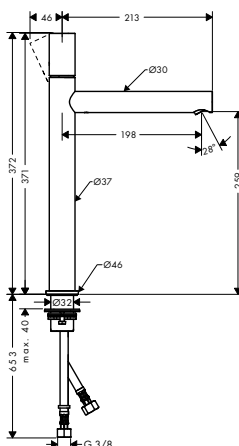

chrom	38034000	466,40
kartáčovaný nikel	38034820	734,60
leštěná mosaz	38034930	734,60
speciální povrchy*	38034XXX	* na vyžádání

NOVÉ

PÁKOVÁ UMYVADLOVÁ BATERIE 260
S RUKOJETÍ ZERO, BEZ TÁHLA
/ ComfortZone 260
/ výtok 198 mm
/ laminární proud
/ průtok: 5 l/min
/ keramická kartuše
/ nastavitelné omezení teploty
/ neuzavíratelný odtokový ventil s mřížkou
/ vhodná pro průtokové ohřívače vody
/ rozměr přívodů: DN15