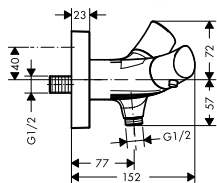

Sprcha

Povrchová úprava Objedn. čís. EUR

TERMOSTATICKÁ SPRCHOVÁ BATERIE
PRO MONTÁŽ NA STĚNU
/ 1 spotřebič
/ termostatická kartuše
/ bezpečnostní pojistka na 40° C
/ nastavitelné omezení teploty
/ průtok: 20 l/min
/ provozní tlak: min. 0,1 MPa / max. 1,0 MPa
/ obsahuje: kovové rozety
/ zpětný ventil
/ s odhlučněním
/ materiál: mosaz
/ rozteč středů: 150 ± 12 mm
/ rozměr přívodů: DN15

vhodné doplňky:
/ sprchová hadice s kovovým efektem 1,25 m

chrom	12602000	783,60
speciální povrchy*	12602XXX	*na vyžádání
chrom	28282000	49,00
speciální povrchy*	28282XXX	*na vyžádání