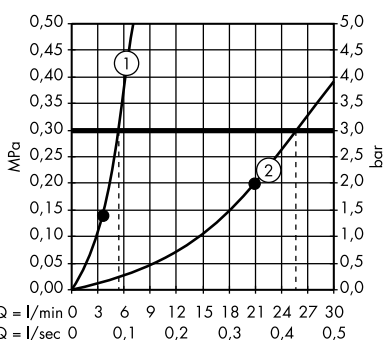

/ Boční sprcha 1jet Square
28469000

1. 1 x boční sprcha
2. 6 x boční sprcha