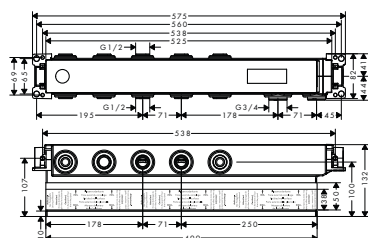

**TERMOSTATICKÝ MODUL SELECT 530/90
PRO 3 SPOTŘEBIČE POD OMÍTKU**

- / v závislosti na velikosti průtoku a způsobu instalace snížení průtoku až o 50% a zabudovaná funkce uzavírání
- / 3 spotřebiče
- / současné použití několika spotřebičů
- / zapínání a vypínání tlačítka Select pro 3 spotřebiče
- / termostatická kartuše, ventil Select
- / bezpečnostní pojistka na 40° C
- / nastavitelné omezení teploty
- / průtok: 2,6 l/min
- / provozní tlak: min. 0,1 MPa / max. 1,0 MPa
- / zabudovaný sprchový držák
- / obsahuje: rukojeť, objímky, rozetu, mísicí jednotku, tlačítka, FixFit s držákem Porter, zpětný ventil

chrom 18356000 1 716,70
speciální povrchy* 18356XXX *na vyžádání

MONTÁŽ VÝROBKU ZDARMA

NOVÉ

- k instalaci nutné:
- / základní těleso pro termostatický modul Select pro 3 spotřebiče

18311180 924,40

NOVÉ