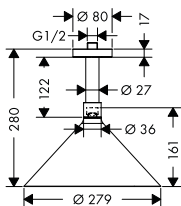

LAMPSHOWER 275 1JET SE SPRCHOVÝM RAMENEM
/ velikost sprchové hlavice: 275 mm
/ délka sprchového ramena: 380 mm
/ sprchové rameno otočné o 150°
/ druh proudu: Rain
/ průtok proudu Rain (při 0,3 MPa): 13 l/min
/ oblasti vodních paprsků: speciální obrazec rozstřiku ze sprchových trysek umístěných na vnitřním průměru
/ kompletně chromovaný disk vodních paprsků
/ materiál disku vodních paprsků: kov
/ disk vodních paprsků lze sejmut a čistit
/ způsob instalace: na stěnu
/ závit přívodů G 1/2
/ rozměr přívodů: DN15
/ se zabudovaným osvětlením
/ světelný zdroj: LED
/ napájení: 12 V
/ transformátor: napájení pod omítku 12 V, 12 W
/ vstupní napětí: 100 - 240 V AC / 50 - 60 Hz
/ výstupní napětí: 12 V - DC
/ barevná teplota: 2700 K
/ stmívatelné: ne
/ štítek energetické účinnosti: A+
/ součástí dodávky: zahrnuje 7 metrů dlouhý přívodní kabel a napájecí zdroj, ten musí být instalován v souladu s DIN VDE 0100-701 vně oblastí 0, 1 a 2

chrom 26031000 1 750,80
speciální povrchy* 26031XXX *na vyžádání

MONTÁŽ VÝROBKU ZDARMA
viz informace iClub - str. 0.0

vhodné doplňky:
/ základní těleso pro LampShower 275 1jet se sprchovým ramenem a horní sprchu 240 2jet se sprchovým ramenem 26909180 405,50

ZÁKLADNÍ TĚLESO PRO LAMPSHOWER 275 1JET SE SPRCHOVÝM RAMENEM A HORNÍ SPRCHU 240 2JET SE SPRCHOVÝM RAMENEM
/ instalace s odhlučněním
/ přívod napájení instalační trubkou
/ základní těleso je vyžadováno v případě nedostatečné kvality a stability materiálu stěny
/ rozměr přívodů: G 1/2

26909180 405,50

MONTÁŽ VÝROBKU ZDARMA
viz informace iClub - str. 0.0