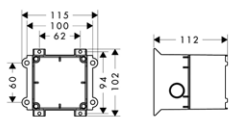

**ZÁKLADNÍ TĚLESO PRO MODUL OSVĚTLENÍ
A MODUL REPRODUKTORU 120/120
POD OMÍTKU**
/ vhodné pro zabudování ve vstřík
i vodorovné poloze
/ při instalaci s přímým propojením nebo při
montáži s přesným dodržением měř je nutná
montážní deska # 10973180

40876180 164,00

MONTÁŽ VÝROBKU ZDARMA
viz informace iClub - str. 0.0

k instalaci nutné:
 / modul reproduktoru 120/120 pod omítku chrom 40874000 607,80
 / modul osvětlení 120/120 pod omítku speciální povrchy* 40874XXX *na vyžádání
chrom 40871000 637,50
speciální povrchy* 40871XXX *na vyžádání

vhodné doplňky:
 / montážní deska 10973180 195,50