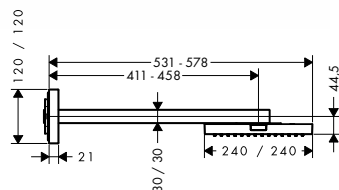

**HORNÍ SPRCHA 240/240 1JET
SE SPRCHOVÝM RAMENEM**
/ velikost sprchové hlavice: 240 x 240 mm
/ délka sprchového ramena: kovové sprchové
rameno 411 - 458 mm
/ druh proudu: RainAir
/ průtok proudu RainAir (při 0,3 MPa):
12 l/min
/ průtok lze zvětšit na 25 l/min
/ kompletně chromovaný disk vodních paprsků
/ materiál disku vodních paprsků: kov
/ disk vodních paprsků lze sejmout a čistit
/ způsob instalace: na stěnu
/ rozměr přívodů: DN15
/ není vhodné pro průtokové ohřivače vody

chrom 10925000 1 420,10
speciální povrchy* 10925XXX *na vyžádání

MONTÁŽ VÝROBKU ZDARMA

k instalaci nutné:
/ základní těleso pro horní sprchu 240/240
1jet se sprchovým ramenem

10921180 245,30