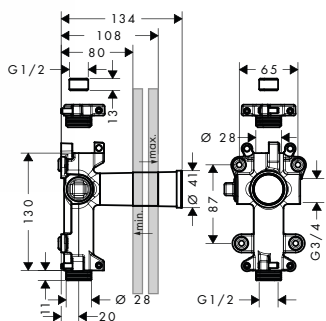

ONE, ZÁKLADNÍ TĚLESO TERMOSTATICKÉHO MODULU POD OMÍTKU

- / průtok při volném výtoku: 30 l/min
- / napojení zleva i zprava
- / montáž s protihlukovou izolací
- / při přímém propojení slouží jako přívod vody a k přesnému dodržení měř montáže
- / rozměr přívodů: DN15

chrom 45770180 222,30

MONTÁŽ VÝROBKU ZDARMA

1. k instalaci nutné:
   / One, vrchní sada uzavíracího ventilu pod omítku

chrom 45771000 330,70
speciální povrchy* 45771XXX *na vyžádání

NOVÉ