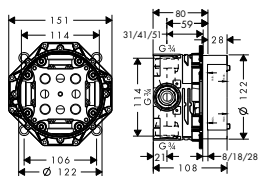

SHOWERSELECT, TERMOSTATICKÁ BATERIE PRO 2 SPOTŘEBIČE S JEDNOTKOU FIXFIT A DRŽÁKEM POD OMÍTKU
/ 2 spotřebiče
/ současné použití několika spotřebičů
/ tlačítko Select pro zapínání a vypínání 2 spotřebičů
/ termostatická kartuše, ventil Select
/ bezpečnostní pojistka na 40° C
/ nastavitelné omezení teploty
/ průtok: 26 l/min
/ zabudovaný sprchový držák
/ obsahuje: rukojeť, objímku, objímku, mísicí jednotku, tlačítka, FixFit s držákem Porter

chrom 36712000 824,40
speciální povrchy* 36712XXX *na vyžádání

MONTÁŽ VÝROBKU ZDARMA viz informace iClub - str. 0.0

Tento produkt není k dispozici s kartáčovanými speciálními povrchy.

NOVÉ	/ k instalaci nutné: / základní těleso iBox universal		01700180	130,80
NOVÉ	/ sprchová hadice 1,25 m	chrom speciální povrchy*	28622000 28622XXX	29,20 *na vyžádání
	vhodné doplňky:	chrom	13601000	104,20
NOVÉ	/ prodlužovací rozeta ShowerSelect FixFit Porter		13587000	46,30
NOVÉ	/ sada montážních lišt pro iBox universal		93171000	32,90

NOVÉ