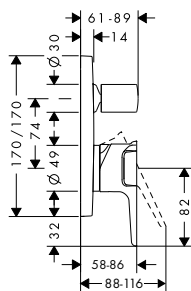

**PÁKOVÁ VANOVÁ BATERIE
POD OMÍTKU**
/ způsob připojení: základní těleso
/ keramická kartuše
/ nastavitelné omezení teploty
/ automatické zpětné přepínání sprcha/vana
/ s odhlučněním
/ vhodná pro průtokové ohřívače vody
/ obsahuje: kovové rozety, rukojeť, objímku,
přepínač, mísicí jednotku

chrom   36455000   328,10
speciální povrchy*   36455XXX   *na vyžádání

alternativní produkty:
/ páková vanová baterie pod omítku se
zabudovanou bezpečnostní kombinací
podle EN1717

chrom   36457000   456,30
speciální povrchy*   36457XXX   *na vyžádání

NOVÉ k instalaci nutné:
/ základní těleso iBox universal   01700180   130,80

NOVÉ vhodné doplňky:
/ prodlužovací rozeta, dva otvory   chrom   14972000   62,80
/ prodloužení tělesa iBox universal 25 mm   speciální povrchy*   14972XXX   *na vyžádání
13587000   46,30

NOVÉ / sada montážních lišt pro iBox universal   93171000   32,90

NOVÉ