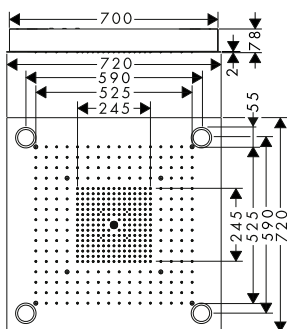

SHOWERHEAVEN 720/720 3JET S OSVĚTLENÍM

- / velikost sprchové hlavice: 720 x 720 mm
- / druhy proudu: RainAir, normální proud, laminární proud
- / průtok proudu RainAir (při 0,3 MPa): 20,5 l/min
- / průtok normálního proudu (při 0,3 MPa): 36,8 l/min
- / průtok laminárního proudu 15,9 l/min
- / aktivace je možná jednotlivě nebo v kombinacích, řízení 3 oblastí vodních paprsků se musí provádět prostřednictvím 3 ventilů nebo přepínačem se 3 výstupy
- / oblasti vodních paprsků: Bodyzone - vnější oblast stropní sprchy, Rainzone - vnitřní oblast stropní sprchy s funkcí AirPower, laminární proud - s $\varnothing$ 17 mm
- / povrch desky vodních paprsků: leštěná nerezová ocel
- / rám: kartáčovaná nerezová ocel
- / způsob instalace: montáž do roviny se stropem nebo ke stropu
- / rozměr přívodů: DN20
- / se zabudovaným osvětlením
- / světelný zdroj: LED
- / napájení: 12 V
- / transformátor: napájení pod omítku 12 V, 18 W
- / vstupní napětí: 100 - 240 V AC / 50 - 60 Hz
- / výstupní napětí: 12 V - DC
- / barevná teplota: 2700 K
- / stmívatelné: ne
- / štítek energetické účinnosti: C
- / není vhodné pro průtokové ohřívače vody

nerezová ocel

10627800

7 411,40

MONTÁŽ VÝROBKU ZDARMA

alternativní produkty:

- / ShowerHeaven 720 x 720 mm 3jet, horní sprcha bez osvětlení nerezová ocel 10625800 6 670,30

vhodné doplňky:

- / termostatický modul 360/120 Square chrom 10751000 1 111,80
- pod omítku speciální povrchy* 10751XXX *na vyžádání

NOVÉ

HORNÍ SPRCHA 250/580 3JET