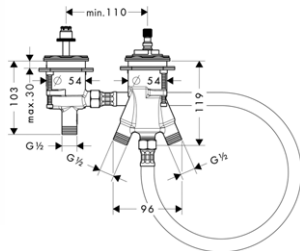

NOVÉ / sada přívodních hadic pro dvouotvorový termostat na okraj vany 13089000 51,10

NOVÉ

ZÁKLADNÍ TĚLESO PRO DVOUOTVOROVÝ
TERMOSTAT PRO MONTÁŽ NA OKRAJ
VANY
/ obsahuje: uzavírací a přepínací ventil,
termostatickou kartuši
/ vhodná pro daleko položený vanový výtok
/ závit přívodů: G 1/2
/ rozměr přívodů: DN15