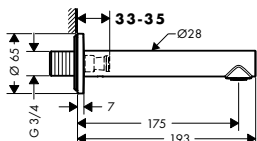

VANOVÝ VÝTOK ROVNÝ
/ s rozetou
/ výtok 175 mm
/ montáž na stěnu
/ průtok: 20 l/min
/ rozměr přívodů: DN20
/ druh proudu: normální proud

chrom	45410000	199,20
kartáčovaný nikel	45410820	313,80
leštěná mosaz	45410930	313,80
speciální povrchy*	45410XXX	* na vyžádání

Sprcha

NOVÉ