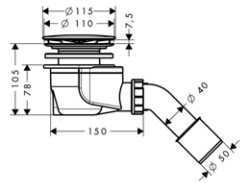

STARO 90, ÚPLNÁ SADA
ODTOKOVÉ SOUPRAVY
/ pro sprchové vaničky s otvorem Ø 90 mm
/ odtokový výkon 29 l/min při výšce hladiny 15 mm
/ PE šroubové spojení 40/ 50 mm
/ odtoková trubka Ø 50 mm
/ vrchní sada z nerezové oceli
/ samočistící

chrom 60032000 58,40
speciální povrchy* 60032XXX *na vyžádání

NOVÉ