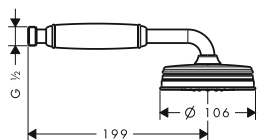

RUČNÍ SPRCHA 100 1JET CLASSIC
/ velikost sprchové hlavice: 100 mm
/ druh proudu: RainAir
/ maximální průtok (při 0,3 MPa): 16 l/min
/ vhodná pro armatury na okraj vany a vanový sokl
/ kov cover
/ vymývatelný filtr nečistot
/ závit přívodů G 1/2
/ rozměr přívodů: DN15
/ vhodná pro průtokové ohříváče vody

chrom 16320000 189,60
kartáčovaný nikel 16320820 298,70
speciální povrchy* 16320XXX *na vyžádání