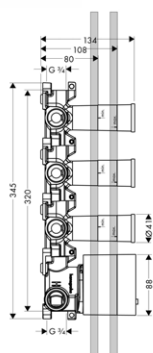

ZÁKLADNÍ TĚLESO PRO TERMOSTATICKÝ MODUL 360/120 POD OMÍTKU
/ 3 spotřebiče can be used simultaneously
/ průtok při volném výtoku: 59 l/min
/ spindle valves
/ napojení zleva i zprava
/ montáž ve svislé i vodorovné poloze
/ montáž s protihlukovou izolací
/ při přímém propojení slouží jako přívod vody a k přesnému dodržení měř montáže
/ rozměr přívodů: DN20

k instalaci nutné:
/ termostatický modul 360/120 Square pod omítku
/ termostatický modul 360/120 pod omítku

MONTÁŽ VÝROBKU ZDARMA

10750180 941,20

chrom 10751000 1 111,80
speciální povrchy* 10751XXX *na vyžádání
chrom 12717000 1 111,80
speciální povrchy* 12717XXX *na vyžádání

TERMOSTATICKÝ MODUL 120/120 SQUARE POD OMÍTKU
/ termostatická kartuše
/ bezpečnostní pojistka na 40° C
/ nastavitelné omezení teploty
/ průtok: 59 l/min
/ provozní tlak: min. 0,15 MPa/max. 1,0 MPa
/ obsahuje: rukojeť, objímku, kovovou rozetu
/ zpětný ventil
/ materiál: kov
/ rozměr přívodů: DN20

k instalaci nutné:
/ základní těleso pro termostatický modul 120/120 pod omítku

vhodné doplňky:
/ prodloužení pro termostatický modul pod omítku

MONTÁŽ VÝROBKU ZDARMA

10754180 362,20

chrom 10790000 104,40
speciální povrchy* 10790XXX *na vyžádání

PRODLOUŽENÍ PRO TERMOSTATICKÝ MODUL POD OMÍTKU
/ rozměr přívodů: DN20
/ prodloužení pro základní těleso
/ prodloužovací délka: 25 mm

MONTÁŽ VÝROBKU ZDARMA