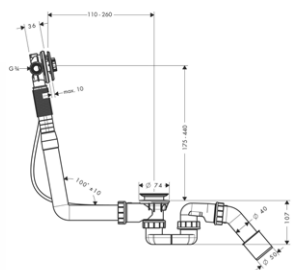

EXAFILL S, VRCHNÍ SADA VANOVÉHO VÝTOKU
/ obsahuje: krytku, bezpečnostní zátku
/ vhodné pro standardní i speciální vany
/ široký přívalový proud
/ tvarovač vodního proudu je stavitelný o 30°
/ průtok 30 l/min

NOVÉ	k instalaci nutné: / Exafill S, základní těleso vanového výtoku s odtokovou a přeřadovou soupravou pro standardní vany	58305180	113,30
NOVÉ	/ Exafill S, základní těleso vanového výtoku s odtokovou a přeřadovou soupravou pro speciální vany	58306180	158,90

NOVÉ