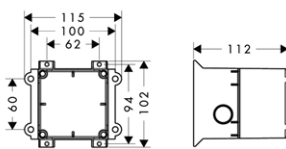

**ZÁKLADNÍ TĚLESO PRO MODUL OSVĚTLENÍ
A MODUL REPRODUKTORU 120/120
POD OMÍTKU**
/ vhodné pro zabudování ve svislé
i vodorovné poloze
/ při instalaci s přímým propojením nebo při
montáži s přesným dodržением měř je nutná
montážní deska # 10973180

40876180 164,00

MONTÁŽ VÝROBKU ZDARMA
viz informace iClub - str. 0.0

k instalaci nutné:
 / modul reproduktoru 120/120 pod omítku chrom 40874000 607,80
 / modul osvětlení 120/120 pod omítku speciální povrchy* 40874XXX *na vyžádání
chrom 40871000 637,50
speciální povrchy* 40871XXX *na vyžádání

vhodné doplňky:
 / montážní deska 10973180 195,50

*Další informace prosíme vyhledat v přehledu "speciální povrchy" a cenu s termínem si vyžádat na zákaznickém servisu.