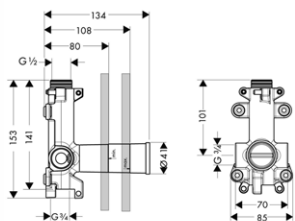

ZÁKLADNÍ TĚLESO PRO UZAVÍRACÍ VENTIL
120/120 POD OMÍTKU
/ průtok při volném výtoku: 55 l/min
/ vhodné pro všechny vrchní sady uzavíracích ventilů
/ napojení zleva i zprava
/ montáž s protihlukovou izolací
/ při přímém propojení slouží jako přívod vody a k přesnému dodržení měř montáže
/ rozměr přívodů: DN15

MONTÁŽ VÝROBKU ZDARMA
viz informace iClub - str. 0.0

NOVÉ	vhodné doplňky: / prodloužení 25 mm	92990000	44,60

NOVÉ