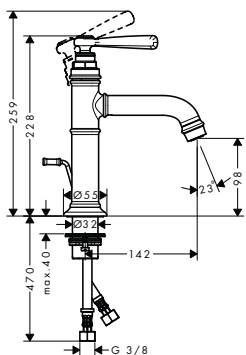

Umyvadlo

PÁKOVÁ UMYVADLOVÁ BATERIE 100 S ODTOKOVOU SOUPRAVOU S TÁHLEM
/ ComfortZone 100
/ výtok 142 mm
/ normální proud
/ průtok: 5 l/min
/ keramická kartuše
/ nastavitelné omezení teploty
/ odtoková souprava s táhlem G 1¼
/ vhodná pro průtokové ohřívače vody
/ rozměr přívodů: DN15

chrom	16515000	432,70
kartáčovaný nikel	16515820	681,60
speciální povrchy*	16515XXX	* na vyžádání

alternativní produkty:
/ páková umyvadlová baterie 100 bez táhla

chrom	16516000	432,70
kartáčovaný nikel	16516820	681,60
speciální povrchy*	16516XXX	* na vyžádání