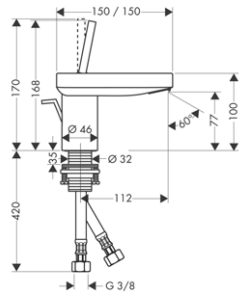

Umyvadlo

PÁKOVÁ UMYVADLOVÁ BATERIE 80 S ODTOKOVOU SOUPRAVOU S TÁHLEM
/ ComfortZone 80
/ výtok 112 mm
/ široký přívalový proud
/ průtok: 5 l/min
/ nastavitelný tvarovač proudu
/ keramická kartuše typu Joystick
/ omezení teploty není nastavitelné
/ odtoková souprava s táhlem G 1¼
/ vhodná pro průtokové ohřivače vody
/ rozměr přívodů: DN15

chrom 10070000 628,50
speciální povrchy* 10070XXX *na vyžádání

Tento produkt není k dispozici se speciálním povrchem černého chromu.

alternativní produkty:

/ páková umyvadlová baterie 100 bez táhla

chrom 10077000 628,50
speciální povrchy* 10077XXX *na vyžádání

Tento produkt není k dispozici se speciálním povrchem leštěného černého chromu.