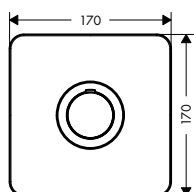

AXOR ShowerSelect Soft

SHOWERSELECT, TERMOSTATICKÁ BATERIE
HIGHFLOW SOFTCUBE POD OMÍTKU
/ termostatická kartuše
/ bezpečnostní pojistka na 40° C
/ nastavitelné omezení teploty
/ průtok: 59 l/min
/ obsahuje: rukojeť, objímku, kovovou rozetu,
mísicí jednotku
/ materiál: kov

NOVÉ	k instalaci nutné: / základní těleso iBox universal		01700180	130,80
	vhodné doplňky: / ShowerSelect, ventil Softcube pro 3 spotřebiče pod omítku / prodlužovací rozeta			
		chrom	36773000	446,70
		speciální povrchy*	36773XXX	*na vyžádání
		chrom	98860000	46,40
		speciální povrchy*	98860XXX	*na vyžádání
NOVÉ	/ prodloužení tělesa iBox universal 25 mm		13587000	46,30
NOVÉ	/ sada montážních lišt pro iBox universal		93171000	32,90

MONTÁŽ VÝROBKU ZDARMA
viz informace iClub - str. 0.0