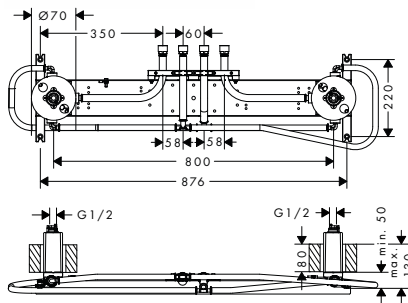

ZÁKLADNÍ TĚLESO PRO SHOWERHEAVEN
1200/300 4JET

- / instalace s odhlučněním
- / rozměr přívodů: G 1/2

10922180 550,20

MONTÁŽ VÝROBKU ZDARMA