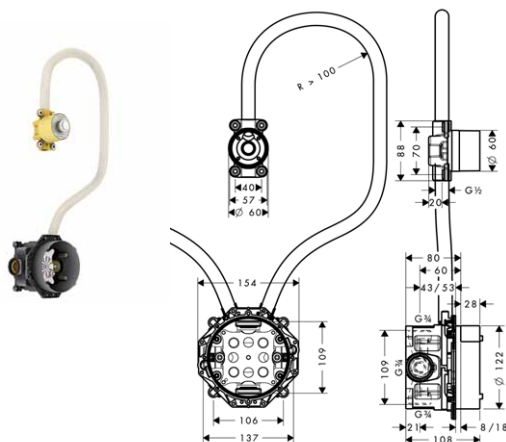

ZÁKLADNÍ TĚLESO PRO ELEKTRONICKOU UMYVADOVOU BATERII POD OMÍTKU, MONTÁŽ NA STĚNU

16180180 322,50

/ obsahuje: základní těleso výtoku ze stěny, instalační trubku EN20 pro kabel čidla a síťový přívod, těleso iBox universal s uzavírací jednotkou
/ vhodné pro výtok ze stěny s infračervenou technikou čidla
/ rozměr přívodů: DN20

MONTÁŽ VÝROBKU ZDARMA
viz informace iClub - str. 0.0

vhodné doplňky:
/ prodloužení pro základní těleso elektronické umyvadlové baterie AXOR pod omítku, montáž na stěnu

13594000 83,40