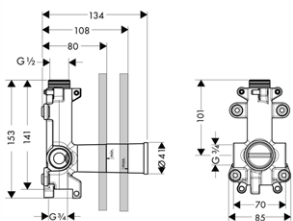

ZÁKLADNÍ TĚLESO PRO UZAVÍRACÍ VENTIL
120/120 POD OMÍTKU
/ průtok při volném výtoku: 55 l/min
/ vhodné pro všechny vrchní sady uzavíracích ventilů
/ napojení zleva i zprava
/ montáž s protihlukovou izolací
/ při přímém propojení slouží jako přívod vody a k přesnému dodržení měř montáže
/ rozměr přívodů: DN15

MONTÁŽ VÝROBKU ZDARMA

	vhodné doplňky:		
NOVÉ	/ prodloužení 25 mm	92990000	44,60