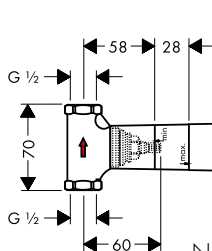

ZÁKLADNÍ TĚLESO 52 L/MIN PRO UZAVÍRACÍ VENTIL POD OMÍTKU, VŘETENO, DN15 / způsob připojení: DN15 / vhodné pro všechny vrchní sady uzavíracích ventilů / průtok: 52 l/min / rozměr přívodů: DN15		16973180	84,50
alternativní produkty:			
NOVÉ / základní těleso 40 l/min pro uzavírací ventil pod omítku, keramika, DN15		16974180	87,80
NOVÉ / základní těleso 130 l/min pro uzavírací ventil pod omítku, vřeteno, DN20		16970180	91,70