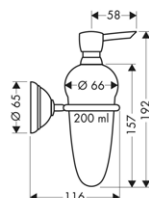

DÁVKOVAČ TEKUTÉHO MÝDLA

- / materiál: křišťálové sklo
- / materiál držáku: kov
- / množství náplně 200 ml
- / dávkování 2 ml
- / montáž na stěnu

chrom	41419000	243,90
chrom/vzhled zlata	41419090	300,80
speciální povrchy*	41419XXX	*na vyžádání