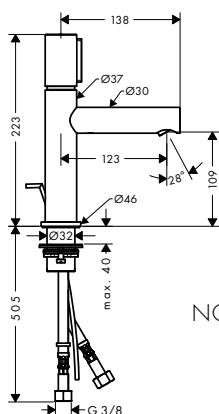

NOVÉ

UMYVADLOVÁ BATERIE SELECT 110
S ODTOKOVOU SOUPRAVOU S TÁHLEM
/ ComfortZone 110
/ výtok 123 mm
/ laminární proud
/ průtok: 5 l/min
/ kartuše Select s ovládáním teploty
/ nastavitelné omezení teploty
/ odtoková souprava s táhlem G 1 1/4
/ vhodná pro průtokové ohřívače vody
/ rozměr přívodů: DN15

NOVÉ alternativní produkty:

/ Umyvadlová baterie Select 110 bez táhla

chrom	45010000	356,40
kartáčovaný nikel	45010820	561,40
leštěná mosaz	45010930	561,40
speciální povrchy*	45010XXX	*na vyžádání

NOVÉ