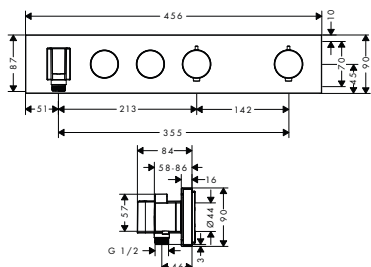

**TERMOSTATICKÝ MODUL SELECT 460/90
PRO 2 SPOTŘEBIČE POD OMÍTKU**
/ v závislosti na velikosti průtoku a způsobu
instalace snížení průtoku až o 50%
a zabudovaná funkce uzavírání
/ 2 spotřebiče
/ současné použití několika spotřebičů
/ tlačítka Select pro zapínání a vypínání
2 spotřebičů
/ termostatická kartuše, ventil Select
/ bezpečnostní pojistka na 40° C
/ nastavitelné omezení teploty
/ průtok: 2,6 l/min
/ provozní tlak: min. 0,1 MPa / max. 1,0 MPa
/ zabudovaný sprchový držák
/ obsahuje: rukojeť, objímky, rozetu, mísící
jednotku, tlačítka, FixFit s držákem Porter,
zpětný ventil

NOVÉ

1. k instalaci nutné:
2. / základní těleso pro termostatický modul Select pro 2 spotřebiče

MONTÁŽ VÝROBKU ZDARMA

chrom	18355000	1 452,60
speciální povrchy*	18355XXX	*na vyžádání

18355000

1 452,60

18355XXX *na vyžádání

NOVÉ