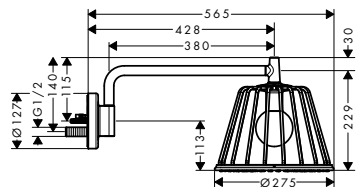

LAMPSHOWER 275 1JET SE SPRCHOVÝM RAMENEM
/ velikost sprchové hlavice: 275 mm
/ délka sprchového ramena: 380 mm
/ sprchové rameno otočné o 150°
/ druh proudu: Rain
/ průtok proudu Rain (při 0,3 MPa): 13 l/min
/ oblasti vodních paprsků: speciální obrazec rozstřiku ze sprchových trysek umístěných na vnitřním průměru
/ kompletně chromovaný disk vodních paprsků
/ materiál disku vodních paprsků: kov
/ disk vodních paprsků lze sejmut a čistit
/ způsob instalace: na stěnu
/ závit přívodů G 1/2
/ rozměr přívodů: DN15
/ se zabudovaným osvětlením
/ světelný zdroj: LED
/ napájení: 12 V
/ transformátor: napájení pod omítku 12 V, 12 W
/ vstupní napětí: 100 - 240 V AC / 50 - 60 Hz
/ výstupní napětí: 12 V - DC
/ barevná teplota: 2700 K
/ stmívatelné: ne
/ štítek energetické účinnosti: A+
/ součástí dodávky: zahrnuje 7 metrů dlouhý přívodní kabel a napájecí zdroj, ten musí být instalován v souladu s DIN VDE 0100-701 vně oblastí 0, 1 a 2

chrom 26031000 1 750,80
speciální povrchy* 26031XXX *na vyžádání

MONTÁŽ VÝROBKU ZDARMA
viz informace iClub - str. 0.0

vhodné doplňky:
/ základní těleso pro LampShower 275 1jet se sprchovým ramenem a horní sprchu 240 2jet se sprchovým ramenem 26909180 405,50