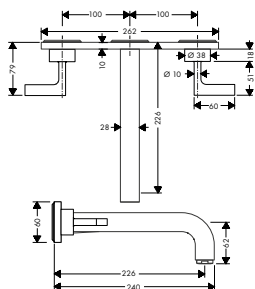

**TŘÍOTVOROVÁ UMYVADLOVÁ ARMATURA
POD OMÍTKU S VÝTOKEM 226 MM,
S OVLÁDÁNÍM PÁČKAMI A ROZETAMI,
MONTÁŽ NA STĚNU**

- / výtok 226 mm
- / normální proud
- / průtok: 5 l/min
- / keramické ventily teplá/studená 90°
- / omezení teploty není nastavitelné
- / neuzavíratelný odtokový ventil s mřížkou
- / vhodná pro průtokové ohřivače vody
- / rozměr přívodů: DN15

chrom 39148000 745,10
speciální povrchy* 39148XXX *na vyžádání

k instalaci nutné:

- / základní těleso pro tříotvorovou nástěnnou umyvadlovou armaturu pod omítku, montáž na stěnu

10303180 228,20

vhodné doplňky:

- / těsnění
- / prodloužení základního tělesa pro tříotvorovou umyvadlovou armaturu pod omítku, montáž na stěnu

96383000 29,20
96259000 50,90