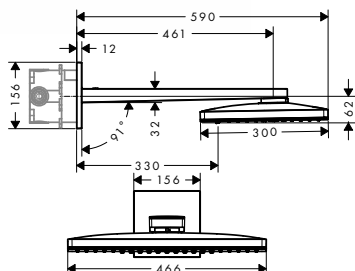

NOVÉ

**HORNÍ SPRCHA 460/300 2JET
SE SPRCHOVÝM RAMENEM
A ROZETOU SQUARE**

- / velikost sprchové hlavice: 460 x 300 mm
- / délka sprchového ramena: 460 mm
- / druhy proudu: Rain, RainStream
- / průtok proudu Rain (při 0,3 MPa): 18 l/min
- / průtok proudu RainStream (při 0,3 MPa): 15 l/min
- / kompletně chromovaný disk vodních paprsků
- / materiál disku vodních paprsků: kov
- / disk vodních paprsků lze sejmout a čistit
- / horní sprchu lze sejmout a vyčistit
- / způsob instalace: montáž na stěnu - pro instalaci na těleso iBox
- / rozměr přívodů: DN15

chrom 35280000 2 420,90
speciální povrchy* 35280XXX *na vyžádání

MONTÁŽ VÝROBKU ZDARMA
viz informace iClub - str. 0.0

k instalaci nutné:
NOVÉ / základní těleso iBox universal 01700180 130,80

NOVÉ

**HORNÍ SPRCHA 460/300 2JET
SE SPRCHOVÝM RAMENEM
A ROZETOU SOFTCUBE**

- / velikost sprchové hlavice: 460 x 300 mm
- / délka sprchového ramena: 460 mm
- / druhy proudu: Rain, RainStream
- / průtok proudu RainAir (při 0,3 MPa): 18 l/min
- / průtok proudu RainStream (při 0,3 MPa): 15 l/min
- / kompletně chromovaný disk vodních paprsků
- / materiál disku vodních paprsků: kov
- / disk vodních paprsků lze sejmout a čistit
- / horní sprchu lze sejmout a vyčistit
- / způsob instalace: montáž na stěnu - pro instalaci na těleso iBox
- / rozměr přívodů: DN15

chrom 35275000 2 420,90
speciální povrchy* 35275XXX *na vyžádání

MONTÁŽ VÝROBKU ZDARMA
viz informace iClub - str. 0.0

k instalaci nutné:
NOVÉ / základní těleso iBox universal 01700180 130,80

NOVÉ

**HORNÍ SPRCHA 460/300 2JET
S PŘÍVODEM OD STROPU**