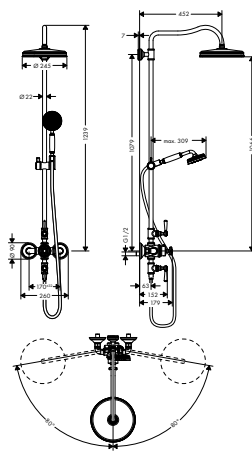

Showerpipe

Povrchová úprava   Objedn. čís.   EUR

SHOWERPIPE S TERMOSTATICKOU BATERÍ
A HORNÍ SPRCHOU 240 lJET CLASSIC
/ velikost sprchové hlavice: 240 mm
/ horní sprcha s nastavitelným úhlem
/ druh proudu: Rain
/ průtok proudu Rain (při 0,3 MPa): 15 l/min
/ provozní tlak: min. 0,25 MPa/max. 1,0 MPa
/ kompletně chromovaný disk vodních paprsků
/ délka sprchového ramena: 430 mm
/ termostat AXOR Montreux
/ bezpečnostní pojistka na 40° C
/ nastavitelné omezení teploty vody
/ výstupy ovládané otáčením rukovjeti
/ způsob instalace: na stěnu
/ rozměr přívodů DN15
/ závit přívodů G 1/2

chrom	16572000	2 109,00
kartáčovaný nikel	16572820	3 321,70
speciální povrchy*	16572XXX	*na vyžádání

obsahuje:

- / ruční sprchu 100 ljet Classic (# 16320XXX)
- / horní sprchu 240 ljet Classic (# 28474XXX)
- / kovovou sprchovou hadici 1,60 m (# 28116XXX)