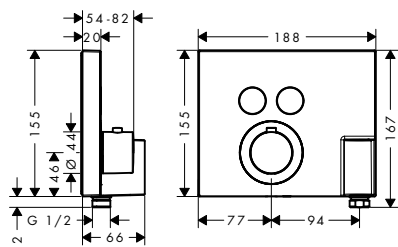

SHOWERSELECT, TERMOSTATICKÁ BATERIE PRO 2 SPOTŘEBIČE S JEDNOTKOU FIXFIT A DRŽÁKEM POD OMÍTKU

- / 2 spotřebiče
- / současné použití několika spotřebičů
- / tlačítko Select pro zapínání a vypínání 2 spotřebičů
- / termostatická kartuše, ventil Select
- / bezpečnostní pojistka na 40° C
- / nastavitelné omezení teploty
- / průtok: 26 l/min
- / zabudovaný sprchový držák
- / obsahuje: rukojeť, objímku, objímku, mísící jednotku, tlačítka, FixFit s držákem Porter

Tento produkt není k dispozici s kartáčovanými speciálními povrchy.

NOVÉ	k instalaci nutné: / základní těleso iBox universal	01700180	130,80	
NOVÉ	/ sprchová hadice 1,25 m	chrom speciální povrchy*	28622000 28622XXX	29,20 *na vyžádání
NOVÉ	vhodné doplňky: / prodlužovací rozeta ShowerSelect FixFit Porter	chrom	13601000	104,20
NOVÉ	/ prodloužení tělesa iBox universal 25 mm		13587000	46,30
NOVÉ	/ sada montážních lišt pro iBox universal		93171000	32,90

MONTÁŽ VÝROBKU ZDARMA