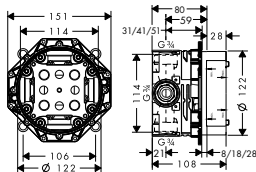

TERMOSTATICKÁ BATERIE POD OMÍTKU
S UZAVÍRACÍM A PŘEPÍNACÍM VENTILEM
/ 2 spotřebiče
/ termostatická kartuše, uzavírací ventil
/ bezpečnostní pojistka na 40° C
/ nastavitelné omezení teploty
/ průtok: 26 l/min
/ provozní tlak: min. 0,1 MPa / max. 1,0 MPa
/ obsahuje: rukojeť, kovovou rozetu, objímku,
mísicí jednotku, termostatickou kartuši,
uzavírací a přepínací ventil
/ zpětný ventil
/ s odhlučněním
/ materiál: kov

Povrchová úprava Objedn. čís. EUR

chrom 10720000 775,80
speciální povrchy* 10720XXX *na vyžádání

NOVÉ k instalaci nutné:
/ základní těleso iBox universal 01700180 130,80

vhodné doplňky:
/ prodloužovací rozeta Round, dva otvory,
0-1-2

chrom 14962000 51,40
kartáčovaný nikel 14962820 81,00
speciální povrchy* 14962XXX *na vyžádání

NOVÉ / prodloužení tělesa iBox universal 25 mm 13587000 46,30

NOVÉ / sada montážních lišt pro iBox universal 93171000 32,90

NOVÉ

ZÁKLADNÍ TĚLESO IBOX UNIVERSAL
/ nastavitelný límeč uchycení
/ těsnění
/ závit přívodů G 3/4
/ vhodné pro všechny vrchní sady sprchových
a vanových baterií či termostátů pod omítku
/ rotačně symetrická instalace
/ montáž s protihlukovou izolací
/ rozměr přívodů: DN15/DN20

01700180 130,80

vhodné doplňky:
/ prodloužení tělesa iBox universal 25 mm

NOVÉ 13587000 46,30

NOVÉ / sada montážních lišt pro iBox universal 93171000 32,90