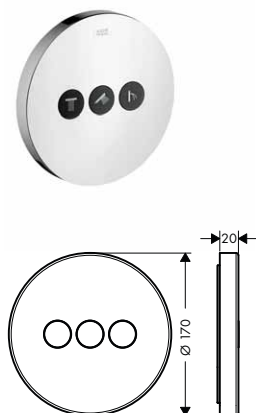

SHOWERSELECT, VENTIL ROUND
PRO 3 SPOTŘEBIČE, POD OMÍTKU
/ 3 spotřebiče
/ současné použití několika spotřebičů
/ průtok: 30 l/min
/ obsahuje: kovové rozety, mísící jednotku,
tlačítka
/ materiál: kov

chrom	36727000	446,70
kartáčovaný nikel	36727820	703,60
leštěná mosaz	36727930	703,60
speciální povrchy*	36727XXX	*na vyžádání

MONTÁŽ VÝROBKU ZDARMA
viz informace iClub - str. 0.0

NOVÉ	k instalaci nutné: / základní těleso iBox universal	01700180	130,80

vhodné doplňky:
i ShowerSelect, termostatická baterie
Highflow Round pod omítku

i ShowerSelect, termostatická baterie
Highflow Round pro 1 spotřebič a další
výtok, pod omítku

chrom	36721000	446,70
kartáčovaný nikel	36721820	703,60
leštěná mosaz	36721930	703,60
speciální povrchy*	36721XXX	*na vyžádání
chrom	36726000	618,00
kartáčovaný nikel	36726820	973,40
leštěná mosaz	36726930	973,40
speciální povrchy*	36726XXX	*na vyžádání

NOVÉ	/ prodloužení tělesa iBox universal 25 mm		

NOVÉ	/ sada montážních lišt pro iBox universal	93171000	32,90