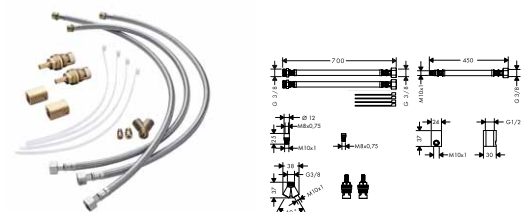

SADA PRODLUŽOVACÍCH HADIC PRO TŘÍOTVOROVÉ UMYVADLOVÉ ARMATURY
/ pro volné uspořádání výtoků a rukojetí
/ délka hadic 700 mm

38959000	102,80