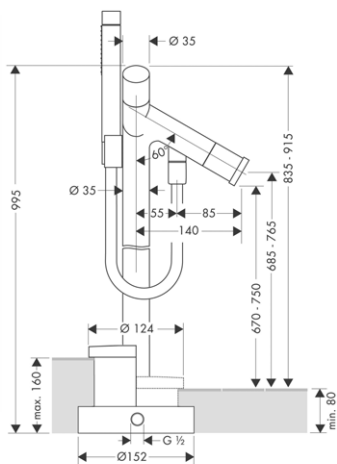

Povrchová úprava Objedn. čís. EUR

**VANOVÁ BATERIE SE DVĚMA KOHOUTY
VOLNĚ STOJÍCÍ NA PODLAŽE**
/ výtok 140 mm
/ s rozetou
/ způsob připojení: základní těleso
/ normální proud
/ průtok: 22 l/min
/ keramické ventily teplá/studená 180°
/ omezení teploty není nastavitelné
/ automatické zpětné přepínání sprcha/vana
/ zpětný ventil
/ zabudovaný sprchový držák
/ vhodná pro průtokové ohřívače vody
/ rozměr přívodů: DN15

obsahuje:
/ sprchovou hadici s kovovým efektem 1,25 m
(# 28282000)
/ tyčovou ruční sprchu 2jet
(# 28532000)

k instalaci nutné:

/ základní těleso pro volně stojící vanovou baterii	10452180	446,10
/ těsnění	96441000	116,80

vhodné doplňky:

/ prodloužení výtoku 60 mm	chrom speciální povrchy*	10981000 10981XXX	292,30 *na vyžádání
/ prodloužení trubky stojánku		97686000	225,50