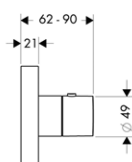

TERMOSTATICKÝ MODUL 120/120 SQUARE POD OMÍTKU
 / termostatická kartuše
 / bezpečnostní pojistka na 40° C
 / nastavitelné omezení teploty
 / průtok: 59 l/min
 / provozní tlak: min. 0,15 MPa/max. 1,0 MPa
 / obsahuje: rukojeť, objímku, kovovou rozetu
 / zpětný ventil
 / materiál: kov
 / rozměr přívodů: DN20