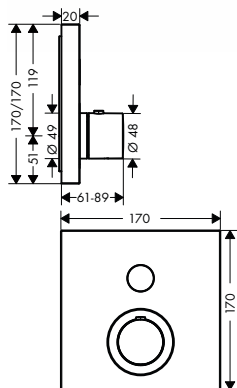

SHOWERSELECT, TERMOSTATICKÁ BATERIE
SQUARE PRO 1 SPOTŘEBIČ, POD OMÍTKU
/ 1 spotřebič
/ tlačítko Select pro zapínání a vypínání
1 spotřebiče
/ termostatická kartuše
/ bezpečnostní pojistka na 40° C
/ nastavitelné omezení teploty
/ průtok: 26 l/min
/ obsahuje: rukojeť, objímku, kovovou rozetu,
mísicí jednotku, tlačítka
/ materiál: kov

chrom 36714000 618,00
speciální povrchy* 36714XXX *na vyžádání

MONTÁŽ VÝROBKU ZDARMA

NOVÉ	k instalaci nutné: / základní těleso iBox universal	01700180	130,80
NOVÉ	vhodné doplňky: / prodloužení tělesa iBox universal 25 mm	13587000	46,30
NOVÉ	/ sada montážních lišt pro iBox universal	93171000	32,90