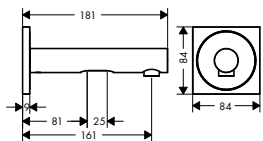

NOVÉ

**ELEKTRONICKÁ UMYVADLOVÁ BATERIE
POD OMÍTKU**

MONTÁŽ NA STĚNU 160

- / výtok 225 mm
- / zařízení s čidlem infračerveného záření
- / připojení na síť 230 V / 50 Hz
- / teplota nastavitelná přes iBox
- / ruční uzavírání vody při čištění umyvadla
- / perlátor odolný proti zlodějům
- / nastavitelný optický dosah infračerveného čidla (2 režimy)
- / automatické přizpůsobení infračerveného čidla svému okolí
- / normální proud
- / průtok 5 l/min
- / filtry nečistot v přívodních hadicích
- / pro ideální funkci dodržte prosím minimální vzdálenost 140 mm od středu perlátoru k zadnímu okraji umyvadla
- / obsahuje: rozetu, výtok, krycí rozetu pro iBox, transformátor 6 V/ 6 watt

chrom 45110000 869,60
speciální povrchy* 45110XXX *na vyžádání

MONTÁŽ VÝROBKU ZDARMA

NOVÉ

alternativní velikosti:

- / elektronická umyvadlová baterie pod omítku, montáž na stěnu 220

chrom 45110000 882,10
speciální povrchy* 45111XXX *na vyžádání

k instalaci nutné:

- / základní těleso pro elektronickou umyvadlovou baterii pod omítku, montáž na stěnu

16180180 322,50

vhodné doplňky:

- / prodloužení pro základní těleso elektronické umyvadlové baterie AXOR pod omítku, montáž na stěnu

13594000 83,40