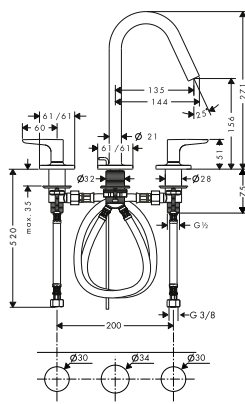

TŘÍOTVOROVÁ UMYVADLOVÁ ARMATURA 160 S ODTOKOVOU SOUPRAVOU S TÁHLEM, S OVLÁDÁNÍM PÁČKAMI A ROZETAMI
/ ComfortZone 160
/ výtok 135 mm
/ laminární proud
/ průtok: 5 l/min
/ keramické ventily teplá/studená 90°
/ omezení teploty není nastavitelné
/ odtoková souprava s táhlem G 1¼
/ vhodná pro průtokové ohřívače vody
/ rozměr přívodů: DN15

chrom 34133000 570,50
speciální povrchy* 34133XXX * na vyžádání

vhodné doplňky:
/ sada prodlužovacích hadic pro tříotvorové umyvadlové armatury

38959000 102,80