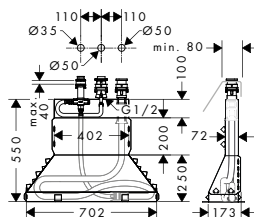

NOVÉ

ZÁKLADNÍ TĚLESO PRO TŘÍOTVOROVOU PÁKOVOU VANOVOU BATERII NA OKRAJ VANY

- / obsahuje: základní těleso, hadicovou soupravu Secuflex, Secubox
- / délka vytažení ruční sprchy maximálně 1,10 m
- / rozměr přívodů: DN15