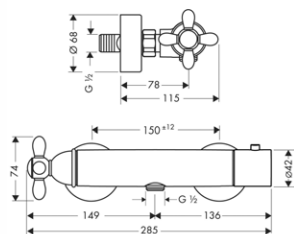

TERMOSTATICKÁ SPRCHOVÁ BATERIE
PRO MONTÁŽ NA STĚNU

- / 1 spotřebič
- / termostatická kartuše, keramický ventil 180°
- / bezpečnostní pojistka na 40° C
- / nastavitelné omezení teploty
- / průtok: 20 l/min
- / provozní tlak: min. 0,1 MPa / max. 1,0 MPa
- / obsahuje: rozety
- / zpětný ventil
- / s odhlučněním
- / rozteč středů: 150 ± 12 mm
- / rozměr přívodů: DN15

chrom	17261000	410,30
chrom/vzhled zlata	17261090	492,70
speciální povrchy*	17261XXX	*na vyžádání