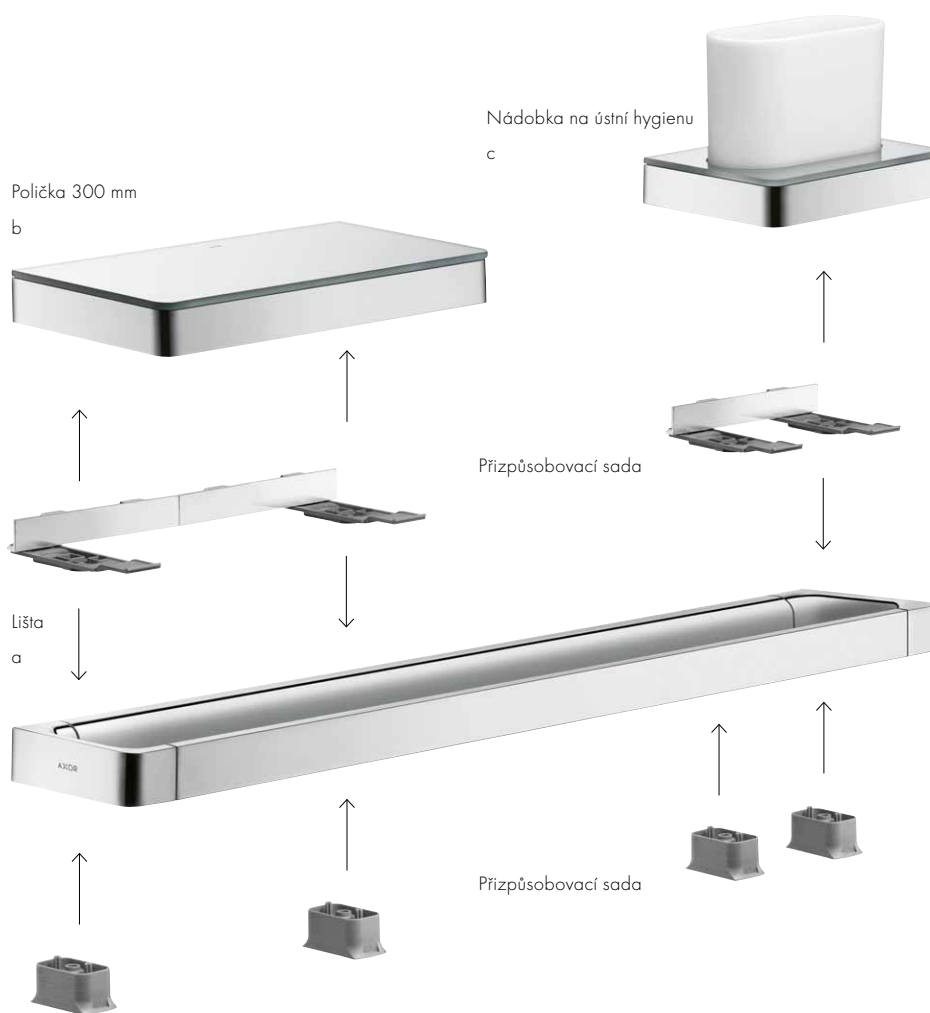

individuálních mistrovských kousků. Zkombinovány za použití inteligentní konstrukce. Přísně lineární.

Design: Antonio Citterio

Potřebné produkty:

a. lišta

b. # 42838000 + 2 x # 42870000 přizpůsobovací sada