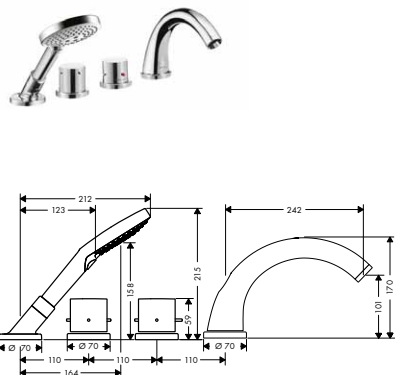

VRCHNÍ SADA KE ČTYŘOTVOROVÉ
TERMOSTATICKÉ ARMATUŘE NA VANOVÝ
SOKL

- / výtok 242 mm
- / 2 spotřebiče
- / termostatická kartuše
- / bezpečnostní pojistka na 40° C
- / nastavitelné omezení teploty
- / průtok: 22 l/min
- / provozní tlak: min. 0,1 MPa / max. 1,0 MPa
- / druh proudu: normální proud
- / zabudovaný sprchový držák
- / zpětný ventil
- / automatické zpětné přepínání sprcha/vana
- / obsahuje: rukojeť, vanový výtok s přepínačem, zpětný ventil
- / rozměr přívodů: DN15
- / způsob připojení: základní těleso

chrom   10466000   1 409,20
speciální povrchy*   10466XXX   *na vyžádání

NOVÉ

obsahuje:
/ ruční sprchu AXOR 120 3jet (# 26050XXX)

k instalaci nutné:
/ základní těleso ke čtyřtvarové termostatické armatuře na vanový sokl

15483180   1 639,60