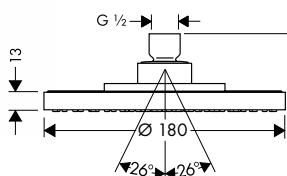

TALÍŘOVÁ HORNÍ SPRCHA 180 1JET
/ velikost sprchové hlavice: 180 mm
/ druh proudy: RainAir
/ průtok proudy RainAir (při 0,3 MPa): 17 l/min
/ kompletně chromovaný disk vodních paprsků
/ materiál disku vodních paprsků: kov
/ způsob instalace: na strop nebo na stěnu
/ závit přívodů G 1/2
/ rozměr přívodů: DN15
/ vhodná pro průtokové ohřivače vody s výkonem 18 kW

chrom 28484000 403,80
kartáčovaný nikel 28484820 636,00
speciální povrchy* 28484XXX *na vyžádání

vhodné doplňky:
NOVÉ / sprchové rameno 390 mm chrom 26431000 262,00
NOVÉ / přívod od stropu 100 mm kartáčovaný nikel 26431820 412,70
NOVÉ / přívod od stropu 300 mm speciální povrchy* 26431XXX *na vyžádání
chrom 26432000 157,20
kartáčovaný nikel 26432820 247,60
speciální povrchy* 26432XXX *na vyžádání
chrom 26433000 209,60
kartáčovaný nikel 26433820 330,20
speciální povrchy* 26433XXX *na vyžádání