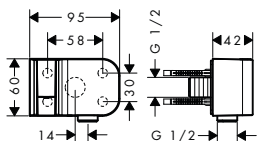

ONE, JEDNOTKA S DRŽÁKEM PORTER
/ pro hadice s válcovou matkou
/ zabudována funkce držáku
/ kovová
/ se zpětným ventilem

chrom 45723000 185,70
speciální povrchy* 45723XXX *na vyžádání

vhodné doplňky:
/ sprchová hadice s kovovým efektem 1,25 m
/ sprchová hadice s kovovým efektem 1,60 m
/ sprchová hadice s kovovým efektem 2,00 m

chrom 28282000 49,00
speciální povrchy* 28282XXX *na vyžádání
chrom 28286000 53,90
speciální povrchy* 28286XXX *na vyžádání
chrom 28284000 58,50
speciální povrchy* 28284XXX *na vyžádání