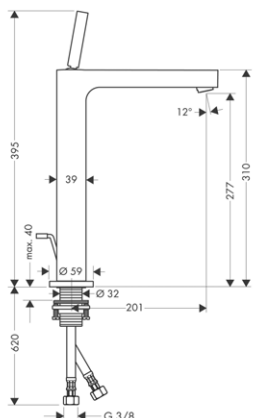

PÁKOVÁ BATERIE 270 S ODTOKOVOU SOUPRAVOU S TÁHLEM PRO UMYVADLOVÉ MÍSY

- / ComfortZone 270
- / výtok 201 mm
- / normální proud
- / průtok: 5 l/min
- / keramická kartuše typu Joystick
- / omezení teploty není nastavitelné
- / odtoková souprava s táhlem G 1¼
- / vhodná pro průtokové ohřívače vody
- / rozměr přívodů: DN15

chrom 39020000 892,50
speciální povrchy* 39020XXX *na vyžádání