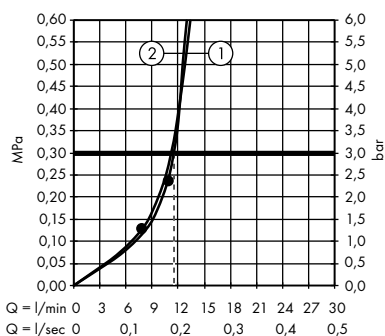

/ One, ruční sprcha 2jet #45720000

1. normální proud
2. široký přívalový proud