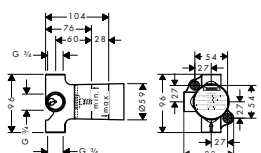

NOVÉ

ZÁKLADNÍ TĚLESO PRO TRIO, UZAVÍRACÍ A PŘEPÍNAČÍ VENTIL POD OMÍTKU

- / obsahuje: keramickou kartuši, těsnění
- / 2 spotřebiče
- / současně mohou být v provozu 2 spotřebiče
- / vhodné pro všechny vrchní sady Trio
- / průtok: 65 l/min
- / rozměr přívodů: DN20

MONTÁŽ VÝROBKU ZDARMA

vhodné doplňky:

- / prodloužení 25 mm

92990000 44,60

NOVÉ