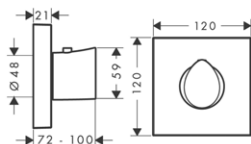

**TERMOSTATICKÁ BATERIE HIGHFLOW
120/120 POD OMÍTKU**

- / termostatická kartuše
- / bezpečnostní pojistka na 40° C
- / nastavitelné omezení teploty
- / průtok: 59 l/min
- / provozní tlak: min. 0,1 MPa / max. 1,0 MPa
- / obsahuje: rukojeť, objímku, kovovou rozzetu, mísící jednotku, termostatickou kartuši
- / s odhlučněním
- / materiál: kov

1. k instalaci nutné:
2. / základní těleso pro termostatický modul 120/120 pod omítku

1. vhodné doplňky:
2. / prodloužení

MONTÁŽ VÝROBKU ZDARMA

chrom	12712000	642,80
speciální povrchy*	12712XXX	*na vyžádání

	10754180	362,20

chrom	12790000	143,30
speciální povrchy*	12790XXX	*na vyžádání