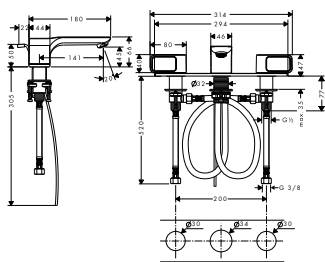

TŘÍOTVOROVÁ UMYVADLOVÁ ARMATURA 50 S ODTOKOVOU SOUPRAVOU S TÁHLEM A DESKOU
/ ComfortZone 50
/ výtok 180 mm
/ normální proud
/ průtok: 5 l/min
/ použití pouze na rovném hladkém povrchu
/ keramické ventily teplá/studená 90°
/ omezení teploty není nastavitelné
/ obsahuje: přívodní hadice
/ odtoková souprava s táhlem G 1¼
/ vhodná pro průtokové ohřívače vody
/ rozměr přívodů: DN15

chrom 11040000 790,80
speciální povrchy* 11040XXX *na vyžádání

Tento produkt není k dispozici se speciálními povrchy leštěného a kartáčovaného černého chromu.