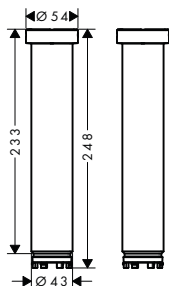

NOVÉ

PRODLOUŽENÍ 230 MM
PŘÍVODU OD STROPU PRO
SHOWERHEAVEN 1200/300 4JET
/ počet kusů v balení = 2 kusy
/ rozměr: 230 mm

1. vhodné doplňky:
2. NOVÉ / ShowerHeaven 1200/300 4jet
   s osvětlením 2700 K
3. NOVÉ / ShowerHeaven 1200/300 4jet
   s osvětlením 3700 K
4. NOVÉ / ShowerHeaven 1200/300 4jet
   bez osvětlení

chrom 13603000 979,40
speciální povrchy* 13603XXX *na vyžádání

MONTÁŽ VÝROBKU ZDARMA

chrom 10628000 9 353,40
speciální povrchy* 10628XXX *na vyžádání
chrom 10629000 9 353,40
speciální povrchy* 10629XXX *na vyžádání
chrom 10637000 8 253,00
speciální povrchy* 10637XXX *na vyžádání