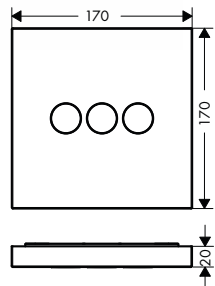

SHOWERSELECT, VENTIL SQUARE
PRO 3 SPOTŘEBIČE, POD OMÍTKU
/ 3 spotřebiče
/ současné použití několika spotřebičů
/ průtok: 30 l/min
/ obsahuje: kovové rozety, mísicí jednotku,
tlačítka
/ materiál: kov

chrom 36717000 446,70
speciální povrchy* 36717XXX *na vyžádání

MONTÁŽ VÝROBKU ZDARMA
viz informace iClub - str. 0.0

NOVÉ k instalaci nutné:
/ základní těleso iBox universal 01700180 130,80

vhodné doplňky:
/ ShowerSelect, termostatická baterie chrom 36718000 446,70
Highflow Square, pod omítku speciální povrchy* 36718XXX *na vyžádání
/ ShowerSelect, termostatická baterie chrom 36716000 618,00
Highflow Square pro 1 spotřebič a další speciální povrchy* 36716XXX *na vyžádání
výtok, pod omítku

NOVÉ / prodloužení tělesa iBox universal 25 mm 13587000 46,30

NOVÉ / sada montážních lišt pro iBox universal 93171000 32,90