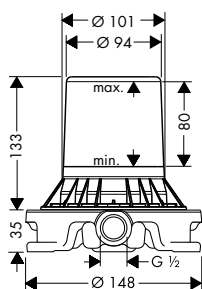

ZÁKLADNÍ TĚLESO PRO VANOVOU BATERII VOLNĚ STOJÍCÍ NA PODLAŽE
/ pro montáž na hrubou podlahu
/ vhodné pro všechny vrchní sady volně stojících vanových a umyvadlových armatur, s výjimkou AXOR Montreux
/ rozměr přívodů: DN15

10452180 446,10

vhodné doplňky:
/ těsnění 96441000 116,80

*Další informace prosíme vyhledat v přehledu "speciální povrchy" a cenu s termínem si vyžádat na zákaznickém servisu.