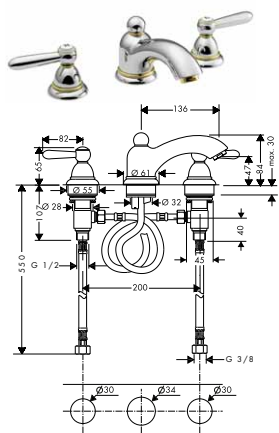

TŘÍOTVOROVÁ UMYVADLOVÁ ARMATURA 50 S ODTOKOVOU SOUPRAVOU S TÁHLEM A OVLÁDÁNÍM PÁČKAMI
/ ComfortZone 50
/ výtok 136 mm
/ normální proud
/ průtok: 5 l/min
/ keramické ventily teplá/studená 90°
/ omezení teploty není nastavitelné
/ odtoková souprava s táhlem G 1¼
/ vhodná pro průtokové ohřivače vody
/ rozměr přívodů: DN15

chrom	17135000	656,70
chrom/vzhled zlata	17135090	781,00
speciální povrchy*	17135XXX	* na vyžádání

vhodné doplňky:
/ sada prodlužovacích hadic pro tříotvorové umyvadlové armatury 38959000 102,80