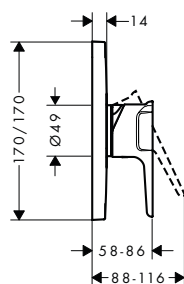

Sprcha

PÁKOVÁ SPRCHOVÁ BATERIE
POD OMÍTKU
/ 1 spotřebič
/ způsob připojení: základní těleso
/ provozní tlak: min. 0,1 MPa / max. 1,0 MPa
/ keramická kartuše
/ nastavitelné omezení teploty
/ materiál: kov
/ s odhlučněním
/ vhodná pro průtokové ohřívače vody
/ obsahuje: kovové rozety, rukojeť, objímku, mísící jednotku

Povrchová úprava Objedn. čís. EUR

chrom 36655000 271,30
speciální povrchy* 36655XXX *na vyžádání

NOVÉ	k instalaci nutné: / základní těleso iBox universal	01700180	130,80
NOVÉ	vhodné doplňky: / prodlužovací rozeta, jeden otvor	chrom 14971000 speciální povrchy* 14971XXX	62,80 *na vyžádání
NOVÉ	/ prodloužení tělesa iBox universal 25 mm	13587000	46,30
NOVÉ	/ sada montážních lišt pro iBox universal	93171000	32,90

NOVÉ