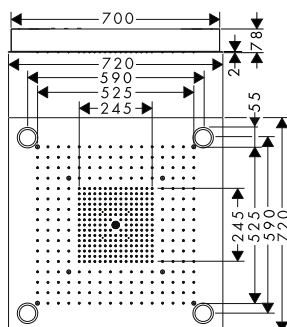

SHOWERHEAVEN 720/720 3JET

S OSVĚTLENÍM

- / velikost sprchové hlavice: 720 x 720 mm
- / druhy proudu: RainAir, normální proud, laminární proud
- / průtok proudu RainAir (při 0,3 MPa): 20,5 l/min
- / průtok normálního proudu (při 0,3 MPa): 36,8 l/min
- / průtok laminárního proudu 15,9 l/min
- / aktivace je možná jednotlivě nebo v kombinacích, řízení 3 oblastí vodních paprsků se musí provádět prostřednictvím 3 ventilů nebo přepínačem se 3 výstupy
- / oblasti vodních paprsků: Bodyzone - vnější oblast stropní sprchy, Rainzone - vnitřní oblast stropní sprchy s funkcí AirPower, laminární proud - s $\varnothing$ 17 mm
- / povrch desky vodních paprsků: leštěná nerezová ocel
- / rám: kartáčovaná nerezová ocel
- / způsob instalace: montáž do roviny se stropem nebo ke stropu
- / rozměr přívodů: DN20
- / se zabudovaným osvětlením
- / světelný zdroj: LED
- / napájení: 12 V
- / transformátor: napájení pod omítku 12 V, 18 W
- / vstupní napětí: 100 - 240 V AC / 50 - 60 Hz
- / výstupní napětí: 12 V - DC
- / barevná teplota: 2700 K
- / stmívatelné: ne
- / šiferek energetické účinnosti: C
- / není vhodné pro průtokové ohřivače vody

nerezová ocel

10627800

7 411,40

MONTÁŽ VÝROBKU ZDARMA
viz informace iClub - str. 0.0

alternativní produkty:

- / ShowerHeaven 720 x 720 mm 3jet, horní sprcha bez osvětlení

nerezová ocel

10625800

6 670,30

vhodné doplňky:

- / termostatický modul 360/120 Square pod omítku

chrom

10751000

1 111,80

speciální povrchy*

10751XXX

*na vyžádání

NOVÉ

HORNÍ SPRCHA 250/580 3JET