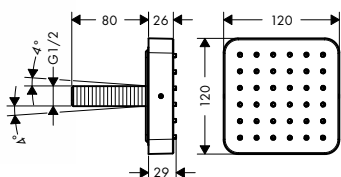

SPRCHOVÝ MODUL 120/120 SOFTCUBE POD OMÍTKU

- / boční sprcha o velikosti 120 mm
- / úhel vodních paprsků nastavitelný do pěti poloh
- / použitelný jako horní sprcha, zádová sprcha nebo boční sprcha
- / druh proudu: normální proud
- / průtok normálního proudu (při 0,3 MPa): 5,3 l/min
- / kompletně chromovaný disk vodních paprsků
- / závit přívodů: G 1/2
- / při instalaci s přímým propojením (odstup 10 mm) se doporučuje použití základního tělesa # 28486180
- / při instalaci s volným umístěním je možné připojení přes vnitřní závit G 1/2
- / při montáži v podobě horní sprchy s více spojenými prvky se doporučuje použít montážní pomůcku # 28470180
- / rozměr přívodů: DN15

chrom 36822000 318,90
speciální povrchy* 36822XXX *na vyžádání

MONTÁŽ VÝROBKU ZDARMA
viz informace iClub - str. 0.0

vhodné doplňky:

- / základní těleso pro sprchový modul 120/120 pod omítku 28486180 137,60
- / montážní pomůcka 28470180 282,40

ZÁKLADNÍ TĚLESO PRO SPRCHOVÝ MODUL 120/120 POD OMÍTKU

- / při přímém propojení slouží jako přívod vody a k přesnému dodržení měř montáže, napojení zprava nebo zleva
- / instalace s odhlučněním

28486180 137,60