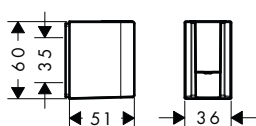

SPRCHOVÝ DRŽÁK
/ není nastavitelný, pevná poloha
/ pro hadice s válcovou matkou
/ kovový

vhodné doplňky:

/ sprchová hadice s kovovým efektem 1,25 m
/ sprchová hadice s kovovým efektem 1,60 m
/ sprchová hadice s kovovým efektem 2,00 m