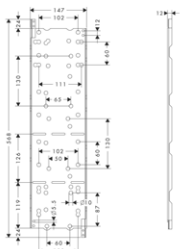

MONTÁŽ VÝROBKU ZDARMA
 viz informace iClub - str. 0.0

40878180 239,10

MONTÁŽNÍ DESKA
 / montážní a rozměrová šablona pro snadnou montáž základního tělesa modulu osvětlení a modulu reproduktoru
 / montážní desku lze prodloužit použitím dalšího kusu