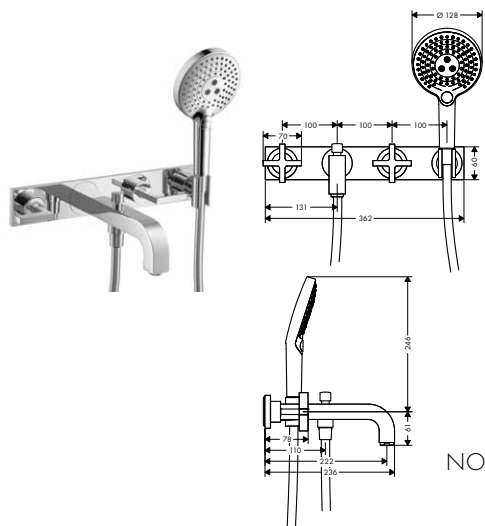

10452180 446,10

vhodné doplňky:
 / prodloužení trubky stojánku
 / těsnění

97686000 225,50
 96441000 116,80

		Povrchová úprava	Objedn. čís.	EUR
		ZÁKLADNÍ TĚLESO PRO VANOVOU BATERII VOLNĚ STOJÍCÍ NA PODLAZE / pro montáž na hrubou podlahu / vhodné pro všechny vrchní sady volně stojících vanových a umyvadlových armatur, s výjimkou AXOR Montreux / rozměr přívodů: DN15		
			10452180	446,10
		vhodné doplňky: / těsnění		
			96441000	116,80
		PÁKOVÁ VANOVÁ BATERIE POD OMÍTKU / způsob připojení: základní těleso / keramická kartuše / nastavitelné omezení teploty / automatické zpětné přepínání sprcha/vana / s odhlučněním / vhodná pro průtokové ohřivače vody / obsahuje: kovové rozety, rukojeť, objímku, přepínač, mísicí jednotku		
		chrom speciální povrchy*	39455000 39455XXX	419,00 *na vyžádání
		alternativní produkty: / páková vanová baterie pod omítku se zabudovanou bezpečnostní kombinací podle EN1717		
		chrom speciální povrchy*	39457000 39457XXX	543,80 *na vyžádání
		k instalaci nutné: / základní těleso iBox universal		
NOVÉ			01700180	130,80
		vhodné doplňky: / prodlužovací rozeta Square, dva otvory		
		chrom speciální povrchy*	14967000 14967XXX	62,80 *na vyžádání
NOVÉ		/ prodloužení tělesa iBox universal 25 mm		
			13587000	46,30
NOVÉ		/ sada montážních lišt pro iBox universal		
			93171000	32,90
		ZÁKLADNÍ TĚLESO IBOX UNIVERSAL / nastavitelný límeč uchycení / těsnění / závit přívodů G 3/4 / vhodné pro všechny vrchní sady sprchových a vanových baterií či termostatů pod omítku / rotačně symetrická instalace / montáž s protihlukovou izolací / rozměr přívodů: DN15/DN20		
			01700180	130,80
		vhodné doplňky: / prodloužení tělesa iBox universal 25 mm		
NOVÉ			13587000	46,30
NOVÉ		/ sada montážních lišt pro iBox universal		
			93171000	32,90