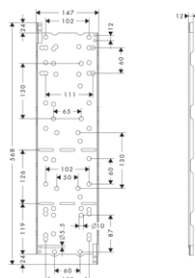

MONTÁŽNÍ DESKA
/ montážní a rozměrová šablona pro snadnou montáž základního tělesa modulu osvětlení a modulu reproduktoru
/ montážní desku lze prodloužit použitím dalšího kusu

MONTÁŽ VÝROBKU ZDARMA
viz informace iClub - str. 0.0

10973180 195,50