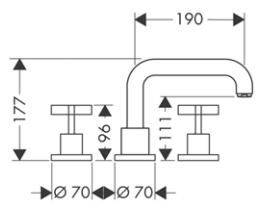

NOVÉ

VRCHNÍ ŠADA KE TŘÍOTVOROVÉ
ARMATUŘE NA OKRAJ VANY
S KOHOUTY VE TVARU KŘÍŽE
/ výtok 190 mm
/ způsob připojení: základní těleso
/ normální proud
/ keramické ventily teplá/studená 180°
/ omezení teploty není nastavitelné
/ rozměr přívodů: DN15
/ obsahuje: rukojeť, rozety, vanový výtok

chrom 39436000 934,20
speciální povrchy* 39436XXX *na vyžádání

k instalaci nutné:
/ základní těleso pro tříotvorovou armaturu na okraj vany

15484180 188,40

NOVÉ