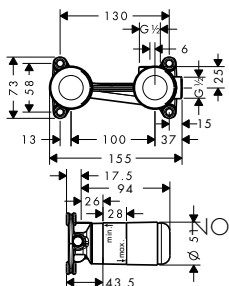

**PÁKOVÁ UMYVADLOVÁ BATERIE
POD OMÍTKU
S VÝTOKEM 165 MM
A ROZETAMI, MONTÁŽ NA STĚNU**
/ rukojeř je možné umístit vpravo nebo vlevo,
podle instalace základního tělesa
/ výtok 165 mm
/ normální proud
/ průtok: 5 l/min
/ keramická kartuše typu Joystick
/ omezení teploty není nastavitelné
/ neuzavíratelný odtokový ventil s mřížkou
/ vhodná pro průtokové ohřivače vody
/ rozměr přívodů: DN15

chrom	38113000	363,30
kartáčovaný nikel	38113820	572,20
leštěná mosaz	38113930	572,20
speciální povrchy*	38113XXX	*na vyzádání

alternativní velikosti:
/ páková umyvadlová baterie pod omítku
s výtokem 225 mm a rozetami, montáž na
stěnu

chrom	38116000	378,70
kartáčovaný nikel	38116820	596,50
leštěná mosaz	38116930	596,50
speciální povrchy*	38116XXX	*na vyzádání

alternativní produkty:
/ páková umyvadlová baterie pod omítku
s výtokem 225 mm a deskou, montáž na
stěnu

chrom	38115000	568,40
kartáčovaný nikel	38115820	895,30
leštěná mosaz	38115930	895,30
speciální povrchy*	38115XXX	*na vyzádání

/ páková umyvadlová baterie pod omítku
s výtokem 165 mm a deskou, montáž na
stěnu

chrom	38112000	552,60
kartáčovaný nikel	38112820	870,40
leštěná mosaz	38112930	870,40
speciální povrchy*	38112XXX	*na vyzádání

k instalaci nutné:

NOVÉ	/ základní těleso pro pákovou umyvadlovou baterii pod omítku, montáž na stěnu	13623180	220,10

vhodné doplňky:

NOVÉ	/ prodloužení 25 mm	13586000	103,50

NOVÉ

**ZÁKLADNÍ TĚLESO PRO PÁKOVOU
UMYVADLOVOU BATERII POD OMÍTKU
MONTÁŽ NA STĚNU**
/ obsahuje: proplachovací ventil
/ volitelné umístění systému baterie, může být
vpravo nebo vlevo od výtoku
/ rozměr přívodů: DN15

	13623180	220,10

vhodné doplňky:

NOVÉ	/ prodloužení 25 mm	13586000	103,50

NOVÉ