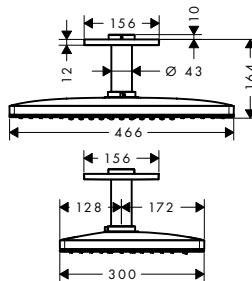

HORNÍ SPRCHA 460/300 2JET
SE SPRCHOVÝM RAMENEM
A ROZETOU SOFTCUBE
/ velikost sprchové hlavice: 460 x 300 mm
/ délka sprchového ramena: 460 mm
/ druhy proudu: Rain, RainStream
/ průtok proudu RainAir (při 0,3 MPa):
18 l/min
/ průtok proudu RainStream (při 0,3 MPa):
15 l/min
/ kompletně chromovaný disk vodních paprsků
/ materiál disku vodních paprsků: kov
/ disk vodních paprsků lze sejmout a čistit
/ horní sprchu lze sejmout a vyčistit
/ způsob instalace: montáž na stěnu - pro
instalaci na těleso iBox
/ rozměr přívodů: DN15

chrom 35275000 2 420,90
speciální povrchy* 35275XXX *na vyžádání

MONTÁŽ VÝROBKU ZDARMA

NOVÉ k instalaci nutné:
/ základní těleso iBox universal 01700180 130,80

NOVÉ