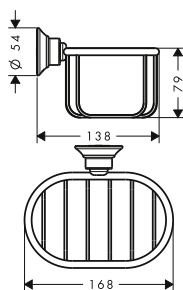

- / materiál: kovový držák, porcelán
- / montáž na stěnu

chrom 42033000 142,10
 kartáčovaný nikl 42033820 223,90
 speciální povrchy* 42033XXX *na vyžádání

KOŠÍK NA MÝDLO

- / materiál: kov
- / montáž na stěnu