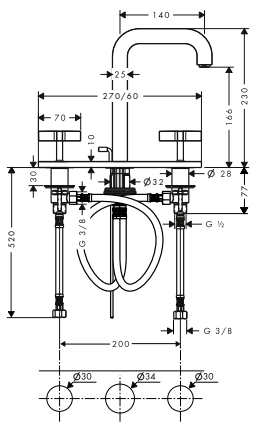

**TŘÍOTVOROVÁ UMYVADLOVÁ ARMATURA
170 S ODTOKOVOU SOUPRAVOU
S TÁHLEM A VÝTOKEM 140 MM,
S KOHOUTY VE TVARU KŘÍŽE A DESKOU**
/ ComfortZone 170
/ výtok 140 mm
/ normální proud
/ průtok: 5 l/min
/ použití pouze na rovném hladkém povrchu
/ keramické ventily teplá/studená 180°
/ omezení teploty není nastavitelné
/ odtoková souprava s táhlem G 1/4
/ vhodná pro průtokové ohřívače vody
/ rozměr přívodů: DN15

chrom 39134000 829,20
speciální povrchy* 39134XXX *na vyžádání