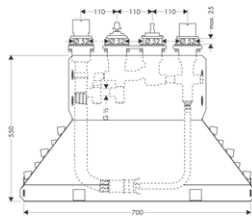

NOVÉ

ZÁKLADNÍ TĚLESO KE ČTYŘOTVOROVÉ TERMOSTATICKÉ ARMATUŘE NA OKRAJ VANY

- / obsahuje: základní těleso, hadicovou soupravu Secuflex, Secubox, termostatickou kartuši
- / délka vytažení ruční sprchy maximálně 1,10 m
- / rozměr přívodů: DN15

vhodné doplňky:
/ prodloužení průvlastku Secuflex

15482180	1 095,30
98806000	3,70