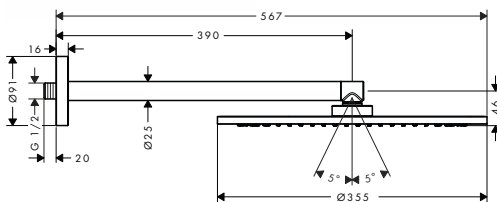

NOVÉ

NOVÉ

vhodné doplňky:
/ prodloužení tělesa iBox universal 25 mm
/ sada montážních lišt pro iBox universal

01700180 130,80

13587000 46,30

93171000 32,90

NOVÉ

HORNÍ SPRCHA 350 1JET SE SPRCHOVÝM RAMENEM
/ velikost sprchové hlavice: 350 mm
/ délka sprchového ramena: 390 mm
/ druh proudu: PowderRain
/ průtok proudu PowderRain (při 0,3 MPa): 26 l/min
/ kompletně chromovaný disk vodních paprsků
/ materiál disku vodních paprsků: kov
/ horní sprchu lze sejmout a vyčistit
/ způsob instalace: na stěnu
/ závit přívodů G 1/2
/ rozměr přívodů: DN15