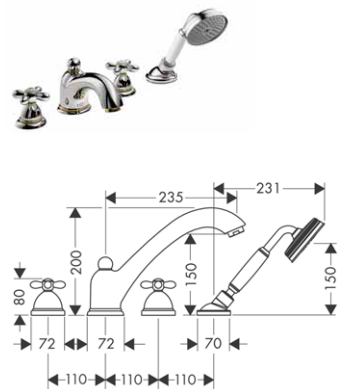

VRCHNÍ ŠADA KE ČTYŘOTVOROVÉ
ARMATUŘE NA VANOVÝ SOKL
S KOHOUBY VE TVARU KŘÍŽE
/ výtok 235 mm
/ s rozetami
/ způsob připojení: základní těleso
/ normální proud
/ keramické ventily teplá/studená 180°
/ omezení teploty není nastavitelné
/ automatické zpětné přepínání sprcha/vana
/ zpětný ventil
/ délka vytažení ruční sprchy maximálně 1,10 m
/ zabudovaný sprchový držák
/ rozměr přívodů: DN15
/ obsahuje: rukojeť, vanový výtok
s přepínačem, zpětný ventil

chrom 17451000 1 510,60
chrom/vzhled zlata 17451090 1 646,10
speciální povrchy* 17451XXX *na vyžádání

obsahuje:
/ ruční sprchu 100 ljet Classic
(# 16320XXX)

NOVÉ

k instalaci nutné:
/ základní těleso ke čtyřotvorové armatuře
na vanový sokl

15481180 1 436,80

vhodné doplňky:
/ prodloužení průvlastku Secuflex

98806000 3,70