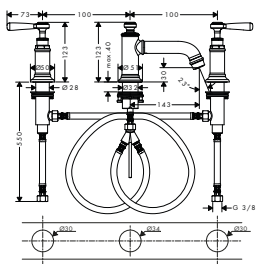

TŘÍOTVOROVÁ UMYVADLOVÁ ARMATURA 30 S ODTOKOVOU SOUPRAVOU S TÁHLEM A OVLÁDÁNÍM PÁČKAMI
/ ComfortZone 30
/ výtok 142 mm
/ normální proud
/ průtok: 5 l/min
/ keramické ventily teplá/studená 90°
/ omezení teploty není nastavitelné
/ odtoková souprava s táhlem G 1¼
/ vhodná pro průtokové ohřívače vody
/ rozměr přívodů: DN15

chrom	16535000	627,40
kartáčovaný nikel	16535820	988,20
speciální povrchy*	16535XXX	* na vyžádání

vhodné doplňky:
/ sada prodlužovacích hadic pro tříotvorové umyvadlové armatury

	38959000	102,80