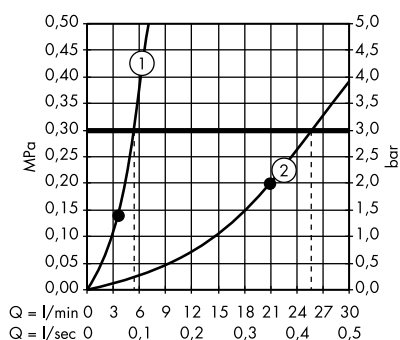

/ Boční sprcha 1jet Round
28464000

1. 1 x boční sprcha
2. 6 x boční sprcha