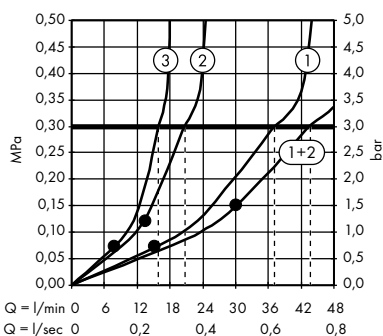

/ ShowerHeaven 720/720 3jet s osvětlením #10627800