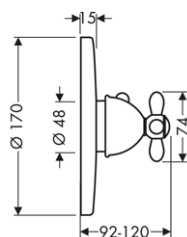

TERMOSTATICKÁ BATERIE 59 L/MIN
HIGHFLOW POD OMÍTKU
S RUKOJETÍ VE TVARU KŘÍŽE

- / termostatická kartuše
- / bezpečnostní pojistka na 40° C
- / nastavitelné omezení teploty
- / průtok: 59 l/min
- / provozní tlak: min. 0,1 MPa / max. 1,0 MPa
- / obsahuje: rozetu, rukojeť, objímku, mísicí jednotku
- / s odhlučněním

chrom	17716000	694,60
chrom/vzhled zlata	17716090	797,30
speciální povrchy*	17716XXX	*na vyžádání

NOVÉ k instalaci nutné:
/ základní těleso iBox universal

	01700180	130,80

vhodné doplňky:
/ prodlužovací rozeta Round - jeden otvor

chrom	14960000	51,40
kartáčovaný nikl	14960820	81,00
speciální povrchy*	14960XXX	*na vyžádání

NOVÉ / prodloužení tělesa iBox universal 25 mm

	13587000	46,30

NOVÉ / sada montážních lišt pro iBox universal

	93171000	32,90