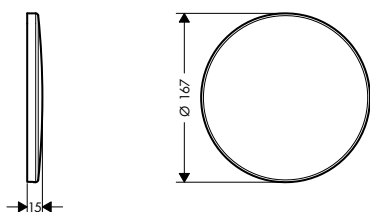

NOVÉ

ELEKTRONICKÁ UMYVADOVÁ BATERIE POD OMÍTKU, MONTÁŽ NA STĚNU 160
/ výtok 225 mm
/ zařízení s čidlem infračerveného záření
/ připojení na síť 230 V / 50 Hz
/ teplota nastavitelná přes iBox
/ ruční uzavírání vody při čištění umyvadla
/ perlátor odolný proti zlodějům
/ nastavitelný optický dosah infračerveného čidla (2 režimy)
/ automatické přizpůsobení infračerveného čidla svému okolí
/ normální proud
/ průtok 5 l/min
/ filtry nečistot v přívodních hadicích
/ pro ideální funkci dodržte prosím minimální vzdálenost 140 mm od středu perlátoru k zadnímu okraji umyvadla
/ obsahuje: rozetu, výtok, krycí rozetu pro iBox, transformátor 6 V/ 6 W

chrom 45110000 869,60
speciální povrchy* 45110XXX *na vyžádání

MONTÁŽ VÝROBKU ZDARMA
viz informace iClub - str. 0.0

NOVÉ

alternativní velikosti:
/ elektronická umyvadlová baterie pod omítku, montáž na stěnu 220

chrom 45111000 882,10
speciální povrchy* 45111XXX *na vyžádání

k instalaci nutné:
/ základní těleso pro elektronickou umyvadlovou baterii pod omítku, montáž na stěnu

16180180 322,50

vhodné doplňky:
/ prodloužení pro základní těleso elektronické umyvadlové baterie AXOR pod omítku, montáž na stěnu

13594000 83,40