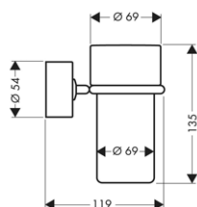

chrom 41566000 365,50
speciální povrchy* 41566XXX *na vyžádání

Tento produkt není k dispozici se speciálními povrchy leštěného a kartáčovaného bronzu.

NÁDOBK NA ÚSTNÍ HYGIENU

- / materiál: křišťálové sklo
- / materiál držáku: kov
- / montáž na stěnu