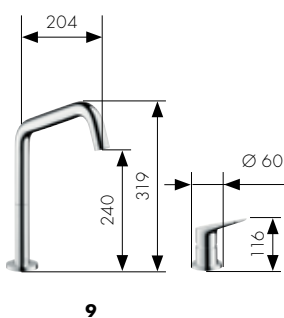

Dlouhá, ergonomická rukojeť

Otočný výtok (360°)

Funkce proti usazování vodního
kamene QuickClean

Axor Starck

Axor Citterio

Axor Citterio M

Axor Uno²

Axor Uno