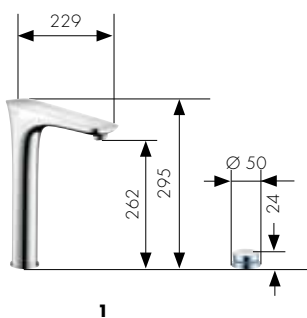

Hansgrohe **PuraVida®**

1