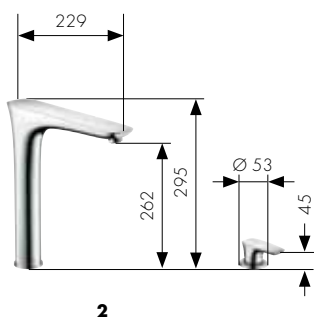

2

Hansgrohe **Talis®S**