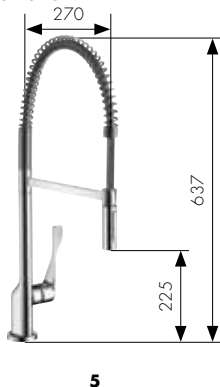

Axor Citterio