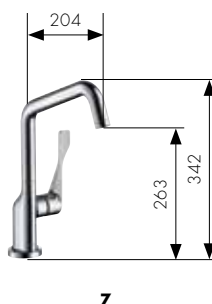

Dlouhá, ergonomická rukojeť

Otočný výtok (360°)

Funkce proti usazování vodního
kamene QuickClean

Axor Starck

Axor Citterio

Axor Citterio M

Axor Uno²

Axor Uno