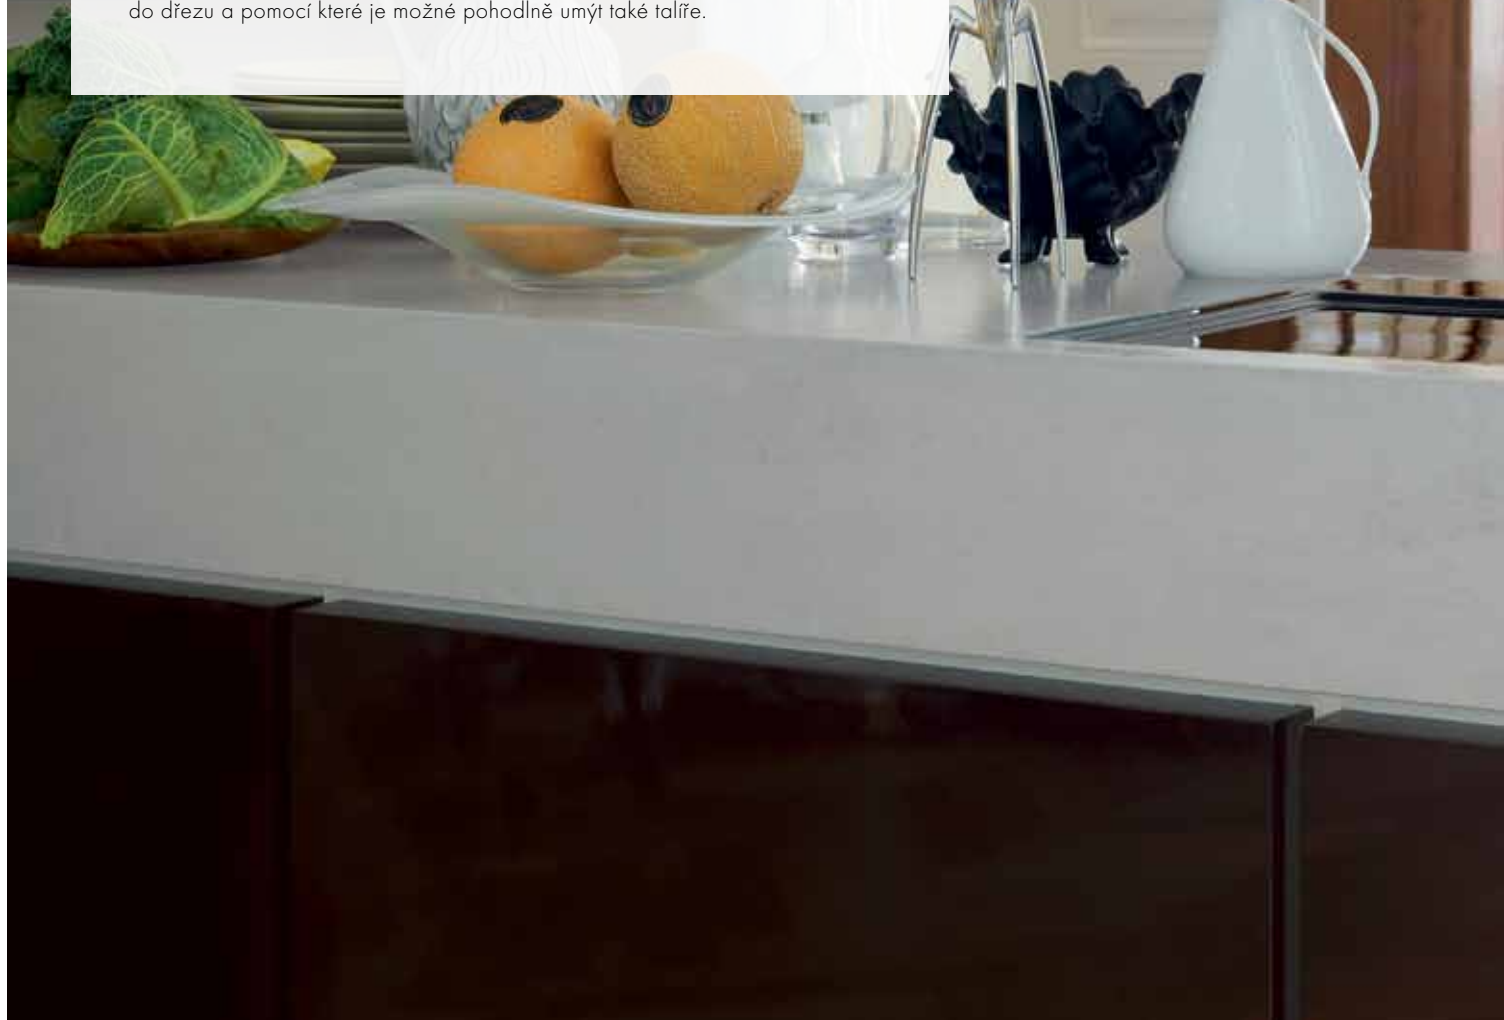

Páková kuchyňská baterie

s nebo bez vytažitelné spršky

Design Axor Starck je minimalistický a plynulý - od základního tělesa po výtok a od výtoku až po vytažitelnou spršku. Axor Starck se představuje ve dvou funkčních variantách baterií: varianta 1 s otočným výtokem, který je zcela dle Vašich osobních představ možné nastavit ve třech otočných stupních. Nebo ve variantě 2, která navíc disponuje vytažitelnou sprškou, díky které se pohodlně dostanete všude do dřezu a pomocí které je možné pohodlně umýt také talíře.