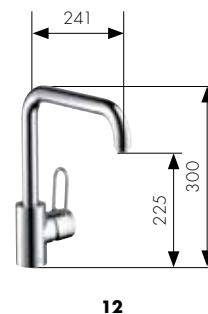

Dlouhá, ergonomická rukojeť

Otočný výtok (360°)

Funkce proti usazování vodního
kamene QuickClean

Axor Starck

Axor Citterio

Axor Citterio M

Axor Uno²

Axor Uno