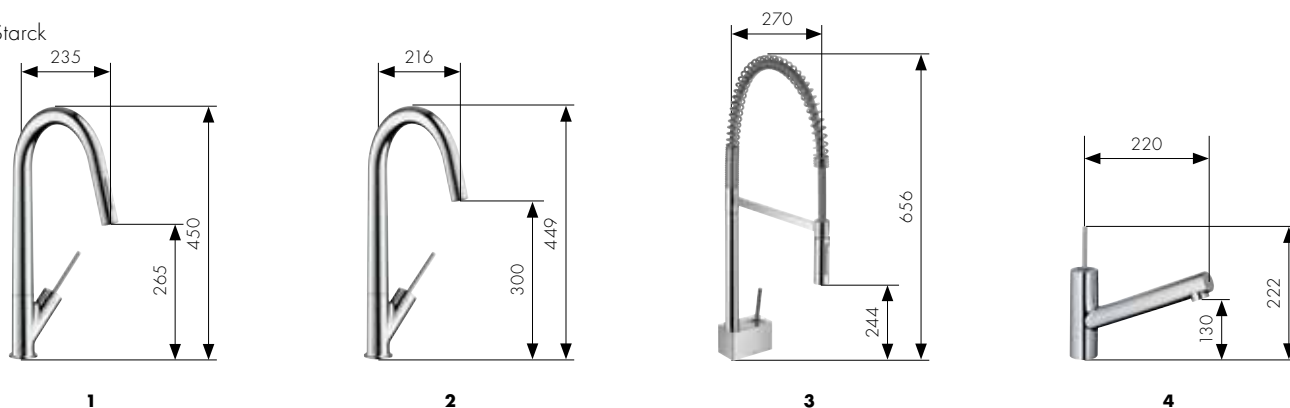

Axor Starck