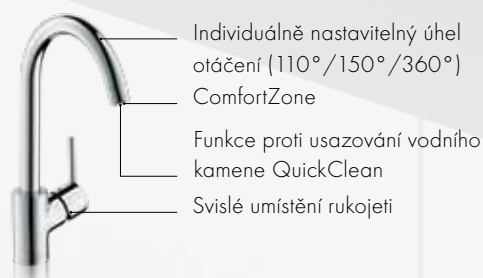

Hansgrohe **Talis® S² Variarc / Talis® S**

Kde se esteticky snoubí forma a funkce. Baterie Hansgrohe Talis je štíhlá, stylová a opatřená kolíkovou rukojetí. Zvláštní vybavení: vysoký, otočný výtok s komfortní zónou, který vytváří pohodlný prostor mezi baterií a dřezem a umožňuje svobodu pohybu.