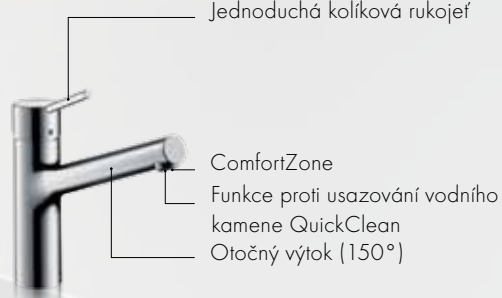

Funkce proti usazování vodního kamene QuickClean

Otočný výtok (150°)

Hansgrohe **Talis®S**
Páková kuchyňská baterie

Jednoduchá kolíková rukojeť

ComfortZone

Funkce proti usazování vodního kamene QuickClean

Otočný výtok (150°)