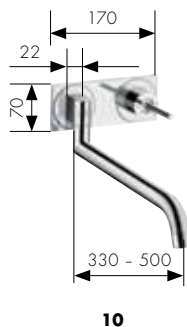

Dlouhá, ergonomická rukojeť

Otočný výtok (360°)

Funkce proti usazování vodního
kamene QuickClean

Axor Starck

Axor Citterio

Axor Citterio M

Axor Uno²

Axor Uno