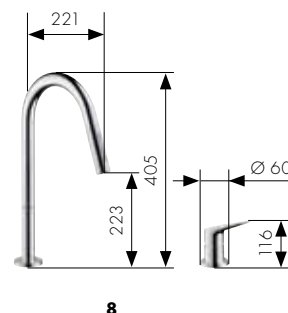

Dlouhá, ergonomická rukojeť

Otočný výtok (360°)

Funkce proti usazování vodního
kamene QuickClean

Axor Starck

Axor Citterio

Axor Citterio M

Axor Uno²

Axor Uno