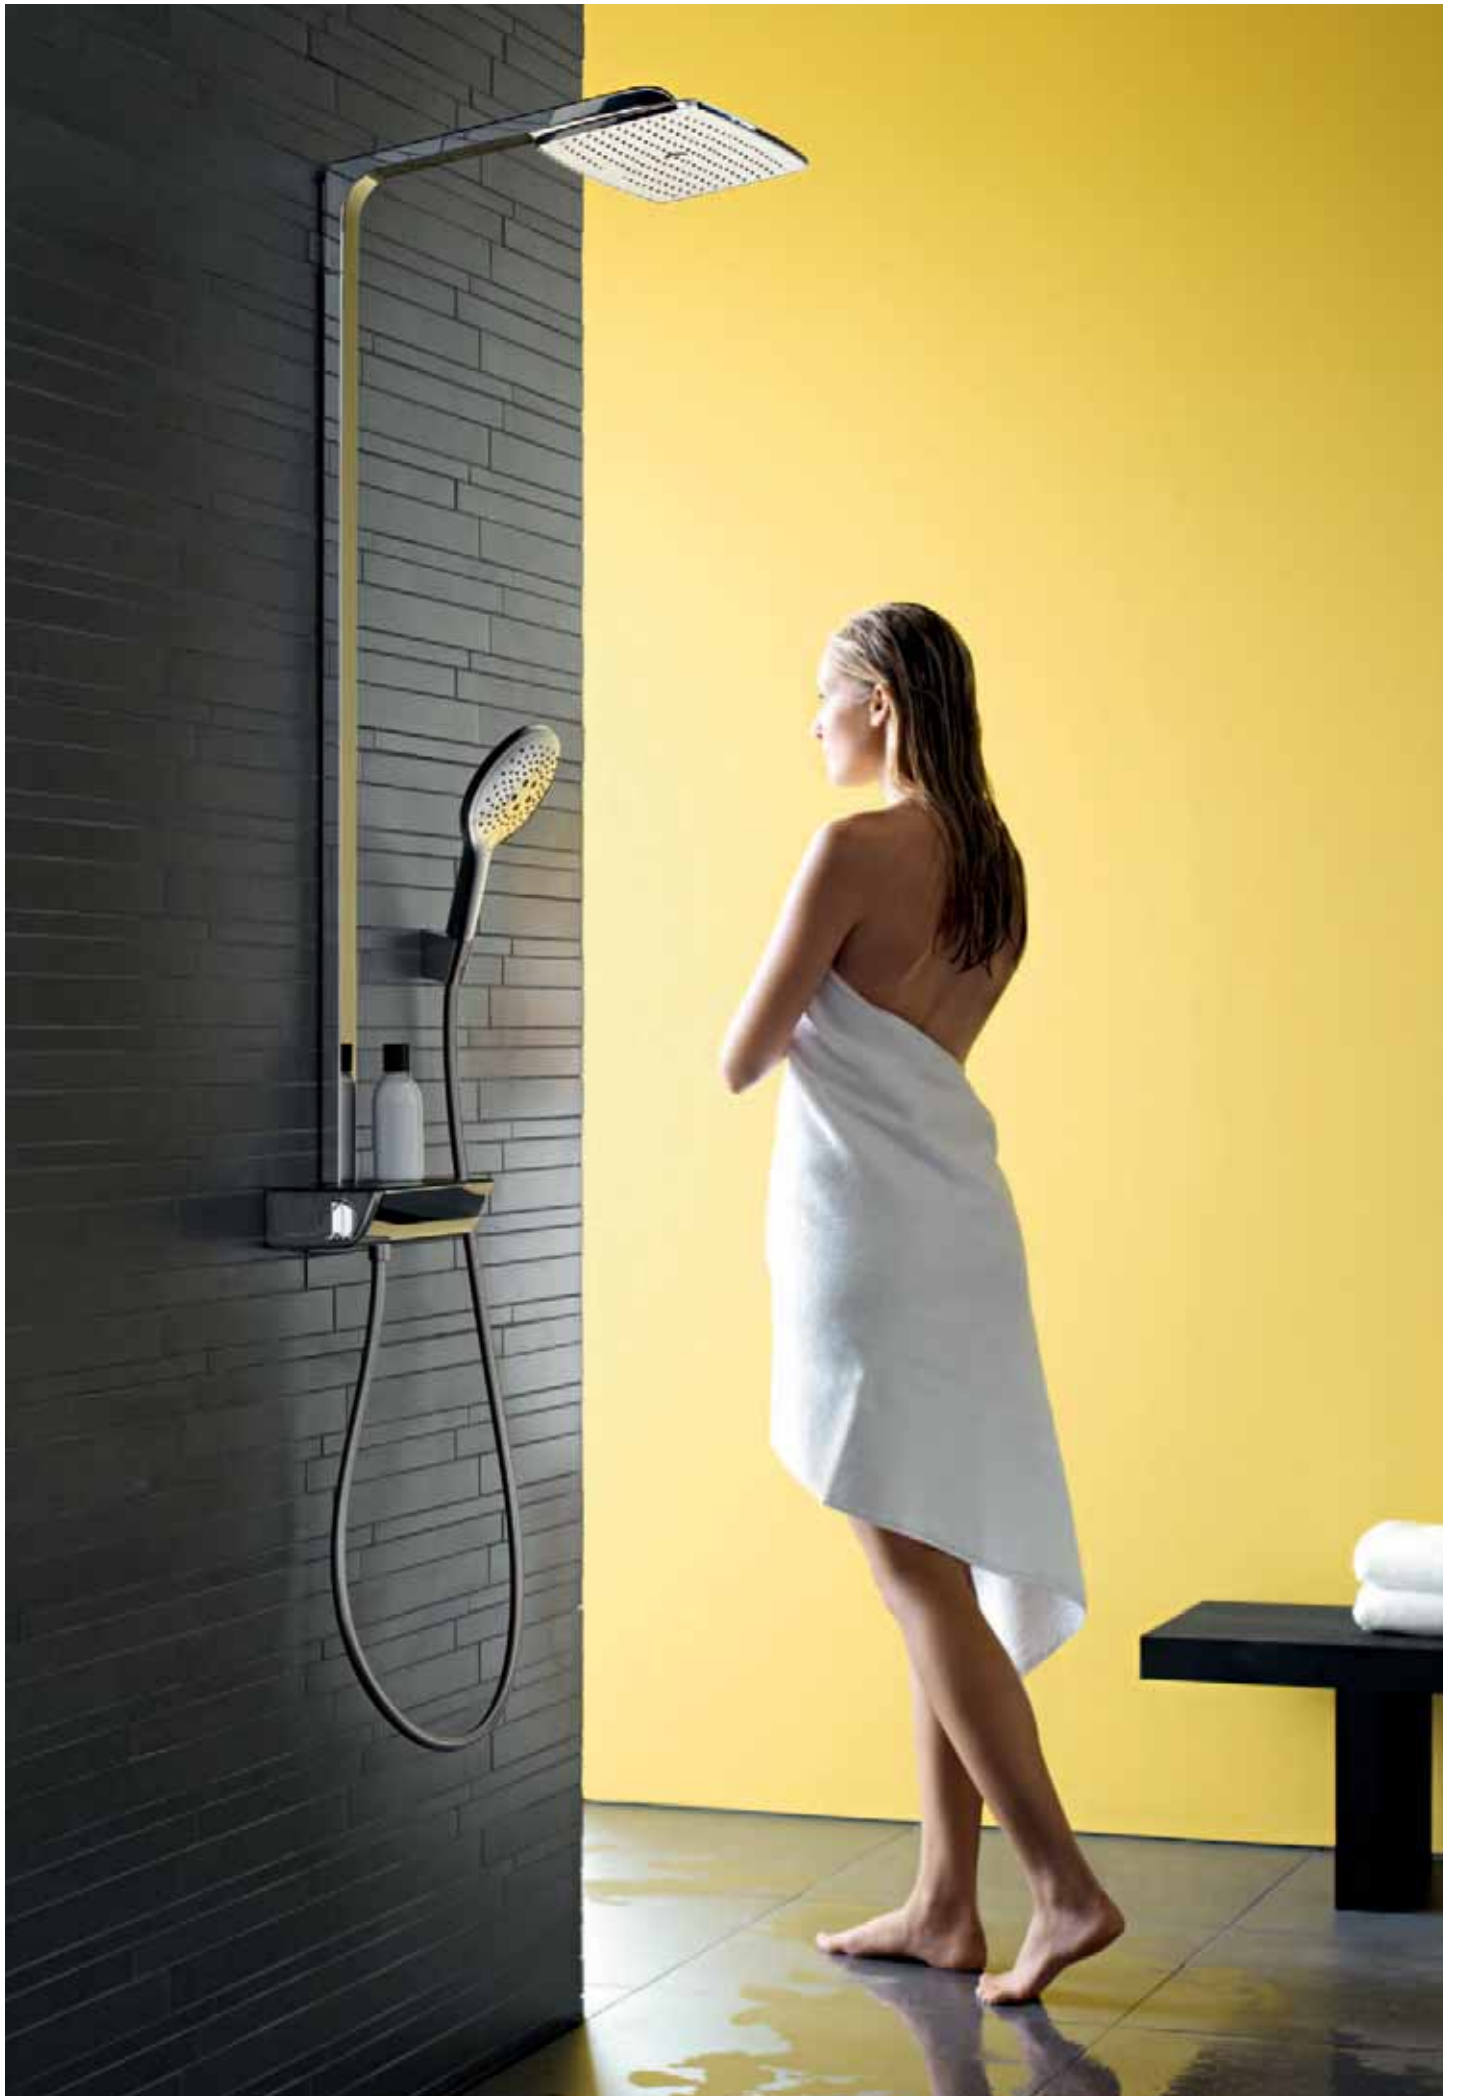

Focus® 100

Páková umyvadlová baterie
31607, -000

Focus® 70

Páková baterie pro umývátko
31730, -000

**Z celé Vaší koupelny
vytvořte svoji ComfortZone.**

Komfort znamená mít možnost volby.

S těmito kombinačními prvky určenými pro vanu a sprchu vytvoříte svoji koupelnu snů.