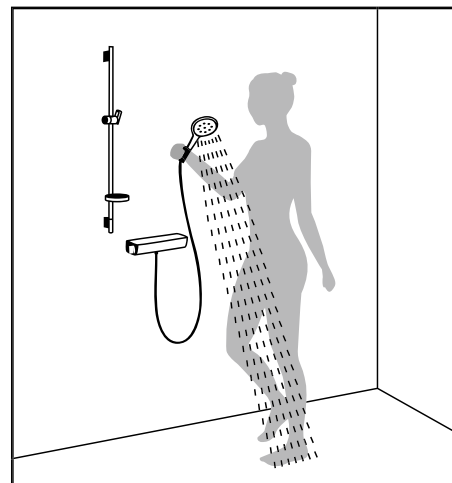

cha Vaším představám, pak můžete díky našim sprchovým variacím vytvořit ze svého snu skutečné potěšení. Sami si sestavte svo-

ji individuální sprchu – pomocí konfigurace, která se přizpůsobí Vaším požadavkům.

### Sprchový systém Showerpipe

Snadná montáž na omítku – pro úplnou variabilitu a nízké náklady. Ideální pro dodatečné vybavení.

### Sprchový panel

V jednom systému spojuje hlavovou a ruční sprchu. Pozornost upoutá varianta pro instalaci na omítku.