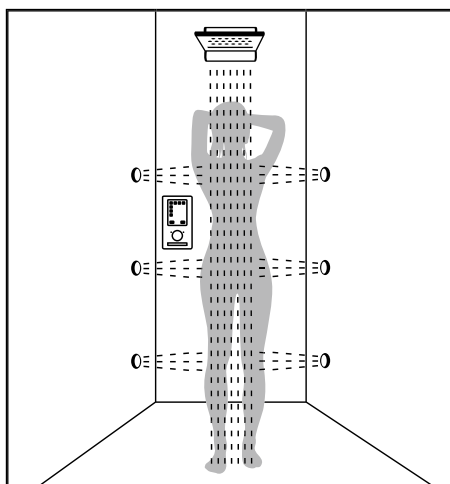

### Sprchový systém Showerpipe

Snadná montáž na omítku – pro úplnou variabilitu a nízké náklady. Ideální pro dodatečné vybavení.

### Sprchový panel

V jednom systému spojuje hlavovou a ruční sprchu. Pozornost upoutá varianta pro instalaci na omítku.

### Sprchová sada

I malé řešení nabízí úplné potěšení ze sprchování a navíc je lze snadno namontovat na stěnu.

### Sprchová sada a hlavová sprcha

K osvěžení nebo relaxaci – protože každý den si zaslouží jinou sprchu. Montáž pod omítku – zapuštěná do stěny.