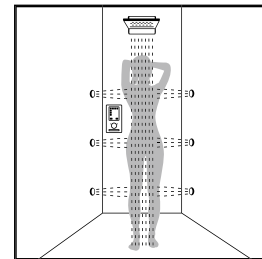

Sprchování na vrcholové úrovni.

RainBrain® – jak počítač ovládá Vaše potěšení při sprchování.

RainBrain je počítač, který přes dotykovou obrazovku umožňuje extrémně komfortní ovládání Vaší sprchy. Pro komfortní potěšení ze sprchování – například při Vám zvoleném proudu Rainmaker nebo Rainfall. Od změny druhů proudů přes nastavení tep-

loty v 0,5°-stupních až po naladění Vaší oblíbené hudby pomocí Bluetooth. RainBrain představuje inteligentní sprchu a perfektní prožitek při sprchování. Můžete tak například změnit lehký dotyk vody ze sprchového panelu na vydatnou sprchu či energii

dotávající celkovou masáž. A sprchování zažijete pokaždé jinak. Samozřejmě že svoji sprchu můžete i nadále ovládat manuálně přes iControl. Ale existuje právě ta možnost volby. Ryzí sprchový luxus.