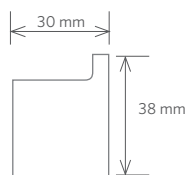

■ **Věšáček dvojitý**
Double robe hook | Doppelkleiderhaken
Двойной крючок одежды
37 x 26 x 30 mm
135006232
238,- Kč / 8,19 €