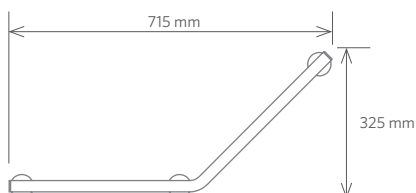

OMEGA

nerez
stainless
Edelstahl
нержавейка

chrom
chrome
Хром
хром

mosaz
brass
Messing
латунь

lesk
shiny
Glanz
блеск

guma
rubber
Gummi
резина

■ Madlo
Bath grab bar | Wannengriff
Поручень прямой
355 x 50 x 80 mm
104507661
748,- Kč / 25,75 €

■ Madlo, guma
Grab bar, rubber | Wannengriff, Gummi
Поручень прямой, резина
505 x 50 x 85 mm
104507675
789,- Kč / 27,16 €

■ Madlo
Grab bar | Wannengriff |
Поручень прямой
655 x 50 x 80 mm
104507681
989,- Kč / 34,05 €

■ Madlo, guma
Grab bar, rubber | Wannengriff, Gummi
Поручень прямой, резина
855 x 50 x 80 mm
104507691
1450,- Kč / 49,93 €

■ Madlo 135°
Grab bar, 135° angled, | Wannengriff abgewinkelt 135°
Поручень изогнутый 135°
715 x 325 x 80 mm
104507711 pravé | right | recht | правый
104507701 levé | left | link | левый
1480,- Kč / 50,96 €