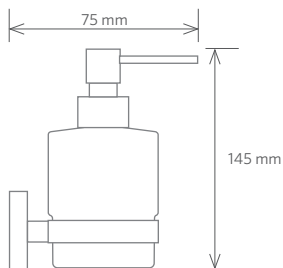

DARK

mosaz
brass
Messing
латунь

černá
black
Schwarz
черный

mléčné sklo
frosted glass
Milchglas
молочное стекло

- Mýdlenka
  Soap basket | Seifenhalter
  Мыльница
  140 x 55 x 125 mm
  104108160
  750,- Kč | 25,83 €

- Dávkovač tekutého mýdla, MINI
  Soap dispenser, MINI glass
  Seifenspendler, MINI
  Дозатор жидкого мыла, MINI
  75 x 145 x 100 mm, 200 ml
  104109100
  1064,- Kč / 36,60 €

- Zásobník hygienických sáčků, plast
  Hygienic bag dispenser, plastic | HygBag, Kunststoff
  Держатель для мешков, пластик
  138 x 99 x 27 mm
  101403030
  228,- Kč | 7,85 €

- Držák toaletního papíru
  Toilet paper holder | Papierrollenhalter
  Держатель туалетной бумаги
  170 x 55 x 70 mm
  104212030 Právý / Right / Recht / Правый
  104212030L Levý / Left / Link / Левый
  744,- Kč | 24,60 €

- Držák toaletního papíru, dvojitý
  Double paper holder | Doppelkleiderhaken
  Двойной держатель туалетной бумаги
  385 x 55 x 85 mm
  104201070
  975,- Kč / 33,57 €

Od | from | von | c
1. 8. 2018

- Odpadkový koš "Soft Close"
  Waste bin "Soft Close"
  Abfalleimer "Soft Close"
  Мусорный ящик "Soft Close"
  205 x 280 x 205 mm, 5 l
  104315010
  488,- Kč | 16,79 €