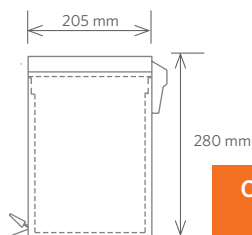

- Držák toaletního papíru, dvojitý
  Double paper holder | Doppelkleiderhaken
  Двойной держатель туалетной бумаги
  385 x 55 x 85 mm
  104201070
  975,- Kč / 33,57 €