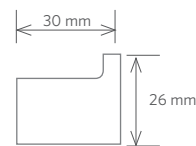

■ **Držák toaletního papíru s krytem**
Paper holder with cover
Papierrollenhalter mit Deckel
Держатель туалетной бумаги с крышкой
130 x 95 x 90 mm
135012012
798,- Kč / 27,47 €