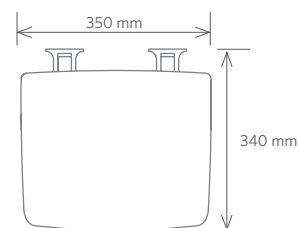

■ Sprchové sedátko
Shower seat | Klappsitz
Сиденье для душа
350 x 70 x 340 mm
203125074
2870,- Kč | 98,82 €

Od | from | von | c
1. 6. 2018