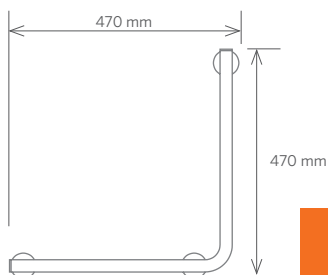

■ Madlo, guma
Grab bar, rubber | Wannengriff, Gummi
Поручень прямой, резина
855 x 50 x 80 mm
104507691
1450,- Kč / 49,93 €

■ Madlo 135°
Grab bar, 135° angled, | Wannengriff abgewinkelt 135°
Поручень изогнутый 135°
715 x 325 x 80 mm
104507711 pravé | right | recht | правый
104507701 levé | left | link | левый
1480,- Kč / 50,96 €

levé | left | link | левый

pravé | right | recht | правый

Od | from | von | с
1. 6. 2018

■ Madlo 90°, guma
Grab bar 90°, rubber | Wannengriff 90°, Gummi
Поручень 90°, резина
470 x 470 x 80 mm
104507731 pravé | right | recht | правый
104507721 levé | left | link | левый
1485,- Kč / 51,13 €