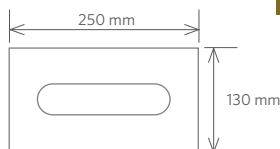

■ Kulatý odpadkový koš
Trashbasket | Abfalleimer
Мусорный ящик
170 x 260 x 170 mm, 3 l
104315023
1077,- Kč | 37,08 €