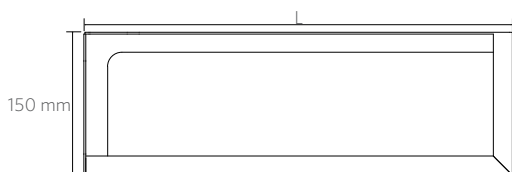

■ Konzola pro umyvadlo uzavřená

Wash Basin Bracket rectangular
Konsole abgeschlossen
Кронштейн для умывальника прямоугольный

levé | left | link | левая

pravé | right | recht | правая

	L			Cena Price Preis цена	Cena Price Preis цена
Nerez lesk Stainless shine Edelstahl Glanz Нержавејка блеск	490 mm	201541061	Pravá Right Recht Правый	1603,- Kč	53,00 €
Nerez lesk Stainless shine Edelstahl Glanz Нержавејка блеск	490 mm	201541051	Levá Left Link Левый	1603,- Kč	53,00 €
Nerez mat Stainless matt Edelstahl Matt Нержавејка тусклый	490 mm	201541065	Pravá Right Recht Правый	1573,- Kč	52,00 €
Nerez mat Stainless matt Edelstahl Matt Нержавејка тусклый	490 mm	201541055	Levá Left Link Левый	1573,- Kč	52,00 €
Fe bílá Fe white Fe Weiß Fe белый	490 mm	201541064	Pravá Right Recht Правый	908,- Kč	30,00 €
Fe bílá Fe white Fe Weiß Fe белый	490 mm	201541054	Levá Left Link Левый	908,- Kč	30,00 €