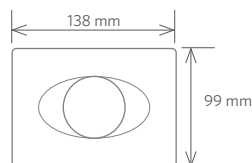

- Dávkovač tekutého mýdla, MINI
  Soap dispenser, MINI glass
  Seifenspendler, MINI
  Дозатор жидкого мыла, MINI
  75 x 145 x 100 mm, 200 ml
  104109100
  1064,- Kč / 36,60 €