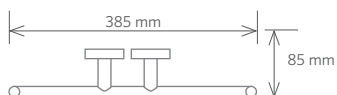

- Držák toaletního papíru, dvojitý
  Double paper holder | Doppelkleiderhaken
  Двойной держатель туалетной бумаги
  385 x 55 x 85 mm
  104201070
  975,- Kč / 33,57 €