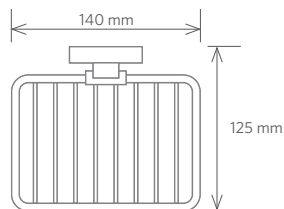

DARK

mosaz
brass
Messing
латунь

černá
black
Schwarz
черный

mléčné sklo
frosted glass
Milchglas
молочное стекло

- Mýdlenka
  Soap basket | Seifenhalter
  Мыльница
  140 x 55 x 125 mm
  104108160
  750,- Kč | 25,83 €