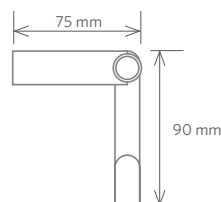

■ **Věšáček dvojitý**
Double robe hook | Doppelkleiderhaken
Двойной крючок одежды
37 x 26 x 30 mm
135006232
238,- Kč / 8,19 €

■ **Držák toaletního papíru s krytem**
Paper holder with cover
Papierrollenhalter mit Deckel
Держатель туалетной бумаги с крышкой
130 x 95 x 90 mm
135012012
798,- Kč / 27,47 €