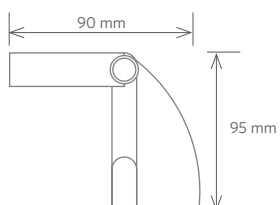

VIA

nerez
stainless
Edelstahl
нержавејка

chrom
chrome
Chrom
хром

mosaz
brass
Messing
латунь

lesk
shiny
Glanz
блеск

plast
plastic
Plastik
пластик

■ **Věšáček**
Single robe hook | Kleiderhaken
Крючок для одежды
17 x 38 x 30 mm
135006012
175,- Kč / 6,02 €

■ **Věšáček dvojitý**
Double robe hook | Doppelkleiderhaken
Двойной крючок одежды
37 x 26 x 30 mm
135006232
238,- Kč / 8,19 €

■ **Držák toaletního papíru s krytem**
Paper holder with cover
Papierrollenhalter mit Deckel
Держатель туалетной бумаги с крышкой
130 x 95 x 90 mm
135012012
798,- Kč / 27,47 €