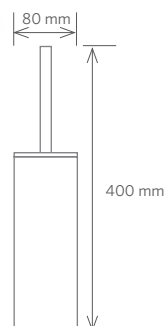

■ **WC štětka na postavení, nerez**
Toilet brush holder, free standing
Bürstengarnitur Standmodell
Туалетная щетка с держателем (металл), напольный
80 x 400 x 80 mm
135913091
1648,- Kč / 56,74 €