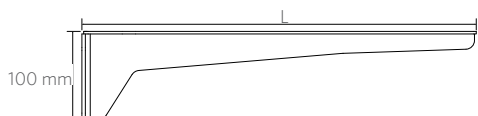

KONZOLY

Fe

lesk
shine
glanz
блеск

mat
matt
gebürstet
шлиф

bílé
white
weiss
белый

■ Konzola pro umyvadlo

Washbasin bracket
Waschbecken Konsole
Умывальник кронштейн

			Zatížení | Weight Belastung | нагрузка	Cena | Price Preis | цена	Cena | Price Preis | цена
Konzola L = 300 mm	201541014	Balení 1 pár L+P Package 1 pair L+P Packet 1 Paar L+R Упаковка 1 пара - Л+П	30 kg	1055,- Kč	35,00 €
Konzola L = 400 mm	201541024		30 kg	1152,- Kč	38,00 €
Konzola L = 400 mm	201541034		50 kg	1208,- Kč	40,00 €
Konzola L = 450 mm	201541044		50 kg	1301,- Kč	43,00 €

■ Konzola pro umyvadlo uzavřená

Wash Basin Bracket rectangular
Konsole abgeschlossen
Кронштейн для умывальника прямоугольный