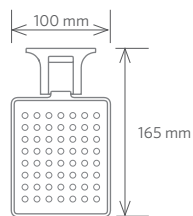

SPRCHOVÝ PROGRAM

nerez
stainless
Edelstahl
нержавејка

chrom
chrome
Chrom
хром

hliník
aluminium
Alu
алюминий

mosaz
brass
Messing
латунь

lesk
shiny
Glanz
блеск

plast
plastic
Plastik
пластик

■ Nožní podpěra
Footrest | Fußstütze
Ножная опора
100 x 60 x 165 mm
203125084
1245,- Kč | 42,87 €

Od | from | von | c
1. 6. 2018