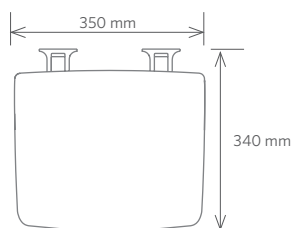

RETRO

nerez
stainless
Edelstahl
нержавејка

bronz
bronze
Bronze
бронза

SPRCHOVÝ PROGRAM

nerez
stainless
Edelstahl
нержавејка

chrom
chrome
Chrom
хром

hliník
aluminium
Alu
алюминий

mosaz
brass
Messing
латунь

lesk
shiny
Glanz
блеск

plast
plastic
Plastik
пластик

Od | from | von | c
1. 6. 2018

■ Sprchové sedátko
Shower seat | Klappsitz
Сиденье для душа
350 x 70 x 340 mm
203125064
1950,- Kč | 67,14 €

Od | from | von | c
1. 6. 2018