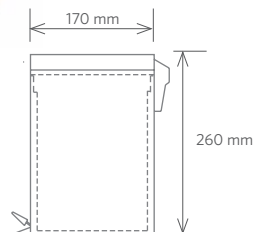

RETRO

nerez
stainless
Edelstahl
нержавејка

bronz
bronze
Bronze
бронза

SPRCHOVÝ PROGRAM

nerez
stainless
Edelstahl
нержавејка

chrom
chrome
Chrom
хром

hliník
aluminium
Alu
алюминий

mosaz
brass
Messing
латунь

lesk
shiny
Glanz
блеск

plast
plastic
Plastik
пластик

Od | from | von | c
1. 6. 2018

■ Sprchové sedátko
Shower seat | Klappsitz
Сиденье для душа
350 x 70 x 340 mm
203125064
1950,- Kč | 67,14 €

Od | from | von | c
1. 6. 2018