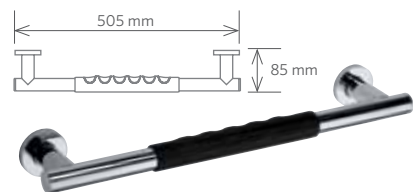

OMEGA

nerez
stainless
Edelstahl
нержавейка

chrom
chrome
Хром
хром

mosaz
brass
Messing
латунь

lesk
shiny
Glanz
блеск

guma
rubber
Gummi
резина

■ Madlo
Bath grab bar | Wannengriff
Поручень прямой
355 x 50 x 80 mm
104507661
748,- Kč / 25,75 €

■ Madlo, guma
Grab bar, rubber | Wannengriff, Gummi
Поручень прямой, резина
505 x 50 x 85 mm
104507675
789,- Kč / 27,16 €

■ Madlo
Grab bar | Wannengriff |
Поручень прямой
655 x 50 x 80 mm
104507681
989,- Kč / 34,05 €

■ Madlo, guma
Grab bar, rubber | Wannengriff, Gummi
Поручень прямой, резина
855 x 50 x 80 mm
104507691
1450,- Kč / 49,93 €

■ Madlo 135°
Grab bar, 135° angled, | Wannengriff abgewinkelt 135°
Поручень изогнутый 135°
715 x 325 x 80 mm
104507711 pravé | right | recht | правый
104507701 levé | left | link | левый
1480,- Kč / 50,96 €

levé | left | link | левый

pravé | right | recht | правый

Od | from | von | с
1. 6. 2018

■ Madlo 90°, guma
Grab bar 90°, rubber | Wannengriff 90°, Gummi
Поручень 90°, резина
470 x 470 x 80 mm
104507731 pravé | right | recht | правый
104507721 levé | left | link | левый
1485,- Kč / 51,13 €