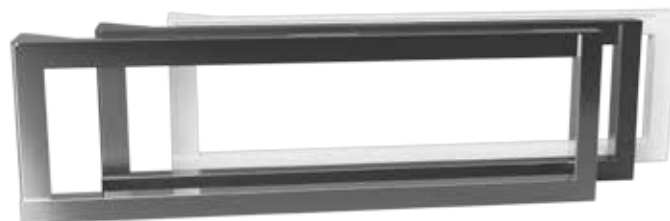

■ Konzola pro umyvadlo uzavřená

Wash Basin Bracket rectangular
Konsole abgeschlossen
Кронштейн для умывальника прямоугольный

levé | left | link | левая

pravé | right | recht | правая

	L			Cena Price Preis цена	Cena Price Preis цена
Nerez lesk Stainless shine Edelstahl Glanz Нержавејка блеск	490 mm	201541061	Pravá Right Recht Правый	1603,- Kč	53,00 €
Nerez lesk Stainless shine Edelstahl Glanz Нержавејка блеск	490 mm	201541051	Levá Left Link Левый	1603,- Kč	53,00 €
Nerez mat Stainless matt Edelstahl Matt Нержавејка тусклый	490 mm	201541065	Pravá Right Recht Правый	1573,- Kč	52,00 €
Nerez mat Stainless matt Edelstahl Matt Нержавејка тусклый	490 mm	201541055	Levá Left Link Левый	1573,- Kč	52,00 €
Fe bílá Fe white Fe Weiß Fe белый	490 mm	201541064	Pravá Right Recht Правый	908,- Kč	30,00 €
Fe bílá Fe white Fe Weiß Fe белый	490 mm	201541054	Levá Left Link Левый	908,- Kč	30,00 €