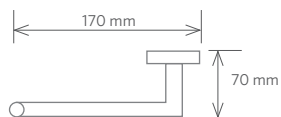

- Zásobník hygienických sáčků, plast
  Hygienic bag dispenser, plastic | HygBag, Kunststoff
  Держатель для мешков, пластик
  138 x 99 x 27 mm
  101403030
  228,- Kč | 7,85 €

- Držák toaletního papíru
  Toilet paper holder | Papierrollenhalter
  Держатель туалетной бумаги
  170 x 55 x 70 mm
  104212030 Právý / Right / Recht / Правый
  104212030L Levý / Left / Link / Левый
  744,- Kč | 24,60 €