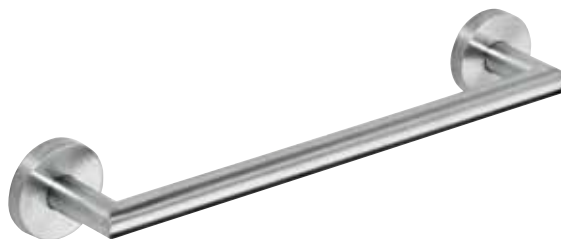

■ Držák ručníků
Towel holder | Handtuchhalter
Держатель полотенец
104204015 355 x 55 x 65 mm
104204125 505 x 55 x 65 mm
104204045 655 x 55 x 65 mm