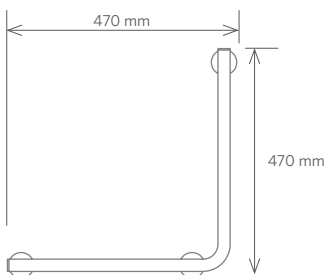

■ **Madlo 90°, guma**
Grab bar 90°, rubber | Wannengriff 90°, Gummi
Поручень 90°, резина
470 x 470 x 80 mm
104507731 pravé | right | recht | правый
104507721 levé | left | link | левый