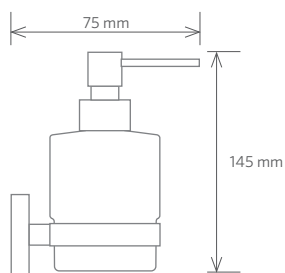

pravé | right | recht | правый

levé | left | link | левый

■ **Mýdlenka**
 Soap basket | Seifenhalter
 Мыльница
 140 x 55 x 125 mm
 104108160

■ **Dávkač tekutého mýdla, MINI**
 Soap dispenser, MINI glass
 Seifenspender, MINI
 Дозатор жидкого мыла, MINI
 75 x 145 x 100 mm, 200 ml
 104109100