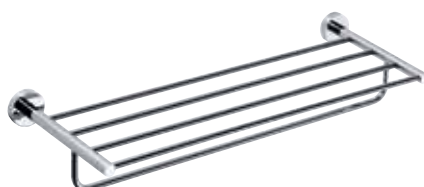

■ Polička na ručníky s hrazdou
Towel rack | Handtuchablage
Полочка для полотенца с вешалкой

655 x 110 x 200 mm
104105072