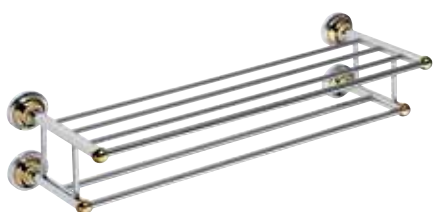

■ Polička na ručníky dvojitá s hrazdou
Double towel rack | Doppelhandtuchhalter
Двойной держатель полотенец
665 x 165 x 225 mm
144202258