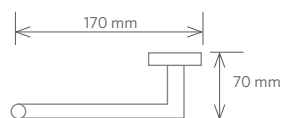

■ **Držák toaletního papíru**
Toilet paper holder | Papierrollenhalter
Держатель туалетной бумаги
170 x 55 x 70 mm
104212030   Pravý | Right | Recht | Правый
104212030L   Levý | Left | Link | Левый