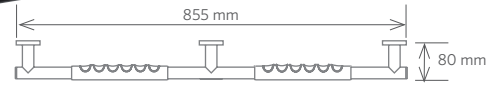

■ **Madlo**
Grab bar | Wannengriff |
Поручень прямой
655 x 50 x 80 mm
104507681

■ **Madlo, guma**
Grab bar, rubber | Wannengriff, Gummi
Поручень прямой, резина
855 x 50 x 80 mm
104507691

■ **Madlo 135°**
Grab bar, 135° angled, | Wannengriff abgewinkelt 135°
Поручень изогнутый 135°
715 x 325 x 80 mm
104507711 pravé | right | recht | правый
104507701 levé | left | link | левый