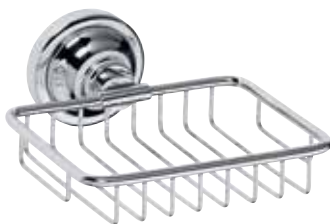

■ Mýdlenka drátěná obdélníková
Soap basket | Seifenkorb
Мыльница
140 x 65 x 142 mm
144308162