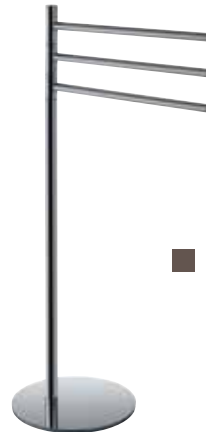

■ **Stojan s držákem toal. papíru a WC štětkou**
Free standing toilet paper and brush holder
Freistehender Papierrollenhalter
mit WC-Bürstengarnitur
Стойка с держателем туалетной
бумаги и ёршик
250 x 730 x 250 mm
104836012

■ **Stojan s držákem ručníků trojitý otočný**
Free standing 3 swing arm towel stand
Dreifacher Handtuchständer, drehbar
Стойка с тройным поворотным держателем
для полотенец
370 x 850 x 250 mm
104836032