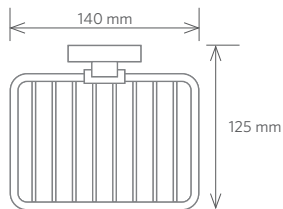

All products in this catalog are listed with maximum dimensions. This means the maximum length, width, height and depth of the product. You can easily find specific dimensions on our website.

Sie öffnen das Design Book der tschechischen Firma Bemeta. Wir heißen

levé | left | link | левый

pravé | right | recht | правый

■ **Madlo 90°, guma**
Grab bar 90°, rubber | Wannengriff 90°, Gummi
Поручень 90°, резина
470 x 470 x 80 mm
104507731 pravé | right | recht | правый
104507721 levé | left | link | левый

pravé | right | recht | правый

levé | left | link | левый

■ **Mýdlenka**
 Soap basket | Seifenhalter
 Мыльница
 140 x 55 x 125 mm
 104108160

■ **Dávkač tekutého mýdla, MINI**
 Soap dispenser, MINI glass
 Seifenspender, MINI
 Дозатор жидкого мыла, MINI
 75 x 145 x 100 mm, 200 ml
 104109100