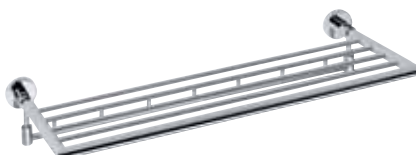

655 x 110 x 200 mm
104105072

■ Polička na ručníky výklopná
s háčky
Tilttable towel rack with hooks

Handtuchablage, klappbar mit Haken
Полочка для полотенца с крючками
655 x 105 x 270 mm
104205162

■ Polička na ručníky výklopná
Tilttable towel rack | Handtuchablage, klappbar
Полочка для полотенца откидная