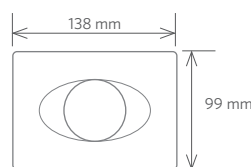

All products in this catalog are listed with maximum dimensions. This means the maximum length, width, height and depth of the product. You can easily find specific dimensions on our website.

Sie öffnen das Design Book der tschechischen Firma Bemeta. Wir heißen

pravé | right | recht | правый

levé | left | link | левый

■ **Mýdlenka**
 Soap basket | Seifenhalter
 Мыльница
 140 x 55 x 125 mm
 104108160

■ **Dávkač tekutého mýdla, MINI**
 Soap dispenser, MINI glass
 Seifenspender, MINI
 Дозатор жидкого мыла, MINI
 75 x 145 x 100 mm, 200 ml
 104109100