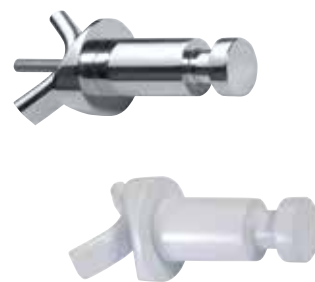

RAWELL

Fe	chrome chrom Хром	lesk polished poliert блеск	bílý white weiss белый