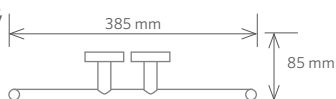

■ **Odpadkový koš "Soft Close"**
Waste bin "Soft Close"
Abfalleimer "Soft Close"
Мусорный ящик "Soft Close"
205 x 280 x 205 mm, 5 l
104315010