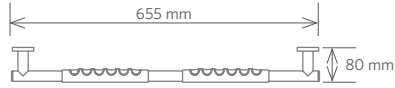

■ **Madlo, guma**
Grab bar, rubber | Wannengriff, Gummi
Поручень прямой, резина
855 x 50 x 80 mm
104507691