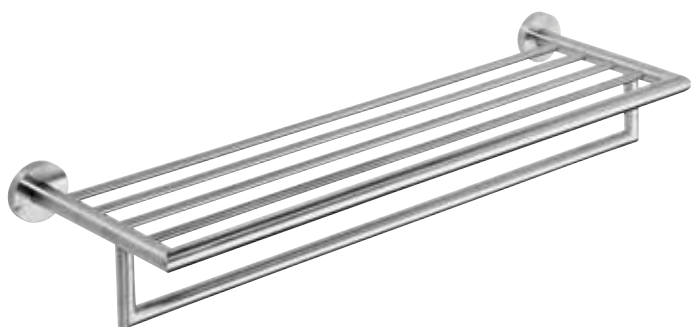

■ Polička na ručníky dvojitá s hrazdou
Towel rack | Handtuchablage
Полочка для полотенца с вешалкой
655 x 110 x 215 mm
104205075