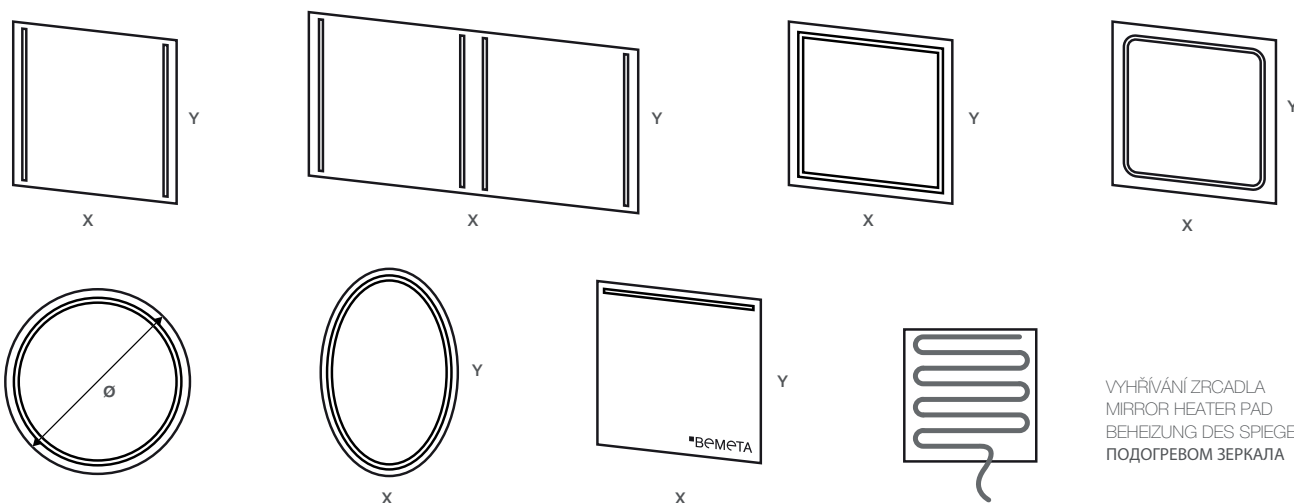

LED PODSVÍCENÁ ZRCADLA ATYPICKÁ

LED BACKLIT MIRRORS ATYPICAL | ATYPISCHE SPIEGEL MIT LED-BELEUCHTUNG

ЗЕРКАЛА АТИПИЧНЫЕ С ЛЕД ПОДСВЕТКОЙ

BEMETA®

Zrcadla na zakázku s LED osvětlením ve variantách teplé nebo studené světlo. Jedná se o zakázkovou výrobu, zákazník si stanoví velikost (XxY), tvar zrcadla i podsvícení (logo, znak...). Zrcadlo v základu nemá vypínač ani vyhřívání, lze doobjednat.

Mirrors with LED lighting options in warm or cold light. Customised production based on received customer requests - mirror shape, the size (YxX) and type of backlight (logo, character...). Basic version doesn't have on/off switch or heater - this can be ordered additionally.

Der Spiegel mit LED-Beleuchtung in der Variante warmes oder kaltes Licht. Es geht um die kunden-spezifische Fertigung, der Kunde stellt die Größe (YxX), die Spiegelsform und die Beleuchtung (Logo, Zeichen...) fest. Der Spiegel in der Basis hat keinen Schalter und keine Beheizung, es ist möglich es zu bestellen.

Зеркала под заказ, светодиодное освещение - теплый или холодный свет. Под заказ клиента зеркала производим в различных размерах (XxY), с подсветкой или без, с нагреванием или без, с логотипом, символом... Выключатель и нагревание не входят в основное предложение - их можно заказать дополнительно.

VYHŘÍVÁNÍ ZRCADLA
MIRROR HEATER PAD
BEHEIZUNG DES SPIEGELS
ПОДОГРЕВОМ ЗЕРКАЛА

LED PODSVÍCENÁ ZRCADLA STANDARD

LED BACKLIT MIRRORS STANDARD | STANDARDSPIEGEL MIT LED-BELEUCHTUNG

ЗЕРКАЛА СТАНДАРТНЫХ С ЛЕД ПОДСВЕТКОЙ