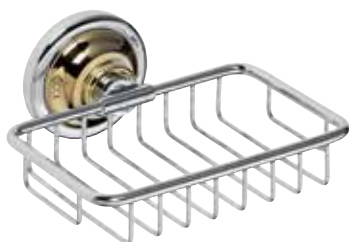

■ Mýdlenka drátěná obdélníková
Soap basket | Seifenkorb
Мыльница
140 x 65 x 142 mm
144208168

■ Dávkovač tekutého mýdla MINI
Soap dispenser, MINI glass | Seifenspender MINI
Настенный дозатор для жидкого мыла (стекло) вариант MINI
75 x 150 x 120 mm, 200 ml
144209108