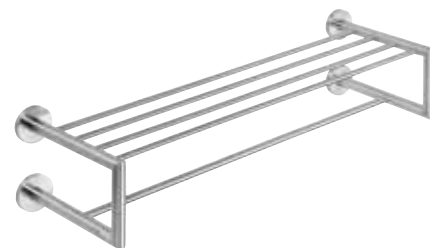

■ Polička na ručníky dvojitá s hrazdou
Towel rack | Handtuchablage mit 2 Ablageflächen
Полочка для полотенца с вешалкой
655 x 160 x 225 mm
104205105