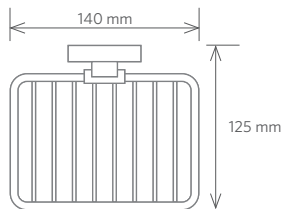

All products in this catalog are listed with maximum dimensions. This means the maximum length, width, height and depth of the product. You can easily find specific dimensions on our website.

Sie öffnen das Design Book der tschechischen Firma Bemeta. Wir heißen

pravé | right | recht | правый

■ **Madlo 90°, guma**
Grab bar 90°, rubber | Wannengriff 90°, Gummi
Поручень 90°, резина
470 x 470 x 80 mm
104507731 pravé | right | recht | правый
104507721 levé | left | link | левый

pravé | right | recht | правый

levé | left | link | левый

■ **Mýdlenka**
 Soap basket | Seifenhalter
 Мыльница
 140 x 55 x 125 mm
 104108160

■ **Dávkač tekutého mýdla, MINI**
 Soap dispenser, MINI glass
 Seifenspender, MINI
 Дозатор жидкого мыла, MINI
 75 x 145 x 100 mm, 200 ml
 104109100