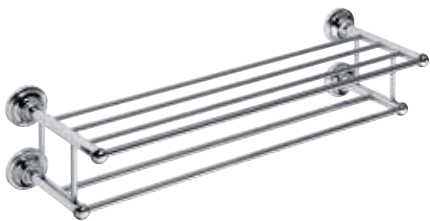

■ Polička na ručníky dvojitá s hrazdou
Double towel rack | Doppelhandtuchhalter
Двойной держатель полотенец
665 x 165 x 225 mm
144302252