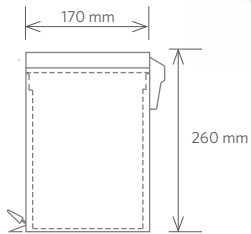

RETRO

NEW

nerez
stainless
Edelstahl
нержавејка

bronz
bronz
Bronze
бронза

■ Kulatý odpadkový koš
Trashbasket | Abfalleimer
Мусорный ящик
170 x 260 x 170 mm, 3 l
104315023