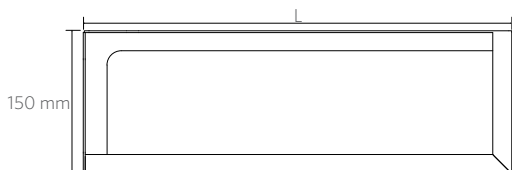

■ Konzola pro umyvadlo uzavřená

Wash Basin Bracket rectangular
Konsole abgeschlossen
Кронштейн для умывальника прямоугольный

levé | left | link | левая

pravé | right | recht | правая

	L		
Nerez lesk Stainless shine Edelstahl Glanz Нержавейка блеск	490 mm	201541061	Pravá Right Recht Правый
Nerez lesk Stainless shine Edelstahl Glanz Нержавейка блеск	490 mm	201541051	Levá Left Link Левый
Nerez mat Stainless matt Edelstahl Matt Нержавейка тусклый	490 mm	201541065	Pravá Right Recht Правый
Nerez mat Stainless matt Edelstahl Matt Нержавейка тусклый	490 mm	201541055	Levá Left Link Левый
Fe bílá Fe white Fe Weiß Fe белый	490 mm	201541064	Pravá Right Recht Правый
Fe bílá Fe white Fe Weiß Fe белый	490 mm	201541054	Levá Left Link Левый