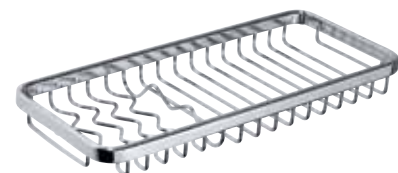

■ Mýdlenka obdélníková, lesk
Soap basket, polished | Seifenkorb, poliert
Мыльница прямоугольная
300 x 30 x 130 mm
102308082