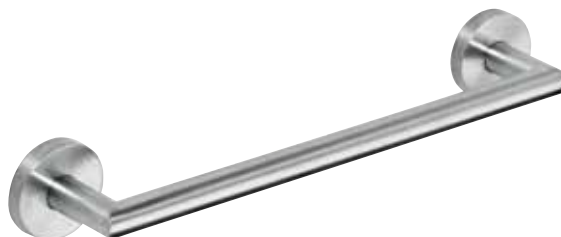

■ Držák ručníků
Towel holder | Handtuchhalter
Держатель полотенец
104204015 355 x 55 x 65 mm
104204125 505 x 55 x 65 mm
104204045 655 x 55 x 65 mm