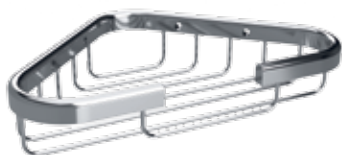

■ Mýdlenka trojúhelníková, lesk
Corner soap basket, polished
Eckseifenkorb, poliert
Угловая мыльница
245 x 60 x 150 mm
102308122

■ Mýdlenka trojúhelníková dvojitá, lesk
Double soap basket, corner model, polished
Doppelseifenkorb, poliert
Угловая мыльница
260 x 325 x 155 mm
102308132

■ Mýdlenka oválná, lesk
Oval soap basket, polished
Seifenkorb oval, poliert
Мыльница овальная
200 x 30 x 115 mm
102308112

■ Polička mýdlenka, lesk
Soap basket, polished | Handtuchablage poliert
Мыльница
95 x 30 x 75 mm
104708182