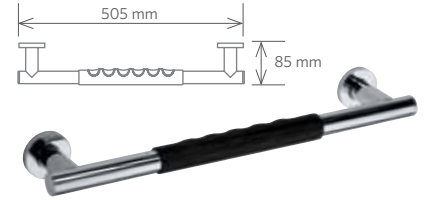

OMEGA

NEW

nerez
stainless
Edelstahl
нержавејка

chrom
chrome
Chrom
хром

mosaz
brass
Messing
латунь

lesk
shiny
Glanz
блеск

guma
rubber
Gummi
резина

■ **Madlo**
Bath grab bar | Wannengriff
Поручень прямой
355 x 50 x 80 mm
104507661