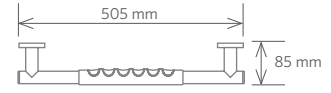

■ **Madlo**
Grab bar | Wannengriff |
Поручень прямой
655 x 50 x 80 mm
104507681