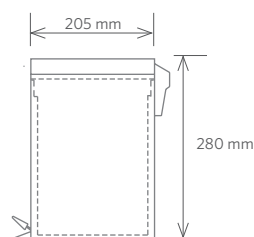

■ **Odpadkový koš "Soft Close"**
Waste bin "Soft Close"
Abfalleimer "Soft Close"
Мусорный ящик "Soft Close"
205 x 280 x 205 mm, 5 l
104315010