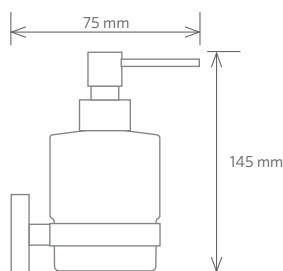

pravé | right | recht | правый

levé | left | link | левый

■ **Mýdlenka**
 Soap basket | Seifenhalter
 Мыльница
 140 x 55 x 125 mm
 104108160

■ **Dávkač tekutého mýdla, MINI**
 Soap dispenser, MINI glass
 Seifenspender, MINI
 Дозатор жидкого мыла, MINI
 75 x 145 x 100 mm, 200 ml
 104109100