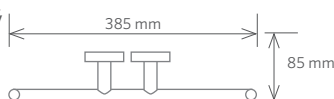

■ **Odpadkový koš "Soft Close"**
Waste bin "Soft Close"
Abfalleimer "Soft Close"
Мусорный ящик "Soft Close"
205 x 280 x 205 mm, 5 l
104315010