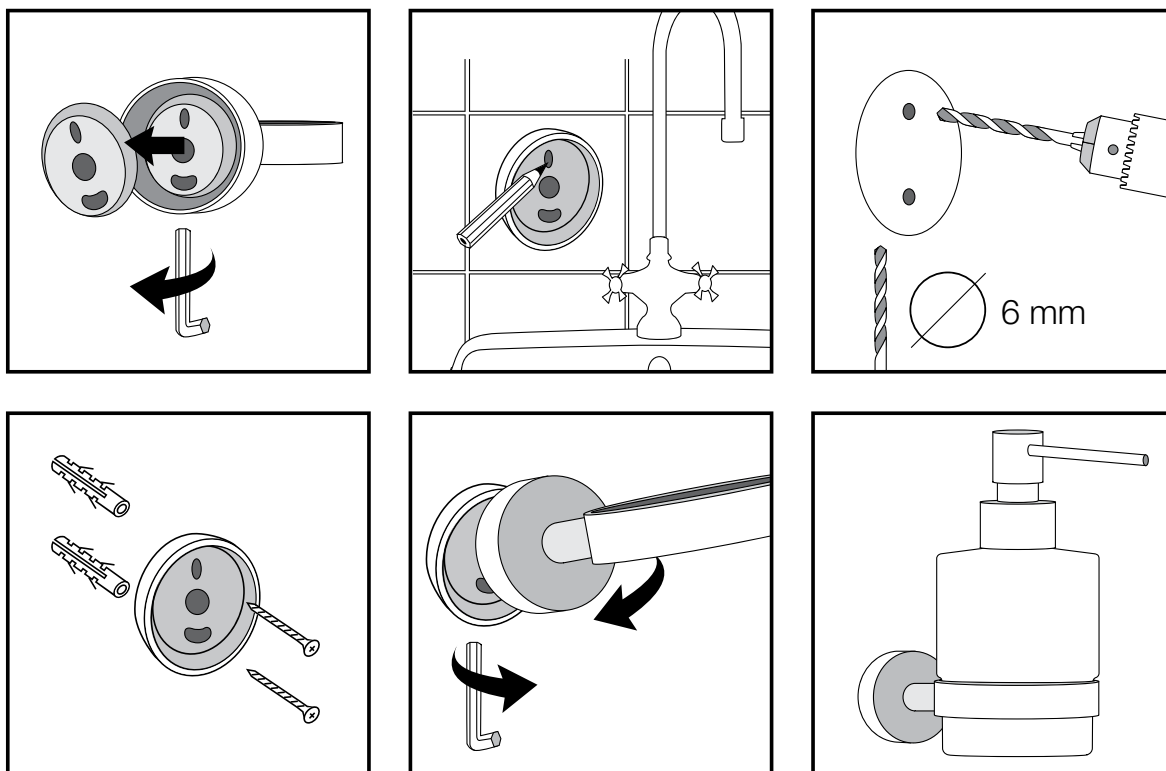

MONTÁŽNÍ NÁVOD

MOUNTING INSTRUCTION | MONAGEANLEITUNG | УСТАНОВКА

ČIŠTĚNÍ A ÚDRŽBA

CLEANING INSTRUCTION | PFLEGEANLEITUNG | УХОД ЗА ИЗДЕЛИЯМИ

CORRECT
SPRÁVNĚ

8%
Acidum
aceticum

WRONG
ŠPATNĚ