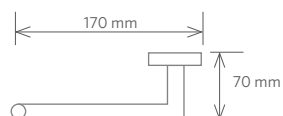

■ **Držák toaletního papíru**
Toilet paper holder | Papierrollenhalter
Держатель туалетной бумаги
170 x 55 x 70 mm
104212030   Pravý | Right | Recht | Правый
104212030L   Levý | Left | Link | Левый