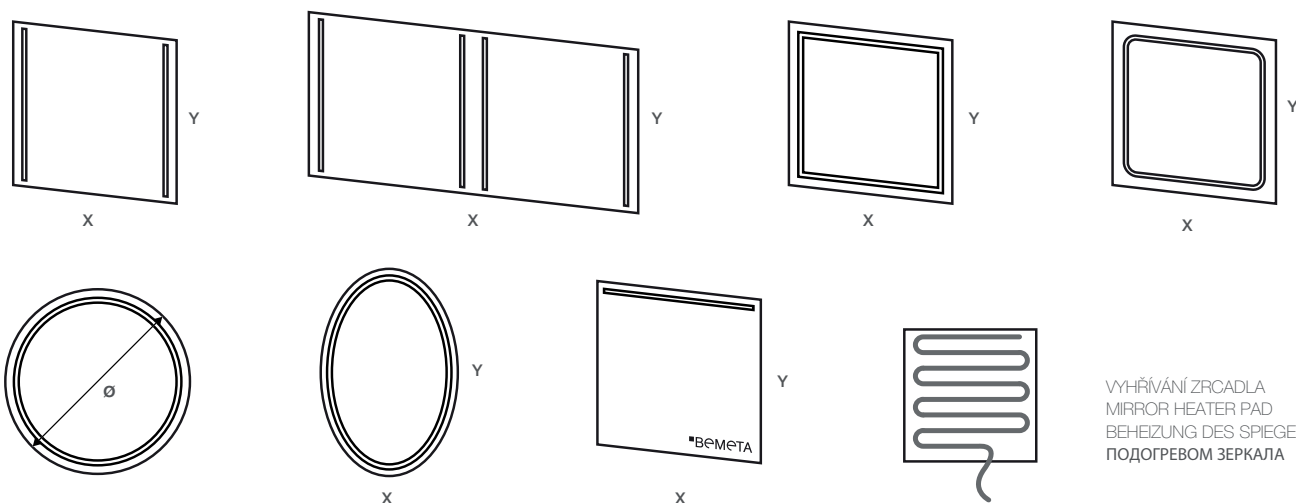

LED PODSVÍCENÁ ZRCADLA ATYPICKÁ

LED BACKLIT MIRRORS ATYPICAL | ATYPISCHE SPIEGEL MIT LED-BELEUCHTUNG

ЗЕРКАЛА АТИПИЧНЫЕ С ЛЕД ПОДСВЕТКОЙ

BEMETA®

Zrcadla na zakázku s LED osvětlením ve variantách teplé nebo studené světlo. Jedná se o zakázkovou výrobu, zákazník si stanoví velikost (XxY), tvar zrcadla i podsvícení (logo, znak...). Zrcadlo v základu nemá vypínač ani vyhřívání, lze doobjednat.

Mirrors with LED lighting options in warm or cold light. Customised production based on received customer requests - mirror shape, the size (YxX) and type of backlight (logo, character...). Basic version doesn't have on/off switch or heater - this can be ordered additionally.

Der Spiegel mit LED-Beleuchtung in der Variante warmes oder kaltes Licht. Es geht um die kunden-spezifische Fertigung, der Kunde stellt die Größe (YxX), die Spiegelsform und die Beleuchtung (Logo, Zeichen...) fest. Der Spiegel in der Basis hat keinen Schalter und keine Beheizung, es ist möglich es zu bestellen.

Зеркала под заказ, светодиодное освещение - теплый или холодный свет. Под заказ клиента зеркала производим в различных размерах (XxY), с подсветкой или без, с нагреванием или без, с логотипом, символом... Выключатель и нагревание не входят в основное предложение - их можно заказать дополнительно.

VYHŘÍVÁNÍ ZRCADLA
MIRROR HEATER PAD
BEHEIZUNG DES SPIGELS
ПОДОГРЕВОМ ЗЕРКАЛА

LED PODSVÍCENÁ ZRCADLA STANDARD

LED BACKLIT MIRRORS STANDARD | STANDARDSPIEGEL MIT LED-BELEUCHTUNG

ЗЕРКАЛА СТАНДАРТНЫХ С ЛЕД ПОДСВЕТКОЙ