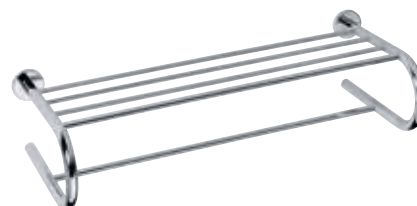

■ Polička na ručníky typ U s hrazdou
"U" type double towel rack
Handtuchablage, U-Form

Полочка для полотенца с вешалкой, тип U
655 x 165 x 270 mm
104205172