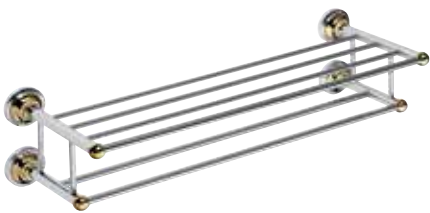

■ Polička na ručníky dvojitá s hrazdou
Double towel rack | Doppelhandtuchhalter
Двойной держатель полотенец
665 x 165 x 225 mm
144202258