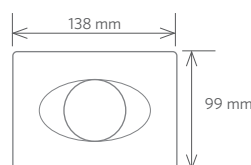

All products in this catalog are listed with maximum dimensions. This means the maximum length, width, height and depth of the product. You can easily find specific dimensions on our website.

Sie öffnen das Design Book der tschechischen Firma Bemeta. Wir heißen

pravé | right | recht | правый

levé | left | link | левый

■ **Mýdlenka**
 Soap basket | Seifenhalter
 Мыльница
 140 x 55 x 125 mm
 104108160

■ **Dávkač tekutého mýdla, MINI**
 Soap dispenser, MINI glass
 Seifenspender, MINI
 Дозатор жидкого мыла, MINI
 75 x 145 x 100 mm, 200 ml
 104109100