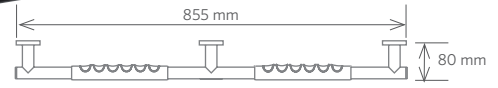

■ **Madlo, guma**
Grab bar, rubber | Wannengriff, Gummi
Поручень прямой, резина
855 x 50 x 80 mm
104507691