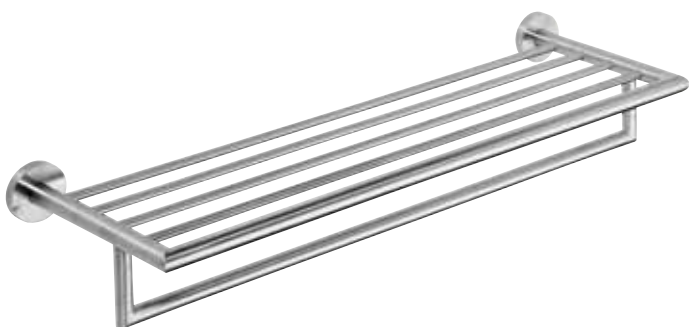

■ Polička na ručníky dvojitá s hrazdou
Towel rack | Handtuchablage
Полочка для полотенца с вешалкой
655 x 110 x 215 mm
104205075