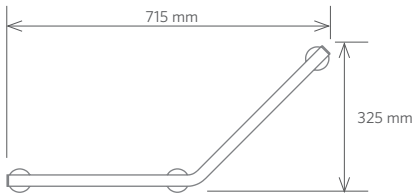

■ **Madlo 135°**
Grab bar, 135° angled, | Wannengriff abgewinkelt 135°
Поручень изогнутый 135°
715 x 325 x 80 mm
104507711 pravé | right | recht | правый
104507701 levé | left | link | левый