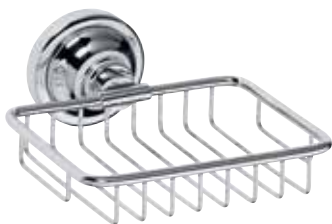

■ Mýdlenka drátěná obdélníková
Soap basket | Seifenkorb
Мыльница
140 x 65 x 142 mm
144308162