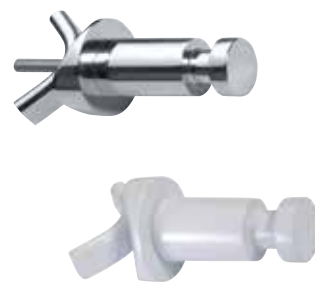

RAWELL

Fe	chrome chrom Хром	lesk polished poliert блеск	bílý white weiss белый

1. Háček na otopné těleso
   Radiator hook | Haken für den Handtuchhalter
   Крючок на радиатор
2. 32 x 32 x 80 mm
3. 104506122 lesk | polished | poliert | блеск
   104506124 bílý | white | weiss | белый