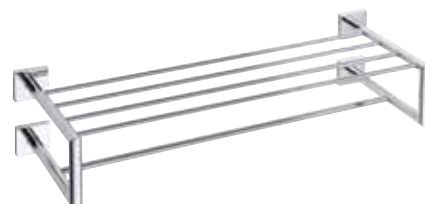

■ Polička na ručníky dvojitá s hrazdou
Towel rack | Doppelhandtuchablage
Полочка для полотенца с вешалкой
655 x 160 x 225 mm
132205102