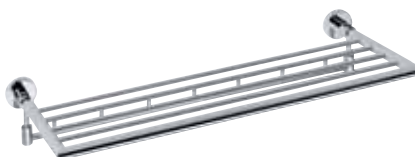

655 x 110 x 200 mm
104105072

■ Polička na ručníky výklopná s háčky
Tilttable towel rack with hooks

Handtuchablage, klappbar mit Haken
Полочка для полотенец с крючками
655 x 105 x 270 mm
104205162

■ Polička na ručníky výklopná
Tilttable towel rack | Handtuchablage, klappbar
Полочка для полотенца откидная