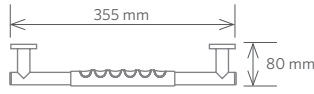

OMEGA

NEW

nerez
stainless
Edelstahl
нержавејка

chrom
chrome
Chrom
хром

mosaz
brass
Messing
латунь

lesk
shiny
Glanz
блеск

guma
rubber
Gummi
резина

■ **Madlo**
Bath grab bar | Wannengriff
Поручень прямой
355 x 50 x 80 mm
104507661