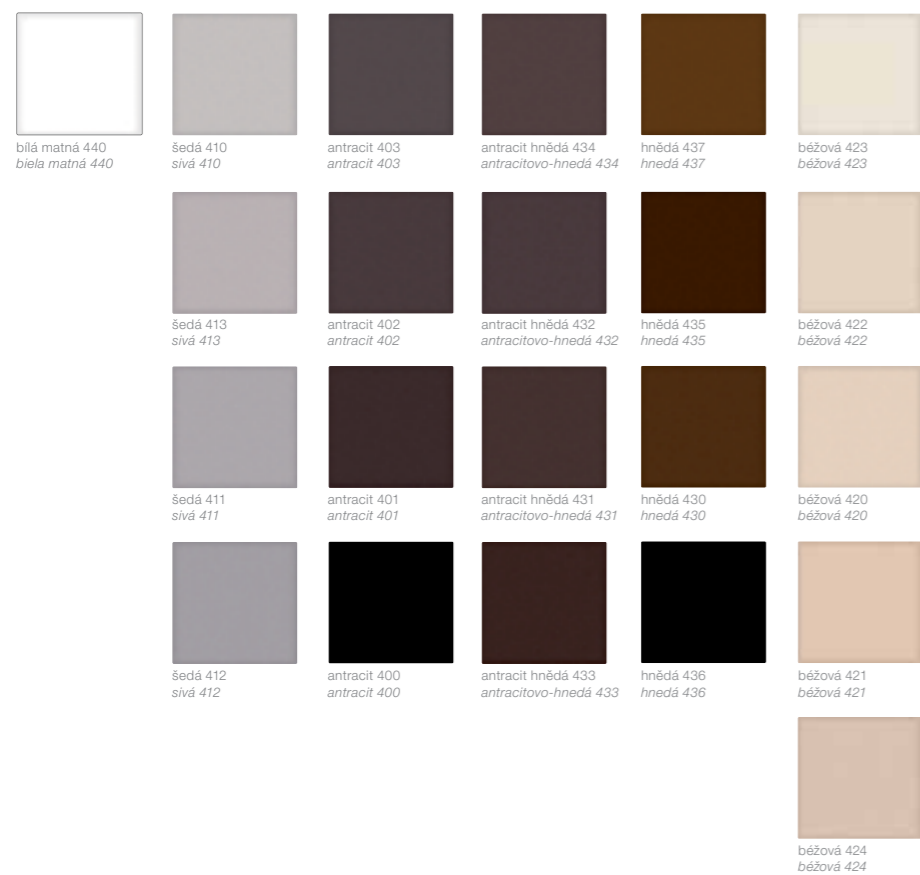

Rôznorodosť farieb

Barvy do individuálnej kúpeľne snů: 22 zvlášť navrhovaných matných barev barevného sveta **BETTEFLOOR** sa orientujú podľa aktuálnych trendů obkladů a dlažby. Navíc je k dispozícii široká paleta barev. Široký výber barev pro veľkou tvůrčí svobodu.

Farby pre individuálne kúpeľne snov: 22 špeciálne vyvinutých matných farieb vo svete farieb **BETTEFLOOR** sa orientuje na aktuálne trendy dlažieb a obkladov. Okrem toho je k dispozícii na výber veľké množstvo farieb. Obrovská farebná škála poskytuje veľkú slobodu v stvárnení.

Dodávají se k bílé a k matovým barvám barevného světa **BETTEFLOOR** (kromě barev 435, 436 a 437).
Dodáva sa v bielej a v matných farbách farebnej škály **BETTEFLOOR** (s výnimkou 413, 435, 436 & 437).