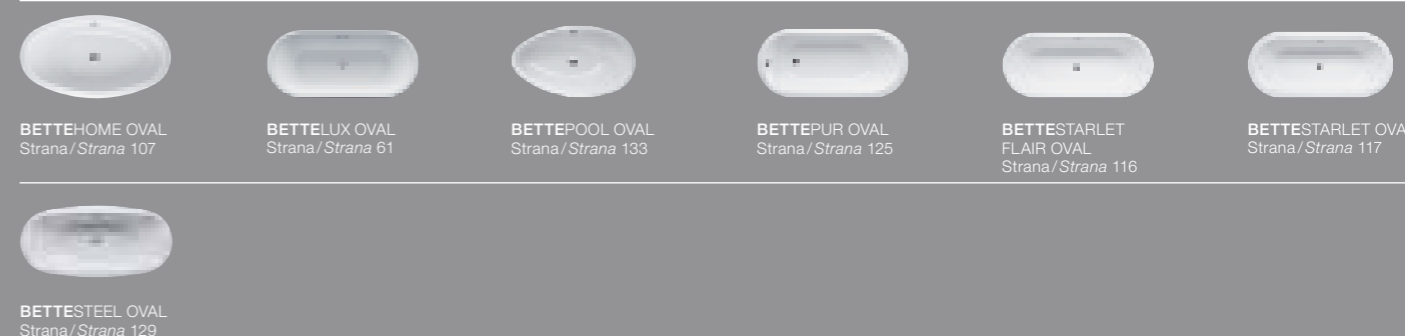

Oválné vany Oválne vane