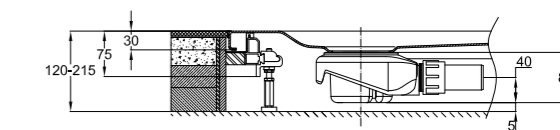

* výška sífónu: 30 mm

Obr.: Se svislým odvodem vody
obr.: so zvislým odtokom

Obr.: S bočním odvodem vody
obr.: s bočným odtokom

Vestavba téměř v úrovni podlahy pomocí VESTAVNÉHO SYSTÉMU BETTE

Minimální výšky: