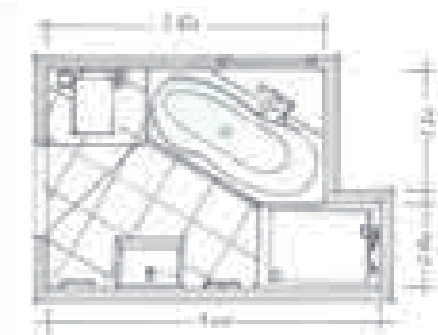

BETTEMETRIC

Design: schmidem design

Mimořádný asymetrický design vany **BETTEMETRIC** umožňuje nejen celou řadu variant vestavby, ale také zve k poležení na skutečně velké ploše – wellness do každé koupelny.

*Nezvyčajný asymetrický dizajn **BETTEMETRIC** umožňuje nielen rôznorodé variácie inštalácie, ale otvára aj možnosti pre pozvanie na veľké ležadlo – wellness pre každú kúpeľňu.*

BETTEMETRIC

Rozměry (D x Š x H / prostor na ležení):
Rozměry (D x Š x H / rozmer ležacej časti):
206 x 90 x 45 cm / 1470 mm