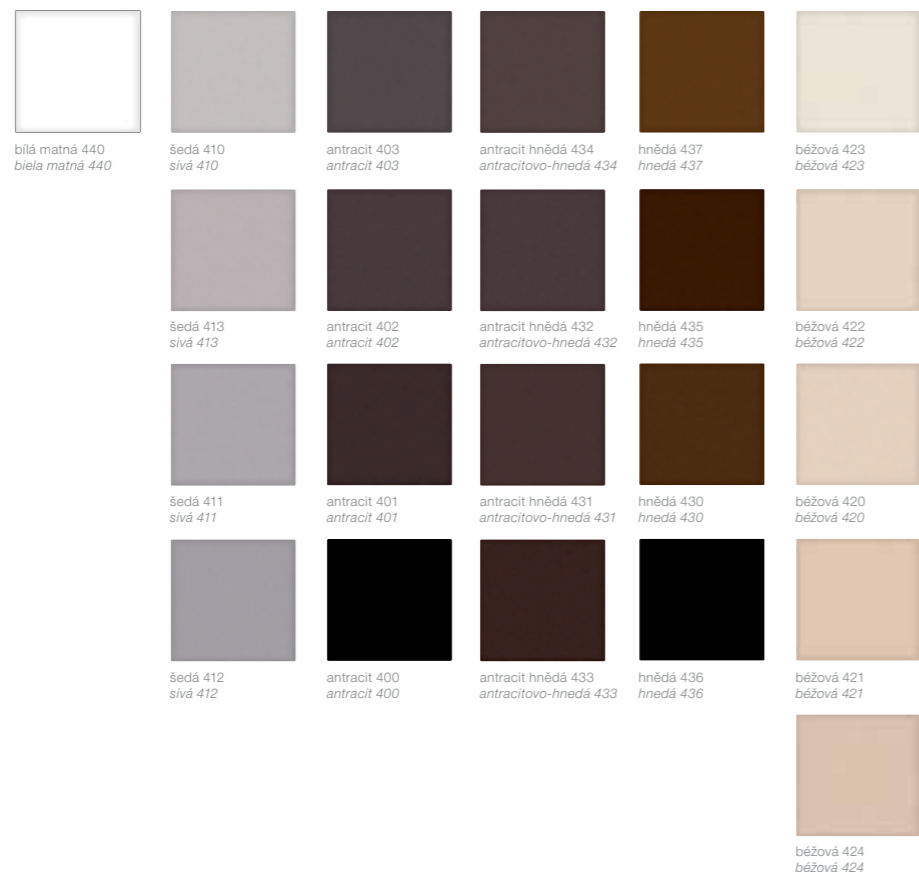

BETTELUX Umyvadlo na desku / Umyvadlo na dosku → 188

BETTESANITÁRNÍ BARVY – výběr barev
BETTESANITÁRNE FARBY – výber z farieb

Barevná rozmanitost Rôznorodosť farieb

V celém sortimentu nabízí Bette mnoho sanitárních barev pro individuální pojetí koupelny. Navíc bylo v barevné paletě **BETTEFLOOR** vyvinuto 22 vlastních matných barev orientujících se na současné trendy v oblasti obkladů a dlažeb. K dodání pro sprchovací plochy **BETTEFLOOR**, všechny superploché **SPRCHOVACÍ VANIČKY BETTE** a **UMYVADLA BETTE**. Potiskovou technikou podmíněné barevné odchylky jsou možné.