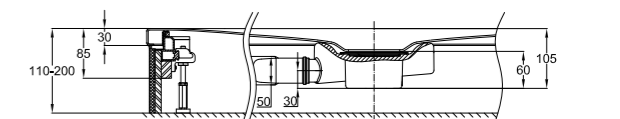

Obr.: S bočním odvodem vody
obr.: s bočným odtokom