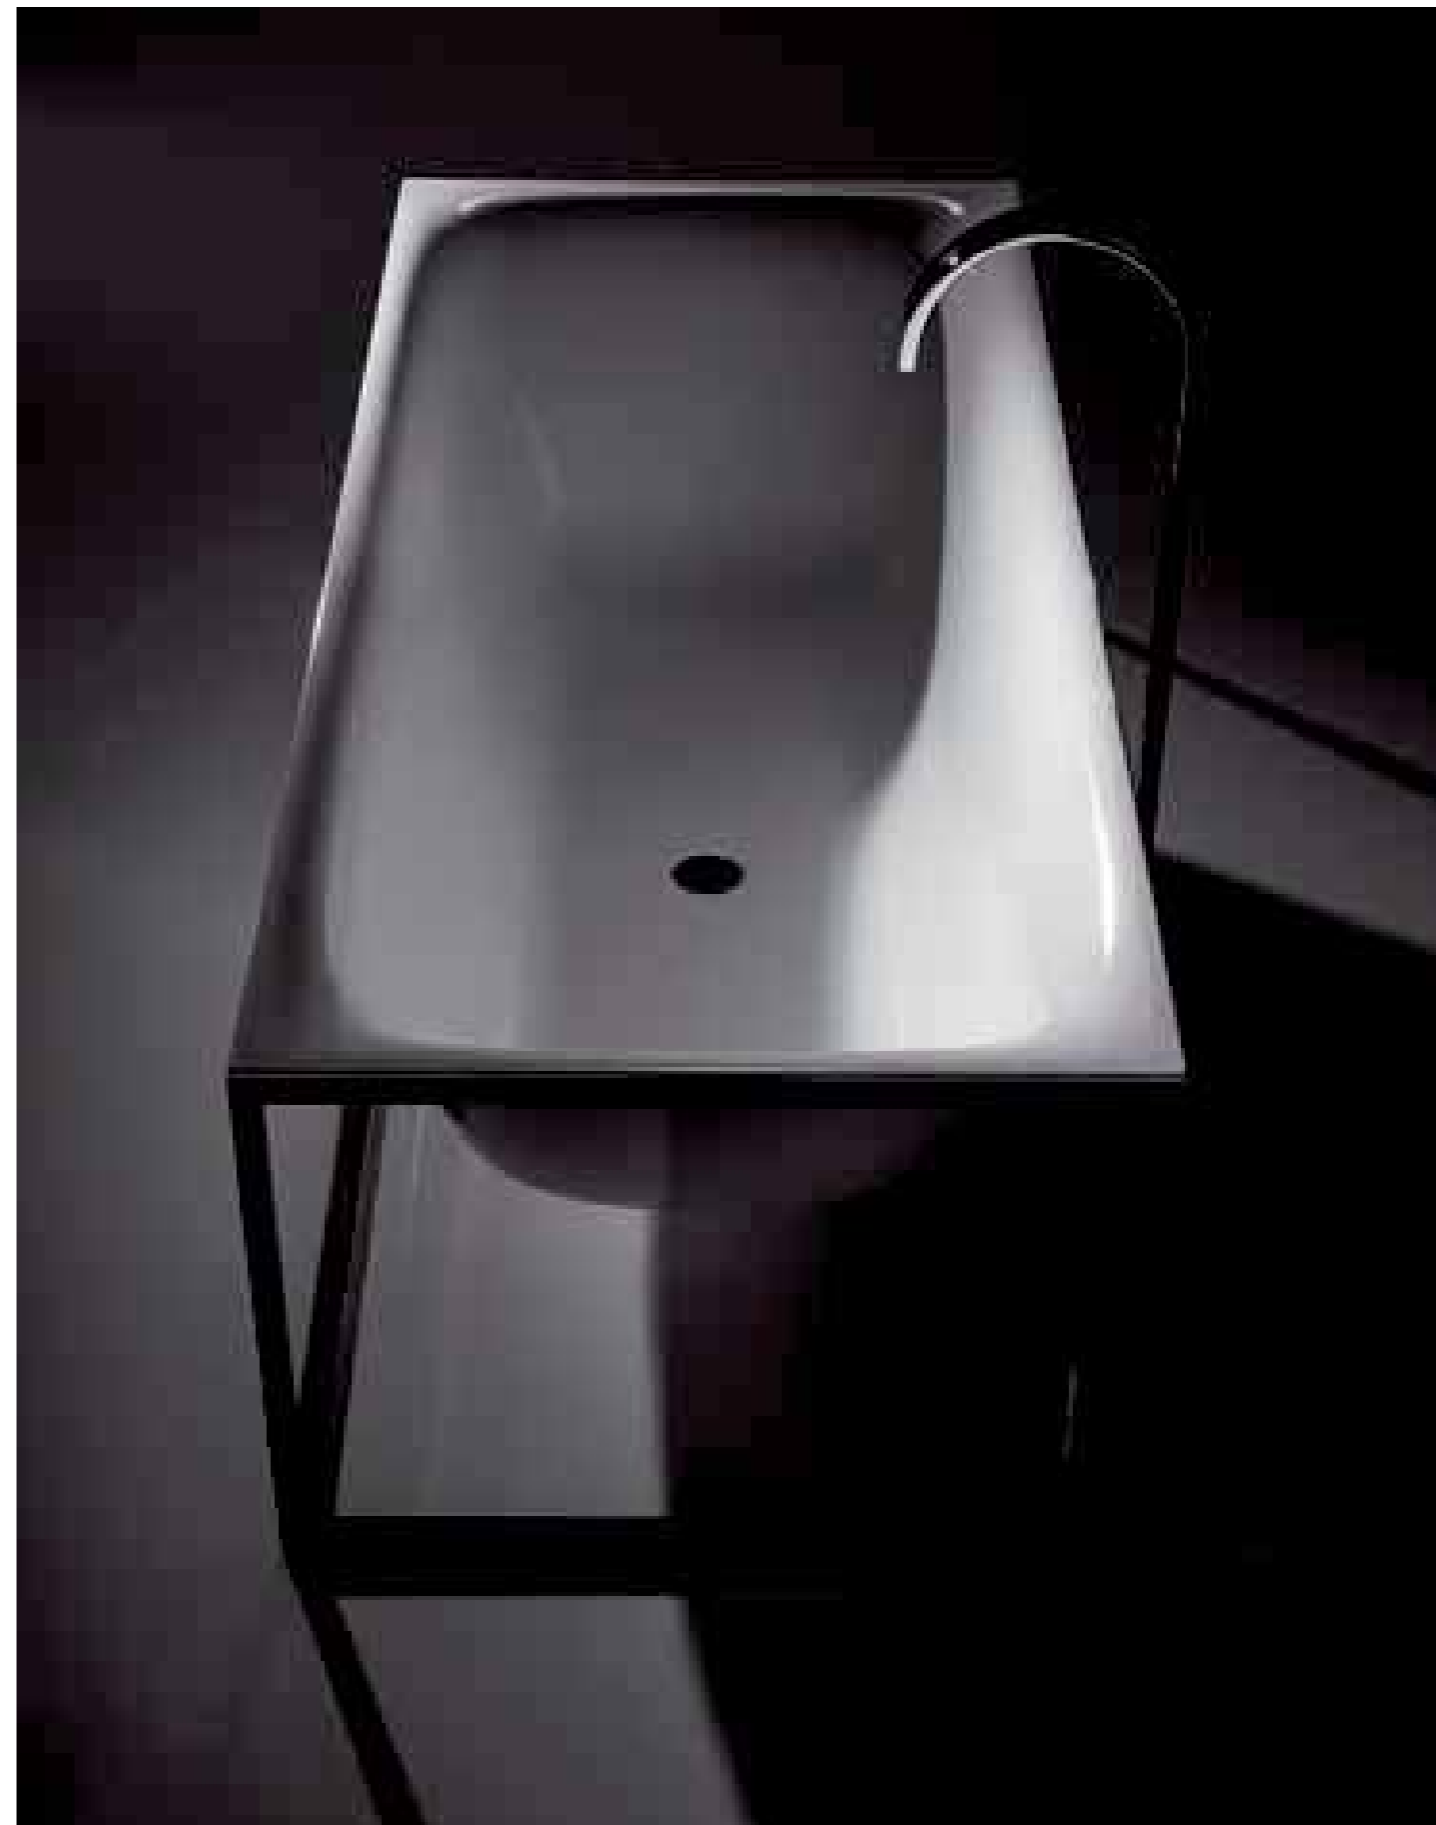

Dodávame pre modely:

- **BETTELUX, BETTELUX SHAPE, BETTELUX OVAL**
- **BETTEART, BETTEFREE, BETTEONE**
- všetky modely SILHOUETTE

BETTELUX SHAPE Vana / Vaňa → 36

Pro zvýšený komfort v koupelně *Pre extra komfort kúpania*