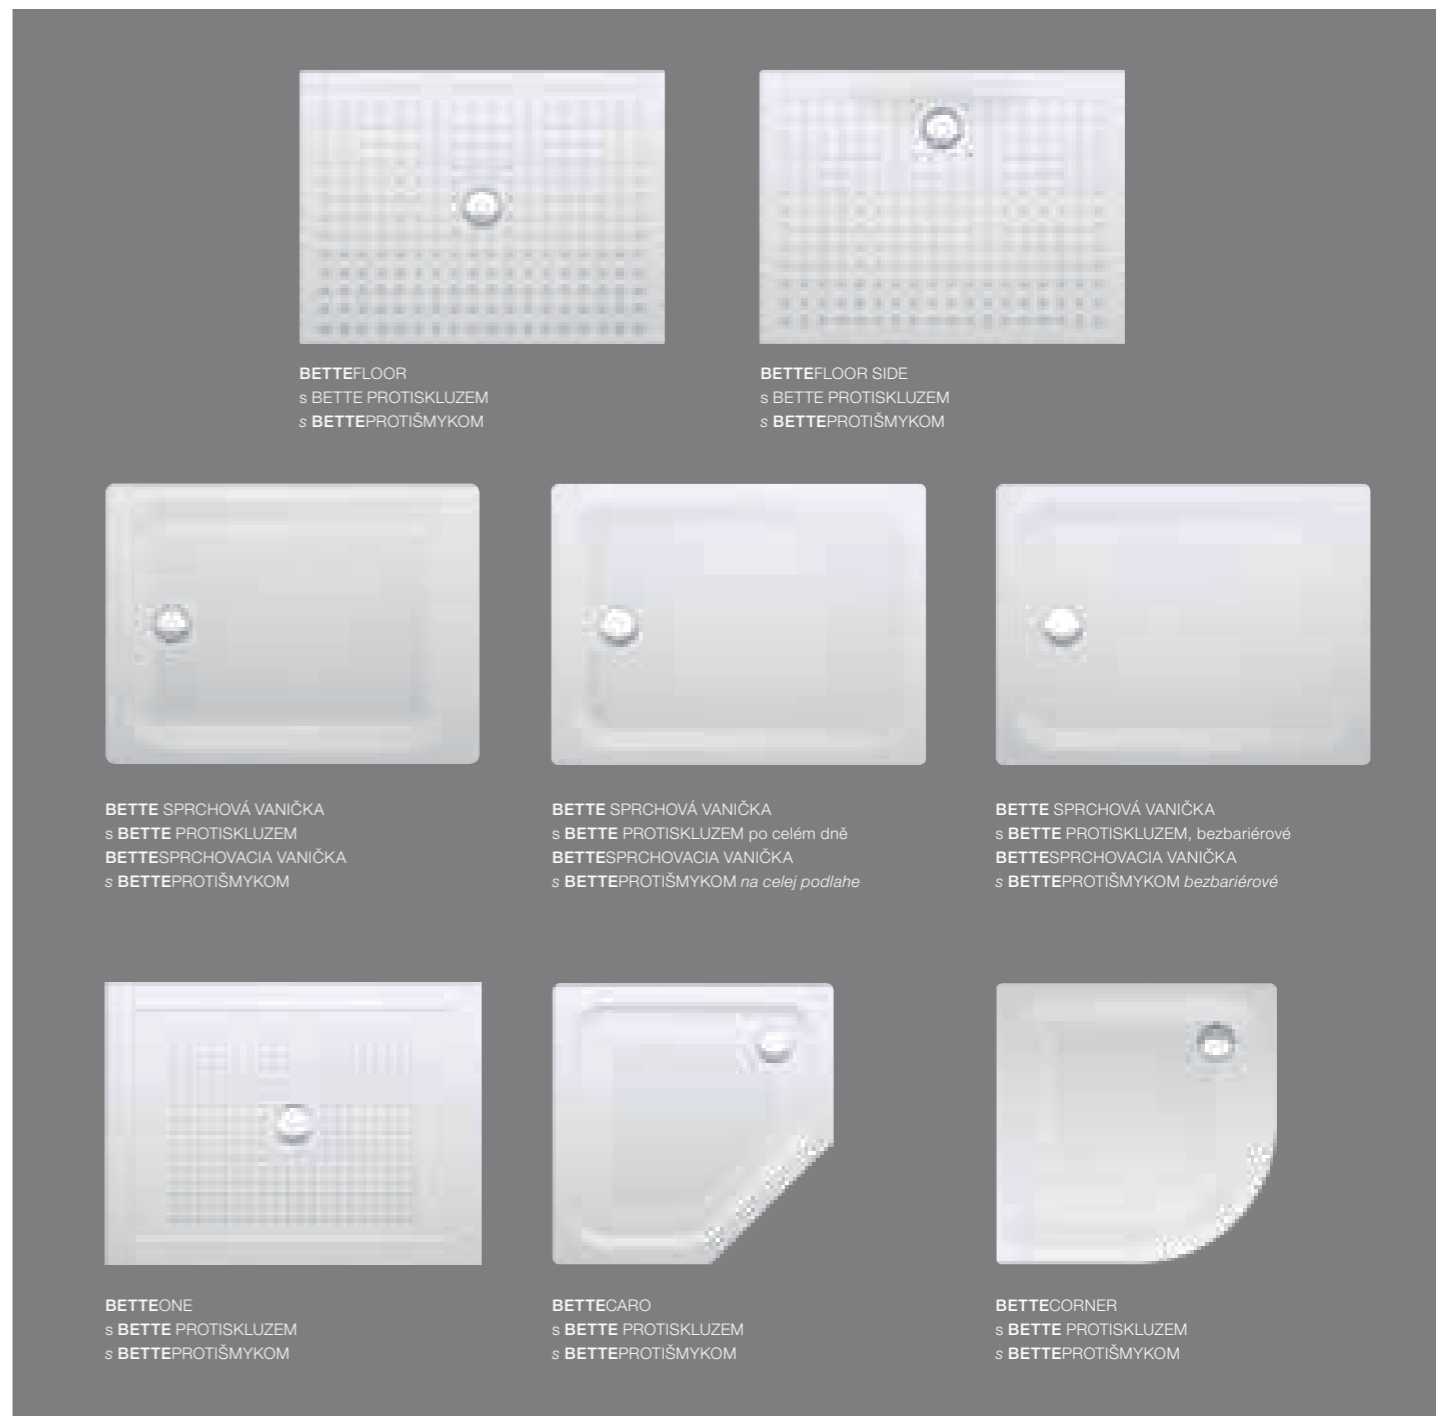

BETTEPROTIŠMYK sa postará o ešte väčšiu bezpečnosť pri sprchovaní. Zmes kremíka a piesku môže byť vpálená do smaltovaného povrchu bez toho, aby to negatívne ovplyvnilo príjemný dotyk. Zachovaná ostáva aj farebnosť. **BETTEPROTIŠMYK** je protišmykový povrch podľa skupiny hodnotenia B pre sektory zatažené, ktorých sa dotýkame nohami (DIN 51097), potvrdené TÜV Süd. V spojení s naším špeciálnym povrchom **BETTEPROTIŠMYK** bezbariérový plnia naše ploché sprchovacie vaničky s 3,5 cm a s rozmermi 120 x 120 cm, 130 x 130 cm a 140 x 140 cm a tiež aj sprchovacie plochy **BETTEFLOOR** a **BETTEFLOOR SIDE** 120 x 120 cm požiadavky normy DIN 18040-2, sprchovacia vanička 150 x 150 x 3,5 cm požiadavky norem DIN 18040-1 a 18040-2.