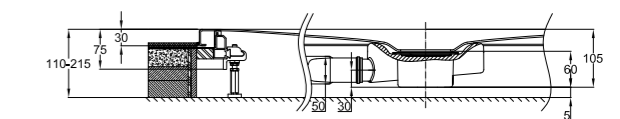

Obr.: S bočním odvodem vody
obr.: s bočným odtokom