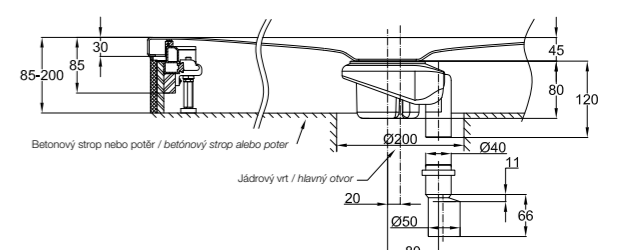

Obr.: Se svislým odvodem vody
obr.: so zvislým odtokom