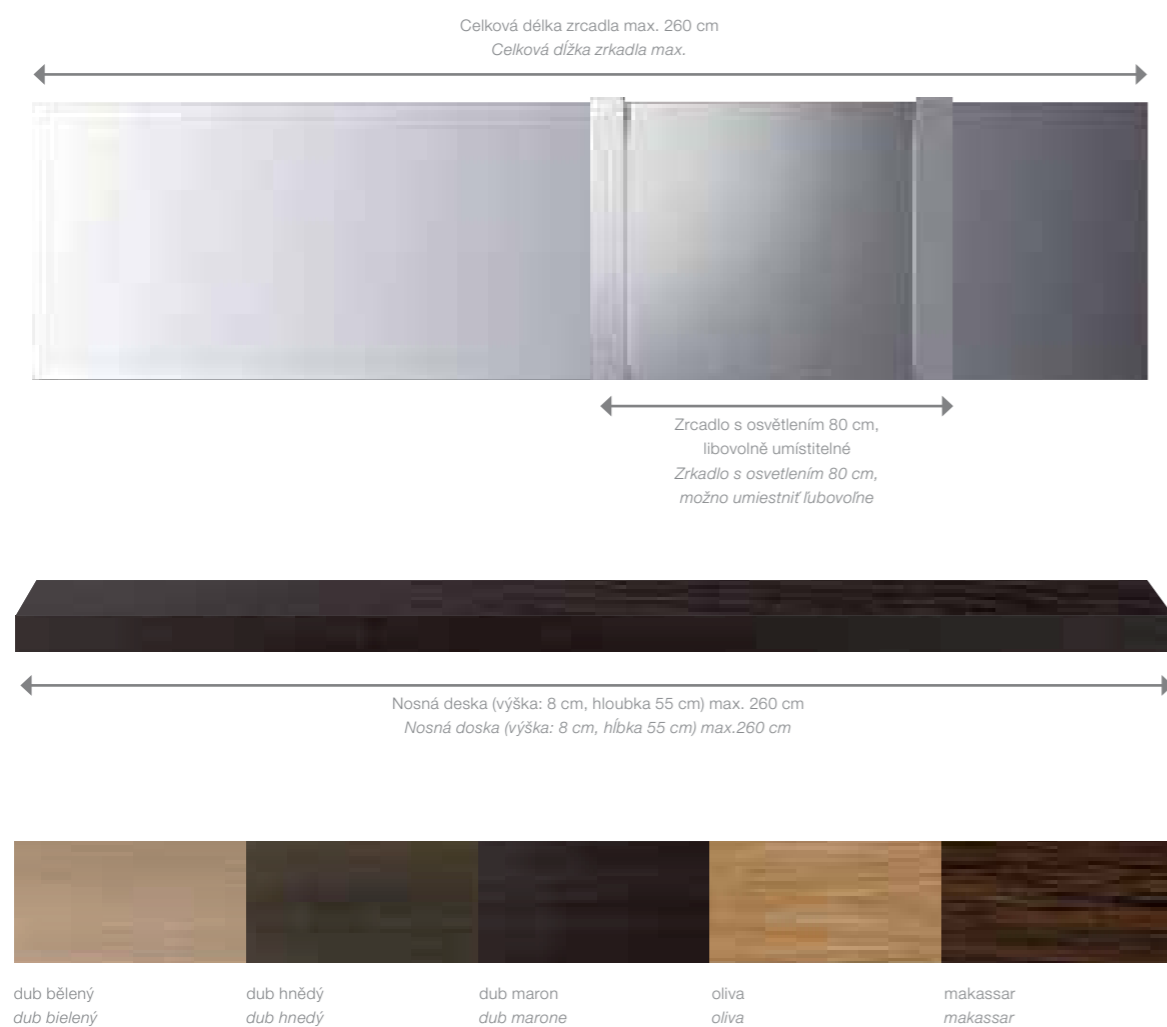

Vše kolem koupelny Okolo miesta na umývanie

Program modulárního nábytku **BETTEROOM** vhodný k UMYVADLŮM **BETTE** nabízí svými na míru zhotovenými nosnými deskami, osvětlenými zrcadly a sladěnými nábytkovými moduly tvůrčí svobodu pro individuální zařízení koupelny.

Design: schmidem design

Voľnosť v stvárnení individuálneho zariadenia kúpeľne ponúka k programu **BETTEUMYVADLÁ** modulárny nábytkový program **BETTEROOM** na základe rozličných a vhodne vyrobených nosných dosiek, zrkadiel s osvetlením a zosúladených nábytkových modulov.

Design: schmidem design

BETTEROOM Nábytkové moduly / Nábytkové moduly
BETTEBOWL Vestavné umyvadlo / Zápustné umývadlo → 196