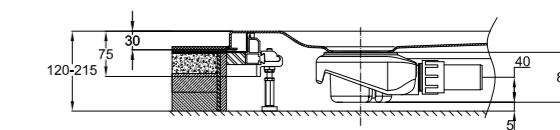

* výška sífónu: 30 mm

Obr.: Se svislým odvodem vody
obr.: so zvislým odtokom

Obr.: S bočním odvodem vody
obr.: s bočným odtokom

Zvýšená vestavba se zvýšeným soklem s UNIVERZÁLNÍM VESTAVNÝM SYSTÉMEM BETTE