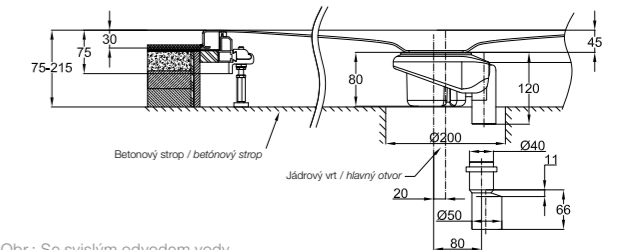

Obr.: Se svislým odvodem vody
obr.: so zvislým odtokom