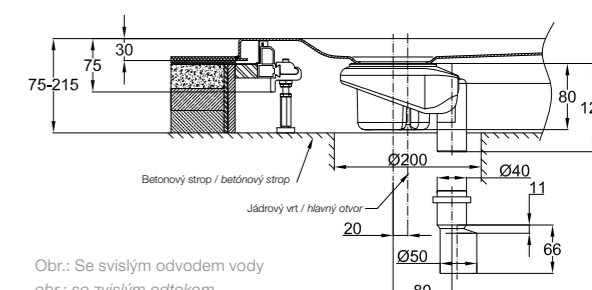

Obr.: Se svislým odvodem vody
obr.: so zvislým odtokom