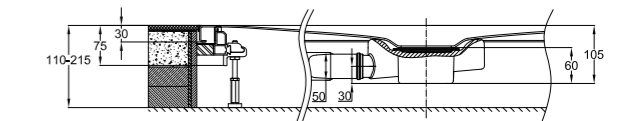

Obr.: S bočním odvodem vody
obr.: s bočným odtokom