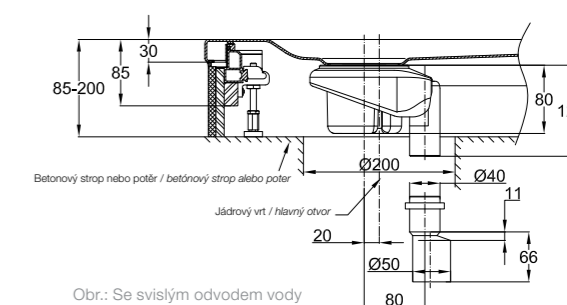

Obr.: Se svislým odvodem vody
obr.: so zvislým odtokom