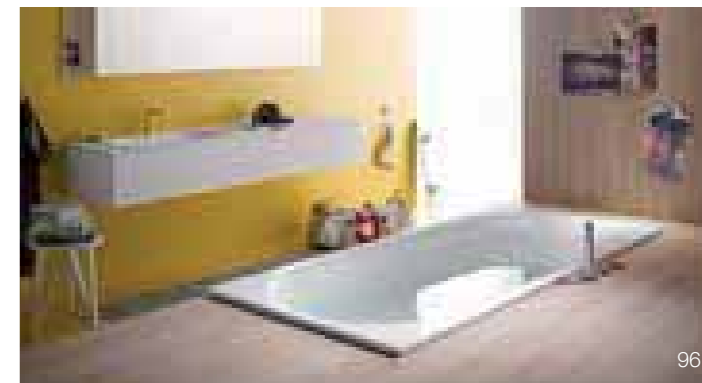

BETTECOMODO

Umyvadlo a vana pro všechny, kteří požadují hmatatelnou a viditelnou kvalitu, kteří žijí moderně a touží po komfortním uvolnění.

Umývadlo a vaňa pre všetkých, ktorí si vyžadujú citelnú a viditeľnú kvalitu, ktorí žijú moderne a ktorí sa chcú komfortne uvoľniť.

Strana / Strana 96