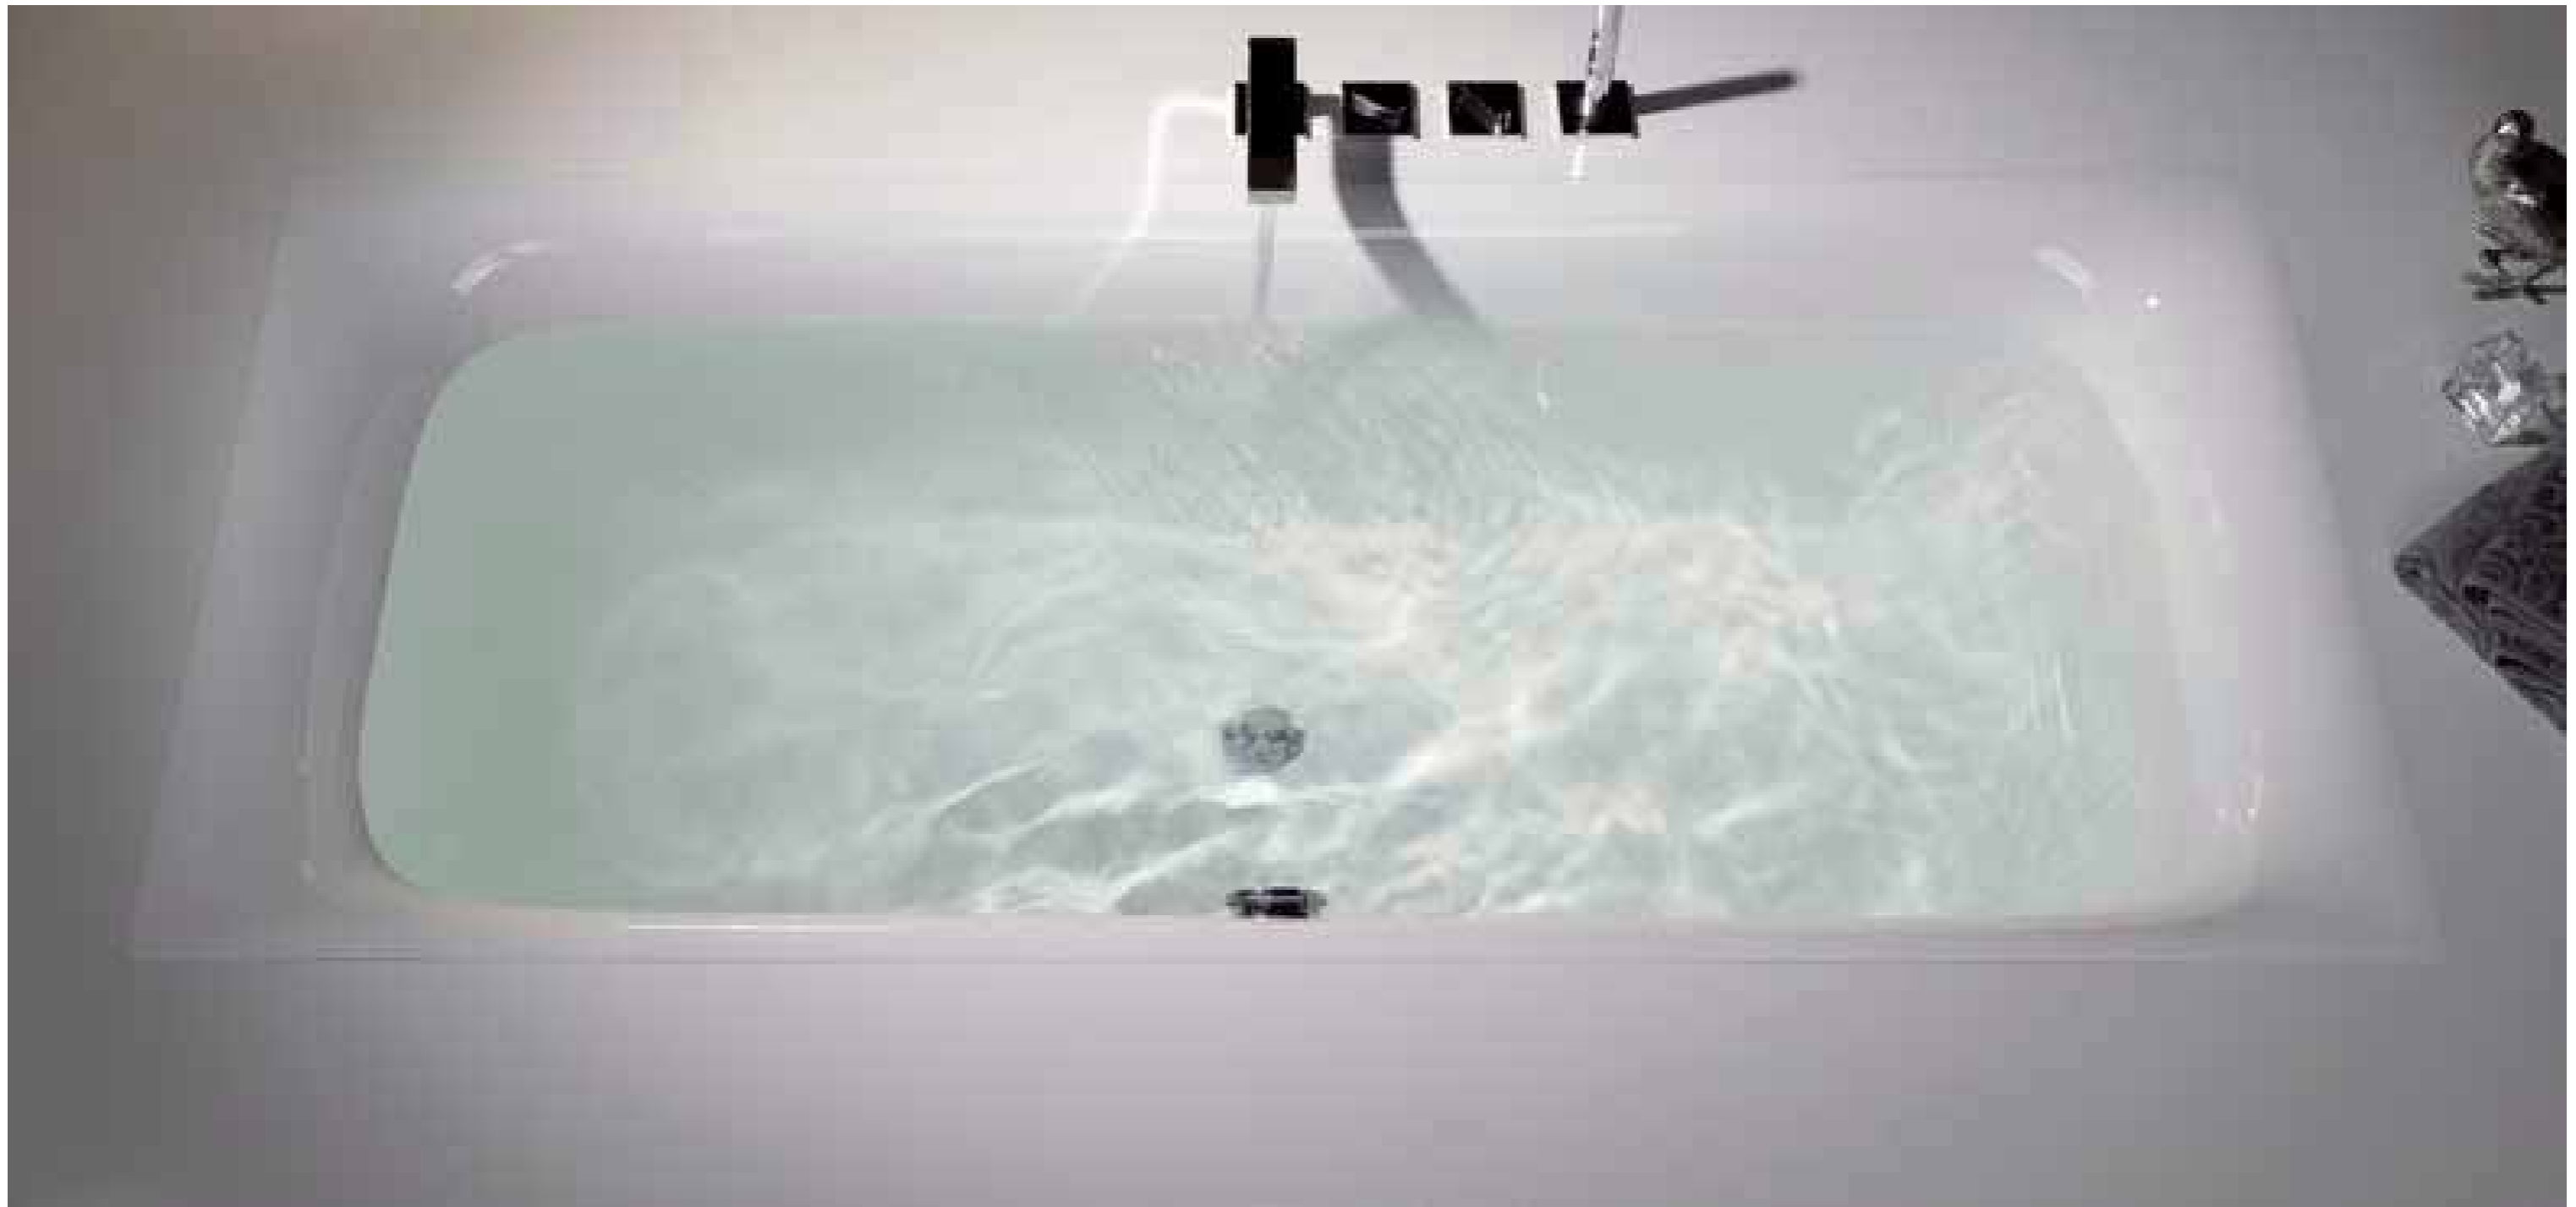

BETTELUX

Design: tesseraux + partner

Vidíme design inšpirovaný silou vody. Je tu hladivá ocel a smalt v kvalite tekoucej vody, zpracování je mistrovské. Zažíváme luxus absolútného pohodlí. **BETTELUX** – požitok pro všechny smysly.

*Vidíme dizajn inšpirovaný silou vody. Rozpoznávame láskavú smaltovanú oceľ s viditeľne tečúcou kvalitou – opracované majstrovskou zručnosťou. Zažívame luxus s absolútnym komfortom. **BETTELUX** – požitok pre všetky zmysly.*