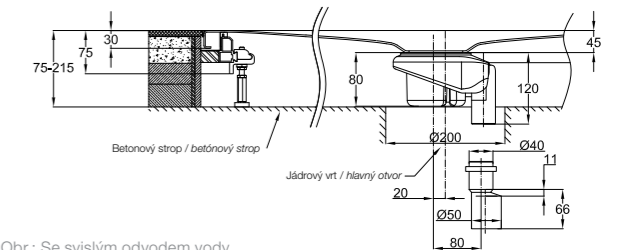

Obr.: Se svislým odvodem vody
obr.: so zvislým odtokom