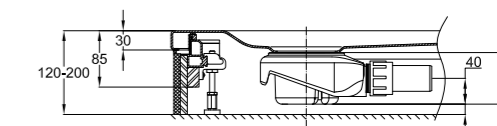

* výška sífónu: 30 mm

Obr.: Se svislým odvodem vody
obr.: so zvislým odtokom

Obr.: S bočním odvodem vody
obr.: s bočným odtokom

BETTEENTRY

Design: molldesign

Velkorysá a elegantní. Vstupní část modelu **BETTEENTRY** je provedena z kvalitního dřeva v tmavém nebo světlém provedení. Téměř neviditelný odtok je skrytý za dřevěným obložěním. Skleněné zástěny jsou k dodání jak pro výklenky, tak pro rohovou vestavbu.