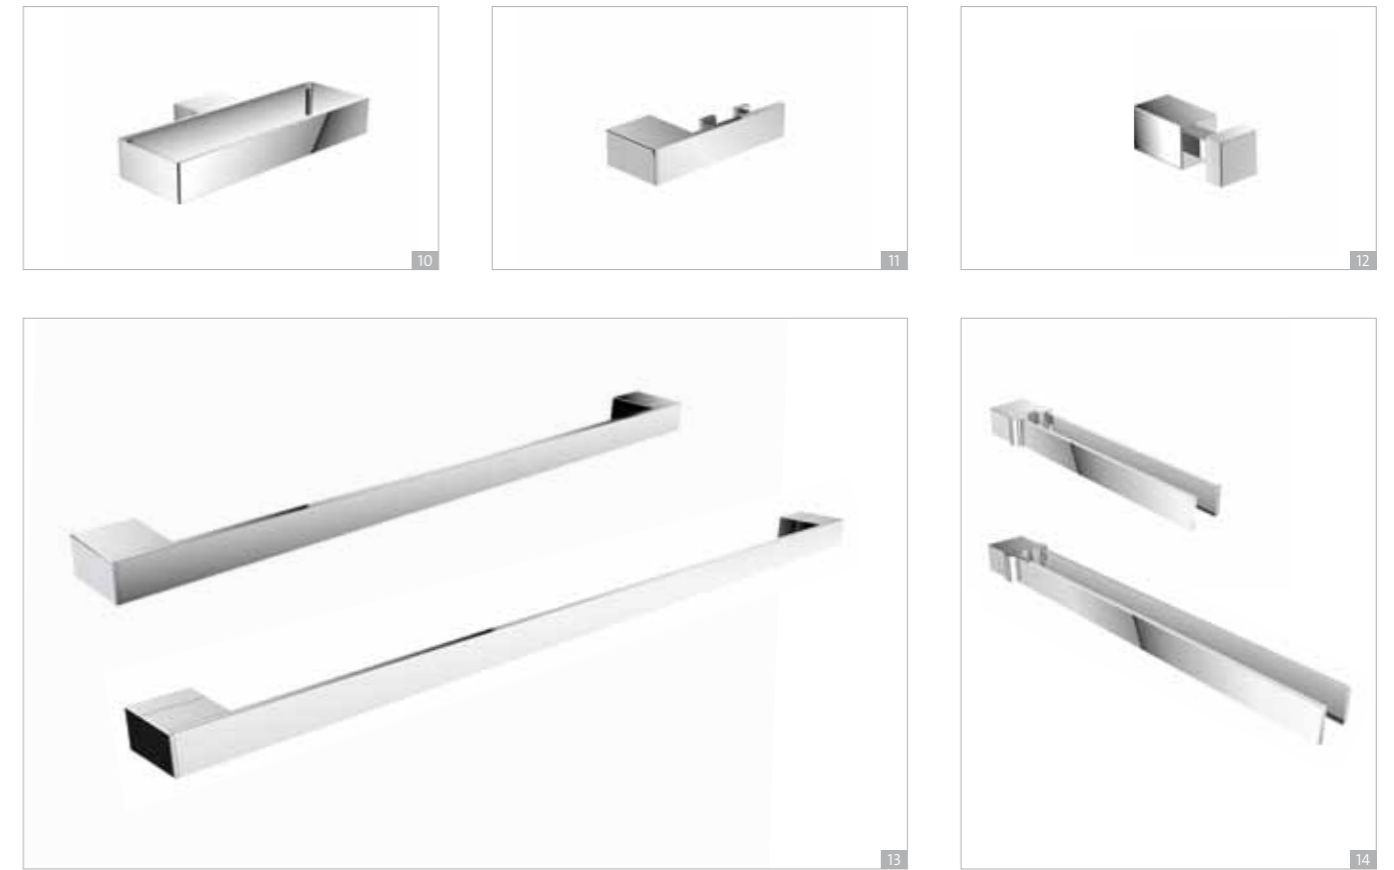

- 01 4230 001 00 **Seifenhalter***
  Schale Kristallglas klar
  Soap holder*
  dish crystal clear
- 02 4221 001 00 **Flüssigseifenspender***
  Behälter Kristallglas klar, Dosierpumpe chrom
  Soap dispenser*
  container crystal clear, pump unit chrome
- 03 4219 001 00 **Utensilienbox***, Behälter Kristallglas klar
  Accessories box*, bowl crystal clear
- 04 4220 001 00 **Glashalter***, Kristallglas klar
  Glass holder*, crystal clear
- 05 4215 001 00 **Bürstengarnitur***
  Behälter Kristallglas satiniert,
  Stiel chrom, Wandmodell
  Toilet brush holder*
  bowl of satin crystal,
  brush grip chrome, wall mounted
- 06 4205 001 00 **Reservepapierhalter***
  Spare paper holder*
- 07 4205 001 01 **Reservepapierhalter***, doppelt
  Double spare paper holder*

- 08 4200 001 00 **Papierhalter*** mit Deckel
  Paper holder* with cover
- 09 4270 001 30 **Wannengriff***, 345 mm
  Bath grip*, 345 mm
- 10 4255 001 00 **Handtuchring***, starr
  Towel ring*, fixed
- 11 4274 001 02 **Hakenleiste***, 2 Haken
  Hookrail*, 2 hooks
- 12 1775 001 00 **Haken***, 45 mm
  Hook*, 45 mm
- 13 4260 001 60 **Badetuchhalter***, 645 mm
  Bath towel holder*, 645 mm
  4260 001 80 **Badetuchhalter***, 845 mm
  Bath towel holder*, 845 mm
- 14 4250 001 30 **Handtuchhalter***, schwenkbar, 265 mm
  Towel holder*, swing action, 265 mm
  4250 001 40 **Handtuchhalter***, schwenkbar, 415 mm
  Towel holder*, swing action, 415 mm

* Bitte Designvarianten separat bestellen.
* Please order design variants separately.