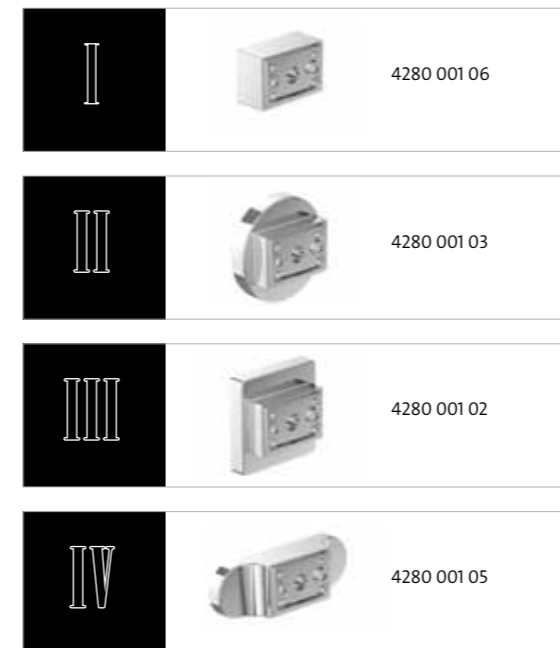

- 01 4230 001 00 **Seifenhalter***
  Schale Kristallglas klar
  Soap holder*
  dish crystal clear
- 02 4221 001 00 **Flüssigseifenspender***
  Behälter Kristallglas klar, Dosierpumpe chrom
  Soap dispenser*
  container crystal clear, pump unit chrome
- 03 4219 001 00 **Utensilienbox***, Behälter Kristallglas klar
  Accessories box*, bowl crystal clear
- 04 4220 001 00 **Glashalter***, Kristallglas klar
  Glass holder*, crystal clear
- 05 4215 001 00 **Bürstengarnitur***
  Behälter Kristallglas satiniert,
  Stiel chrom, Wandmodell
  Toilet brush holder*
  bowl of satin crystal,
  brush grip chrome, wall mounted
- 06 4205 001 00 **Reservepapierhalter***
  Spare paper holder*
- 07 4205 001 01 **Reservepapierhalter***, doppelt
  Double spare paper holder*

- 08 4200 001 00 **Papierhalter*** mit Deckel
  Paper holder* with cover
- 09 4270 001 30 **Wannengriff***, 345 mm
  Bath grip*, 345 mm
- 10 4255 001 00 **Handtuchring***, starr
  Towel ring*, fixed
- 11 4274 001 02 **Hakenleiste***, 2 Haken
  Hookrail*, 2 hooks
- 12 1775 001 00 **Haken***, 45 mm
  Hook*, 45 mm
- 13 4260 001 60 **Badetuchhalter***, 645 mm
  Bath towel holder*, 645 mm
  4260 001 80 **Badetuchhalter***, 845 mm
  Bath towel holder*, 845 mm
- 14 4250 001 30 **Handtuchhalter***, schwenkbar, 265 mm
  Towel holder*, swing action, 265 mm
  4250 001 40 **Handtuchhalter***, schwenkbar, 415 mm
  Towel holder*, swing action, 415 mm

* Bitte Designvarianten separat bestellen.
* Please order design variants separately.