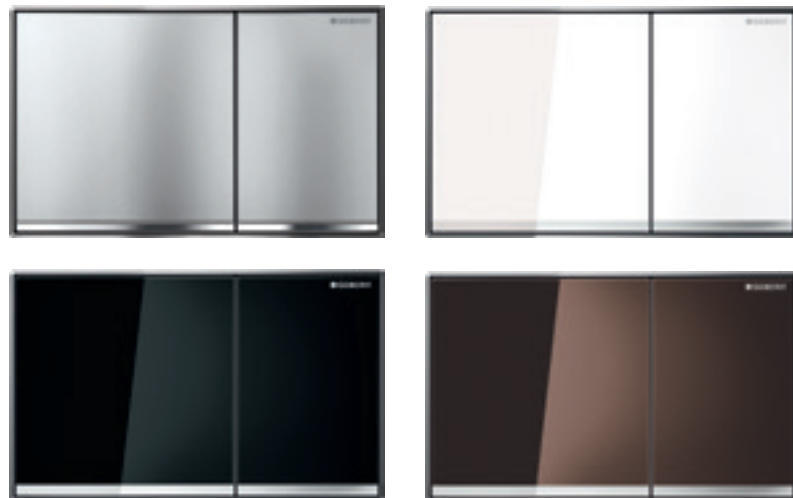

GEBERIT SIGMA60

DOKONALE MINIMALISTICKÉ

- → Štyri farebné varianty.
- → Úsporné splachovanie na dve množstvá vody.
- → Vrchná platňa zo skla alebo z kovu.
- → Zalícované s povrchom steny.
- → Možno dokúpiť krycí rámik.
- → Získalo ocenenie za dizajn.
- → Kompatibilné s nádržkami Sigma.