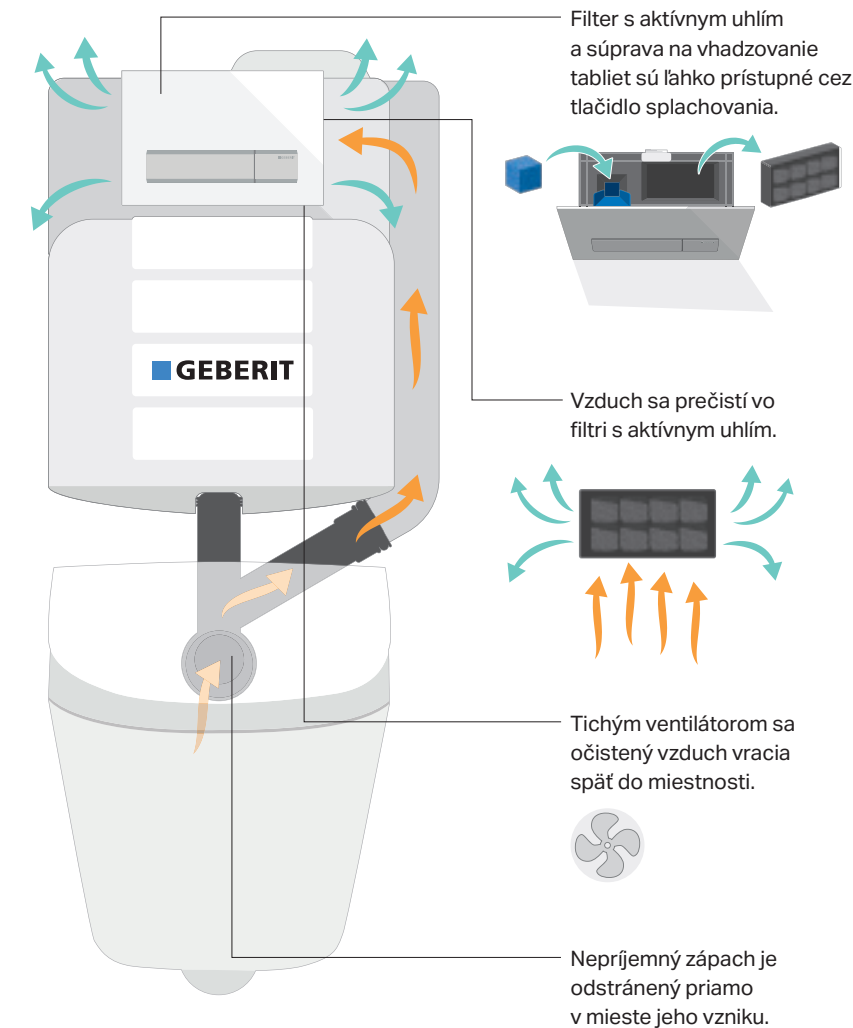

Odklopte tlačidlo, vhod'te WC blok a opäť priklopte. Takto jednoducho si na niekoľko týždňov zaistíte sviežu vôňu a čistotu na WC. Tableta skízne pod hladinu vody v splachovacej nádržke, tu sa pomaly rozpúšťa a pri každom spláchnutí dezinfikuje všetky kúty WC misy a prevonia jej okolie. Súpravu možno dokúpiť a nainštalovať na väčšinu tlačidiel radu Sigma dokonca aj dodatočne.

1. Je to skutočne veľmi jednoduché: odklopte rukami tlačidlo smerom k sebe. **2.** Vhod'te tabletu do súpravy za tlačidlom. **3.** Zaklopte tlačidlo na pôvodné miesto a užívajte si sviežu vôňu pri každom spláchnutí.

→ SÚPRAVA NA VHADZOVANIE WC BLOKOV

SVIEŽI VZDUCH PRE VŠETKÝCH

92 % ľudí tvrdí, že pachy ovplyvňujú ich náladu.

Už len kvôli tomu by sme sa mali snažiť, aby sa na našom záchode cítil dobre aj ten, kto sem príde po nás. Digestory, ktoré odsávajú pachy a pary vznikajúce behom varenia, sa v kuchyniach používajú už dlho. Dnes toto riešenie nachádza uplatnenie aj na WC. Ukazuje sa, že vetranie oknom v zime, škrtanie zápalkami alebo maskovanie pachov osviežovačmi vzduchu jednoducho nefunguje. Geberit DuoFresh odsáva zápach priamo v mieste jeho vzniku, teda vo WC mise. Filter s aktívnym uhlím odsatý vzduch očistí a vpustí ho späť do miestnosti. Systém vás upozorní, keď príde čas filter vymeniť. Výmena je veľmi prostá, pretože do priestoru s filtrom sa dostanete jednoduchým odklopením tlačidla splachovania.

→ ODSÁVANIE PACHOV

BEZDOTYKOVÉ OVLÁDANIE
ESTETICKÉ
A HYGIENICKÉ

→ BEZDOTYKOVÉ

Túžite po absolútnej hygiene a čistote?
Ponúkame vám ovládanie splachovania,
ktoré plní vaše prania bez dotyku.
Nebudete musieť stlačiť žiadne tlačidlo.
Nebude sa musieť ničoho dotýkať. Lepšiu
hygienu si už nemôžete priať.