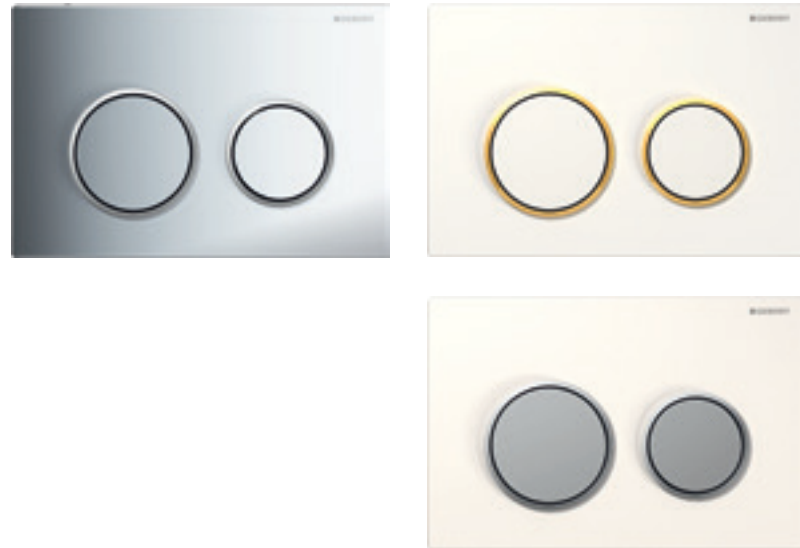

matný / lesklý / matný chróm
115.882.KN.1

ušľachtilá oceľ/brúsená / leštená / brúsená
115.882.SN.1

GEBERIT OMEGA20

GEOMETRICKÝ ČISTÝ VZHĽAD

- Šesť farebných variantov.
- Prekvapivo malé rozmery.
- Úsporné splachovanie na dve množstvá vody.
- Okrúhle tlačidlá zasadené v kontrastných krúžkoch.
- Ovládanie splachovania spredu alebo zhora.
- K dispozícii tiež ako ovládanie splachovania pisoárov.
- Kompatibilné s nádržkami Omega.