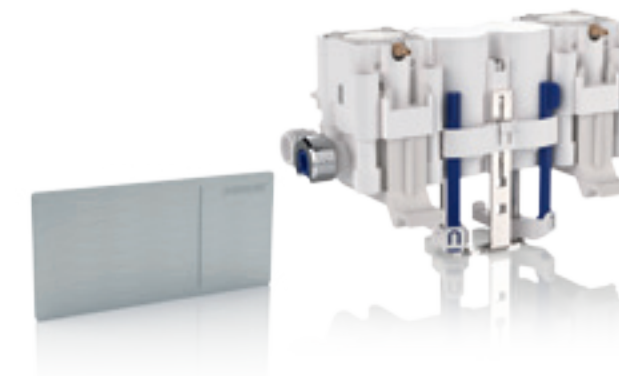

* Nami odporúčaný model, ktorý sa svojim vzhľadom hodí k danému radu výrobkov.

VÝBER JE DÔLEŽITÝ

Inteligentné funkcie Geberit. Špičková sanitárna technológia Geberit urobí z vašej kúpelne miesto, kde budete radi začínať aj končiť svoj deň. Vašu toaletu budete môcť spláchnuť bez toho, aby ste sa jej dotkli. Tlmené podsvietenie dodá chvíľam stráveným v kúpeľni tu správnu atmosféru a nepríjemný zápach z toalety bude účinne odstránený skôr, ako si ho ktokoľvek všimne. A pretože výrobky Geberit sa môžu pochváliť nielen dobrým dizajnom, ale tiež dlhou životnosťou a spoľahlivosťou, budete sa zo svojho výberu tešiť ešte veľa rokov.

ODDIALENÉ OVLÁDANIE SPLACHOVANIA DOPRAJTE SI POHODLIE

Optimálne riešenie. Oddialené ovládanie splachovania je vhodné pre každú stavebnú situáciu. Využijete ho napríklad vtedy, keď budete z nejakého dôvodu potrebovať ovládať splachovanie WC z iného miesta než je bežné, keď bude dizajn kúpeľne vyžadovať malé a nenápadné splachovacie tlačidlo alebo keď použijete podomietkovú nádržku Geberit Omega s nízkou stavebnou výškou a poklop toalety by sa o štandardne umiestnené tlačidlo opieral. Pre takéto prípady ponúka Geberit rôzne modely oddialeného splachovania s pneumatickým prenosom sily, ktoré možno umiestniť až do vzdialenosti 1,7 metra od splachovacej nádržky.