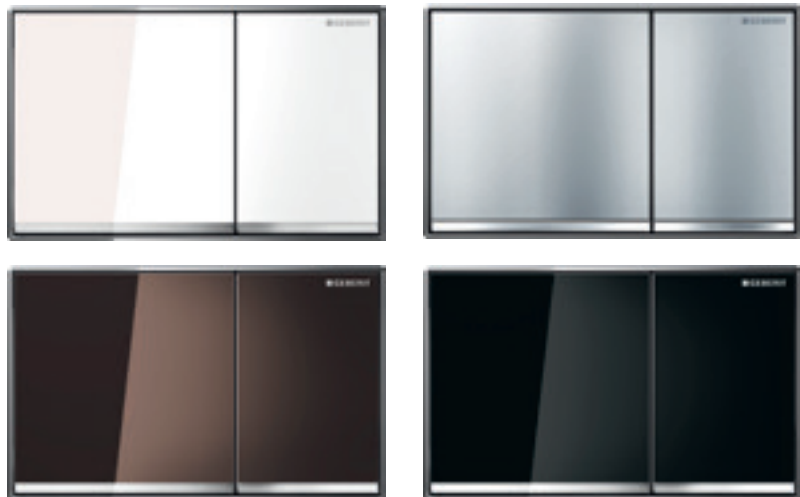

GEBERIT OMEGA60

MALÉ A ZALÍCOVANÉ

- → Štyri farebné varianty.
- → Úsporné splachovanie na dve množstvá vody.
- → Vrchná platňa zo skla alebo z kovu.
- → Extrémne malé rozmery.
- → Zalícované s povrchom steny.
- → Možno dokúpiť krycí rámik.
- → Ovládanie splachovania spredu alebo zhora.
- → Kompatibilné s nádržkami Omega.