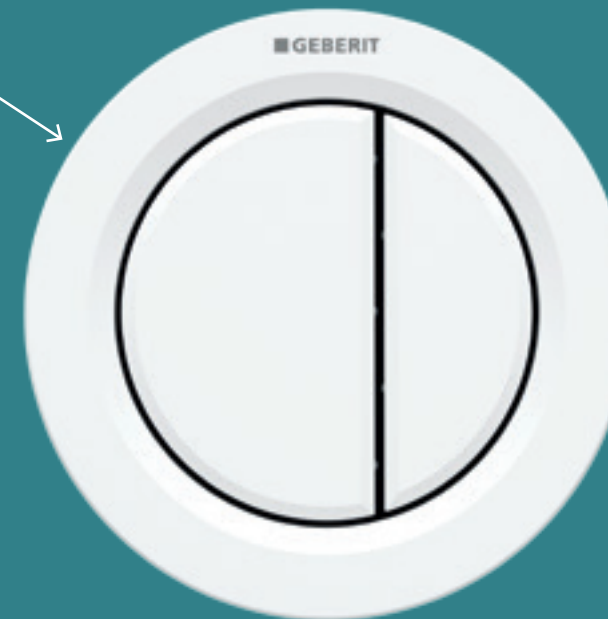

biele sklo
115.884.SI.1

čierné sklo
115.884.SJ.1

pieskové sklo
115.884.TG.1

čierna bridlica
115.884.JM.1

ODDIALENÉ OVLÁDANIE SPLACHOVANIA GEBERIT TYP 01 MALÉ TLAČIDLO, VEĽKÁ VOĽNOSŤ

- Tri farebné varianty.
- Splachovanie na jedno množstvo vody alebo úsporné na dve množstvá vody.
- Možno umiestniť kamkoľvek do vzdialenosti 1,7 metra od splachovacej nádržky.
- Určené do nábytku alebo konštrukcie vyhotovenej mokrým alebo suchým procesom.
- Pneumatické oddialené ovládanie splachovania.
- Informácie o krycích doskách na servisný otvor nájdete na strane 62.
- Kompatibilné s nádržkami Sigma a Omega.

Malý prstenec pre zabudovanie do nábytku

Veľký prstenec pre montáž pod omietku do murovaných konštrukcií a ľahkých priečok

biela
116.042.11.1

matný chróm
116.042.46.1

lesklý chróm
116.042.21.1

83%

Toto je skutočná veľkosť tlačidla – o 83 % menšie ako tlačidlo Geberit Sigma01.