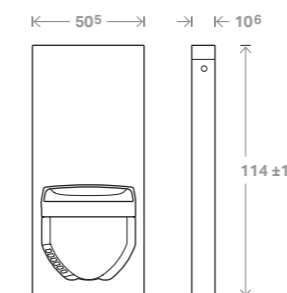

Modely pre WC

	Výška 101 cm		Výška 114 cm			
	Geberit Monolith	Geberit Monolith Plus	Geberit Monolith	Geberit Monolith Plus		
Pre závesné WC a Geberit AquaClean Sela	biely	131.022.SI.1	131.222.SI.1	biely	131.031.SI.1	131.231.SI.1
	čierny	131.022.SJ.1	131.222.SJ.1	čierny	131.031.SJ.1	131.231.SJ.1
	hnedý	131.022.SQ.1	131.222.SQ.1	hnedý	131.031.SQ.1	131.231.SQ.1
	zelenkavý	131.022.SL.1				
Pre WC stojacie na podlahe	biely	131.003.SI.1	131.203.SI.1	biely	131.033.SI.1	131.233.SI.1
	čierny	131.003.SJ.1	131.203.SJ.1	čierny	131.033.SJ.1	131.233.SJ.1
	hnedý	131.003.SQ.1	131.203.SQ.1	hnedý	131.033.SQ.1	131.233.SQ.1
	zelenkavý	131.003.SL.1				
Pre Geberit AquaClean 8000 / 8000plus	biely	131.023.SI.1	131.223.SI.1	biely	131.032.SI.1	131.232.SI.1
	čierny	131.023.SJ.1	131.223.SJ.1	čierny	131.032.SJ.1	131.232.SJ.1
	hnedý	131.023.SQ.1	131.223.SQ.1	hnedý	131.032.SQ.1	131.232.SQ.1