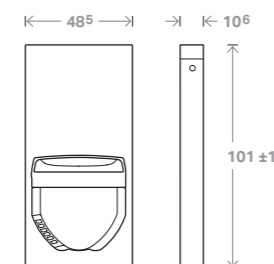

Modely pre WC

	Výška 101 cm		Výška 114 cm			
	Geberit Monolith	Geberit Monolith Plus	Geberit Monolith	Geberit Monolith Plus		
Pre závesné WC a Geberit AquaClean Sela	biely	131.022.SI.1	131.222.SI.1	biely	131.031.SI.1	131.231.SI.1
	čierny	131.022.SJ.1	131.222.SJ.1	čierny	131.031.SJ.1	131.231.SJ.1
	hnedý	131.022.SQ.1	131.222.SQ.1	hnedý	131.031.SQ.1	131.231.SQ.1
	zelenkavý	131.022.SL.1				
Pre WC stojacie na podlahe	biely	131.003.SI.1	131.203.SI.1	biely	131.033.SI.1	131.233.SI.1
	čierny	131.003.SJ.1	131.203.SJ.1	čierny	131.033.SJ.1	131.233.SJ.1
	hnedý	131.003.SQ.1	131.203.SQ.1	hnedý	131.033.SQ.1	131.233.SQ.1
	zelenkavý	131.003.SL.1				
Pre Geberit AquaClean 8000 / 8000plus	biely	131.023.SI.1	131.223.SI.1	biely	131.032.SI.1	131.232.SI.1
	čierny	131.023.SJ.1	131.223.SJ.1	čierny	131.032.SJ.1	131.232.SJ.1
	hnedý	131.023.SQ.1	131.223.SQ.1	hnedý	131.032.SQ.1	131.232.SQ.1