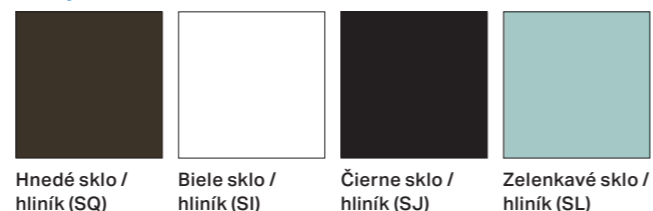

Harmonické proporcie, vysoko kvalitné materiály a sofistikované technológie: Sanitárny modul Geberit Monolith pre WC sa perfektne hodí do malých aj veľkých kúpeľní a dáva vyniknúť zariadeným predmetom. Bez ohľadu na to, akú farbu čelného panelu si zvolíte, pred modulom Geberit vyzerá dobre každá WC keramika. Krásnou kombináciou je napríklad Geberit Monolith a nová toaleta Geberit AquaClean Sela, ktorá vás očistí vodou.

Jednoduchá príprava a montáž.

Prehľad sanitárnych modulov Geberit Monolith.

Na tejto stránke nájdete najbežnejšie farby a modely vrátane ich rozmerov a objednávacích čísiel.

Farby

Geberit Monolith a Geberit Monolith Plus pre WC