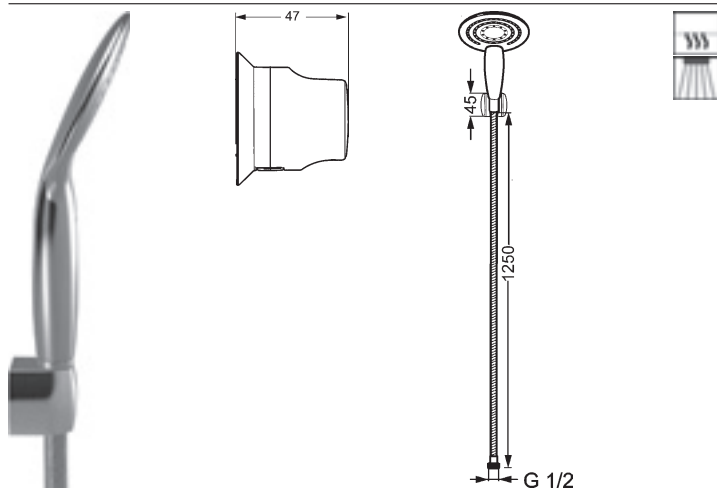

- prepínanie - automatické spätné prepínanie sprcha/vaňa
- výstup sprchy smerom dole G 1/2
- etážky zakryté G 1/2

vyloženie: 165 mm
 výtok: pevný, liaty

Vhodné iba v kombinácii so sprchovými hadicami, ktoré majú kónusovú prevlečnú maticu.