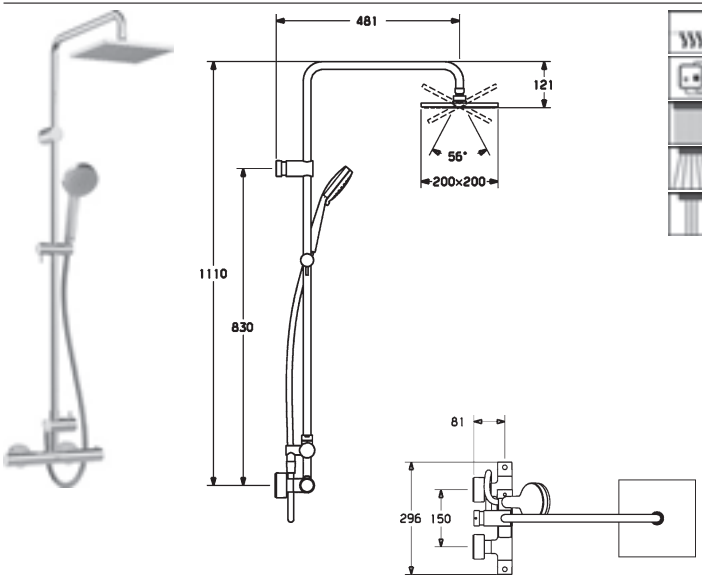

HANSAUNITA Sprchová termostatická batéria, DN 15 (G1/2)

pre nástennú montáž
s ochranou proti opareniu
s priamo pripojeným sprchovým systémom

PA-IX 19655/IBO
prietokové množstvo: 12 l/min., merané pri 3 baroch
hydraulického tlaku
odporúčany minimálny prietok: 7 l/min.

- THERMO COOL - funkcia
- hlavová sprcha, mosadz, štvorcová 200 x 200 mm
- HANSAVIVA ručná sprcha, 100 mm – 3-polohová
- sprchová hadica, 1250 mm
- sprchová tyč vedúca vodu Ø 21 mm
- etážky, zakryté

Obj.č.
chróm
5814 9113 0067

Cena €
612,80