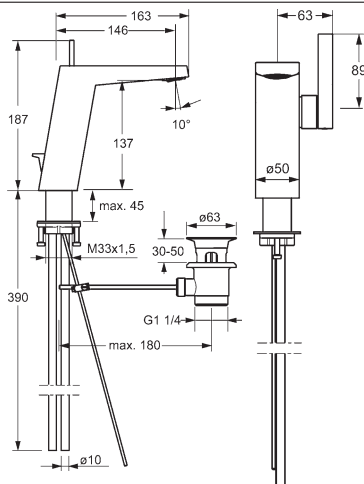

HANSALOFT
Jednootvorová páková batéria pre umývadlo, DN 15

prietokové množstvo: 6 l/min., merané pri 3 baroch hydraulického tlaku

- odpadová súprava (kov)
- pripojenie pomocou medených trubičiek

vyloženie: 146 mm
výtok: pevný

Obj.č.
chróm
5755 2103

Cena €
359,09