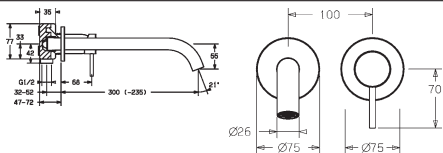

HANSAPUBLIC
Súprava na konečnú montáž
umývadlová páková nástenná batéria, DN 15
pre podomietkové teleso
na podomietkovú inštaláciu

Obj.č. Cena €
chróm
5796 2171 **336,57**

P-IX 29077/IZ
prietokové množstvo: 8 l/min., merané pri 3 baroch hydraulického tlaku

dekoračná súprava pozostávajúca z:

- ovládací páka (kov)
- výtok
- Ø 26 mm
- skrátiteľné zo 300 - 235 mm
- funkčná jednotka a nástenná ružica

vyloženie: 300 mm
výtok: skrátiteľné zo 300 - 235 mm

Vhodné pre podomietkové teleso HANSAVARIO 5786 0100

Pre kompletný výrobok objednajte, prosím, súpravu na konečnú montáž a jedno podomietkové teleso. spevňovací uholník ako príslušenstvo 59913086