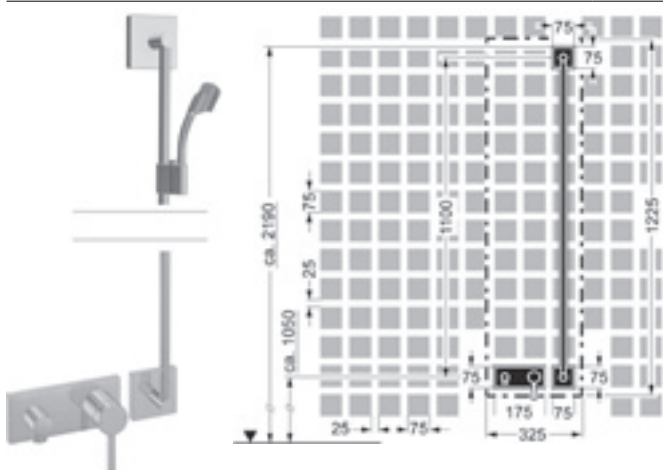

HANSALOFT
Súprava na konečnú montáž
Páková batéria, DN 15 (G1/2)
Hodiace sa k HANSAMATRIX
s celokovovou tyčou 1100 mm

Obj.č.
chróm
4487 4010   **Cena €**
474,80

- 1x číslo výrobku 5763 9503
  – súprava na konečnú montáž pákovej batérie
- 1x číslo výrobku 4441 0100
  – celokovová nástenná tyč 1100 mm
- bez sprchovej súpravy

vhodné k podomietkovému telesu 4400 0000

Pre kompletnú jednotku objednajte, prosím, podomietkové teleso a súpravu na konečnú montáž v prípade potreby objednajte samostatne 4405 0100 súpravu montážnych uholníkov (balenie: 2 ks) preplachujte podľa DIN 1988

Podrobný popis výrobku na strane: 156

HANSAMATRIX
Podomietkové teleso, DN 15
Páková batéria

Obj.č.
4400 0000   **Cena €**
194,17

Výtok dopredu

Vhodné sprchy a sprchové systémy nájdete v **DOPLNENÍ PROGRAMU**.