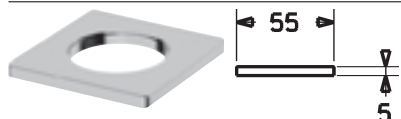

- bez odpadovej súpravy
- bez otvoru pre tiahlo
- pripojenie pomocou tlakových hadíc G 3/8

vyloženie: 116 mm
 výtok: liaty - otočný o 150° vyberateľná zarážka

kombinovateľné s X-Plate 6636 0000

HANSALIVING
X - Plate