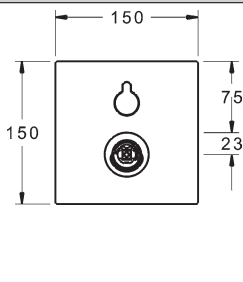

HANSADESIGNO vaňa/sprcha pod omietku

HANSADESIGNO
Súprava na konečnú montáž s funkčnou jednotkou
Vaňová páková batéria bez ovládacej páky
vhodné pre vstavané teleso HANSAVAROX

Obj.č.
chróm
4051 9073   **Cena €**
442,56

s manuálnym prepínačom
bezskrutková ružica

- prietokové množstvo: 22/21 l/min. (výtok/sprcha), merané pri 3 baroch hydraulického tlaku
- pripevnenie funkčnej jednotky pomocou skrutiek
- manuálny prepínač vaňa/sprcha
- s keramickým prepínačom pre funkčnosť nezávislú od tlaku
- vhodné páky objednajete samostatne
- Hansadesigno - krytka páky 59913332
- Hansadesigno - Pin páka 59913335

vhodné k telesu 4000 / 4001
zabezpečenie typu HD podľa DIN EN 15096 na dodatočnú inštaláciu (59914059)