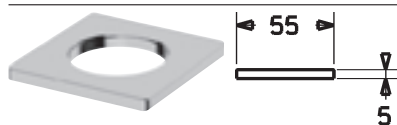

HANSALIVING
X - Plate

- X podložka hranatá 55 mm x 55 mm, 1 kus

Obj.č.
chróm
6636 0000

Cena €
25,00

X-Plate 6636 vhodná k HANSASTELA 5715, 5714