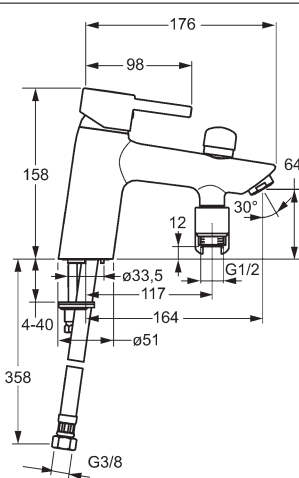

HANSAVANTIS Style
Páková vaňová batéria, DN 15 (G1/2)
SUR GORGE

na montáž na okraj vane

prietokové množstvo: 20/19 l/min. (výtok/sprcha),
merané pri 3 baroch hydraulického tlaku

- Pin - tyčinková ovládacia páka (kov)
- prepínanie - automatické spätné prepínanie sprcha/vaňa
- s držiakom sprchy
- pripojenie pomocou tlakových hadíc G 3/8

vyloženie: 164 mm
výtok: pevný, liaty

Obj.č.
chróm
5239 2277

Cena €
203,86