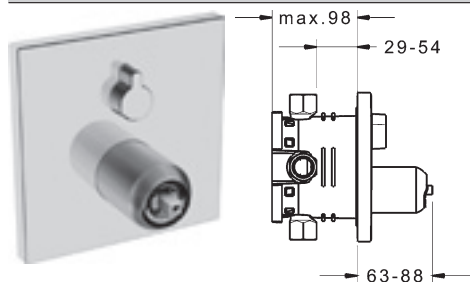

HANSADESIGNO vaňa/sprcha pod omietku

HANSADESIGNO
Súprava na konečnú montáž s funkčnou jednotkou
Vaňová páková batéria bez ovládacej páky
vhodné pre vstavané teleso HANSAVAROX

Obj.č.
chróm
4051 9073   **Cena €**
442,56

s manuálnym prepínačom
bezskrutková ružica

- prietokové množstvo: 22/21 l/min. (výtok/sprcha), merané pri 3 baroch hydraulického tlaku
- pripevnenie funkčnej jednotky pomocou skrutiek
- manuálny prepínač vaňa/sprcha
- s keramickým prepínačom pre funkčnosť nezávislú od tlaku
- vhodné páky objednajete samostatne
- Hansadesigno - krytka páky 59913332
- Hansadesigno - Pin páka 59913335

vhodné k telesu 4000 / 4001
zabezpečenie typu HD podľa DIN EN 15096 na dodatočnú inštaláciu (59914059)