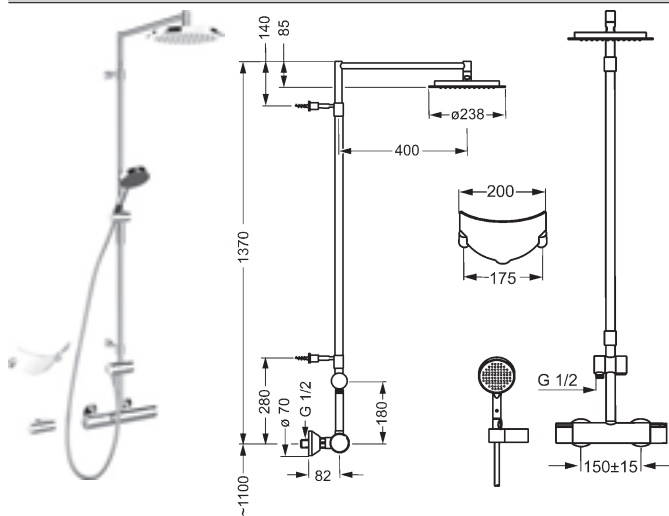

HANSALANO

HANSALANO
Sprchová termostatická batéria, DN 15 (G1/2)
pre nástennú montáž
s ochranou proti opareniu
s priamo pripojeným sprchovým systémom

Obj.č. Cena €
chróm
6415 9101 **998,54**

P-IX (žiadost o kontrolnú značku podaná)
prietokové množstvo: 12 l/min., merané pri 3 baroch
hydraulického tlaku
odporúčany minimálny prietok: 7 l/min.

- Hydra - hlavová sprcha Ø 238 mm
- ručná sprcha, 2-polohová
- sprchová hadica, 2000 mm
- tyč vedúca vodu Ø 22 mm
- etážky