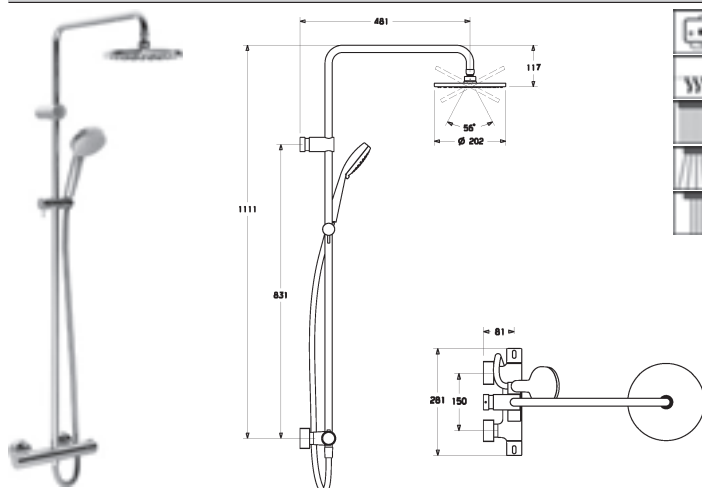

HANSAPRISMA

HANSAPRISMA
Sprchová termostatická batéria, DN 15 (G1/2)
pre nástennú montáž
s ochranou proti opareniu
s priamo pripojeným sprchovým systémom

Obj.č. Cena €
chróm
5809 9103 **748,35**

P-IX (žiadost o kontrolnú značku podaná)
prietokové množstvo: 12 l/min., merané pri 3 baroch
hydraulického tlaku
odporúčany minimálny prietok: 7 l/min.

- THERMO COOL - funkcia
- HANSAVIVA hlavová sprcha Ø 202 mm
- HANSAVIVA ručná sprcha, 100 mm
- 3-polohová
- sprchová hadica, 1750 mm
- sprchová tyč vedúca vodu Ø 21 mm
- etážky, zakryté
- vhodné na termickú dezinfekciu podľa DVGW W 551 (pri neaktívovanom obmedzení teploty)