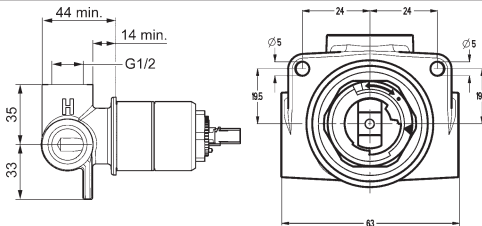

Podomietkové teleso HANSAVARIO
Páková batéria, DN 15 (G1/2)

Obj.č.
5000 0100

Cena €
150,04

výstup hore alebo dole G 1/2
minimálna hĺbka zabudovania: 70 mm

prietokové množstvo: 19/20 l/min. (výtok/vaňa),
merané pri 3 baroch hydraulického tlaku

- bez súpravy na konečnú montáž
- teleso: mosadz neuvolňujúca zinok (MS 63)
  – zaizolované v polystyrénovom obale

zabezpečené proti spätnému toku
pri použití v domácnosti (podľa DIN EN 1717)
v spojení s nástenným prípojným oblúkom HANSA
Pre kompletnú jednotku objedajte, prosím, podomietkové
teleso a súpravu na konečnú montáž

HANSAPOLO
Súprava na konečnú montáž s funkčnou jednotkou
Páková batéria
pre podomietkové teleso

Obj.č.
chróm
5062 9093

Cena €
48,50

- ovládacia páka
- guľatá ružica, Ø 90 mm

vhodné pre vstavané teleso 5050 0100