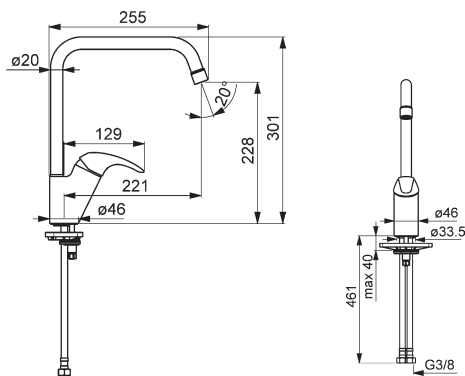

HANSAPICO
Jednootvorová páková batéria pre drez, DN 15

P-IX (žiadosť o kontrolnú značku podaná)
prietokové množstvo: 12 l/min., merané pri 3 baroch hydraulického tlaku

- montážny systém Rapid
- pripojenie pomocou tlakových hadíc G 3/8

vyloženie: 221 mm
výtok: liaty, otočný o 150°

Obj.č. **Cena €**
chróm
4609 2273 **116,46**