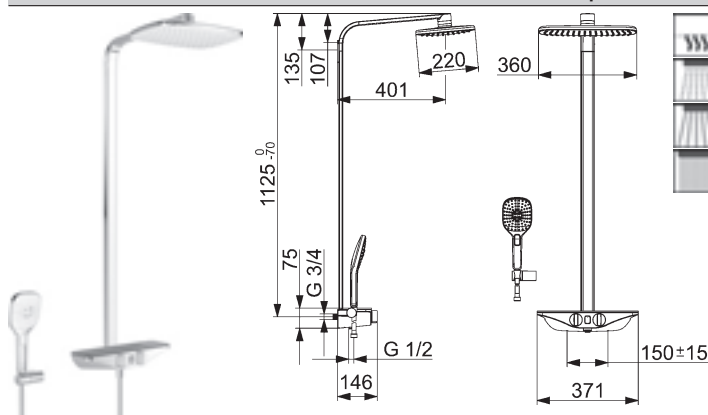

HANSAEMOTION Wellfit sprchový systém

HANSAEMOTION Wellfill sprchový systém Sprchová termostatická batéria, DN 15 (G1/2)

pre nástennú montáž
so starostlivosťou o telo Wellfit
s ochranou proti opareniu
s priamo pripojeným sprchovým systémom

P-IX* (žiadost o kontrolnú značku podaná):

- THERMO COOL - funkcia
- pevná sprcha, obdĺžniková, 360 × 220 mm
- s priestranou odkladacou plochou z bezpečnostného skla, antracit
- bezpečnostná poistka pri 38 °C
- HANSAACTIVEJET Style ručná sprcha – 3-polohová
- sprchová hadica, 1750 mm
- guľové pripájacie etážky, zakryté
- Wellfit - horúca a studená pre starostlivosť o telo obsahuje 3 programy: RECOVER, RELAX a RELOAD - naprogramované

Obj.č. **Cena €**
antracit/chróm
5865 0172 84 **1.343,09**

Predbežne sa bude dodávať od mája 2018
V prípade potreby objedajte 1 x adaptér 0399 0100
pre dodatočnú montáž na existujúce etážky pre spojenie
s guľovou pripájacou technológiou.