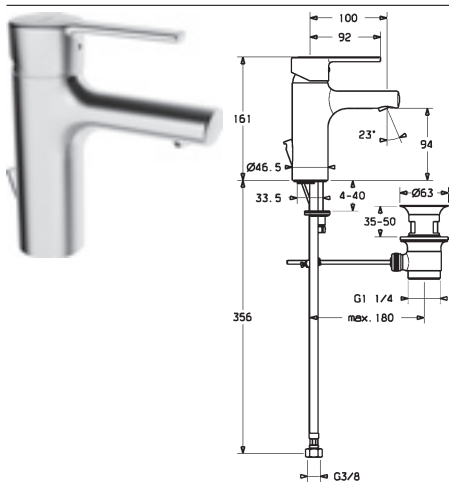

HANSARONDA
Jednootvorová páková batéria pre umývadlo, DN 15

Obj.č.
chróm
0309 2273

Cena €

228,94

P-IX 28930/IO
prietokové množstvo: 6 l/min., merané pri 3 baroch hydraulického tlaku

- ovládacia páka (kov)
- odpadová súprava (kov)
- pripojenie pomocou tlakových hadíc G 3/8

vyloženie: 100 mm
výtok: pevný, liaty

kombinovateľné s X-Plate 6637 0000

DVGW: značka NW-6506CN0310