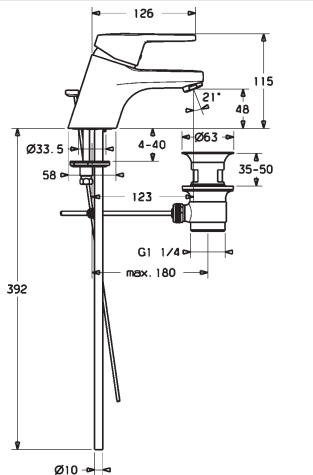

HANSAPRADO
Jednootvorová páková batéria pre umývadlo, DN 15
ako energeticky úsporný variant

Obj.č.
chróm
0140 2173 00006   **Cena €**
199,65

P-IX 28416/IA
prietokové množstvo: 8 l/min., merané pri 3 baroch hydraulického tlaku

- HANSAECO-TOP
- odpadová súprava (kov)
- pripojenie pomocou medených trubičiek
- úsporná armatúra podľa DIN EN 817

vyloženie: 123 mm
výtok: pevný, liaty

Predbežne sa bude dodávať do 30.06.2018