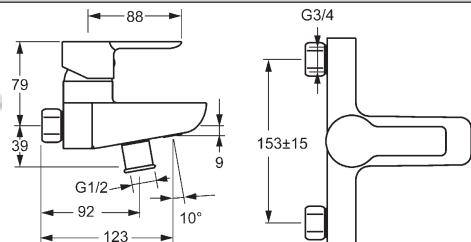

Vaňa / Sprcha

HANSALIGNA
Páková vaňová batéria, DN 15 (G 1/2)
pre nástennú montáž

PA-IX 19663/IDB
prietokové množstvo: 20/19 l/min. (výtok/sprcha), merané pri 3 baroch hydraulického tlaku

- prepínanie - automatické spätné prepínanie sprcha/vaňa
- bez raccord pripojenia 3/4" – rozstup: 153 mm

vyloženie: 156 mm

Obj.č.
chróm
0674 2103 0056

Cena €
455,71

Vhodné iba v kombinácii so sprchovými hadicami, ktoré majú kónusovú prevlečnú maticu.

DVGW: značka NW-6506CN0315