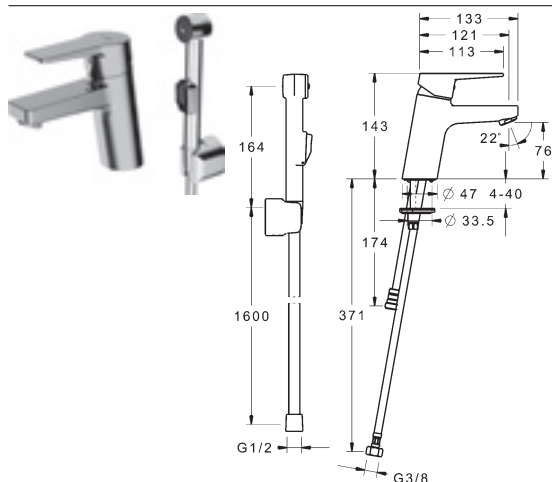

HANSATWIST
Jednootvorová páková batéria pre umývadlo, DN 15
s funkčnou sprchou

Obj.č. Cena €
chróm
0930 2203 **174,25**

prietokové množstvo: 6/9 l/min. (výtok/sprcha), merané pri 3 baroch hydraulického tlaku

- bez odpadovej súpravy
- pripojenie pomocou tlakových hadíc G 3/8
- zabezpečené proti spätnému toku pri použití v domácnosti (podľa DIN EN 1717)

vyloženie: 121 mm
výtok: pevný, liaty