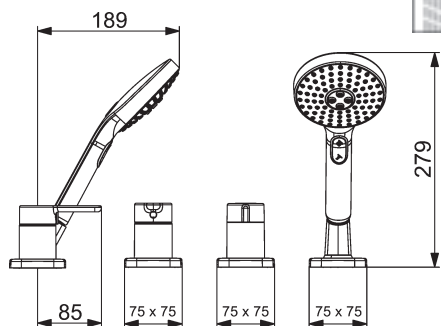

HANSADESIGNO (NOVÉ)

HANSADESIGNO
Súprava na konečnú montáž pákovej zmiešavacej batérie

pre všetky 3-otvorové armatúry
na vzdialené napúšťanie vane (HANSAFILL)
bez súpravy na napúšťanie vane HANSAFILL
ružica soft edge

P-IX* (žiadosť o kontrolnú značku podaná)
prietokové množstvo: 20/13 l/min. (výtok/sprcha) merané pri 3 baroch hydraulického tlaku

pozostávajúca z:
• páková zmiešavacia batéria
– funkčných a viditeľných dielov
• HANSAACTIVEJET ručná sprcha
• sprchová hadica, 1750 mm, strieborno-sivá
– vymeniteľná zhora

Vhodné k telesám HANSACOMPACT
5301 0300 / 5303 0300 / 5307 0300

Pre kompletný výrobok objedajte, prosím,
súpravu na konečnú montáž a jedno podomietkové teleso.
Predbežne sa bude dodávať od mája 2018

Obj.č.
chróm
5325 9083   **Cena €**
468,43