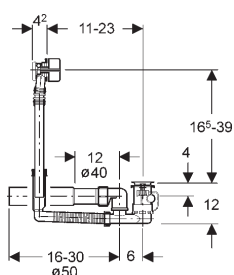

napúšťacia a vypúšťacia súprava HANSAFILL

podomietková súprava
pre liatinové, oceľové a umelohmotné vane
preskúšané podľa DIN 19545

Obj.č.
0516 0100   **Cena €**
244,72