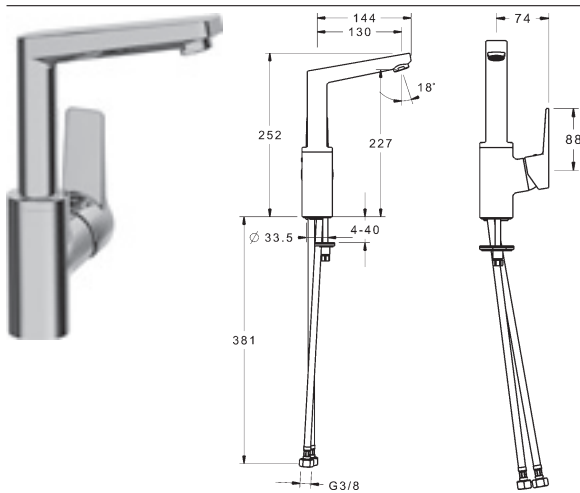

HANSATWIST
Jednootvorová páková batéria pre umývadlo, DN 15

P-IX 29059/IO
prietokové množstvo: 6 l/min., merané pri 3 baroch hydraulického tlaku

- bez odpadovej súpravy
- bez otvoru pre ťažlo
- pripojenie pomocou tlakových hadíc G 3/8

vyloženie: 130 mm
výtok: liaty - otočný o 150° vyberateľná zarážka

Obj.č.
chróm
0955 2203

Cena €
262,72

DVGW: Certifikát NW-6506CQ0410