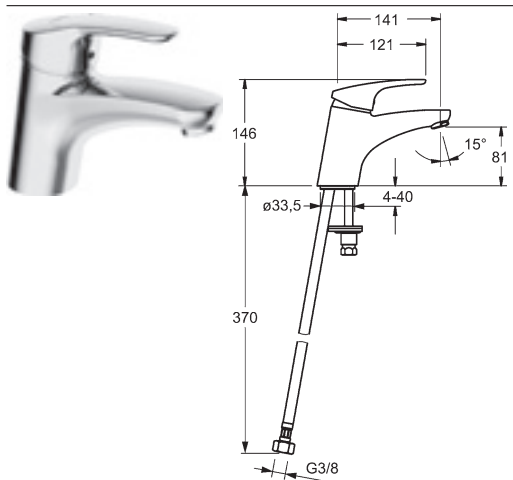

HANSAMIX
Jednootvorová páková batéria pre umývadlo, DN 15

P-IX 28486/IA
prietokové množstvo: 8 l/min., merané pri 3 baroch
hydraulického tlaku

- ovládacia páka, označenie teplá/studená
- bez odpadovej súpravy
- bez otvoru pre tiahlo
- pripojenie pomocou tlakových hadíc G 3/8
- úsporná armatúra podľa DIN EN 817

vyloženie: 141 mm
výtok: pevný, liaty

Obj.č.
chróm
0108 2283

Cena €
188,03

DVGW: Certifikát NW-6506BU0493