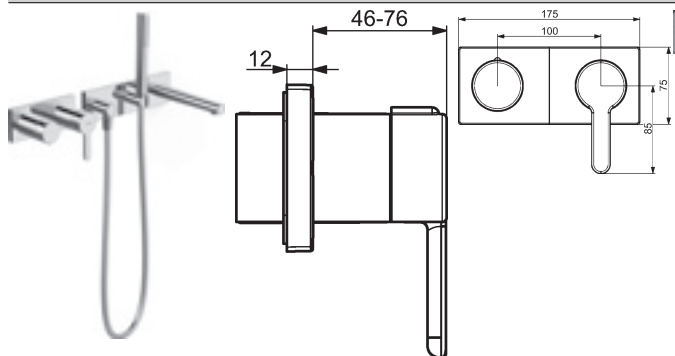

Vaňa / Sprcha - Podomietkový Variant HANSAMATRIX

HANSADESIGNO
Inštalčný balíček na konečnú montáž 2.1
Páková batéria, DN 15 (G1/2)
Hodiace sa k HANSAMATRIX

Obj.č.
chróm
4487 0101   **Cena €**
841,30

1. so sprchovou súpravou
   s výtokom do vane, DN 15
2. 1x číslo výrobku 4451 9583
     – súprava na konečnú montáž pákovej batérie
   - 1x číslo výrobku 4443 0100
     – sprchová súprava
   - 1x číslo výrobku 5116 2180
     – vaňový vtok

Vhodné pre balíček pod omietku
HANSAMATRIX 4486 0021
Predbežne sa bude dodávať od mája 2018