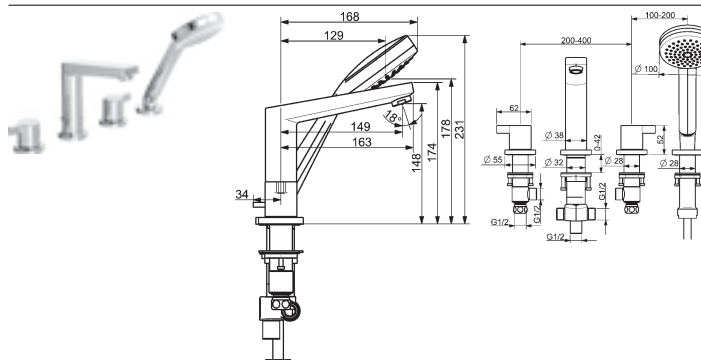

HANSATWIST
4-otvorová batéria na okraj vane
pre 4-otvorové armatúry do obkladu s univerzálnym podomietkovým telesom, DN 20

P-IX (žiadosť o kontrolnú značku podaná)
prietokové množstvo: 20 l/min., merané pri 3 baroch hydraulického tlaku

- ovládacie rukoväte – uzatvárací ventil s keramickými doštičkami
- stojankový výtok
- prepínanie sprcha/vaňa
- ručná sprcha, 1-polohová
- sprchová hadica, 2000 mm

vyloženie: 149 mm
výtok: pevný, liaty

Obj.č.
chróm
0938 2071

Cena €
764,25

HANSAFILL napúšťaciu a vypúšťaciu súpravu nájdete v segmente DOPLŇUJÚCE VÝROBKY, v kapitole Príslušenstvo