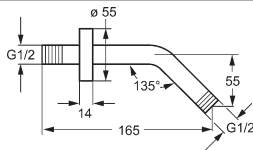

HANSAJET

Ramienko sprchy, DN 15
pre hlavové sprchy HANSA

- Ø 21 mm
- pripojenie G1/2 × G1/2

vyloženie: 165 mm

Obj.č.

chróm
5199 0200

Cena €

29,17