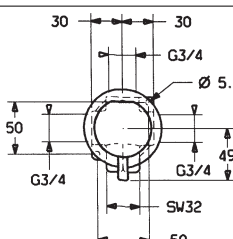

HANSADESIGNO
Súprava na konečnú montáž
viaccestný prepínač

- ovládacia rukoväť HANSADESIGNO - neutrálna

Pre kompletný výrobok objedajte, prosím,
súpravu na konečnú montáž a jedno podomietkové teleso.

Obj.č.
chróm
0287 9132   **Cena €**
390,28