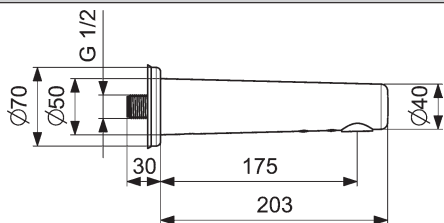

HANSAELECTRA

HANSAELECTRA
Elektronická batéria pre umývadlo, DN 15
batériová prevádzka - riadená bezdotykovo
(infračervené svetlo)
ako nástenný výtok
pripojenie pre studenú alebo zmiešanú vodu

prietokové množstvo: 6 l/min., merané pri 3 baroch hydraulického tlaku

- teleso armatúry: mosadz
- pripojenie pre studenú alebo zmiešanú vodu
- parametre senzora prednastavené z výroby
- nastaviteľné elektronické funkcie
  - hygienické preplachovanie 12/24/48/72 hodín (prednastavené: vypnuté)
  - dosah senzora
- CARE® perlátor M24 × 1, laminárny
- zaistené proti krádeži
- integrovaný uzatvárací ventil so sitkom na nečistotu
- spätná klapka v telese armatúry

vyloženie: 175 mm

výtok: pevný, liaty

Obj.č.
chróm
0087 0010

Cena €
383,50