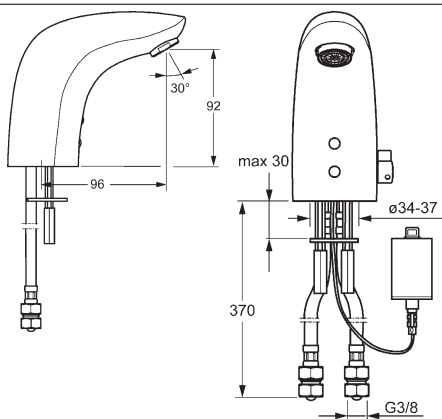

HANSAELECTRA
Elektronická batéria pre umývadlo, DN 15
Batériová prevádzka

Riadená bezdotykovo elektricky (infračervený lúč)

P-IX (žiadosť o kontrolnú značku podaná)
prietokové množstvo: 6 l/min., merané pri 3 baroch hydraulického tlaku

- teleso armatúry: mosadz
- použiteľné na pripojenie studenej alebo zmiešanej vody – príslušenstvo v dodávke
- parametre senzora prednastavené z výroby
- bez hygienického preplachovania
- bez odpadovej súpravy
- pripojenie pomocou tlakových hadíc G 3/8

vyloženie: 96 mm

Push - odpadová súprava 59913988 na objednanie samostatne

Obj.č.
chróm
6441 2210

Cena €

383,23