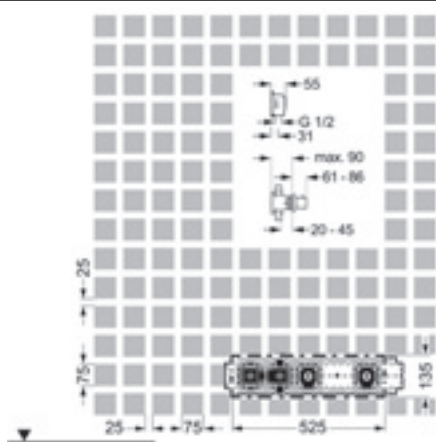

HANSAMATRIX
Baliček na inštaláciu pod omietku 6.0
Batéria s termostatom, DN 15 (G1/2)

pre 2 nástenné vývody

P-IX (žiadosť o kontrolnú značku podaná)
prietokové množstvo: 26/26 l/min. (výtok/sprcha), merané
pri 3 baroch hydraulického tlaku a voľnom výtoku

- 1x číslo výrobku 4403 0100
  – vstavané teleso pod omietku batérie s termostatom
- 2x číslo výrobku 4404 0000
  – podomietkové teleso uhlové pripojenie
- 1x číslo výrobku 4405 0000
  – montážna lišta

Pre kompletný výrobok objednajcie, prosím, podomietkový
inštalčný baliček a baliček na konečnú montáž.

V prípade potreby objednajcie samostatne 4405 0100

súpravu montážnych uholníkov (balenie: 2 ks)

Preplachujúce podľa DIN 1988 pomocou špeciálnej zátky č.

59 913 589

Predbežne sa bude dodávať od mája 2018

Obj.č.
4486 0051

Cena €
837,52