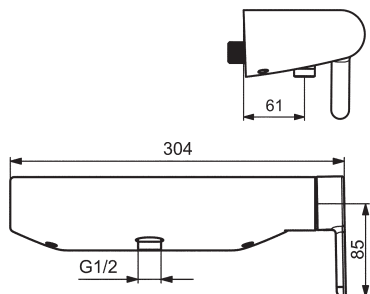

Sprcha

HANSADESIGNO
Páková sprchová batéria, DN 15 (G 1/2)
Pre nástennú montáž

Obj.č.
chróm
5186 0183

Cena €

385,20

P-IX* (žiadosť o kontrolnú značku podaná)
prietokové množstvo: 18 l/min.,
merané pri 3 baroch hydraulického tlaku

- guľové pripájacie etážky, zakryté

Predbežne sa bude dodávať od mája 2018
V prípade potreby objednajtie 1 x adaptér 0399 0100
pre dodatočnú montáž na existujúce etážky pre spojenie
s guľovou pripájacou technológiou.

HANSAACTIVEJET
Súprava s nástennou tyčou 970 mm

prietokové množstvo: 15 l/min., merané pri 3 baroch
hydraulického tlaku

Obj.č.
svetlosivá/chróm
8437 0130

Cena €

189,92

- nástenná tyč
- max. 970 mm, Ø 22 mm
- HANSAACTIVEJET
- ručná sprcha, 3-polohová
  - sensitive
  - intense
  - pulse
- veľkosť sprchovej hlavice 120 mm
- technika proti usadeninám
- sprchová hadica, 1750 mm
- mydelník

Predbežne sa bude dodávať od mája 2018

HANSAACTIVEJET Style
Súprava s nástennou tyčou 970 mm

prietokové množstvo: 15 l/min., merané pri 3 baroch
hydraulického tlaku

Obj.č.
chróm
8437 0230

Cena €

206,22

- nástenná tyč
- max. 970 mm, Ø 22 mm
- HANSAACTIVEJET Style
- ručná sprcha, 3-polohová
  - sensitive
  - intense
  - pulse
- veľkosť hlavice sprchy 110 mm × 120 mm
- technika proti usadeninám
- sprchová hadica, 1750 mm
- mydelník

Predbežne sa bude dodávať od mája 2018

Vhodné sprchy a sprchové systémy nájdete v DOPLNENÍ PROGRAMU.

HANSADESIGNO (NOVÉ)