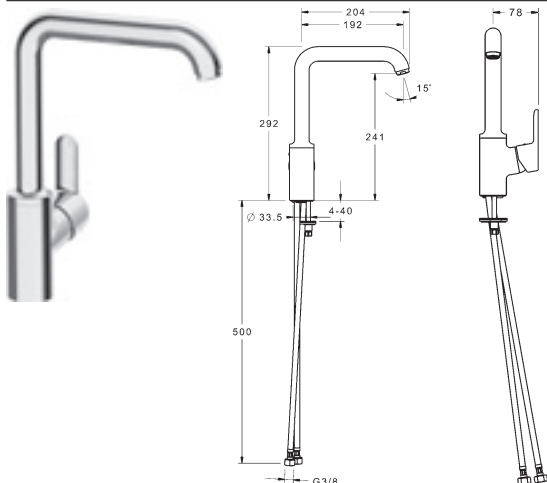

HANSAPRIMO

HANSAPRIMO
Jednootvorová páková batéria pre drez, DN 15

P-IX 29086/IA
prietokové množstvo: 12 l/min., merané pri 3 baroch hydraulického tlaku

- montážny systém Rapid
- pripojenie pomocou tlakových hadíc G 3/8

vyloženie: 192 mm
výtok: liaty - otočný o 150° vyberateľná zarážka

Obj.č.
chróm
4920 2203

Cena €
249,13