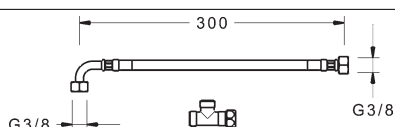

HANSAMINIMAT
pripájacie hadičky
vhodné k Hansaminimat

Obj.č.
6639 0200

Cena €
28,27

- prípoje G 3/8
- tlaková hadica
- T-kus