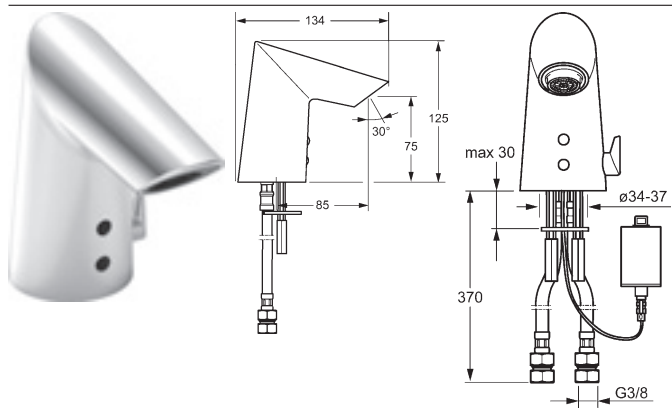

HANSAFIT
Elektronická batéria pre umývadlo, DN 15
Bateriová prevádzka
Riadená bezdotykovo elektricky (infračervený lúč)

Obj.č. **Cena €**
chróm
6541 2210 **236,34**

prietokové množstvo: 5 l/min., merané pri 3 baroch hydraulického tlaku

- nastaviteľná teplota zmiešavanej vody
- CACHÉ® regulátor prúdu vody s montážnym kľúčom
- parametre senzora prednastavené z výroby
- bez hygienického preplachovania
- bez odpadovej súpravy
- bez otvoru pre tiahlo
- pripojenie pomocou tlakových hadíc G 3/8
- armatúru je možné deaktivovať s cieľom čistiť priloženou krytkou
- armatúra je certifikovaná GGT – používateľský test „DOBRÝ“

vyloženie: 85 mm

Push - odpadová súprava 59913988 na objednanie samostatne

DVGW: Slovak CW-6514CN0469