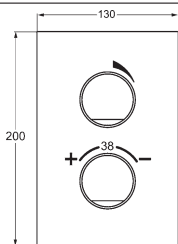

HANSATHERM
Batéria s termostatom, DN 20 (G3/4)
podomietkové teleso a
Súprava na konečnú montáž

Obj.č.
chróm
0806 0101

Cena €
567,01

na podomietkovú inštaláciu pre beztlakové ohrievače
prietokové množstvo: 40 l/min., merané pri 3 baroch hydraulického tlaku 10 l/min., merané pri 0,2 baru hydraulického tlaku