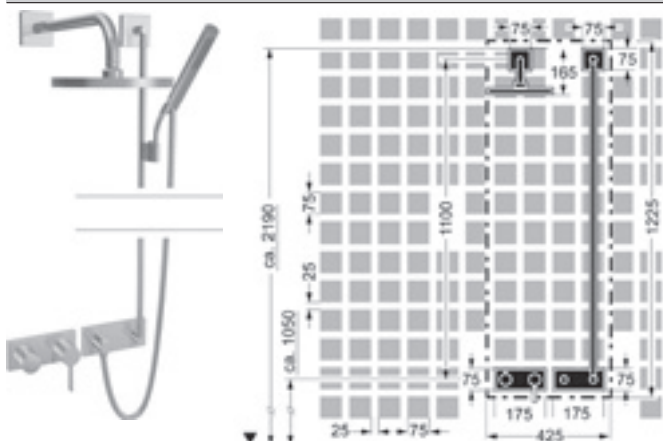

Srcha - Podomietkový Variant HANSAMATRIX

HANSALOFT
Inštalčný balíček na konečnú montáž 8.1
Páková batéria, DN 15 (G1/2)
Hodiace sa k HANSAMATRIX
so súpravou s nástennou tyčou
s hlavovou sprchou HANSARAIN, DN 15

Obj.č.
chróm
4487 4030   **Cena €**
1.327,76

- 1x číslo výrobku 5764 9503
  – súprava na konečnú montáž pákovej batérie
- 1x číslo výrobku 4442 0100
  – súprava s nástennou tyčou 1100 mm
- 1x číslo výrobku 0418 0300
  – hlavová sprcha HANSARAIN

Vhodné k podomietkovému balíčku 4486 0010