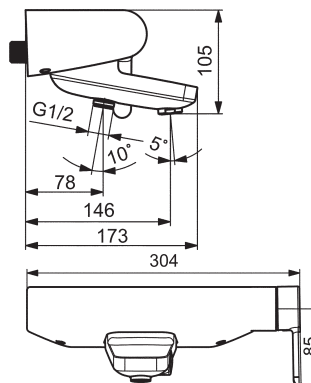

Vaňa / Sprcha

HANSADESIGNO
Páková vaňová batéria, DN 15
pre nástennú montáž
Obj.č. chróm **5185 2183** **Cena €** **466,22**

P-IX* (žiadosť o kontrolnú značku podaná)
prietokové množstvo: 20/16 l/min. (výtok/sprcha) merané
pri 3 baroch hydraulického tlaku

- prepínanie - automatické spätné prepínanie sprcha/vaňa
- guľové pripájacie etážky, zakryté
- DVGW sa pripravuje

vyloženie: 146 mm

Predbežne sa bude dodávať od mája 2018
V prípade potreby objedajte 1 x adaptér 0399 0100
pre dodatočnú montáž na existujúce etážky pre spojenie
s guľovou pripájacou technológiou.

HANSAACTIVEJET Style Set
pre vaňové batérie
prietokové množstvo: 15 l/min., merané pri 3 baroch
hydraulického tlaku
Obj.č. biela/chróm **8438 0213** **Cena €** **111,26**

- ručná sprcha, 1-polohová
- veľkosť hlavice sprchy 110 mm x 120 mm
- technika proti usadeninám
- sprchová hadica, 1500 mm
- nástenný držiak sprchy
- držiak ručnej sprchy, nastaviteľný

HANSAACTIVEJET Set
pre vaňové batérie
prietokové množstvo: 15 l/min., merané pri 3 baroch
hydraulického tlaku
Obj.č. svetlosivá/chróm **8438 0113** **Cena €** **100,42**

- ručná sprcha, 1-polohová
- veľkosť sprchovej hlavice 120 mm
- sprchová hadica, 1500 mm
- držiak ručnej sprchy, nastaviteľný
- technika proti usadeninám