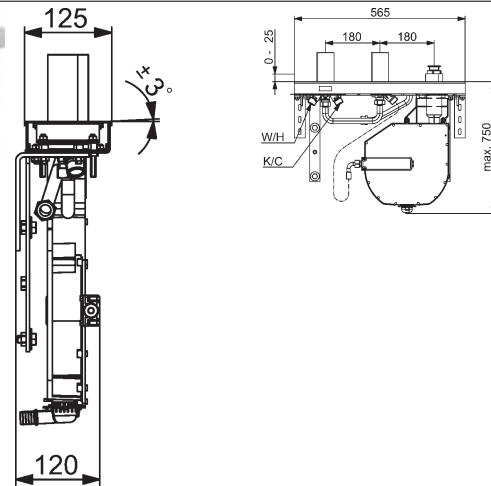

HANSACOMPACT armatúra pre okraj vane
pre 3-otvorové armatúry na montáž do obkladu
s univerzálnym
podomietkovým telesom, DN 20
Na vzdialené napúšťanie vane, DN 20
s pripájacími hadicami G 3/4
vhodná na montáž so všetkými 3-otvorovými súpravami na konečnú montáž

Obj.č.
chróm
5307 0300

Cena €
880,08

Dekoračná doska
pre 3-otvorové armatúry na montáž do obkladu
5307 HANSACOMPACT

Obj.č.
chróm
5322 0000

Cena €
353,03

Skúšobná súprava
pre 3-otvorovú, 4-otvorovú armatúru na okraj vane

Obj.č.
59 912 307

Cena €
101,85