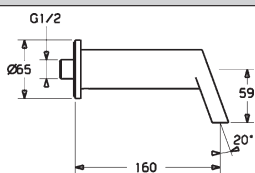

HANSASTECLA

HANSASTECLA
Výtok do vane, DN 15 (G1/2)
ako nástenný výtok

- HANSAFLOW prívalový výtok
- ružica guľatá, Ø 65 mm
- ružica hranatá, 75 mm × 75 mm priložená navyše

vyloženie: 160 mm
výtok: liaty

Obj.č.
chróm
5782 2100

Cena €
178,66