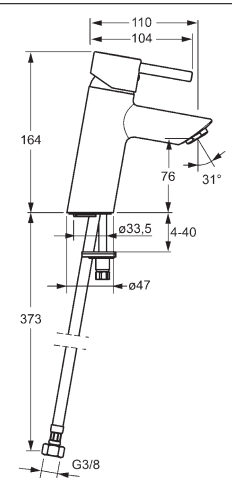

- odpadová súprava (kov)
- pripojenie pomocou tlakových hadíc G 3/8

vyloženie: 110 mm
 výtok: pevný, liaty
 výška výtoku: 76 mm

Obj.č.
 chróm
5256 2273

Cena €
187,87

DVGW: kontrolná značka NW-6506CN0319

HANSAVANTIS STYLE XL
Jednootvorová páková batéria pre umývadlo, DN 15