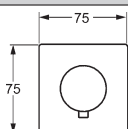

Obj.č.
0805 0290 **Cena €**
908,27

Príslušenstvo

HANSA
Súprava na konečnú montáž
viaccestný prepínač

- ružica hranatá, 75 × 75 mm
- ružica, zabezpečená proti pretočeniu
- ružica guľatá, Ø 75 mm priložená navyše
- vhodné k telesu 0285 0100