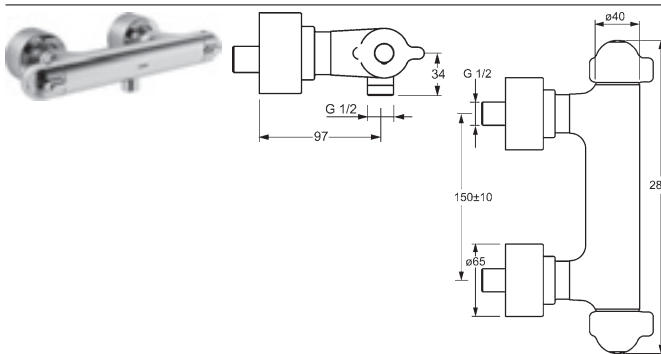

HANSACARE Sprchová termostatická batéria, DN 15 (G1/2)

pre nástennú montáž
s ochranou proti opareniu

PA-IX 28485/IB
prietokové množstvo: 19 l/min., merané pri 3 baroch
hydraulického tlaku

- THERMO COOL - funkcia
- množstvový ventil s keramickými doštičkami
- objektové rukoväti (kov)
- špeciálna termostatická rukoväť na termickú dezinfekciu
- nastaviteľná teplotná zarážka
- etážky zakryté, krytky 3x utesnené
- etážky, uzatvárateľné
- vhodný na termickú dezinfekciu DVGW W 551

DVGW: Certifikát NW-6509CR0103

Obj.č.
chróm
5808 0201 **Cena €**
268,94