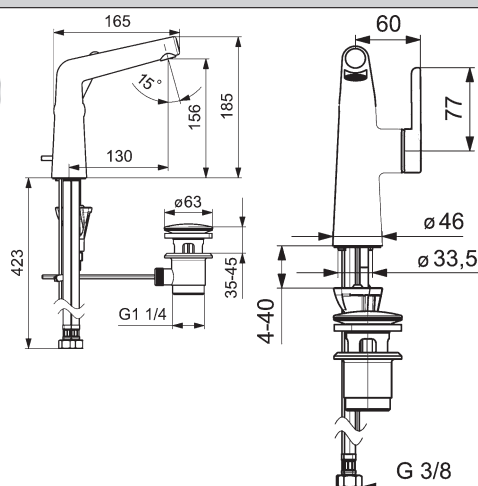

Umývadlo

HANSADESIGNO
Jednootvorová páková batéria pre umývadlo, DN 15

P-IX* (žiadosť o kontrolnú značku podaná)
prietokové množstvo: 2 l/min., merané pri hydraulickom tlaku 3 bary

- mikado regulátor prúdu vody
- odpadová súprava (kov)
- upevňovací systém 3S-installation rýchla a jednoduchá montáž
- pripojenie pomocou tlakových hadíc G 3/8

vyloženie: 130 mm
výtok: pevný

Obj.č.
rúžovo-zlatá
5189 2283 34   **Cena €**
614,02

Predbežne sa bude dodávať od mája 2018