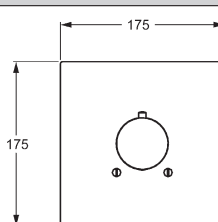

HANSALIVING Podomietkové termostaty HANSAVARIO DN 20 (G3/4)

HANSA|LIVING
Súprava na konečnú montáž s funkčnou jednotkou
Batéria s termostatom, DN 20 (G 3/4)
hodiace sa k HANSAVARIO

- bez regulácie množstva vody
- bez prepínania

vhodné k podomietkovému telesu 0805 0290
Pre kompletný výrobok objedajte, prosím,
súpravu na konečnú montáž a jedno podomietkové teleso.

Obj.č.
chróm
5112 9172   **Cena €**
227,36