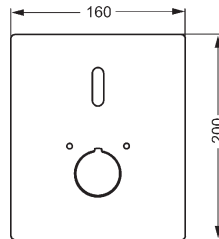

HANSAELECTRA
Súprava na konečnú montáž s funkčnou jednotkou
Sprchová termostatická batéria, DN 15 (G1/2)
vhodné pre vstavané teleso HANSAELECTRA

Obj.č. Cena €
chróm
4190 9172 408,74

na podomietkovú inštaláciu
sieťová prevádzka
Riadená bezdotykovo elektronicky (infračervený lúč)

P-IX (žiadost o kontrolnú značku podaná)
prietokové množstvo: 12 l/min., merané pri 3 baroch hydraulického tlaku

- parametre senzora prednastavené z výroby
- nastaviteľné hygienické preplachovanie po 24, 48 alebo 72 hodinách (na 30 sekúnd)
- sieťový zdroj nie je súčasťou dodávky

prevádzkové napätie 12 V DC
vhodný sieťový zdroj 6499 0100, prosím, objednáajte samostatne
Vhodné pre podomietkové teleso 0945 0270