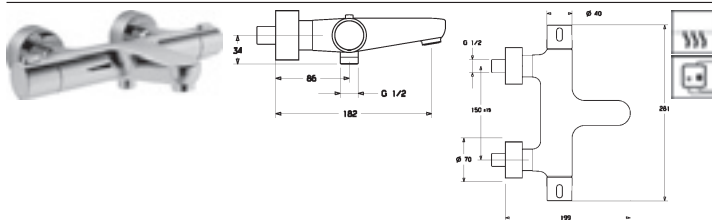

HANSAPRISMA
Vaňový termostat, DN 15 (G1/2)
pre nástennú montáž
s ochranou proti opareniu

Obj.č.
chróm
5810 2101

Cena €
295,94

prietokové množstvo: 22/19 l/min. (výtok/sprcha),
merané pri 3 baroch hydraulického tlaku

- THERMO COOL - funkcia
- prepínanie sprcha/vaňa v uzatváracom ventile
- etážky, zakryté
- vhodné na termickú dezinfekciu podľa DVGW W 551 (pri neaktivovanom obmedzení teploty)

vyloženie: 182 mm