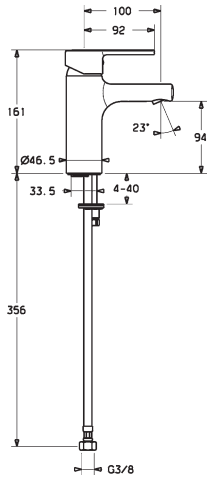

HANSARONDA
Jednootvorová páková batéria pre umývadlo, DN 15

P-IX 28930/IO
prietokové množstvo: 6 l/min., merané pri 3 baroch
hydraulického tlaku

- ovládacia páka (kov)
- bez odpadovej súpravy
- bez otvoru pre tiahlo
- pripojenie pomocou tlakových hadíc G 3/8

vyloženie: 100 mm
výtok: pevný, liaty

kombinovateľné s X-Plate 6637 0000

DVGW: značka NW-6506CN0310

Obj.č.
chróm
0308 2273

Cena €
221,77