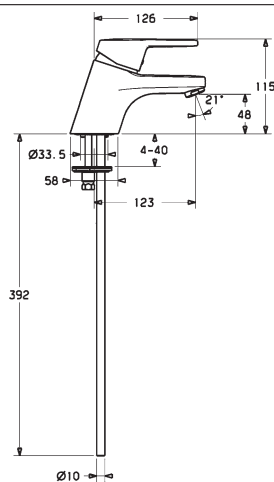

HANSAPRADO Jednootvorová páková batéria pre umývadlo, DN 15

P-IX 28416/IA
prietokové množstvo: 8 l/min., merané pri 3 baroch
hydraulického tlaku

- bez otvoru pre ťažlo
- bez odpadovej súpravy
- pripojenie pomocou medených trubičiek
- úsporná armatúra podľa DIN EN 817

vyloženie: 123 mm
výtok: pevný, liaty

Obj.č.
chróm
0142 2173

Cena €
140,98

Predbežne sa bude dodávať do 30.06.2018