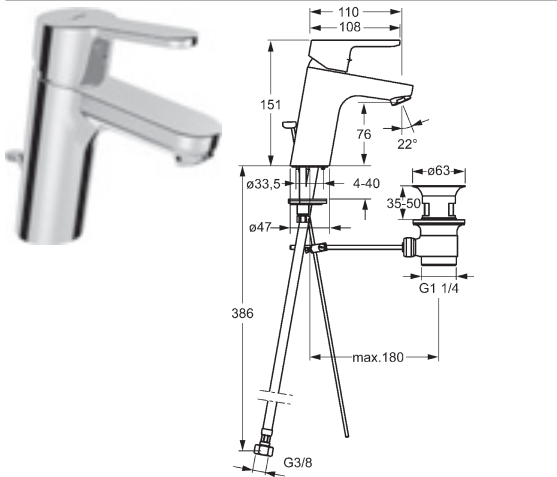

HANSAPRIMO XL
Jednootvorová páková batéria pre umývadlo, DN 15

P-IX 28938/IA
prietokové množstvo: 6 l/min., merané pri 3 baroch
hydraulického tlaku

- odpadová súprava (kov)
- pripojenie pomocou tlakových hadíc G 3/8

vyloženie: 110 mm
výtok: pevný, liaty
výška výtok: 76 mm

Obj.č.
chróm
4956 2203

Cena €
117,64

DVGW: značka NW-6506CN0242