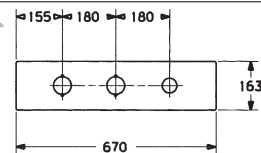

Dekoračná doska
pre 3-otvorové armatúry na montáž do obkladu
5307 HANSACOMPACT

Obj.č.
chróm
5322 0000

Cena €
353,03