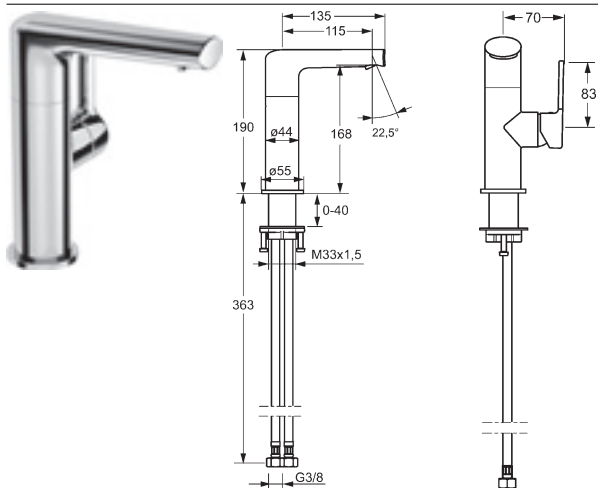

HANSARONDA
Jednootvorová páková batéria pre umývadlo, DN 15

Obj.č.
chróm
5534 2203

Cena €

279,25

P-IX 28549/IO
prietokové množstvo: 6 l/min., merané pri 3 baroch hydraulického tlaku

- bez odpadovej súpravy
- bez otvoru pre tiahlo
- pripojenie pomocou tlakových hadíc G 3/8

vyloženie: 115 mm
výtok: liaty - otočný o 150° vyberateľná zarážka

kombinovateľné s X-Plate 6636 0000

HANSALIVING
X - Plate

Obj.č.
chróm
6636 0000

Cena €

25,00

- X podložka hranatá 55 mm x 55 mm, 1 kus