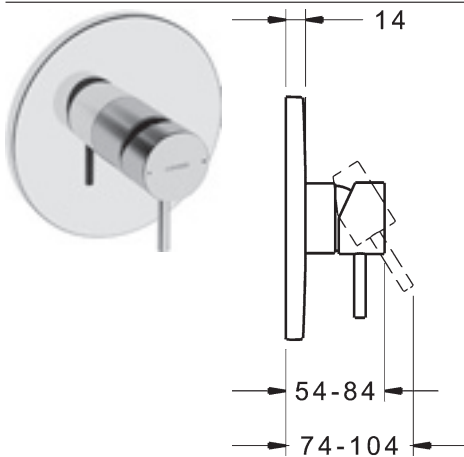

HANSASTECLA Súprava na konečnú montáž s funkčnou jednotkou
Páková sprchová batéria
HANSABLUEBOX funkčná jednotka s dekoračnou súpravou
bezskrutková ružica
funkčná jednotka bez prepínania
PA-IX 28815/IB
prietokové množstvo: 22 l/min., merané pri 3 baroch hydraulického tlaku

Obj.č.
chróm
8785 9041

Cena €
202,44

vhodná pre vstavané teleso 8000 / 8001

DVGW: Kontrolná značka DW-6506CS0196