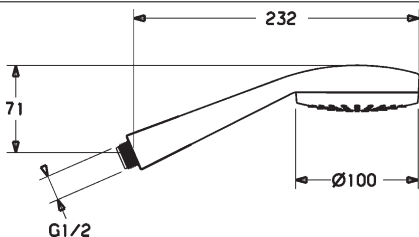

HANSAMEDIJET
Ručná sprcha takmer bez aerosólu, DN 15
Ø 100 mm

P-IX 28543/IA
prietokové množstvo: 12 l/min., merané pri 3 baroch hydraulického tlaku
odporúčany minimálny prietok: 8 l/min.

- dýzy odnímateľné
- technika proti usadeninám

Obj.č.
chróm
0416 0170   **Cena €**
40,28