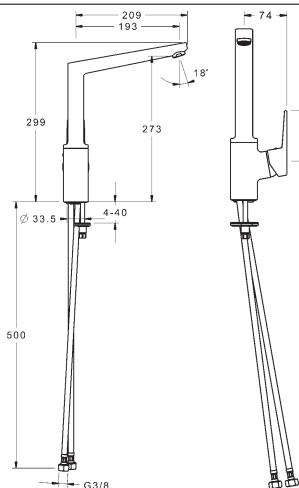

HANSATWIST
Jednootvorová páková batéria pre drez, DN 15

P-IX 29086/IA
prietokové množstvo: 12 l/min., merané pri 3 baroch hydraulického tlaku

- povrchy v kontakte s pitnou vodou sú bez povrchovej úpravy niklom
- mosadz v kontakte s vodou obsahuje menej než 0,3 % olova
- montážny systém Rapid
- pripojenie pomocou tlakových hadíc G 3/8

vyloženie: 193 mm
výtok: liaty - otočný o 150° vyberateľná zarážka

Obj.č. Cena €
chróm
0920 2203 **289,06**