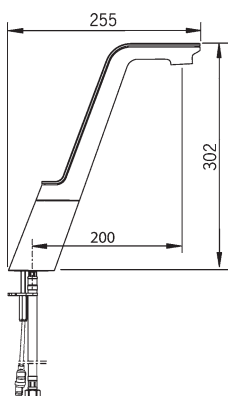

ALESSI Sense by HANSA
Elektronická batéria pre drez, DN 15
Sieťová prevádzka
HANSATIPTRONIK s LED kontrolkou
elektronický uzatvárací ventil

prietokové množstvo: 8,2 l/min., merané pri 3 baroch hydraulického tlaku

- otváranie a zatváranie pomocou HANSATIPTRONIK
  - možné taktiež so zmiešavacou pákou
- nastaviteľné elektronické funkcie
  - hygienické preplachovanie 12/24/48/72 hodín (prednastavené: vypnuté)
  - nastaviť čas toku vody
  - režim čistenia
- elektronický zatvárací ventil spotrebičov
  - možné pripojenie na teplú alebo studenú vodu
  - trvanie otvorenia ventilu je prednastavené na 3 hod. alebo 12 hod.
- pripojenie pomocou tlakových hadíc G 3/8
- napájanie 230 V/50 – 60 Hz, prevádzkové napätie 12 V

vyloženie: 200 mm
výtok: otočný o 110° - nastavené z výroby, možnosť nastaviť na 60° alebo 85°

Obj.č.
chróm / biela
0777 2203

Cena €
804,53