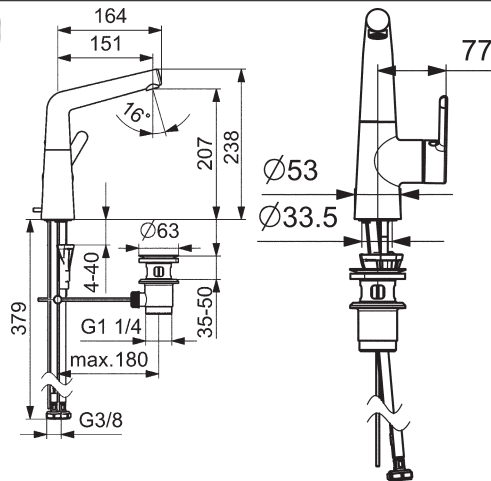

HANSADESIGNO
Jednootvorová páková batéria pre umývadlo, DN 15

P-IX* (žiadosť o kontrolnú značku podaná)
prietokové množstvo: 6 l/min., merané pri 3 baroch
hydraulického tlaku

- odpadová súprava (kov)
- upevňovací systém 3S-installation rýchla a jednoduchá montáž
- pripojenie pomocou tlakových hadíc G 3/8
- DVGW sa pripravuje

vyloženie: 150 mm

výtok: liaty - otočný o 120° vyberateľná zarážka

Obj.č.
chróm
5103 2283

Cena €
367,99

Predbežne sa bude dodávať od mája 2018