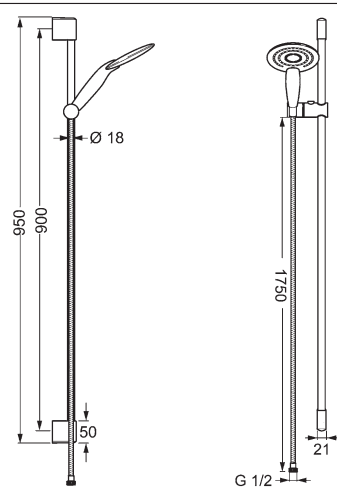

HANSAPUREJET
súprava s nástennou tyčou 900 mm

Obj.č.
chróm
0456 0220

Cena €

230,98

- celokovová nástenná tyč HANSAPUREJET, 900 mm, Ø 18 mm – skráťiteľná
- HANSAPUREJET Duo
- sprchová hadica Silverjet® 1750 mm, chrómovaný vzhľad
- technika proti usadeninám

Predbežne sa bude dodávať do 30.06.2018