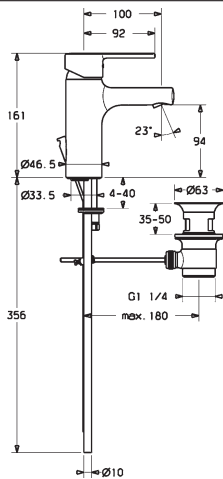

HANSARONDA
Jednootvorová páková batéria pre umývadlo, DN 15

P-IX 28930/IO
prietokové množstvo: 6 l/min., merané pri 3 baroch
hydraulického tlaku

- ovládacia páka (kov)
- odpadová súprava (kov)
- pripojenie pomocou medených trubičiek

vyloženie: 100 mm
výtok: pevný, liaty

kombinovateľné s X-Plate 6637 0000

DVGW: značka NW-6506CN0310

Obj.č.
chróm
0309 2173

Cena €
228,94