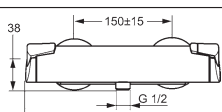

HANSAFIT
Sprchový termostat, batéria, DN 15 (G1/2)

pre nástennú montáž
s ochranou proti opareniu

PA-IX 28784/IA
prietokové množstvo: 16 l/min., merané pri 3 baroch
hydraulického tlaku

- THERMO COOL - funkcia
- množstvový ventil s keramikými doštičkami
- easy-grip bočné ovládače
- nastaviteľné obmedzenie prietoku
- rukoväť na nastavovanie teploty s bezpečnostnou poistkou pri 38 °C
- nastaviteľná teplotná zarážka
- etážky DN 15 (G1/2)

Obj.č. **Cena €**
chróm
6514 0101 **219,29**