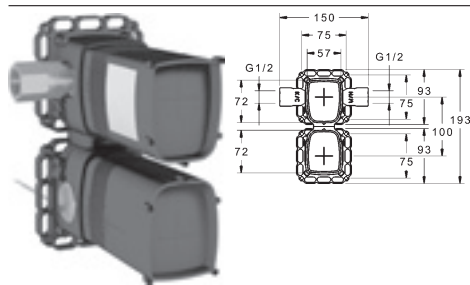

HANSAMATRIX
Podmietskovo teleso, DN 15
pre bezdotykovo elektricky riadené nástenné batérie

Obj.č. 4409 0000
Cena € 526,06

prietokové množstvo: 21 l/min., merané pri 3 baroch hydraulického tlaku

- hĺbka zabudovania: 65 mm – 90 mm
- zväčšenie hĺbky zabudovania o 5 mm pri inštalácii na montážnu lištu
- teleso: mosadz neuvolňujúca zinok (MS 63)
- montážny box a ochranná krytka: plast
  - s tesniacou manžetou
  - vhodná pre suchú výstavbu
  - pripevňovací systém Multifix
- el. kábel 10,0 m
- dvojkomorová krabica na elektroniku pod omietku

Prázdnu rúrku Ø 16 mm dodá stavebník
Pre kompletnú jednotku objednajete, prosím, podmietskovo teleso a súpravu na konečnú montáž.
V prípade potreby objednajete samostatne 4405 0100 súpravu montážnych uholníkov (balenie: 2 ks) preplachujete podľa DIN 1988

HANSASIGNATUR