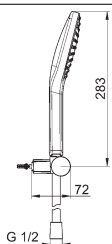

HANSAACTIVEJET Style Set
pre vaňové batérie
prietokové množstvo: 15 l/min., merané pri 3 baroch
hydraulického tlaku
Obj.č. biela/chróm **8438 0213** **Cena €** **111,26**

- ručná sprcha, 1-polohová
- veľkosť hlavice sprchy 110 mm x 120 mm
- technika proti usadeninám
- sprchová hadica, 1500 mm
- nástenný držiak sprchy
- držiak ručnej sprchy, nastaviteľný