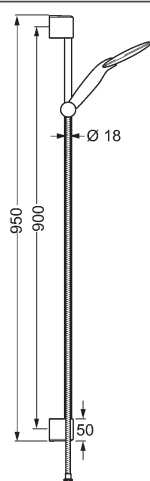

- technika proti usadeninám

Obj.č. Cena €
chróm
0431 0200 **69,96**

Predbežne sa bude dodávať do 30.06.2018

Nástenná tyč

HANSAPUREJET

HANSAPUREJET súprava s nástennou tyčou 900 mm

- celokovová nástenná tyč HANSAPUREJET, 900 mm, Ø 18 mm – skrátitelné
- HANSAPUREJET Duo
- sprchová hadica Silverjet® 1750 mm, chrómovaný vzhľad
- technika proti usadeninám