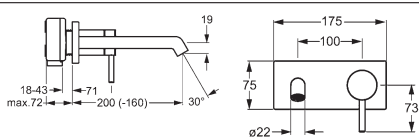

HANSADESIGNO súprava na konečnú montáž umývadlová páková nástenná batéria, DN 15
Hodiace sa k HANSAMATRIX pre podomietkové teleso
na podomietkovú inštaláciu

Obj.č. Cena €
chróm
5109 2173 **425,20**

P-IX 19193/IO
prietokové množstvo: 6 l/min., merané pri 3 baroch hydraulického tlaku

- ovládacia páka (kov)
- výtok
- Ø 22 mm
- skrátiteľný z 200 – 160 mm
- funkčná jednotka a nástenná ružica

vyloženie: 200 mm
výtok: pevný

Vhodné pre podomietkové teleso HANSAVARIO 5786 0100
taktiež na kombináciu s HAHANSAMATRIX 4400 0000
Pre kompletný výrobok objednajte, prosím, súpravu na konečnú montáž a jedno podomietkové teleso.