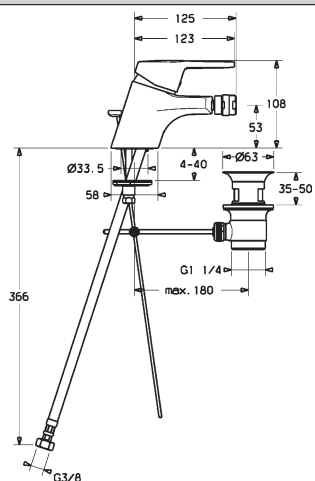

Bidet

HANSAPRADO

HANSAPRADO Jednootvorová páková batéria, DN 15 pre bidet

P-IX 28416/IA
prietokové množstvo: 8 l/min., merané pri 3 baroch
hydraulického tlaku

- odpadová súprava (kov)
- pripojenie pomocou tlakových hadíc G 3/8
- úsporná armatúra podľa DIN EN 817

vyloženie: 125 mm

Obj.č.
chróm
0143 3273

Cena €
175,20

Predbežne sa bude dodávať do 30.06.2018