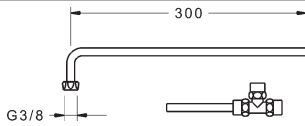

HANSAMINIMAT
prípájacie medené trubičky

1. vhodné k Hansaminimat
2. prípoje G 3/8
   - medená trubička, chróm
   - T-kus

Obj.č.
chróm
6638 0100

Cena €
22,36