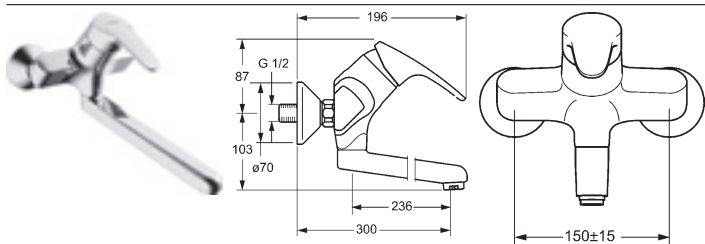

HANSAMIX
Páková nástenná batéria pre umývadlo/drez, DN 15 (G1/2)

PA-IX 19851/IA
prietokové množstvo: 12 l/min., merané pri 3 baroch hydraulického tlaku

- ovládacia páka (kov)
- CARE® perlátor M24 × 1, laminárny
- etážky

vyloženie: 300 mm
výtok: liaty, otočný o 120° (stav pri dodaní) alebo možnosť aretácie uprostred

DVGW: Certifikát NW-6506BU0493

Obj.č.
chróm
0169 2183 **Cena €**
279,88