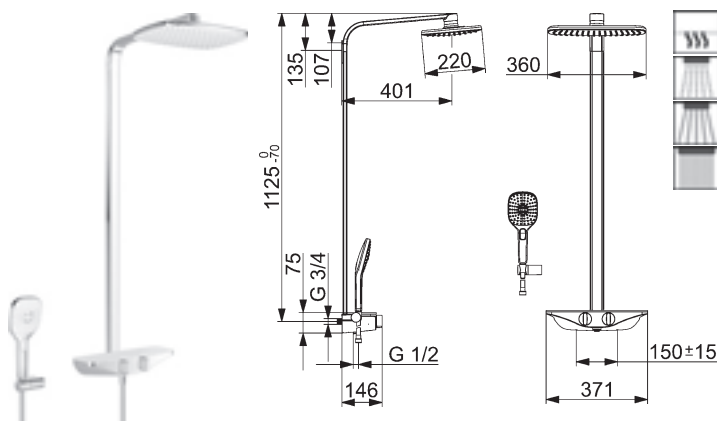

HANSAEMOTION sprchový systém
Sprchová termostatická batéria, DN 15 (G1/2)
pre nástennú montáž
s ochranou proti opareniu
s priamo pripojeným sprchovým systémom

Obj.č.
biela/chróm
5865 0171 82

Cena €
1.017,50

P-IX* (žiadost o kontrolnú značku podaná):

- THERMO COOL - funkcia
- pevná sprcha, obdĺžniková, 360 x 220 mm
- s priestrannou odkladacou plochou z bezpečnostného skla, biela
- bezpečnostná poistka pri 38 °C
- HANSAACTIVEJET Style ručná sprcha – 3-polohová
- sprchová hadica, 1750 mm
- guľové pripájacie etážky, zakryté

Predbežne sa bude dodávať od mája 2018
V prípade potreby objednajme 1 x adaptér 0399 0100
pre dodatočnú montáž na existujúce etážky pre spojenie
s guľovou pripájacou technológiou.