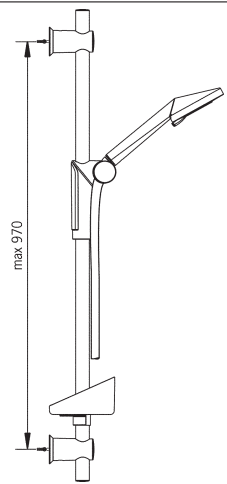

Obj.č. **Cena €**
chróm
6514 0101 **219,29**

HANSACLASSICJET®
Set s nástennou tyčou 900 mm

- pozostávajúca z:
- nástenná tyč "900"
 - mydelník
 - sprchová hadica, 1750 mm
 - ručná sprcha HANSACLASSICJET – 3-polohová
 - technika proti usadeninám