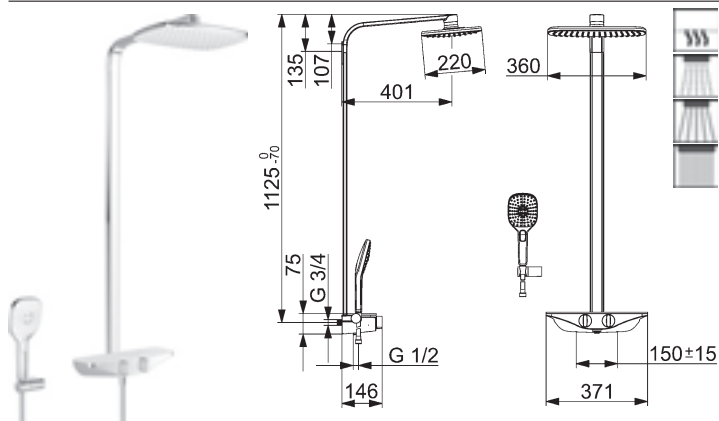

HANSAEMOTION sprchový systém
Sprchová termostatická batéria, DN 15 (G1/2)
pre nástennú montáž
s ochranou proti opareniu
s priamo pripojeným sprchovým systémom

Obj.č. **Cena €**
biela/chróm
5865 0171 82 **1.017,50**

P-IX* (žiadost o kontrolnú značku podaná):

- THERMO COOL - funkcia
- hlavová sprcha, obdĺžniková, 360 × 220 mm
- s priestranou odkladacou plochou z bezpečnostného skla, biela
- bezpečnostná poistka pri 38 °C
- HANSAACTIVEJET Style ručná sprcha – 3-polohová
- sprchová hadica, 1750 mm
- guľové pripájacie etážky, zakryté

Predbežne sa bude dodávať od mája 2018
V prípade potreby objedajte 1 x adaptér 0399 0100
pre dodatočnú montáž na existujúce etážky pre spojenie
s guľovou pripájacou technológiou.