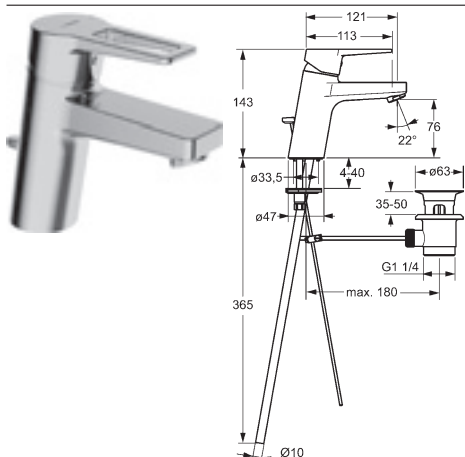

HANSATWIST
Jednootvorová páková batéria pre umývadlo, DN 15

P-IX 29261/IA
prietokové množstvo: 6 l/min., merané pri 3 baroch hydraulického tlaku

- otvorená páka (kov)
- odpadová súprava (kov)
- pripojenie pomocou medených trubičiek

vyloženie: 121 mm
výtok: pevný, liaty

Obj.č.
chróm
0909 2185

Cena €
147,68

DVGW: Certifikát NW-6506CQ0410