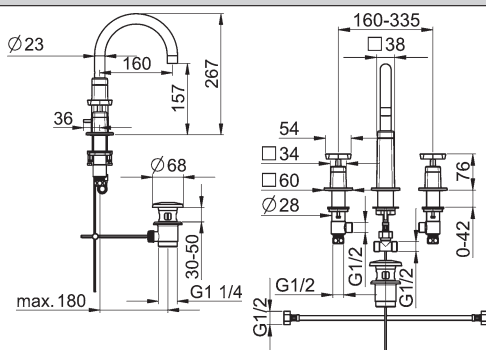

Umývadlo

HANSA CLIFF
Trojotvorová batéria pre umývadlo, DN 15
P-IX (žiadosť o kontrolnú značku podaná)
prietokové množstvo: 6 l/min., merané pri 3 baroch
hydraulického tlaku

Obj.č.
chróm
5041 2201
Cena €
509,53

- ovládanie: križové ventily
  – uzatvárací ventil s keramikými doštičkami
- perlátor
- odpadová súprava (kov)

vyloženie: 160 mm
výtok: liaty - otočný o 120°