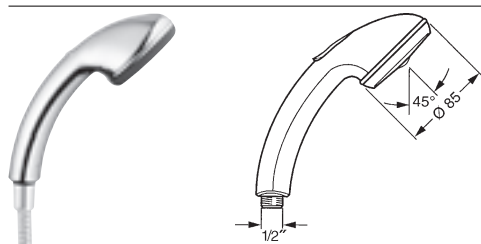

HANSADUOJET S Ručná sprcha, DN 15 Ø 85 mm

P-IX 7014/IB
prietokové množstvo: 17 l/min., merané pri 3 baroch hydraulického tlaku
odporúčany minimálny prietok: 8 l/min.

- Hadicová prípojka: otočná
- technika Hansajetclean

Obj.č.
chróm
0432 0100

Cena €
125,55

Predbežne sa bude dodávať do 30.06.2018