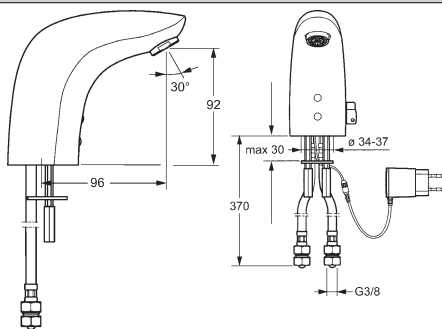

vyloženie: 126 mm

DVGW: Certifikát CW-6514CR0161

Umývadlové stojankové armatúry

HANSAELECTRA

HANSAELECTRA
Elektronická batéria pre umývadlo, DN 15
Sieťová prevádzka

Riadená bezdotykovo elektricky (infračervený lúč)