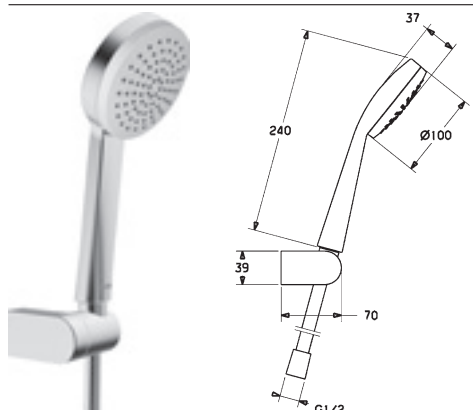

HANSAVIVA - súprava
pre vaňové batérie

Obj.č.
chróm
4417 0210 **Cena €**
65,08

- HANSAVIVA ručná sprcha, 100 mm – 1-pohovová
- sprchová hadica, 1750 mm
- držiak ručnej sprchy, nastaviteľný