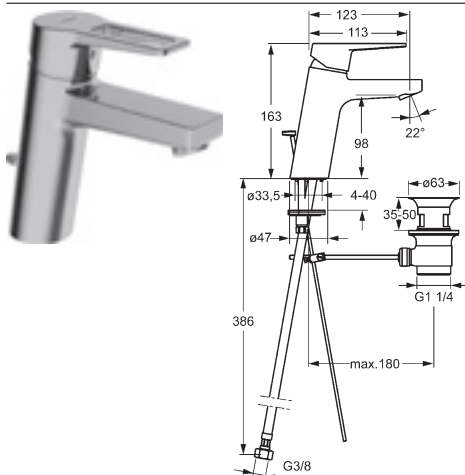

- bez odpadovej súpravy
- bez otvoru pre ťažlo
- pripojenie pomocou tlakových hadíc G 3/8

vyloženie: 130 mm
výtok: liaty - otočný o 150° vyberateľná zarážka

Obj.č.
chróm
0955 2203

Cena €
262,72

DVGW: Certifikát NW-6506CQ0410