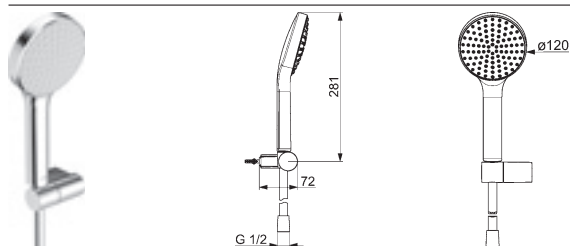

Obj.č.
chróm
4417 0210 **Cena €**
65,08

- HANSAVIVA ručná sprcha, 100 mm – 1-pohovová
- sprchová hadica, 1750 mm
- držiak ručnej sprchy, nastaviteľný

HANSAACTIVEJET-Set
pre vaňové batérie

Obj.č.
svetlosivá/chróm
8438 0113 **Cena €**
100,42