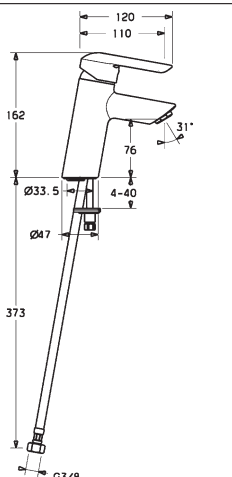

HANSAVANTIS XL
Jednootvorová páková batéria pre umývadlo, DN 15

P-IX 29260/IA
prietokové množstvo: 6 l/min., merané pri 3 baroch
hydraulického tlaku

- bez odpadovej súpravy
- bez otvoru pre tiahlo
- pripojenie pomocou tlakových hadíc G 3/8

vyloženie: 110 mm
výtok: pevný, liaty
výška výtoku: 76 mm

Obj.č.
chróm
5237 2273

Cena €
181,73

DVGW: kontrolná značka NW-6506CN0319