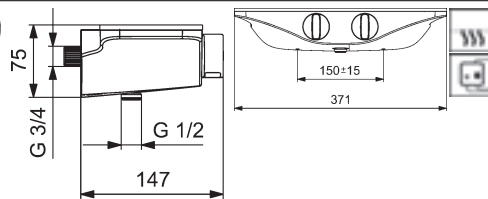

HANSAEMOTION

HANSAEMOTION
Sprchová termostatická batéria, DN 15 (G1/2)
pre nástennú montáž
s ochranou proti opareniu

Obj.č.
antracit/chróm
5863 0171 84 **Cena €**
339,17

P-IX* (žiadost o kontrolnú značku podaná)
prietokové množstvo: 13,8 l/min., merané pri 3 baroch
hydraulického tlaku

- THERMO COOL - funkcia
- s priestranou odkladacou plochou z bezpečnostného skla, antracit
- bezpečnostná poistka pri 38 °C
- guľové pripájacie etážky, zakryté

Predbežne sa bude dodávať od mája 2018
V prípade potreby objedajte 1 x adaptér 0399 0100
pre dodatočnú montáž na existujúce etážky pre spojenie
s guľovou pripájacou technológiou.