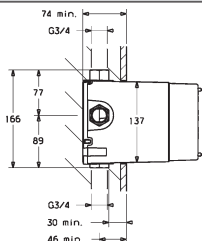

HANSAVARIO Podomietkové termostatické teleso DN 20 (G3/4)

Podomietkové teleso HANSAVARIO
Batéria s termostatom, DN 20 (G 3/4)
s preduzatváracími ventilmi

P-IX 7250/II
prietokové množstvo: 65 l/min. merané baroch hydraulického tlaku

- bez regulácie množstva vody
- hĺbka zabudovania: 74-109 mm

Pre kompletnú jednotku objednajte, prosím, podomietkové teleso a súpravu na konečnú montáž

Preplachovanie zodpovedajúce DIN 1988 so špeciálnou preplachovacou zátkou č. 59 912 386

Obj.č.
0805 0290   **Cena €**
908,27