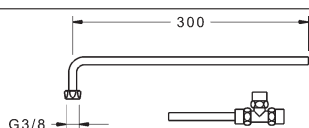

HANSAMINIMAT
pripájacie medené trubičky
vhodné k Hansaminimat

Obj.č.
chróm
6638 0100

Cena €
22,36

- prípoje G 3/8
- medená trubička, chróm
- T-kus