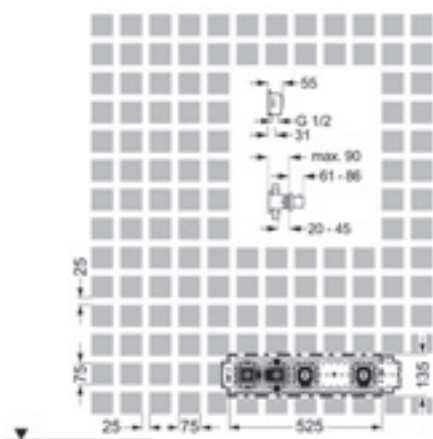

HANSA CLIFF
Inštalčný balíček na konečnú montáž 10.5
Batéria s termostatom, DN 15 (G1/2)
Hodiace sa k HANSAMATRIX
pre 2 nástenné vývody
sprchová súprava

Obj.č.
chróm
5045 9501

Cena €
800,31

- 1x číslo výrobku 4453 9503
  – súprava na konečnú montáž termostatická batéria
- 1x číslo výrobku 4443 0170
  – sprchový set s ručnou sprchou Stilo

Pevnú sprchu a rameno sprchy je nutné objednať samostatne
Vhodné k podomietkovému balíčku 4486 0040

Pre kompletný výrobok objednajte, prosím, podomietkový inštalčný balíček a balíček na konečnú montáž. V prípade potreby objednajte samostatne 4405 0100 súpravu montážnych uholníkov (balenie: 2 ks) Preplachujte podľa DIN 1988 pomocou špeciálnej zátky č. 59 913 589 Predbežne sa bude dodávať do 30.06.2018

HANSAMATRIX
Balíček na inštaláciu pod omietku 10.0
Batéria s termostatom, DN 15 (G1/2)

Obj.č.
4486 0040

Cena €
903,39

pre 2 nástenné vývody

Podrobný popis výrobku na strane: 263