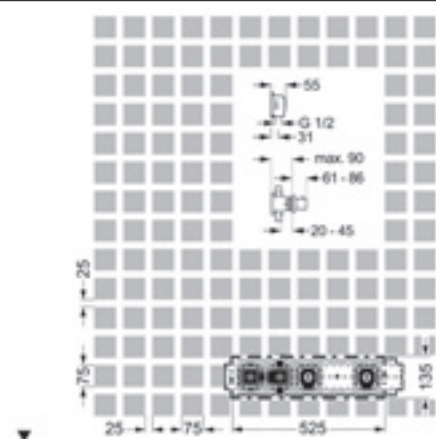

HANSAMATRIX
Baliček na inštaláciu pod omietku 5.0
Batéria s termostatom, DN 15 (G1/2)

pre 2 nástenné vývody

P-IX (žiadosť o kontrolnú značku podaná)
prietokové množstvo: 26/26 l/min. (výtok/sprcha), merané
pri 3 baroch hydraulického tlaku a voľnom výtoku

- 1x číslo výrobku 4403 0000
  - podomietkové teleso termostatická batéria
- 2x číslo výrobku 4404 0000
  - podomietkové teleso uhlové pripojenie
- 1x číslo výrobku 4405 0000
  - montážna lišta

Pre kompletný výrobok objednajme, prosím, podomietkový
inštalčný baliček a baliček na konečnú montáž.

V prípade potreby objednajme samostatne 4405 0100
súpravu montážnych uholníkov (balenie: 2 ks)

Preplachujte podľa DIN 1988 pomocou špeciálnej zátky č.
59 913 589

Predbežne sa bude dodávať do 30.06.2018

Obj.č.
4486 0050

Cena €
698,03