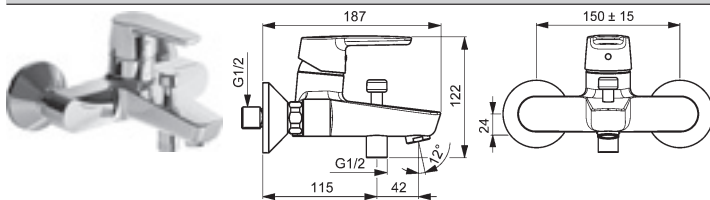

Vaňa / Sprcha

HANSAPOLO
Páková vaňová batéria, DN 15 (G1/2)
pre nástennú montáž

PA-IX 29208/IDB
prietokové množstvo: 20/19 l/min. (výtok/sprcha),
merané pri 3 baroch hydraulického tlaku

1. etážky DN 15 (G1/2)
2. vyloženie: 157 mm

DVGW: Skúšobná značka DW-6506BP0361

Obj.č.
chróm
5144 2193

Cena €
131,26