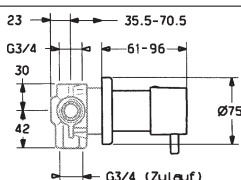

HANSADESIGNO
Súprava na konečnú montáž
viaccestný prepínač

- ovládacia rukoväť HANSADESIGNO - neutrálna

Pre kompletný výrobok objedajte, prosím,
súpravu na konečnú montáž a jedno podomietkové teleso.

Obj.č.
chróm
0287 9132   **Cena €**
390,28