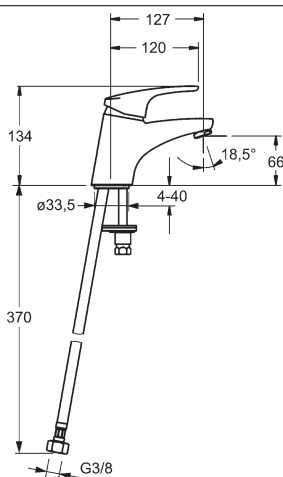

HANSAMIX
Jednootvorová páková batéria pre umývadlo XS,
DN 15

P-IX 28487/IA
prietokové množstvo: 8 l/min., merané pri 3 baroch
hydraulického tlaku

- ovládacia páka, označenie teplá/studená
- bez odpadovej súpravy
- bez otvoru pre tiahlo
- pripojenie pomocou tlakových hadíc G 3/8
- úsporná armatúra podľa DIN EN 817

vyloženie: 127 mm
výtok: pevný, liaty

Obj.č.
chróm
0116 2283

Cena €
168,46

VDGW: Certifikát NW-6506BU0493