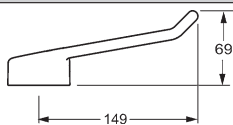

Páka

HANSAMEDIPRO
strmeňová páka pre objekty

- označenie teplá/studená
- dĺžka páky 149 mm

Obj.č.
chróm
0244 0005   **Cena €**
29,06

Jednoduchšie ovládanie v dôsledku menšej sily potrebnej na obsluhu.
možnosť ovládania chrbtom ruky alebo dlaňou.
opticky zvýraznené označenie pre teplú a studenú vodu.