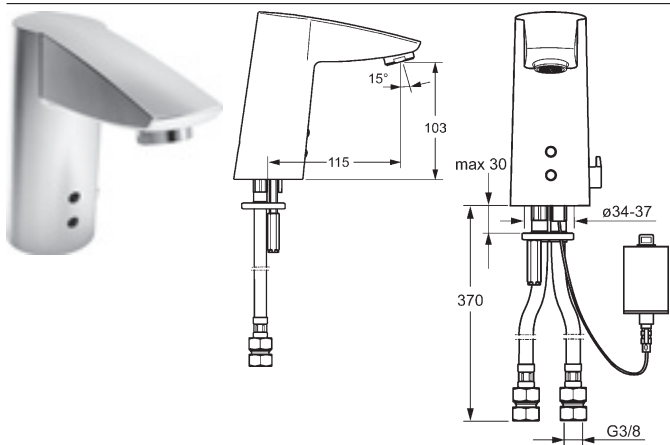

HANSAELECTRA
Elektronická batéria pre umývadlo, DN 15
Batériová prevádzka

Riadená bezdotykovo elektronicke (infračervený lúč)

P-IX (žiadost o kontrolnú značku podaná)
prietokové množstvo: 6 l/min., merané pri 3 baroch
hydraulického tlaku

- teleso armatúry: mosadz
- nastaviteľná teplota zmiešavanej vody
- parametre senzora prednastavené z výroby
- hygienické preplachovanie po 72 hodinách
  na 30 sekúnd nastavené z výroby
- bez odpadovej súpravy
- pripojenie pomocou tlakových hadíc G 3/8

vyloženie: 115 mm

Push - odpadová súprava 59913988 na objednanie
samostatne

Obj.č. Cena €
chróm
6491 2211 388,74