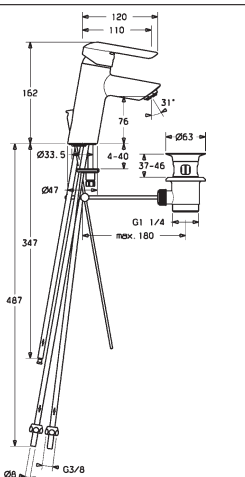

HANSAVANTIS XL
Jednootvorová páková batéria pre umývadlo, DN 15
pre beztlakové ohrievače vody

Obj.č.
chróm
5238 1173

Cena €
246,57

- odpadová súprava (kov)
- pripojenie pomocou medených trubičiek

vyloženie: 110 mm
výtok: pevný, liaty
výška výtoku: 76 mm