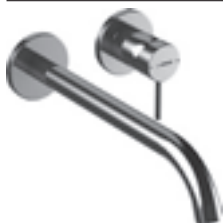

HANSAPUBLIC
Súprava na konečnú montáž
umývadlová páková nástenná batéria, DN 15
pre podomietkové teleso
na podomietkovú inštaláciu

Obj.č. Cena €
chróm
5796 2171 **336,57**

P-IX 29077/IZ
prietokové množstvo: 8 l/min., merané pri 3 baroch hydraulického tlaku

dekoračná súprava pozostávajúca z:

- ovládací páka (kov)
- výtok
- Ø 26 mm
- skrátiteľné zo 300 - 235 mm
- funkčná jednotka a nástenná ružica

vyloženie: 300 mm
výtok: skrátiteľné zo 300 - 235 mm

Vhodné pre podomietkové teleso HANSAVARIO 5786 0100

Pre kompletný výrobok objednajte, prosím, súpravu na konečnú montáž a jedno podomietkové teleso. spevňovací uholník ako príslušenstvo 59913086