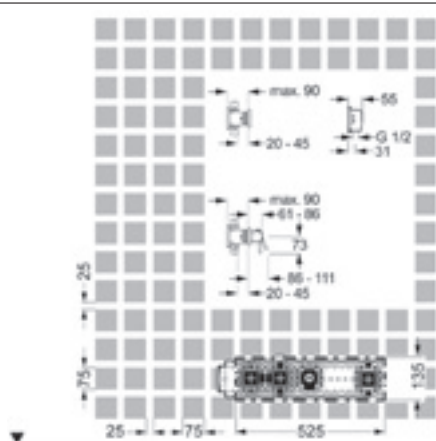

HANSAMATRIX
Baliček na inštaláciu pod omietku 4.0
Páková batéria, DN 15 (G1/2)

na vzdialené napúšťanie vane (HANSAFILL)
bez súpravy na napúšťanie vane HANSAFILL

P-IX (žiadosť o kontrolnú značku podaná)
prietokové množstvo: 25/25 l/min. (výtok/sprcha), merané
pri 3 baroch hydraulického tlaku a voľnom výtoku

- 1x číslo výrobku 4401 0100
  - vstavané teleso pod omietku páková batéria
- 1x číslo výrobku 4404 0000
  - podomietkové teleso uhlové pripojenie
- 1x číslo výrobku 4405 0000
  - montážna lišta
- 1x číslo výrobku 4480 0000
  - prerušovač potrubie

Pre kompletný výrobok objednajme, prosím, podomietkový
inštalčný baliček a baliček na konečnú montáž.

V prípade potreby objednajme samostatne 4405 0100
súpravu montážnych uholníkov (balenie: 2 ks)
preplachujte podľa DIN 1988

Predbežne sa bude dodávať od mája 2018

Obj.č.
4486 0061

Cena €
597,05