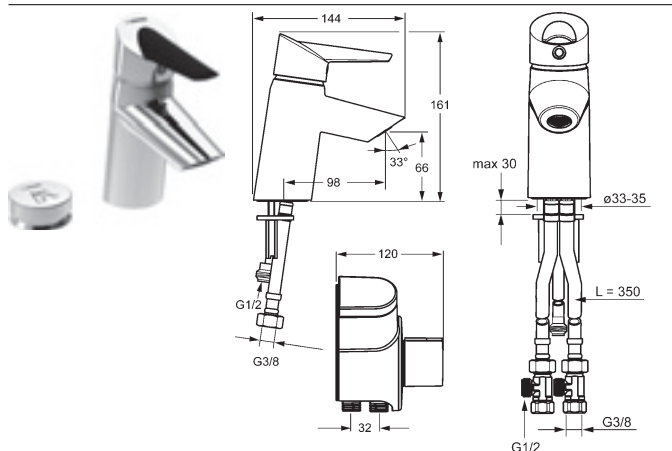

HANSAFIT
Jednootvorová páková batéria pre umývadlo, DN 15
HANSATIPTRONIK Flex tlačidlo
s LED ukazovateľom

Obj.č. **Cena €**
chróm
6504 2203 **385,12**

P-IX (žiadosť o kontrolnú značku podaná)
prietokové množstvo: 6 l/min., merané pri 3 baroch hydraulického tlaku

- ovládacia páka easy-grip
- ECO funkcia na obmedzenie prietoku vody a rozsahu teploty
- CACHÉ® regulátor prúdu vody s montážnym kľúčom
- čas toku vody nastaviteľný od 4 do 15 sekúnd (prednastavené: 6 sekunda)
- termostatická zmiešavacia jednotka
- bezpečnostná poisťka proti opareniu pri 38 °C
- bez odpadovej súpravy
- pripojenie pomocou tlakových hadíc G 3/8

vyloženie: 98 mm
výtok: pevný

Push - odpadová súprava 59913988 na objednanie samostatne