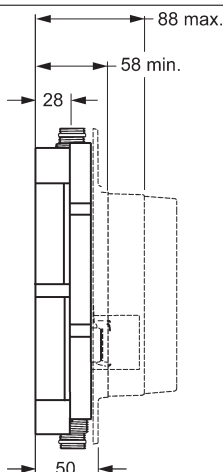

HANSAELECTRA
Podmietské teleso, DN 15
pre podmietskú sprchovú termostatickú batériu
bez preduzatváracích ventilov

Obj.č. **Cena €**
0945 0270 **424,72**

- vhodné na pripojenie 230/12 V (sieťový zdroj objednať samostatne) alebo prevádzku na batériu 6 V

vhodné k 4190 9172 a 4190 9272

Pre kompletný výrobok objednať, prosím, základnú a funkčnú jednotku s dekoračnou súpravou.