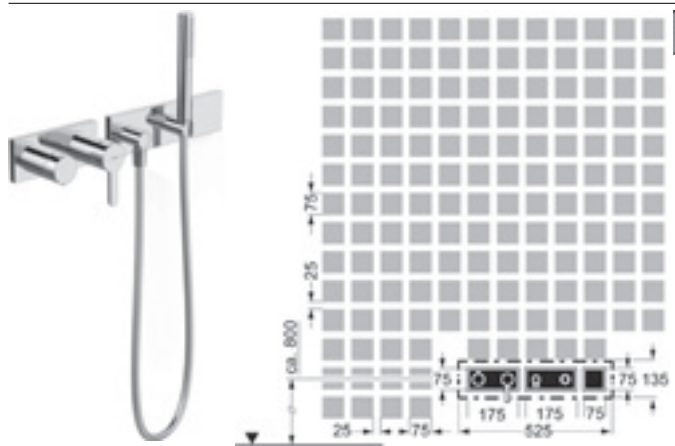

HANSADESIGNO
Inštalčný balíček na konečnú montáž 4.1
Páková batéria, DN 15 (G1/2)
Hodiace sa k HANSAMATRIX

Obj.č.
chróm
4487 0131   **Cena €**
763,94

so sprchovou súpravou
na vzdialené napúšťanie vane (HANSAFILL)

- 1x číslo výrobku 4451 9583
  – súprava na konečnú montáž pákovej batérie
- 1x číslo výrobku 4443 0100
  – sprchová súprava
- 1x číslo výrobku 4481 0000
  – súprava na konečnú montáž prerušovač potrubia
  75 x 75 mm

Vhodné pre balíček pod omietku HANSAMATRIX 4486 0061
Predbežne sa bude dodávať od mája 2018