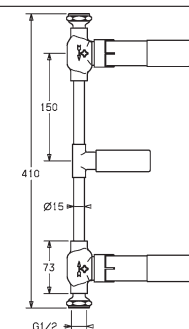

- výtok
- ovládanie: križové ventily
- nástenné ružice

vyloženie: 157 mm
 výtok: pevný

Hodiace sa k telesu 5120 0100
 Pre kompletný výrobok objedajte, prosím,
 súpravu na konečnú montáž a jedno podomietkové teleso.