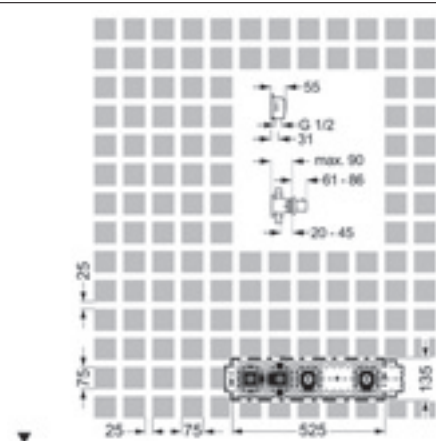

HANSAMATRIX
Baliček na inštaláciu pod omietku 6.0
Batéria s termostatom, DN 15 (G1/2)
pre 2 nástenné vývody

Obj.č.
4486 0051

Cena €
837,52

P-IX (žiadosť o kontrolnú značku podaná)
prietokové množstvo: 26/26 l/min. (výtok/sprcha), merané
pri 3 baroch hydraulického tlaku a voľnom výtoku

- 1x číslo výrobku 4403 0100
  – vstavané teleso pod omietku batérie s termostatom
- 2x číslo výrobku 4404 0000
  – podomietkové teleso uhlové pripojenie
- 1x číslo výrobku 4405 0000
  – montážna lišta

Pre kompletný výrobok objedajte, prosím, podomietkový
inštaláciu baliček a baliček na konečnú montáž.

V prípade potreby objedajte samostatne 4405 0100
súpravu montážnych uholníkov (balenie: 2 ks)

Preplachujte podľa DIN 1988 pomocou špeciálnej zátky č.
59 913 589

Predbežne sa bude dodávať od mája 2018

HANSAMATRIX
TIPTRONIK
Baliček na inštaláciu pod omietku 7.0
Batéria s termostatom, DN 15 (G1/2)
pre 2 nástenné vývody

Obj.č.
4486 0110

Cena €
1.218,43

prietokové množstvo: 21 l/min., merané pri 3 baroch
hydraulického tlaku

- 1x číslo výrobku 4407 0000 – Vstavané teleso pod
  omietku pre elektronicky riadené batérie s termostatom
- 2x číslo výrobku 4404 0000
  – podomietkové teleso uhlové pripojenie
- 2x číslo výrobku 4405 0000
  – montážna lišta
- el. kábel 10,0 m
- dvojkomorová krabica na elektroniku pod omietku

Prázdnu rúrku Ø 16 mm dodá stavebník

Pre kompletný výrobok objedajte, prosím, podomietkový
inštaláciu baliček a baliček na konečnú montáž.

V prípade potreby objedajte samostatne 4405 0100
súpravu montážnych uholníkov (balenie: 2 ks)

Preplachujte podľa DIN 1988 pomocou špeciálnej zátky č.
59 913 589

Podrobný popis výrobku na strane: 265

HANSAMATRIX
Montážny uhol - súprava

Obj.č.
4405 0100

Cena €
27,87

na presnú a jednoduchú montáž podomietkových telies
a montážnej lišty