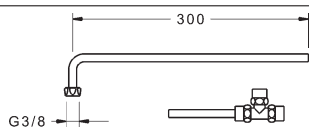

HANSAMINIMAT
prípájacie medené trubičky
vhodné k Hansaminimat

Obj.č.
chróm
6638 0100

Cena €
22,36

- prípoje G 3/8
- medená trubička, chróm
- T-kus