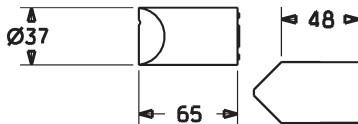

HANSAVIVA
Súprava na rohovú montáž
vhodné k HANSAVIVA tyčiam

- 2 rohové elementy, 48 mm dlhé
- pripevňovacia súprava

Obj.č.

chróm
4423 0100

Cena €

77,20

Sprchový program a príslušenstvo