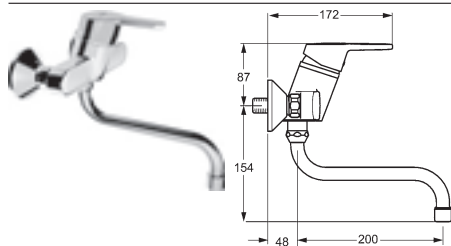

HANSAPRADO Nástenná páková batéria pre drez, DN 15

PA-IX 28484/IA
prietokové množstvo: 13 l/min., merané pri 3 baroch
hydraulického tlaku

- etážky DN 15 (G1/2)

vyloženie: 200 mm
výtok: otočný, bez zarážky

Obj.č.
chróm
0969 2183

Cena €
202,56

Predbežne sa bude dodávať do 30.06.2018