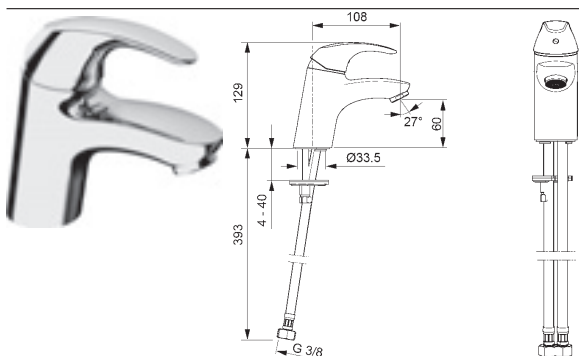

HANSAPICO
Jednootvorová páková batéria pre umývadlo, DN 15

P-IX 19400/I0
prietokové množstvo: 6 l/min., merané pri 3 baroch
hydraulického tlaku

- bez odpadovej súpravy
- bez otvoru pre tiahlo
- pripojenie pomocou tlakových hadíc G 3/8

vyloženie: 108 mm
výtok: pevný, liaty

Obj.č.
chróm
4606 2273
Cena €
84,41

DVGW: značka NW-6506CN0316