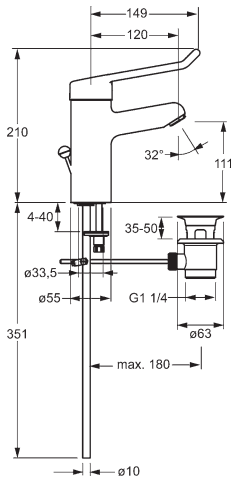

Páka

HANSAMEDIPRO
strmeňová páka pre objekty

- označenie teplá/studená
- dĺžka páky 149 mm

Obj.č.
chróm
0244 0005   **Cena €**
29,06

Jednoduchšie ovládanie v dôsledku menšej sily potrebnej na obsluhu.
možnosť ovládania chrbtom ruky alebo dlaňou.
opticky zvýraznené označenie pre teplú a studenú vodu.

HANSAMEDIPRO
Objektová páka
dlhé vyhotovenie

- označenie teplá/studená
- dĺžka páky 143 mm

Obj.č.
chróm
0245 0006   **Cena €**
29,06

Jednoduchšie ovládanie v dôsledku menšej sily potrebnej na obsluhu.
možnosť ovládania chrbtom ruky alebo dlaňou.
opticky zvýraznené označenie pre teplú a studenú vodu.

HANSAMEDIPRO
Objektová bezpečnostná páka

- označenie teplá/studená
- dĺžka páky 142 mm

Obj.č.
chróm
0246 0002   **Cena €**
29,06

Jednoduchšie ovládanie v dôsledku menšej sily potrebnej na obsluhu.
možnosť ovládania chrbtom ruky alebo dlaňou.
opticky zvýraznené označenie pre teplú a studenú vodu.

Umývadlo

HANSAMEDIPRO
Jednootvorová páková batéria pre umývadlo, DN 15

P-IX 28470/IA
prietokové množstvo: 12 l/min., merané pri 3 baroch hydraulického tlaku

- mosadz v kontakte s vodou obsahuje menej než 0,3 % olova
- povrchy v kontakte s pitnou vodou sú bez povrchovej úpravy niklom
- strmeňová páka pre objekty
- CARE® perlátor M24 x 1, laminárny
- odpadová súprava s tiahlom
- pripojenie pomocou medených trubičiek

vyloženie: 120 mm
výtok: pevný, liaty

Obj.č.
chróm
0161 2105   **Cena €**
190,04

DVGW: Certifikát NW-6506CR0028