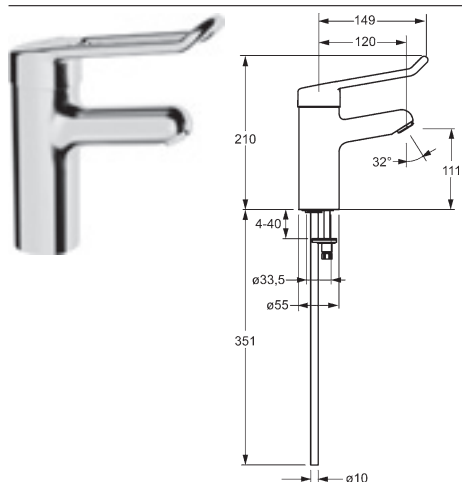

HANSAMEDIPRO
Jednootvorová páková batéria pre umývadlo, DN 15

P-IX 28470/IA
prietokové množstvo: 12 l/min., merané pri 3 baroch
hydraulického tlaku

- mosadz v kontakte s vodou obsahuje menej než 0,3 % olova
- povrchy v kontakte s pitnou vodou sú bez povrchovej úpravy niklom
- strmeňová páka pre objekty
- CARE® perlátor M24 × 1, laminárny
- bez odpadovej súpravy
- bez otvoru pre tiahlo
- pripojenie pomocou medených trubičiek

vyloženie: 120 mm
výtok: pevný, liaty

DVGW: Certifikát NW-6506CR0028

Obj.č.
chróm
0162 2195

Cena €
175,51