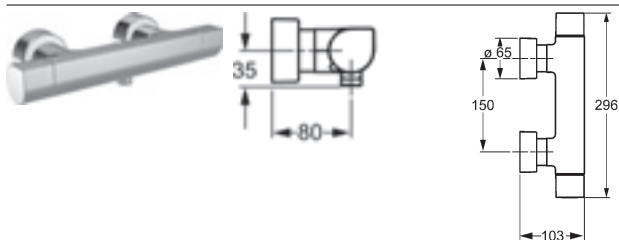

HANSATEMPRA STYLE
Sprchová termostatická batéria, DN 15 (G1/2)
pre nástennú montáž

Obj.č. Cena €
chróm
5841 0101 404,72

PA-IX 19476/IB
prietokové množstvo: 20 l/min., merané pri 3 baroch
hydraulického tlaku

- s ochranou proti opareniu
- tlačidlo na úsporu vody
- ovládacie rukoväte s klznými plastovými kolieskami