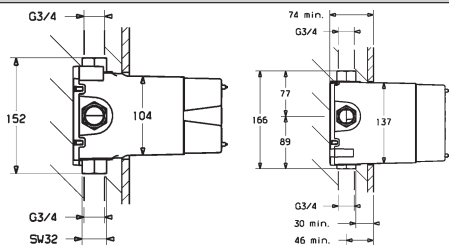

HANSAVARIO podomietkové termostatické teleso DN 20 (G3/4)

Podomietkové teleso HANSAVARIO
Batéria s termostatom, DN 20 (G3/4)
s preduzatváracími ventilmi

Obj.č.
0805 0290

Cena €
908,27

P-IX 7250/II
prietokové množstvo: 65 l/min. merané pri 3 baroch hydraulického tlaku

- bez regulácie množstva vody
- hĺbka zabudovania: 74–109 mm

Pre kompletnú jednotku objednajte, prosím, podomietkové teleso a súpravu na konečnú montáž

Preplachovanie zodpovedajúce DIN 1988 so špeciálnou preplachovacou zátkou č. 59 912 386

Vaňa / Sprcha

Špeciálne armatúry podomietkové termostaty

HANSATHERM
Batéria s termostatom, DN 20 (G3/4)
podomietkové teleso a
Súprava na konečnú montáž

Obj.č.
chróm
0807 0101

Cena €
645,87

na podomietkovú inštaláciu pre beztlakové ohrievače
prietokové množstvo: 40 l/min., merané pri 3 baroch hydraulického tlaku 10 l/min., merané pri 0,2 baru hydraulického tlaku

- s prepínaním

HANSATHERM
Batéria s termostatom, DN 20 (G3/4)
podomietkové teleso a
Súprava na konečnú montáž

Obj.č.
chróm
0807 0102

Cena €
563,23

na podomietkovú inštaláciu pre beztlakové ohrievače
prietokové množstvo: 40 l/min., merané pri 3 baroch hydraulického tlaku 10 l/min., merané pri 0,2 baru hydraulického tlaku

- ovládanie: križové ventily
- s prepínaním

HANSATHERM
Batéria s termostatom, DN 20 (G3/4)
podomietkové teleso a
Súprava na konečnú montáž

Obj.č.
chróm
0806 0101

Cena €
567,01

na podomietkovú inštaláciu pre beztlakové ohrievače
prietokové množstvo: 40 l/min., merané pri 3 baroch hydraulického tlaku 10 l/min., merané pri 0,2 baru hydraulického tlaku