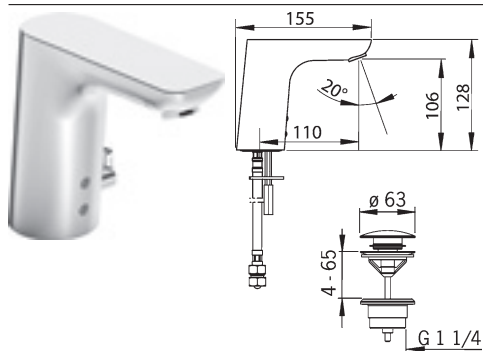

HANSALIGNA
Elektronická batéria pre umývadlo, DN 15
Batériová prevádzka

Riadená bezdotykovo elektricky (infračervený lúč)

P-IX (žiadosť o kontrolnú značku podaná)
prietokové množstvo: 6 l/min., merané pri 3 baroch
hydraulického tlaku

- teleso armatúry: mosadz
- nastaviteľná teplota zmiešavanej vody
- parametre senzora prednastavené z výroby
- odpadová súprava s push ovládaním
- pripojenie pomocou tlakových hadíc G 3/8

vyloženie: 110 mm

DVGW: Certifikát CW-6514CR0161

Obj.č.	Cena €
chróm	
0615 2211	476,57