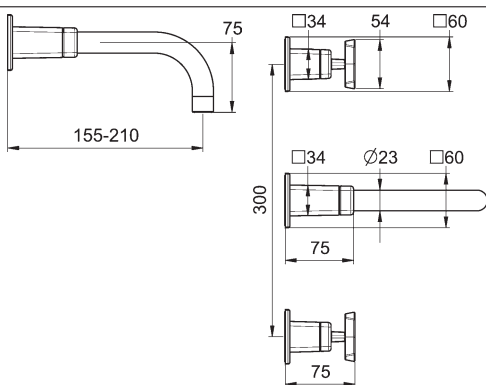

HANSA CLIFF
Súprava na konečnú montáž
Nástenná batéria pre umývadlo na podomietkovú
inštaláciu, DN 15

Obj.č.
chróm
5043 2101
Cena €
413,03

P-IX* (žiadosť o kontrolnú značku podaná):

- výtok
- ovládanie: križové ventily
- nástenné ružice

vyloženie: 157 mm
výtok: pevný

Hodiace sa k telesu 5120 0100
Pre kompletný výrobok objedajte, prosím,
súpravu na konečnú montáž a jedno podomietkové teleso.