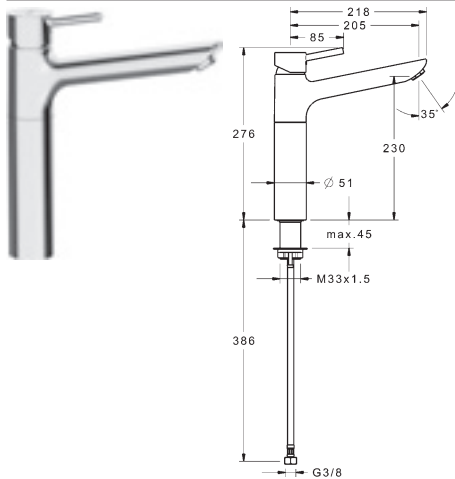

HANSAVANTIS Style
Jednootvorová páková batéria pre umývadlo, DN 15 so zvýšeným podstavcom
pre miskové umývadlá

P-IX 28869/IA
prietokové množstvo: 6 l/min., merané pri 3 baroch hydraulického tlaku

- Pin - tyčinková ovládacia páka (kov)
- pripojenie pomocou tlakových hadíc G 3/8

vyloženie: 200 mm
výtok: liaty, otočný o 150°

Obj.č.
chróm
5247 2277

Cena €
386,57