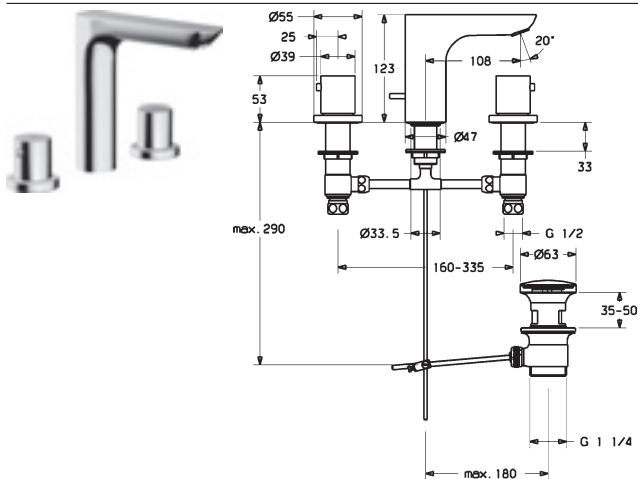

Obj.č.
5120 0100

Cena €
328,90

rozstup: 300 mm
 hĺbka zabudovania: 35,5-109 mm

- bez súpravy na konečnú montáž

Pre kompletnú jednotku objedajte, prosím, podmietské teleso a súpravu na konečnú montáž

HANSALIGNA
Trojotvorová batéria pre umývadlo, DN 15