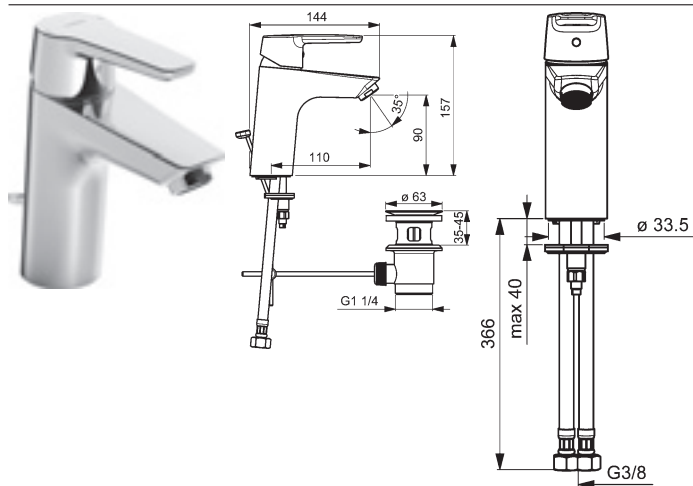

- bez odpadovej súpravy
- pripojenie pomocou tlakových hadíc G 3/8

vyloženie: 152 mm

výtok: liaty - otočný o 120° vyberateľná zarážka

Obj.č.
 chróm
5154 2293

Cena €

192,64

DVGW: Skúšobná značka DW-6506BP0361