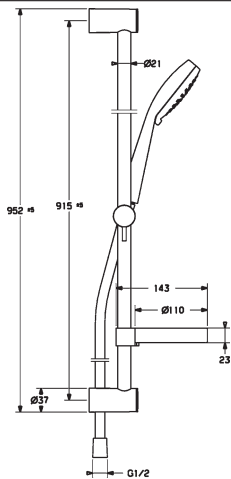

Nástenná tyč

HANSAVIVA
súprava s nástennou tyčou 900 mm
skrátiteľná dĺžka
pozostávajúca z:
• HANSAVIVA ručná sprcha, 100 mm
– 3-polohová
• sprchová hadica, 1750 mm
• mydelník

Obj.č.
chróm
4415 0130

Cena €
157,83