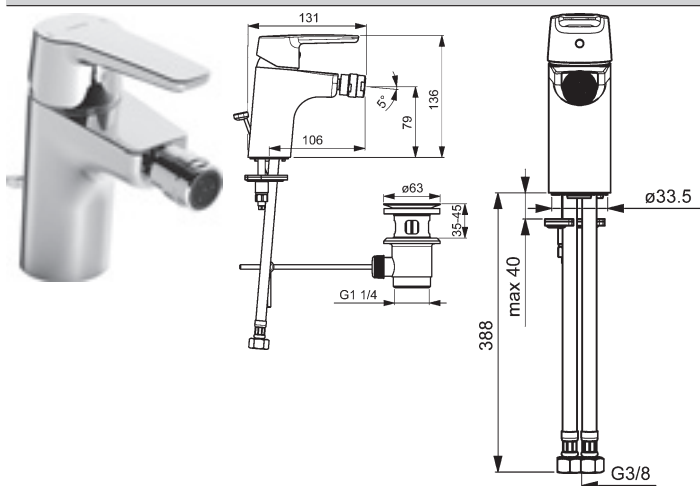

- odpadová súprava (kov)
- ovládacie rukoväte – uzatvárací ventil s keramikými doštičkami

vyloženie: 103 mm
 výtok: pevný, liaty

Obj.č. chróm
5293 2101

Cena €
285,39

HANSAPOLO

Bidet

HANSAPOLO
Jednootvorová páková batéria, DN 15
pre bidet