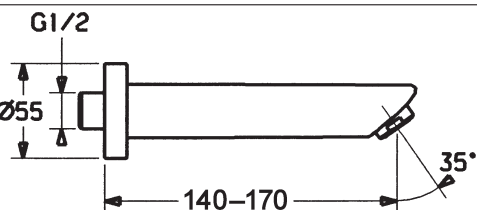

HANSA
výtok do vane, DN 15
ako nástenný výtok

- skrátiteľné zo 170 – 140 mm

vyloženie: 170 mm
výtok: liaty

Obj.č.
chróm
5250 2100

Cena €
203,19