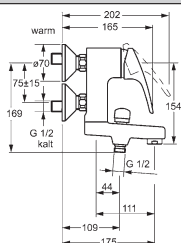

Pre pristavené inštalačné bloky

HANSAMIX
Páková vaňová batéria, DN 15 (G1/2)
pre pristavené inštalačné bloky
nad sebou ležiace etážky
75 mm ± 15 mm

Obj.č.
chróm
0177 2183   **Cena €**
368,82

PA-IX 19756/DC
prietokové množstvo: 23/21 l/min. (výtok/sprcha), merané pri 3 baroch hydraulického tlaku

- ovládacia páka, označenie teplá/studená
- prepínanie - automatické spätné prepínanie sprcha/vaňa

vyloženie: 175 mm
výtok: o 15° presaditeľný