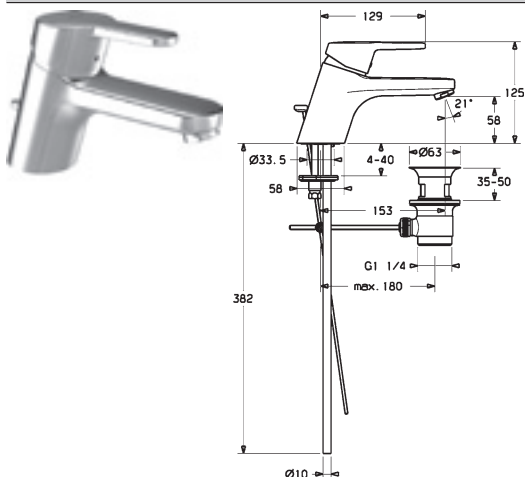

Umývadlo

HANSA CLINICA
Jednootvorová páková batéria pre umývadlo, DN 15

P-IX 28416/IA
prietokové množstvo: 12 l/min., merané pri 3 baroch hydraulického tlaku

- povrchy v kontakte s pitnou vodou sú bez povrchovej úpravy niklom
- CARE® perlátor M24 × 1, laminárny
- odpadová súprava (kov)
- pripojenie pomocou medených trubičiek

vyloženie: 153 mm
výtok: pevný, liaty

Obj.č.
chróm
0150 2173

Cena €
185,04

Predbežne sa bude dodávať do 30.09.2018
Nástupnícky model 4501 2286