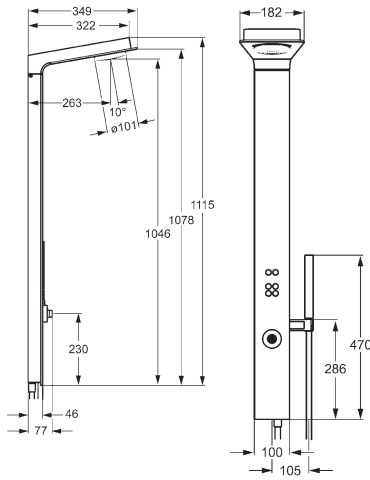

Sprchové systémy

HANSASMARTSHOWER

HANSASMARTSHOWER
Multifunkčný wellness sprchový systém, DN 15
 na pripojenie ku všetkým nástenným či podomietkovým
 armatúram

Obj.č. **Cena €**
 sklo, granitovo sivé
5858 0100 **1.502,83**