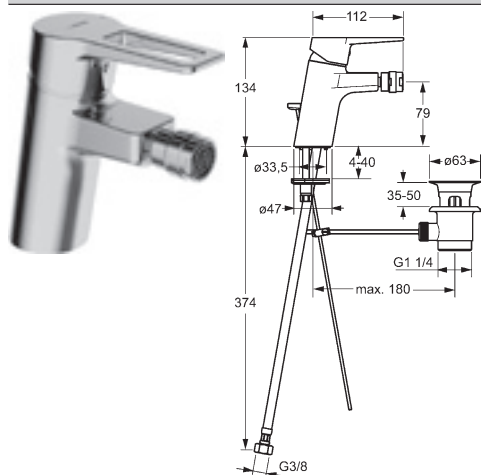

Bidet

HANSATWIST
Jednootvorová páková batéria, DN 15 pre bidet

Obj.č. Cena €
chróm
0906 3285 **162,36**

P-IX 29261/A
prietokové množstvo: 6 l/min., merané pri 3 baroch hydraulického tlaku

- otvorená páka (kov)
- odpadová súprava (kov)
- pripojenie pomocou tlakových hadíc G 3/8

vyloženie: 112 mm

DVGW: Certifikát NW-6506CQ0410