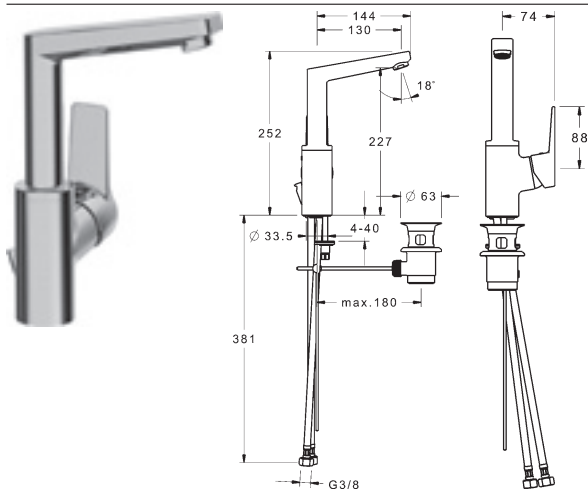

HANSATWIST
Jednootvorová páková batéria pre umývadlo, DN 15

P-IX 29059/IO
prietokové množstvo: 6 l/min., merané pri 3 baroch
hydraulického tlaku

- odpadová súprava (kov)
- pripojenie pomocou tlakových hadíc G 3/8

vyloženie: 130 mm
výtok: liaty - otočný o 150° vyberateľná zarážka

Obj.č.
chróm
0954 2203

Cena €
275,91

DVGW: Certifikát NW-6506CQ0410