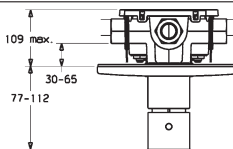

HANSA|LIVING
Súprava na konečnú montáž s funkčnou jednotkou
Batéria s termostatom, DN 20 (G 3/4)
hodiace sa k HANSAVARIO

- bez regulácie množstva vody
- bez prepínania

vhodné k podomietkovému telesu 0805 0290
Pre kompletný výrobok objednajte, prosím,
súpravu na konečnú montáž a jedno podomietkové teleso.

Obj.č.
chróm
0665 9105   **Cena €**
258,62