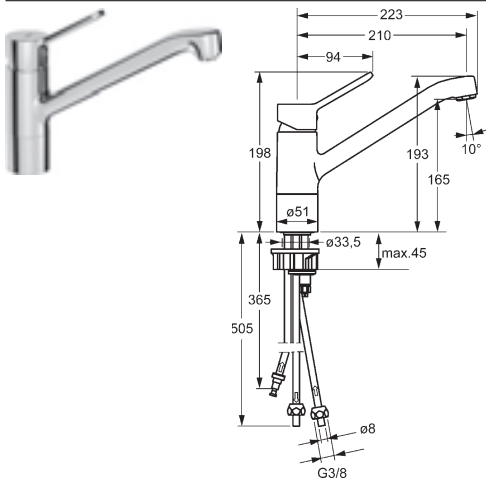

HANSAPRIMO
Jednootvorová páková batéria pre drez, DN 15
pre beztlakové ohrievače vody
• montážny systém Rapid
• pripojenie pomocou medených trubičiek
vyloženie: 210 mm
výtok: liaty, otočný o 150°

Obj.č. Cena €
chróm
4949 1103 **197,20**