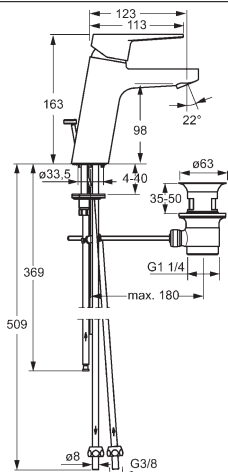

HANSATWIST XL
Jednootvorová páková batéria pre umývadlo, DN 15
pre beztlakové ohrievače vody

- otvorená páka (kov)
- odpadová súprava (kov)
- pripojenie pomocou medených trubičiek

vyloženie: 123 mm
výtok: pevný, liaty
výška výtoku: 98 mm

Obj.č.
chróm
0903 1185

Cena €
190,51