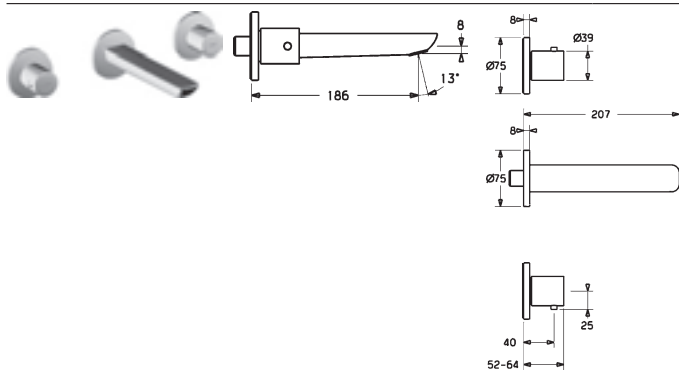

HANSALIGNA
Súprava na konečnú montáž
Nástenná batéria pre umývadlo na podmietskú
inštaláciu, DN 15

Obj.č.
chróm
0642 2103

Cena €
277,95

prietokové množstvo: 6 l/min., merané pri 3 baroch
hydraulického tlaku

- výtok
- nástenné ružice

vyloženie: 186 mm
výtok: liaty

Hodiace sa k telesu 5120 0100
Pre kompletný výrobok objedajte, prosím,
súpravu na konečnú montáž a jedno podmietské teleso.