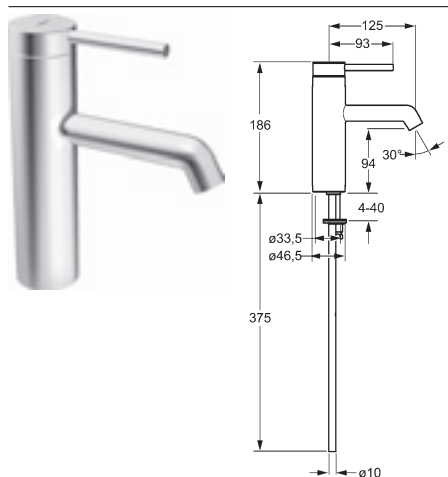

HANSADESIGNO
Jednootvorová páková batéria pre umývadlo, DN 15
P-IX 19399/I/O
prietokové množstvo: 6 l/min., merané pri 3 baroch
hydraulického tlaku
• bez odpadovej súpravy
• pripojenie pomocou medených trubičiek
vyloženie: 125 mm
výtok: pevný

Obj.č.
chróm
5172 2173
Cena €
361,97

kombinovateľné s X-Plate 6637 0000

DVGW: značka NW-6506CN0317