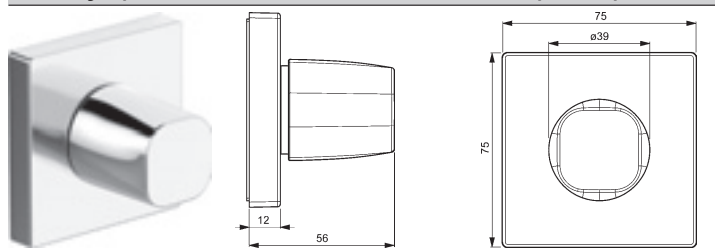

Sady pre konečnú montáž pre podomietkové ventily

Obj.č.	Cena €
HANSALIVING Súprava na konečnú montáž hodiace sa na podomietkové ventily vretenové alebo s keramickými doštičkami	
chróm 0228 8202	94,96
• pre podomietkové ventily • pre viaccestný ventil 0295 0100 Pre kompletný výrobok objednajme, prosím, súpravu na konečnú montáž a jedno podomietkové teleso.