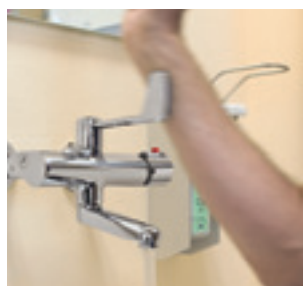

Produkty pre špeciálne cieľové skupiny v oblasti HEALTH & CARE