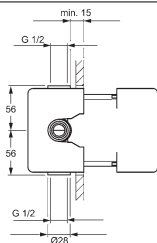

Podomietkové teleso HANSAVARIO
Páková batéria, DN 15 (G1/2)
výstup hore alebo dole G 1/2
minimálna hĺbka zabudovania: 70 mm

Obj.č.
5000 0100

Cena €
150,04

prietokové množstvo: 19/20 l/min. (výtok/vaňa),
merané pri 3 baroch hydraulického tlaku

- bez súpravy na konečnú montáž
- teleso: mosadz neuvolňujúca zinok (MS 63)
  – zaizolované v polystyrénovom obale

Zabezpečené proti spätnému toku
pri použití v domácnosti (podľa DIN EN 1717).
Z spojení s nástenným prípojným oblúkom HANSA
Pre kompletnú jednotku objednajte, prosím, podomietkové
teleso a súpravu na konečnú montáž

i DN15 (G1/2) HANSABLUEBOX a DN20 (G3/4) HANSAVARIO termostaty nájdete v segmente
HANSA|PLUS "Podomietkové inštalčné systémy" v časti HANSABLUEBOX / HANSAVARIO.