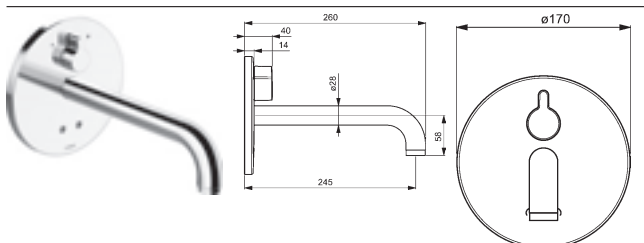

HANSAELECTRA
Súprava na konečnú montáž s funkčnou jednotkou
Umyvadlová elektronická batéria na inštaláciu
do steny, DN 15 (G1/2)
s teplotným zmiešavaním
HANSABLUEBOX funkčná jednotka s dekoračnou
súpravou

Batériová prevádzka
Riadená bezdotykovo elektricky (infračervený lúč)

prietokové množstvo: 5 l/min., merané pri 3 baroch
hydraulického tlaku

- nastavitelné elektronické funkcie
  - hygienické preplachovanie 12/24/48/72 hodín
    (prednastavené: vypnuté)
- regulácia lúča M24 × 1 s obmedzením množstva
  na 5 l/min
- Dekoračnú súpravu série HANSAELECTRA používajte iba
  v spojení s HANSABLUEBOX 8001

vyloženie: 245 mm

Obj.č. Cena €
chróm
8181 2111 **760,04**