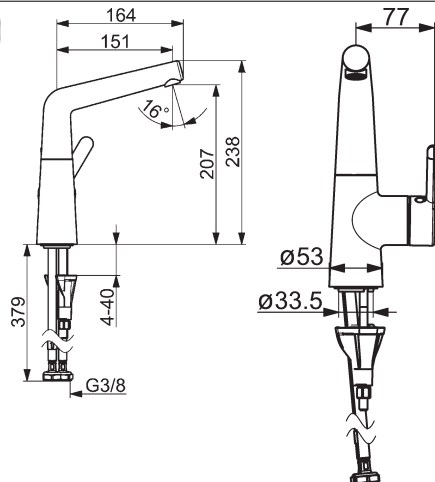

HANSADESIGNO
Jednootvorová páková batéria pre umývadlo, DN 15

P-IX* (žiadosť o kontrolnú značku podaná)
prietokové množstvo: 6 l/min., merané pri 3 baroch
hydraulického tlaku

- bez odpadovej súpravy
- upevňovací systém 3S-installation rýchla a jednoduchá montáž
- pripojenie pomocou tlakových hadíc G 3/8
- DVGW sa pripravuje

vyloženie: 150 mm

výtok: liaty - otočný o 120° vyberateľná zarážka

Obj.č.
chróm
5149 2283

Cena €
341,73

Predbežne sa bude dodávať od mája 2018