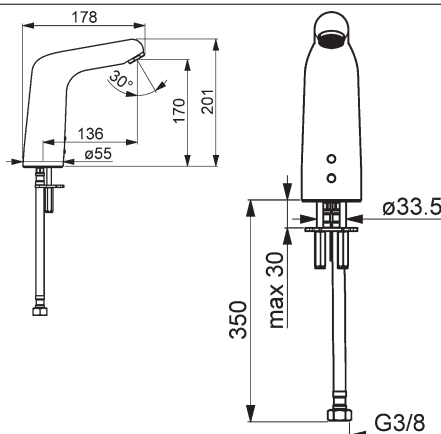

HANSAMEDIPRO XL
Elektronická batéria pre umývadlo, DN 15
vysoký výtok

Riadená bezdotykovy elektroniccky (infračervený lúč) prípojanie pre studenú alebo zmiešanú vodu použiteľné s Bluetooth®

P-IX* (žiadosť o kontrolnú značku podaná) prietokové množstvo: 6 l/min., merané pri 3 baroch hydraulického tlaku

- mosadz v kontakte s vodou obsahuje menej než 0,3 % olova
- povrchy v kontakte s pitnou vodou sú bez povrchovej úpravy niklom
- bezpečnostné vypínanie po 2 minútach
- parametre senzora prednastavené z výroby
- pomocou aplikácie HANSA a smartfónu/tabletu je možné nastavovať rôzne parametre
- automatické, individuálne nastaviteľné hygienické preplachovanie pomocou Bluetooth
- spätná klapka v telese armatúry
- pružné pripájacie hadice, jednoduché čistenie
- Napájanie AP 230 V/50 – 60 Hz, prevádzkové napätie 9 V
- Napájací kábel v dĺžke 1500 mm

vyloženie: 136 mm
výška výtoku: 170 mm

Obj.č.
chróm
0568 2029

Cena €
618,03