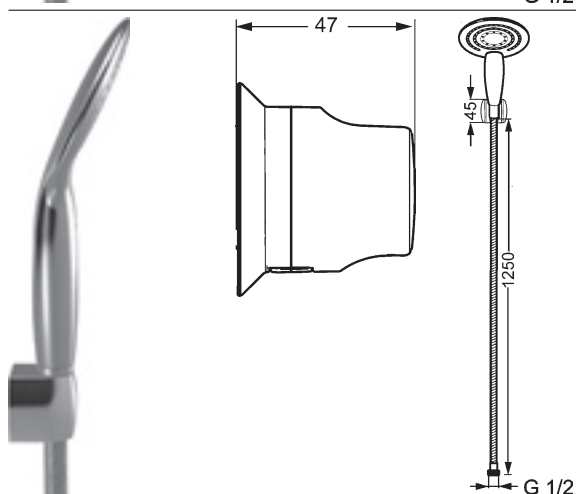

Súprava HANSAPUREJET pre vaňové batérie

- HANSAPUREJET Mono
- sprchová hadica Silverjet® 1250 mm, chrómovaný vzhľad
- nástenný držiak sprchy

Obj.č.
chróm
0401 0210

Cena €
113,54

Predbežne sa bude dodávať do 30.06.2018