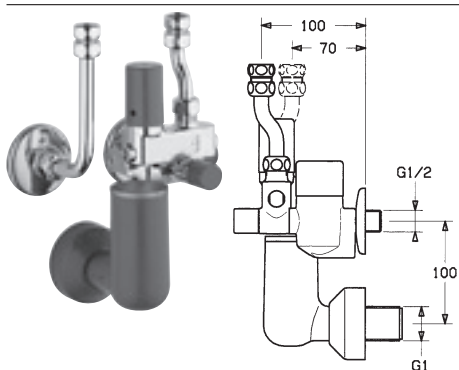

HANSA
Poistná skupina pre tlakovo pevné
teplovodné bojler do 200 l
zodpovedajúce DIN 1988 a DIN 4753

Spolkom pre technický dozor (TÜV)
pridelená značka komponentu
KV40

P-IX 29179/I:

- redukčný ventil (4 bary)
- výpustný lievnik
- nastavený na 6 barov tlaku

Obj.č.
chróm
6330 2350

Cena €
178,07

Príslušenstvo

**Redukčný ventil nastavený na 4 bary
objednať, prosím, zvlášť**

P-IX 19749/I:

- Jednotlivý redukčný ventil G 1/2,

Obj.č.
6724 1290

Cena €
213,54

prípojňá vsuvka ku kvapkaciemu lievniku

G 1/2 x G 3/4

Obj.č.
59 909 003

Cena €
15,75