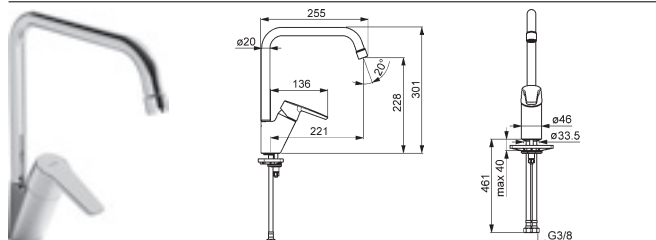

HANSAPOLO
Jednootvorová páková batéria pre drez, DN 15
vysoký výtok
P-IX (žiadost o kontrolnú značku podaná)
prietokové množstvo: 12 l/min., merané pri 3 baroch hydraulického tlaku
• teleso armatúry: mosadz
• pripojenie pomocou tlakových hadíc G 3/8
• montážny systém Rapid
vyloženie: 221 mm
výtok: o 120° otočný, alternatívne: 60° – vyberateľný doraz

Obj.č.
chróm
5270 2293
Cena €
115,43