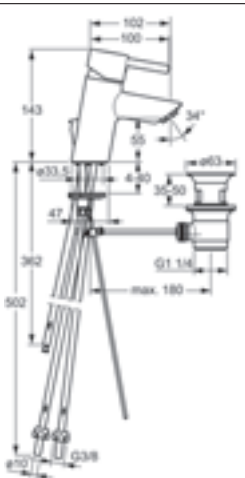

HANSAVANTIS Style
Jednootvorová páková batéria pre umývadlo, DN 15
pre beztlakové ohrievače vody

Obj.č.
chróm
5246 1177

Cena €
164,02

- Pin - tyčinková ovládacia páka (kov)
- odpadová súprava (kov)
- pripojenie pomocou medených trubičiek

vyloženie: 102 mm
výtok: pevný, liaty