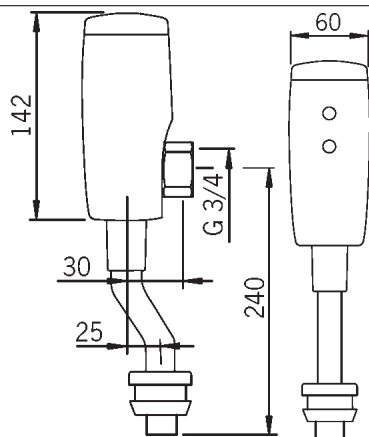

HANSAELECTRA
Bezdotykové ovládanie pisoára
Batériová prevádzka
Riadená bezdotykovým elektrickým (infračerveným lúčom)
P-IX (žiadosť o kontrolnú značku podaná)
prietokové množstvo: 12 l/min., merané pri 3 baroch hydraulického tlaku

- teleso armatúry: mosadz
- integrovaný uzatvárací ventil
- dĺžka splachovania, oneskorenie a citlivosť senzora sú dopredu nastavené
- Prívod vody na omytku zhora
- aktivovateľné hygienické preplachovanie 24 hodín

vyloženie: 81 mm

Obj.č. **Cena €**
chróm
0944 0183 **304,02**