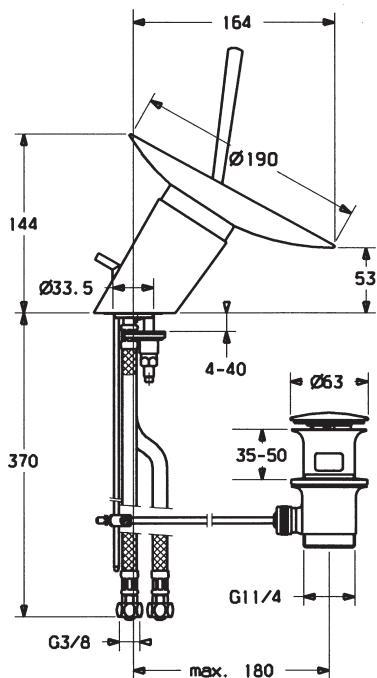

Umývadlo

HANSAMURANO
Jednootvorová páková batéria pre umývadlo, DN 15
prietokové množstvo: max. 12 l/min.

Obj.č.
chróm, sklo číre
5609 2101 78

Cena €
866,46

- bezpečnostné sklo s úpravou Hansapermatec***
  – Ø 190 mm
- odpadová súprava (kov)
- pripojenie pomocou tlakových hadíc G 3/8

vyloženie: 164 mm

*** Hansapermatec: inovatívna povrchová úprava
na zníženie usadzovania nečistôt a vodného kameňa.
Uľahčuje čistenie.