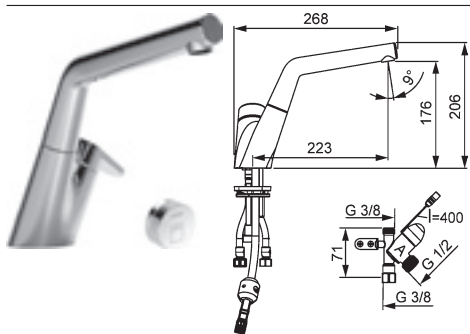

HANSASIGNATUR
Jednootvorová páková batéria pre drez, DN 15
vyťahovacia sprcha
elektronický uzatvárací ventil

Obj.č.
chróm
5569 2203 **Cena €**
627,09

prietokové množstvo: 12 l/min., merané pri 3 baroch hydraulického tlaku

- vr. zatváracieho ventilu HANSA Remote – možné pripojenie na teplú alebo studenú vodu
- napájanie 230 V, prevádzkové napätie 5 V
- pripojenie pomocou tlakových hadíc G 3/8
- zabezpečené proti spätnému toku pri použití v domácnosti (podľa DIN EN 1717)

vyloženie: 225 mm
výtok: otočný o 150° - nastavené z výroby, možnosť nastaviť na 70°