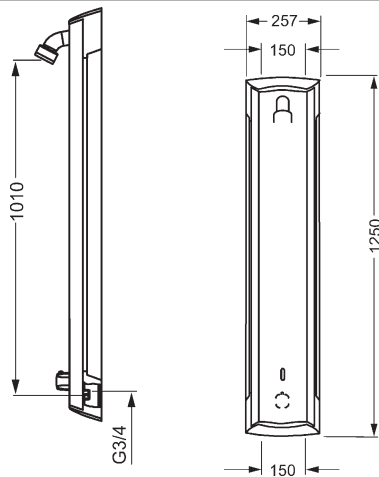

HANSAELECTRA

HANSAELECTRA
Bezdotykový hliníkový sprchový panel
s termostatom

Obj.č.
6415 2200

Cena €
1.217,32

Batériová prevádzka

Riadená bezdotykovo elektronicky (infračervený lúč)

prietokové množstvo: 15 l/min., merané pri 3 baroch
hydraulického tlaku
odporúčany minimálny prietok: 8 l/min.

- nastaviteľné hygienické preplachovanie po 24, 48 alebo 72 hodinách (na 30 sekúnd)
- súprava na úsporu vody