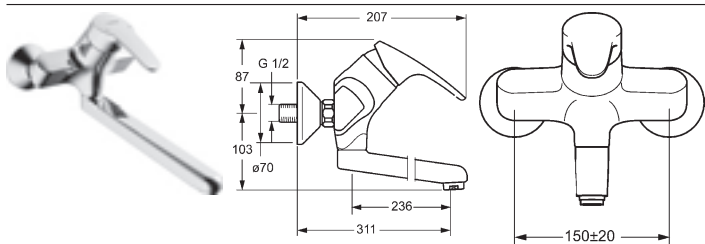

HANSAMIX
Páková nástenná batéria pre umývadlo/drez, DN 15 (G1/2)

PA-IX 19851/IA
prietokové množstvo: 12 l/min., merané pri 3 baroch hydraulického tlaku

- ovládacia páka (kov)
- CARE® perlátor M24 × 1, laminárny
- etážky, uzatvárateľné

vyloženie: 311 mm
výtok: liaty, otočný o 120° (stav pri dodaní) alebo možnosť aretácie uprostred

DVGW: Certifikát NW-6506BU0493

Obj.č.
chróm
0169 2283 **Cena €**
314,37