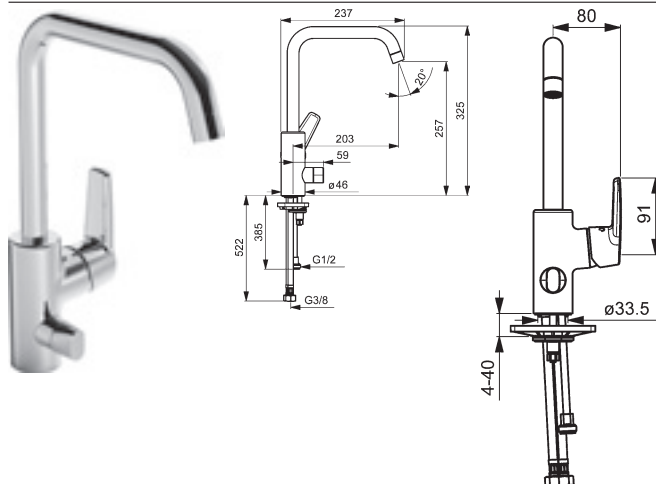

HANSAPOLO
Jednootvorová páková batéria pre drez, DN 15
s uzatváracím ventilom pre umývačku
P-IX (žiadost o kontrolnú značku podaná)
prietokové množstvo: 12 l/min., merané pri 3 baroch hydraulického tlaku
• pripojenie pomocou tlakových hadíc G 3/8
vyloženie: 203 mm
výtok: o 120° otočný, alternatívne: 60° – vyberateľný doraz

Obj.č.
chróm
5160 2293
Cena €
263,98