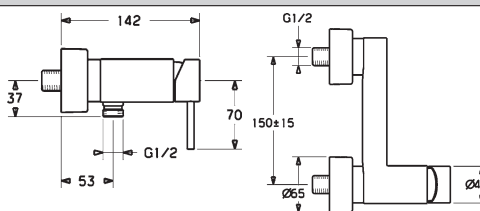

Sprcha

HANSASTELA
Páková sprchová batéria, DN 15 (G 1/2)
pre nástennú montáž

Obj.č.
chróm
5767 0101

Cena €

263,15

PA-IX 28419/IB
prietokové množstvo: 19 l/min., merané pri 3 baroch hydraulického tlaku

- pre nástennú montáž
- etážky zakryté G 1/2

Vhodné termostaty nájdete v segmente DOPLŇUJÚCE VÝROBKY.