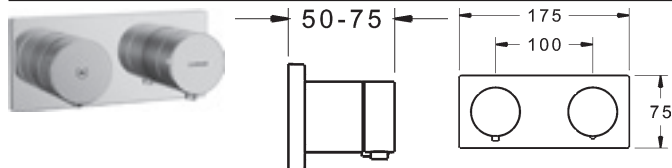

HANSALIVING
Súprava na konečnú montáž
Elektronická batéria s termostatom, DN 15 (G1/2)
Vhodné pre podmietské teleso HANSAMATRIX
Tiptronik

vhodná pre HANSASIGNATUR, HANSALOFT,
HANSADESIGNO, HANSALIGNA, HANSASTECLA,
HANSARONDA
pre 1 vývod
bezskrútková ružica

dekoračná súprava pozostávajúca z:

- rukoväť na ovládanie teploty (kov) s poistkou pri 38 °C
- HANSATIPTRONIK tlačidlo s LED ukazovateľom
- funkčná jednotka a nástenná ružica
- nosič ružice
- napájanie 230 V/50 – 60 Hz, prevádzkové napätie 12 V
- riadiaca jednotka

Vhodné k telesu 4408 0000

Obj.č.
chróm
4473 9503 **Cena €**
485,63