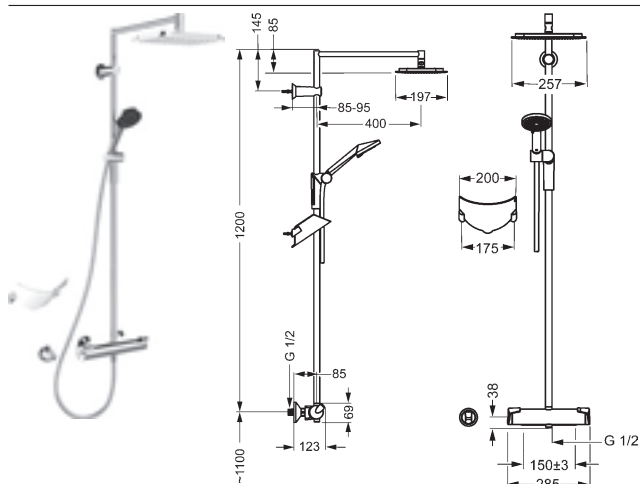

HANSAFIT
Sprchová termostatická batéria, DN 15 (G1/2)
pre nástennú montáž
s ochranou proti opareniu
s priamo pripojeným sprchovým systémom

Obj.č.   **Cena €**
chróm
6515 9101   **714,96**

PA-IX 28786/100
prietokové množstvo: 16 l/min., merané pri 3 baroch
hydraulického tlaku
odporúčany minimálny prietok: 8 l/min.

- THERMO COOL - funkcia
- hlavová sprcha hranatá, 257 x 197 mm
- ručná sprcha HANSACLASSICIET
  – 3-polohová
- Sprchová hadica
- tyč vedúca vodu Ø 22 mm
- etážky