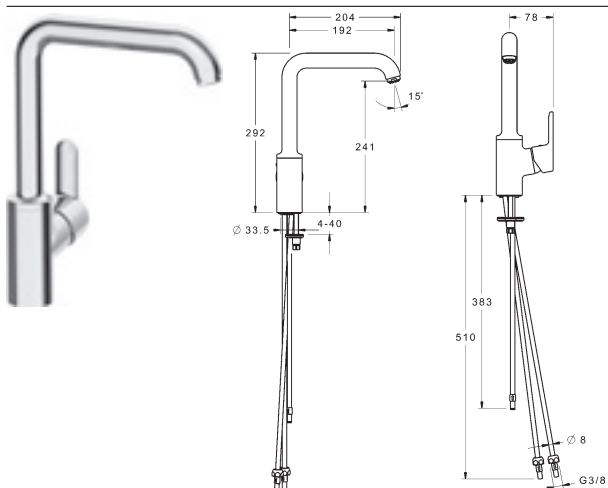

HANSAPRIMO
Jednootvorová páková batéria pre drez, DN 15

pre beztlakové ohrievače vody

- montážny systém Rapid
- pripojenie pomocou medených trubičiek

vyloženie: 192 mm
výtok: liaty - otočný o 150° vyberateľná zarážka

Obj.č.
chróm
4922 1103

Cena €
258,66