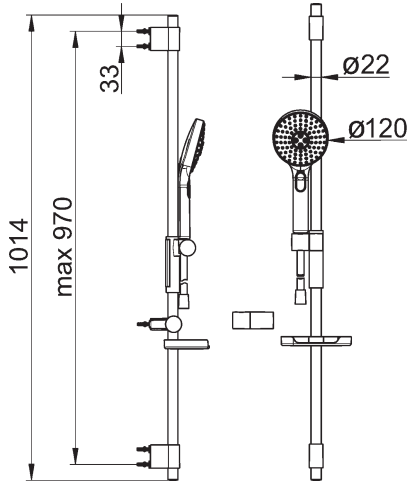

DVGW: značka NW-6506CN0310

Vhodné termostaty nájdete v segmente DOPLŇUJÚCE VÝROBKY.

HANSAVIVA
súprava s nástennou tyčou 900 mm
skrátiteľná dĺžka

Obj.č.
chróm
4415 0130

Cena €
157,83

pozostávajúca z:

- HANSAVIVA ručná sprcha, 100 mm – 3-polohová
- sprchová hadica, 1750 mm
- mydelník