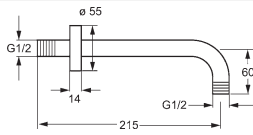

HANSAJET

Ramienko sprchy, DN 15
pre hlavové sprchy HANSA

- Ø 21 mm
- pripojenie G1/2 × G1/2

vyloženie: 200 mm

Obj.č.

chróm
0411 0200

Cena €

19,65