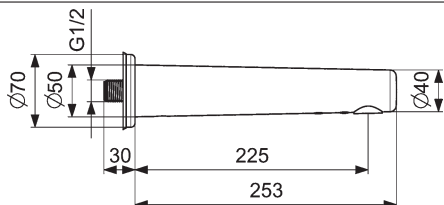

HANSAELECTRA
Elektronická batéria pre umývadlo, DN 15
batériová prevádzka - riadená bezdotykovo
(infračervené svetlo)
ako nástenný výtok
pripojenie pre studenú alebo zmiešanú vodu

prietokové množstvo: 6 l/min., merané pri 3 baroch hydraulického tlaku

- teleso armatúry: mosadz
- pripojenie pre studenú alebo zmiešanú vodu
- parametre senzora prednastavené z výroby
- nastaviteľné elektronické funkcie
  - hygienické preplachovanie 12/24/48/72 hodín (prednastavené: vypnuté)
  - dosah senzora
- CARE® perlátor M24 × 1, laminárny
- zaistené proti krádeži
- integrovaný uzatvárací ventil so sitkom na nečistotu
- spätná klapka v telese armatúry

vyloženie: 225 mm

výtok: pevný, liaty

Obj.č.
chróm
0088 0010

Cena €
441,46