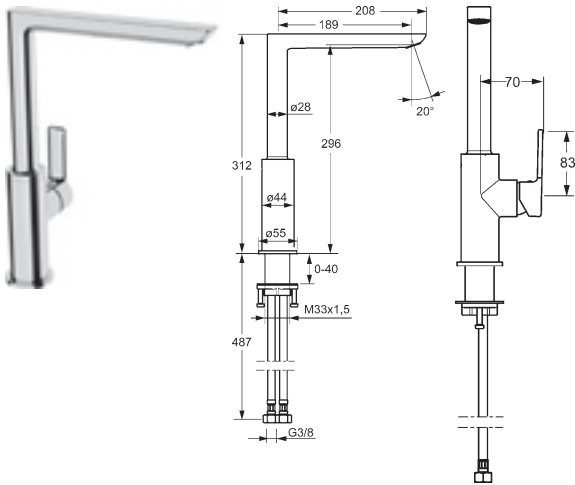

HANSALIGNA

HANSALIGNA Jednootvorová páková batéria pre drez, DN 15

P-IX 28310/IO
prietokové množstvo: 9 l/min., merané pri 3 baroch hydraulického tlaku

- mosadz v kontakte s vodou obsahuje menej než 0,3 % olova
- povrchy v kontakte s pitnou vodou sú bez povrchovej úpravy niklom
- pripojenie pomocou tlakových hadíc G 3/8

vyloženie: 189 mm
výtok: liaty - otočný o 150° vyberateľná zarážka

Obj.č.
chróm
5528 2203

Cena €
290,04