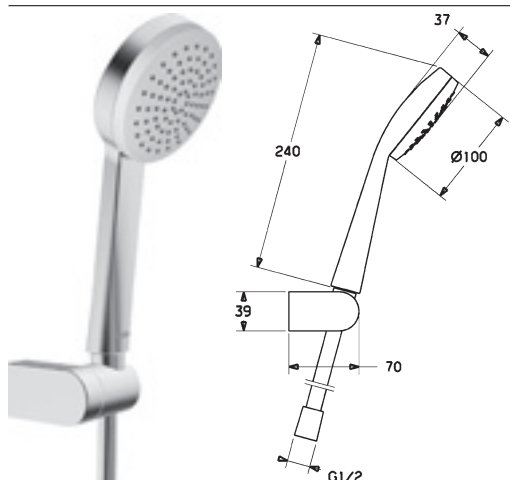

- THERMO COOL - funkcia
- tlačidlo na úsporu vody
- etážky

vyloženie: 180 mm

HANSATWIST

HANSAVIVA
Set pre vaňové batérie

- HANSAVIVA ručná sprcha, 100 mm – 1-polohová
- sprchová hadica, 1250 mm
- držiak ručnej sprchy, nastaviteľný