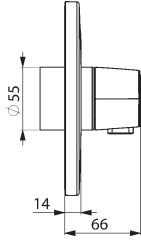

Sprchový termostat

HANSAELECTRA

HANSAELECTRA
Súprava na konečnú montáž s funkčnou jednotkou
Sprchová termostatická batéria, DN 15 (G1/2)
HANSABLUEBOX funkčná jednotka s dekoračnou súpravou

Obj.č. Cena €
chróm
8190 9001 836,02

Batériová prevádzka
Riadená bezdotykovo elektronicky (infračervený lúč)

P-IX (žiadost o kontrolnú značku podaná)
prietokové množstvo: 13 l/min., merané pri 3 baroch hydraulického tlaku

- bezpečnostná poisťka proti opareniu pri 38 °C
- nastaviteľné elektronické funkcie
  - dĺžka dotekania vody 1 až 10 sekúnd (prednastavené: 1 sekunda)
  - hygienické preplachovanie 12/24/48/72 hodín (prednastavené: vypnuté)
- Dekoračnú súpravu série HANSAELECTRA používajte iba v spojení s HANSABLUEBOX 8001