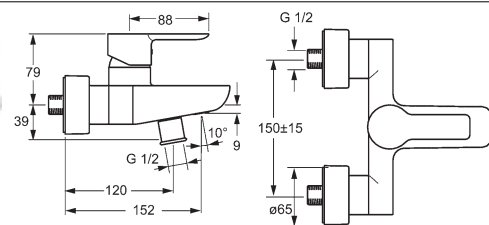

HANSALIGNA
Páková vaňová batéria, DN 15 (G 1/2)
pre nástennú montáž

PA-IX 19663/IDB
prietokové množstvo: 20/19 l/min. (výtok/sprcha), merané pri 3 baroch hydraulického tlaku

- etážky, zakryté
- prepínanie - automatické spätné prepínanie sprcha/vaňa

vyloženie: 152 mm

Obj.č.
chróm
0674 2103

Cena €
358,43

Vhodné iba v kombinácii so sprchovými hadicami, ktoré majú kónusovú prevlečnú maticu.

DVGW: značka NW-6506CN0315