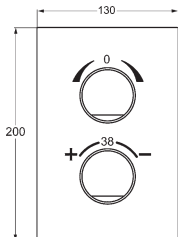

Vaňa / Sprcha

Špeciálne armatúry podomietkové termostaty

HANSATHERM
Batéria s termostatom, DN 20 (G3/4)
podomietkové teleso a
Súprava na konečnú montáž

Obj.č.
chróm
0807 0101

Cena €
645,87

na podomietkovú inštaláciu pre beztlakové ohrievače
prietokové množstvo: 40 l/min., merané pri 3 baroch hydraulického tlaku 10 l/min., merané pri 0,2 baru hydraulického tlaku

- s prepínaním