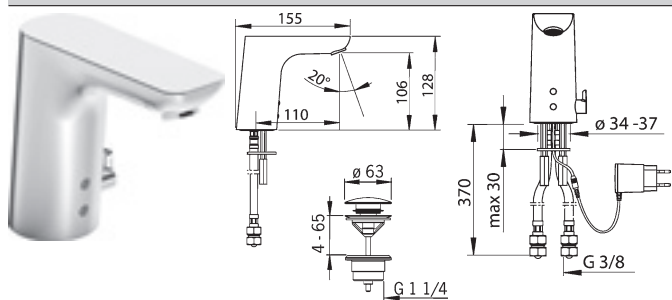

HANSALIGNA

HANSALIGNA
Elektronická batéria pre umývadlo, DN 15
Sieťová prevádzka

Riadená bezdotykovo elektricky (infračervený lúč)

P-IX (žiadosť o kontrolnú značku podaná)
prietokové množstvo: 6 l/min., merané pri 3 baroch
hydraulického tlaku

- teleso armatúry: mosadz
- nastaviteľná teplota zmiešavanej vody
- parametre senzora prednastavené z výroby
- odpadová súprava s push ovládaním
- pripojenie pomocou tlakových hadíc G 3/8
- Napájanie AP 230 V/50 – 60 Hz, prevádzkové napätie 12 V
- Napájací kábel v dĺžke 1500 mm

vyloženie: 110 mm

prevádzkové napätie 12 V DC

vhodný sieťový zdroj 6499 0100, prosím, objednajte
samostatne

DVGW: Certifikát CW-6514CR0161

Obj.č.	Cena €
chróm	
0614 2201	493,62