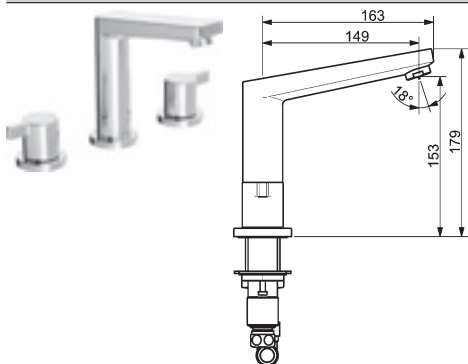

Montáž na okraj vane

HANSATWIST

HANSATWIST 3-otvorová batéria na okraj vane

P-IX (žiadosť o kontrolnú značku podaná)
prietokové množstvo: 20 l/min., merané pri 3 baroch
hydraulického tlaku

- stojankový výtok
- ovládacie rukoväte
  – uzatvárací ventil s keramikými doštičkami

vyloženie: 149 mm
výtok: pevný, liaty

Obj.č.
chróm
0937 2001   **Cena €**
458,54