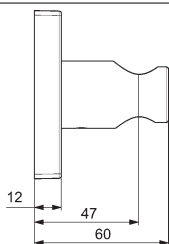

HANSA
nástenný držiak sprchy
taktiež na kombináciu s HANSAMATRIX
• mosadz, pochrómovaná
• držiak sprchy, pevný
• pripevňovacia súprava
Obj.č. chróm **4444 0100** **Cena €** **104,49**