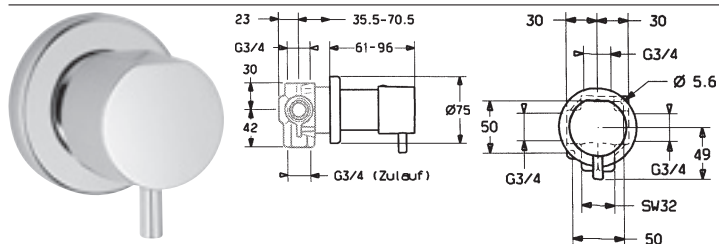

HANSA
Súprava na konečnú montáž
viaccestný prepínač

Obj.č.
chróm
0287 9172 **Cena €**
221,02

- ružica hranatá, 75 × 75 mm
- ružica, zabezpečená proti pretočeniu
- ružica guľatá, Ø 75 mm priložená navyše
- vhodné k telesu 0285 0100

Pre kompletný výrobok objedajte, prosím, súpravu na konečnú montáž a jedno podomietkové teleso.

HANSADESIGNO
Súprava na konečnú montáž
viaccestný prepínač

Obj.č.
chróm
0287 9132 **Cena €**
390,28

- ovládacia rukoväť HANSADESIGNO - neutrálna

Pre kompletný výrobok objedajte, prosím, súpravu na konečnú montáž a jedno podomietkové teleso.