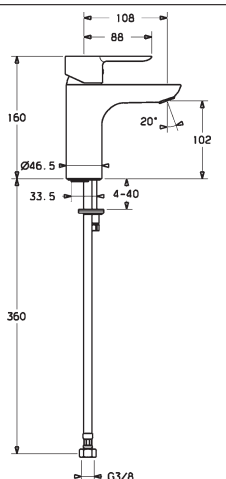

HANSALIGNA
Jednootvorová páková batéria pre umývadlo, DN 15

P-IX 28934/I0
prietokové množstvo: 6 l/min., merané pri 3 baroch hydraulického tlaku

- ovládací páka (kov)
- bez odpadovej súpravy
- bez otvoru pre tiahlo
- pripojenie pomocou tlakových hadíc G 3/8

vyloženie: 108 mm
výtok: pevný, liaty

kombinovateľné s X-Plate 6637 0000

DVGW: značka NW-6506CN0315

Obj.č.
chróm
0608 2203

Cena €
242,99