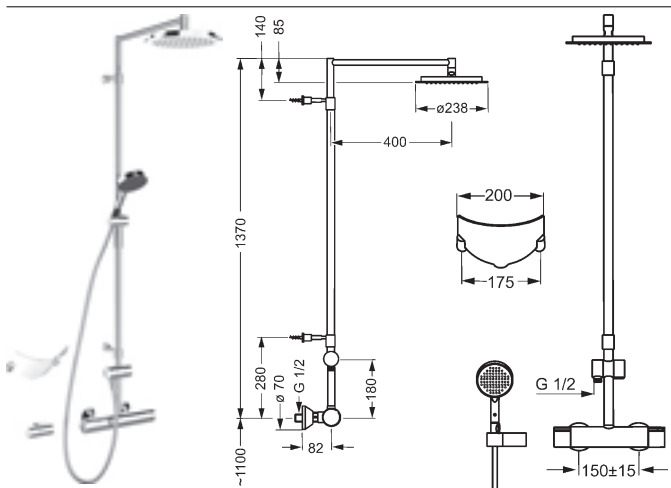

HANSALANO Sprchová termostatická batéria, DN 15 (G1/2)

pre nástennú montáž
s ochranou proti opareniu
s priamo pripojeným sprchovým systémom

P-IX (žiadosť o kontrolnú značku podaná)
prietokové množstvo: 12 l/min., merané pri 3 baroch
hydraulického tlaku
odporúčaný minimálny prietok: 7 l/min.

- Hydra - hlavová sprcha Ø 238 mm
- ručná sprcha, 2-položová
- sprchová hadica, 2000 mm
- tyč vedúca vodu Ø 22 mm
- etážky

Obj.č.
chróm
6415 9101

Cena €
998,54