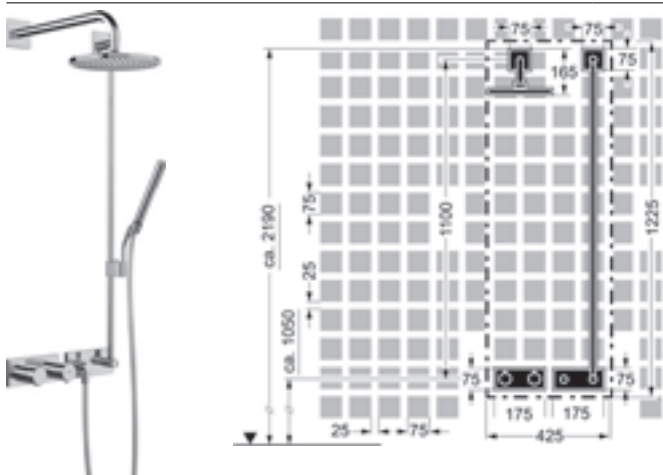

HANSALIVING Inštalčný balíček na konečnú montáž 11.1 Batéria s termostatom, DN 15 (G1/2) Hodiace sa k HANSAMATRIX vhodná pre HANSASIGNATUR, HANSALOFT, HANSADESIGNO, HANSALIGNA, HANSASTECLA, HANSARONDA súprava s nástennou tyčou 1100 mm hlavová sprcha HANSARAIN	Obj.č. chróm 4487 0072	Cena € 1.649,76
	• 1x číslo výrobku 4453 9583 – súprava na konečnú montáž batérie s termostatom • 1x číslo výrobku 4442 0100 – súprava s nástennou tyčou 1100 mm • 1x číslo výrobku 0418 0300 – hlavová sprcha HANSARAIN	
Vhodné pre balíček pod omietku HANSAMATRIX 4486 0041 Predbežne sa bude dodávať od mája 2018