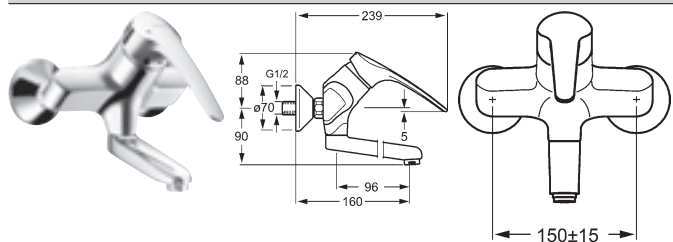

Umývadlová nástenná armatúra

HANSAMEDICA
umývadlová páková nástenná batéria, DN 15

PA-IX 19851/IA
prietokové množstvo: 12 l/min., merané pri 3 baroch hydraulického tlaku

- povrchy v kontakte s pitnou vodou sú bez povrchovej úpravy niklom
- dlhá ovládací páka, označenie teplá/studená
- CARE® perlátor M24 × 1, laminárny
- etážky

vyloženie: 160 mm

výtok: liaty, otočný o 120° alebo aretovateľný uprostred (stav pri dodaní)

DVGW: Certifikát NW-6506BU0493

Obj.č.
chróm
0196 8176

Cena €
259,76