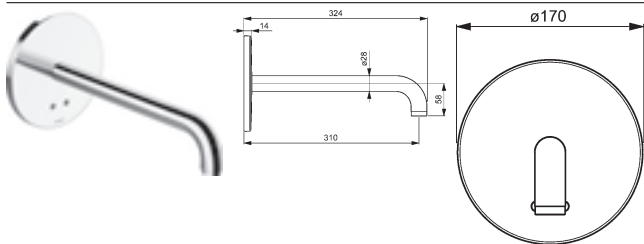

HANSAELECTRA
Súprava na konečnú montáž s funkčnou jednotkou
Umyvadlová elektronická batéria na inštaláciu
do steny, DN 15 (G1/2)
pripojenie pre studenú alebo zmiešanú vodu
HANSABLUEBOX funkčná jednotka s dekoračnou
súpravou

Batériová prevádzka
Riadená bezdotykovo elektricky (infračervený lúč)

prietokové množstvo: 5 l/min., merané pri 3 baroch
hydraulického tlaku

- nastavitelné elektronické funkcie
  - hygienické preplachovanie 12/24/48/72 hodín
    (prednastavené: vypnuté)
- regulácia lúča M24 × 1 s obmedzením množstva
  na 5 l/min
- Dekoračnú súpravu série HANSAELECTRA používajte iba
  v spojení s HANSABLUEBOX 8001

vyloženie: 310 mm

Obj.č. Cena €
chróm
8180 2120 **638,43**