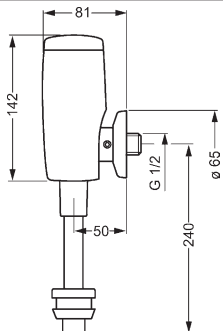

Urínálové armatúry

HANSAELECTRA

HANSAELECTRA
Bezdotykové ovládanie pisoára
Batériová prevádzka
Riadená bezdotykovým elektrickým (infračerveným) lúčom

Obj.č. **Cena €**
chróm
0944 0172 **354,69**

P-IX (žiadosť o kontrolnú značku podaná)
prietokové množstvo: 12 l/min., merané pri 3 baroch hydraulického tlaku

- teleso armatúry: mosadz
- integrovaný uzatvárací ventil
- dĺžka splachovania, oneskorenie a citlivosť senzora sú dopredu nastavené
- aktivovateľné hygienické preplachovanie 24 hodín

vyloženie: 81 mm