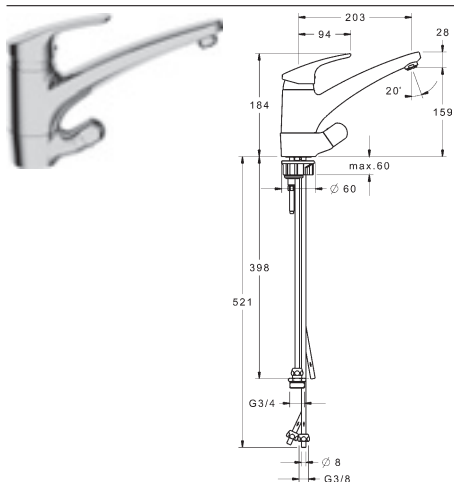

HANSAMIX
Jednootvorová páková batéria pre drez, DN 15
s uzatváracím ventilom pre umývačku
pre beztlakové ohrievače vody

P-IX 19039/I:

- mosadz v kontakte s vodou obsahuje menej než 0,3 % olova
- povrchy v kontakte s pitnou vodou sú bez povrchovej úpravy niklom
- montážny systém Rapid
- pripojenie pomocou medených trubičiek

vyloženie: 203 mm
výtok: liaty, otočný o 150°

Obj.č. **Cena €**
chróm
0121 1183 **346,06**