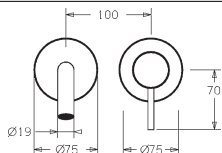

HANSAPUBLIC
Súprava na konečnú montáž
umývadlová páková nástenná batéria, DN 15
pre podomietkové teleso
na podomietkovú inštaláciu

P-IX 29076/IO
prietokové množstvo: 8 l/min., merané pri 3 baroch
hydraulického tlaku

dekoračná súprava pozostávajúca z:
• ovládací páka (kov)
• výtok
• Ø 19 mm
• skrátiteľné zo 300 - 235 mm
• funkčná jednotka a nástenná ružica

vyloženie: 300 mm
výtok: skrátiteľné zo 300 - 235 mm

Vhodné pre podomietkové teleso HANSAVARIO 5786 0100
Pre kompletný výrobok objednajte, prosím,
súpravu na konečnú montáž a jedno podomietkové teleso.
spevňovací uholník ako príslušenstvo 59913086

Obj.č.
chróm
5795 2171

Cena €
336,57