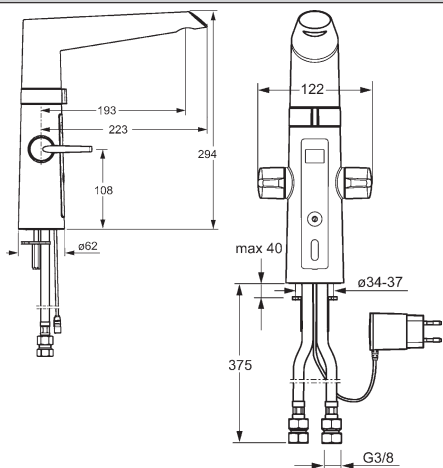

Kuchynská elektronická a páková batéria

HANSAFIT

HANSAFIT Hybrid
Elektronická batéria pre drez, DN 15
Riadená bezdotykovo elektronickejš (infračervený lúč)

P-IX (žiadosť o kontrolnú značku podaná)
prietokové množstvo: 12 l/min., merané pri 3 baroch hydraulického tlaku

- povrchy v kontakte s pitnou vodou sú bez povrchovej úpravy niklom
- mosadz v kontakte s vodou obsahuje menej než 0,3 % olova
- teplota vody pre bezdotykovú funkciu nastaviteľná otočným krúžkom
- bezdotyková funkcia, deaktivovateľná
- nastaviteľné elektronické funkcie – hygienické preplachovanie 12/24/48/72 hodín (prednastavené: vypnuté)
- displej zobrazujúci teplotu s upozornením na horúcu vodu
- pripojenie pomocou tlakových hadíc G 3/8
- sieťový zdroj 230 V/50–60 Hz
- napätie 5V DC

vyloženie: 193 mm
výtok: liaty, otočný o 120° (sériové nastavenie)
alternatívne: 60° alebo 80°

Obj.č. Cena €
chróm
6523 2213 **673,23**