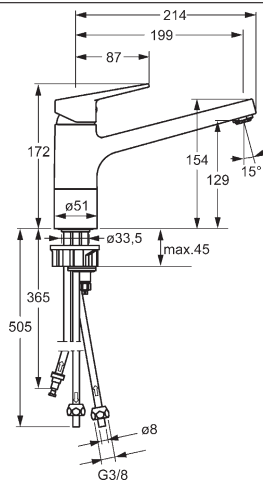

HANSATWIST
Jednootvorová páková batéria pre drez, DN 15
pre beztlakové ohrievače vody

Obj.č.
chróm
0912 1185

Cena €
228,15

- povrchy v kontakte s pitnou vodou sú bez povrchovej úpravy niklom
- mosadz v kontakte s vodou obsahuje menej než 0,3 % olova
- otvorená páka (kov)
- montážny systém Rapid
- pripojenie pomocou medených trubičiek

vyloženie: 199 mm
výtok: liaty, otočný o 150°