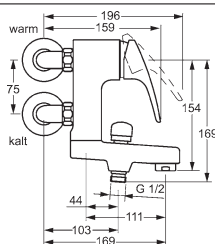

HANSAMIX
Páková vaňová batéria, DN 15 (G1/2)
pre pristavené inštalačné bloky
nad sebou ležiace etážky
75 mm

Obj.č.
chróm
0177 2583   **Cena €**
414,06

PA-IX 19756/DC
prietokové množstvo: 23/21 l/min. (výtok/sprcha), merané pri 3 baroch hydraulického tlaku

- ovládacia páka, označenie teplá/studená
- prepínanie - automatické spätné prepínanie sprcha/vaňa

vyloženie: 169 mm
výtok: o 15° presaditeľný