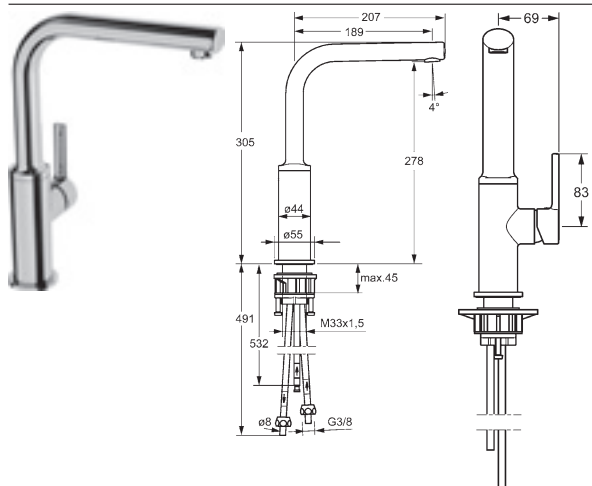

HANSARONDA
Jednootvorová páková batéria pre drez, DN 15
pre beztlakové ohrievače vody

- mosadz v kontakte s vodou obsahuje menej než 0,3 % olova
- povrchy v kontakte s pitnou vodou sú bez povrchovej úpravy niklom
- pripojenie pomocou medených trubičiek

vyloženie: 189 mm
výtok: liaty - otočný o 150° vyberateľná zarážka

Obj.č. **Cena €**
chróm
5525 1103 **327,09**