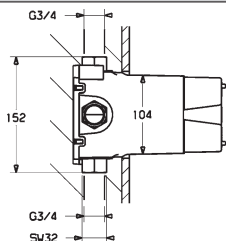

HANSAVARIO Podomietkové termostatické teleso DN 20 (G3/4)

Podomietkové teleso HANSAVARIO
Batéria s termostatom, DN 20 (G 3/4)
s preduzatváracími ventilmi

P-IX 7250/II
prietokové množstvo: 65 l/min. merané baroch hydraulického tlaku

- bez regulácie množstva vody
- hĺbka zabudovania: 74-109 mm

Pre kompletnú jednotku objednajte, prosím, podomietkové teleso a súpravu na konečnú montáž

Preplachovanie zodpovedajúce DIN 1988 so špeciálnou preplachovacou zátkou č. 59 912 386

Obj.č.
0805 0290   **Cena €**
908,27