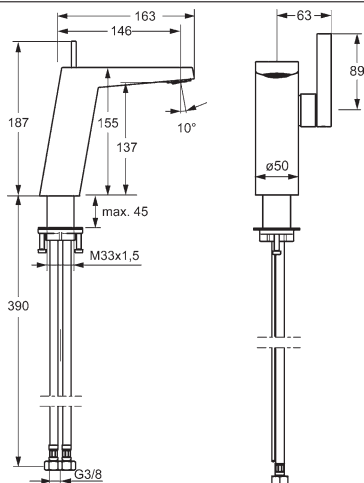

HANSALOFT
Jednootvorová páková batéria pre umývadlo, DN 15

prietokové množstvo: 6 l/min., merané pri 3 baroch hydraulického tlaku

- bez odpadovej súpravy
- pripojenie pomocou tlakových hadíc G 3/8

vyloženie: 146 mm
výtok: pevný

Obj.č.
chróm
5752 2203

Cena €
340,00