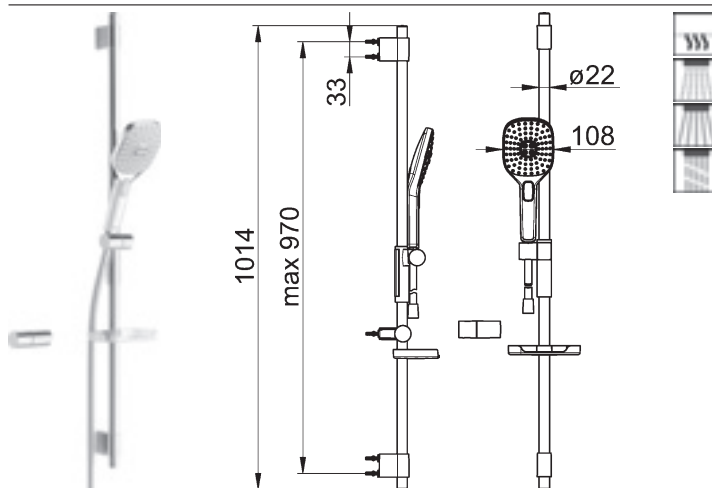

HANSAACTIVEJET Style
Súprava s nástennou tyčou 970 mm
prietokové množstvo: 15 l/min., merané pri 3 baroch
hydraulického tlaku

- nástenná tyč
- max. 970 mm, Ø 22 mm
- HANSAACTIVEJET Style
- ručná sprcha, 3-polohová
  - sensitive
  - intense
  - pulse
- veľkosť hlavice sprchy 110 mm × 120 mm
- technika proti usadeninám
- sprchová hadica, 1750 mm
- mydelník

Obj.č.
chróm
8437 0230

Cena €
229,13

Predbežne sa bude dodávať od mája 2018

i **ďalšie vhodné hlavové sprchy nájdete v kapitole Doplnujúce výrobky**

i **Vhodné sprchy a sprchové systémy nájdete v DOPLNENÍ PROGRAMU.**