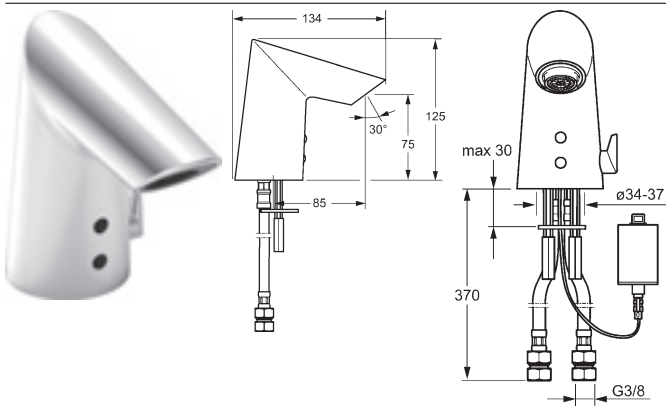

HANSAFIT
Elektronická batéria pre umývadlo, DN 15
Batériová prevádzka
Riadená bezdotykovo elektricky (infračervený lúč)

Obj.č. **Cena €**
chróm
6541 2210 **236,34**

prietokové množstvo: 5 l/min., merané pri 3 baroch hydraulického tlaku

- nastaviteľná teplota zmiešavanej vody
- CACHE® regulátor prúdu vody s montážnym kľúčom
- parametre senzora prednastavené z výroby
- bez hygienického preplachovania
- bez odpadovej súpravy
- bez otvoru pre ťažlo
- pripojenie pomocou tlakových hadíc G 3/8
- armatúru je možné deaktivovať s cieľom čistiť priloženou krytkou
- armatúra je certifikovaná GGT – používateľský test „DOBRY“

vyloženie: 85 mm

Push - odpadová súprava 59913988 na objednanie samostatne

DVGW: Slovak CW-6514CN0469