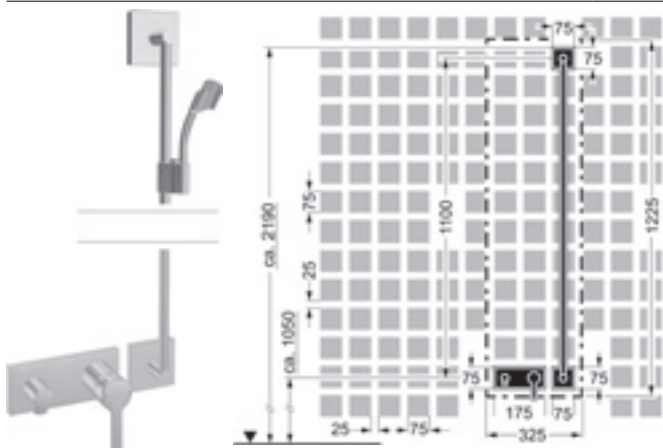

HANSARONDA
Súprava na konečnú montáž
Páková batéria, DN 15 (G1/2)
Hodiace sa k HANSAMATRIX
s celokovovou tyčou 1100 mm

Obj.č.
chróm
4487 2010

Cena €
467,56

- 1x číslo výrobku 4458 9503 - súprava na konečnú montáž páková batéria
- 1x číslo výrobku 4441 0100 - celokovová nástenná tyč 1100 mm
- bez sprchovej súpravy

vhodné k podomietkovému telesu 4400 0000

Pre kompletnú jednotku objednajte, prosím, podomietkové teleso a súpravu na konečnú montáž v prípade potreby objednajte samostatne 4405 0100 súpravu montážnych uholníkov (balenie: 2 ks) preplachujte podľa DIN 1988

Podrobný popis výrobku na strane: 156

HANSAMATRIX
Podomietkové teleso, DN 15
Páková batéria

Obj.č.
4400 0000

Cena €
194,17

Výtok dopredu

Vhodné sprchy a sprchové systémy nájdete v DOPLNENÍ PROGRAMU.