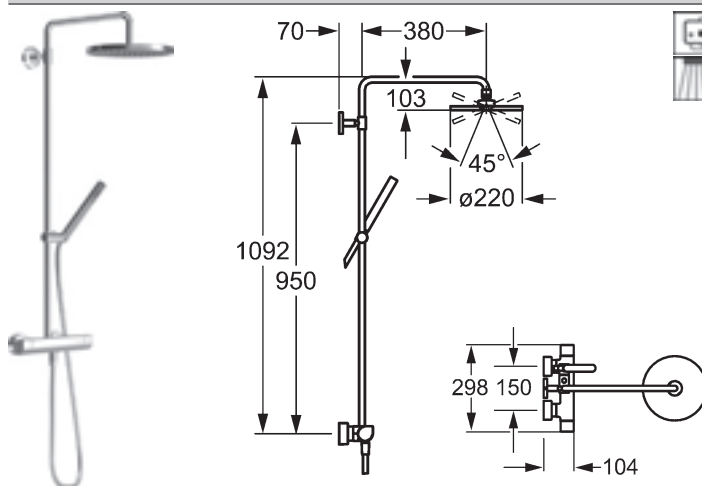

- Hydra - hlavová sprcha Ø 238 mm
- ručná sprcha, 2-polohová
- sprchová hadica, 2000 mm
- tyč vedúca vodu Ø 22 mm
- etážky

HANSATEMPRA STYLE

HANSATEMPRA STYLE
Sprchová termostatická batéria, DN 15 (G1/2)
 pre nástennú montáž
 s ochranou proti opareniu
 s priamo pripojeným sprchovým systémom