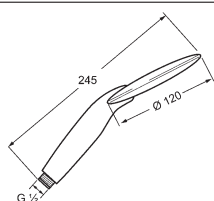

HANSAPUREJET Mono Ručná sprcha, DN 15

P-IX 28545/IB
prietokové množstvo: 22 l/min., merané pri 3 baroch
hydraulického tlaku
odporúčany minimálny prietok: 5 l/min.

- technika proti usadeninám

Obj.č. Cena €
chróm
0431 0200 **69,96**

Predbežne sa bude dodávať do 30.06.2018