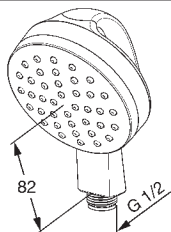

HANSAMEDIPRO FLEX
Ručná sprcha takmer bez aerosólu, DN 15
Ø 100 mm

P-IX 28544/IA
prietokové množstvo: 12 l/min., merané pri 3 baroch hydraulického tlaku
odporúčany minimálny prietok: 8 l/min.

- dýzy odnímateľné
- technika proti usadeninám

Obj.č.
chróm
4428 0170   **Cena €**
44,65