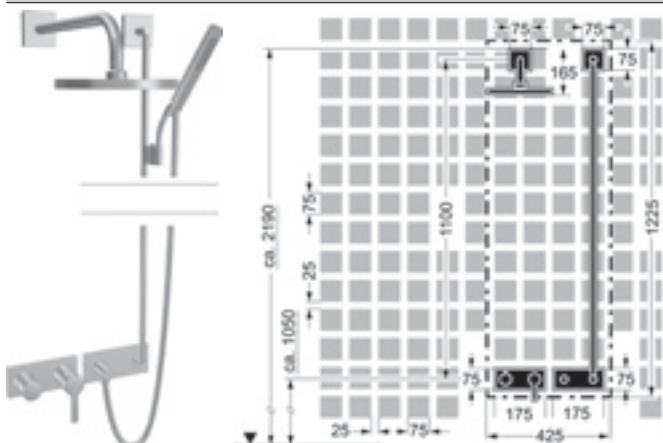

Srcha - Podomietkový Variant HANSAMATRIX

HANSARONDA
Inštalčný balíček na konečnú montáž 8.9
Páková batéria, DN 15 (G1/2)
Hodiace sa k HANSAMATRIX
so súpravou s nástennou tyčou
s hlavovou sprchou HANSARAIN, DN 15

Obj.č.
chróm
4487 2030

Cena €
1.362,36

- 1x číslo výrobku 4459 9503 - súprava na konečnú montáž páková batéria
- 1x číslo výrobku 4442 0100 - súprava s nástennou tyčou 1100 mm
- 1x číslo výrobku 0418 0300 - hlavová sprcha HANSARAIN

Vhodné k podomietkovému balíčku 4486 0010