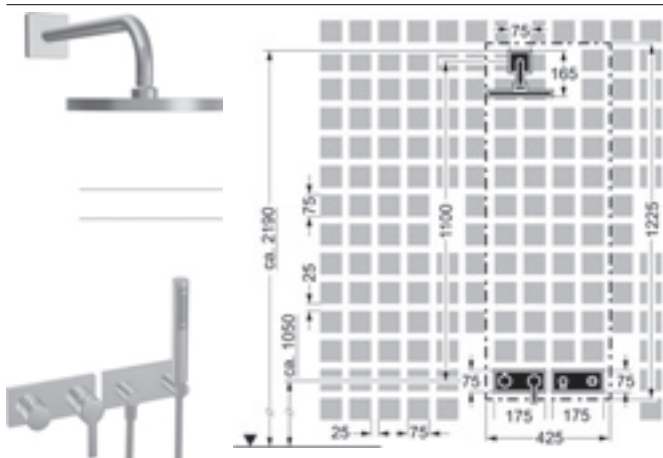

HANSARONDA
Inštalčný balíček na konečnú montáž 8.10
Páková batéria, DN 15 (G1/2)
Hodiace sa k HANSAMATRIX
so sprchovou súpravou
s hlavovou sprchou HANSARAIN, DN 15

Obj.č.
chróm
4487 2040

Cena €
1.266,22

- 1x číslo výrobku 4459 9503 - súprava na konečnú montáž páková batéria
- 1x číslo výrobku 4443 0100 - sprchová súprava
- 1x číslo výrobku 0418 0300 - hlavová sprcha HANSARAIN

Vhodné k podomietkovému balíčku 4486 0010

Pre kompletný výrobok objednajte, prosím, podomietkový inštalčný balíček a balíček na konečnú montáž. V prípade potreby objednajte samostatne 4405 0100 súpravu montážnych uholníkov (balenie: 2 ks) preplachujte podľa DIN 1988

Podrobný popis výrobku na strane: 260

HANSAMATRIX
Balíček na inštaláciu pod omietku 8.0
Páková batéria, DN 15 (G1/2)

Obj.č.
4486 0010

Cena €
698,70

pre 2 nástenné vývody