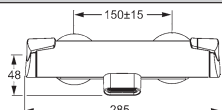

Vaňa / Sprcha

HANSAFIT
Vaňový termostat, DN 15 (G1/2)

pre nástennú montáž
s ochranou proti opareniu

PA-IX 28785/IOB
prietokové množstvo: 20/13 l/min. (výtok/sprcha) merané
pri 3 baroch hydraulického tlaku

- THERMO COOL - funkcia
- easy-grip bočné ovládače
- nastaviteľné obmedzenie prietoku
- rukoväť na nastavovanie teploty s bezpečnostnou poistkou pri 38 °C
- nastaviteľná teplotná zarážka
- prepínanie sprcha/vaňa v uzatváracom ventile
- etážky DN 15 (G1/2)
- armatúra je certifikovaná GGT – používateľský test „DOBRÝ“

vyloženie: 127 mm

Obj.č. **Cena €**
chróm
6513 2101 **276,38**