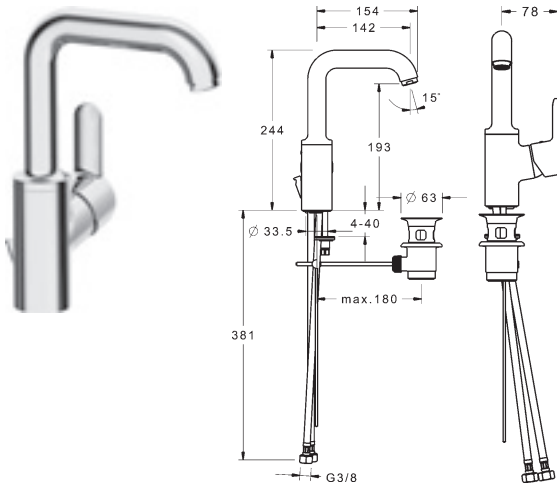

Umývadlo

HANSAPRIMO
Jednootvorová páková batéria pre umývadlo, DN 15

P-IX 29059/IO
prietokové množstvo: 6 l/min., merané pri 3 baroch
hydraulického tlaku

- odpadová súprava (kov)
- pripojenie pomocou tlakových hadíc G 3/8

vyloženie: 142 mm
výtok: liaty - otočný o 150° vyberateľná zarážka

Obj.č.
chróm
4954 2203

Cena €
237,20

DVGW: značka NW-6506CN0242