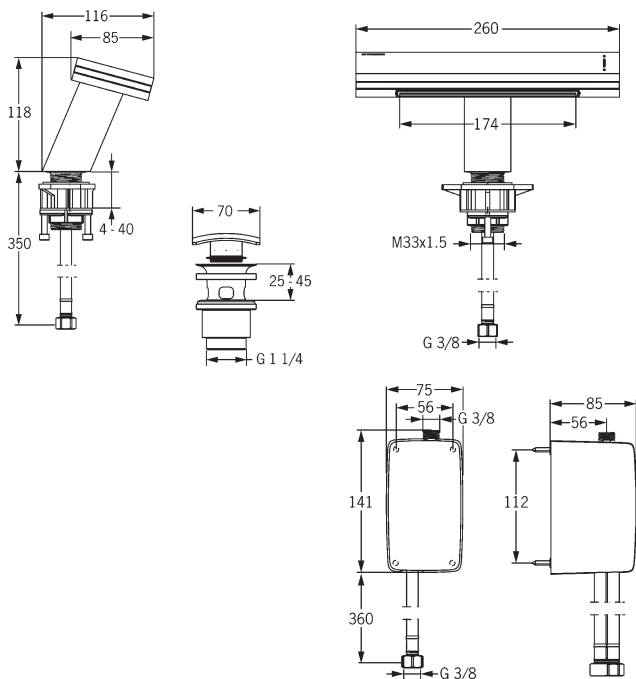

HANSAMURANO X
Elektronicky riadená jednotvorová batéria
pre umývadlo s nastavením teploty, DN 15
Sieťová prevádzka

Obj.č.
5605 2200

Cena €
1.481,57

prietokové množstvo: 9 l/min., merané pri 3 baroch
hydraulického tlaku

- bezdotyková armatúra
- nastaviteľná teplota zmiešavanej vody
- odpadová súprava s push ovládaním
- pripojenie pomocou tlakových hadíc G 3/8
- sieťový zdroj do zásuvky
- pripájacie vedenie 2,0 m

vyloženie: 85 mm