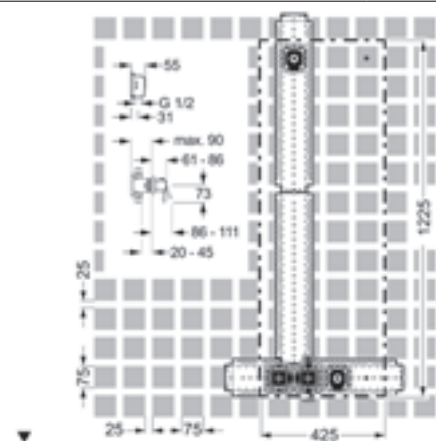

HANSAMATRIX
Baliček na inštaláciu pod omietku 9.0
Páková batéria, DN 15 (G1/2)
pre 2 nástenné vývody

Obj.č.
4486 0011

Cena €
822,91

P-IX (žiadosť o kontrolnú značku podaná)
prietokové množstvo: 25/25 l/min. (výtok/sprcha), merané
pri 3 baroch hydraulického tlaku a voľnom výtoku

- 1x číslo výrobku 4401 0100
  – vstavané teleso pod omietku páková batéria
- 2x číslo výrobku 4404 0000
  – podomietkové teleso uhlové pripojenie
- 3x číslo výrobku 4405 0000
  – montážna lišta

Pre kompletný výrobok objedajte, prosím, podomietkový
inštaláciu baliček a baliček na konečnú montáž.

V prípade potreby objedajte samostatne 4405 0100
súpravu montážnych uholníkov (balenie: 2 ks)

preplachujte podľa DIN 1988

Predbežne sa bude dodávať od mája 2018