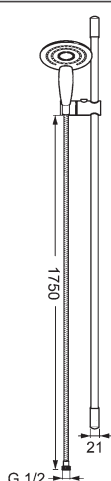

- technika proti usadeninám

Obj.č. Cena €
chróm
0431 0200 **69,96**

Predbežne sa bude dodávať do 30.06.2018

Nástenná tyč

HANSAPUREJET

HANSAPUREJET súprava s nástennou tyčou 900 mm

- celokovová nástenná tyč HANSAPUREJET, 900 mm, Ø 18 mm – skrátitelné
- HANSAPUREJET Duo
- sprchová hadica Silverjet® 1750 mm, chrómovaný vzhľad
- technika proti usadeninám