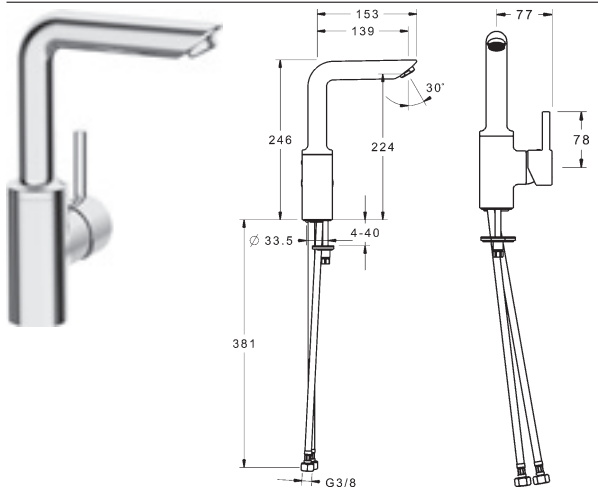

HANSAVANTIS Style
Jednootvorová páková batéria pre umývadlo, DN 15

P-IX 29058/IO
prietokové množstvo: 6 l/min., merané pri 3 baroch hydraulického tlaku

- Pin - tyčinková ovládacia páka (kov)
- bez odpadovej súpravy
- bez otvoru pre tiahlo
- montážny systém Rapid
- pripojenie pomocou tlakových hadíc G 3/8

vyloženie: 139 mm
výtok: liaty - otočný o 150° vyberateľná zarážka

Obj.č.
chróm
5255 2287

Cena €
251,50

DVGW: kontrolná značka NW-6506CN0319