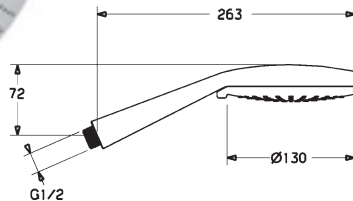

HANSAVIVA ručná sprcha, 3-polohová	Obj.č. chróm 4434 0100	Cena € 76,77

- P-IX 19555/IA
- prietokové množstvo: 12 l/min., merané pri 3 baroch hydraulického tlaku
- odporúčaný minimálny prietok: 8 l/min.
- technika proti usadeninám