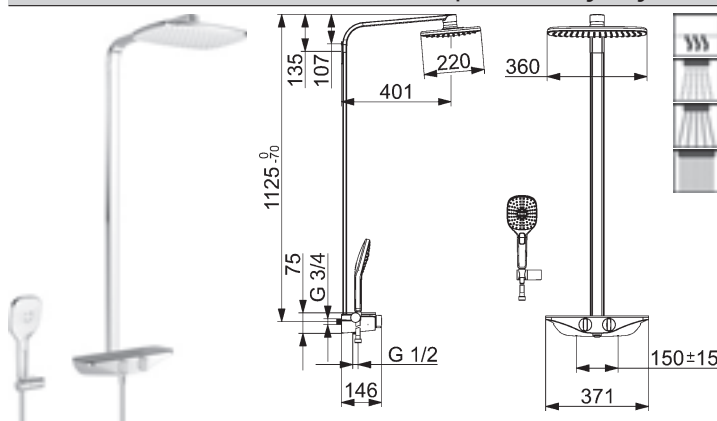

HANSAEMOTION Sprchový systém

HANSAEMOTION sprchový systém
Sprchová termostatická batéria, DN 15 (G1/2)
pre nástennú montáž
s ochranou proti opareniu
s priamo pripojeným sprchovým systémom

Obj.č.
antracit/chróm
5865 0171 84

Cena €
1.017,50

P-IX* (žiadost o kontrolnú značku podaná):

- THERMO COOL - funkcia
- pevná sprcha, obdĺžniková, 360 x 220 mm
- s priestrannou odkladacou plochou z bezpečnostného skla, antracit
- bezpečnostná poistka pri 38 °C
- HANSAACTIVEJET Style ručná sprcha – 3-polohová
- sprchová hadica, 1750 mm
- guľové pripájacie etážky, zakryté

Predbežne sa bude dodávať od mája 2018
V prípade potreby objednajme 1 x adaptér 0399 0100
pre dodatočnú montáž na existujúce etážky pre spojenie
s guľovou pripájacou technológiou.