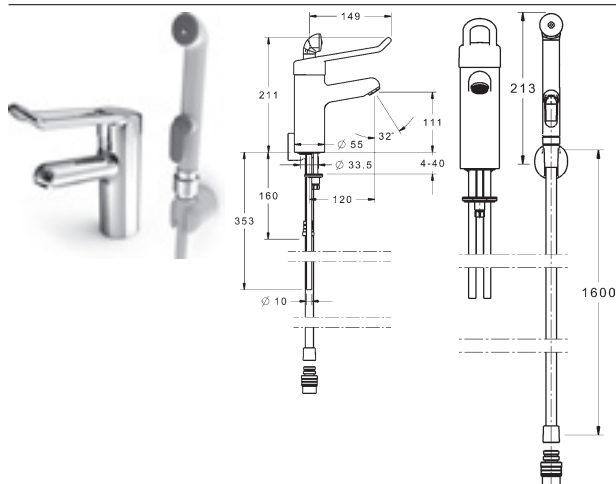

HANSAMEDIPRO
Jednootvorová páková batéria pre umývadlo, DN 15

s automatickou funkčnou sprchou
s automatickou funkčnou sprchou
Odolná proti teplote až do 95 °C (sprcha a hadica)
P-IX (žiadosť o kontrolnú značku podaná)
prietokové množstvo: 9/11 l/min. (výtok/sprcha), merané
pri 3 baroch hydraulického tlaku

- mosadz v kontakte s vodou obsahuje menej než 0,3 % olova
- povrchy v kontakte s pitnou vodou sú bez povrchovej úpravy niklom
- strmeňová páka pre objekty
- CARE® perlátor M24 × 1, laminárny
- ručná sprcha s prepínaním - automatické spätné prepínanie sprcha/výtok
- sprchová hadica s nástrčnou spojkou, 1 500 mm
- nástenný držiak sprchy
- bez odpadovej súpravy
- bez otvoru pre tiahlo
- pripojenie pomocou medených trubičiek

vyloženie: 120 mm
výtok: pevný, liaty

Obj.č.
chróm
0166 2195

Cena €
261,97