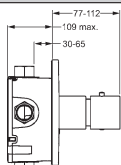

HANSALIVING Podomietkové termostaty HANSAVARIO DN 20 (G3/4)

HANSA|LIVING
Súprava na konečnú montáž s funkčnou jednotkou
Batéria s termostatom, DN 20 (G 3/4)
hodiace sa k HANSAVARIO

- bez regulácie množstva vody
- bez prepínania

vhodné k podomietkovému telesu 0805 0290
Pre kompletný výrobok objednajte, prosím,
súpravu na konečnú montáž a jedno podomietkové teleso.

Obj.č.
chróm
5112 9172   **Cena €**
227,36