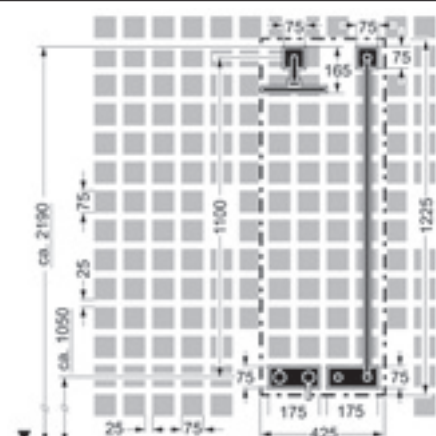

Srcha - Podomietkový Variant HANSAMATRIX

HANSADESIGNO
Inšalačný balíček na konečnú montáž 9.1
Páková batéria, DN 15 (G1/2)
Hodiace sa k HANSAMATRIX
so súpravou s nástennou tyčou
s hlavovou sprchou HANSARAIN, DN 15

Obj.č.
chróm
4487 0031   **Cena €**
1.619,09

- 1x číslo výrobku 4451 9583
  – súprava na konečnú montáž pákovej batérie
- 1x číslo výrobku 4442 0100
  – súprava s nástennou tyčou 1100 mm
- 1x číslo výrobku 0418 0300
  – hlavová sprcha HANSARAIN

Vhodné pre balíček pod omietku
HANSAMARTIX 4468 0011
Predbežne sa bude dodávať od mája 2018