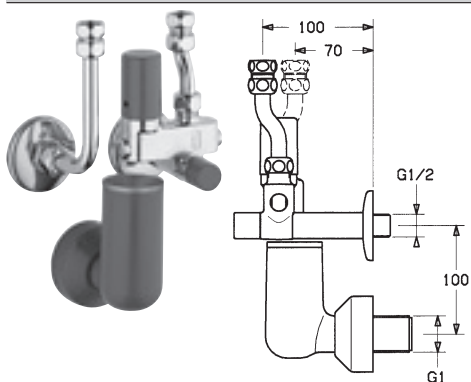

Sada pre konečnú montáž

HANSA
Poistná skupina pre tlakovo pevné
teplovodné bojler do 200 l
zodpovedajúce DIN 1988 a DIN 4753

Spolkom pre technický dozor (TÜV)
pridelená značka komponentu
KV30

P-IX 29179/I:

- bez redukčného ventilu
- výpustný lievnik
- nastavený na 6 barov tlaku

Obj.č.
chróm
6320 2350

Cena €
105,71