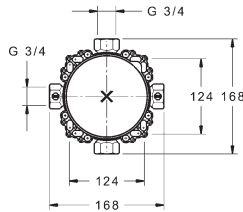

HANSABLUEBOX
Základná jednotka
Podomietkové teleso
s preduzatváracími ventilmi

Obj.č. Cena €
8001 0000 129,53

Pre kompletný výrobok objednáajte, prosím, základnú a funkčnú jednotku s dekoračnou súpravou.
Drez podľa DIN EN 806-4 so zátkou č. 59914185