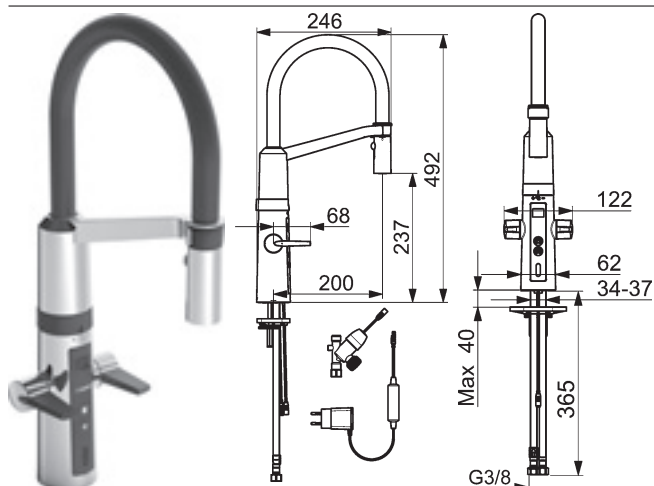

HANSAFIT Hybrid
Elektronická batéria pre drez, DN 15
s vysokým pružným výtokom (2 prúdy)
Riadená bezdotykovo elektricky (infračervený lúč)
elektronický uzatvárací ventil

Obj.č. Cena €
chróm
6526 2213 **975,51**

P-IX (žiadosť o kontrolnú značku podaná)
prietokové množstvo: 12 l/min., merané pri 3 baroch
hydraulického tlaku

- povrchy v kontakte s pitnou vodou sú bez povrchovej úpravy niklom
- mosadz v kontakte s vodou obsahuje menej než 0,3 % olova
- teplota vody pre bezdotykovú funkciu nastaviteľná otočným krúžkom
- bezdotyková funkcia, deaktivovateľná
- nastaviteľné elektronické funkcie
  - hygienické preplachovanie 12/24/48/72 hodín (prednastavené: vypnuté)
- displej zobrazujúci teplotu s upozornením na horúcu vodu
- pripojenie pomocou tlakových hadíc G 3/8
- sieťový zdroj 230 V/50–60 Hz
- napätie 5V DC

vyloženie: 200 mm
výtok: liaty, otočný o 120° (sériové nastavenie)
alternatívne: 60° alebo 80°

Predbežne sa bude dodávať od mája 2018