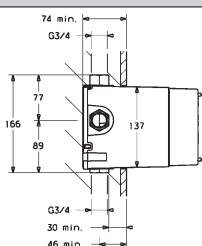

HANSAVARIO Podomietkové termostatické teleso DN 20 (G3/4)

Podomietkové teleso HANSAVARIO
Batéria s termostatom, DN 20 (G 3/4)
s preduzatváracími ventilmi

P-IX 7250/II
prietokové množstvo: 65 l/min. merané baroch
hydraulického tlaku

- bez regulácie množstva vody
- hĺbka zabudovania: 74-109 mm

Pre kompletnú jednotku objedajte, prosím, podomietkové
teleso a súpravu na konečnú montáž

Preplachovanie zodpovedajúce DIN 1988 so špeciálnou
preplachovacou zátkou č. 59 912 386

Obj.č.
0805 0290   **Cena €**
908,27