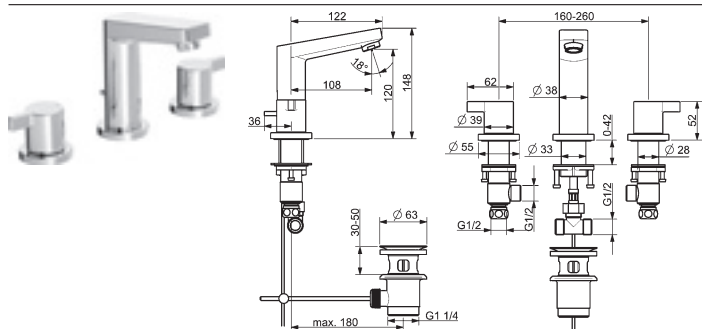

HANSATWIST
3-otvorová batéria pre umývadlo, DN 15

Obj.č. Cena €
chróm
0936 2101 **382,13**

P-IX (žiadost' o kontrolnú značku podaná)
prietokové množstvo: 6 l/min., merané pri 3 baroch hydraulického tlaku

- ovládacie rukoväte – uzatvárací ventil s keramickými doštičkami
- odpadová súprava (kov)

vyloženie: 108 mm
výtok: pevný, liaty