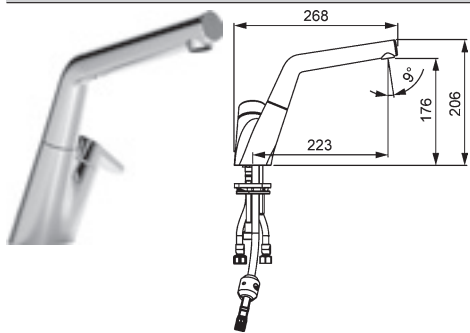

HANSASIGNATUR

HANSASIGNATUR
Jednootvorová páková batéria pre drez, DN 15
vyťahovacia sprcha
prietokové množstvo: 12 l/min.

Obj.č.
chróm
5568 2203 **Cena €**
524,57

- pripojenie pomocou tlakových hadíc G 3/8
- zabezpečené proti spätnému toku pri použití v domácnosti (podľa DIN EN 1717)

vyloženie: 225 mm
výtok: otočný o 150° - nastavené z výroby, možnosť nastaviť na 70°