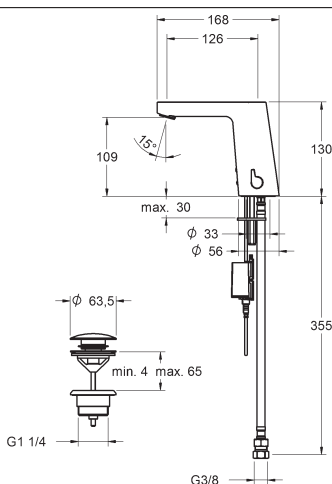

HANSASTECLA
Elektronická batéria pre umývadlo, DN 15
Batériová prevádzka
Riadená bezdotykovo elektricky (infračervený lúč)

Obj.č. Cena €
chróm
5716 2211 467,24

P-IX (žiadosť o kontrolnú značku podaná)
prietokové množstvo: 6 l/min., merané pri 3 baroch
hydraulického tlaku

- teleso armatúry: mosadz
- nastaviteľná teplota zmiešavanej vody
- parametre senzora prednastavené z výroby
- odpadová súprava s push ovládaním
- pripojenie pomocou tlakových hadíc G 3/8

vyloženie: 126 mm

DVGW: Certifikát CW-6514CR0161