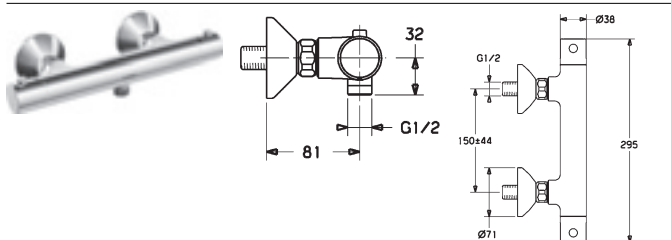

HANSAUNITA Sprchová termostatická batéria, DN 15 (G1/2)

pre nástennú montáž
s ochranou proti opareniu
rozstup: 120 mm

PA-IX 19654/IB
prietokové množstvo: 19 l/min., merané pri 3 baroch
hydraulického tlaku

- THERMO COOL - funkcia
- tlačidlo na úsporu vody
- etážky

Obj.č.
chróm
5813 0301

Cena €
182,68