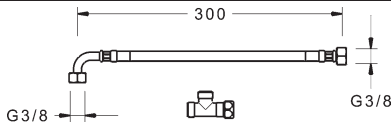

HANSAMINIMAT
prípájacie hadičky

1. vhodné k Hansaminimat
2. prípoje G 3/8
   - tlaková hadica
   - T-kus

Obj.č.
6639 0200

Cena €
28,27