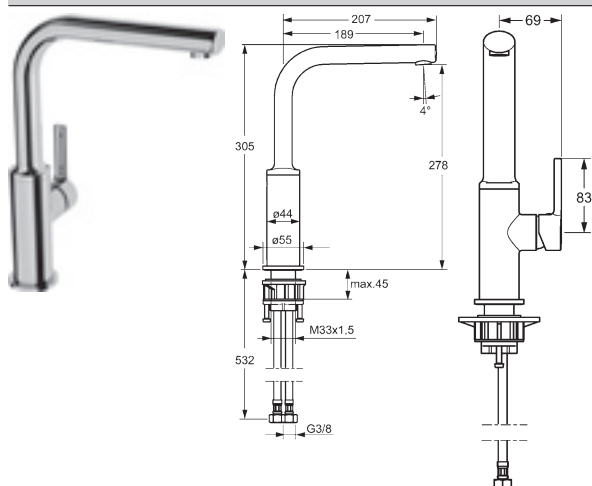

HANSARONDA

HANSARONDA
Jednootvorová páková batéria pre drez, DN 15

P-IX 28285/10
prietokové množstvo: 9 l/min., merané pri 3 baroch hydraulického tlaku

- mosadz v kontakte s vodou obsahuje menej než 0,3 % olova
- povrchy v kontakte s pitnou vodou sú bez povrchovej úpravy niklom
- pripojenie pomocou tlakových hadíc G 3/8

vyloženie: 189 mm
výtok: liaty - otočný o 150° vyberateľná zarážka

Obj.č. **Cena €**
chróm
5490 2273 **268,58**