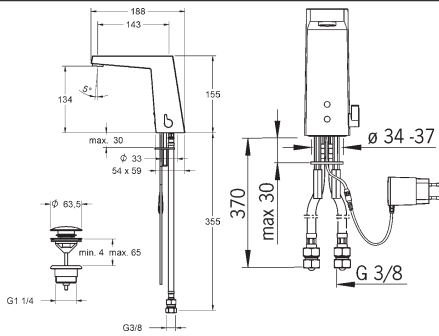

Umývadlo

HANSALOFT

HANSALOFT
Elektronická batéria pre umývadlo, DN 15
Sieťová prevádzka
Riadená bezdotykovo elektricky (infračervený lúč)

prietokové množstvo: 6 l/min., merané pri 3 baroch hydraulického tlaku

- teleso armatúry: mosadz
- nastaviteľná teplota zmiešavanej vody
- parametre senzora prednastavené z výroby
- odpadová súprava s push ovládaním
- pripojenie pomocou tlakových hadíc G 3/8
- Napájanie AP 230 V/50 – 60 Hz, prevádzkové napätie 12 V
- Napájací kábel v dĺžke 1500 mm

vyloženie: 143 mm

prevádzkové napätie 12 V DC

vhodný sieťový zdroj 6499 0100, prosím, objedajte samostatne

DVGW: Certifikát CW-6514CR0161

Obj.č. **5748 2201** Cena € **595,79**
chróm