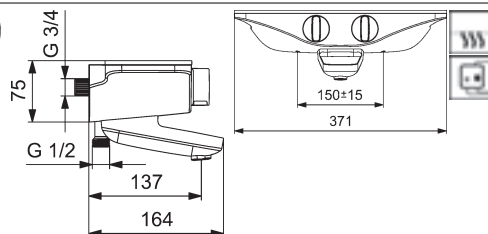

HANSAEMOTION
vaňový termostat, DN 15 (G1/2)
pre nástennú montáž
s ochranou proti opareniu

Obj.č.
antracit/chróm
5864 2171 84 **Cena €**
419,21

P-IX* (žiadost o kontrolnú značku podaná):

- THERMO COOL - funkcia
- s priestranou odkladacou plochou z bezpečnostného skla, antracit
- rukoväť s keramickým prestavovaním sprcha/vaňa
- bezpečnostná poistka pri 38 °C
- guľové pripájacie etážky, zakryté

Predbežne sa bude dodávať od mája 2018
V prípade potreby objedajte 1 x adaptér 0399 0100
pre dodatočnú montáž na existujúce etážky pre spojenie
s guľovou pripájacou technológiou.