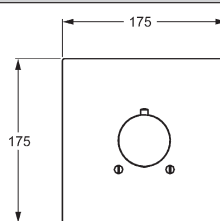

HANSALIVING Podomietkové termostaty HANSAVARIO DN 20 (G3/4)

HANSA|LIVING
Súprava na konečnú montáž s funkčnou jednotkou
Batéria s termostatom, DN 20 (G 3/4)
hodiace sa k HANSAVARIO

- bez regulácie množstva vody
- bez prepínania

vhodné k podomietkovému telesu 0805 0290
Pre kompletný výrobok objednajte, prosím,
súpravu na konečnú montáž a jedno podomietkové teleso.

Obj.č.
chróm
5112 9172   **Cena €**
227,36