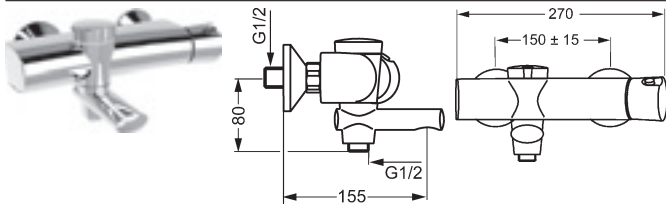

HANSAFORSENSES

HANSAFORSENSES vaňový termostat, DN 15 (G1/2)

pre nástennú montáž
s ochranou proti opareniu

P-IX (žiadosť o kontrolnú značku podaná)
prietokové množstvo: 20/19 l/min. (výtok/sprcha),
merané pri 3 baroch hydraulického tlaku

- THERMO COOL - funkcia
- HANSATIPTRONIK tlačidlo s LED ukazovateľom
- nastavitelný čas toku od 0 do 15 minút (prednastavené: 10 min.)
- rukoväť na nastavovanie teploty s bezpečnostnou poistkou pri 38 °C
- prepínanie sprcha/vaňa – otáčaním výtoku
- automatické napúšťanie vane
- etážky DN 15 (G1/2)

vyloženie: 155 mm
výtok: otočný o 90°

Obj.č.
chróm
6463 2101

Cena €
434,33