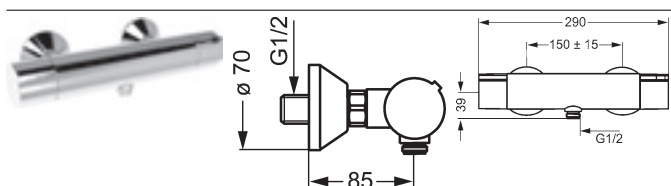

HANSALANO Sprchová termostatická batéria, DN 15 (G1/2)

pre nástennú montáž
s ochranou proti opareniu

P-IX (žiadosť o kontrolnú značku podaná)
prietokové množstvo: 16 l/min., merané pri 3 baroch
hydraulického tlaku

- množstvový ventil s keramikými doštičkami
- etážky
- zabezpečené proti spätnému toku
  pri použití v domácnosti (podľa DIN EN 1717)

Obj.č.
chróm
6414 0101

Cena €
380,00