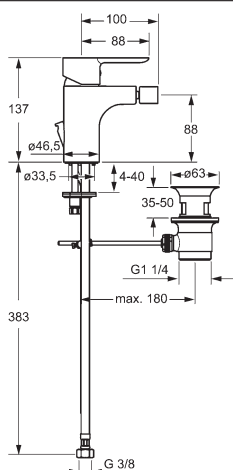

Bidet

HANSALIGNA
Jednootvorová batéria, DN 15 pre bidet
pre bidet
P-IX 28934/I0
prietokové množstvo: 6 l/min., merané pri 3 baroch hydraulického tlaku

- odpadová súprava (kov)
- pripojenie pomocou tlakových hadíc G 3/8

vyloženie: 100 mm

Obj.č.
chróm
0606 3203

Cena €
289,06

kombinovateľné s X-Plate 6637 0000

DVGW: značka NW-6506CN0315

HANSALIVING
X - Plate

- X podložka hranatá 55 mm x 55 mm, 1 kus

Obj.č.
chróm
6637 0000

Cena €
17,95

i X-Plate 6636 vhodná k HANSALIGNA 5530, 5535, 0603
X-Plate 6637 vhodné pre HANSALIGNA 0609, 0608, 0607, 0613, 0606