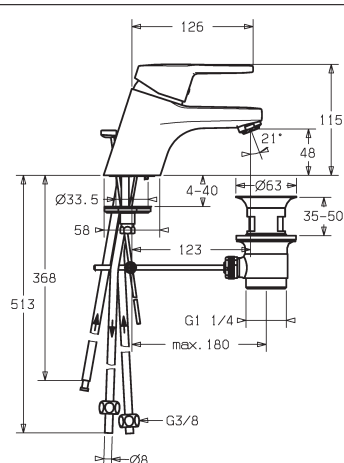

- odpadová súprava (kov)
- pripojenie pomocou medených trubičiek
- úsporná armatúra podľa DIN EN 817

vyloženie: 123 mm
výtok: pevný, liaty

Obj.č.
chróm
0140 2173

Cena €
156,69

Predbežne sa bude dodávať do 30.06.2018