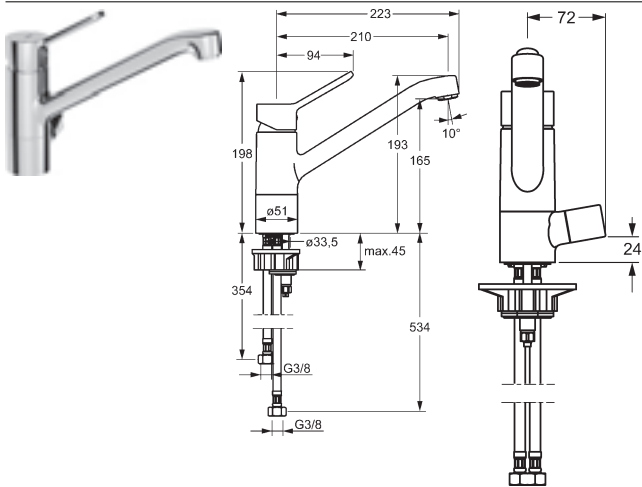

HANSAPRIMO
Jednootvorová páková batéria pre drez, DN 15
s uzatváracím ventilom pre umývačku
prietokové množstvo: 12 l/min., merané pri 3 baroch
hydraulického tlaku
• montážny systém Rapid
• pripojenie pomocou tlakových hadíc G 3/8
vyloženie: 210 mm
výtok: liaty, otočný o 150°

Obj.č. Cena €
chróm
4950 2203 **263,39**