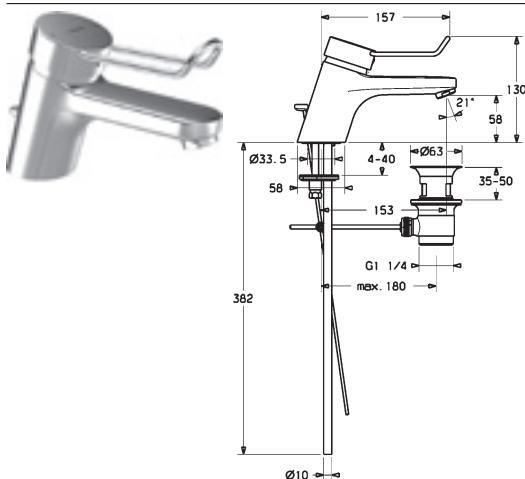

HANSA CLINICA
Jednootvorová páková batéria pre umývadlo, DN 15

P-IX 28416/IA
prietokové množstvo: 12 l/min., merané pri 3 baroch hydraulického tlaku

- povrchy v kontakte s pitnou vodou sú bez povrchovej úpravy niklom
- strmeňová páka pre objekty
- CARE® perlátor M24 × 1, laminárny
- odpadová súprava (kov)
- pripojenie pomocou medených trubičiek

vyloženie: 153 mm
výtok: pevný, liaty

Obj.č.
chróm
0150 2176

Cena €
210,98

Predbežne sa bude dodávať do 30.09.2018
Nástupnícky model 4501 2286