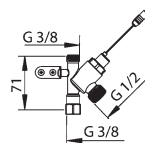

ALESSI Sense by HANSA
Elektronická batéria pre drez, DN 15
Sieťová prevádzka
HANSATIPTRONIK s LED kontrolkou
elektronický uzatvárací ventil

prietokové množstvo: 8,2 l/min., merané pri 3 baroch hydraulického tlaku

- otváranie a zatváranie pomocou HANSATIPTRONIK
  - možné taktiež so zmiešavacou pákou
- nastaviteľné elektronické funkcie
  - hygienické preplachovanie 12/24/48/72 hodín (prednastavené: vypnuté)
  - nastaviť čas toku vody
  - režim čistenia
- elektronický zatvárací ventil spotrebičov
  - možné pripojenie na teplú alebo studenú vodu
  - trvanie otvorenia ventilu je prednastavené na 3 hod. alebo 12 hod.
- pripojenie pomocou tlakových hadíc G 3/8
- napájanie 230 V/50 – 60 Hz, prevádzkové napätie 12 V

vyloženie: 200 mm
výtok: otočný o 110° - nastavené z výroby, možnosť nastaviť na 60° alebo 85°

Obj.č.
chróm / biela
0777 2203

Cena €
804,53