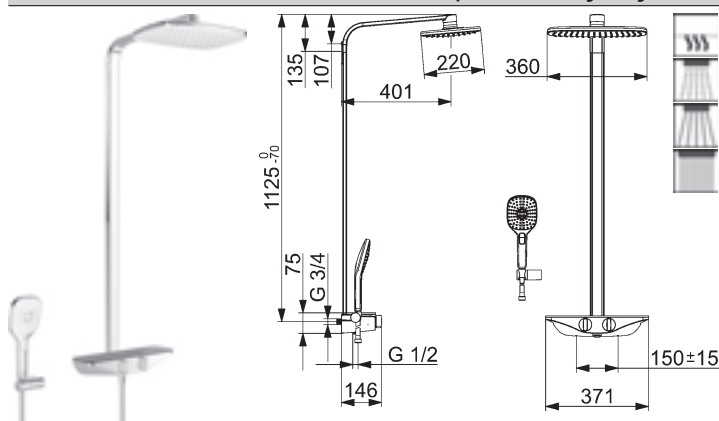

HANSAEMOTION Sprchový systém

HANSAEMOTION sprchový systém
Sprchová termostatická batéria, DN 15 (G1/2)
pre nástennú montáž
s ochranou proti opareniu
s priamo pripojeným sprchovým systémom

Obj.č. **Cena €**
antracit/chróm
5865 0171 84 **1.017,50**

P-IX* (žiadost o kontrolnú značku podaná):

- THERMO COOL - funkcia
- hlavová sprcha, obdĺžniková, 360 × 220 mm
- s priestranou odkladacou plochou z bezpečnostného skla, antracit
- bezpečnostná poistka pri 38 °C
- HANSAACTIVEJET Style ručná sprcha – 3-polohová
- sprchová hadica, 1750 mm
- guľové pripájacie etážky, zakryté

Predbežne sa bude dodávať od mája 2018
V prípade potreby objedajte 1 x adaptér 0399 0100
pre dodatočnú montáž na existujúce etážky pre spojenie
s guľovou pripájacou technológiou.