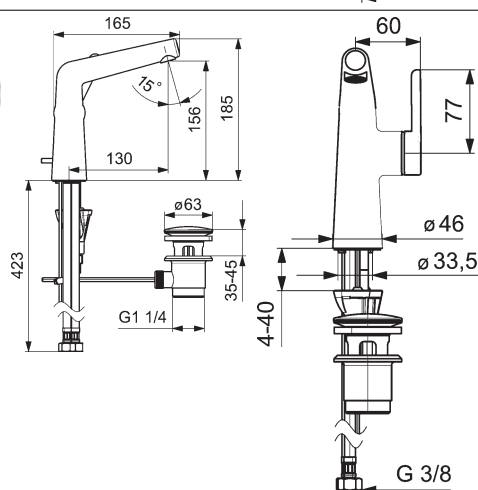

HANSADESIGNO
Jednootvorová páková batéria pre umývadlo, DN 15

P-IX* (žiadosť o kontrolnú značku podaná)
prietokové množstvo: 6 l/min., merané pri 3 baroch hydraulického tlaku

- odpadová súprava (kov)
- upevňovací systém 3S-installation rýchla a jednoduchá montáž
- pripojenie pomocou tlakových hadíc G 3/8

vyloženie: 130 mm
výtok: pevný

Obj.č.
chróm
5189 2283   **Cena €**
388,15

Predbežne sa bude dodávať od mája 2018