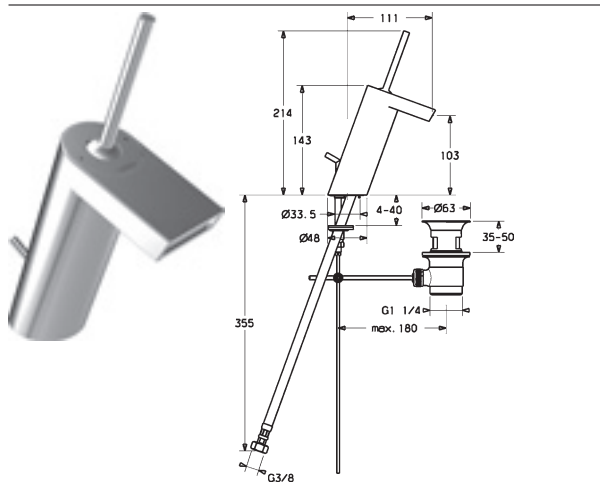

Obj.č.
chróm
5714 2201

Cena €
266,14

kombinovateľné s X-Plate 6636 0000

HANSALIVING
X - Plate

- X podložka hranatá 55 mm x 55 mm, 1 kus

Obj.č.
chróm
6636 0000

Cena €
25,00

X-Plate 6636 vhodná k HANSASTELA 5715, 5714