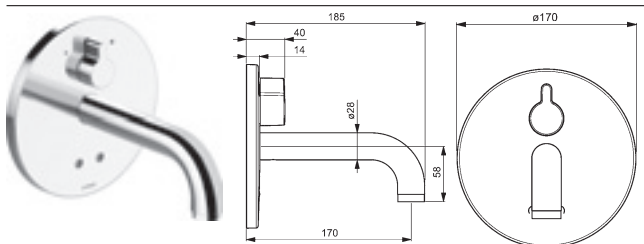

HANSAELECTRA
Súprava na konečnú montáž s funkčnou jednotkou
Umyvadlová elektronická batéria na inštaláciu
do steny, DN 15 (G1/2)
s teplotným zmiešavaním
HANSABLUEBOX funkčná jednotka s dekoračnou
súpravou

Batériová prevádzka
Riadená bezdotykovo elektricky (infračervený lúč)

prietokové množstvo: 5 l/min., merané pri 3 baroch
hydraulického tlaku

- nastavitelné elektronické funkcie
  - hygienické preplachovanie 12/24/48/72 hodín
    (prednastavené: vypnuté)
- regulácia lúča M24 × 1 s obmedzením množstva
  na 5 l/min
- Dekoračnú súpravu série HANSAELECTRA používajte iba
  v spojení s HANSABLUEBOX 8001

vyloženie: 170 mm

Obj.č. Cena €
chróm
8181 2101 **729,65**