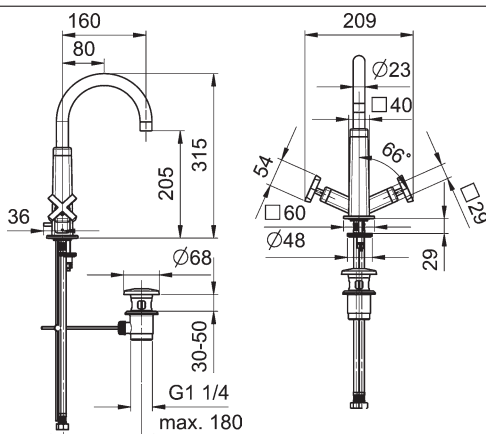

HANSA CLIFF
Tvojventilová jednootvorová batéria pre umývadlo
prietokové množstvo: 6 l/min., merané pri 3 baroch
hydraulického tlaku

Obj.č.
chróm
5042 2201
Cena €
283,39

- ovládanie: križové ventily
- ventily s keramikými doštičkami
- perlátor
- odpadová súprava (kov)
- pripojenie pomocou tlakových hadíc G 3/8
- s pripájacími hadicami

vyloženie: 160 mm
výtok: liaty - otočný o 120°