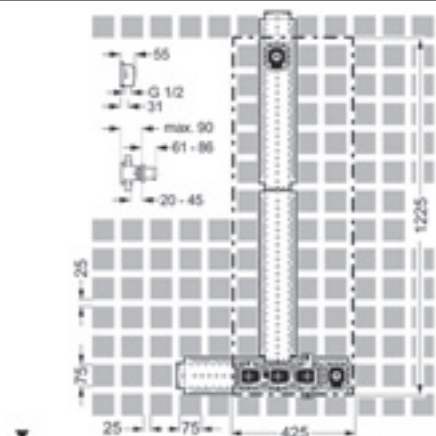

HANSAMATRIX
Baliček na inštaláciu pod omietku 13.0
Batéria s termostatom, DN 15 (G1/2)
pre 1 nástenný vývod

Obj.č.
4486 0031

Cena €
646,61

P-IX (žiadosť o kontrolnú značku podaná)
prietokové množstvo: 25 l/min., merané pri 3 baroch
hydraulického tlaku a s voľným výtokom

- 1x číslo výrobku 4402 0100
  – vstavané teleso pod omietku batérie s termostatom
- 1x číslo výrobku 4404 0000
  – podomietkové teleso uhlové pripojenie
- 1x číslo výrobku 4405 0000
  – montážna lišta

Pre kompletný výrobok objedajte, prosím, podomietkový
inštalčný baliček a baliček na konečnú montáž.

V prípade potreby objedajte samostatne 4405 0100
súpravu montážnych uholníkov (balenie: 2 ks)

Preplachujte podľa DIN 1988 pomocou špeciálnej zátky č.
59 913 589

Predbežne sa bude dodávať od mája 2018

HANSAMATRIX Tiptronik
Baliček na inštaláciu pod omietku 14.0
Batéria s termostatom, DN 15 (G1/2)
pre 2 nástenné vývody

Obj.č.
4486 0090

Cena €
1.155,71

P-IX* (žiadosť o kontrolnú značku podaná)
prietokové množstvo: 21 l/min., merané pri 3 baroch
hydraulického tlaku

- 1x číslo výrobku 4407 0000 – Vstavané teleso pod
  omietku pre elektronicky riadené batérie s termostatom
- 2x číslo výrobku 4404 0000
  – podomietkové teleso uhlové pripojenie
- 3x číslo výrobku 4405 0000
  – montážna lišta
- el. kábel 10,0 m
- dvojkomorová krabica na elektroniku pod omietku

Prázdnu rúrku Ø 16 mm dodá stavebník

Pre kompletný výrobok objedajte, prosím, podomietkový
inštalčný baliček a baliček na konečnú montáž.

V prípade potreby objedajte samostatne 4405 0100
súpravu montážnych uholníkov (balenie: 2 ks)

Preplachujte podľa DIN 1988 pomocou špeciálnej zátky č.
59 913 589