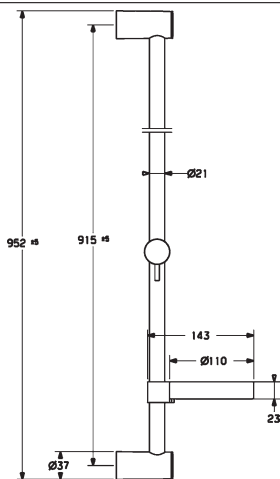

HANSAVIVA
Nástenná tyč "900"
bez ručnej sprchy
• skrátiteľná dĺžka
• sprchová hadica, 1750 mm
• mydelník

Obj.č.
chróm
4413 0100

Cena €
125,35

Sprchový program
a príslušenstvo