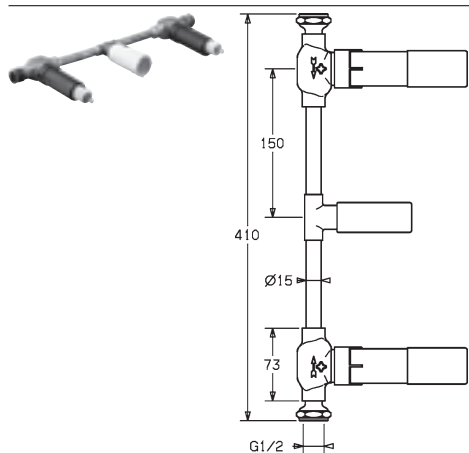

HANSAVARIO
Podomietkové teleso pre 3-otvorovú
nástennú batériu pre umývadlo, DN 15 (G 1/2)
rozstup: 300 mm
hĺbka zabudovania: 35,5-109 mm

Obj.č. 5120 0100
Cena € 328,90

- bez súpravy na konečnú montáž

Pre kompletnú jednotku objedajte, prosím, podomietkové teleso a súpravu na konečnú montáž

HANSASTECLA
Trojotvorová batéria pre umývadlo, DN 15
Usmerňovač prúdu vody HANSAFLOW

Obj.č. 5720 2203
Cena € 390,87

P-IX 19008/IO
prietokové množstvo: 6 l/min., merané pri 3 baroch hydraulického tlaku

- odpadová súprava (kov)
- pripojenie pomocou tlakových hadíc G 3/8

vyloženie: 111 mm
výtok: pevný, liaty

Vaňa / Sprcha

HANSASTECLA
Páková vaňová batéria, DN 15 (G 1/2)
pre nástennú montáž
s prívalem prúdom

Obj.č. 5774 2101
Cena € 353,03

prietokové množstvo: 20/19 l/min. (výtok/sprcha), merané pri 3 baroch hydraulického tlaku

- prepínanie - automatické spätné prepínanie sprcha/vaňa
- výstup sprchy smerom dole G 1/2
- etážky zakryté G 1/2

vyloženie: 165 mm
výtok: pevný, liaty

Vhodné iba v kombinácii so sprchovými hadicami, ktoré majú kónusovú prevlečnú maticu.

Súprava HANSAPUREJET
pre vaňové batérie

Obj.č. 0401 0210
Cena € 113,54

- HANSAPUREJET Mono
- sprchová hadica Silverjet® 1250 mm, chrómovaný vzhľad
- nástenný držiak sprchy

Predbežne sa bude dodávať do 30.06.2018