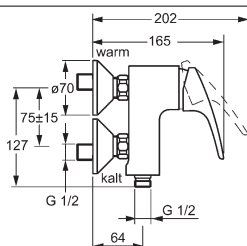

HANSAMIX
Páková sprchová batéria, DN 15 (G1/2)
pre pristavené inštalačné bloky
nad sebou ležiace etážky
75 mm ± 15 mm

Obj.č.
chróm
0176 0183   **Cena €**
336,57

PA-IX 19755/IC
prietokové množstvo: 21 l/min., merané pri 3 baroch hydraulického tlaku

- ovládacia páka, označenie teplá/studená

vyloženie: 64 mm

i Špeciálne armatúry Hansa HANSAMEDICA/HANSACLINICA nájdete v segmente Použitie, kapitola Starostlivosť.