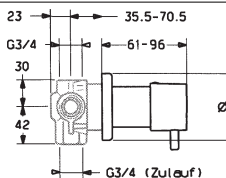

HANSADESIGNO
Súprava na konečnú montáž
viaccestný prepínač

- ovládacia rukoväť HANSADESIGNO - neutrálna

Pre kompletný výrobok objednajte, prosím,
súpravu na konečnú montáž a jedno podomietkové teleso.

Obj.č.
chróm
0287 9132   **Cena €**
390,28