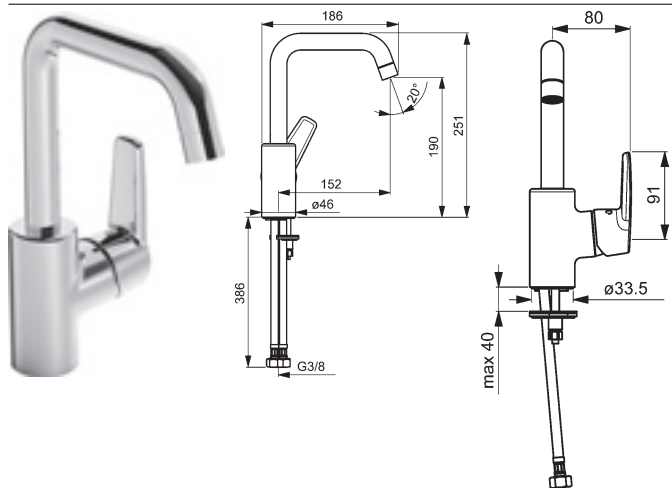

HANSAPOLO
Jednootvorová páková batéria pre umývadlo, DN 15

P-IX 29209/IA
prietokové množstvo: 6 l/min., merané pri 3 baroch
hydraulického tlaku

- bez odpadovej súpravy
- pripojenie pomocou tlakových hadíc G 3/8

vyloženie: 152 mm

výtok: liaty - otočný o 120° vyberateľná zarážka

Obj.č.
chróm
5154 2293

Cena €

192,64

DVGW: Skúšobná značka DW-6506BP0361