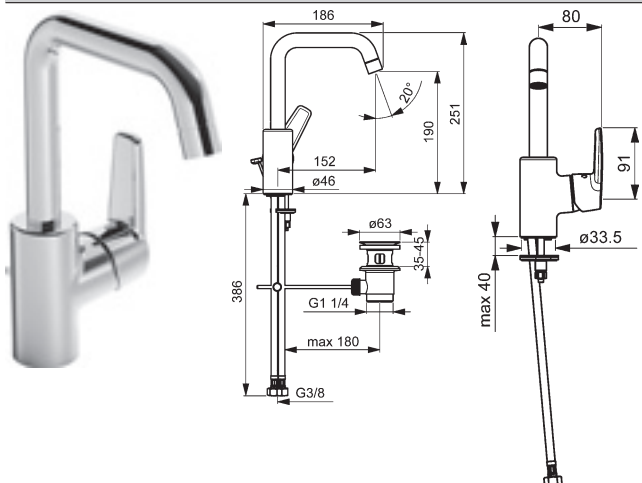

Umývadlo

HANSAPOLO
Jednootvorová páková batéria pre umývadlo, DN 15

P-IX 29209/IA
prietokové množstvo: 6 l/min., merané pri 3 baroch
hydraulického tlaku

- odpadová súprava (kov)
- pripojenie pomocou tlakových hadíc G 3/8

výtok: liaty - otočný o 120° vyberateľná zarážka

Obj.č.
chróm
5155 2293

Cena €

204,06

DVGW: Skúšobná značka DW-6506BP0361