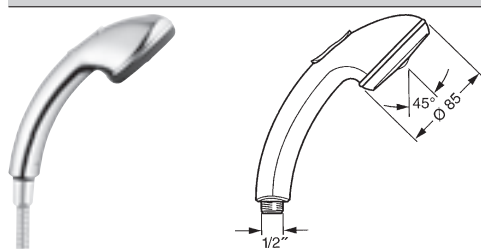

HANSAJET

HANSATRIJET-S Ručná sprcha, DN 15 Ø 85 mm

prietokové množstvo: 15 l/min., merané pri 3 baroch hydraulického tlaku
odporúčany minimálny prietok: 8 l/min.

- Hansapulsar
- Hadicová prípojka: otočná
- technika Hansajetclean

Obj.č.
chróm
0433 0100
biela
0433 0100 82

Cena €
193,27
260,87

Predbežne sa bude dodávať do 30.06.2018