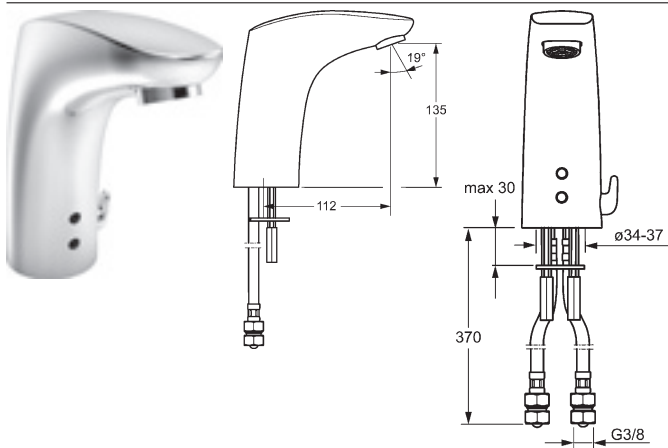

HANSAELECTRA
Elektronická batéria pre umývadlo, DN 15
Batériová prevádzka
Riadená bezdotykovo elektronicke (infračervený lúč)
použiteľné s Bluetooth®

Obj.č. Cena €
chróm
6443 2219 **465,94**

P-IX 9580/IA
prietokové množstvo: 6 l/min., merané pri 3 baroch hydraulického tlaku

- teleso armatúry: mosadz
- použiteľné na pripojenie studenej alebo zmiešanej vody – príslušenstvo v dodávke
- perlátor, zaistený proti krádeži, M24 × 1 A
- parametre senzora prednastavené z výroby
- pomocou aplikácie HANSA a smartfónu/tabletu je možné nastavovať rôzne parametre
- automatické, individuálne nastaviteľné hygienické preplachovanie pomocou Bluetooth
- bez odpadovej súpravy
- bez otvoru pre ťaхло
- pripojenie pomocou tlakových hadíc G 3/8

vyloženie: 112 mm
výška výtoku: 135 mm

Push - odpadová súprava 59913988 na objednanie samostatne