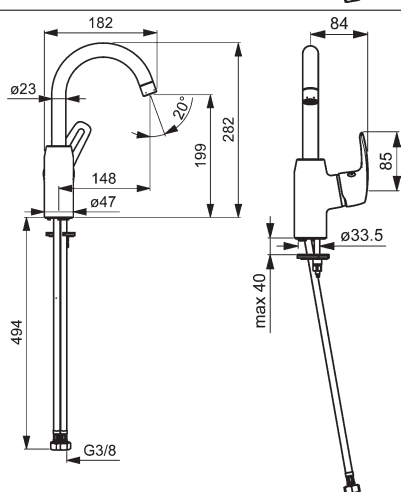

HANSAPINTO
Jednootvorová páková batéria pre umývadlo, DN 15

P-IX* (žiadosť o kontrolnú značku podaná)
prietokové množstvo: 6 l/min., merané pri 3 baroch
hydraulického tlaku

- bez silikónového maziva
- bez odpadovej súpravy
- upevňovací systém 3S-installation rýchla a jednoduchá montáž
- pripojenie pomocou tlakových hadíc G 3/8

vyloženie: 148 mm
výtok: liaty - otočný o 120° vyberateľná zarážka

Obj.č.
chróm
4509 2283   **Cena €**
194,45