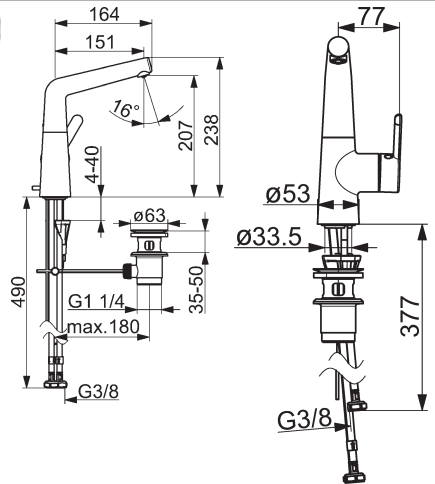

HANSADESIGNO
Jednootvorová páková batéria pre umývadlo, DN 15
pre beztlakové ohrievače vody

- odpadová súprava (kov)
- upevňovací systém 3S-installation rýchla a jednoduchá montáž
- pripojenie pomocou tlakových hadíc G 3/8

vyloženie: 150 mm

výtok: liaty - otočný o 120° vyberateľná zarážka

Obj.č.
chróm
5121 1183

Cena €
451,10

Predbežne sa bude dodávať od mája 2018