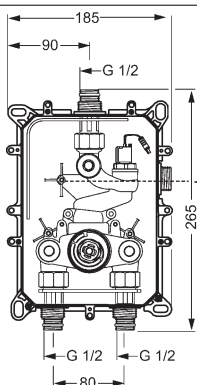

HANSAELECTRA
Podmietské teleso, DN 15
pre podmietskú sprchovú termostatickú batériu
bez preduzatváracích ventilov

Obj.č. **Cena €**
0945 0270 **424,72**

- vhodné na pripojenie 230/12 V (sieťový zdroj objednať samostatne) alebo prevádzku na batériu 6 V

vhodné k 4190 9172 a 4190 9272

Pre kompletný výrobok objednať, prosím, základnú a funkčnú jednotku s dekoračnou súpravou.