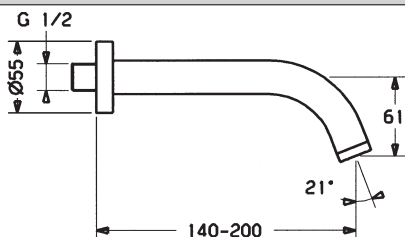

Ostatné

HANSA
Nástenný výtok do vane/umývadla, DN 15

- výtok
- skrátiteľné z 200 – 140 mm

vyloženie: 200 mm
výtok: zahnutý výtok

Obj.č.
chróm
5116 2100

Cena €
285,08