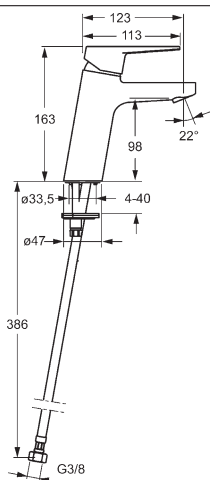

HANSATWIST XL
Jednootvorová páková batéria pre umývadlo, DN 15

P-IX 29261/IA
prietokové množstvo: 6 l/min., merané pri 3 baroch hydraulického tlaku

- bez odpadovej súpravy
- bez otvoru pre tiahlo
- pripojenie pomocou tlakových hadíc G 3/8

vyloženie: 123 mm
výtok: pevný, liaty
výška výtoku: 98 mm

Obj.č.
chróm
0902 2283

Cena €
141,46

DVGW: Certifikát NW-6506CQ0410