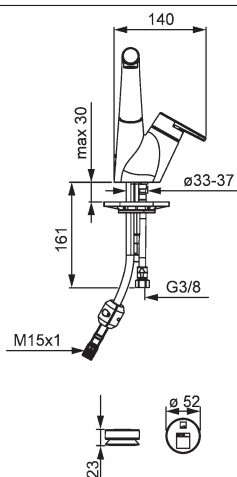

HANSASIGNATUR
Jednootvorová páková batéria pre drez, DN 15
vyťahovacia sprcha
elektronický uzatvárací ventil

Obj.č.
chróm
5569 2203 **Cena €**
627,09

prietokové množstvo: 12 l/min., merané pri 3 baroch hydraulického tlaku

- vr. zatváracieho ventilu HANSA Remote – možné pripojenie na teplú alebo studenú vodu
- napájanie 230 V, prevádzkové napätie 5 V
- pripojenie pomocou tlakových hadíc G 3/8
- zabezpečené proti spätnému toku pri použití v domácnosti (podľa DIN EN 1717)

vyloženie: 225 mm
výtok: otočný o 150° - nastavené z výroby, možnosť nastaviť na 70°