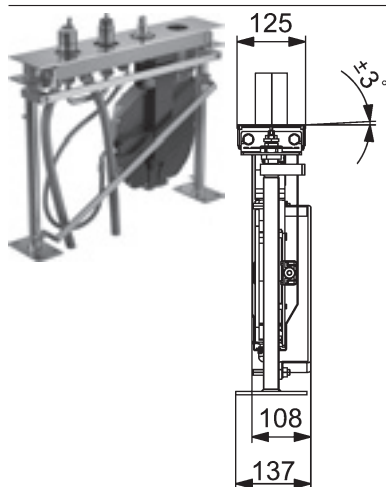

4-otvorové teleso na montáž do obkladu HANSACOMPACT pre stojančekový výtok, DN 20 na stojankovú montáž
výška zabudovania: plynule nastaviteľná od 495-650 mm s pripájacími hadicami G 3/4 x G 3/4, 1000 mm vhodná na montáž so všetkými 4-otvorovými súpravami na konečnú montáž

Obj.č. **Cena €**
chróm
5302 0300 **1.626,10**