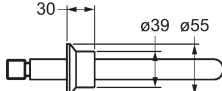

HANSADESIGNO Súprava na konečnú montáž Nástenná batéria pre umývadlo na podomietkovú inštaláciu, DN 15
Obj.č. Cena €
chróm
5106 2173 **361,97**

prietokové množstvo: 6 l/min., merané pri 3 baroch hydraulického tlaku

- výtok
- skrátiteľná z 200 – 160 mm
- nástenné ružice

vyloženie: 200 mm
výtok: pevný

Hodiace sa k telesu 5120 0100
Pre kompletný výrobok objednajte, prosím, súpravu na konečnú montáž a jedno podomietkové teleso.