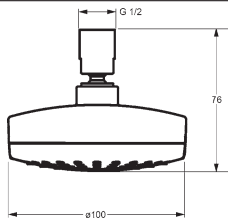

HANSAMEDIJET
Hlavová sprcha s malým podielom aerosólu

Ø 100 mm
bez ramienka sprchy

prietokové množstvo: 12 l/min., merané pri 3 baroch
hydraulického tlaku
odporúčany minimálny prietok: 8 l/min.

- dýzy odnímateľné
- technika proti usadeninám

Obj.č.

chróm
4429 0170

Cena €

41,73