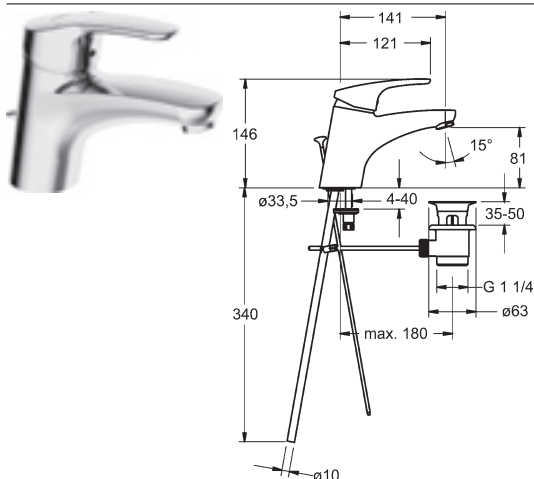

HANSAMIX
Jednootvorová páková batéria pre umývadlo, DN 15
ako energeticky úsporný variant

prietokové množstvo: 8 l/min., merané pri 3 baroch hydraulického tlaku

- ovládací kartuša HANSAECO-TOP 4.8
- odpadová súprava (kov)
- s ovládacou pákou
- pripojenie pomocou medených trubičiek
- úsporná armatúra podľa DIN EN 817

vyloženie: 141 mm
výtok: pevný, liaty

Obj.č.
chróm
0109 2183 00006

Cena €
205,39