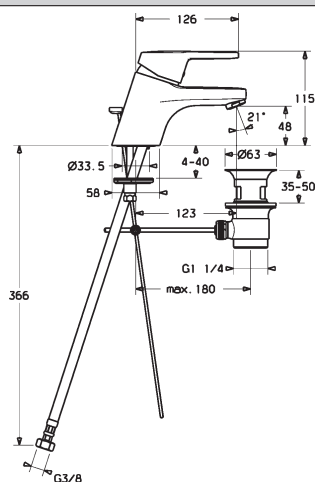

Umývadlo

HANSAPRADO

HANSAPRADO Jednootvorová páková batéria pre umývadlo, DN 15

P-IX 28416/IA
prietokové množstvo: 8 l/min., merané pri 3 baroch
hydraulického tlaku

- odpadová súprava (kov)
- pripojenie pomocou tlakových hadíc G 3/8
- úsporná armatúra podľa DIN EN 817

vyloženie: 123 mm
výtok: pevný, liaty

Obj.č.
chróm
0140 2273

Cena €
156,69

Predbežne sa bude dodávať do 30.06.2018