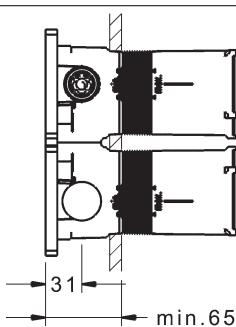

HANSAMATRIX
Podmietskovo teleso, DN 15
pre bezdotykovo elektricky riadené nástenné batérie

Obj.č. 4409 0000
Cena € 526,06

prietokové množstvo: 21 l/min., merané pri 3 baroch hydraulického tlaku

- hĺbka zabudovania: 65 mm – 90 mm
- zväčšenie hĺbky zabudovania o 5 mm pri inštalácii na montážnu lištu
- teleso: mosadz neuvolňujúca zinok (MS 63)
- montážny box a ochranná krytka: plast
  - s tesniacou manžetou
  - vhodná pre suchú výstavbu
  - pripevňovací systém Multifix
- el. kábel 10,0 m
- dvojkomorová krabica na elektroniku pod omietku

Prázdnu rúrku Ø 16 mm dodá stavebník
Pre kompletnú jednotku objednajete, prosím, podmietskovo teleso a súpravu na konečnú montáž.
V prípade potreby objednajete samostatne 4405 0100 súpravu montážnych uholníkov (balenie: 2 ks) preplachujete podľa DIN 1988

HANSASIGNATUR