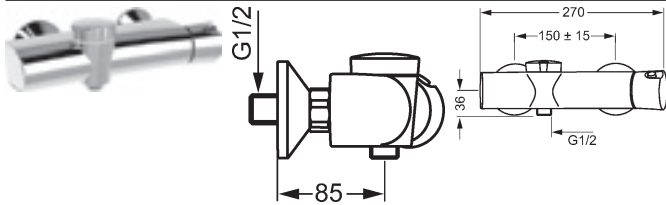

HANSAFORSENSES Sprchová termostatická batéria, DN 15 (G1/2)

pre nástennú montáž
s ochranou proti opareniu

P-IX (žiadosť o kontrolnú značku podaná)
prietokové množstvo: 13,5 l/min., merané pri 3 baroch
hydraulického tlaku

- THERMO COOL - funkcia
- HANSATIPTRONIK tlačidlo s LED ukazovateľom
- prietok vody sa uzavrie automaticky po 4 minútach
- rukoväť na nastavovanie teploty s bezpečnostnou poistkou pri 38 °C
- etážky DN 15 (G1/2)

Obj.č.
chróm
6464 0101

Cena €
419,33