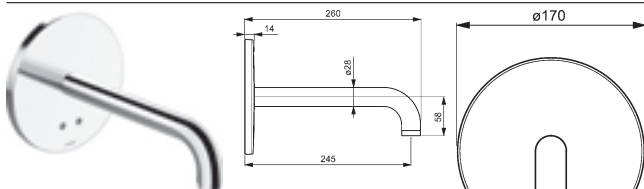

HANSAELECTRA
Súprava na konečnú montáž s funkčnou jednotkou
Umyvadlová elektronická batéria na inštaláciu
do steny, DN 15 (G1/2)
pripojenie pre studenú alebo zmiešanú vodu
HANSABLUEBOX funkčná jednotka s dekoračnou
súpravou

Batériová prevádzka
Riadená bezdotykovo elektricky (infračervený lúč)

prietokové množstvo: 5 l/min., merané pri 3 baroch
hydraulického tlaku

- nastavitelné elektronické funkcie
  - hygienické preplachovanie 12/24/48/72 hodín
    (prednastavené: vypnuté)
- regulácia lúča M24 × 1 s obmedzením množstva
  na 5 l/min
- Dekoračnú súpravu série HANSAELECTRA používajte iba
  v spojení s HANSABLUEBOX 8001

vyloženie: 245 mm

Obj.č. Cena €
chróm
8180 2110 **608,03**