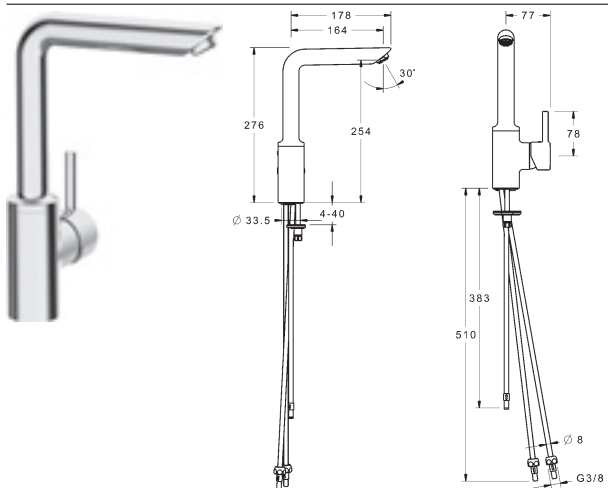

- Pin - tyčinková ovládací páka (kov)
- pripojenie pomocou tlakových hadíc G 3/8

vyloženie: 164 mm
výtok: liaty - otočný o 150° vyberateľná zarážka

Obj.č.
chróm
5220 2207

Cena €
281,89

HANSAVANTIS Style
Jednootvorová páková batéria pre drez, DN 15