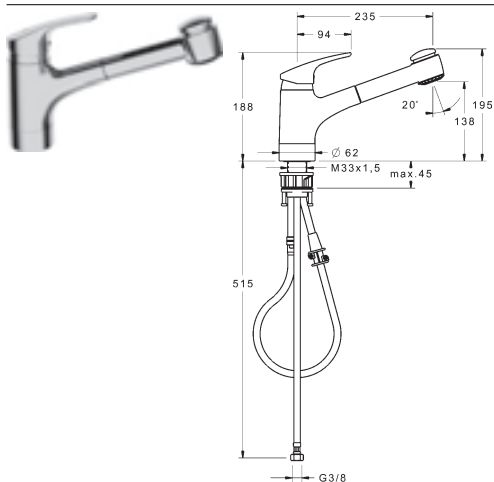

HANSAMIX
Jednootvorová páková batéria pre drez, DN 15
vyťahovacia sprcha
– 2-polohová

P-IX 19767/I/BO
prietokové množstvo: 12 l/min., merané pri 3 baroch hydraulického tlaku

- mosadz v kontakte s vodou obsahuje menej než 0,3 % olova
- povrchy v kontakte s pitnou vodou sú bez povrchovej úpravy niklom
- sprchové ramienko, otočné
- pripojenie pomocou tlakových hadíc G 3/8
- zabezpečené proti spätnému toku pri použití v domácnosti (podľa DIN EN 1717)

vyloženie: 235 mm

** položka 0138227382 na objednanie cez HANSASERVICEplus
Ceny na individuálny dopyt
Kontaktné osoby sú naši zamestnanci vo vašom zastúpení HANSA

Obj.č. **Cena €**
umelohmotná ručná sprcha, chróm
0138 2283 **434,25**