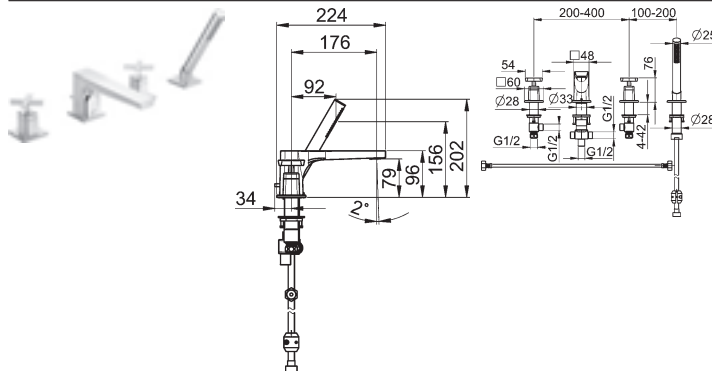

Armatúra na okraj vane

HANSA CLIFF
4-otvorová batéria na okraj vane
pre 4-otvorové armatúry do obkladu s univerzálnym
podomietkovým telesom, DN 20

Obj.č.
chróm
5046 2071
Cena €
1.019,02

P-IX (žiadosť o kontrolnú značku podaná)
prietokové množstvo: 20 l/min., merané pri 3 baroch
hydraulického tlaku

- ovládacie rukoväte
  – uzatvárací ventil s keramikými doštičkami
- stojankový výtok
- prepínanie sprcha/vaňa
- ručná sprcha, 1-polohová
- sprchová hadica, 2000 mm

vyloženie: 180 mm
výtok: pevný, liaty