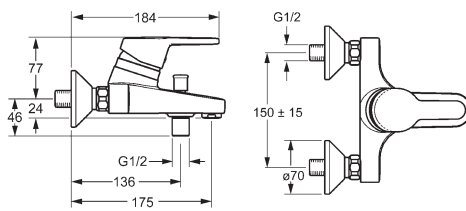

HANSAPRADO
Jednootvorová páková batéria, DN 15
na stojančekovú montáž na okraj vane
bez sprchovej súpravy

Obj.č.
chróm
0151 2273

Cena €
214,13

prietokové množstvo: 16,5/15,5 l/min. (výtok/sprcha),
merané pri 3 baroch hydraulického tlaku

• pripojenie pomocou tlakových hadíc G 3/8
vyloženie: 153 mm

Predbežne sa bude dodávať do 30.06.2018

HANSAPRADO
Páková vaňová batéria, DN 15 (G1/2)
pre nástennú montáž

Obj.č.
chróm
0144 2173

Cena €
200,63

PA-IX 28925/ICB
prietokové množstvo: 20/19 l/min. (výtok/sprcha),
merané pri 3 baroch hydraulického tlaku

• etážky DN 15 (G1/2)
vyloženie: 175 mm

Predbežne sa bude dodávať do 30.06.2018