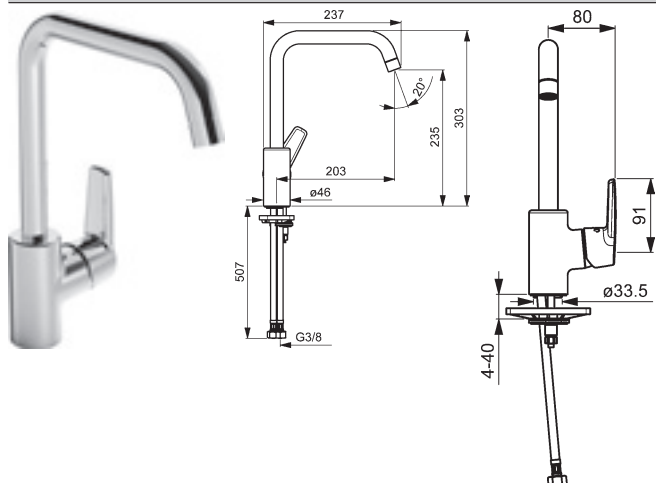

HANSAPOLO

HANSAPOLO
Jednootvorová páková batéria pre drez, DN 15
P-IX 29209/IA
prietokové množstvo: 12 l/min., merané pri 3 baroch hydraulického tlaku
• pripojenie pomocou tlakových hadíc G 3/8
vyloženie: 203 mm
výtok: o 120° otočný, alternatívne: 60° – vyberateľný doraz

Obj.č.
chróm
5156 2293
Cena €
235,43