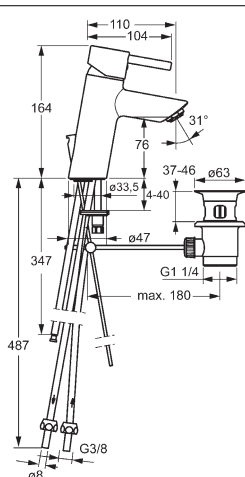

- bez odpadovej súpravy
- bez otvoru pre tiahlo
- pripojenie pomocou tlakových hadíc G 3/8

vyloženie: 102 mm
 výtok: pevný, liaty

Obj.č. chróm
5242 2273

Cena €
123,78

DVGW: kontrolná značka NW-6506CN0319

HANSAVANTIS