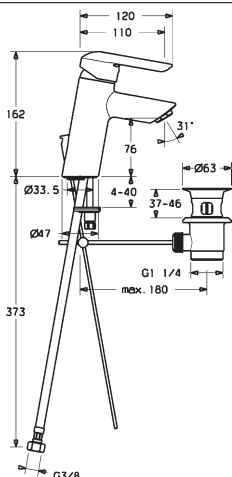

HANSAVANTIS XL
Jednootvorová páková batéria pre umývadlo, DN 15

P-IX 29260/IA
prietokové množstvo: 6 l/min., merané pri 3 baroch
hydraulického tlaku

- odpadová súprava (kov)
- pripojenie pomocou tlakových hadíc G 3/8

vyloženie: 110 mm
výtok: pevný, liaty
výška výtoku: 76 mm

Obj.č.
chróm
5256 2273

Cena €
187,87

DVGW: kontrolná značka NW-6506CN0319