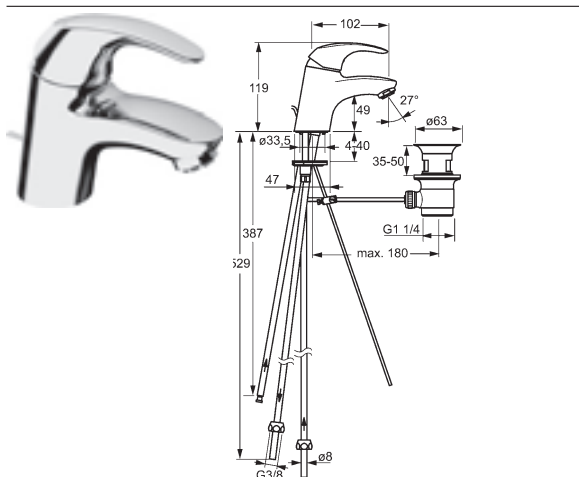

HANSAPICO
Jednootvorová páková batéria pre umývadlo, DN 15
pre beztlakové ohrievače vody
P-IX 19478/I:

- odpadová súprava (kov)
- pripojenie pomocou medených trubičiek

vyloženie: 102 mm
výtok: pevný, liaty

Obj.č.
chróm
4634 1103
Cena €
111,57