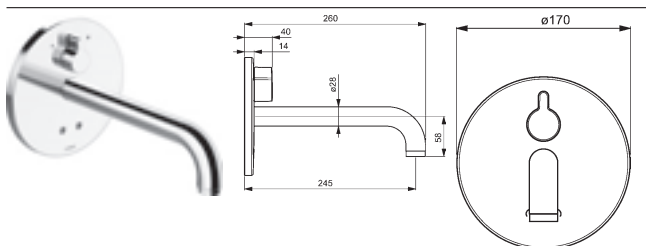

HANSAELECTRA
Súprava na konečnú montáž s funkčnou jednotkou
Umývadlová elektronická batéria na inštaláciu
do steny, DN 15 (G1/2)
s teplotným zmiešavaním
HANSABLUEBOX funkčná jednotka s dekoračnou
súpravou

sieťová prevádzka
Riadená bezdotykovo elektronicky (infračervený lúč)

prietokové množstvo: 5 l/min., merané pri 3 baroch
hydraulického tlaku

- nastaviteľné elektronické funkcie
  - hygienické preplachovanie 12/24/48/72 hodín
    (prednastavené: vypnuté)
- regulácia lúča M24 × 1 s obmedzením množstva
  na 5 l/min
- Dekoračnú súpravu série HANSAELECTRA používajte iba
  v spojení s HANSABLUEBOX 8001

vyloženie: 245 mm

Obj.č. Cena €
chróm
8081 2111 **705,75**