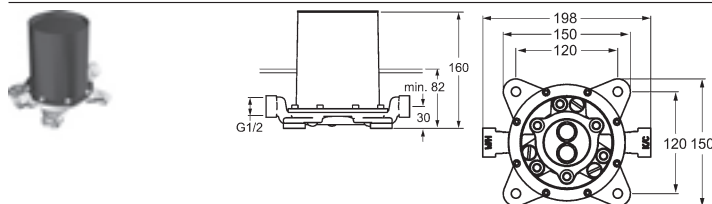

HANSARONDA
Páková vaňová batéria, DN 15
voľne stojaca na podlahe

Obj.č.
chróm
0342 2073 **Cena €**
1.974,09

P-IX (žiadost o kontrolnú značku podaná)
prietokové množstvo: 20/13 l/min. (výtok/sprcha) merané
pri 3 baroch hydraulického tlaku

- HANSASTILO - ručná sprcha
- prepínanie sprcha/vaňa

vyloženie: 200 mm

vhodné k podomietkovému telesu HANSA 5328 0100
Pre kompletný výrobok objednajete, prosím,
súpravu na konečnú montáž a jedno podomietkové teleso.