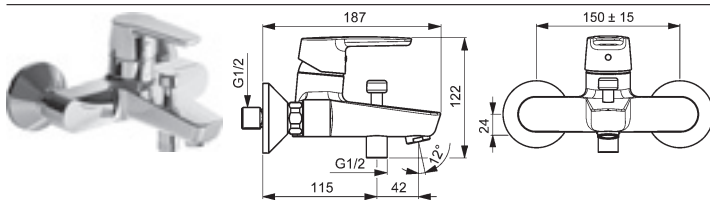

HANSAPOLO
Páková vaňová batéria, DN 15 (G1/2)
pre nástennú montáž

PA-IX 19733/ICB
prietokové množstvo: 20/19 l/min. (výtok/sprcha),
merané pri 3 baroch hydraulického tlaku

1. etážky DN 15 (G1/2)
2. vyloženie: 157 mm

DVGW: Skúšobná značka DW-6506BP0361

Obj.č.
chróm
5144 2193 0067

Cena €
131,26