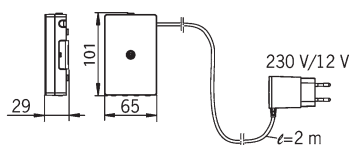

Kuchyňa

ALESSI Sense by HANSA
Elektronická batéria pre drez, DN 15
Sieťová prevádzka
HANSATIPTRONIK s LED kontrolkou

prietokové množstvo: 8,2 l/min., merané pri 3 baroch hydraulického tlaku

- otváranie a zatváranie pomocou HANSATIPTRONIK
  - možné taktiež so zmiešavacou pákou
- nastaviteľné elektronické funkcie
  - nastaviť čas toku vody
  - hygienické preplachovanie 12/24/48/72 hodín (prednastavené: vypnuté)
  - režim čistenia
- pripojenie pomocou tlakových hadíc G 3/8
- napájanie 230 V/50 – 60 Hz, prevádzkové napätie 12 V

vyloženie: 200 mm
výtok: otočný o 110° - nastavené z výroby, možnosť nastaviť na 60° alebo 85°

Obj.č.
chróm / biela
0776 2203

Cena €
727,72