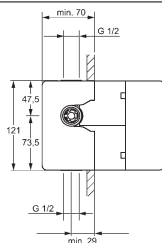

Podomietkové teleso HANSAVARIO
Páková batéria, DN 15 (G1/2)
výstup hore alebo dole G 1/2
minimálna hĺbka zabudovania: 70 mm

Obj.č.
5000 0100

Cena €
150,04

prietokové množstvo: 19/20 l/min. (výtok/vaňa),
merané pri 3 baroch hydraulického tlaku

- bez súpravy na konečnú montáž
- teleso: mosadz neuvolňujúca zinok (MS 63)
  – zaizolované v polystyrénovom obale

Zabezpečené proti spätnému toku
pri použití v domácnosti (podľa DIN EN 1717).
Z spojení s nástenným prípojným oblúkom HANSA
Pre kompletnú jednotku objednajte, prosím, podomietkové
teleso a súpravu na konečnú montáž

i DN15 (G1/2) HANSABLUEBOX a DN20 (G3/4) HANSAVARIO termostaty nájdete v segmente
HANSA|PLUS "Podomietkové inštalčné systémy" v časti HANSABLUEBOX / HANSAVARIO.