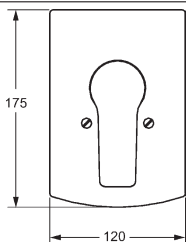

HANSATWIST
Súprava na konečnú montáž s funkčnou jednotkou
Páková vaňová batéria, DN 15
pre podomietkové teleso

Obj.č.
chróm
4976 7003

Cena €
82,40

PA-IX 28289/IDD
prietokové množstvo: 20/19 l/min. (výtok/sprcha),
merané pri 3 baroch hydraulického tlaku

- prepínanie - automatické spätné prepínanie sprcha/vaňa

vhodné pre vstavané teleso 5000 0100