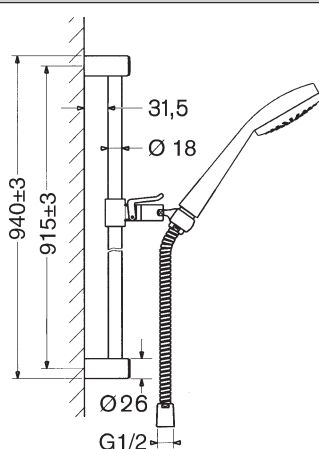

Nástenná tyč

HANSAMEDIJET
súprava s nástennou tyčou 900 mm
pre väčšie namáhanie

pozostávajúca z:

- HANSAJET celokovová nástenná tyč "900", Ø 18 mm – skrátiteľná
- ručná sprcha HANSAMEDIPRO, takmer bez aerosólu
- dýzy odnímateľné
- HANSAMEDIPRO – sprchová hadica, opletený vzhľad, 1750 mm dlhá

Obj.č.
chróm
0400 0170   **Cena €**
212,87