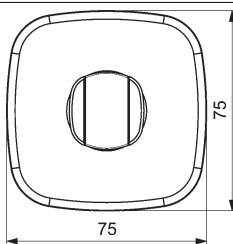

HANSA LIVING
nástenný držiak sprchy
ružica soft edge
Obj.č. chróm **4444 0183** **Cena €** **99,41**

- mosadz, pochrómovaná
- držiak sprchy, pevný
- pripevňovacia súprava