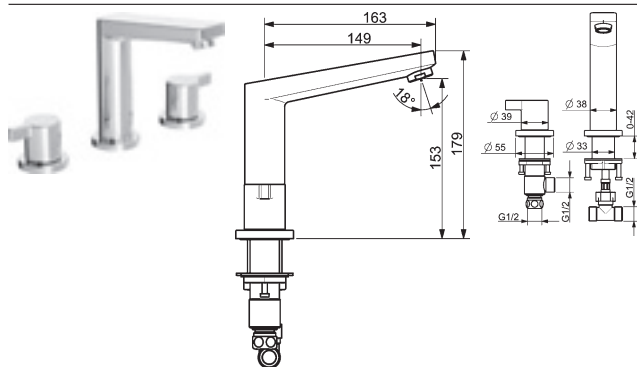

HANSATWIST
3-otvorová batéria na okraj vane

P-IX (žiadosť o kontrolnú značku podaná)
prietokové množstvo: 20 l/min., merané pri 3 baroch hydraulického tlaku

- stojankový výtok
- ovládacie rukoväte – uzatvárací ventil s keramickými doštičkami

vyloženie: 149 mm
výtok: pevný, liaty

Obj.č.
chróm
0937 2001

Cena €
458,54