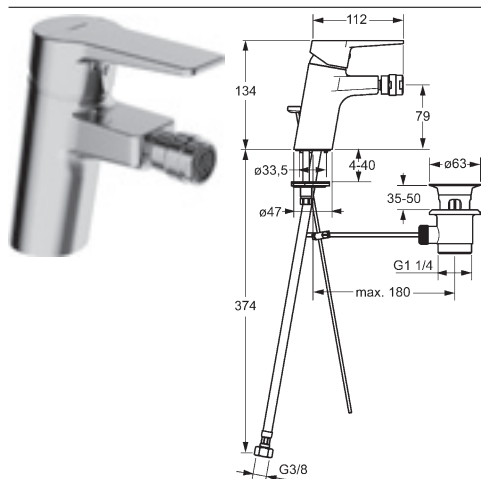

- otvorená páka (kov)
- odpadová súprava (kov)
- pripojenie pomocou tlakových hadíc G 3/8

vyloženie: 112 mm

DVGW: Certifikát NW-6506CQ0410

HANSATWIST
Jednootvorová páková batéria, DN 15 pre bidet

Obj.č. Cena €
 chróm
0906 3283 **162,36**