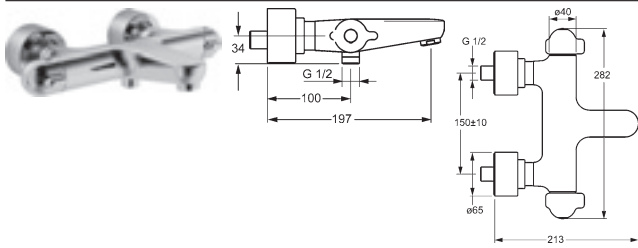

HANSACARE

HANSACARE vaňový termostat, DN 15 (G1/2)

pre nástennú montáž
s ochranou proti opareniu

prietokové množstvo: 22/19 l/min. (výtok/sprcha), merané
pri 3 baroch hydraulického tlaku

- THERMO COOL - funkcia
- objektové rukoväti (kov)
- špeciálna termostatická rukoväť na termickú dezinfekciu
- nastaviteľná teplotná zarážka
- prepínanie sprcha/vaňa v uzatváracom ventile
- etážky zakryté, krytky 3x utesnené
- etážky, uzatvárateľné
- vhodný na termickú dezinfekciu DVGW W 551

vyloženie: 197 mm

Obj.č.
chróm
5810 1201 **Cena €**
332,09