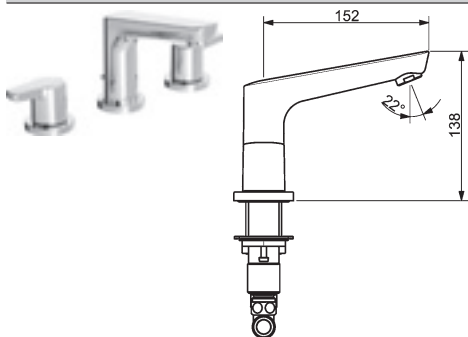

HANSAPOLO

HANSAPOLO 3-otvorová batéria na okraj vane

P-IX (žiadosť o kontrolnú značku podaná)
prietokové množstvo: 20 l/min., merané pri 3 baroch
hydraulického tlaku

- ovládacie rukoväte
  – uzatvárací ventil s keramikými doštičkami
- stojankový výtok
- prepínanie sprcha/vaňa
- ručná sprcha, 1-polohová
- sprchová hadica, 2000 mm

vyloženie: 135 mm
výtok: pevný, liaty

Obj.č.
chróm
5294 2001   **Cena €**
342,48