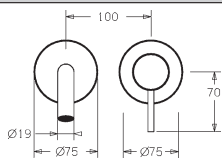

Umývadlová/kuchynská nástenná armatúra

HANSAPUBLIC
Súprava na konečnú montáž
umývadlová páková nástenná batéria, DN 15
pre podomietkové teleso
na podomietkovú inštaláciu

P-IX 29076/IO
prietokové množstvo: 8 l/min., merané pri 3 baroch
hydraulického tlaku

dekoračná súprava pozostávajúca z:
• ovládací páka (kov)
• výtok
• Ø 19 mm
• skrátiteľný z 225 – 160 mm
• funkčná jednotka a nástenná ružica

vyloženie: 225 mm
výtok: skrátiteľný z 225 – 160 mm

Vhodné pre podomietkové teleso HANSAVARIO 5786 0100
Pre kompletný výrobok objednajte, prosím,
súpravu na konečnú montáž a jedno podomietkové teleso.
spevňovací uholník ako príslušenstvo 59913086

Obj.č.
chróm
5793 2171

Cena €
299,29