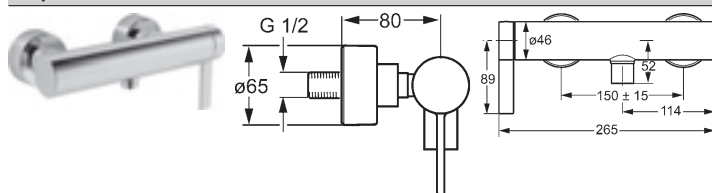

Sprcha

HANSALOFT
Páková sprchová batéria, DN 15 (G 1/2)
pre nástennú montáž
P-IX (žiadost' o kontrolnú značku podaná)
prietokové množstvo: 18 l/min.,
merané pri 3 baroch hydraulického tlaku

- etážky, zakryté

Obj.č.
chróm
5771 0173

Cena €
302,09

i **Vhodné termostaty nájdete v segmente DOPLŇUJÚCE VÝROBKY.**