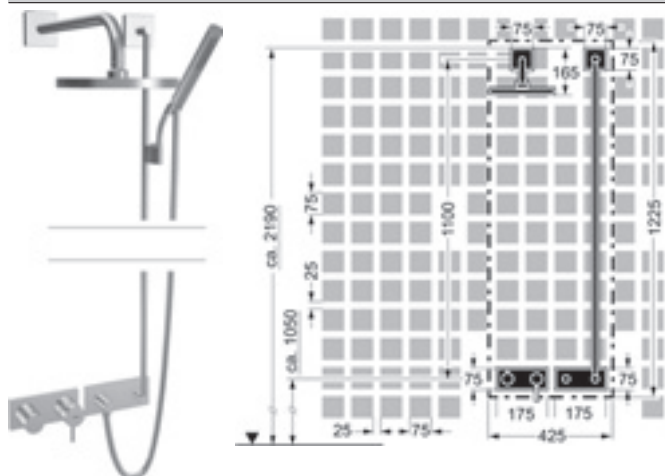

Srcha - Podomietkový Variant HANSAMATRIX

	HANSASTELA Inštalčný balíček na konečnú montáž 8.7 Páková batéria, DN 15 (G1/2) Hodiace sa k HANSAMATRIX so súpravou s nástennou tyčou s hlavovou sprchou HANSARAIN, DN 15	Obj.č. chróm 4487 3030	Cena € 1.328,50
	• 1x číslo výrobku 4457 9503 - súprava na konečnú montáž páková batéria • 1x číslo výrobku 4442 0100 – súprava s nástennou tyčou 1100 mm • 1x číslo výrobku 0418 0300 – hlavová sprcha HANSARAIN		
Vhodné k podomietkovému balíčku 4486 0010