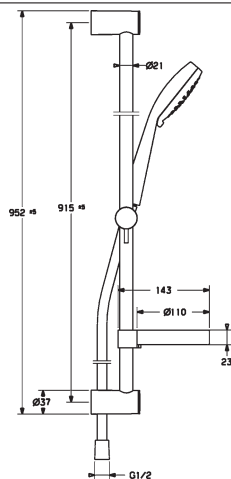

DVGW: značka NW-6506CN0310

Vhodné termostaty nájdete v segmente DOPLŇUJÚCE VÝROBKY.

HANSAVIVA
súprava s nástennou tyčou 900 mm
skrátiteľná dĺžka

Obj.č.
chróm
4415 0130

Cena €
157,83

pozostávajúca z:

- HANSAVIVA ručná sprcha, 100 mm – 3-polohová
- sprchová hadica, 1750 mm
- mydelník