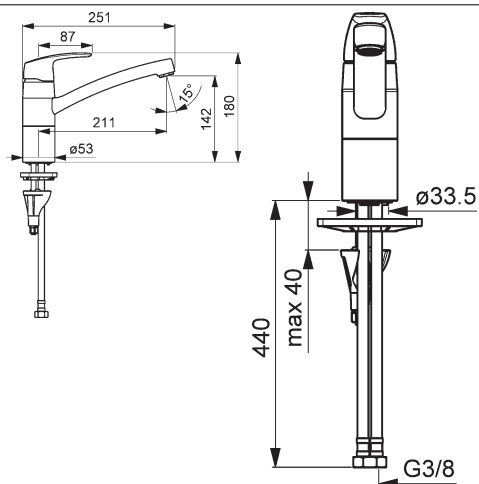

HANSAPINTO
Jednootvorová páková batéria pre drez, DN 15

P-IX (žiadosť o kontrolnú značku podaná)
prietokové množstvo: 12 l/min., merané pri 3 baroch hydraulického tlaku

- bez silikónového maziva
- pripojenie pomocou tlakových hadíc G 3/8
- upevňovací systém 3S-installation rýchla a jednoduchá montáž
- DVGW sa pripravuje

vyloženie: 211 mm
výtok: o 120° otočná, alternatívne: 40° – 80°

Obj.č.
chróm
4508 2283   **Cena €**
134,92