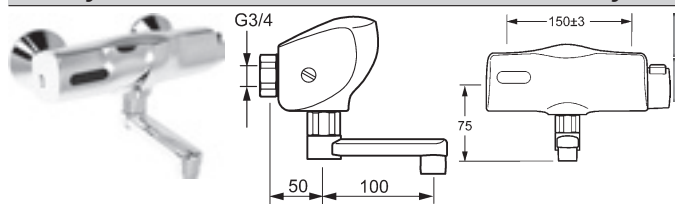

Umývadlové nástenné armatúry

HANSAELECTRA

HANSAELECTRA
Elektronická batéria pre umývadlo, DN 15
Temperovacia armatúra
pre nástennú montáž

Batériová prevádzka
Riadená bezdotykovo elektronicky (infračervený lúč)

P-IX (žiadosť o kontrolnú značku podaná)
prietokové množstvo: 6 l/min., merané pri 3 baroch
hydraulického tlaku

- Cascade perlátor
- parametre senzora prednastavené z výroby
- nastaviteľné hygienické preplachovanie po 24, 48 alebo 72 hodinách (na 30 sekúnd)
- etážky, uzatvárateľné

vyloženie: 100 mm
výtok: otočný s perlátorom

Obj.č.
chróm
6446 2201

Cena €
557,09