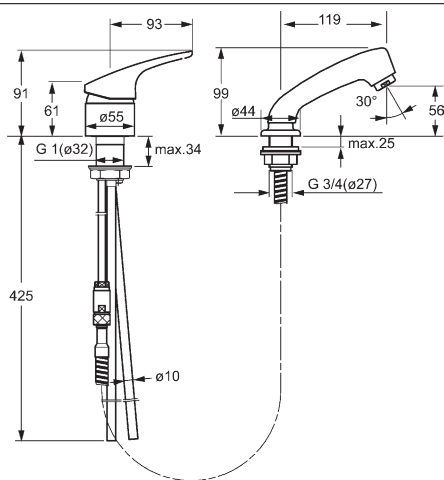

HANSAMIX
Jednootvorová páková batéria, DN 15
pre kadernické umývadlá

prietokové množstvo: 12 l/min., merané pri 3 baroch
hydraulického tlaku

- ovládacia páka (kov)
- čierna ručná sprcha
- ružica na zakrytie oválnych otvorov pre armatúry

Obj.č.
chróm
0126 2183

Cena €
237,68

i Elektronické a samouzatváracie armatúry nájdete v kapitole PUBLIC / Elektronika.

i k tomu:
HANSAMINIMAT poistný termostatický predzmesávač
na montáž na rohový ventil pre výtokové ventily alebo zmesávacie armatúry
Vhodné termostaty nájdete v segmente DOPLŇUJÚCE VÝROBKY.

i Špeciálne armatúry Hansa **HANSAMEDICA/HANSACLINICA** nájdete v segmente Použitie, kapitola Starostlivosť.