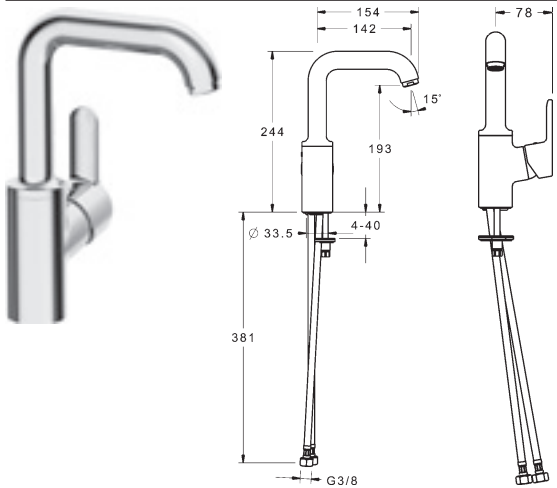

HANSAPRIMO
Jednootvorová páková batéria pre umývadlo, DN 15

P-IX 29059/IO
prietokové množstvo: 6 l/min., merané pri 3 baroch
hydraulického tlaku

- bez odpadovej súpravy
- pripojenie pomocou tlakových hadíc G 3/8

vyloženie: 142 mm
výtok: liaty - otočný o 150° vyberateľná zarážka

Obj.č.
chróm
4955 2203

Cena €
229,69

DVGW: značka NW-6506CN0242