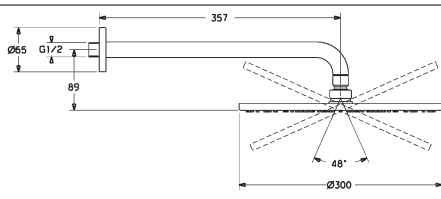

HANSAVIVA
Hlavová sprcha, DN 15
Hlavová sprcha, mosadz Ø 300 mm
P-IX 7256/IIA
prietokové množstvo: 12 l/min., merané pri 3 baroch hydraulického tlaku
odporúčaný minimálny prietok: 7 l/min.
• so sprchovým ramienkom 357 mm
• technika proti usadeninám
vyloženie: 357 mm

Obj.č. **Cena €**
chróm
4426 0300 **421,14**

DVGW: Certifikácia NW-6517CM0432

Sprchový program a príslušenstvo