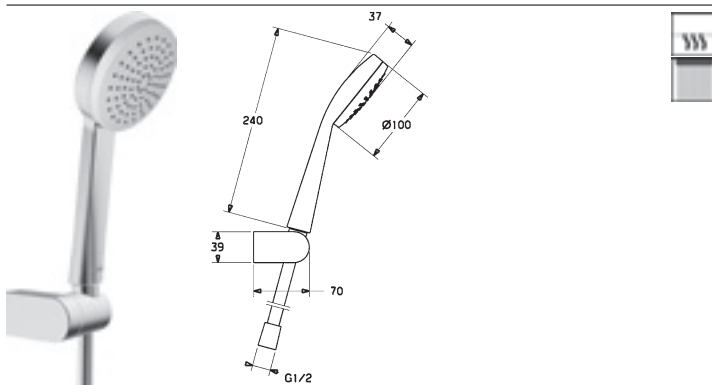

vyloženie: 182 mm

HANSAVIVA
Set pre vaňové batérie
Obj.č.
 chróm
4417 0110
Cena €
53,90

- HANSAVIVA ručná sprcha, 100 mm
- 1-polohová
- sprchová hadica, 1250 mm
- držiak ručnej sprchy, nastaviteľný

Vhodné termostaty nájdete v segmente DOPLŇUJÚCE VÝROBKY.