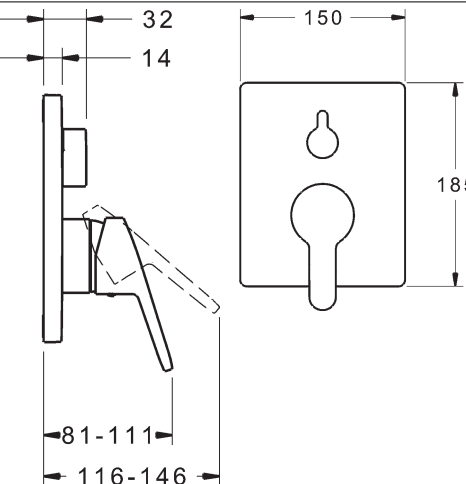

HANSAPRADO
Súprava na konečnú montáž s funkčnou jednotkou
Vaňová páková batéria
HANSABLUEBOX funkčná jednotka s dekoračnou
súpravou
bezskrutková ružica
funkčná jednotka s prestavovaním BLUESWITCH

Obj.č.
chróm
8146 9073

Cena €
194,33

PA-IX 28819/ICC
prietokové množstvo: 25/25 l/min. (výtok/sprcha), merané
pri 3 baroch hydraulického tlaku

• BLUESWITCH manuálne, keramické prestavovanie
vaňa/sprcha
– pre nezávislú funkciu od tlaku
• BLUETUNE nastavenie ružice po zabudovaní
je možné $\pm 3,5^\circ$

vhodná pre vstavané teleso 8000 / 8001

Predbežne sa bude dodávať do 30.06.2018

DVGW: Kontrolná značka DW-6506CS0196