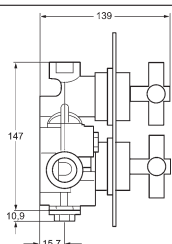

HANSATHERM
Batéria s termostatom, DN 20 (G3/4)
podomietkové teleso a
Súprava na konečnú montáž

Obj.č.
chróm
0807 0102

Cena €
563,23

na podomietkovú inštaláciu pre beztlakové ohrievače
prietokové množstvo: 40 l/min., merané pri 3 baroch hydraulického tlaku 10 l/min., merané pri 0,2 baru hydraulického tlaku

- ovládanie: križové ventily
- s prepínaním