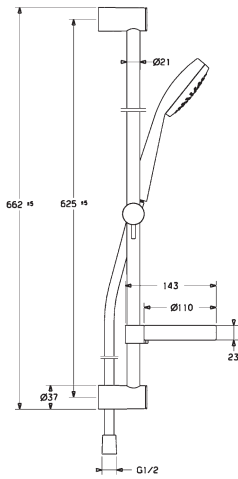

Obj.č.
 chróm
4415 0110

Cena €
150,43

HANSAVIVA
Nástenná tyč "900"
 bez ručnej sprchy
 • skrátiteľná dĺžka
 • sprchová hadica, 1750 mm
 • mydelník

Obj.č.
 chróm
4413 0100

Cena €
125,35

Sprchový program
 a príslušenstvo