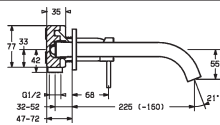

HANSAPUBLIC
Súprava na konečnú montáž
umývadlová páková nástenná batéria, DN 15
pre podomietkové teleso
na podomietkovú inštaláciu

P-IX 29077/IZ
prietokové množstvo: 8 l/min., merané pri 3 baroch
hydraulického tlaku

dekoračná súprava pozostávajúca z:
• ovládací páka (kov)
• výtok
• Ø 26 mm
• skrátiteľný z 225 – 160 mm
• funkčná jednotka a nástenná ružica

vyloženie: 225 mm
výtok: skrátiteľný z 225 – 160 mm

Vhodné pre podomietkové teleso HANSAVARIO 5786 0100
Pre kompletný výrobok objednajte, prosím,
súpravu na konečnú montáž a jedno podomietkové teleso.
spevňovací uholník ako príslušenstvo 59913086

Obj.č.
chróm
5794 2171

Cena €
293,74