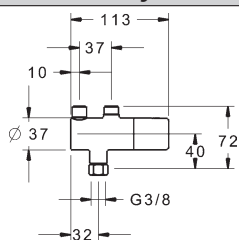

Špeciálne armatúry - nástenné termostaty

HANSAMINIMAT
poistný termostatický predzmiešavač
na montáž na rohový ventil
pre výtokové ventily alebo zmiešavacie armatúry

Obj.č.
chróm
6341 0020

Cena €
204,29

P-IX 28624/I
prietokové množstvo: 13 l/min., merané pri 3 baroch
hydraulického tlaku

- prípoje G 3/8
- termická dezinfekcia podľa DVGW W551 bez nutnosti opätovného nastavenia teploty
- bez pripájacej súpravy

DVGW: Certifikácia NW-6509CL0481