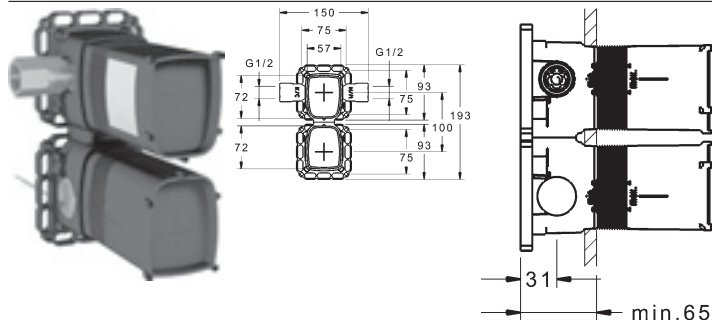

HANSASIGNATUR
Umývadlová elektronická batéria na inštaláciu do steny, DN 15 (G 1/2)
Sieťová prevádzka

Obj.č.
chróm
4491 2010
Cena €
524,80

Hodiace sa k HANSAMATRIX

s termostatickým tepelným zmiešavaním
riadená bezdotykovo elektronicou (infračervený lúč)
prietokové množstvo: 6 l/min., merané pri 3 baroch hydraulického tlaku

dekoračná súprava pozostávajúca z:

- ovládanie na voľbu teploty
- výtok
  - nie je skrátiteľné
- nástenná ružica
- nastaviteľné elektronické funkcie
  - nastaviť čas toku vody
  - hygienické preplachovanie 12/24/48/72 hodín (prednastavené: vypnuté)
  - režim čistenia
- napájanie 230 V/50 – 60 Hz, prevádzkové napätie 12 V
- riadiaca jednotka

vyloženie: 195 mm

Vhodné k podomietkovému balíčku 4409 0000