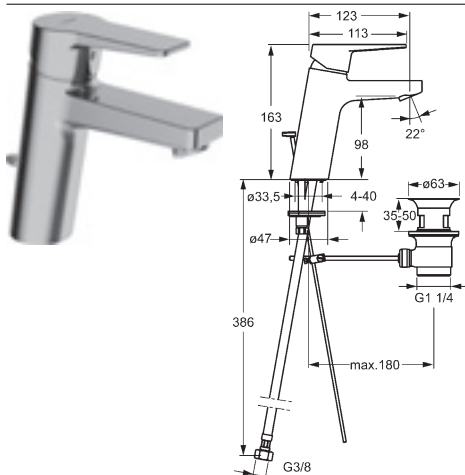

HANSATWIST XL
Jednootvorová páková batéria pre umývadlo, DN 15

P-IX 29261/IA
prietokové množstvo: 6 l/min., merané pri 3 baroch hydraulického tlaku

- odpadová súprava (kov)
- pripojenie pomocou tlakových hadíc G 3/8

vyloženie: 123 mm
výtok: pevný, liaty
výška výtoku: 98 mm

Obj.č.
chróm
0901 2283

Cena €
160,67

DVGW: Certifikát NW-6506CQ0410