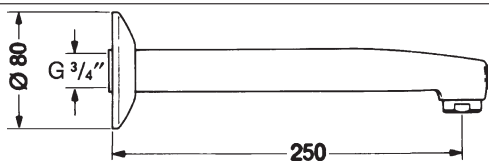

HANSA
výtok do vane, DN 20
ako nástenný výtok

- vnútorný závit, G 3/4

vyloženie: 250 mm
výtok: liaty

Obj.č.
chróm
0599 2100 0050

Cena €
193,50

Príslušenstvo armatúr,
údržbovanie a opravy