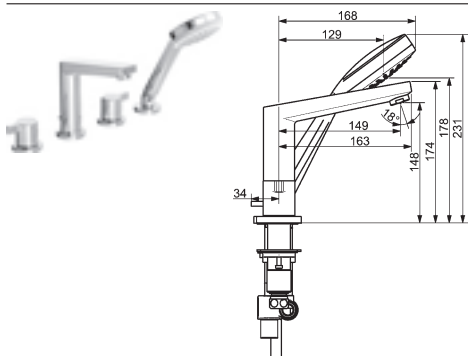

HANSATWIST 4-otvorová batéria na okraj vane pre 4-otvorové armatúry do obkladu s univerzálnym podmietkovým telesom, DN 20

P-IX (žiadosť o kontrolnú značku podaná)
prietokové množstvo: 20 l/min., merané pri 3 baroch
hydraulického tlaku

- ovládacie rukoväte
  – uzatvárací ventil s keramikými doštičkami
- stojankový výtok
- prepínanie sprcha/vaňa
- ručná sprcha, 1-polohová
- sprchová hadica, 2000 mm

vyloženie: 149 mm
výtok: pevný, liaty

Obj.č.
chróm
0938 2071   **Cena €**
764,25