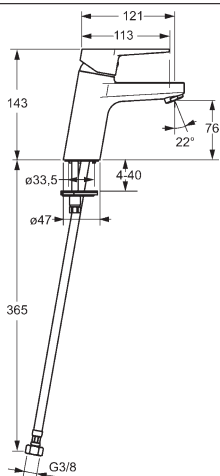

- otvorená páka (kov)
- bez odpadovej súpravy
- bez otvoru pre tiahlo
- pripojenie pomocou tlakových hadíc G 3/8

vyloženie: 121 mm
výtok: pevný, liaty

Obj.č.
chróm
0905 2285

Cena €
135,94

DVGW: Certifikát NW-6506CQ0410