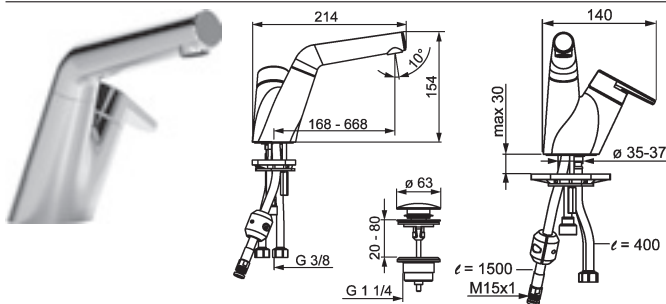

HANSASIGNATUR Jednootvorová páková batéria pre umývadlo, DN 15 vyťahovacia sprcha prietokové množstvo: 6 l/min., merané pri 3 baroch hydraulického tlaku	Obj.č. chróm 5505 2281	Cena € 411,34
	• povrchy v kontakte s pitnou vodou sú bez povrchovej úpravy niklom • ovládacia páka (kov) • odpadová súprava s push ovládaním • pripojenie pomocou tlakových hadíc G 3/8 vylúčenie: 168 mm výtok: otočný o 150° - nastavené z výroby, možnosť nastaviť na 70°		

HANSASIGNATUR