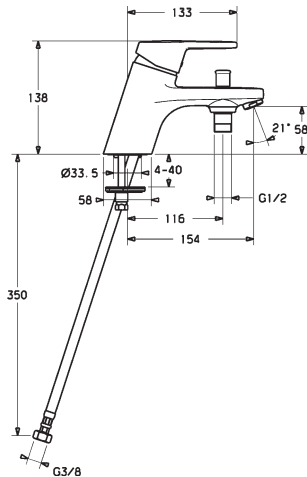

Vaňa / Sprcha

HANSAPRADO