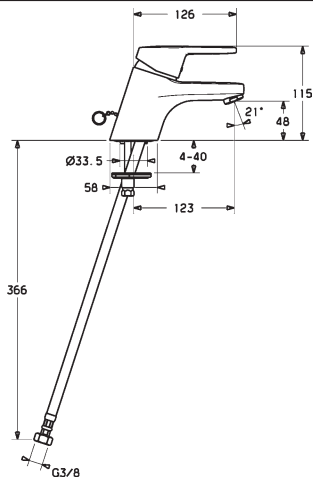

HANSAPRADO
Jednootvorová páková batéria pre umývadlo, DN 15

Obj.č.
chróm
0141 2273   **Cena €**
147,32

P-IX 28416/IA
prietokové množstvo: 8 l/min., merané pri 3 baroch hydraulického tlaku

- bez odpadovej súpravy
- zápusťná retiazka
- pripojenie pomocou tlakových hadíc G 3/8
- úsporná armatúra podľa DIN EN 817

vyloženie: 123 mm
výtok: pevný, liaty

Predbežne sa bude dodávať do 30.06.2018