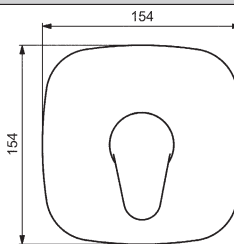

Sprcha HANSABLUEBOX

HANSASIGNATUR
Súprava na konečnú montáž s funkčnou jednotkou
Páková sprchová batéria
HANSABLUEBOX funkčná jednotka s dekoračnou súpravou

Obj.č.
chróm
8064 9013

Cena €
319,09

bezskrutková ružica
ružica soft edge
funkčná jednotka bez prepínania

P-IX (žiadost o kontrolnú značku podaná)
prietokové množstvo: 22 l/min., merané pri 3 baroch hydraulického tlaku

- možné nastavenie ružice po zabudovaní

vhodná pre vstavané teleso 8000 / 8001