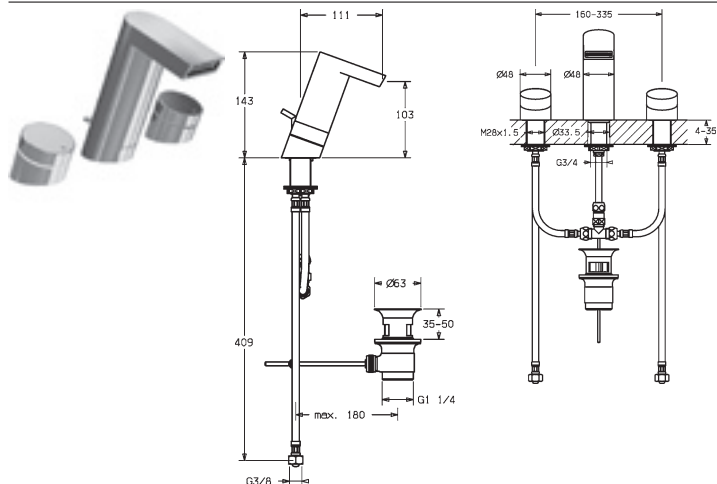

HANSAVARIO
Podomietkové teleso pre 3-otvorovú
nástennú batériu pre umývadlo, DN 15 (G 1/2)
rozstup: 300 mm
hĺbka zabudovania: 35,5-109 mm

Obj.č. 5120 0100
Cena € 328,90

- bez súpravy na konečnú montáž

Pre kompletnú jednotku objedajte, prosím, podomietkové teleso a súpravu na konečnú montáž

HANSASTECLA
Trojotvorová batéria pre umývadlo, DN 15
Usmerňovač prúdu vody HANSAFLOW

Obj.č. 5720 2203
Cena € 390,87

P-IX 19008/IO
prietokové množstvo: 6 l/min., merané pri 3 baroch hydraulického tlaku

- odpadová súprava (kov)
- pripojenie pomocou tlakových hadíc G 3/8

vyloženie: 111 mm
výtok: pevný, liaty