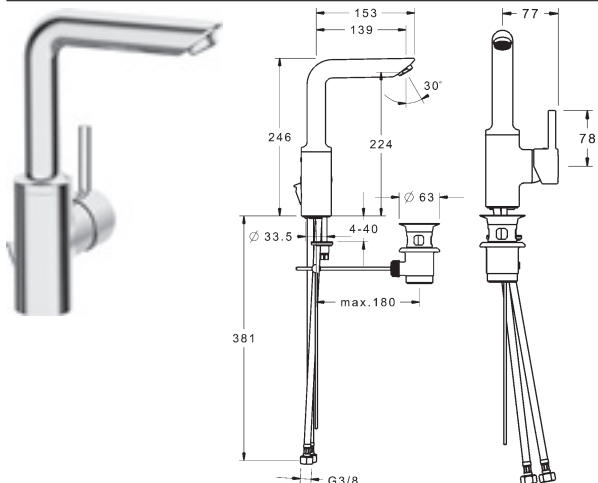

Umývadlo

HANSAVANTIS Style
Jednootvorová páková batéria pre umývadlo, DN 15

P-IX 29058/IO
prietokové množstvo: 6 l/min., merané pri 3 baroch hydraulického tlaku

- Pin - tyčinková ovládacia páka (kov)
- odpadová súprava (kov)
- pripojenie pomocou tlakových hadíc G 3/8

vyloženie: 139 mm
výtok: liaty - otočný o 150° vyberateľná zarážka

Obj.č.
chróm
5254 2287

Cena €
264,53

DVGW: kontrolná značka NW-6506CN0319