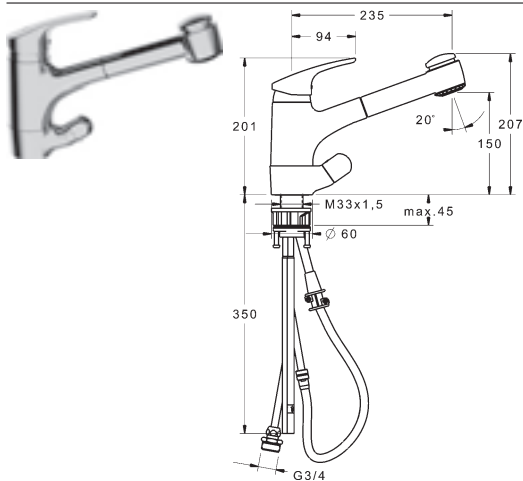

vyloženie: 235 mm

** položka 0138227382 na objednanie cez HANSASERVICEplus
 Ceny na individuálny dopyt
 Kontaktné osoby sú naši zamestnanci vo vašom zastúpení HANSA

Obj.č. **Cena €**
 umelohmotná ručná sprcha, chróm
0138 2283 **434,25**