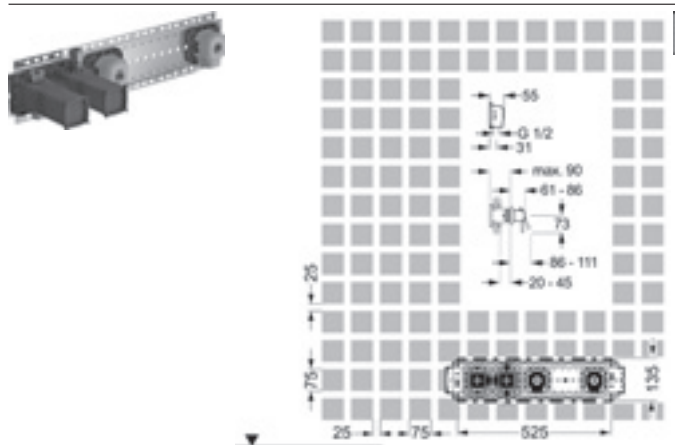

HANSAMATRIX
Balíček na inštaláciu pod omietku 2.0
Páková batéria, DN 15 (G1/2)
pre 2 nástenné vývody

Obj.č.
4486 0021   **Cena €**
596,14

P-IX (žiadosť o kontrolnú značku podaná)
prietokové množstvo: 25/25 l/min. (výtok/sprcha), merané
pri 3 baroch hydraulického tlaku a voľnom výtoku

- 1x číslo výrobku 4401 0100
  – vstavané teleso pod omietku páková batéria
- 2x číslo výrobku 4404 0000
  – podomietkové teleso uhlové pripojenie
- 1x číslo výrobku 4405 0000
  – montážna lišta

Pre kompletný výrobok objednajme, prosím, podomietkový
inštalčný balíček a balíček na konečnú montáž.
V prípade potreby objednajme samostatne 4405 0100
súpravu montážnych uholníkov (balenie: 2 ks)
preplachujte podľa DIN 1988
Predbežne sa bude dodávať od mája 2018