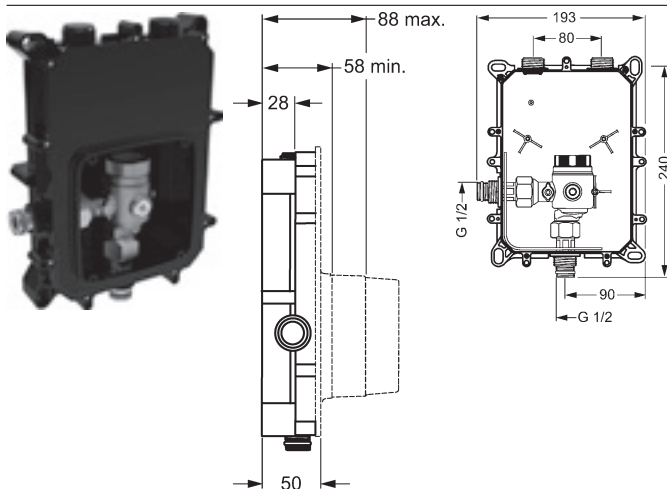

HANSAELECTRA
Súprava na konečnú montáž s funkčnou jednotkou
Súprava na konečnú montáž pisoárových armatúr,
DN 15, batériová prevádzka
vhodné pre vstavané teleso HANSAELECTRA
na podmietskú inštaláciu
Riadená bezdotykovým elektrickým (infračerveným lúčom)
P-IX (žiadosť o kontrolnú značku podaná)
prietokové množstvo: 12 l/min., merané pri 3 baroch hydraulického tlaku

- parametre senzora prednastavené z výroby
- Hygienické preplachovanie aktivované zo závodu po 24 hodinách na 30 sekúnd

Obj.č. **Cena €**
chróm
0947 9272 **393,07**

prevádzkové napätie 6 V DC
Vhodné pre podmietské teleso 0945 0170