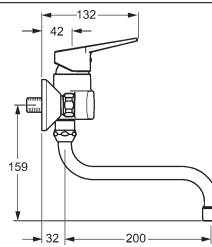

HANSATWIST
Nástenná páková batéria pre drez, DN 15

PA-IX 28937/IA
prietokové množstvo: 13 l/min., merané pri 3 baroch hydraulického tlaku

Obj.č.
chróm
0969 2193

Cena €
176,22

- povrchy v kontakte s pitnou vodou sú bez povrchovej úpravy niklom
- mosadz v kontakte s vodou obsahuje menej než 0,3 % olova

vyloženie: 232 mm
výtok: otočný, bez zarážky