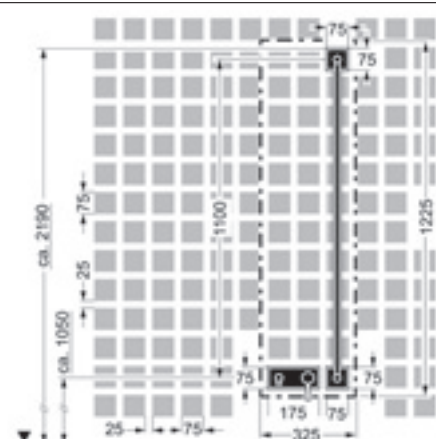

Vhodné pre balíček pod omietku
 HANSAMARTIX 4468 0011
 Predbežne sa bude dodávať od mája 2018

HANSADESIGNO
Súprava na konečnú montáž
Páková batéria, DN 15 (G1/2)
Hodiace sa k HANSAMATRIX
 s celokovovou tyčou 1100 mm