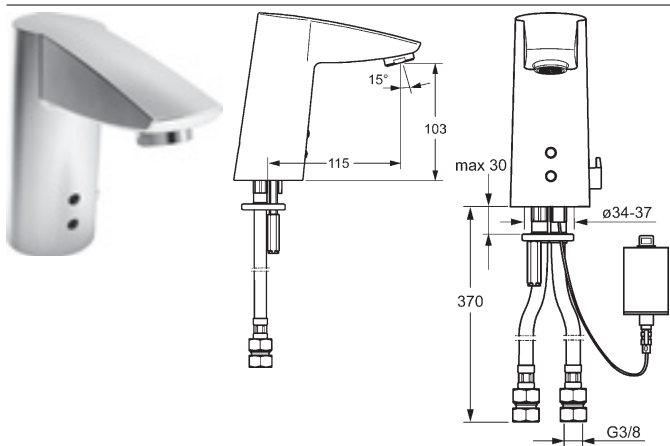

HANSAELECTRA
Elektronická batéria pre umývadlo, DN 15
Batériová prevádzka

Riadená bezdotykovo elektronicke (infračervený lúč)

P-IX (žiadost o kontrolnú značku podaná)
prietokové množstvo: 6 l/min., merané pri 3 baroch
hydraulického tlaku

- teleso armatúry: mosadz
- nastaviteľná teplota zmiešavanej vody
- parametre senzora prednastavené z výroby
- bez hygienického preplachovania
- bez odpadovej súpravy
- pripojenie pomocou tlakových hadíc G 3/8

vyloženie: 115 mm

Push - odpadová súprava 59913988 na objednanie
samostatne

Obj.č. Cena €
chróm
6491 2210 365,91