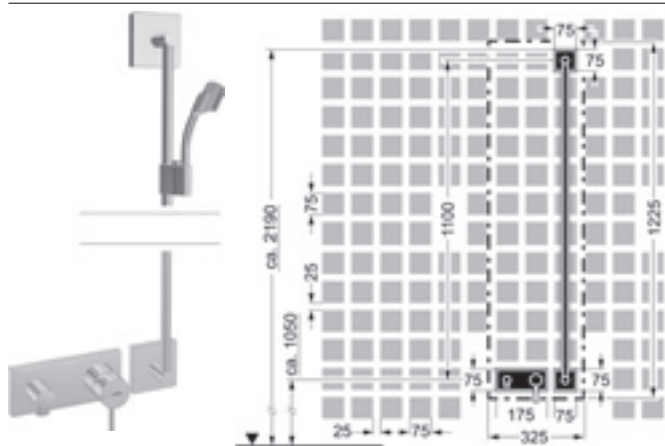

HANSASTELA Súprava na konečnú montáž Páková batéria, DN 15 (G1/2) Hodiace sa k HANSAMATRIX s celokovovou tyčou 1100 mm	Obj.č. chróm 4487 3010	Cena € 470,20
	• 1x číslo výrobku 4456 9503 - súprava na konečnú montáž páková batéria • 1x číslo výrobku 4441 0100 – celokovová nástenná tyč 1100 mm • bez sprchovej súpravy		
vhodné k podomietkovému telesu 4400 0000			

Pre kompletnú jednotku objednajte, prosím, podomietkové teleso a súpravu na konečnú montáž v prípade potreby objednajte samostatne 4405 0100 súpravu montážnych uholníkov (balenie: 2 ks) preplachujte podľa DIN 1988

Podrobný popis výrobku na strane: 156

	HANSAMATRIX Podomietkové teleso, DN 15 Páková batéria	Obj.č. 4400 0000	Cena € 194,17
	Výtok dopredu		

Vhodné sprchy a sprchové systémy nájdete v DOPLNENÍ PROGRAMU.