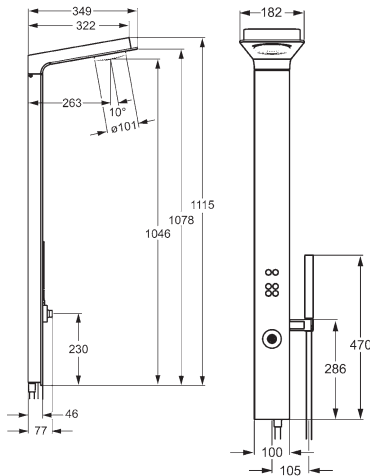

HANSASMARTSHOWER

HANSASMARTSHOWER
Multifunkčný wellness sprchový systém, DN 15
na pripojenie ku všetkým nástenným či podmietským
armatúram

Obj.č.
sklo, zrkadlové
5860 0100

Cena €
1.488,66

prietokové množstvo: 15 l/min., merané pri 3 baroch
hydraulického tlaku
odporúčany minimálny prietok: 12 l/min.

nie je vhodné pre hydraulicky riadené prietokové ohrievače