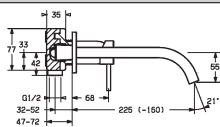

Umývadlová/kuchynská nástenná armatúra

HANSAPUBLIC
Súprava na konečnú montáž
umývadlová páková nástenná batéria, DN 15
pre podomietkové teleso
na podomietkovú inštaláciu

P-IX 29076/IO
prietokové množstvo: 8 l/min., merané pri 3 baroch
hydraulického tlaku

dekoračná súprava pozostávajúca z:
• ovládací páka (kov)
• výtok
• Ø 19 mm
• skrátiteľný z 225 – 160 mm
• funkčná jednotka a nástenná ružica

vyloženie: 225 mm
výtok: skrátiteľný z 225 – 160 mm

Vhodné pre podomietkové teleso HANSAVARIO 5786 0100
Pre kompletný výrobok objednajte, prosím,
súpravu na konečnú montáž a jedno podomietkové teleso.
spevňovací uholník ako príslušenstvo 59913086

Obj.č.
chróm
5793 2171

Cena €
299,29