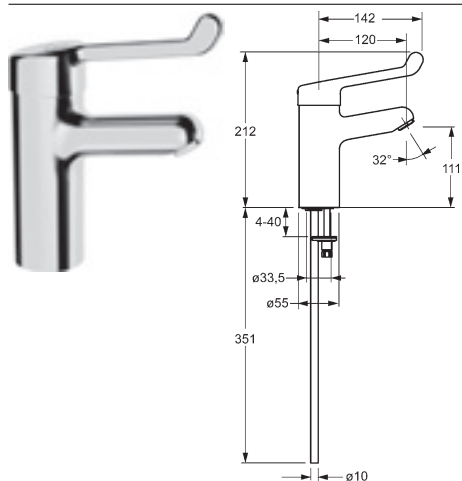

HANSAMEDIPRO
Umývadlová páková batéria bezpečnostná, DN 15
s bezpečnostnou kartušou
Ovládanie na jednej úrovni

P-IX 28471/IO
prietokové množstvo: 6 l/min., merané pri 3 baroch hydraulického tlaku

- mosadz v kontakte s vodou obsahuje menej než 0,3 % olova
- povrchy v kontakte s pitnou vodou sú bez povrchovej úpravy niklom
- Objektová bezpečnostná páka
- CARE® perlátor M24 × 1, laminárny
- bez odpadovej súpravy
- bez otvoru pre tiahlo
- pripojenie pomocou medených trubičiek

vyloženie: 120 mm
výtok: pevný, liaty

DVGW: Certifikát NW-6506CR0028

Obj.č.
chróm
0171 2192

Cena €
204,92