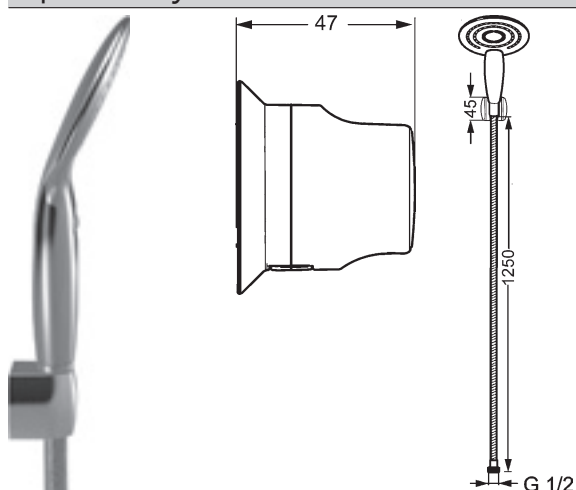

Sprchový set

HANSAPUREJET

Súprava HANSAPUREJET pre vaňové batérie

- HANSAPUREJET Duo
- sprchová hadica Silverjet® 1250 mm, chrómovaný vzhľad
- nástenný držiak sprchy

Obj.č.
chróm
0401 0220

Cena €
143,86

Predbežne sa bude dodávať do 30.06.2018