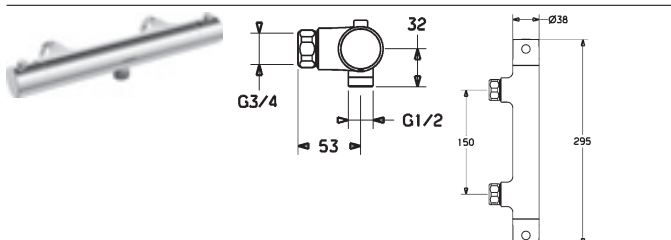

HANSAUNITA Sprchová termostatická batéria, DN 15 (G1/2)

pre nástennú montáž
s ochranou proti opareniu

PA-IX 19654/IB
prietokové množstvo: 19 l/min., merané pri 3 baroch
hydraulického tlaku

- THERMO COOL - funkcia
- tlačidlo na úsporu vody
- bez etážiek

Obj.č.
chróm
5813 0001

Cena €
176,30