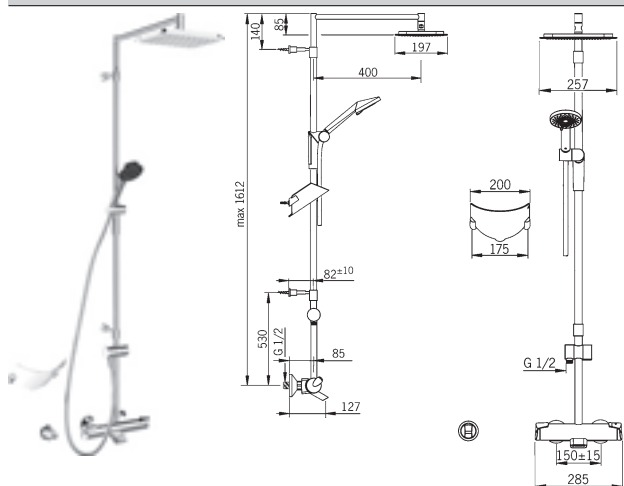

HANSAFIT

HANSAFIT
vaňový termostat, DN 15 (G1/2)
pre nástennú montáž
s ochranou proti opareniu
s priamo pripojeným sprchovým systémom

Obj.č.   **Cena €**
chróm
6516 2101   **804,45**

PA-IX 28787/1000
prietokové množstvo: 16 l/min., merané pri 3 baroch
hydraulického tlaku
odporúčany minimálny prietok: 8 l/min.

- THERMO COOL - funkcia
- hlavová sprcha hranatá, 257 x 197 mm
- ručná sprcha HANSACLASSICIET
  – 3-polohová
- Sprchová hadica
- tyč vedúca vodu Ø 22 mm
- etážky