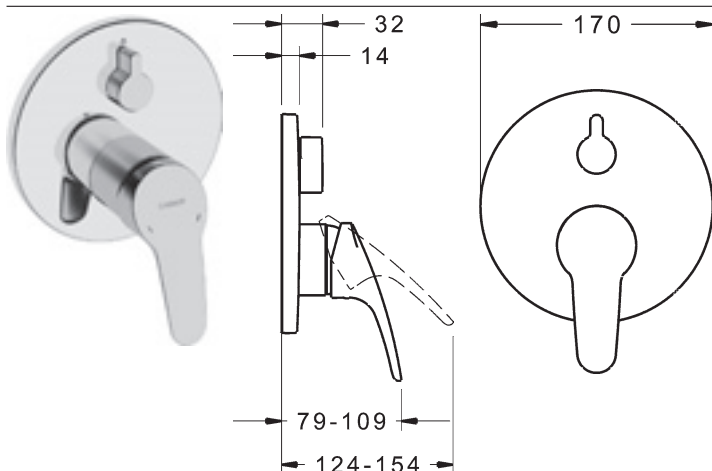

HANSAMIX
Súprava na konečnú montáž s funkčnou jednotkou
Vaňová páková batéria
HANSABLUEBOX funkčná jednotka s dekoračnou
súpravou

Obj.č.
chróm
8184 9083

Cena €
214,72

bezskrutková ružica
funkčná jednotka s prestávaním BLUESWITCH

PA-IX 28819/ICC
prietokové množstvo: 25/25 l/min. (výtok/sprcha), merané
pri 3 baroch hydraulického tlaku

- BLUESWITCH manuálne, keramické prestávanie
  vaňa/sprcha
- pre nezávislú funkciu od tlaku
- BLUETUNE nastavenie ružice po zabudovaní
  je možné o ± 3,5°

vhodná pre vstavané teleso 8000 / 8001

DVGW: Kontrolná značka DW-6506CS0196