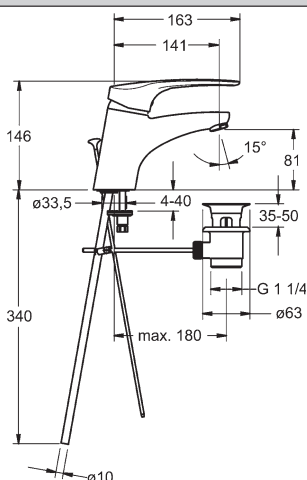

Páka

HANSAMIX
Ovládacia páka (kov)
dĺžka páky: 93 mm
• označenie teplá/studená

Obj.č.
chróm
0188 0083

Cena €
30,79

HANSAMEDICA
Ovládacia páka (kov)
dĺžka páky 138 mm
dlhé vyhotovenie
• označenie teplá/studená
• nehodí sa pre kuchynské modely HANSAMIX

Obj.č.
chróm
0188 0076

Cena €
49,29

Jednoduchšie ovládanie v dôsledku menšej sily potrebnej na obsluhu.
možnosť ovládania chrbtom ruky alebo dlaňou.
opticky zvýraznené označenie pre teplú a studenú vodu.

Umývadlo

HANSAMEDICA
Jednootvorová páková batéria pre umývadlo, DN 15
P-IX 28486/IA
prietokové množstvo: 12 l/min., merané pri 3 baroch hydraulického tlaku

Obj.č.
chróm
0109 2186

Cena €
221,73

- povrchy v kontakte s pitnou vodou sú bez povrchovej úpravy niklom
- dlhá ovládacia páka, označenie teplá/studená
- CARE® perlátor M24 × 1, laminárny
- odpadová súprava s tiahlom
- pripojenie pomocou medených trubičiek

vyloženie: 141 mm
výtok: pevný, liaty

DVGW: Certifikát NW-6506BU0493