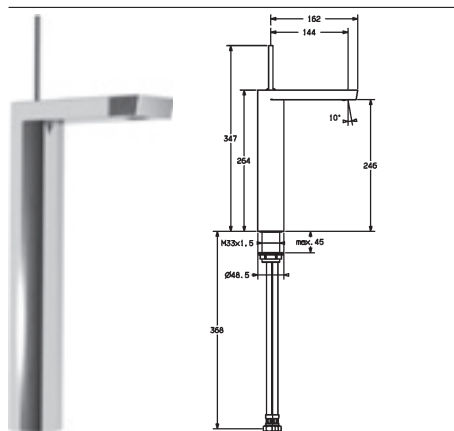

HANSASTELA
Jednootvorová páková batéria pre umývadlo, DN 15
pre miskové umývadlá

Obj.č.
chróm
5710 2201

Cena €
365,79

P-IX 28361/IO
prietokové množstvo: 6 l/min., merané pri 3 baroch hydraulického tlaku

- CACHÉ® regulátor prúdu vody s montážnym kľúčom
- pripojenie pomocou tlakových hadíc G 3/8

vyloženie: 144 mm
výtok: pevný, liaty