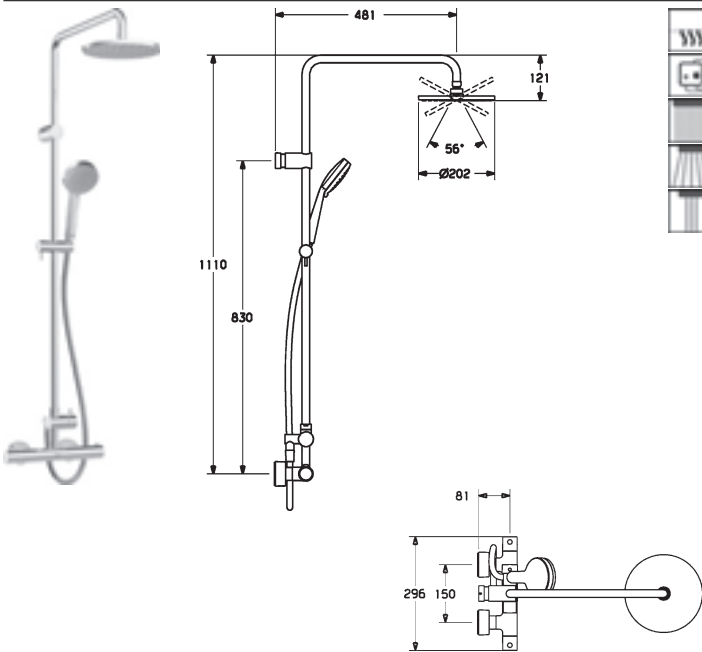

HANSAUNITA

HANSAUNITA Sprchová termostatická batéria, DN 15 (G1/2)

pre nástennú montáž
s ochranou proti opareniu
s priamo pripojeným sprchovým systémom

PA-IX 19655/IBO
prietokové množstvo: 12 l/min., merané pri 3 baroch
hydraulického tlaku
odporúčany minimálny prietok: 7 l/min.

- THERMO COOL - funkcia
- HANSAVIVA hlavová sprcha Ø 202 mm
- HANSAVIVA ručná sprcha, 100 mm – 3-polohová
- sprchová hadica, 1250 mm
- sprchová tyč vedúca vodu Ø 21 mm
- etážky, zakryté

Obj.č.
chróm
5814 9103

Cena €
565,94