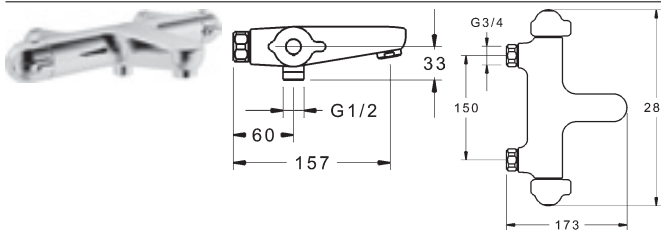

HANSACARE vaňový termostat, DN 15 (G1/2)

pre nástennú montáž
s ochranou proti opareniu

prietokové množstvo: 22/19 l/min. (výtok/sprcha), merané
pri 3 baroch hydraulického tlaku

- THERMO COOL - funkcia
- objektové rukoväti (kov)
- špeciálna termostatická rukoväť na termickú dezinfekciu
- nastaviteľná teplotná zarážka
- prepínanie sprcha/vaňa v uzatváracom ventile
- bez etážiek
- vhodný na termickú dezinfekciu DVGW W 551

vyloženie: 197 mm

Obj.č.
chróm
5810 1001 **Cena €**
327,76