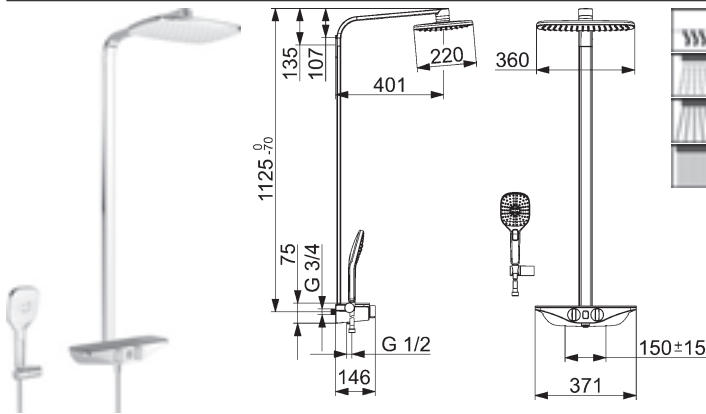

Predbežne sa bude dodávať od mája 2018
 V prípade potreby objedajte 1 x adaptér 0399 0100
 pre dodatočnú montáž na existujúce etážky pre spojenie
 s guľovou pripájacou technológiou.

HANSAEMOTION Wellfit sprchový systém