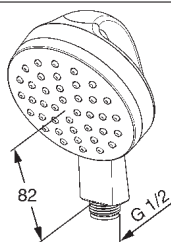

HANSAMEDIPRO FLEX
Ručná sprcha takmer bez aerosólu, DN 15
dezinifikovateľná
Ø 100 mm

P-IX* (žiadost' o kontrolnú značku podaná)
prietokové množstvo: 12 l/min., merané pri 3 baroch hydraulického tlaku
odporúčany minimálny prietok: 8 l/min.

- Odolné proti teplotám do 95 °C
- dýzy odnímateľné
- technika proti usadeninám

Obj.č.
biela
4428 0180   **Cena €**
66,81