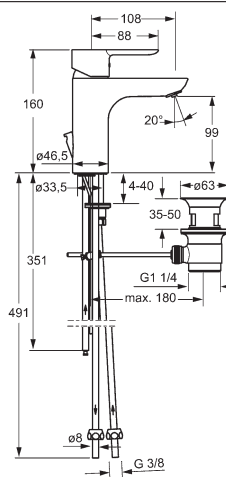

HANSALIGNA
Jednootvorová páková batéria pre umývadlo, DN 15

pre beztlakovú ohrievaču vody
P-IX 28935/I:

- ovládací páka (kov)
- odpadová súprava (kov)
- pripojenie pomocou medených trubičiek

vyloženie: 108 mm
výtok: pevný, liaty

kombinovateľné s X-Plate 6637 0000

Obj.č.
chróm
0613 1103

Cena €
291,93

HANSALIGNA