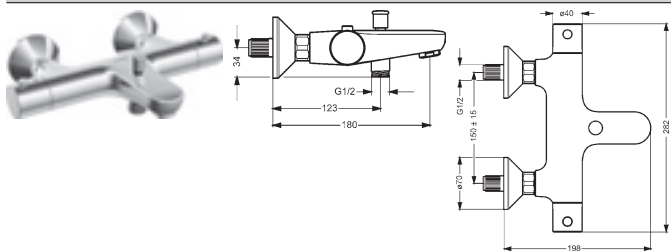

HANSAUNITA

HANSAUNITA vaňový termostat, DN 15 (G1/2)

pre nástennú montáž
s ochranou proti opareniu

P-IX* (žiadost' o kontrolnú značku podaná)
prietokové množstvo: 20/19 l/min. (výtok/sprcha),
merané pri 3 baroch hydraulického tlaku

- THERMO COOL - funkcia
- tlačidlo na úsporu vody
- etážky

vyloženie: 180 mm

Obj.č.
chróm
5837 2101

Cena €
267,87