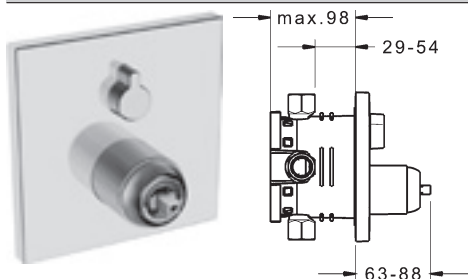

HANSAVAROX PRO

HANSA
Súprava na konečnú montáž s funkčnou jednotkou
Vaňová páková batéria bez ovládacej páky
vhodné pre vstavané teleso HANSAVAROX
pre HANSALIGNA, HANSASTECLA, HANSARONDA,
HANSAFORM, HANSADISC, HANSATWIST, HANSAVANTIS,
HANSAPINTO, HANSAPRIMO, HANSAPOLO, HANSAPICO
s manuálnym prepínačom
bezskrutková ružica

Obj.č.
chróm
4052 9073
Cena €
238,27

prietokové množstvo: 22/21 l/min. (výtok/sprcha), merané
pri 3 baroch hydraulického tlaku

- pripevnenie funkčnej jednotky pomocou skrutiek
- manuálny prepínač vaňa/sprcha
- s keramickým prepínačom pre funkčnosť nezávislú od tlaku
- vhodné páky objednáte samostatne
- HANSALIGNA páka 59913650,
  HANSASTECLA krytka páky 59913271,
  HANSASTECLA Pin-páka 59913272,
  HANSARONDA páka 59913761
- HANSAFORM: 59913828, HANSADISC: 59913831
  HANSATWIST: 59913910, HANSATWIST: Páka so
  strmeňom 59913911, HANSAVANTIS: 52580003,
  HANSAVANTIS: Páka s kolíkom 59913840,
  HANSAPINTO: 59913586 HANSAPRIMO: 59913827
  HANSAPOLO: 51580073, HANSAPICO: 59913678
- HANSAMIX: 01883583

vhodné k telesu 4000 / 4001
zabezpečenie typu HD podľa DIN EN 15096 na dodatočnú
inštaláciu (59914059)