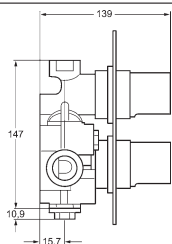

HANSATHERM
Batéria s termostatom, DN 20 (G3/4)
podomietkové teleso a
Súprava na konečnú montáž

Obj.č.
chróm
0806 0101

Cena €
567,01

na podomietkovú inštaláciu pre beztlakové ohrievače
prietokové množstvo: 40 l/min., merané pri 3 baroch hydraulického tlaku 10 l/min., merané pri 0,2 baru hydraulického tlaku