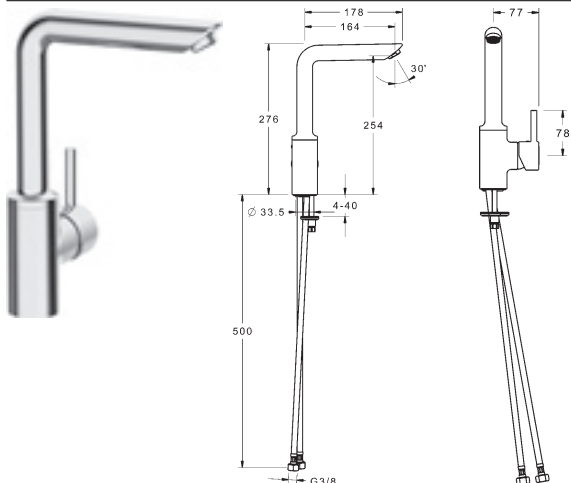

HANSAVANTIS

HANSAVANTIS Style
Jednootvorová páková batéria pre drez, DN 15

P-IX 29085/IA
prietokové množstvo: 12 l/min., merané pri 3 baroch hydraulického tlaku

- Pin - tyčinková ovládací páka (kov)
- pripojenie pomocou tlakových hadíc G 3/8

vyloženie: 164 mm
výtok: liaty - otočný o 150° vyberateľná zarážka

Obj.č.
chróm
5220 2207

Cena €
281,89