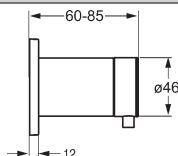

Príslušenstvo

HANSA
Súprava na konečnú montáž
viaccestný prepínač

- ružica hranatá, 75 x 75 mm
- ružica, zabezpečená proti pretočeniu
- ružica guľatá, Ø 75 mm priložená navyše
- vhodné k telesu 0285 0100

Pre kompletný výrobok objednajte, prosím,
súpravu na konečnú montáž a jedno podomietkové teleso.

Obj.č.
chróm
0287 9172   **Cena €**
221,02