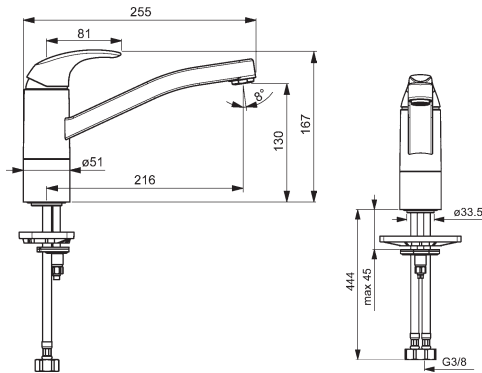

HANSAPICO

HANSAPICO
Jednootvorová páková batéria pre drez, DN 15

P-IX 28870/IA
prietokové množstvo: 12 l/min., merané pri 3 baroch hydraulického tlaku

- montážny systém Rapid
- pripojenie pomocou tlakových hadíc G 3/8

vyloženie: 210 mm
výtok: liaty, otočný o 150°

Obj.č. **Cena €**
chróm
4608 2273 **101,89**