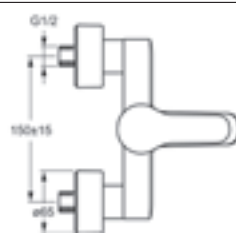

- Pin - tyčinková ovládacia páka (kov)
- prepínanie - automatické spätné prepínanie sprcha/vaňa
- etážky zakryté G 1/2

vyloženie: 159 mm

Obj.č.
chróm
5244 2177

Cena €
166,61

DVGW: kontrolná značka NW-6506CN0319