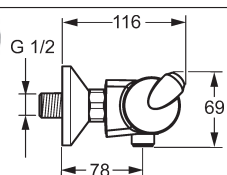

HANSAFIT
Sprchový termostat, batéria, DN 15 (G1/2)

pre nástennú montáž
s ochranou proti opareniu

PA-IX 28784/IA
prietokové množstvo: 16 l/min., merané pri 3 baroch
hydraulického tlaku

- THERMO COOL - funkcia
- množstvový ventil s keramikými doštičkami
- easy-grip bočné ovládače
- nastaviteľné obmedzenie prietoku
- rukoväť na nastavovanie teploty s bezpečnostnou poistkou pri 38 °C
- nastaviteľná teplotná zarážka
- etážky DN 15 (G1/2)

Obj.č. **Cena €**
chróm
6514 0101 **219,29**