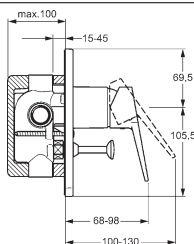

HANSATWIST
Súprava na konečnú montáž s funkčnou jednotkou
Páková vaňová batéria, DN 15
pre podomietkové teleso

Obj.č.
chróm
4976 7005

Cena €
82,40

P-IX (žiadost' o kontrolnú značku podaná)
prietokové množstvo: 20/19 l/min. (výtok/sprcha),
merané pri 3 baroch hydraulického tlaku

- otvorená páka (kov)
- prepínanie - automatické spätné prepínanie sprcha/vaňa

vhodné pre vstavané teleso 5000 0100