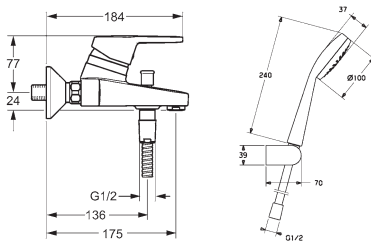

HANSAPRADO
Páková vaňová batéria, DN 15 (G1/2)
pre nástennú montáž
so sprchovou súpravou

Obj.č.
chróm
0144 2173 00003

Cena €
254,53

PA-IX 19855/ICB
prietokové množstvo: 20/19 l/min. (výtok/sprcha),
merané pri 3 baroch hydraulického tlaku

• HANSAVIVA ručná sprcha, 100 mm
– 1-polohová
• HANSAVIVA - sprchová hadica 1250 mm
• nástenný držiak sprchy
• etážky DN 15 (G1/2)

vyloženie: 175 mm

Predbežne sa bude dodávať do 30.06.2018