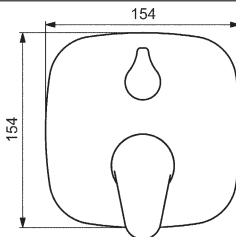

Vaňa / Sprcha HANSABLUEBOX

HANSASIGNATUR
Súprava na konečnú montáž s funkčnou jednotkou
Vaňová páková batéria
HANSABLUEBOX funkčná jednotka s dekoračnou súpravou

Obj.č. 8063 9013
Cena € 379,09

bezskrutková ružica
funkčná jednotka s prestavovaním BLUESWITCH

P-IX (žiadost o kontrolnú značku podaná)
prietokové množstvo: 21/21 l/min. (výtok/sprcha), merané pri 3 baroch hydraulického tlaku

- BLUESWITCH manuálne, keramické prestavovanie vaňa/sprcha
  - pre nezávislú funkciu od tlaku
- BLUETUNE nastavenie ružice po zabudovaní je možné o ± 3,5°

vhodná pre vstavané teleso 8000 / 8001