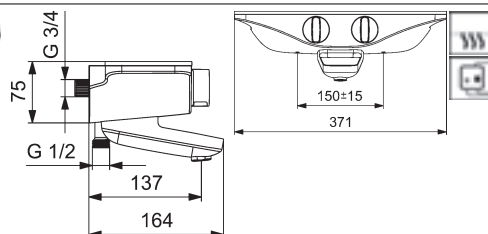

HANSAEMOTION
vaňový termostat, DN 15 (G1/2)
pre nástennú montáž
s ochranou proti opareniu

Obj.č.
biela/chróm
5864 2171 82 **Cena €**
419,21

P-IX* (žiadost o kontrolnú značku podaná):

- THERMO COOL - funkcia
- s priestranou odkladacou plochou z bezpečnostného skla, biela
- rukoväť s keramickým prestavovaním sprcha/vaňa
- bezpečnostná poistka pri 38 °C
- guľové pripájacie etážky, zakryté

Predbežne sa bude dodávať od mája 2018
V prípade potreby objedajte 1 x adaptér 0399 0100
pre dodatočnú montáž na existujúce etážky pre spojenie
s guľovou pripájacou technológiou.