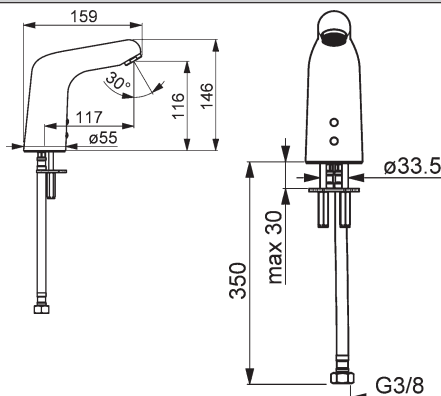

HANSAMEDIPRO

HANSAMEDIPRO
Elektronická batéria pre umývadlo, DN 15
Napájanie zo siete 9 V alebo 12 V

Riadená bezdotykovy elektroniccky (infračervený lúč) prípojanie pre studenú alebo zmiešanú vodu použiteľné s Bluetooth®

P-IX* (žiadosť o kontrolnú značku podaná) prietokové množstvo: 6 l/min., merané pri 3 baroch hydraulického tlaku

- mosadz v kontakte s vodou obsahuje menej než 0,3 % olova
- povrchy v kontakte s pitnou vodou sú bez povrchovej úpravy niklom
- bezpečnostné vypínanie po 2 minútach
- parametre senzora prednastavené z výroby
- pomocou aplikácie HANSA a smartfónu/tabletu je možné nastavovať rôzne parametre
- automatické, individuálne nastaviteľné hygienické preplachovanie pomocou Bluetooth
- pružné pripájacie hadice, jednoduché čistenie
- Napájanie AP 230 V/50 – 60 Hz, prevádzkové napätie 9 V
- Napájací kábel v dĺžke 1500 mm

vyloženie: 117 mm
výška výtoku: 116 mm

Obj.č.
chróm
0567 2029

Cena €
497,44