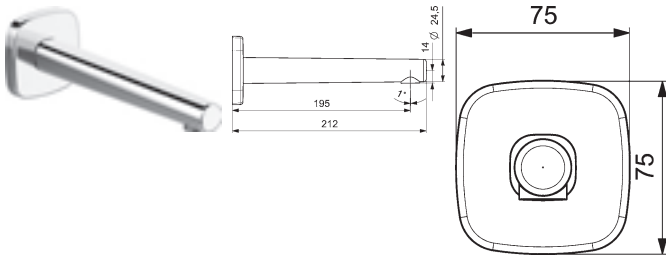

HANSADESIGNO (NOVÉ)

HANSADESIGNO
výtok do vane, DN 15
ako nástenný výtok

- ružica, zabezpečená proti pretočeniu
- ružica soft edge
- ružica guľatá, Ø 75 mm priložená navyše
- ružica hranatá, 75 mm × 75 mm priložená navyše

vyloženie: 195 mm
výtok: liaty

Obj.č.
chróm
5116 2180

Cena €
157,60

Predbežne sa bude dodávať od mája 2018