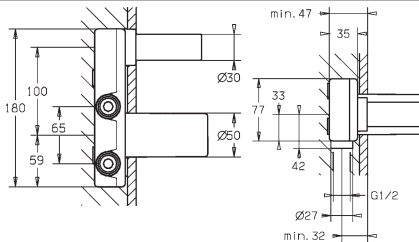

HANSAVARIO Podomietkové teleso, DN 15
Pre 2-otvorové nástenné pákové batérie
Obj.č. Cena €
5786 0100 **129,88**

P-IX 19193/IO:

- bez súpravy na konečnú montáž
- teleso: mosadz neuvolňujúca zinok (MS 63)
- zaizolované v polystyrénovom obale
- spevňovací uholník ako príslušenstvo 59913086

Pre kompletnú jednotku objednajte, prosím, podomietkové teleso a súpravu na konečnú montáž

Podrobný popis výrobku na strane: 480

HANSAVARIO spevňovací uholník
Obj.č. Cena €
ušľachtilá oceľ
59 913 086 **33,43**

Vhodné pre podomietkové teleso HANSAVARIO 5786 0100
vhodné pre sadrokartón a predstenové systémy