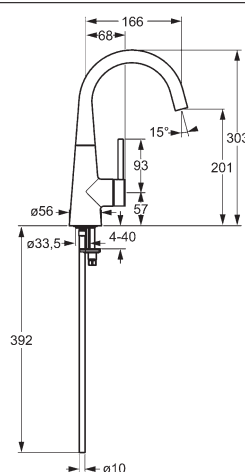

HANSADESIGNO
Jednootvorová páková batéria pre umývadlo, DN 15

P-IX 19398/IO
prietokové množstvo: 6 l/min., merané pri 3 baroch
hydraulického tlaku

- bez odpadovej súpravy
- pripojenie pomocou medených trubičiek

vyloženie: 166 mm
výtok: otočný, bez zarážky

Obj.č.
chróm
5149 2173

Cena €
385,67

DVGW: značka NW-6506CN0317