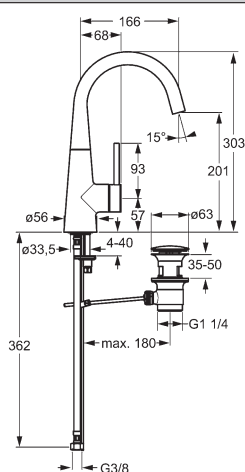

Umývadlo

HANSADESIGNO
Jednootvorová páková batéria pre umývadlo, DN 15

P-IX 19398/IO
prietokové množstvo: 6 l/min., merané pri 3 baroch
hydraulického tlaku

- odpadová súprava (kov)
- pripojenie pomocou tlakových hadíc G 3/8

vyloženie: 166 mm
výtok: otočný, bez zarážky

Obj.č.
chróm
5103 2273

Cena €
426,10

DVGW: značka NW-6506CN0317