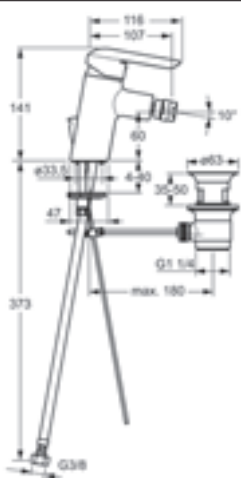

HANSAVANTIS
Jednotvorová páková batéria pre bidet, DN 15

P-IX 29260/IA
prietokové množstvo: 6 l/min., merané pri 3 baroch hydraulického tlaku

- odpadová súprava (kov)
- pripojenie pomocou tlakových hadíc G 3/8

vyloženie: 107 mm
výtok: pevný, liaty

Obj.č.
chróm
5243 3273

Cena €
149,61

DVGW: kontrolná značka NW-6506CN0319

Vaňa / Sprcha