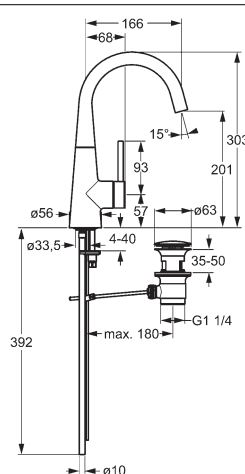

HANSADESIGNO
Jednootvorová páková batéria pre umývadlo, DN 15

P-IX 19398/IO
prietokové množstvo: 6 l/min., merané pri 3 baroch
hydraulického tlaku

- odpadová súprava (kov)
- pripojenie pomocou medených trubičiek

vyloženie: 166 mm
výtok: otočný, bez zarážky

Obj.č.
chróm
5103 2173

Cena €
426,10

DVGW: značka NW-6506CN0317