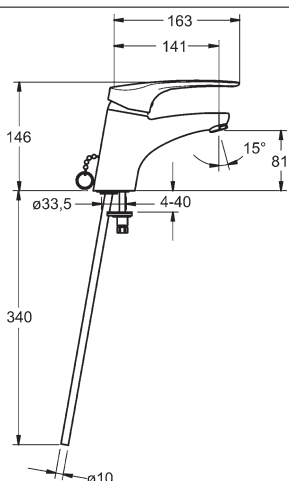

HANSAMEDICA
Jednootvorová páková batéria pre umývadlo, DN 15
P-IX 28486/IA
prietokové množstvo: 12 l/min., merané pri 3 baroch hydraulického tlaku

Obj.č.
chróm
0104 2186

Cena €
220,47

- povrchy v kontakte s pitnou vodou sú bez povrchovej úpravy niklom
- dlhá ovládacia páka, označenie teplá/studená
- CARE® perlátor M24 × 1, laminárny
- zápusťná retiazka
- pripojenie pomocou medených trubičiek

vyloženie: 141 mm
výtok: pevný, liaty

DVGW: Certifikát NW-6506BU0493