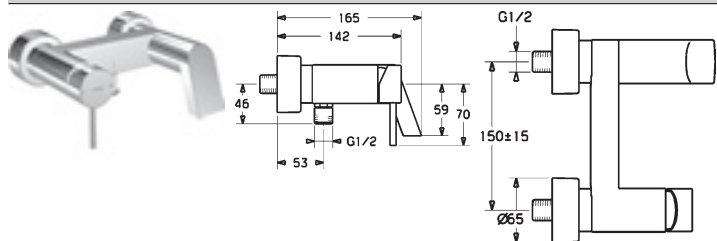

Vaňa / Sprcha

HANSASTECLA
Páková vaňová batéria, DN 15 (G 1/2)
pre nástennú montáž
s prívalem prúdom

Obj.č. 5774 2101
Cena € 353,03

prietokové množstvo: 20/19 l/min. (výtok/sprcha), merané pri 3 baroch hydraulického tlaku

- prepínanie - automatické spätné prepínanie sprcha/vaňa
- výstup sprchy smerom dole G 1/2
- etážky zakryté G 1/2

vyloženie: 165 mm
výtok: pevný, liaty

Vhodné iba v kombinácii so sprchovými hadicami, ktoré majú kónusovú prevlečnú maticu.