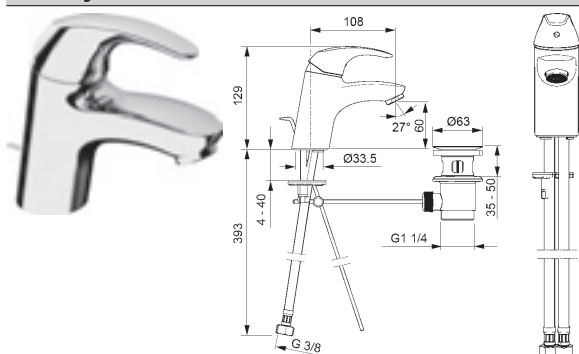

Umývadlo

HANSAPICO
Jednootvorová páková batéria pre umývadlo, DN 15

P-IX 19400/I0
prietokové množstvo: 6 l/min., merané pri 3 baroch
hydraulického tlaku

- odpadová súprava (kov)
- pripojenie pomocou tlakových hadíc G 3/8

vyloženie: 108 mm
výtok: pevný, liaty

Obj.č.
chróm
4604 2273
Cena €
93,15

DVGW: značka NW-6506CN0316