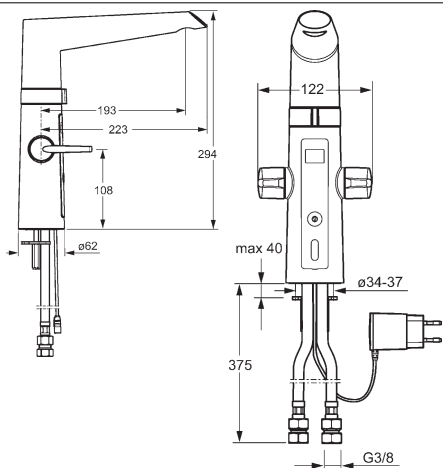

HANSAFIT Hybrid
Elektronická batéria pre drez, DN 15
Riadená bezdotykovo elektronickejš (infračervený lúč) elektronickej uzatvárací ventil

P-IX (žiadosť o kontrolnú značku podaná)
prietokové množstvo: 12 l/min., merané pri 3 baroch hydraulického tlaku

- povrchy v kontakte s pitnou vodou sú bez povrchovej úpravy niklom
- mosadz v kontakte s vodou obsahuje menej než 0,3 % olova
- teplota vody pre bezdotykovú funkciu nastaviteľná otočným krúžkom
- bezdotyková funkcia, deaktivovateľná
- nastaviteľné elektronické funkcie – hygienické preplachovanie 12/24/48/72 hodín (prednastavené: vypnuté)
- displej zobrazujúci teplotu s upozornením na horúcu vodu
- pripojenie pomocou tlakových hadíc G 3/8
- sieťový zdroj 230 V/50–60 Hz
- napätie 5V DC

vyloženie: 193 mm
výtok: liaty, otočný o 120° (sériové nastavenie)
alternatívne: 60° alebo 80°

Obj.č. Cena €
chróm
6524 2213 **755,91**