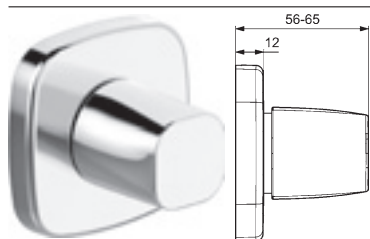

HANSAVARIO Podomietkové termostatické teleso DN 20 (G3/4)

Podomietkové teleso HANSAVARIO
Batéria s termostatom, DN 20 (G 3/4)
s preduzatváracími ventilmi

Obj.č.
0805 0290 **Cena €**
908,27

P-IX 7250/II
prietokové množstvo: 65 l/min. merané baroch
hydraulického tlaku

- bez regulácie množstva vody
- hĺbka zabudovania: 74-109 mm

Pre kompletnú jednotku objedajte, prosím, podomietkové teleso a súpravu na konečnú montáž

Preplachovanie zodpovedajúce DIN 1988 so špeciálnou preplachovacou zátkou č. 59 912 386

Príslušenstvo

HANSA
Súprava na konečnú montáž
viaccestný prepínač

Obj.č.
chróm
0287 9172 **Cena €**
221,02

- ružica hranatá, 75 × 75 mm
- ružica, zabezpečená proti pretočeniu
- ružica guľatá, Ø 75 mm priložená navyše
- vhodné k telesu 0285 0100

Pre kompletný výrobok objedajte, prosím, súpravu na konečnú montáž a jedno podomietkové teleso.

HANSADESIGNO
Súprava na konečnú montáž
viaccestný prepínač

Obj.č.
chróm
0287 9132 **Cena €**
390,28

- ovládacia rukoväť HANSADESIGNO - neutrálna

Pre kompletný výrobok objedajte, prosím, súpravu na konečnú montáž a jedno podomietkové teleso.

HANSA
podomietkové teleso
bez uzatvárania
pre viaccestný ventil, G 3/4, DN 20

Obj.č.
0285 0100 **Cena €**
295,08

prietokové množstvo: 78 l/min. (výtok),
merané pri 3 baroch hydraulického tlaku

- 1 prívod zmiešanej vody, G 3/4 vnútorný závit
- 3 výstupy, G 3/4 vnútorný závit
- 2 výstupy bez obtokovej skrutky a výstup vľavo
- hĺbka zabudovania: 35,5 – 70,5 mm

HANSALIVING
Súprava na konečnú montáž
hodiace sa na podomietkové ventily vretenové alebo
s keramickými doštičkami

Obj.č.
chróm
0228 8183 **Cena €**
77,09

- pre podomietkové ventily
- pre viaccestný ventil 0295 0100

Pre kompletný výrobok objedajte, prosím, súpravu na konečnú montáž a jedno podomietkové teleso.