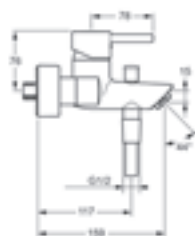

Vaňa / Sprcha

HANSAVANTIS Style
Páková vaňová batéria, DN 15 (G1/2)
pre nástennú montáž

PA-IX 19660/IDB
prietokové množstvo: 20/19 l/min. (výtok/sprcha),
merané pri 3 baroch hydraulického tlaku

- Pin - tyčinková ovládacia páka (kov)
- prepínanie - automatické spätné prepínanie sprcha/vaňa
- etážky zakryté G 1/2

vyloženie: 159 mm

Obj.č.
chróm
5244 2177

Cena €
166,61

DVGW: kontrolná značka NW-6506CN0319