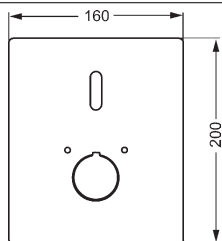

HANSAELECTRA
Súprava na konečnú montáž s funkčnou jednotkou
Sprchová termostatická batéria, DN 15 (G1/2)
Vhodné pre vstavané teleso HANSAELECTRA

Obj.č. **Cena €**
chróm
4190 9272 **384,13**

na podmietskú inštaláciu
Batériová prevádzka
Riadená bezdotykovým elektrickým (infračerveným) lúčom

P-IX (žiadosť o kontrolnú značku podaná)
prietokové množstvo: 12 l/min., merané pri 3 baroch hydraulického tlaku

- parametre senzora prednastavené z výroby
- nastaviteľné hygienické preplachovanie po 24, 48 alebo 72 hodinách (na 30 sekúnd)

Vhodné pre podmietské teleso 0945 0270