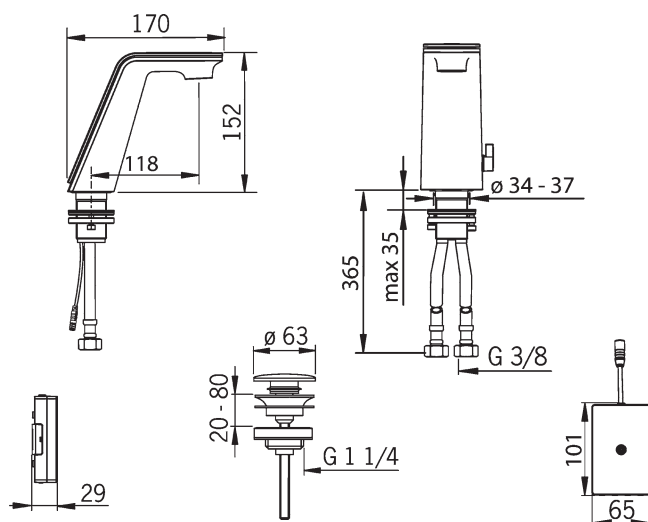

Umývadlo

ALESSI Sense by HANSA
Elektronická batéria pre umývadlo, DN 15
Batériová prevádzka
HANSATIPTRONIK s LED kontrolkou

Obj.č.
chróm / biela
0773 2201

Cena €
489,06

prietokové množstvo: 4 l/min.,
merané pri 3 baroch hydraulického tlaku

- povrchy v kontakte s pitnou vodou sú bez povrchovej úpravy niklom
- otváranie a zatváranie pomocou HANSATIPTRONIK
- nastaviteľné elektronické funkcie
  - nastaviť čas toku vody
  - hygienické preplachovanie 12/24/48/72 hodín (prednastavené: vypnuté)
  - režim čistenia
- odpadová súprava s push ovládaním
- pripojenie pomocou tlakových hadíc G 3/8

vyloženie: 118 mm