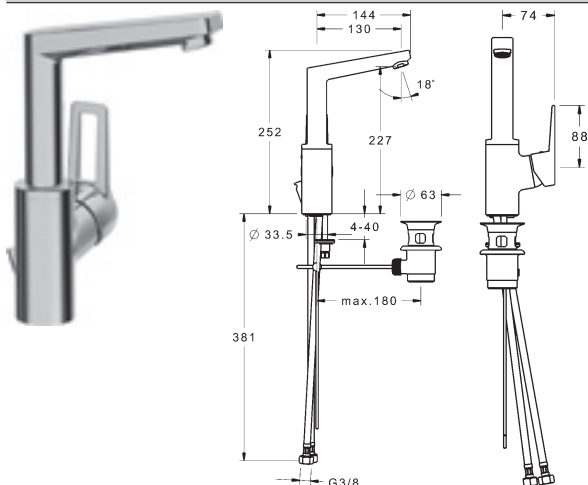

Umývadlo

HANSATWIST
Jednootvorová páková batéria pre umývadlo, DN 15

P-IX 29059/IO
prietokové množstvo: 6 l/min., merané pri 3 baroch
hydraulického tlaku

- otvorená páka (kov)
- odpadová súprava (kov)
- pripojenie pomocou tlakových hadíc G 3/8

vyloženie: 130 mm
výtok: liaty - otočný o 150° vyberateľná zarážka

Obj.č.
chróm
0954 2205

Cena €
275,91

DVGW: Certifikát NW-6506CQ0410