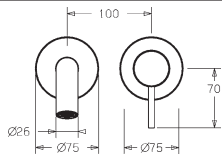

HANSAPUBLIC
Súprava na konečnú montáž
umývadlová páková nástenná batéria, DN 15
pre podomietkové teleso
na podomietkovú inštaláciu

P-IX 29077/IZ
prietokové množstvo: 8 l/min., merané pri 3 baroch
hydraulického tlaku

dekoračná súprava pozostávajúca z:
• ovládací páka (kov)
• výtok
• Ø 26 mm
• skrátiteľný z 225 – 160 mm
• funkčná jednotka a nástenná ružica

vyloženie: 225 mm
výtok: skrátiteľný z 225 – 160 mm

Vhodné pre podomietkové teleso HANSAVARIO 5786 0100
Pre kompletný výrobok objednajte, prosím,
súpravu na konečnú montáž a jedno podomietkové teleso.
spevňovací uholník ako príslušenstvo 59913086

Obj.č.
chróm
5794 2171

Cena €
293,74