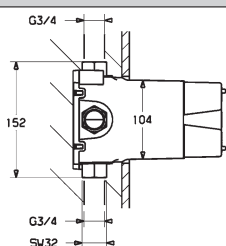

HANSAVARIO Podomietkové termostatické teleso DN 20 (G3/4)

Podomietkové teleso HANSAVARIO
Batéria s termostatom, DN 20 (G 3/4)
s preduzatváracími ventilmi

P-IX 7250/II
prietokové množstvo: 65 l/min. merané baroch
hydraulického tlaku

- bez regulácie množstva vody
- hĺbka zabudovania: 74-109 mm

Pre kompletnú jednotku objedajte, prosím, podomietkové
teleso a súpravu na konečnú montáž

Preplachovanie zodpovedajúce DIN 1988 so špeciálnou
preplachovacou zátkou č. 59 912 386

Obj.č.
0805 0290   **Cena €**
908,27