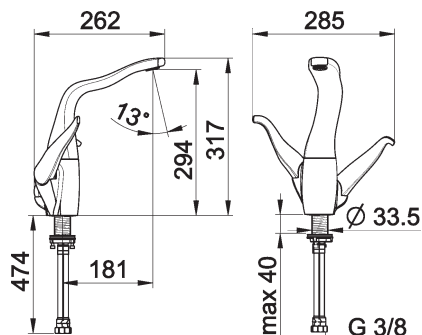

ALESSI Swan by HANSA
Jednootvorová drezová batéria DN 15

prietokové množstvo: 12 l/min., merané pri 3 baroch hydraulického tlaku

- 2 ovládacie páky (kovové)
- pripojenie pomocou tlakových hadíc G 3/8

vyloženie: 181 mm