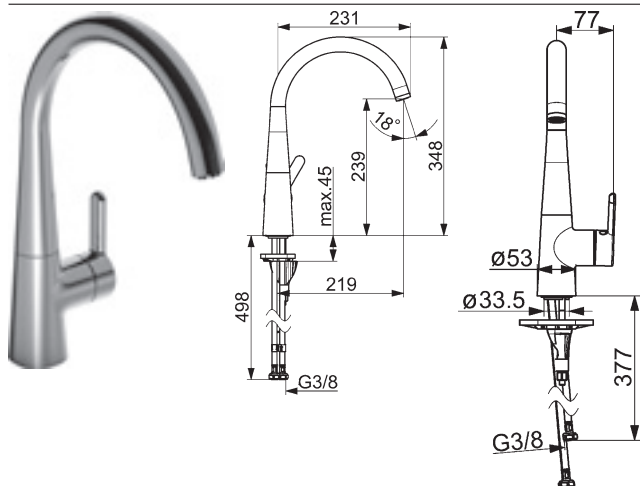

- aerátor s montážnym kľúčom
- montážny systém Rapid
- pripojenie pomocou tlakových hadíc G 3/8

vyloženie: 219 mm
výtok: otočný, bez zarážky

Obj.č.
chróm
5101 2283

Cena €
367,99

Predbežne sa bude dodávať od mája 2018