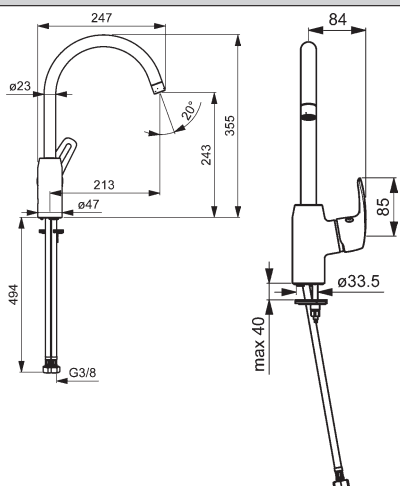

HANSAPINTO

HANSAPINTO
Jednootvorová páková batéria pre drez, DN 15

P-IX (žiadosť o kontrolnú značku podaná)
prietokové množstvo: 12 l/min., merané pri 3 baroch hydraulického tlaku

- bez silikónového maziva
- pripojenie pomocou tlakových hadíc G 3/8
- upevňovací systém 3S-installation rýchla a jednoduchá montáž
- DVGW sa pripravuje

vyloženie: 213 mm
výtok: o 120° otočná, alternatívne: 60° – vyberateľný doraz

Obj.č.
chróm
4513 2283   **Cena €**
234,13