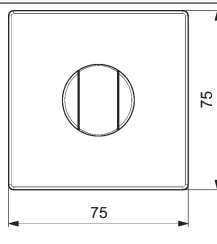

HANSA
nástenný držiak sprchy
taktiež na kombináciu s HANSAMATRIX
• mosadz, pochrómovaná
• držiak sprchy, pevný
• pripevňovacia súprava
Obj.č. chróm **4444 0100** **Cena €** **104,49**