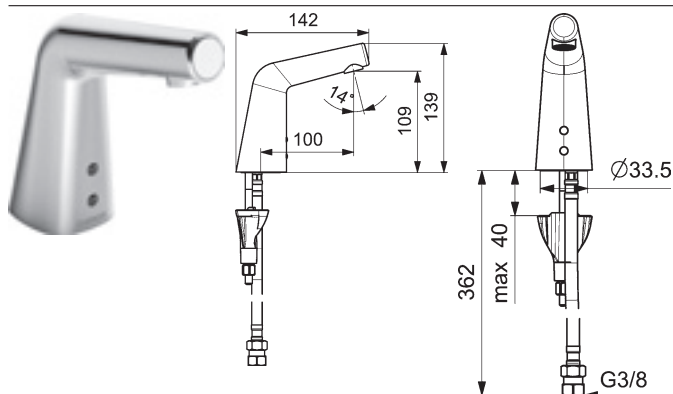

HANSADESIGNO
Elektronická batéria pre umývadlo, DN 15
Batériová prevádzka
Riadená bezdotykovo elektronicky (infračervený lúč)
pripojenie pre studenú alebo zmiešanú vodu

P-IX (žiadosť o kontrolnú značku podaná)
prietokové množstvo: 2 l/min., merané pri hydraulickom tlaku 3 bary

- Bluetooth armatúra
- automatické, individuálne nastaviteľné hygienické preplachovanie pomocou Bluetooth
- Mikado regulátor prúdu vody
- bez odpadovej súpravy
- upevňovací systém 3S-installation rýchla a jednoduchá montáž
- pripojenie pomocou tlakových hadíc G 3/8

Obj.č. Cena €
chróm
5193 2201 **275,83**

vyloženie: 100 mm
Push - odpadová súprava 59913988 na objednanie samostatne
Predbežne sa bude dodávať od mája 2018