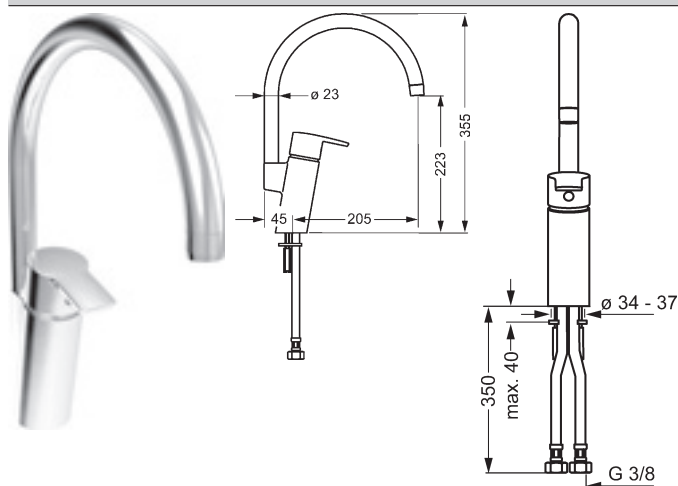

HANSALANO

HANSALANO
Jednootvorová páková batéria pre drez, DN 15
P-IX (žiadosť o kontrolnú značku podaná)
prietokové množstvo: 14,5 l/min., merané pri 3 baroch
hydraulického tlaku

- teleso armatúry: mosadz
- pripevňovacia súprava
- pripojenie pomocou tlakových hadíc G 3/8

vyloženie: 205 mm
výtok: otočný výtok 120° (nastavenie z výroby), 60°
nastaviteľný a aretovateľný v strednej polohe

Obj.č.	Cena €
chróm	
6471 2203	327,60