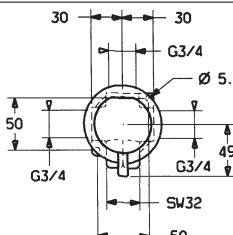

HANSADESIGNO
Súprava na konečnú montáž
viaccestný prepínač

- ovládacia rukoväť HANSADESIGNO - neutrálna

Pre kompletný výrobok objednajte, prosím,
súpravu na konečnú montáž a jedno podomietkové teleso.

Obj.č.
chróm
0287 9132   **Cena €**
390,28