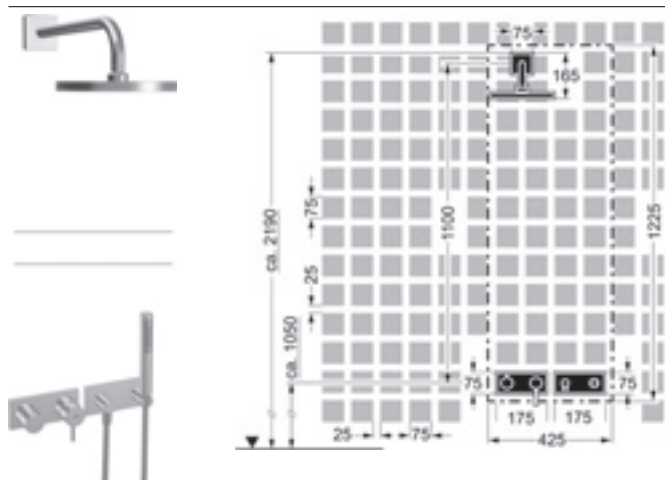

HANSASTELA Inštalčný balíček na konečnú montáž 8.8 Páková batéria, DN 15 (G1/2) Hodiace sa k HANSAMATRIX so sprchovou súpravou s hlavovou sprchou HANSARAIN, DN 15	Obj.č. chróm 4487 3040	Cena € 1.193,19
	• 1x číslo výrobku 4457 9503 - súprava na konečnú montáž páková batéria • 1x číslo výrobku 4443 0100 – sprchová súprava • 1x číslo výrobku 0418 0300 – hlavová sprcha HANSARAIN		
Vhodné k podomietkovému balíčku 4486 0010			

Pre kompletný výrobok objednajte, prosím, podomietkový inštalčný balíček a balíček na konečnú montáž. V prípade potreby objednajte samostatne 4405 0100 súpravu montážnych uholníkov (balenie: 2 ks) preplachujte podľa DIN 1988

Podrobný popis výrobku na strane: 260

	HANSAMATRIX Balíček na inštaláciu pod omietku 8.0 Páková batéria, DN 15 (G1/2)	Obj.č. 4486 0010	Cena € 698,70
	pre 2 nástenné vývody