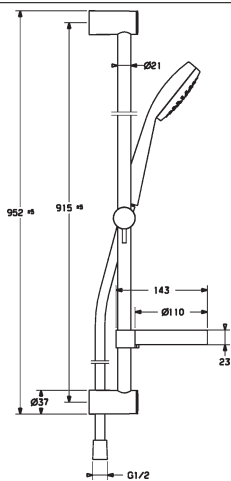

Obj.č.
 chróm
4415 0130

Cena €
157,83

HANSAVIVA
súprava s nástennou tyčou 900 mm
 skrátiteľná dĺžka
 pozostávajúca z:
 • HANSAVIVA ručná sprcha, 100 mm
 – 1-polohová
 • sprchová hadica, 1750 mm
 • mydelník