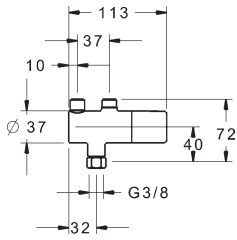

- 1x číslo výrobku 5815 0171
– sprchový termostat HANSAMICRA
- 1x číslo výrobku 4467 0133
– HANSABASICJET súprava (ručná sprcha 3 prúdová)

Obj.č.

chróm
4815 0171

Cena €

213,94

HANSAMINIMAT Bezpečnostný zmiešavač s termostatom