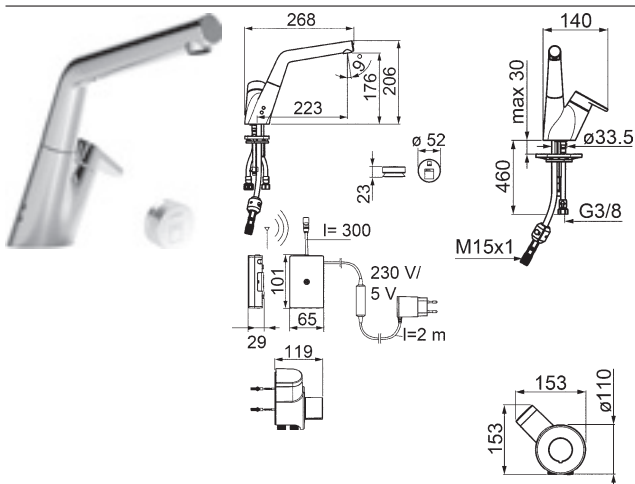

HANSASIGNATUR
Hybridná jednootvorová drezová batéria, DN 15
Batériová prevádzka
vyhahovacia sprcha
elektronický uzatvárací ventil

Obj.č.
chróm
5571 2203

Cena €
910,47

prietokové množstvo: 12 l/min., merané pri 3 baroch hydraulického tlaku

- nastaviteľné elektronické funkcie
- nastaviteľná dĺžka tečenia vody od 4 do 60 sekúnd (prednastavené: 6 sekúnd)
  - hygienické preplachovanie 12/24/48/72 hodín (prednastavené: vypnuté)
  - režim čistenia
- vr. zatváracieho ventilu HANSA Remote
  - možné pripojenie na teplú alebo studenú vodu
- napájanie 230 V, prevádzkové napätie 5 V
- pripojenie pomocou tlakových hadíc G 3/8
- možná bezdotyková a ručná obsluha

vyloženie: 225 mm
výtok: otočný o 150° - nastavené z výroby, možnosť nastaviť na 70°