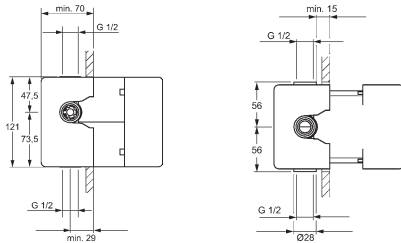

HANSAPOLO
Súprava na konečnú montáž s funkčnou jednotkou
Páková sprchová batéria, DN 15 (G1/2)
pre podomietkové teleso

Obj.č.
chróm
5061 7183

Cena €
23,58

PA-IX 28289/IDD
prietokové množstvo: 19 l/min. (sprcha),
merané pri 3 baroch hydraulického tlaku

- bez prepínania

vhodné pre vstavané teleso 5000 0100