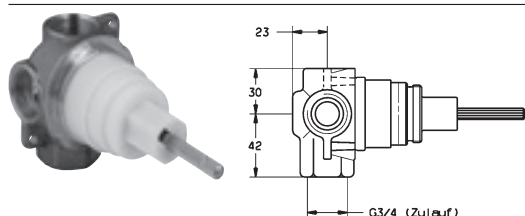

HANSA
podomietkové teleso
bez uzatvárania
pre viaccestný ventil, G 3/4, DN 20

Obj.č.
0285 0100 **Cena €**
295,08

prietokové množstvo: 78 l/min. (výtok),
merané pri 3 baroch hydraulického tlaku

- 1 prívod zmiešanej vody, G 3/4 vnútorný závit
- 3 výstupy, G 3/4 vnútorný závit
- 2 výstupy bez obtokovej skrutky a výstup vľavo
- hĺbka zabudovania: 35,5 – 70,5 mm