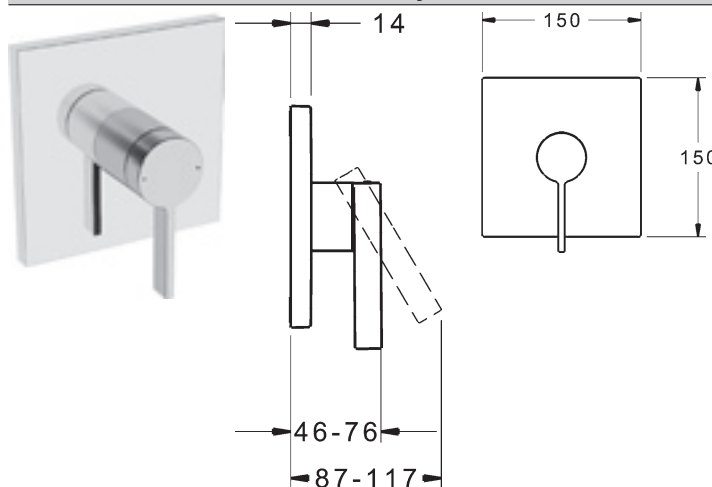

Srcha - Podomietkový Variant HANSABLUEBOX

HANSALOFT
Súprava na konečnú montáž s funkčnou jednotkou
Páková sprchová batéria
HANSABLUEBOX funkčná jednotka s dekoračnou súpravou
bezskrutková ružica
funkčná jednotka bez prepínania
PA-IX 28815/IB
prietokové množstvo: 22 l/min., merané pri 3 baroch
hydraulického tlaku

- možné nastavenie ružice po zabudovaní

Obj.č.
chróm
8762 9003

Cena €
269,80

vhodná pre vstavané teleso 8000 / 8001

DVGW: Kontrolná značka DW-6506CS0196