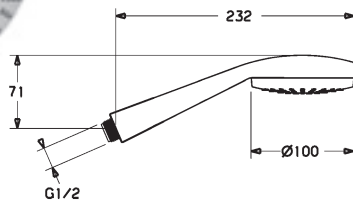

HANSAVIVA ručná sprcha, 1-polohová	Obj.č. chróm 4431 0100	Cena € 34,53

- P-IX 19553/IA
- prietokové množstvo: 12 l/min., merané pri 3 baroch hydraulického tlaku
- odporúčaný minimálny prietok: 8 l/min.
- technika proti usadeninám
- súprava na úsporu vody (6,5 l/min)