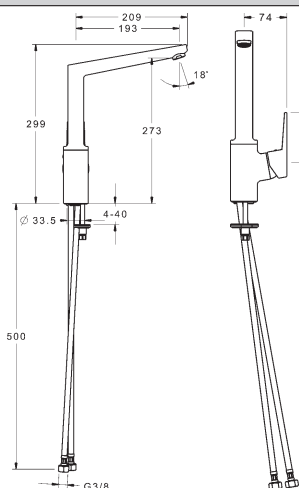

HANSATWIST

HANSATWIST
Jednootvorová páková batéria pre drez, DN 15

P-IX (žiadosť o kontrolnú značku podaná)
prietokové množstvo: 12 l/min., merané pri 3 baroch hydraulického tlaku

- povrchy v kontakte s pitnou vodou sú bez povrchovej úpravy niklom
- mosadz v kontakte s vodou obsahuje menej než 0,3 % olova
- otvorená páka (kov)
- montážny systém Rapid
- pripojenie pomocou tlakových hadíc G 3/8

vyloženie: 193 mm
výtok: liaty - otočný o 150° vyberateľná zarážka

Obj.č. Cena €
chróm
0920 2205 **289,06**