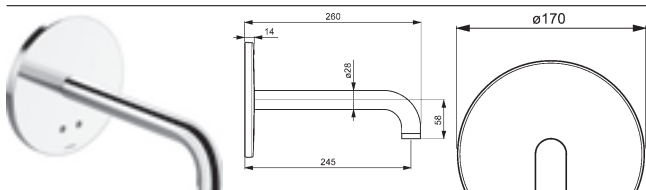

HANSAELECTRA
Súprava na konečnú montáž s funkčnou jednotkou
Umývadlová elektronická batéria na inštaláciu
do steny, DN 15 (G1/2)
pripojenie pre studenú alebo zmiešanú vodu
HANSABLUEBOX funkčná jednotka s dekoračnou
súpravou

sieťová prevádzka
Riadená bezdotykovo elektronicky (infračervený lúč)

prietokové množstvo: 5 l/min., merané pri 3 baroch
hydraulického tlaku

- nastaviteľné elektronické funkcie
  - hygienické preplachovanie 12/24/48/72 hodín
    (prednastavené: vypnuté)
- regulácia lúča M24 × 1 s obmedzením množstva
  na 5 l/min
- Dekoračnú súpravu série HANSAELECTRA používajte iba
  v spojení s HANSABLUEBOX 8001

vyloženie: 245 mm

Obj.č. Cena €
chróm
8080 2110 **564,61**