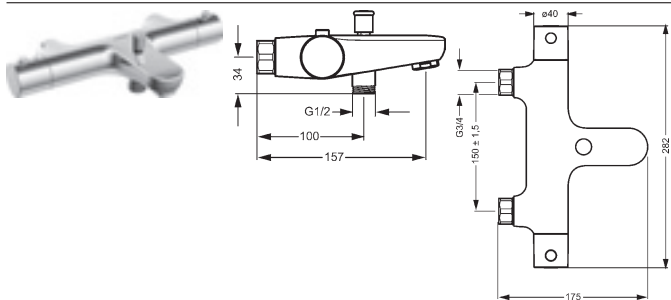

HANSAUNITA vaňový termostat, DN 15 (G1/2)

pre nástennú montáž
s ochranou proti opareniu

PA-IX 19654/IB
prietokové množstvo: 20/19 l/min. (výtok/sprcha),
merané pri 3 baroch hydraulického tlaku

- THERMO COOL - funkcia
- tlačidlo na úsporu vody
- bez etážiek

Obj.č.
chróm
5837 2001

Cena €
266,14