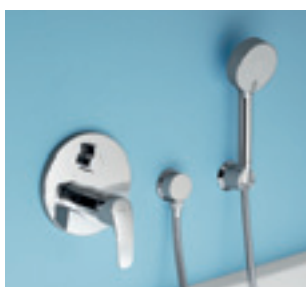

HANSABLUEBOX. Univerzálny podomietkový program