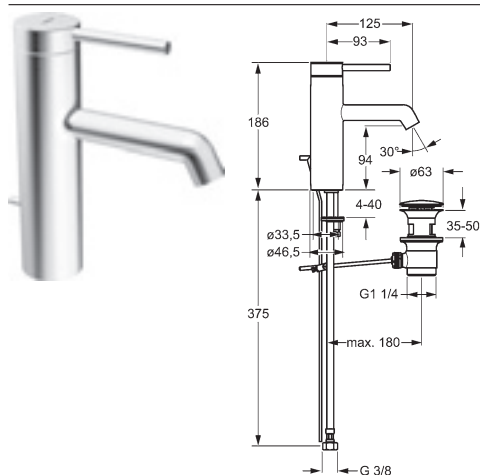

HANSADESIGNO
Jednootvorová páková batéria pre umývadlo, DN 15
P-IX 19399/I/O
prietokové množstvo: 6 l/min., merané pri 3 baroch
hydraulického tlaku
• odpadová súprava (kov)
• pripojenie pomocou tlakových hadíc G 3/8
vyloženie: 125 mm
výtok: pevný

Obj.č.
chróm
5171 2273
Cena €
386,69

kombinovateľné s X-Plate 6637 0000

DVGW: značka NW-6506CN0317