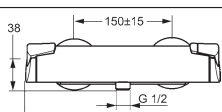

HANSAFIT Sprchová termostatická batéria, DN 15 (G1/2)

pre nástennú montáž
s ochranou proti opareniu

PA-IX 28784/IA

prietokové množstvo: 16 l/min., merané pri 3 baroch
hydraulického tlaku

- THERMO COOL - funkcia
- množstvový ventil s keramikými doštičkami
- easy-grip bočné ovládače
- nastaviteľné obmedzenie prietoku
- rukoväť na nastavovanie teploty s bezpečnostnou poistkou pri 38 °C
- nastaviteľná teplotná zarážka
- etážky DN 15 (G1/2)

Obj.č.
chróm
6514 0101

Cena €
219,29