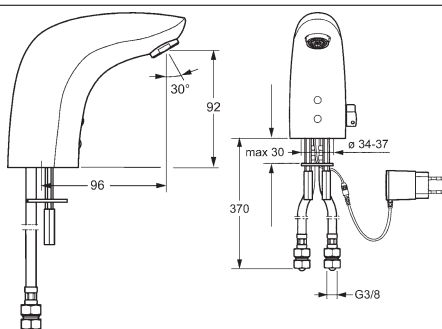

HANSAELECTRA
Elektronická batéria pre umývadlo, DN 15
Sieťová prevádzka

Riadená bezdotykovo elektricky (infračervený lúč)

P-IX (žiadosť o kontrolnú značku podaná)
prietokové množstvo: 6 l/min., merané pri 3 baroch hydraulického tlaku

- teleso armatúry: mosadz
- použiteľné na pripojenie studenej alebo zmiešanej vody – príslušenstvo v dodávke
- parametre senzora prednastavené z výroby
- hygienické preplachovanie po 72 hodinách na 30 sekúnd nastavené z výroby
- bez odpadovej súpravy
- pripojenie pomocou tlakových hadíc G 3/8
- Napájanie AP 230 V/50 – 60 Hz, prevádzkové napätie 12 V
- Napájací kábel v dĺžke 1500 mm

vyloženie: 96 mm

Push - odpadová súprava 59913988 na objednanie samostatne
prevádzkové napätie 12 V DC
vhodný sieťový zdroj 6499 0100, prosím, objednajte samostatne

Obj.č.
chróm
6441 2001

Cena €

456,18