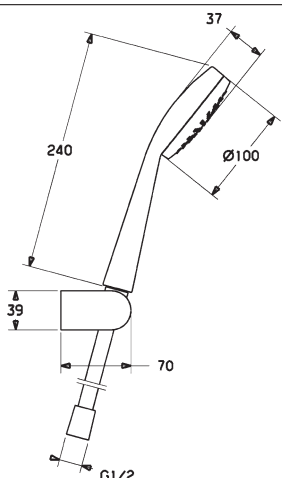

HANSAVIVA
Set pre vaňové batérie
• HANSAVIVA ručná sprcha, 100 mm – 1-polohová
• sprchová hadica, 1250 mm
• držiak ručnej sprchy, nastaviteľný

Obj.č. **Cena €**
chróm
4417 0110 **53,90**