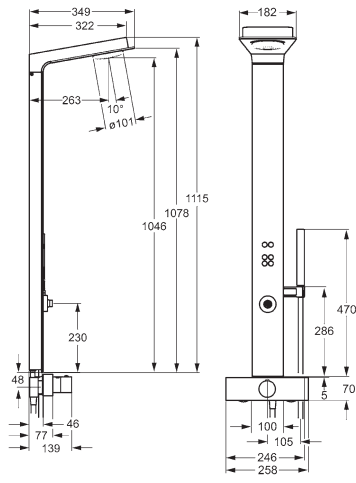

HANSASMARTSHOWER
Multifunkčný wellness sprchový systém, DN 15
s termostatom HANSACUBE

Obj.č.   **Cena €**
sklo, granitovo sivé
5859 0900   **1.855,75**

prietokové množstvo: 15 l/min., merané pri 3 baroch
hydraulického tlaku
odporúčany minimálny prietok: 12 l/min.

nie je vhodné pre hydraulicky riadené prietokové ohrievače
Predbežne sa bude dodávať do 30.09.2018