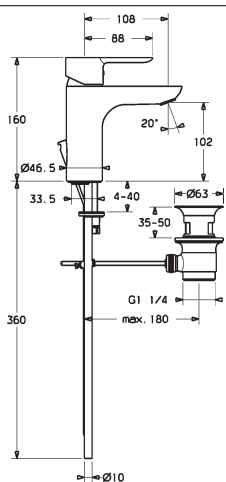

HANSALIGNA
Jednootvorová páková batéria pre umývadlo, DN 15

P-IX 28934/I0
prietokové množstvo: 6 l/min., merané pri 3 baroch hydraulického tlaku

- ovládací páka (kov)
- odpadová súprava (kov)
- pripojenie pomocou medených trubičiek

vyloženie: 108 mm
výtok: pevný, liaty

kombinovateľné s X-Plate 6637 0000

DVGW: značka NW-6506CN0315

Obj.č.
chróm
0609 2103

Cena €
255,75