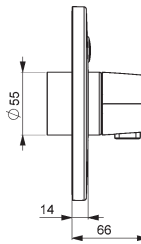

HANSAELECTRA
Súprava na konečnú montáž s funkčnou jednotkou
Sprchová termostatická batéria, DN 15 (G1/2)
HANSABLUEBOX funkčná jednotka s dekoračnou súpravou

Obj.č. Cena €
chróm
8191 9001 836,02

Batériová prevádzka
samočinne uzatvárajúca armatúra, DN 15

P-IX (žiadost o kontrolnú značku podaná)
prietokové množstvo: 13 l/min., merané pri 3 baroch hydraulického tlaku

- Elektronicky riadené (tlačidlo štart/stop)
- bezpečnostná poisťka proti opareniu pri 38 °C
- pomocné funkcie tlačidla štart/stop
  - nastaviť čas toku vody
  - hygienické preplachovanie 12/24/48/72 hodín (prednastavené: vypnuté)
- Dekoračnú súpravu série HANSAELECTRA používajte iba v spojení s HANSABLUEBOX 8001