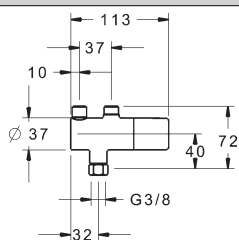

HANSAMINIMAT Bezpečnostný zmiešavač s termostatom

HANSAMINIMAT
poistný termostatický predzmiešavač
na montáž na rohový ventil
pre výtokové ventily alebo zmiešavacie armatúry

Obj.č.
chróm
6341 0020

Cena €
204,29

P-IX 28624/I
prietokové množstvo: 13 l/min., merané pri 3 baroch
hydraulického tlaku

- prípoje G 3/8
- termická dezinfekcia podľa DVGW W551 bez nutnosti opätovného nastavenia teploty
- bez pripájacej súpravy

DVGW: Certifikácia NW-6509CL0481