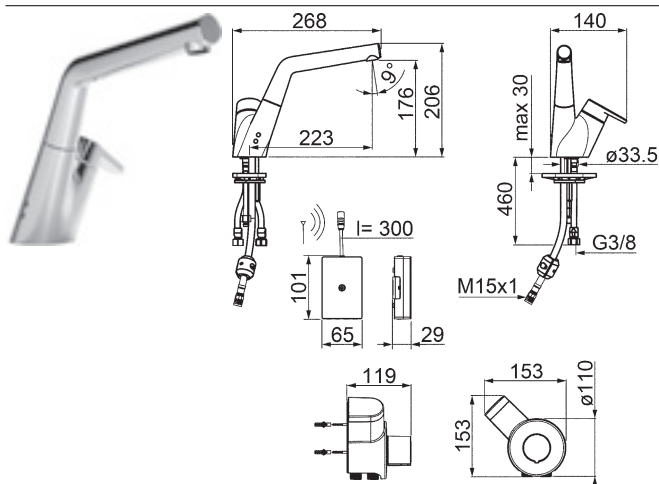

HANSASIGNATUR
Hybridná jednootvorová drezová batéria, DN 15
Batériová prevádzka
vyhahovacia sprcha

Obj.č.
chróm
5570 2203

Cena €
759,72

prietokové množstvo: 12 l/min., merané pri 3 baroch hydraulického tlaku

- nastaviteľné elektronické funkcie
- nastaviteľná dĺžka tečenia vody od 4 do 60 sekúnd (prednastavené: 6 sekúnd)
  - hygienické preplachovanie 12/24/48/72 hodín (prednastavené: vypnuté)
  - režim čistenia
- pripojenie pomocou tlakových hadíc G 3/8
- možná bezdotyková a ručná obsluha

vyloženie: 225 mm
výtok: otočný o 150° - nastavené z výroby, možnosť nastaviť na 70°