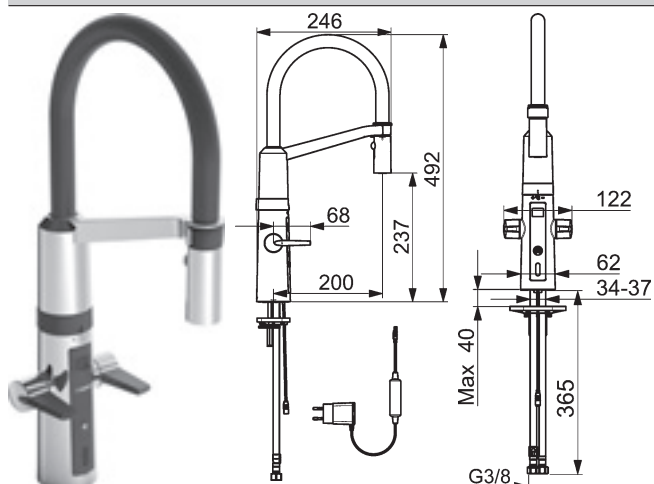

HANSAFIT

HANSAFIT Hybrid
Elektronická batéria pre drez, DN 15
s vysokým pružným výtokom (2 prúdy)
Riadená bezdotykovo elektricky (infračervený lúč)

Obj.č. Cena €
chróm
6525 2213 **867,09**

P-IX (žiadosť o kontrolnú značku podaná)
prietokové množstvo: 12 l/min., merané pri 3 baroch
hydraulického tlaku

- povrchy v kontakte s pitnou vodou sú bez povrchovej úpravy niklom
- mosadz v kontakte s vodou obsahuje menej než 0,3 % olova
- teplota vody pre bezdotykovú funkciu nastaviteľná otočným krúžkom
- bezdotyková funkcia, deaktivovateľná
- nastaviteľné elektronické funkcie
  - hygienické preplachovanie 12/24/48/72 hodín (prednastavené: vypnuté)
- displej zobrazujúci teplotu s upozornením na horúcu vodu
- pripojenie pomocou tlakových hadíc G 3/8
- sieťový zdroj 230 V/50–60 Hz
- napätie 5V DC

vyloženie: 200 mm
výtok: liaty, otočný o 120° (sériové nastavenie)
alternatívne: 60° alebo 80°

Predbežne sa bude dodávať od mája 2018