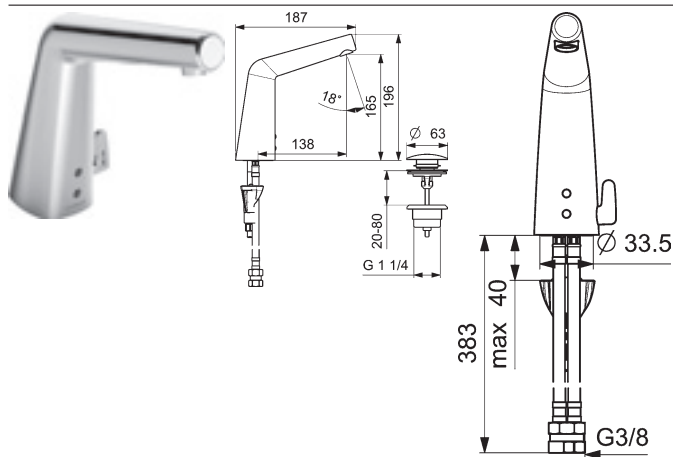

HANSADESIGNO
Elektronická batéria pre umývadlo, DN 15
Batériová prevádzka
Riadená bezdotykovo elektronicky (infračervený lúč)

P-IX* (žiadosť o kontrolnú značku podaná)
prietokové množstvo: 6 l/min., merané pri 3 baroch hydraulického tlaku

- Bluetooth armatúra
- automatické, individuálne nastaviteľné hygienické preplachovanie pomocou Bluetooth
- nastaviteľná teplota zmiešavanej vody
- odpadová súprava s push ovládaním
- upevňovací systém 3S-installation rýchla a jednoduchá montáž
- pripojenie pomocou tlakových hadíc G 3/8

Obj.č. Cena €
chróm
5179 2201 **434,49**

vyloženie: 138 mm
Predbežne sa bude dodávať od mája 2018