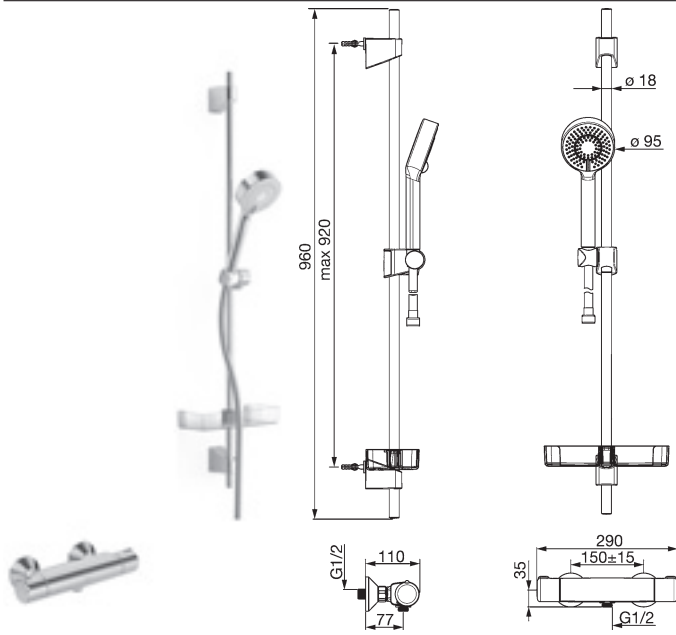

Nástenné termostaty

Termostaty na omytku

HANSAMICRA

Renovačná súprava do sprchy

so súpravou s nástennou tyčou HANSABASICJET 920 mm (4467 0133)

prietokové množstvo: 12–13 l/min.,
merané pri 3 baroch hydraulického tlaku

- 1x číslo výrobku 5815 0171
  – sprchový termostat HANSAMICRA
- 1x číslo výrobku 4467 0133
  – HANSABASICJET súprava (ručná sprcha 3 prúdová)

Obj.č.

chróm
4815 0171

Cena €

213,94