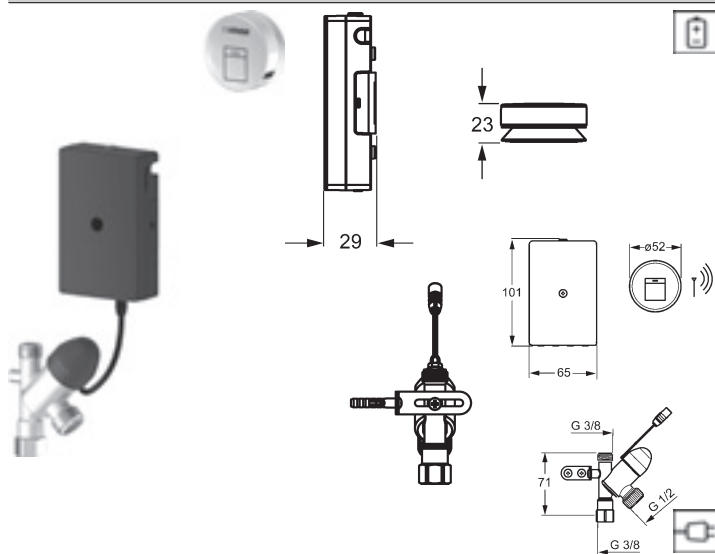

Dialkovo ovládaný uzatvárací ventil

Obj.č.	Cena €
HANSA Dialkovo ovládaný uzatvárací ventil Batériová prevádzka vhodné ku všetkým jednotvorovým umývadlovým a drezovým armatúram	
chróm 0259 0100	221,26
prietokové množstvo: 16,5 l/min., merané pri 3 baroch hydraulického tlaku pozostávajúca z: • HANSATIPTRONIK Flex tlačidlo s LED ukazovateľom • riadiaca jednotka • dialkovo ovládaný uzatvárací ventil • pripojenie možné na horúcu alebo studenú vodu • čas otvorenia dialkového ventilu je prednastavený na 3 h alebo 12 h • pri pripojení armatúr s medenými trubičkami sú potrebné zodpovedajúce zvieracie závitové dielce – zvieracie závitové dielce nie sú súčasťou dodávky • chránené podľa stupňa krytia IP 34 • vhodné ako uzatvárací ventil pre umývačky a práčky