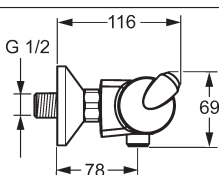

HANSAFIT Sprchová termostatická batéria, DN 15 (G1/2)

pre nástennú montáž
s ochranou proti opareniu

PA-IX 28784/IA

prietokové množstvo: 16 l/min., merané pri 3 baroch
hydraulického tlaku

- THERMO COOL - funkcia
- množstvový ventil s keramikými doštičkami
- easy-grip bočné ovládače
- nastaviteľné obmedzenie prietoku
- rukoväť na nastavovanie teploty s bezpečnostnou poistkou pri 38 °C
- nastaviteľná teplotná zarážka
- etážky DN 15 (G1/2)

Obj.č.
chróm
6514 0101

Cena €
219,29