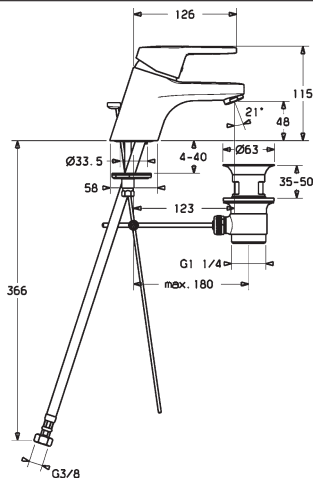

Obj.č.
chróm
0157 1173

Cena €
185,67

Predbežne sa bude dodávať do 30.06.2018

HANSAPRADO
Jednootvorová páková batéria pre umývadlo, DN 15
 ako energeticky úsporný variant

Obj.č.
 chróm
0140 2273 00006 **Cena €**
199,65