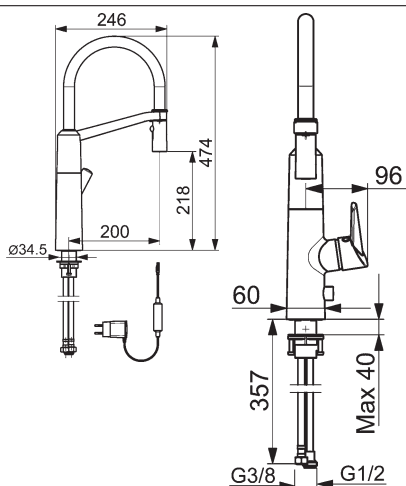

HANSAFIT
Elektronická batéria pre drez, DN 15
s vysokým pružným výtokom (2 prúdy)
elektronický uzatvárací ventil

P-IX (žiadosť o kontrolnú značku podaná)
prietokové množstvo: 12 l/min., merané pri 3 baroch
hydraulického tlaku

- povrchy v kontakte s pitnou vodou sú bez povrchovej úpravy niklom
- mosadz v kontakte s vodou obsahuje menej než 0,3 % olova
- pripojenie pomocou tlakových hadíc G 3/8

vyloženie: 200 mm
výtok: liaty, otočný o 120° (sériové nastavenie)
alternatívne: 60° alebo 80°

Predbežne sa bude dodávať od mája 2018

Obj.č. Cena €
chróm
6529 2203 **662,52**