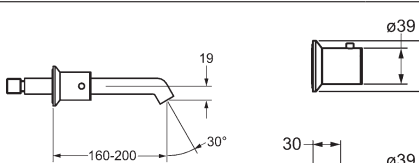

HANSADESIGNO Súprava na konečnú montáž Nástenná batéria pre umývadlo na podomietkovú inštaláciu, DN 15
Obj.č. Cena €
chróm
5106 2173 **361,97**

prietokové množstvo: 6 l/min., merané pri 3 baroch hydraulického tlaku

- výtok
- skrátiteľná z 200 – 160 mm
- nástenné ružice

vyloženie: 200 mm
výtok: pevný

Hodiace sa k telesu 5120 0100
Pre kompletný výrobok objednajte, prosím, súpravu na konečnú montáž a jedno podomietkové teleso.