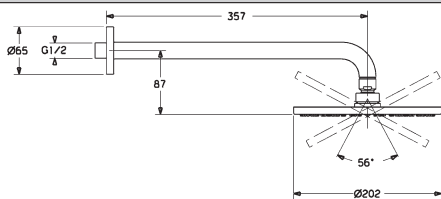

Hlavová sprcha

HANSAVIVA
Hlavová sprcha, DN 15
Hlavová sprcha, mosadz Ø 202 mm
P-IX 7255/IIA
prietokové množstvo: 12 l/min., merané pri 3 baroch hydraulického tlaku
odporúčaný minimálny prietok: 7 l/min.
• so sprchovým ramienkom 357 mm
• technika proti usadeninám
vyloženie: 357 mm

Obj.č. **Cena €**
chróm
4426 0100 **378,58**

DVGW: Certifikácia NW-6517CM0432