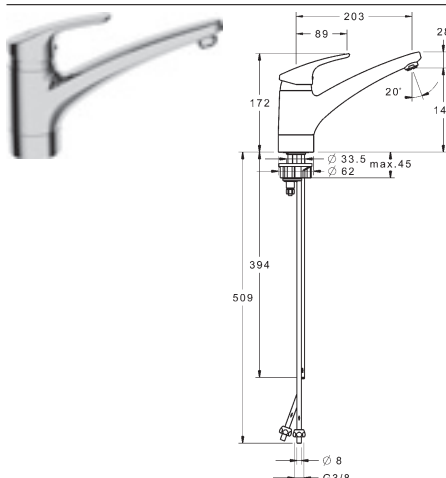

HANSAMIX
Jednootvorová páková batéria pre drez, DN 15
pre beztlakové ohrievače vody

P-IX 19761/IO:

- mosadz v kontakte s vodou obsahuje menej než 0,3 % olova
- povrchy v kontakte s pitnou vodou sú bez povrchovej úpravy niklom
- montážny systém Rapid
- pripojenie pomocou medených trubičiek

vyloženie: 203 mm
výtok: liaty, otočný o 150°

Obj.č. Cena €
chróm
0112 1183 **302,72**