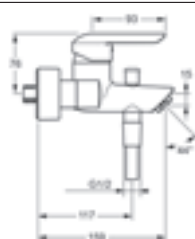

HANSAVANTIS
Páková vaňová batéria, DN 15 (G1/2)
pre nástennú montáž

PA-IX 19660/IDB
prietokové množstvo: 20/19 l/min. (výtok/sprcha),
merané pri 3 baroch hydraulického tlaku

- prepínanie - automatické spätné prepínanie sprcha/vaňa
- etážky zakryté G 1/2

vyloženie: 159 mm
výtok: pevný, liaty

Obj.č.
chróm
5244 2173

Cena €
166,61

DVGW: kontrolná značka NW-6506CN0319