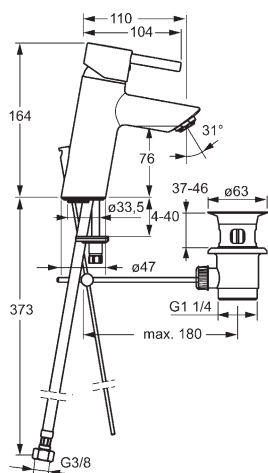

HANSAVANTIS STYLE XL
Jednootvorová páková batéria pre umývadlo, DN 15

P-IX 29260/IA
prietokové množstvo: 6 l/min., merané pri 3 baroch
hydraulického tlaku

- Pin - tyčinková ovládacia páka (kov)
- odpadová súprava (kov)
- pripojenie pomocou tlakových hadíc G 3/8

vyloženie: 110 mm
výtok: pevný, liaty
výška výtoku: 76 mm

Obj.č.
chróm
5256 2277

Cena €
144,65

DVGW: kontrolná značka NW-6506CN0319