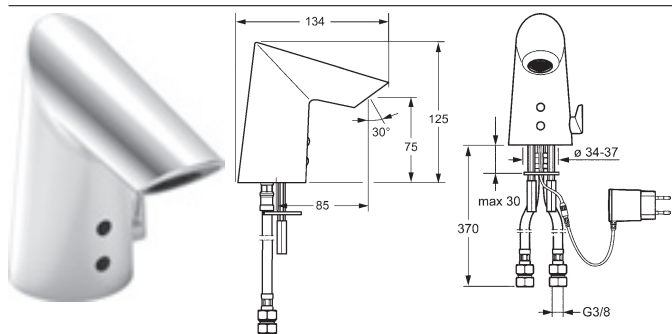

HANSAFIT
Elektronická batéria pre umývadlo, DN 15
Sieťová prevádzka
Riadená bezdotykovo elektricky (infračervený lúč)

Obj.č. **Cena €**
chróm
6541 2000 **243,43**

prietokové množstvo: 5 l/min., merané pri 3 baroch hydraulického tlaku

- nastaviteľná teplota zmiešavanej vody
- CACHÉ® regulátor prúdu vody s montážnym kľúčom
- parametre senzora prednastavené z výroby
- bez hygienického preplachovania
- bez odpadovej súpravy
- pripojenie pomocou tlakových hadíc G 3/8
- armatúru je možné deaktivovať s cieľom čistiť priloženou krytkou
- napájanie AP 230 V/50 – 60 Hz, prevádzkové napätie 12 V
- napájací kábel v dĺžke 1500 mm

vyloženie: 85 mm

Push - odpadová súprava 59913988 na objednanie samostatne

vhodný sieťový zdroj 6499 0100, prosím, objedajte samostatne

DVGW: Slovak CW-6514CN0469