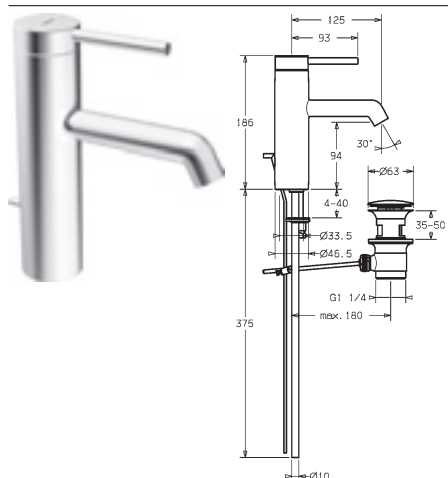

HANSADESIGNO
Jednootvorová páková batéria pre umývadlo, DN 15
P-IX 19399/I/O
prietokové množstvo: 6 l/min., merané pri 3 baroch
hydraulického tlaku
• odpadová súprava (kov)
• pripojenie pomocou medených trubičiek
vyloženie: 125 mm
výtok: pevný

Obj.č.
chróm
5171 2173
Cena €
386,69

kombinovateľné s X-Plate 6637 0000

DVGW: značka NW-6506CN0317