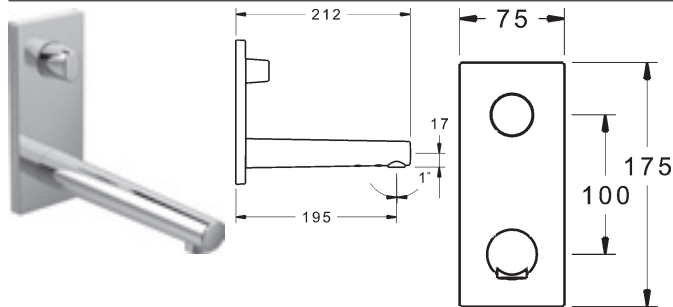

Umývadlo

HANSADESIGNO
Umývadlová elektronická batéria na inštaláciu do steny, DN 15 (G 1/2)
Sieťová prevádzka

Obj.č.
chróm
4492 2010
Cena €
470,04

Hodiace sa k HANSAMATRIX

s termostatickým tepelným zmiešavaním
riadená bezdotykovo elektronicou (infračervený lúč)
prietokové množstvo: 6 l/min., merané pri 3 baroch hydraulického tlaku

dekoračná súprava pozostávajúca z:

- ovládanie na voľbu teploty
- výtok
  - nie je skrátiteľné
- nástenná ružica
- nastaviteľné elektronické funkcie
  - nastaviť čas toku vody
  - hygienické preplachovanie 12/24/48/72 hodín (prednastavené: vypnuté)
  - režim čistenia
- napájanie 230 V/50 – 60 Hz, prevádzkové napätie 12 V
- riadiaca jednotka

vyloženie: 195 mm

Vhodné k podomietkovému balíčku 4409 0000
Predbežne sa bude dodávať od mája 2018

HANSASIGNATUR
Umývadlová elektronická batéria na inštaláciu do steny, DN 15 (G 1/2)
Sieťová prevádzka

Obj.č.
chróm
4491 2010
Cena €
524,80

Hodiace sa k HANSAMATRIX

s termostatickým tepelným zmiešavaním
riadená bezdotykovo elektronicou (infračervený lúč)
prietokové množstvo: 6 l/min., merané pri 3 baroch hydraulického tlaku

dekoračná súprava pozostávajúca z:

- ovládanie na voľbu teploty
- výtok
  - nie je skrátiteľné
- nástenná ružica
- nastaviteľné elektronické funkcie
  - nastaviť čas toku vody
  - hygienické preplachovanie 12/24/48/72 hodín (prednastavené: vypnuté)
  - režim čistenia
- napájanie 230 V/50 – 60 Hz, prevádzkové napätie 12 V
- riadiaca jednotka

vyloženie: 195 mm

Vhodné k podomietkovému balíčku 4409 0000

HANSAMATRIX
Podomietkové teleso, DN 15
pre bezdotykovo elektronicou riadené nástenné batérie

Obj.č.
4409 0000
Cena €
526,06

prietokové množstvo: 21 l/min., merané pri 3 baroch hydraulického tlaku