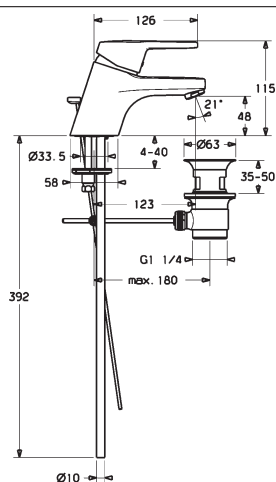

HANSAPRADO Jednootvorová páková batéria pre umývadlo, DN 15

P-IX 28416/IA
prietokové množstvo: 8 l/min., merané pri 3 baroch
hydraulického tlaku

- odpadová súprava (kov)
- pripojenie pomocou medených trubičiek
- úsporná armatúra podľa DIN EN 817

vyloženie: 123 mm
výtok: pevný, liaty

Obj.č.
chróm
0140 2173

Cena €
156,69

Predbežne sa bude dodávať do 30.06.2018