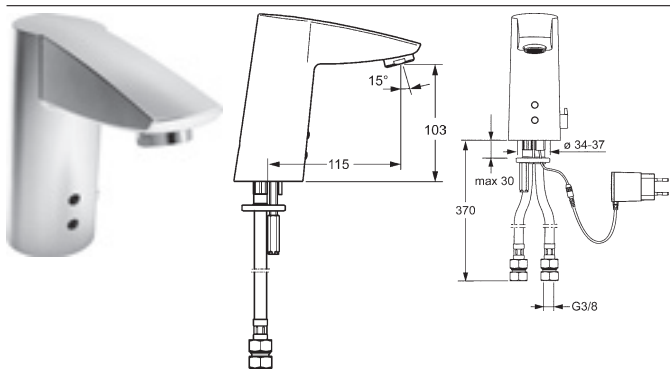

HANSAELECTRA
Elektronická batéria pre umývadlo, DN 15
Sieťová prevádzka

Riadená bezdotykovo elektronicke (infračervený lúč)

P-IX (žiadost o kontrolnú značku podaná)
prietokové množstvo: 6 l/min., merané pri 3 baroch
hydraulického tlaku

- teleso armatúry: mosadz
- parametre senzora prednastavené z výroby
- hygienické preplachovanie po 72 hodinách
  na 30 sekúnd nastavené z výroby
- bez odpadovej súpravy
- pripojenie pomocou tlakových hadíc G 3/8
- napájanie 230 V/50 – 60 Hz, prevádzkové napätie 12 V
- Napájací kábel v dĺžke 1500 mm

vyloženie: 115 mm

prevádzkové napätie 12 V DC
vhodný sieťový zdroj 6499 0100, prosím, objednajte
samostatne
Push - odpadová súprava 59913988 na objednanie
samostatne

Obj.č. Cena €
chróm
6491 2011 393,78