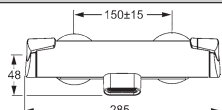

HANSAFIT

HANSAFIT vaňový termostat, DN 15 (G1/2)

pre nástennú montáž
s ochranou proti opareniu

PA-IX 28785/IOB

prietokové množstvo: 20/13 l/min. (výtok/sprcha) merané
pri 3 baroch hydraulického tlaku

- THERMO COOL - funkcia
- easy-grip bočné ovládače
- nastaviteľné obmedzenie prietoku
- rukoväť na nastavovanie teploty s bezpečnostnou poistkou pri 38 °C
- nastaviteľná teplotná zarážka
- prepínanie sprcha/vaňa v uzatváracom ventile
- etážky DN 15 (G1/2)
- armatúra je certifikovaná GGT
  – používateľský test „DOBRÝ“

vyloženie: 127 mm

Obj.č.
chróm
6513 2101

Cena €
276,38