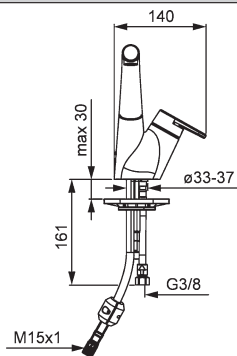

HANSASIGNATUR

HANSASIGNATUR
Jednootvorová páková batéria pre drez, DN 15
vyťahovacia sprcha
prietokové množstvo: 12 l/min.

Obj.č.
chróm
5568 2203 **Cena €**
524,57

- pripojenie pomocou tlakových hadíc G 3/8
- zabezpečené proti spätnému toku pri použití v domácnosti (podľa DIN EN 1717)

vyloženie: 225 mm
výtok: otočný o 150° - nastavené z výroby, možnosť nastaviť na 70°