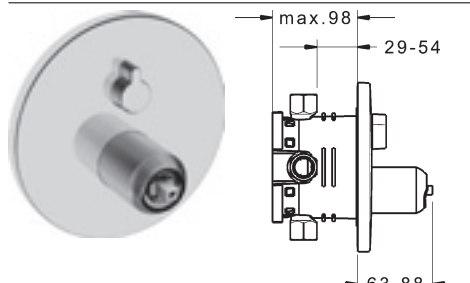

HANSADESIGNO
Súprava na konečnú montáž s funkčnou jednotkou
Vaňová páková batéria bez ovládacej páky
vhodné pre vstavané teleso HANSAVAROX

Obj.č.
chróm
4051 9083   **Cena €**
442,56

s manuálnym prepínačom
bezskrutková ružica

- prietokové množstvo: 22/21 l/min. (výtok/sprcha), merané pri 3 baroch hydraulického tlaku
- pripevnenie funkčnej jednotky pomocou skrutiek
- manuálny prepínač vaňa/sprcha
- s keramickým prepínačom pre funkčnosť nezávislú od tlaku
- vhodné páky objednajete samostatne
- Hansadesigno - krytka páky 59913332
- Hansadesigno - Pin páka 59913335

vhodné k telesu 4000 / 4001
zabezpečenie typu HD podľa DIN EN 15096 na dodatočnú inštaláciu (59914059)