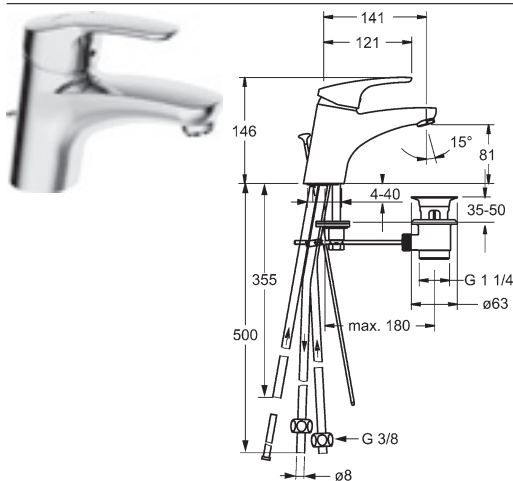

HANSAMIX
Jednootvorová páková batéria pre umývadlo, DN 15
pre beztlakové ohrievače vody

P-IX 28547/I:

- ovládacia páka, označenie teplá/studená
- odpadová súprava (kov)
- pripojenie pomocou medených trubičiek

vyloženie: 141 mm
výtok: pevný, liaty

Obj.č.
chróm
0113 1183

Cena €
267,52