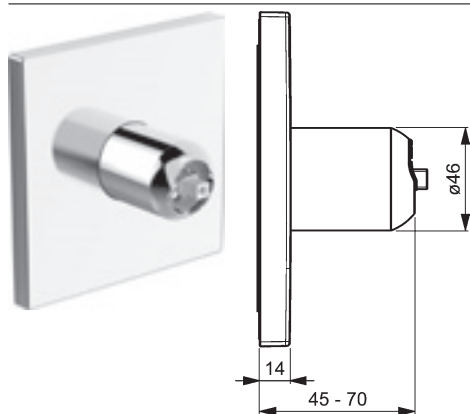

HANSADESIGNO
Súprava na konečnú montáž s funkčnou jednotkou
Páková sprchová batéria bez ovládacej páky
vhodné pre vstavané teleso HANSAVAROX

Obj.č.
chróm
4054 9173   **Cena €**
341,57

bezskrutková ružica
funkčná jednotka bez prepínania

- prietokové množstvo: 22 l/min., merané pri 3 baroch hydraulického tlaku
- pripevnenie funkčnej jednotky pomocou skrutiek
- vhodné páky objednajete samostatne
- Hansadesigno - krytka páky 59913332
- Hansadesigno - Pin páka 59913335

vhodné k telesu 4000 / 4001

Príslušenstvo armatúr,
ošetrovanie a údržba