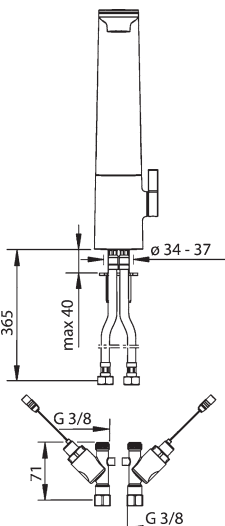

Kuchyňa

ALESSI Sense by HANSA
Elektronická batéria pre drez, DN 15
Sieťová prevádzka
HANSATIPTRONIK s LED kontrolkou

prietokové množstvo: 8,2 l/min., merané pri 3 baroch hydraulického tlaku

- otváranie a zatváranie pomocou HANSATIPTRONIK
  - možné taktiež so zmiešavacou pákou
- nastaviteľné elektronické funkcie
  - nastaviť čas toku vody
  - hygienické preplachovanie 12/24/48/72 hodín (prednastavené: vypnuté)
  - režim čistenia
- pripojenie pomocou tlakových hadíc G 3/8
- napájanie 230 V/50 – 60 Hz, prevádzkové napätie 12 V

vyloženie: 200 mm
výtok: otočný o 110° - nastavené z výroby, možnosť nastaviť na 60° alebo 85°

Obj.č.
chróm / biela
0776 2203

Cena €
727,72