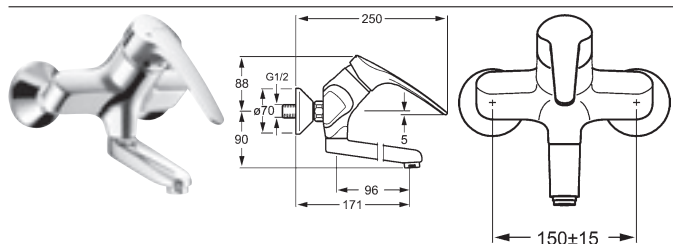

HANSAMEDICA
umývadlová páková nástenná batéria, DN 15

PA-IX 19851/IA
prietokové množstvo: 12 l/min., merané pri 3 baroch hydraulického tlaku

- povrchy v kontakte s pitnou vodou sú bez povrchovej úpravy niklom
- dlhá ovládací páka, označenie teplá/studená
- CARE® perlátor M24 × 1, laminárny
- etážky, uzatvárateľné

vyloženie: 171 mm

výtok: liaty, otočný o 120° alebo aretovateľný uprostred (stav pri dodaní)

DVGW: Certifikát NW-6506BU0493

Obj.č.
chróm
0196 8276

Cena €
291,65