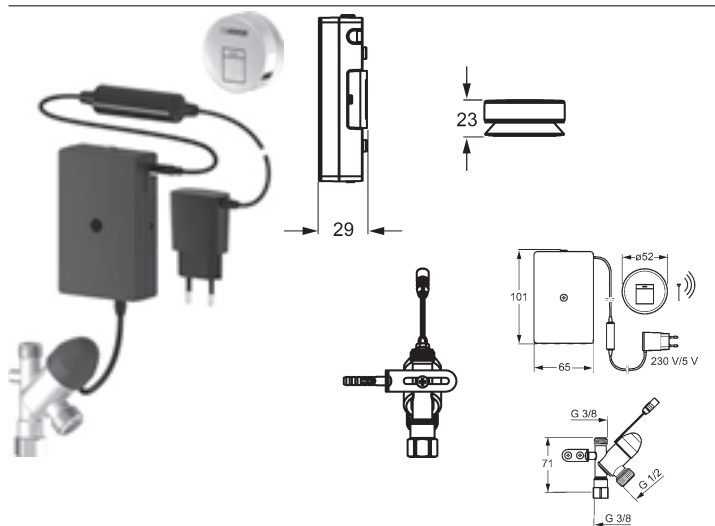

Obj.č.	Cena €
HANSA Dialkovo ovládaný uzatvárací ventil sieťová prevádzka vhodné ku všetkým jednotvorovým umývadlovým a drezovým armatúram	
chróm 0259 0110	255,31
prietokové množstvo: 16,5 l/min., merané pri 3 baroch hydraulického tlaku pozostávajúca z: • HANSATIPTRONIK Flex tlačidlo s LED ukazovateľom • riadiaca jednotka • dialkovo ovládaný uzatvárací ventil • sieťový zdroj 230 V, prevádzkové napätie 5 V • pripojenie možné na horúcu alebo studenú vodu • čas otvorenia dialkového ventilu je prednastavený na 3 h alebo 12 h • pri pripojení armatúr s medenými trubičkami sú potrebné zodpovedajúce zvieracie závitové dielce – zvieracie závitové dielce nie sú súčasťou dodávky • chránené podľa stupňa krytia IP 34 • vhodné ako uzatvárací ventil pre umývačky a práčky