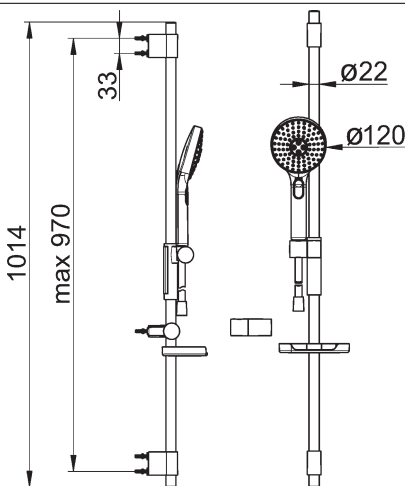

HANSAACTIVEJET
Súprava s nástennou tyčou 970 mm

Obj.č.
svetlosivá/chróm
8437 0130

Cena €

189,92

prietokové množstvo: 15 l/min., merané pri 3 baroch hydraulického tlaku

- nástenná tyč
- max. 970 mm, Ø 22 mm
- HANSAACTIVEJET
- ručná sprcha, 3-položová
  - sensitive
  - intense
  - pulse
- veľkosť sprchovej hlavice 120 mm
- technika proti usadeninám
- sprchová hadica, 1750 mm
- mydelník

Predbežne sa bude dodávať od mája 2018

ďalšie vhodné hlavové sprchy nájdete v kapitole Doplnujúce výrobky

Vhodné sprchy a sprchové systémy nájdete v DOPLNENÍ PROGRAMU.