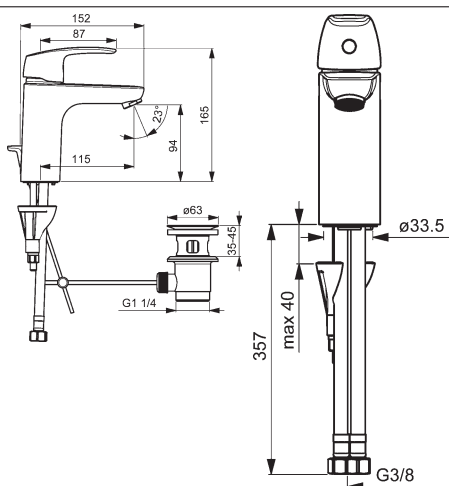

HANSAPINTO XL
Jednootvorová páková batéria pre umývadlo, DN 15

P-IX* (žiadosť o kontrolnú značku podaná)
prietokové množstvo: 6 l/min., merané pri 3 baroch
hydraulického tlaku

- bez silikónového maziva
- odpadová súprava (kov)
- upevňovací systém 3S-installation rýchla a jednoduchá montáž
- pripojenie pomocou tlakových hadíc G 3/8

vyloženie: 115 mm
výtok: pevný, liaty

Obj.č.
chróm
4501 2283   **Cena €**
132,28