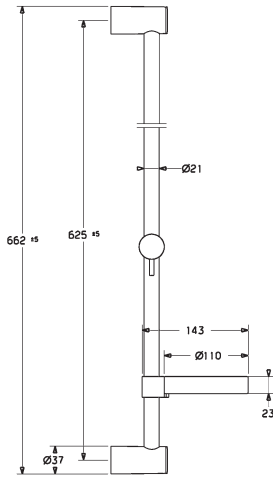

HANSAVIVA
súprava s nástennou tyčou 600 mm
skrátiteľná dĺžka

- pozostávajúca z:
- HANSAVIVA ručná sprcha, 100 mm – 1-polohová
 - sprchová hadica, 1750 mm
 - mydelník

Obj.č.

chróm
4416 0110

Cena €

137,72

HANSAVIVA
Nástenná tyč "600"
bez ručnej sprchy