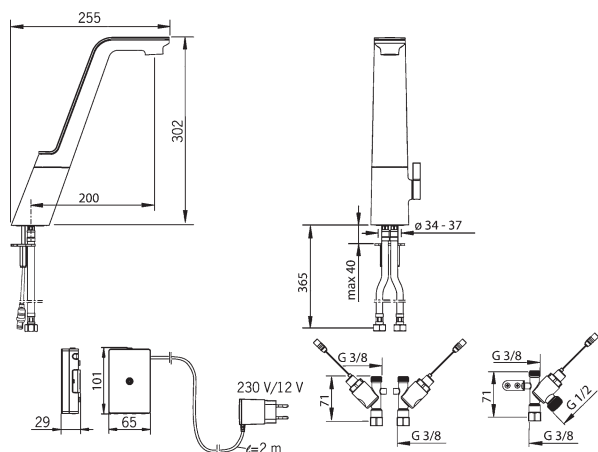

ALESSI Sense by HANSA
Elektronická batéria pre drez, DN 15
Sieťová prevádzka
HANSATIPTRONIK s LED kontrolkou
elektronický uzatvárací ventil

Obj.č.
chróm / biela
0777 2203

Cena €
804,53

prietokové množstvo: 8,2 l/min., merané pri 3 baroch hydraulického tlaku

- otváranie a zatváranie pomocou HANSATIPTRONIK
  - možné taktiež so zmiešavacou pákou
- nastaviteľné elektronické funkcie
  - hygienické preplachovanie 12/24/48/72 hodín (prednastavené: vypnuté)
  - nastaviť čas toku vody
  - režim čistenia
- elektronický zatvárací ventil pripojeného spotrebiča
  - možné pripojenie na teplú alebo studenú vodu
  - trvanie otvorenia ventilu je prednastavené na 3 hod. alebo 12 hod.
- pripojenie pomocou tlakových hadíc G 3/8
- napájanie 230 V/50 – 60 Hz, prevádzkové napätie 12 V

vyloženie: 200 mm
výtok: otočný o 110° - nastavené z výroby, možnosť nastaviť na 60° alebo 85°