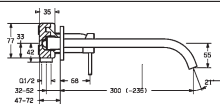

HANSAPUBLIC
Súprava na konečnú montáž
umývadlová páková nástenná batéria, DN 15
pre podomietkové teleso
na podomietkovú inštaláciu

P-IX 29076/IO
prietokové množstvo: 8 l/min., merané pri 3 baroch
hydraulického tlaku

dekoračná súprava pozostávajúca z:
• ovládací páka (kov)
• výtok
• Ø 19 mm
• skrátiteľné zo 300 - 235 mm
• funkčná jednotka a nástenná ružica

vyloženie: 300 mm
výtok: skrátiteľné zo 300 - 235 mm

Vhodné pre podomietkové teleso HANSAVARIO 5786 0100
Pre kompletný výrobok objednajte, prosím,
súpravu na konečnú montáž a jedno podomietkové teleso.
spevňovací uholník ako príslušenstvo 59913086

Obj.č.
chróm
5795 2171

Cena €
336,57