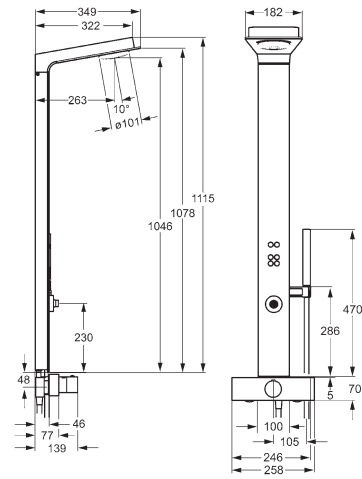

HANSASMARTSHOWER
Multifunkčný wellness sprchový systém, DN 15
s termostatom HANSACUBE

Obj.č.
sklo, zrkadlové
5861 0900

Cena €
1.845,94

prietokové množstvo: 15 l/min., merané pri 3 baroch
hydraulického tlaku
odporúčany minimálny prietok: 12 l/min.

nie je vhodné pre hydraulicky riadené prietokové ohrievače