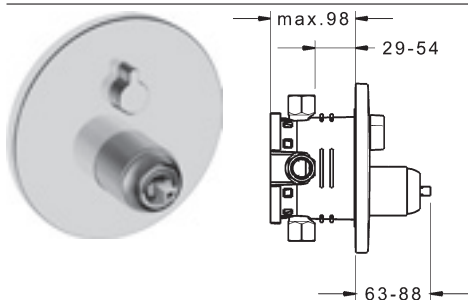

HANSA
Súprava na konečnú montáž s funkčnou jednotkou
Vaňová páková batéria bez ovládacej páky
vhodné pre vstavané teleso HANSAVAROX
pre HANSALIGNA, HANSASTECLA, HANSARONDA,
HANSAFORM, HANSADISC, HANSATWIST, HANSAVANTIS,
HANSAPINTO, HANSAPRIMO, HANSAPOLO, HANSAPICO
s manuálnym prepínačom
bezskrutková ružica

Obj.č.
chróm
4052 9083
Cena €
238,27

prietokové množstvo: 22/21 l/min. (výtok/sprcha), merané
pri 3 baroch hydraulického tlaku

- pripevnenie funkčnej jednotky pomocou skrutiek
- manuálny prepínač vaňa/sprcha
- s keramickým prepínačom pre funkčnosť nezávislú od tlaku
- vhodné páky objednáte samostatne
- HANSALIGNA páka 59913650,
  HANSASTECLA krytka páky 59913271,
  HANSASTECLA Pin-páka 59913272,
  HANSARONDA páka 59913761
- HANSAFORM: 59913828, HANSADISC: 59913831
  HANSATWIST: 59913910, HANSATWIST: Páka so
  strmeňom 59913911, HANSAVANTIS: 52580003,
  HANSAVANTIS: Páka s kolíkom 59913840,
  HANSAPINTO: 59913586 HANSAPRIMO: 59913827
  HANSAPOLO: 51580073, HANSAPICO: 59913678
- HANSAMIX: 01883583

vhodné k telesu 4000 / 4001
zabezpečenie typu HD podľa DIN EN 15096 na dodatočnú
inštaláciu (59914059)