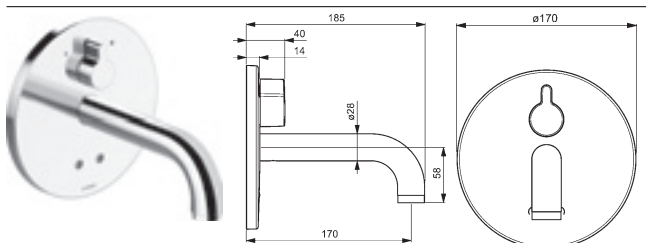

HANSAELECTRA
Súprava na konečnú montáž s funkčnou jednotkou
Umývadlová elektronická batéria na inštaláciu
do steny, DN 15 (G1/2)
s teplotným zmiešavaním
HANSABLUEBOX funkčná jednotka s dekoračnou
súpravou

sieťová prevádzka
Riadená bezdotykovo elektronicky (infračervený lúč)

prietokové množstvo: 5 l/min., merané pri 3 baroch
hydraulického tlaku

- nastaviteľné elektronické funkcie
  - hygienické preplachovanie 12/24/48/72 hodín
    (prednastavené: vypnuté)
- regulácia lúča M24 × 1 s obmedzením množstva
  na 5 l/min
- Dekoračnú súpravu série HANSAELECTRA používajte iba
  v spojení s HANSABLUEBOX 8001

vyloženie: 170 mm

Obj.č. Cena €
chróm
8081 2101 **677,52**