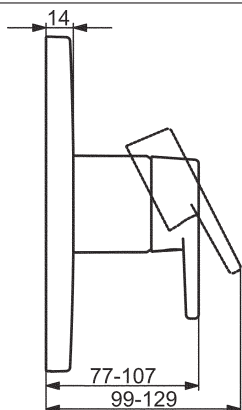

HANSASIGNATUR
Súprava na konečnú montáž s funkčnou jednotkou
Páková sprchová batéria
HANSABLUEBOX funkčná jednotka s dekoračnou súpravou

Obj.č.
chróm
8064 9003

Cena €
319,09

bezskrutková ružica
funkčná jednotka bez prepínania

P-IX (žiadost o kontrolnú značku podaná)
prietokové množstvo: 22 l/min., merané pri 3 baroch hydraulického tlaku

- možné nastavenie ružice po zabudovaní

vhodná pre vstavané teleso 8000 / 8001