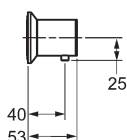

HANSADESIGNO Súprava na konečnú montáž Nástenná batéria pre umývadlo na podomietkovú inštaláciu, DN 15
Obj.č. Cena €
chróm
5106 2173 **361,97**

prietokové množstvo: 6 l/min., merané pri 3 baroch hydraulického tlaku

- výtok
- skrátiteľná z 200 – 160 mm
- nástenné ružice

vyloženie: 200 mm
výtok: pevný

Hodiace sa k telesu 5120 0100
Pre kompletný výrobok objednajte, prosím, súpravu na konečnú montáž a jedno podomietkové teleso.