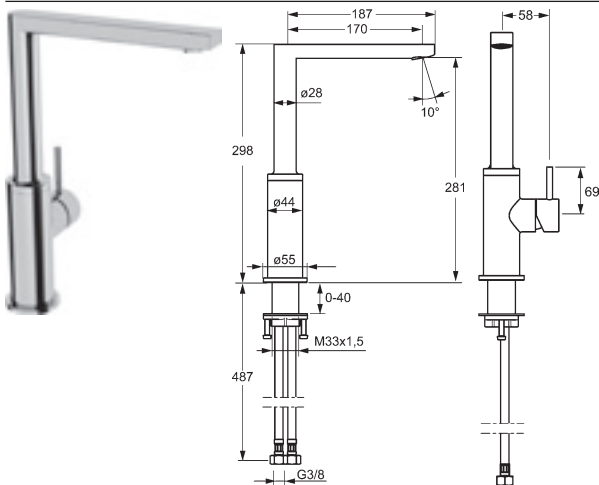

HANSASTELA

HANSASTELA Jednootvorová páková batéria pre drez, DN 15

P-IX 28310/IO
prietokové množstvo: 9 l/min., merané pri 3 baroch hydraulického tlaku

- pripojenie pomocou tlakových hadíc G 3/8

vyloženie: 170 mm
výtok: liaty - otočný o 150° vyberateľná zarážka

Obj.č.
chróm
5711 2273

Cena €
284,37