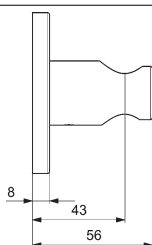

HANSA
nástenný držiak sprchy
• mosadz, pochrómovaná
• držiak sprchy, pevný
• pripevňovacia súprava
Obj.č. chróm **4444 0173** **Cena €** **104,61**