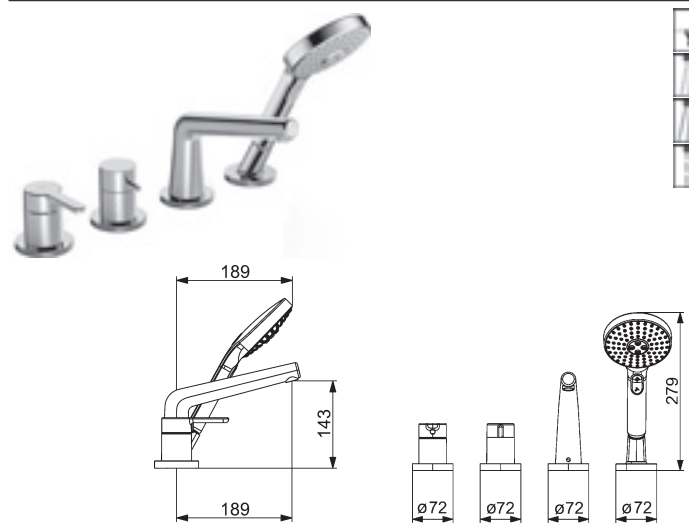

HANSADESIGNO
Súprava na konečnú montáž pákovej zmiešavacej batérie
Pre všetky 4-otvorové armatúry

Obj.č.
chróm
5312 2063

Cena €
817,80

Ružica okrúhla

P-IX* (žiadosť o kontrolnú značku podaná)
prietokové množstvo: 20/13 l/min. (výtok/sprcha) merané pri 3 baroch hydraulického tlaku

- pre pákovú zmiešavaciu batériu HANSADESIGNO s výtokom a sprchou pozostávajúca z:
- páková zmiešavacia batéria – funkčných a viditeľných dielov
- HANSAACTIVEJET ručná sprcha
- sprchová hadica, 1750 mm, strieborno-sivá – vymeniteľná zhora

vyloženie: 190 mm

Vhodné k telesám HANSACOMPACT
5302 0300 / 5304 0300 / 5308 0300
Pre kompletný výrobok objedajte, prosím, súpravu na konečnú montáž a jedno podomietkové teleso.
Predbežne sa bude dodávať od mája 2018