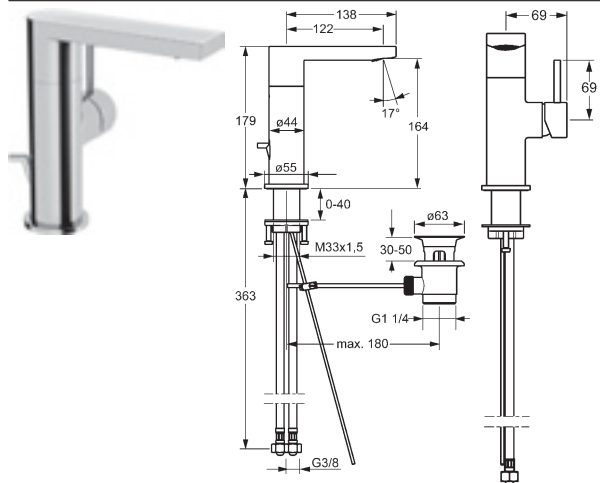

Umývadlo

HANSASTELA
Jednootvorová páková batéria pre umývadlo, DN 15

P-IX 28311/IO
prietokové množstvo: 6 l/min., merané pri 3 baroch hydraulického tlaku

- CACHÉ® regulátor prúdu vody s montážnym kľúčom
- Pin - tyčinková ovládacia páka (kov)
- odpadová súprava (kov)
- pripojenie pomocou tlakových hadíc G 3/8

vyloženie: 122 mm

výtok: liaty - otočný o 150° vyberateľná zarážka

Obj.č.
chróm
5715 2201

Cena €
280,63

kombinovateľné s X-Plate 6636 0000