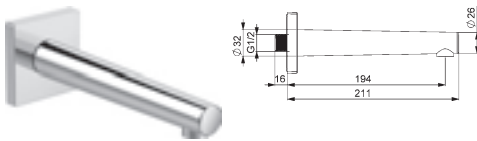

HANSASIGNATUR

HANSASIGNATUR
Výtok do vane, DN 15 (G1/2)
ako nástenný výtok

- ružica hranatá, 75 × 75 mm
- ružica guľatá, Ø 75 mm priložená navyše

vyloženie: 194 mm

Obj.č.
chróm
5572 2100

Cena €
176,34