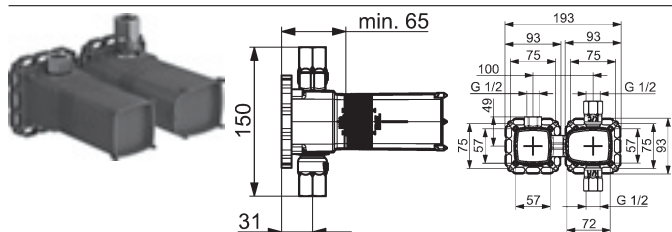

HANSAMATRIX
Podmietské teleso, DN 15
Termostatická batéria

s uzatváracím ventilom
s ochranou proti opareniu

P-IX (žiadosť o kontrolnú značku podaná)
prietokové množstvo: 25 l/min., merané pri 3 baroch
hydraulického tlaku a s voľným výtokom

- hĺbka zabudovania: 65 mm – 90 mm
- zväčšenie hĺbky zabudovania o 5 mm pri inštalácii na montážnu lištu
- teleso: mosadz neuvolňujúca zinok (MS 63)
- montážny box a ochranná krytka: plast
  - s tesniacou manžetou
  - vhodná pre suchú výstavbu
  - pripevňovací systém Multifix
- nastaviteľný uzatvárací keramický ventil
- bezpečnostná poistka proti opareniu pri 38 °C

Pre kompletnú jednotku objedajte, prosím, podmietské teleso a súpravu na konečnú montáž
Preplachujte podľa DIN 1988 pomocou špeciálnej zátky č. 59 913 589

Predbežne sa bude dodávať od mája 2018

Obj.č.
4402 0100 **Cena €**
457,52