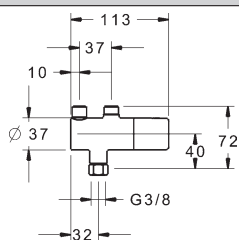

HANSAMINIMAT bezpečnostný zmiešavač s termostatom

HANSAMINIMAT
poistný termostatický predzmiešavač
na montáž na rohový ventil
pre výtokové ventily alebo zmiešavacie armatúry

Obj.č.
chróm
6341 0020

Cena €
204,29

P-IX 28624/I
prietokové množstvo: 13 l/min., merané pri 3 baroch
hydraulického tlaku

- prípoje G 3/8
- termická dezinfekcia podľa DVGW W551 bez nutnosti opätovného nastavenia teploty
- bez pripájacej súpravy

DVGW: Certifikácia NW-6509CL0481