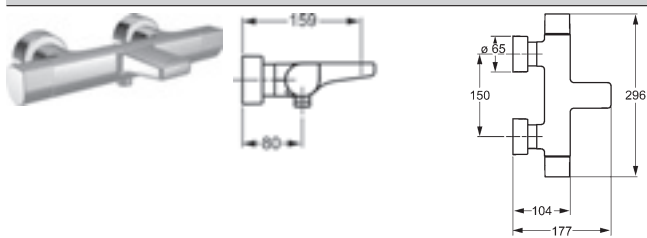

- Hydra - hlavová sprcha Ø 238 mm
- ručná sprcha, 2-položová
- sprchová hadica, 2000 mm
- tyč vedúca vodu Ø 22 mm
- etážky

Obj.č.
chróm
6415 9101

Cena €
998,54

HANSATEMPRA STYLE

HANSATEMPRA STYLE
vaňový termostat, DN 15 (G1/2)
pre nástennú montáž