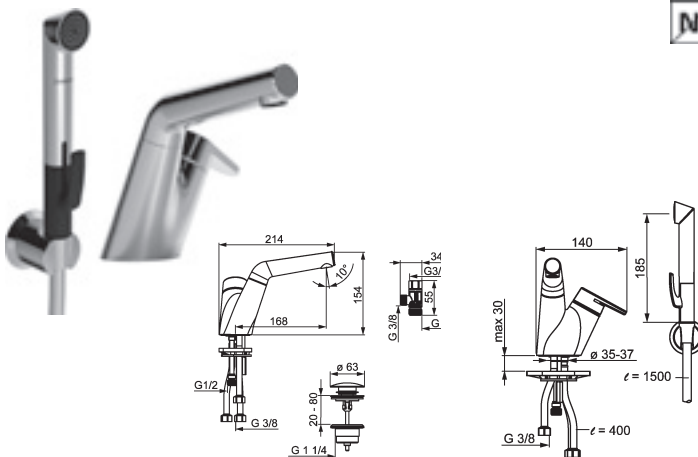

HANSASIGNATUR Jednootvorová páková batéria pre umývadlo, DN 15 s funkčnou sprchou prietokové množstvo: 6/6 l/min. (výtok/funkčná sprcha), merané pri 3 baroch hydraulického tlaku	Obj.č. chróm 5502 2201	Cena € 487,91
	• povrchy v kontakte s pitnou vodou sú bez povrchovej úpravy niklom • ovládacia páka (kov) • funkčná sprcha s prepínaním - automatické vypínanie funkčnej sprchy/výtoku • sprchová hadica, 1500 mm • odpadová súprava s push ovládaním • pripojenie pomocou tlakových hadíc G 3/8 vylúčenie: 168 mm výtok: otočný o 150° - nastavené z výroby, možnosť nastaviť na 70°