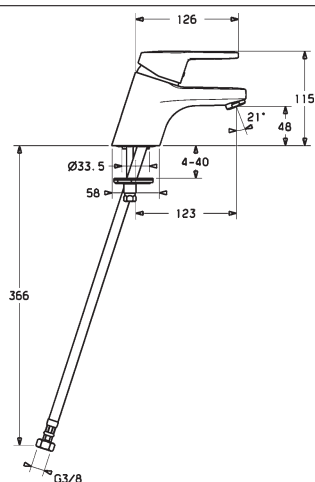

Ukončenie výroby modelov

HANSAPRADO Jednootvorová páková batéria pre umývadlo, DN 15

P-IX 28416/IA
prietokové množstvo: 8 l/min., merané pri 3 baroch
hydraulického tlaku

- bez odpadovej súpravy
- bez otvoru pre ťažlo
- pripojenie pomocou tlakových hadíc G 3/8
- úsporná armatúra podľa DIN EN 817

vyloženie: 123 mm
výtok: pevný, liaty

Obj.č.
chróm
0142 2273

Cena €
140,98

Predbežne sa bude dodávať do 30.06.2018