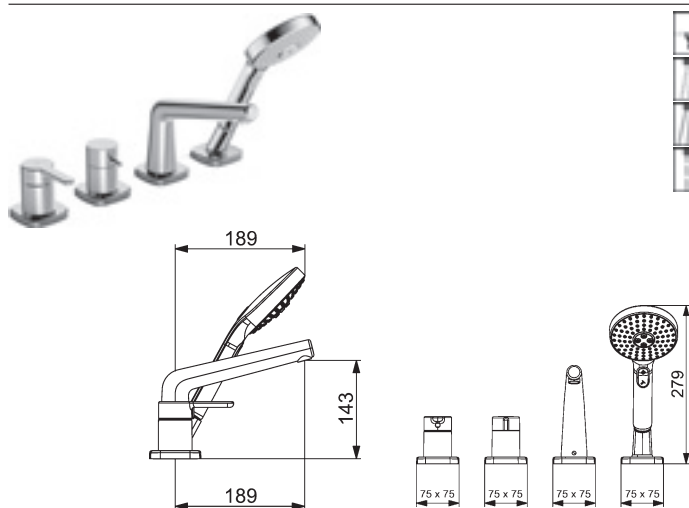

HANSADESIGNO
Súprava na konečnú montáž pákovej zmiešavacej batérie
Pre všetky 4-otvorové armatúry

Obj.č.
chróm
5312 2083

Cena €
817,80

Ružica soft edge

P-IX (žiadosť o kontrolnú značku podaná)
prietokové množstvo: 20/13 l/min. (výtok/sprcha) merané pri 3 baroch hydraulického tlaku

- pre pákovú zmiešavaciu batériu HANSADESIGNO s výtokom a sprchou pozostávajúca z:
- páková zmiešavacia batéria – funkčných a viditeľných dielov
- HANSAACTIVEJET ručná sprcha
- sprchová hadica, 1750 mm, strieborno-sivá – vymeniteľná zhora

vyloženie: 189 mm

Vhodné k telesám HANSACOMPACT
5302 0300 / 5304 0300 / 5308 0300
Pre kompletný výrobok objedajte, prosím, súpravu na konečnú montáž a jedno podomietkové teleso.
Predbežne sa bude dodávať od mája 2018