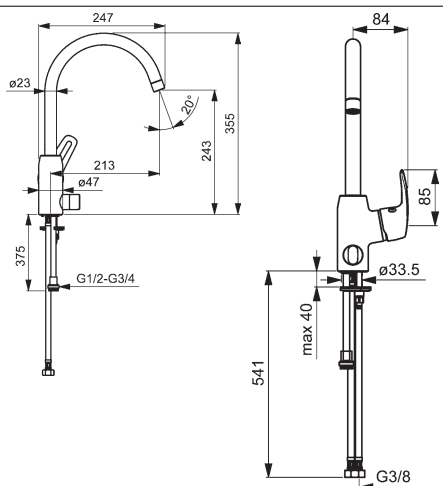

vyloženie: 213 mm
 výtok: o 120° otočná, alternatívne: 60° – vyberateľný doraz

Obj.č.
 chróm
4513 2283 **Cena €**
234,13

HANSAPINTO
Jednootvorová páková batéria pre drez, DN 15
 s uzatváracím ventilom pre umývačku