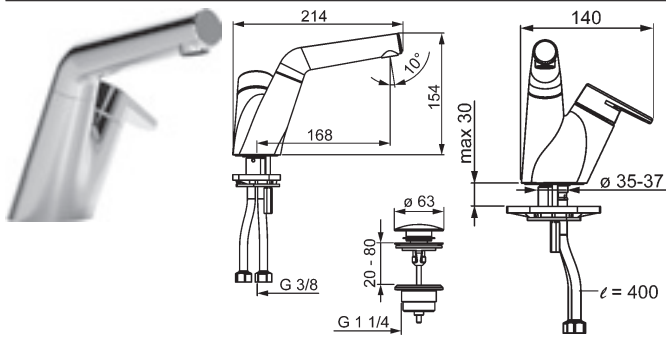

Umývadlo

	HANSASIGNATUR Jednootvorová páková batéria pre umývadlo, DN 15 prietokové množstvo: 6 l/min., merané pri 3 baroch hydraulického tlaku	Obj.č. chróm 5501 2201	Cena € 368,78
	• povrchy v kontakte s pitnou vodou sú bez povrchovej úpravy niklom • ovládacia páka (kov) • odpadová súprava s push ovládaním • pripojenie pomocou tlakových hadíc G 3/8 vylúčenie: 168 mm výtok: otočný o 150° - nastavené z výroby, možnosť nastaviť na 70°