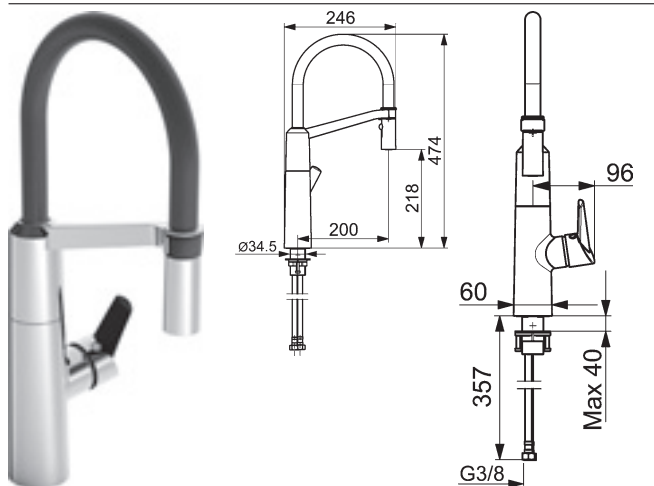

HANSAFIT
Jednootvorová drezová batéria DN 15
s vysokým pružným výtokom (2 prúdy)

Obj.č. Cena €
chróm
6528 2203 **461,50**

P-IX (žiadosť o kontrolnú značku podaná)
prietokové množstvo: 12 l/min., merané pri 3 baroch
hydraulického tlaku

- povrchy v kontakte s pitnou vodou sú bez povrchovej úpravy niklom
- mosadz v kontakte s vodou obsahuje menej než 0,3 % olova
- pripojenie pomocou tlakových hadíc G 3/8

vyloženie: 200 mm
výtok: liaty, otočný o 120° (sériové nastavenie)
alternatívne: 60° alebo 80°

Predbežne sa bude dodávať od mája 2018