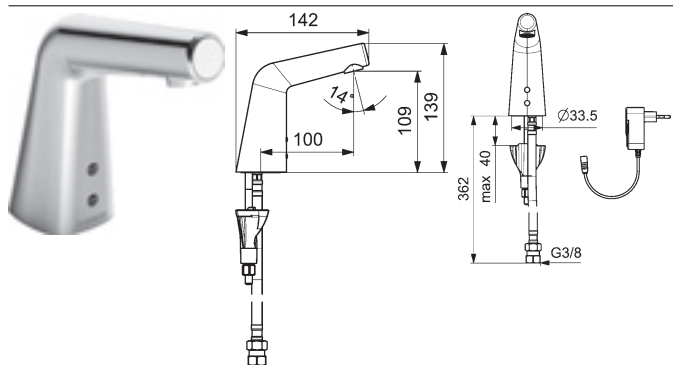

HANSADESIGNO
Elektronická batéria pre umývadlo, DN 15
Sieťová prevádzka
Riadená bezdotykovo elektronicky (infračervený lúč)
pripojenie pre studenú alebo zmiešanú vodu

P-IX (žiadosť o kontrolnú značku podaná)
prietokové množstvo: 2 l/min., merané pri hydraulickom tlaku 3 bary

- Bluetooth armatúra
- automatické, individuálne nastaviteľné hygienické preplachovanie pomocou Bluetooth
- Mikado regulátor prúdu vody
- bez odpadovej súpravy
- upevňovací systém 3S-installation rýchla a jednoduchá montáž
- pripojenie pomocou tlakových hadíc G 3/8
- napájanie 230 V/50 – 60 Hz, prevádzkové napätie 12 V

Obj.č. Cena €
chróm
5193 2211 **340,75**

vyloženie: 100 mm
Push - odpadová súprava 59913988 na objednanie samostatne
Predbežne sa bude dodávať od mája 2018