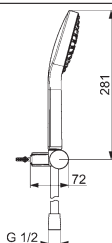

HANSAACTIVEJET Set
pre vaňové batérie
prietokové množstvo: 15 l/min., merané pri 3 baroch
hydraulického tlaku
Obj.č. svetlosivá/chróm **8438 0113** **Cena €** **100,42**

- ručná sprcha, 1-polohová
- veľkosť sprchovej hlavice 120 mm
- sprchová hadica, 1500 mm
- držiak ručnej sprchy, nastaviteľný
- technika proti usadeninám