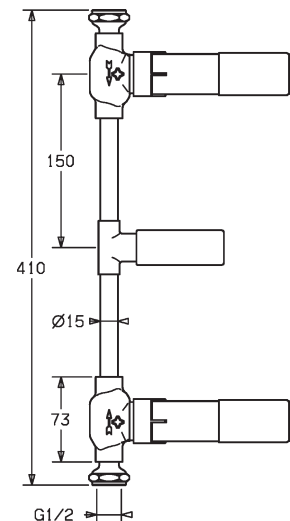

HANSAVARIO Podomietkové teleso pre 3-otvorovú nástennú batériu pre umývadlo, DN 15 (G 1/2)
Obj.č. Cena €
5120 0100 **328,90**

rozstup: 300 mm
hĺbka zabudovania: 35,5-109 mm

- bez súpravy na konečnú montáž

Pre kompletnú jednotku objednajte, prosím, podomietkové teleso a súpravu na konečnú montáž