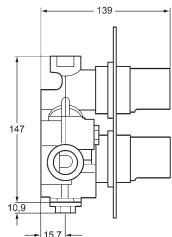

Vaňa / Sprcha

Špeciálne armatúry podomietkové termostaty

HANSATHERM
Batéria s termostatom, DN 20 (G3/4)
podomietkové teleso a
Súprava na konečnú montáž

Obj.č.
chróm
0807 0101

Cena €
645,87

na podomietkovú inštaláciu pre beztlakové ohrievače
prietokové množstvo: 40 l/min., merané pri 3 baroch hydraulického tlaku 10 l/min., merané pri 0,2 baru hydraulického tlaku

- s prepínaním