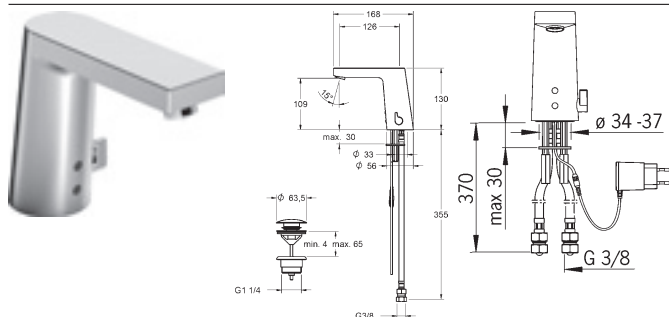

HANSASTELA
Elektronická batéria pre umývadlo, DN 15
Sieťová prevádzka

Obj.č.
chróm
5712 2201

Cena €
483,94

Riadená bezdotykovo elektricky (infračervený lúč)
P-IX (žiadost o kontrolnú značku podaná)
prietokové množstvo: 6 l/min., merané pri 3 baroch hydraulického tlaku

- teleso armatúry: mosadz
- nastaviteľná teplota zmiešavanej vody
- parametre senzora prednastavené z výroby
- odpadová súprava s push ovládaním
- pripojenie pomocou tlakových hadíc G 3/8
- Napájanie AP 230 V/50 – 60 Hz, prevádzkové napätie 12 V
- Napájací kábel v dĺžke 1500 mm

vyloženie: 126 mm

prevádzkové napätie 12 V DC

vhodný sieťový zdroj 6499 0100, prosím, objedajte samostatne

DVGW: Certifikát CW-6514CR0161

HANSASTELA