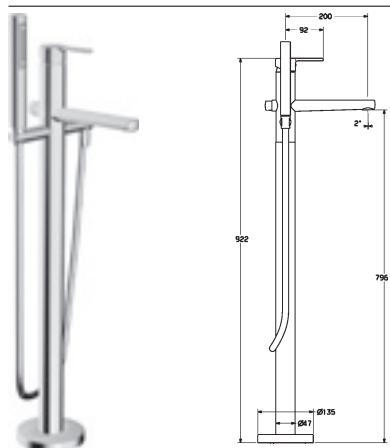

Vaňa / Sprcha

HANSARONDA
Páková vaňová batéria, DN 15 (G 1/2)
pre nástennú montáž

Obj.č.
chróm
0374 2173 **Cena €**
320,43

PA-IX 28932/IDB
prietokové množstvo: 20/19 l/min. (výtok/sprcha),
merané pri 3 baroch hydraulického tlaku

- etážky, zakryté
- prepínanie - automatické spätné prepínanie sprcha/vaňa

vyloženie: 163 mm

DVGW: značka NW-6506CN0310

i Vhodné termostaty nájdete v segmente **DOPLŇUJÚCE VÝROBKY.**

HANSAVIVA - súprava
pre vaňové batérie

Obj.č.
chróm
4417 0210 **Cena €**
65,08

- HANSAVIVA ručná sprcha, 100 mm – 1-pohovová
- sprchová hadica, 1750 mm
- držiak ručnej sprchy, nastaviteľný

HANSAACTIVEJET-Set
pre vaňové batérie

Obj.č.
svetlosivá/chróm
8438 0113 **Cena €**
100,42

prietokové množstvo: 15 l/min., merané pri 3 baroch
hydraulického tlaku

- ručná sprcha, 1-pohovová
- veľkosť sprchovej hlavice 120 mm
- sprchová hadica, 1500 mm
- držiak ručnej sprchy, nastaviteľný
- technika proti usadeninám

HANSARONDA
Páková vaňová batéria, DN 15
voľne stojaca na podlahe

Obj.č.
chróm
0342 2073 **Cena €**
1.974,09

P-IX (žiadost o kontrolnú značku podaná)
prietokové množstvo: 20/13 l/min. (výtok/sprcha) merané
pri 3 baroch hydraulického tlaku

- HANSASTILO - ručná sprcha
- prepínanie sprcha/vaňa

vyloženie: 200 mm

vhodné k podomietkovému telesu HANSA 5328 0100
Pre kompletný výrobok objednajete, prosím,
súpravu na konečnú montáž a jedno podomietkové teleso.

HANSAVARIO
Podomietkové teleso, DN 15 (G/2)
pre vaňové batérie

Obj.č.
5328 0100 **Cena €**
497,44

voľne stojaca na podlahe

- zátka na vyplachovanie a tlakovú skúšku
- ochranná krytka

Pre kompletnú jednotku objednajete, prosím, podomietkové
teleso a súpravu na konečnú montáž