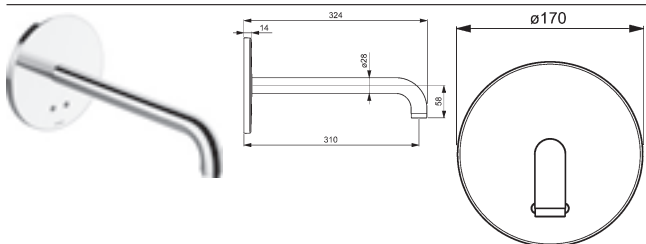

HANSAELECTRA
Súprava na konečnú montáž s funkčnou jednotkou
Umývadlová elektronická batéria na inštaláciu
do steny, DN 15 (G1/2)
pripojenie pre studenú alebo zmiešanú vodu
HANSABLUEBOX funkčná jednotka s dekoračnou
súpravou

sieťová prevádzka
Riadená bezdotykovo elektronicky (infračervený lúč)

prietokové množstvo: 5 l/min., merané pri 3 baroch
hydraulického tlaku

- nastaviteľné elektronické funkcie
  - hygienické preplachovanie 12/24/48/72 hodín
    (prednastavené: vypnuté)
- regulácia lúča M24 × 1 s obmedzením množstva
  na 5 l/min
- Dekoračnú súpravu série HANSAELECTRA používajte iba
  v spojení s HANSABLUEBOX 8001

vyloženie: 310 mm

Obj.č. Cena €
chróm
8080 2120 **592,83**