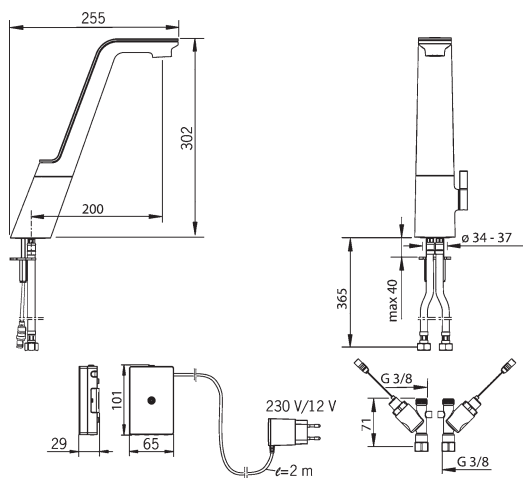

ALESSI Sense by HANSA

ALESSI Sense by HANSA
Elektronická batéria pre drez, DN 15
Sieťová prevádzka
HANSATIPTRONIK s LED kontrolkou

Obj.č.
chróm / biela
0776 2203

Cena €
727,72

prietokové množstvo: 8,2 l/min., merané pri 3 baroch hydraulického tlaku

- otváranie a zatváranie pomocou HANSATIPTRONIK
  - možné taktiež so zmiešavacou pákou
- nastaviteľné elektronické funkcie
  - nastaviť čas toku vody
  - hygienické preplachovanie 12/24/48/72 hodín (prednastavené: vypnuté)
  - režim čistenia
- pripojenie pomocou tlakových hadíc G 3/8
- napájanie 230 V/50 – 60 Hz, prevádzkové napätie 12 V

vyloženie: 200 mm
výtok: otočný o 110° - nastavené z výroby, možnosť nastaviť na 60° alebo 85°