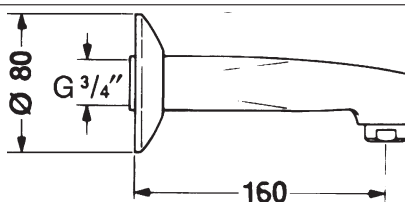

HANSA
výtok do vane, DN 20
ako nástenný výtok

- vnútorný závit, G 3/4

vyloženie: 160 mm
výtok: liaty

Obj.č.
chróm
0598 2100 0050

Cena €
109,45