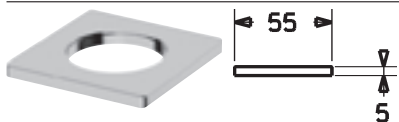

- bez odpadovej súpravy
- bez otvoru pre tiahlo
- pripojenie pomocou tlakových hadíc G 3/8

vyloženie: 115 mm
 výtok: liaty - otočný o 150° vyberateľná zarážka

kombinovateľné s X-Plate 6636 0000

HANSALIVING
X - Plate