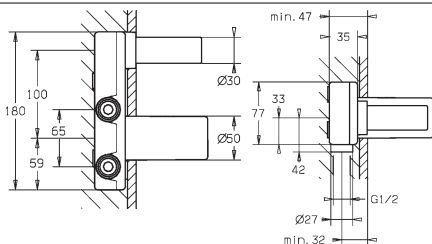

HANSAVARIO
Podomietkové teleso, DN 15
pre 2-otvorové nástenné pákové batérie

Obj.č. Cena €
5786 0100 **129,88**

P-IX 19193/IO:

- bez súpravy na konečnú montáž
- teleso: mosadz neuvolňujúca zinok (MS 63) – zaizolované v polystyrénovom obale
- spevňovací uholník ako príslušenstvo 59913086

Pre kompletnú jednotku objednajte, prosím, podomietkové teleso a súpravu na konečnú montáž

Podrobný popis výrobku na strane: 480

HANSAVARIO
spevňovací uholník

Obj.č. Cena €
ušľachtilá oceľ
59 913 086 **33,43**

Vhodné pre podomietkové teleso HANSAVARIO 5786 0100
vhodné pre sadrokartón a predstenové systémy