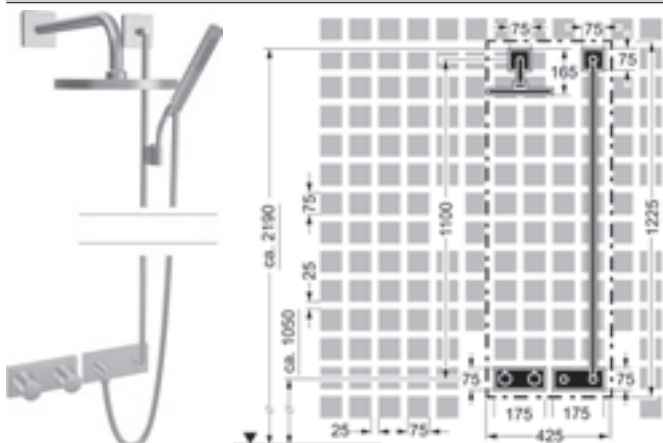

HANSALIVING Srcha - Podomietkový Variant HANSAMATRIX

HANSALIVING Inštalčný balíček na konečnú montáž 10.1 Batéria s termostatom, DN 15 (G1/2) Hodiace sa k HANSAMATRIX vhodná pre HANSASIGNATUR, HANSALOFT, HANSADESIGNO, HANSALIGNA, HANSASTECLA, HANSARONDA súprava s nástennou tyčou 1100 mm hlavová sprcha HANSARAIN	Obj.č. chróm 4487 0070	Cena € 1.375,31
	• 1x číslo výrobku 4453 9503 – súprava na konečnú montáž termostatická batéria • 1x číslo výrobku 4442 0100 – súprava s nástennou tyčou 1100 mm • 1x číslo výrobku 0418 0300 – hlavová sprcha HANSARAIN	
Vhodné k podomietkovému balíčku 4486 0040 Predbežne sa bude dodávať do 30.06.2018