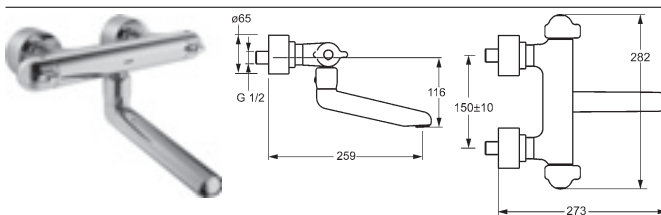

HANSACARE termostatická umývadlová batéria nástenná, DN 15 (G1/2)

pre nástennú montáž
s ochranou proti opareniu

PA-IX 28551/IA
prietokové množstvo: 12 l/min., merané pri 3 baroch
hydraulického tlaku

- THERMO COOL - funkcia
- objektové rukoväti (kov)
- špeciálna termostatická rukoväť na termickú dezinfekciu
- nastaviteľná teplotná zarážka
- CARE® perlátor M24 x 1, laminárny
- etážky zakryté, krytky 3x utesnené
- etážky, uzatvárateľné
- vhodný na termickú dezinfekciu DVGW W 551

vyloženie: 259 mm

výtok: liaty, otočný o 120° (stav pri dodaní) alebo možnosť
aretácie uprostred

DVGW: Certifikát NW-6509CR0103

Obj.č.
chróm
0830 2201 **Cena €**
357,20

Špeciálne armatúry Hansa HANSAMEDICA/HANSACLINICA nájdete v segmente Použitie, kapitola Starostlivosť.