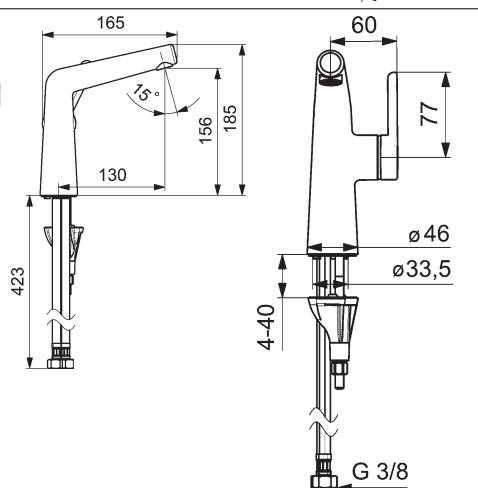

HANSADESIGNO
Jednootvorová páková batéria pre umývadlo, DN 15

P-IX* (žiadosť o kontrolnú značku podaná)
prietokové množstvo: 6 l/min., merané pri 3 baroch hydraulického tlaku

- bez odpadovej súpravy
- upevňovací systém 3S-installation rýchla a jednoduchá montáž
- pripojenie pomocou tlakových hadíc G 3/8

vyloženie: 130 mm
výtok: pevný

Obj.č.
chróm
5192 2283   **Cena €**
360,63

Predbežne sa bude dodávať od mája 2018