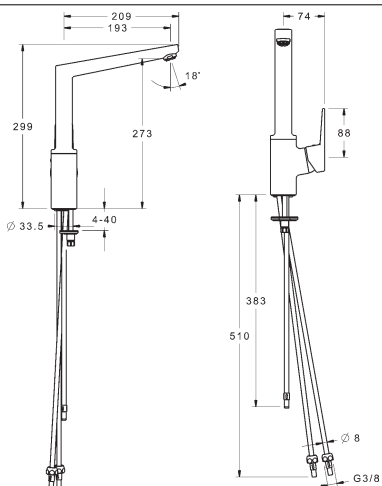

HANSATWIST
Jednootvorová páková batéria pre drez, DN 15
pre beztlakové ohrievače vody

- povrchy v kontakte s pitnou vodou sú bez povrchovej úpravy niklom
- mosadz v kontakte s vodou obsahuje menej než 0,3 % olova
- montážny systém Rapid
- pripojenie pomocou medených trubičiek

vyloženie: 193 mm
výtok: liaty - otočný o 150° vyberateľná zarážka

Obj.č. Cena €
chróm
0922 1103 **315,12**