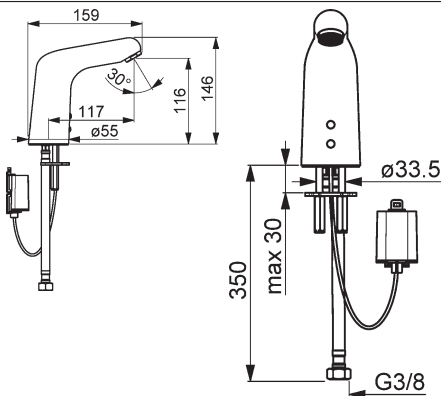

vyloženie: 117 mm
výška výtoku: 116 mm

Obj.č.
chróm
0567 2029

Cena €
497,44

HANSAMEDIPRO
Elektronická batéria pre umývadlo, DN 15
Bateriová prevádzka 6 V

Riadená bezdotykovy elektroniccky (infračervený lúč) prípojanie pre studenú alebo zmiešanú vodu použiteľné s Bluetooth®