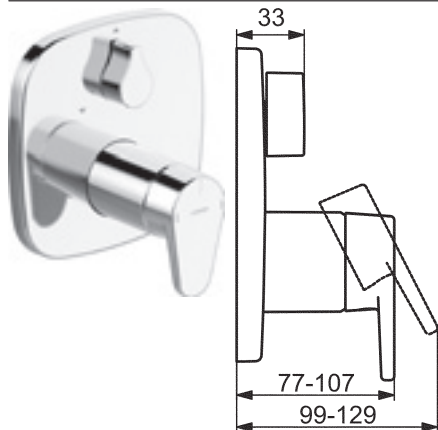

Vaňa / Sprcha HANSABLUEBOX

HANSASIGNATUR
Súprava na konečnú montáž s funkčnou jednotkou
Vaňová páková batéria
HANSABLUEBOX funkčná jednotka s dekoračnou súpravou

Obj.č. 8063 9013
Cena € 379,09

bezskrutková ružica
funkčná jednotka s prestavovaním BLUESWITCH

P-IX (žiadost o kontrolnú značku podaná)
prietokové množstvo: 21/21 l/min. (výtok/sprcha), merané pri 3 baroch hydraulického tlaku

- BLUESWITCH manuálne, keramické prestavovanie vaňa/sprcha
  - pre nezávislú funkciu od tlaku
- BLUETUNE nastavenie ružice po zabudovaní je možné o ± 3,5°

vhodná pre vstavané teleso 8000 / 8001