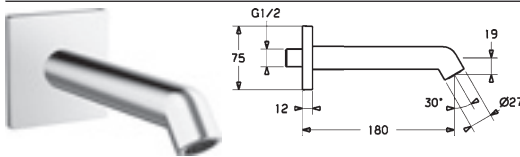

HANSADESIGNO

HANSADESIGNO
výtok do vane, DN 15
ako nástenný výtok

- ružica hranatá, 75 × 75 mm
- ružica, zabezpečená proti pretočeniu

vyloženie: 180 mm
výtok: zahnutý výtok

Obj.č.
chróm
5116 2170

Cena €
165,55