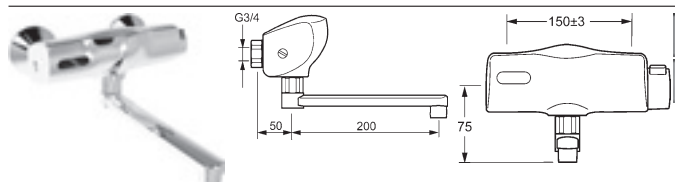

HANSAELECTRA
Elektronická batéria pre umývadlo, DN 15
Temperovacia armatúra
pre nástennú montáž

Batériová prevádzka
Riadená bezdotykovo elektronicky (infračervený lúč)

prietokové množstvo: 6 l/min., merané pri 3 baroch
hydraulického tlaku

- Cascade perlátor
- parametre senzora prednastavené z výroby
- nastaviteľné hygienické preplachovanie po 24, 48 alebo 72 hodinách (na 30 sekúnd)
- etážky, uzatvárateľné

vyloženie: 200 mm
výtok: otočný s perlátorom

Obj.č.
chróm
6445 2201

Cena €
555,12