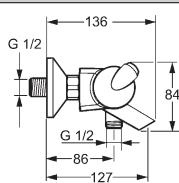

Vaňa / Sprcha

HANSAFIT
Vaňový termostat, DN 15 (G1/2)

pre nástennú montáž
s ochranou proti opareniu

PA-IX 28785/IOB
prietokové množstvo: 20/13 l/min. (výtok/sprcha) merané
pri 3 baroch hydraulického tlaku

- THERMO COOL - funkcia
- easy-grip bočné ovládače
- nastaviteľné obmedzenie prietoku
- rukoväť na nastavovanie teploty s bezpečnostnou poistkou pri 38 °C
- nastaviteľná teplotná zarážka
- prepínanie sprcha/vaňa v uzatváracom ventile
- etážky DN 15 (G1/2)
- armatúra je certifikovaná GGT – používateľský test „DOBRÝ“

vyloženie: 127 mm

Obj.č. **Cena €**
chróm
6513 2101 **276,38**