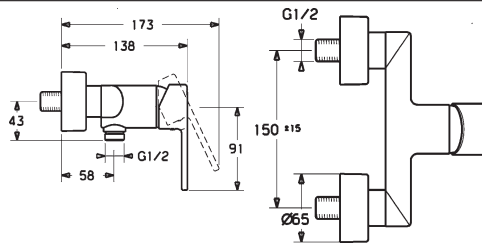

Sprcha

HANSARONDA
Páková sprchová batéria, DN 15 (G 1/2)
pre nástennú montáž

Obj.č.
chróm
0367 0173

Cena €
243,62

PA-IX 28931/IB
prietokové množstvo: 19 l/min., merané pri 3 baroch
hydraulického tlaku

- etážky, zakryté

DVGW: značka NW-6506CN0310

Vhodné termostaty nájdete v segmente DOPLŇUJÚCE VÝROBKY.