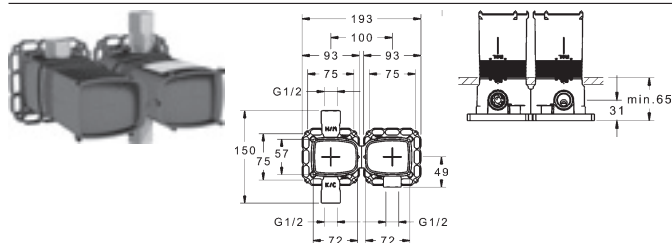

HANSAMATRIX Tiptronik
Podmietské teleso, DN 15
Termostatická batéria

pre 1 vývod

P-IX* (žiadosť o kontrolnú značku podaná)
prietokové množstvo: 21 l/min., merané pri 3 baroch
hydraulického tlaku

- hĺbka zabudovania: 65 mm – 90 mm
- zväčšenie hĺbky zabudovania o 5 mm pri inštalácii na montážnu lištu
- teleso: mosadz neuvolňujúca zinok (MS 63)
- montážny box a ochranná krytka: plast
  - s tesniacou manžetou
  - vhodná pre suchú výstavbu
  - pripevňovací systém Multifix
- el. kábel 10,0 m
- dvojkomorová krabica na elektroniku pod omietku

Prázdnu rúrkou Ø 16 mm dodá stavebník

Pre kompletnú jednotku objedajte, prosím, podmietské teleso a súpravu na konečnú montáž.

V prípade potreby objedajte samostatne 4405 0100
súpravu montážnych uholníkov (balenie: 2 ks)
preplachujte podľa DIN 1988

Obj.č.
4408 0000 **Cena €**
566,54