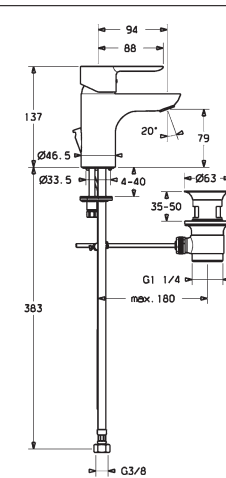

HANSALIGNA
Jednootvorová páková batéria pre umývadlo XS, DN 15

P-IX 28934/I0
prietokové množstvo: 6 l/min., merané pri 3 baroch hydraulického tlaku

- ovládací páka (kov)
- odpadová súprava (kov)
- pripojenie pomocou tlakových hadíc G 3/8

vyloženie: 94 mm
výtok: pevný, liaty

kombinovateľné s X-Plate 6637 0000

DVGW: značka NW-6506CN0315

Obj.č.
chróm
0607 2203

Cena €
255,75