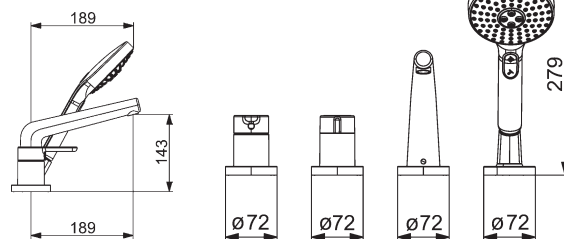

HANSADESIGNO
Súprava na konečnú montáž pákovej zmiešavacej batérie pre všetky 4-otvorové armatúry
Ružica okrúhla
P-IX* (žiadosť o kontrolnú značku podaná)
prietokové množstvo: 20/13 l/min. (výtok/sprcha) merané pri 3 baroch hydraulického tlaku

Obj.č. **Cena €**
chróm
5312 2063 **817,80**

• pre pákovú zmiešavaciu batériu HANSADESIGNO s výtokom a sprchou
pozostávajúca z:
• páková zmiešavacia batéria – funkčných a viditeľných dielov
• HANSAACTIVEJET ručná sprcha
• sprchová hadica, 1750 mm, strieborno-sivá – vymeniteľná zhora
vyloženie: 190 mm

Vhodné k telesám HANSACOMPACT 5302 0300 / 5304 0300 / 5308 0300
Pre kompletný výrobok objednajte, prosím, súpravu na konečnú montáž a jedno podomietkové teleso.
Predbežne sa bude dodávať od mája 2018