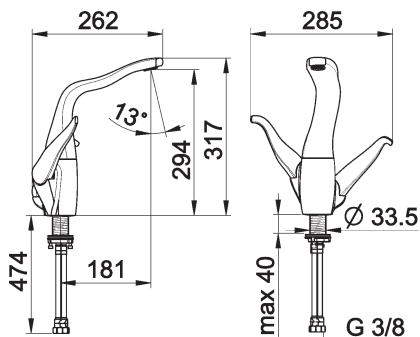

ALESSI Swan by HANSA

ALESSI Swan by HANSA
Jednootvorová drezová batéria DN 15

prietokové množstvo: 12 l/min., merané pri 3 baroch hydraulického tlaku

- 2 ovládacie páky (kovové)
- pripojenie pomocou tlakových hadíc G 3/8

vyloženie: 181 mm
výtok: otočný o 110° - nastavené z výroby, možnosť nastaviť na 60° alebo 85°

Obj.č.
chróm
0744 2203

Cena €
602,95

Predbežne sa bude dodávať od mája 2018

ALESSI Swan by HANSA
Jednootvorová drezová batéria DN 15
HANSATIPTRONIK tlačidlo

prietokové množstvo: 12 l/min., merané pri 3 baroch hydraulického tlaku

- 2 ovládacie páky (kovové)
- HANSATIPTRONIK tlačidlo
- nastavitelný čas tečúcej vody od 4 do 120 sekúnd (prednastavené: 60 sekúnd)
- pripojenie pomocou tlakových hadíc G 3/8

vyloženie: 181 mm
výtok: otočný o 110° - nastavené z výroby, možnosť nastaviť na 60° alebo 85°

Obj.č.
chróm
0745 2203

Cena €
753,70