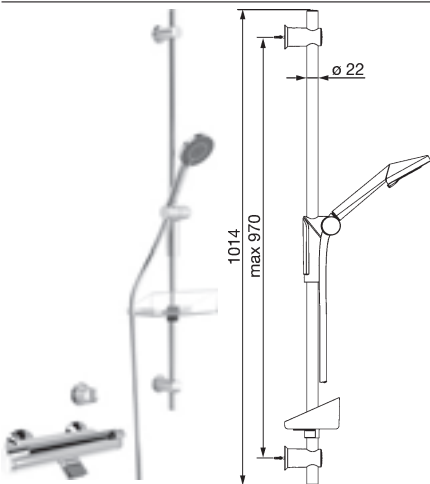

HANSAFIT

HANSAFIT vaňový termostat, DN 15 (G1/2)

pre nástennú montáž
s ochranou proti opareniu

PA-IX 28785/IOB

prietokové množstvo: 20/13 l/min. (výtok/sprcha) merané
pri 3 baroch hydraulického tlaku

- THERMO COOL - funkcia
- easy-grip bočné ovládače
- nastaviteľné obmedzenie prietoku
- rukoväť na nastavovanie teploty s bezpečnostnou poistkou pri 38 °C
- nastaviteľná teplotná zarážka
- prepínanie sprcha/vaňa v uzatváracom ventile
- etážky DN 15 (G1/2)
- armatúra je certifikovaná GGT
  – používateľský test „DOBRÝ“

vyloženie: 127 mm

Obj.č.
chróm
6513 2101

Cena €
276,38

HANSAFIT Sprchová termostatická batéria, DN 15 (G1/2)

pre nástennú montáž
s ochranou proti opareniu

PA-IX 28784/IA

prietokové množstvo: 16 l/min., merané pri 3 baroch
hydraulického tlaku

- THERMO COOL - funkcia
- množstvový ventil s keramikými doštičkami
- easy-grip bočné ovládače
- nastaviteľné obmedzenie prietoku
- rukoväť na nastavovanie teploty s bezpečnostnou poistkou pri 38 °C
- nastaviteľná teplotná zarážka
- etážky DN 15 (G1/2)

Obj.č.
chróm
6514 0101

Cena €
219,29

HANSAFIT vaňový termostat, DN 15 (G1/2)

pre nástennú montáž
s ochranou proti opareniu
s priamo pripojeným sprchovým systémom

P-IX (žiadost' o kontrolnú značku podaná)

prietokové množstvo: 16 l/min., merané pri 3 baroch
hydraulického tlaku
odporúčany minimálny prietok: 8 l/min.

- sprchová súprava 6537 0120
- vaňová batéria s termostatom 6513 2101
- THERMO COOL - funkcia
- ručná sprcha HANSACLASSICIET
  – 3-polohová
- Sprchová hadica
- tyč Ø 22 mm
- etážky

Obj.č.
chróm
6518 0130

Cena €
339,61