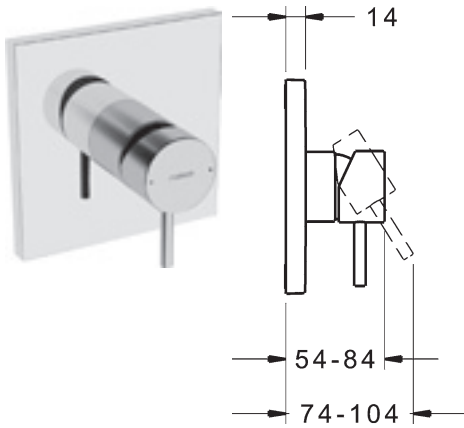

Srcha - Podomietkový Variant HANSABLUEBOX

HANSASTECLA
Súprava na konečnú montáž s funkčnou jednotkou
Páková sprchová batéria
HANSABLUEBOX funkčná jednotka s dekoračnou súpravou
bezskrutková ružica
funkčná jednotka bez prepínania
PA-IX 28815/IB
prietokové množstvo: 22 l/min., merané pri 3 baroch hydraulického tlaku

Obj.č.
chróm
8785 9051

Cena €
202,44

vhodná pre vstavané teleso 8000 / 8001

DVGW: Kontrolná značka DW-6506CS0196