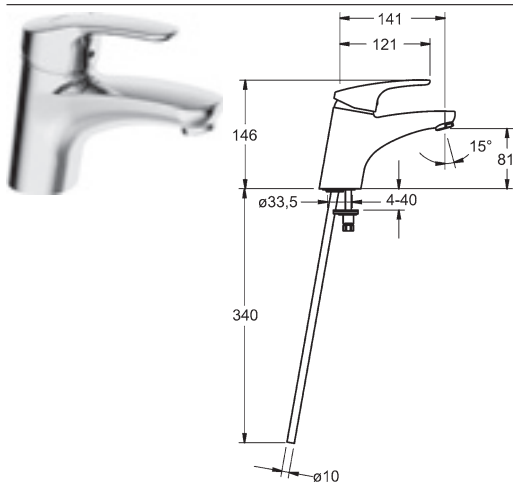

HANSAMIX
Jednootvorová páková batéria pre umývadlo, DN 15

P-IX 28486/IA
prietokové množstvo: 8 l/min., merané pri 3 baroch
hydraulického tlaku

- ovládacia páka, označenie teplá/studená
- bez odpadovej súpravy
- bez otvoru pre tiahlo
- pripojenie pomocou medených trubičiek
- úsporná armatúra podľa DIN EN 817

vyloženie: 141 mm
výtok: pevný, liaty

Obj.č.
chróm
0108 2183

Cena €
188,03

DVGW: Certifikát NW-6506BU0493