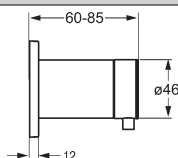

Obj.č.
0805 0290 **Cena €**
908,27

Príslušenstvo

HANSA
Súprava na konečnú montáž
viaccestný prepínač

- ružica hranatá, 75 × 75 mm
- ružica, zabezpečená proti pretočeniu
- ružica guľatá, Ø 75 mm priložená navyše
- vhodné k telesu 0285 0100