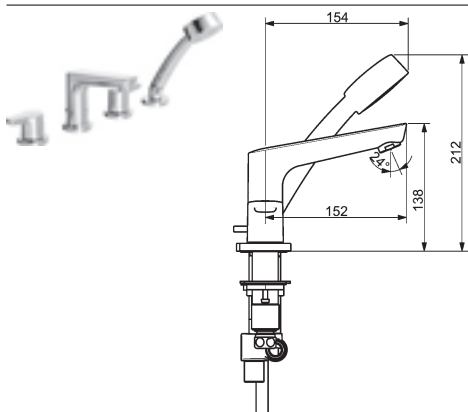

HANSAPOLO 4-otvorová batéria na okraj vane

P-IX (žiadosť o kontrolnú značku podaná)
prietokové množstvo: 20 l/min., merané pri 3 baroch
hydraulického tlaku

- stojankový výtok
- ovládacie rukoväte
  – uzatvárací ventil s keramikými doštičkami

vyloženie: 135 mm
výtok: pevný, liaty

Obj.č.
chróm
5295 2071   **Cena €**
570,79