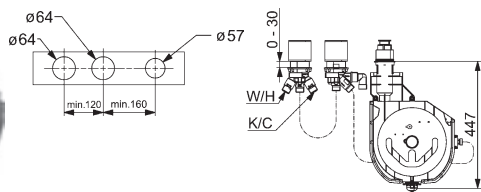

3-otvorové univerzálne teleso HANSACOMPACT
Na montáž na okraj vane, DN 20
Na vzdialené napúšťanie vane, DN 20
s pripájacími hadicami G 3/4
vhodná na montáž so všetkými 3-otvorovými súpravami na konečnú montáž

Obj.č.
chróm
5303 0300

Cena €
729,29

• na samostatnú montáž