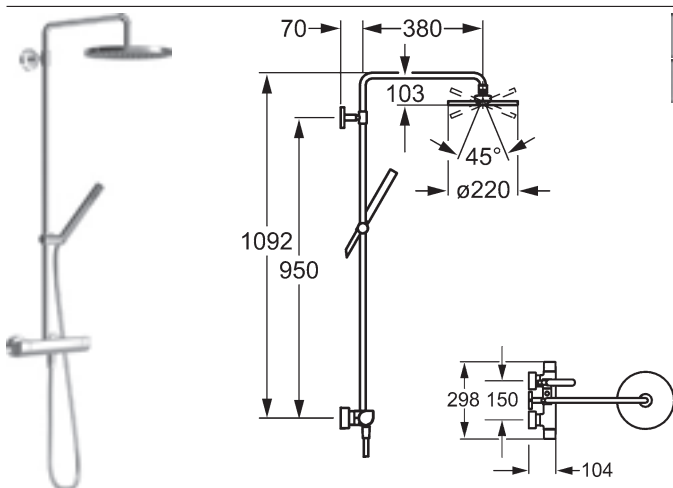

HANSATEMPRA STYLE
Sprchová termostatická batéria, DN 15 (G1/2)
pre nástennú montáž
s ochranou proti opareniu
s priamo pripojeným sprchovým systémom

Obj.č. Cena €
chróm
5842 9103 1.280,16

P-IX (žiadost o kontrolnú značku podaná)
prietokové množstvo: 12/13 l/min. (pevná/ručná sprcha)
merané pri 3 baroch hydraulického tlaku
odporúčajú minimálny prietok: 7 l/min.

- s hlavovou sprchou HANSARAIN a ručnou sprchou HANSASTILO
- bezpečnostná poistka proti opareniu pri 38 °C
- ovládacie rukoväte s klznými plastovými kolieskami
- tyč vedúca vodu Ø 18 mm
  – otočné pripojenie
- nastaviteľná montážna výška nástenného držiaka