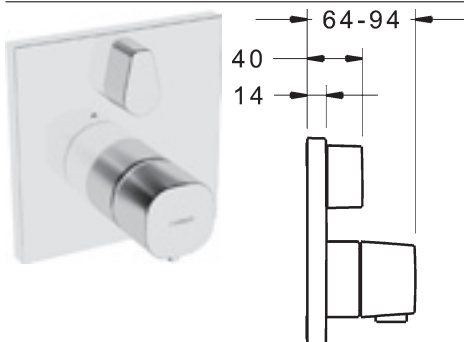

HANSA|LIVING
Súprava na konečnú montáž s funkčnou jednotkou
Sprchová termostatická batéria, DN 15 (G 1/2)
HANSABLUEBOX funkčná jednotka s dekoračnou súpravou
s integrovanou keramikou reguláciou množstva
funkčná jednotka so zatváraním
bez prepínania
bezskrutková ružica
PA-IX 28852/IC
prietokové množstvo: 23 l/min., merané pri 3 baroch hydraulického tlaku

Obj.č.
chróm
8113 9562

Cena €
613,74

vhodná pre vstavané teleso 8000 / 8001

DVGW: Kontrolná značka DW-6509CS0197