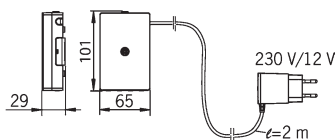

vyloženie: 200 mm
výtok: otočný o 110° - nastavené z výroby, možnosť nastaviť na 60° alebo 85°

Obj.č.
chróm / biela
0776 2203

Cena €
727,72

ALESSI Sense by HANSA
Elektronická batéria pre drez, DN 15
Sieťová prevádzka
HANSATIPTRONIK s LED kontrolkou
elektronický uzatvárací ventil