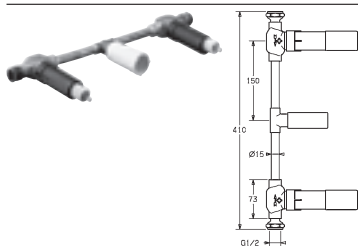

HANSAVARIO
Podmietské teleso, DN 15
pre 2-otvorové nástenné pákové batérie

Obj.č.
5786 0100

Cena €
129,88

P-IX 19193/IO:

- bez súpravy na konečnú montáž
- teleso: mosadz neuvolňujúca zinok (MS 63)
  – zaizolované v polystyrénovom obale
- spešňovací uholník ako príslušenstvo 59913086

Pre kompletnú jednotku objedajte, prosím, podmietské teleso a súpravu na konečnú montáž

Podrobný popis výrobku na strane: 480

HANSAVARIO
spešňovací uholník

Obj.č.
ušľachtilá oceľ
59 913 086

Cena €
33,43

Vhodné pre podmietské teleso HANSAVARIO 5786 0100
vhodné pre sadrokartón a predstenové systémy

HANSALIGNA
Súprava na konečnú montáž
Nástenná batéria pre umývadlo na podmietskú
inštaláciu, DN 15

Obj.č.
chróm
0642 2103

Cena €
277,95

prietokové množstvo: 6 l/min., merané pri 3 baroch
hydraulického tlaku

- výtok
- nástenné ružice

vyloženie: 186 mm
výtok: liaty

Hodiace sa k telesu 5120 0100
Pre kompletný výrobok objedajte, prosím,
súpravu na konečnú montáž a jedno podmietské teleso.

HANSAVARIO
Podmietské teleso pre 3-otvorovú
nástennú batériu pre umývadlo, DN 15 (G 1/2)

Obj.č.
5120 0100

Cena €
328,90

rozstup: 300 mm
hĺbka zabudovania: 35,5-109 mm

- bez súpravy na konečnú montáž

Pre kompletnú jednotku objedajte, prosím, podmietské teleso a súpravu na konečnú montáž

HANSALIGNA
Trojotvorová batéria pre umývadlo, DN 15

Obj.č.
chróm
0645 2103

Cena €
567,01

P-IX (žiadost' o kontrolnú značku podaná)
prietokové množstvo: 6 l/min., merané pri 3 baroch
hydraulického tlaku

- odpadová súprava (kov)

vyloženie: 108 mm
výtok: pevný, liaty