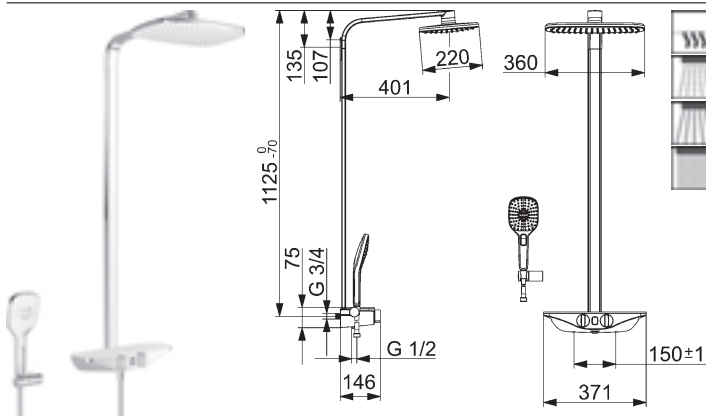

HANSAEMOTION Wellfill sprchový systém Sprchová termostatická batéria, DN 15 (G1/2)

pre nástennú montáž
so starostlivosťou o telo Wellfit
s ochranou proti opareniu
s priamo pripojeným sprchovým systémom

P-IX* (žiadost o kontrolnú značku podaná):

- THERMO COOL - funkcia
- hlavová sprcha, obdĺžniková, 360 × 220 mm
- s priestranou odkladacou plochu z bezpečnostného skla, biela
- bezpečnostná poistka pri 38 °C
- HANSAACTIVEJET Style ručná sprcha – 3-polohová
- sprchová hadica, 1750 mm
- guľové pripájacie etážky, zakryté
- Wellfit - horúca a studená pre starostlivosť o telo obsahuje 3 programy: RECOVER, RELAX a RELOAD - naprogramované

Obj.č.
biela/chróm
5865 0172 82

Cena €
1.343,09

Predbežne sa bude dodávať od mája 2018
V prípade potreby objedajte 1 x adaptér 0399 0100
pre dodatočnú montáž na existujúce etážky pre spojenie
s guľovou pripájacou technológiou.