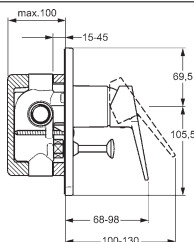

HANSATWIST
Súprava na konečnú montáž s funkčnou jednotkou
Páková vaňová batéria, DN 15
pre podomietkové teleso

Obj.č.
chróm
4976 7003

Cena €
82,40

PA-IX 28289/IDD
prietokové množstvo: 20/19 l/min. (výtok/sprcha),
merané pri 3 baroch hydraulického tlaku

- prepínanie - automatické spätné prepínanie sprcha/vaňa

vhodné pre vstavané teleso 5000 0100