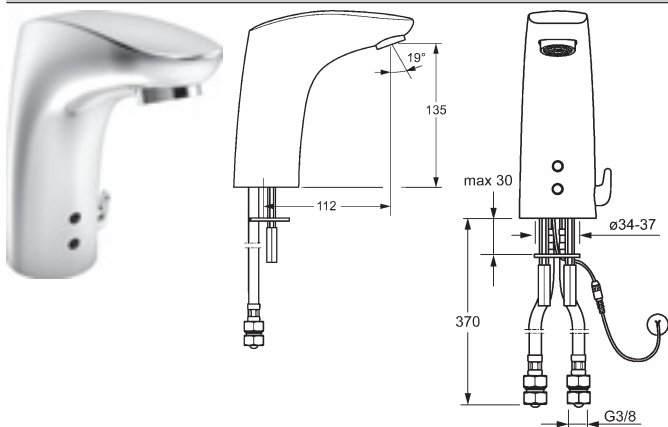

HANSAELECTRA BLUETOOTH

HANSAELECTRA
Elektronická batéria pre umývadlo, DN 15
Napájanie zo siete 9 V alebo 12 V
Riadená bezdotykovo elektronicke (infračervený lúč)
použiteľné s Bluetooth®

Obj.č. Cena €
chróm
6443 2009 **465,94**

prietokové množstvo: 6 l/min., merané pri 3 baroch hydraulického tlaku

- teleso armatúry: mosadz
- použiteľné na pripojenie studenej alebo zmiešanej vody – príslušenstvo v dodávke
- perlátor, zaistený proti krádeži, M24 × 1 A
- pomocou aplikácie HANSA a smartfónu/tabletu je možné nastavovať rôzne parametre
- automatické, individuálne nastaviteľné hygienické preplachovanie pomocou Bluetooth
- bez odpadovej súpravy
- bez otvoru pre ťaхло
- pripojenie pomocou tlakových hadíc G 3/8

vyloženie: 112 mm
výška výtoku: 135 mm

Push - odpadová súprava 59913988 na objednanie samostatne
prevádzkové napätie 12 V DC
vhodné sieťové napájače 64490900 alebo 64990100
objednávajúte prosím samostatne