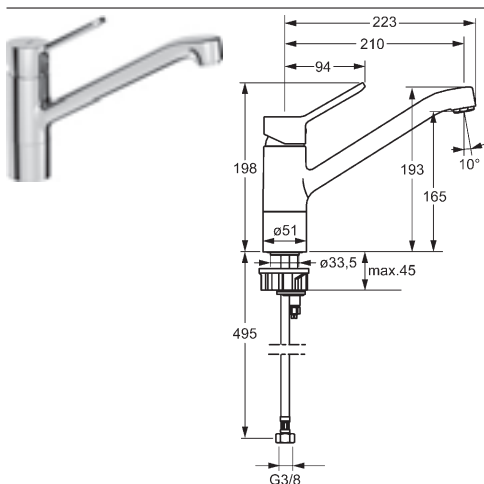

HANSAPRIMO
Jednootvorová páková batéria pre drez, DN 15

P-IX 28870/IA
prietokové množstvo: 12 l/min., merané pri 3 baroch hydraulického tlaku

- montážny systém Rapid
- pripojenie pomocou tlakových hadíc G 3/8

vyloženie: 210 mm
výtok: liaty, otočný o 150°

Obj.č.
chróm
4948 2203

Cena €
129,92

HANSAPRIMO
Jednootvorová páková batéria pre drez, DN 15
ako energeticky úsporný variant

P-IX* (žiadost' o kontrolnú značku podaná)
prietokové množstvo: 12 l/min., merané pri 3 baroch hydraulického tlaku

- montážny systém Rapid
- pripojenie pomocou tlakových hadíc G 3/8

vyloženie: 210 mm
výtok: liaty, otočný o 150°

Obj.č.
chróm
4948 2203 00676

Cena €
155,63