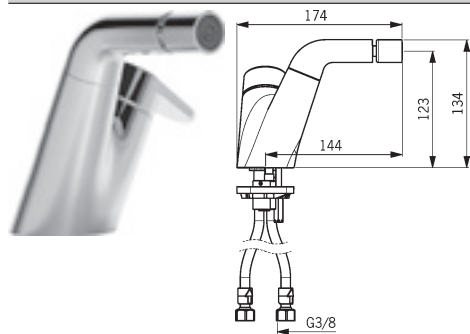

Bidet

HANSASIGNATUR
Páková jednotvorová batéria pre bidet

Obj.č. 5508 3203
Cena € 395,24

prietokové množstvo: 6 l/min., merané pri 3 baroch hydraulického tlaku

- odpadová súprava s push ovládaním
- pripojenie pomocou tlakových hadíc G 3/8

vyloženie: 144 mm