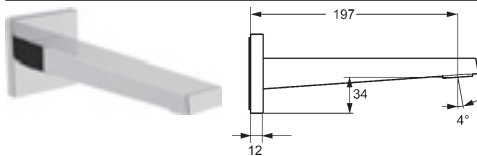

HANSALOFT

HANSALOFT
výtok do vane, DN 15
ako nástenný výtok

- ružica hranatá, 75 × 75 mm
- ružica, zabezpečená proti pretočeniu
- ružica guľatá, Ø 75 mm priložená navyše

vyloženie: 197 mm
výtok: liaty

Obj.č.
chróm
5765 2100

Cena €
146,46