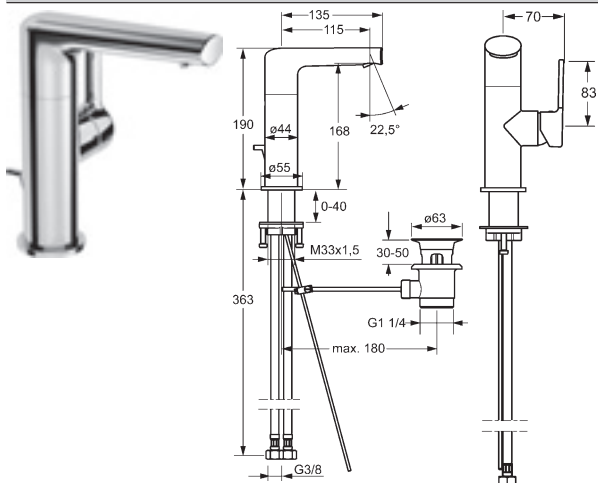

Umývadlo

HANSARONDA
Jednootvorová páková batéria pre umývadlo, DN 15

Obj.č.
chróm
5526 2203

Cena €

281,89

P-IX 28549/IO
prietokové množstvo: 6 l/min., merané pri 3 baroch hydraulického tlaku

- odpadová súprava (kov)
- pripojenie pomocou tlakových hadíc G 3/8

vyloženie: 115 mm
výtok: liaty - otočný o 150° vyberateľná zarážka

kombinovateľné s X-Plate 6636 0000