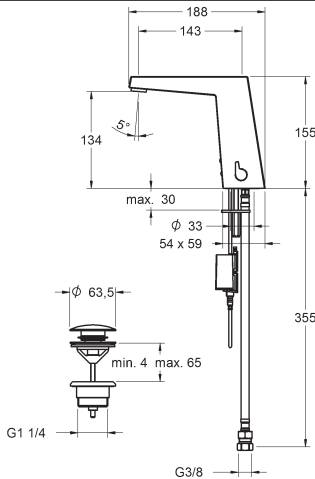

HANSALOFT
Elektronická batéria pre umývadlo, DN 15
Batériová prevádzka
Riadená bezdotykovo elektricky (infračervený lúč)

prietokové množstvo: 6 l/min., merané pri 3 baroch hydraulického tlaku

- teleso armatúry: mosadz
- nastaviteľná teplota zmiešavanej vody
- parametre senzora prednastavené z výroby
- odpadová súprava s push ovládaním
- pripojenie pomocou tlakových hadíc G 3/8

vyloženie: 143 mm

DVGW: Certifikát CW-6514CR0161

Obj.č. **5749 2211** Cena € **578,70**
chróm