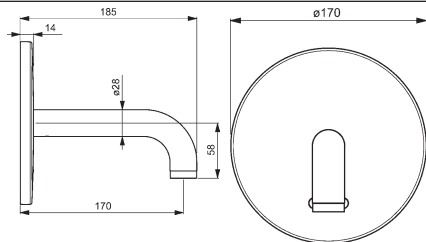

vyloženie: 225 mm

výtok: pevný, liaty

Obj.č.
chróm
0088 0010

Cena €
441,46

Umývadlové podomietkové armatúry

HANSAELECTRA

HANSAELECTRA
Súprava na konečnú montáž s funkčnou jednotkou
Umývadlová elektronická batéria na inštaláciu
do steny, DN 15 (G1/2)