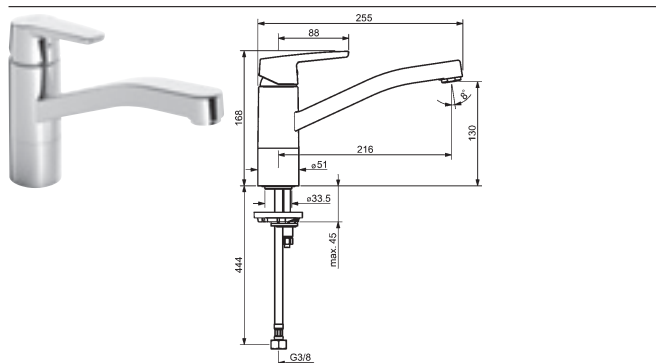

HANSAPOLO
Jednootvorová páková batéria pre drez, DN 15
P-IX 28870/IA
prietokové množstvo: 12 l/min., merané pri 3 baroch hydraulického tlaku
• pripojenie pomocou tlakových hadíc G 3/8
vyloženie: 216 mm
výtok: o 120° otočný, alternatívne: 60° – vyberateľný doraz

Obj.č.
chróm
5148 2293
Cena €
99,88