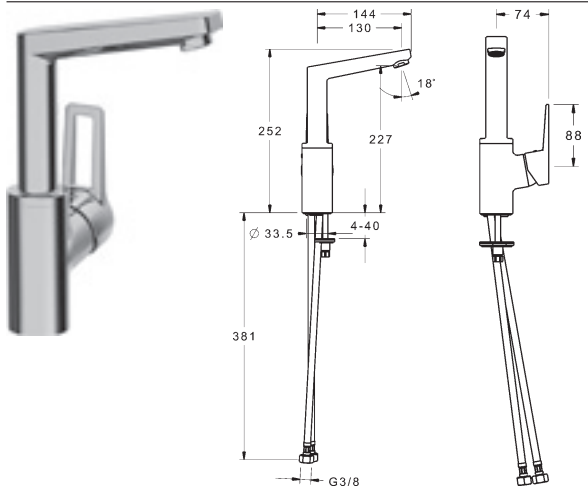

HANSATWIST
Jednootvorová páková batéria pre umývadlo, DN 15

P-IX 29059/IO
prietokové množstvo: 6 l/min., merané pri 3 baroch
hydraulického tlaku

- otvorená páka (kov)
- bez odpadovej súpravy
- bez otvoru pre tiahlo
- pripojenie pomocou tlakových hadíc G 3/8

vyloženie: 130 mm
výtok: liaty - otočný o 150° vyberateľná zarážka

Obj.č.
chróm
0955 2205

Cena €
262,72

DVGW: Certifikát NW-6506CQ0410