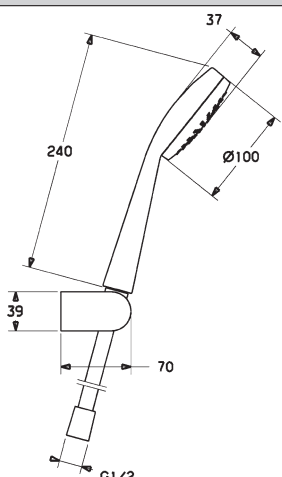

Obj.č.

chróm
4423 0100

Cena €

77,20

Sprchový program a príslušenstvo

Sprchový set

HANSAVIVA
Set pre vaňové batérie
 • HANSAVIVA ručná sprcha, 100 mm – 1-polohová
 • sprchová hadica, 1750 mm
 • držiak ručnej sprchy, nastaviteľný