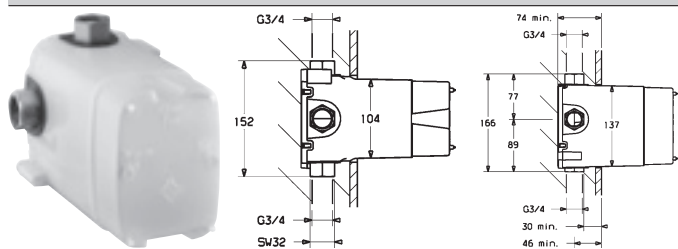

HANSAVARIO Podomietkové termostatické teleso DN 20 (G3/4)

Podomietkové teleso HANSAVARIO
Batéria s termostatom, DN 20 (G 3/4)
s preduzatváracími ventilmi

Obj.č.
0805 0290 **Cena €**
908,27

P-IX 7250/II
prietokové množstvo: 65 l/min. merané baroch
hydraulického tlaku

- bez regulácie množstva vody
- hĺbka zabudovania: 74-109 mm

Pre kompletnú jednotku objedajte, prosím, podomietkové teleso a súpravu na konečnú montáž

Preplachovanie zodpovedajúce DIN 1988 so špeciálnou preplachovacou zátkou č. 59 912 386