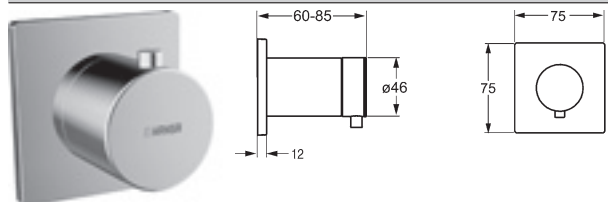

Príslušenstvo

HANSA
Súprava na konečnú montáž
viaccestný prepínač

Obj.č.
 chróm
0287 9172 **Cena €**
221,02

- ružica hranatá, 75 × 75 mm
- ružica, zabezpečená proti pretočeniu
- ružica guľatá, Ø 75 mm priložená navyše
- vhodné k telesu 0285 0100