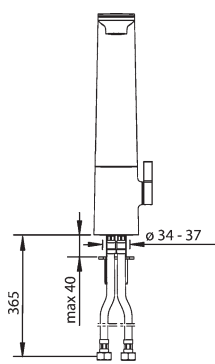

ALESSI Sense by HANSA
Elektronická batéria pre drez, DN 15
Sieťová prevádzka
HANSATIPTRONIK s LED kontrolkou
elektronický uzatvárací ventil

prietokové množstvo: 8,2 l/min., merané pri 3 baroch hydraulického tlaku

- otváranie a zatváranie pomocou HANSATIPTRONIK
  - možné taktiež so zmiešavacou pákou
- nastaviteľné elektronické funkcie
  - hygienické preplachovanie 12/24/48/72 hodín (prednastavené: vypnuté)
  - nastaviť čas toku vody
  - režim čistenia
- elektronický zatvárací ventil spotrebičov
  - možné pripojenie na teplú alebo studenú vodu
  - trvanie otvorenia ventilu je prednastavené na 3 hod. alebo 12 hod.
- pripojenie pomocou tlakových hadíc G 3/8
- napájanie 230 V/50 – 60 Hz, prevádzkové napätie 12 V

vyloženie: 200 mm
výtok: otočný o 110° - nastavené z výroby, možnosť nastaviť na 60° alebo 85°

Obj.č.
chróm / biela
0777 2203

Cena €
804,53