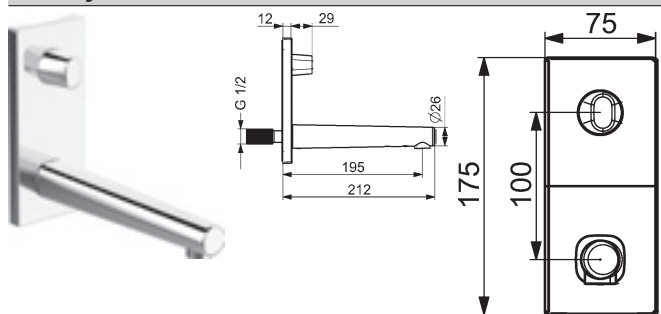

Umývadlo

HANSADESIGNO
Umývadlová elektronická batéria na inštaláciu do steny, DN 15 (G 1/2)
Sieťová prevádzka

Obj.č.
chróm
4492 2010
Cena €
470,04

Hodiace sa k HANSAMATRIX

s termostatickým tepelným zmiešavaním
riadená bezdotykovo elektronicou (infračervený lúč)
prietokové množstvo: 6 l/min., merané pri 3 baroch hydraulického tlaku

dekoračná súprava pozostávajúca z:

- ovládanie na voľbu teploty
- výtok
  - nie je skrátiteľné
- nástenná ružica
- nastaviteľné elektronické funkcie
  - nastaviť čas toku vody
  - hygienické preplachovanie 12/24/48/72 hodín (prednastavené: vypnuté)
  - režim čistenia
- napájanie 230 V/50 – 60 Hz, prevádzkové napätie 12 V
- riadiaca jednotka

vyloženie: 195 mm

Vhodné k podomietkovému balíčku 4409 0000
Predbežne sa bude dodávať od mája 2018