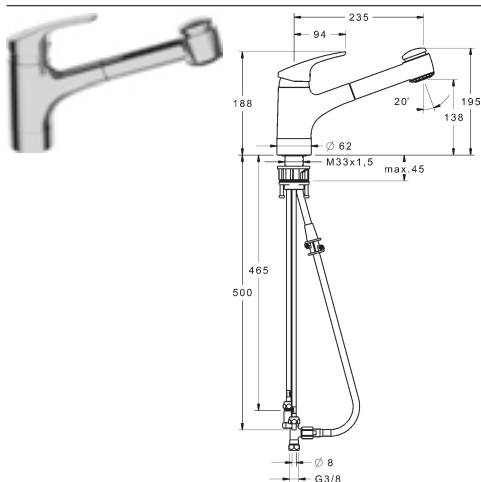

HANSAMIX
Jednootvorová páková batéria pre drez, DN 15
pre beztlakové ohrievače vody
vyfahovacia sprcha
– 2-polohová

1. mosadz v kontakte s vodou obsahuje menej než 0,3 % olova
   - povrchy v kontakte s pitnou vodou sú bez povrchovej úpravy niklom
   - sprchové ramienko, otočné
   - pripojenie pomocou medených trubičiek
2. vyloženie: 235 mm

Obj.č.
umelohmotná ručná sprcha, chróm
0136 1183 **Cena €**
491,22