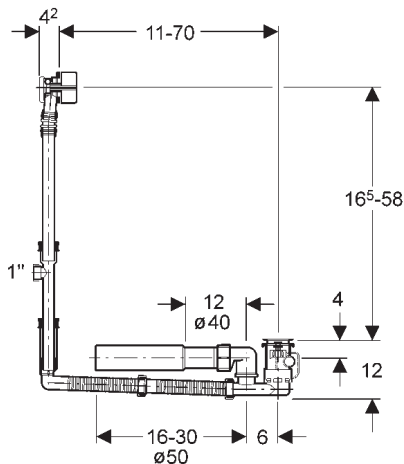

napúšťacia a vypúšťacia vaňová súprava HANSAFILL

Montážna sada HANSAFILL

**napúšťacia a vypúšťacia súprava HANSAFILL
podomietková súprava**
pre liatinové, ocelové a umelohmotné vane
preskúšané podľa DIN 19545

Obj.č.
0516 0100

Cena €
244,72

**napúšťacia a vypúšťacia súprava HANSAFILL
podomietková súprava**
pre liatinové, ocelové a umelohmotné vane
preskúšané podľa DIN 19545

Obj.č.
0517 0100

Cena €
274,41

- predĺžený prepad pre špeciálne vane

Príslušenstvo

ventilová zátka (k č. 0516 a 0517)

Obj.č.
0519 9500

Cena €
78,50

Pripájacia hadica HANSAFILL
k č. 0516 a 0517
• 800 mm, G3/4 x G3/4

Obj.č.
0518 0100

Cena €
22,17

Súprava na konečnú montáž HANSAFILL
k č. 0516 a 0517
pozostávajúca z:

Obj.č.
0519 9000

Cena €
74,09

- výtok s guľovým kĺbom
- krycia ružica
- perlátor s guľovým kĺbom
- kuželka ventilu