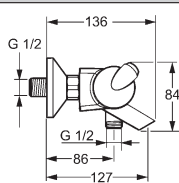

HANSAFIT

HANSAFIT vaňový termostat, DN 15 (G1/2)

pre nástennú montáž
s ochranou proti opareniu

PA-IX 28785/IOB

prietokové množstvo: 20/13 l/min. (výtok/sprcha) merané
pri 3 baroch hydraulického tlaku

- THERMO COOL - funkcia
- easy-grip bočné ovládače
- nastaviteľné obmedzenie prietoku
- rukoväť na nastavovanie teploty s bezpečnostnou poistkou pri 38 °C
- nastaviteľná teplotná zarážka
- prepínanie sprcha/vaňa v uzatváracom ventile
- etážky DN 15 (G1/2)
- armatúra je certifikovaná GGT
  – používateľský test „DOBRÝ“

vyloženie: 127 mm

Obj.č.
chróm
6513 2101

Cena €
276,38