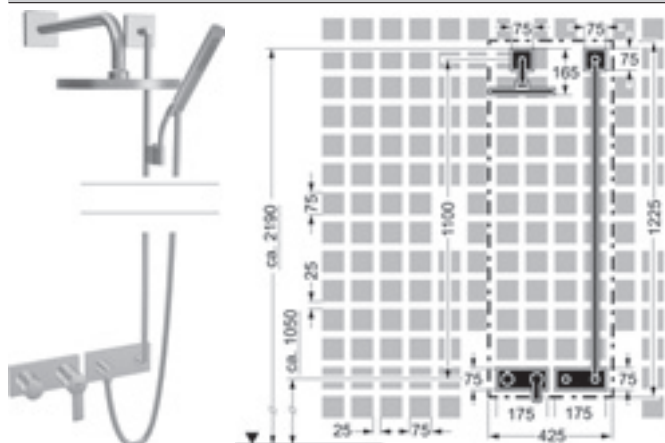

Srcha - Podomietkový Variant HANSAMATRIX

HANSALIGNA
Inštalčný balíček na konečnú montáž 8.5
Páková batéria, DN 15 (G1/2)
Hodiace sa k HANSAMATRIX
so súpravou s nástennou tyčou
s hlavovou sprchou HANSARAIN, DN 15

Obj.č.
chróm
4487 1030
Cena €
1.355,08

- 1x číslo výrobku 4455 9503 - súprava na konečnú montáž páková batéria
- 1x číslo výrobku 4442 0100 - súprava s nástennou tyčou 1100 mm
- 1x číslo výrobku 0418 0300 - hlavová sprcha HANSARAIN

Vhodné k podomietkovému balíčku 4486 0010