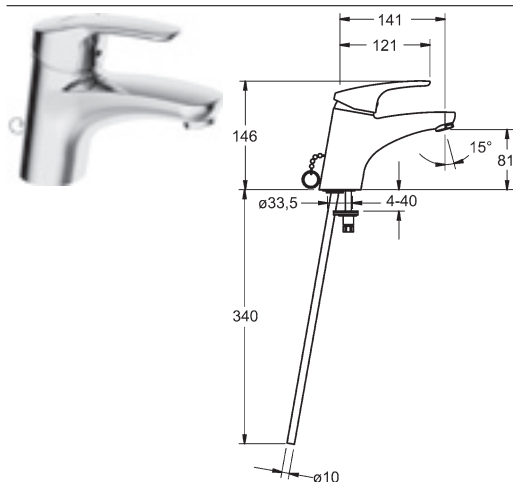

HANSAMIX
Jednootvorová páková batéria pre umývadlo, DN 15

P-IX 28486/IA
prietokové množstvo: 8 l/min., merané pri 3 baroch
hydraulického tlaku

- ovládacia páka, označenie teplá/studená
- bez odpadovej súpravy
- zápusťná retiazka
- pripojenie pomocou medených trubičiek
- úsporná armatúra podľa DIN EN 817

vyloženie: 141 mm
výtok: pevný, liaty

Obj.č.
chróm
0104 2183

Cena €
190,55

DVGW: Certifikát NW-6506BU0493