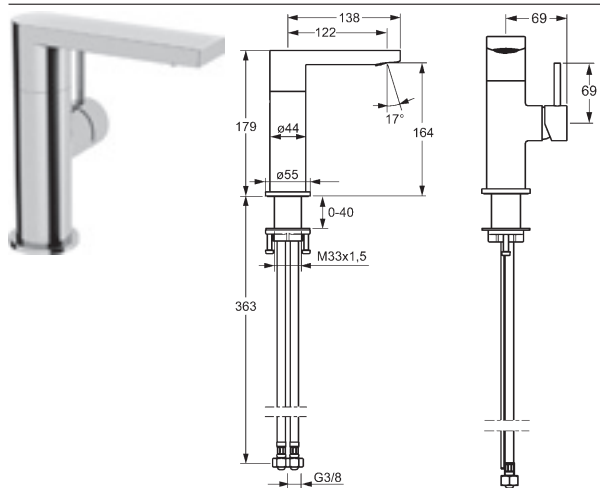

HANSASTELA
Jednootvorová páková batéria pre umývadlo, DN 15

P-IX 28311/IO
prietokové množstvo: 6 l/min., merané pri 3 baroch hydraulického tlaku

- CACHÉ® regulátor prúdu vody s montážnym kľúčom
- Pin - tyčinková ovládacia páka (kov)
- bez odpadovej súpravy
- pripojenie pomocou tlakových hadíc G 3/8

vyloženie: 122 mm

výtok: liaty - otočný o 150° vyberateľná zarážka

Obj.č.
chróm
5714 2201

Cena €
266,14

kombinovateľné s X-Plate 6636 0000

HANSALIVING
X - Plate

- X podložka hranatá 55 mm x 55 mm, 1 kus

Obj.č.
chróm
6636 0000

Cena €
25,00

X-Plate 6636 vhodná k HANSASTELA 5715, 5714