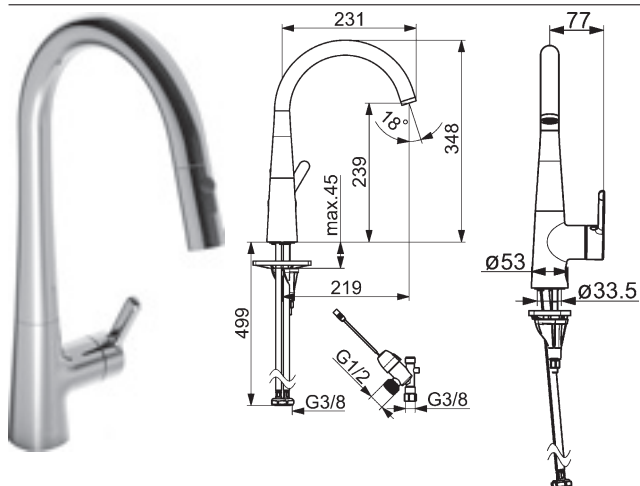

HANSADESIGNO
Jednootvorová páková batéria pre drez, DN 15
Bateriová prevádzka
elektronický uzatvárací ventil

P-IX* (žiadost o kontrolnú značku podaná)
prietokové množstvo: 12 l/min., merané pri 3 baroch hydraulického tlaku

- aerátor s montážnym kľúčom
- montážny systém Rapid
- pripojenie pomocou tlakových hadíc G 3/8

vyloženie: 219 mm
výtok: otočný, bez zarážky

Obj.č.
chróm
5138 2283

Cena €
465,79

Predbežne sa bude dodávať od mája 2018