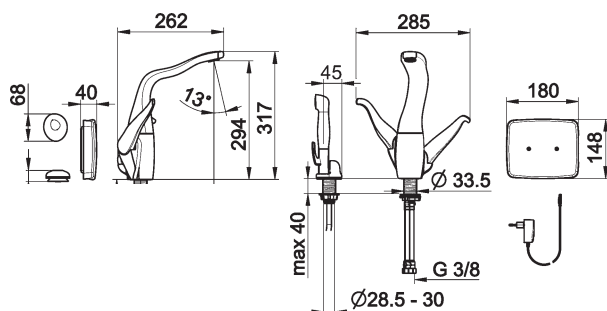

Predbežne sa bude dodávať od mája 2018