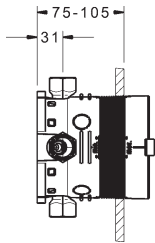

HANSABLUEBOX
Základná jednotka
Podomietkové teleso
s preduzatváracími ventilmi

Obj.č. Cena €
8001 0000 129,53

Pre kompletný výrobok objednáajte, prosím, základnú a funkčnú jednotku s dekoračnou súpravou.
Drez podľa DIN EN 806-4 so zátkou č. 59914185