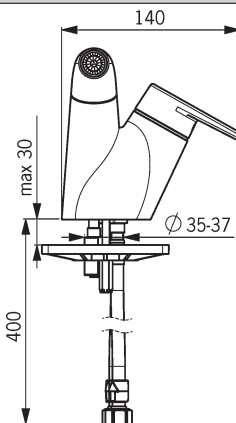

Bidet

HANSASIGNATUR
Páková jednotvorová batéria pre bidet

Obj.č. 5508 3203
Cena € 395,24

prietokové množstvo: 6 l/min., merané pri 3 baroch hydraulického tlaku

- odpadová súprava s push ovládaním
- pripojenie pomocou tlakových hadíc G 3/8

vyloženie: 144 mm