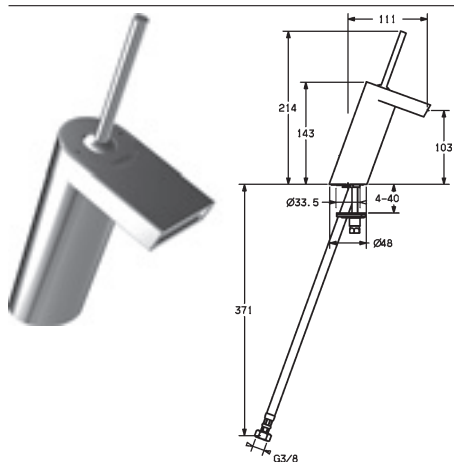

HANSASTELA
Jednootvorová páková batéria pre umývadlo, DN 15
Usmerňovač prúdu vody HANSAFLOW

Obj.č.
chróm
5708 2201

Cena €
233,78

P-IX 28290/IO
prietokové množstvo: 6 l/min., merané pri 3 baroch hydraulického tlaku

- bez odpadovej súpravy
- bez otvoru pre ťaahlo
- pripojenie pomocou tlakových hadíc G 3/8

vyloženie: 111 mm
výtok: pevný, liaty