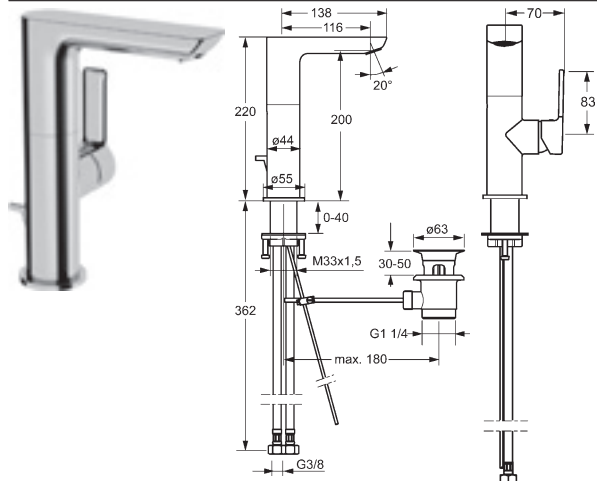

Umývadlo

HANSALIGNA
Jednootvorová páková batéria pre umývadlo, DN 15

Obj.č. **Cena €**
chróm
5530 2203 **347,05**

P-IX 28550/I/O
prietokové množstvo: 6 l/min., merané pri 3 baroch hydraulického tlaku

- odpadová súprava (kov)
- pripojenie pomocou tlakových hadíc G 3/8

vyloženie: 116 mm
výtok: liaty - otočný o 150° vyberateľná zarážka

kombinovateľné s X-Plate 6636 0000