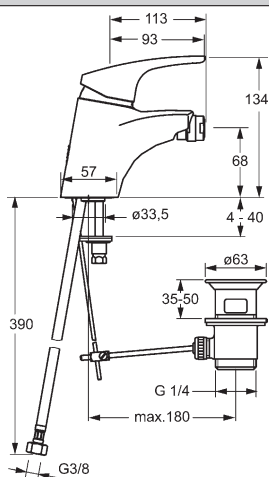

Bidet

HANSAMIX
Jednotvorová páková batéria, DN 15
pre bidet

Obj.č.
chróm
0106 3283   **Cena €**
223,15

P-IX 28486/IA
prietokové množstvo: 8 l/min., merané pri 3 baroch hydraulického tlaku

- ovládacia páka, označenie teplá/studená
- odpadová súprava (kov)
- pripojenie pomocou tlakových hadíc G 3/8
- úsporná armatúra podľa DIN EN 817

vyloženie: 113 mm

DVGW: Certifikát NW-6506BU0493