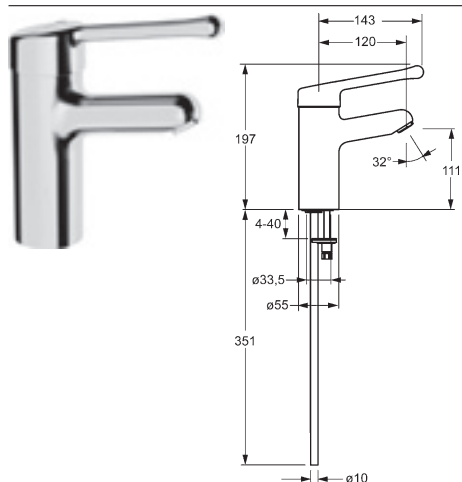

HANSAMEDIPRO
Jednootvorová páková batéria pre umývadlo, DN 15

P-IX 28470/IA
prietokové množstvo: 12 l/min., merané pri 3 baroch hydraulického tlaku

- mosadz v kontakte s vodou obsahuje menej než 0,3 % olova
- povrchy v kontakte s pitnou vodou sú bez povrchovej úpravy niklom
- Objektová páka
- dlhé vyhotovenie
- CARE® perlátor M24 × 1, laminárny
- bez odpadovej súpravy
- bez otvoru pre tiahlo
- pripojenie pomocou medených trubičiek

vyloženie: 120 mm
výtok: pevný, liaty

DVGW: Certifikát NW-6506CR0028

Obj.č.
chróm
0162 2196

Cena €
175,51