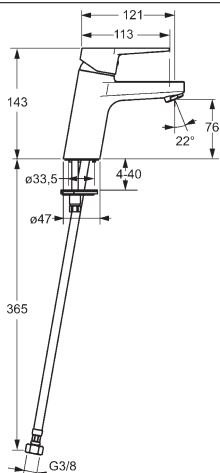

HANSATWIST
Jednootvorová páková batéria pre umývadlo, DN 15

P-IX 29261/IA
prietokové množstvo: 6 l/min., merané pri 3 baroch hydraulického tlaku

- otvorená páka (kov)
- bez odpadovej súpravy
- bez otvoru pre tiahlo
- pripojenie pomocou tlakových hadíc G 3/8

vyloženie: 121 mm
výtok: pevný, liaty

Obj.č.
chróm
0905 2285

Cena €
135,94

DVGW: Certifikát NW-6506CQ0410