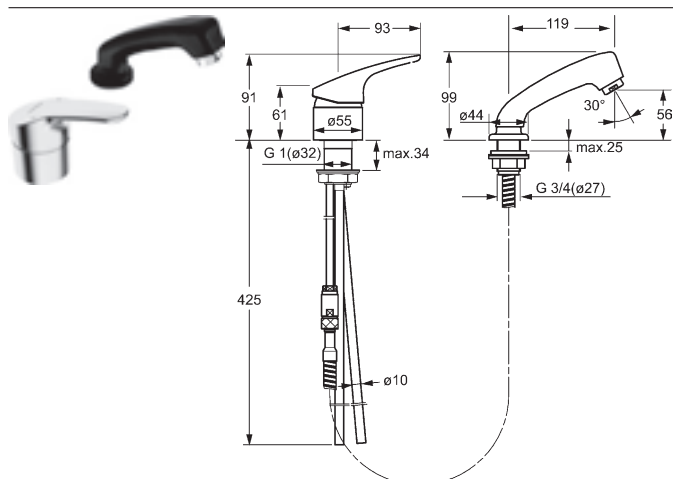

HANSAMIX
Jednootvorová páková batéria, DN 15
pre kadernícke umývadlá

prietokové množstvo: 12 l/min., merané pri 3 baroch hydraulického tlaku

- ovládací páka (kov)
- čierna ručná sprcha
- ružica na zakrytie oválnych otvorov pre armatúry

Obj.č.
chróm
0126 2183

Cena €
237,68

i

Elektronické a samouzatváracie armatúry nájdete v kapitole PUBLIC / Elektronika.

i

k tomu:
HANSAMINIMAT poistný termostatický predzmiešavač
na montáž na rohový ventil pre výtokové ventily alebo zmiešavacie armatúry
Vhodné termostaty nájdete v segmente DOPLŇUJÚCE VÝROBKY.