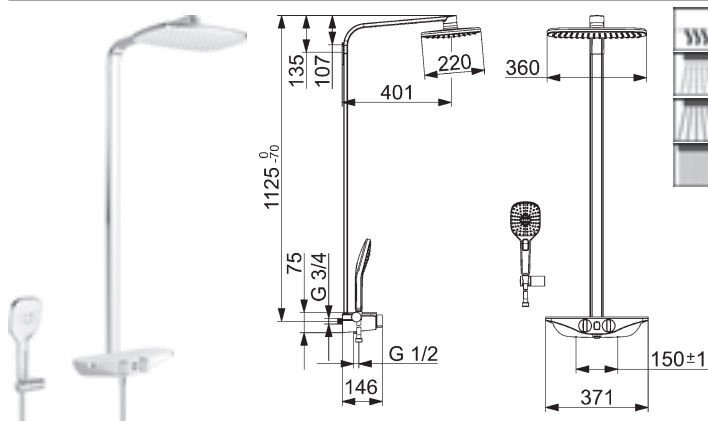

Obj.č. **Cena €**
antracit/chróm
5865 0172 84 **1.343,09**

Predbežne sa bude dodávať od mája 2018
V prípade potreby objedajte 1 x adaptér 0399 0100
pre dodatočnú montáž na existujúce etážky pre spojenie
s guľovou pripájacou technológiou.