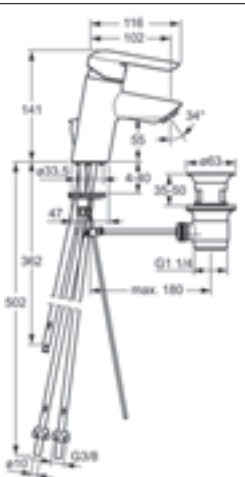

HANSAVANTIS
Jednootvorová páková batéria pre umývadlo, DN 15
pre beztlakové ohrievače vody

Obj.č.
chróm
5246 1173

Cena €
164,02

- odpadová súprava (kov)
- pripojenie pomocou medených trubičiek

vyloženie: 102 mm
výtok: pevný, liaty