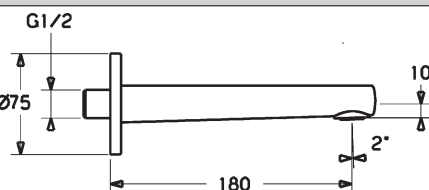

vyloženie: 160 mm
výtok: liaty

Obj.č.
chróm
5782 2100

Cena €
178,66

HANSARONDA

HANSARONDA
Výtok do vane, DN 15 (G1/2)
ako nástenný výtok

- ružica guľatá, Ø 75 mm
- ružica hranatá, 75 mm × 75 mm priložená navyše