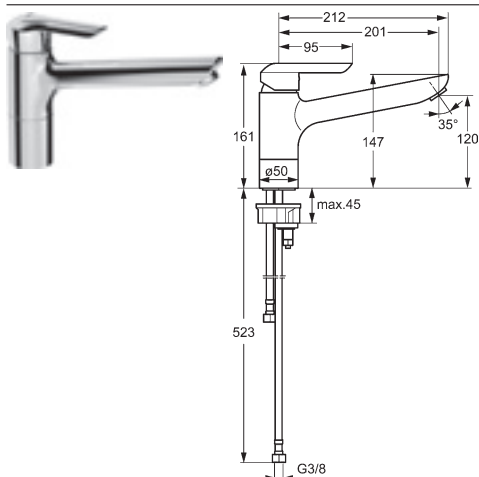

HANSAVANTIS
Jednootvorová páková batéria pre drez, DN 15

P-IX 28869/IA
prietokové množstvo: 12 l/min., merané pri 3 baroch hydraulického tlaku

- pripojenie pomocou tlakových hadíc G 3/8

vyloženie: 201 mm
výtok: liaty, otočný o 150°

Obj.č.
chróm
5248 2273

Cena €
180,24

DVGW: kontrolná značka NW-6506CN0319