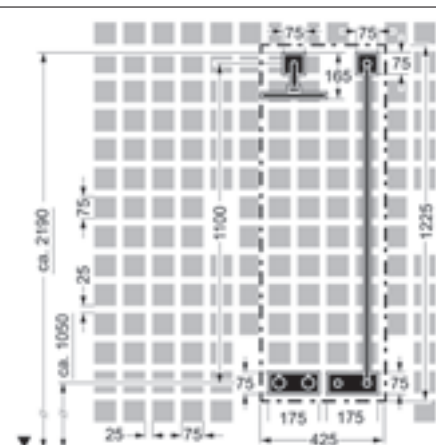

HANSALIVING
Inštalčný baliček na konečnú montáž 10.1
bateria s termostatom, DN 15 (G1/2)
Hodiace sa k HANSAMATRIX

Obj.č.
chróm
4487 0070

Cena €
1.375,31

vhodná pre HANSASIGNATUR, HANSALOFT,
HANSADESIGNO, HANSALIGNA, HANSASTECLA,
HANSARONDA

súprava s nástennou tyčou 1100 mm
hlavová sprcha HANSARAIN

- 1x číslo výrobku 4453 9503
  – súprava na konečnú montáž termostatická batéria
- 1x číslo výrobku 4442 0100
  – súprava s nástennou tyčou 1100 mm
- 1x číslo výrobku 0418 0300
  – hlavová sprcha HANSARAIN

Vhodné k podomietkovému baličku 4486 0040

Predbežne sa bude dodávať do 30.06.2018