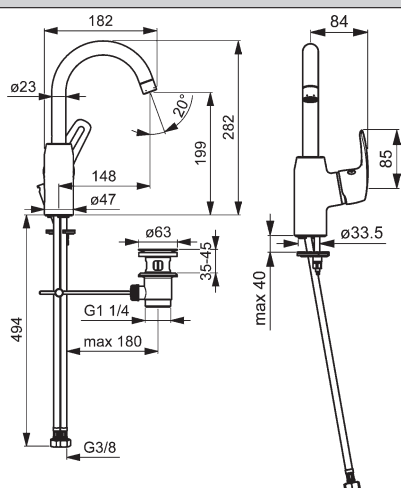

Umývadlo

HANSAPINTO
Jednootvorová páková batéria pre umývadlo, DN 15

P-IX* (žiadosť o kontrolnú značku podaná)
prietokové množstvo: 6 l/min., merané pri 3 baroch
hydraulického tlaku

- bez silikónového maziva
- odpadová súprava (kov)
- upevňovací systém 3S-installation rýchla a jednoduchá montáž
- pripojenie pomocou tlakových hadíc G 3/8

vyloženie: 148 mm
výtok: liaty - otočný o 120° vyberateľná zarážka

Obj.č.
chróm
4510 2283   **Cena €**
205,04