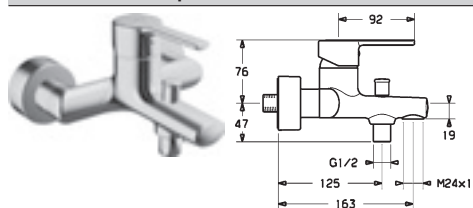

Vaňa / Sprcha

HANSARONDA
Páková vaňová batéria, DN 15 (G 1/2)
pre nástennú montáž

Obj.č.
chróm
0374 2173 **Cena €**
320,43

PA-IX 28932/IDB
prietokové množstvo: 20/19 l/min. (výtok/sprcha),
merané pri 3 baroch hydraulického tlaku

- etážky, zakryté
- prepínanie - automatické spätné prepínanie sprcha/vaňa

vyloženie: 163 mm

DVGW: značka NW-6506CN0310

i Vhodné termostaty nájdete v segmente **DOPLŇUJÚCE VÝROBKY.**