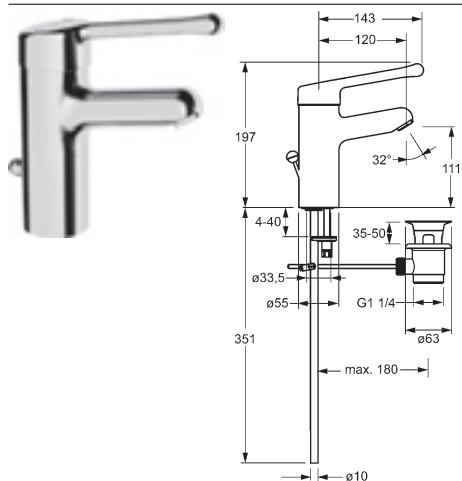

HANSAMEDIPRO
Jednootvorová páková batéria pre umývadlo, DN 15

P-IX 28470/IA
prietokové množstvo: 12 l/min., merané pri 3 baroch
hydraulického tlaku

- mosadz v kontakte s vodou obsahuje menej než 0,3 % olova
- povrchy v kontakte s pitnou vodou sú bez povrchovej úpravy niklom
- Objektová páka
- dlhé vyhotovenie
- CARE® perlátor M24 × 1, laminárny
- odpadová súprava s tiahlom
- pripojenie pomocou medených trubičiek

vyloženie: 120 mm
výtok: pevný, liaty

DVGW: Certifikát NW-6506CR0028

Obj.č.
chróm
0161 2106

Cena €
190,04