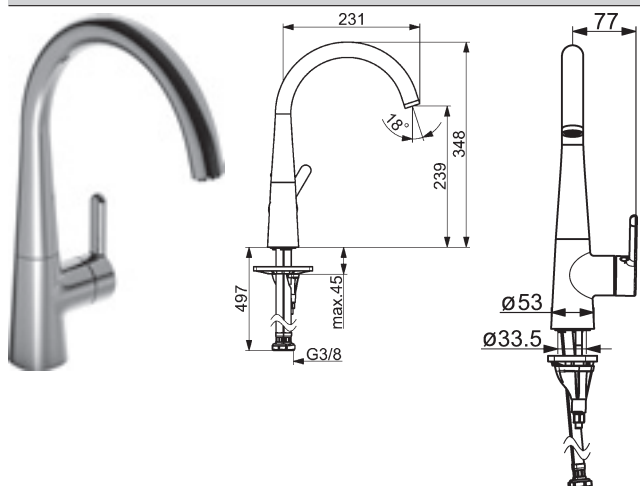

HANSADESIGNO (NOVÉ)

HANSADESIGNO
Jednootvorová páková batéria pre drez, DN 15

P-IX* (žiadost o kontrolnú značku podaná)
prietokové množstvo: 12 l/min., merané pri 3 baroch hydraulického tlaku

- aerátor s montážnym kľúčom
- montážny systém Rapid
- pripojenie pomocou tlakových hadíc G 3/8

vyloženie: 219 mm
výtok: otočný, bez zarážky

Obj.č.
chróm
5101 2283

Cena €
367,99

Predbežne sa bude dodávať od mája 2018