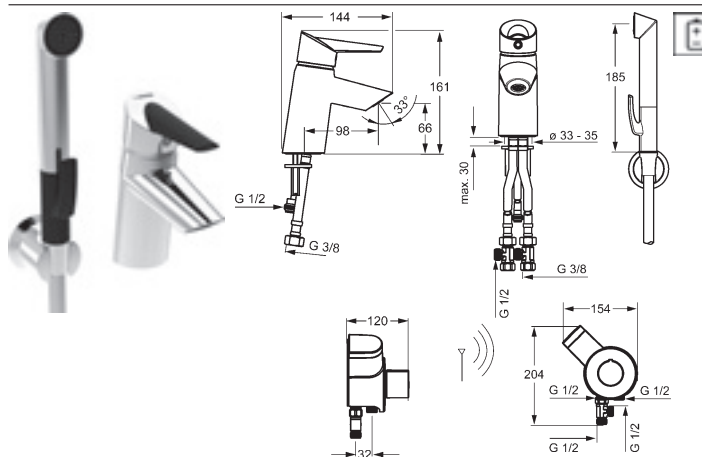

HANSAFIT
Jednootvorová páková batéria pre umývadlo, DN 15
s funkčnou diaľkovo ovládanou sprchou

Batériová prevádzka

P-IX 28782/100
prietokové množstvo: 6/6 l/min. (výtok/sprcha), merané pri 3 baroch hydraulického tlaku

- ovládacia páka easy-grip
  - ECO funkcia na obmedzenie prietoku vody a rozsahu teploty
- CACHÉ® regulátor prúdu vody s montážnym kľúčom
- čas toku spršky max. 2 min
- termostatická zmiešavacia jednotka
  - bezpečnostná poisťka proti opareniu pri 38 °C
- sprchová hadica, 1500 mm
- pripojenie pomocou tlakových hadíc G 3/8

vyloženie: 98 mm
výtok: pevný

Obj.č.
chróm
6507 3203

Cena €
435,79