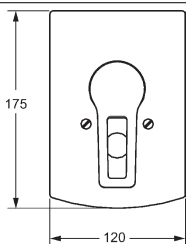

HANSATWIST
Súprava na konečnú montáž s funkčnou jednotkou
Páková vaňová batéria, DN 15
pre podomietkové teleso

Obj.č.
chróm
4976 7005

Cena €
82,40

P-IX (žiadost' o kontrolnú značku podaná)
prietokové množstvo: 20/19 l/min. (výtok/sprcha),
merané pri 3 baroch hydraulického tlaku

- otvorená páka (kov)
- prepínanie - automatické spätné prepínanie sprcha/vaňa

vhodné pre vstavané teleso 5000 0100