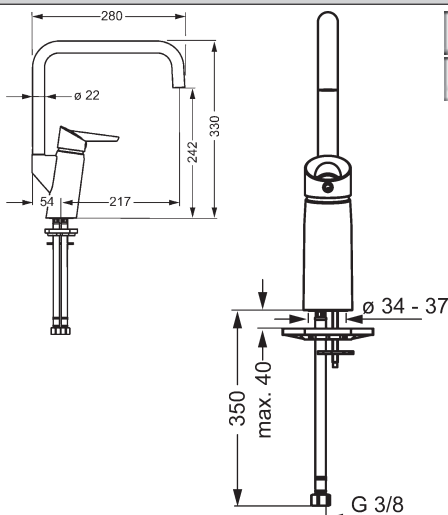

HANSAFIT
Jednootvorová páková batéria pre drez, DN 15

P-IX (žiadosť o kontrolnú značku podaná)
prietokové množstvo: 13 l/min., merané pri 3 baroch
hydraulického tlaku

- povrchy v kontakte s pitnou vodou sú bez povrchovej úpravy niklom
- mosadz v kontakte s vodou obsahuje menej než 0,3 % olova
- ovládací páka easy-grip
- ECO funkcia na obmedzenie množstva vody
- CACHÉ® perlátor
- pripojenie pomocou tlakových hadíc G 3/8

vyloženie: 217 mm
výtok: liaty - otočný o 120°

Obj.č. Cena €
chróm
6521 2203 **244,84**