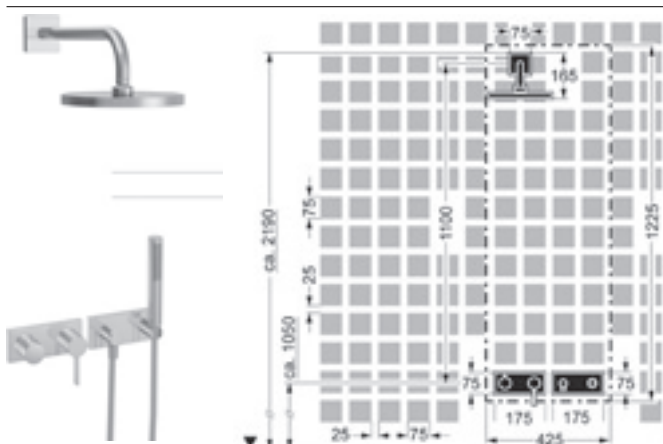

HANSALOFT
Inštalčný balíček na konečnú montáž 8.2
Páková batéria, DN 15 (G1/2)
Hodiace sa k HANSAMATRIX
so sprchovou súpravou
s hlavovou sprchou HANSARAIN, DN 15

Obj.č.
chróm
4487 4040   **Cena €**
1.235,59

- 1x číslo výrobku 5764 9503
  – súprava na konečnú montáž pákovej batérie
- 1x číslo výrobku 4443 0100
  – sprchová súprava
- 1x číslo výrobku 0418 0300
  – hlavová sprcha HANSARAIN

Vhodné k podomietkovému balíčku 4486 0010

Pre kompletný výrobok objednajte, prosím, podomietkový inštalčný balíček a balíček na konečnú montáž. V prípade potreby objednajte samostatne 4405 0100 súpravu montážnych uholníkov (balenie: 2 ks) preplachujte podľa DIN 1988

Podrobný popis výrobku na strane: 260

HANSAMATRIX
Balíček na inštaláciu pod omietku 8.0
Páková batéria, DN 15 (G1/2)

Obj.č.
4486 0010   **Cena €**
698,70

pre 2 nástenné vývody