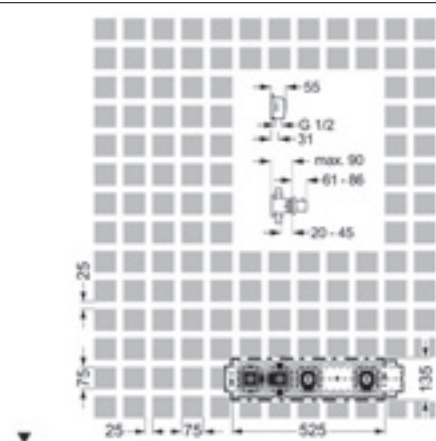

Ukončenie výroby modelov

HANSAMATRIX
Baliček na inštaláciu pod omietku 5.0
bateria s termostatom, DN 15 (G1/2)
pre 2 nástenné vývody

Obj.č.
4486 0050

Cena €
698,03

P-IX (žiadost o kontrolnú značku podaná)
prietokové množstvo: 26/26 l/min. (výtok/sprcha), merané
pri 3 baroch hydraulického tlaku a voľnom výtoku

- 1x číslo výrobku 4403 0000
  – podomietkové teleso termostatická batéria
- 2x číslo výrobku 4404 0000
  – podomietkové teleso uhlové pripojenie
- 1x číslo výrobku 4405 0000
  – montážna lišta

Pre kompletný výrobok objednajme, prosím, podomietkový
inštalčný baliček a baliček na konečnú montáž.

V prípade potreby objednajme samostatne 4405 0100
súpravu montážnych uholníkov (balenie: 2 ks)

Preplachujte podľa DIN 1988 pomocou špeciálnej zátky č.
59 913 589

Predbežne sa bude dodávať do 30.06.2018