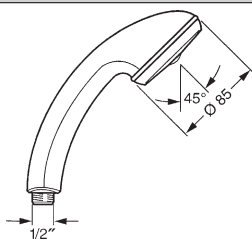

Ručná sprcha

HANSAJET
Ručná sprcha takmer bez aerosólu, DN 15
Ø 85 mm

P-IX 19752/IB
prietokové množstvo: 15 l/min., merané pri 3 baroch hydraulického tlaku
odporúčany minimálny prietok: 8 l/min.

- Hadicová prípojka: otočná
- technika Hansajetclean

Obj.č.
chróm
0416 0100   **Cena €**
87,13