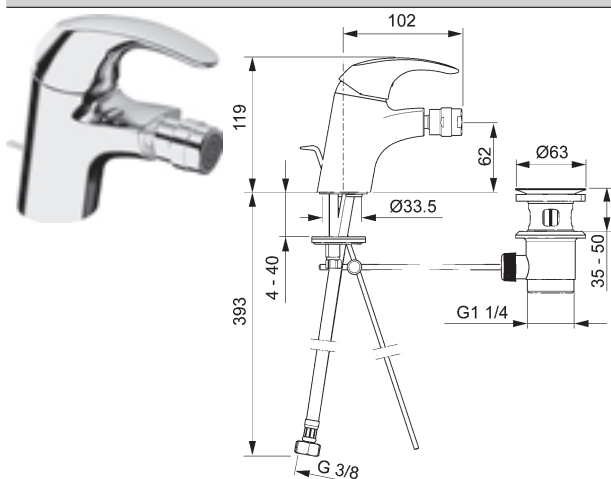

Bidet

HANSAPICO
Jednootvorová páková batéria, DN 15
pre bidet

P-IX 19400/I0
prietokové množstvo: 6 l/min., merané pri 3 baroch
hydraulického tlaku

- odpadová súprava (kov)
- pripojenie pomocou tlakových hadíc G 3/8

vyloženie: 102 mm
výtok: liaty

Obj.č.
chróm
4607 3203
Cena €
95,75

DVGW: značka NW-6506CN0316