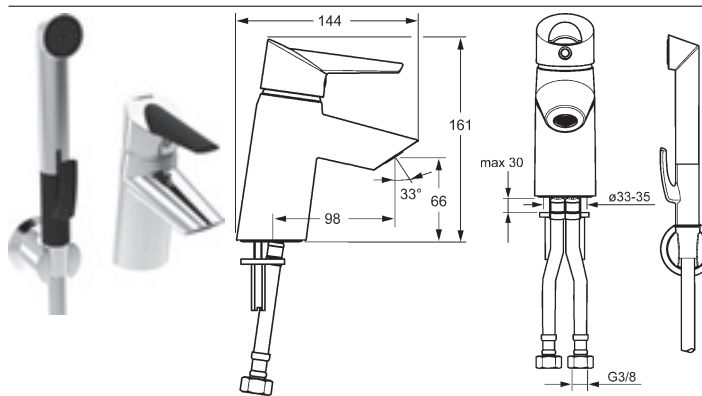

HANSAFIT
Jednootvorová páková batéria pre umývadlo, DN 15
s funkčnou sprchou

prietokové množstvo: 6/6 l/min. (výtok/sprcha), merané pri 3 baroch hydraulického tlaku

- ovládacia páka easy-grip
  - ECO funkcia na obmedzenie prietoku vody a rozsahu teploty
- CACHÉ® regulátor prúdu vody s montážnym kľúčom
- ručná sprcha s prepínaním - automatické spätné prepínanie sprcha/výtok
- sprchová hadica, 1500 mm
- push odpadová súprava
- pripojenie pomocou tlakových hadíc G 3/8
- armatúra je certifikovaná GGT
  - používateľský test „DOBRÝ“

vyloženie: 98 mm
výtok: pevný

Obj.č.
chróm
6507 2203

Cena €
235,63