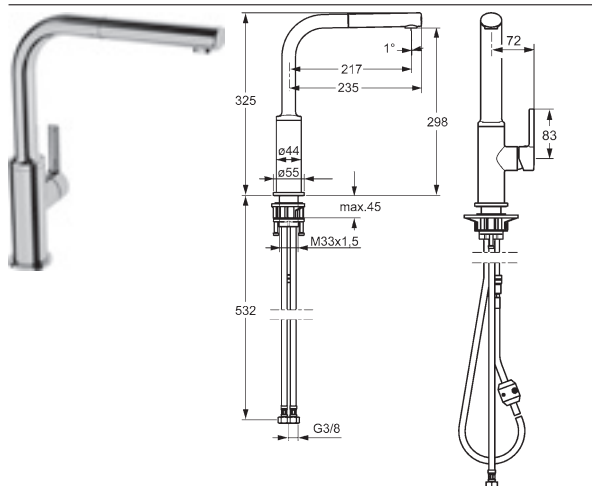

HANSARONDA
Jednootvorová páková batéria pre drez, DN 15
vyfahovacia sprcha

P-IX 28286/10
prietokové množstvo: 9 l/min., merané pri 3 baroch hydraulického tlaku

- mosadz v kontakte s vodou obsahuje menej než 0,3 % olova
- povrchy v kontakte s pitnou vodou sú bez povrchovej úpravy niklom
- pripojenie pomocou tlakových hadíc G 3/8
- zabezpečené proti spätnému toku pri použití v domácnosti (podľa DIN EN 1717)

vyloženie: 217 mm
výtok: liaty - otočný o 150° vyberateľná zarážka

Obj.č. **Cena €**
chróm
5491 2273 **290,04**