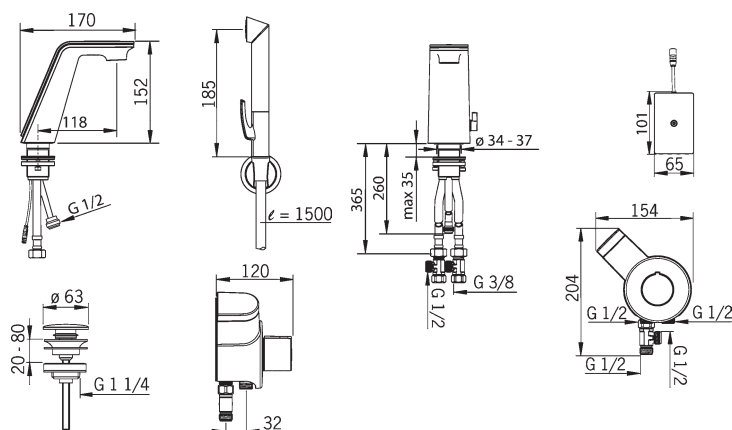

ALESSI Sense by HANSA
Elektronická batéria pre umývadlo, DN 15
Batériová prevádzka
HANSATIPTRONIK s LED kontrolkou
s funkčnou diaľkovo ovládanou sprchou

Obj.č.
chróm / biela
0774 2201

Cena €
750,91

prietokové množstvo: 4 l/min.,
merané pri 3 baroch hydraulického tlaku

- povrchy v kontakte s pitnou vodou sú bez povrchovej úpravy niklom
- termostatická zmiešavacia jednotka
- funkčná sprcha s prepínaním - automatické vypínanie funkčnej sprchy/výtoku
- sprchová hadica, 1500 mm
- otváranie a zatváranie pomocou HANSATIPTRONIK
- nastaviteľné elektronické funkcie
  - nastaviť čas toku vody
  - hygienické preplachovanie 12/24/48/72 hodín (prednastavené: vypnuté)
  - režim čistenia
- odpadová súprava s push ovládaním
- pripojenie pomocou tlakových hadíc G 3/8

vyloženie: 118 mm