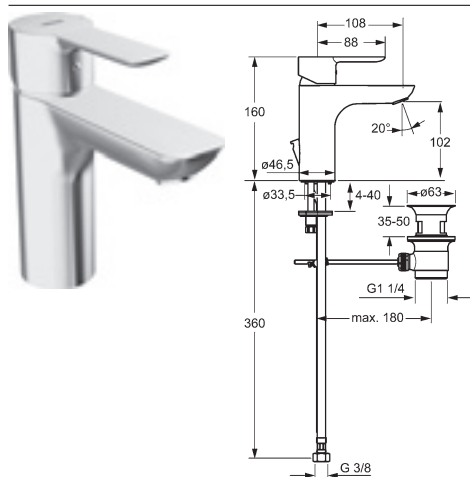

HANSALIGNA
Jednootvorová páková batéria pre umývadlo, DN 15

Obj.č. **Cena €**
chróm
0609 2203 **255,83**

P-IX 28934/I/O
prietokové množstvo: 6 l/min., merané pri 3 baroch hydraulického tlaku

- ovládacia páka (kov)
- odpadová súprava (kov)
- pripojenie pomocou tlakových hadíc G 3/8

vyloženie: 108 mm
výtok: pevný, liaty

kombinovateľné s X-Plate 6637 0000

DVGW: značka NW-6506CN0315