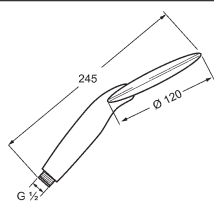

Ručná sprcha

HANSAPUREJET

HANSAPUREJET Duo Ručná sprcha, DN 15

P-IX 28546/IA
prietokové množstvo: 12 l/min., merané pri 3 baroch
hydraulického tlaku
odporúčany minimálny prietok: 5 l/min.

- otočný prepínač
- technika proti usadeninám

Obj.č. Cena €
chróm
0432 0200 **100,91**

Predbežne sa bude dodávať do 30.06.2018