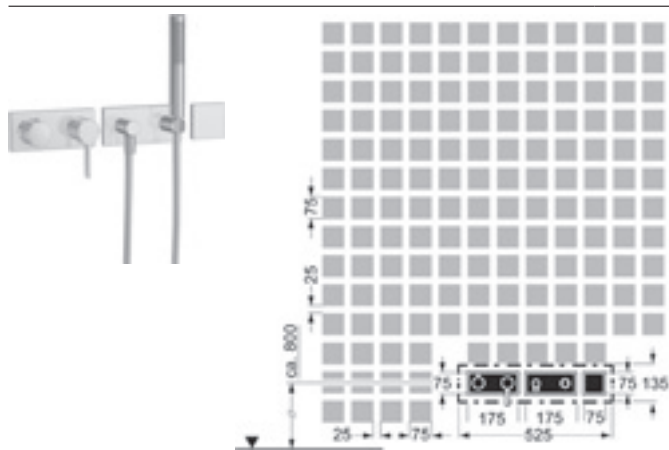

HANSALOFT Inšalačný balíček na konečnú montáž 3.1 Páková batéria, DN 15 (G1/2) Hodiace sa k HANSAMATRIX so sprchovou súpravou na vzdialené napúšťanie vane (HANSAFILL) • 1x číslo výrobku 5764 9503 – súprava na konečnú montáž pákovej batérie • 1x číslo výrobku 4443 0100 – sprchová súprava • 1x číslo výrobku 4481 0000 – súprava na konečnú montáž prerušovač potrubia 75 x 75 mm	Obj.č. chróm 4487 4130	Cena € 640,35
Vhodné k podomietkovému balíčku 4486 0060			

Pre kompletný výrobok objednajte, prosím, podomietkový inšalačný balíček a balíček na konečnú montáž. V prípade potreby objednajte samostatne 4405 0100 súpravu montážnych uholníkov (balenie: 2 ks) preplachujte podľa DIN 1988

Podrobný popis výrobku na strane: 261

	HANSAMATRIX Balíček na inštaláciu pod omietku 3.0 Páková batéria, DN 15 (G1/2)	Obj.č. 4486 0060	Cena € 479,76
na vzdialené napúšťanie vane (HANSAFILL) bez súpravy na napúšťanie vane HANSAFILL