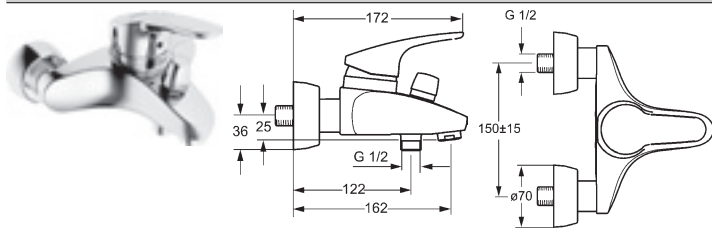

Vaňa / Sprcha

HANSAMIX
Páková vaňová batéria, DN 15 (G1/2)
pre nástennú montáž

Obj.č.
chróm
0174 2183

Cena €
256,50

PA-IX 28604/ICB
prietokové množstvo: 20/19 l/min. (výtok/sprcha),
merané pri 3 baroch hydraulického tlaku

- ovládacia páka, označenie teplá/studená
- etážky, zakryté

vyloženie: 162 mm

** obj. č. 0174218382 na objednanie cez
HANSASERVICEplus

DVGW: Certifikát NW-6506BU0493