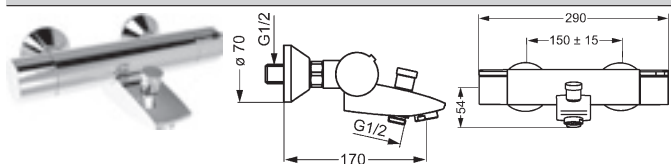

HANSALANO

HANSALANO vaňový termostat, DN 15 (G1/2)

pre nástennú montáž
s ochranou proti opareniu

P-IX (žiadosť o kontrolnú značku podaná)
prietokové množstvo: 18/16 l/min. (výtok/sprcha) merané
pri 3 baroch hydraulického tlaku

- THERMO COOL - funkcia
- prepínanie - automatické spätné prepínanie sprcha/vaňa
- etážky
- zabezpečené proti spätnému toku
  pri použití v domácnosti (podľa DIN EN 1717)

vyloženie: 170 mm

Obj.č.
chróm
6413 2101

Cena €
451,26