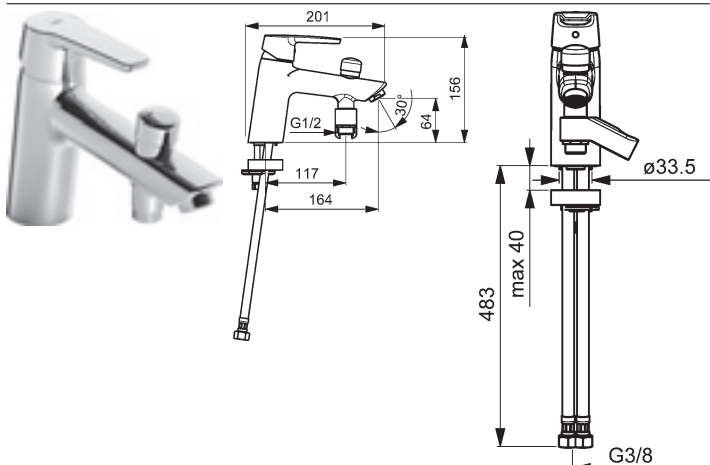

HANSAPOLO
Páková vaňová batéria, DN 15 (G1/2)
SUR GORGE
na montáž na okraj vane

prietokové množstvo: 20/19 l/min. (výtok/sprcha),
merané pri 3 baroch hydraulického tlaku

- prepínanie - automatické spätné prepínanie sprcha/vaňa
- s držiakom sprchy
- pripojenie pomocou tlakových hadíc G 3/8

výtok: pevný, liaty

Obj.č.
chróm
5239 2293

Cena €
136,97