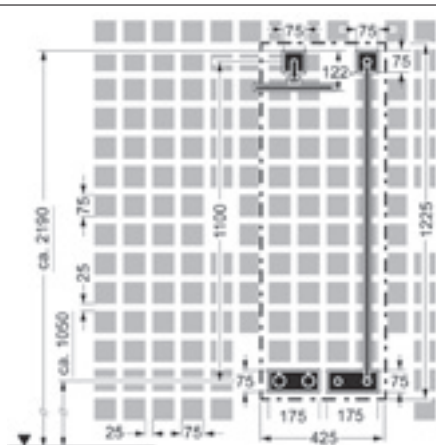

HANSALIVING
Inštalčný baliček na konečnú montáž 10.2
bateria s termostatom, DN 15 (G1/2)
Hodiace sa k HANSAMATRIX

Obj.č.
chróm
4487 0071

Cena €
1.167,83

vhodná pre HANSASIGNATUR, HANSALOFT,
HANSADESIGNO, HANSALIGNA, HANSASTECLA,
HANSARONDA

súprava s nástennou tyčou 1100 mm
HANSAVIVA hlavová sprcha

- 1x číslo výrobku 4453 9503
  – súprava na konečnú montáž termostatická batéria
- 1x číslo výrobku 4442 0100
  – súprava s nástennou tyčou 1100 mm
- 1x číslo výrobku 0418 0340
  – HANSAVIVA hlavová sprcha (hranatá 250 x 250)

Vhodné k podomietkovému baličku 4486 0040

Predbežne sa bude dodávať do 30.06.2018

Pre kompletný výrobok objednajme, prosím, podomietkový inštalčný baliček a baliček
na konečnú montáž. V prípade potreby objednajme samostatne 4405 0100 súpravu
montážnych uholníkov (balenie: 2 ks) Preplachujte podľa DIN 1988 pomocou špeciálnej
zátky č. 59 913 589 Predbežne sa bude dodávať do 30.06.2018

HANSAMATRIX
Baliček na inštaláciu pod omietku 10.0
bateria s termostatom, DN 15 (G1/2)
pre 2 nástenné vývody

Obj.č.
4486 0040

Cena €
903,39

Podrobný popis výrobku na strane: 263