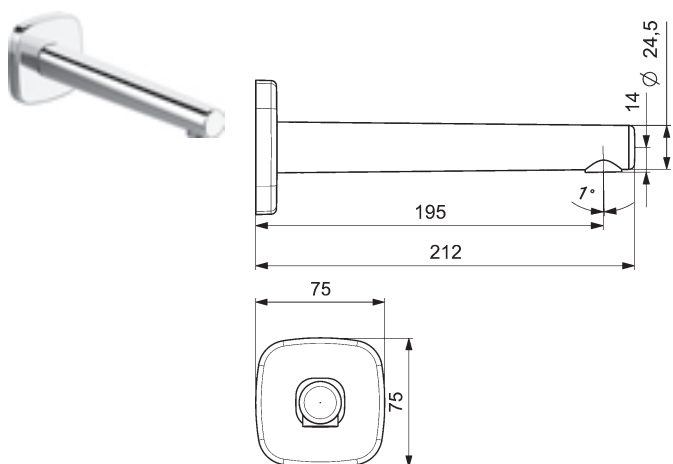

Vaňa

HANSADESIGNO
Výtok do vane, DN 15
ako nástenný výtok

Obj.č.
chróm
5116 2180

Cena €
157,60

- ružica, zabezpečená proti pretočeniu
- ružica soft edge
- ružica guľatá, Ø 75 mm priložená navyše
- ružica hranatá, 75 mm x 75 mm priložená navyše

vyloženie: 195 mm
výtok: liaty

Predbežne sa bude dodávať od mája 2018