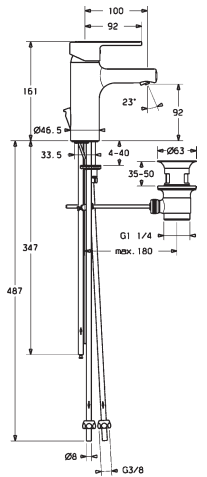

HANSARONDA
Jednootvorová páková batéria pre umývadlo, DN 15
pre beztlakové ohrievače vody

PA-IX 28933/I:

- ovládacia páka (kov)
- odpadová súprava (kov)
- pripojenie pomocou medených trubičiek

vyloženie: 100 mm
výtok: pevný, liaty

kombinovateľné s X-Plate 6637 0000

Obj.č.
chróm
0313 1173

Cena €
295,35

HANSALIVING
X - Plate

- X podložka hranatá 55 mm x 55 mm, 1 kus

Obj.č.
chróm
6637 0000

Cena €
17,95