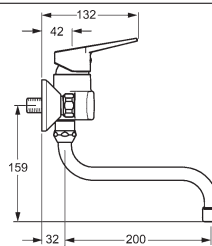

HANSATWIST
Nástenná páková batéria pre drez, DN 15

PA-IX 28937/IA
prietokové množstvo: 13 l/min., merané pri 3 baroch hydraulického tlaku

Obj.č.
chróm
0969 2195

Cena €
176,22

- povrchy v kontakte s pitnou vodou sú bez povrchovej úpravy niklom
- mosadz v kontakte s vodou obsahuje menej než 0,3 % olova
- otvorená páka (kov)

vyloženie: 232 mm
výtok: otočný, bez zarážky