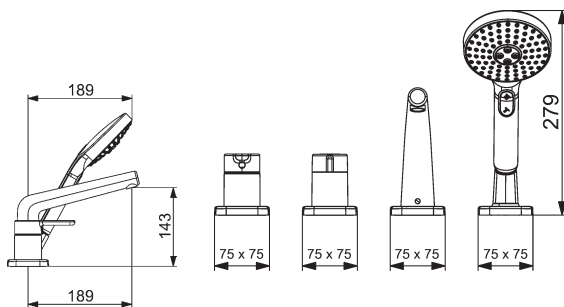

HANSADESIGNO (NOVÉ)

HANSADESIGNO
Súprava na konečnú montáž pákovej zmiešavacej batérie pre všetky 4-otvorové armatúry
ružica soft edge
P-IX* (žiadosť o kontrolnú značku podaná)
prietokové množstvo: 20/13 l/min. (výtok/sprcha) merané pri 3 baroch hydraulického tlaku

Obj.č. **Cena €**
chróm
5312 2083 **817,80**

• pre pákovú zmiešavaciu batériu HANSADESIGNO s výtokom a sprchou
pozostávajúca z:
• páková zmiešavacia batéria – funkčných a viditeľných dielov
• HANSAACTIVEJET ručná sprcha
• sprchová hadica, 1750 mm, strieborno-sivá – vymeniteľná zhora
vyloženie: 189 mm

Vhodné k telesám HANSACOMPACT 5302 0300 / 5304 0300 / 5308 0300
Pre kompletný výrobok objednajte, prosím, súpravu na konečnú montáž a jedno podomietkové teleso.
Predbežne sa bude dodávať od mája 2018