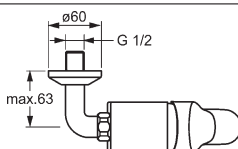

HANSAMIX
Páková vaňová batéria, DN 15 (G1/2)
pre pristavené inštalačné bloky
nad sebou ležiace etážky
75 mm

Obj.č.
chróm
0177 2583   **Cena €**
414,06

PA-IX 19756/DC
prietokové množstvo: 23/21 l/min. (výtok/sprcha), merané pri 3 baroch hydraulického tlaku

- ovládacia páka, označenie teplá/studená
- prepínanie - automatické spätné prepínanie sprcha/vaňa

vyloženie: 169 mm
výtok: o 15° presaditeľný