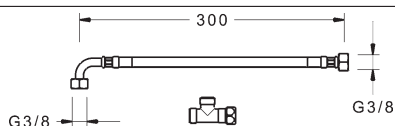

HANSAMINIMAT
prípájacie hadičky
vhodné k Hansaminimat

Obj.č.
6639 0200

Cena €
28,27

- prípoje G 3/8
- tlaková hadica
- T-kus