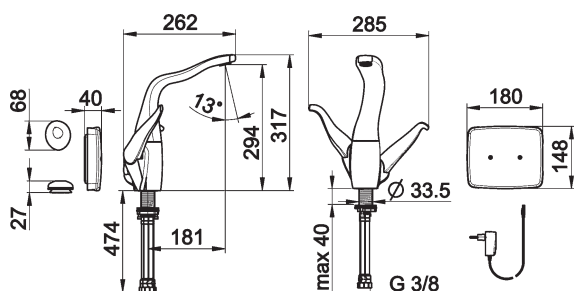

vyloženie: 181 mm
výtok: otočný o 110° - nastavené z výroby, možnosť nastaviť na 60° alebo 85°

Obj.č.
chróm
0745 2203

Cena €
753,70

Predbežne sa bude dodávať od mája 2018

**ALESSI Swan by HANSA**
Jednootvorová drezová batéria DN 15
HANSATIPTRONIK tlačidlo
Vyťahovacia sprcha