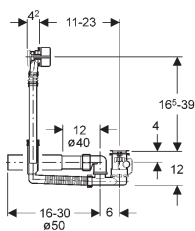

napúšťacia a vypúšťacia vaňová súprava HANSAFILL

Montážna sada HANSAFILL

**napúšťacia a vypúšťacia súprava HANSAFILL
podomietková súprava**
pre liatinové, ocelové a umelohmotné vane
preskúšané podľa DIN 19545

Obj.č.
0516 0100

Cena €
244,72