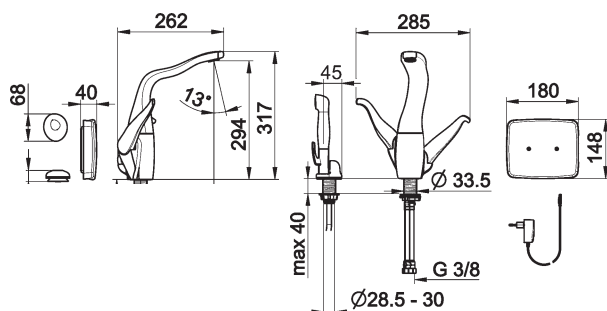

Kuchyňa

ALESSI Swan by HANSA
Jednootvorová drezová batéria DN 15

prietokové množstvo: 12 l/min., merané pri 3 baroch hydraulického tlaku

- 2 ovládacie páky (kovové)
- pripojenie pomocou tlakových hadíc G 3/8

vyloženie: 181 mm

výtok: otočný o 110° - nastavené z výroby, možnosť nastaviť na 60° alebo 85°

Obj.č.
chróm
0744 2203

Cena €
602,95

Predbežne sa bude dodávať od mája 2018

ALESSI Swan by HANSA
Jednootvorová drezová batéria DN 15
HANSATIPTRONIK tlačidlo

prietokové množstvo: 12 l/min., merané pri 3 baroch hydraulického tlaku

- 2 ovládacie páky (kovové)
- HANSATIPTRONIK tlačidlo
- nastaviteľný čas tečúcej vody od 4 do 120 sekúnd (prednastavené: 60 sekúnd)
- pripojenie pomocou tlakových hadíc G 3/8

vyloženie: 181 mm

výtok: otočný o 110° - nastavené z výroby, možnosť nastaviť na 60° alebo 85°

Obj.č.
chróm
0745 2203

Cena €
753,70

Predbežne sa bude dodávať od mája 2018

ALESSI Swan by HANSA
Jednootvorová drezová batéria DN 15
HANSATIPTRONIK tlačidlo
vyťahovacia sprcha

prietokové množstvo: 12 l/min., merané pri 3 baroch hydraulického tlaku

- 2 ovládacie páky (kovové)
- ručná sprcha s prepínaním - automatické spätné prepínanie sprcha/výtok
- sprchová hadica, 1500 mm
- HANSATIPTRONIK tlačidlo
- nastaviteľný čas tečúcej vody od 4 do 120 sekúnd (prednastavené: 60 sekúnd)
- pripojenie pomocou tlakových hadíc G 3/8

vyloženie: 181 mm

výtok: otočný o 110° - nastavené z výroby, možnosť nastaviť na 60° alebo 85°

Obj.č.
chróm
0746 2283

Cena €
859,21

Predbežne sa bude dodávať od mája 2018