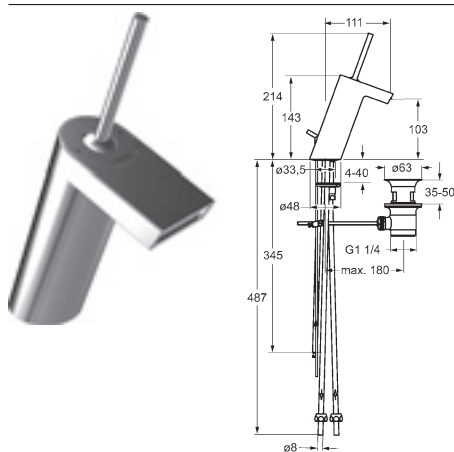

HANSASTELA
Jednootvorová páková batéria pre umývadlo, DN 15
pre beztlakové ohrievače vody
Usmerňovač prúdu vody HANSAFLOW

Obj.č.
chróm
5713 1101

Cena €
314,92

- odpadová súprava (kov)
- pripojenie pomocou medených trubičiek

vyloženie: 111 mm
výtok: pevný, liaty