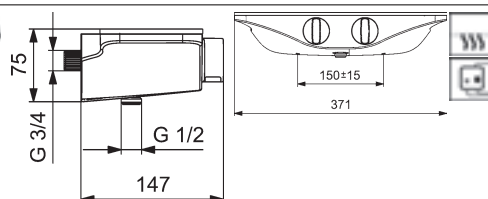

HANSAEMOTION
Sprchová termostatická batéria, DN 15 (G1/2)
pre nástennú montáž
s ochranou proti opareniu

Obj.č.
biela/chróm
5863 0171 82 **Cena €**
339,17

P-IX* (žiadost o kontrolnú značku podaná)
prietokové množstvo: 13,8 l/min., merané pri 3 baroch
hydraulického tlaku

- THERMO COOL - funkcia
- s priestranou odkladacou plochou z bezpečnostného skla, biela
- bezpečnostná poistka pri 38 °C
- guľové pripájacie etážky, zakryté

Predbežne sa bude dodávať od mája 2018
V prípade potreby objedajte 1 x adaptér 0399 0100
pre dodatočnú montáž na existujúce etážky pre spojenie
s guľovou pripájacou technológiou.