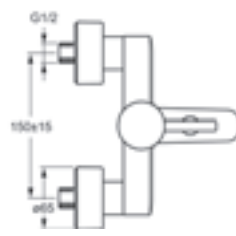

Vaňa / Sprcha

HANSAVANTIS Style
Páková vaňová batéria, DN 15 (G1/2)
pre nástennú montáž

PA-IX 19660/IDB
prietokové množstvo: 20/19 l/min. (výtok/sprcha),
merané pri 3 baroch hydraulického tlaku

- Pin - tyčinková ovládacia páka (kov)
- prepínanie - automatické spätné prepínanie sprcha/vaňa
- etážky zakryté G 1/2

vyloženie: 159 mm

Obj.č.
chróm
5244 2177

Cena €
166,61

DVGW: kontrolná značka NW-6506CN0319