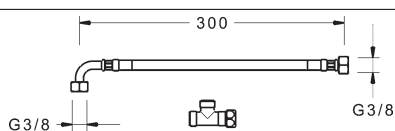

HANSAMINIMAT
pripájacie hadičky

1. vhodné k Hansaminimat
2. prípoje G 3/8
   - tlaková hadica
   - T-kus

Obj.č.
6639 0200

Cena €
28,27