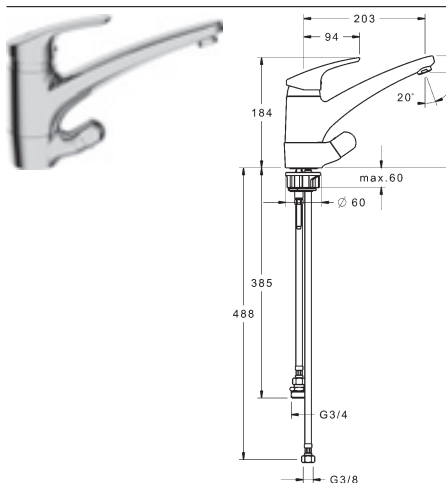

HANSAMIX
Jednootvorová páková batéria pre drez, DN 15
s uzatváracím ventilom pre umývačku

P-IX 19038/IX
prietokové množstvo: 12 l/min., merané pri 3 baroch hydraulického tlaku

- mosadz v kontakte s vodou obsahuje menej než 0,3 % olova
- povrchy v kontakte s pitnou vodou sú bez povrchovej úpravy niklom
- montážny systém Rapid
- pripojenie pomocou tlakových hadíc G 3/8

vyloženie: 203 mm
výtok: liaty, otočný o 150°

Obj.č. Cena €
chróm
0115 2283 **387,05**