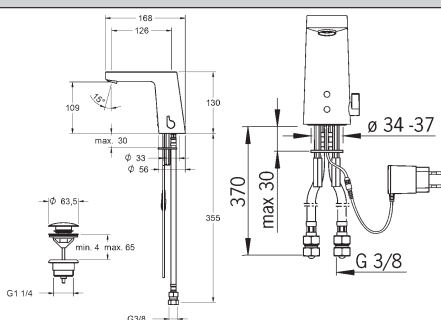

HANSASTECLA

HANSASTECLA
Elektronická batéria pre umývadlo, DN 15
Sieťová prevádzka
Riadená bezdotykovo elektricky (infračervený lúč)

Obj.č. Cena €
chróm
5712 2201 483,94

P-IX (žiadosť o kontrolnú značku podaná)
prietokové množstvo: 6 l/min., merané pri 3 baroch
hydraulického tlaku

- teleso armatúry: mosadz
- nastaviteľná teplota zmiešavanej vody
- parametre senzora prednastavené z výroby
- odpadová súprava s push ovládaním
- pripojenie pomocou tlakových hadíc G 3/8
- Napájanie AP 230 V/50 – 60 Hz, prevádzkové napätie 12 V
- Napájací kábel v dĺžke 1500 mm

vyloženie: 126 mm
prevádzkové napätie 12 V DC

vhodný sieťový zdroj 6499 0100, prosím, objednajte samostatne

DVGW: Certifikát CW-6514CR0161