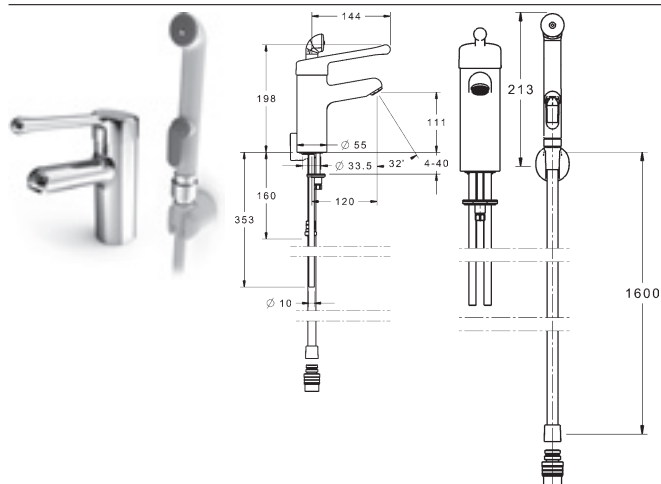

HANSAMEDIPRO
Jednootvorová páková batéria pre umývadlo, DN 15

s automatickou funkčnou sprchou
Odolná proti teplote až do 95 °C (sprcha a hadica)

P-IX (žiadosť o kontrolnú značku podaná)
prietokové množstvo: 9/11 l/min. (výtok/sprcha), merané pri 3 baroch hydraulického tlaku

- mosadz v kontakte s vodou obsahuje menej než 0,3 % olova
- povrchy v kontakte s pitnou vodou sú bez povrchovej úpravy niklom
- Objektová páka
- CARE® perlátor M24 × 1, laminárny
- ručná sprcha s prepínaním - automatické spätné prepínanie sprcha/výtok
- sprchová hadica s nástrčnou spojkou, 1 500 mm
- nástenný držiak sprchy
- bez odpadovej súpravy
- bez otvoru pre tiahlo
- pripojenie pomocou medených trubičiek

vyloženie: 120 mm
výtok: pevný, liaty

Obj.č.
chróm
0166 2196

Cena €
261,97