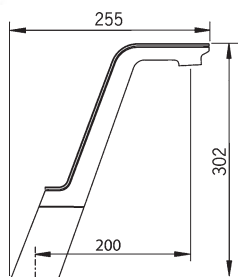

Kuchyňa

ALESSI Sense by HANSA
Elektronická batéria pre drez, DN 15
Sieťová prevádzka
HANSATIPTRONIK s LED kontrolkou

prietokové množstvo: 8,2 l/min., merané pri 3 baroch hydraulického tlaku

- otváranie a zatváranie pomocou HANSATIPTRONIK
  - možné taktiež so zmiešavacou pákou
- nastaviteľné elektronické funkcie
  - nastaviť čas toku vody
  - hygienické preplachovanie 12/24/48/72 hodín (prednastavené: vypnuté)
  - režim čistenia
- pripojenie pomocou tlakových hadíc G 3/8
- napájanie 230 V/50 – 60 Hz, prevádzkové napätie 12 V

vyloženie: 200 mm
výtok: otočný o 110° - nastavené z výroby, možnosť nastaviť na 60° alebo 85°

Obj.č.
chróm / biela
0776 2203

Cena €
727,72