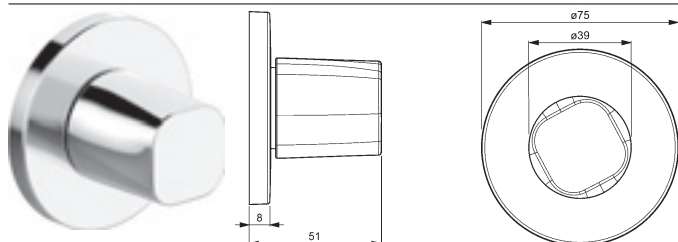

HANSALIVING
Súprava na konečnú montáž
hodiace sa na podomietkové ventily vretenové alebo
s keramickými doštičkami

Obj.č.
chróm
0228 8183 **Cena €**
77,09

- pre podomietkové ventily
- pre viaccestný ventil 0295 0100

Pre kompletný výrobok objedajte, prosím, súpravu na konečnú montáž a jedno podomietkové teleso.