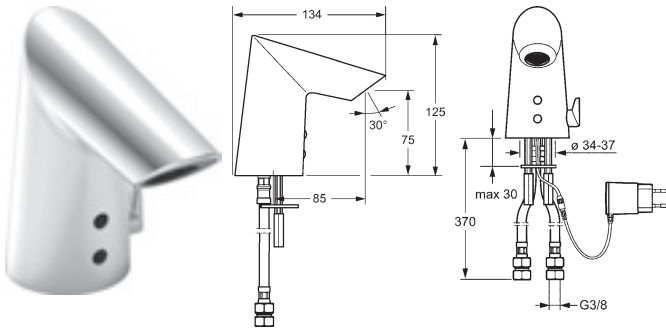

HANSAFIT

HANSAFIT
Elektronická batéria pre umývadlo, DN 15
Sieťová prevádzka
Riadená bezdotykovo elektricky (infračervený lúč)

Obj.č. **Cena €**
chróm
6541 2000 **243,43**

prietokové množstvo: 5 l/min., merané pri 3 baroch hydraulického tlaku

- nastaviteľná teplota zmiešavanej vody
- CACHE® regulátor prúdu vody s montážnym kľúčom
- parametre senzora prednastavené z výroby
- bez hygienického preplachovania
- bez odpadovej súpravy
- pripojenie pomocou tlakových hadíc G 3/8
- armatúru je možné deaktivovať s cieľom čistiť priloženou krytkou
- Napájanie AP 230 V/50 – 60 Hz, prevádzkové napätie 12 V
- Napájací kábel v dĺžke 1500 mm

vyloženie: 85 mm

Push - odpadová súprava 59913988 na objednanie samostatne

vhodný sieťový zdroj 6499 0100, prosím, objedajte samostatne

DVGW: Slovak CW-6514CN0469