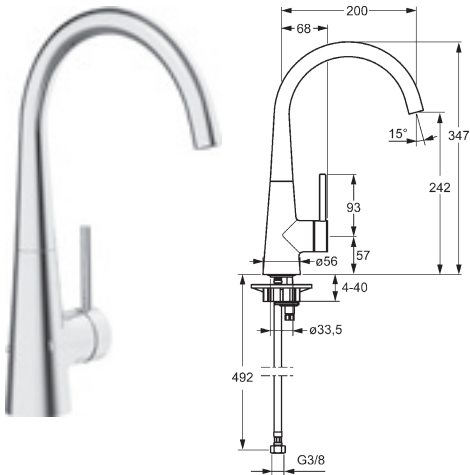

HANSADESIGNO

HANSADESIGNO
Jednootvorová páková batéria pre drez, DN 15

P-IX 19398/I/O
prietokové množstvo: 12 l/min., merané pri 3 baroch hydraulického tlaku

- CACHÉ® regulátor prúdu vody s montážnym kľúčom
- montážny systém Rapid
- pripojenie pomocou tlakových hadíc G 3/8

vyloženie: 200 mm
výtok: otočný, bez zarážky

Obj.č.
chróm
5101 2273

Cena €
402,01

DVGW: značka NW-6506CN0317