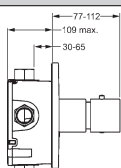

HANSALIVING Podomietkové termostaty HANSAVARIO DN 20 (G3/4)

HANSA|LIVING
Súprava na konečnú montáž s funkčnou jednotkou
Batéria s termostatom, DN 20 (G 3/4)
hodiace sa k HANSAVARIO

- bez regulácie množstva vody
- bez prepínania

vhodné k podomietkovému telesu 0805 0290
Pre kompletný výrobok objedajte, prosím,
súpravu na konečnú montáž a jedno podomietkové teleso.

Obj.č.
chróm
5112 9172   **Cena €**
227,36