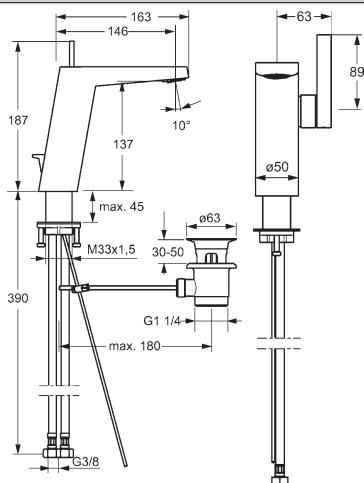

Umývadlo

HANSALOFT
Jednootvorová páková batéria pre umývadlo, DN 15

prietokové množstvo: 6 l/min., merané pri 3 baroch hydraulického tlaku

- odpadová súprava (kov)
- pripojenie pomocou tlakových hadíc G 3/8

vyloženie: 146 mm
výtok: pevný

Obj.č.
chróm
5755 2203

Cena €
359,09