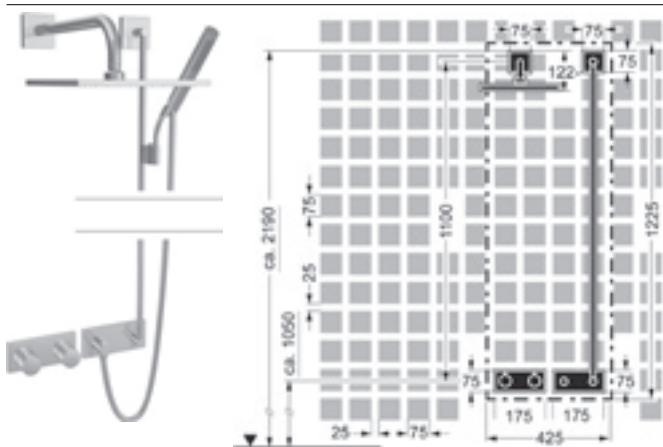

HANSALIVING Inštalčný balíček na konečnú montáž 10.2 Batéria s termostatom, DN 15 (G1/2) Hodiace sa k HANSAMATRIX vhodná pre HANSASIGNATUR, HANSALOFT, HANSADESIGNO, HANSALIGNA, HANSASTECLA, HANSARONDA súprava s nástennou tyčou 1100 mm HANSAVIVA hlavová sprcha	Obj.č. chróm 4487 0071	Cena € 1.167,83
	• 1x číslo výrobku 4453 9503 – súprava na konečnú montáž termostatická batéria • 1x číslo výrobku 4442 0100 – súprava s nástennou tyčou 1100 mm • 1x číslo výrobku 0418 0340 – HANSAVIVA hlavová sprcha (hranatá 250 x 250)	
Vhodné k podomietkovému balíčku 4486 0040 Predbežne sa bude dodávať do 30.06.2018		

Pre kompletný výrobok objednajte, prosím, podomietkový inštalčný balíček a balíček na konečnú montáž. V prípade potreby objednajte samostatne 4405 0100 súpravu montážnych uholníkov (balenie: 2 ks) Preplachujte podľa DIN 1988 pomocou špeciálnej zátky č. 59 913 589 Predbežne sa bude dodávať do 30.06.2018

Podrobný popis výrobku na strane: 263