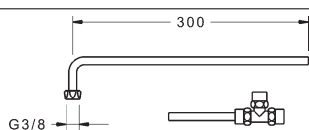

HANSAMINIMAT
pripájacie medené trubičky

1. vhodné k Hansaminimat
2. prípoje G 3/8
   - medená trubička, chróm
   - T-kus

Obj.č.
chróm
6638 0100

Cena €
22,36