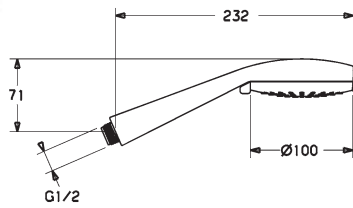

HANSAACTIVEJET mydelník	Obj.č. 0480 0100	Cena € 10,67

- polopriehľadné

Ručná sprcha

HANSAVIVA ručná sprcha, 3-polohová	Obj.č. chróm 4433 0100	Cena € 41,18

- P-IX 19554/IA
- prietokové množstvo: 12 l/min., merané pri 3 baroch hydraulického tlaku
- odporúčaný minimálny prietok: 8 l/min.
- technika proti usadeninám