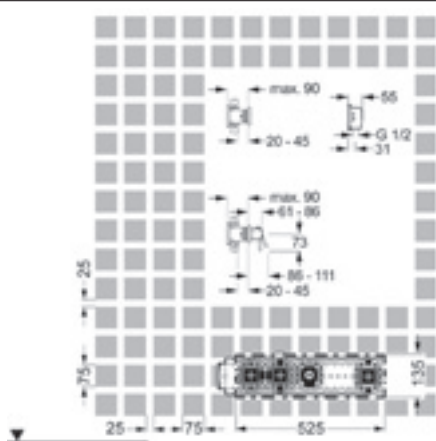

HANSAMATRIX
Baliček na inštaláciu pod omietku 4.0
Páková batéria, DN 15 (G1/2)

na vzdialené napúšťanie vane (HANSAFILL)
bez súpravy na napúšťanie vane HANSAFILL

P-IX (žiadosť o kontrolnú značku podaná)
prietokové množstvo: 25/25 l/min. (výtok/sprcha), merané
pri 3 baroch hydraulického tlaku a voľnom výtoku

- 1x číslo výrobku 4401 0100
  – vstavané teleso pod omietku páková batéria
- 1x číslo výrobku 4404 0000
  – podomietkové teleso uhlové pripojenie
- 1x číslo výrobku 4405 0000
  – montážna lišta
- 1x číslo výrobku 4480 0000
  – prerušovač potrubia

Pre kompletný výrobok objednajcie, prosím, podomietkový
inštalčný baliček a baliček na konečnú montáž.

V prípade potreby objednajcie samostatne 4405 0100
súpravu montážnych uholníkov (balenie: 2 ks)

preplachujúce podľa DIN 1988

Predbežne sa bude dodávať od mája 2018

Obj.č.
4486 0061

Cena €
597,05