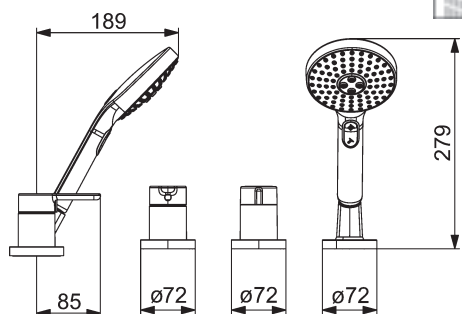

HANSADESIGNO
Súprava na konečnú montáž pákovej zmiešavacej batérie

pre všetky 3-otvorové armatúry
na vzdialené napúšťanie vane (HANSAFILL)
bez súpravy na napúšťanie vane HANSAFILL
Ružica okrúhla

P-IX* (žiadosť o kontrolnú značku podaná)
prietokové množstvo: 20/13 l/min. (výtok/sprcha) merané pri 3 baroch hydraulického tlaku

pozostávajúca z:
• páková zmiešavacia batéria
– funkčných a viditeľných dielov
• HANSAACTIVEJET ručná sprcha
• sprchová hadica, 1750 mm, strieborno-sivá
– vymeniteľná zhora

Vhodné k telesám HANSACOMPACT
5301 0300 / 5303 0300 / 5307 0300

Pre kompletný výrobok objedajte, prosím,
súpravu na konečnú montáž a jedno podomietkové teleso.
Predbežne sa bude dodávať od mája 2018

Obj.č.
chróm
5325 9063   **Cena €**
468,43