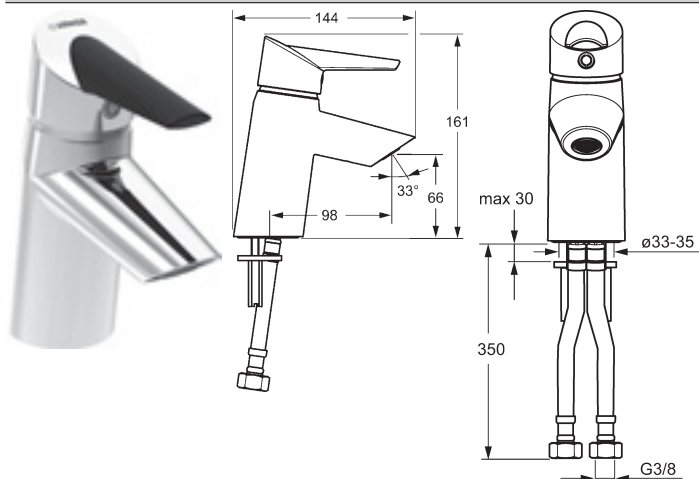

Umývadlo

HANSAFIT
Jednootvorová páková batéria pre umývadlo, DN 15

P-IX 28781/10
prietokové množstvo: 6 l/min., merané pri 3 baroch hydraulického tlaku

- ovládacia páka easy-grip
  - ECO funkcia na obmedzenie prietoku vody a rozsahu teploty
- CACHÉ® regulátor prúdu vody s montážnym kľúčom
- push odpadová súprava
- pripojenie pomocou tlakových hadíc G 3/8

vyloženie: 98 mm
výtok: pevný

Obj.č.
chróm
6509 2203

Cena €
174,41