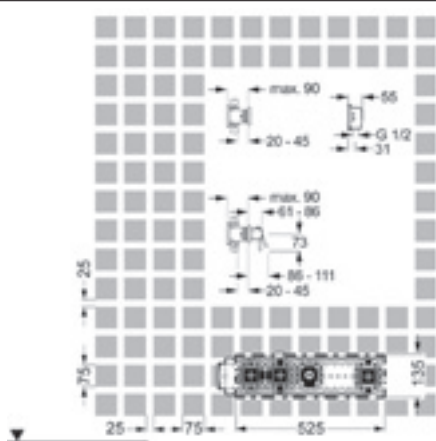

HANSAMATRIX
Baliček na inštaláciu pod omietku 3.0
Páková batéria, DN 15 (G1/2)

na vzdialené napúšťanie vane (HANSAFILL)
bez súpravy na napúšťanie vane HANSAFILL

P-IX (žiadosť o kontrolnú značku podaná)
prietokové množstvo: 25/25 l/min. (výtok/sprcha), merané
pri 3 baroch hydraulického tlaku a voľnom výtoku

- 1x číslo výrobku 4401 0000
  - podomietkové teleso páková batéria
- 1x číslo výrobku 4404 0000
  - podomietkové teleso uhlové pripojenie
- 1x číslo výrobku 4405 0000
  - montážna lišta
- 1x číslo výrobku 4480 0000
  - prerušovač potrubie

Pre kompletný výrobok objednajme, prosím, podomietkový
inštalčný baliček a baliček na konečnú montáž.

V prípade potreby objednajme samostatne 4405 0100
súpravu montážnych uholníkov (balenie: 2 ks)
preplachujte podľa DIN 1988

Obj.č.
4486 0060

Cena €
479,76