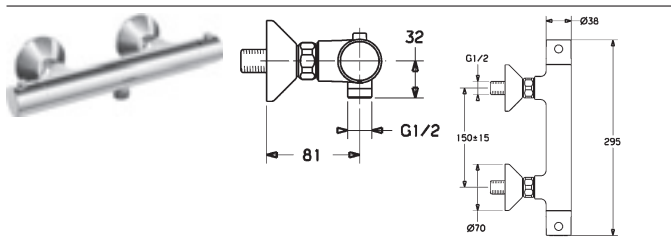

HANSAUNITA Sprchová termostatická batéria, DN 15 (G1/2)

pre nástennú montáž
s ochranou proti opareniu

PA-IX 19654/IB
prietokové množstvo: 19 l/min., merané pri 3 baroch
hydraulického tlaku

- THERMO COOL - funkcia
- tlačidlo na úsporu vody
- etážky

Obj.č.
chróm
5813 0101

Cena €
178,43