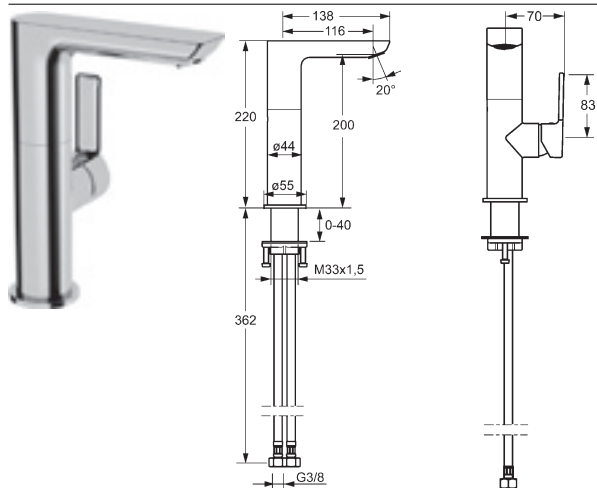

HANSALIGNA
Jednootvorová páková batéria pre umývadlo, DN 15

Obj.č. **Cena €**
chróm
5535 2203 **329,69**

P-IX 28550/I/O
prietokové množstvo: 6 l/min., merané pri 3 baroch hydraulického tlaku

- bez odpadovej súpravy
- bez otvoru pre tiahlo
- pripojenie pomocou tlakových hadíc G 3/8

vyloženie: 116 mm
výtok: liaty - otočný o 150° vyberateľná zarážka

kombinovateľné s X-Plate 6636 0000

HANSALIVING
X - Plate

Obj.č. **Cena €**
chróm
6636 0000 **25,00**

- X podložka hranatá 55 mm x 55 mm, 1 kus