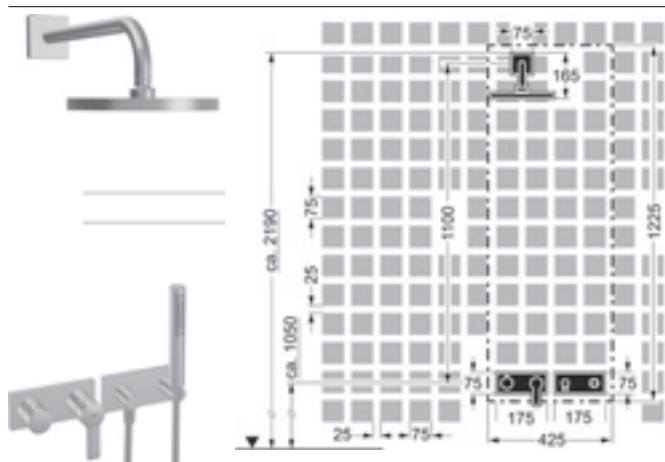

HANSALIGNA
Inštalčný balíček na konečnú montáž 8.6
Páková batéria, DN 15 (G1/2)
Hodiace sa k HANSAMATRIX
so sprchovou súpravou
s hlavovou sprchou HANSARAIN, DN 15

Obj.č.
chróm
4487 1040
Cena €
1.193,19

- 1x číslo výrobku 4455 9503 - súprava na konečnú montáž páková batéria
- 1x číslo výrobku 4443 0100 - sprchová súprava
- 1x číslo výrobku 0418 0300 - hlavová sprcha HANSARAIN

Vhodné k podomietkovému balíčku 4486 0010

Pre kompletný výrobok objednajte, prosím, podomietkový inštalčný balíček a balíček na konečnú montáž. V prípade potreby objednajte samostatne 4405 0100 súpravu montážnych uholníkov (balenie: 2 ks) preplachujte podľa DIN 1988

Podrobný popis výrobku na strane: 260

HANSAMATRIX
Balíček na inštaláciu pod omietku 8.0
Páková batéria, DN 15 (G1/2)

Obj.č.
4486 0010
Cena €
698,70

pre 2 nástenné vývody