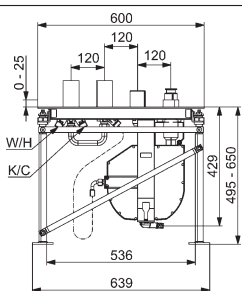

4-otvorové teleso na montáž do obkladu HANSACOMPACT pre stojančekový výtok, DN 20 na stojankovú montáž
výška zabudovania: plynule nastaviteľná od 495-650 mm s pripájacími hadicami G 3/4 x G 3/4, 1000 mm vhodná na montáž so všetkými 4-otvorovými súpravami na konečnú montáž

Obj.č. **Cena €**
chróm
5302 0300 **1.626,10**