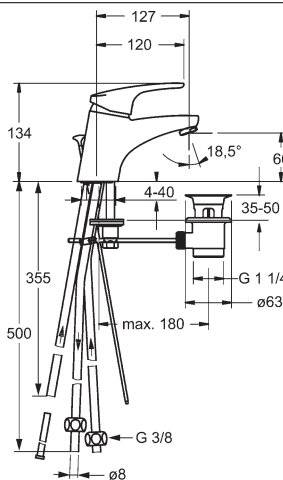

HANSAMIX
Jednootvorová páková batéria pre umývadlo XS,
DN 15
pre beztlakové ohrievače vody

- ovládacia páka, označenie teplá/studená
- odpadová súprava (kov)
- pripojenie pomocou medených trubičiek

vyloženie: 127 mm
výtok: pevný, liaty

Obj.č.
chróm
0132 1183

Cena €
230,04