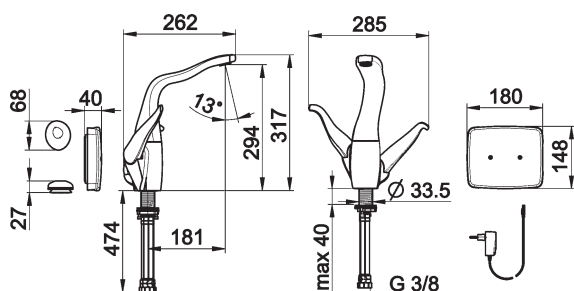

Kuchyňa

ALESSI Swan by HANSA
Jednootvorová drezová batéria DN 15

prietokové množstvo: 12 l/min., merané pri 3 baroch hydraulického tlaku

- 2 ovládacie páky (kovové)
- pripojenie pomocou tlakových hadíc G 3/8

vyloženie: 181 mm

výtok: otočný o 110° - nastavené z výroby, možnosť nastaviť na 60° alebo 85°

Obj.č.
chróm
0744 2203

Cena €
602,95

Predbežne sa bude dodávať od mája 2018

ALESSI Swan by HANSA
Jednootvorová drezová batéria DN 15
HANSATIPTRONIK tlačidlo

prietokové množstvo: 12 l/min., merané pri 3 baroch hydraulického tlaku

- 2 ovládacie páky (kovové)
- HANSATIPTRONIK tlačidlo
- nastaviteľný čas tečúcej vody od 4 do 120 sekúnd (prednastavené: 60 sekúnd)
- pripojenie pomocou tlakových hadíc G 3/8

vyloženie: 181 mm

výtok: otočný o 110° - nastavené z výroby, možnosť nastaviť na 60° alebo 85°

Obj.č.
chróm
0745 2203

Cena €
753,70

Predbežne sa bude dodávať od mája 2018

ALESSI Swan by HANSA
Jednootvorová drezová batéria DN 15
HANSATIPTRONIK tlačidlo
vyťahovacia sprcha

prietokové množstvo: 12 l/min., merané pri 3 baroch hydraulického tlaku

- 2 ovládacie páky (kovové)
- ručná sprcha s prepínaním - automatické spätné prepínanie sprcha/výtok
- sprchová hadica, 1500 mm
- HANSATIPTRONIK tlačidlo
- nastaviteľný čas tečúcej vody od 4 do 120 sekúnd (prednastavené: 60 sekúnd)
- pripojenie pomocou tlakových hadíc G 3/8

vyloženie: 181 mm

výtok: otočný o 110° - nastavené z výroby, možnosť nastaviť na 60° alebo 85°

Obj.č.
chróm
0746 2283

Cena €
859,21

Predbežne sa bude dodávať od mája 2018