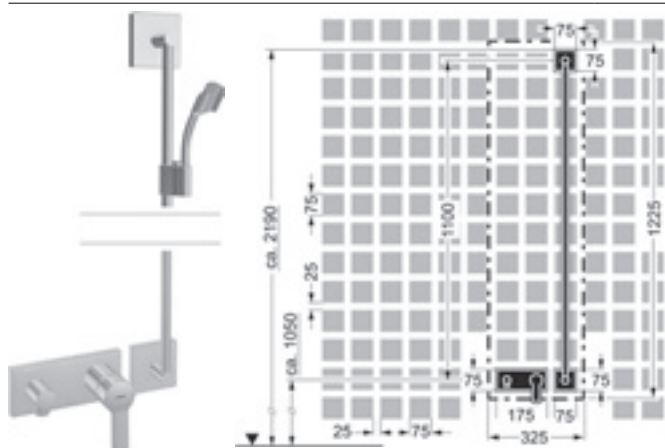

HANSALIGNA
Súprava na konečnú montáž
Páková batéria, DN 15 (G1/2)
Hodiace sa k HANSAMATRIX
s celokovovou tyčou 1100 mm

Obj.č.
chróm
4487 1010
Cena €
494,41

- 1x číslo výrobku 4454 9503 - súprava na konečnú montáž pákovej sprchovej batérie
- 1x číslo výrobku 4441 0100 - celokovová nástenná tyč 1100 mm
- bez sprchovej súpravy

vhodné k podomietkovému telesu 4400 0000

Pre kompletnú jednotku objednajte, prosím, podomietkové teleso a súpravu na konečnú montáž v prípade potreby objednajte samostatne 4405 0100 súpravu montážnych uholníkov (balenie: 2 ks) preplachujte podľa DIN 1988

Podrobný popis výrobku na strane: 156

HANSAMATRIX
Podomietkové teleso, DN 15
Páková batéria

Obj.č.
4400 0000
Cena €
194,17

Výtok dopredu

Vhodné sprchy a sprchové systémy nájdete v DOPLNENÍ PROGRAMU.