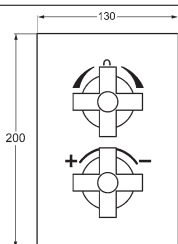

HANSATHERM
Batéria s termostatom, DN 20 (G3/4)
podomietkové teleso a
Súprava na konečnú montáž

Obj.č.
chróm
0807 0102

Cena €
563,23

na podomietkovú inštaláciu pre beztlakové ohrievače
prietokové množstvo: 40 l/min., merané pri 3 baroch hydraulického tlaku 10 l/min., merané pri 0,2 baru hydraulického tlaku

- ovládanie: križové ventily
- s prepínaním