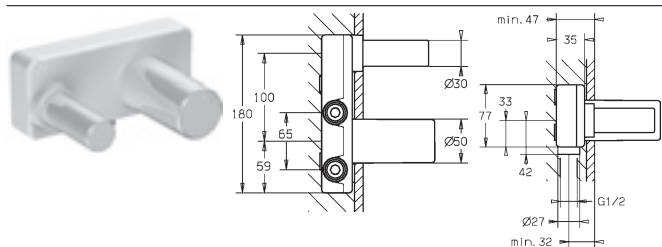

HANSAVARIO
Podmietské teleso, DN 15
pre 2-otvorové nástenné pákové batérie

Obj.č.
5786 0100

Cena €
129,88

P-IX 19193/IO:

- bez súpravy na konečnú montáž
- teleso: mosadz neuvolňujúca zinok (MS 63)
  – zaizolované v polystyrénovom obale
- spešňovací uholník ako príslušenstvo 59913086

Pre kompletnú jednotku objedajte, prosím, podmietské teleso a súpravu na konečnú montáž

Podrobný popis výrobku na strane: 480

HANSAVARIO
spešňovací uholník

Obj.č.
ušľachtilá oceľ
59 913 086

Cena €
33,43

Vhodné pre podmietské teleso HANSAVARIO 5786 0100
vhodné pre sadrokartón a predstenové systémy