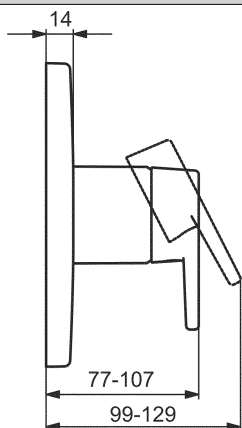

Sprcha HANSABLUEBOX

HANSASIGNATUR
Súprava na konečnú montáž s funkčnou jednotkou
Páková sprchová batéria
HANSABLUEBOX funkčná jednotka s dekoračnou súpravou

Obj.č.
chróm
8064 9013

Cena €
319,09

bezskrutková ružica
ružica soft edge
funkčná jednotka bez prepínania

P-IX (žiadost o kontrolnú značku podaná)
prietokové množstvo: 22 l/min., merané pri 3 baroch hydraulického tlaku

- možné nastavenie ružice po zabudovaní

vhodná pre vstavané teleso 8000 / 8001