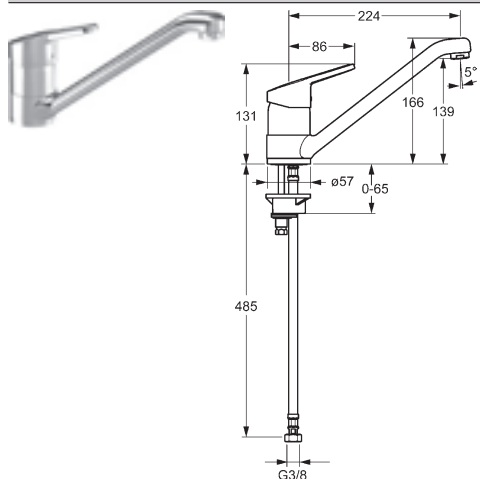

Kuchyňa

HANSAPRADO

HANSAPRADO Jednootvorová páková batéria pre drez, DN 15

P-IX 28367/IA
prietokové množstvo: 13 l/min., merané pri 3 baroch
hydraulického tlaku

- montážny systém Rapid
- pripojenie pomocou tlakových hadíc G 3/8

vyloženie: 224 mm
výtok: liaty, otočný bez zarážky

Obj.č.
chróm
0148 2273

Cena €
236,65

Predbežne sa bude dodávať do 30.06.2018

HANSAPRADO Jednootvorová páková batéria pre drez, DN 15 ako energeticky úsporný variant

P-IX 28367/IA
prietokové množstvo: 13 l/min., merané pri 3 baroch
hydraulického tlaku

- montážny systém Rapid
- pripojenie pomocou tlakových hadíc G 3/8

vyloženie: 224 mm
výtok: liaty, otočný bez zarážky

Obj.č.
chróm
0148 2273 00676

Cena €
240,83

Predbežne sa bude dodávať do 30.06.2018