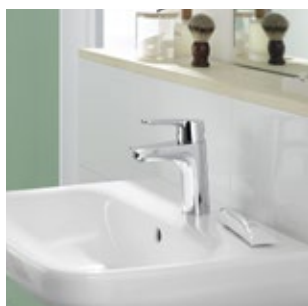

Sprchový program HANSABASICJET je ideálním doplněním pro vanu a sprchu.

Armatury pro koupelnu a kuchyň dnes musí nezávisle na rozpočtu umět víc, než jen dodávat vodu. Na kvalitu, funkci a design jsou kladeny vysoké požadavky. Nová HANSAPOLO je dokáže snadno splnit. Do oka nejdříve padne moderní dynamický design.