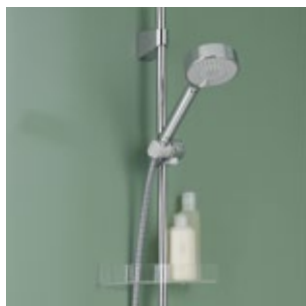

Armatury pro koupelnu a kuchyň dnes musí nezávisle na rozpočtu umět víc, než jen dodávat vodu. Na kvalitu, funkci a design jsou kladeny vysoké požadavky. Nová HANSAPOLO je dokáže snadno splnit. Do oka nejdříve padne moderní dynamický design.

Se svou čistou geometrií se univerzálně hodí ke všem stavebním slohům a všem stylům vybavení. Zajímavá nová varianta pro umyvadlo – vysoká XL verze a model s bočním ovládáním – poskytují individuální prostor pro řešení.

HANSAPOLO spotřebuje jen 6l/min a každý den tak pomáhá šetřit vodu. S kvalitními nástěnnými a podomítkovými armaturami pro vanu a sprchu uděláte vše správně a vytvoříte tak kompletní nekomplikovanou, moderní koupelnu s výrobky HANSAPOLO. Ve vysoké značkové kvalitě firmy HANSA – s pozoruhodným poměrem ceny a výkonu.