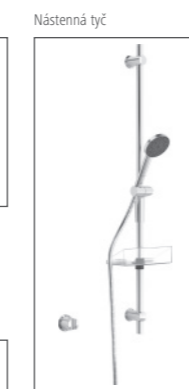

HANSACCLASSICJET

Ručná sprcha

HANSACCLASSICJET*
súprava s nástennou tyčou
900 mm
6537 0120 chróm
ručná sprcha, 3-polohová,
sprchová hadica, 1750 mm