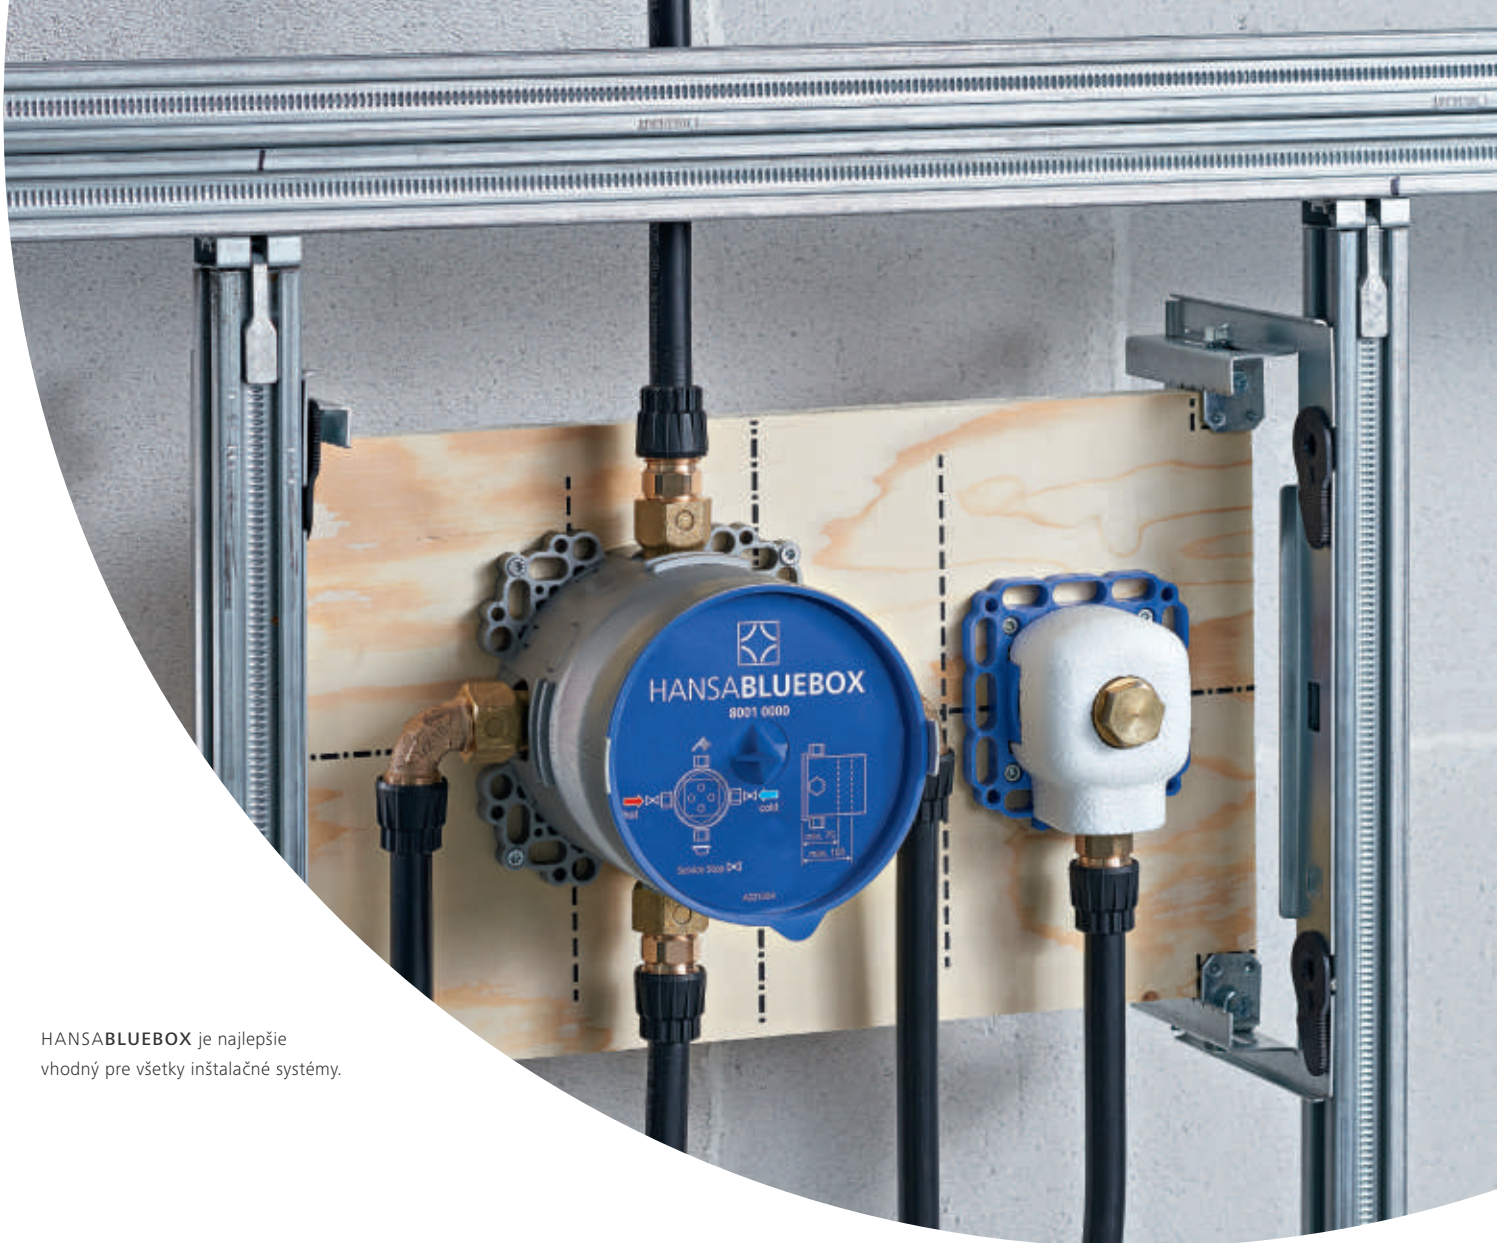

Dosadacie body pre vodováhu, centrálny trň na nabadnutie stavebných panelov pre rýchlu montáž, rezné rebro

Kedže všetky komponenty HANSABLUEBOX sú vzájomne presne zosúladené, montážny a inštalačný proces sa priebežne optimalizuje.

Centrálным prvkom pri podomietkových systémoch je základná jednotka. Tvorí rozhranie k telesu budovy a musí fungovať bezpečne tak dlho ako armatúra. Preto sme základnú jednotku HANSABLUEBOX vytvorili tak, aby bola obzvlášť stabilná, zachovávala hodnotu a ľahko sa montovala. S koncepciou na princípe „zásuvky“ je otvorená pre všetky budúce rozhodnutia, čo sa týka funkcie a dizajnu. Dlhé fázy hrubej stavby vďaka oddeleniu funkcie a montážneho telesa nie sú problémom už ani z ekonomického hľadiska.

Najvyššie inžinierske umenie: Univerzálna základná jednotka HANSABLUEBOX poskytuje komfortnú 31mm vzdialenosť od prípojky k stene a široký priestor na manévrovanie v rozsahu 75 – 105 mm pri montážnej hĺbke.

Dosadacie body pre vodováhu, centrálny trň na nabodnutie stavebných panelov pre rýchlu montáž, rezné rebrá vedúce nôž: S premyslenými detailmi vytvára HANSABLUEBOX v každej fáze montáže dokonalé pracovné podmienky.