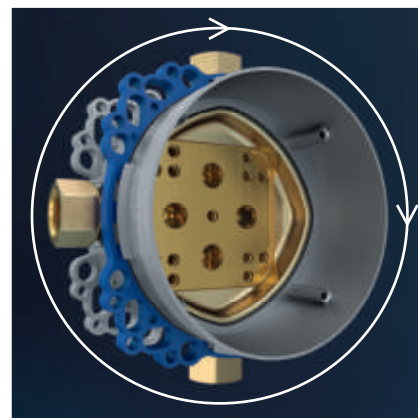

HANSABLUEBOX je najlepšie vhodný pre všetky inštalčné systémy.

Viac informácií k montáži HANSABLUEBOX.

Vysoko flexibilný systém **BLUEFIX** to umožňuje: Neexistuje podklad, na ktorom HANSABLUEBOX nie je možné namontovať dokonale!

Dosadacie body pre vodováhu, centrálny trň na nabodnutie stavebných panelov pre rýchlu montáž, rezné rebrá vedúce nôž: S premyslenými detailmi vytvára HANSABLUEBOX v každej fáze montáže dokonalé pracovné podmienky.

Vždy správna montážna poloha: Základná jednotka HANSABLUEBOX z mosadze, ktorá je obzvlášť odolná odzinkovaniu, je rotačne symetrická a ponúka 1/2" alebo 3/4" prípojky (90°, resp. 180° rotácia).

Jedinečný: Všetky funkčné jednotky s prestavením a / alebo uzatvorením sú vybavené keramickým prestavením **BLUESWITCH**, čím sú nezávislé od tlaku a s jednoznačnou pozíciou.
Optimálny pre vášho zákazníka: Dostáva najlepšiu kvalitu a najvyšší komfort.
Optimálny pre vás: Prítomný je len jeden funkčný prvok pre prestavenie a uzatvorenie.