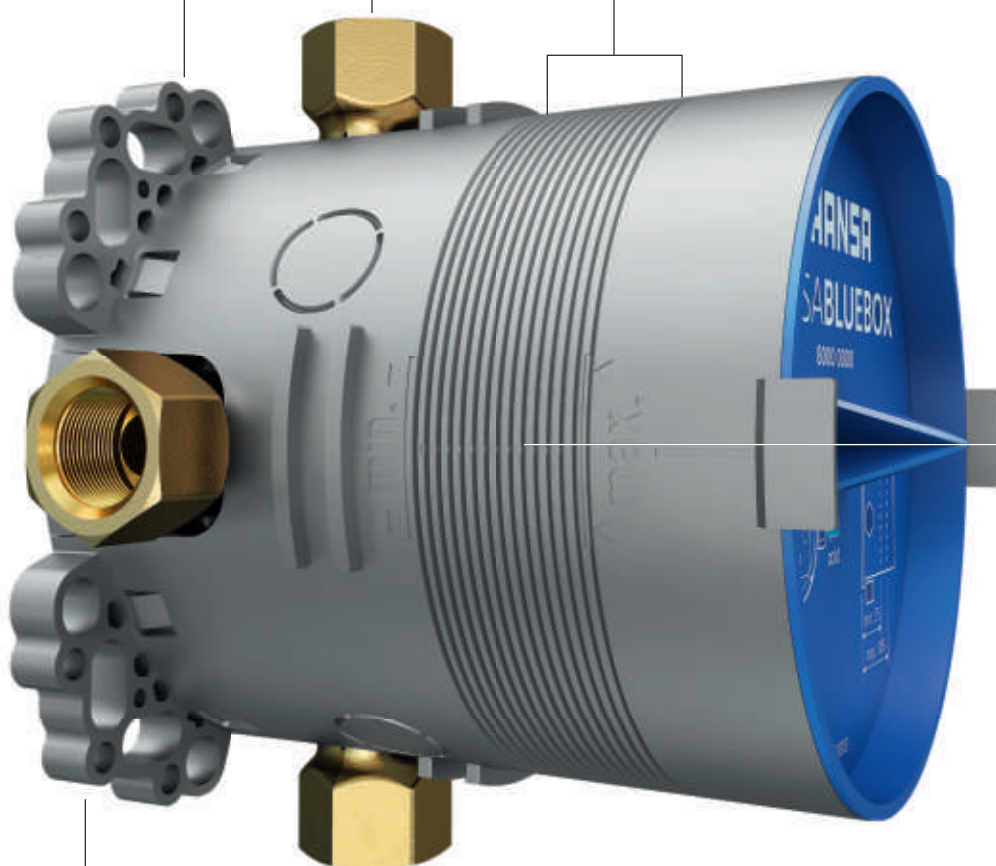

KVALITA HANSA PO VŠETKÝCH STRÁNKACH: V STENE. VO FUNKCII. V DIZAJNE.

Optimalizovaný pre montáž:

Veľká vzdialenosť medzi stenou a prípojkou

31 mm

Flexibilná montážna hĺbka:

75 mm – 105 mm

Istota je istota:

Zoskrutkované funkčné jednotky s nestratiteľnými skrutkami

Dokonalý na každom podklade:

Vysoko flexibilný upevňovací systém **BLUEFIX**

Bezproblémové pripojenie:

4 x 1/2" (voliteľne 4 x 3/4") štandardné prípojky na rotačne symetrickej základnej jednotke

Ideálne pracovné podmienky:

Dosadacie body pre vodováhu, centrálny trň na nabadnutie stavebných panelov pre rýchlu montáž, rezné rebro

Kedže všetky komponenty HANSABLUEBOX sú vzájomne presne zosúladené, montážny a inštalačný proces sa priebežne optimalizuje.