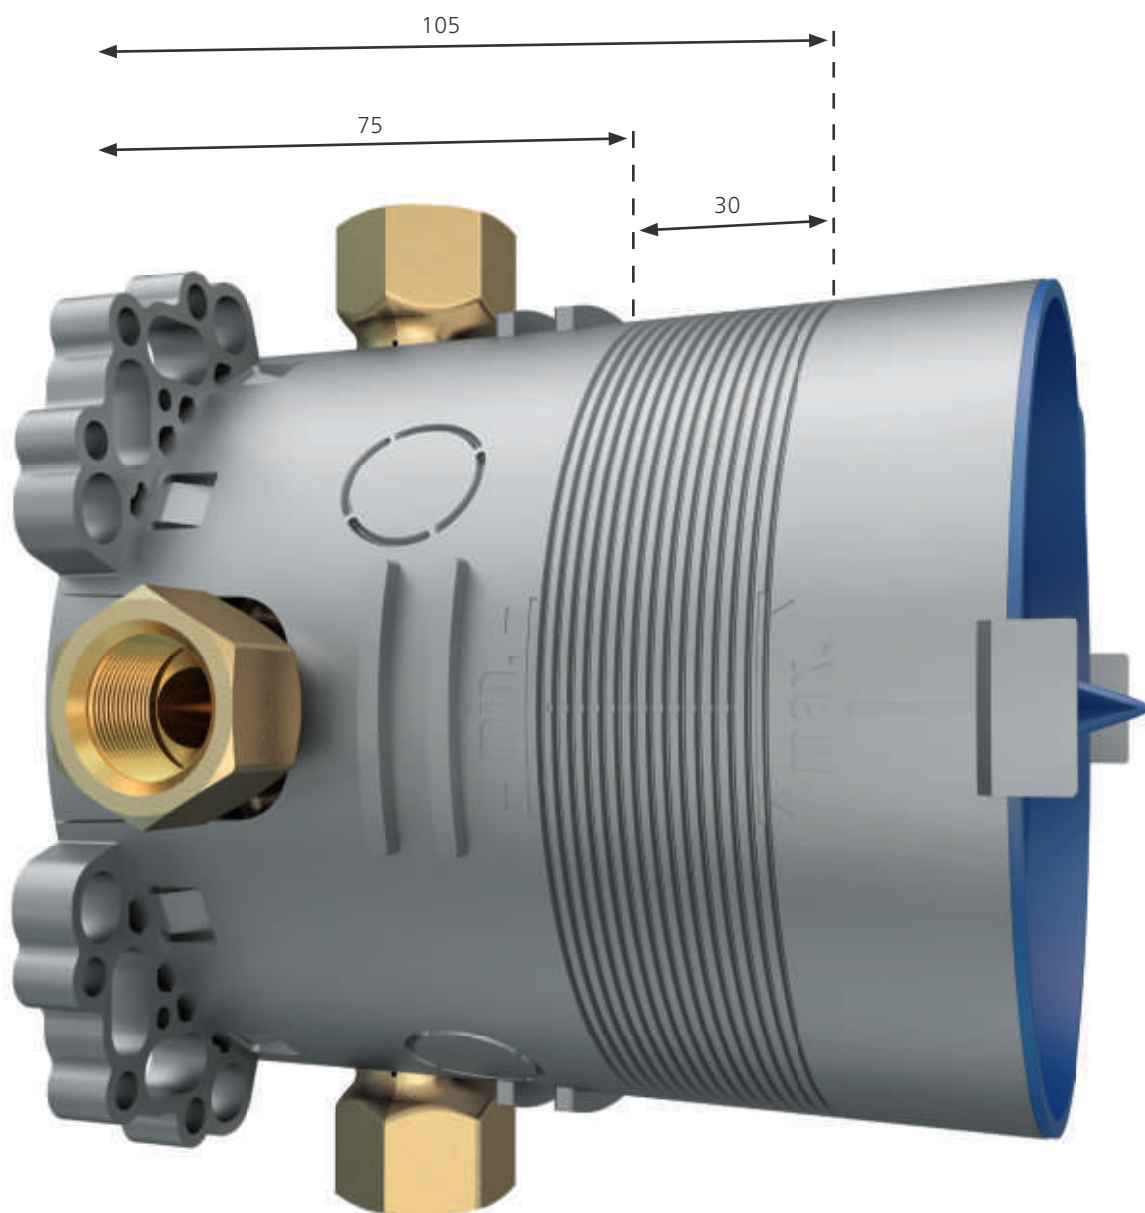

KVALITA HANSA PO VŠETKÝCH STRÁNKACH: V STENE. VO FUNKCII. V DIZAJNE.

Optimalizovaný pre montáž:

Veľká vzdialenosť medzi stenou a prípojkou

31 mm

Flexibilná montážna hĺbka:

75 mm – 105 mm

Istota je istota:

Zoskrutkované funkčné jednotky s nestratiteľnými skrutkami

BLUETUNE po
namontovaní o +/- 3,5°

– Rozetové predĺženie 15 mm

– Reverzný adaptér studená /
teplá a prípojky

Centrála velenia:

Pákové zmiešavacie batérie
a termostaty s minimalizovaným
prečnievaním

PO VŠETKÝCH STRÁNKACH PROFESIONÁLNY: VY ROZHODUJETE, ČO IDE DO STENY.

Centrálным prvkom pri podomietkových systémoch je základná jednotka. Tvorí rozhranie k telesu budovy a musí fungovať bezpečne tak dlho ako armatúra. Preto sme základnú jednotku HANSABLUEBOX vytvorili tak, aby bola obzvlášť stabilná, zachovávala hodnotu a ľahko sa montovala. S koncepciou na princípe „zásuvky“ je otvorená pre všetky budúce rozhodnutia, čo sa týka funkcie a dizajnu. Dlhé fázy hrubej stavby vďaka oddeleniu funkcie a montážneho telesa nie sú problémom už ani z ekonomického hľadiska.

Najvyššie inžinierske umenie: Univerzálna základná jednotka HANSABLUEBOX poskytuje komfortnú 31mm vzdialenosť od prípojky k stene a široký priestor na manévrovanie v rozsahu 75 – 105 mm pri montážnej hĺbke.