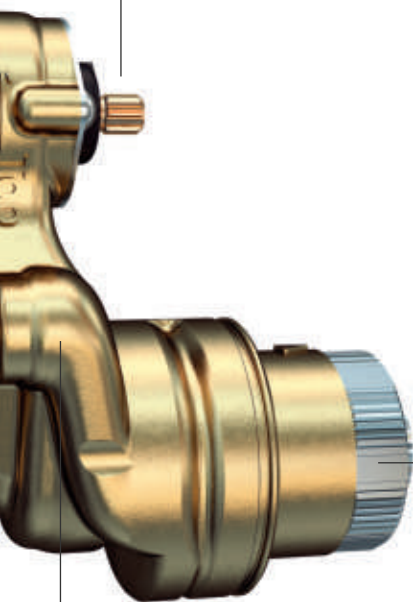

HANSABLUEBOX. Po všetkých stránkach lepší.

www.hansa.cz

To najlepšie – v každom výrobku:

Keramické prestavenie

BLUESWITCH – nezávislé od tlaku, s jednoznačnou obsluhou

Garantované podľa normy
DIN EN 1717:

Bezpečnostné zariadenie typu HD s minimalizovanou minimálnou vzdialenosťou iba 240 mm.