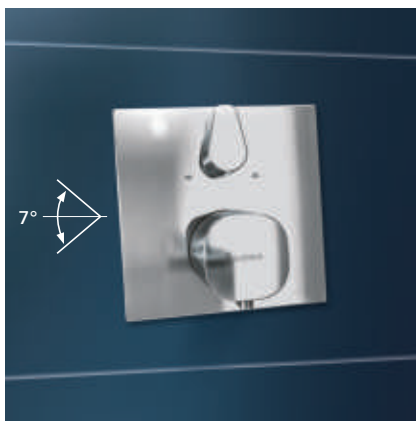

EXKLUZÍVNE PRI HANSABLUEBOX:

Sériová funkcia **BLUETUNE** umožňuje dodatočné nastavenie rozety pri konečnej montáži až do 3,5° v každom smere.

Adaptér je k dispozícii aj pre zamenené privody alebo vývody.

Nikdy nebolo tak jednoduché doceliť dokonalosť bez akéhokoľvek kompromisu.