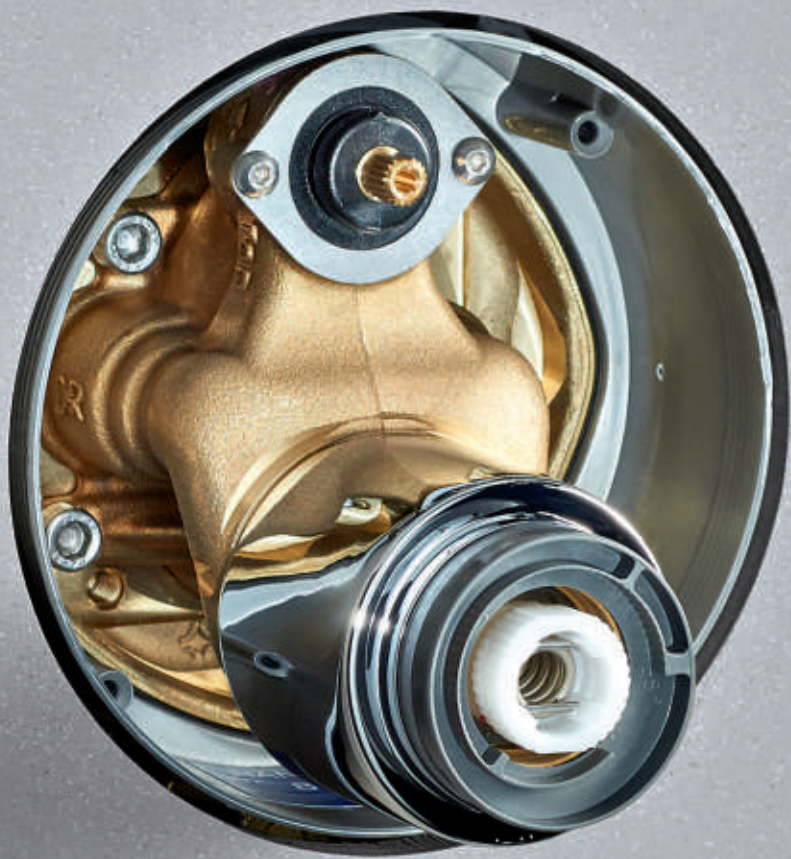

Jedinečný: Všetky funkčné jednotky s prestavením a / alebo uzatvorením sú vybavené keramickým prestavením **BLUESWITCH**, čím sú nezávislé od tlaku a s jednoznačnou pozíciou.
Optimálny pre vášho zákazníka: Dostáva najlepšiu kvalitu a najvyšší komfort.
Optimálny pre vás: Prítomný je len jeden funkčný prvok pre prestavenie a uzatvorenie.

Maximálnu istotu pri montáži poskytujú skrutkované funkčné jednotky s nestratiteľnými skrutkami.