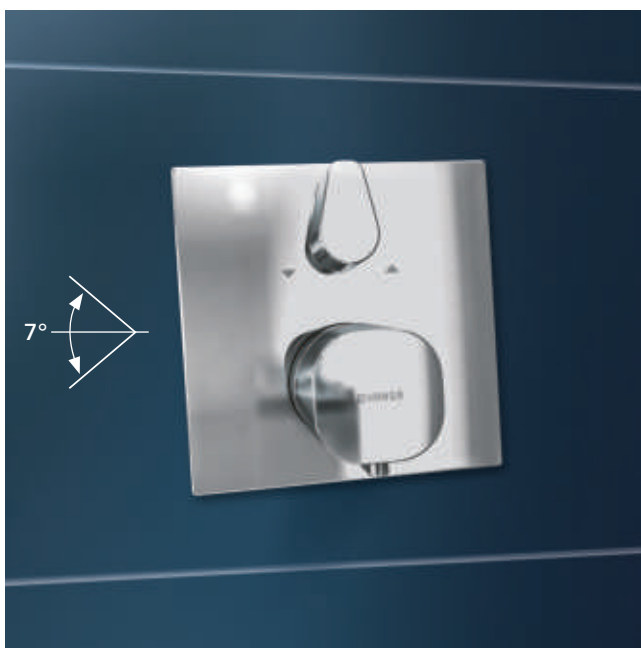

PO VŠETKÝCH STRÁNKACH SPOKOJNOŠŤ.

Jedinečný a sériový detail pri všetkých sadách pre konečnú montáž HANSABLUEBOX s uzatvorením / prestavením: možnosť vyrovnania **BLUETUNE**. Vzájomne presne vodorovne vyrovnajte rozetu a škáru dlaždice – možnosť, ktorú by ste už čoskoro nechceli, aby vám chýbala. Pre viac zákazníckej spokojnosti, pre viac kompetencie.